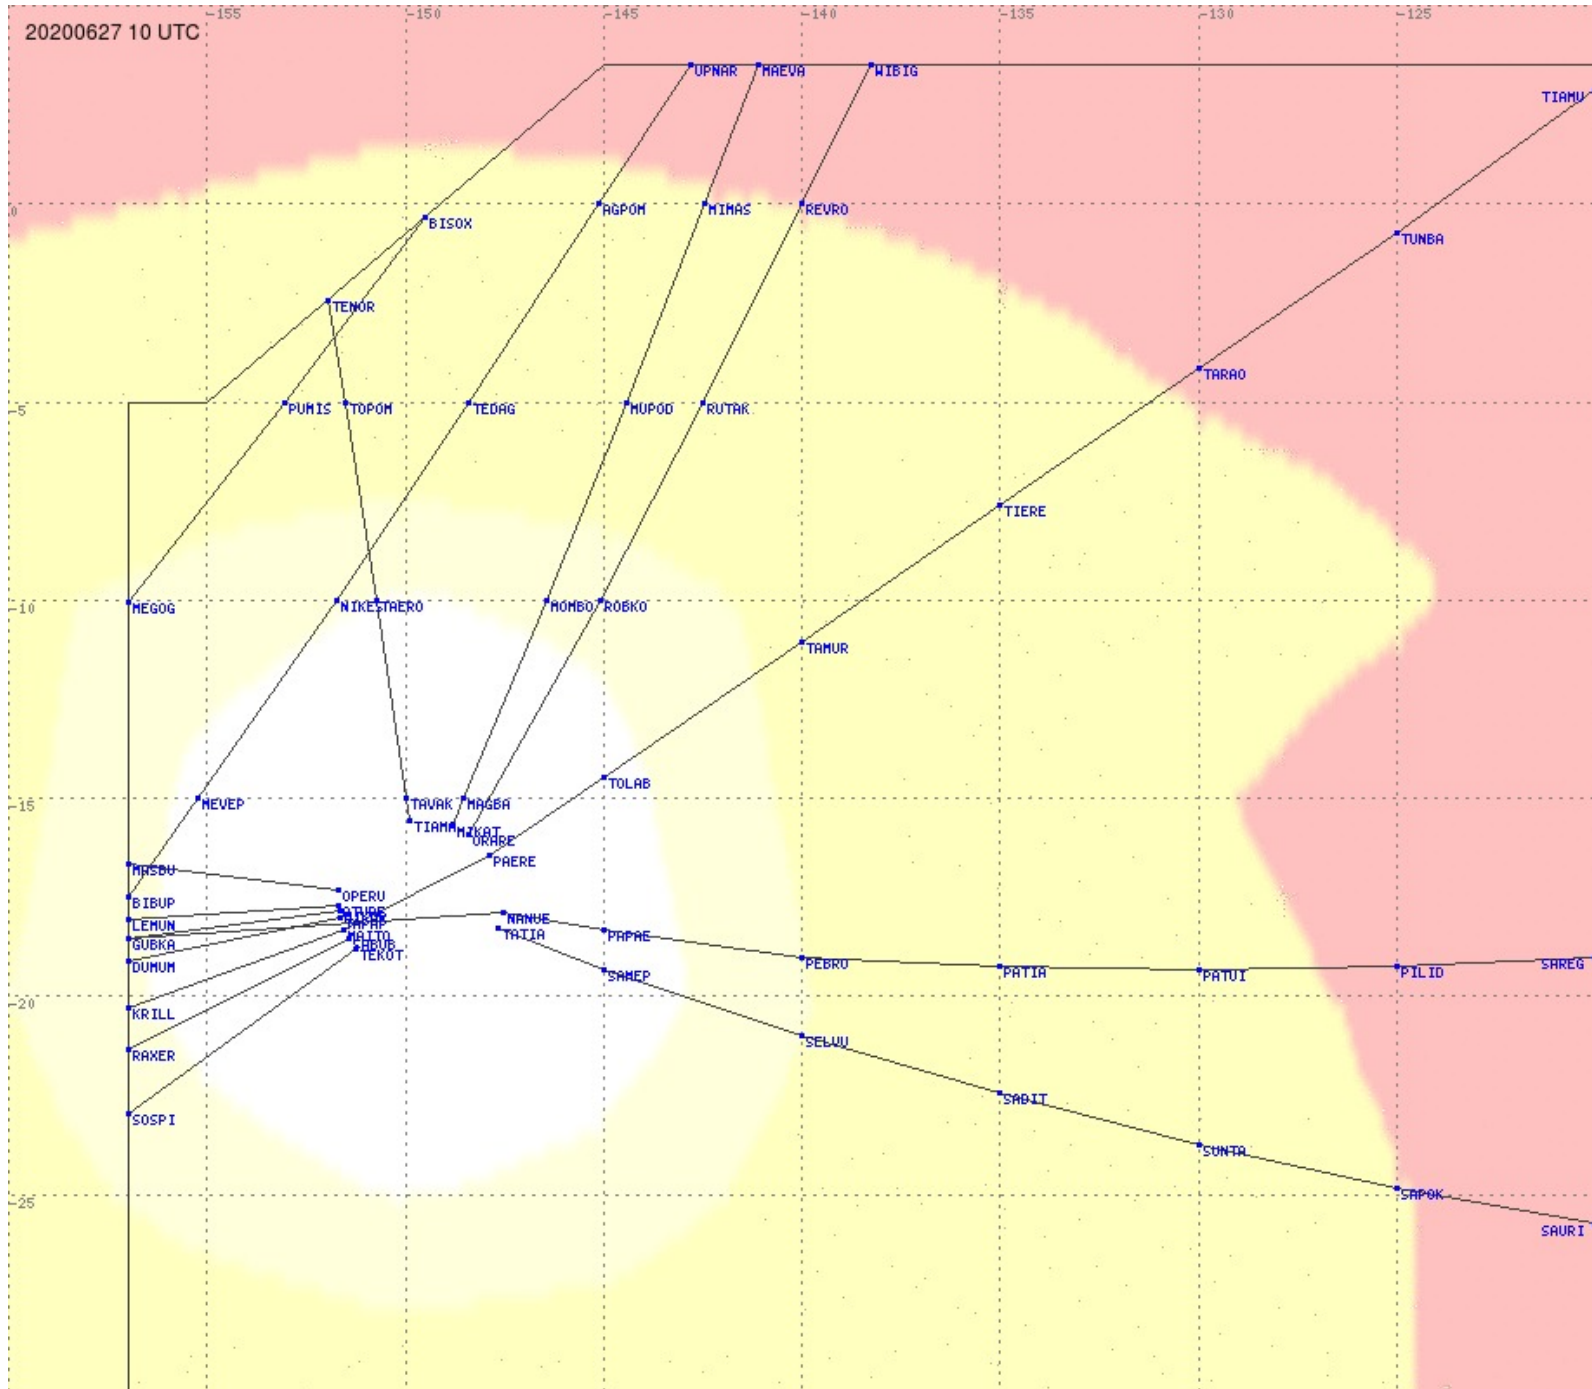

Tahiti FIR - HF Propag - 20200627

Tahiti FIR - HF Propag - 20200627

Tahiti FIR - HF Propag - 20200627

2.8 MHz 3.5 MHz 5.6 MHz 8.9 MHz 13.3 MHz 17.9 MHz None

Tahiti FIR - HF Propag - 20200627

2.8 MHz
3.5 MHz
5.6 MHz
8.9 MHz
13.3 MHz
17.9 MHz
None

Tahiti FIR - HF Propag - 20200627

Tahiti FIR - HF Propag - 20200627

Tahiti FIR - HF Propag - 20200627

2.8 MHz
3.5 MHz
5.6 MHz
8.9 MHz
13.3 MHz
17.9 MHz
None

Tahiti FIR - HF Propag - 20200627

Tahiti FIR - HF Propag - 20200627