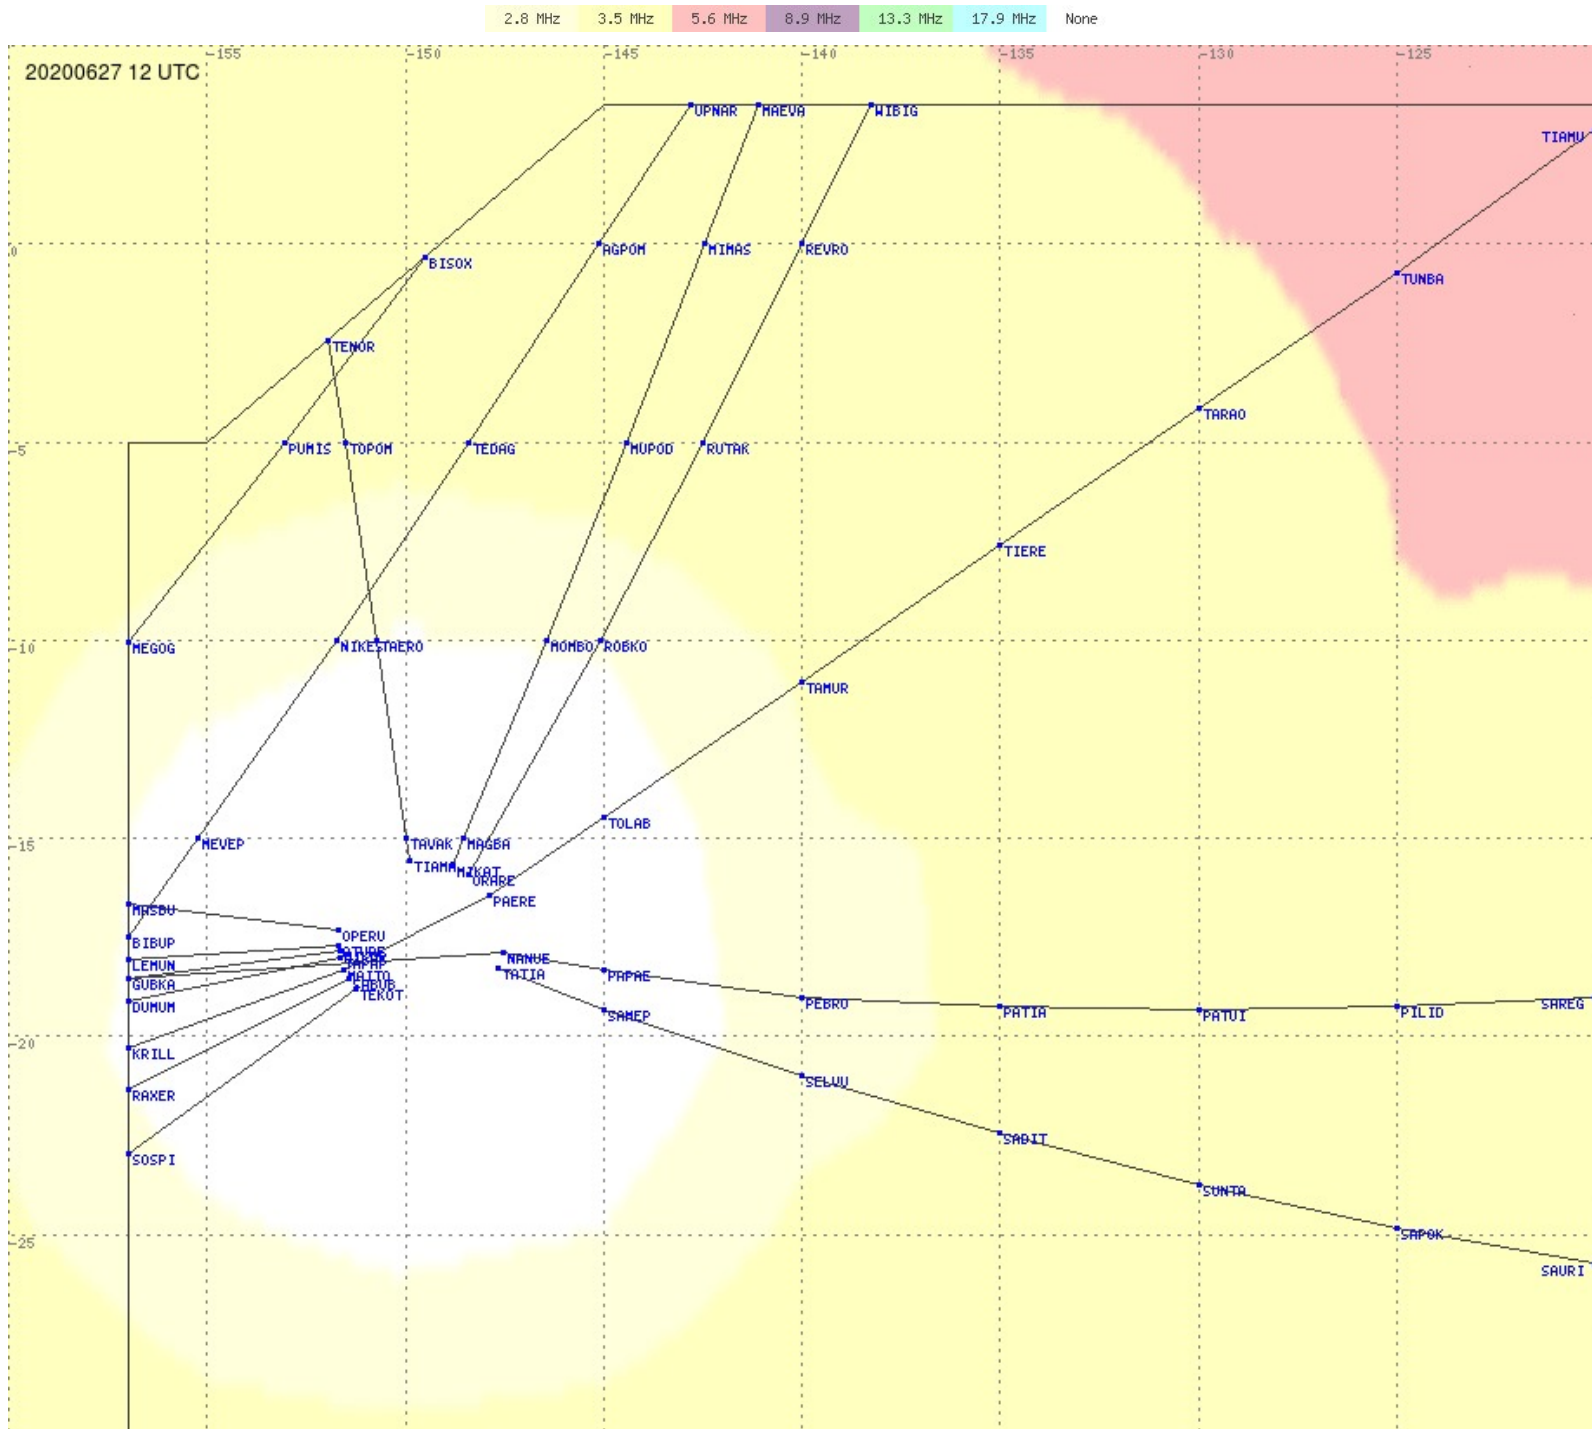

Tahiti FIR - HF Propag - 20200627

Tahiti FIR - HF Propag - 20200627

Tahiti FIR - HF Propag - 20200627

2.8 MHz 3.5 MHz 5.6 MHz 8.9 MHz 13.3 MHz 17.9 MHz None

Tahiti FIR - HF Propag - 20200627

2.8 MHz
3.5 MHz
5.6 MHz
8.9 MHz
13.3 MHz
17.9 MHz
None

Tahiti FIR - HF Propag - 20200627

Tahiti FIR - HF Propag - 20200627

Tahiti FIR - HF Propag - 20200627

2.8 MHz
3.5 MHz
5.6 MHz
8.9 MHz
13.3 MHz
17.9 MHz
None

Tahiti FIR - HF Propag - 20200627

Tahiti FIR - HF Propag - 20200627