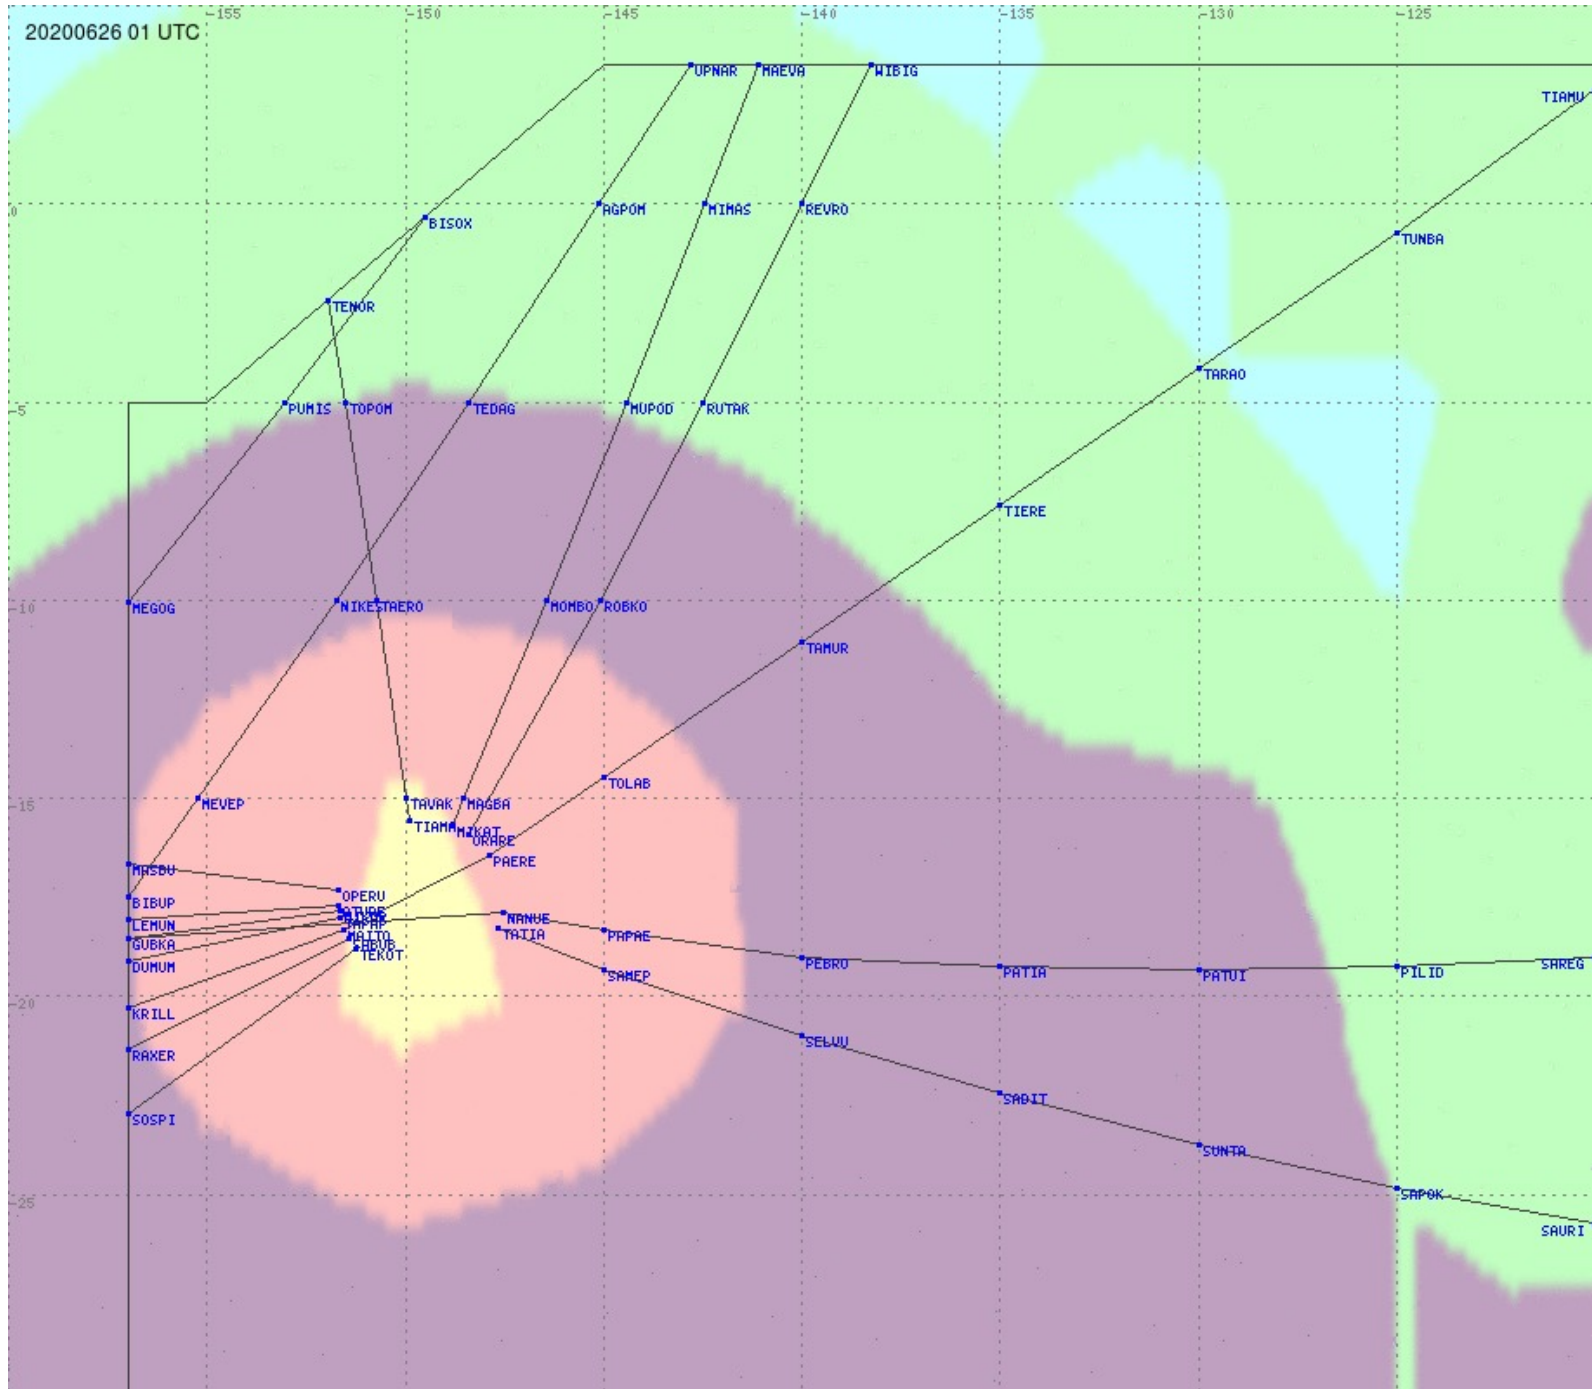

Tahiti FIR - HF Propag - 20200626

Tahiti FIR - HF Propag - 20200626

2.8 MHz
3.5 MHz
5.6 MHz
8.9 MHz
13.3 MHz
17.9 MHz
None

Tahiti FIR - HF Propag - 20200626

2.8 MHz 3.5 MHz 5.6 MHz 8.9 MHz 13.3 MHz 17.9 MHz None

Tahiti FIR - HF Propag - 20200626

Tahiti FIR - HF Propag - 20200626

Tahiti FIR - HF Propag - 20200626

Tahiti FIR - HF Propag - 20200626

2.8 MHz
3.5 MHz
5.6 MHz
8.9 MHz
13.3 MHz
17.9 MHz
None

Tahiti FIR - HF Propag - 20200626