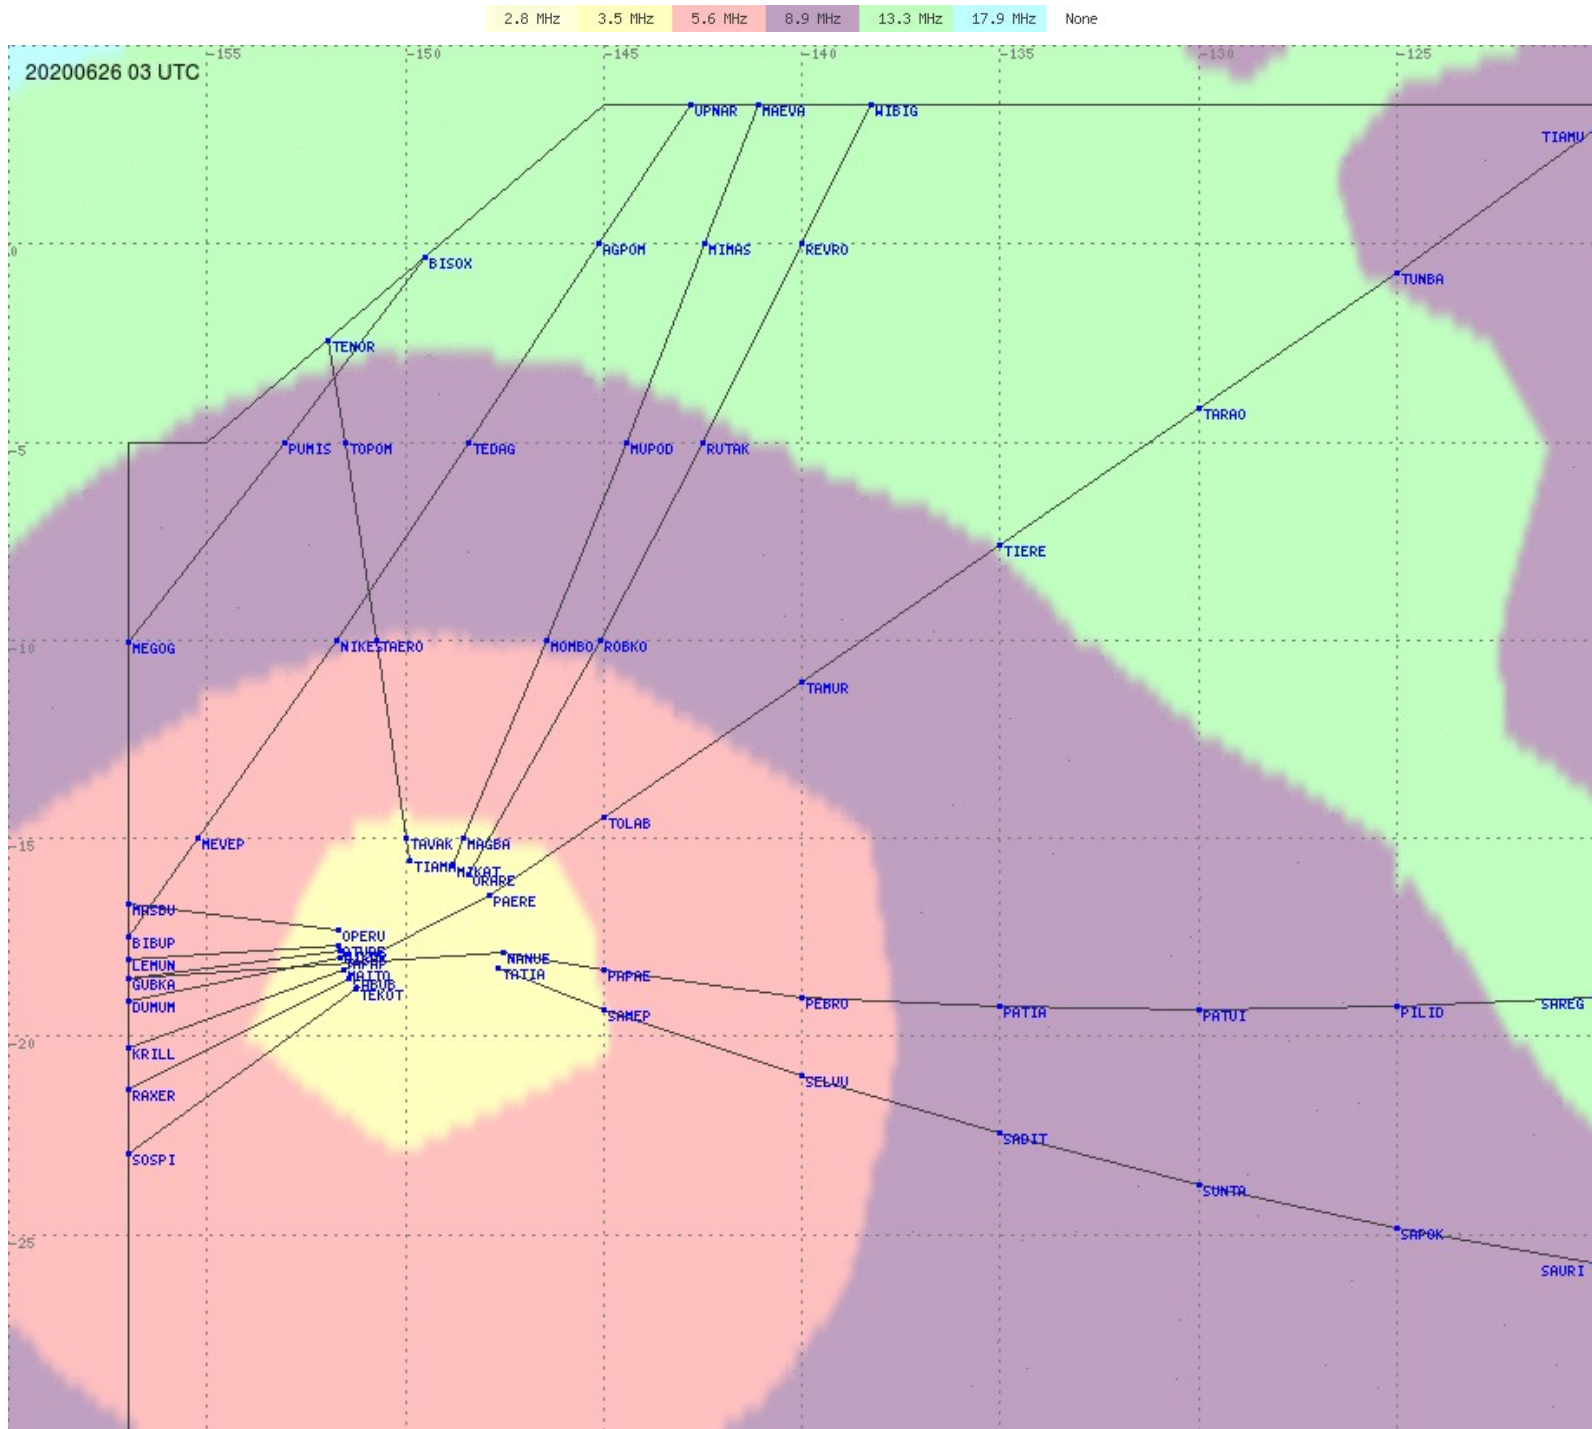

Tahiti FIR - HF Propag - 20200626

Tahiti FIR - HF Propag - 20200626

2.8 MHz
3.5 MHz
5.6 MHz
8.9 MHz
13.3 MHz
17.9 MHz
None

Tahiti FIR - HF Propag - 20200626

2.8 MHz 3.5 MHz 5.6 MHz 8.9 MHz 13.3 MHz 17.9 MHz None

Tahiti FIR - HF Propag - 20200626

Tahiti FIR - HF Propag - 20200626

Tahiti FIR - HF Propag - 20200626

Tahiti FIR - HF Propag - 20200626

2.8 MHz
3.5 MHz
5.6 MHz
8.9 MHz
13.3 MHz
17.9 MHz
None

Tahiti FIR - HF Propag - 20200626