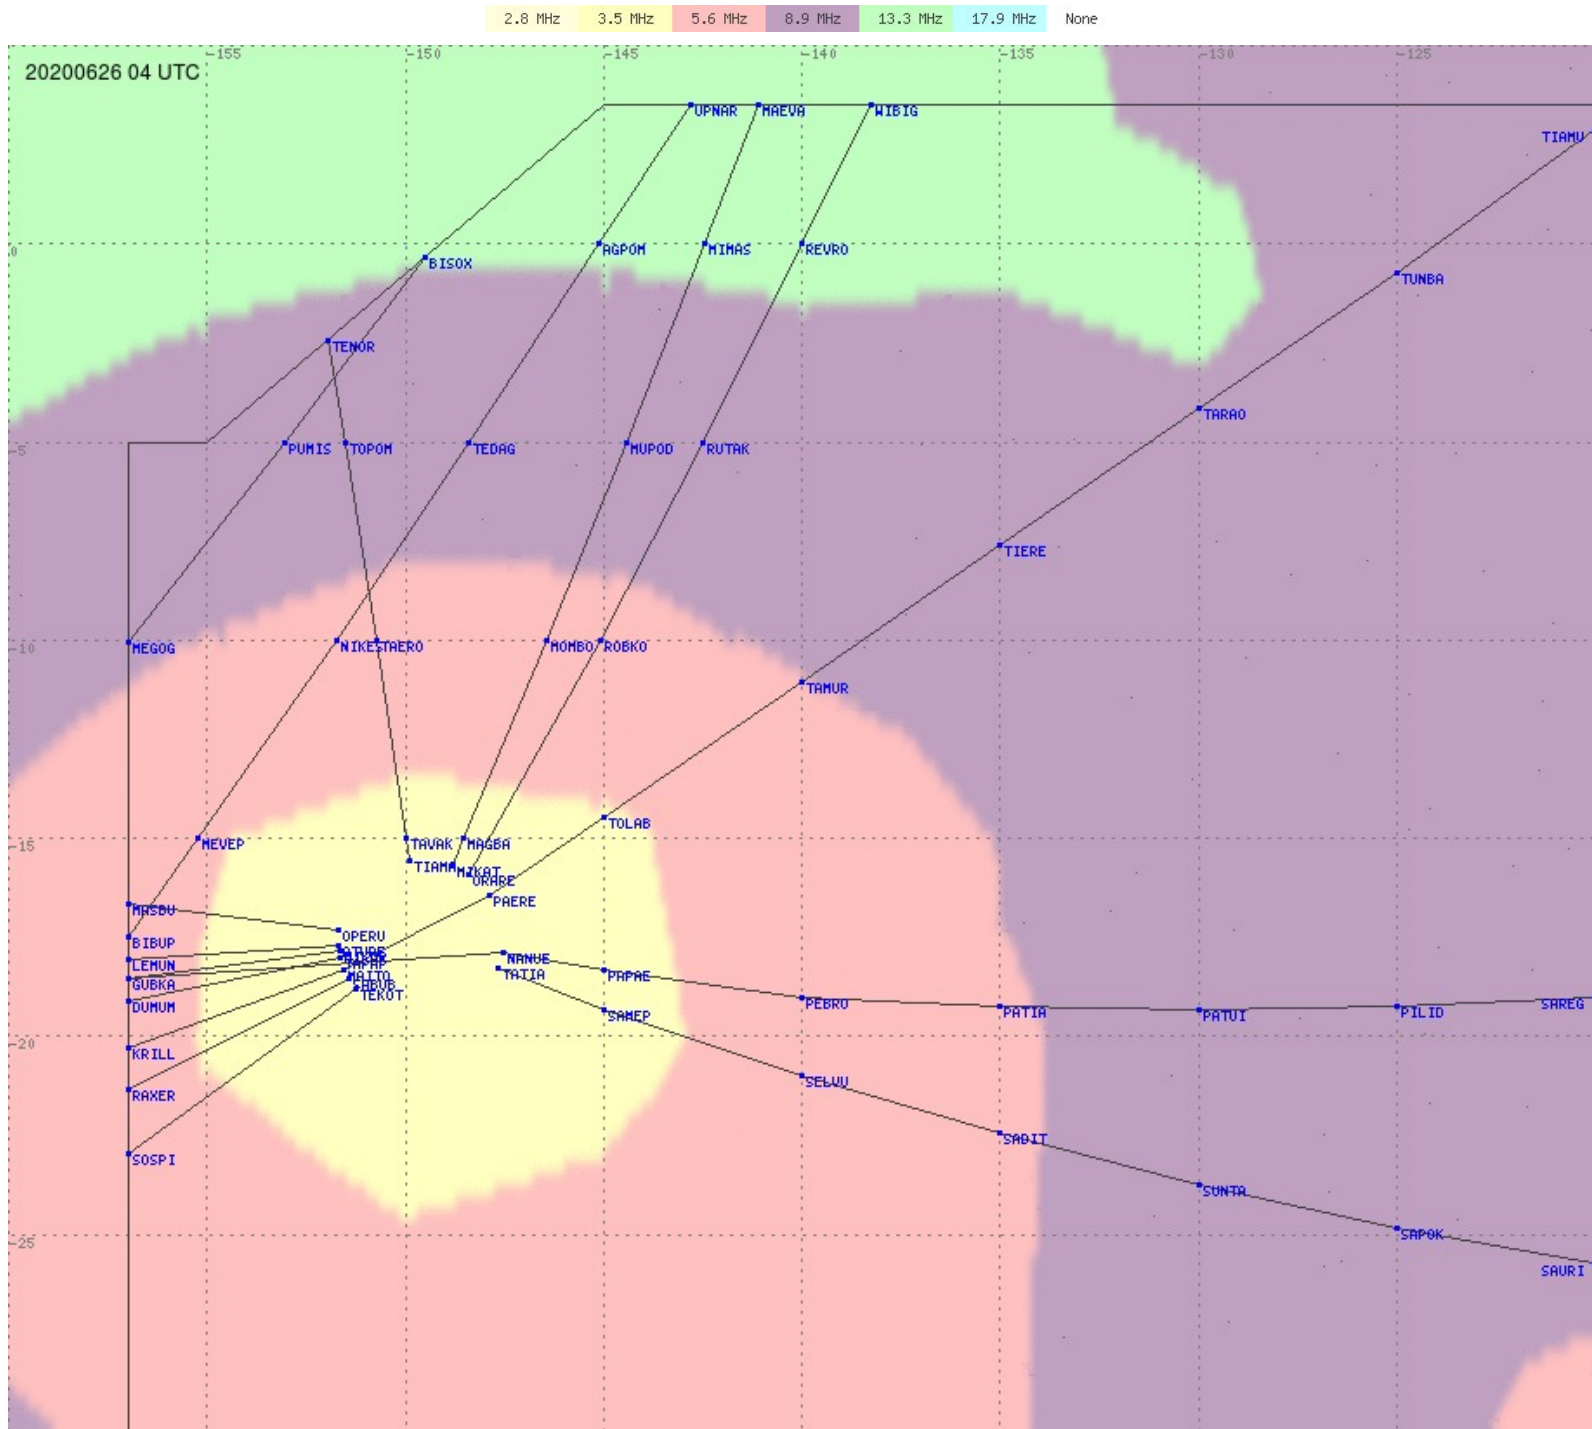

Tahiti FIR - HF Propag - 20200626

Tahiti FIR - HF Propag - 20200626

2.8 MHz
3.5 MHz
5.6 MHz
8.9 MHz
13.3 MHz
17.9 MHz
None

Tahiti FIR - HF Propag - 20200626

2.8 MHz 3.5 MHz 5.6 MHz 8.9 MHz 13.3 MHz 17.9 MHz None

Tahiti FIR - HF Propag - 20200626

Tahiti FIR - HF Propag - 20200626

Tahiti FIR - HF Propag - 20200626

Tahiti FIR - HF Propag - 20200626

2.8 MHz
3.5 MHz
5.6 MHz
8.9 MHz
13.3 MHz
17.9 MHz
None

Tahiti FIR - HF Propag - 20200626