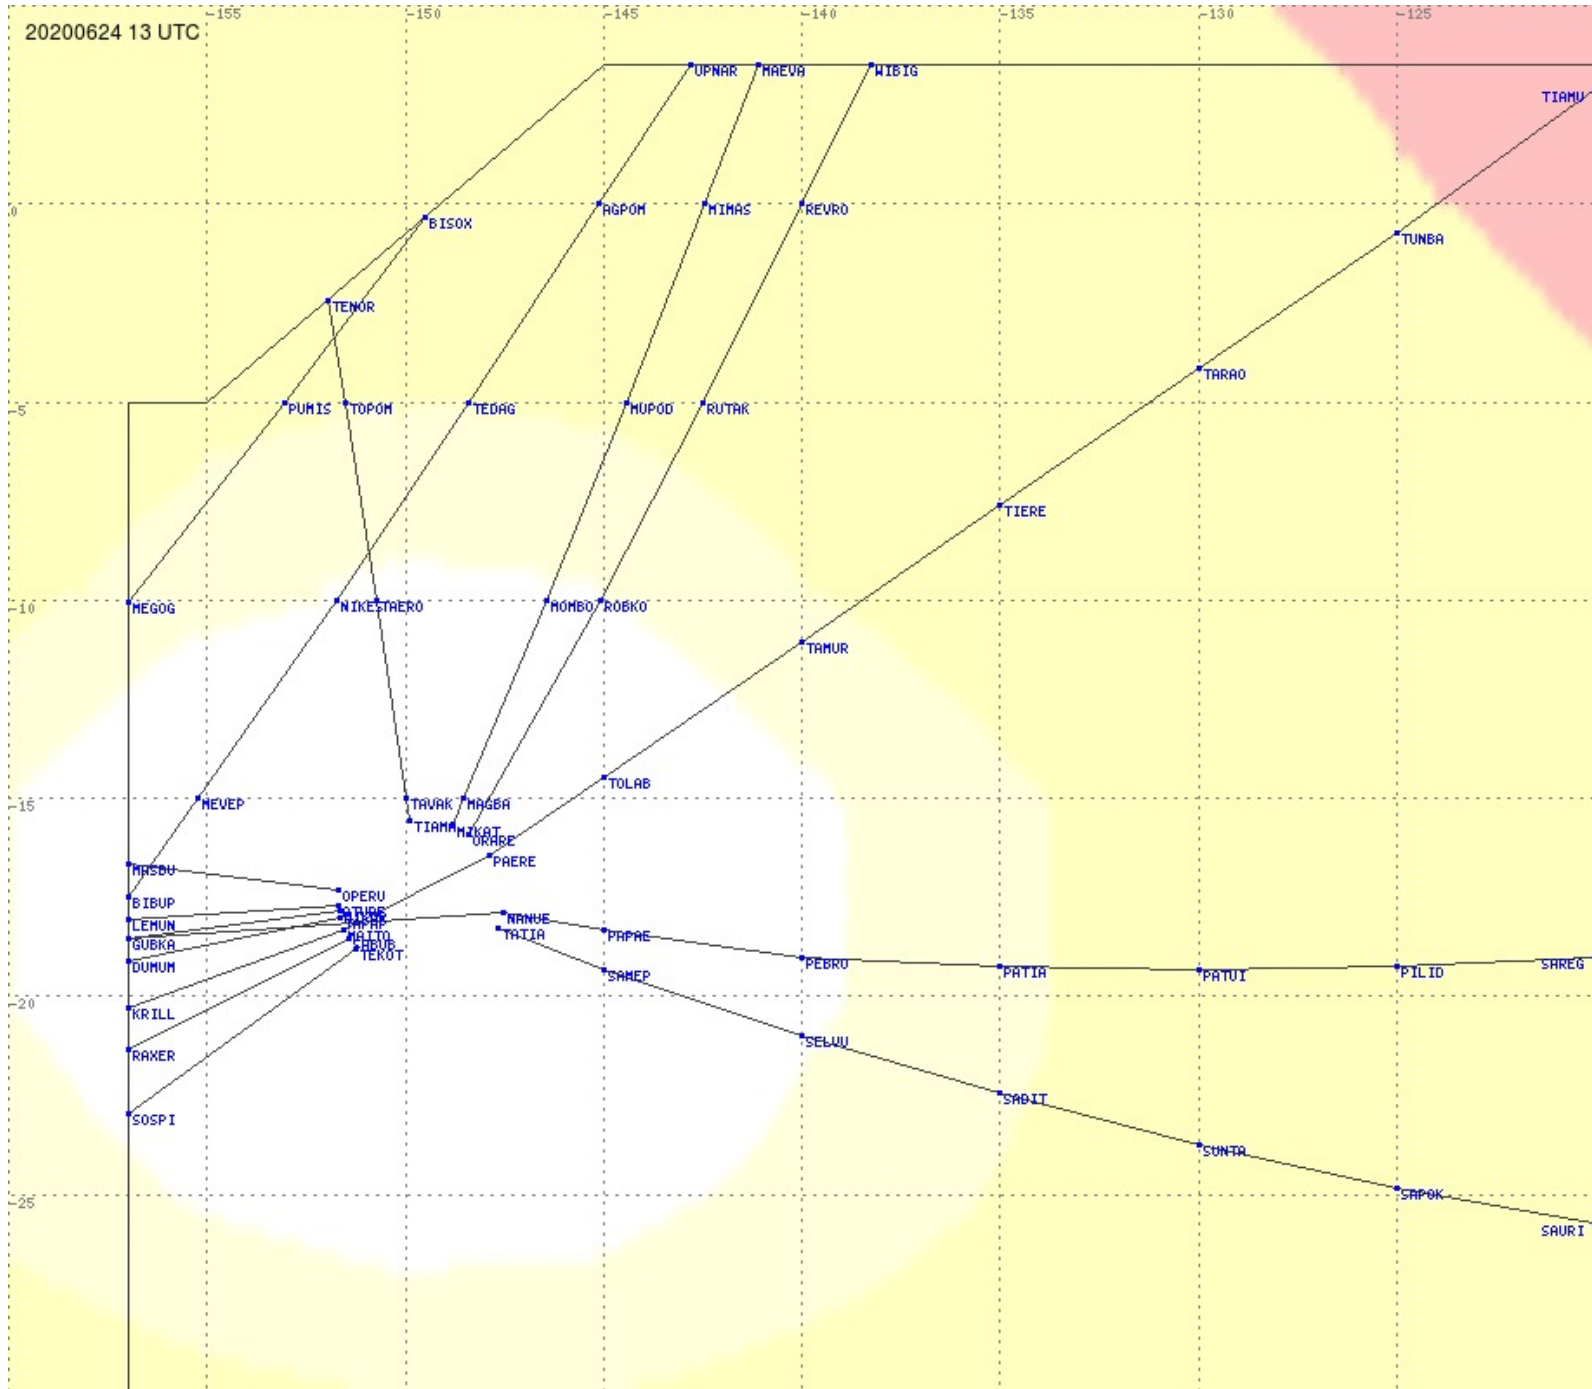

Tahiti FIR - HF Propag - 20200624

Tahiti FIR - HF Propag - 20200624

2.8 MHz
3.5 MHz
5.6 MHz
8.9 MHz
13.3 MHz
17.9 MHz
None

Tahiti FIR - HF Propag - 20200624

Tahiti FIR - HF Propag - 20200624

Tahiti FIR - HF Propag - 20200624

Tahiti FIR - HF Propag - 20200624

2.8 MHz 3.5 MHz 5.6 MHz 8.9 MHz 13.3 MHz 17.9 MHz None

Tahiti FIR - HF Propag - 20200624

2.8 MHz
3.5 MHz
5.6 MHz
8.9 MHz
13.3 MHz
17.9 MHz
None

Tahiti FIR - HF Propag - 20200624