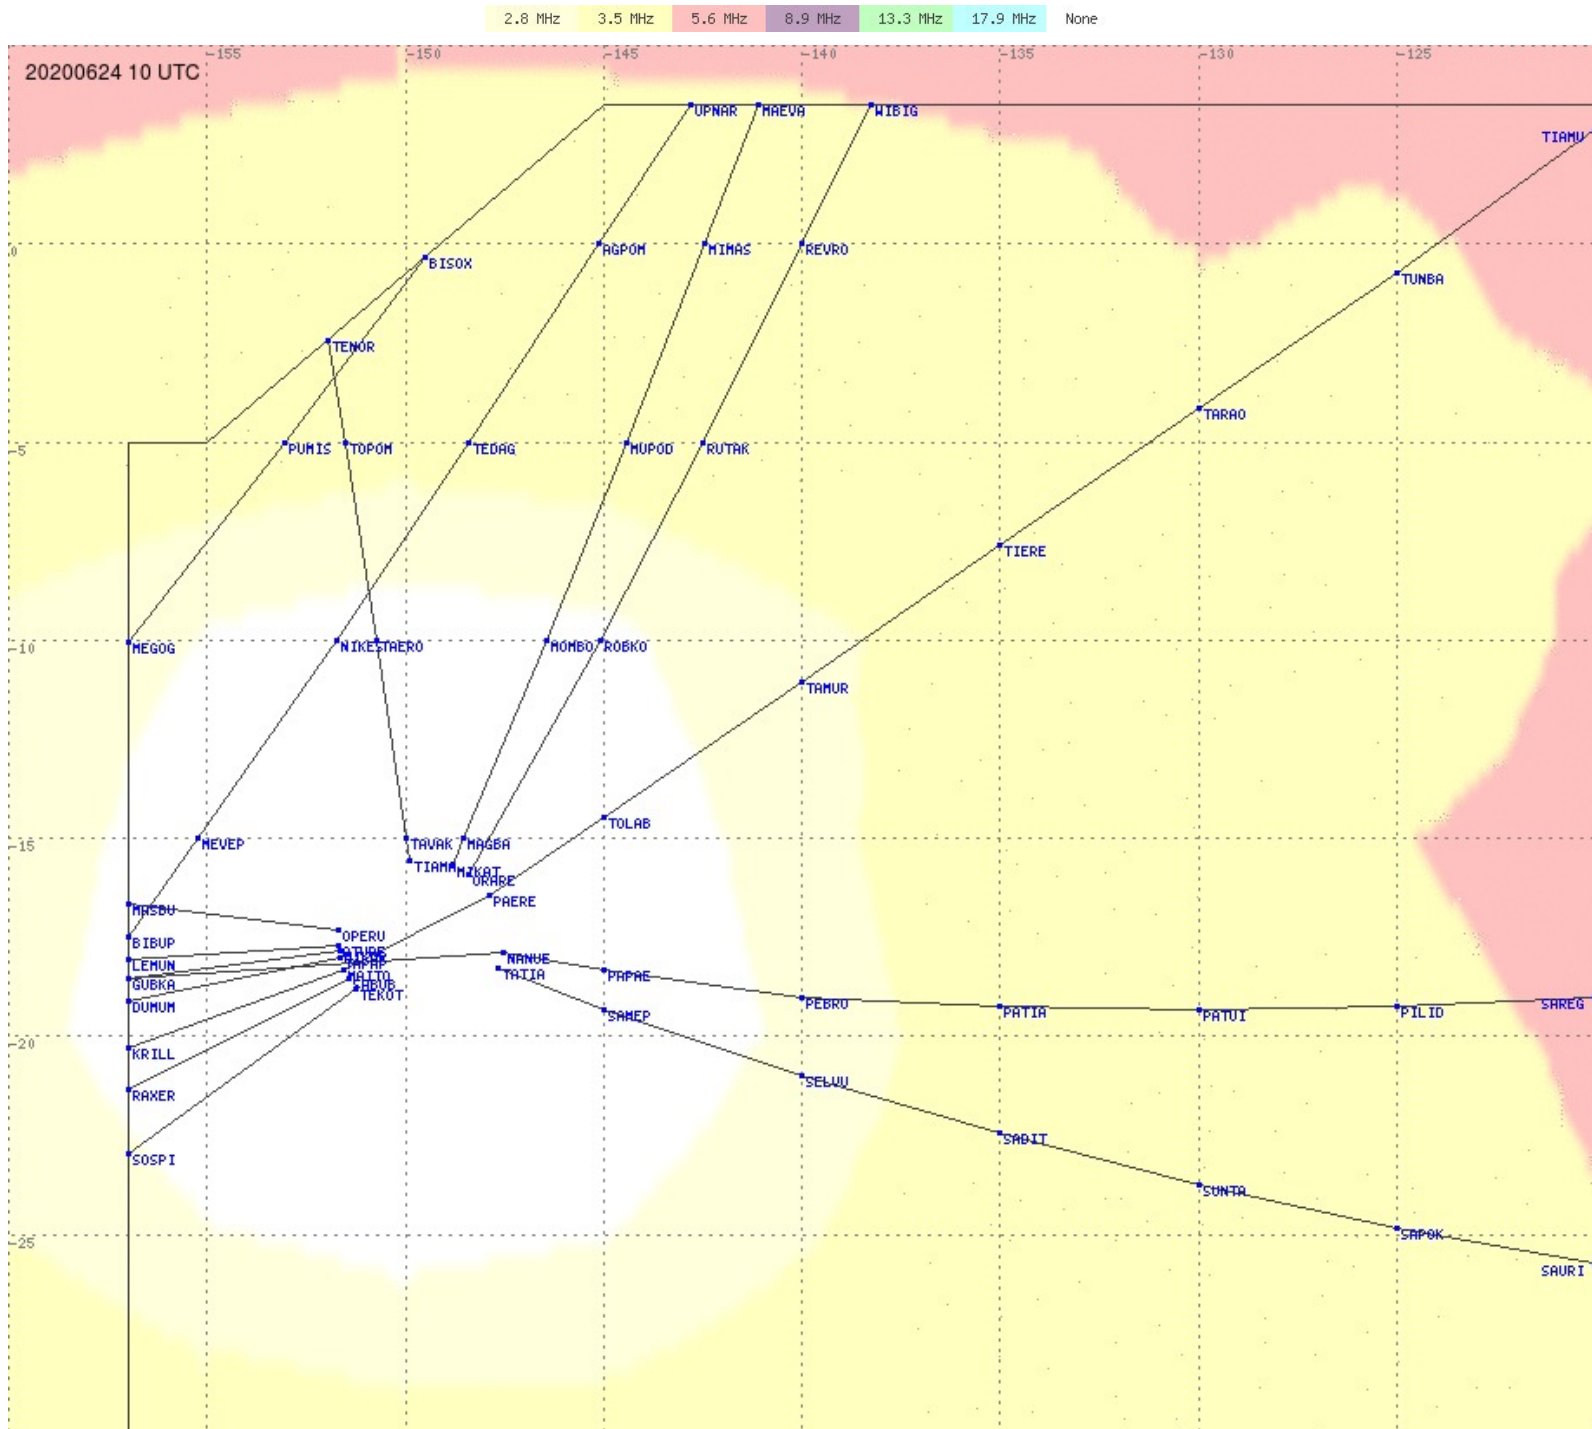

Tahiti FIR - HF Propag - 20200624

Tahiti FIR - HF Propag - 20200624

2.8 MHz
3.5 MHz
5.6 MHz
8.9 MHz
13.3 MHz
17.9 MHz
None

Tahiti FIR - HF Propag - 20200624

Tahiti FIR - HF Propag - 20200624

Tahiti FIR - HF Propag - 20200624

Tahiti FIR - HF Propag - 20200624

2.8 MHz 3.5 MHz 5.6 MHz 8.9 MHz 13.3 MHz 17.9 MHz None

Tahiti FIR - HF Propag - 20200624

2.8 MHz
3.5 MHz
5.6 MHz
8.9 MHz
13.3 MHz
17.9 MHz
None

Tahiti FIR - HF Propag - 20200624