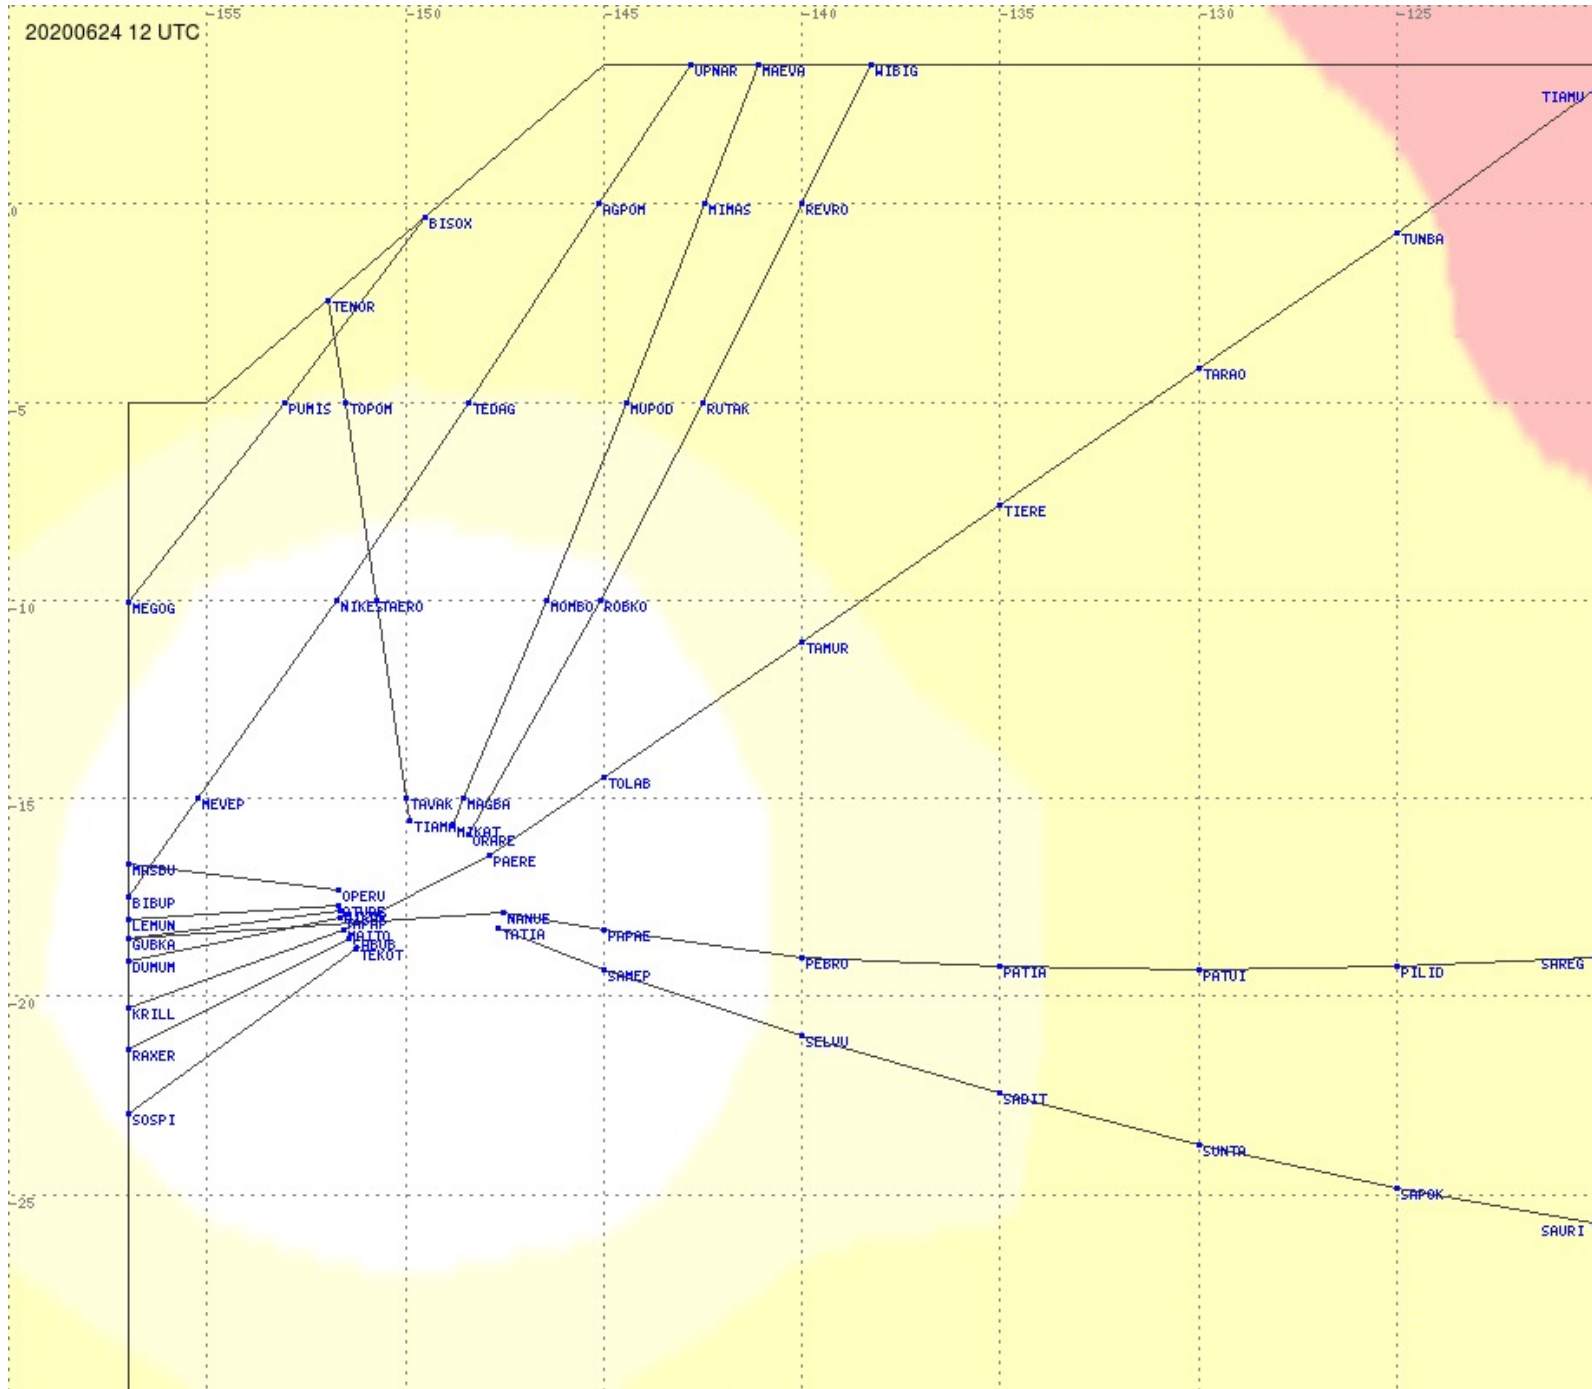

Tahiti FIR - HF Propag - 20200624

Tahiti FIR - HF Propag - 20200624

2.8 MHz
3.5 MHz
5.6 MHz
8.9 MHz
13.3 MHz
17.9 MHz
None

Tahiti FIR - HF Propag - 20200624

Tahiti FIR - HF Propag - 20200624

Tahiti FIR - HF Propag - 20200624

Tahiti FIR - HF Propag - 20200624

2.8 MHz 3.5 MHz 5.6 MHz 8.9 MHz 13.3 MHz 17.9 MHz None

Tahiti FIR - HF Propag - 20200624

2.8 MHz
3.5 MHz
5.6 MHz
8.9 MHz
13.3 MHz
17.9 MHz
None

Tahiti FIR - HF Propag - 20200624