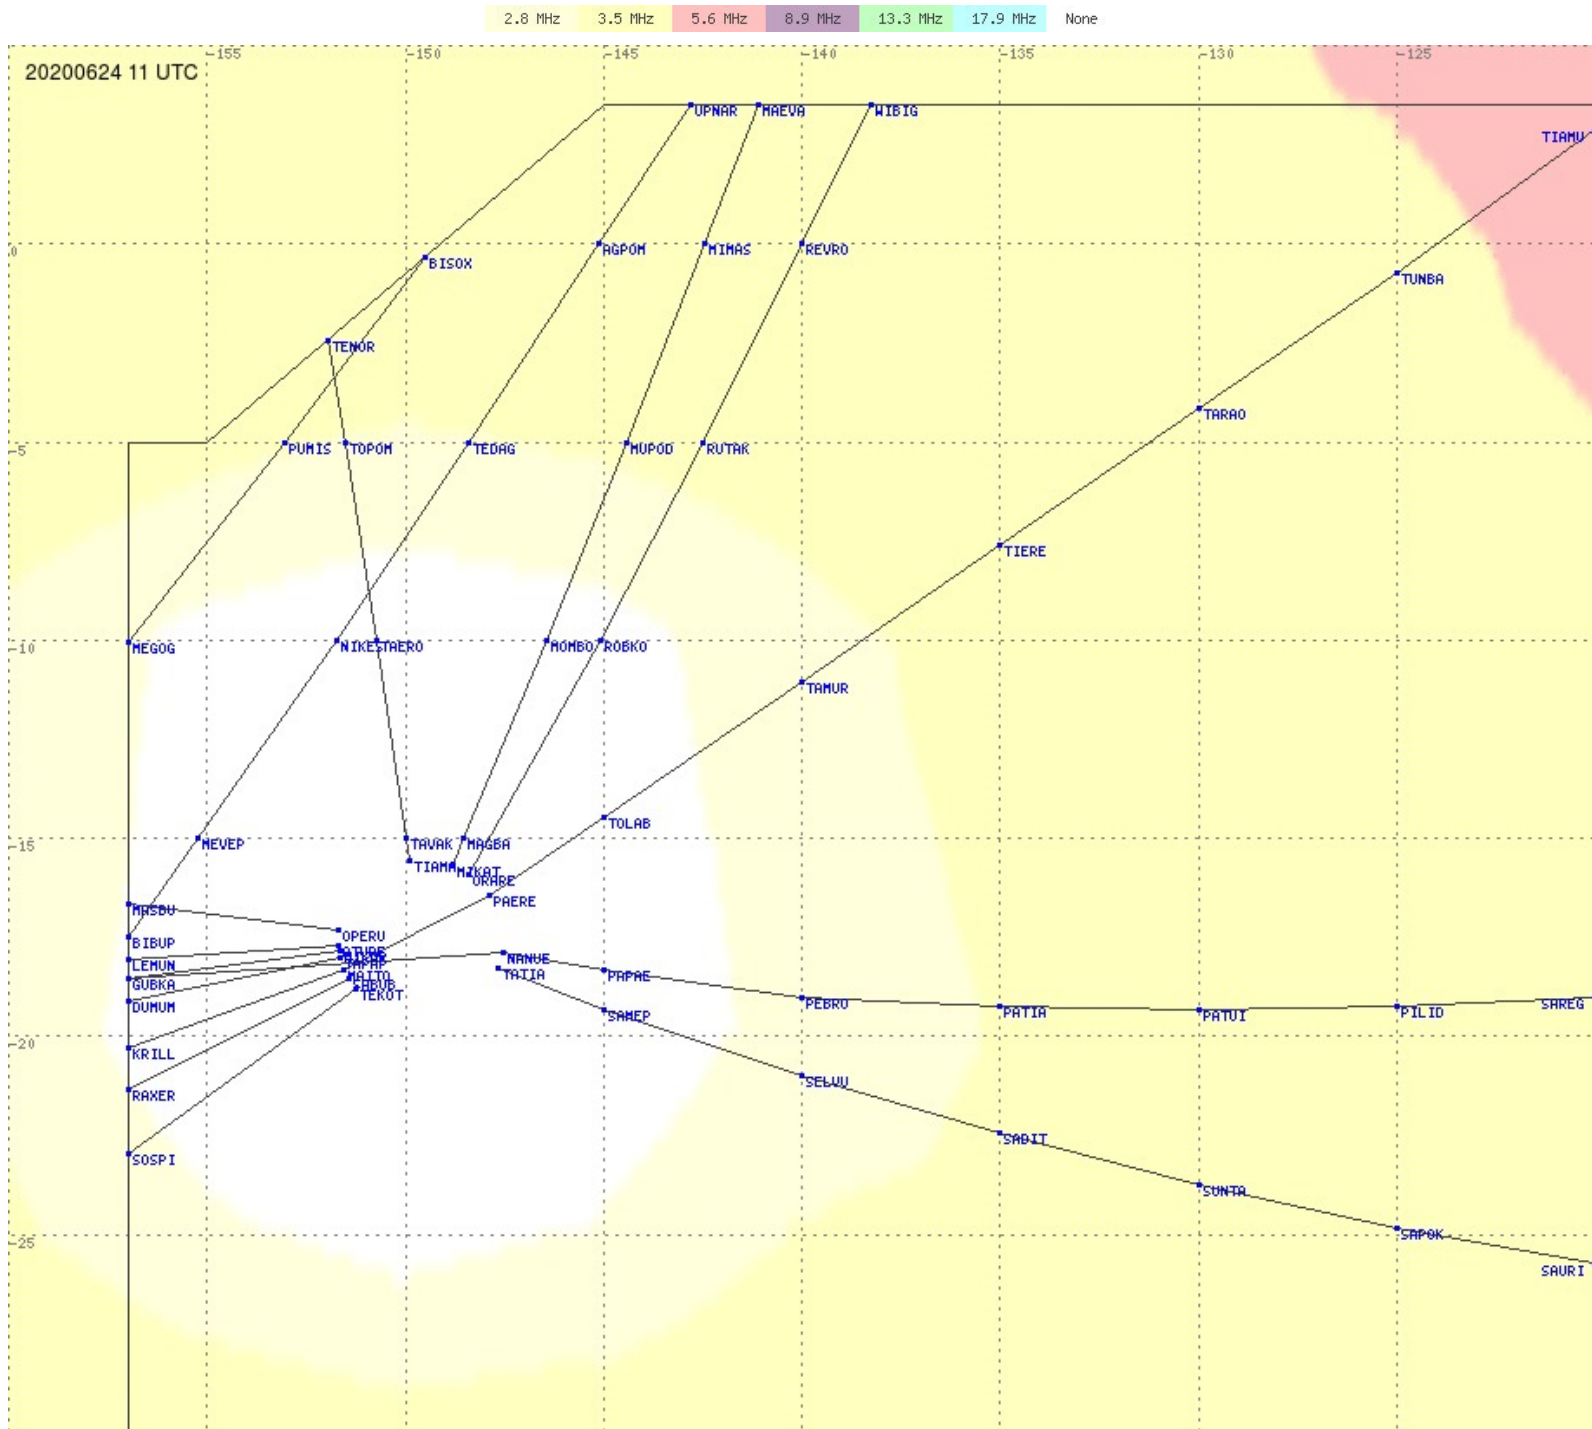

Tahiti FIR - HF Propag - 20200624

Tahiti FIR - HF Propag - 20200624

2.8 MHz
3.5 MHz
5.6 MHz
8.9 MHz
13.3 MHz
17.9 MHz
None

Tahiti FIR - HF Propag - 20200624

Tahiti FIR - HF Propag - 20200624

Tahiti FIR - HF Propag - 20200624

Tahiti FIR - HF Propag - 20200624

2.8 MHz 3.5 MHz 5.6 MHz 8.9 MHz 13.3 MHz 17.9 MHz None

Tahiti FIR - HF Propag - 20200624

2.8 MHz
3.5 MHz
5.6 MHz
8.9 MHz
13.3 MHz
17.9 MHz
None

Tahiti FIR - HF Propag - 20200624