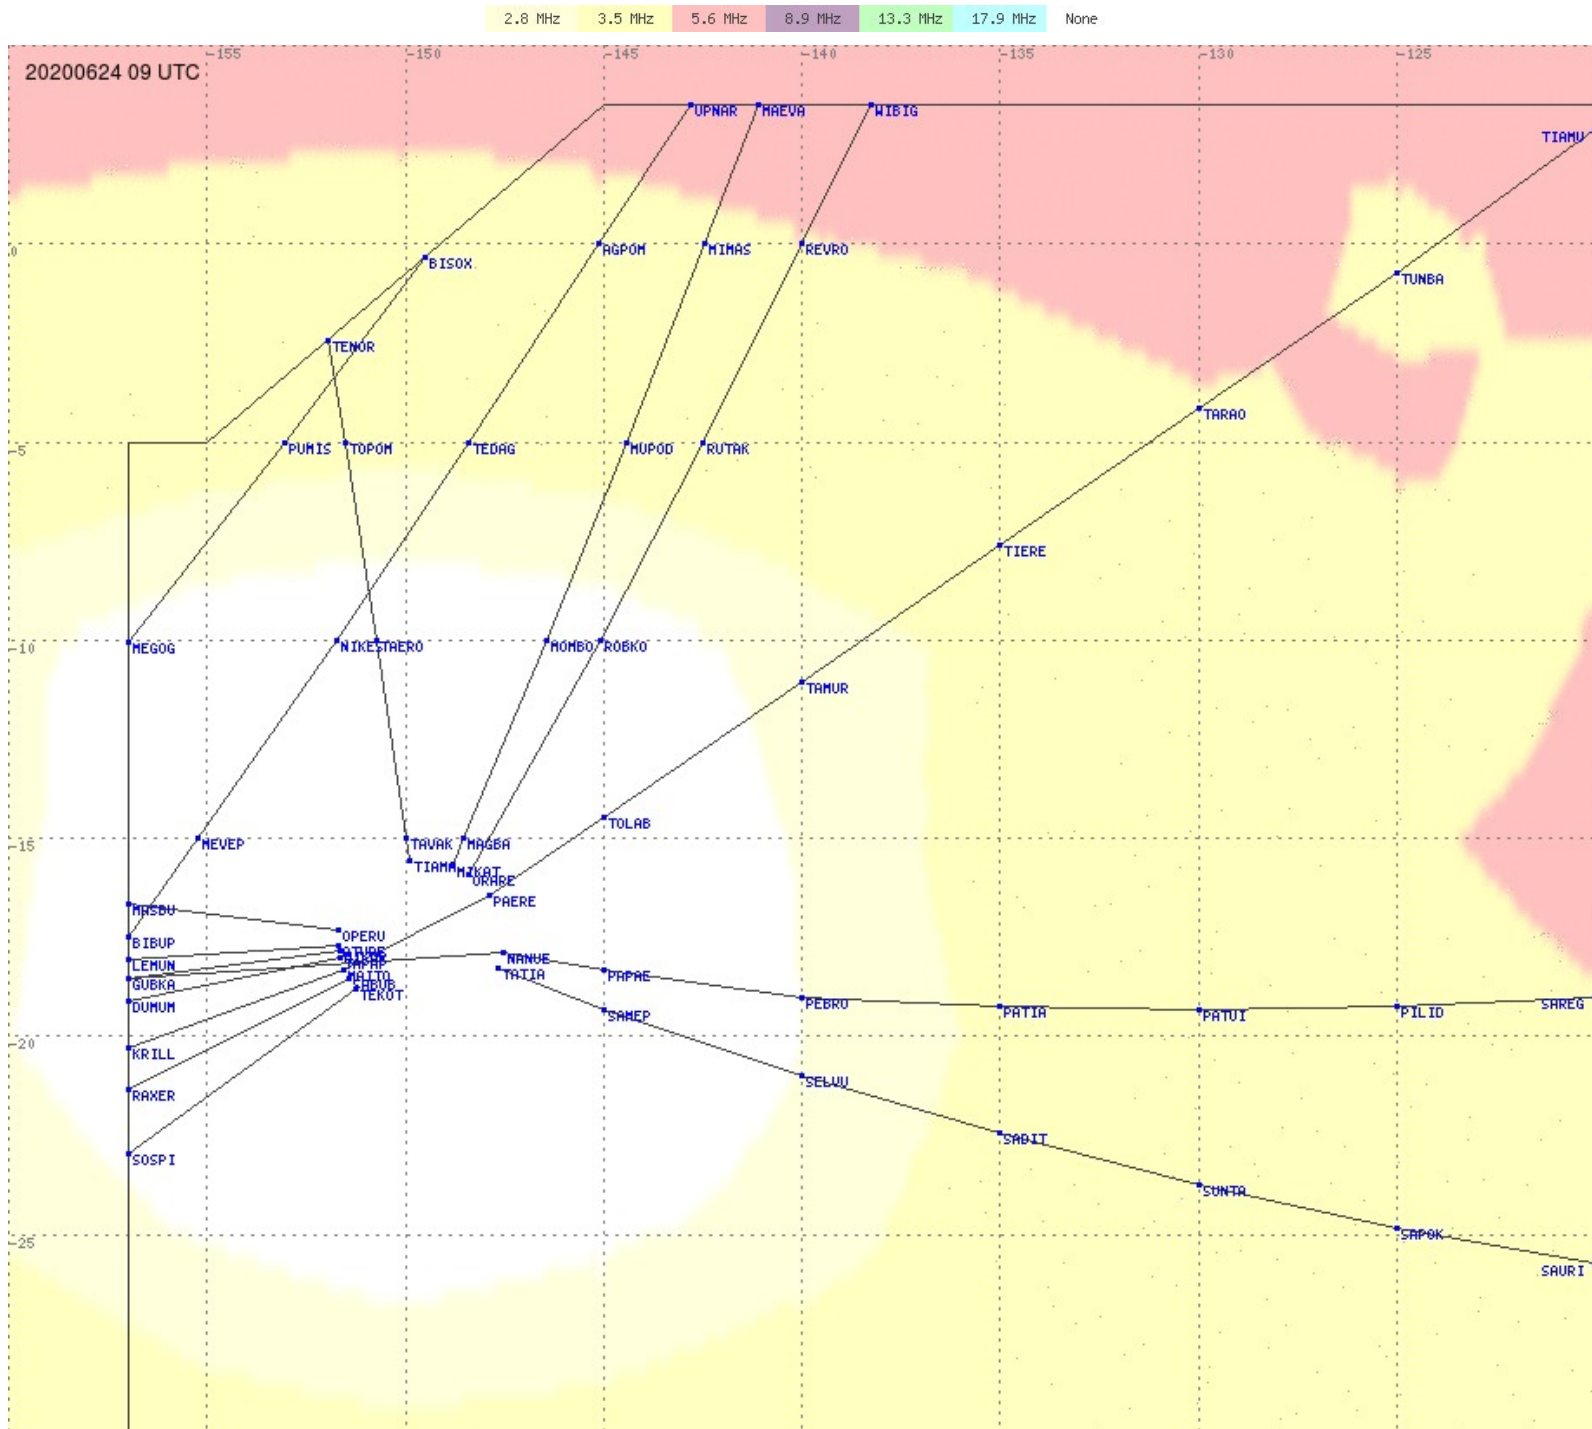

Tahiti FIR - HF Propag - 20200624

Tahiti FIR - HF Propag - 20200624

2.8 MHz
3.5 MHz
5.6 MHz
8.9 MHz
13.3 MHz
17.9 MHz
None

Tahiti FIR - HF Propag - 20200624

Tahiti FIR - HF Propag - 20200624

Tahiti FIR - HF Propag - 20200624

Tahiti FIR - HF Propag - 20200624

2.8 MHz 3.5 MHz 5.6 MHz 8.9 MHz 13.3 MHz 17.9 MHz None

Tahiti FIR - HF Propag - 20200624

2.8 MHz
3.5 MHz
5.6 MHz
8.9 MHz
13.3 MHz
17.9 MHz
None

Tahiti FIR - HF Propag - 20200624