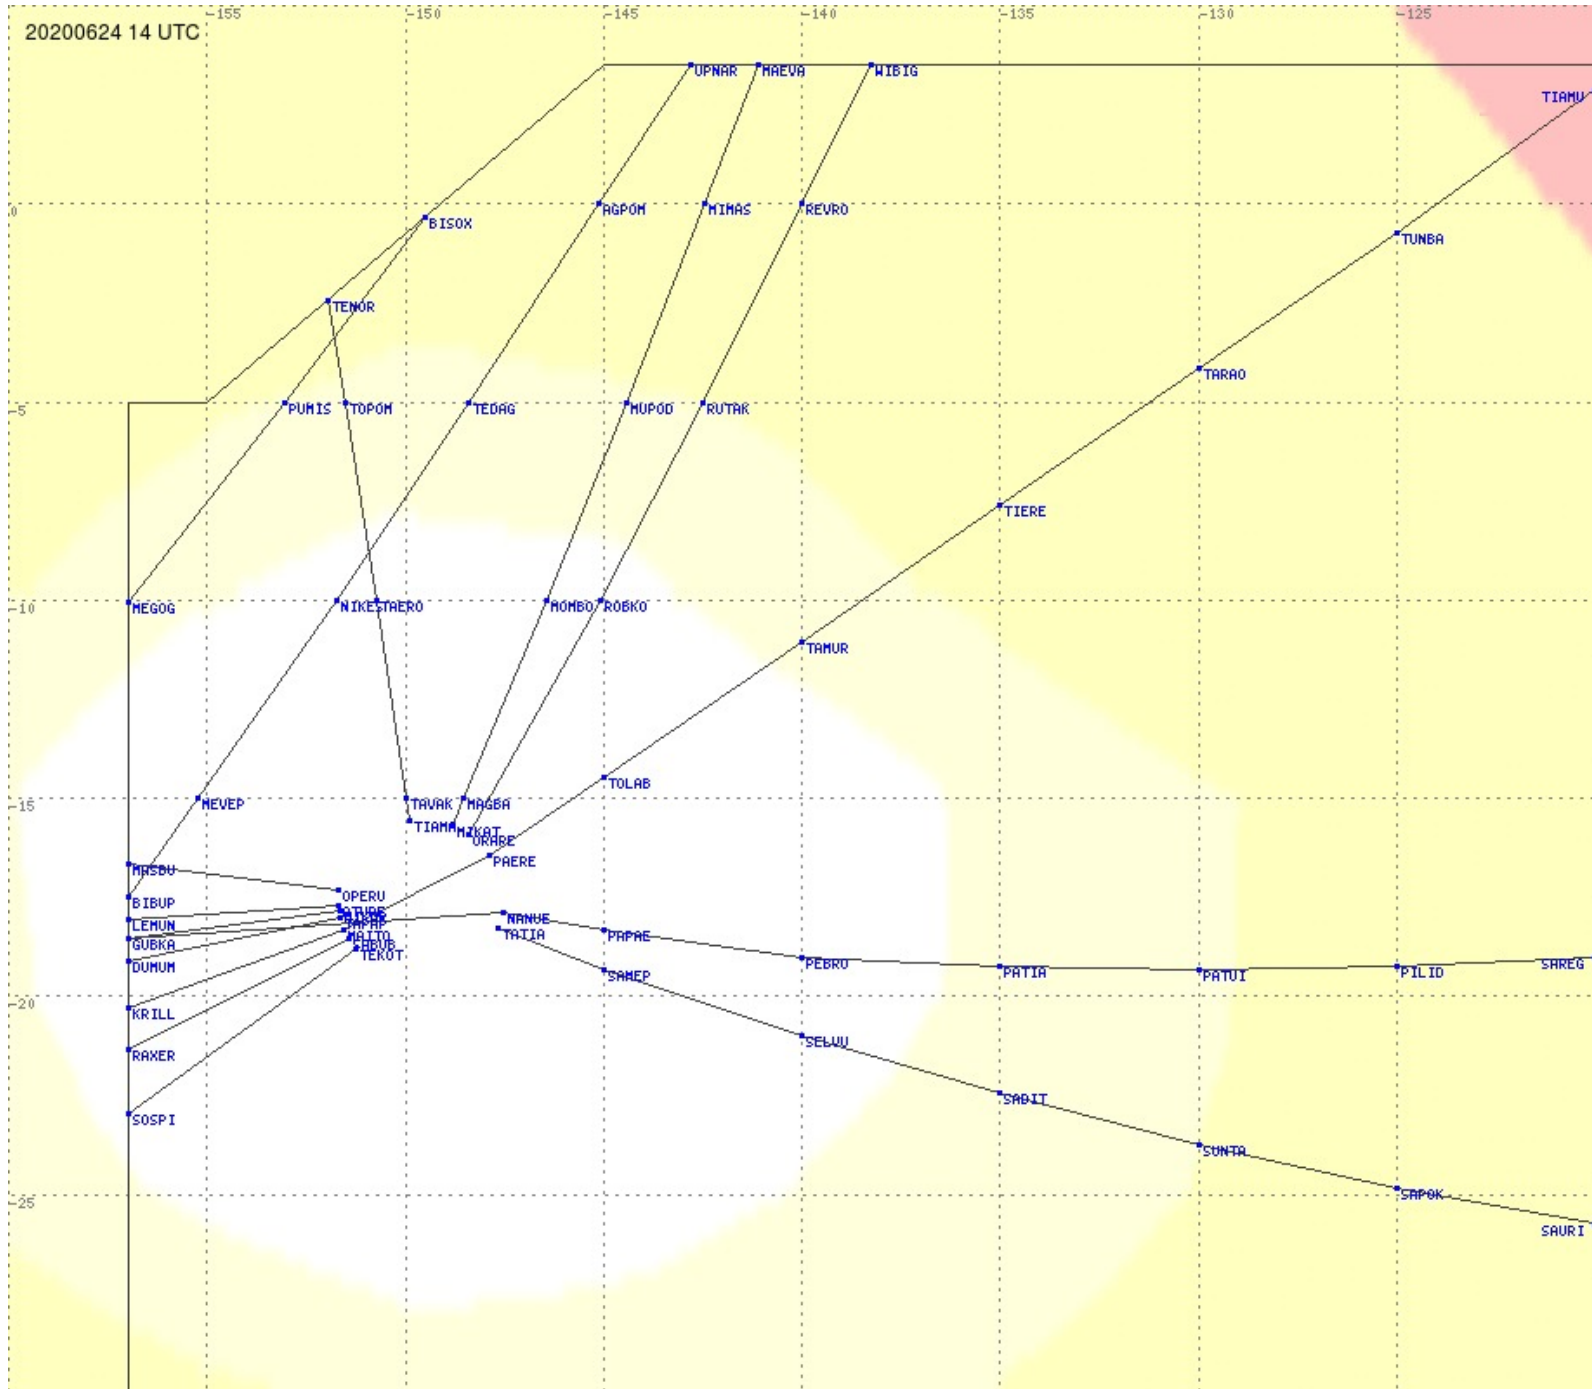

Tahiti FIR - HF Propag - 20200624

2.8 MHz 3.5 MHz 5.6 MHz 8.9 MHz 13.3 MHz 17.9 MHz None

Tahiti FIR - HF Propag - 20200624

2.8 MHz
3.5 MHz
5.6 MHz
8.9 MHz
13.3 MHz
17.9 MHz
None

Tahiti FIR - HF Propag - 20200624

2.8 MHz
3.5 MHz
5.6 MHz
8.9 MHz
13.3 MHz
17.9 MHz
None

Tahiti FIR - HF Propag - 20200624

Tahiti FIR - HF Propag - 20200624

Tahiti FIR - HF Propag - 20200624

Tahiti FIR - HF Propag - 20200624

Tahiti FIR - HF Propag - 20200624