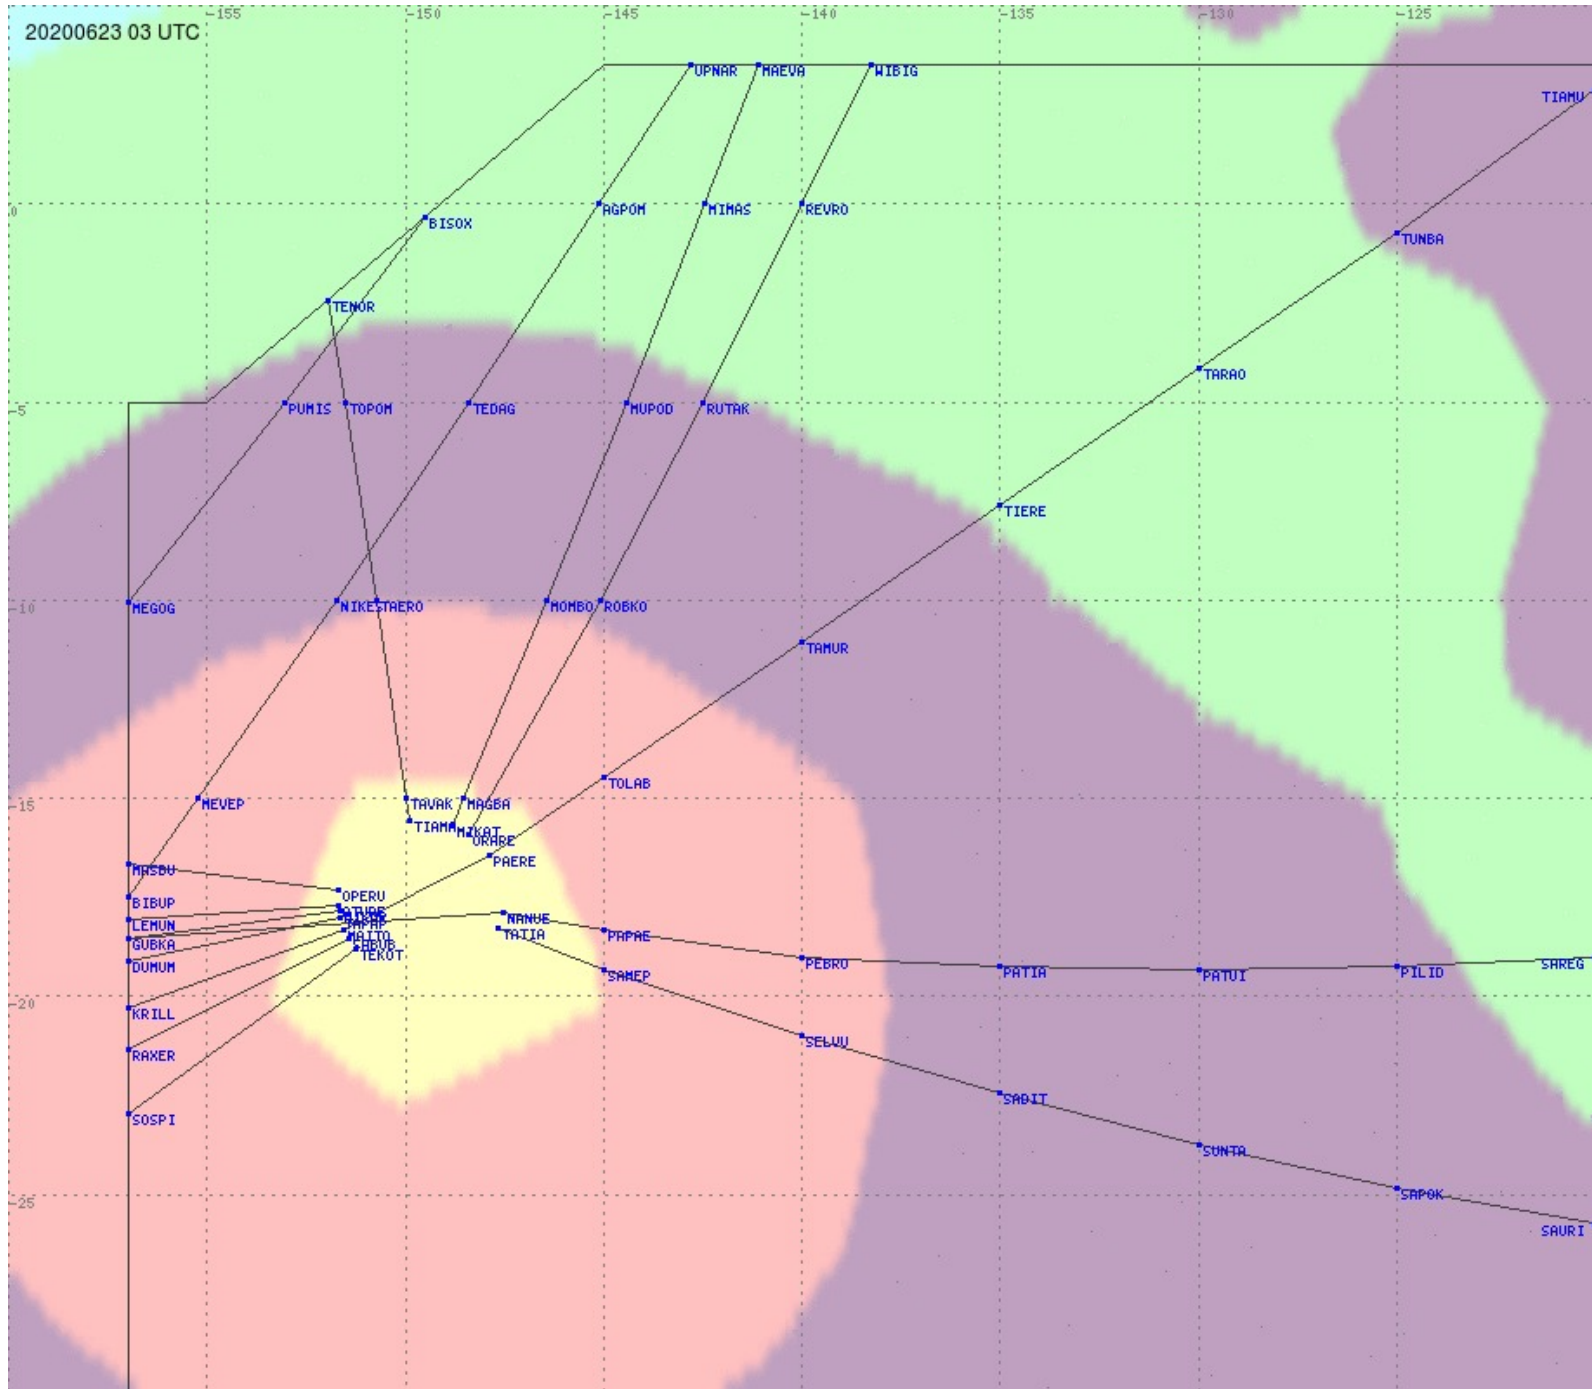

Tahiti FIR - HF Propag - 20200623

2.8 MHz 3.5 MHz 5.6 MHz 8.9 MHz 13.3 MHz 17.9 MHz None

Tahiti FIR - HF Propag - 20200623

2.8 MHz 3.5 MHz 5.6 MHz 8.9 MHz 13.3 MHz 17.9 MHz None

Tahiti FIR - HF Propag - 20200623

2.8 MHz 3.5 MHz 5.6 MHz 8.9 MHz 13.3 MHz 17.9 MHz None

Tahiti FIR - HF Propag - 20200623

2.8 MHz 3.5 MHz 5.6 MHz 8.9 MHz 13.3 MHz 17.9 MHz None

Tahiti FIR - HF Propag - 20200623

Tahiti FIR - HF Propag - 20200623

Tahiti FIR - HF Propag - 20200623

Tahiti FIR - HF Propag - 20200623

Tahiti FIR - HF Propag - 20200623

Tahiti FIR - HF Propag - 20200623

Tahiti FIR - HF Propag - 20200623

2.8 MHz
3.5 MHz
5.6 MHz
8.9 MHz
13.3 MHz
17.9 MHz
None