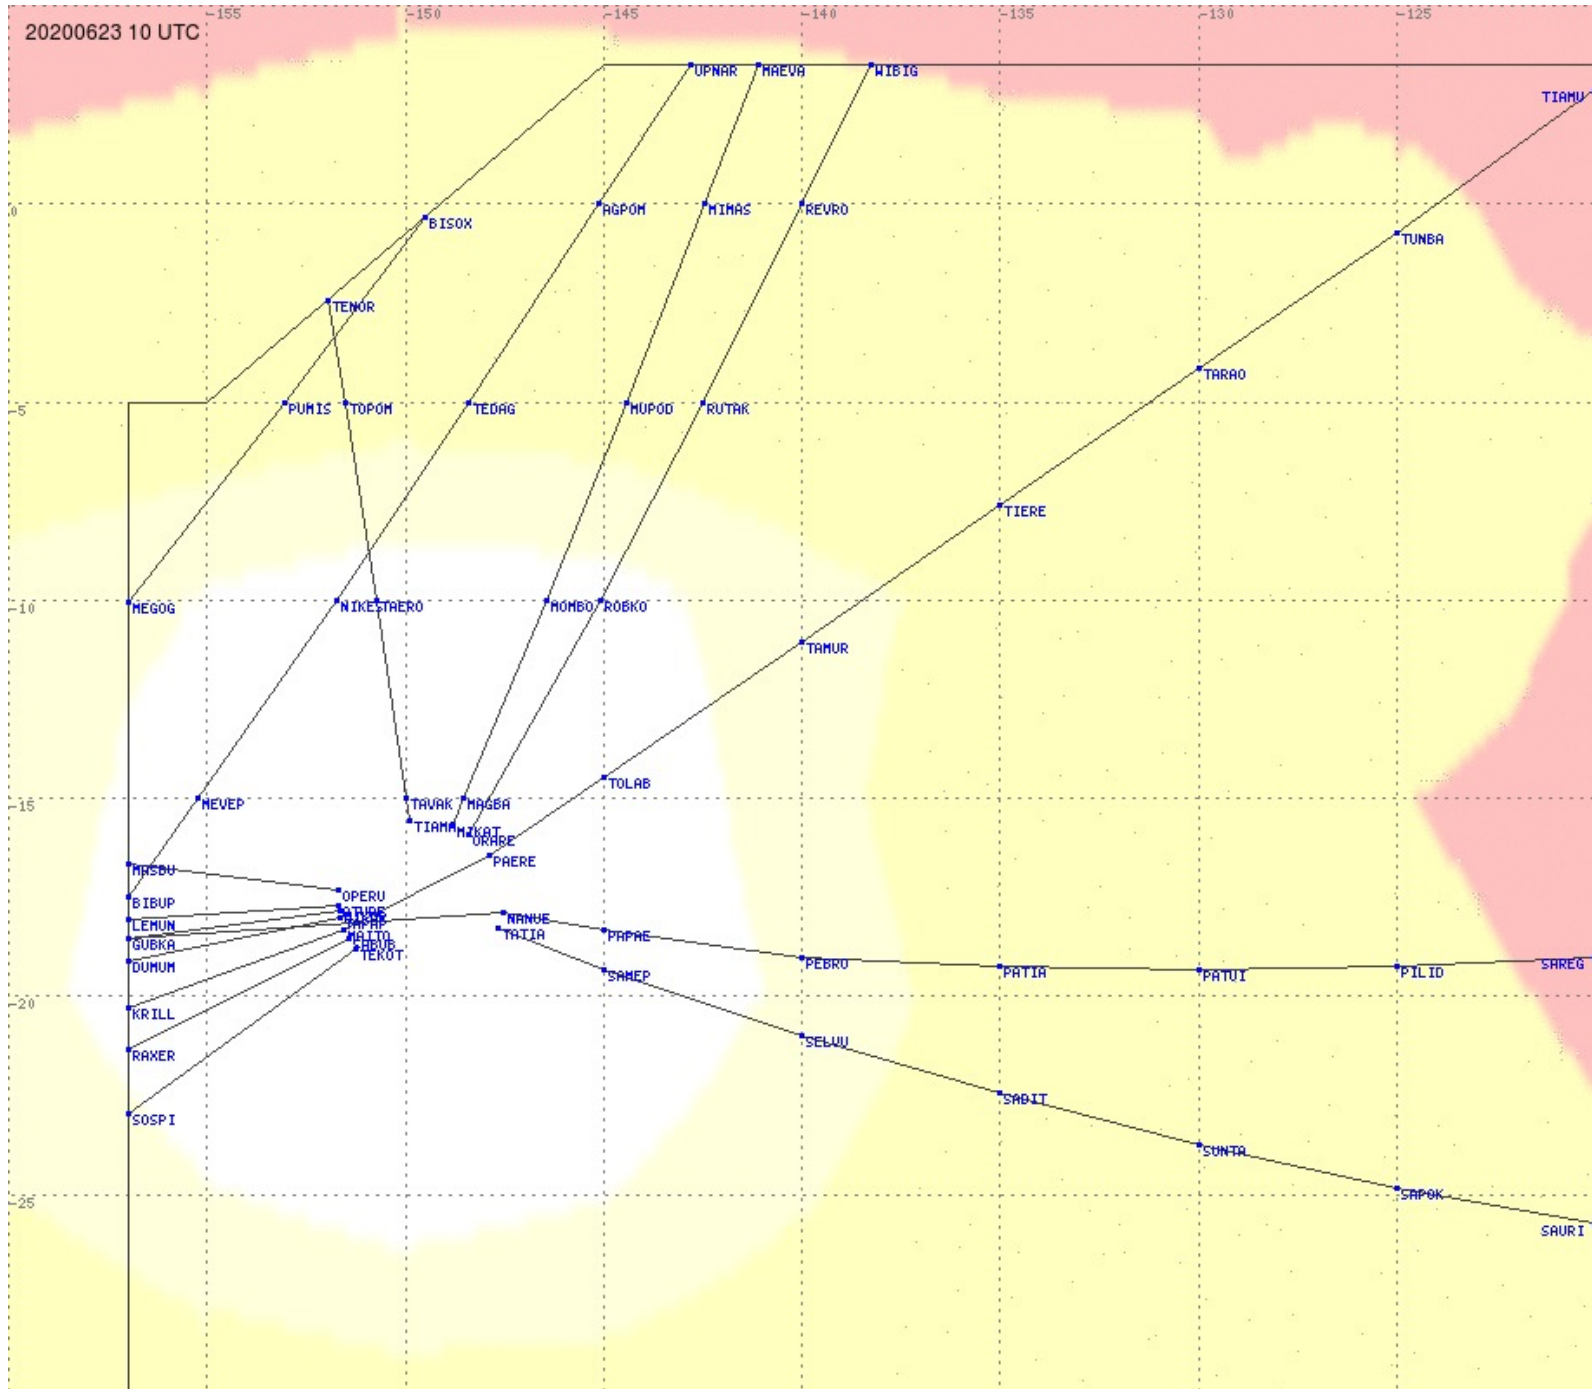

Tahiti FIR - HF Propag - 20200623

Tahiti FIR - HF Propag - 20200623

Tahiti FIR - HF Propag - 20200623

Tahiti FIR - HF Propag - 20200623

Tahiti FIR - HF Propag - 20200623

2.8 MHz
3.5 MHz
5.6 MHz
8.9 MHz
13.3 MHz
17.9 MHz
None

Tahiti FIR - HF Propag - 20200623

Tahiti FIR - HF Propag - 20200623

2.8 MHz 3.5 MHz 5.6 MHz 8.9 MHz 13.3 MHz 17.9 MHz None

Tahiti FIR - HF Propag - 20200623

2.8 MHz 3.5 MHz 5.6 MHz 8.9 MHz 13.3 MHz 17.9 MHz None