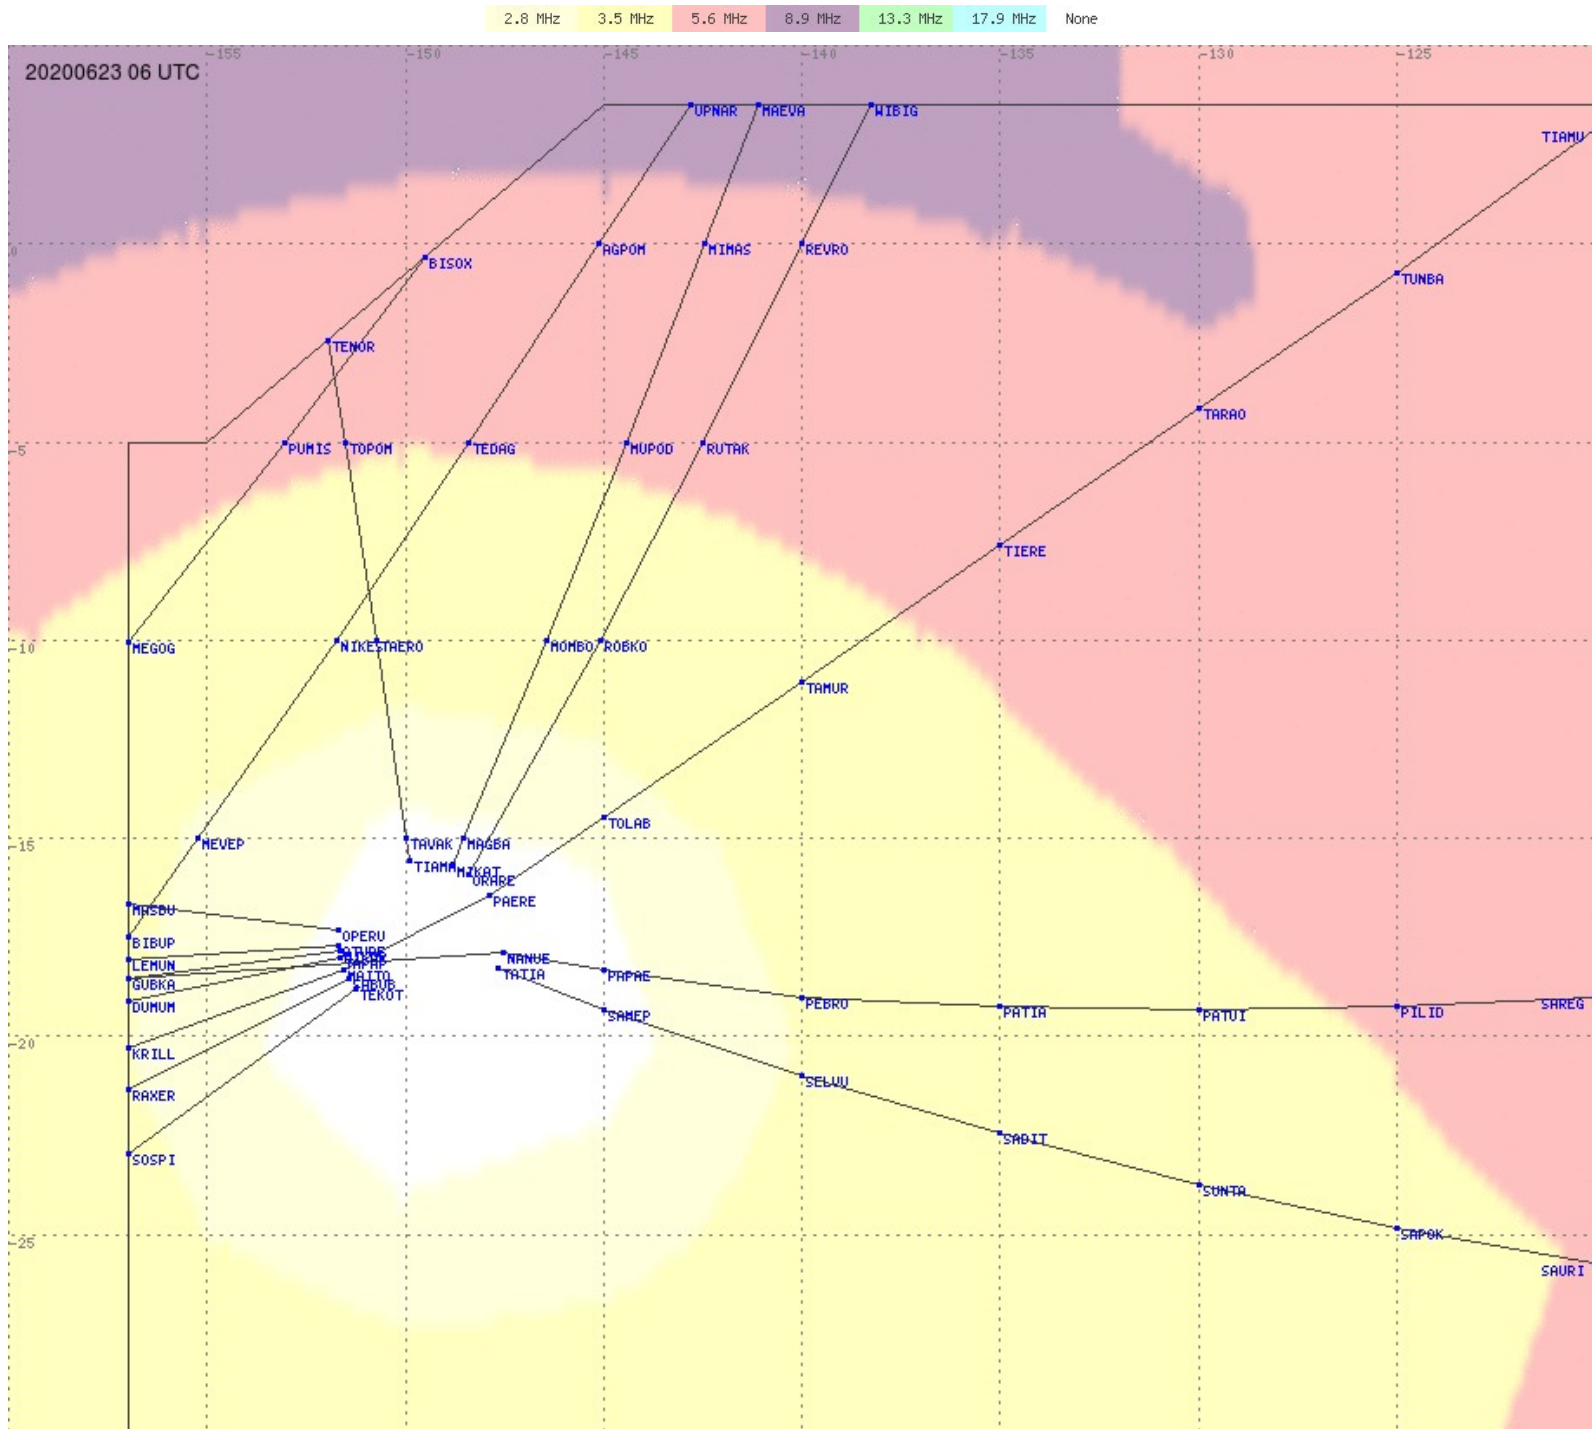

2.8 MHz 3.5 MHz 5.6 MHz 8.9 MHz 13.3 MHz 17.9 MHz None

Tahiti FIR - HF Propag - 20200623

2.8 MHz 3.5 MHz 5.6 MHz 8.9 MHz 13.3 MHz 17.9 MHz None

Tahiti FIR - HF Propag - 20200623

Tahiti FIR - HF Propag - 20200623

Tahiti FIR - HF Propag - 20200623

Tahiti FIR - HF Propag - 20200623

Tahiti FIR - HF Propag - 20200623

Tahiti FIR - HF Propag - 20200623

Tahiti FIR - HF Propag - 20200623

2.8 MHz
3.5 MHz
5.6 MHz
8.9 MHz
13.3 MHz
17.9 MHz
None