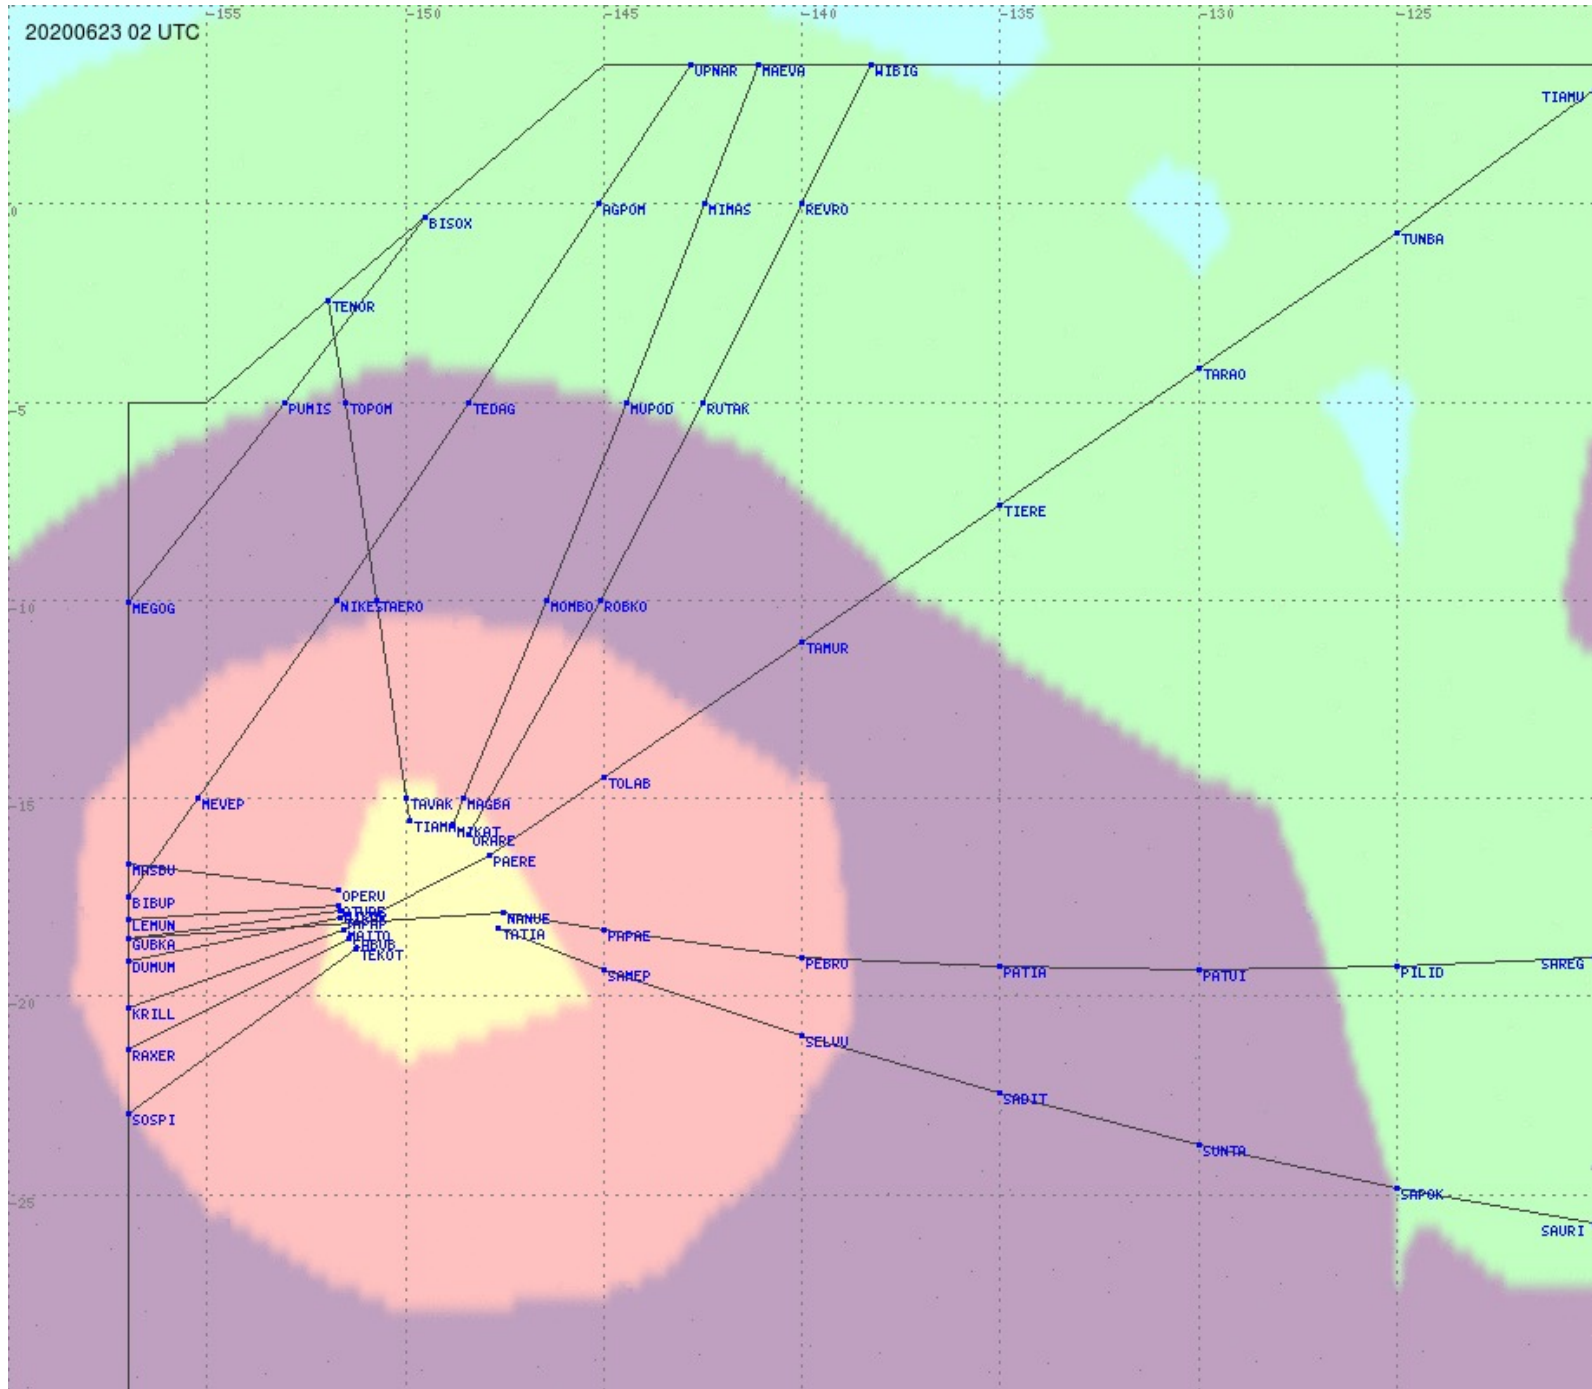

Tahiti FIR - HF Propag - 20200623

2.8 MHz 3.5 MHz 5.6 MHz 8.9 MHz 13.3 MHz 17.9 MHz None

Tahiti FIR - HF Propag - 20200623

2.8 MHz 3.5 MHz 5.6 MHz 8.9 MHz 13.3 MHz 17.9 MHz None

Tahiti FIR - HF Propag - 20200623

2.8 MHz 3.5 MHz 5.6 MHz 8.9 MHz 13.3 MHz 17.9 MHz None

Tahiti FIR - HF Propag - 20200623

2.8 MHz 3.5 MHz 5.6 MHz 8.9 MHz 13.3 MHz 17.9 MHz None

Tahiti FIR - HF Propag - 20200623

Tahiti FIR - HF Propag - 20200623

Tahiti FIR - HF Propag - 20200623

Tahiti FIR - HF Propag - 20200623

Tahiti FIR - HF Propag - 20200623

Tahiti FIR - HF Propag - 20200623

Tahiti FIR - HF Propag - 20200623

2.8 MHz
3.5 MHz
5.6 MHz
8.9 MHz
13.3 MHz
17.9 MHz
None