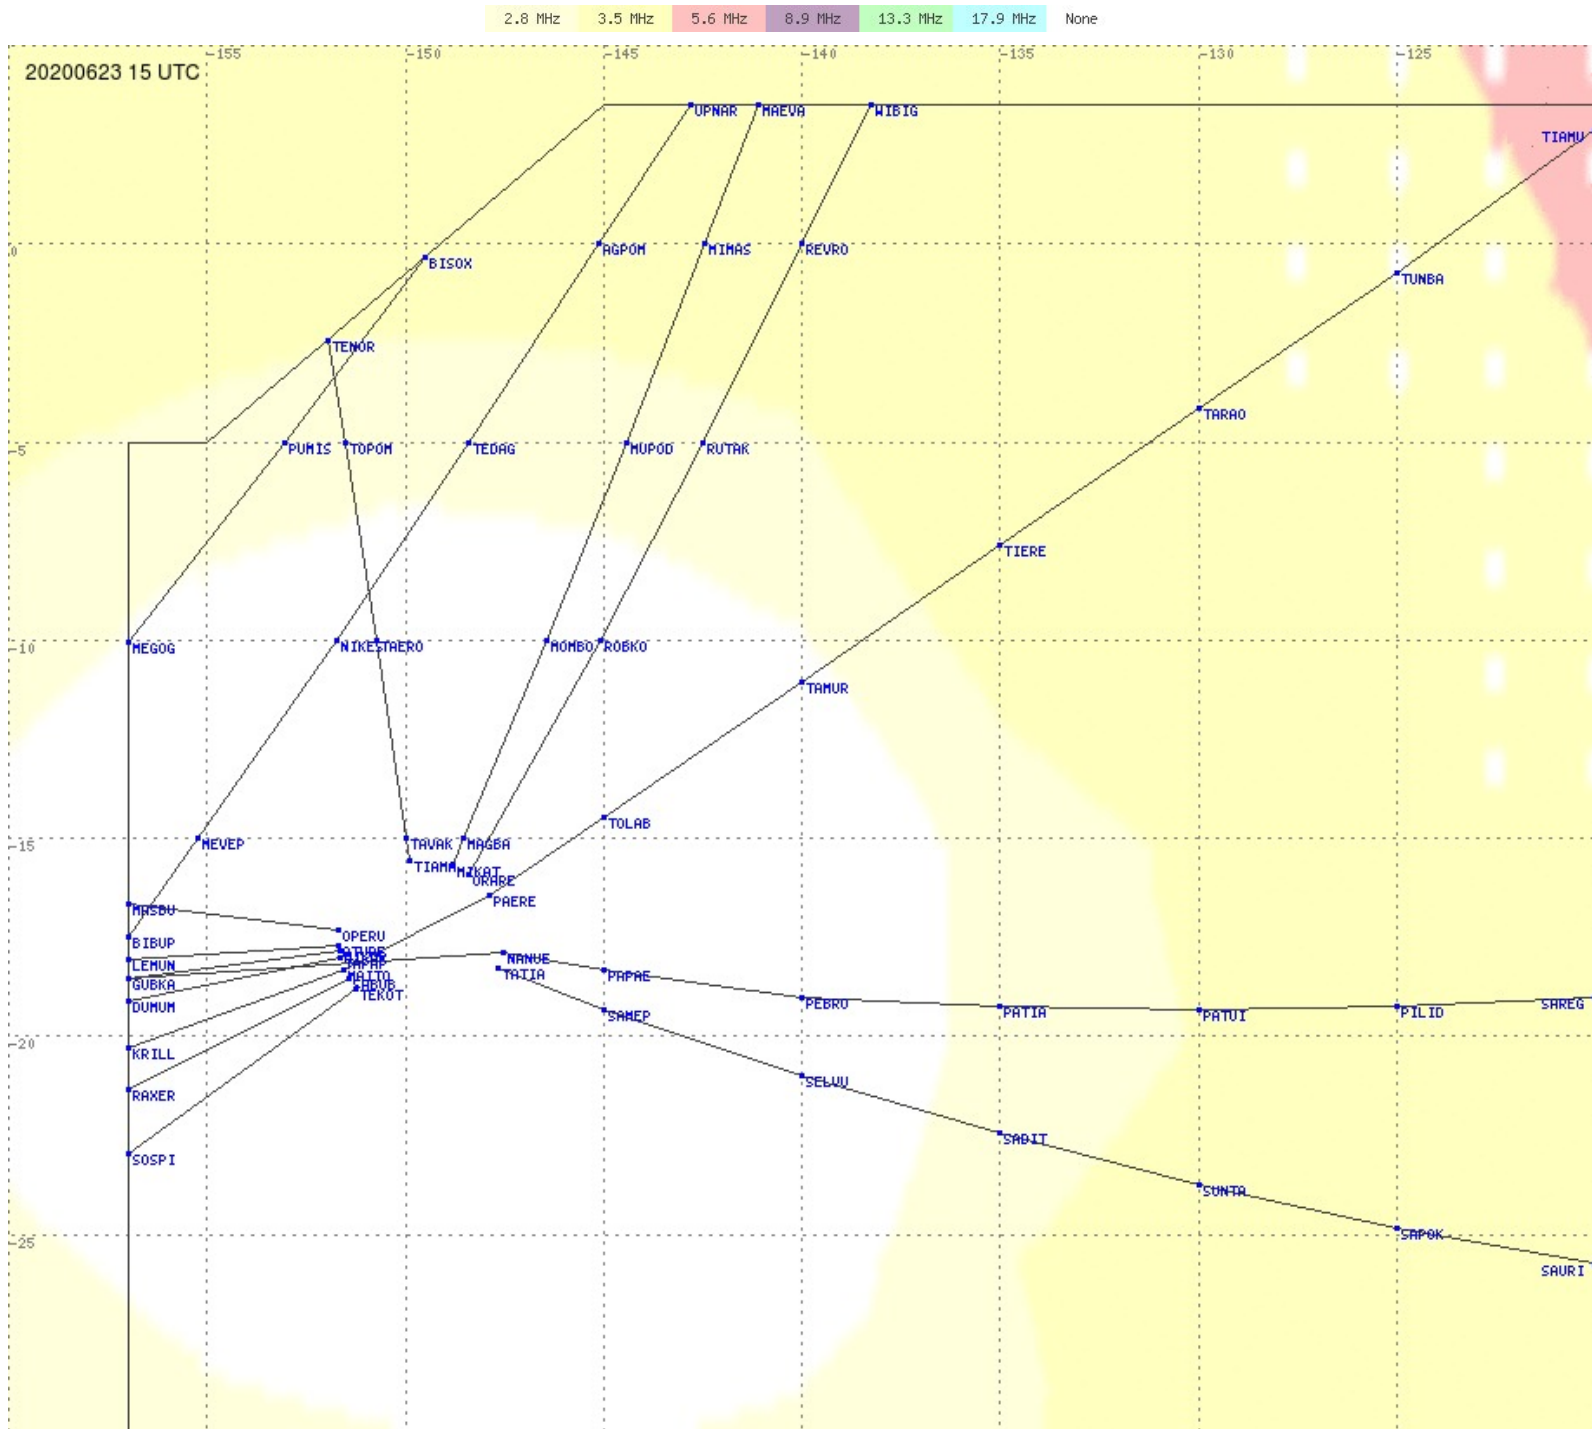

Tahiti FIR - HF Propag - 20200623

Tahiti FIR - HF Propag - 20200623

Tahiti FIR - HF Propag - 20200623

Tahiti FIR - HF Propag - 20200623

Tahiti FIR - HF Propag - 20200623

2.8 MHz
3.5 MHz
5.6 MHz
8.9 MHz
13.3 MHz
17.9 MHz
None

Tahiti FIR - HF Propag - 20200623

Tahiti FIR - HF Propag - 20200623

2.8 MHz 3.5 MHz 5.6 MHz 8.9 MHz 13.3 MHz 17.9 MHz None

Tahiti FIR - HF Propag - 20200623

2.8 MHz 3.5 MHz 5.6 MHz 8.9 MHz 13.3 MHz 17.9 MHz None

Tahiti FIR - HF Propag - 20200623

Tahiti FIR - HF Propag - 20200623

2.8 MHz 3.5 MHz 5.6 MHz 8.9 MHz 13.3 MHz 17.9 MHz None

Tahiti FIR - HF Propag - 20200623

Tahiti FIR - HF Propag - 20200623

2.8 MHz 3.5 MHz 5.6 MHz 8.9 MHz 13.3 MHz 17.9 MHz None