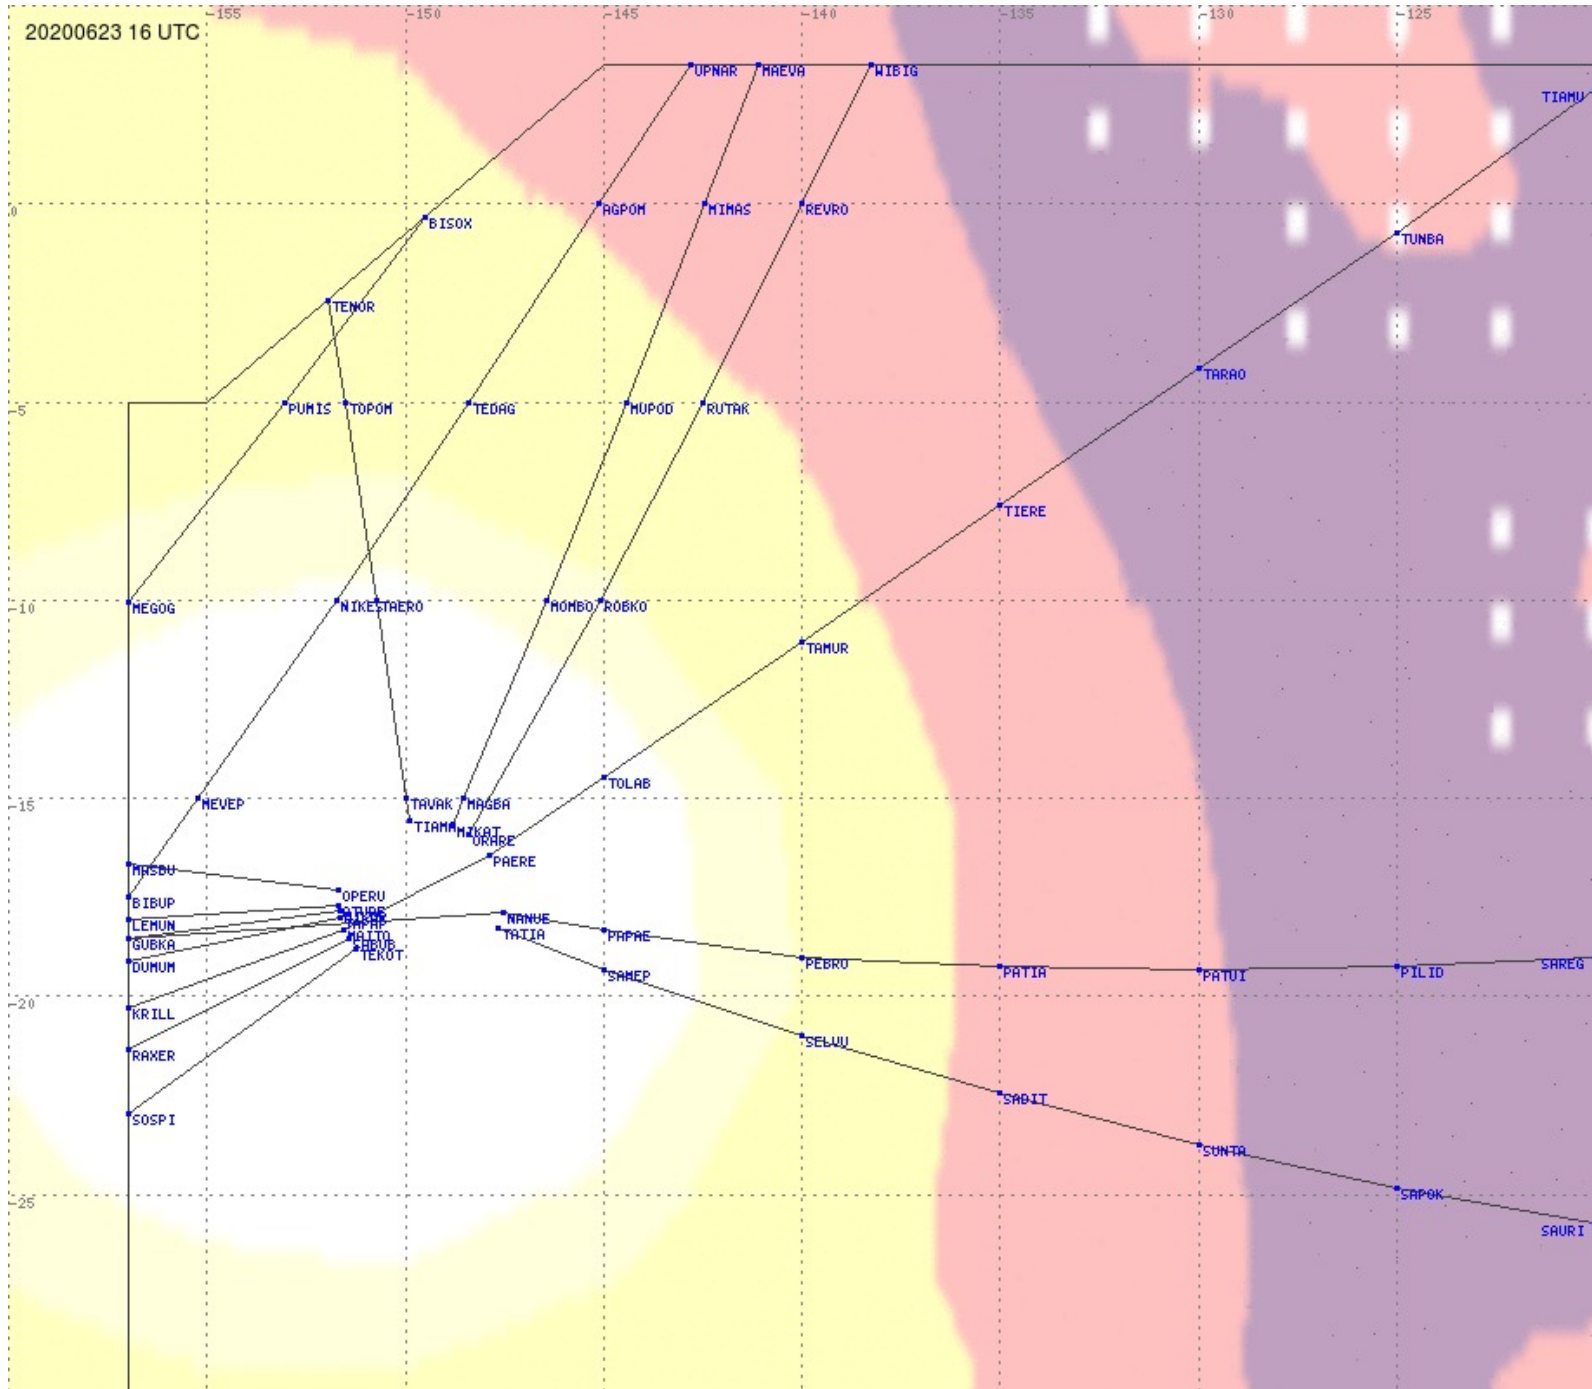

Tahiti FIR - HF Propag - 20200623

Tahiti FIR - HF Propag - 20200623

Tahiti FIR - HF Propag - 20200623

Tahiti FIR - HF Propag - 20200623

Tahiti FIR - HF Propag - 20200623

2.8 MHz
3.5 MHz
5.6 MHz
8.9 MHz
13.3 MHz
17.9 MHz
None

Tahiti FIR - HF Propag - 20200623

Tahiti FIR - HF Propag - 20200623

2.8 MHz 3.5 MHz 5.6 MHz 8.9 MHz 13.3 MHz 17.9 MHz None

Tahiti FIR - HF Propag - 20200623

2.8 MHz 3.5 MHz 5.6 MHz 8.9 MHz 13.3 MHz 17.9 MHz None

Tahiti FIR - HF Propag - 20200623

Tahiti FIR - HF Propag - 20200623

2.8 MHz 3.5 MHz 5.6 MHz 8.9 MHz 13.3 MHz 17.9 MHz None

Tahiti FIR - HF Propag - 20200623

Tahiti FIR - HF Propag - 20200623

2.8 MHz 3.5 MHz 5.6 MHz 8.9 MHz 13.3 MHz 17.9 MHz None

Tahiti FIR - HF Propag - 20200623

2.8 MHz
3.5 MHz
5.6 MHz
8.9 MHz
13.3 MHz
17.9 MHz
None

Tahiti FIR - HF Propag - 20200623

2.8 MHz 3.5 MHz 5.6 MHz 8.9 MHz 13.3 MHz 17.9 MHz None

Tahiti FIR - HF Propag - 20200623