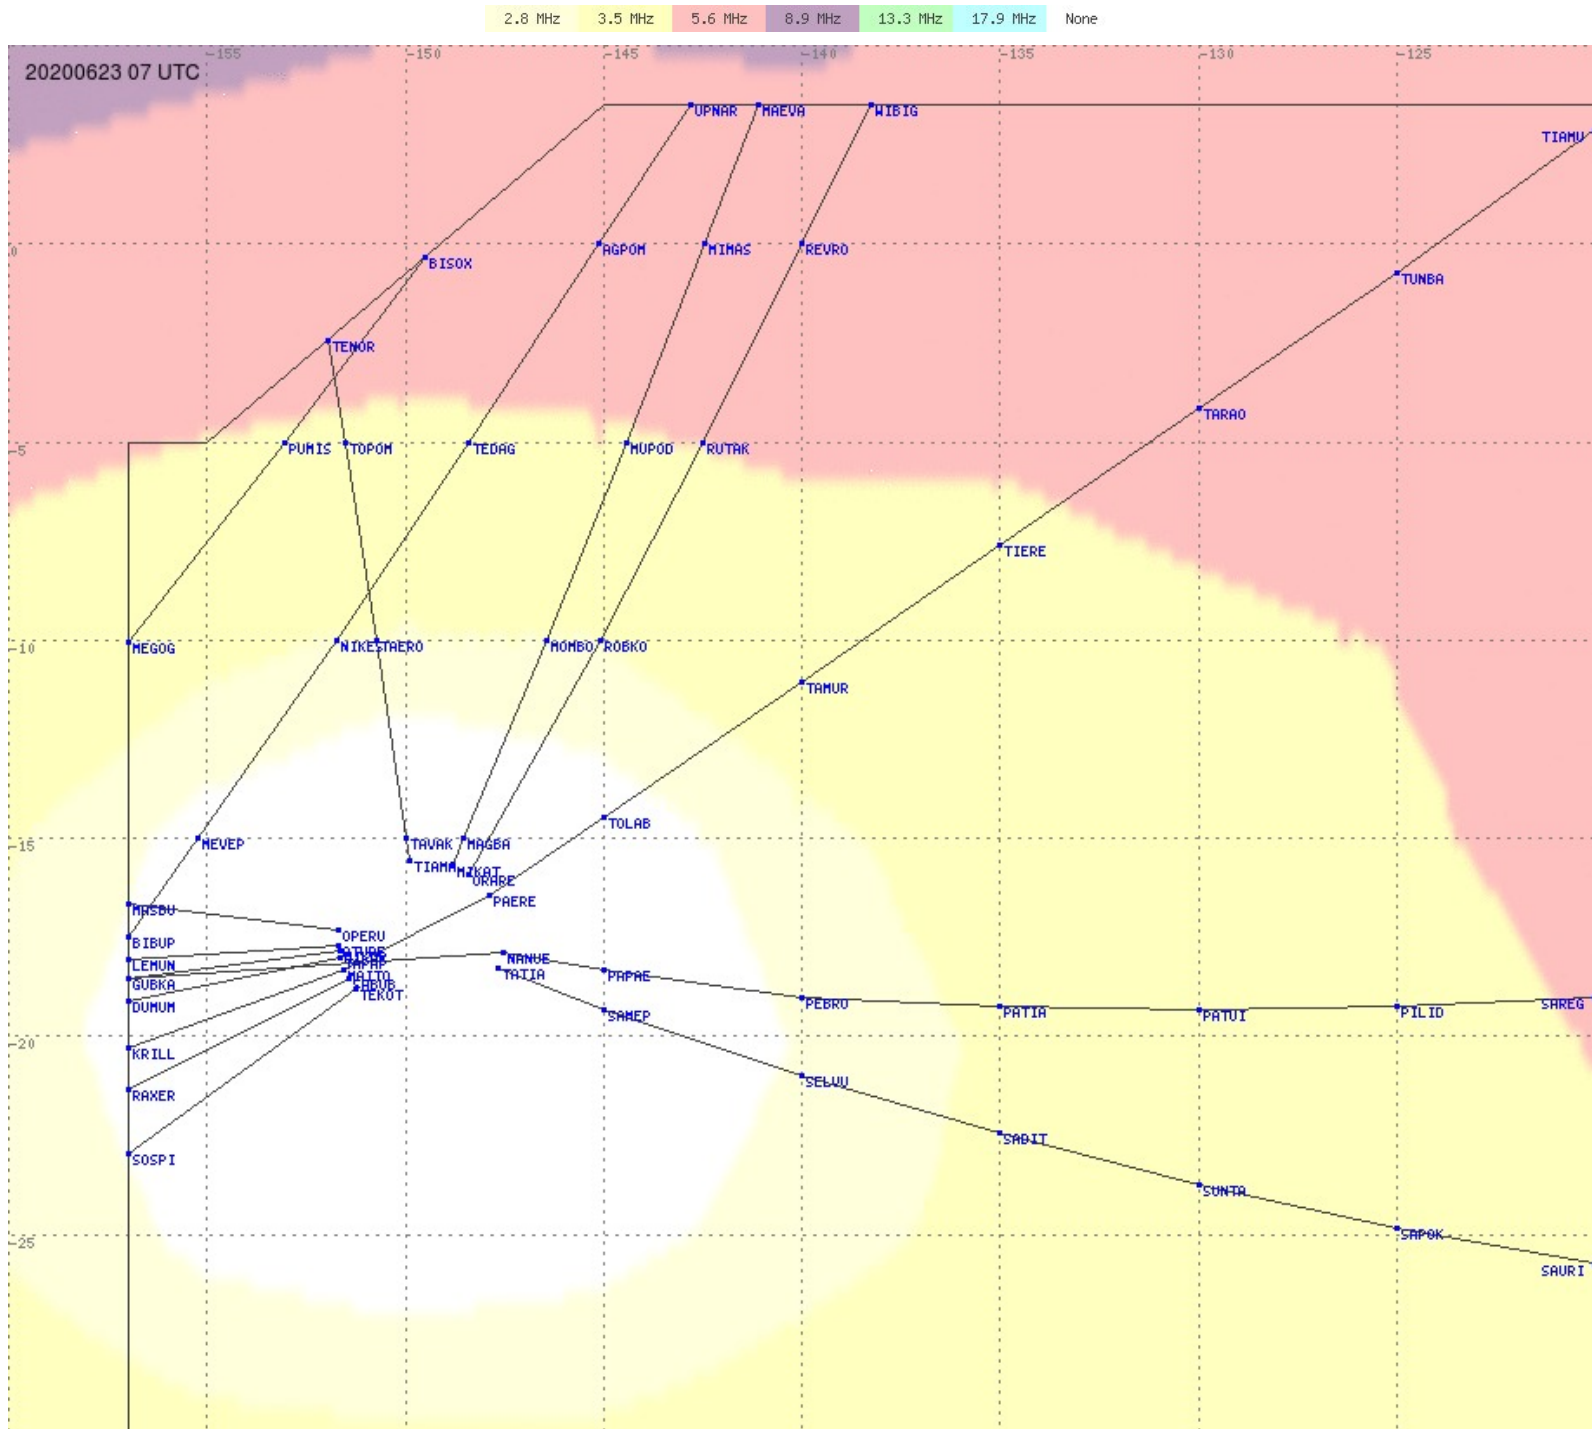

Tahiti FIR - HF Propag - 20200623

2.8 MHz 3.5 MHz 5.6 MHz 8.9 MHz 13.3 MHz 17.9 MHz None

Tahiti FIR - HF Propag - 20200623

2.8 MHz 3.5 MHz 5.6 MHz 8.9 MHz 13.3 MHz 17.9 MHz None

Tahiti FIR - HF Propag - 20200623

2.8 MHz 3.5 MHz 5.6 MHz 8.9 MHz 13.3 MHz 17.9 MHz None

Tahiti FIR - HF Propag - 20200623

2.8 MHz 3.5 MHz 5.6 MHz 8.9 MHz 13.3 MHz 17.9 MHz None

Tahiti FIR - HF Propag - 20200623

Tahiti FIR - HF Propag - 20200623

Tahiti FIR - HF Propag - 20200623

Tahiti FIR - HF Propag - 20200623

Tahiti FIR - HF Propag - 20200623

Tahiti FIR - HF Propag - 20200623

Tahiti FIR - HF Propag - 20200623

2.8 MHz
3.5 MHz
5.6 MHz
8.9 MHz
13.3 MHz
17.9 MHz
None