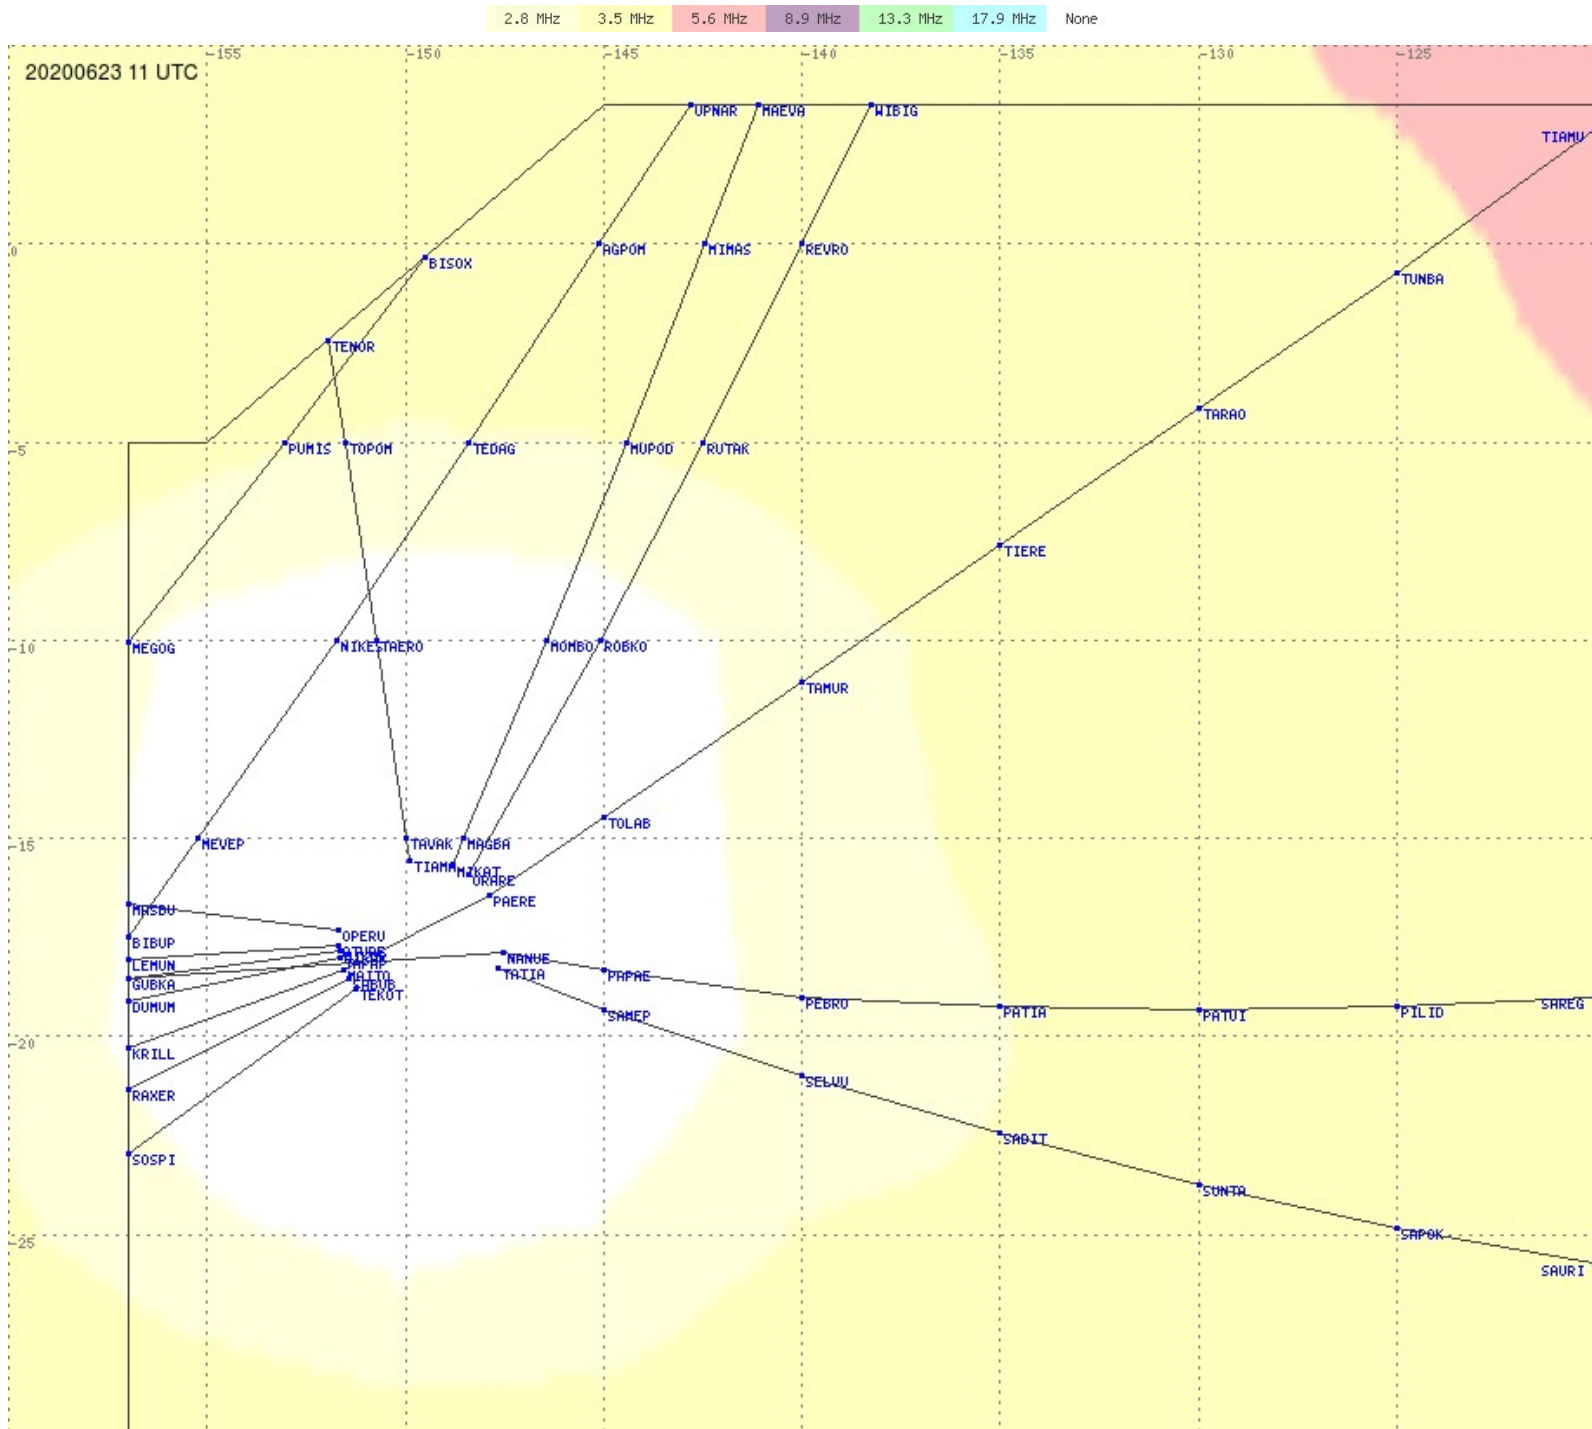

Tahiti FIR - HF Propag - 20200623

Tahiti FIR - HF Propag - 20200623

Tahiti FIR - HF Propag - 20200623

Tahiti FIR - HF Propag - 20200623

Tahiti FIR - HF Propag - 20200623

2.8 MHz
3.5 MHz
5.6 MHz
8.9 MHz
13.3 MHz
17.9 MHz
None

Tahiti FIR - HF Propag - 20200623

Tahiti FIR - HF Propag - 20200623

2.8 MHz 3.5 MHz 5.6 MHz 8.9 MHz 13.3 MHz 17.9 MHz None

Tahiti FIR - HF Propag - 20200623

2.8 MHz 3.5 MHz 5.6 MHz 8.9 MHz 13.3 MHz 17.9 MHz None