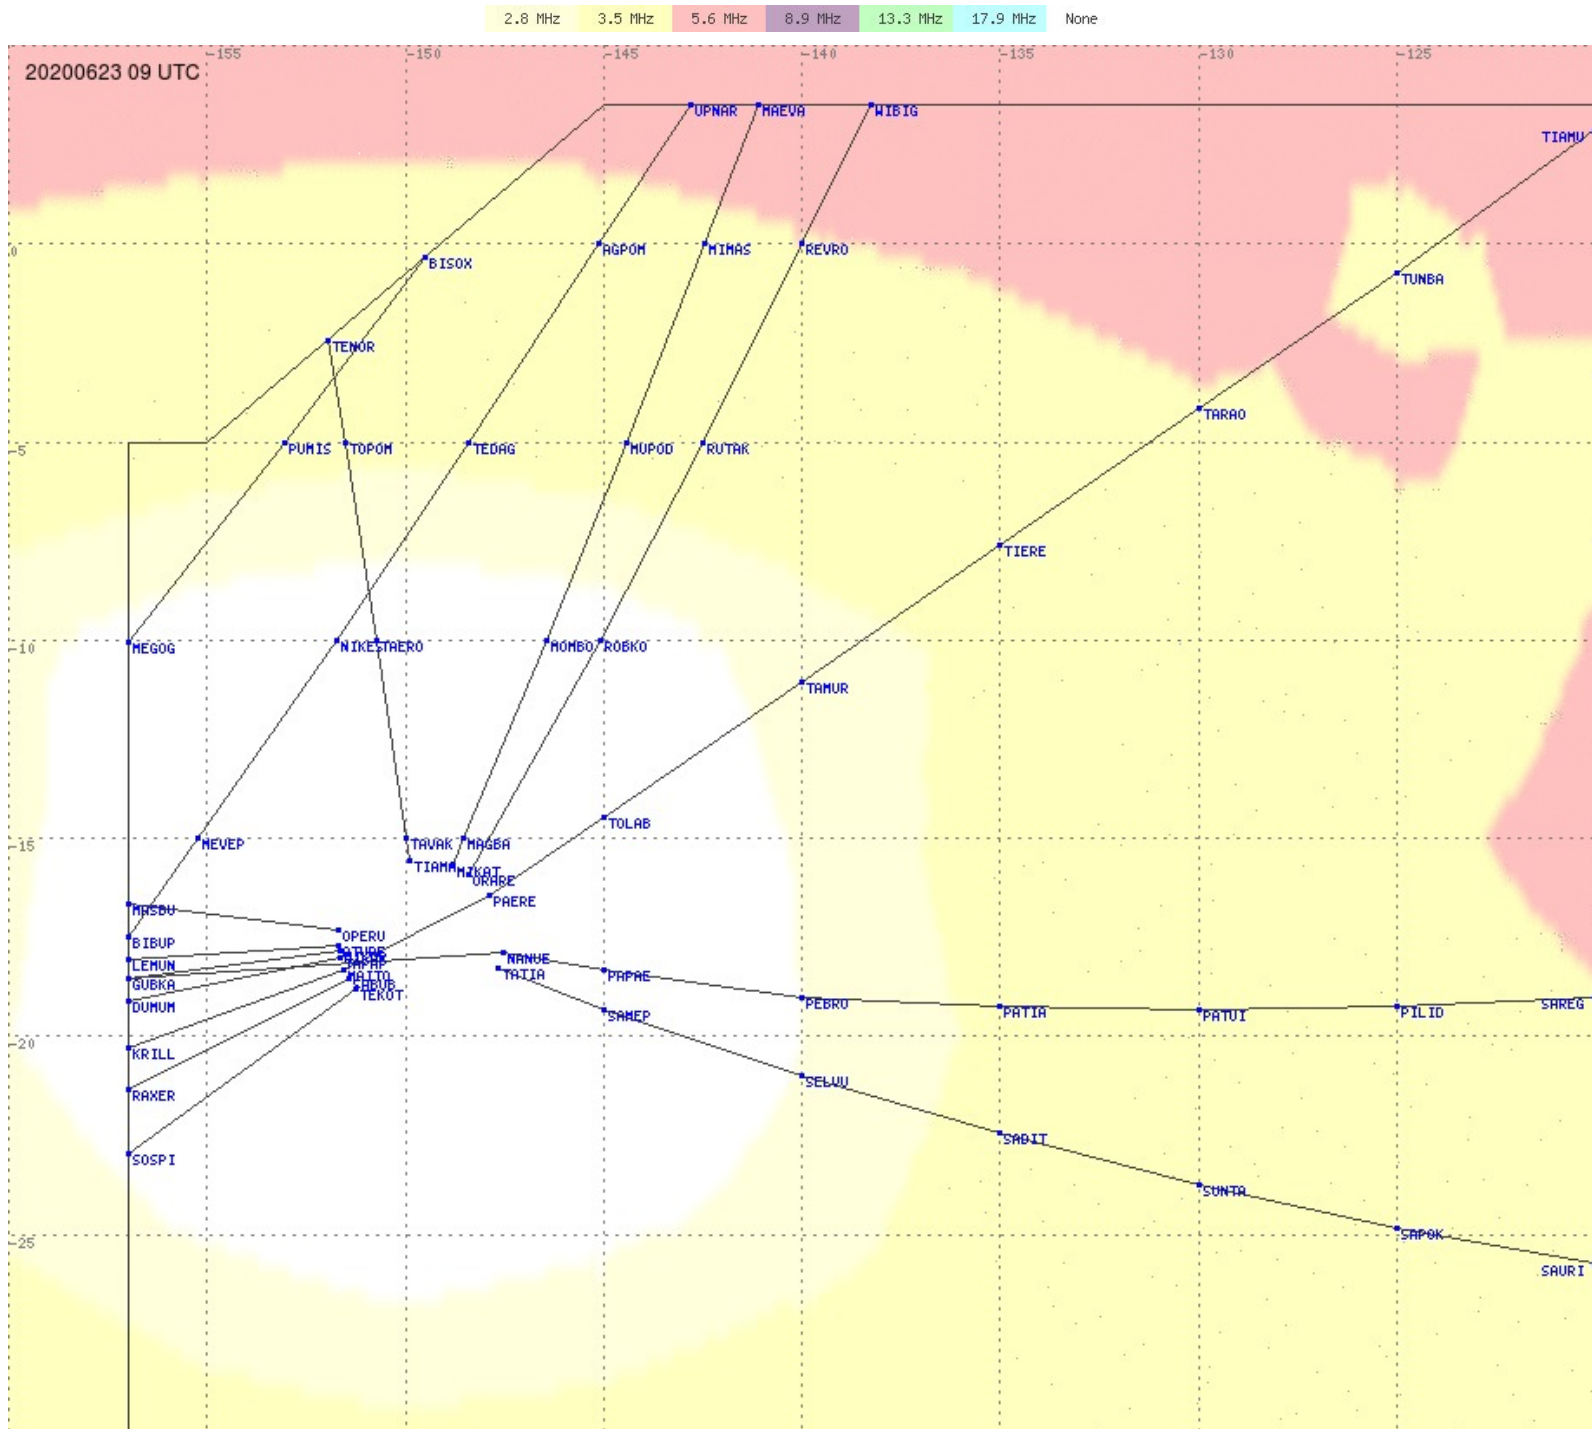

Tahiti FIR - HF Propag - 20200623

Tahiti FIR - HF Propag - 20200623

Tahiti FIR - HF Propag - 20200623

Tahiti FIR - HF Propag - 20200623

Tahiti FIR - HF Propag - 20200623

2.8 MHz
3.5 MHz
5.6 MHz
8.9 MHz
13.3 MHz
17.9 MHz
None

Tahiti FIR - HF Propag - 20200623

Tahiti FIR - HF Propag - 20200623

2.8 MHz 3.5 MHz 5.6 MHz 8.9 MHz 13.3 MHz 17.9 MHz None

Tahiti FIR - HF Propag - 20200623

2.8 MHz 3.5 MHz 5.6 MHz 8.9 MHz 13.3 MHz 17.9 MHz None