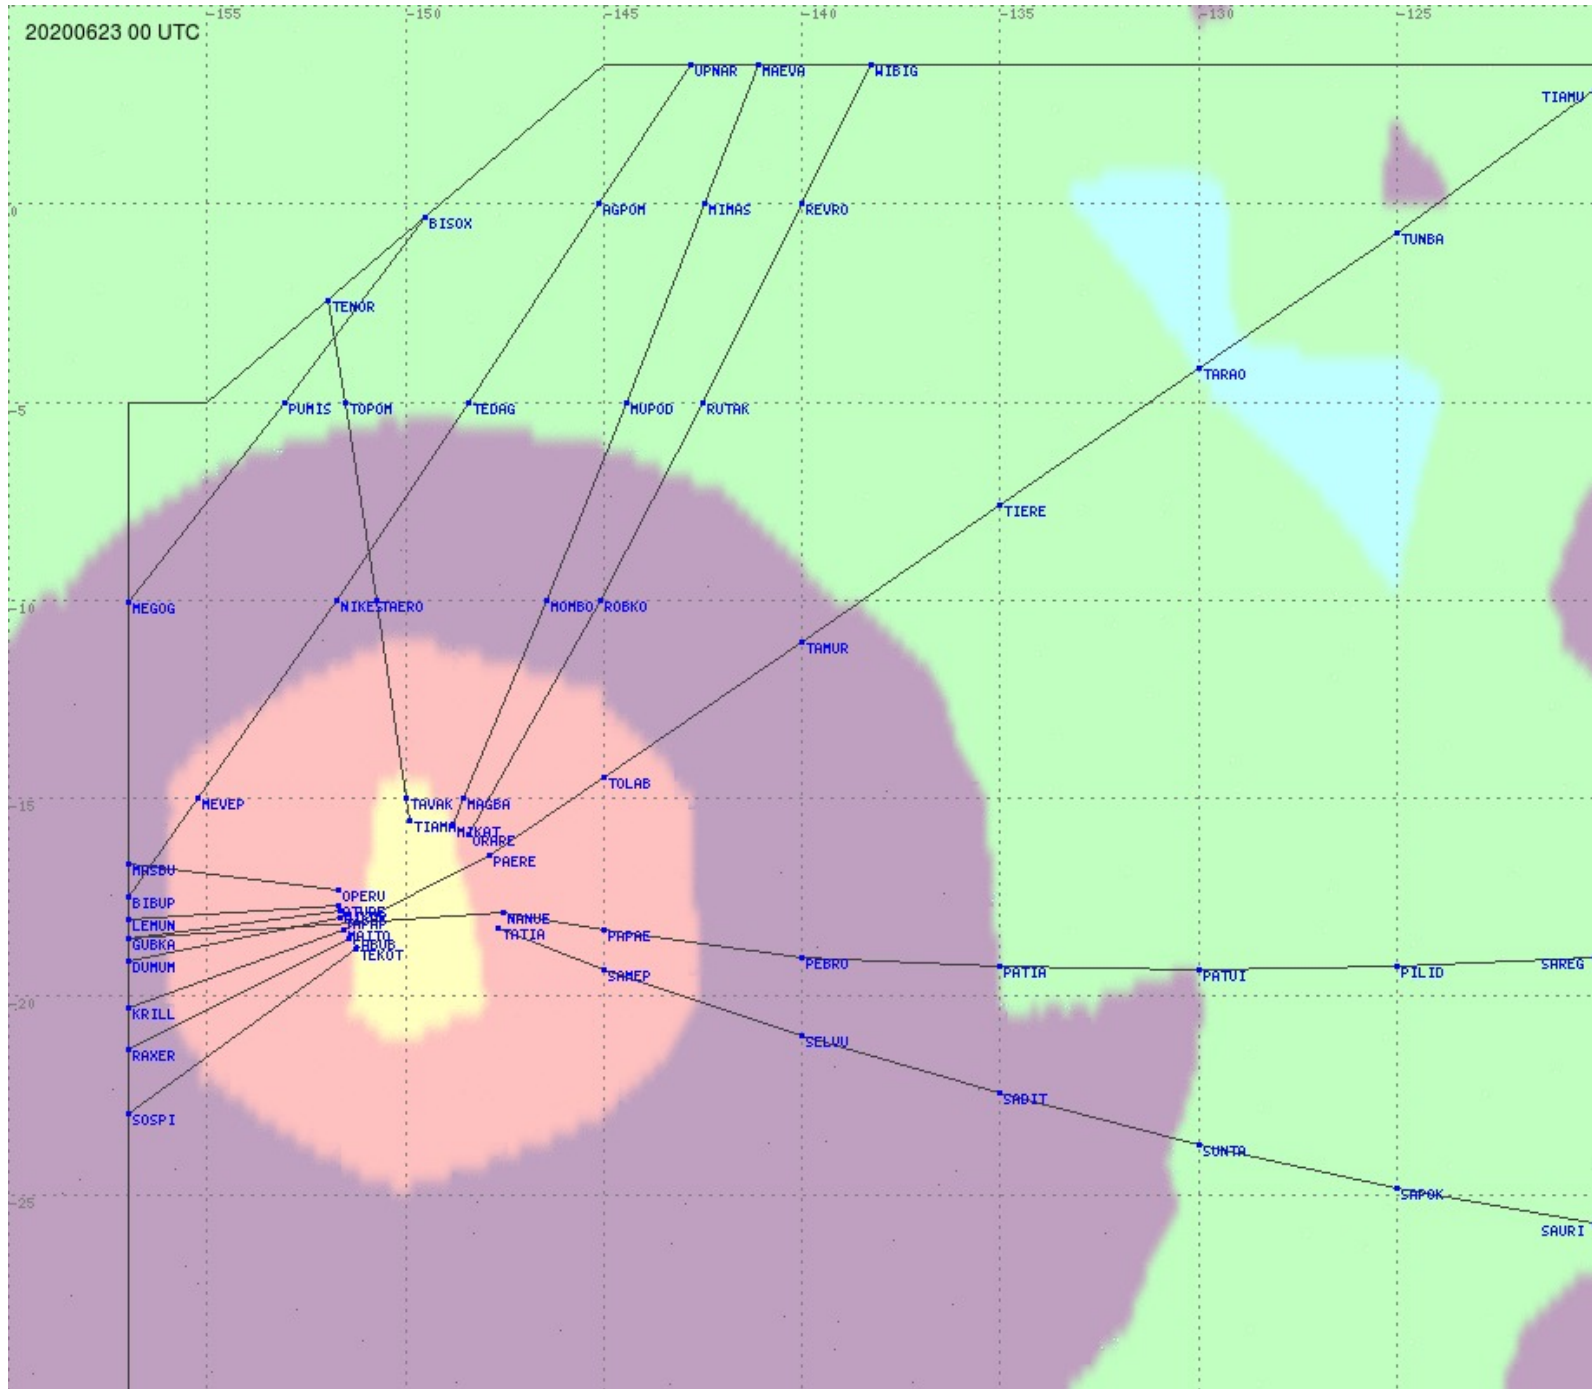

Tahiti FIR - HF Propag - 20200623

2.8 MHz 3.5 MHz 5.6 MHz 8.9 MHz 13.3 MHz 17.9 MHz None

Tahiti FIR - HF Propag - 20200623

2.8 MHz 3.5 MHz 5.6 MHz 8.9 MHz 13.3 MHz 17.9 MHz None

Tahiti FIR - HF Propag - 20200623

2.8 MHz 3.5 MHz 5.6 MHz 8.9 MHz 13.3 MHz 17.9 MHz None

Tahiti FIR - HF Propag - 20200623

2.8 MHz 3.5 MHz 5.6 MHz 8.9 MHz 13.3 MHz 17.9 MHz None

Tahiti FIR - HF Propag - 20200623

Tahiti FIR - HF Propag - 20200623

Tahiti FIR - HF Propag - 20200623

Tahiti FIR - HF Propag - 20200623

Tahiti FIR - HF Propag - 20200623

Tahiti FIR - HF Propag - 20200623

Tahiti FIR - HF Propag - 20200623

2.8 MHz
3.5 MHz
5.6 MHz
8.9 MHz
13.3 MHz
17.9 MHz
None