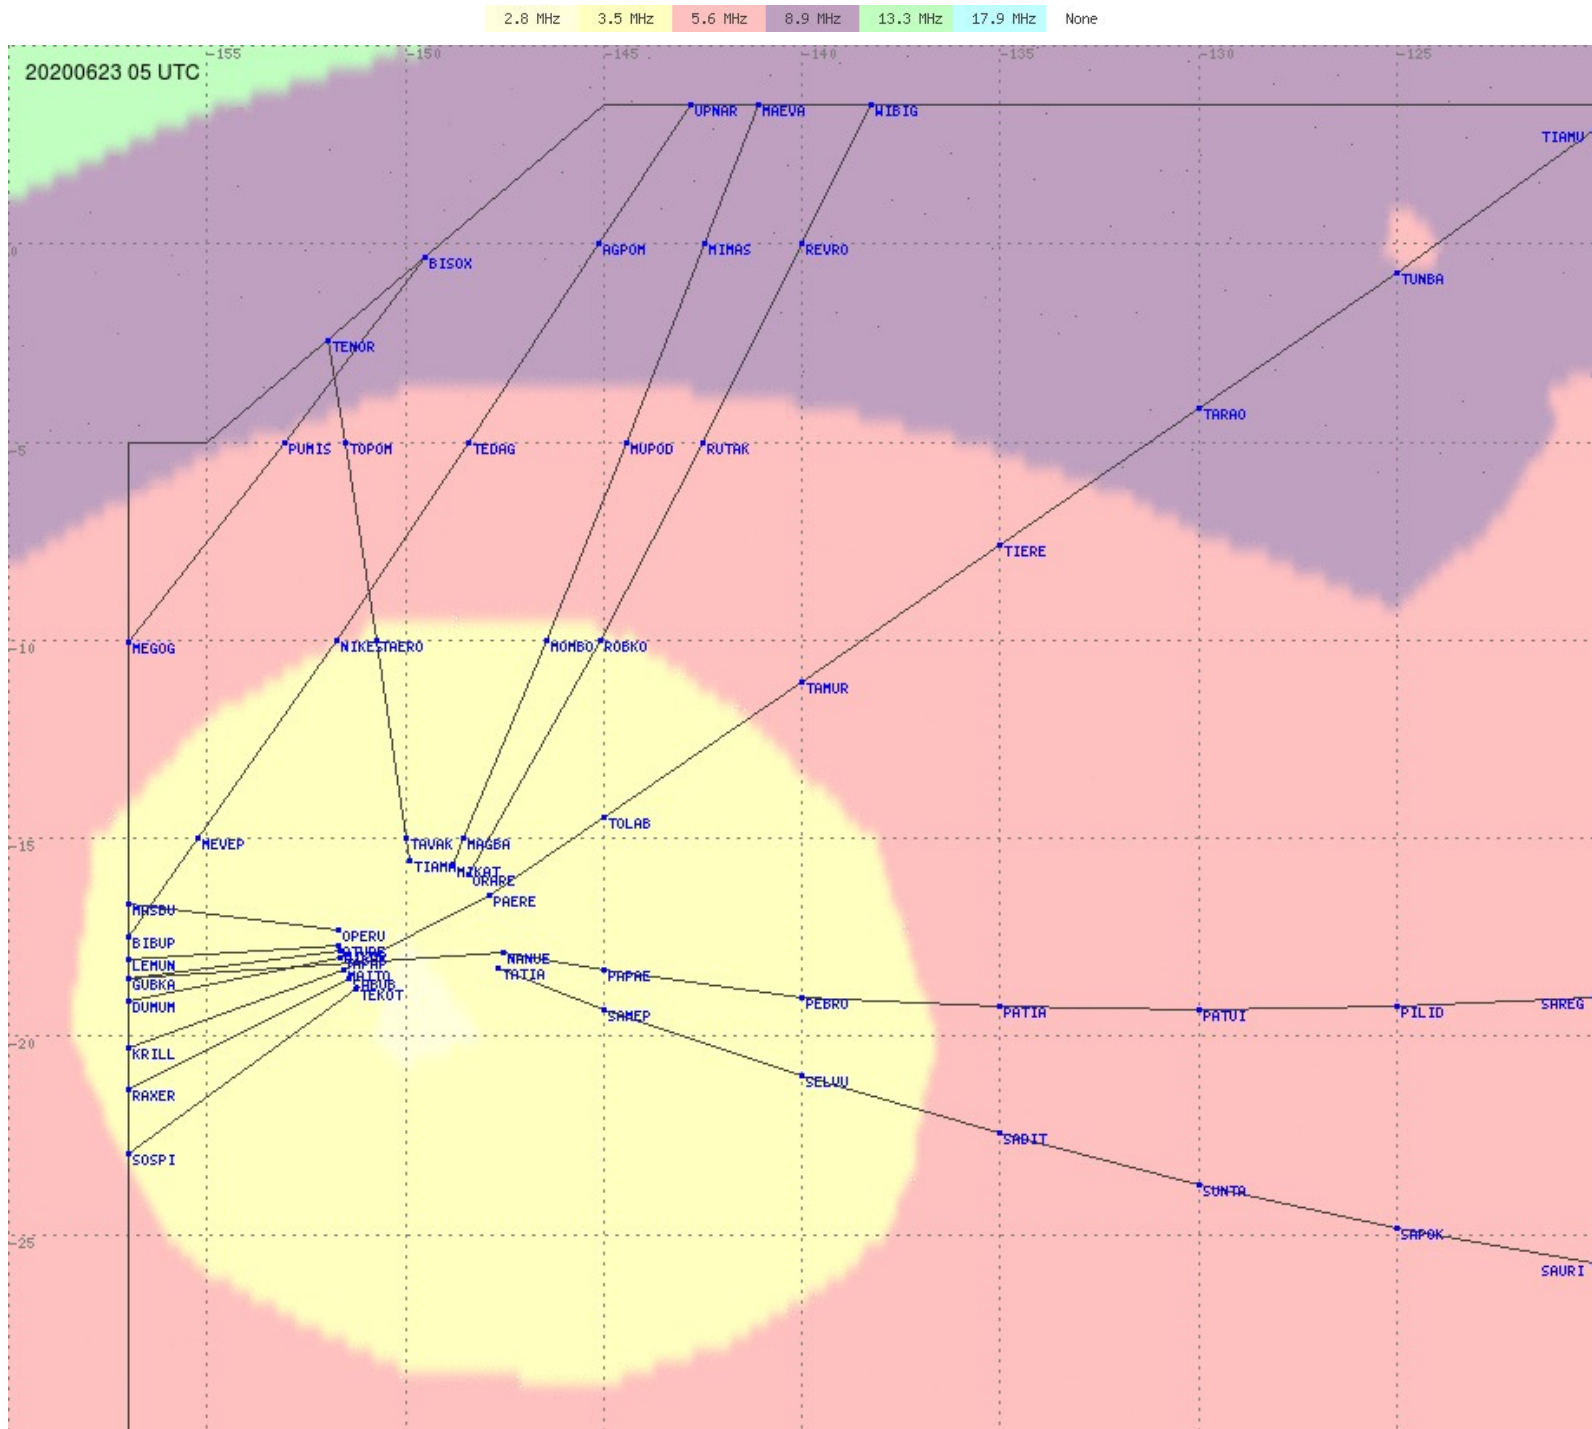

Tahiti FIR - HF Propag - 20200623

2.8 MHz 3.5 MHz 5.6 MHz 8.9 MHz 13.3 MHz 17.9 MHz None

Tahiti FIR - HF Propag - 20200623

2.8 MHz 3.5 MHz 5.6 MHz 8.9 MHz 13.3 MHz 17.9 MHz None

Tahiti FIR - HF Propag - 20200623

2.8 MHz 3.5 MHz 5.6 MHz 8.9 MHz 13.3 MHz 17.9 MHz None

Tahiti FIR - HF Propag - 20200623

2.8 MHz 3.5 MHz 5.6 MHz 8.9 MHz 13.3 MHz 17.9 MHz None

Tahiti FIR - HF Propag - 20200623

Tahiti FIR - HF Propag - 20200623

Tahiti FIR - HF Propag - 20200623

Tahiti FIR - HF Propag - 20200623

Tahiti FIR - HF Propag - 20200623

Tahiti FIR - HF Propag - 20200623

Tahiti FIR - HF Propag - 20200623

2.8 MHz
3.5 MHz
5.6 MHz
8.9 MHz
13.3 MHz
17.9 MHz
None