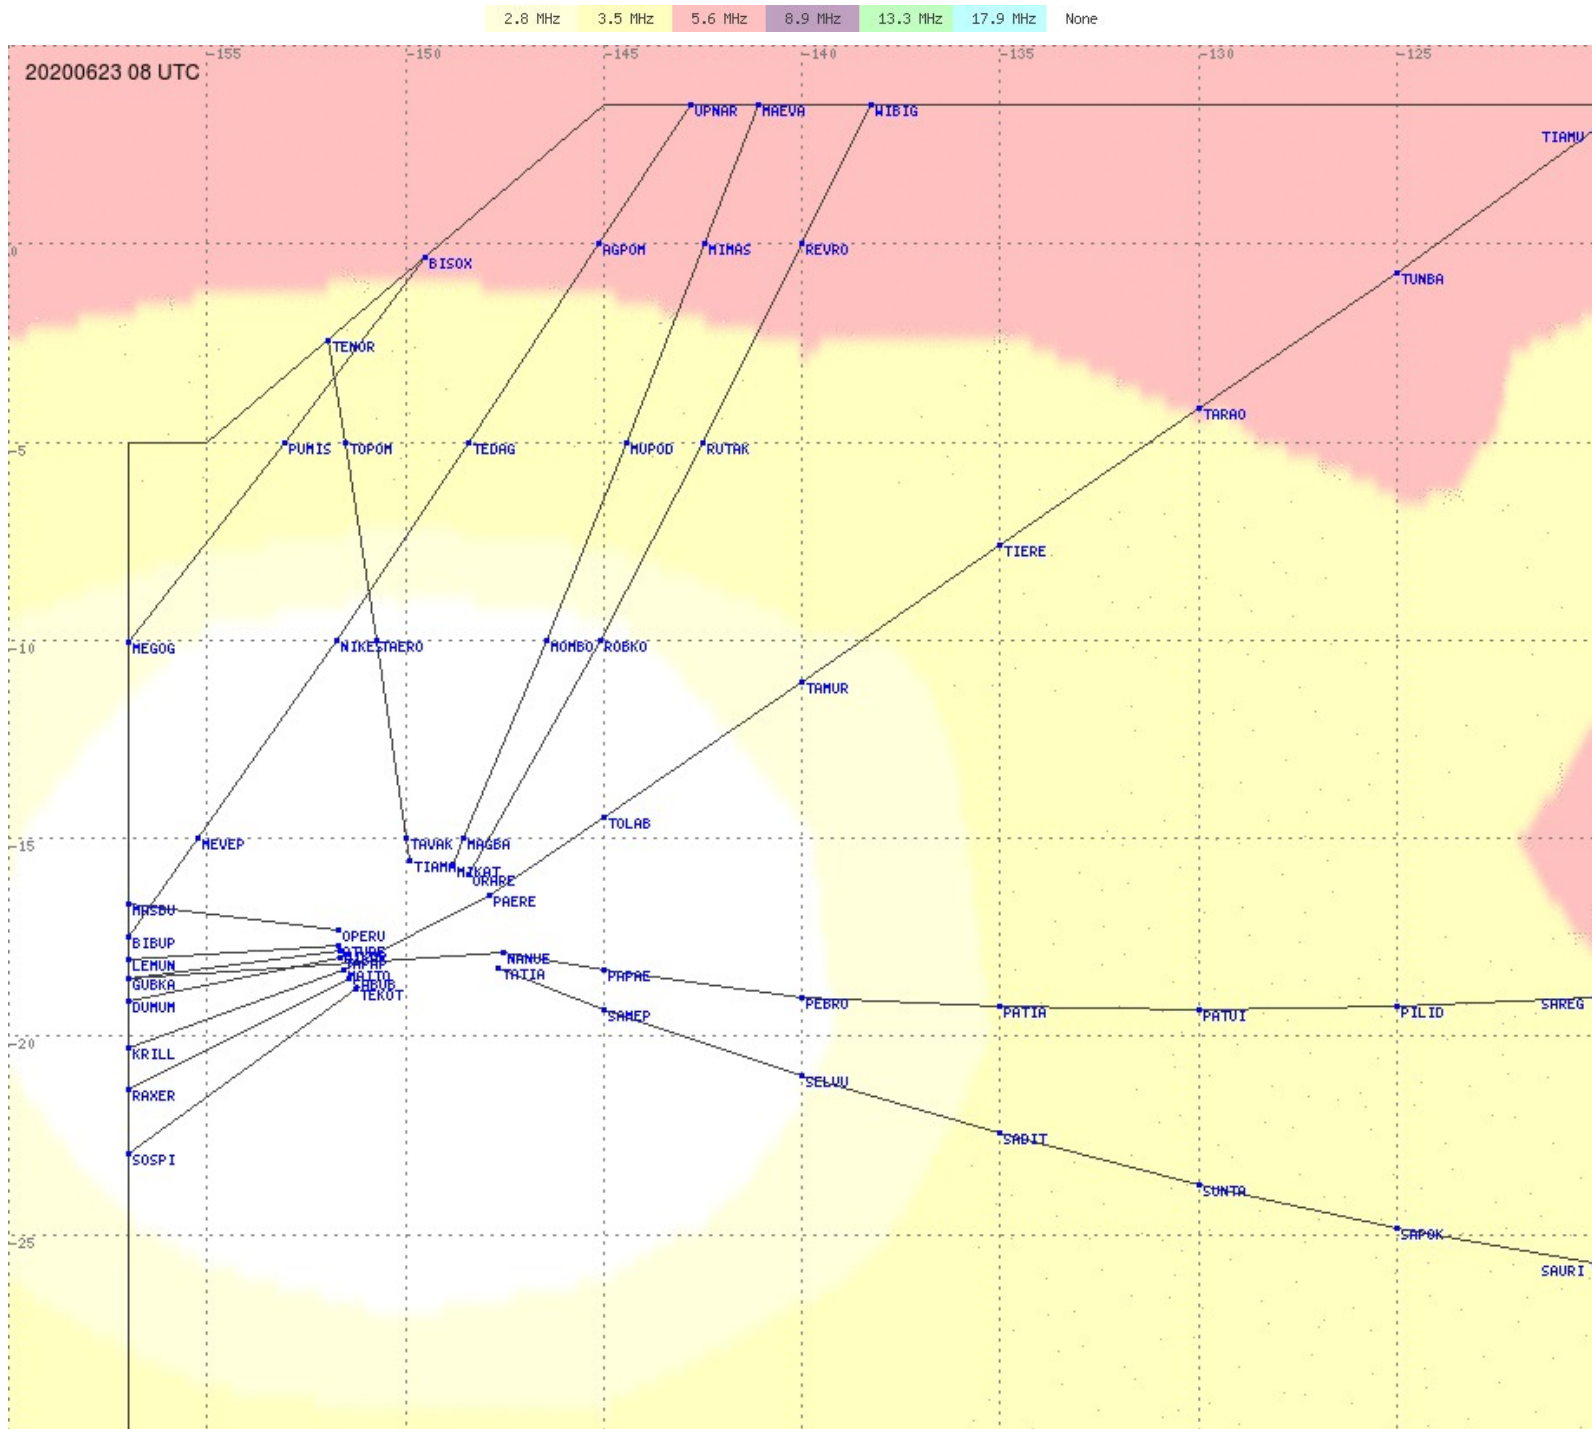

Tahiti FIR - HF Propag - 20200623

2.8 MHz 3.5 MHz 5.6 MHz 8.9 MHz 13.3 MHz 17.9 MHz None

Tahiti FIR - HF Propag - 20200623

2.8 MHz 3.5 MHz 5.6 MHz 8.9 MHz 13.3 MHz 17.9 MHz None

Tahiti FIR - HF Propag - 20200623

2.8 MHz 3.5 MHz 5.6 MHz 8.9 MHz 13.3 MHz 17.9 MHz None

Tahiti FIR - HF Propag - 20200623

2.8 MHz 3.5 MHz 5.6 MHz 8.9 MHz 13.3 MHz 17.9 MHz None

Tahiti FIR - HF Propag - 20200623

Tahiti FIR - HF Propag - 20200623

Tahiti FIR - HF Propag - 20200623

Tahiti FIR - HF Propag - 20200623

Tahiti FIR - HF Propag - 20200623

Tahiti FIR - HF Propag - 20200623

Tahiti FIR - HF Propag - 20200623

2.8 MHz
3.5 MHz
5.6 MHz
8.9 MHz
13.3 MHz
17.9 MHz
None