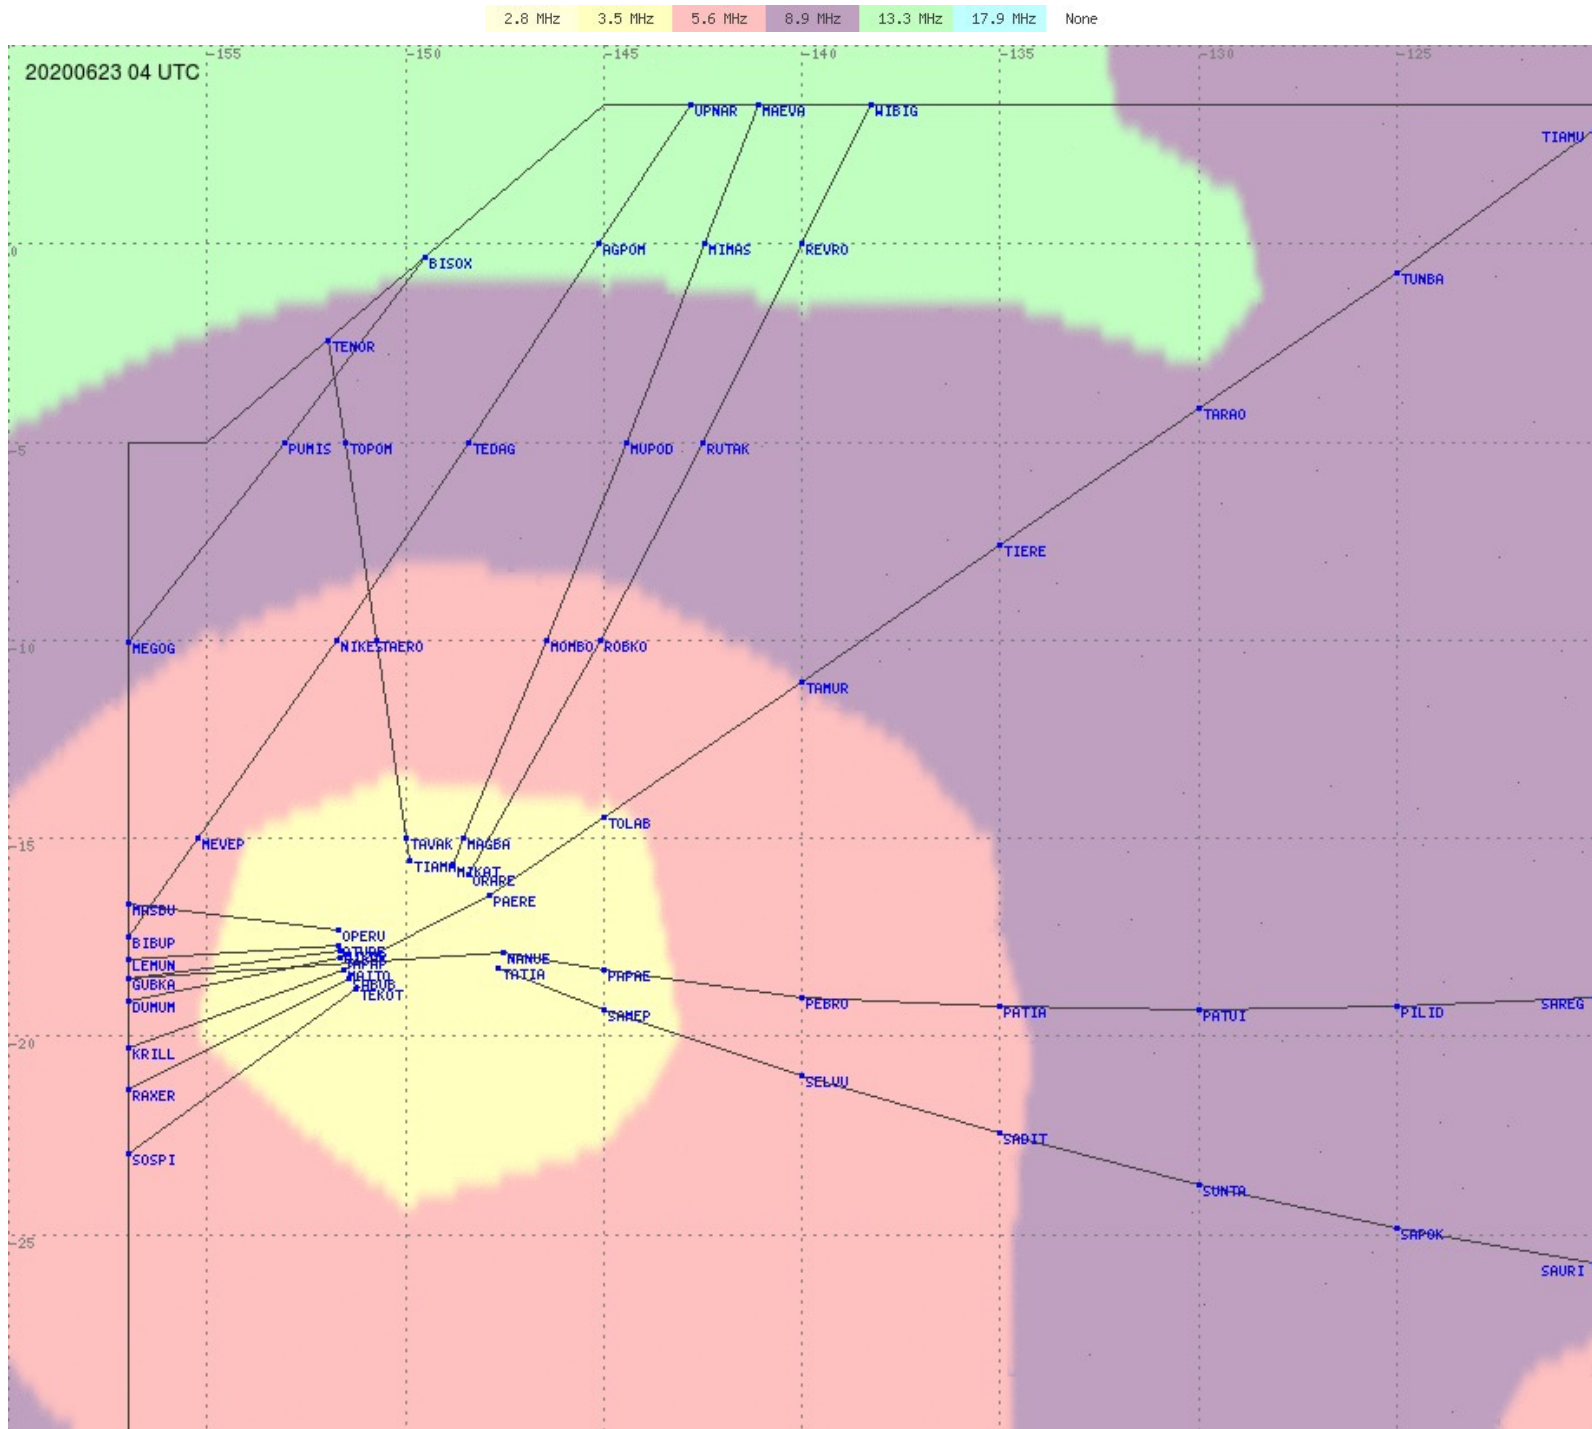

Tahiti FIR - HF Propag - 20200623

2.8 MHz 3.5 MHz 5.6 MHz 8.9 MHz 13.3 MHz 17.9 MHz None

Tahiti FIR - HF Propag - 20200623

2.8 MHz 3.5 MHz 5.6 MHz 8.9 MHz 13.3 MHz 17.9 MHz None

Tahiti FIR - HF Propag - 20200623

2.8 MHz 3.5 MHz 5.6 MHz 8.9 MHz 13.3 MHz 17.9 MHz None

Tahiti FIR - HF Propag - 20200623

2.8 MHz 3.5 MHz 5.6 MHz 8.9 MHz 13.3 MHz 17.9 MHz None

Tahiti FIR - HF Propag - 20200623

Tahiti FIR - HF Propag - 20200623

Tahiti FIR - HF Propag - 20200623

Tahiti FIR - HF Propag - 20200623

Tahiti FIR - HF Propag - 20200623

Tahiti FIR - HF Propag - 20200623

Tahiti FIR - HF Propag - 20200623

2.8 MHz
3.5 MHz
5.6 MHz
8.9 MHz
13.3 MHz
17.9 MHz
None