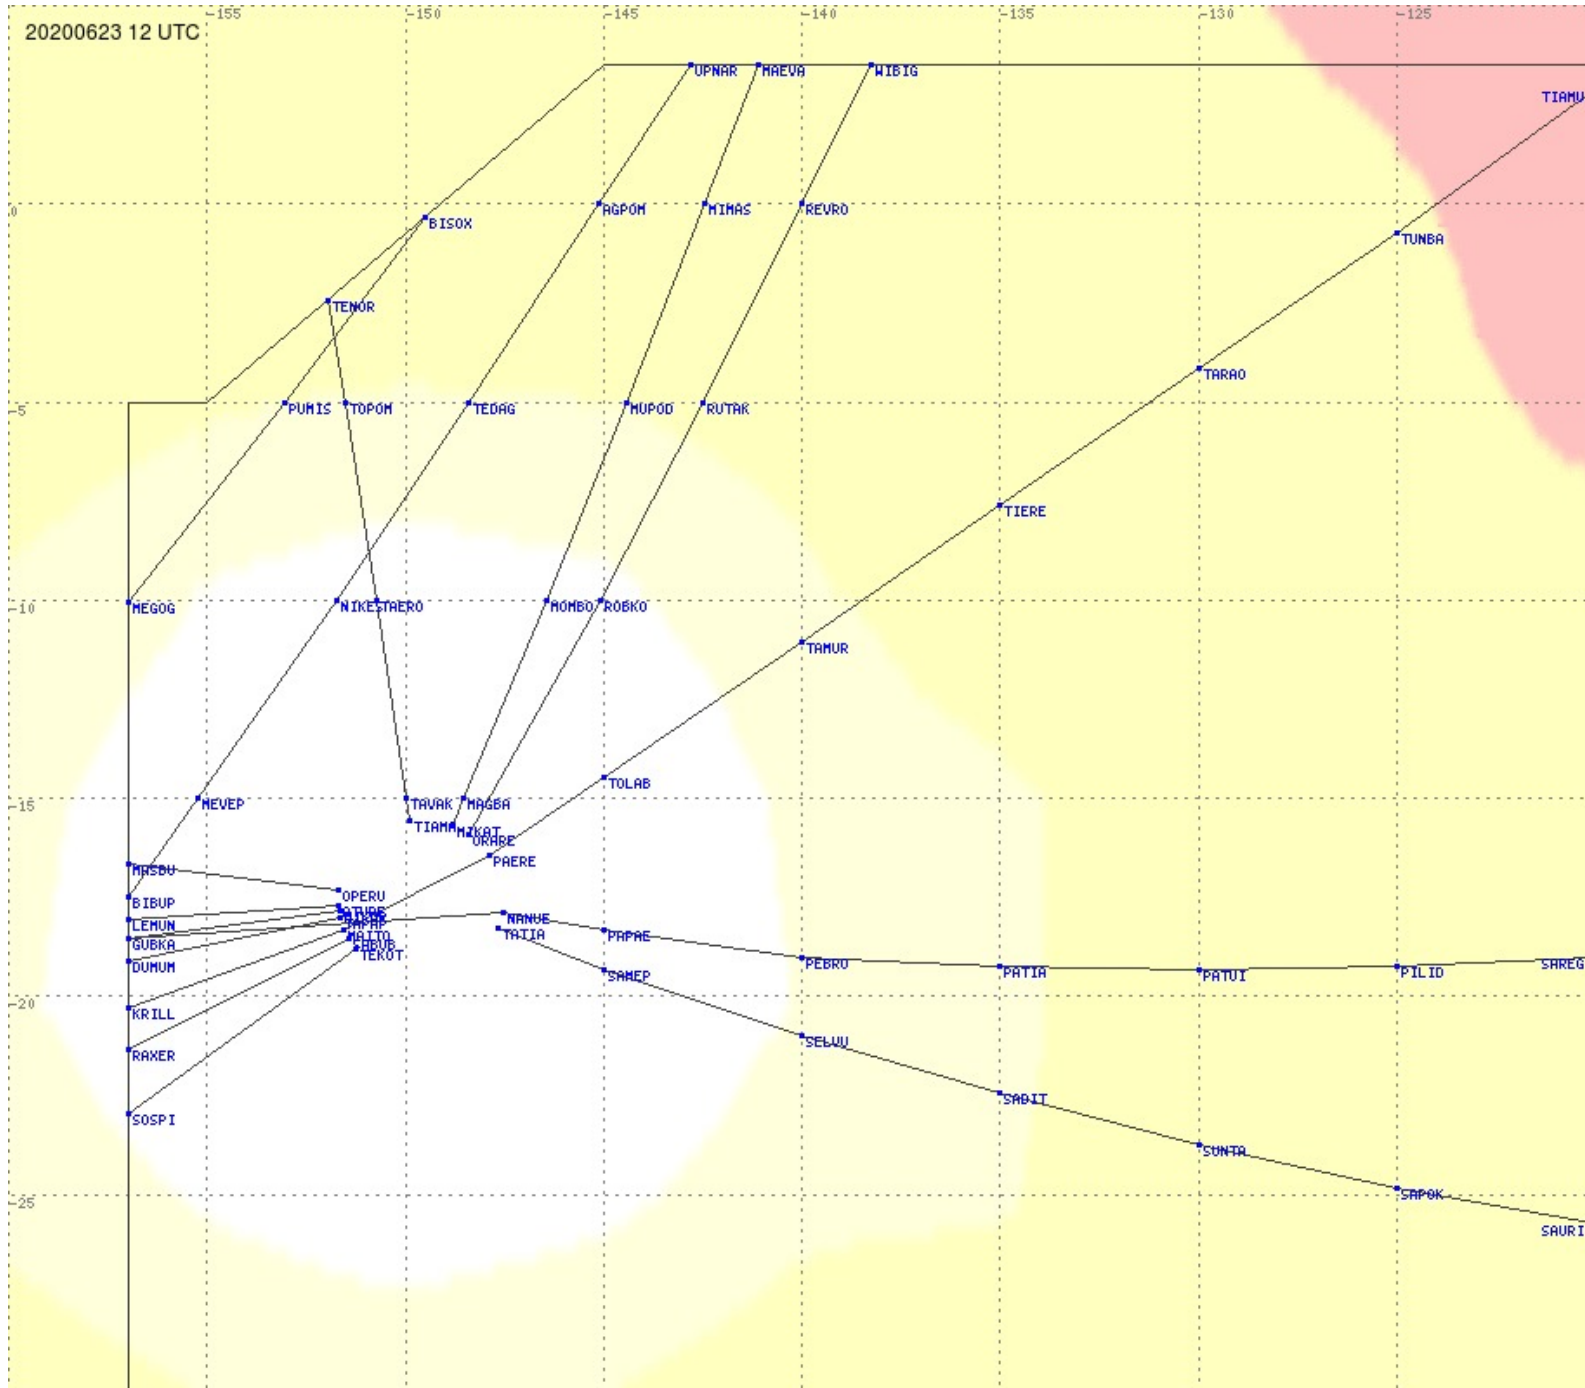

Tahiti FIR - HF Propag - 20200623

Tahiti FIR - HF Propag - 20200623

Tahiti FIR - HF Propag - 20200623

Tahiti FIR - HF Propag - 20200623

Tahiti FIR - HF Propag - 20200623

2.8 MHz
3.5 MHz
5.6 MHz
8.9 MHz
13.3 MHz
17.9 MHz
None

Tahiti FIR - HF Propag - 20200623

Tahiti FIR - HF Propag - 20200623

2.8 MHz 3.5 MHz 5.6 MHz 8.9 MHz 13.3 MHz 17.9 MHz None

Tahiti FIR - HF Propag - 20200623

2.8 MHz 3.5 MHz 5.6 MHz 8.9 MHz 13.3 MHz 17.9 MHz None