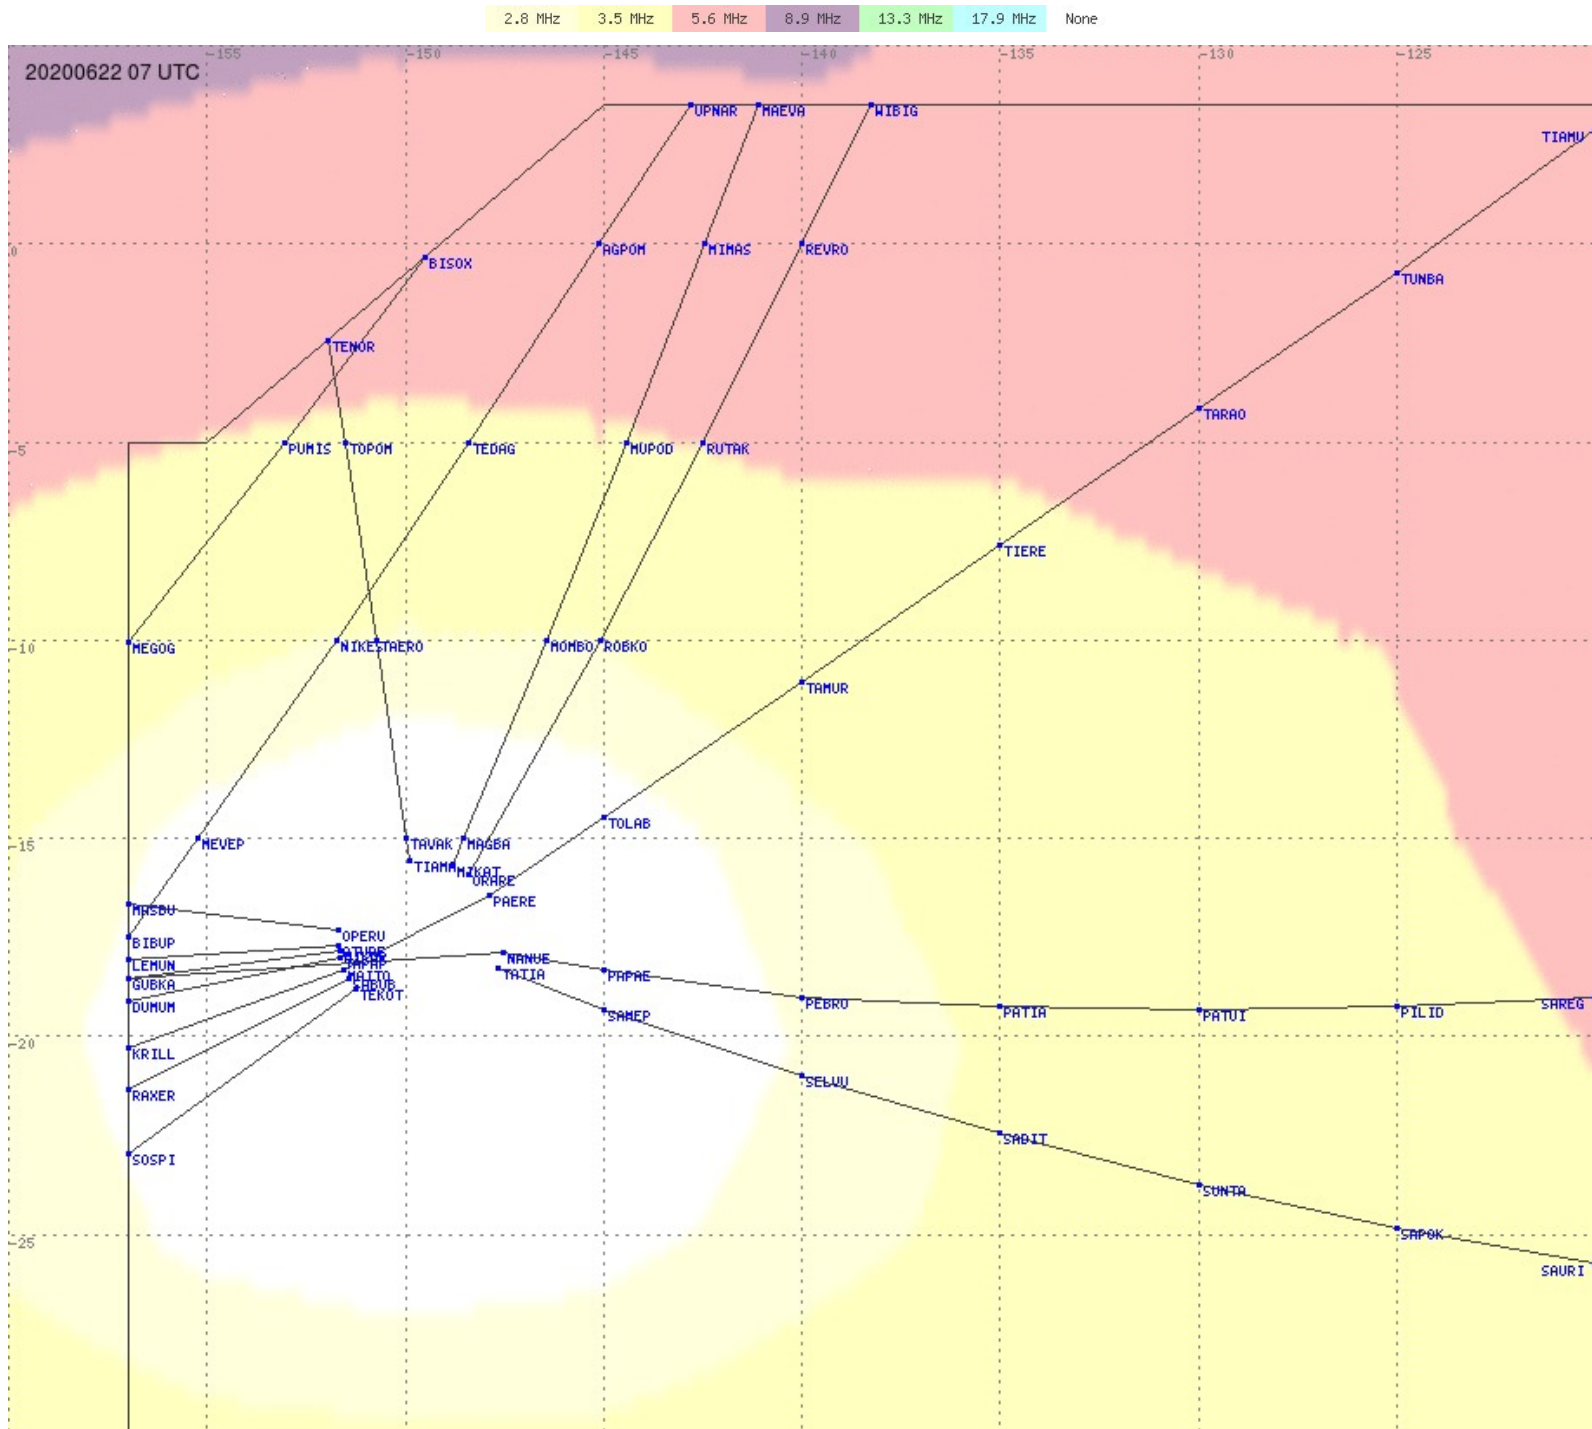

Tahiti FIR - HF Propag - 20200622