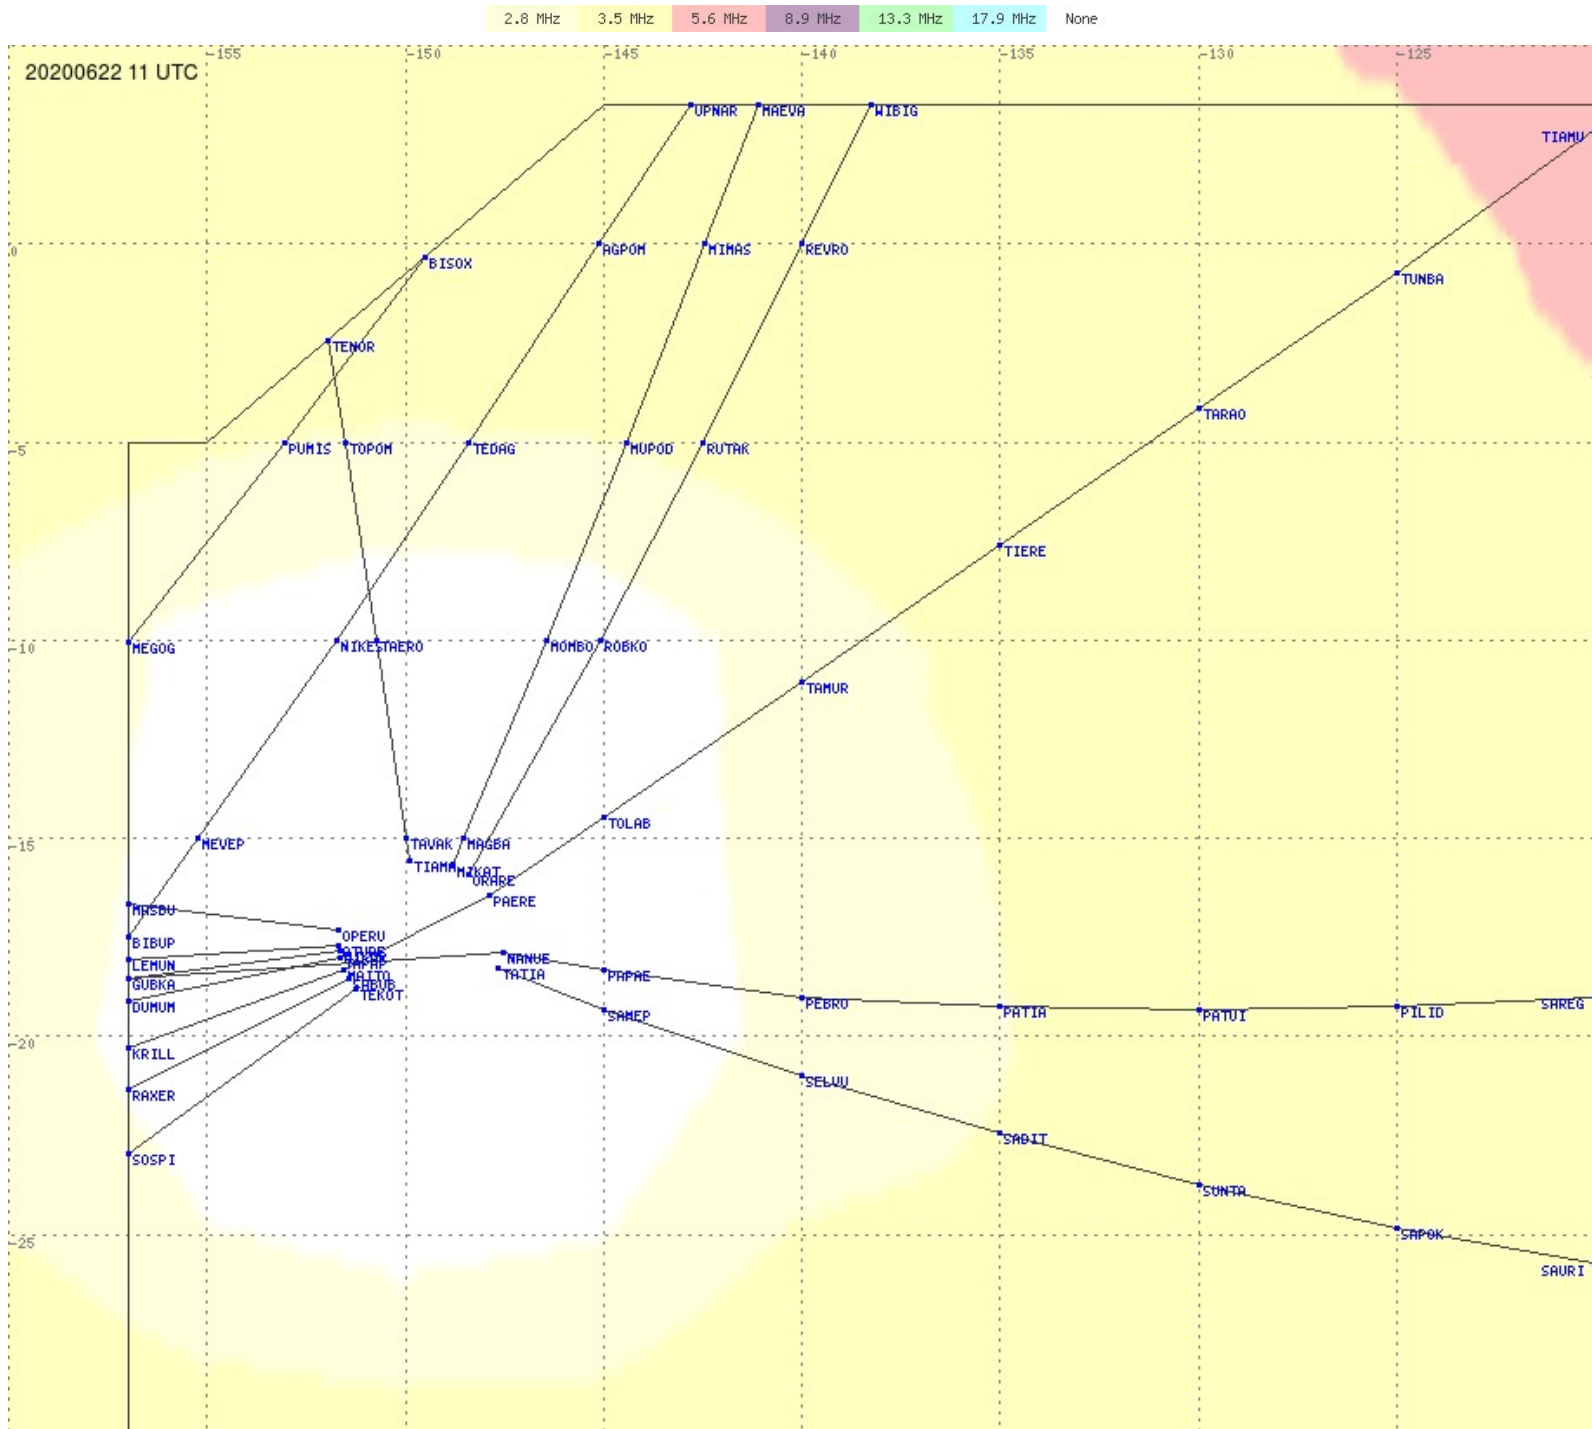

Tahiti FIR - HF Propag - 20200622