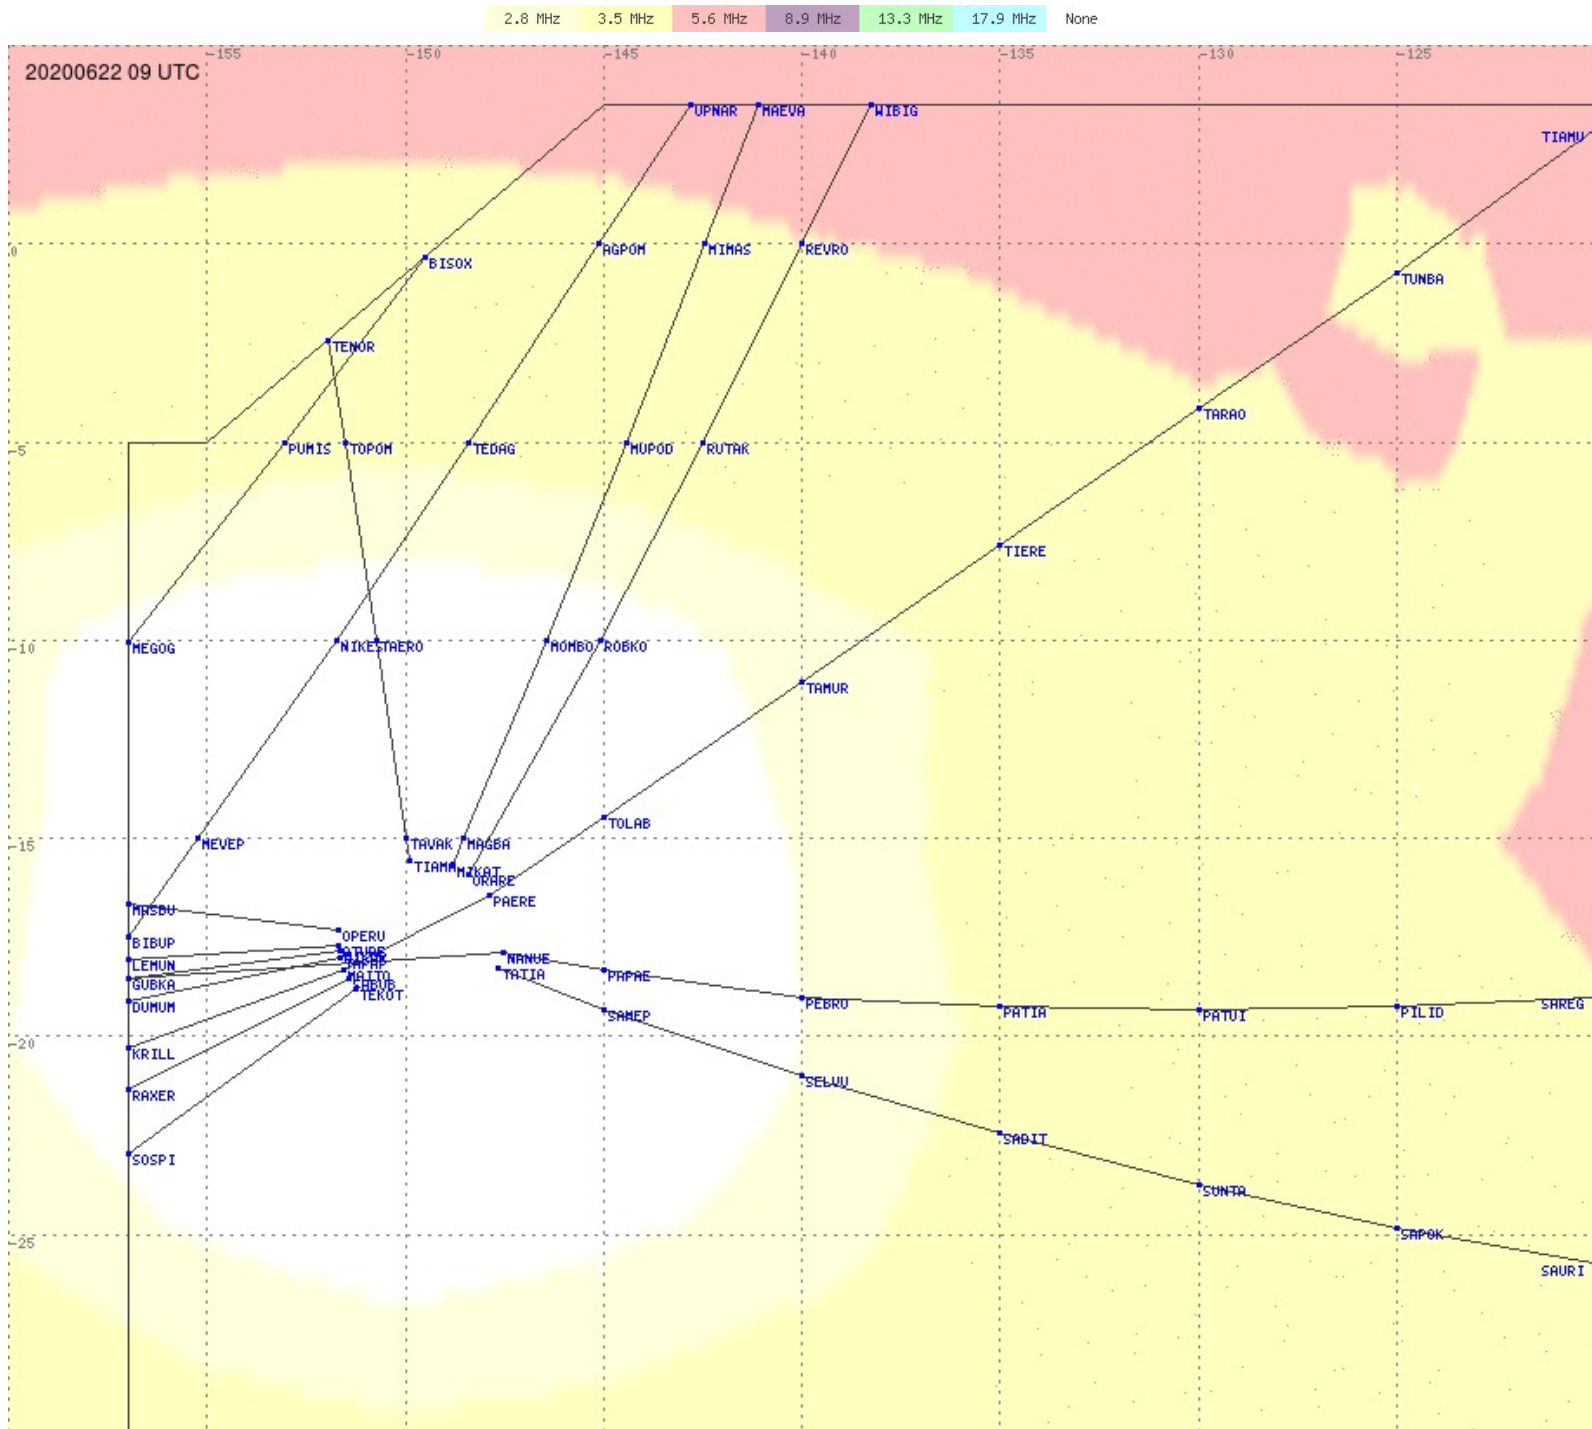

Tahiti FIR - HF Propag - 20200622