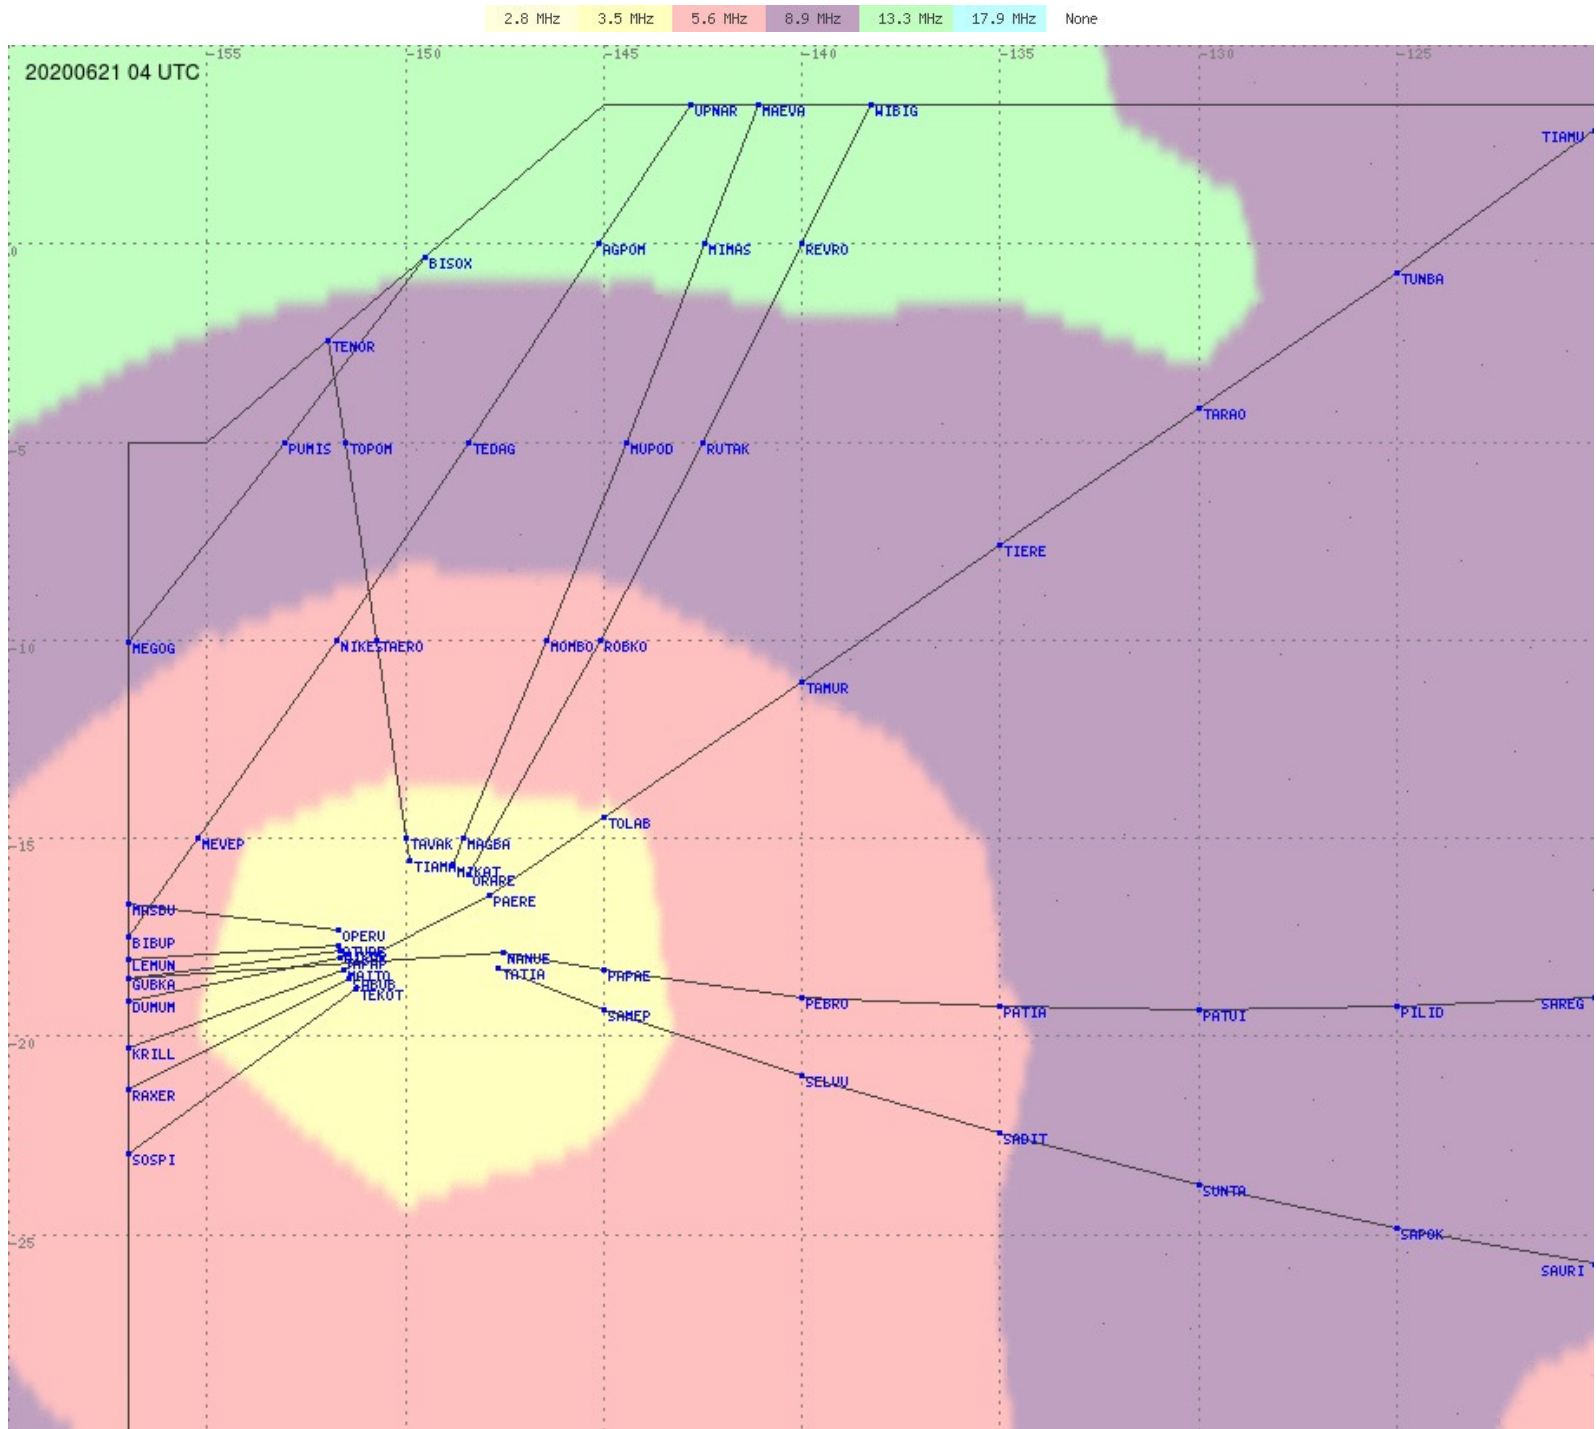

Tahiti FIR - HF Propag - 20200621

2.8 MHz 3.5 MHz 5.6 MHz 8.9 MHz 13.3 MHz 17.9 MHz None

Tahiti FIR - HF Propag - 20200621

2.8 MHz 3.5 MHz 5.6 MHz 8.9 MHz 13.3 MHz 17.9 MHz None

Tahiti FIR - HF Propag - 20200621

2.8 MHz 3.5 MHz 5.6 MHz 8.9 MHz 13.3 MHz 17.9 MHz None

Tahiti FIR - HF Propag - 20200621

Tahiti FIR - HF Propag - 20200621

Tahiti FIR - HF Propag - 20200621

Tahiti FIR - HF Propag - 20200621

Tahiti FIR - HF Propag - 20200621