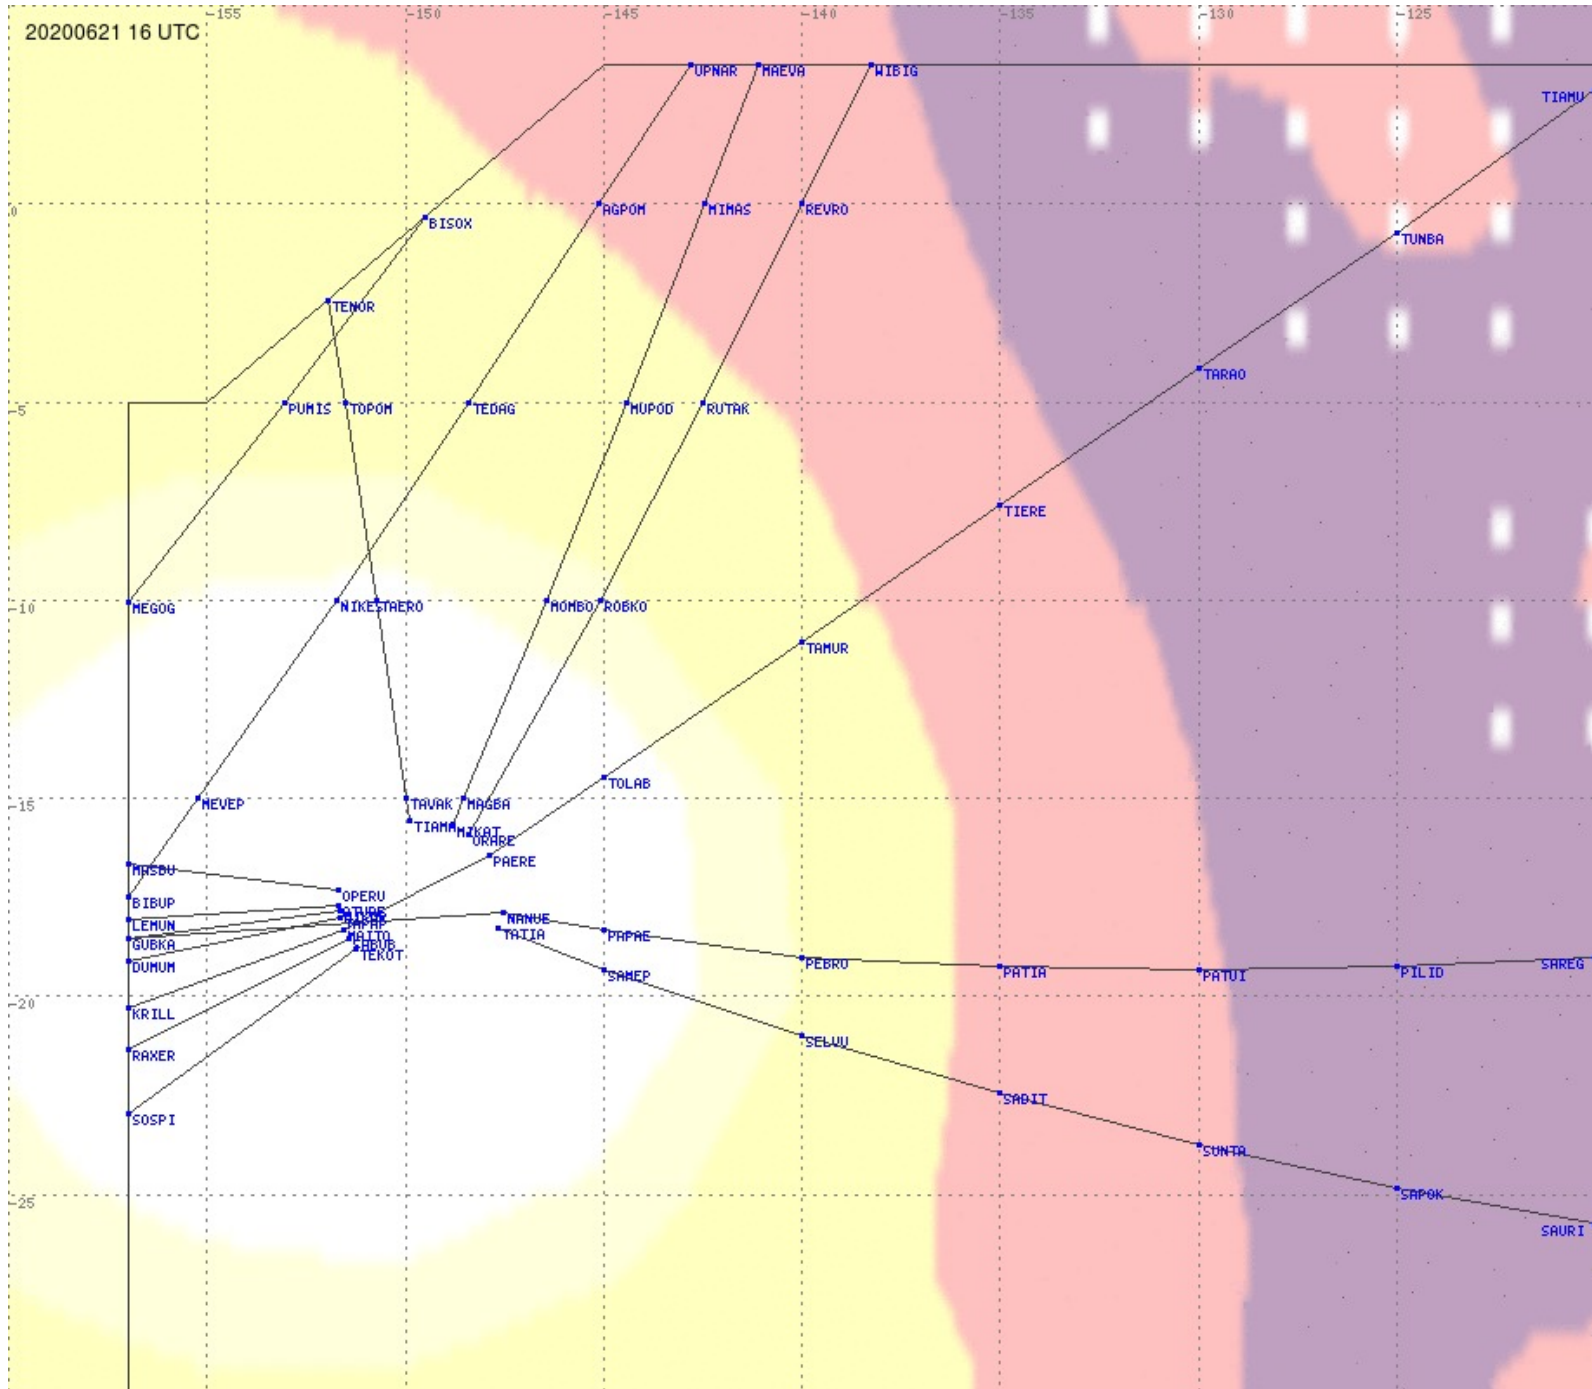

Tahiti FIR - HF Propag - 20200621

Tahiti FIR - HF Propag - 20200621

Tahiti FIR - HF Propag - 20200621

Tahiti FIR - HF Propag - 20200621

2.8 MHz
3.5 MHz
5.6 MHz
8.9 MHz
13.3 MHz
17.9 MHz
None

Tahiti FIR - HF Propag - 20200621

2.8 MHz 3.5 MHz 5.6 MHz 8.9 MHz 13.3 MHz 17.9 MHz None

Tahiti FIR - HF Propag - 20200621

2.8 MHz 3.5 MHz 5.6 MHz 8.9 MHz 13.3 MHz 17.9 MHz None

Tahiti FIR - HF Propag - 20200621

Tahiti FIR - HF Propag - 20200621