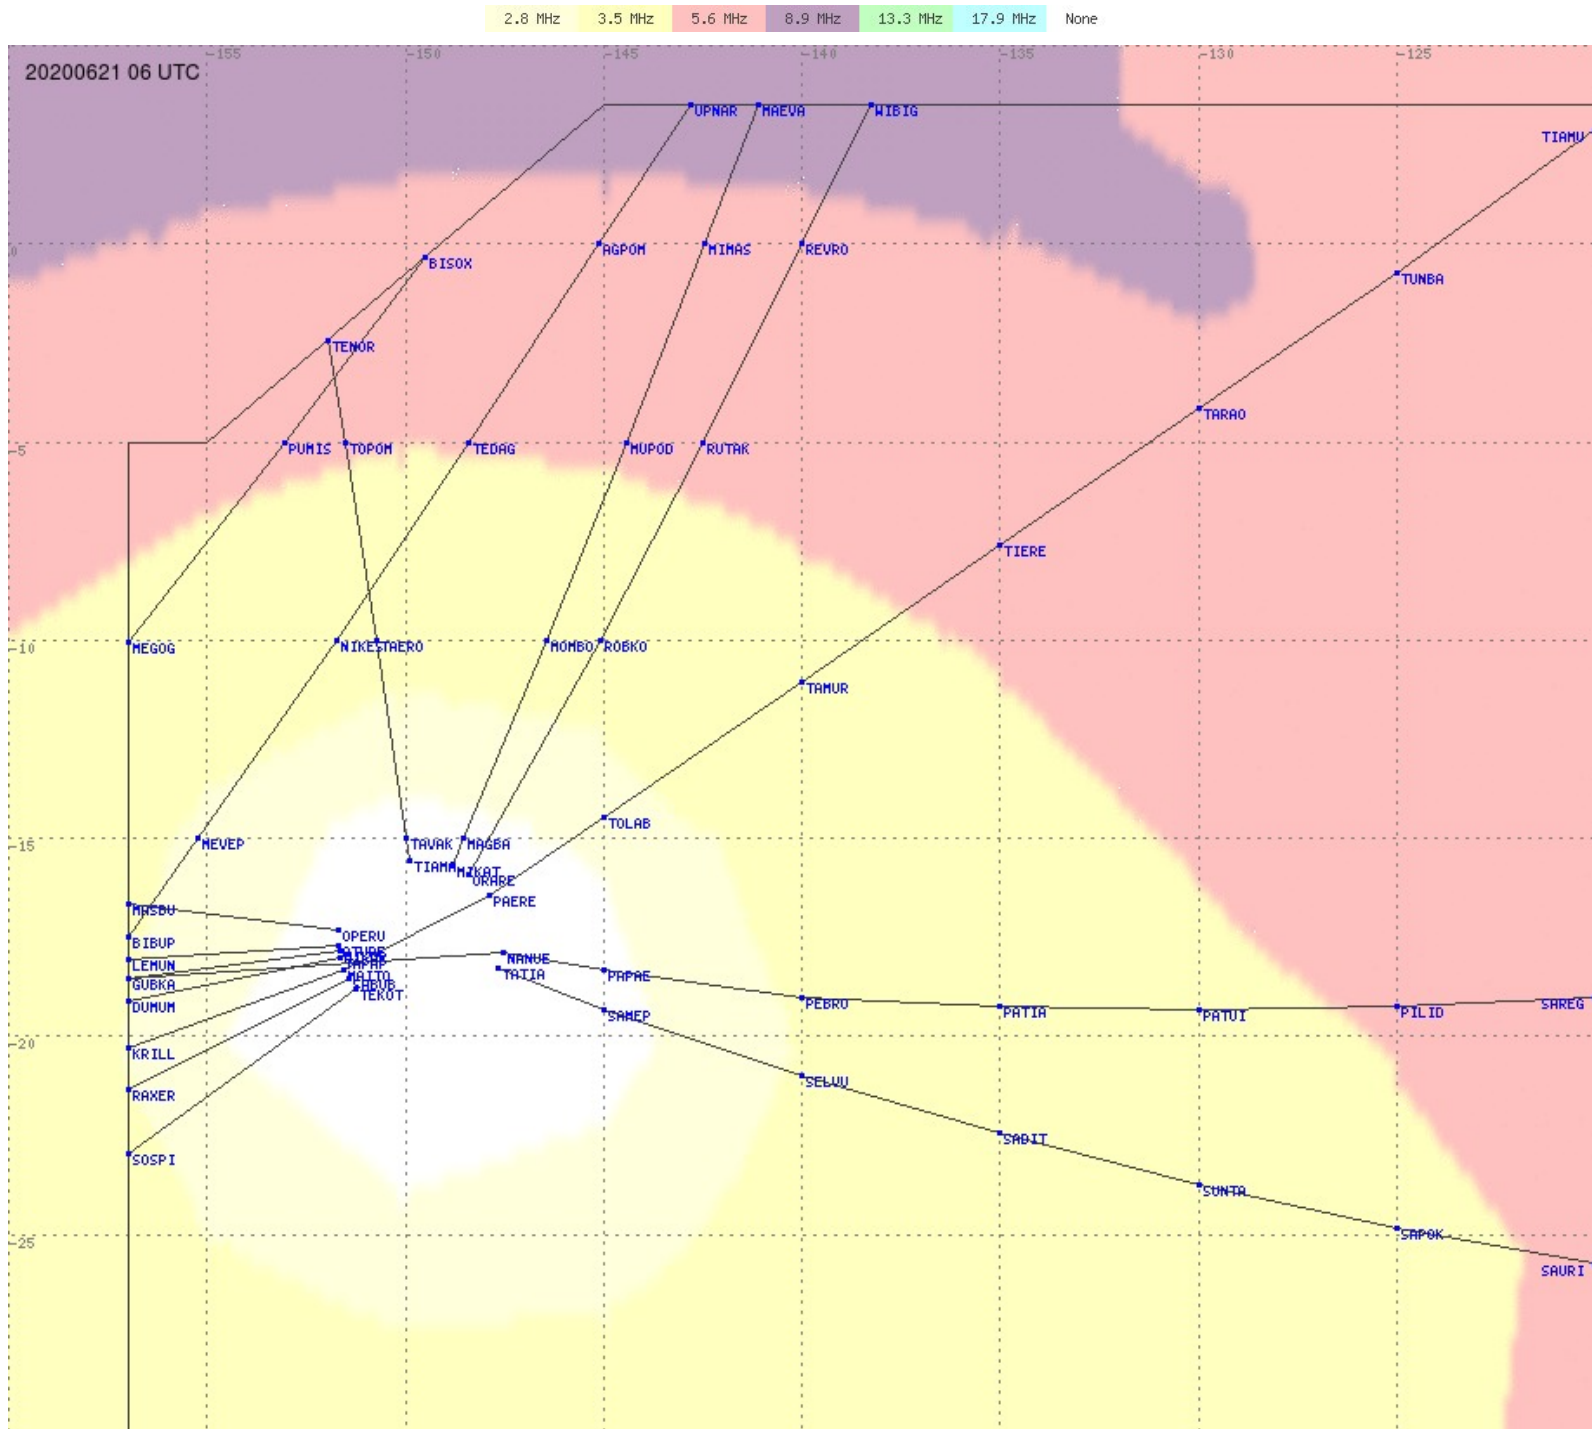

Tahiti FIR - HF Propag - 20200621

2.8 MHz 3.5 MHz 5.6 MHz 8.9 MHz 13.3 MHz 17.9 MHz None

Tahiti FIR - HF Propag - 20200621

2.8 MHz 3.5 MHz 5.6 MHz 8.9 MHz 13.3 MHz 17.9 MHz None

Tahiti FIR - HF Propag - 20200621

2.8 MHz 3.5 MHz 5.6 MHz 8.9 MHz 13.3 MHz 17.9 MHz None

Tahiti FIR - HF Propag - 20200621

Tahiti FIR - HF Propag - 20200621

Tahiti FIR - HF Propag - 20200621

Tahiti FIR - HF Propag - 20200621

Tahiti FIR - HF Propag - 20200621

Tahiti FIR - HF Propag - 20200621

Tahiti FIR - HF Propag - 20200621

Tahiti FIR - HF Propag - 20200621

Tahiti FIR - HF Propag - 20200621

2.8 MHz
3.5 MHz
5.6 MHz
8.9 MHz
13.3 MHz
17.9 MHz
None

Tahiti FIR - HF Propag - 20200621