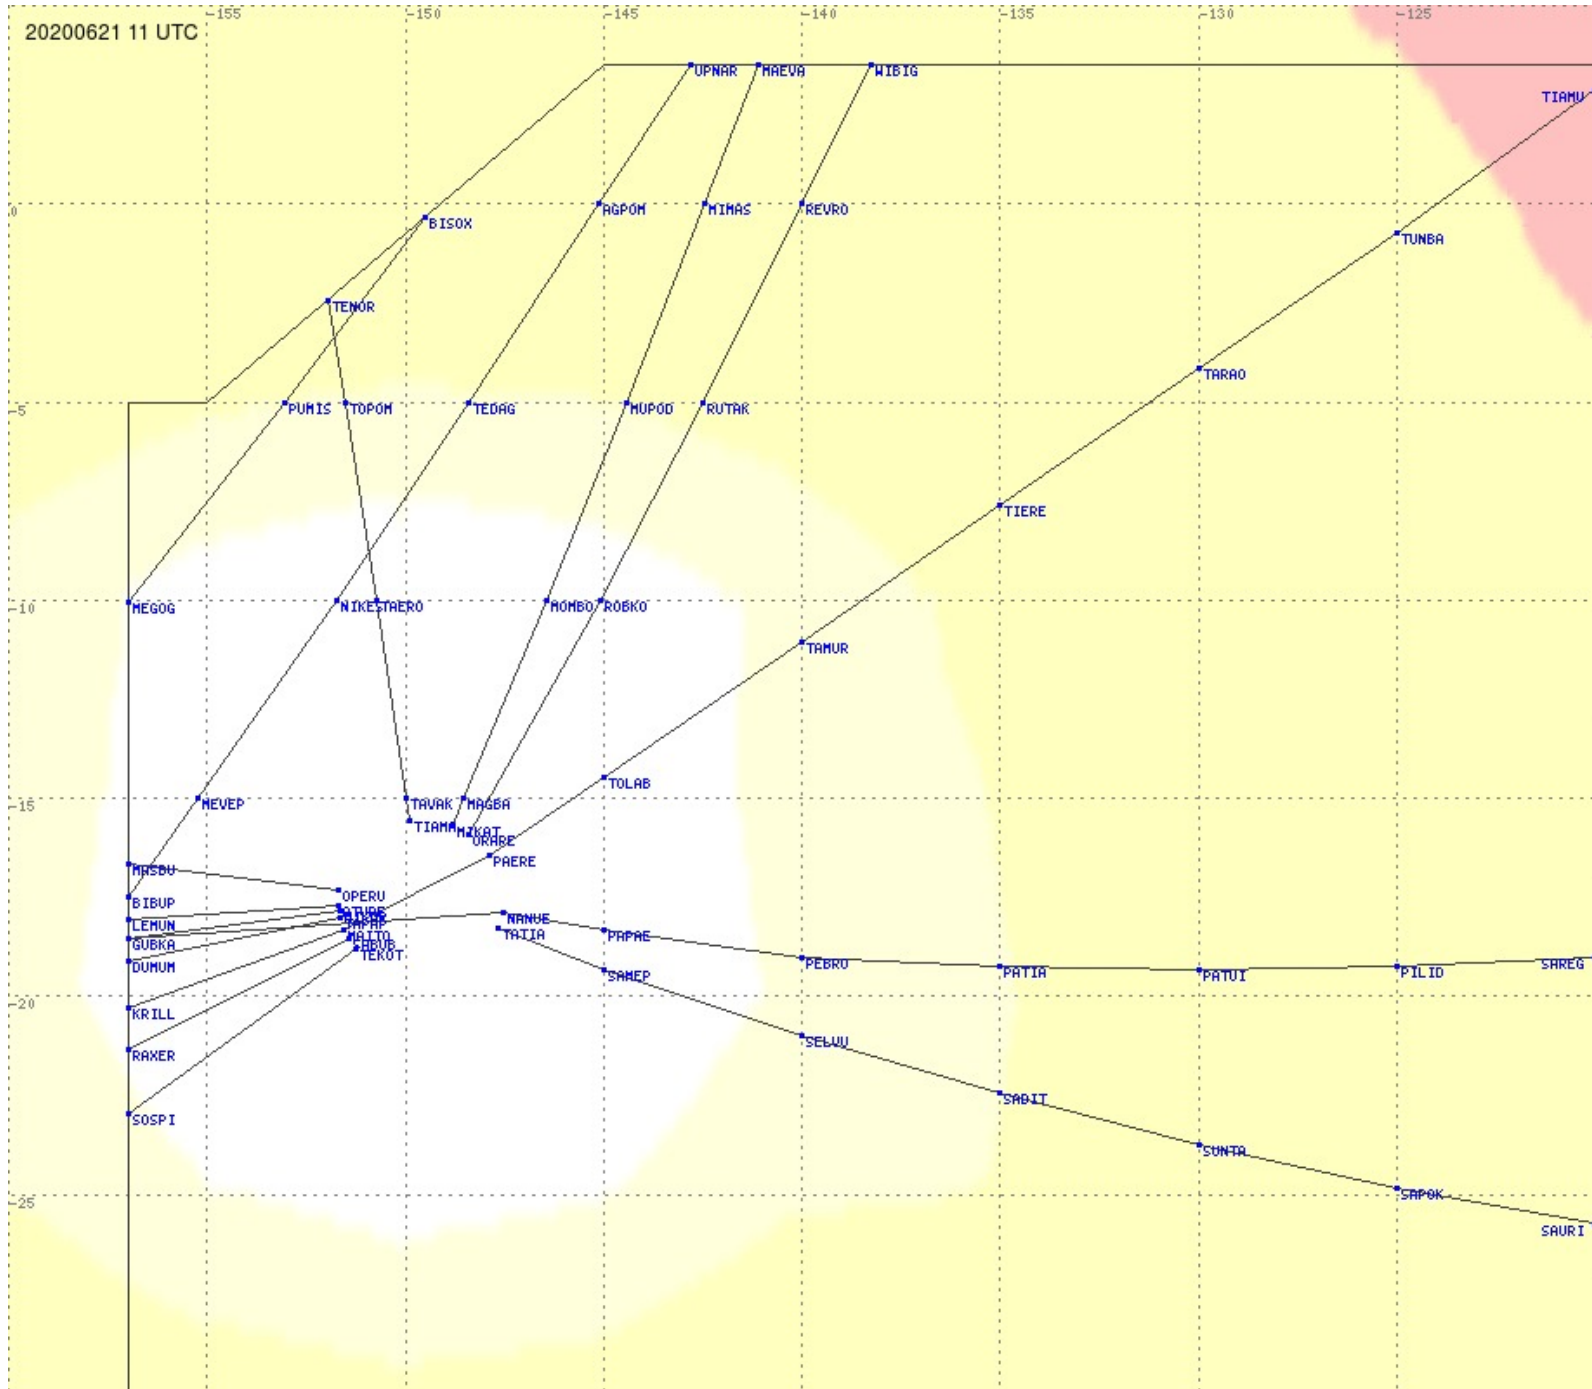

Tahiti FIR - HF Propag - 20200621

Tahiti FIR - HF Propag - 20200621

Tahiti FIR - HF Propag - 20200621

Tahiti FIR - HF Propag - 20200621

2.8 MHz
3.5 MHz
5.6 MHz
8.9 MHz
13.3 MHz
17.9 MHz
None

Tahiti FIR - HF Propag - 20200621

2.8 MHz 3.5 MHz 5.6 MHz 8.9 MHz 13.3 MHz 17.9 MHz None

Tahiti FIR - HF Propag - 20200621

2.8 MHz 3.5 MHz 5.6 MHz 8.9 MHz 13.3 MHz 17.9 MHz None

Tahiti FIR - HF Propag - 20200621

Tahiti FIR - HF Propag - 20200621