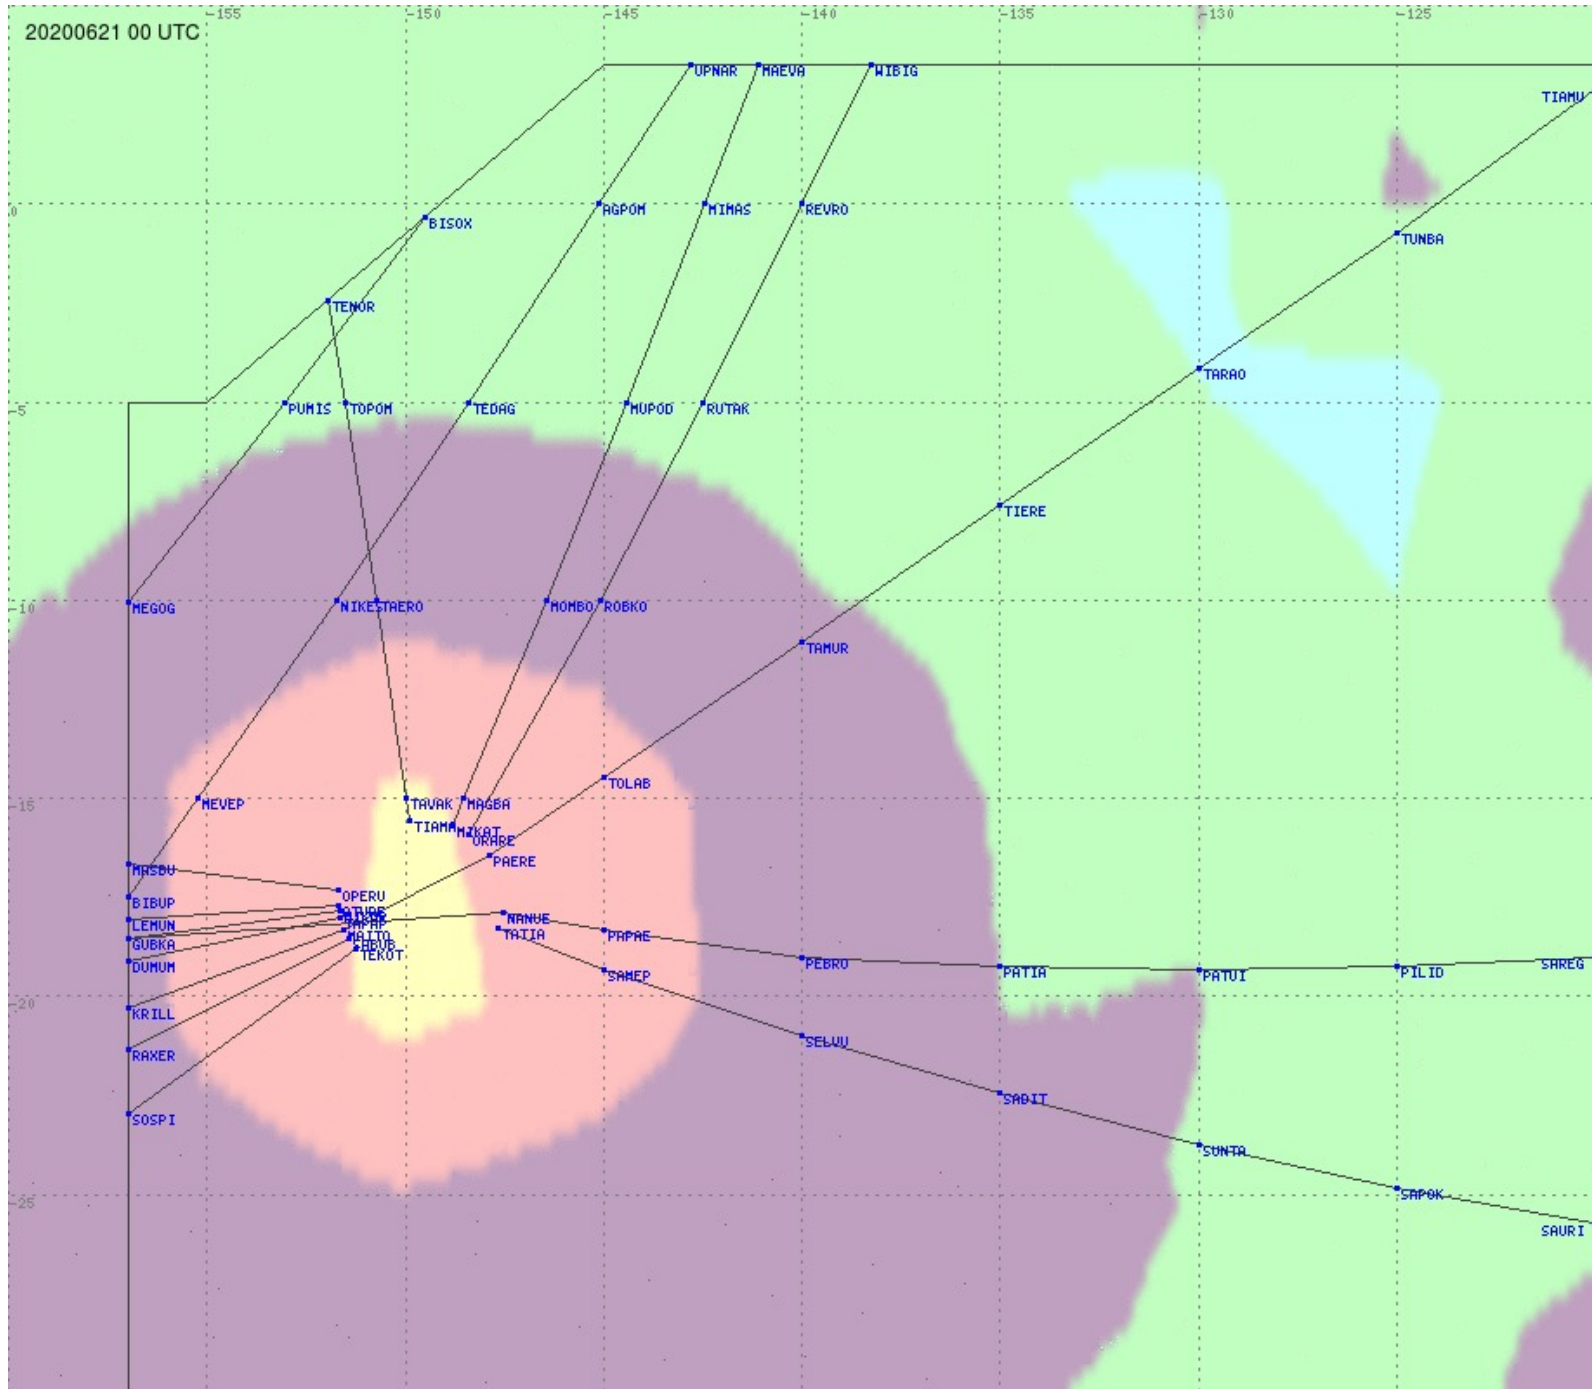

Tahiti FIR - HF Propag - 20200621

2.8 MHz 3.5 MHz 5.6 MHz 8.9 MHz 13.3 MHz 17.9 MHz None

Tahiti FIR - HF Propag - 20200621

2.8 MHz 3.5 MHz 5.6 MHz 8.9 MHz 13.3 MHz 17.9 MHz None

Tahiti FIR - HF Propag - 20200621

2.8 MHz 3.5 MHz 5.6 MHz 8.9 MHz 13.3 MHz 17.9 MHz None

Tahiti FIR - HF Propag - 20200621

Tahiti FIR - HF Propag - 20200621

Tahiti FIR - HF Propag - 20200621

Tahiti FIR - HF Propag - 20200621

Tahiti FIR - HF Propag - 20200621

Tahiti FIR - HF Propag - 20200621

Tahiti FIR - HF Propag - 20200621

Tahiti FIR - HF Propag - 20200621

Tahiti FIR - HF Propag - 20200621

2.8 MHz
3.5 MHz
5.6 MHz
8.9 MHz
13.3 MHz
17.9 MHz
None

Tahiti FIR - HF Propag - 20200621