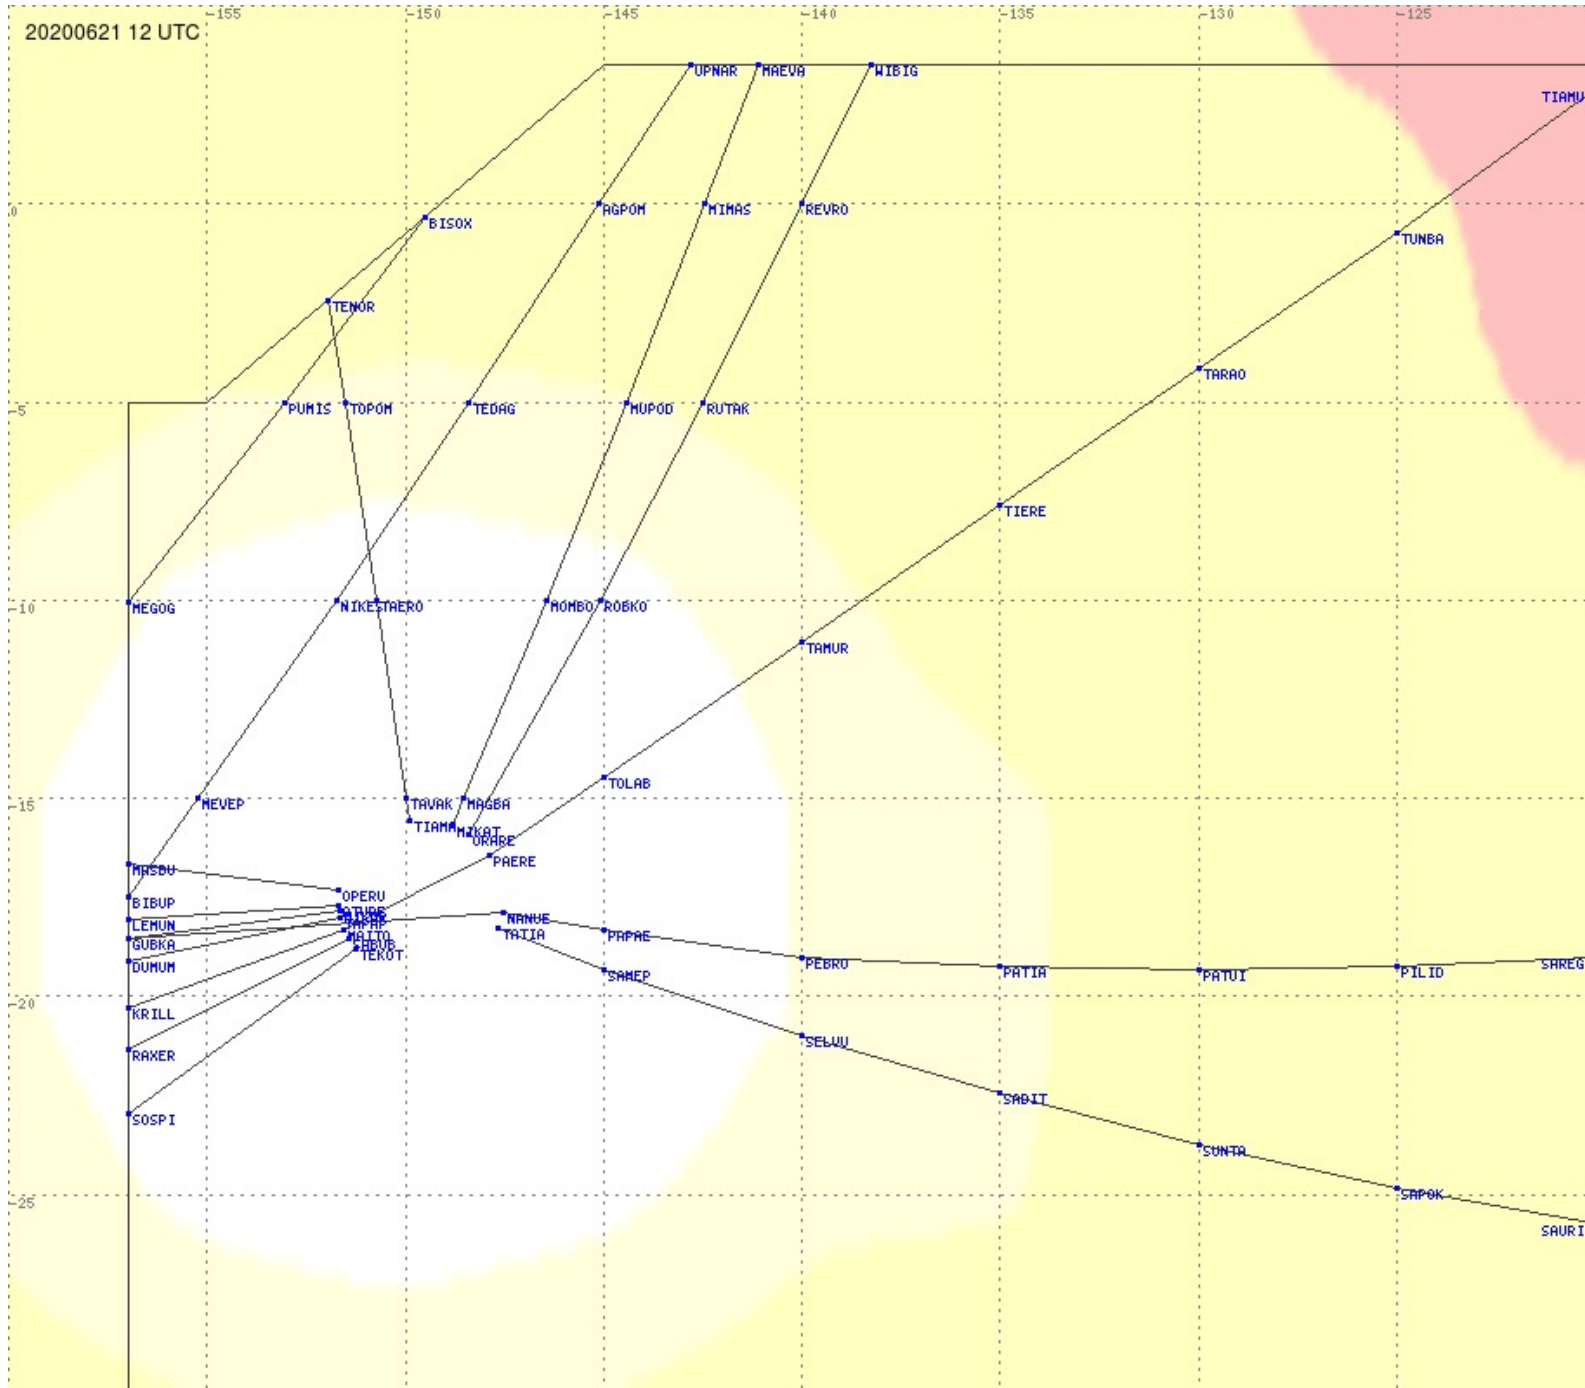

Tahiti FIR - HF Propag - 20200621

Tahiti FIR - HF Propag - 20200621

Tahiti FIR - HF Propag - 20200621

Tahiti FIR - HF Propag - 20200621

2.8 MHz
3.5 MHz
5.6 MHz
8.9 MHz
13.3 MHz
17.9 MHz
None

Tahiti FIR - HF Propag - 20200621

2.8 MHz 3.5 MHz 5.6 MHz 8.9 MHz 13.3 MHz 17.9 MHz None

Tahiti FIR - HF Propag - 20200621

2.8 MHz 3.5 MHz 5.6 MHz 8.9 MHz 13.3 MHz 17.9 MHz None

Tahiti FIR - HF Propag - 20200621

Tahiti FIR - HF Propag - 20200621