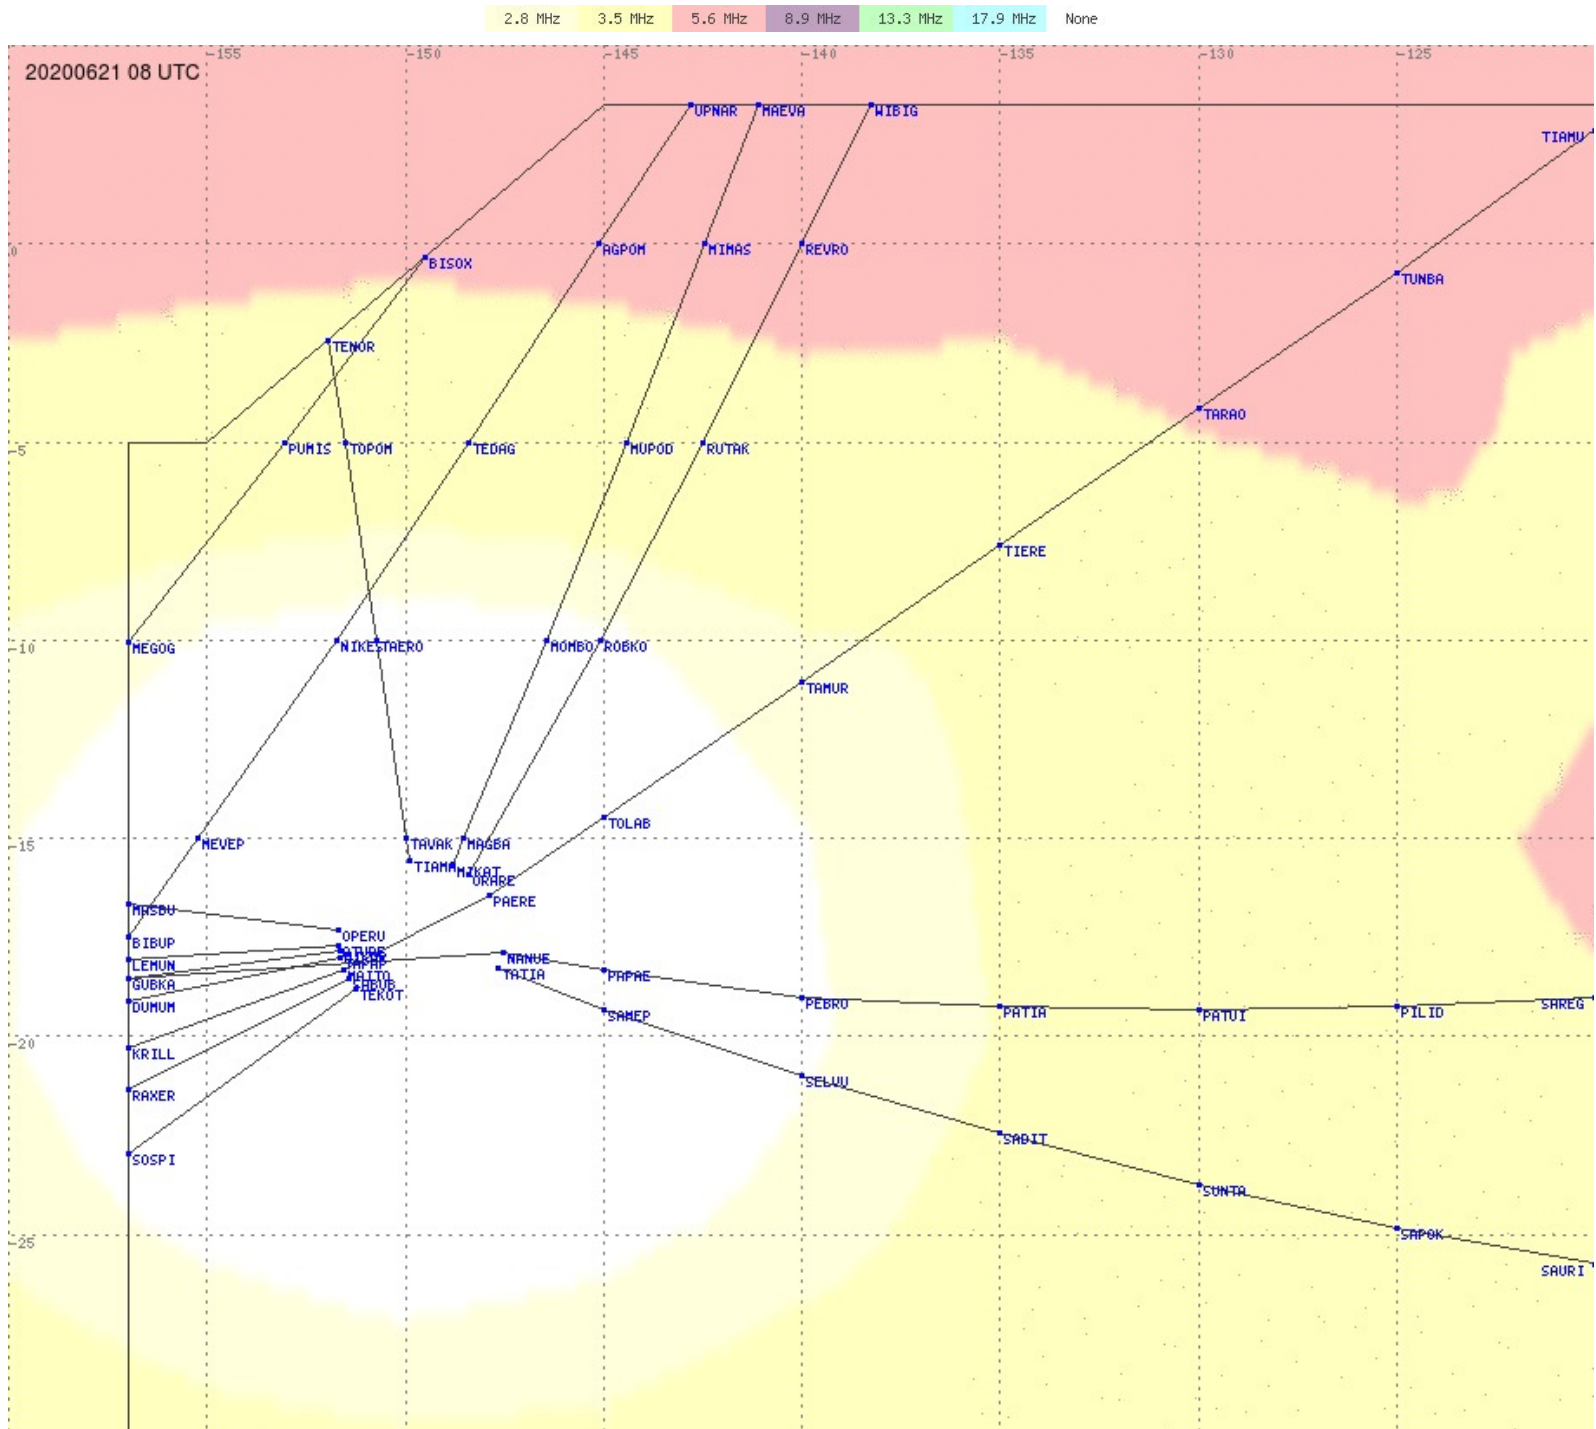

Tahiti FIR - HF Propag - 20200621

2.8 MHz 3.5 MHz 5.6 MHz 8.9 MHz 13.3 MHz 17.9 MHz None

Tahiti FIR - HF Propag - 20200621

2.8 MHz 3.5 MHz 5.6 MHz 8.9 MHz 13.3 MHz 17.9 MHz None

Tahiti FIR - HF Propag - 20200621

2.8 MHz 3.5 MHz 5.6 MHz 8.9 MHz 13.3 MHz 17.9 MHz None

Tahiti FIR - HF Propag - 20200621

Tahiti FIR - HF Propag - 20200621

Tahiti FIR - HF Propag - 20200621

Tahiti FIR - HF Propag - 20200621

Tahiti FIR - HF Propag - 20200621

Tahiti FIR - HF Propag - 20200621

Tahiti FIR - HF Propag - 20200621

Tahiti FIR - HF Propag - 20200621

Tahiti FIR - HF Propag - 20200621

2.8 MHz
3.5 MHz
5.6 MHz
8.9 MHz
13.3 MHz
17.9 MHz
None

Tahiti FIR - HF Propag - 20200621