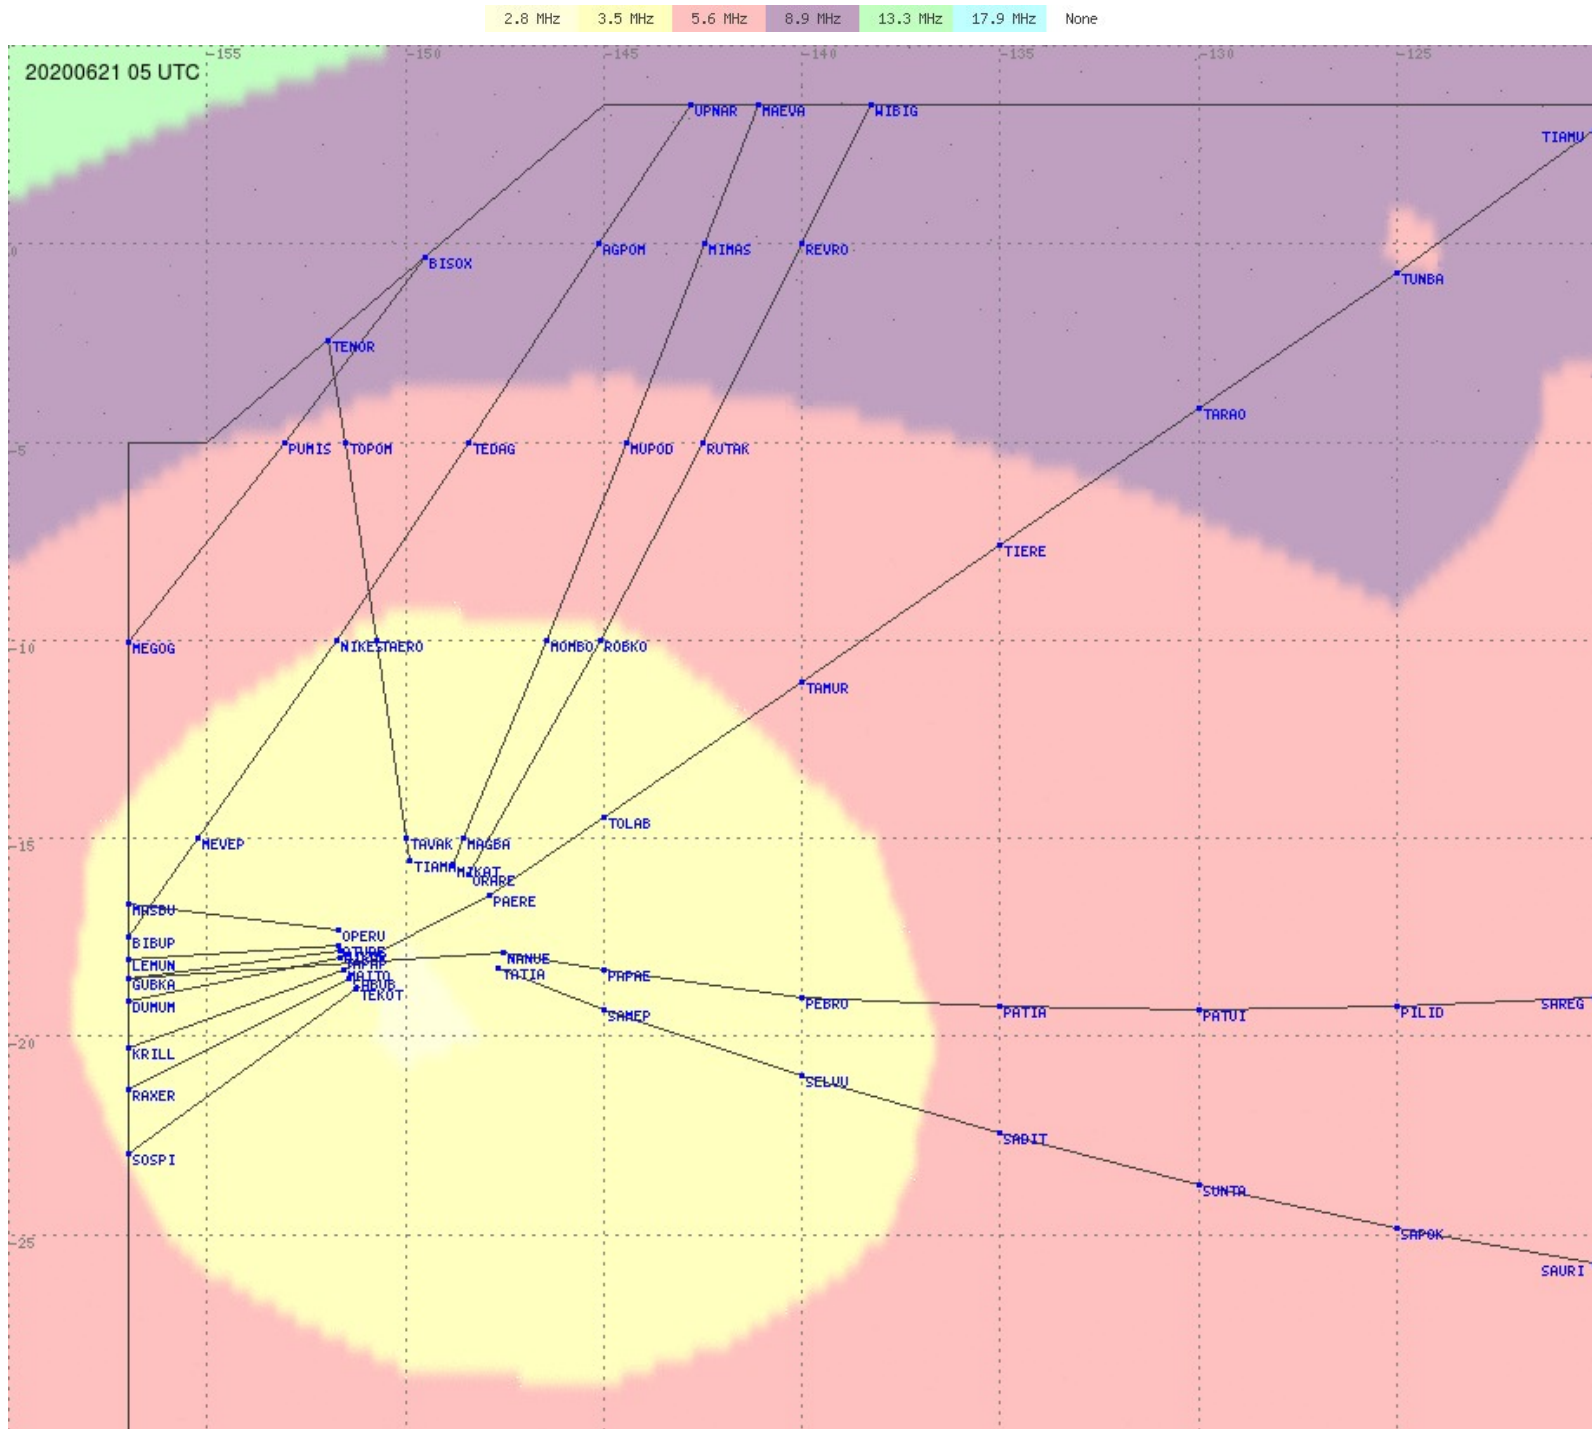

Tahiti FIR - HF Propag - 20200621

2.8 MHz 3.5 MHz 5.6 MHz 8.9 MHz 13.3 MHz 17.9 MHz None

Tahiti FIR - HF Propag - 20200621

2.8 MHz 3.5 MHz 5.6 MHz 8.9 MHz 13.3 MHz 17.9 MHz None

Tahiti FIR - HF Propag - 20200621

2.8 MHz 3.5 MHz 5.6 MHz 8.9 MHz 13.3 MHz 17.9 MHz None

Tahiti FIR - HF Propag - 20200621

Tahiti FIR - HF Propag - 20200621

Tahiti FIR - HF Propag - 20200621

Tahiti FIR - HF Propag - 20200621

Tahiti FIR - HF Propag - 20200621

Tahiti FIR - HF Propag - 20200621

Tahiti FIR - HF Propag - 20200621

Tahiti FIR - HF Propag - 20200621

Tahiti FIR - HF Propag - 20200621

2.8 MHz
3.5 MHz
5.6 MHz
8.9 MHz
13.3 MHz
17.9 MHz
None

Tahiti FIR - HF Propag - 20200621