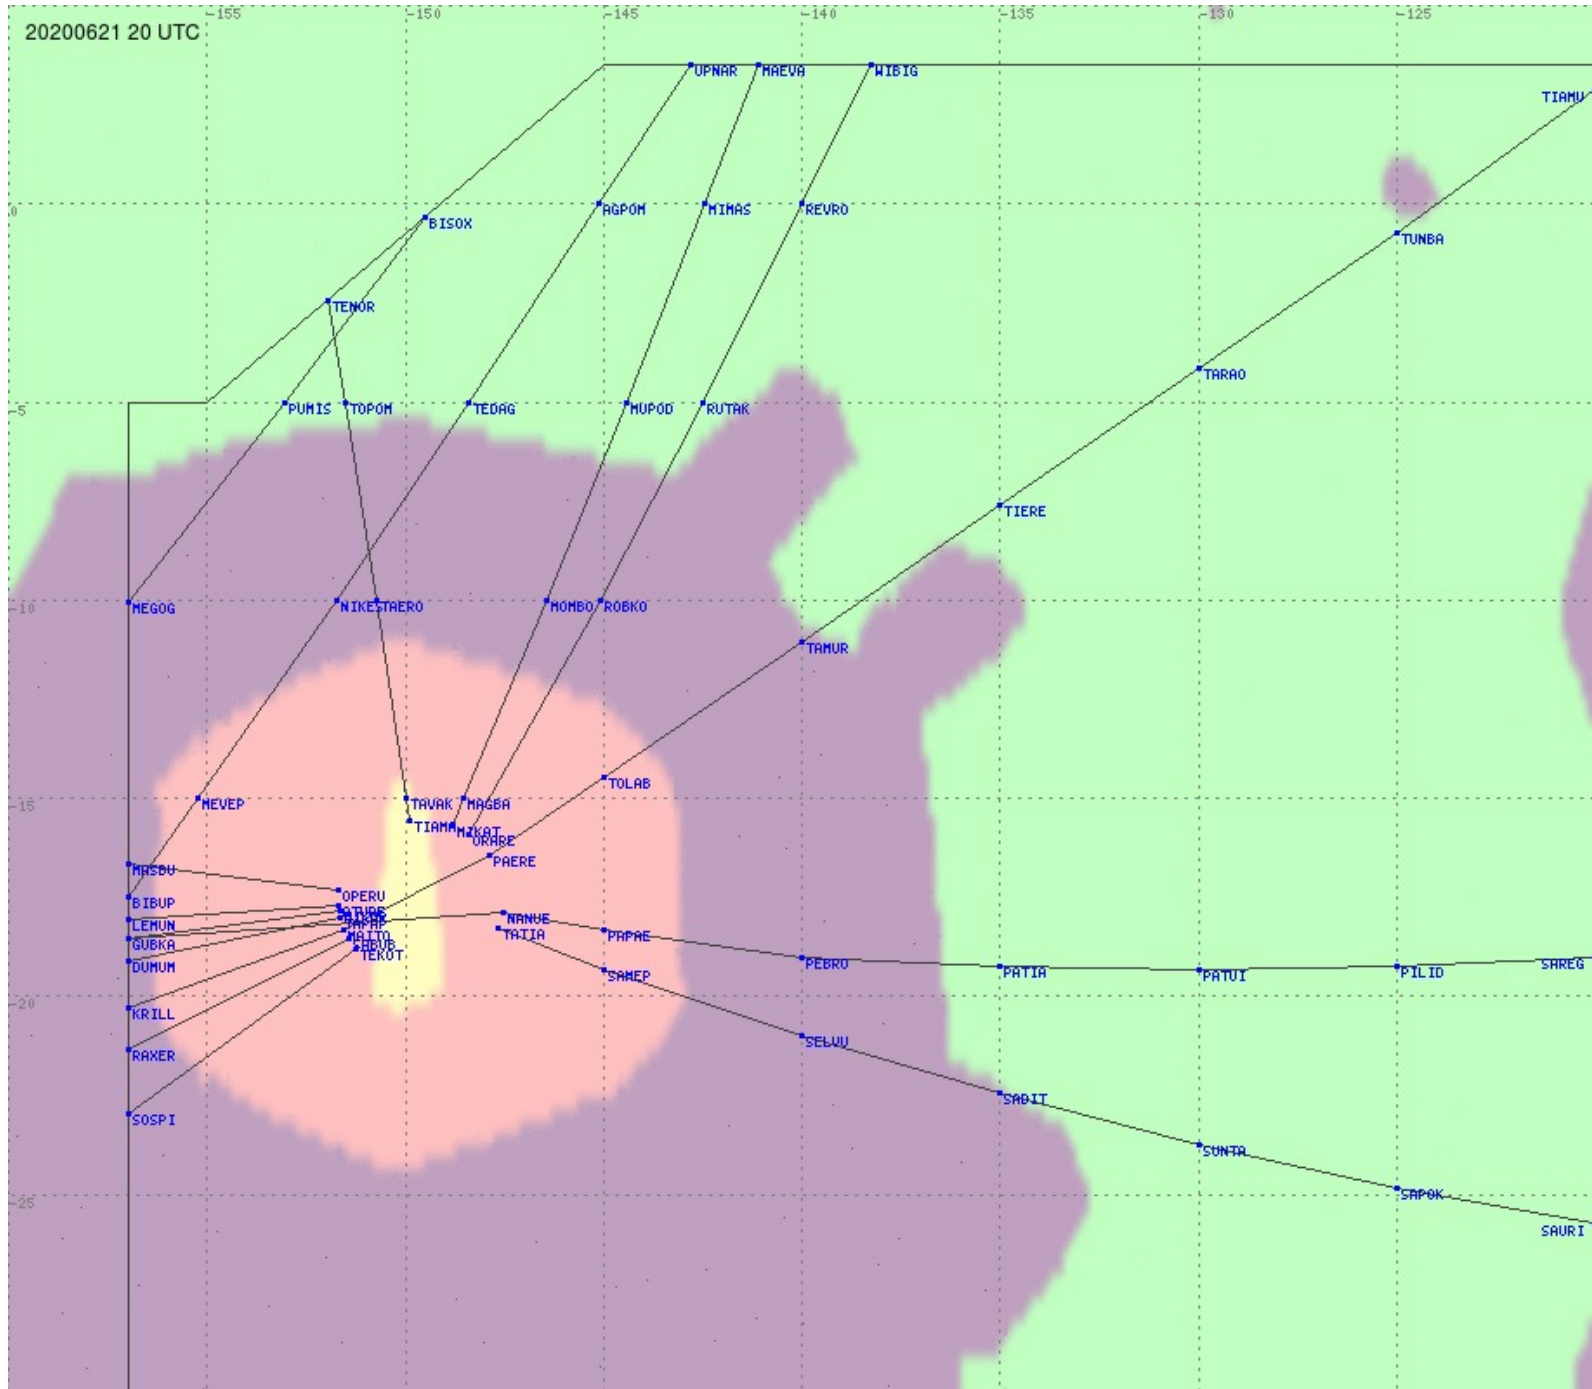

Tahiti FIR - HF Propag - 20200621

Tahiti FIR - HF Propag - 20200621

Tahiti FIR - HF Propag - 20200621

Tahiti FIR - HF Propag - 20200621

2.8 MHz
3.5 MHz
5.6 MHz
8.9 MHz
13.3 MHz
17.9 MHz
None

Tahiti FIR - HF Propag - 20200621

2.8 MHz 3.5 MHz 5.6 MHz 8.9 MHz 13.3 MHz 17.9 MHz None

Tahiti FIR - HF Propag - 20200621

2.8 MHz 3.5 MHz 5.6 MHz 8.9 MHz 13.3 MHz 17.9 MHz None

Tahiti FIR - HF Propag - 20200621

Tahiti FIR - HF Propag - 20200621

Tahiti FIR - HF Propag - 20200621

Tahiti FIR - HF Propag - 20200621

2.8 MHz 3.5 MHz 5.6 MHz 8.9 MHz 13.3 MHz 17.9 MHz None

Tahiti FIR - HF Propag - 20200621

2.8 MHz 3.5 MHz 5.6 MHz 8.9 MHz 13.3 MHz 17.9 MHz None