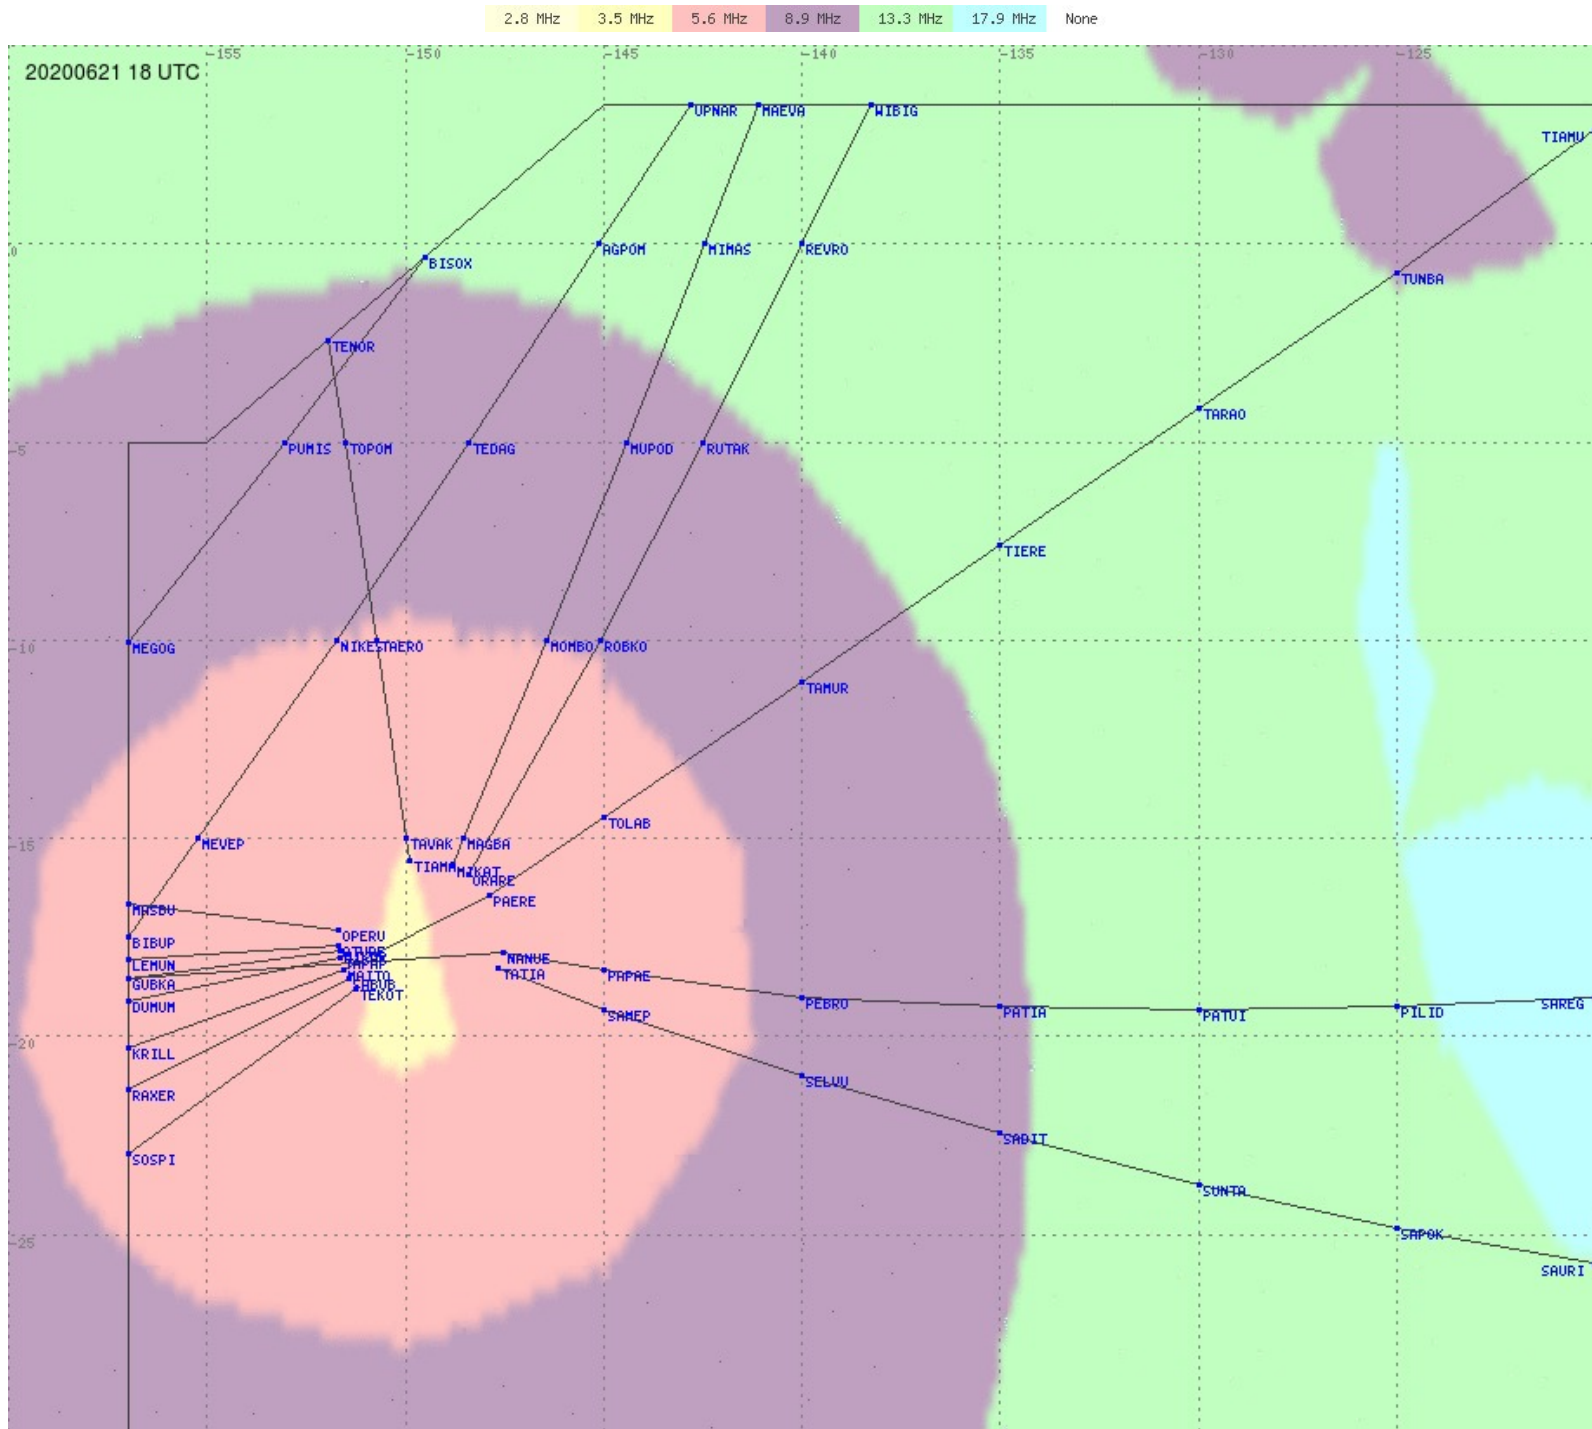

Tahiti FIR - HF Propag - 20200621

Tahiti FIR - HF Propag - 20200621

Tahiti FIR - HF Propag - 20200621

Tahiti FIR - HF Propag - 20200621

2.8 MHz
3.5 MHz
5.6 MHz
8.9 MHz
13.3 MHz
17.9 MHz
None

Tahiti FIR - HF Propag - 20200621

2.8 MHz 3.5 MHz 5.6 MHz 8.9 MHz 13.3 MHz 17.9 MHz None

Tahiti FIR - HF Propag - 20200621

2.8 MHz 3.5 MHz 5.6 MHz 8.9 MHz 13.3 MHz 17.9 MHz None

Tahiti FIR - HF Propag - 20200621

Tahiti FIR - HF Propag - 20200621

Tahiti FIR - HF Propag - 20200621

Tahiti FIR - HF Propag - 20200621

2.8 MHz 3.5 MHz 5.6 MHz 8.9 MHz 13.3 MHz 17.9 MHz None

Tahiti FIR - HF Propag - 20200621

2.8 MHz 3.5 MHz 5.6 MHz 8.9 MHz 13.3 MHz 17.9 MHz None