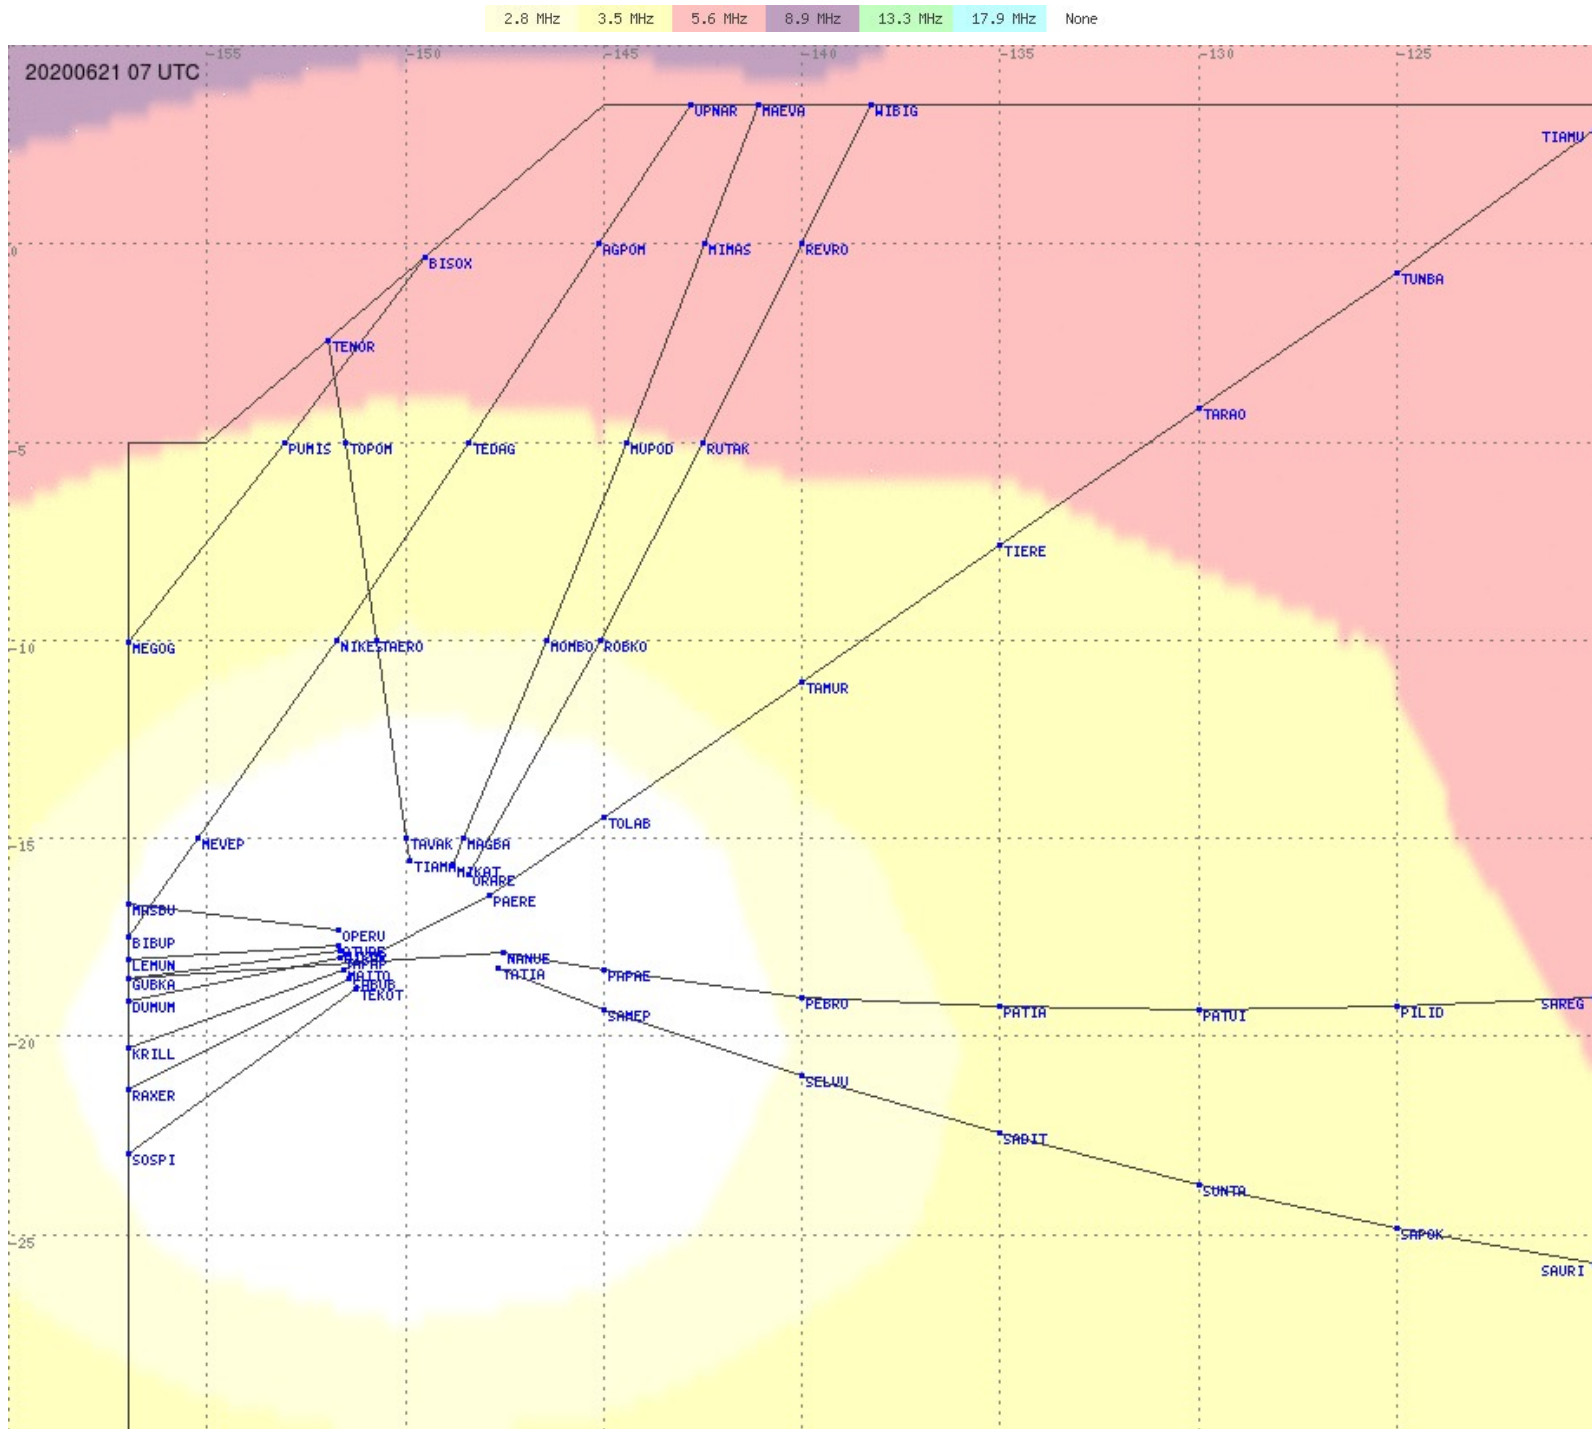

Tahiti FIR - HF Propag - 20200621

2.8 MHz 3.5 MHz 5.6 MHz 8.9 MHz 13.3 MHz 17.9 MHz None

Tahiti FIR - HF Propag - 20200621

2.8 MHz 3.5 MHz 5.6 MHz 8.9 MHz 13.3 MHz 17.9 MHz None

Tahiti FIR - HF Propag - 20200621

2.8 MHz 3.5 MHz 5.6 MHz 8.9 MHz 13.3 MHz 17.9 MHz None

Tahiti FIR - HF Propag - 20200621

Tahiti FIR - HF Propag - 20200621

Tahiti FIR - HF Propag - 20200621

Tahiti FIR - HF Propag - 20200621

Tahiti FIR - HF Propag - 20200621

Tahiti FIR - HF Propag - 20200621

Tahiti FIR - HF Propag - 20200621

Tahiti FIR - HF Propag - 20200621

Tahiti FIR - HF Propag - 20200621

2.8 MHz
3.5 MHz
5.6 MHz
8.9 MHz
13.3 MHz
17.9 MHz
None

Tahiti FIR - HF Propag - 20200621