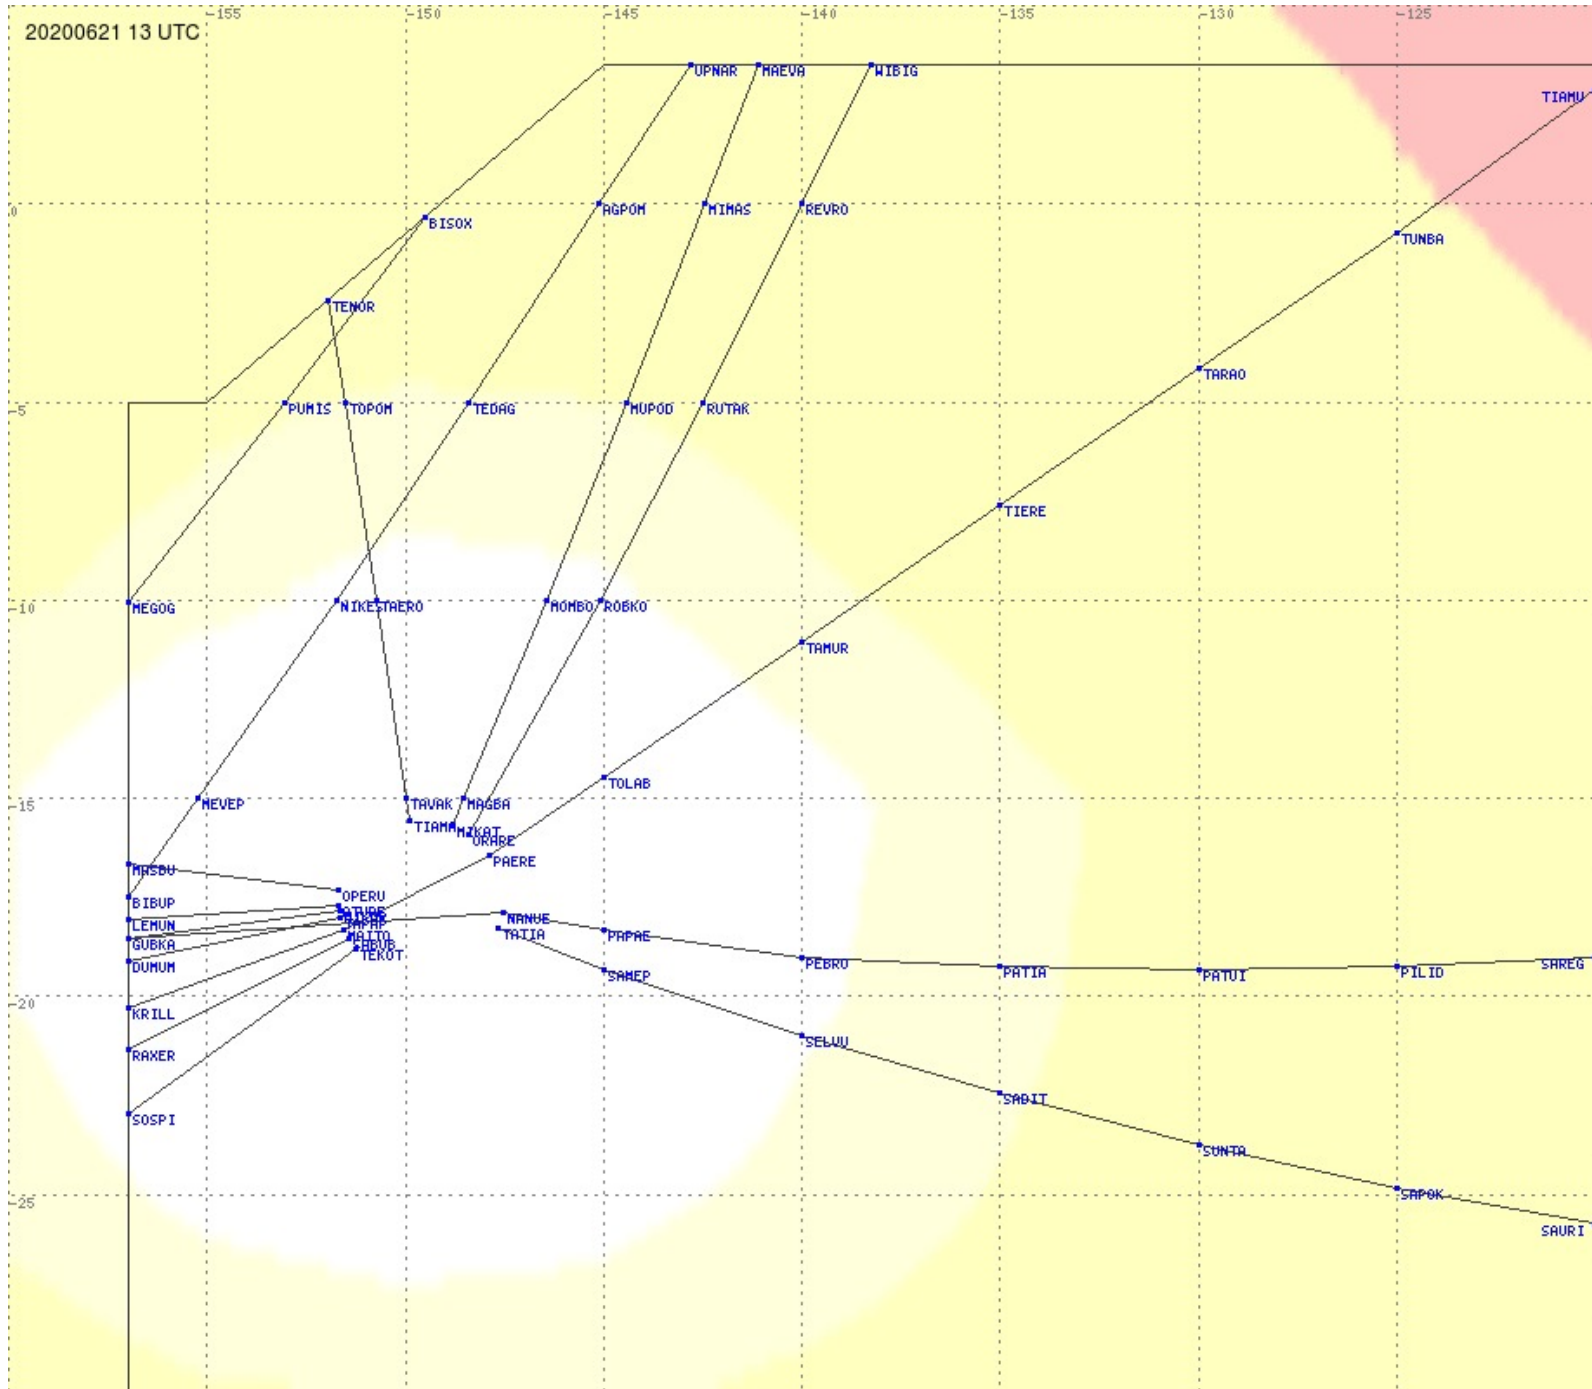

Tahiti FIR - HF Propag - 20200621

Tahiti FIR - HF Propag - 20200621

Tahiti FIR - HF Propag - 20200621

Tahiti FIR - HF Propag - 20200621

2.8 MHz
3.5 MHz
5.6 MHz
8.9 MHz
13.3 MHz
17.9 MHz
None

Tahiti FIR - HF Propag - 20200621

2.8 MHz 3.5 MHz 5.6 MHz 8.9 MHz 13.3 MHz 17.9 MHz None

Tahiti FIR - HF Propag - 20200621

2.8 MHz 3.5 MHz 5.6 MHz 8.9 MHz 13.3 MHz 17.9 MHz None

Tahiti FIR - HF Propag - 20200621

Tahiti FIR - HF Propag - 20200621