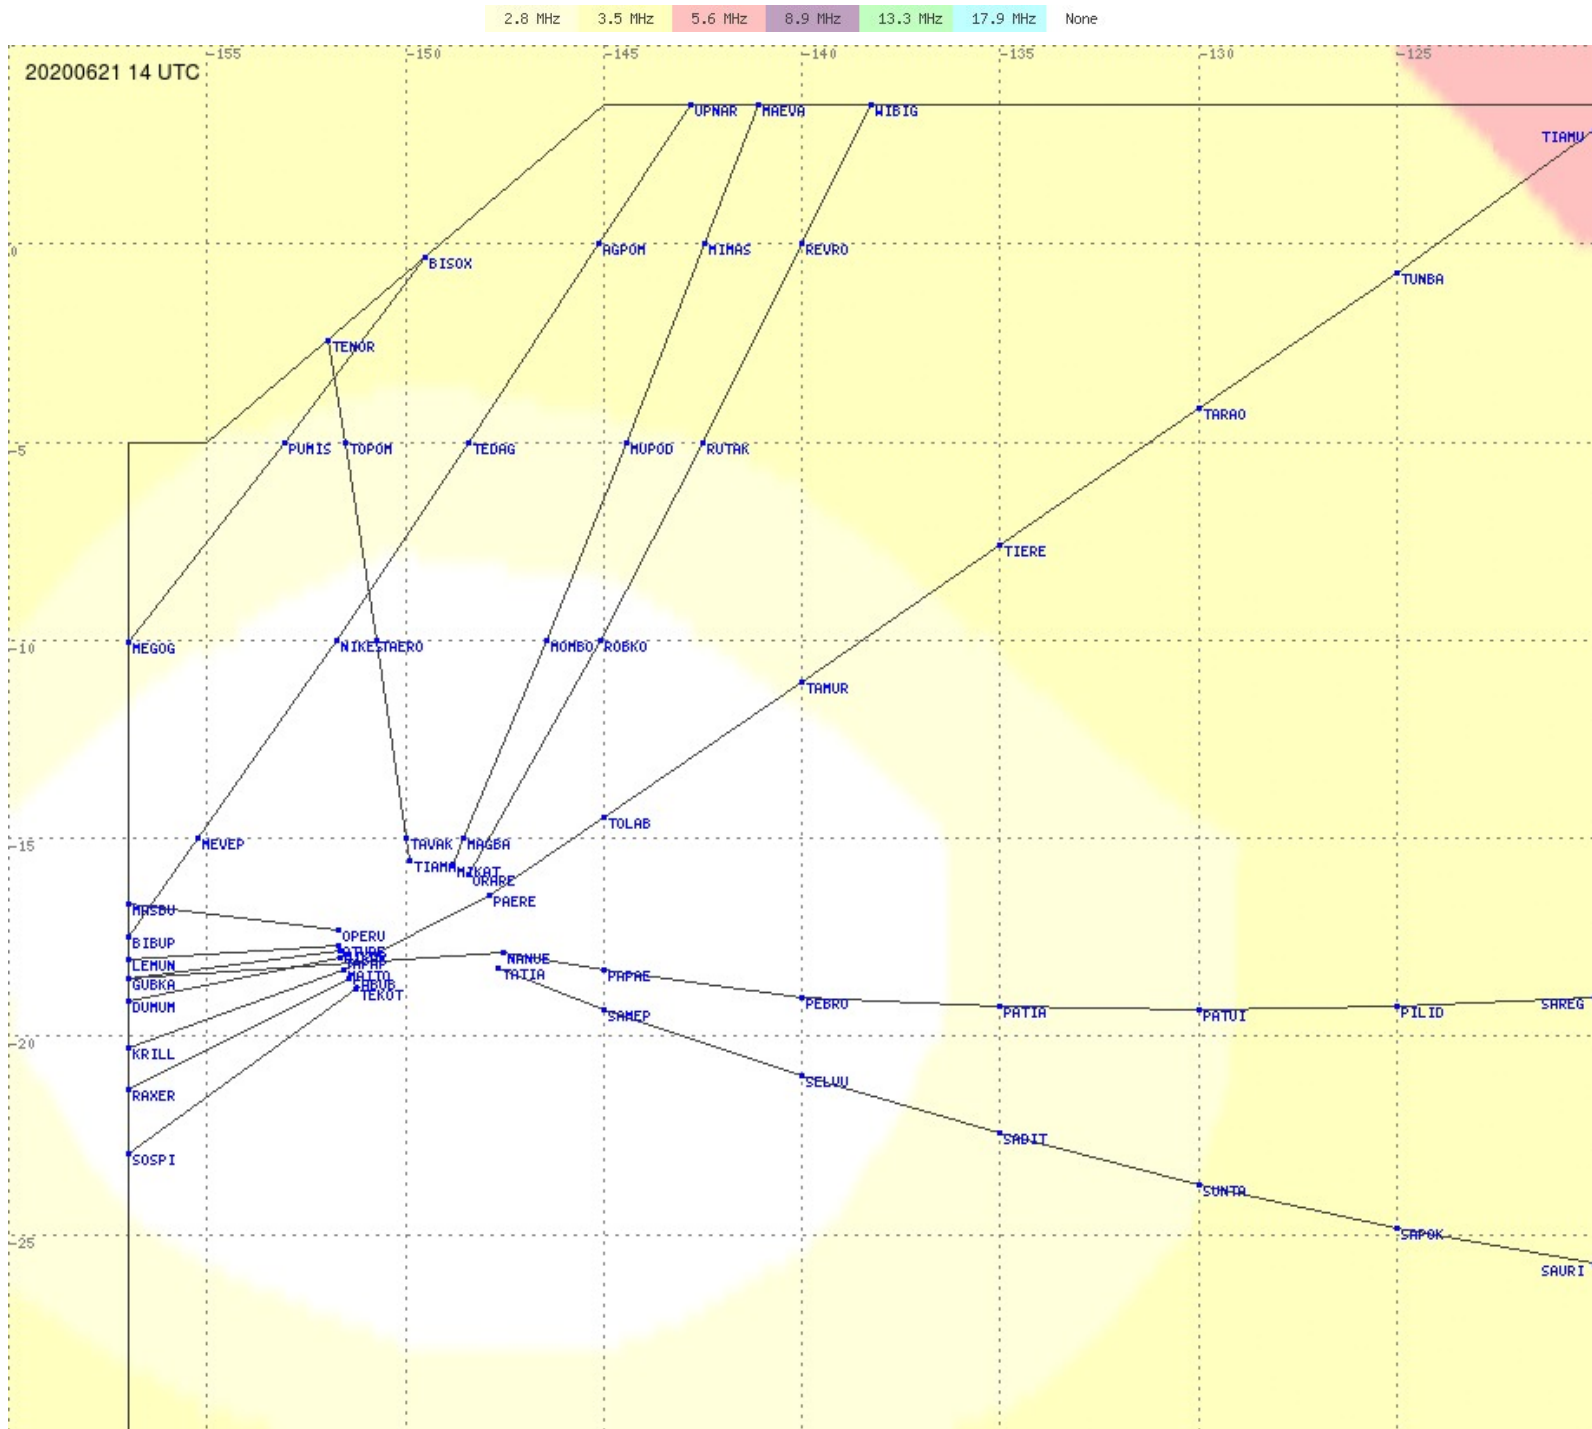

Tahiti FIR - HF Propag - 20200621

Tahiti FIR - HF Propag - 20200621

Tahiti FIR - HF Propag - 20200621

Tahiti FIR - HF Propag - 20200621

2.8 MHz
3.5 MHz
5.6 MHz
8.9 MHz
13.3 MHz
17.9 MHz
None

Tahiti FIR - HF Propag - 20200621

2.8 MHz 3.5 MHz 5.6 MHz 8.9 MHz 13.3 MHz 17.9 MHz None

Tahiti FIR - HF Propag - 20200621

2.8 MHz 3.5 MHz 5.6 MHz 8.9 MHz 13.3 MHz 17.9 MHz None

Tahiti FIR - HF Propag - 20200621

Tahiti FIR - HF Propag - 20200621