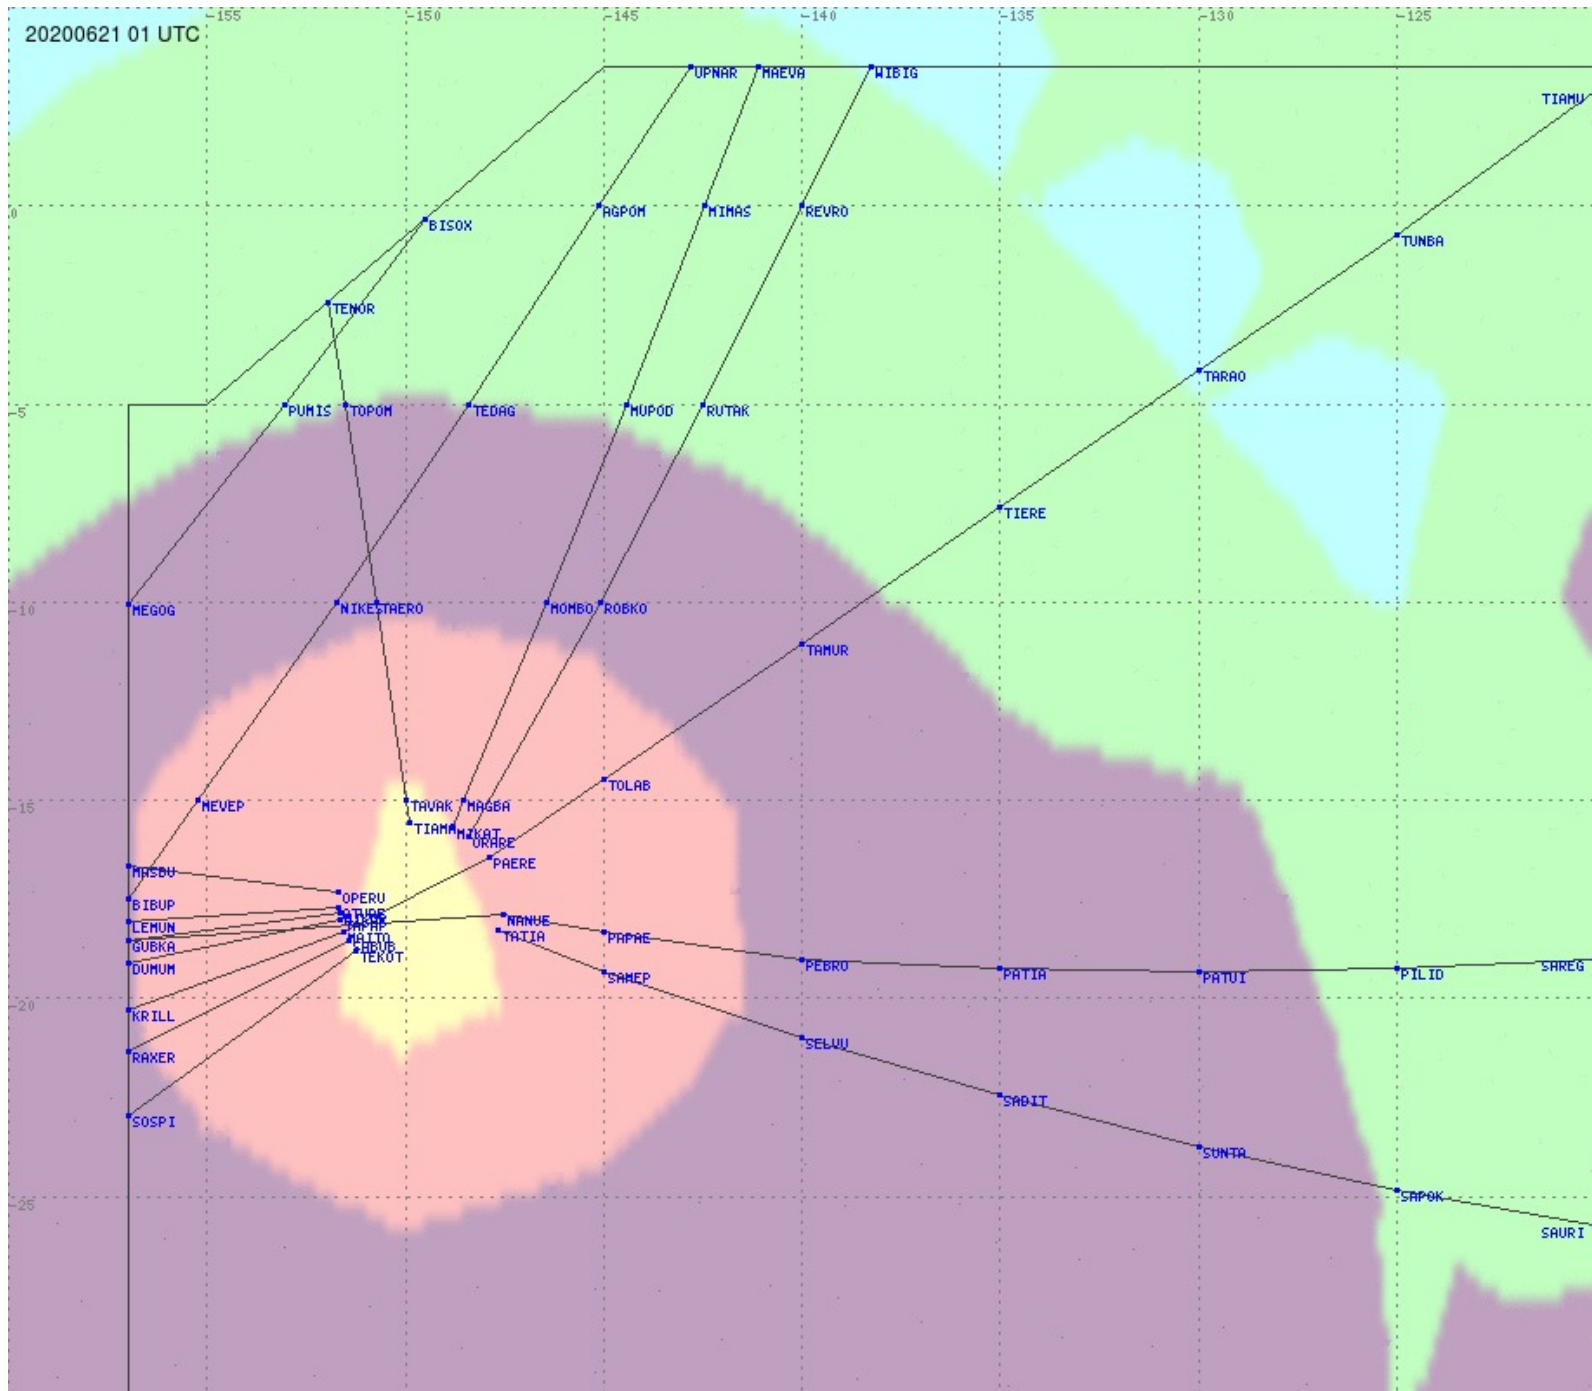

Tahiti FIR - HF Propag - 20200621

2.8 MHz 3.5 MHz 5.6 MHz 8.9 MHz 13.3 MHz 17.9 MHz None

Tahiti FIR - HF Propag - 20200621

2.8 MHz 3.5 MHz 5.6 MHz 8.9 MHz 13.3 MHz 17.9 MHz None

Tahiti FIR - HF Propag - 20200621

2.8 MHz 3.5 MHz 5.6 MHz 8.9 MHz 13.3 MHz 17.9 MHz None

Tahiti FIR - HF Propag - 20200621

Tahiti FIR - HF Propag - 20200621

Tahiti FIR - HF Propag - 20200621

Tahiti FIR - HF Propag - 20200621

Tahiti FIR - HF Propag - 20200621

Tahiti FIR - HF Propag - 20200621

Tahiti FIR - HF Propag - 20200621

Tahiti FIR - HF Propag - 20200621

Tahiti FIR - HF Propag - 20200621

2.8 MHz
3.5 MHz
5.6 MHz
8.9 MHz
13.3 MHz
17.9 MHz
None

Tahiti FIR - HF Propag - 20200621