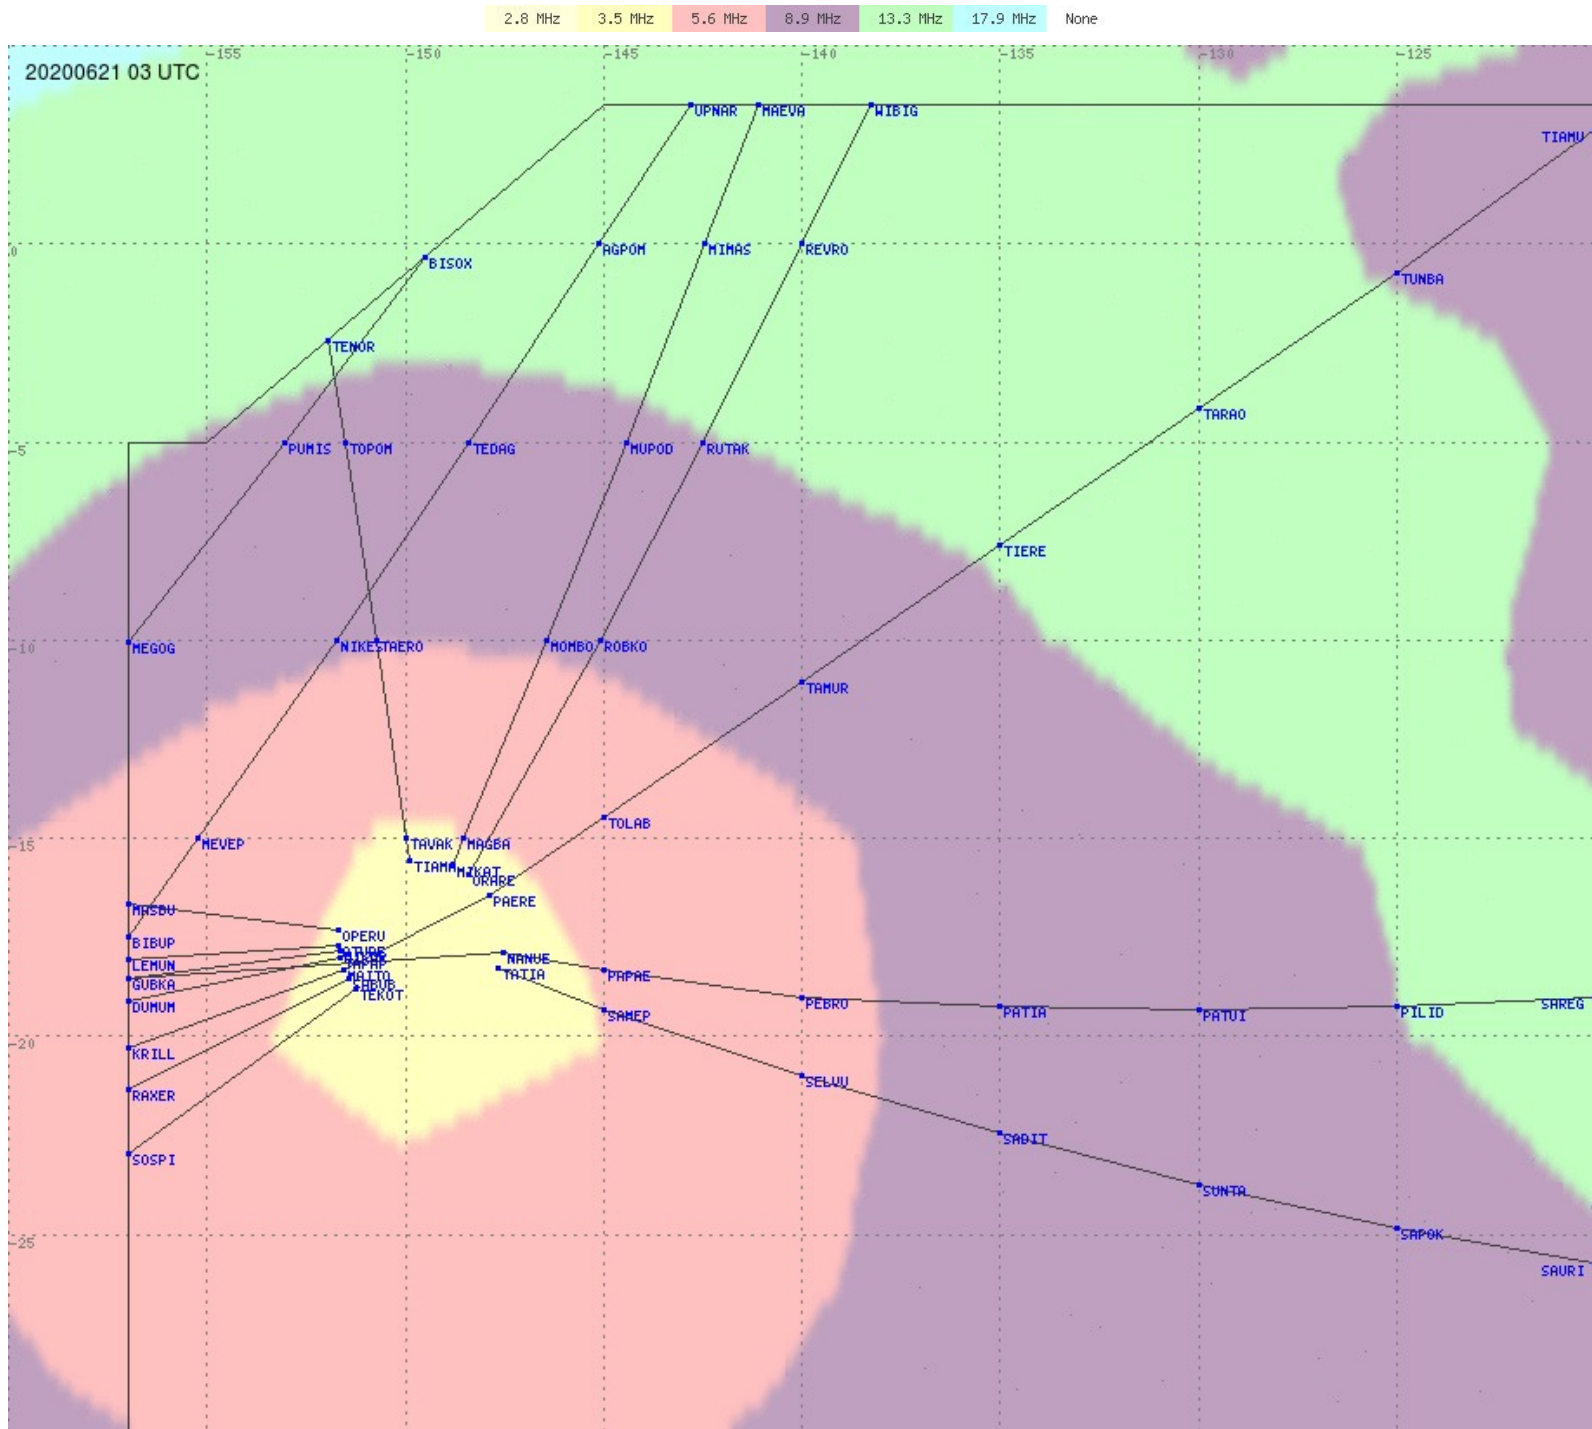

Tahiti FIR - HF Propag - 20200621

2.8 MHz 3.5 MHz 5.6 MHz 8.9 MHz 13.3 MHz 17.9 MHz None

Tahiti FIR - HF Propag - 20200621

2.8 MHz 3.5 MHz 5.6 MHz 8.9 MHz 13.3 MHz 17.9 MHz None

Tahiti FIR - HF Propag - 20200621

2.8 MHz 3.5 MHz 5.6 MHz 8.9 MHz 13.3 MHz 17.9 MHz None

Tahiti FIR - HF Propag - 20200621

Tahiti FIR - HF Propag - 20200621

Tahiti FIR - HF Propag - 20200621

Tahiti FIR - HF Propag - 20200621

Tahiti FIR - HF Propag - 20200621

Tahiti FIR - HF Propag - 20200621

Tahiti FIR - HF Propag - 20200621

Tahiti FIR - HF Propag - 20200621

Tahiti FIR - HF Propag - 20200621

2.8 MHz
3.5 MHz
5.6 MHz
8.9 MHz
13.3 MHz
17.9 MHz
None

Tahiti FIR - HF Propag - 20200621