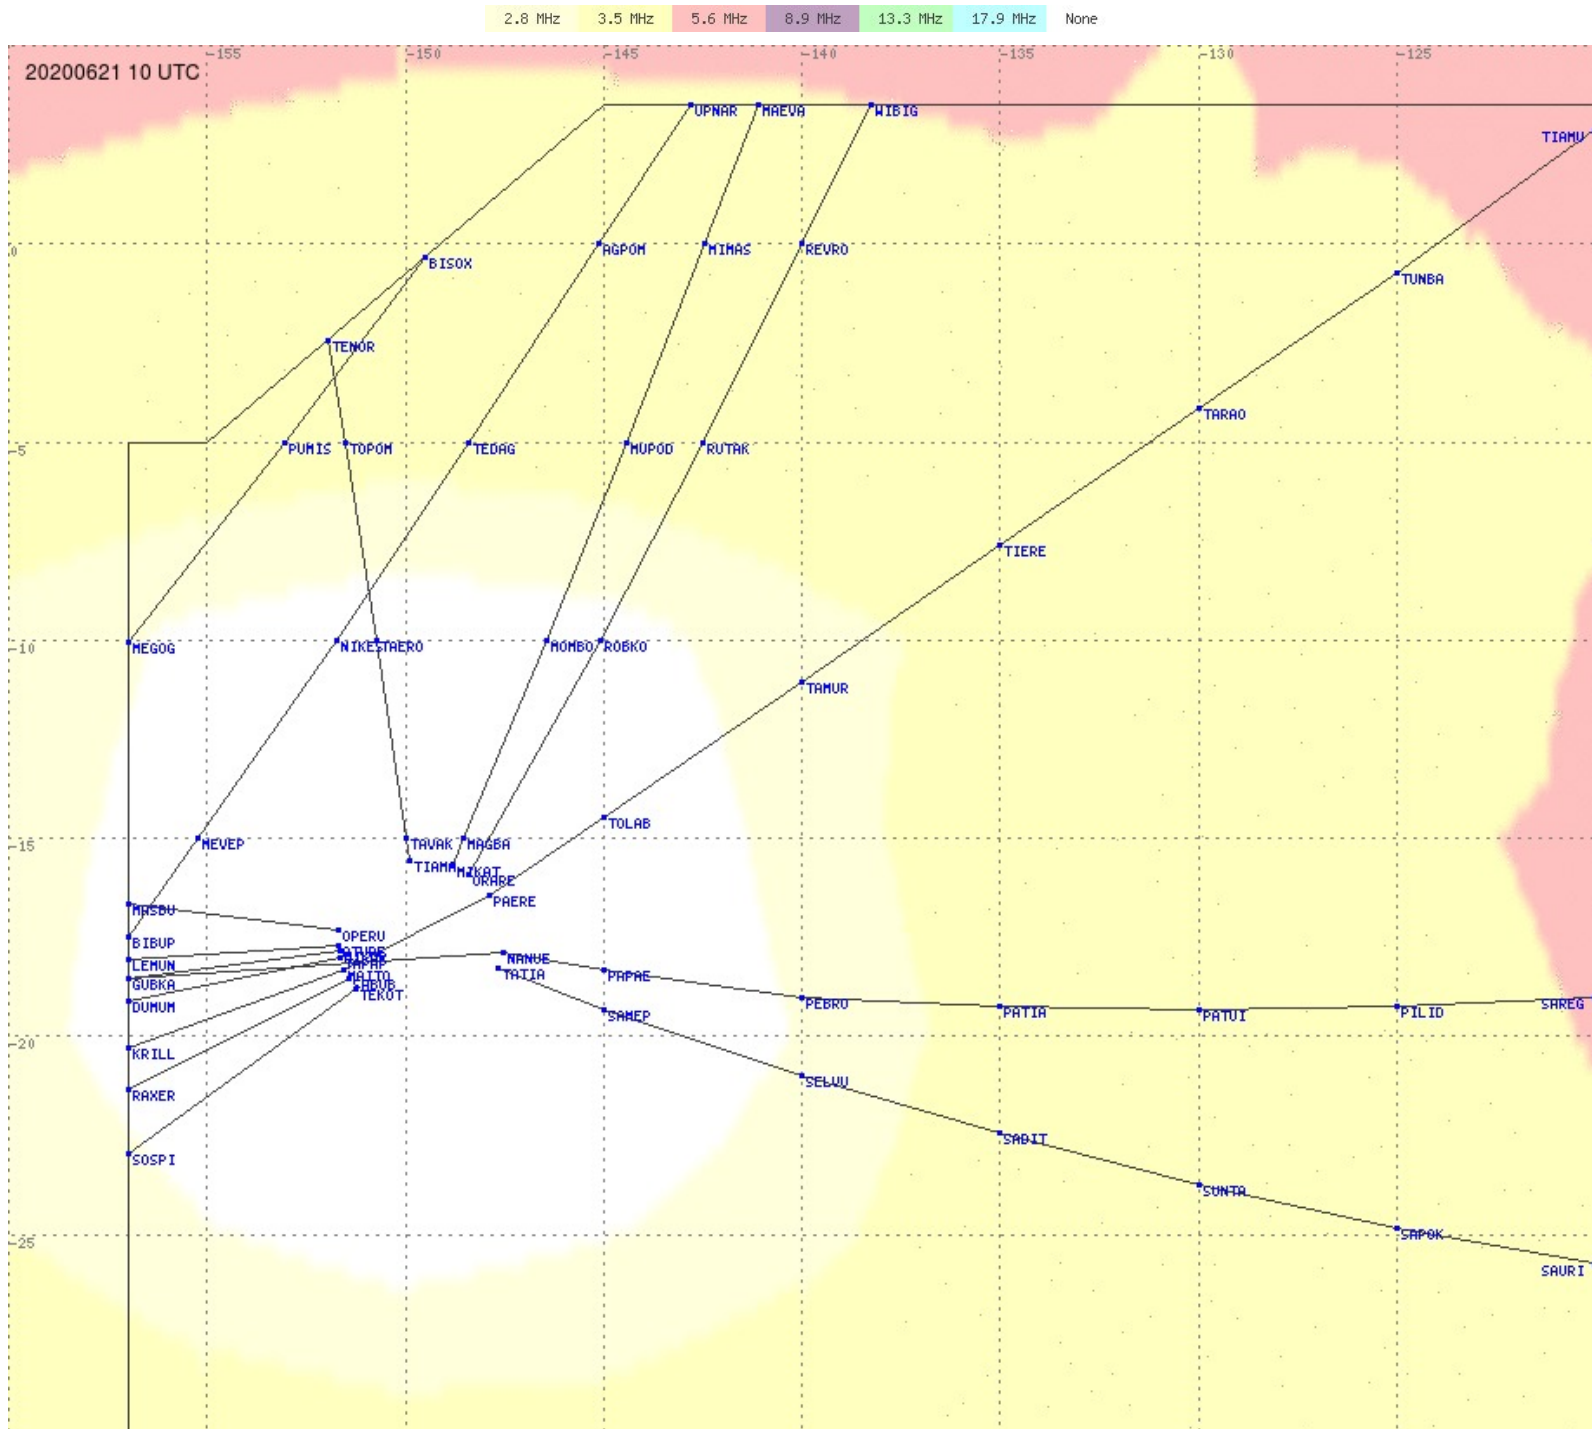

Tahiti FIR - HF Propag - 20200621

2.8 MHz 3.5 MHz 5.6 MHz 8.9 MHz 13.3 MHz 17.9 MHz None

Tahiti FIR - HF Propag - 20200621

2.8 MHz 3.5 MHz 5.6 MHz 8.9 MHz 13.3 MHz 17.9 MHz None

Tahiti FIR - HF Propag - 20200621

2.8 MHz 3.5 MHz 5.6 MHz 8.9 MHz 13.3 MHz 17.9 MHz None

Tahiti FIR - HF Propag - 20200621

Tahiti FIR - HF Propag - 20200621

Tahiti FIR - HF Propag - 20200621

Tahiti FIR - HF Propag - 20200621

Tahiti FIR - HF Propag - 20200621

Tahiti FIR - HF Propag - 20200621

Tahiti FIR - HF Propag - 20200621

Tahiti FIR - HF Propag - 20200621

Tahiti FIR - HF Propag - 20200621

2.8 MHz
3.5 MHz
5.6 MHz
8.9 MHz
13.3 MHz
17.9 MHz
None

Tahiti FIR - HF Propag - 20200621