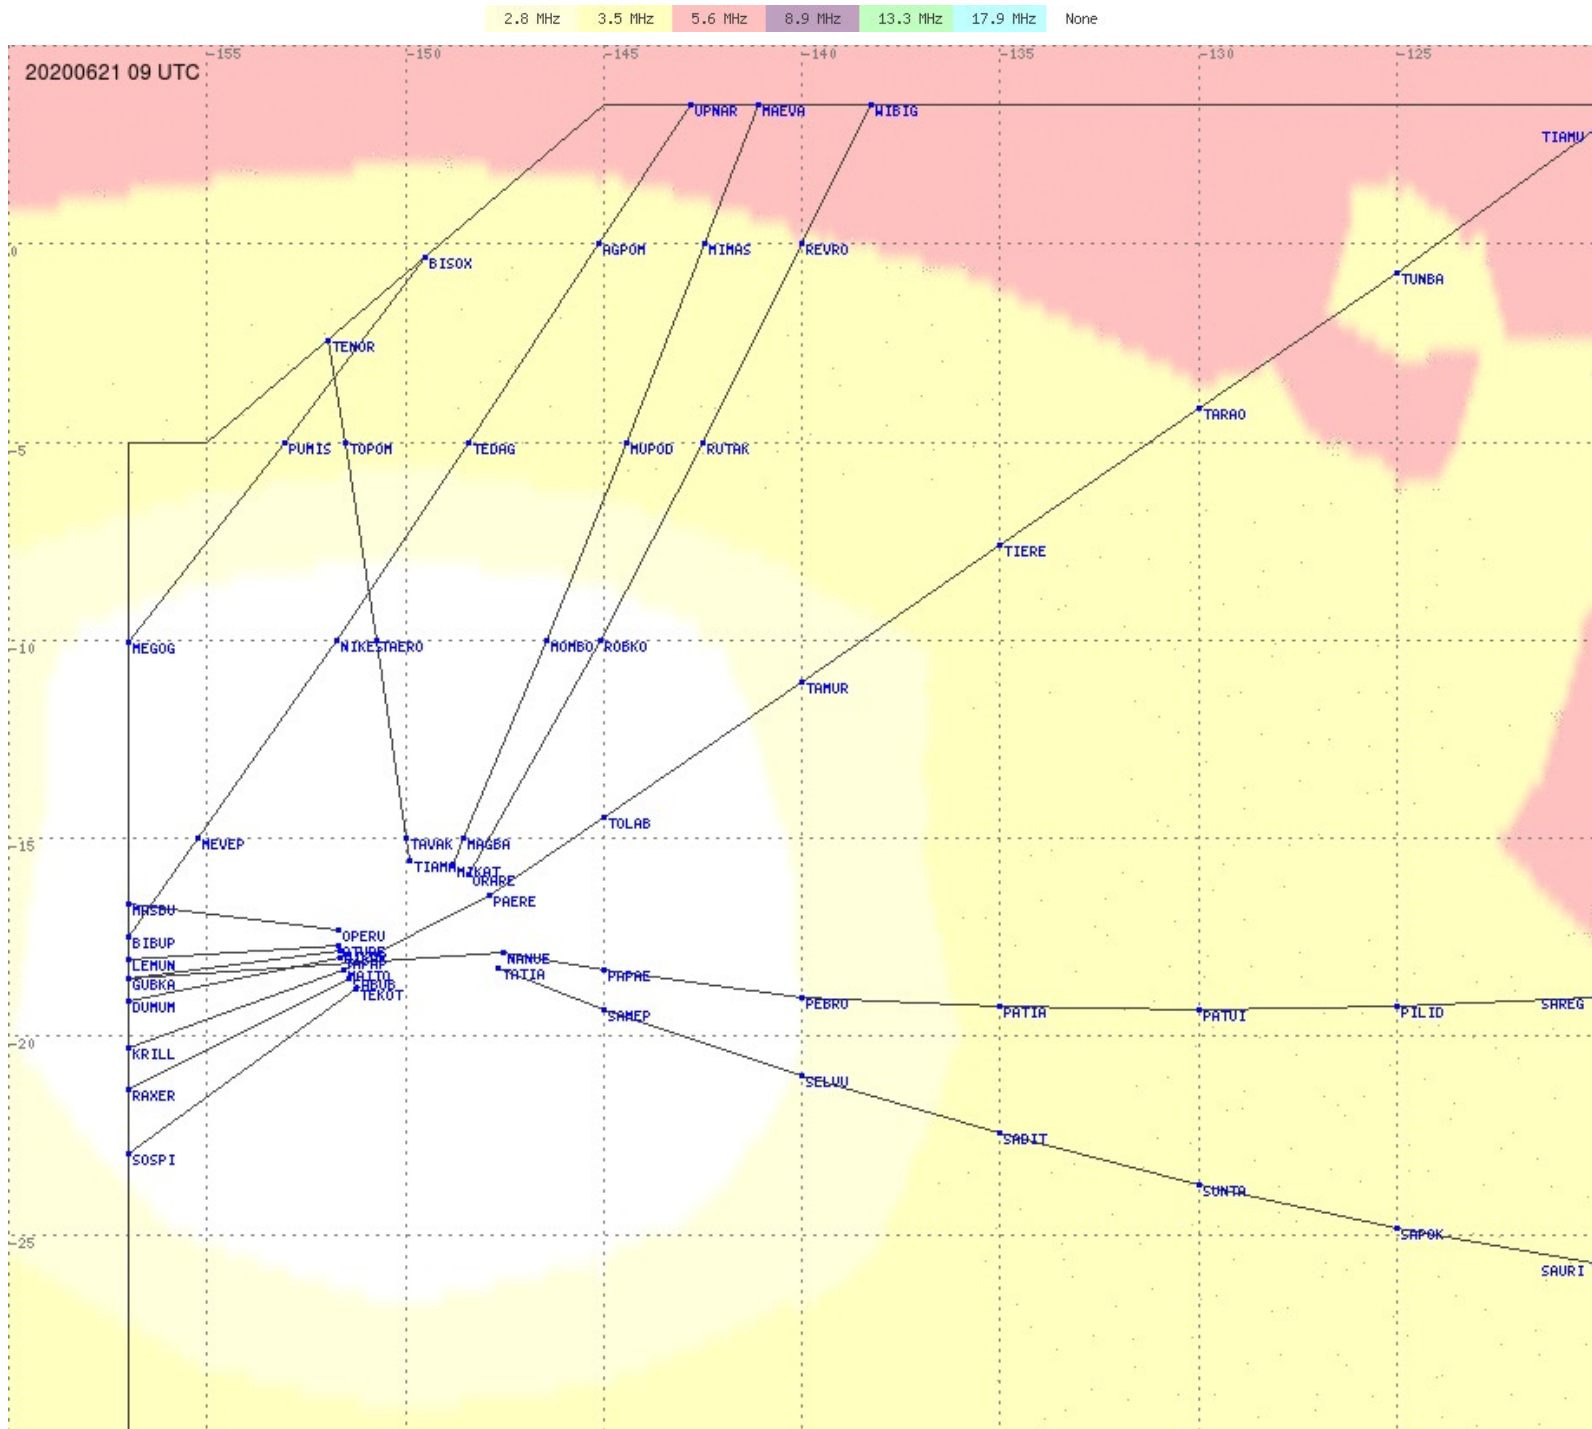

Tahiti FIR - HF Propag - 20200621

2.8 MHz 3.5 MHz 5.6 MHz 8.9 MHz 13.3 MHz 17.9 MHz None

Tahiti FIR - HF Propag - 20200621

2.8 MHz 3.5 MHz 5.6 MHz 8.9 MHz 13.3 MHz 17.9 MHz None

Tahiti FIR - HF Propag - 20200621

2.8 MHz 3.5 MHz 5.6 MHz 8.9 MHz 13.3 MHz 17.9 MHz None

Tahiti FIR - HF Propag - 20200621

Tahiti FIR - HF Propag - 20200621

Tahiti FIR - HF Propag - 20200621

Tahiti FIR - HF Propag - 20200621

Tahiti FIR - HF Propag - 20200621

Tahiti FIR - HF Propag - 20200621

Tahiti FIR - HF Propag - 20200621

Tahiti FIR - HF Propag - 20200621

Tahiti FIR - HF Propag - 20200621

2.8 MHz
3.5 MHz
5.6 MHz
8.9 MHz
13.3 MHz
17.9 MHz
None

Tahiti FIR - HF Propag - 20200621

2.8 MHz 3.5 MHz 5.6 MHz 8.9 MHz 13.3 MHz 17.9 MHz None

Tahiti FIR - HF Propag - 20200621

2.8 MHz 3.5 MHz 5.6 MHz 8.9 MHz 13.3 MHz 17.9 MHz None

Tahiti FIR - HF Propag - 20200621

Tahiti FIR - HF Propag - 20200621