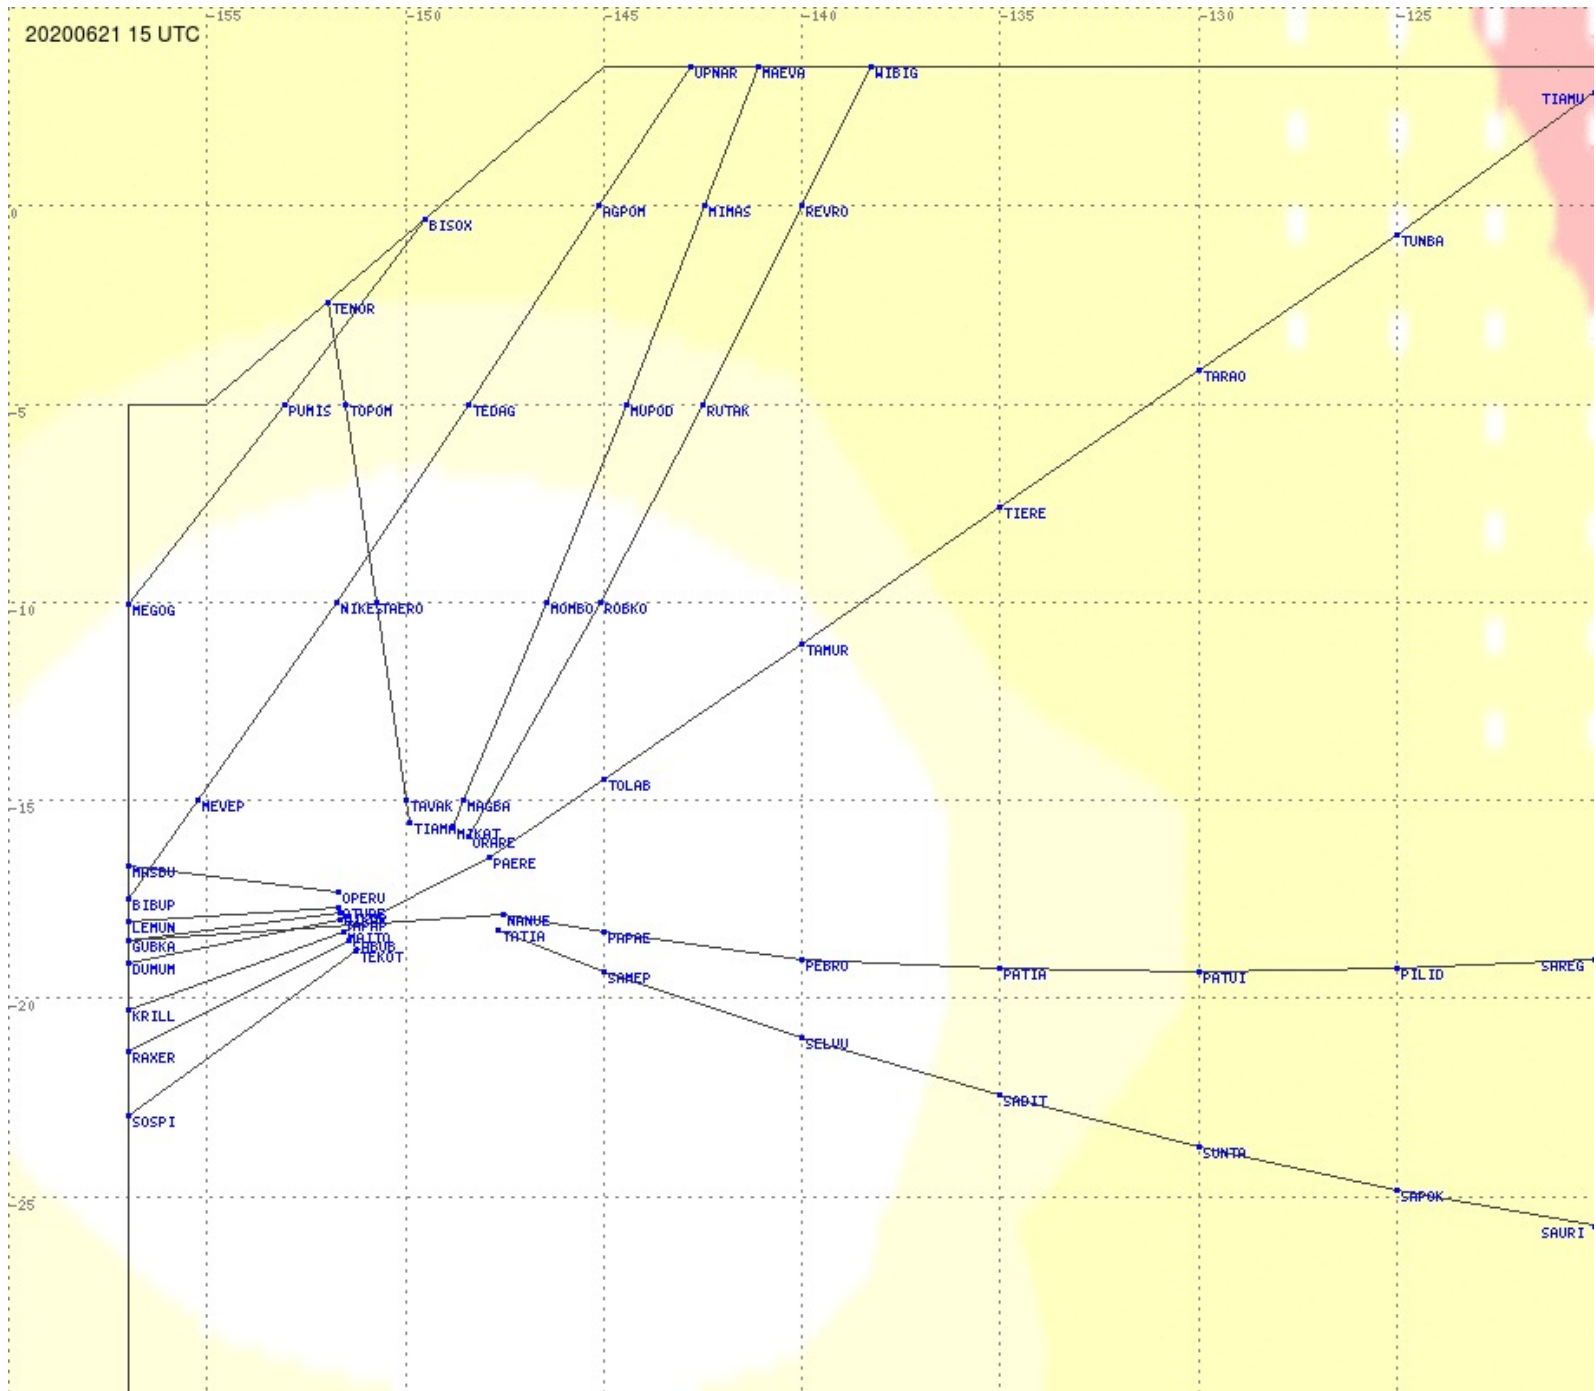

Tahiti FIR - HF Propag - 20200621

Tahiti FIR - HF Propag - 20200621

Tahiti FIR - HF Propag - 20200621

Tahiti FIR - HF Propag - 20200621

2.8 MHz
3.5 MHz
5.6 MHz
8.9 MHz
13.3 MHz
17.9 MHz
None

Tahiti FIR - HF Propag - 20200621

2.8 MHz 3.5 MHz 5.6 MHz 8.9 MHz 13.3 MHz 17.9 MHz None

Tahiti FIR - HF Propag - 20200621

2.8 MHz 3.5 MHz 5.6 MHz 8.9 MHz 13.3 MHz 17.9 MHz None

Tahiti FIR - HF Propag - 20200621

Tahiti FIR - HF Propag - 20200621