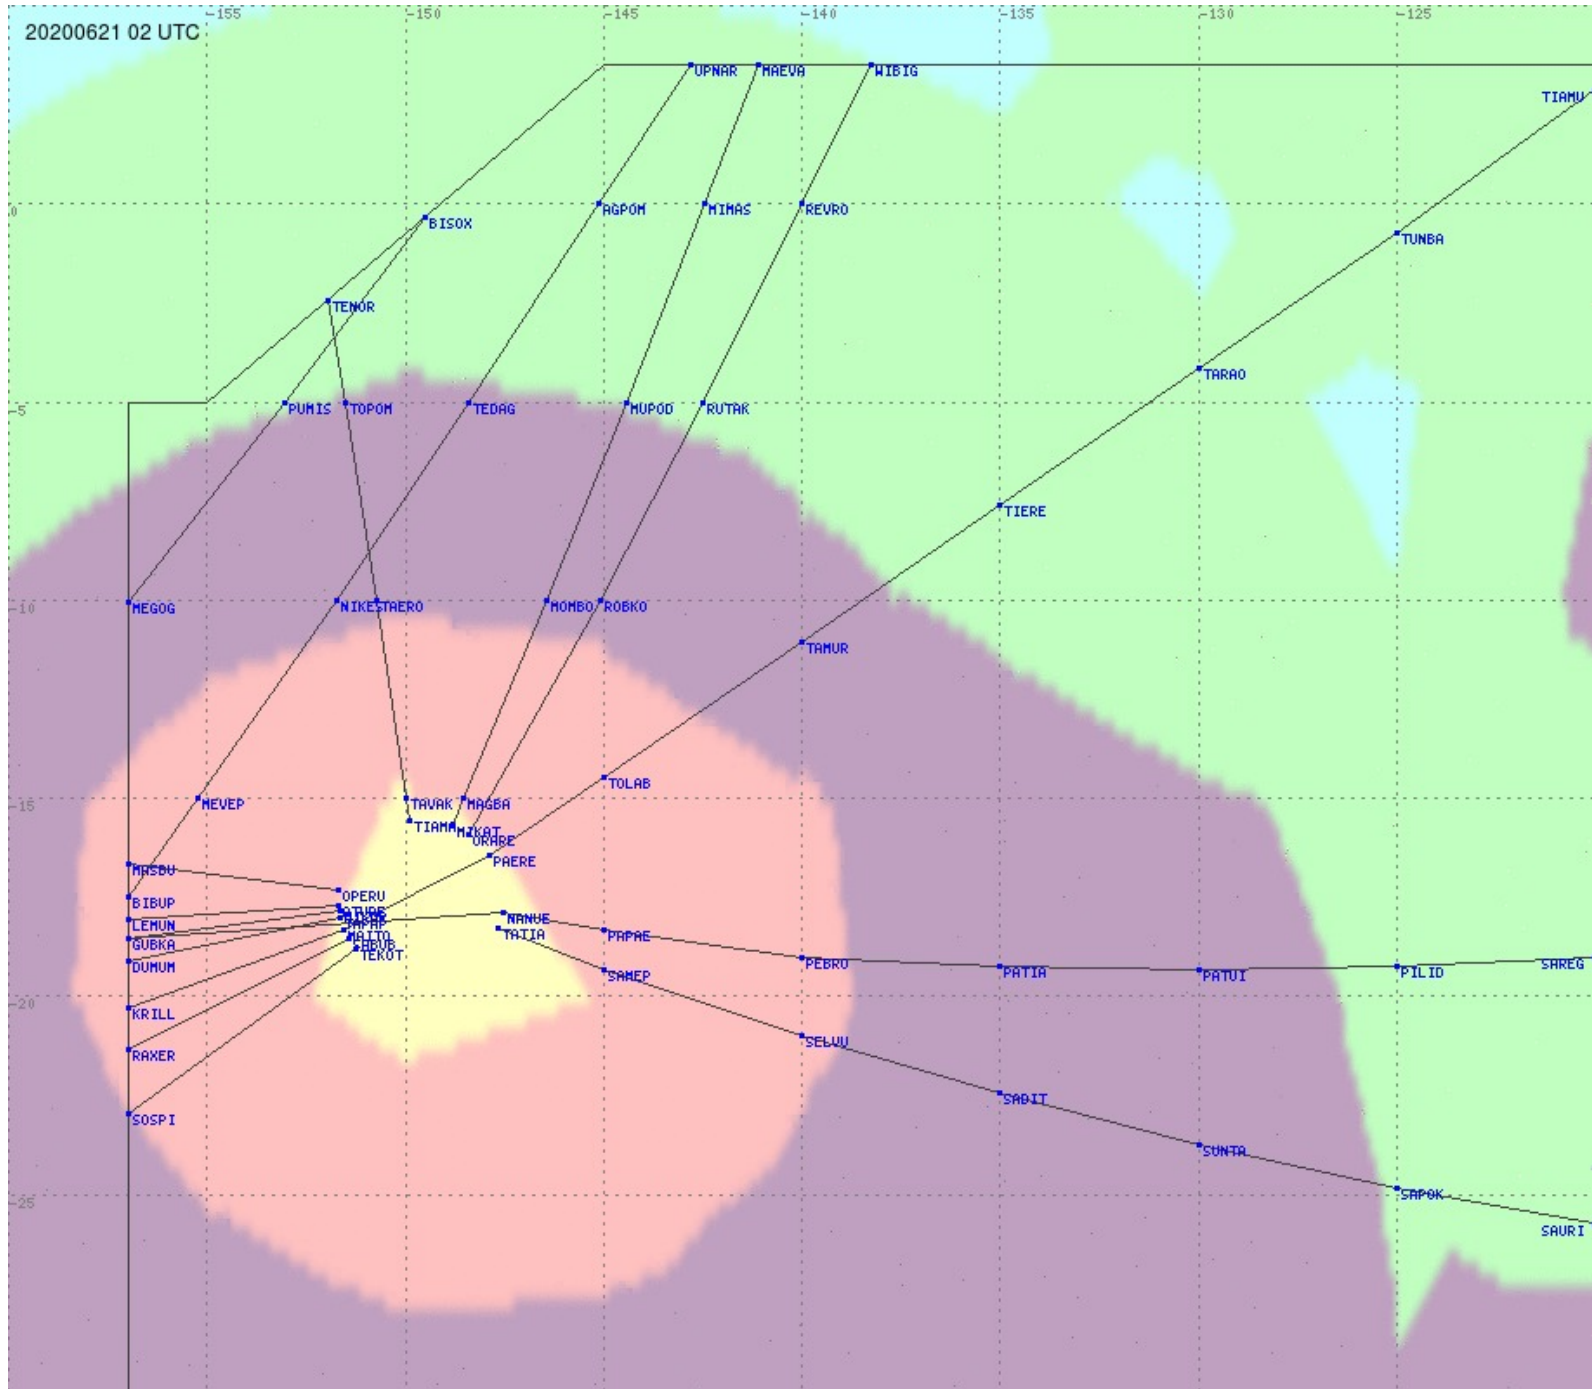

Tahiti FIR - HF Propag - 20200621

2.8 MHz 3.5 MHz 5.6 MHz 8.9 MHz 13.3 MHz 17.9 MHz None

Tahiti FIR - HF Propag - 20200621

2.8 MHz 3.5 MHz 5.6 MHz 8.9 MHz 13.3 MHz 17.9 MHz None

Tahiti FIR - HF Propag - 20200621

2.8 MHz 3.5 MHz 5.6 MHz 8.9 MHz 13.3 MHz 17.9 MHz None

Tahiti FIR - HF Propag - 20200621

Tahiti FIR - HF Propag - 20200621

Tahiti FIR - HF Propag - 20200621

Tahiti FIR - HF Propag - 20200621

Tahiti FIR - HF Propag - 20200621

Tahiti FIR - HF Propag - 20200621

Tahiti FIR - HF Propag - 20200621

Tahiti FIR - HF Propag - 20200621

Tahiti FIR - HF Propag - 20200621

2.8 MHz
3.5 MHz
5.6 MHz
8.9 MHz
13.3 MHz
17.9 MHz
None

Tahiti FIR - HF Propag - 20200621