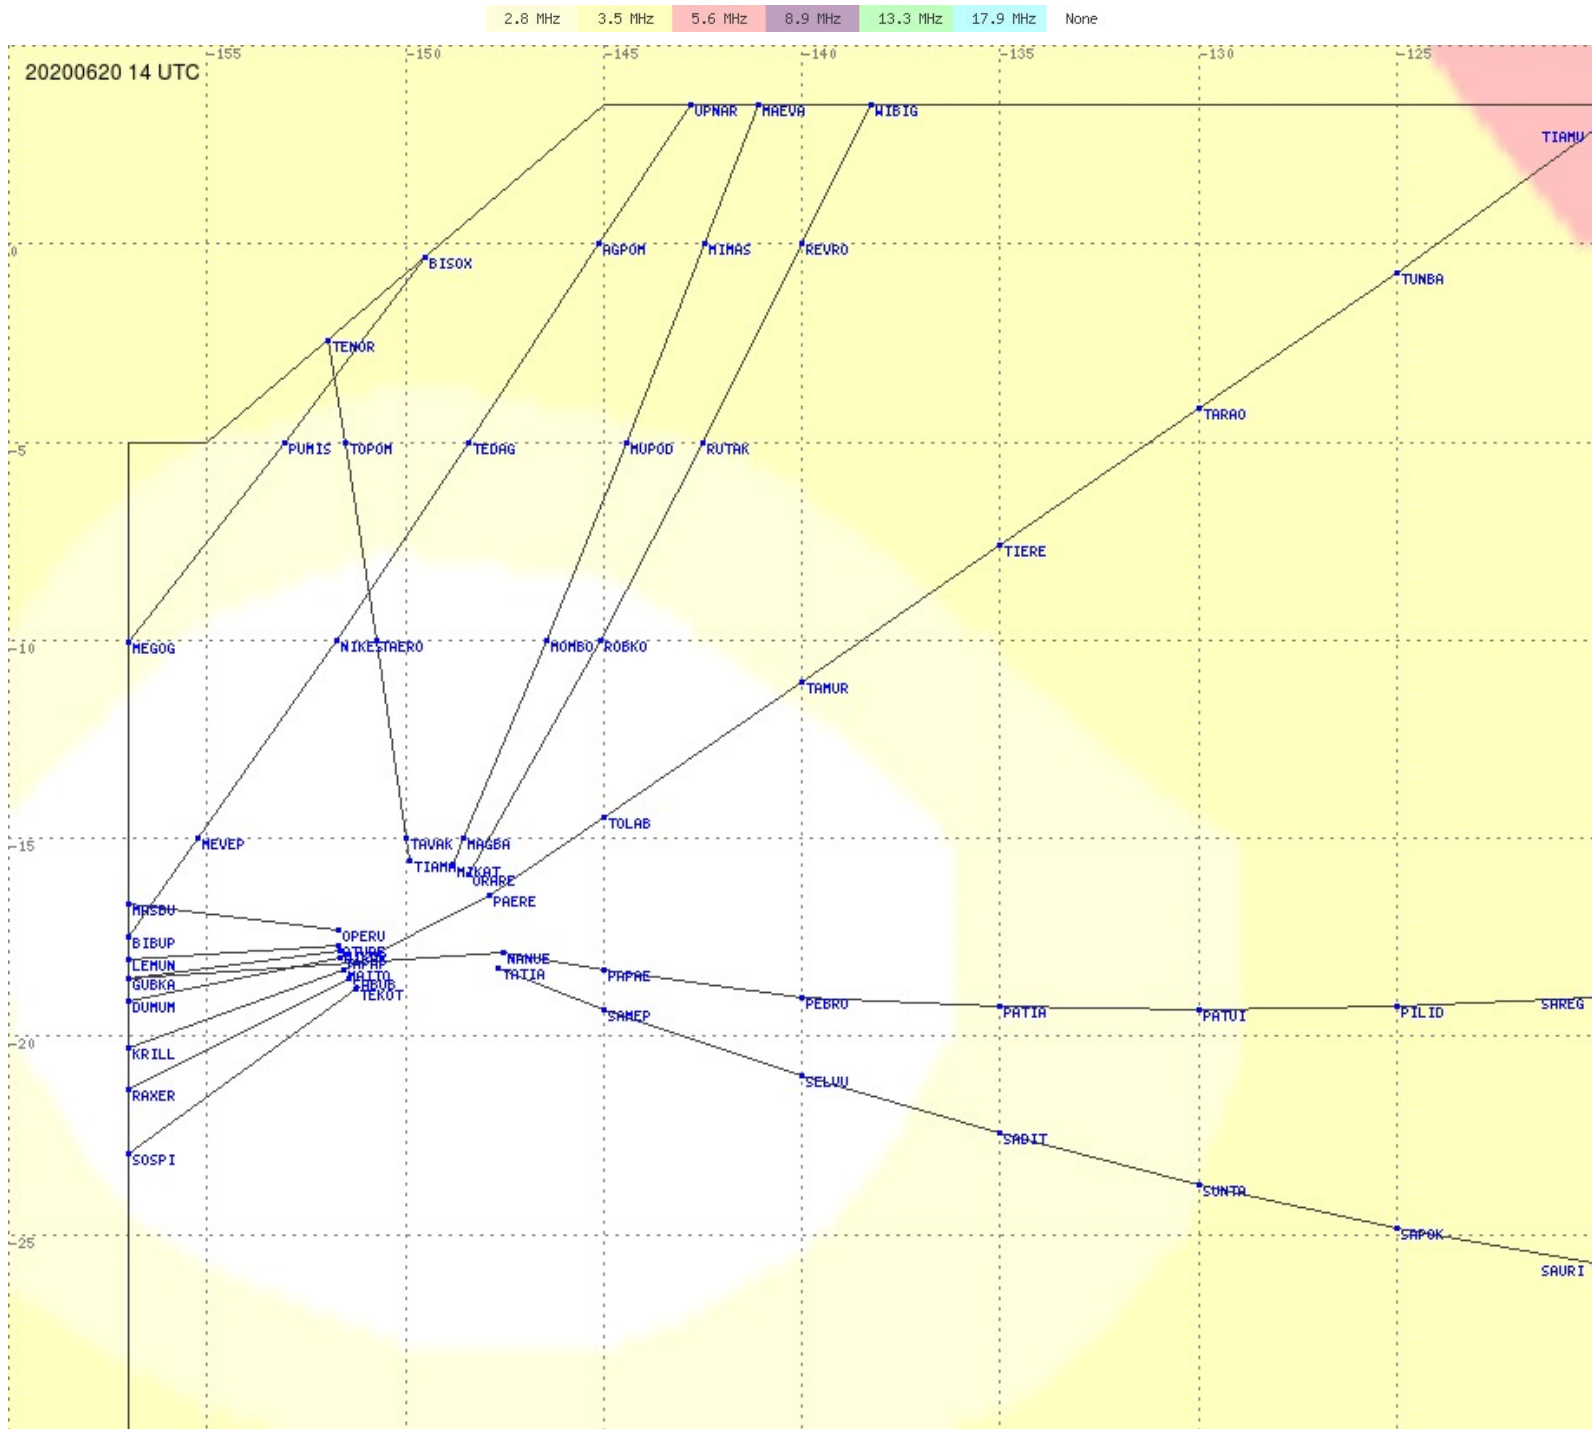

Tahiti FIR - HF Propag - 20200620

2.8 MHz 3.5 MHz 5.6 MHz 8.9 MHz 13.3 MHz 17.9 MHz None

Tahiti FIR - HF Propag - 20200620

2.8 MHz
3.5 MHz
5.6 MHz
8.9 MHz
13.3 MHz
17.9 MHz
None

Tahiti FIR - HF Propag - 20200620

2.8 MHz
3.5 MHz
5.6 MHz
8.9 MHz
13.3 MHz
17.9 MHz
None

Tahiti FIR - HF Propag - 20200620

Tahiti FIR - HF Propag - 20200620

Tahiti FIR - HF Propag - 20200620

Tahiti FIR - HF Propag - 20200620

Tahiti FIR - HF Propag - 20200620