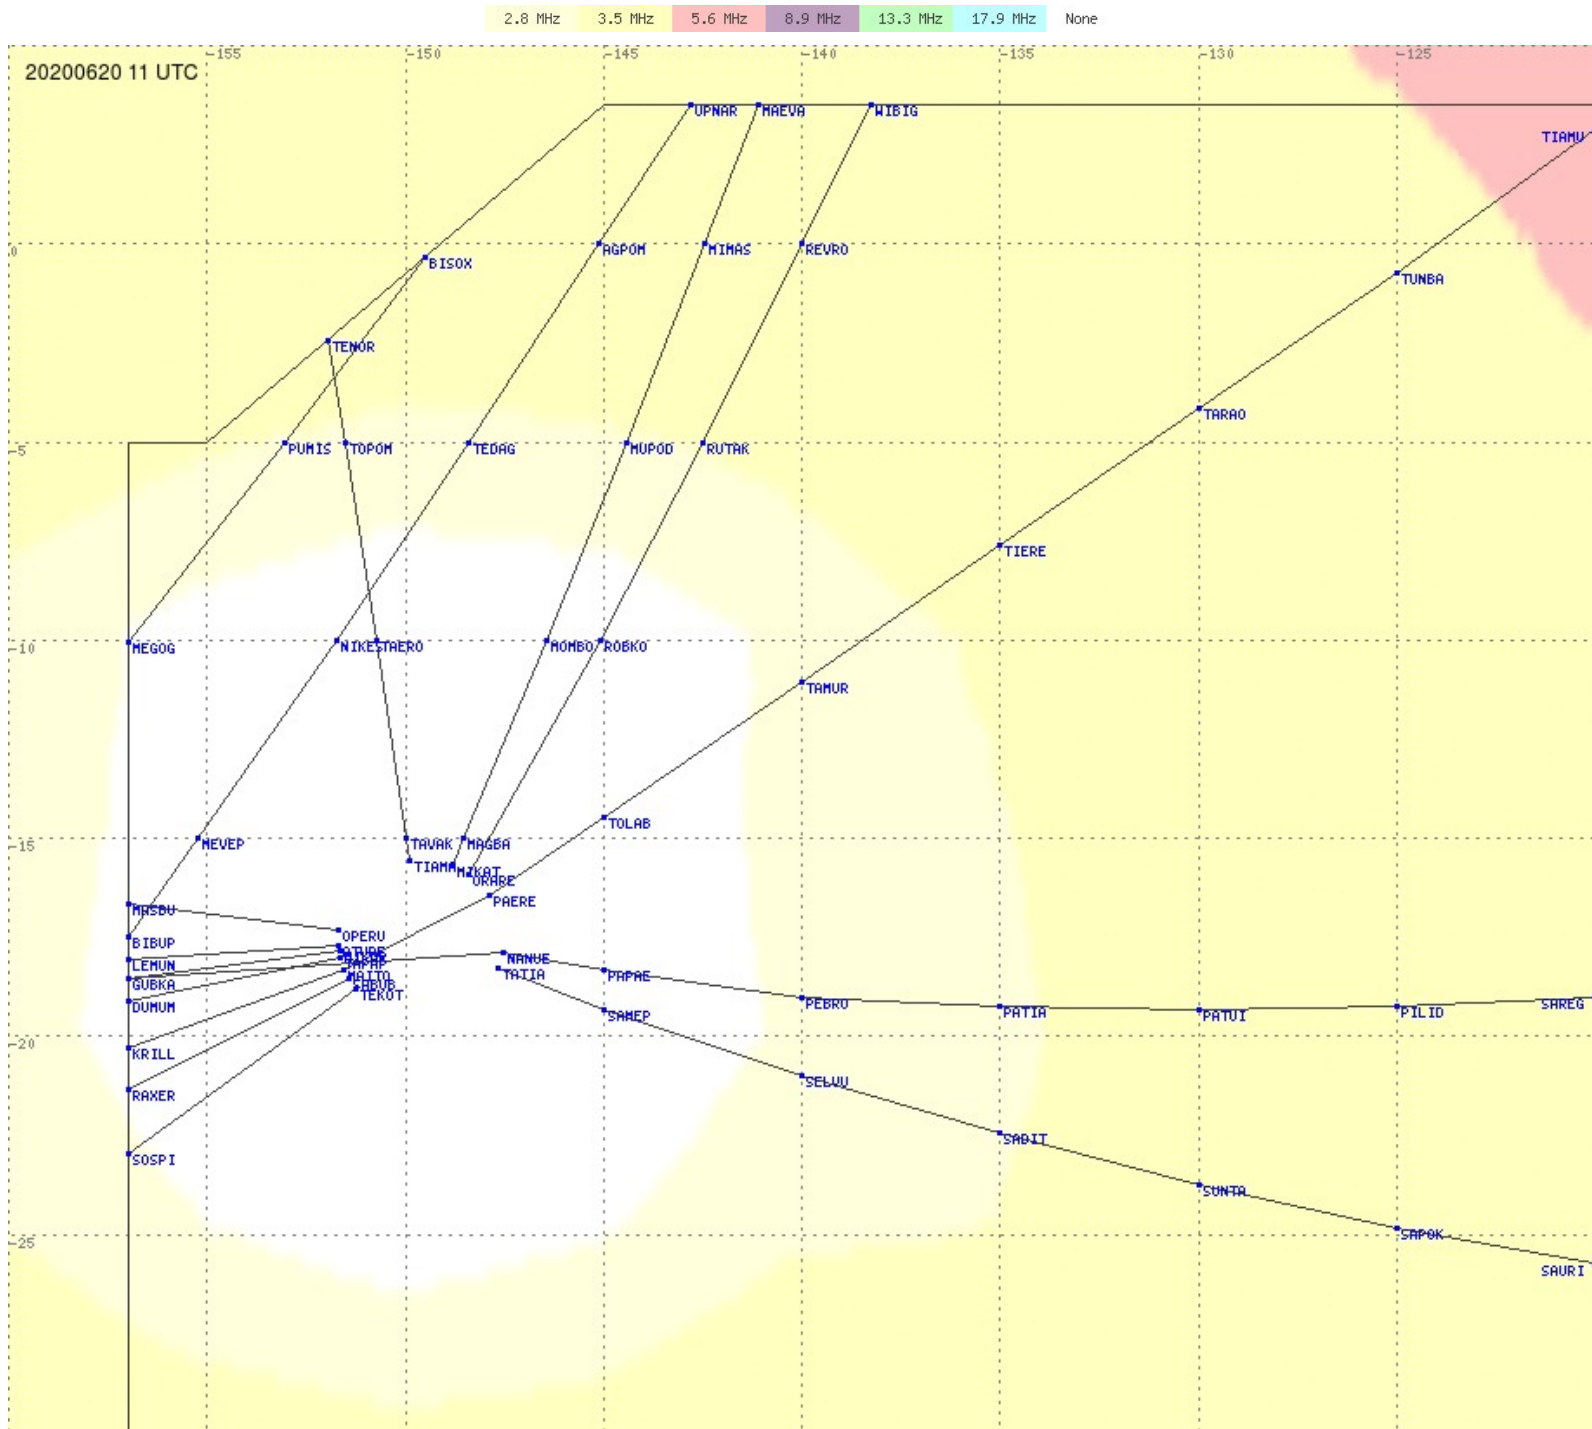

Tahiti FIR - HF Propag - 20200620

2.8 MHz 3.5 MHz 5.6 MHz 8.9 MHz 13.3 MHz 17.9 MHz None

Tahiti FIR - HF Propag - 20200620

2.8 MHz
3.5 MHz
5.6 MHz
8.9 MHz
13.3 MHz
17.9 MHz
None

Tahiti FIR - HF Propag - 20200620

2.8 MHz
3.5 MHz
5.6 MHz
8.9 MHz
13.3 MHz
17.9 MHz
None

Tahiti FIR - HF Propag - 20200620

Tahiti FIR - HF Propag - 20200620

Tahiti FIR - HF Propag - 20200620

Tahiti FIR - HF Propag - 20200620

Tahiti FIR - HF Propag - 20200620