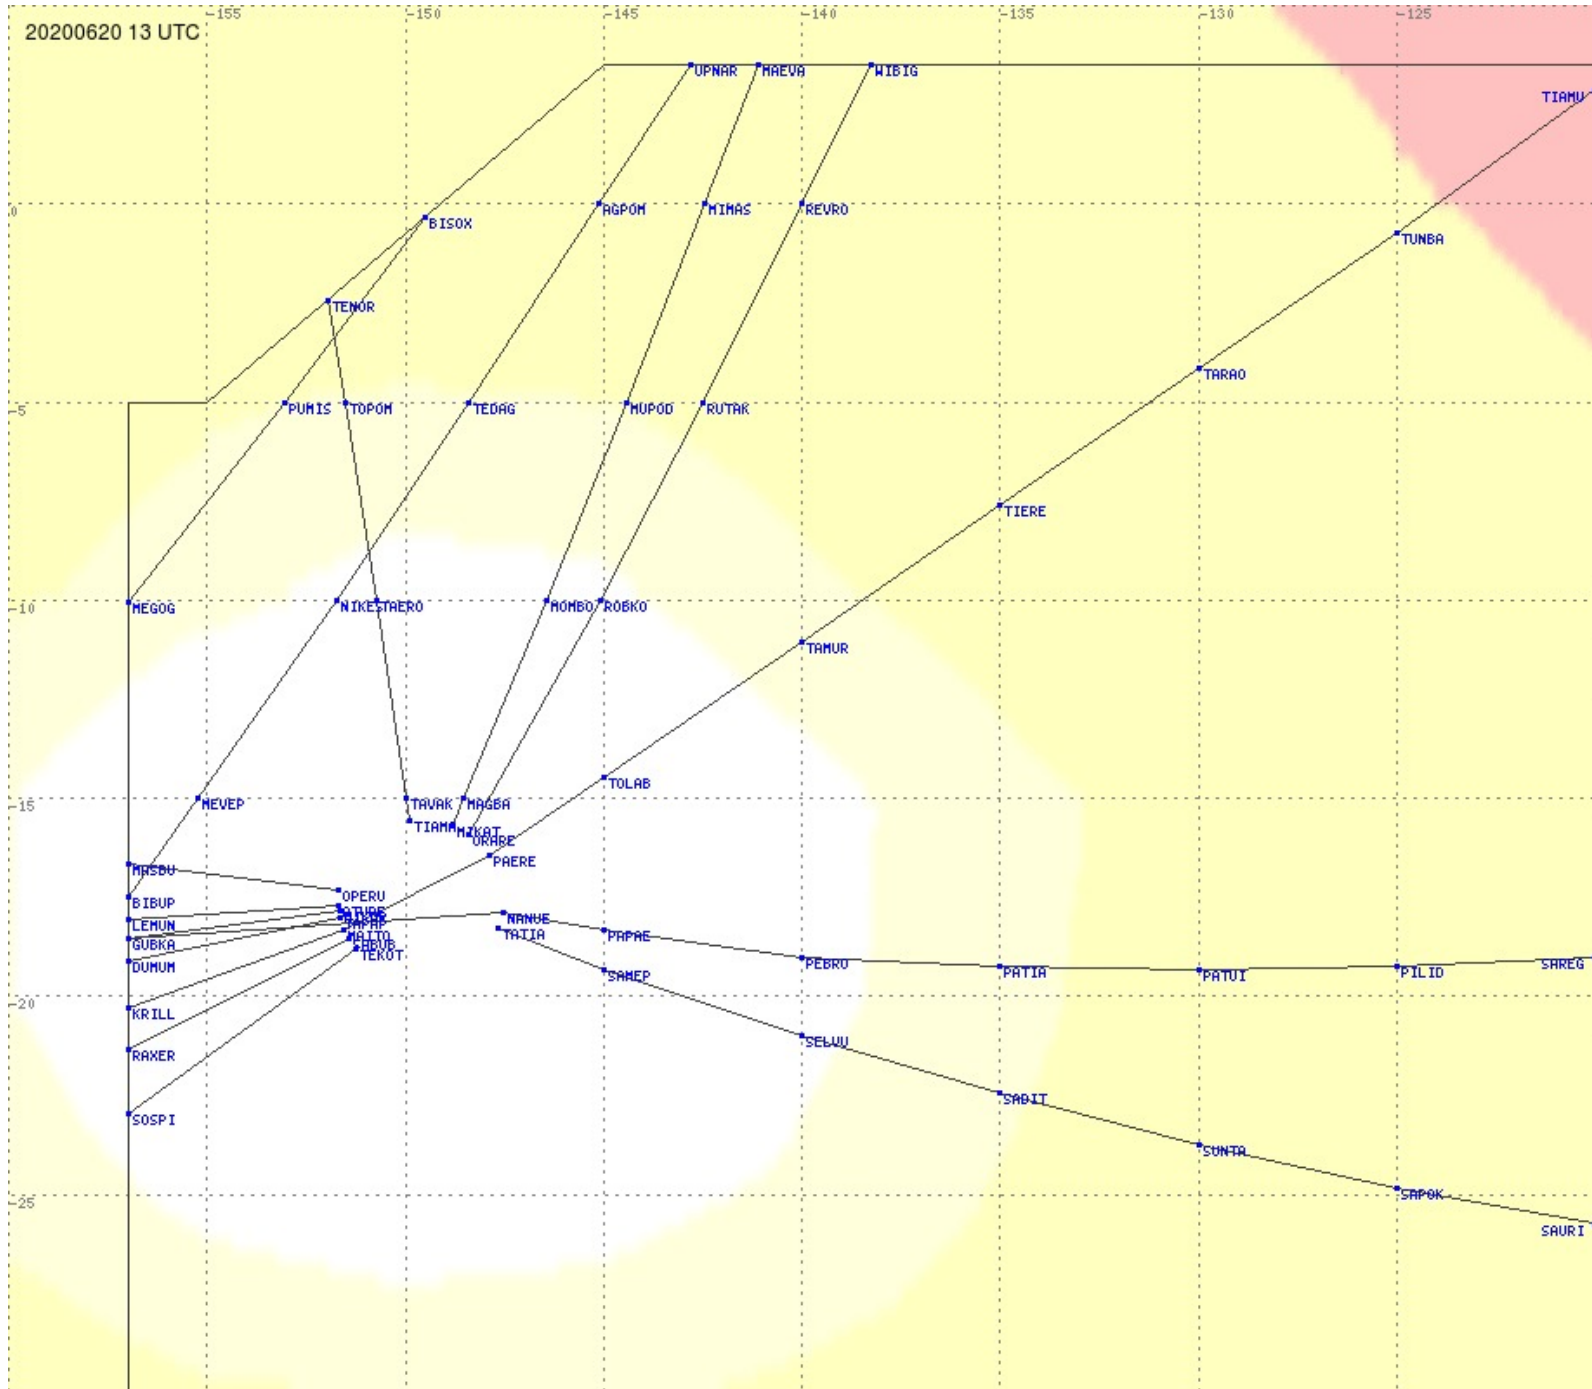

2.8 MHz
3.5 MHz
5.6 MHz
8.9 MHz
13.3 MHz
17.9 MHz
None

Tahiti FIR - HF Propag - 20200620

Tahiti FIR - HF Propag - 20200620

Tahiti FIR - HF Propag - 20200620

Tahiti FIR - HF Propag - 20200620

Tahiti FIR - HF Propag - 20200620