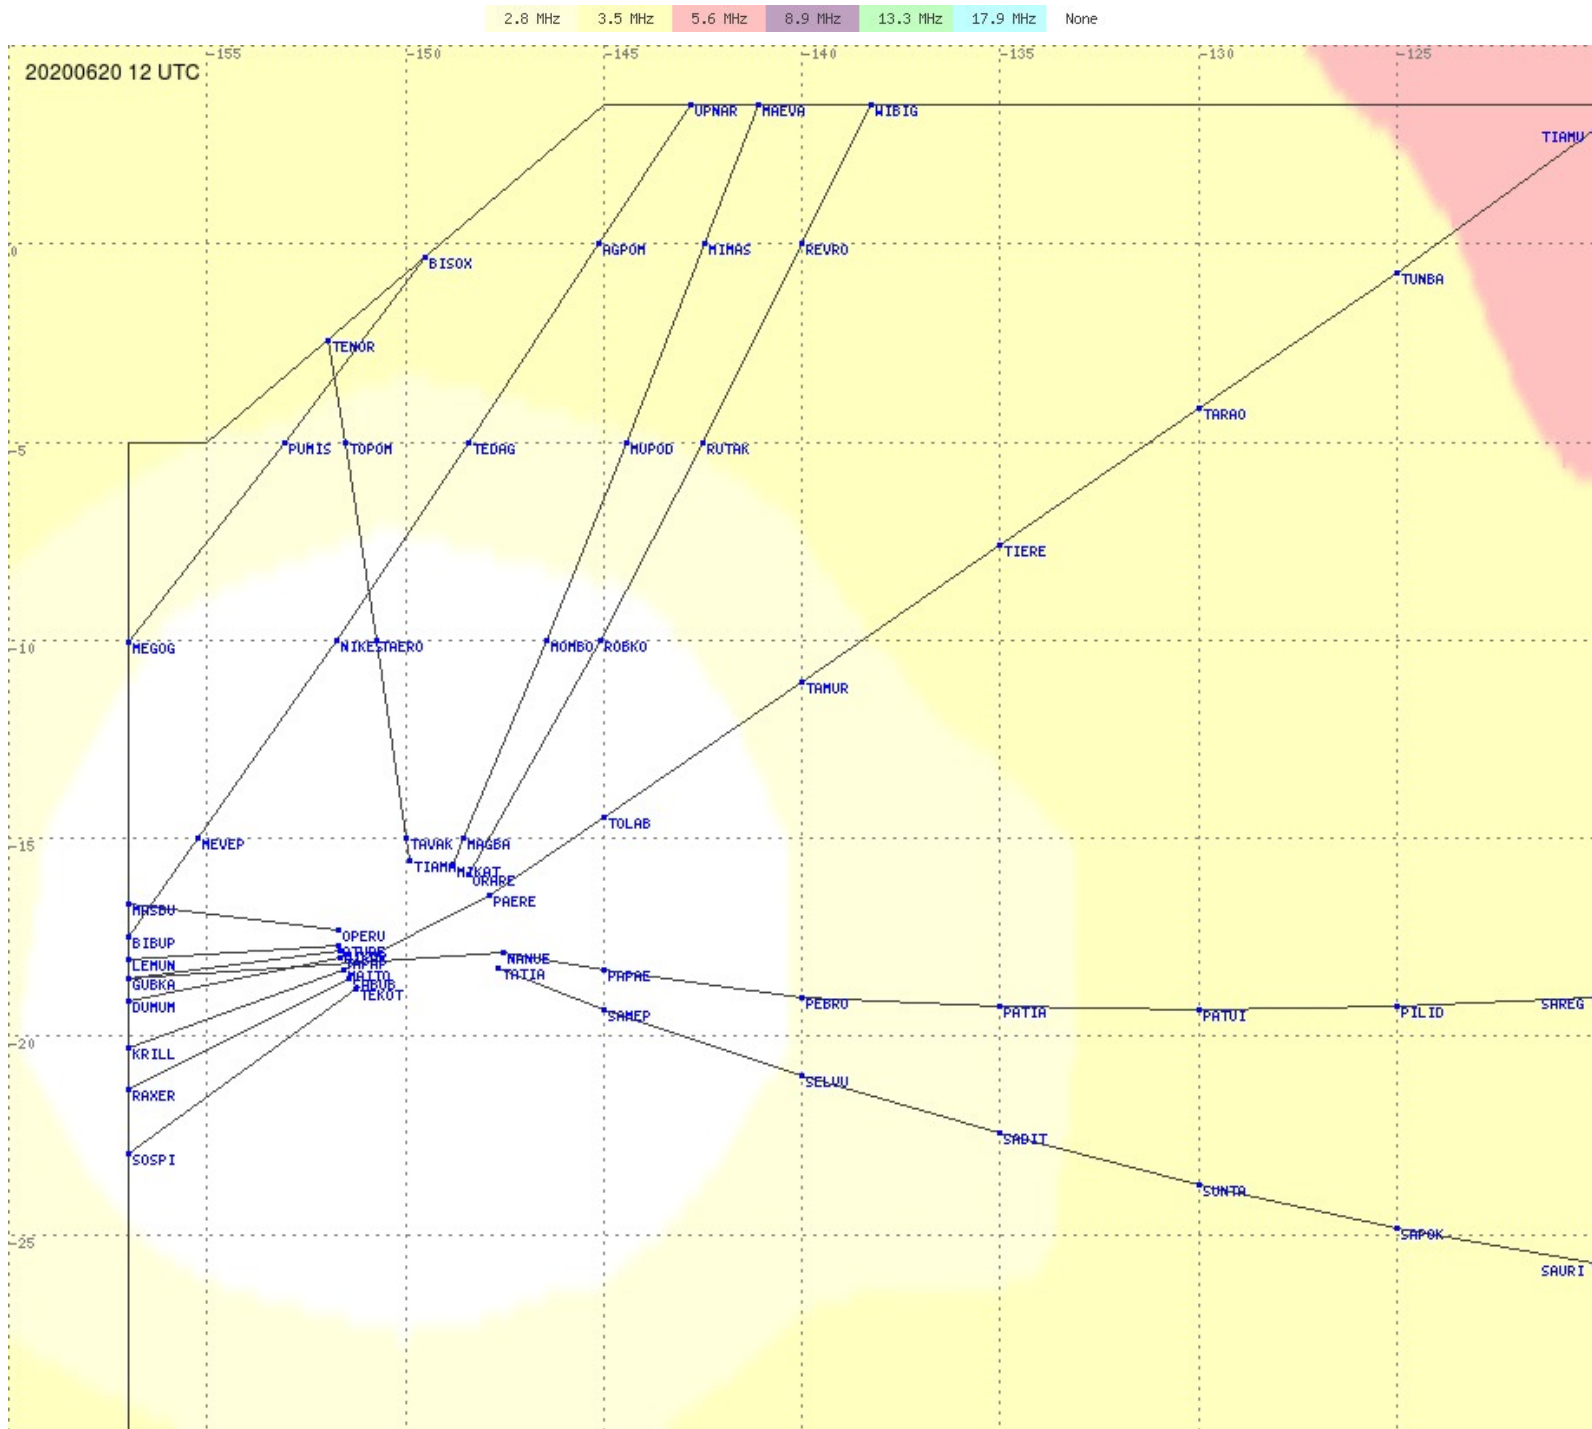

Tahiti FIR - HF Propag - 20200620

2.8 MHz 3.5 MHz 5.6 MHz 8.9 MHz 13.3 MHz 17.9 MHz None

Tahiti FIR - HF Propag - 20200620

2.8 MHz
3.5 MHz
5.6 MHz
8.9 MHz
13.3 MHz
17.9 MHz
None

Tahiti FIR - HF Propag - 20200620

2.8 MHz
3.5 MHz
5.6 MHz
8.9 MHz
13.3 MHz
17.9 MHz
None

Tahiti FIR - HF Propag - 20200620

Tahiti FIR - HF Propag - 20200620

Tahiti FIR - HF Propag - 20200620

Tahiti FIR - HF Propag - 20200620

Tahiti FIR - HF Propag - 20200620