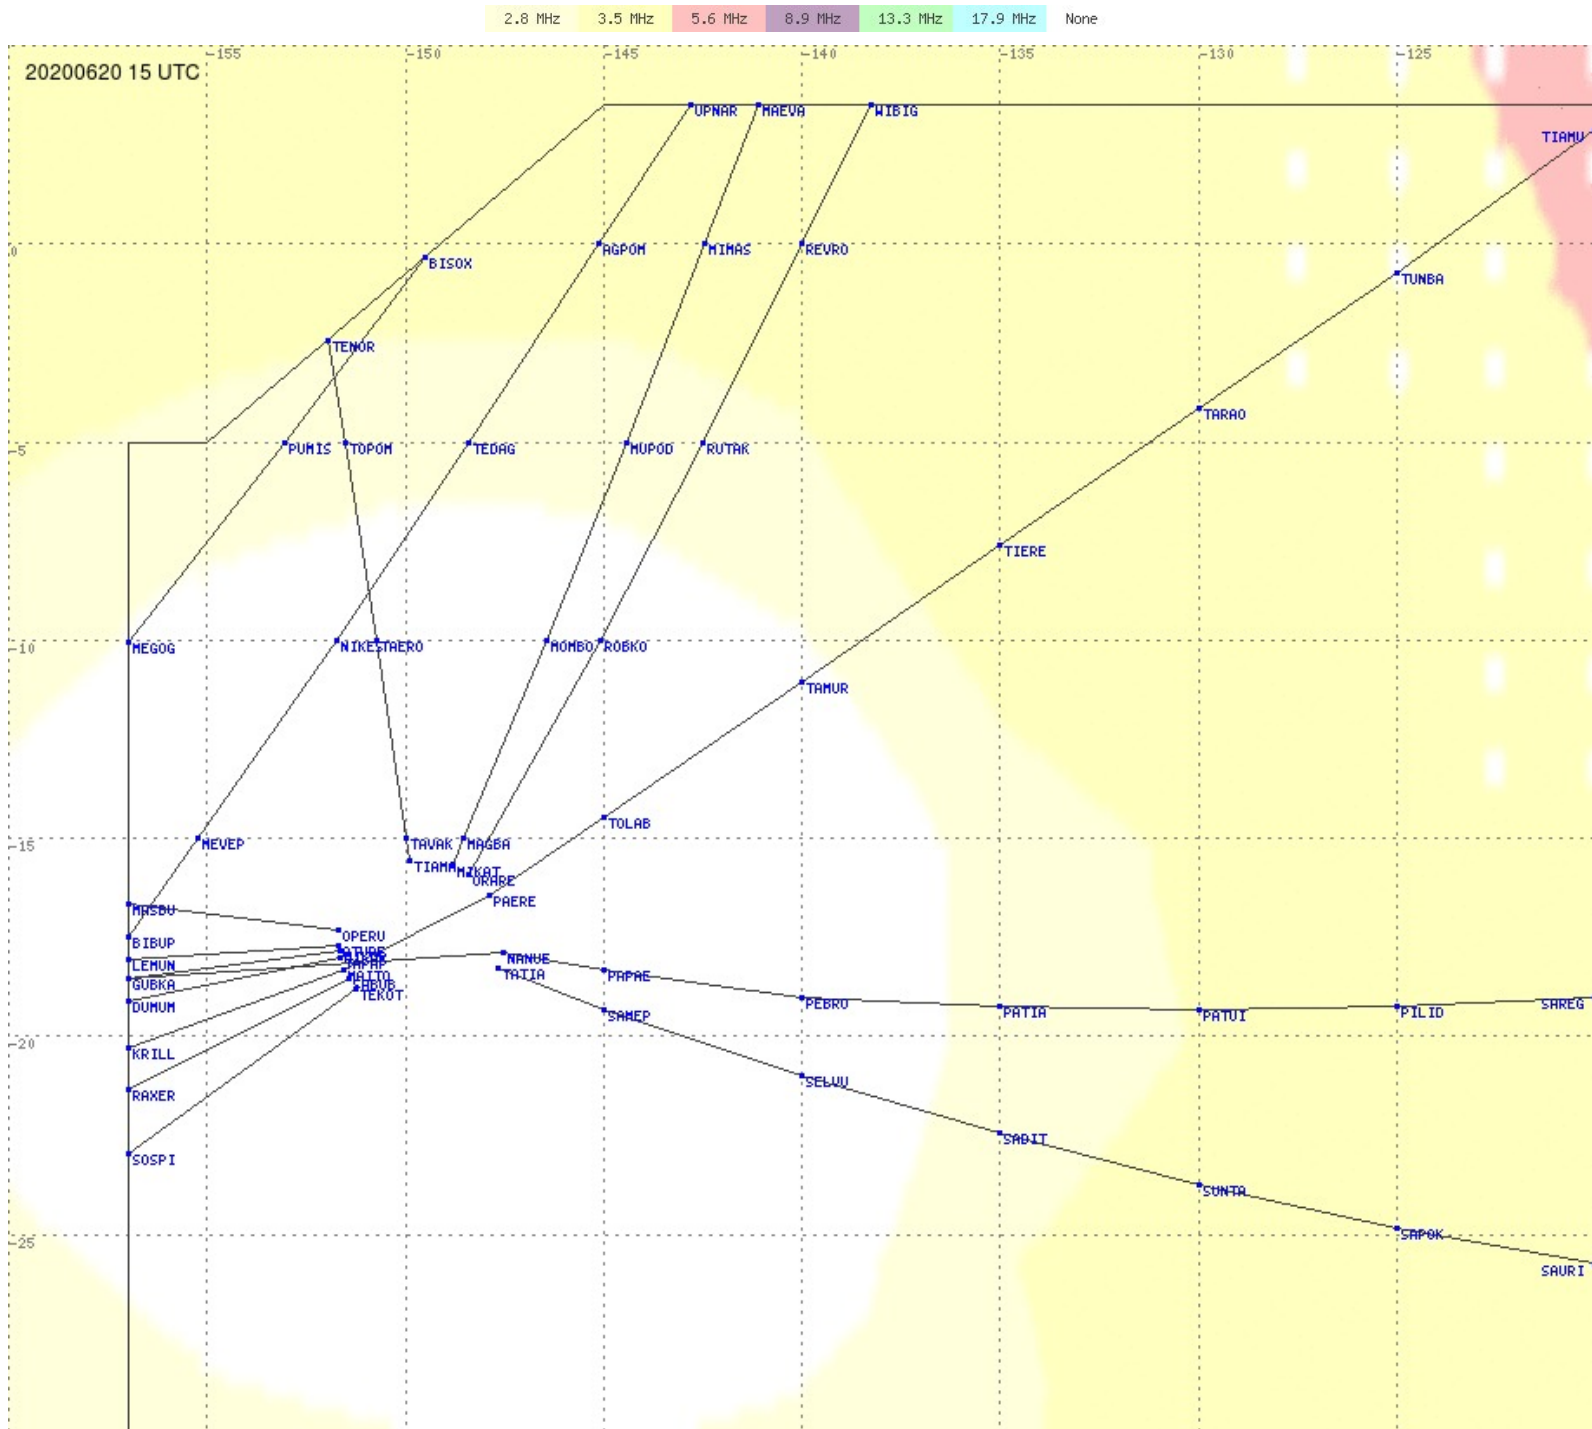

Tahiti FIR - HF Propag - 20200620

2.8 MHz 3.5 MHz 5.6 MHz 8.9 MHz 13.3 MHz 17.9 MHz None

Tahiti FIR - HF Propag - 20200620

2.8 MHz
3.5 MHz
5.6 MHz
8.9 MHz
13.3 MHz
17.9 MHz
None

Tahiti FIR - HF Propag - 20200620

2.8 MHz
3.5 MHz
5.6 MHz
8.9 MHz
13.3 MHz
17.9 MHz
None

Tahiti FIR - HF Propag - 20200620

Tahiti FIR - HF Propag - 20200620

Tahiti FIR - HF Propag - 20200620

Tahiti FIR - HF Propag - 20200620

Tahiti FIR - HF Propag - 20200620