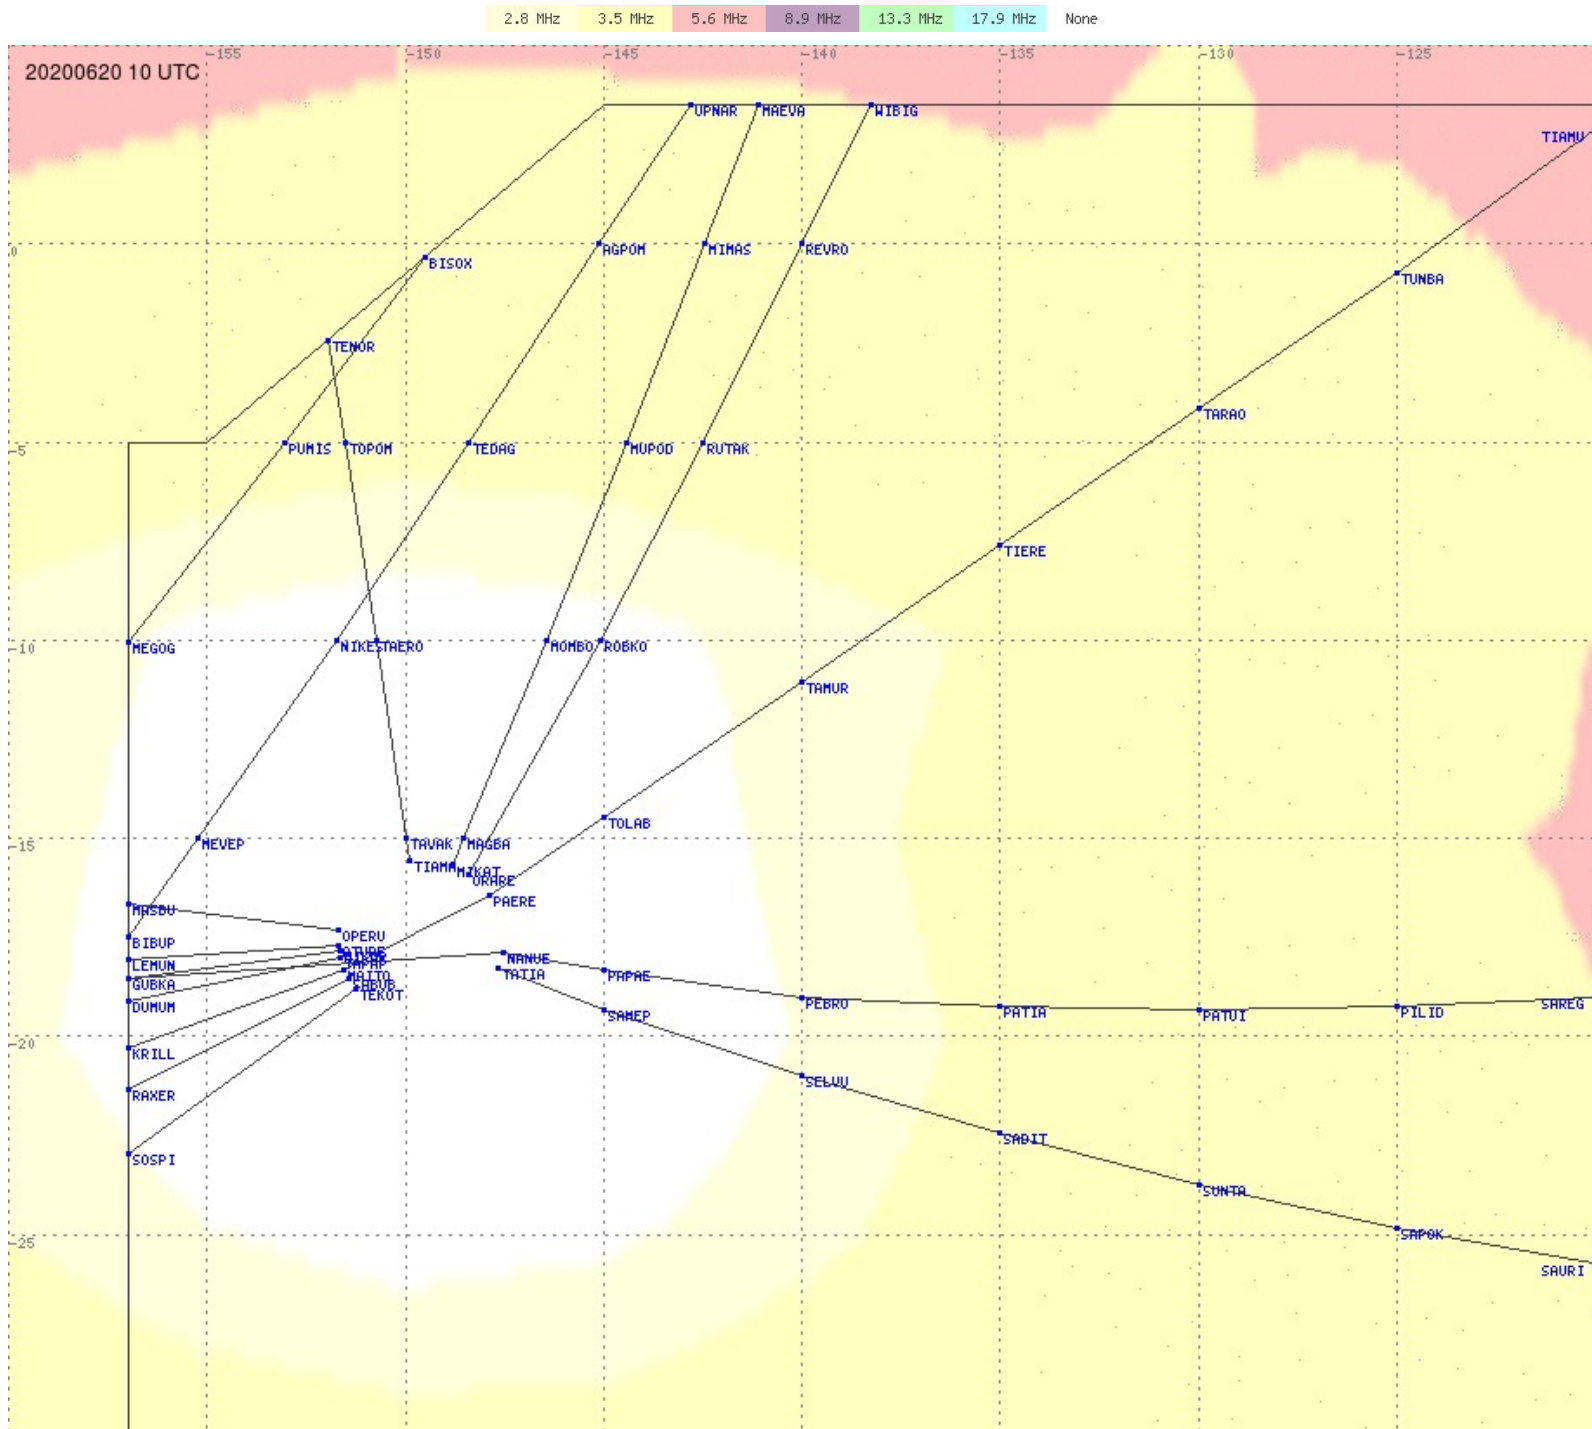

Tahiti FIR - HF Propag - 20200620

2.8 MHz 3.5 MHz 5.6 MHz 8.9 MHz 13.3 MHz 17.9 MHz None

Tahiti FIR - HF Propag - 20200620

2.8 MHz
3.5 MHz
5.6 MHz
8.9 MHz
13.3 MHz
17.9 MHz
None

Tahiti FIR - HF Propag - 20200620

2.8 MHz
3.5 MHz
5.6 MHz
8.9 MHz
13.3 MHz
17.9 MHz
None

Tahiti FIR - HF Propag - 20200620

Tahiti FIR - HF Propag - 20200620

Tahiti FIR - HF Propag - 20200620

Tahiti FIR - HF Propag - 20200620

Tahiti FIR - HF Propag - 20200620