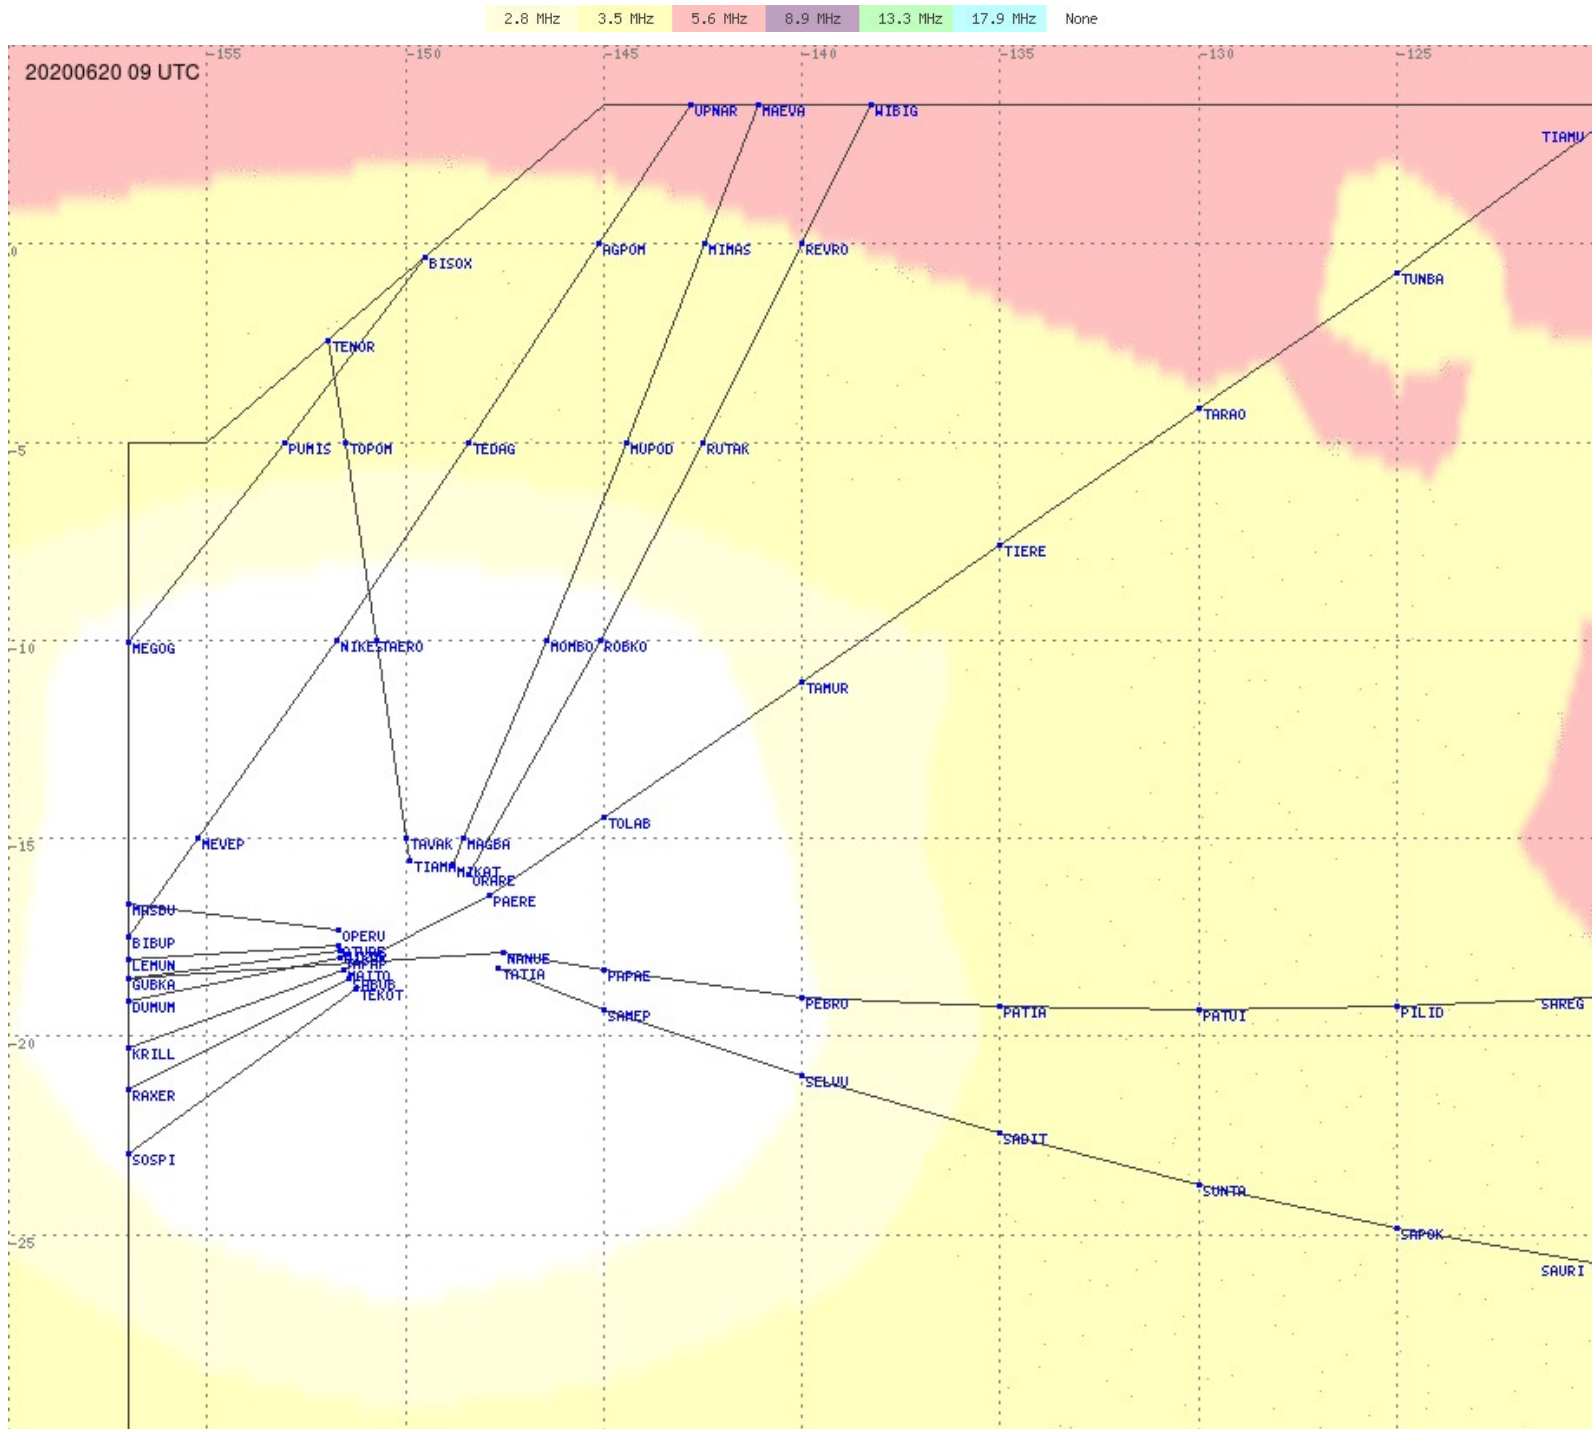

Tahiti FIR - HF Propag - 20200620

2.8 MHz 3.5 MHz 5.6 MHz 8.9 MHz 13.3 MHz 17.9 MHz None

Tahiti FIR - HF Propag - 20200620

2.8 MHz
3.5 MHz
5.6 MHz
8.9 MHz
13.3 MHz
17.9 MHz
None

Tahiti FIR - HF Propag - 20200620

2.8 MHz
3.5 MHz
5.6 MHz
8.9 MHz
13.3 MHz
17.9 MHz
None

Tahiti FIR - HF Propag - 20200620

Tahiti FIR - HF Propag - 20200620

Tahiti FIR - HF Propag - 20200620

Tahiti FIR - HF Propag - 20200620

Tahiti FIR - HF Propag - 20200620