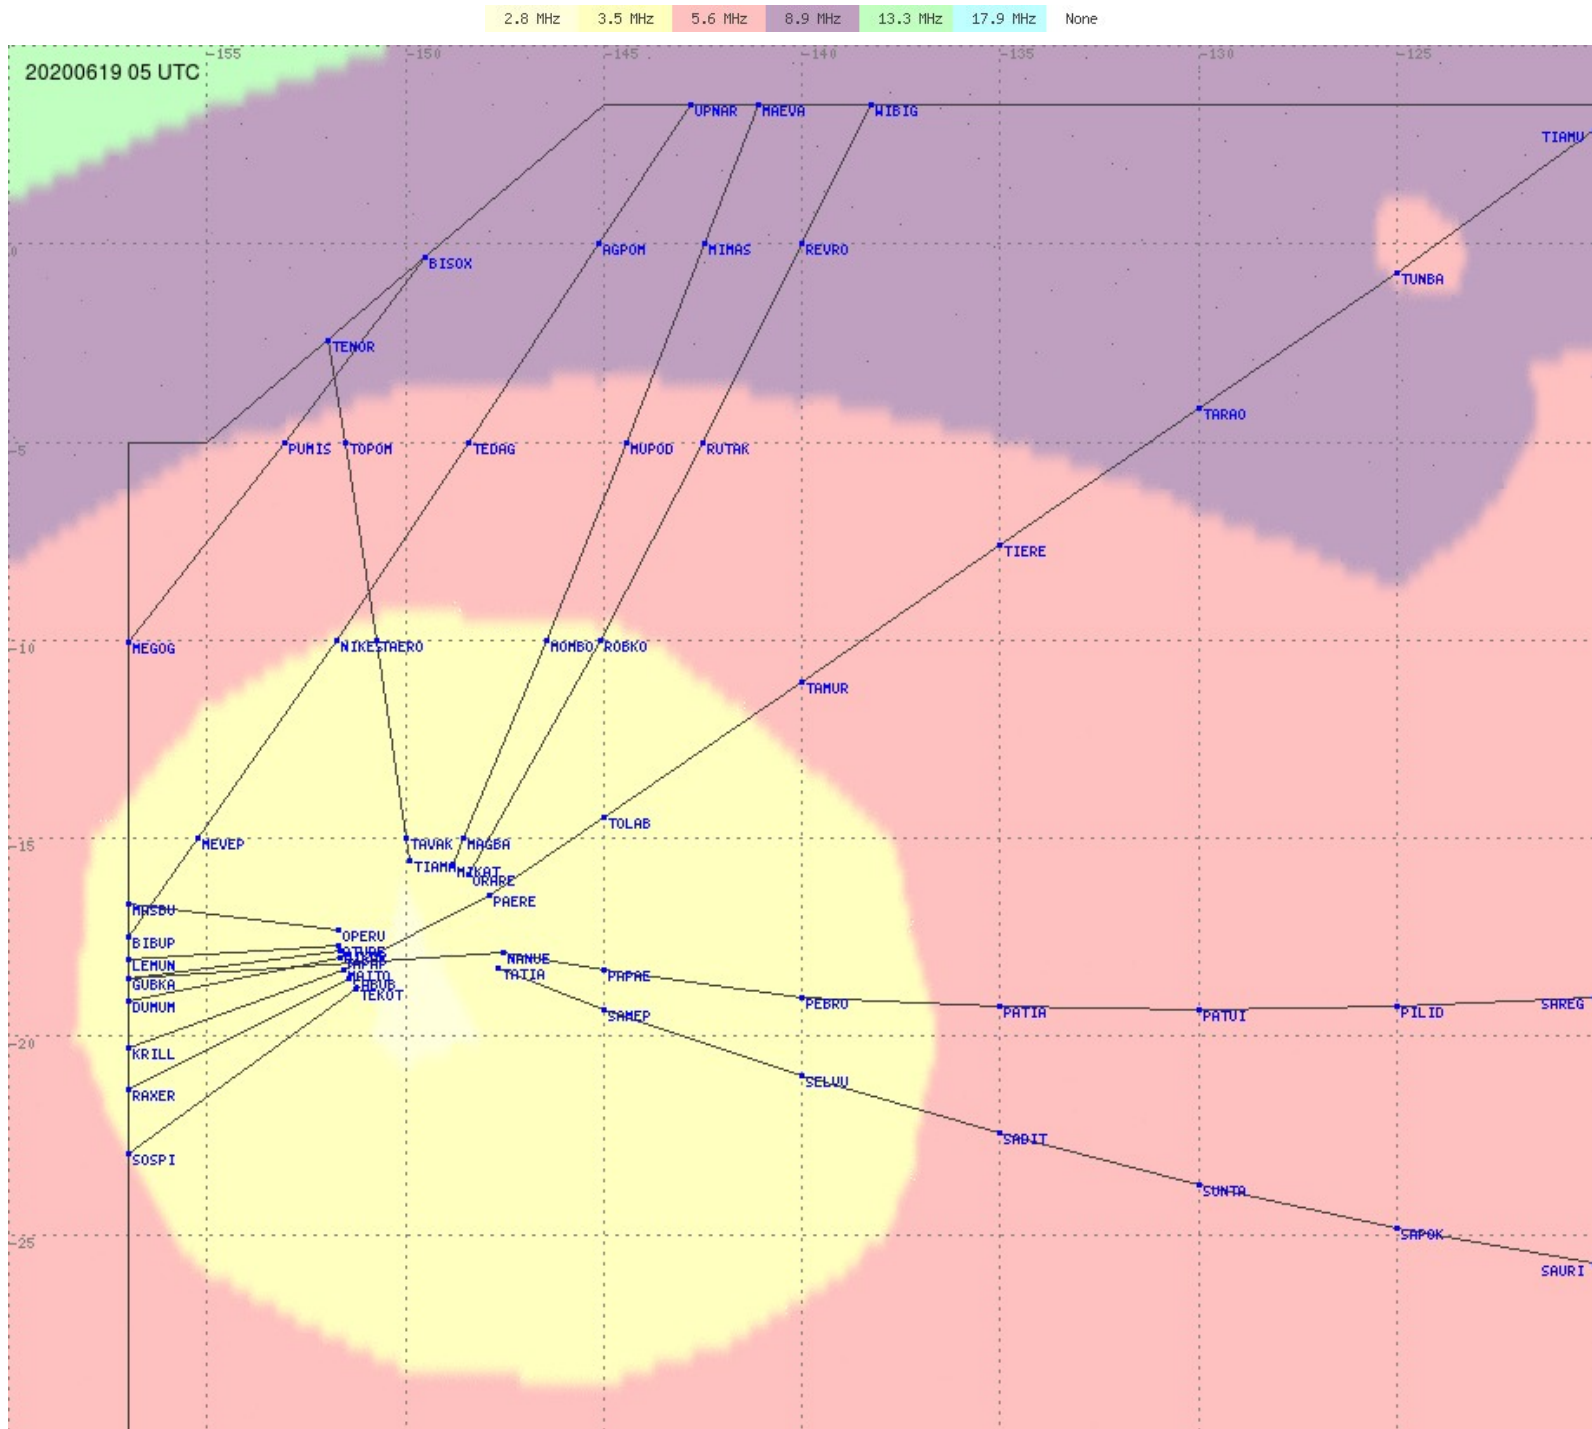

Tahiti FIR - HF Propag - 20200619

2.8 MHz 3.5 MHz 5.6 MHz 8.9 MHz 13.3 MHz 17.9 MHz None

Tahiti FIR - HF Propag - 20200619

2.8 MHz 3.5 MHz 5.6 MHz 8.9 MHz 13.3 MHz 17.9 MHz None

Tahiti FIR - HF Propag - 20200619

Tahiti FIR - HF Propag - 20200619

Tahiti FIR - HF Propag - 20200619

Tahiti FIR - HF Propag - 20200619

Tahiti FIR - HF Propag - 20200619

2.8 MHz
3.5 MHz
5.6 MHz
8.9 MHz
13.3 MHz
17.9 MHz
None

Tahiti FIR - HF Propag - 20200619