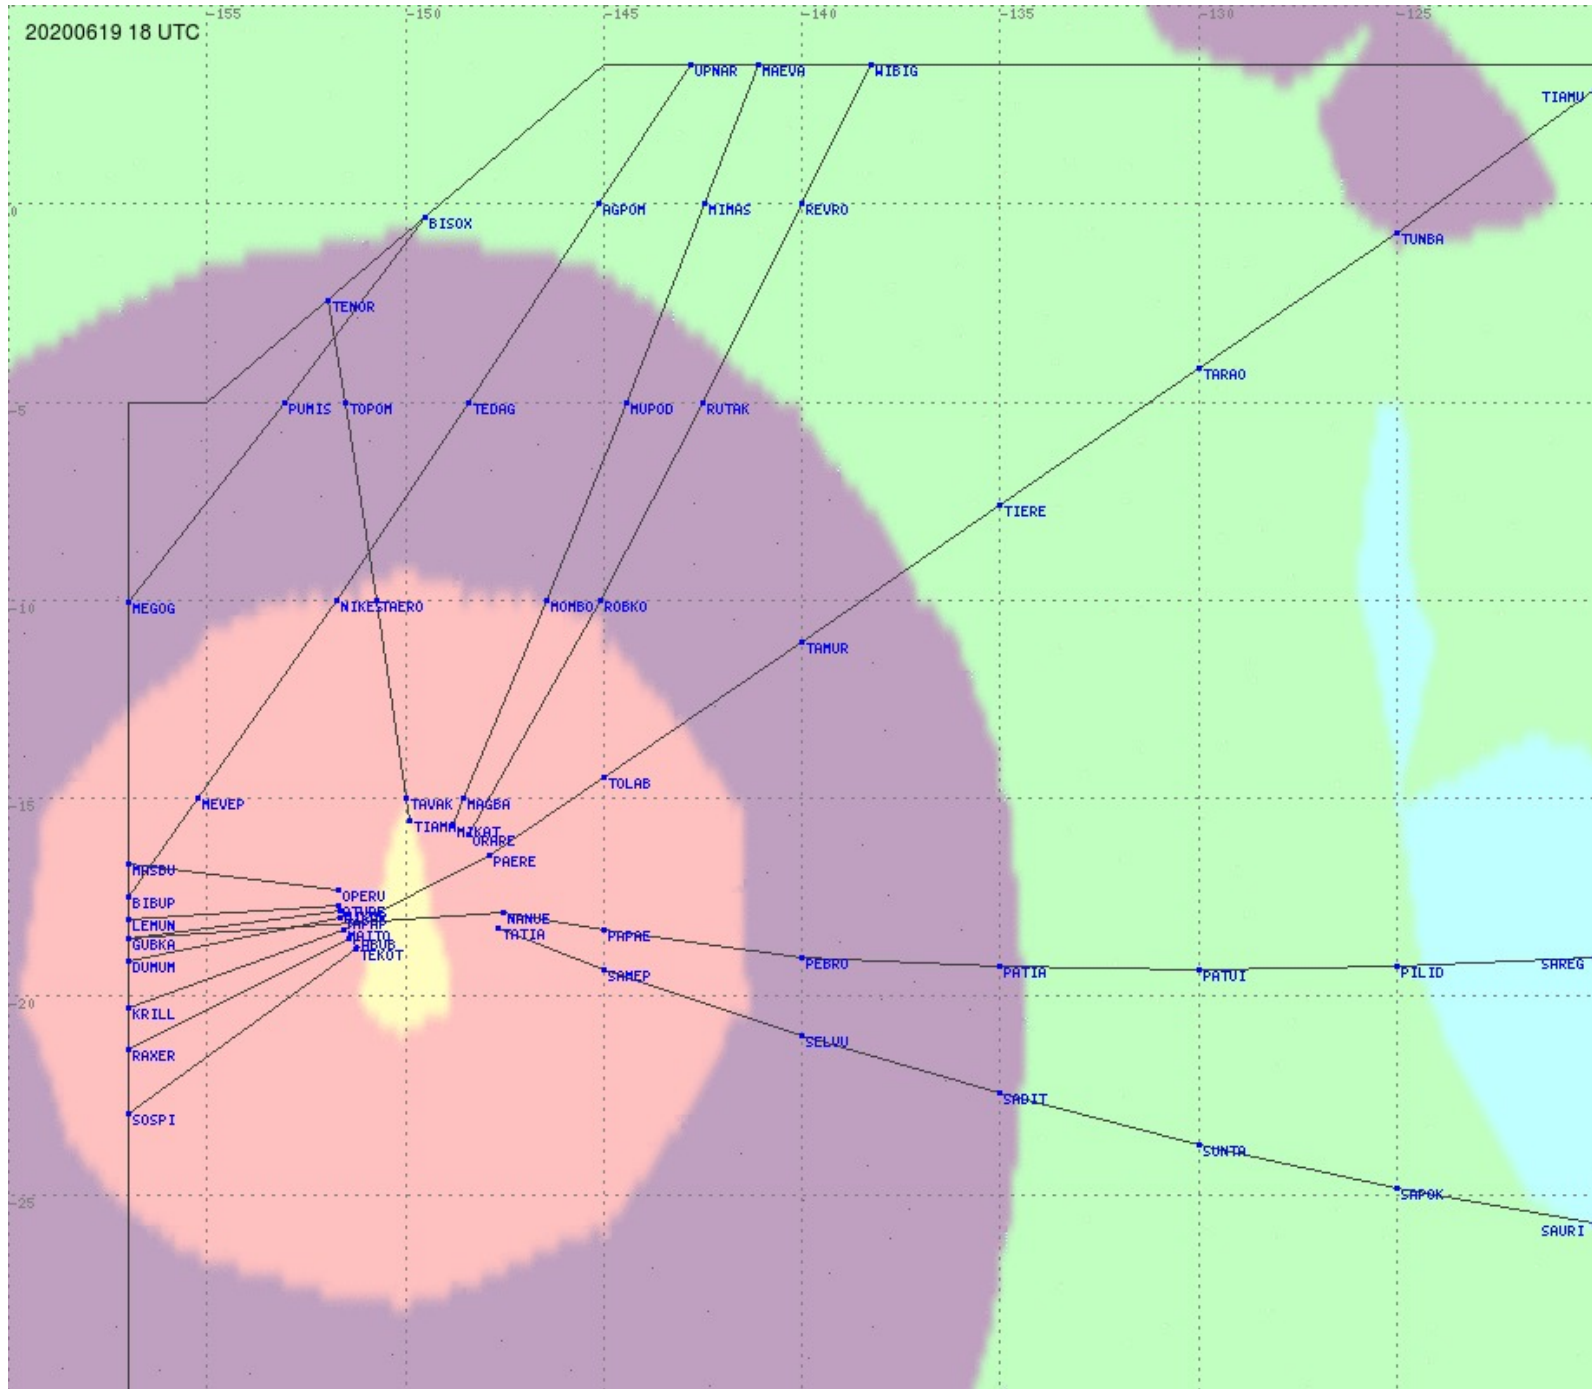

Tahiti FIR - HF Propag - 20200619

Tahiti FIR - HF Propag - 20200619

Tahiti FIR - HF Propag - 20200619

Tahiti FIR - HF Propag - 20200619

2.8 MHz
3.5 MHz
5.6 MHz
8.9 MHz
13.3 MHz
17.9 MHz
None

Tahiti FIR - HF Propag - 20200619

Tahiti FIR - HF Propag - 20200619

2.8 MHz
3.5 MHz
5.6 MHz
8.9 MHz
13.3 MHz
17.9 MHz
None

Tahiti FIR - HF Propag - 20200619

2.8 MHz
3.5 MHz
5.6 MHz
8.9 MHz
13.3 MHz
17.9 MHz
None

Tahiti FIR - HF Propag - 20200619

Tahiti FIR - HF Propag - 20200619

Tahiti FIR - HF Propag - 20200619

Tahiti FIR - HF Propag - 20200619

2.8 MHz 3.5 MHz 5.6 MHz 8.9 MHz 13.3 MHz 17.9 MHz None

Tahiti FIR - HF Propag - 20200619

2.8 MHz
3.5 MHz
5.6 MHz
8.9 MHz
13.3 MHz
17.9 MHz
None