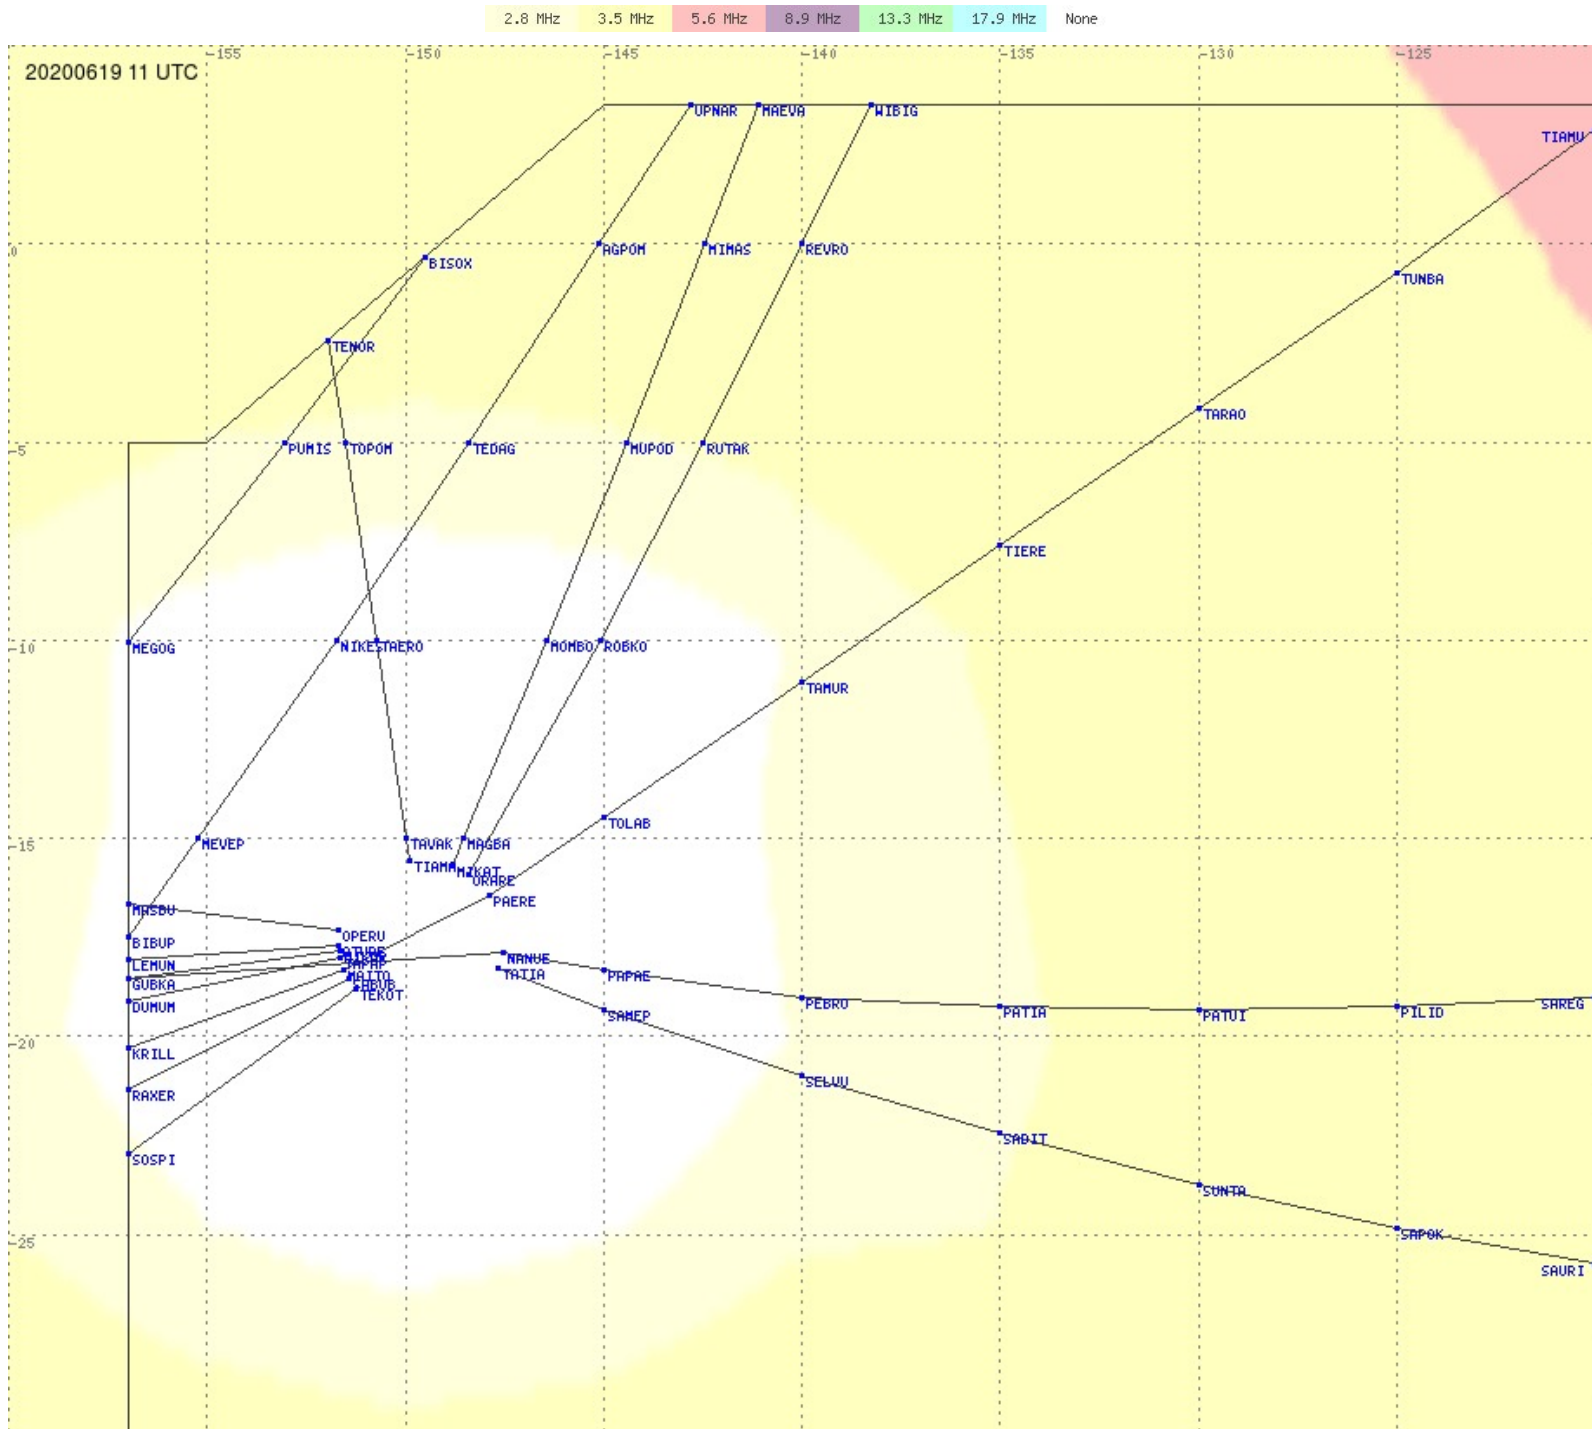

Tahiti FIR - HF Propag - 20200619

Tahiti FIR - HF Propag - 20200619

Tahiti FIR - HF Propag - 20200619

Tahiti FIR - HF Propag - 20200619

2.8 MHz
3.5 MHz
5.6 MHz
8.9 MHz
13.3 MHz
17.9 MHz
None

Tahiti FIR - HF Propag - 20200619

Tahiti FIR - HF Propag - 20200619

Tahiti FIR - HF Propag - 20200619

Tahiti FIR - HF Propag - 20200619

Tahiti FIR - HF Propag - 20200619

Tahiti FIR - HF Propag - 20200619

2.8 MHz
3.5 MHz
5.6 MHz
8.9 MHz
13.3 MHz
17.9 MHz
None

Tahiti FIR - HF Propag - 20200619

2.8 MHz
3.5 MHz
5.6 MHz
8.9 MHz
13.3 MHz
17.9 MHz
None

Tahiti FIR - HF Propag - 20200619

2.8 MHz
3.5 MHz
5.6 MHz
8.9 MHz
13.3 MHz
17.9 MHz
None

Tahiti FIR - HF Propag - 20200619