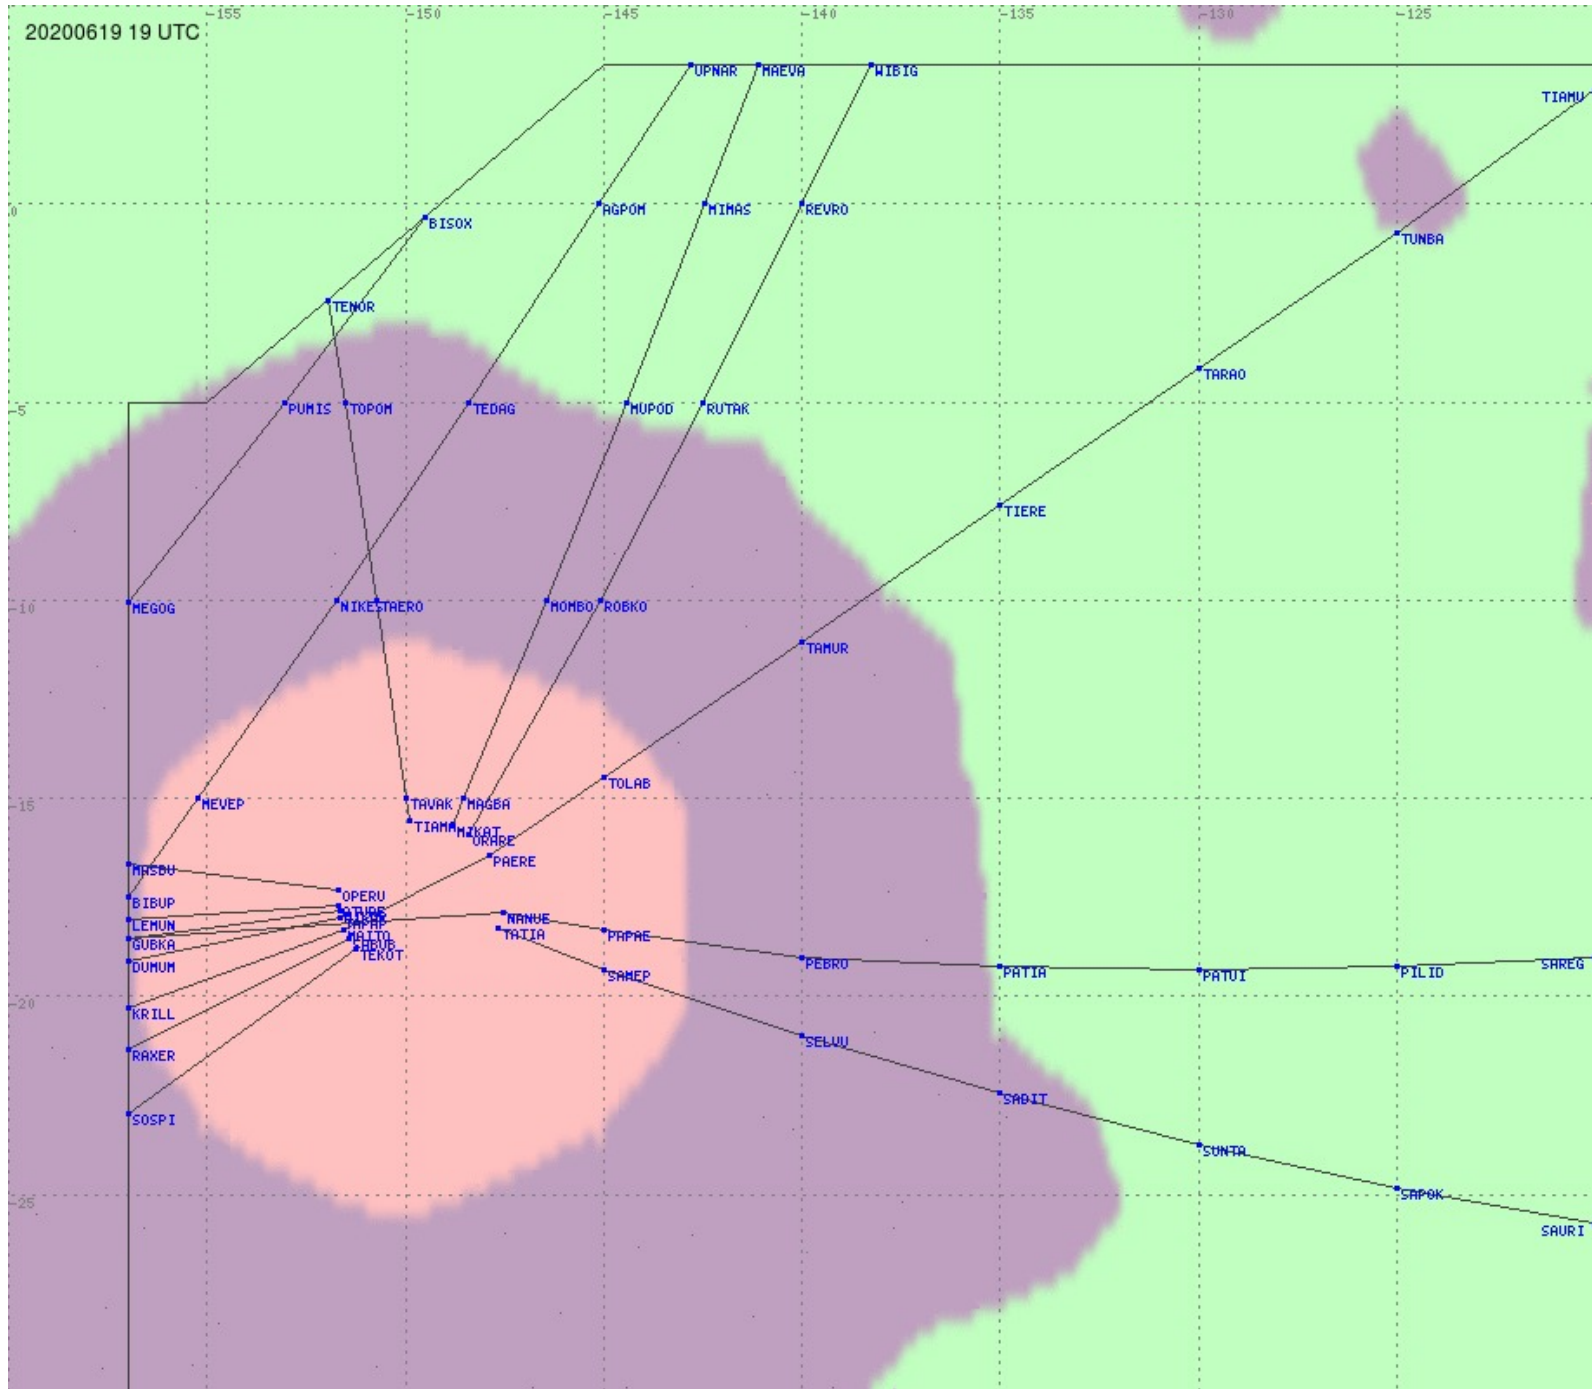

Tahiti FIR - HF Propag - 20200619

2.8 MHz 3.5 MHz 5.6 MHz 8.9 MHz 13.3 MHz 17.9 MHz None

Tahiti FIR - HF Propag - 20200619

2.8 MHz 3.5 MHz 5.6 MHz 8.9 MHz 13.3 MHz 17.9 MHz None

Tahiti FIR - HF Propag - 20200619

Tahiti FIR - HF Propag - 20200619

Tahiti FIR - HF Propag - 20200619

Tahiti FIR - HF Propag - 20200619

Tahiti FIR - HF Propag - 20200619

2.8 MHz
3.5 MHz
5.6 MHz
8.9 MHz
13.3 MHz
17.9 MHz
None

Tahiti FIR - HF Propag - 20200619

Tahiti FIR - HF Propag - 20200619

Tahiti FIR - HF Propag - 20200619

Tahiti FIR - HF Propag - 20200619

2.8 MHz 3.5 MHz 5.6 MHz 8.9 MHz 13.3 MHz 17.9 MHz None

Tahiti FIR - HF Propag - 20200619

2.8 MHz
3.5 MHz
5.6 MHz
8.9 MHz
13.3 MHz
17.9 MHz
None