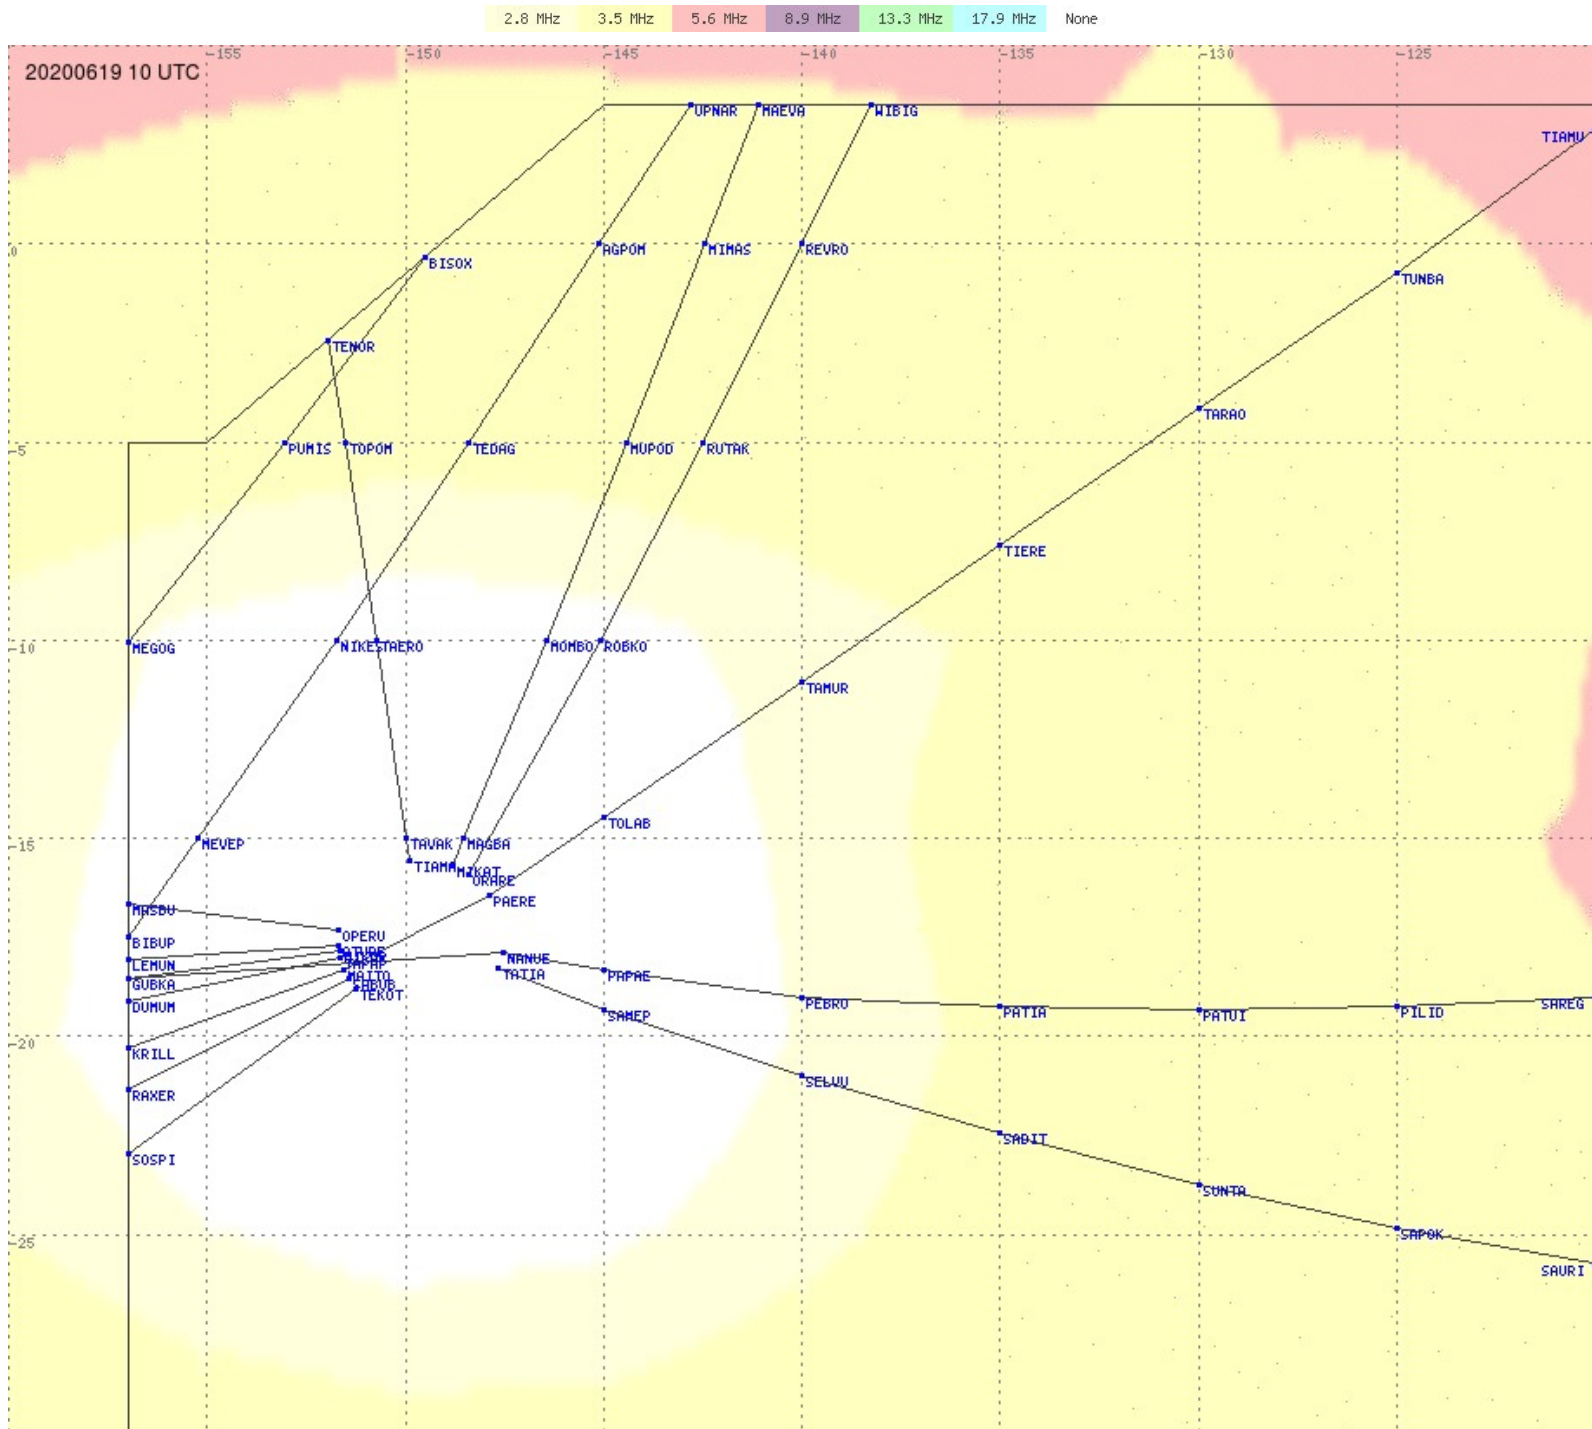

Tahiti FIR - HF Propag - 20200619

2.8 MHz 3.5 MHz 5.6 MHz 8.9 MHz 13.3 MHz 17.9 MHz None

Tahiti FIR - HF Propag - 20200619

2.8 MHz 3.5 MHz 5.6 MHz 8.9 MHz 13.3 MHz 17.9 MHz None

Tahiti FIR - HF Propag - 20200619

Tahiti FIR - HF Propag - 20200619

Tahiti FIR - HF Propag - 20200619

Tahiti FIR - HF Propag - 20200619

Tahiti FIR - HF Propag - 20200619

2.8 MHz
3.5 MHz
5.6 MHz
8.9 MHz
13.3 MHz
17.9 MHz
None

Tahiti FIR - HF Propag - 20200619

Tahiti FIR - HF Propag - 20200619

Tahiti FIR - HF Propag - 20200619

Tahiti FIR - HF Propag - 20200619

Tahiti FIR - HF Propag - 20200619

Tahiti FIR - HF Propag - 20200619

2.8 MHz
3.5 MHz
5.6 MHz
8.9 MHz
13.3 MHz
17.9 MHz
None