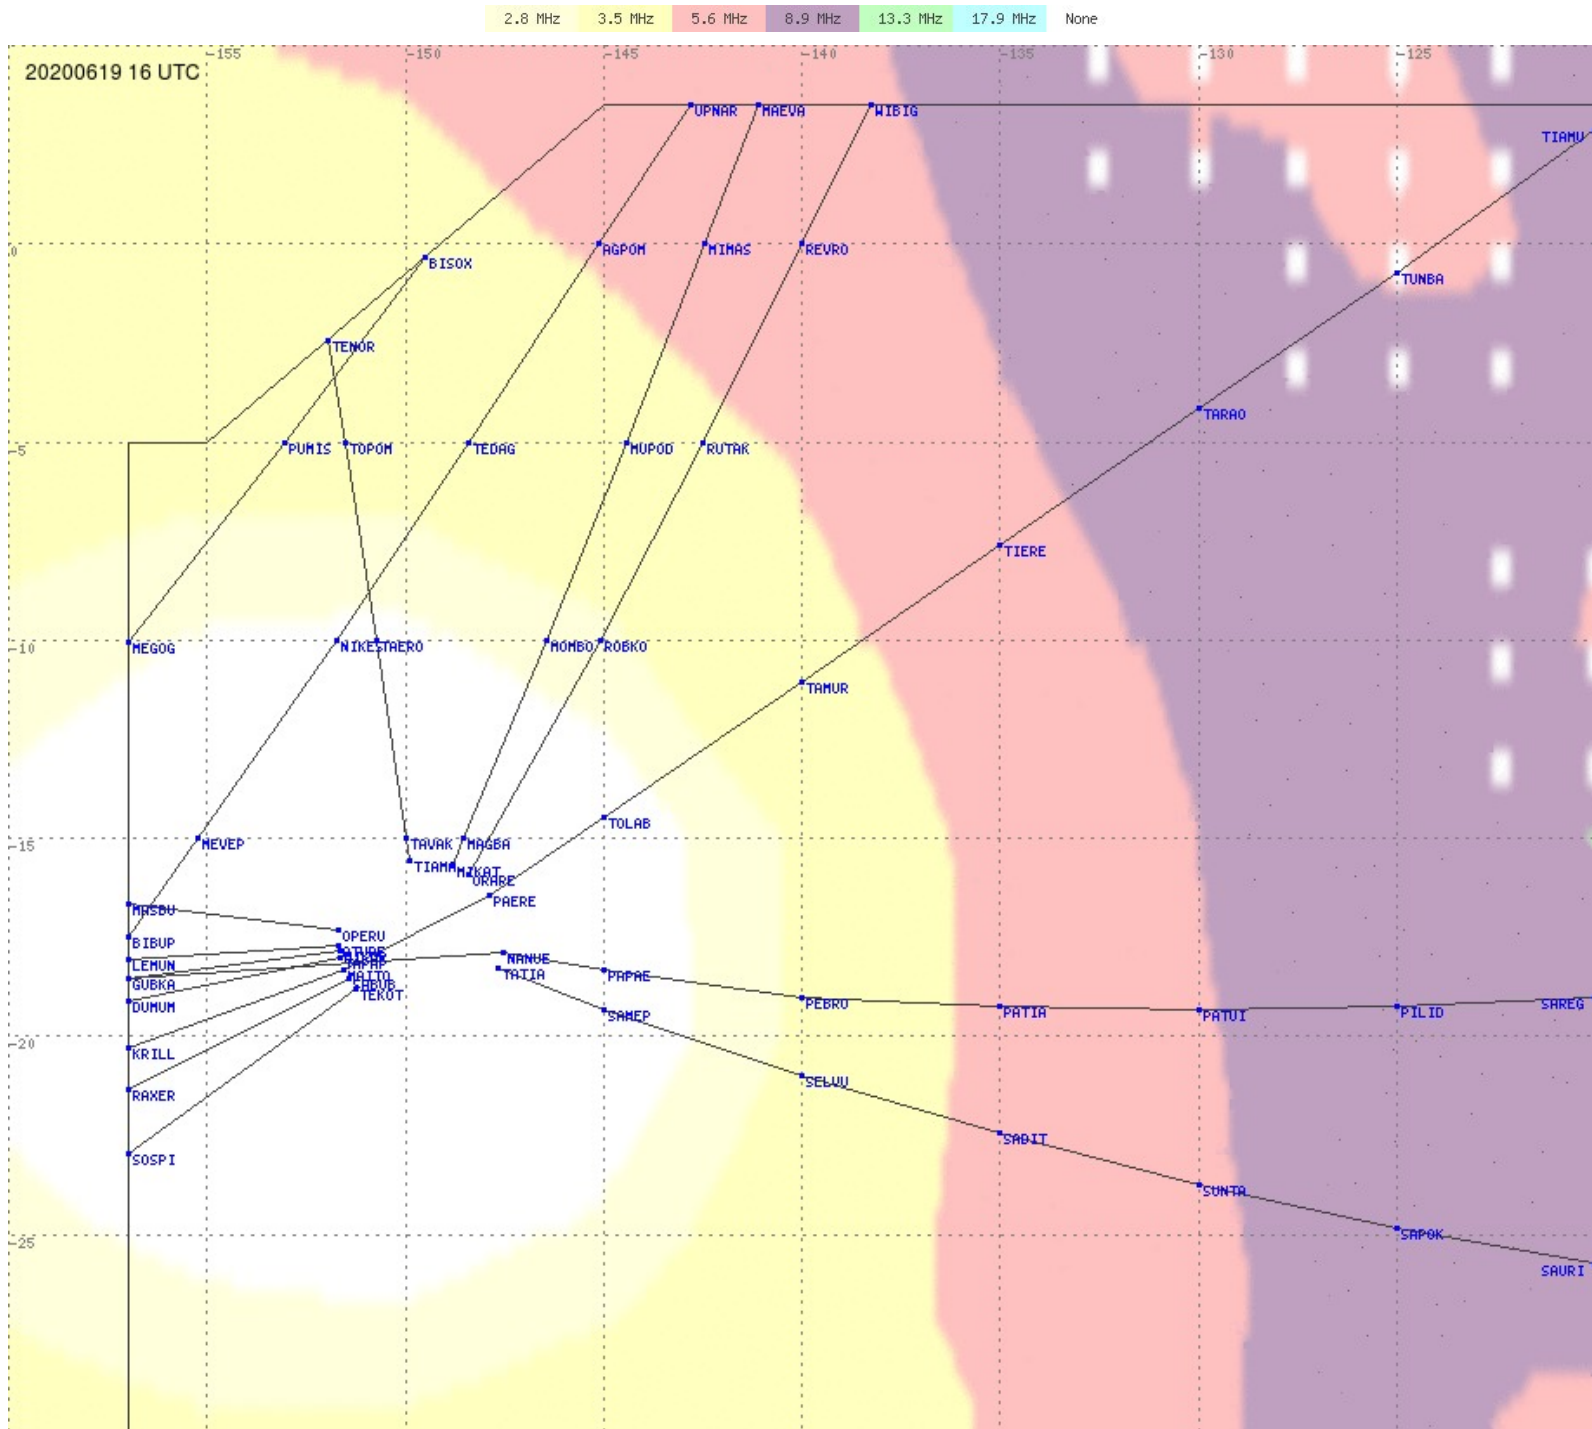

Tahiti FIR - HF Propag - 20200619

Tahiti FIR - HF Propag - 20200619

Tahiti FIR - HF Propag - 20200619

Tahiti FIR - HF Propag - 20200619

Tahiti FIR - HF Propag - 20200619

2.8 MHz
3.5 MHz
5.6 MHz
8.9 MHz
13.3 MHz
17.9 MHz
None

Tahiti FIR - HF Propag - 20200619

2.8 MHz
3.5 MHz
5.6 MHz
8.9 MHz
13.3 MHz
17.9 MHz
None

Tahiti FIR - HF Propag - 20200619

2.8 MHz
3.5 MHz
5.6 MHz
8.9 MHz
13.3 MHz
17.9 MHz
None

Tahiti FIR - HF Propag - 20200619

Tahiti FIR - HF Propag - 20200619

Tahiti FIR - HF Propag - 20200619

Tahiti FIR - HF Propag - 20200619

2.8 MHz 3.5 MHz 5.6 MHz 8.9 MHz 13.3 MHz 17.9 MHz None

Tahiti FIR - HF Propag - 20200619

2.8 MHz
3.5 MHz
5.6 MHz
8.9 MHz
13.3 MHz
17.9 MHz
None