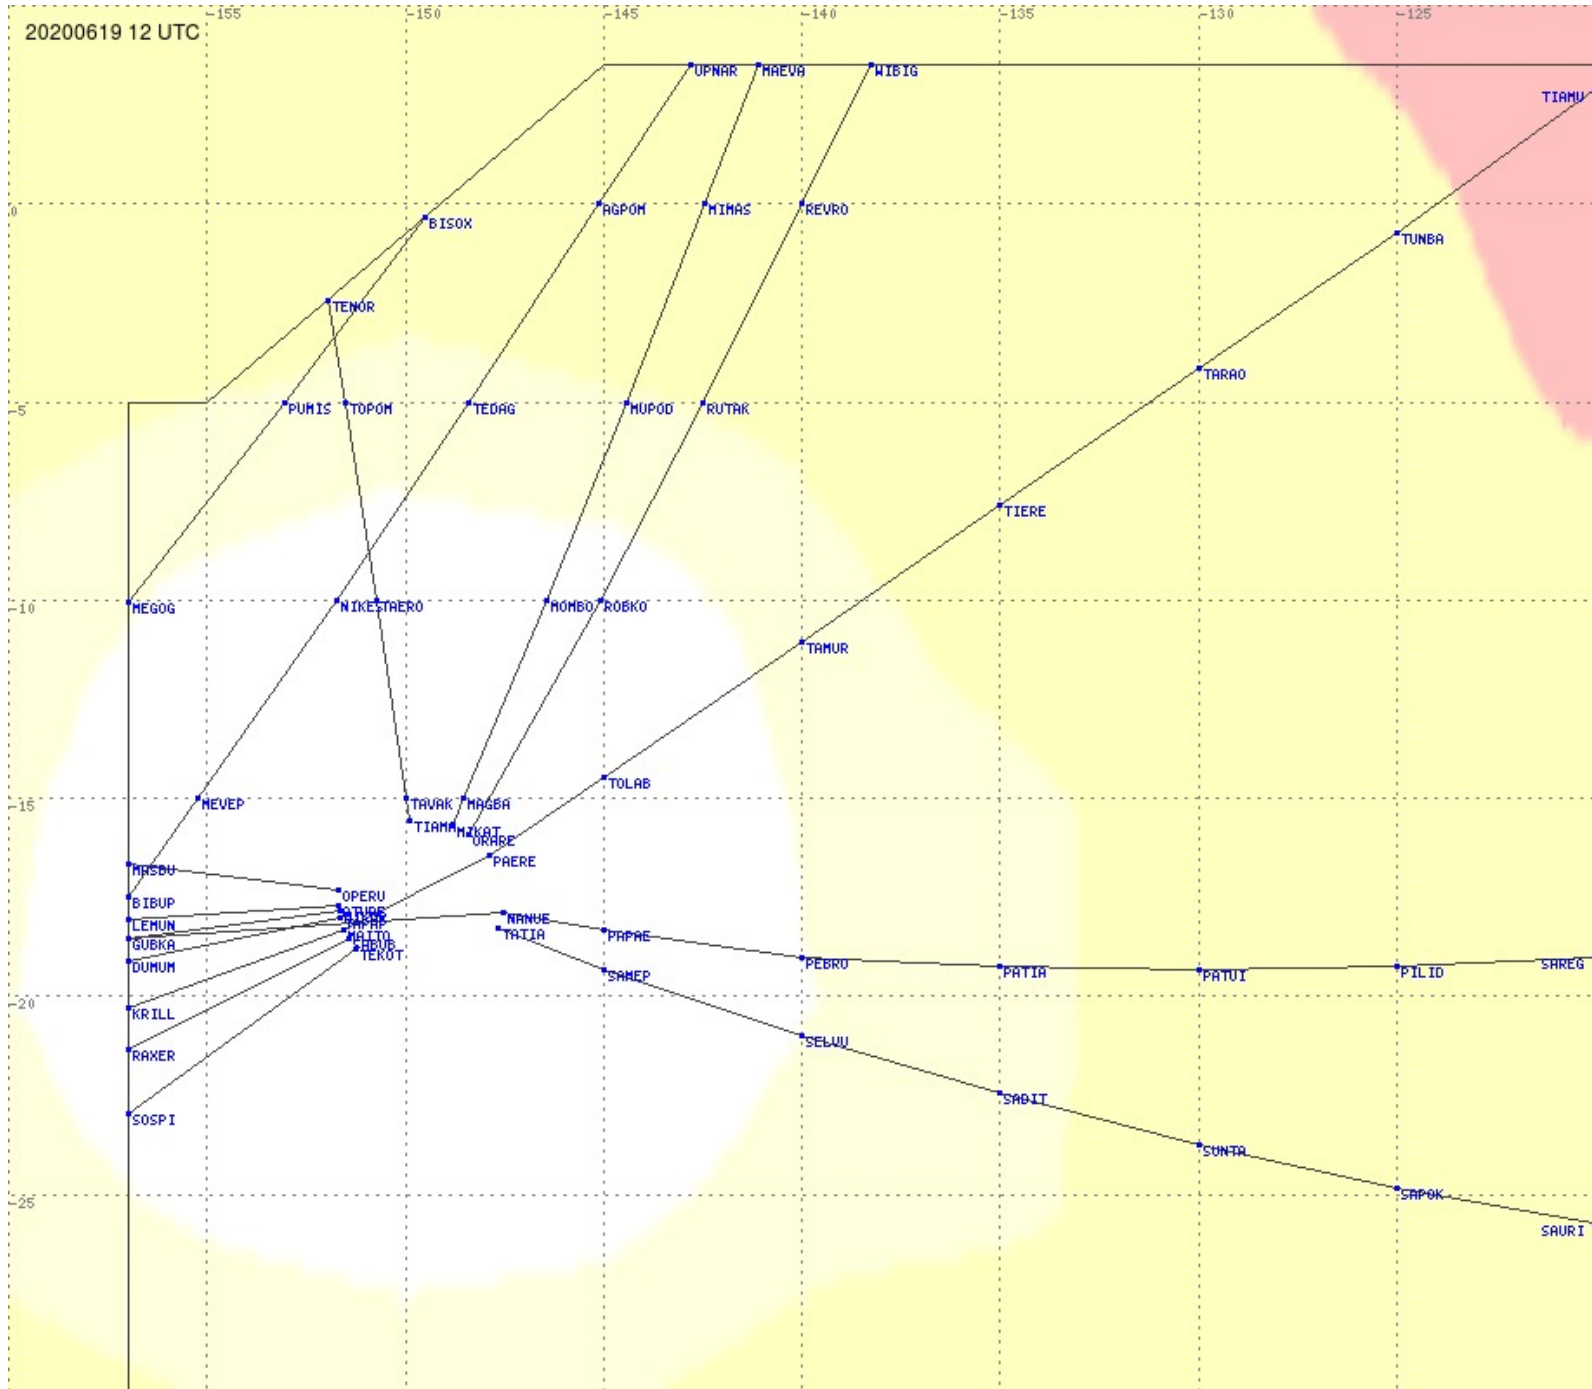

Tahiti FIR - HF Propag - 20200619

Tahiti FIR - HF Propag - 20200619

Tahiti FIR - HF Propag - 20200619

Tahiti FIR - HF Propag - 20200619

2.8 MHz
3.5 MHz
5.6 MHz
8.9 MHz
13.3 MHz
17.9 MHz
None

Tahiti FIR - HF Propag - 20200619

Tahiti FIR - HF Propag - 20200619

Tahiti FIR - HF Propag - 20200619

Tahiti FIR - HF Propag - 20200619

Tahiti FIR - HF Propag - 20200619

Tahiti FIR - HF Propag - 20200619

2.8 MHz
3.5 MHz
5.6 MHz
8.9 MHz
13.3 MHz
17.9 MHz
None

Tahiti FIR - HF Propag - 20200619

2.8 MHz
3.5 MHz
5.6 MHz
8.9 MHz
13.3 MHz
17.9 MHz
None

Tahiti FIR - HF Propag - 20200619

2.8 MHz
3.5 MHz
5.6 MHz
8.9 MHz
13.3 MHz
17.9 MHz
None

Tahiti FIR - HF Propag - 20200619