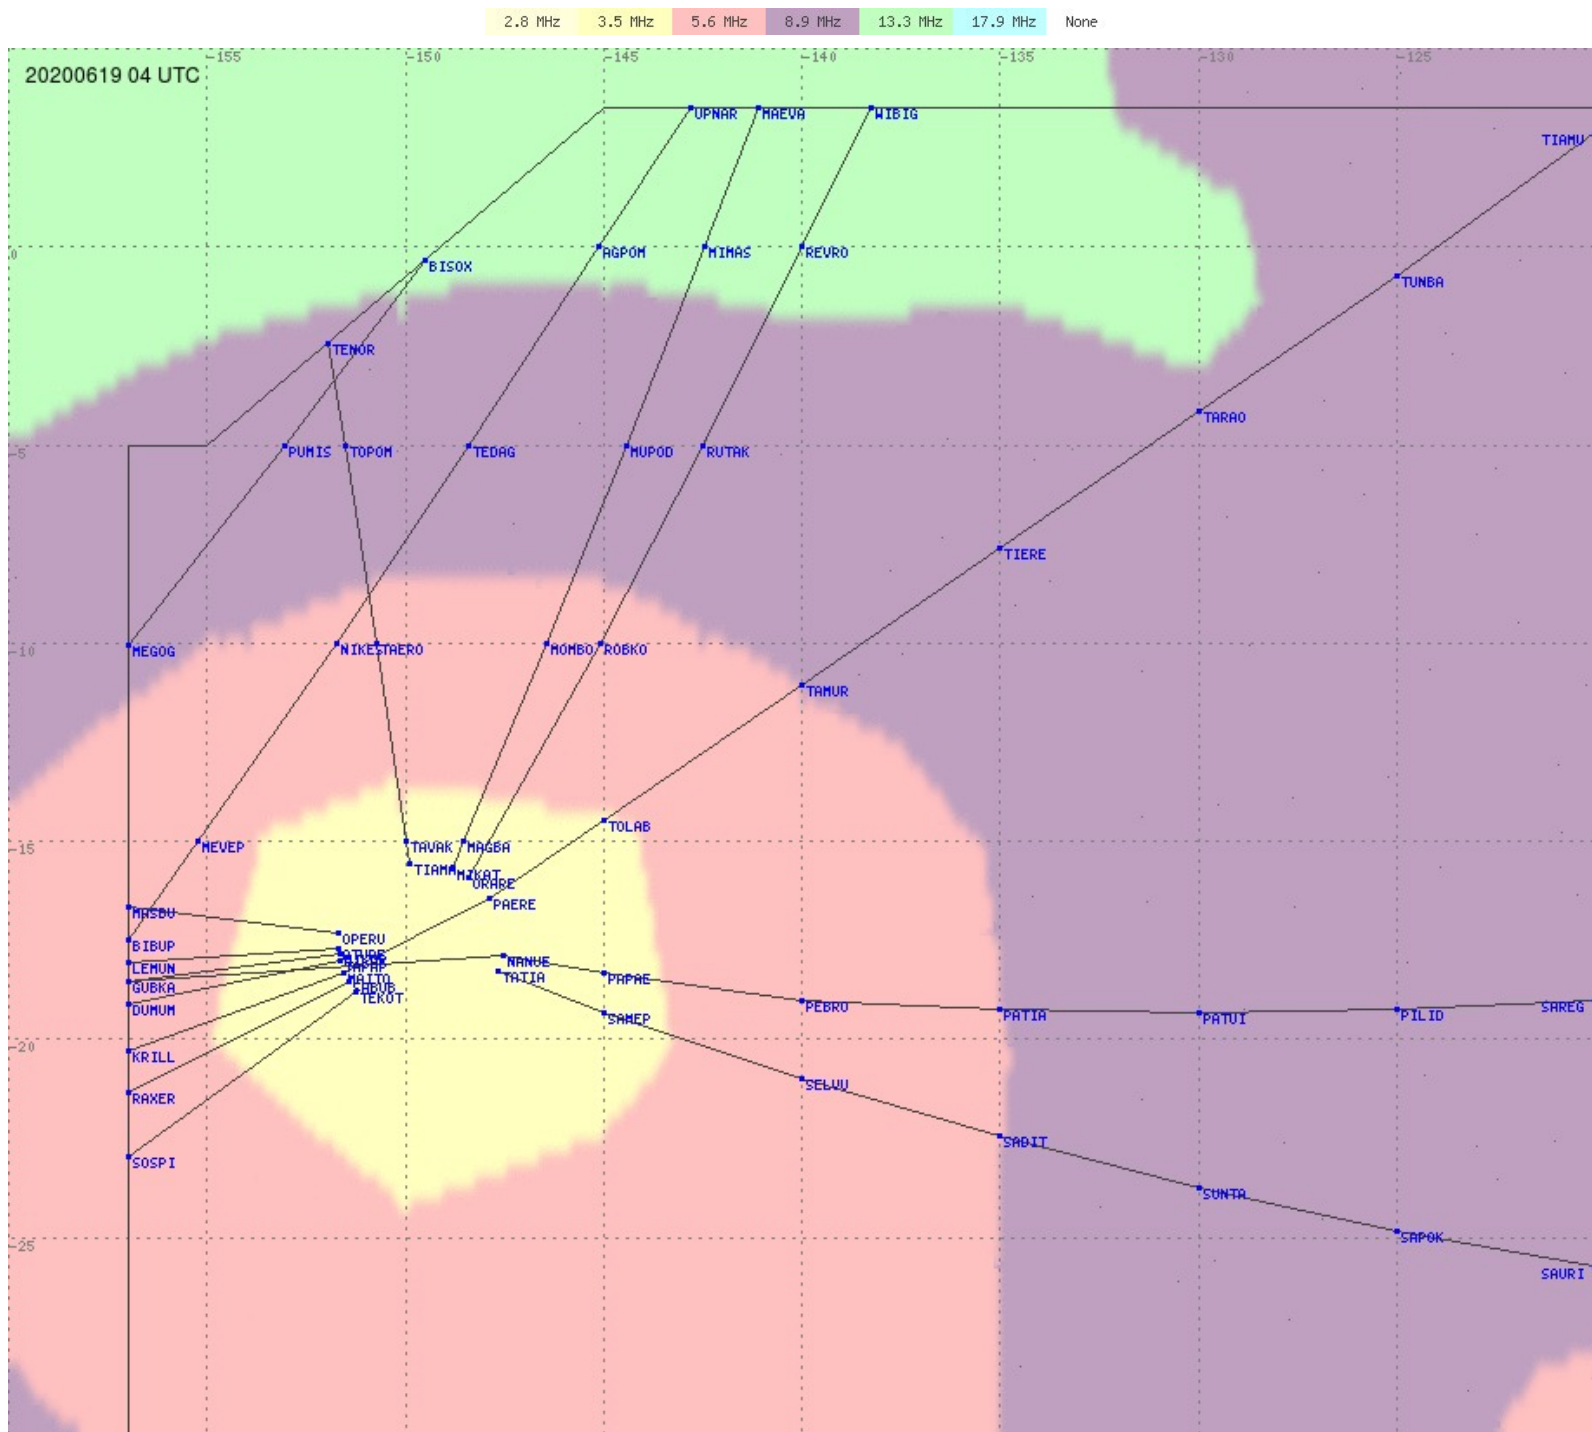

Tahiti FIR - HF Propag - 20200619

2.8 MHz 3.5 MHz 5.6 MHz 8.9 MHz 13.3 MHz 17.9 MHz None

Tahiti FIR - HF Propag - 20200619

2.8 MHz 3.5 MHz 5.6 MHz 8.9 MHz 13.3 MHz 17.9 MHz None

Tahiti FIR - HF Propag - 20200619

Tahiti FIR - HF Propag - 20200619

Tahiti FIR - HF Propag - 20200619

Tahiti FIR - HF Propag - 20200619

Tahiti FIR - HF Propag - 20200619

2.8 MHz
3.5 MHz
5.6 MHz
8.9 MHz
13.3 MHz
17.9 MHz
None

Tahiti FIR - HF Propag - 20200619