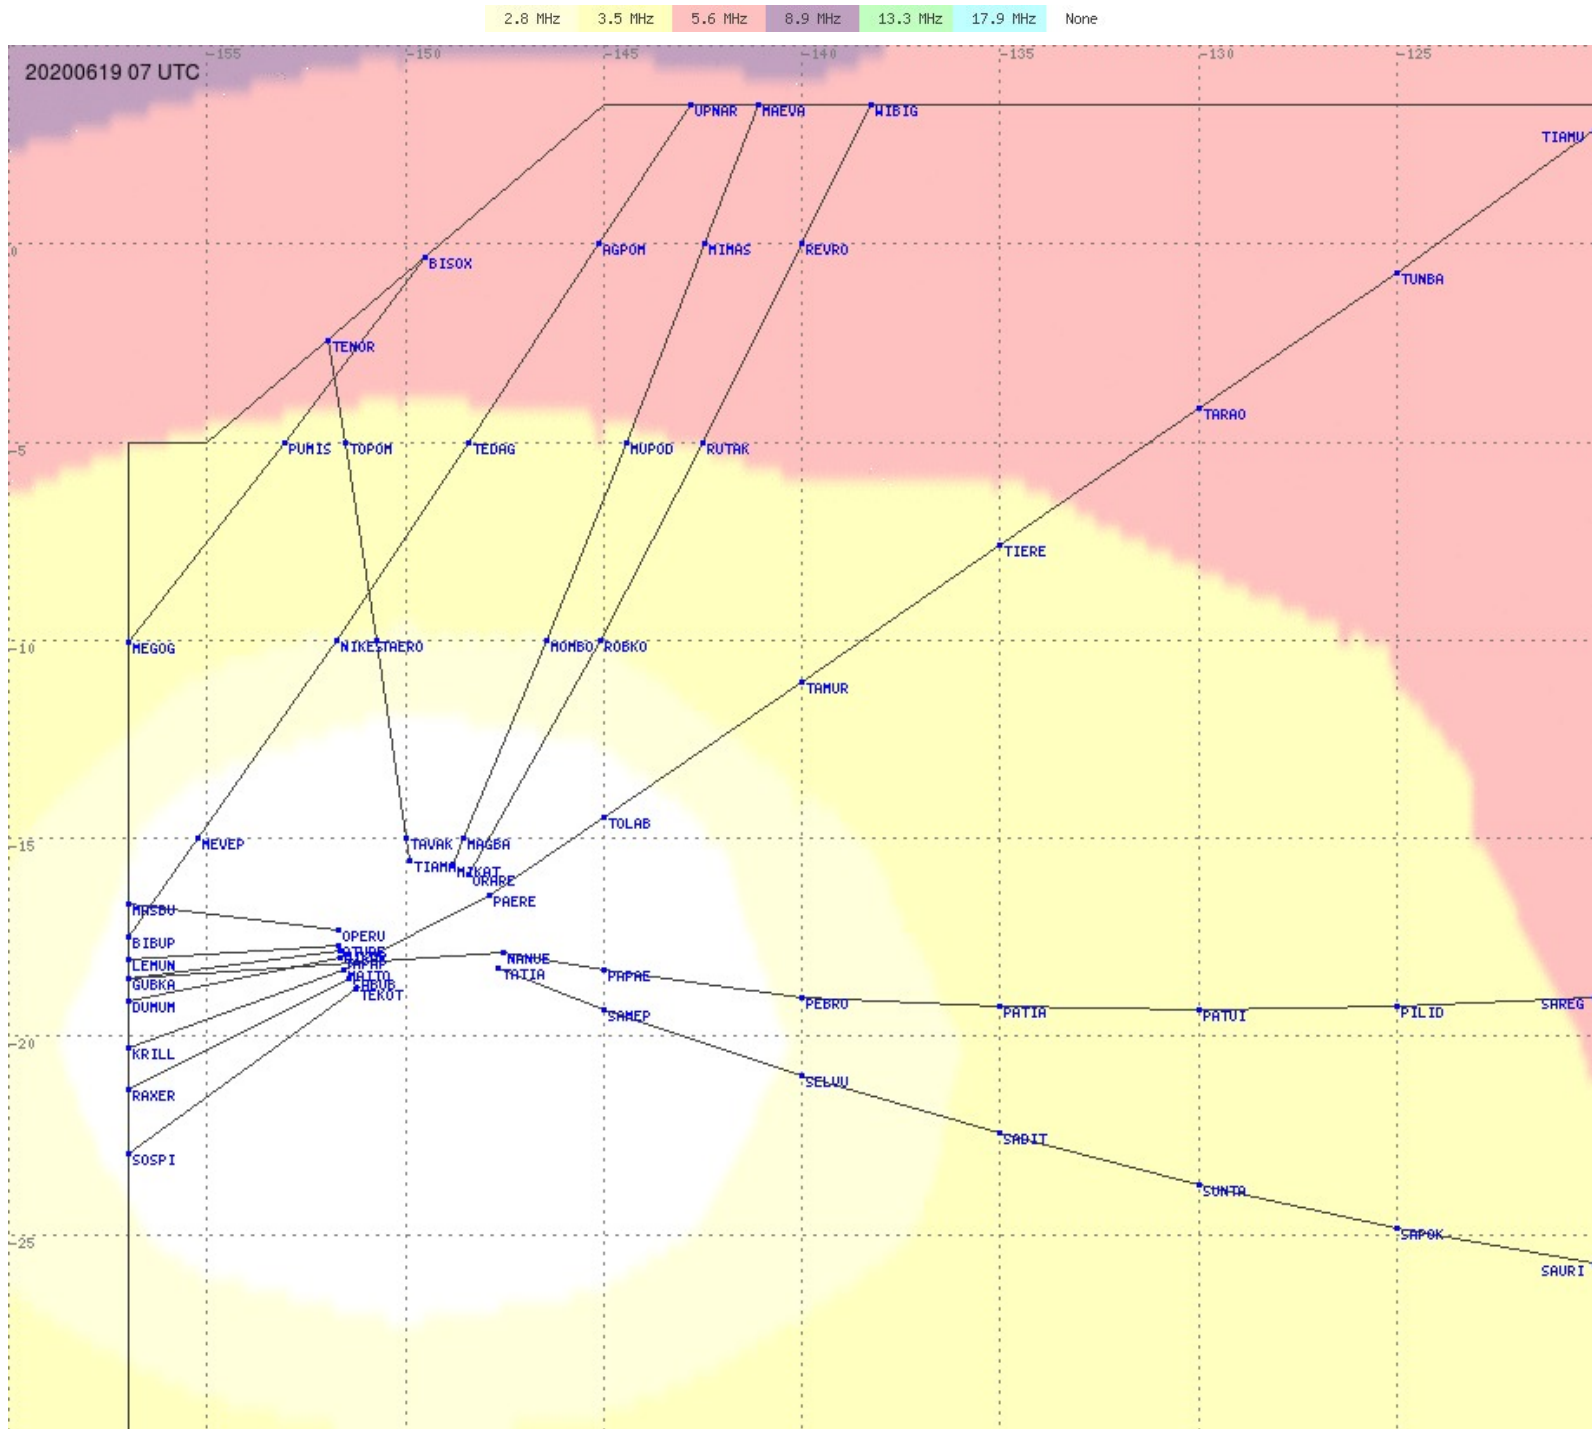

Tahiti FIR - HF Propag - 20200619

2.8 MHz 3.5 MHz 5.6 MHz 8.9 MHz 13.3 MHz 17.9 MHz None

Tahiti FIR - HF Propag - 20200619

2.8 MHz 3.5 MHz 5.6 MHz 8.9 MHz 13.3 MHz 17.9 MHz None

Tahiti FIR - HF Propag - 20200619

Tahiti FIR - HF Propag - 20200619

Tahiti FIR - HF Propag - 20200619

Tahiti FIR - HF Propag - 20200619

Tahiti FIR - HF Propag - 20200619

2.8 MHz
3.5 MHz
5.6 MHz
8.9 MHz
13.3 MHz
17.9 MHz
None

Tahiti FIR - HF Propag - 20200619

Tahiti FIR - HF Propag - 20200619

Tahiti FIR - HF Propag - 20200619

Tahiti FIR - HF Propag - 20200619

Tahiti FIR - HF Propag - 20200619

Tahiti FIR - HF Propag - 20200619

2.8 MHz
3.5 MHz
5.6 MHz
8.9 MHz
13.3 MHz
17.9 MHz
None