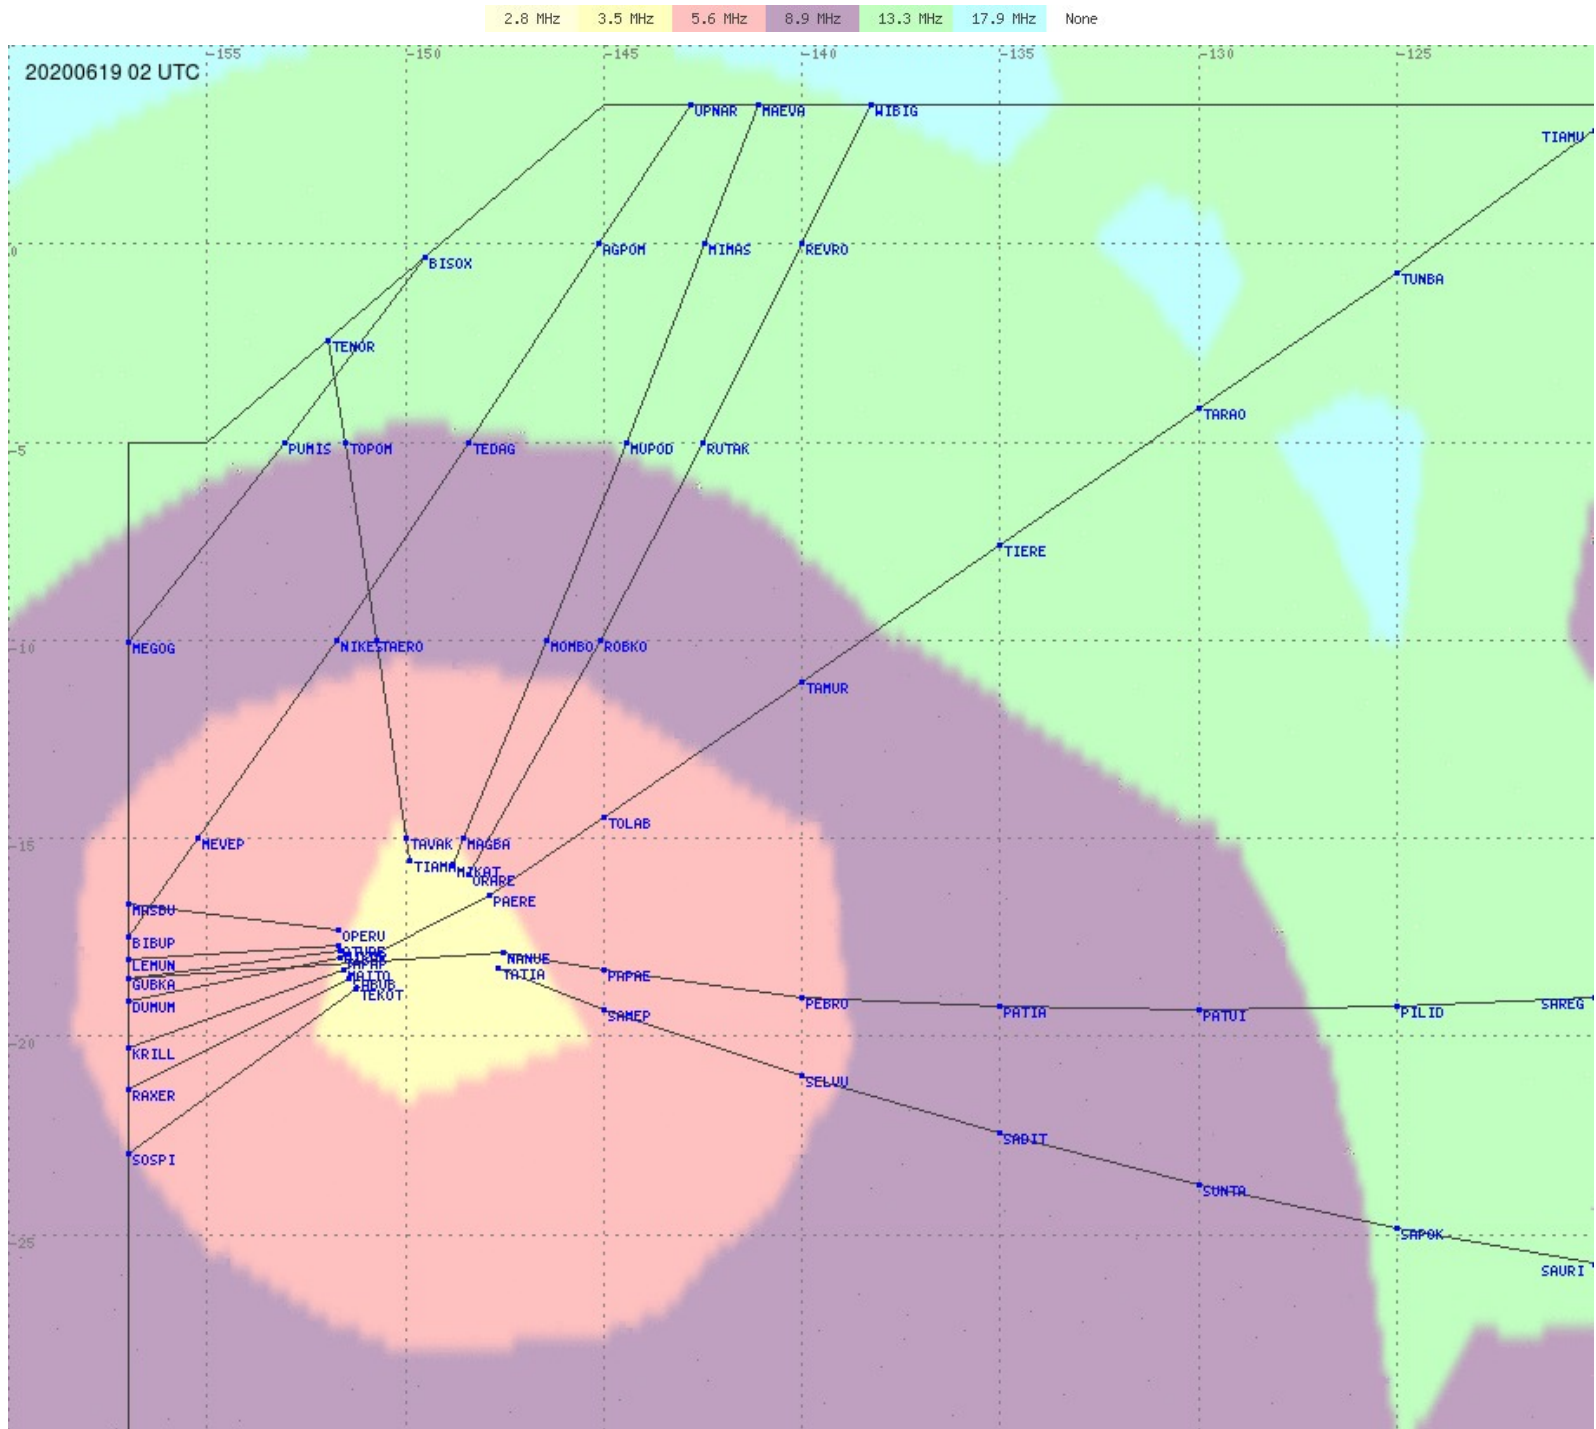

Tahiti FIR - HF Propag - 20200619

2.8 MHz 3.5 MHz 5.6 MHz 8.9 MHz 13.3 MHz 17.9 MHz None

Tahiti FIR - HF Propag - 20200619

2.8 MHz 3.5 MHz 5.6 MHz 8.9 MHz 13.3 MHz 17.9 MHz None

Tahiti FIR - HF Propag - 20200619

Tahiti FIR - HF Propag - 20200619

Tahiti FIR - HF Propag - 20200619

Tahiti FIR - HF Propag - 20200619

Tahiti FIR - HF Propag - 20200619

2.8 MHz
3.5 MHz
5.6 MHz
8.9 MHz
13.3 MHz
17.9 MHz
None

Tahiti FIR - HF Propag - 20200619