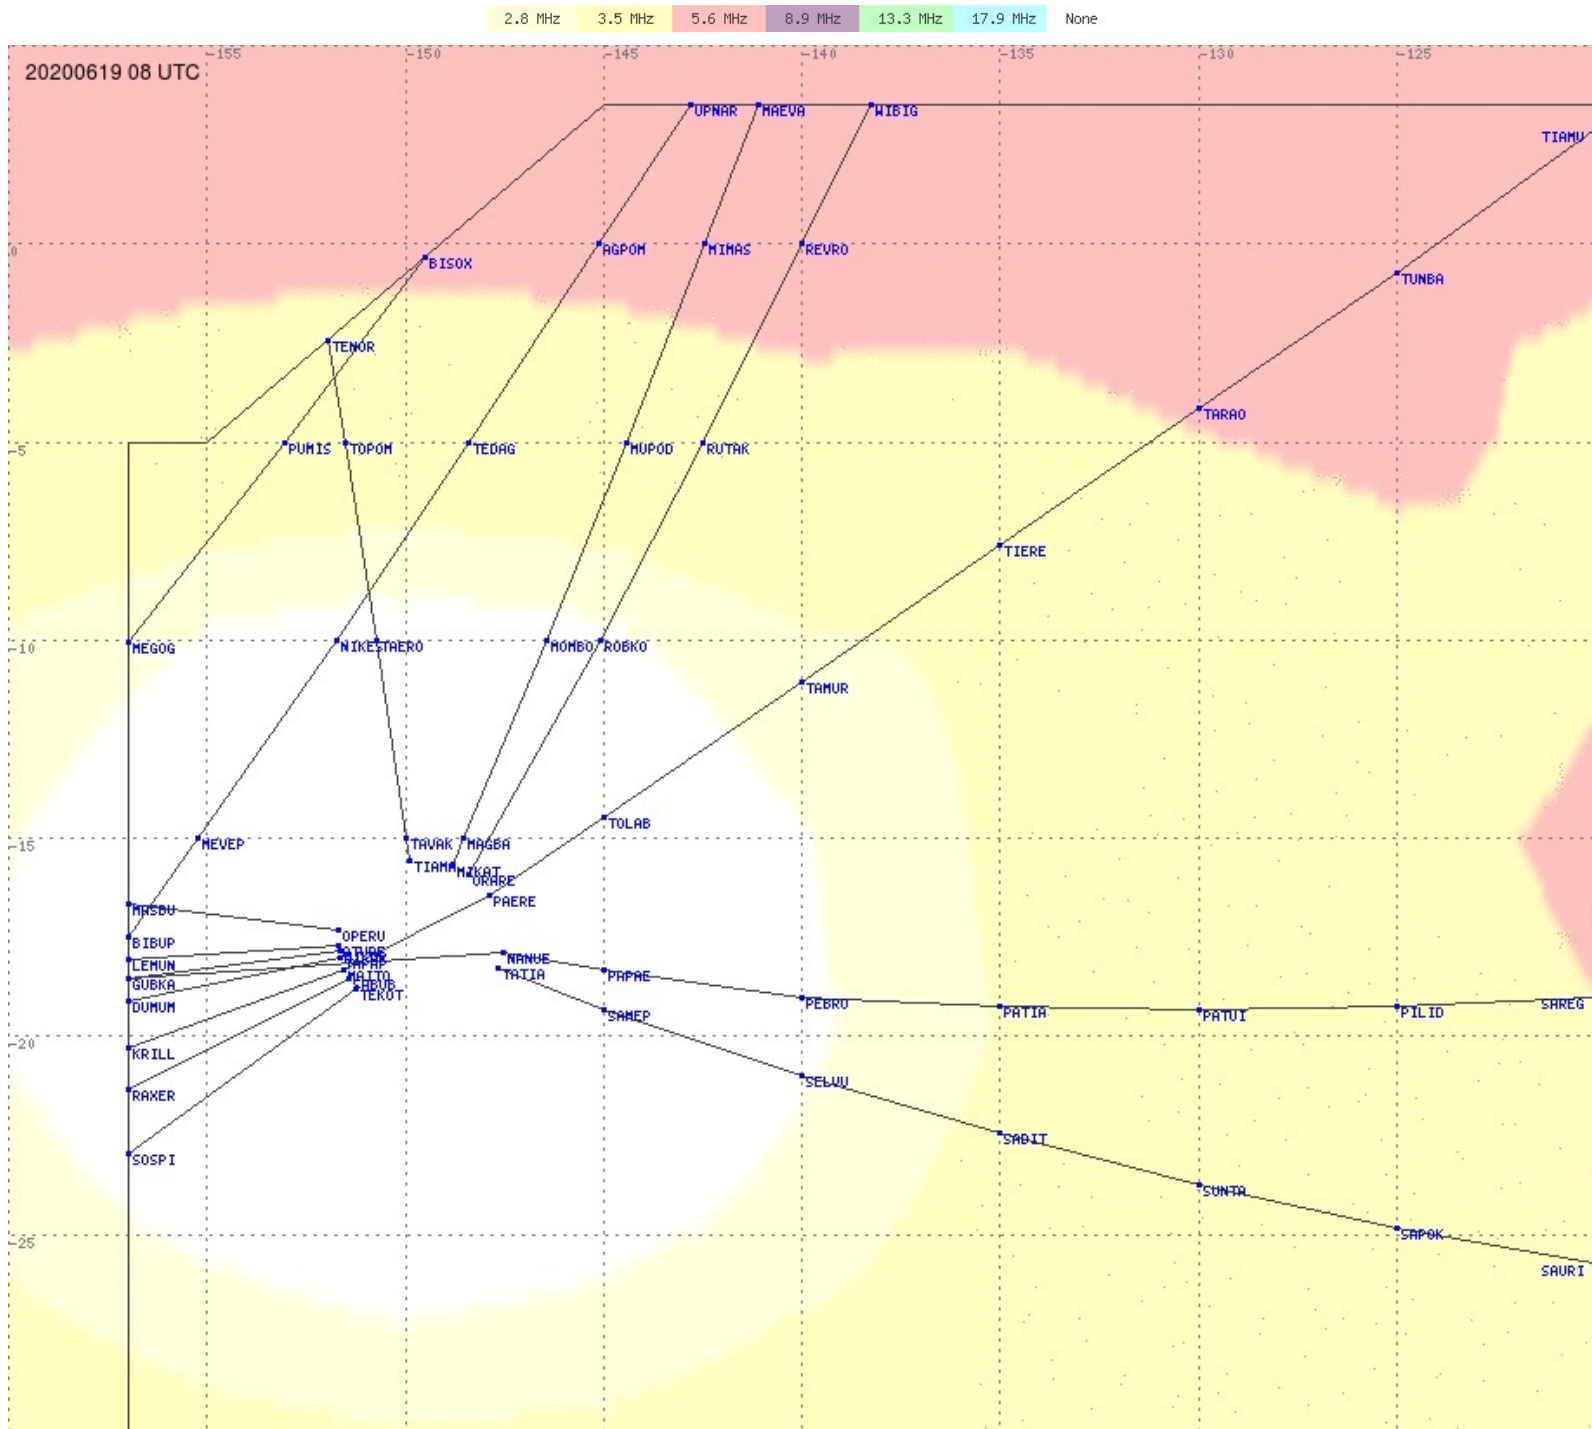

Tahiti FIR - HF Propag - 20200619

2.8 MHz 3.5 MHz 5.6 MHz 8.9 MHz 13.3 MHz 17.9 MHz None

Tahiti FIR - HF Propag - 20200619

2.8 MHz 3.5 MHz 5.6 MHz 8.9 MHz 13.3 MHz 17.9 MHz None

Tahiti FIR - HF Propag - 20200619

Tahiti FIR - HF Propag - 20200619

Tahiti FIR - HF Propag - 20200619

Tahiti FIR - HF Propag - 20200619

Tahiti FIR - HF Propag - 20200619

2.8 MHz
3.5 MHz
5.6 MHz
8.9 MHz
13.3 MHz
17.9 MHz
None

Tahiti FIR - HF Propag - 20200619

Tahiti FIR - HF Propag - 20200619

Tahiti FIR - HF Propag - 20200619

Tahiti FIR - HF Propag - 20200619

Tahiti FIR - HF Propag - 20200619

Tahiti FIR - HF Propag - 20200619

2.8 MHz
3.5 MHz
5.6 MHz
8.9 MHz
13.3 MHz
17.9 MHz
None