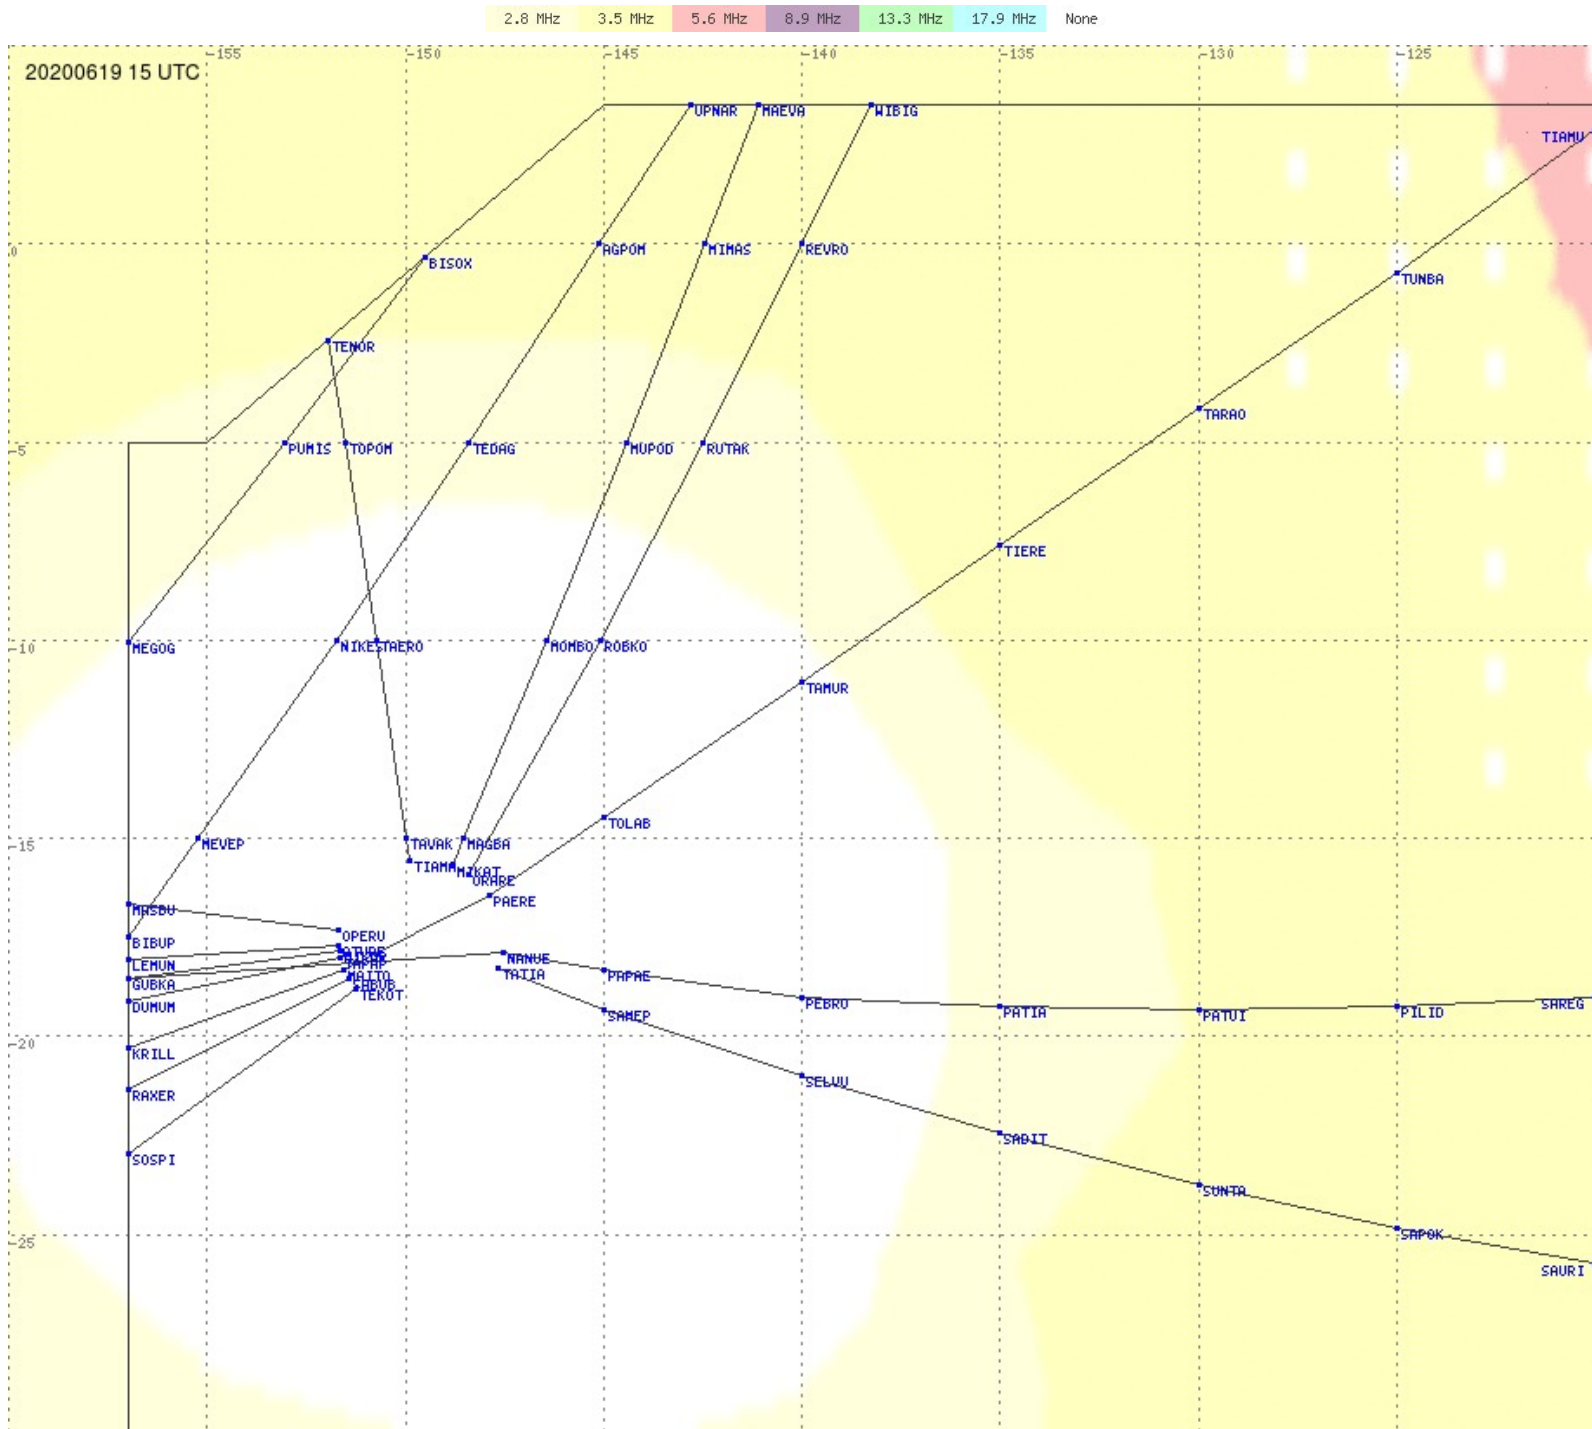

Tahiti FIR - HF Propag - 20200619

Tahiti FIR - HF Propag - 20200619

Tahiti FIR - HF Propag - 20200619

Tahiti FIR - HF Propag - 20200619

Tahiti FIR - HF Propag - 20200619

2.8 MHz
3.5 MHz
5.6 MHz
8.9 MHz
13.3 MHz
17.9 MHz
None

Tahiti FIR - HF Propag - 20200619

2.8 MHz
3.5 MHz
5.6 MHz
8.9 MHz
13.3 MHz
17.9 MHz
None

Tahiti FIR - HF Propag - 20200619

2.8 MHz
3.5 MHz
5.6 MHz
8.9 MHz
13.3 MHz
17.9 MHz
None

Tahiti FIR - HF Propag - 20200619

Tahiti FIR - HF Propag - 20200619

Tahiti FIR - HF Propag - 20200619

Tahiti FIR - HF Propag - 20200619

2.8 MHz 3.5 MHz 5.6 MHz 8.9 MHz 13.3 MHz 17.9 MHz None

Tahiti FIR - HF Propag - 20200619

2.8 MHz
3.5 MHz
5.6 MHz
8.9 MHz
13.3 MHz
17.9 MHz
None