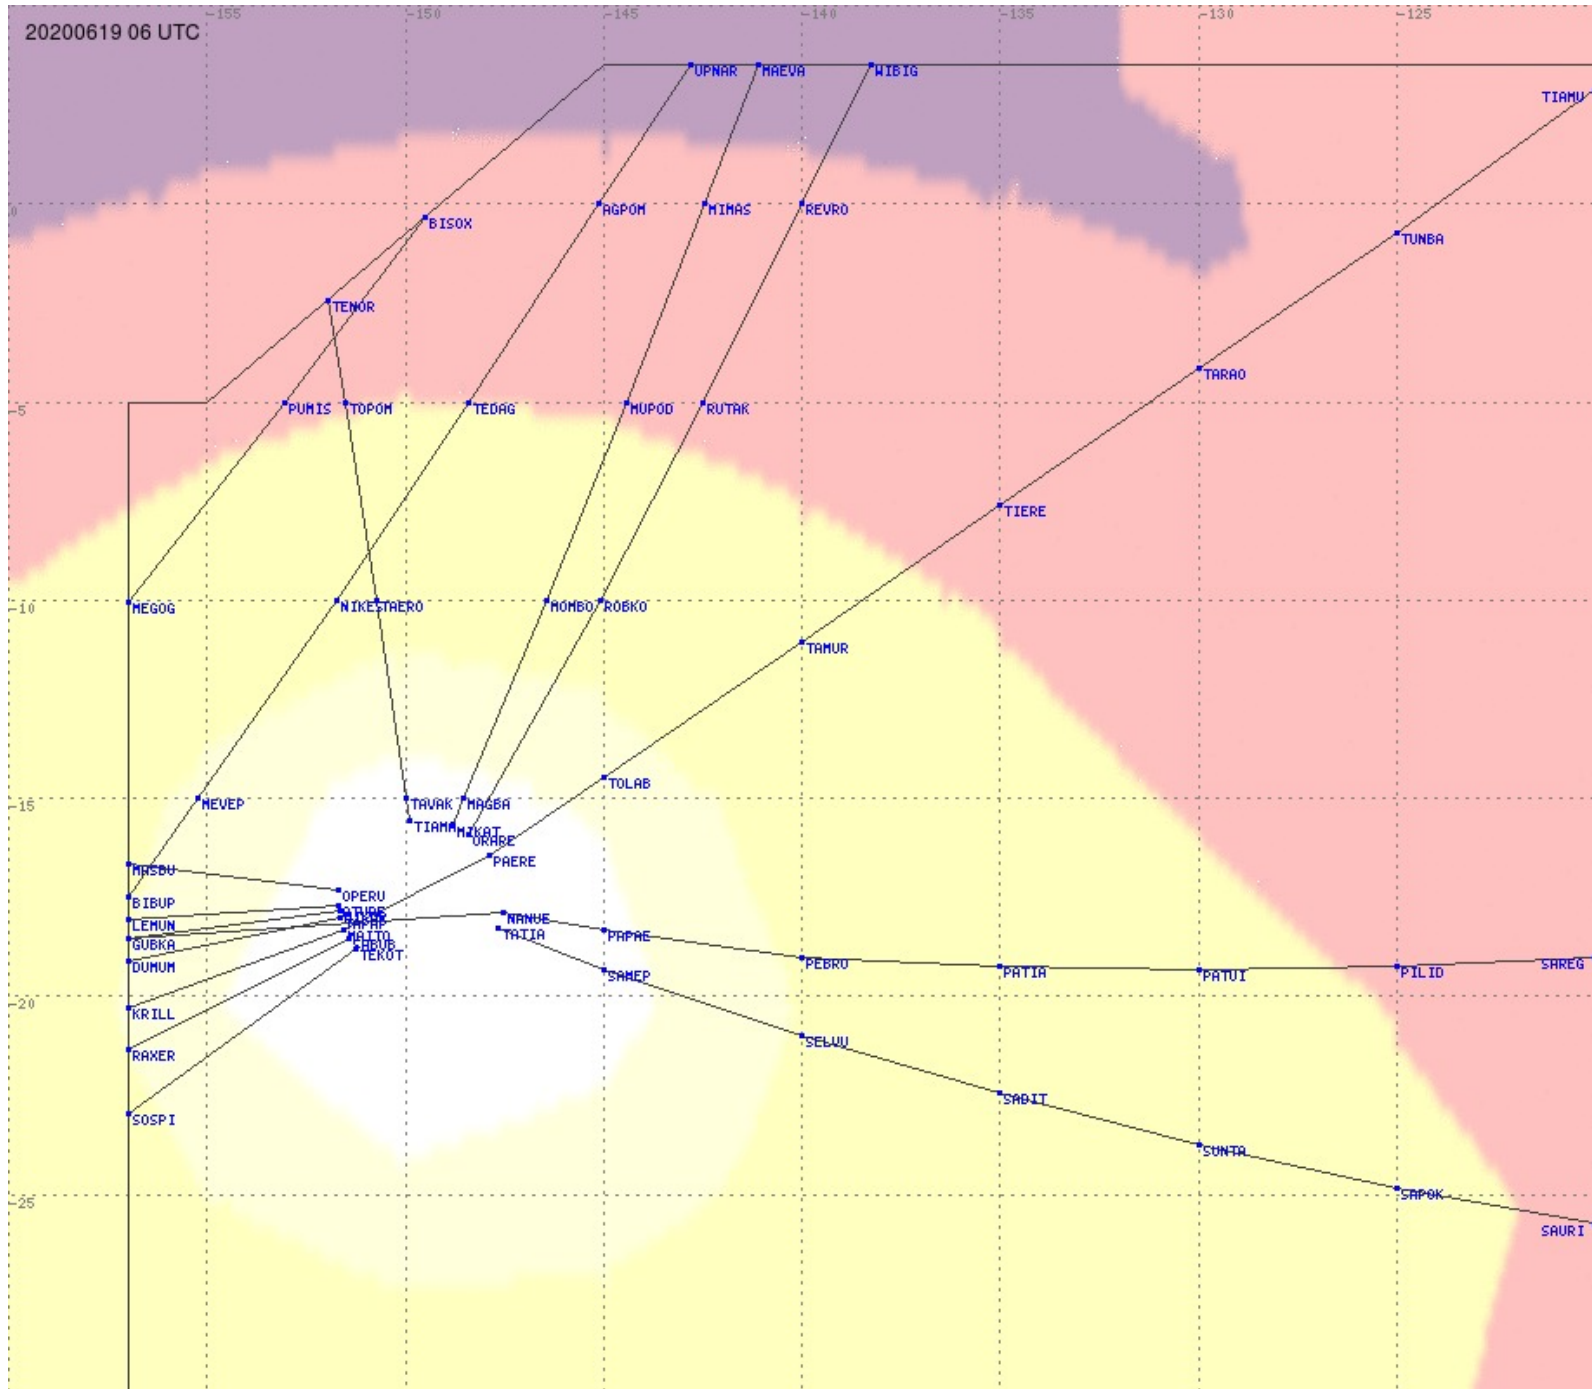

Tahiti FIR - HF Propag - 20200619

Tahiti FIR - HF Propag - 20200619

Tahiti FIR - HF Propag - 20200619

Tahiti FIR - HF Propag - 20200619

2.8 MHz
3.5 MHz
5.6 MHz
8.9 MHz
13.3 MHz
17.9 MHz
None

Tahiti FIR - HF Propag - 20200619

Tahiti FIR - HF Propag - 20200619

Tahiti FIR - HF Propag - 20200619

Tahiti FIR - HF Propag - 20200619

Tahiti FIR - HF Propag - 20200619

Tahiti FIR - HF Propag - 20200619

2.8 MHz
3.5 MHz
5.6 MHz
8.9 MHz
13.3 MHz
17.9 MHz
None