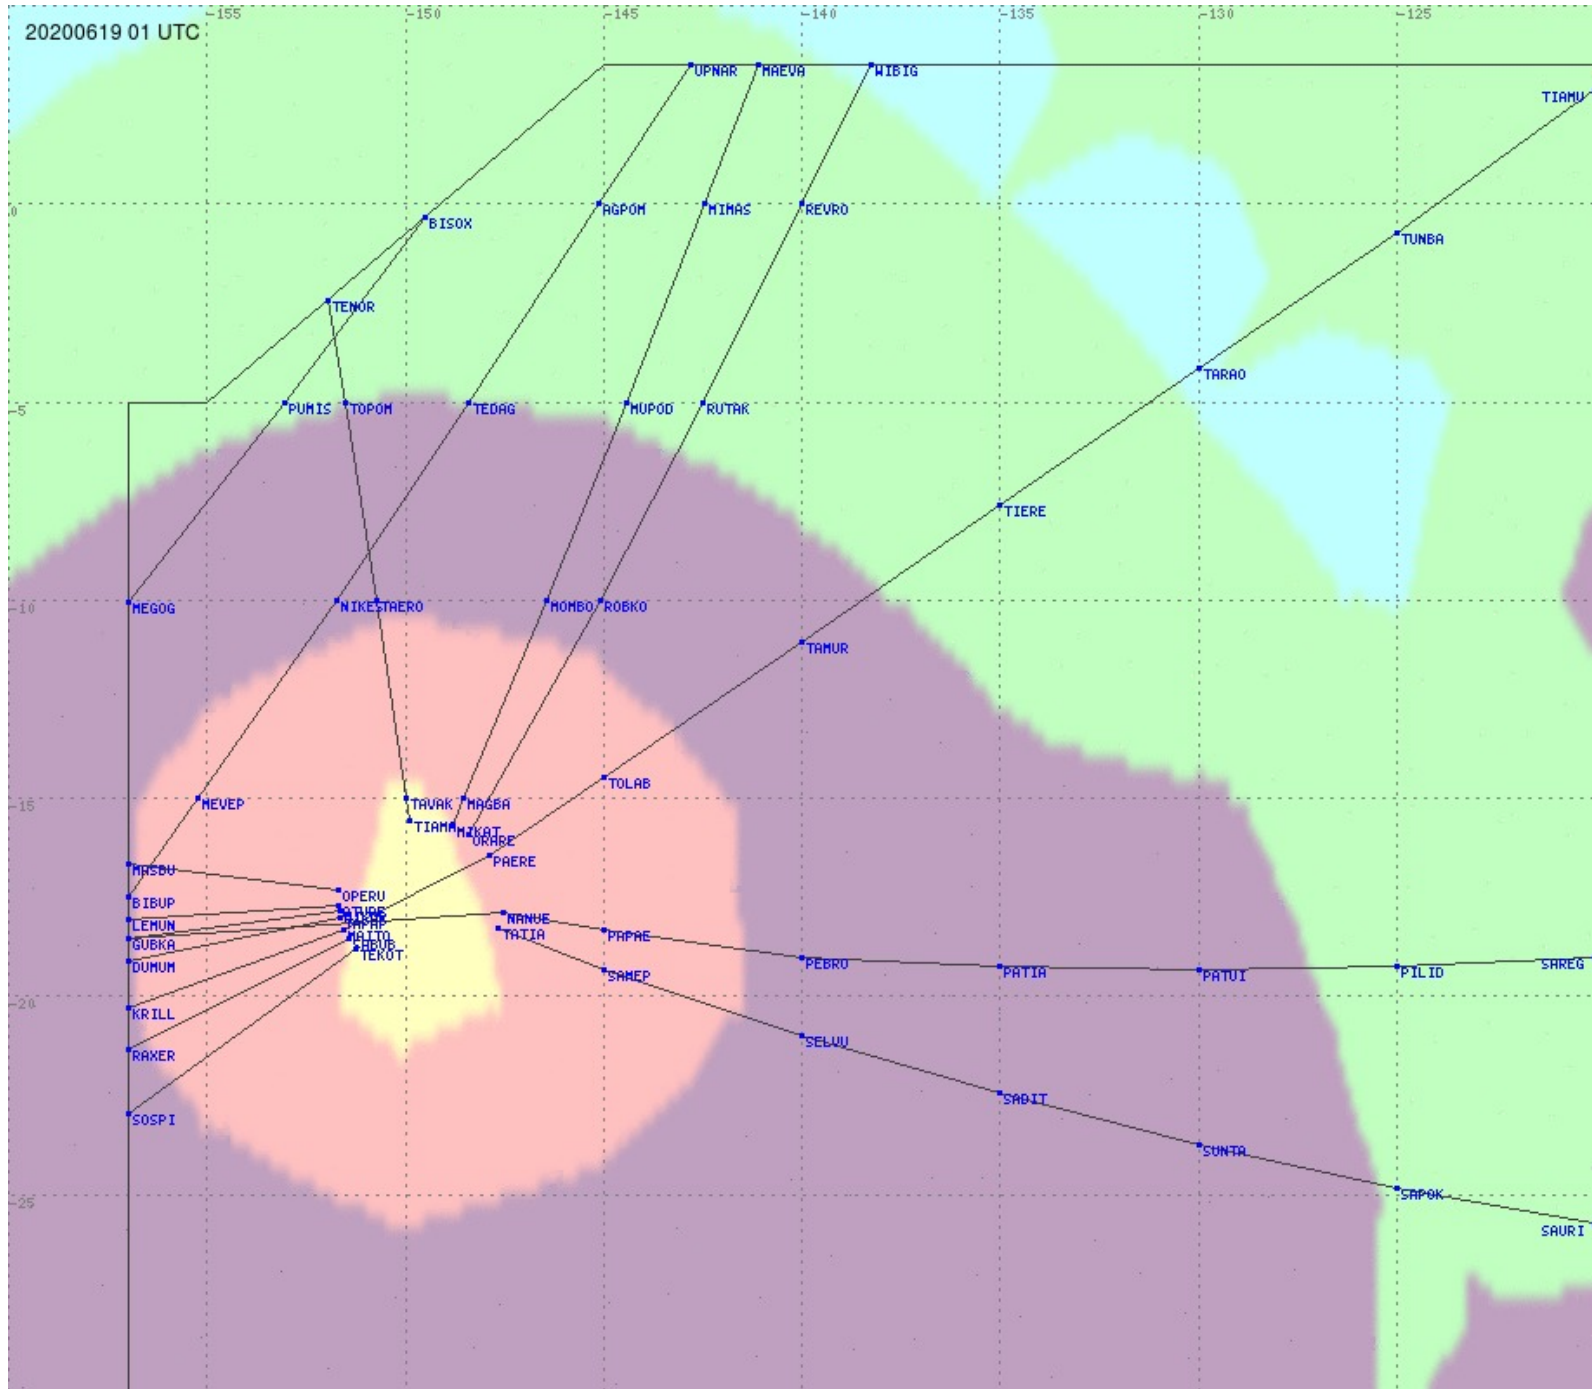

Tahiti FIR - HF Propag - 20200619

2.8 MHz 3.5 MHz 5.6 MHz 8.9 MHz 13.3 MHz 17.9 MHz None

Tahiti FIR - HF Propag - 20200619

2.8 MHz 3.5 MHz 5.6 MHz 8.9 MHz 13.3 MHz 17.9 MHz None

Tahiti FIR - HF Propag - 20200619

Tahiti FIR - HF Propag - 20200619

Tahiti FIR - HF Propag - 20200619

Tahiti FIR - HF Propag - 20200619

Tahiti FIR - HF Propag - 20200619

2.8 MHz
3.5 MHz
5.6 MHz
8.9 MHz
13.3 MHz
17.9 MHz
None

Tahiti FIR - HF Propag - 20200619