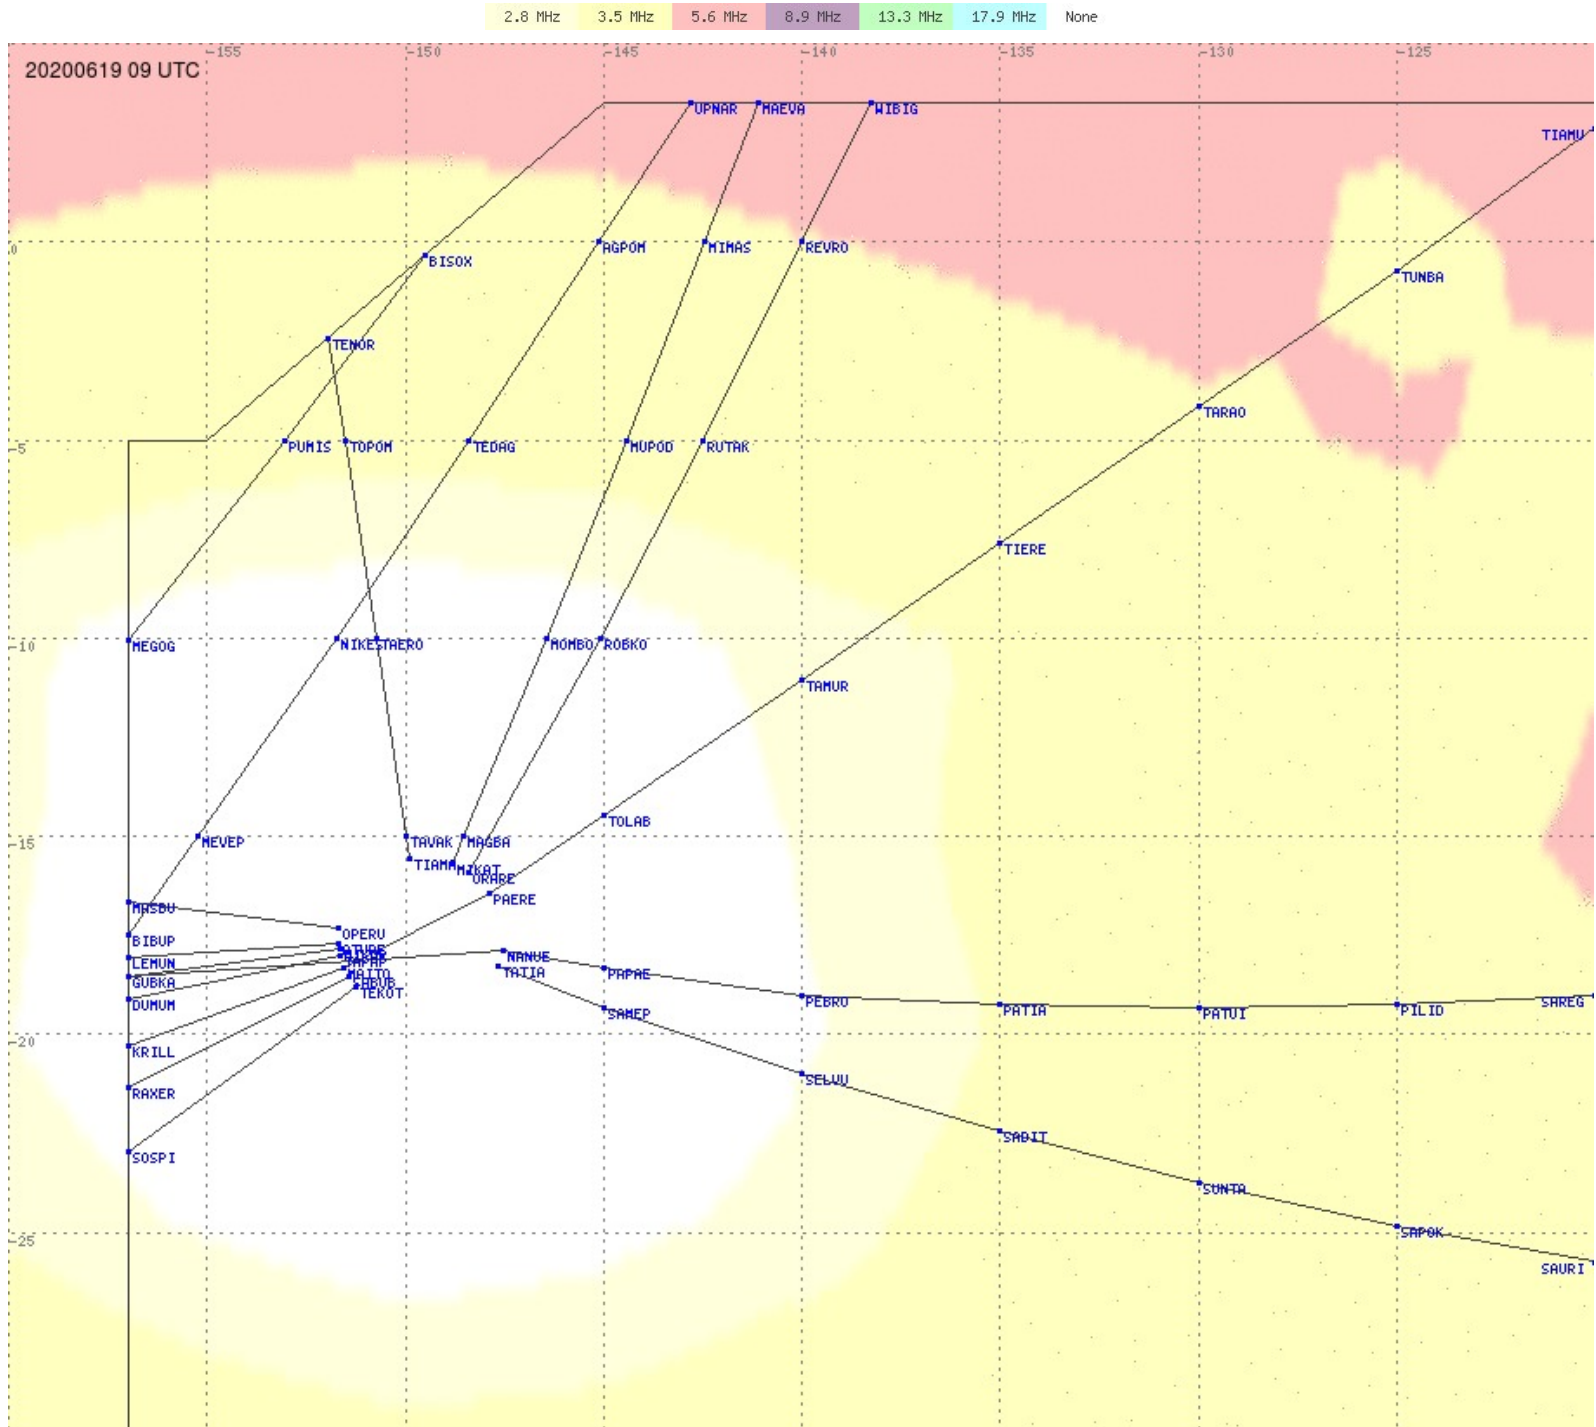

Tahiti FIR - HF Propag - 20200619

2.8 MHz 3.5 MHz 5.6 MHz 8.9 MHz 13.3 MHz 17.9 MHz None

Tahiti FIR - HF Propag - 20200619

2.8 MHz 3.5 MHz 5.6 MHz 8.9 MHz 13.3 MHz 17.9 MHz None

Tahiti FIR - HF Propag - 20200619

Tahiti FIR - HF Propag - 20200619

Tahiti FIR - HF Propag - 20200619

Tahiti FIR - HF Propag - 20200619

Tahiti FIR - HF Propag - 20200619

2.8 MHz
3.5 MHz
5.6 MHz
8.9 MHz
13.3 MHz
17.9 MHz
None

Tahiti FIR - HF Propag - 20200619

Tahiti FIR - HF Propag - 20200619

Tahiti FIR - HF Propag - 20200619

Tahiti FIR - HF Propag - 20200619

Tahiti FIR - HF Propag - 20200619

Tahiti FIR - HF Propag - 20200619

2.8 MHz
3.5 MHz
5.6 MHz
8.9 MHz
13.3 MHz
17.9 MHz
None