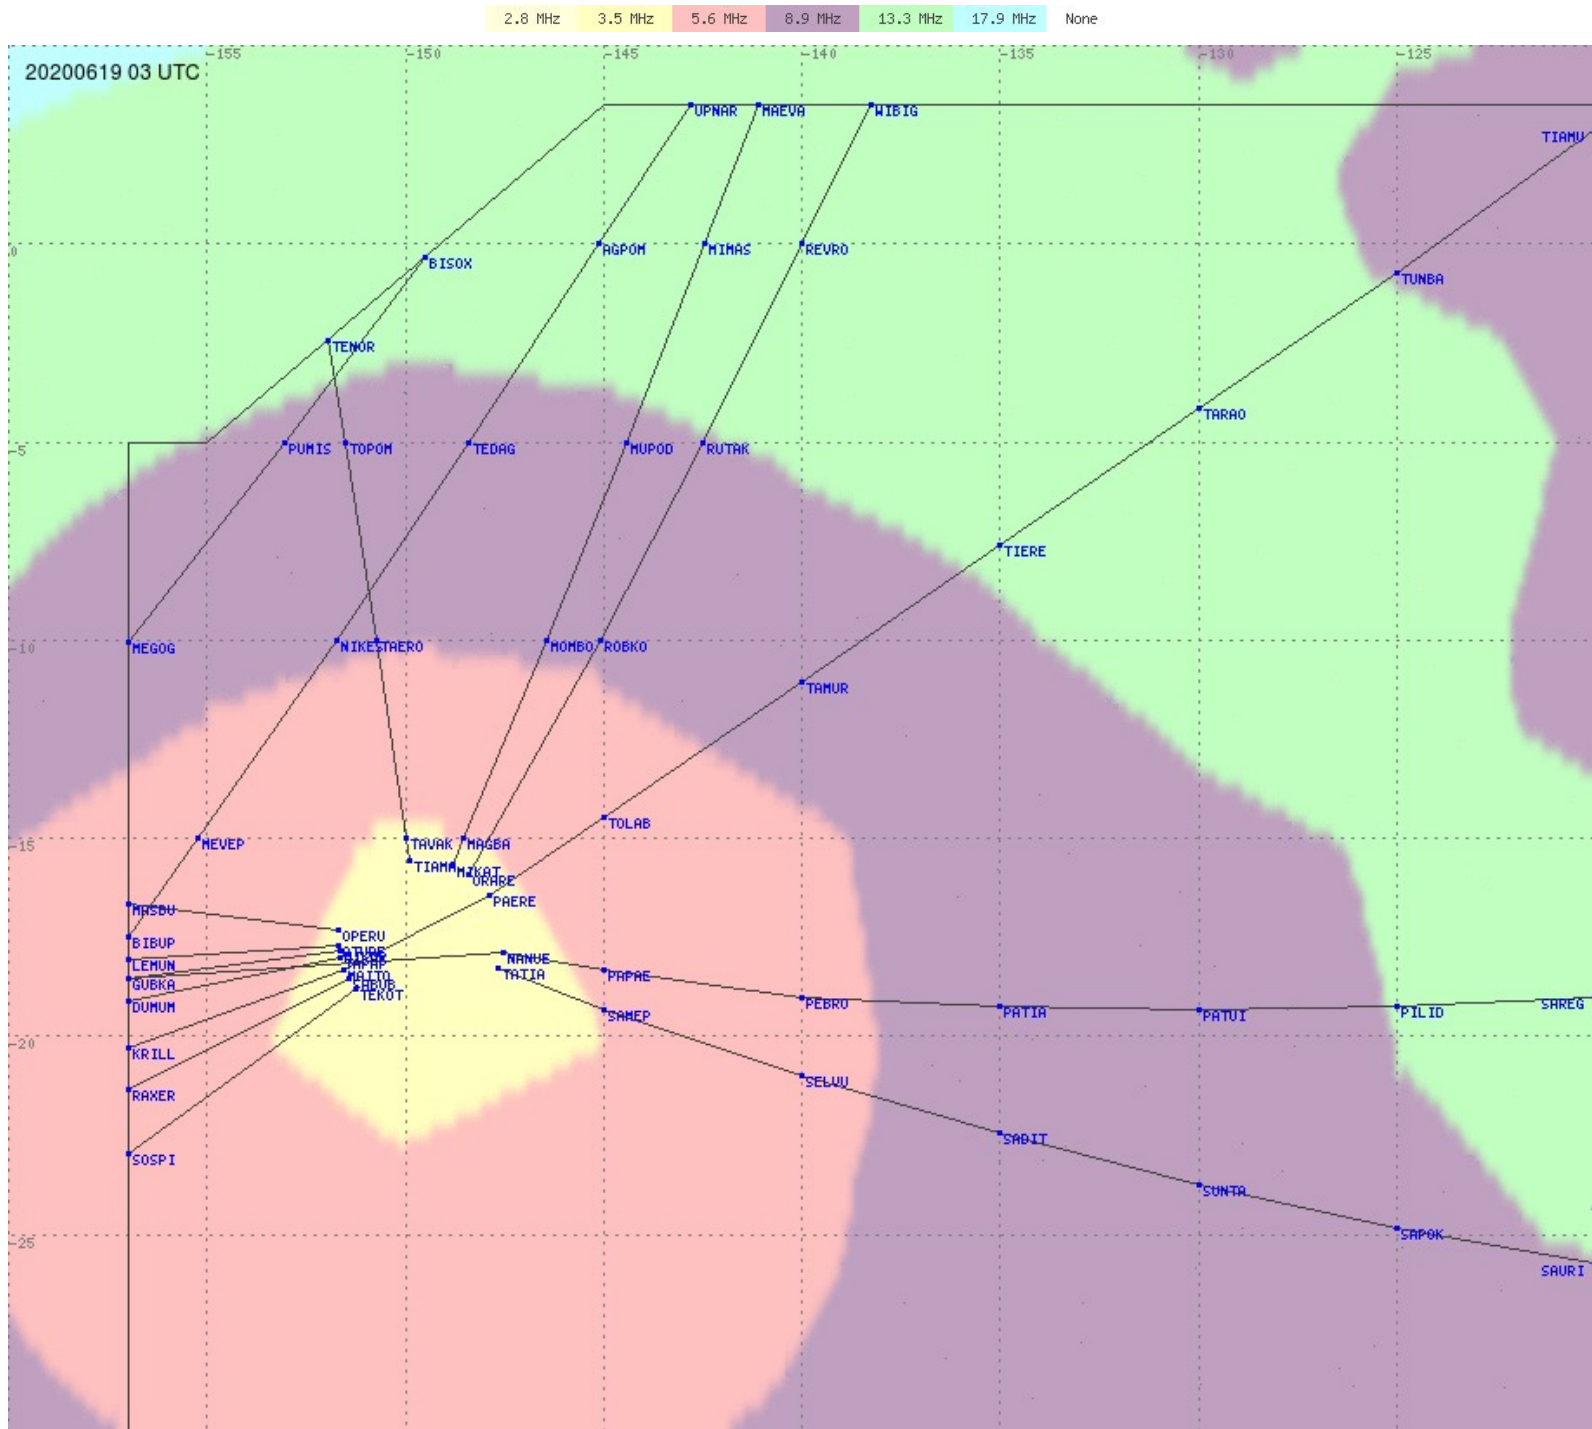

Tahiti FIR - HF Propag - 20200619

2.8 MHz 3.5 MHz 5.6 MHz 8.9 MHz 13.3 MHz 17.9 MHz None

Tahiti FIR - HF Propag - 20200619

2.8 MHz 3.5 MHz 5.6 MHz 8.9 MHz 13.3 MHz 17.9 MHz None

Tahiti FIR - HF Propag - 20200619

Tahiti FIR - HF Propag - 20200619

Tahiti FIR - HF Propag - 20200619

Tahiti FIR - HF Propag - 20200619

Tahiti FIR - HF Propag - 20200619

2.8 MHz
3.5 MHz
5.6 MHz
8.9 MHz
13.3 MHz
17.9 MHz
None

Tahiti FIR - HF Propag - 20200619

Tahiti FIR - HF Propag - 20200619

Tahiti FIR - HF Propag - 20200619

Tahiti FIR - HF Propag - 20200619

Tahiti FIR - HF Propag - 20200619

Tahiti FIR - HF Propag - 20200619

2.8 MHz
3.5 MHz
5.6 MHz
8.9 MHz
13.3 MHz
17.9 MHz
None