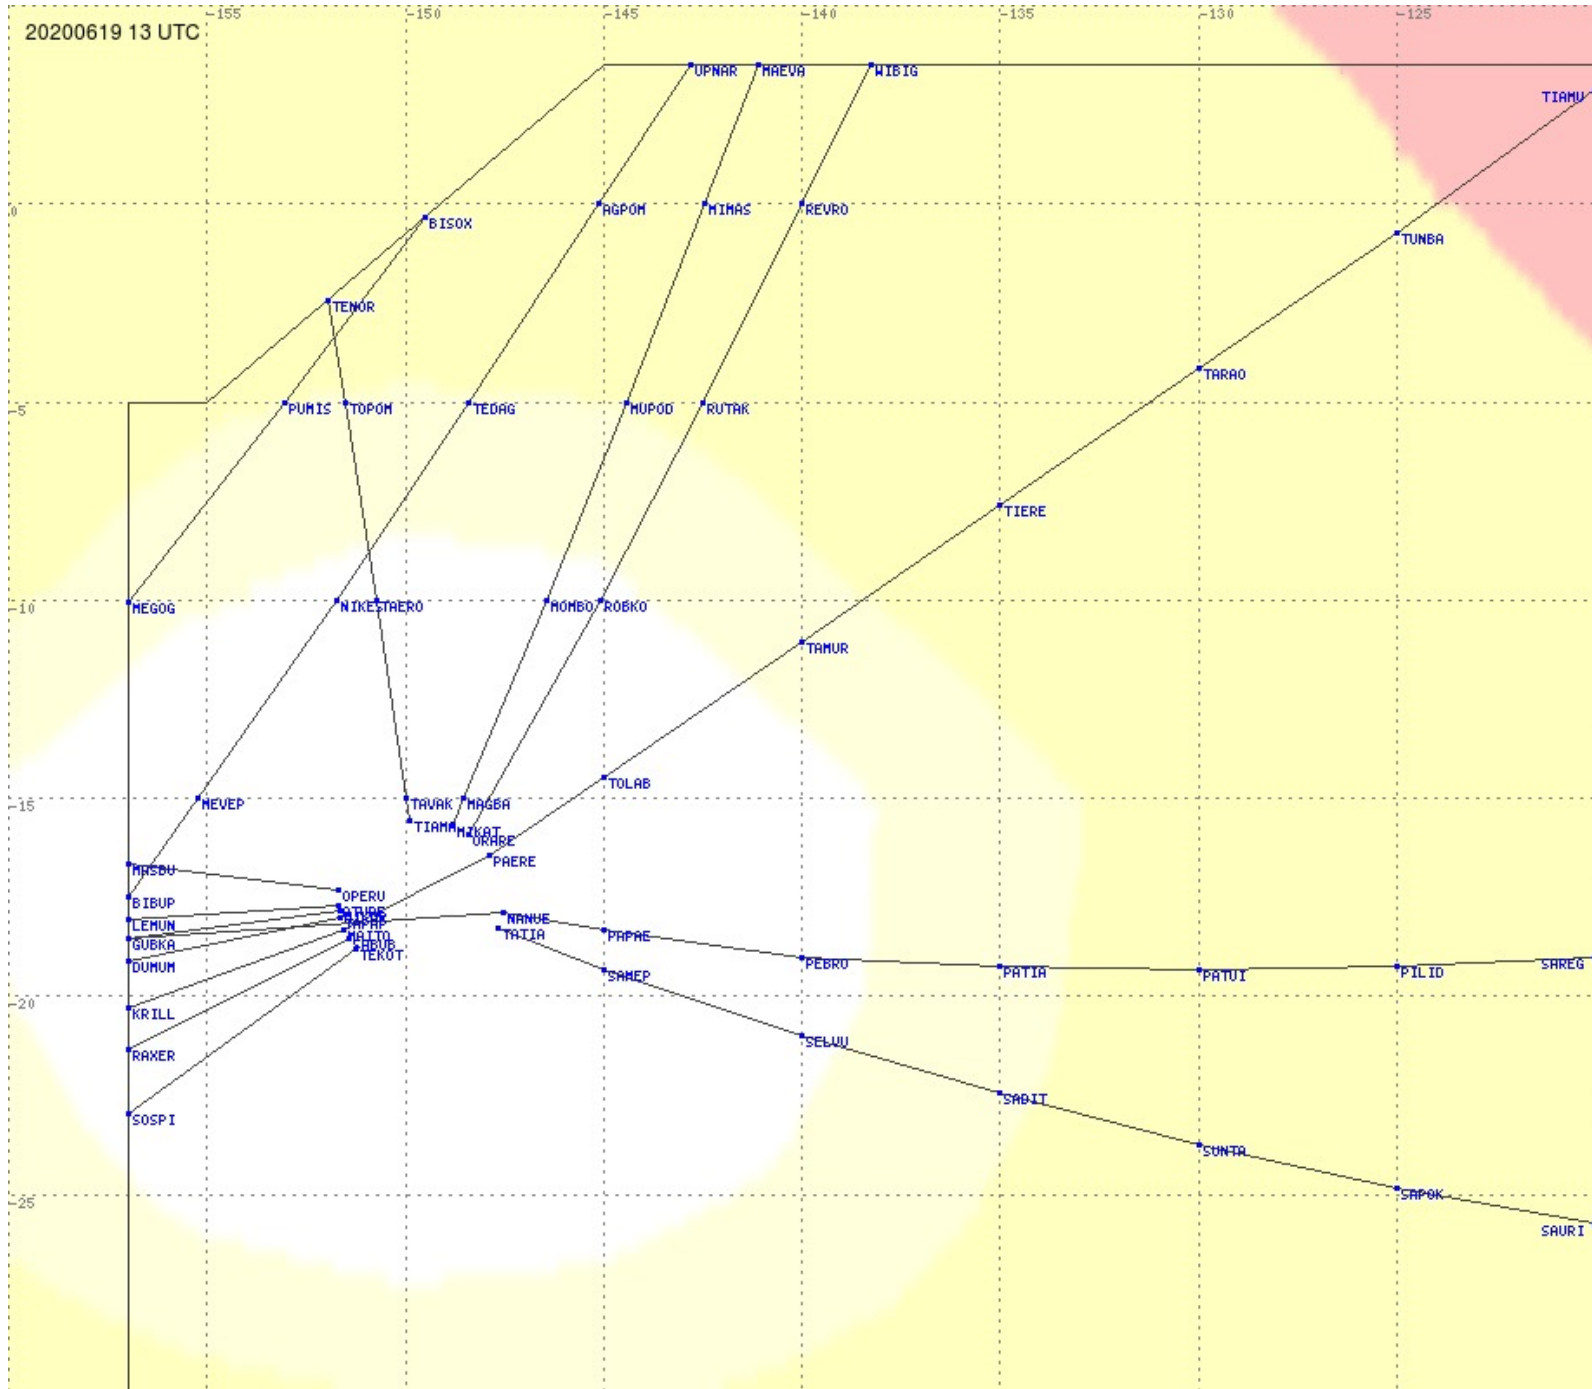

Tahiti FIR - HF Propag - 20200619

Tahiti FIR - HF Propag - 20200619

Tahiti FIR - HF Propag - 20200619

Tahiti FIR - HF Propag - 20200619

2.8 MHz
3.5 MHz
5.6 MHz
8.9 MHz
13.3 MHz
17.9 MHz
None

Tahiti FIR - HF Propag - 20200619

Tahiti FIR - HF Propag - 20200619

Tahiti FIR - HF Propag - 20200619

Tahiti FIR - HF Propag - 20200619

Tahiti FIR - HF Propag - 20200619

Tahiti FIR - HF Propag - 20200619

2.8 MHz
3.5 MHz
5.6 MHz
8.9 MHz
13.3 MHz
17.9 MHz
None

Tahiti FIR - HF Propag - 20200619

2.8 MHz
3.5 MHz
5.6 MHz
8.9 MHz
13.3 MHz
17.9 MHz
None

Tahiti FIR - HF Propag - 20200619

2.8 MHz
3.5 MHz
5.6 MHz
8.9 MHz
13.3 MHz
17.9 MHz
None

Tahiti FIR - HF Propag - 20200619