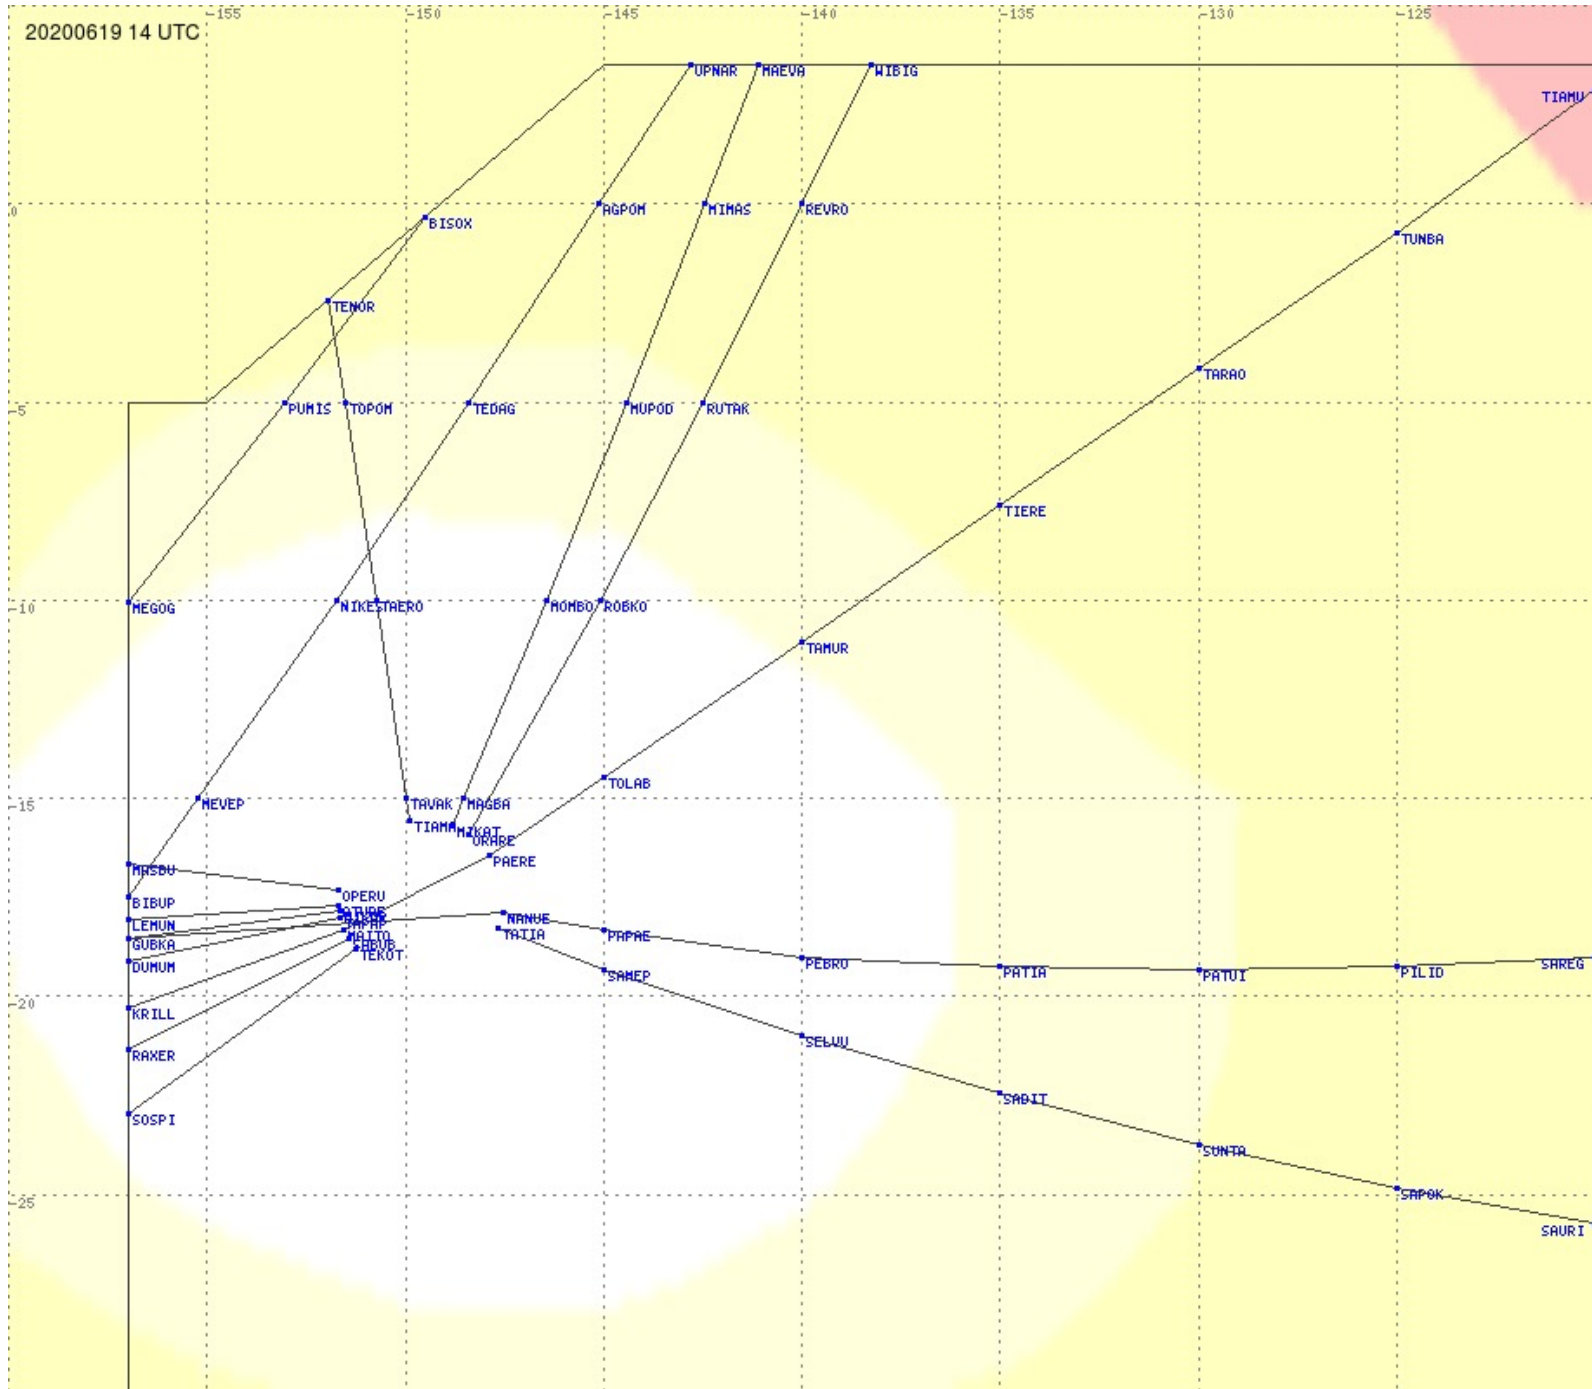

Tahiti FIR - HF Propag - 20200619

Tahiti FIR - HF Propag - 20200619

Tahiti FIR - HF Propag - 20200619

Tahiti FIR - HF Propag - 20200619

Tahiti FIR - HF Propag - 20200619

2.8 MHz
3.5 MHz
5.6 MHz
8.9 MHz
13.3 MHz
17.9 MHz
None

Tahiti FIR - HF Propag - 20200619

2.8 MHz
3.5 MHz
5.6 MHz
8.9 MHz
13.3 MHz
17.9 MHz
None

Tahiti FIR - HF Propag - 20200619

2.8 MHz
3.5 MHz
5.6 MHz
8.9 MHz
13.3 MHz
17.9 MHz
None

Tahiti FIR - HF Propag - 20200619