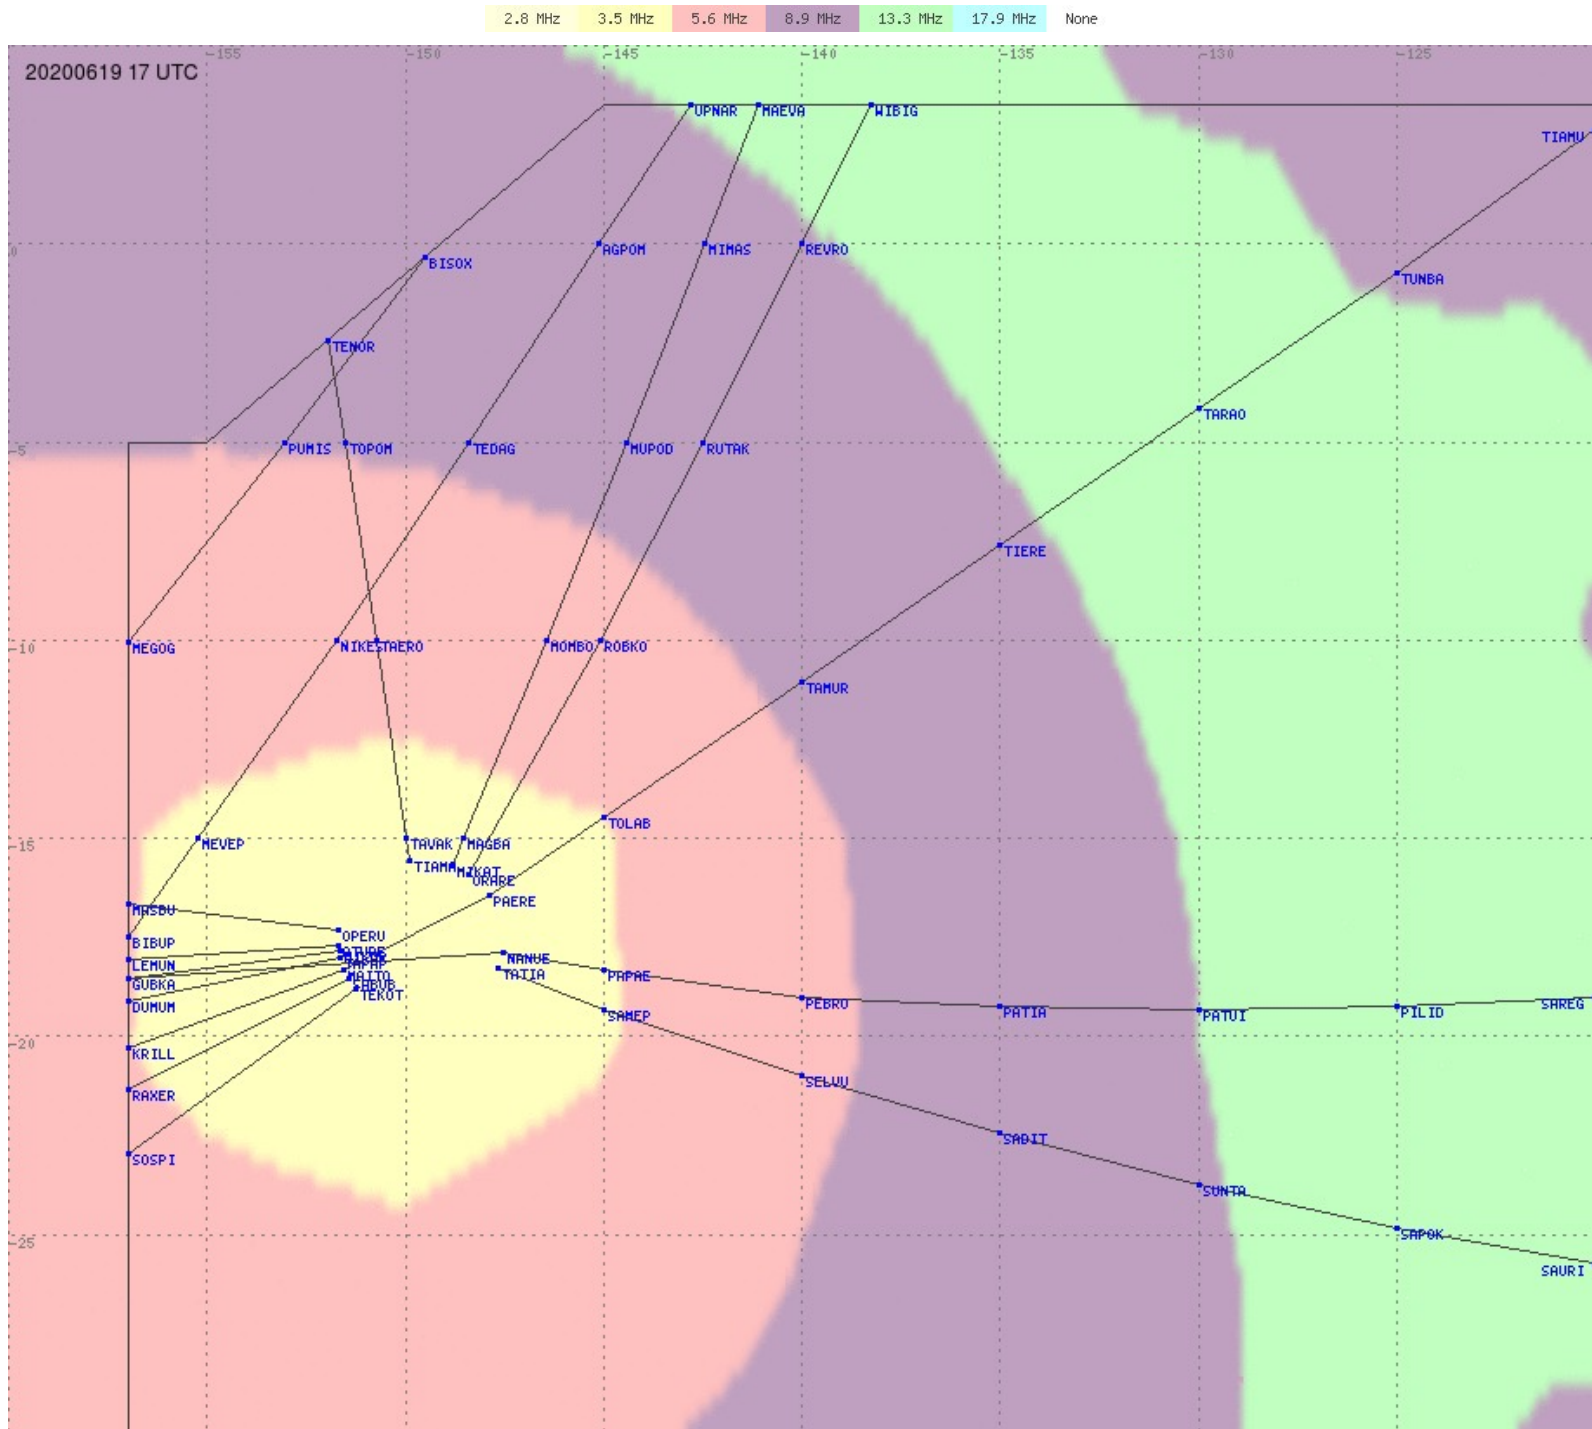

Tahiti FIR - HF Propag - 20200619