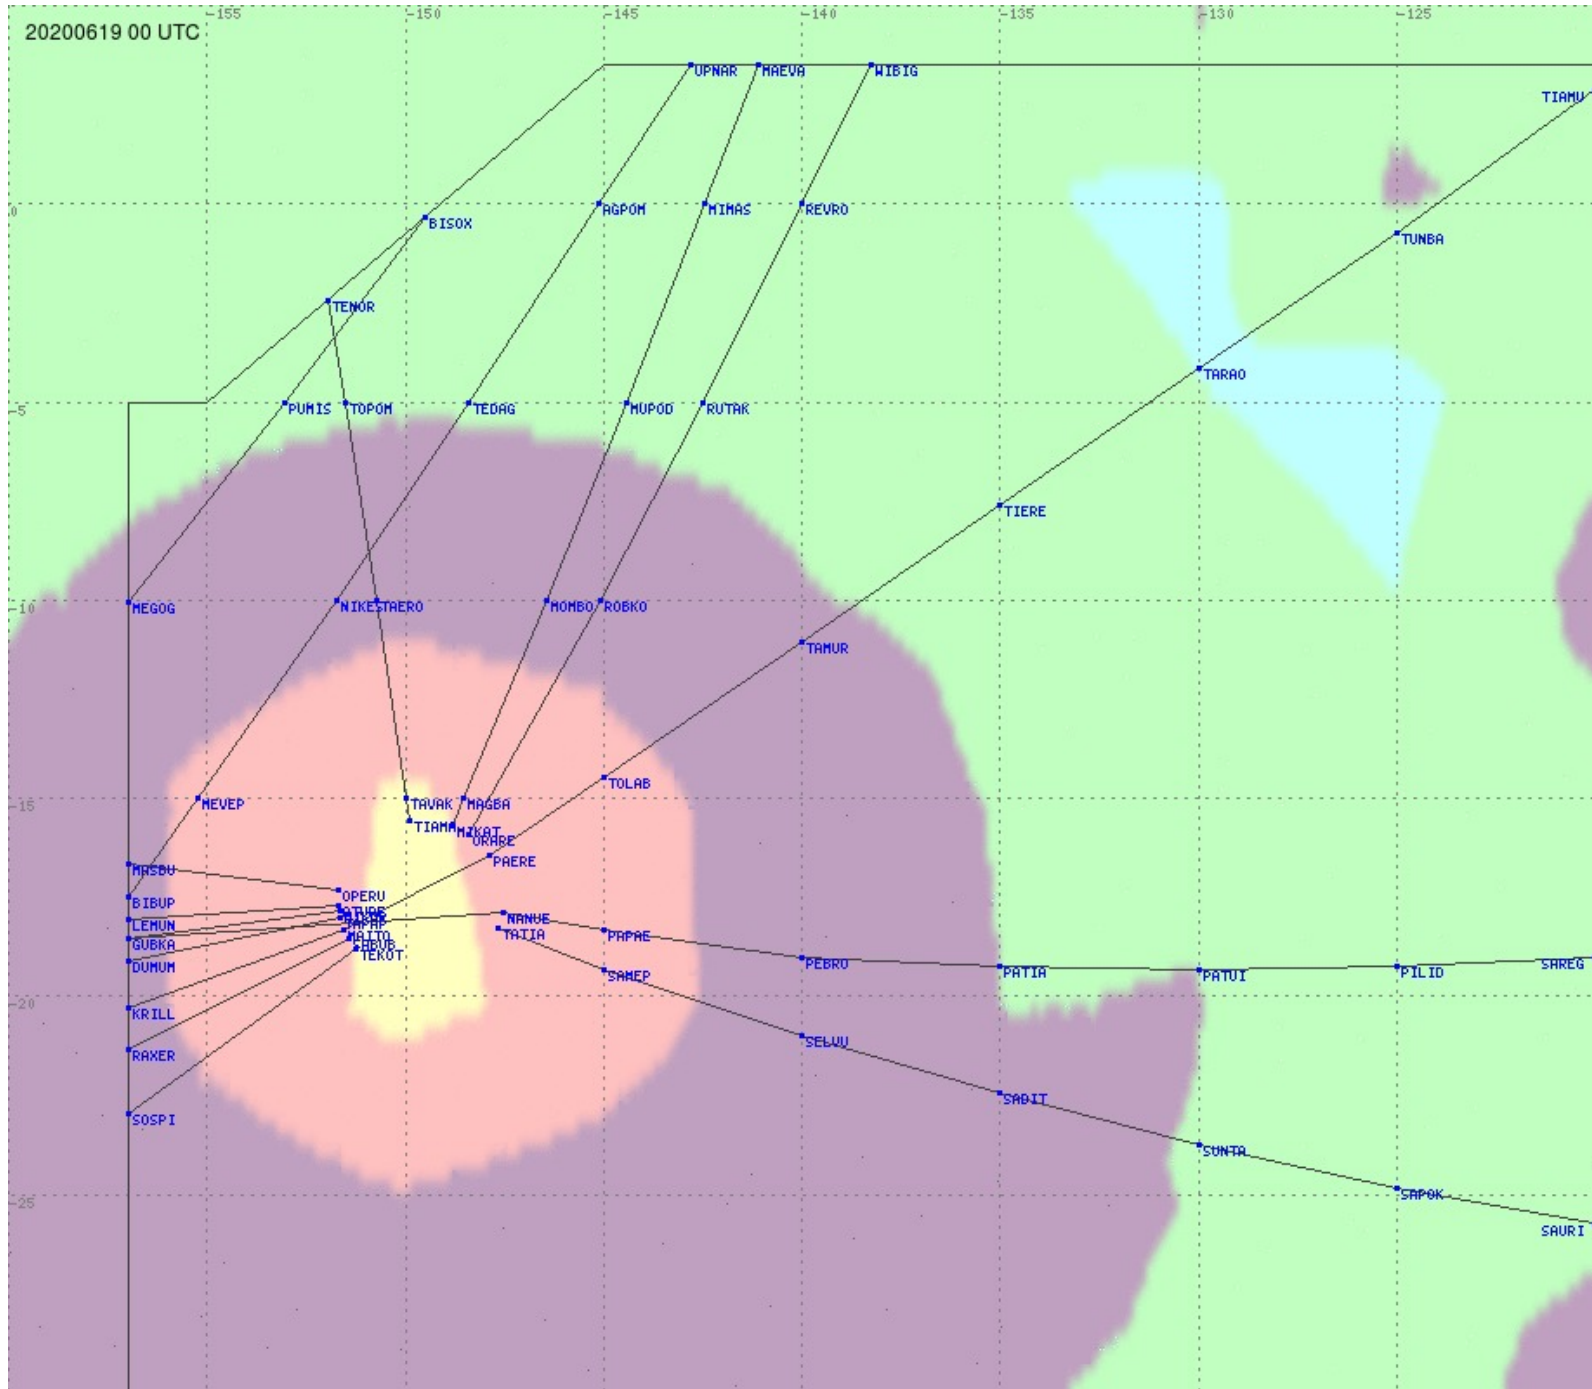

Tahiti FIR - HF Propag - 20200619

2.8 MHz 3.5 MHz 5.6 MHz 8.9 MHz 13.3 MHz 17.9 MHz None

Tahiti FIR - HF Propag - 20200619

2.8 MHz 3.5 MHz 5.6 MHz 8.9 MHz 13.3 MHz 17.9 MHz None

Tahiti FIR - HF Propag - 20200619

Tahiti FIR - HF Propag - 20200619

Tahiti FIR - HF Propag - 20200619

Tahiti FIR - HF Propag - 20200619

Tahiti FIR - HF Propag - 20200619

2.8 MHz
3.5 MHz
5.6 MHz
8.9 MHz
13.3 MHz
17.9 MHz
None

Tahiti FIR - HF Propag - 20200619

Tahiti FIR - HF Propag - 20200619

Tahiti FIR - HF Propag - 20200619

Tahiti FIR - HF Propag - 20200619

Tahiti FIR - HF Propag - 20200619

Tahiti FIR - HF Propag - 20200619

2.8 MHz
3.5 MHz
5.6 MHz
8.9 MHz
13.3 MHz
17.9 MHz
None