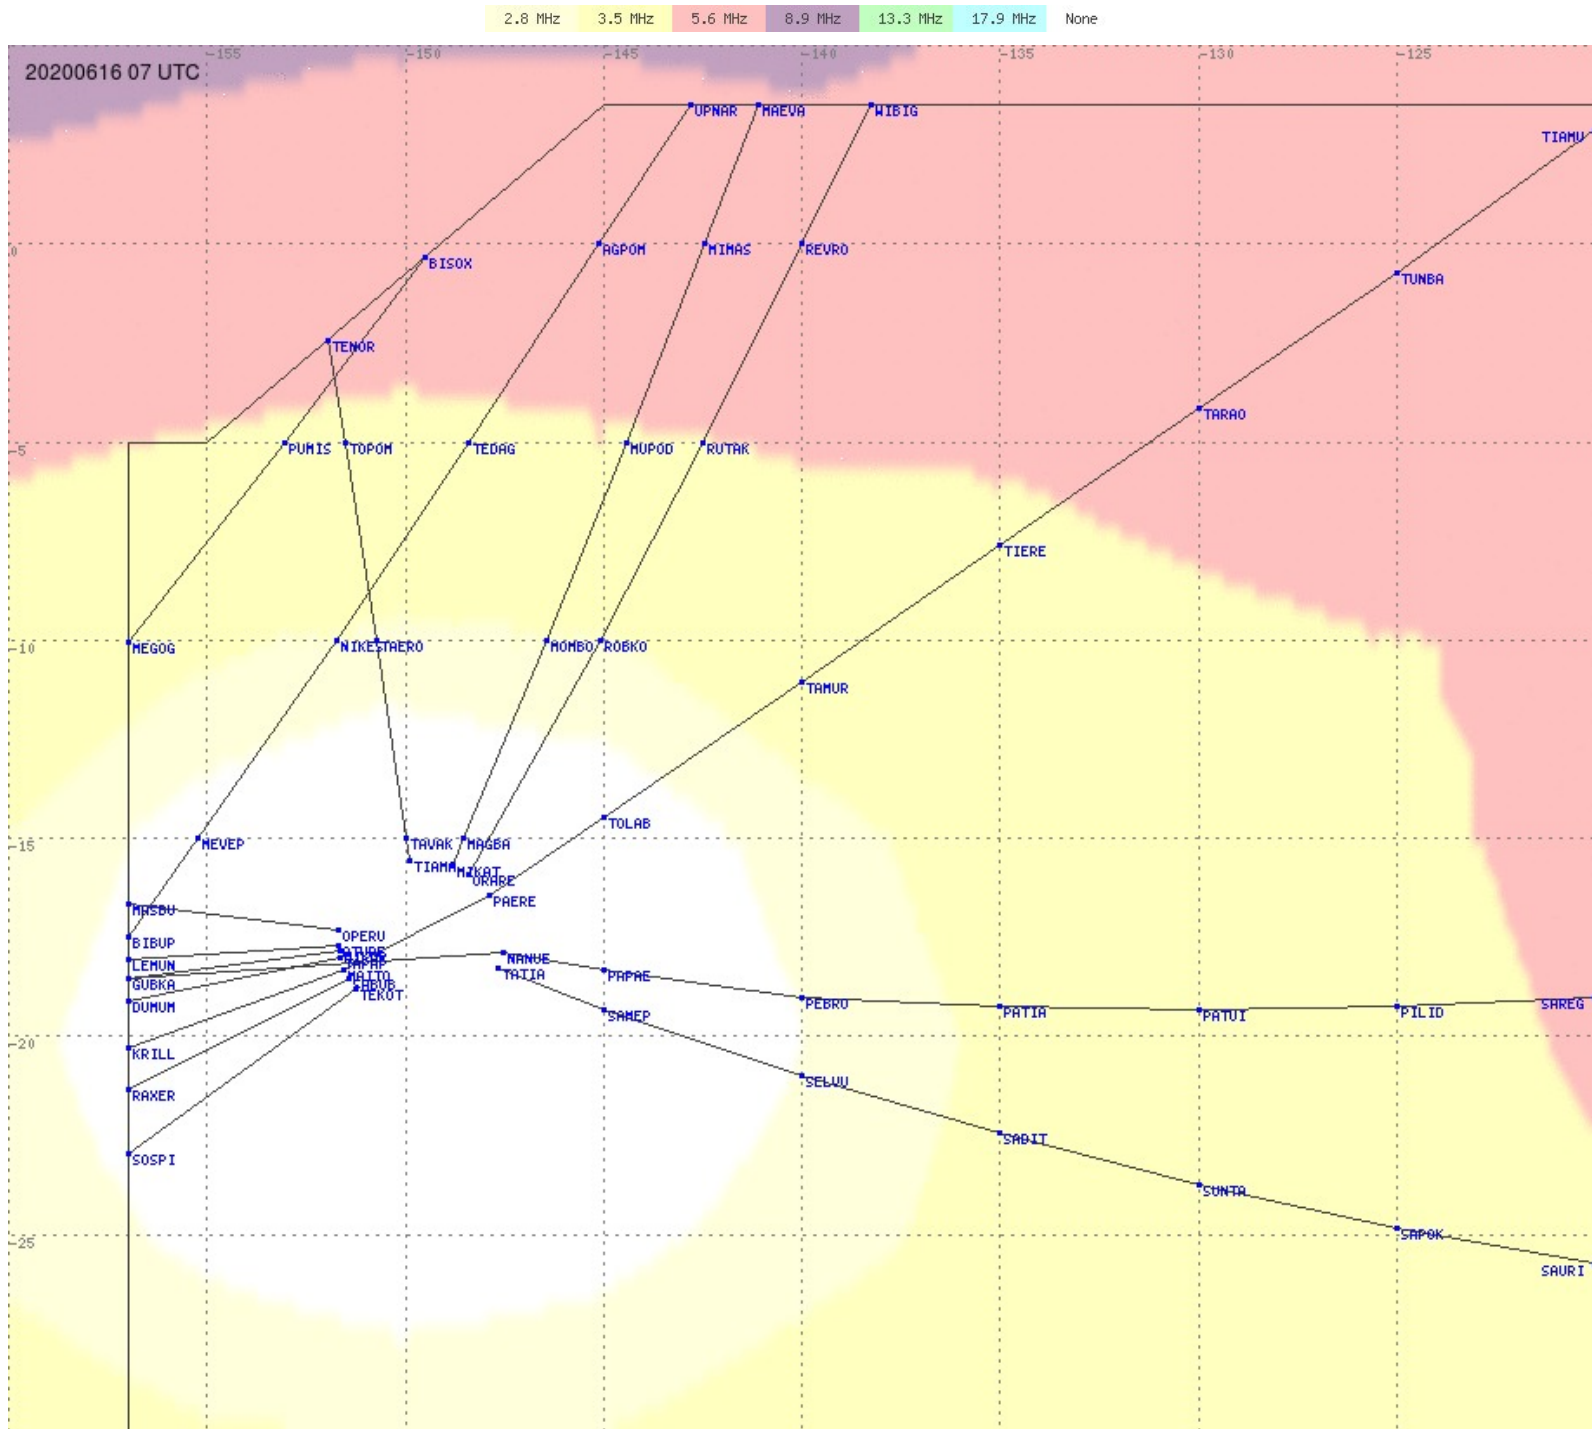

Tahiti FIR - HF Propag - 20200616