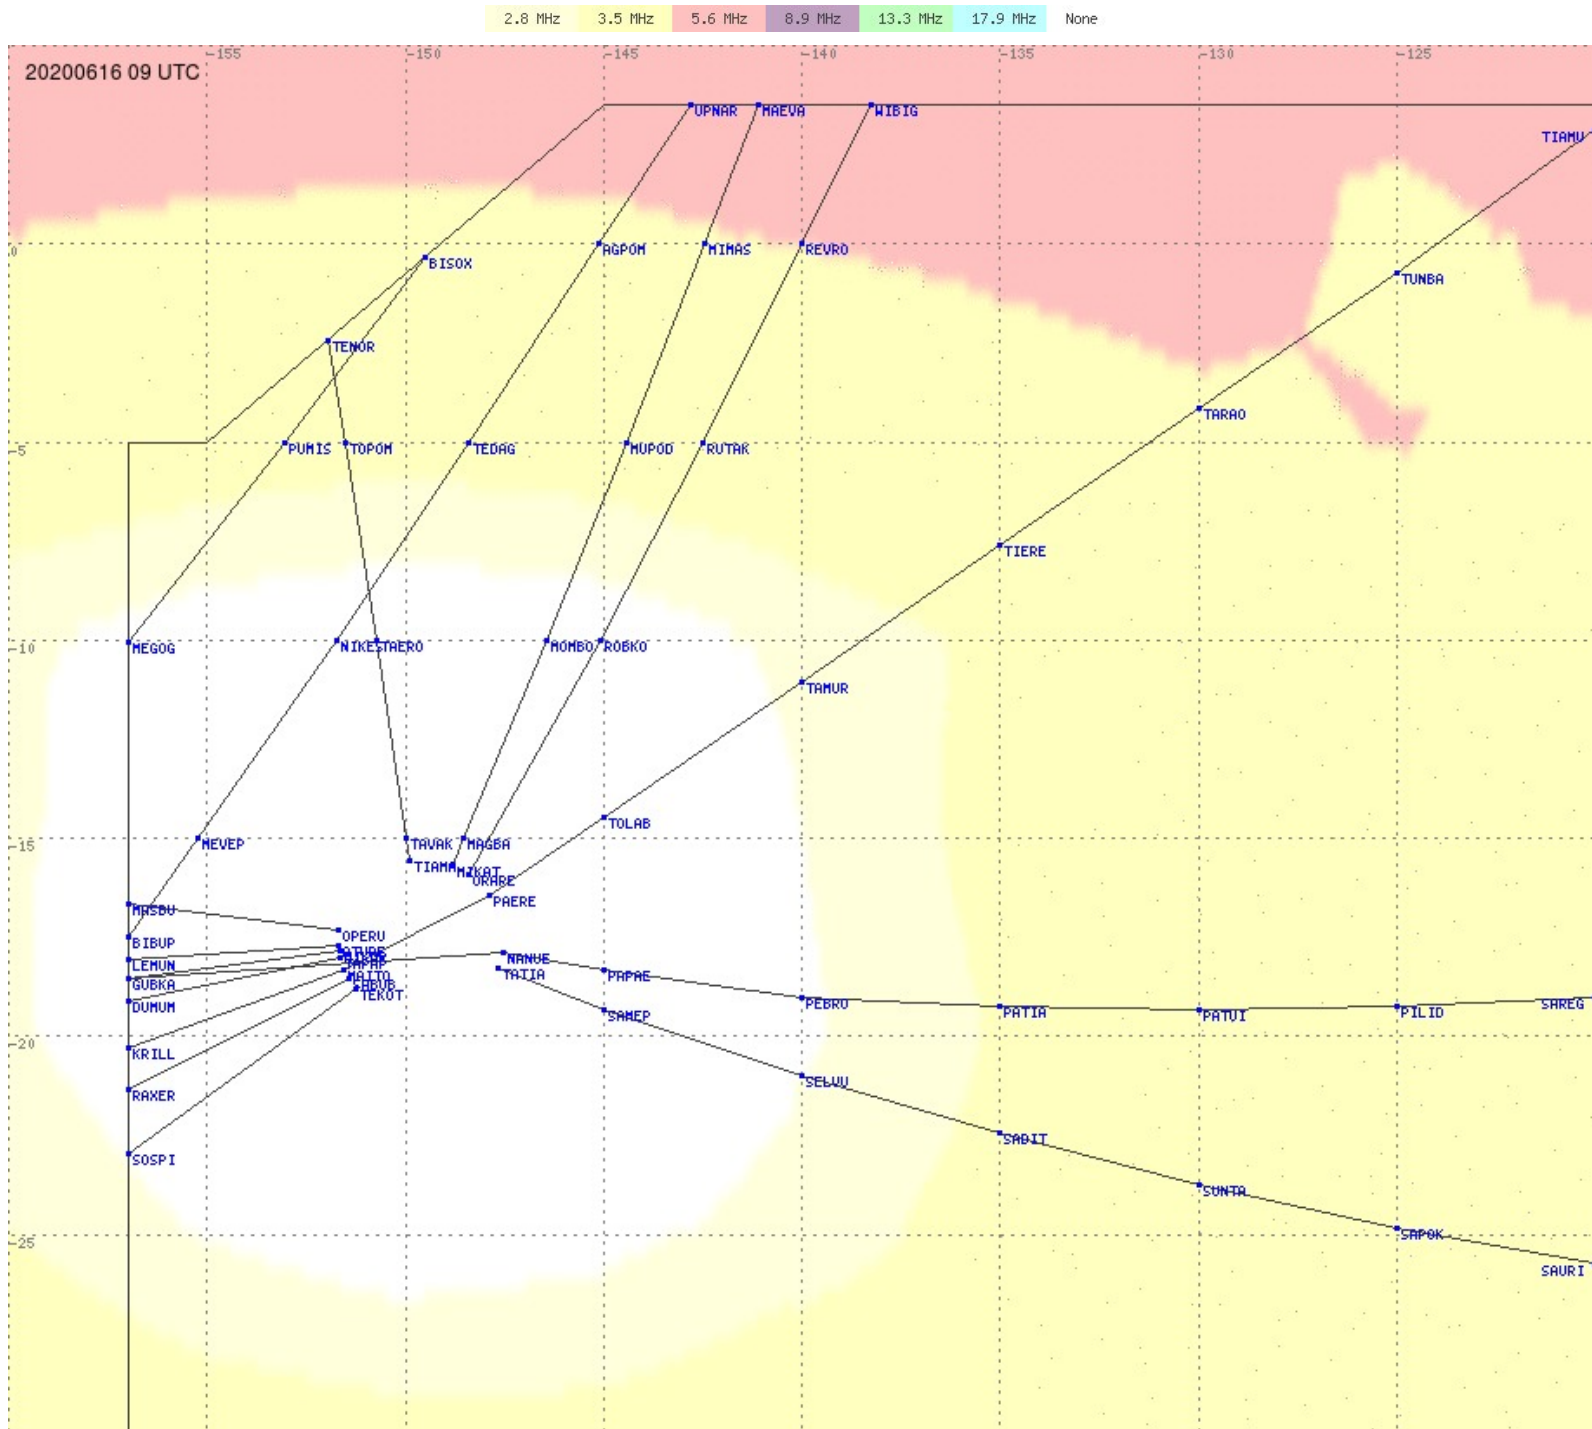

Tahiti FIR - HF Propag - 20200616