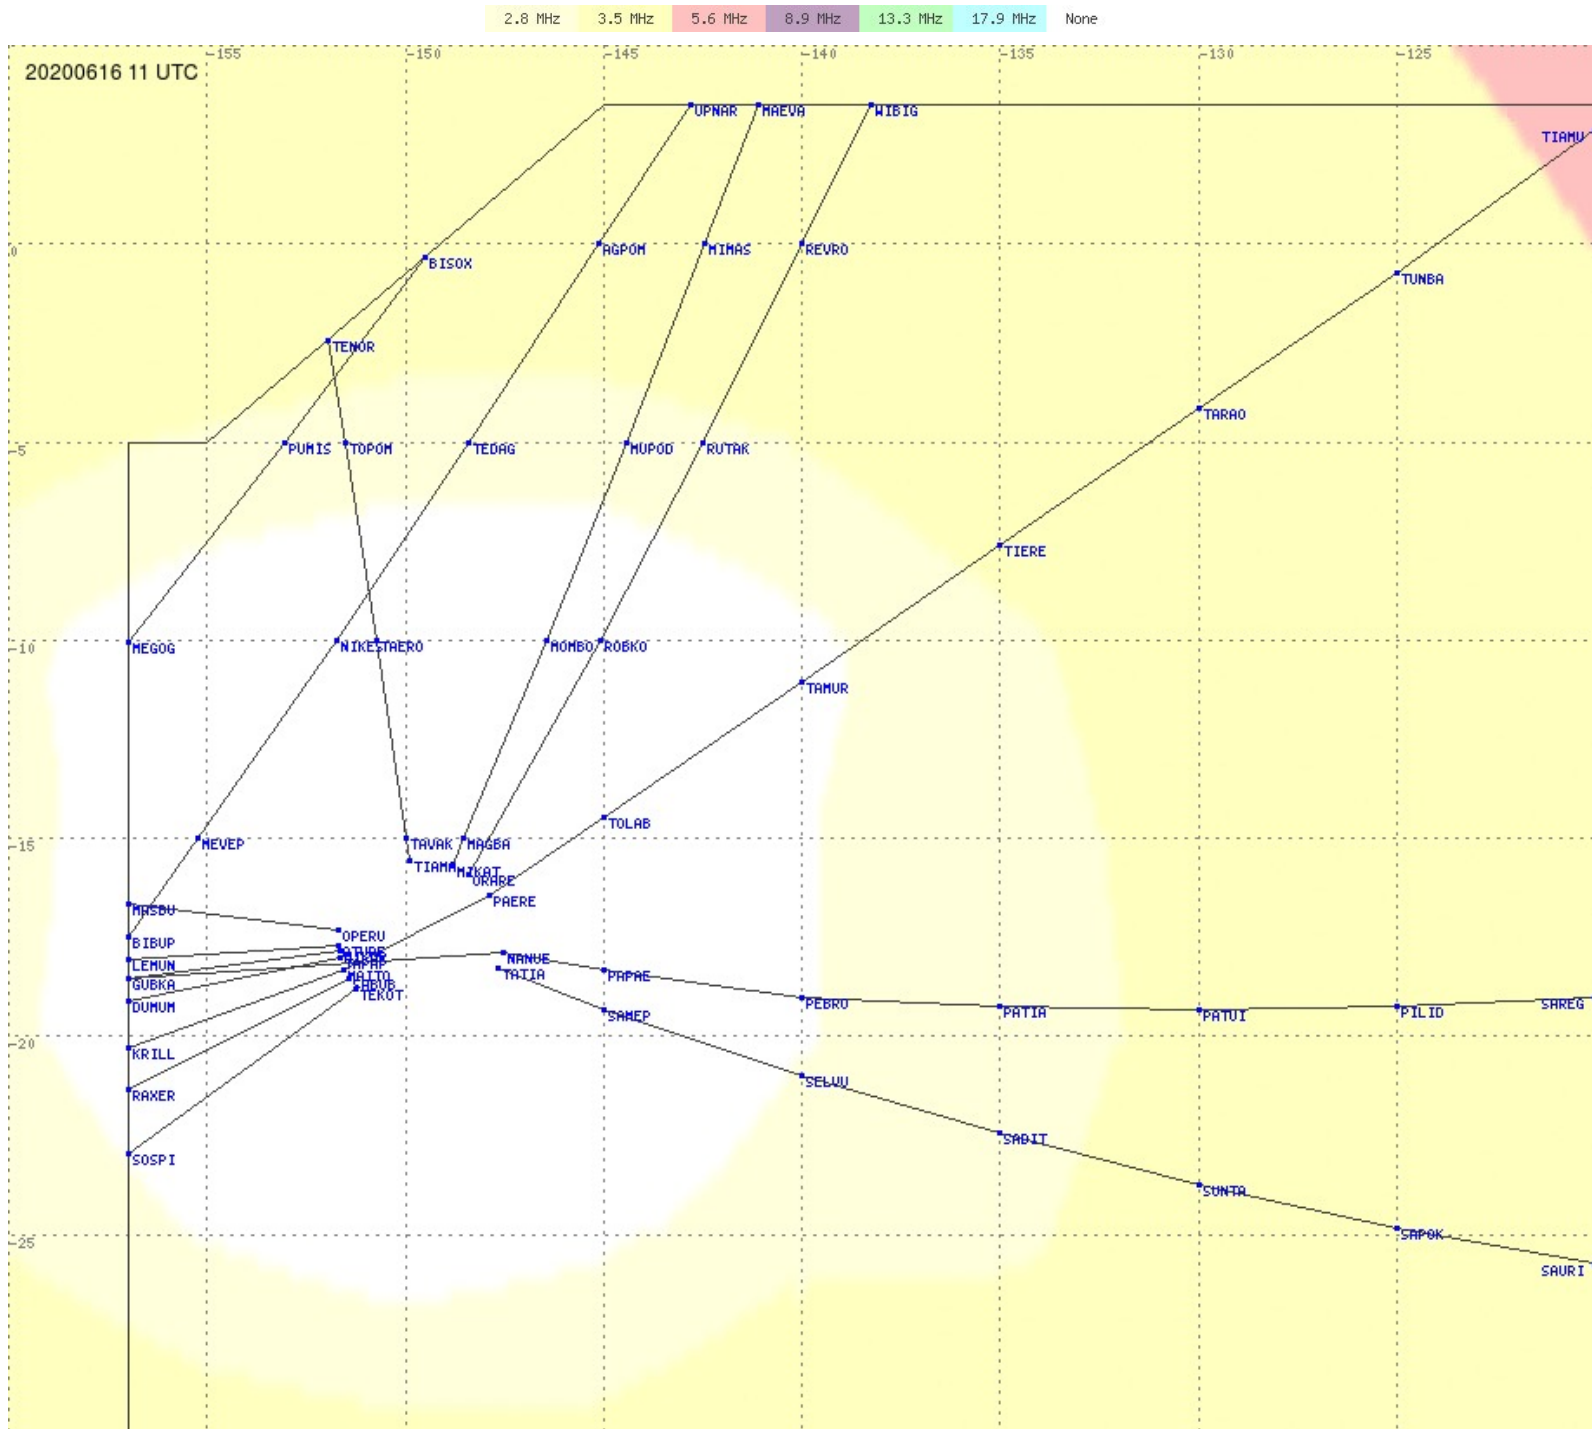

Tahiti FIR - HF Propag - 20200616