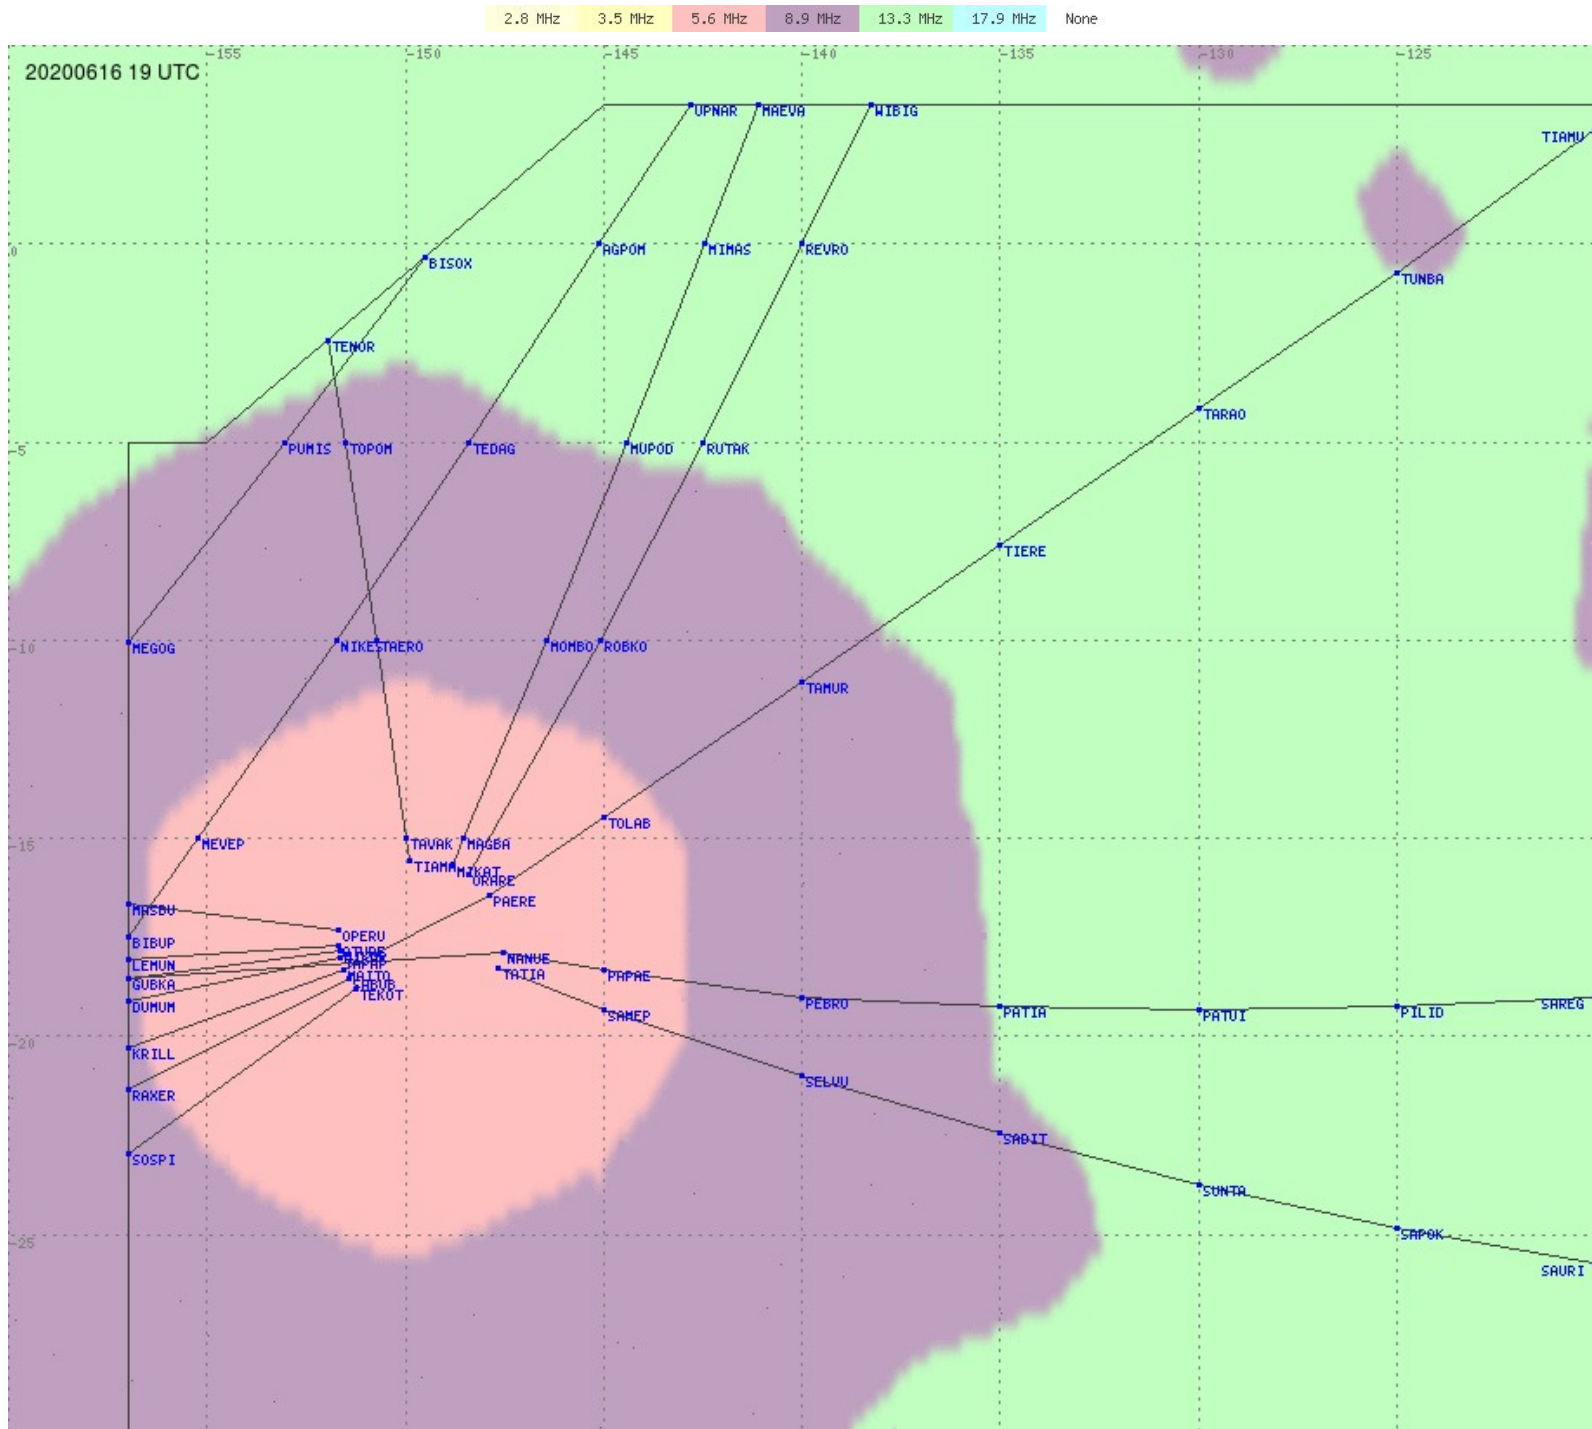

Tahiti FIR - HF Propag - 20200616