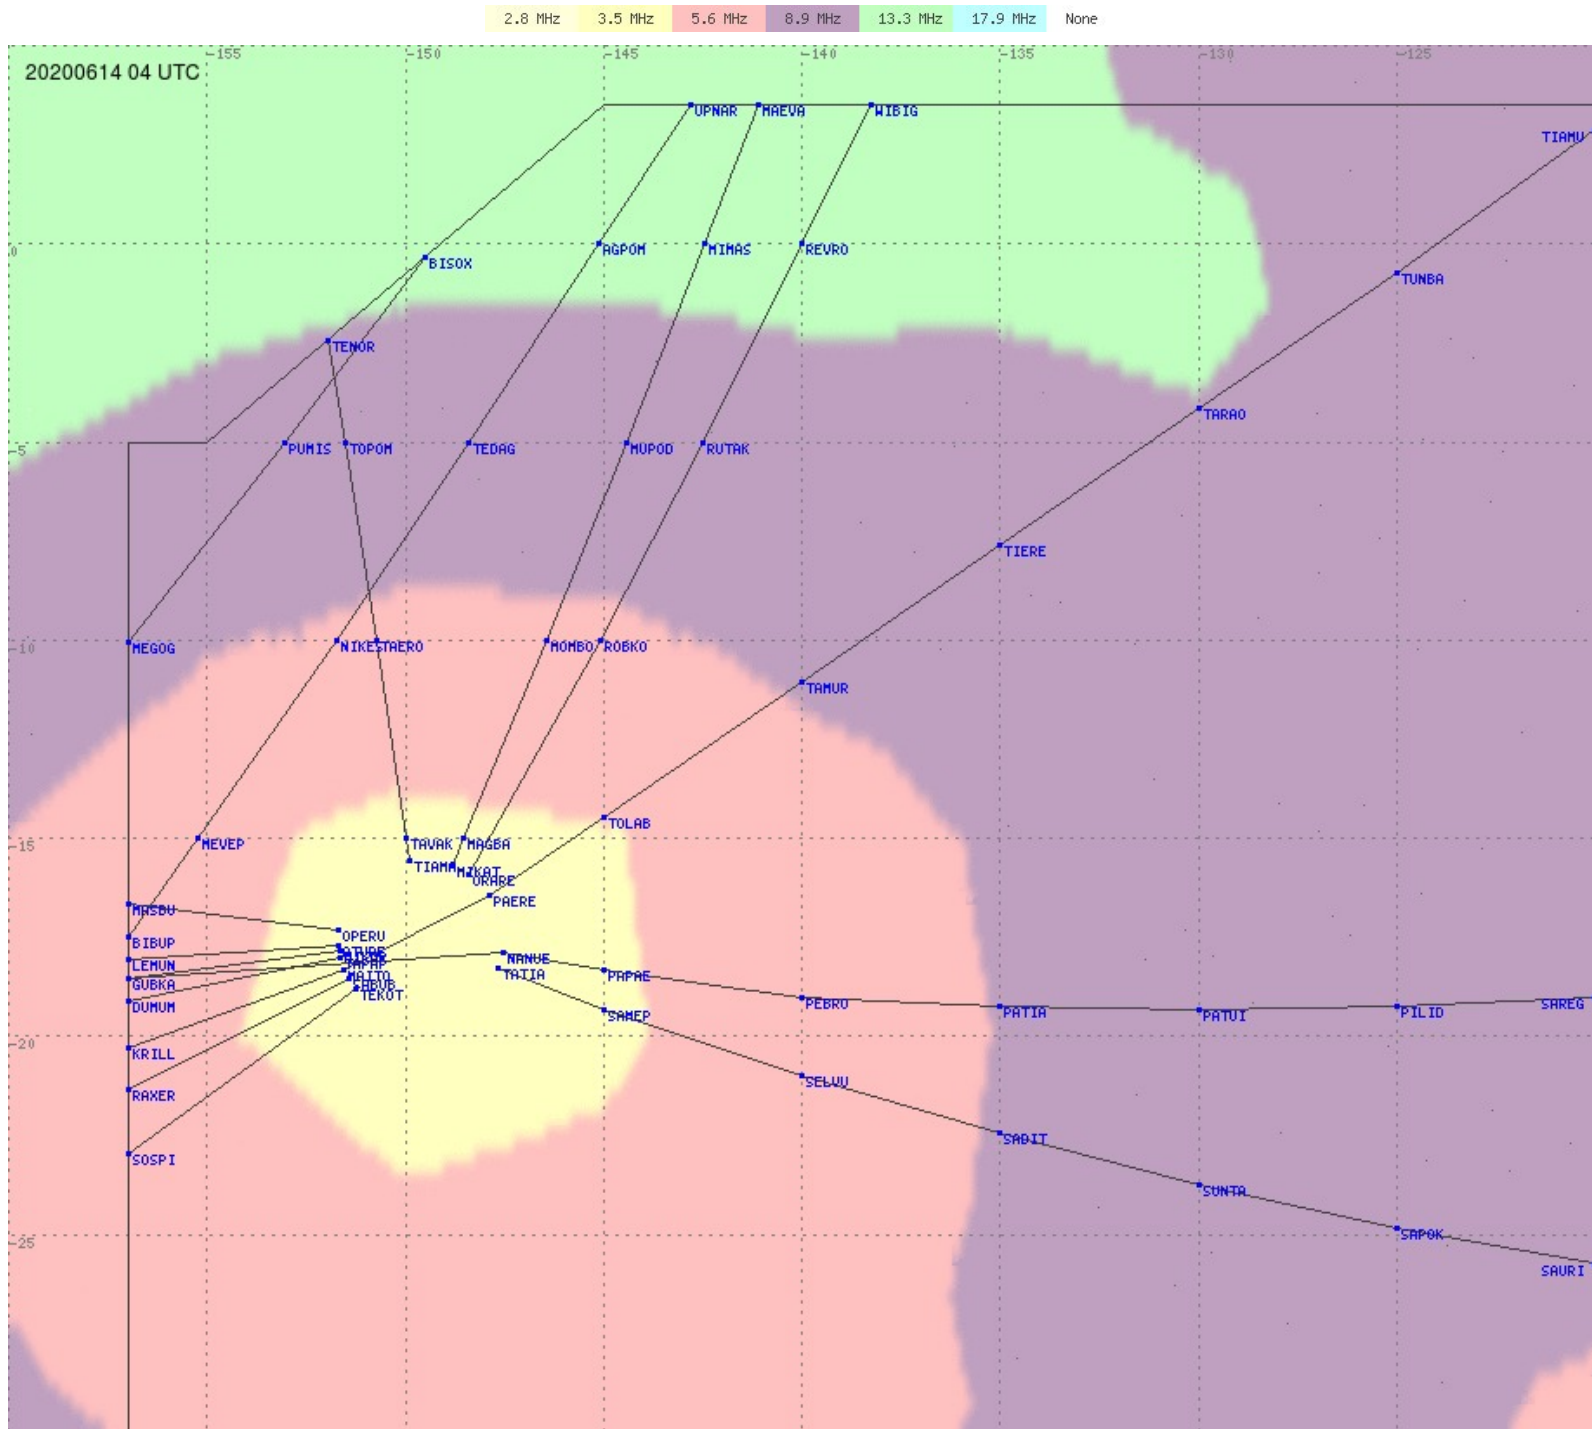

Tahiti FIR - HF Propag - 20200614

Tahiti FIR - HF Propag - 20200614

Tahiti FIR - HF Propag - 20200614

2.8 MHz 3.5 MHz 5.6 MHz 8.9 MHz 13.3 MHz 17.9 MHz None

Tahiti FIR - HF Propag - 20200614

2.8 MHz
3.5 MHz
5.6 MHz
8.9 MHz
13.3 MHz
17.9 MHz
None

Tahiti FIR - HF Propag - 20200614

Tahiti FIR - HF Propag - 20200614

Tahiti FIR - HF Propag - 20200614

2.8 MHz 3.5 MHz 5.6 MHz 8.9 MHz 13.3 MHz 17.9 MHz None

Tahiti FIR - HF Propag - 20200614

Tahiti FIR - HF Propag - 20200614