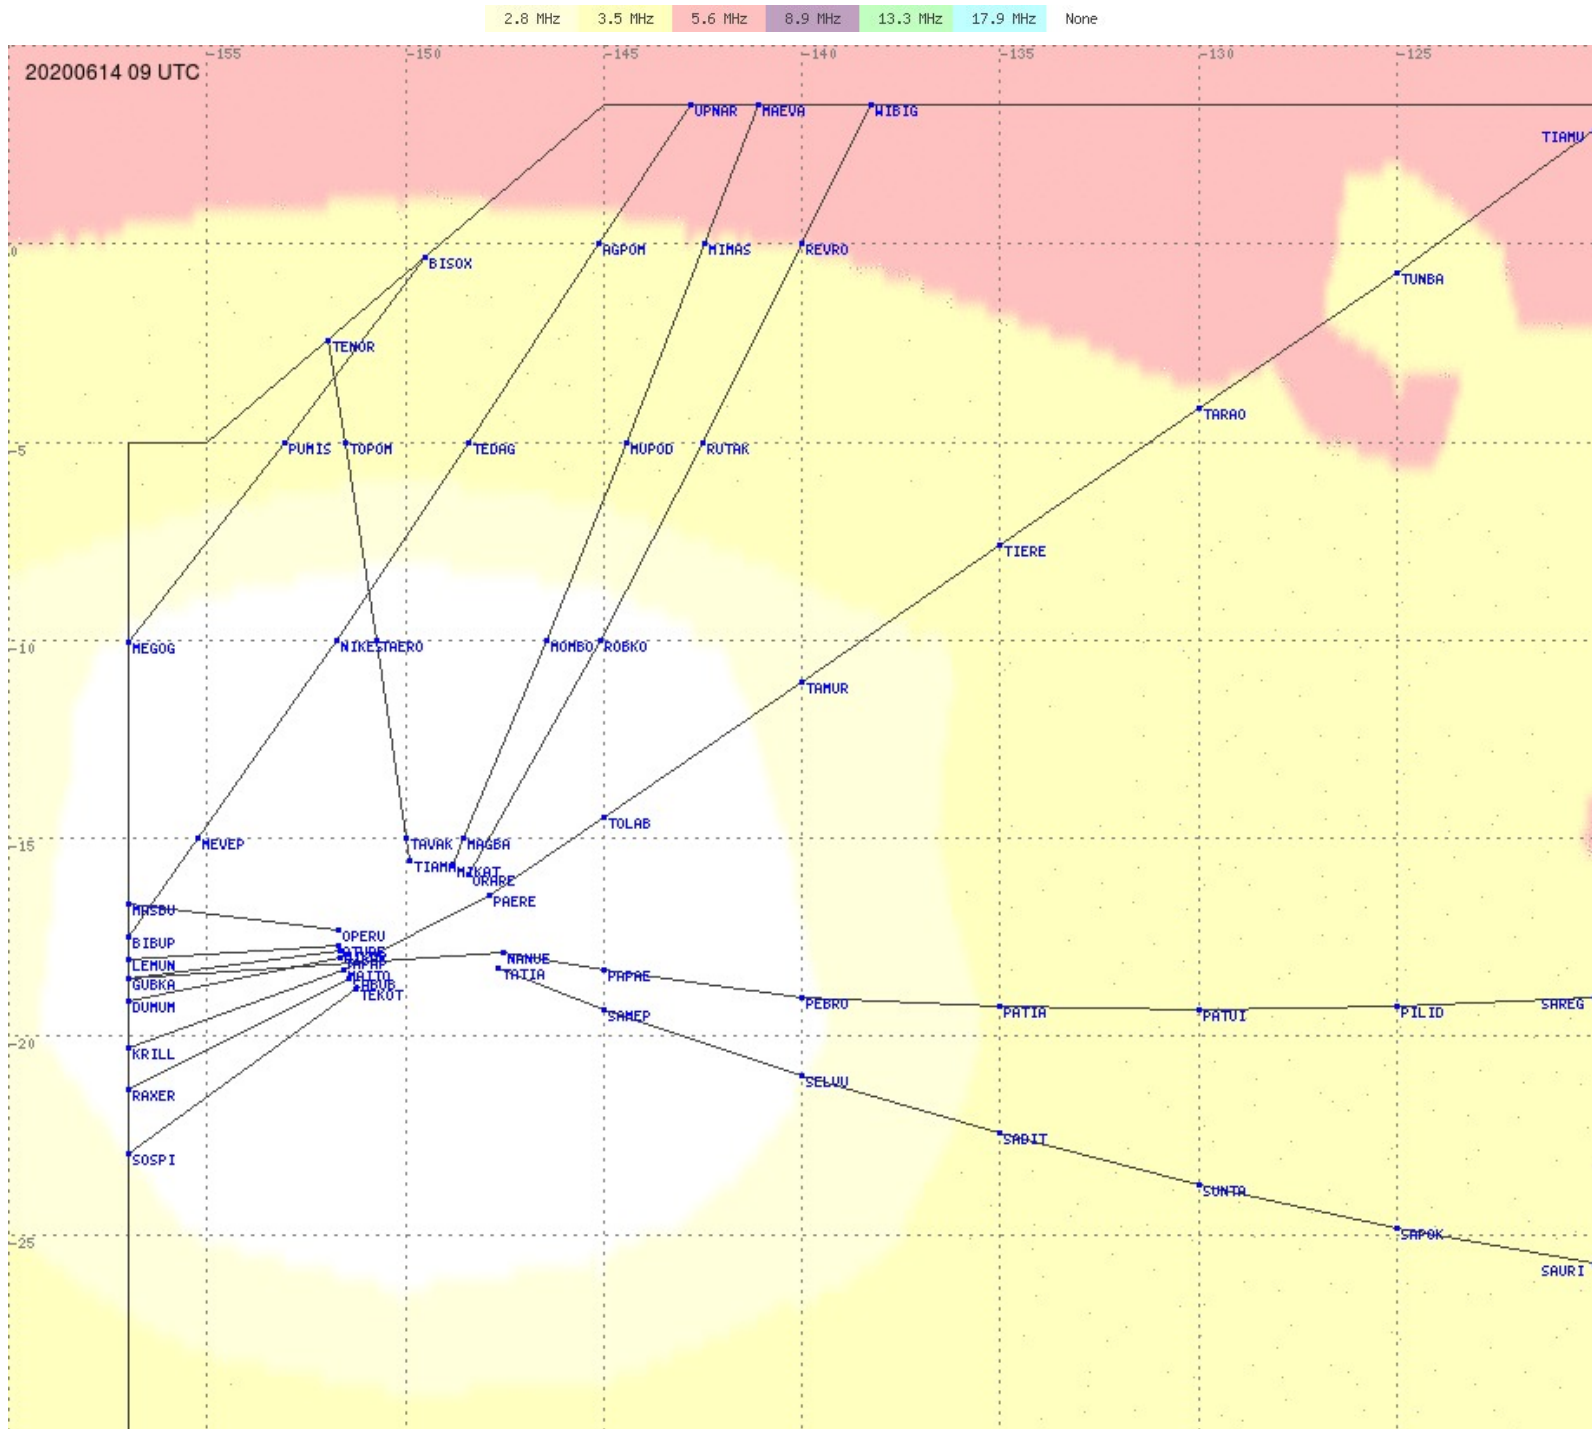

Tahiti FIR - HF Propag - 20200614

Tahiti FIR - HF Propag - 20200614

Tahiti FIR - HF Propag - 20200614

2.8 MHz 3.5 MHz 5.6 MHz 8.9 MHz 13.3 MHz 17.9 MHz None

Tahiti FIR - HF Propag - 20200614

2.8 MHz
3.5 MHz
5.6 MHz
8.9 MHz
13.3 MHz
17.9 MHz
None

Tahiti FIR - HF Propag - 20200614

Tahiti FIR - HF Propag - 20200614

Tahiti FIR - HF Propag - 20200614

2.8 MHz 3.5 MHz 5.6 MHz 8.9 MHz 13.3 MHz 17.9 MHz None

Tahiti FIR - HF Propag - 20200614

Tahiti FIR - HF Propag - 20200614

2.8 MHz 3.5 MHz 5.6 MHz 8.9 MHz 13.3 MHz 17.9 MHz None

Tahiti FIR - HF Propag - 20200614

Tahiti FIR - HF Propag - 20200614

Tahiti FIR - HF Propag - 20200614

Tahiti FIR - HF Propag - 20200614

2.8 MHz
3.5 MHz
5.6 MHz
8.9 MHz
13.3 MHz
17.9 MHz
None