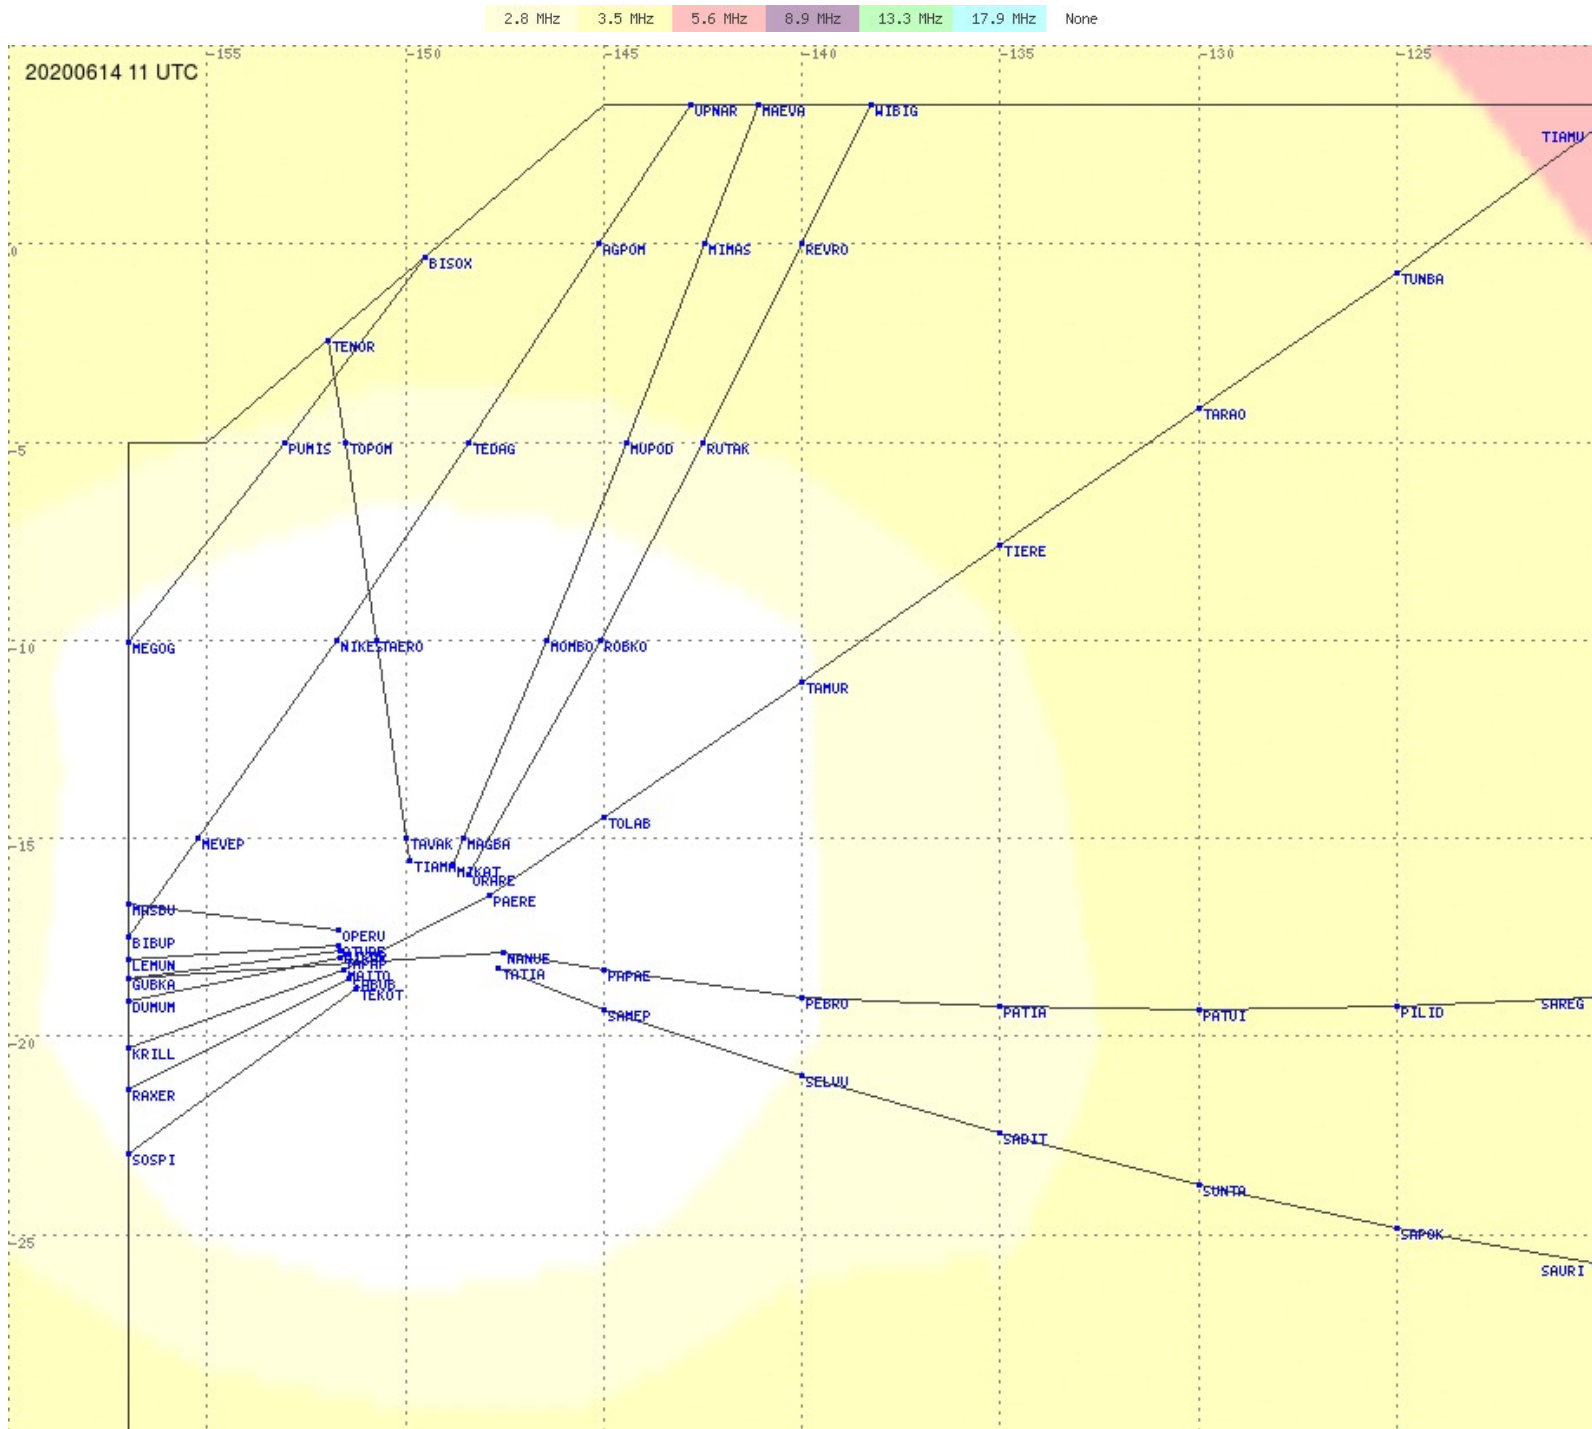

2.8 MHz 3.5 MHz 5.6 MHz 8.9 MHz 13.3 MHz 17.9 MHz None

Tahiti FIR - HF Propag - 20200614

Tahiti FIR - HF Propag - 20200614

Tahiti FIR - HF Propag - 20200614

Tahiti FIR - HF Propag - 20200614

2.8 MHz
3.5 MHz
5.6 MHz
8.9 MHz
13.3 MHz
17.9 MHz
None

Tahiti FIR - HF Propag - 20200614

2.8 MHz
3.5 MHz
5.6 MHz
8.9 MHz
13.3 MHz
17.9 MHz
None

Tahiti FIR - HF Propag - 20200614

2.8 MHz
3.5 MHz
5.6 MHz
8.9 MHz
13.3 MHz
17.9 MHz
None

Tahiti FIR - HF Propag - 20200614