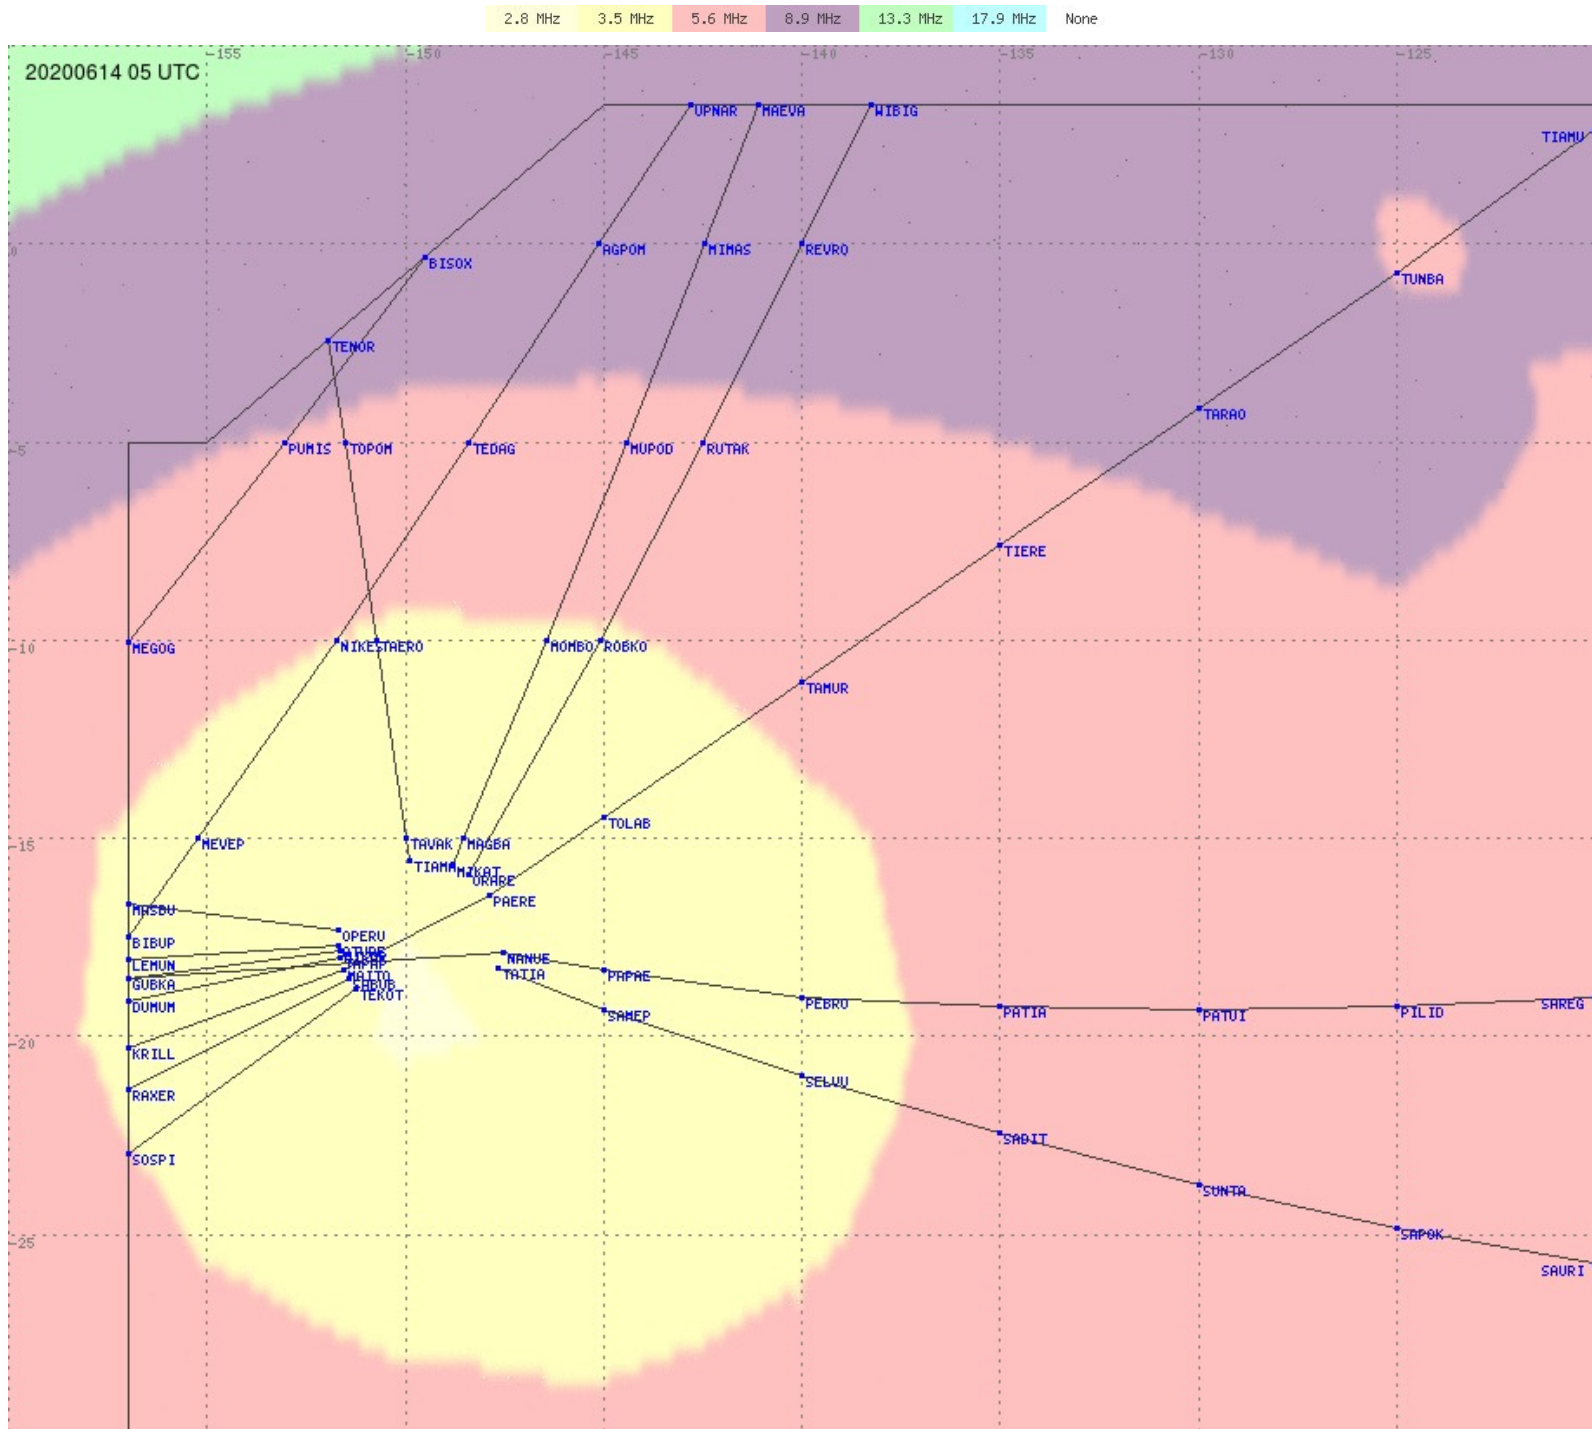

Tahiti FIR - HF Propag - 20200614

Tahiti FIR - HF Propag - 20200614

Tahiti FIR - HF Propag - 20200614

2.8 MHz 3.5 MHz 5.6 MHz 8.9 MHz 13.3 MHz 17.9 MHz None

Tahiti FIR - HF Propag - 20200614

2.8 MHz
3.5 MHz
5.6 MHz
8.9 MHz
13.3 MHz
17.9 MHz
None

Tahiti FIR - HF Propag - 20200614

Tahiti FIR - HF Propag - 20200614

Tahiti FIR - HF Propag - 20200614

2.8 MHz 3.5 MHz 5.6 MHz 8.9 MHz 13.3 MHz 17.9 MHz None

Tahiti FIR - HF Propag - 20200614

Tahiti FIR - HF Propag - 20200614