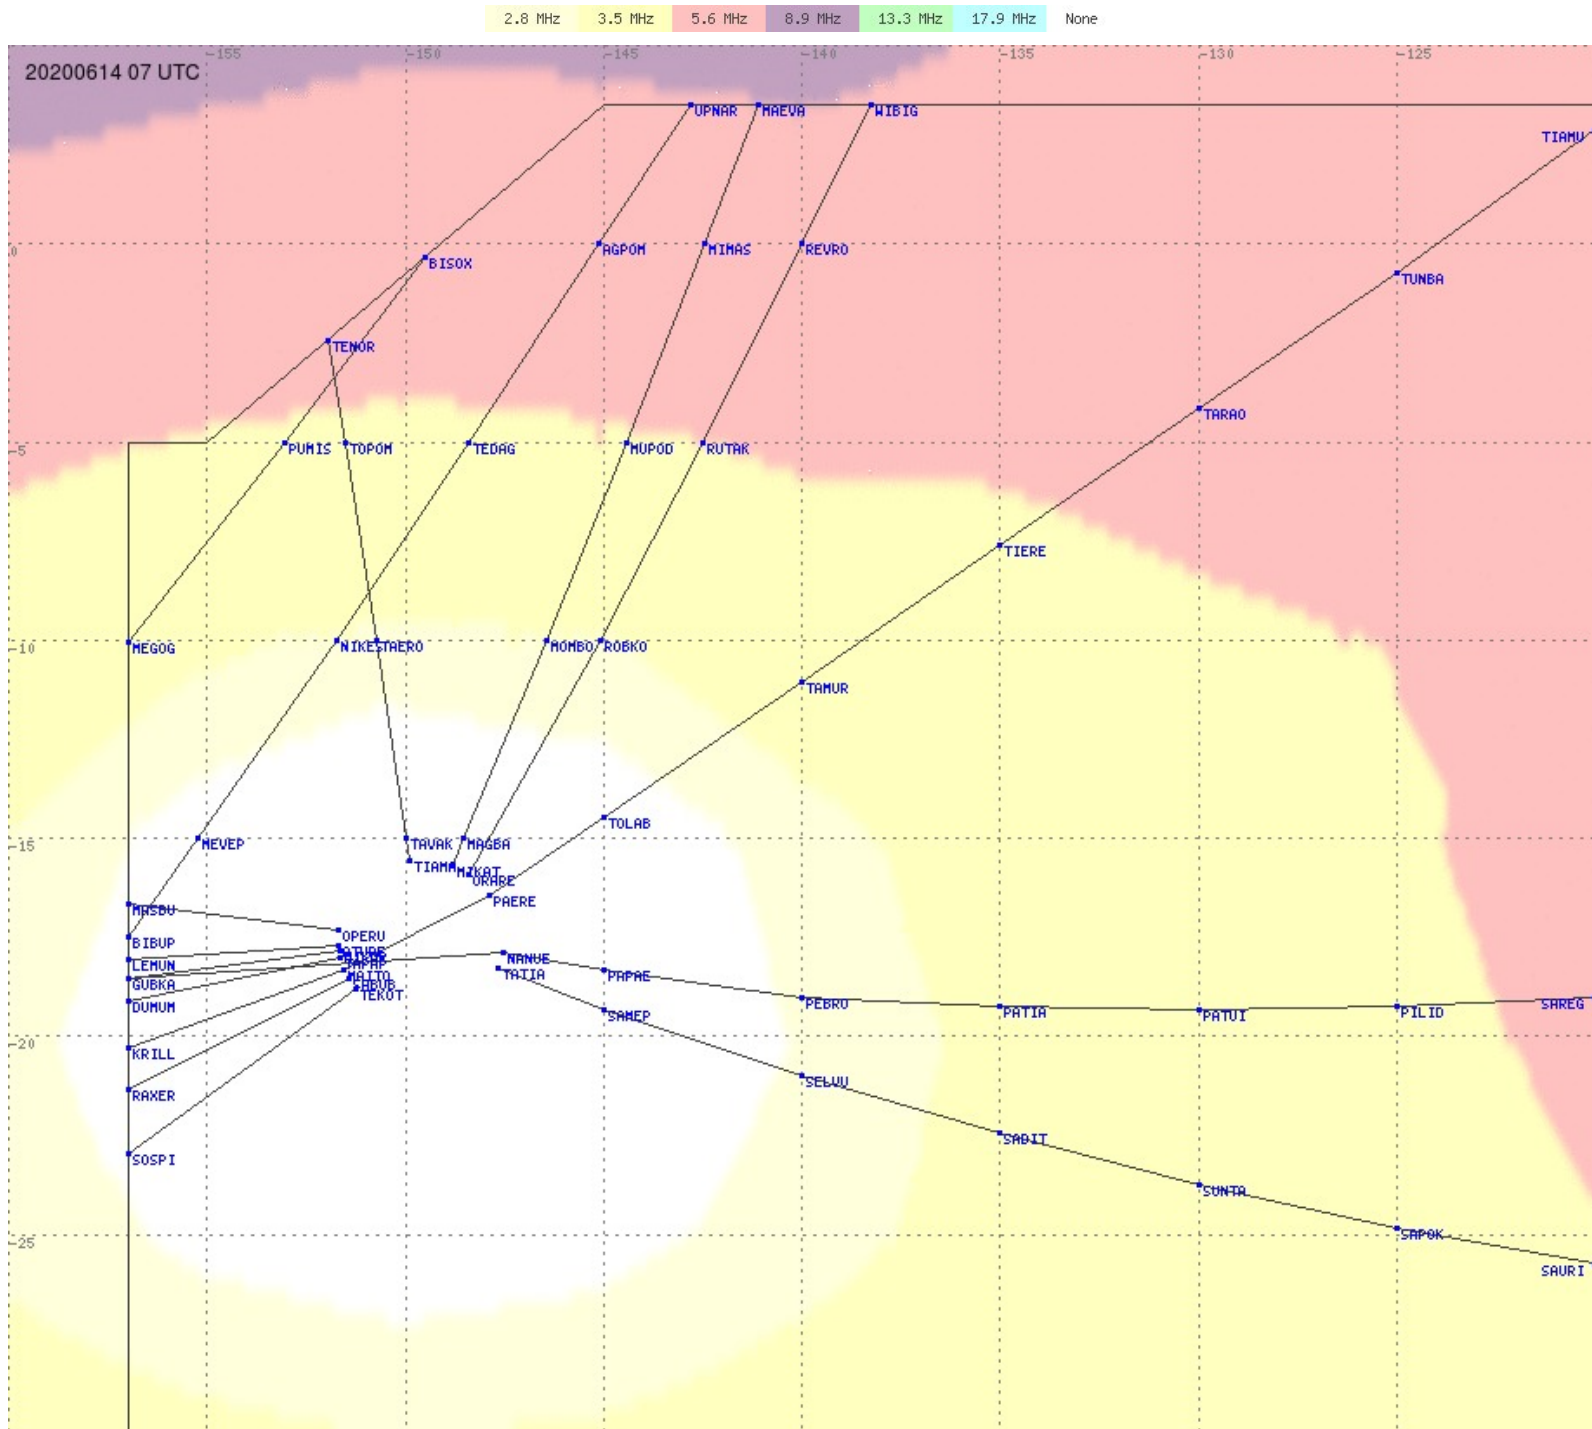

Tahiti FIR - HF Propag - 20200614

Tahiti FIR - HF Propag - 20200614

Tahiti FIR - HF Propag - 20200614

2.8 MHz 3.5 MHz 5.6 MHz 8.9 MHz 13.3 MHz 17.9 MHz None

Tahiti FIR - HF Propag - 20200614

2.8 MHz
3.5 MHz
5.6 MHz
8.9 MHz
13.3 MHz
17.9 MHz
None

Tahiti FIR - HF Propag - 20200614

Tahiti FIR - HF Propag - 20200614

Tahiti FIR - HF Propag - 20200614

2.8 MHz 3.5 MHz 5.6 MHz 8.9 MHz 13.3 MHz 17.9 MHz None

Tahiti FIR - HF Propag - 20200614

Tahiti FIR - HF Propag - 20200614

2.8 MHz 3.5 MHz 5.6 MHz 8.9 MHz 13.3 MHz 17.9 MHz None

Tahiti FIR - HF Propag - 20200614

Tahiti FIR - HF Propag - 20200614

Tahiti FIR - HF Propag - 20200614

Tahiti FIR - HF Propag - 20200614

2.8 MHz
3.5 MHz
5.6 MHz
8.9 MHz
13.3 MHz
17.9 MHz
None