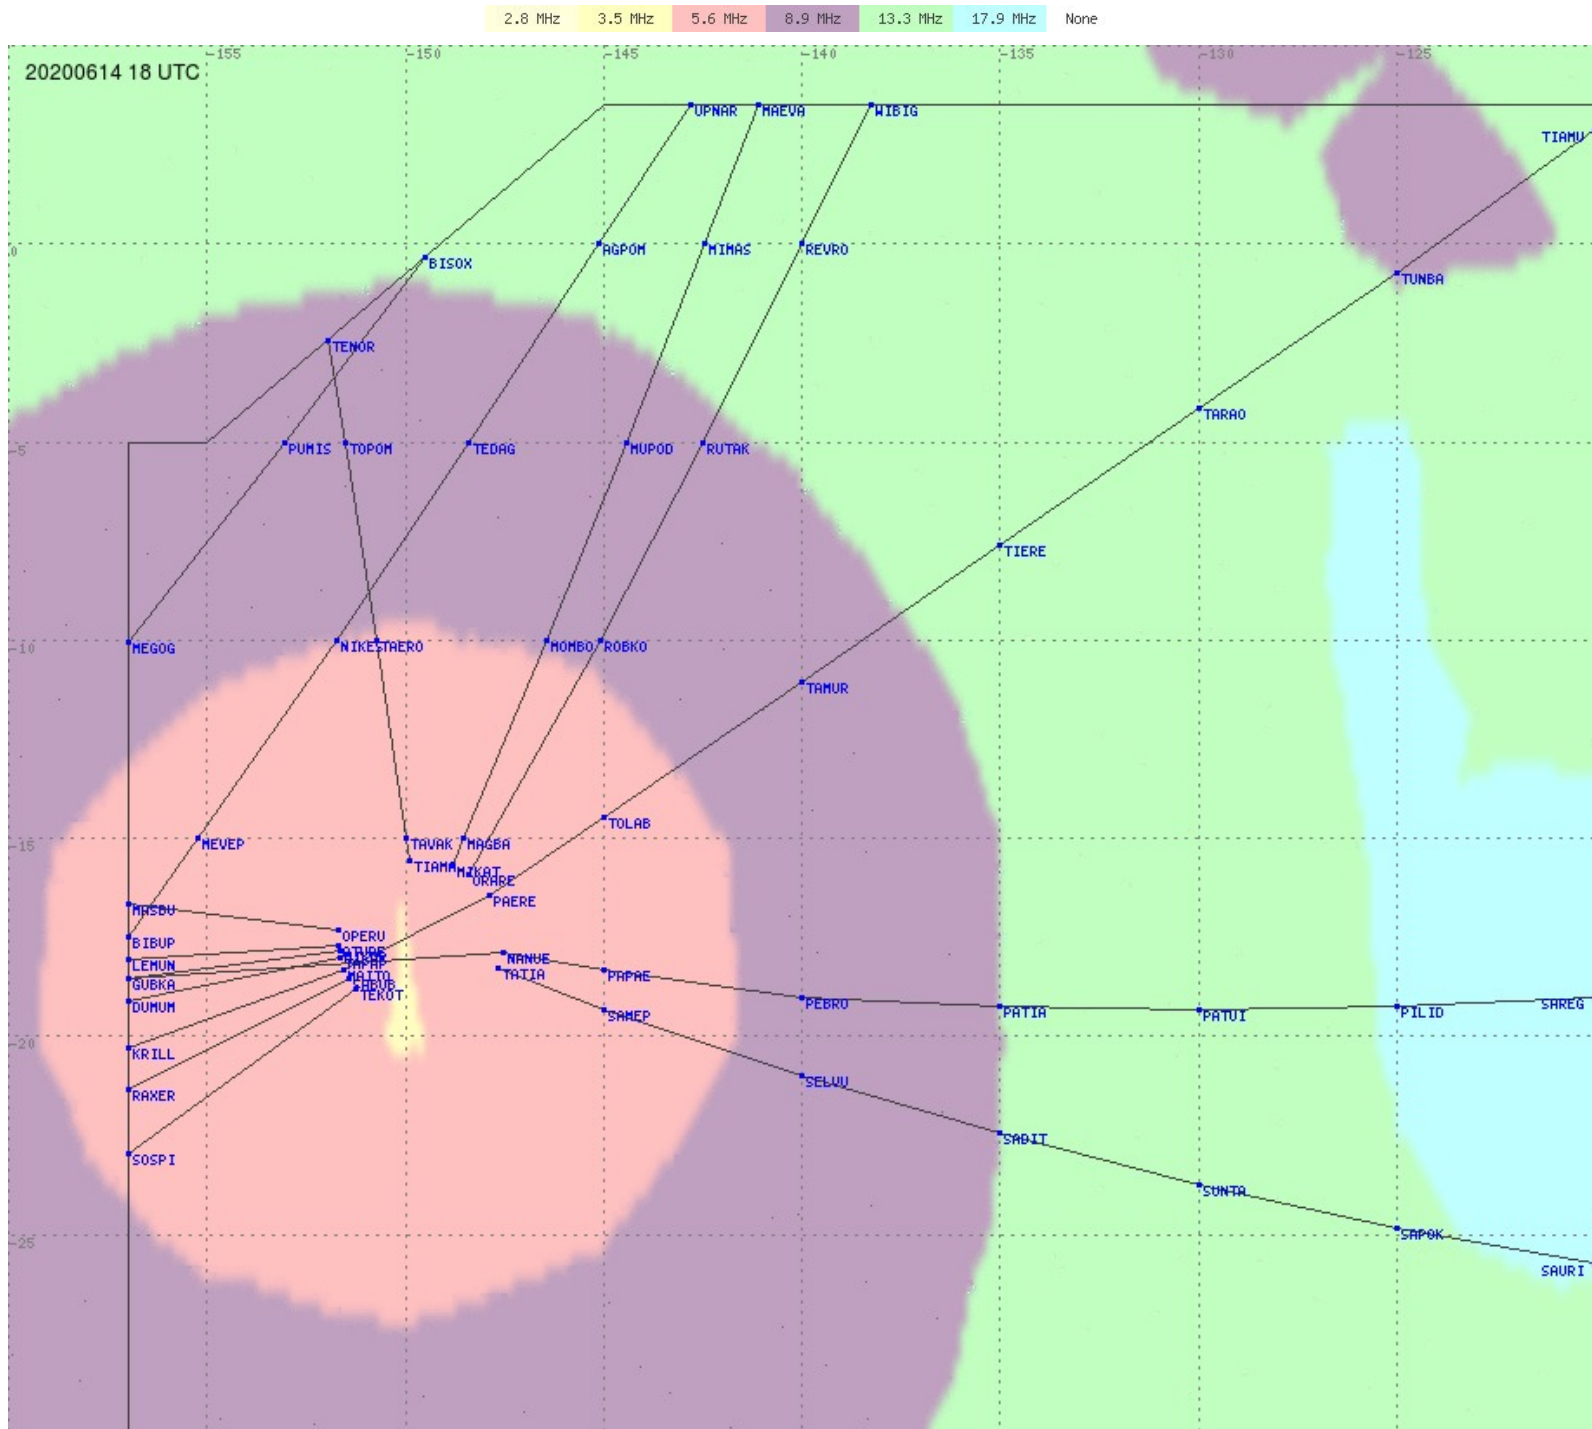

Tahiti FIR - HF Propag - 20200614