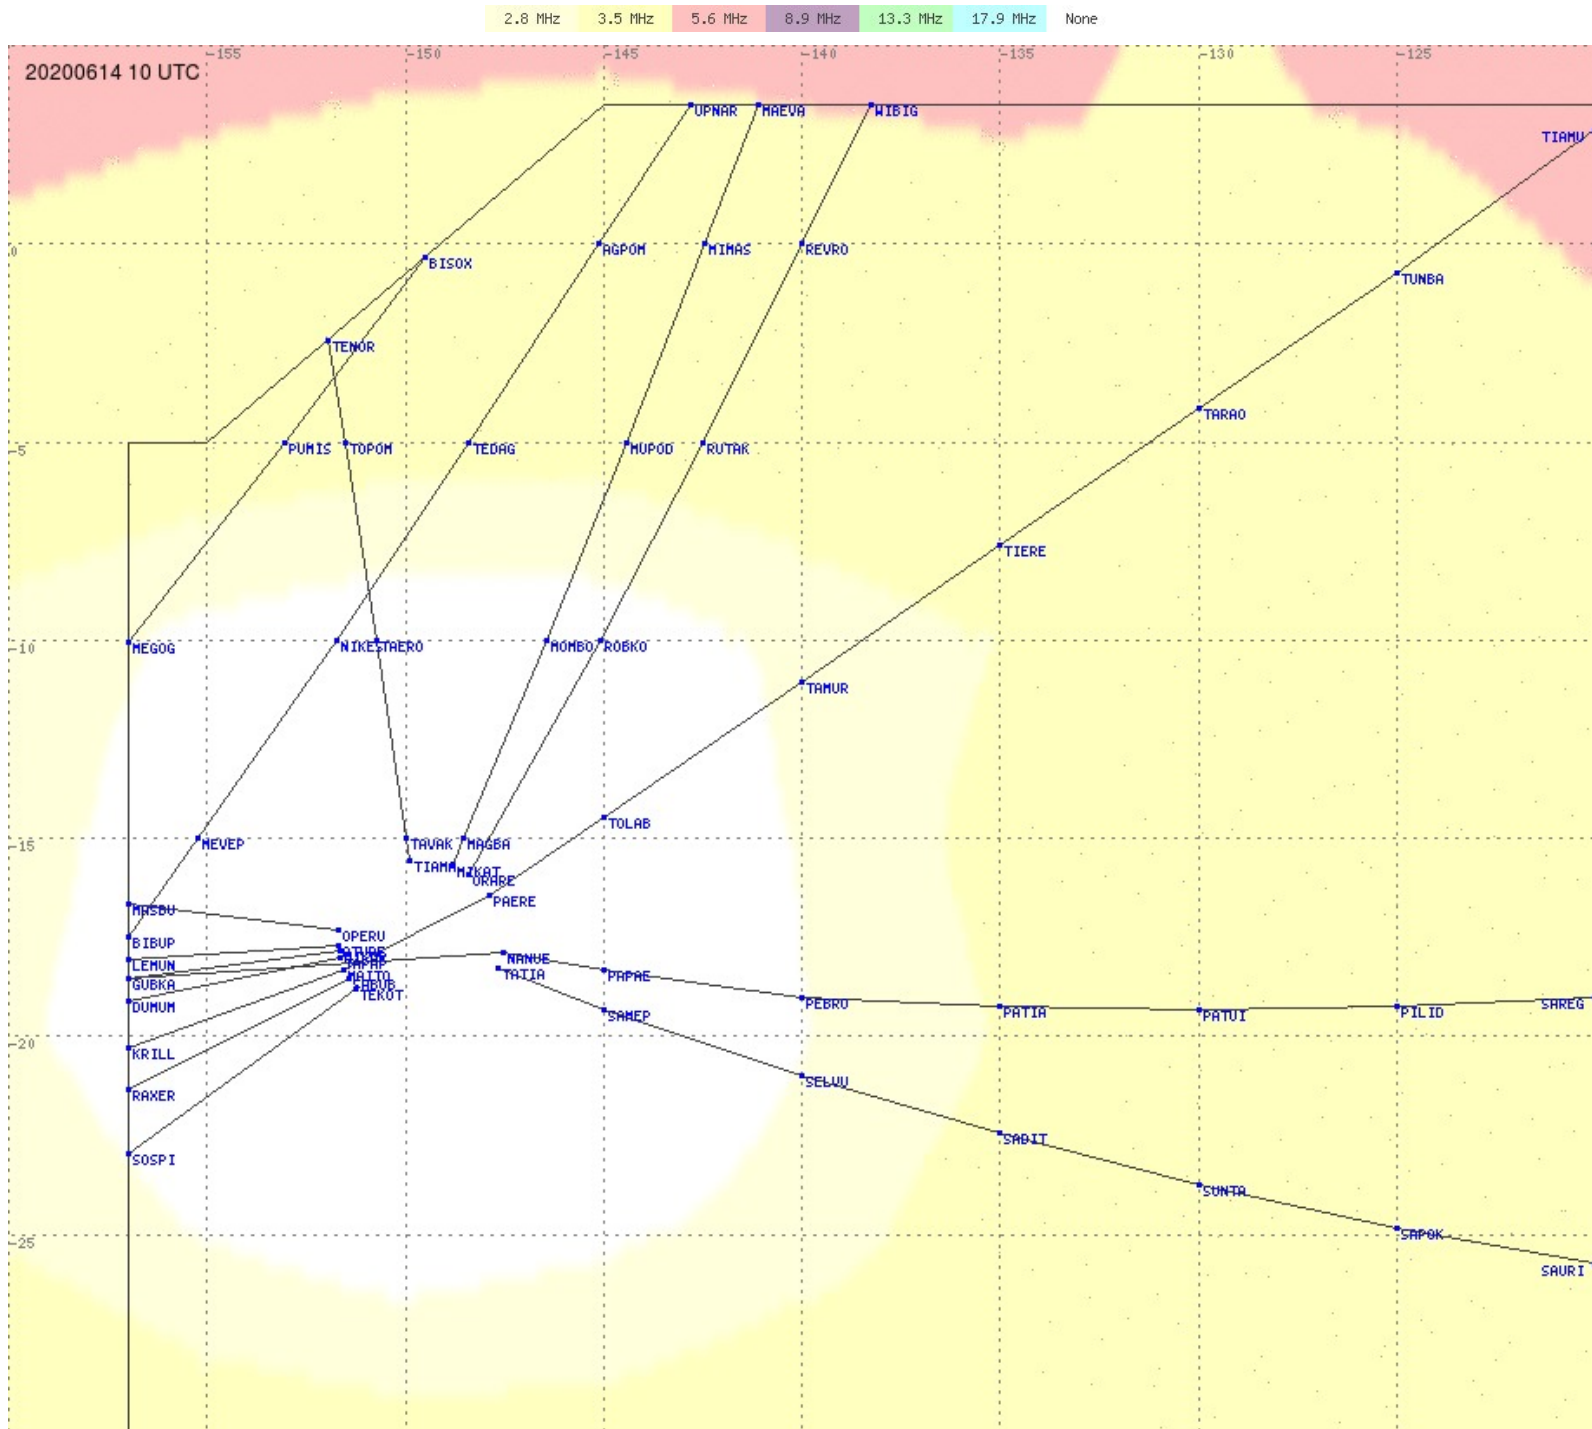

Tahiti FIR - HF Propag - 20200614

Tahiti FIR - HF Propag - 20200614

Tahiti FIR - HF Propag - 20200614

2.8 MHz 3.5 MHz 5.6 MHz 8.9 MHz 13.3 MHz 17.9 MHz None

Tahiti FIR - HF Propag - 20200614

2.8 MHz
3.5 MHz
5.6 MHz
8.9 MHz
13.3 MHz
17.9 MHz
None

Tahiti FIR - HF Propag - 20200614

Tahiti FIR - HF Propag - 20200614

Tahiti FIR - HF Propag - 20200614

2.8 MHz 3.5 MHz 5.6 MHz 8.9 MHz 13.3 MHz 17.9 MHz None

Tahiti FIR - HF Propag - 20200614

Tahiti FIR - HF Propag - 20200614

2.8 MHz 3.5 MHz 5.6 MHz 8.9 MHz 13.3 MHz 17.9 MHz None

Tahiti FIR - HF Propag - 20200614

Tahiti FIR - HF Propag - 20200614

Tahiti FIR - HF Propag - 20200614

Tahiti FIR - HF Propag - 20200614

2.8 MHz
3.5 MHz
5.6 MHz
8.9 MHz
13.3 MHz
17.9 MHz
None