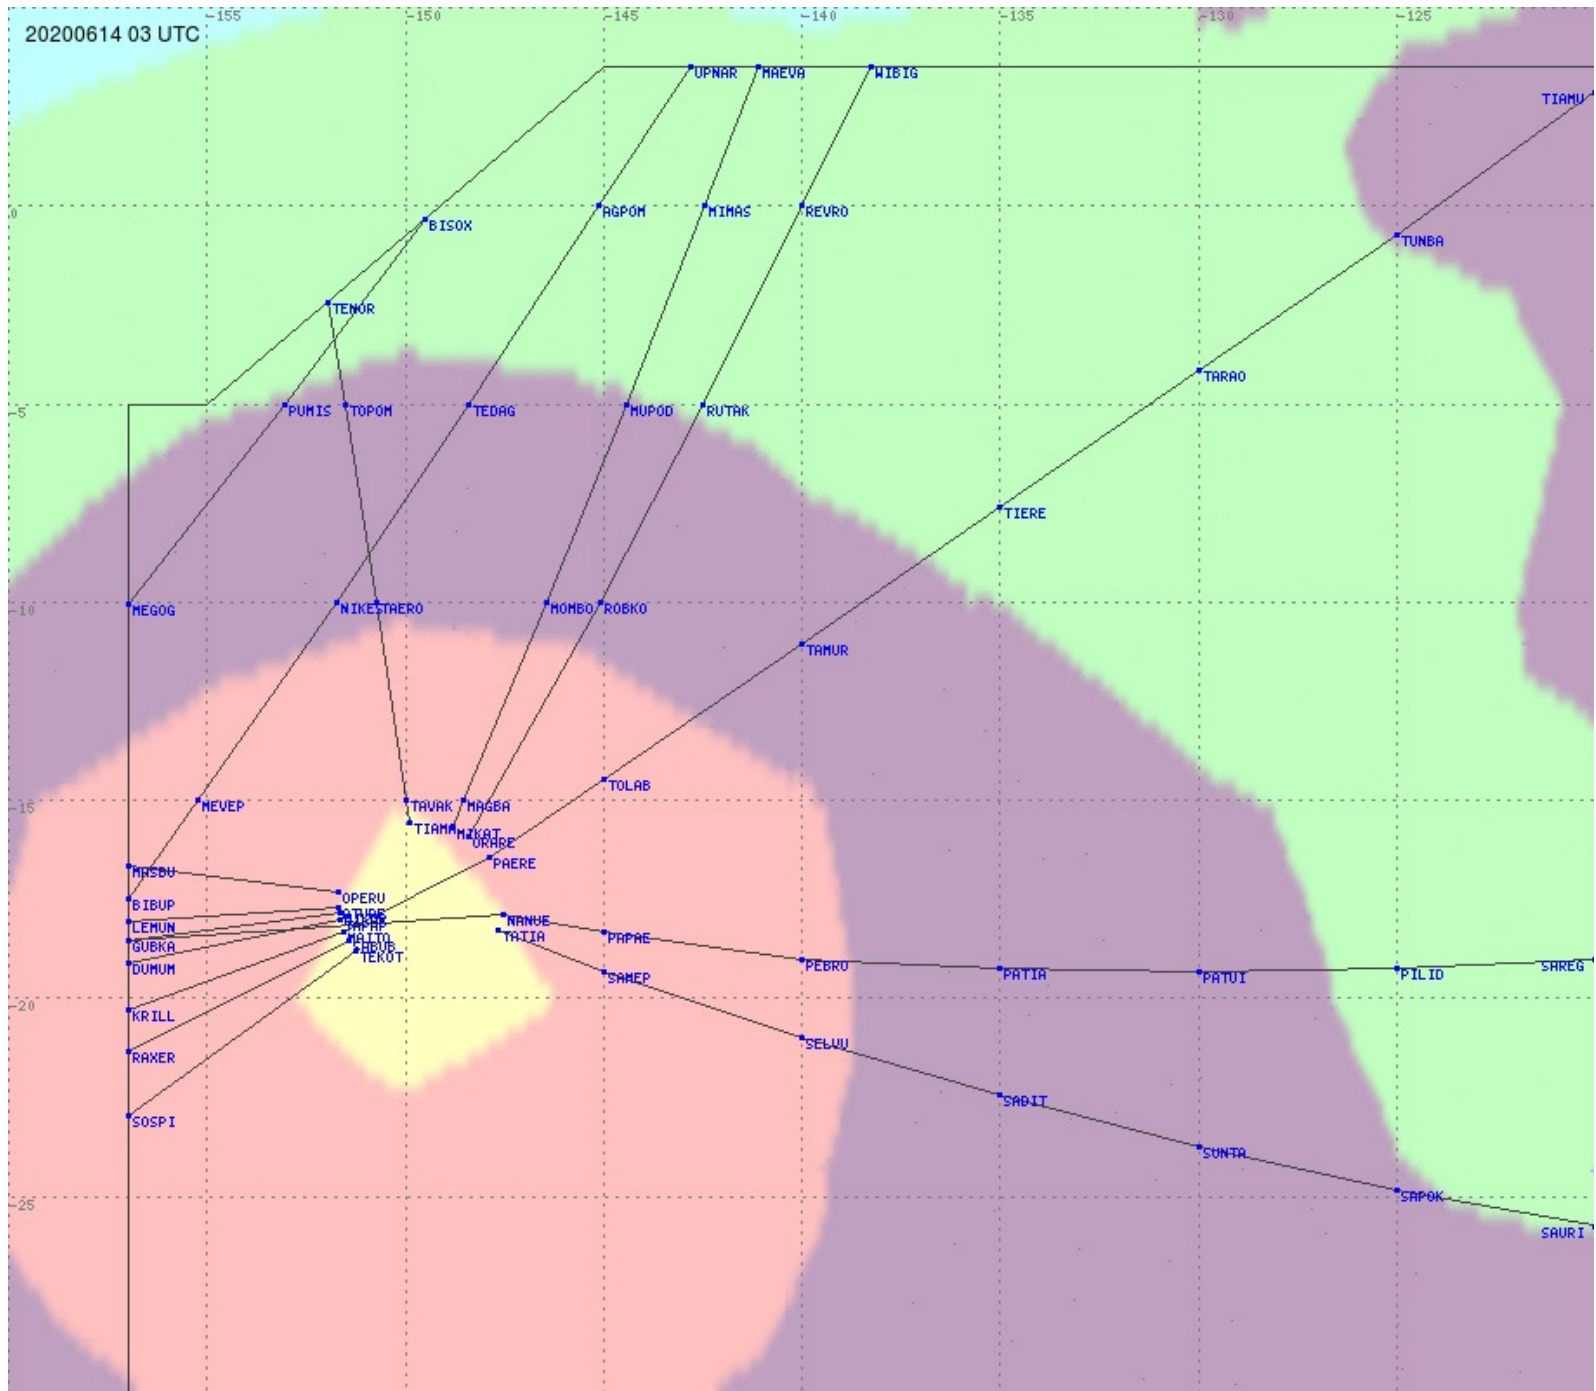

Tahiti FIR - HF Propag - 20200614

Tahiti FIR - HF Propag - 20200614

Tahiti FIR - HF Propag - 20200614

2.8 MHz 3.5 MHz 5.6 MHz 8.9 MHz 13.3 MHz 17.9 MHz None

Tahiti FIR - HF Propag - 20200614

2.8 MHz
3.5 MHz
5.6 MHz
8.9 MHz
13.3 MHz
17.9 MHz
None

Tahiti FIR - HF Propag - 20200614

Tahiti FIR - HF Propag - 20200614

Tahiti FIR - HF Propag - 20200614

2.8 MHz 3.5 MHz 5.6 MHz 8.9 MHz 13.3 MHz 17.9 MHz None

Tahiti FIR - HF Propag - 20200614

Tahiti FIR - HF Propag - 20200614