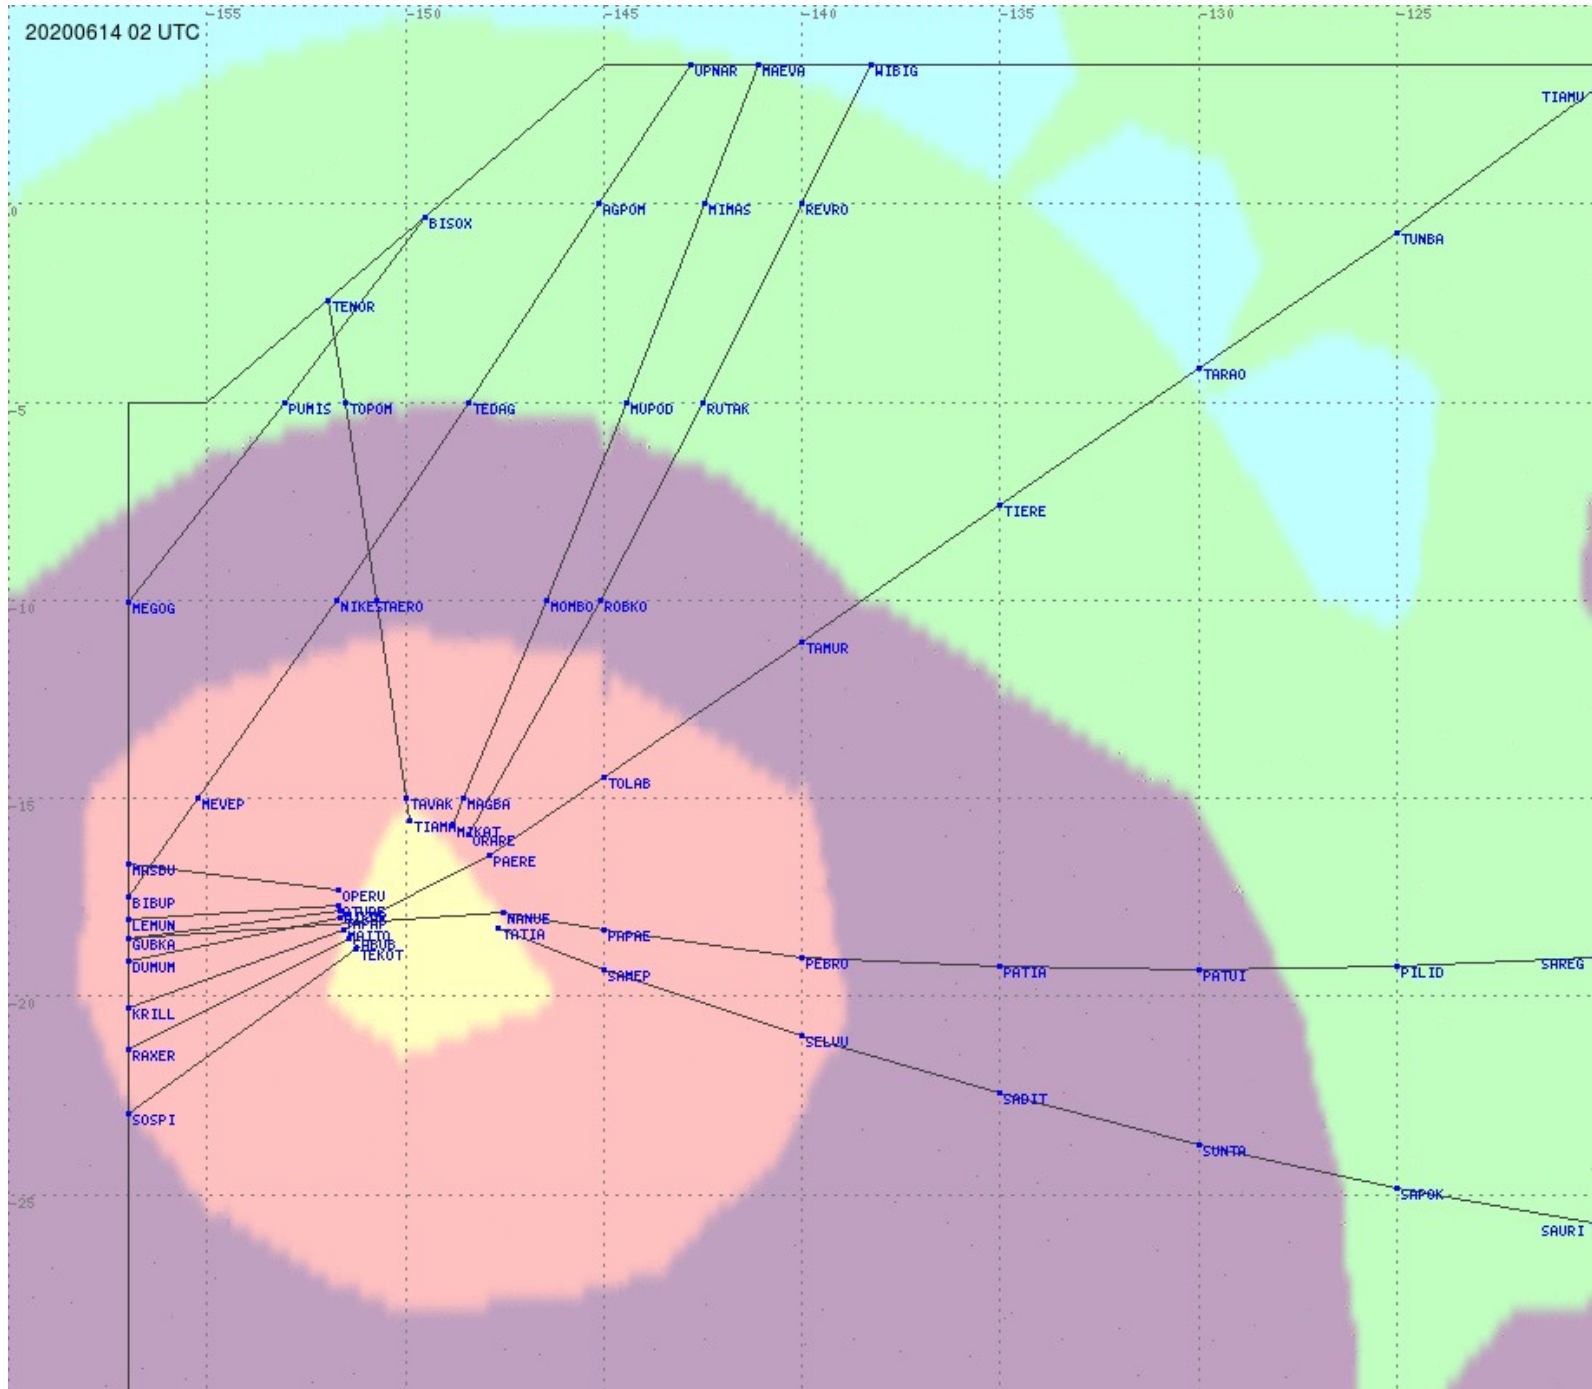

Tahiti FIR - HF Propag - 20200614

Tahiti FIR - HF Propag - 20200614

Tahiti FIR - HF Propag - 20200614

2.8 MHz 3.5 MHz 5.6 MHz 8.9 MHz 13.3 MHz 17.9 MHz None

Tahiti FIR - HF Propag - 20200614

2.8 MHz
3.5 MHz
5.6 MHz
8.9 MHz
13.3 MHz
17.9 MHz
None

Tahiti FIR - HF Propag - 20200614

Tahiti FIR - HF Propag - 20200614

Tahiti FIR - HF Propag - 20200614

2.8 MHz 3.5 MHz 5.6 MHz 8.9 MHz 13.3 MHz 17.9 MHz None

Tahiti FIR - HF Propag - 20200614

Tahiti FIR - HF Propag - 20200614