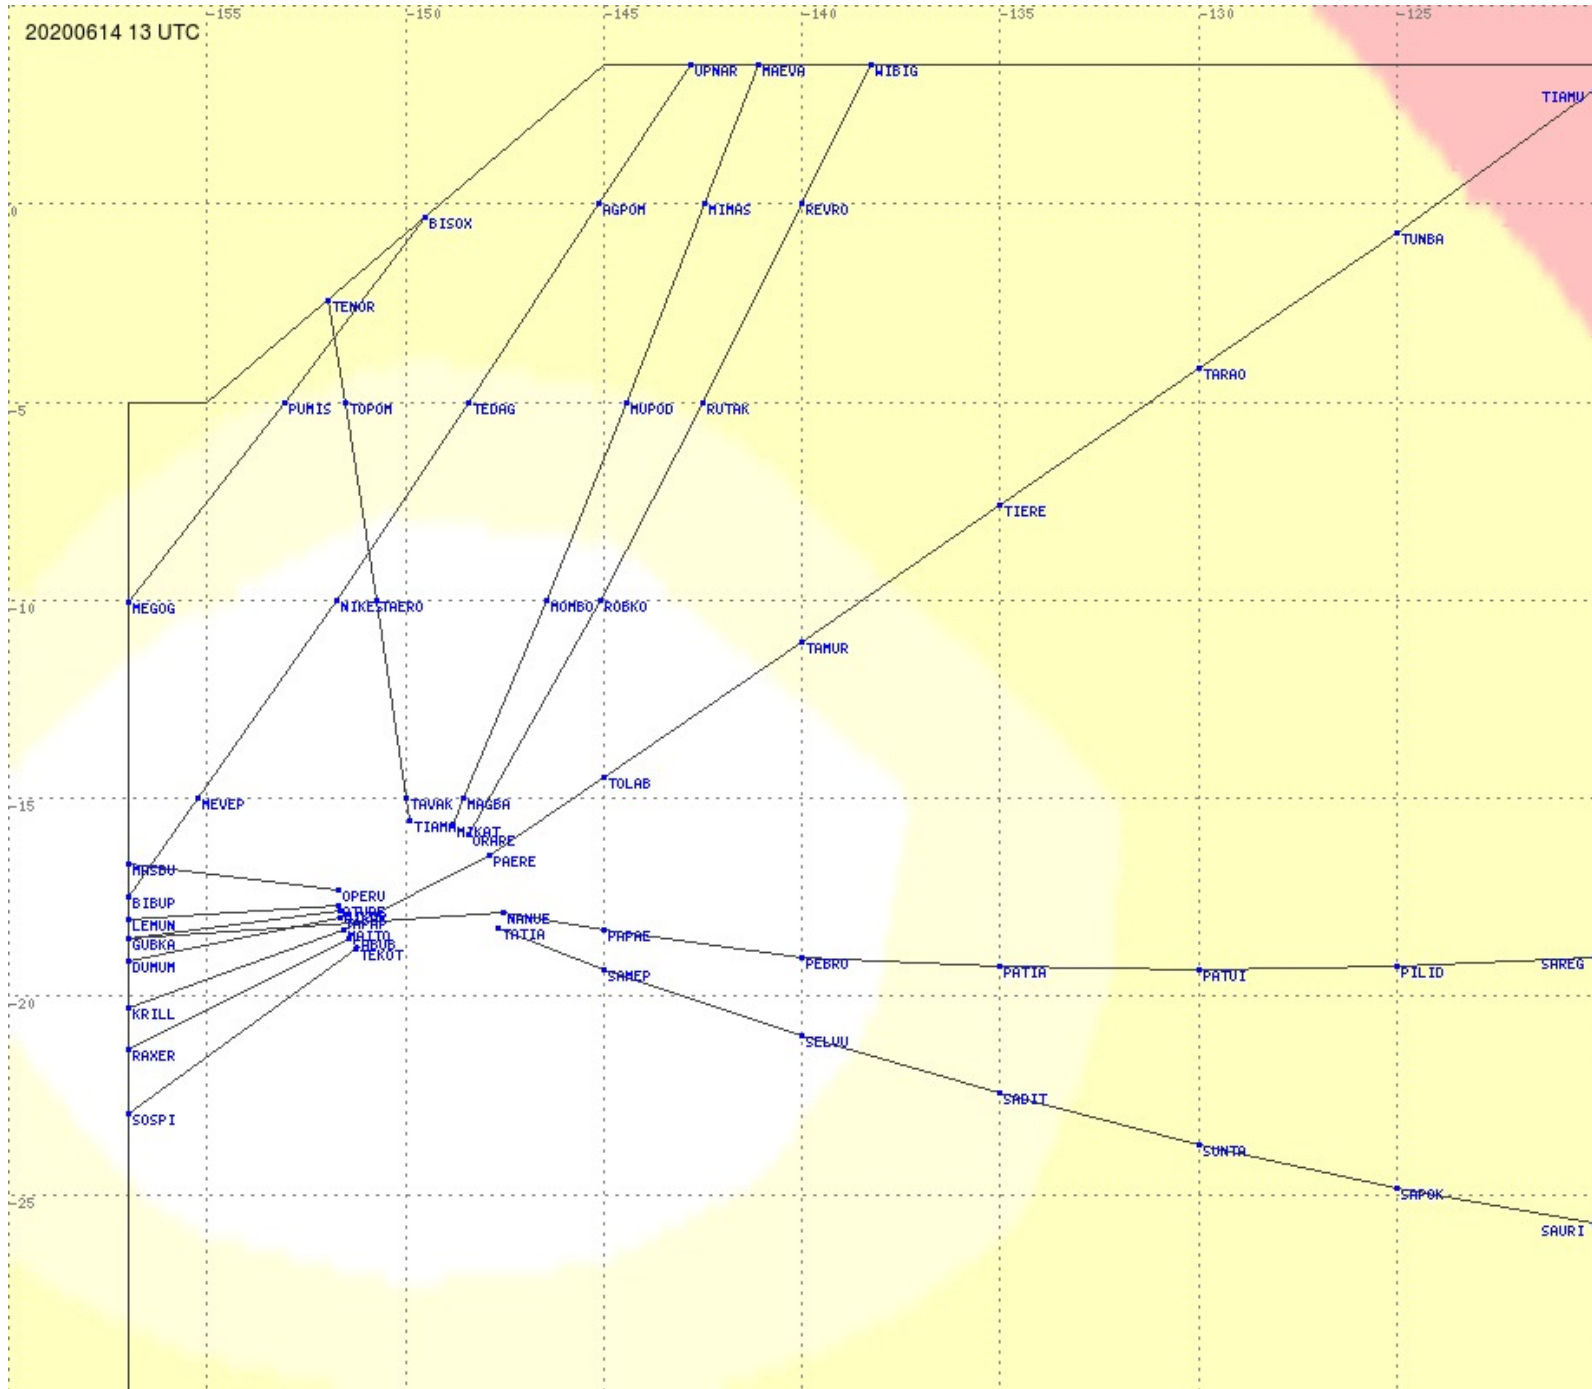

2.8 MHz 3.5 MHz 5.6 MHz 8.9 MHz 13.3 MHz 17.9 MHz None

Tahiti FIR - HF Propag - 20200614

Tahiti FIR - HF Propag - 20200614

Tahiti FIR - HF Propag - 20200614

Tahiti FIR - HF Propag - 20200614

2.8 MHz
3.5 MHz
5.6 MHz
8.9 MHz
13.3 MHz
17.9 MHz
None

Tahiti FIR - HF Propag - 20200614

2.8 MHz
3.5 MHz
5.6 MHz
8.9 MHz
13.3 MHz
17.9 MHz
None

Tahiti FIR - HF Propag - 20200614

2.8 MHz
3.5 MHz
5.6 MHz
8.9 MHz
13.3 MHz
17.9 MHz
None

Tahiti FIR - HF Propag - 20200614