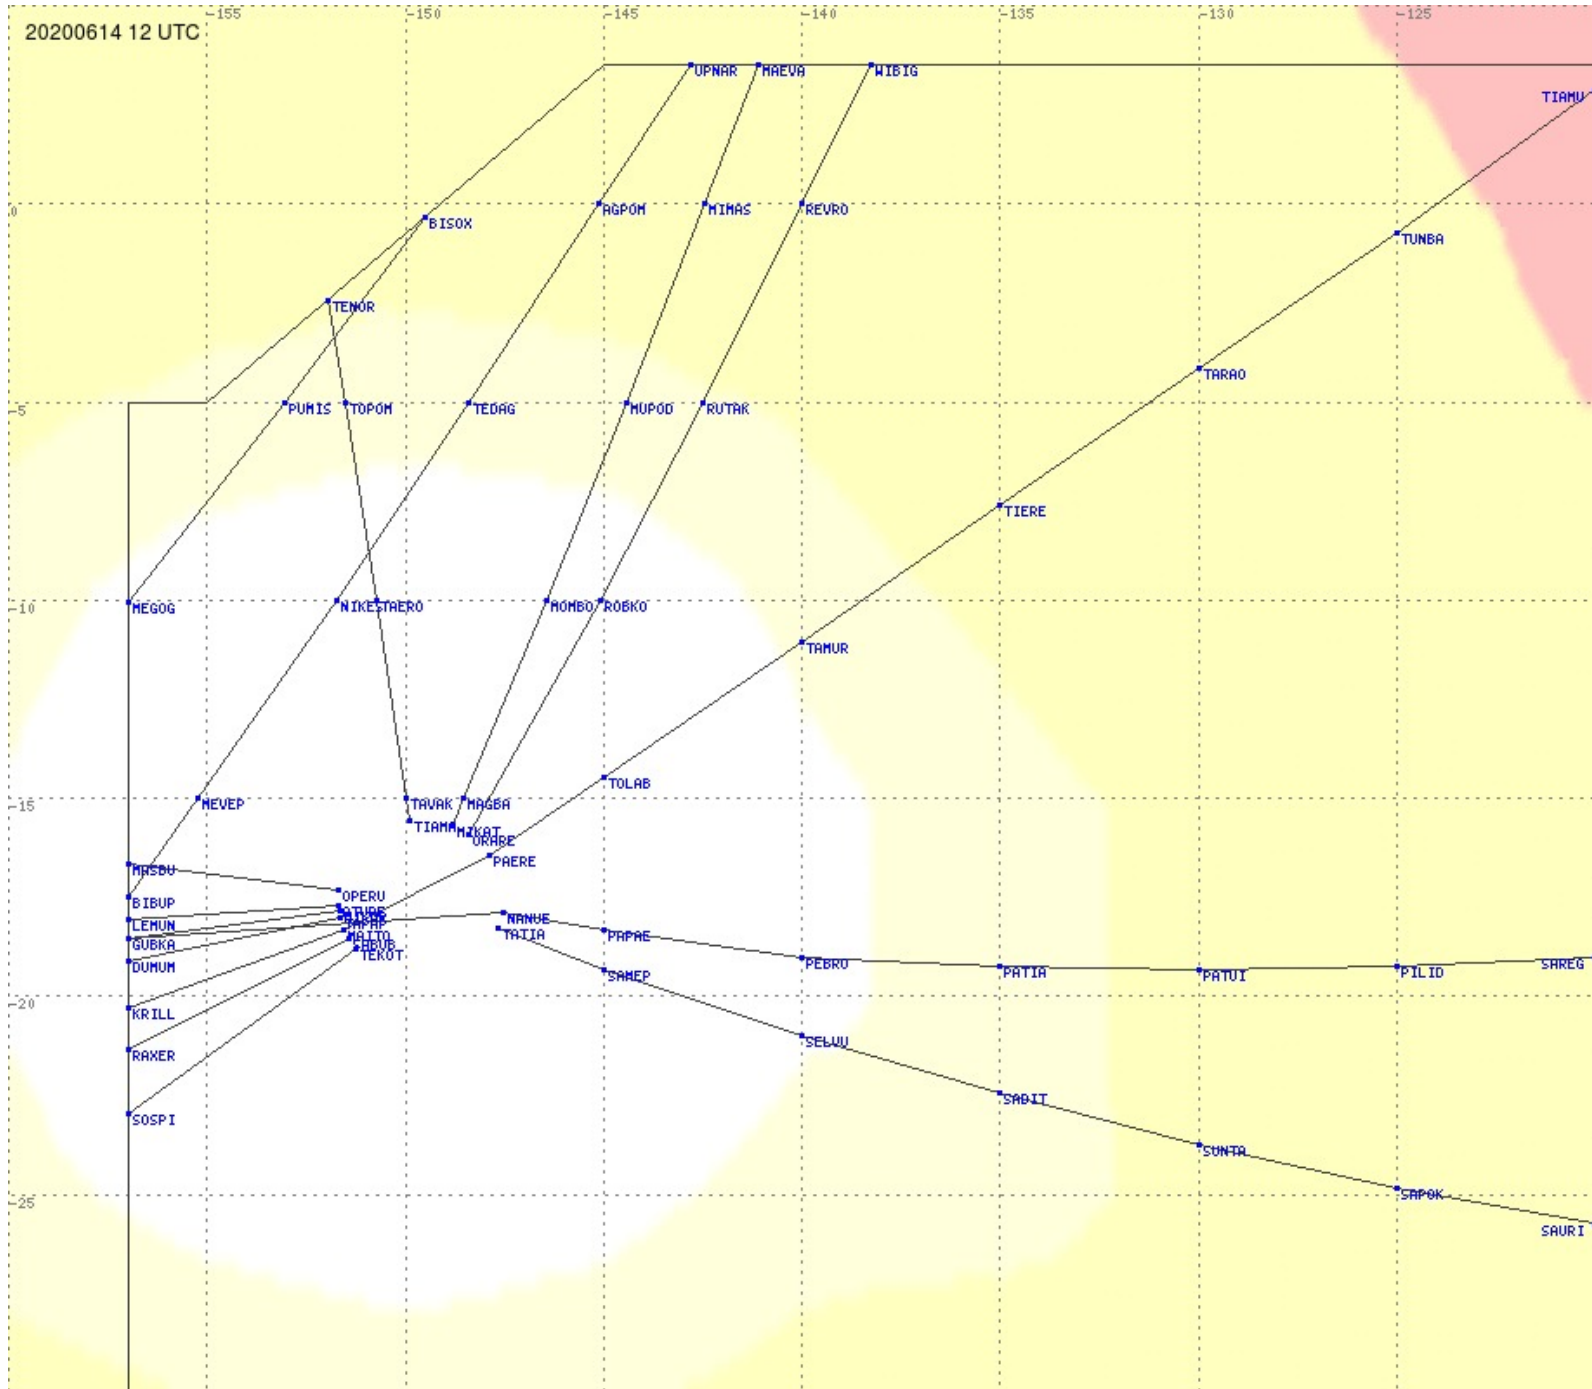

Tahiti FIR - HF Propag - 20200614

Tahiti FIR - HF Propag - 20200614

Tahiti FIR - HF Propag - 20200614

2.8 MHz 3.5 MHz 5.6 MHz 8.9 MHz 13.3 MHz 17.9 MHz None

Tahiti FIR - HF Propag - 20200614

Tahiti FIR - HF Propag - 20200614

2.8 MHz 3.5 MHz 5.6 MHz 8.9 MHz 13.3 MHz 17.9 MHz None

Tahiti FIR - HF Propag - 20200614

Tahiti FIR - HF Propag - 20200614

Tahiti FIR - HF Propag - 20200614

Tahiti FIR - HF Propag - 20200614

2.8 MHz
3.5 MHz
5.6 MHz
8.9 MHz
13.3 MHz
17.9 MHz
None

Tahiti FIR - HF Propag - 20200614

2.8 MHz
3.5 MHz
5.6 MHz
8.9 MHz
13.3 MHz
17.9 MHz
None

Tahiti FIR - HF Propag - 20200614

2.8 MHz
3.5 MHz
5.6 MHz
8.9 MHz
13.3 MHz
17.9 MHz
None

Tahiti FIR - HF Propag - 20200614