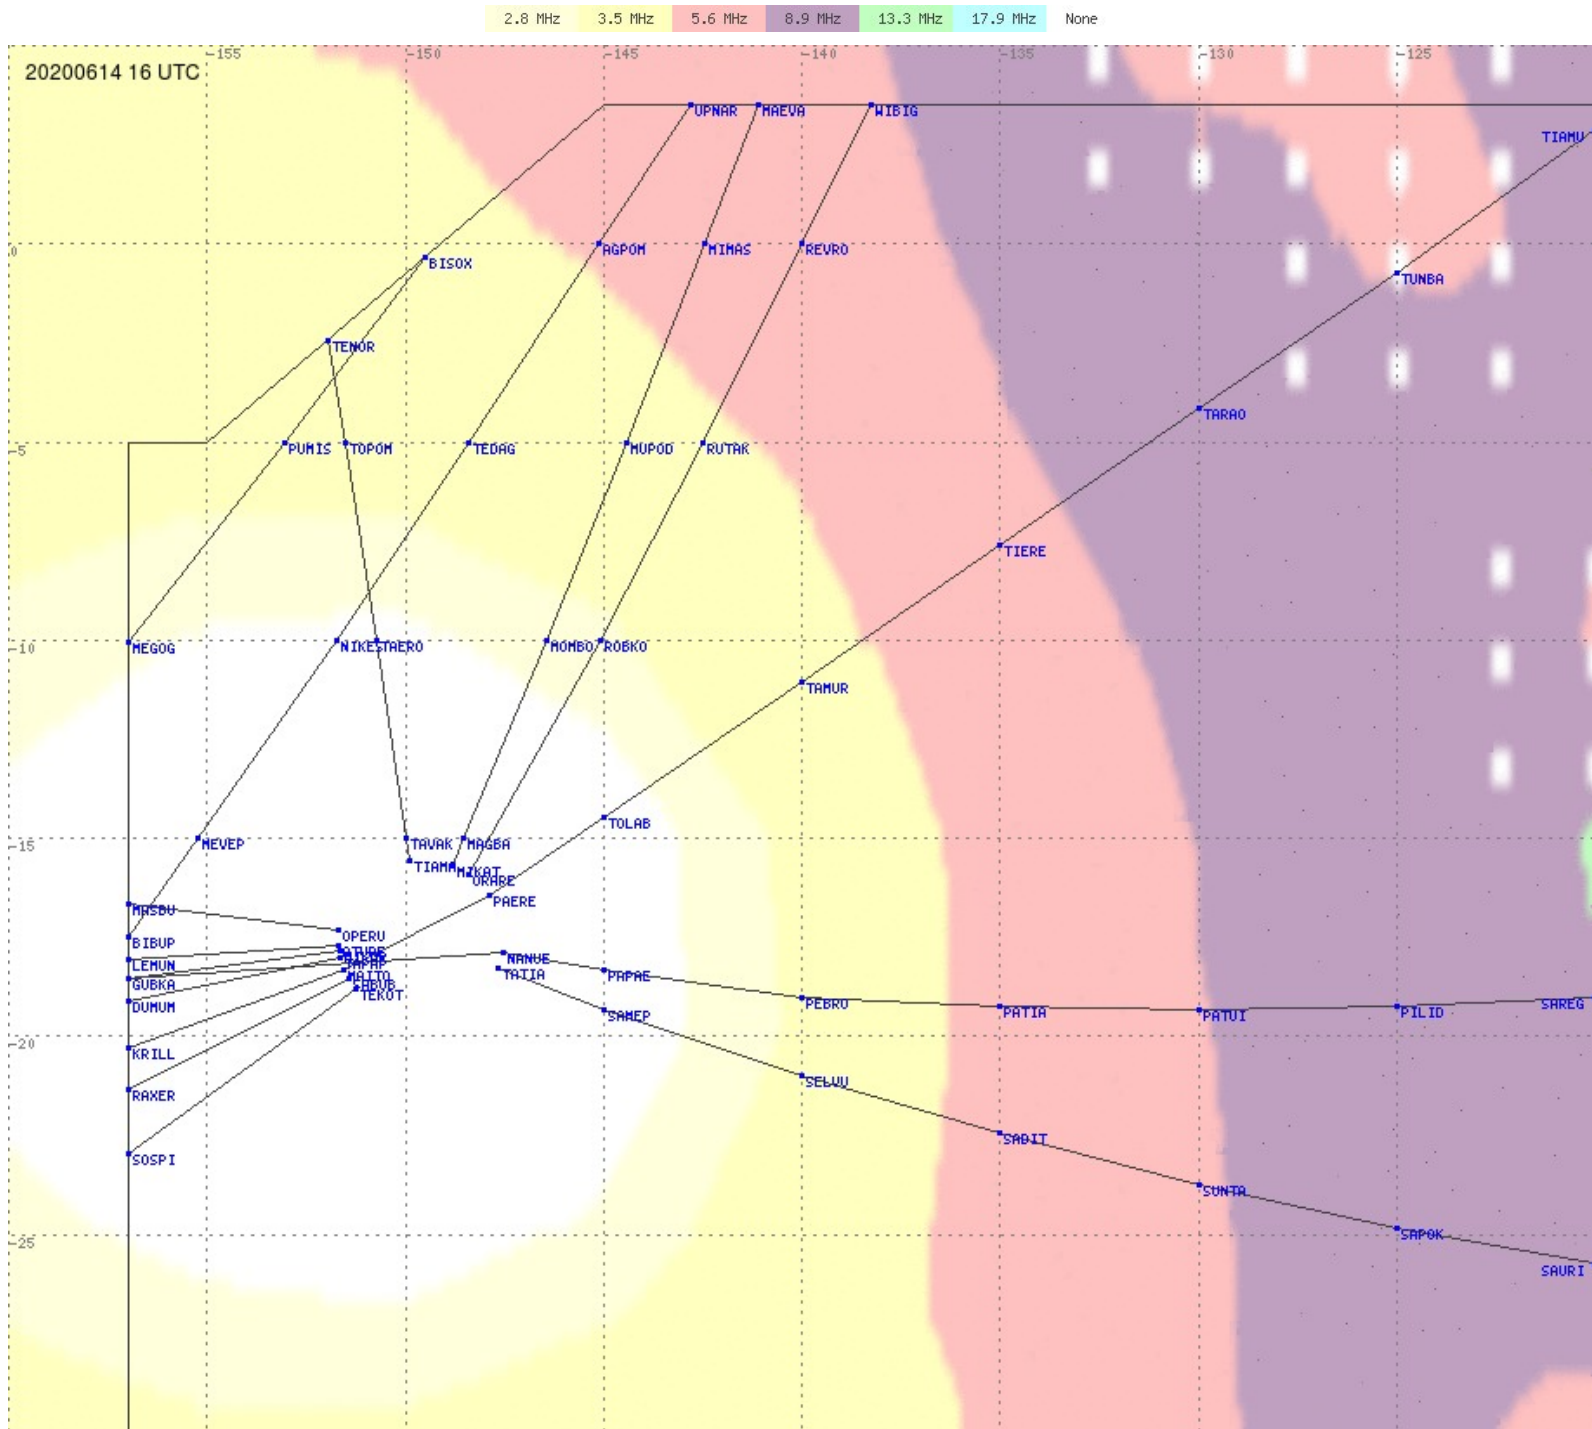

Tahiti FIR - HF Propag - 20200614