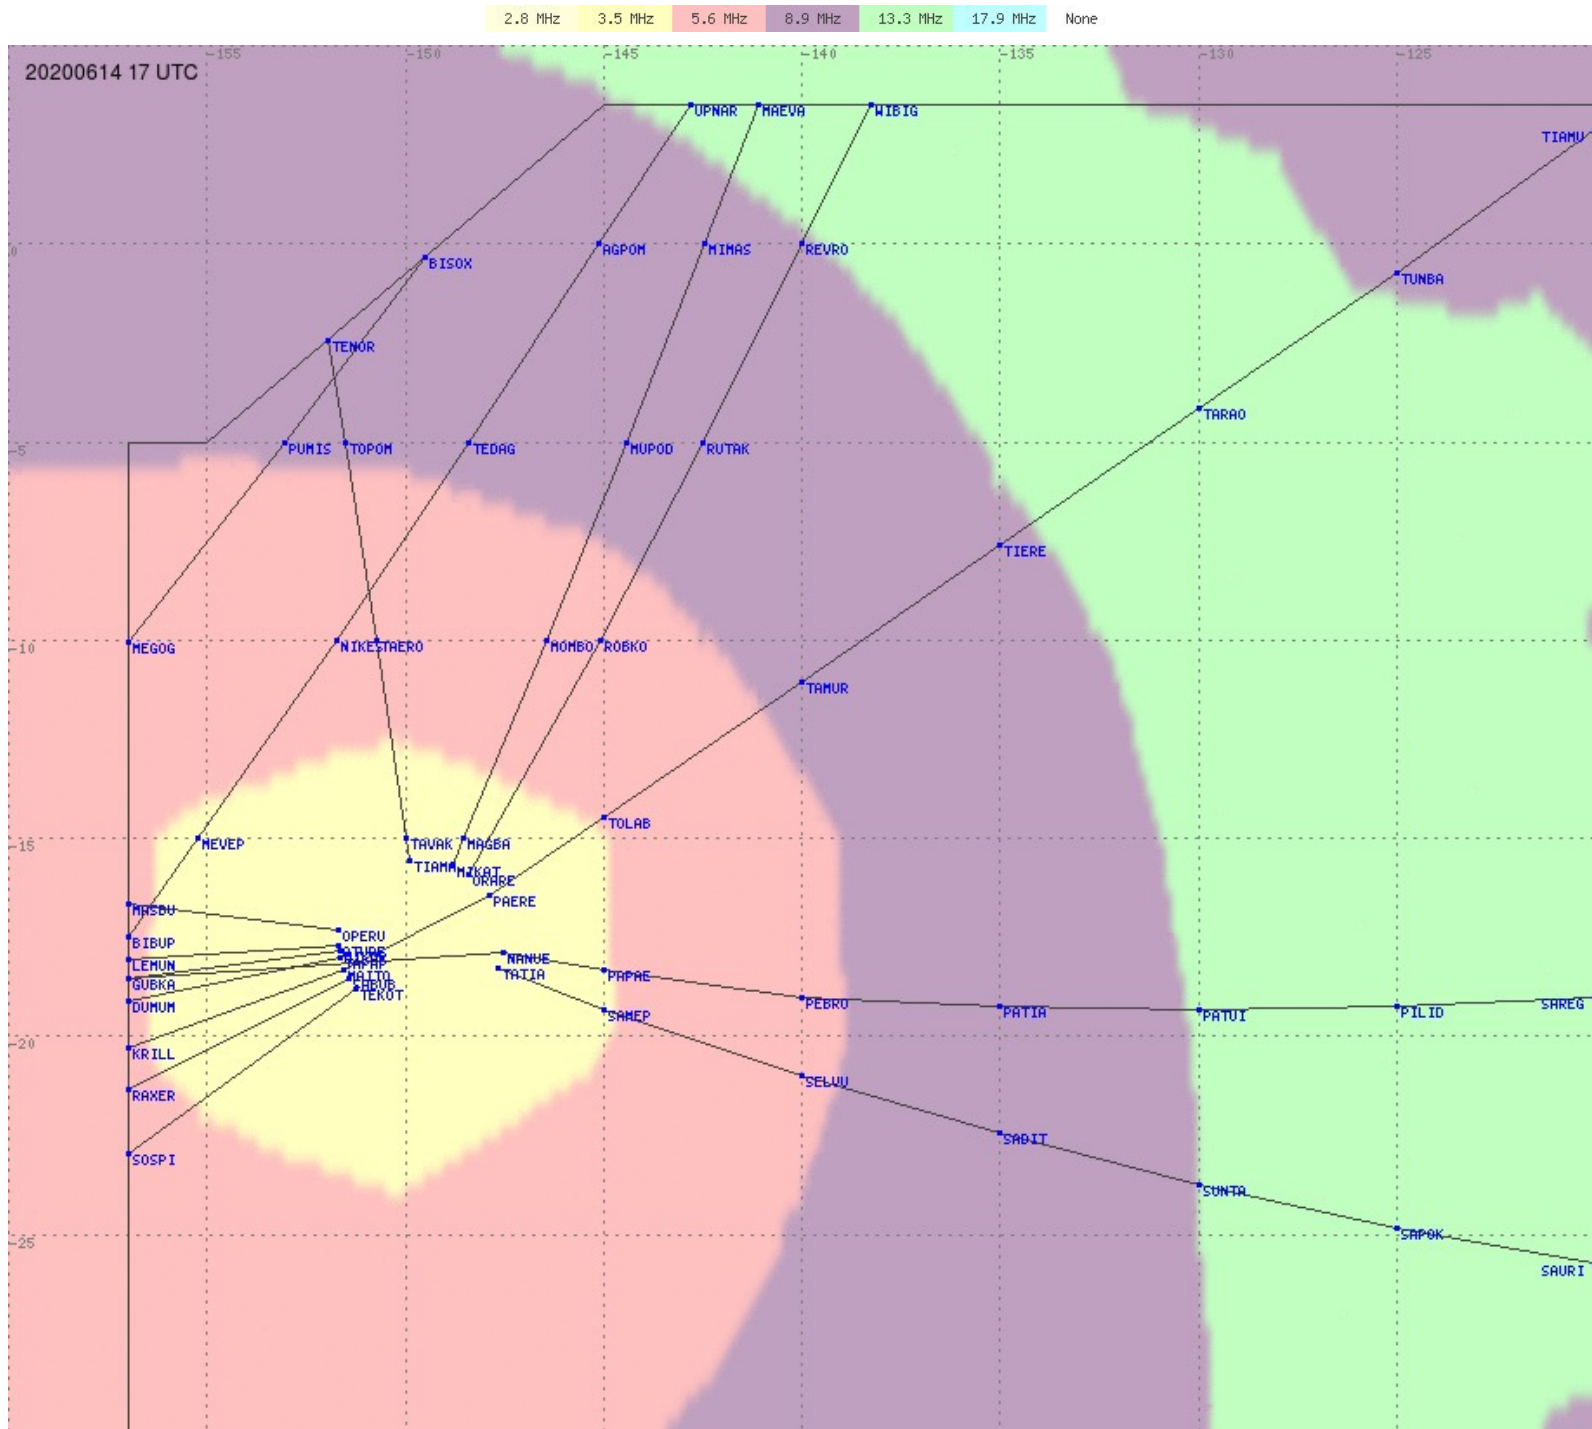

Tahiti FIR - HF Propag - 20200614