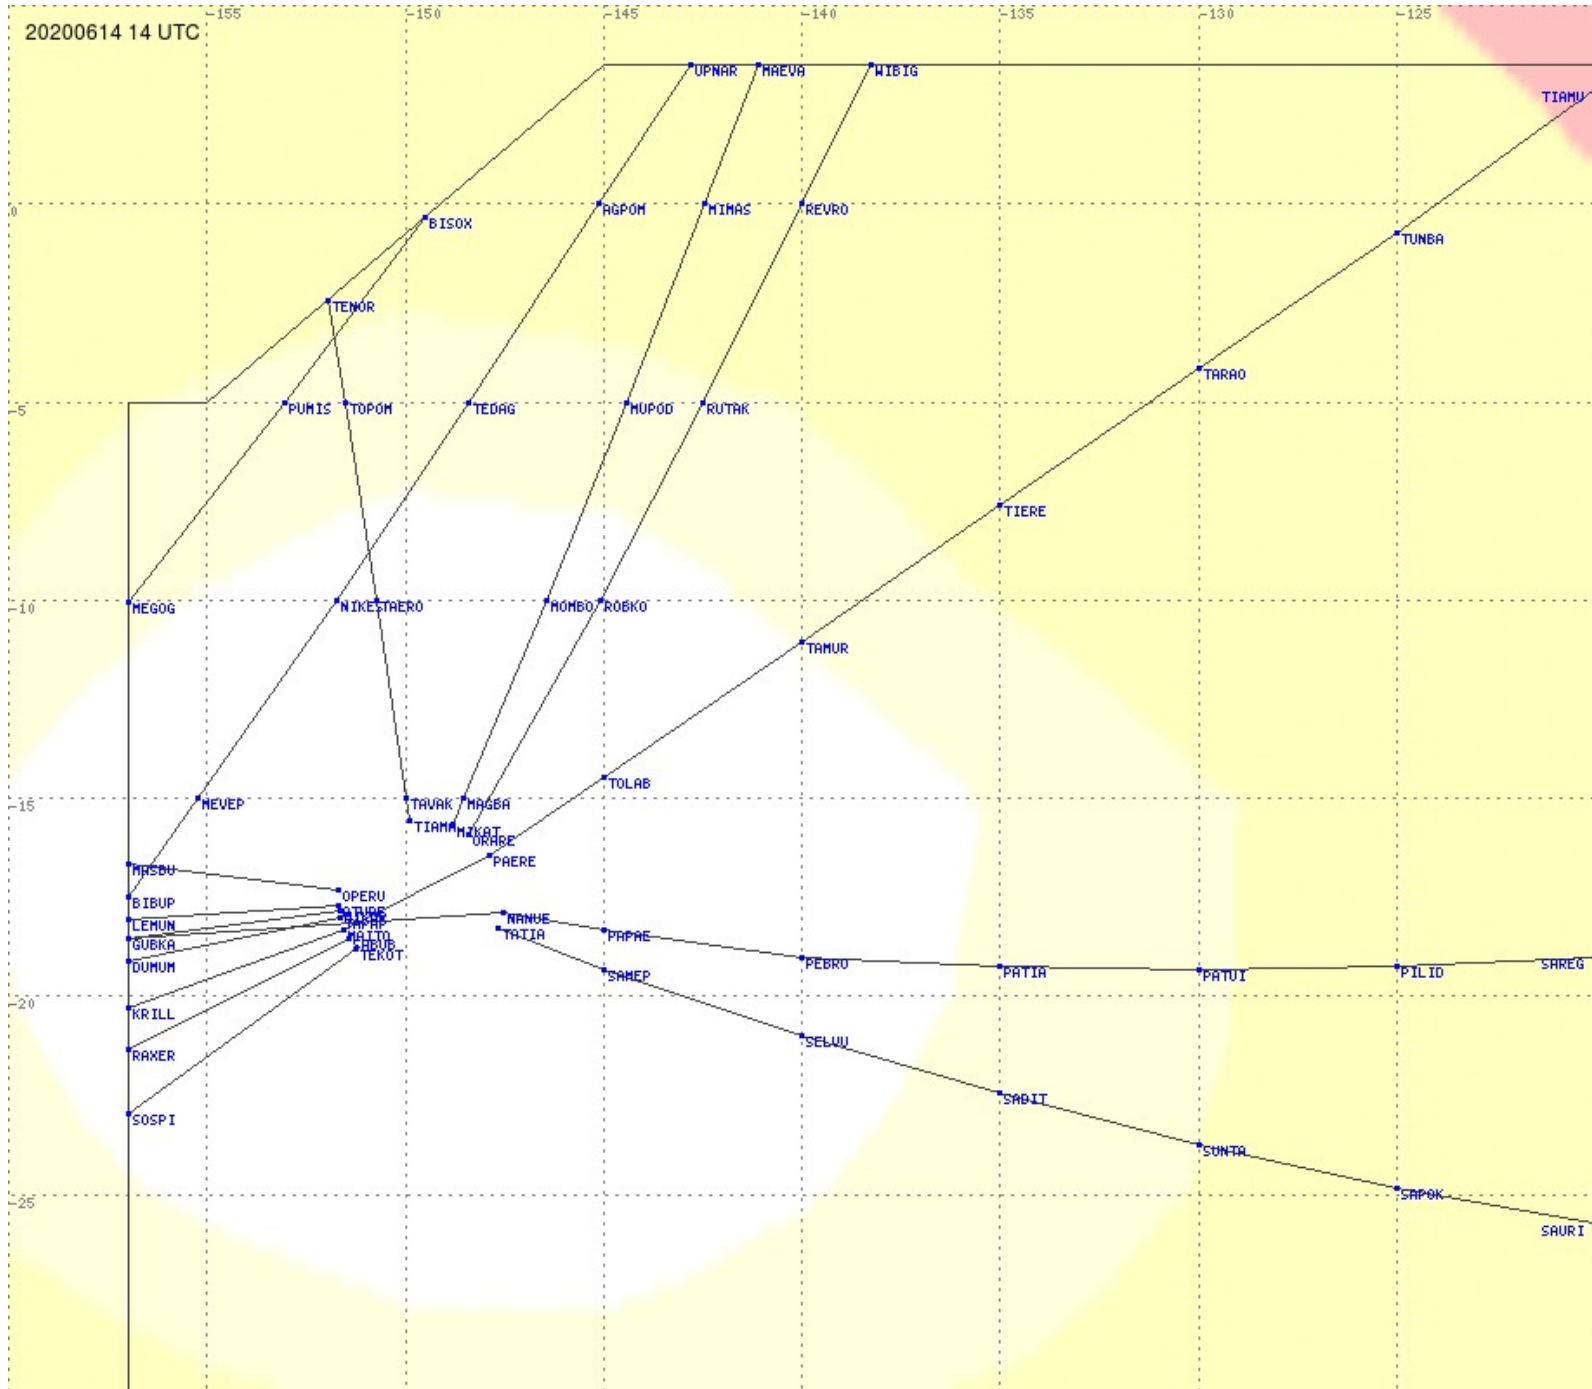

2.8 MHz 3.5 MHz 5.6 MHz 8.9 MHz 13.3 MHz 17.9 MHz None

Tahiti FIR - HF Propag - 20200614

Tahiti FIR - HF Propag - 20200614

Tahiti FIR - HF Propag - 20200614

Tahiti FIR - HF Propag - 20200614

2.8 MHz
3.5 MHz
5.6 MHz
8.9 MHz
13.3 MHz
17.9 MHz
None

Tahiti FIR - HF Propag - 20200614

2.8 MHz
3.5 MHz
5.6 MHz
8.9 MHz
13.3 MHz
17.9 MHz
None

Tahiti FIR - HF Propag - 20200614

2.8 MHz
3.5 MHz
5.6 MHz
8.9 MHz
13.3 MHz
17.9 MHz
None

Tahiti FIR - HF Propag - 20200614