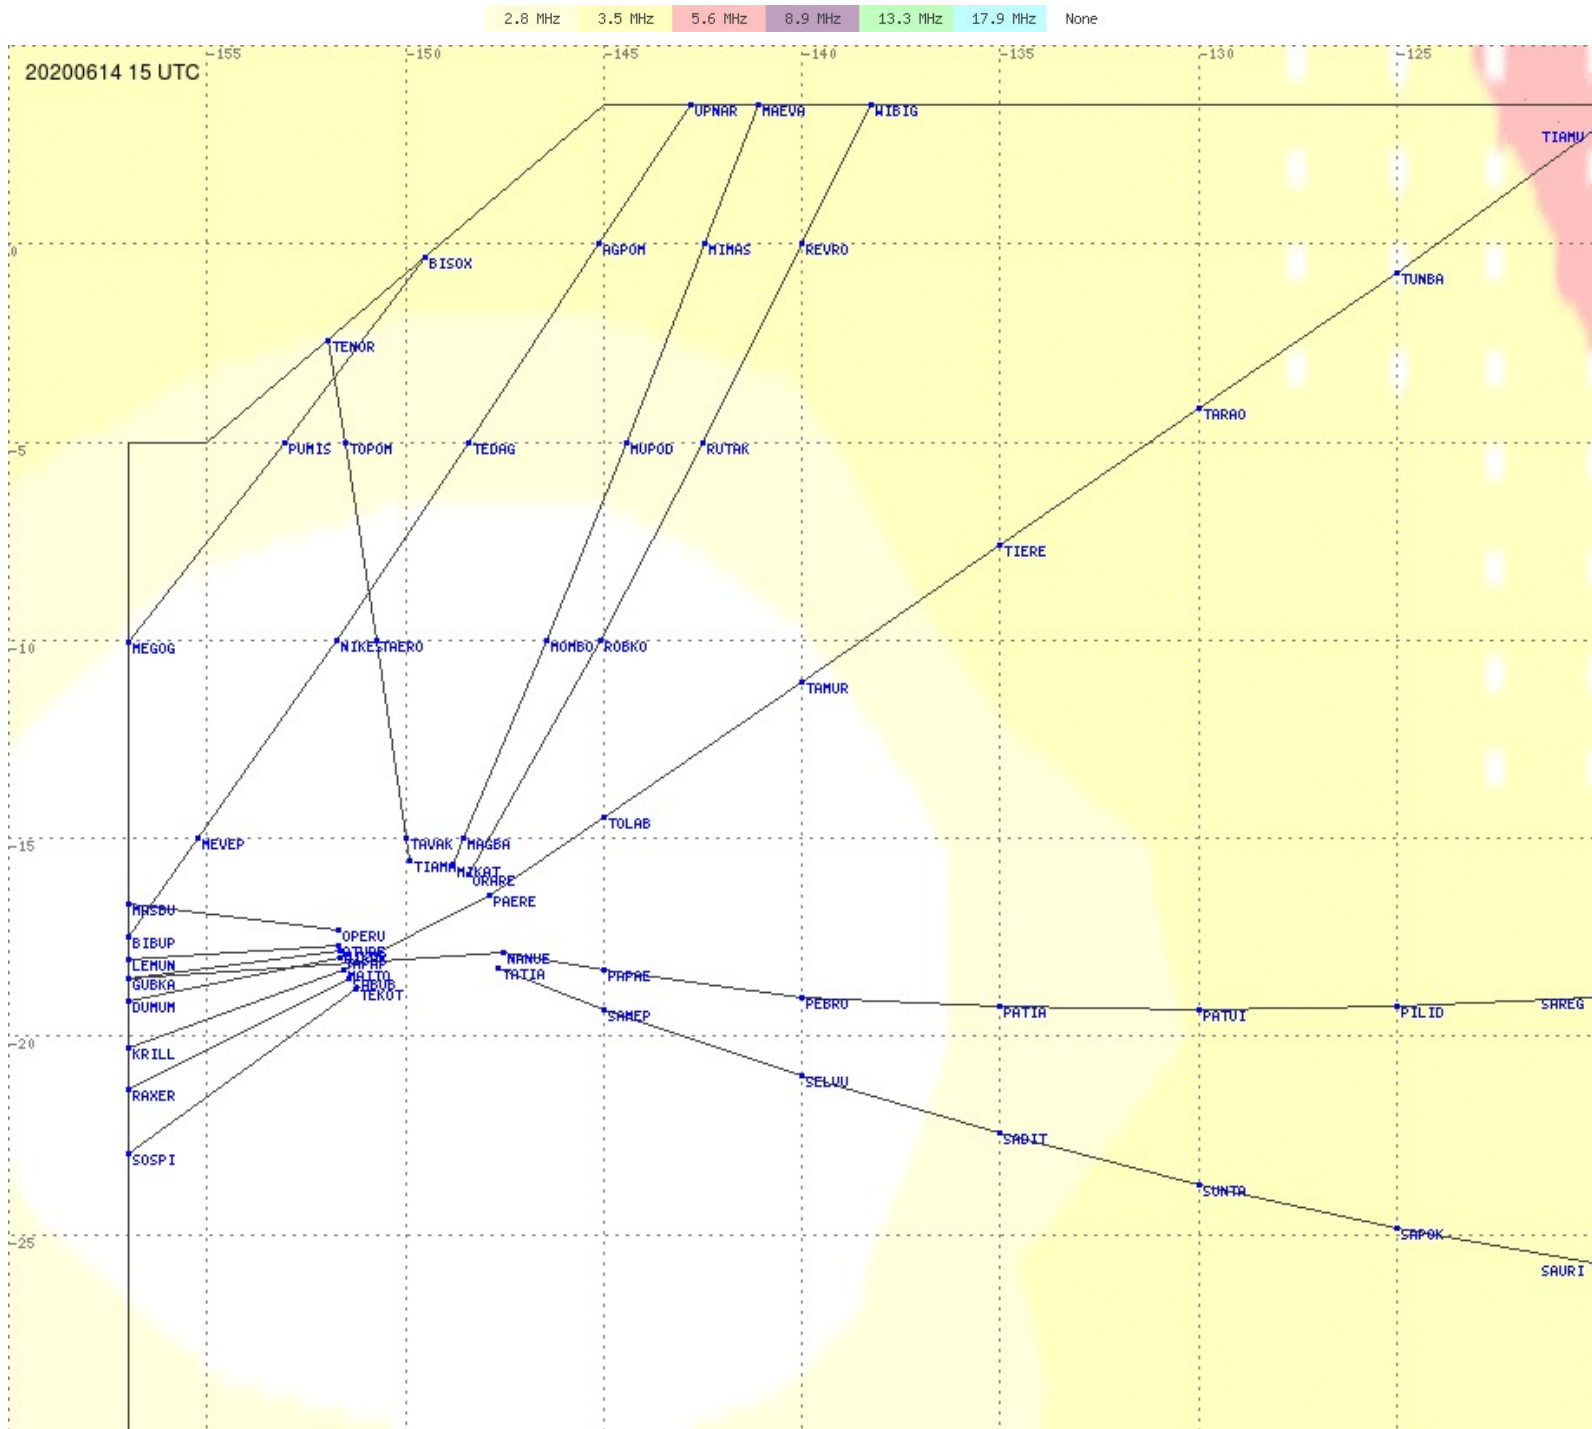

Tahiti FIR - HF Propag - 20200614