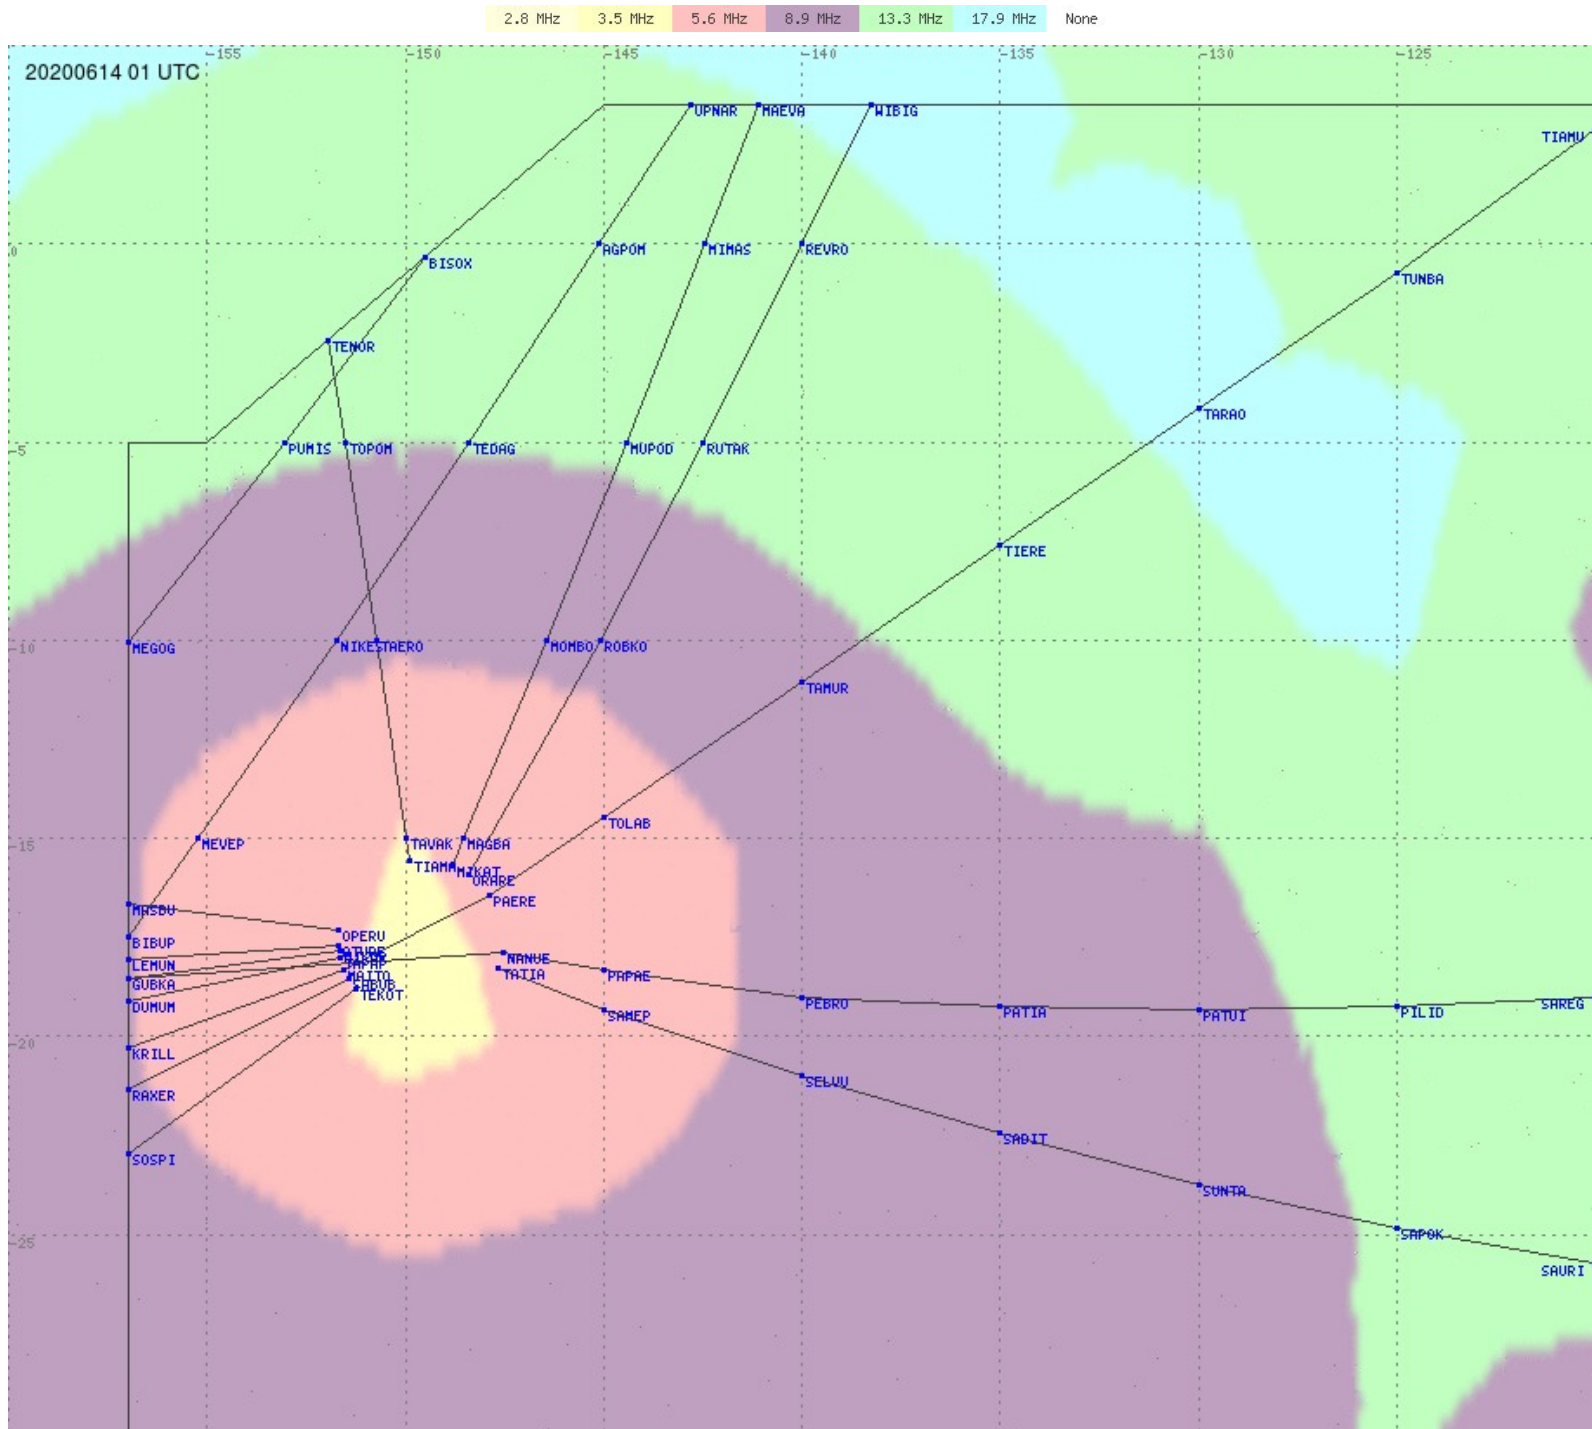

Tahiti FIR - HF Propag - 20200614

Tahiti FIR - HF Propag - 20200614

Tahiti FIR - HF Propag - 20200614

2.8 MHz 3.5 MHz 5.6 MHz 8.9 MHz 13.3 MHz 17.9 MHz None

Tahiti FIR - HF Propag - 20200614

2.8 MHz
3.5 MHz
5.6 MHz
8.9 MHz
13.3 MHz
17.9 MHz
None

Tahiti FIR - HF Propag - 20200614

Tahiti FIR - HF Propag - 20200614

Tahiti FIR - HF Propag - 20200614

2.8 MHz 3.5 MHz 5.6 MHz 8.9 MHz 13.3 MHz 17.9 MHz None

Tahiti FIR - HF Propag - 20200614

Tahiti FIR - HF Propag - 20200614