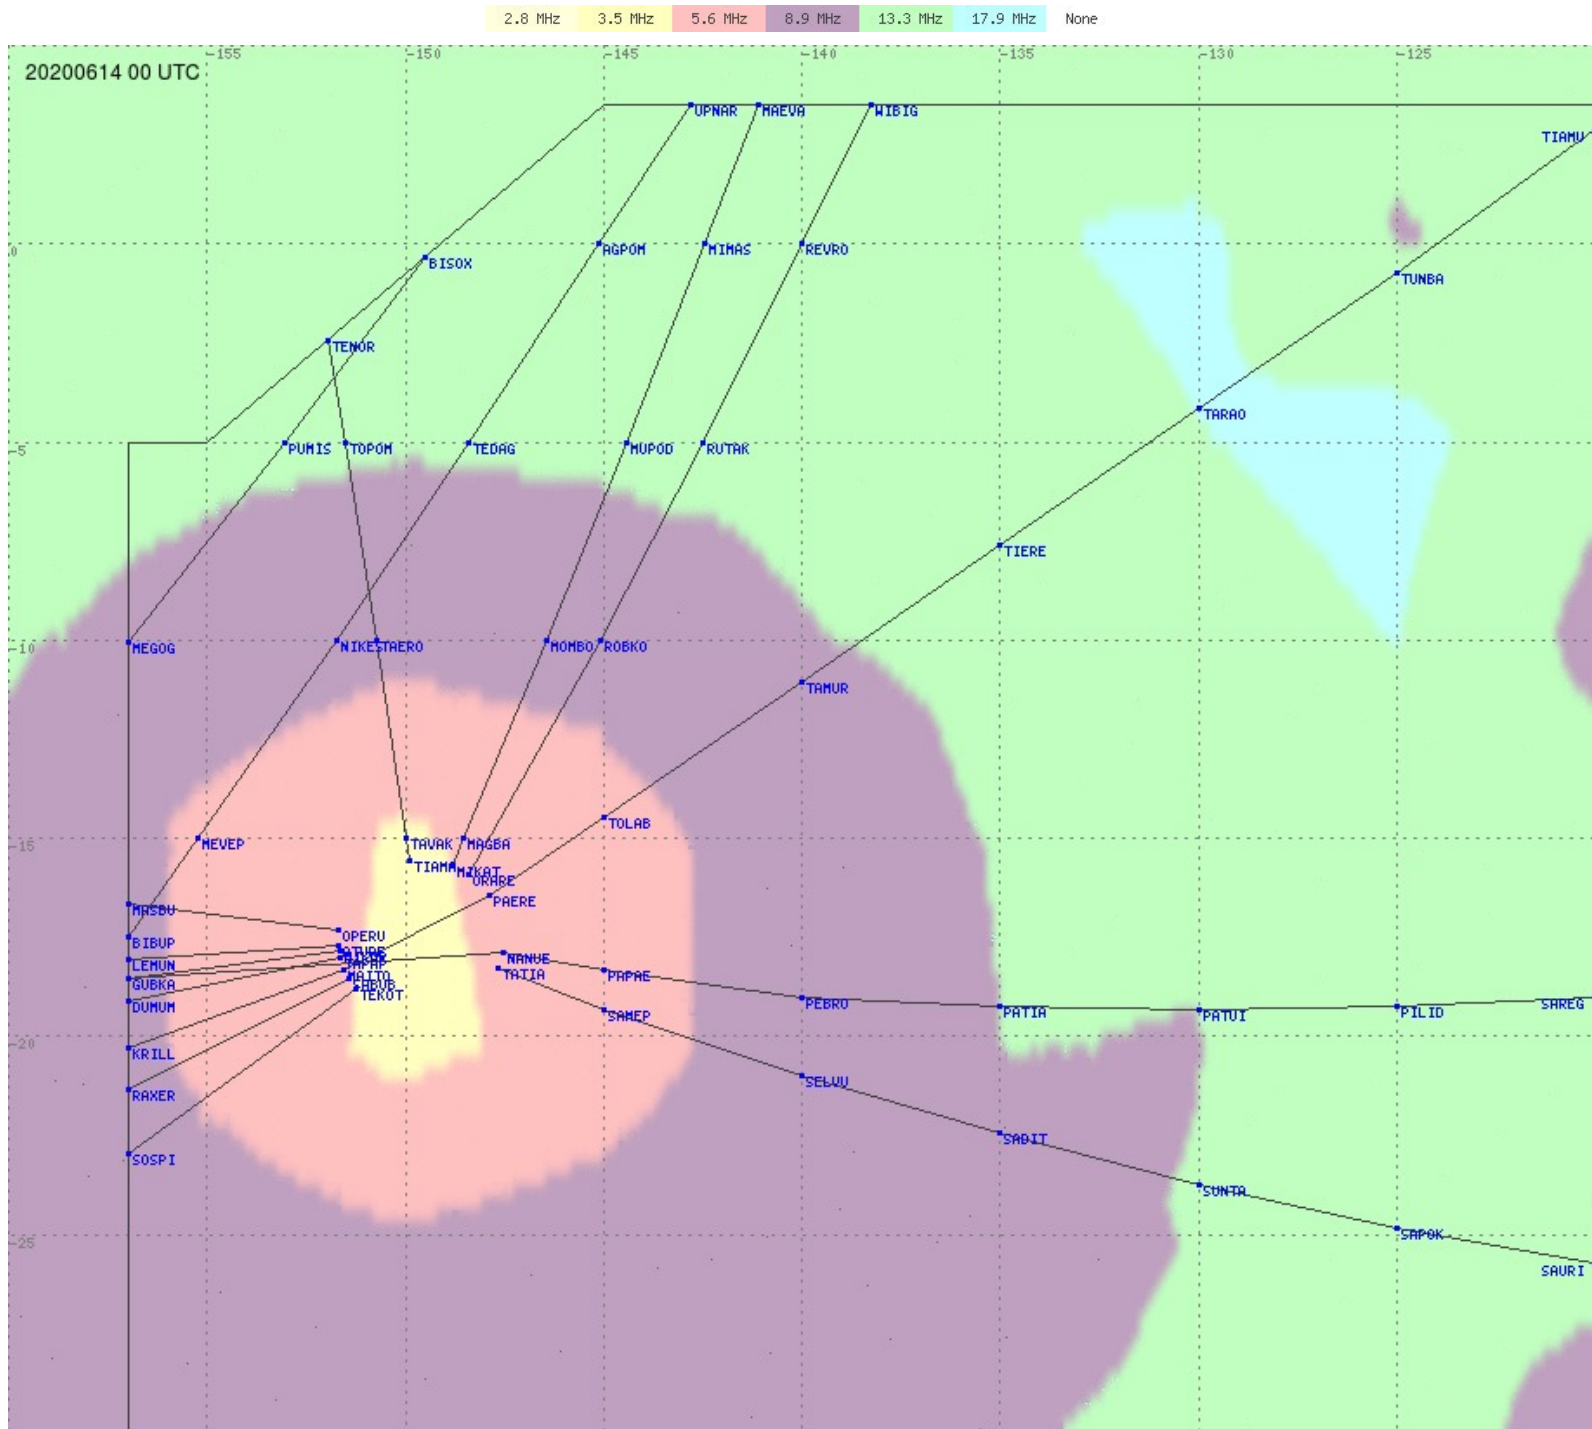

Tahiti FIR - HF Propag - 20200614

Tahiti FIR - HF Propag - 20200614

Tahiti FIR - HF Propag - 20200614

2.8 MHz 3.5 MHz 5.6 MHz 8.9 MHz 13.3 MHz 17.9 MHz None

Tahiti FIR - HF Propag - 20200614

2.8 MHz
3.5 MHz
5.6 MHz
8.9 MHz
13.3 MHz
17.9 MHz
None

Tahiti FIR - HF Propag - 20200614

Tahiti FIR - HF Propag - 20200614

Tahiti FIR - HF Propag - 20200614

2.8 MHz 3.5 MHz 5.6 MHz 8.9 MHz 13.3 MHz 17.9 MHz None

Tahiti FIR - HF Propag - 20200614

Tahiti FIR - HF Propag - 20200614