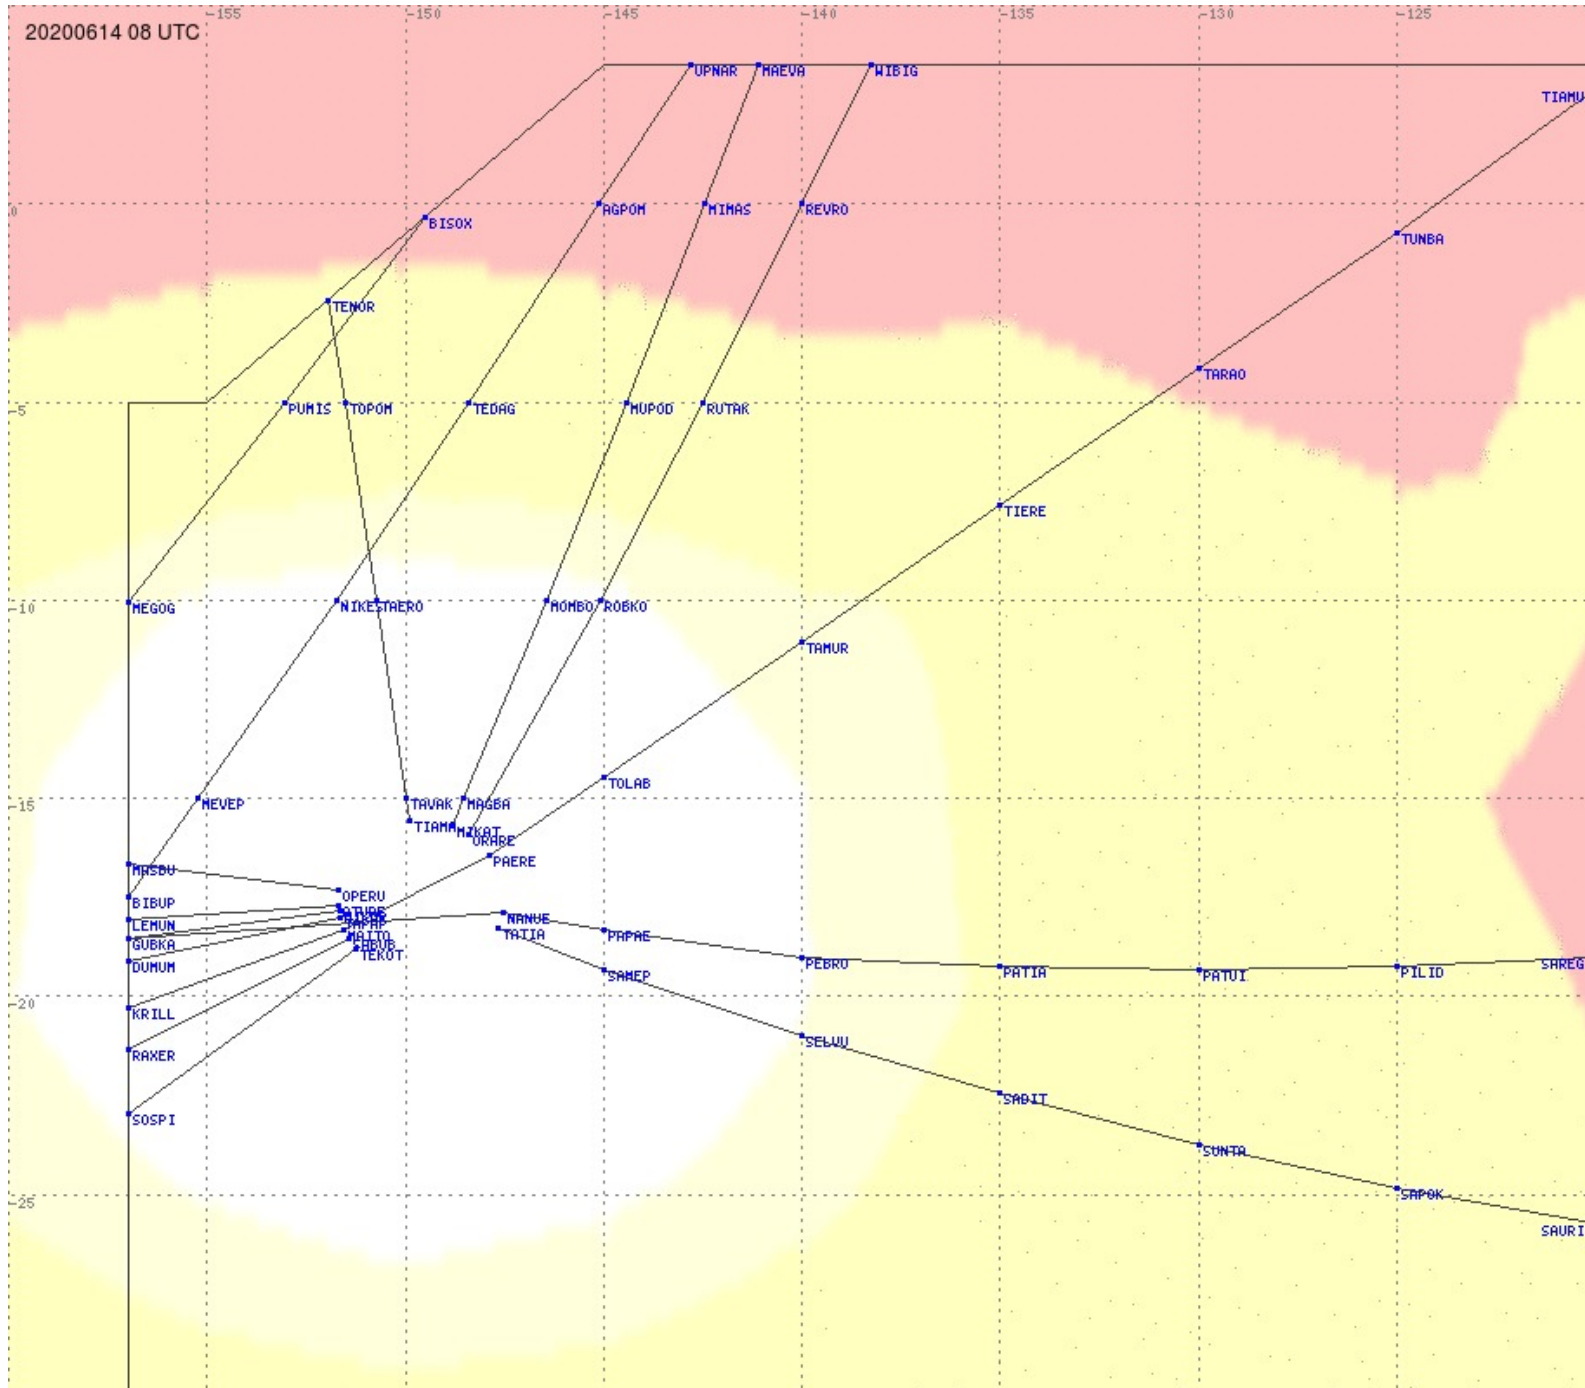

Tahiti FIR - HF Propag - 20200614

Tahiti FIR - HF Propag - 20200614

Tahiti FIR - HF Propag - 20200614

2.8 MHz 3.5 MHz 5.6 MHz 8.9 MHz 13.3 MHz 17.9 MHz None

Tahiti FIR - HF Propag - 20200614

2.8 MHz
3.5 MHz
5.6 MHz
8.9 MHz
13.3 MHz
17.9 MHz
None

Tahiti FIR - HF Propag - 20200614

Tahiti FIR - HF Propag - 20200614

Tahiti FIR - HF Propag - 20200614

2.8 MHz 3.5 MHz 5.6 MHz 8.9 MHz 13.3 MHz 17.9 MHz None

Tahiti FIR - HF Propag - 20200614

Tahiti FIR - HF Propag - 20200614

2.8 MHz 3.5 MHz 5.6 MHz 8.9 MHz 13.3 MHz 17.9 MHz None

Tahiti FIR - HF Propag - 20200614

Tahiti FIR - HF Propag - 20200614

Tahiti FIR - HF Propag - 20200614

Tahiti FIR - HF Propag - 20200614

2.8 MHz
3.5 MHz
5.6 MHz
8.9 MHz
13.3 MHz
17.9 MHz
None