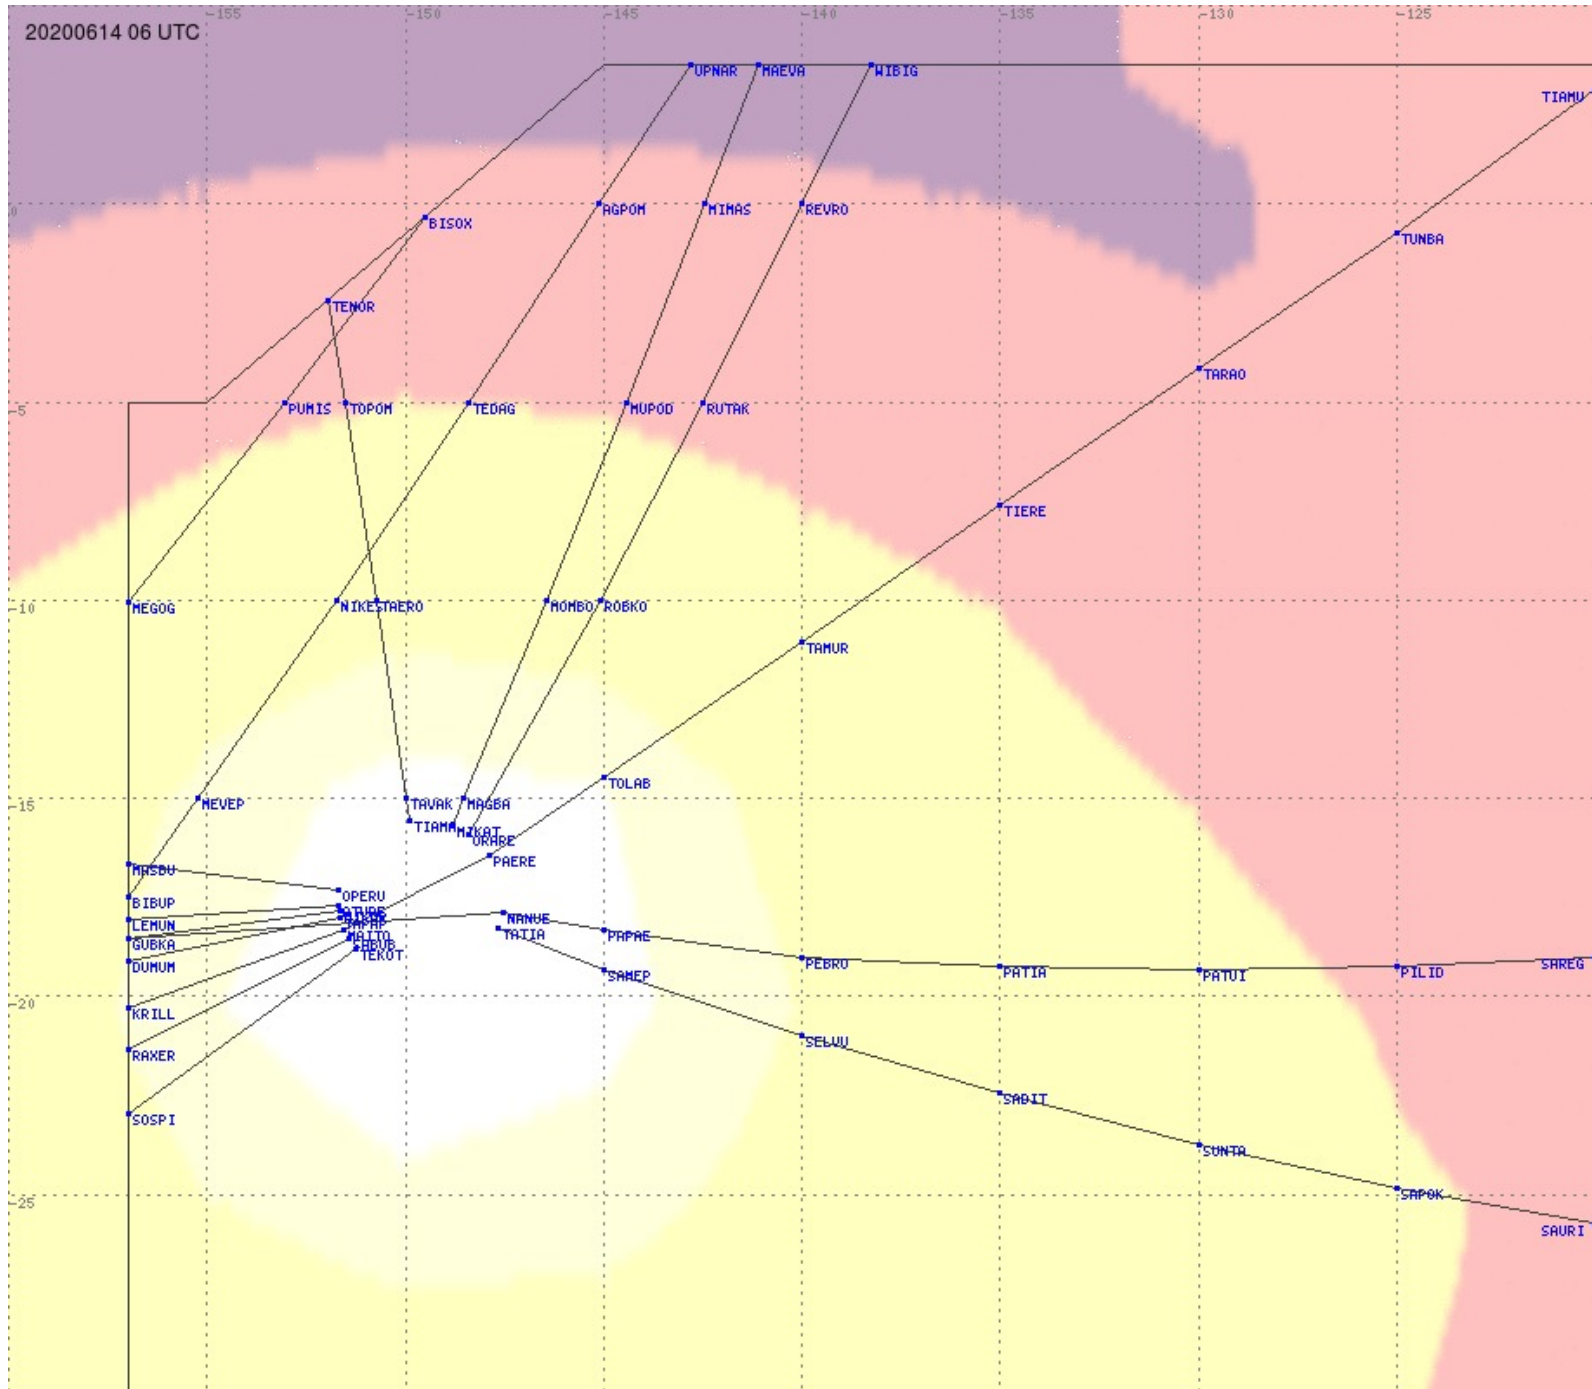

Tahiti FIR - HF Propag - 20200614

Tahiti FIR - HF Propag - 20200614

Tahiti FIR - HF Propag - 20200614

2.8 MHz 3.5 MHz 5.6 MHz 8.9 MHz 13.3 MHz 17.9 MHz None

Tahiti FIR - HF Propag - 20200614

2.8 MHz
3.5 MHz
5.6 MHz
8.9 MHz
13.3 MHz
17.9 MHz
None

Tahiti FIR - HF Propag - 20200614

Tahiti FIR - HF Propag - 20200614

Tahiti FIR - HF Propag - 20200614

2.8 MHz 3.5 MHz 5.6 MHz 8.9 MHz 13.3 MHz 17.9 MHz None

Tahiti FIR - HF Propag - 20200614

Tahiti FIR - HF Propag - 20200614

2.8 MHz 3.5 MHz 5.6 MHz 8.9 MHz 13.3 MHz 17.9 MHz None

Tahiti FIR - HF Propag - 20200614

Tahiti FIR - HF Propag - 20200614

Tahiti FIR - HF Propag - 20200614

Tahiti FIR - HF Propag - 20200614

2.8 MHz
3.5 MHz
5.6 MHz
8.9 MHz
13.3 MHz
17.9 MHz
None