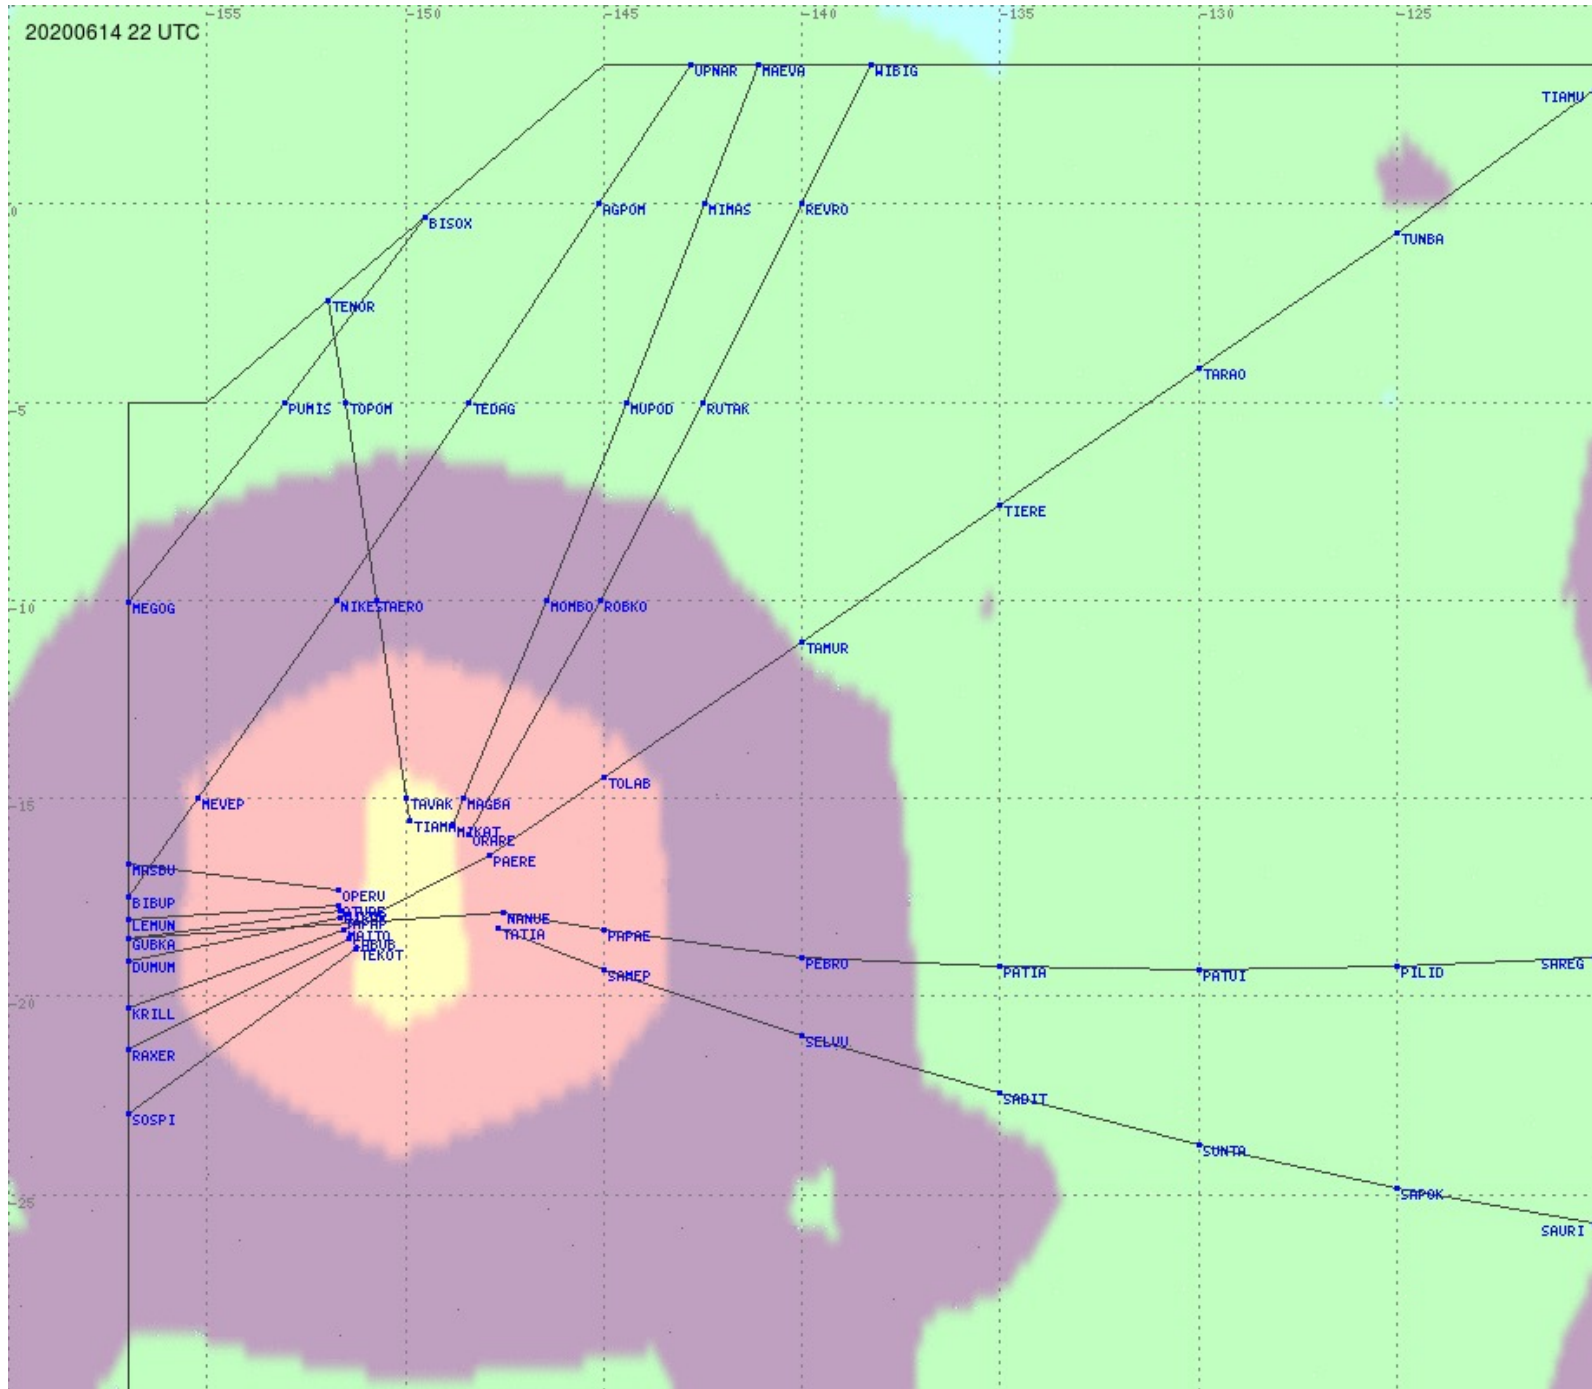

Tahiti FIR - HF Propag - 20200614

Tahiti FIR - HF Propag - 20200614

Tahiti FIR - HF Propag - 20200614

2.8 MHz 3.5 MHz 5.6 MHz 8.9 MHz 13.3 MHz 17.9 MHz None

Tahiti FIR - HF Propag - 20200614

2.8 MHz
3.5 MHz
5.6 MHz
8.9 MHz
13.3 MHz
17.9 MHz
None

Tahiti FIR - HF Propag - 20200614

Tahiti FIR - HF Propag - 20200614

Tahiti FIR - HF Propag - 20200614

Tahiti FIR - HF Propag - 20200614

2.8 MHz 3.5 MHz 5.6 MHz 8.9 MHz 13.3 MHz 17.9 MHz None

Tahiti FIR - HF Propag - 20200614

2.8 MHz 3.5 MHz 5.6 MHz 8.9 MHz 13.3 MHz 17.9 MHz None

Tahiti FIR - HF Propag - 20200614

2.8 MHz 3.5 MHz 5.6 MHz 8.9 MHz 13.3 MHz 17.9 MHz None

Tahiti FIR - HF Propag - 20200614

2.8 MHz
3.5 MHz
5.6 MHz
8.9 MHz
13.3 MHz
17.9 MHz
None

Tahiti FIR - HF Propag - 20200614

2.8 MHz 3.5 MHz 5.6 MHz 8.9 MHz 13.3 MHz 17.9 MHz None