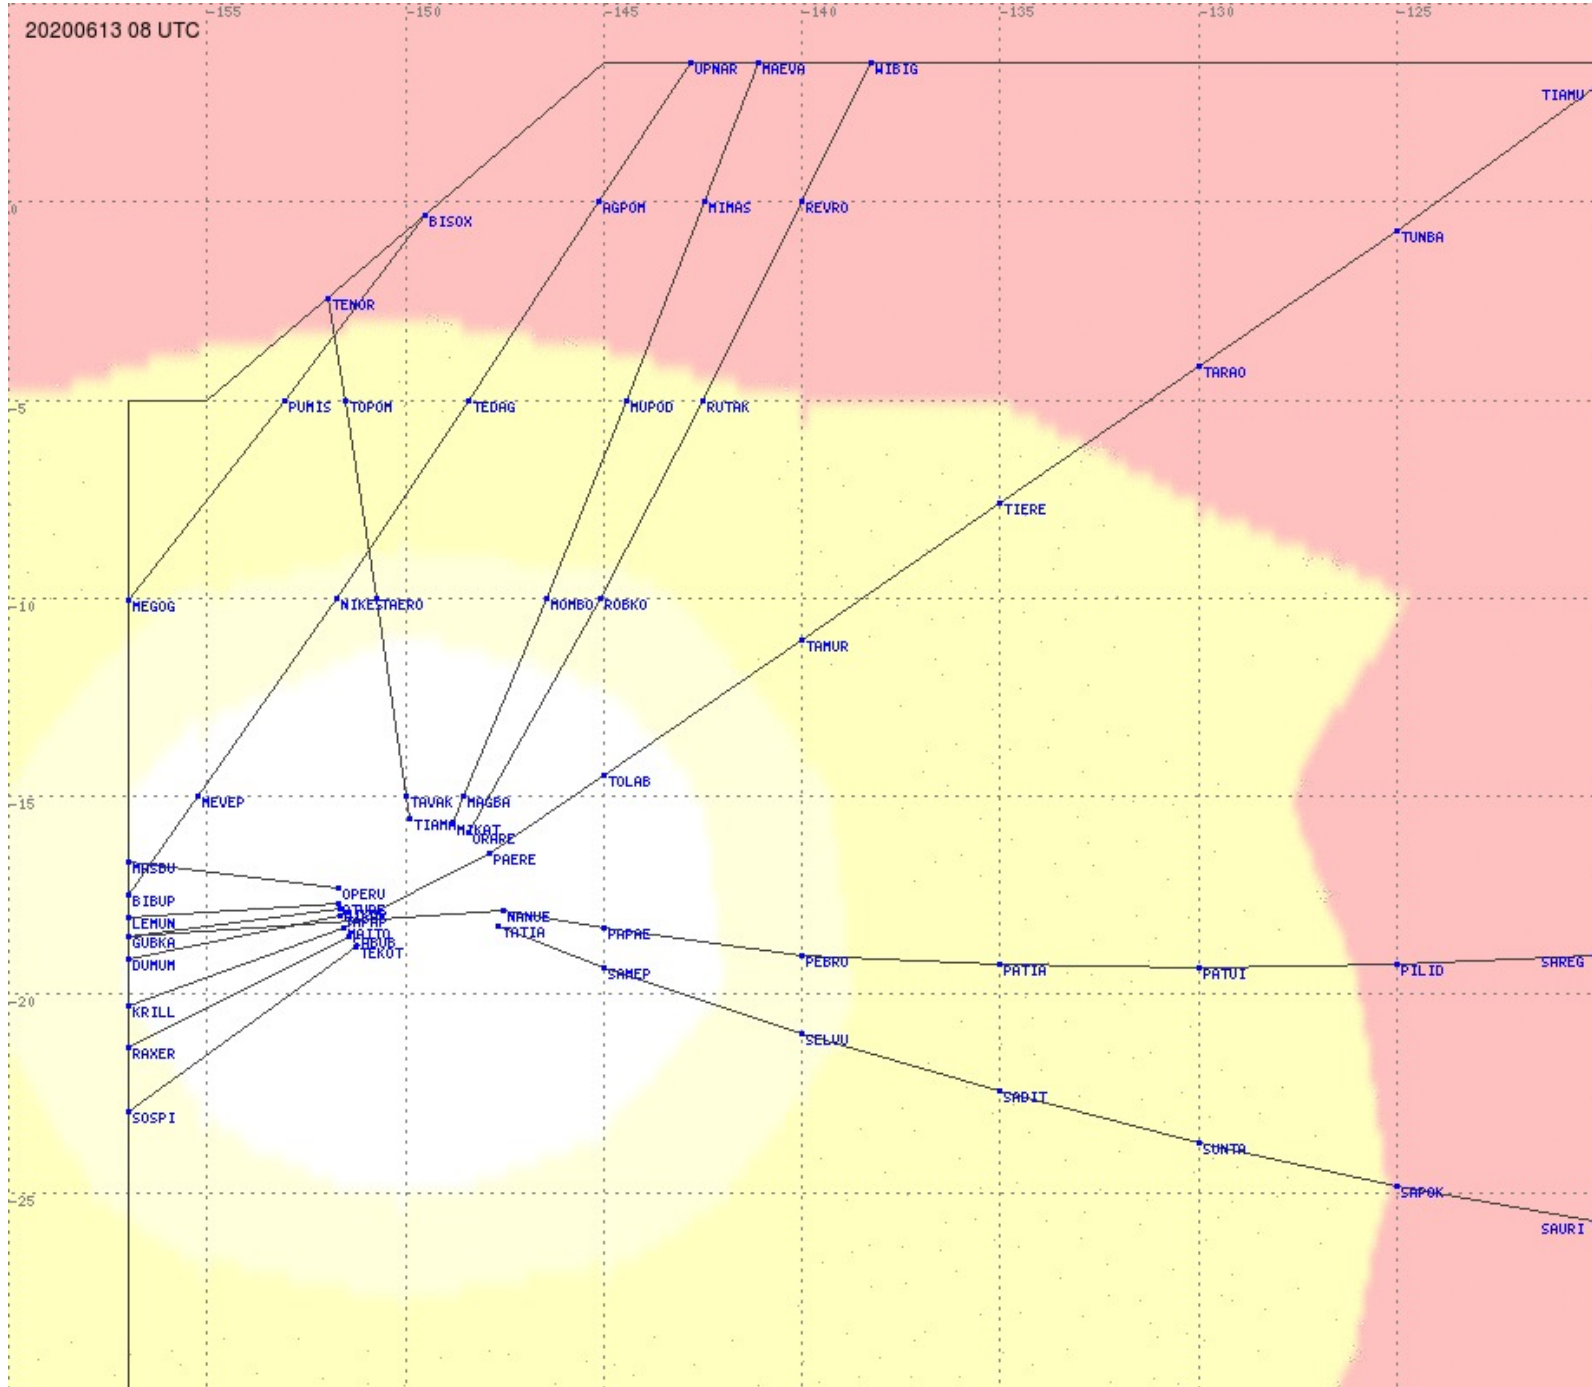

Tahiti FIR - HF Propag - 20200613

Tahiti FIR - HF Propag - 20200613

2.8 MHz 3.5 MHz 5.6 MHz 8.9 MHz 13.3 MHz 17.9 MHz None

Tahiti FIR - HF Propag - 20200613

2.8 MHz
3.5 MHz
5.6 MHz
8.9 MHz
13.3 MHz
17.9 MHz
None

Tahiti FIR - HF Propag - 20200613

Tahiti FIR - HF Propag - 20200613

Tahiti FIR - HF Propag - 20200613

2.8 MHz 3.5 MHz 5.6 MHz 8.9 MHz 13.3 MHz 17.9 MHz None

Tahiti FIR - HF Propag - 20200613

Tahiti FIR - HF Propag - 20200613