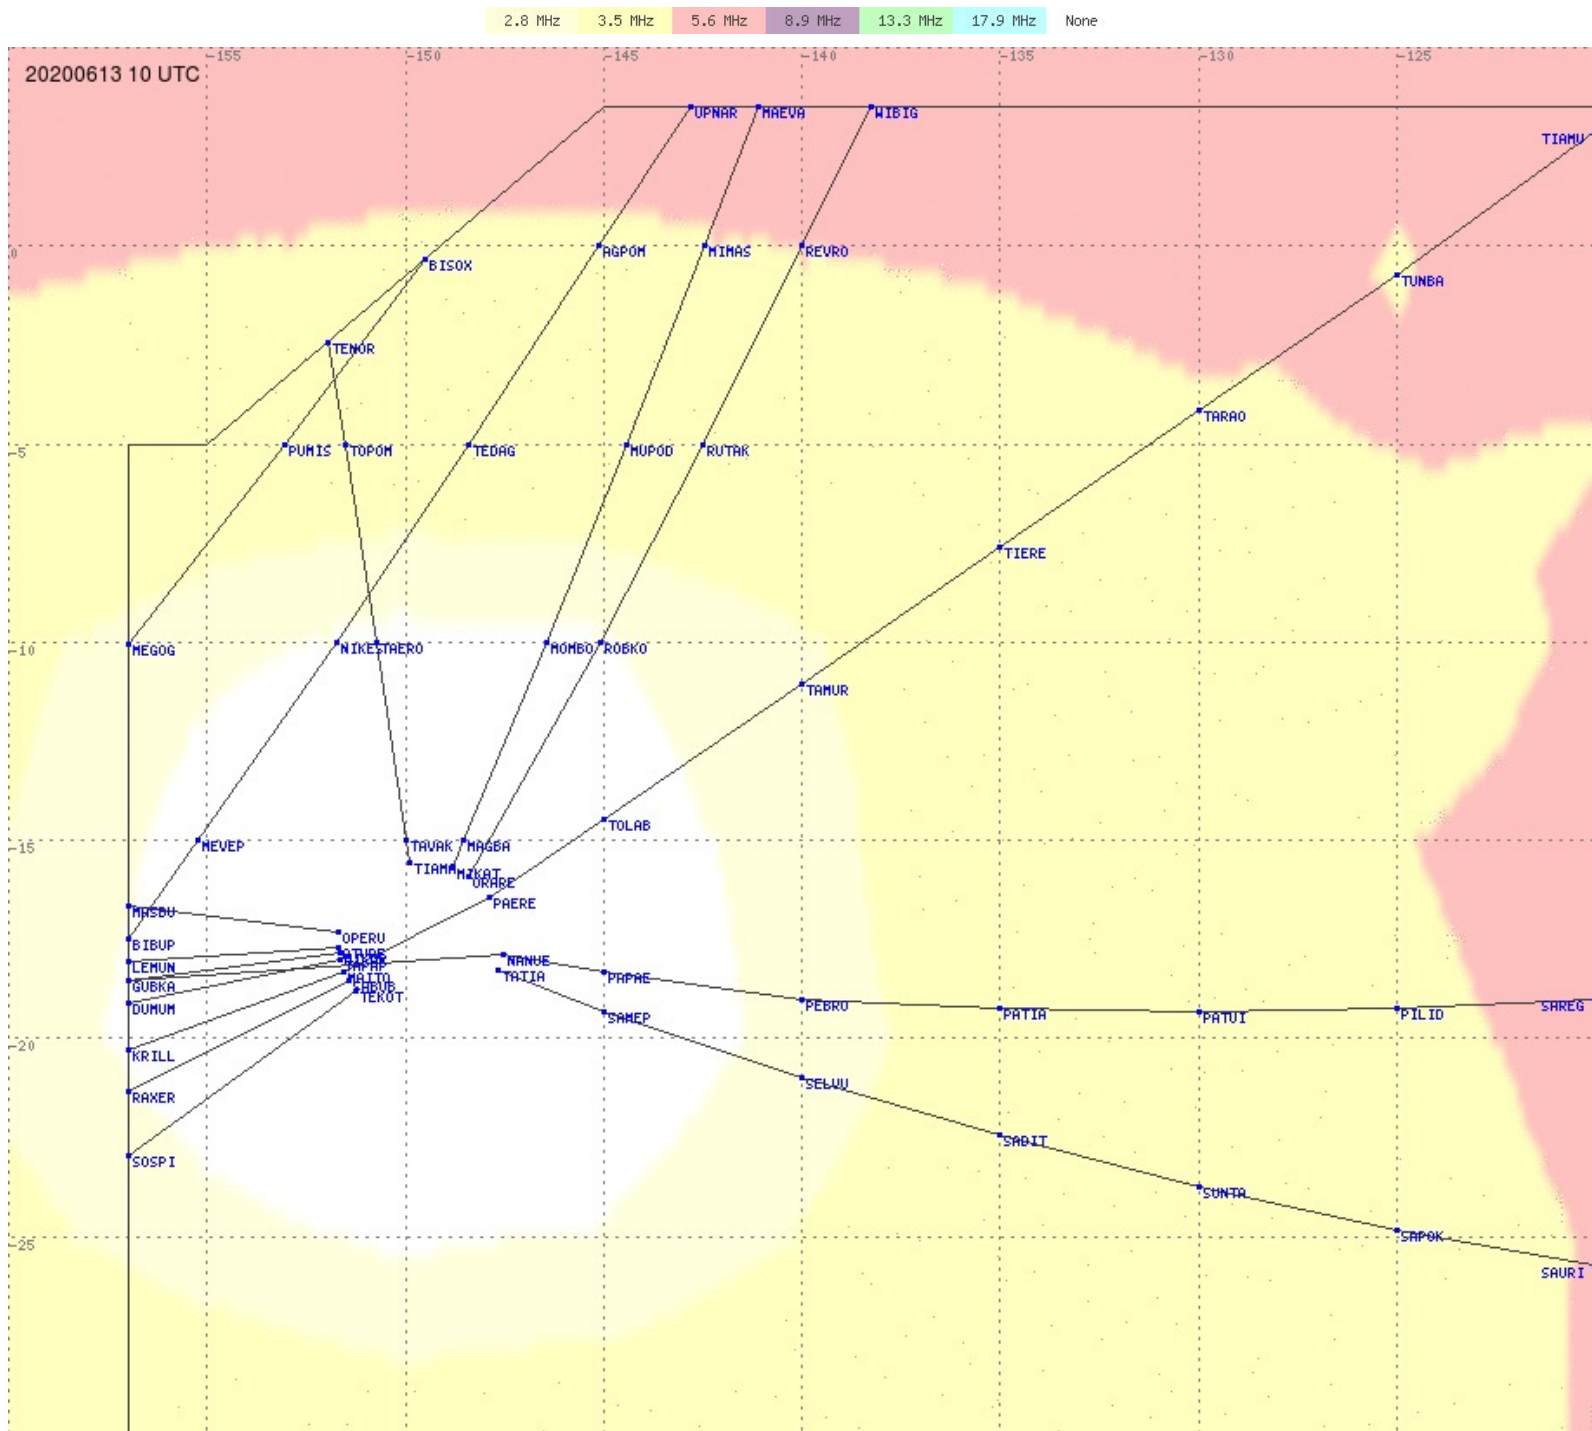

Tahiti FIR - HF Propag - 20200613

Tahiti FIR - HF Propag - 20200613

2.8 MHz 3.5 MHz 5.6 MHz 8.9 MHz 13.3 MHz 17.9 MHz None

Tahiti FIR - HF Propag - 20200613

2.8 MHz
3.5 MHz
5.6 MHz
8.9 MHz
13.3 MHz
17.9 MHz
None

Tahiti FIR - HF Propag - 20200613

Tahiti FIR - HF Propag - 20200613

Tahiti FIR - HF Propag - 20200613

2.8 MHz 3.5 MHz 5.6 MHz 8.9 MHz 13.3 MHz 17.9 MHz None

Tahiti FIR - HF Propag - 20200613

Tahiti FIR - HF Propag - 20200613