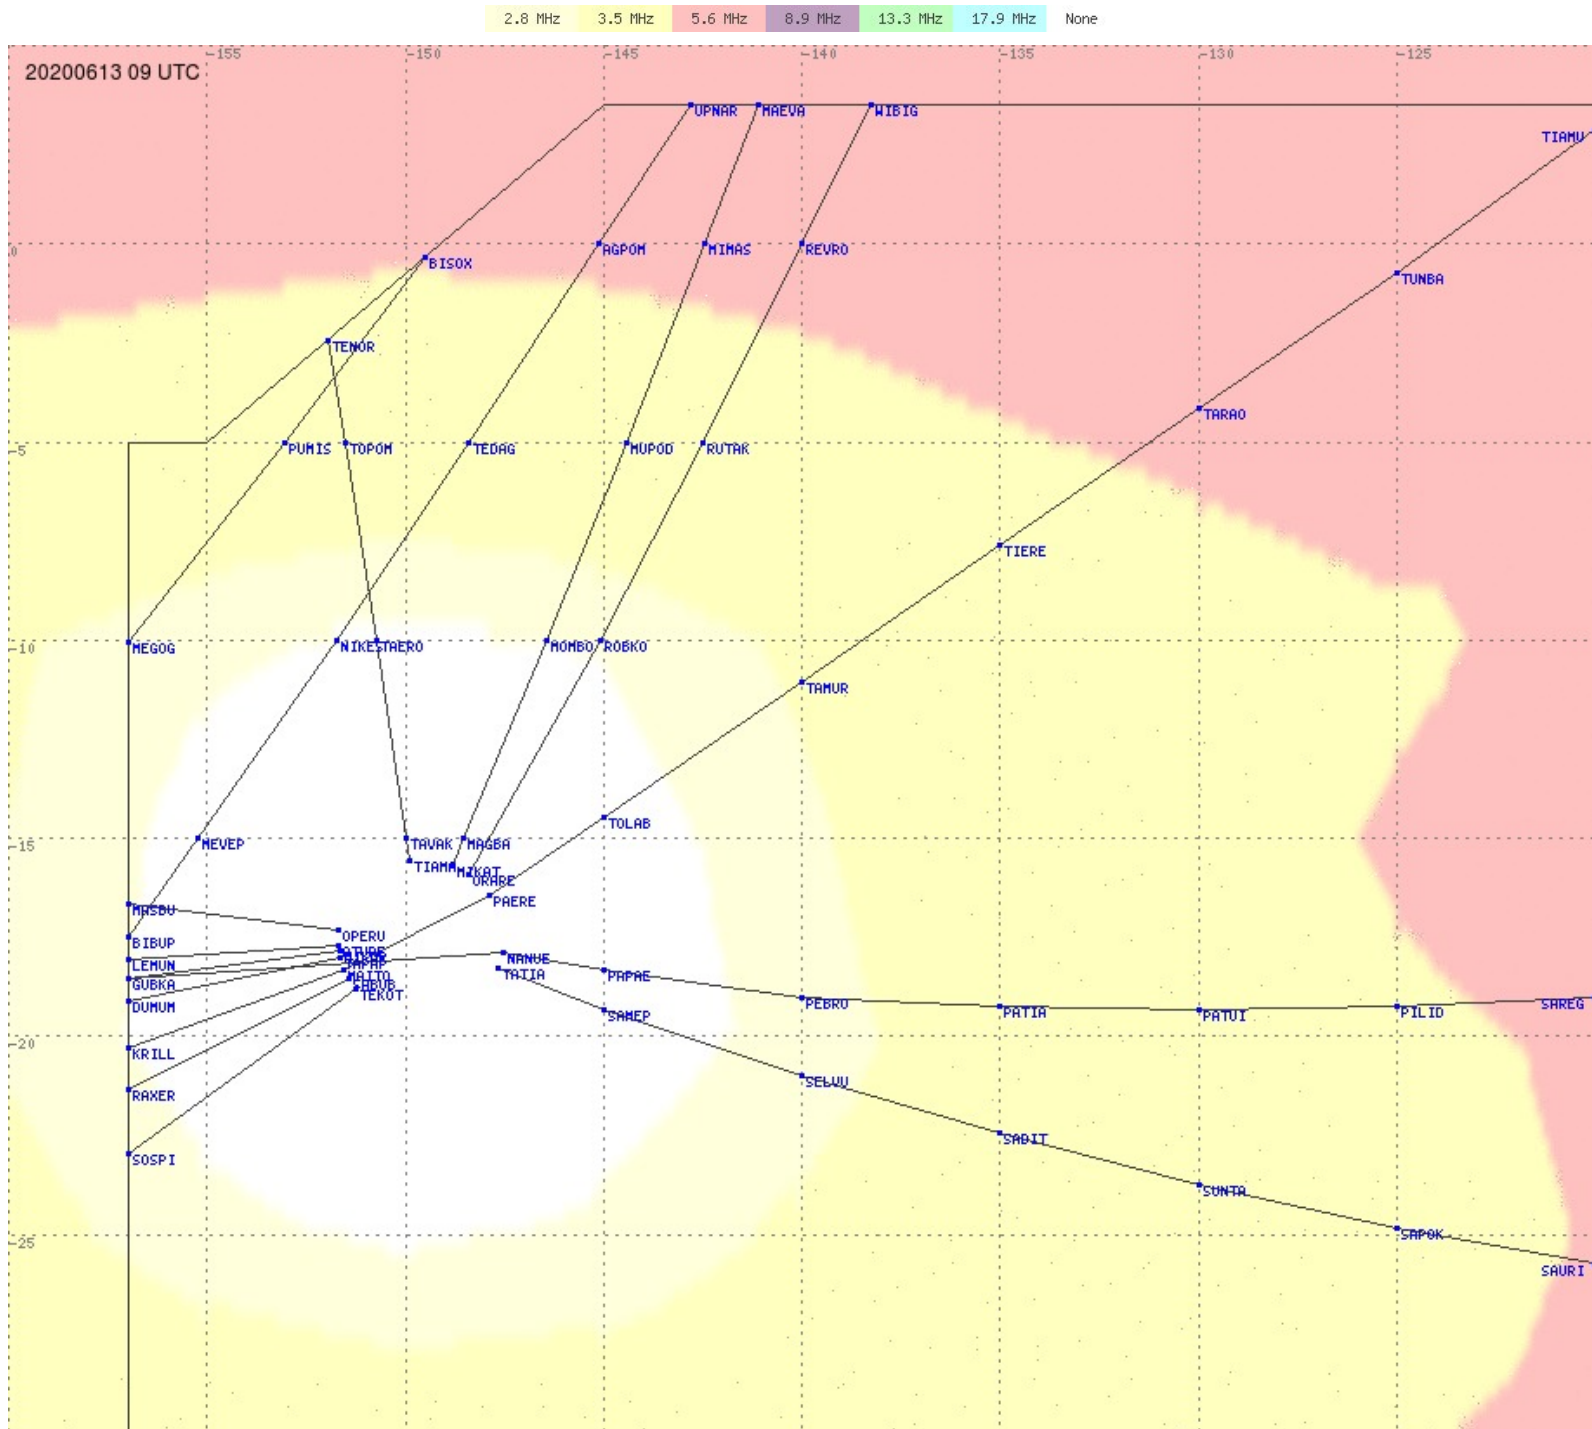

2.8 MHz 3.5 MHz 5.6 MHz 8.9 MHz 13.3 MHz 17.9 MHz None

Tahiti FIR - HF Propag - 20200613

2.8 MHz 3.5 MHz 5.6 MHz 8.9 MHz 13.3 MHz 17.9 MHz None

Tahiti FIR - HF Propag - 20200613

Tahiti FIR - HF Propag - 20200613

Tahiti FIR - HF Propag - 20200613

Tahiti FIR - HF Propag - 20200613

2.8 MHz 3.5 MHz 5.6 MHz 8.9 MHz 13.3 MHz 17.9 MHz None

Tahiti FIR - HF Propag - 20200613

2.8 MHz
3.5 MHz
5.6 MHz
8.9 MHz
13.3 MHz
17.9 MHz
None

Tahiti FIR - HF Propag - 20200613

Tahiti FIR - HF Propag - 20200613

Tahiti FIR - HF Propag - 20200613

2.8 MHz 3.5 MHz 5.6 MHz 8.9 MHz 13.3 MHz 17.9 MHz None

Tahiti FIR - HF Propag - 20200613

Tahiti FIR - HF Propag - 20200613