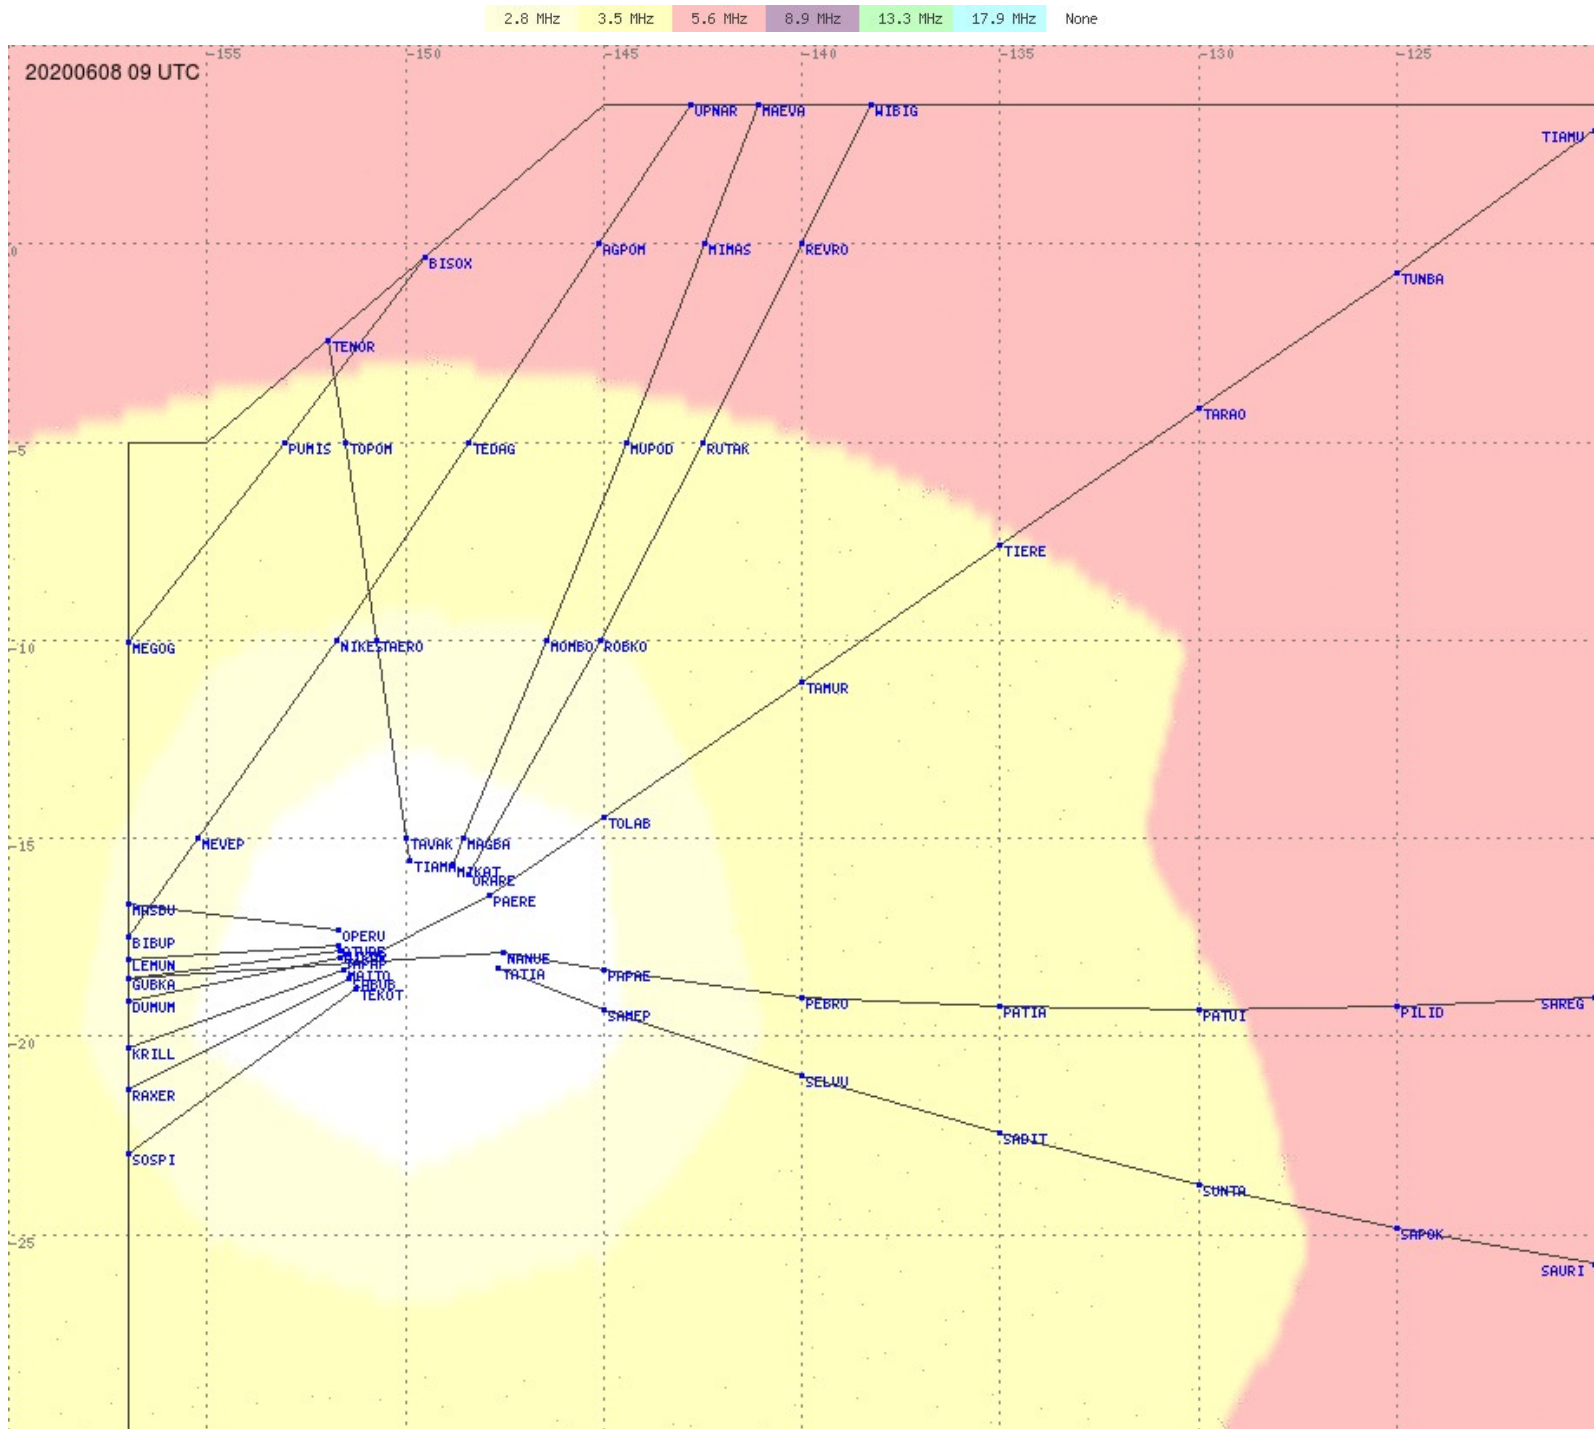

Tahiti FIR - HF Propag - 20200608

Tahiti FIR - HF Propag - 20200608

Tahiti FIR - HF Propag - 20200608

Tahiti FIR - HF Propag - 20200608

Tahiti FIR - HF Propag - 20200608

Tahiti FIR - HF Propag - 20200608

2.8 MHz 3.5 MHz 5.6 MHz 8.9 MHz 13.3 MHz 17.9 MHz None

Tahiti FIR - HF Propag - 20200608

2.8 MHz
3.5 MHz
5.6 MHz
8.9 MHz
13.3 MHz
17.9 MHz
None

Tahiti FIR - HF Propag - 20200608

Tahiti FIR - HF Propag - 20200608

2.8 MHz
3.5 MHz
5.6 MHz
8.9 MHz
13.3 MHz
17.9 MHz
None