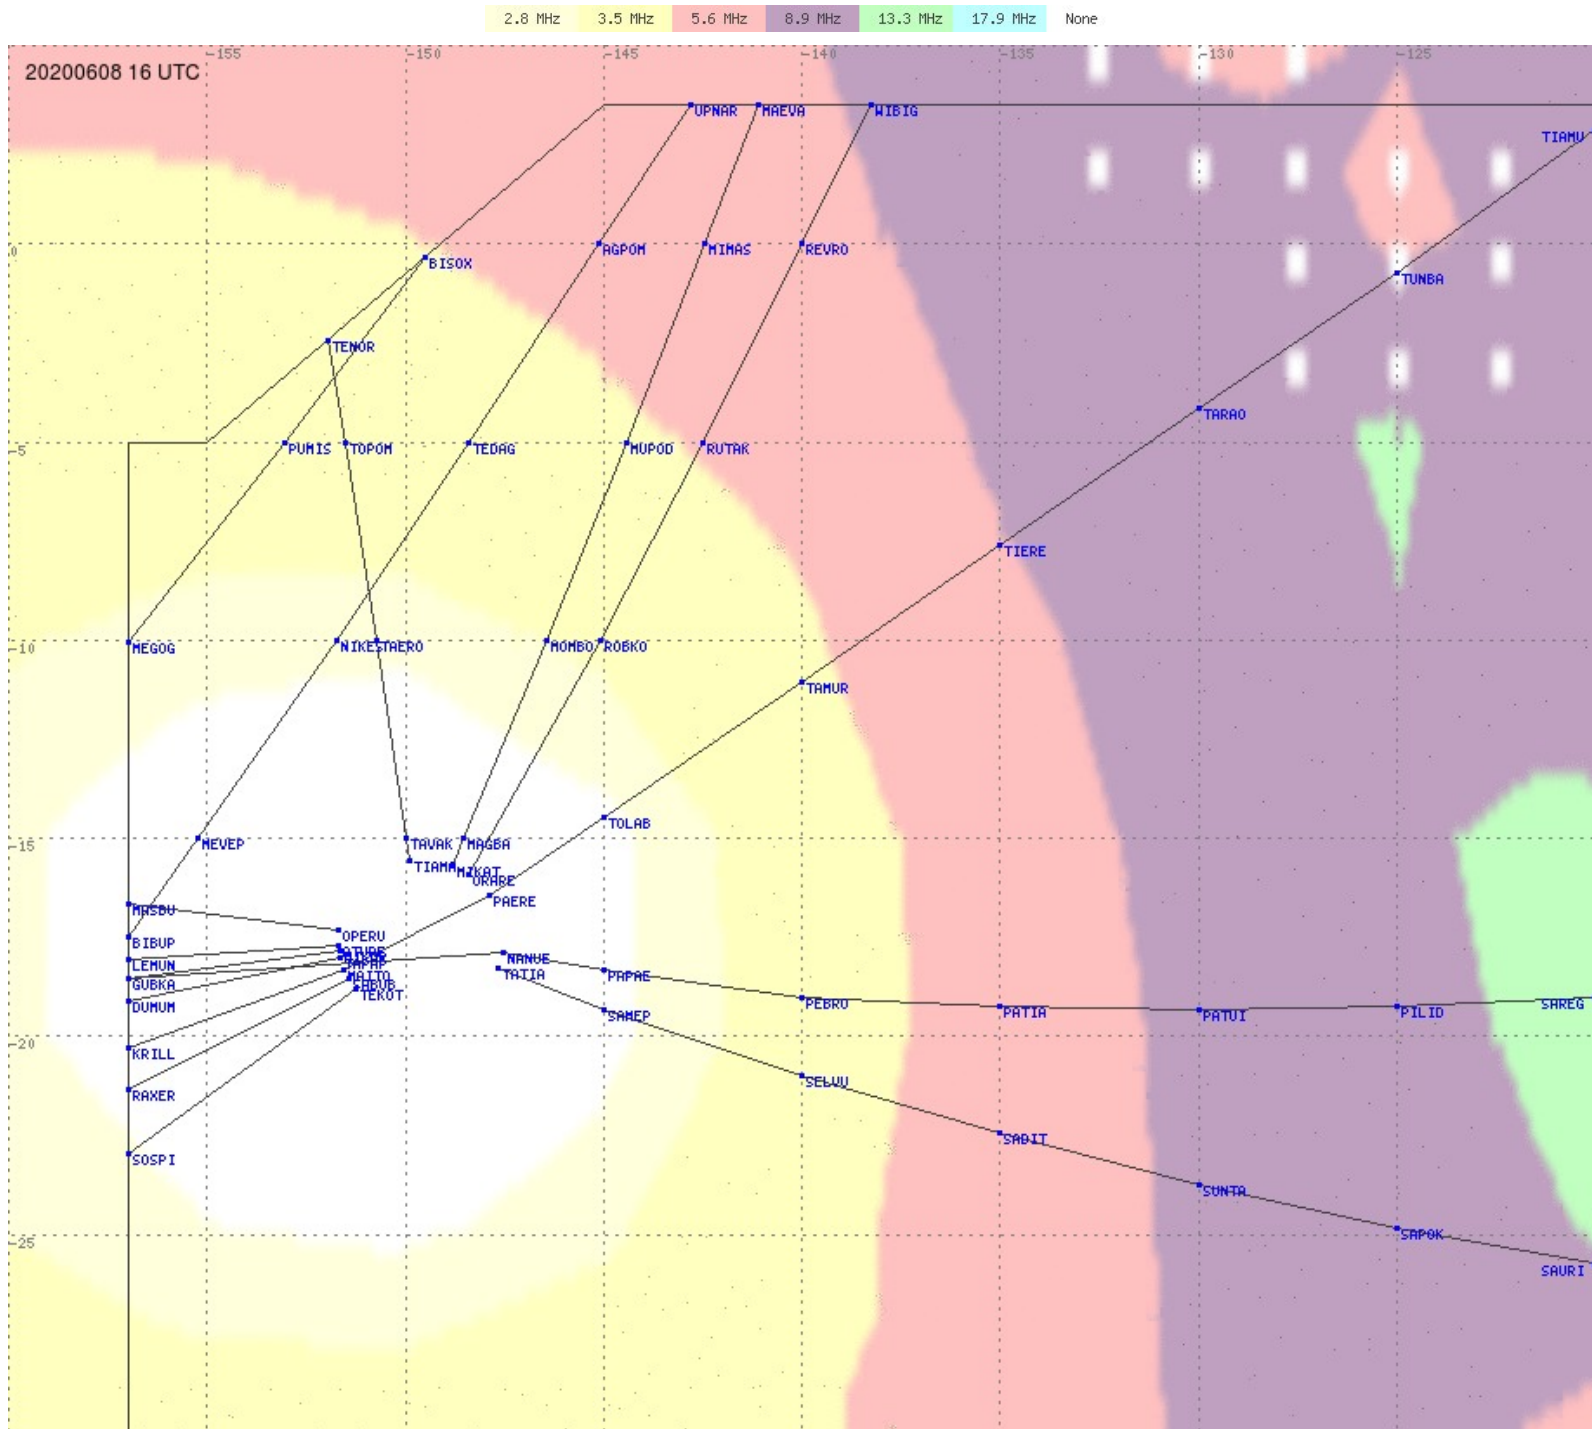

Tahiti FIR - HF Propag - 20200608

Tahiti FIR - HF Propag - 20200608

Tahiti FIR - HF Propag - 20200608

Tahiti FIR - HF Propag - 20200608

Tahiti FIR - HF Propag - 20200608

Tahiti FIR - HF Propag - 20200608

2.8 MHz 3.5 MHz 5.6 MHz 8.9 MHz 13.3 MHz 17.9 MHz None

Tahiti FIR - HF Propag - 20200608

2.8 MHz
3.5 MHz
5.6 MHz
8.9 MHz
13.3 MHz
17.9 MHz
None

Tahiti FIR - HF Propag - 20200608

Tahiti FIR - HF Propag - 20200608

2.8 MHz
3.5 MHz
5.6 MHz
8.9 MHz
13.3 MHz
17.9 MHz
None

Tahiti FIR - HF Propag - 20200608

Tahiti FIR - HF Propag - 20200608

Tahiti FIR - HF Propag - 20200608

Tahiti FIR - HF Propag - 20200608

2.8 MHz 3.5 MHz 5.6 MHz 8.9 MHz 13.3 MHz 17.9 MHz None

Tahiti FIR - HF Propag - 20200608