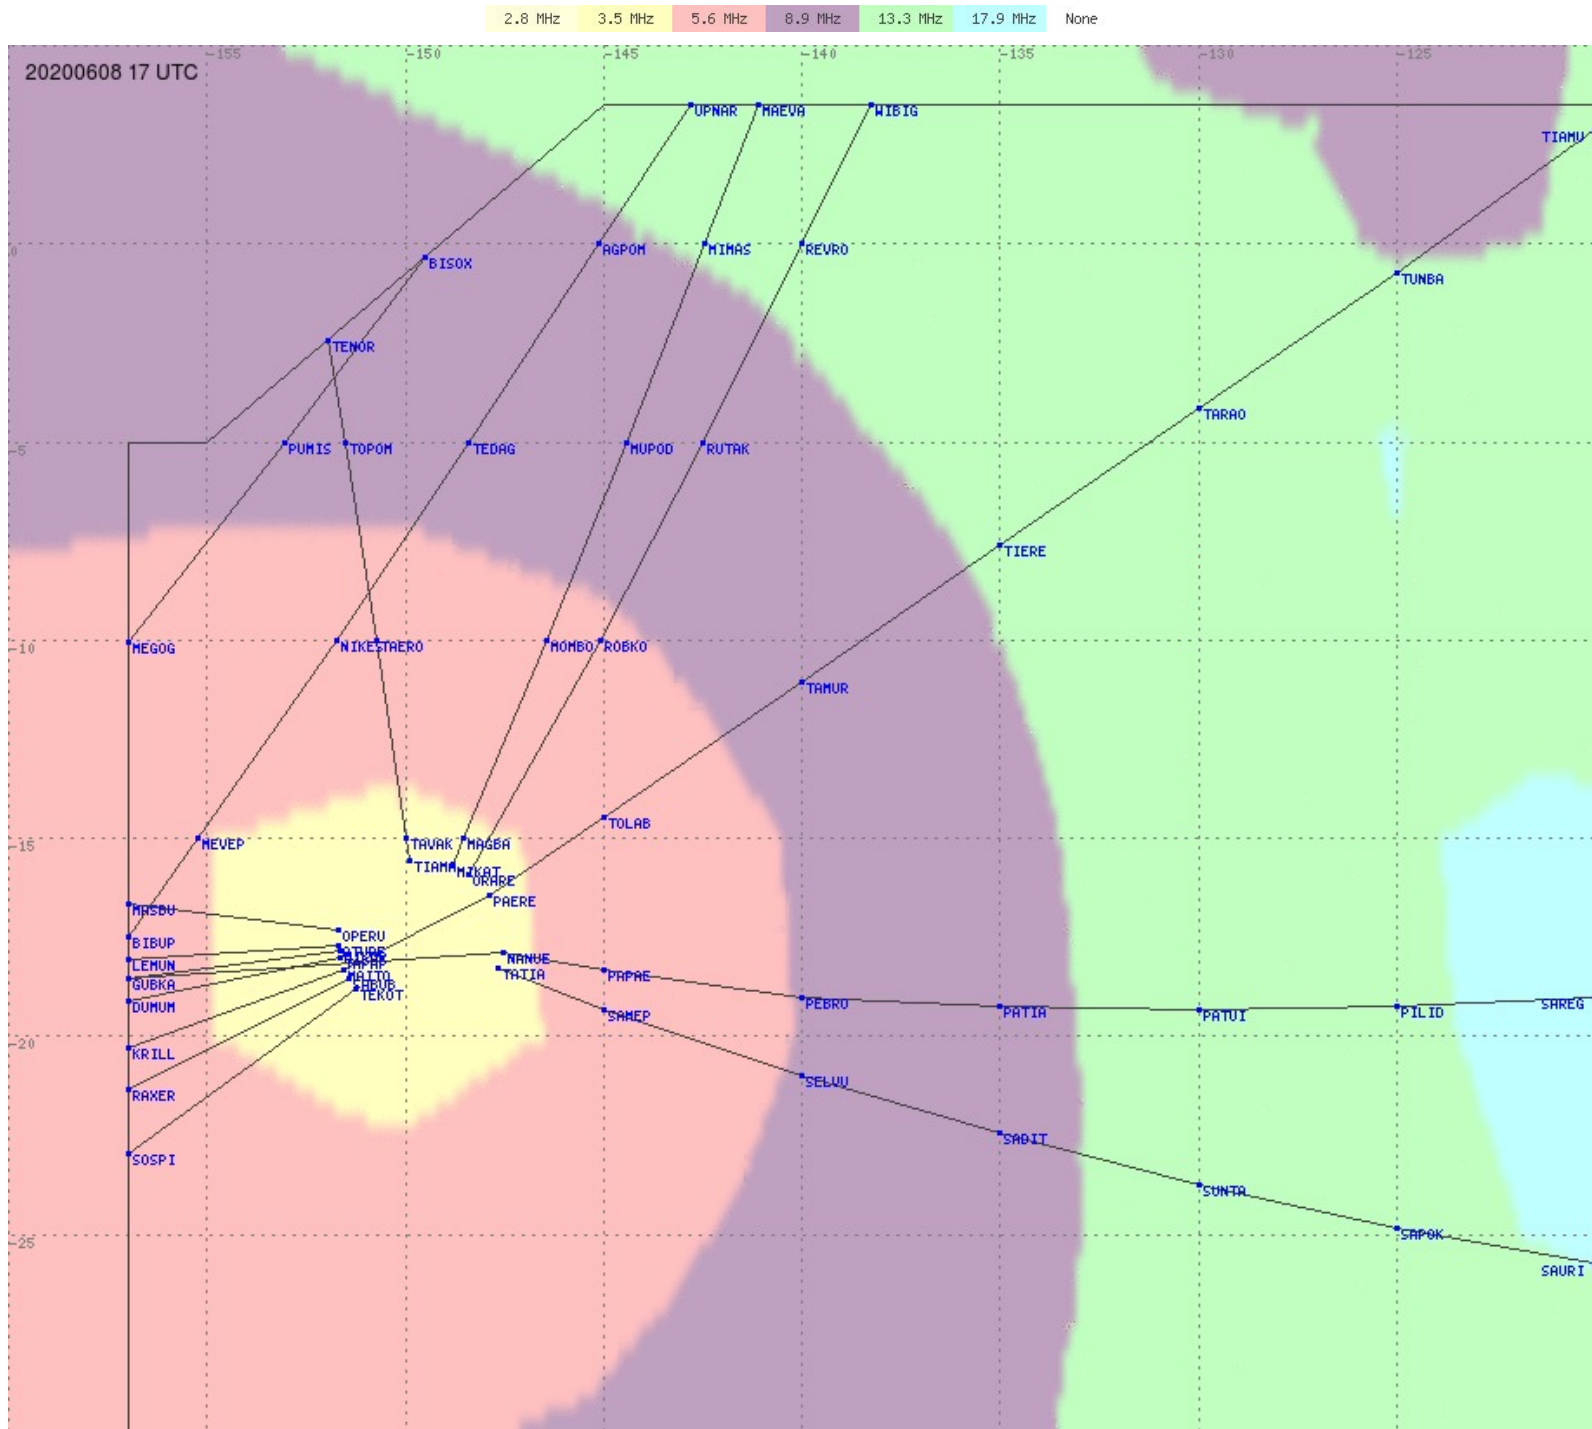

Tahiti FIR - HF Propag - 20200608

Tahiti FIR - HF Propag - 20200608

Tahiti FIR - HF Propag - 20200608

Tahiti FIR - HF Propag - 20200608

Tahiti FIR - HF Propag - 20200608

Tahiti FIR - HF Propag - 20200608

2.8 MHz 3.5 MHz 5.6 MHz 8.9 MHz 13.3 MHz 17.9 MHz None

Tahiti FIR - HF Propag - 20200608

2.8 MHz
3.5 MHz
5.6 MHz
8.9 MHz
13.3 MHz
17.9 MHz
None

Tahiti FIR - HF Propag - 20200608

Tahiti FIR - HF Propag - 20200608

2.8 MHz
3.5 MHz
5.6 MHz
8.9 MHz
13.3 MHz
17.9 MHz
None

Tahiti FIR - HF Propag - 20200608

Tahiti FIR - HF Propag - 20200608

Tahiti FIR - HF Propag - 20200608

Tahiti FIR - HF Propag - 20200608

2.8 MHz 3.5 MHz 5.6 MHz 8.9 MHz 13.3 MHz 17.9 MHz None

Tahiti FIR - HF Propag - 20200608