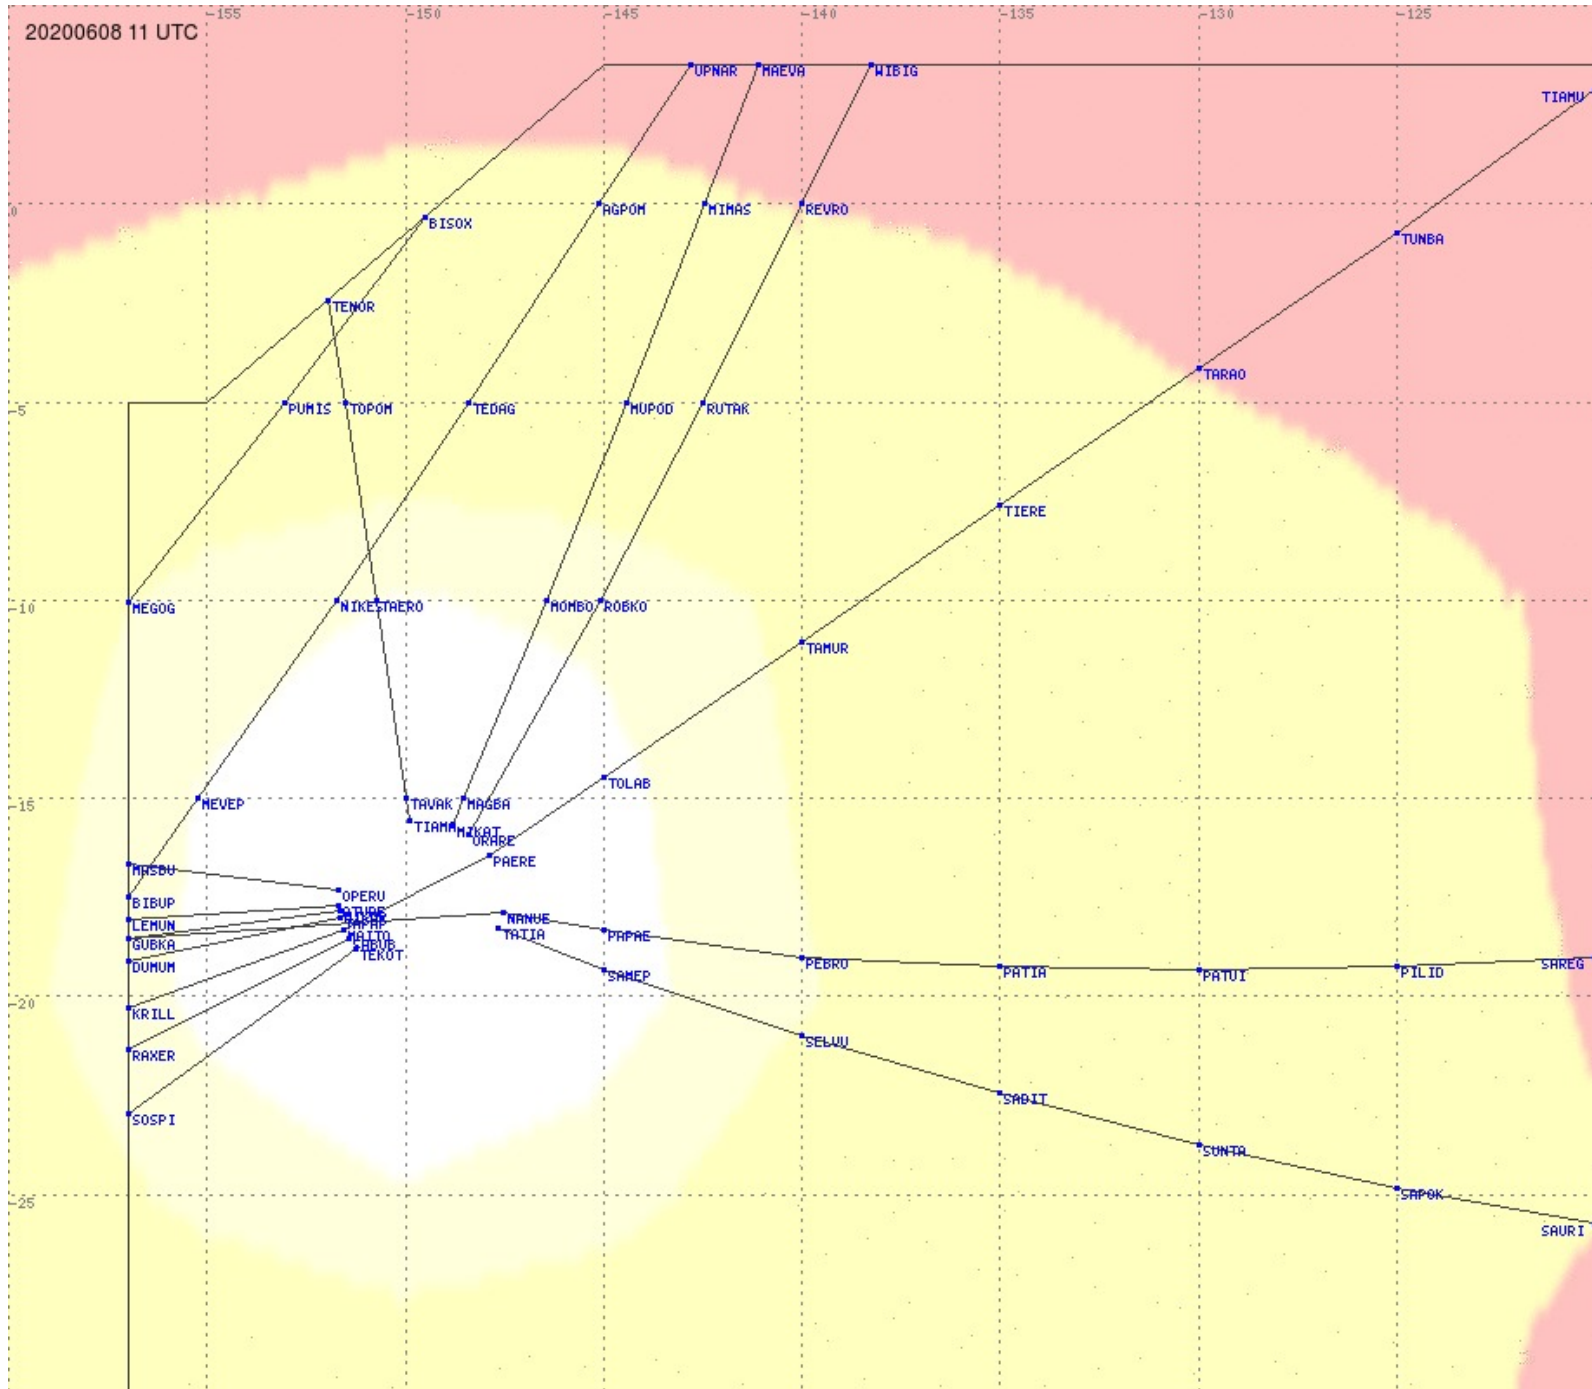

Tahiti FIR - HF Propag - 20200608

Tahiti FIR - HF Propag - 20200608

Tahiti FIR - HF Propag - 20200608

Tahiti FIR - HF Propag - 20200608

Tahiti FIR - HF Propag - 20200608

Tahiti FIR - HF Propag - 20200608

2.8 MHz 3.5 MHz 5.6 MHz 8.9 MHz 13.3 MHz 17.9 MHz None

Tahiti FIR - HF Propag - 20200608

2.8 MHz
3.5 MHz
5.6 MHz
8.9 MHz
13.3 MHz
17.9 MHz
None

Tahiti FIR - HF Propag - 20200608

Tahiti FIR - HF Propag - 20200608

2.8 MHz
3.5 MHz
5.6 MHz
8.9 MHz
13.3 MHz
17.9 MHz
None