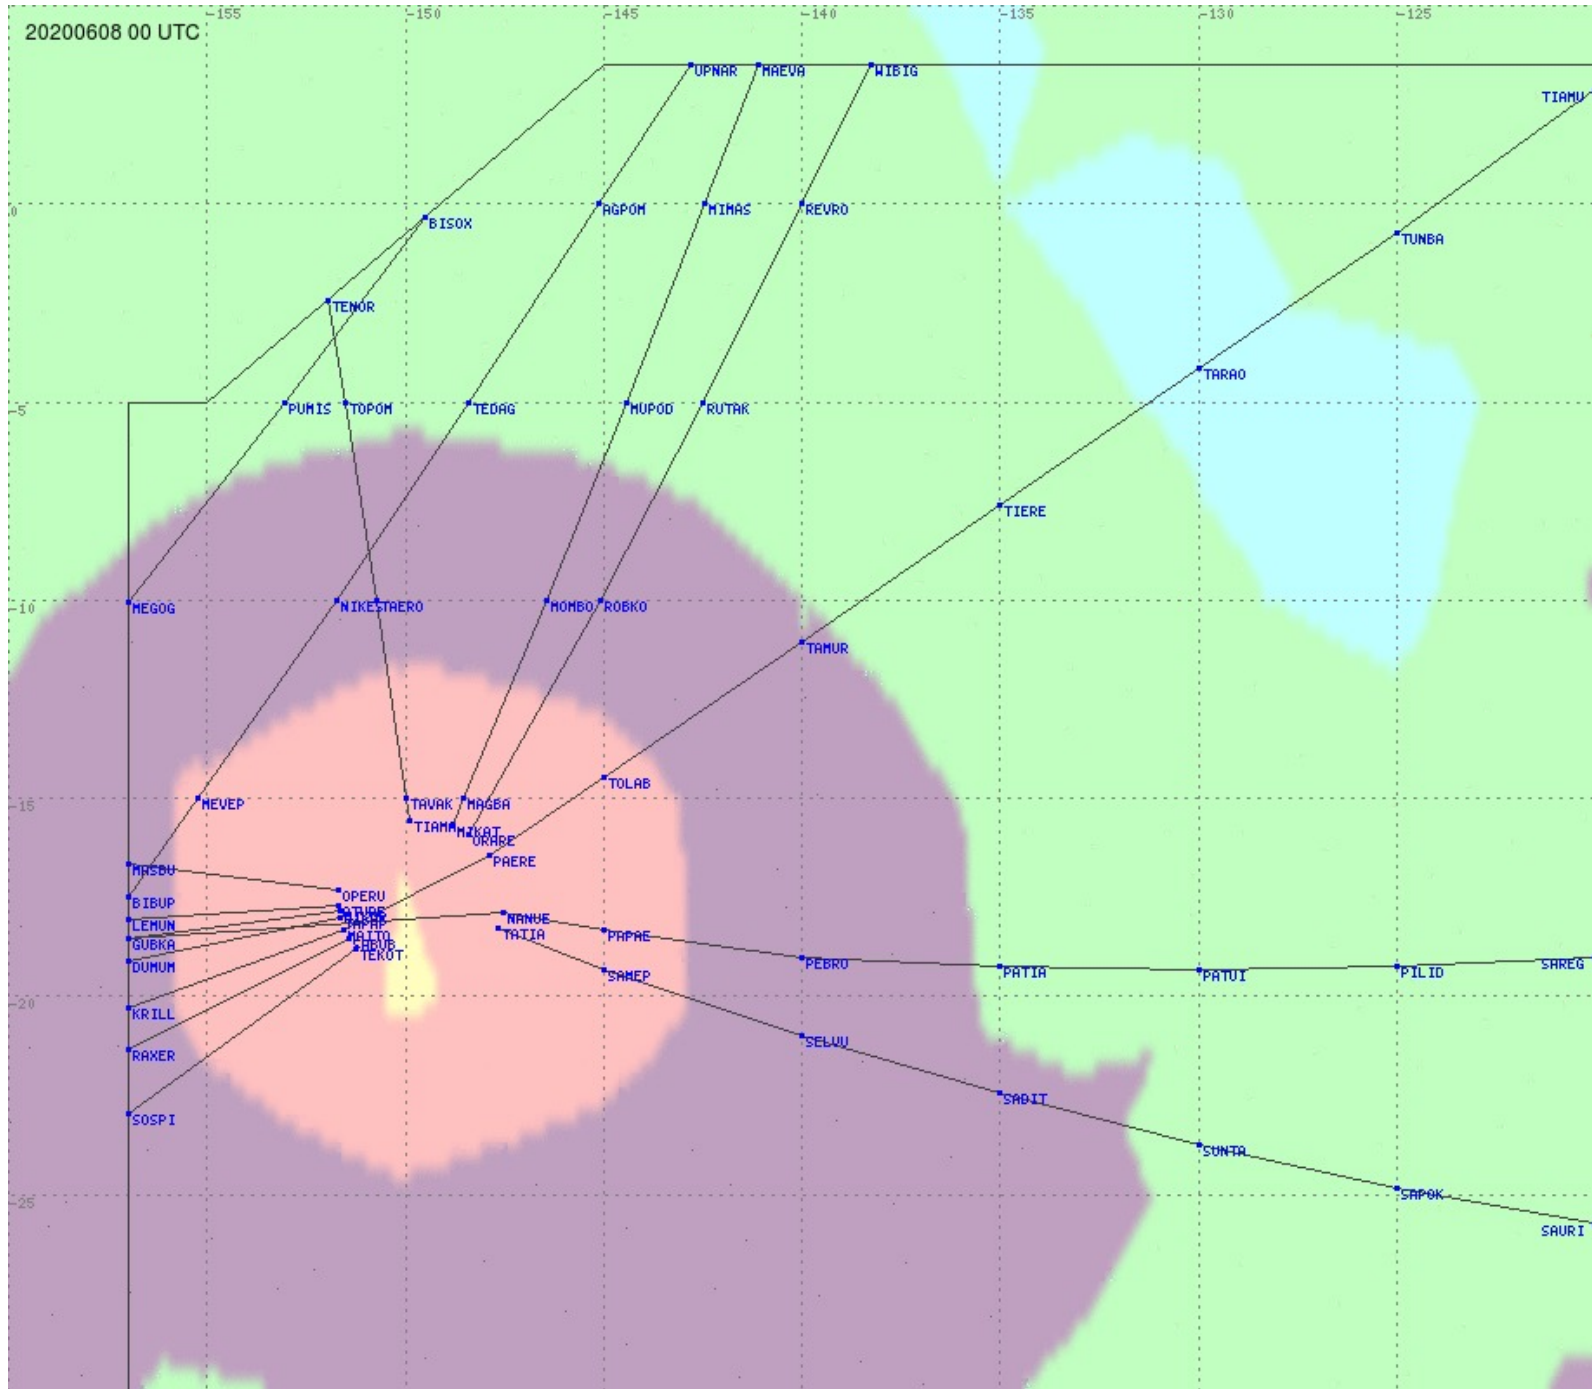

Tahiti FIR - HF Propag - 20200608

2.8 MHz
3.5 MHz
5.6 MHz
8.9 MHz
13.3 MHz
17.9 MHz
None

Tahiti FIR - HF Propag - 20200608

2.8 MHz 3.5 MHz 5.6 MHz 8.9 MHz 13.3 MHz 17.9 MHz None

Tahiti FIR - HF Propag - 20200608

2.8 MHz 3.5 MHz 5.6 MHz 8.9 MHz 13.3 MHz 17.9 MHz None

Tahiti FIR - HF Propag - 20200608

2.8 MHz 3.5 MHz 5.6 MHz 8.9 MHz 13.3 MHz 17.9 MHz None

Tahiti FIR - HF Propag - 20200608

Tahiti FIR - HF Propag - 20200608

Tahiti FIR - HF Propag - 20200608

Tahiti FIR - HF Propag - 20200608

Tahiti FIR - HF Propag - 20200608

Tahiti FIR - HF Propag - 20200608

Tahiti FIR - HF Propag - 20200608

Tahiti FIR - HF Propag - 20200608

2.8 MHz 3.5 MHz 5.6 MHz 8.9 MHz 13.3 MHz 17.9 MHz None