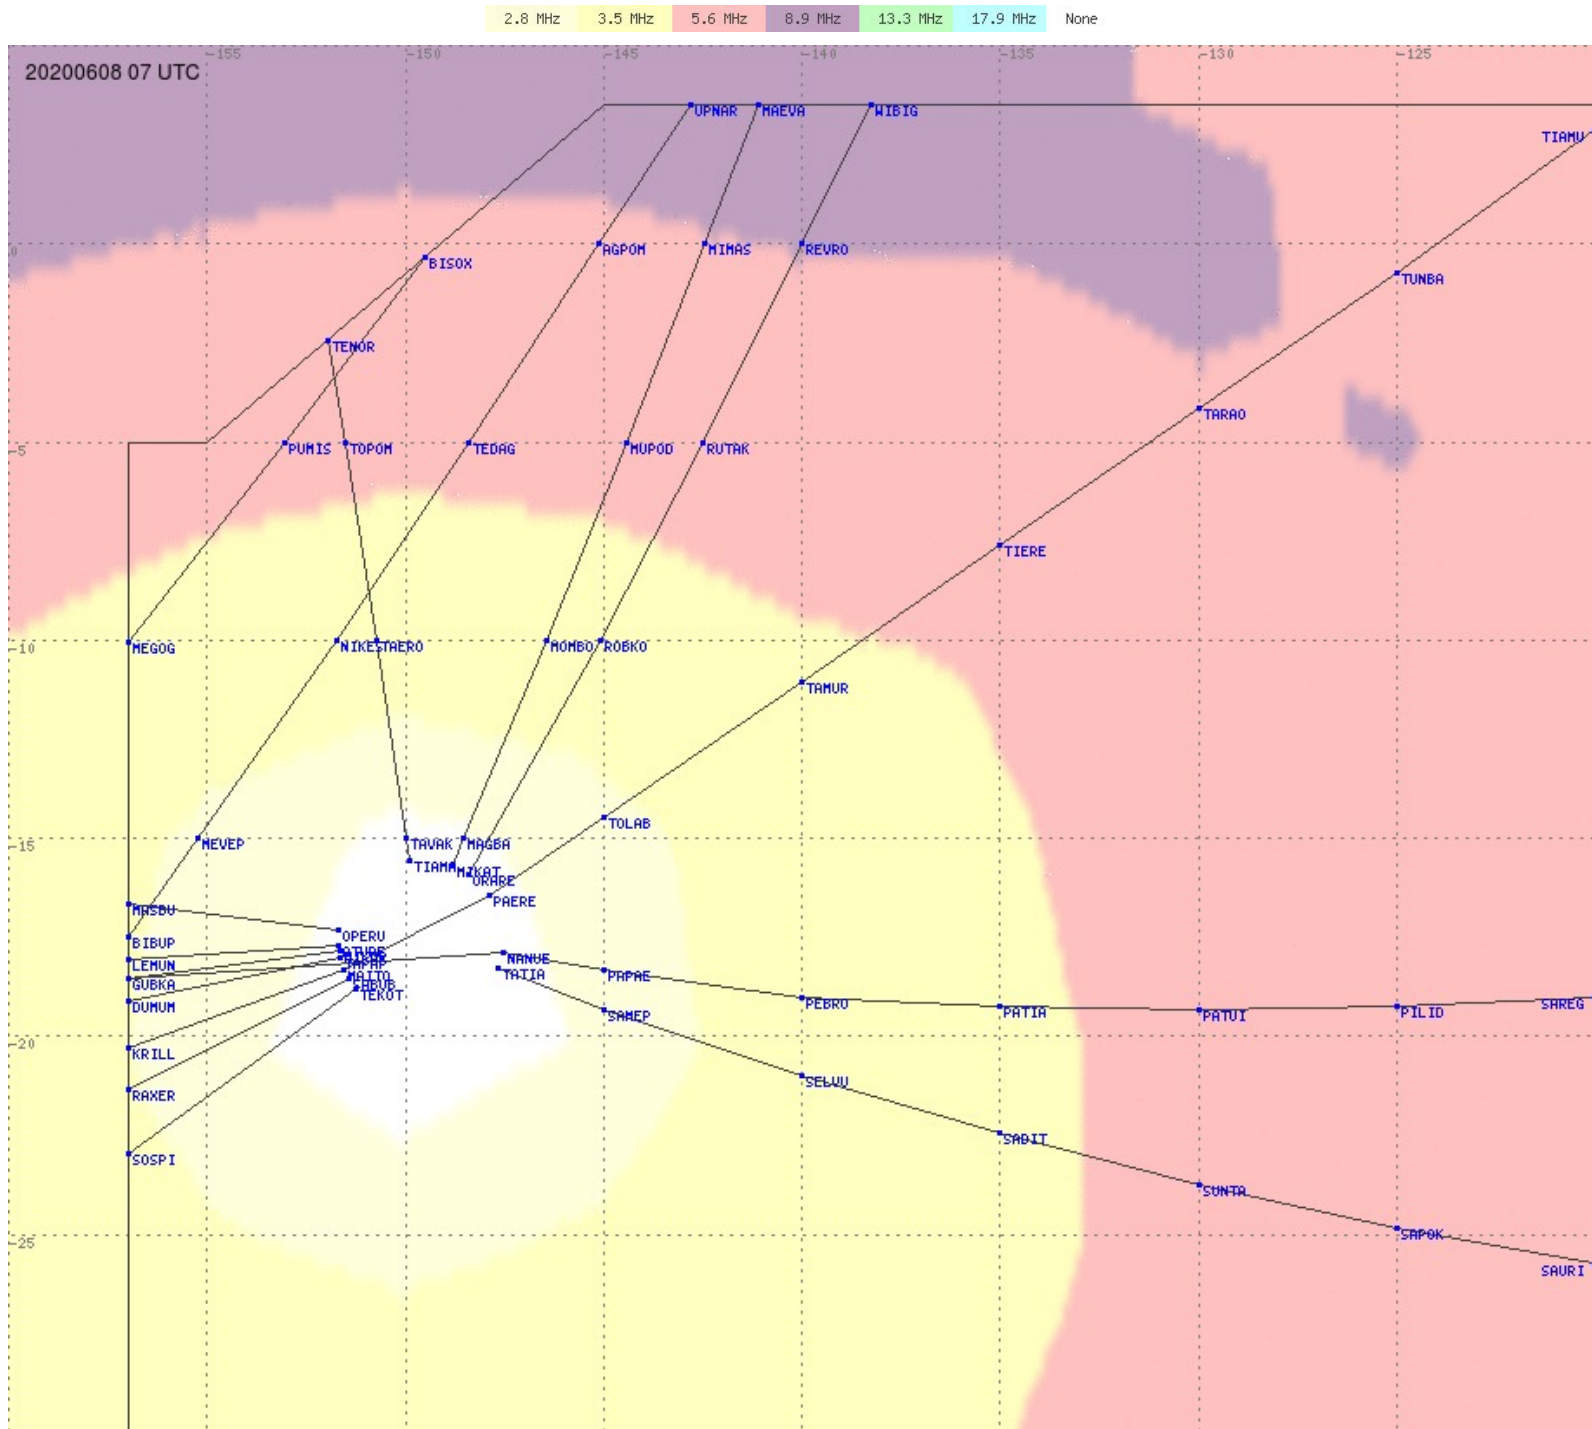

Tahiti FIR - HF Propag - 20200608

2.8 MHz
3.5 MHz
5.6 MHz
8.9 MHz
13.3 MHz
17.9 MHz
None

Tahiti FIR - HF Propag - 20200608

2.8 MHz 3.5 MHz 5.6 MHz 8.9 MHz 13.3 MHz 17.9 MHz None

Tahiti FIR - HF Propag - 20200608

2.8 MHz 3.5 MHz 5.6 MHz 8.9 MHz 13.3 MHz 17.9 MHz None

Tahiti FIR - HF Propag - 20200608

2.8 MHz 3.5 MHz 5.6 MHz 8.9 MHz 13.3 MHz 17.9 MHz None

Tahiti FIR - HF Propag - 20200608

Tahiti FIR - HF Propag - 20200608

Tahiti FIR - HF Propag - 20200608

Tahiti FIR - HF Propag - 20200608

Tahiti FIR - HF Propag - 20200608

Tahiti FIR - HF Propag - 20200608

Tahiti FIR - HF Propag - 20200608

Tahiti FIR - HF Propag - 20200608

2.8 MHz 3.5 MHz 5.6 MHz 8.9 MHz 13.3 MHz 17.9 MHz None