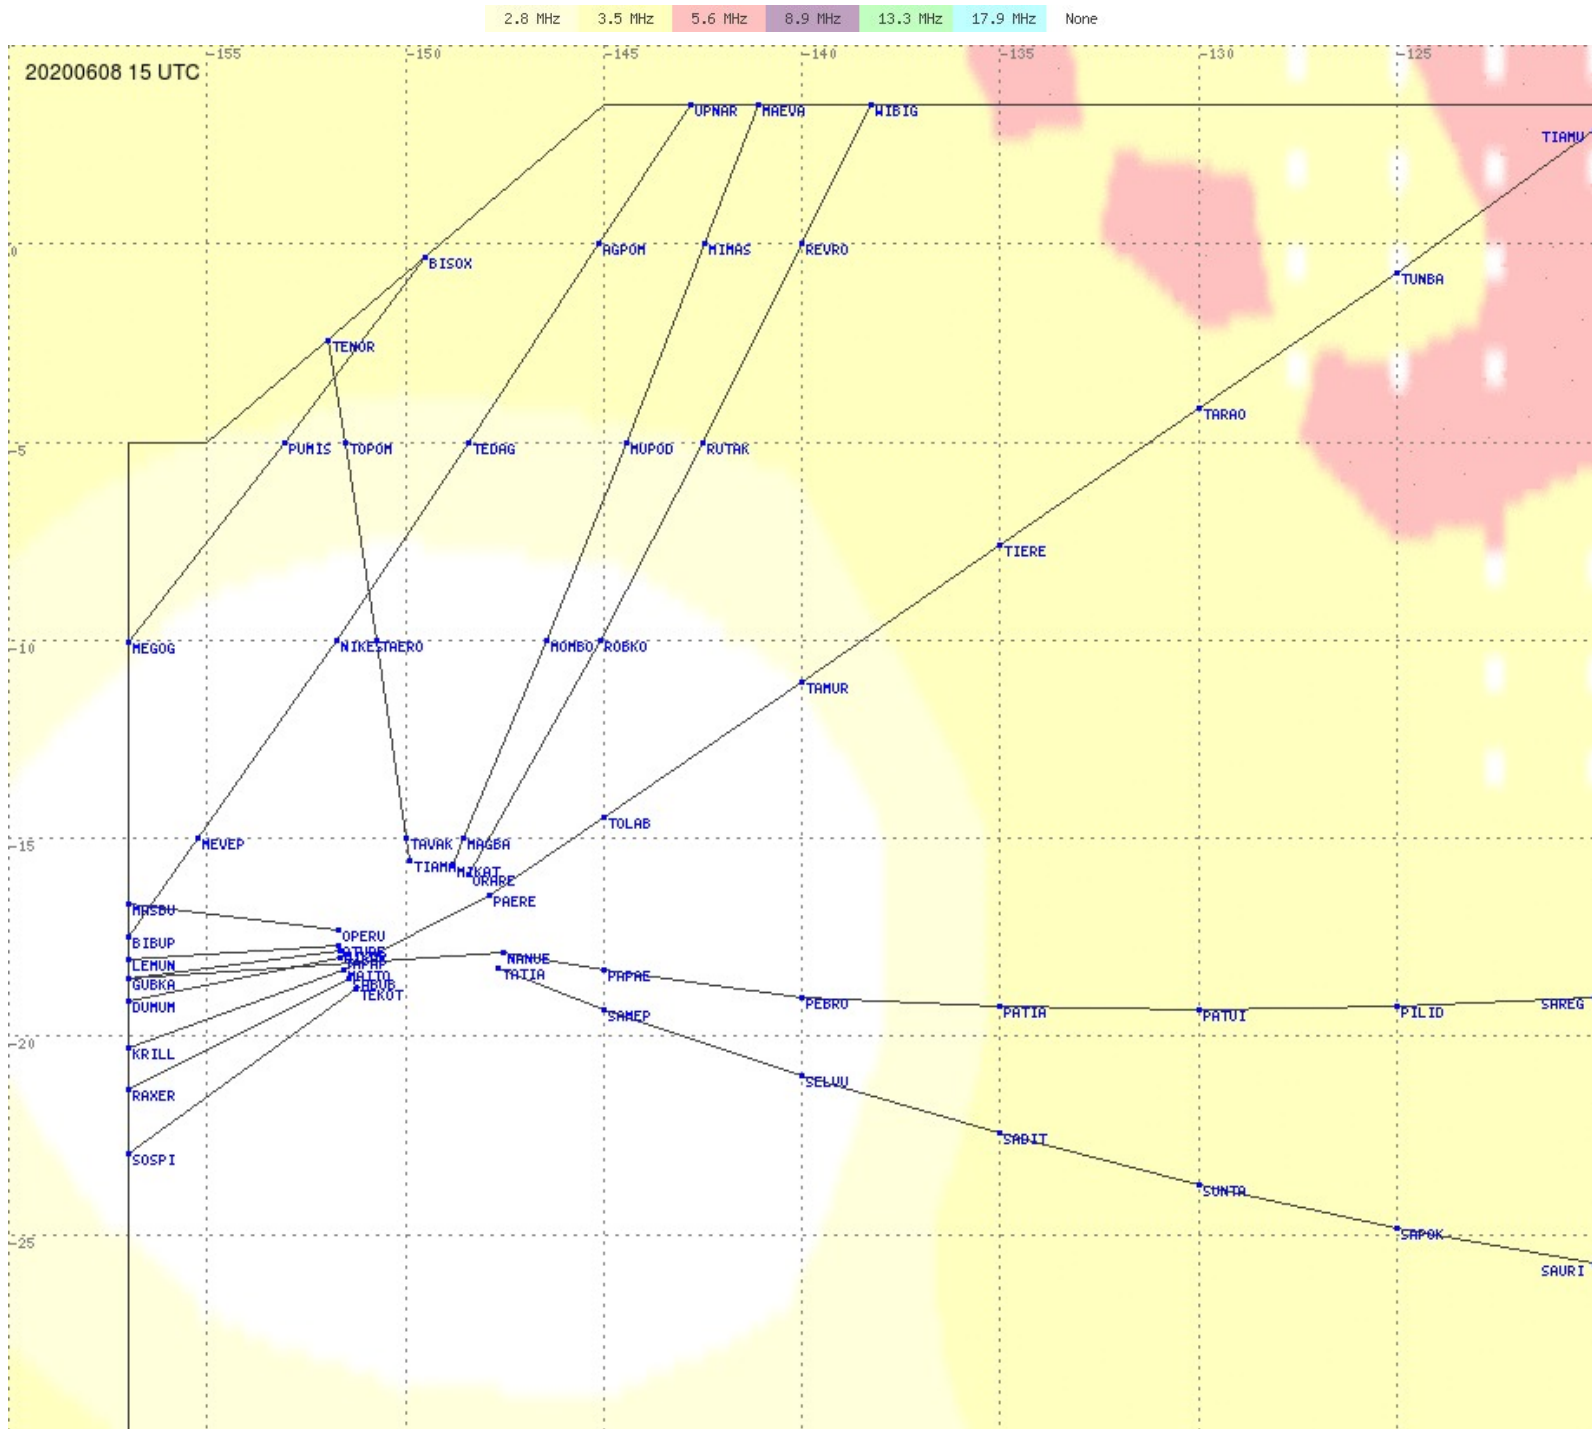

Tahiti FIR - HF Propag - 20200608

Tahiti FIR - HF Propag - 20200608

Tahiti FIR - HF Propag - 20200608

Tahiti FIR - HF Propag - 20200608

Tahiti FIR - HF Propag - 20200608

Tahiti FIR - HF Propag - 20200608

2.8 MHz 3.5 MHz 5.6 MHz 8.9 MHz 13.3 MHz 17.9 MHz None

Tahiti FIR - HF Propag - 20200608

2.8 MHz
3.5 MHz
5.6 MHz
8.9 MHz
13.3 MHz
17.9 MHz
None

Tahiti FIR - HF Propag - 20200608

Tahiti FIR - HF Propag - 20200608

2.8 MHz
3.5 MHz
5.6 MHz
8.9 MHz
13.3 MHz
17.9 MHz
None

Tahiti FIR - HF Propag - 20200608

Tahiti FIR - HF Propag - 20200608

Tahiti FIR - HF Propag - 20200608

Tahiti FIR - HF Propag - 20200608

2.8 MHz 3.5 MHz 5.6 MHz 8.9 MHz 13.3 MHz 17.9 MHz None

Tahiti FIR - HF Propag - 20200608

2.8 MHz 3.5 MHz 5.6 MHz 8.9 MHz 13.3 MHz 17.9 MHz None

Tahiti FIR - HF Propag - 20200608

2.8 MHz
3.5 MHz
5.6 MHz
8.9 MHz
13.3 MHz
17.9 MHz
None

Tahiti FIR - HF Propag - 20200608

2.8 MHz 3.5 MHz 5.6 MHz 8.9 MHz 13.3 MHz 17.9 MHz None