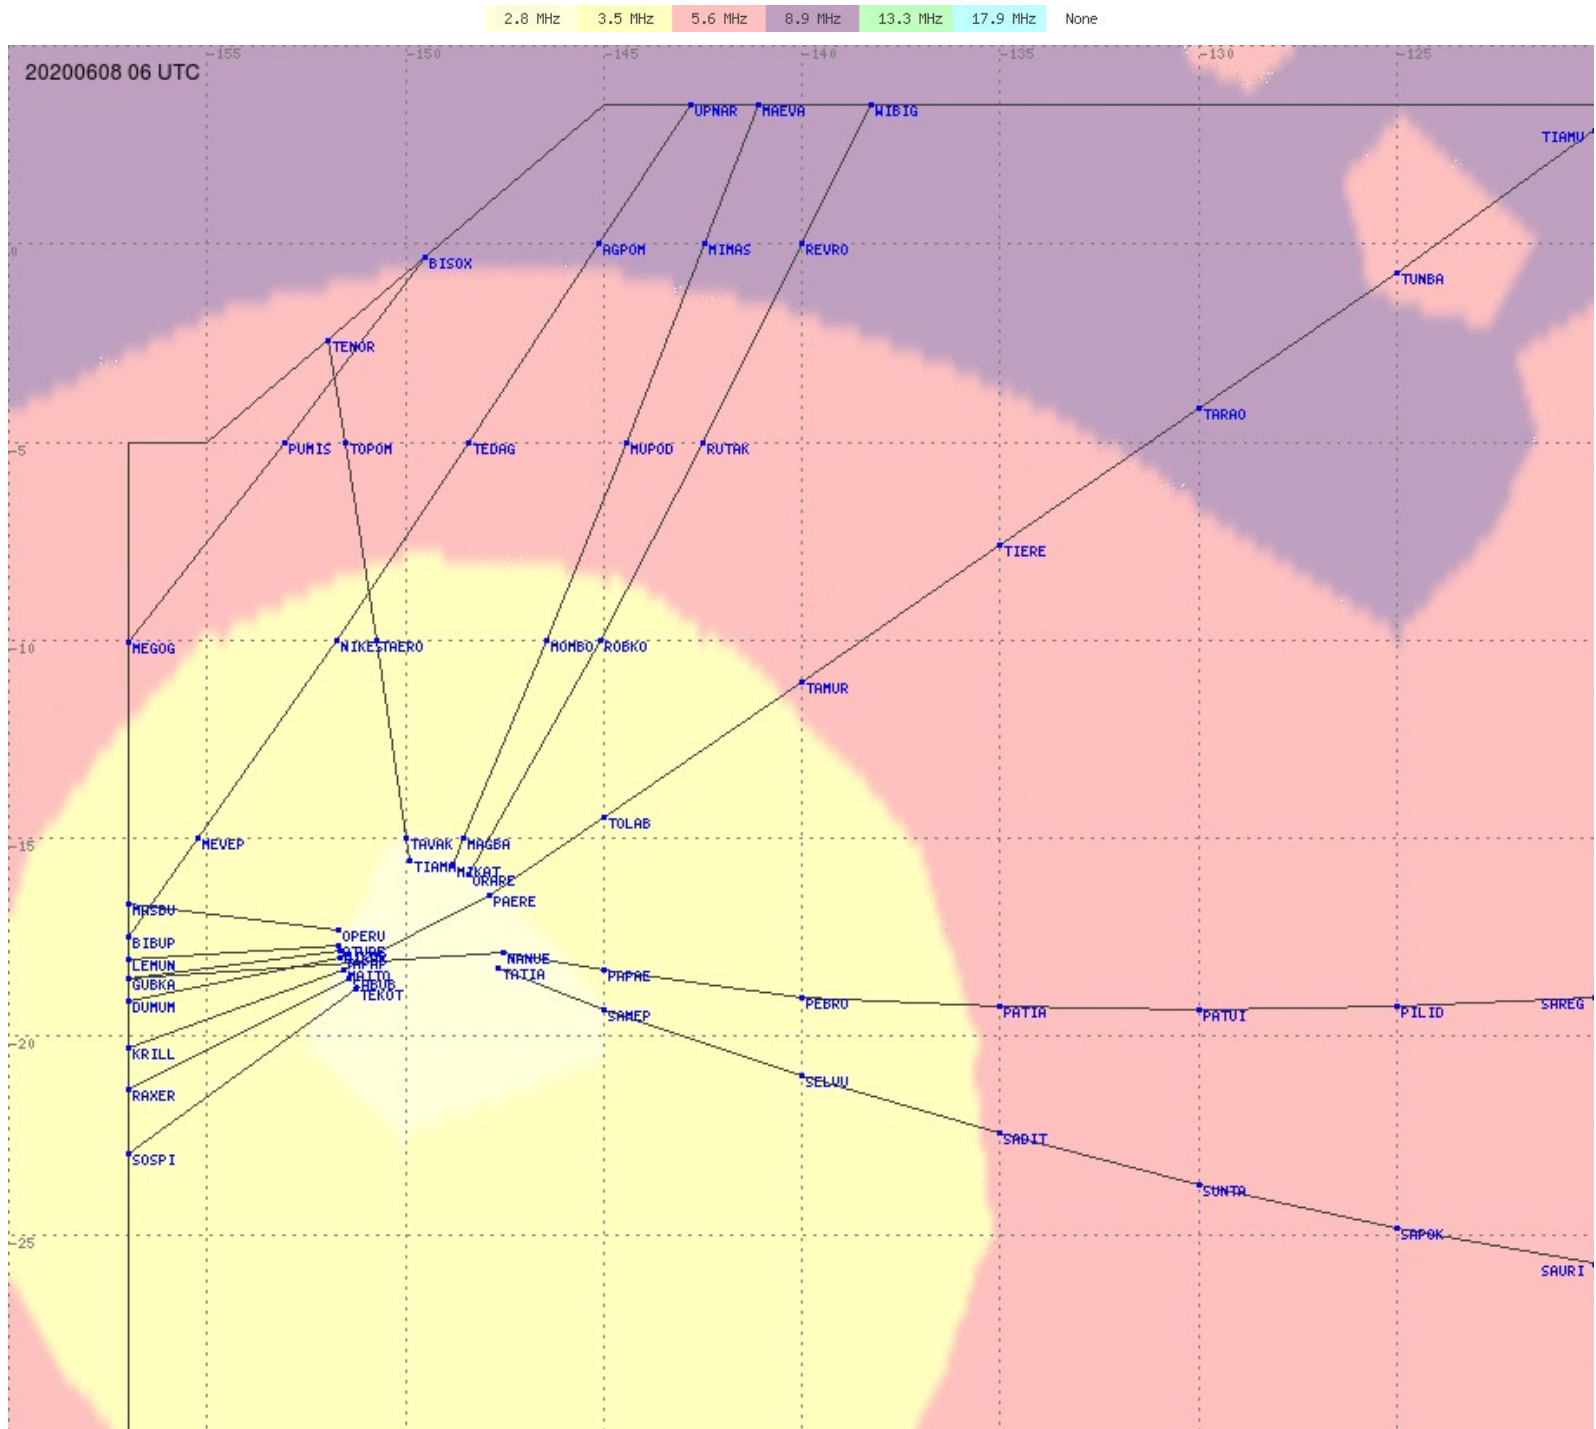

Tahiti FIR - HF Propag - 20200608

2.8 MHz
3.5 MHz
5.6 MHz
8.9 MHz
13.3 MHz
17.9 MHz
None

Tahiti FIR - HF Propag - 20200608

2.8 MHz 3.5 MHz 5.6 MHz 8.9 MHz 13.3 MHz 17.9 MHz None

Tahiti FIR - HF Propag - 20200608

2.8 MHz 3.5 MHz 5.6 MHz 8.9 MHz 13.3 MHz 17.9 MHz None

Tahiti FIR - HF Propag - 20200608

2.8 MHz 3.5 MHz 5.6 MHz 8.9 MHz 13.3 MHz 17.9 MHz None

Tahiti FIR - HF Propag - 20200608

Tahiti FIR - HF Propag - 20200608

Tahiti FIR - HF Propag - 20200608

Tahiti FIR - HF Propag - 20200608

Tahiti FIR - HF Propag - 20200608

Tahiti FIR - HF Propag - 20200608

Tahiti FIR - HF Propag - 20200608

Tahiti FIR - HF Propag - 20200608

2.8 MHz 3.5 MHz 5.6 MHz 8.9 MHz 13.3 MHz 17.9 MHz None