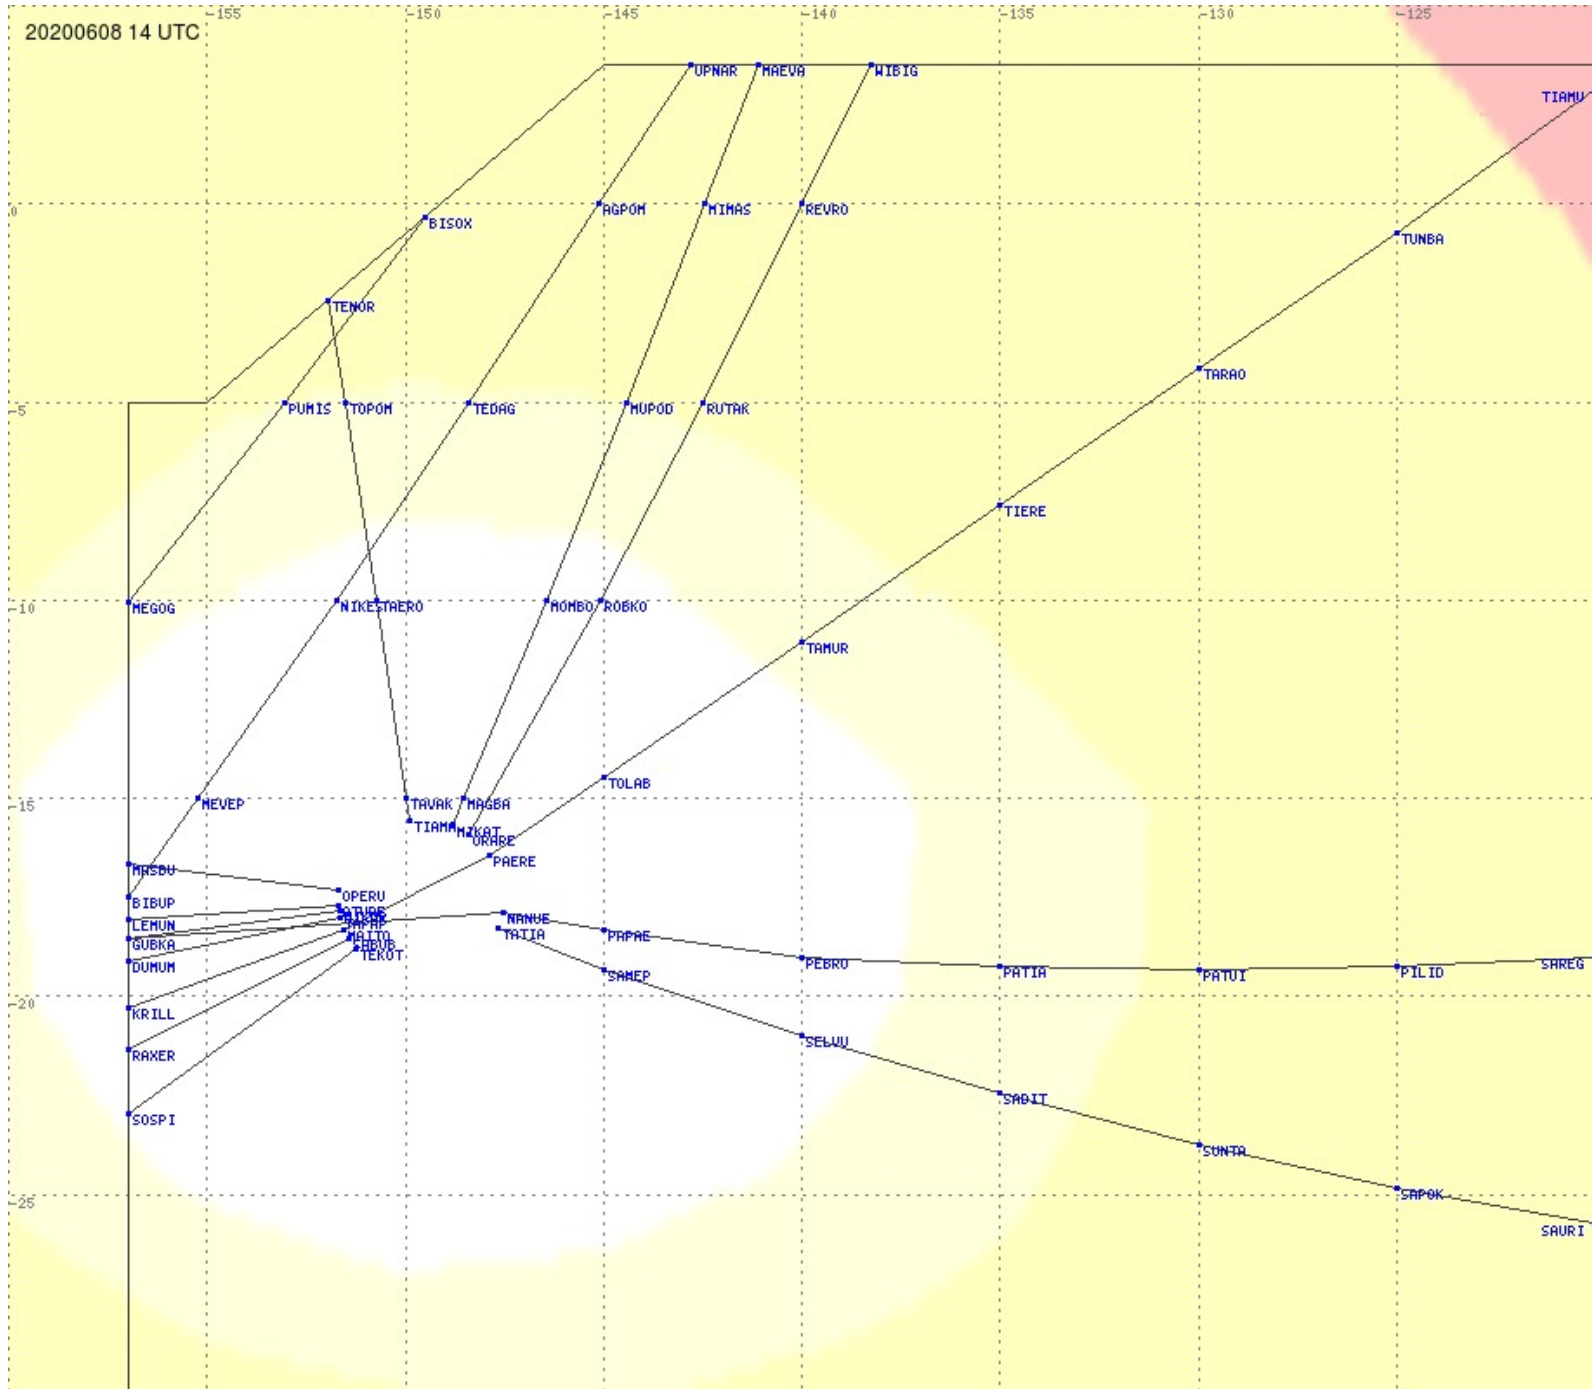

Tahiti FIR - HF Propag - 20200608

2.8 MHz
3.5 MHz
5.6 MHz
8.9 MHz
13.3 MHz
17.9 MHz
None

Tahiti FIR - HF Propag - 20200608

Tahiti FIR - HF Propag - 20200608

2.8 MHz
3.5 MHz
5.6 MHz
8.9 MHz
13.3 MHz
17.9 MHz
None

Tahiti FIR - HF Propag - 20200608

Tahiti FIR - HF Propag - 20200608

Tahiti FIR - HF Propag - 20200608

Tahiti FIR - HF Propag - 20200608

2.8 MHz 3.5 MHz 5.6 MHz 8.9 MHz 13.3 MHz 17.9 MHz None

Tahiti FIR - HF Propag - 20200608