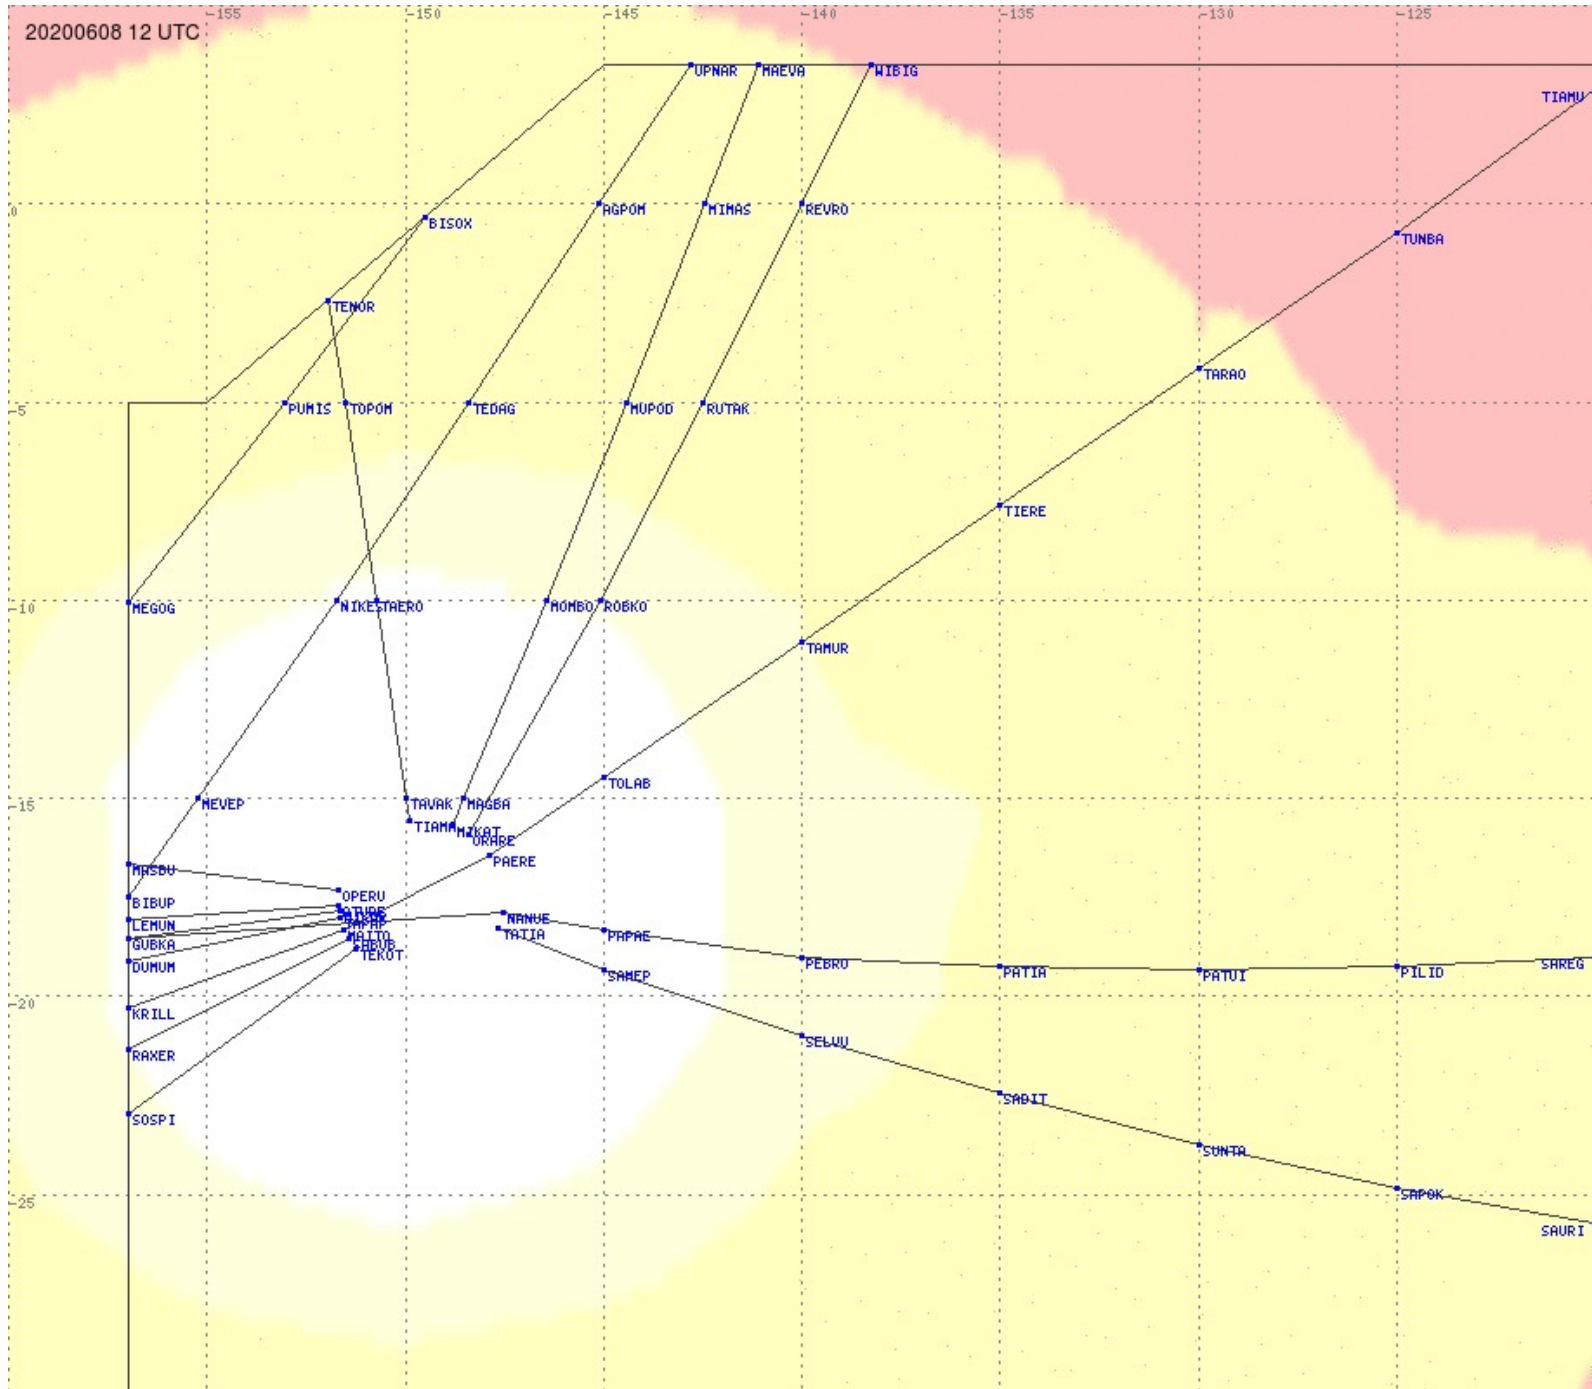

Tahiti FIR - HF Propag - 20200608

Tahiti FIR - HF Propag - 20200608

Tahiti FIR - HF Propag - 20200608

Tahiti FIR - HF Propag - 20200608

Tahiti FIR - HF Propag - 20200608

Tahiti FIR - HF Propag - 20200608

2.8 MHz 3.5 MHz 5.6 MHz 8.9 MHz 13.3 MHz 17.9 MHz None

Tahiti FIR - HF Propag - 20200608

2.8 MHz
3.5 MHz
5.6 MHz
8.9 MHz
13.3 MHz
17.9 MHz
None

Tahiti FIR - HF Propag - 20200608

Tahiti FIR - HF Propag - 20200608

2.8 MHz
3.5 MHz
5.6 MHz
8.9 MHz
13.3 MHz
17.9 MHz
None