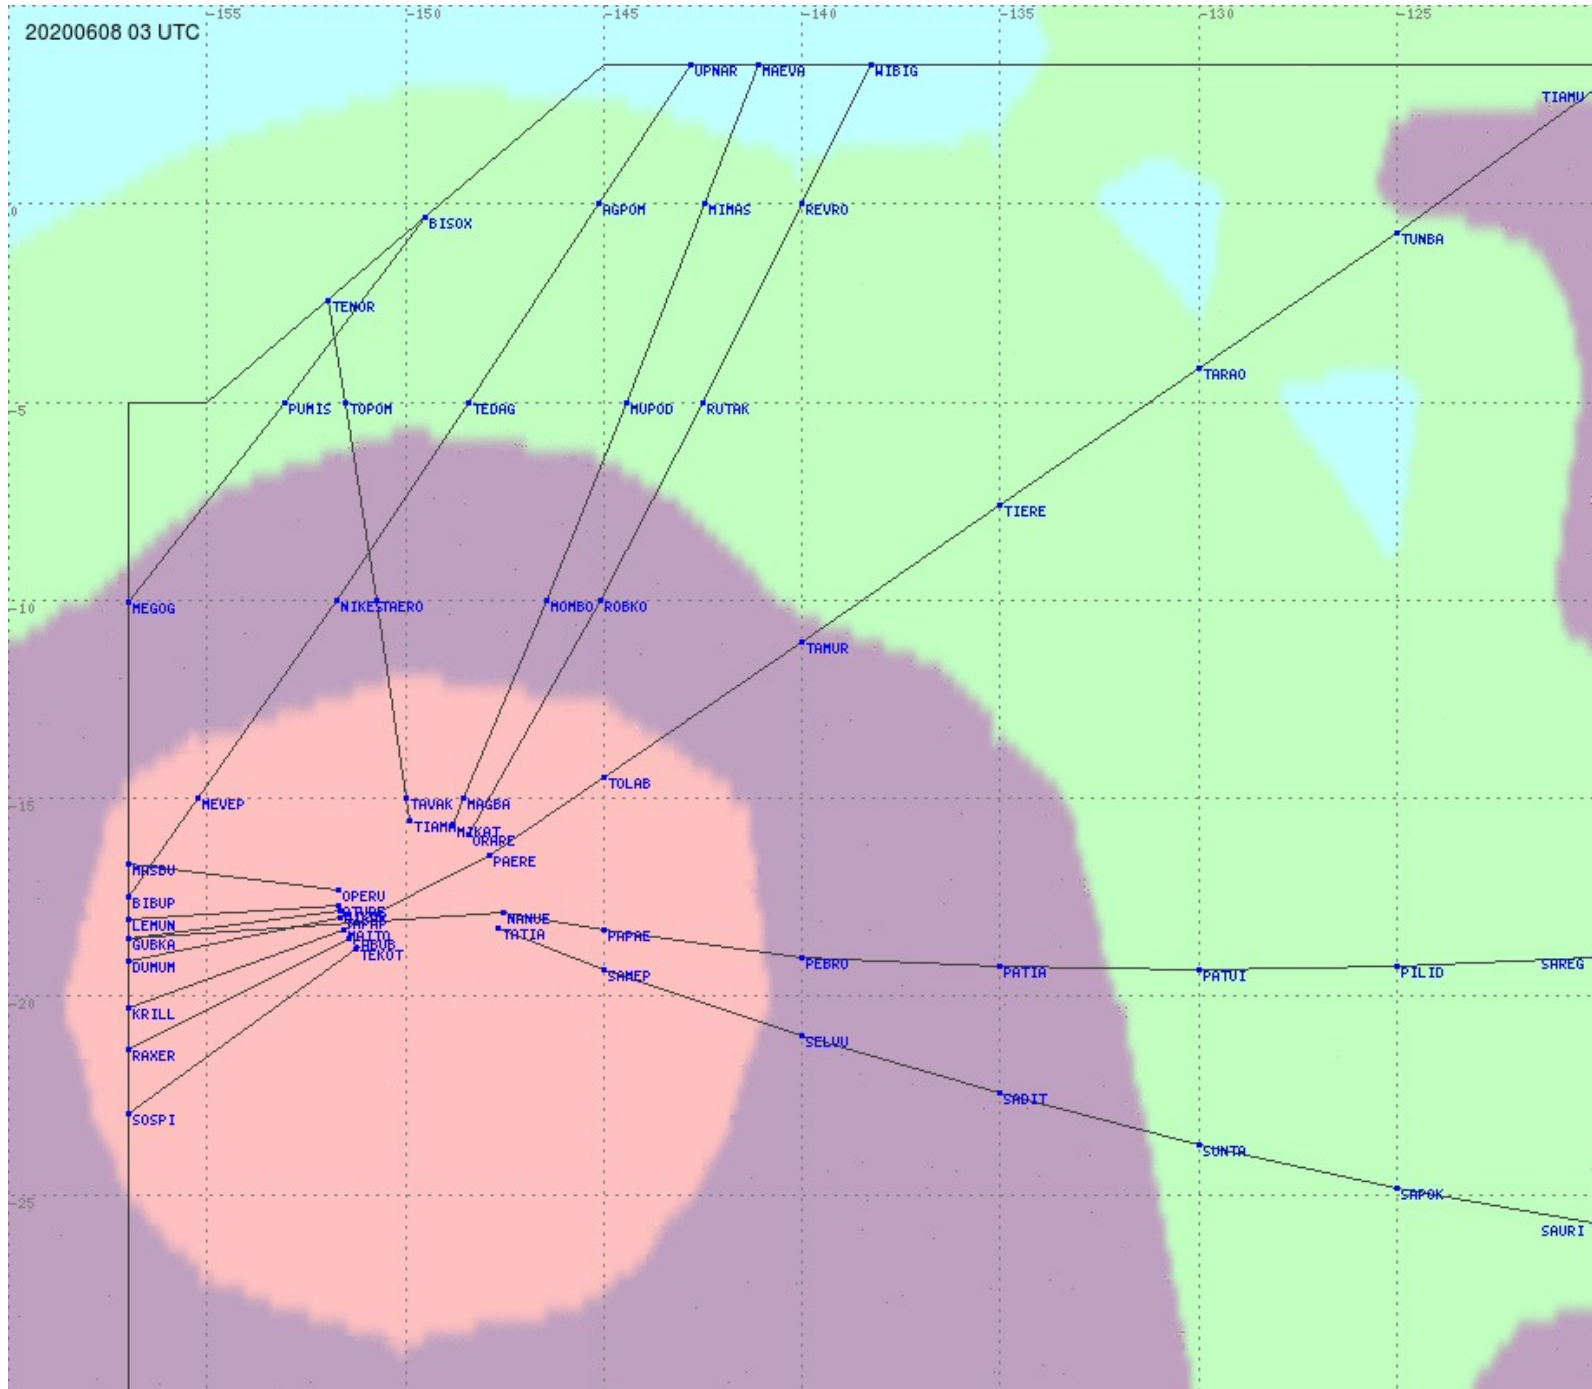

Tahiti FIR - HF Propag - 20200608

2.8 MHz
3.5 MHz
5.6 MHz
8.9 MHz
13.3 MHz
17.9 MHz
None

Tahiti FIR - HF Propag - 20200608

2.8 MHz 3.5 MHz 5.6 MHz 8.9 MHz 13.3 MHz 17.9 MHz None

Tahiti FIR - HF Propag - 20200608

2.8 MHz 3.5 MHz 5.6 MHz 8.9 MHz 13.3 MHz 17.9 MHz None

Tahiti FIR - HF Propag - 20200608

2.8 MHz 3.5 MHz 5.6 MHz 8.9 MHz 13.3 MHz 17.9 MHz None

Tahiti FIR - HF Propag - 20200608

Tahiti FIR - HF Propag - 20200608

Tahiti FIR - HF Propag - 20200608

Tahiti FIR - HF Propag - 20200608

Tahiti FIR - HF Propag - 20200608

Tahiti FIR - HF Propag - 20200608

Tahiti FIR - HF Propag - 20200608

Tahiti FIR - HF Propag - 20200608

2.8 MHz 3.5 MHz 5.6 MHz 8.9 MHz 13.3 MHz 17.9 MHz None