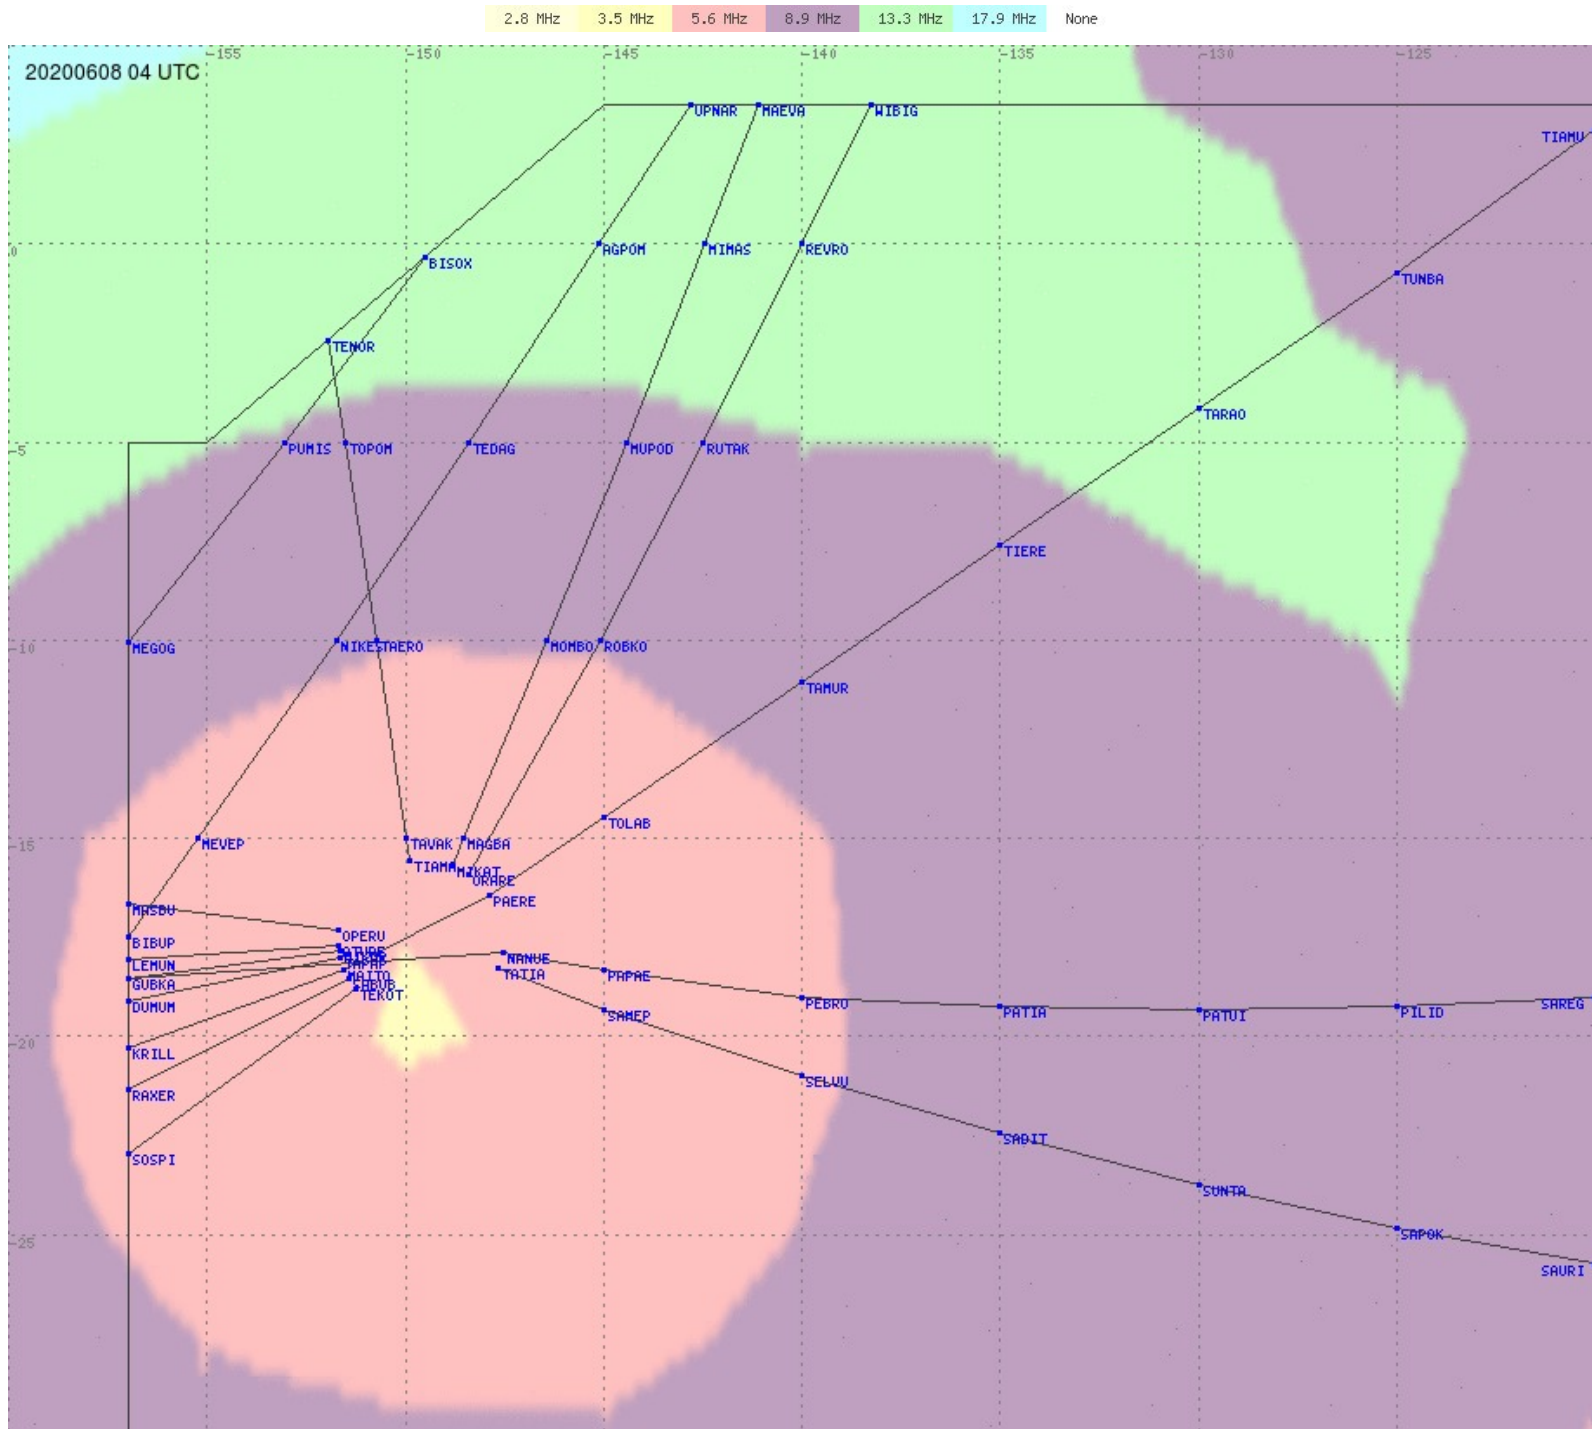

Tahiti FIR - HF Propag - 20200608

2.8 MHz
3.5 MHz
5.6 MHz
8.9 MHz
13.3 MHz
17.9 MHz
None

Tahiti FIR - HF Propag - 20200608

2.8 MHz 3.5 MHz 5.6 MHz 8.9 MHz 13.3 MHz 17.9 MHz None

Tahiti FIR - HF Propag - 20200608

2.8 MHz 3.5 MHz 5.6 MHz 8.9 MHz 13.3 MHz 17.9 MHz None

Tahiti FIR - HF Propag - 20200608

2.8 MHz 3.5 MHz 5.6 MHz 8.9 MHz 13.3 MHz 17.9 MHz None

Tahiti FIR - HF Propag - 20200608

Tahiti FIR - HF Propag - 20200608

Tahiti FIR - HF Propag - 20200608

Tahiti FIR - HF Propag - 20200608

Tahiti FIR - HF Propag - 20200608

Tahiti FIR - HF Propag - 20200608

Tahiti FIR - HF Propag - 20200608

Tahiti FIR - HF Propag - 20200608

2.8 MHz 3.5 MHz 5.6 MHz 8.9 MHz 13.3 MHz 17.9 MHz None