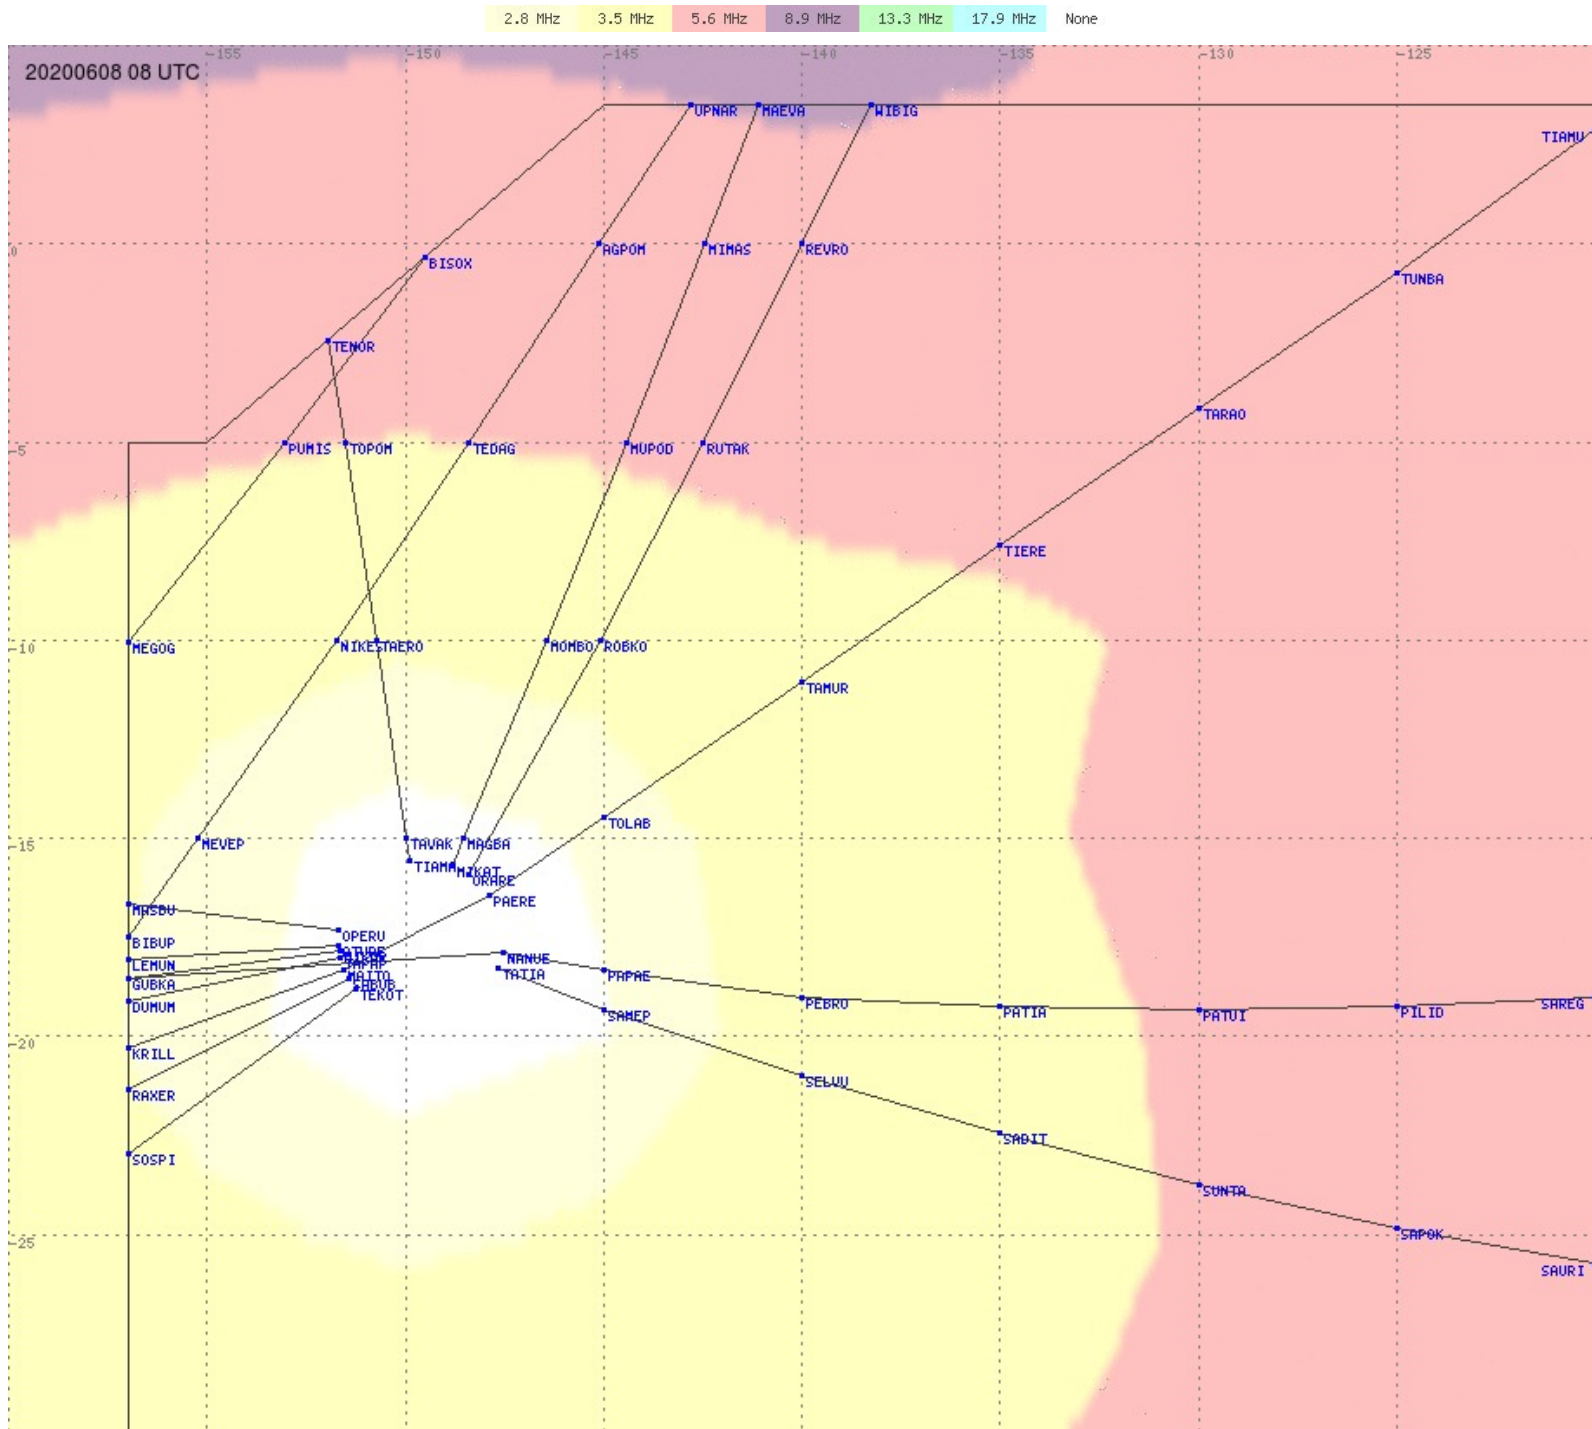

Tahiti FIR - HF Propag - 20200608

2.8 MHz
3.5 MHz
5.6 MHz
8.9 MHz
13.3 MHz
17.9 MHz
None

Tahiti FIR - HF Propag - 20200608

2.8 MHz 3.5 MHz 5.6 MHz 8.9 MHz 13.3 MHz 17.9 MHz None

Tahiti FIR - HF Propag - 20200608

2.8 MHz 3.5 MHz 5.6 MHz 8.9 MHz 13.3 MHz 17.9 MHz None

Tahiti FIR - HF Propag - 20200608

2.8 MHz 3.5 MHz 5.6 MHz 8.9 MHz 13.3 MHz 17.9 MHz None

Tahiti FIR - HF Propag - 20200608

Tahiti FIR - HF Propag - 20200608

Tahiti FIR - HF Propag - 20200608

Tahiti FIR - HF Propag - 20200608

Tahiti FIR - HF Propag - 20200608

Tahiti FIR - HF Propag - 20200608

Tahiti FIR - HF Propag - 20200608

Tahiti FIR - HF Propag - 20200608

2.8 MHz 3.5 MHz 5.6 MHz 8.9 MHz 13.3 MHz 17.9 MHz None