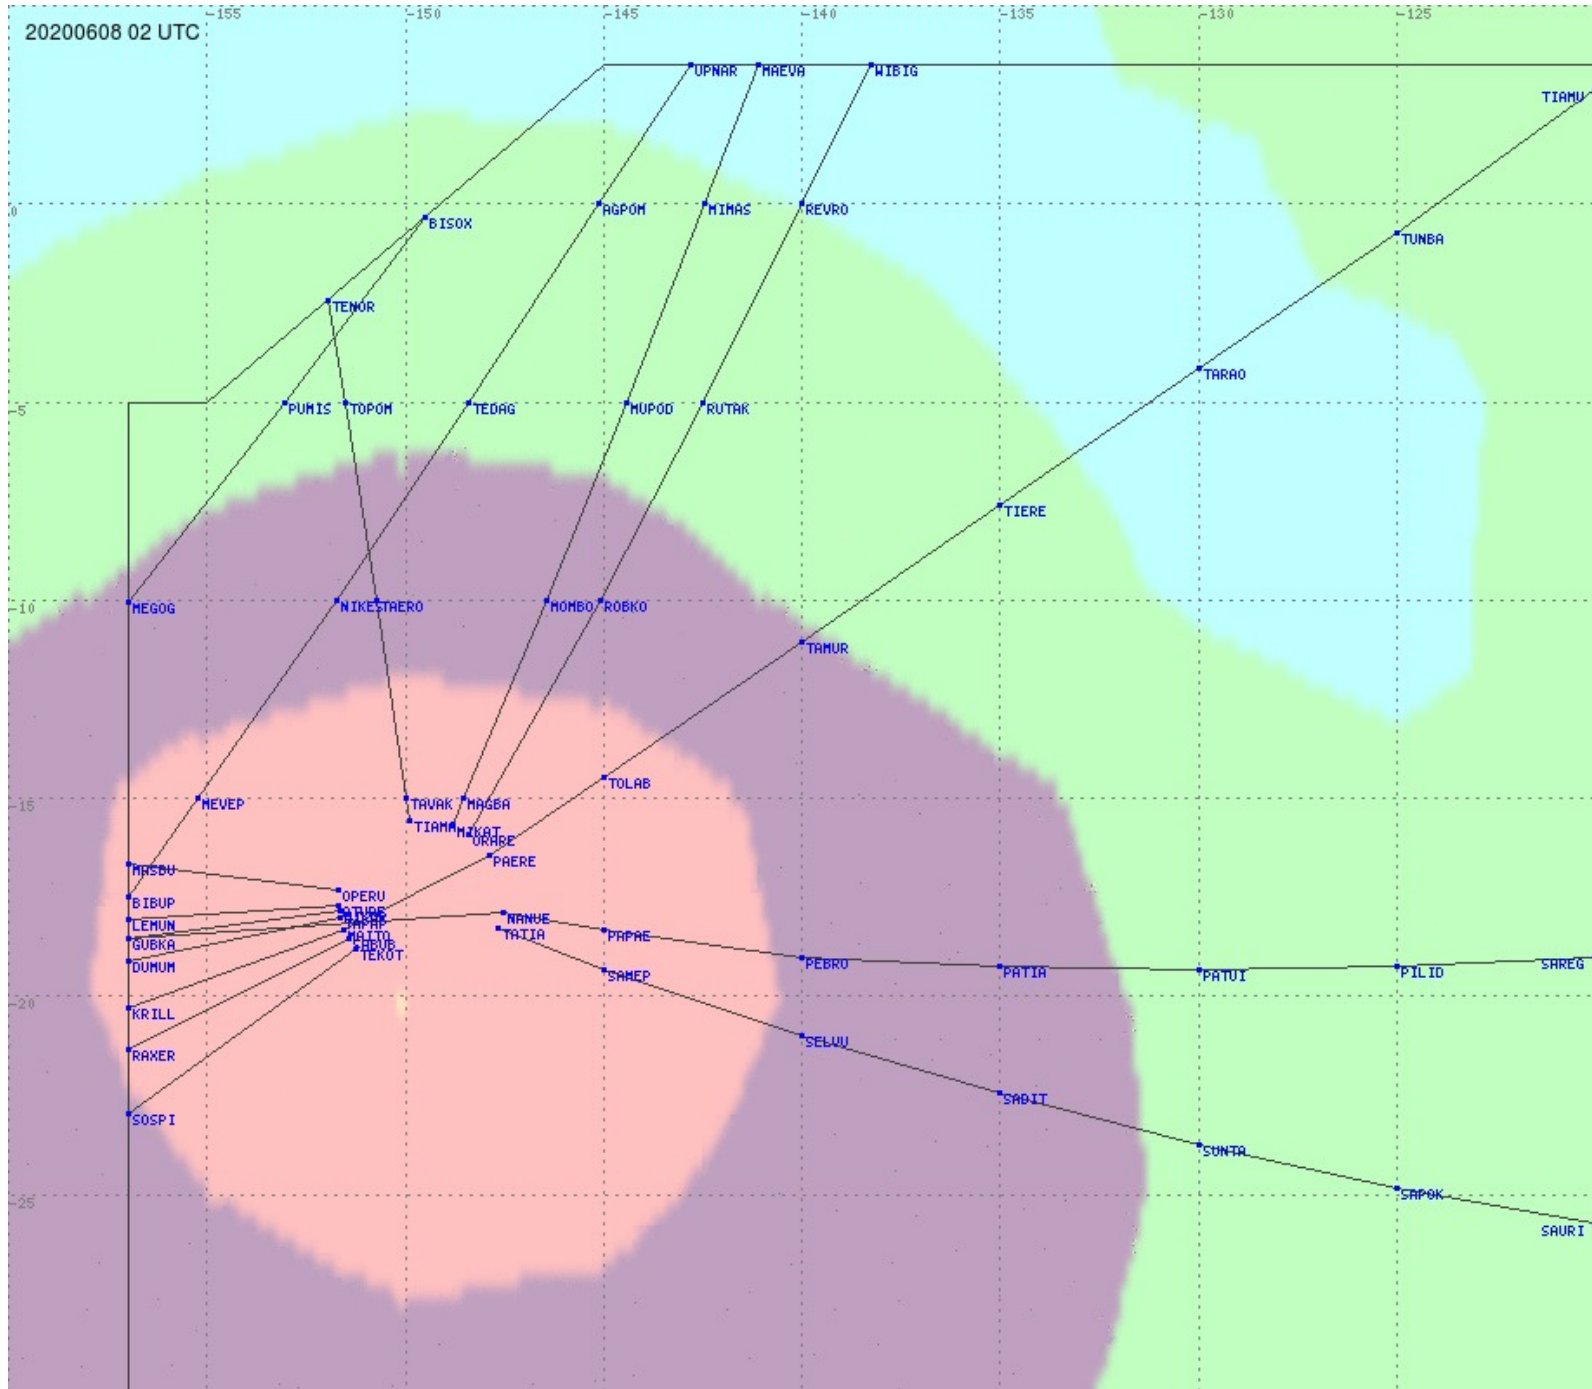

Tahiti FIR - HF Propag - 20200608

2.8 MHz
3.5 MHz
5.6 MHz
8.9 MHz
13.3 MHz
17.9 MHz
None

Tahiti FIR - HF Propag - 20200608

2.8 MHz 3.5 MHz 5.6 MHz 8.9 MHz 13.3 MHz 17.9 MHz None

Tahiti FIR - HF Propag - 20200608

2.8 MHz 3.5 MHz 5.6 MHz 8.9 MHz 13.3 MHz 17.9 MHz None

Tahiti FIR - HF Propag - 20200608

2.8 MHz 3.5 MHz 5.6 MHz 8.9 MHz 13.3 MHz 17.9 MHz None

Tahiti FIR - HF Propag - 20200608

Tahiti FIR - HF Propag - 20200608

Tahiti FIR - HF Propag - 20200608

Tahiti FIR - HF Propag - 20200608

Tahiti FIR - HF Propag - 20200608

Tahiti FIR - HF Propag - 20200608

Tahiti FIR - HF Propag - 20200608

Tahiti FIR - HF Propag - 20200608

2.8 MHz 3.5 MHz 5.6 MHz 8.9 MHz 13.3 MHz 17.9 MHz None