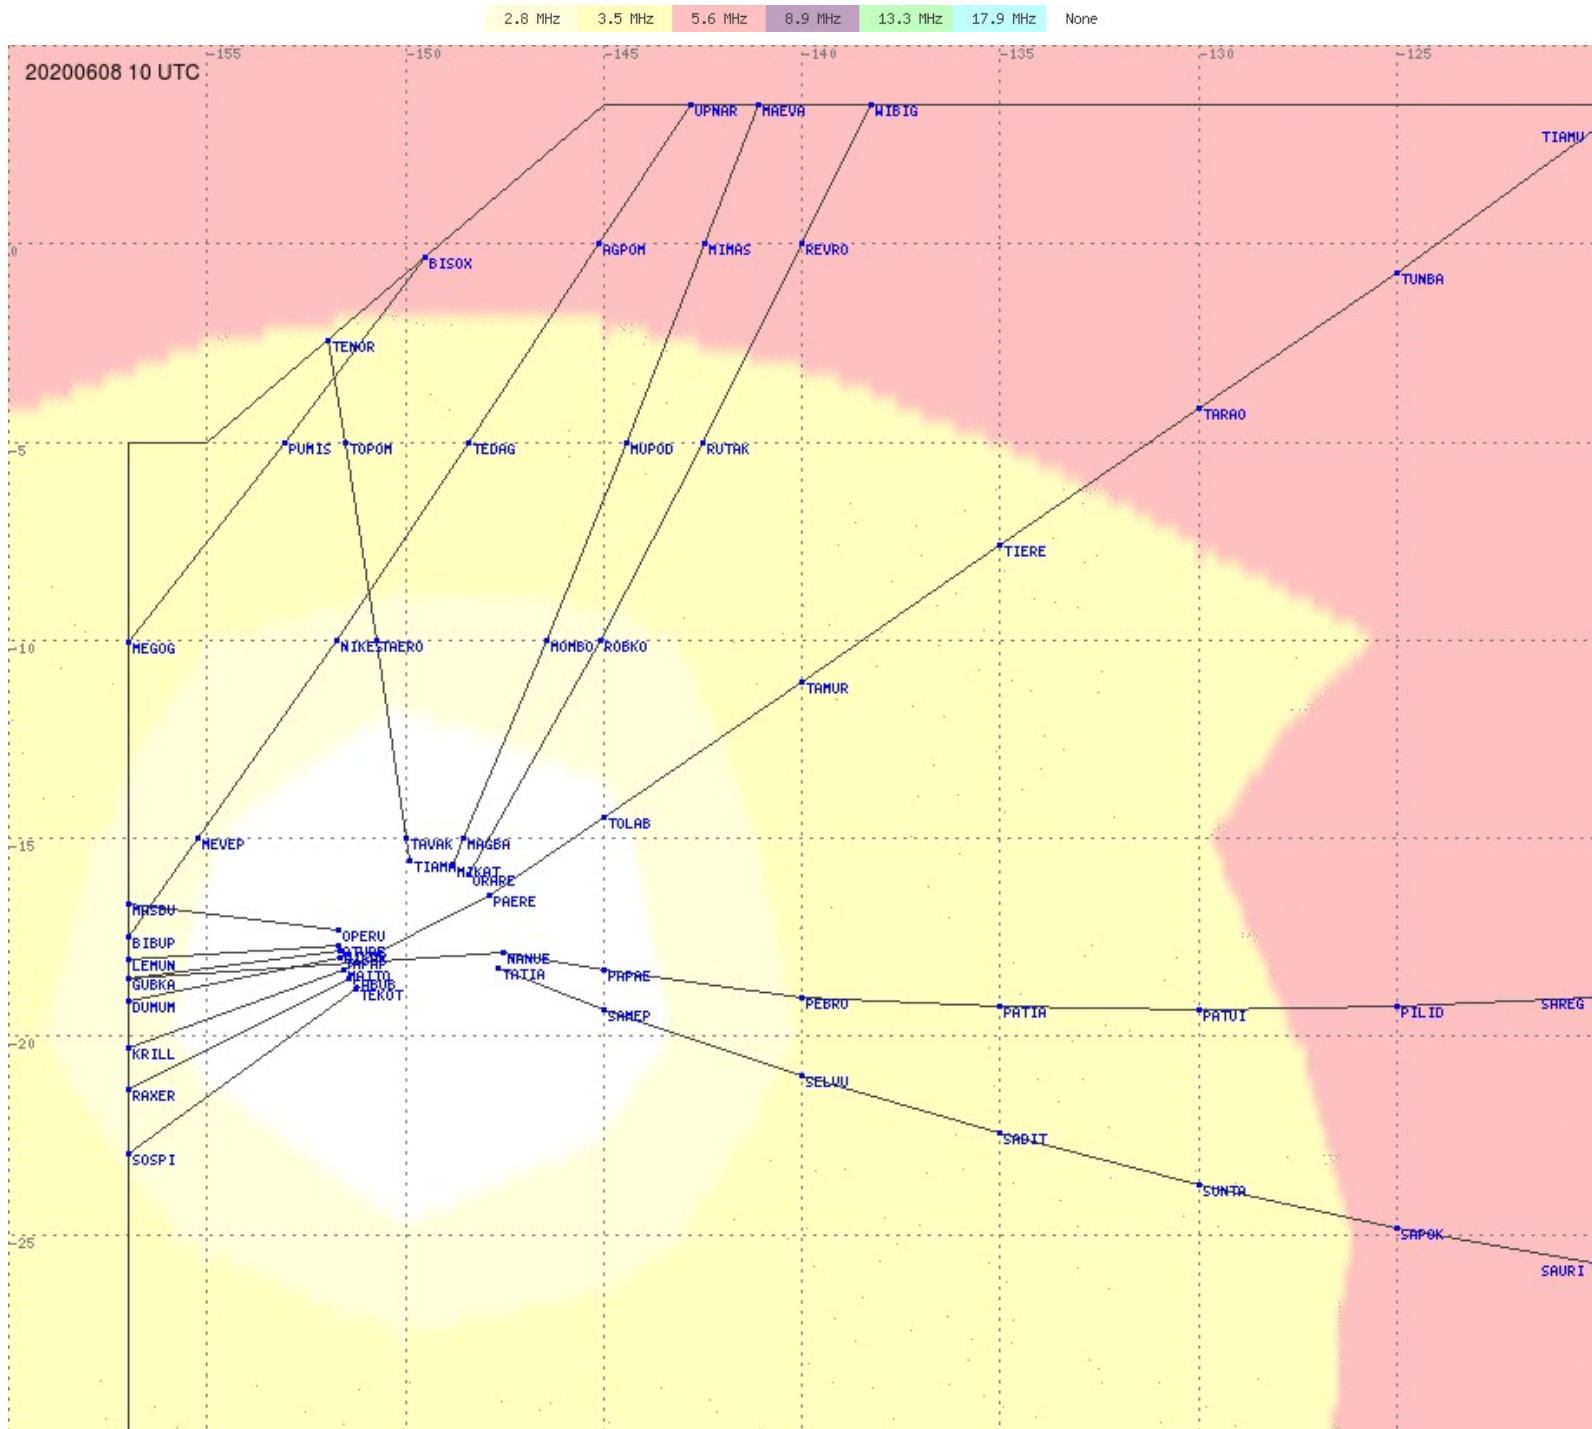

Tahiti FIR - HF Propag - 20200608

Tahiti FIR - HF Propag - 20200608

Tahiti FIR - HF Propag - 20200608

Tahiti FIR - HF Propag - 20200608

Tahiti FIR - HF Propag - 20200608

Tahiti FIR - HF Propag - 20200608

2.8 MHz 3.5 MHz 5.6 MHz 8.9 MHz 13.3 MHz 17.9 MHz None

Tahiti FIR - HF Propag - 20200608

2.8 MHz
3.5 MHz
5.6 MHz
8.9 MHz
13.3 MHz
17.9 MHz
None

Tahiti FIR - HF Propag - 20200608

Tahiti FIR - HF Propag - 20200608

2.8 MHz
3.5 MHz
5.6 MHz
8.9 MHz
13.3 MHz
17.9 MHz
None