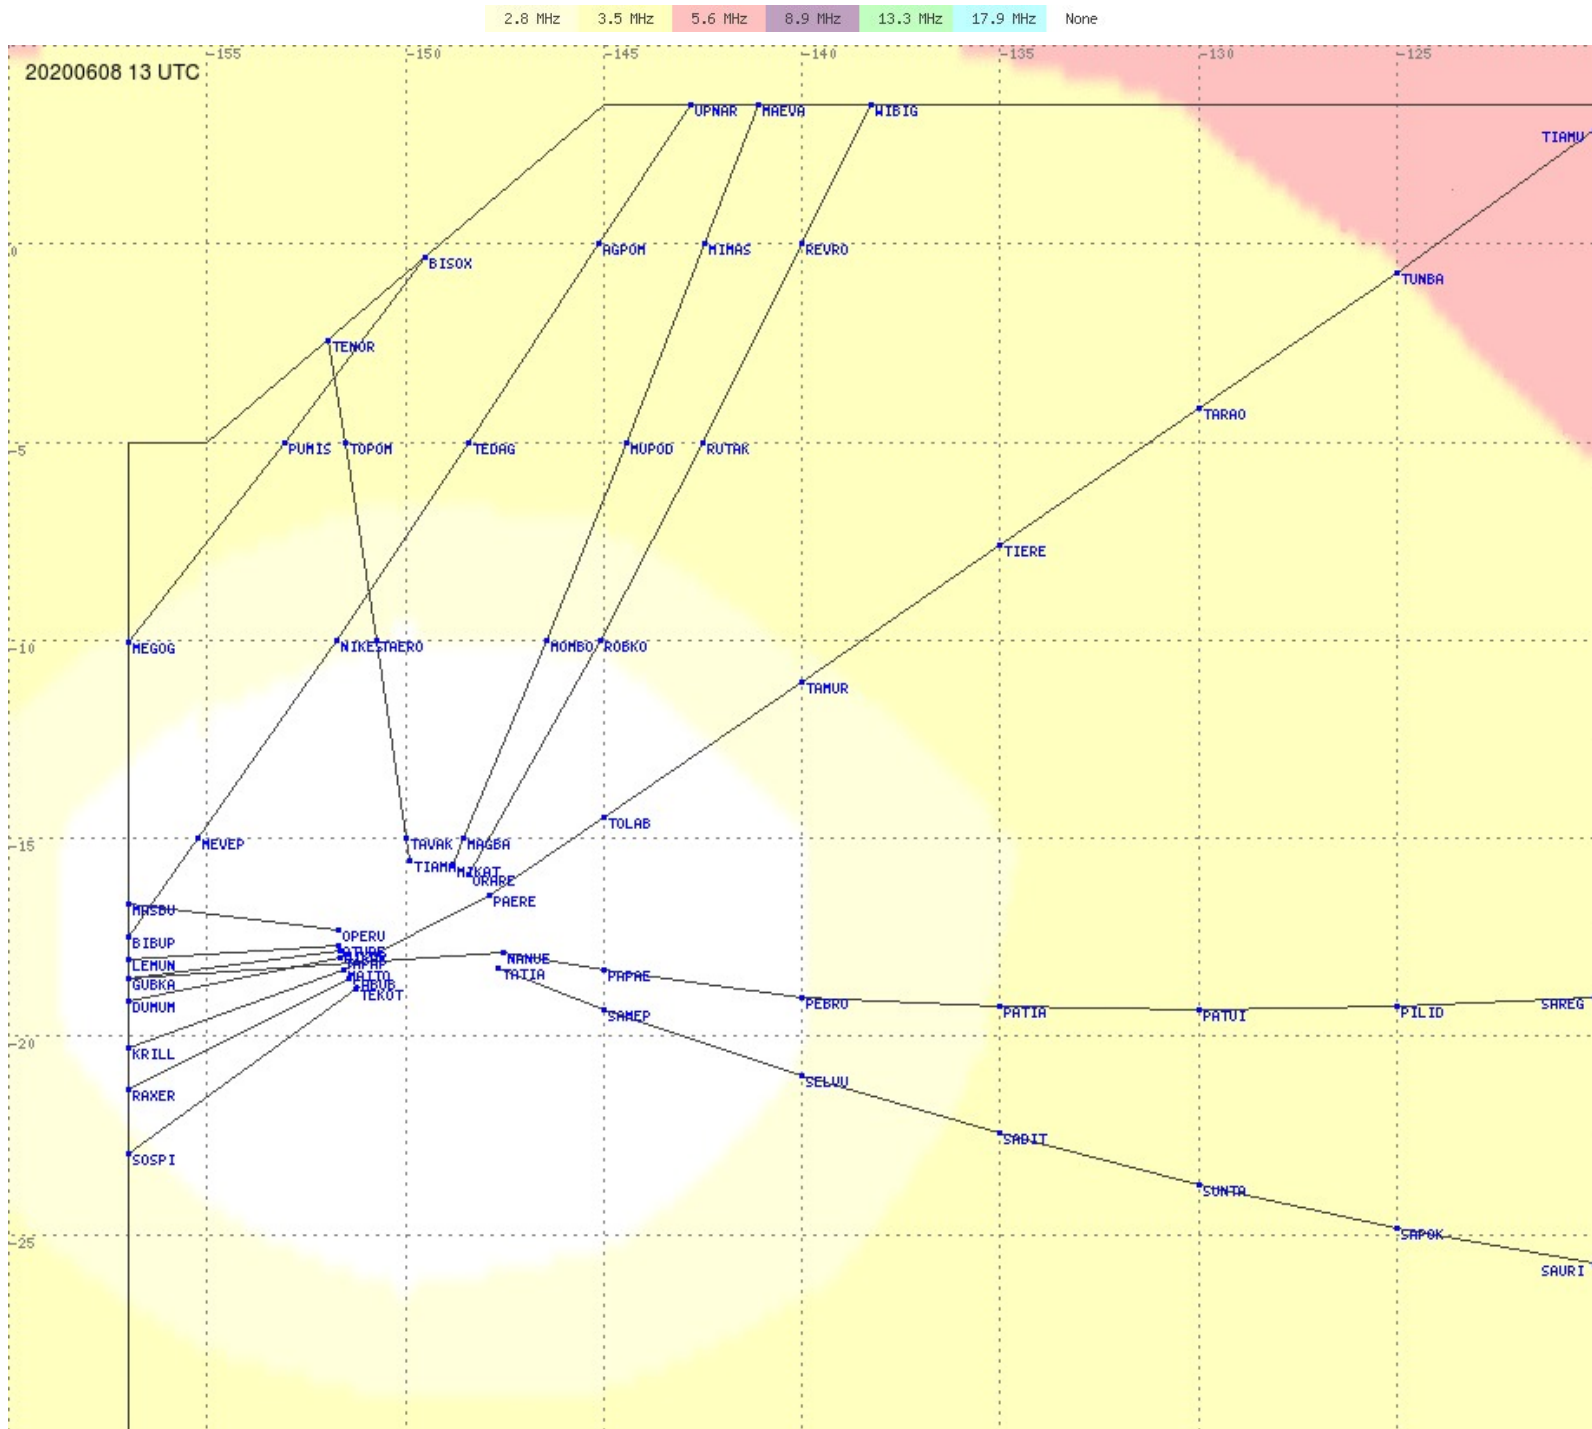

Tahiti FIR - HF Propag - 20200608

Tahiti FIR - HF Propag - 20200608

Tahiti FIR - HF Propag - 20200608

Tahiti FIR - HF Propag - 20200608

Tahiti FIR - HF Propag - 20200608

Tahiti FIR - HF Propag - 20200608

2.8 MHz 3.5 MHz 5.6 MHz 8.9 MHz 13.3 MHz 17.9 MHz None

Tahiti FIR - HF Propag - 20200608

2.8 MHz
3.5 MHz
5.6 MHz
8.9 MHz
13.3 MHz
17.9 MHz
None

Tahiti FIR - HF Propag - 20200608

Tahiti FIR - HF Propag - 20200608

2.8 MHz
3.5 MHz
5.6 MHz
8.9 MHz
13.3 MHz
17.9 MHz
None