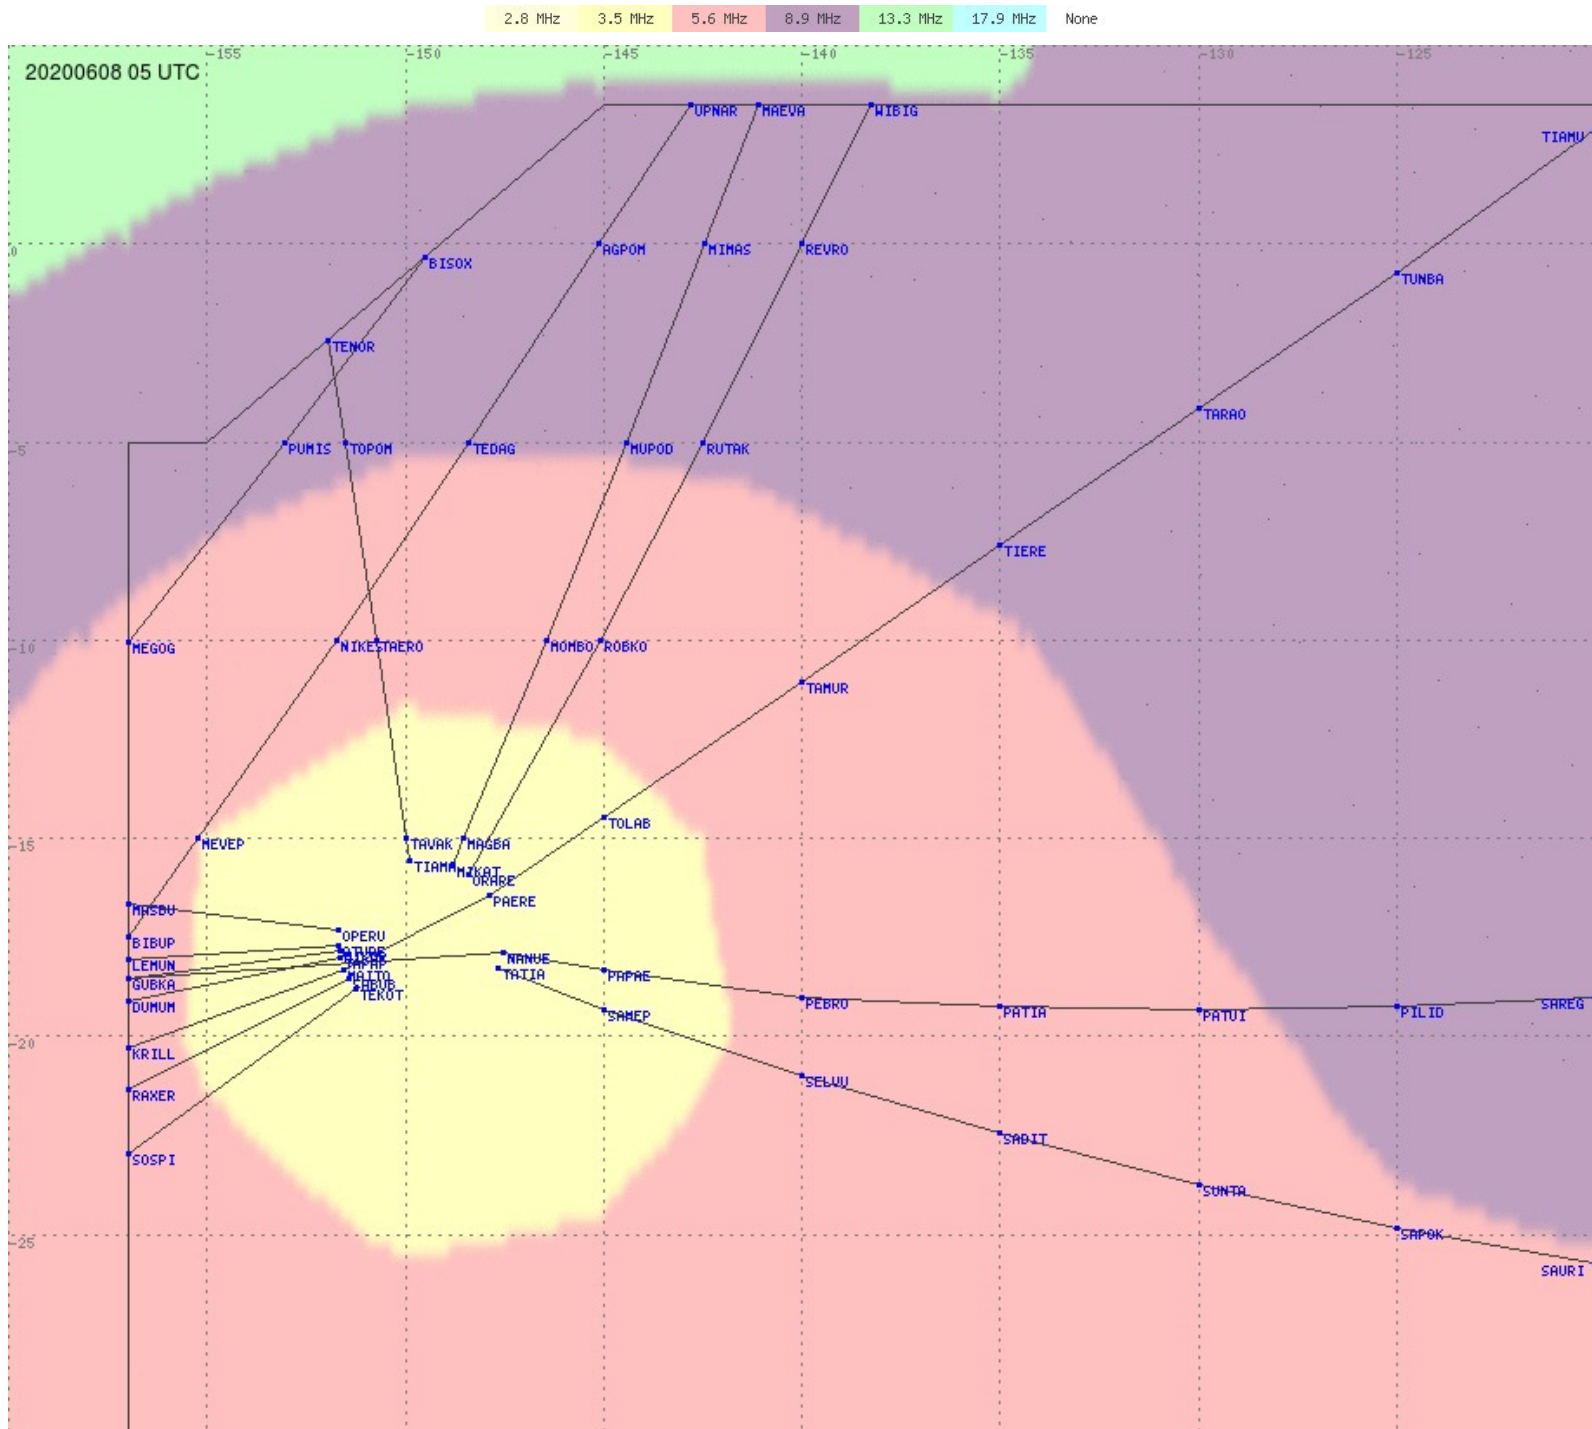

Tahiti FIR - HF Propag - 20200608

2.8 MHz
3.5 MHz
5.6 MHz
8.9 MHz
13.3 MHz
17.9 MHz
None

Tahiti FIR - HF Propag - 20200608

2.8 MHz 3.5 MHz 5.6 MHz 8.9 MHz 13.3 MHz 17.9 MHz None

Tahiti FIR - HF Propag - 20200608

2.8 MHz 3.5 MHz 5.6 MHz 8.9 MHz 13.3 MHz 17.9 MHz None

Tahiti FIR - HF Propag - 20200608

2.8 MHz 3.5 MHz 5.6 MHz 8.9 MHz 13.3 MHz 17.9 MHz None

Tahiti FIR - HF Propag - 20200608

Tahiti FIR - HF Propag - 20200608

Tahiti FIR - HF Propag - 20200608

Tahiti FIR - HF Propag - 20200608

Tahiti FIR - HF Propag - 20200608

Tahiti FIR - HF Propag - 20200608

Tahiti FIR - HF Propag - 20200608

Tahiti FIR - HF Propag - 20200608

2.8 MHz 3.5 MHz 5.6 MHz 8.9 MHz 13.3 MHz 17.9 MHz None