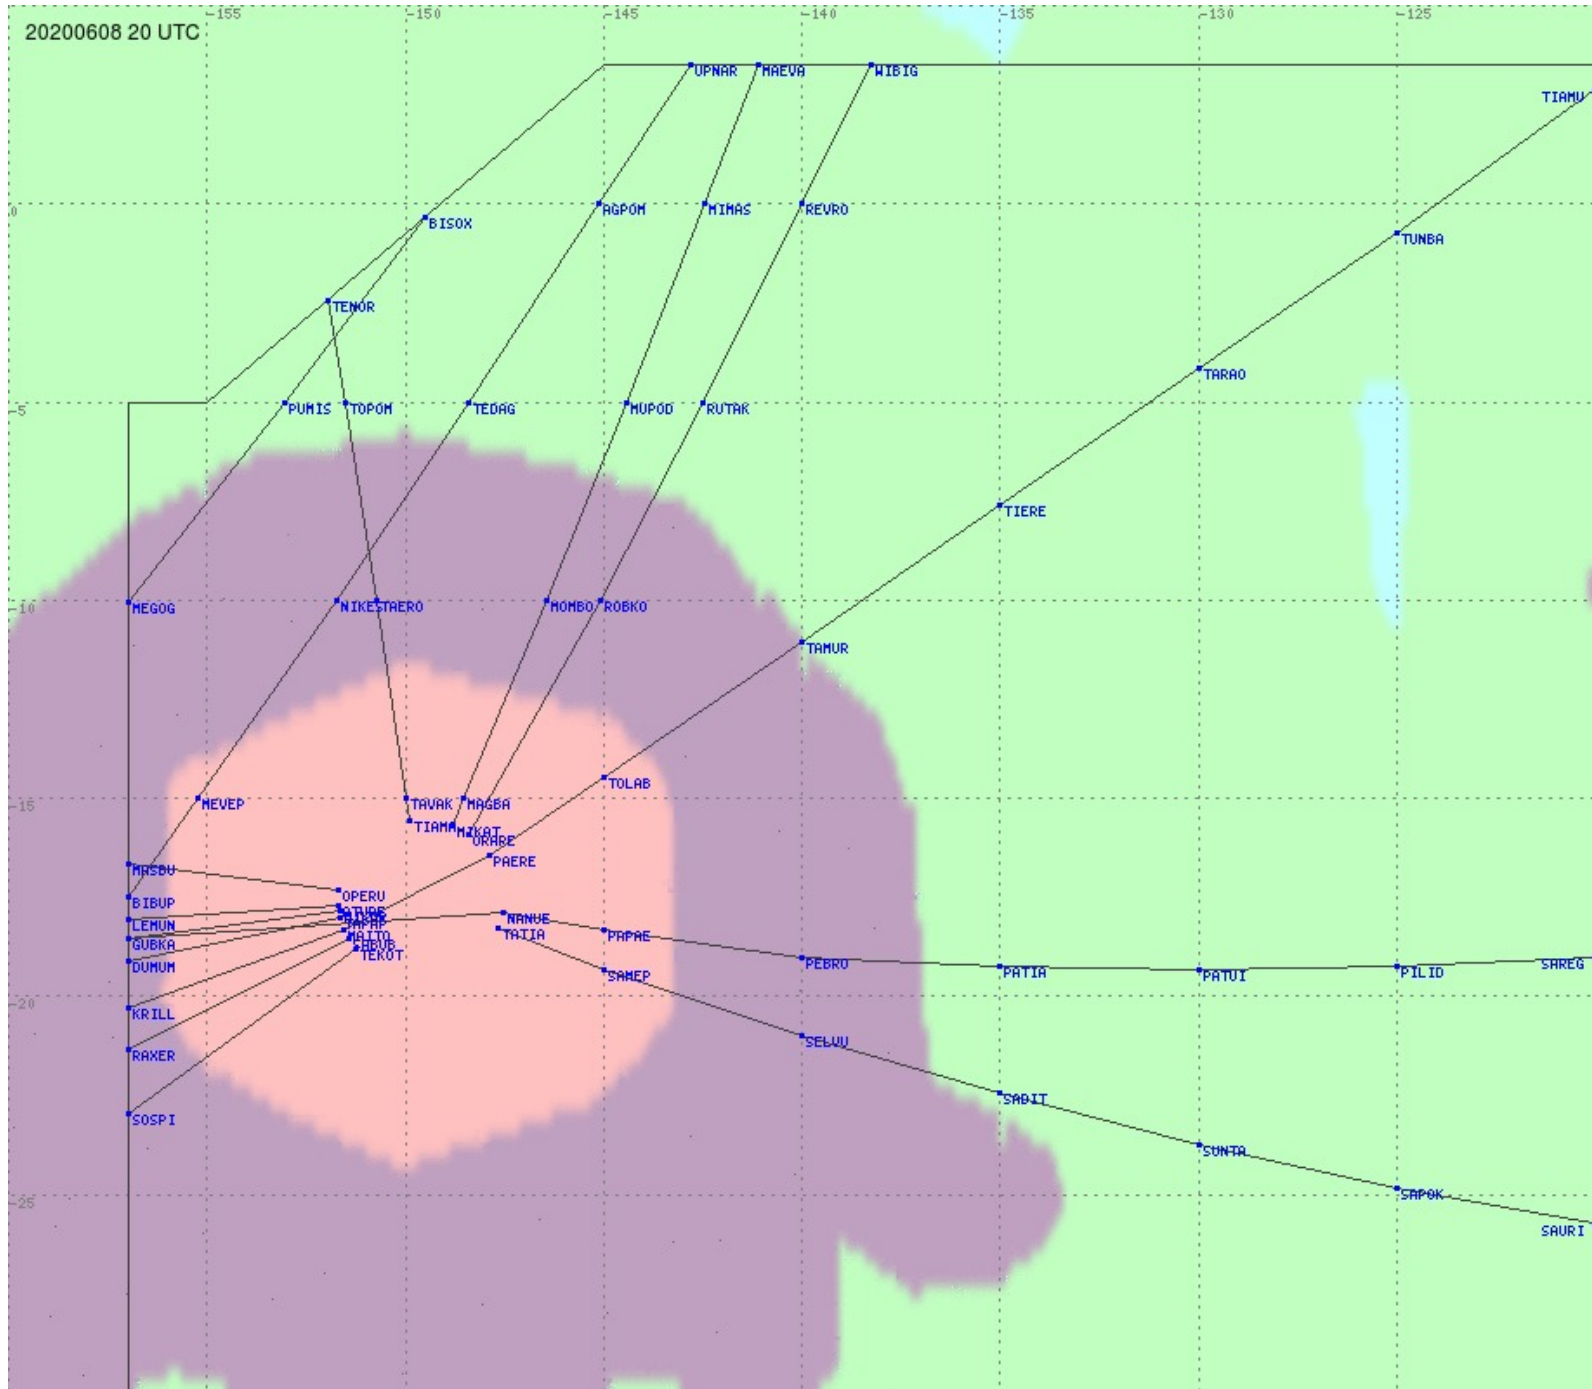

Tahiti FIR - HF Propag - 20200608

Tahiti FIR - HF Propag - 20200608

Tahiti FIR - HF Propag - 20200608

Tahiti FIR - HF Propag - 20200608

Tahiti FIR - HF Propag - 20200608

Tahiti FIR - HF Propag - 20200608

2.8 MHz 3.5 MHz 5.6 MHz 8.9 MHz 13.3 MHz 17.9 MHz None

Tahiti FIR - HF Propag - 20200608

2.8 MHz
3.5 MHz
5.6 MHz
8.9 MHz
13.3 MHz
17.9 MHz
None

Tahiti FIR - HF Propag - 20200608

Tahiti FIR - HF Propag - 20200608

2.8 MHz
3.5 MHz
5.6 MHz
8.9 MHz
13.3 MHz
17.9 MHz
None

Tahiti FIR - HF Propag - 20200608

Tahiti FIR - HF Propag - 20200608

Tahiti FIR - HF Propag - 20200608

Tahiti FIR - HF Propag - 20200608

2.8 MHz 3.5 MHz 5.6 MHz 8.9 MHz 13.3 MHz 17.9 MHz None

Tahiti FIR - HF Propag - 20200608

2.8 MHz 3.5 MHz 5.6 MHz 8.9 MHz 13.3 MHz 17.9 MHz None

Tahiti FIR - HF Propag - 20200608

2.8 MHz
3.5 MHz
5.6 MHz
8.9 MHz
13.3 MHz
17.9 MHz
None

Tahiti FIR - HF Propag - 20200608

2.8 MHz 3.5 MHz 5.6 MHz 8.9 MHz 13.3 MHz 17.9 MHz None