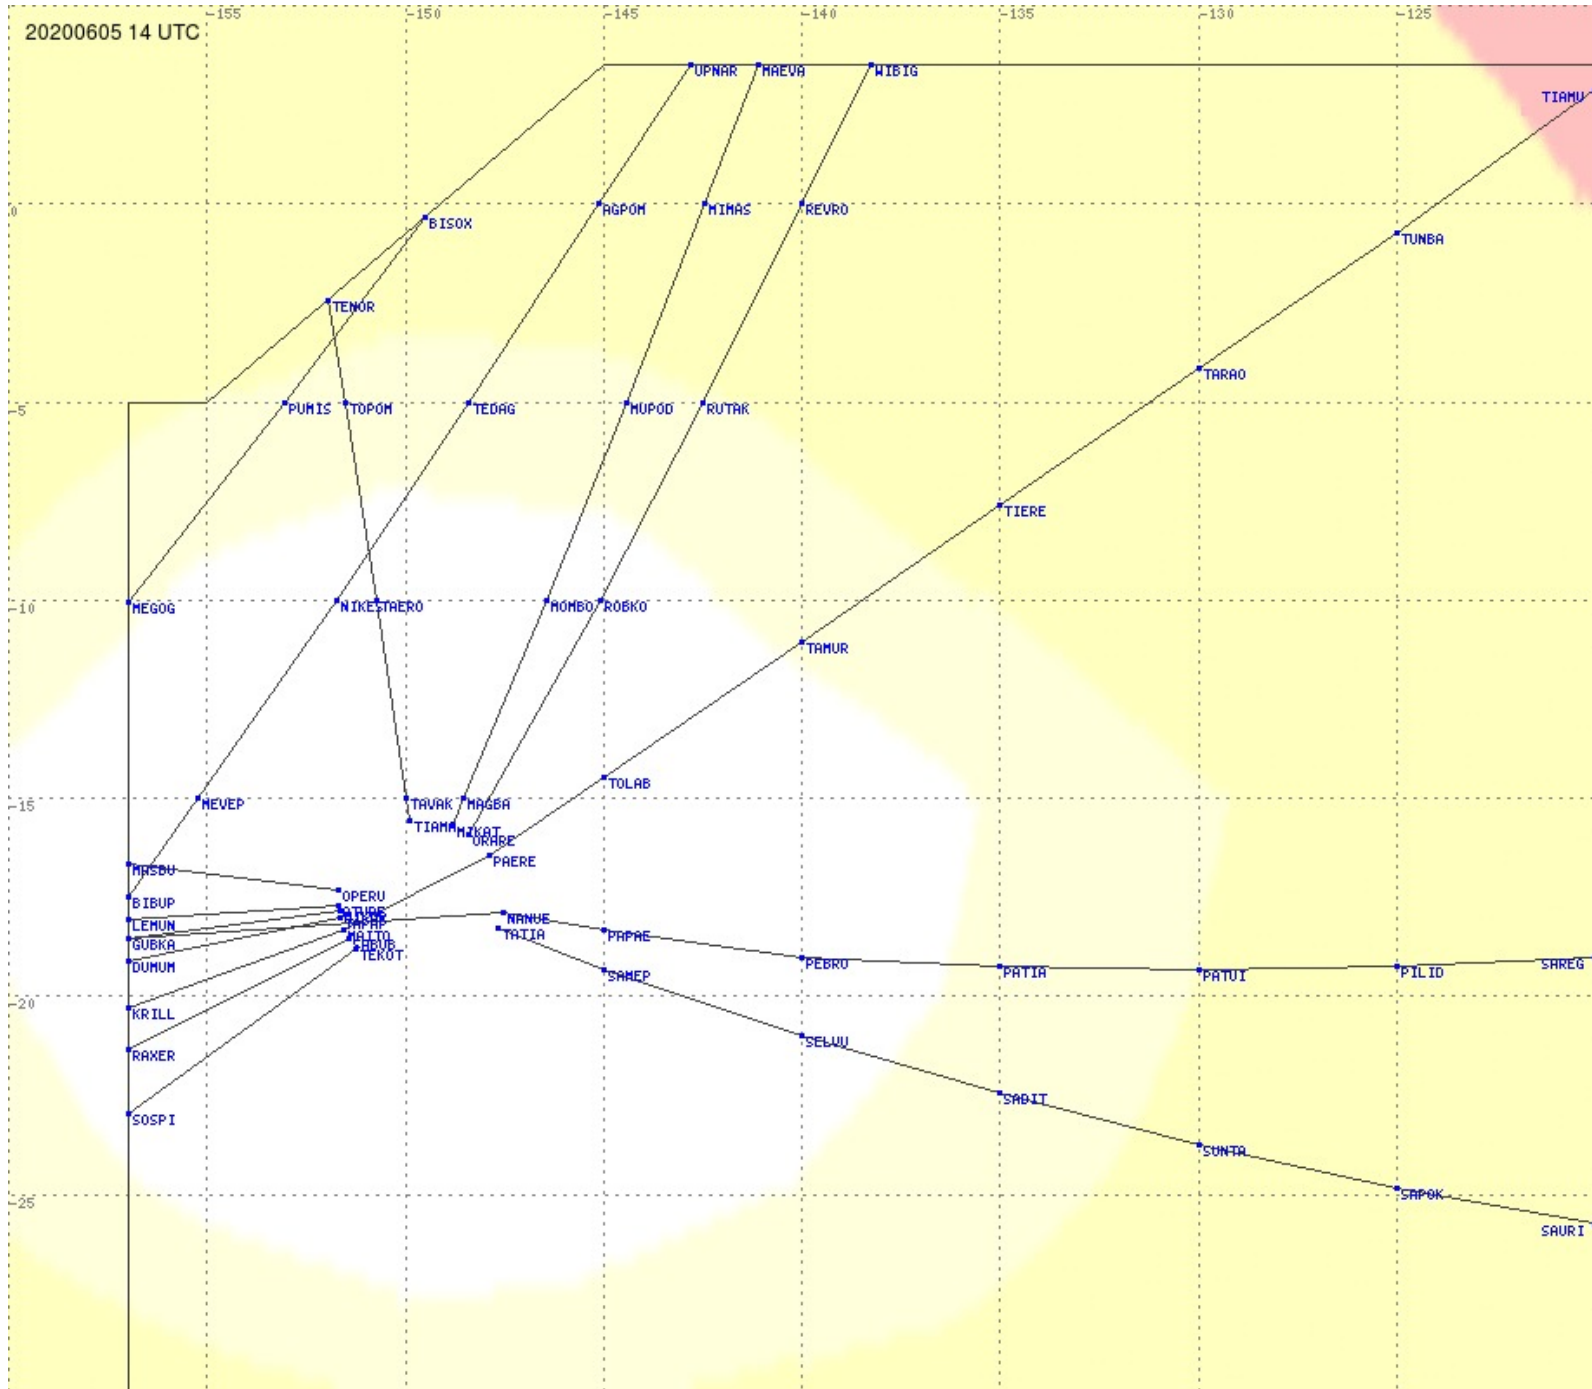

2.8 MHz 3.5 MHz 5.6 MHz 8.9 MHz 13.3 MHz 17.9 MHz None

Tahiti FIR - HF Propag - 20200605

Tahiti FIR - HF Propag - 20200605

Tahiti FIR - HF Propag - 20200605

2.8 MHz 3.5 MHz 5.6 MHz 8.9 MHz 13.3 MHz 17.9 MHz None

Tahiti FIR - HF Propag - 20200605

Tahiti FIR - HF Propag - 20200605

2.8 MHz 3.5 MHz 5.6 MHz 8.9 MHz 13.3 MHz 17.9 MHz None

Tahiti FIR - HF Propag - 20200605

Tahiti FIR - HF Propag - 20200605

Tahiti FIR - HF Propag - 20200605