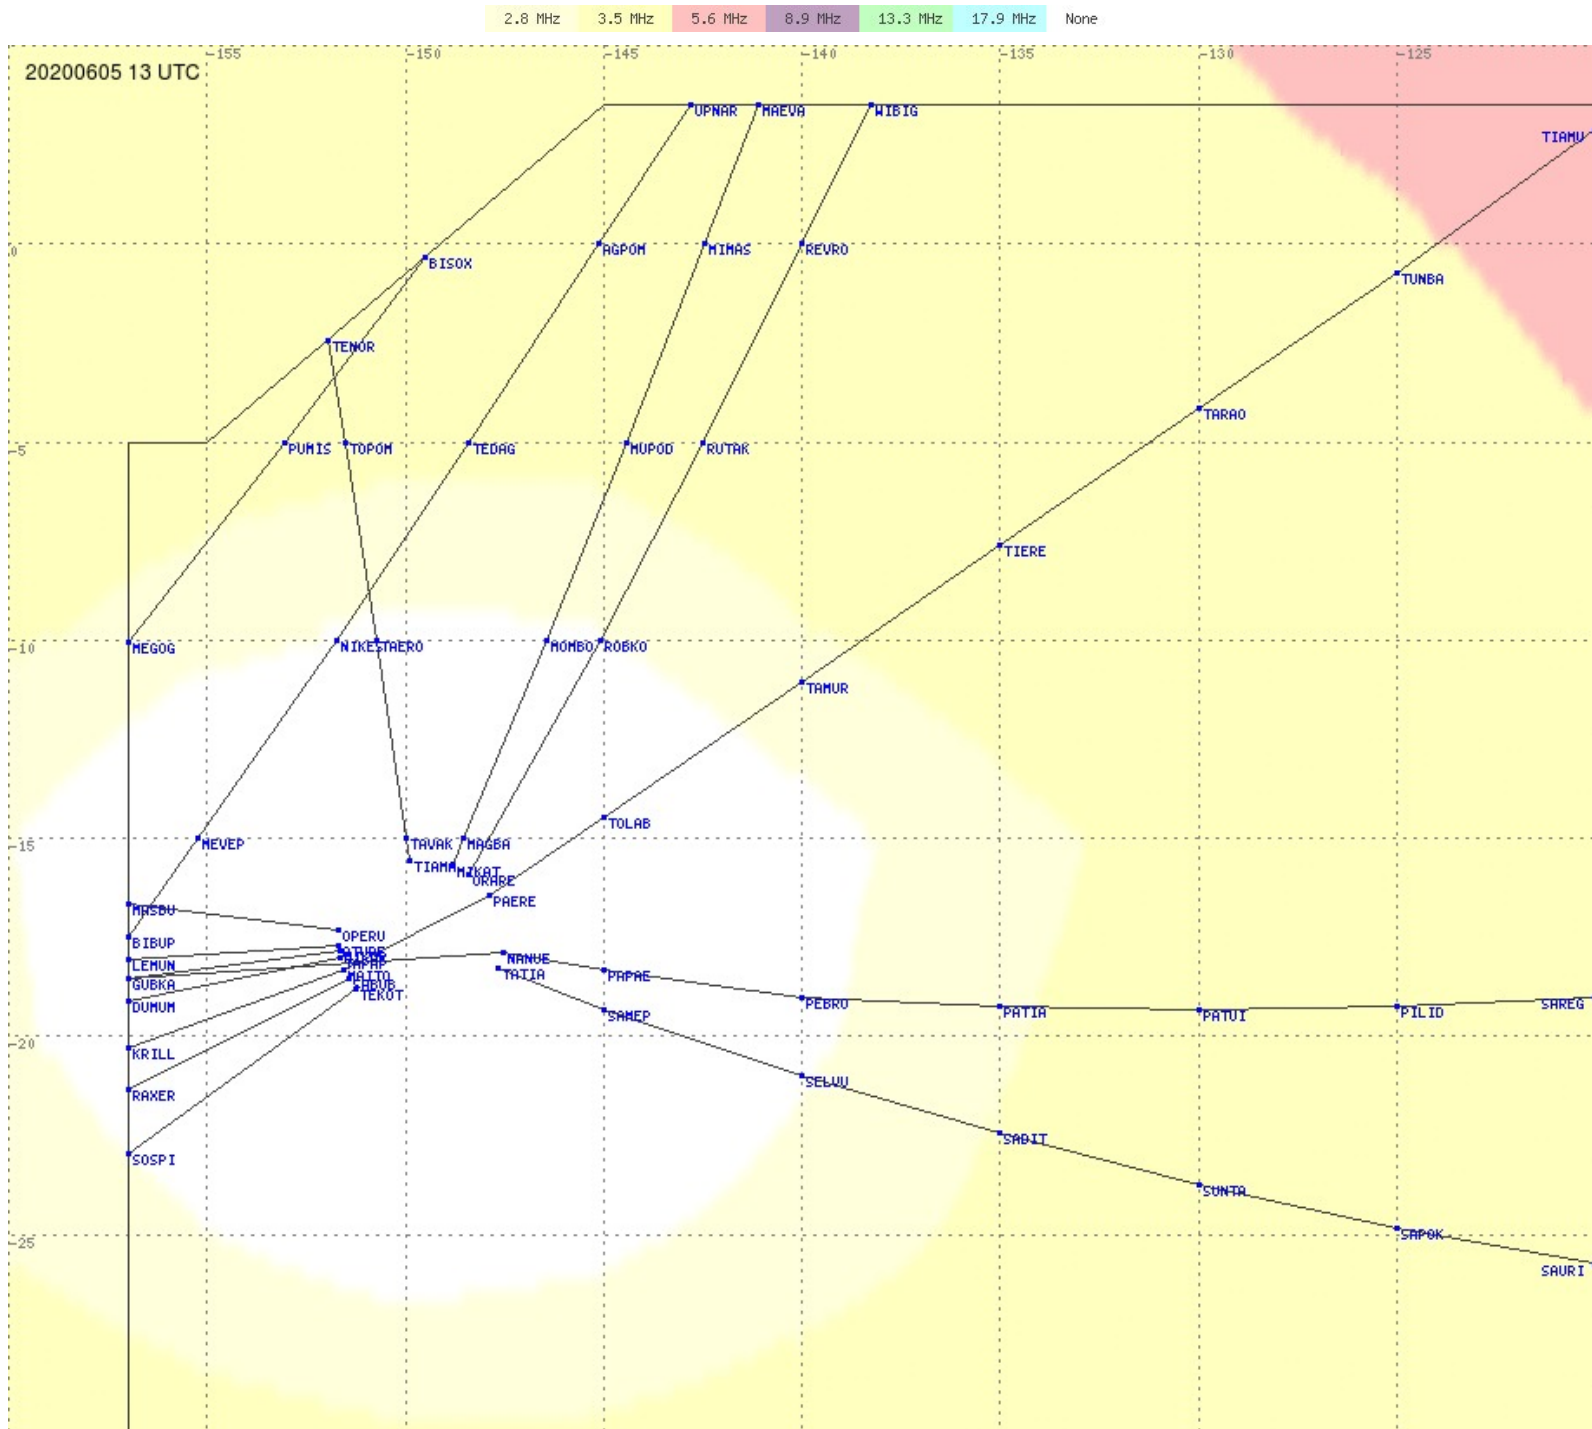

Tahiti FIR - HF Propag - 20200605

Tahiti FIR - HF Propag - 20200605

Tahiti FIR - HF Propag - 20200605

Tahiti FIR - HF Propag - 20200605

2.8 MHz
3.5 MHz
5.6 MHz
8.9 MHz
13.3 MHz
17.9 MHz
None

Tahiti FIR - HF Propag - 20200605

2.8 MHz 3.5 MHz 5.6 MHz 8.9 MHz 13.3 MHz 17.9 MHz None

Tahiti FIR - HF Propag - 20200605

Tahiti FIR - HF Propag - 20200605

Tahiti FIR - HF Propag - 20200605

2.8 MHz 3.5 MHz 5.6 MHz 8.9 MHz 13.3 MHz 17.9 MHz None

Tahiti FIR - HF Propag - 20200605

Tahiti FIR - HF Propag - 20200605

2.8 MHz 3.5 MHz 5.6 MHz 8.9 MHz 13.3 MHz 17.9 MHz None

Tahiti FIR - HF Propag - 20200605

Tahiti FIR - HF Propag - 20200605

Tahiti FIR - HF Propag - 20200605