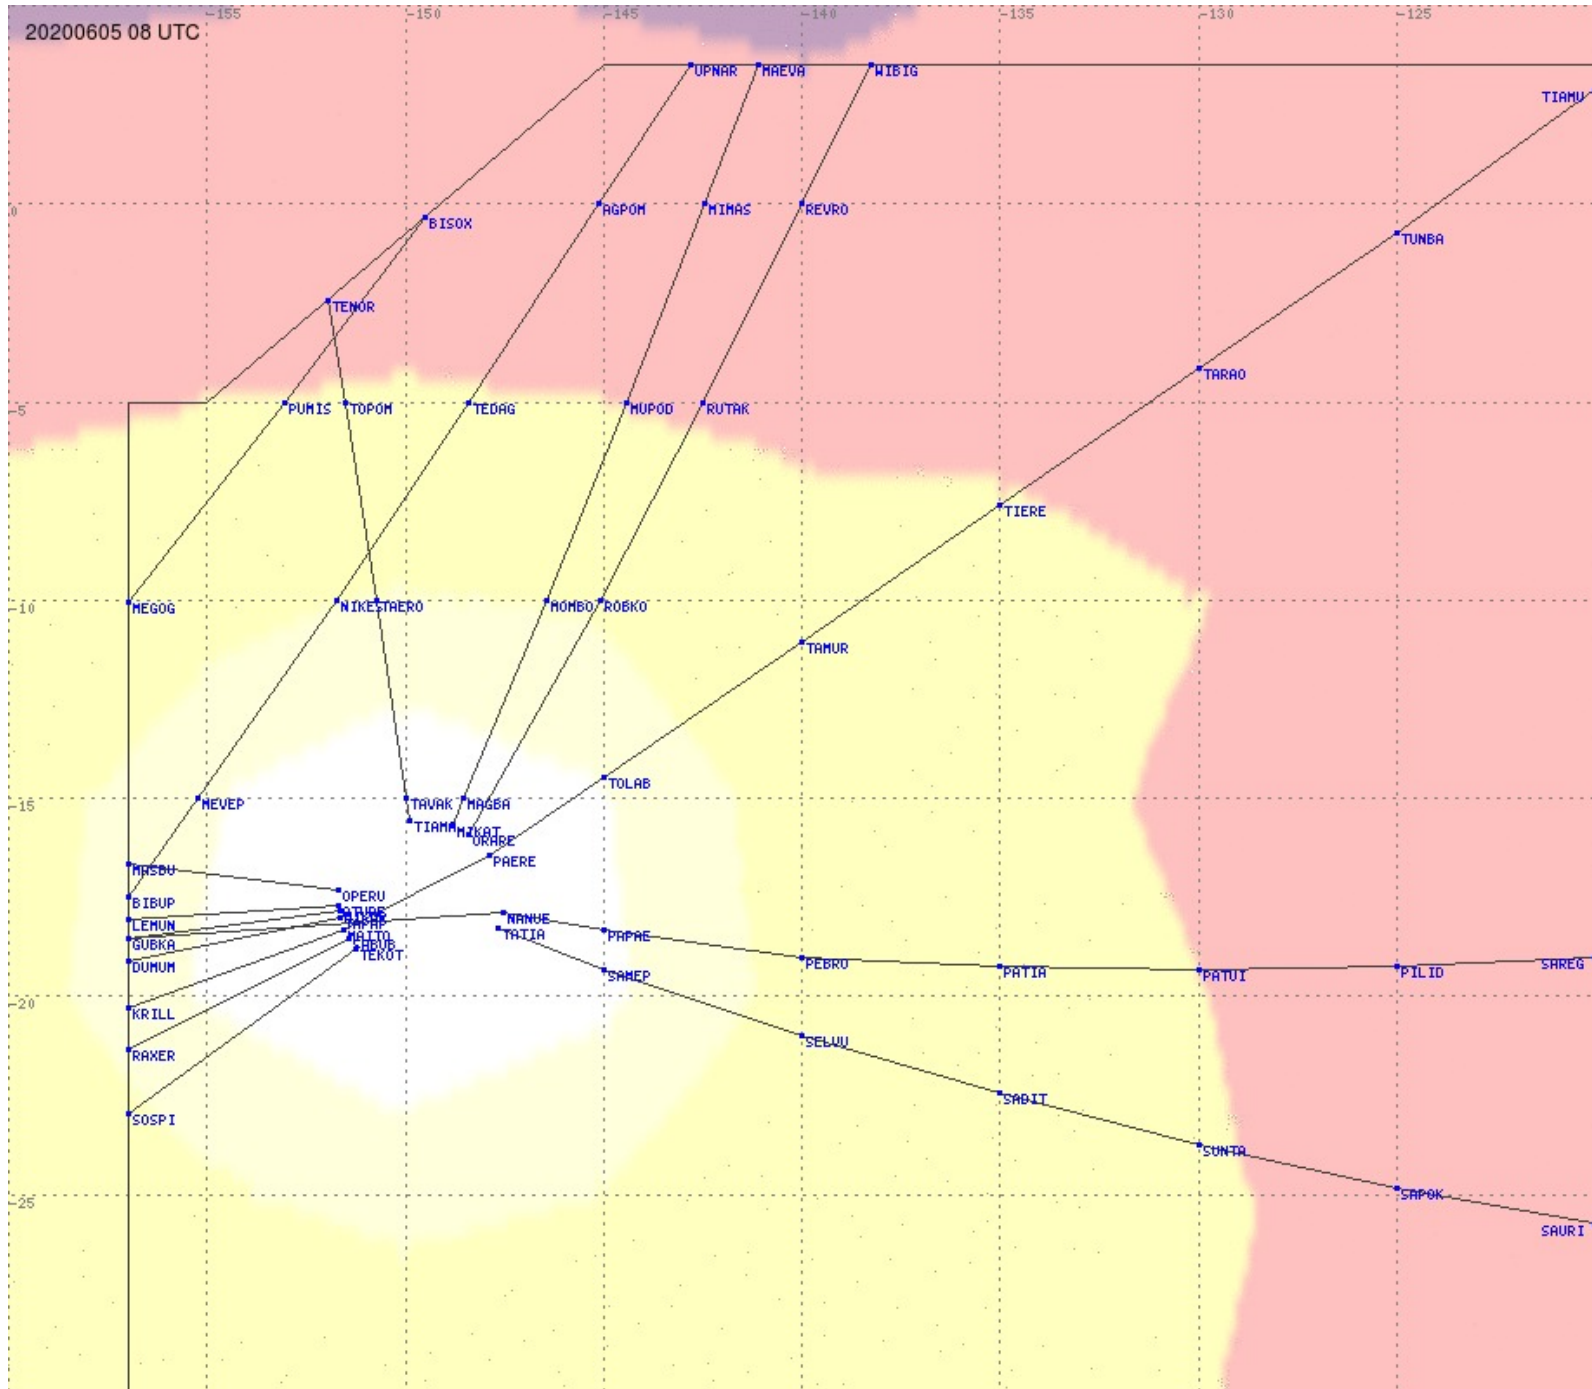

Tahiti FIR - HF Propag - 20200605

Tahiti FIR - HF Propag - 20200605

Tahiti FIR - HF Propag - 20200605

Tahiti FIR - HF Propag - 20200605

2.8 MHz
3.5 MHz
5.6 MHz
8.9 MHz
13.3 MHz
17.9 MHz
None

Tahiti FIR - HF Propag - 20200605

2.8 MHz 3.5 MHz 5.6 MHz 8.9 MHz 13.3 MHz 17.9 MHz None

Tahiti FIR - HF Propag - 20200605

Tahiti FIR - HF Propag - 20200605

Tahiti FIR - HF Propag - 20200605

2.8 MHz 3.5 MHz 5.6 MHz 8.9 MHz 13.3 MHz 17.9 MHz None