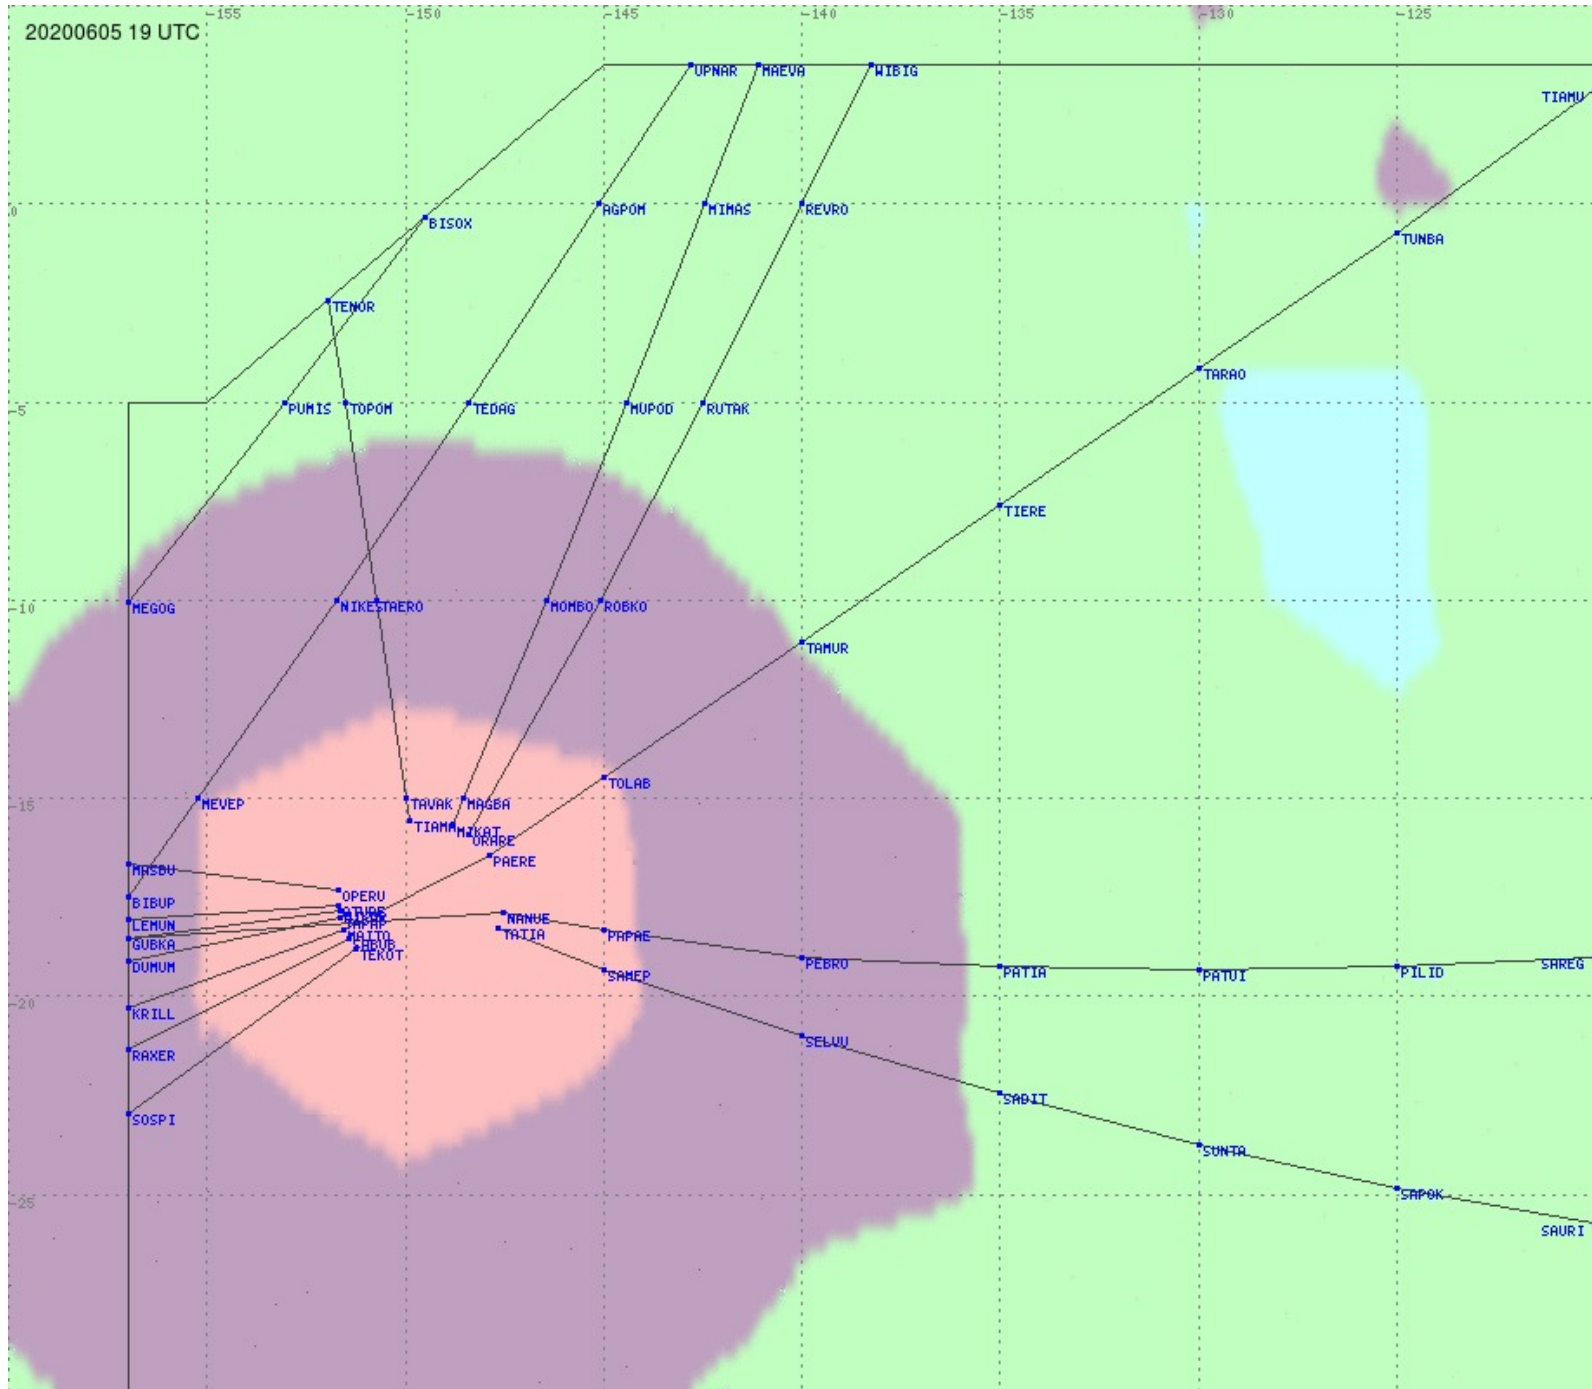

Tahiti FIR - HF Propag - 20200605

Tahiti FIR - HF Propag - 20200605

Tahiti FIR - HF Propag - 20200605

Tahiti FIR - HF Propag - 20200605

2.8 MHz
3.5 MHz
5.6 MHz
8.9 MHz
13.3 MHz
17.9 MHz
None

Tahiti FIR - HF Propag - 20200605

2.8 MHz 3.5 MHz 5.6 MHz 8.9 MHz 13.3 MHz 17.9 MHz None

Tahiti FIR - HF Propag - 20200605

Tahiti FIR - HF Propag - 20200605

Tahiti FIR - HF Propag - 20200605

2.8 MHz 3.5 MHz 5.6 MHz 8.9 MHz 13.3 MHz 17.9 MHz None

Tahiti FIR - HF Propag - 20200605

Tahiti FIR - HF Propag - 20200605

2.8 MHz 3.5 MHz 5.6 MHz 8.9 MHz 13.3 MHz 17.9 MHz None

Tahiti FIR - HF Propag - 20200605

Tahiti FIR - HF Propag - 20200605

Tahiti FIR - HF Propag - 20200605

Tahiti FIR - HF Propag - 20200605

Tahiti FIR - HF Propag - 20200605

2.8 MHz 3.5 MHz 5.6 MHz 8.9 MHz 13.3 MHz 17.9 MHz None

Tahiti FIR - HF Propag - 20200605

2.8 MHz
3.5 MHz
5.6 MHz
8.9 MHz
13.3 MHz
17.9 MHz
None