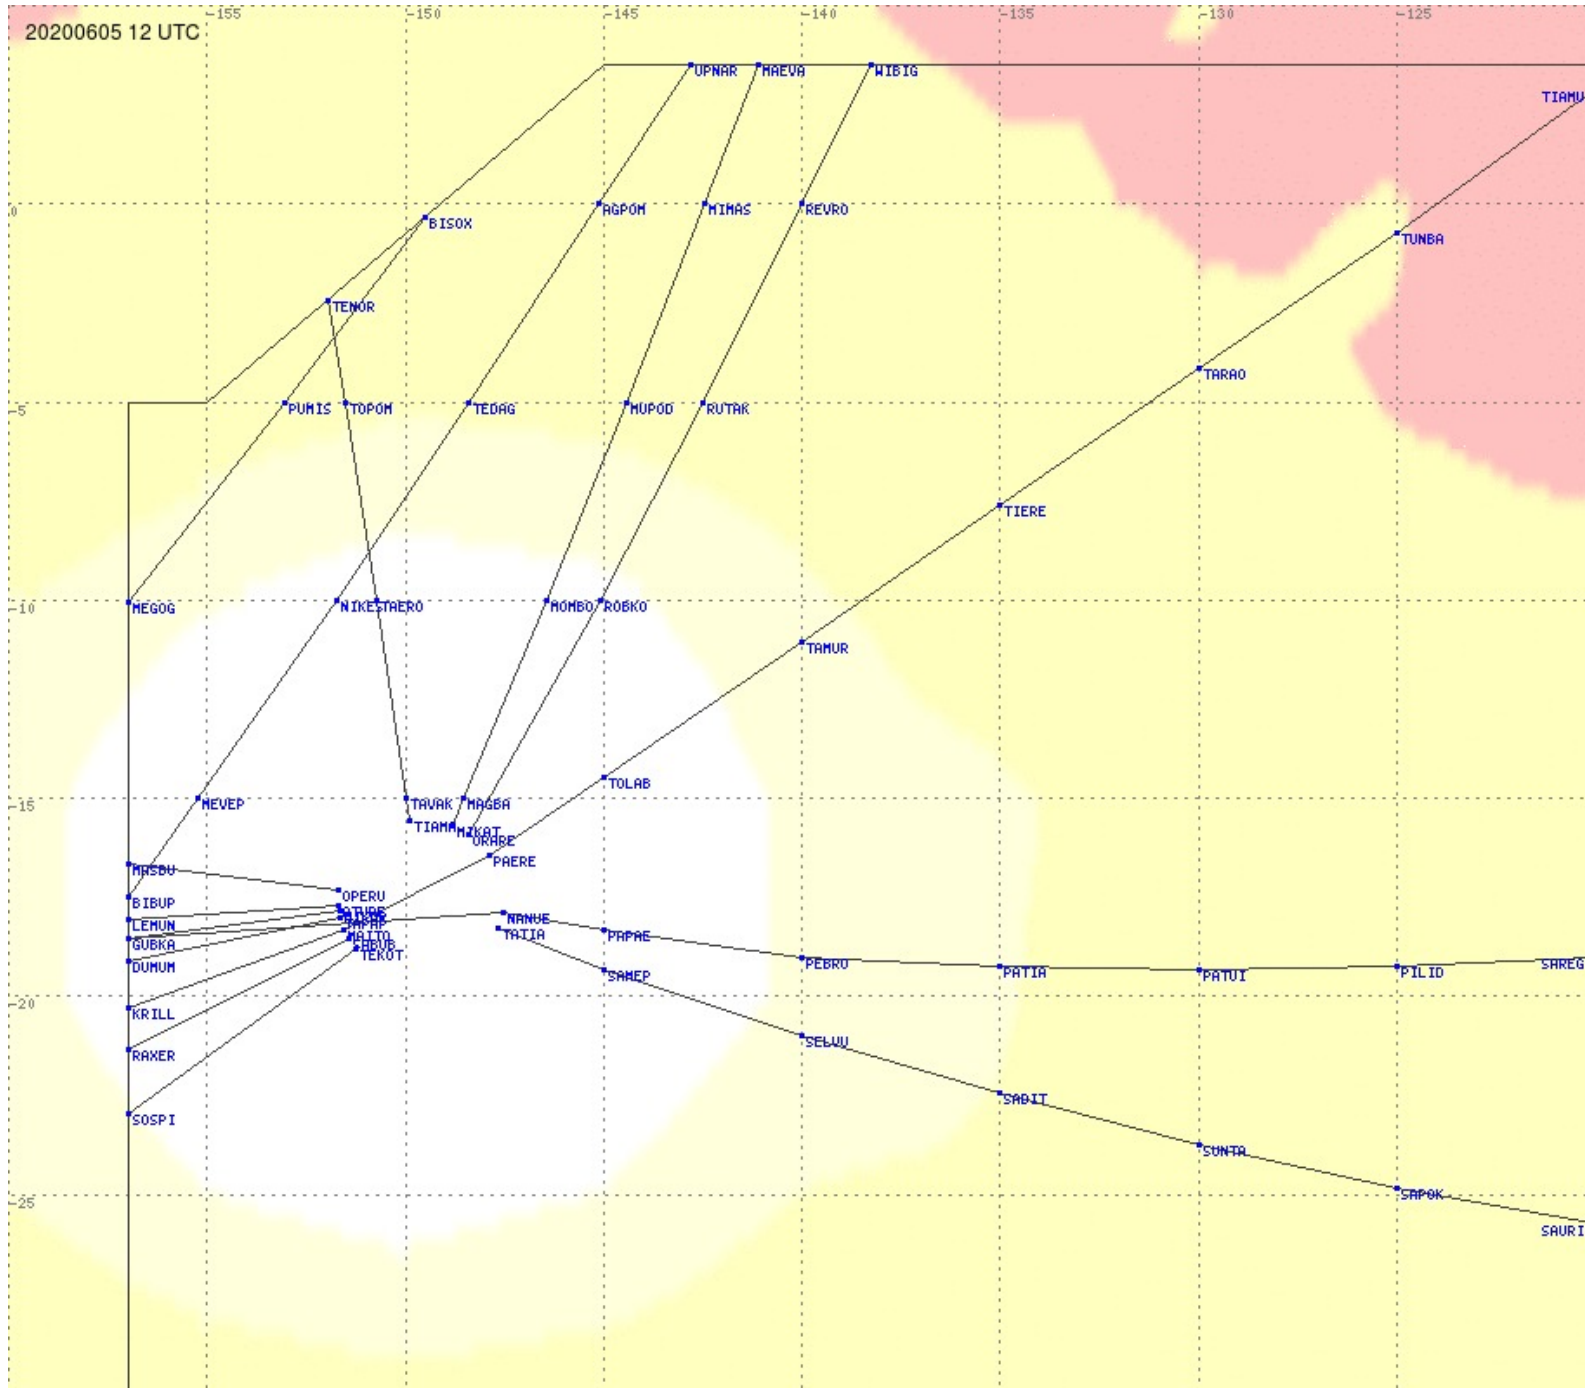

2.8 MHz 3.5 MHz 5.6 MHz 8.9 MHz 13.3 MHz 17.9 MHz None

Tahiti FIR - HF Propag - 20200605

Tahiti FIR - HF Propag - 20200605

Tahiti FIR - HF Propag - 20200605

2.8 MHz 3.5 MHz 5.6 MHz 8.9 MHz 13.3 MHz 17.9 MHz None

Tahiti FIR - HF Propag - 20200605

Tahiti FIR - HF Propag - 20200605

2.8 MHz 3.5 MHz 5.6 MHz 8.9 MHz 13.3 MHz 17.9 MHz None

Tahiti FIR - HF Propag - 20200605

Tahiti FIR - HF Propag - 20200605

Tahiti FIR - HF Propag - 20200605