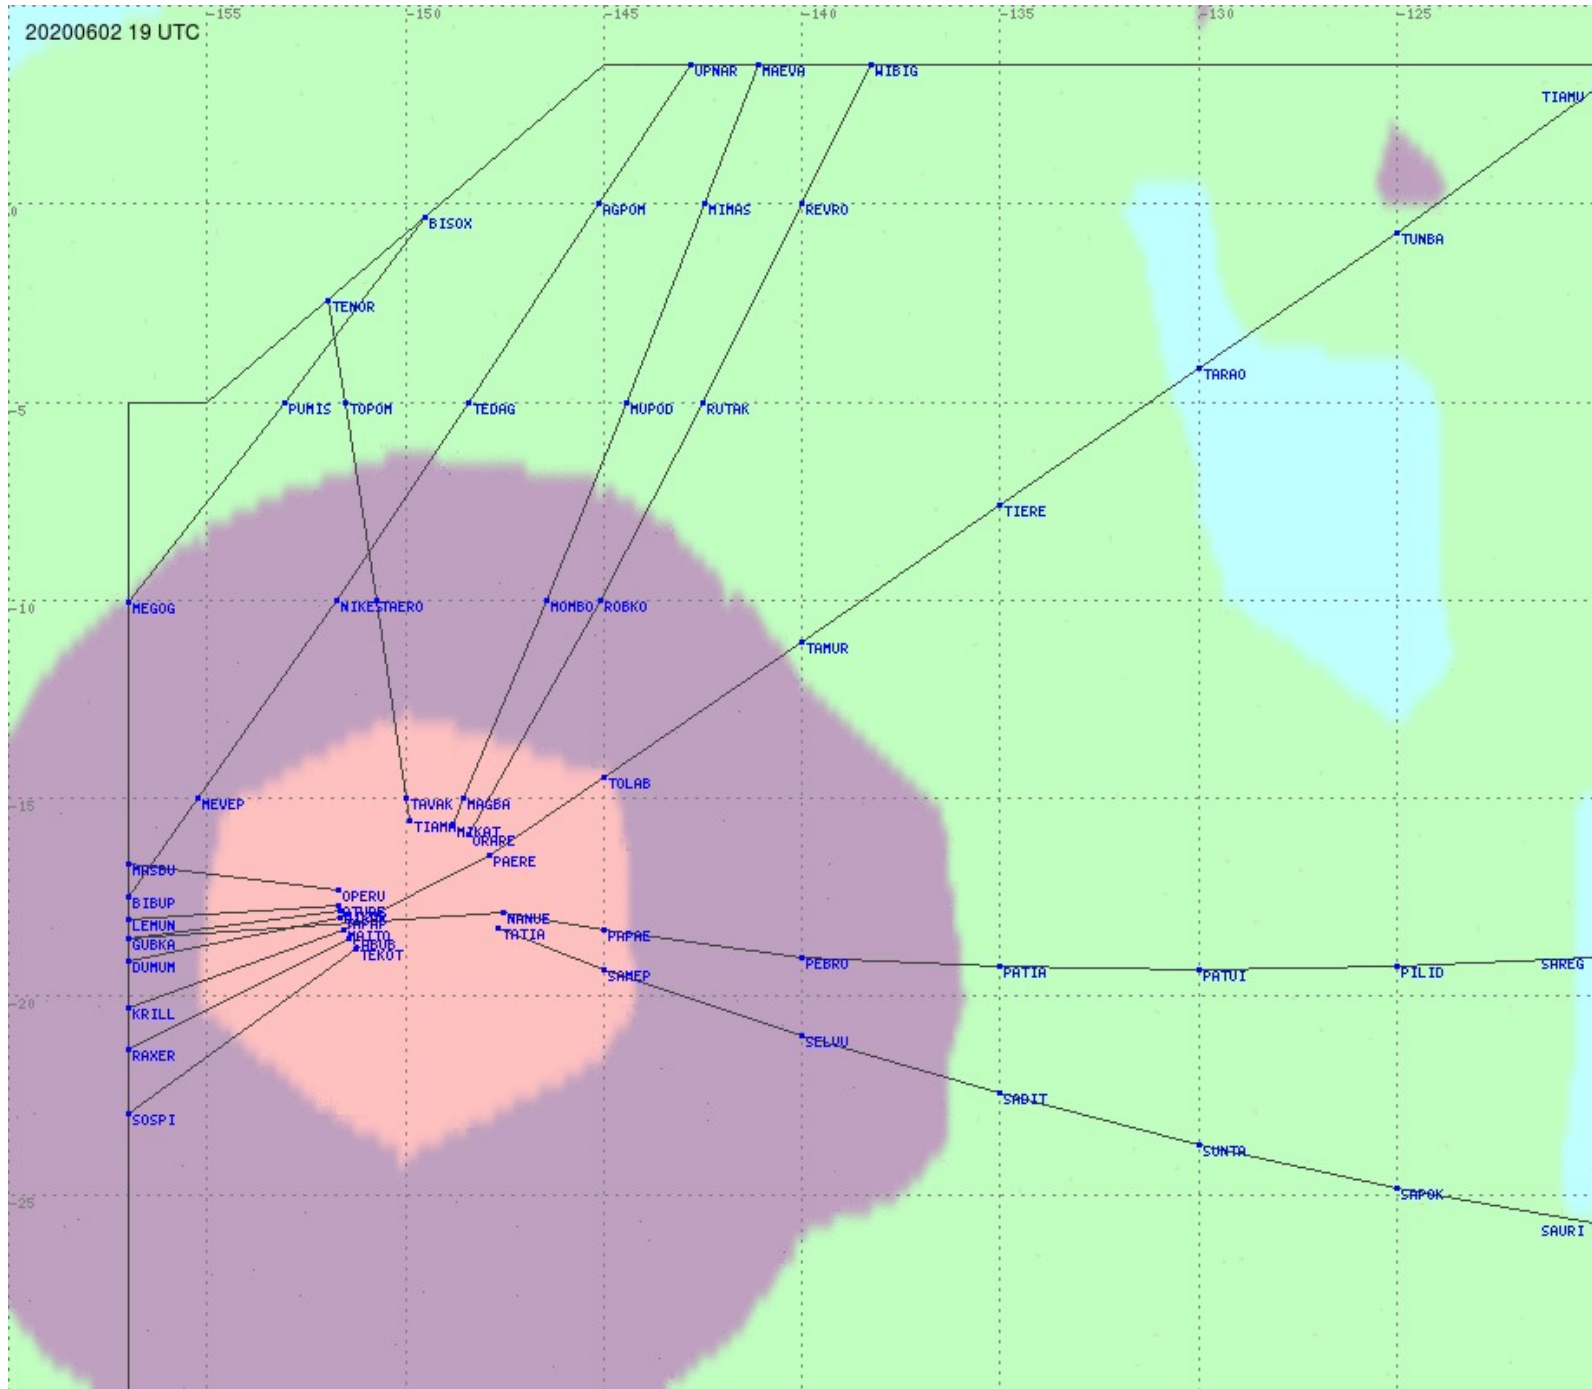

Tahiti FIR - HF Propag - 20200602

Tahiti FIR - HF Propag - 20200602

Tahiti FIR - HF Propag - 20200602

Tahiti FIR - HF Propag - 20200602

2.8 MHz 3.5 MHz 5.6 MHz 8.9 MHz 13.3 MHz 17.9 MHz None

Tahiti FIR - HF Propag - 20200602

2.8 MHz
3.5 MHz
5.6 MHz
8.9 MHz
13.3 MHz
17.9 MHz
None

Tahiti FIR - HF Propag - 20200602

Tahiti FIR - HF Propag - 20200602

2.8 MHz 3.5 MHz 5.6 MHz 8.9 MHz 13.3 MHz 17.9 MHz None

Tahiti FIR - HF Propag - 20200602

Tahiti FIR - HF Propag - 20200602

2.8 MHz 3.5 MHz 5.6 MHz 8.9 MHz 13.3 MHz 17.9 MHz None

Tahiti FIR - HF Propag - 20200602

2.8 MHz 3.5 MHz 5.6 MHz 8.9 MHz 13.3 MHz 17.9 MHz None

Tahiti FIR - HF Propag - 20200602