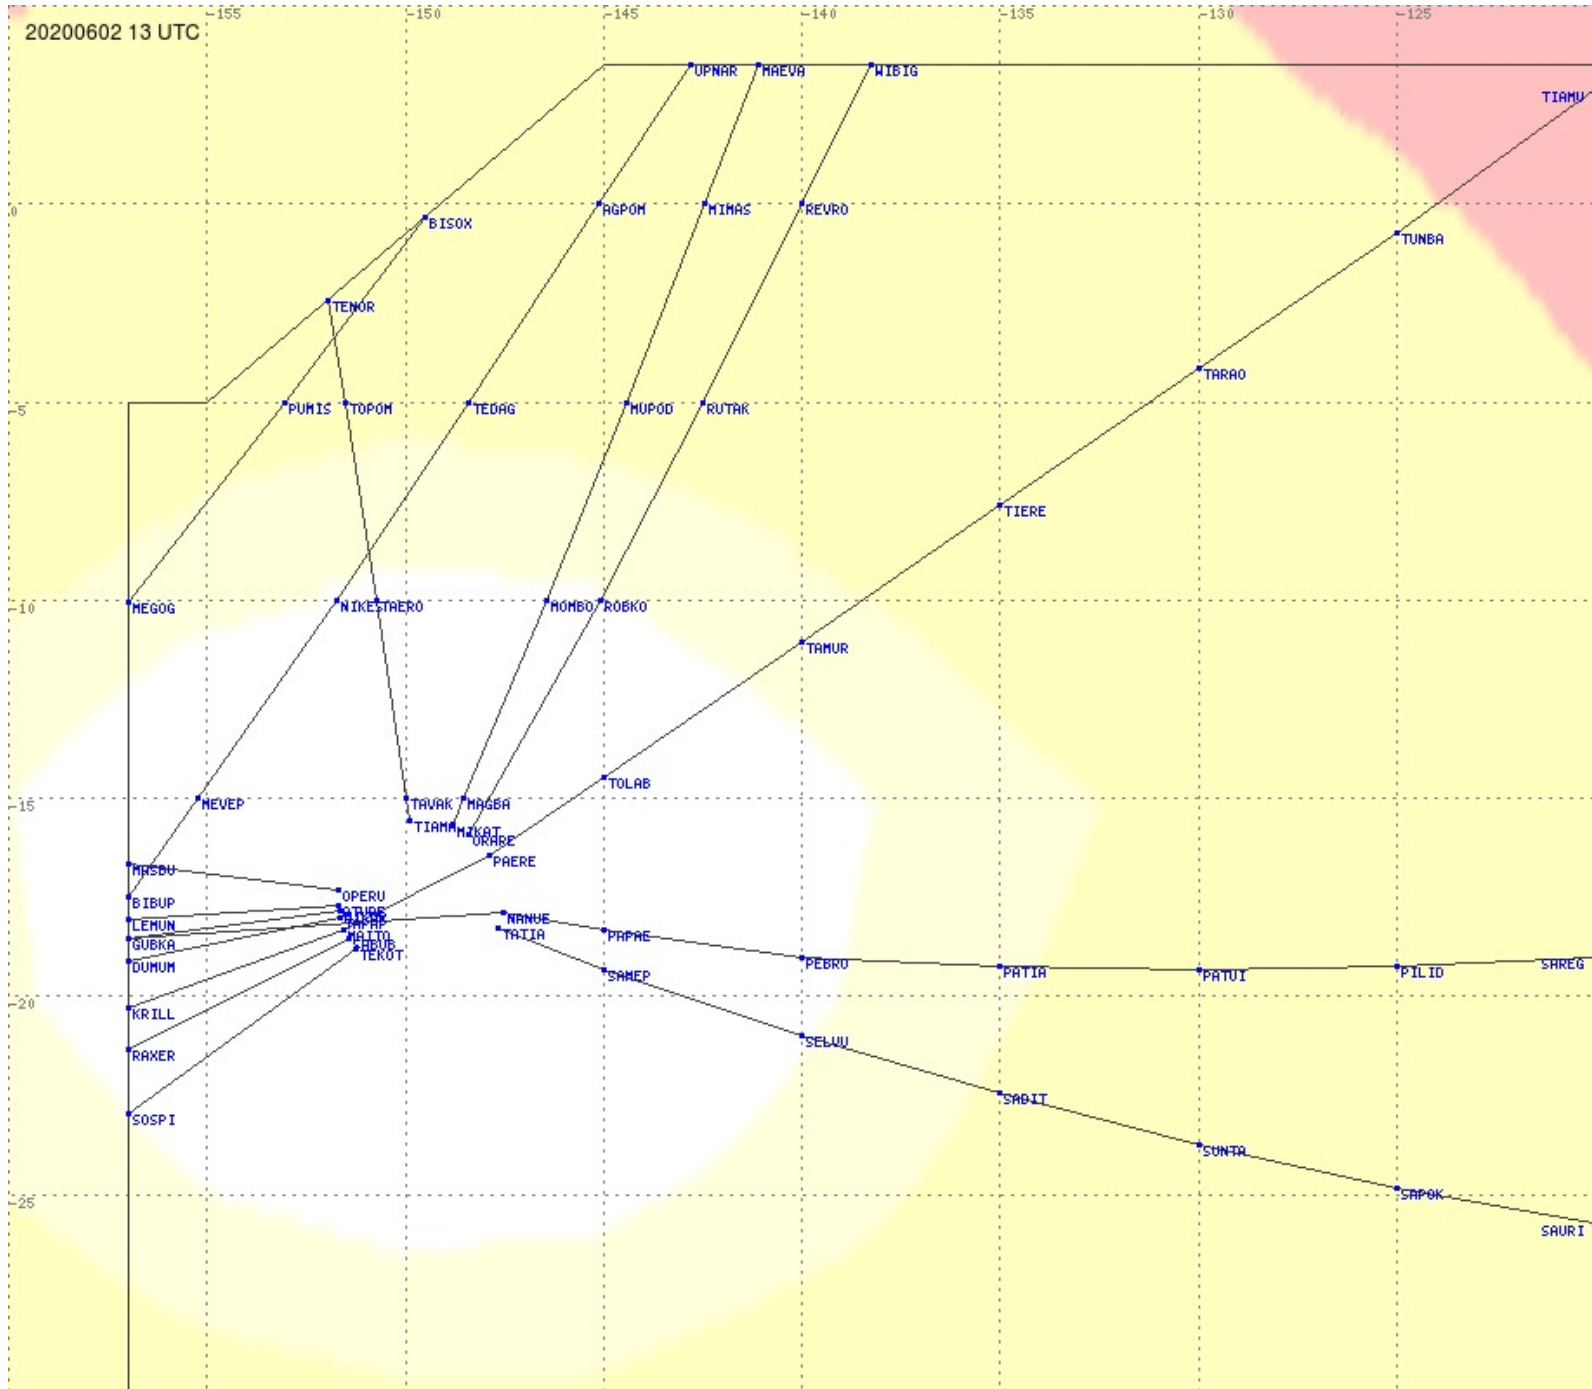

Tahiti FIR - HF Propag - 20200602

Tahiti FIR - HF Propag - 20200602

Tahiti FIR - HF Propag - 20200602

2.8 MHz 3.5 MHz 5.6 MHz 8.9 MHz 13.3 MHz 17.9 MHz None

Tahiti FIR - HF Propag - 20200602

Tahiti FIR - HF Propag - 20200602

Tahiti FIR - HF Propag - 20200602

Tahiti FIR - HF Propag - 20200602

Tahiti FIR - HF Propag - 20200602

Tahiti FIR - HF Propag - 20200602

2.8 MHz 3.5 MHz 5.6 MHz 8.9 MHz 13.3 MHz 17.9 MHz None

Tahiti FIR - HF Propag - 20200602

2.8 MHz
3.5 MHz
5.6 MHz
8.9 MHz
13.3 MHz
17.9 MHz
None

Tahiti FIR - HF Propag - 20200602

Tahiti FIR - HF Propag - 20200602

2.8 MHz 3.5 MHz 5.6 MHz 8.9 MHz 13.3 MHz 17.9 MHz None

Tahiti FIR - HF Propag - 20200602