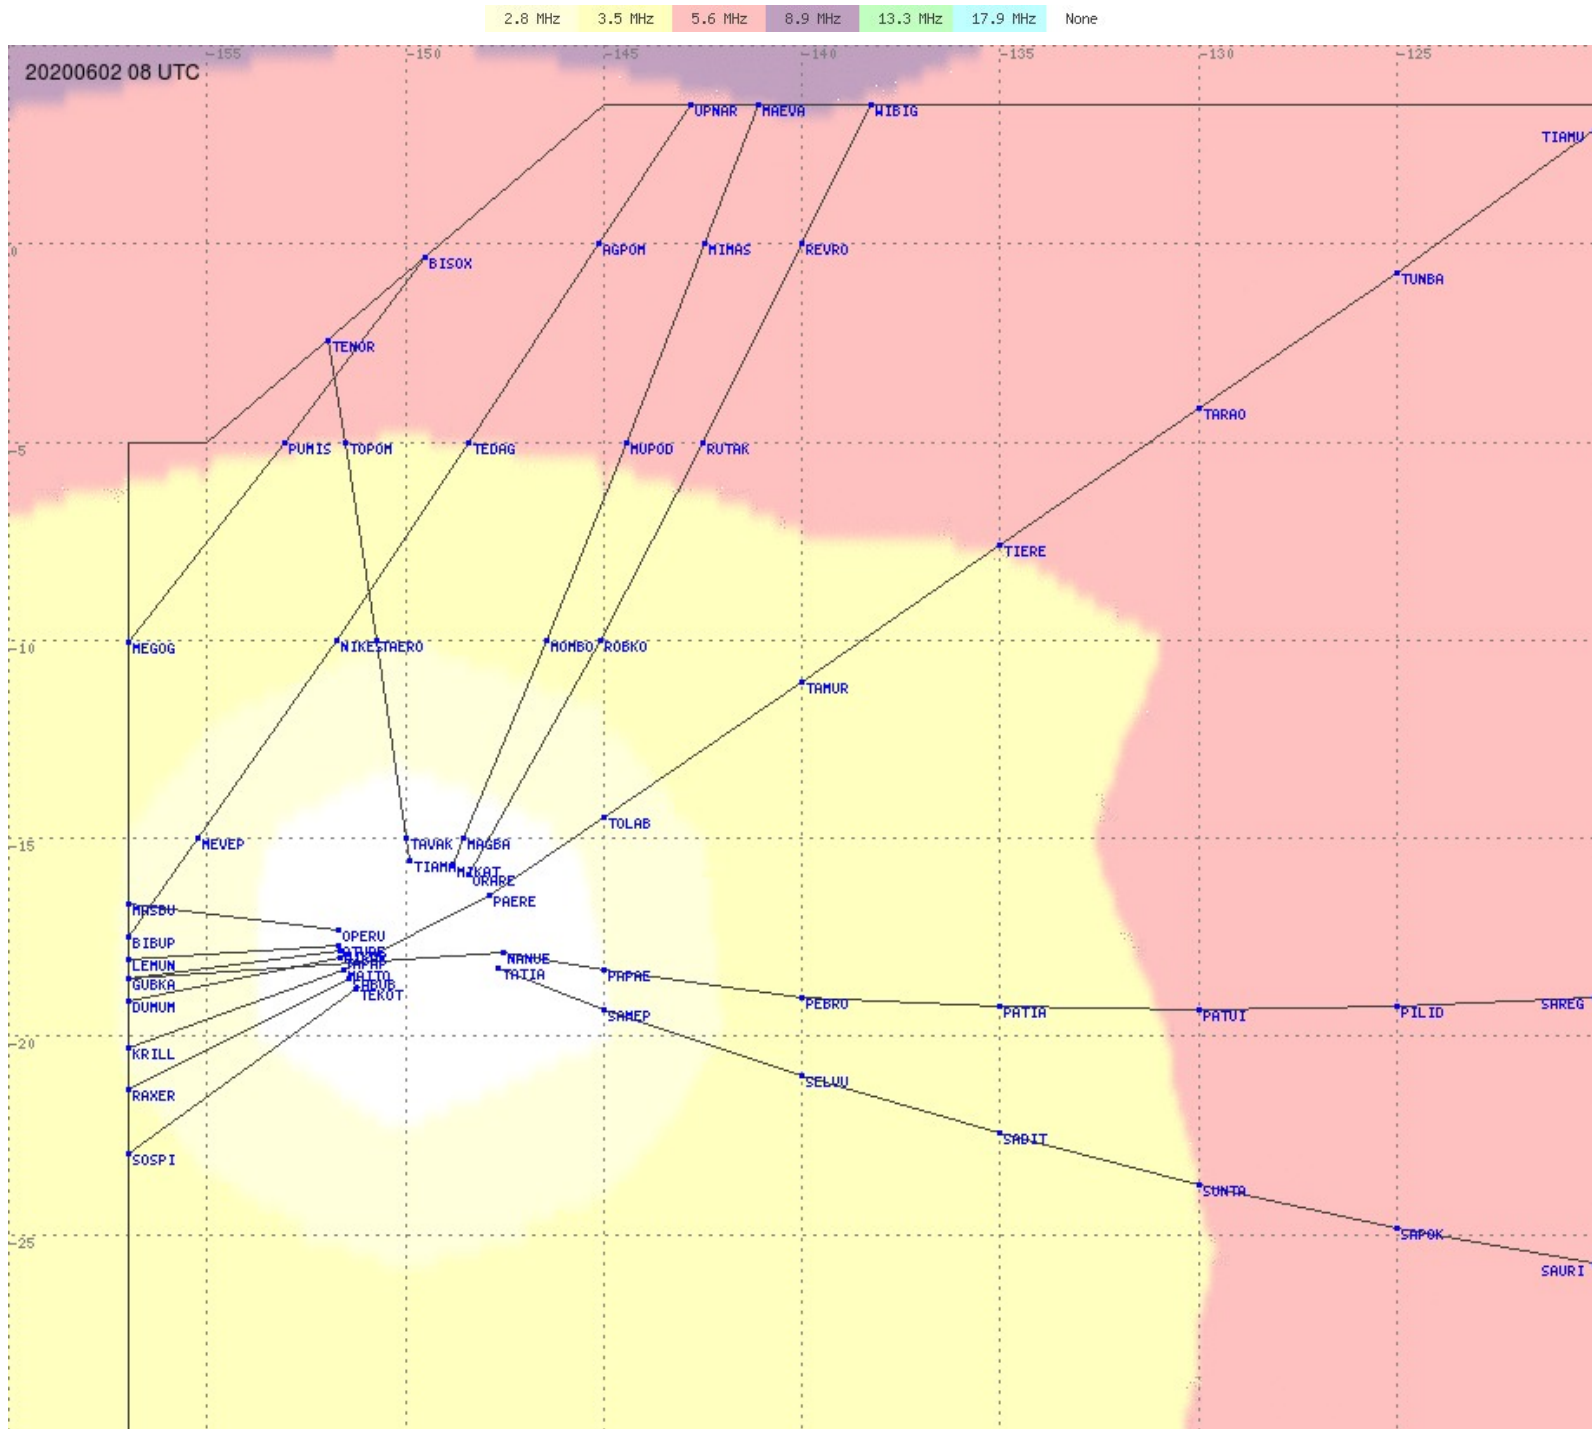

2.8 MHz 3.5 MHz 5.6 MHz 8.9 MHz 13.3 MHz 17.9 MHz None

Tahiti FIR - HF Propag - 20200602

2.8 MHz 3.5 MHz 5.6 MHz 8.9 MHz 13.3 MHz 17.9 MHz None

Tahiti FIR - HF Propag - 20200602

2.8 MHz 3.5 MHz 5.6 MHz 8.9 MHz 13.3 MHz 17.9 MHz None

Tahiti FIR - HF Propag - 20200602

Tahiti FIR - HF Propag - 20200602

Tahiti FIR - HF Propag - 20200602

2.8 MHz 3.5 MHz 5.6 MHz 8.9 MHz 13.3 MHz 17.9 MHz None

Tahiti FIR - HF Propag - 20200602

Tahiti FIR - HF Propag - 20200602

Tahiti FIR - HF Propag - 20200602

Tahiti FIR - HF Propag - 20200602

Tahiti FIR - HF Propag - 20200602

Tahiti FIR - HF Propag - 20200602

2.8 MHz 3.5 MHz 5.6 MHz 8.9 MHz 13.3 MHz 17.9 MHz None

Tahiti FIR - HF Propag - 20200602