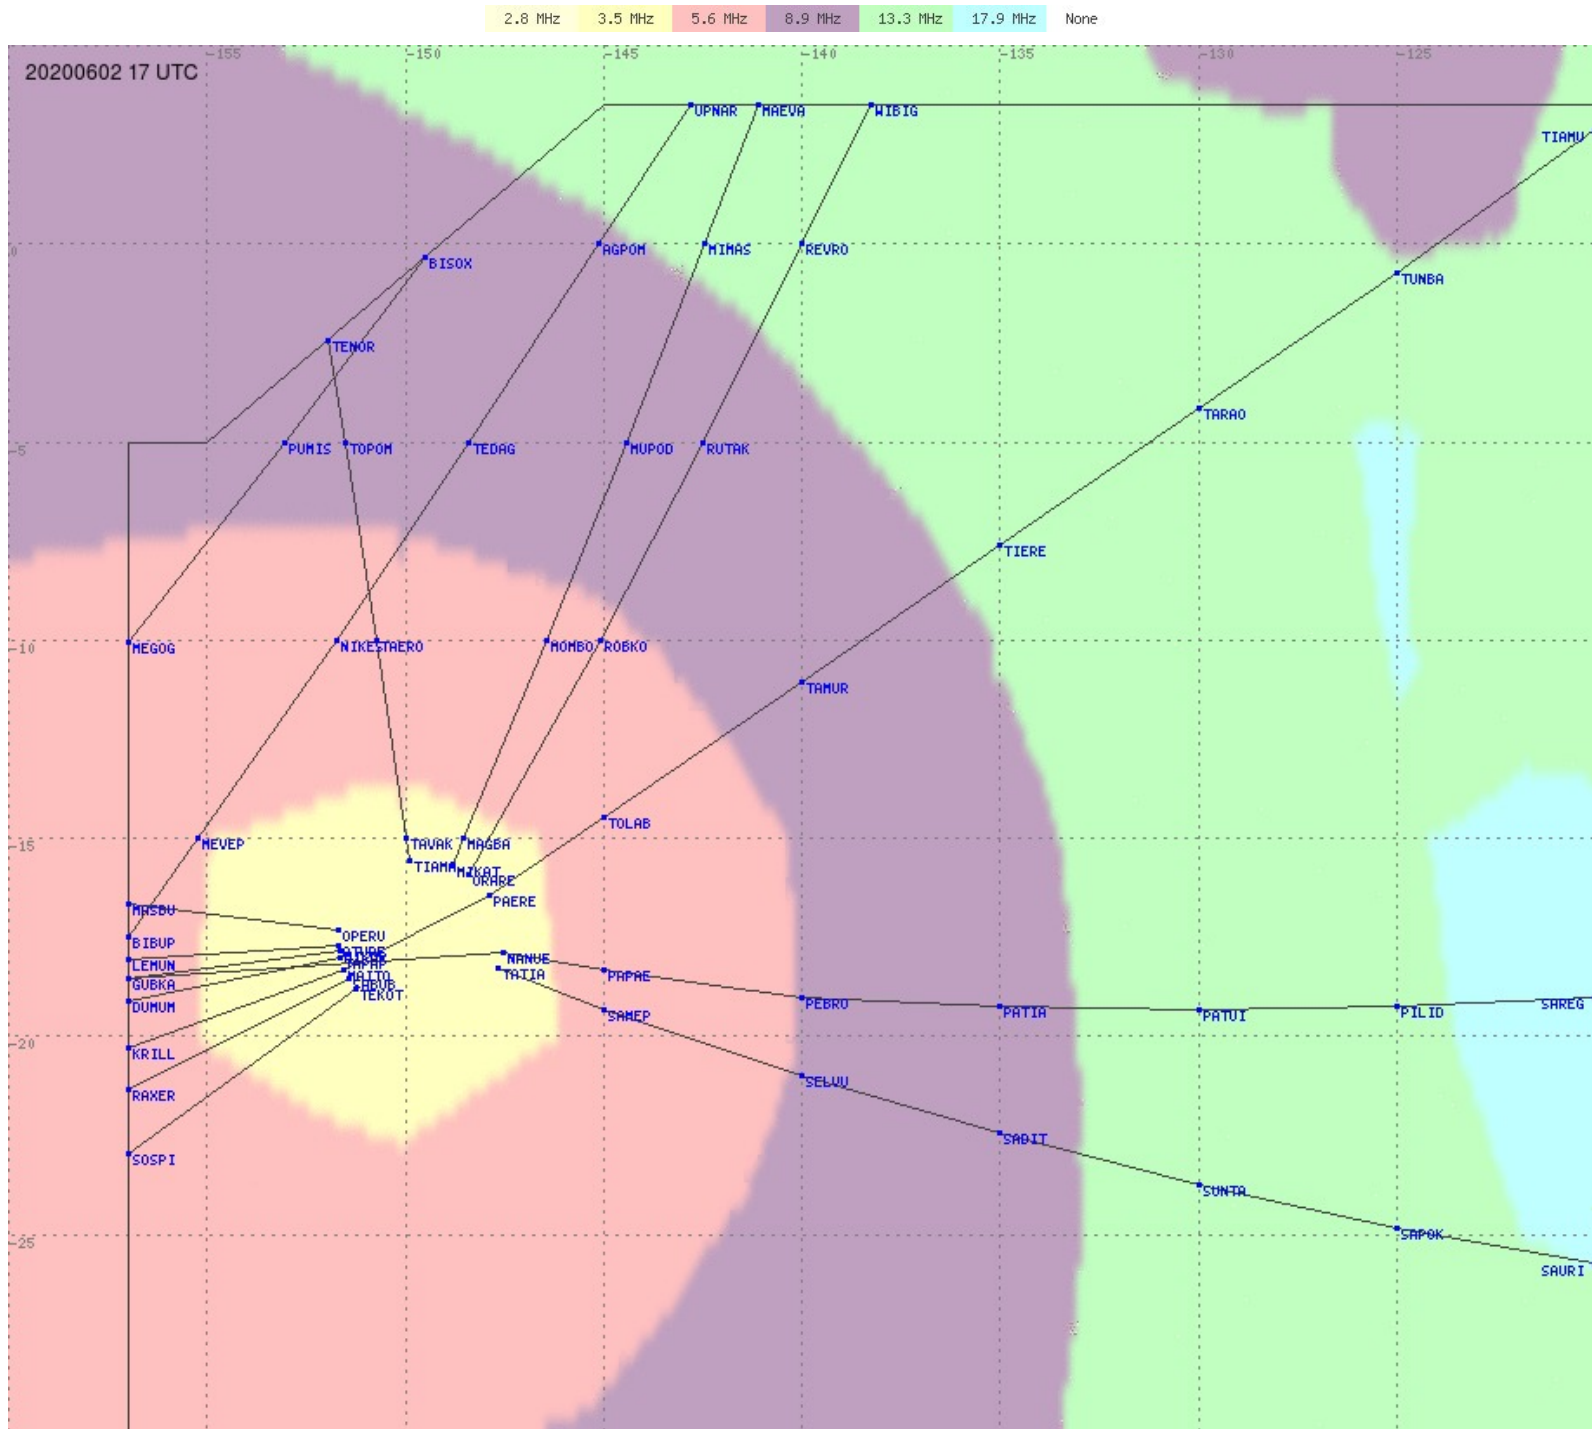

Tahiti FIR - HF Propag - 20200602

2.8 MHz
3.5 MHz
5.6 MHz
8.9 MHz
13.3 MHz
17.9 MHz
None

Tahiti FIR - HF Propag - 20200602

2.8 MHz 3.5 MHz 5.6 MHz 8.9 MHz 13.3 MHz 17.9 MHz None

Tahiti FIR - HF Propag - 20200602

Tahiti FIR - HF Propag - 20200602

Tahiti FIR - HF Propag - 20200602

Tahiti FIR - HF Propag - 20200602

Tahiti FIR - HF Propag - 20200602

2.8 MHz 3.5 MHz 5.6 MHz 8.9 MHz 13.3 MHz 17.9 MHz None

Tahiti FIR - HF Propag - 20200602

2.8 MHz
3.5 MHz
5.6 MHz
8.9 MHz
13.3 MHz
17.9 MHz
None

Tahiti FIR - HF Propag - 20200602

Tahiti FIR - HF Propag - 20200602

2.8 MHz 3.5 MHz 5.6 MHz 8.9 MHz 13.3 MHz 17.9 MHz None

Tahiti FIR - HF Propag - 20200602