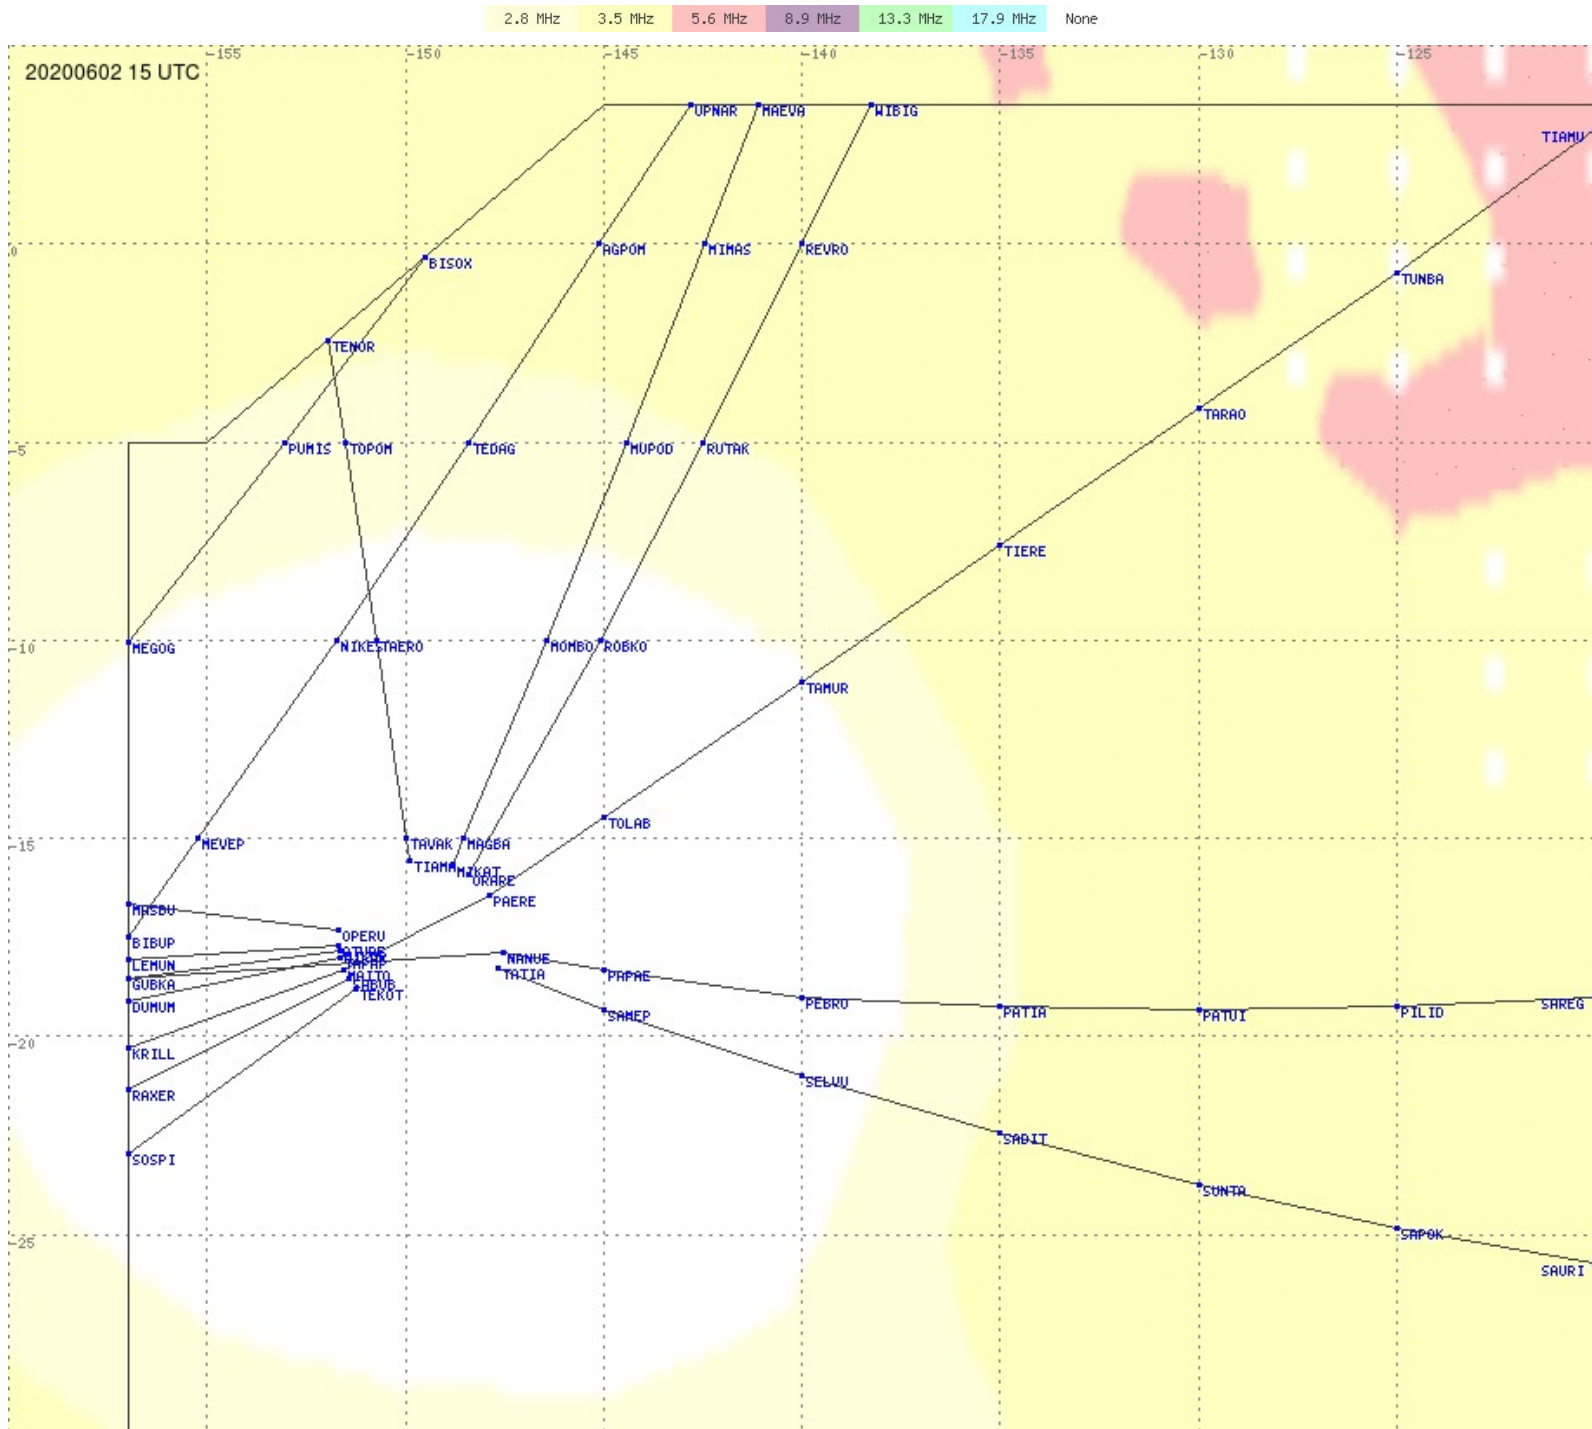

Tahiti FIR - HF Propag - 20200602

Tahiti FIR - HF Propag - 20200602

Tahiti FIR - HF Propag - 20200602

2.8 MHz 3.5 MHz 5.6 MHz 8.9 MHz 13.3 MHz 17.9 MHz None

Tahiti FIR - HF Propag - 20200602

Tahiti FIR - HF Propag - 20200602

Tahiti FIR - HF Propag - 20200602

Tahiti FIR - HF Propag - 20200602

Tahiti FIR - HF Propag - 20200602

Tahiti FIR - HF Propag - 20200602

2.8 MHz 3.5 MHz 5.6 MHz 8.9 MHz 13.3 MHz 17.9 MHz None

Tahiti FIR - HF Propag - 20200602

2.8 MHz
3.5 MHz
5.6 MHz
8.9 MHz
13.3 MHz
17.9 MHz
None

Tahiti FIR - HF Propag - 20200602

Tahiti FIR - HF Propag - 20200602

2.8 MHz 3.5 MHz 5.6 MHz 8.9 MHz 13.3 MHz 17.9 MHz None

Tahiti FIR - HF Propag - 20200602