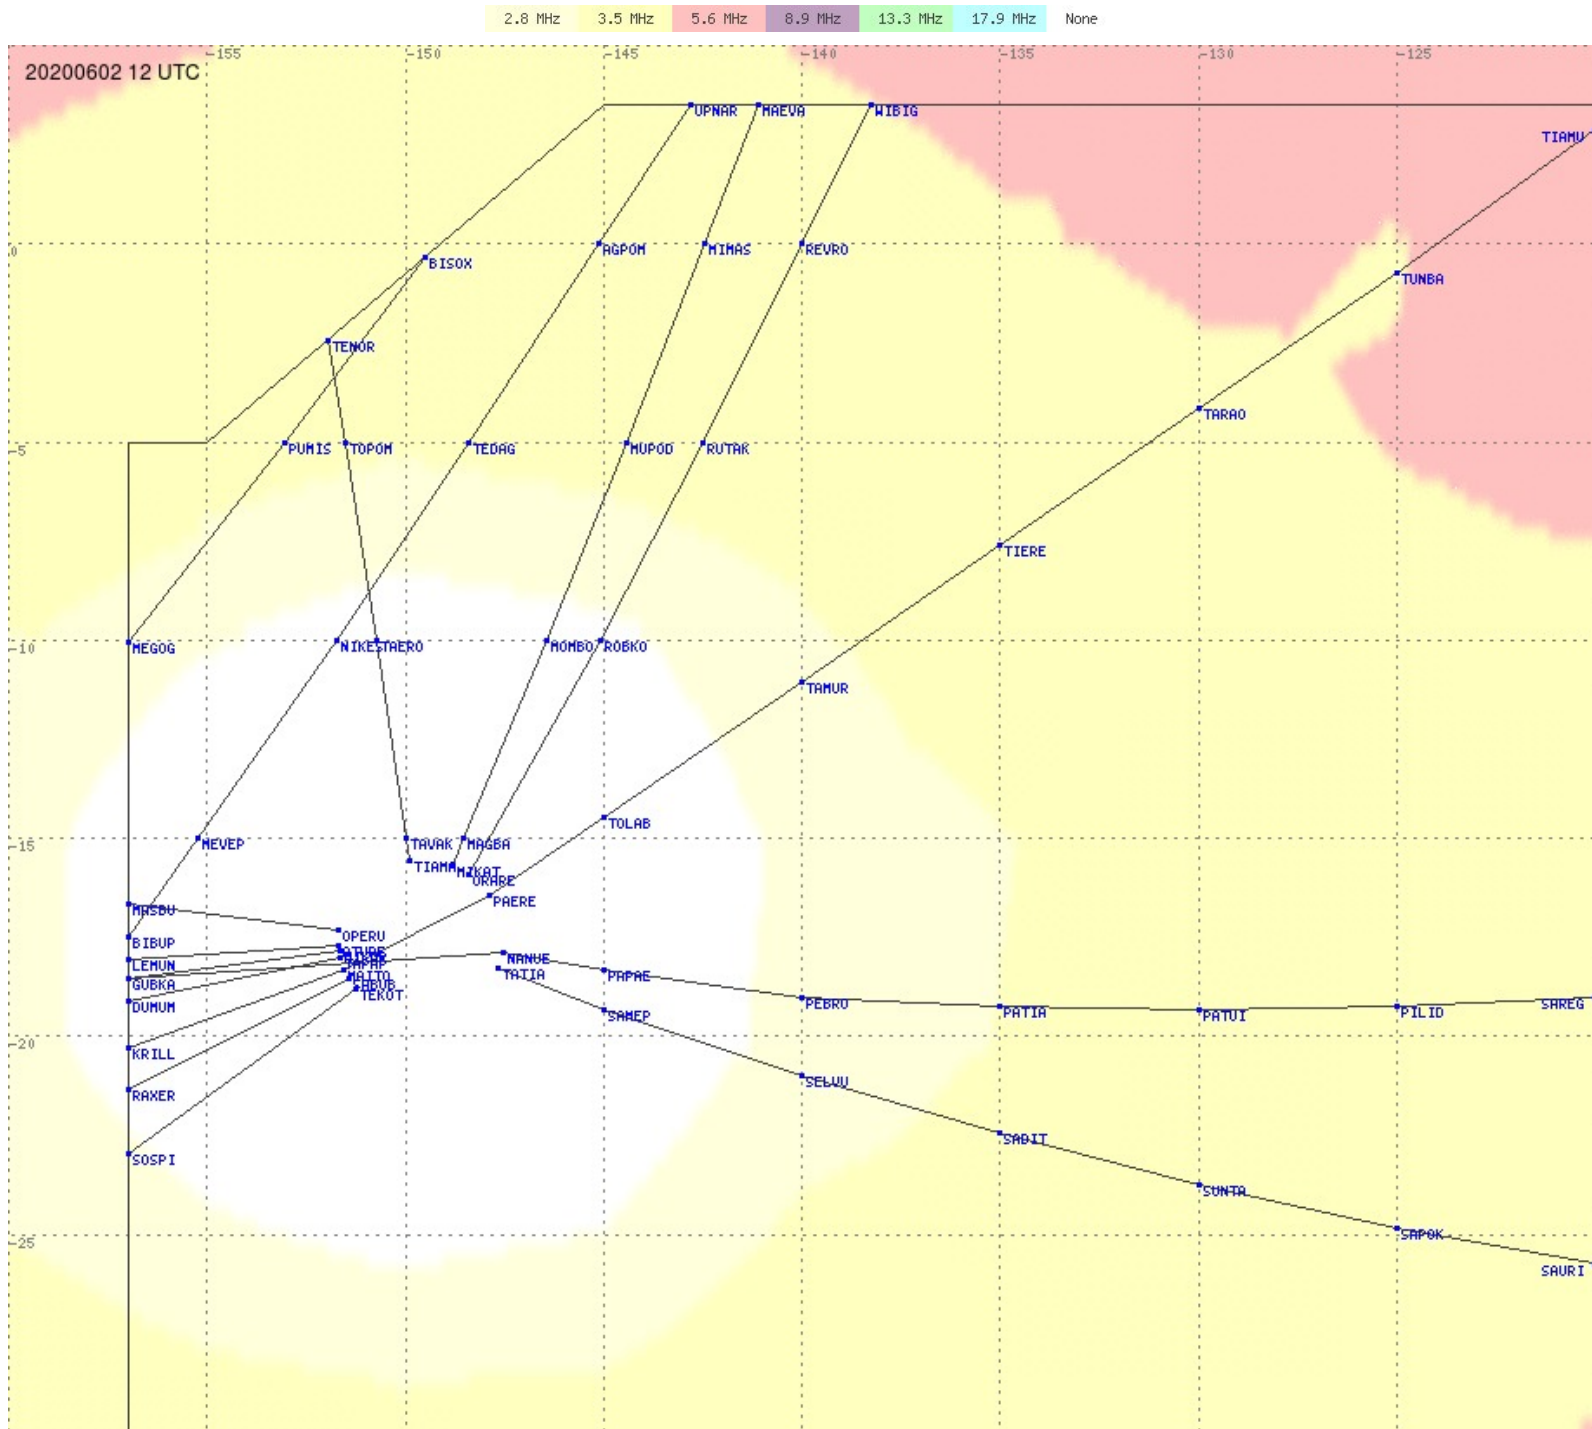

2.8 MHz 3.5 MHz 5.6 MHz 8.9 MHz 13.3 MHz 17.9 MHz None

Tahiti FIR - HF Propag - 20200602

2.8 MHz 3.5 MHz 5.6 MHz 8.9 MHz 13.3 MHz 17.9 MHz None

Tahiti FIR - HF Propag - 20200602

2.8 MHz 3.5 MHz 5.6 MHz 8.9 MHz 13.3 MHz 17.9 MHz None

Tahiti FIR - HF Propag - 20200602

Tahiti FIR - HF Propag - 20200602

Tahiti FIR - HF Propag - 20200602

2.8 MHz 3.5 MHz 5.6 MHz 8.9 MHz 13.3 MHz 17.9 MHz None

Tahiti FIR - HF Propag - 20200602

Tahiti FIR - HF Propag - 20200602

Tahiti FIR - HF Propag - 20200602

Tahiti FIR - HF Propag - 20200602

Tahiti FIR - HF Propag - 20200602

Tahiti FIR - HF Propag - 20200602

2.8 MHz 3.5 MHz 5.6 MHz 8.9 MHz 13.3 MHz 17.9 MHz None

Tahiti FIR - HF Propag - 20200602