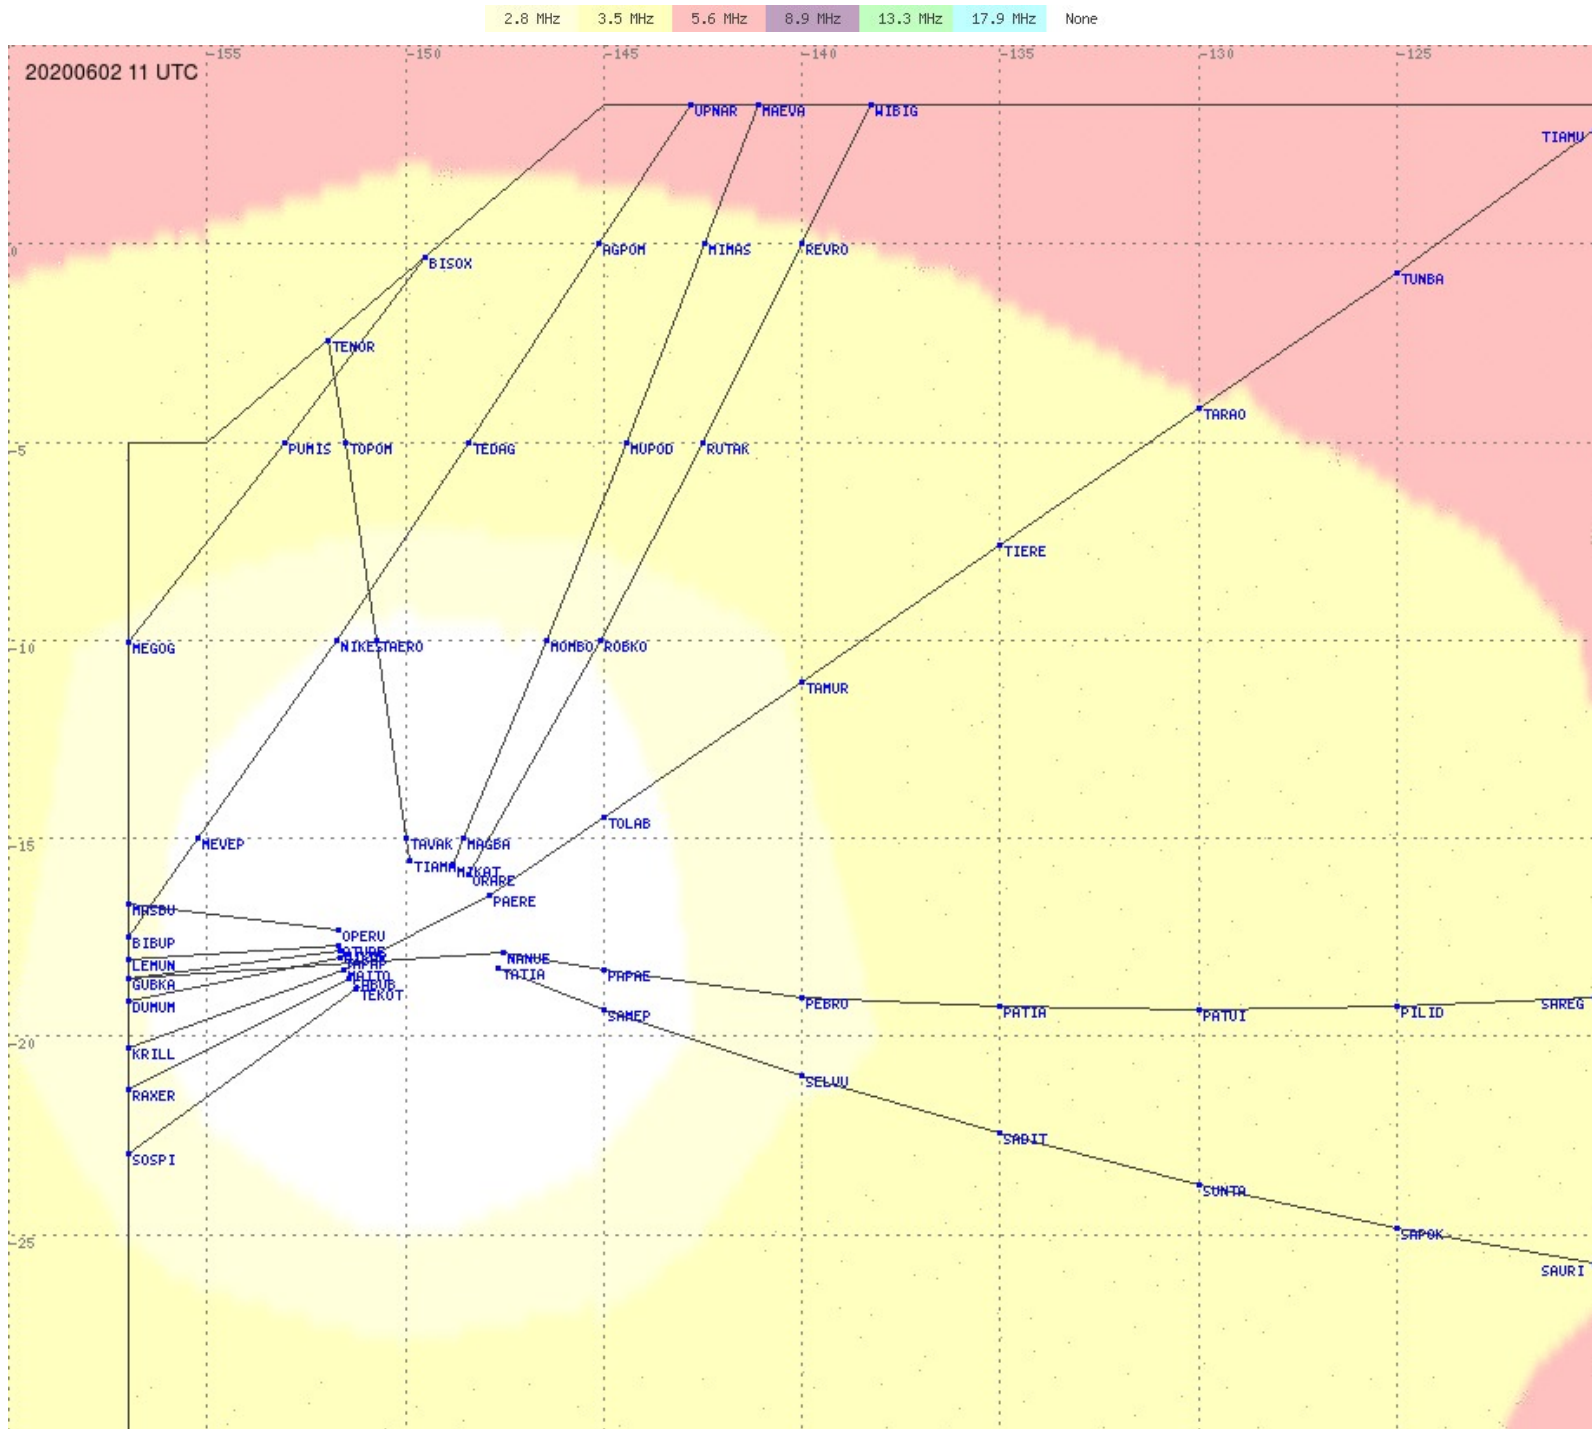

2.8 MHz 3.5 MHz 5.6 MHz 8.9 MHz 13.3 MHz 17.9 MHz None

Tahiti FIR - HF Propag - 20200602

2.8 MHz 3.5 MHz 5.6 MHz 8.9 MHz 13.3 MHz 17.9 MHz None

Tahiti FIR - HF Propag - 20200602

2.8 MHz 3.5 MHz 5.6 MHz 8.9 MHz 13.3 MHz 17.9 MHz None

Tahiti FIR - HF Propag - 20200602

Tahiti FIR - HF Propag - 20200602

Tahiti FIR - HF Propag - 20200602

2.8 MHz 3.5 MHz 5.6 MHz 8.9 MHz 13.3 MHz 17.9 MHz None

Tahiti FIR - HF Propag - 20200602

Tahiti FIR - HF Propag - 20200602

Tahiti FIR - HF Propag - 20200602

Tahiti FIR - HF Propag - 20200602

Tahiti FIR - HF Propag - 20200602

Tahiti FIR - HF Propag - 20200602

2.8 MHz 3.5 MHz 5.6 MHz 8.9 MHz 13.3 MHz 17.9 MHz None

Tahiti FIR - HF Propag - 20200602