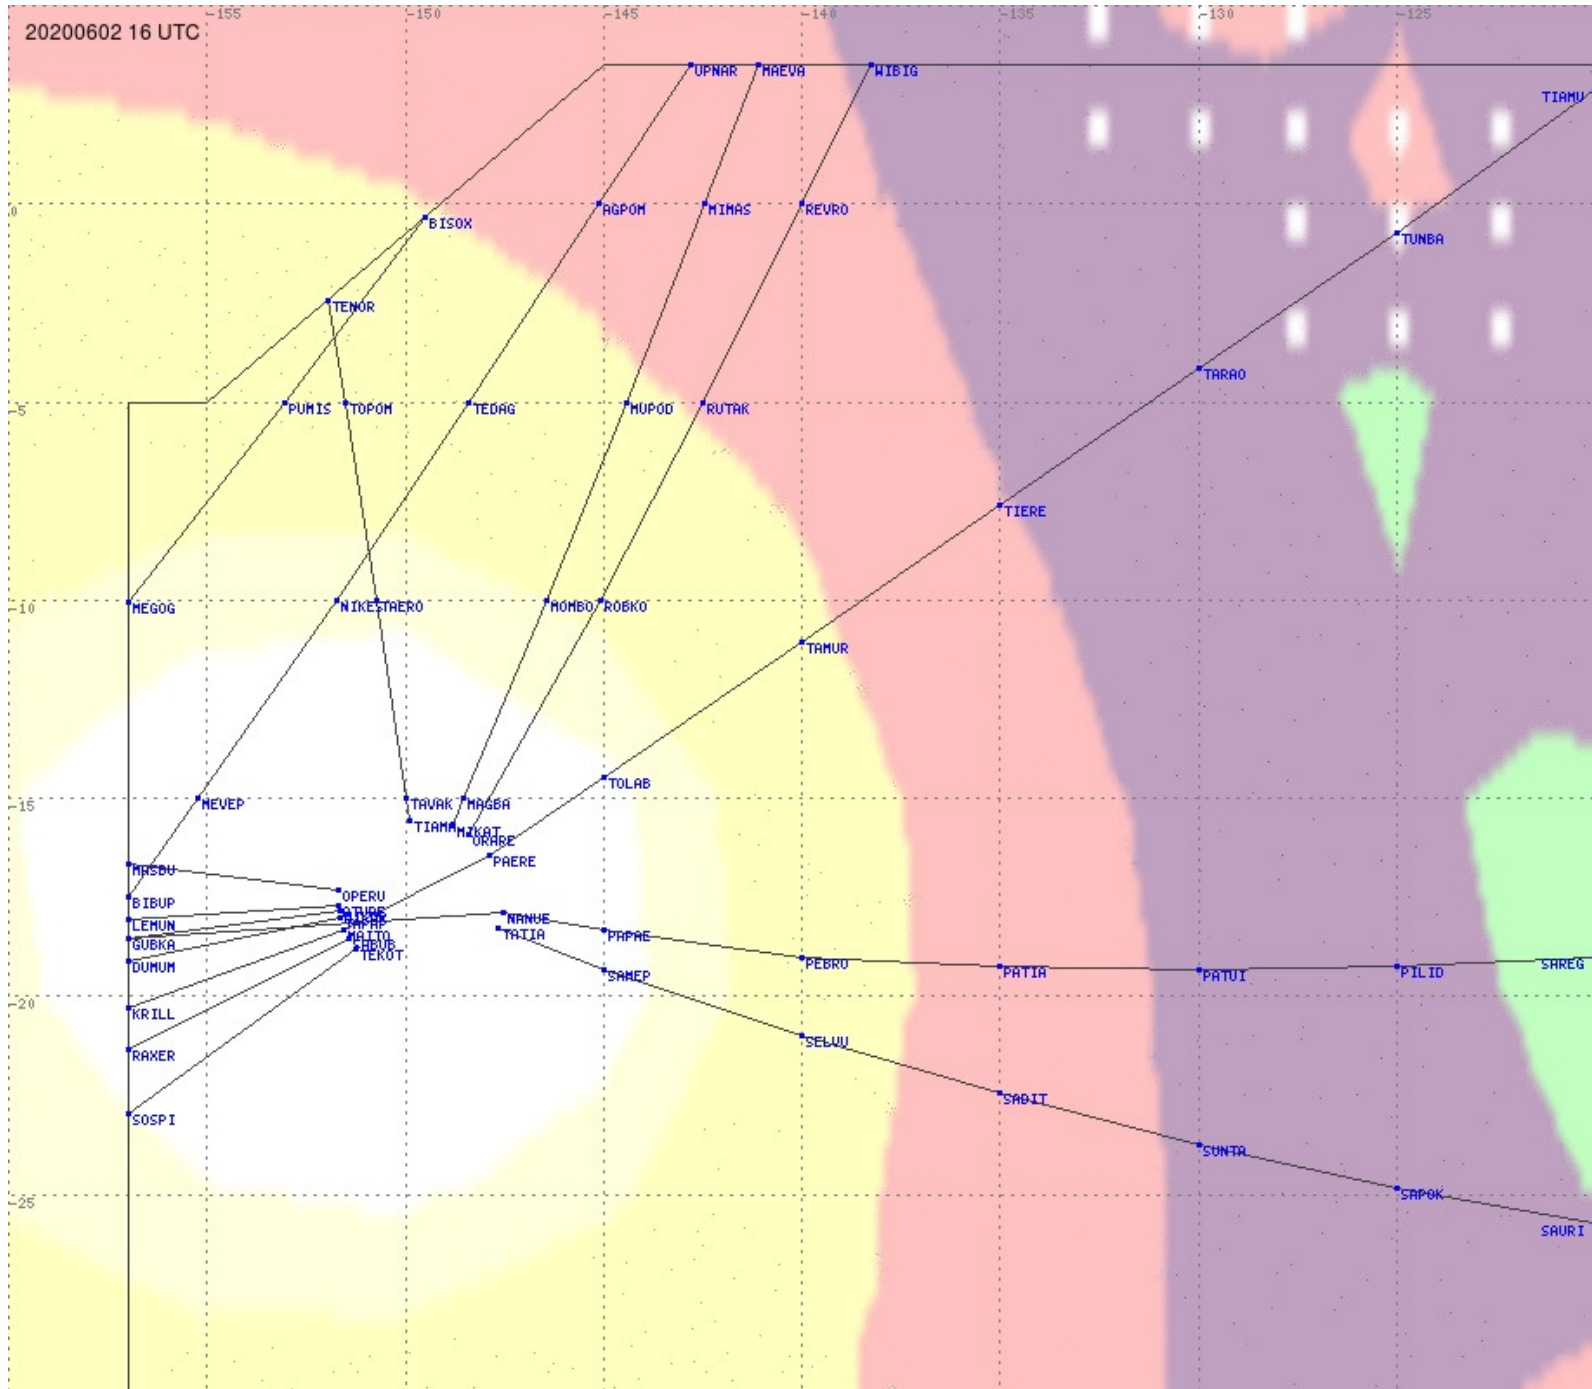

Tahiti FIR - HF Propag - 20200602

Tahiti FIR - HF Propag - 20200602

Tahiti FIR - HF Propag - 20200602

Tahiti FIR - HF Propag - 20200602

2.8 MHz 3.5 MHz 5.6 MHz 8.9 MHz 13.3 MHz 17.9 MHz None

Tahiti FIR - HF Propag - 20200602

2.8 MHz
3.5 MHz
5.6 MHz
8.9 MHz
13.3 MHz
17.9 MHz
None

Tahiti FIR - HF Propag - 20200602

Tahiti FIR - HF Propag - 20200602

2.8 MHz 3.5 MHz 5.6 MHz 8.9 MHz 13.3 MHz 17.9 MHz None

Tahiti FIR - HF Propag - 20200602

Tahiti FIR - HF Propag - 20200602

2.8 MHz 3.5 MHz 5.6 MHz 8.9 MHz 13.3 MHz 17.9 MHz None

Tahiti FIR - HF Propag - 20200602

2.8 MHz 3.5 MHz 5.6 MHz 8.9 MHz 13.3 MHz 17.9 MHz None

Tahiti FIR - HF Propag - 20200602