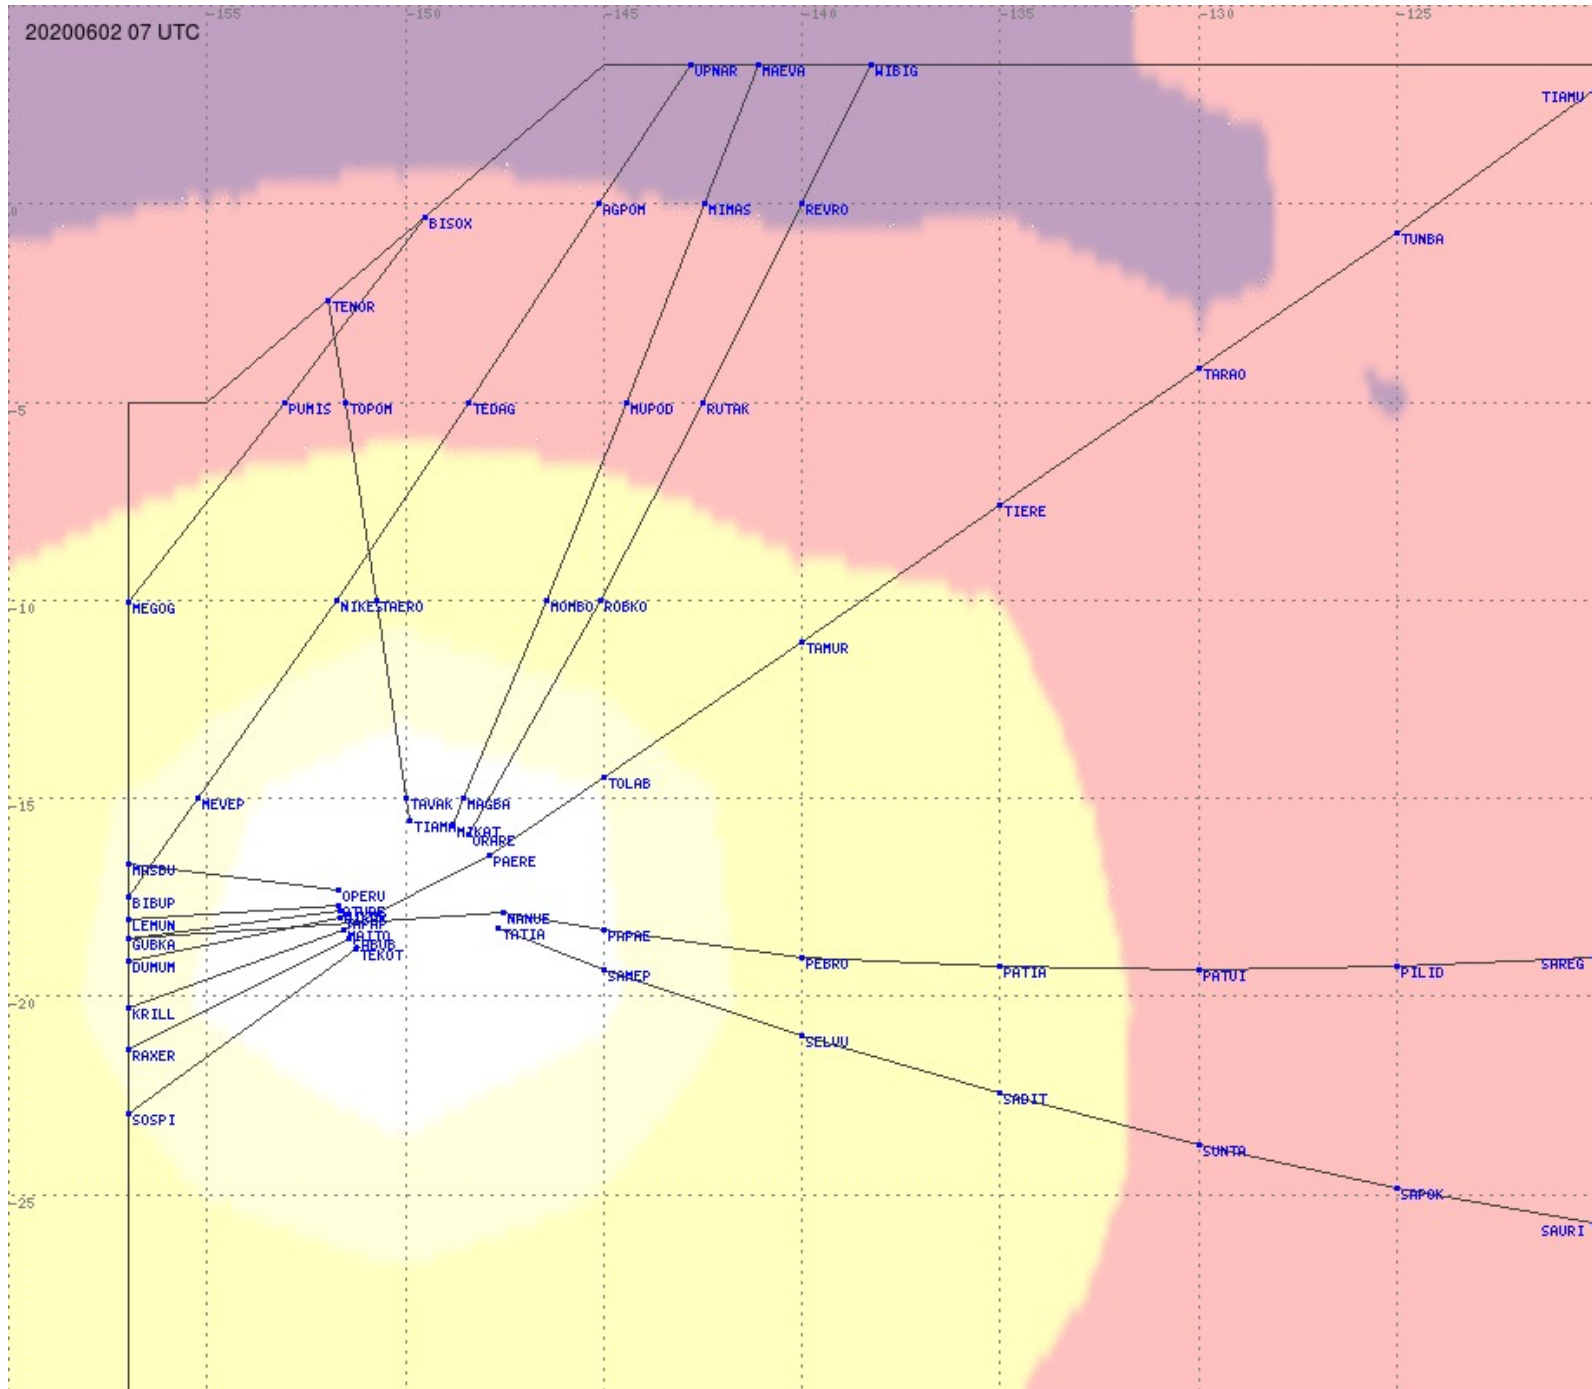

Tahiti FIR - HF Propag - 20200602

Tahiti FIR - HF Propag - 20200602

Tahiti FIR - HF Propag - 20200602

2.8 MHz 3.5 MHz 5.6 MHz 8.9 MHz 13.3 MHz 17.9 MHz None

Tahiti FIR - HF Propag - 20200602

Tahiti FIR - HF Propag - 20200602

Tahiti FIR - HF Propag - 20200602

Tahiti FIR - HF Propag - 20200602

Tahiti FIR - HF Propag - 20200602

Tahiti FIR - HF Propag - 20200602

2.8 MHz 3.5 MHz 5.6 MHz 8.9 MHz 13.3 MHz 17.9 MHz None

Tahiti FIR - HF Propag - 20200602