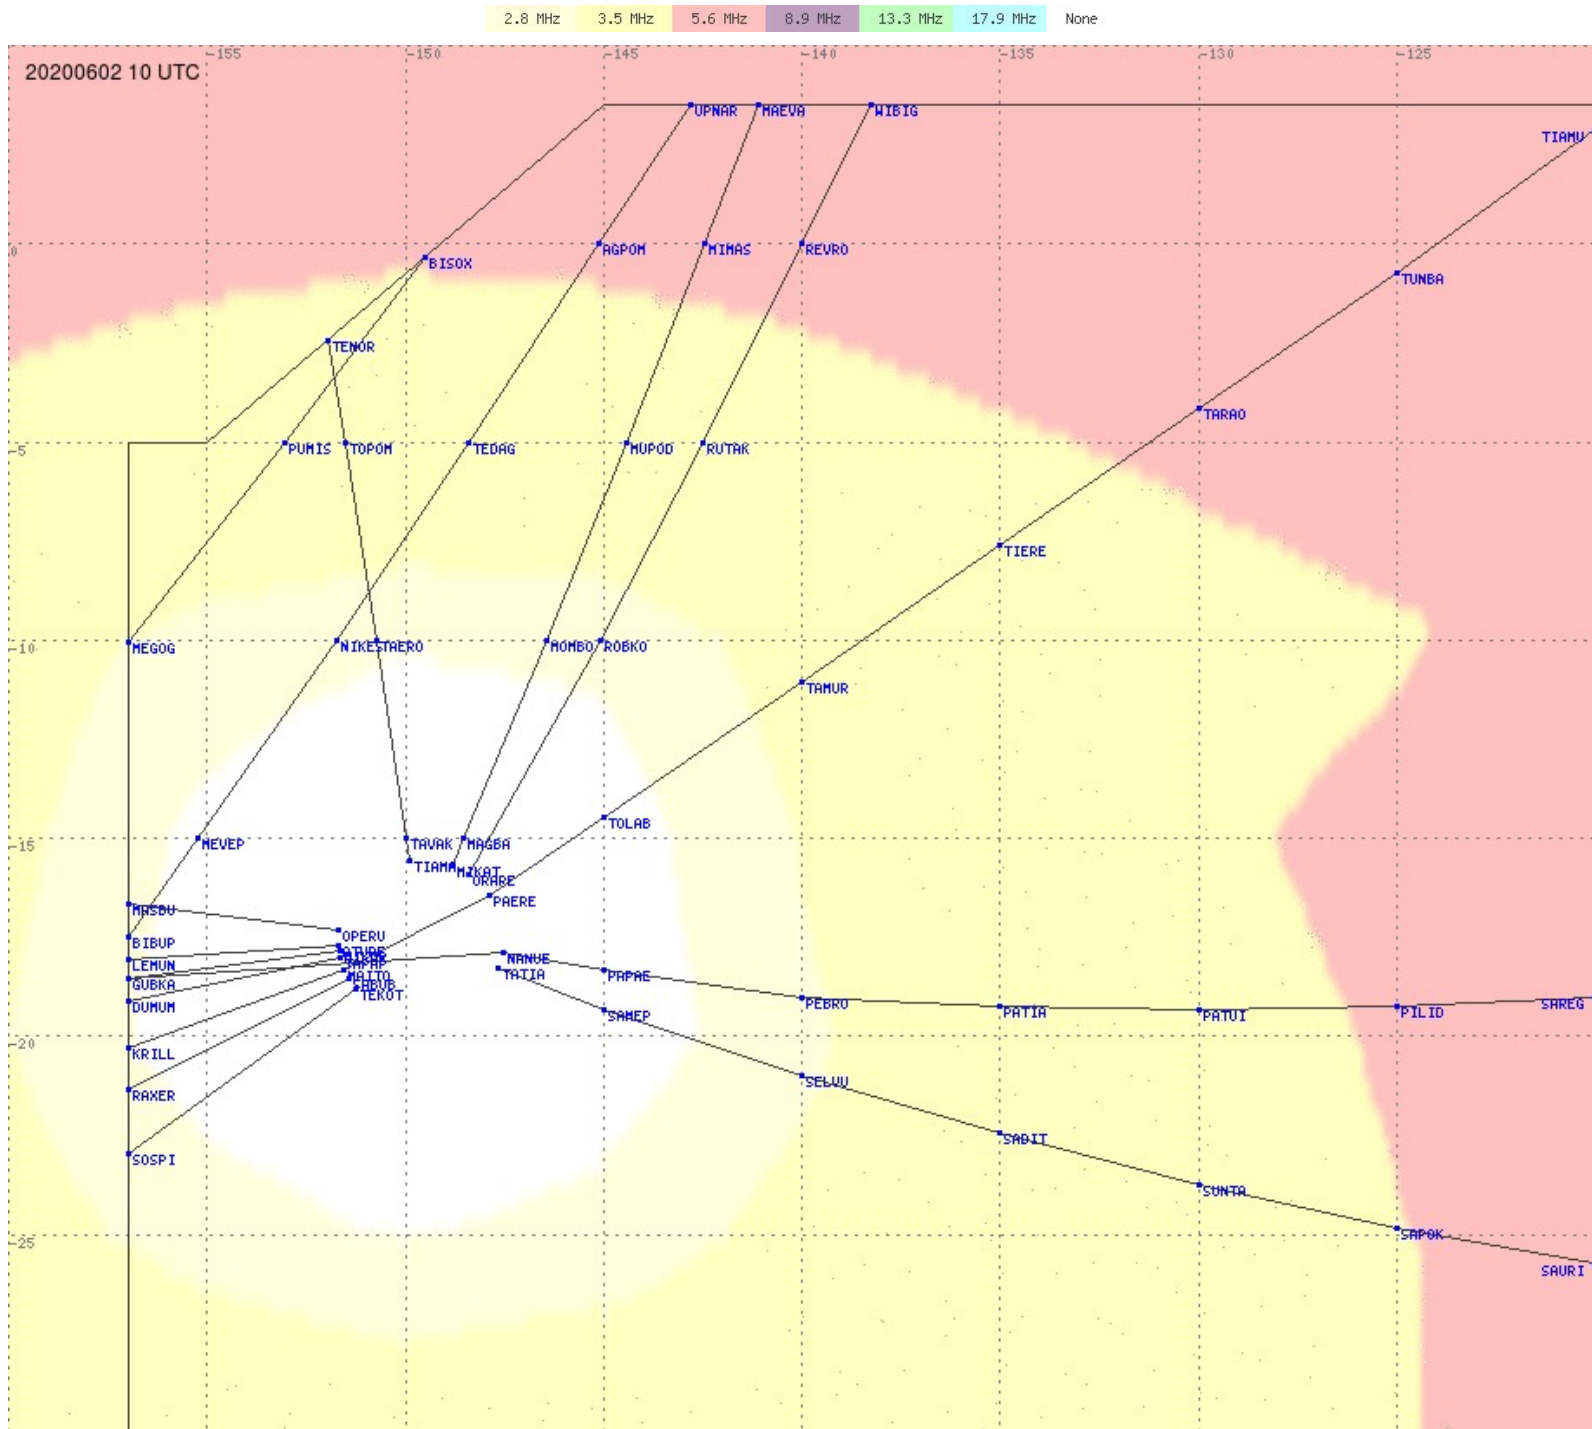

2.8 MHz 3.5 MHz 5.6 MHz 8.9 MHz 13.3 MHz 17.9 MHz None

Tahiti FIR - HF Propag - 20200602

2.8 MHz 3.5 MHz 5.6 MHz 8.9 MHz 13.3 MHz 17.9 MHz None

Tahiti FIR - HF Propag - 20200602

2.8 MHz 3.5 MHz 5.6 MHz 8.9 MHz 13.3 MHz 17.9 MHz None

Tahiti FIR - HF Propag - 20200602

Tahiti FIR - HF Propag - 20200602

Tahiti FIR - HF Propag - 20200602

2.8 MHz 3.5 MHz 5.6 MHz 8.9 MHz 13.3 MHz 17.9 MHz None

Tahiti FIR - HF Propag - 20200602

Tahiti FIR - HF Propag - 20200602

Tahiti FIR - HF Propag - 20200602

Tahiti FIR - HF Propag - 20200602

Tahiti FIR - HF Propag - 20200602

Tahiti FIR - HF Propag - 20200602

2.8 MHz 3.5 MHz 5.6 MHz 8.9 MHz 13.3 MHz 17.9 MHz None

Tahiti FIR - HF Propag - 20200602