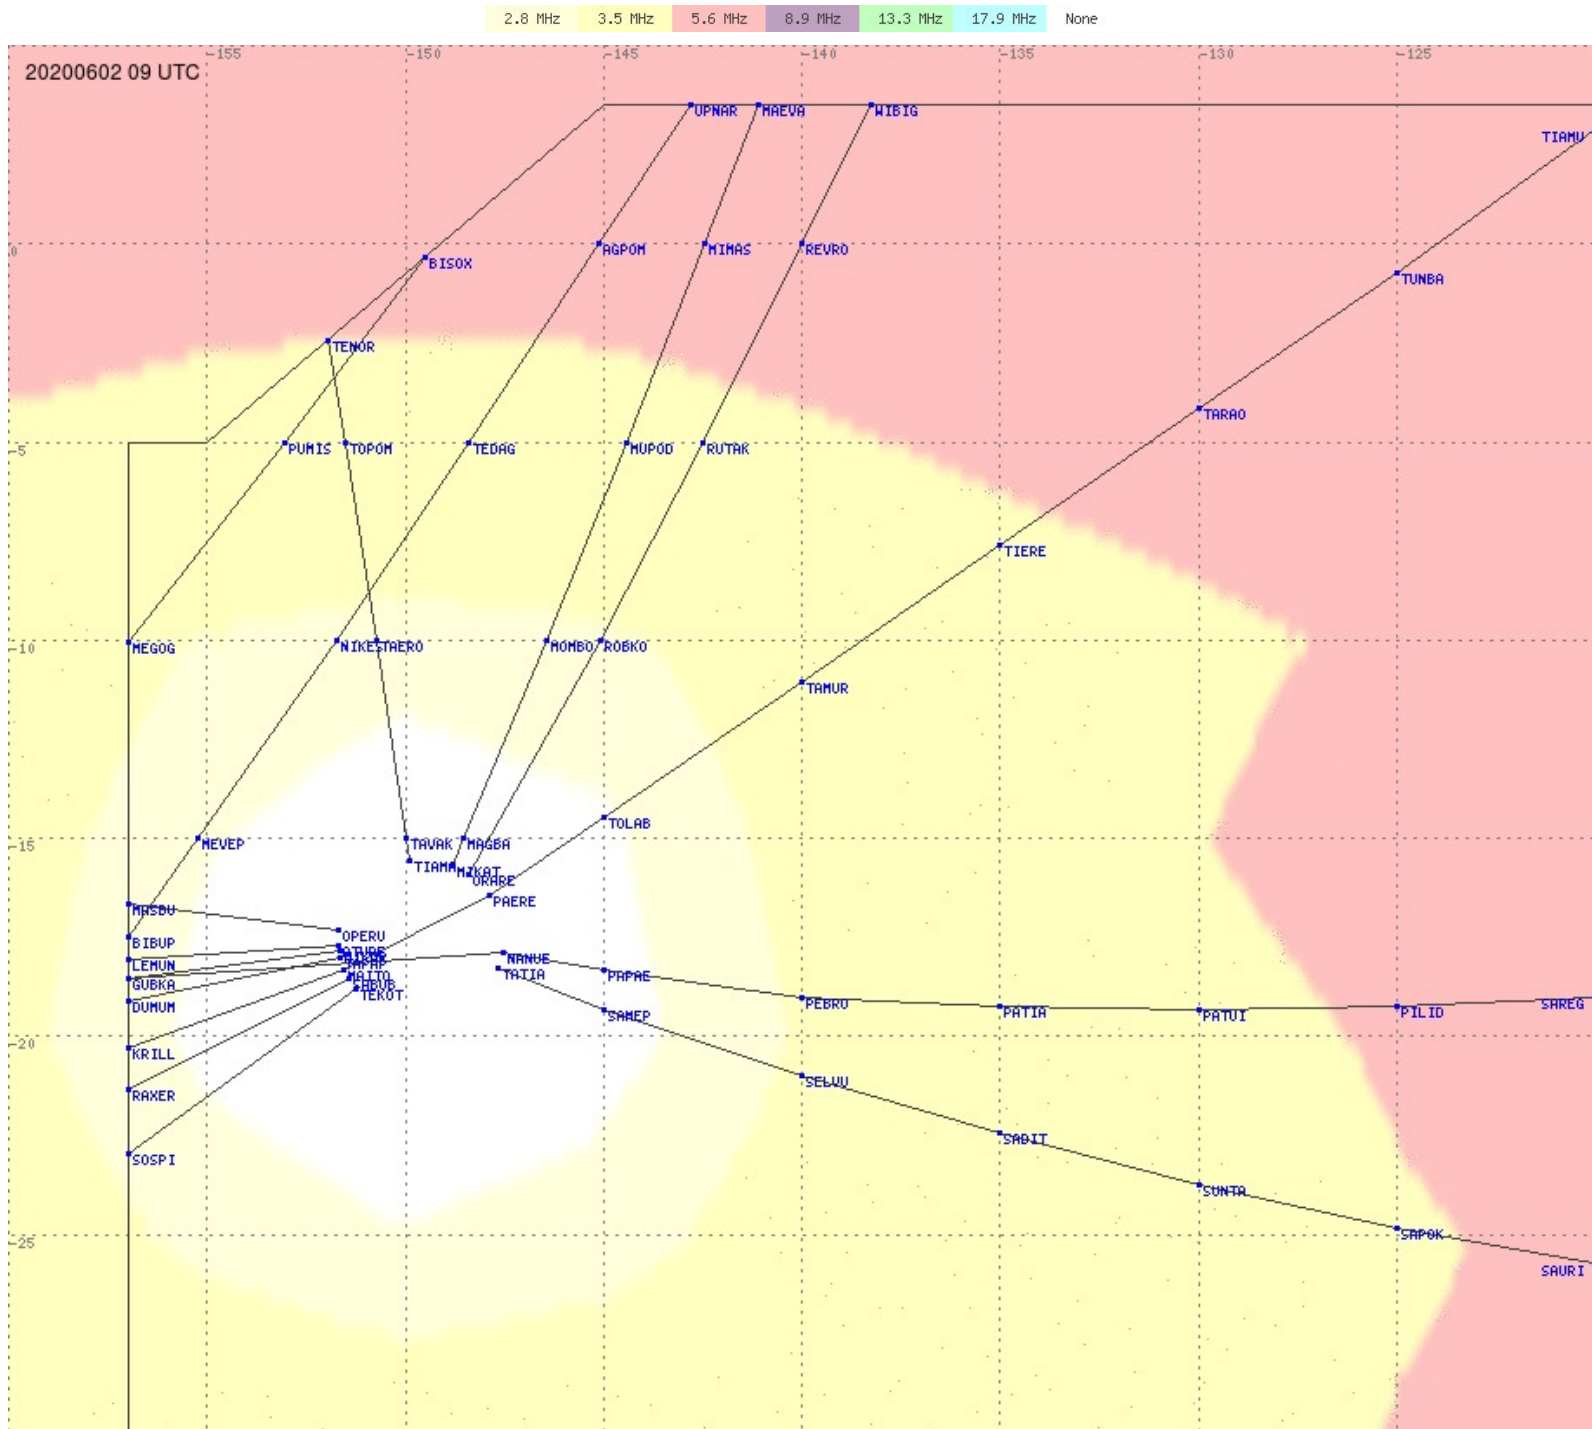

2.8 MHz 3.5 MHz 5.6 MHz 8.9 MHz 13.3 MHz 17.9 MHz None

Tahiti FIR - HF Propag - 20200602

2.8 MHz 3.5 MHz 5.6 MHz 8.9 MHz 13.3 MHz 17.9 MHz None

Tahiti FIR - HF Propag - 20200602

2.8 MHz 3.5 MHz 5.6 MHz 8.9 MHz 13.3 MHz 17.9 MHz None

Tahiti FIR - HF Propag - 20200602

Tahiti FIR - HF Propag - 20200602

Tahiti FIR - HF Propag - 20200602

2.8 MHz 3.5 MHz 5.6 MHz 8.9 MHz 13.3 MHz 17.9 MHz None

Tahiti FIR - HF Propag - 20200602

Tahiti FIR - HF Propag - 20200602

Tahiti FIR - HF Propag - 20200602

Tahiti FIR - HF Propag - 20200602

Tahiti FIR - HF Propag - 20200602

Tahiti FIR - HF Propag - 20200602

2.8 MHz 3.5 MHz 5.6 MHz 8.9 MHz 13.3 MHz 17.9 MHz None

Tahiti FIR - HF Propag - 20200602