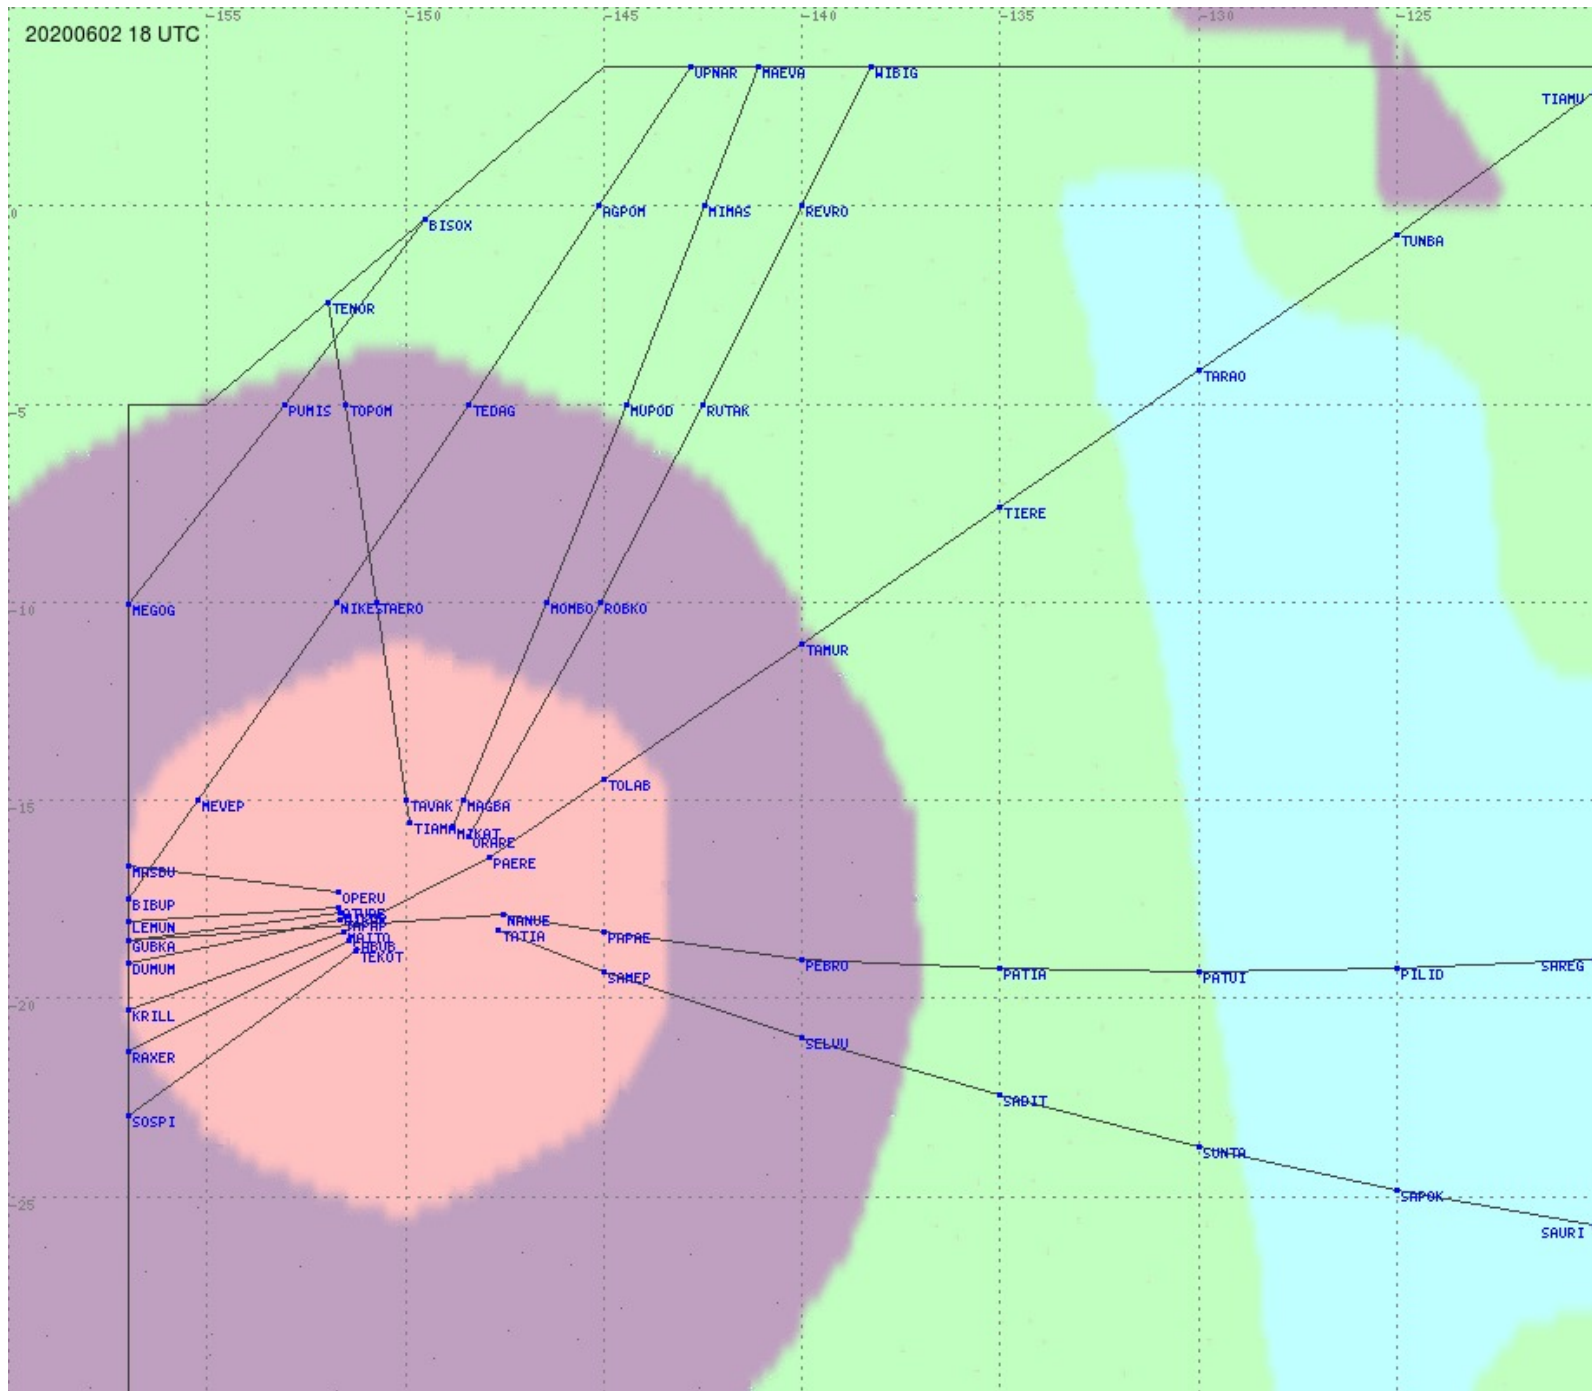

Tahiti FIR - HF Propag - 20200602

2.8 MHz
3.5 MHz
5.6 MHz
8.9 MHz
13.3 MHz
17.9 MHz
None

Tahiti FIR - HF Propag - 20200602

2.8 MHz 3.5 MHz 5.6 MHz 8.9 MHz 13.3 MHz 17.9 MHz None

Tahiti FIR - HF Propag - 20200602

Tahiti FIR - HF Propag - 20200602

Tahiti FIR - HF Propag - 20200602

Tahiti FIR - HF Propag - 20200602

Tahiti FIR - HF Propag - 20200602

2.8 MHz 3.5 MHz 5.6 MHz 8.9 MHz 13.3 MHz 17.9 MHz None

Tahiti FIR - HF Propag - 20200602

2.8 MHz
3.5 MHz
5.6 MHz
8.9 MHz
13.3 MHz
17.9 MHz
None

Tahiti FIR - HF Propag - 20200602

Tahiti FIR - HF Propag - 20200602

2.8 MHz 3.5 MHz 5.6 MHz 8.9 MHz 13.3 MHz 17.9 MHz None

Tahiti FIR - HF Propag - 20200602