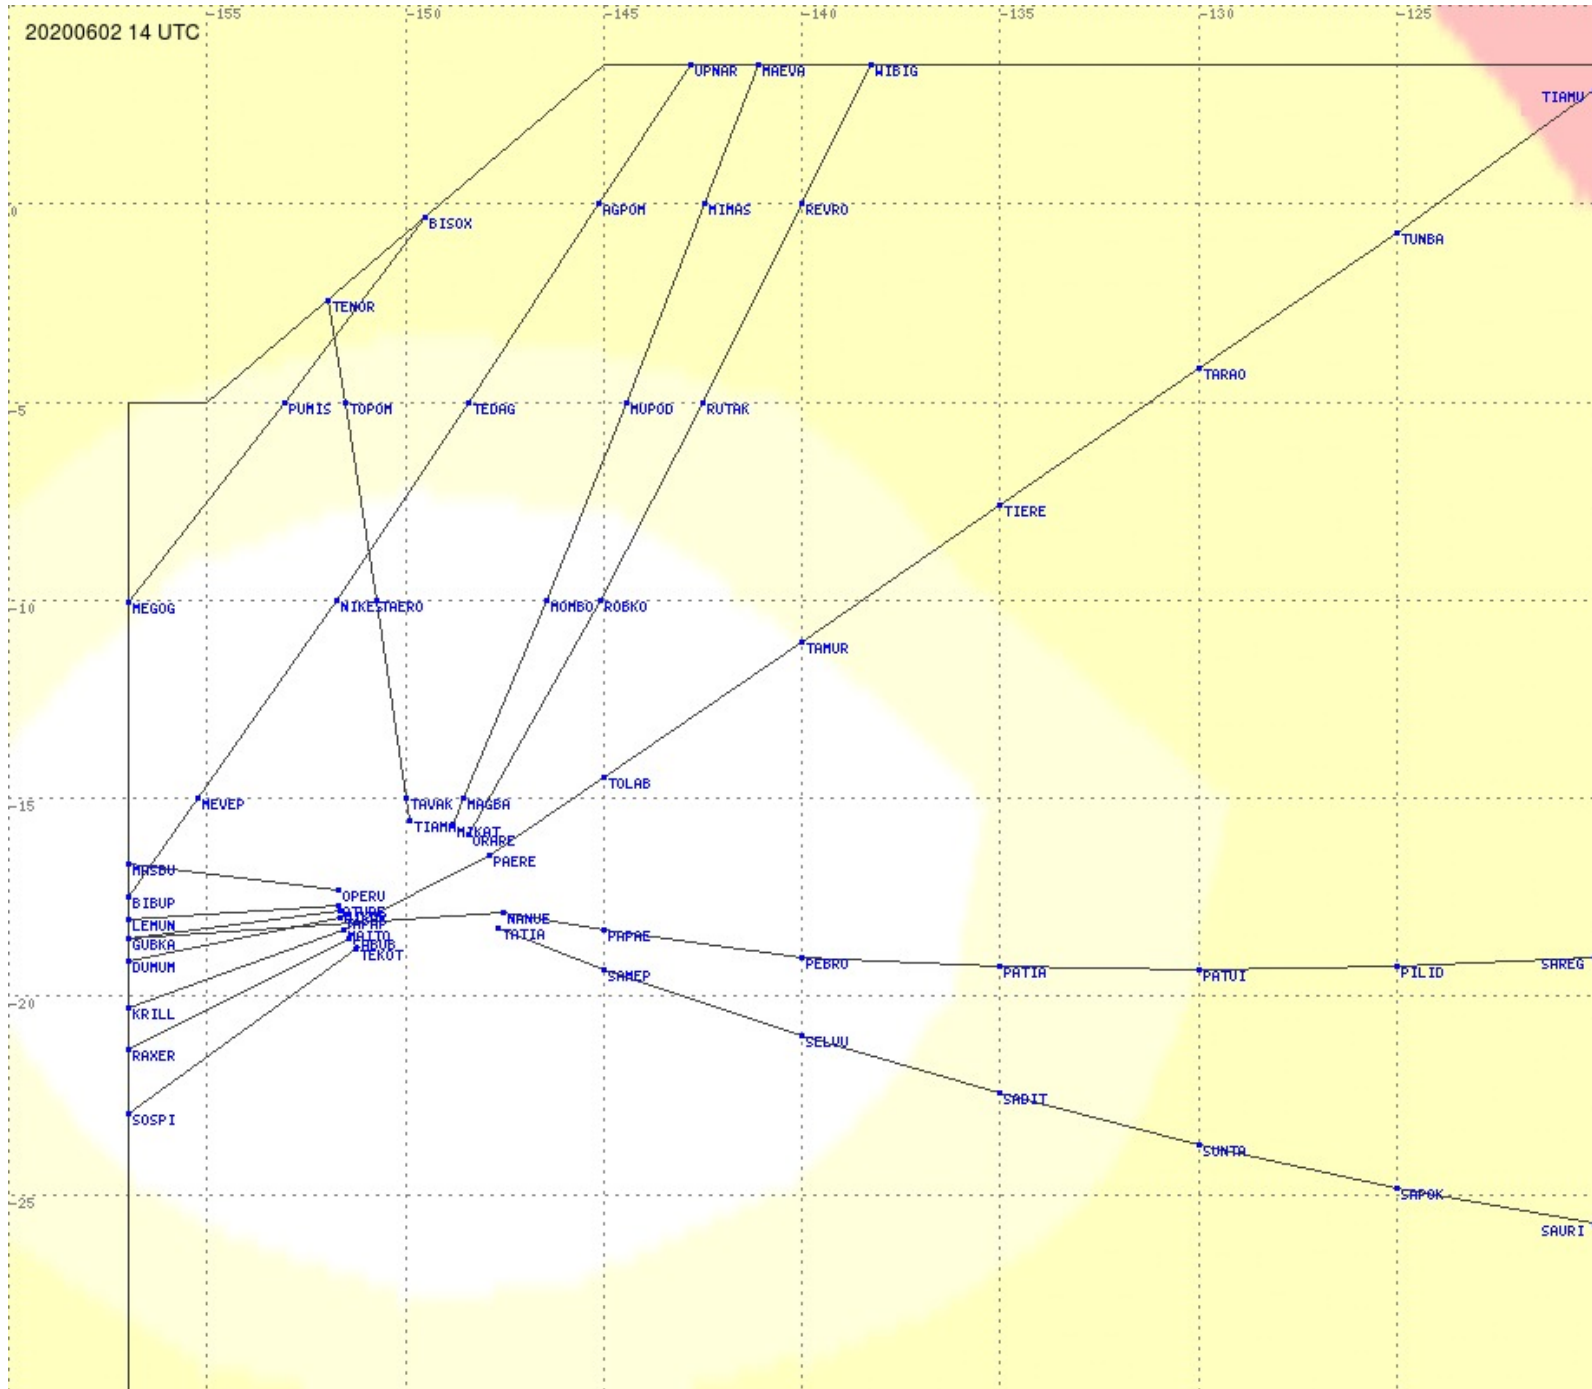

Tahiti FIR - HF Propag - 20200602

Tahiti FIR - HF Propag - 20200602

Tahiti FIR - HF Propag - 20200602

Tahiti FIR - HF Propag - 20200602

2.8 MHz 3.5 MHz 5.6 MHz 8.9 MHz 13.3 MHz 17.9 MHz None

Tahiti FIR - HF Propag - 20200602

2.8 MHz
3.5 MHz
5.6 MHz
8.9 MHz
13.3 MHz
17.9 MHz
None

Tahiti FIR - HF Propag - 20200602

Tahiti FIR - HF Propag - 20200602

2.8 MHz 3.5 MHz 5.6 MHz 8.9 MHz 13.3 MHz 17.9 MHz None

Tahiti FIR - HF Propag - 20200602