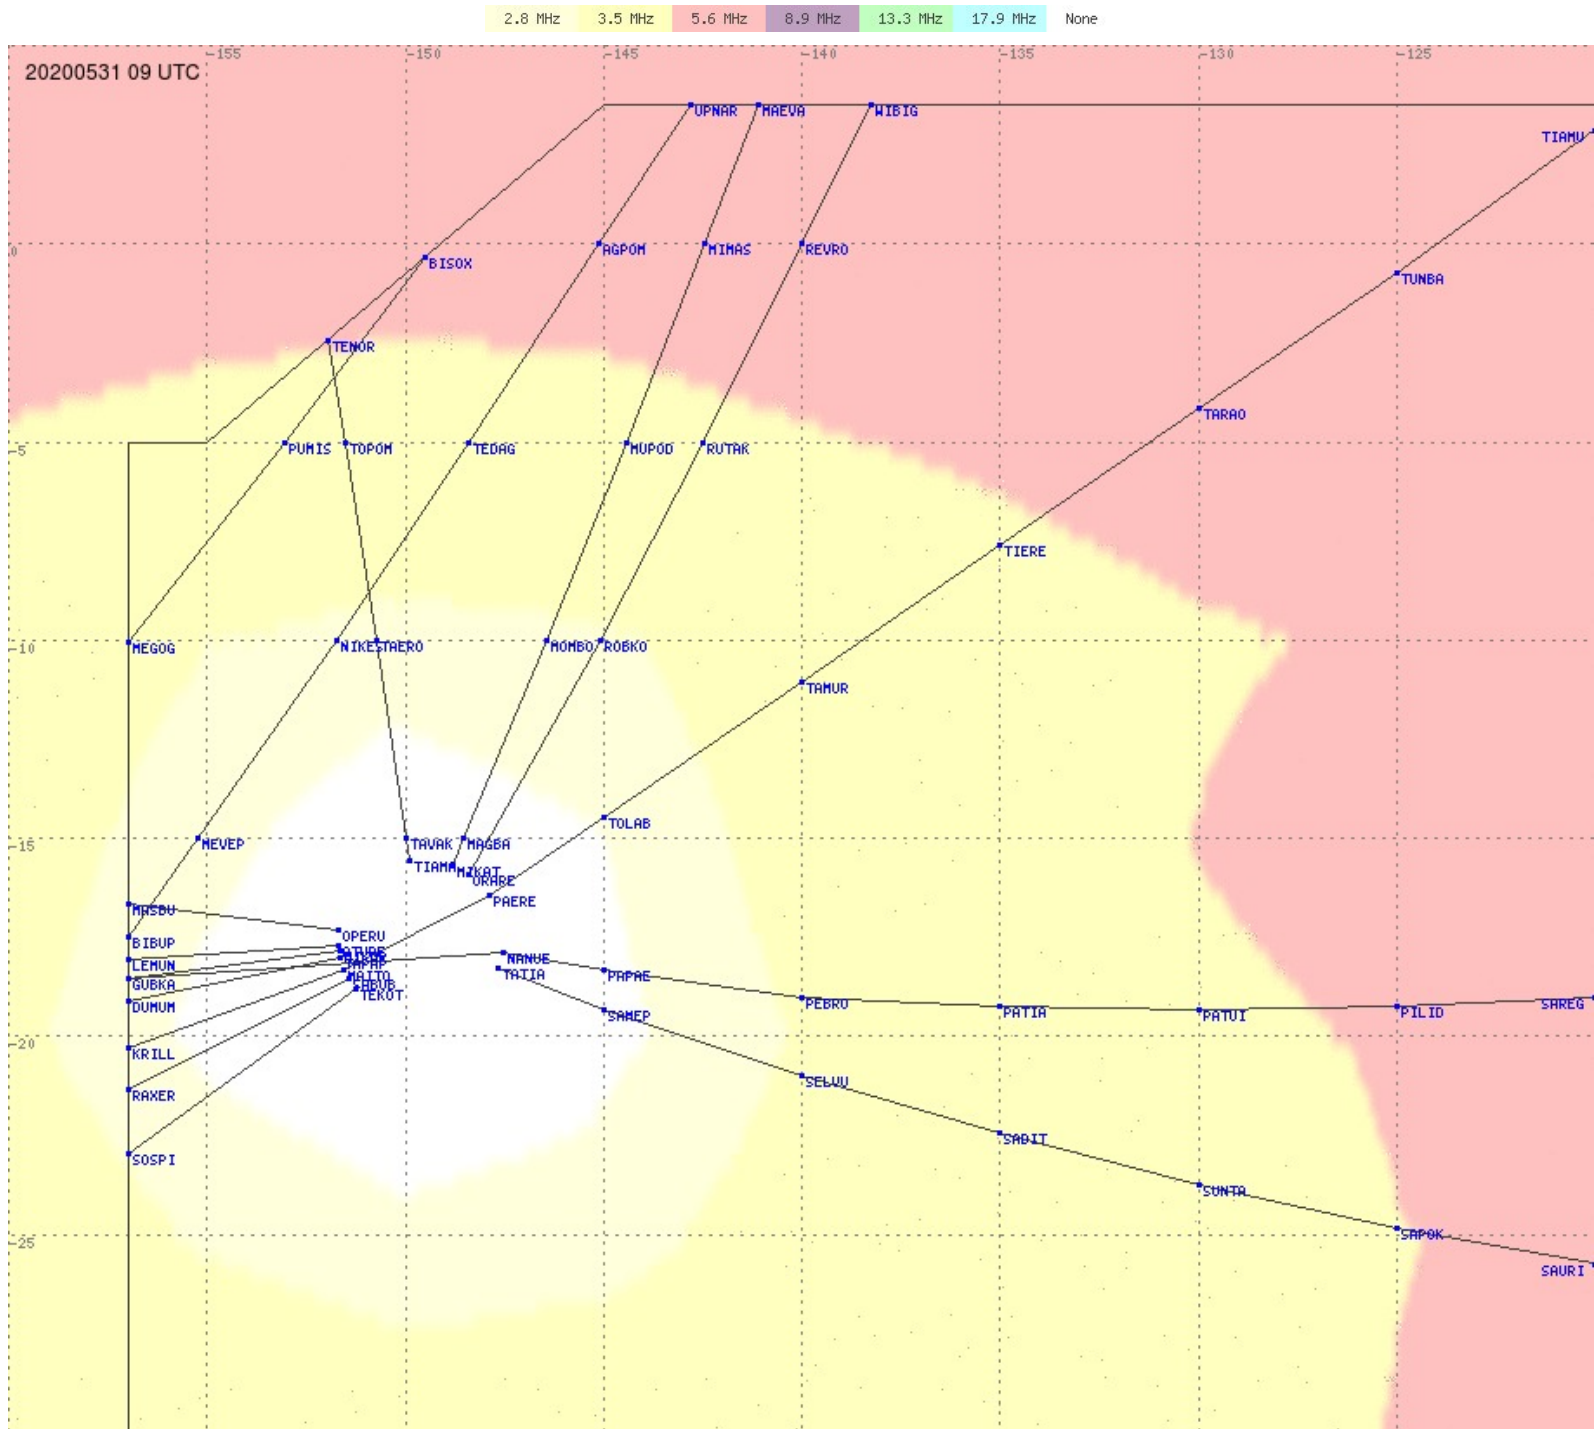

Tahiti FIR - HF Propag - 20200531

Tahiti FIR - HF Propag - 20200531

2.8 MHz 3.5 MHz 5.6 MHz 8.9 MHz 13.3 MHz 17.9 MHz None

Tahiti FIR - HF Propag - 20200531

2.8 MHz
3.5 MHz
5.6 MHz
8.9 MHz
13.3 MHz
17.9 MHz
None

Tahiti FIR - HF Propag - 20200531

2.8 MHz 3.5 MHz 5.6 MHz 8.9 MHz 13.3 MHz 17.9 MHz None

Tahiti FIR - HF Propag - 20200531

2.8 MHz 3.5 MHz 5.6 MHz 8.9 MHz 13.3 MHz 17.9 MHz None

Tahiti FIR - HF Propag - 20200531

Tahiti FIR - HF Propag - 20200531

Tahiti FIR - HF Propag - 20200531

Tahiti FIR - HF Propag - 20200531

Tahiti FIR - HF Propag - 20200531

Tahiti FIR - HF Propag - 20200531

Tahiti FIR - HF Propag - 20200531

2.8 MHz
3.5 MHz
5.6 MHz
8.9 MHz
13.3 MHz
17.9 MHz
None

Tahiti FIR - HF Propag - 20200531

2.8 MHz 3.5 MHz 5.6 MHz 8.9 MHz 13.3 MHz 17.9 MHz None

Tahiti FIR - HF Propag - 20200531

Tahiti FIR - HF Propag - 20200531

Tahiti FIR - HF Propag - 20200531

2.8 MHz
3.5 MHz
5.6 MHz
8.9 MHz
13.3 MHz
17.9 MHz
None