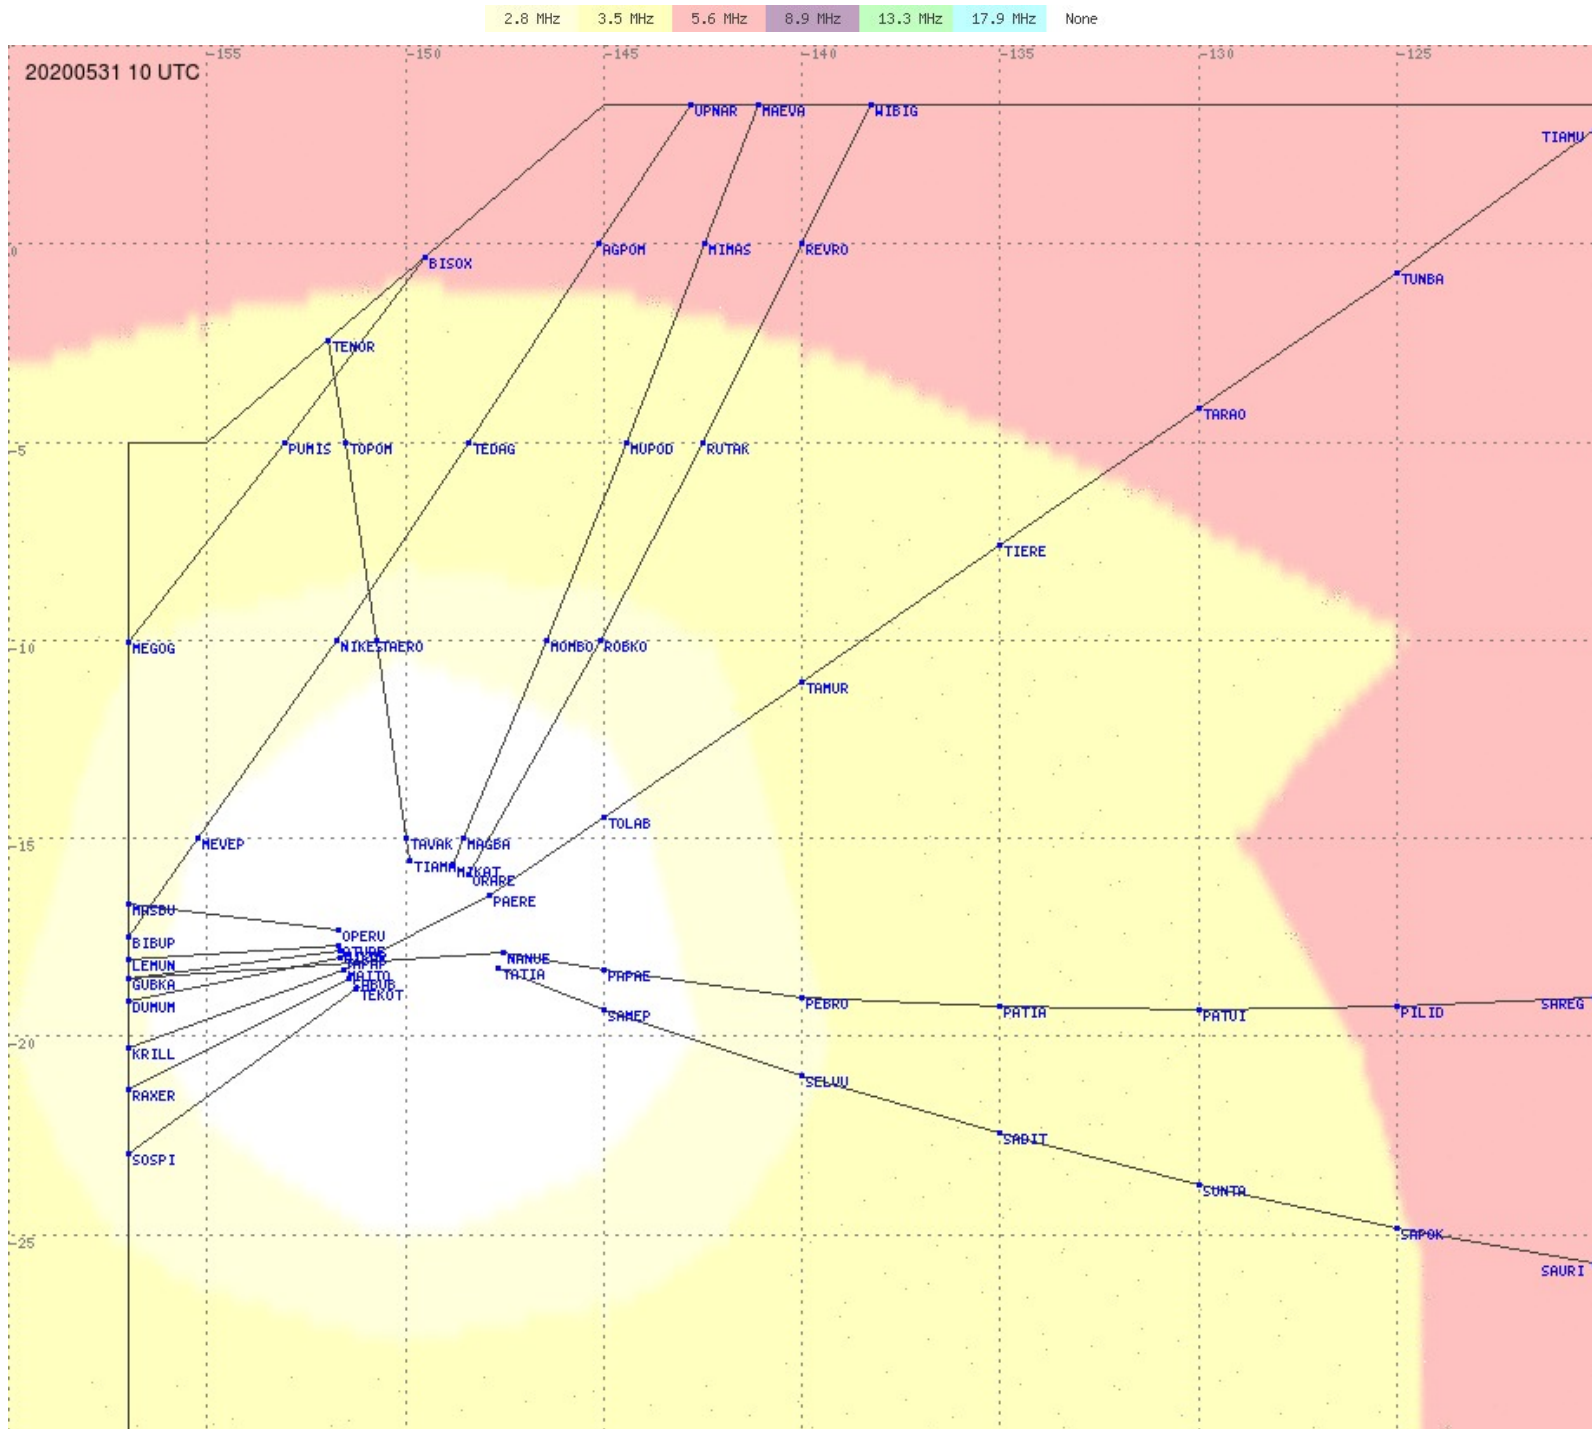

Tahiti FIR - HF Propag - 20200531

Tahiti FIR - HF Propag - 20200531

2.8 MHz 3.5 MHz 5.6 MHz 8.9 MHz 13.3 MHz 17.9 MHz None

Tahiti FIR - HF Propag - 20200531

2.8 MHz
3.5 MHz
5.6 MHz
8.9 MHz
13.3 MHz
17.9 MHz
None

Tahiti FIR - HF Propag - 20200531

2.8 MHz 3.5 MHz 5.6 MHz 8.9 MHz 13.3 MHz 17.9 MHz None

Tahiti FIR - HF Propag - 20200531

2.8 MHz 3.5 MHz 5.6 MHz 8.9 MHz 13.3 MHz 17.9 MHz None

Tahiti FIR - HF Propag - 20200531

Tahiti FIR - HF Propag - 20200531

Tahiti FIR - HF Propag - 20200531

Tahiti FIR - HF Propag - 20200531

Tahiti FIR - HF Propag - 20200531

Tahiti FIR - HF Propag - 20200531

Tahiti FIR - HF Propag - 20200531

2.8 MHz
3.5 MHz
5.6 MHz
8.9 MHz
13.3 MHz
17.9 MHz
None

Tahiti FIR - HF Propag - 20200531

2.8 MHz 3.5 MHz 5.6 MHz 8.9 MHz 13.3 MHz 17.9 MHz None

Tahiti FIR - HF Propag - 20200531

Tahiti FIR - HF Propag - 20200531

Tahiti FIR - HF Propag - 20200531

2.8 MHz
3.5 MHz
5.6 MHz
8.9 MHz
13.3 MHz
17.9 MHz
None