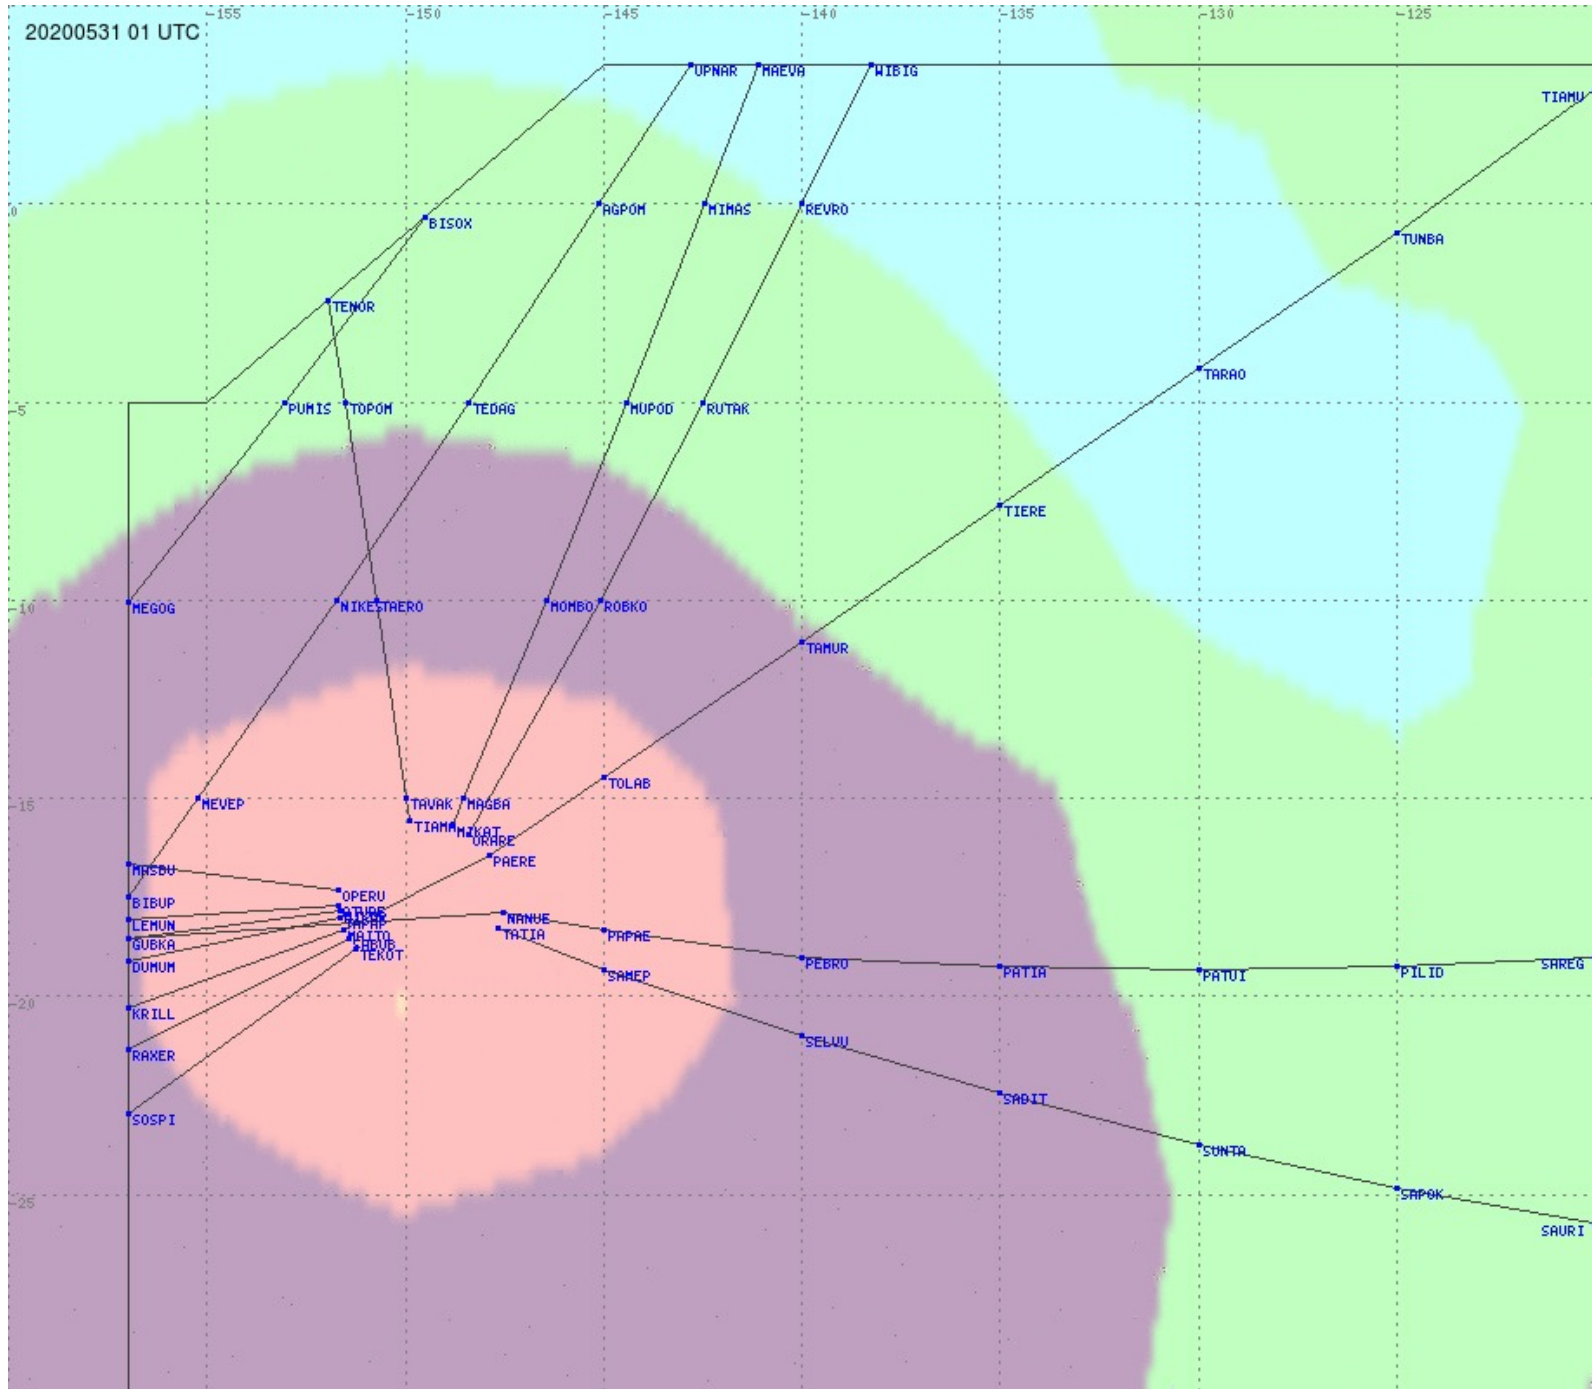

Tahiti FIR - HF Propag - 20200531

Tahiti FIR - HF Propag - 20200531

2.8 MHz 3.5 MHz 5.6 MHz 8.9 MHz 13.3 MHz 17.9 MHz None

Tahiti FIR - HF Propag - 20200531

2.8 MHz
3.5 MHz
5.6 MHz
8.9 MHz
13.3 MHz
17.9 MHz
None

Tahiti FIR - HF Propag - 20200531

2.8 MHz 3.5 MHz 5.6 MHz 8.9 MHz 13.3 MHz 17.9 MHz None

Tahiti FIR - HF Propag - 20200531

2.8 MHz 3.5 MHz 5.6 MHz 8.9 MHz 13.3 MHz 17.9 MHz None

Tahiti FIR - HF Propag - 20200531

Tahiti FIR - HF Propag - 20200531

Tahiti FIR - HF Propag - 20200531

Tahiti FIR - HF Propag - 20200531

Tahiti FIR - HF Propag - 20200531

Tahiti FIR - HF Propag - 20200531

Tahiti FIR - HF Propag - 20200531

2.8 MHz
3.5 MHz
5.6 MHz
8.9 MHz
13.3 MHz
17.9 MHz
None