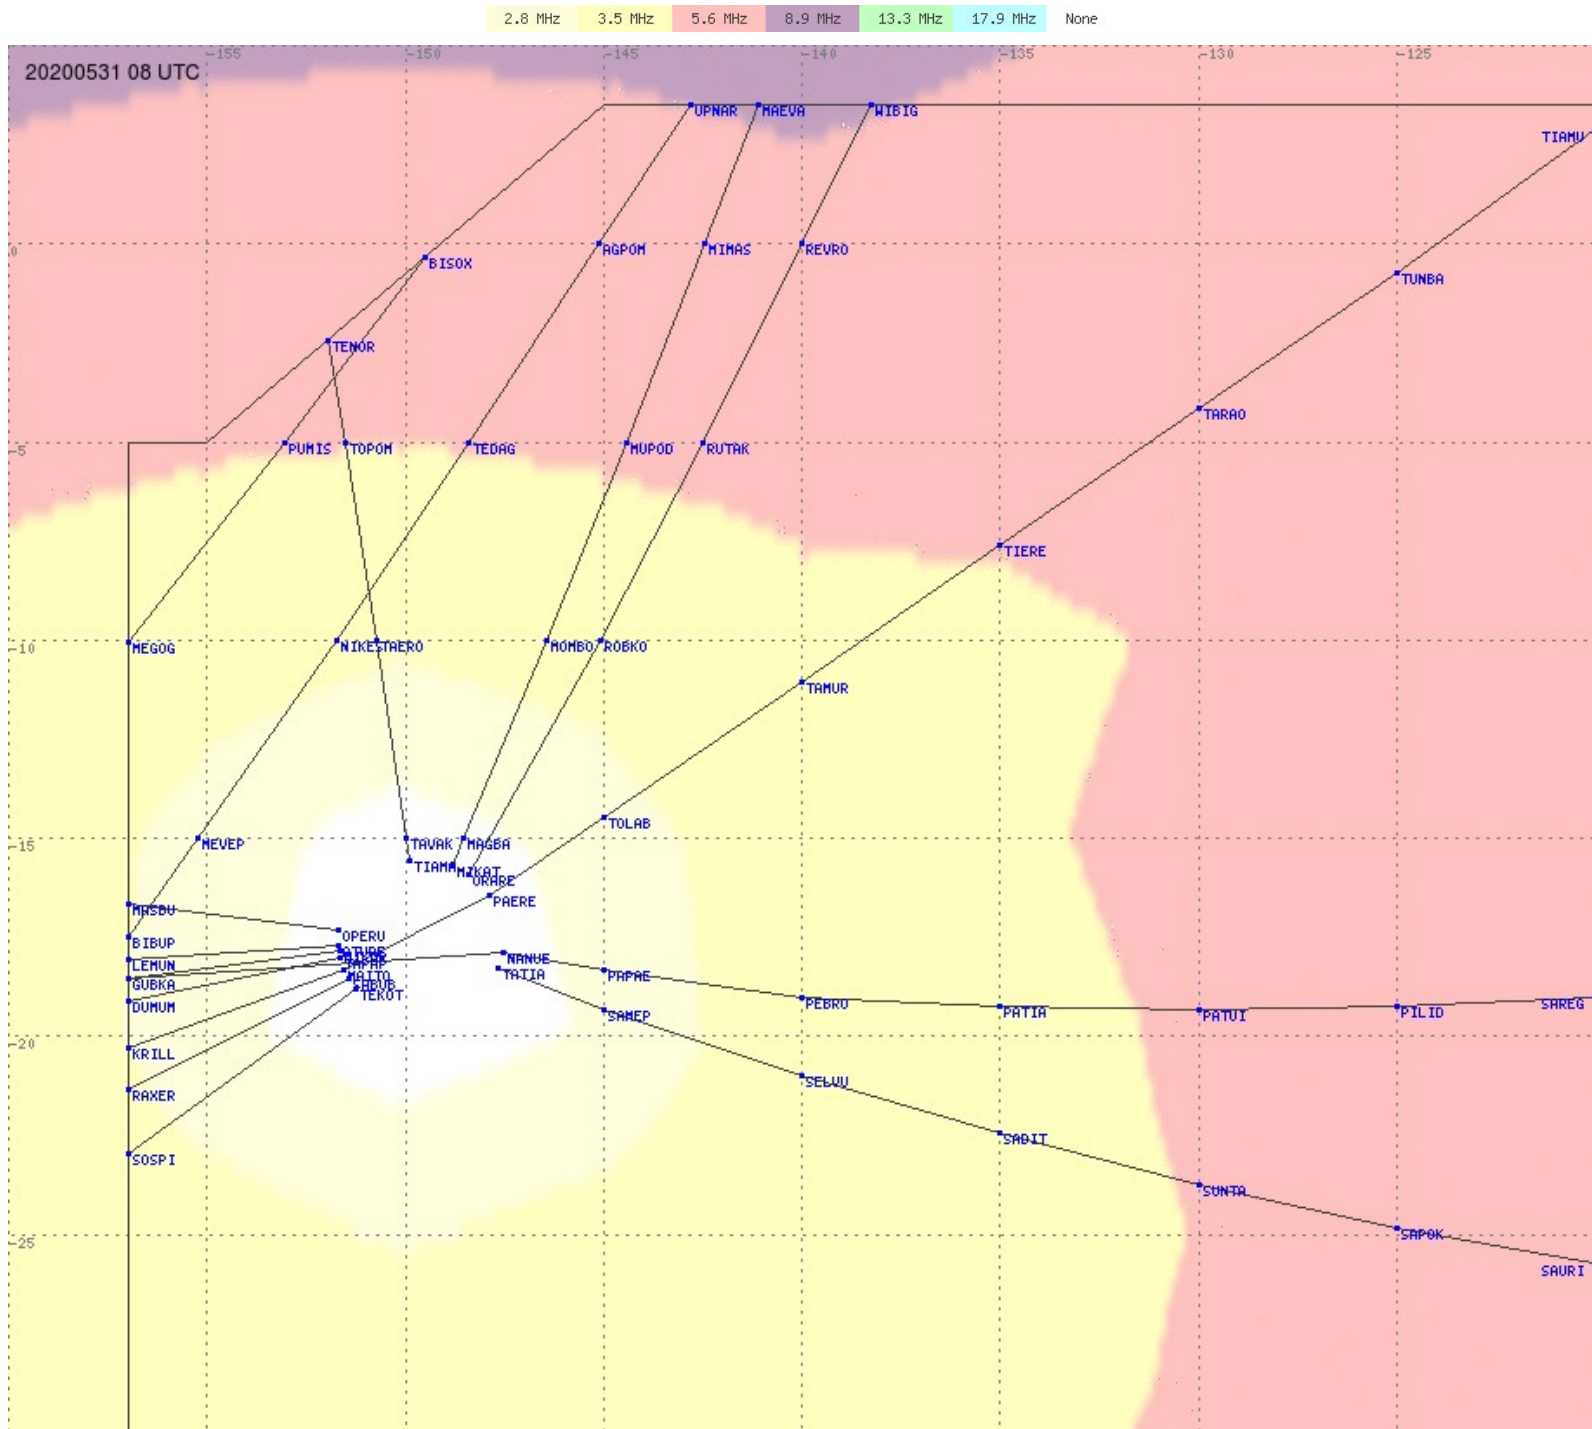

Tahiti FIR - HF Propag - 20200531

Tahiti FIR - HF Propag - 20200531

2.8 MHz 3.5 MHz 5.6 MHz 8.9 MHz 13.3 MHz 17.9 MHz None

Tahiti FIR - HF Propag - 20200531

2.8 MHz
3.5 MHz
5.6 MHz
8.9 MHz
13.3 MHz
17.9 MHz
None

Tahiti FIR - HF Propag - 20200531

2.8 MHz 3.5 MHz 5.6 MHz 8.9 MHz 13.3 MHz 17.9 MHz None

Tahiti FIR - HF Propag - 20200531

2.8 MHz 3.5 MHz 5.6 MHz 8.9 MHz 13.3 MHz 17.9 MHz None

Tahiti FIR - HF Propag - 20200531

Tahiti FIR - HF Propag - 20200531

Tahiti FIR - HF Propag - 20200531

Tahiti FIR - HF Propag - 20200531

Tahiti FIR - HF Propag - 20200531

Tahiti FIR - HF Propag - 20200531

Tahiti FIR - HF Propag - 20200531

2.8 MHz
3.5 MHz
5.6 MHz
8.9 MHz
13.3 MHz
17.9 MHz
None