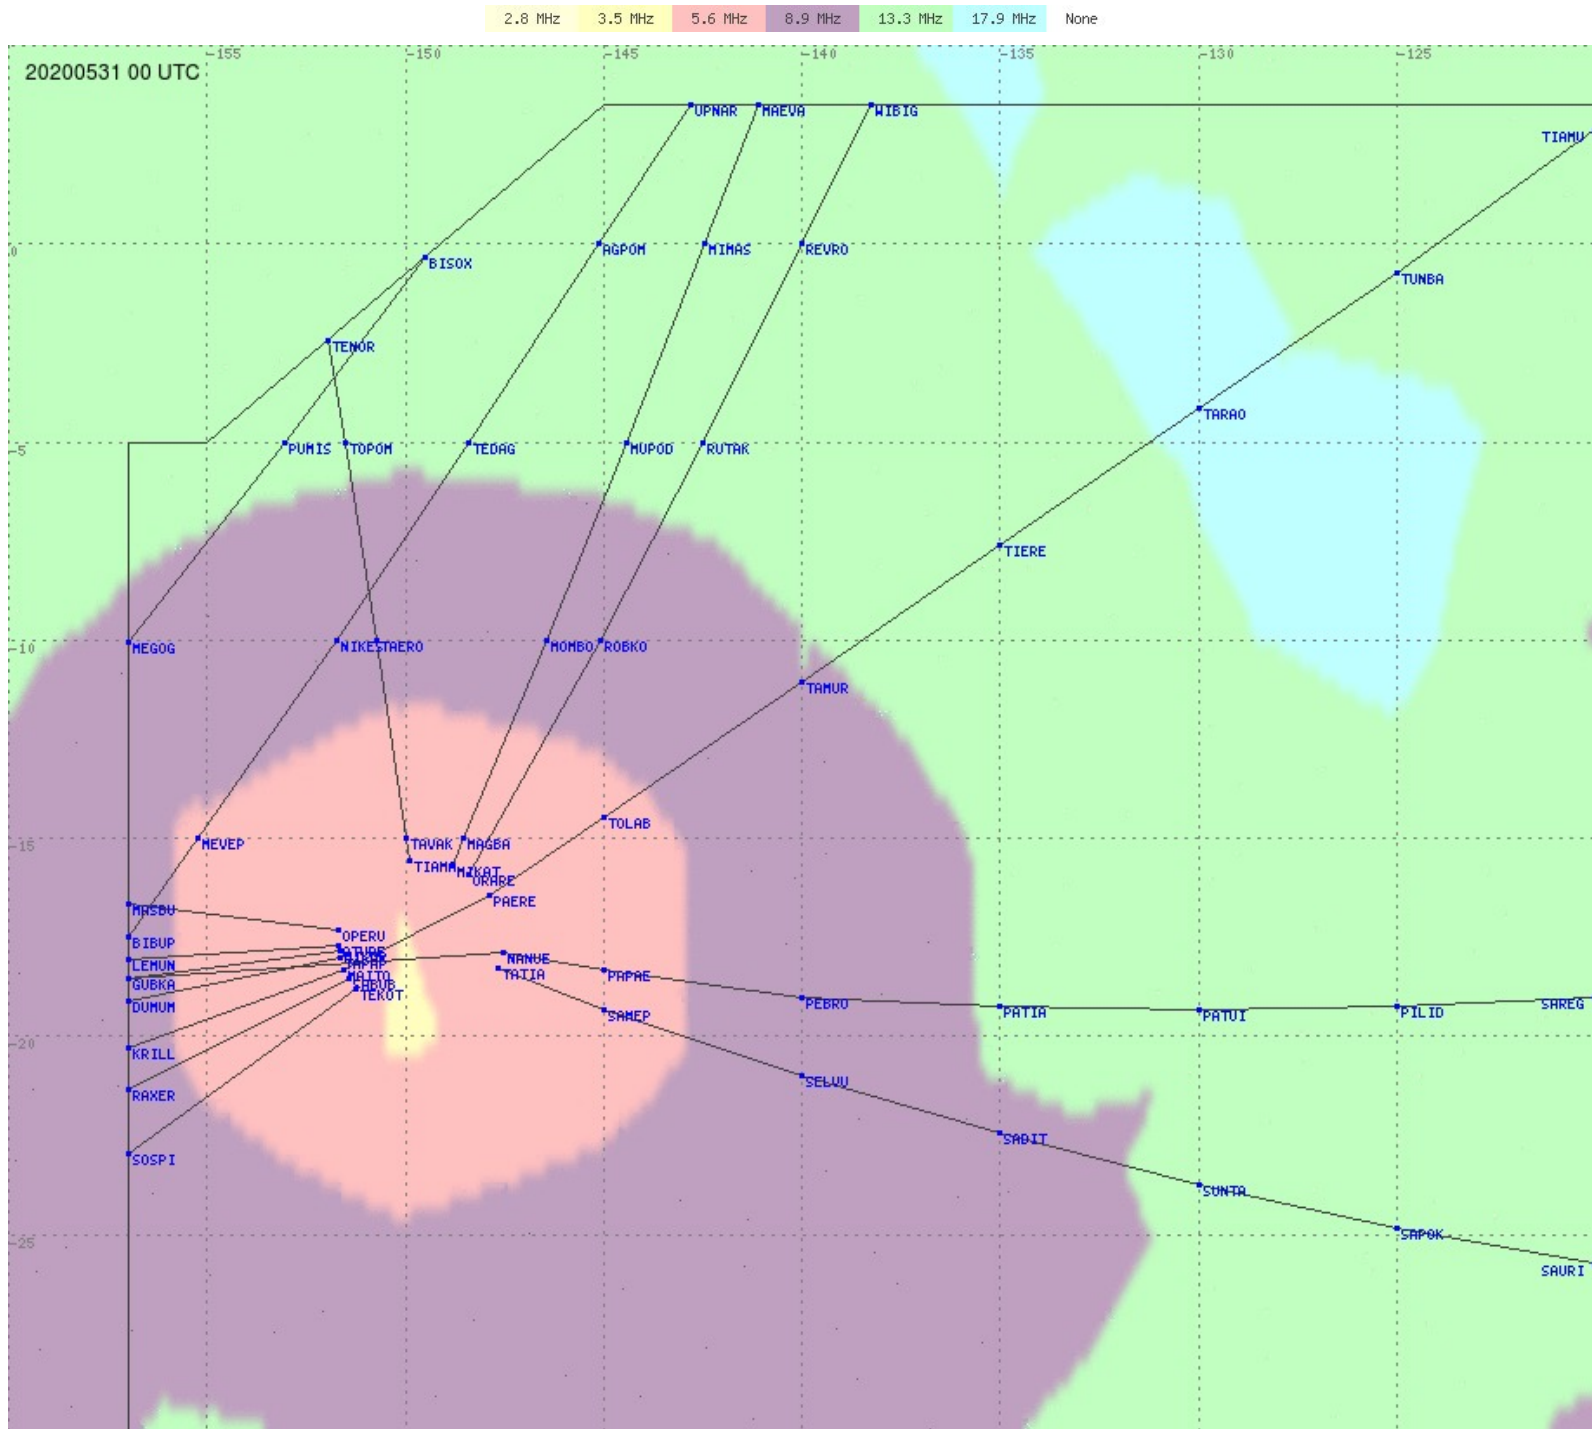

Tahiti FIR - HF Propag - 20200531

Tahiti FIR - HF Propag - 20200531

2.8 MHz 3.5 MHz 5.6 MHz 8.9 MHz 13.3 MHz 17.9 MHz None

Tahiti FIR - HF Propag - 20200531

2.8 MHz
3.5 MHz
5.6 MHz
8.9 MHz
13.3 MHz
17.9 MHz
None

Tahiti FIR - HF Propag - 20200531

2.8 MHz 3.5 MHz 5.6 MHz 8.9 MHz 13.3 MHz 17.9 MHz None

Tahiti FIR - HF Propag - 20200531

2.8 MHz 3.5 MHz 5.6 MHz 8.9 MHz 13.3 MHz 17.9 MHz None

Tahiti FIR - HF Propag - 20200531

Tahiti FIR - HF Propag - 20200531

Tahiti FIR - HF Propag - 20200531

Tahiti FIR - HF Propag - 20200531

Tahiti FIR - HF Propag - 20200531

Tahiti FIR - HF Propag - 20200531

Tahiti FIR - HF Propag - 20200531

2.8 MHz
3.5 MHz
5.6 MHz
8.9 MHz
13.3 MHz
17.9 MHz
None