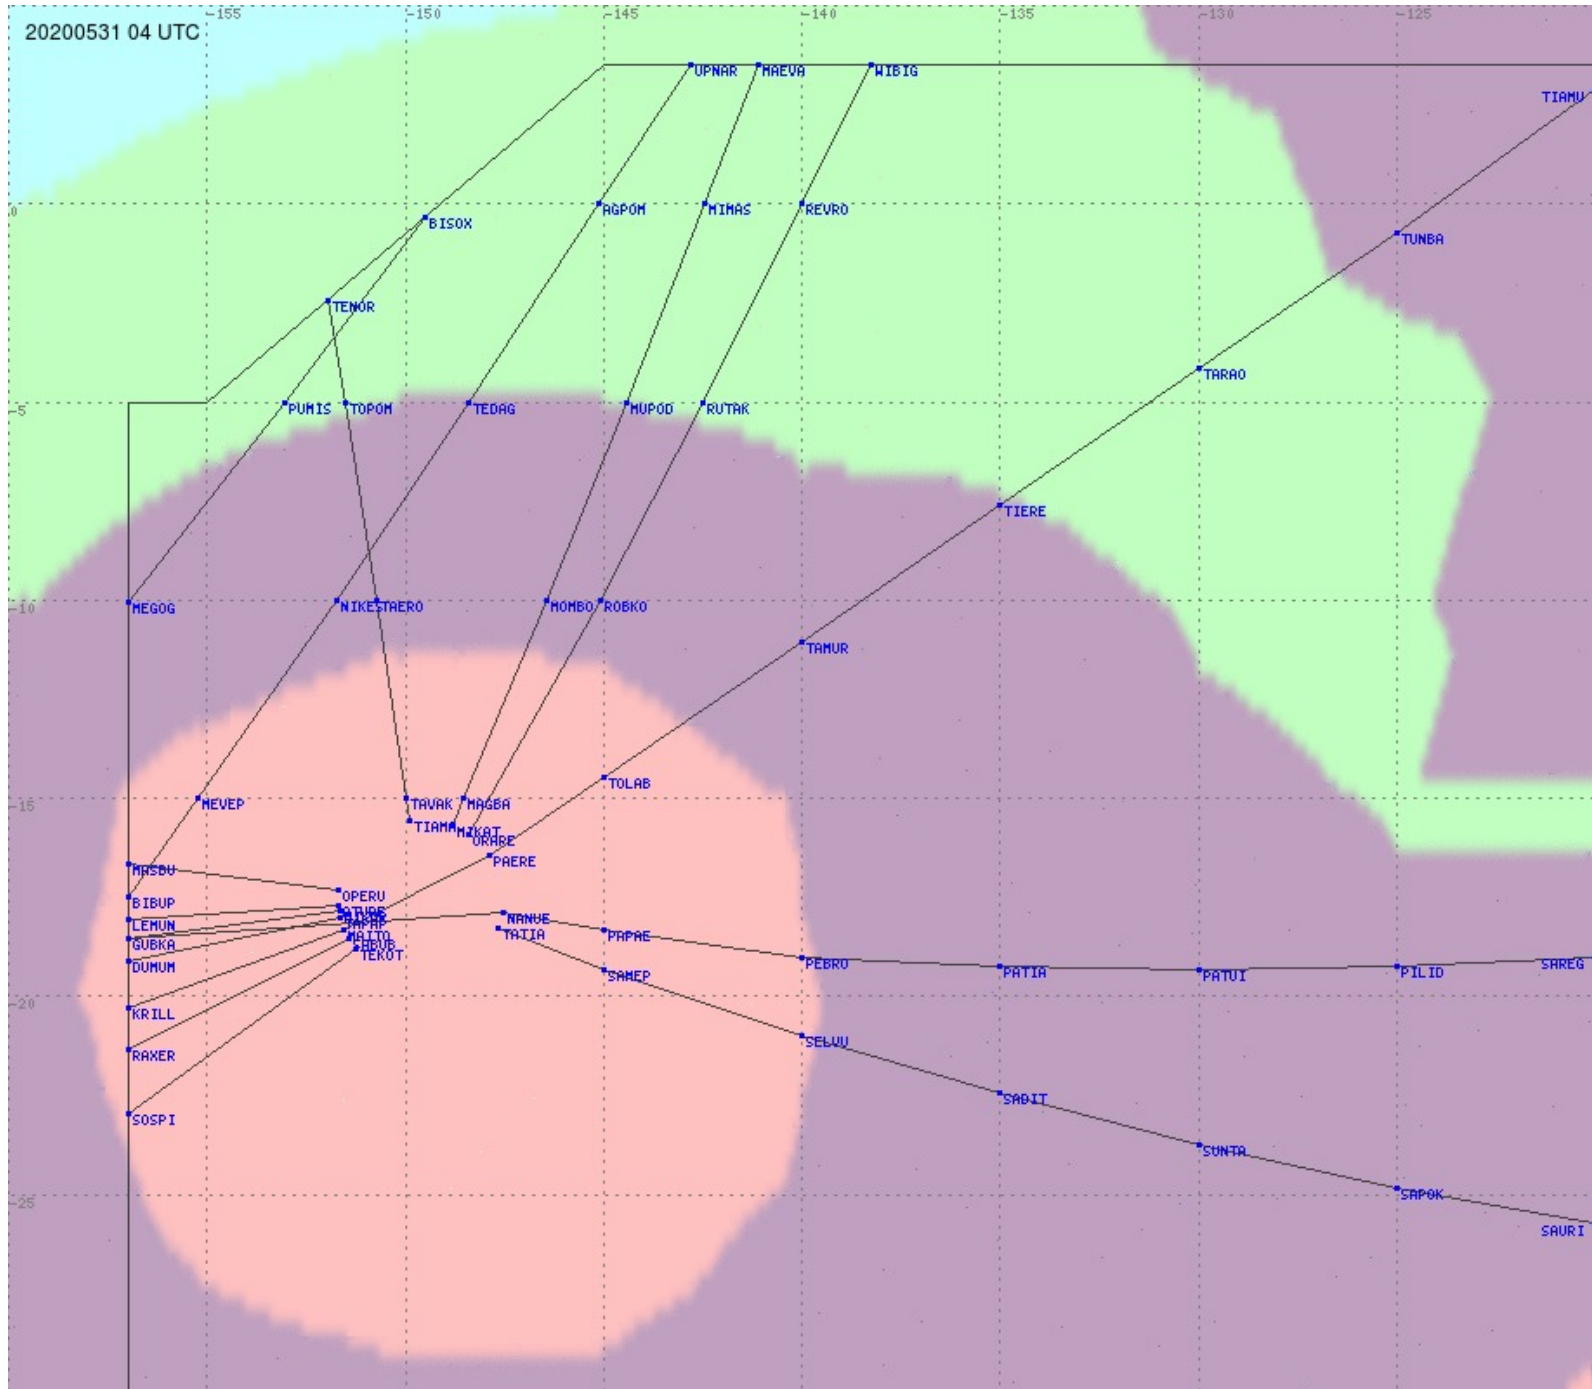

Tahiti FIR - HF Propag - 20200531

Tahiti FIR - HF Propag - 20200531

2.8 MHz 3.5 MHz 5.6 MHz 8.9 MHz 13.3 MHz 17.9 MHz None

Tahiti FIR - HF Propag - 20200531

2.8 MHz
3.5 MHz
5.6 MHz
8.9 MHz
13.3 MHz
17.9 MHz
None

Tahiti FIR - HF Propag - 20200531

2.8 MHz 3.5 MHz 5.6 MHz 8.9 MHz 13.3 MHz 17.9 MHz None

Tahiti FIR - HF Propag - 20200531

2.8 MHz 3.5 MHz 5.6 MHz 8.9 MHz 13.3 MHz 17.9 MHz None

Tahiti FIR - HF Propag - 20200531

Tahiti FIR - HF Propag - 20200531

Tahiti FIR - HF Propag - 20200531

Tahiti FIR - HF Propag - 20200531

Tahiti FIR - HF Propag - 20200531

Tahiti FIR - HF Propag - 20200531

Tahiti FIR - HF Propag - 20200531

2.8 MHz
3.5 MHz
5.6 MHz
8.9 MHz
13.3 MHz
17.9 MHz
None