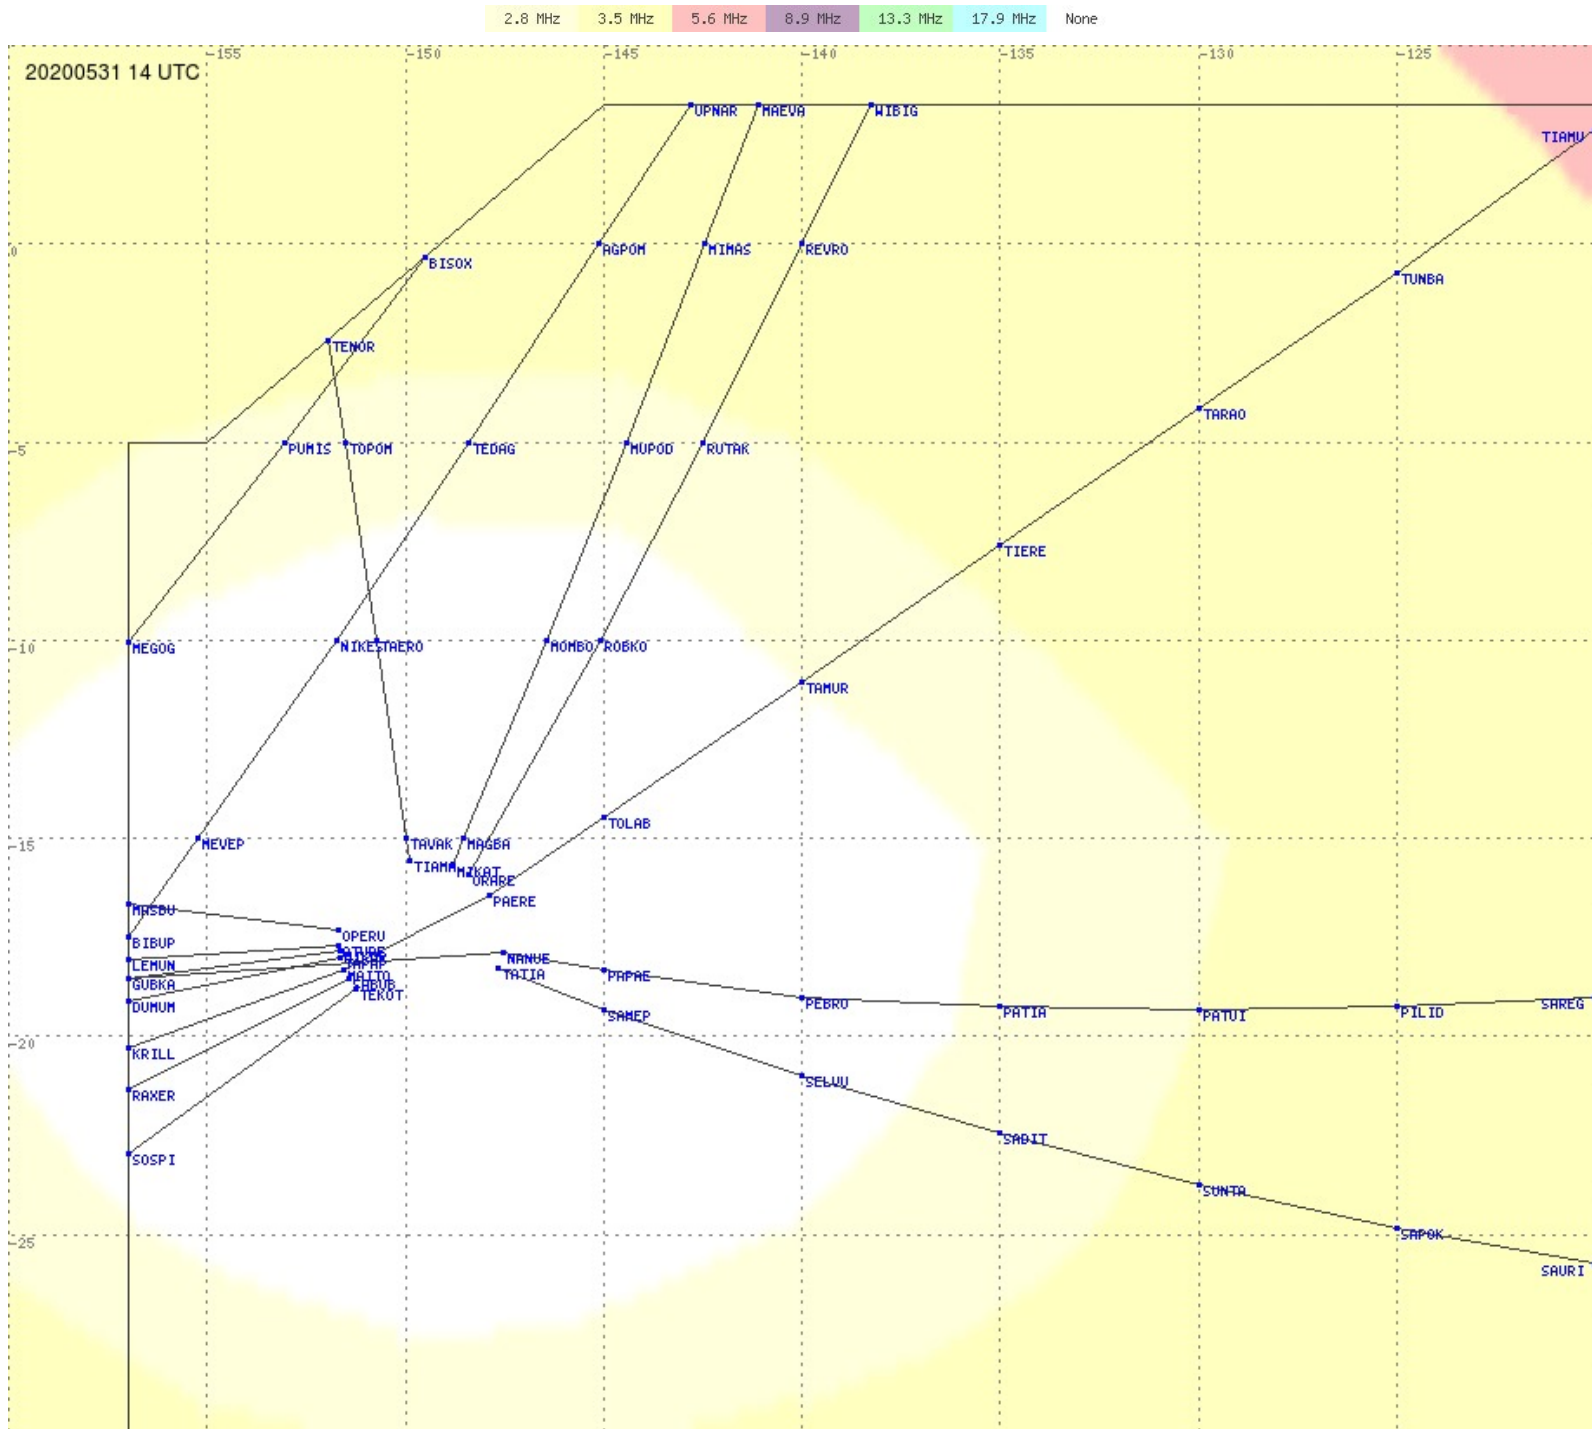

Tahiti FIR - HF Propag - 20200531

Tahiti FIR - HF Propag - 20200531

Tahiti FIR - HF Propag - 20200531

Tahiti FIR - HF Propag - 20200531

Tahiti FIR - HF Propag - 20200531

Tahiti FIR - HF Propag - 20200531

2.8 MHz
3.5 MHz
5.6 MHz
8.9 MHz
13.3 MHz
17.9 MHz
None

Tahiti FIR - HF Propag - 20200531

2.8 MHz 3.5 MHz 5.6 MHz 8.9 MHz 13.3 MHz 17.9 MHz None

Tahiti FIR - HF Propag - 20200531

Tahiti FIR - HF Propag - 20200531

Tahiti FIR - HF Propag - 20200531

2.8 MHz
3.5 MHz
5.6 MHz
8.9 MHz
13.3 MHz
17.9 MHz
None

Tahiti FIR - HF Propag - 20200531

2.8 MHz
3.5 MHz
5.6 MHz
8.9 MHz
13.3 MHz
17.9 MHz
None

Tahiti FIR - HF Propag - 20200531

2.8 MHz
3.5 MHz
5.6 MHz
8.9 MHz
13.3 MHz
17.9 MHz
None

Tahiti FIR - HF Propag - 20200531