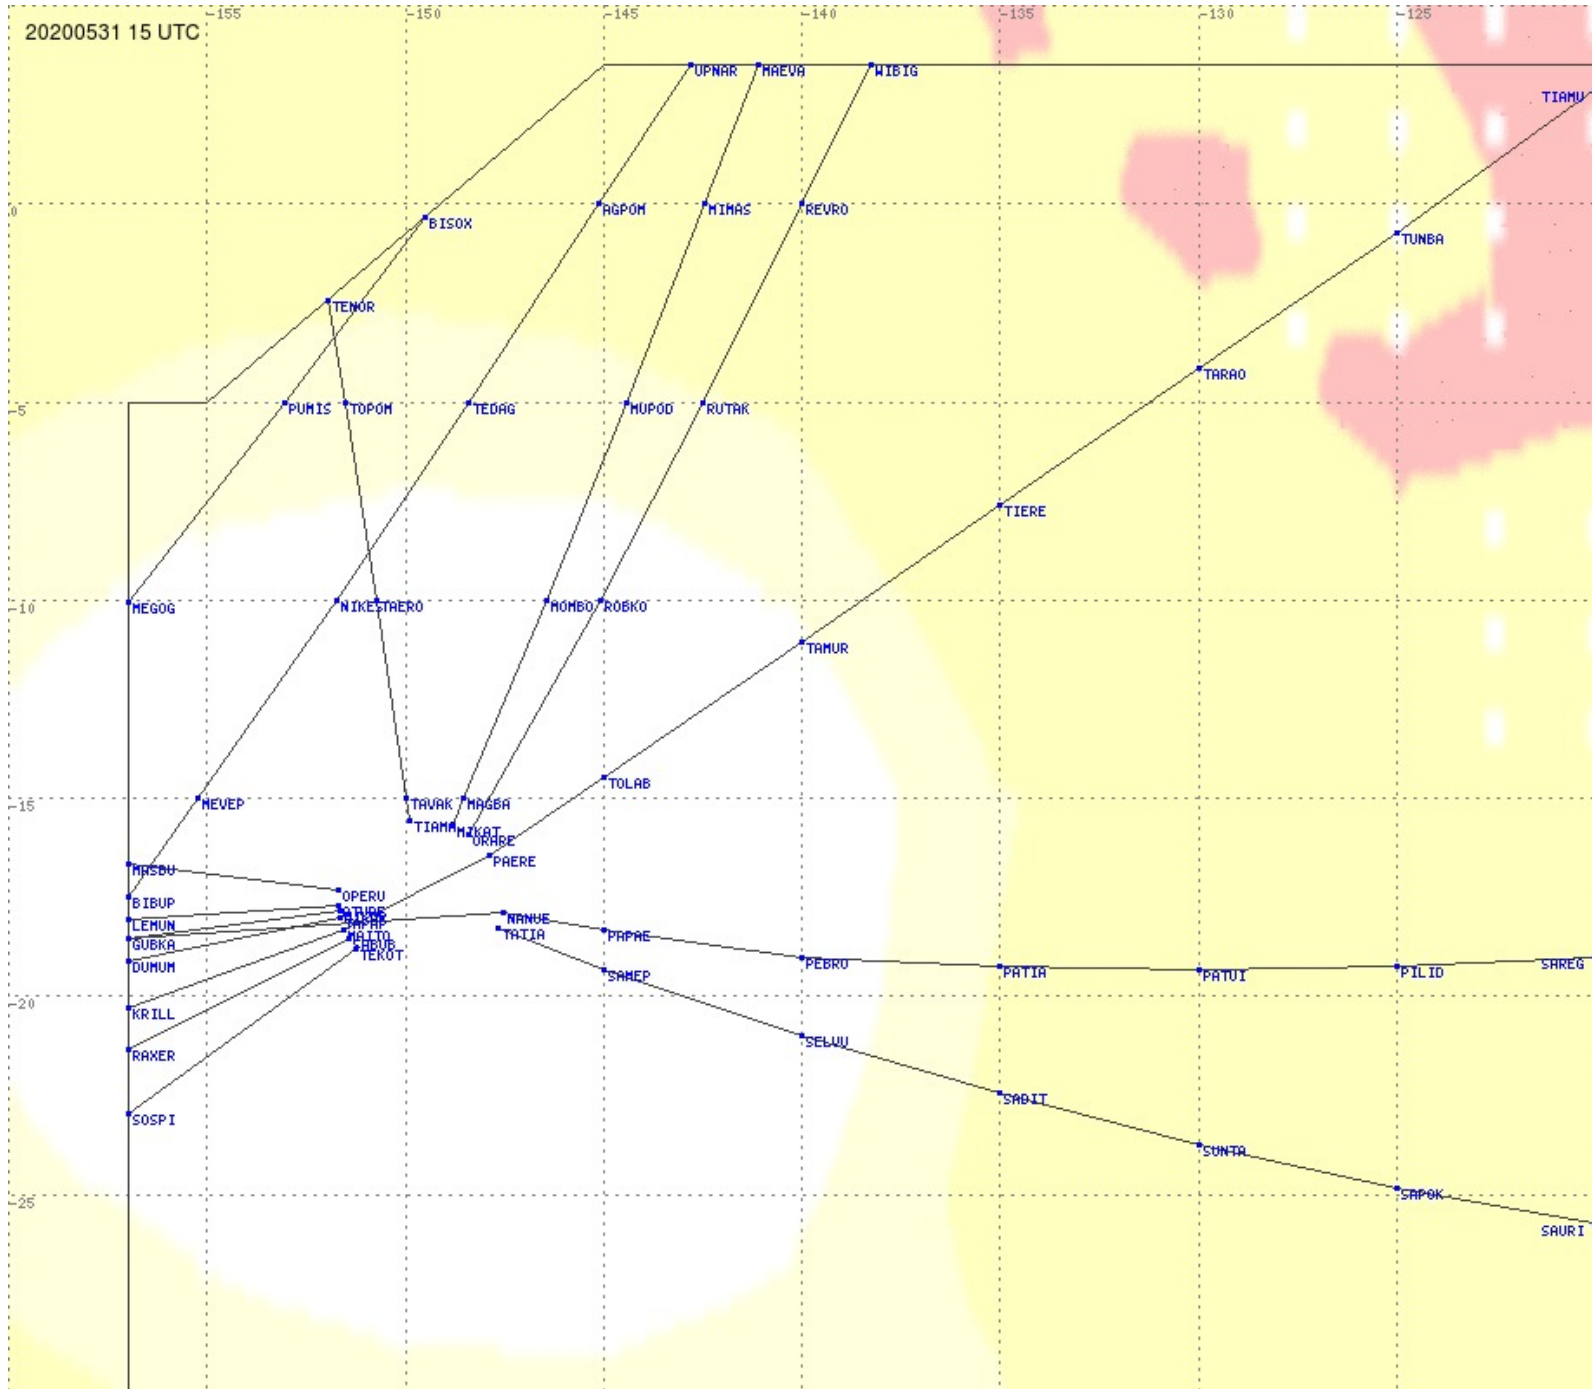

Tahiti FIR - HF Propag - 20200531

Tahiti FIR - HF Propag - 20200531

Tahiti FIR - HF Propag - 20200531

Tahiti FIR - HF Propag - 20200531

Tahiti FIR - HF Propag - 20200531

Tahiti FIR - HF Propag - 20200531

2.8 MHz
3.5 MHz
5.6 MHz
8.9 MHz
13.3 MHz
17.9 MHz
None

Tahiti FIR - HF Propag - 20200531

2.8 MHz 3.5 MHz 5.6 MHz 8.9 MHz 13.3 MHz 17.9 MHz None

Tahiti FIR - HF Propag - 20200531

Tahiti FIR - HF Propag - 20200531

Tahiti FIR - HF Propag - 20200531

2.8 MHz
3.5 MHz
5.6 MHz
8.9 MHz
13.3 MHz
17.9 MHz
None

Tahiti FIR - HF Propag - 20200531

2.8 MHz
3.5 MHz
5.6 MHz
8.9 MHz
13.3 MHz
17.9 MHz
None

Tahiti FIR - HF Propag - 20200531

2.8 MHz
3.5 MHz
5.6 MHz
8.9 MHz
13.3 MHz
17.9 MHz
None

Tahiti FIR - HF Propag - 20200531