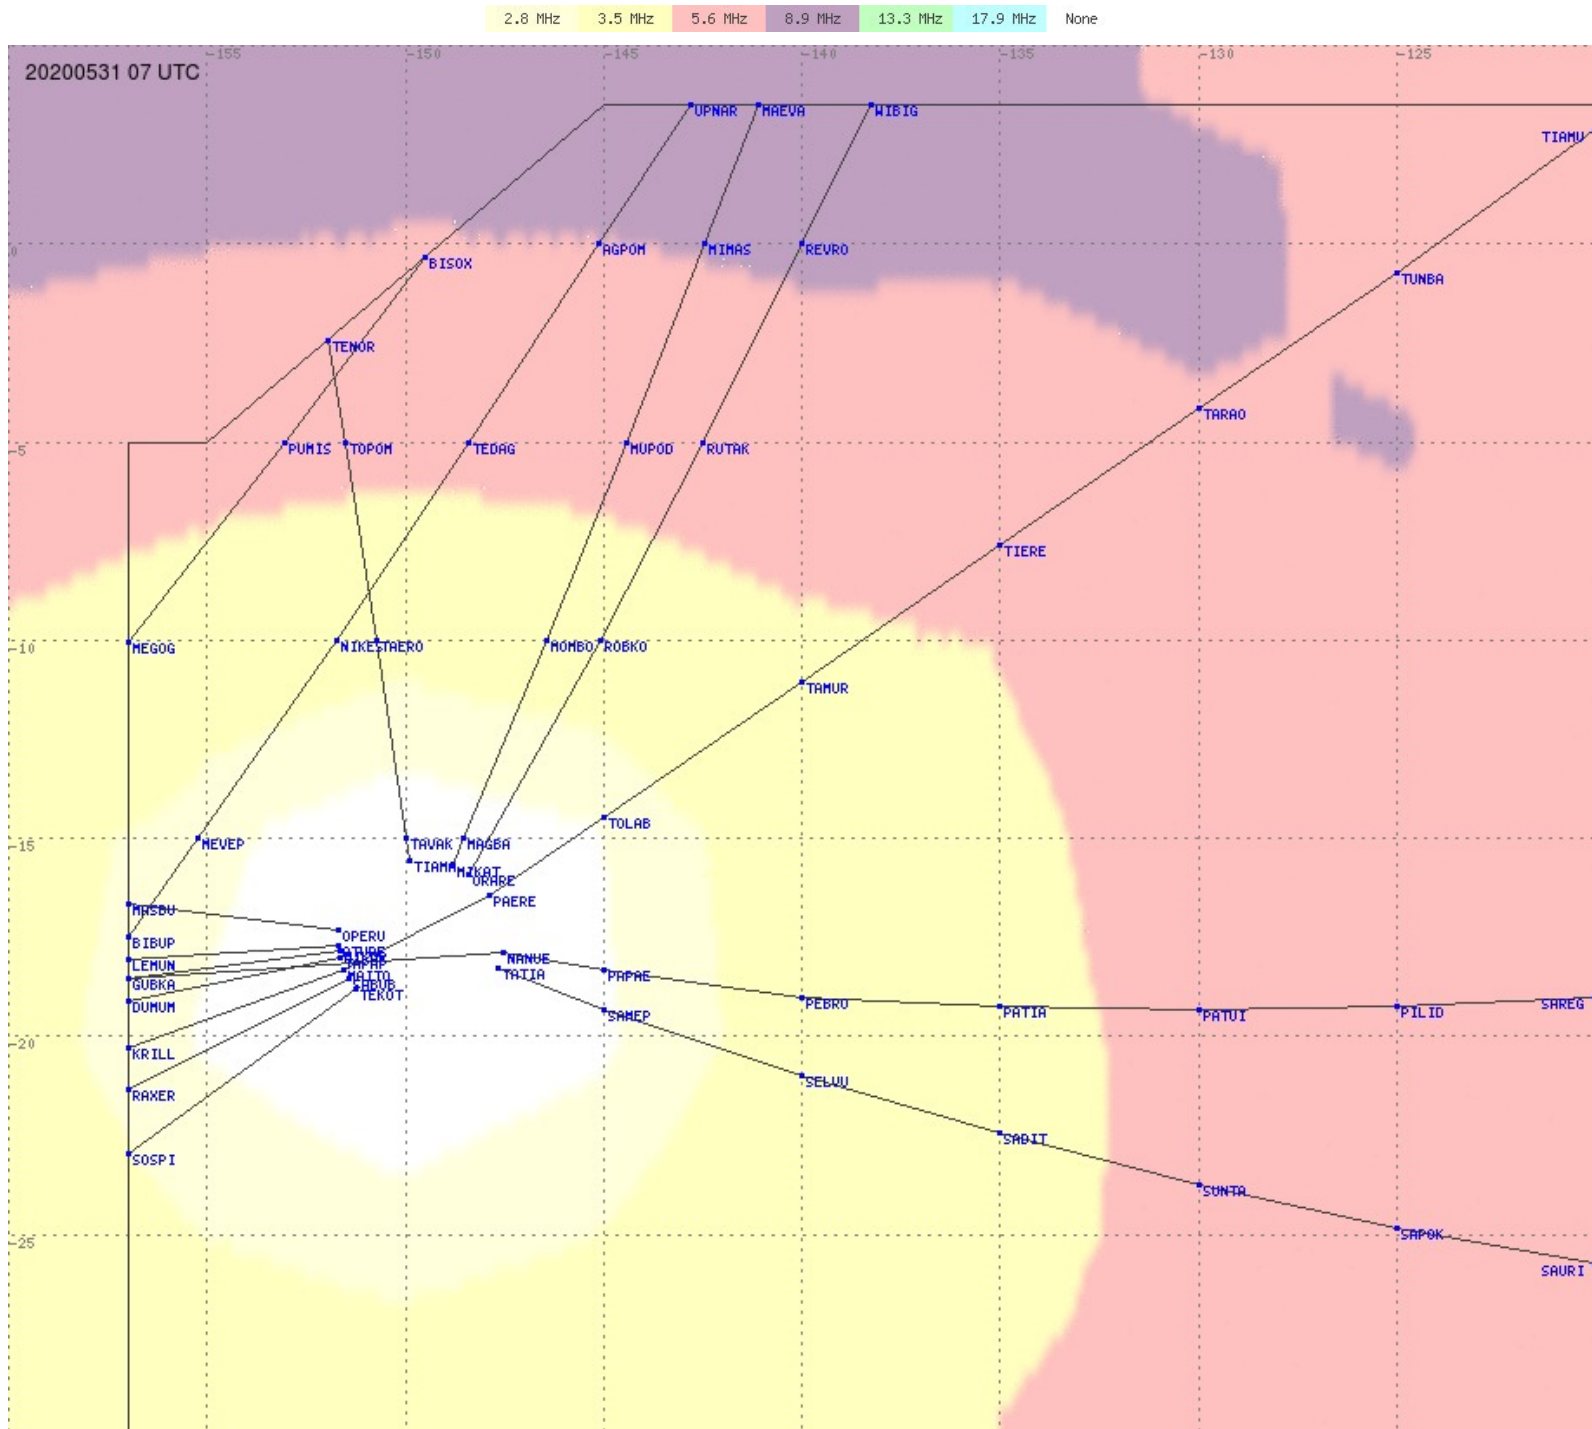

Tahiti FIR - HF Propag - 20200531

Tahiti FIR - HF Propag - 20200531

2.8 MHz 3.5 MHz 5.6 MHz 8.9 MHz 13.3 MHz 17.9 MHz None

Tahiti FIR - HF Propag - 20200531

2.8 MHz
3.5 MHz
5.6 MHz
8.9 MHz
13.3 MHz
17.9 MHz
None

Tahiti FIR - HF Propag - 20200531

2.8 MHz 3.5 MHz 5.6 MHz 8.9 MHz 13.3 MHz 17.9 MHz None

Tahiti FIR - HF Propag - 20200531

2.8 MHz 3.5 MHz 5.6 MHz 8.9 MHz 13.3 MHz 17.9 MHz None

Tahiti FIR - HF Propag - 20200531

Tahiti FIR - HF Propag - 20200531

Tahiti FIR - HF Propag - 20200531

Tahiti FIR - HF Propag - 20200531

Tahiti FIR - HF Propag - 20200531

Tahiti FIR - HF Propag - 20200531

Tahiti FIR - HF Propag - 20200531

2.8 MHz
3.5 MHz
5.6 MHz
8.9 MHz
13.3 MHz
17.9 MHz
None