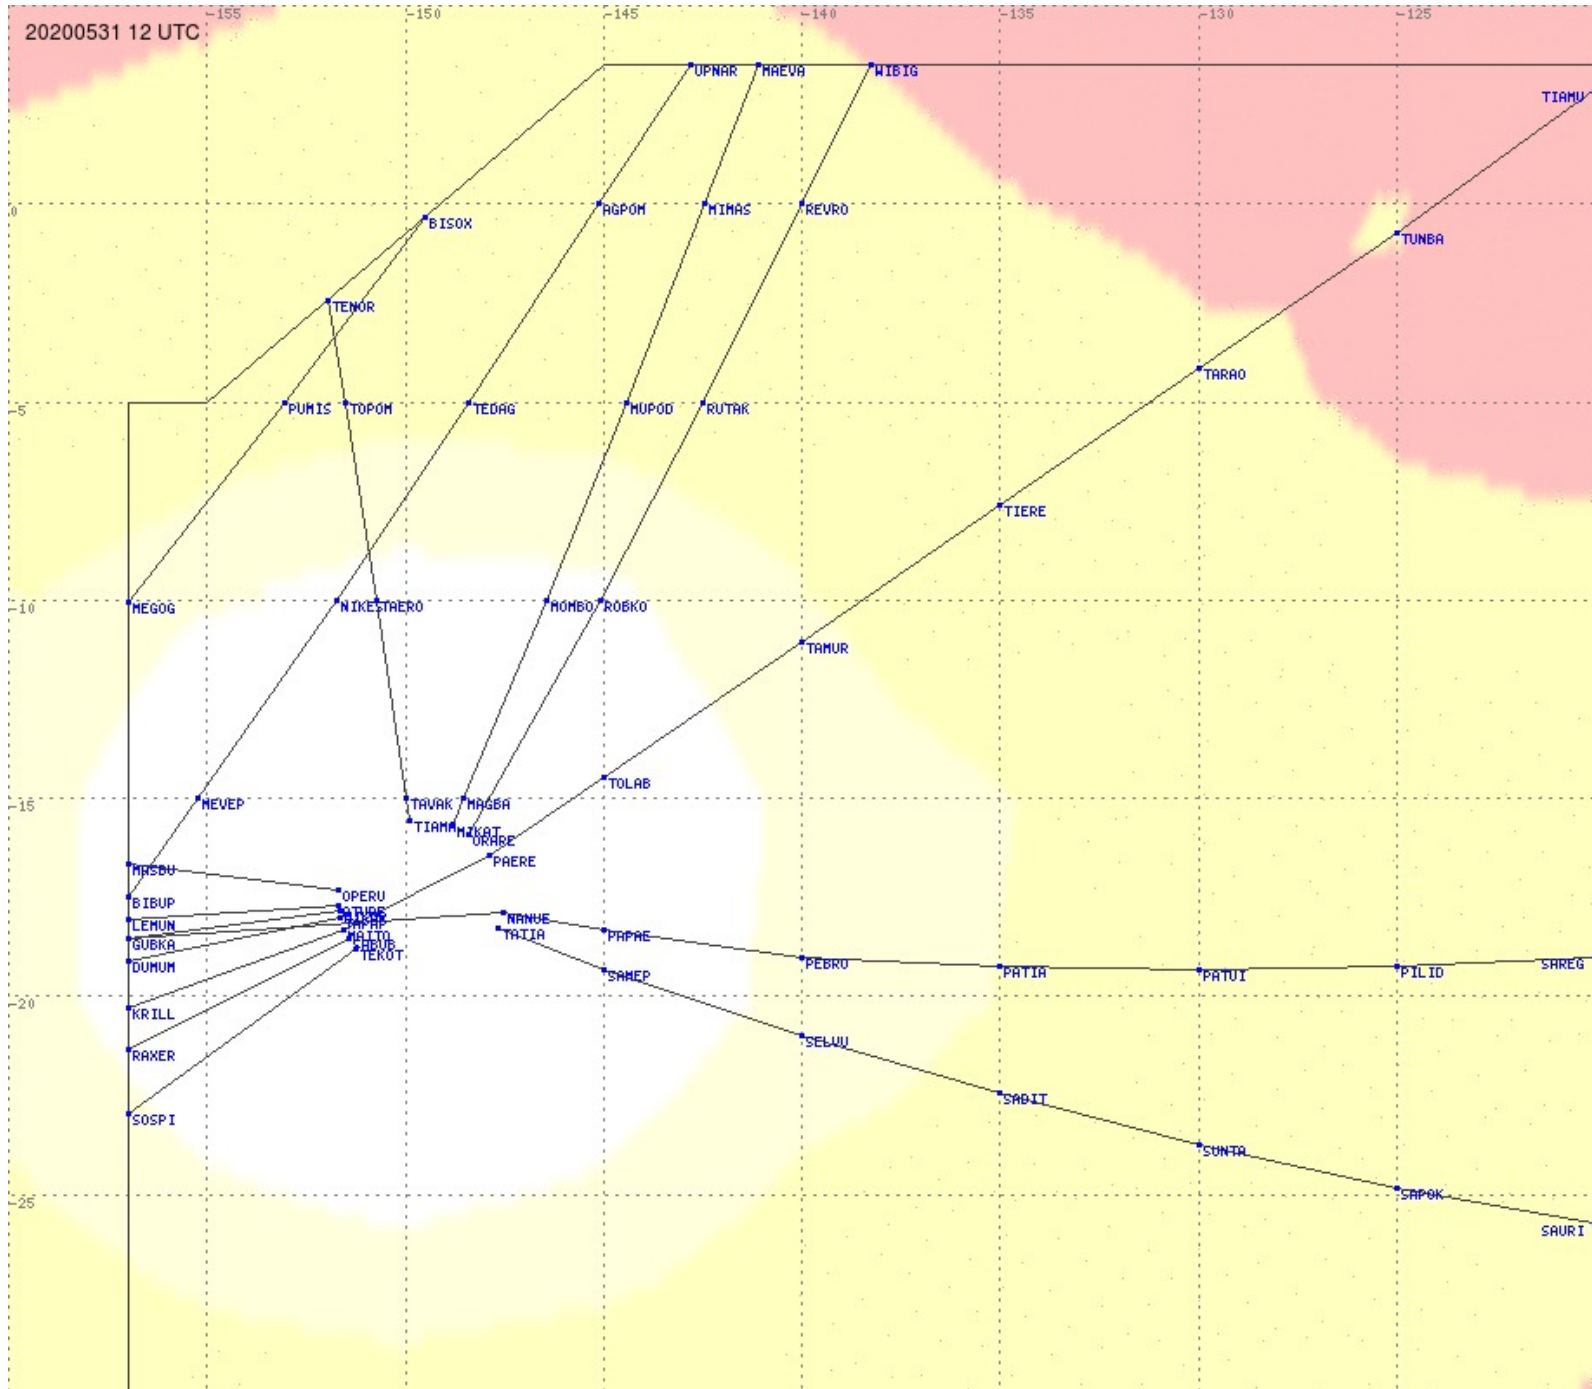

Tahiti FIR - HF Propag - 20200531

2.8 MHz 3.5 MHz 5.6 MHz 8.9 MHz 13.3 MHz 17.9 MHz None

Tahiti FIR - HF Propag - 20200531

2.8 MHz 3.5 MHz 5.6 MHz 8.9 MHz 13.3 MHz 17.9 MHz None

Tahiti FIR - HF Propag - 20200531

Tahiti FIR - HF Propag - 20200531

Tahiti FIR - HF Propag - 20200531

Tahiti FIR - HF Propag - 20200531

Tahiti FIR - HF Propag - 20200531

Tahiti FIR - HF Propag - 20200531

Tahiti FIR - HF Propag - 20200531

2.8 MHz
3.5 MHz
5.6 MHz
8.9 MHz
13.3 MHz
17.9 MHz
None

Tahiti FIR - HF Propag - 20200531

2.8 MHz 3.5 MHz 5.6 MHz 8.9 MHz 13.3 MHz 17.9 MHz None

Tahiti FIR - HF Propag - 20200531

Tahiti FIR - HF Propag - 20200531

Tahiti FIR - HF Propag - 20200531

2.8 MHz
3.5 MHz
5.6 MHz
8.9 MHz
13.3 MHz
17.9 MHz
None