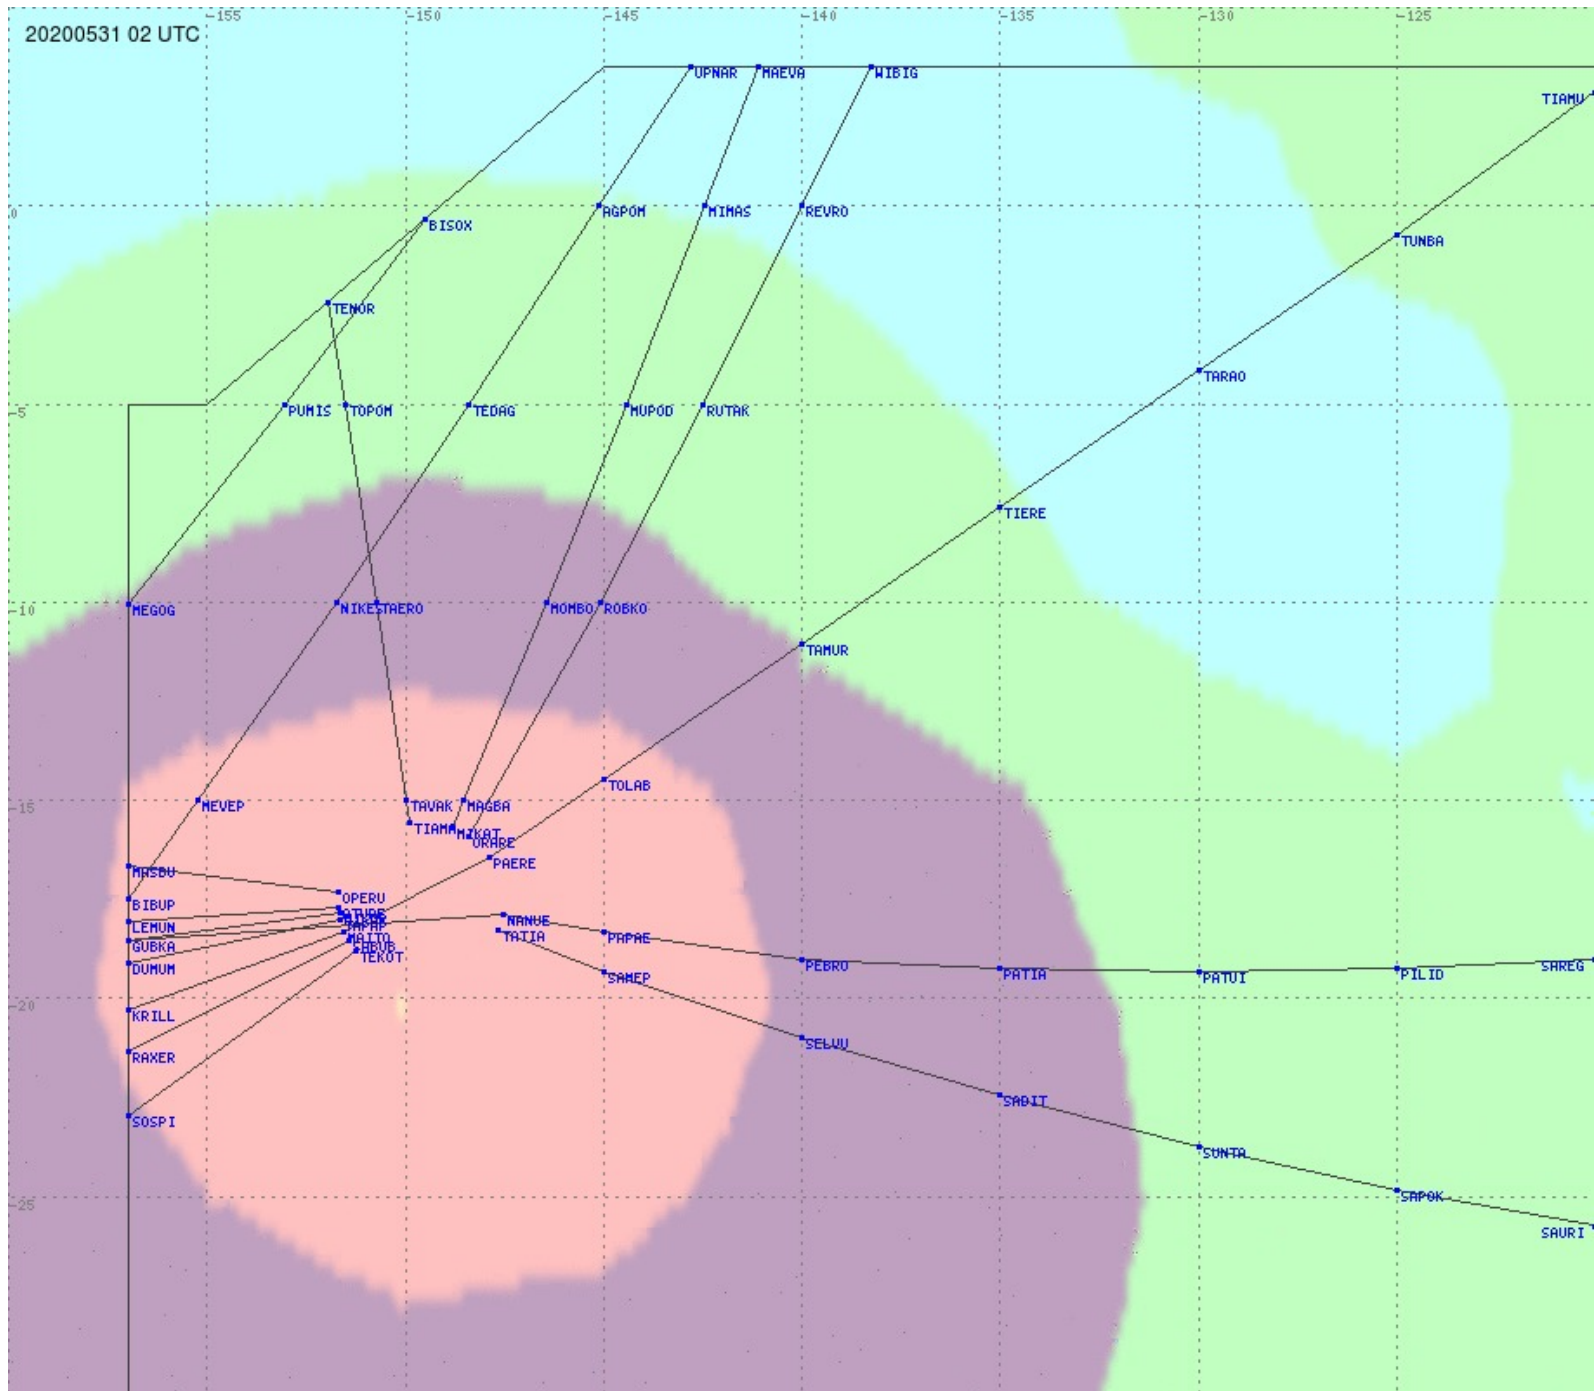

Tahiti FIR - HF Propag - 20200531

Tahiti FIR - HF Propag - 20200531

2.8 MHz 3.5 MHz 5.6 MHz 8.9 MHz 13.3 MHz 17.9 MHz None

Tahiti FIR - HF Propag - 20200531

2.8 MHz
3.5 MHz
5.6 MHz
8.9 MHz
13.3 MHz
17.9 MHz
None

Tahiti FIR - HF Propag - 20200531

2.8 MHz 3.5 MHz 5.6 MHz 8.9 MHz 13.3 MHz 17.9 MHz None

Tahiti FIR - HF Propag - 20200531

2.8 MHz 3.5 MHz 5.6 MHz 8.9 MHz 13.3 MHz 17.9 MHz None

Tahiti FIR - HF Propag - 20200531

Tahiti FIR - HF Propag - 20200531

Tahiti FIR - HF Propag - 20200531

Tahiti FIR - HF Propag - 20200531

Tahiti FIR - HF Propag - 20200531

Tahiti FIR - HF Propag - 20200531

Tahiti FIR - HF Propag - 20200531

2.8 MHz
3.5 MHz
5.6 MHz
8.9 MHz
13.3 MHz
17.9 MHz
None