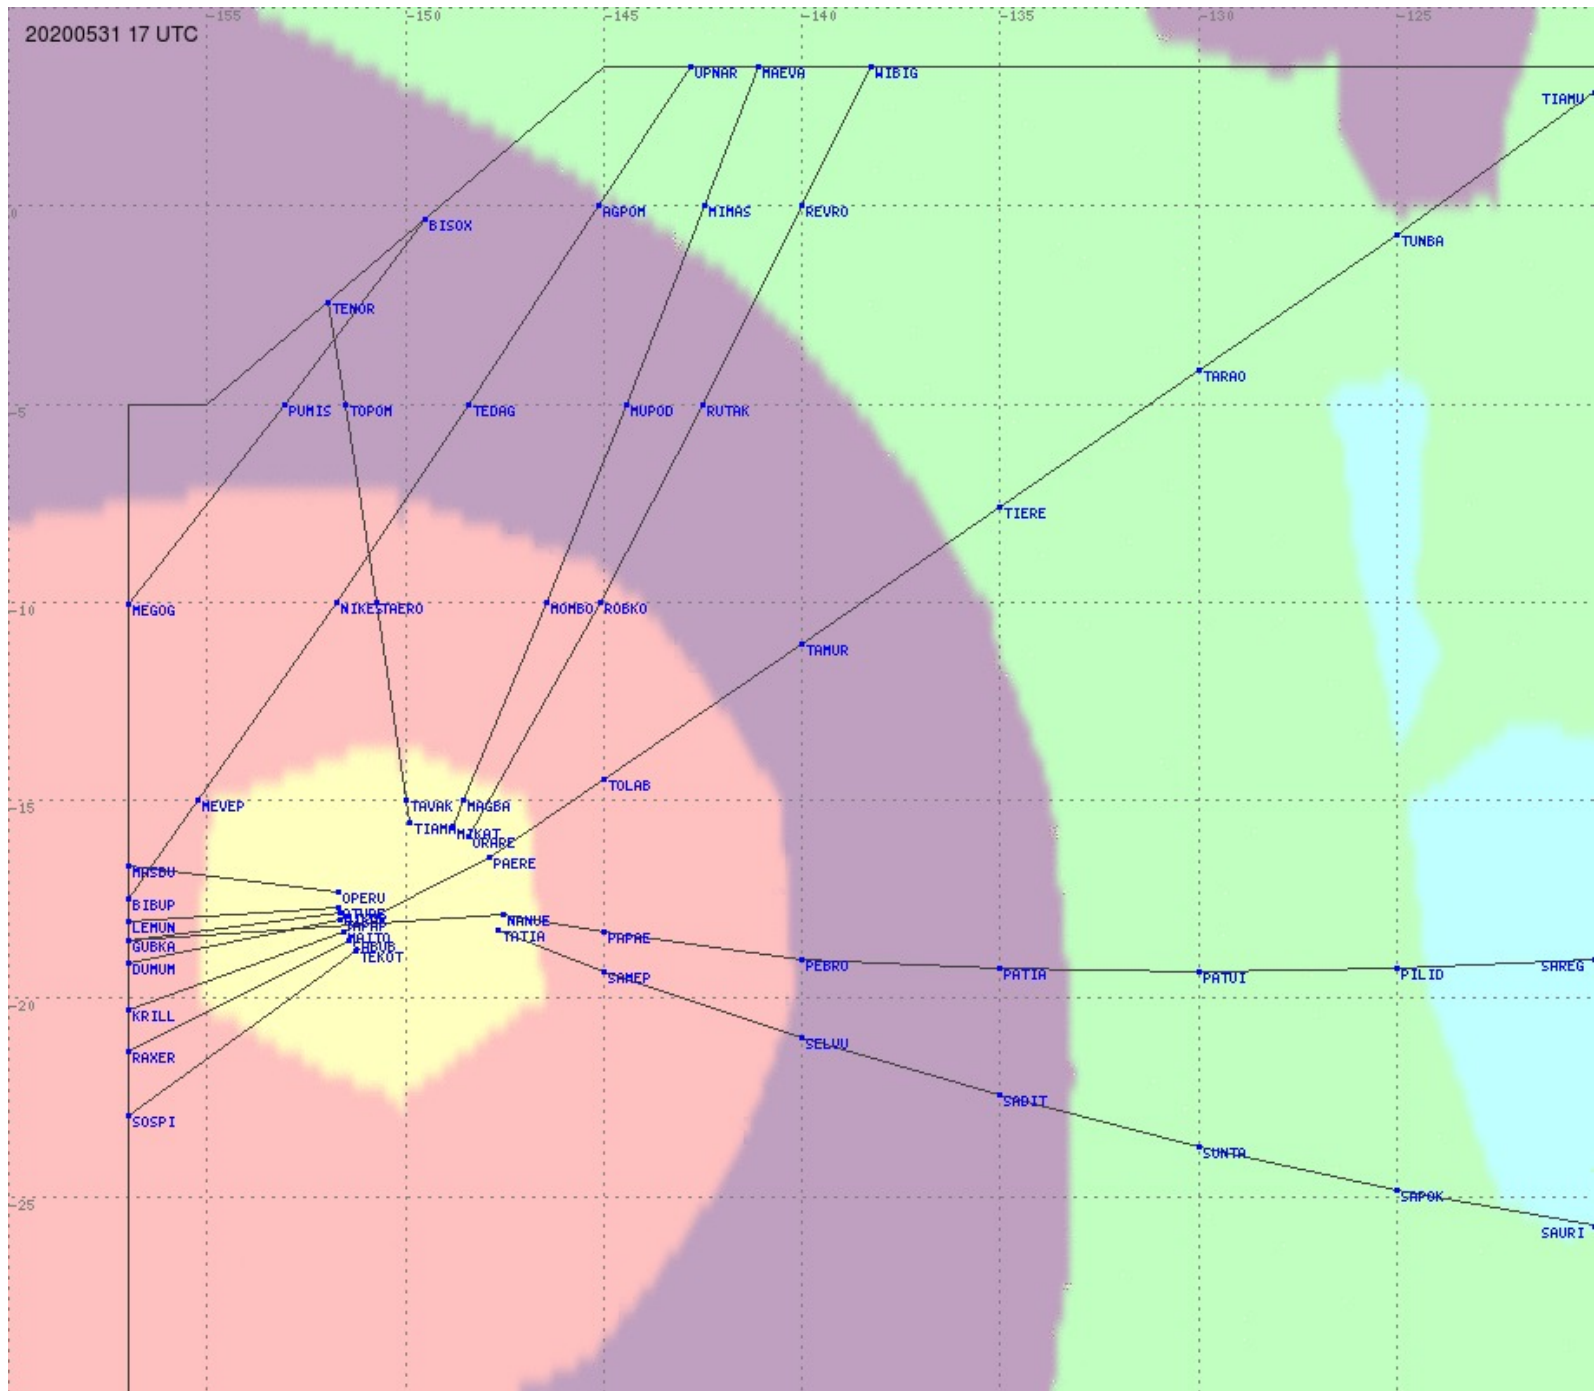

Tahiti FIR - HF Propag - 20200531

Tahiti FIR - HF Propag - 20200531

Tahiti FIR - HF Propag - 20200531

Tahiti FIR - HF Propag - 20200531

Tahiti FIR - HF Propag - 20200531

Tahiti FIR - HF Propag - 20200531

2.8 MHz
3.5 MHz
5.6 MHz
8.9 MHz
13.3 MHz
17.9 MHz
None

Tahiti FIR - HF Propag - 20200531

2.8 MHz 3.5 MHz 5.6 MHz 8.9 MHz 13.3 MHz 17.9 MHz None

Tahiti FIR - HF Propag - 20200531

Tahiti FIR - HF Propag - 20200531

Tahiti FIR - HF Propag - 20200531

2.8 MHz
3.5 MHz
5.6 MHz
8.9 MHz
13.3 MHz
17.9 MHz
None

Tahiti FIR - HF Propag - 20200531

2.8 MHz
3.5 MHz
5.6 MHz
8.9 MHz
13.3 MHz
17.9 MHz
None

Tahiti FIR - HF Propag - 20200531

2.8 MHz
3.5 MHz
5.6 MHz
8.9 MHz
13.3 MHz
17.9 MHz
None

Tahiti FIR - HF Propag - 20200531