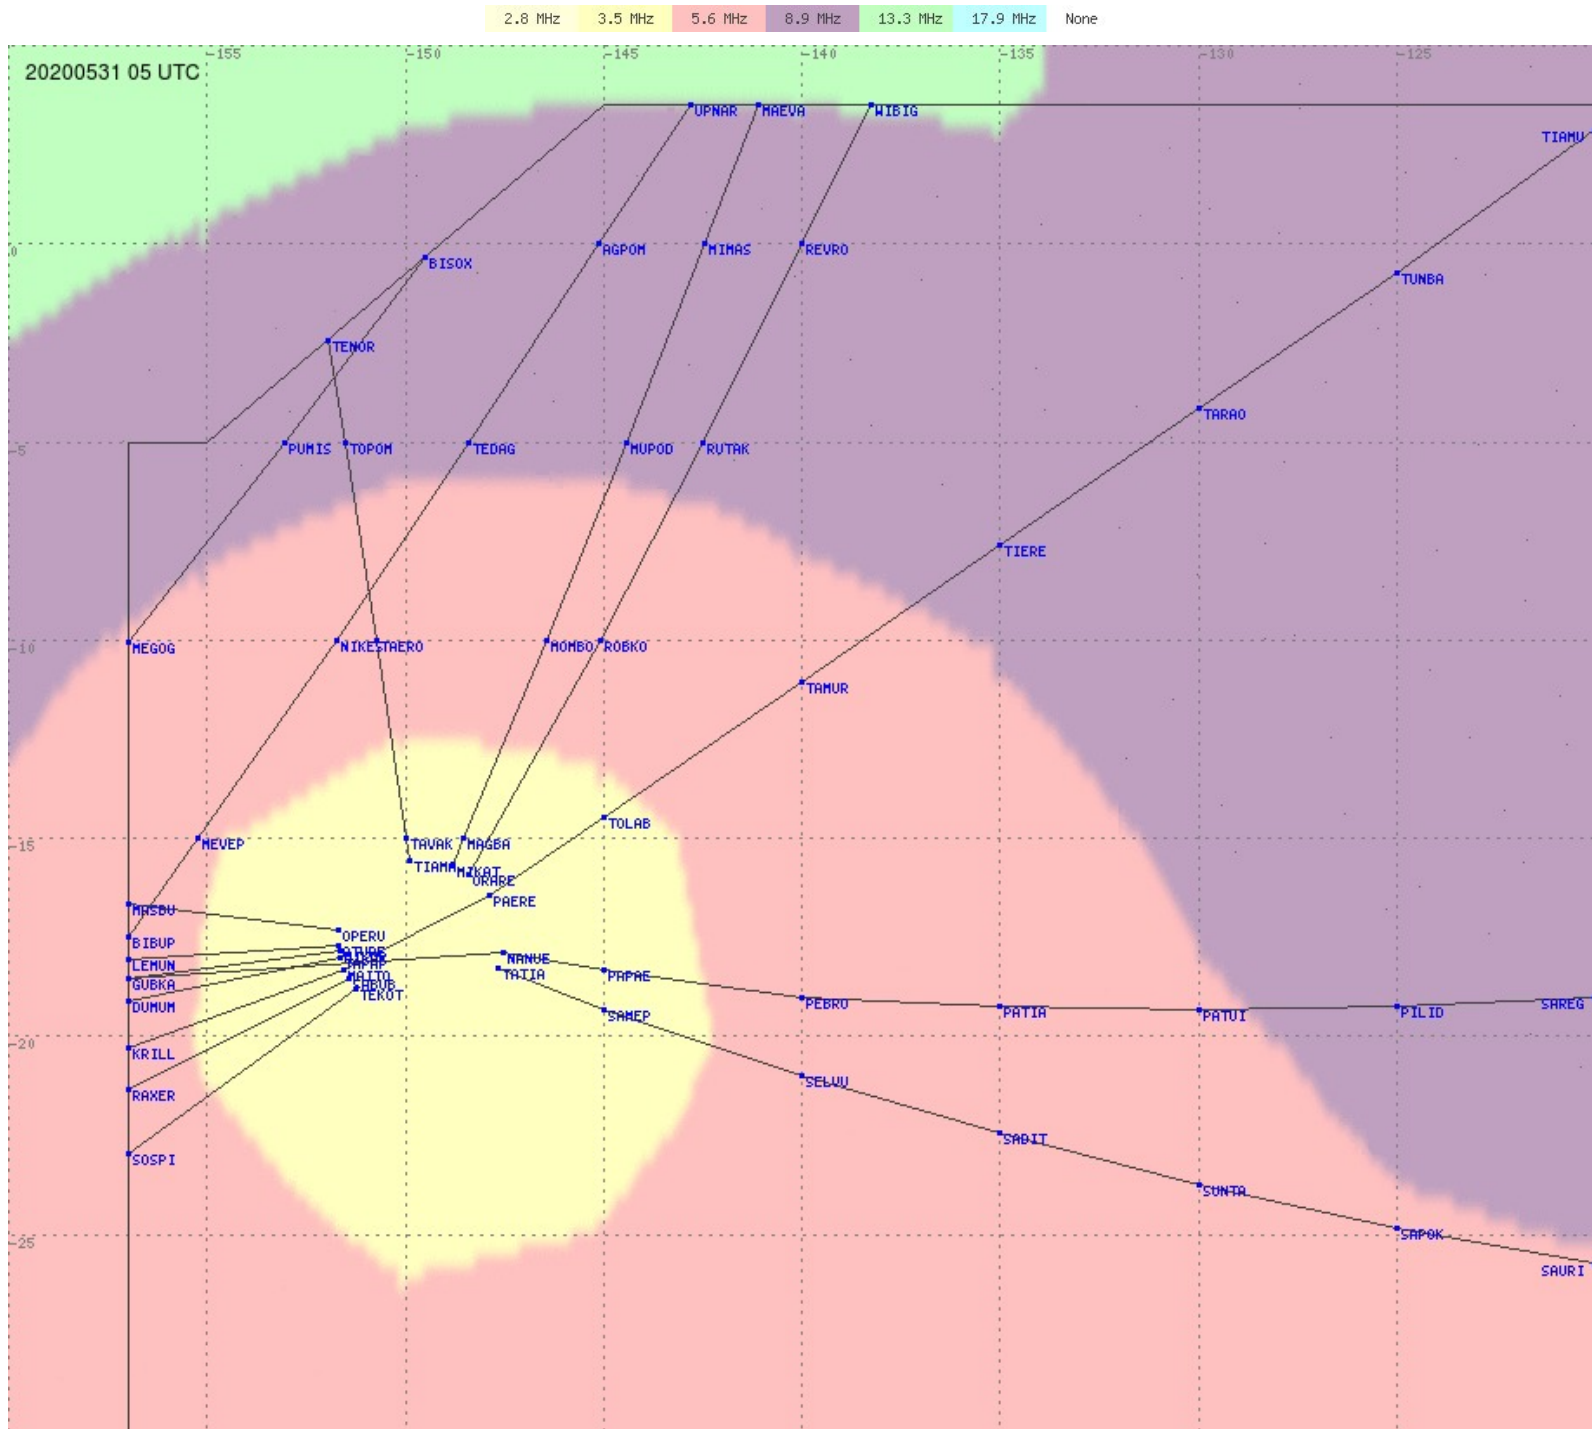

Tahiti FIR - HF Propag - 20200531

Tahiti FIR - HF Propag - 20200531

2.8 MHz 3.5 MHz 5.6 MHz 8.9 MHz 13.3 MHz 17.9 MHz None

Tahiti FIR - HF Propag - 20200531

2.8 MHz
3.5 MHz
5.6 MHz
8.9 MHz
13.3 MHz
17.9 MHz
None

Tahiti FIR - HF Propag - 20200531

2.8 MHz 3.5 MHz 5.6 MHz 8.9 MHz 13.3 MHz 17.9 MHz None

Tahiti FIR - HF Propag - 20200531

2.8 MHz 3.5 MHz 5.6 MHz 8.9 MHz 13.3 MHz 17.9 MHz None

Tahiti FIR - HF Propag - 20200531

Tahiti FIR - HF Propag - 20200531

Tahiti FIR - HF Propag - 20200531

Tahiti FIR - HF Propag - 20200531

Tahiti FIR - HF Propag - 20200531

Tahiti FIR - HF Propag - 20200531

Tahiti FIR - HF Propag - 20200531

2.8 MHz
3.5 MHz
5.6 MHz
8.9 MHz
13.3 MHz
17.9 MHz
None