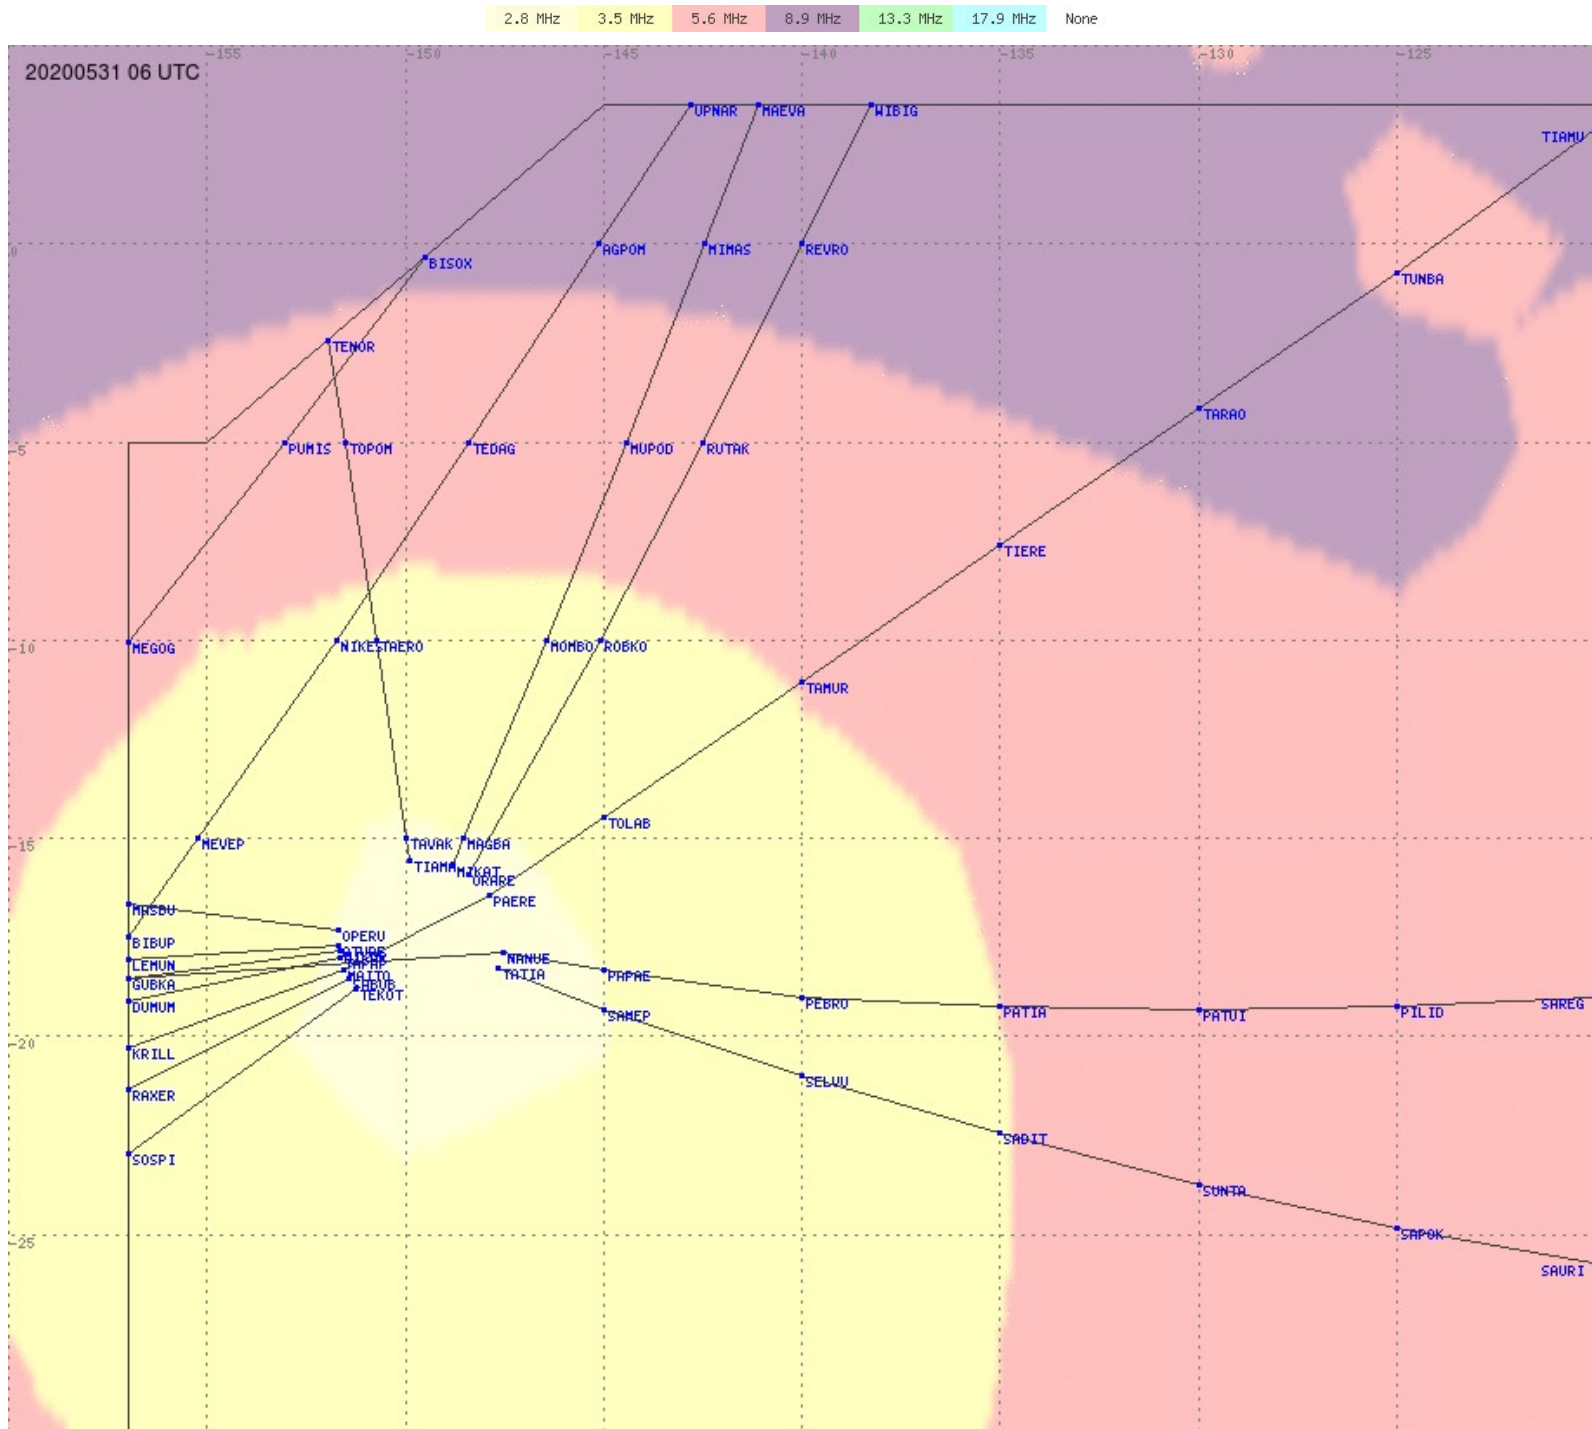

Tahiti FIR - HF Propag - 20200531

Tahiti FIR - HF Propag - 20200531

2.8 MHz 3.5 MHz 5.6 MHz 8.9 MHz 13.3 MHz 17.9 MHz None

Tahiti FIR - HF Propag - 20200531

2.8 MHz
3.5 MHz
5.6 MHz
8.9 MHz
13.3 MHz
17.9 MHz
None

Tahiti FIR - HF Propag - 20200531

2.8 MHz 3.5 MHz 5.6 MHz 8.9 MHz 13.3 MHz 17.9 MHz None

Tahiti FIR - HF Propag - 20200531

2.8 MHz 3.5 MHz 5.6 MHz 8.9 MHz 13.3 MHz 17.9 MHz None

Tahiti FIR - HF Propag - 20200531

Tahiti FIR - HF Propag - 20200531

Tahiti FIR - HF Propag - 20200531

Tahiti FIR - HF Propag - 20200531

Tahiti FIR - HF Propag - 20200531

Tahiti FIR - HF Propag - 20200531

Tahiti FIR - HF Propag - 20200531

2.8 MHz
3.5 MHz
5.6 MHz
8.9 MHz
13.3 MHz
17.9 MHz
None