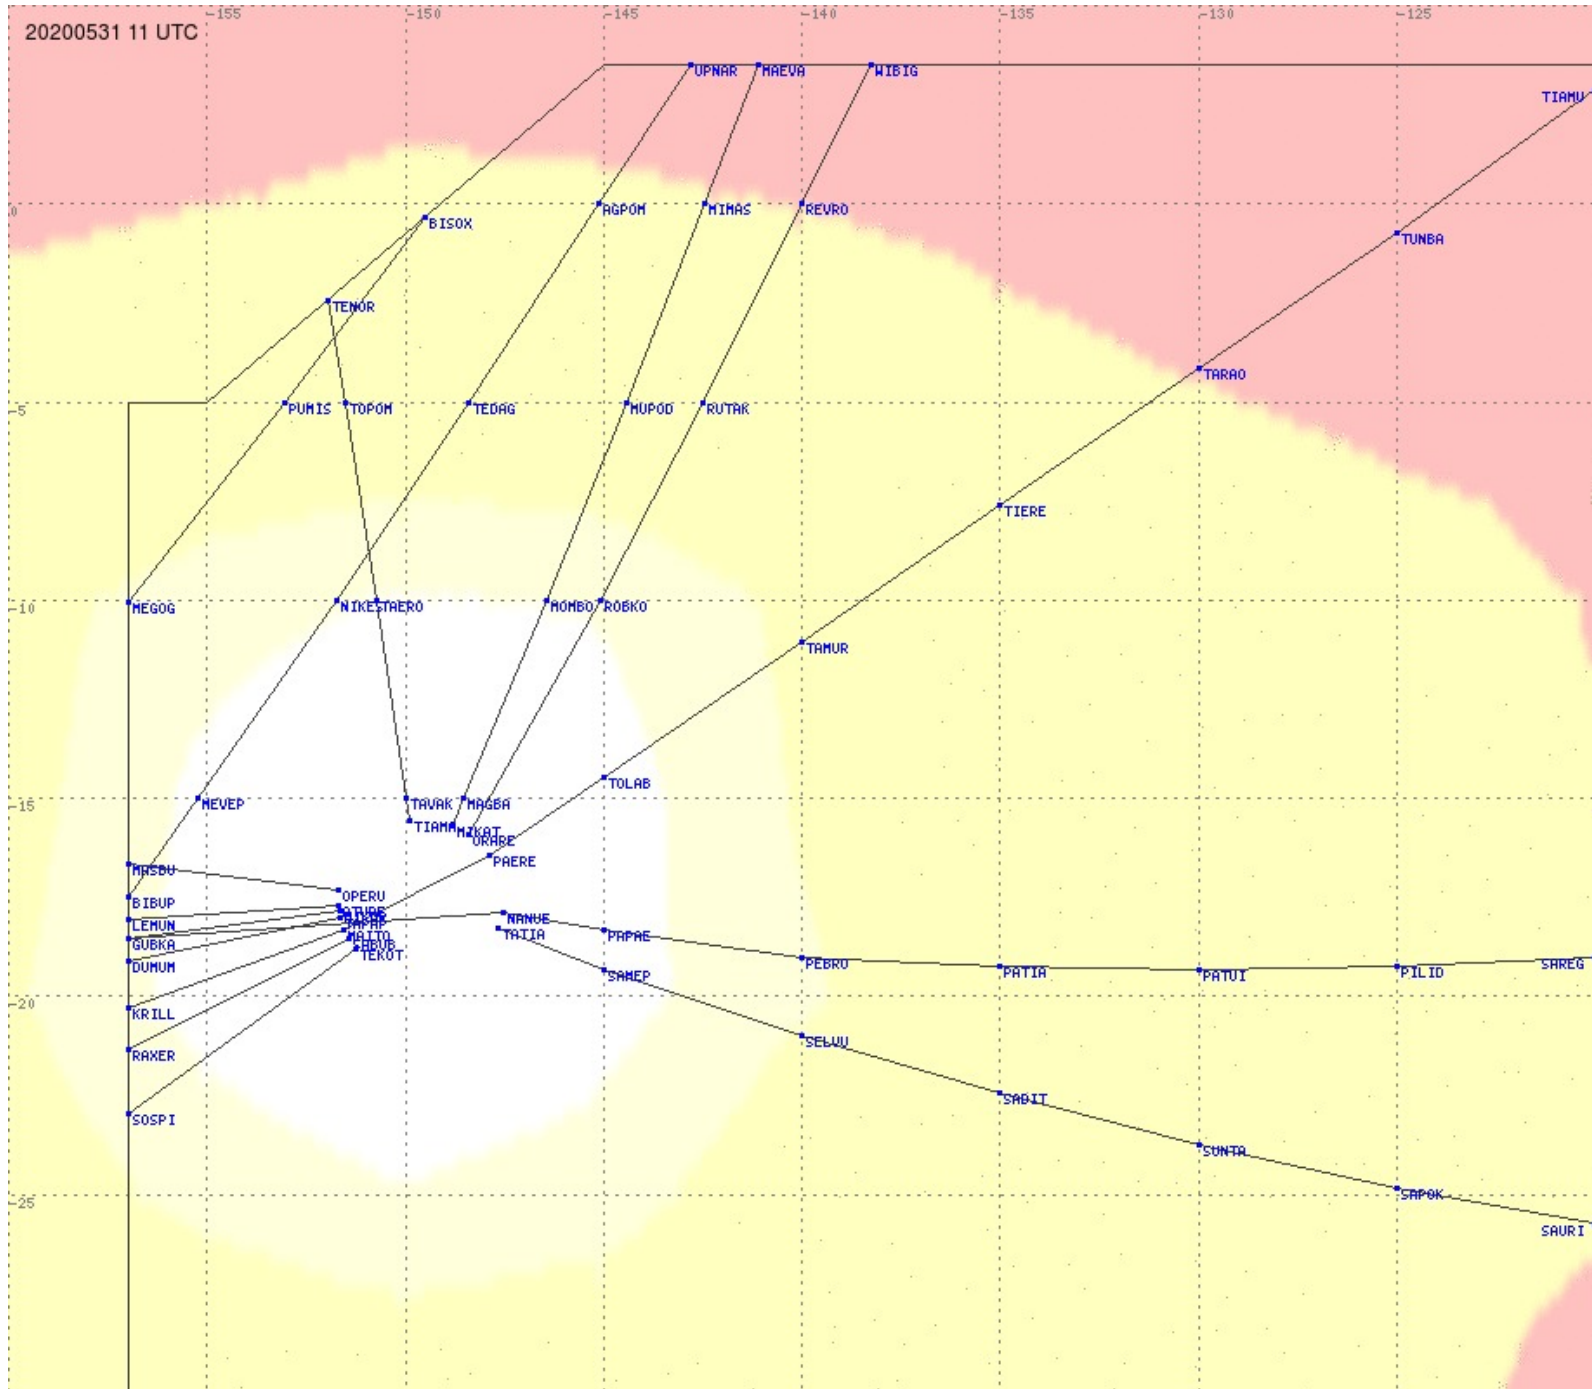

Tahiti FIR - HF Propag - 20200531

2.8 MHz 3.5 MHz 5.6 MHz 8.9 MHz 13.3 MHz 17.9 MHz None

Tahiti FIR - HF Propag - 20200531

2.8 MHz 3.5 MHz 5.6 MHz 8.9 MHz 13.3 MHz 17.9 MHz None

Tahiti FIR - HF Propag - 20200531

Tahiti FIR - HF Propag - 20200531

Tahiti FIR - HF Propag - 20200531

Tahiti FIR - HF Propag - 20200531

Tahiti FIR - HF Propag - 20200531

Tahiti FIR - HF Propag - 20200531

Tahiti FIR - HF Propag - 20200531

2.8 MHz
3.5 MHz
5.6 MHz
8.9 MHz
13.3 MHz
17.9 MHz
None

Tahiti FIR - HF Propag - 20200531

2.8 MHz 3.5 MHz 5.6 MHz 8.9 MHz 13.3 MHz 17.9 MHz None

Tahiti FIR - HF Propag - 20200531

Tahiti FIR - HF Propag - 20200531

Tahiti FIR - HF Propag - 20200531

2.8 MHz
3.5 MHz
5.6 MHz
8.9 MHz
13.3 MHz
17.9 MHz
None