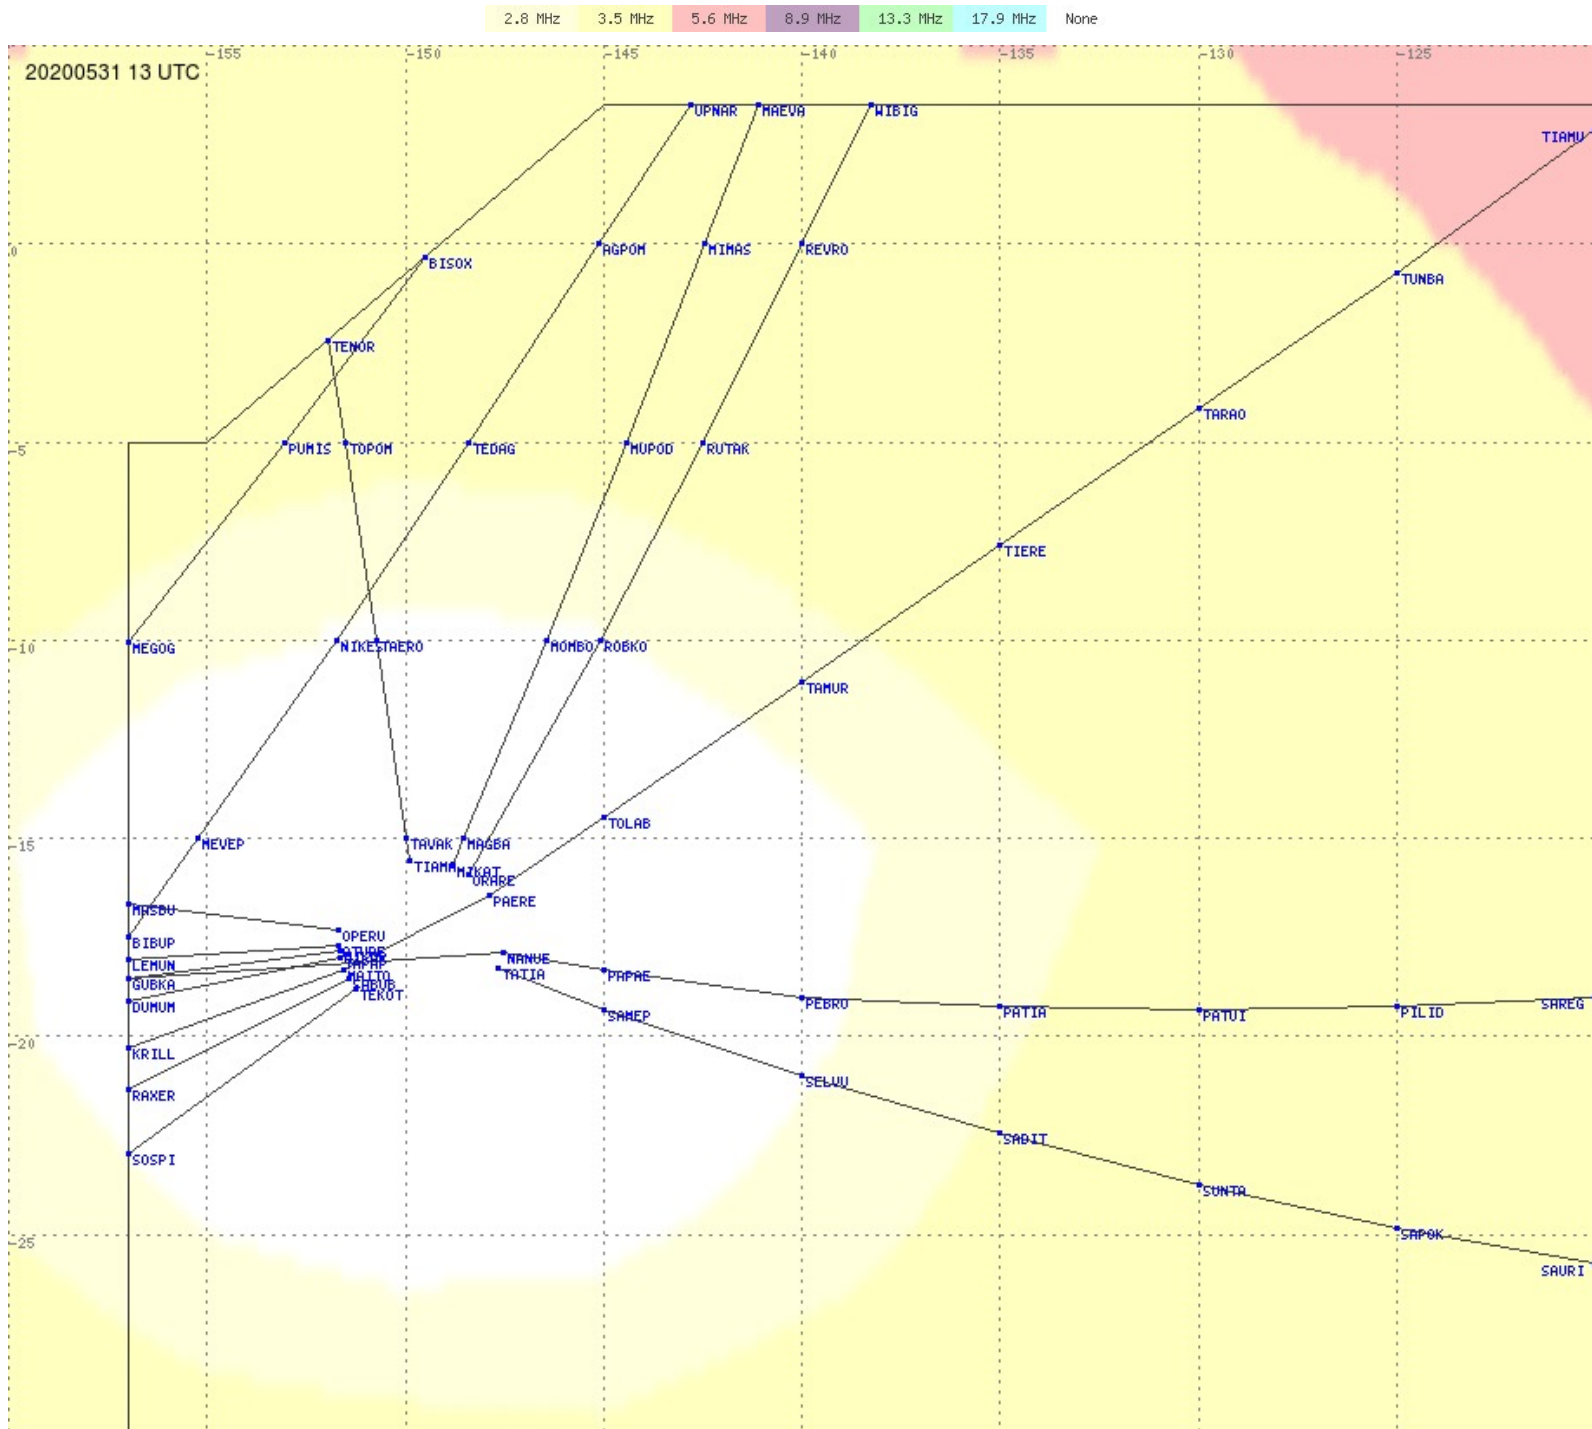

Tahiti FIR - HF Propag - 20200531

2.8 MHz 3.5 MHz 5.6 MHz 8.9 MHz 13.3 MHz 17.9 MHz None

Tahiti FIR - HF Propag - 20200531

2.8 MHz 3.5 MHz 5.6 MHz 8.9 MHz 13.3 MHz 17.9 MHz None

Tahiti FIR - HF Propag - 20200531

Tahiti FIR - HF Propag - 20200531

Tahiti FIR - HF Propag - 20200531

Tahiti FIR - HF Propag - 20200531

Tahiti FIR - HF Propag - 20200531

Tahiti FIR - HF Propag - 20200531

Tahiti FIR - HF Propag - 20200531

2.8 MHz
3.5 MHz
5.6 MHz
8.9 MHz
13.3 MHz
17.9 MHz
None

Tahiti FIR - HF Propag - 20200531

2.8 MHz 3.5 MHz 5.6 MHz 8.9 MHz 13.3 MHz 17.9 MHz None

Tahiti FIR - HF Propag - 20200531

Tahiti FIR - HF Propag - 20200531

Tahiti FIR - HF Propag - 20200531

2.8 MHz
3.5 MHz
5.6 MHz
8.9 MHz
13.3 MHz
17.9 MHz
None