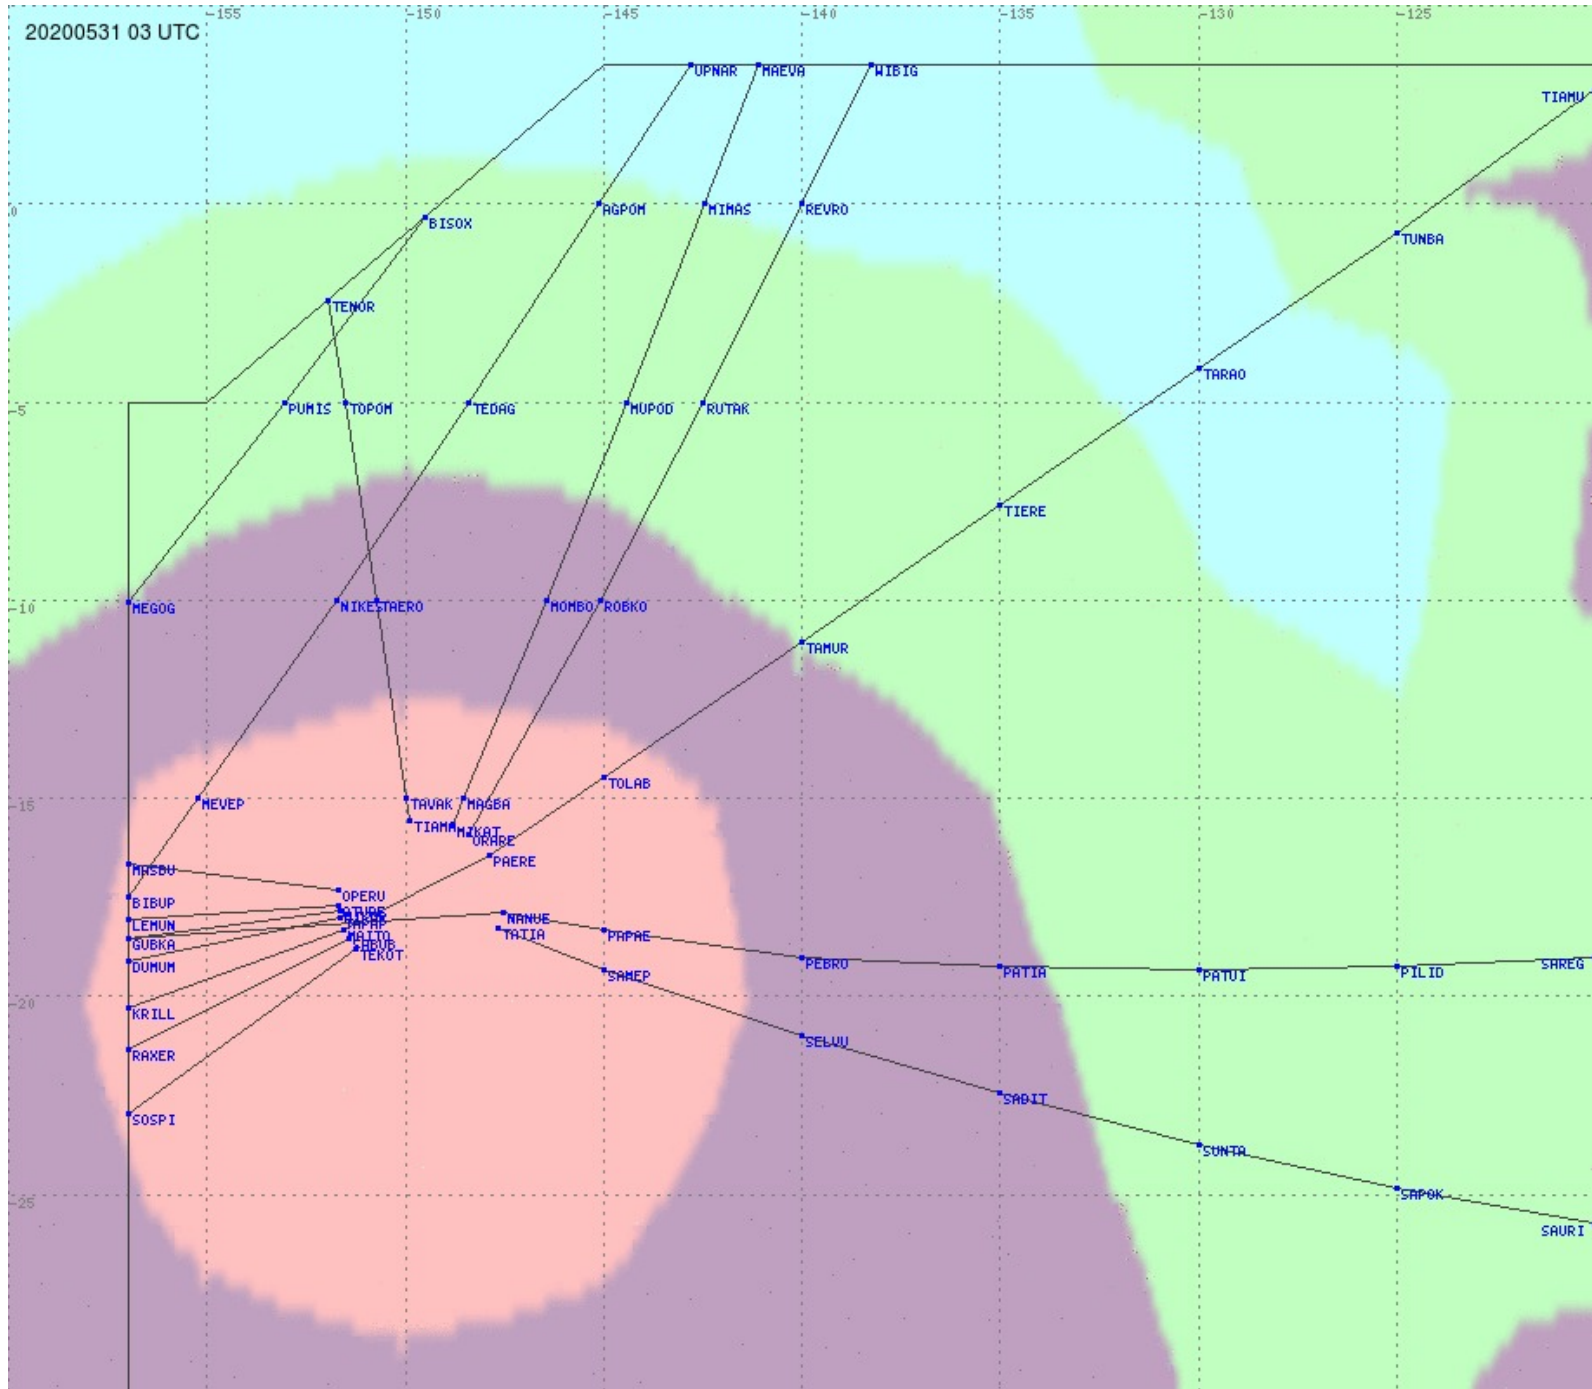

Tahiti FIR - HF Propag - 20200531

Tahiti FIR - HF Propag - 20200531

2.8 MHz 3.5 MHz 5.6 MHz 8.9 MHz 13.3 MHz 17.9 MHz None

Tahiti FIR - HF Propag - 20200531

2.8 MHz
3.5 MHz
5.6 MHz
8.9 MHz
13.3 MHz
17.9 MHz
None

Tahiti FIR - HF Propag - 20200531

2.8 MHz 3.5 MHz 5.6 MHz 8.9 MHz 13.3 MHz 17.9 MHz None

Tahiti FIR - HF Propag - 20200531

2.8 MHz 3.5 MHz 5.6 MHz 8.9 MHz 13.3 MHz 17.9 MHz None

Tahiti FIR - HF Propag - 20200531

Tahiti FIR - HF Propag - 20200531

Tahiti FIR - HF Propag - 20200531

Tahiti FIR - HF Propag - 20200531

Tahiti FIR - HF Propag - 20200531

Tahiti FIR - HF Propag - 20200531

Tahiti FIR - HF Propag - 20200531

2.8 MHz
3.5 MHz
5.6 MHz
8.9 MHz
13.3 MHz
17.9 MHz
None