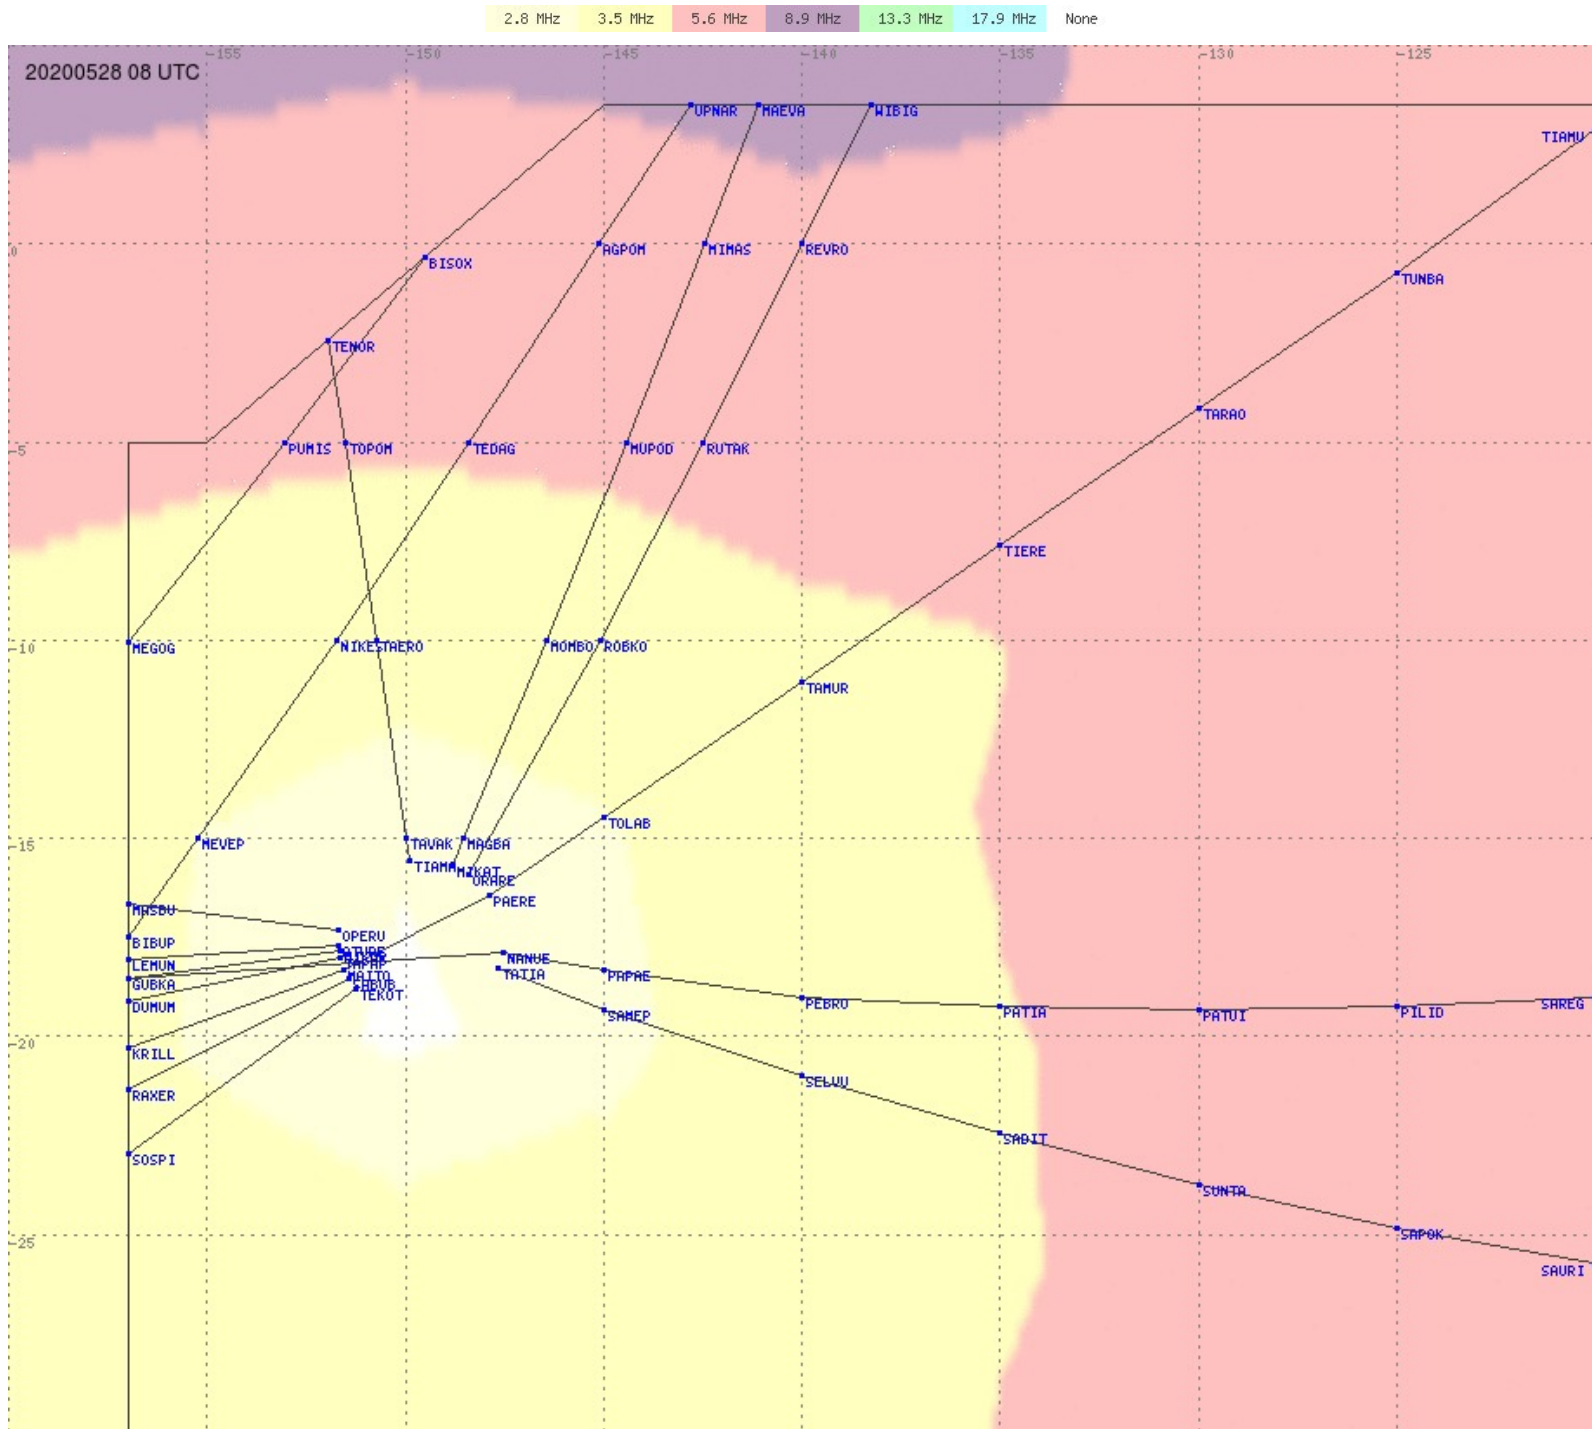

Tahiti FIR - HF Propag - 20200528