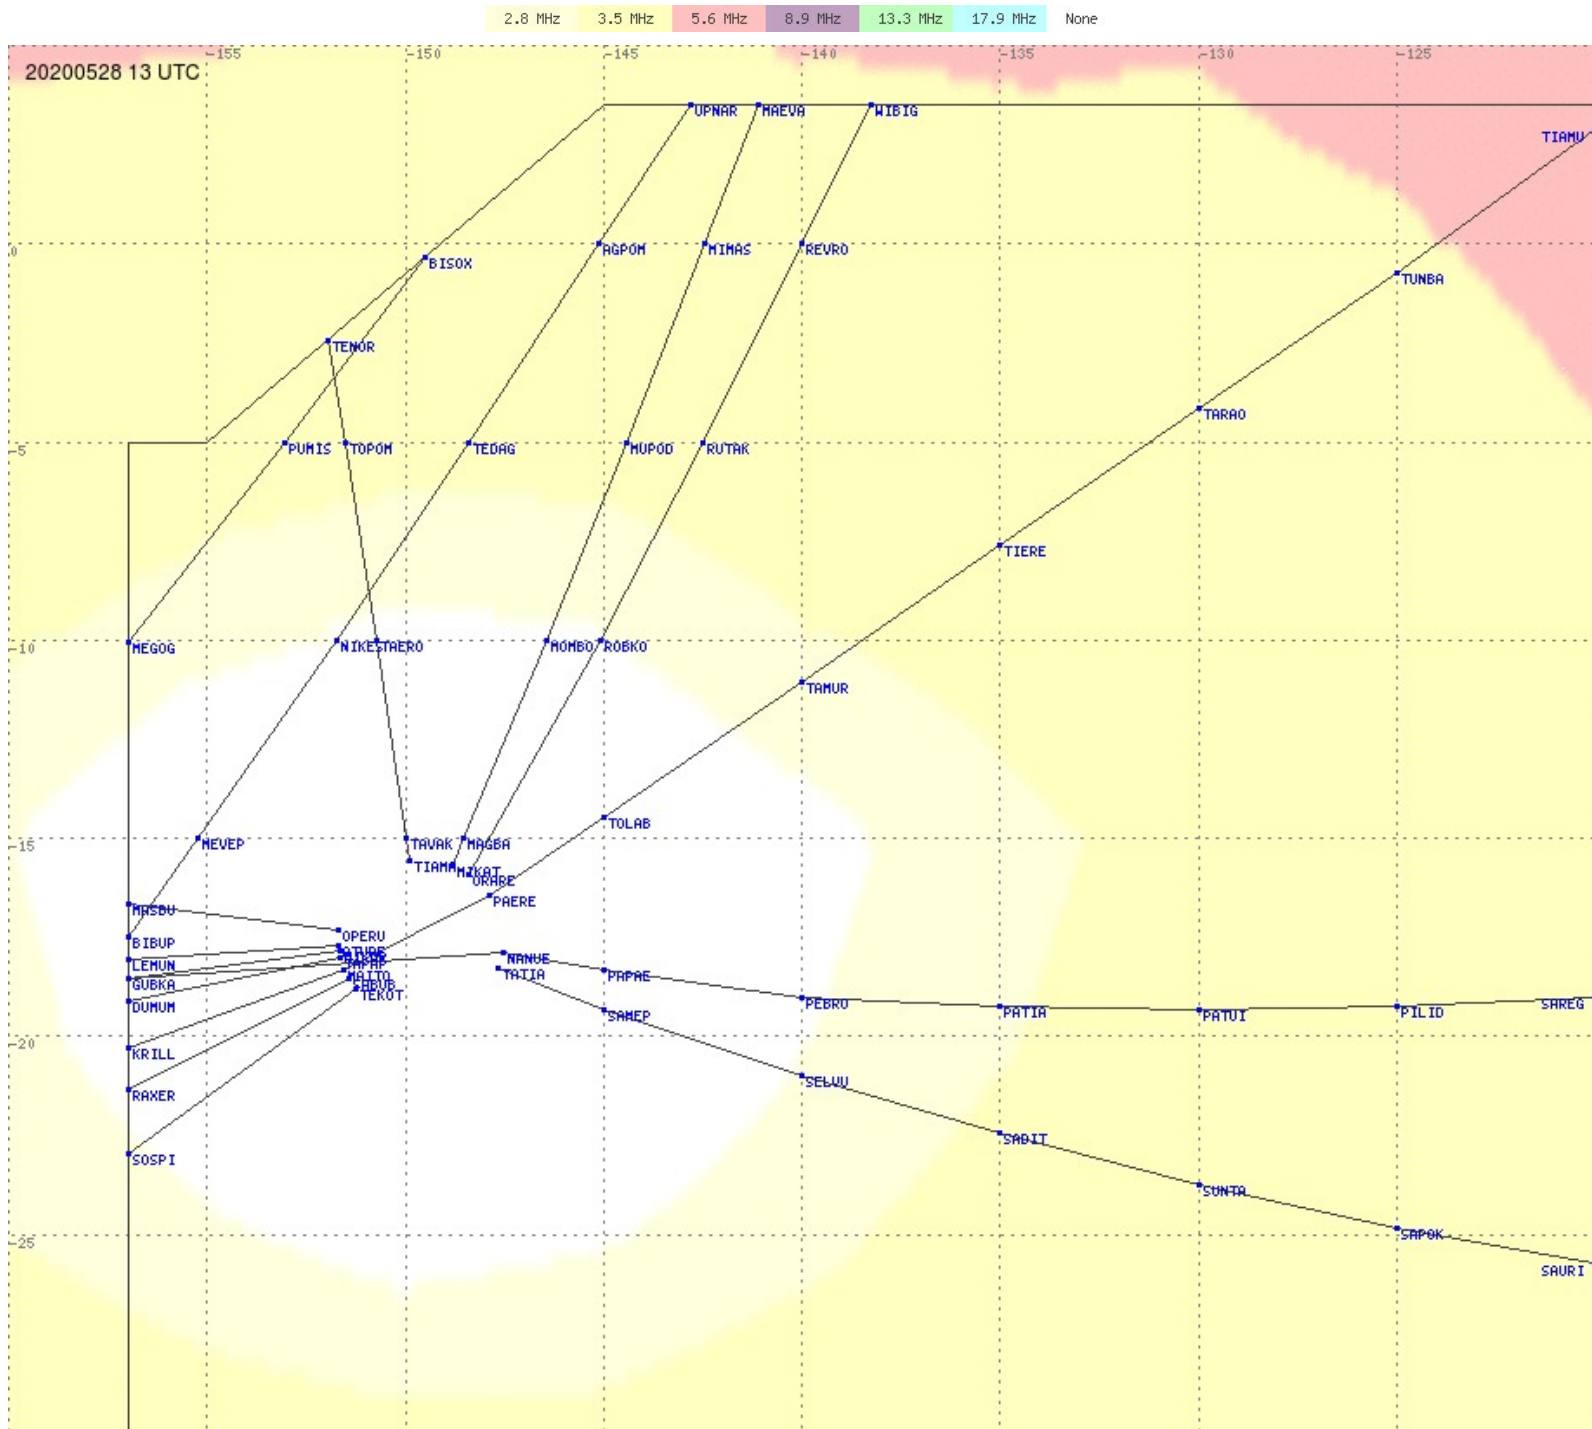

Tahiti FIR - HF Propag - 20200528