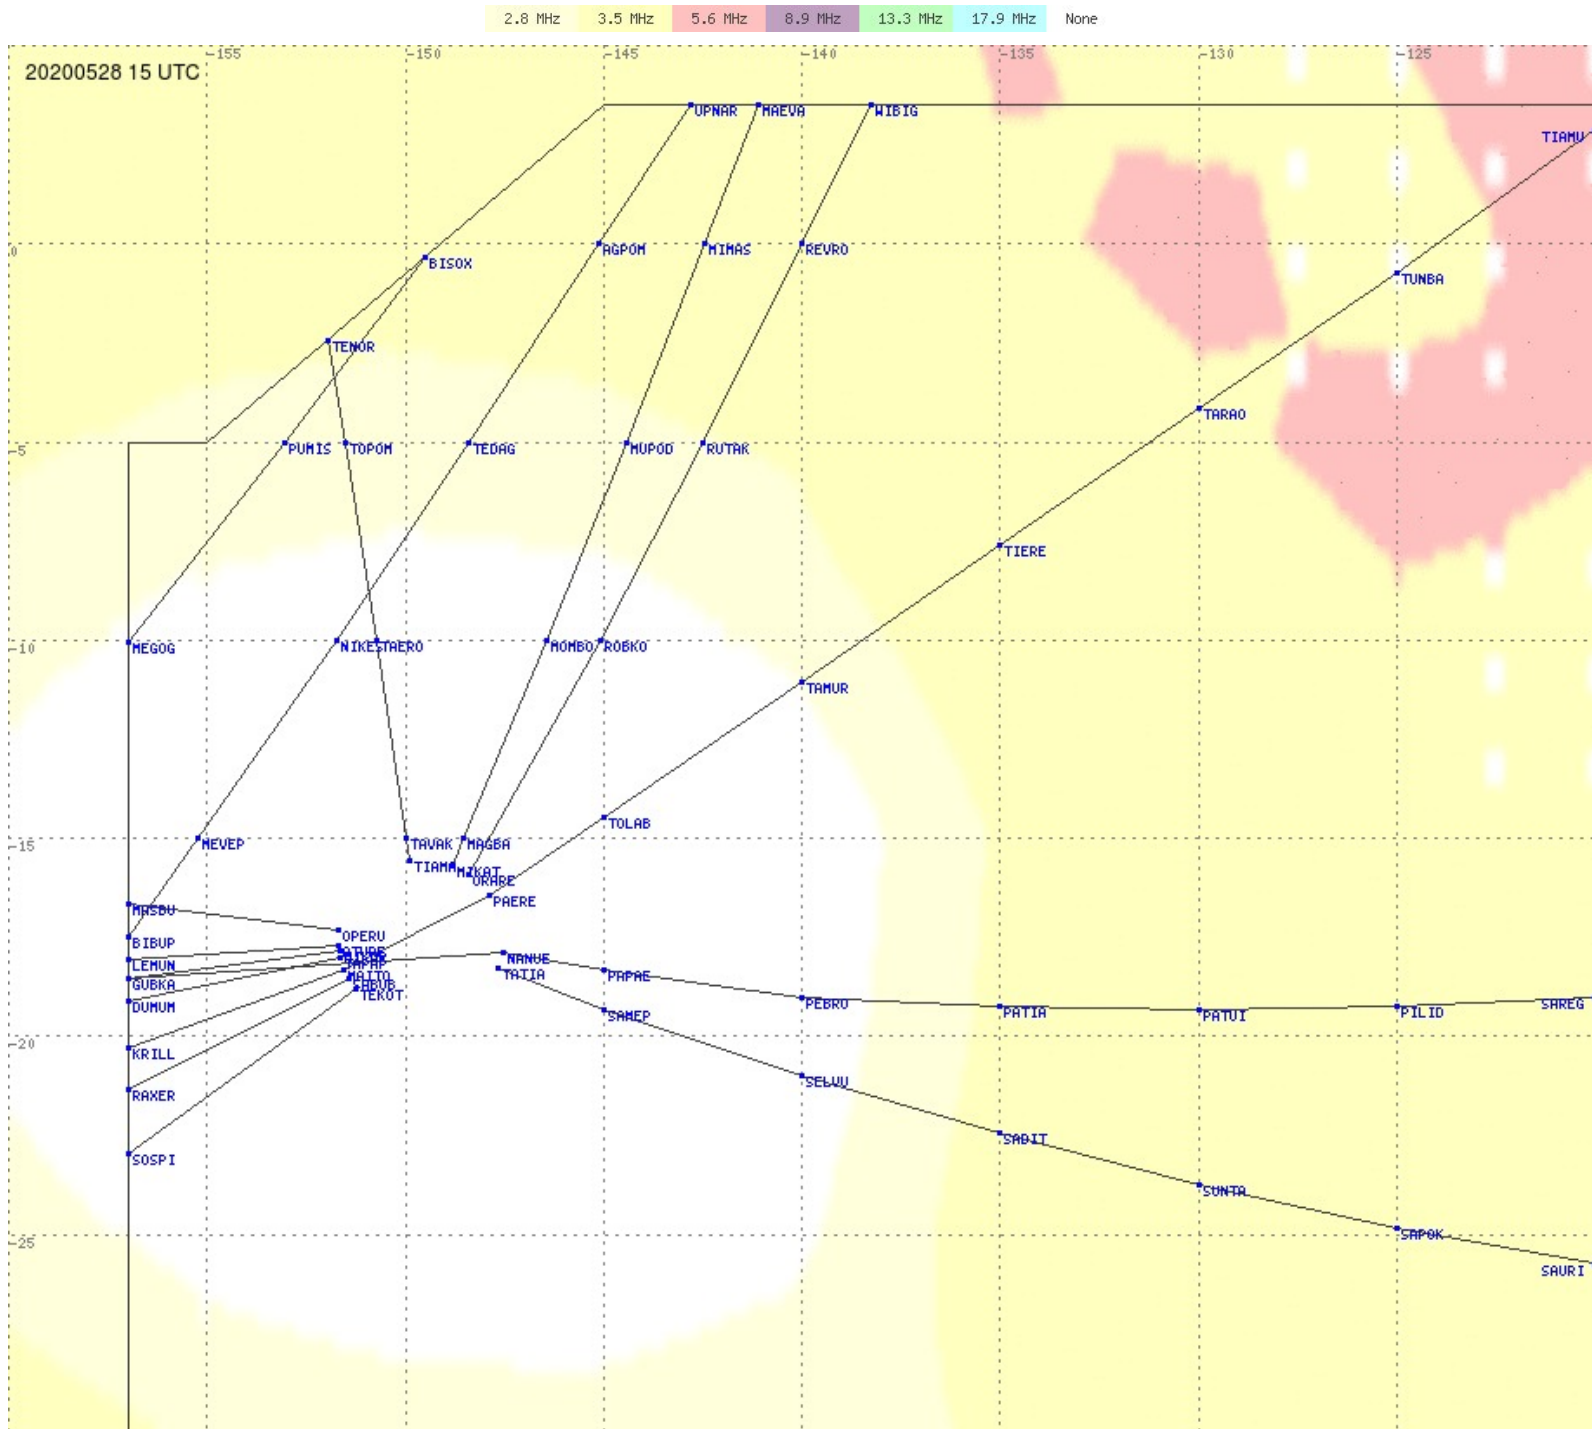

Tahiti FIR - HF Propag - 20200528