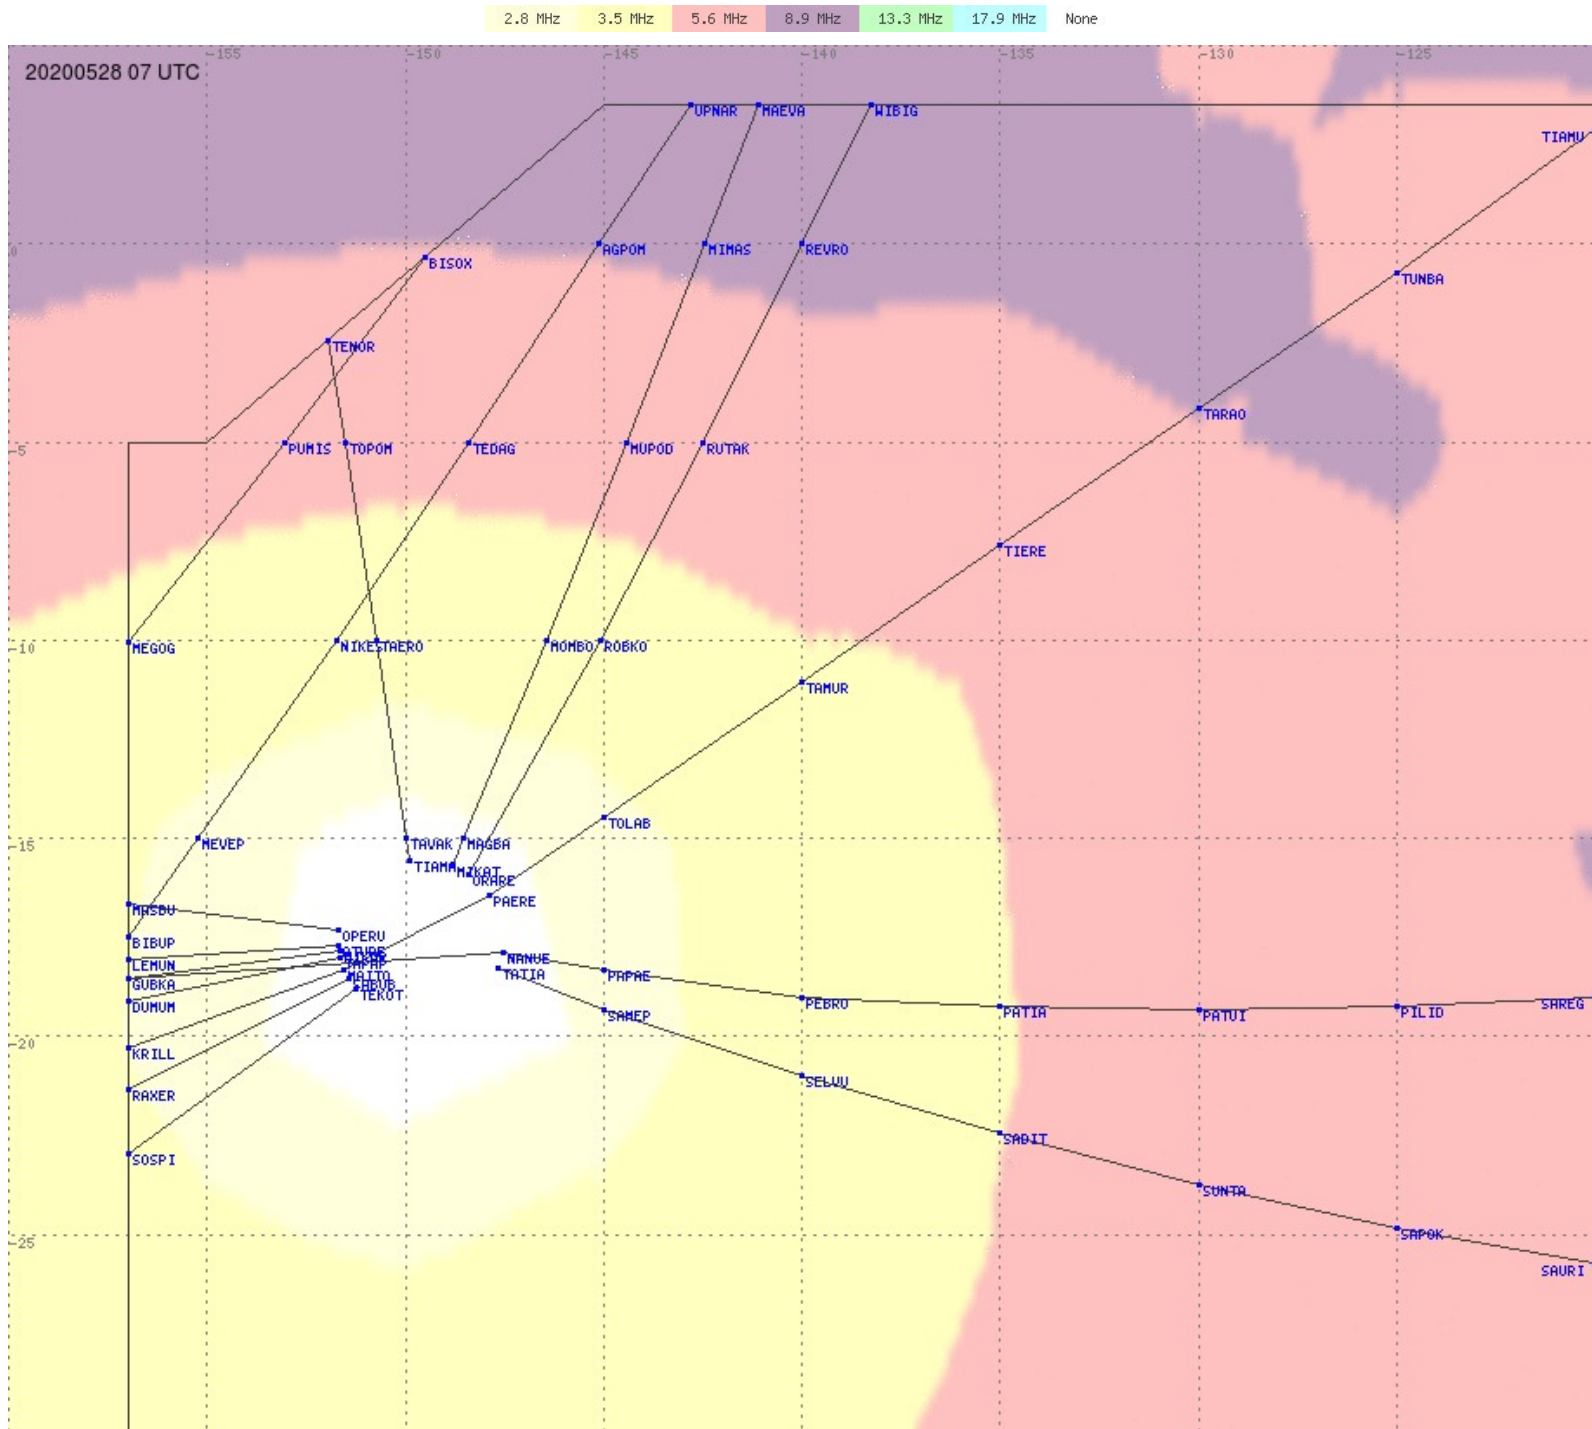

Tahiti FIR - HF Propag - 20200528