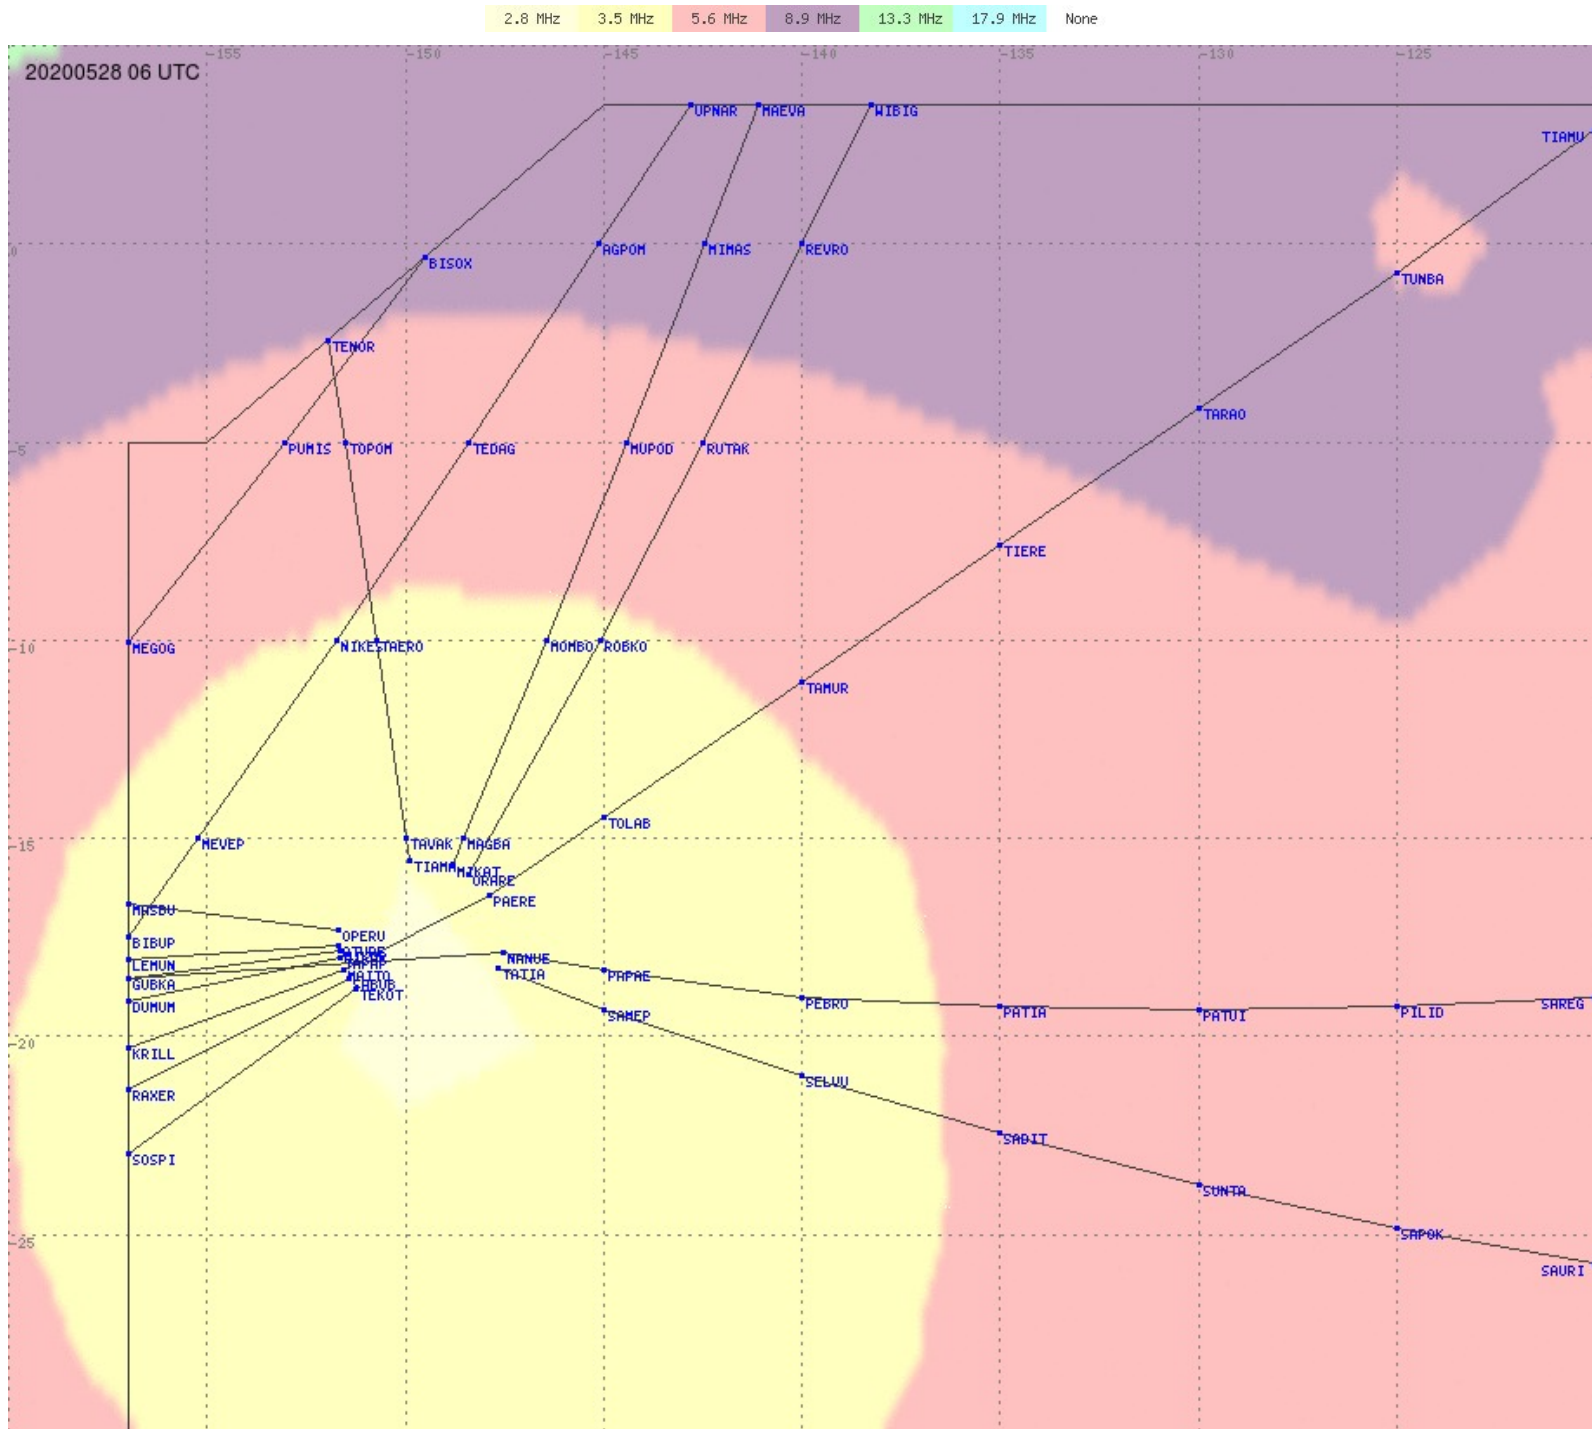

Tahiti FIR - HF Propag - 20200528