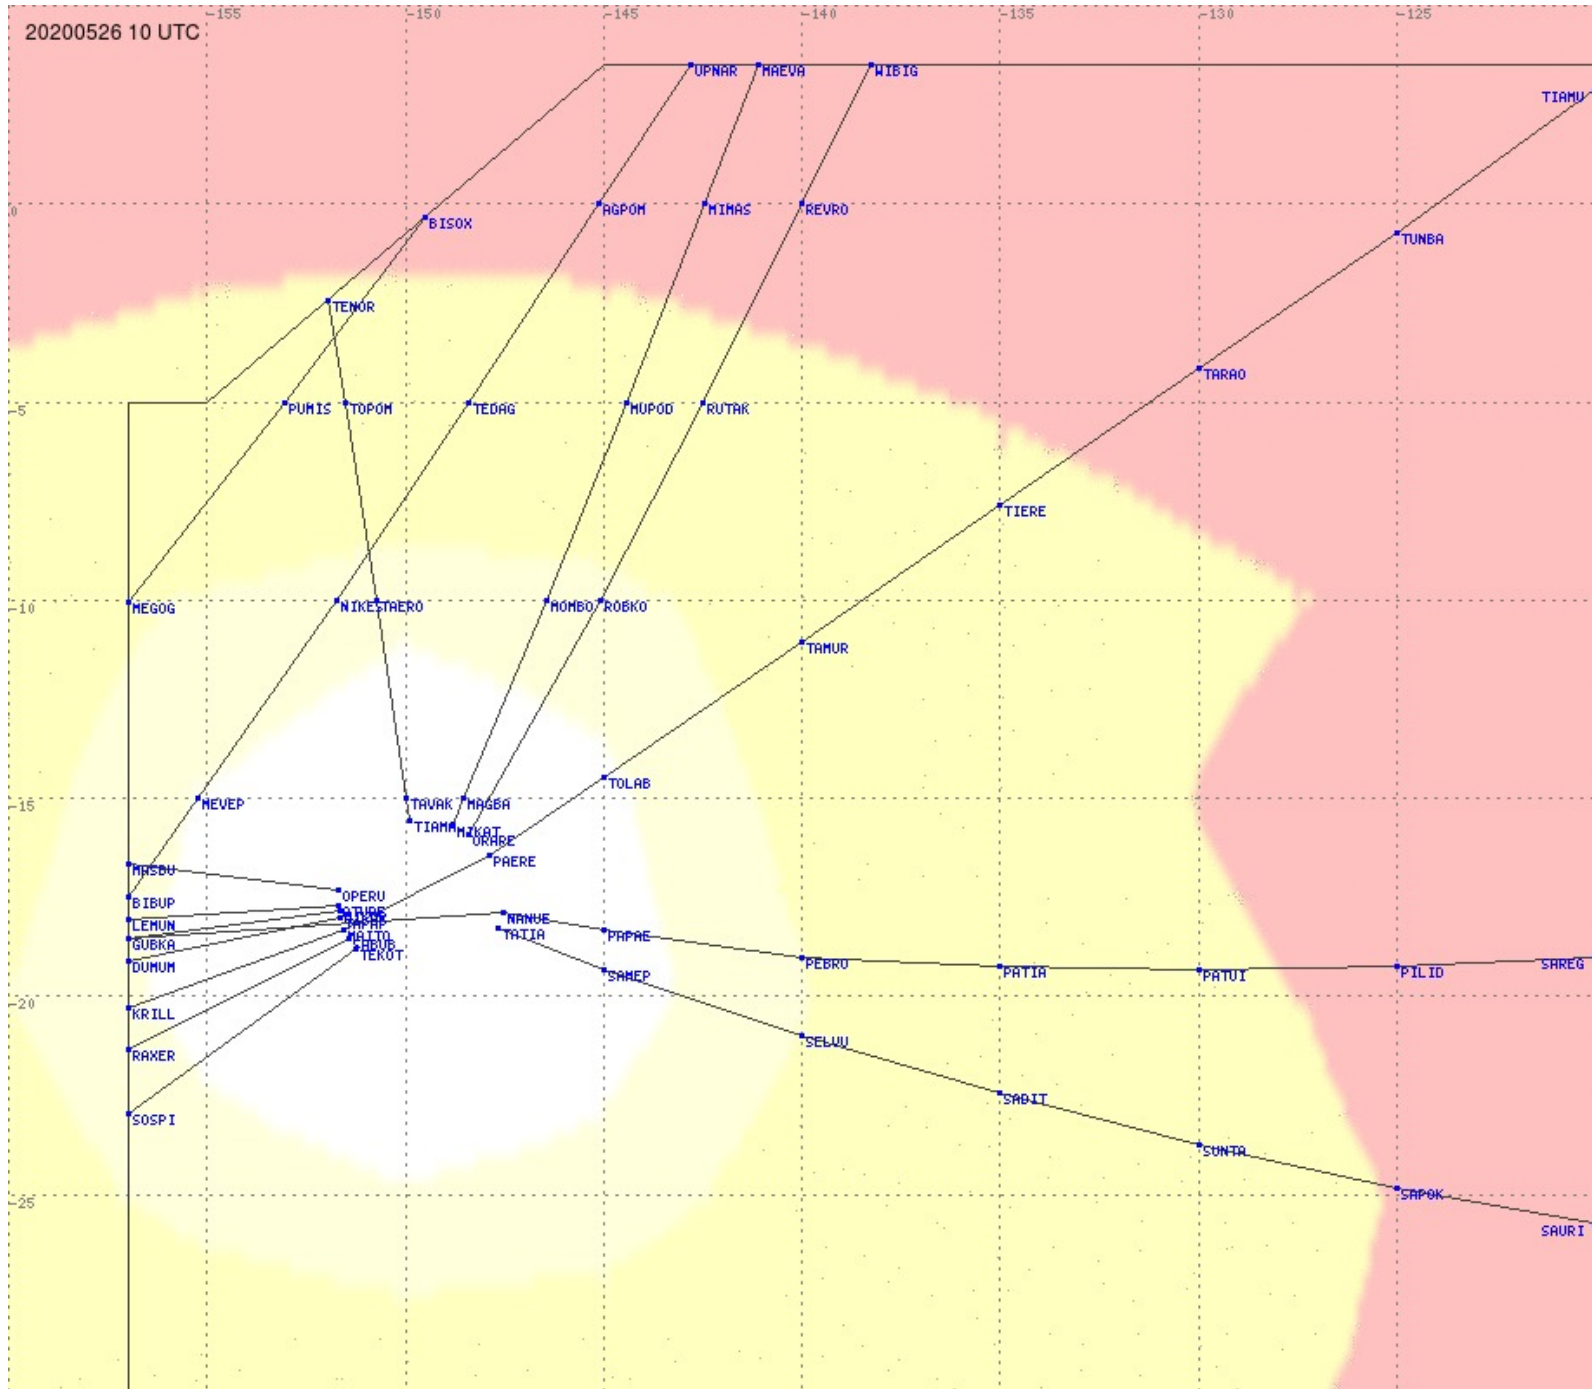

Tahiti FIR - HF Propag - 20200526

Tahiti FIR - HF Propag - 20200526

2.8 MHz
3.5 MHz
5.6 MHz
8.9 MHz
13.3 MHz
17.9 MHz
None

Tahiti FIR - HF Propag - 20200526

2.8 MHz 3.5 MHz 5.6 MHz 8.9 MHz 13.3 MHz 17.9 MHz None

Tahiti FIR - HF Propag - 20200526

2.8 MHz
3.5 MHz
5.6 MHz
8.9 MHz
13.3 MHz
17.9 MHz
None

Tahiti FIR - HF Propag - 20200526

Tahiti FIR - HF Propag - 20200526

Tahiti FIR - HF Propag - 20200526

Tahiti FIR - HF Propag - 20200526