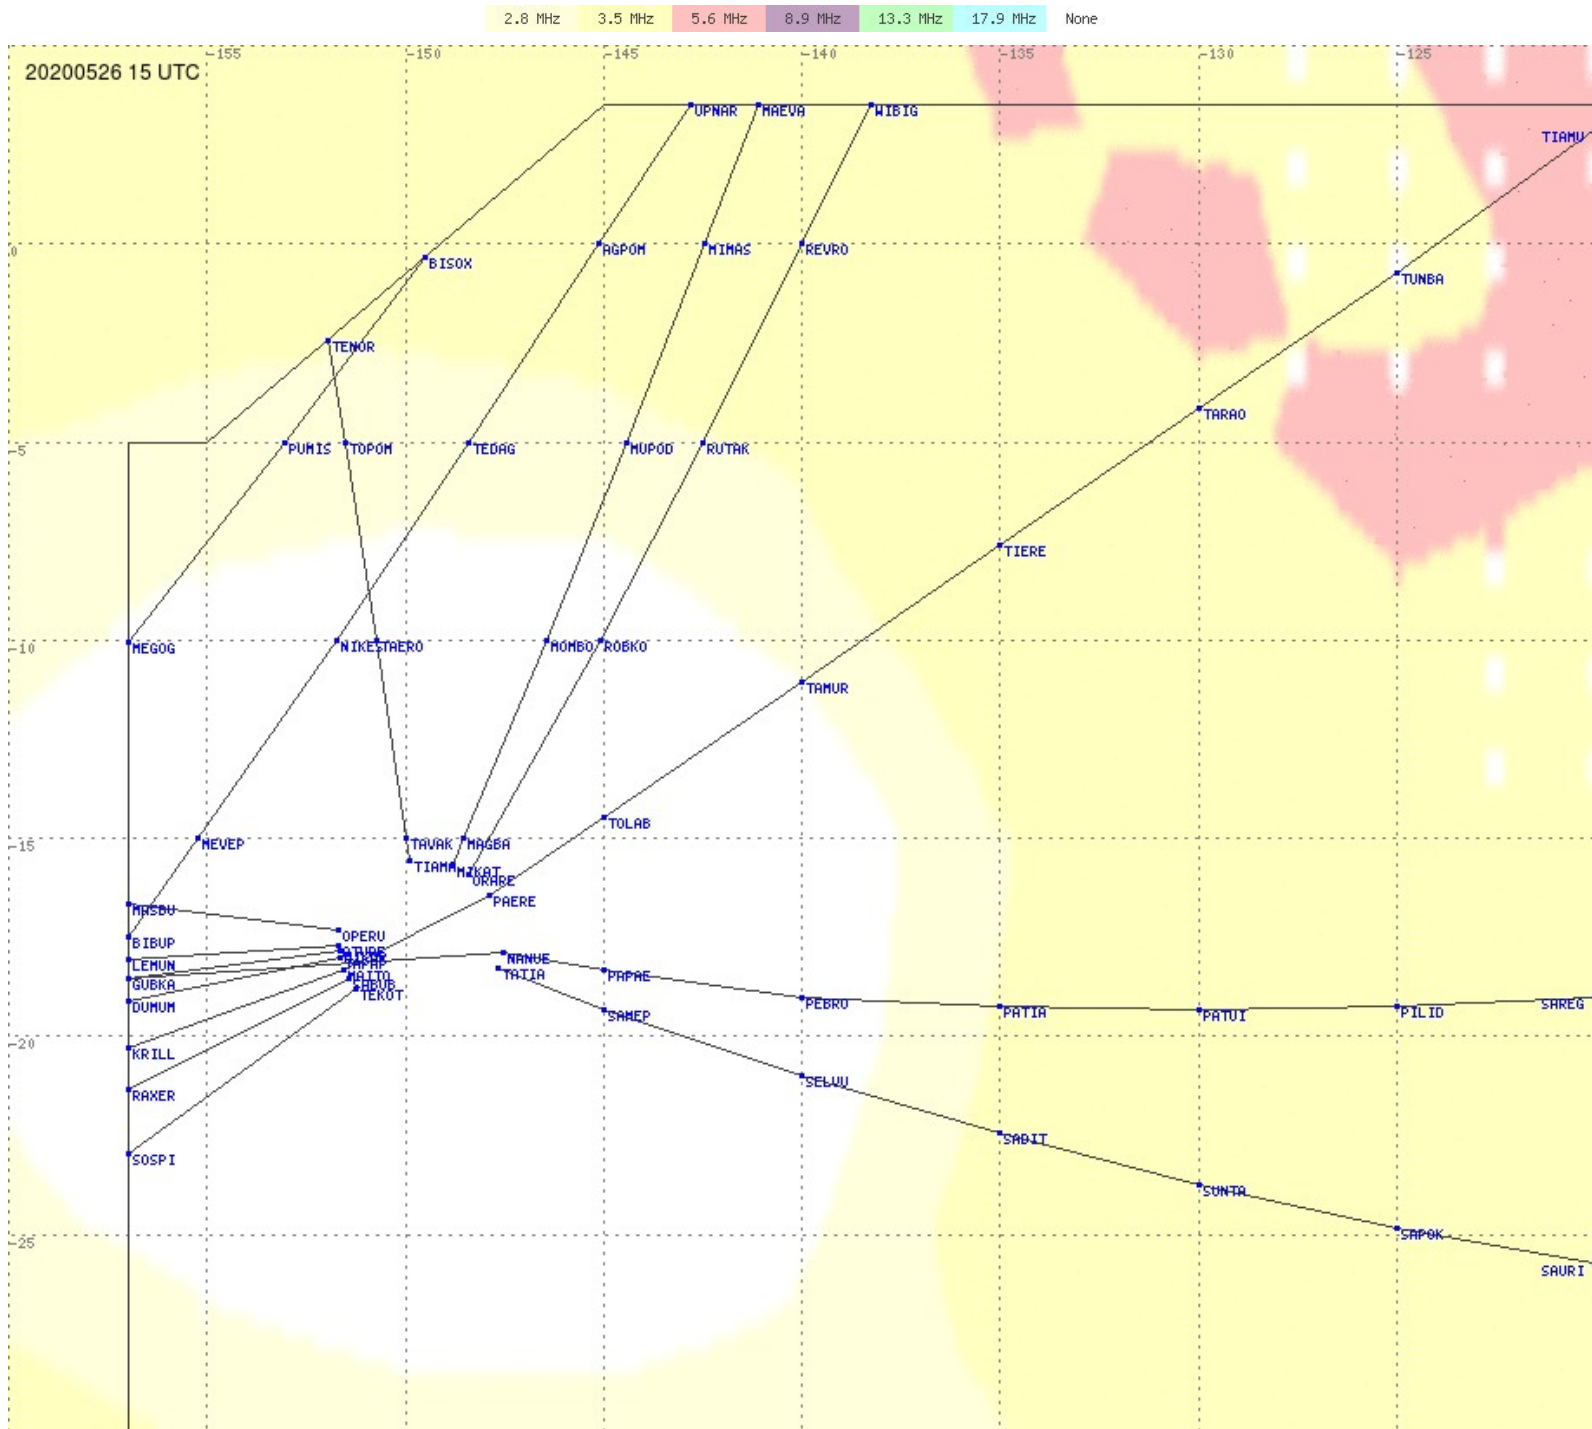

Tahiti FIR - HF Propag - 20200526

Tahiti FIR - HF Propag - 20200526

2.8 MHz
3.5 MHz
5.6 MHz
8.9 MHz
13.3 MHz
17.9 MHz
None

Tahiti FIR - HF Propag - 20200526

2.8 MHz 3.5 MHz 5.6 MHz 8.9 MHz 13.3 MHz 17.9 MHz None

Tahiti FIR - HF Propag - 20200526

2.8 MHz
3.5 MHz
5.6 MHz
8.9 MHz
13.3 MHz
17.9 MHz
None

Tahiti FIR - HF Propag - 20200526

Tahiti FIR - HF Propag - 20200526

Tahiti FIR - HF Propag - 20200526

Tahiti FIR - HF Propag - 20200526

2.8 MHz 3.5 MHz 5.6 MHz 8.9 MHz 13.3 MHz 17.9 MHz None

Tahiti FIR - HF Propag - 20200526

Tahiti FIR - HF Propag - 20200526

2.8 MHz
3.5 MHz
5.6 MHz
8.9 MHz
13.3 MHz
17.9 MHz
None

Tahiti FIR - HF Propag - 20200526