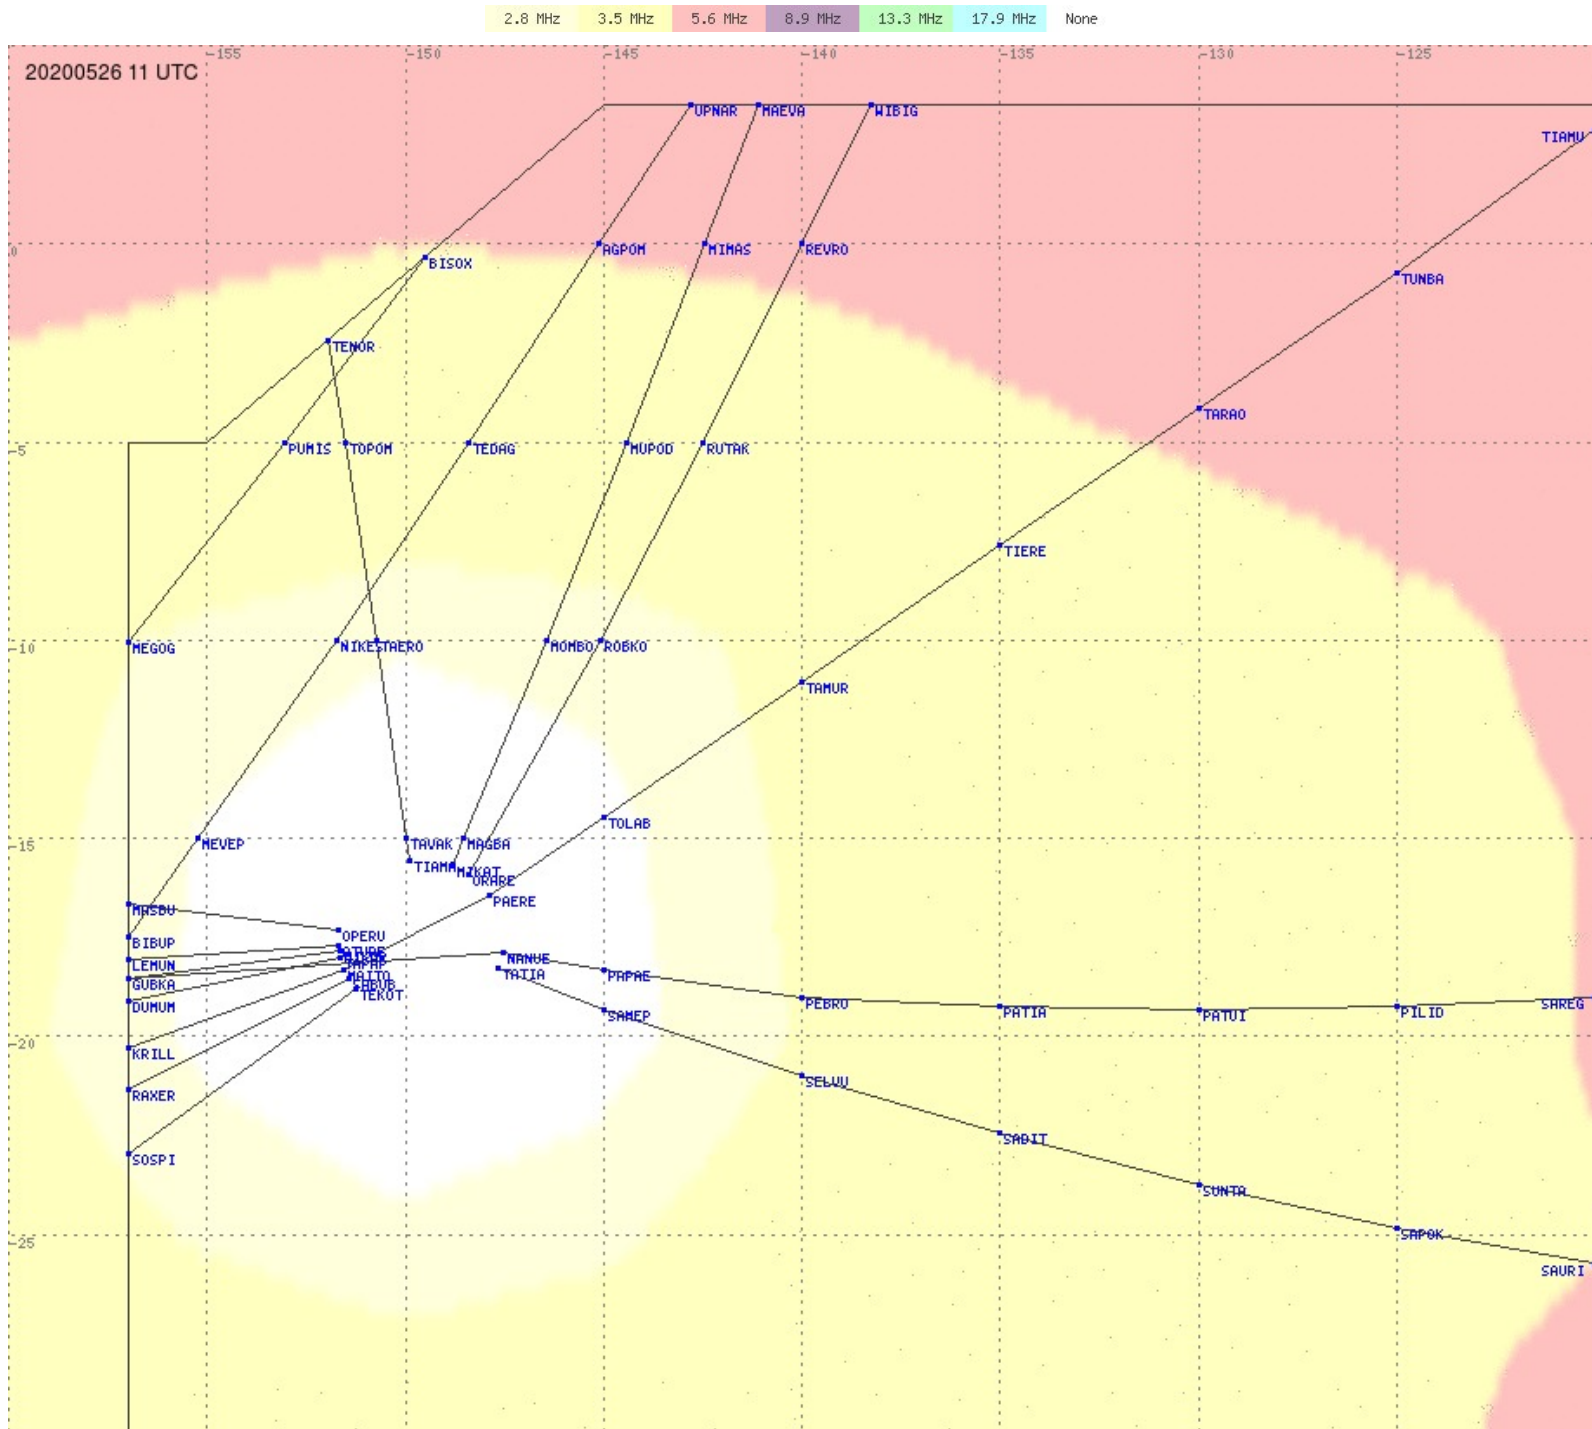

Tahiti FIR - HF Propag - 20200526

Tahiti FIR - HF Propag - 20200526

2.8 MHz
3.5 MHz
5.6 MHz
8.9 MHz
13.3 MHz
17.9 MHz
None

Tahiti FIR - HF Propag - 20200526

2.8 MHz 3.5 MHz 5.6 MHz 8.9 MHz 13.3 MHz 17.9 MHz None

Tahiti FIR - HF Propag - 20200526

2.8 MHz
3.5 MHz
5.6 MHz
8.9 MHz
13.3 MHz
17.9 MHz
None

Tahiti FIR - HF Propag - 20200526

Tahiti FIR - HF Propag - 20200526

Tahiti FIR - HF Propag - 20200526

Tahiti FIR - HF Propag - 20200526