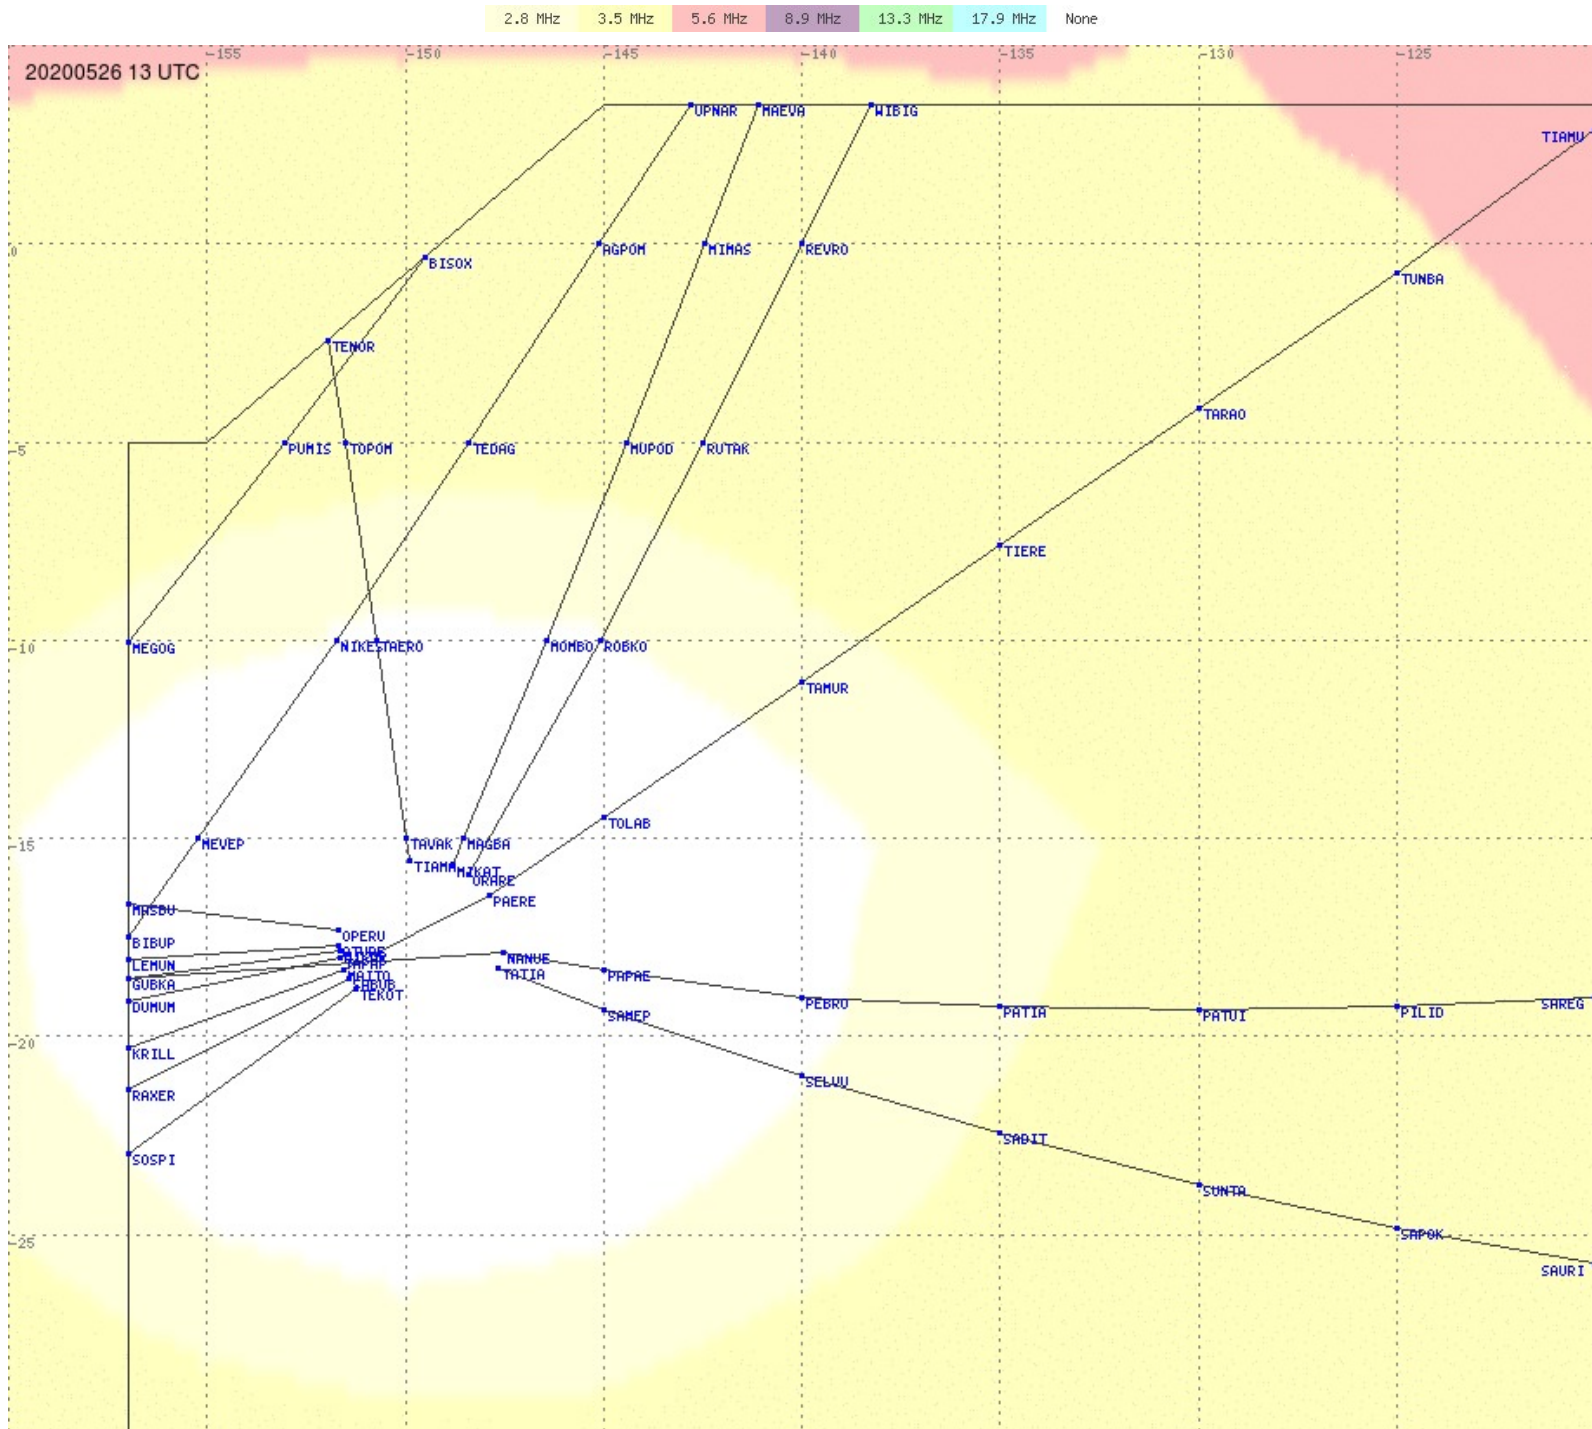

Tahiti FIR - HF Propag - 20200526

Tahiti FIR - HF Propag - 20200526

2.8 MHz
3.5 MHz
5.6 MHz
8.9 MHz
13.3 MHz
17.9 MHz
None

Tahiti FIR - HF Propag - 20200526

2.8 MHz 3.5 MHz 5.6 MHz 8.9 MHz 13.3 MHz 17.9 MHz None

Tahiti FIR - HF Propag - 20200526

2.8 MHz
3.5 MHz
5.6 MHz
8.9 MHz
13.3 MHz
17.9 MHz
None

Tahiti FIR - HF Propag - 20200526

Tahiti FIR - HF Propag - 20200526

Tahiti FIR - HF Propag - 20200526

Tahiti FIR - HF Propag - 20200526

2.8 MHz 3.5 MHz 5.6 MHz 8.9 MHz 13.3 MHz 17.9 MHz None

Tahiti FIR - HF Propag - 20200526

Tahiti FIR - HF Propag - 20200526

2.8 MHz
3.5 MHz
5.6 MHz
8.9 MHz
13.3 MHz
17.9 MHz
None

Tahiti FIR - HF Propag - 20200526