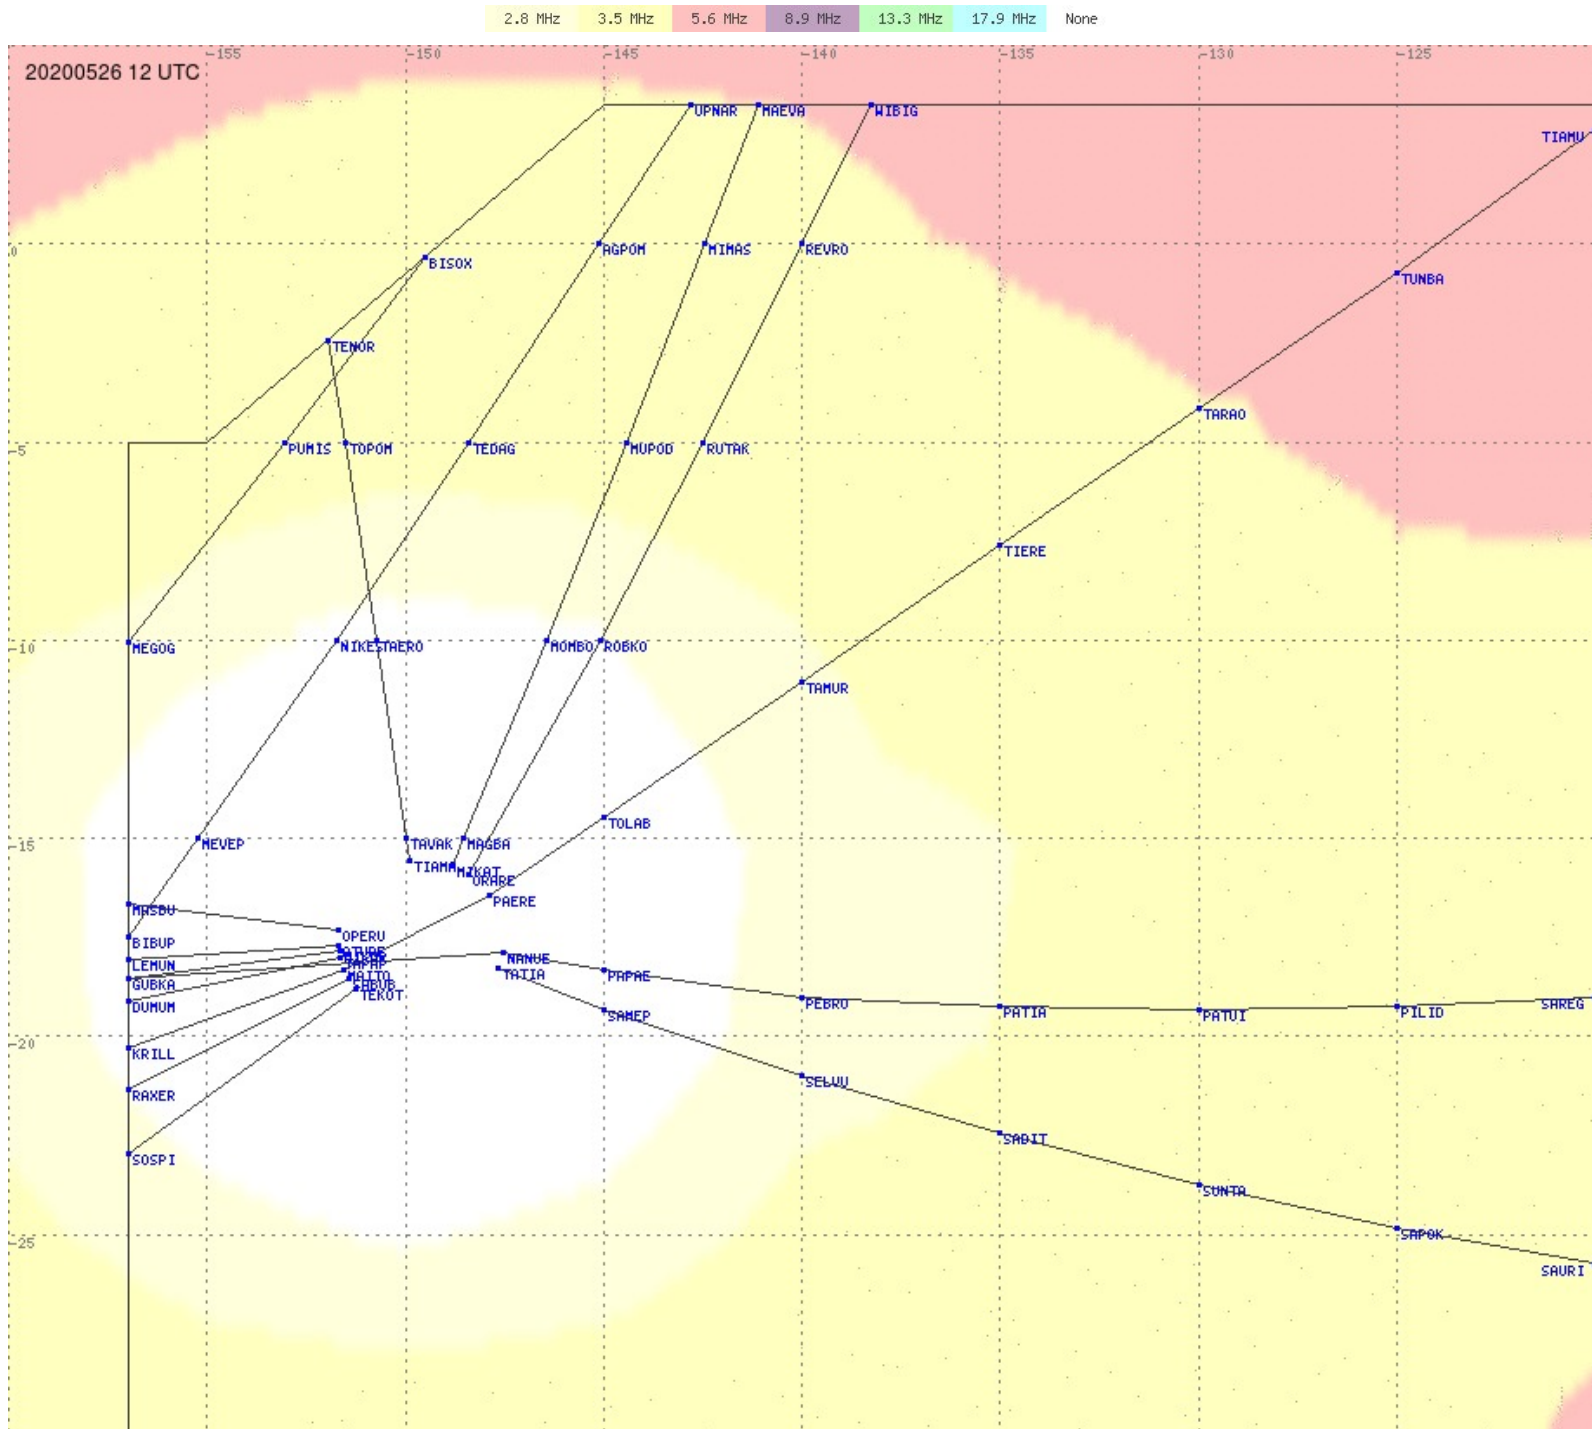

Tahiti FIR - HF Propag - 20200526

Tahiti FIR - HF Propag - 20200526

2.8 MHz
3.5 MHz
5.6 MHz
8.9 MHz
13.3 MHz
17.9 MHz
None

Tahiti FIR - HF Propag - 20200526

2.8 MHz 3.5 MHz 5.6 MHz 8.9 MHz 13.3 MHz 17.9 MHz None

Tahiti FIR - HF Propag - 20200526

2.8 MHz
3.5 MHz
5.6 MHz
8.9 MHz
13.3 MHz
17.9 MHz
None

Tahiti FIR - HF Propag - 20200526

Tahiti FIR - HF Propag - 20200526

Tahiti FIR - HF Propag - 20200526

Tahiti FIR - HF Propag - 20200526

2.8 MHz 3.5 MHz 5.6 MHz 8.9 MHz 13.3 MHz 17.9 MHz None

Tahiti FIR - HF Propag - 20200526

Tahiti FIR - HF Propag - 20200526

2.8 MHz
3.5 MHz
5.6 MHz
8.9 MHz
13.3 MHz
17.9 MHz
None

Tahiti FIR - HF Propag - 20200526