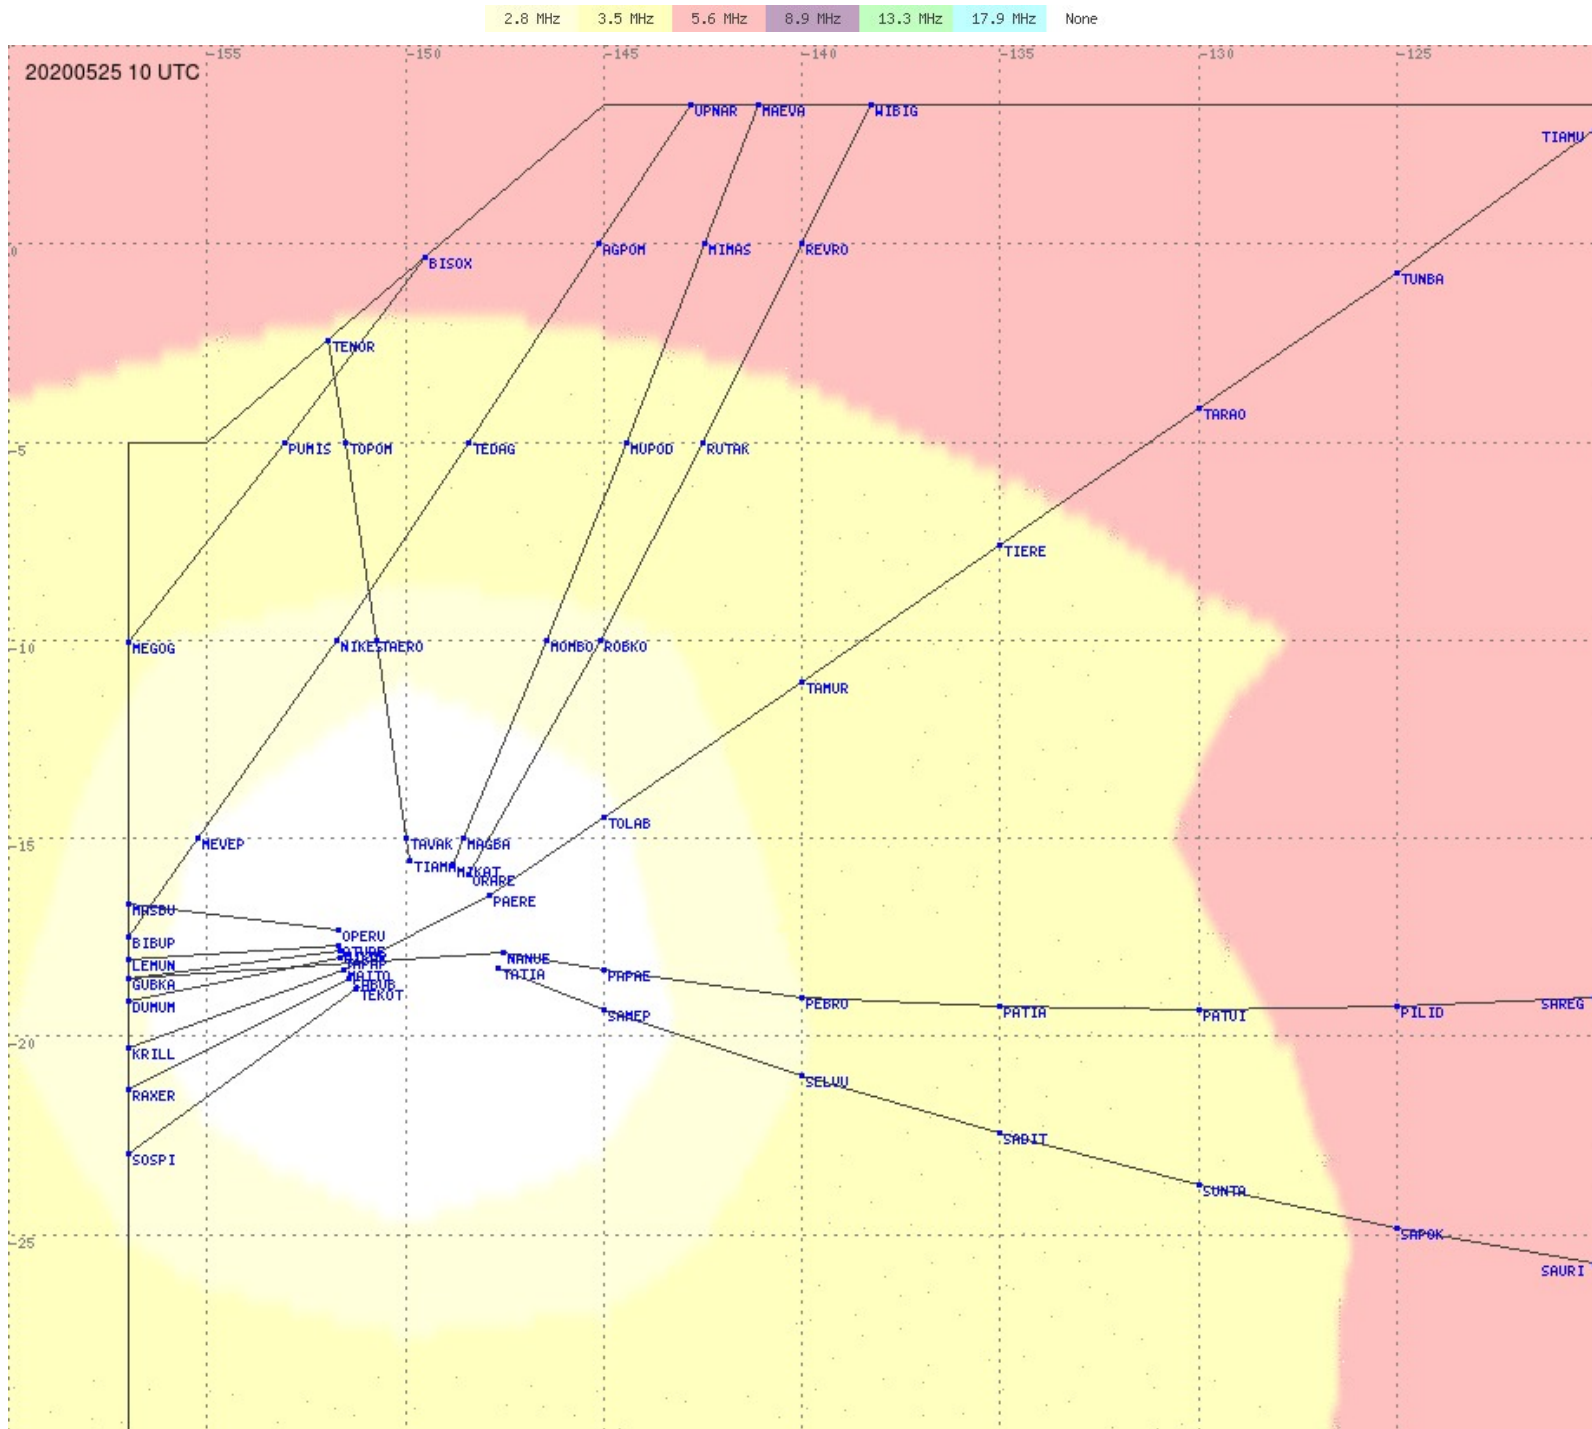

2.8 MHz
3.5 MHz
5.6 MHz
8.9 MHz
13.3 MHz
17.9 MHz
None

Tahiti FIR - HF Propag - 20200525

2.8 MHz 3.5 MHz 5.6 MHz 8.9 MHz 13.3 MHz 17.9 MHz None

Tahiti FIR - HF Propag - 20200525

2.8 MHz 3.5 MHz 5.6 MHz 8.9 MHz 13.3 MHz 17.9 MHz None

Tahiti FIR - HF Propag - 20200525

Tahiti FIR - HF Propag - 20200525

Tahiti FIR - HF Propag - 20200525

Tahiti FIR - HF Propag - 20200525

Tahiti FIR - HF Propag - 20200525

Tahiti FIR - HF Propag - 20200525

Tahiti FIR - HF Propag - 20200525

Tahiti FIR - HF Propag - 20200525

Tahiti FIR - HF Propag - 20200525

Tahiti FIR - HF Propag - 20200525

2.8 MHz
3.5 MHz
5.6 MHz
8.9 MHz
13.3 MHz
17.9 MHz
None

Tahiti FIR - HF Propag - 20200525

Tahiti FIR - HF Propag - 20200525