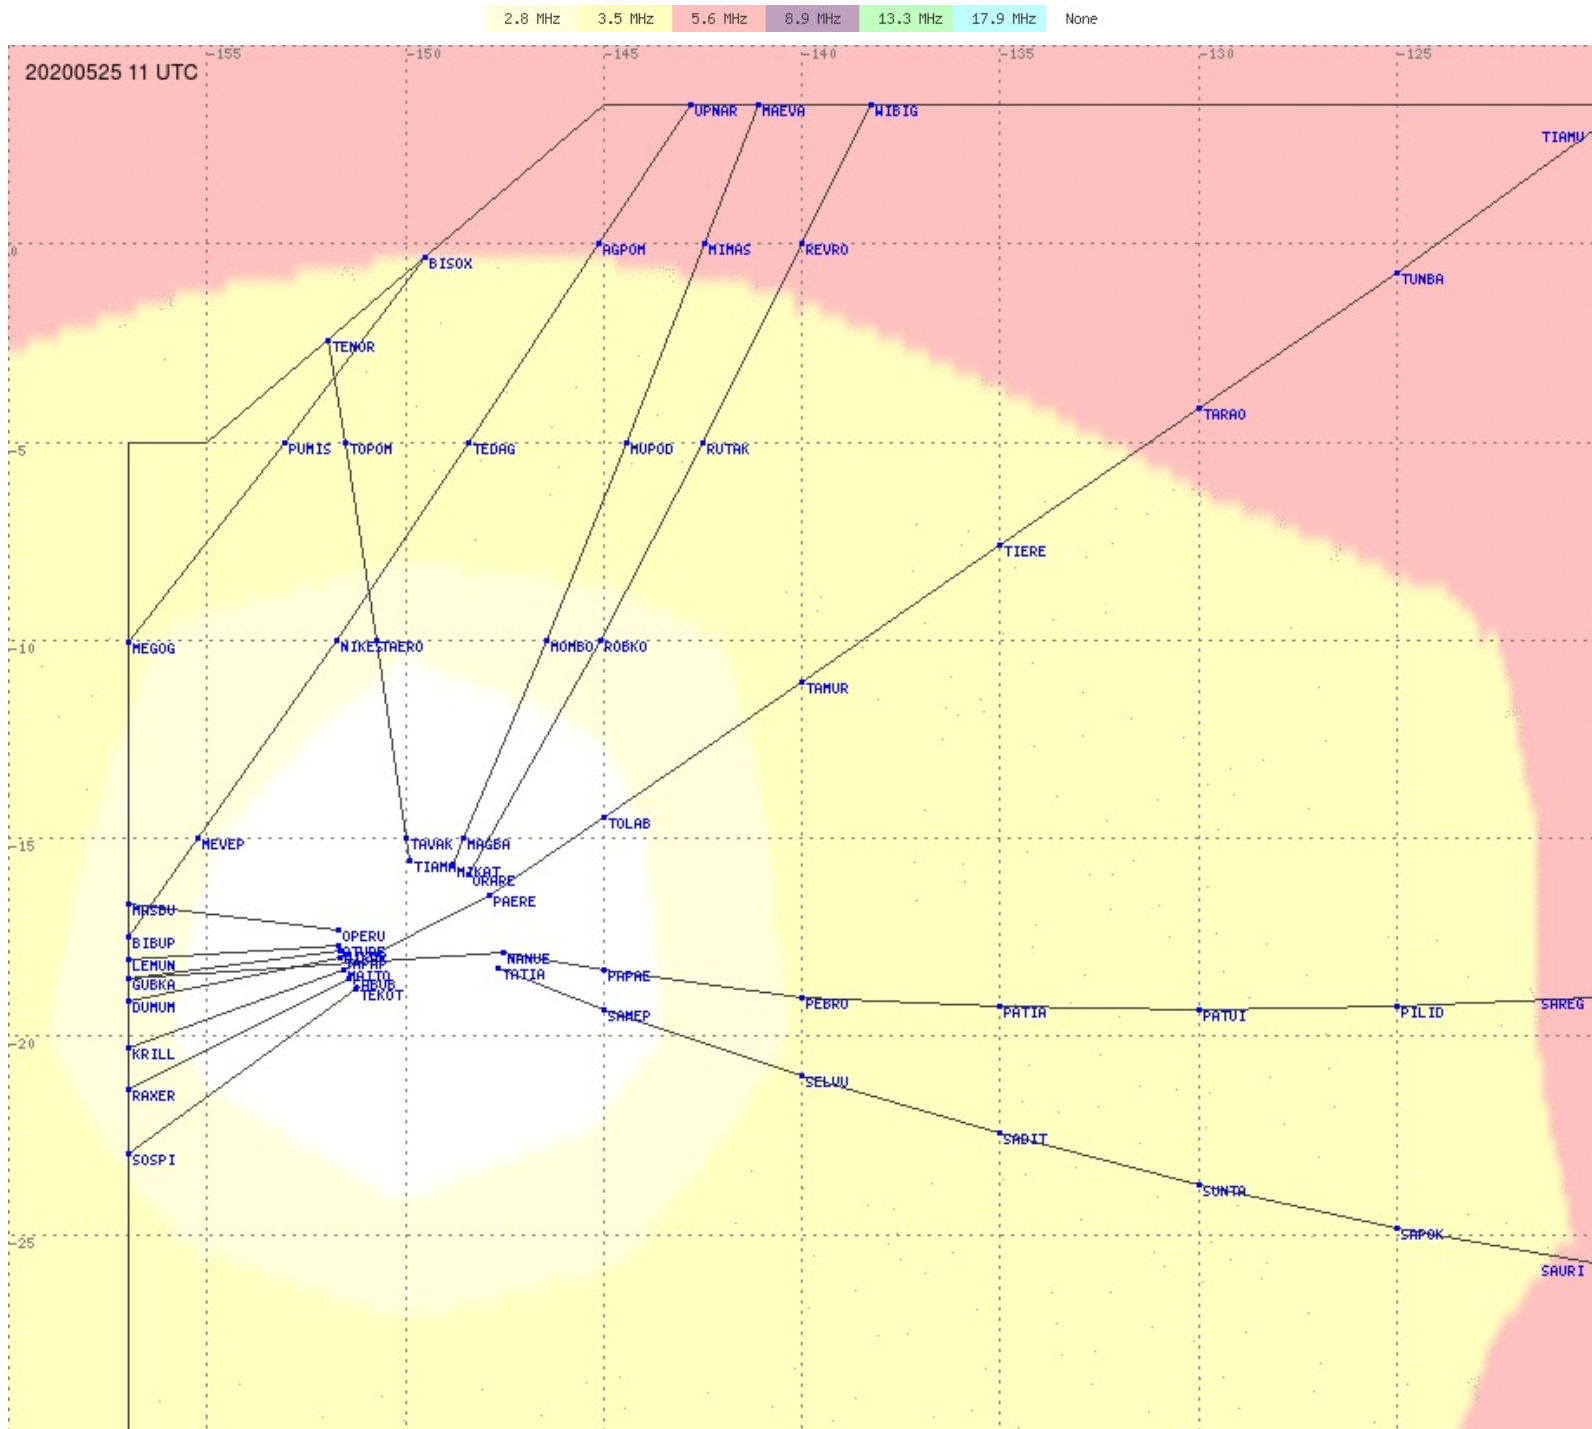

2.8 MHz
3.5 MHz
5.6 MHz
8.9 MHz
13.3 MHz
17.9 MHz
None

Tahiti FIR - HF Propag - 20200525

2.8 MHz 3.5 MHz 5.6 MHz 8.9 MHz 13.3 MHz 17.9 MHz None

Tahiti FIR - HF Propag - 20200525

2.8 MHz 3.5 MHz 5.6 MHz 8.9 MHz 13.3 MHz 17.9 MHz None

Tahiti FIR - HF Propag - 20200525

Tahiti FIR - HF Propag - 20200525

Tahiti FIR - HF Propag - 20200525

Tahiti FIR - HF Propag - 20200525

Tahiti FIR - HF Propag - 20200525

Tahiti FIR - HF Propag - 20200525

Tahiti FIR - HF Propag - 20200525

Tahiti FIR - HF Propag - 20200525

Tahiti FIR - HF Propag - 20200525

Tahiti FIR - HF Propag - 20200525

2.8 MHz
3.5 MHz
5.6 MHz
8.9 MHz
13.3 MHz
17.9 MHz
None

Tahiti FIR - HF Propag - 20200525

Tahiti FIR - HF Propag - 20200525