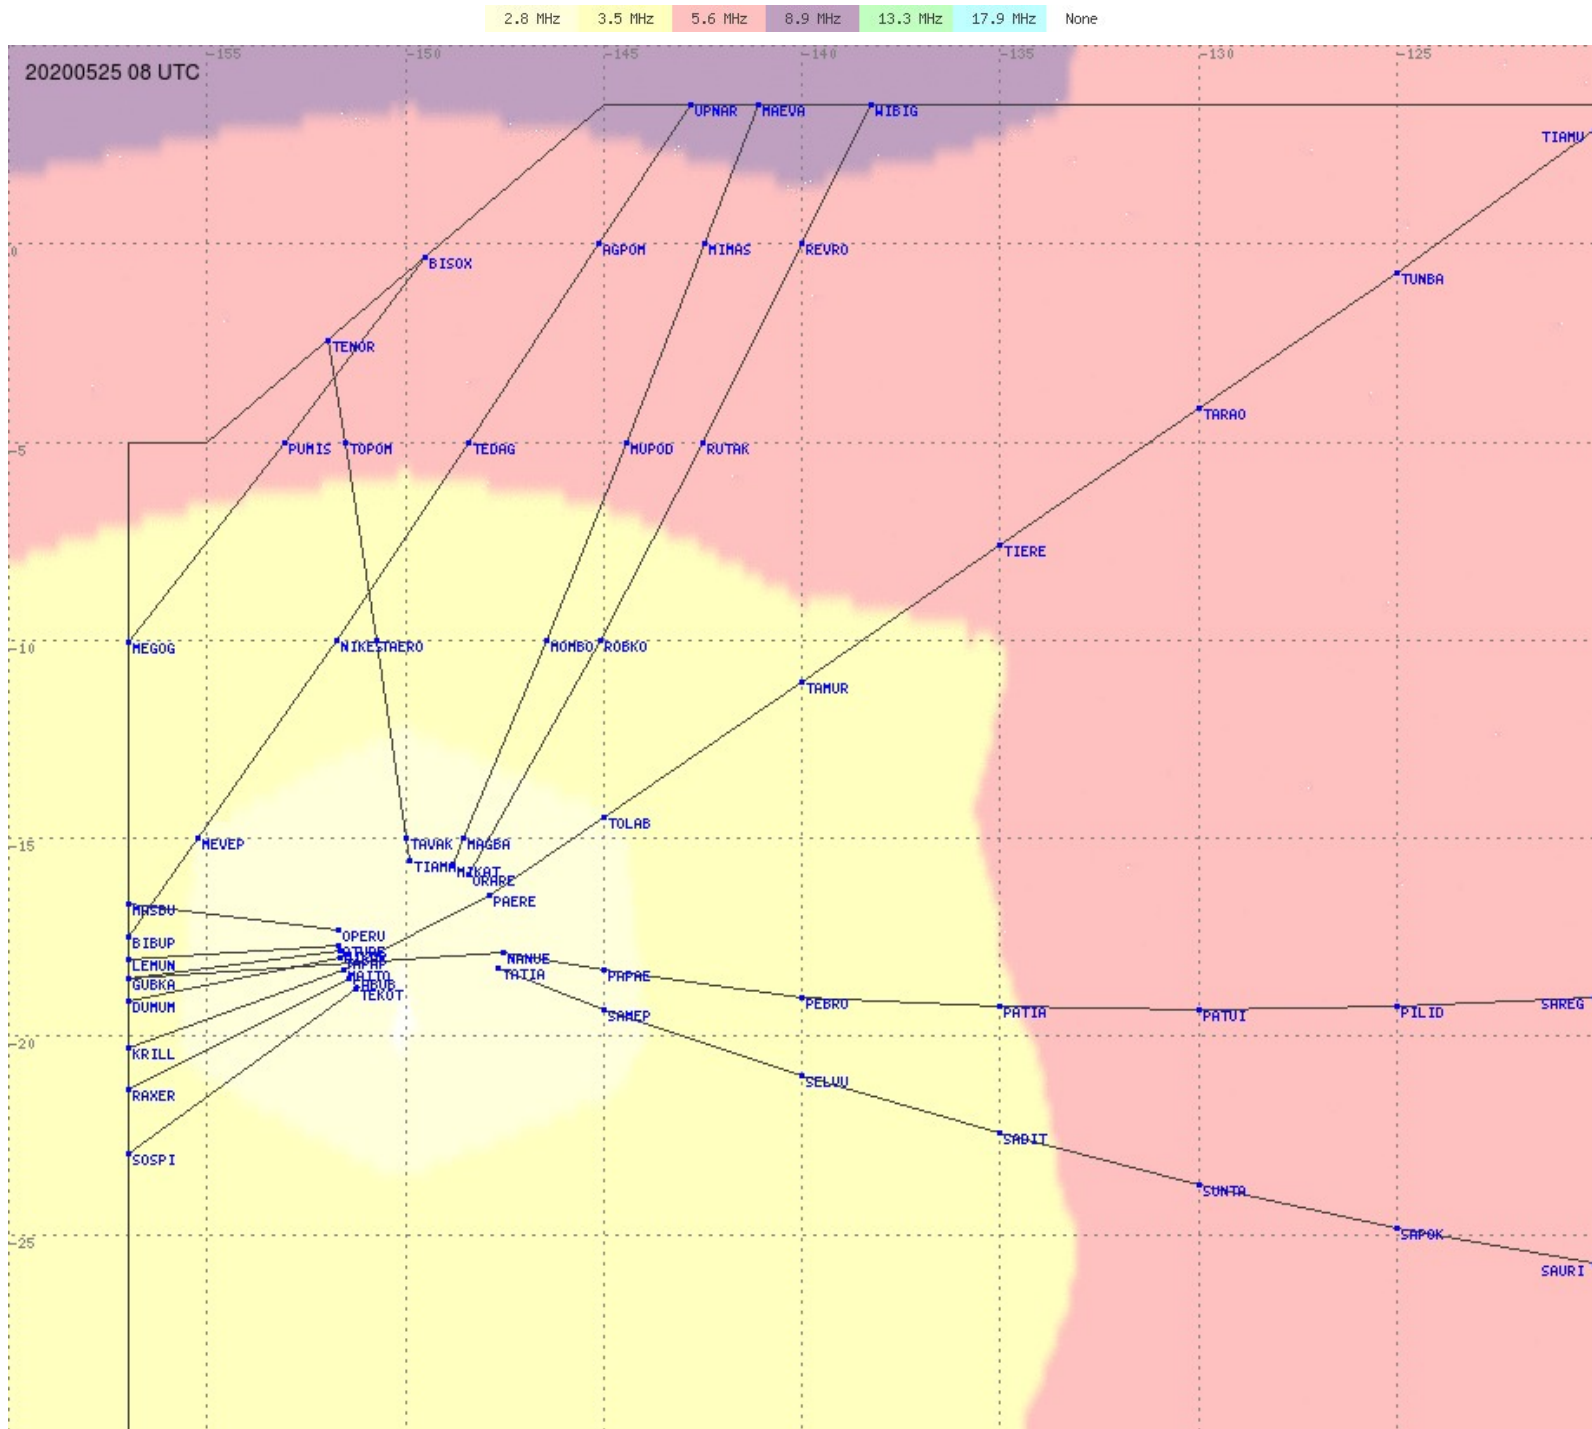

2.8 MHz
3.5 MHz
5.6 MHz
8.9 MHz
13.3 MHz
17.9 MHz
None

Tahiti FIR - HF Propag - 20200525

2.8 MHz 3.5 MHz 5.6 MHz 8.9 MHz 13.3 MHz 17.9 MHz None

Tahiti FIR - HF Propag - 20200525

2.8 MHz 3.5 MHz 5.6 MHz 8.9 MHz 13.3 MHz 17.9 MHz None

Tahiti FIR - HF Propag - 20200525

Tahiti FIR - HF Propag - 20200525

Tahiti FIR - HF Propag - 20200525

Tahiti FIR - HF Propag - 20200525

Tahiti FIR - HF Propag - 20200525

Tahiti FIR - HF Propag - 20200525

Tahiti FIR - HF Propag - 20200525

Tahiti FIR - HF Propag - 20200525

Tahiti FIR - HF Propag - 20200525

Tahiti FIR - HF Propag - 20200525

2.8 MHz
3.5 MHz
5.6 MHz
8.9 MHz
13.3 MHz
17.9 MHz
None

Tahiti FIR - HF Propag - 20200525

Tahiti FIR - HF Propag - 20200525