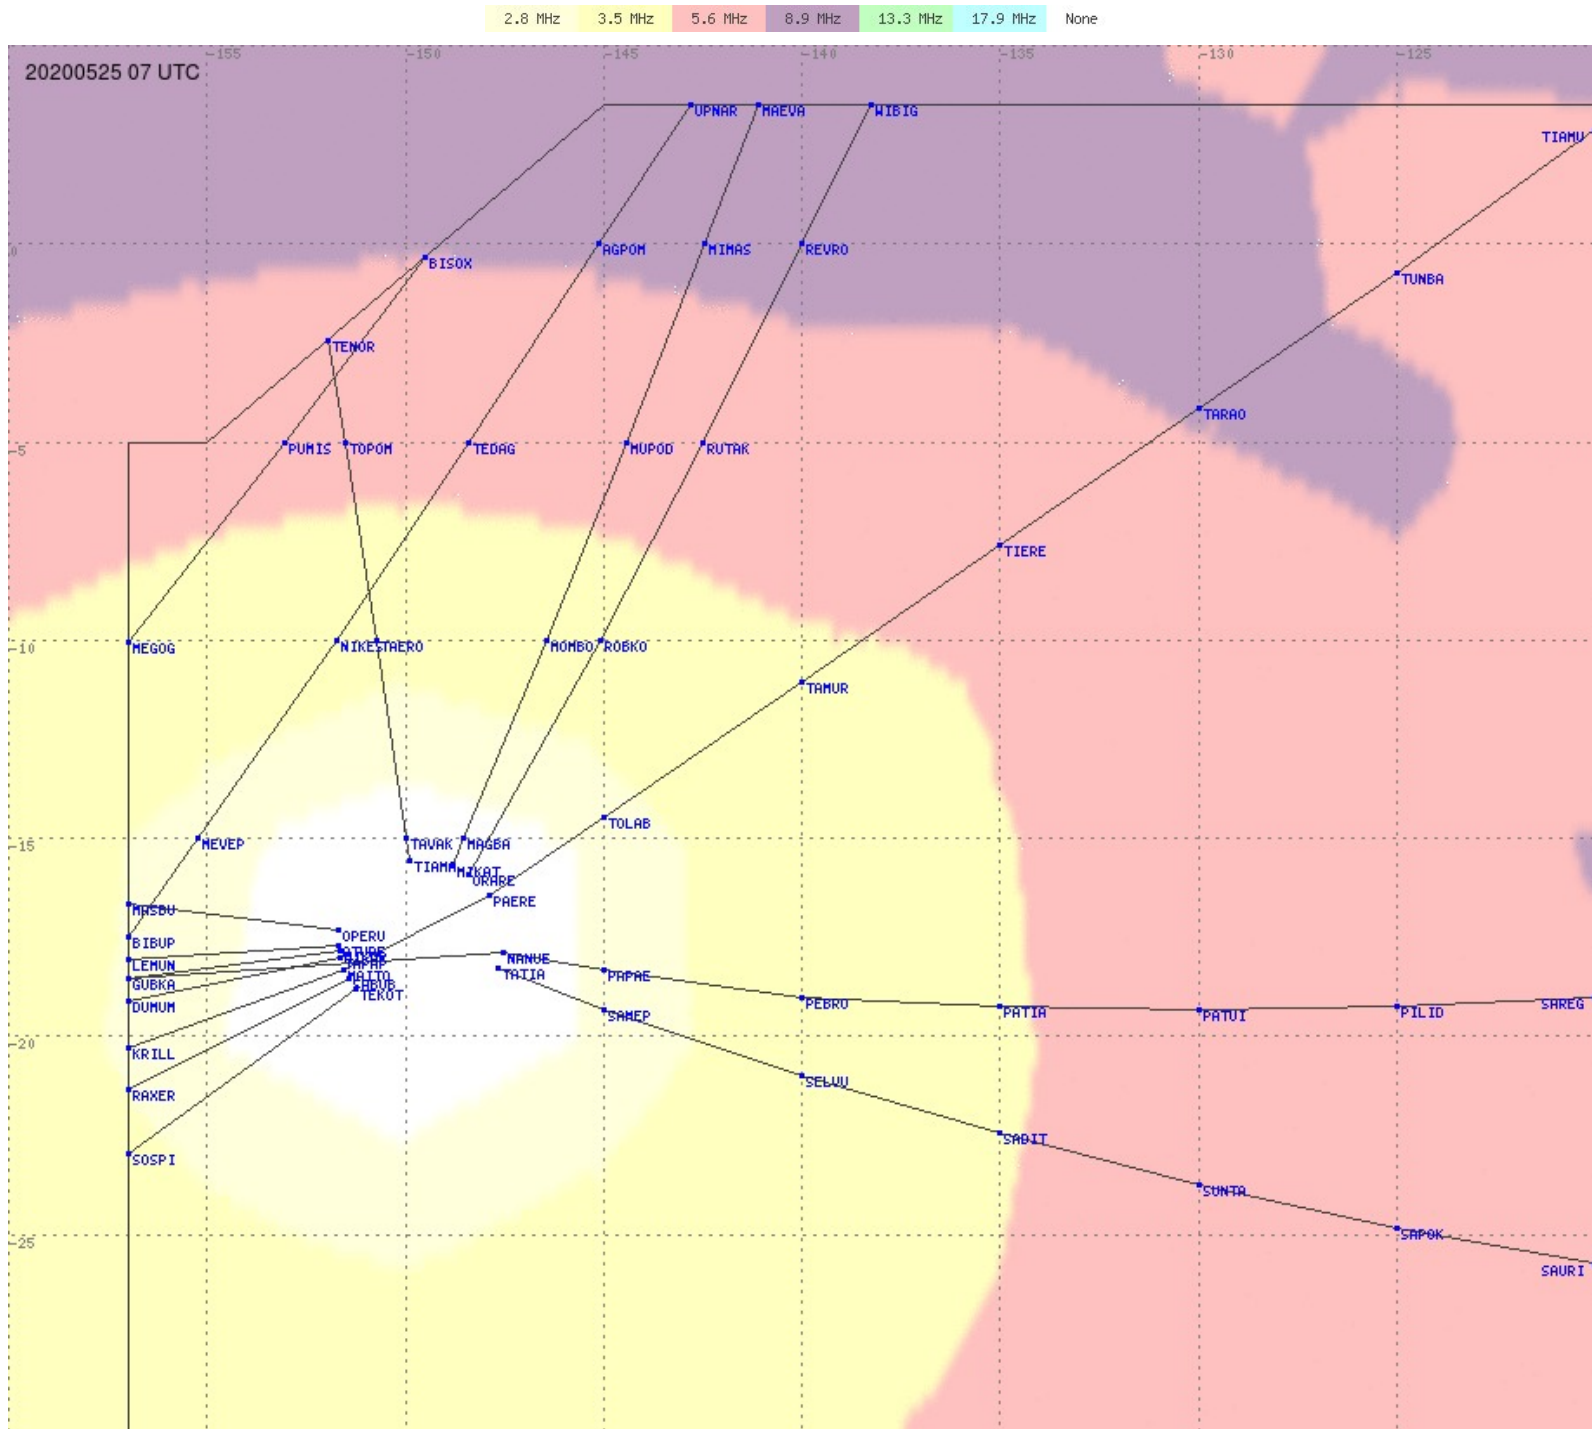

Tahiti FIR - HF Propag - 20200525

2.8 MHz
3.5 MHz
5.6 MHz
8.9 MHz
13.3 MHz
17.9 MHz
None

Tahiti FIR - HF Propag - 20200525

2.8 MHz 3.5 MHz 5.6 MHz 8.9 MHz 13.3 MHz 17.9 MHz None

Tahiti FIR - HF Propag - 20200525

2.8 MHz
3.5 MHz
5.6 MHz
8.9 MHz
13.3 MHz
17.9 MHz
None

Tahiti FIR - HF Propag - 20200525

2.8 MHz 3.5 MHz 5.6 MHz 8.9 MHz 13.3 MHz 17.9 MHz None

Tahiti FIR - HF Propag - 20200525

2.8 MHz 3.5 MHz 5.6 MHz 8.9 MHz 13.3 MHz 17.9 MHz None

Tahiti FIR - HF Propag - 20200525

Tahiti FIR - HF Propag - 20200525

Tahiti FIR - HF Propag - 20200525

Tahiti FIR - HF Propag - 20200525

Tahiti FIR - HF Propag - 20200525

Tahiti FIR - HF Propag - 20200525

Tahiti FIR - HF Propag - 20200525