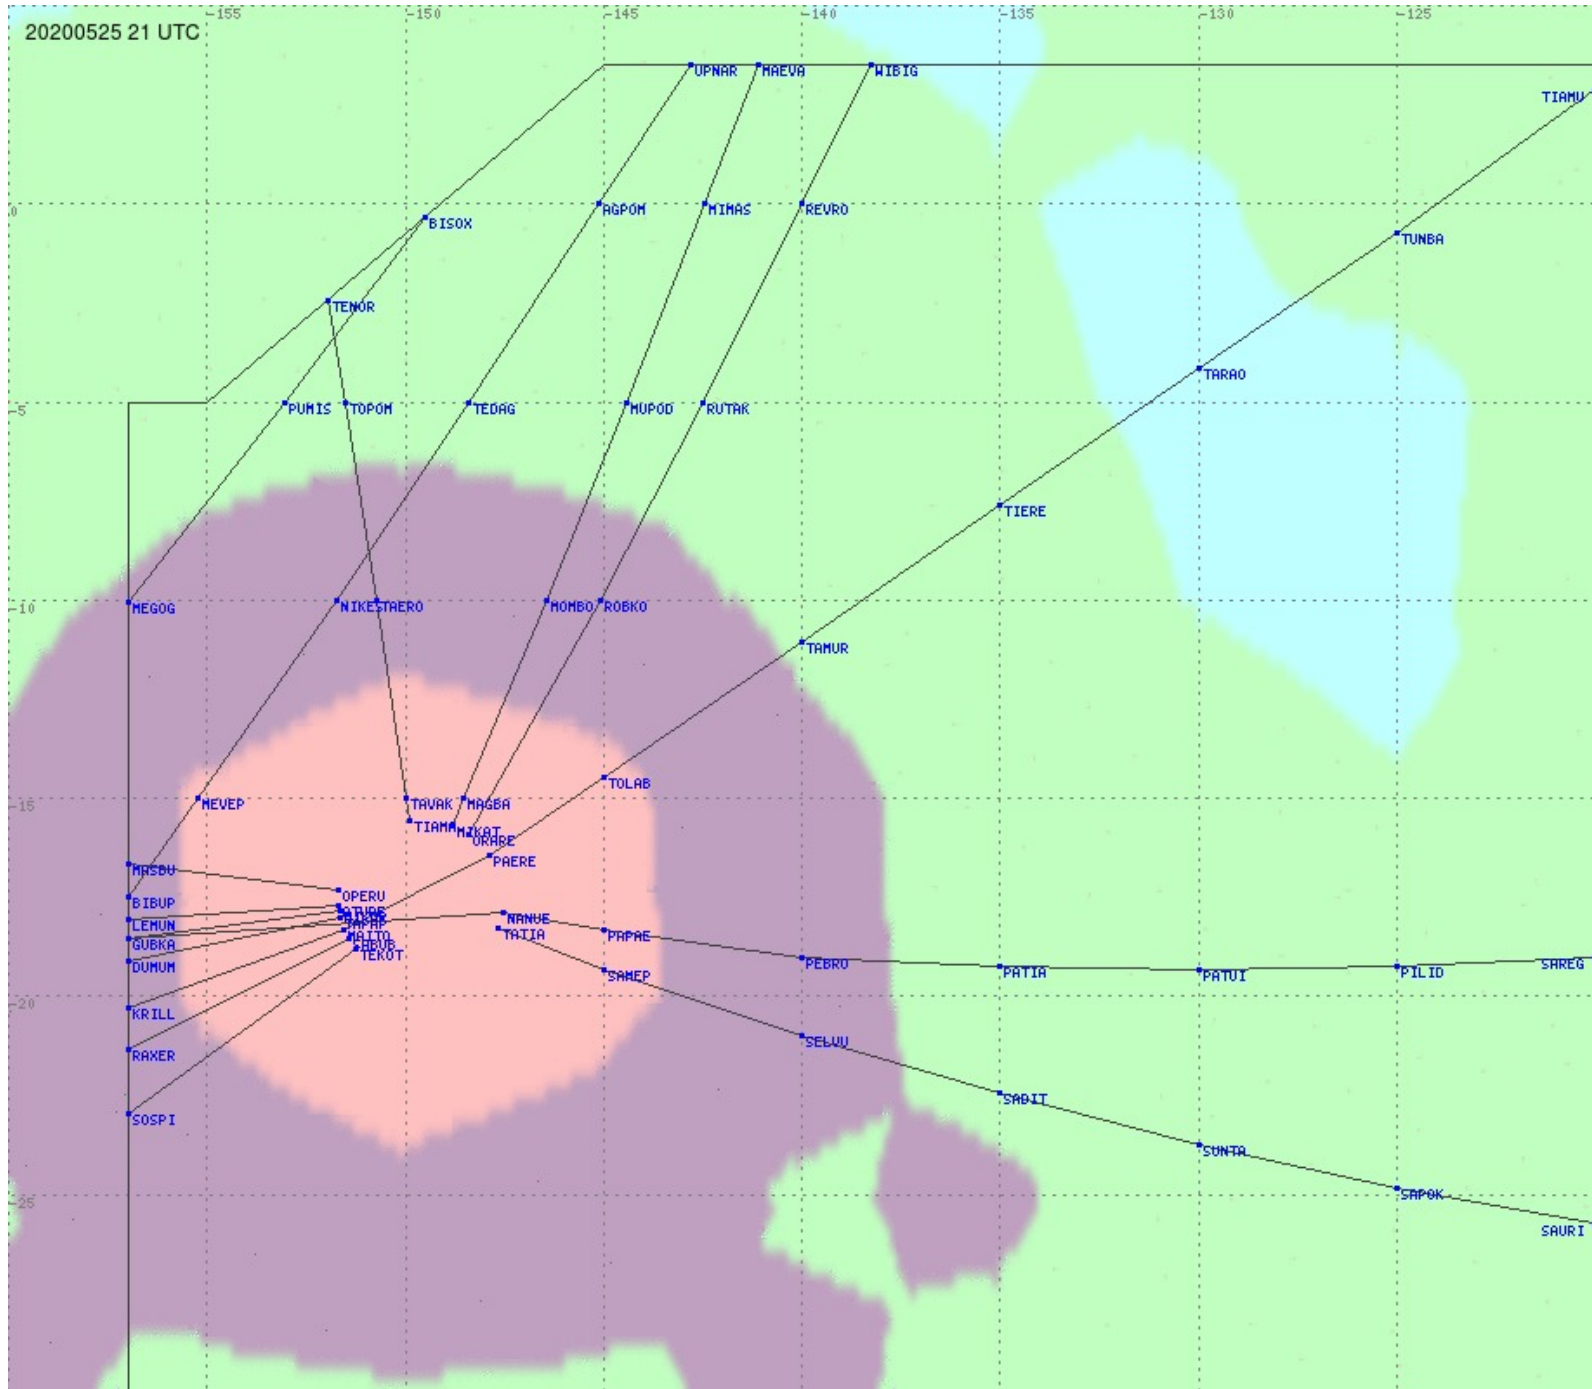

Tahiti FIR - HF Propag - 20200525

2.8 MHz
3.5 MHz
5.6 MHz
8.9 MHz
13.3 MHz
17.9 MHz
None

Tahiti FIR - HF Propag - 20200525

2.8 MHz 3.5 MHz 5.6 MHz 8.9 MHz 13.3 MHz 17.9 MHz None

Tahiti FIR - HF Propag - 20200525

Tahiti FIR - HF Propag - 20200525

Tahiti FIR - HF Propag - 20200525

Tahiti FIR - HF Propag - 20200525

Tahiti FIR - HF Propag - 20200525

Tahiti FIR - HF Propag - 20200525

Tahiti FIR - HF Propag - 20200525

Tahiti FIR - HF Propag - 20200525

2.8 MHz 3.5 MHz 5.6 MHz 8.9 MHz 13.3 MHz 17.9 MHz None

Tahiti FIR - HF Propag - 20200525

2.8 MHz
3.5 MHz
5.6 MHz
8.9 MHz
13.3 MHz
17.9 MHz
None

Tahiti FIR - HF Propag - 20200525

2.8 MHz 3.5 MHz 5.6 MHz 8.9 MHz 13.3 MHz 17.9 MHz None