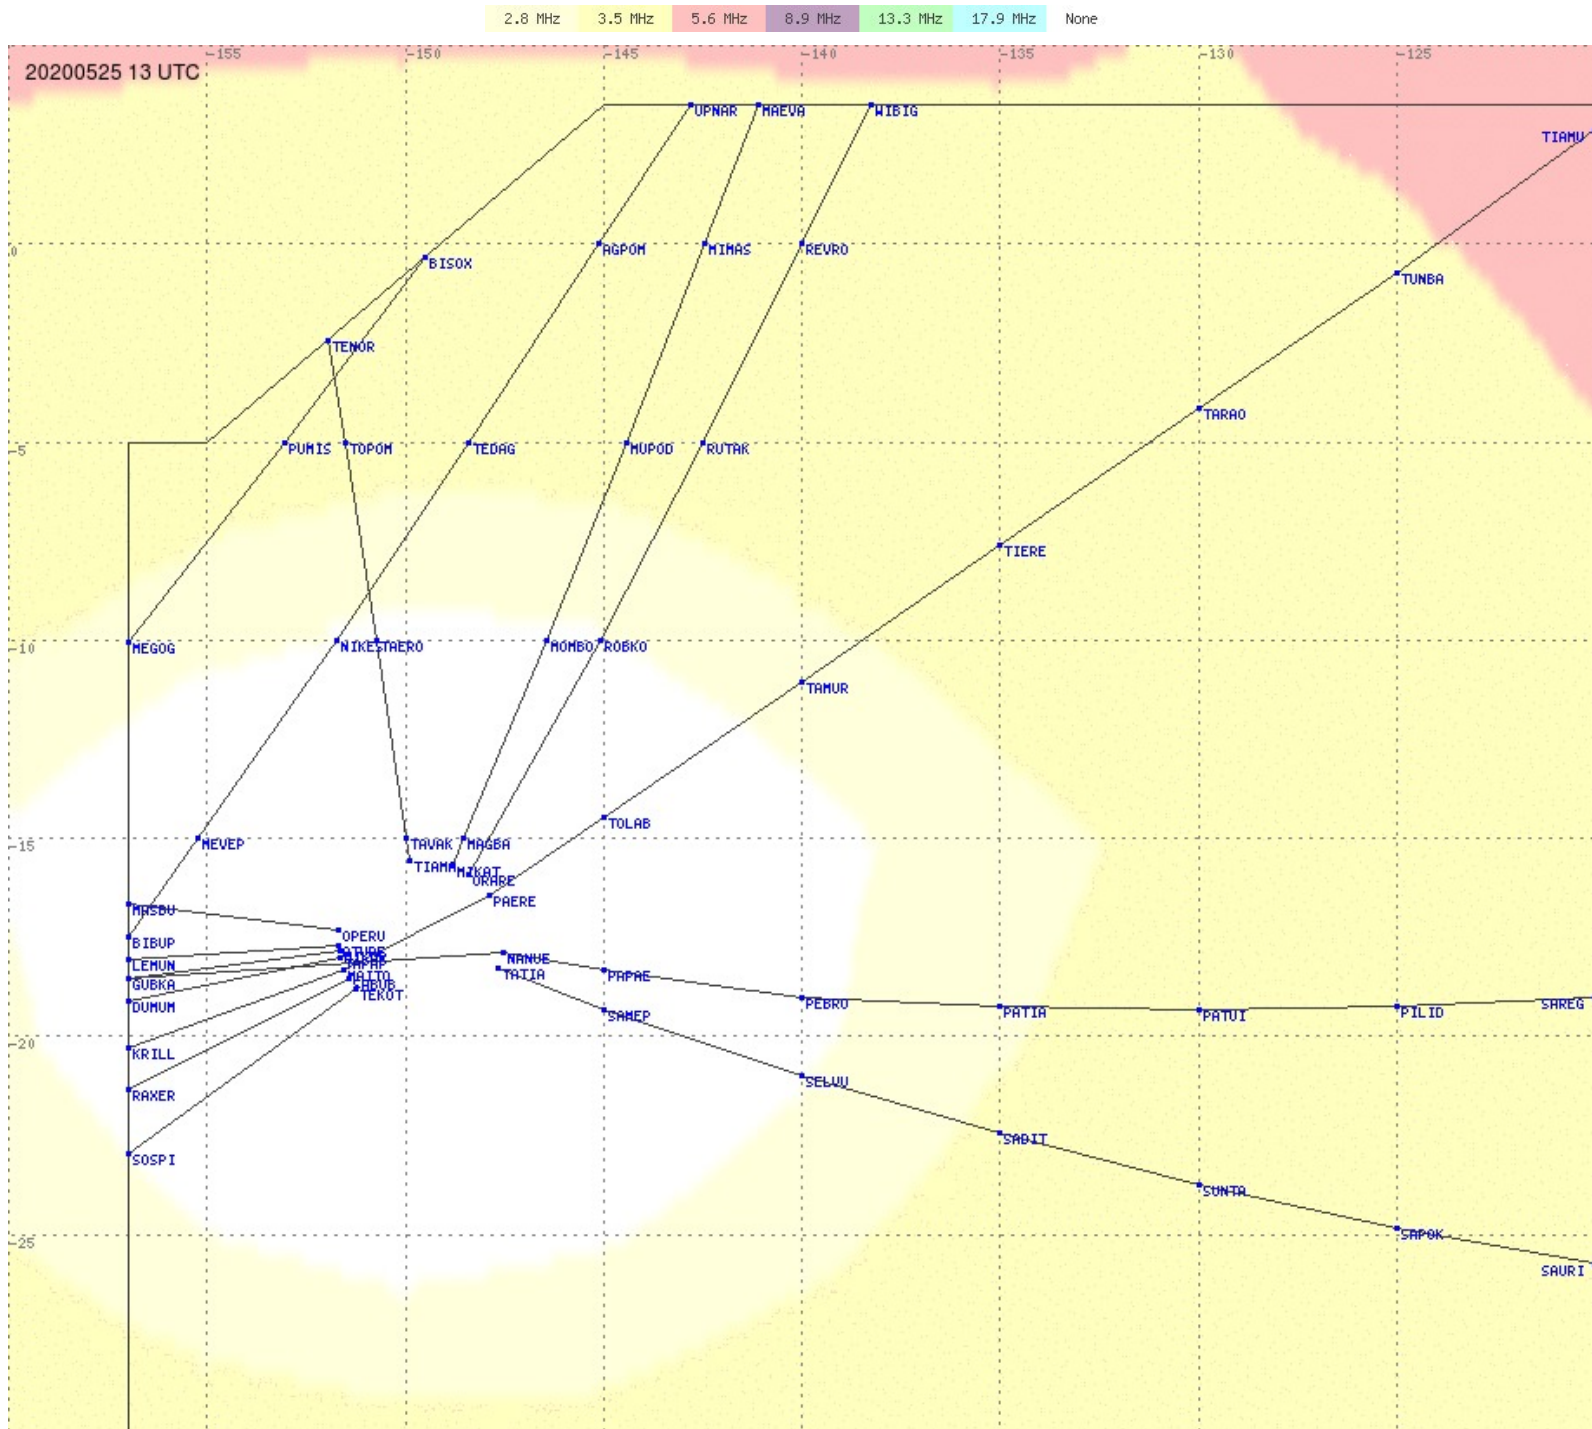

2.8 MHz
3.5 MHz
5.6 MHz
8.9 MHz
13.3 MHz
17.9 MHz
None

Tahiti FIR - HF Propag - 20200525

2.8 MHz 3.5 MHz 5.6 MHz 8.9 MHz 13.3 MHz 17.9 MHz None

Tahiti FIR - HF Propag - 20200525

2.8 MHz 3.5 MHz 5.6 MHz 8.9 MHz 13.3 MHz 17.9 MHz None

Tahiti FIR - HF Propag - 20200525

Tahiti FIR - HF Propag - 20200525

Tahiti FIR - HF Propag - 20200525

Tahiti FIR - HF Propag - 20200525

Tahiti FIR - HF Propag - 20200525

Tahiti FIR - HF Propag - 20200525

Tahiti FIR - HF Propag - 20200525

Tahiti FIR - HF Propag - 20200525

Tahiti FIR - HF Propag - 20200525

Tahiti FIR - HF Propag - 20200525

2.8 MHz
3.5 MHz
5.6 MHz
8.9 MHz
13.3 MHz
17.9 MHz
None

Tahiti FIR - HF Propag - 20200525

Tahiti FIR - HF Propag - 20200525