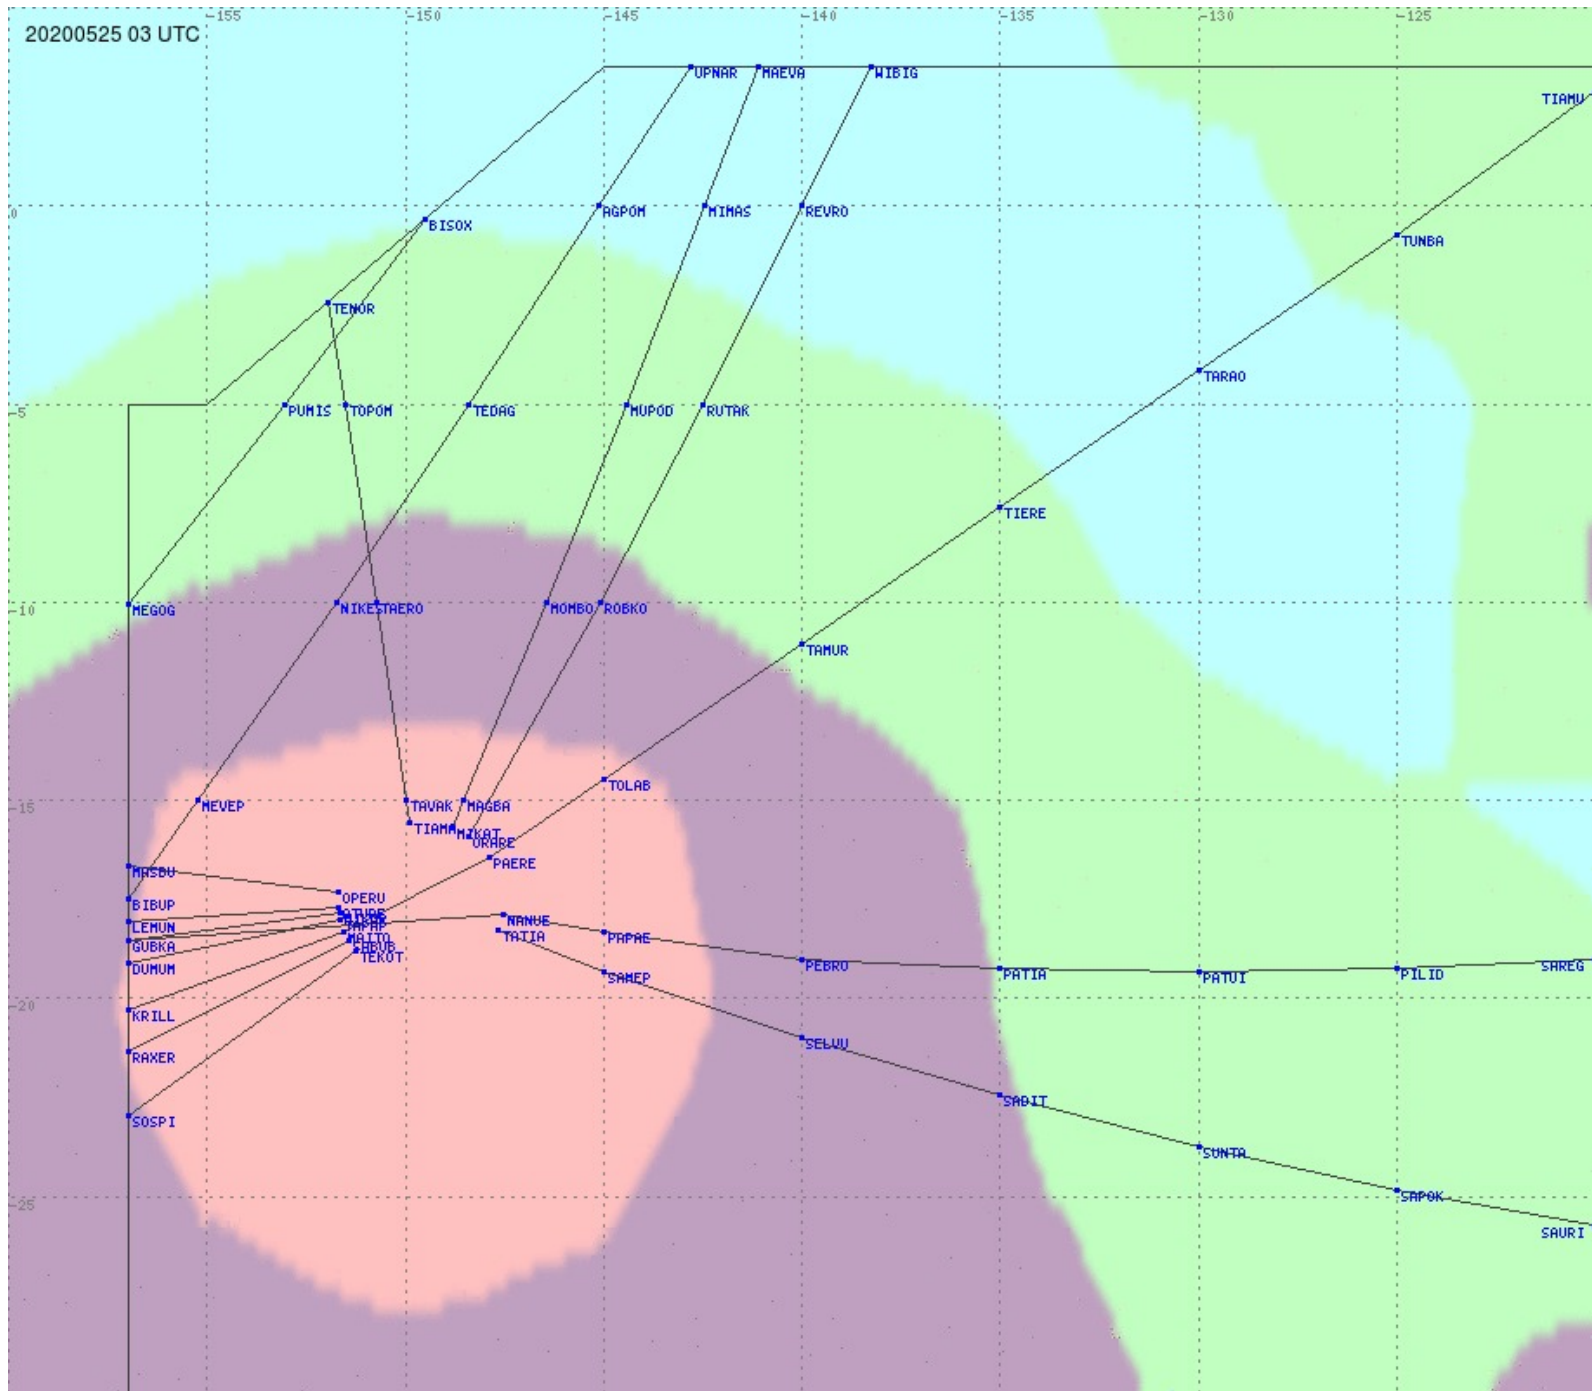

Tahiti FIR - HF Propag - 20200525

2.8 MHz
3.5 MHz
5.6 MHz
8.9 MHz
13.3 MHz
17.9 MHz
None

Tahiti FIR - HF Propag - 20200525

2.8 MHz 3.5 MHz 5.6 MHz 8.9 MHz 13.3 MHz 17.9 MHz None

Tahiti FIR - HF Propag - 20200525

2.8 MHz
3.5 MHz
5.6 MHz
8.9 MHz
13.3 MHz
17.9 MHz
None

Tahiti FIR - HF Propag - 20200525

2.8 MHz 3.5 MHz 5.6 MHz 8.9 MHz 13.3 MHz 17.9 MHz None

Tahiti FIR - HF Propag - 20200525

2.8 MHz 3.5 MHz 5.6 MHz 8.9 MHz 13.3 MHz 17.9 MHz None

Tahiti FIR - HF Propag - 20200525

Tahiti FIR - HF Propag - 20200525

Tahiti FIR - HF Propag - 20200525

Tahiti FIR - HF Propag - 20200525

Tahiti FIR - HF Propag - 20200525

Tahiti FIR - HF Propag - 20200525

Tahiti FIR - HF Propag - 20200525