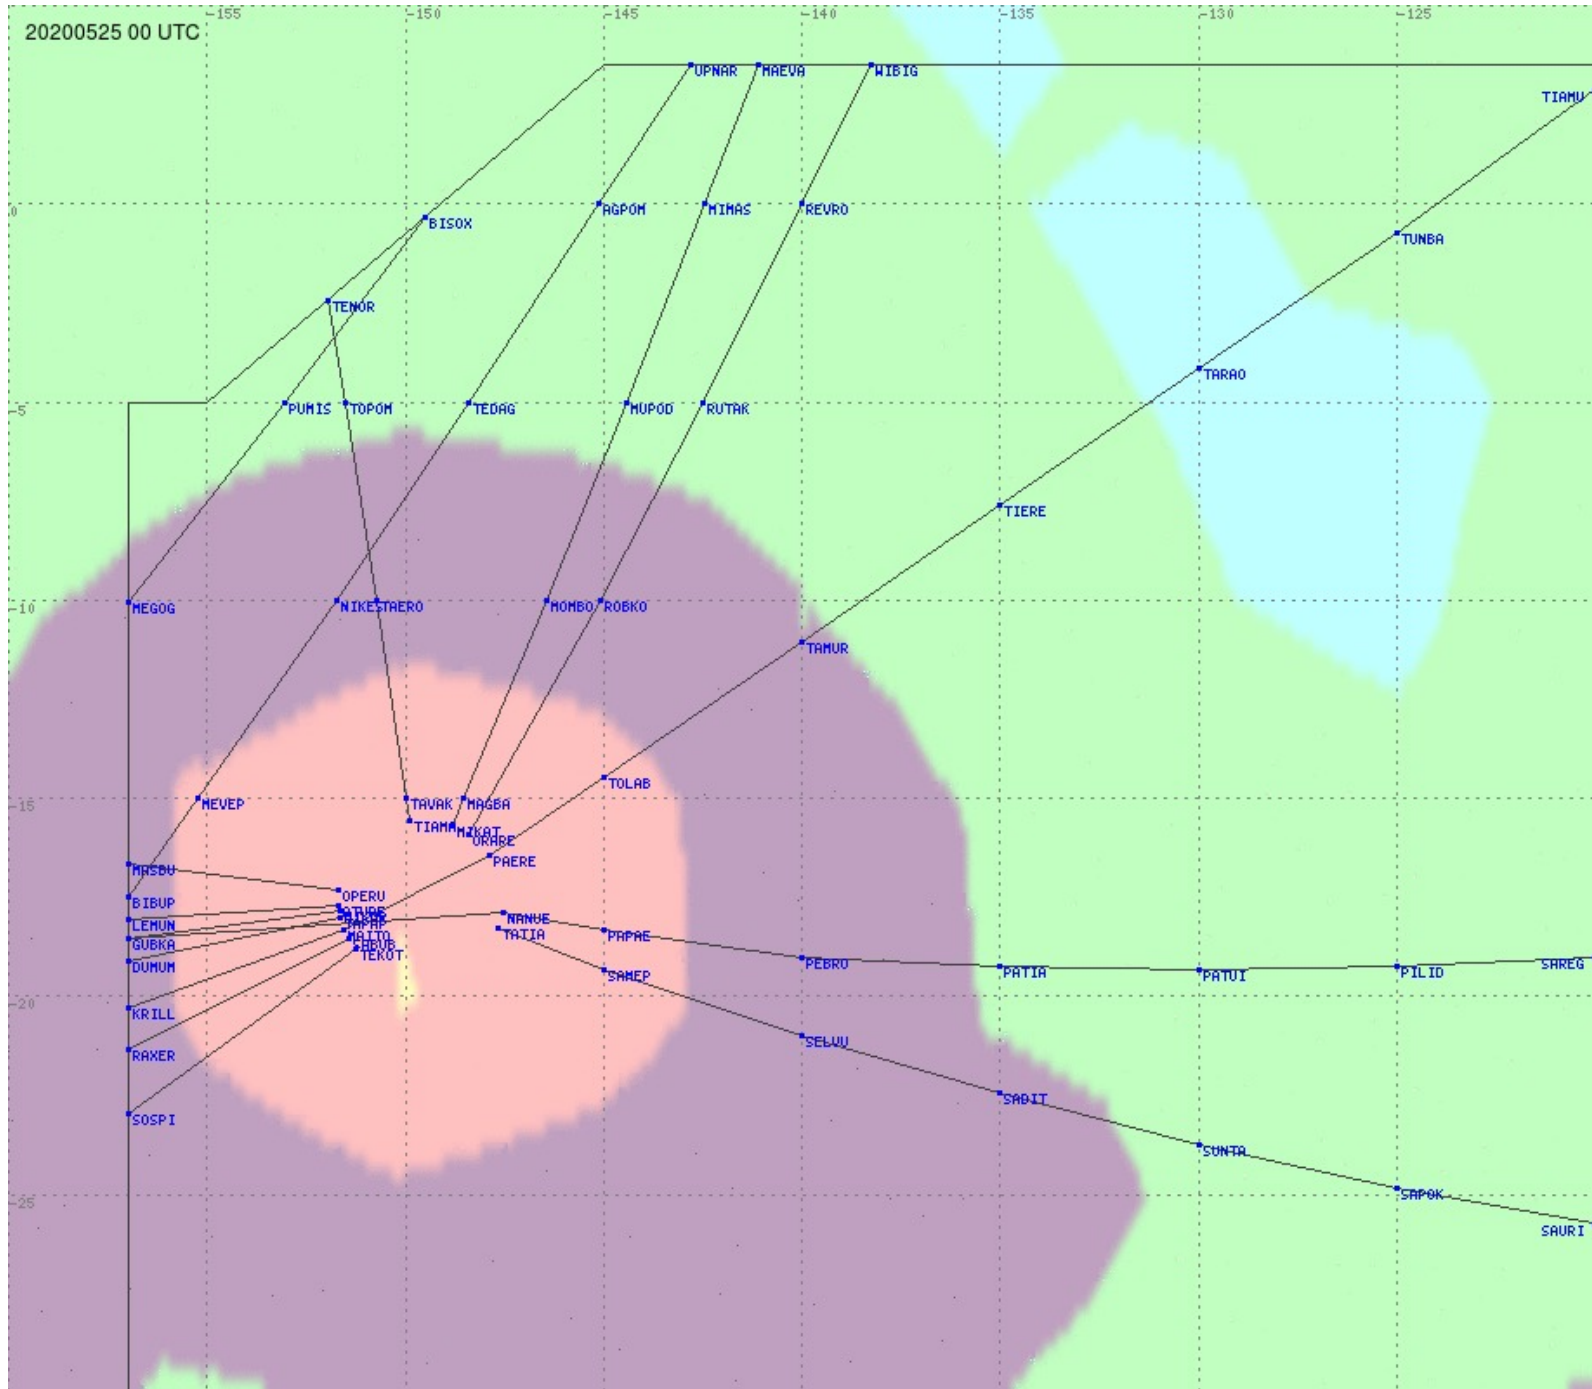

Tahiti FIR - HF Propag - 20200525

2.8 MHz
3.5 MHz
5.6 MHz
8.9 MHz
13.3 MHz
17.9 MHz
None

Tahiti FIR - HF Propag - 20200525

2.8 MHz 3.5 MHz 5.6 MHz 8.9 MHz 13.3 MHz 17.9 MHz None

Tahiti FIR - HF Propag - 20200525

2.8 MHz
3.5 MHz
5.6 MHz
8.9 MHz
13.3 MHz
17.9 MHz
None

Tahiti FIR - HF Propag - 20200525

2.8 MHz 3.5 MHz 5.6 MHz 8.9 MHz 13.3 MHz 17.9 MHz None

Tahiti FIR - HF Propag - 20200525

2.8 MHz 3.5 MHz 5.6 MHz 8.9 MHz 13.3 MHz 17.9 MHz None

Tahiti FIR - HF Propag - 20200525

Tahiti FIR - HF Propag - 20200525

Tahiti FIR - HF Propag - 20200525

Tahiti FIR - HF Propag - 20200525

Tahiti FIR - HF Propag - 20200525

Tahiti FIR - HF Propag - 20200525

Tahiti FIR - HF Propag - 20200525