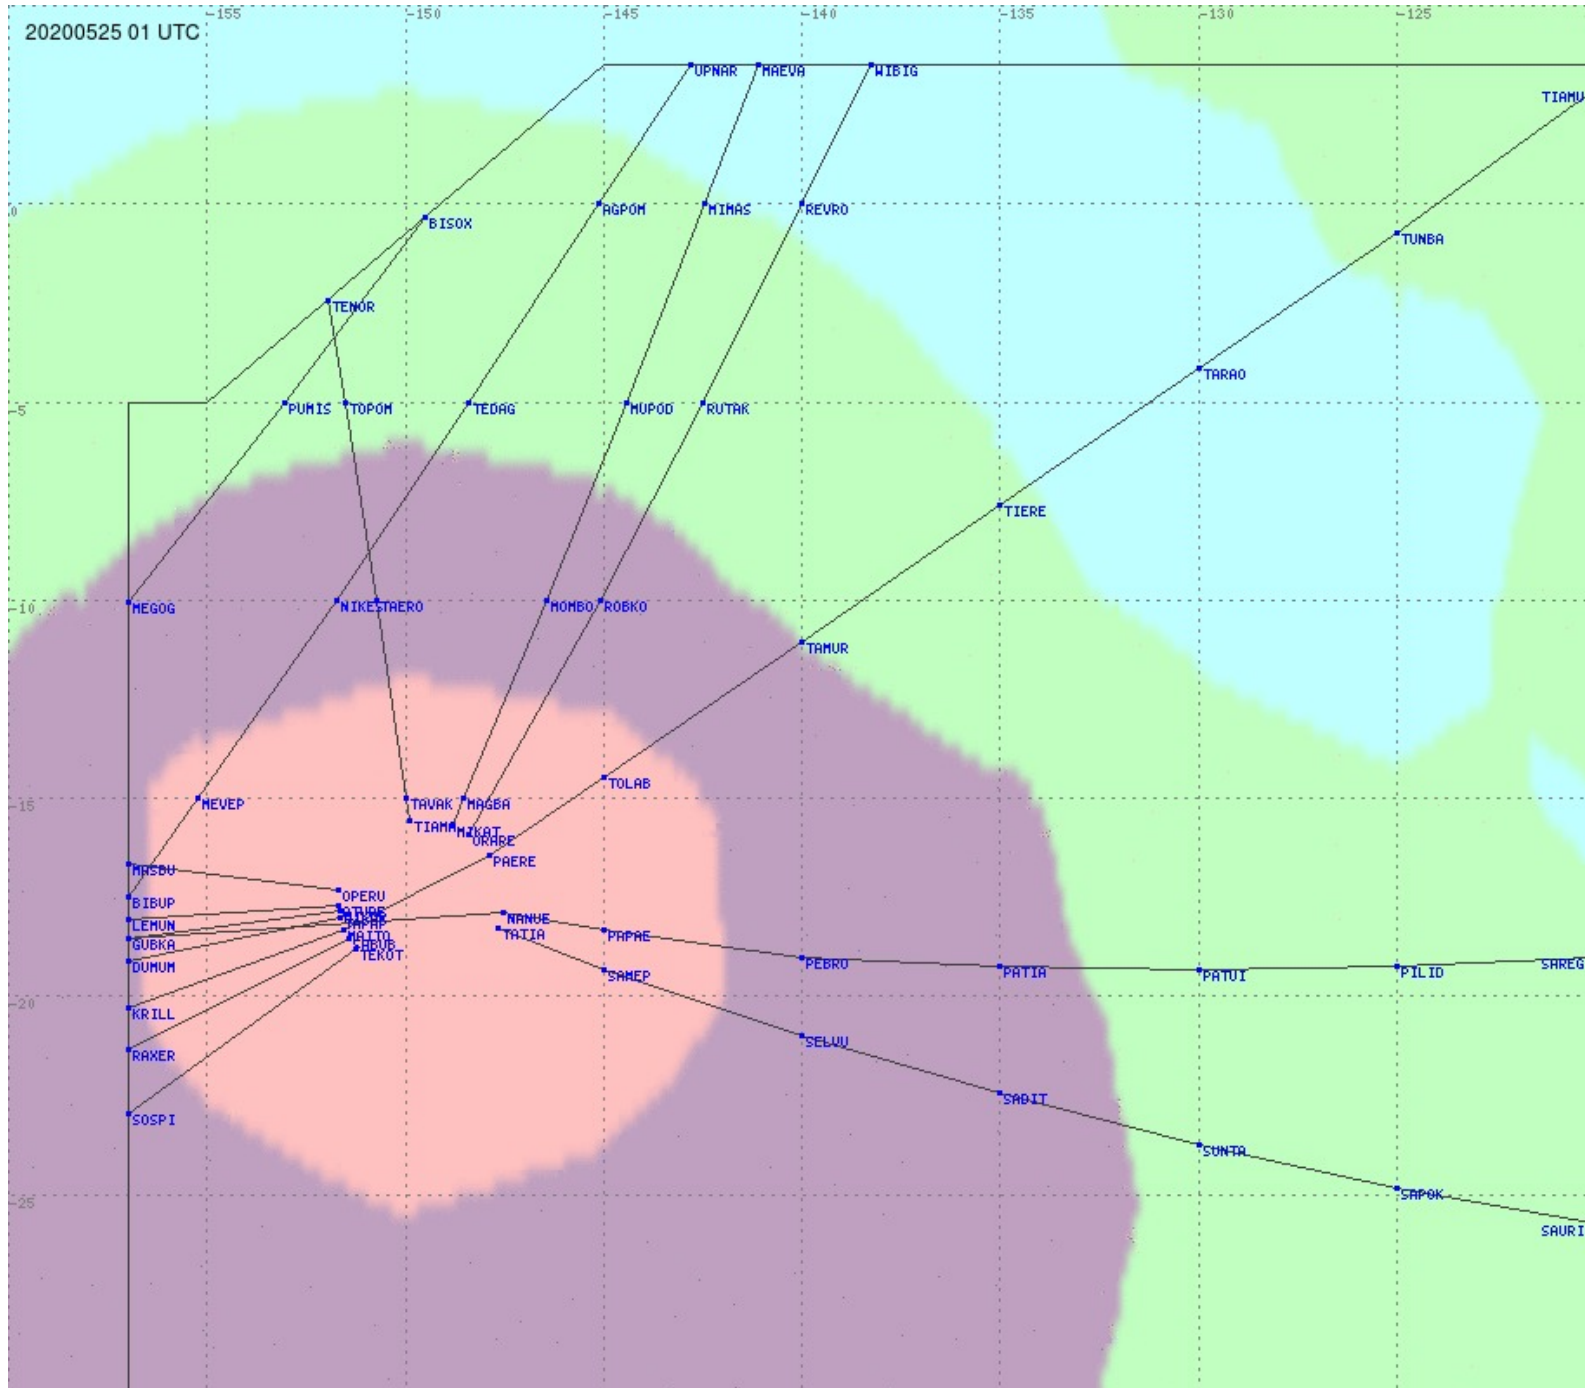

Tahiti FIR - HF Propag - 20200525

2.8 MHz
3.5 MHz
5.6 MHz
8.9 MHz
13.3 MHz
17.9 MHz
None

Tahiti FIR - HF Propag - 20200525

2.8 MHz 3.5 MHz 5.6 MHz 8.9 MHz 13.3 MHz 17.9 MHz None

Tahiti FIR - HF Propag - 20200525

2.8 MHz
3.5 MHz
5.6 MHz
8.9 MHz
13.3 MHz
17.9 MHz
None

Tahiti FIR - HF Propag - 20200525

2.8 MHz 3.5 MHz 5.6 MHz 8.9 MHz 13.3 MHz 17.9 MHz None

Tahiti FIR - HF Propag - 20200525

2.8 MHz 3.5 MHz 5.6 MHz 8.9 MHz 13.3 MHz 17.9 MHz None

Tahiti FIR - HF Propag - 20200525

Tahiti FIR - HF Propag - 20200525

Tahiti FIR - HF Propag - 20200525

Tahiti FIR - HF Propag - 20200525

Tahiti FIR - HF Propag - 20200525

Tahiti FIR - HF Propag - 20200525

Tahiti FIR - HF Propag - 20200525