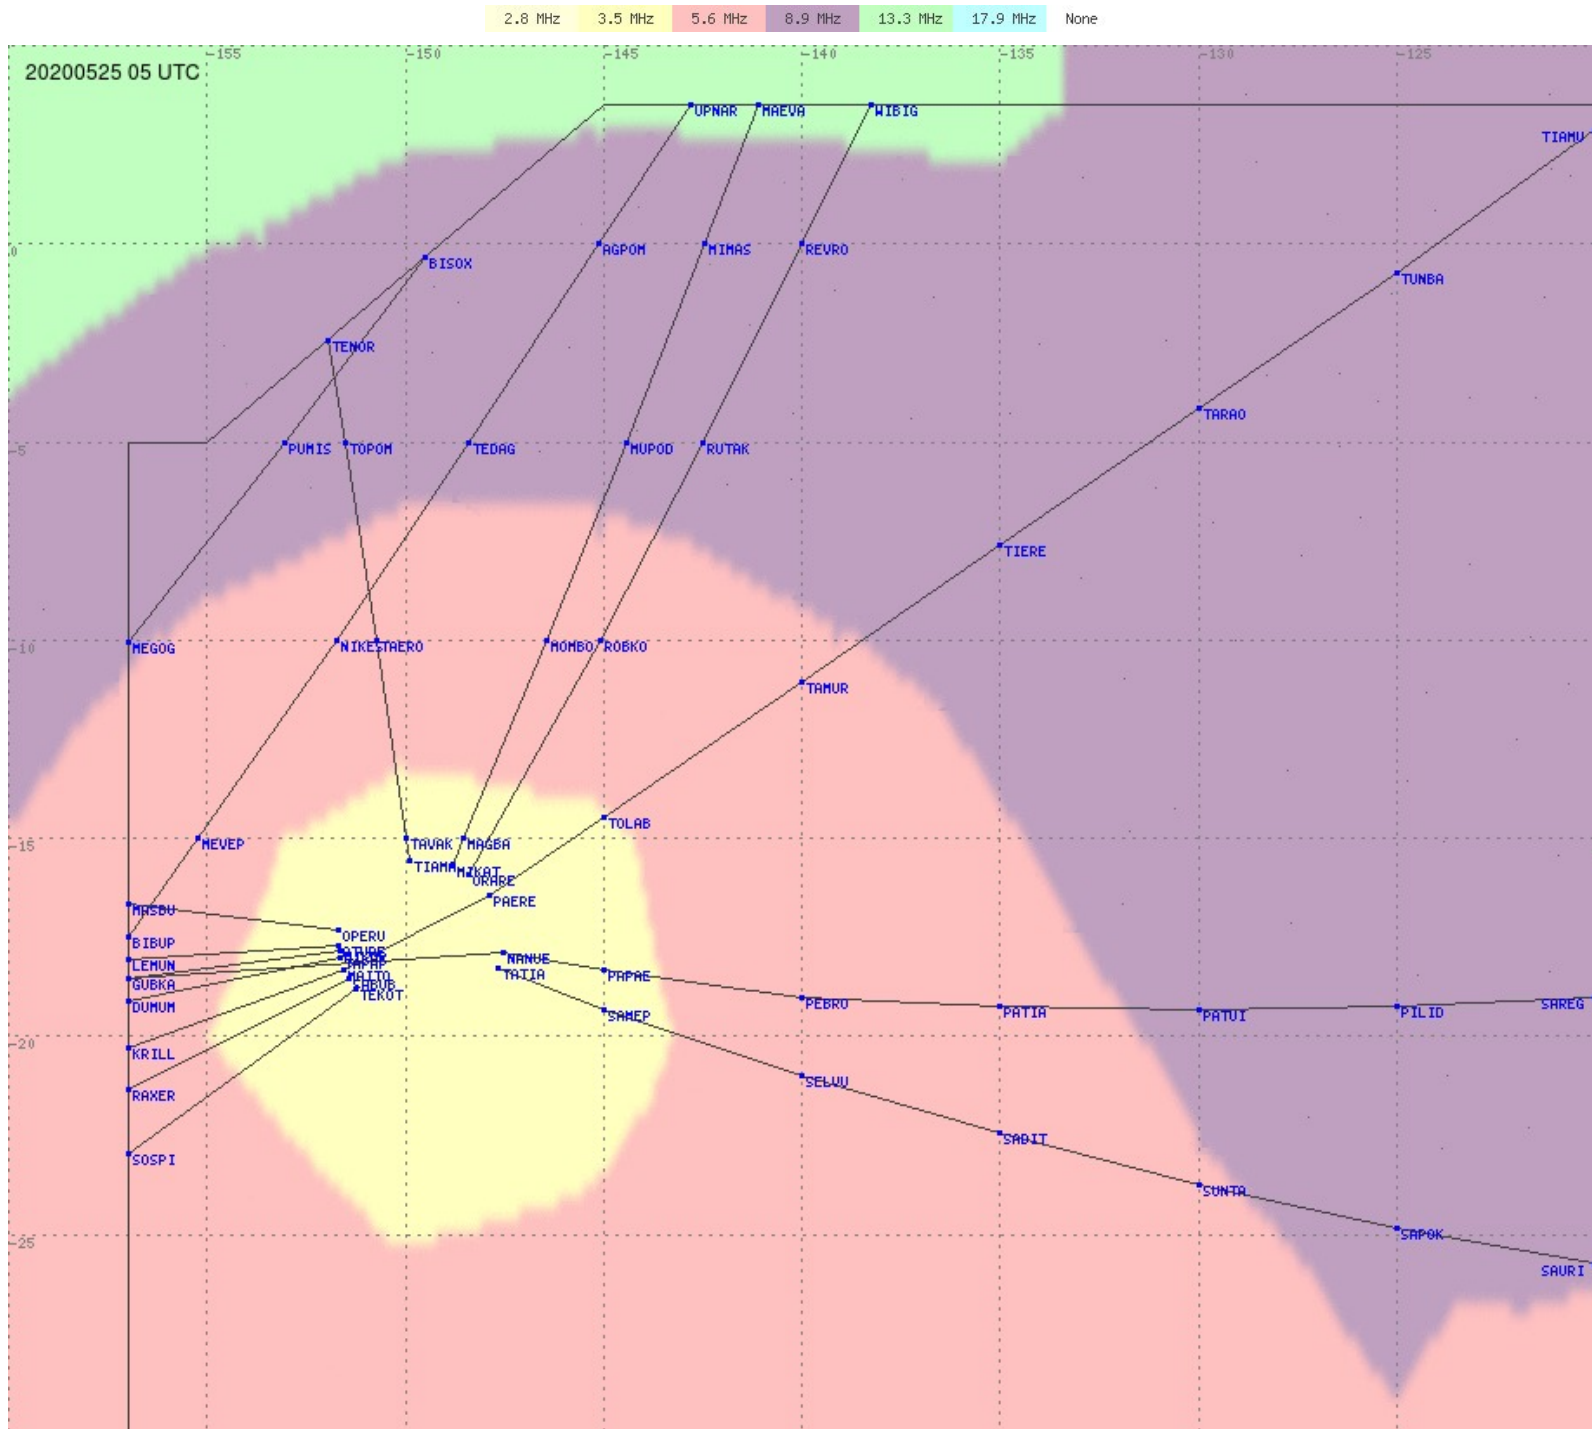

Tahiti FIR - HF Propag - 20200525

2.8 MHz
3.5 MHz
5.6 MHz
8.9 MHz
13.3 MHz
17.9 MHz
None

Tahiti FIR - HF Propag - 20200525

2.8 MHz 3.5 MHz 5.6 MHz 8.9 MHz 13.3 MHz 17.9 MHz None

Tahiti FIR - HF Propag - 20200525

2.8 MHz
3.5 MHz
5.6 MHz
8.9 MHz
13.3 MHz
17.9 MHz
None

Tahiti FIR - HF Propag - 20200525

2.8 MHz 3.5 MHz 5.6 MHz 8.9 MHz 13.3 MHz 17.9 MHz None

Tahiti FIR - HF Propag - 20200525

2.8 MHz 3.5 MHz 5.6 MHz 8.9 MHz 13.3 MHz 17.9 MHz None

Tahiti FIR - HF Propag - 20200525

Tahiti FIR - HF Propag - 20200525

Tahiti FIR - HF Propag - 20200525

Tahiti FIR - HF Propag - 20200525

Tahiti FIR - HF Propag - 20200525

Tahiti FIR - HF Propag - 20200525

Tahiti FIR - HF Propag - 20200525