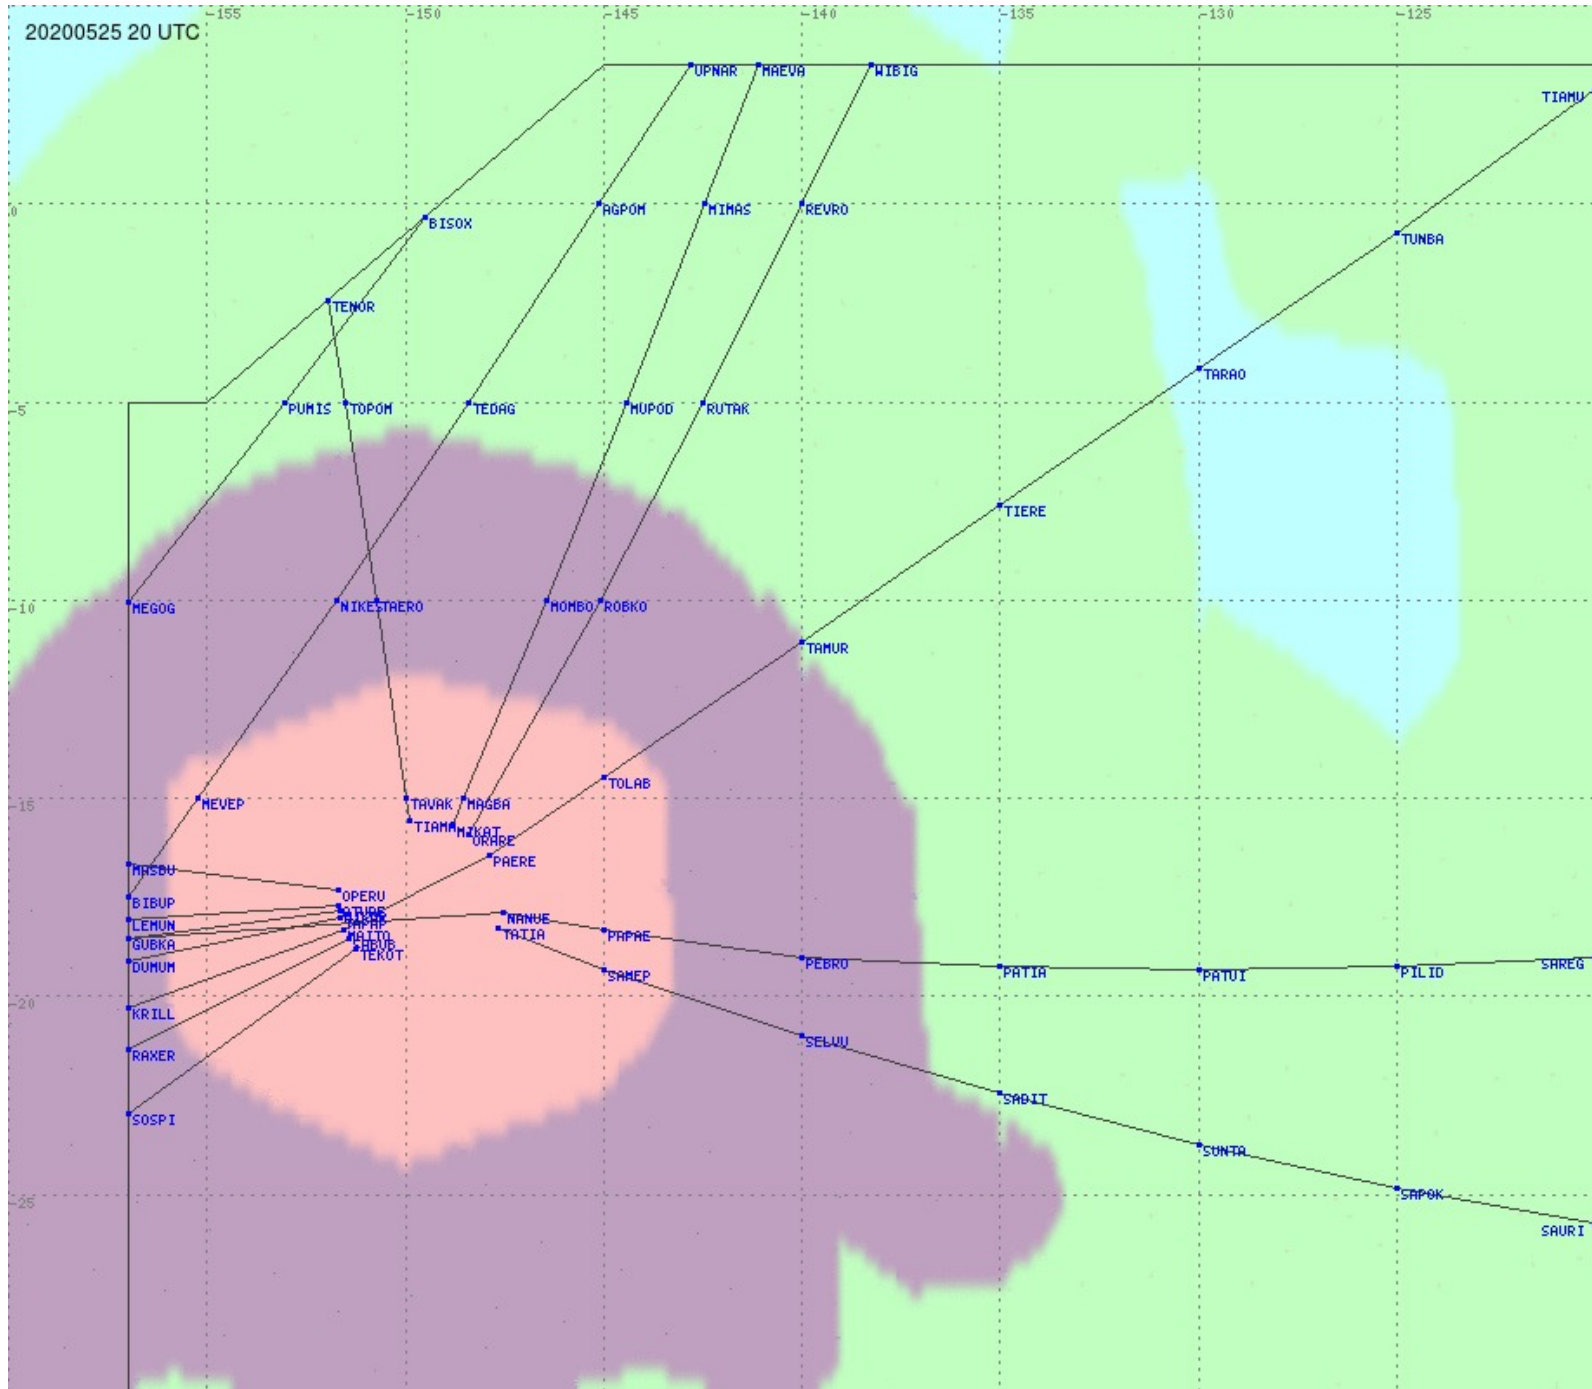

Tahiti FIR - HF Propag - 20200525

Tahiti FIR - HF Propag - 20200525

Tahiti FIR - HF Propag - 20200525

Tahiti FIR - HF Propag - 20200525

Tahiti FIR - HF Propag - 20200525

Tahiti FIR - HF Propag - 20200525

Tahiti FIR - HF Propag - 20200525

Tahiti FIR - HF Propag - 20200525

Tahiti FIR - HF Propag - 20200525

Tahiti FIR - HF Propag - 20200525

2.8 MHz
3.5 MHz
5.6 MHz
8.9 MHz
13.3 MHz
17.9 MHz
None

Tahiti FIR - HF Propag - 20200525

Tahiti FIR - HF Propag - 20200525

2.8 MHz 3.5 MHz 5.6 MHz 8.9 MHz 13.3 MHz 17.9 MHz None

Tahiti FIR - HF Propag - 20200525

2.8 MHz 3.5 MHz 5.6 MHz 8.9 MHz 13.3 MHz 17.9 MHz None

Tahiti FIR - HF Propag - 20200525

2.8 MHz 3.5 MHz 5.6 MHz 8.9 MHz 13.3 MHz 17.9 MHz None

Tahiti FIR - HF Propag - 20200525

2.8 MHz 3.5 MHz 5.6 MHz 8.9 MHz 13.3 MHz 17.9 MHz None

Tahiti FIR - HF Propag - 20200525

2.8 MHz 3.5 MHz 5.6 MHz 8.9 MHz 13.3 MHz 17.9 MHz None

Tahiti FIR - HF Propag - 20200525