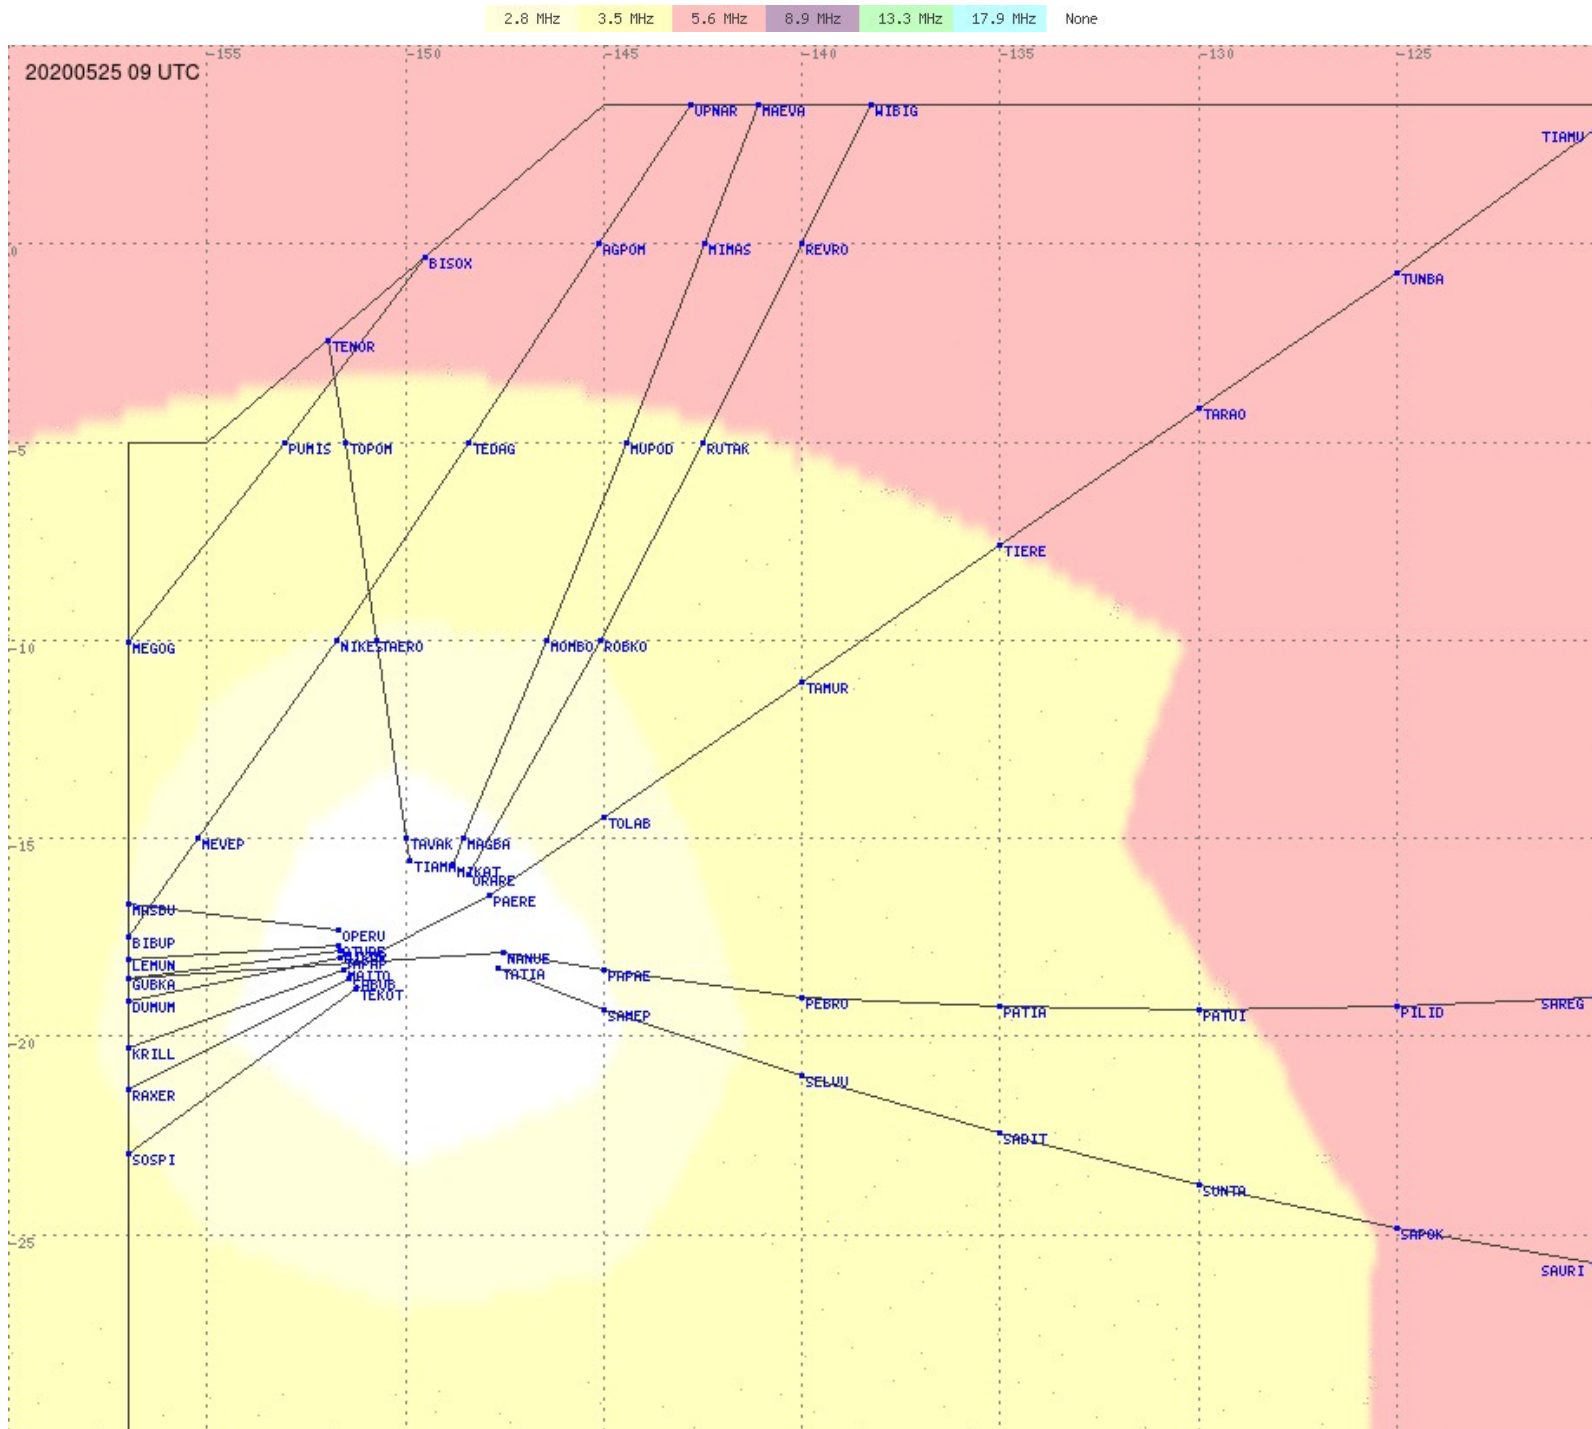

Tahiti FIR - HF Propag - 20200525

Tahiti FIR - HF Propag - 20200525

Tahiti FIR - HF Propag - 20200525

Tahiti FIR - HF Propag - 20200525

Tahiti FIR - HF Propag - 20200525

Tahiti FIR - HF Propag - 20200525

Tahiti FIR - HF Propag - 20200525

Tahiti FIR - HF Propag - 20200525

Tahiti FIR - HF Propag - 20200525

Tahiti FIR - HF Propag - 20200525

2.8 MHz
3.5 MHz
5.6 MHz
8.9 MHz
13.3 MHz
17.9 MHz
None

Tahiti FIR - HF Propag - 20200525

Tahiti FIR - HF Propag - 20200525