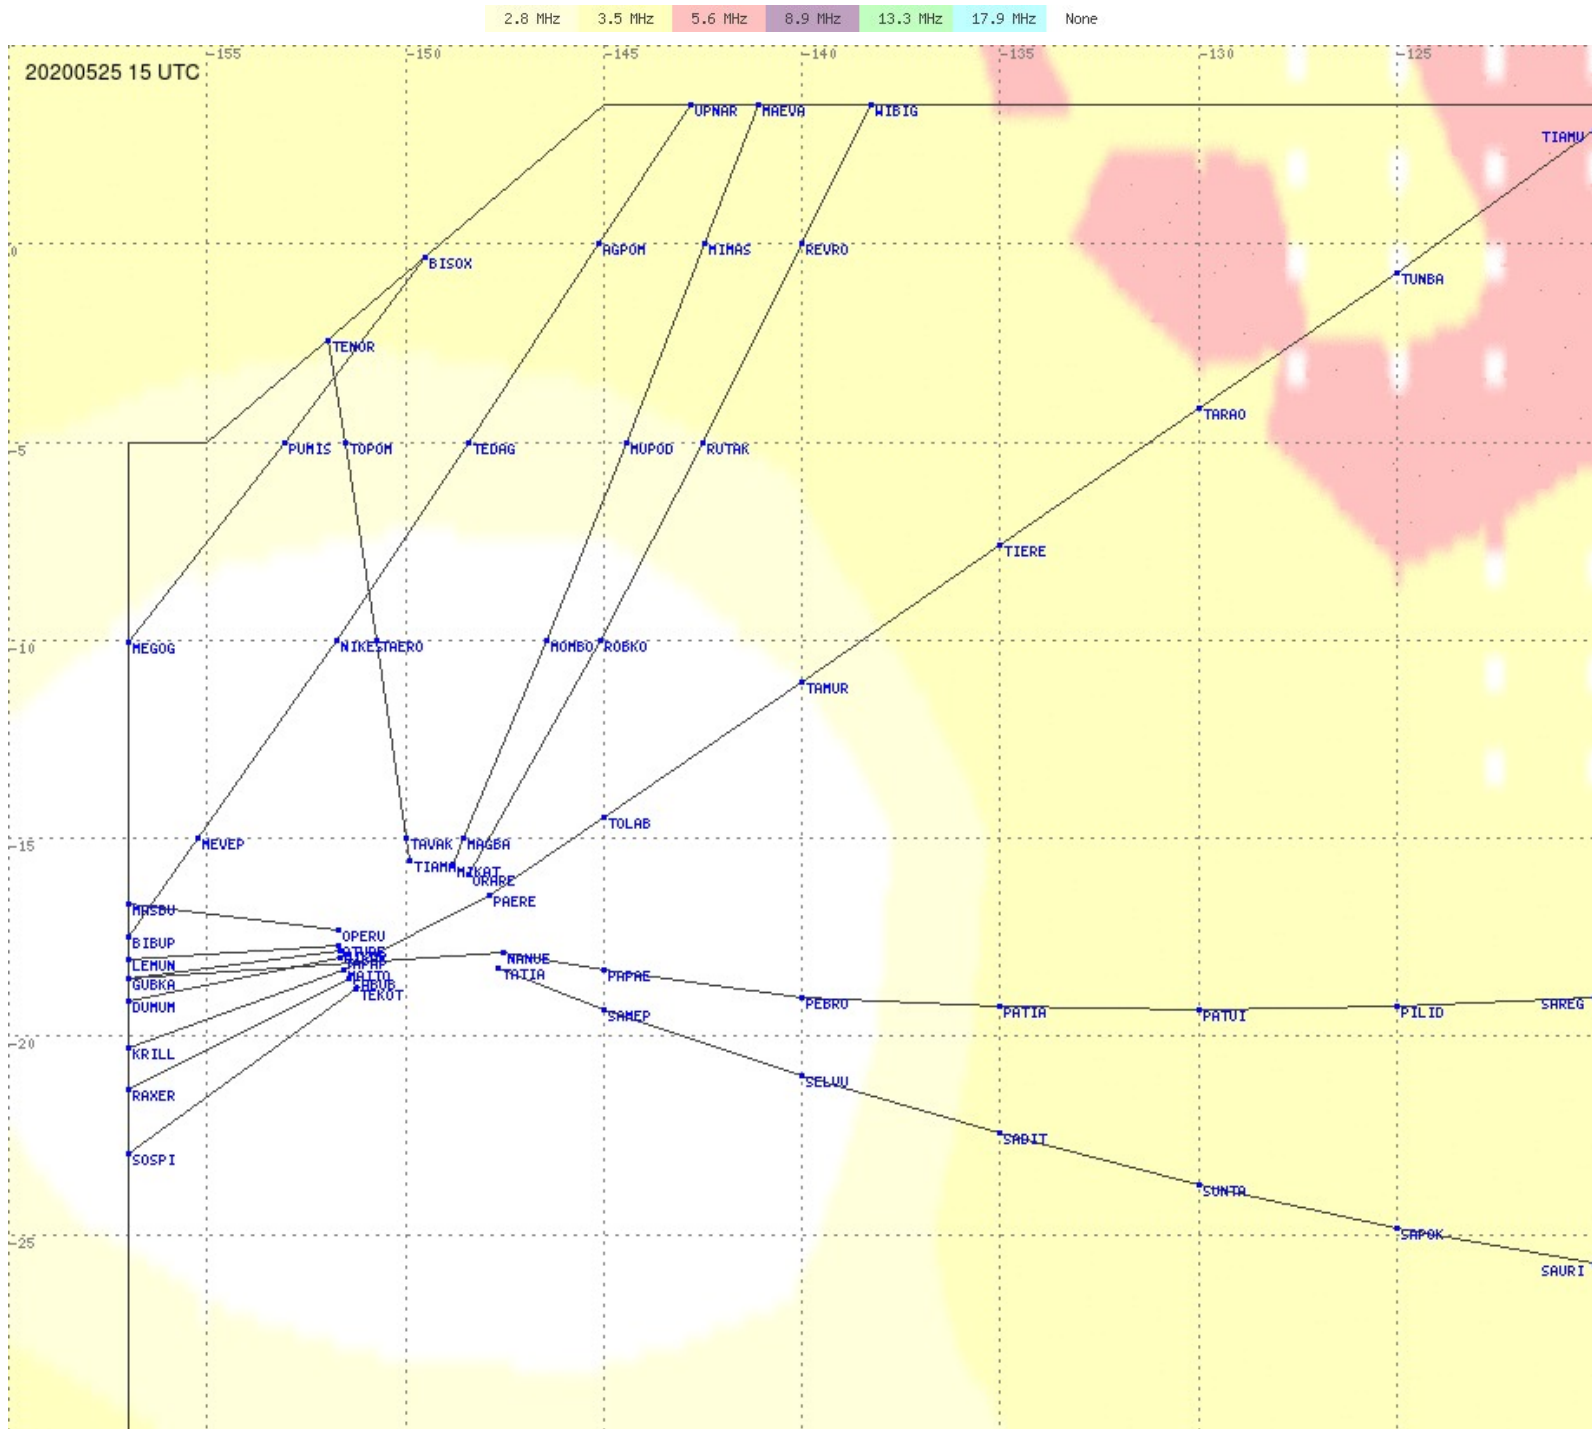

Tahiti FIR - HF Propag - 20200525

Tahiti FIR - HF Propag - 20200525

Tahiti FIR - HF Propag - 20200525

Tahiti FIR - HF Propag - 20200525

Tahiti FIR - HF Propag - 20200525

Tahiti FIR - HF Propag - 20200525

Tahiti FIR - HF Propag - 20200525

Tahiti FIR - HF Propag - 20200525

Tahiti FIR - HF Propag - 20200525

Tahiti FIR - HF Propag - 20200525

2.8 MHz
3.5 MHz
5.6 MHz
8.9 MHz
13.3 MHz
17.9 MHz
None

Tahiti FIR - HF Propag - 20200525

Tahiti FIR - HF Propag - 20200525

2.8 MHz 3.5 MHz 5.6 MHz 8.9 MHz 13.3 MHz 17.9 MHz None

Tahiti FIR - HF Propag - 20200525

2.8 MHz 3.5 MHz 5.6 MHz 8.9 MHz 13.3 MHz 17.9 MHz None

Tahiti FIR - HF Propag - 20200525

2.8 MHz 3.5 MHz 5.6 MHz 8.9 MHz 13.3 MHz 17.9 MHz None

Tahiti FIR - HF Propag - 20200525

2.8 MHz 3.5 MHz 5.6 MHz 8.9 MHz 13.3 MHz 17.9 MHz None

Tahiti FIR - HF Propag - 20200525

2.8 MHz 3.5 MHz 5.6 MHz 8.9 MHz 13.3 MHz 17.9 MHz None

Tahiti FIR - HF Propag - 20200525