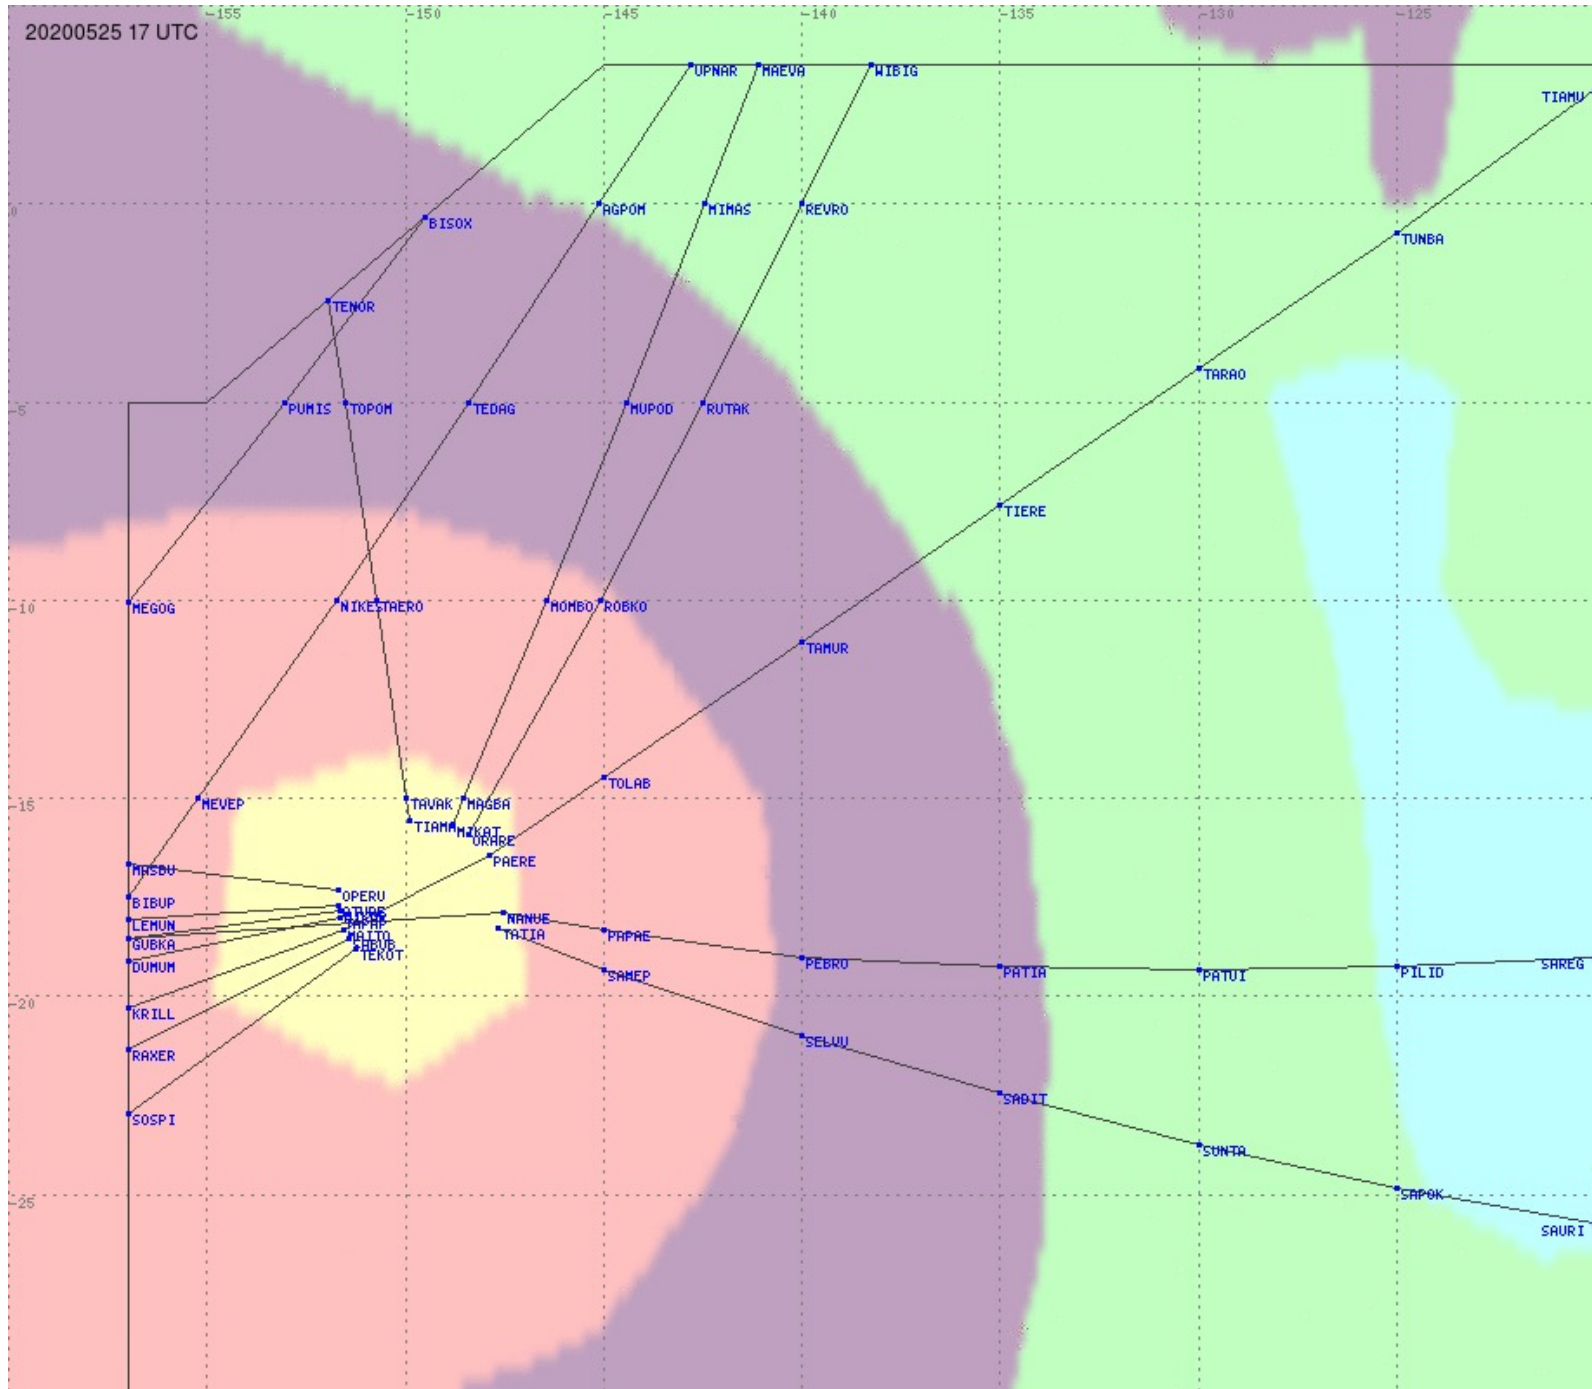

Tahiti FIR - HF Propag - 20200525

Tahiti FIR - HF Propag - 20200525

Tahiti FIR - HF Propag - 20200525

Tahiti FIR - HF Propag - 20200525

Tahiti FIR - HF Propag - 20200525

Tahiti FIR - HF Propag - 20200525

Tahiti FIR - HF Propag - 20200525

Tahiti FIR - HF Propag - 20200525

Tahiti FIR - HF Propag - 20200525

Tahiti FIR - HF Propag - 20200525

2.8 MHz
3.5 MHz
5.6 MHz
8.9 MHz
13.3 MHz
17.9 MHz
None

Tahiti FIR - HF Propag - 20200525

Tahiti FIR - HF Propag - 20200525

2.8 MHz 3.5 MHz 5.6 MHz 8.9 MHz 13.3 MHz 17.9 MHz None

Tahiti FIR - HF Propag - 20200525

2.8 MHz 3.5 MHz 5.6 MHz 8.9 MHz 13.3 MHz 17.9 MHz None

Tahiti FIR - HF Propag - 20200525

2.8 MHz 3.5 MHz 5.6 MHz 8.9 MHz 13.3 MHz 17.9 MHz None