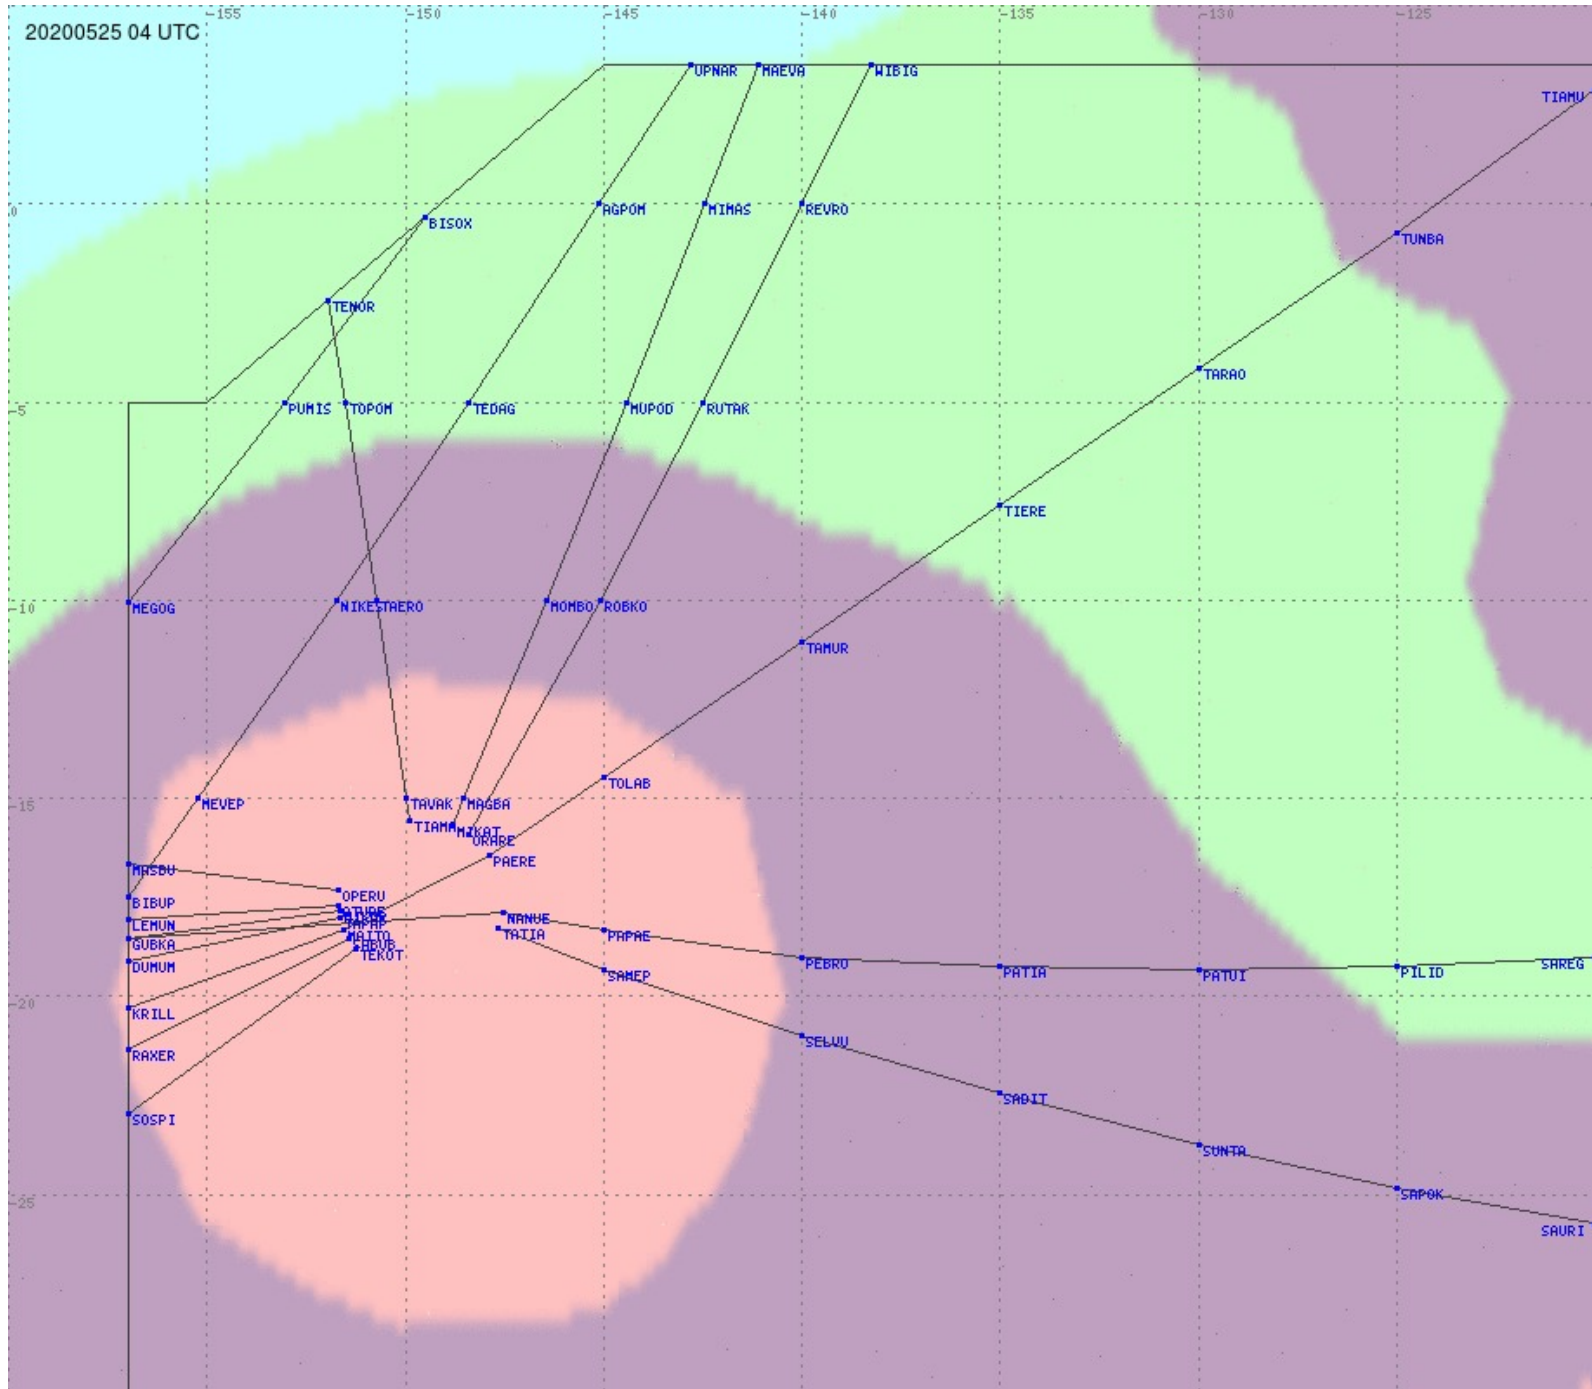

Tahiti FIR - HF Propag - 20200525

2.8 MHz
3.5 MHz
5.6 MHz
8.9 MHz
13.3 MHz
17.9 MHz
None

Tahiti FIR - HF Propag - 20200525

2.8 MHz 3.5 MHz 5.6 MHz 8.9 MHz 13.3 MHz 17.9 MHz None

Tahiti FIR - HF Propag - 20200525

2.8 MHz
3.5 MHz
5.6 MHz
8.9 MHz
13.3 MHz
17.9 MHz
None

Tahiti FIR - HF Propag - 20200525

2.8 MHz 3.5 MHz 5.6 MHz 8.9 MHz 13.3 MHz 17.9 MHz None

Tahiti FIR - HF Propag - 20200525

2.8 MHz 3.5 MHz 5.6 MHz 8.9 MHz 13.3 MHz 17.9 MHz None

Tahiti FIR - HF Propag - 20200525

Tahiti FIR - HF Propag - 20200525

Tahiti FIR - HF Propag - 20200525

Tahiti FIR - HF Propag - 20200525

Tahiti FIR - HF Propag - 20200525

Tahiti FIR - HF Propag - 20200525

Tahiti FIR - HF Propag - 20200525

Tahiti FIR - HF Propag - 20200525

Tahiti FIR - HF Propag - 20200525

Tahiti FIR - HF Propag - 20200525

2.8 MHz
3.5 MHz
5.6 MHz
8.9 MHz
13.3 MHz
17.9 MHz
None

Tahiti FIR - HF Propag - 20200525

Tahiti FIR - HF Propag - 20200525