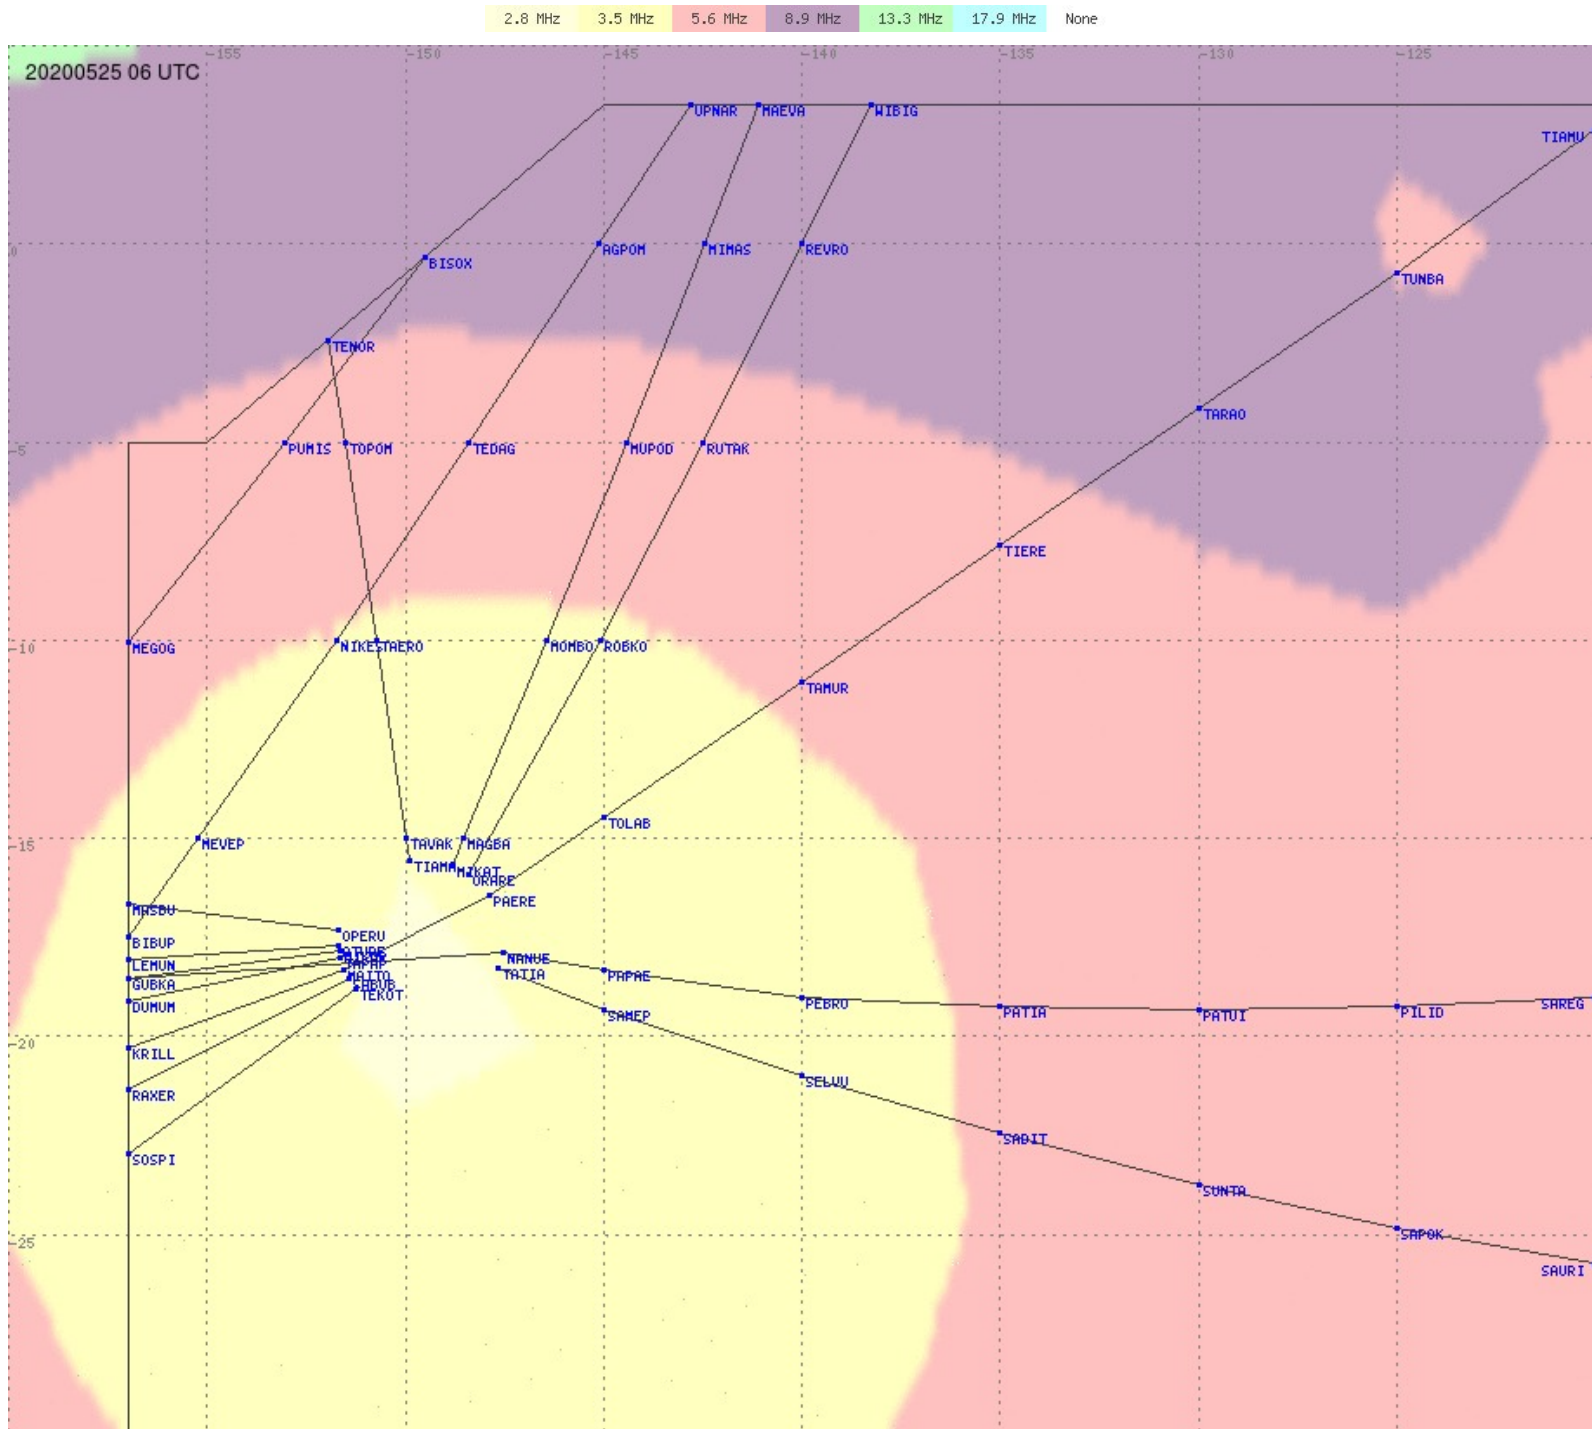

Tahiti FIR - HF Propag - 20200525

2.8 MHz
3.5 MHz
5.6 MHz
8.9 MHz
13.3 MHz
17.9 MHz
None

Tahiti FIR - HF Propag - 20200525

2.8 MHz 3.5 MHz 5.6 MHz 8.9 MHz 13.3 MHz 17.9 MHz None

Tahiti FIR - HF Propag - 20200525

2.8 MHz
3.5 MHz
5.6 MHz
8.9 MHz
13.3 MHz
17.9 MHz
None

Tahiti FIR - HF Propag - 20200525

2.8 MHz 3.5 MHz 5.6 MHz 8.9 MHz 13.3 MHz 17.9 MHz None

Tahiti FIR - HF Propag - 20200525

2.8 MHz 3.5 MHz 5.6 MHz 8.9 MHz 13.3 MHz 17.9 MHz None

Tahiti FIR - HF Propag - 20200525

Tahiti FIR - HF Propag - 20200525

Tahiti FIR - HF Propag - 20200525

Tahiti FIR - HF Propag - 20200525

Tahiti FIR - HF Propag - 20200525

Tahiti FIR - HF Propag - 20200525

Tahiti FIR - HF Propag - 20200525