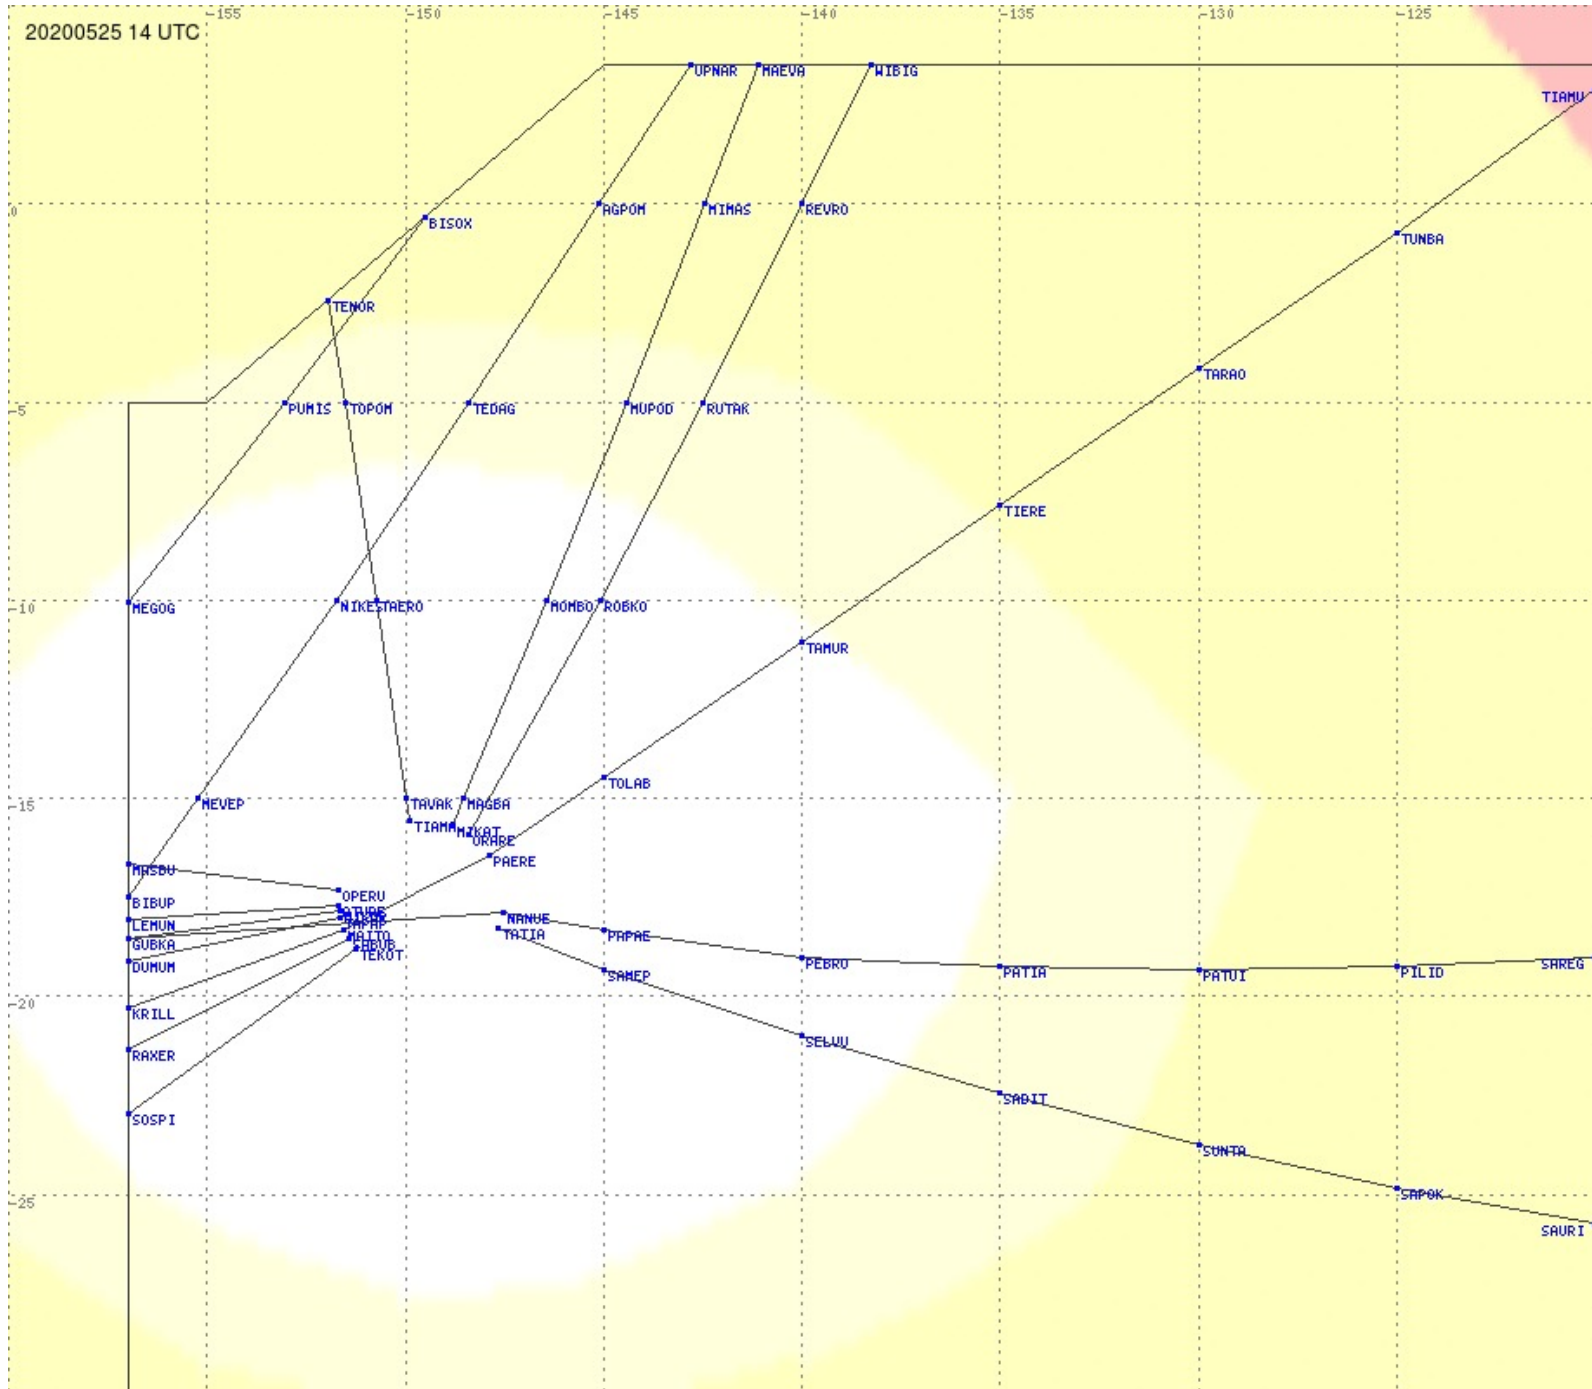

Tahiti FIR - HF Propag - 20200525

Tahiti FIR - HF Propag - 20200525

Tahiti FIR - HF Propag - 20200525

Tahiti FIR - HF Propag - 20200525

Tahiti FIR - HF Propag - 20200525

Tahiti FIR - HF Propag - 20200525

Tahiti FIR - HF Propag - 20200525

Tahiti FIR - HF Propag - 20200525

Tahiti FIR - HF Propag - 20200525

Tahiti FIR - HF Propag - 20200525

2.8 MHz
3.5 MHz
5.6 MHz
8.9 MHz
13.3 MHz
17.9 MHz
None

Tahiti FIR - HF Propag - 20200525

Tahiti FIR - HF Propag - 20200525

2.8 MHz 3.5 MHz 5.6 MHz 8.9 MHz 13.3 MHz 17.9 MHz None

Tahiti FIR - HF Propag - 20200525

2.8 MHz 3.5 MHz 5.6 MHz 8.9 MHz 13.3 MHz 17.9 MHz None

Tahiti FIR - HF Propag - 20200525

2.8 MHz 3.5 MHz 5.6 MHz 8.9 MHz 13.3 MHz 17.9 MHz None