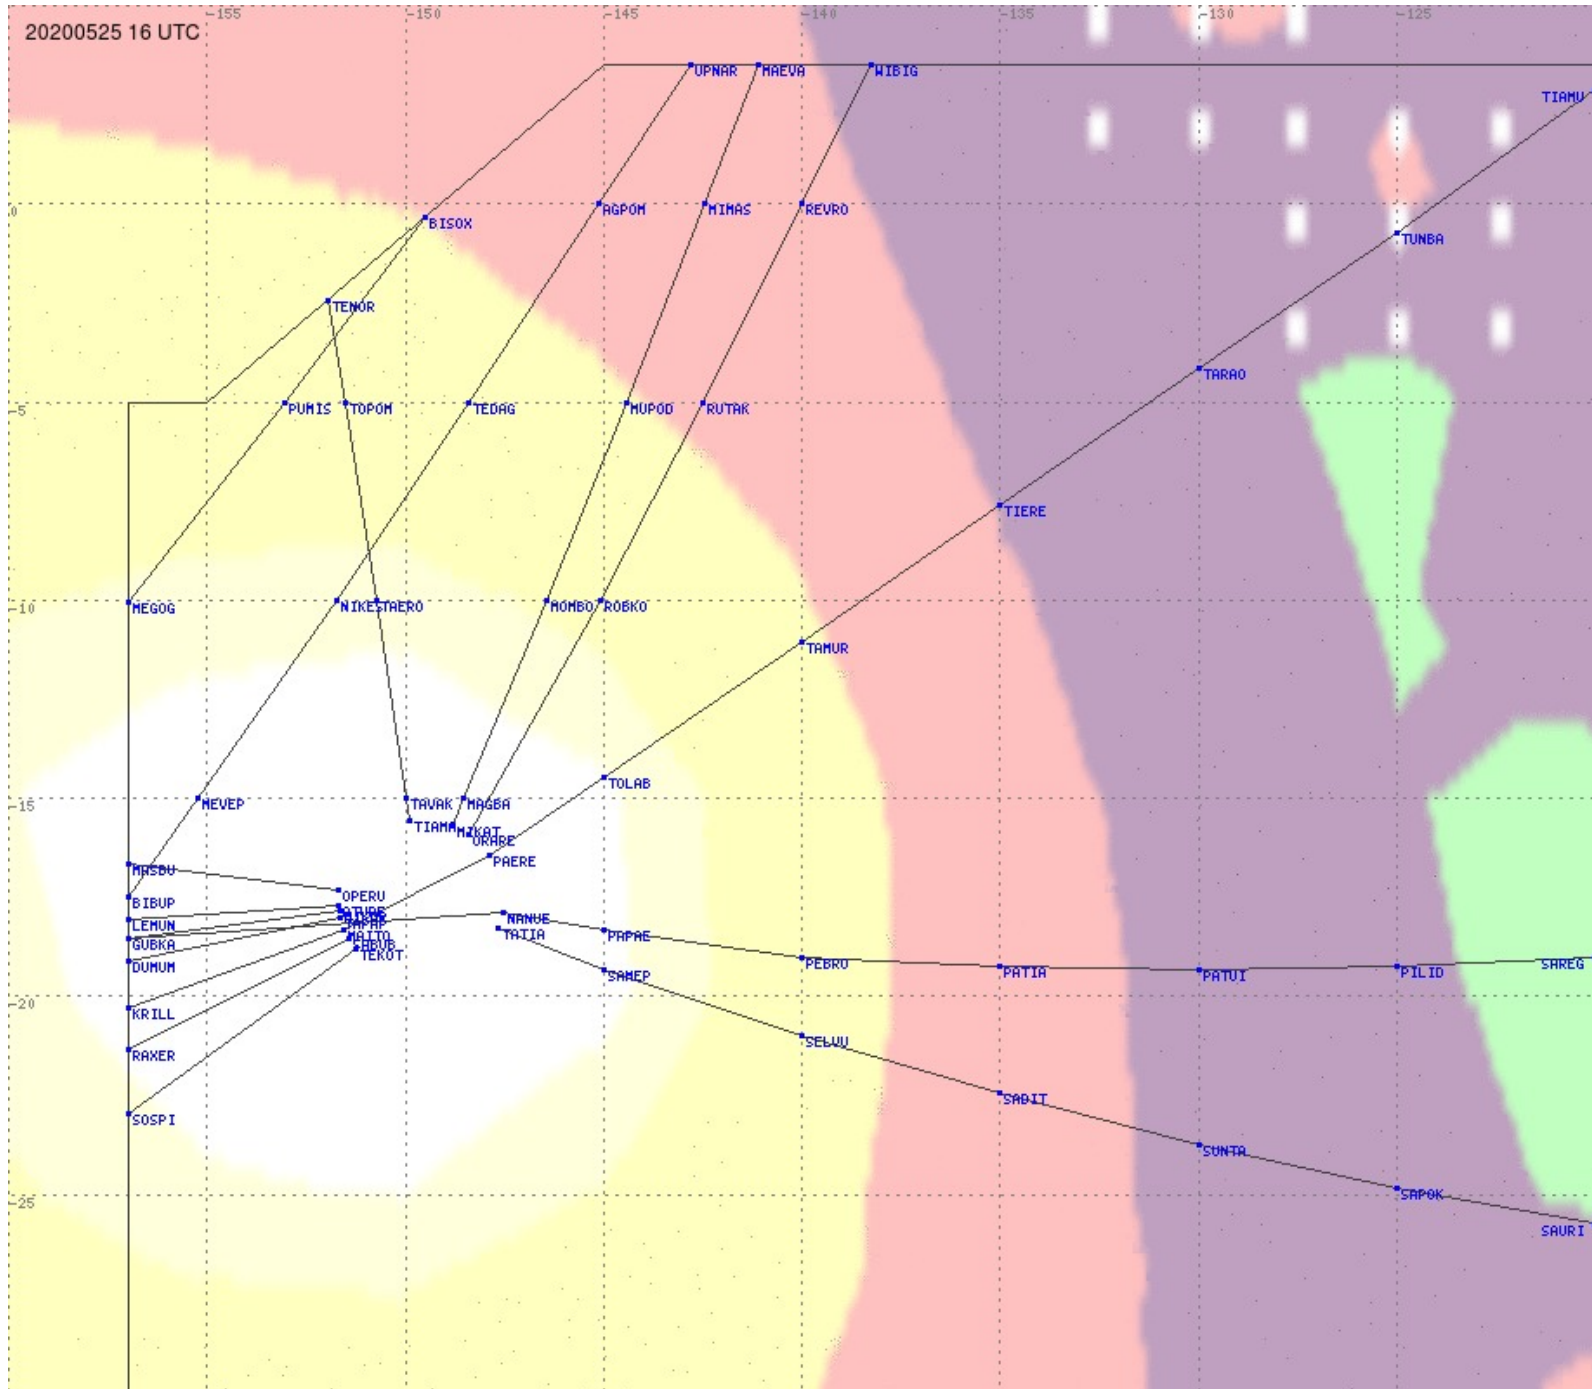

Tahiti FIR - HF Propag - 20200525

Tahiti FIR - HF Propag - 20200525

Tahiti FIR - HF Propag - 20200525

Tahiti FIR - HF Propag - 20200525

Tahiti FIR - HF Propag - 20200525

Tahiti FIR - HF Propag - 20200525

Tahiti FIR - HF Propag - 20200525

Tahiti FIR - HF Propag - 20200525

Tahiti FIR - HF Propag - 20200525

Tahiti FIR - HF Propag - 20200525

2.8 MHz
3.5 MHz
5.6 MHz
8.9 MHz
13.3 MHz
17.9 MHz
None

Tahiti FIR - HF Propag - 20200525

Tahiti FIR - HF Propag - 20200525

2.8 MHz 3.5 MHz 5.6 MHz 8.9 MHz 13.3 MHz 17.9 MHz None

Tahiti FIR - HF Propag - 20200525

2.8 MHz 3.5 MHz 5.6 MHz 8.9 MHz 13.3 MHz 17.9 MHz None

Tahiti FIR - HF Propag - 20200525

2.8 MHz 3.5 MHz 5.6 MHz 8.9 MHz 13.3 MHz 17.9 MHz None