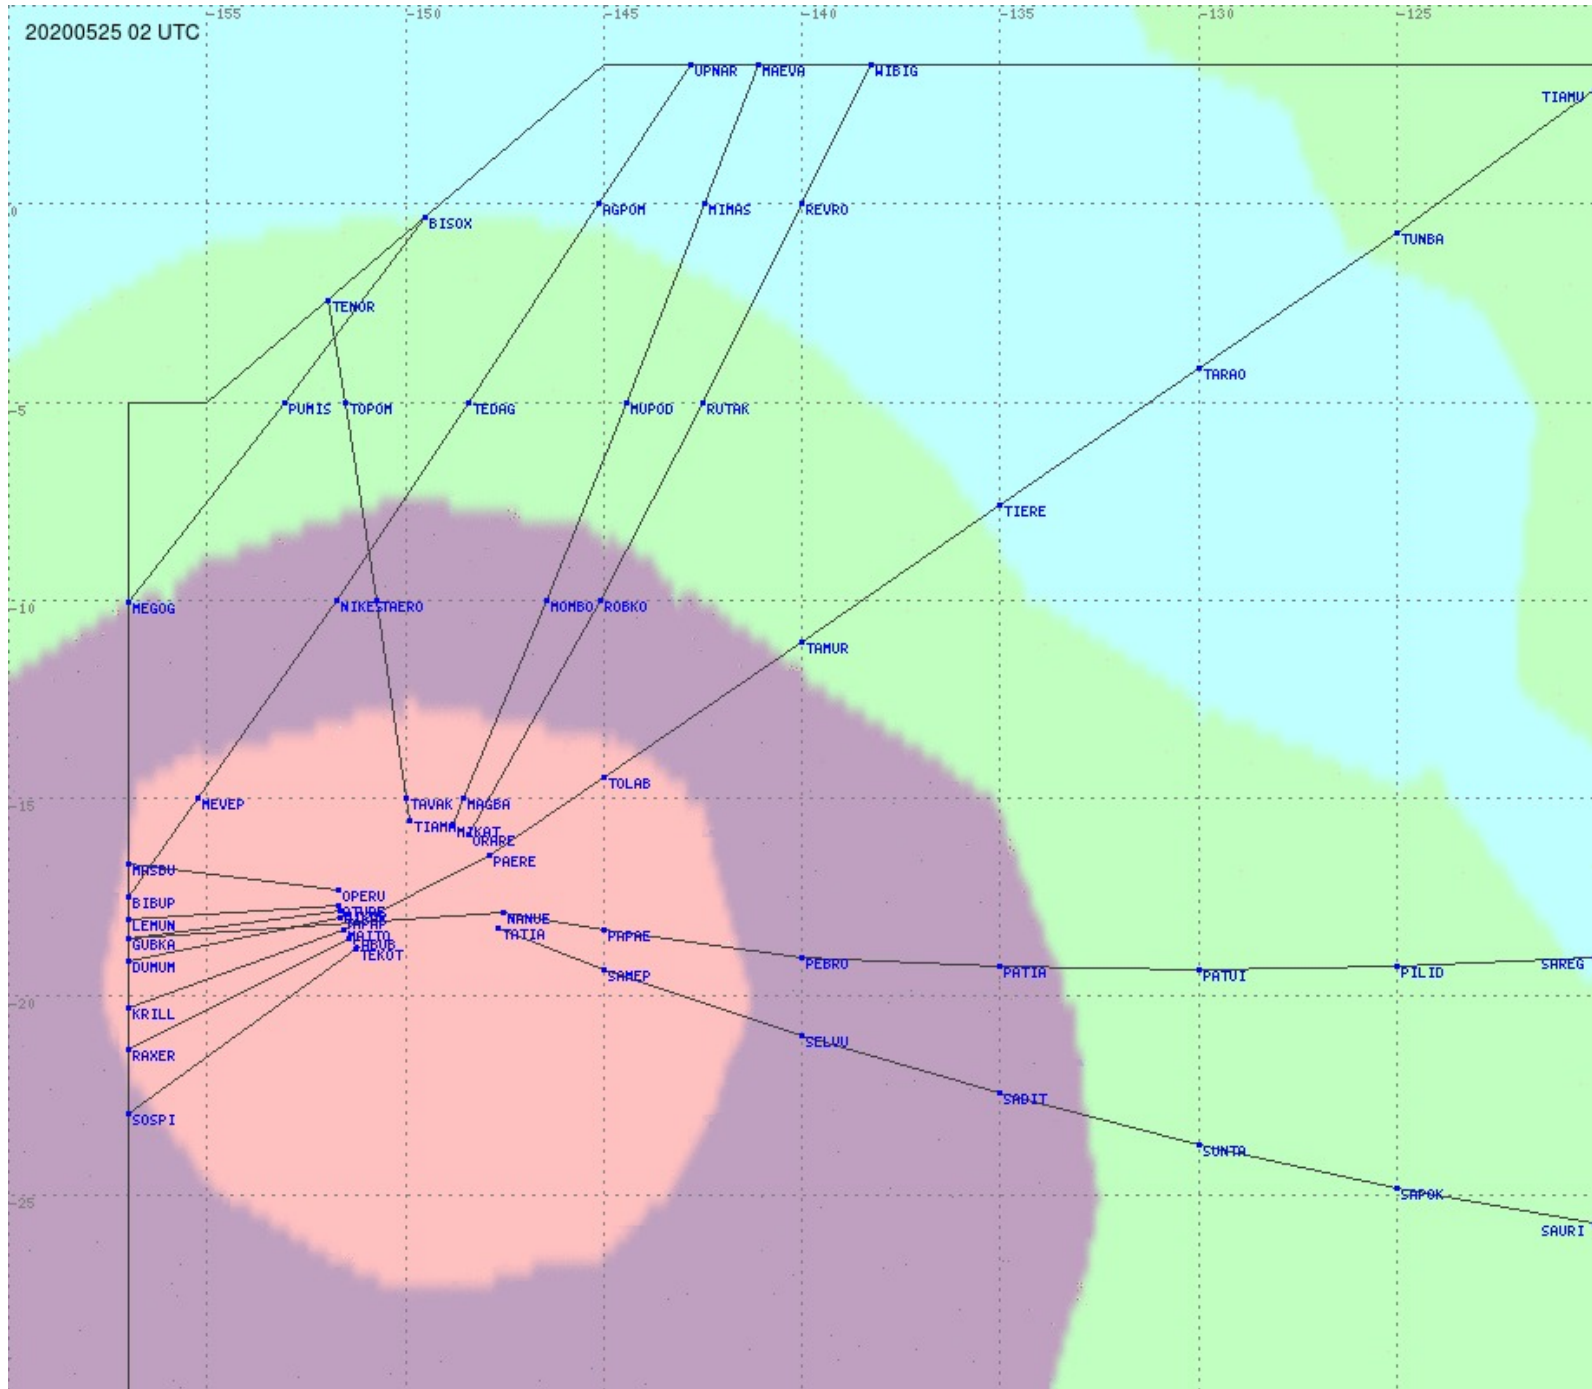

Tahiti FIR - HF Propag - 20200525

2.8 MHz
3.5 MHz
5.6 MHz
8.9 MHz
13.3 MHz
17.9 MHz
None

Tahiti FIR - HF Propag - 20200525

2.8 MHz 3.5 MHz 5.6 MHz 8.9 MHz 13.3 MHz 17.9 MHz None

Tahiti FIR - HF Propag - 20200525

2.8 MHz
3.5 MHz
5.6 MHz
8.9 MHz
13.3 MHz
17.9 MHz
None

Tahiti FIR - HF Propag - 20200525

2.8 MHz 3.5 MHz 5.6 MHz 8.9 MHz 13.3 MHz 17.9 MHz None

Tahiti FIR - HF Propag - 20200525

2.8 MHz 3.5 MHz 5.6 MHz 8.9 MHz 13.3 MHz 17.9 MHz None

Tahiti FIR - HF Propag - 20200525

Tahiti FIR - HF Propag - 20200525

Tahiti FIR - HF Propag - 20200525

Tahiti FIR - HF Propag - 20200525

Tahiti FIR - HF Propag - 20200525

Tahiti FIR - HF Propag - 20200525

Tahiti FIR - HF Propag - 20200525