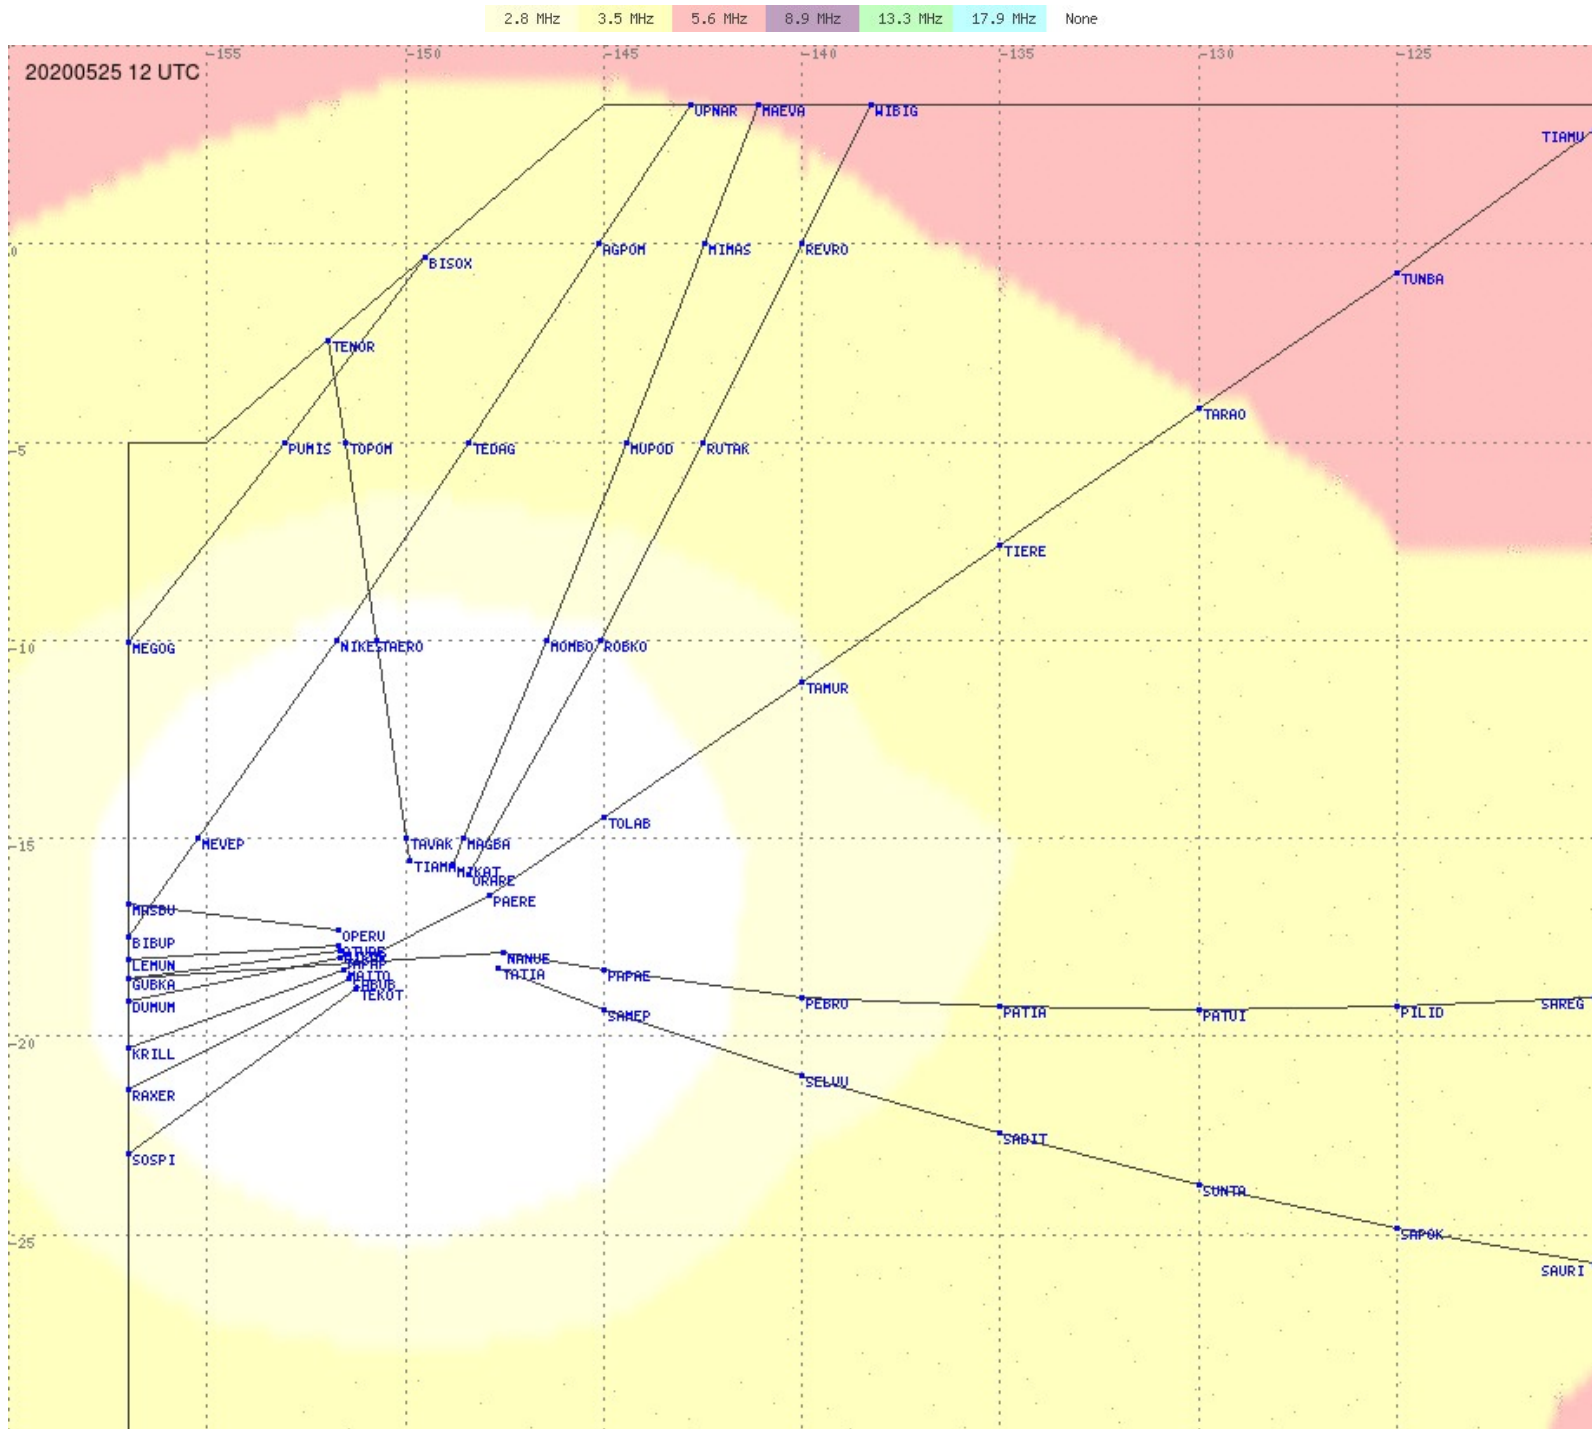

2.8 MHz
3.5 MHz
5.6 MHz
8.9 MHz
13.3 MHz
17.9 MHz
None

Tahiti FIR - HF Propag - 20200525

2.8 MHz 3.5 MHz 5.6 MHz 8.9 MHz 13.3 MHz 17.9 MHz None

Tahiti FIR - HF Propag - 20200525

2.8 MHz 3.5 MHz 5.6 MHz 8.9 MHz 13.3 MHz 17.9 MHz None

Tahiti FIR - HF Propag - 20200525

Tahiti FIR - HF Propag - 20200525

Tahiti FIR - HF Propag - 20200525

Tahiti FIR - HF Propag - 20200525

Tahiti FIR - HF Propag - 20200525

Tahiti FIR - HF Propag - 20200525

Tahiti FIR - HF Propag - 20200525

Tahiti FIR - HF Propag - 20200525

Tahiti FIR - HF Propag - 20200525

Tahiti FIR - HF Propag - 20200525

2.8 MHz
3.5 MHz
5.6 MHz
8.9 MHz
13.3 MHz
17.9 MHz
None

Tahiti FIR - HF Propag - 20200525

Tahiti FIR - HF Propag - 20200525