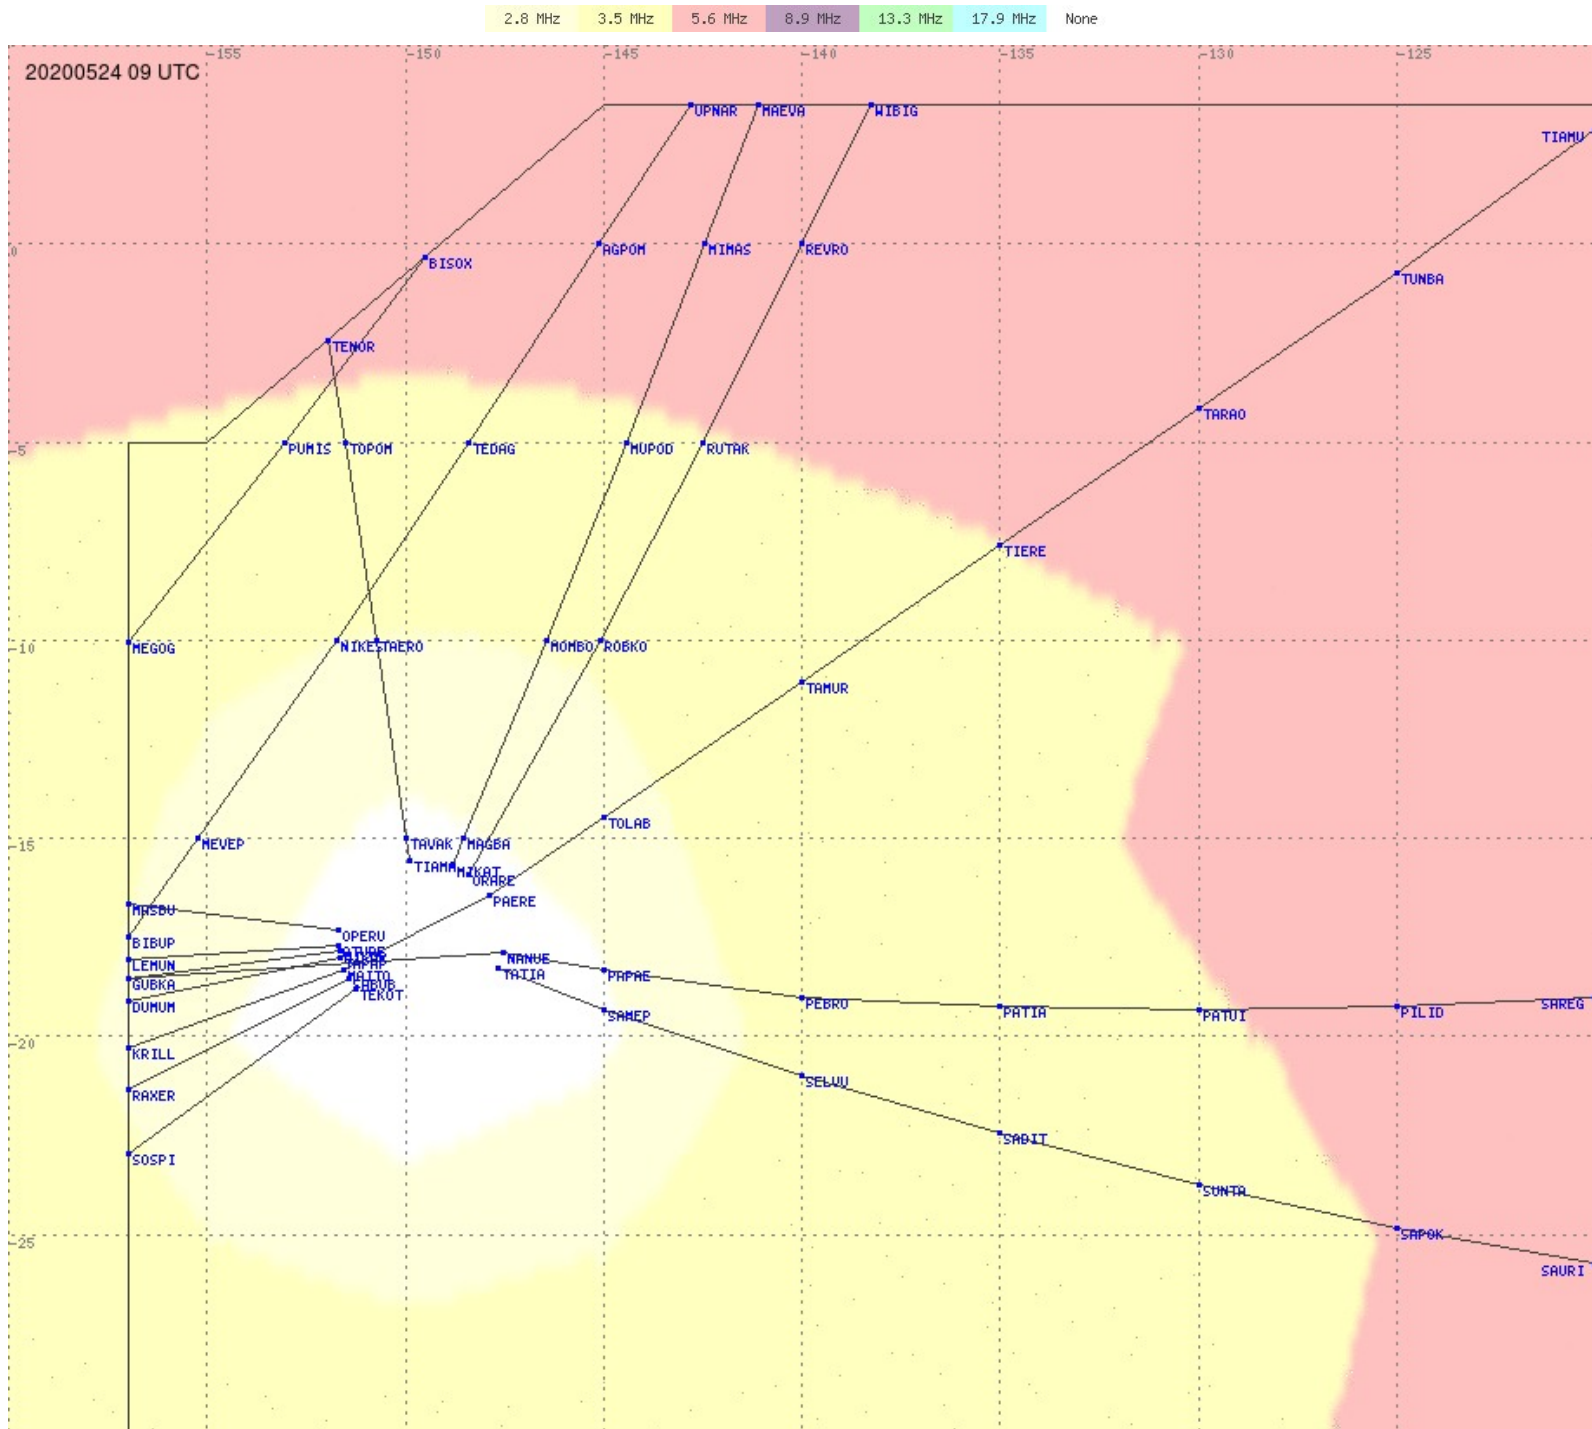

Tahiti FIR - HF Propag - 20200524

Tahiti FIR - HF Propag - 20200524

Tahiti FIR - HF Propag - 20200524

Tahiti FIR - HF Propag - 20200524

Tahiti FIR - HF Propag - 20200524

2.8 MHz
3.5 MHz
5.6 MHz
8.9 MHz
13.3 MHz
17.9 MHz
None

Tahiti FIR - HF Propag - 20200524

2.8 MHz
3.5 MHz
5.6 MHz
8.9 MHz
13.3 MHz
17.9 MHz
None

Tahiti FIR - HF Propag - 20200524

Tahiti FIR - HF Propag - 20200524

2.8 MHz 3.5 MHz 5.6 MHz 8.9 MHz 13.3 MHz 17.9 MHz None