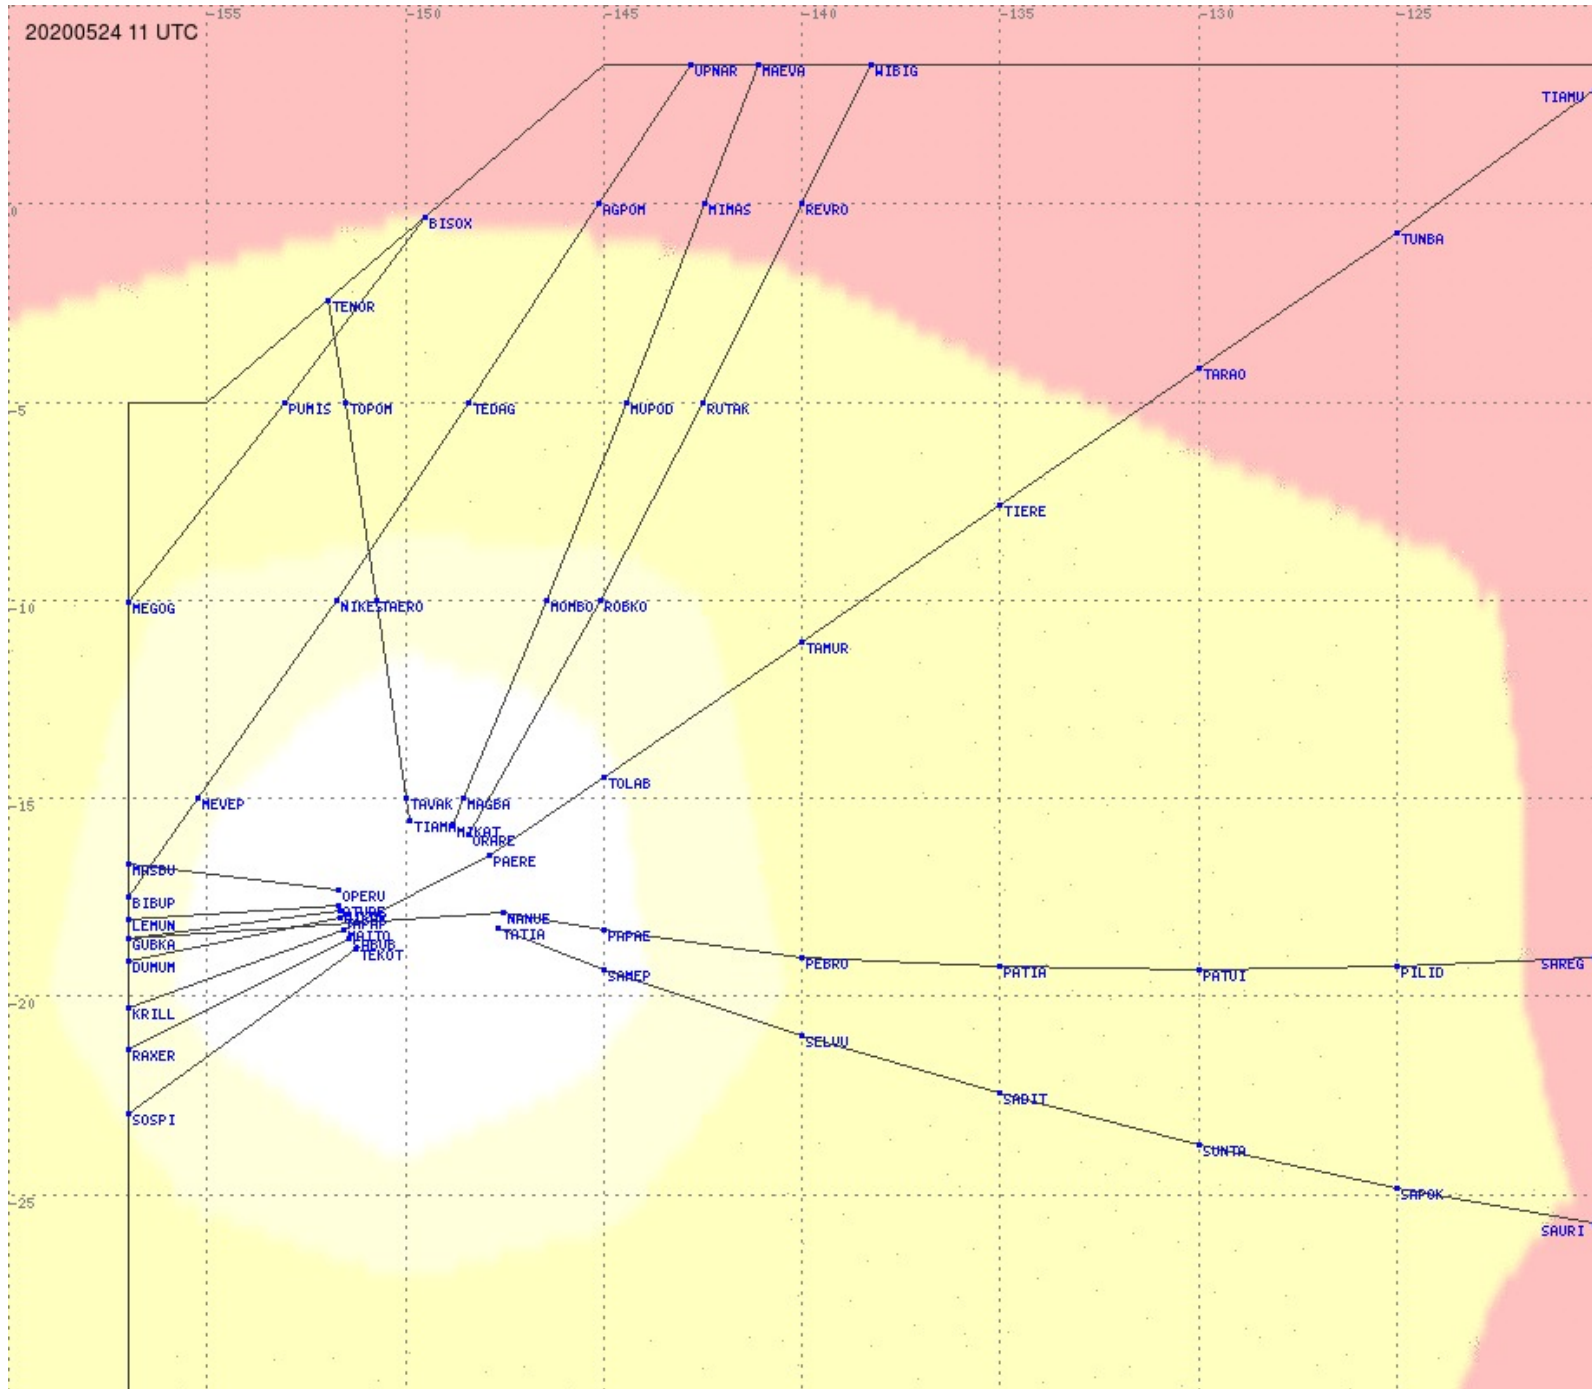

Tahiti FIR - HF Propag - 20200524

Tahiti FIR - HF Propag - 20200524

Tahiti FIR - HF Propag - 20200524

Tahiti FIR - HF Propag - 20200524

Tahiti FIR - HF Propag - 20200524

2.8 MHz
3.5 MHz
5.6 MHz
8.9 MHz
13.3 MHz
17.9 MHz
None

Tahiti FIR - HF Propag - 20200524

2.8 MHz
3.5 MHz
5.6 MHz
8.9 MHz
13.3 MHz
17.9 MHz
None

Tahiti FIR - HF Propag - 20200524

Tahiti FIR - HF Propag - 20200524

2.8 MHz 3.5 MHz 5.6 MHz 8.9 MHz 13.3 MHz 17.9 MHz None