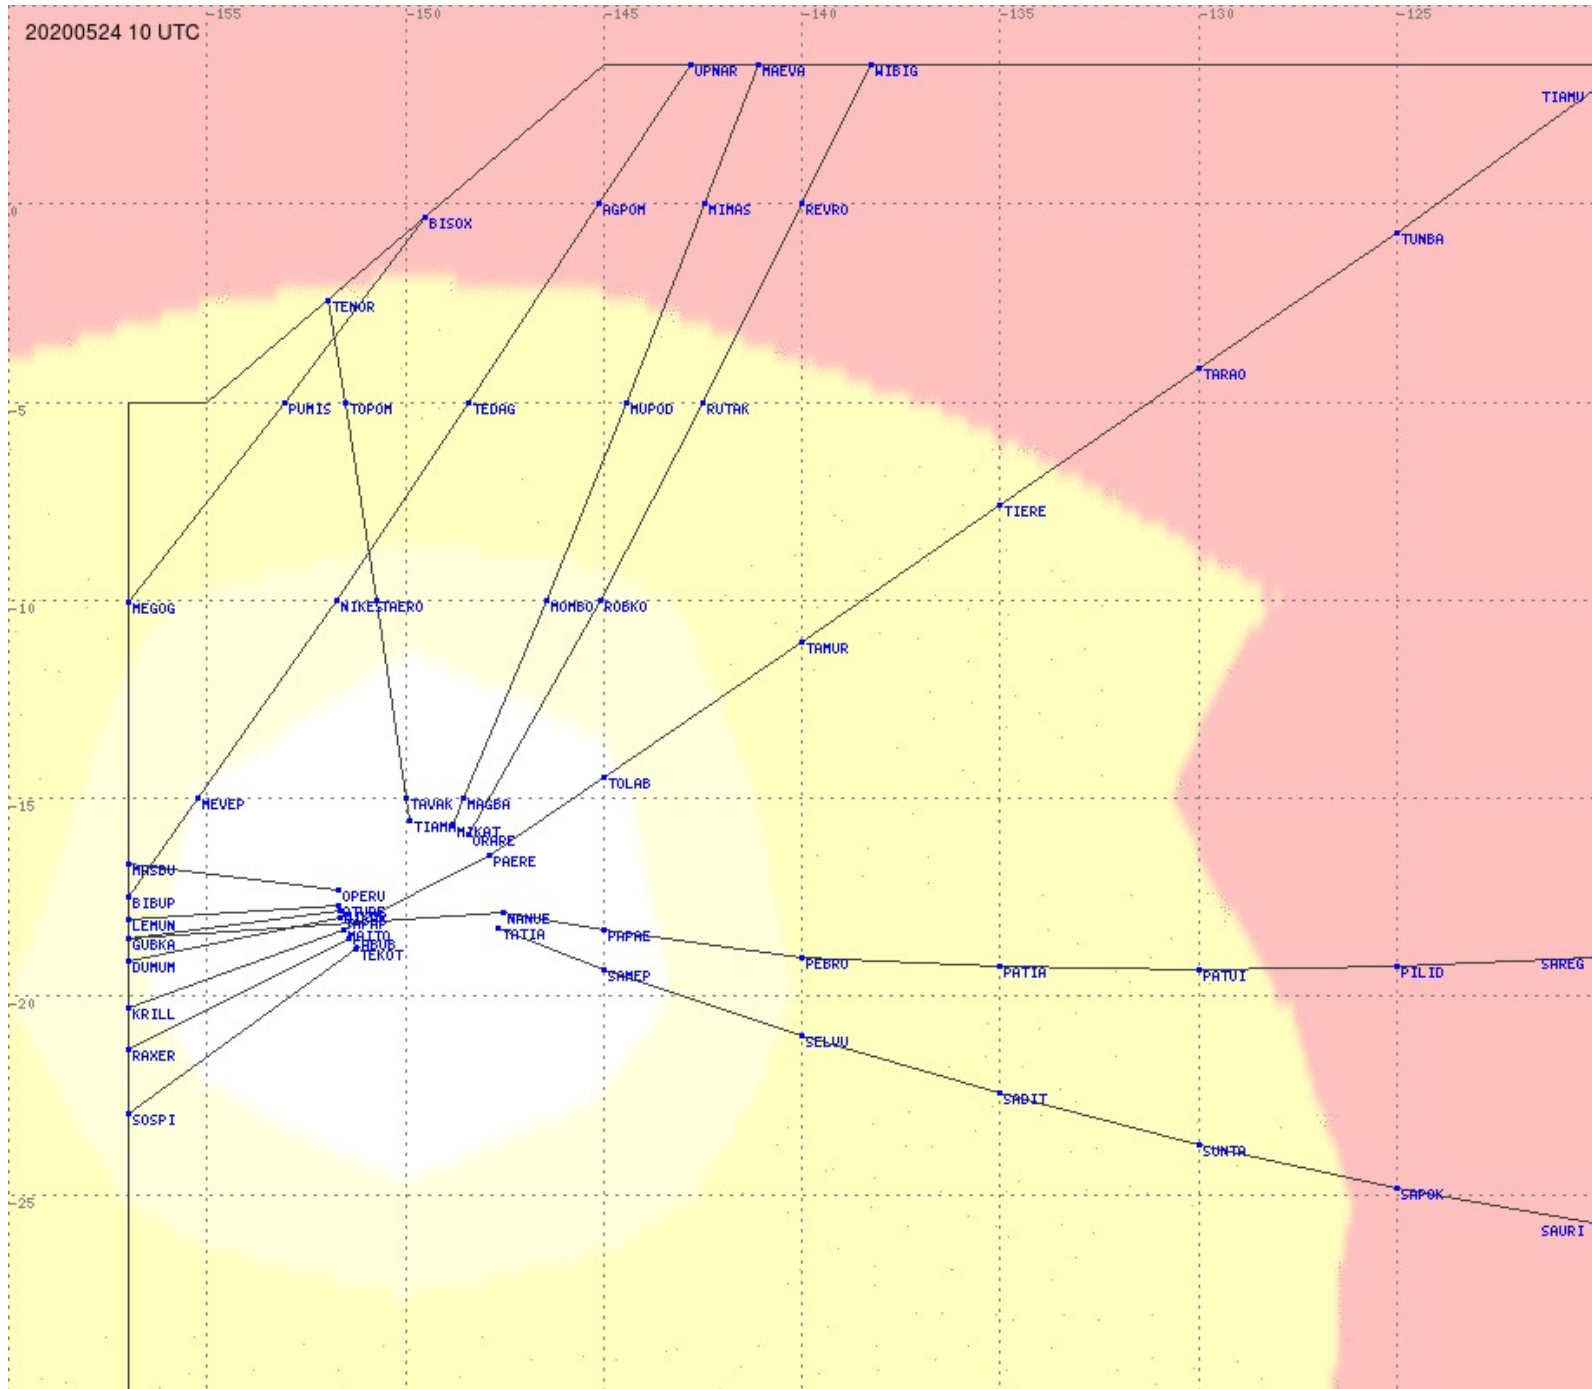

Tahiti FIR - HF Propag - 20200524

Tahiti FIR - HF Propag - 20200524

Tahiti FIR - HF Propag - 20200524

Tahiti FIR - HF Propag - 20200524

Tahiti FIR - HF Propag - 20200524

2.8 MHz
3.5 MHz
5.6 MHz
8.9 MHz
13.3 MHz
17.9 MHz
None

Tahiti FIR - HF Propag - 20200524

2.8 MHz
3.5 MHz
5.6 MHz
8.9 MHz
13.3 MHz
17.9 MHz
None

Tahiti FIR - HF Propag - 20200524

Tahiti FIR - HF Propag - 20200524

2.8 MHz 3.5 MHz 5.6 MHz 8.9 MHz 13.3 MHz 17.9 MHz None