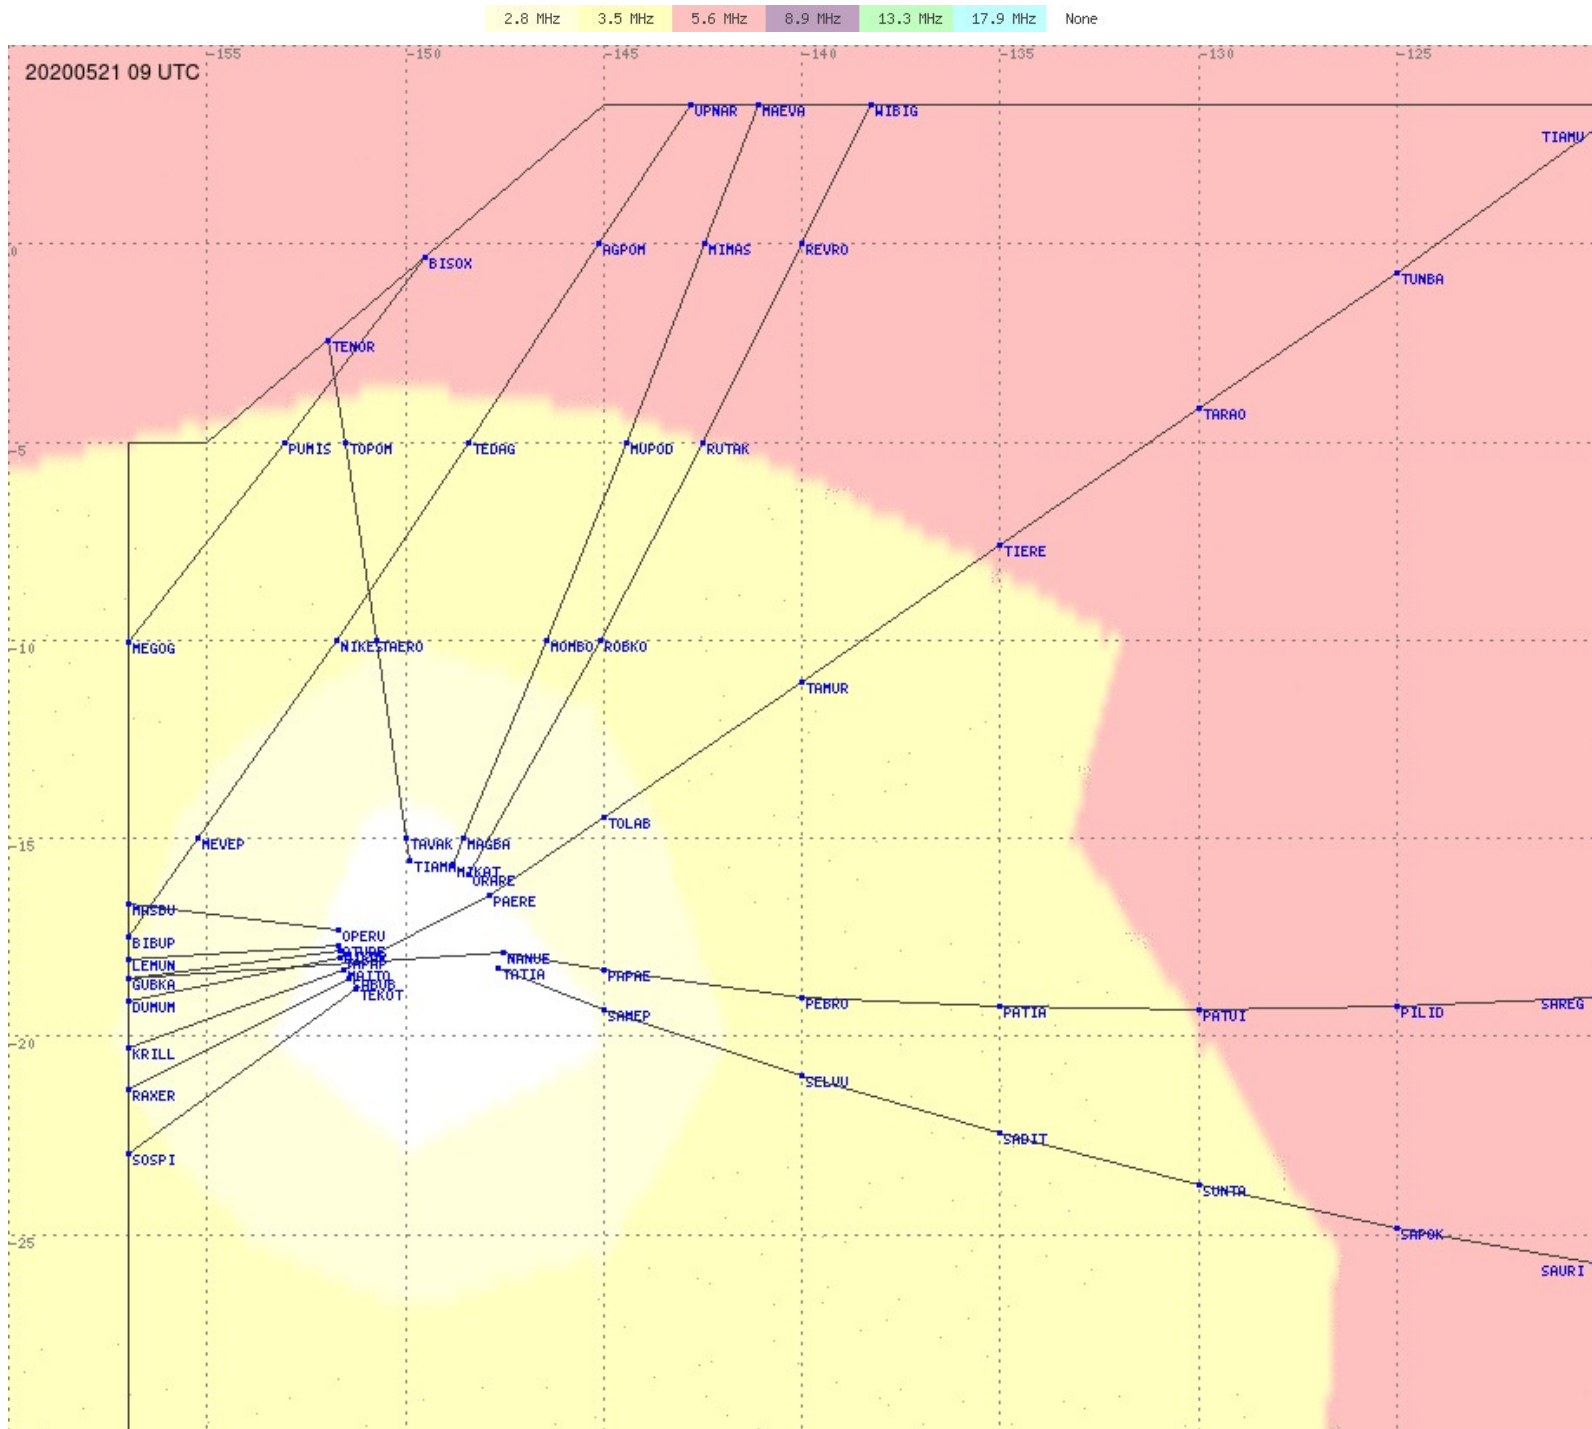

Tahiti FIR - HF Propag - 20200521

Tahiti FIR - HF Propag - 20200521

2.8 MHz 3.5 MHz 5.6 MHz 8.9 MHz 13.3 MHz 17.9 MHz None

Tahiti FIR - HF Propag - 20200521

Tahiti FIR - HF Propag - 20200521

Tahiti FIR - HF Propag - 20200521

Tahiti FIR - HF Propag - 20200521

2.8 MHz
3.5 MHz
5.6 MHz
8.9 MHz
13.3 MHz
17.9 MHz
None

Tahiti FIR - HF Propag - 20200521

Tahiti FIR - HF Propag - 20200521

Tahiti FIR - HF Propag - 20200521

Tahiti FIR - HF Propag - 20200521