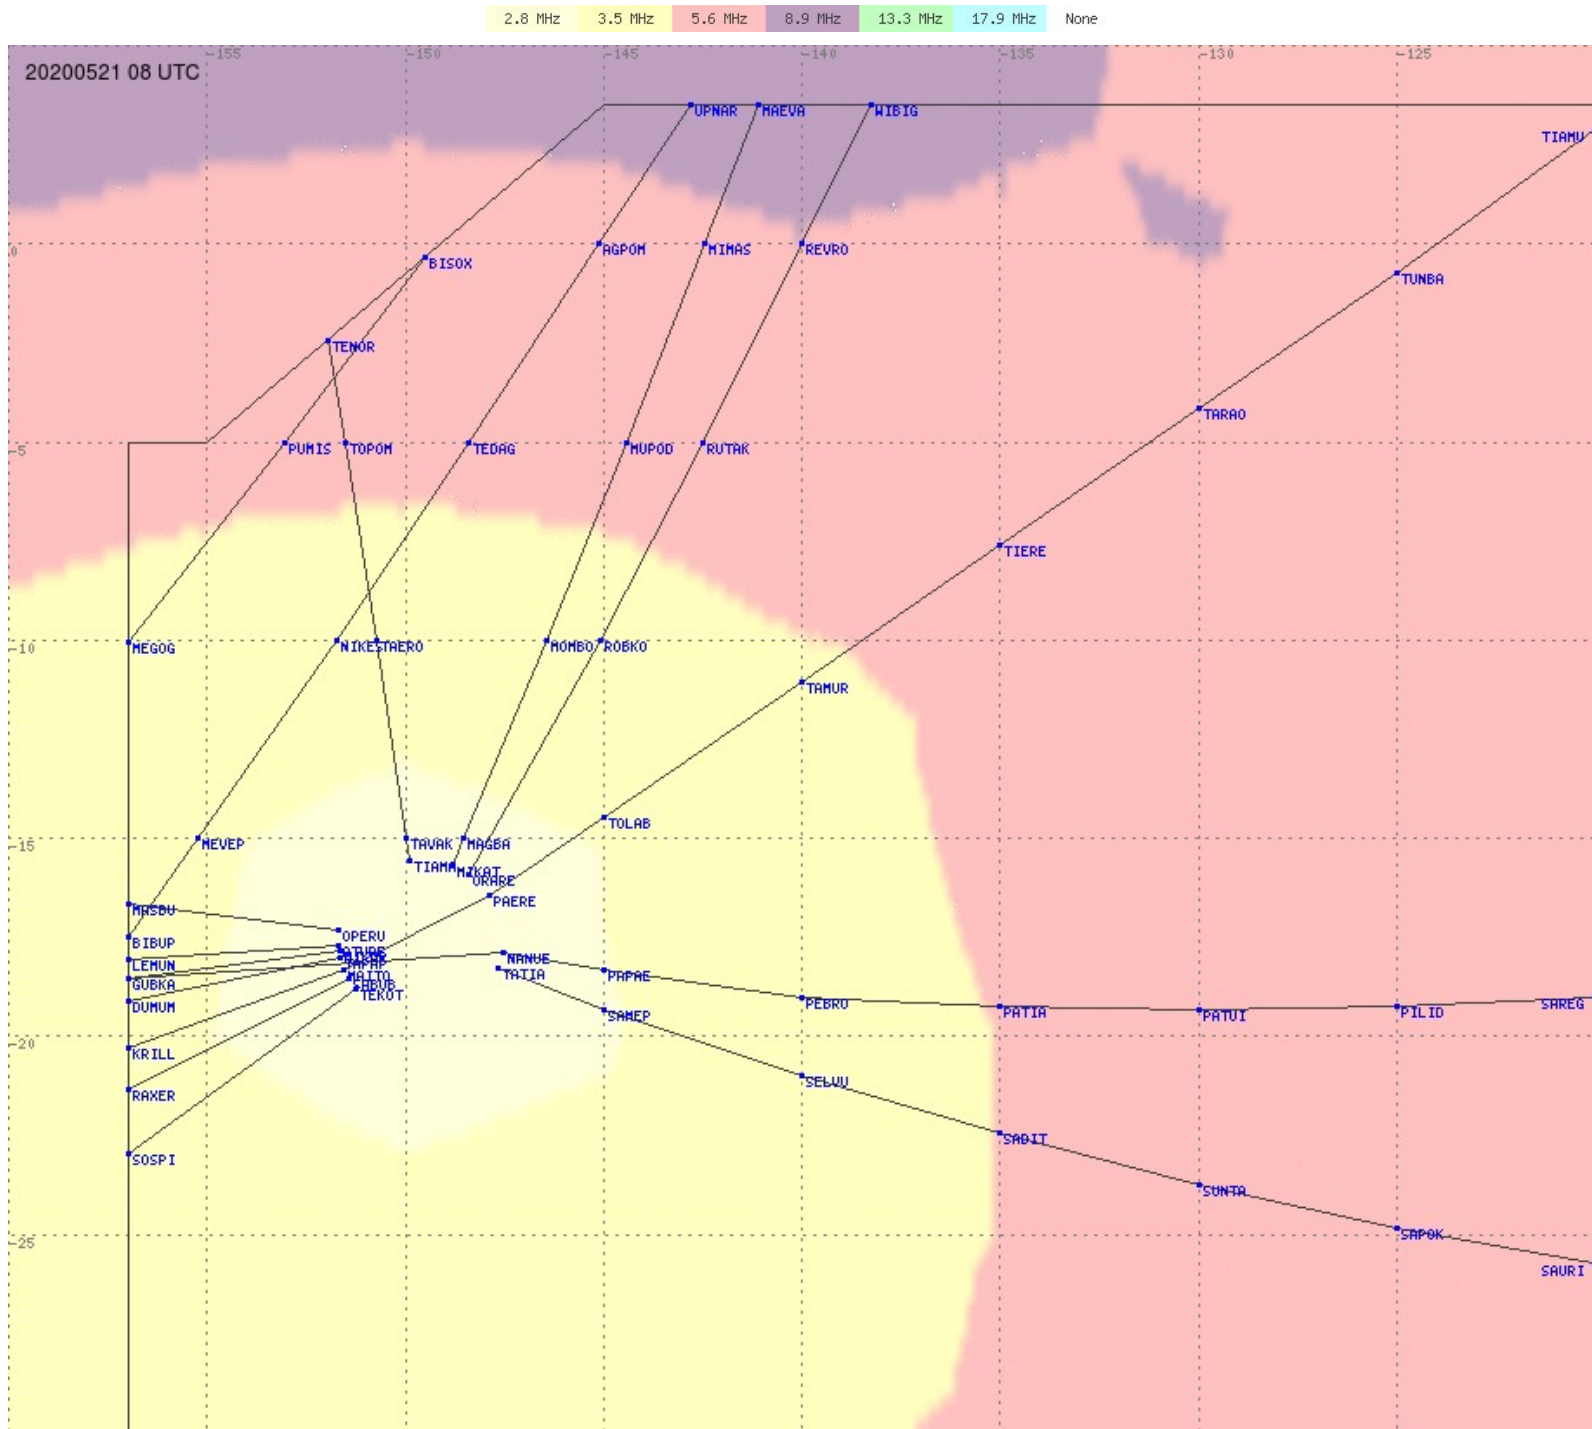

Tahiti FIR - HF Propag - 20200521

Tahiti FIR - HF Propag - 20200521

2.8 MHz 3.5 MHz 5.6 MHz 8.9 MHz 13.3 MHz 17.9 MHz None

Tahiti FIR - HF Propag - 20200521

Tahiti FIR - HF Propag - 20200521

Tahiti FIR - HF Propag - 20200521

Tahiti FIR - HF Propag - 20200521

2.8 MHz
3.5 MHz
5.6 MHz
8.9 MHz
13.3 MHz
17.9 MHz
None

Tahiti FIR - HF Propag - 20200521

Tahiti FIR - HF Propag - 20200521

Tahiti FIR - HF Propag - 20200521

Tahiti FIR - HF Propag - 20200521