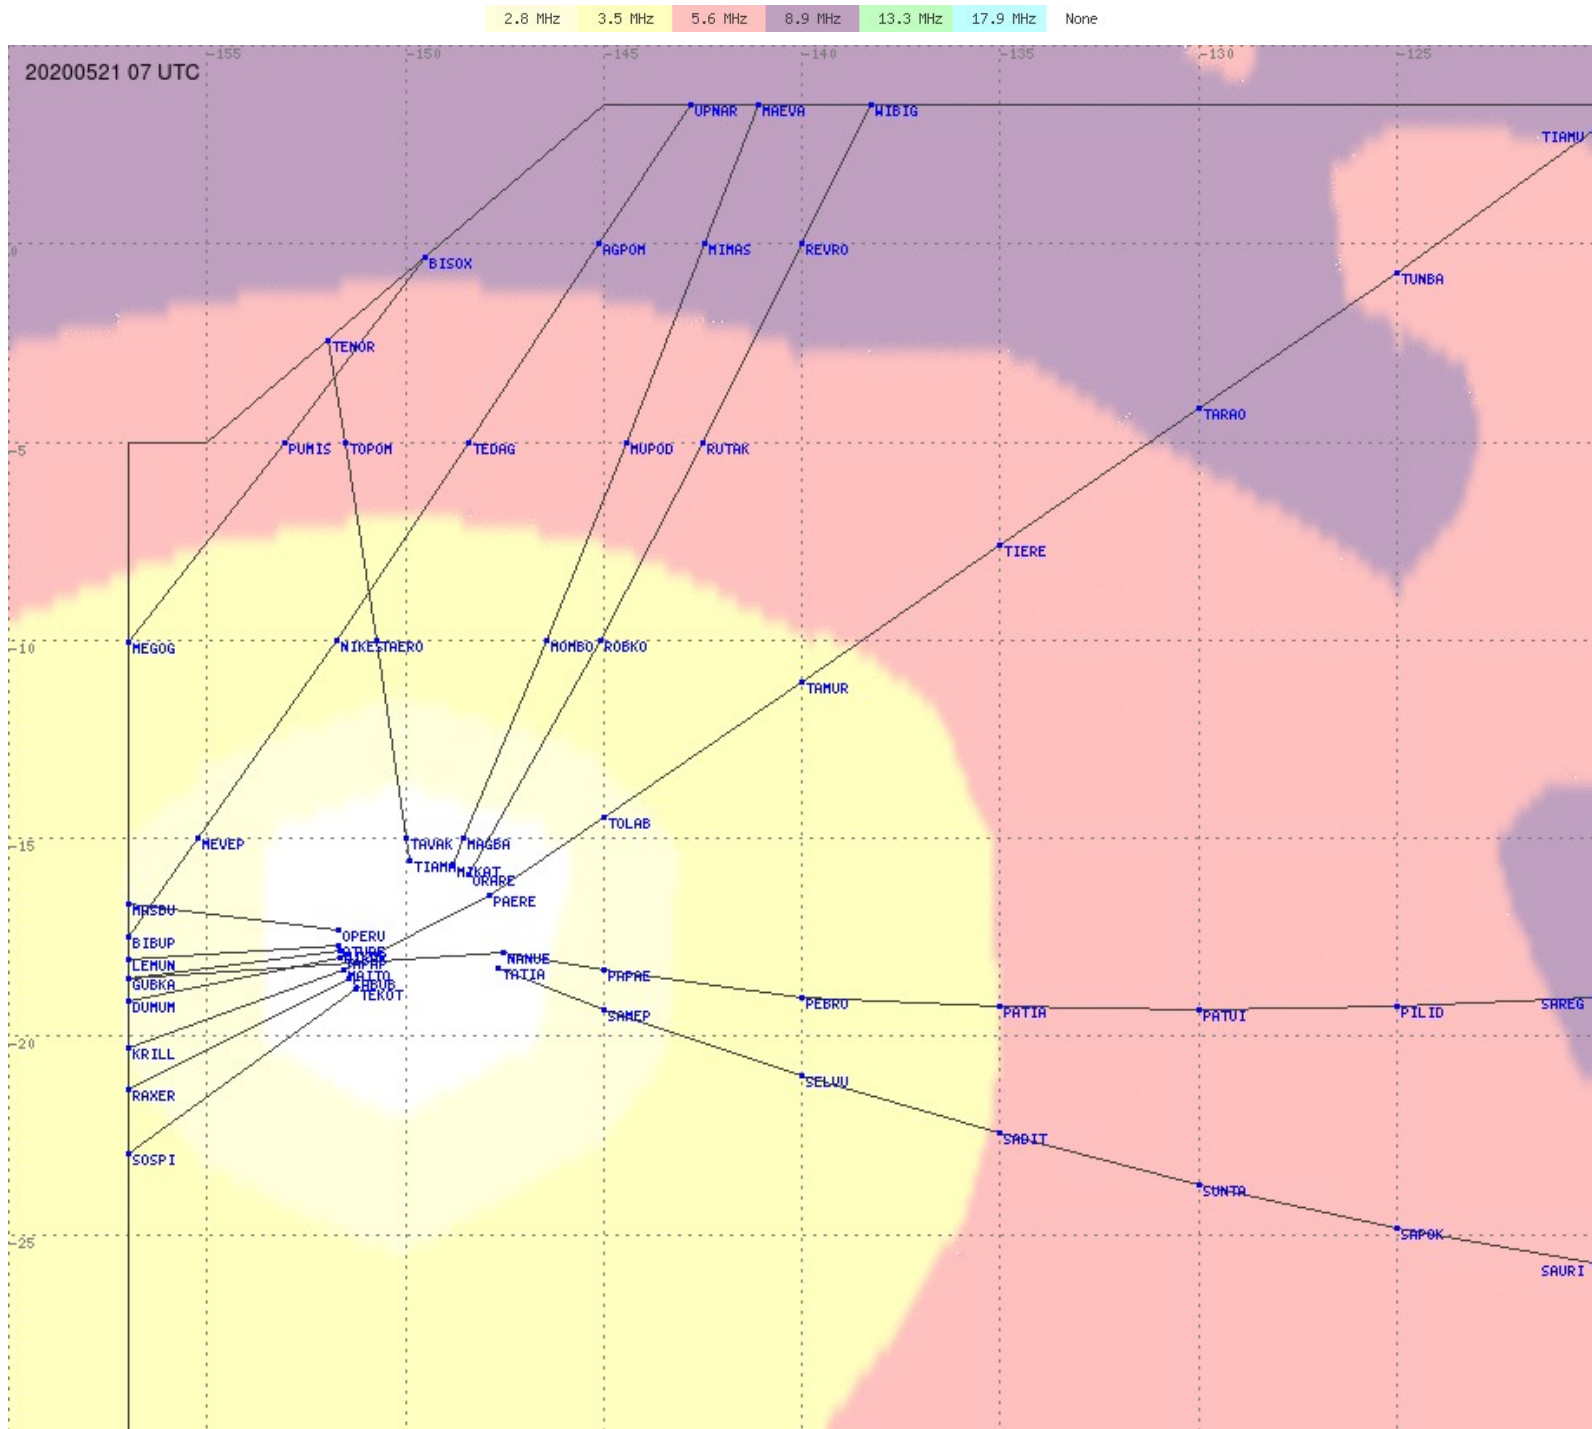

Tahiti FIR - HF Propag - 20200521

Tahiti FIR - HF Propag - 20200521

2.8 MHz 3.5 MHz 5.6 MHz 8.9 MHz 13.3 MHz 17.9 MHz None

Tahiti FIR - HF Propag - 20200521

Tahiti FIR - HF Propag - 20200521

Tahiti FIR - HF Propag - 20200521

Tahiti FIR - HF Propag - 20200521

2.8 MHz
3.5 MHz
5.6 MHz
8.9 MHz
13.3 MHz
17.9 MHz
None

Tahiti FIR - HF Propag - 20200521

Tahiti FIR - HF Propag - 20200521

Tahiti FIR - HF Propag - 20200521

Tahiti FIR - HF Propag - 20200521