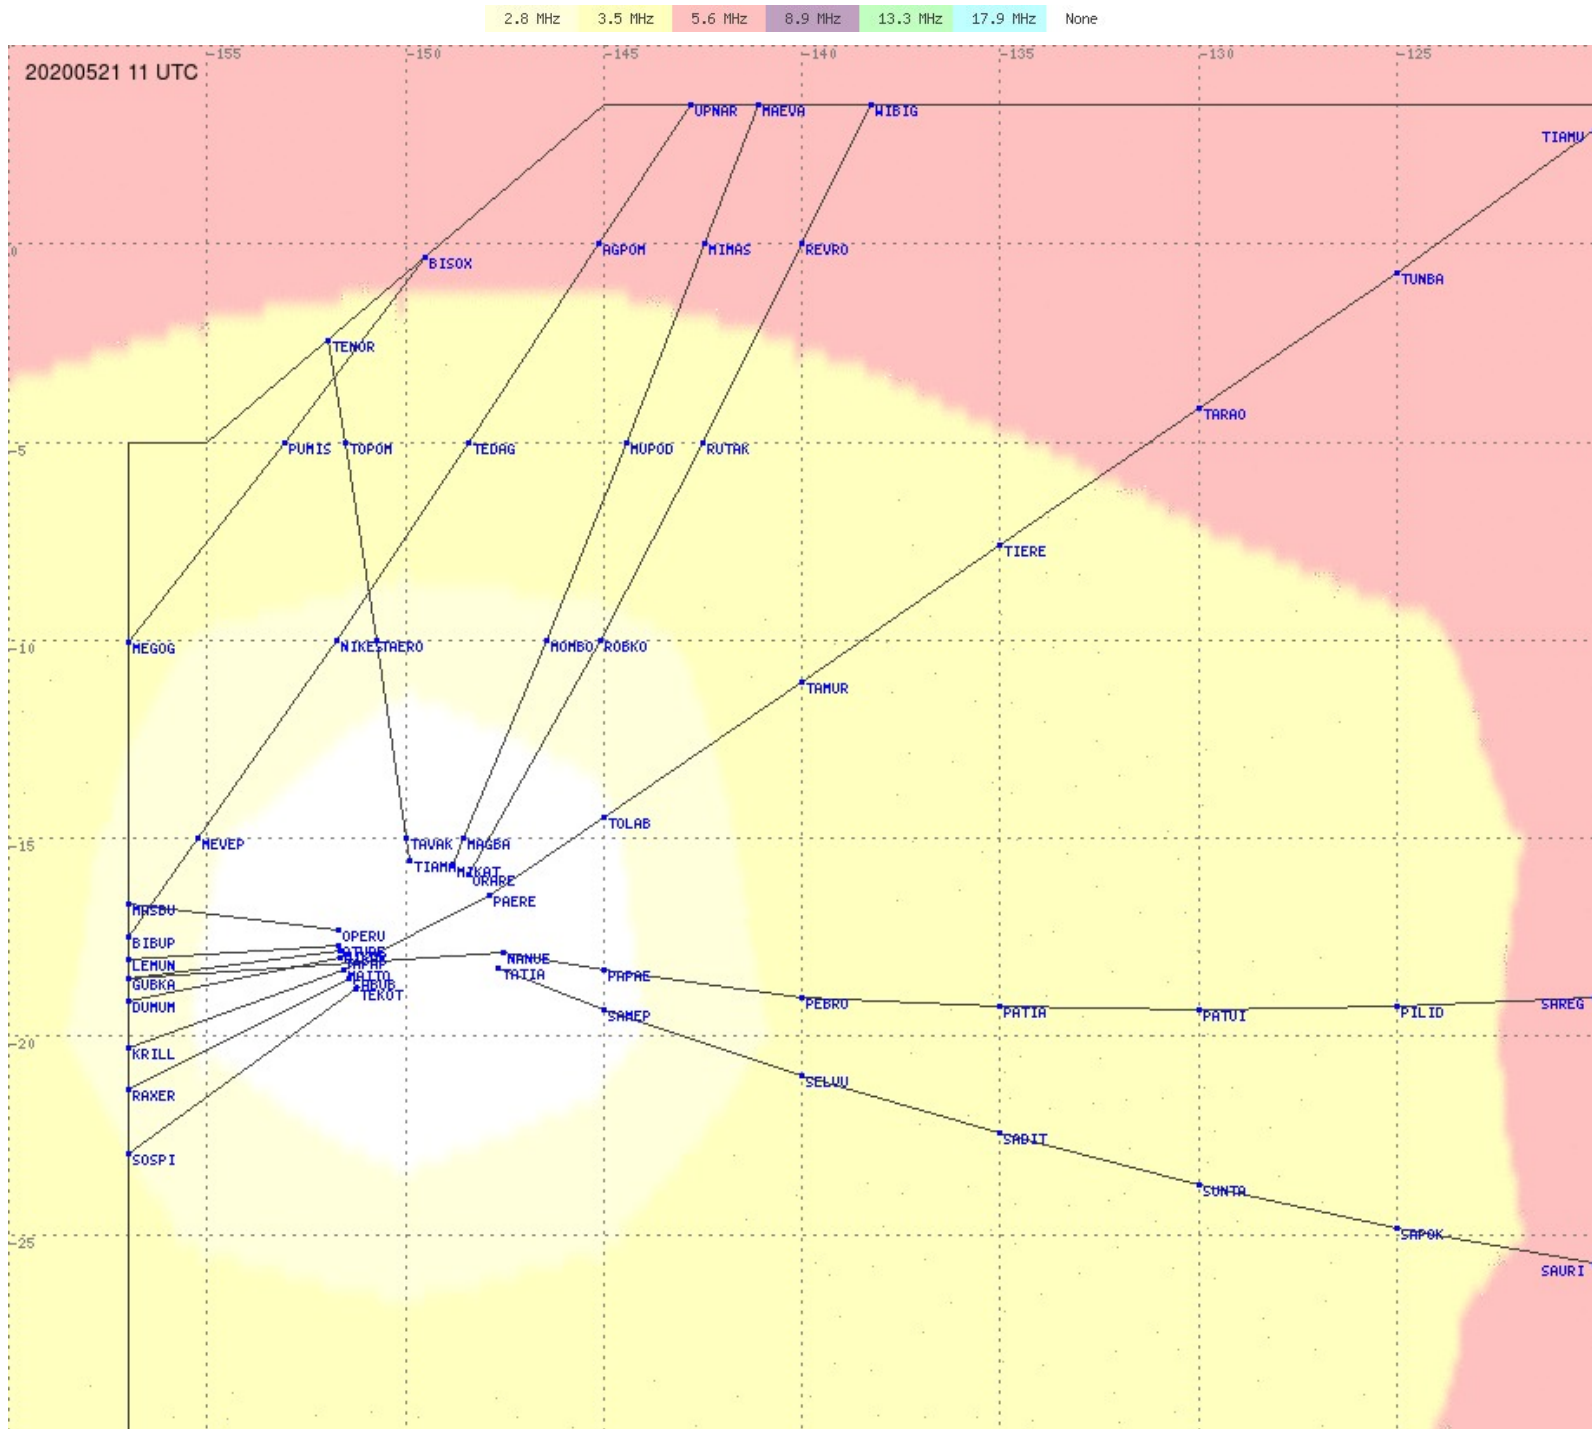

Tahiti FIR - HF Propag - 20200521

Tahiti FIR - HF Propag - 20200521

2.8 MHz 3.5 MHz 5.6 MHz 8.9 MHz 13.3 MHz 17.9 MHz None

Tahiti FIR - HF Propag - 20200521

Tahiti FIR - HF Propag - 20200521

Tahiti FIR - HF Propag - 20200521

Tahiti FIR - HF Propag - 20200521

2.8 MHz
3.5 MHz
5.6 MHz
8.9 MHz
13.3 MHz
17.9 MHz
None

Tahiti FIR - HF Propag - 20200521

Tahiti FIR - HF Propag - 20200521

Tahiti FIR - HF Propag - 20200521

Tahiti FIR - HF Propag - 20200521