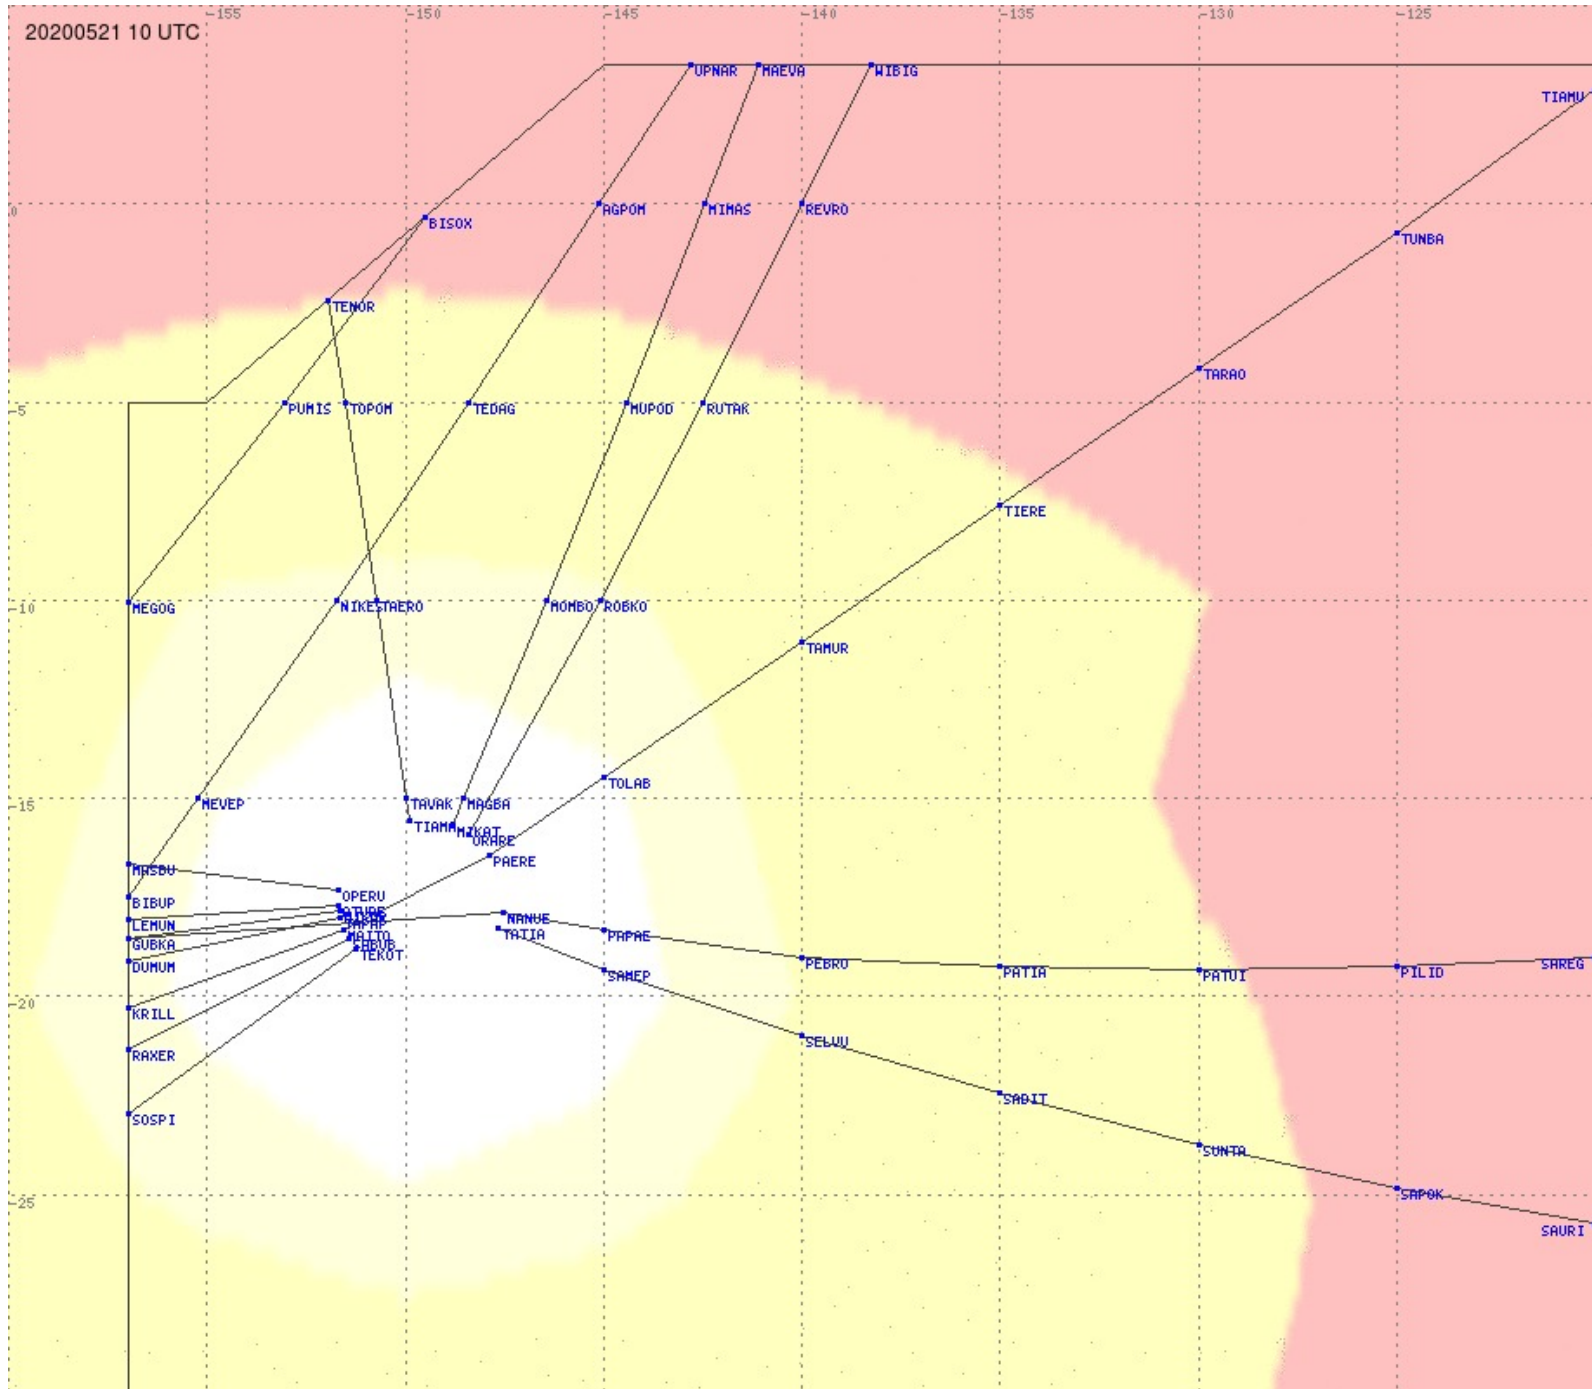

Tahiti FIR - HF Propag - 20200521

Tahiti FIR - HF Propag - 20200521

2.8 MHz 3.5 MHz 5.6 MHz 8.9 MHz 13.3 MHz 17.9 MHz None

Tahiti FIR - HF Propag - 20200521

Tahiti FIR - HF Propag - 20200521

Tahiti FIR - HF Propag - 20200521

Tahiti FIR - HF Propag - 20200521

2.8 MHz
3.5 MHz
5.6 MHz
8.9 MHz
13.3 MHz
17.9 MHz
None

Tahiti FIR - HF Propag - 20200521

Tahiti FIR - HF Propag - 20200521

Tahiti FIR - HF Propag - 20200521

Tahiti FIR - HF Propag - 20200521