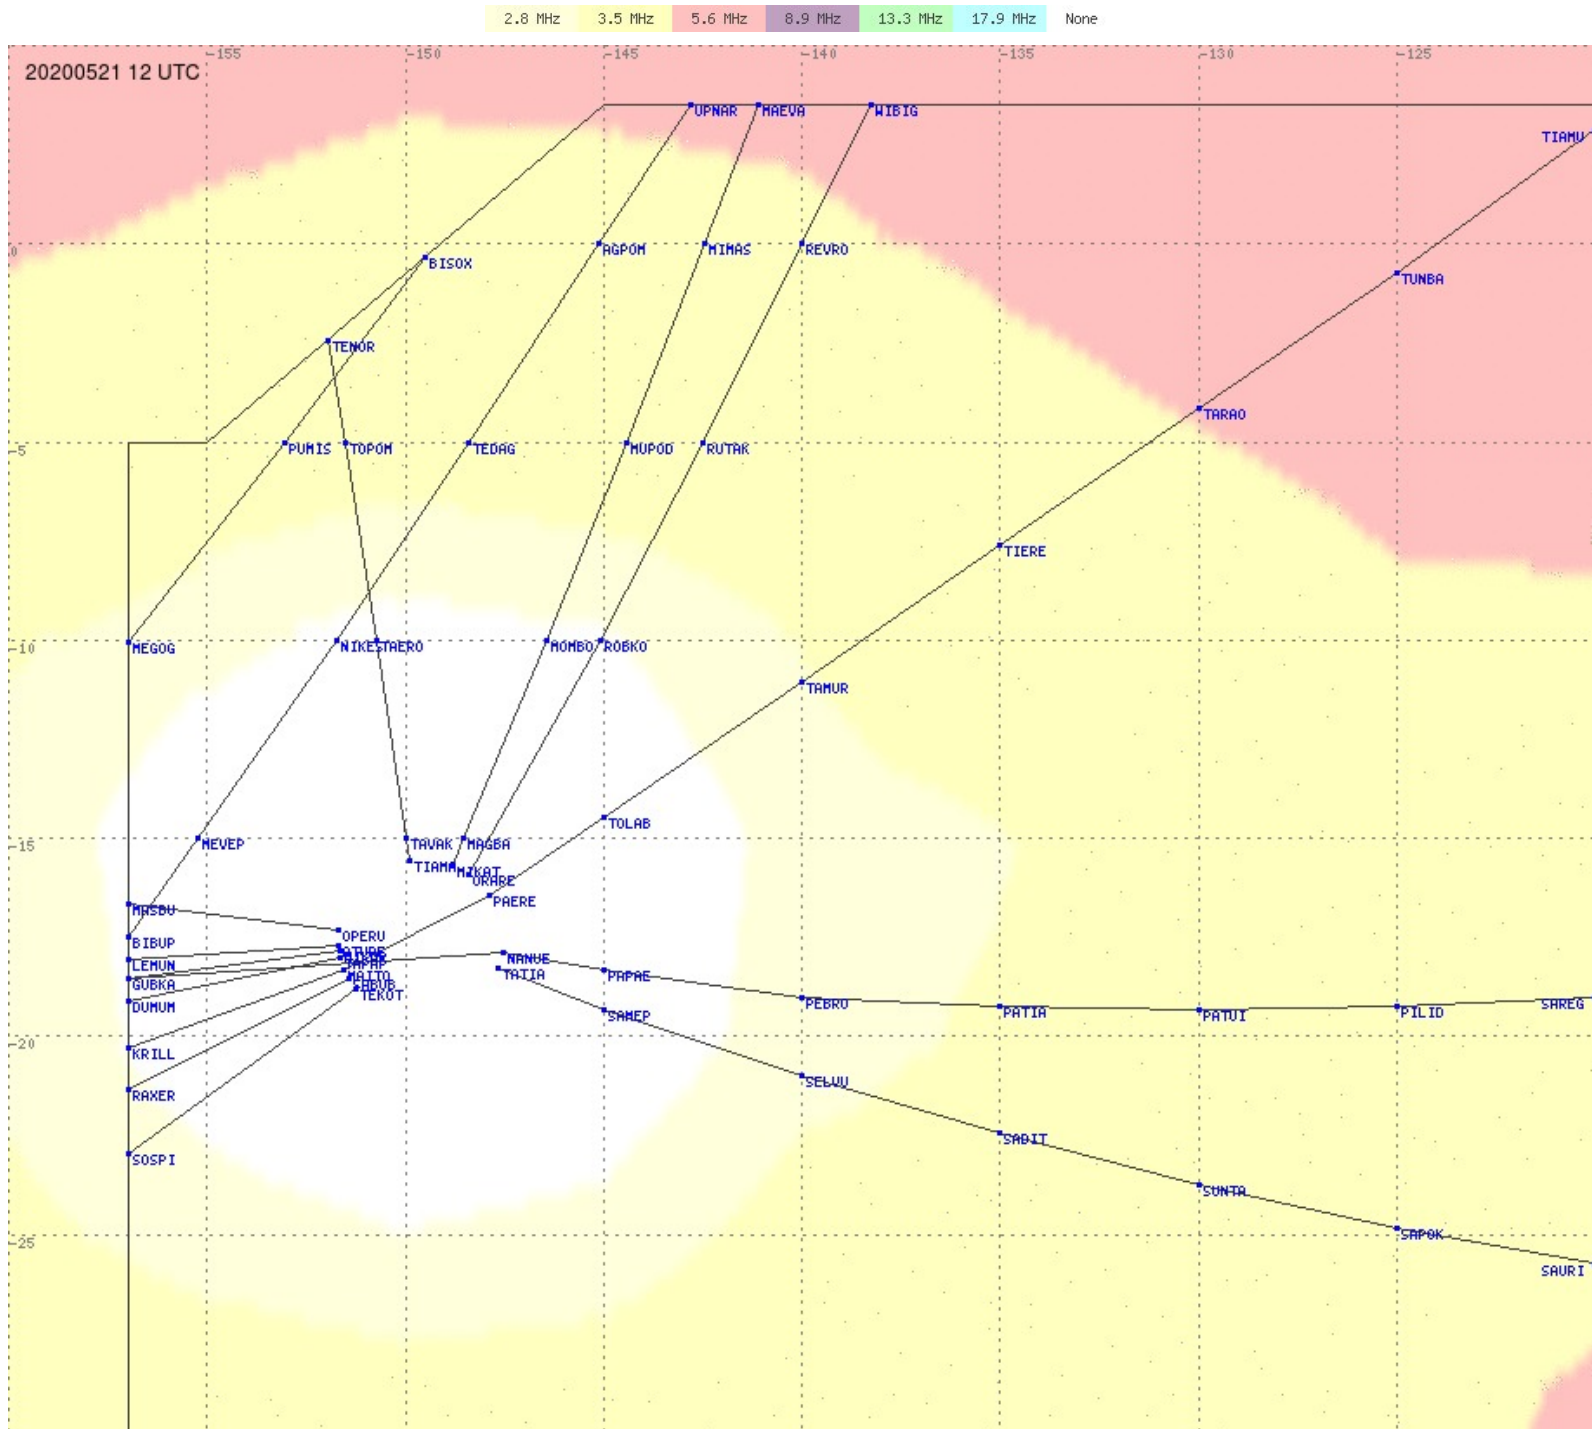

Tahiti FIR - HF Propag - 20200521

Tahiti FIR - HF Propag - 20200521

2.8 MHz 3.5 MHz 5.6 MHz 8.9 MHz 13.3 MHz 17.9 MHz None

Tahiti FIR - HF Propag - 20200521

Tahiti FIR - HF Propag - 20200521

Tahiti FIR - HF Propag - 20200521

Tahiti FIR - HF Propag - 20200521

2.8 MHz
3.5 MHz
5.6 MHz
8.9 MHz
13.3 MHz
17.9 MHz
None

Tahiti FIR - HF Propag - 20200521

Tahiti FIR - HF Propag - 20200521

Tahiti FIR - HF Propag - 20200521

Tahiti FIR - HF Propag - 20200521

2.8 MHz 3.5 MHz 5.6 MHz 8.9 MHz 13.3 MHz 17.9 MHz None

Tahiti FIR - HF Propag - 20200521

2.8 MHz 3.5 MHz 5.6 MHz 8.9 MHz 13.3 MHz 17.9 MHz None

Tahiti FIR - HF Propag - 20200521

2.8 MHz
3.5 MHz
5.6 MHz
8.9 MHz
13.3 MHz
17.9 MHz
None