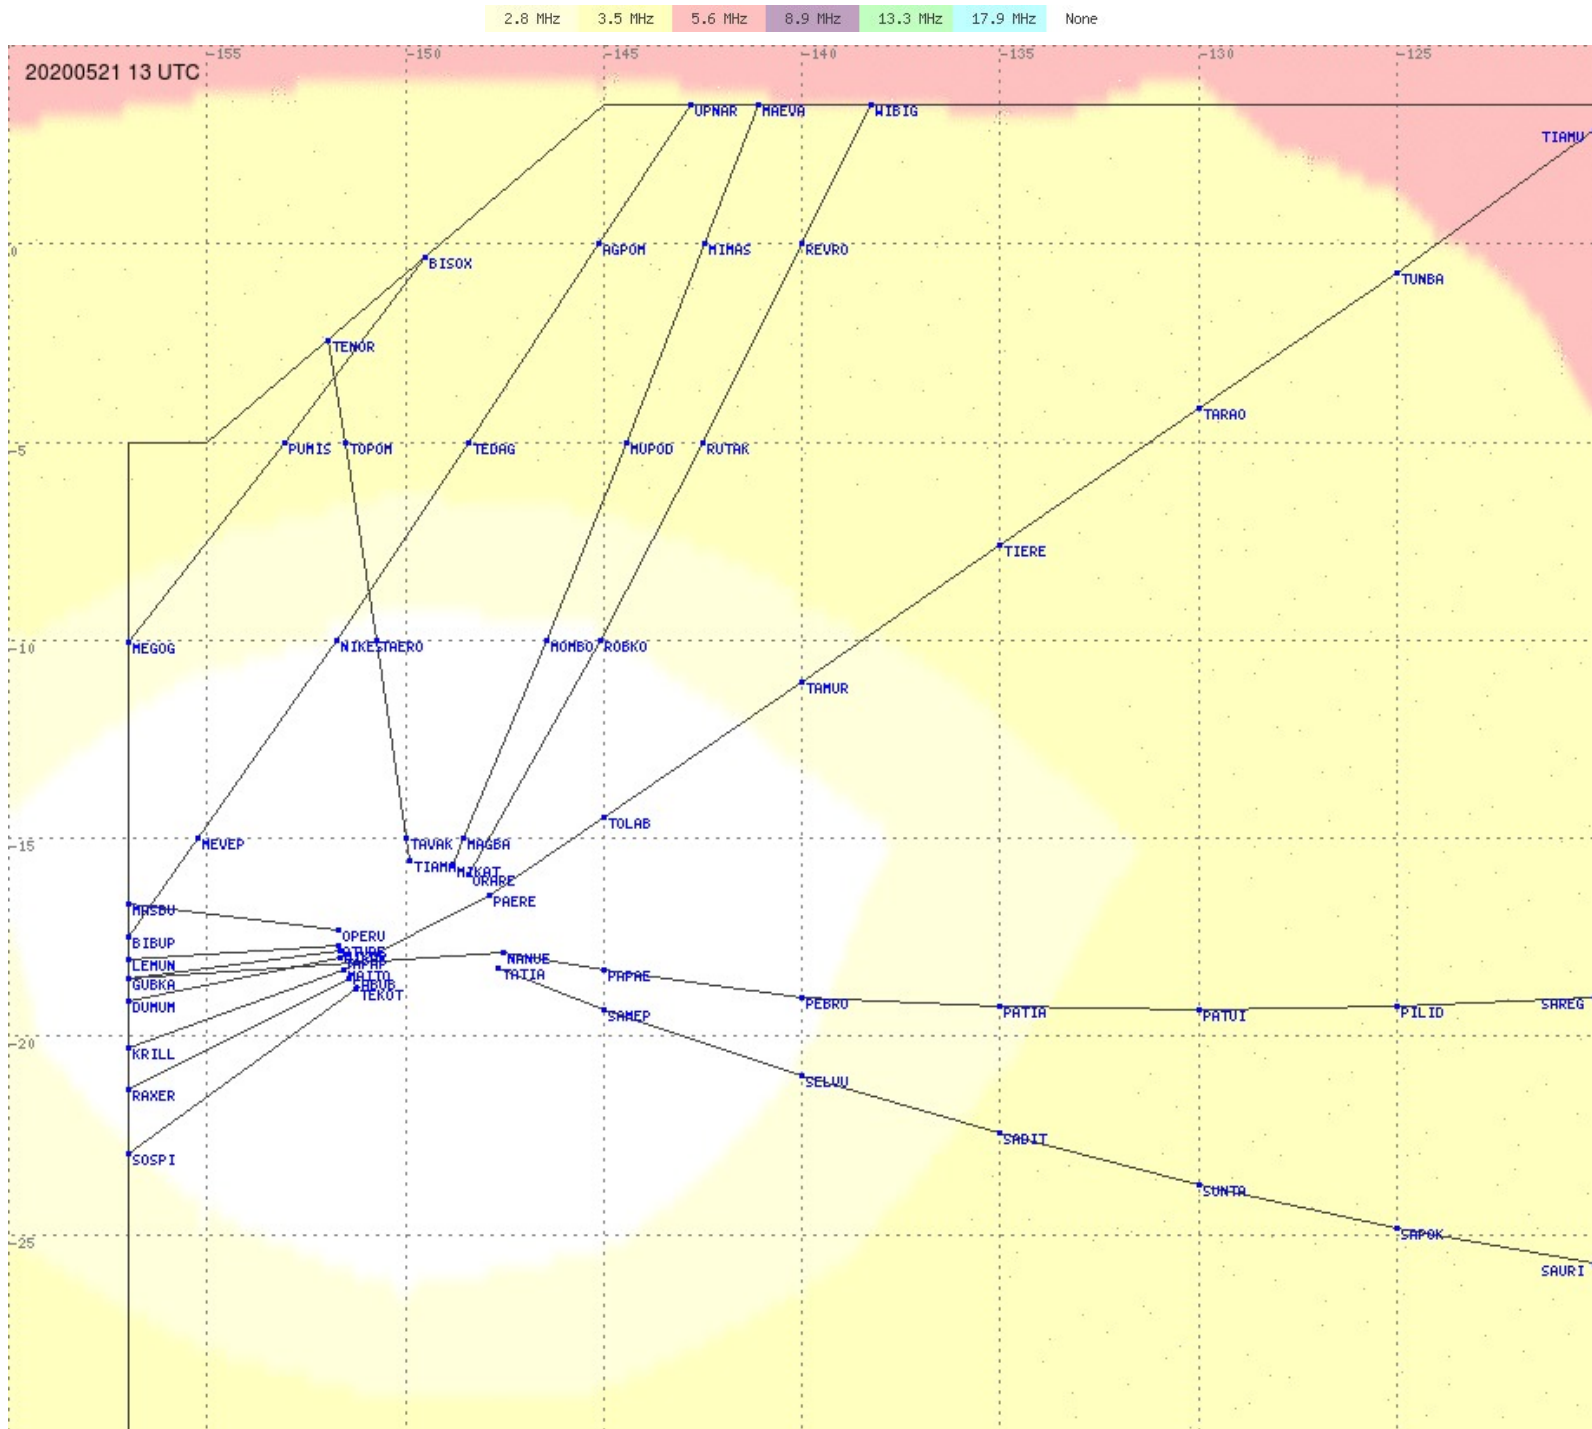

Tahiti FIR - HF Propag - 20200521

Tahiti FIR - HF Propag - 20200521

2.8 MHz 3.5 MHz 5.6 MHz 8.9 MHz 13.3 MHz 17.9 MHz None

Tahiti FIR - HF Propag - 20200521

Tahiti FIR - HF Propag - 20200521

Tahiti FIR - HF Propag - 20200521

Tahiti FIR - HF Propag - 20200521

2.8 MHz
3.5 MHz
5.6 MHz
8.9 MHz
13.3 MHz
17.9 MHz
None

Tahiti FIR - HF Propag - 20200521

Tahiti FIR - HF Propag - 20200521

Tahiti FIR - HF Propag - 20200521

Tahiti FIR - HF Propag - 20200521

2.8 MHz 3.5 MHz 5.6 MHz 8.9 MHz 13.3 MHz 17.9 MHz None

Tahiti FIR - HF Propag - 20200521

2.8 MHz 3.5 MHz 5.6 MHz 8.9 MHz 13.3 MHz 17.9 MHz None

Tahiti FIR - HF Propag - 20200521

2.8 MHz
3.5 MHz
5.6 MHz
8.9 MHz
13.3 MHz
17.9 MHz
None