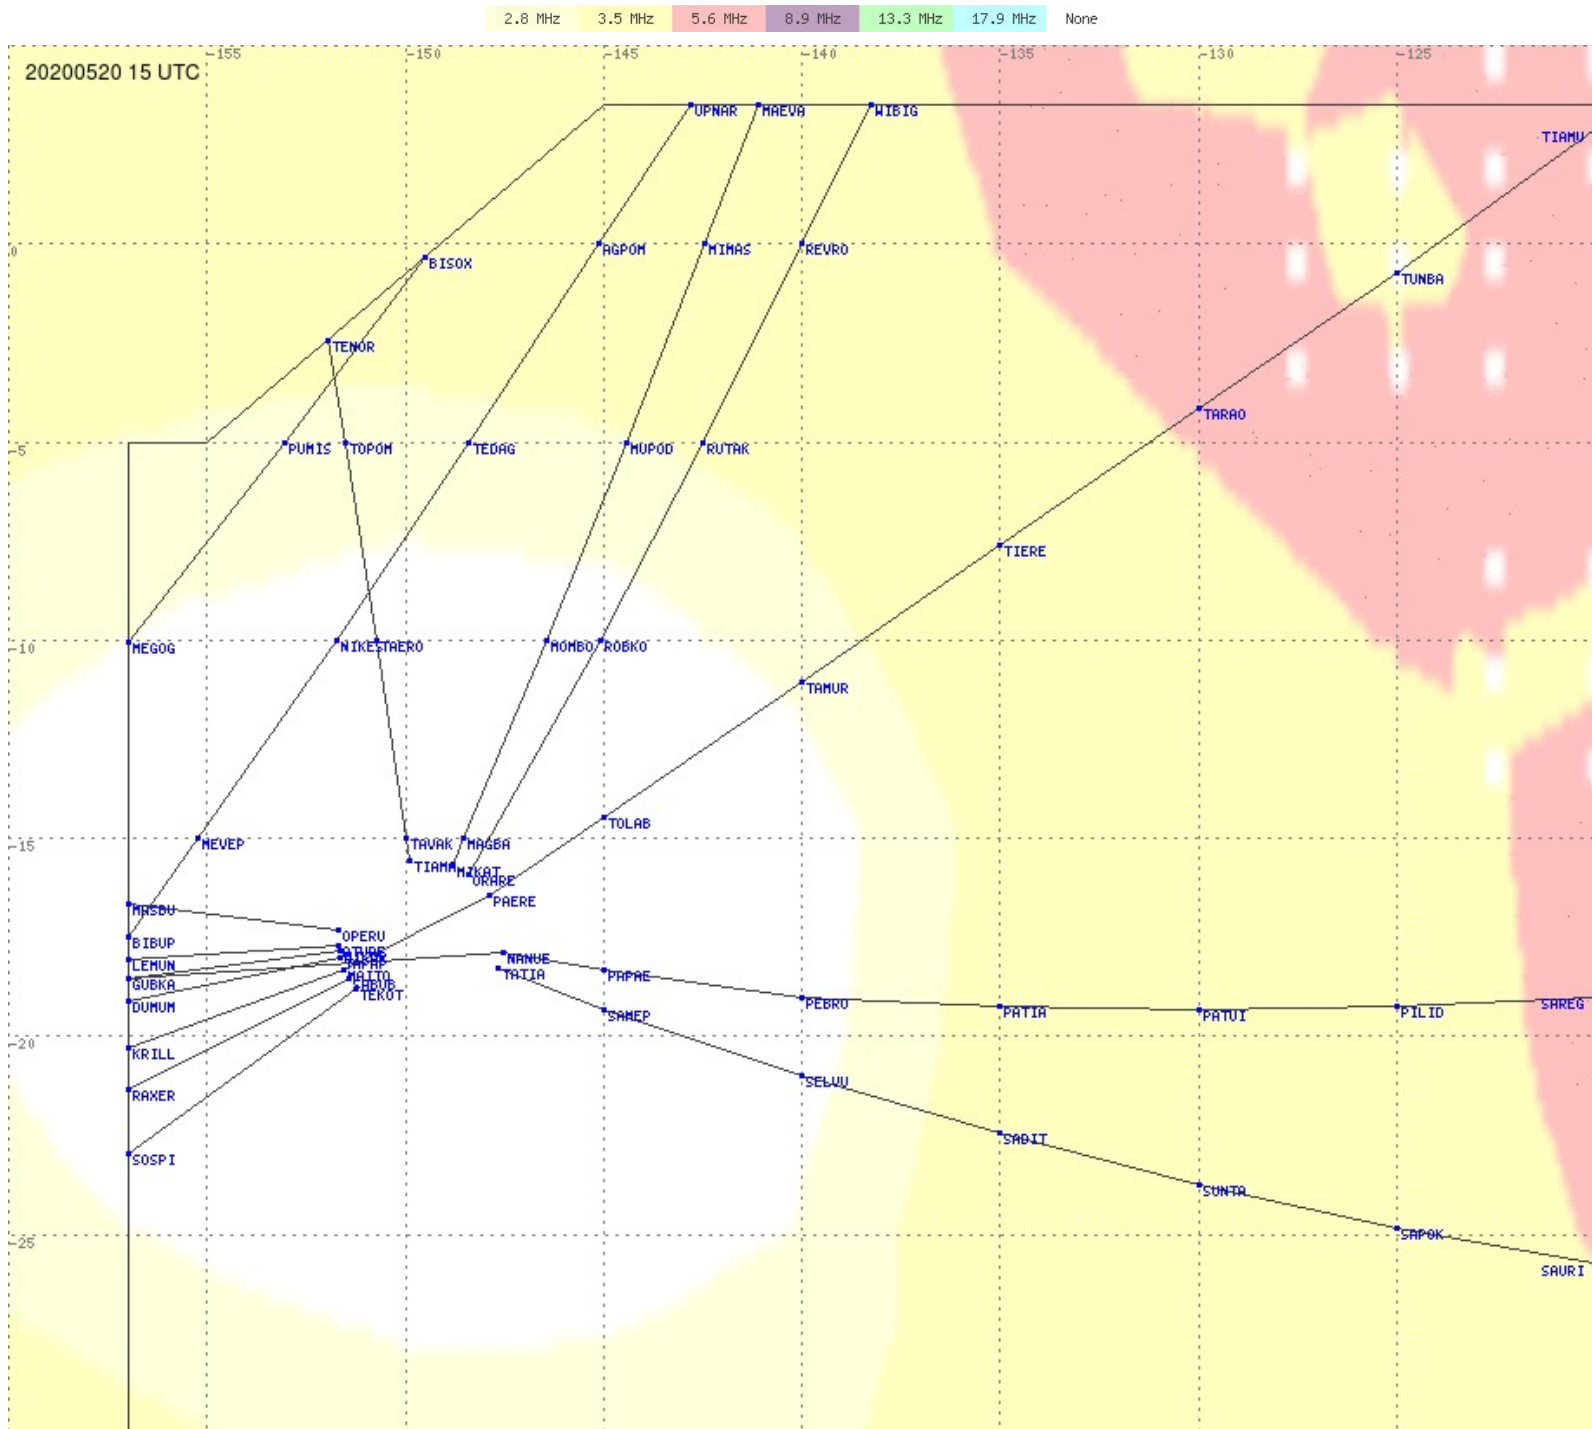

Tahiti FIR - HF Propag - 20200520