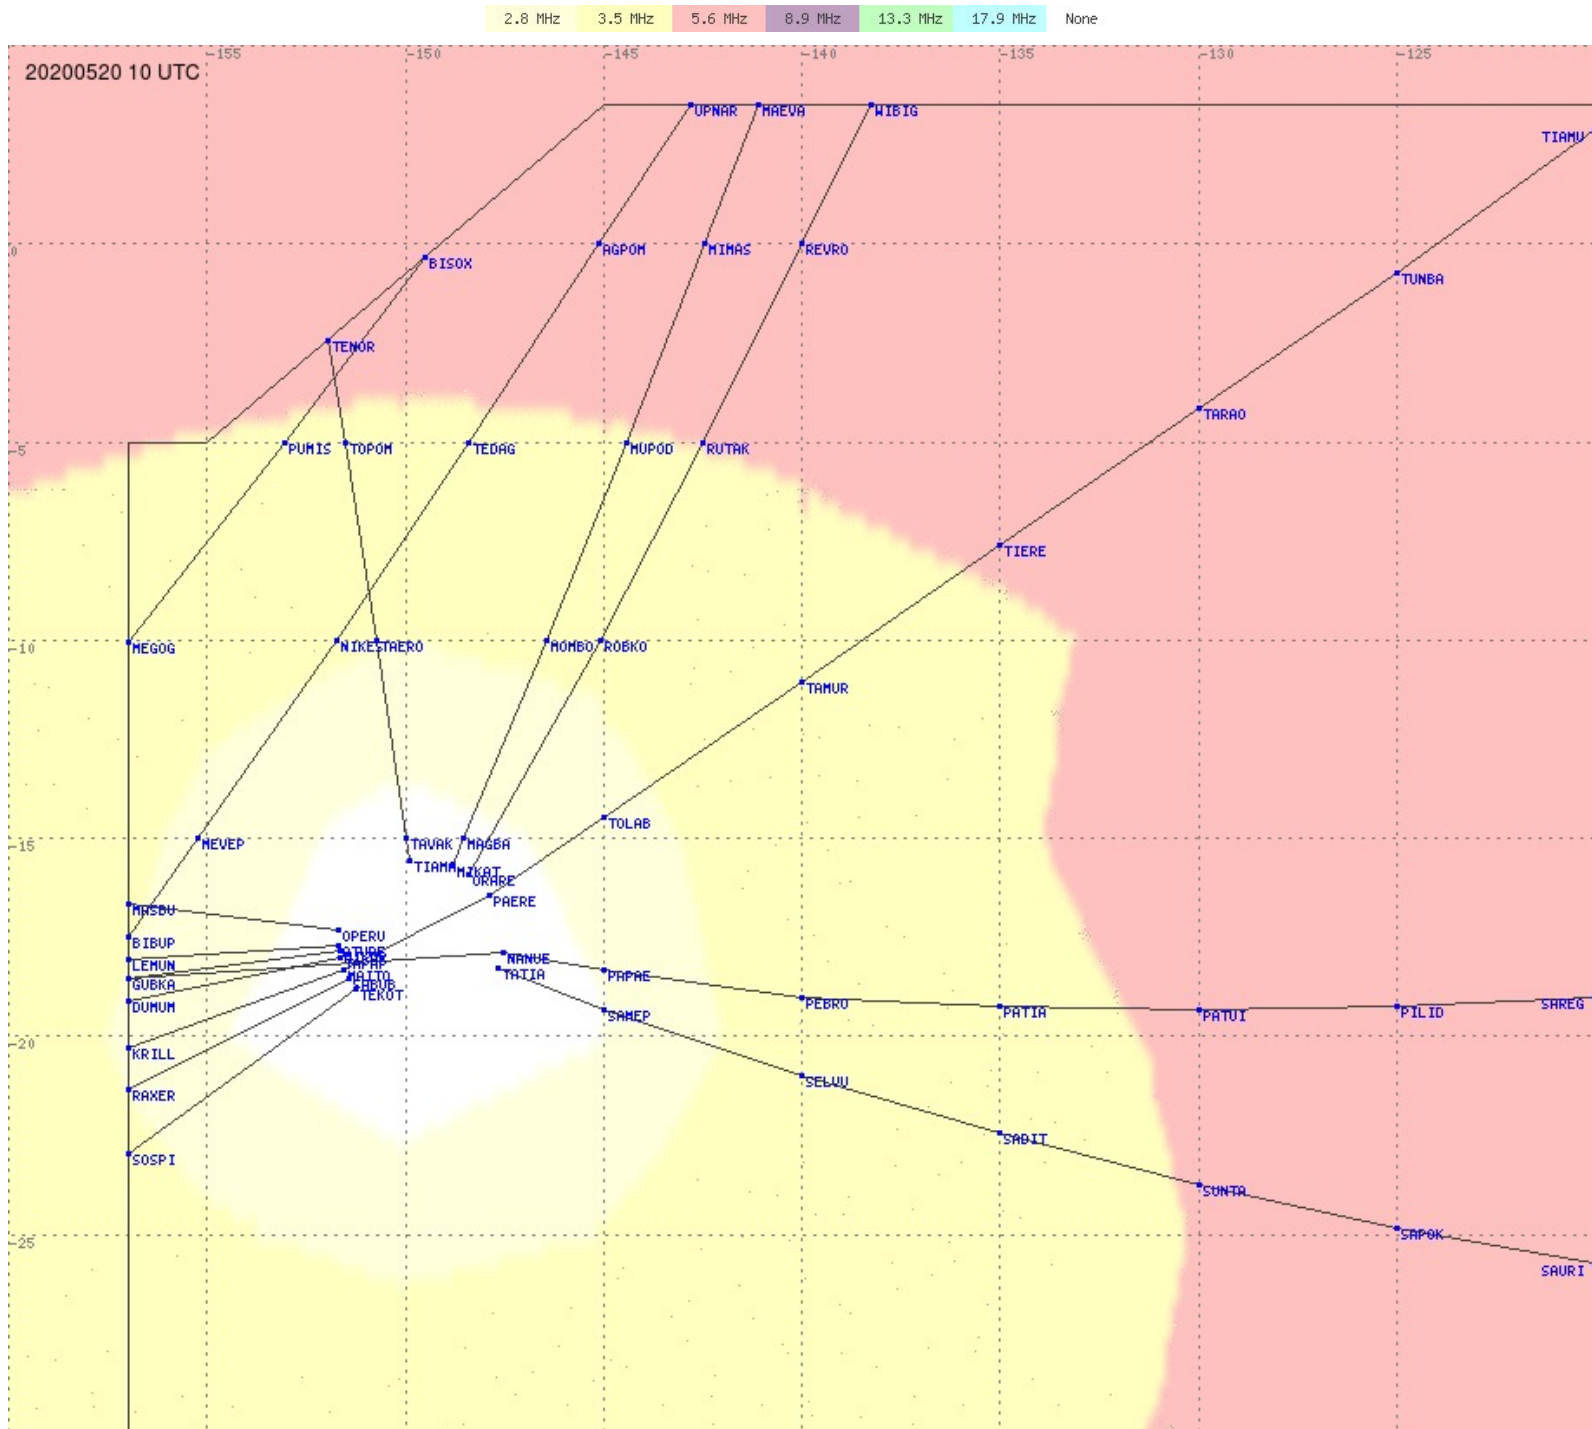

Tahiti FIR - HF Propag - 20200520