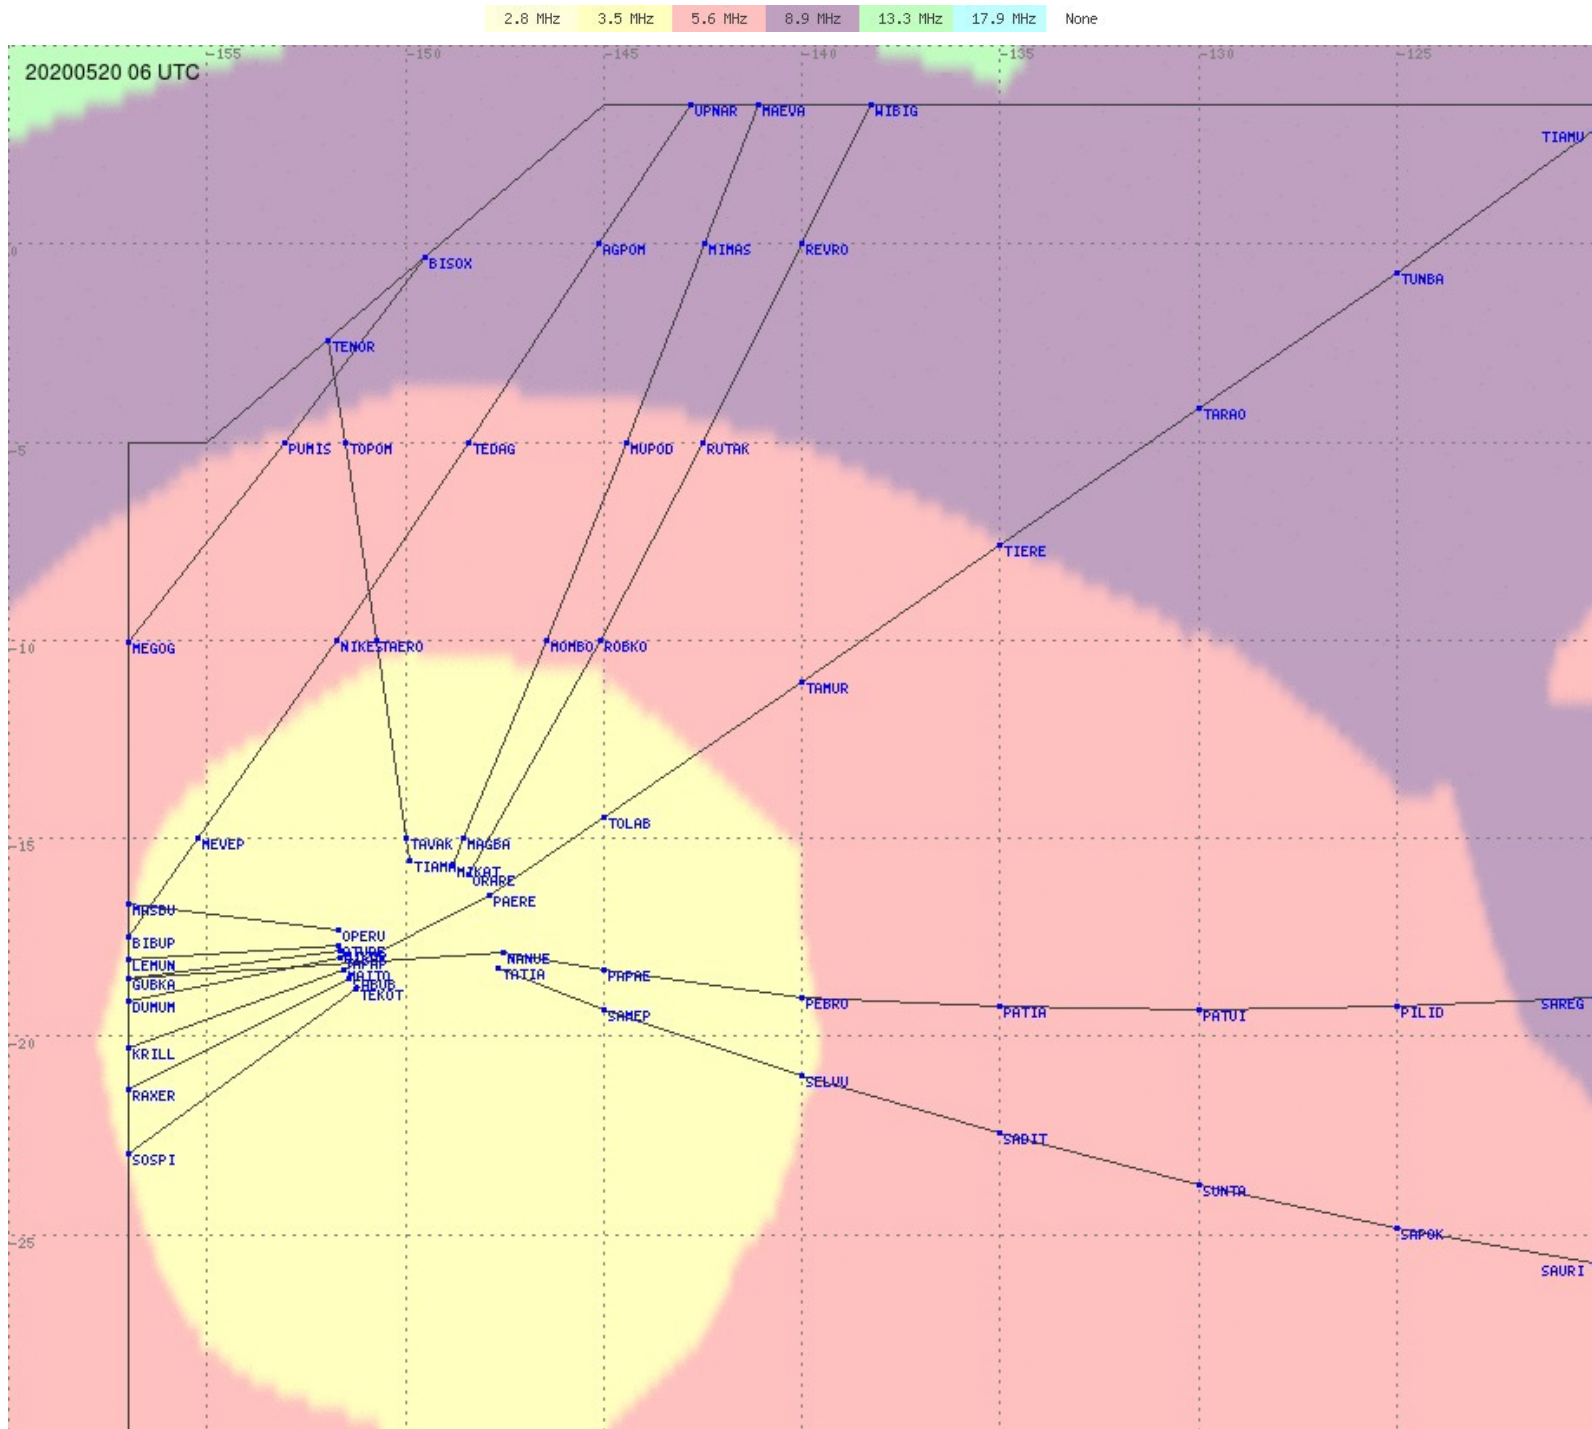

Tahiti FIR - HF Propag - 20200520