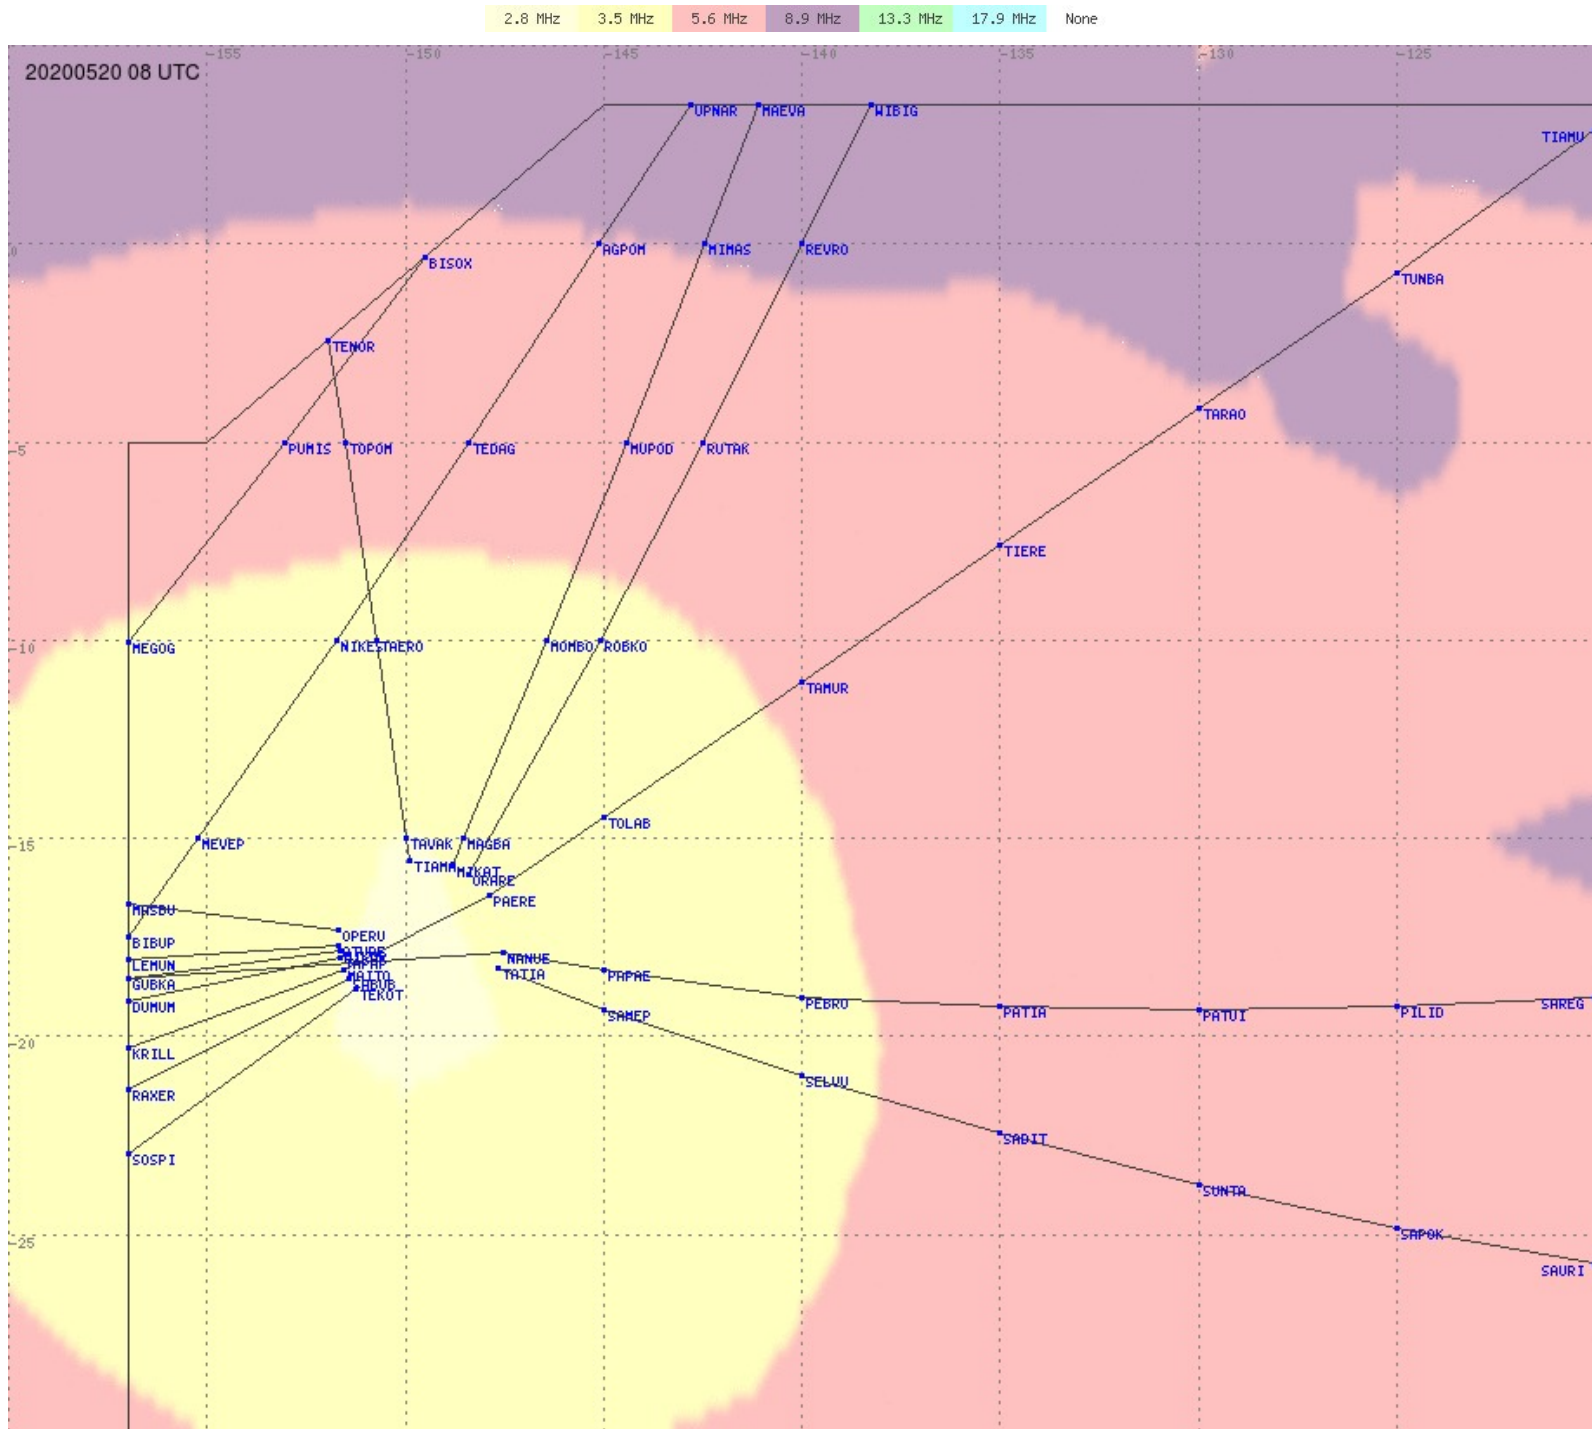

Tahiti FIR - HF Propag - 20200520