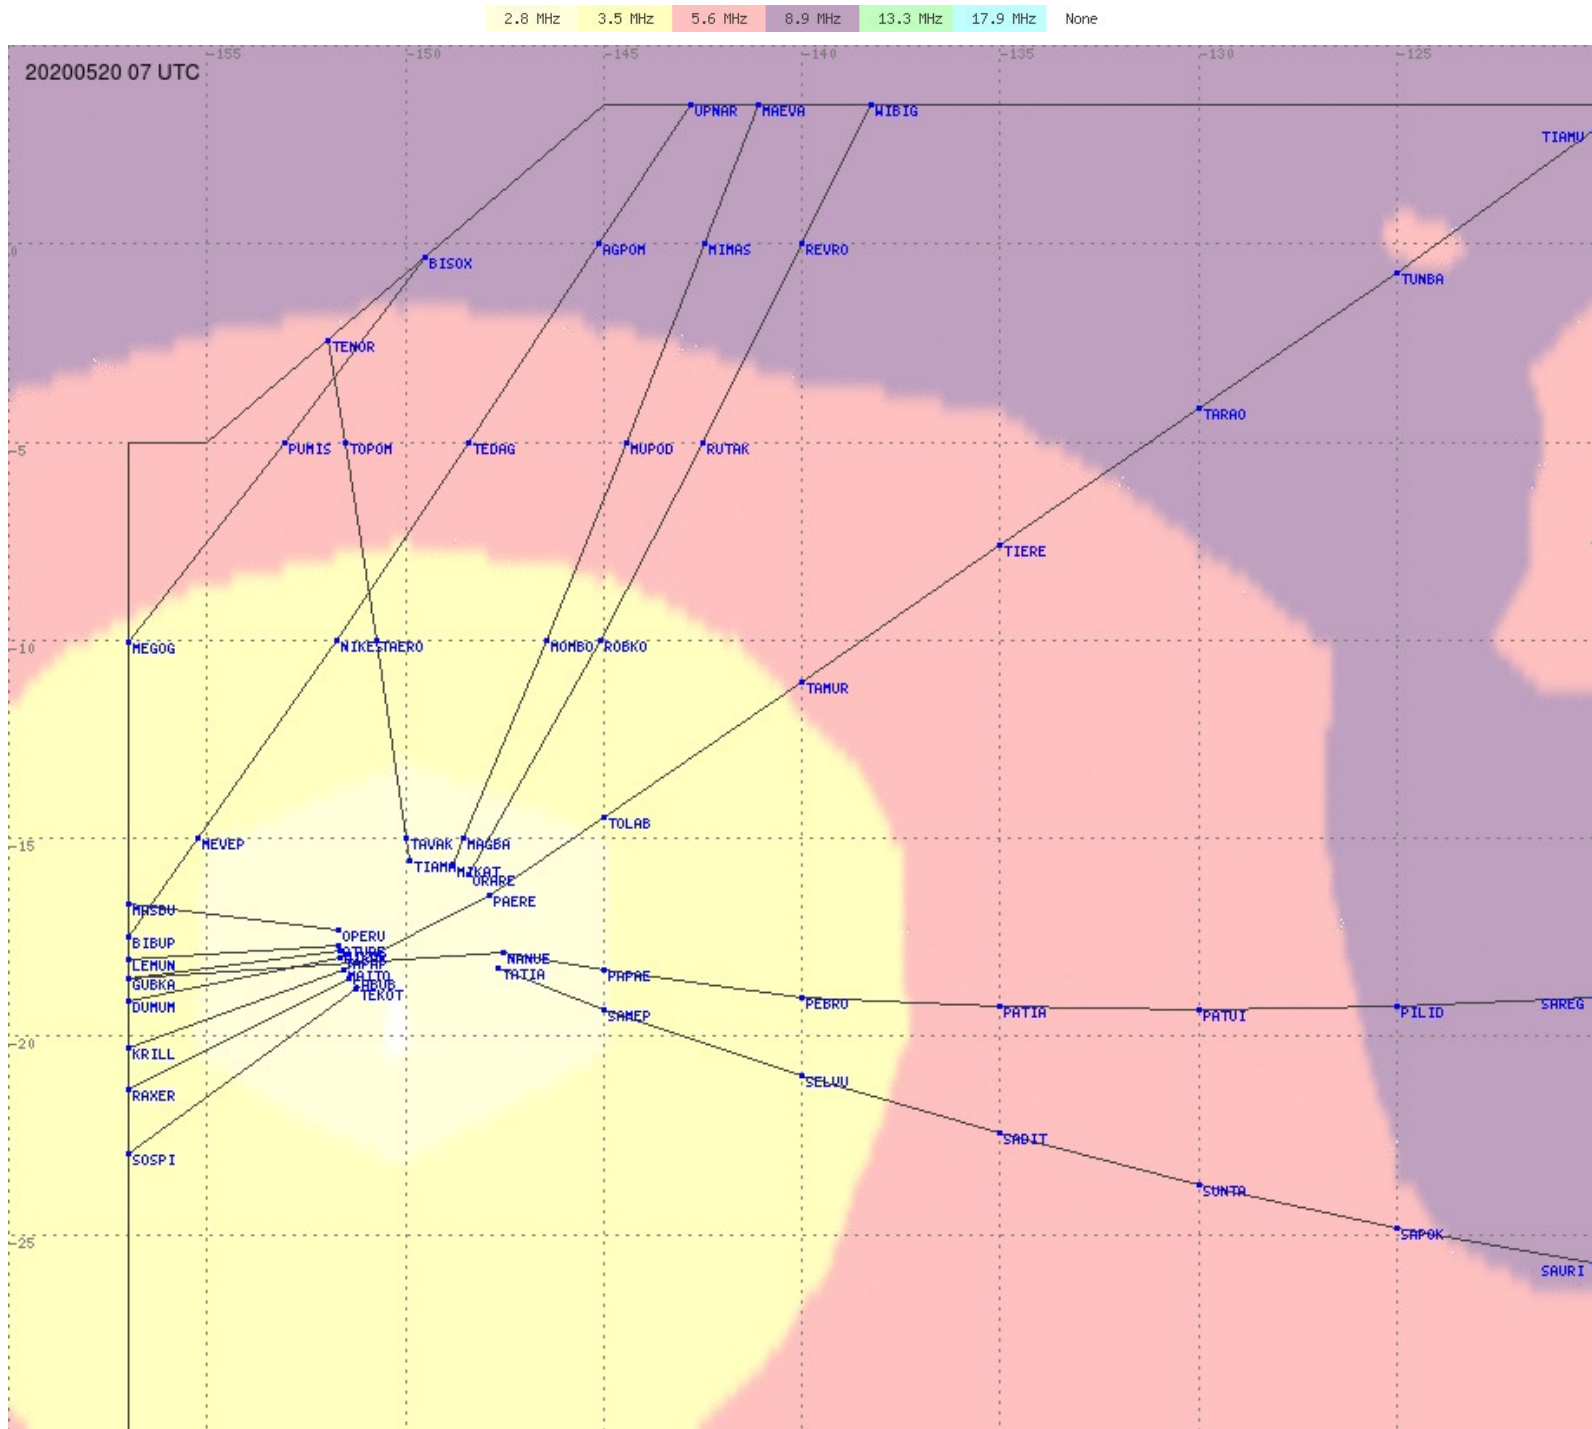

Tahiti FIR - HF Propag - 20200520