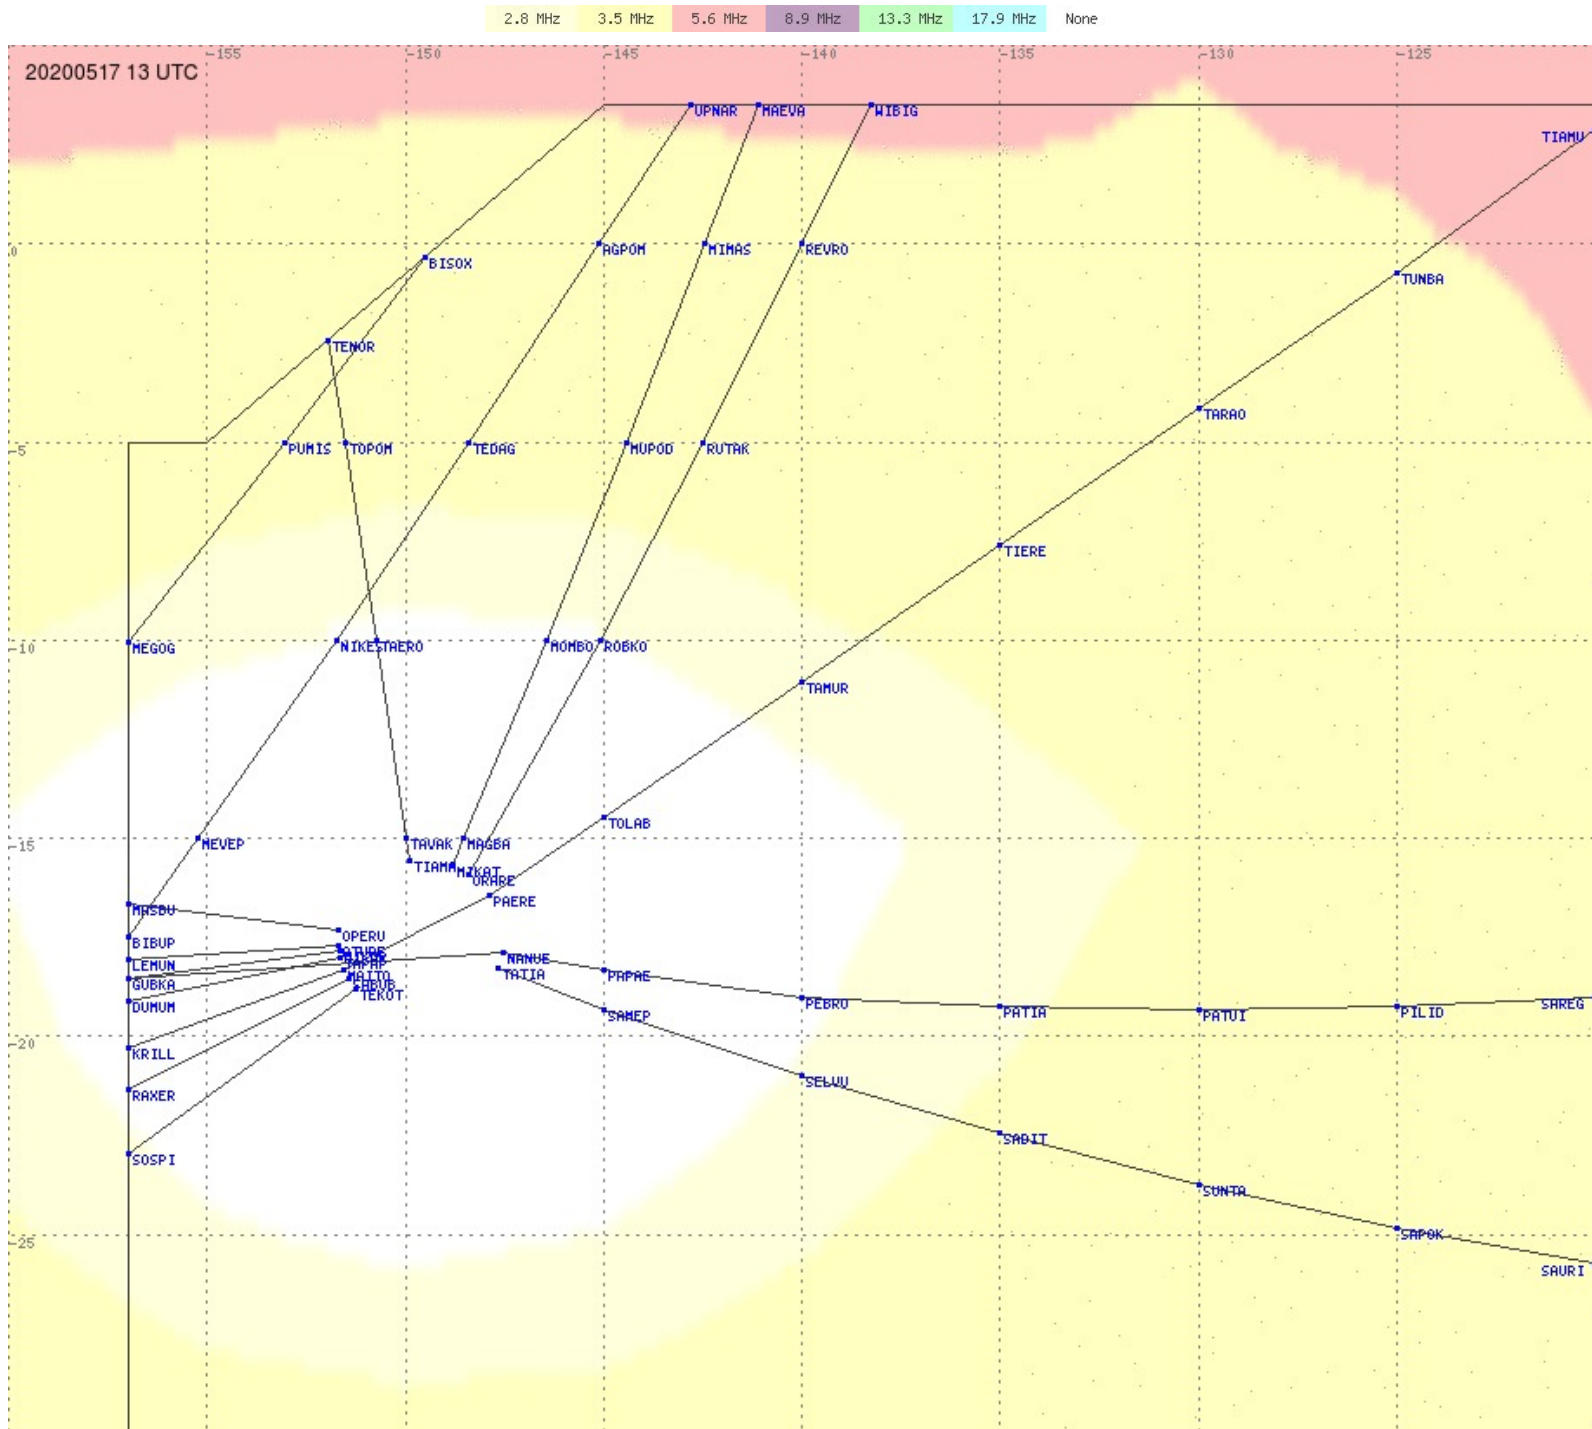

Tahiti FIR - HF Propag - 20200517