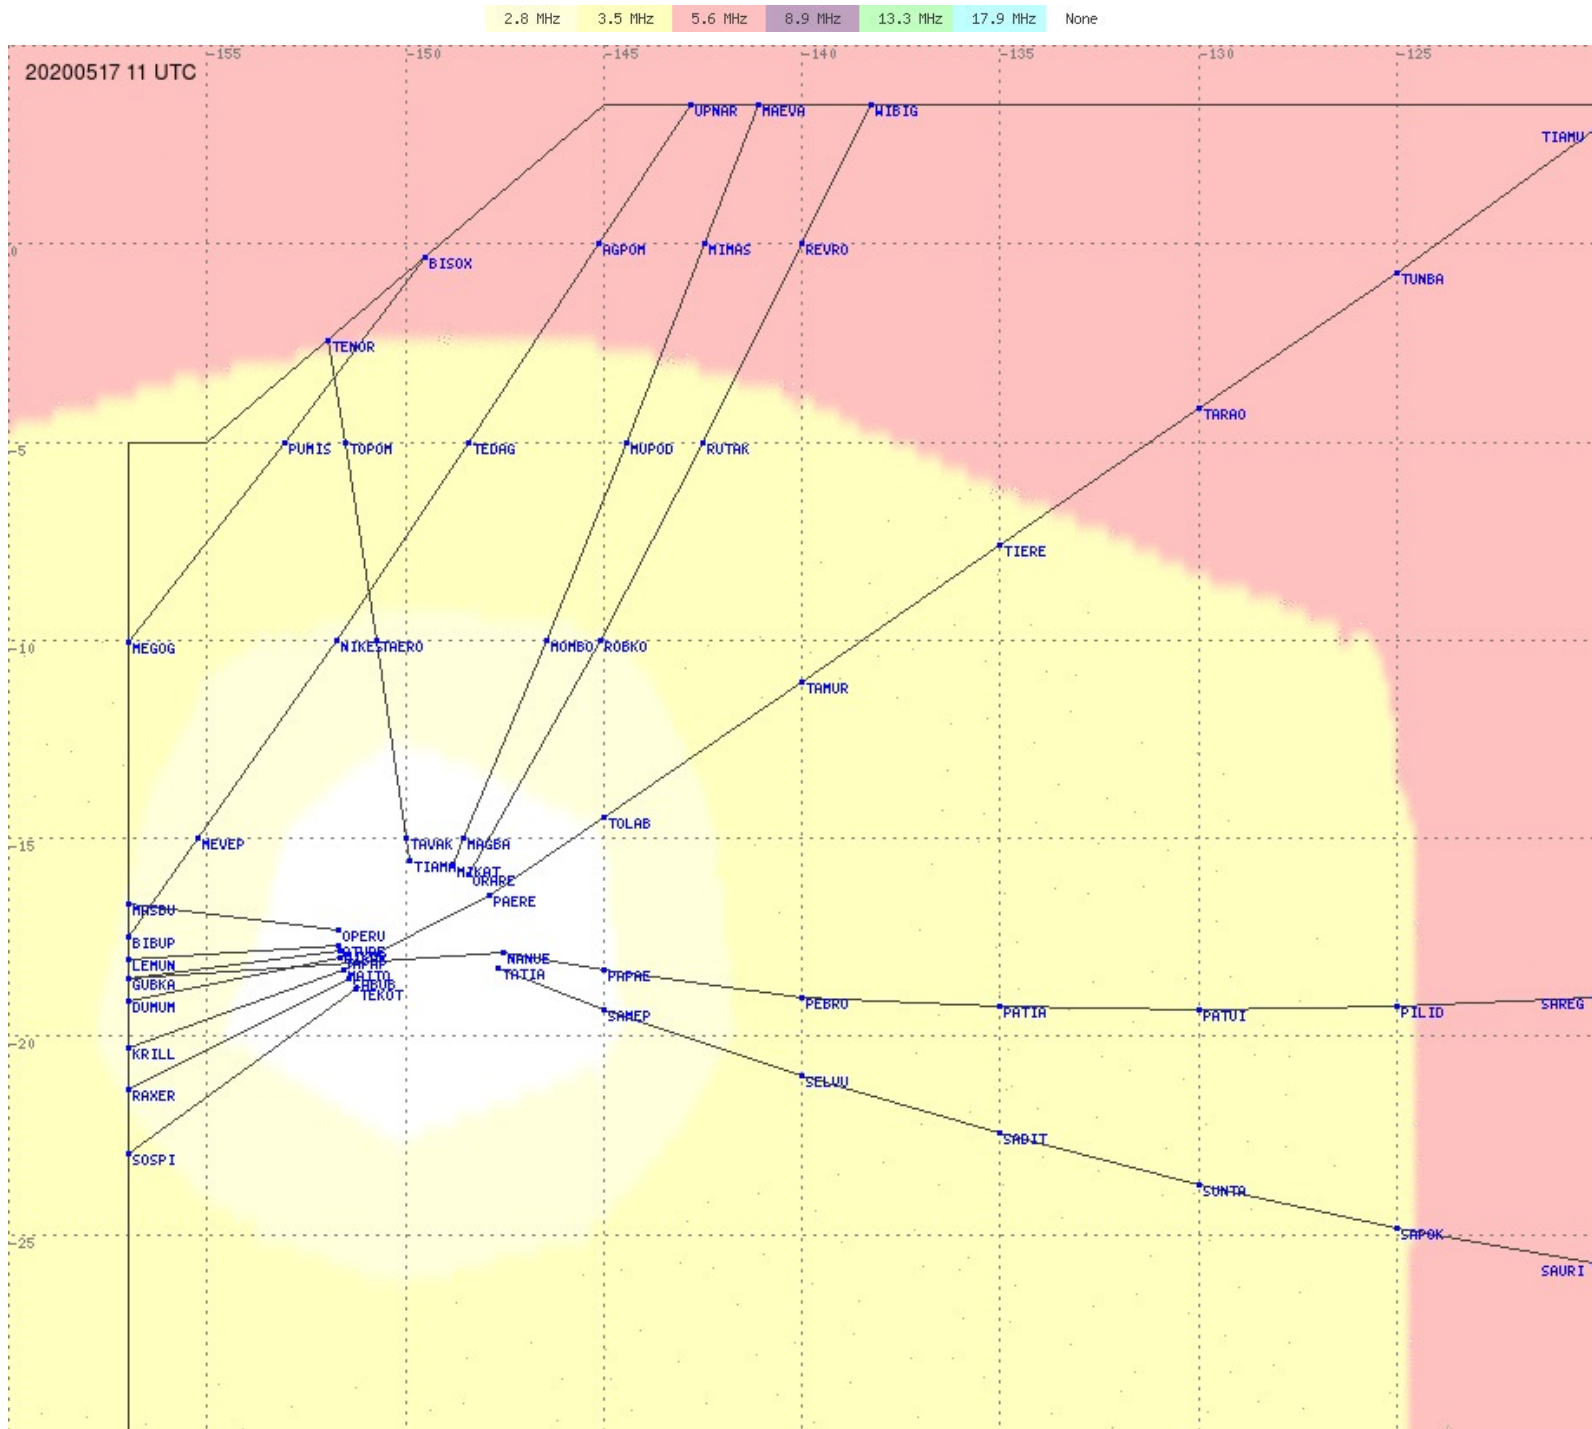

Tahiti FIR - HF Propag - 20200517