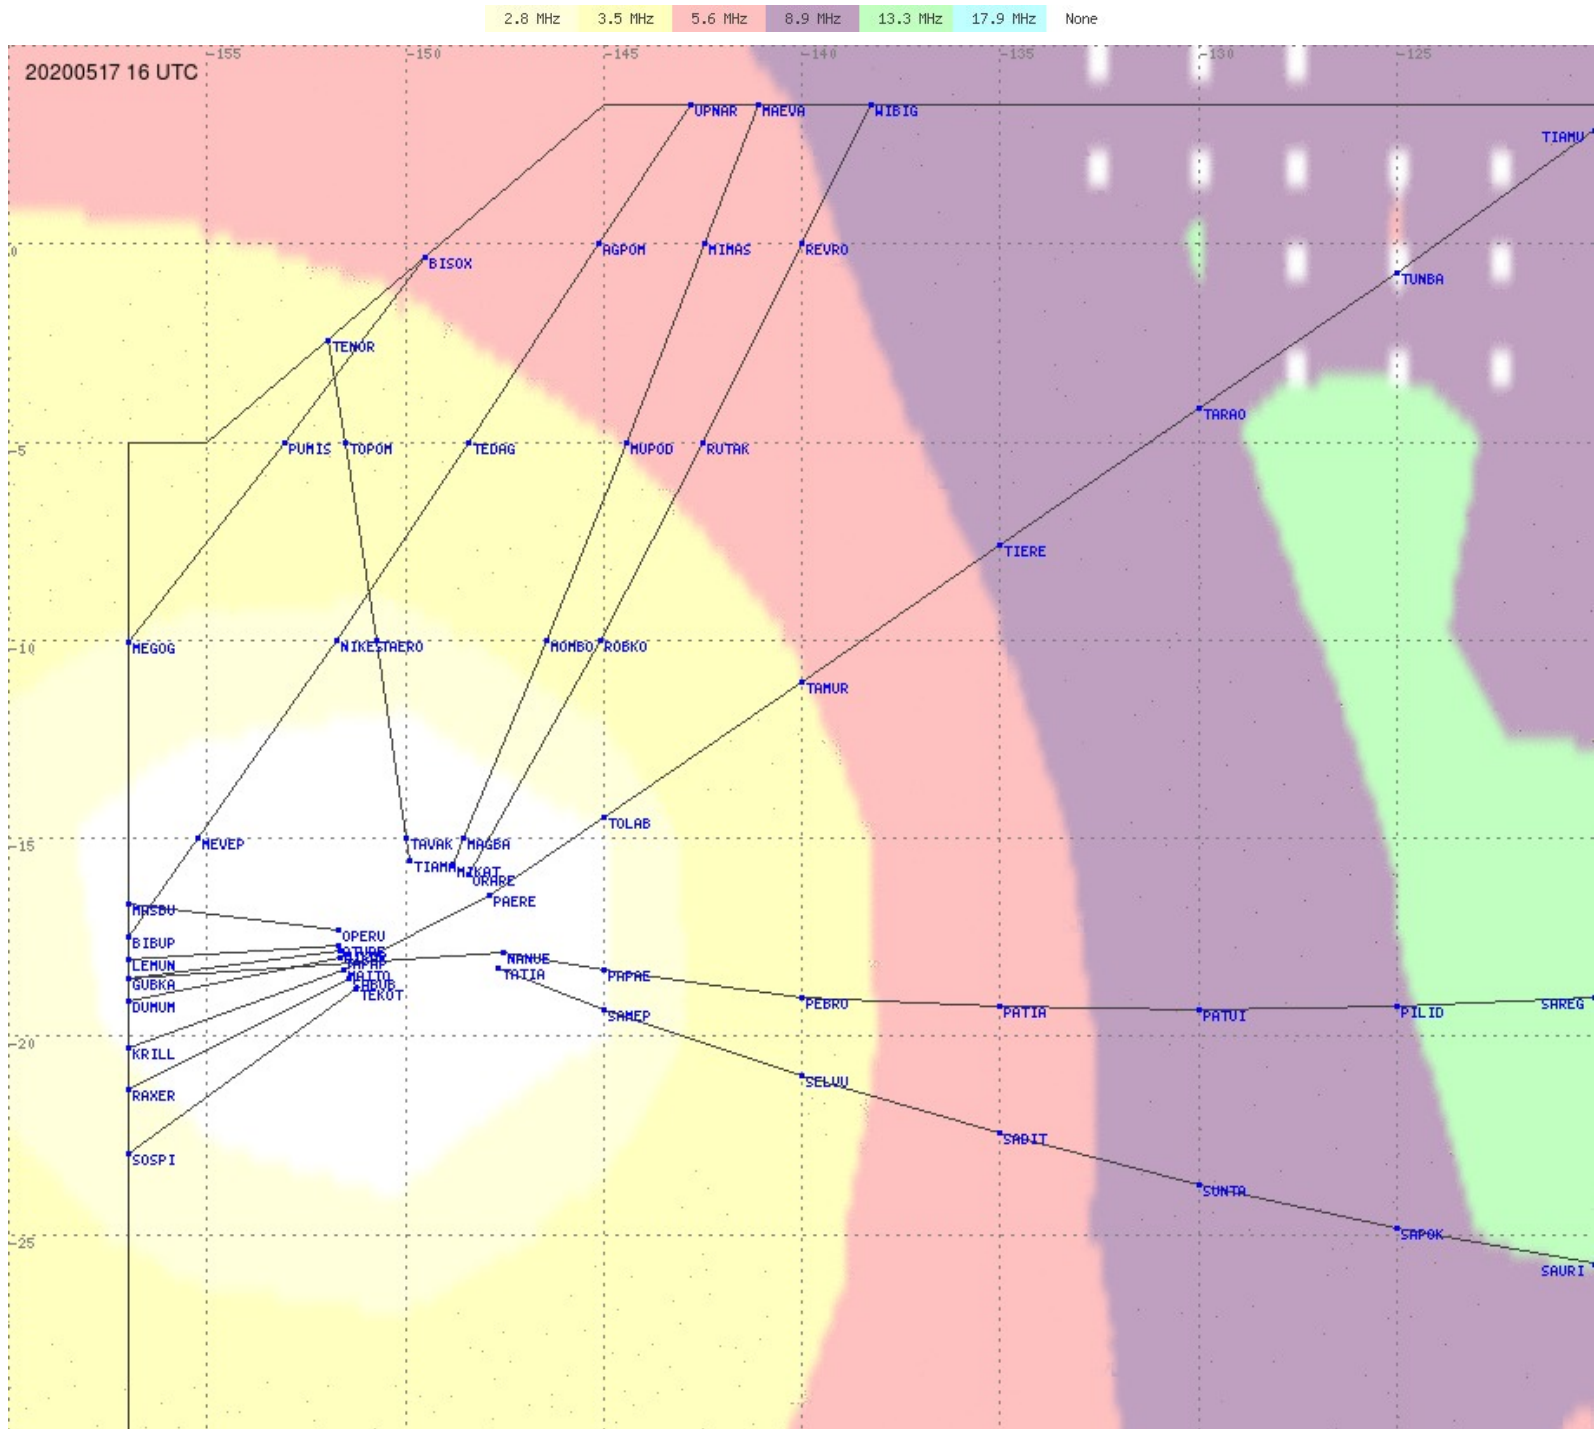

Tahiti FIR - HF Propag - 20200517