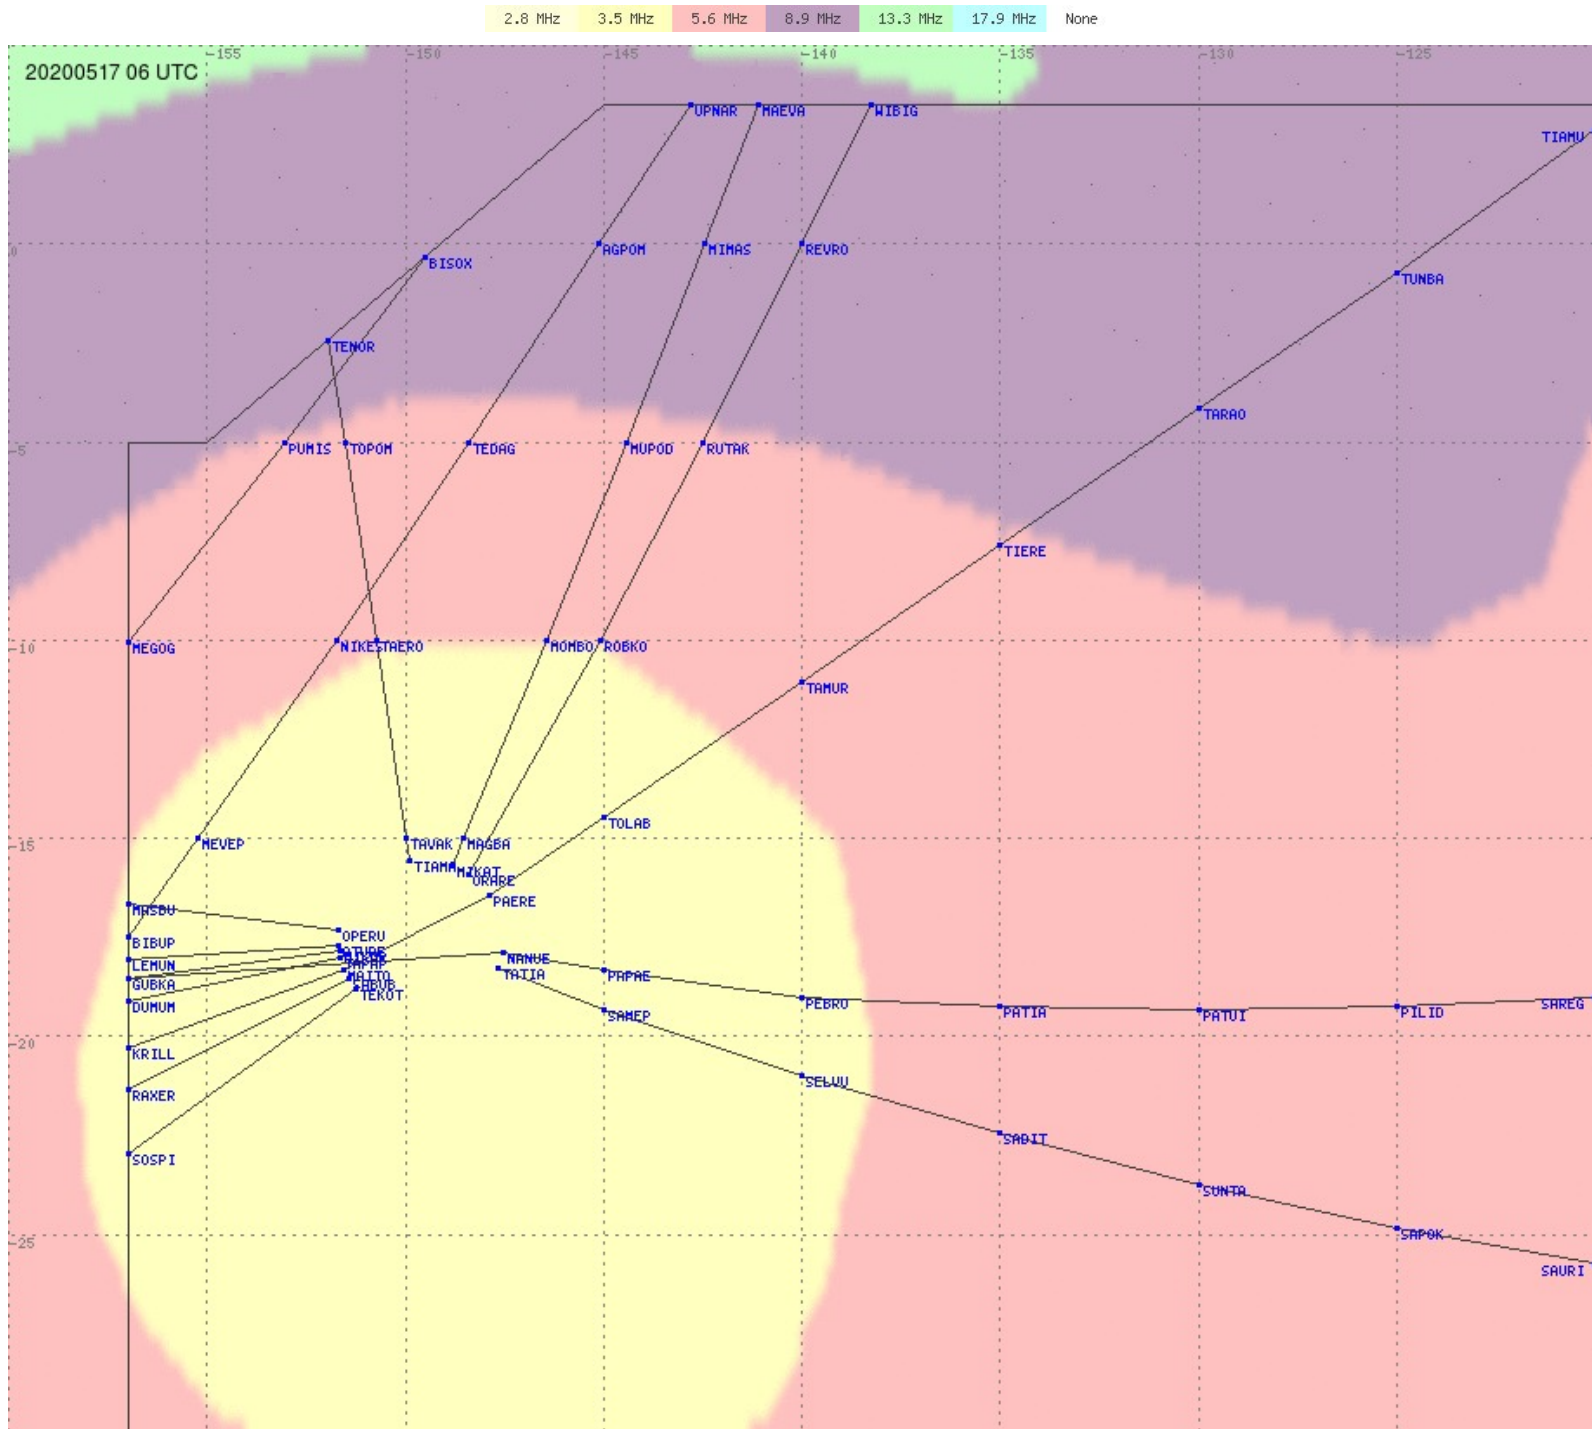

Tahiti FIR - HF Propag - 20200517