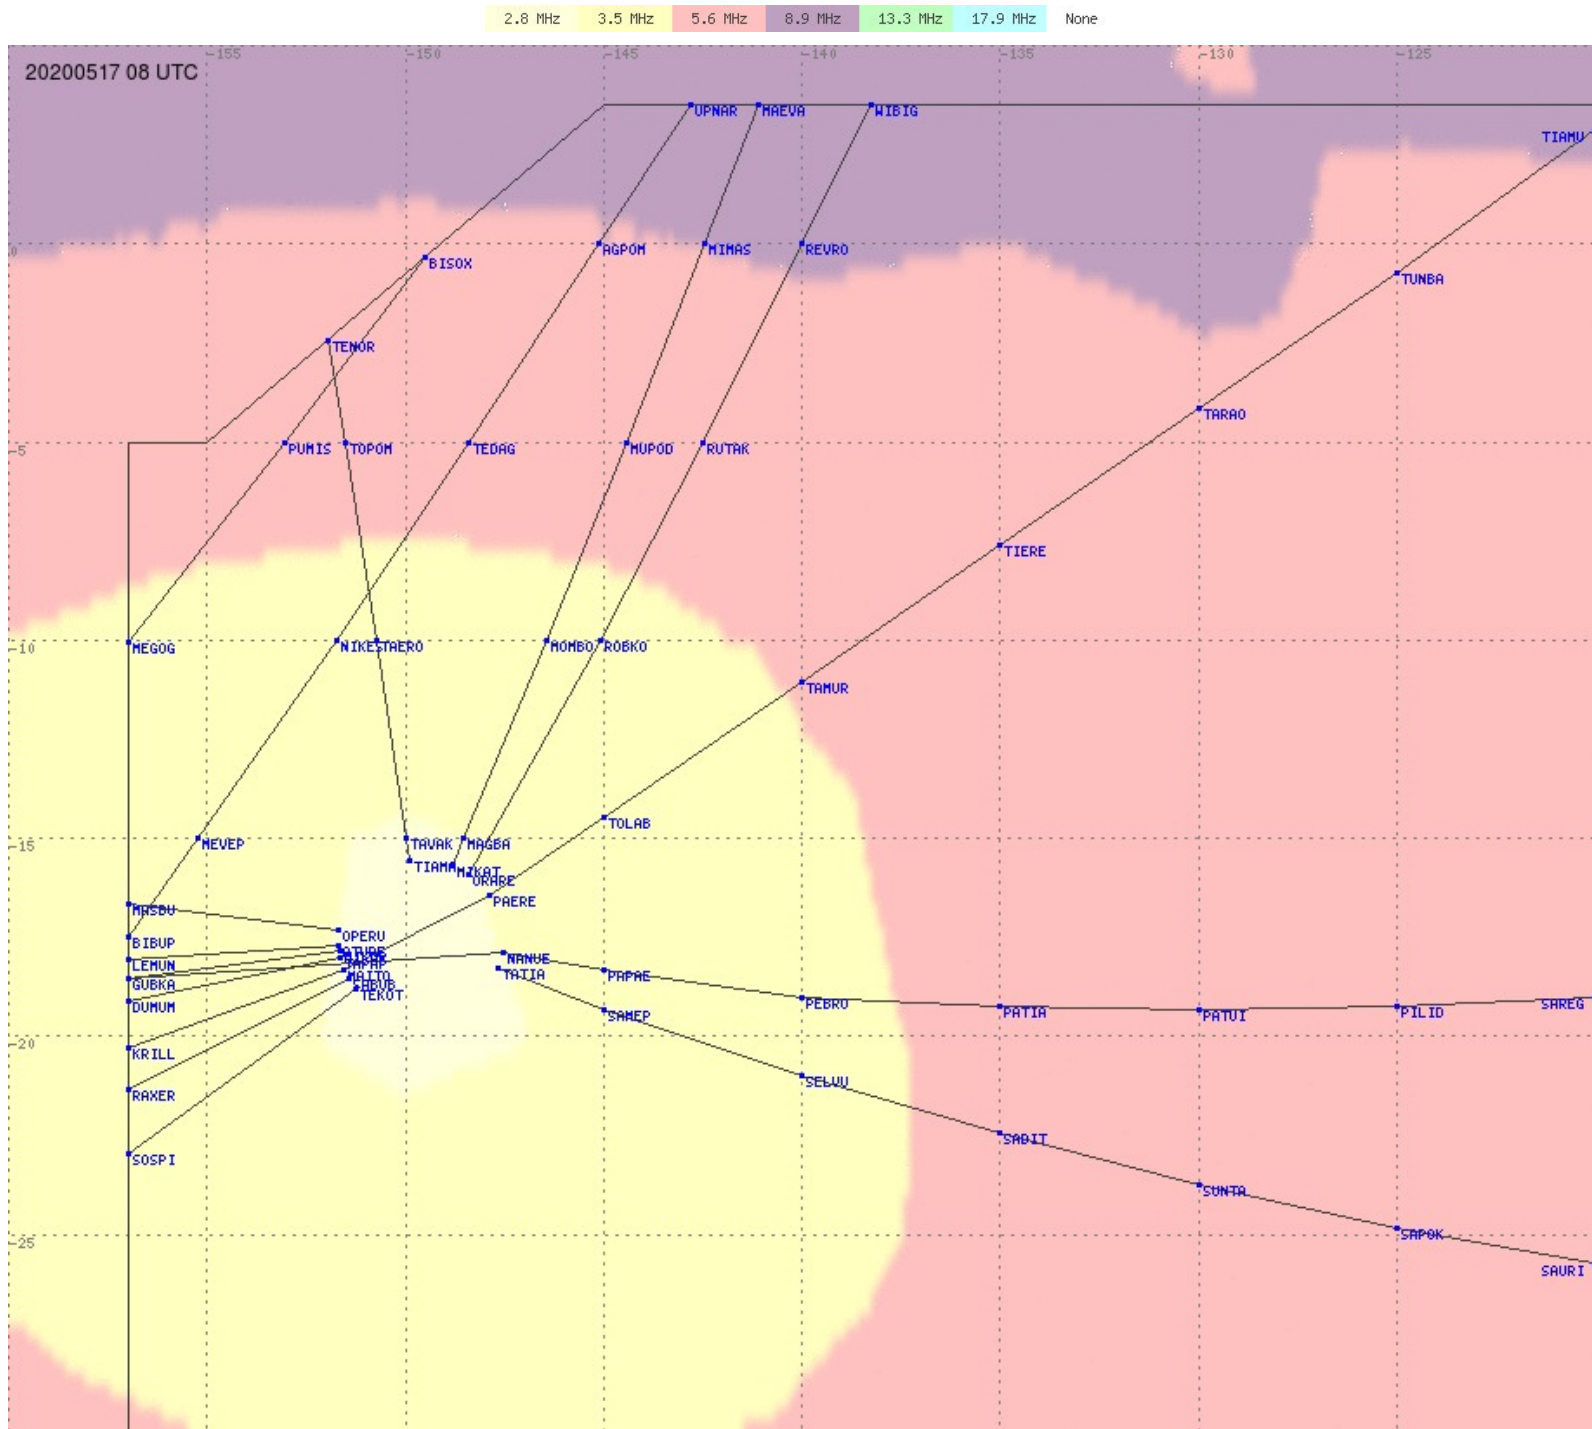

Tahiti FIR - HF Propag - 20200517