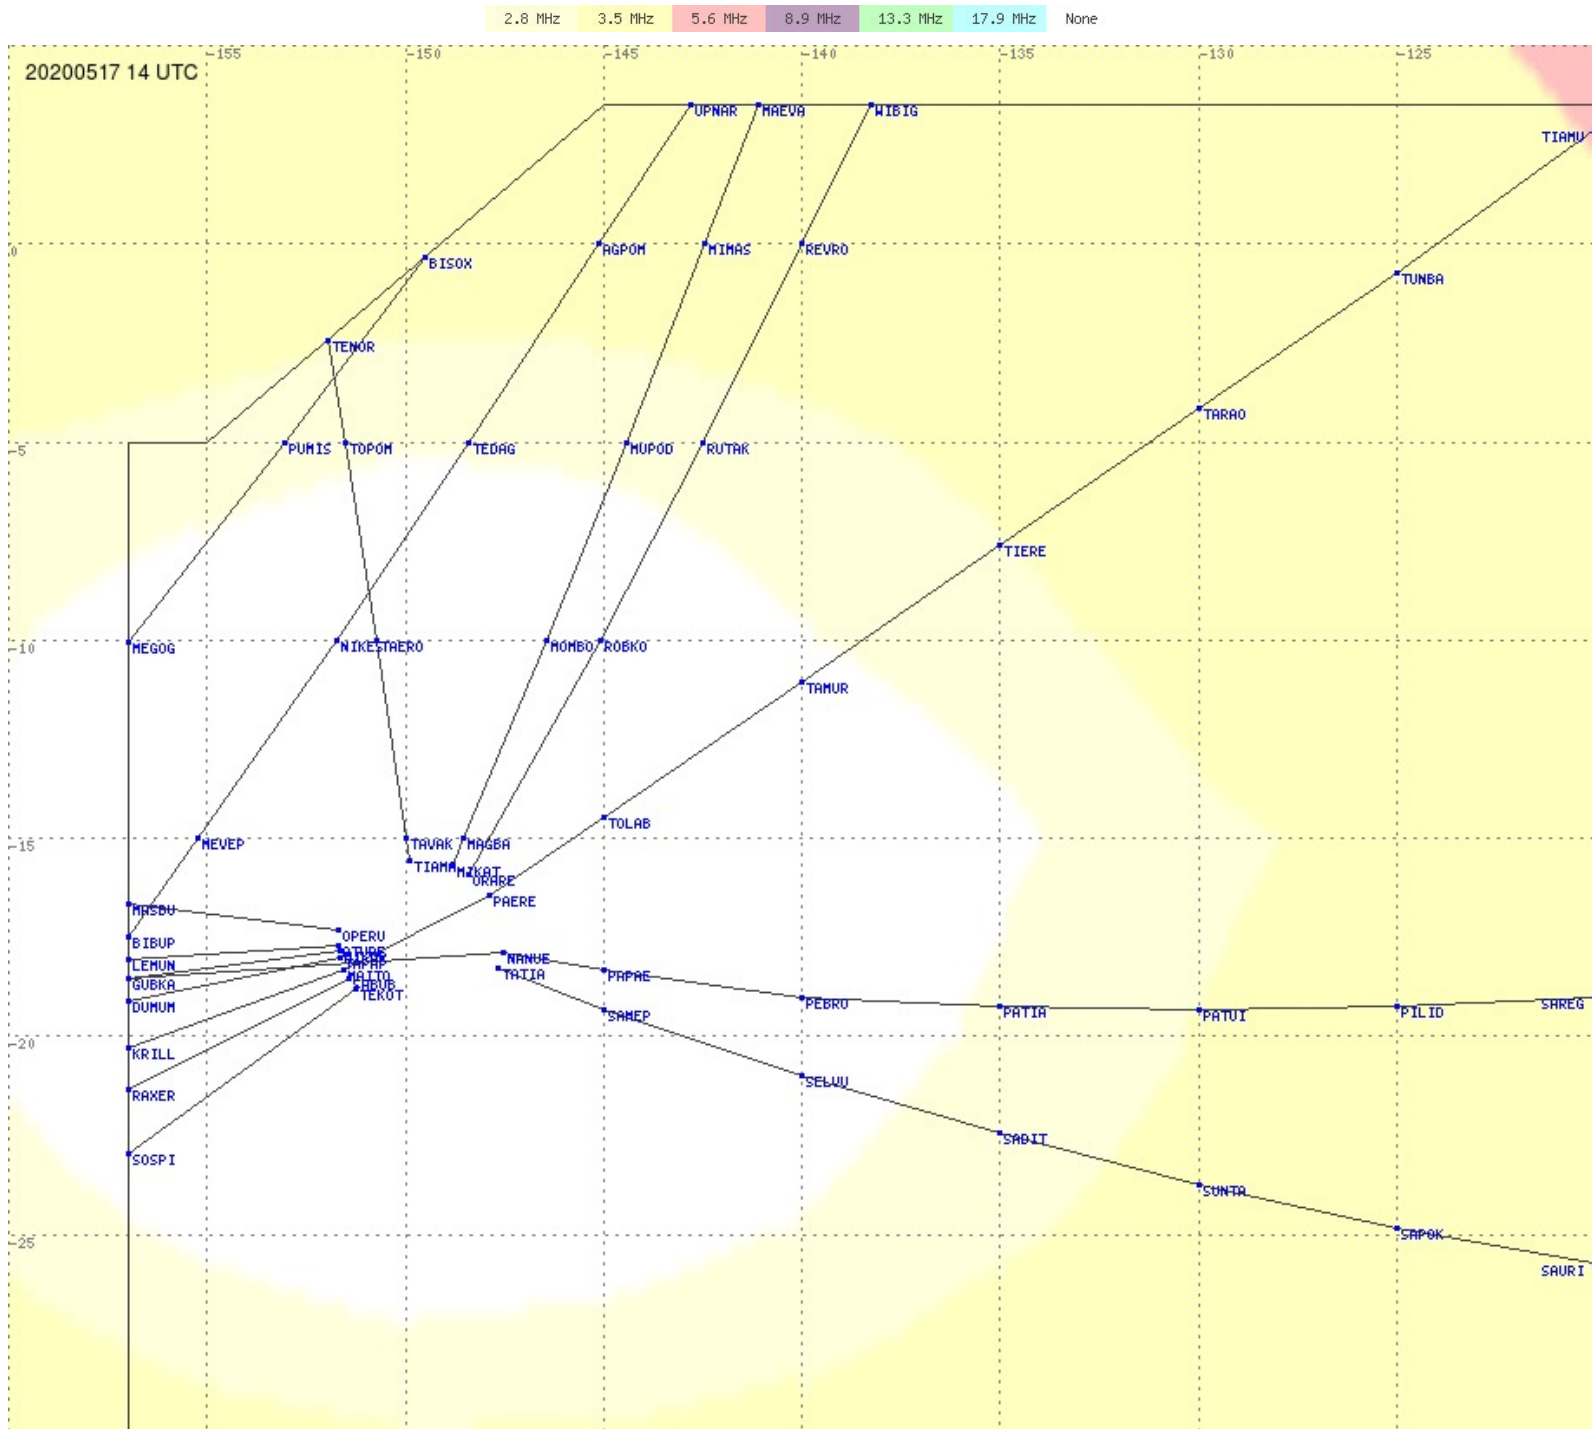

Tahiti FIR - HF Propag - 20200517