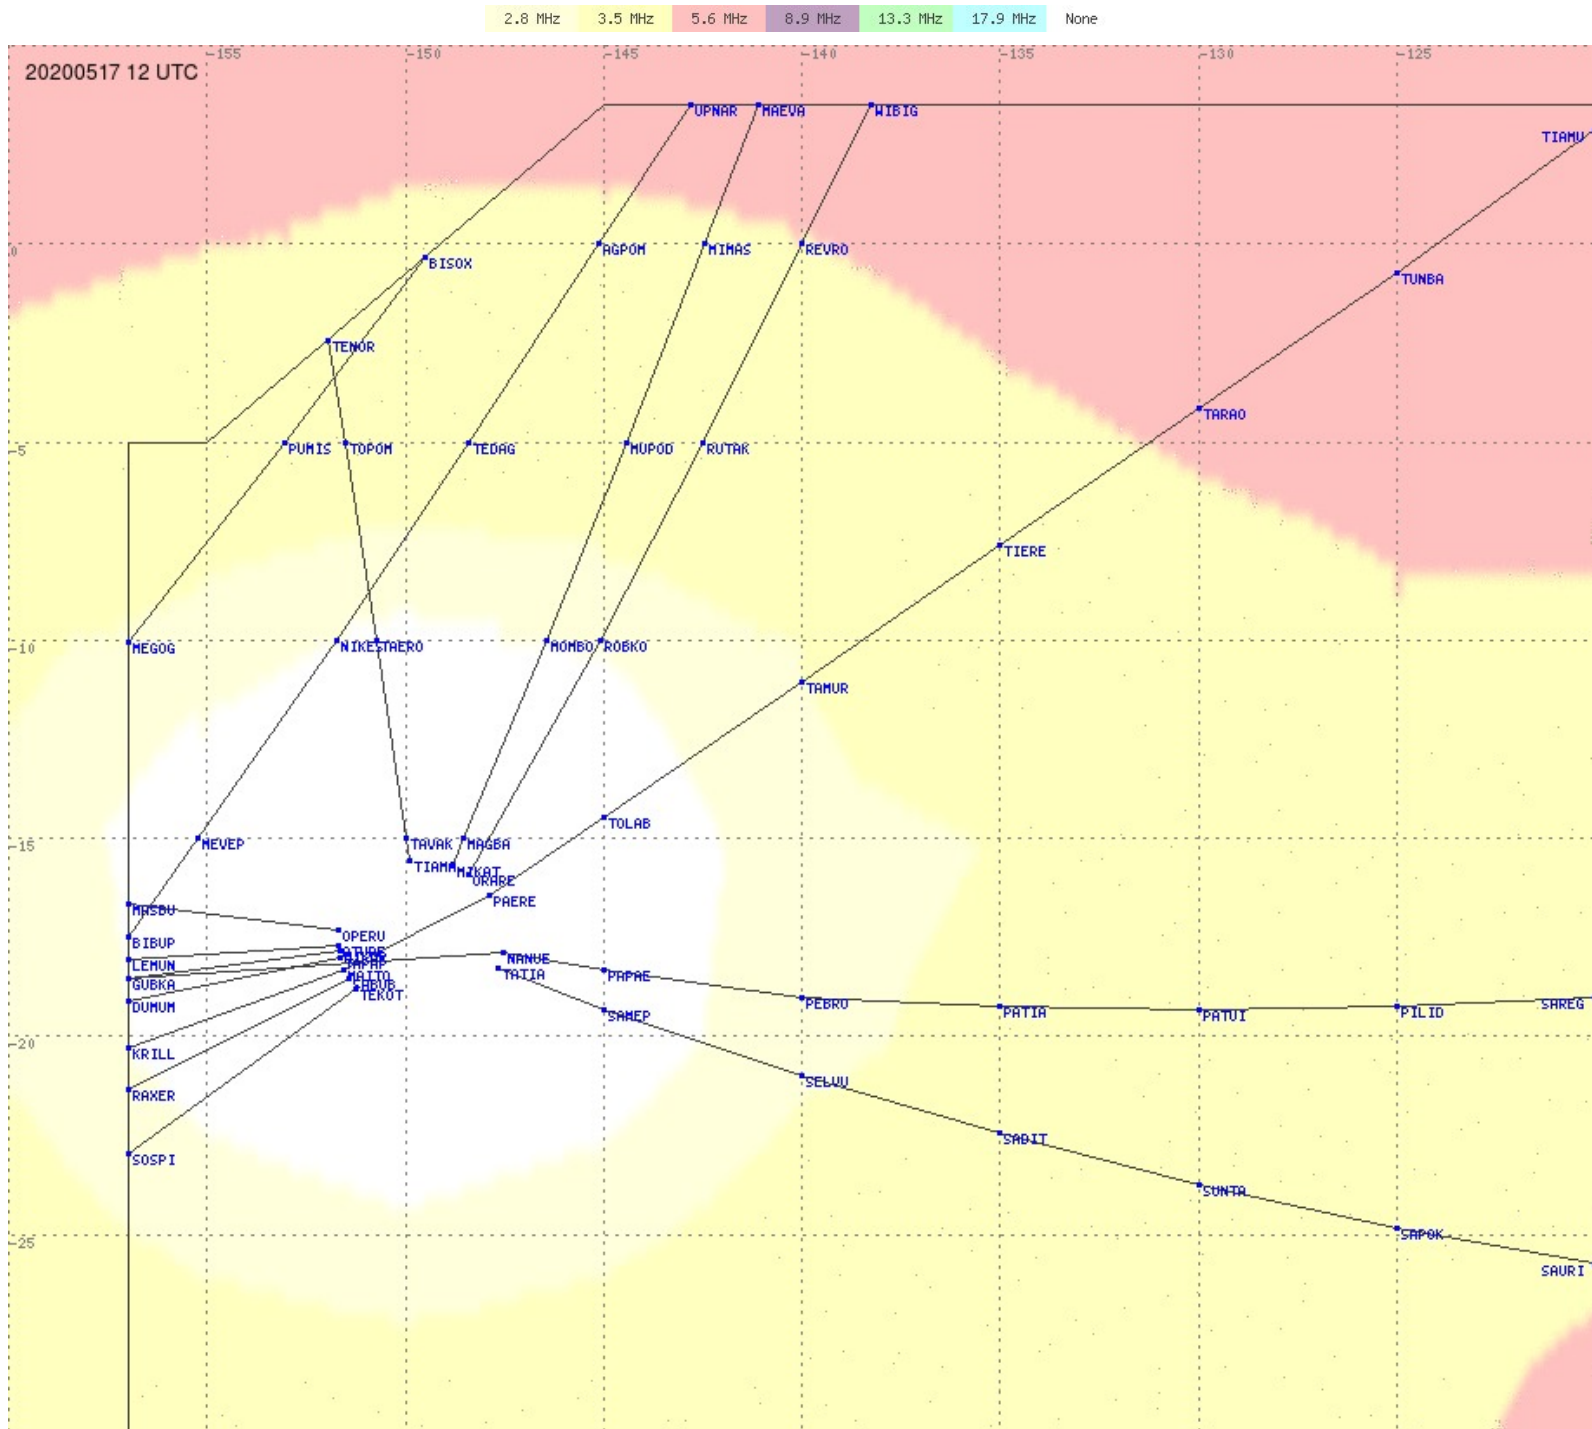

Tahiti FIR - HF Propag - 20200517