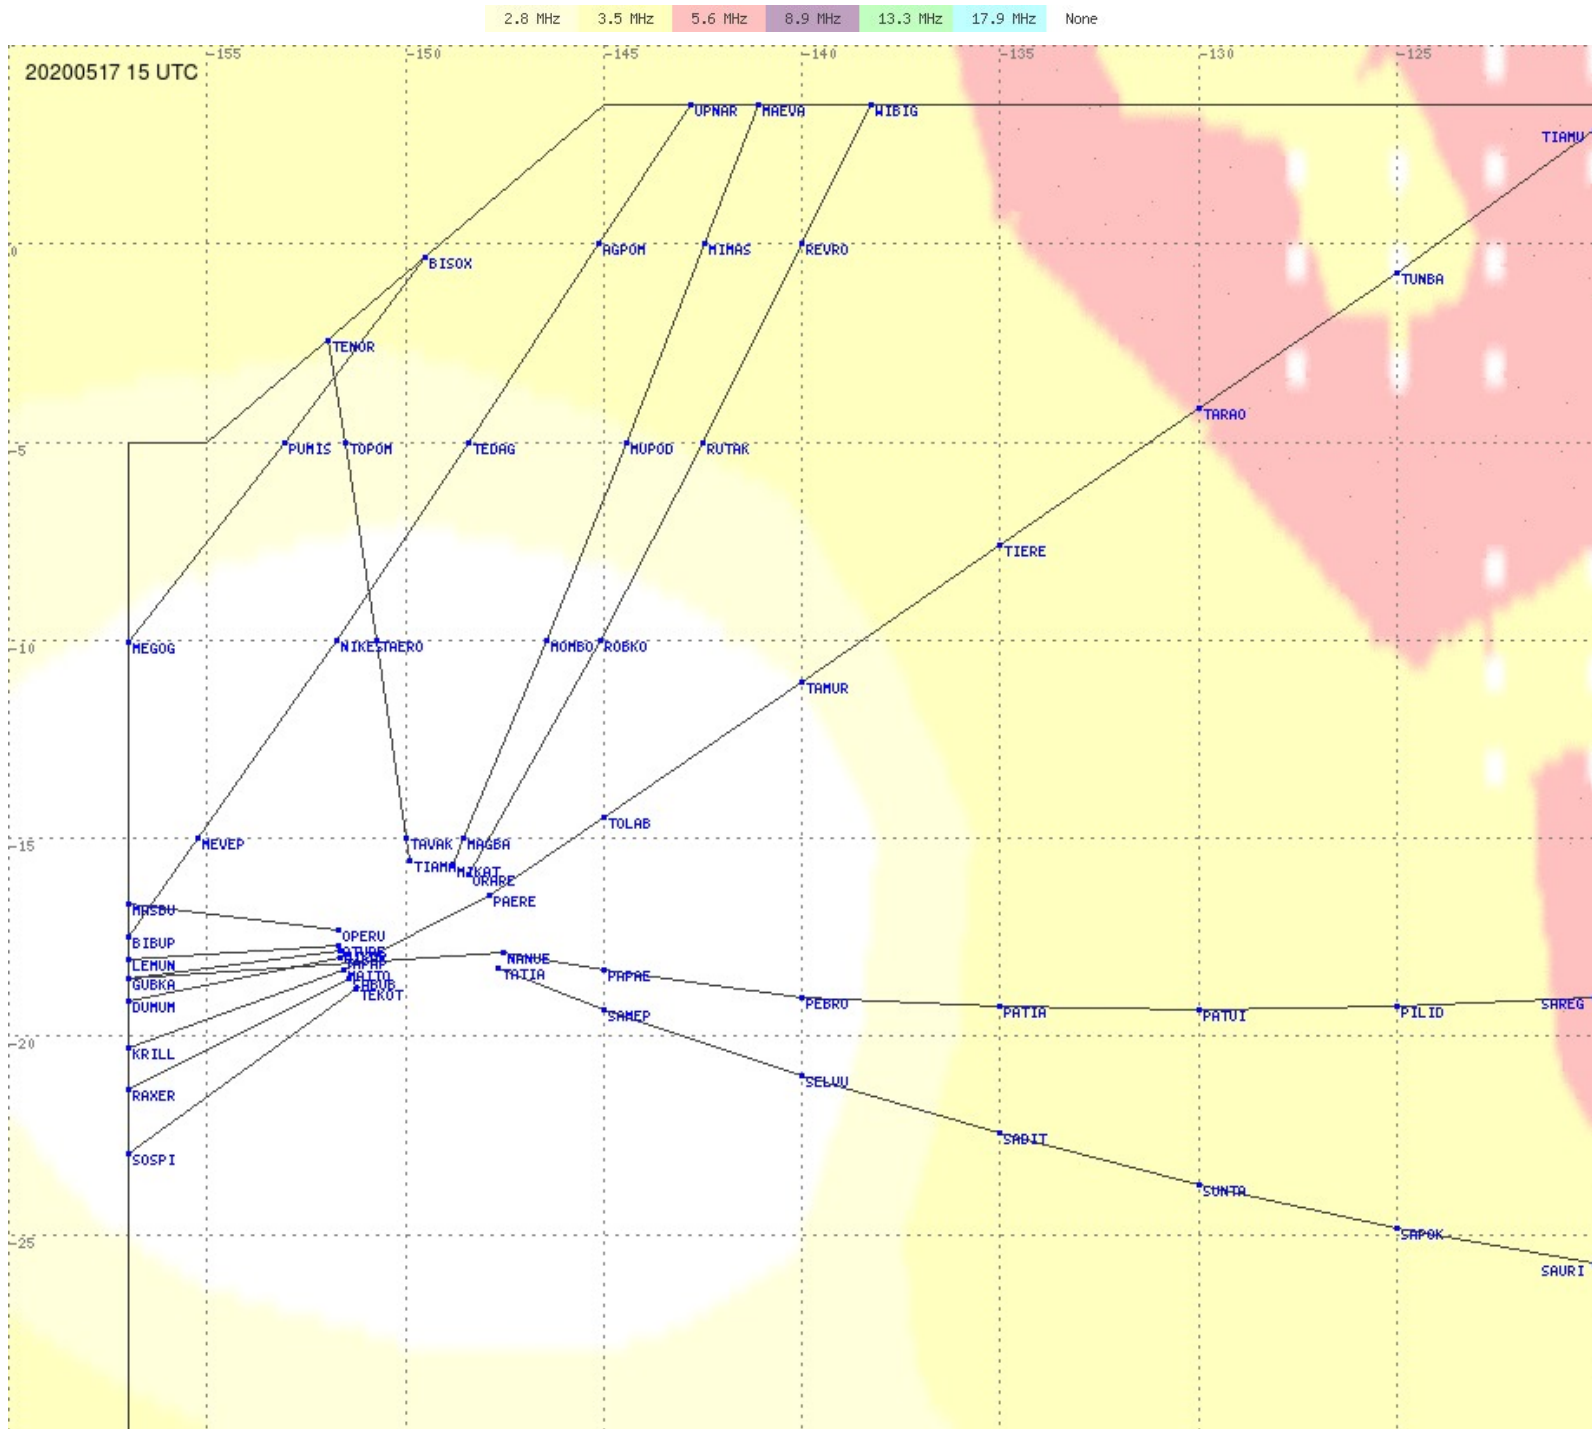

Tahiti FIR - HF Propag - 20200517