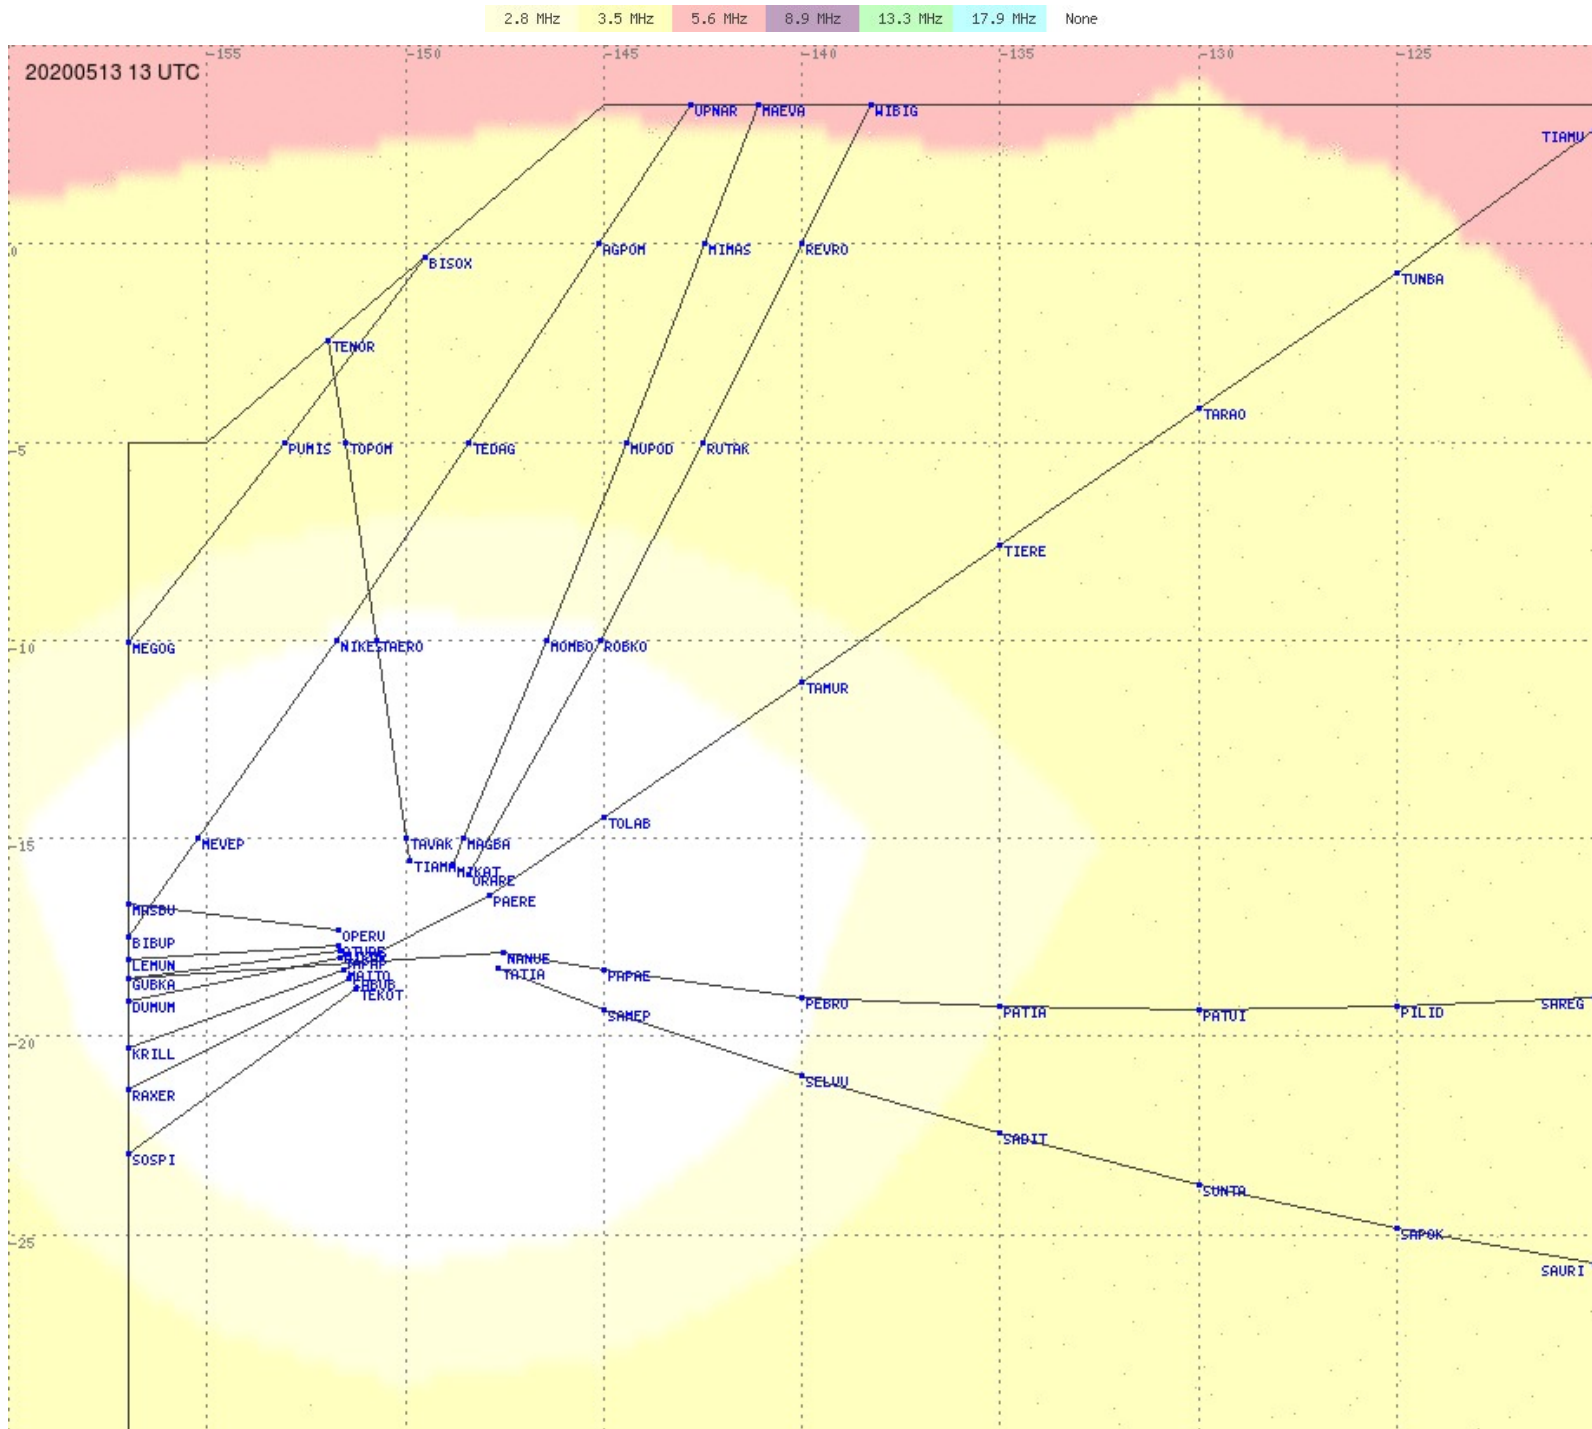

Tahiti FIR - HF Propag - 20200513