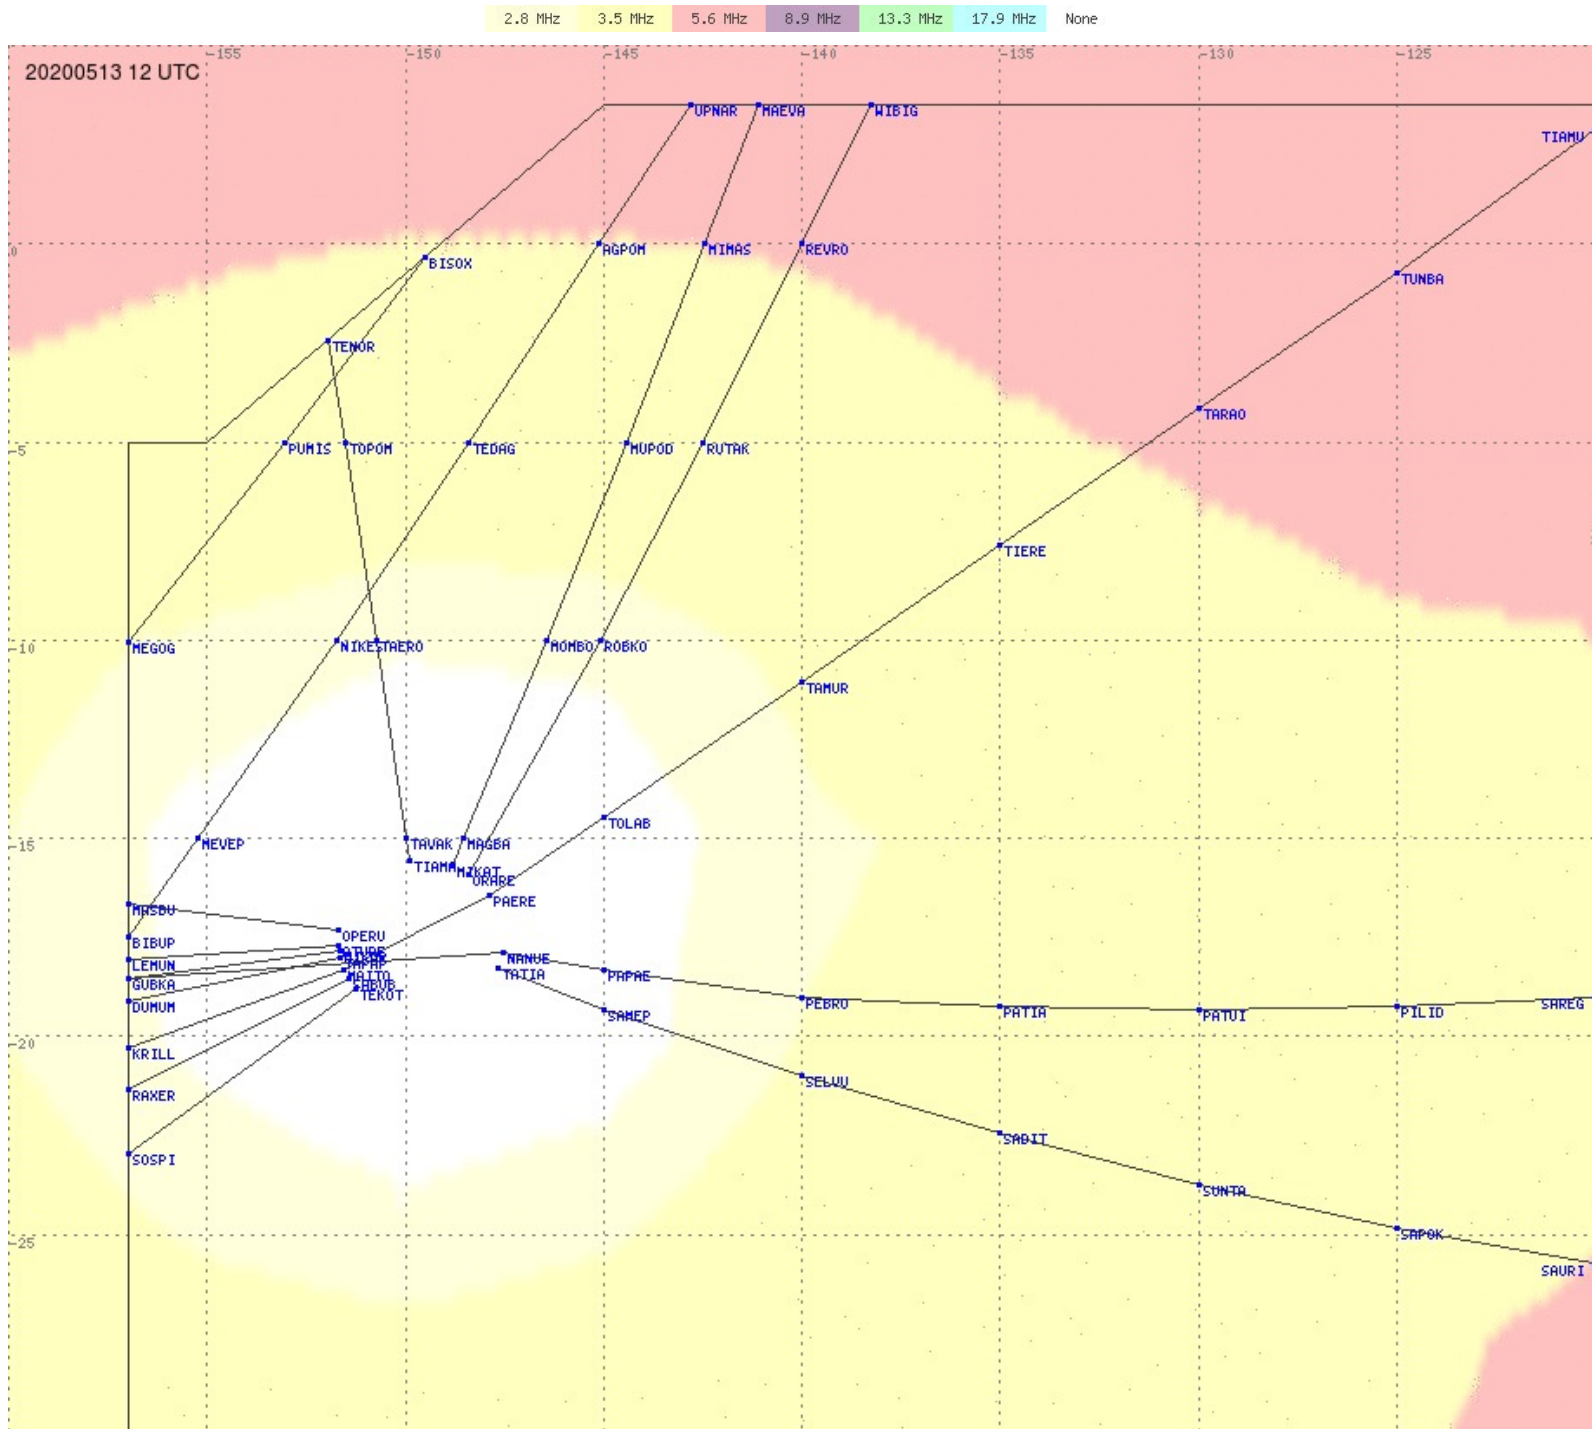

Tahiti FIR - HF Propag - 20200513