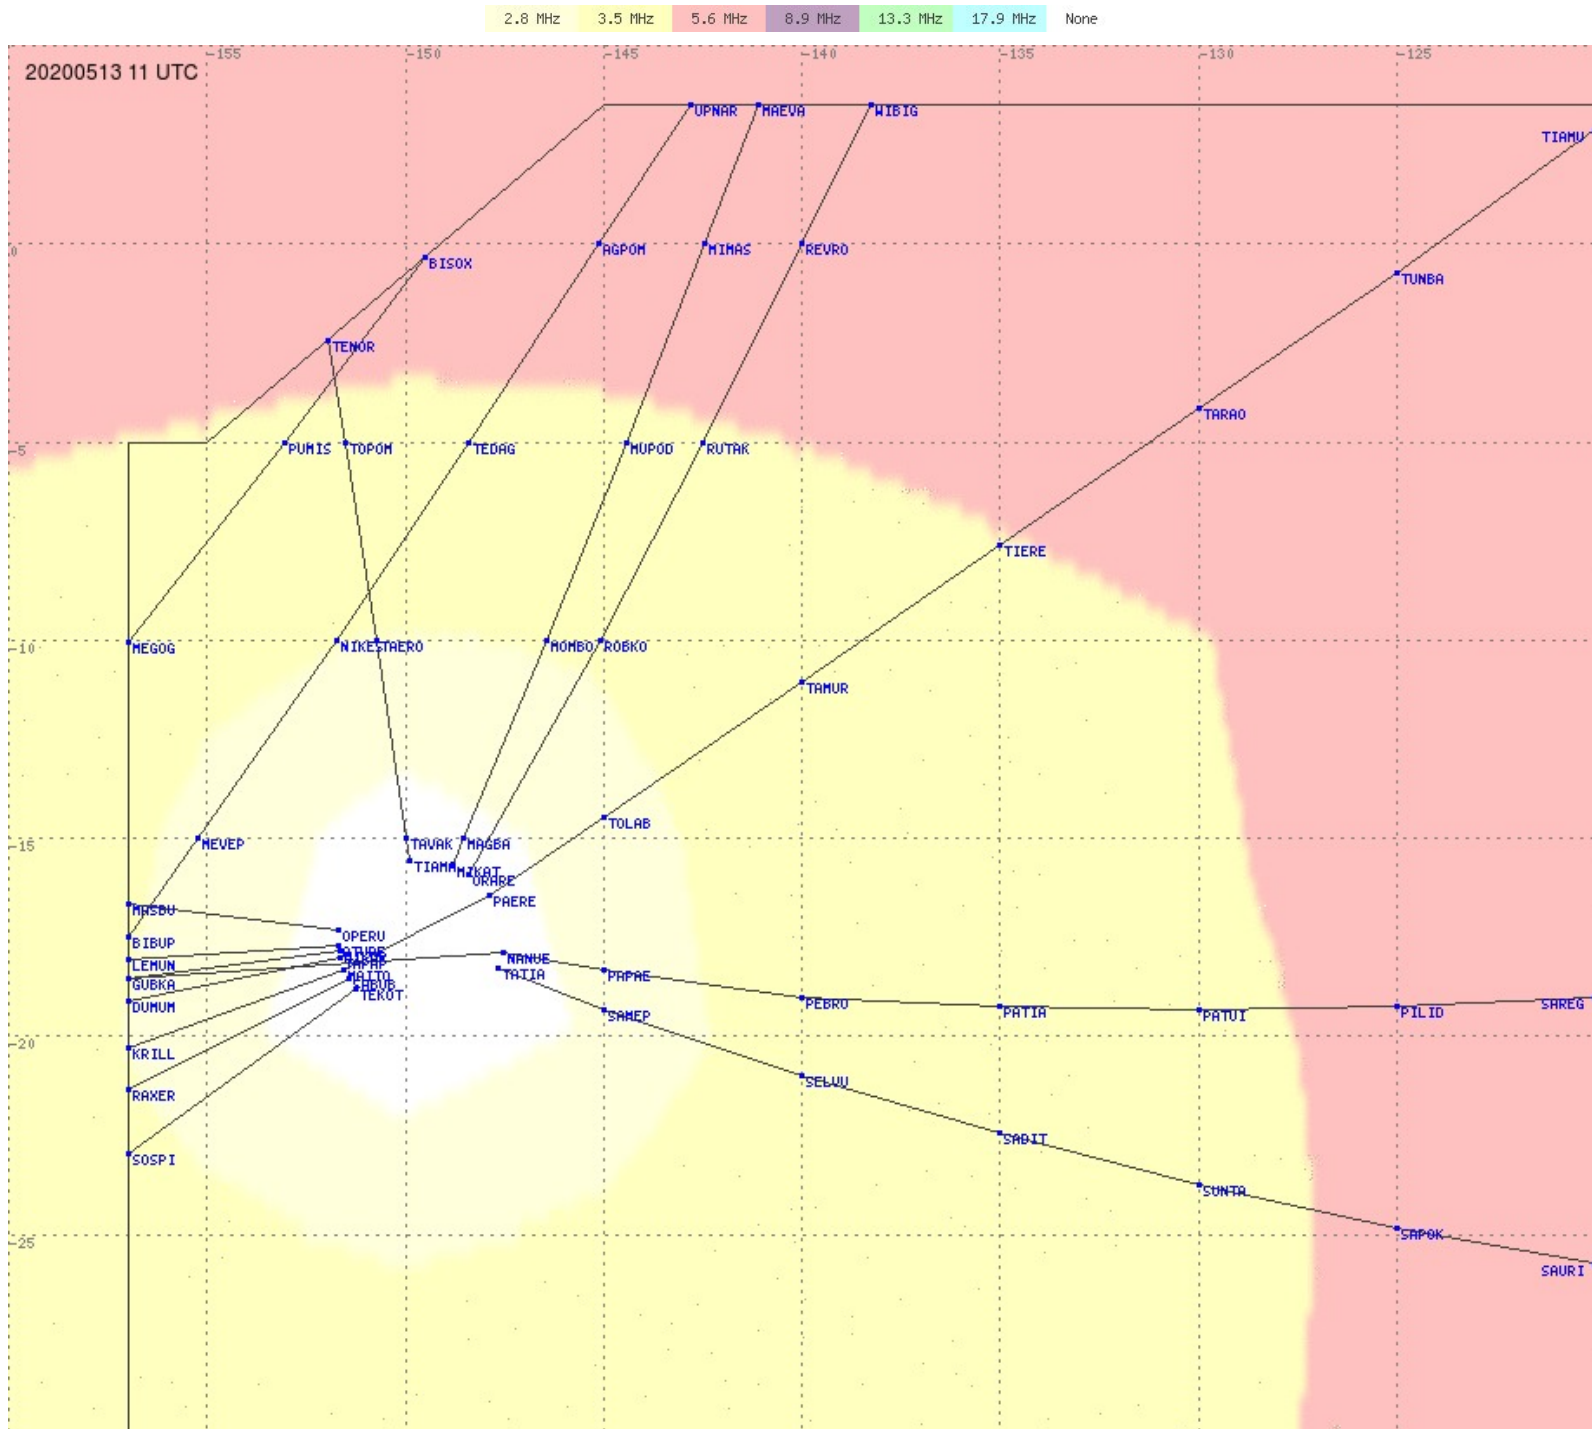

Tahiti FIR - HF Propag - 20200513