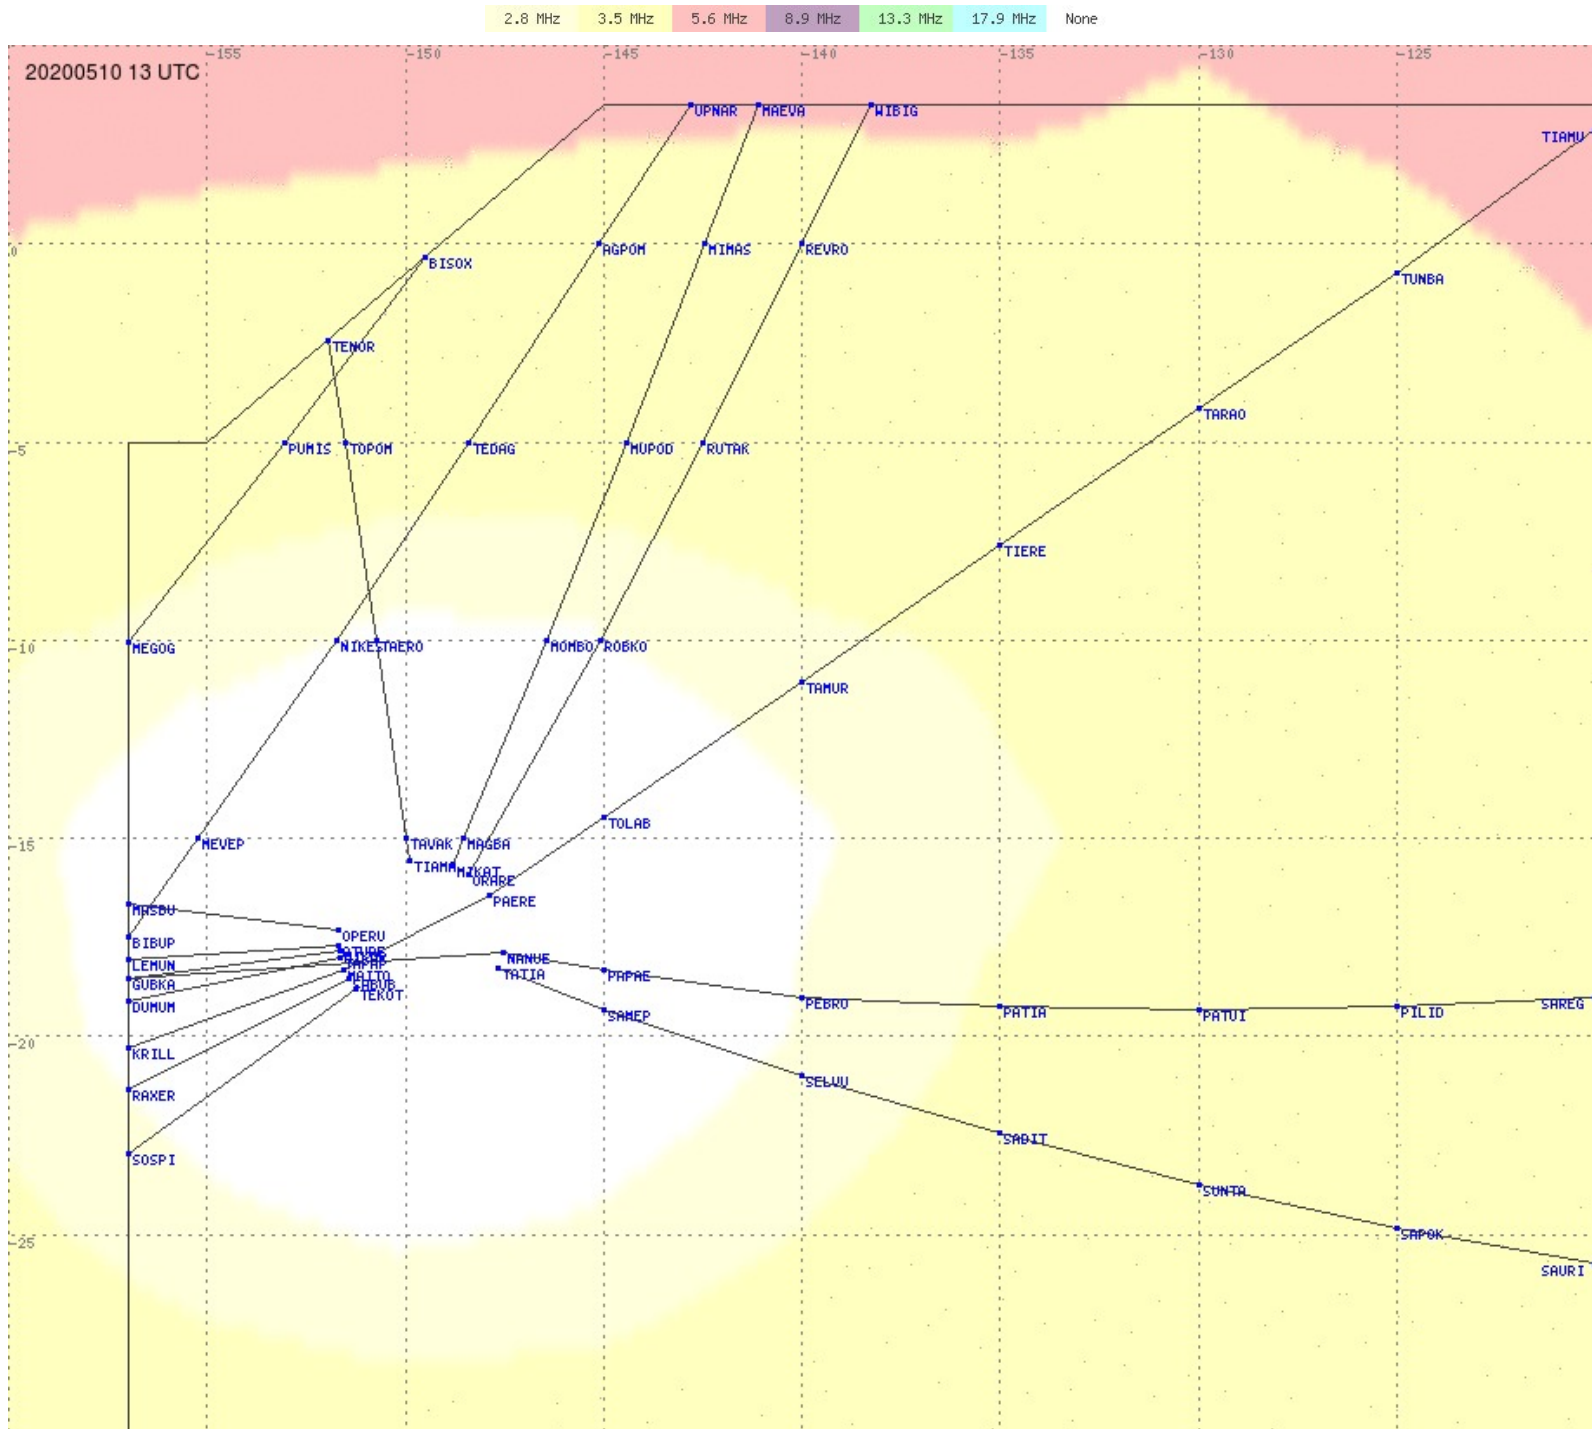

Tahiti FIR - HF Propag - 20200510

Tahiti FIR - HF Propag - 20200510

2.8 MHz 3.5 MHz 5.6 MHz 8.9 MHz 13.3 MHz 17.9 MHz None

Tahiti FIR - HF Propag - 20200510

2.8 MHz 3.5 MHz 5.6 MHz 8.9 MHz 13.3 MHz 17.9 MHz None

Tahiti FIR - HF Propag - 20200510

Tahiti FIR - HF Propag - 20200510

Tahiti FIR - HF Propag - 20200510

2.8 MHz 3.5 MHz 5.6 MHz 8.9 MHz 13.3 MHz 17.9 MHz None

Tahiti FIR - HF Propag - 20200510

Tahiti FIR - HF Propag - 20200510

2.8 MHz
3.5 MHz
5.6 MHz
8.9 MHz
13.3 MHz
17.9 MHz
None

Tahiti FIR - HF Propag - 20200510

2.8 MHz 3.5 MHz 5.6 MHz 8.9 MHz 13.3 MHz 17.9 MHz None

Tahiti FIR - HF Propag - 20200510

Tahiti FIR - HF Propag - 20200510