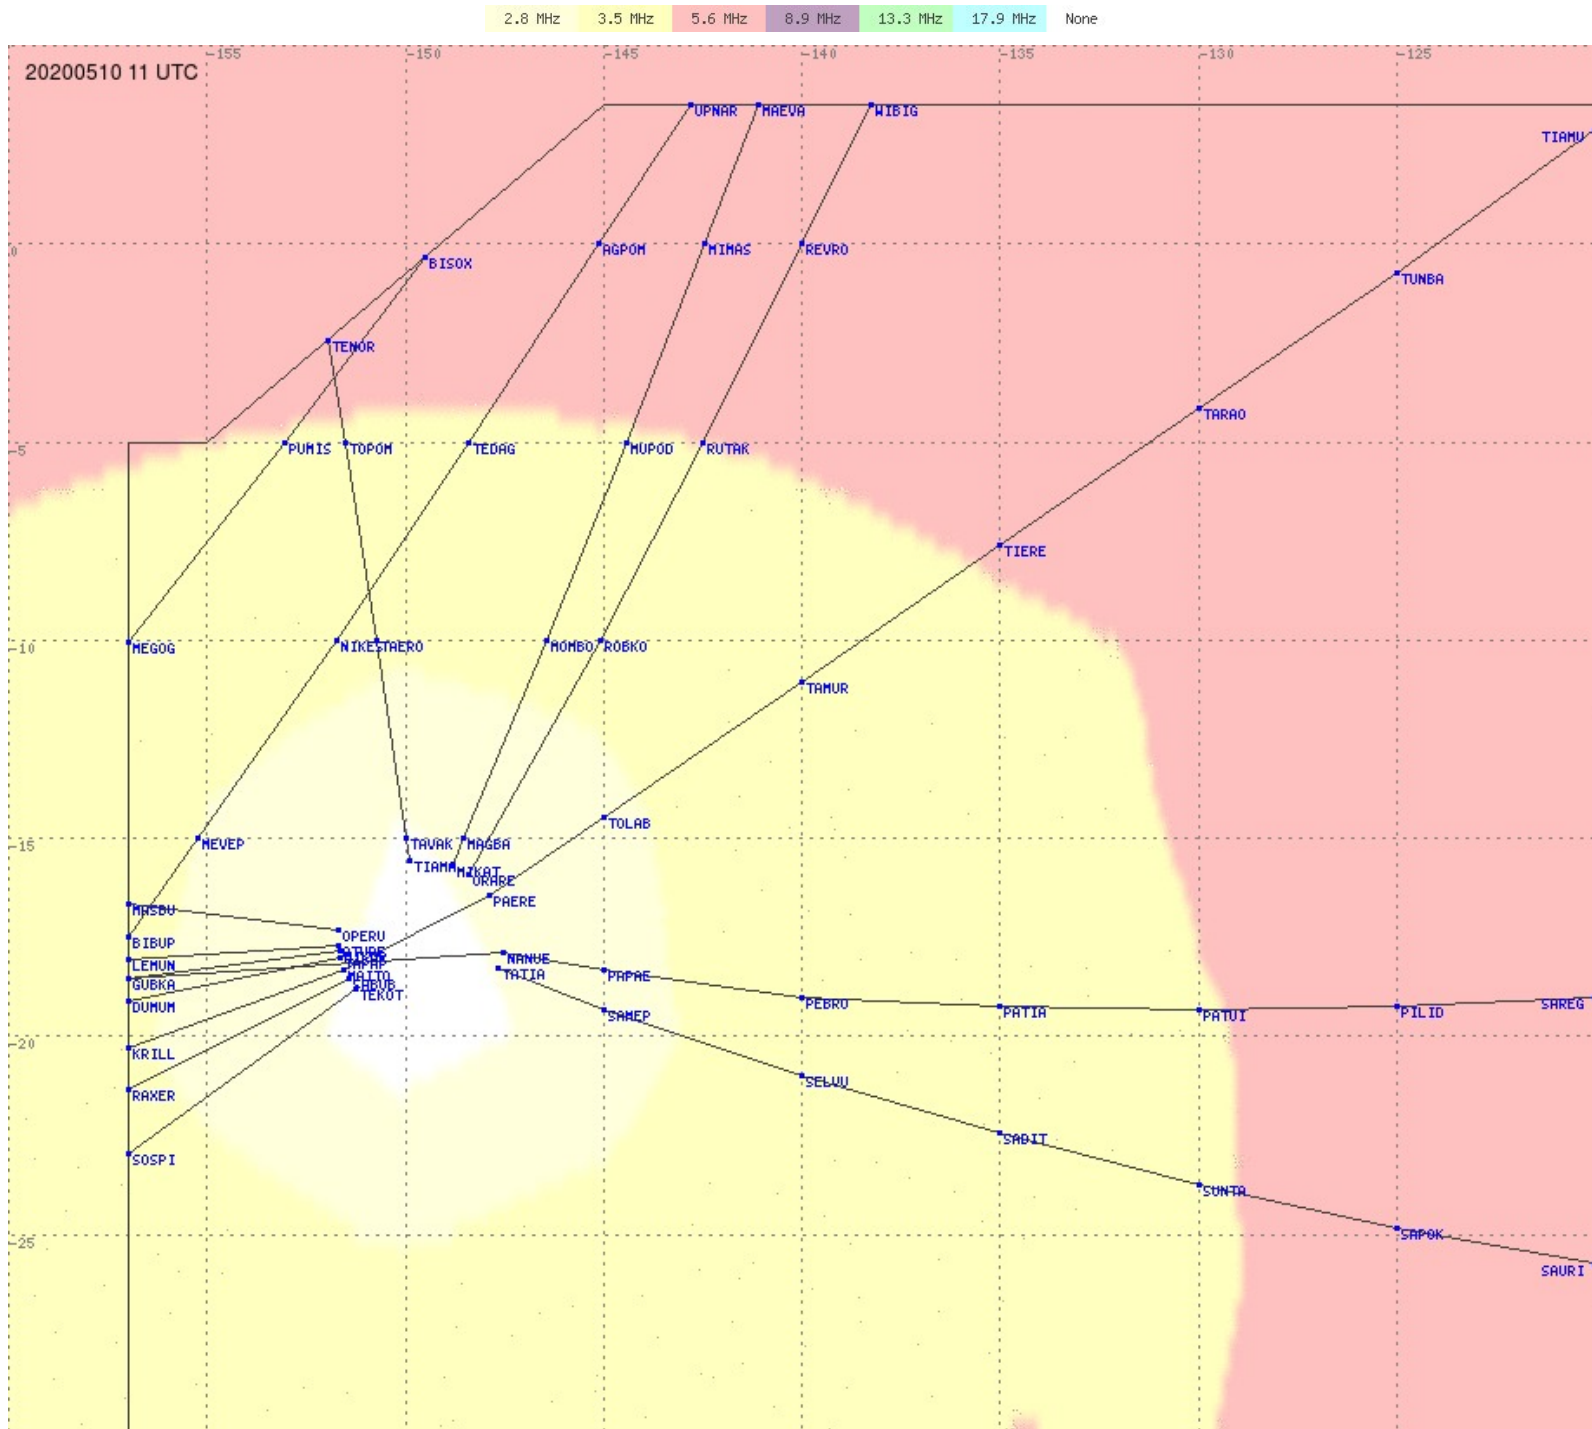

Tahiti FIR - HF Propag - 20200510

Tahiti FIR - HF Propag - 20200510

2.8 MHz 3.5 MHz 5.6 MHz 8.9 MHz 13.3 MHz 17.9 MHz None

Tahiti FIR - HF Propag - 20200510

2.8 MHz 3.5 MHz 5.6 MHz 8.9 MHz 13.3 MHz 17.9 MHz None

Tahiti FIR - HF Propag - 20200510

Tahiti FIR - HF Propag - 20200510

Tahiti FIR - HF Propag - 20200510

2.8 MHz 3.5 MHz 5.6 MHz 8.9 MHz 13.3 MHz 17.9 MHz None

Tahiti FIR - HF Propag - 20200510

Tahiti FIR - HF Propag - 20200510