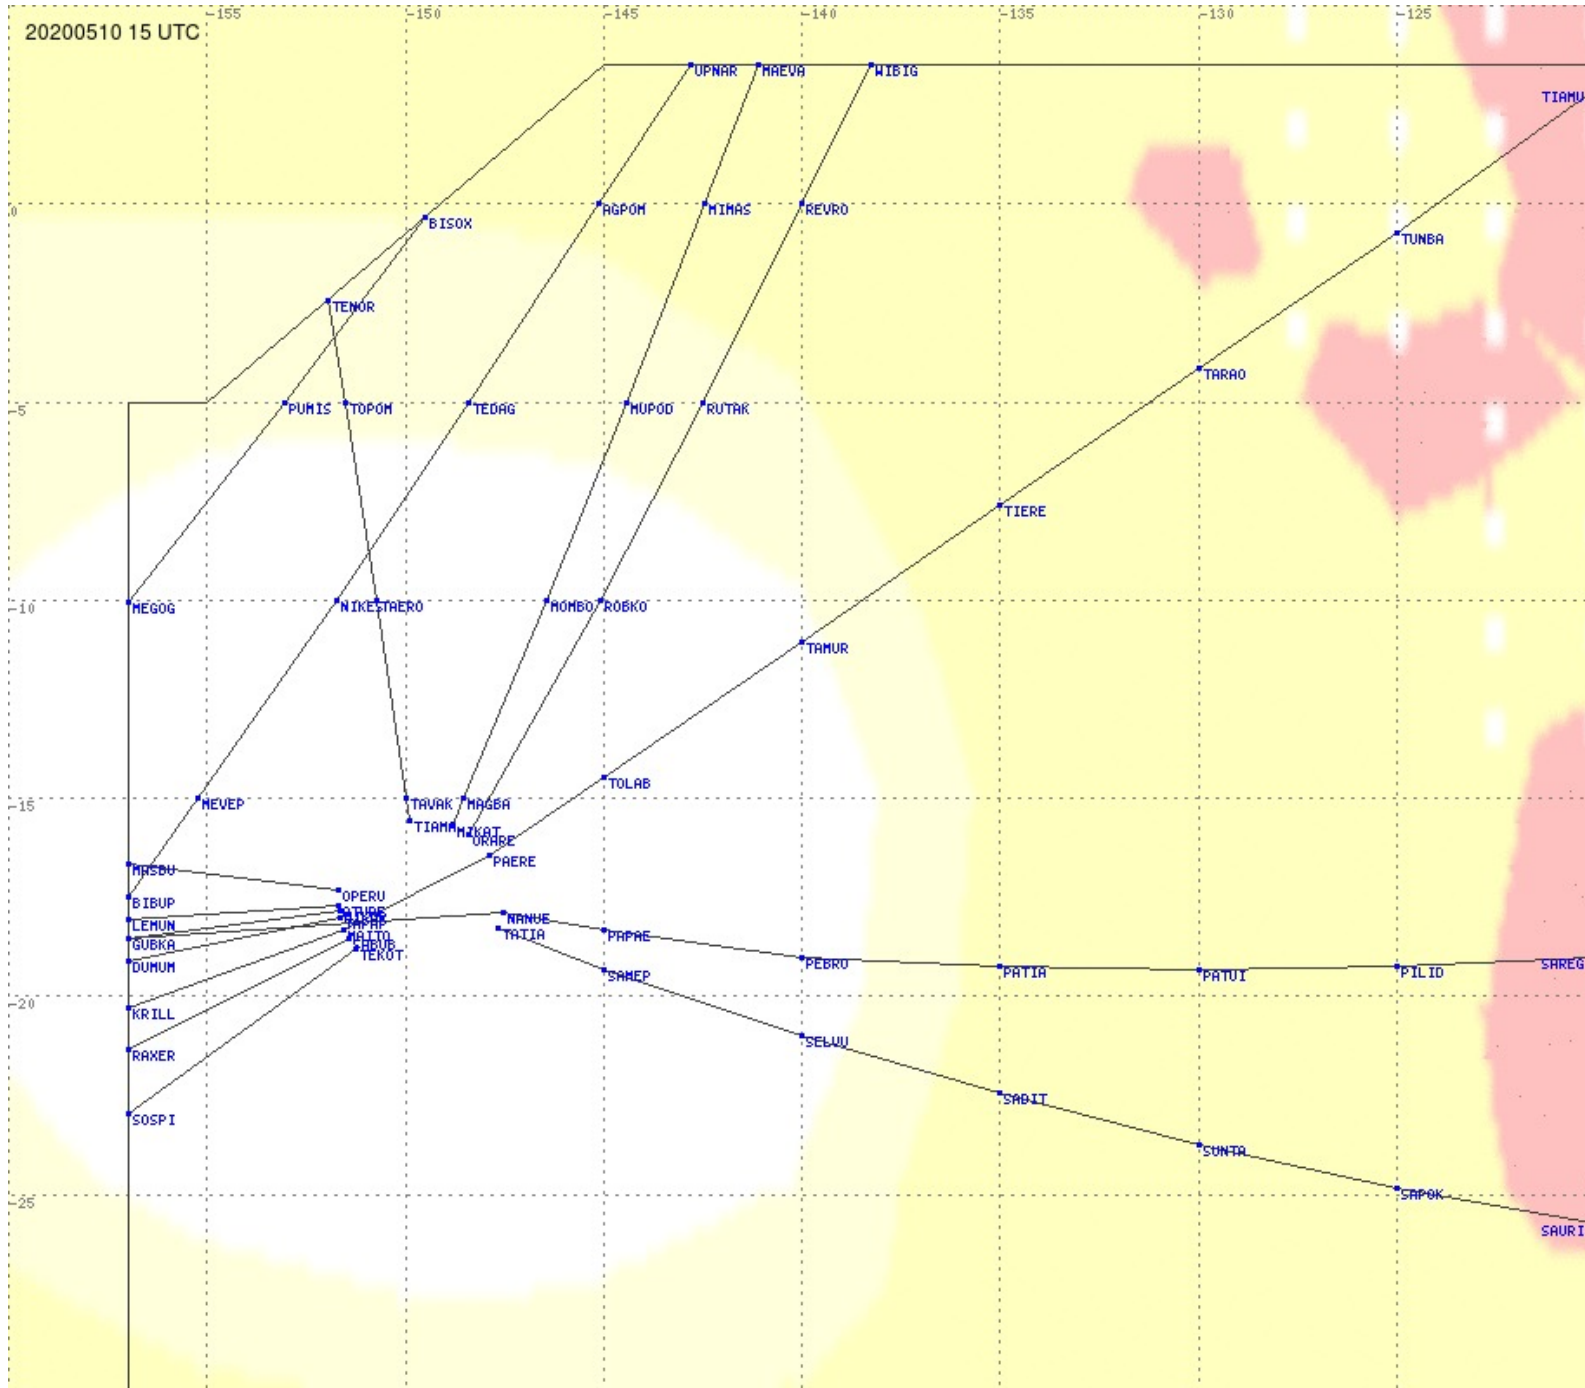

Tahiti FIR - HF Propag - 20200510

Tahiti FIR - HF Propag - 20200510

2.8 MHz 3.5 MHz 5.6 MHz 8.9 MHz 13.3 MHz 17.9 MHz None

Tahiti FIR - HF Propag - 20200510

2.8 MHz 3.5 MHz 5.6 MHz 8.9 MHz 13.3 MHz 17.9 MHz None

Tahiti FIR - HF Propag - 20200510

Tahiti FIR - HF Propag - 20200510

Tahiti FIR - HF Propag - 20200510

2.8 MHz 3.5 MHz 5.6 MHz 8.9 MHz 13.3 MHz 17.9 MHz None

Tahiti FIR - HF Propag - 20200510

Tahiti FIR - HF Propag - 20200510

2.8 MHz
3.5 MHz
5.6 MHz
8.9 MHz
13.3 MHz
17.9 MHz
None

Tahiti FIR - HF Propag - 20200510

2.8 MHz 3.5 MHz 5.6 MHz 8.9 MHz 13.3 MHz 17.9 MHz None

Tahiti FIR - HF Propag - 20200510

Tahiti FIR - HF Propag - 20200510