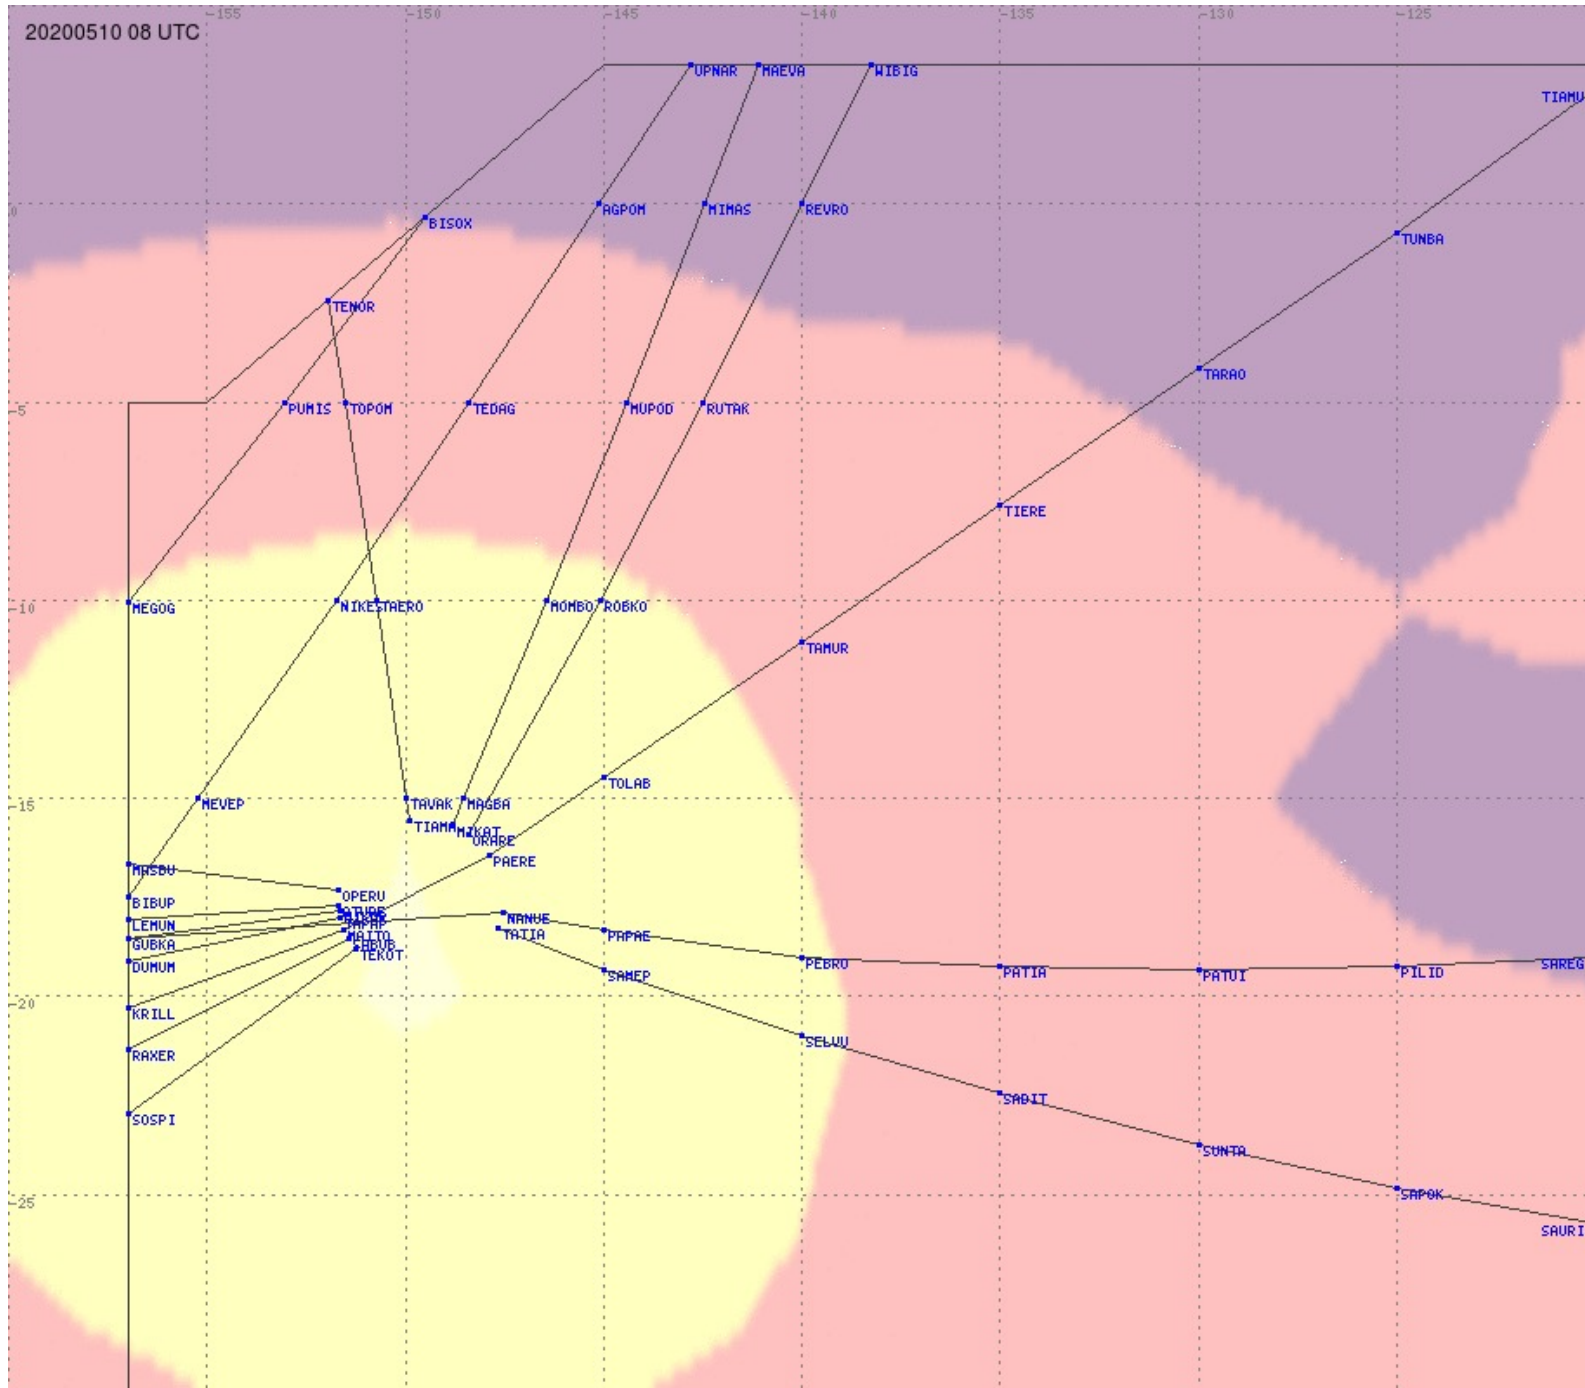

Tahiti FIR - HF Propag - 20200510

Tahiti FIR - HF Propag - 20200510

2.8 MHz 3.5 MHz 5.6 MHz 8.9 MHz 13.3 MHz 17.9 MHz None

Tahiti FIR - HF Propag - 20200510

2.8 MHz 3.5 MHz 5.6 MHz 8.9 MHz 13.3 MHz 17.9 MHz None

Tahiti FIR - HF Propag - 20200510

Tahiti FIR - HF Propag - 20200510

Tahiti FIR - HF Propag - 20200510

2.8 MHz 3.5 MHz 5.6 MHz 8.9 MHz 13.3 MHz 17.9 MHz None

Tahiti FIR - HF Propag - 20200510

Tahiti FIR - HF Propag - 20200510