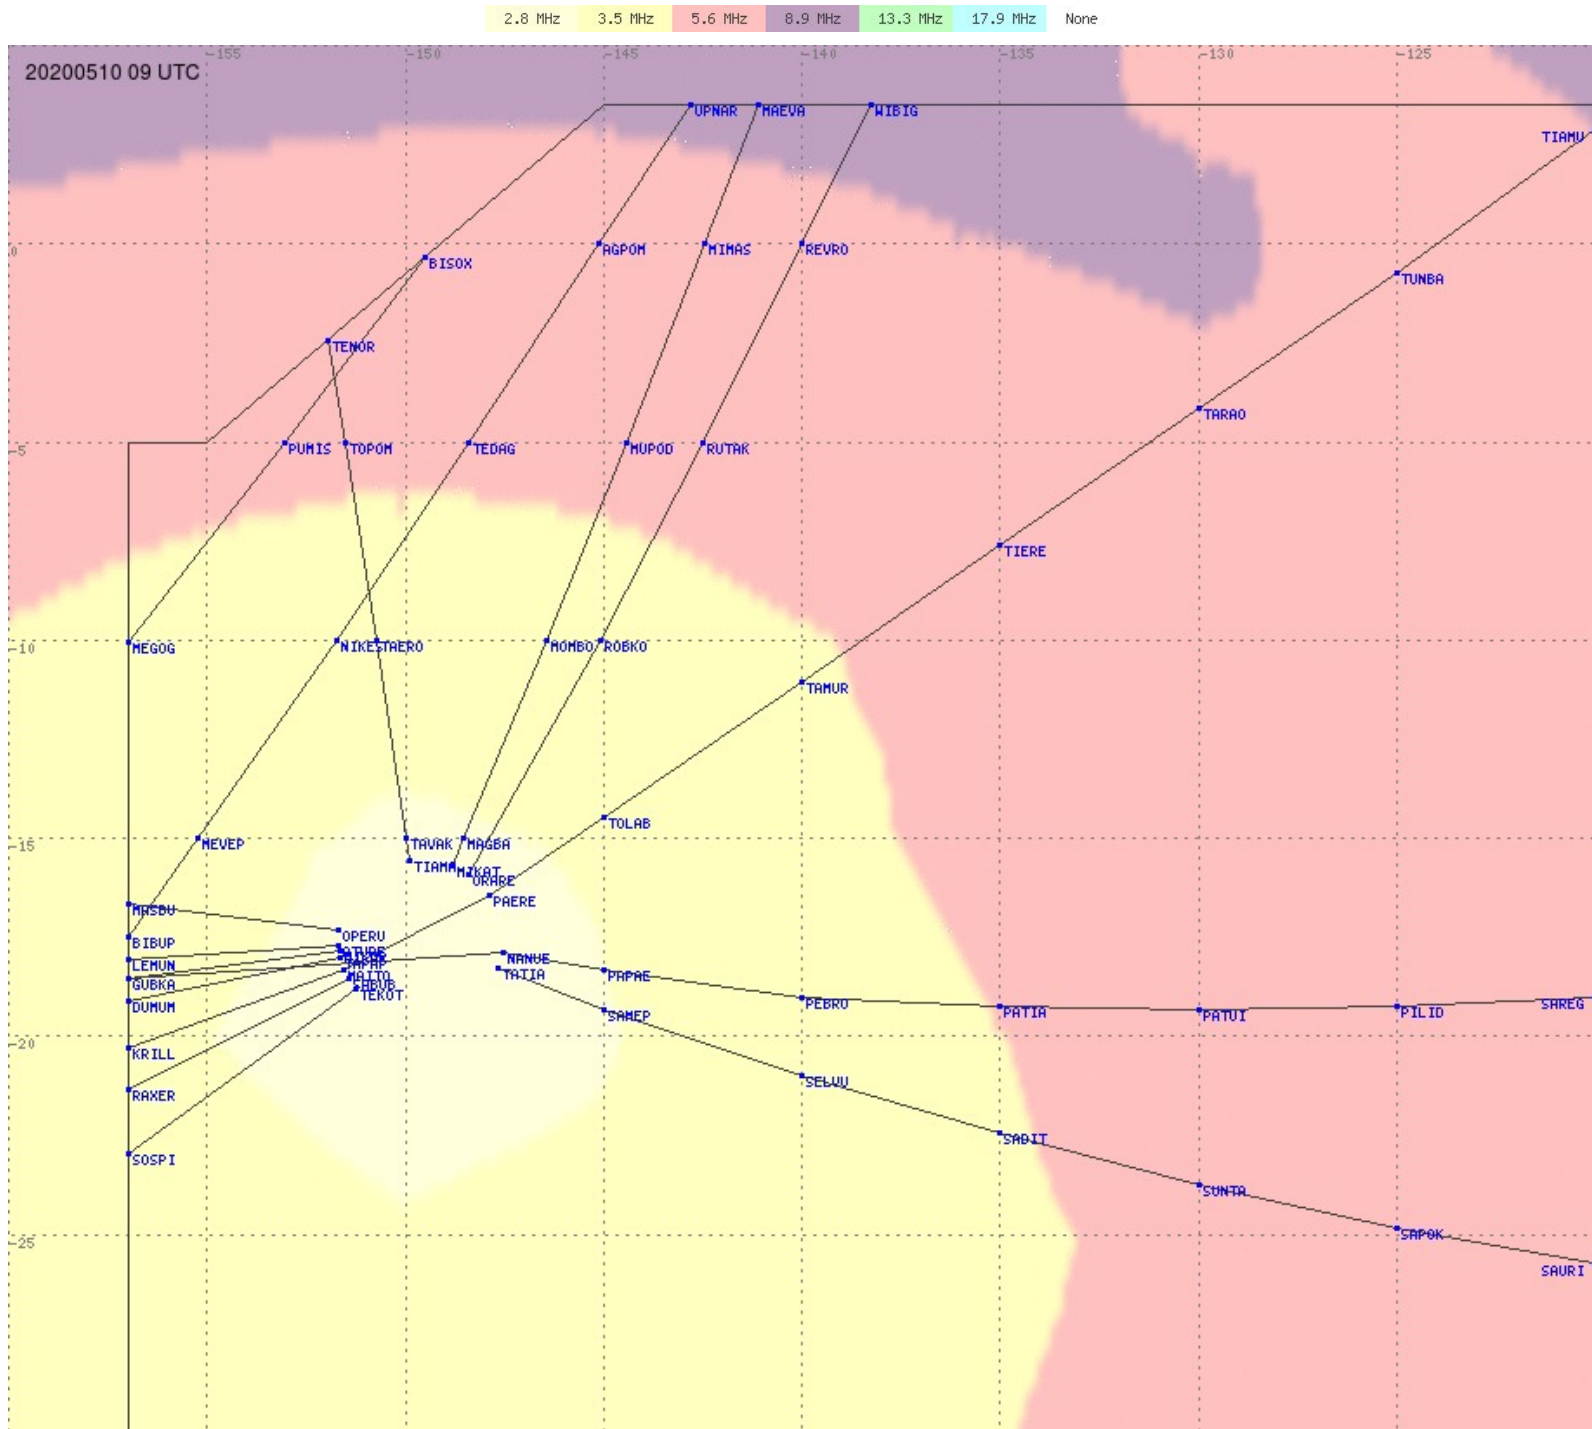

Tahiti FIR - HF Propag - 20200510

Tahiti FIR - HF Propag - 20200510

2.8 MHz 3.5 MHz 5.6 MHz 8.9 MHz 13.3 MHz 17.9 MHz None

Tahiti FIR - HF Propag - 20200510

2.8 MHz 3.5 MHz 5.6 MHz 8.9 MHz 13.3 MHz 17.9 MHz None

Tahiti FIR - HF Propag - 20200510

Tahiti FIR - HF Propag - 20200510

Tahiti FIR - HF Propag - 20200510

2.8 MHz 3.5 MHz 5.6 MHz 8.9 MHz 13.3 MHz 17.9 MHz None

Tahiti FIR - HF Propag - 20200510

Tahiti FIR - HF Propag - 20200510