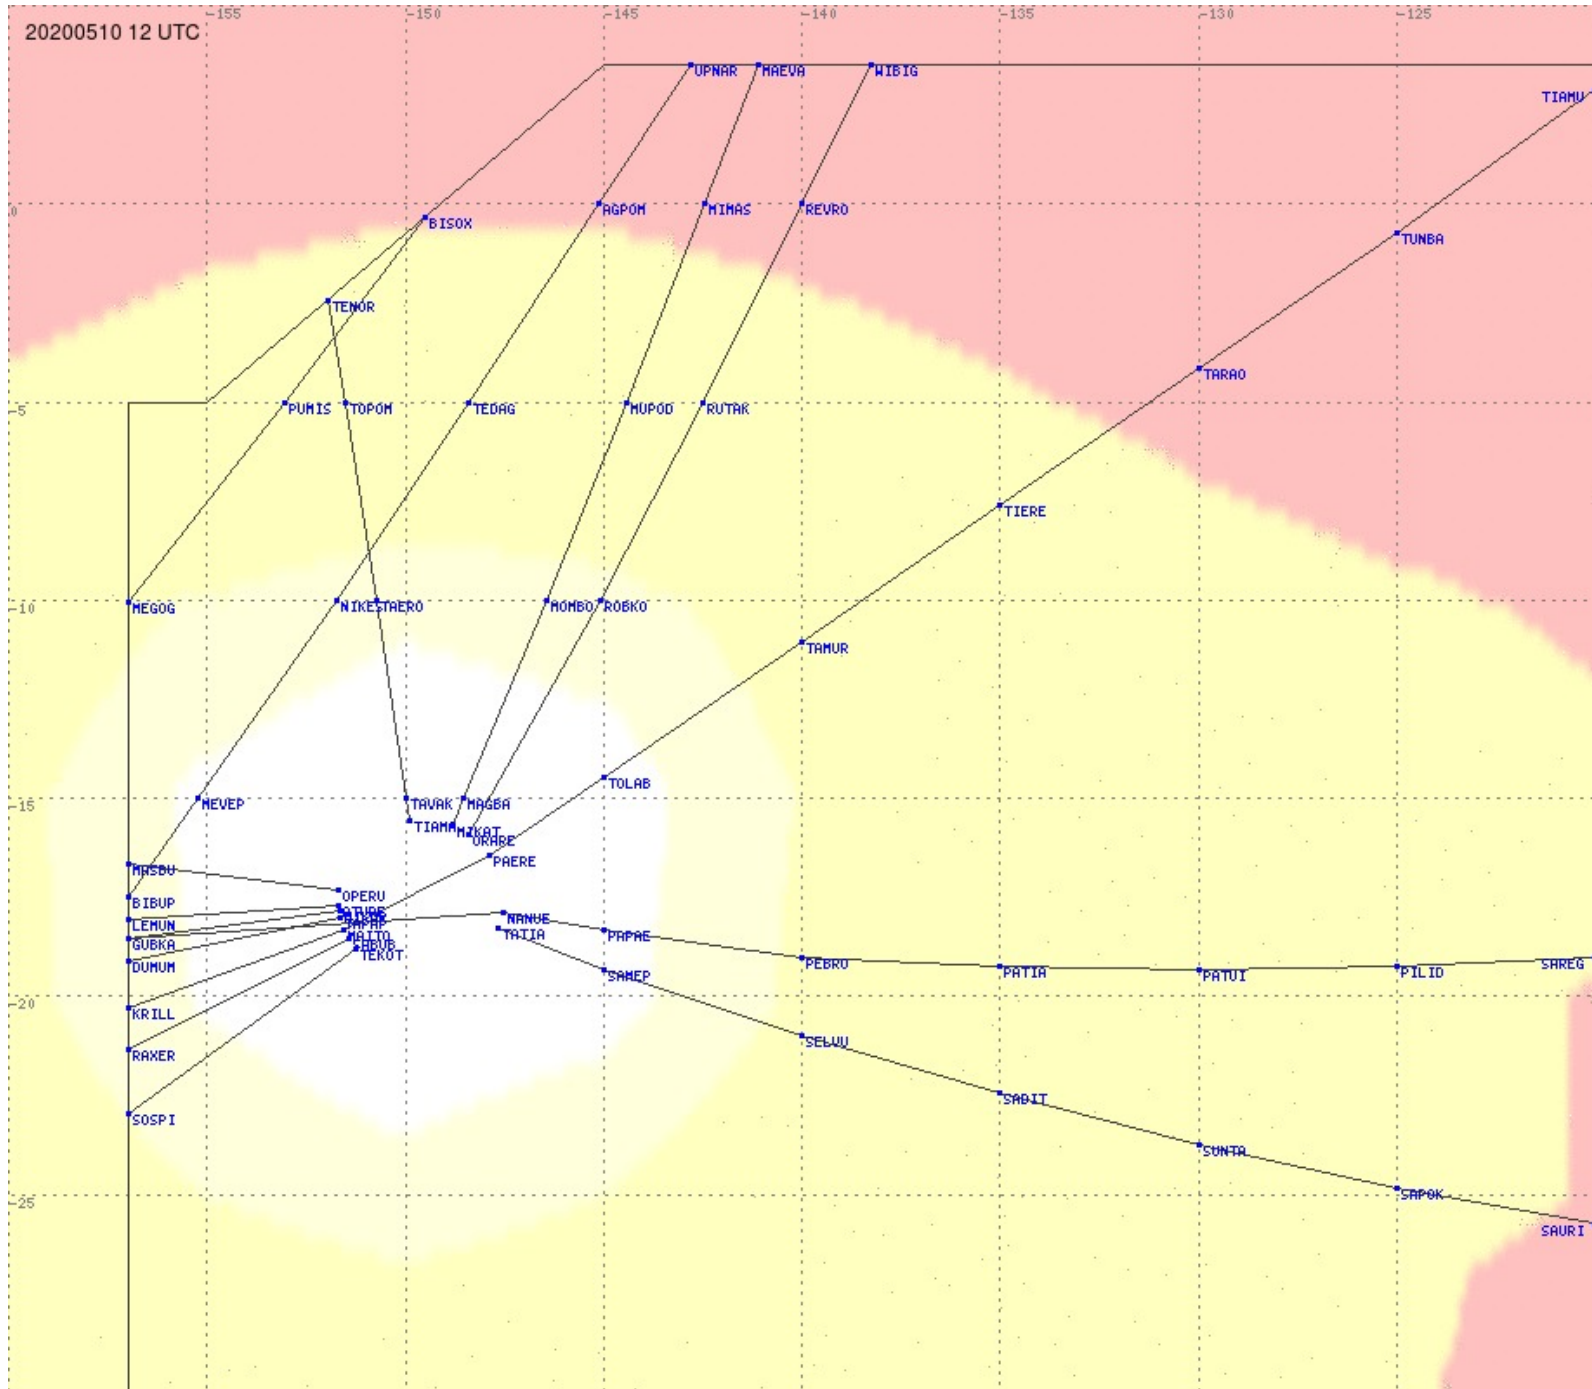

Tahiti FIR - HF Propag - 20200510

Tahiti FIR - HF Propag - 20200510

2.8 MHz 3.5 MHz 5.6 MHz 8.9 MHz 13.3 MHz 17.9 MHz None

Tahiti FIR - HF Propag - 20200510

2.8 MHz 3.5 MHz 5.6 MHz 8.9 MHz 13.3 MHz 17.9 MHz None

Tahiti FIR - HF Propag - 20200510

Tahiti FIR - HF Propag - 20200510

Tahiti FIR - HF Propag - 20200510

2.8 MHz 3.5 MHz 5.6 MHz 8.9 MHz 13.3 MHz 17.9 MHz None

Tahiti FIR - HF Propag - 20200510

Tahiti FIR - HF Propag - 20200510

2.8 MHz
3.5 MHz
5.6 MHz
8.9 MHz
13.3 MHz
17.9 MHz
None

Tahiti FIR - HF Propag - 20200510

2.8 MHz 3.5 MHz 5.6 MHz 8.9 MHz 13.3 MHz 17.9 MHz None

Tahiti FIR - HF Propag - 20200510

Tahiti FIR - HF Propag - 20200510