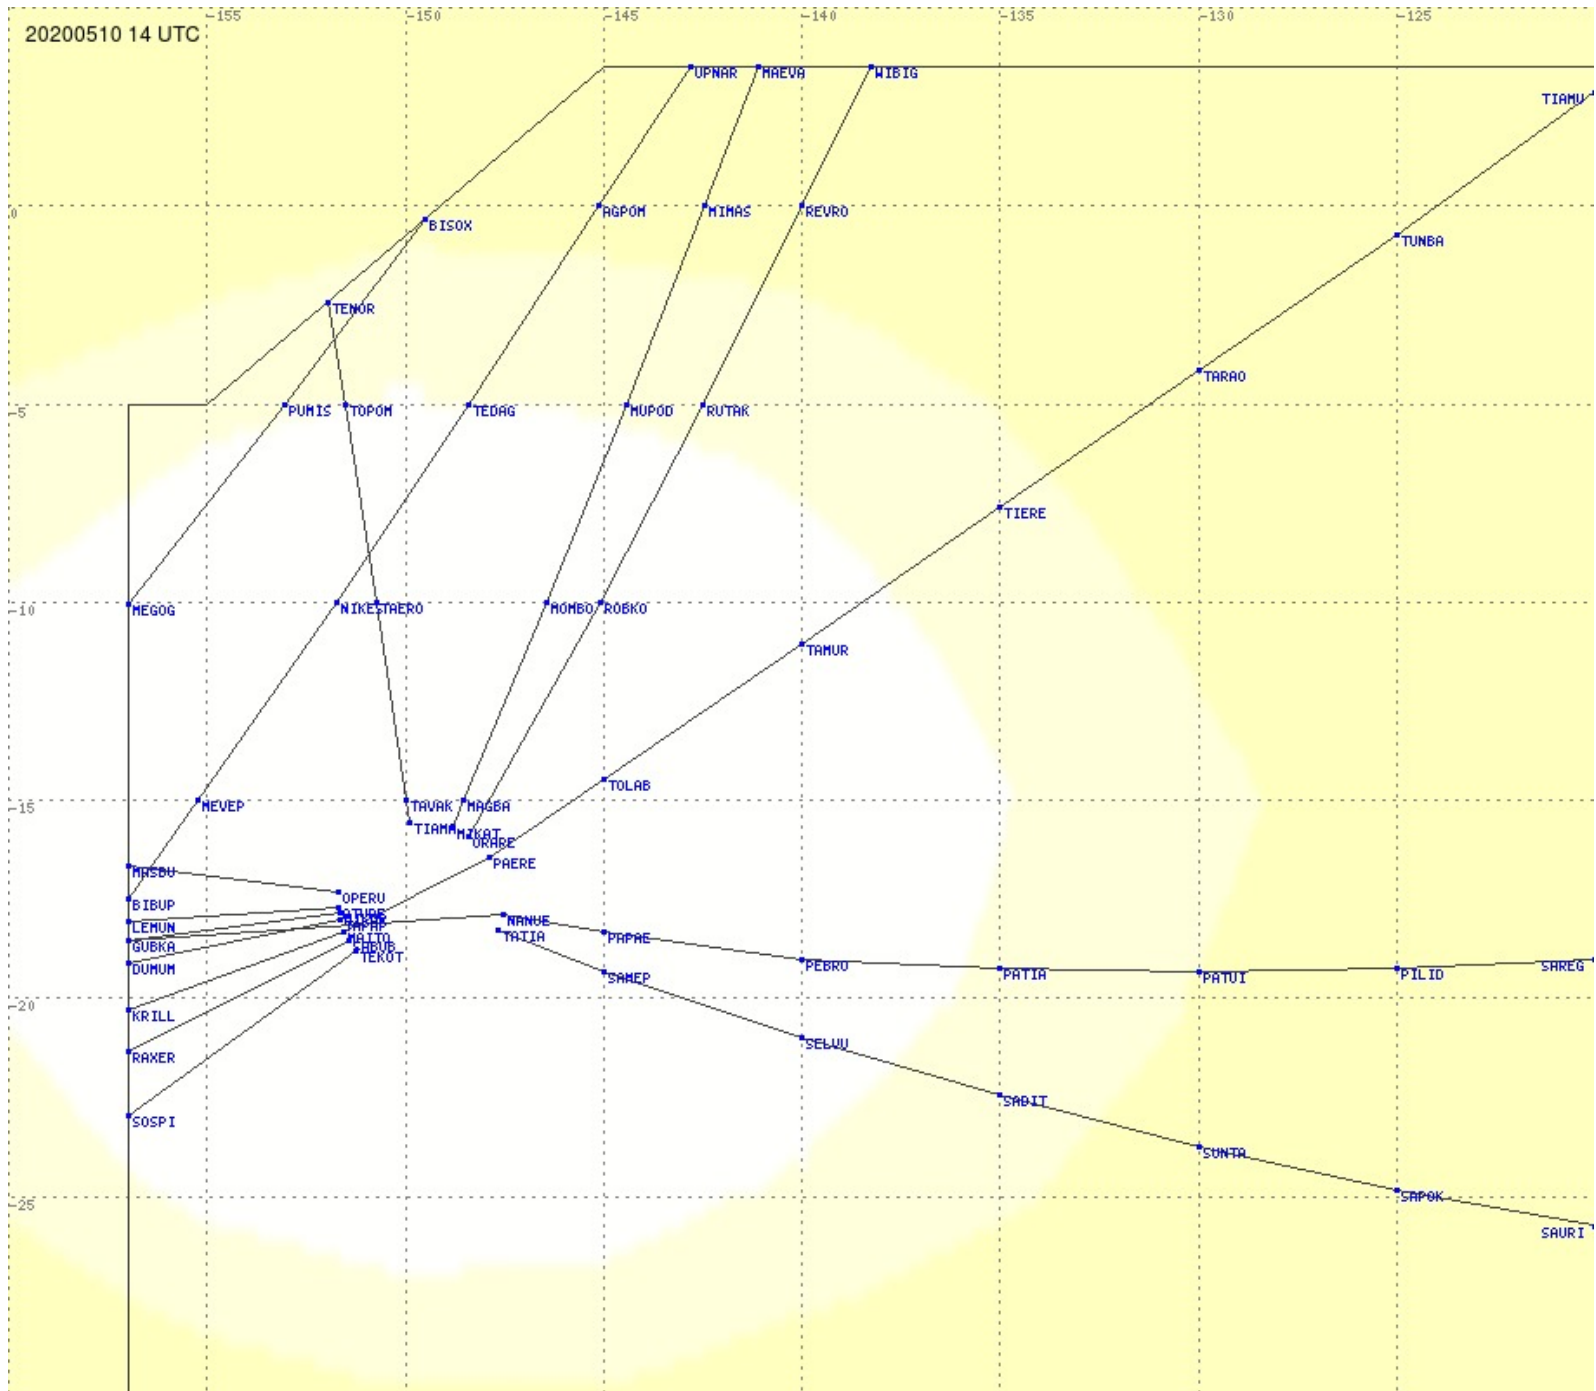

Tahiti FIR - HF Propag - 20200510

Tahiti FIR - HF Propag - 20200510

2.8 MHz 3.5 MHz 5.6 MHz 8.9 MHz 13.3 MHz 17.9 MHz None

Tahiti FIR - HF Propag - 20200510

2.8 MHz 3.5 MHz 5.6 MHz 8.9 MHz 13.3 MHz 17.9 MHz None

Tahiti FIR - HF Propag - 20200510

Tahiti FIR - HF Propag - 20200510

Tahiti FIR - HF Propag - 20200510

2.8 MHz 3.5 MHz 5.6 MHz 8.9 MHz 13.3 MHz 17.9 MHz None

Tahiti FIR - HF Propag - 20200510

Tahiti FIR - HF Propag - 20200510

2.8 MHz
3.5 MHz
5.6 MHz
8.9 MHz
13.3 MHz
17.9 MHz
None

Tahiti FIR - HF Propag - 20200510

2.8 MHz 3.5 MHz 5.6 MHz 8.9 MHz 13.3 MHz 17.9 MHz None

Tahiti FIR - HF Propag - 20200510

Tahiti FIR - HF Propag - 20200510