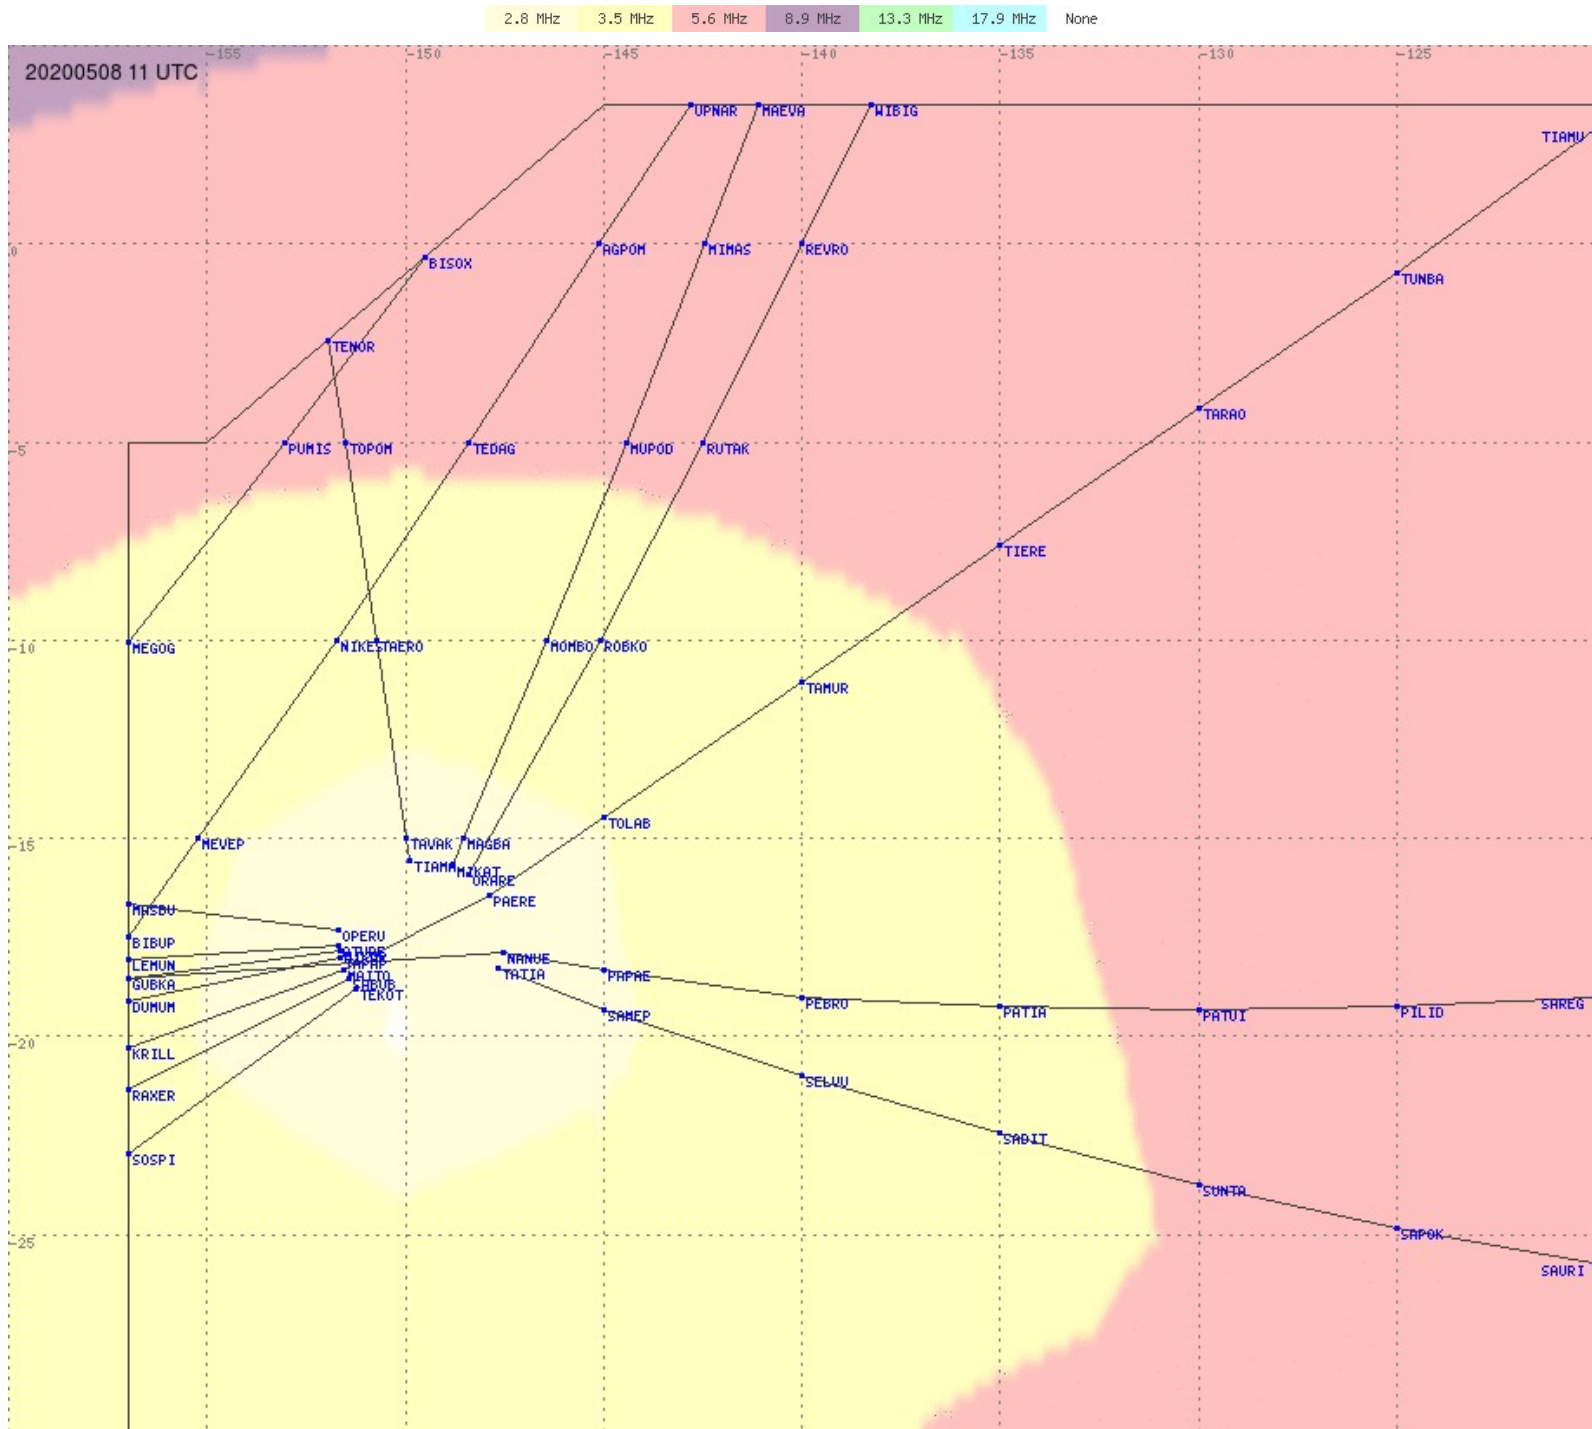

Tahiti FIR - HF Propag - 20200508