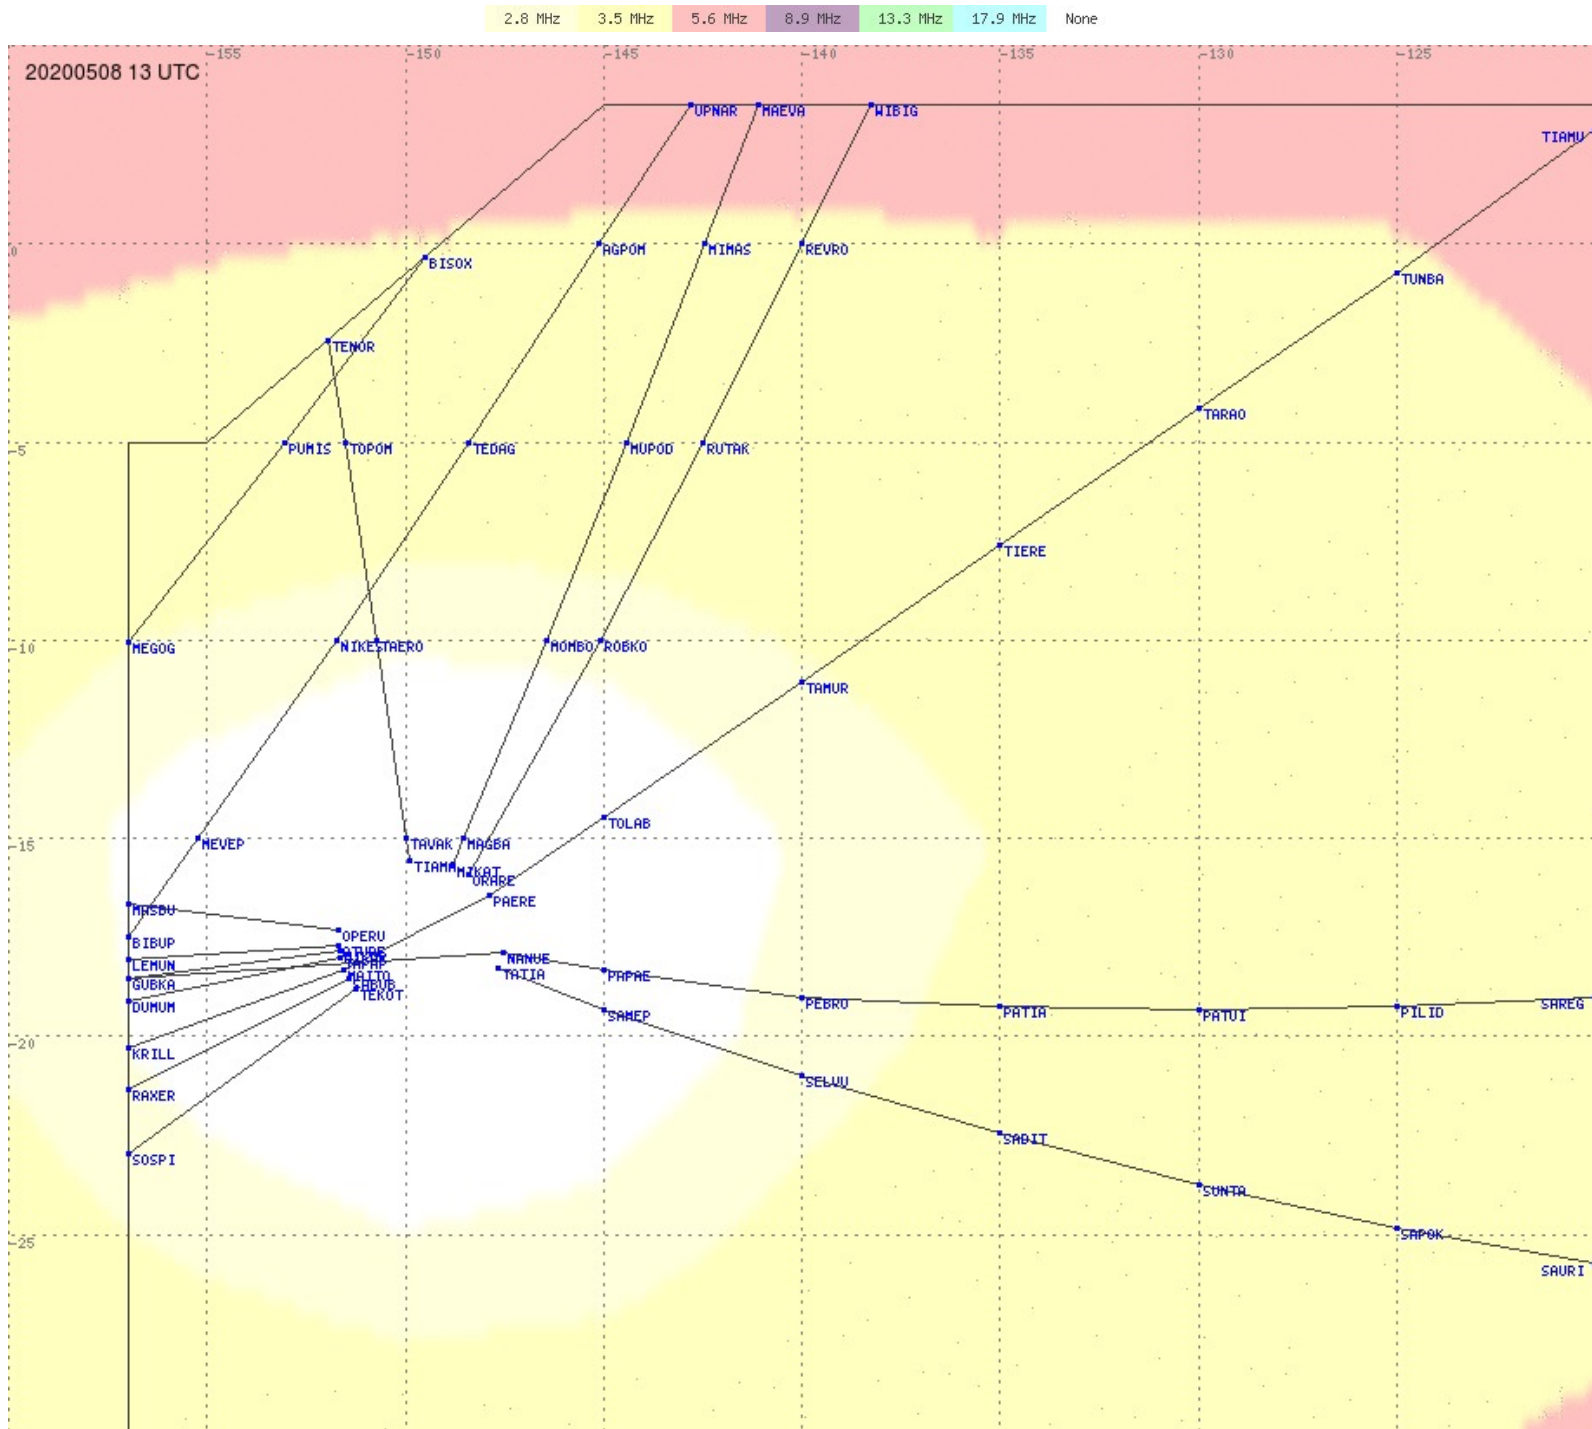

Tahiti FIR - HF Propag - 20200508