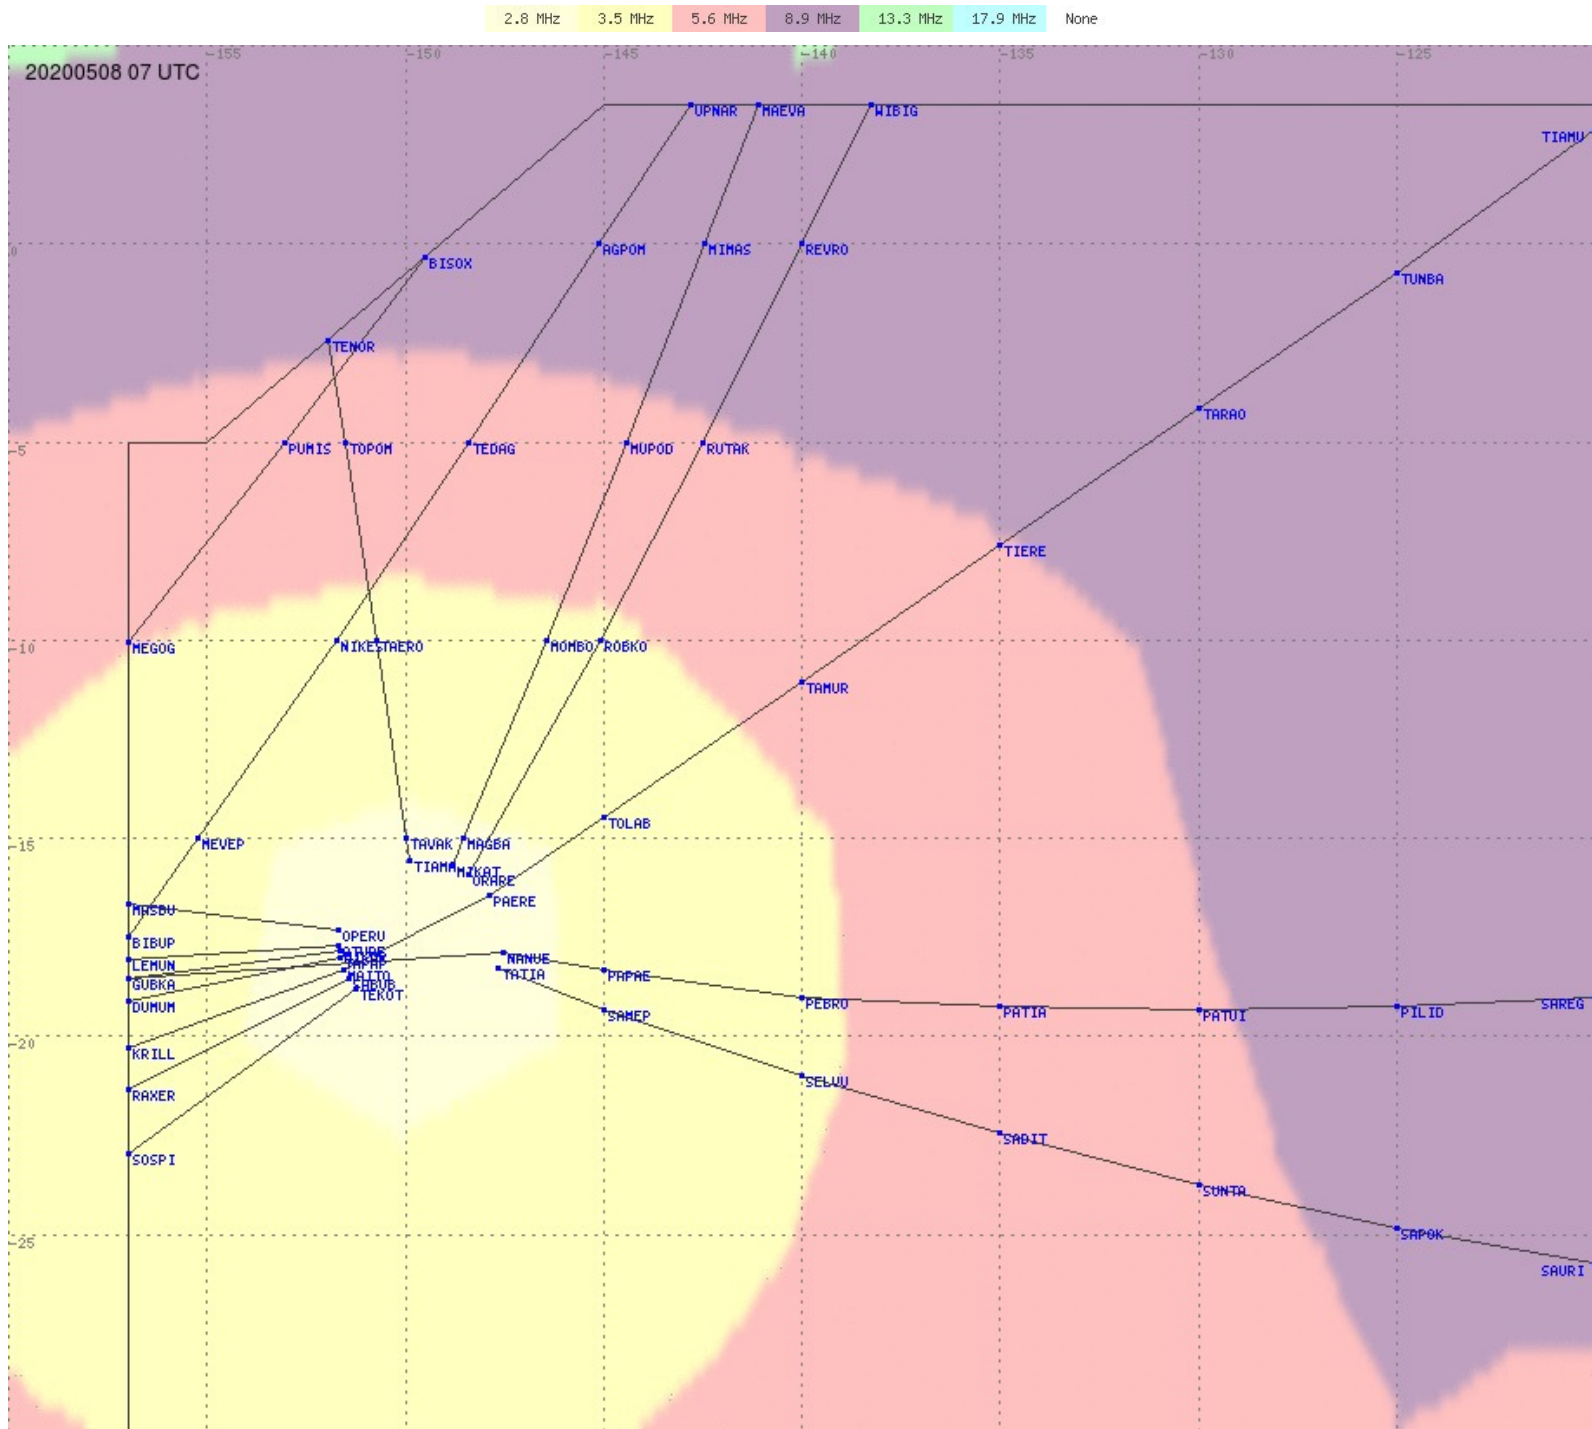

Tahiti FIR - HF Propag - 20200508