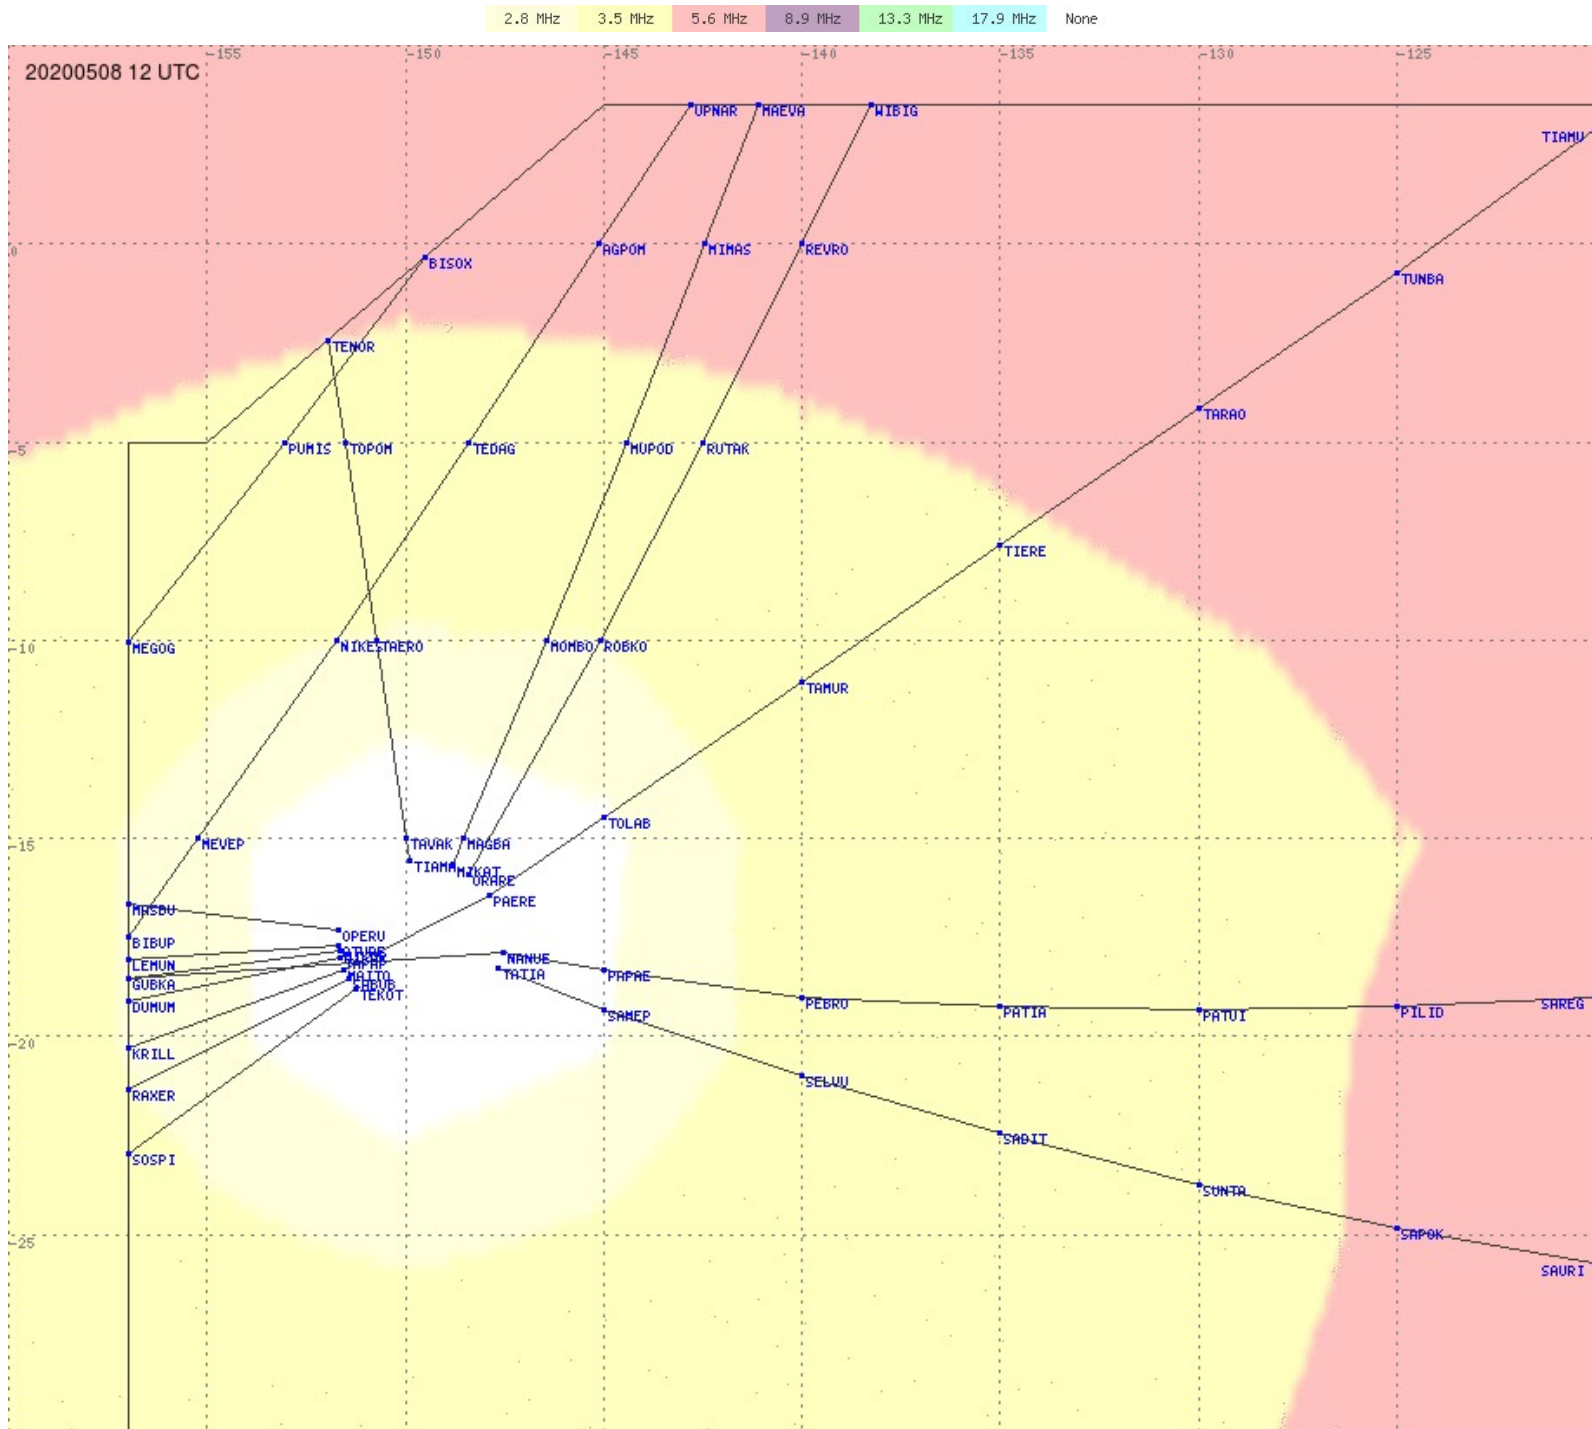

Tahiti FIR - HF Propag - 20200508