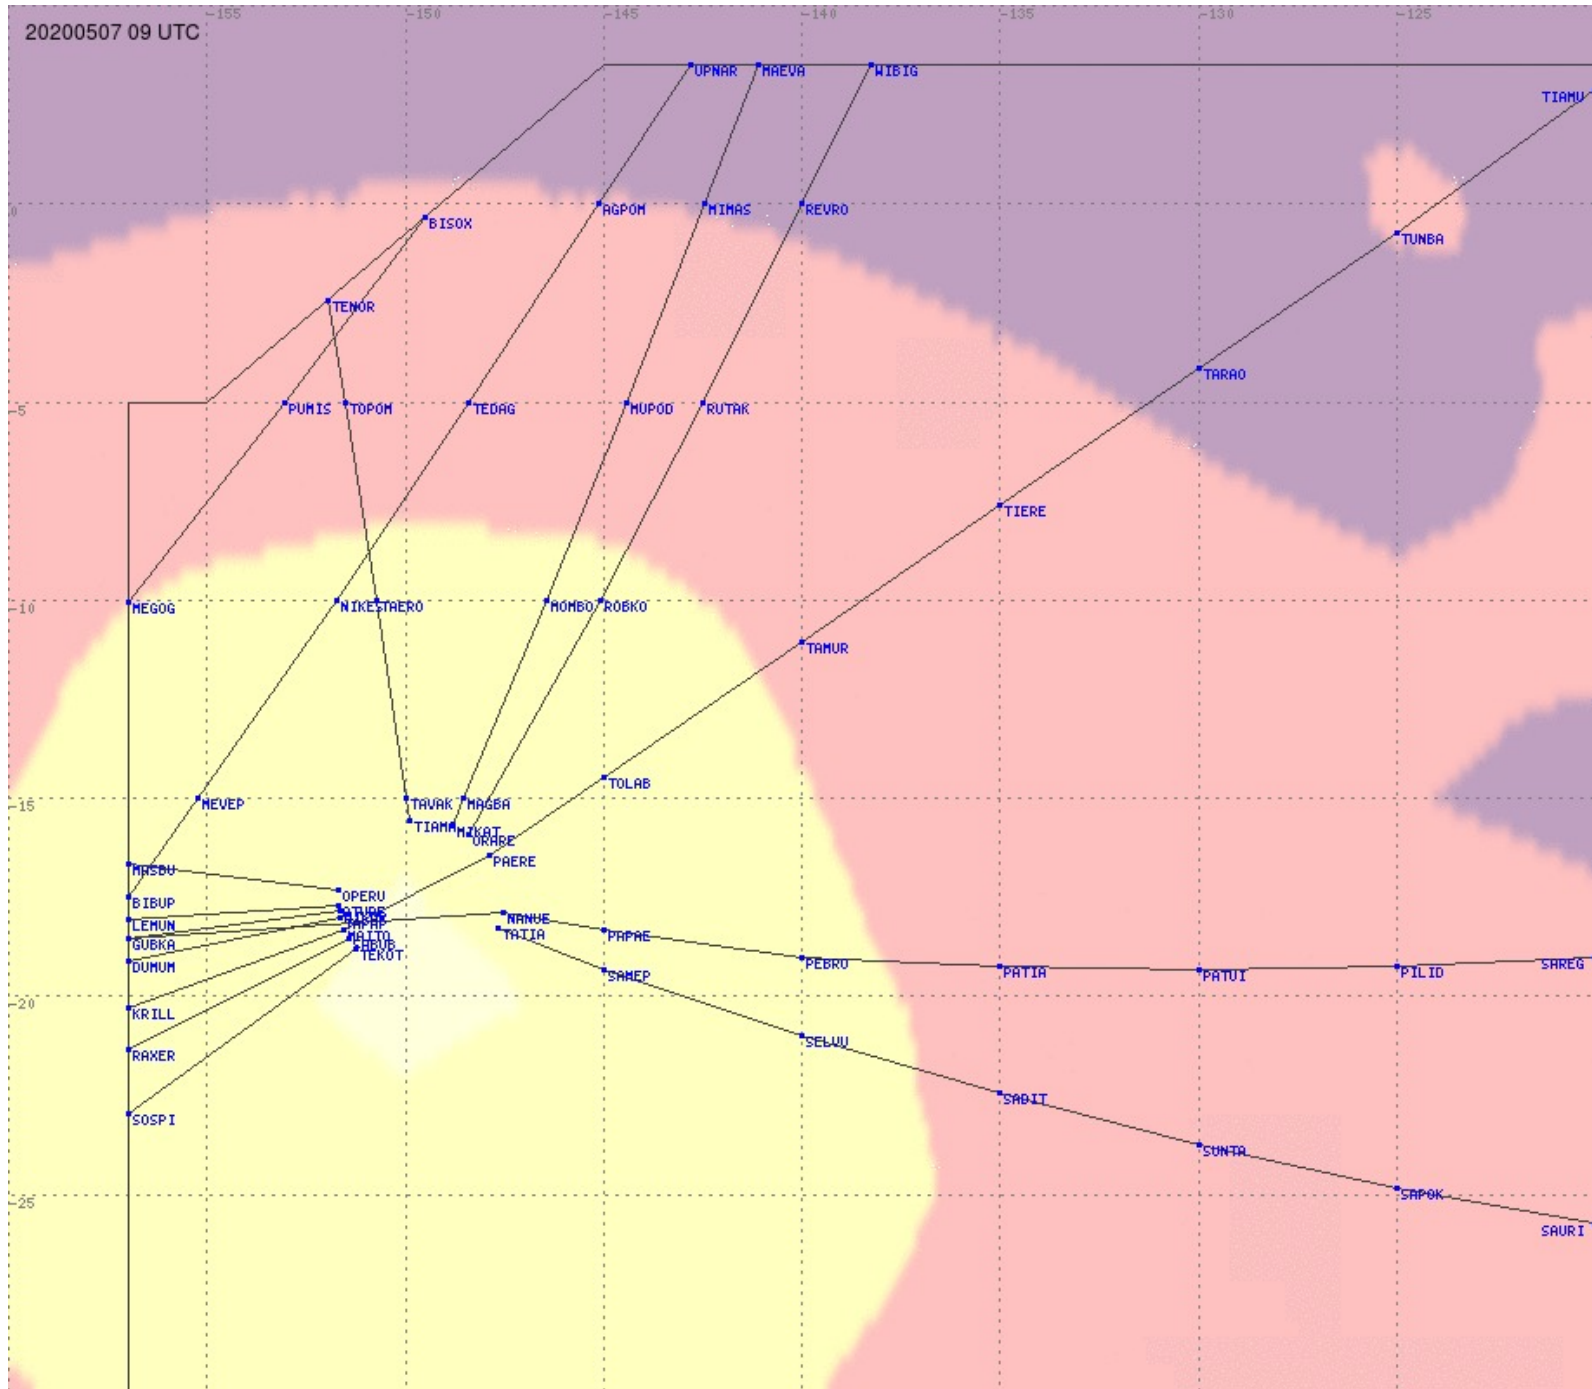

Tahiti FIR - HF Propag - 20200507

2.8 MHz 3.5 MHz 5.6 MHz 8.9 MHz 13.3 MHz 17.9 MHz None

Tahiti FIR - HF Propag - 20200507

Tahiti FIR - HF Propag - 20200507

Tahiti FIR - HF Propag - 20200507

2.8 MHz 3.5 MHz 5.6 MHz 8.9 MHz 13.3 MHz 17.9 MHz None