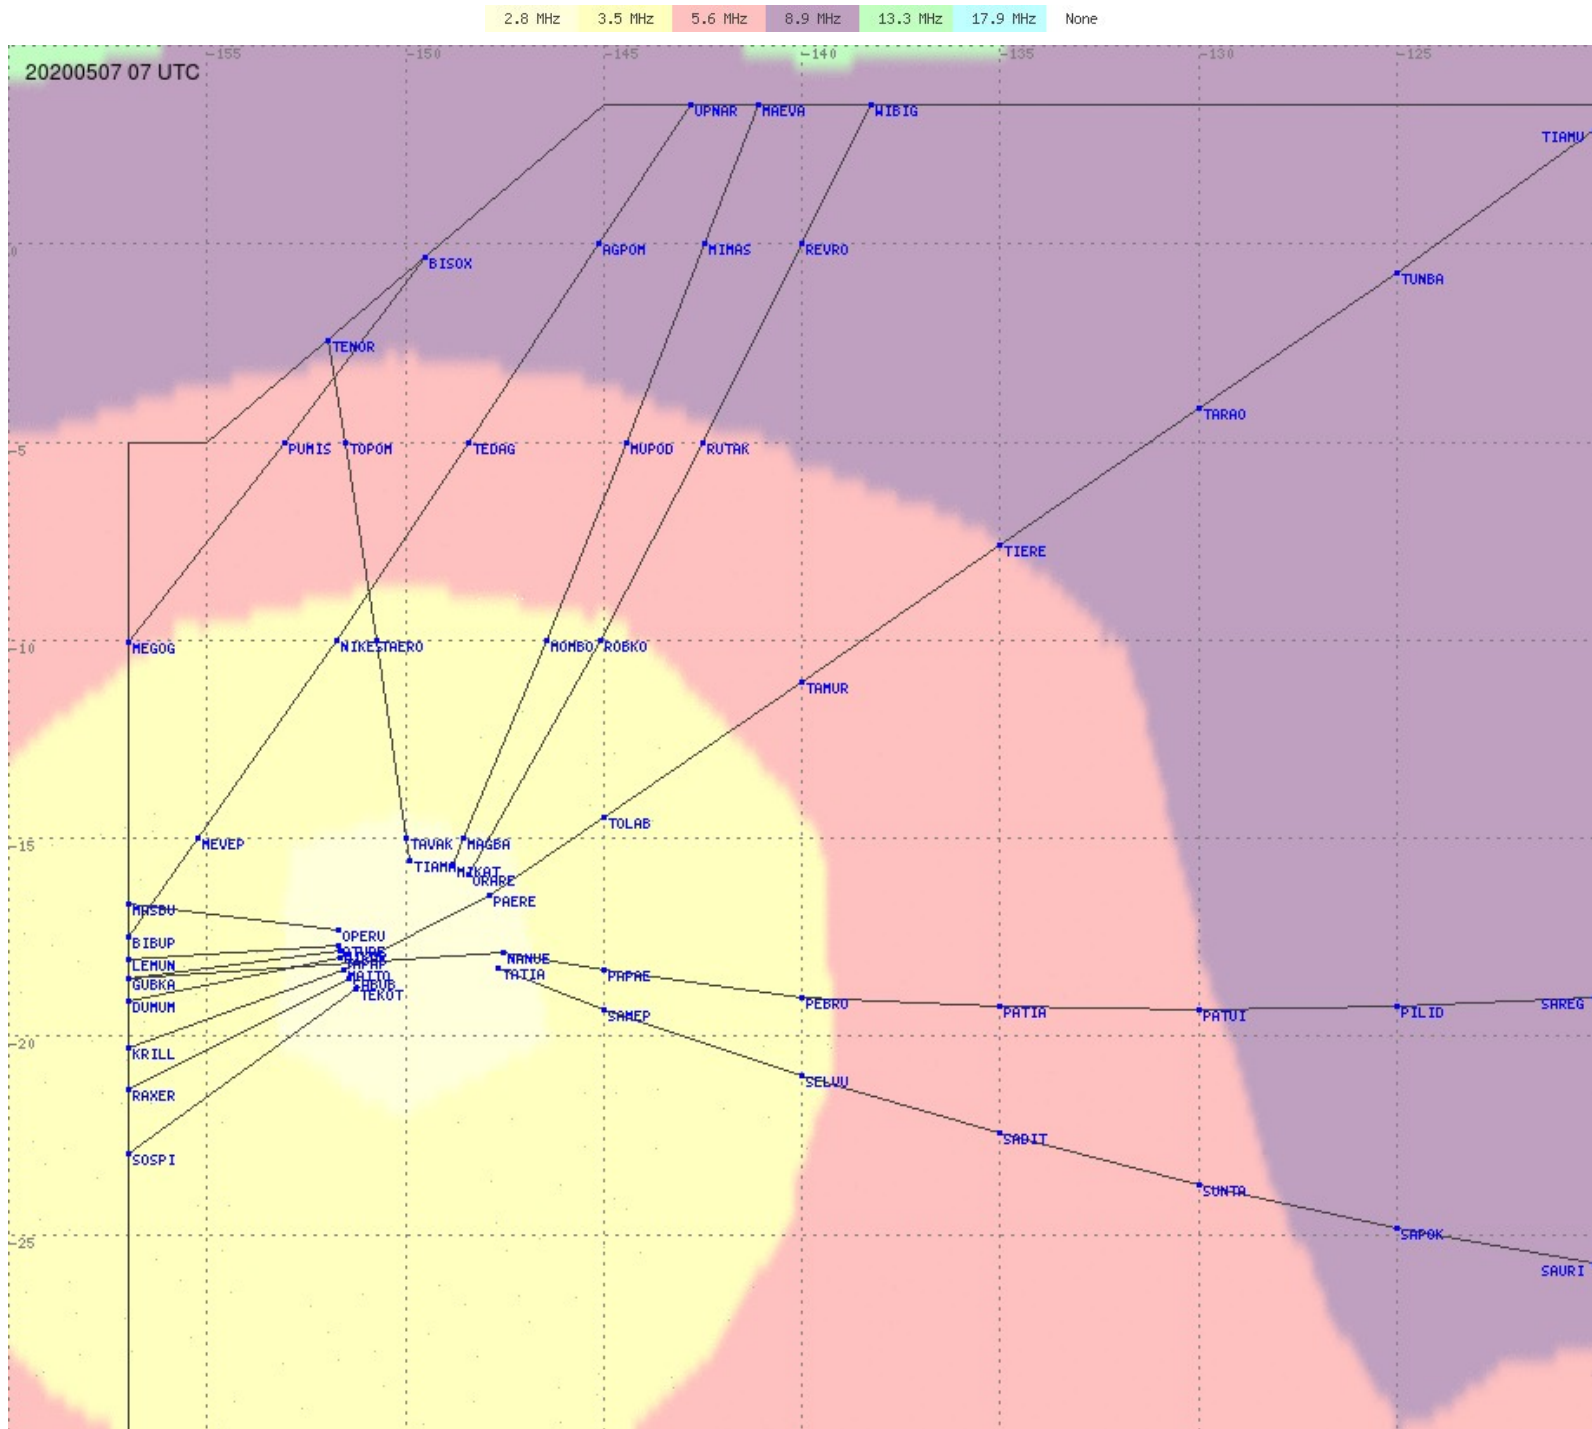

Tahiti FIR - HF Propag - 20200507

2.8 MHz 3.5 MHz 5.6 MHz 8.9 MHz 13.3 MHz 17.9 MHz None

Tahiti FIR - HF Propag - 20200507

Tahiti FIR - HF Propag - 20200507

Tahiti FIR - HF Propag - 20200507

2.8 MHz 3.5 MHz 5.6 MHz 8.9 MHz 13.3 MHz 17.9 MHz None