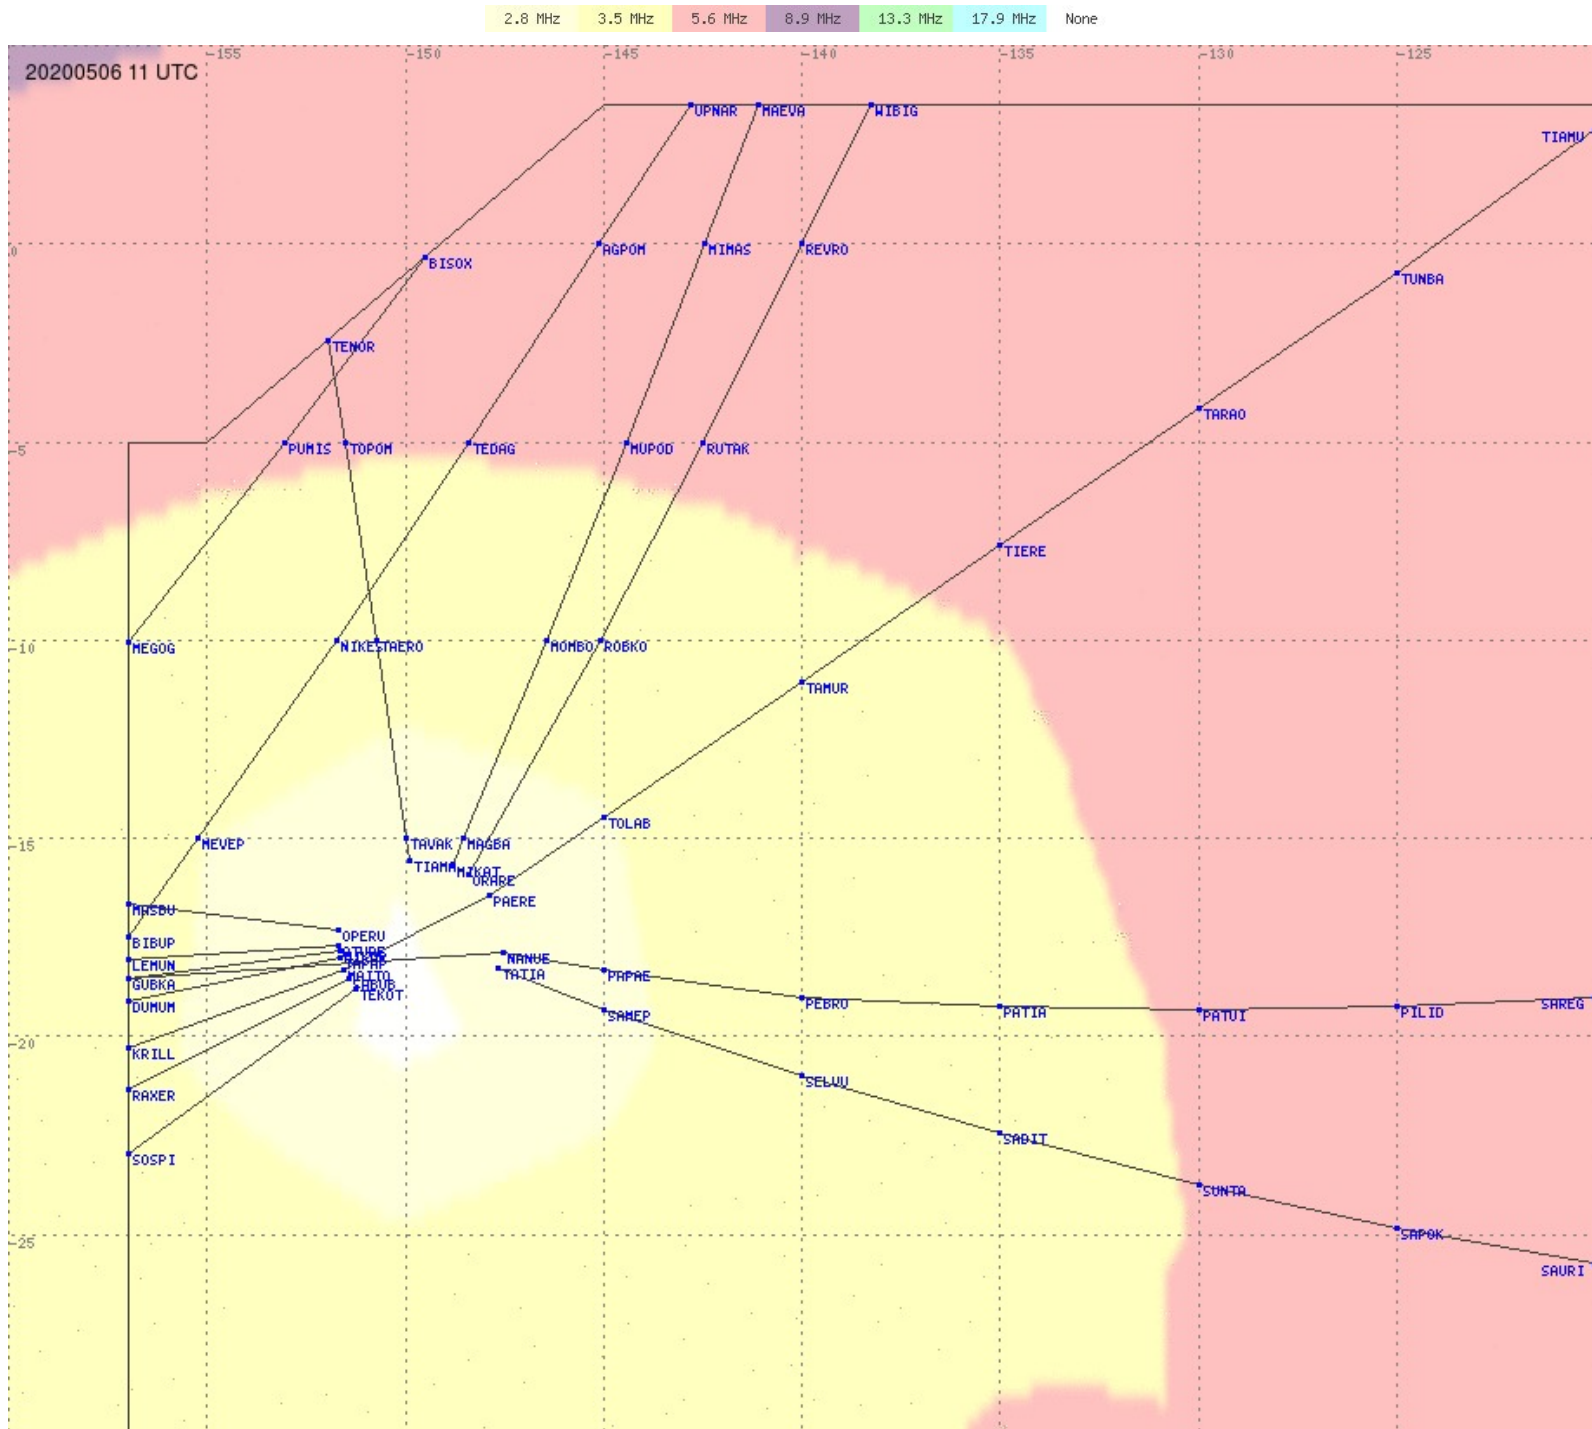

Tahiti FIR - HF Propag - 20200506