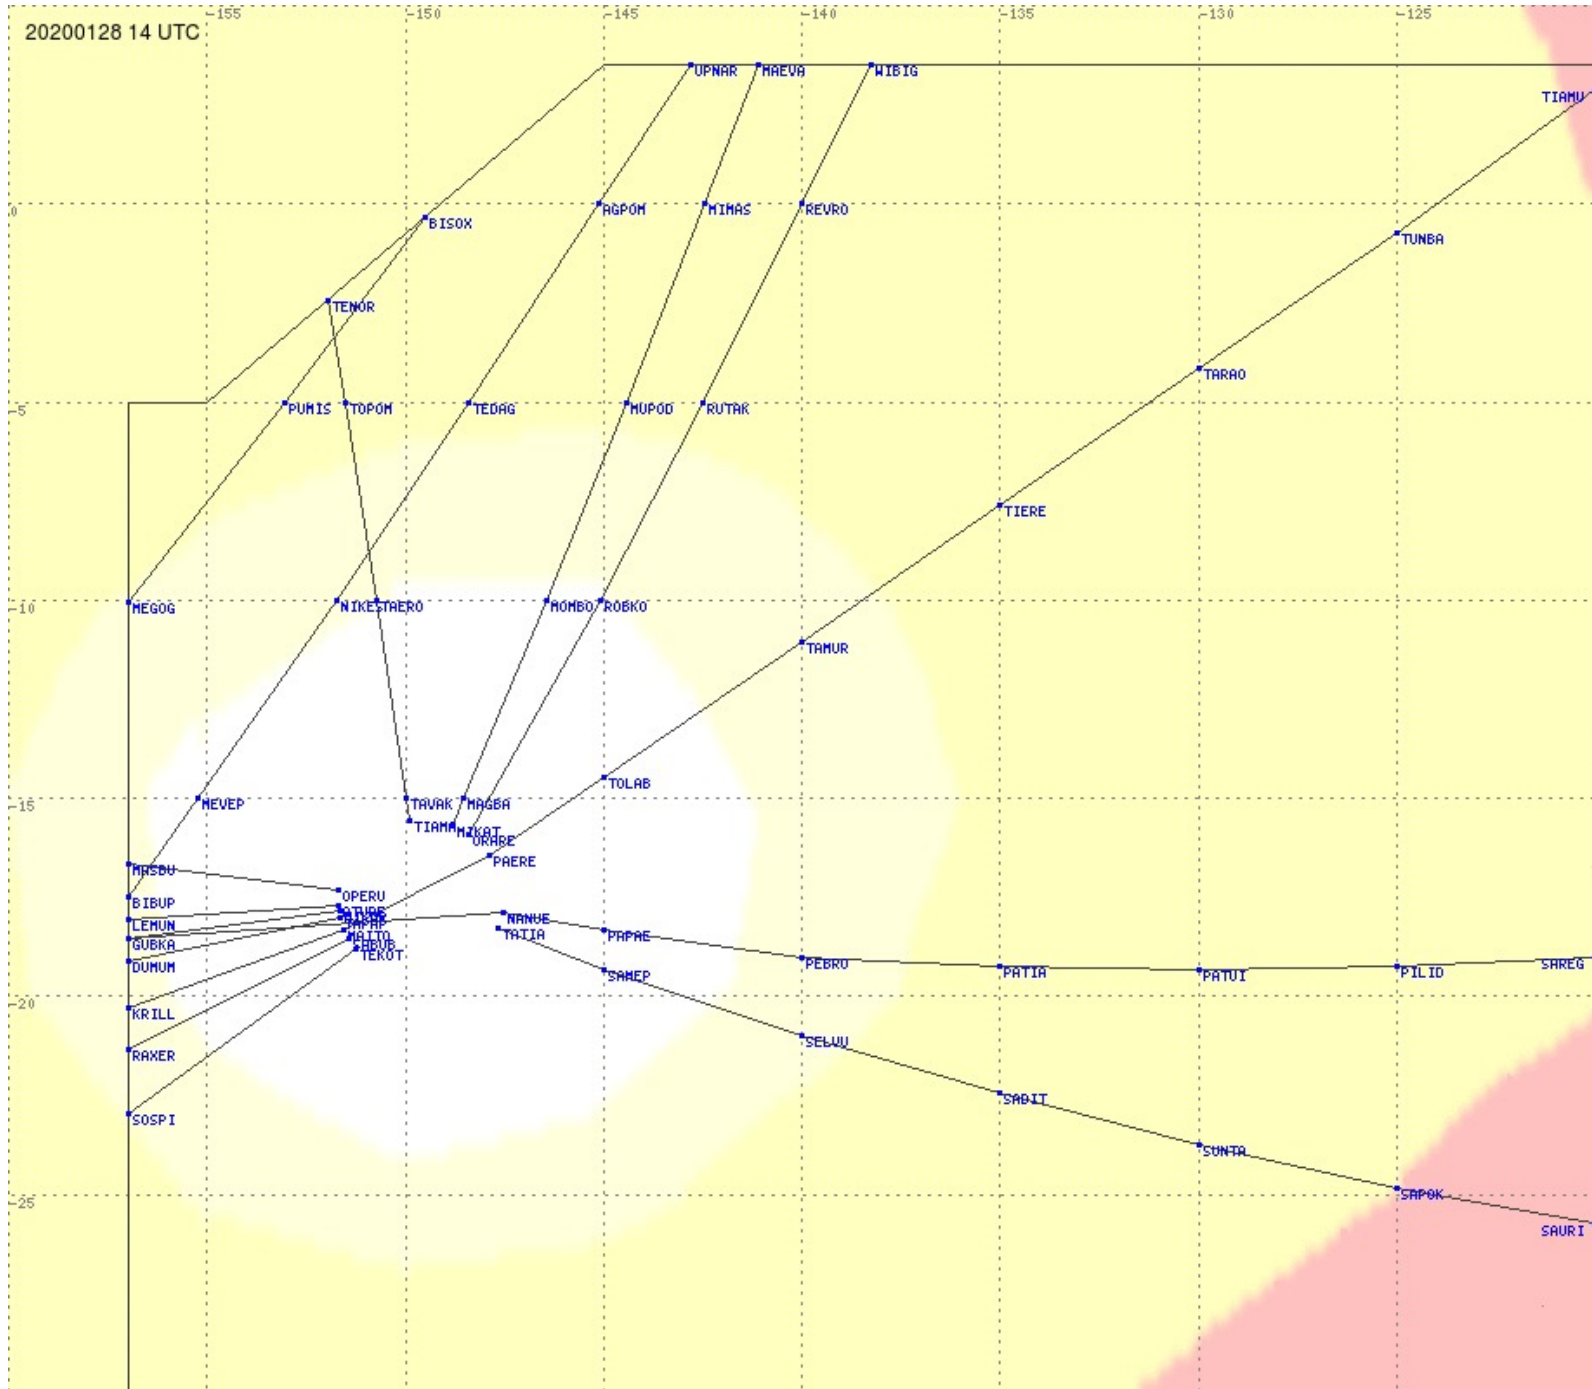

2.8 MHz 3.5 MHz 5.6 MHz 8.9 MHz 13.3 MHz 17.9 MHz None

Tahiti FIR - HF Propag - 20200128

2.8 MHz 3.5 MHz 5.6 MHz 8.9 MHz 13.3 MHz 17.9 MHz None

Tahiti FIR - HF Propag - 20200128

Tahiti FIR - HF Propag - 20200128

Tahiti FIR - HF Propag - 20200128

Tahiti FIR - HF Propag - 20200128

Tahiti FIR - HF Propag - 20200128

Tahiti FIR - HF Propag - 20200128

Tahiti FIR - HF Propag - 20200128

Tahiti FIR - HF Propag - 20200128

Tahiti FIR - HF Propag - 20200128

Tahiti FIR - HF Propag - 20200128

Tahiti FIR - HF Propag - 20200128

2.8 MHz
3.5 MHz
5.6 MHz
8.9 MHz
13.3 MHz
17.9 MHz
None

Tahiti FIR - HF Propag - 20200128

2.8 MHz 3.5 MHz 5.6 MHz 8.9 MHz 13.3 MHz 17.9 MHz None