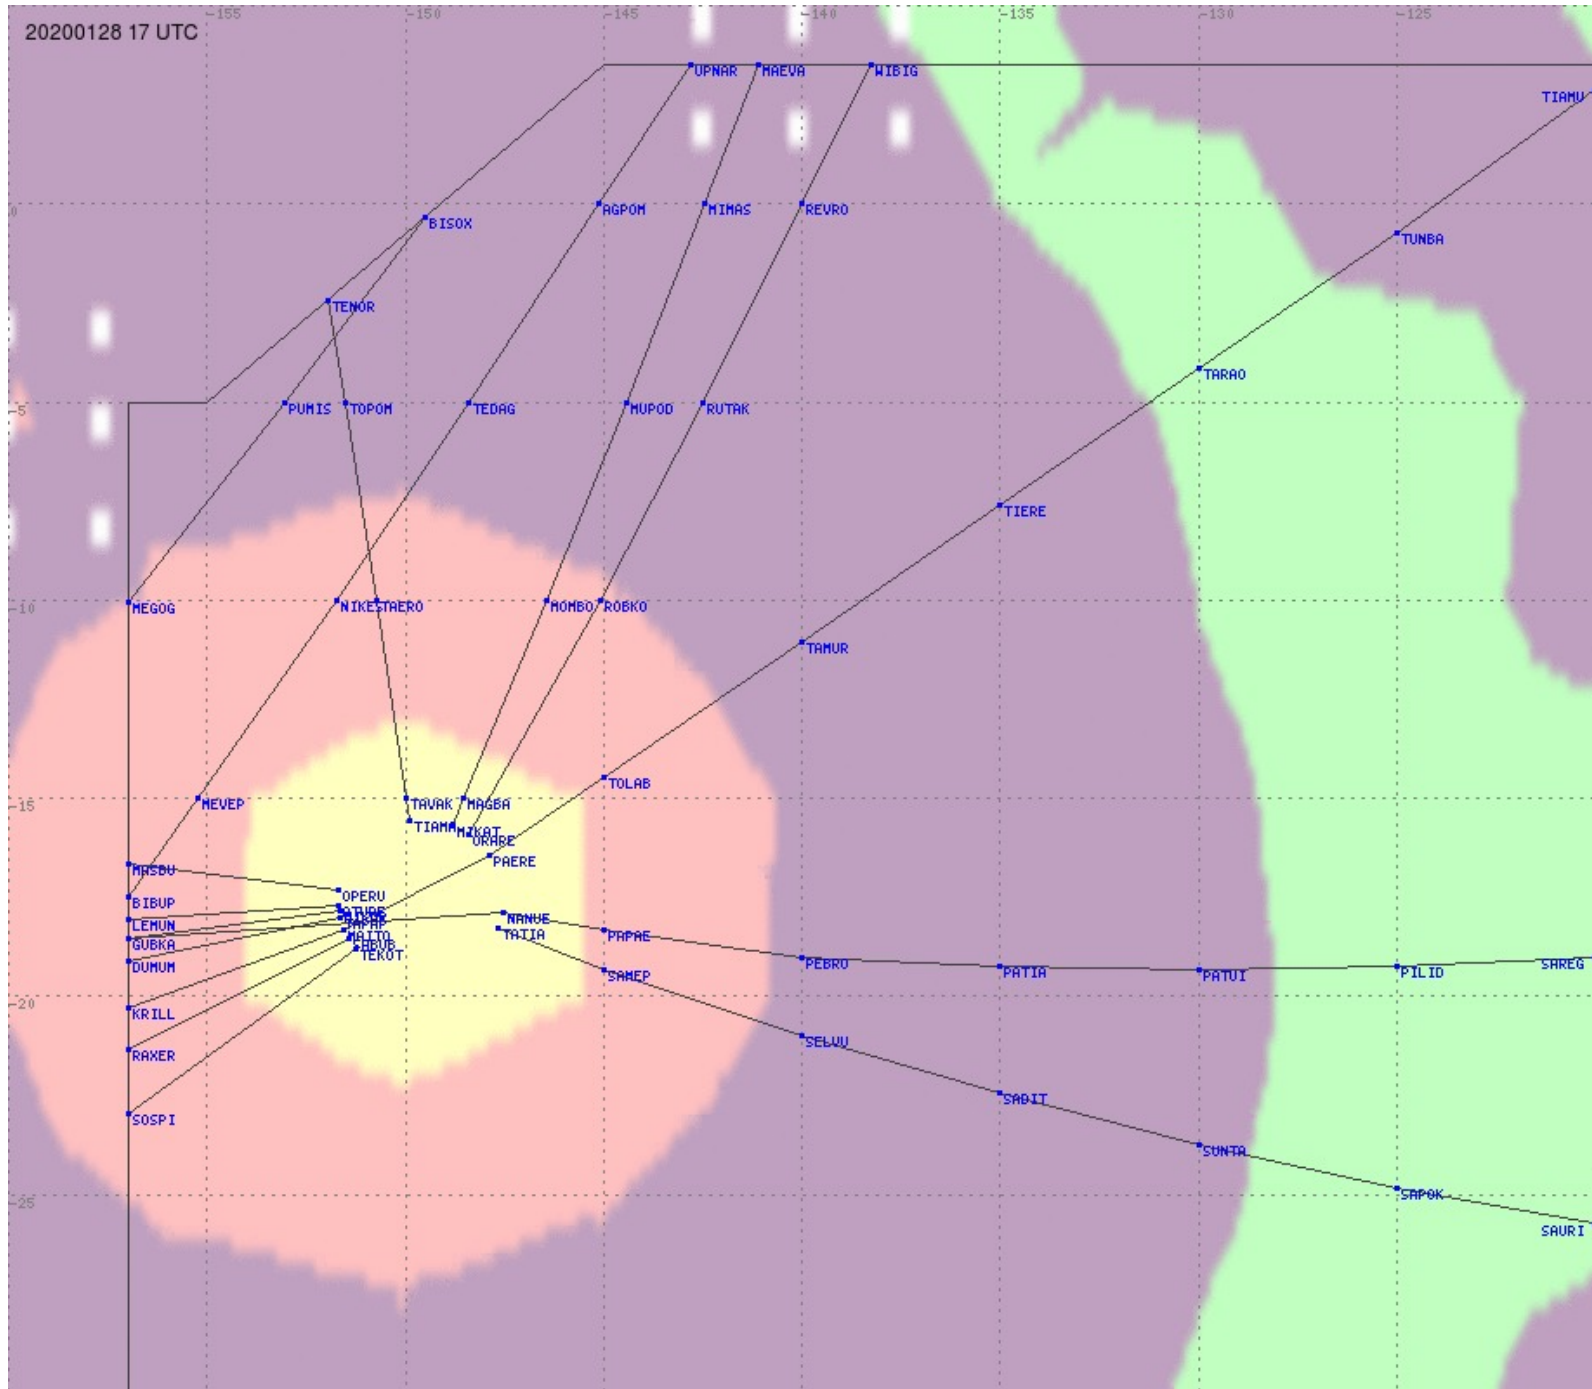

Tahiti FIR - HF Propag - 20200128

Tahiti FIR - HF Propag - 20200128

Tahiti FIR - HF Propag - 20200128

Tahiti FIR - HF Propag - 20200128

Tahiti FIR - HF Propag - 20200128

Tahiti FIR - HF Propag - 20200128

Tahiti FIR - HF Propag - 20200128

Tahiti FIR - HF Propag - 20200128

Tahiti FIR - HF Propag - 20200128

2.8 MHz
3.5 MHz
5.6 MHz
8.9 MHz
13.3 MHz
17.9 MHz
None

Tahiti FIR - HF Propag - 20200128

2.8 MHz 3.5 MHz 5.6 MHz 8.9 MHz 13.3 MHz 17.9 MHz None