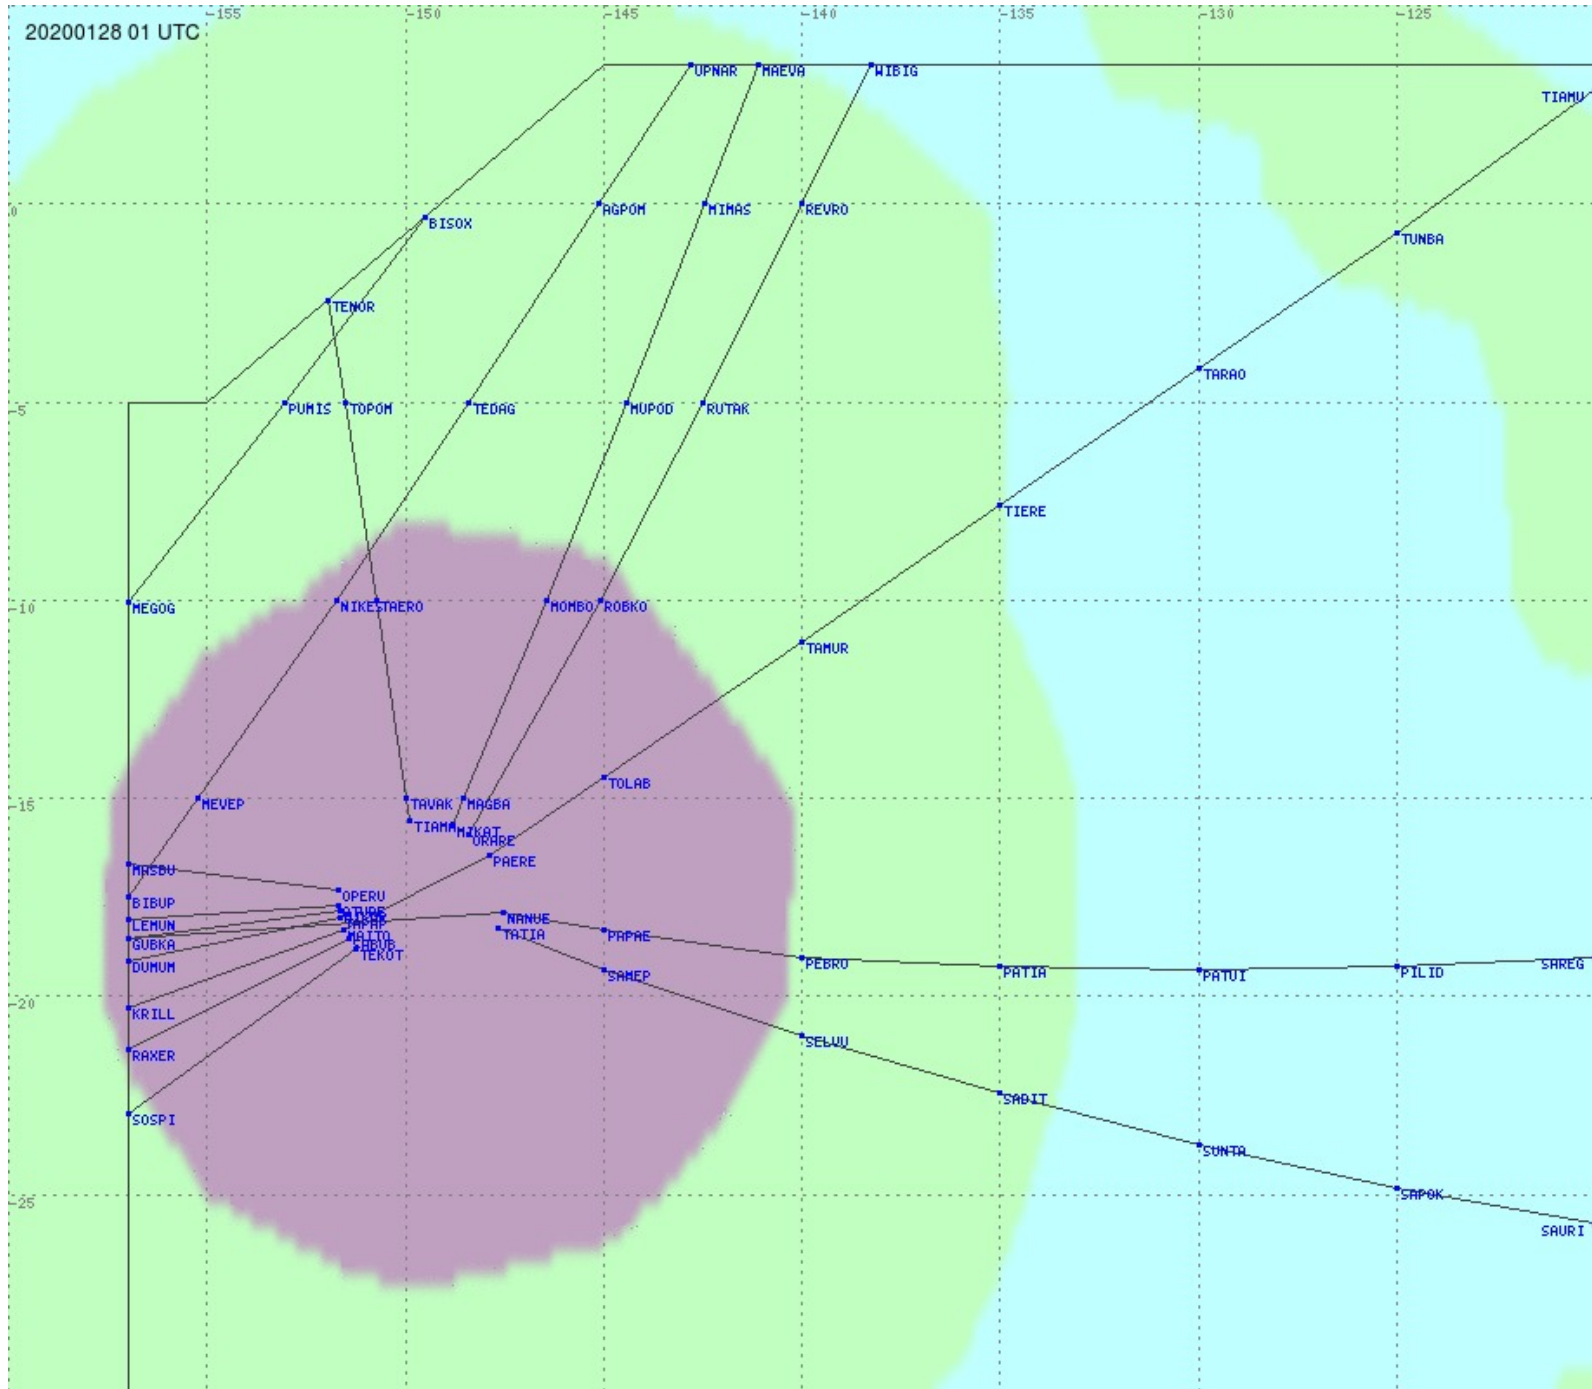

Tahiti FIR - HF Propag - 20200128

2.8 MHz 3.5 MHz 5.6 MHz 8.9 MHz 13.3 MHz 17.9 MHz None

Tahiti FIR - HF Propag - 20200128

2.8 MHz 3.5 MHz 5.6 MHz 8.9 MHz 13.3 MHz 17.9 MHz None

Tahiti FIR - HF Propag - 20200128

2.8 MHz 3.5 MHz 5.6 MHz 8.9 MHz 13.3 MHz 17.9 MHz None

Tahiti FIR - HF Propag - 20200128

2.8 MHz 3.5 MHz 5.6 MHz 8.9 MHz 13.3 MHz 17.9 MHz None

Tahiti FIR - HF Propag - 20200128

Tahiti FIR - HF Propag - 20200128

Tahiti FIR - HF Propag - 20200128

Tahiti FIR - HF Propag - 20200128

Tahiti FIR - HF Propag - 20200128

Tahiti FIR - HF Propag - 20200128

Tahiti FIR - HF Propag - 20200128

Tahiti FIR - HF Propag - 20200128

Tahiti FIR - HF Propag - 20200128

Tahiti FIR - HF Propag - 20200128

Tahiti FIR - HF Propag - 20200128

2.8 MHz
3.5 MHz
5.6 MHz
8.9 MHz
13.3 MHz
17.9 MHz
None

Tahiti FIR - HF Propag - 20200128

2.8 MHz 3.5 MHz 5.6 MHz 8.9 MHz 13.3 MHz 17.9 MHz None