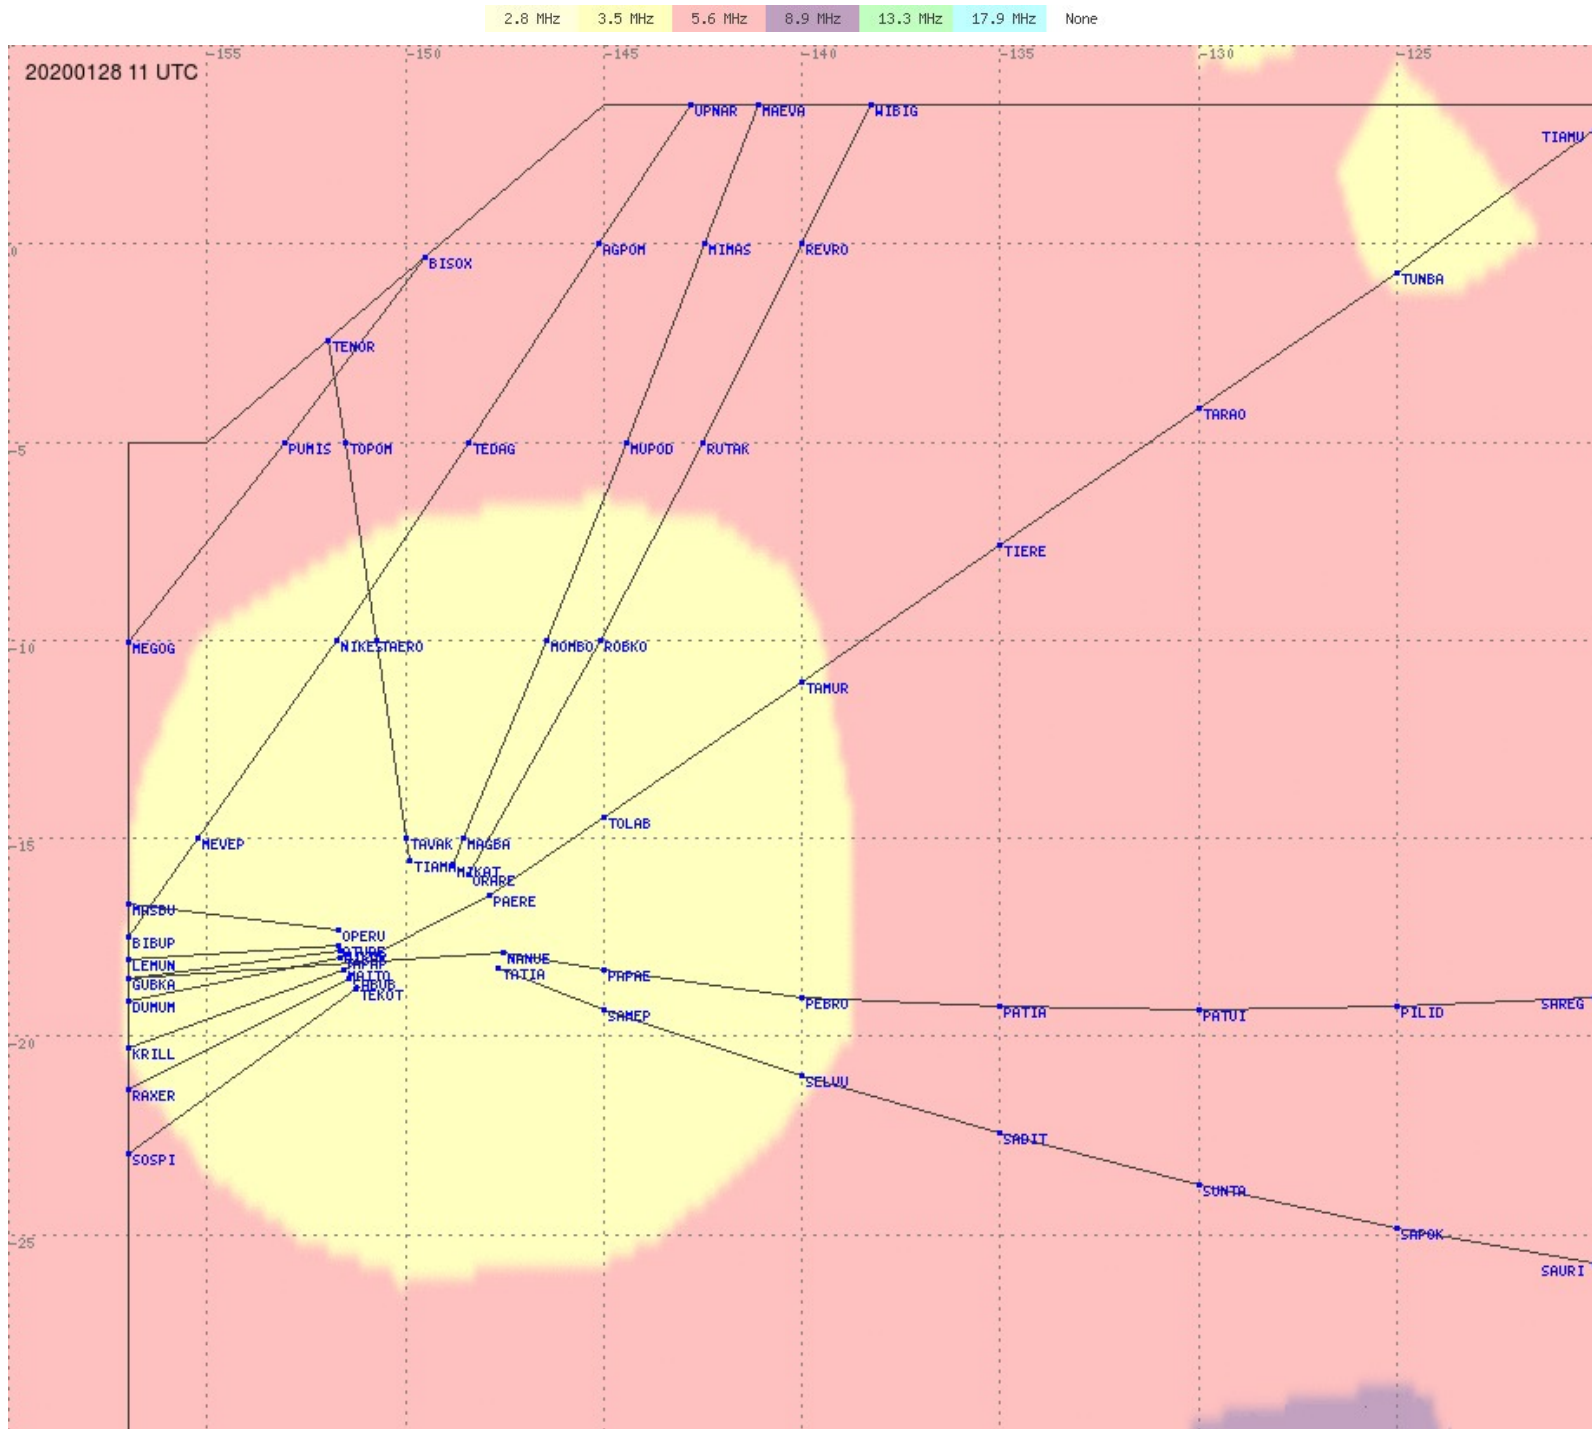

2.8 MHz 3.5 MHz 5.6 MHz 8.9 MHz 13.3 MHz 17.9 MHz None

Tahiti FIR - HF Propag - 20200128

2.8 MHz 3.5 MHz 5.6 MHz 8.9 MHz 13.3 MHz 17.9 MHz None

Tahiti FIR - HF Propag - 20200128

Tahiti FIR - HF Propag - 20200128

Tahiti FIR - HF Propag - 20200128

Tahiti FIR - HF Propag - 20200128

Tahiti FIR - HF Propag - 20200128

Tahiti FIR - HF Propag - 20200128

Tahiti FIR - HF Propag - 20200128

Tahiti FIR - HF Propag - 20200128

Tahiti FIR - HF Propag - 20200128

Tahiti FIR - HF Propag - 20200128

Tahiti FIR - HF Propag - 20200128

2.8 MHz
3.5 MHz
5.6 MHz
8.9 MHz
13.3 MHz
17.9 MHz
None

Tahiti FIR - HF Propag - 20200128

2.8 MHz 3.5 MHz 5.6 MHz 8.9 MHz 13.3 MHz 17.9 MHz None