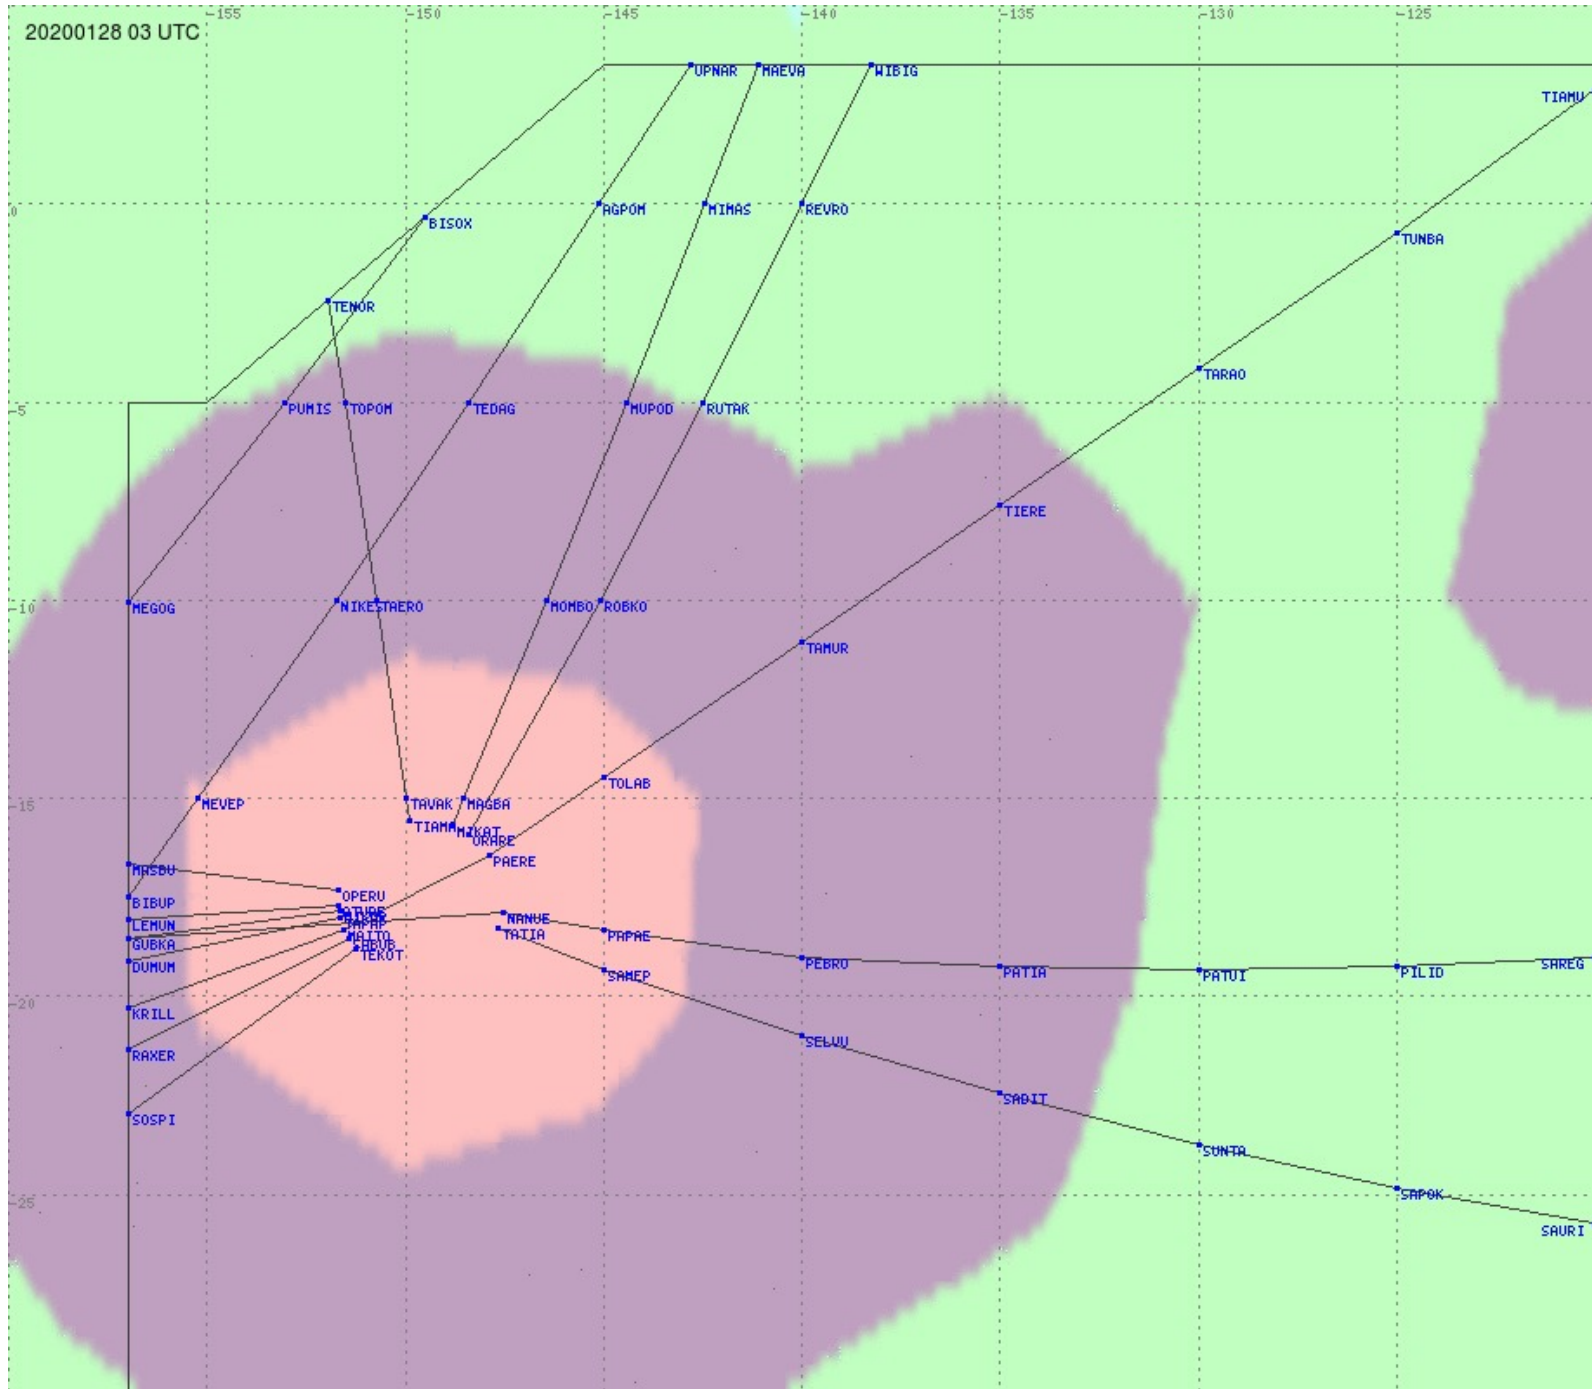

Tahiti FIR - HF Propag - 20200128

2.8 MHz 3.5 MHz 5.6 MHz 8.9 MHz 13.3 MHz 17.9 MHz None

Tahiti FIR - HF Propag - 20200128

2.8 MHz 3.5 MHz 5.6 MHz 8.9 MHz 13.3 MHz 17.9 MHz None

Tahiti FIR - HF Propag - 20200128

2.8 MHz 3.5 MHz 5.6 MHz 8.9 MHz 13.3 MHz 17.9 MHz None

Tahiti FIR - HF Propag - 20200128

2.8 MHz 3.5 MHz 5.6 MHz 8.9 MHz 13.3 MHz 17.9 MHz None

Tahiti FIR - HF Propag - 20200128

Tahiti FIR - HF Propag - 20200128

Tahiti FIR - HF Propag - 20200128

Tahiti FIR - HF Propag - 20200128

Tahiti FIR - HF Propag - 20200128

Tahiti FIR - HF Propag - 20200128

Tahiti FIR - HF Propag - 20200128

Tahiti FIR - HF Propag - 20200128

Tahiti FIR - HF Propag - 20200128

Tahiti FIR - HF Propag - 20200128

Tahiti FIR - HF Propag - 20200128

2.8 MHz
3.5 MHz
5.6 MHz
8.9 MHz
13.3 MHz
17.9 MHz
None

Tahiti FIR - HF Propag - 20200128

2.8 MHz 3.5 MHz 5.6 MHz 8.9 MHz 13.3 MHz 17.9 MHz None