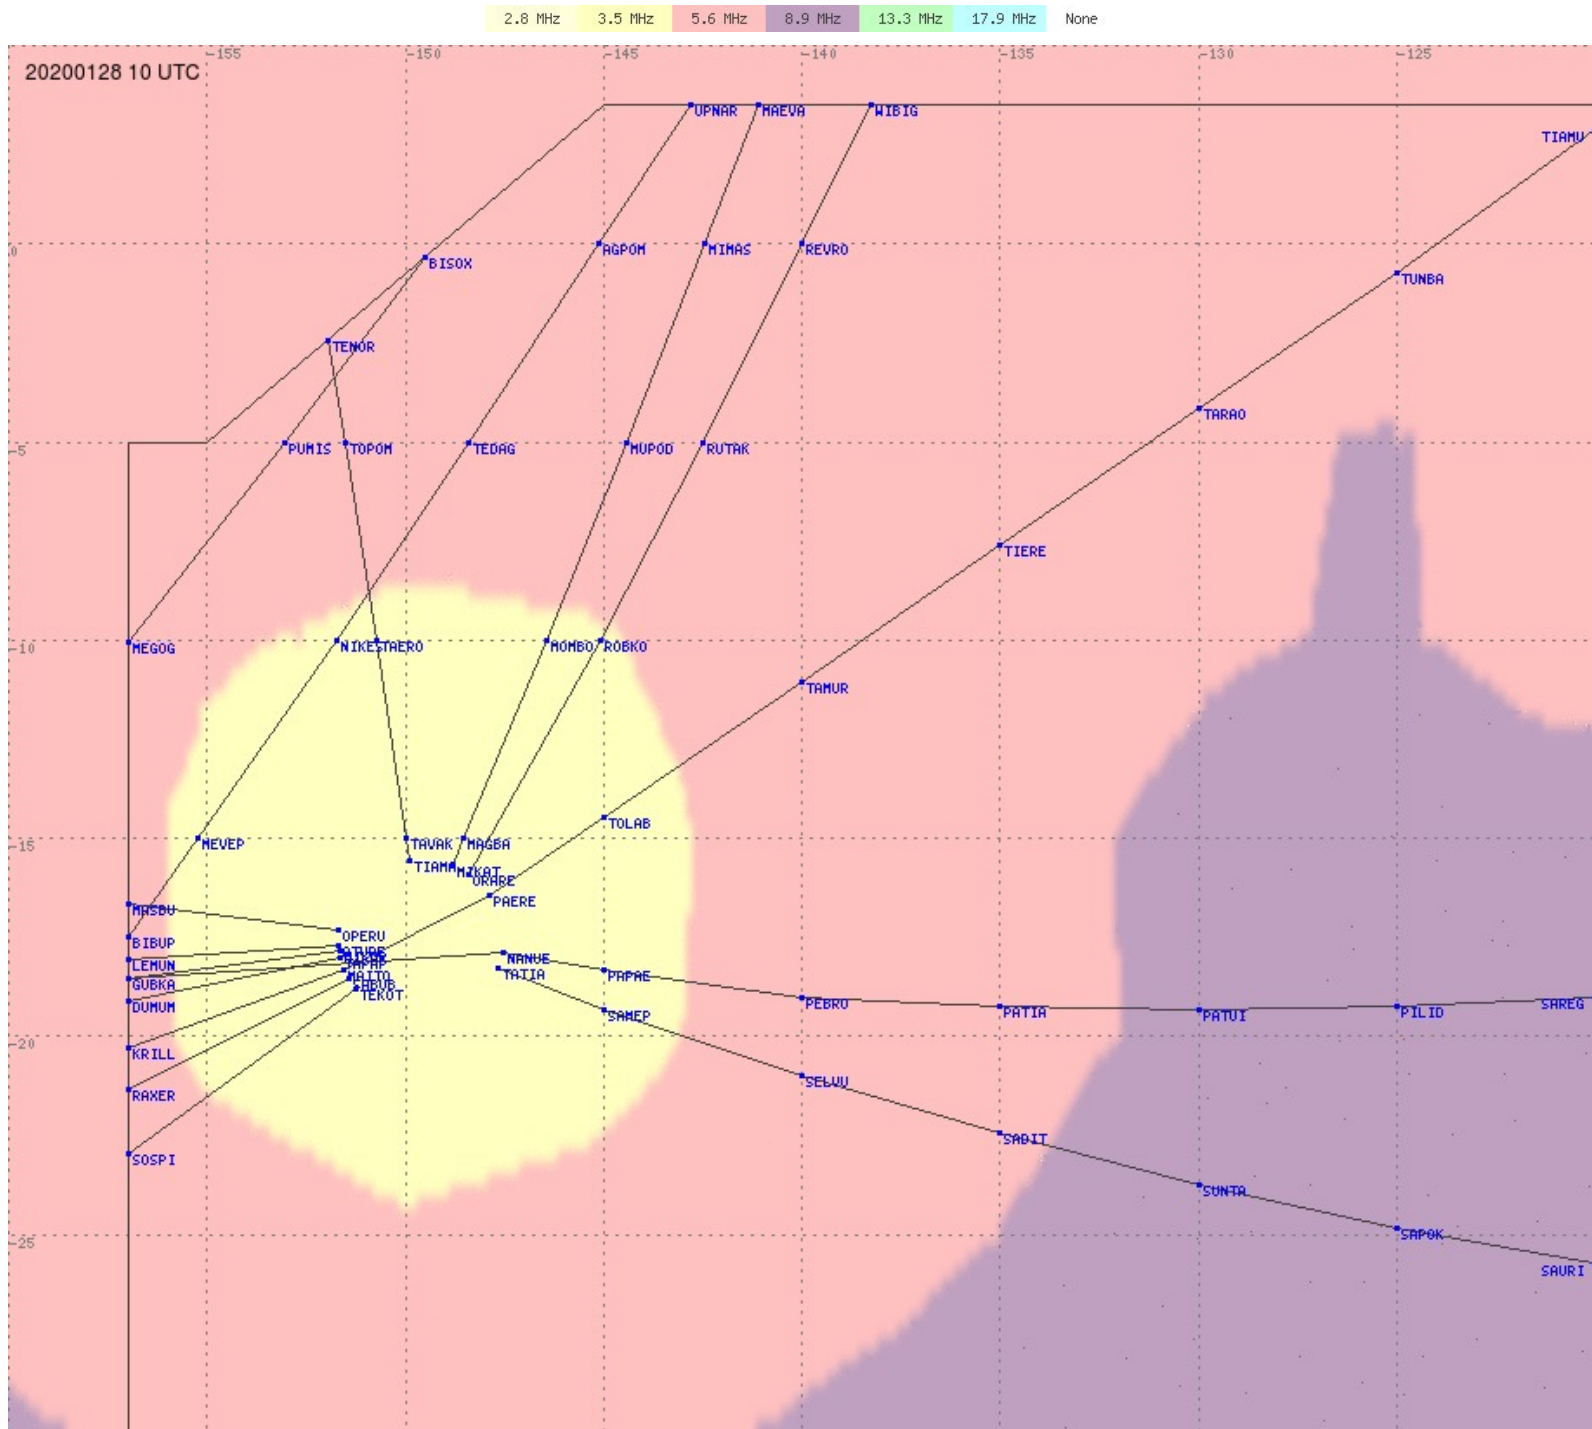

Tahiti FIR - HF Propag - 20200128

Tahiti FIR - HF Propag - 20200128

Tahiti FIR - HF Propag - 20200128

Tahiti FIR - HF Propag - 20200128

Tahiti FIR - HF Propag - 20200128

Tahiti FIR - HF Propag - 20200128

Tahiti FIR - HF Propag - 20200128

Tahiti FIR - HF Propag - 20200128

Tahiti FIR - HF Propag - 20200128

2.8 MHz
3.5 MHz
5.6 MHz
8.9 MHz
13.3 MHz
17.9 MHz
None

Tahiti FIR - HF Propag - 20200128

2.8 MHz 3.5 MHz 5.6 MHz 8.9 MHz 13.3 MHz 17.9 MHz None