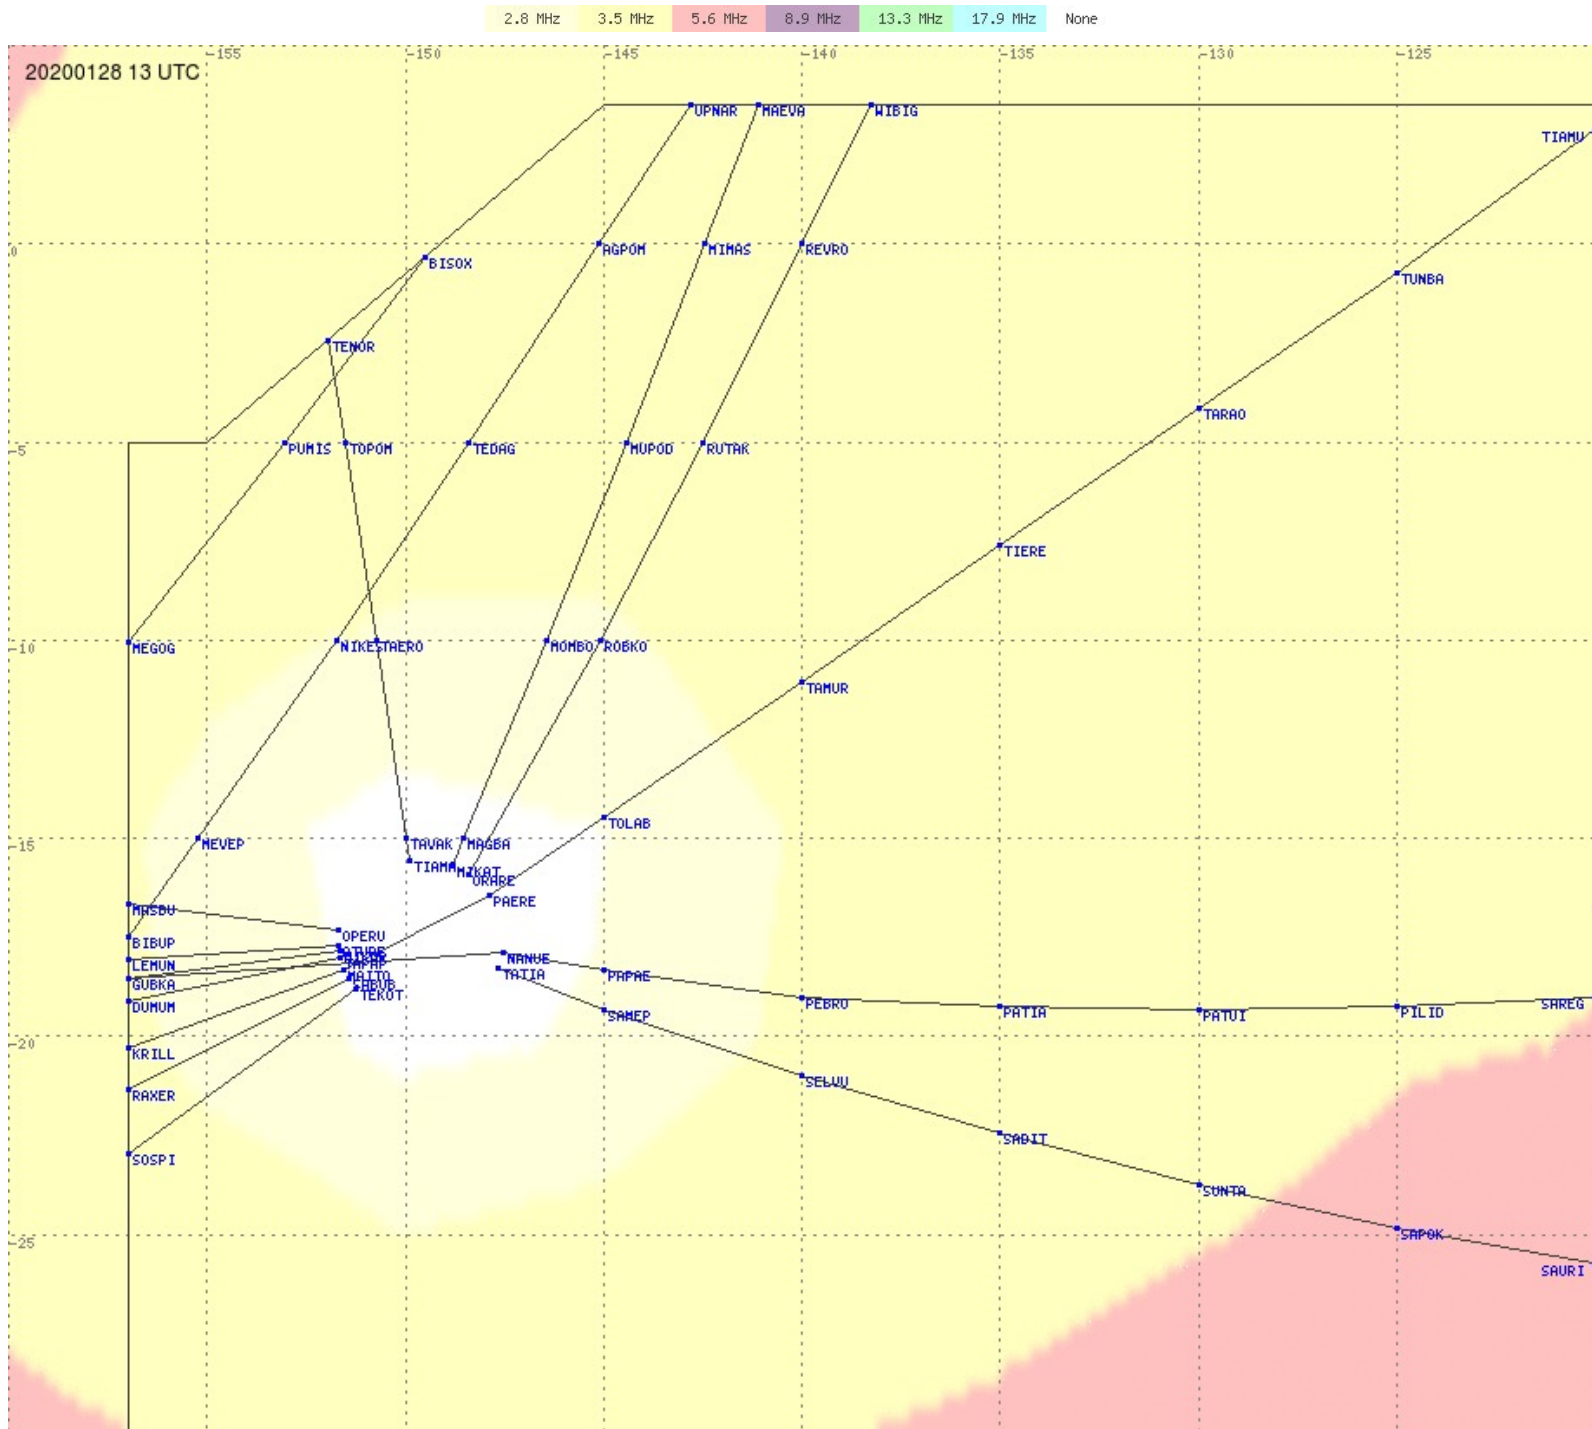

2.8 MHz 3.5 MHz 5.6 MHz 8.9 MHz 13.3 MHz 17.9 MHz None

Tahiti FIR - HF Propag - 20200128

2.8 MHz 3.5 MHz 5.6 MHz 8.9 MHz 13.3 MHz 17.9 MHz None

Tahiti FIR - HF Propag - 20200128

Tahiti FIR - HF Propag - 20200128

Tahiti FIR - HF Propag - 20200128

Tahiti FIR - HF Propag - 20200128

Tahiti FIR - HF Propag - 20200128

Tahiti FIR - HF Propag - 20200128

Tahiti FIR - HF Propag - 20200128

Tahiti FIR - HF Propag - 20200128

Tahiti FIR - HF Propag - 20200128

Tahiti FIR - HF Propag - 20200128

Tahiti FIR - HF Propag - 20200128

2.8 MHz
3.5 MHz
5.6 MHz
8.9 MHz
13.3 MHz
17.9 MHz
None

Tahiti FIR - HF Propag - 20200128

2.8 MHz 3.5 MHz 5.6 MHz 8.9 MHz 13.3 MHz 17.9 MHz None