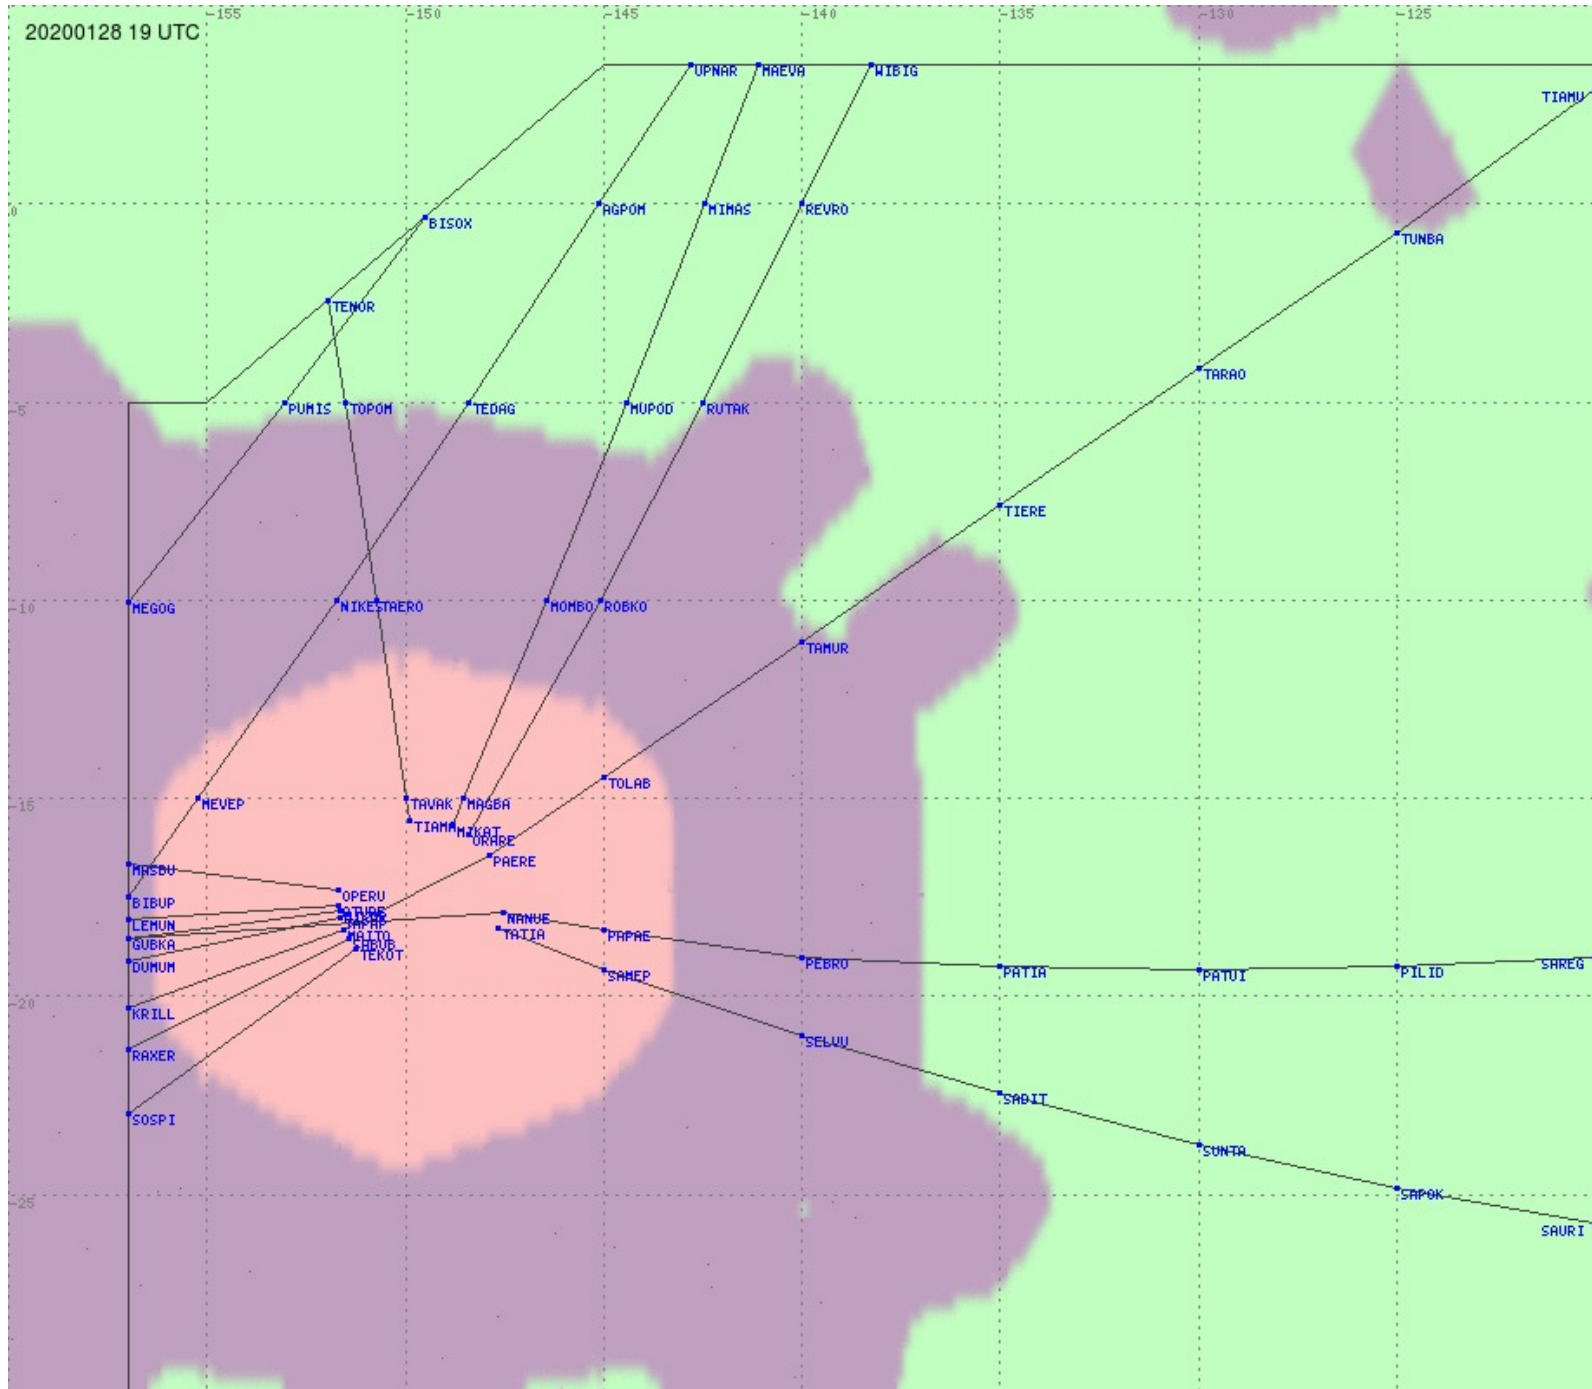

Tahiti FIR - HF Propag - 20200128

Tahiti FIR - HF Propag - 20200128

Tahiti FIR - HF Propag - 20200128

Tahiti FIR - HF Propag - 20200128

Tahiti FIR - HF Propag - 20200128

Tahiti FIR - HF Propag - 20200128

Tahiti FIR - HF Propag - 20200128

Tahiti FIR - HF Propag - 20200128

Tahiti FIR - HF Propag - 20200128

2.8 MHz
3.5 MHz
5.6 MHz
8.9 MHz
13.3 MHz
17.9 MHz
None

Tahiti FIR - HF Propag - 20200128

2.8 MHz 3.5 MHz 5.6 MHz 8.9 MHz 13.3 MHz 17.9 MHz None

Tahiti FIR - HF Propag - 20200128

2.8 MHz 3.5 MHz 5.6 MHz 8.9 MHz 13.3 MHz 17.9 MHz None

Tahiti FIR - HF Propag - 20200128

2.8 MHz 3.5 MHz 5.6 MHz 8.9 MHz 13.3 MHz 17.9 MHz None

Tahiti FIR - HF Propag - 20200128