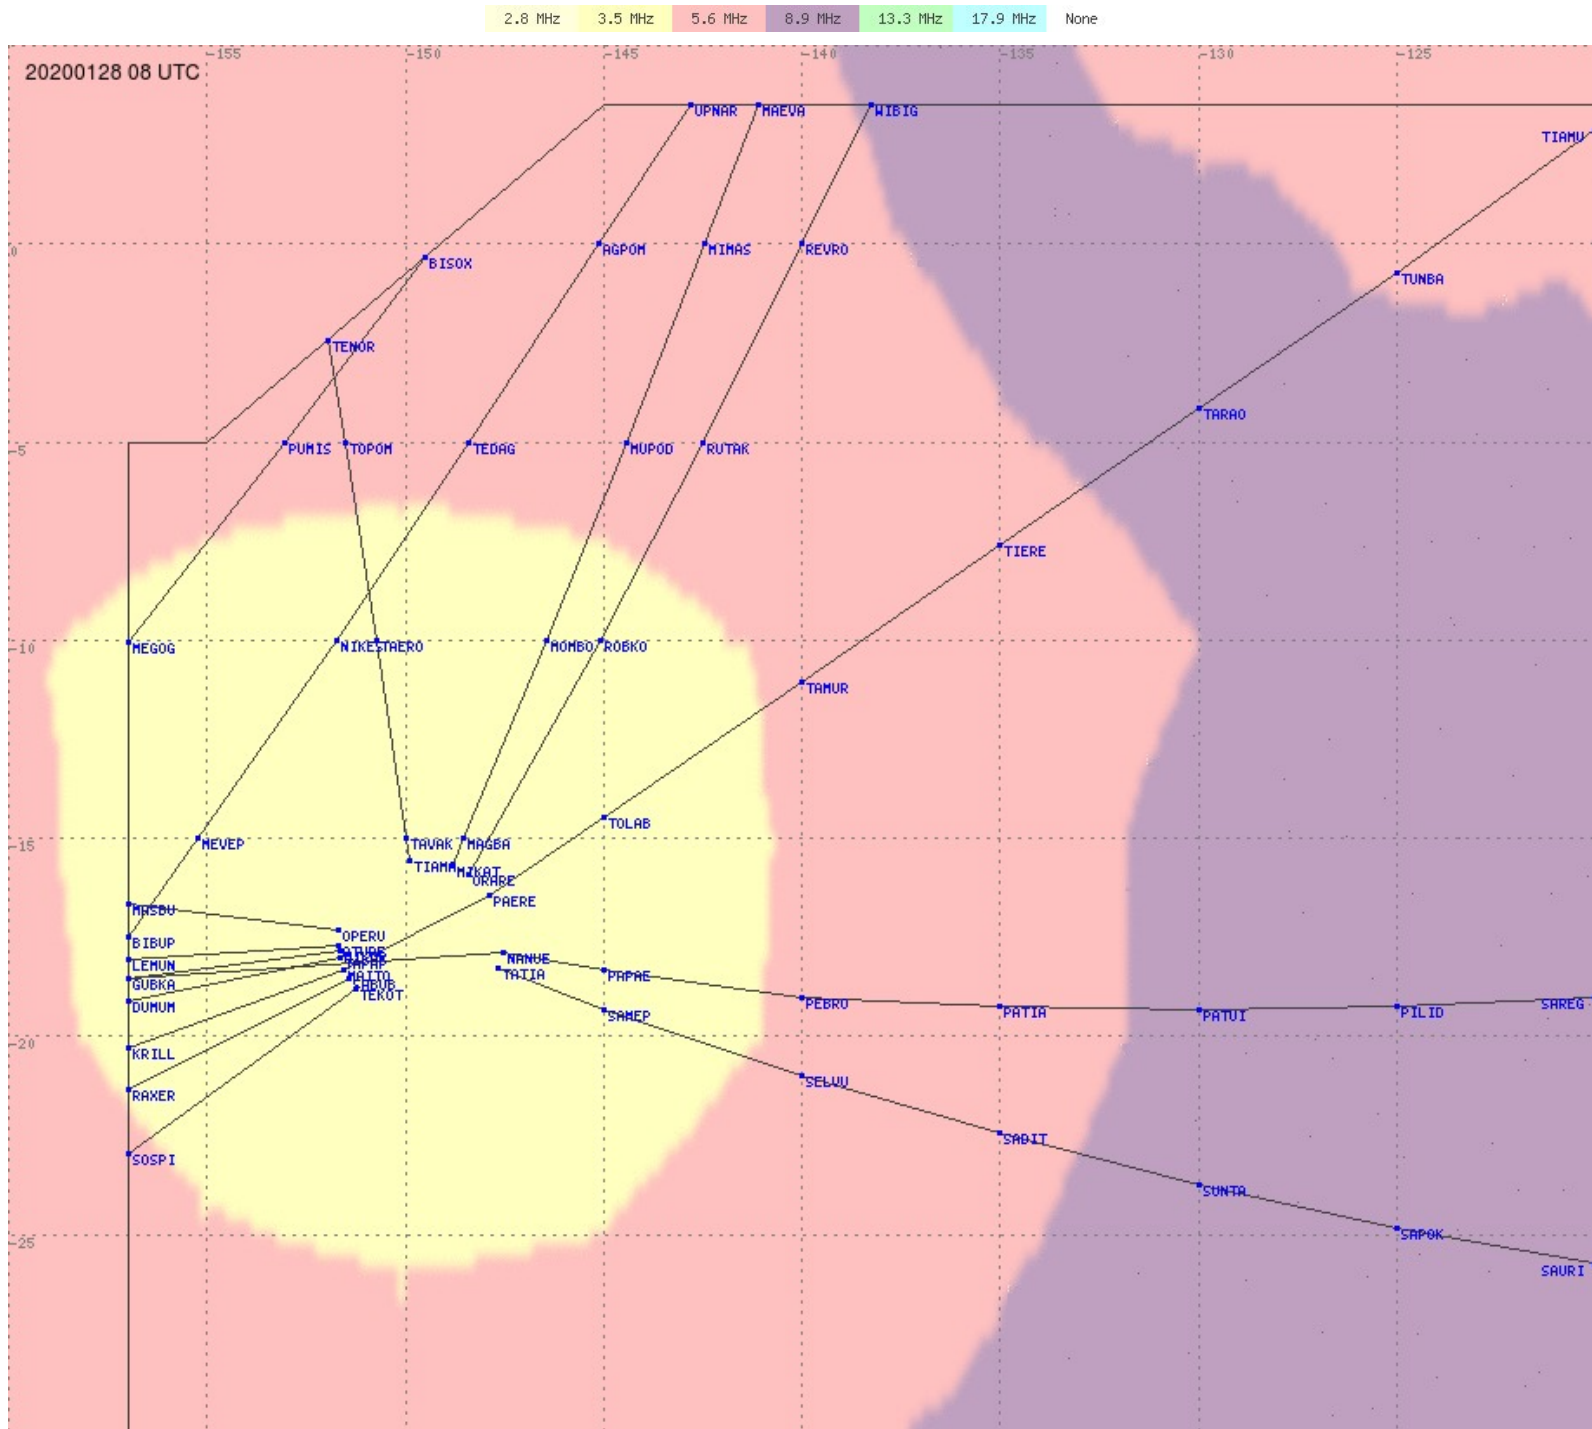

Tahiti FIR - HF Propag - 20200128

2.8 MHz 3.5 MHz 5.6 MHz 8.9 MHz 13.3 MHz 17.9 MHz None

Tahiti FIR - HF Propag - 20200128

2.8 MHz 3.5 MHz 5.6 MHz 8.9 MHz 13.3 MHz 17.9 MHz None

Tahiti FIR - HF Propag - 20200128

2.8 MHz 3.5 MHz 5.6 MHz 8.9 MHz 13.3 MHz 17.9 MHz None

Tahiti FIR - HF Propag - 20200128

2.8 MHz 3.5 MHz 5.6 MHz 8.9 MHz 13.3 MHz 17.9 MHz None

Tahiti FIR - HF Propag - 20200128

Tahiti FIR - HF Propag - 20200128

Tahiti FIR - HF Propag - 20200128

Tahiti FIR - HF Propag - 20200128

Tahiti FIR - HF Propag - 20200128

Tahiti FIR - HF Propag - 20200128

Tahiti FIR - HF Propag - 20200128

Tahiti FIR - HF Propag - 20200128

Tahiti FIR - HF Propag - 20200128

Tahiti FIR - HF Propag - 20200128

Tahiti FIR - HF Propag - 20200128

2.8 MHz
3.5 MHz
5.6 MHz
8.9 MHz
13.3 MHz
17.9 MHz
None

Tahiti FIR - HF Propag - 20200128

2.8 MHz 3.5 MHz 5.6 MHz 8.9 MHz 13.3 MHz 17.9 MHz None