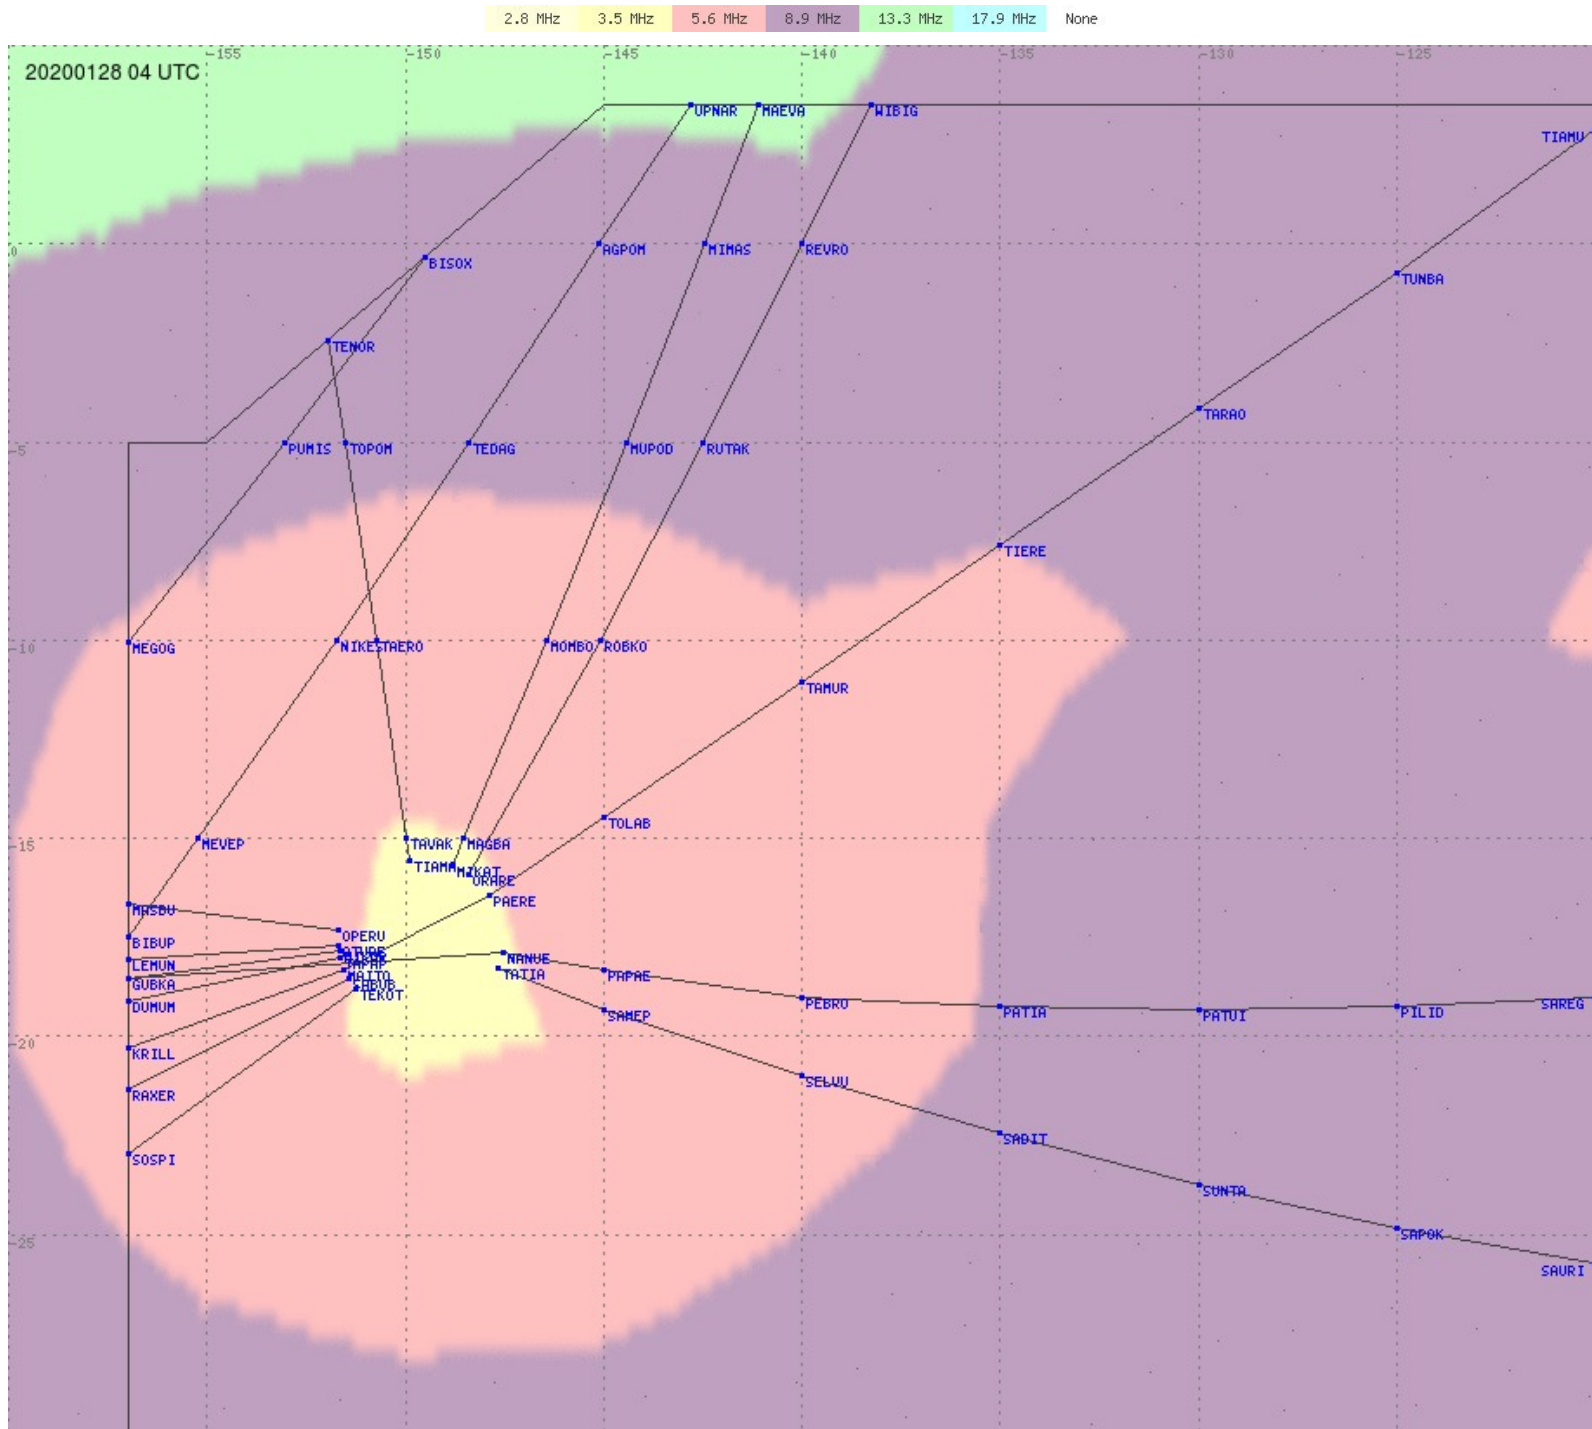

Tahiti FIR - HF Propag - 20200128

2.8 MHz 3.5 MHz 5.6 MHz 8.9 MHz 13.3 MHz 17.9 MHz None

Tahiti FIR - HF Propag - 20200128

2.8 MHz 3.5 MHz 5.6 MHz 8.9 MHz 13.3 MHz 17.9 MHz None

Tahiti FIR - HF Propag - 20200128

2.8 MHz 3.5 MHz 5.6 MHz 8.9 MHz 13.3 MHz 17.9 MHz None

Tahiti FIR - HF Propag - 20200128

2.8 MHz 3.5 MHz 5.6 MHz 8.9 MHz 13.3 MHz 17.9 MHz None

Tahiti FIR - HF Propag - 20200128

Tahiti FIR - HF Propag - 20200128

Tahiti FIR - HF Propag - 20200128

Tahiti FIR - HF Propag - 20200128

Tahiti FIR - HF Propag - 20200128

Tahiti FIR - HF Propag - 20200128

Tahiti FIR - HF Propag - 20200128

Tahiti FIR - HF Propag - 20200128

Tahiti FIR - HF Propag - 20200128

Tahiti FIR - HF Propag - 20200128

Tahiti FIR - HF Propag - 20200128

2.8 MHz
3.5 MHz
5.6 MHz
8.9 MHz
13.3 MHz
17.9 MHz
None

Tahiti FIR - HF Propag - 20200128

2.8 MHz 3.5 MHz 5.6 MHz 8.9 MHz 13.3 MHz 17.9 MHz None