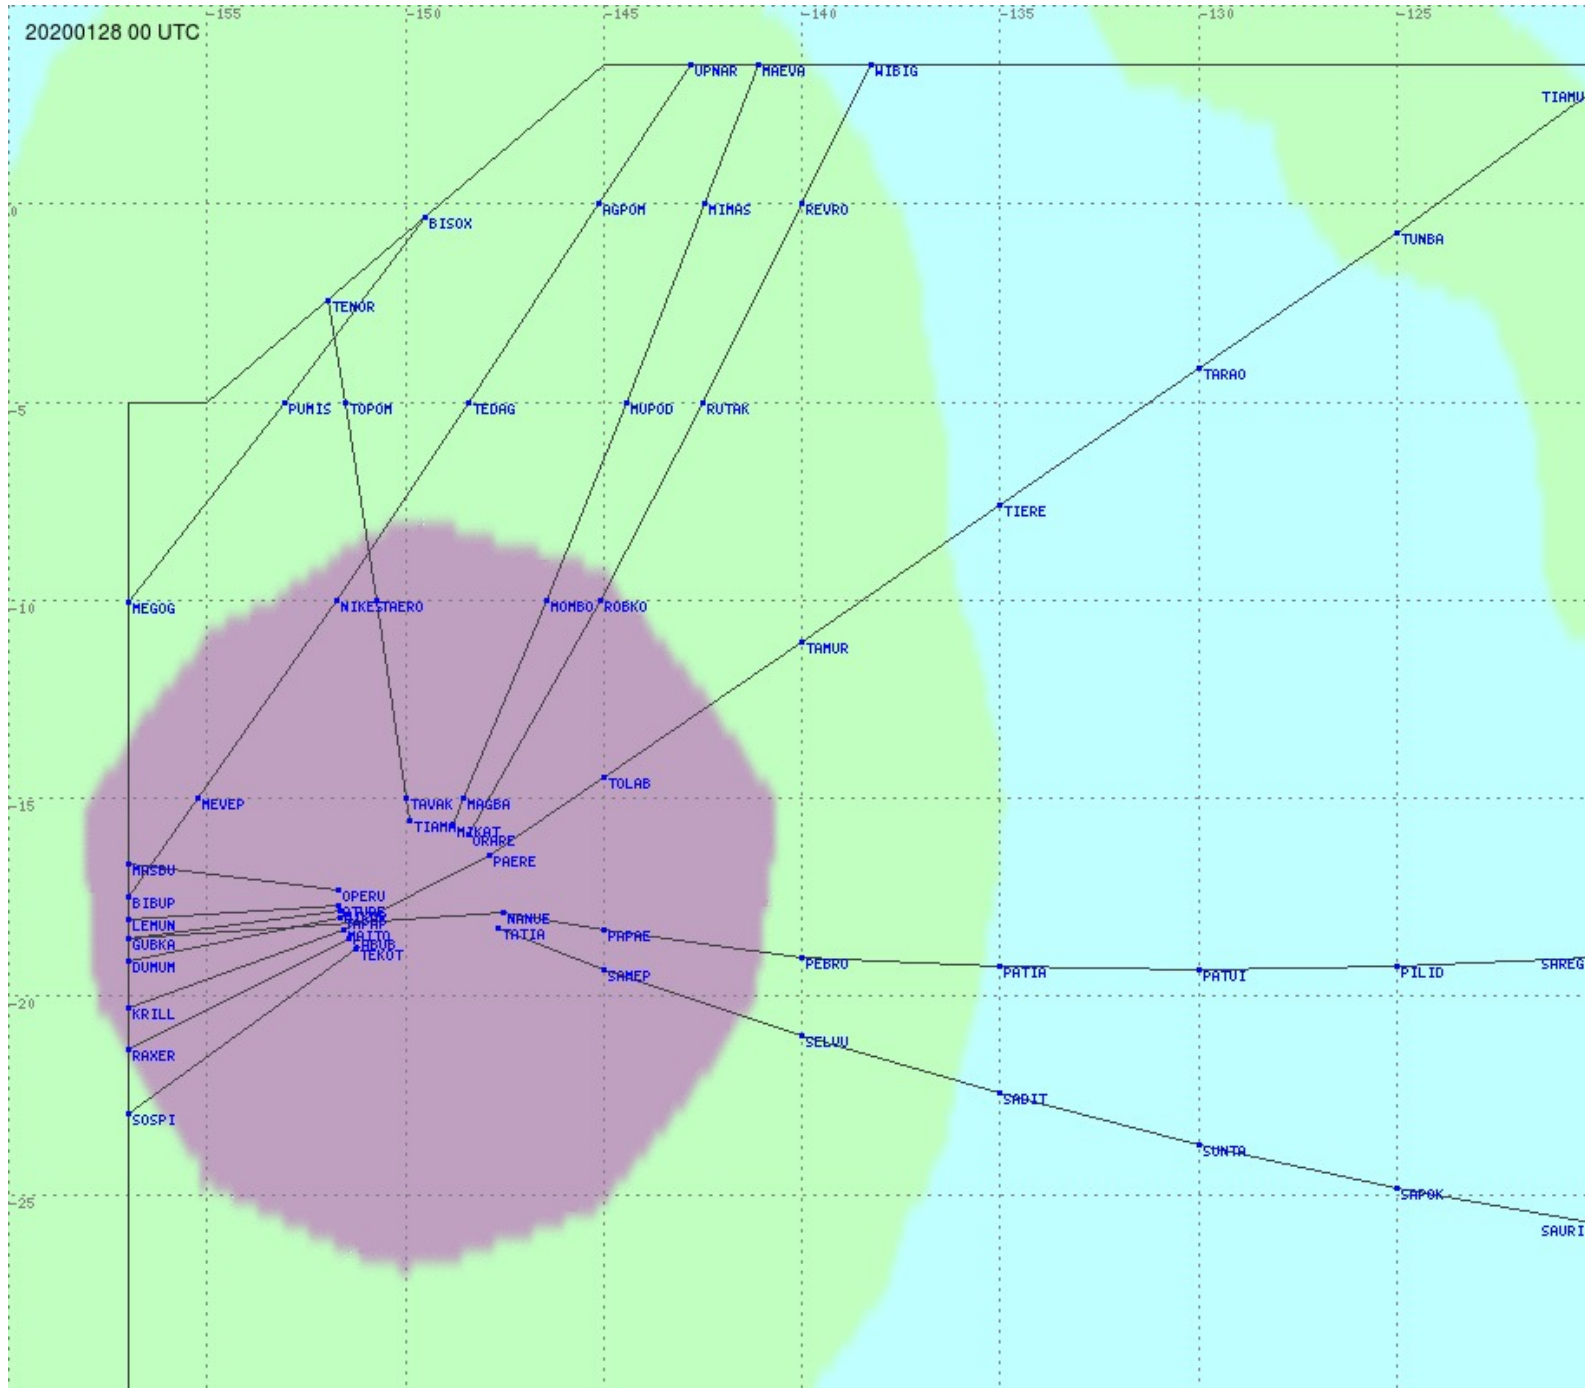

Tahiti FIR - HF Propag - 20200128

2.8 MHz 3.5 MHz 5.6 MHz 8.9 MHz 13.3 MHz 17.9 MHz None

Tahiti FIR - HF Propag - 20200128

2.8 MHz 3.5 MHz 5.6 MHz 8.9 MHz 13.3 MHz 17.9 MHz None

Tahiti FIR - HF Propag - 20200128

2.8 MHz 3.5 MHz 5.6 MHz 8.9 MHz 13.3 MHz 17.9 MHz None

Tahiti FIR - HF Propag - 20200128

2.8 MHz 3.5 MHz 5.6 MHz 8.9 MHz 13.3 MHz 17.9 MHz None

Tahiti FIR - HF Propag - 20200128

Tahiti FIR - HF Propag - 20200128

Tahiti FIR - HF Propag - 20200128

Tahiti FIR - HF Propag - 20200128

Tahiti FIR - HF Propag - 20200128

Tahiti FIR - HF Propag - 20200128

Tahiti FIR - HF Propag - 20200128

Tahiti FIR - HF Propag - 20200128

Tahiti FIR - HF Propag - 20200128

Tahiti FIR - HF Propag - 20200128

Tahiti FIR - HF Propag - 20200128

2.8 MHz
3.5 MHz
5.6 MHz
8.9 MHz
13.3 MHz
17.9 MHz
None

Tahiti FIR - HF Propag - 20200128

2.8 MHz 3.5 MHz 5.6 MHz 8.9 MHz 13.3 MHz 17.9 MHz None