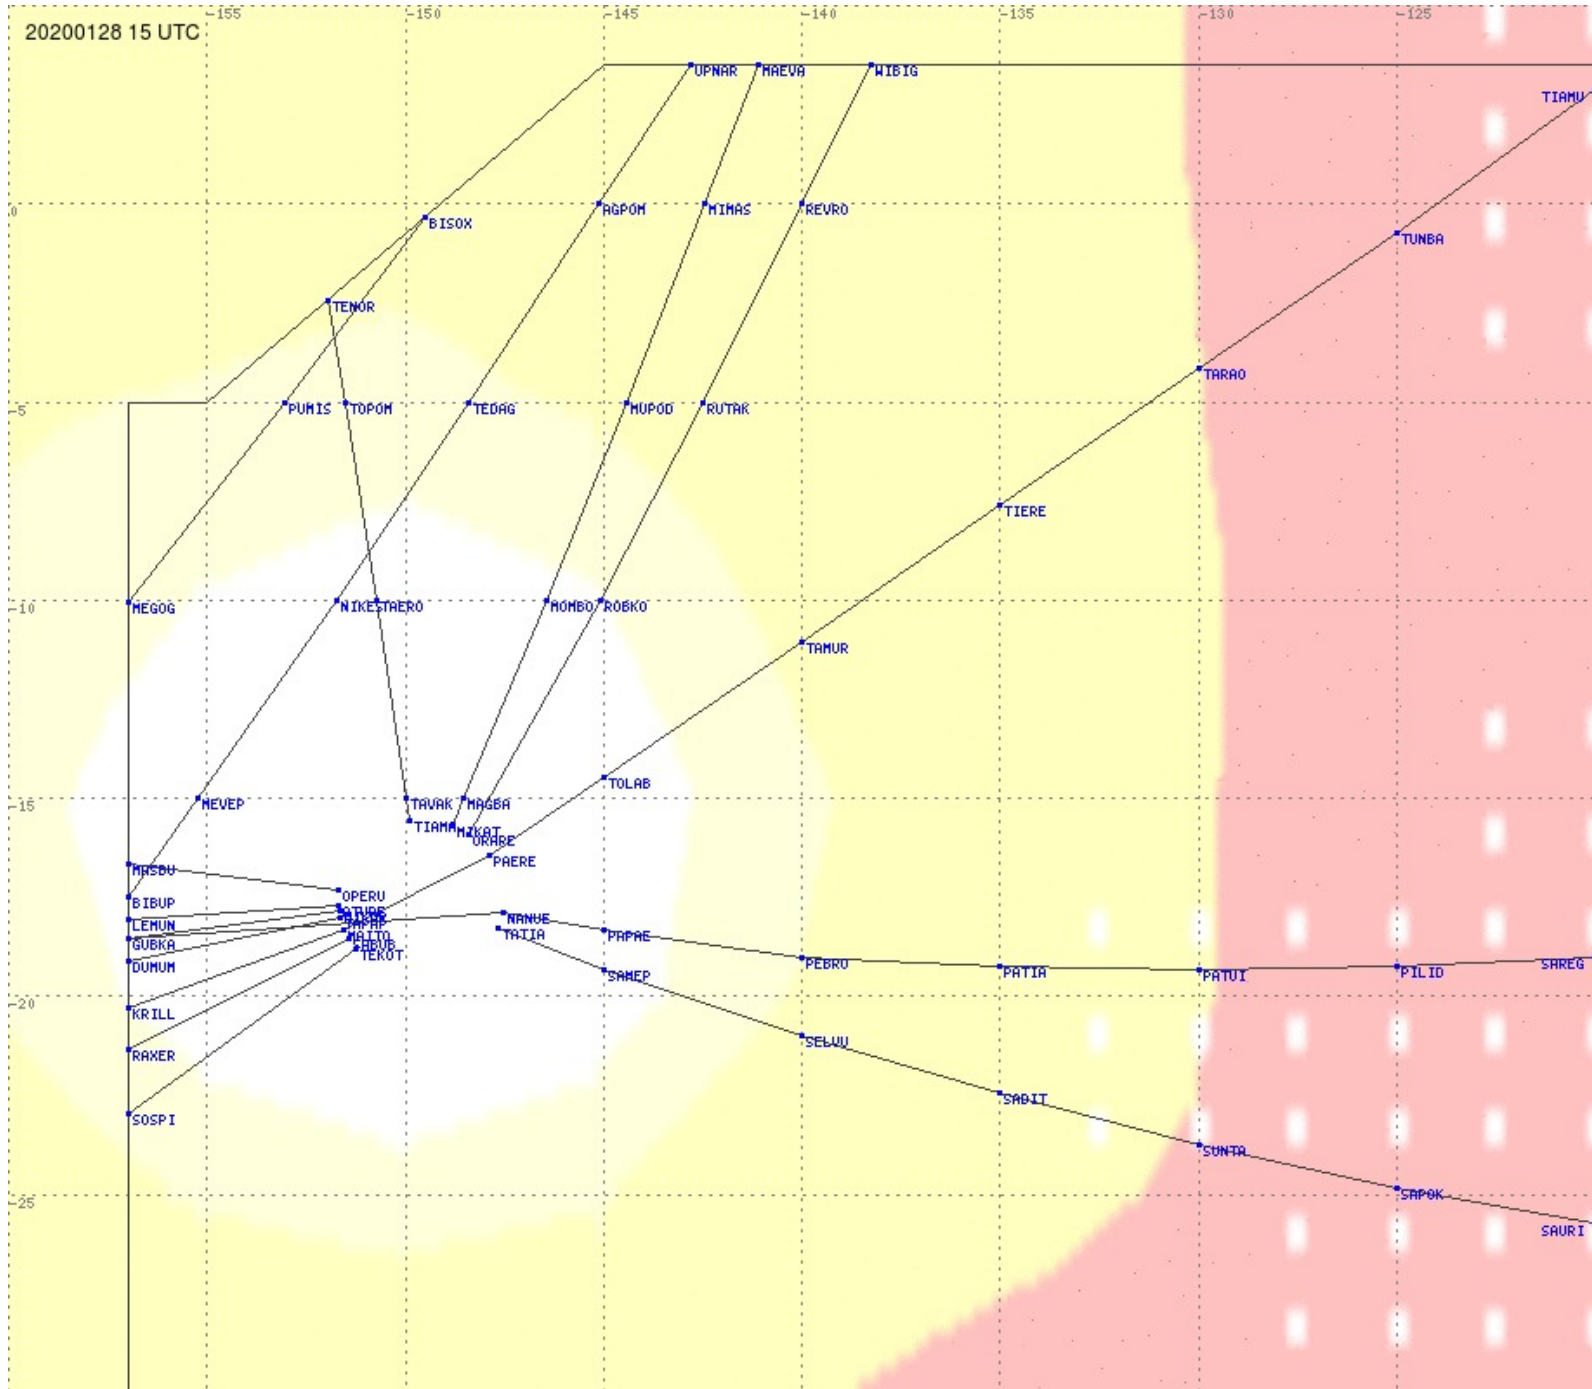

Tahiti FIR - HF Propag - 20200128

Tahiti FIR - HF Propag - 20200128

Tahiti FIR - HF Propag - 20200128

Tahiti FIR - HF Propag - 20200128

Tahiti FIR - HF Propag - 20200128

Tahiti FIR - HF Propag - 20200128

Tahiti FIR - HF Propag - 20200128

Tahiti FIR - HF Propag - 20200128

Tahiti FIR - HF Propag - 20200128

2.8 MHz
3.5 MHz
5.6 MHz
8.9 MHz
13.3 MHz
17.9 MHz
None

Tahiti FIR - HF Propag - 20200128

2.8 MHz 3.5 MHz 5.6 MHz 8.9 MHz 13.3 MHz 17.9 MHz None

Tahiti FIR - HF Propag - 20200128

2.8 MHz 3.5 MHz 5.6 MHz 8.9 MHz 13.3 MHz 17.9 MHz None

Tahiti FIR - HF Propag - 20200128

2.8 MHz 3.5 MHz 5.6 MHz 8.9 MHz 13.3 MHz 17.9 MHz None

Tahiti FIR - HF Propag - 20200128