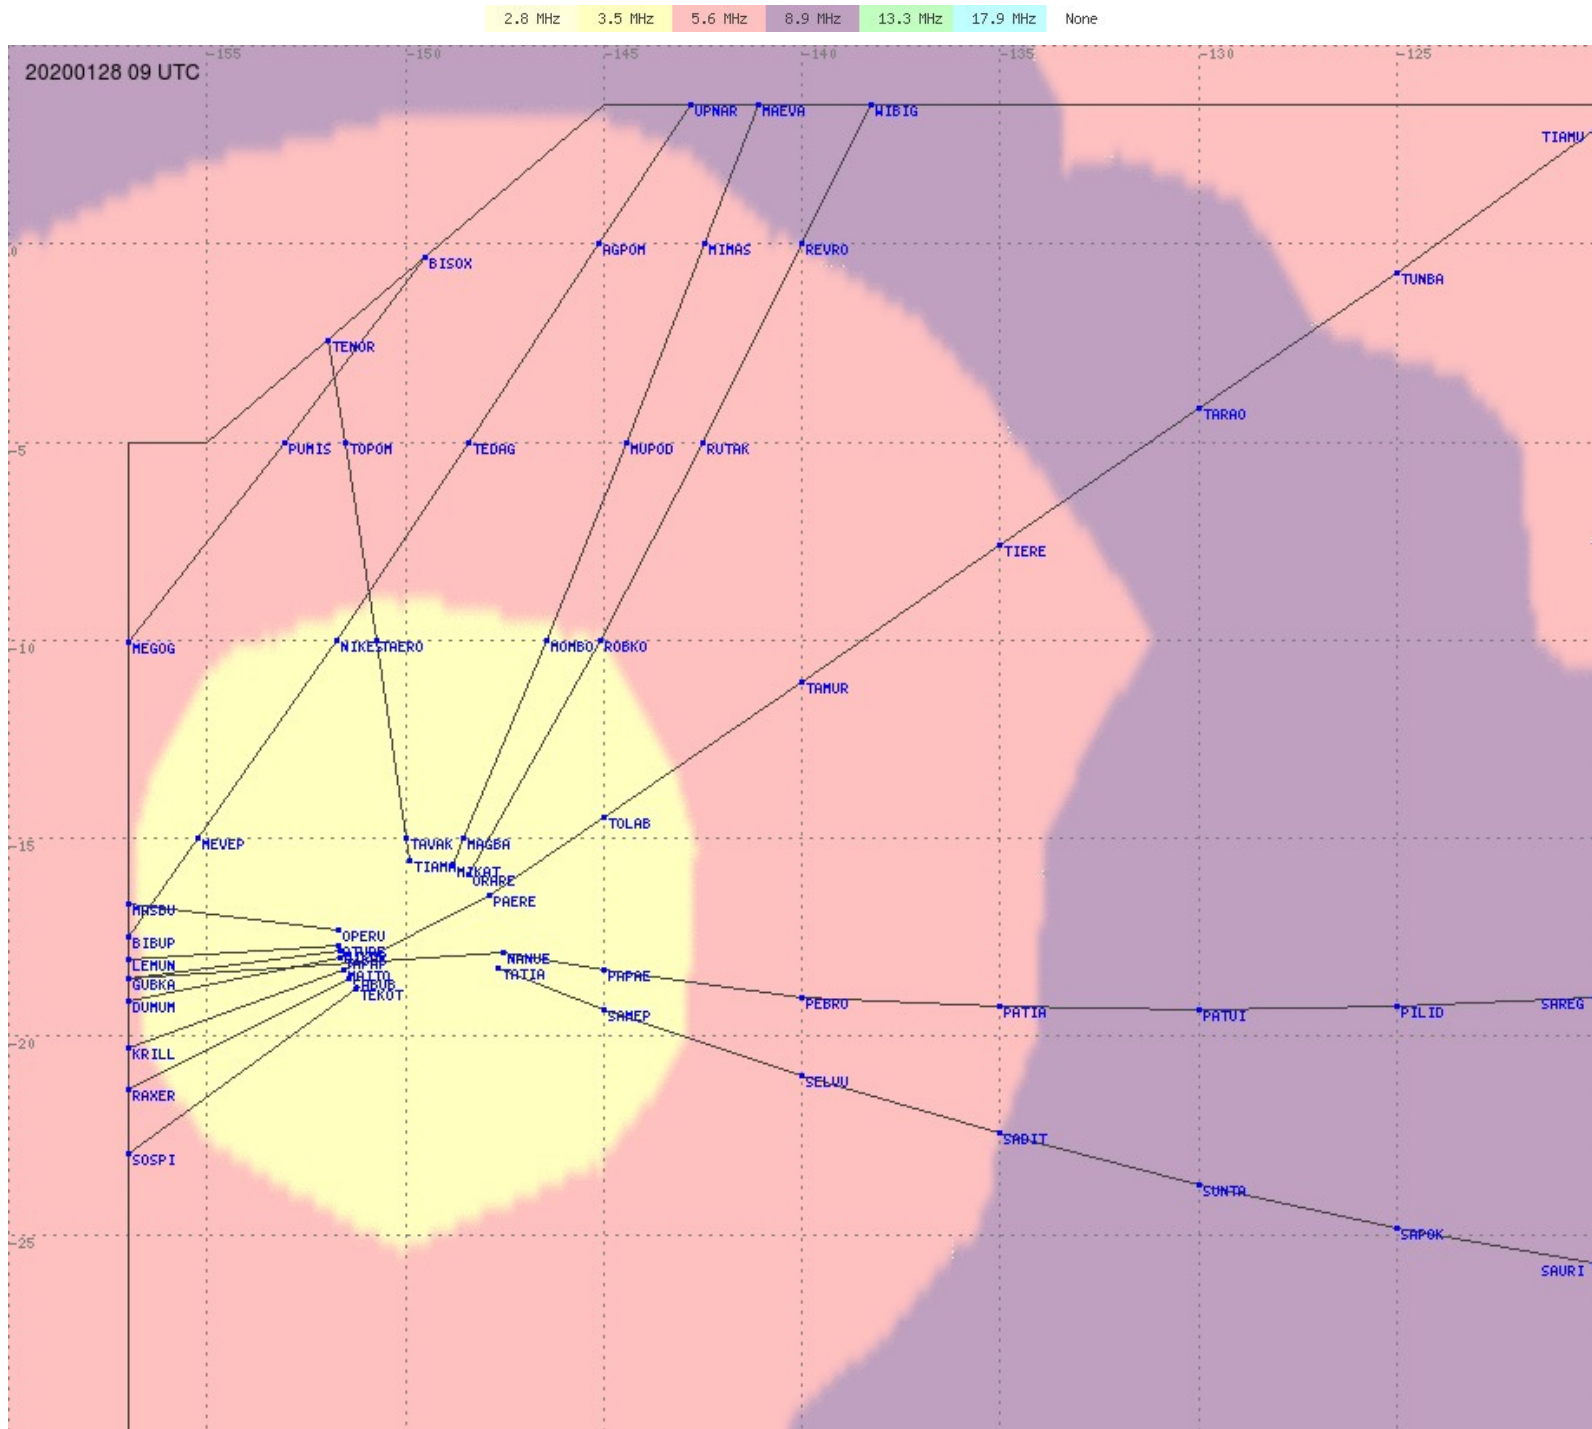

Tahiti FIR - HF Propag - 20200128

2.8 MHz 3.5 MHz 5.6 MHz 8.9 MHz 13.3 MHz 17.9 MHz None

Tahiti FIR - HF Propag - 20200128

2.8 MHz 3.5 MHz 5.6 MHz 8.9 MHz 13.3 MHz 17.9 MHz None

Tahiti FIR - HF Propag - 20200128

2.8 MHz 3.5 MHz 5.6 MHz 8.9 MHz 13.3 MHz 17.9 MHz None

Tahiti FIR - HF Propag - 20200128

2.8 MHz 3.5 MHz 5.6 MHz 8.9 MHz 13.3 MHz 17.9 MHz None

Tahiti FIR - HF Propag - 20200128

Tahiti FIR - HF Propag - 20200128

Tahiti FIR - HF Propag - 20200128

Tahiti FIR - HF Propag - 20200128

Tahiti FIR - HF Propag - 20200128

Tahiti FIR - HF Propag - 20200128

Tahiti FIR - HF Propag - 20200128

Tahiti FIR - HF Propag - 20200128

Tahiti FIR - HF Propag - 20200128

Tahiti FIR - HF Propag - 20200128

Tahiti FIR - HF Propag - 20200128

2.8 MHz
3.5 MHz
5.6 MHz
8.9 MHz
13.3 MHz
17.9 MHz
None

Tahiti FIR - HF Propag - 20200128

2.8 MHz 3.5 MHz 5.6 MHz 8.9 MHz 13.3 MHz 17.9 MHz None