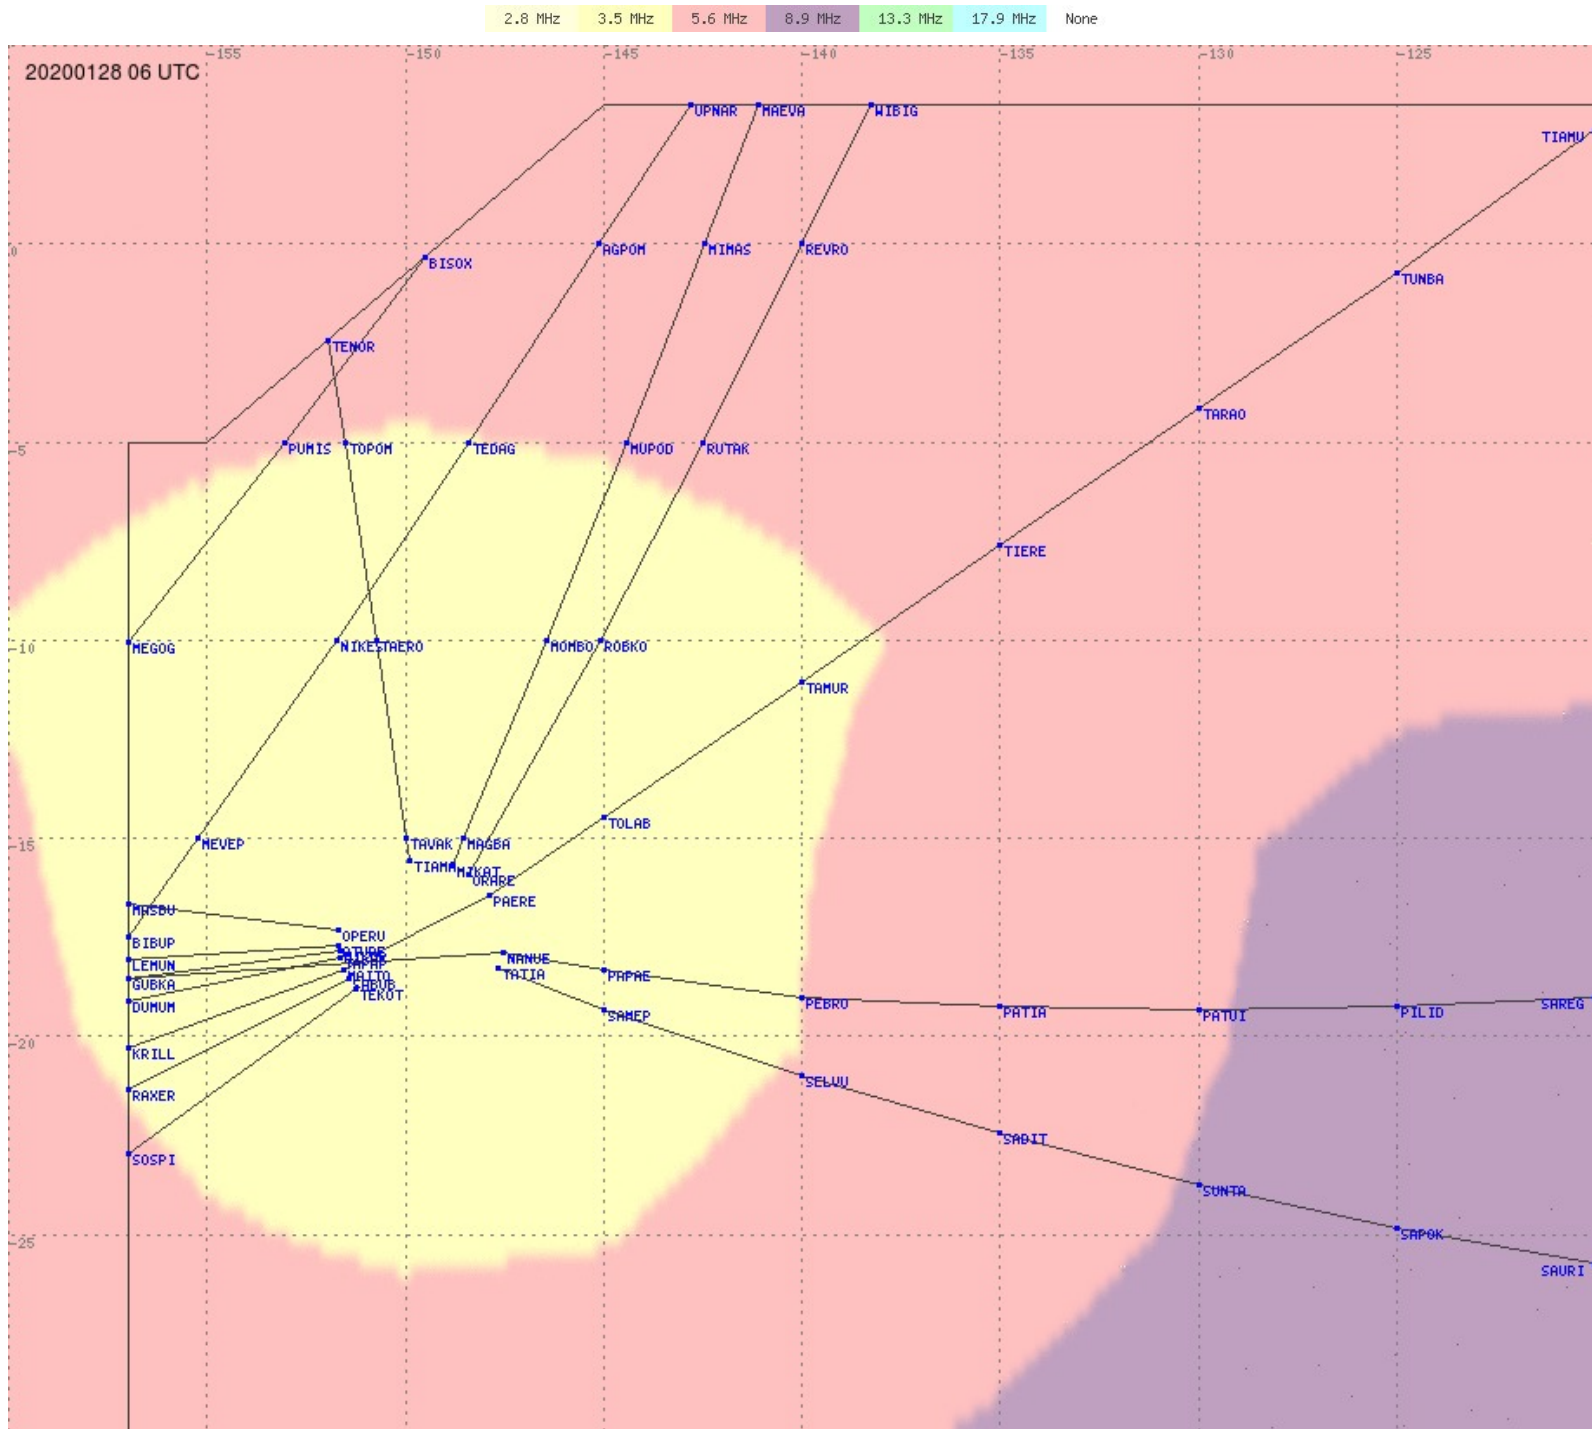

Tahiti FIR - HF Propag - 20200128

2.8 MHz 3.5 MHz 5.6 MHz 8.9 MHz 13.3 MHz 17.9 MHz None

Tahiti FIR - HF Propag - 20200128

2.8 MHz 3.5 MHz 5.6 MHz 8.9 MHz 13.3 MHz 17.9 MHz None

Tahiti FIR - HF Propag - 20200128

2.8 MHz 3.5 MHz 5.6 MHz 8.9 MHz 13.3 MHz 17.9 MHz None

Tahiti FIR - HF Propag - 20200128

2.8 MHz 3.5 MHz 5.6 MHz 8.9 MHz 13.3 MHz 17.9 MHz None

Tahiti FIR - HF Propag - 20200128

Tahiti FIR - HF Propag - 20200128

Tahiti FIR - HF Propag - 20200128

Tahiti FIR - HF Propag - 20200128

Tahiti FIR - HF Propag - 20200128

Tahiti FIR - HF Propag - 20200128

Tahiti FIR - HF Propag - 20200128

Tahiti FIR - HF Propag - 20200128

Tahiti FIR - HF Propag - 20200128

Tahiti FIR - HF Propag - 20200128

Tahiti FIR - HF Propag - 20200128

2.8 MHz
3.5 MHz
5.6 MHz
8.9 MHz
13.3 MHz
17.9 MHz
None

Tahiti FIR - HF Propag - 20200128

2.8 MHz 3.5 MHz 5.6 MHz 8.9 MHz 13.3 MHz 17.9 MHz None