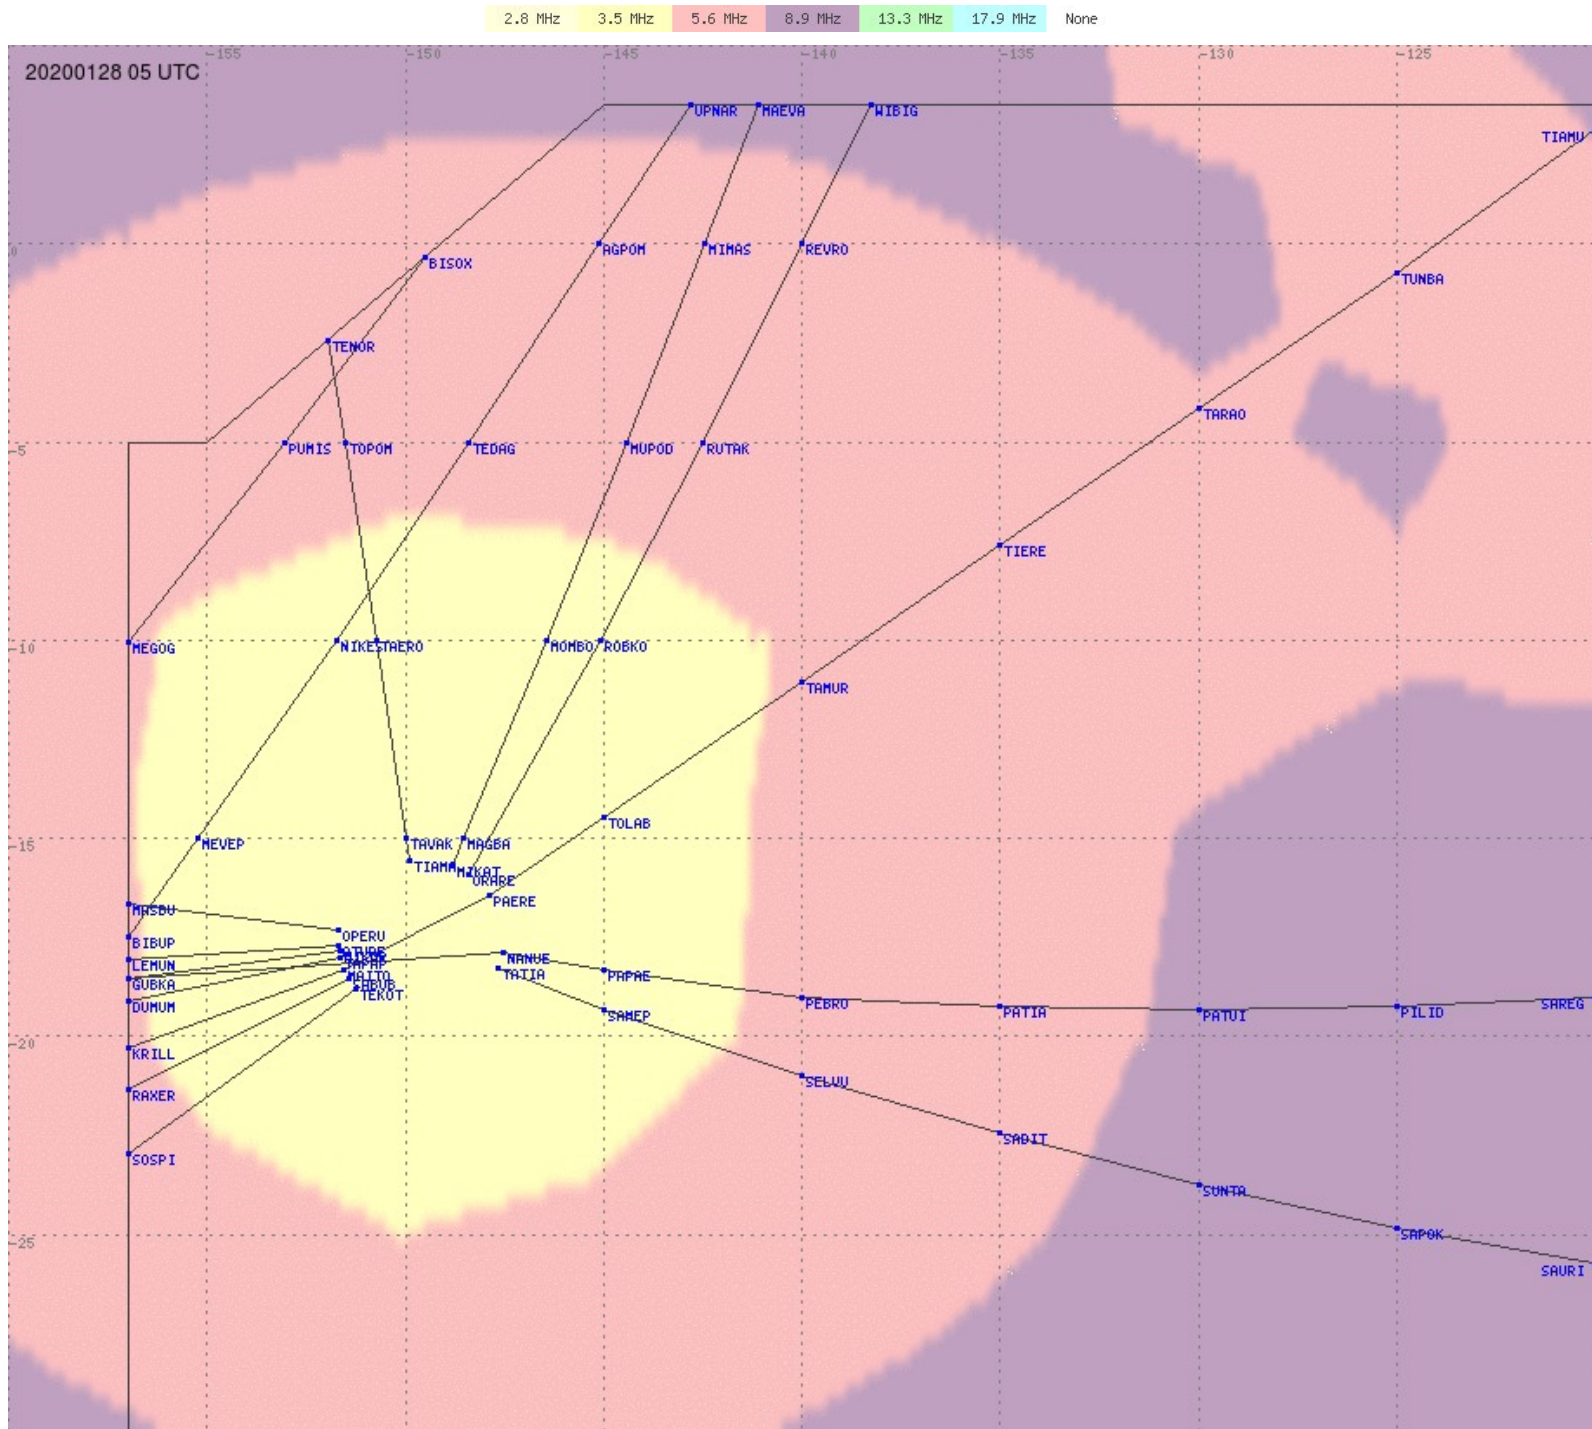

Tahiti FIR - HF Propag - 20200128

2.8 MHz 3.5 MHz 5.6 MHz 8.9 MHz 13.3 MHz 17.9 MHz None

Tahiti FIR - HF Propag - 20200128

2.8 MHz 3.5 MHz 5.6 MHz 8.9 MHz 13.3 MHz 17.9 MHz None

Tahiti FIR - HF Propag - 20200128

2.8 MHz 3.5 MHz 5.6 MHz 8.9 MHz 13.3 MHz 17.9 MHz None

Tahiti FIR - HF Propag - 20200128

2.8 MHz 3.5 MHz 5.6 MHz 8.9 MHz 13.3 MHz 17.9 MHz None

Tahiti FIR - HF Propag - 20200128

Tahiti FIR - HF Propag - 20200128

Tahiti FIR - HF Propag - 20200128

Tahiti FIR - HF Propag - 20200128

Tahiti FIR - HF Propag - 20200128

Tahiti FIR - HF Propag - 20200128

Tahiti FIR - HF Propag - 20200128

Tahiti FIR - HF Propag - 20200128

Tahiti FIR - HF Propag - 20200128

Tahiti FIR - HF Propag - 20200128

Tahiti FIR - HF Propag - 20200128

2.8 MHz
3.5 MHz
5.6 MHz
8.9 MHz
13.3 MHz
17.9 MHz
None

Tahiti FIR - HF Propag - 20200128

2.8 MHz 3.5 MHz 5.6 MHz 8.9 MHz 13.3 MHz 17.9 MHz None