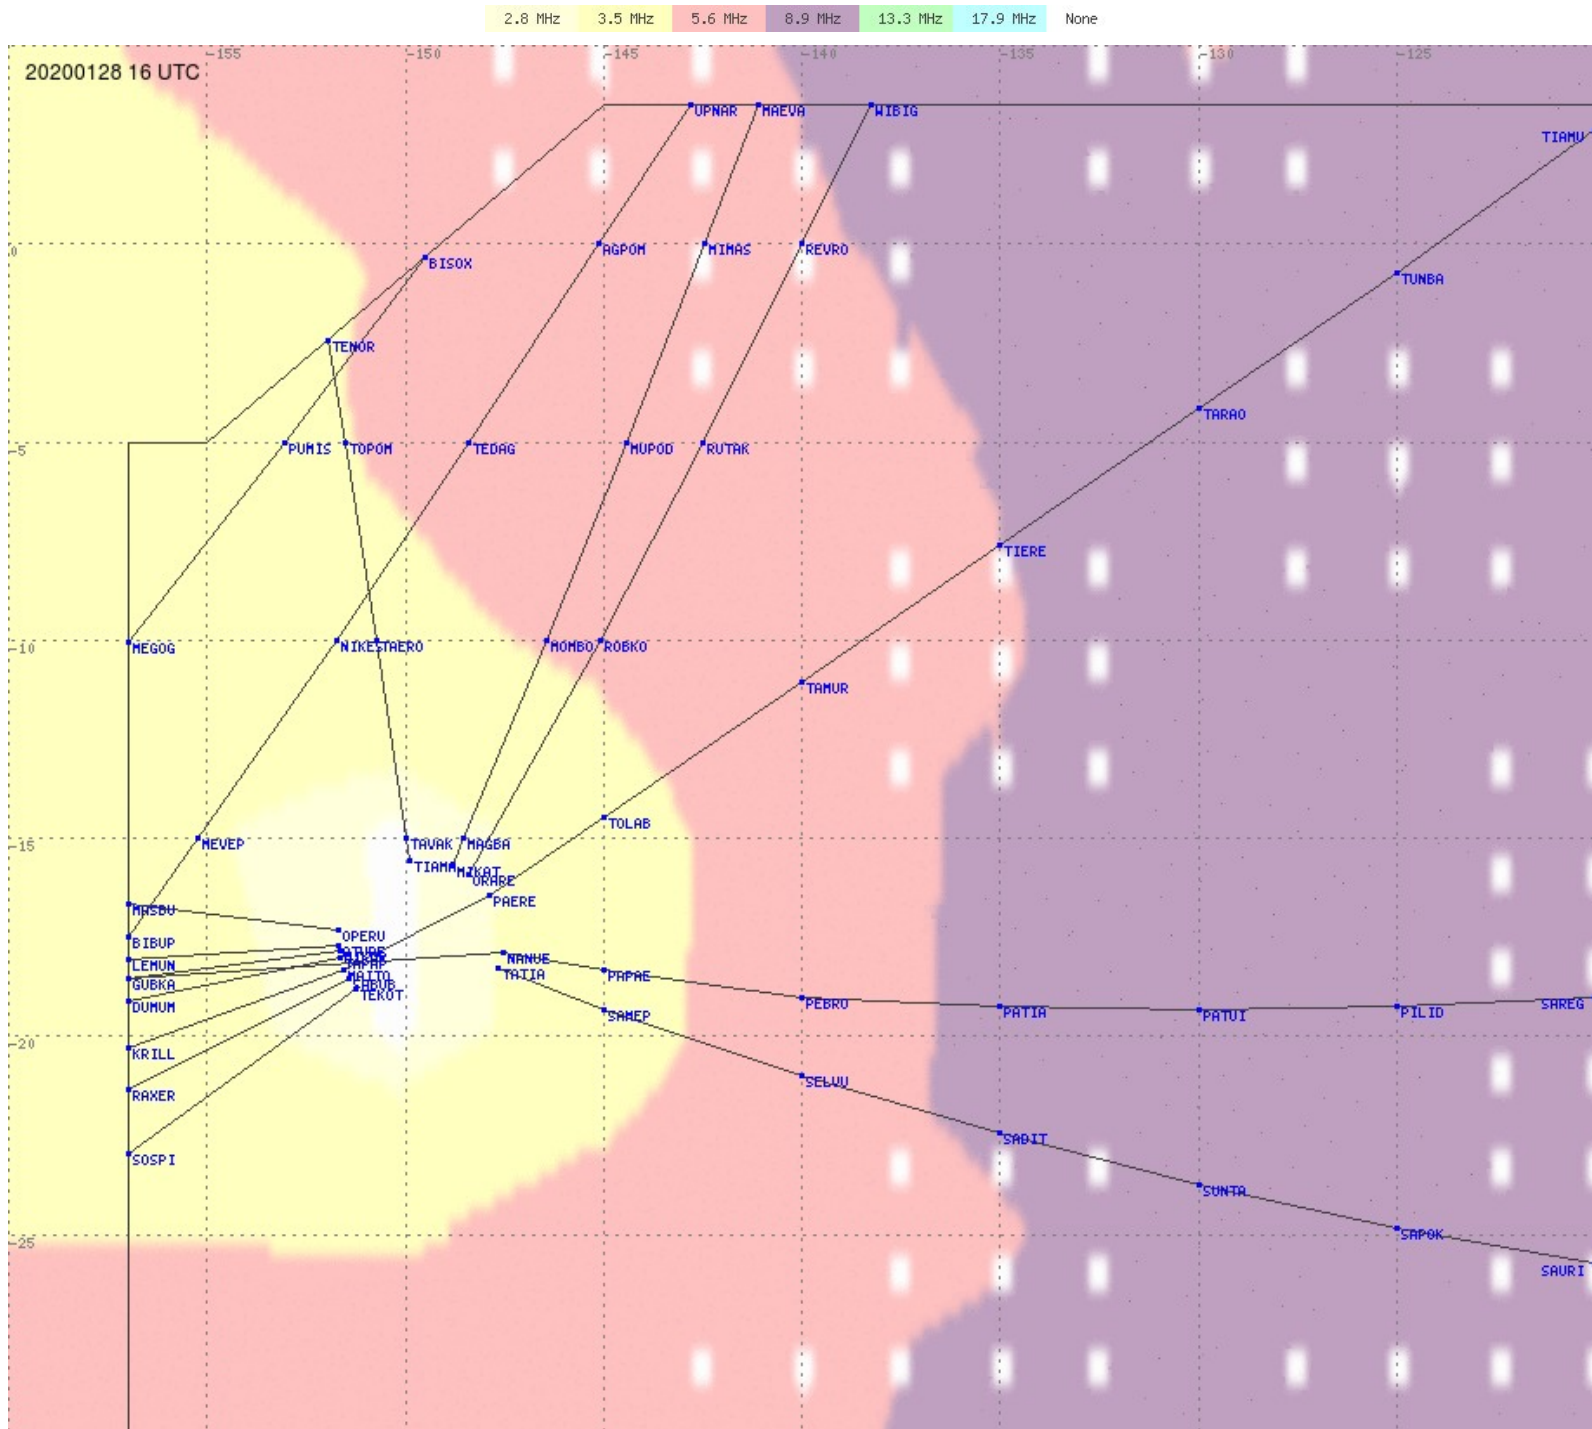

Tahiti FIR - HF Propag - 20200128

2.8 MHz 3.5 MHz 5.6 MHz 8.9 MHz 13.3 MHz 17.9 MHz None

Tahiti FIR - HF Propag - 20200128

2.8 MHz 3.5 MHz 5.6 MHz 8.9 MHz 13.3 MHz 17.9 MHz None

Tahiti FIR - HF Propag - 20200128

Tahiti FIR - HF Propag - 20200128

Tahiti FIR - HF Propag - 20200128

Tahiti FIR - HF Propag - 20200128

Tahiti FIR - HF Propag - 20200128

Tahiti FIR - HF Propag - 20200128

Tahiti FIR - HF Propag - 20200128

Tahiti FIR - HF Propag - 20200128

Tahiti FIR - HF Propag - 20200128

Tahiti FIR - HF Propag - 20200128

2.8 MHz
3.5 MHz
5.6 MHz
8.9 MHz
13.3 MHz
17.9 MHz
None

Tahiti FIR - HF Propag - 20200128

2.8 MHz 3.5 MHz 5.6 MHz 8.9 MHz 13.3 MHz 17.9 MHz None