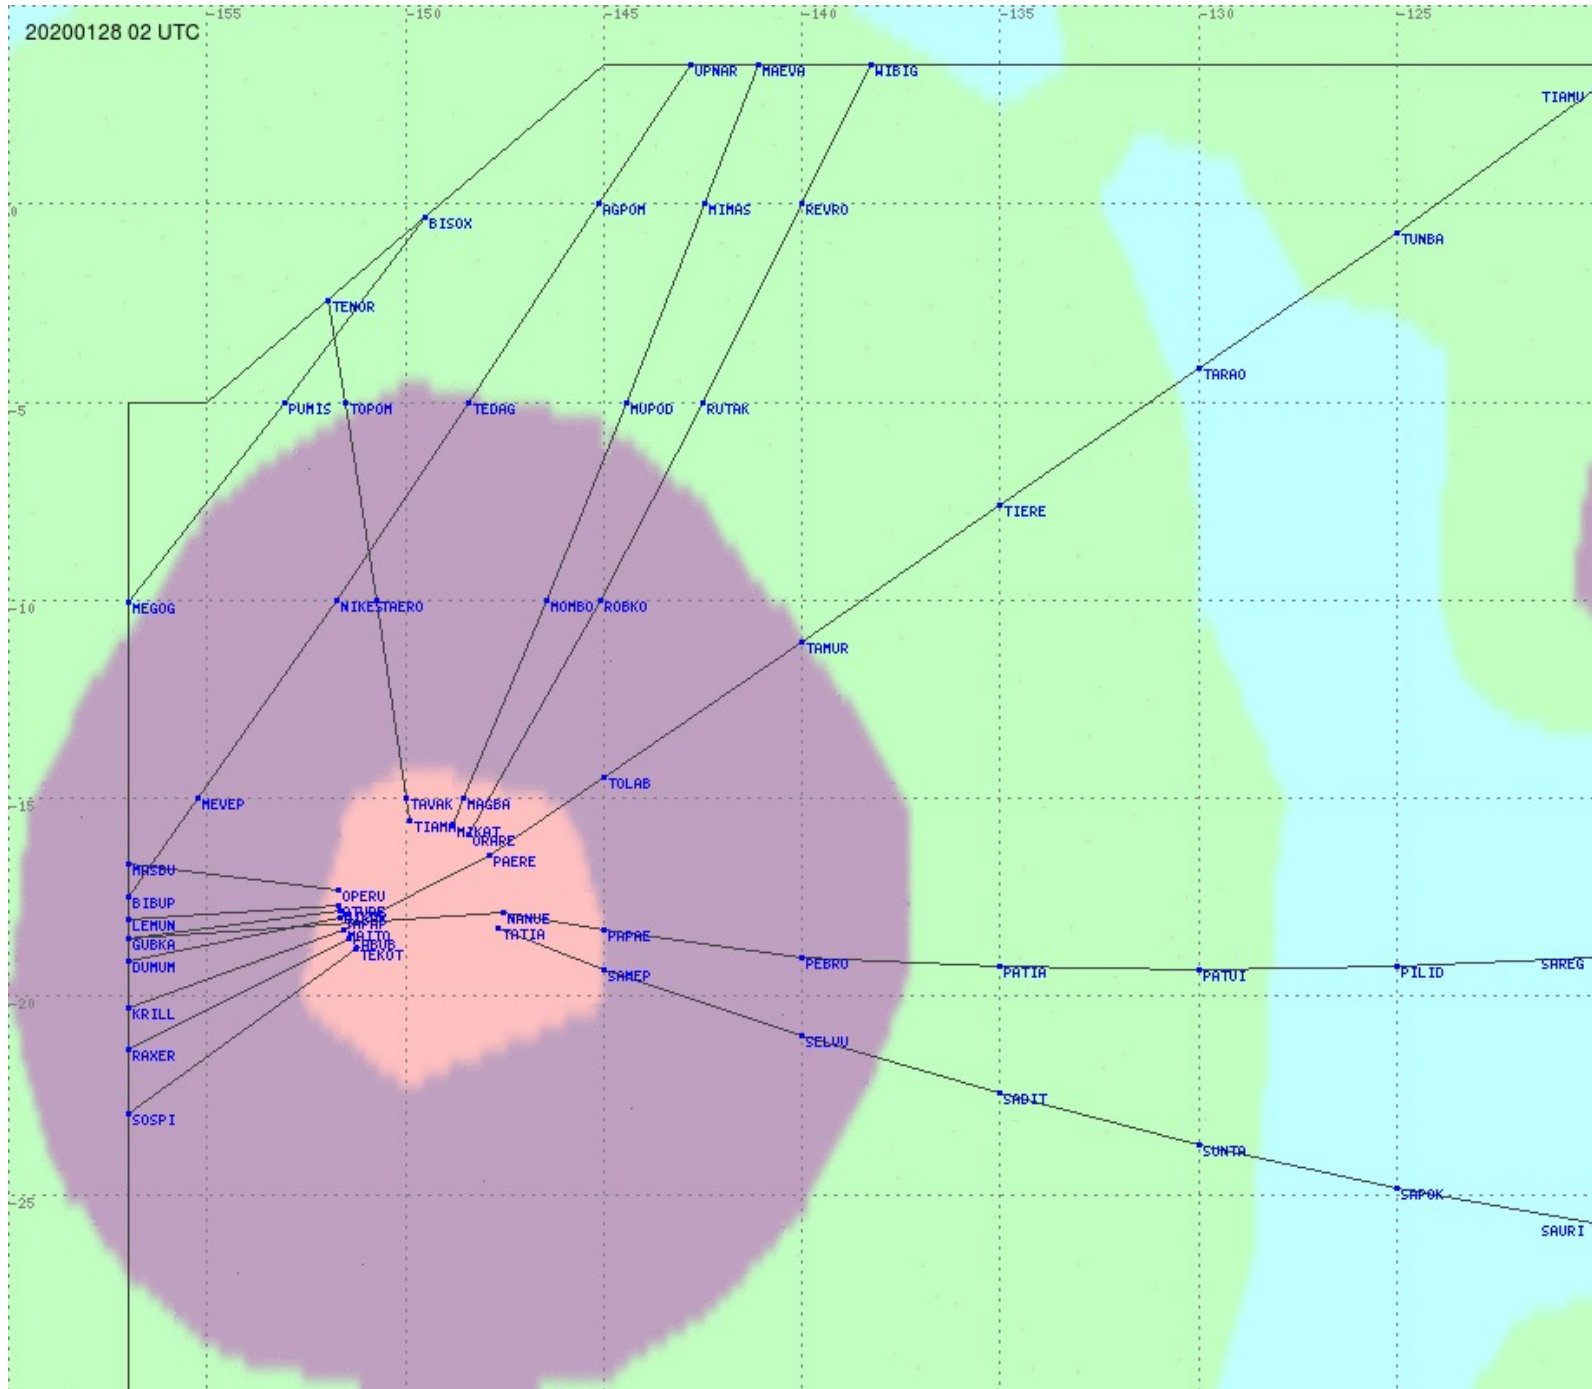

Tahiti FIR - HF Propag - 20200128

2.8 MHz 3.5 MHz 5.6 MHz 8.9 MHz 13.3 MHz 17.9 MHz None

Tahiti FIR - HF Propag - 20200128

2.8 MHz 3.5 MHz 5.6 MHz 8.9 MHz 13.3 MHz 17.9 MHz None

Tahiti FIR - HF Propag - 20200128

2.8 MHz 3.5 MHz 5.6 MHz 8.9 MHz 13.3 MHz 17.9 MHz None

Tahiti FIR - HF Propag - 20200128

2.8 MHz 3.5 MHz 5.6 MHz 8.9 MHz 13.3 MHz 17.9 MHz None

Tahiti FIR - HF Propag - 20200128

Tahiti FIR - HF Propag - 20200128

Tahiti FIR - HF Propag - 20200128

Tahiti FIR - HF Propag - 20200128

Tahiti FIR - HF Propag - 20200128

Tahiti FIR - HF Propag - 20200128

Tahiti FIR - HF Propag - 20200128

Tahiti FIR - HF Propag - 20200128

Tahiti FIR - HF Propag - 20200128