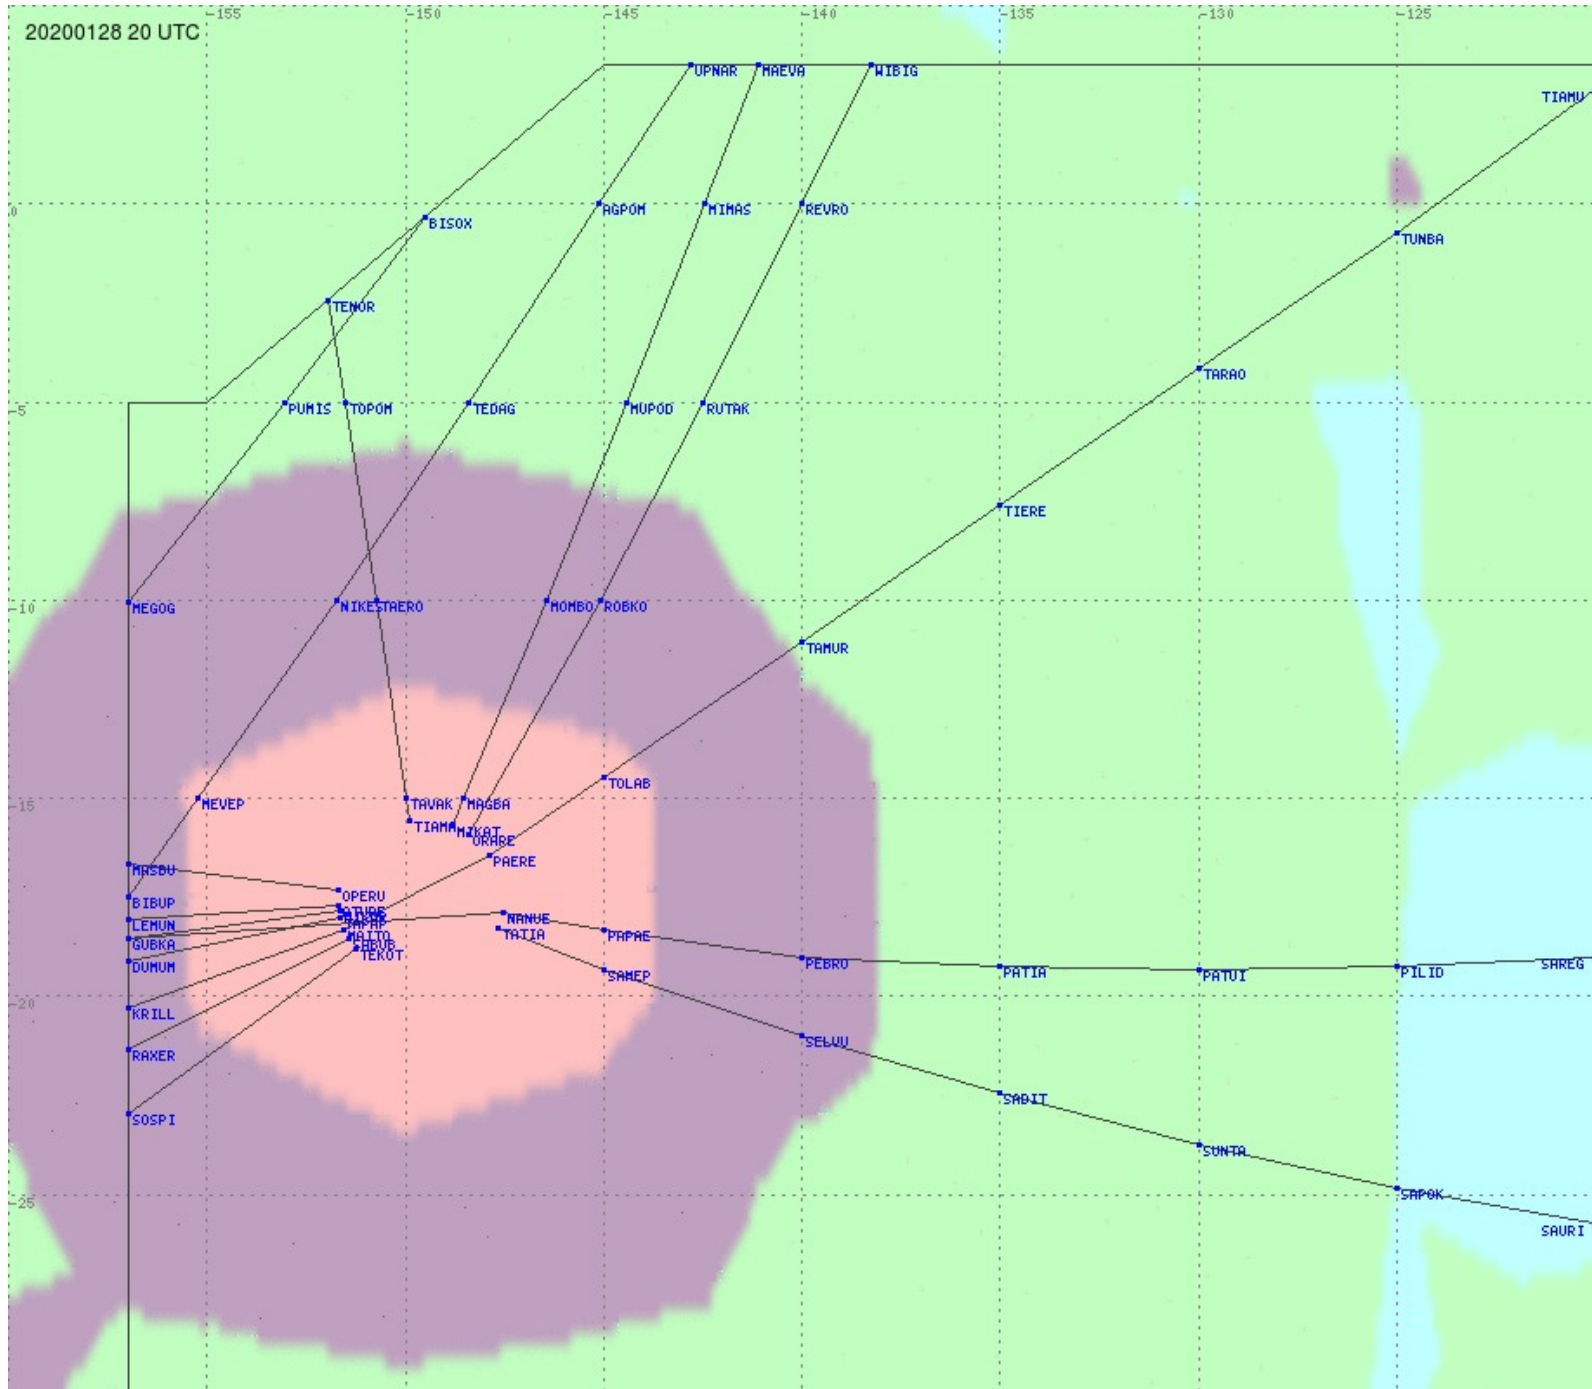

Tahiti FIR - HF Propag - 20200128

Tahiti FIR - HF Propag - 20200128

Tahiti FIR - HF Propag - 20200128

Tahiti FIR - HF Propag - 20200128

Tahiti FIR - HF Propag - 20200128

Tahiti FIR - HF Propag - 20200128

Tahiti FIR - HF Propag - 20200128

Tahiti FIR - HF Propag - 20200128

Tahiti FIR - HF Propag - 20200128

2.8 MHz
3.5 MHz
5.6 MHz
8.9 MHz
13.3 MHz
17.9 MHz
None

Tahiti FIR - HF Propag - 20200128

2.8 MHz 3.5 MHz 5.6 MHz 8.9 MHz 13.3 MHz 17.9 MHz None

Tahiti FIR - HF Propag - 20200128

2.8 MHz 3.5 MHz 5.6 MHz 8.9 MHz 13.3 MHz 17.9 MHz None

Tahiti FIR - HF Propag - 20200128

2.8 MHz 3.5 MHz 5.6 MHz 8.9 MHz 13.3 MHz 17.9 MHz None

Tahiti FIR - HF Propag - 20200128