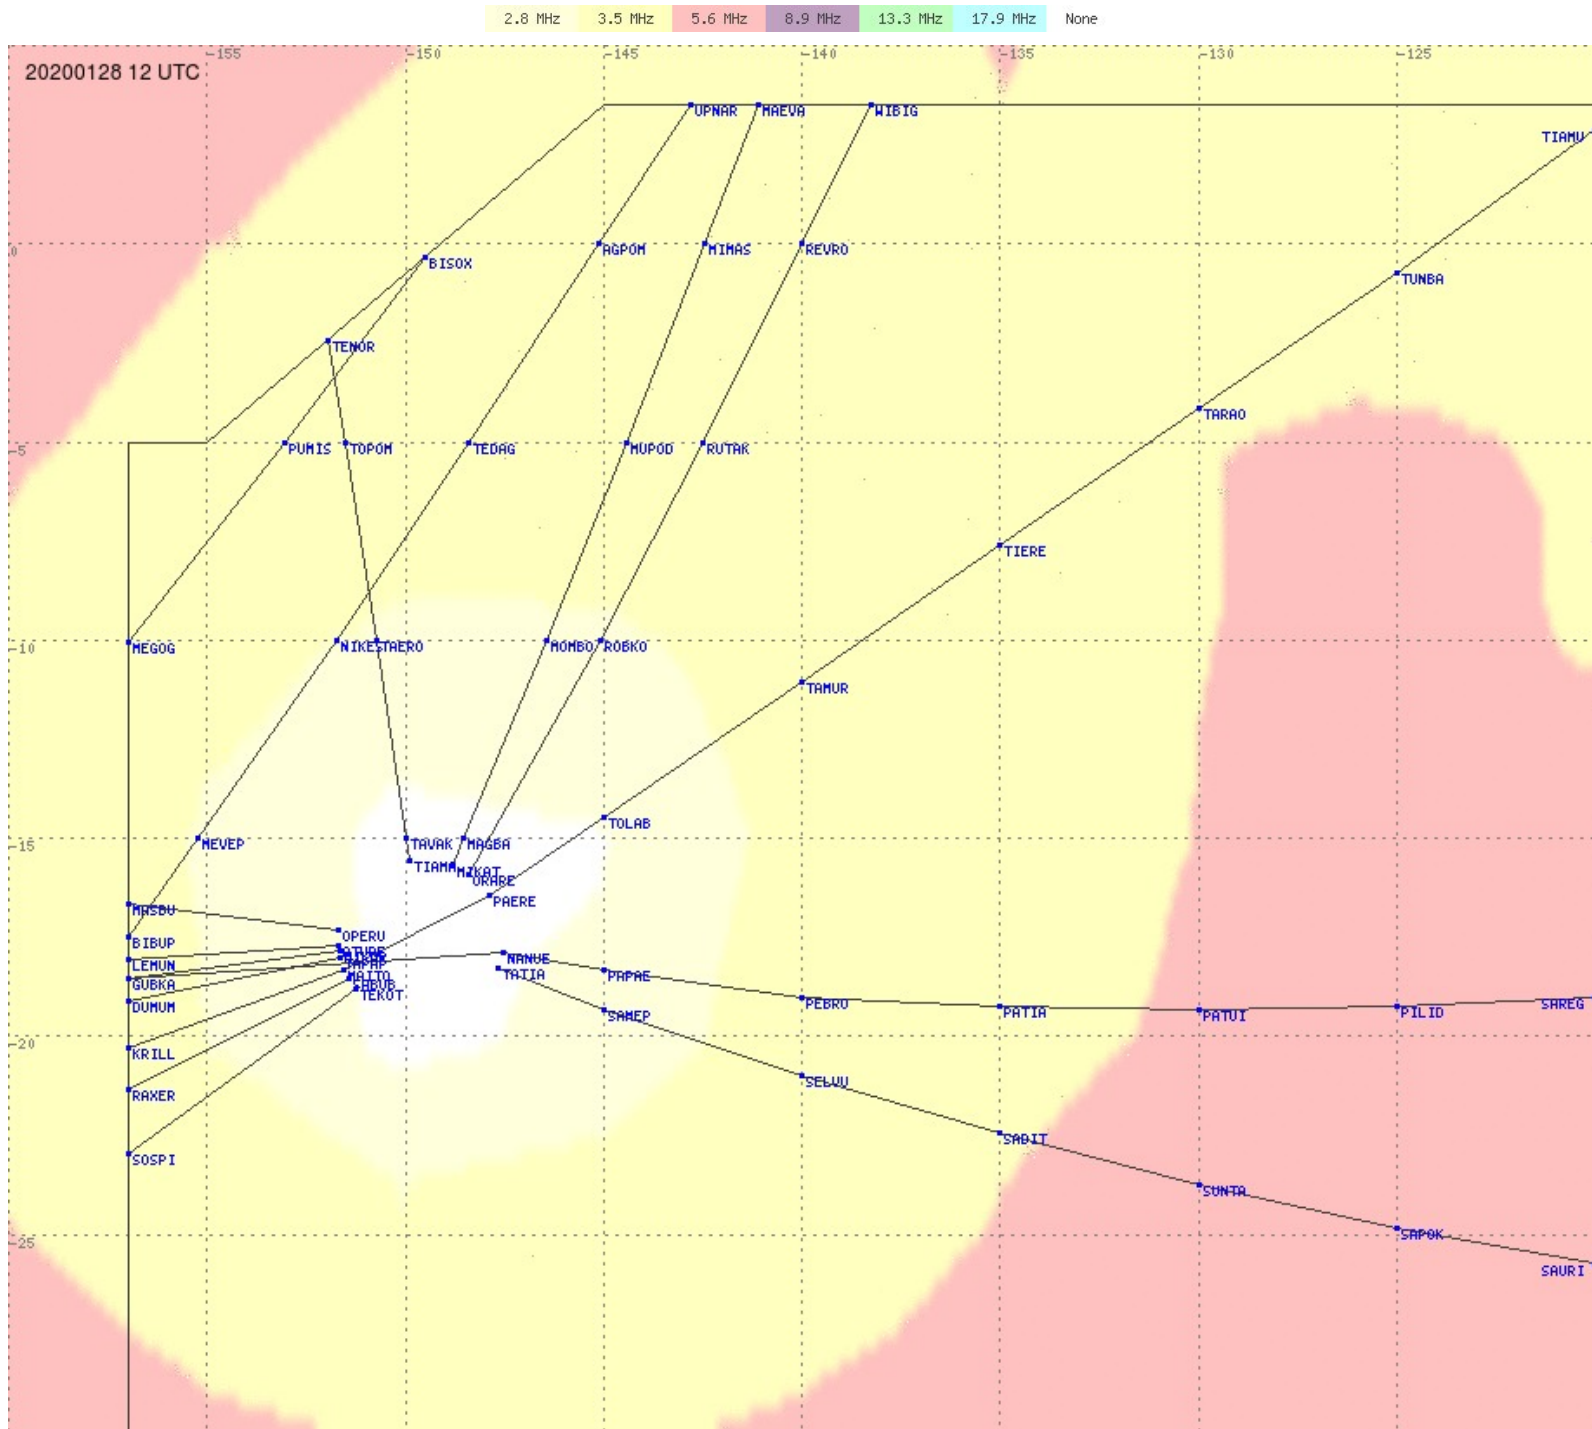

Tahiti FIR - HF Propag - 20200128

2.8 MHz 3.5 MHz 5.6 MHz 8.9 MHz 13.3 MHz 17.9 MHz None

Tahiti FIR - HF Propag - 20200128

2.8 MHz 3.5 MHz 5.6 MHz 8.9 MHz 13.3 MHz 17.9 MHz None

Tahiti FIR - HF Propag - 20200128

2.8 MHz 3.5 MHz 5.6 MHz 8.9 MHz 13.3 MHz 17.9 MHz None

Tahiti FIR - HF Propag - 20200128

2.8 MHz 3.5 MHz 5.6 MHz 8.9 MHz 13.3 MHz 17.9 MHz None

Tahiti FIR - HF Propag - 20200128

Tahiti FIR - HF Propag - 20200128

Tahiti FIR - HF Propag - 20200128

Tahiti FIR - HF Propag - 20200128

Tahiti FIR - HF Propag - 20200128

Tahiti FIR - HF Propag - 20200128

Tahiti FIR - HF Propag - 20200128

Tahiti FIR - HF Propag - 20200128

Tahiti FIR - HF Propag - 20200128

Tahiti FIR - HF Propag - 20200128

Tahiti FIR - HF Propag - 20200128

2.8 MHz
3.5 MHz
5.6 MHz
8.9 MHz
13.3 MHz
17.9 MHz
None

Tahiti FIR - HF Propag - 20200128

2.8 MHz 3.5 MHz 5.6 MHz 8.9 MHz 13.3 MHz 17.9 MHz None