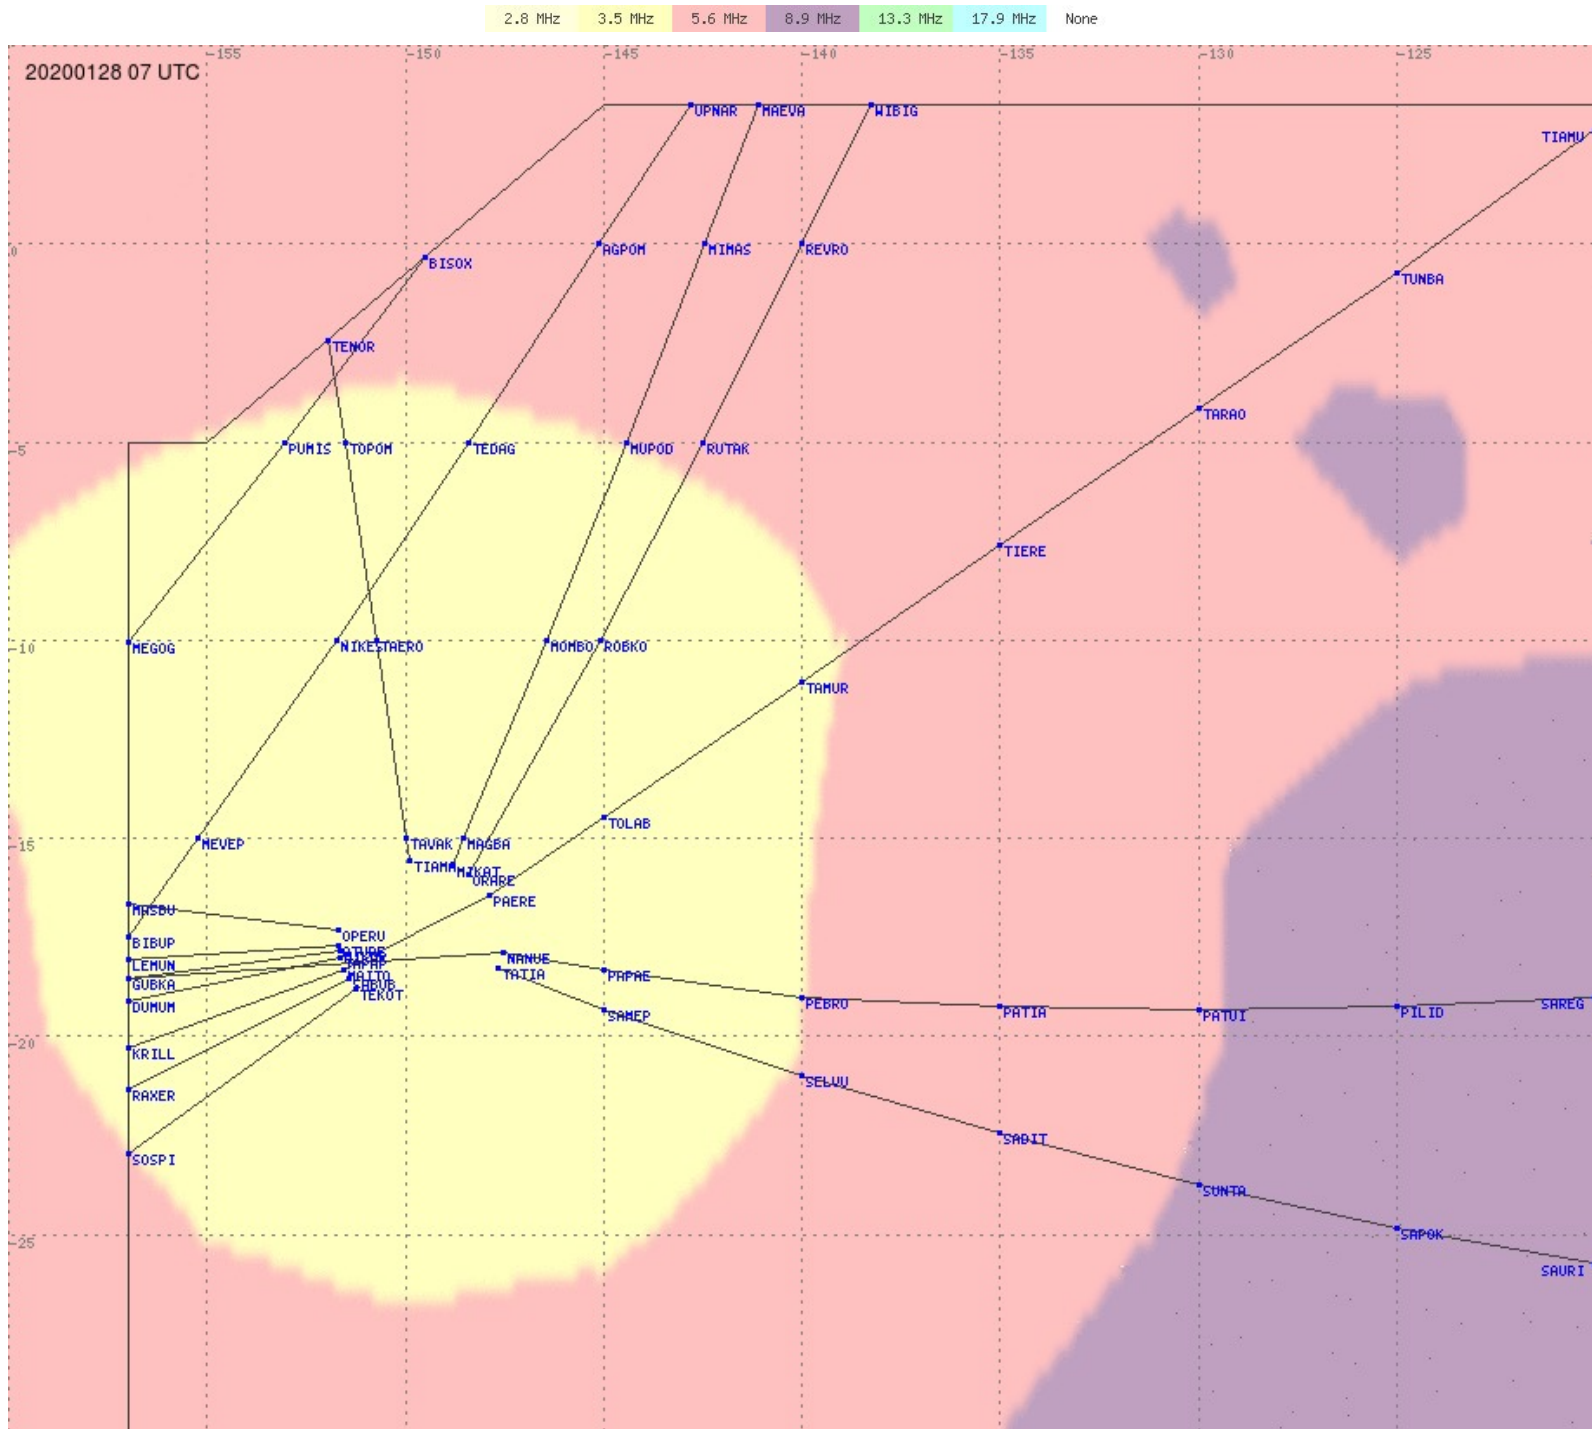

Tahiti FIR - HF Propag - 20200128

2.8 MHz 3.5 MHz 5.6 MHz 8.9 MHz 13.3 MHz 17.9 MHz None

Tahiti FIR - HF Propag - 20200128

2.8 MHz 3.5 MHz 5.6 MHz 8.9 MHz 13.3 MHz 17.9 MHz None

Tahiti FIR - HF Propag - 20200128

2.8 MHz 3.5 MHz 5.6 MHz 8.9 MHz 13.3 MHz 17.9 MHz None

Tahiti FIR - HF Propag - 20200128

2.8 MHz 3.5 MHz 5.6 MHz 8.9 MHz 13.3 MHz 17.9 MHz None

Tahiti FIR - HF Propag - 20200128

Tahiti FIR - HF Propag - 20200128

Tahiti FIR - HF Propag - 20200128

Tahiti FIR - HF Propag - 20200128

Tahiti FIR - HF Propag - 20200128

Tahiti FIR - HF Propag - 20200128

Tahiti FIR - HF Propag - 20200128

Tahiti FIR - HF Propag - 20200128

Tahiti FIR - HF Propag - 20200128

Tahiti FIR - HF Propag - 20200128

Tahiti FIR - HF Propag - 20200128

2.8 MHz
3.5 MHz
5.6 MHz
8.9 MHz
13.3 MHz
17.9 MHz
None

Tahiti FIR - HF Propag - 20200128

2.8 MHz 3.5 MHz 5.6 MHz 8.9 MHz 13.3 MHz 17.9 MHz None