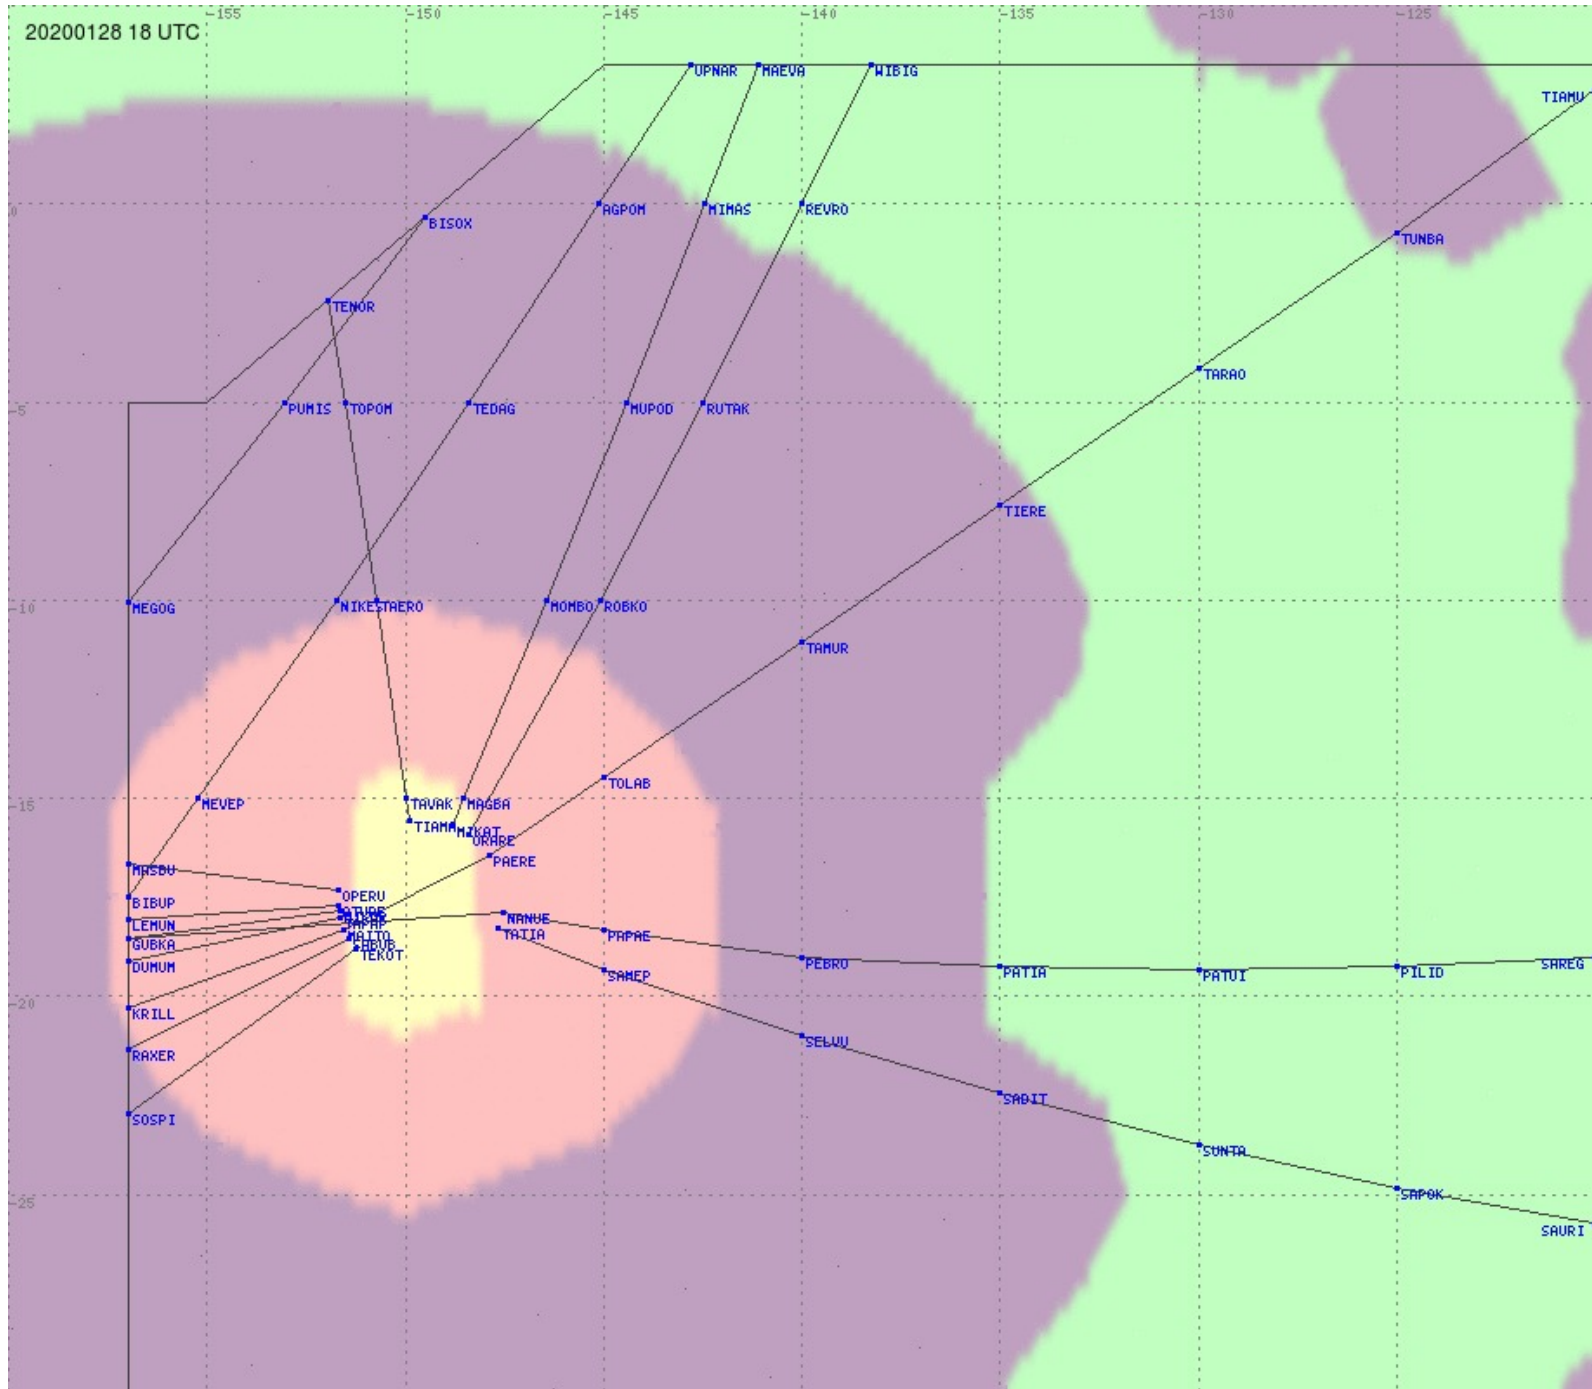

Tahiti FIR - HF Propag - 20200128

Tahiti FIR - HF Propag - 20200128

Tahiti FIR - HF Propag - 20200128

Tahiti FIR - HF Propag - 20200128

Tahiti FIR - HF Propag - 20200128

Tahiti FIR - HF Propag - 20200128

Tahiti FIR - HF Propag - 20200128

Tahiti FIR - HF Propag - 20200128

Tahiti FIR - HF Propag - 20200128

2.8 MHz
3.5 MHz
5.6 MHz
8.9 MHz
13.3 MHz
17.9 MHz
None

Tahiti FIR - HF Propag - 20200128

2.8 MHz 3.5 MHz 5.6 MHz 8.9 MHz 13.3 MHz 17.9 MHz None

Tahiti FIR - HF Propag - 20200128

2.8 MHz 3.5 MHz 5.6 MHz 8.9 MHz 13.3 MHz 17.9 MHz None

Tahiti FIR - HF Propag - 20200128

2.8 MHz 3.5 MHz 5.6 MHz 8.9 MHz 13.3 MHz 17.9 MHz None

Tahiti FIR - HF Propag - 20200128