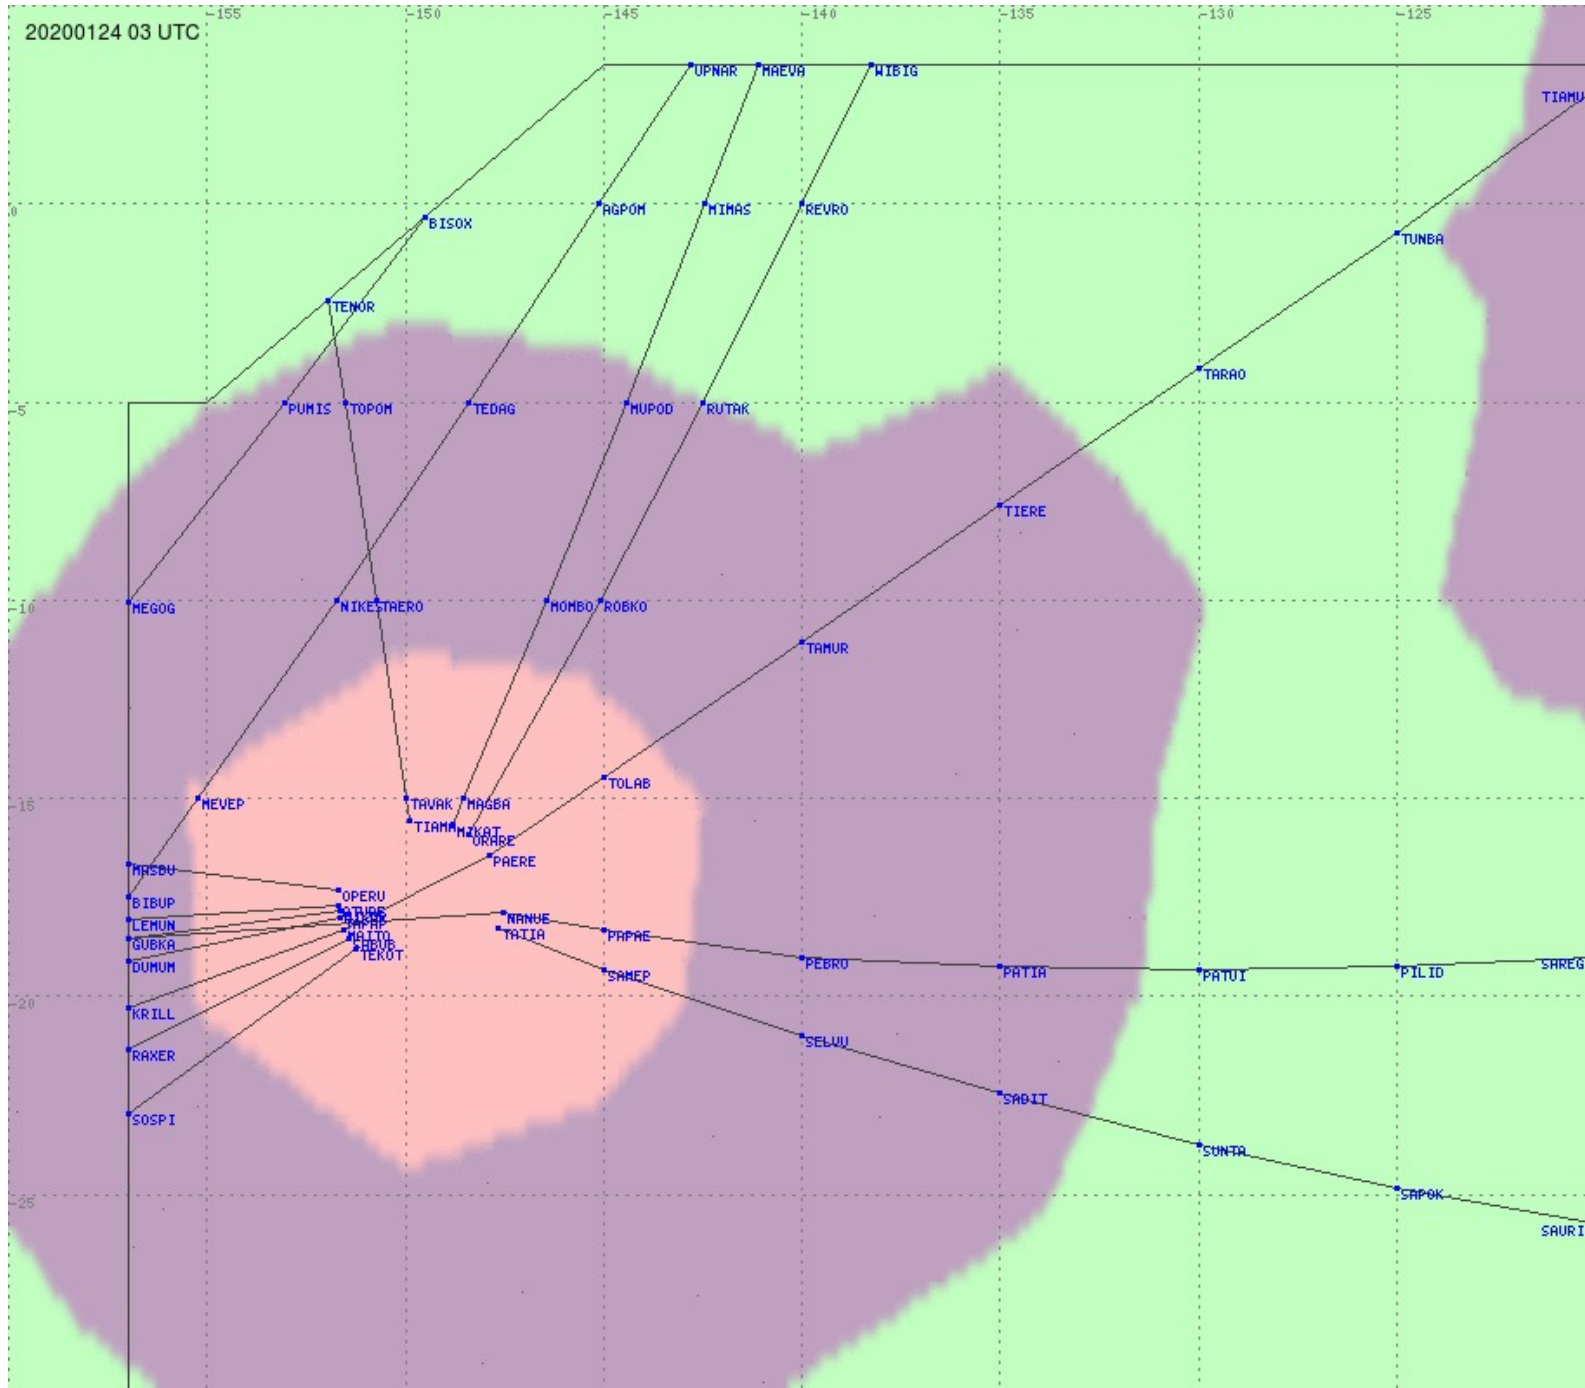

Tahiti FIR - HF Propag - 20200124

2.8 MHz
3.5 MHz
5.6 MHz
8.9 MHz
13.3 MHz
17.9 MHz
None

Tahiti FIR - HF Propag - 20200124

2.8 MHz 3.5 MHz 5.6 MHz 8.9 MHz 13.3 MHz 17.9 MHz None

Tahiti FIR - HF Propag - 20200124

2.8 MHz 3.5 MHz 5.6 MHz 8.9 MHz 13.3 MHz 17.9 MHz None

Tahiti FIR - HF Propag - 20200124

2.8 MHz 3.5 MHz 5.6 MHz 8.9 MHz 13.3 MHz 17.9 MHz None

Tahiti FIR - HF Propag - 20200124

Tahiti FIR - HF Propag - 20200124

Tahiti FIR - HF Propag - 20200124

Tahiti FIR - HF Propag - 20200124

Tahiti FIR - HF Propag - 20200124

Tahiti FIR - HF Propag - 20200124

Tahiti FIR - HF Propag - 20200124

Tahiti FIR - HF Propag - 20200124

Tahiti FIR - HF Propag - 20200124