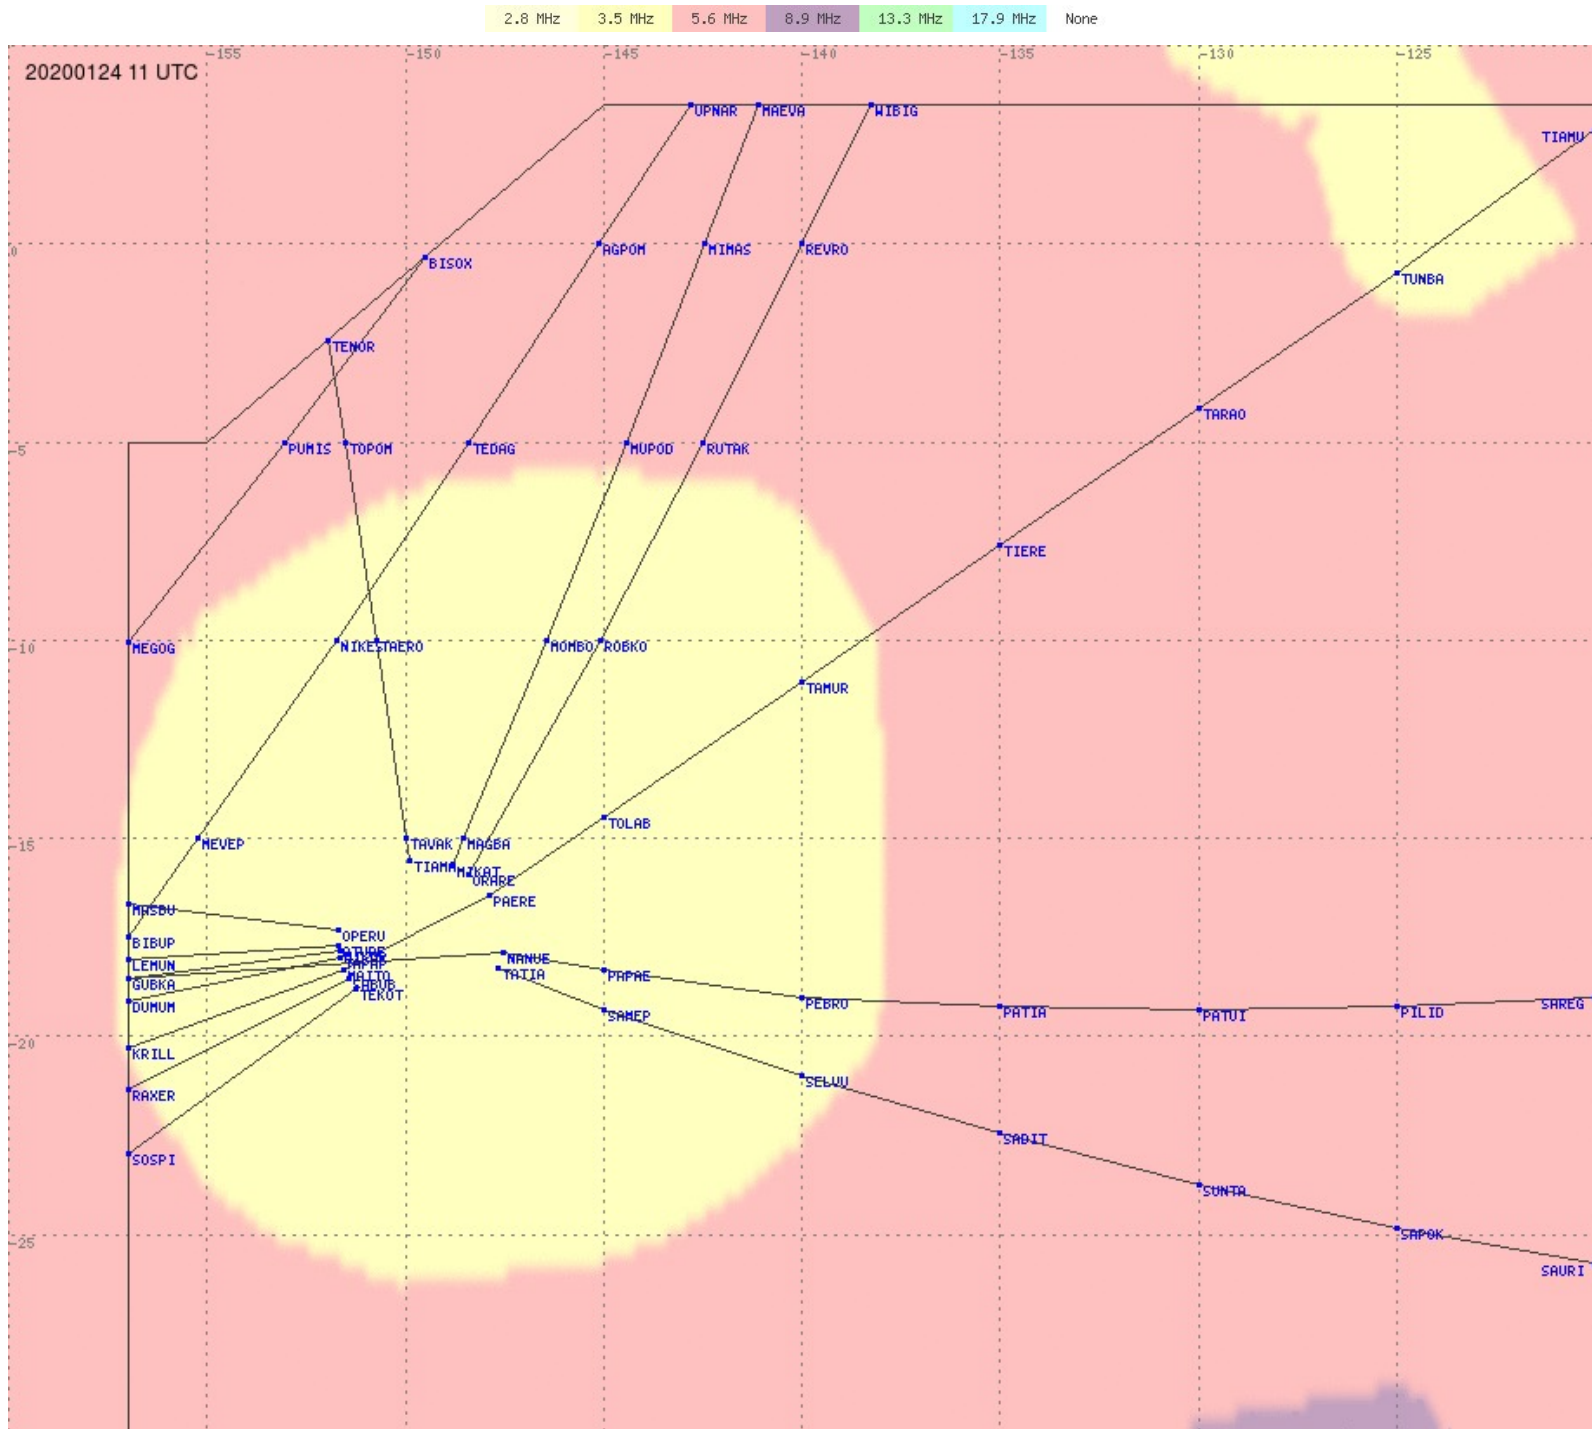

Tahiti FIR - HF Propag - 20200124

Tahiti FIR - HF Propag - 20200124

Tahiti FIR - HF Propag - 20200124

Tahiti FIR - HF Propag - 20200124

Tahiti FIR - HF Propag - 20200124

Tahiti FIR - HF Propag - 20200124

Tahiti FIR - HF Propag - 20200124

2.8 MHz 3.5 MHz 5.6 MHz 8.9 MHz 13.3 MHz 17.9 MHz None

Tahiti FIR - HF Propag - 20200124

2.8 MHz 3.5 MHz 5.6 MHz 8.9 MHz 13.3 MHz 17.9 MHz None

Tahiti FIR - HF Propag - 20200124

Tahiti FIR - HF Propag - 20200124