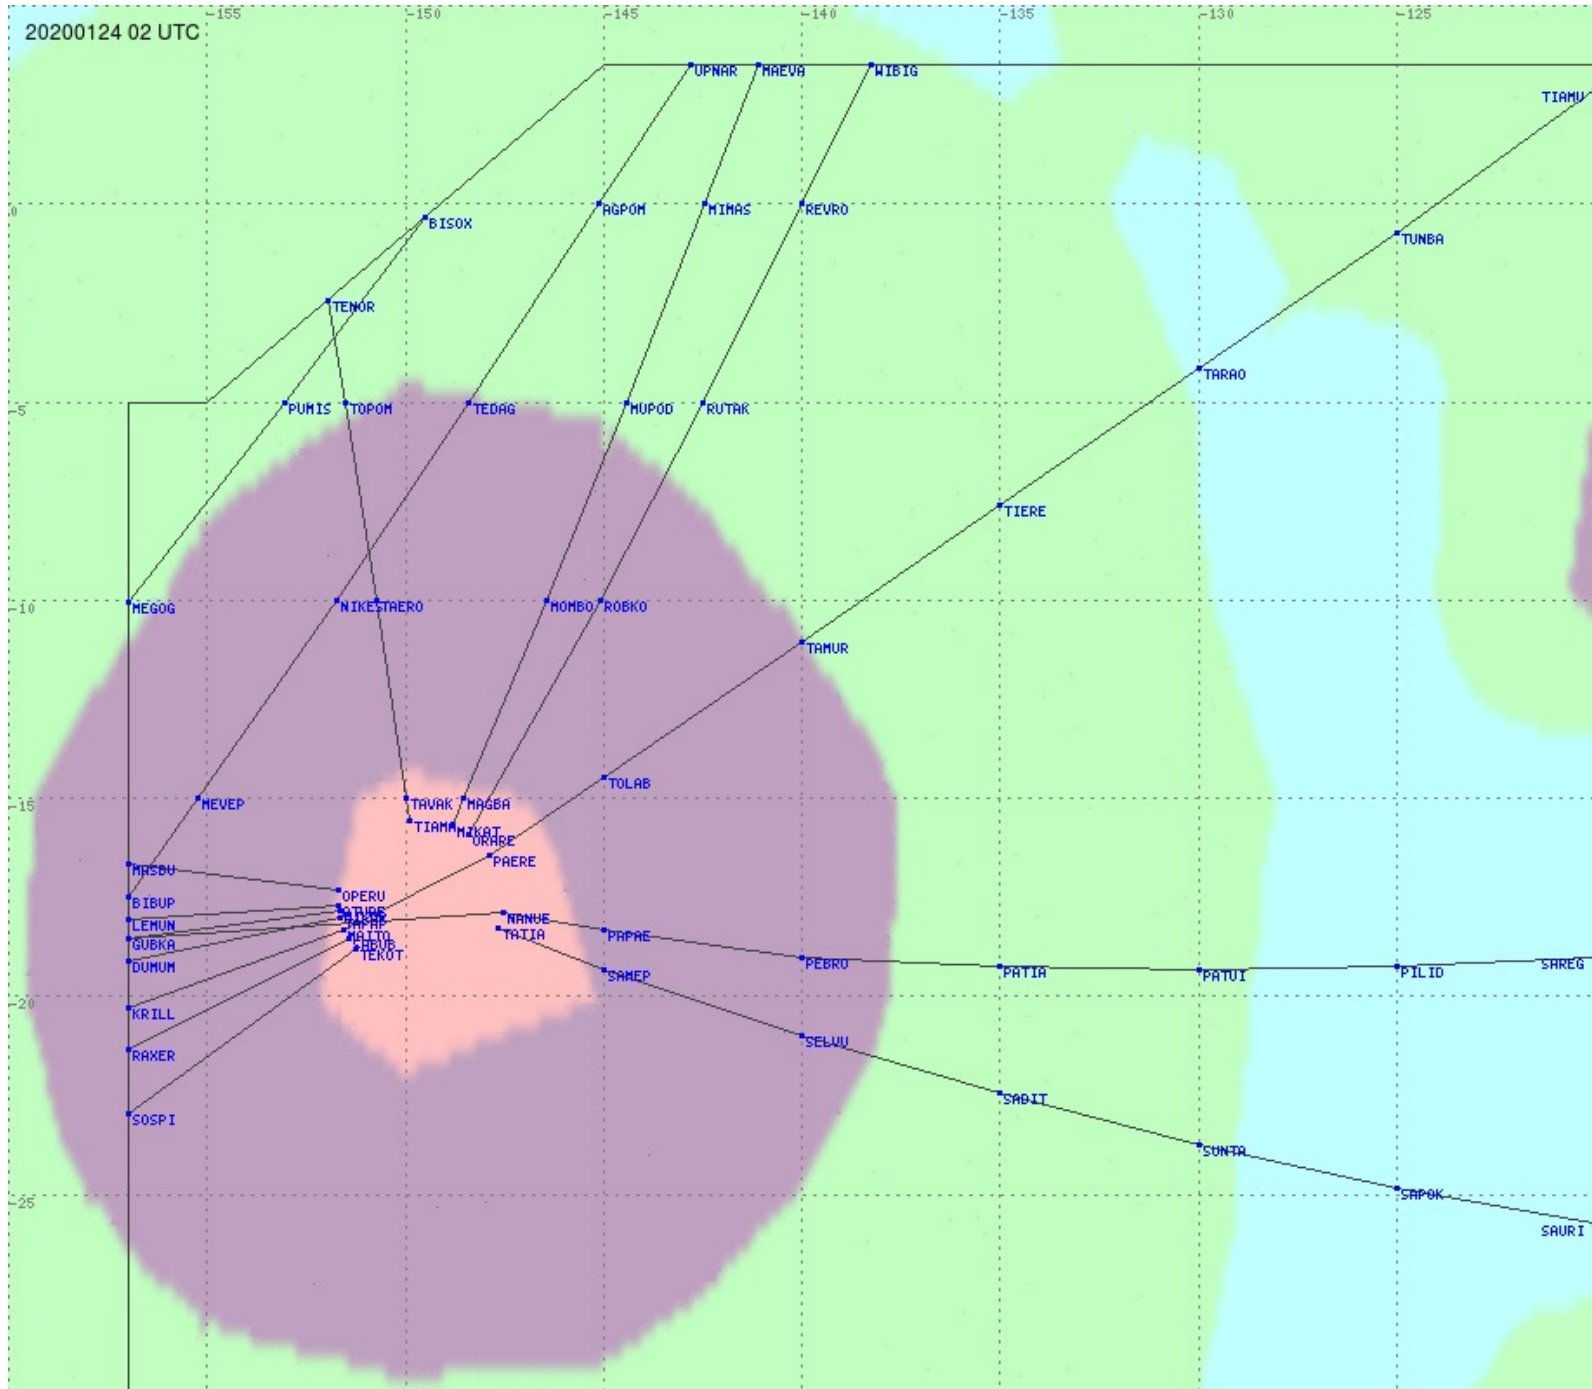

Tahiti FIR - HF Propag - 20200124

2.8 MHz
3.5 MHz
5.6 MHz
8.9 MHz
13.3 MHz
17.9 MHz
None

Tahiti FIR - HF Propag - 20200124

2.8 MHz 3.5 MHz 5.6 MHz 8.9 MHz 13.3 MHz 17.9 MHz None

Tahiti FIR - HF Propag - 20200124

2.8 MHz 3.5 MHz 5.6 MHz 8.9 MHz 13.3 MHz 17.9 MHz None

Tahiti FIR - HF Propag - 20200124

2.8 MHz 3.5 MHz 5.6 MHz 8.9 MHz 13.3 MHz 17.9 MHz None

Tahiti FIR - HF Propag - 20200124

Tahiti FIR - HF Propag - 20200124

Tahiti FIR - HF Propag - 20200124

Tahiti FIR - HF Propag - 20200124

Tahiti FIR - HF Propag - 20200124

Tahiti FIR - HF Propag - 20200124

Tahiti FIR - HF Propag - 20200124

Tahiti FIR - HF Propag - 20200124

Tahiti FIR - HF Propag - 20200124