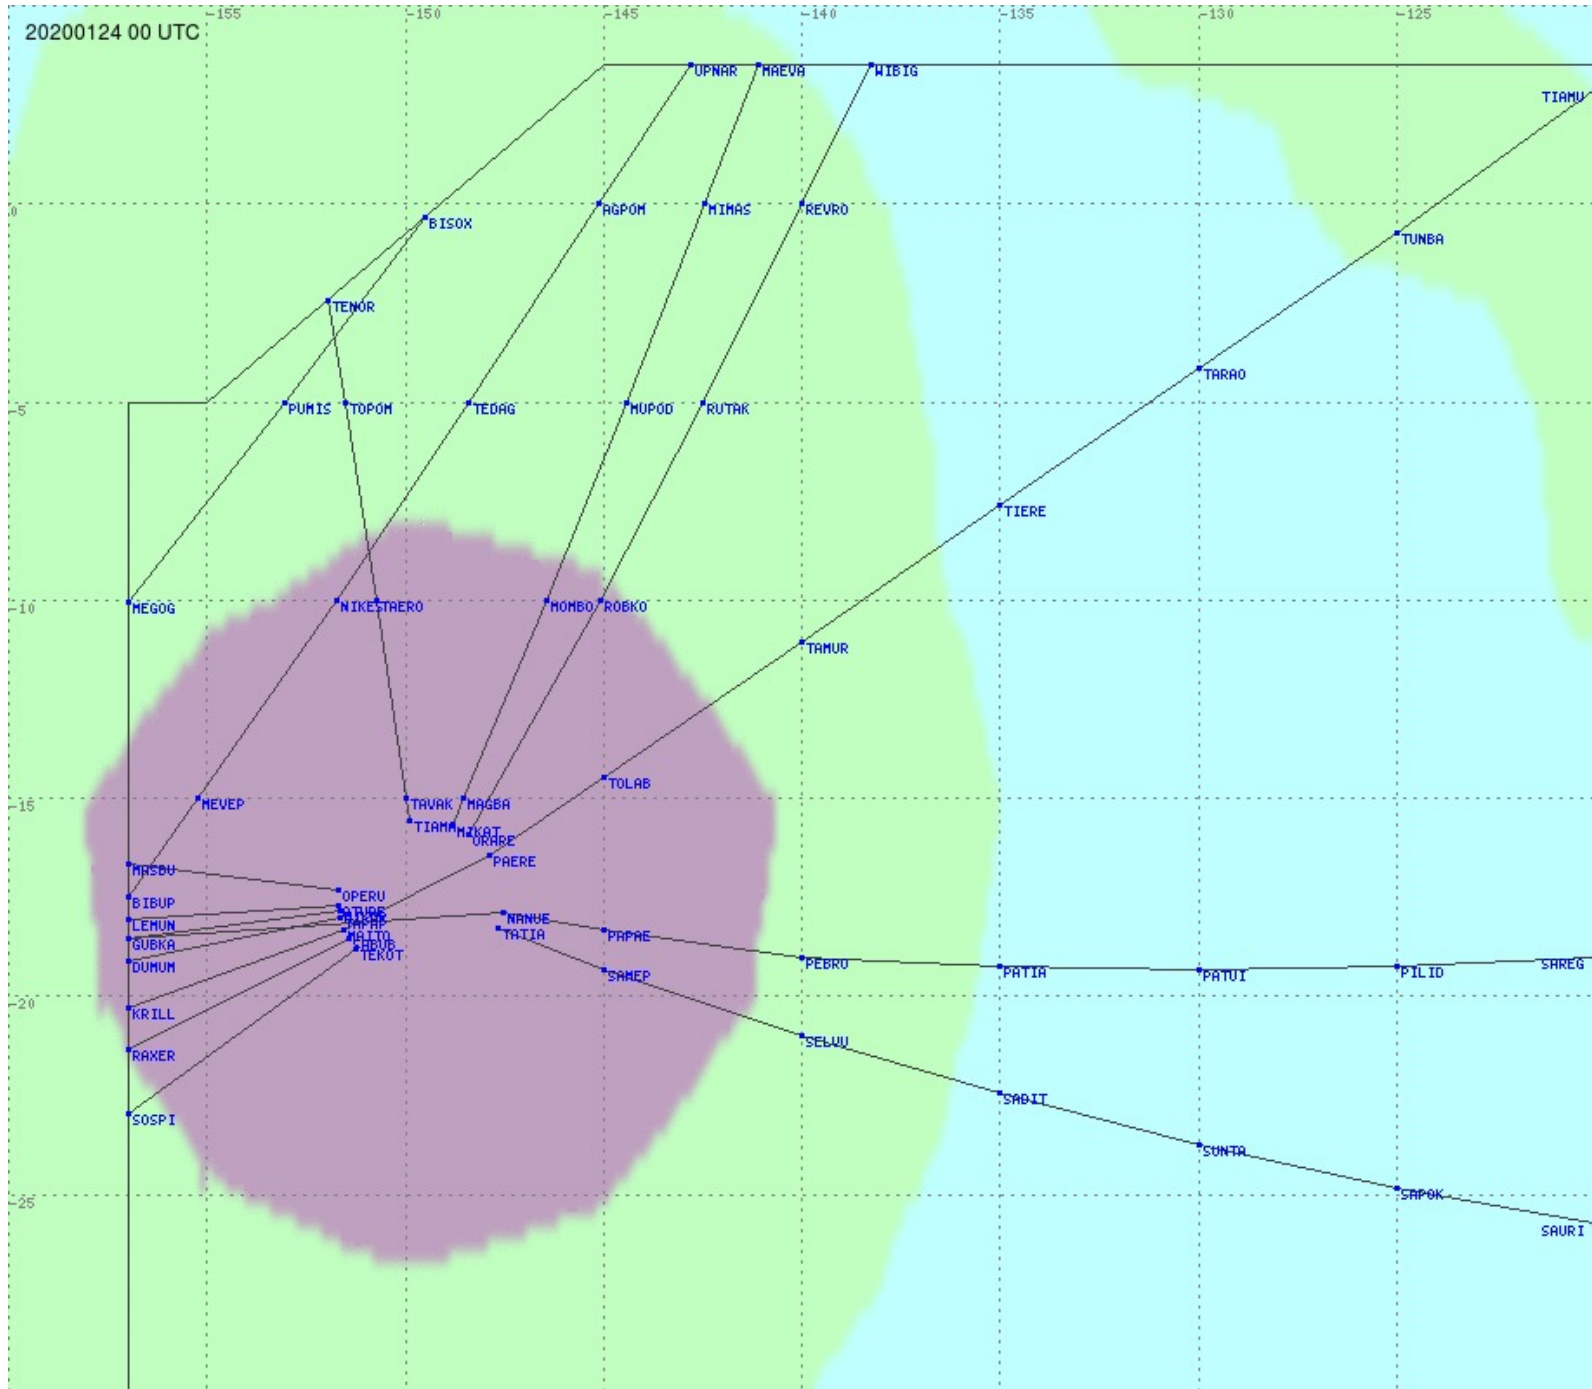

Tahiti FIR - HF Propag - 20200124

2.8 MHz
3.5 MHz
5.6 MHz
8.9 MHz
13.3 MHz
17.9 MHz
None

Tahiti FIR - HF Propag - 20200124

2.8 MHz 3.5 MHz 5.6 MHz 8.9 MHz 13.3 MHz 17.9 MHz None

Tahiti FIR - HF Propag - 20200124

2.8 MHz 3.5 MHz 5.6 MHz 8.9 MHz 13.3 MHz 17.9 MHz None

Tahiti FIR - HF Propag - 20200124

2.8 MHz 3.5 MHz 5.6 MHz 8.9 MHz 13.3 MHz 17.9 MHz None

Tahiti FIR - HF Propag - 20200124

Tahiti FIR - HF Propag - 20200124

Tahiti FIR - HF Propag - 20200124

Tahiti FIR - HF Propag - 20200124

Tahiti FIR - HF Propag - 20200124

Tahiti FIR - HF Propag - 20200124

Tahiti FIR - HF Propag - 20200124

Tahiti FIR - HF Propag - 20200124

Tahiti FIR - HF Propag - 20200124