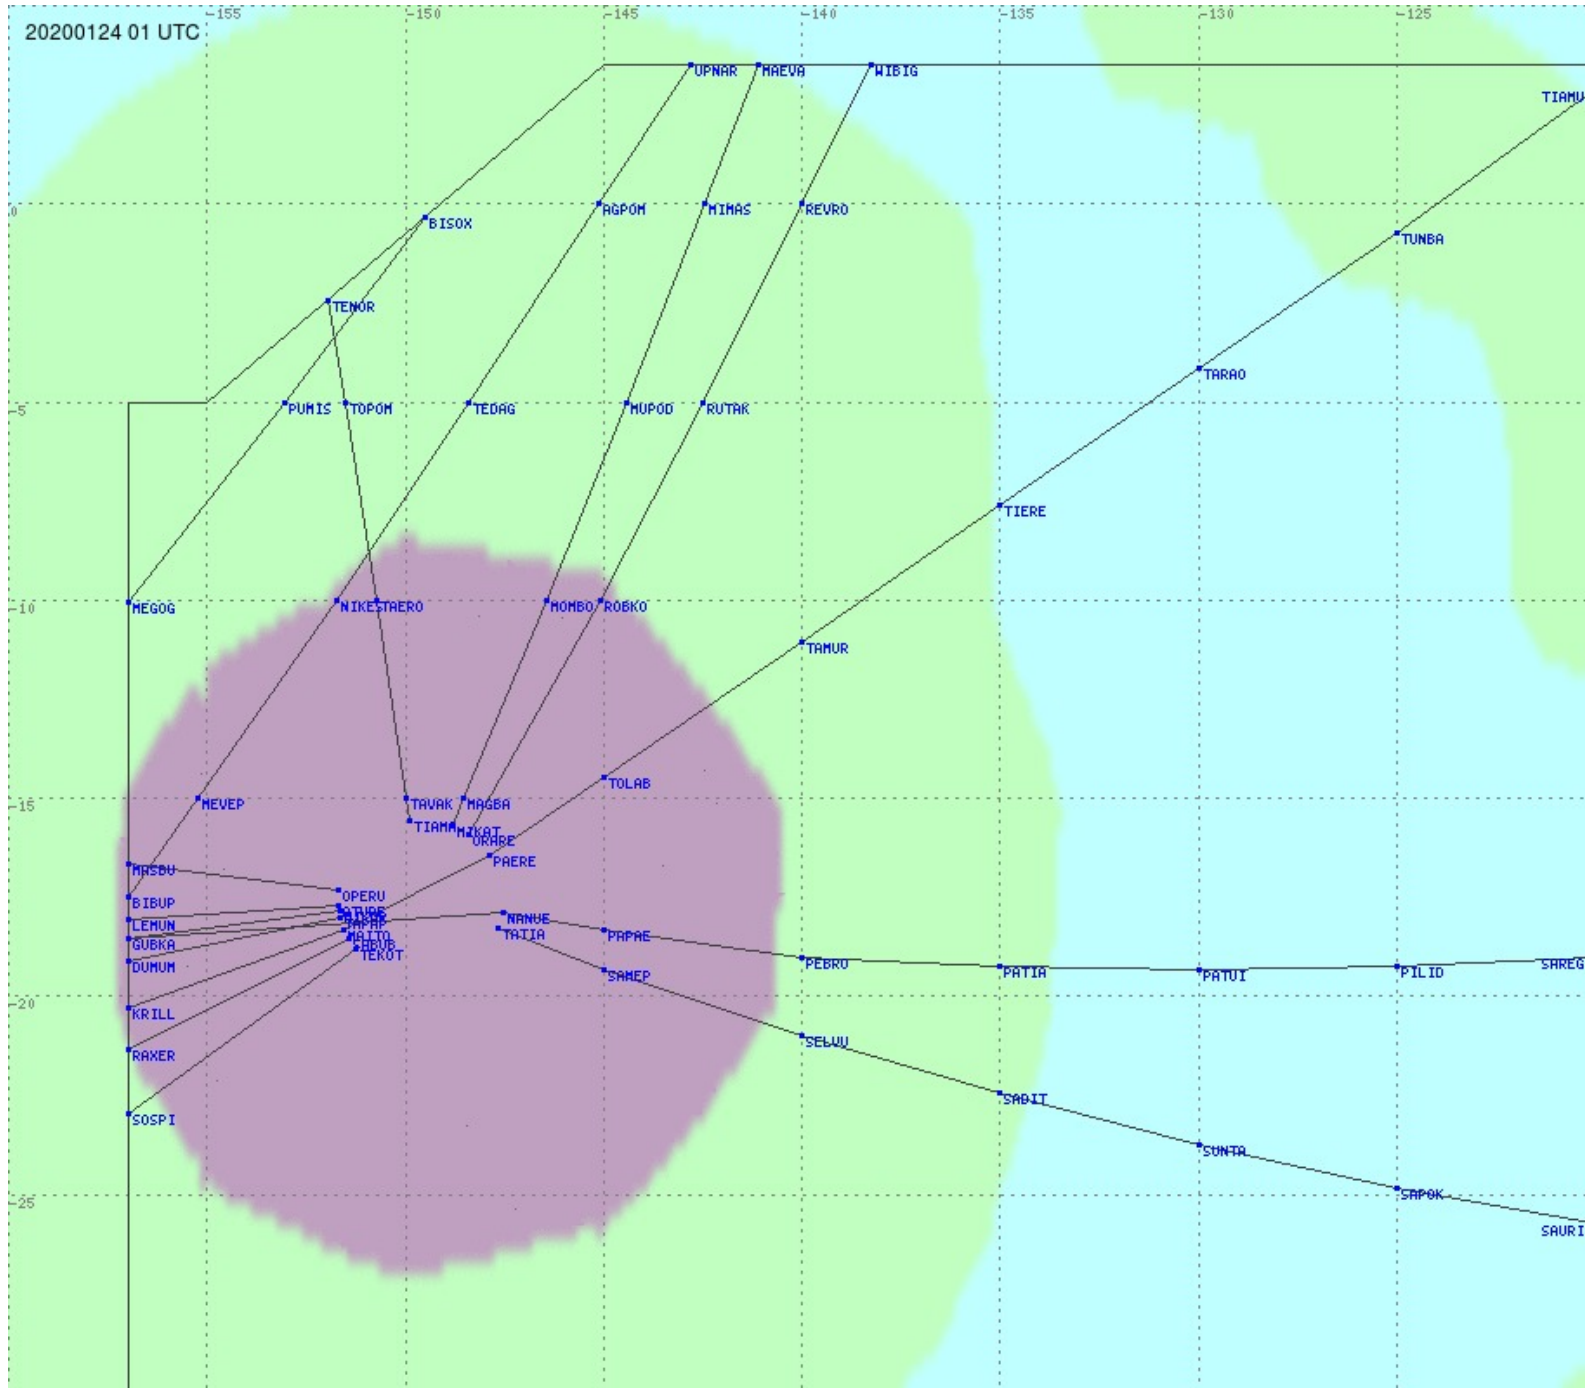

Tahiti FIR - HF Propag - 20200124

2.8 MHz
3.5 MHz
5.6 MHz
8.9 MHz
13.3 MHz
17.9 MHz
None

Tahiti FIR - HF Propag - 20200124

2.8 MHz 3.5 MHz 5.6 MHz 8.9 MHz 13.3 MHz 17.9 MHz None

Tahiti FIR - HF Propag - 20200124

2.8 MHz 3.5 MHz 5.6 MHz 8.9 MHz 13.3 MHz 17.9 MHz None

Tahiti FIR - HF Propag - 20200124

2.8 MHz 3.5 MHz 5.6 MHz 8.9 MHz 13.3 MHz 17.9 MHz None

Tahiti FIR - HF Propag - 20200124

Tahiti FIR - HF Propag - 20200124

Tahiti FIR - HF Propag - 20200124

Tahiti FIR - HF Propag - 20200124

Tahiti FIR - HF Propag - 20200124

Tahiti FIR - HF Propag - 20200124

Tahiti FIR - HF Propag - 20200124

Tahiti FIR - HF Propag - 20200124

Tahiti FIR - HF Propag - 20200124