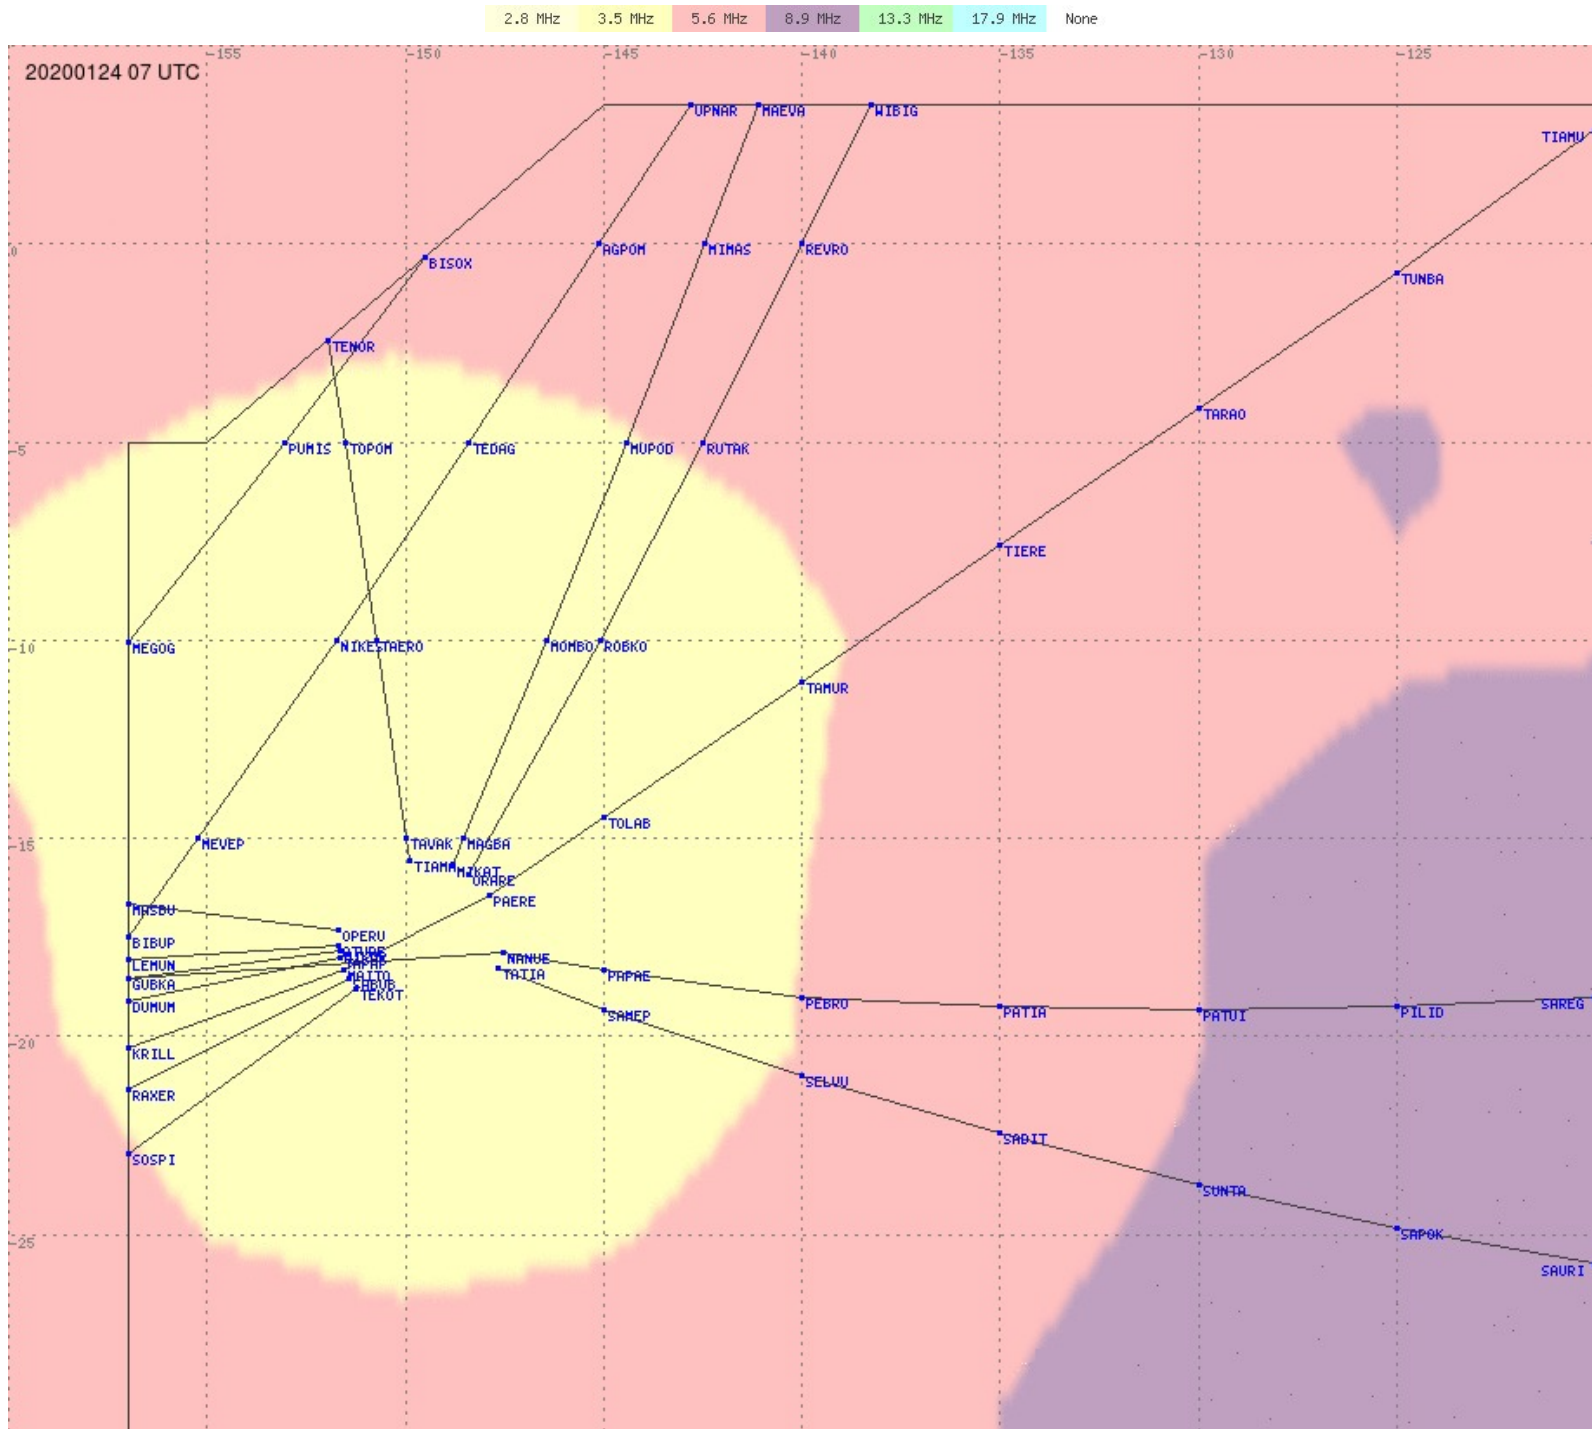

Tahiti FIR - HF Propag - 20200124

2.8 MHz
3.5 MHz
5.6 MHz
8.9 MHz
13.3 MHz
17.9 MHz
None

Tahiti FIR - HF Propag - 20200124

2.8 MHz 3.5 MHz 5.6 MHz 8.9 MHz 13.3 MHz 17.9 MHz None

Tahiti FIR - HF Propag - 20200124

2.8 MHz 3.5 MHz 5.6 MHz 8.9 MHz 13.3 MHz 17.9 MHz None

Tahiti FIR - HF Propag - 20200124

2.8 MHz 3.5 MHz 5.6 MHz 8.9 MHz 13.3 MHz 17.9 MHz None

Tahiti FIR - HF Propag - 20200124

Tahiti FIR - HF Propag - 20200124

Tahiti FIR - HF Propag - 20200124

Tahiti FIR - HF Propag - 20200124

Tahiti FIR - HF Propag - 20200124

Tahiti FIR - HF Propag - 20200124

Tahiti FIR - HF Propag - 20200124

Tahiti FIR - HF Propag - 20200124

Tahiti FIR - HF Propag - 20200124