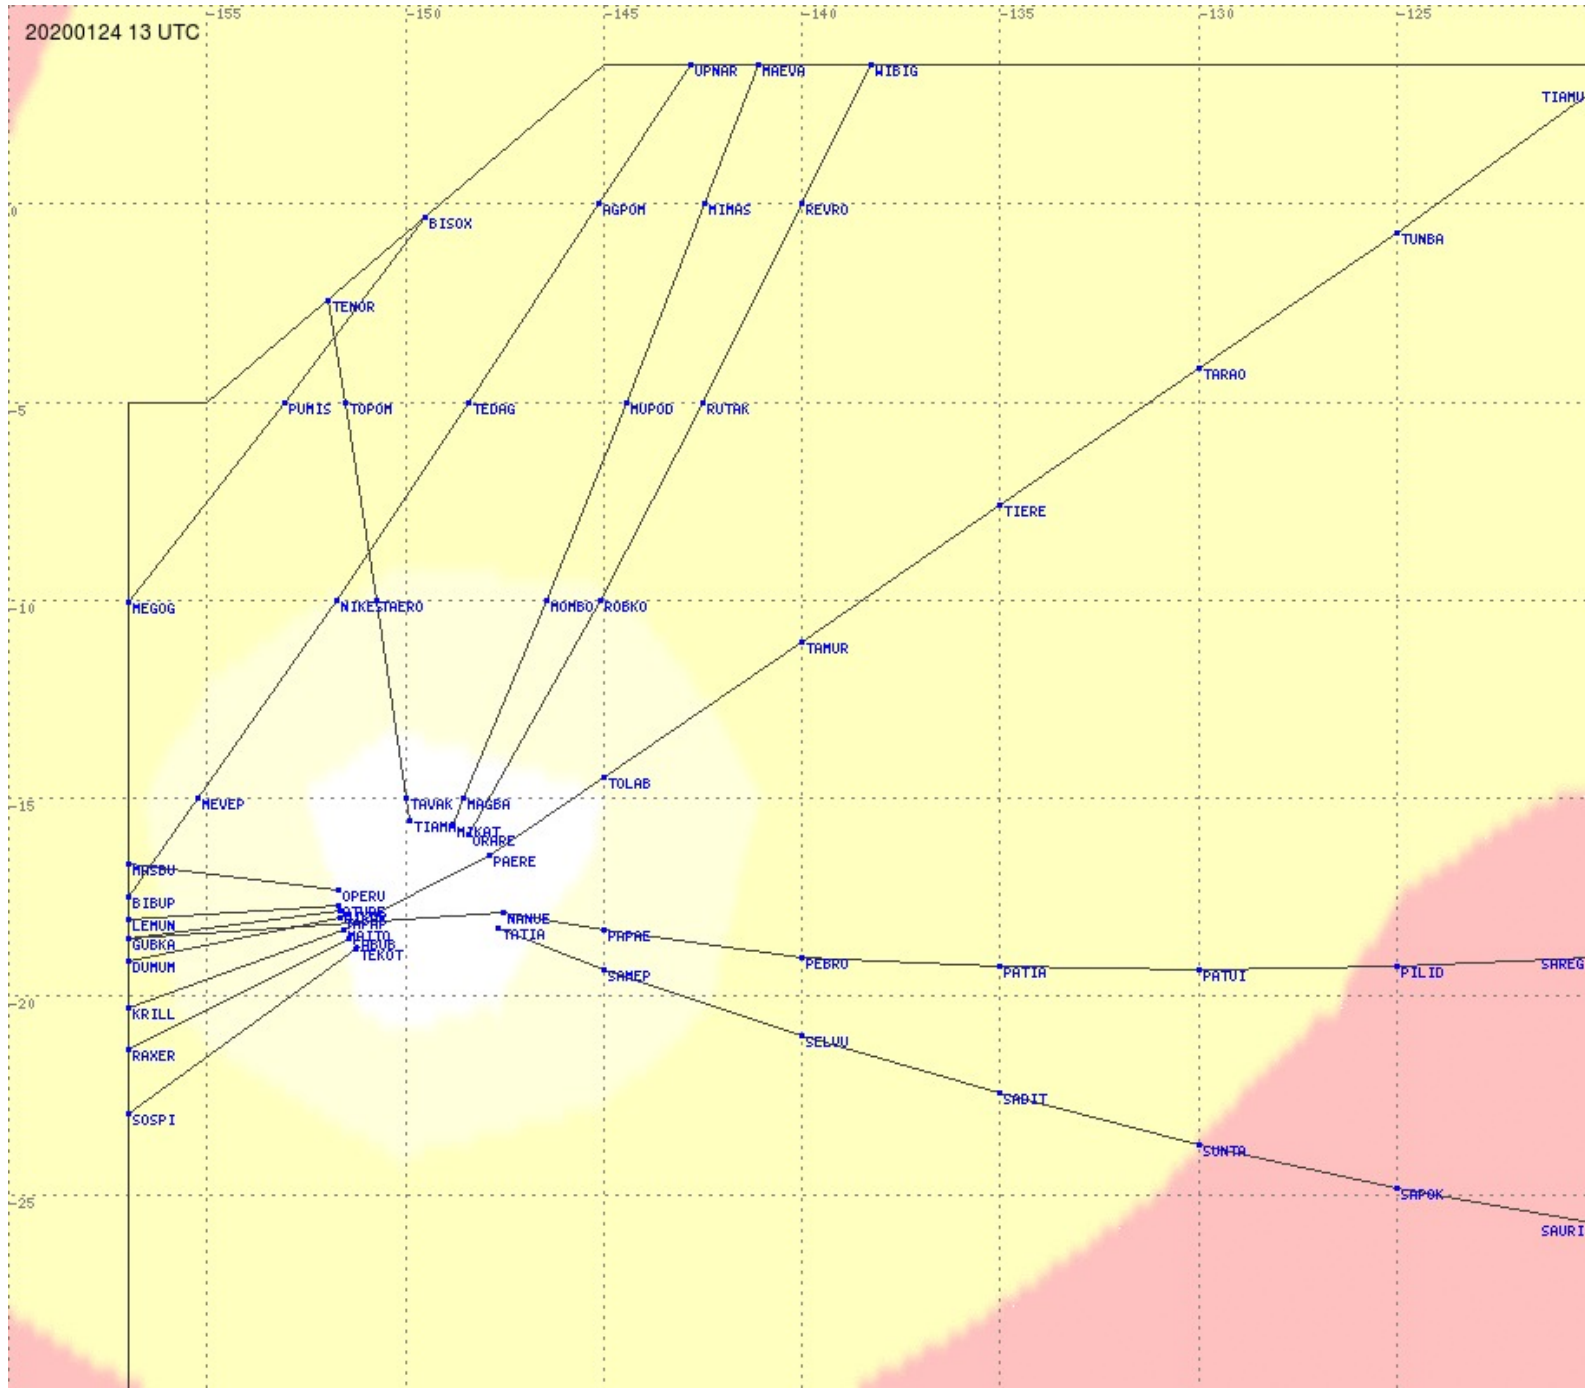

Tahiti FIR - HF Propag - 20200124

Tahiti FIR - HF Propag - 20200124

Tahiti FIR - HF Propag - 20200124

Tahiti FIR - HF Propag - 20200124

Tahiti FIR - HF Propag - 20200124

Tahiti FIR - HF Propag - 20200124

Tahiti FIR - HF Propag - 20200124

2.8 MHz 3.5 MHz 5.6 MHz 8.9 MHz 13.3 MHz 17.9 MHz None

Tahiti FIR - HF Propag - 20200124

2.8 MHz 3.5 MHz 5.6 MHz 8.9 MHz 13.3 MHz 17.9 MHz None

Tahiti FIR - HF Propag - 20200124

Tahiti FIR - HF Propag - 20200124

2.8 MHz 3.5 MHz 5.6 MHz 8.9 MHz 13.3 MHz 17.9 MHz None

Tahiti FIR - HF Propag - 20200124

Tahiti FIR - HF Propag - 20200124

Tahiti FIR - HF Propag - 20200124

2.8 MHz
3.5 MHz
5.6 MHz
8.9 MHz
13.3 MHz
17.9 MHz
None