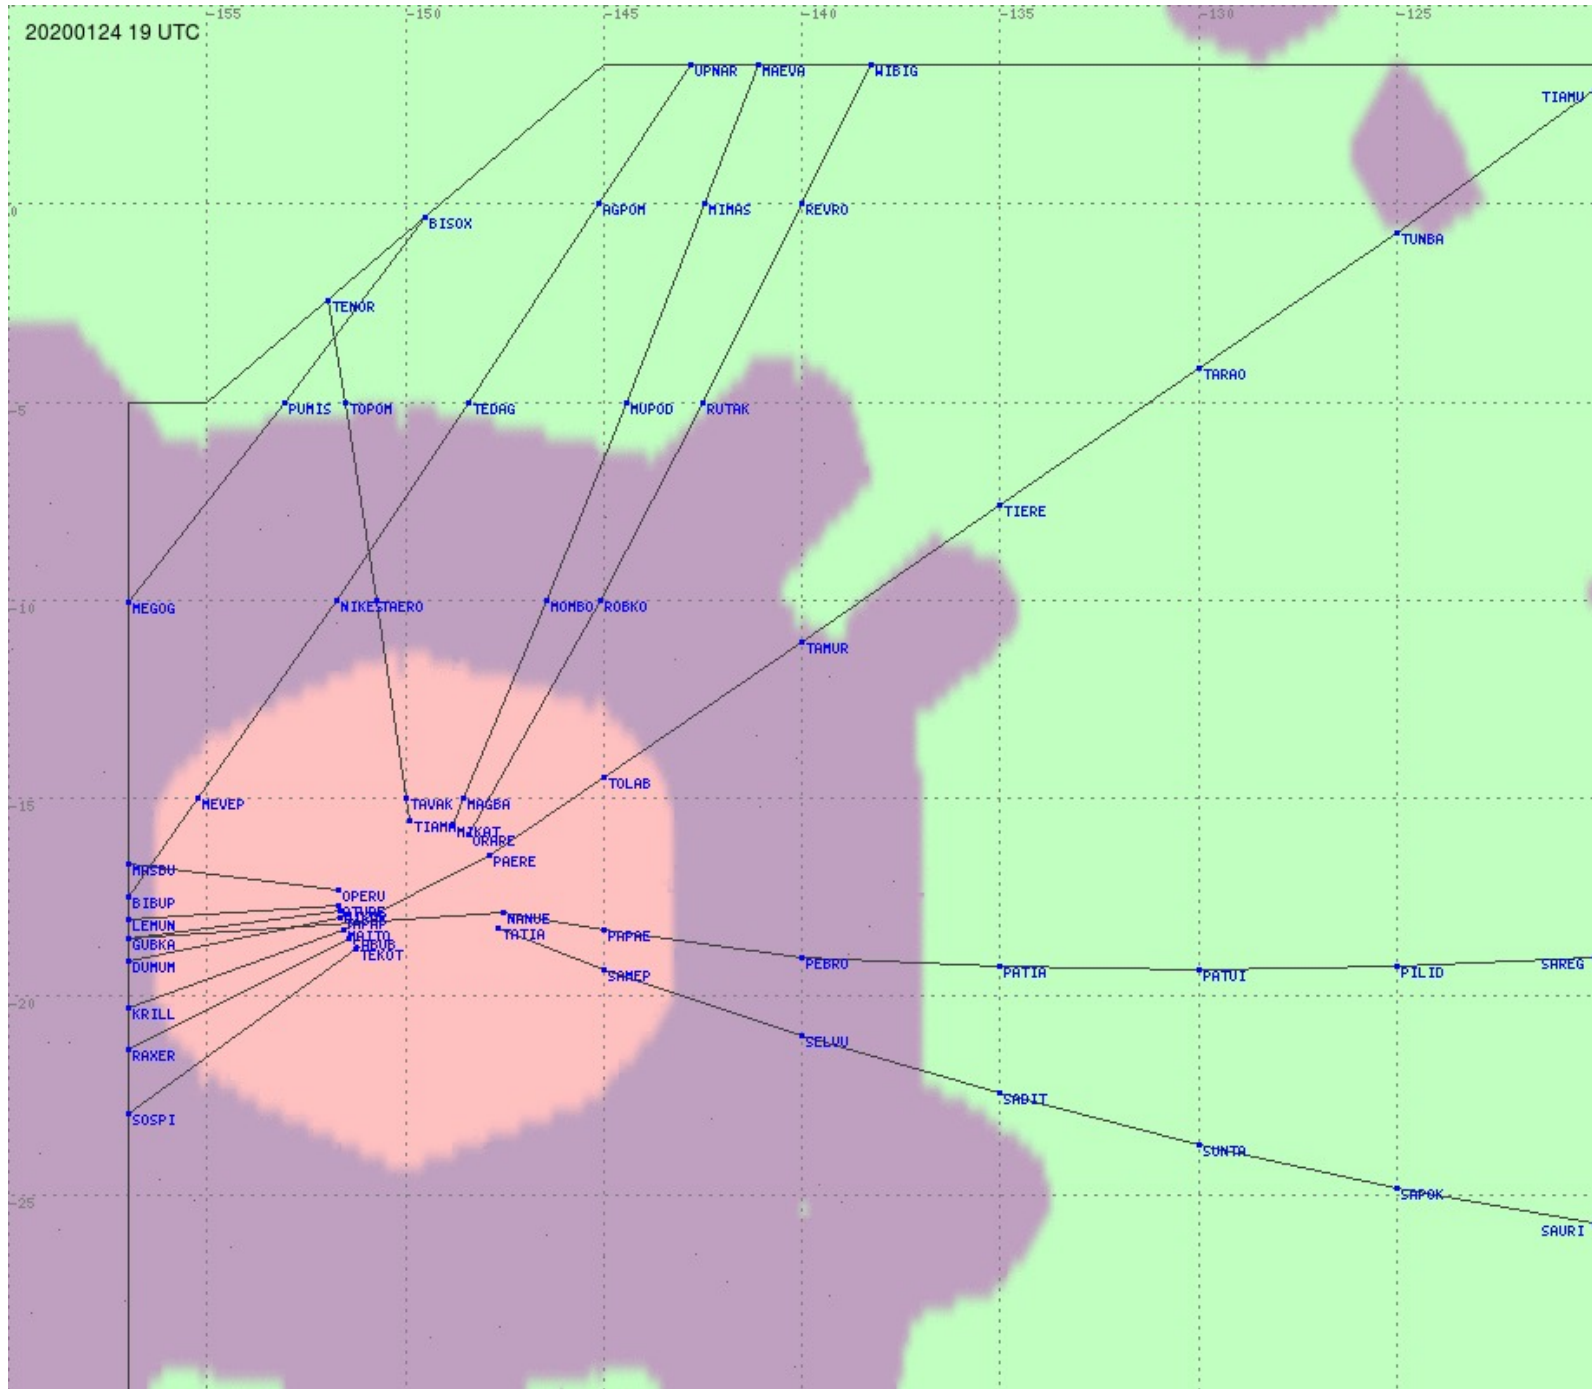

Tahiti FIR - HF Propag - 20200124

2.8 MHz
3.5 MHz
5.6 MHz
8.9 MHz
13.3 MHz
17.9 MHz
None

Tahiti FIR - HF Propag - 20200124

2.8 MHz 3.5 MHz 5.6 MHz 8.9 MHz 13.3 MHz 17.9 MHz None

Tahiti FIR - HF Propag - 20200124

Tahiti FIR - HF Propag - 20200124

Tahiti FIR - HF Propag - 20200124

Tahiti FIR - HF Propag - 20200124

Tahiti FIR - HF Propag - 20200124

Tahiti FIR - HF Propag - 20200124

Tahiti FIR - HF Propag - 20200124

Tahiti FIR - HF Propag - 20200124

2.8 MHz 3.5 MHz 5.6 MHz 8.9 MHz 13.3 MHz 17.9 MHz None

Tahiti FIR - HF Propag - 20200124

Tahiti FIR - HF Propag - 20200124

Tahiti FIR - HF Propag - 20200124

2.8 MHz
3.5 MHz
5.6 MHz
8.9 MHz
13.3 MHz
17.9 MHz
None