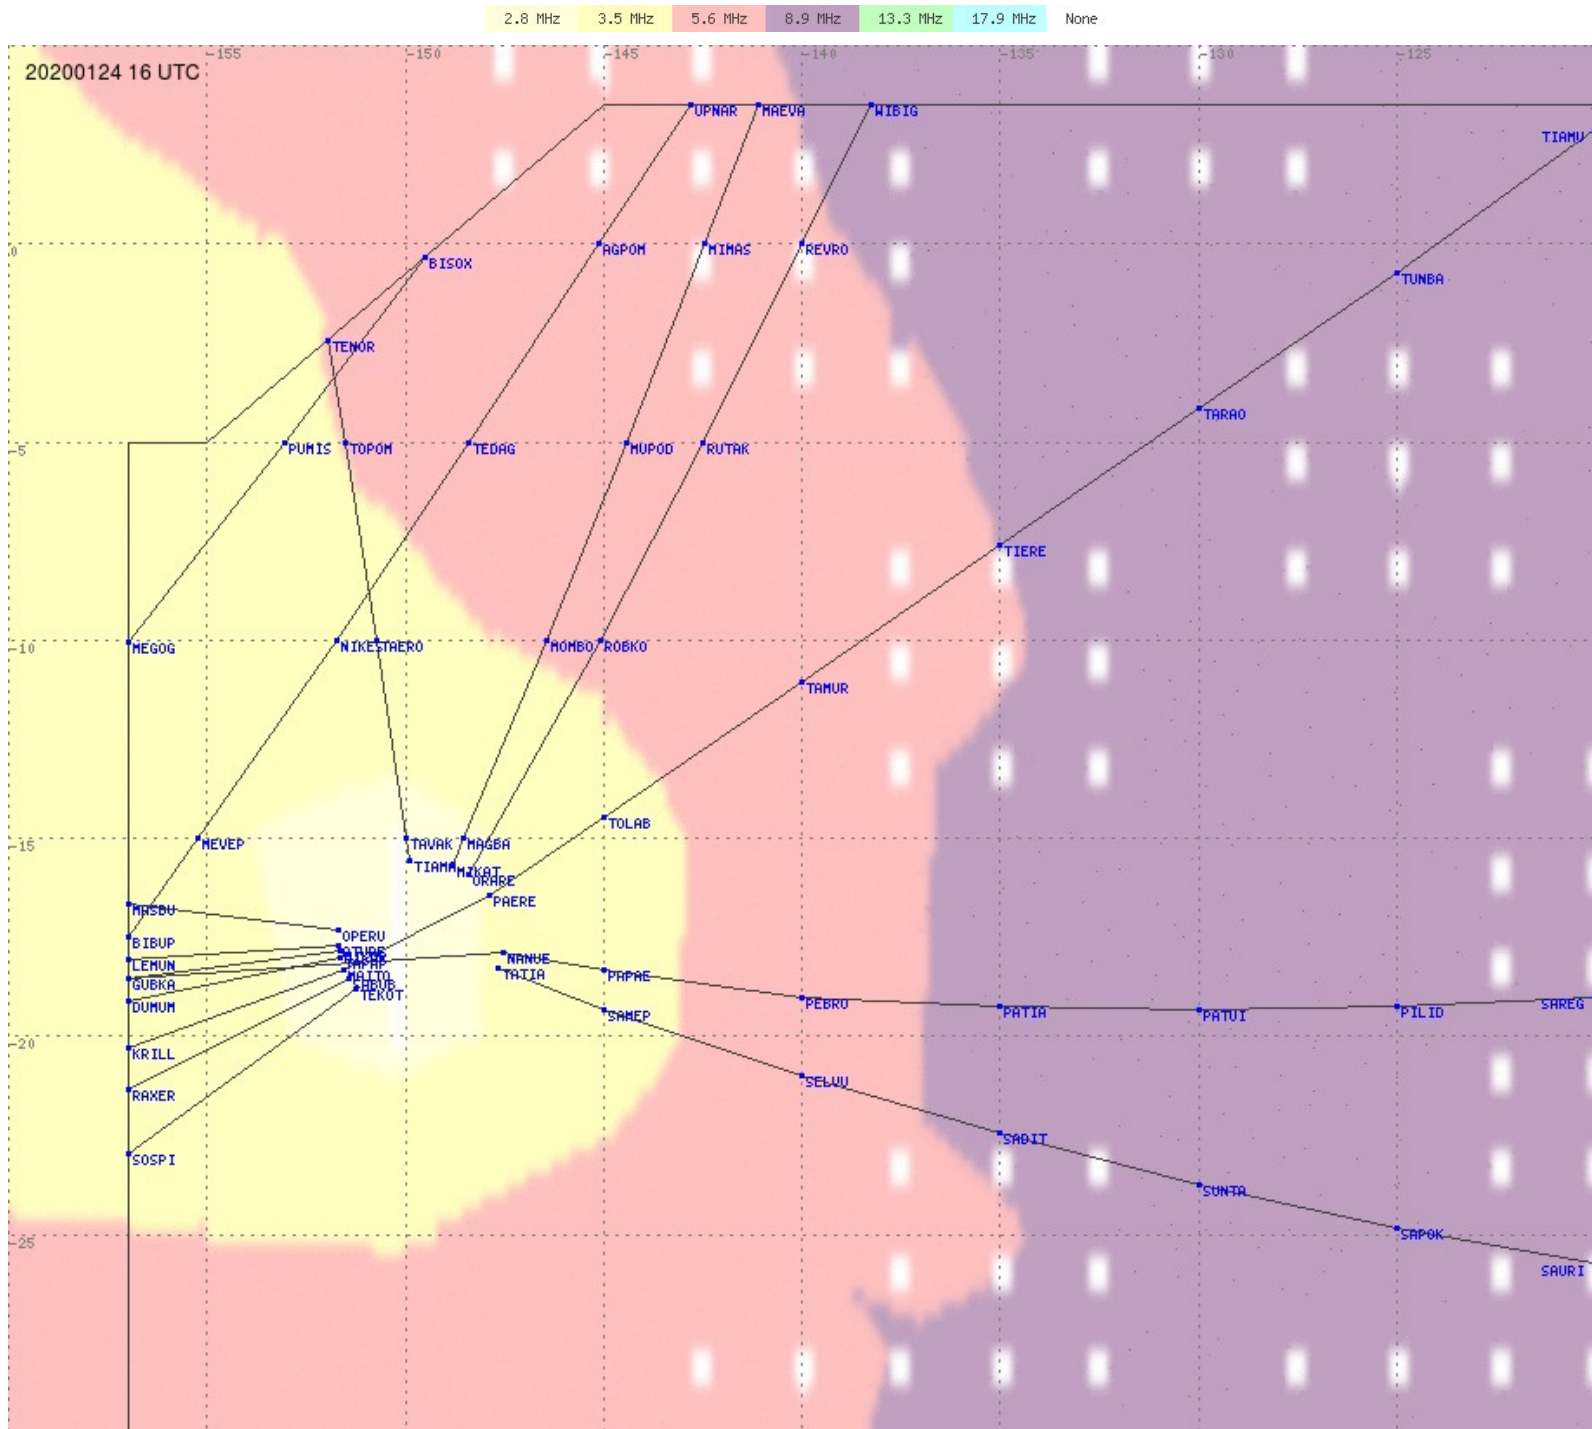

Tahiti FIR - HF Propag - 20200124

2.8 MHz
3.5 MHz
5.6 MHz
8.9 MHz
13.3 MHz
17.9 MHz
None

Tahiti FIR - HF Propag - 20200124

2.8 MHz 3.5 MHz 5.6 MHz 8.9 MHz 13.3 MHz 17.9 MHz None

Tahiti FIR - HF Propag - 20200124

Tahiti FIR - HF Propag - 20200124

Tahiti FIR - HF Propag - 20200124

Tahiti FIR - HF Propag - 20200124

Tahiti FIR - HF Propag - 20200124

Tahiti FIR - HF Propag - 20200124

Tahiti FIR - HF Propag - 20200124

Tahiti FIR - HF Propag - 20200124

2.8 MHz 3.5 MHz 5.6 MHz 8.9 MHz 13.3 MHz 17.9 MHz None

Tahiti FIR - HF Propag - 20200124

2.8 MHz 3.5 MHz 5.6 MHz 8.9 MHz 13.3 MHz 17.9 MHz None

Tahiti FIR - HF Propag - 20200124

Tahiti FIR - HF Propag - 20200124

2.8 MHz 3.5 MHz 5.6 MHz 8.9 MHz 13.3 MHz 17.9 MHz None

Tahiti FIR - HF Propag - 20200124

Tahiti FIR - HF Propag - 20200124

Tahiti FIR - HF Propag - 20200124

2.8 MHz
3.5 MHz
5.6 MHz
8.9 MHz
13.3 MHz
17.9 MHz
None