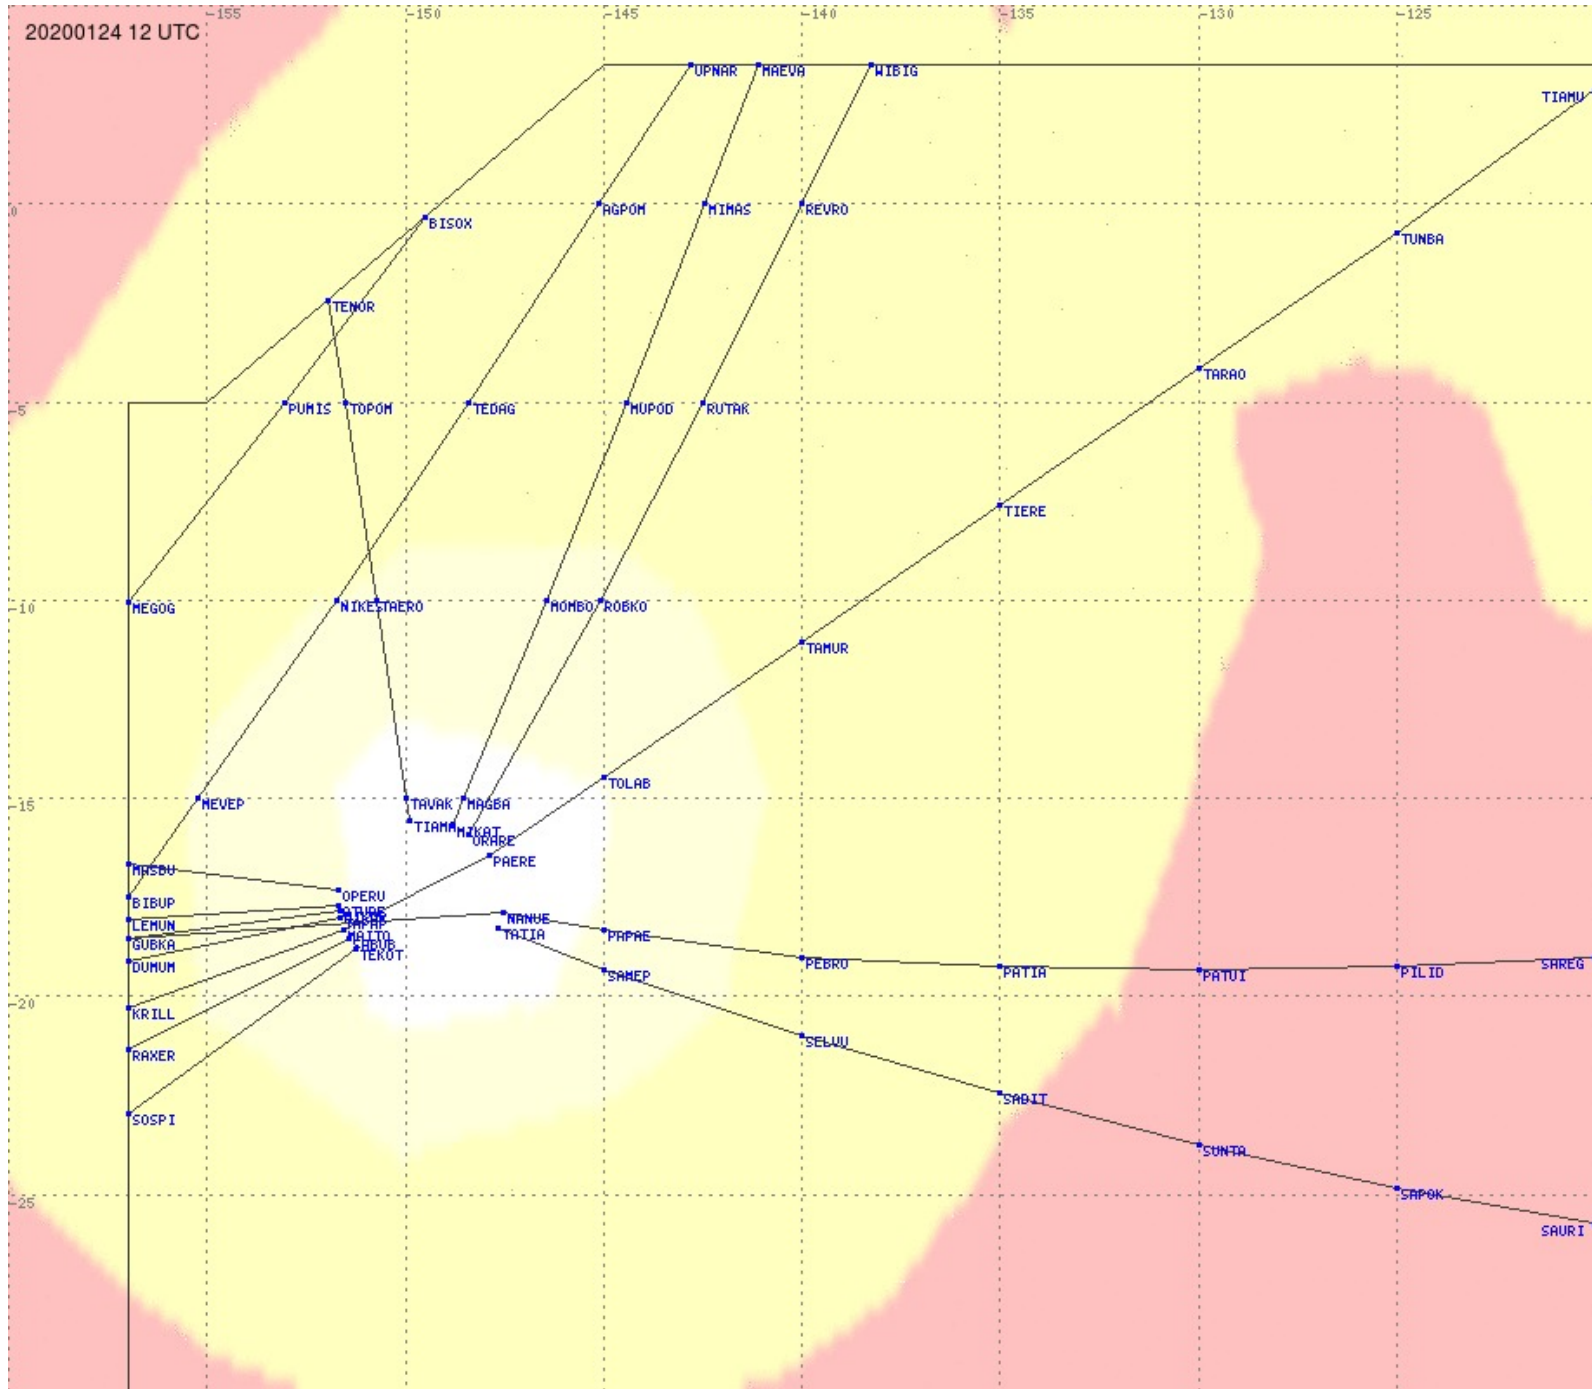

Tahiti FIR - HF Propag - 20200124

Tahiti FIR - HF Propag - 20200124

Tahiti FIR - HF Propag - 20200124

Tahiti FIR - HF Propag - 20200124

Tahiti FIR - HF Propag - 20200124

Tahiti FIR - HF Propag - 20200124

Tahiti FIR - HF Propag - 20200124

2.8 MHz 3.5 MHz 5.6 MHz 8.9 MHz 13.3 MHz 17.9 MHz None

Tahiti FIR - HF Propag - 20200124

2.8 MHz 3.5 MHz 5.6 MHz 8.9 MHz 13.3 MHz 17.9 MHz None

Tahiti FIR - HF Propag - 20200124

Tahiti FIR - HF Propag - 20200124