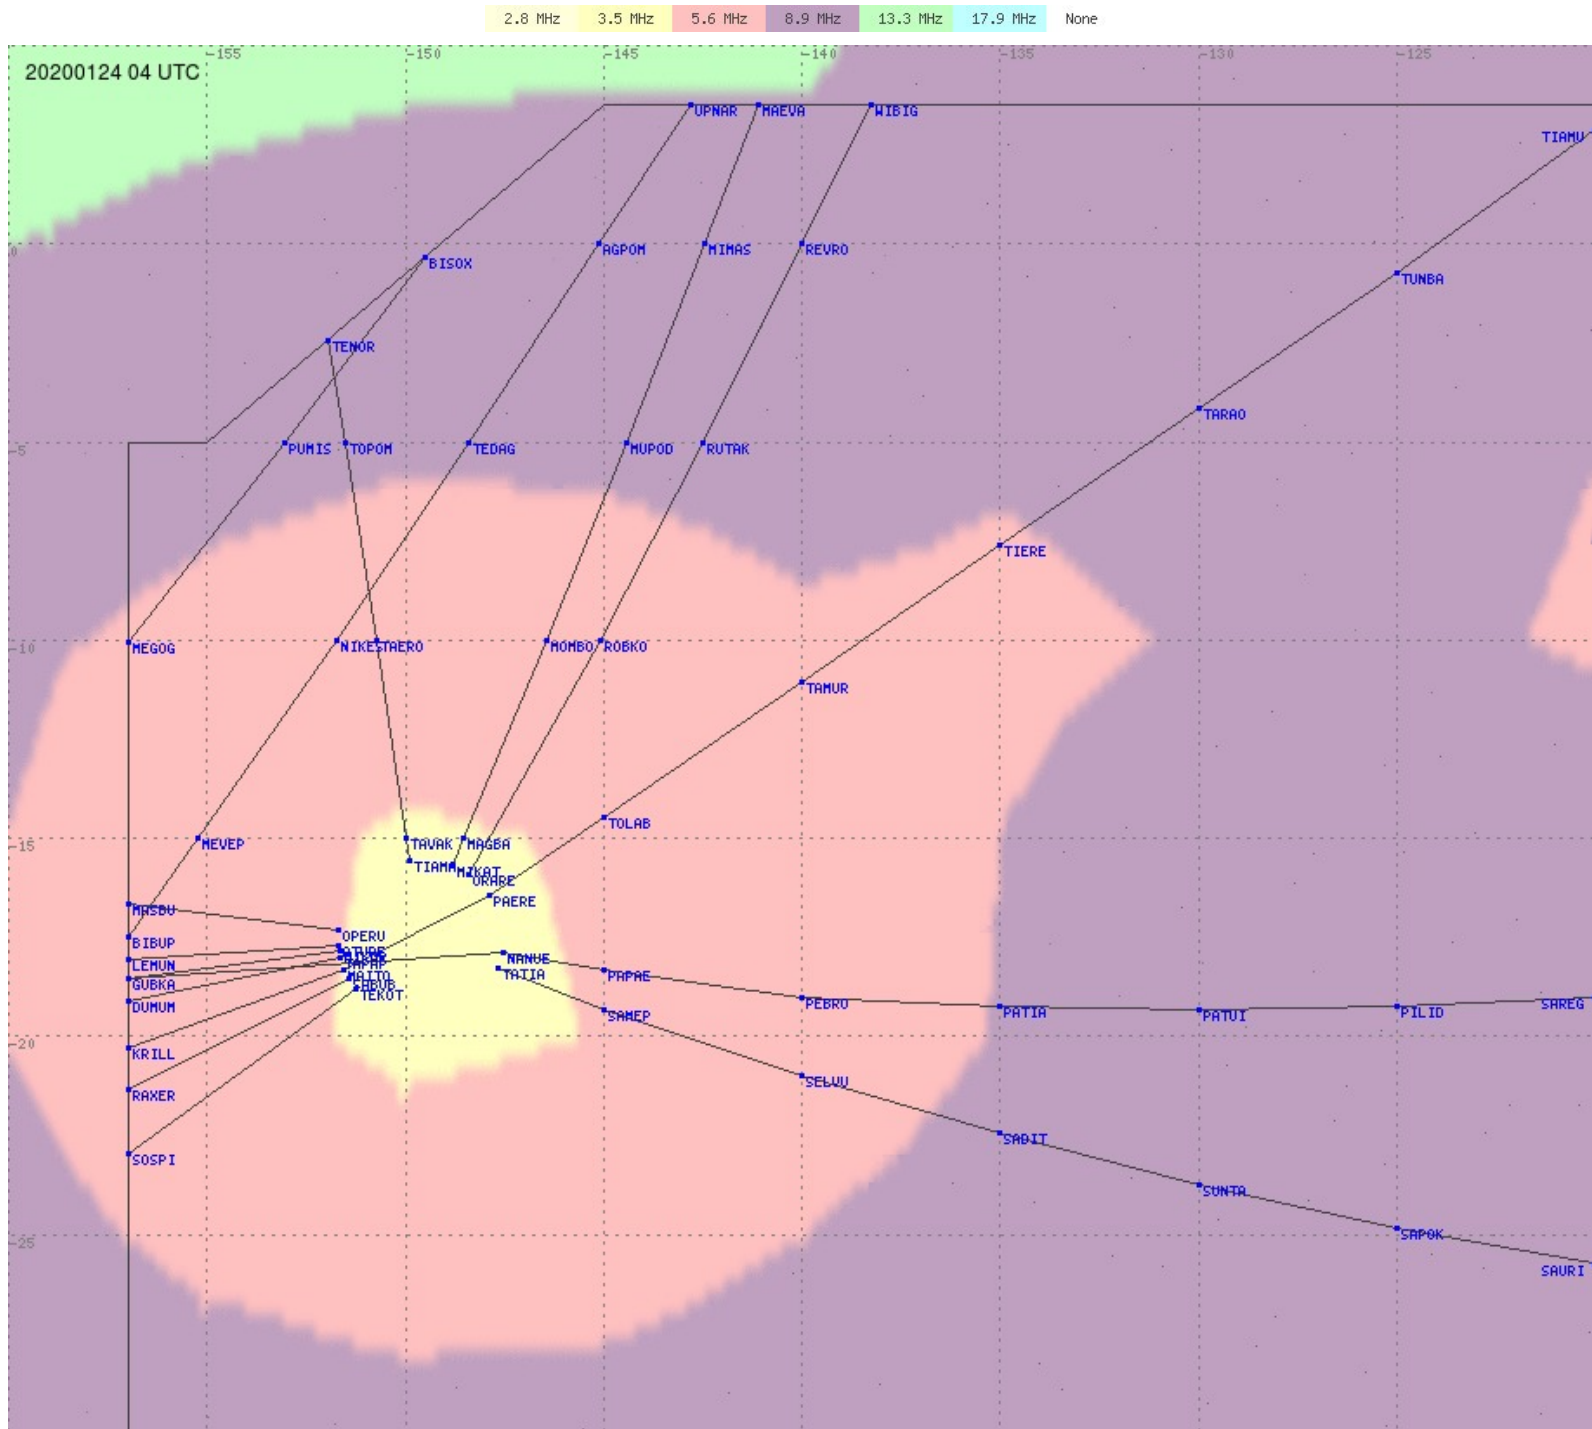

Tahiti FIR - HF Propag - 20200124

2.8 MHz
3.5 MHz
5.6 MHz
8.9 MHz
13.3 MHz
17.9 MHz
None

Tahiti FIR - HF Propag - 20200124

2.8 MHz 3.5 MHz 5.6 MHz 8.9 MHz 13.3 MHz 17.9 MHz None

Tahiti FIR - HF Propag - 20200124

2.8 MHz 3.5 MHz 5.6 MHz 8.9 MHz 13.3 MHz 17.9 MHz None

Tahiti FIR - HF Propag - 20200124

2.8 MHz 3.5 MHz 5.6 MHz 8.9 MHz 13.3 MHz 17.9 MHz None

Tahiti FIR - HF Propag - 20200124

Tahiti FIR - HF Propag - 20200124

Tahiti FIR - HF Propag - 20200124

Tahiti FIR - HF Propag - 20200124

Tahiti FIR - HF Propag - 20200124

Tahiti FIR - HF Propag - 20200124

Tahiti FIR - HF Propag - 20200124

Tahiti FIR - HF Propag - 20200124

Tahiti FIR - HF Propag - 20200124