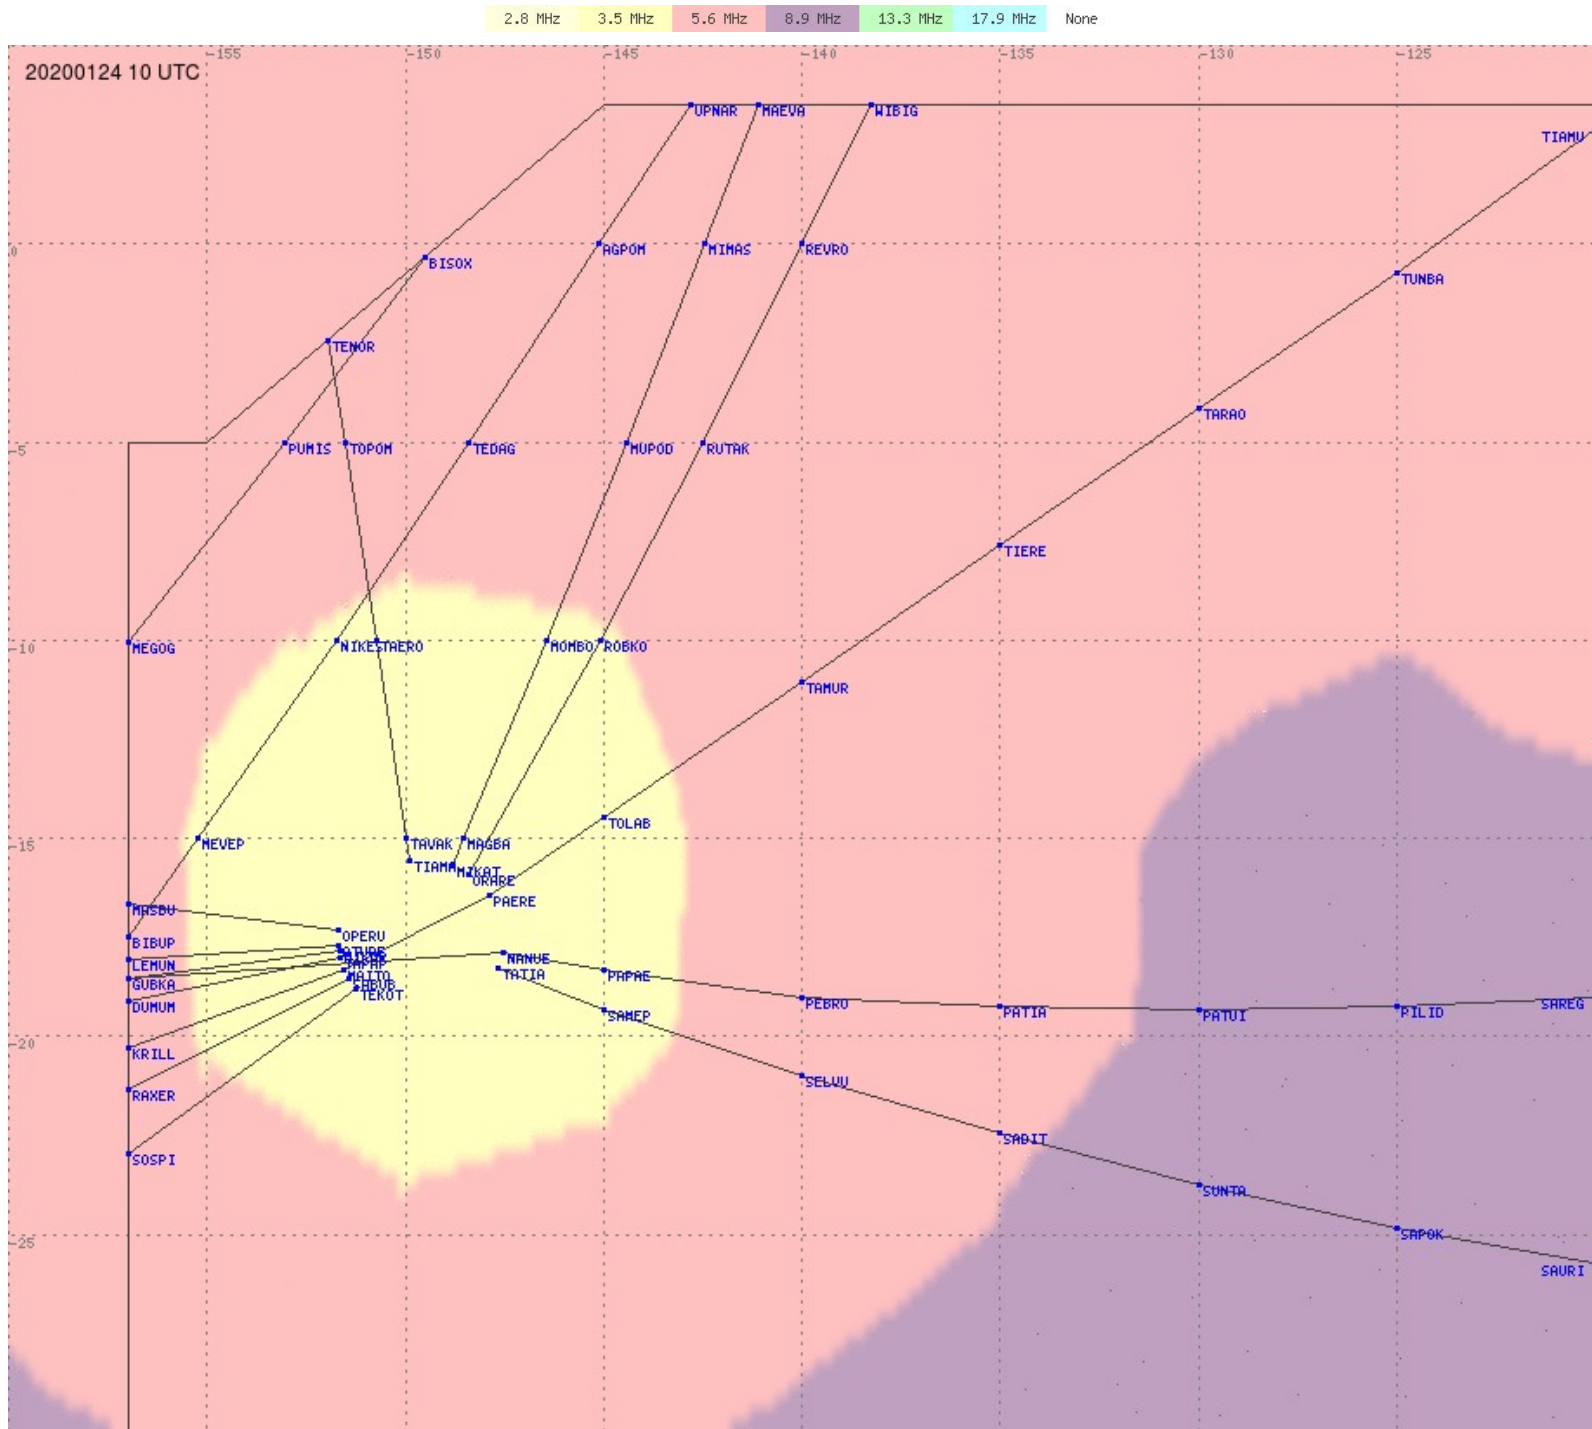

Tahiti FIR - HF Propag - 20200124

Tahiti FIR - HF Propag - 20200124

Tahiti FIR - HF Propag - 20200124

Tahiti FIR - HF Propag - 20200124

Tahiti FIR - HF Propag - 20200124

Tahiti FIR - HF Propag - 20200124

Tahiti FIR - HF Propag - 20200124

2.8 MHz 3.5 MHz 5.6 MHz 8.9 MHz 13.3 MHz 17.9 MHz None

Tahiti FIR - HF Propag - 20200124

2.8 MHz 3.5 MHz 5.6 MHz 8.9 MHz 13.3 MHz 17.9 MHz None

Tahiti FIR - HF Propag - 20200124

Tahiti FIR - HF Propag - 20200124