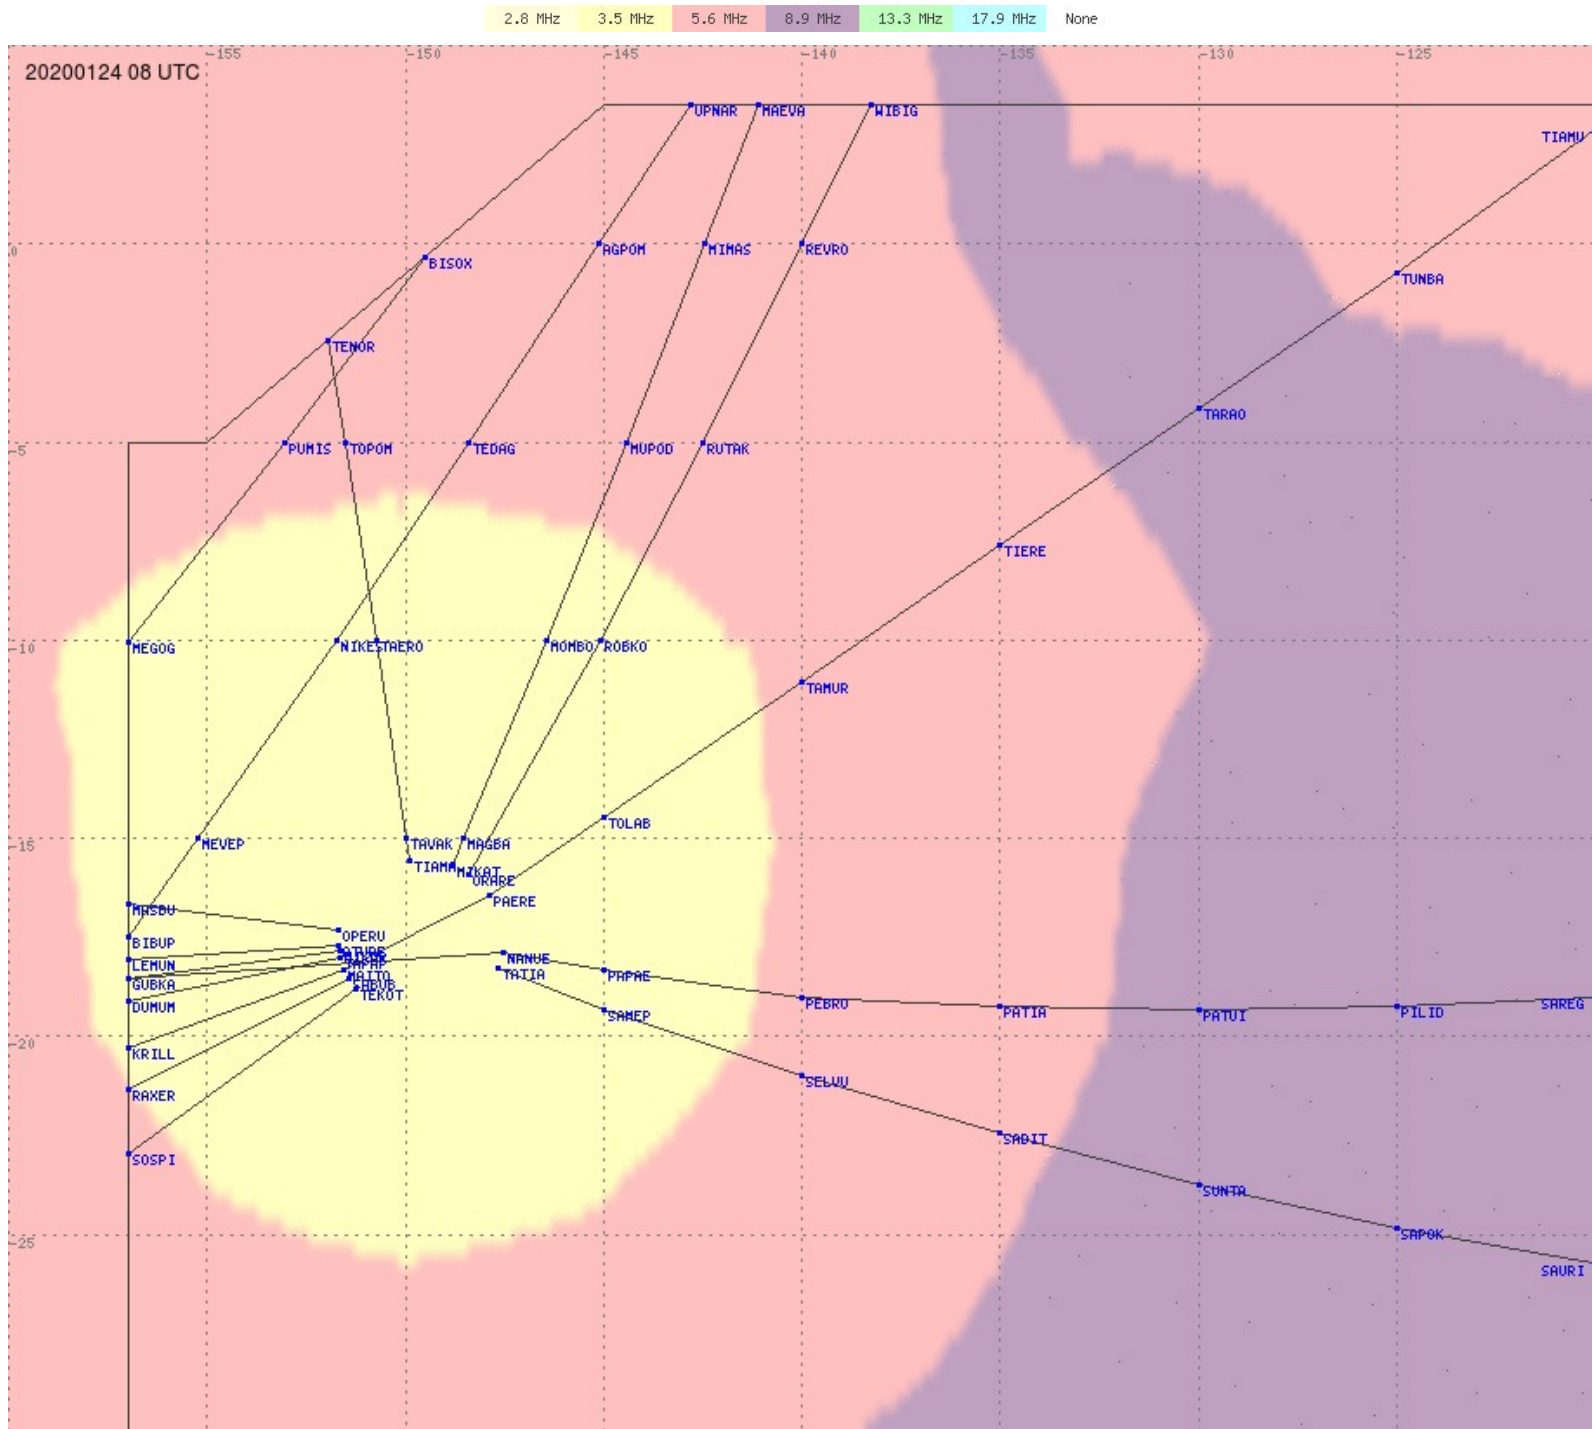

Tahiti FIR - HF Propag - 20200124

2.8 MHz
3.5 MHz
5.6 MHz
8.9 MHz
13.3 MHz
17.9 MHz
None

Tahiti FIR - HF Propag - 20200124

2.8 MHz 3.5 MHz 5.6 MHz 8.9 MHz 13.3 MHz 17.9 MHz None

Tahiti FIR - HF Propag - 20200124

2.8 MHz 3.5 MHz 5.6 MHz 8.9 MHz 13.3 MHz 17.9 MHz None

Tahiti FIR - HF Propag - 20200124

2.8 MHz 3.5 MHz 5.6 MHz 8.9 MHz 13.3 MHz 17.9 MHz None

Tahiti FIR - HF Propag - 20200124

Tahiti FIR - HF Propag - 20200124

Tahiti FIR - HF Propag - 20200124

Tahiti FIR - HF Propag - 20200124

Tahiti FIR - HF Propag - 20200124

Tahiti FIR - HF Propag - 20200124

Tahiti FIR - HF Propag - 20200124

Tahiti FIR - HF Propag - 20200124

Tahiti FIR - HF Propag - 20200124