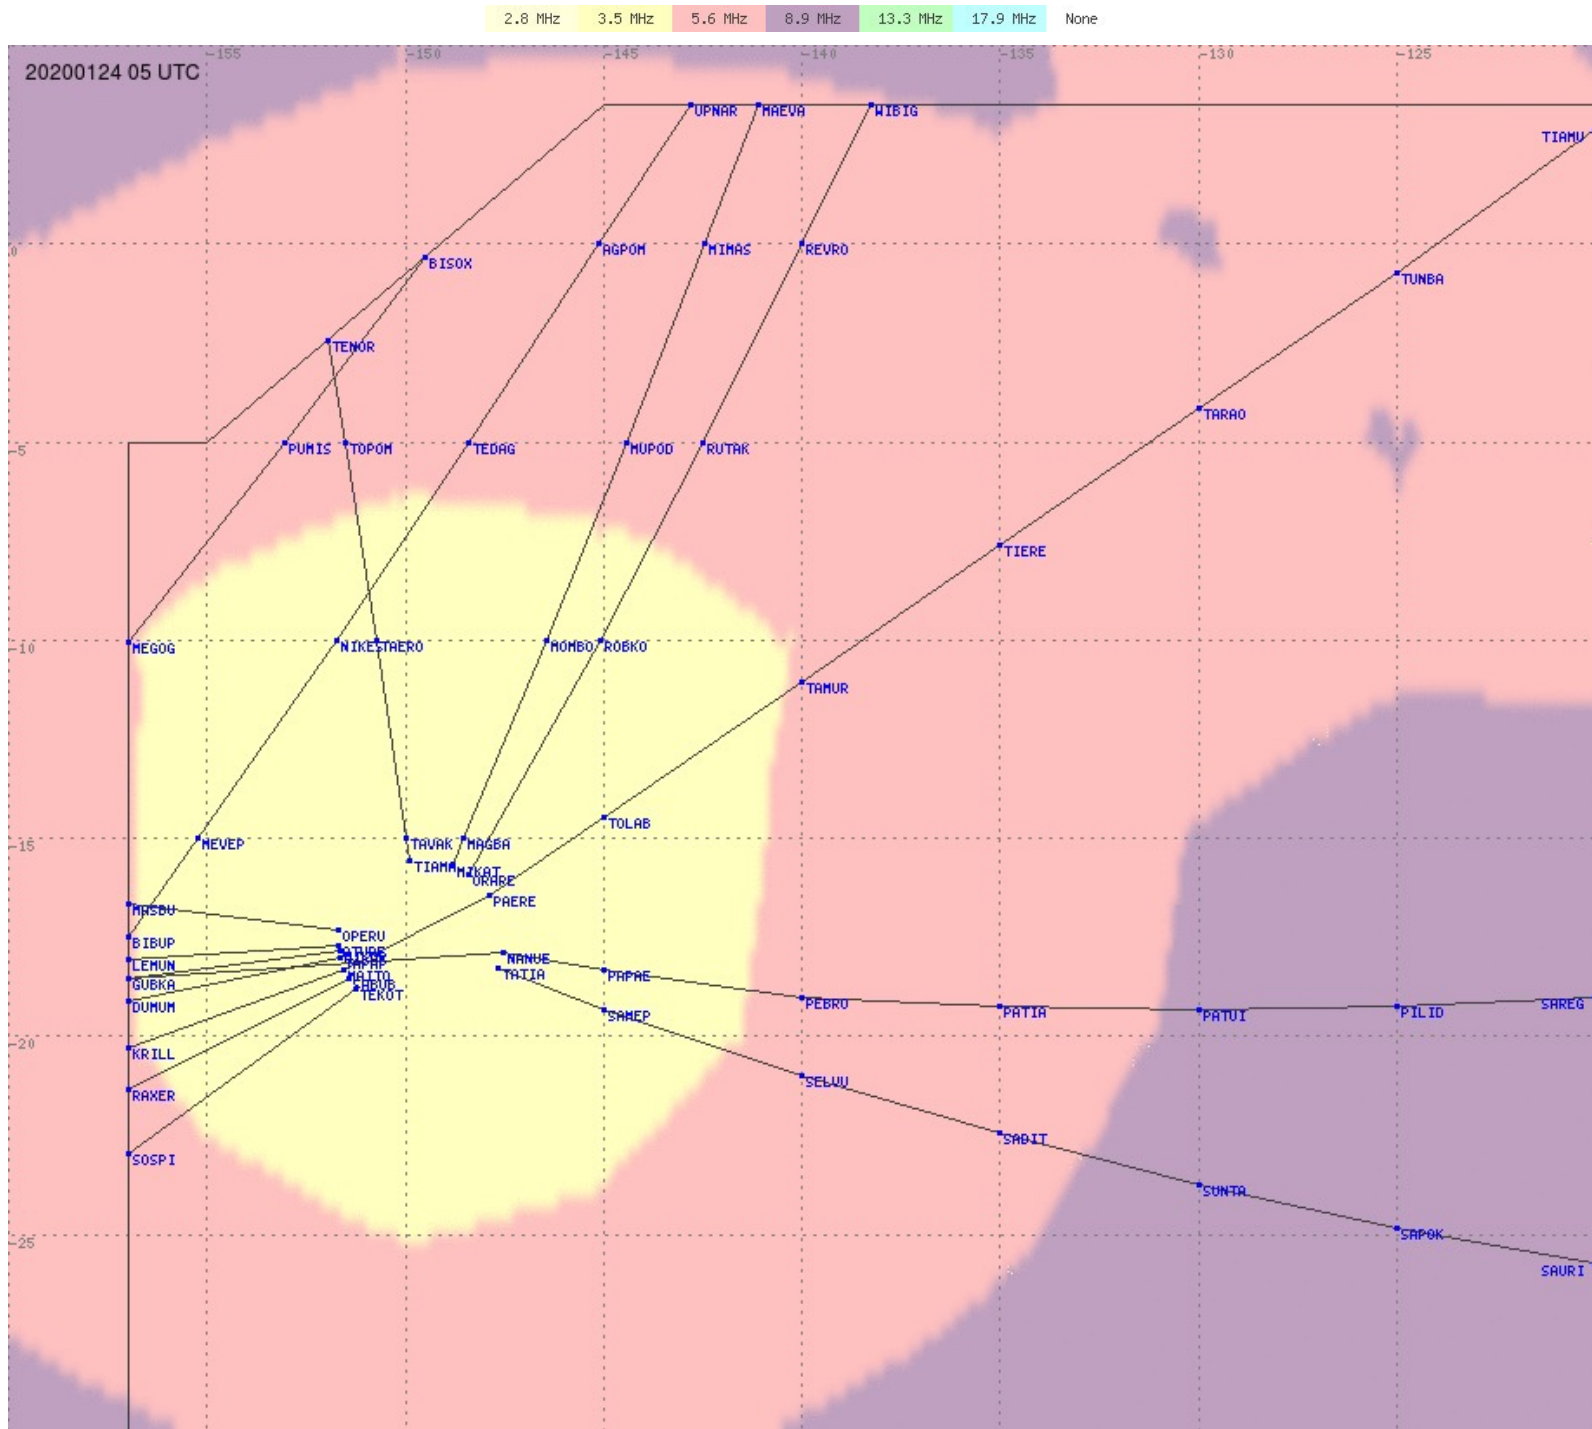

Tahiti FIR - HF Propag - 20200124

2.8 MHz
3.5 MHz
5.6 MHz
8.9 MHz
13.3 MHz
17.9 MHz
None

Tahiti FIR - HF Propag - 20200124

2.8 MHz 3.5 MHz 5.6 MHz 8.9 MHz 13.3 MHz 17.9 MHz None

Tahiti FIR - HF Propag - 20200124

2.8 MHz 3.5 MHz 5.6 MHz 8.9 MHz 13.3 MHz 17.9 MHz None

Tahiti FIR - HF Propag - 20200124

2.8 MHz 3.5 MHz 5.6 MHz 8.9 MHz 13.3 MHz 17.9 MHz None

Tahiti FIR - HF Propag - 20200124

Tahiti FIR - HF Propag - 20200124

Tahiti FIR - HF Propag - 20200124

Tahiti FIR - HF Propag - 20200124

Tahiti FIR - HF Propag - 20200124

Tahiti FIR - HF Propag - 20200124

Tahiti FIR - HF Propag - 20200124

Tahiti FIR - HF Propag - 20200124

Tahiti FIR - HF Propag - 20200124