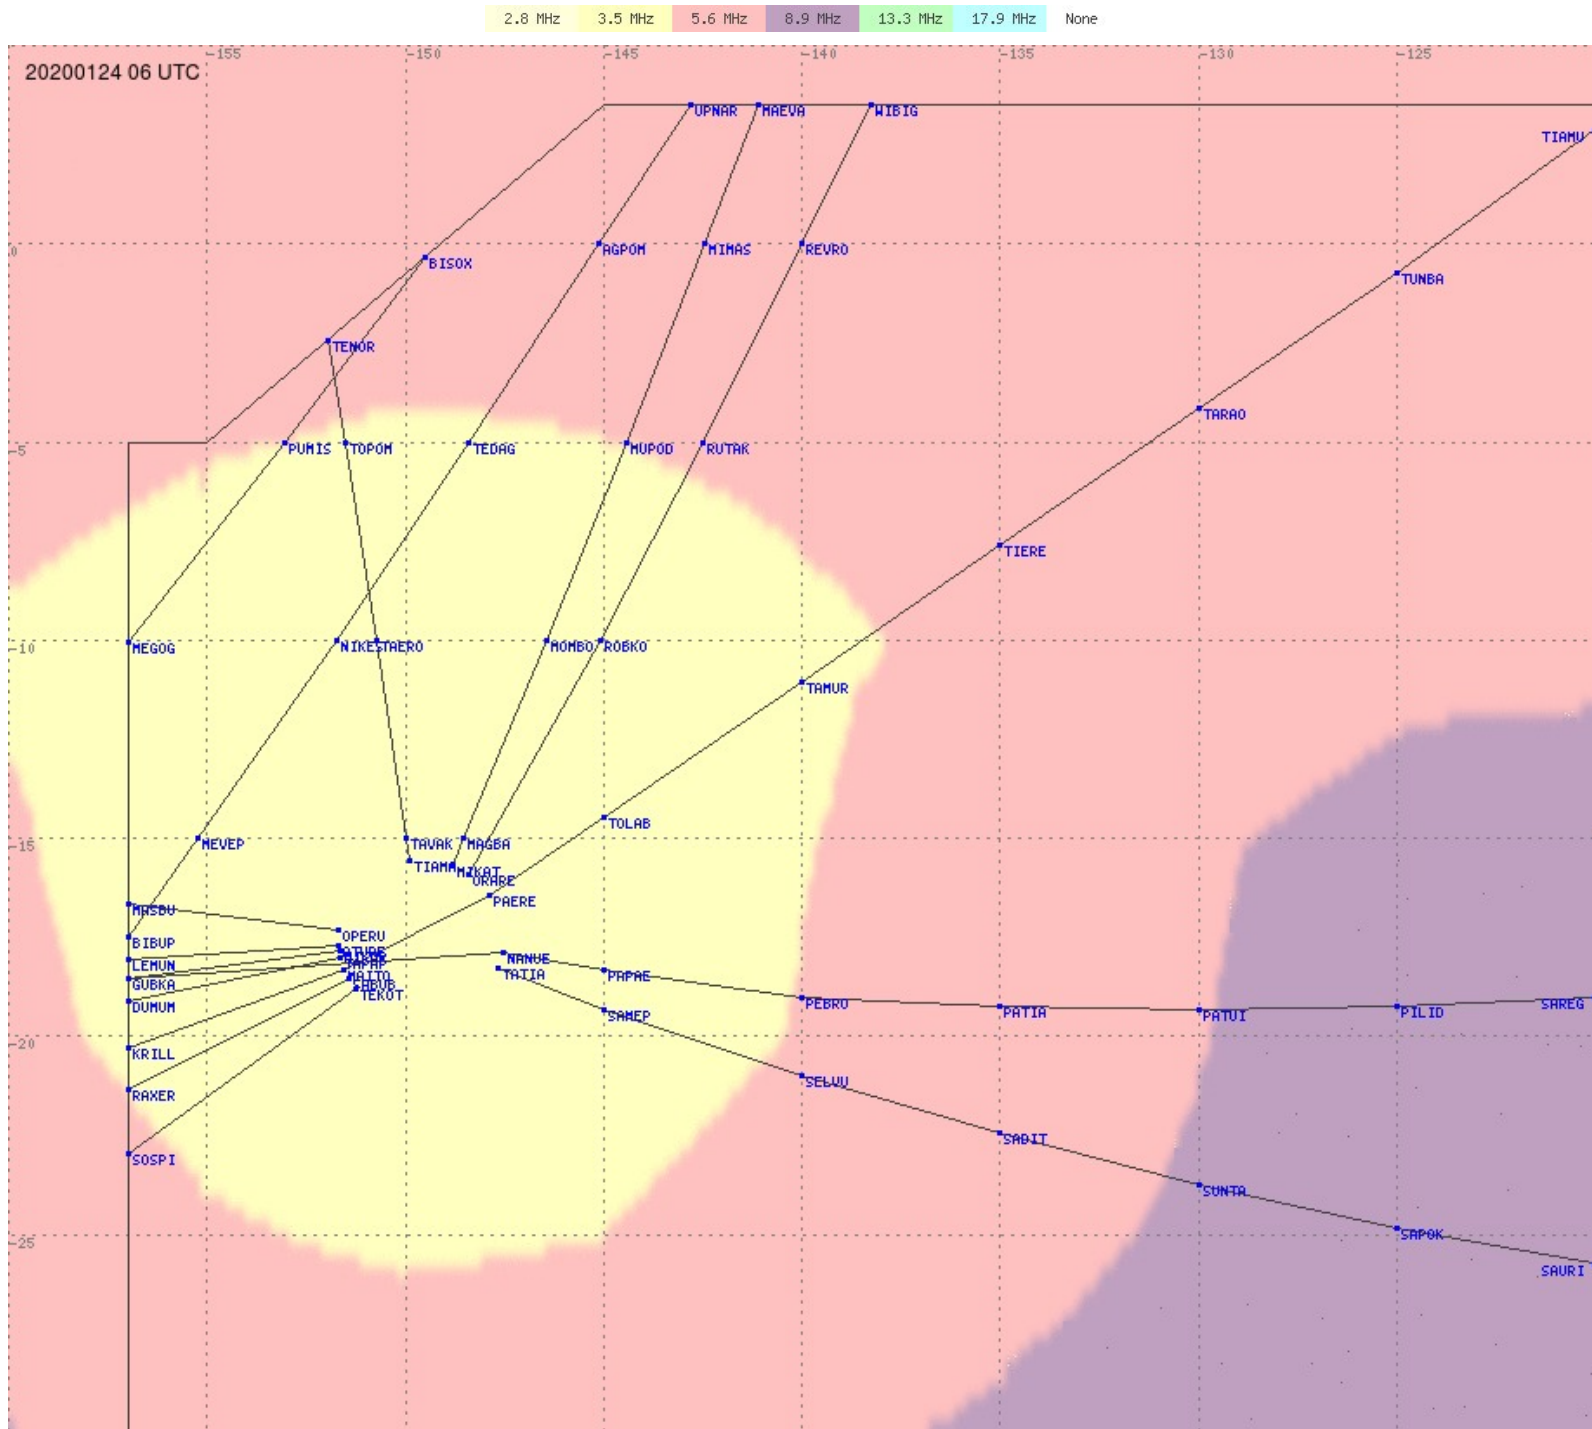

Tahiti FIR - HF Propag - 20200124

2.8 MHz
3.5 MHz
5.6 MHz
8.9 MHz
13.3 MHz
17.9 MHz
None

Tahiti FIR - HF Propag - 20200124

2.8 MHz 3.5 MHz 5.6 MHz 8.9 MHz 13.3 MHz 17.9 MHz None

Tahiti FIR - HF Propag - 20200124

2.8 MHz 3.5 MHz 5.6 MHz 8.9 MHz 13.3 MHz 17.9 MHz None

Tahiti FIR - HF Propag - 20200124

2.8 MHz 3.5 MHz 5.6 MHz 8.9 MHz 13.3 MHz 17.9 MHz None

Tahiti FIR - HF Propag - 20200124

Tahiti FIR - HF Propag - 20200124

Tahiti FIR - HF Propag - 20200124

Tahiti FIR - HF Propag - 20200124

Tahiti FIR - HF Propag - 20200124

Tahiti FIR - HF Propag - 20200124

Tahiti FIR - HF Propag - 20200124

Tahiti FIR - HF Propag - 20200124

Tahiti FIR - HF Propag - 20200124