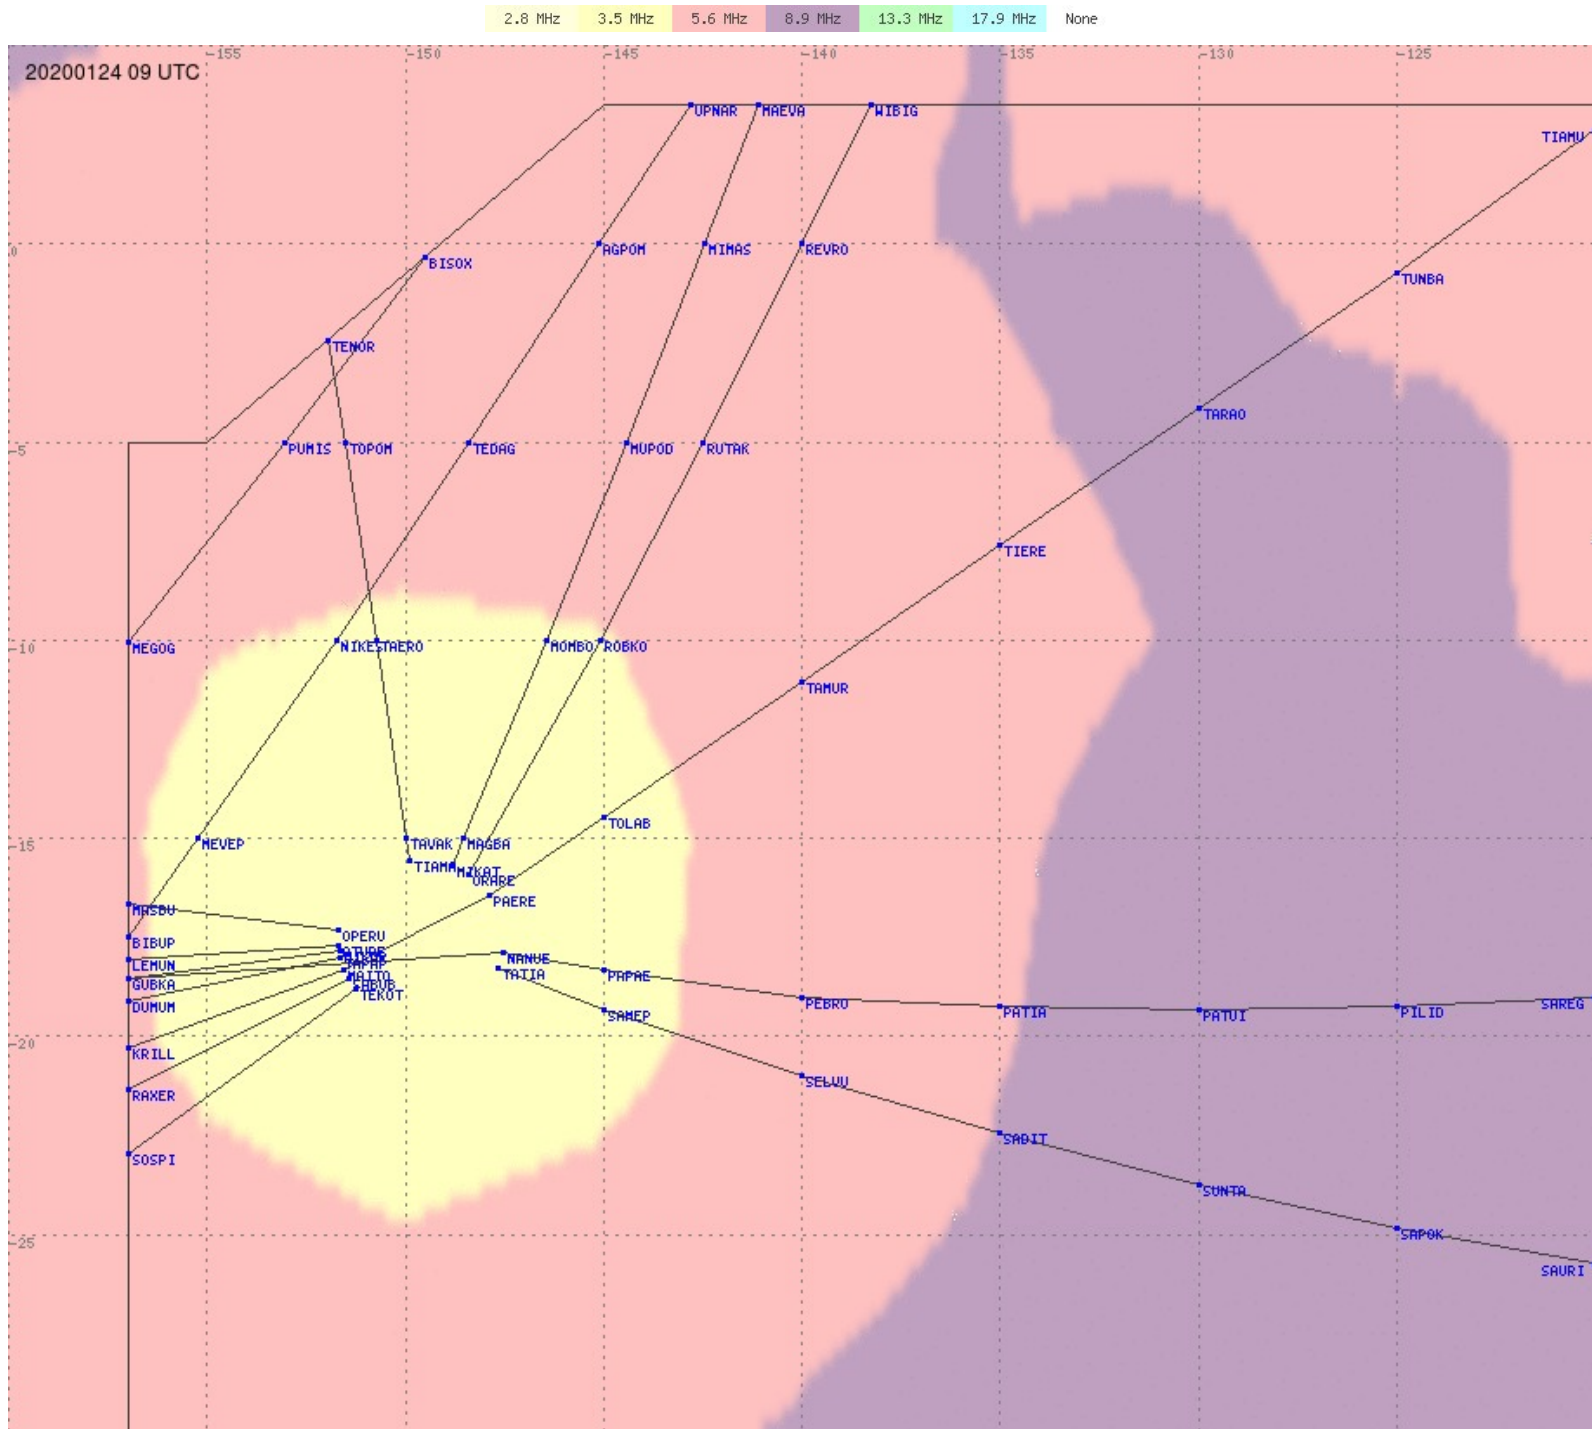

Tahiti FIR - HF Propag - 20200124

Tahiti FIR - HF Propag - 20200124

Tahiti FIR - HF Propag - 20200124

Tahiti FIR - HF Propag - 20200124

Tahiti FIR - HF Propag - 20200124

Tahiti FIR - HF Propag - 20200124

Tahiti FIR - HF Propag - 20200124

2.8 MHz 3.5 MHz 5.6 MHz 8.9 MHz 13.3 MHz 17.9 MHz None

Tahiti FIR - HF Propag - 20200124

2.8 MHz 3.5 MHz 5.6 MHz 8.9 MHz 13.3 MHz 17.9 MHz None

Tahiti FIR - HF Propag - 20200124

Tahiti FIR - HF Propag - 20200124