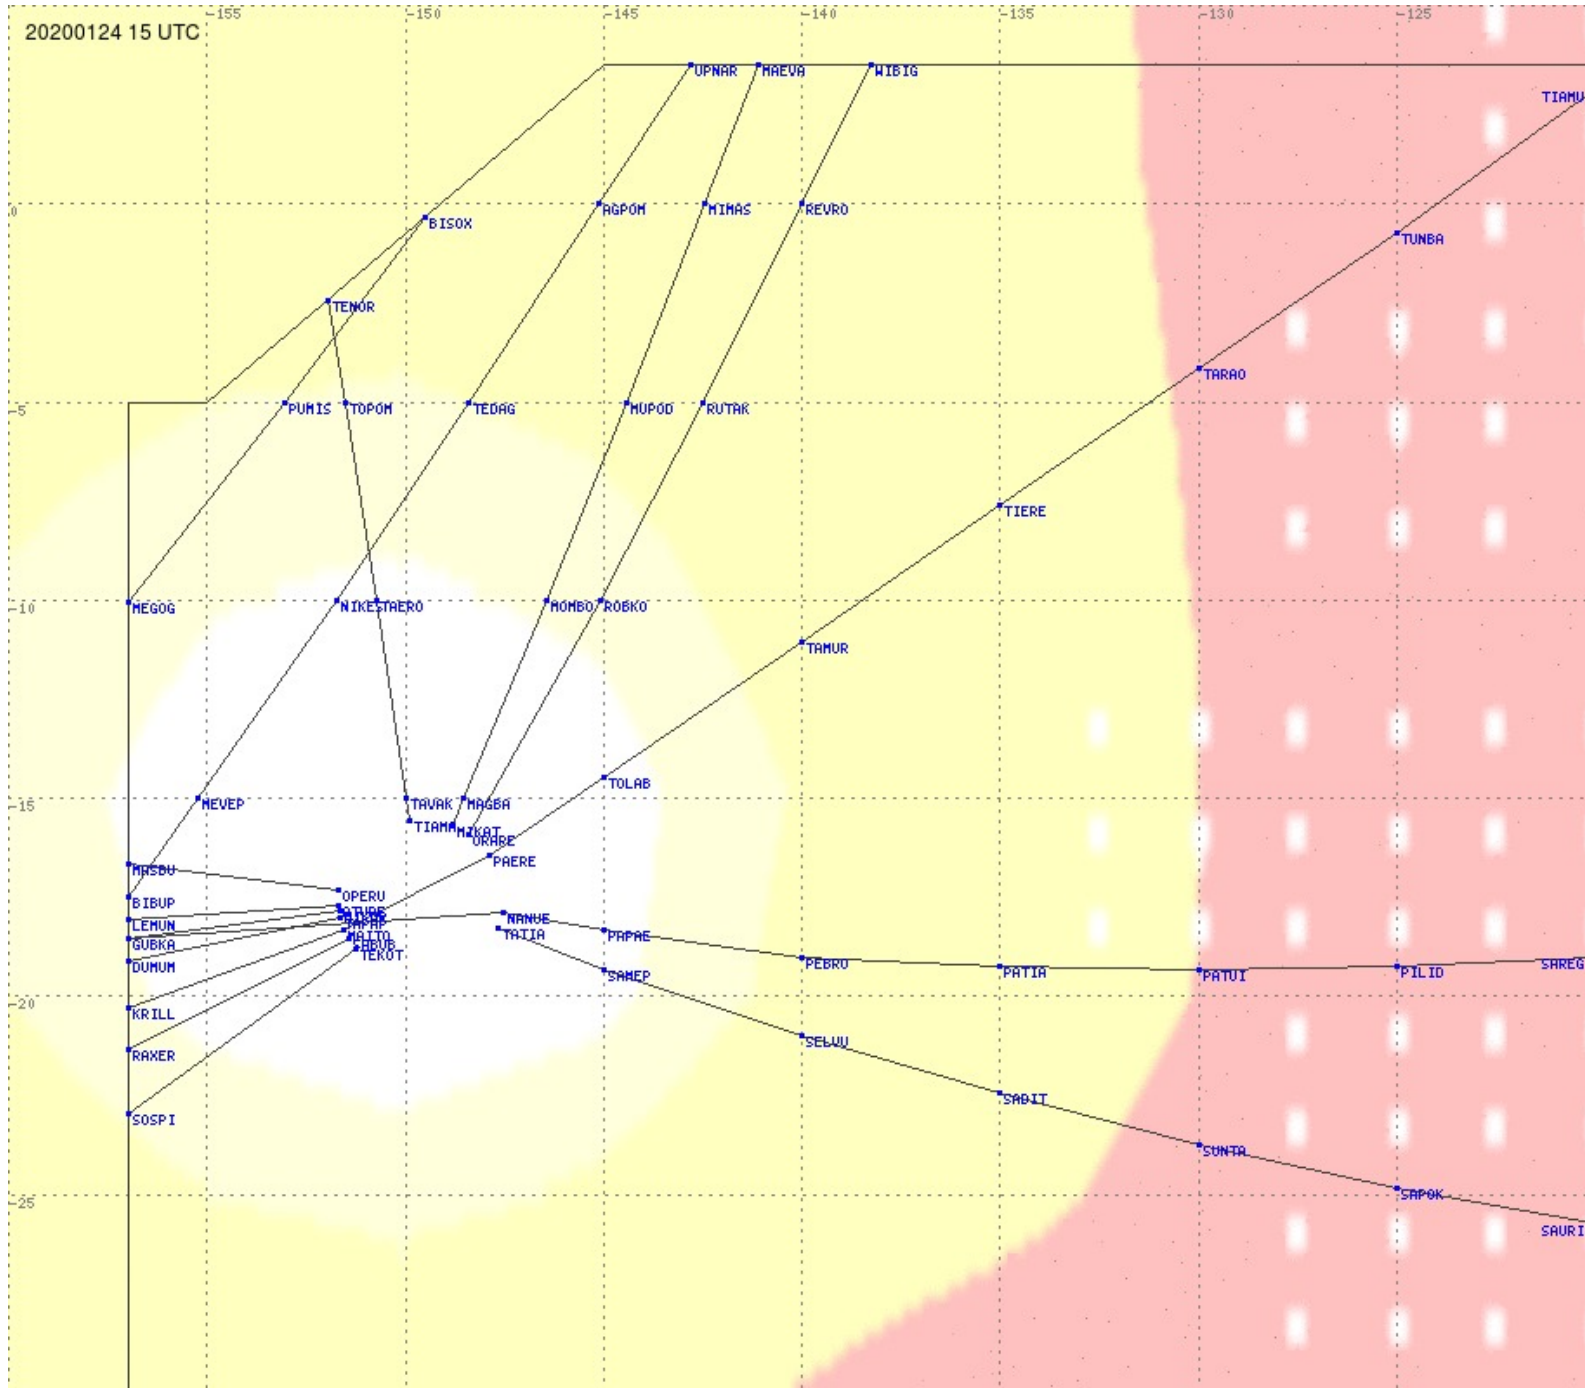

Tahiti FIR - HF Propag - 20200124

Tahiti FIR - HF Propag - 20200124

Tahiti FIR - HF Propag - 20200124

Tahiti FIR - HF Propag - 20200124

Tahiti FIR - HF Propag - 20200124

Tahiti FIR - HF Propag - 20200124

Tahiti FIR - HF Propag - 20200124

2.8 MHz 3.5 MHz 5.6 MHz 8.9 MHz 13.3 MHz 17.9 MHz None

Tahiti FIR - HF Propag - 20200124

2.8 MHz 3.5 MHz 5.6 MHz 8.9 MHz 13.3 MHz 17.9 MHz None

Tahiti FIR - HF Propag - 20200124

Tahiti FIR - HF Propag - 20200124

2.8 MHz 3.5 MHz 5.6 MHz 8.9 MHz 13.3 MHz 17.9 MHz None

Tahiti FIR - HF Propag - 20200124

Tahiti FIR - HF Propag - 20200124

Tahiti FIR - HF Propag - 20200124

2.8 MHz
3.5 MHz
5.6 MHz
8.9 MHz
13.3 MHz
17.9 MHz
None

Tahiti FIR - HF Propag - 20200124

2.8 MHz 3.5 MHz 5.6 MHz 8.9 MHz 13.3 MHz 17.9 MHz None

Tahiti FIR - HF Propag - 20200124

2.8 MHz 3.5 MHz 5.6 MHz 8.9 MHz 13.3 MHz 17.9 MHz None

Tahiti FIR - HF Propag - 20200124