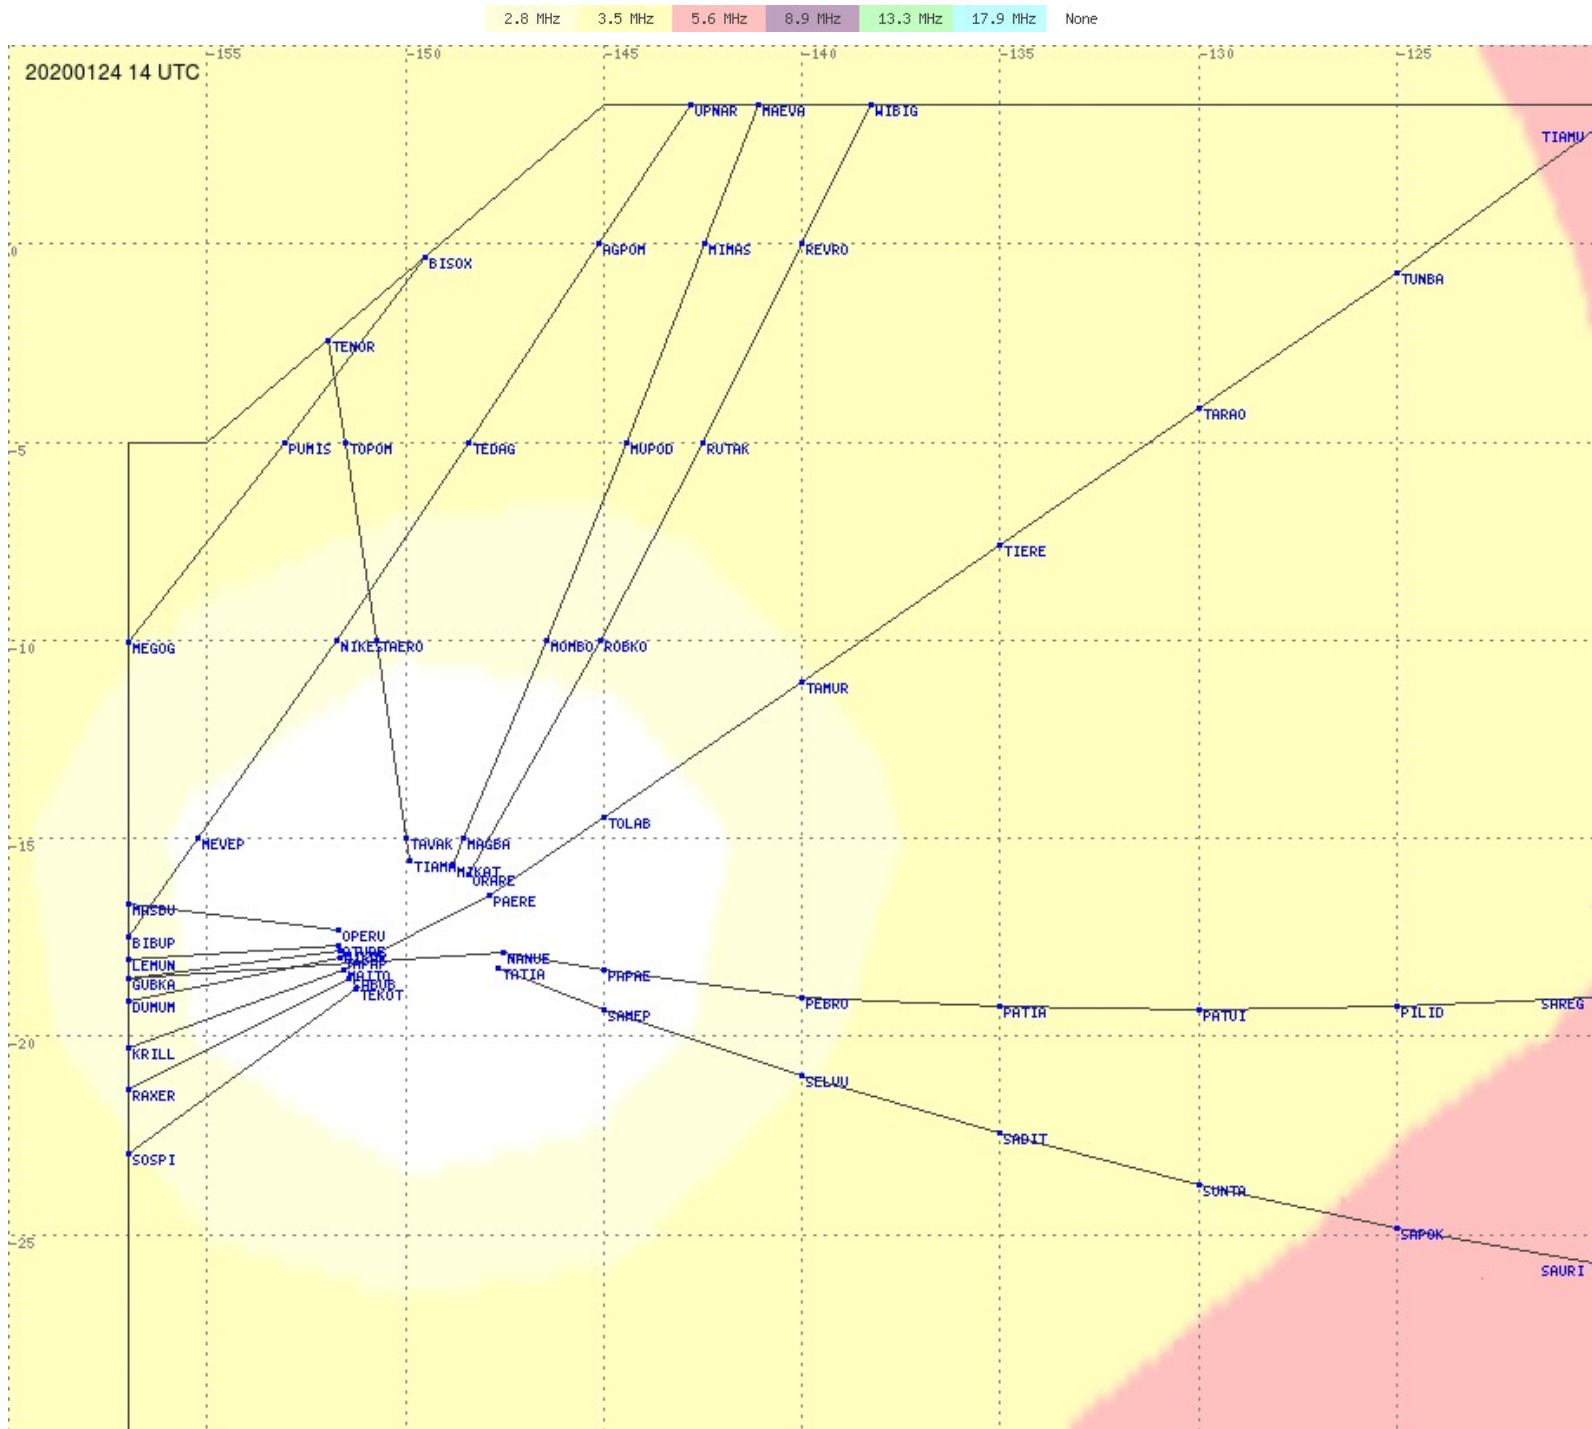

Tahiti FIR - HF Propag - 20200124

Tahiti FIR - HF Propag - 20200124

Tahiti FIR - HF Propag - 20200124

Tahiti FIR - HF Propag - 20200124

Tahiti FIR - HF Propag - 20200124

Tahiti FIR - HF Propag - 20200124

Tahiti FIR - HF Propag - 20200124

2.8 MHz 3.5 MHz 5.6 MHz 8.9 MHz 13.3 MHz 17.9 MHz None

Tahiti FIR - HF Propag - 20200124

2.8 MHz 3.5 MHz 5.6 MHz 8.9 MHz 13.3 MHz 17.9 MHz None

Tahiti FIR - HF Propag - 20200124

Tahiti FIR - HF Propag - 20200124

2.8 MHz 3.5 MHz 5.6 MHz 8.9 MHz 13.3 MHz 17.9 MHz None

Tahiti FIR - HF Propag - 20200124

Tahiti FIR - HF Propag - 20200124

Tahiti FIR - HF Propag - 20200124

2.8 MHz
3.5 MHz
5.6 MHz
8.9 MHz
13.3 MHz
17.9 MHz
None