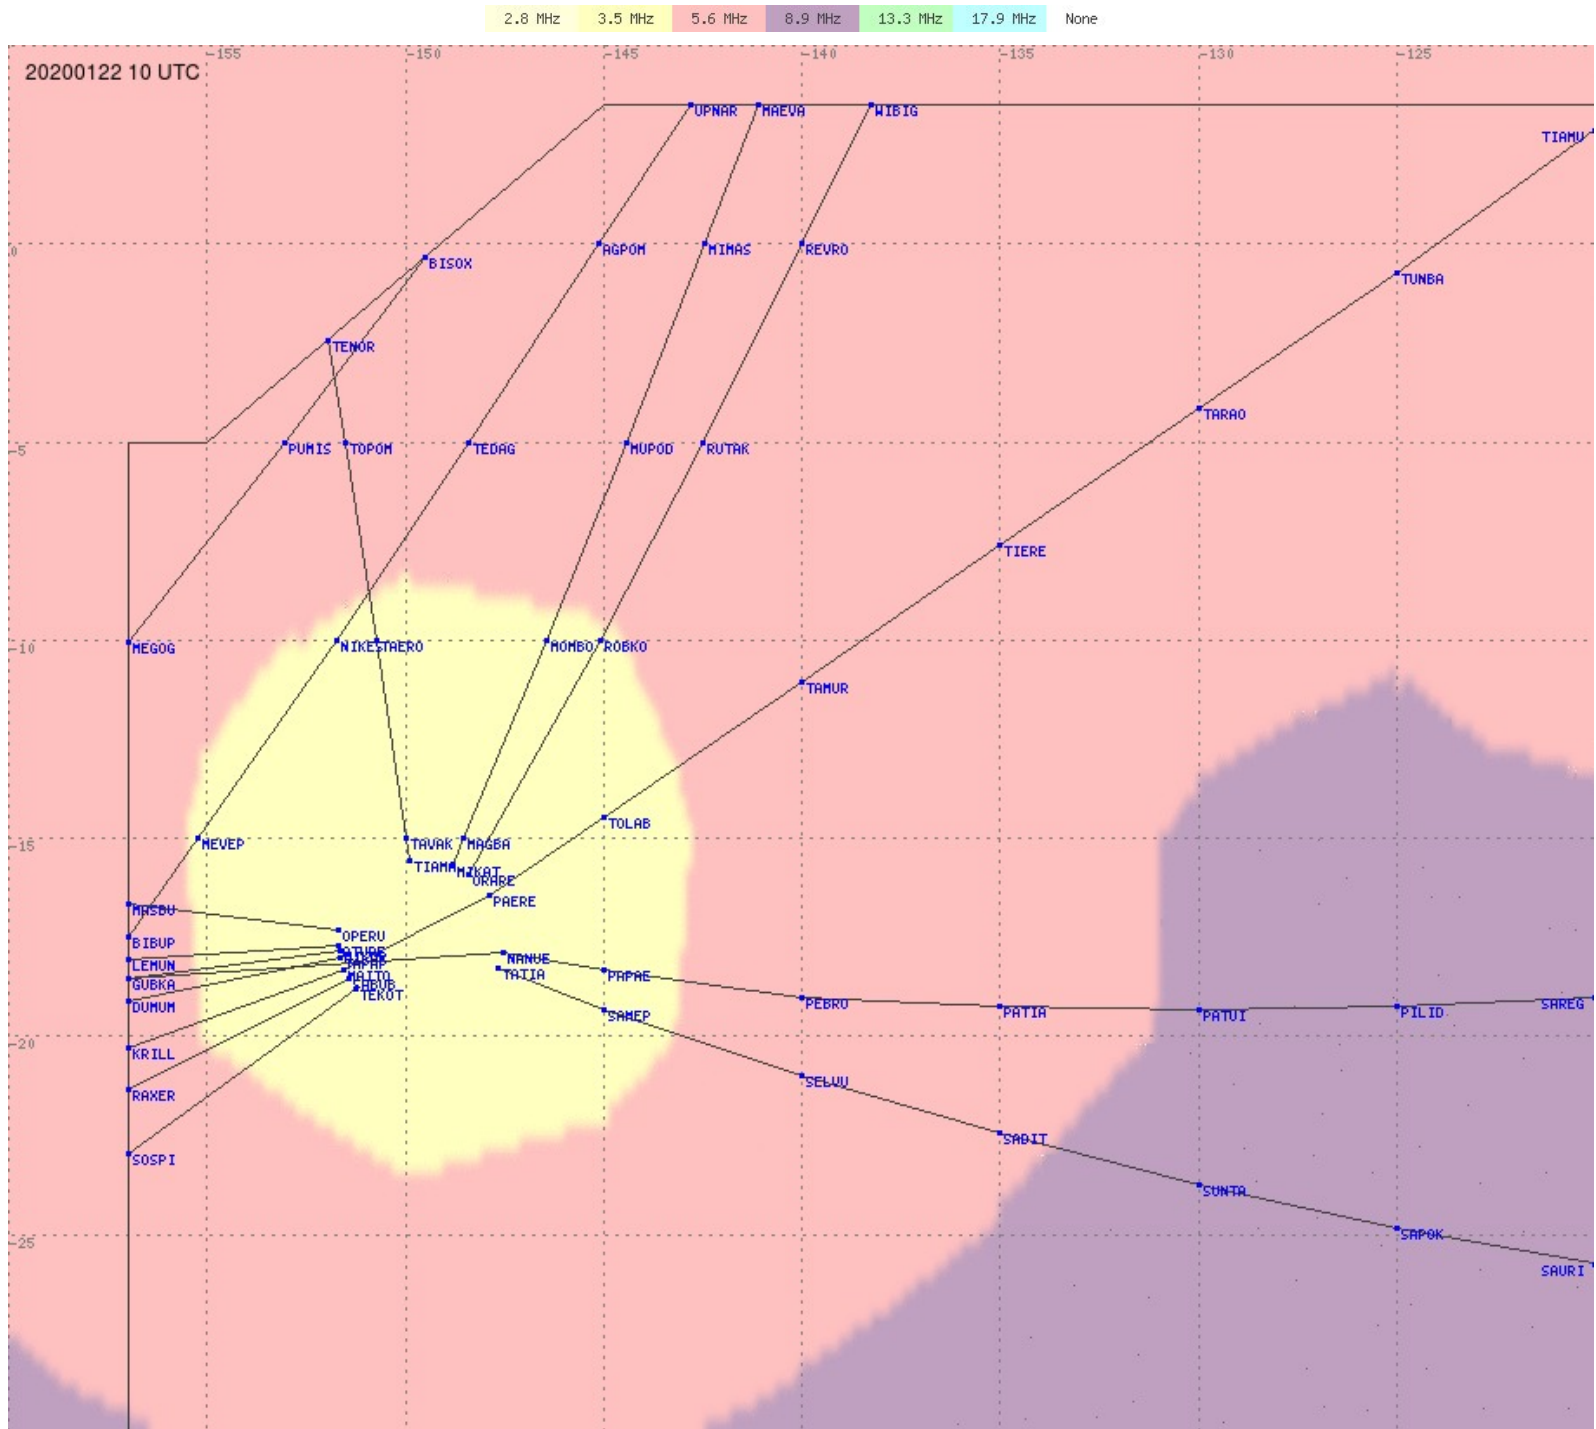

Tahiti FIR - HF Propag - 20200122