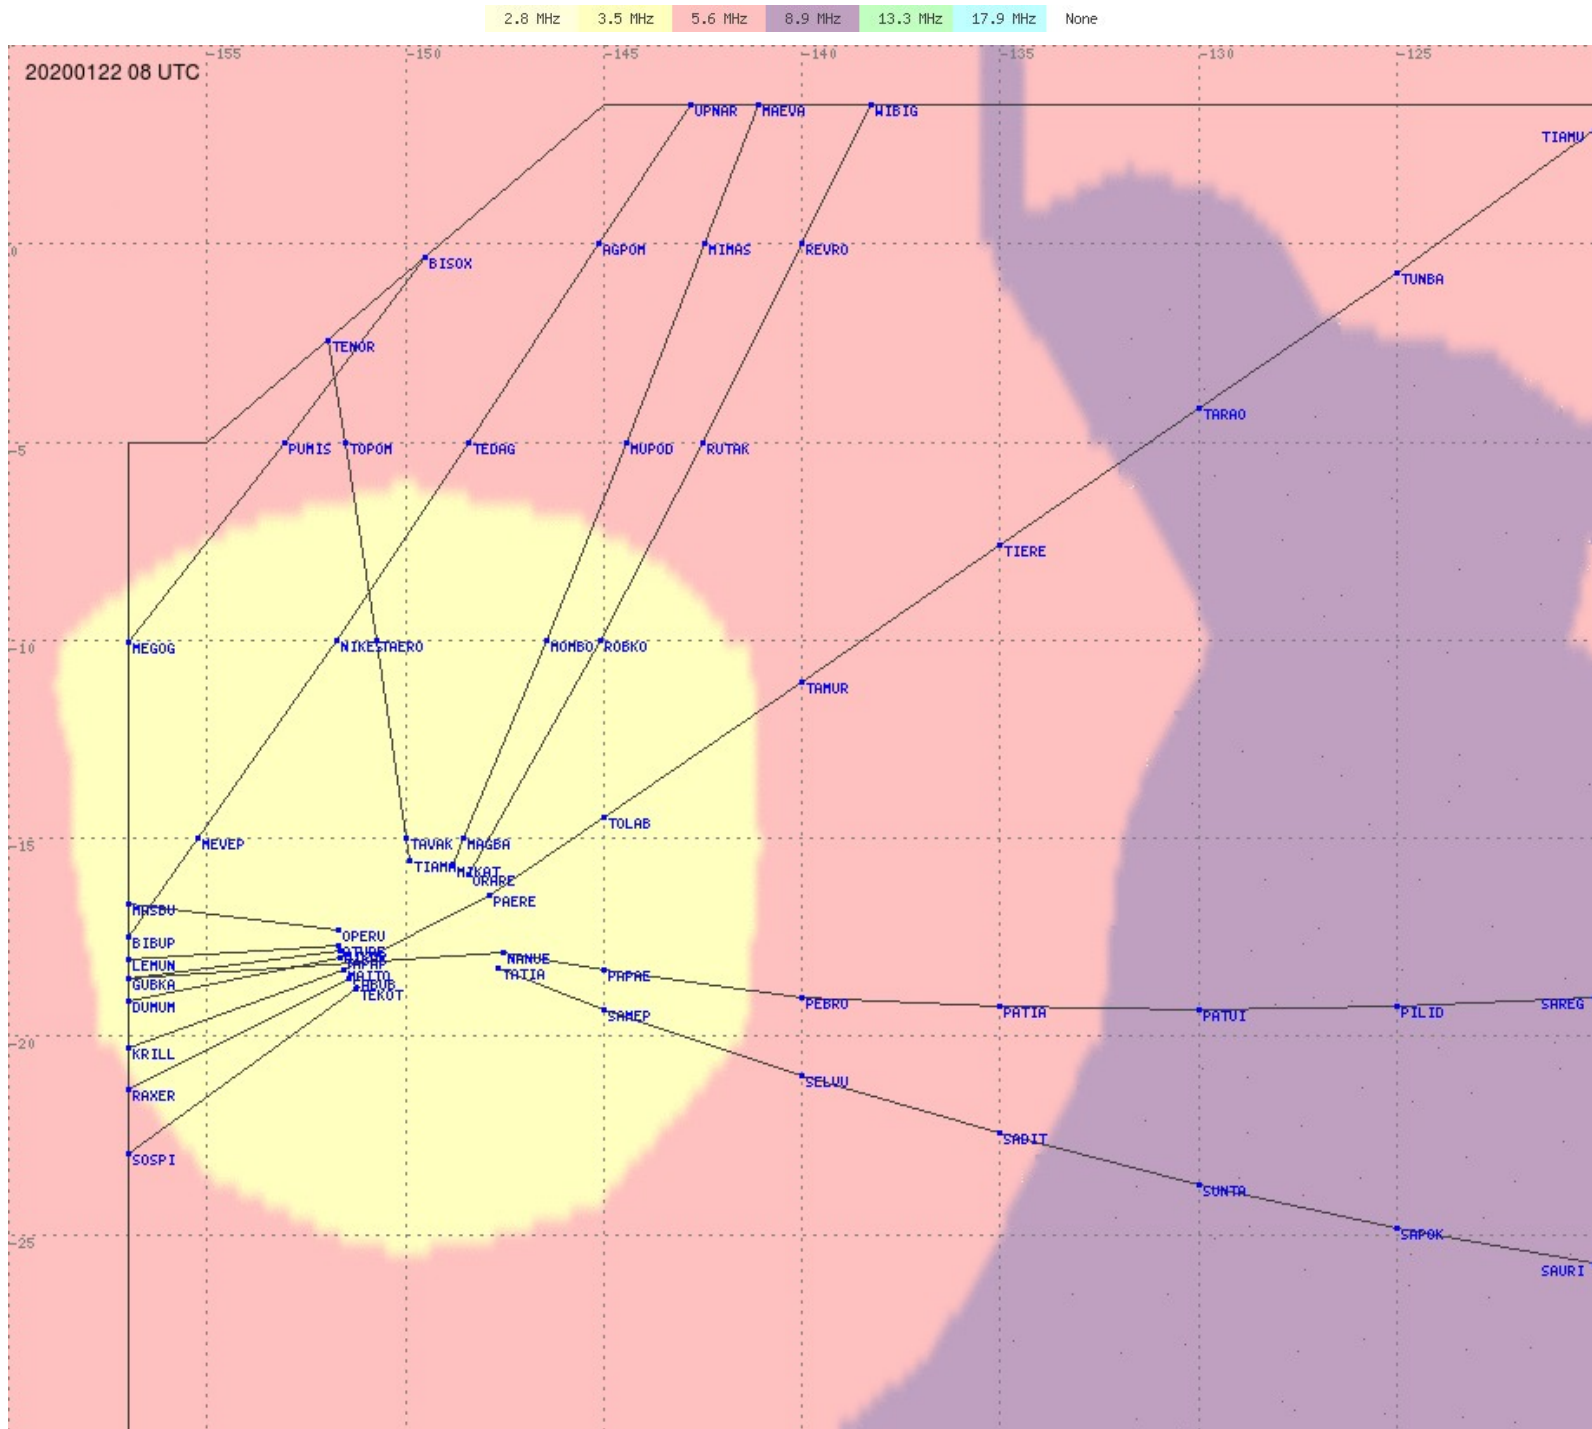

Tahiti FIR - HF Propag - 20200122