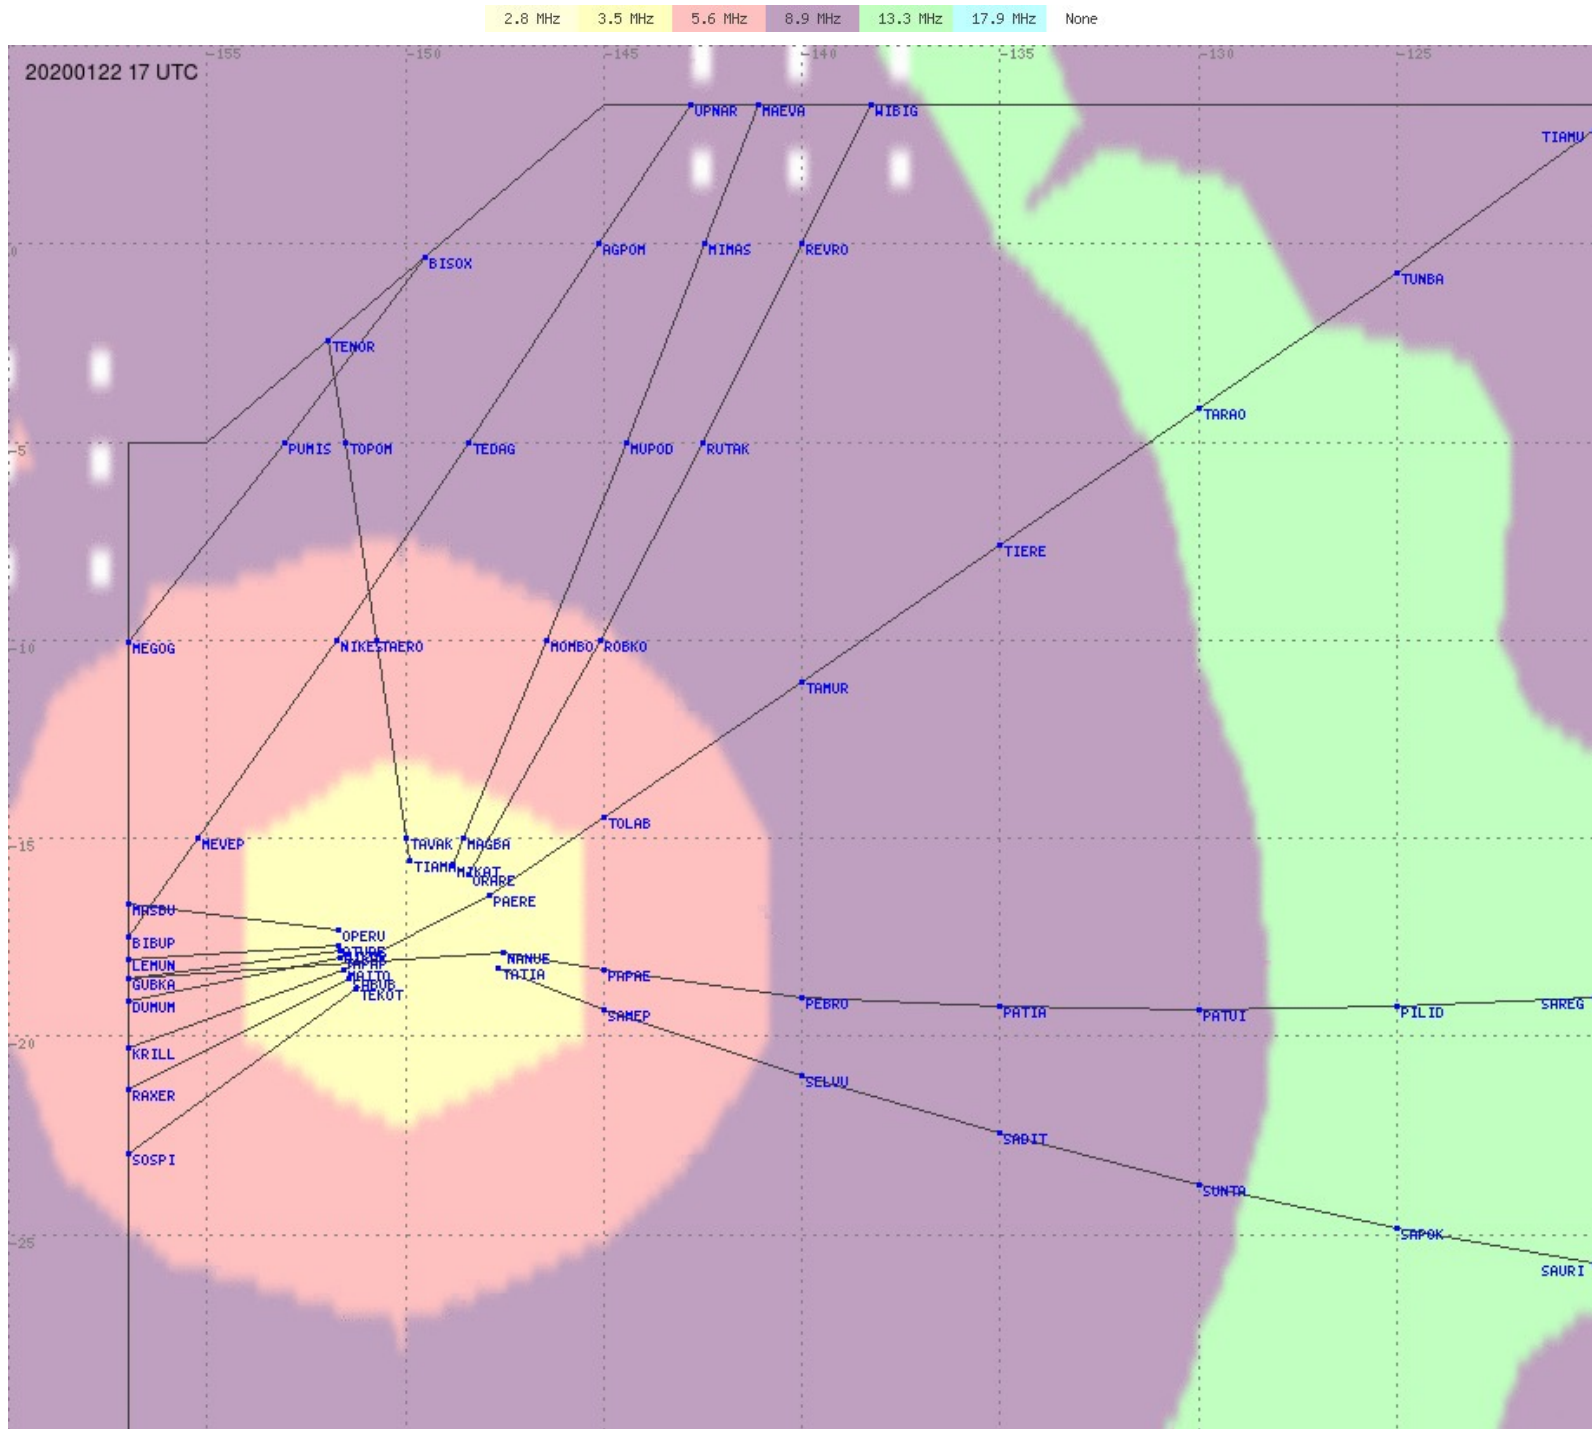

Tahiti FIR - HF Propag - 20200122