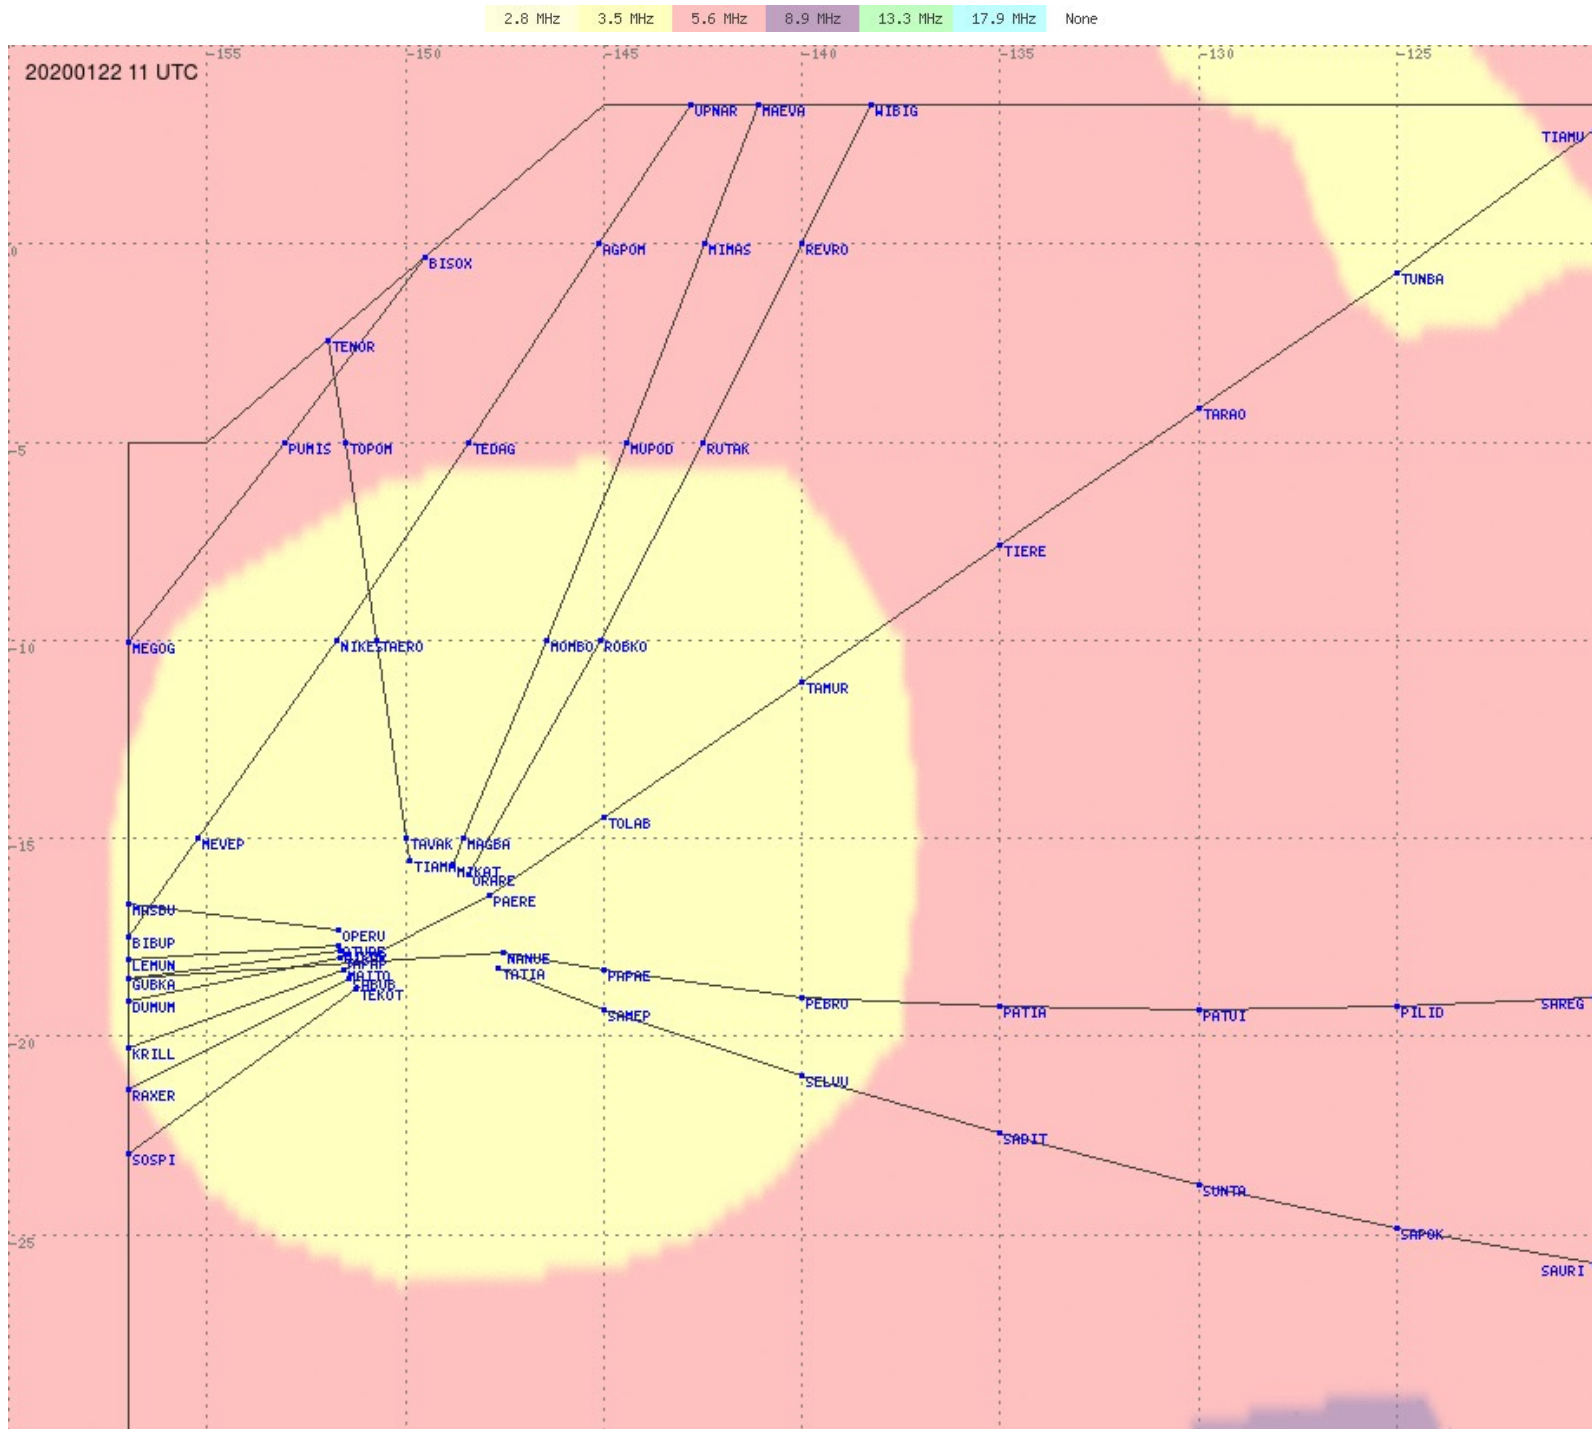

Tahiti FIR - HF Propag - 20200122