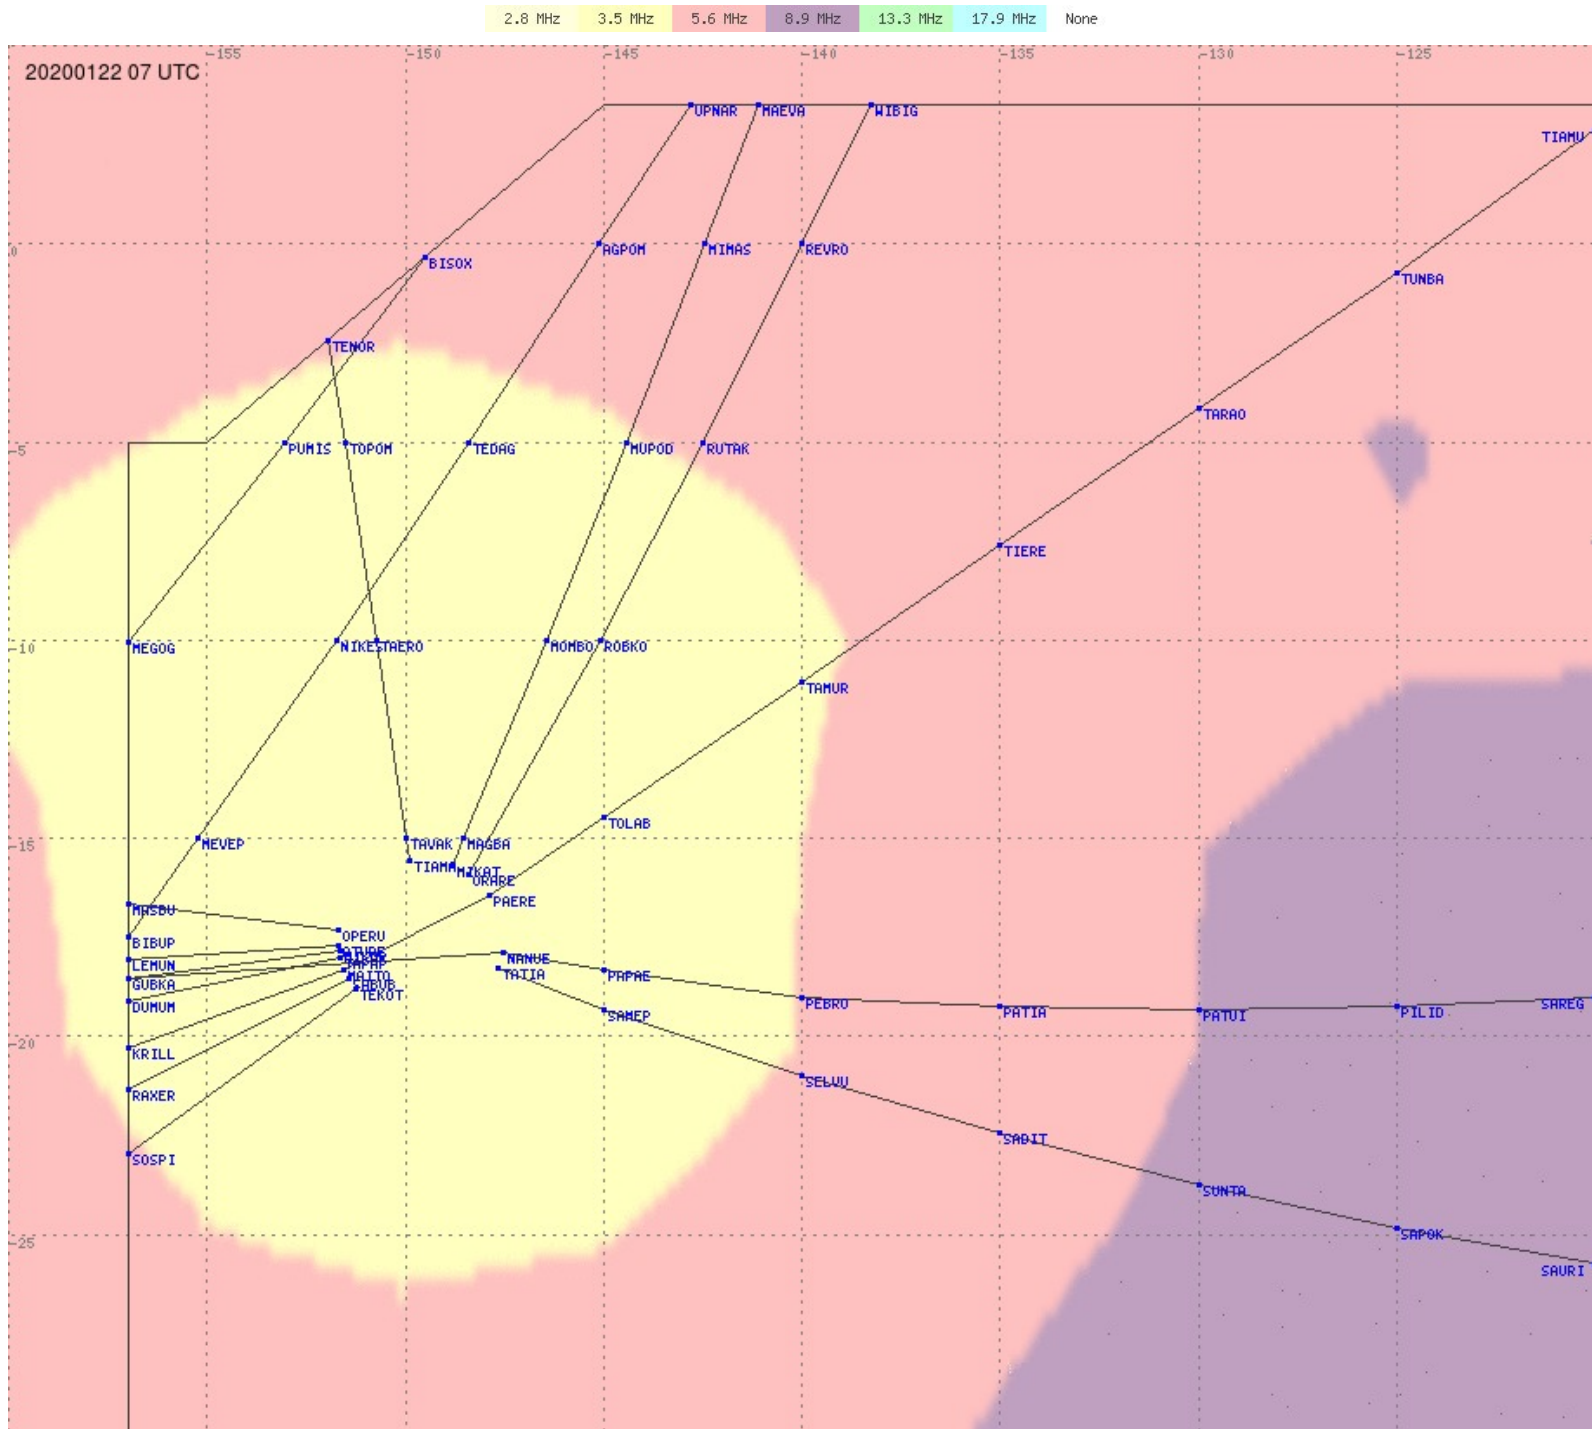

Tahiti FIR - HF Propag - 20200122