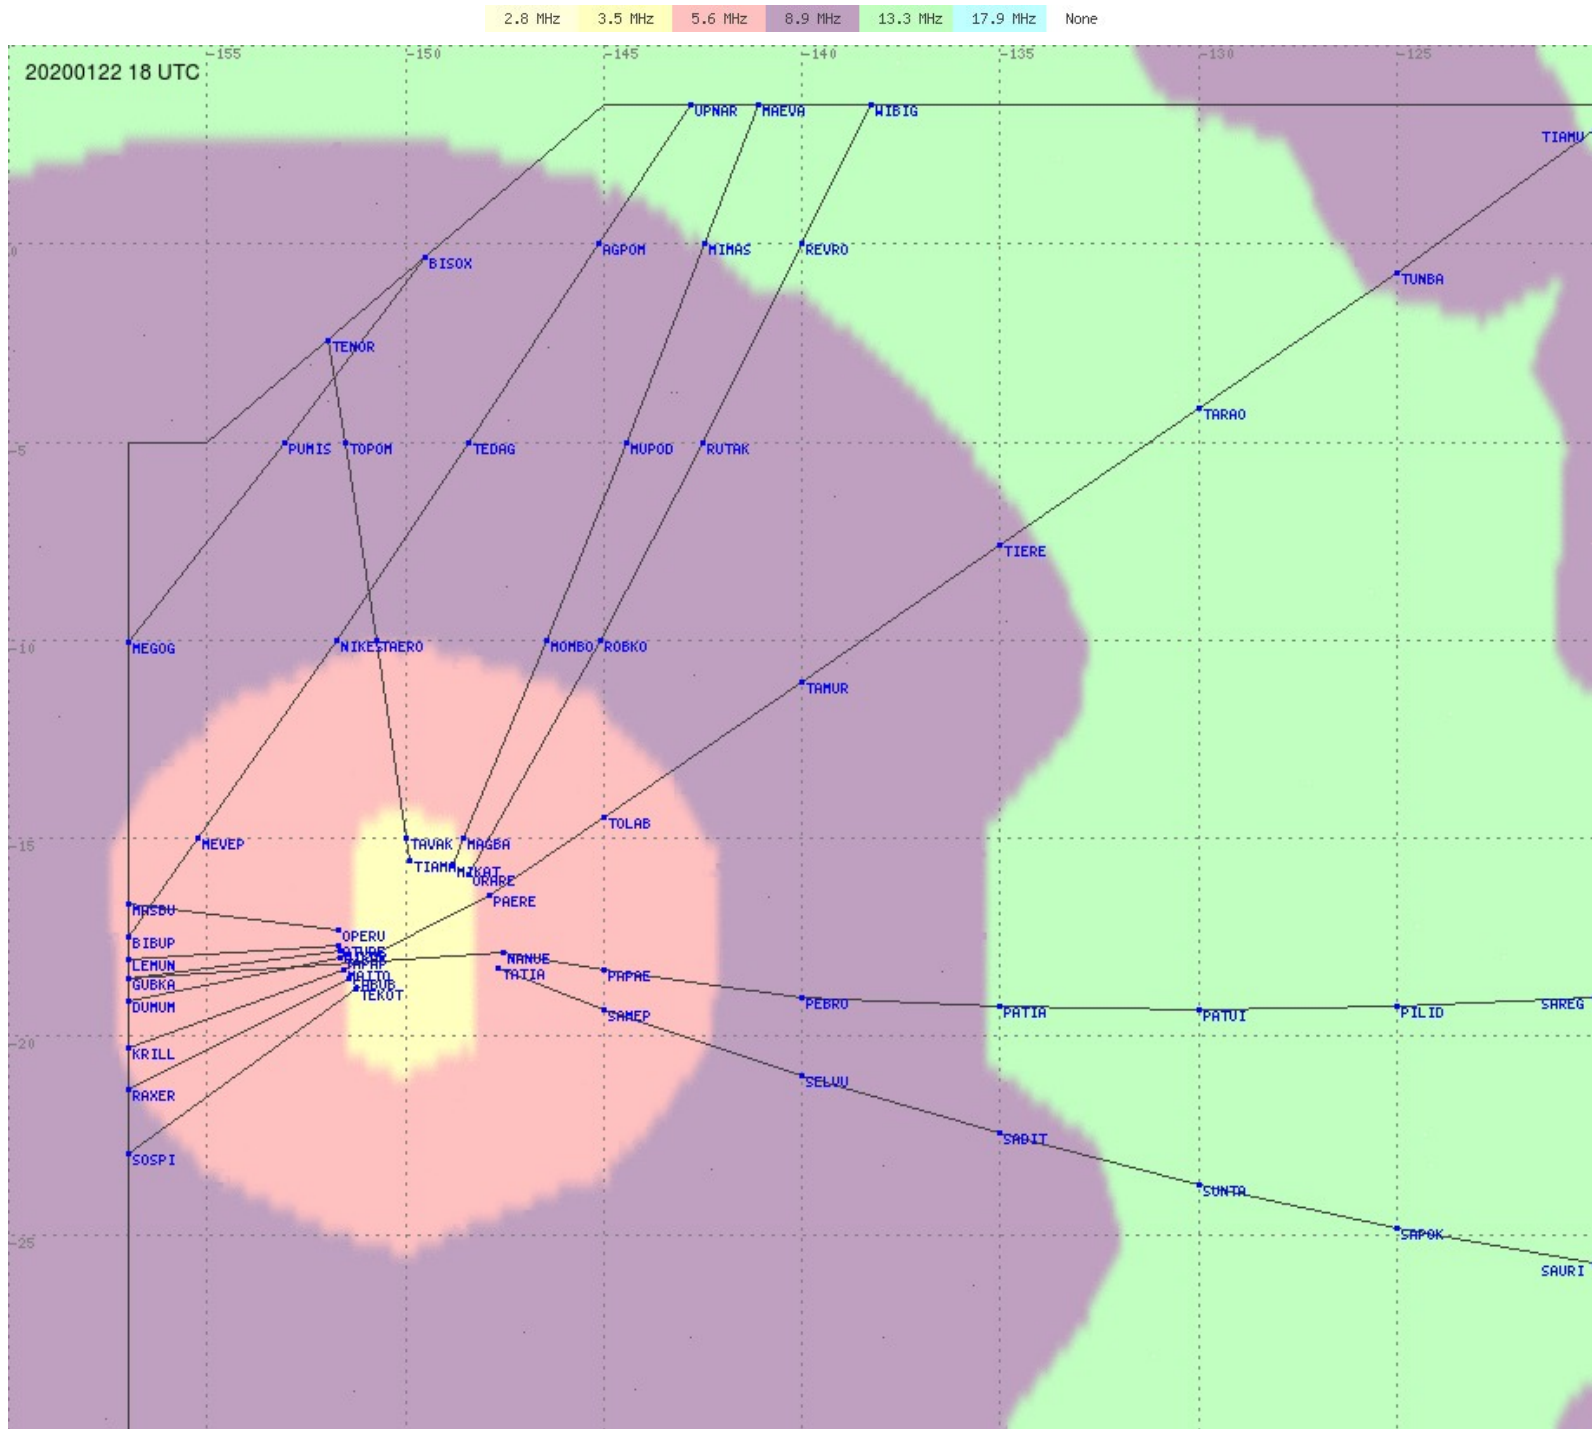

Tahiti FIR - HF Propag - 20200122