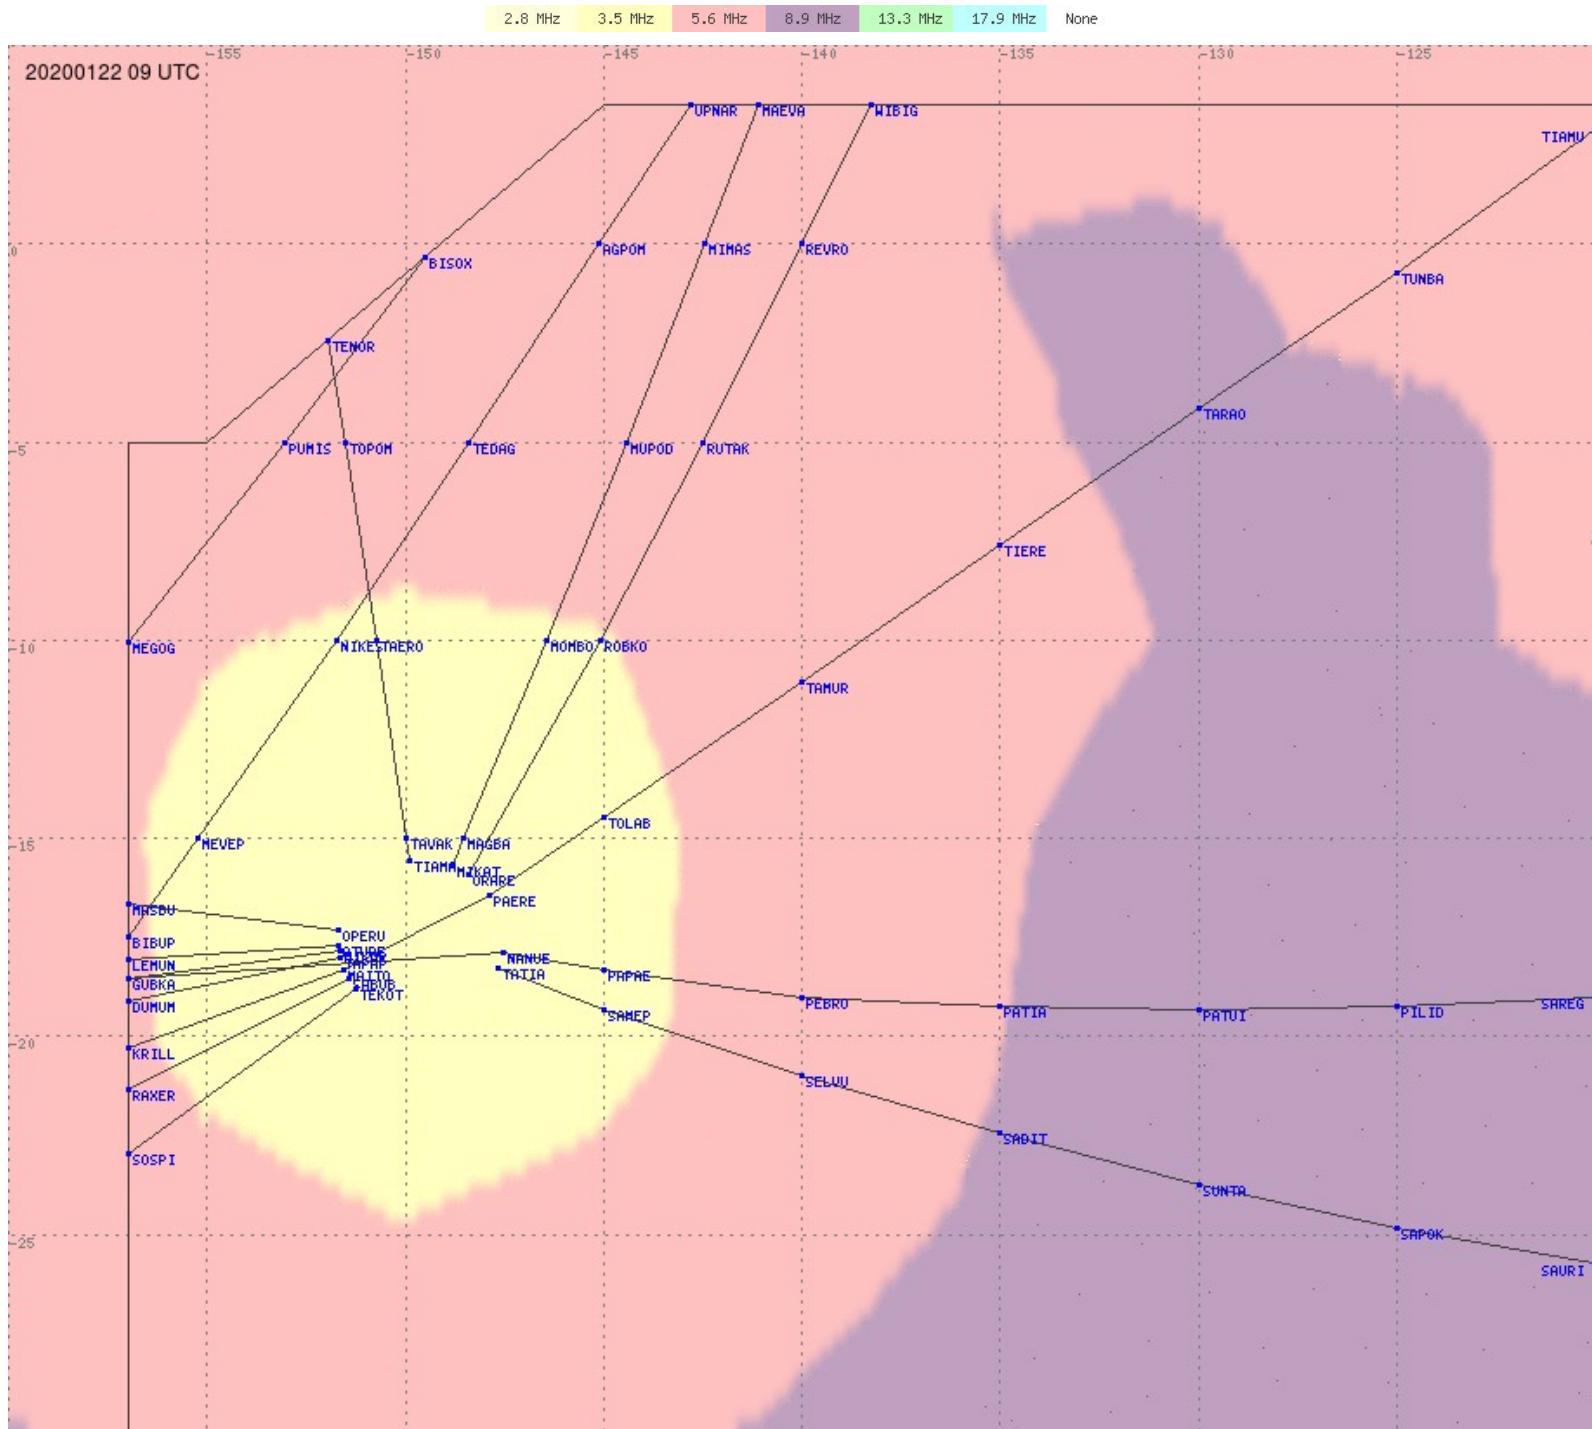

Tahiti FIR - HF Propag - 20200122