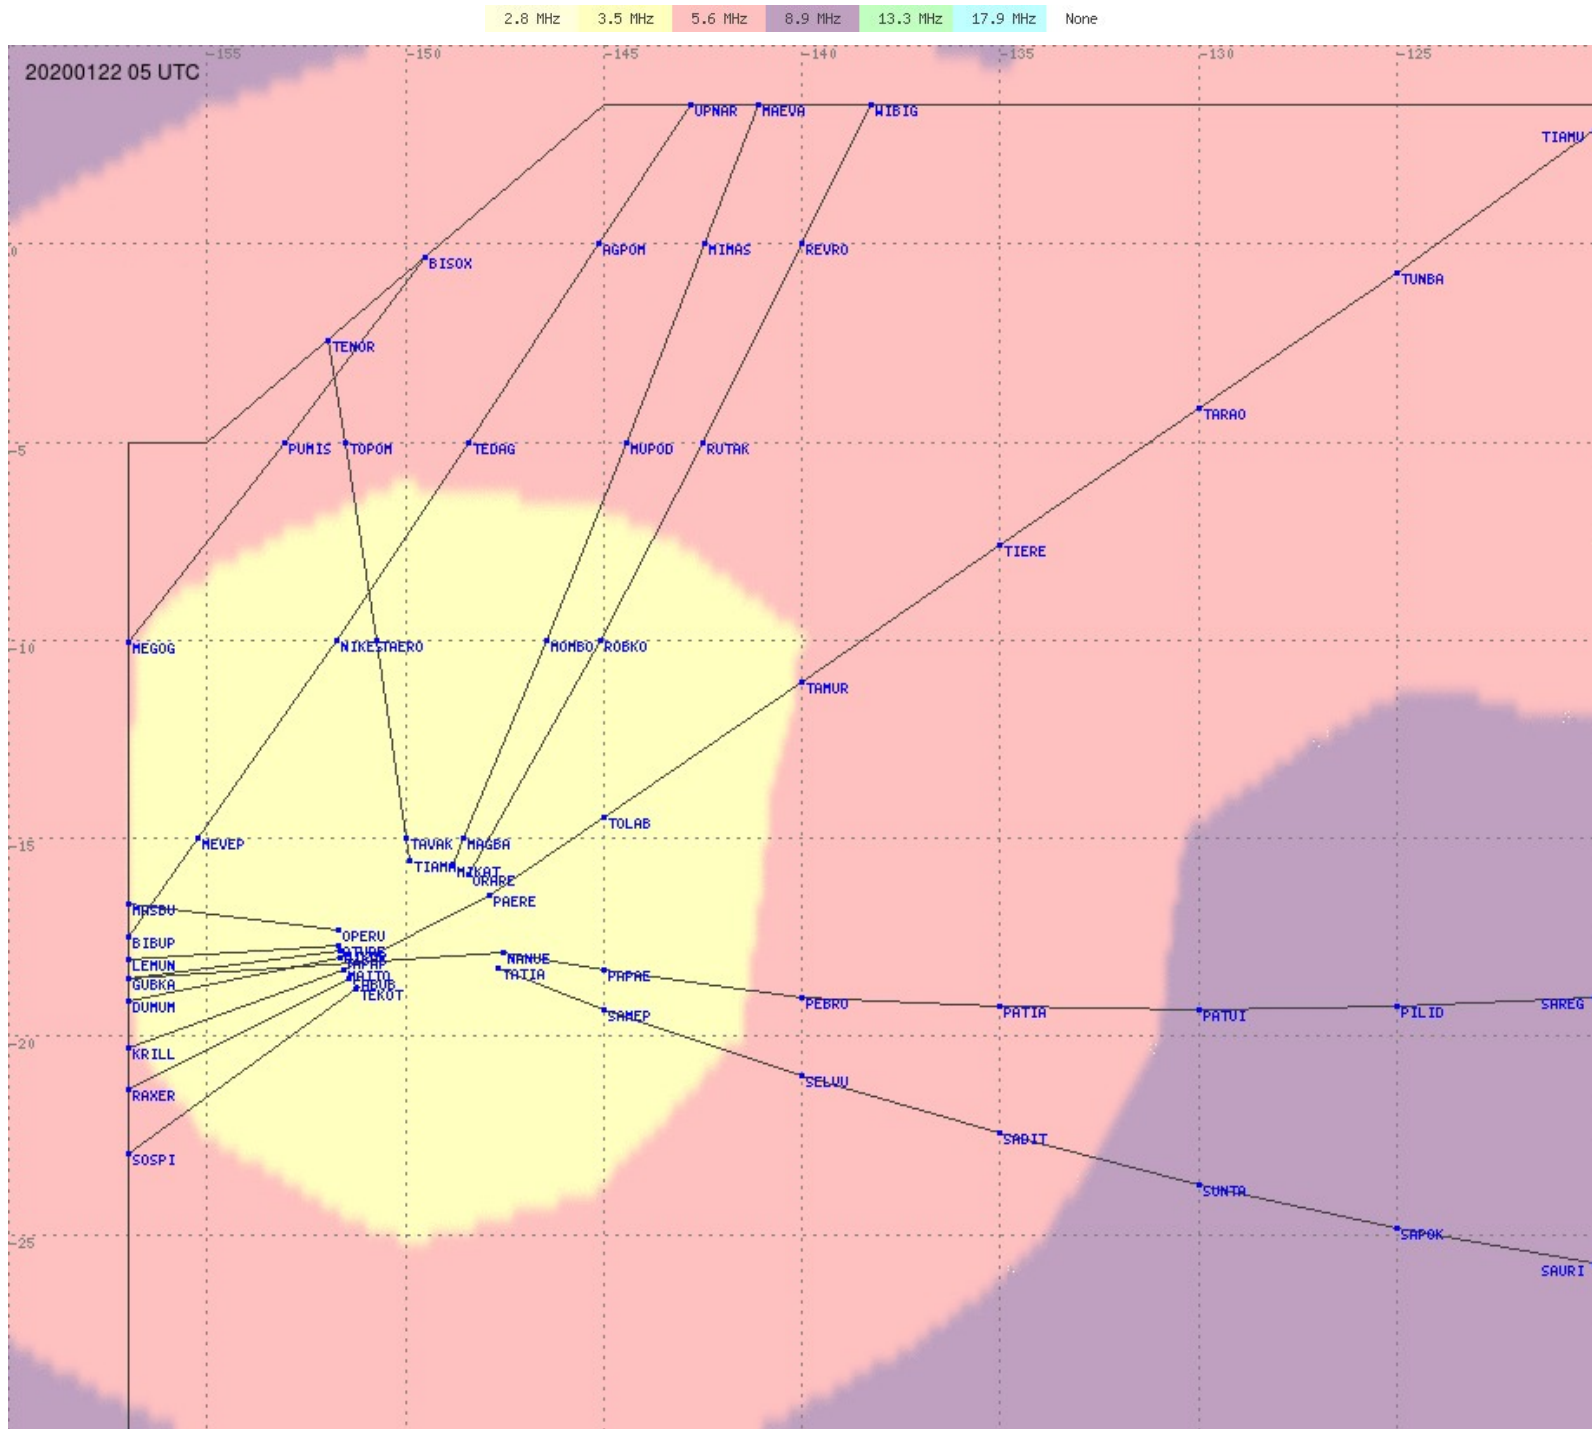

# Tahiti FIR - HF Propag - 20200122

2.8 MHz 3.5 MHz 5.6 MHz 8.9 MHz 13.3 MHz 17.9 MHz None

# Tahiti FIR - HF Propag - 20200122