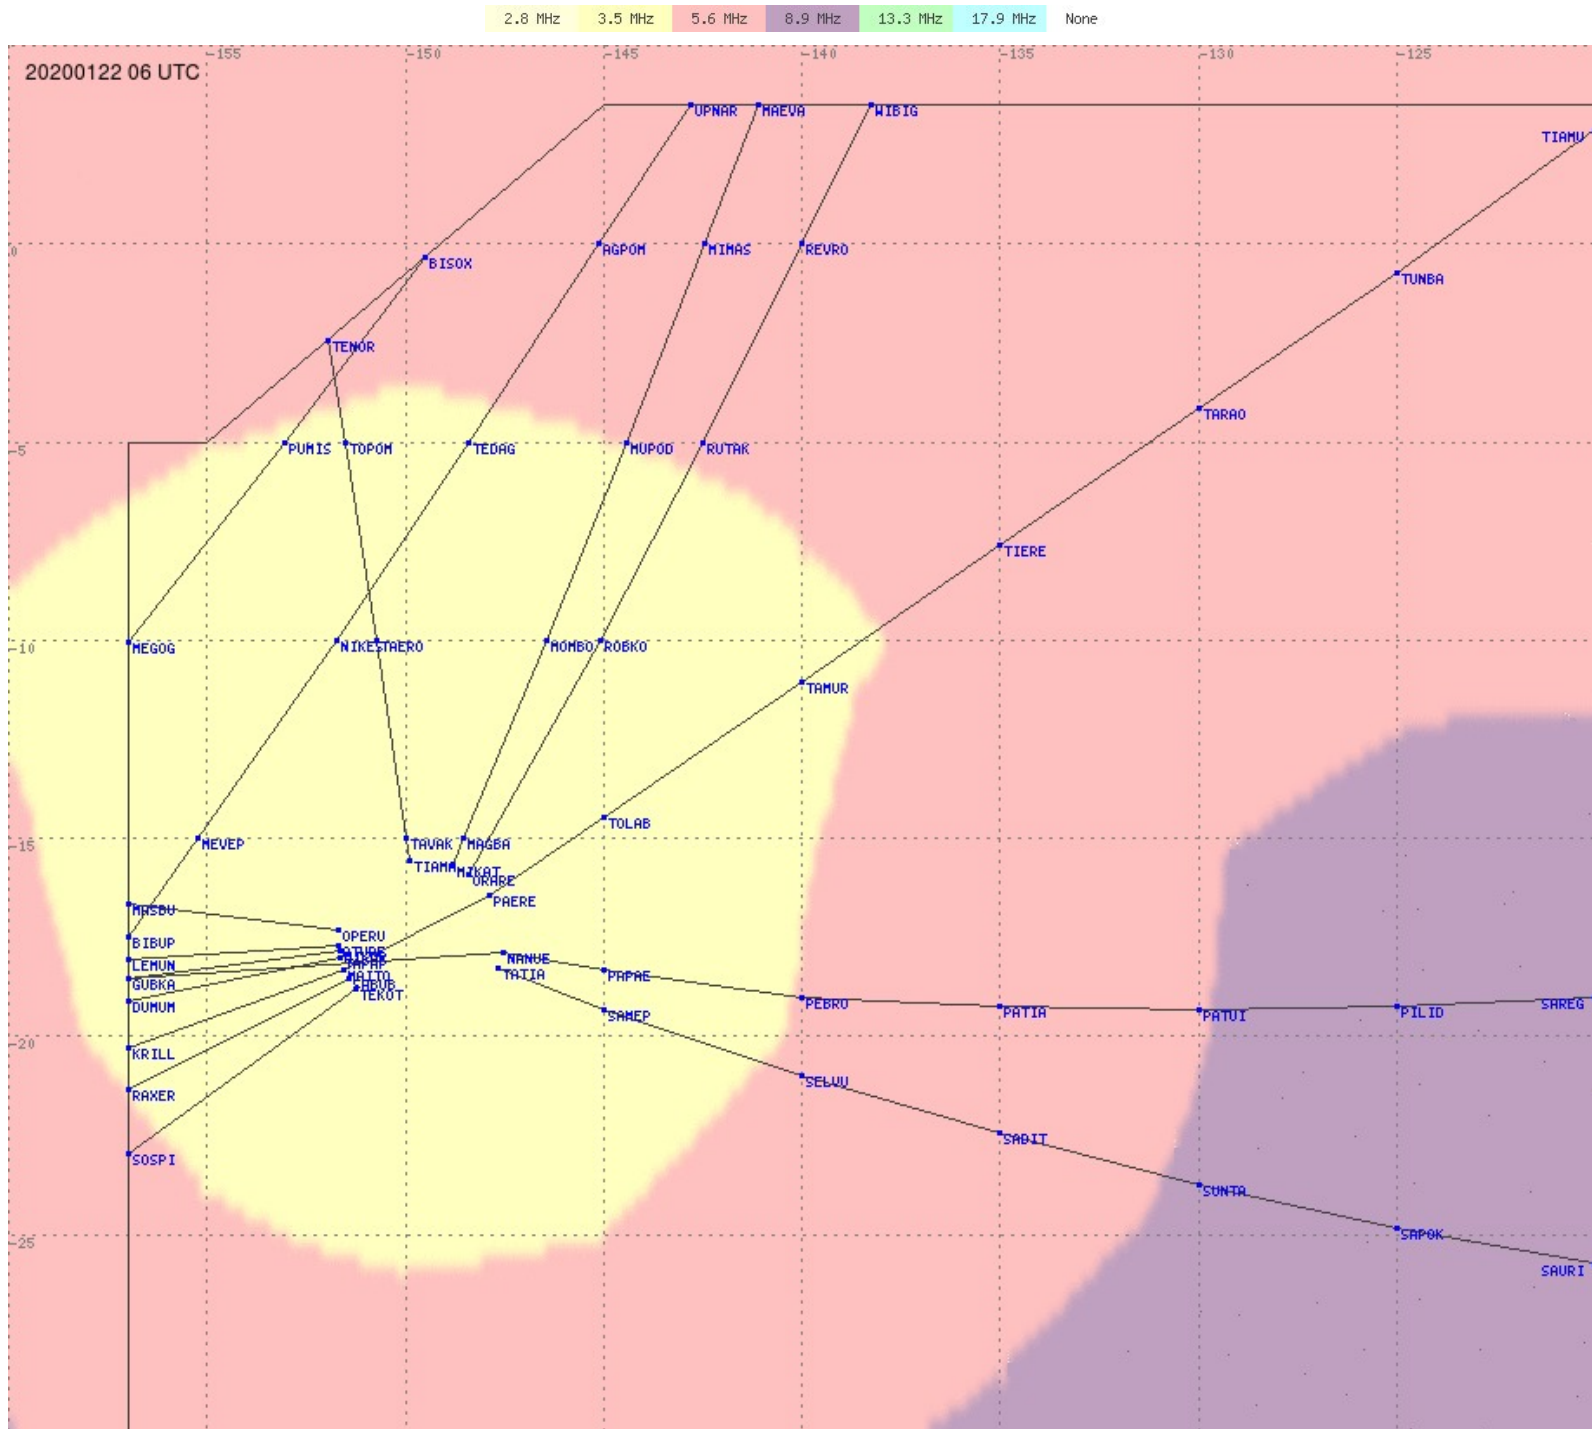

Tahiti FIR - HF Propag - 20200122