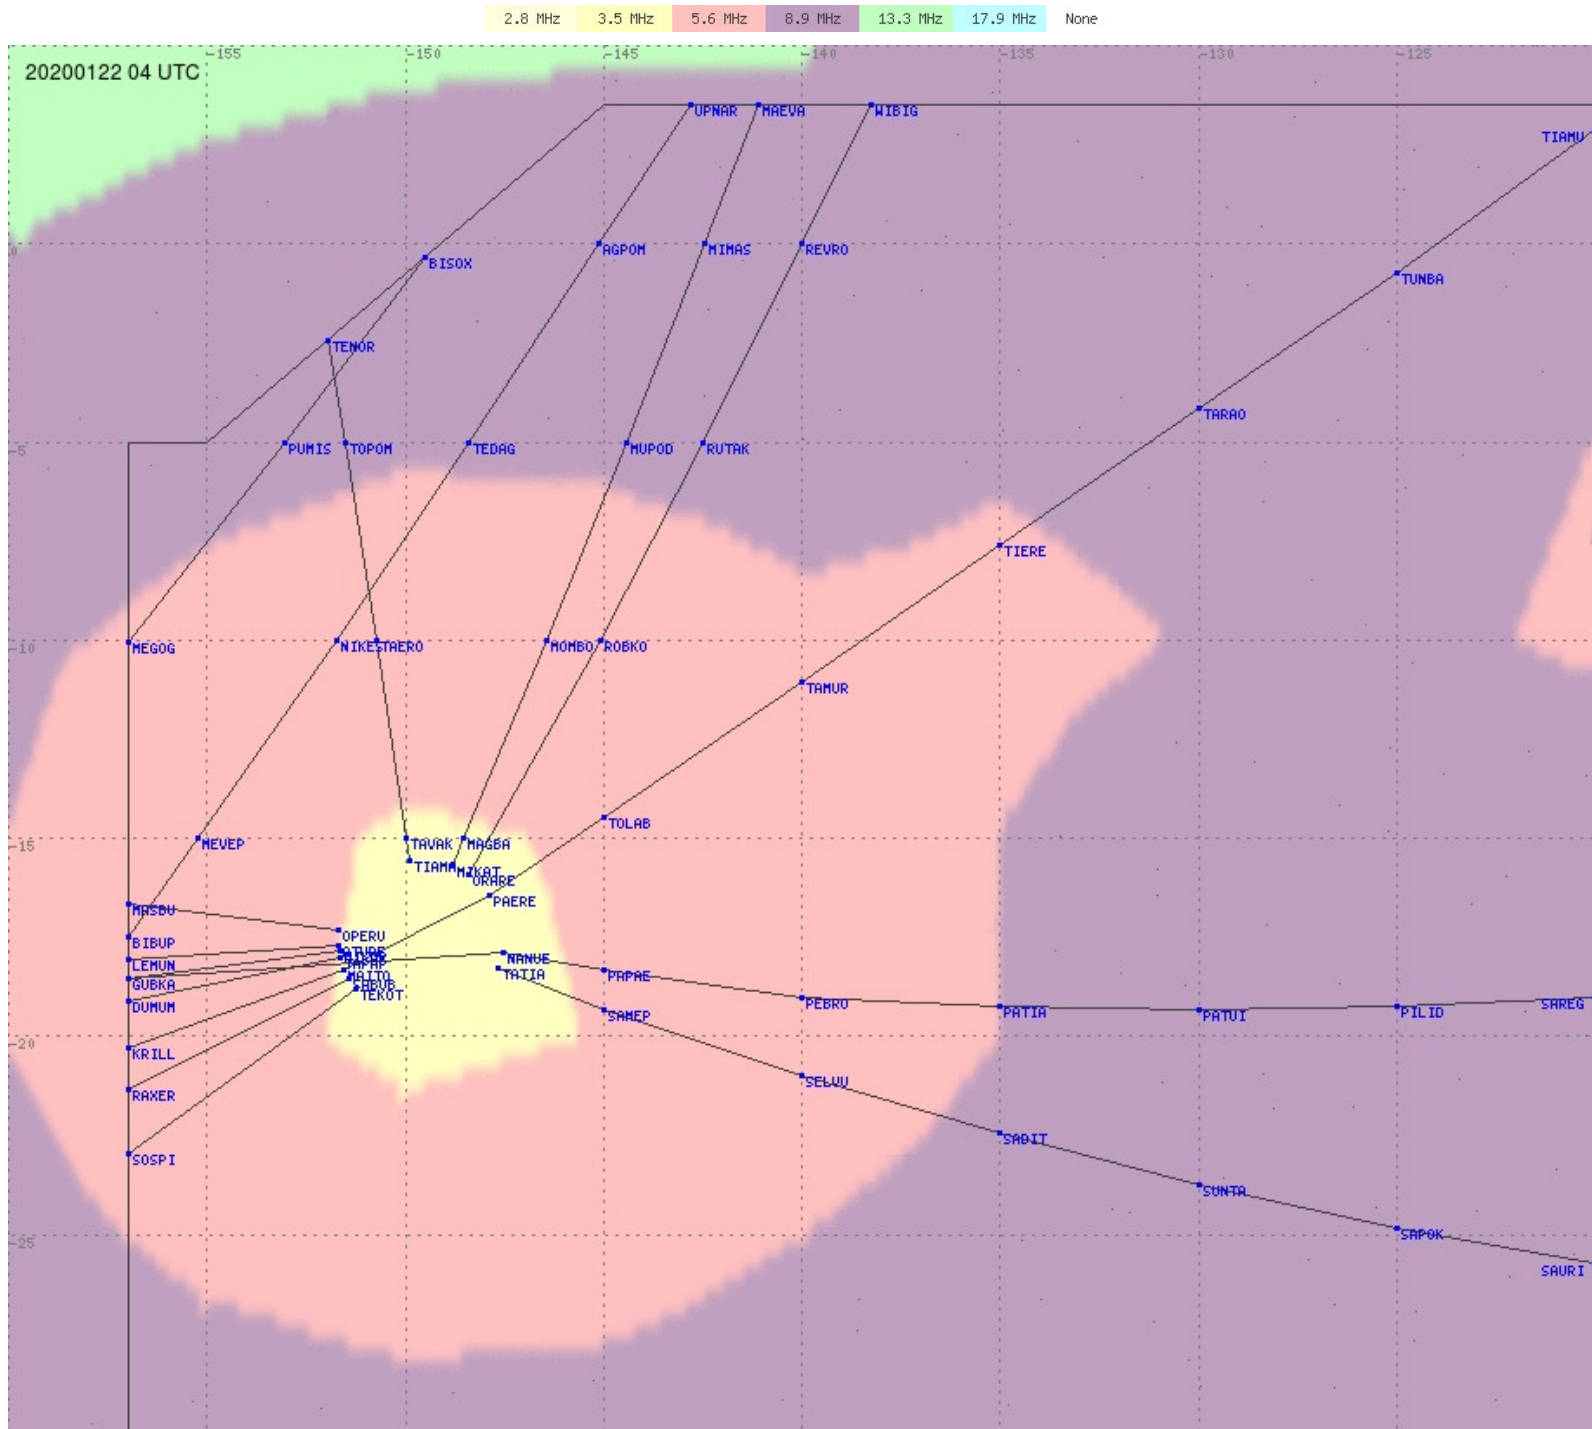

# Tahiti FIR - HF Propag - 20200122

2.8 MHz 3.5 MHz 5.6 MHz 8.9 MHz 13.3 MHz 17.9 MHz None

# Tahiti FIR - HF Propag - 20200122