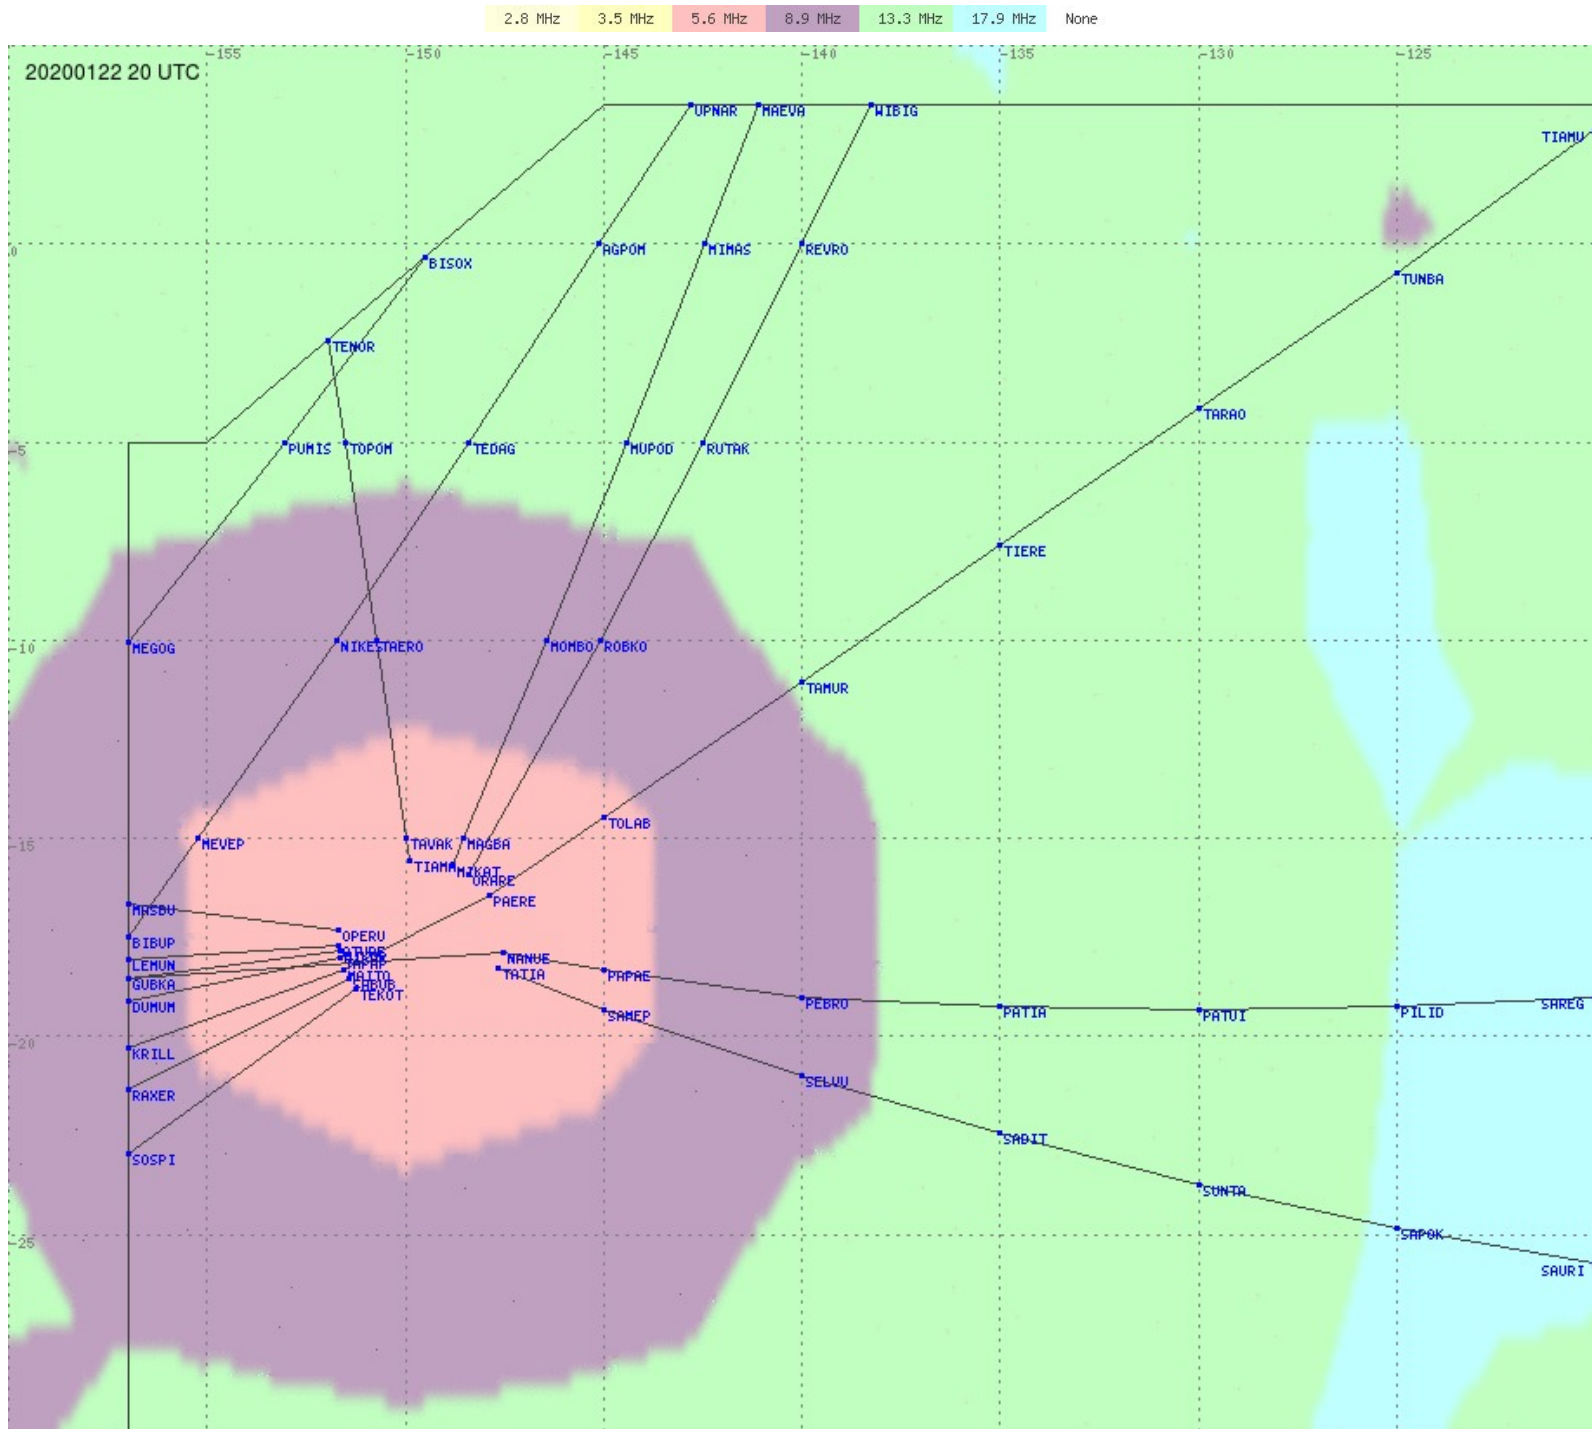

Tahiti FIR - HF Propag - 20200122