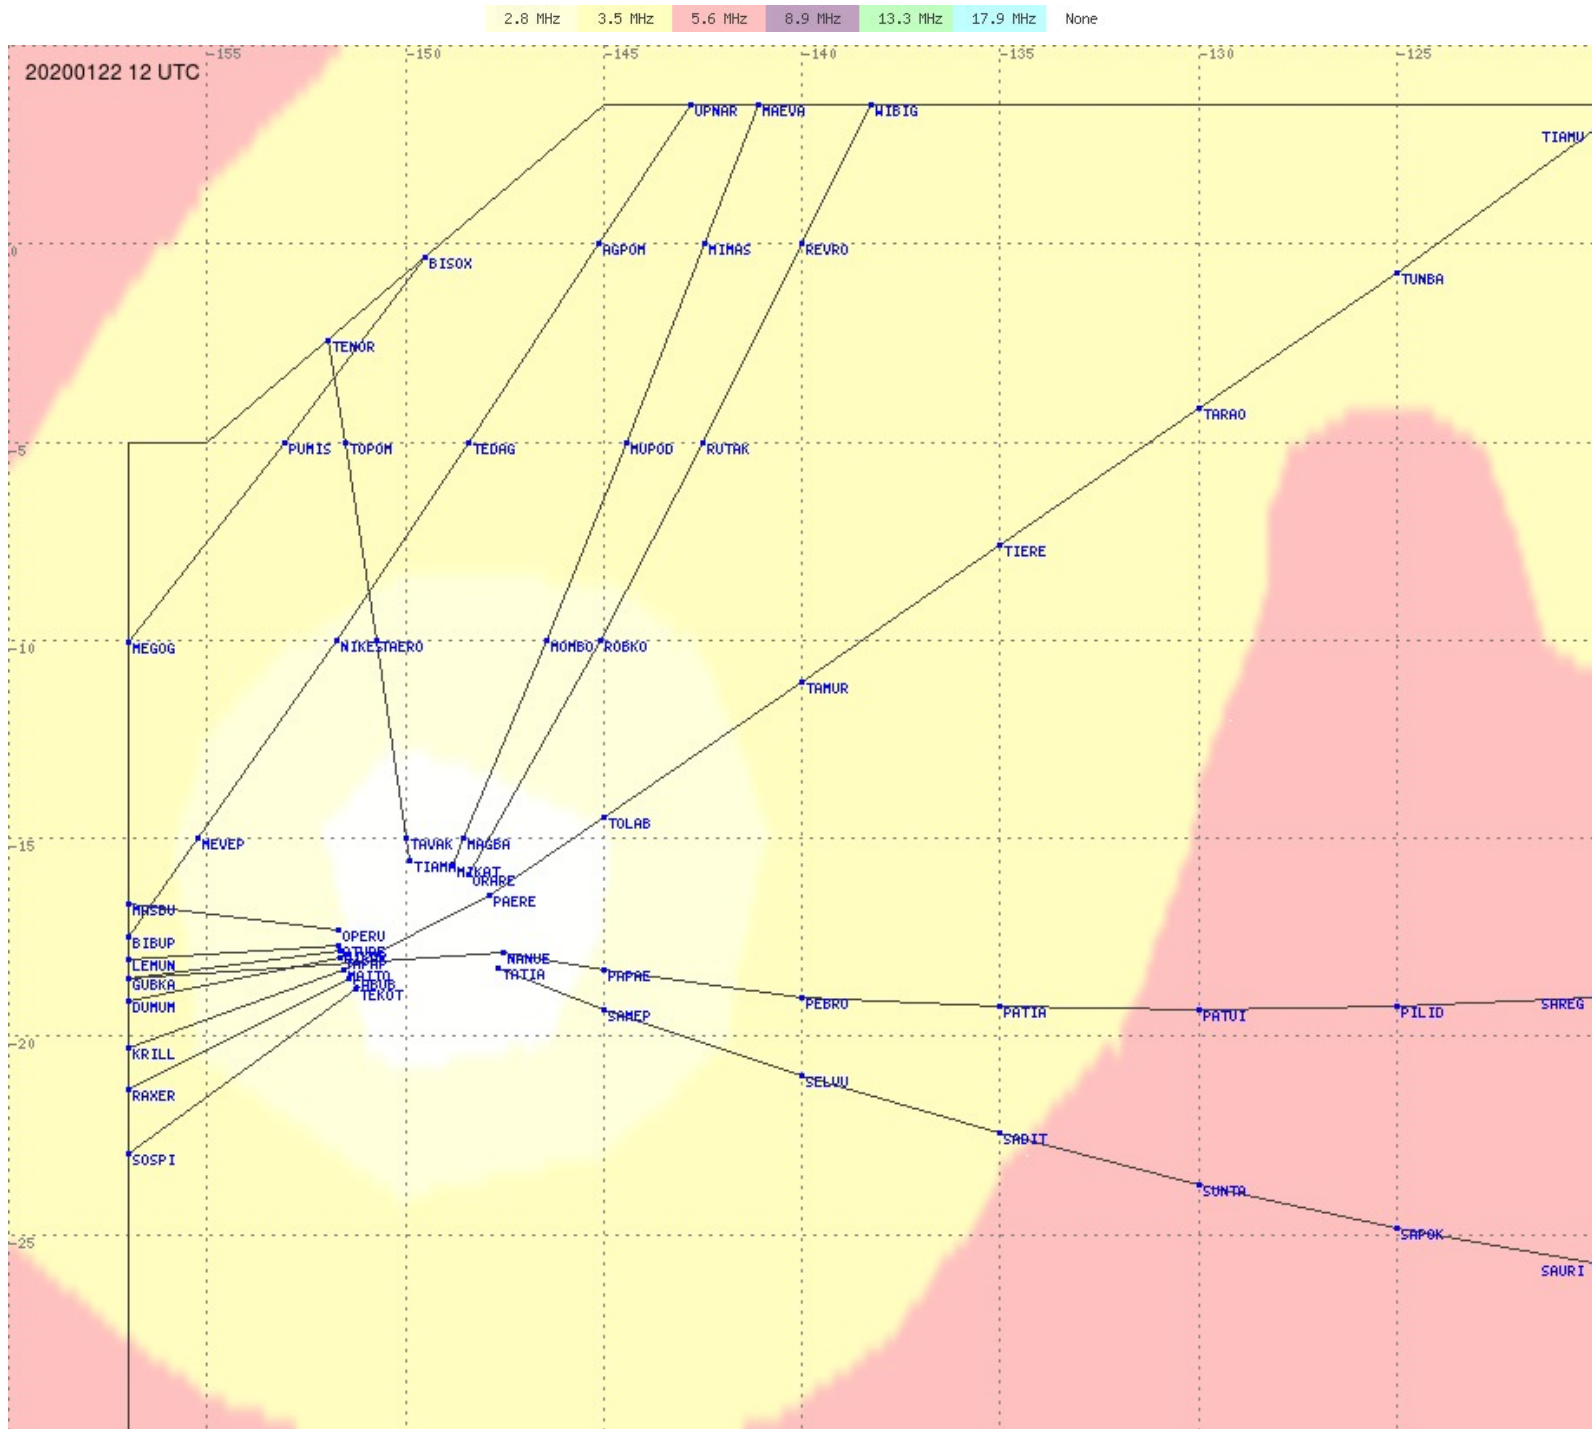

Tahiti FIR - HF Propag - 20200122