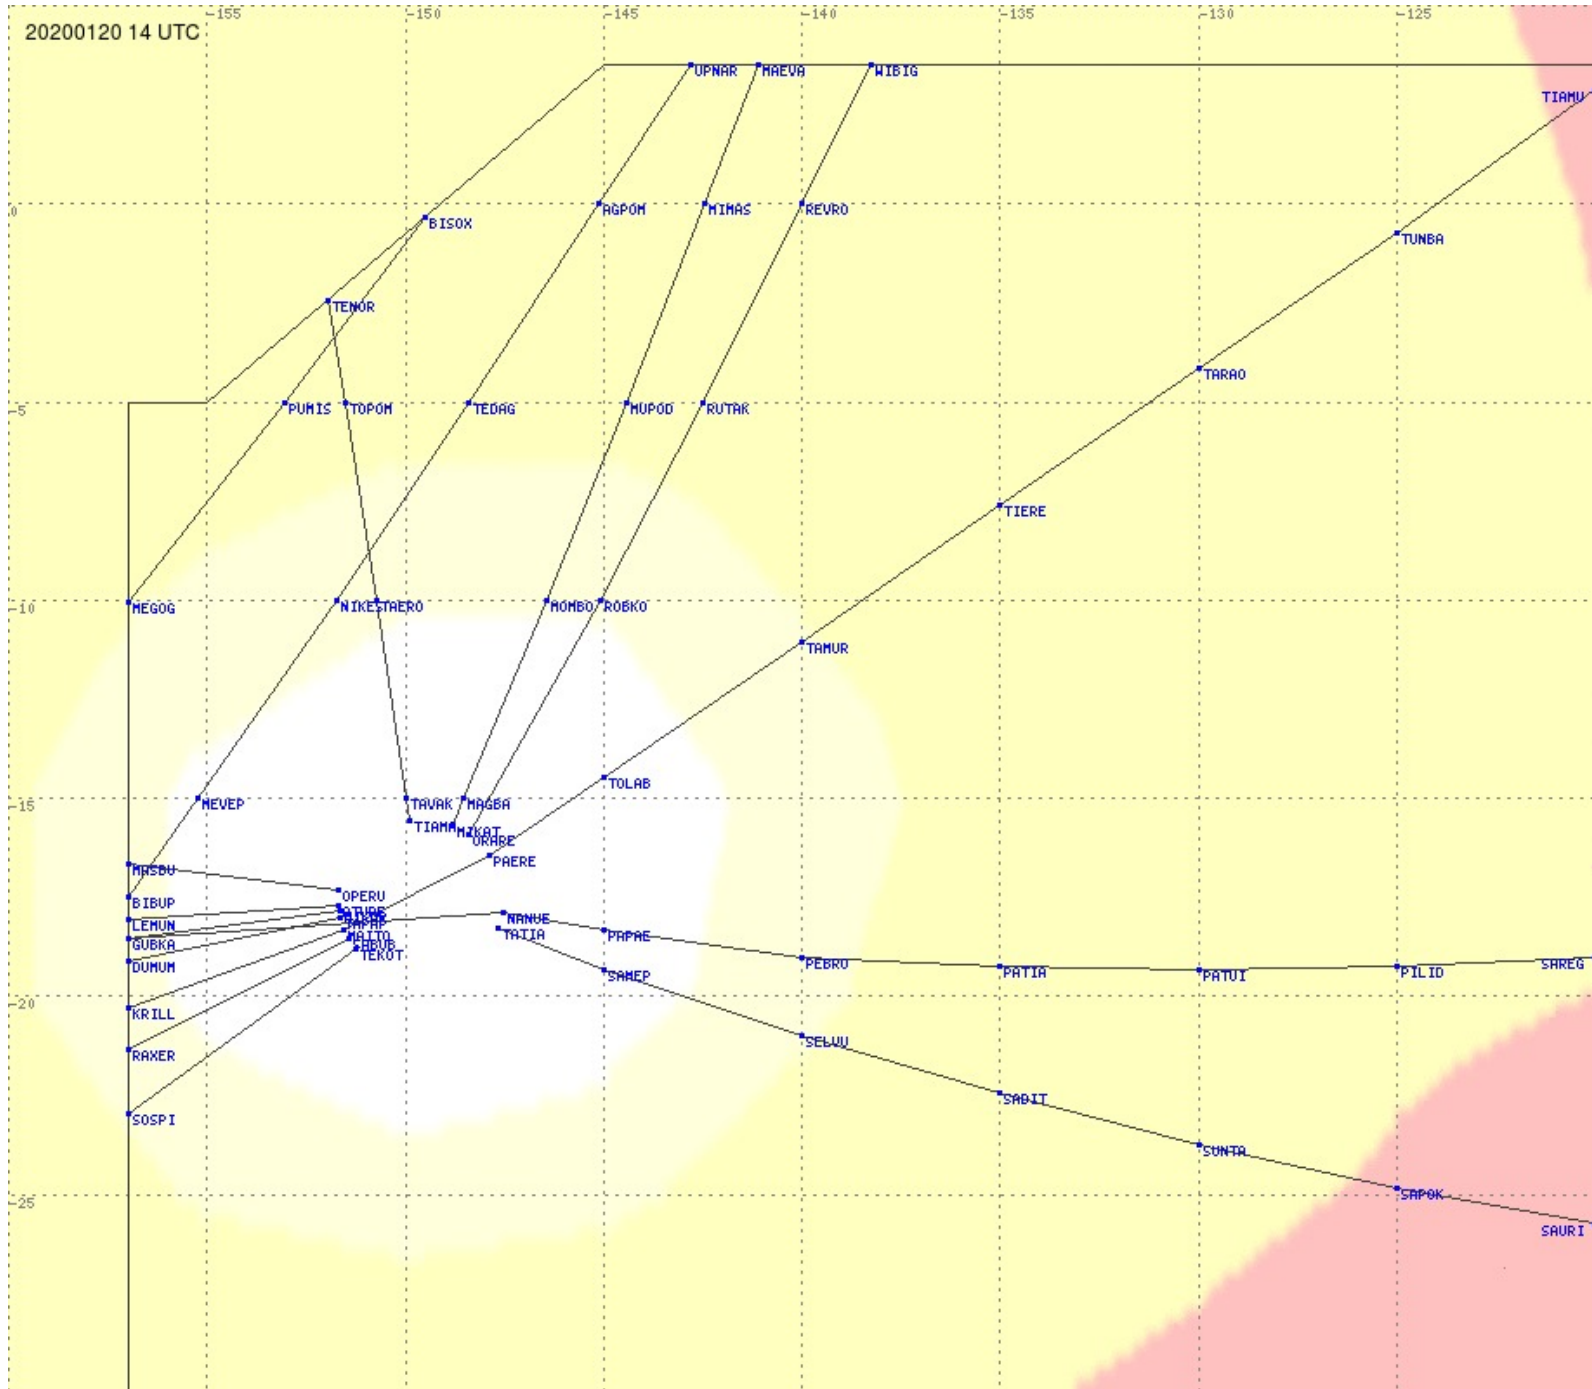

Tahiti FIR - HF Propag - 20200120

2.8 MHz
3.5 MHz
5.6 MHz
8.9 MHz
13.3 MHz
17.9 MHz
None

Tahiti FIR - HF Propag - 20200120

Tahiti FIR - HF Propag - 20200120

Tahiti FIR - HF Propag - 20200120

Tahiti FIR - HF Propag - 20200120

2.8 MHz
3.5 MHz
5.6 MHz
8.9 MHz
13.3 MHz
17.9 MHz
None

Tahiti FIR - HF Propag - 20200120

Tahiti FIR - HF Propag - 20200120

Tahiti FIR - HF Propag - 20200120

Tahiti FIR - HF Propag - 20200120

Tahiti FIR - HF Propag - 20200120

Tahiti FIR - HF Propag - 20200120

Tahiti FIR - HF Propag - 20200120

2.8 MHz 3.5 MHz 5.6 MHz 8.9 MHz 13.3 MHz 17.9 MHz None

Tahiti FIR - HF Propag - 20200120

2.8 MHz
3.5 MHz
5.6 MHz
8.9 MHz
13.3 MHz
17.9 MHz
None

Tahiti FIR - HF Propag - 20200120

2.8 MHz 3.5 MHz 5.6 MHz 8.9 MHz 13.3 MHz 17.9 MHz None

Tahiti FIR - HF Propag - 20200120

Tahiti FIR - HF Propag - 20200120

2.8 MHz 3.5 MHz 5.6 MHz 8.9 MHz 13.3 MHz 17.9 MHz None