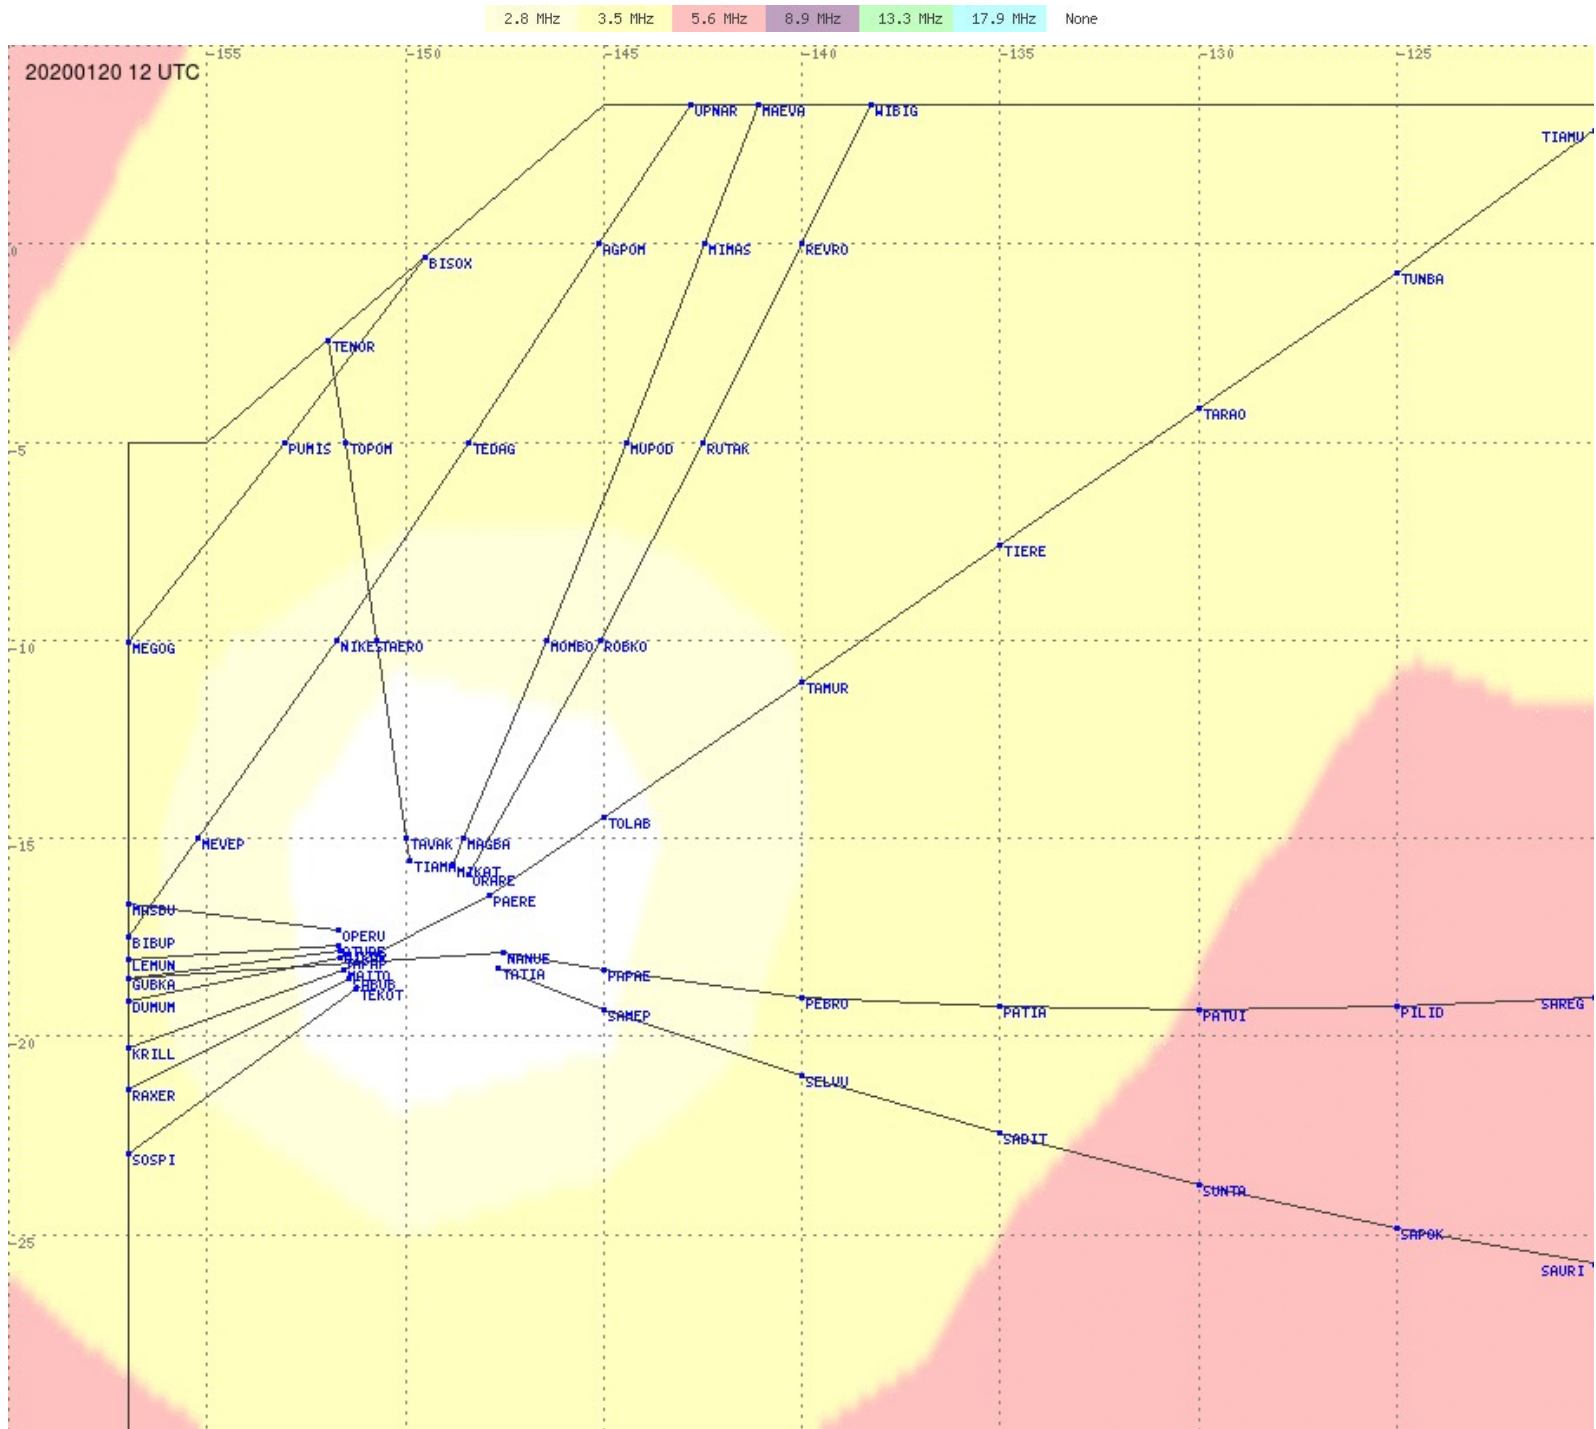

Tahiti FIR - HF Propag - 20200120

2.8 MHz
3.5 MHz
5.6 MHz
8.9 MHz
13.3 MHz
17.9 MHz
None

Tahiti FIR - HF Propag - 20200120

Tahiti FIR - HF Propag - 20200120

Tahiti FIR - HF Propag - 20200120

Tahiti FIR - HF Propag - 20200120

2.8 MHz
3.5 MHz
5.6 MHz
8.9 MHz
13.3 MHz
17.9 MHz
None

Tahiti FIR - HF Propag - 20200120

Tahiti FIR - HF Propag - 20200120

Tahiti FIR - HF Propag - 20200120

Tahiti FIR - HF Propag - 20200120

Tahiti FIR - HF Propag - 20200120

Tahiti FIR - HF Propag - 20200120

Tahiti FIR - HF Propag - 20200120

2.8 MHz 3.5 MHz 5.6 MHz 8.9 MHz 13.3 MHz 17.9 MHz None

Tahiti FIR - HF Propag - 20200120

2.8 MHz
3.5 MHz
5.6 MHz
8.9 MHz
13.3 MHz
17.9 MHz
None

Tahiti FIR - HF Propag - 20200120

2.8 MHz 3.5 MHz 5.6 MHz 8.9 MHz 13.3 MHz 17.9 MHz None

Tahiti FIR - HF Propag - 20200120

Tahiti FIR - HF Propag - 20200120

2.8 MHz 3.5 MHz 5.6 MHz 8.9 MHz 13.3 MHz 17.9 MHz None