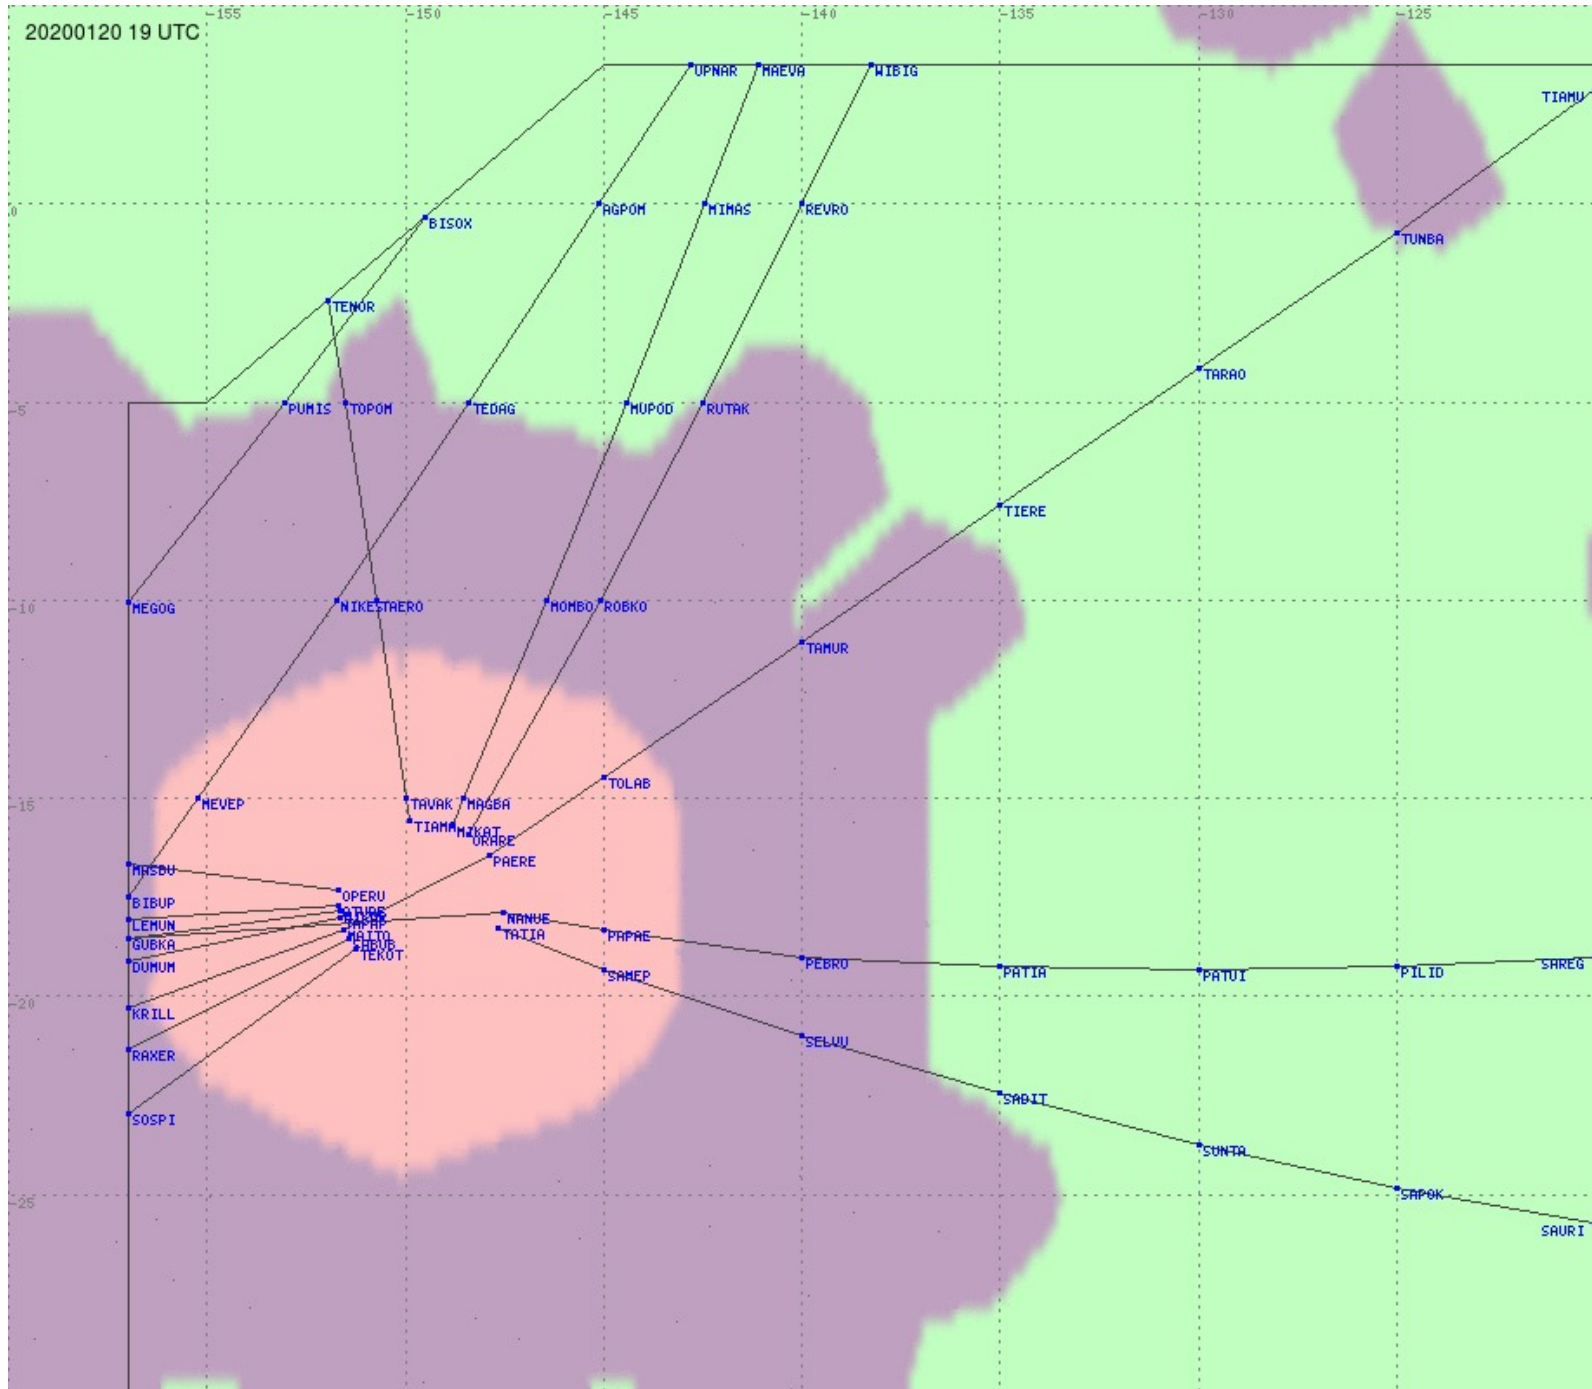

Tahiti FIR - HF Propag - 20200120

2.8 MHz 3.5 MHz 5.6 MHz 8.9 MHz 13.3 MHz 17.9 MHz None

Tahiti FIR - HF Propag - 20200120

2.8 MHz 3.5 MHz 5.6 MHz 8.9 MHz 13.3 MHz 17.9 MHz None

Tahiti FIR - HF Propag - 20200120

Tahiti FIR - HF Propag - 20200120

Tahiti FIR - HF Propag - 20200120

2.8 MHz 3.5 MHz 5.6 MHz 8.9 MHz 13.3 MHz 17.9 MHz None

Tahiti FIR - HF Propag - 20200120

2.8 MHz
3.5 MHz
5.6 MHz
8.9 MHz
13.3 MHz
17.9 MHz
None

Tahiti FIR - HF Propag - 20200120

2.8 MHz 3.5 MHz 5.6 MHz 8.9 MHz 13.3 MHz 17.9 MHz None

Tahiti FIR - HF Propag - 20200120

Tahiti FIR - HF Propag - 20200120

2.8 MHz 3.5 MHz 5.6 MHz 8.9 MHz 13.3 MHz 17.9 MHz None