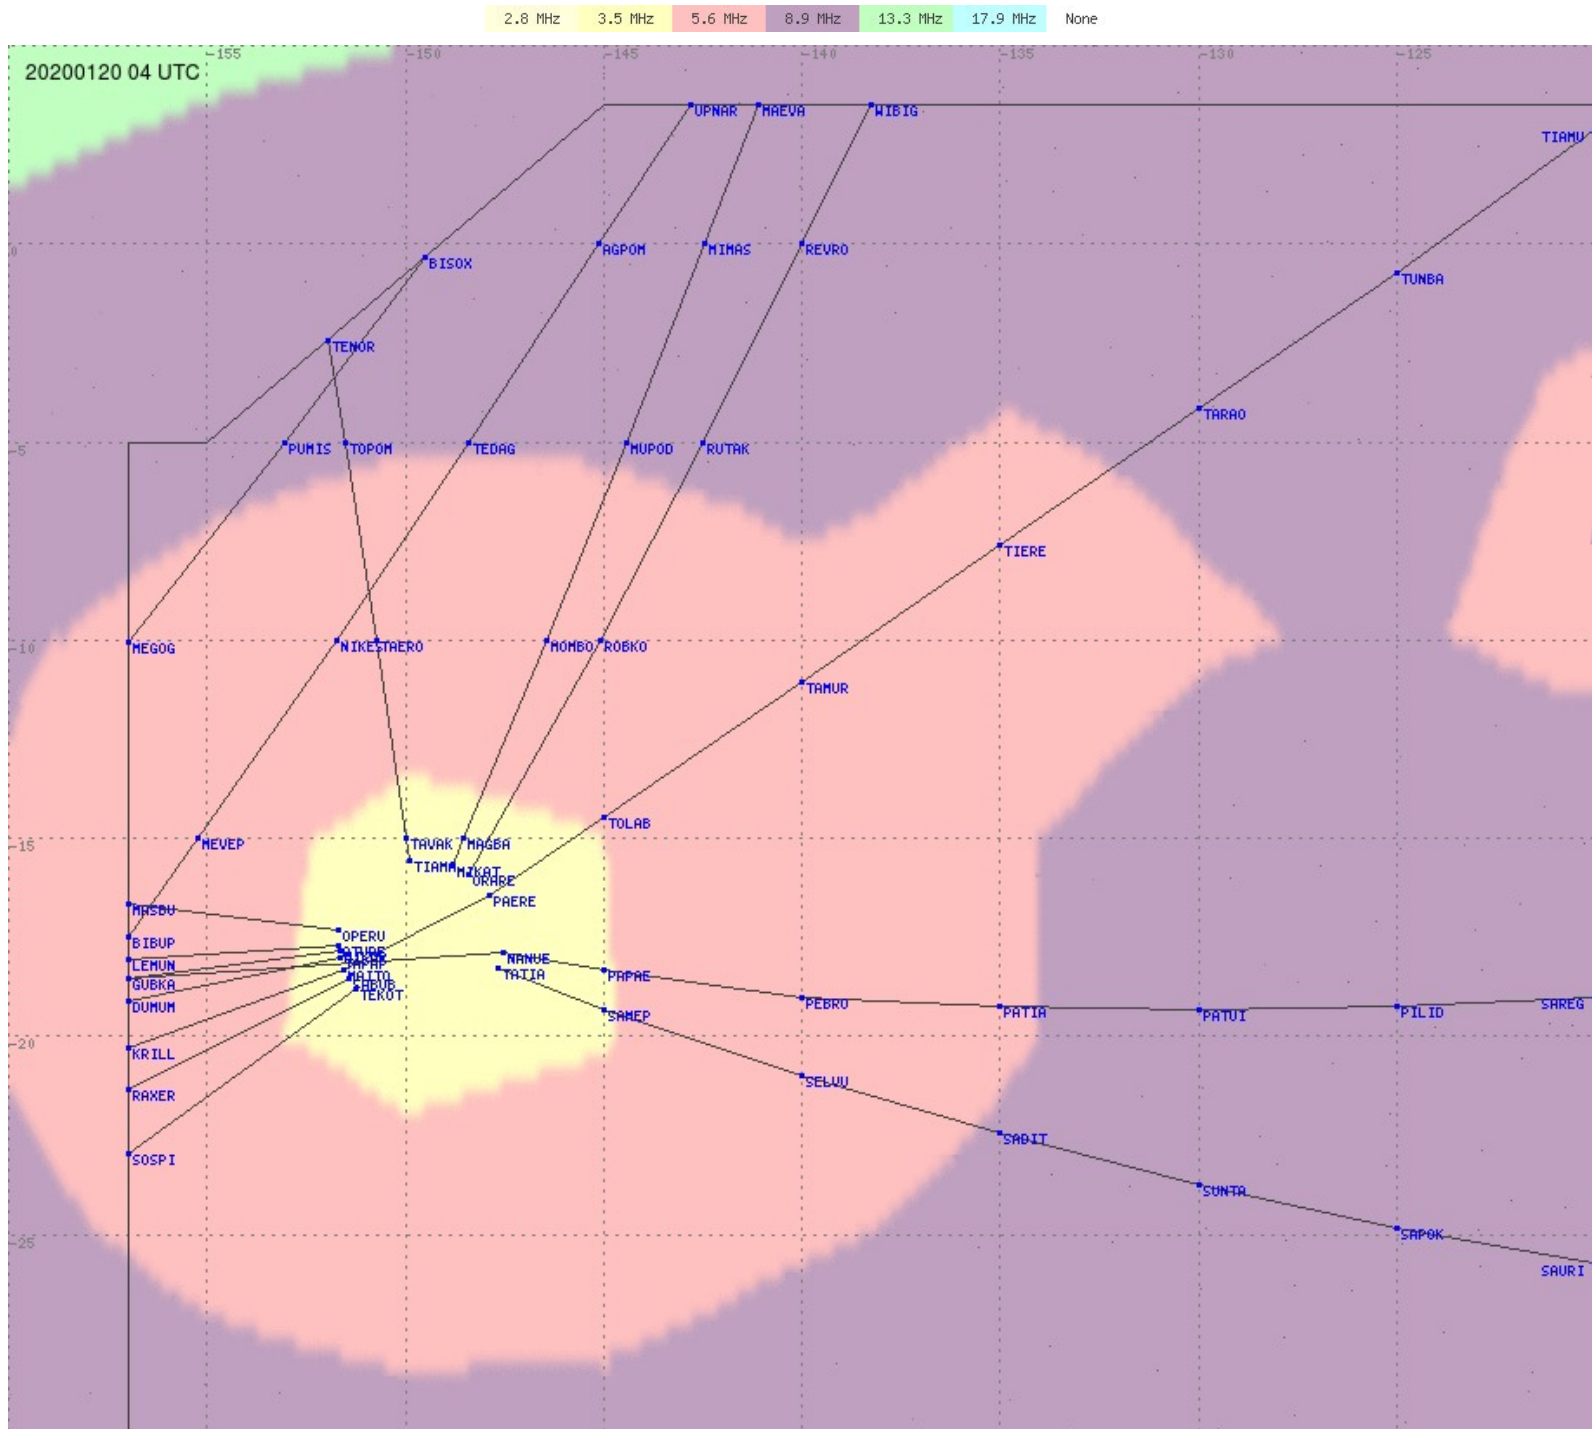

Tahiti FIR - HF Propag - 20200120

2.8 MHz 3.5 MHz 5.6 MHz 8.9 MHz 13.3 MHz 17.9 MHz None

Tahiti FIR - HF Propag - 20200120

2.8 MHz 3.5 MHz 5.6 MHz 8.9 MHz 13.3 MHz 17.9 MHz None

Tahiti FIR - HF Propag - 20200120

Tahiti FIR - HF Propag - 20200120

2.8 MHz
3.5 MHz
5.6 MHz
8.9 MHz
13.3 MHz
17.9 MHz
None

Tahiti FIR - HF Propag - 20200120

Tahiti FIR - HF Propag - 20200120

Tahiti FIR - HF Propag - 20200120

Tahiti FIR - HF Propag - 20200120