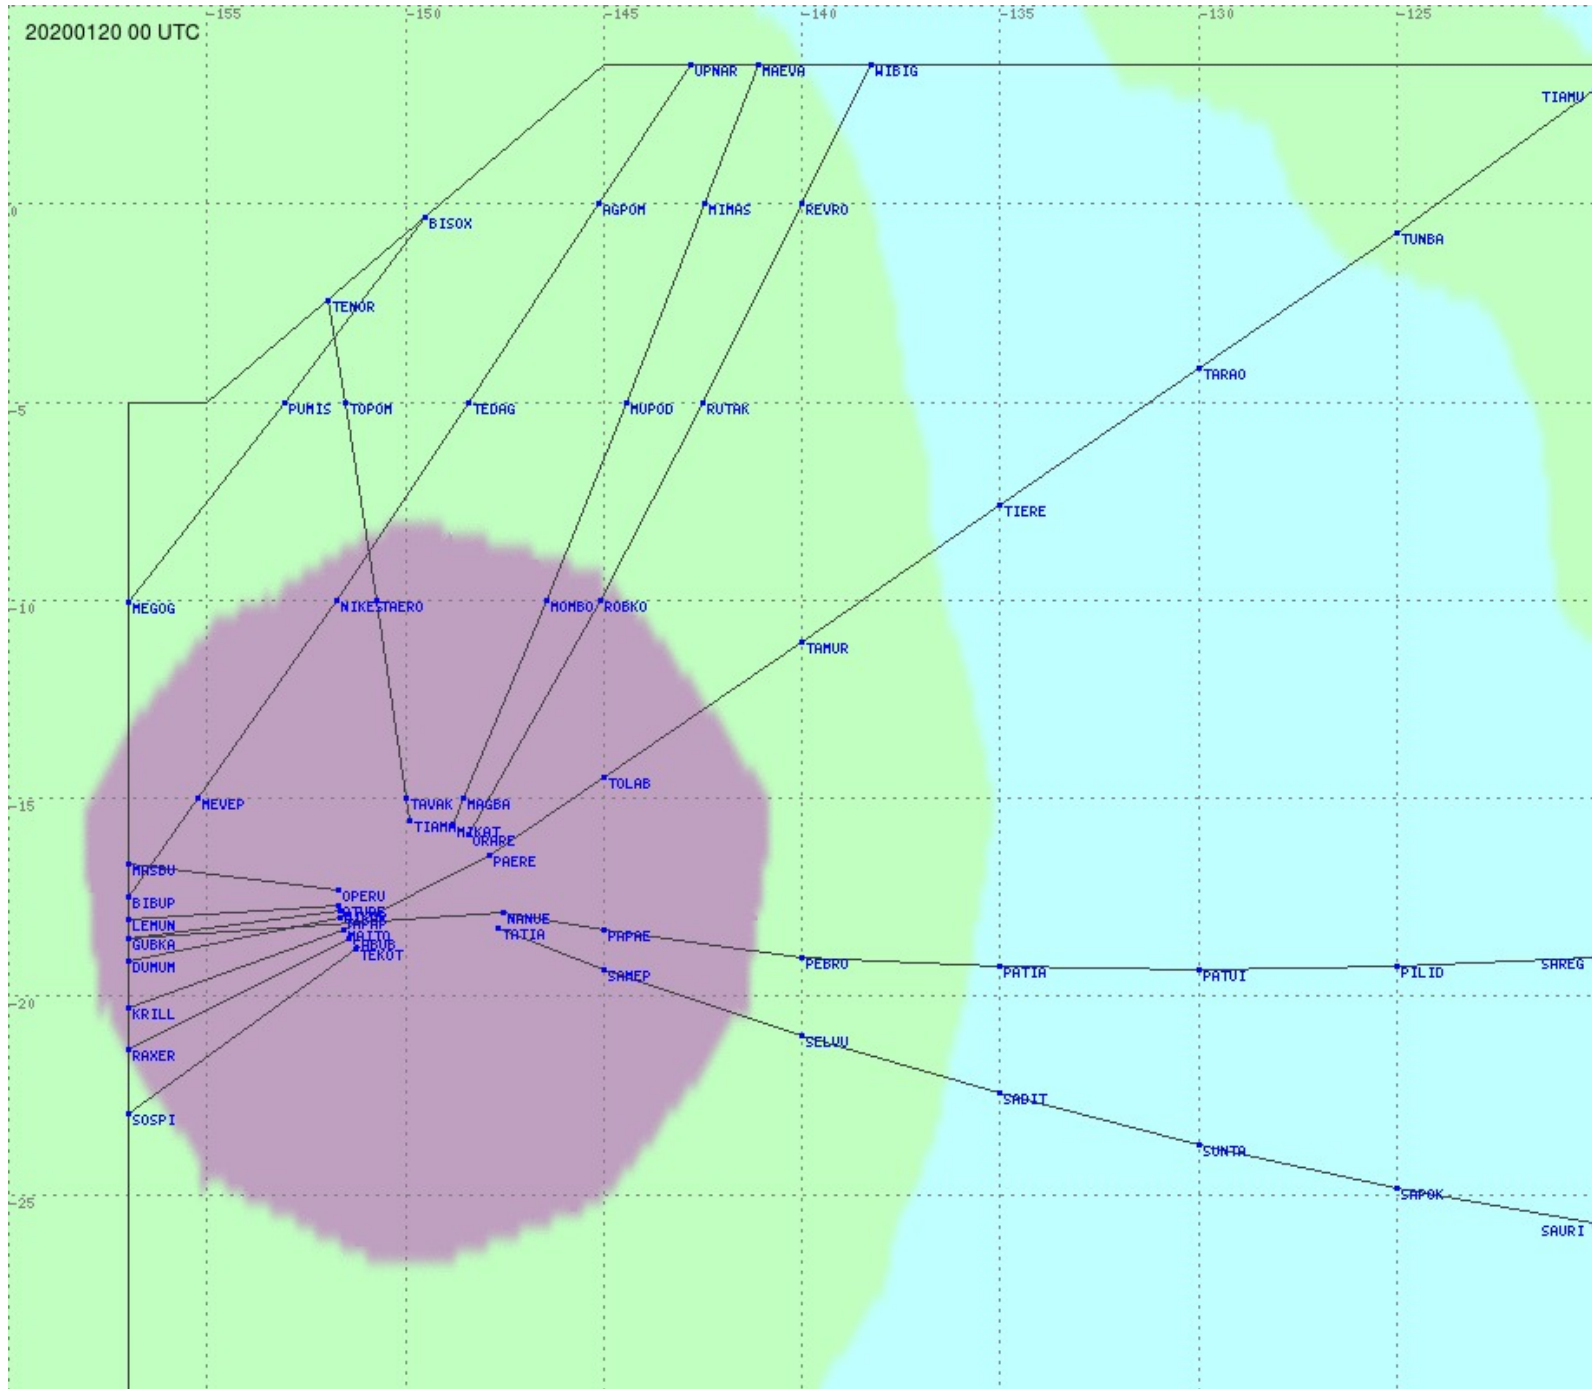

Tahiti FIR - HF Propag - 20200120

2.8 MHz 3.5 MHz 5.6 MHz 8.9 MHz 13.3 MHz 17.9 MHz None

Tahiti FIR - HF Propag - 20200120

2.8 MHz 3.5 MHz 5.6 MHz 8.9 MHz 13.3 MHz 17.9 MHz None

Tahiti FIR - HF Propag - 20200120

Tahiti FIR - HF Propag - 20200120

2.8 MHz
3.5 MHz
5.6 MHz
8.9 MHz
13.3 MHz
17.9 MHz
None

Tahiti FIR - HF Propag - 20200120

Tahiti FIR - HF Propag - 20200120

Tahiti FIR - HF Propag - 20200120

Tahiti FIR - HF Propag - 20200120

2.8 MHz
3.5 MHz
5.6 MHz
8.9 MHz
13.3 MHz
17.9 MHz
None

Tahiti FIR - HF Propag - 20200120

Tahiti FIR - HF Propag - 20200120

Tahiti FIR - HF Propag - 20200120

Tahiti FIR - HF Propag - 20200120

Tahiti FIR - HF Propag - 20200120

Tahiti FIR - HF Propag - 20200120

Tahiti FIR - HF Propag - 20200120

2.8 MHz 3.5 MHz 5.6 MHz 8.9 MHz 13.3 MHz 17.9 MHz None

Tahiti FIR - HF Propag - 20200120

2.8 MHz
3.5 MHz
5.6 MHz
8.9 MHz
13.3 MHz
17.9 MHz
None