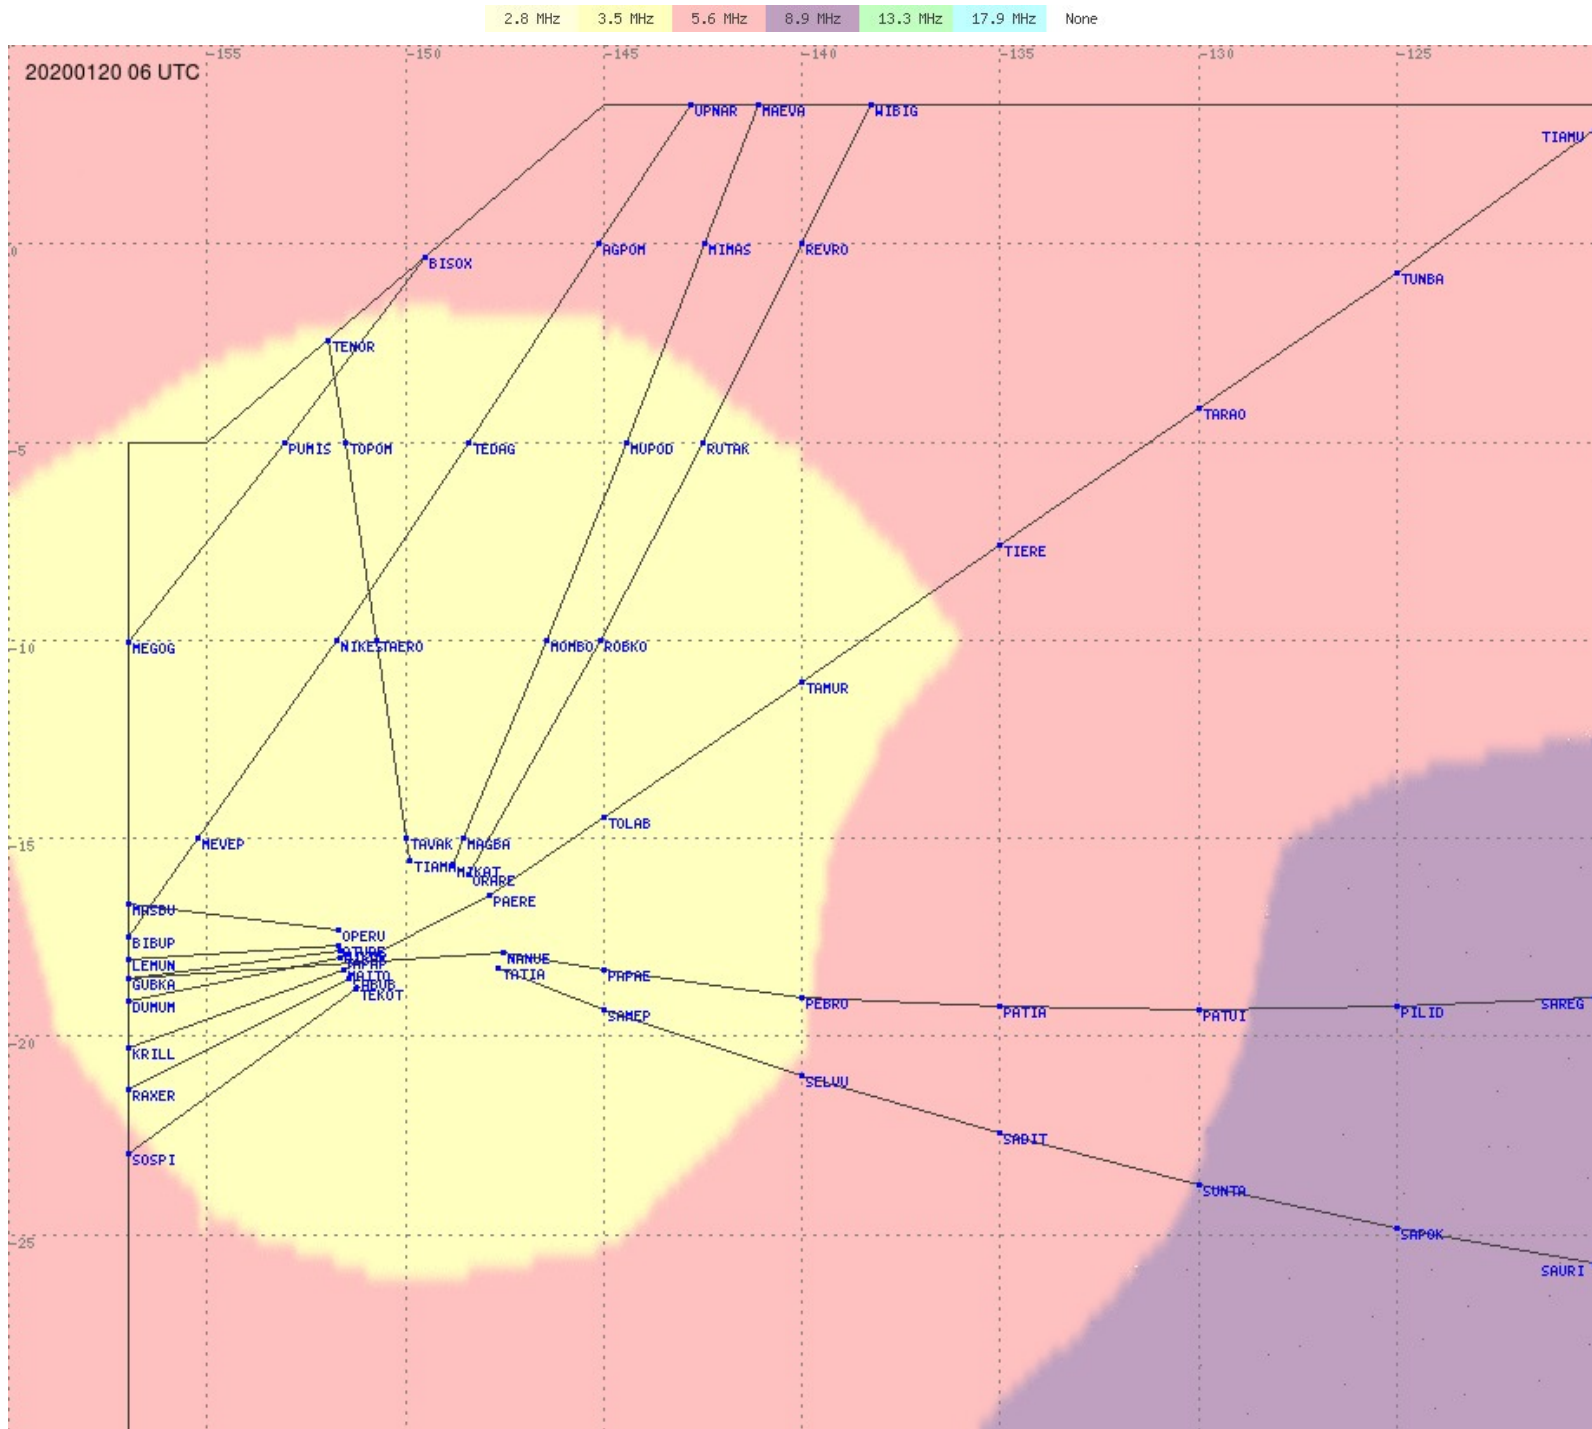

Tahiti FIR - HF Propag - 20200120

2.8 MHz 3.5 MHz 5.6 MHz 8.9 MHz 13.3 MHz 17.9 MHz None

Tahiti FIR - HF Propag - 20200120

2.8 MHz 3.5 MHz 5.6 MHz 8.9 MHz 13.3 MHz 17.9 MHz None

Tahiti FIR - HF Propag - 20200120

Tahiti FIR - HF Propag - 20200120

2.8 MHz
3.5 MHz
5.6 MHz
8.9 MHz
13.3 MHz
17.9 MHz
None

Tahiti FIR - HF Propag - 20200120

Tahiti FIR - HF Propag - 20200120

Tahiti FIR - HF Propag - 20200120

Tahiti FIR - HF Propag - 20200120

2.8 MHz
3.5 MHz
5.6 MHz
8.9 MHz
13.3 MHz
17.9 MHz
None

Tahiti FIR - HF Propag - 20200120

Tahiti FIR - HF Propag - 20200120

Tahiti FIR - HF Propag - 20200120

Tahiti FIR - HF Propag - 20200120

Tahiti FIR - HF Propag - 20200120

Tahiti FIR - HF Propag - 20200120

Tahiti FIR - HF Propag - 20200120

2.8 MHz 3.5 MHz 5.6 MHz 8.9 MHz 13.3 MHz 17.9 MHz None

Tahiti FIR - HF Propag - 20200120

2.8 MHz
3.5 MHz
5.6 MHz
8.9 MHz
13.3 MHz
17.9 MHz
None