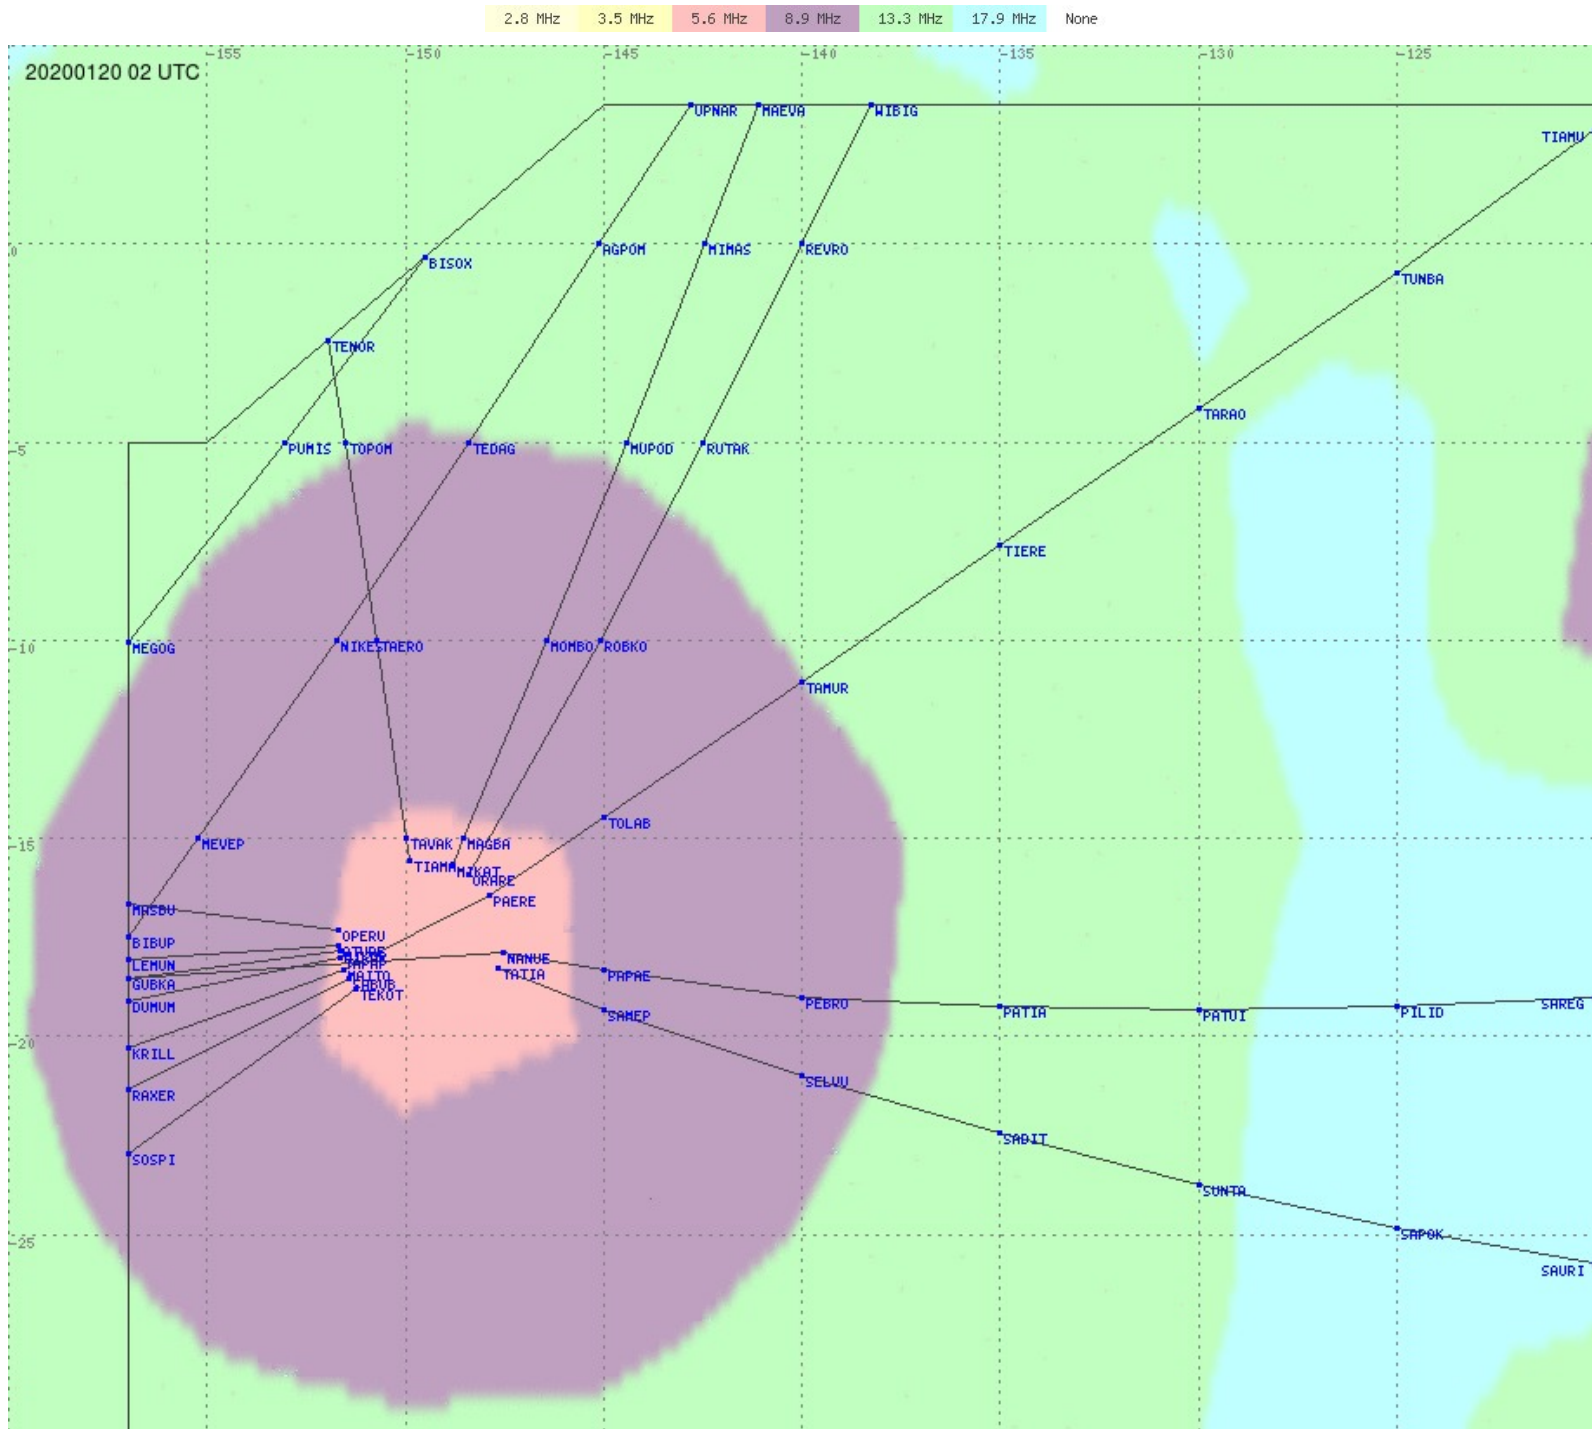

Tahiti FIR - HF Propag - 20200120

2.8 MHz 3.5 MHz 5.6 MHz 8.9 MHz 13.3 MHz 17.9 MHz None

Tahiti FIR - HF Propag - 20200120

2.8 MHz 3.5 MHz 5.6 MHz 8.9 MHz 13.3 MHz 17.9 MHz None

Tahiti FIR - HF Propag - 20200120

Tahiti FIR - HF Propag - 20200120

2.8 MHz
3.5 MHz
5.6 MHz
8.9 MHz
13.3 MHz
17.9 MHz
None

Tahiti FIR - HF Propag - 20200120

Tahiti FIR - HF Propag - 20200120

Tahiti FIR - HF Propag - 20200120

Tahiti FIR - HF Propag - 20200120

2.8 MHz
3.5 MHz
5.6 MHz
8.9 MHz
13.3 MHz
17.9 MHz
None

Tahiti FIR - HF Propag - 20200120

Tahiti FIR - HF Propag - 20200120

Tahiti FIR - HF Propag - 20200120

Tahiti FIR - HF Propag - 20200120

Tahiti FIR - HF Propag - 20200120

Tahiti FIR - HF Propag - 20200120

Tahiti FIR - HF Propag - 20200120

2.8 MHz 3.5 MHz 5.6 MHz 8.9 MHz 13.3 MHz 17.9 MHz None

Tahiti FIR - HF Propag - 20200120

2.8 MHz
3.5 MHz
5.6 MHz
8.9 MHz
13.3 MHz
17.9 MHz
None