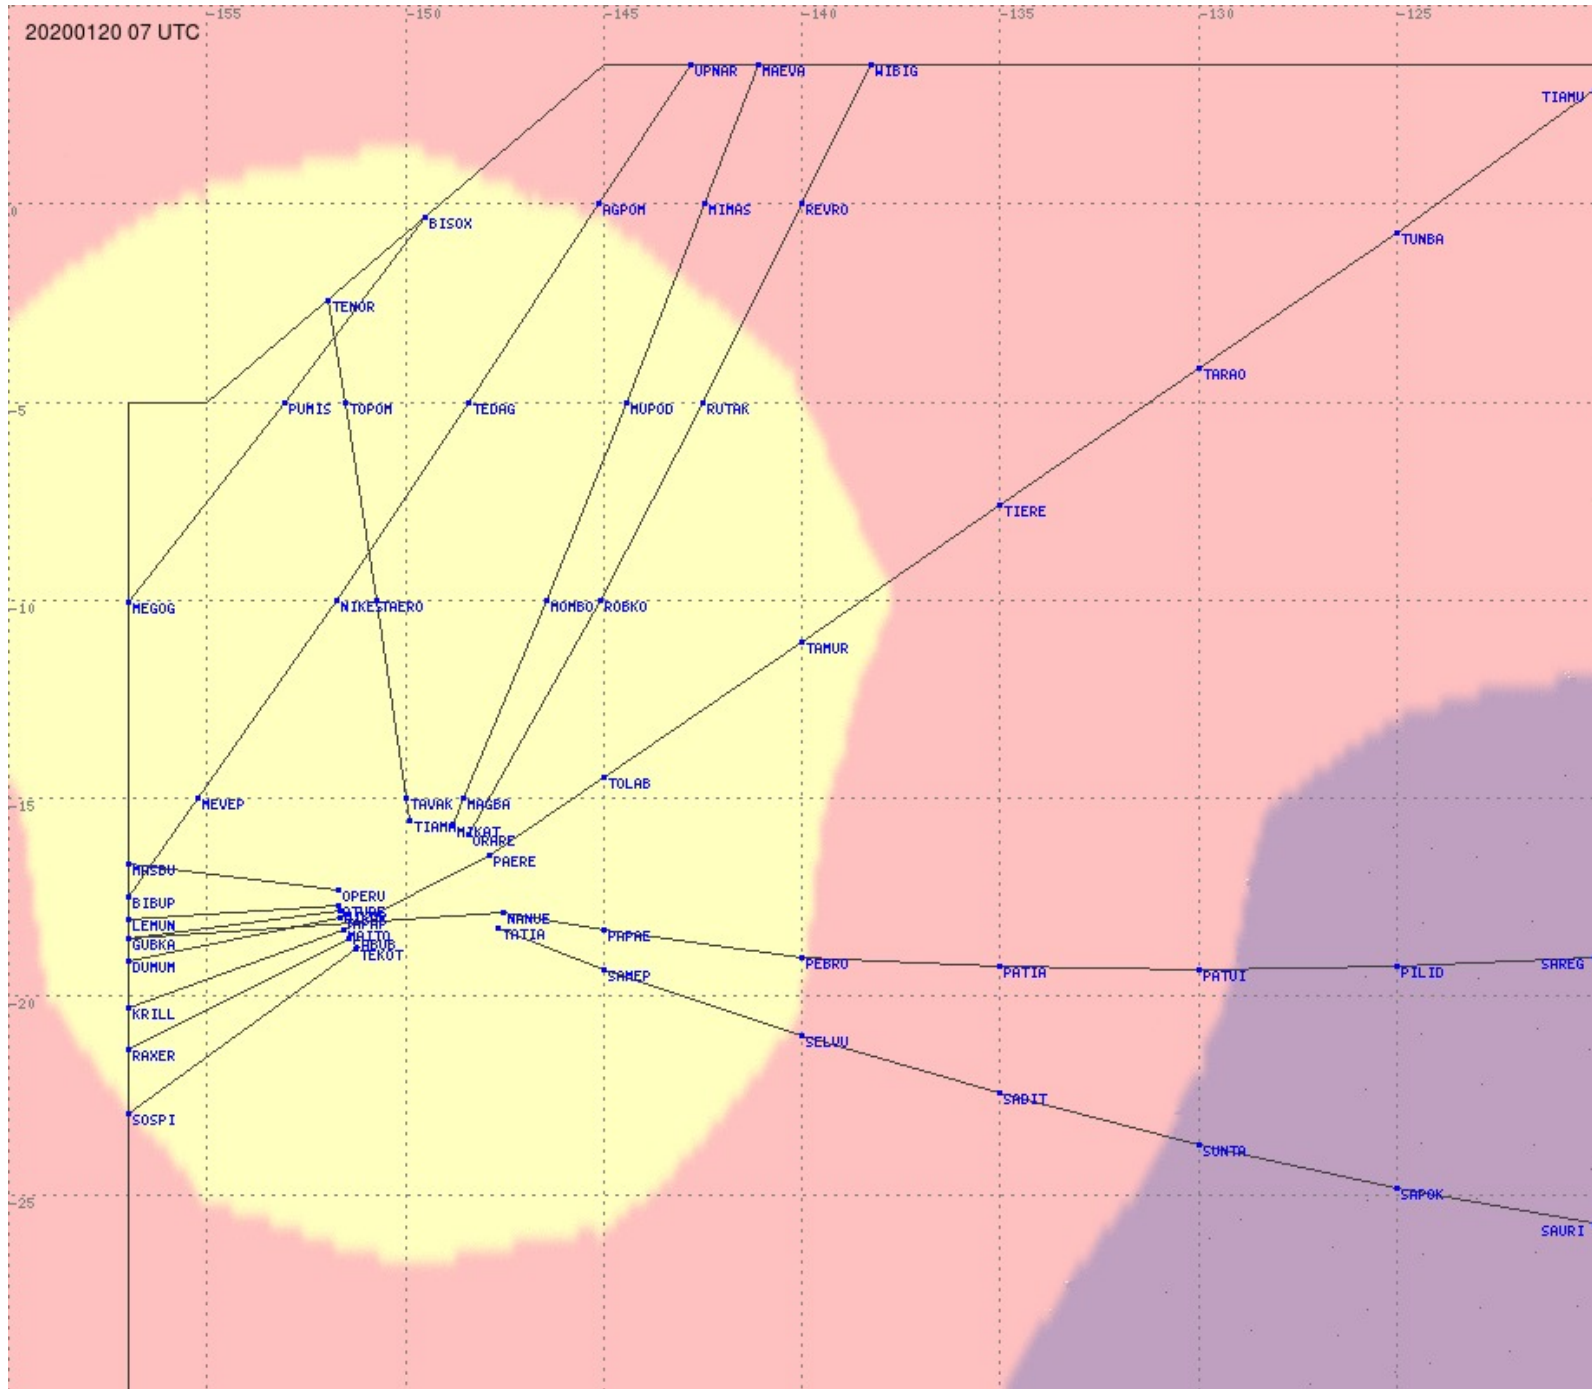

Tahiti FIR - HF Propag - 20200120

2.8 MHz 3.5 MHz 5.6 MHz 8.9 MHz 13.3 MHz 17.9 MHz None

Tahiti FIR - HF Propag - 20200120

2.8 MHz 3.5 MHz 5.6 MHz 8.9 MHz 13.3 MHz 17.9 MHz None

Tahiti FIR - HF Propag - 20200120

Tahiti FIR - HF Propag - 20200120

2.8 MHz
3.5 MHz
5.6 MHz
8.9 MHz
13.3 MHz
17.9 MHz
None

Tahiti FIR - HF Propag - 20200120

Tahiti FIR - HF Propag - 20200120

Tahiti FIR - HF Propag - 20200120

Tahiti FIR - HF Propag - 20200120

2.8 MHz
3.5 MHz
5.6 MHz
8.9 MHz
13.3 MHz
17.9 MHz
None

Tahiti FIR - HF Propag - 20200120

Tahiti FIR - HF Propag - 20200120

Tahiti FIR - HF Propag - 20200120

Tahiti FIR - HF Propag - 20200120

Tahiti FIR - HF Propag - 20200120

Tahiti FIR - HF Propag - 20200120

Tahiti FIR - HF Propag - 20200120

2.8 MHz 3.5 MHz 5.6 MHz 8.9 MHz 13.3 MHz 17.9 MHz None

Tahiti FIR - HF Propag - 20200120

2.8 MHz
3.5 MHz
5.6 MHz
8.9 MHz
13.3 MHz
17.9 MHz
None