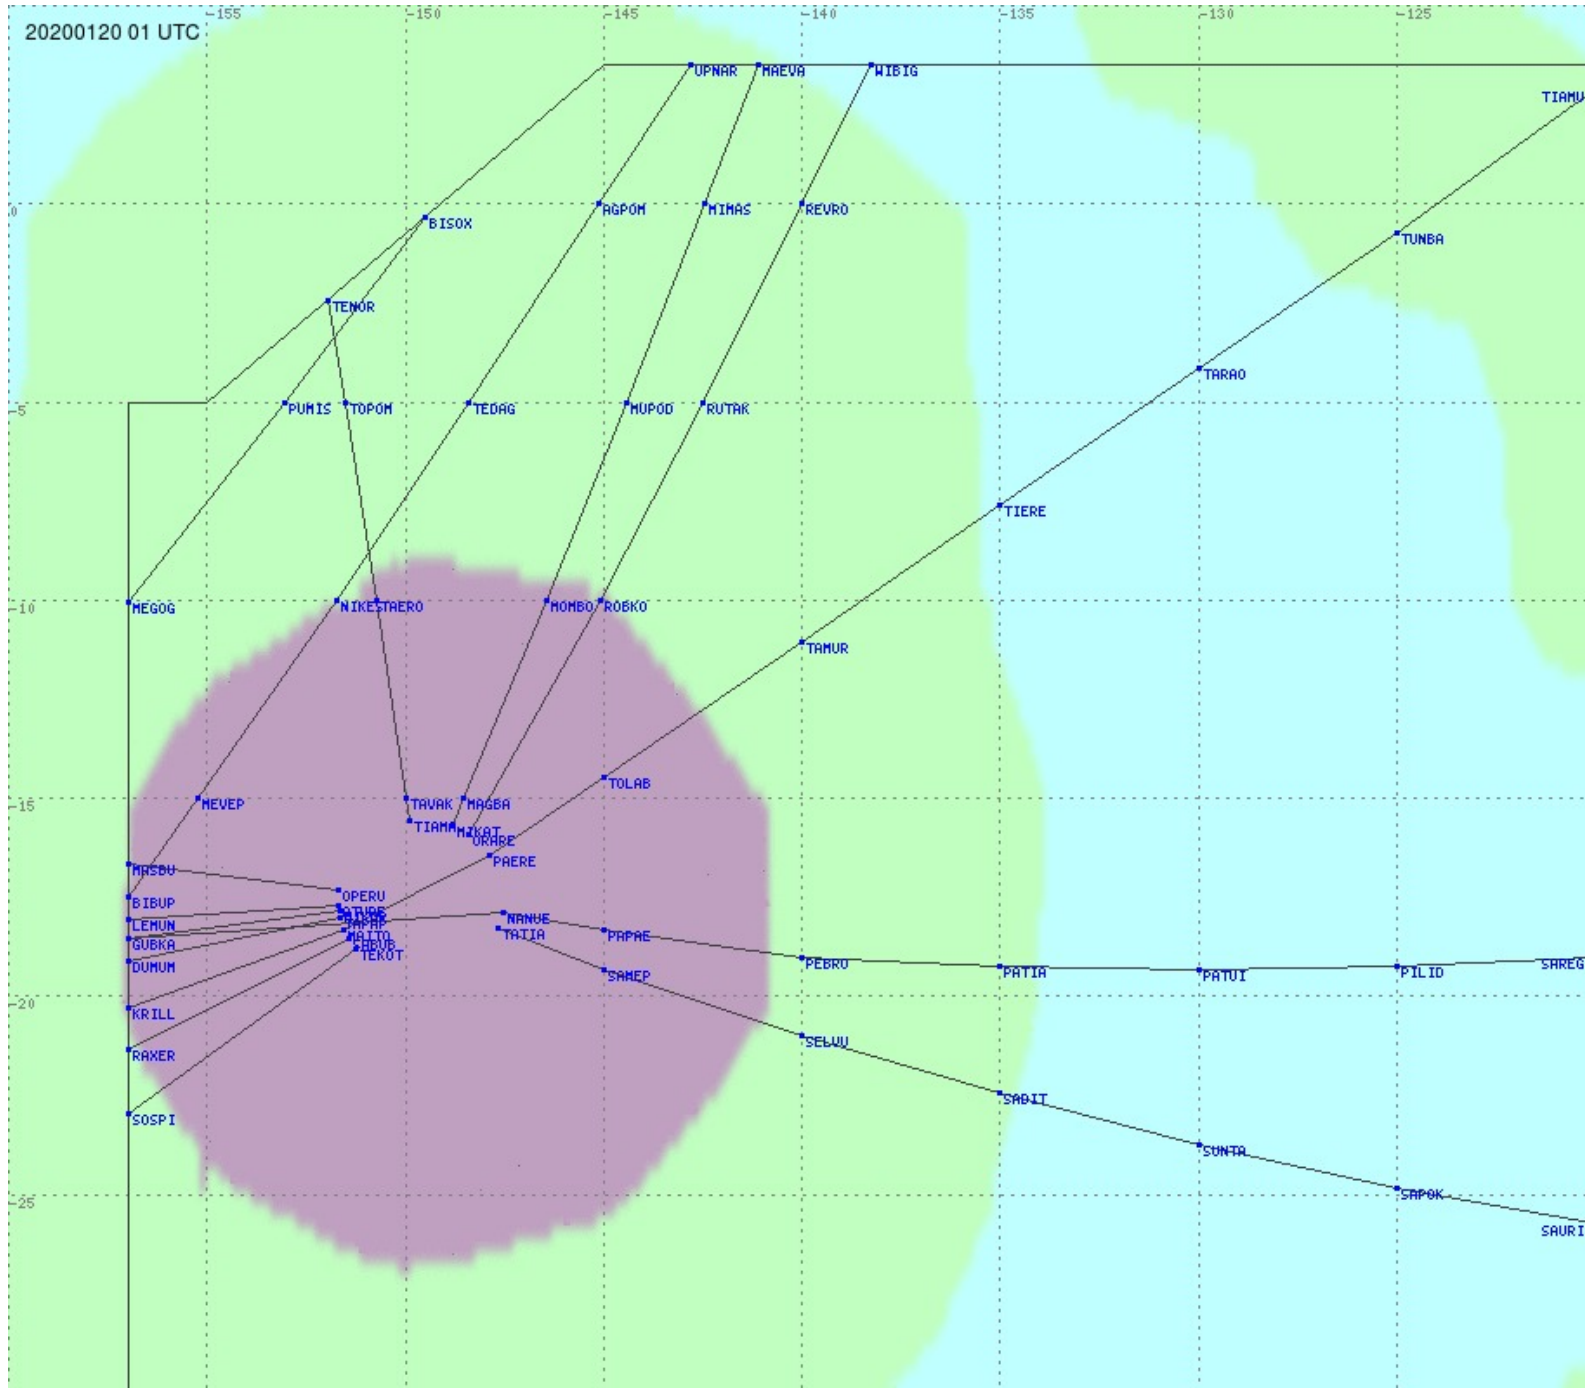

Tahiti FIR - HF Propag - 20200120

2.8 MHz 3.5 MHz 5.6 MHz 8.9 MHz 13.3 MHz 17.9 MHz None

Tahiti FIR - HF Propag - 20200120

2.8 MHz 3.5 MHz 5.6 MHz 8.9 MHz 13.3 MHz 17.9 MHz None

Tahiti FIR - HF Propag - 20200120

Tahiti FIR - HF Propag - 20200120

2.8 MHz
3.5 MHz
5.6 MHz
8.9 MHz
13.3 MHz
17.9 MHz
None

Tahiti FIR - HF Propag - 20200120

Tahiti FIR - HF Propag - 20200120

Tahiti FIR - HF Propag - 20200120

Tahiti FIR - HF Propag - 20200120

2.8 MHz
3.5 MHz
5.6 MHz
8.9 MHz
13.3 MHz
17.9 MHz
None

Tahiti FIR - HF Propag - 20200120

Tahiti FIR - HF Propag - 20200120

Tahiti FIR - HF Propag - 20200120

Tahiti FIR - HF Propag - 20200120

Tahiti FIR - HF Propag - 20200120

Tahiti FIR - HF Propag - 20200120

Tahiti FIR - HF Propag - 20200120

2.8 MHz 3.5 MHz 5.6 MHz 8.9 MHz 13.3 MHz 17.9 MHz None

Tahiti FIR - HF Propag - 20200120

2.8 MHz
3.5 MHz
5.6 MHz
8.9 MHz
13.3 MHz
17.9 MHz
None