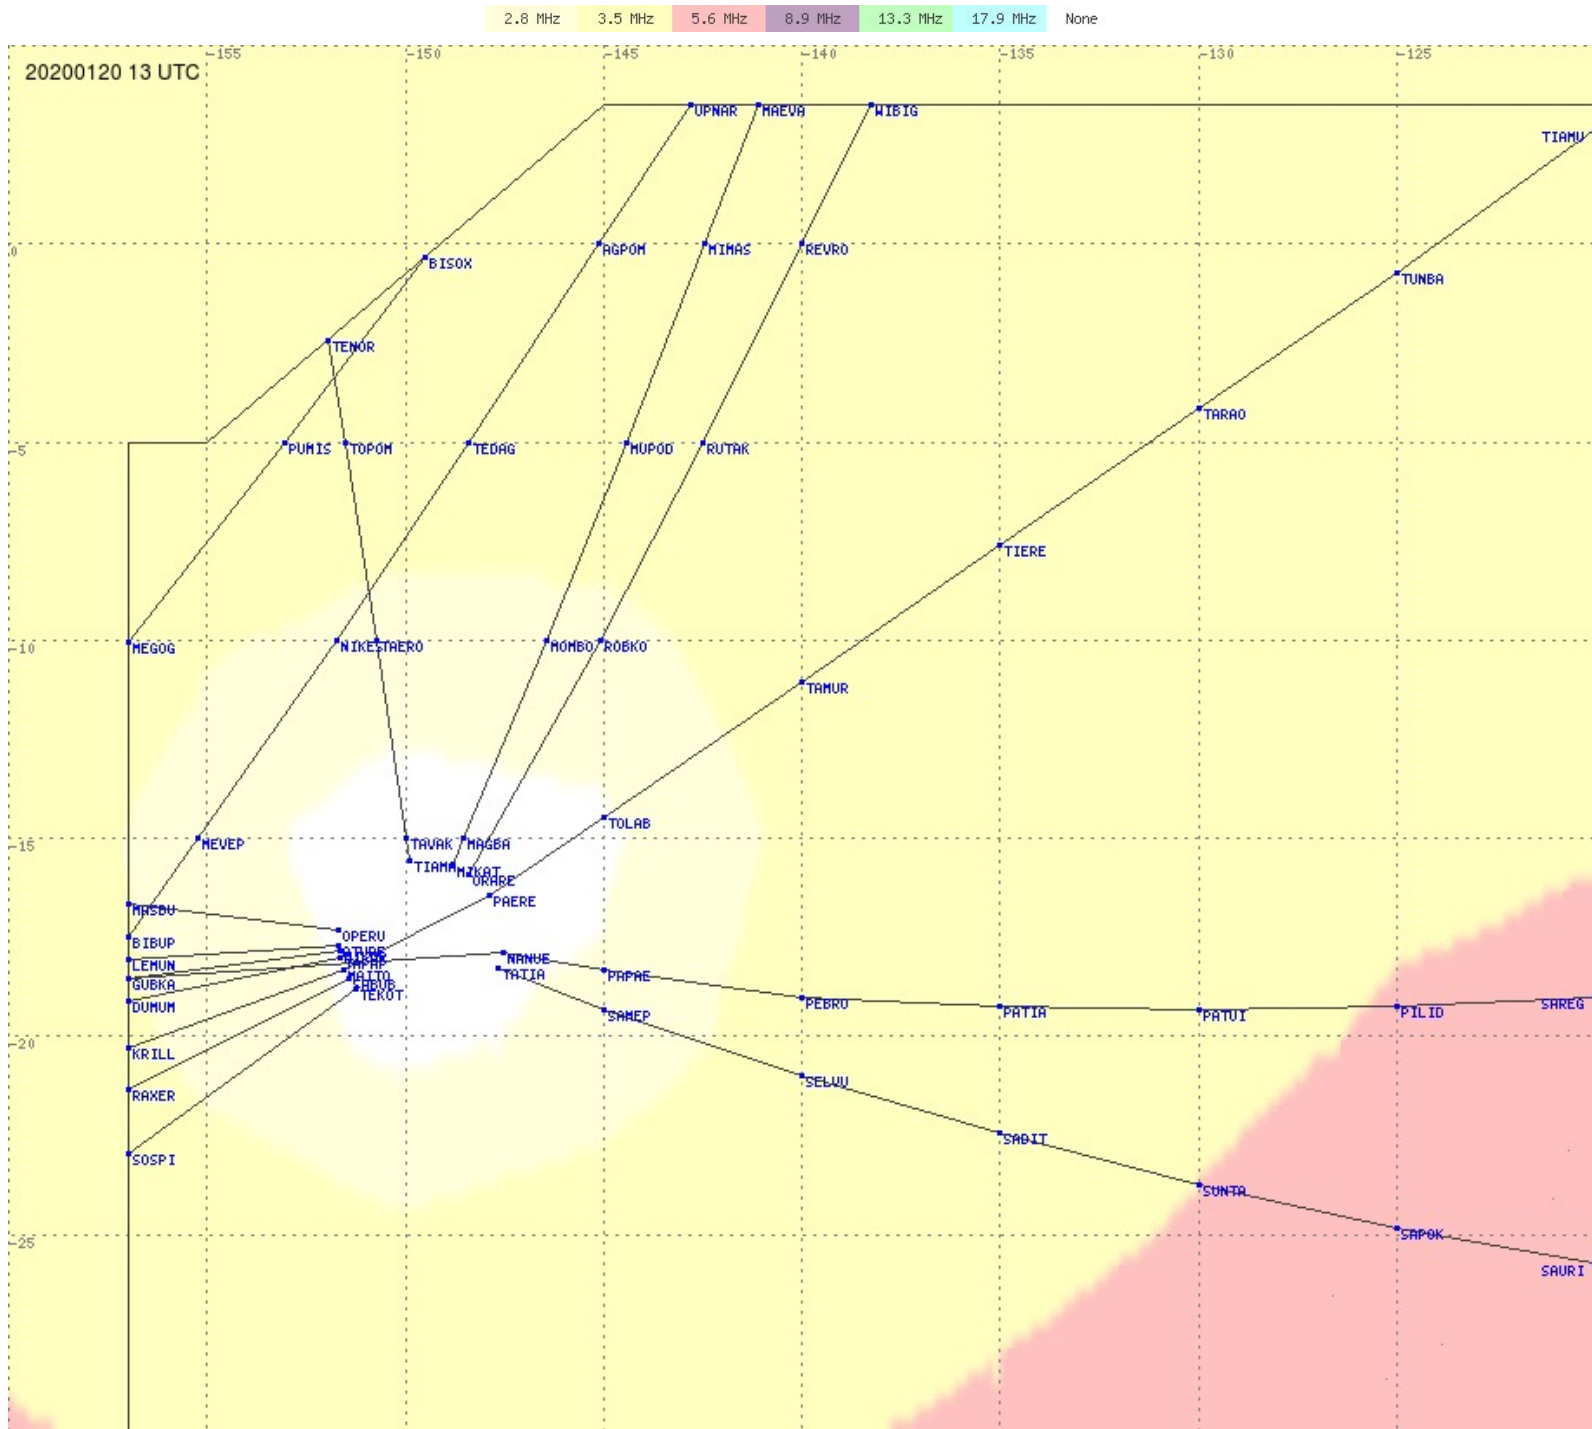

Tahiti FIR - HF Propag - 20200120

2.8 MHz
3.5 MHz
5.6 MHz
8.9 MHz
13.3 MHz
17.9 MHz
None

Tahiti FIR - HF Propag - 20200120

Tahiti FIR - HF Propag - 20200120

Tahiti FIR - HF Propag - 20200120

Tahiti FIR - HF Propag - 20200120

2.8 MHz
3.5 MHz
5.6 MHz
8.9 MHz
13.3 MHz
17.9 MHz
None

Tahiti FIR - HF Propag - 20200120

Tahiti FIR - HF Propag - 20200120

Tahiti FIR - HF Propag - 20200120

Tahiti FIR - HF Propag - 20200120

Tahiti FIR - HF Propag - 20200120

Tahiti FIR - HF Propag - 20200120

Tahiti FIR - HF Propag - 20200120

2.8 MHz 3.5 MHz 5.6 MHz 8.9 MHz 13.3 MHz 17.9 MHz None

Tahiti FIR - HF Propag - 20200120

2.8 MHz
3.5 MHz
5.6 MHz
8.9 MHz
13.3 MHz
17.9 MHz
None

Tahiti FIR - HF Propag - 20200120

2.8 MHz 3.5 MHz 5.6 MHz 8.9 MHz 13.3 MHz 17.9 MHz None

Tahiti FIR - HF Propag - 20200120

Tahiti FIR - HF Propag - 20200120

2.8 MHz 3.5 MHz 5.6 MHz 8.9 MHz 13.3 MHz 17.9 MHz None