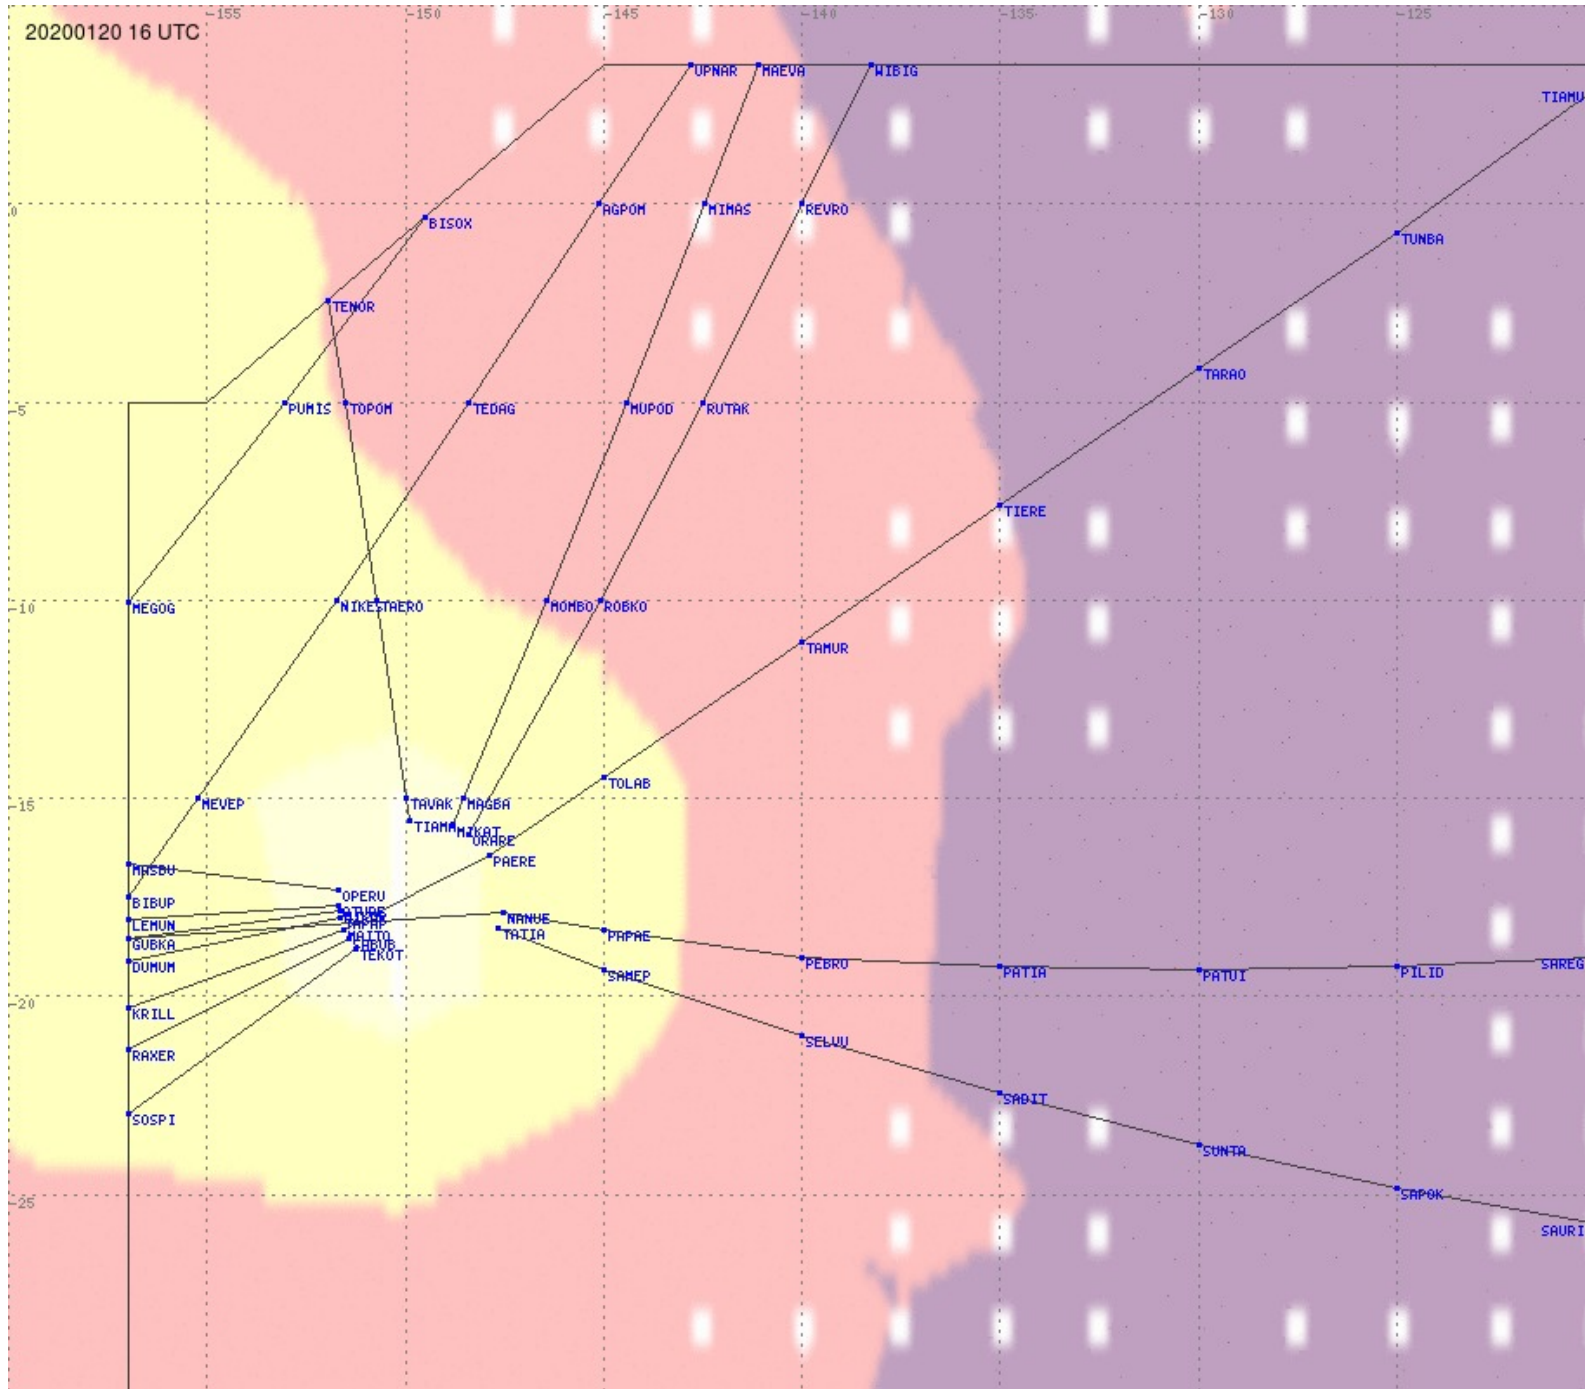

Tahiti FIR - HF Propag - 20200120

2.8 MHz
3.5 MHz
5.6 MHz
8.9 MHz
13.3 MHz
17.9 MHz
None

Tahiti FIR - HF Propag - 20200120

Tahiti FIR - HF Propag - 20200120

Tahiti FIR - HF Propag - 20200120

Tahiti FIR - HF Propag - 20200120

Tahiti FIR - HF Propag - 20200120

Tahiti FIR - HF Propag - 20200120

2.8 MHz 3.5 MHz 5.6 MHz 8.9 MHz 13.3 MHz 17.9 MHz None

Tahiti FIR - HF Propag - 20200120

2.8 MHz
3.5 MHz
5.6 MHz
8.9 MHz
13.3 MHz
17.9 MHz
None

Tahiti FIR - HF Propag - 20200120

2.8 MHz 3.5 MHz 5.6 MHz 8.9 MHz 13.3 MHz 17.9 MHz None

Tahiti FIR - HF Propag - 20200120

Tahiti FIR - HF Propag - 20200120

2.8 MHz 3.5 MHz 5.6 MHz 8.9 MHz 13.3 MHz 17.9 MHz None

Tahiti FIR - HF Propag - 20200120

2.8 MHz 3.5 MHz 5.6 MHz 8.9 MHz 13.3 MHz 17.9 MHz None

Tahiti FIR - HF Propag - 20200120

2.8 MHz 3.5 MHz 5.6 MHz 8.9 MHz 13.3 MHz 17.9 MHz None

Tahiti FIR - HF Propag - 20200120