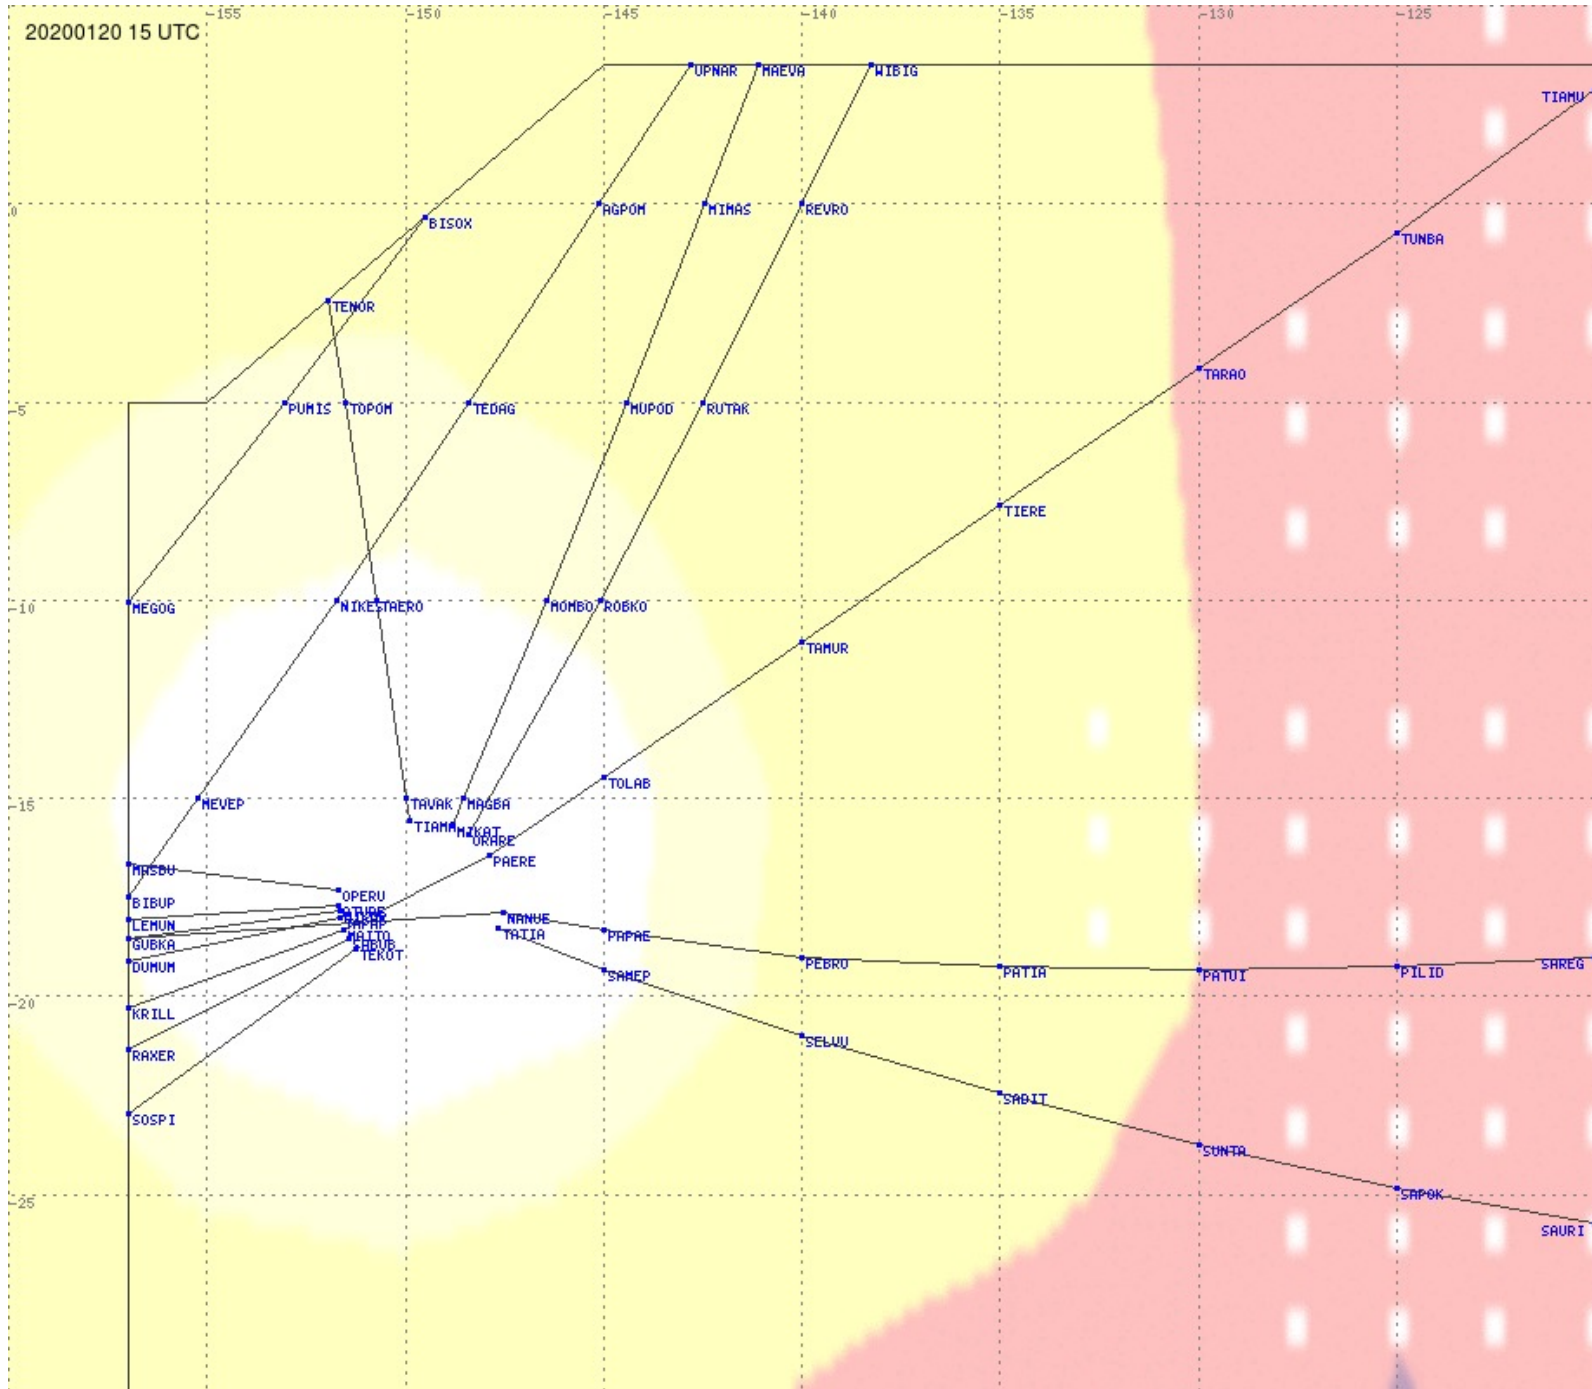

2.8 MHz
3.5 MHz
5.6 MHz
8.9 MHz
13.3 MHz
17.9 MHz
None

Tahiti FIR - HF Propag - 20200120

Tahiti FIR - HF Propag - 20200120

Tahiti FIR - HF Propag - 20200120

Tahiti FIR - HF Propag - 20200120

Tahiti FIR - HF Propag - 20200120

Tahiti FIR - HF Propag - 20200120

Tahiti FIR - HF Propag - 20200120

2.8 MHz 3.5 MHz 5.6 MHz 8.9 MHz 13.3 MHz 17.9 MHz None

Tahiti FIR - HF Propag - 20200120

2.8 MHz
3.5 MHz
5.6 MHz
8.9 MHz
13.3 MHz
17.9 MHz
None

Tahiti FIR - HF Propag - 20200120

2.8 MHz 3.5 MHz 5.6 MHz 8.9 MHz 13.3 MHz 17.9 MHz None

Tahiti FIR - HF Propag - 20200120

Tahiti FIR - HF Propag - 20200120

2.8 MHz 3.5 MHz 5.6 MHz 8.9 MHz 13.3 MHz 17.9 MHz None

Tahiti FIR - HF Propag - 20200120

2.8 MHz 3.5 MHz 5.6 MHz 8.9 MHz 13.3 MHz 17.9 MHz None

Tahiti FIR - HF Propag - 20200120

2.8 MHz 3.5 MHz 5.6 MHz 8.9 MHz 13.3 MHz 17.9 MHz None

Tahiti FIR - HF Propag - 20200120