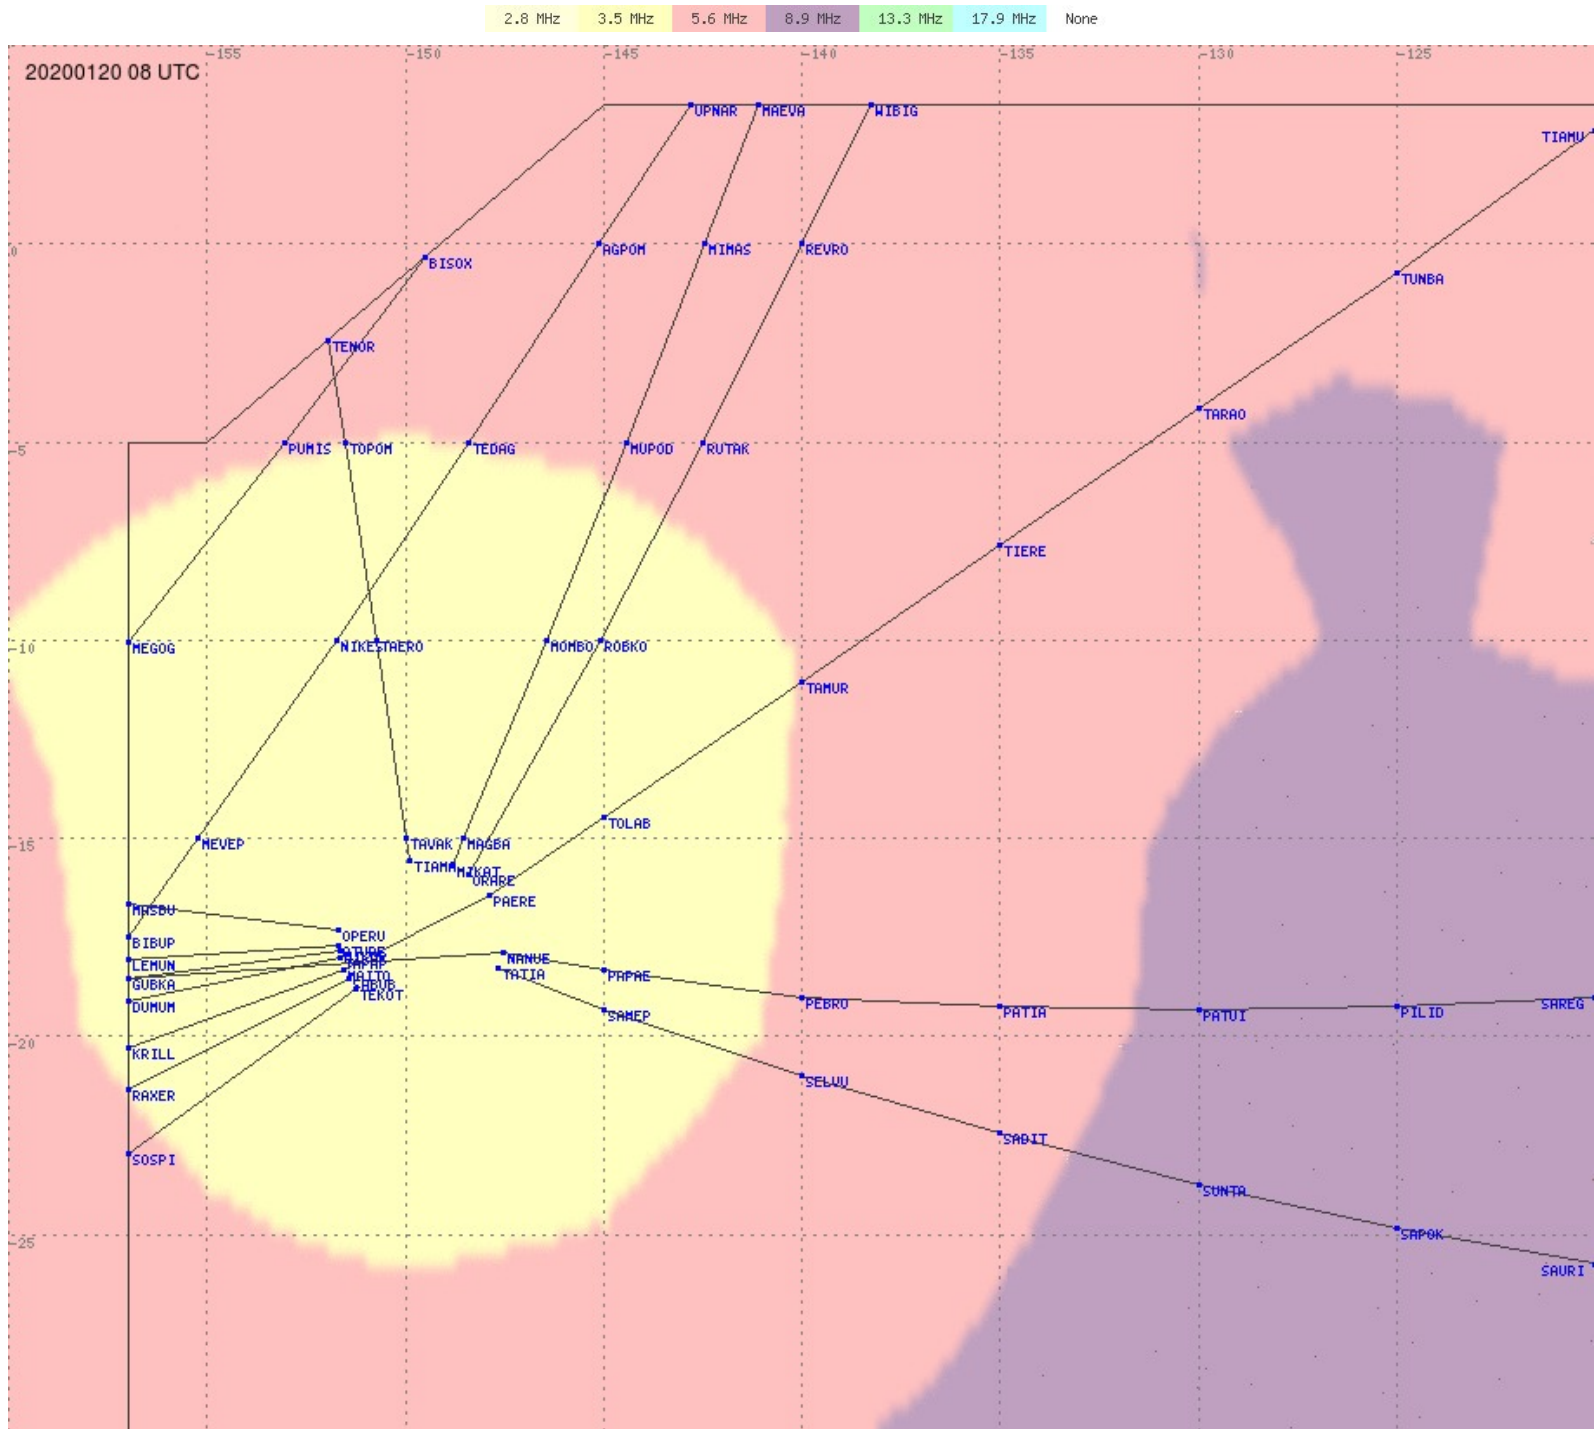

Tahiti FIR - HF Propag - 20200120

2.8 MHz 3.5 MHz 5.6 MHz 8.9 MHz 13.3 MHz 17.9 MHz None

Tahiti FIR - HF Propag - 20200120

2.8 MHz 3.5 MHz 5.6 MHz 8.9 MHz 13.3 MHz 17.9 MHz None

Tahiti FIR - HF Propag - 20200120

Tahiti FIR - HF Propag - 20200120

2.8 MHz
3.5 MHz
5.6 MHz
8.9 MHz
13.3 MHz
17.9 MHz
None

Tahiti FIR - HF Propag - 20200120

Tahiti FIR - HF Propag - 20200120

Tahiti FIR - HF Propag - 20200120

Tahiti FIR - HF Propag - 20200120

2.8 MHz
3.5 MHz
5.6 MHz
8.9 MHz
13.3 MHz
17.9 MHz
None

Tahiti FIR - HF Propag - 20200120

Tahiti FIR - HF Propag - 20200120

Tahiti FIR - HF Propag - 20200120

Tahiti FIR - HF Propag - 20200120

Tahiti FIR - HF Propag - 20200120

Tahiti FIR - HF Propag - 20200120

Tahiti FIR - HF Propag - 20200120

2.8 MHz 3.5 MHz 5.6 MHz 8.9 MHz 13.3 MHz 17.9 MHz None

Tahiti FIR - HF Propag - 20200120

2.8 MHz
3.5 MHz
5.6 MHz
8.9 MHz
13.3 MHz
17.9 MHz
None