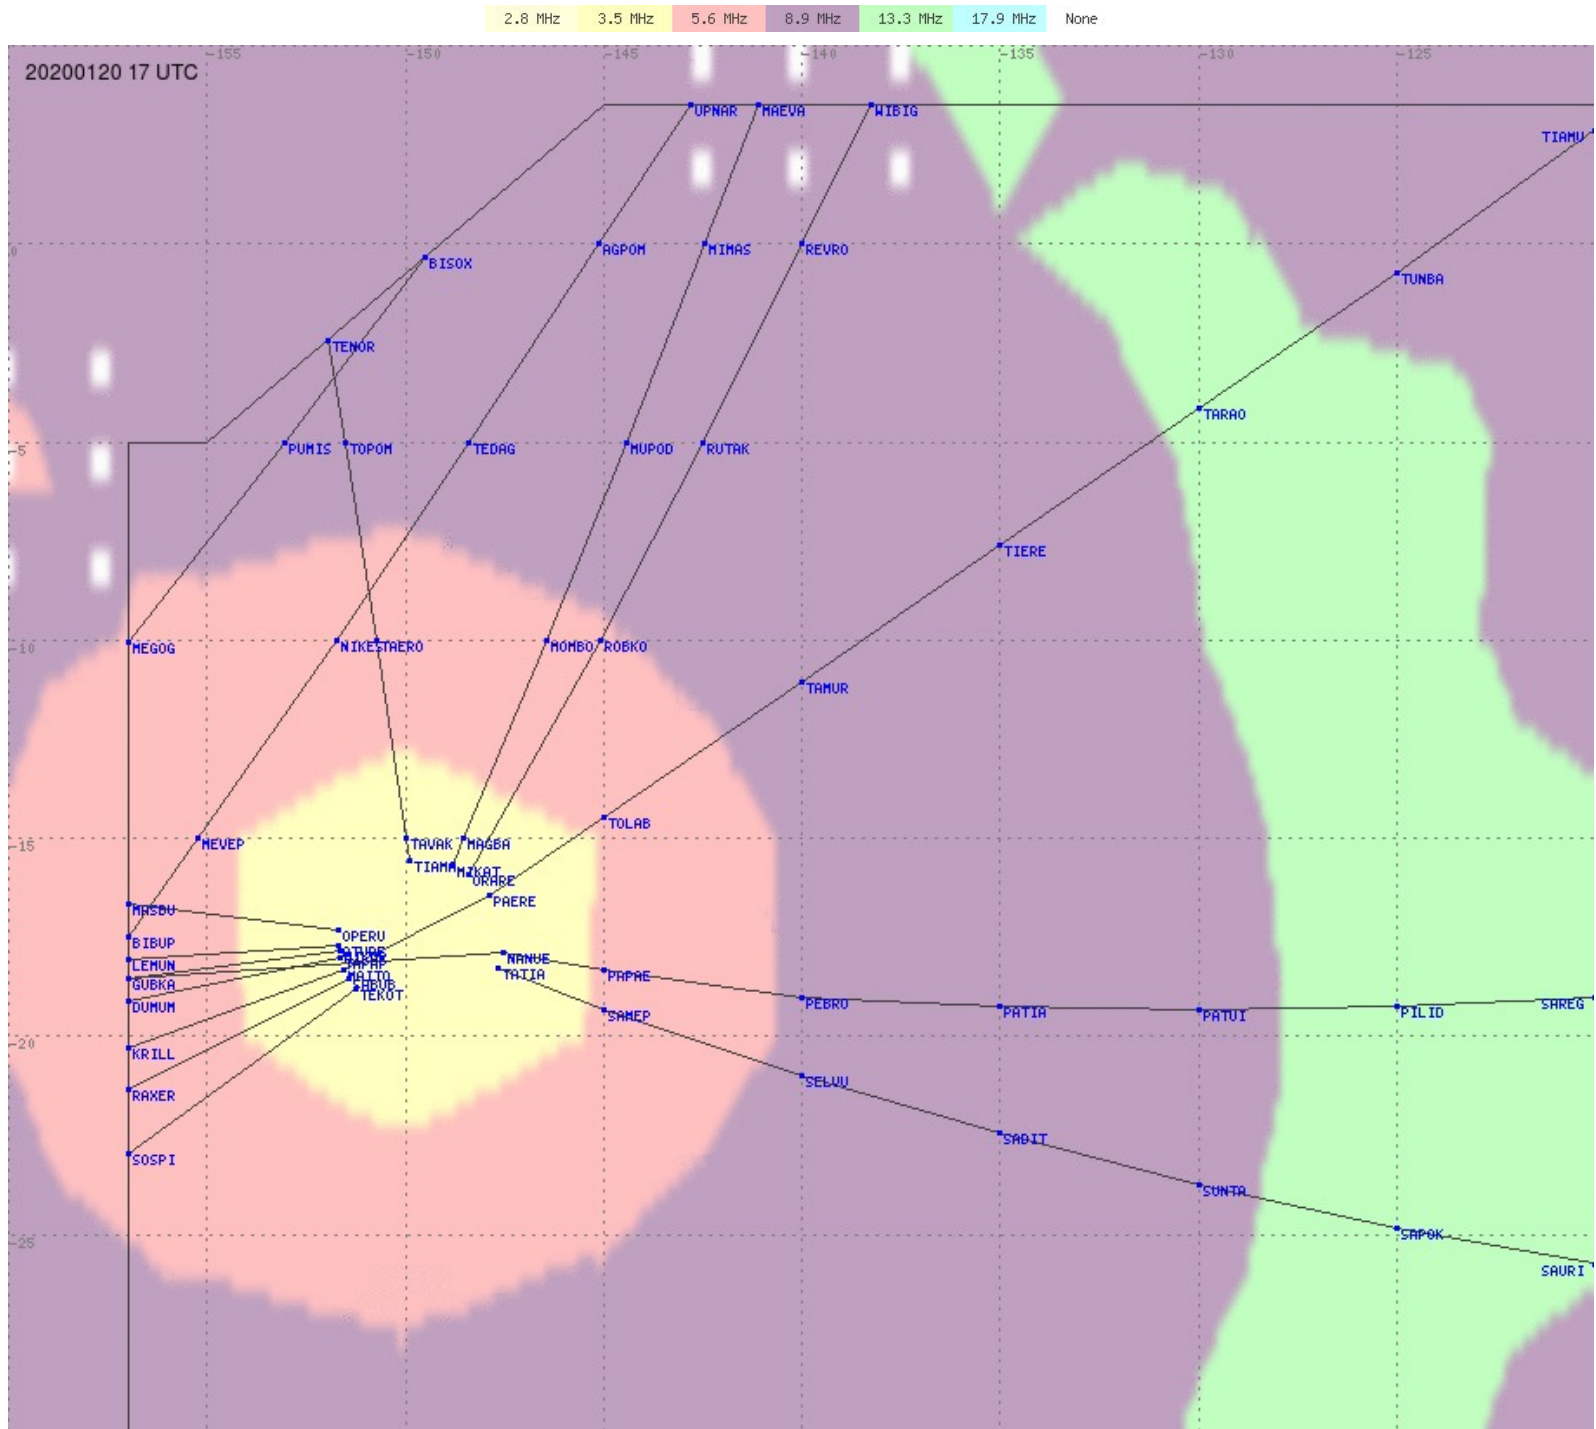

Tahiti FIR - HF Propag - 20200120

Tahiti FIR - HF Propag - 20200120

2.8 MHz 3.5 MHz 5.6 MHz 8.9 MHz 13.3 MHz 17.9 MHz None

Tahiti FIR - HF Propag - 20200120

2.8 MHz
3.5 MHz
5.6 MHz
8.9 MHz
13.3 MHz
17.9 MHz
None

Tahiti FIR - HF Propag - 20200120

2.8 MHz 3.5 MHz 5.6 MHz 8.9 MHz 13.3 MHz 17.9 MHz None

Tahiti FIR - HF Propag - 20200120

Tahiti FIR - HF Propag - 20200120

2.8 MHz 3.5 MHz 5.6 MHz 8.9 MHz 13.3 MHz 17.9 MHz None