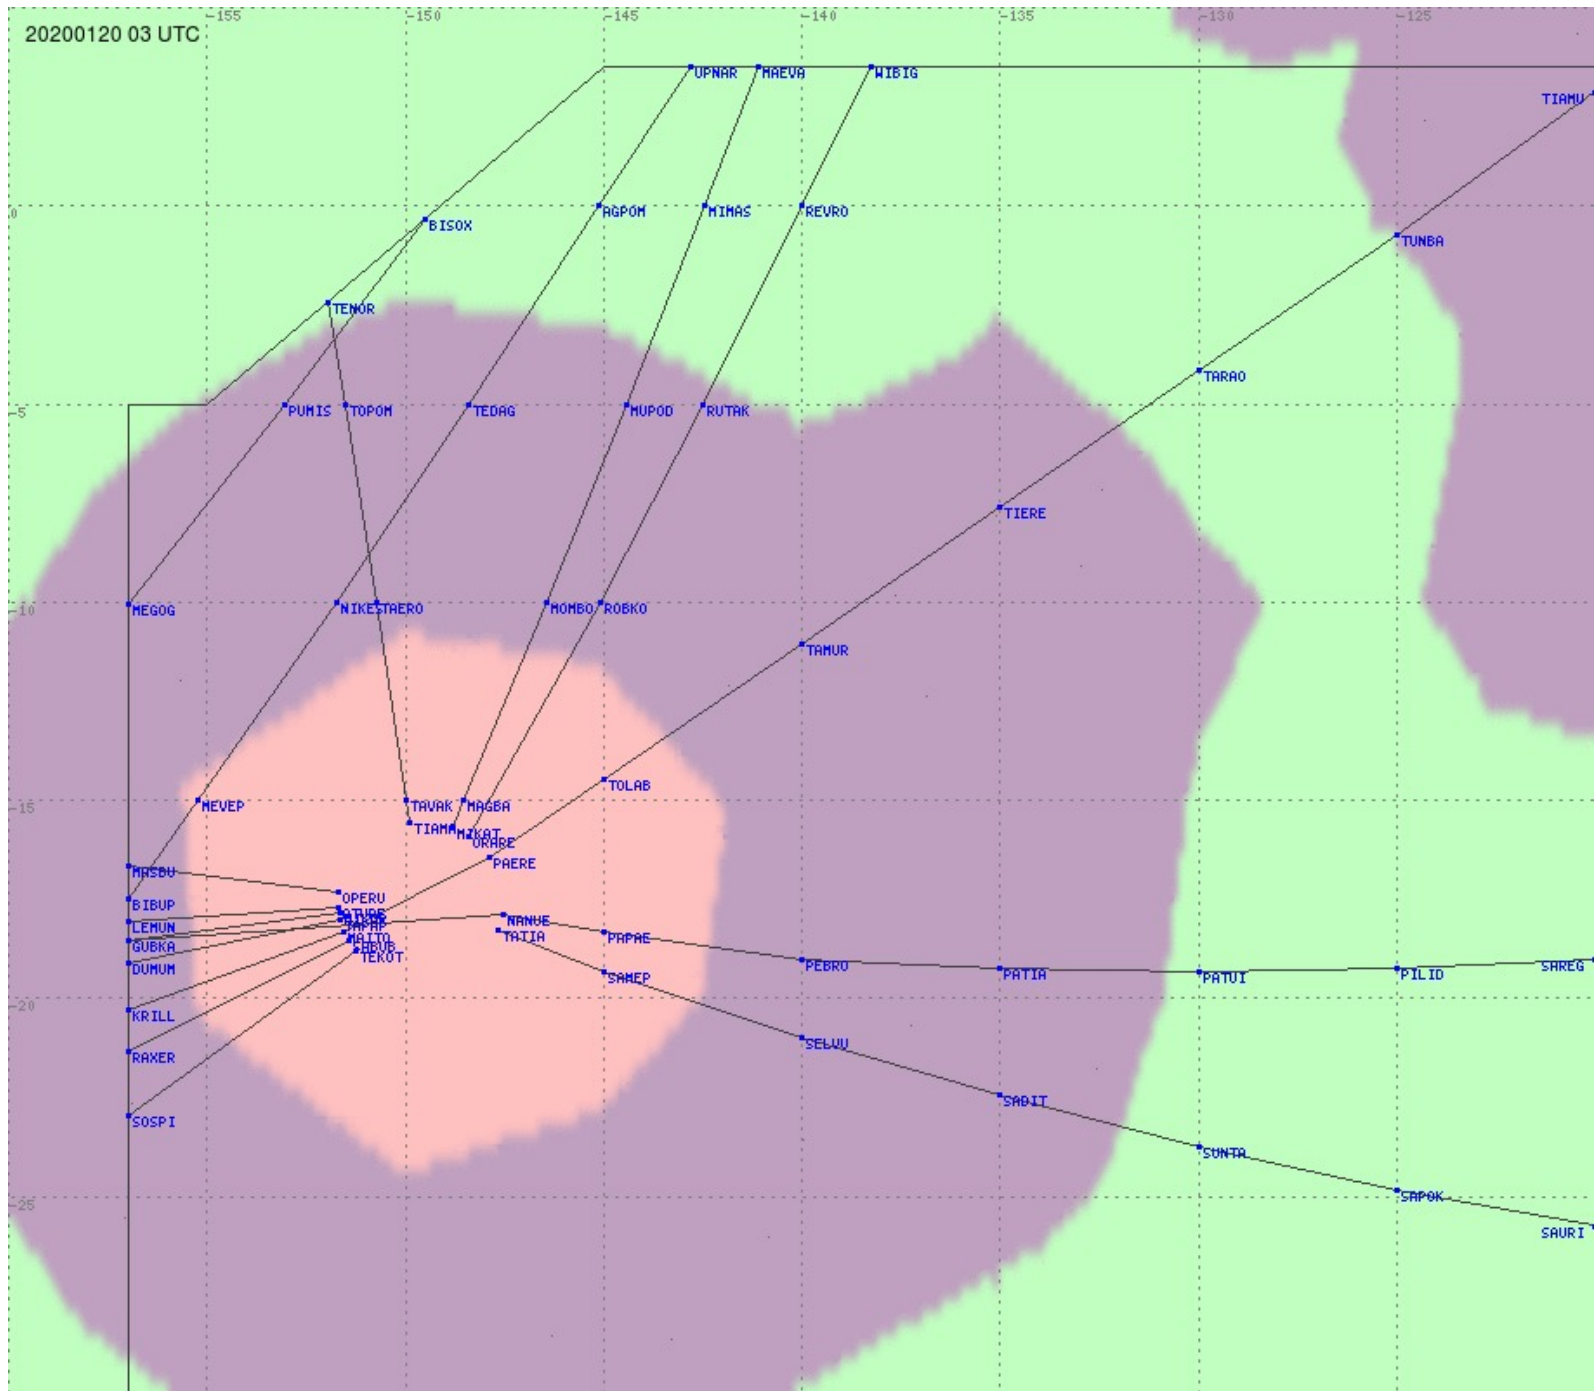

Tahiti FIR - HF Propag - 20200120

2.8 MHz 3.5 MHz 5.6 MHz 8.9 MHz 13.3 MHz 17.9 MHz None

Tahiti FIR - HF Propag - 20200120

2.8 MHz 3.5 MHz 5.6 MHz 8.9 MHz 13.3 MHz 17.9 MHz None

Tahiti FIR - HF Propag - 20200120

Tahiti FIR - HF Propag - 20200120

2.8 MHz
3.5 MHz
5.6 MHz
8.9 MHz
13.3 MHz
17.9 MHz
None

Tahiti FIR - HF Propag - 20200120

Tahiti FIR - HF Propag - 20200120

Tahiti FIR - HF Propag - 20200120

Tahiti FIR - HF Propag - 20200120

2.8 MHz
3.5 MHz
5.6 MHz
8.9 MHz
13.3 MHz
17.9 MHz
None

Tahiti FIR - HF Propag - 20200120

Tahiti FIR - HF Propag - 20200120

Tahiti FIR - HF Propag - 20200120

Tahiti FIR - HF Propag - 20200120

Tahiti FIR - HF Propag - 20200120

Tahiti FIR - HF Propag - 20200120

Tahiti FIR - HF Propag - 20200120

2.8 MHz 3.5 MHz 5.6 MHz 8.9 MHz 13.3 MHz 17.9 MHz None

Tahiti FIR - HF Propag - 20200120

2.8 MHz
3.5 MHz
5.6 MHz
8.9 MHz
13.3 MHz
17.9 MHz
None