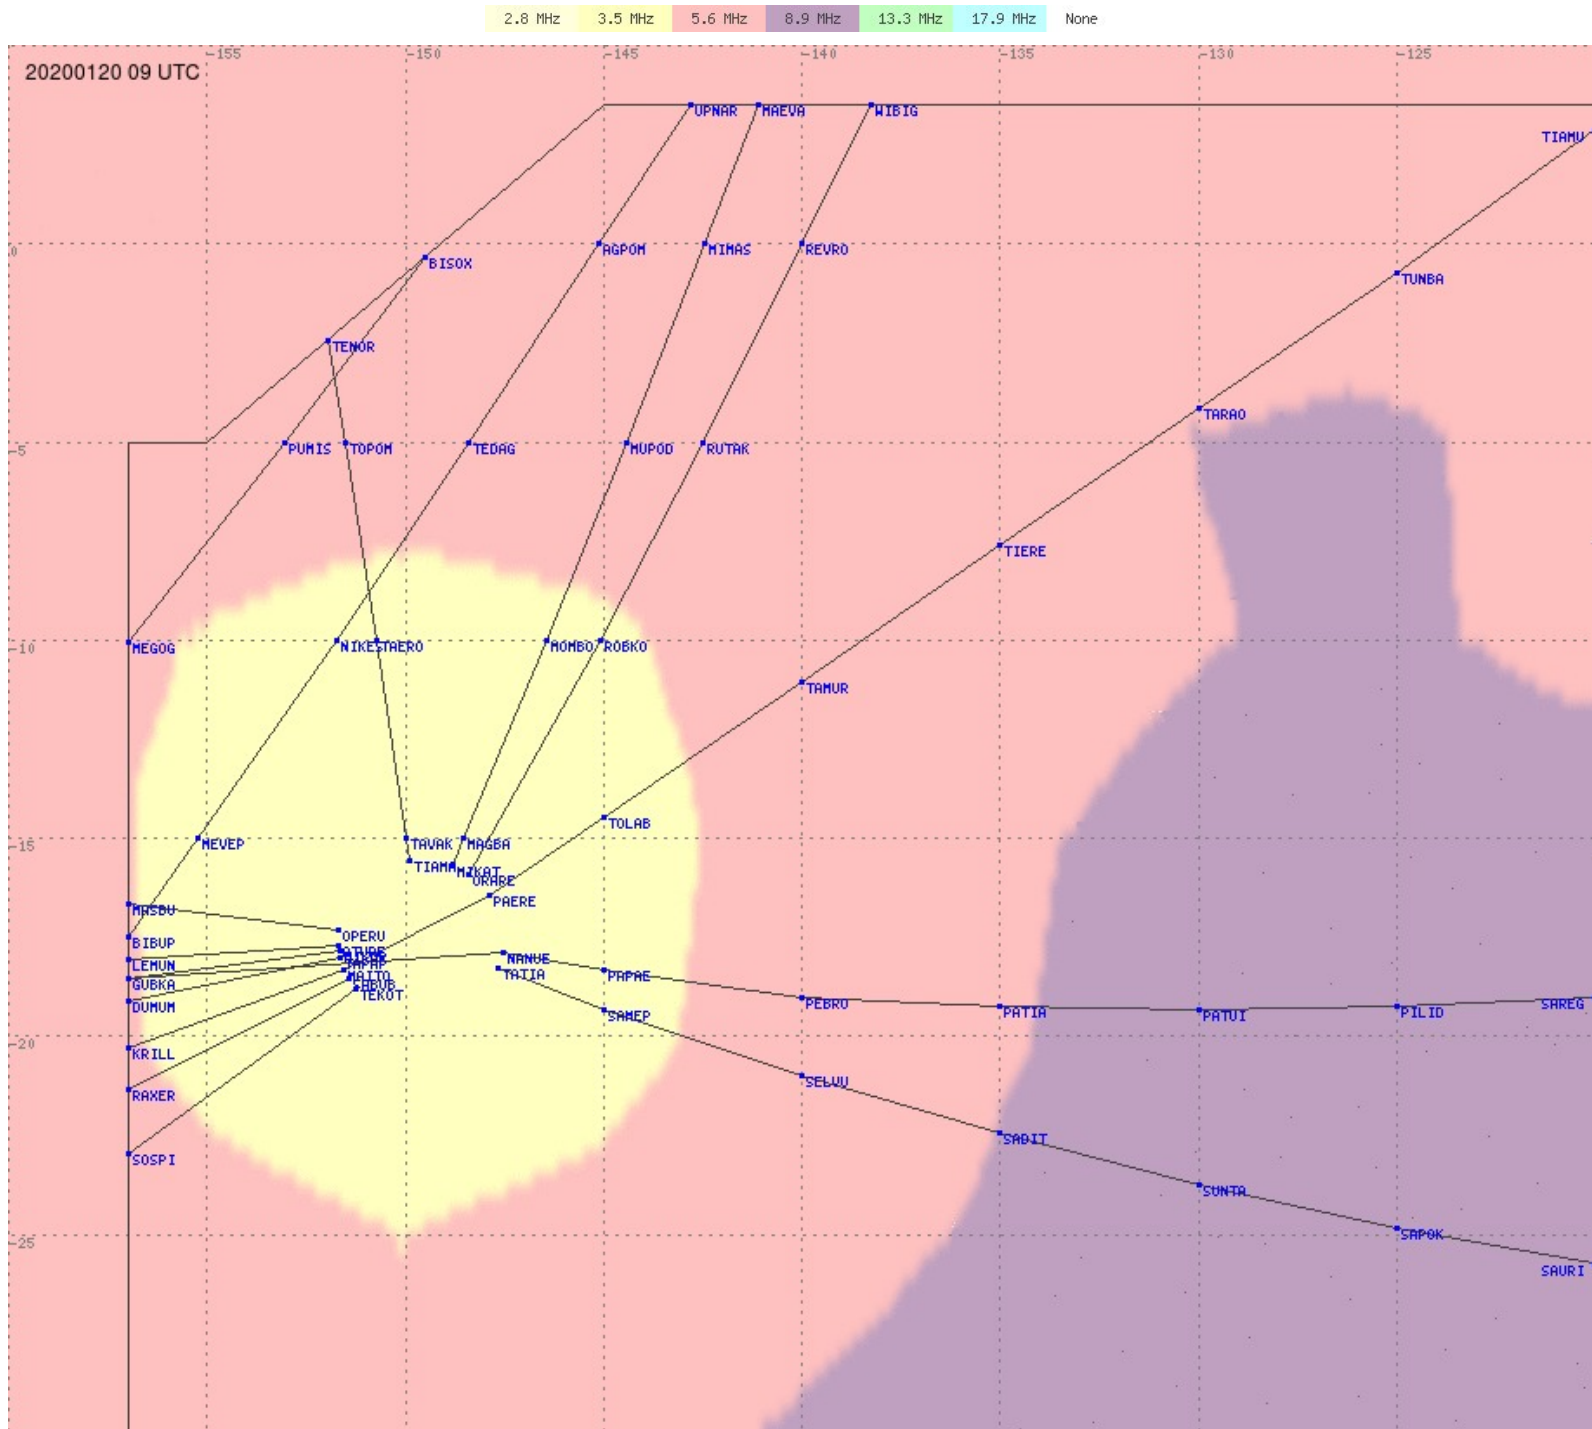

Tahiti FIR - HF Propag - 20200120

2.8 MHz 3.5 MHz 5.6 MHz 8.9 MHz 13.3 MHz 17.9 MHz None

Tahiti FIR - HF Propag - 20200120

2.8 MHz 3.5 MHz 5.6 MHz 8.9 MHz 13.3 MHz 17.9 MHz None

Tahiti FIR - HF Propag - 20200120

Tahiti FIR - HF Propag - 20200120

2.8 MHz
3.5 MHz
5.6 MHz
8.9 MHz
13.3 MHz
17.9 MHz
None

Tahiti FIR - HF Propag - 20200120

Tahiti FIR - HF Propag - 20200120

Tahiti FIR - HF Propag - 20200120

Tahiti FIR - HF Propag - 20200120

2.8 MHz
3.5 MHz
5.6 MHz
8.9 MHz
13.3 MHz
17.9 MHz
None

Tahiti FIR - HF Propag - 20200120

Tahiti FIR - HF Propag - 20200120

Tahiti FIR - HF Propag - 20200120

Tahiti FIR - HF Propag - 20200120

Tahiti FIR - HF Propag - 20200120

Tahiti FIR - HF Propag - 20200120

Tahiti FIR - HF Propag - 20200120

2.8 MHz 3.5 MHz 5.6 MHz 8.9 MHz 13.3 MHz 17.9 MHz None

Tahiti FIR - HF Propag - 20200120

2.8 MHz
3.5 MHz
5.6 MHz
8.9 MHz
13.3 MHz
17.9 MHz
None