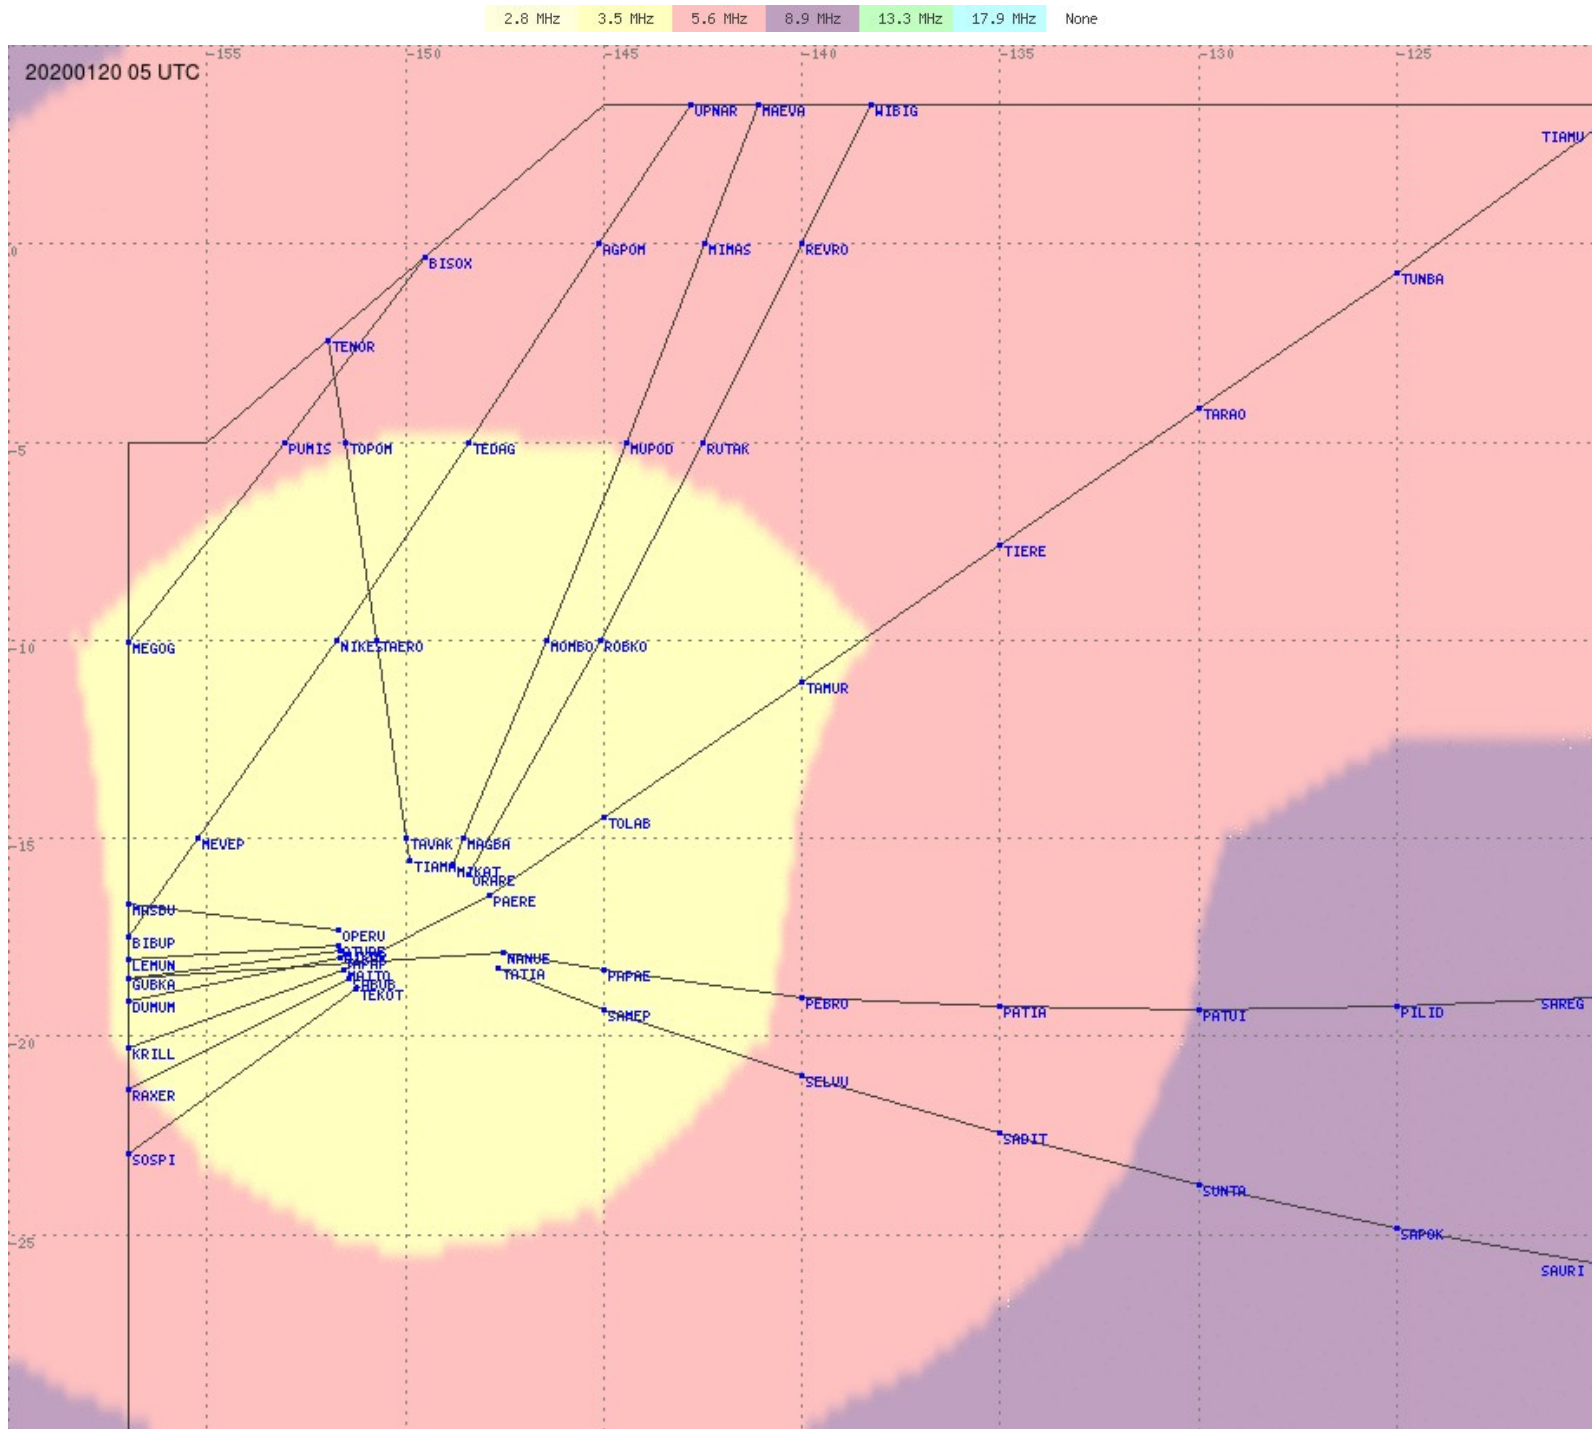

Tahiti FIR - HF Propag - 20200120

2.8 MHz 3.5 MHz 5.6 MHz 8.9 MHz 13.3 MHz 17.9 MHz None

Tahiti FIR - HF Propag - 20200120

2.8 MHz 3.5 MHz 5.6 MHz 8.9 MHz 13.3 MHz 17.9 MHz None

Tahiti FIR - HF Propag - 20200120

Tahiti FIR - HF Propag - 20200120

2.8 MHz
3.5 MHz
5.6 MHz
8.9 MHz
13.3 MHz
17.9 MHz
None

Tahiti FIR - HF Propag - 20200120

Tahiti FIR - HF Propag - 20200120

Tahiti FIR - HF Propag - 20200120

Tahiti FIR - HF Propag - 20200120

2.8 MHz
3.5 MHz
5.6 MHz
8.9 MHz
13.3 MHz
17.9 MHz
None

Tahiti FIR - HF Propag - 20200120

Tahiti FIR - HF Propag - 20200120

Tahiti FIR - HF Propag - 20200120

Tahiti FIR - HF Propag - 20200120

Tahiti FIR - HF Propag - 20200120

Tahiti FIR - HF Propag - 20200120

Tahiti FIR - HF Propag - 20200120

2.8 MHz 3.5 MHz 5.6 MHz 8.9 MHz 13.3 MHz 17.9 MHz None

Tahiti FIR - HF Propag - 20200120

2.8 MHz
3.5 MHz
5.6 MHz
8.9 MHz
13.3 MHz
17.9 MHz
None