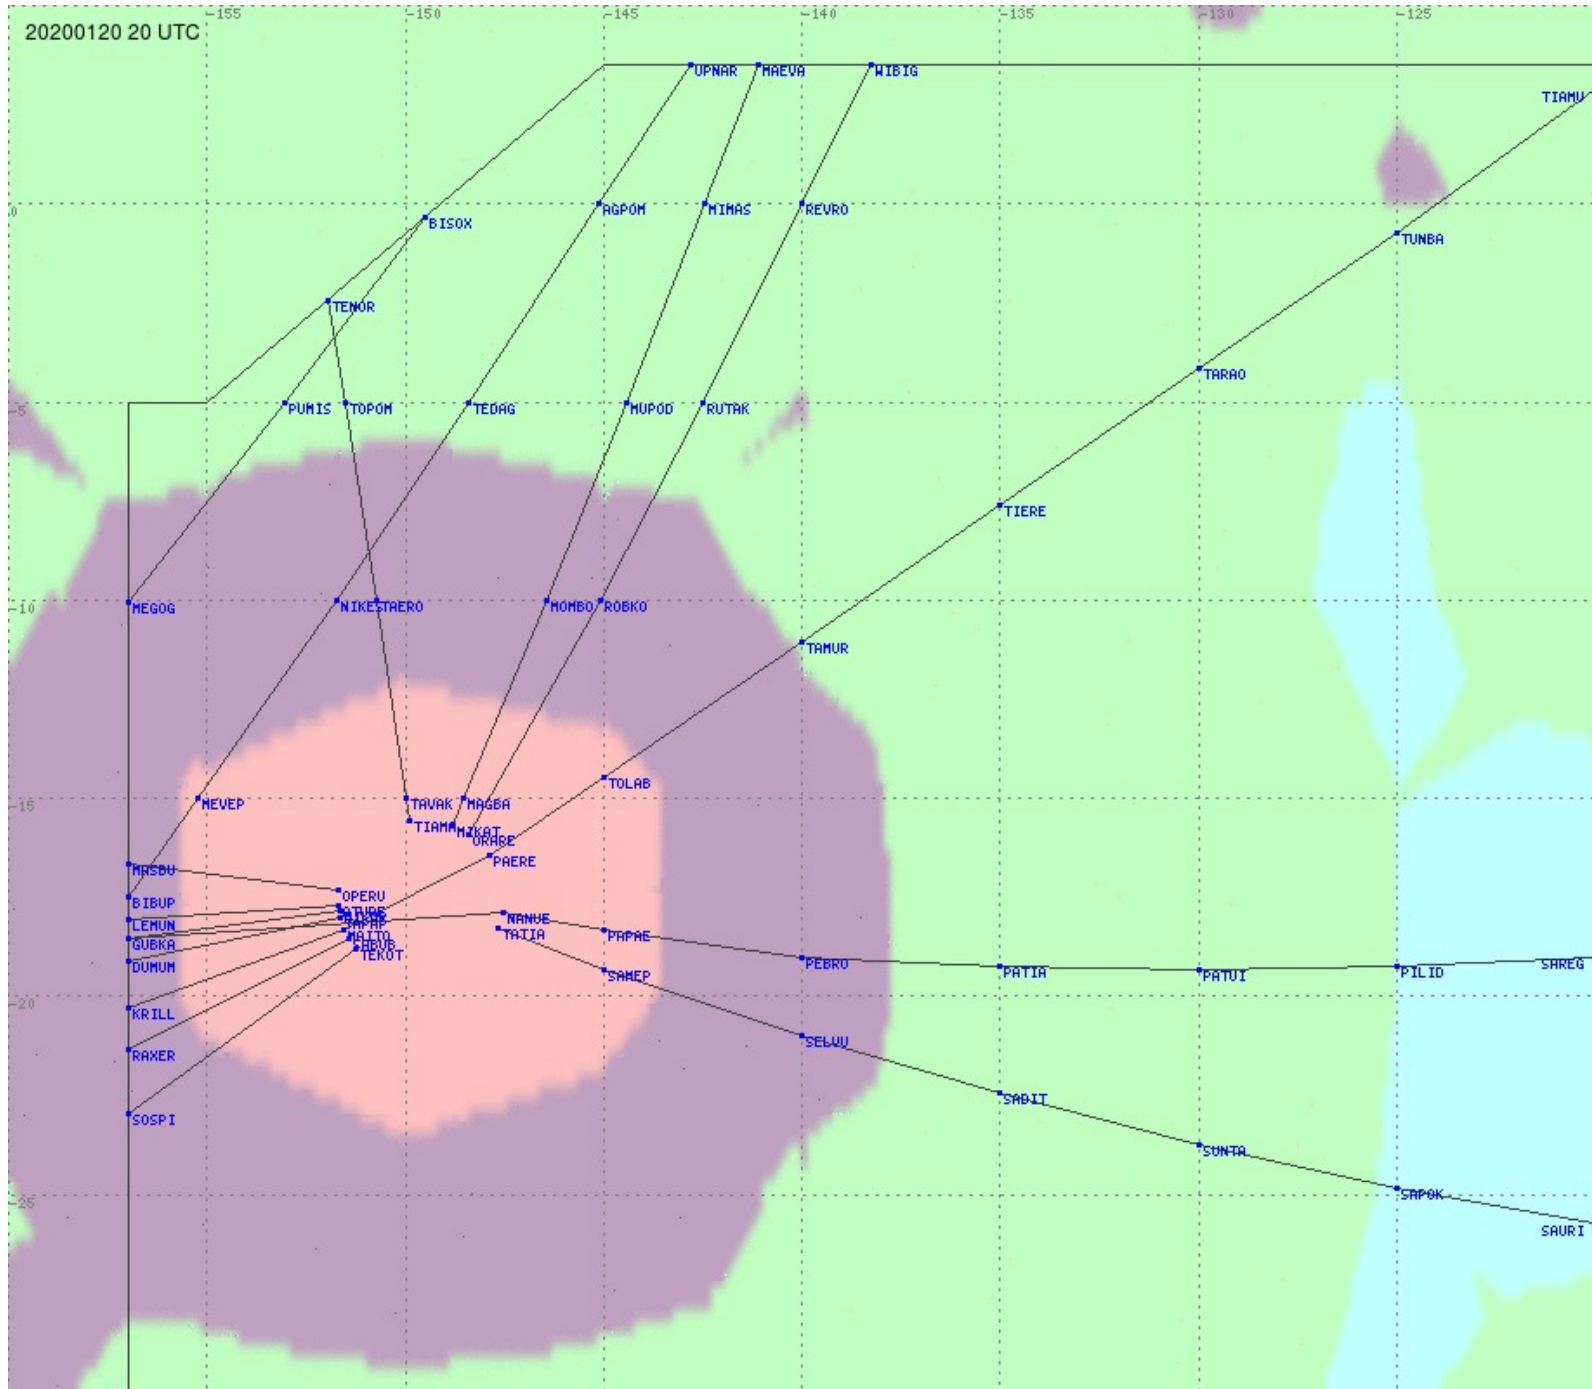

Tahiti FIR - HF Propag - 20200120

2.8 MHz 3.5 MHz 5.6 MHz 8.9 MHz 13.3 MHz 17.9 MHz None

Tahiti FIR - HF Propag - 20200120

2.8 MHz 3.5 MHz 5.6 MHz 8.9 MHz 13.3 MHz 17.9 MHz None

Tahiti FIR - HF Propag - 20200120

Tahiti FIR - HF Propag - 20200120

Tahiti FIR - HF Propag - 20200120

2.8 MHz 3.5 MHz 5.6 MHz 8.9 MHz 13.3 MHz 17.9 MHz None

Tahiti FIR - HF Propag - 20200120

2.8 MHz
3.5 MHz
5.6 MHz
8.9 MHz
13.3 MHz
17.9 MHz
None

Tahiti FIR - HF Propag - 20200120

2.8 MHz 3.5 MHz 5.6 MHz 8.9 MHz 13.3 MHz 17.9 MHz None

Tahiti FIR - HF Propag - 20200120

Tahiti FIR - HF Propag - 20200120

2.8 MHz 3.5 MHz 5.6 MHz 8.9 MHz 13.3 MHz 17.9 MHz None