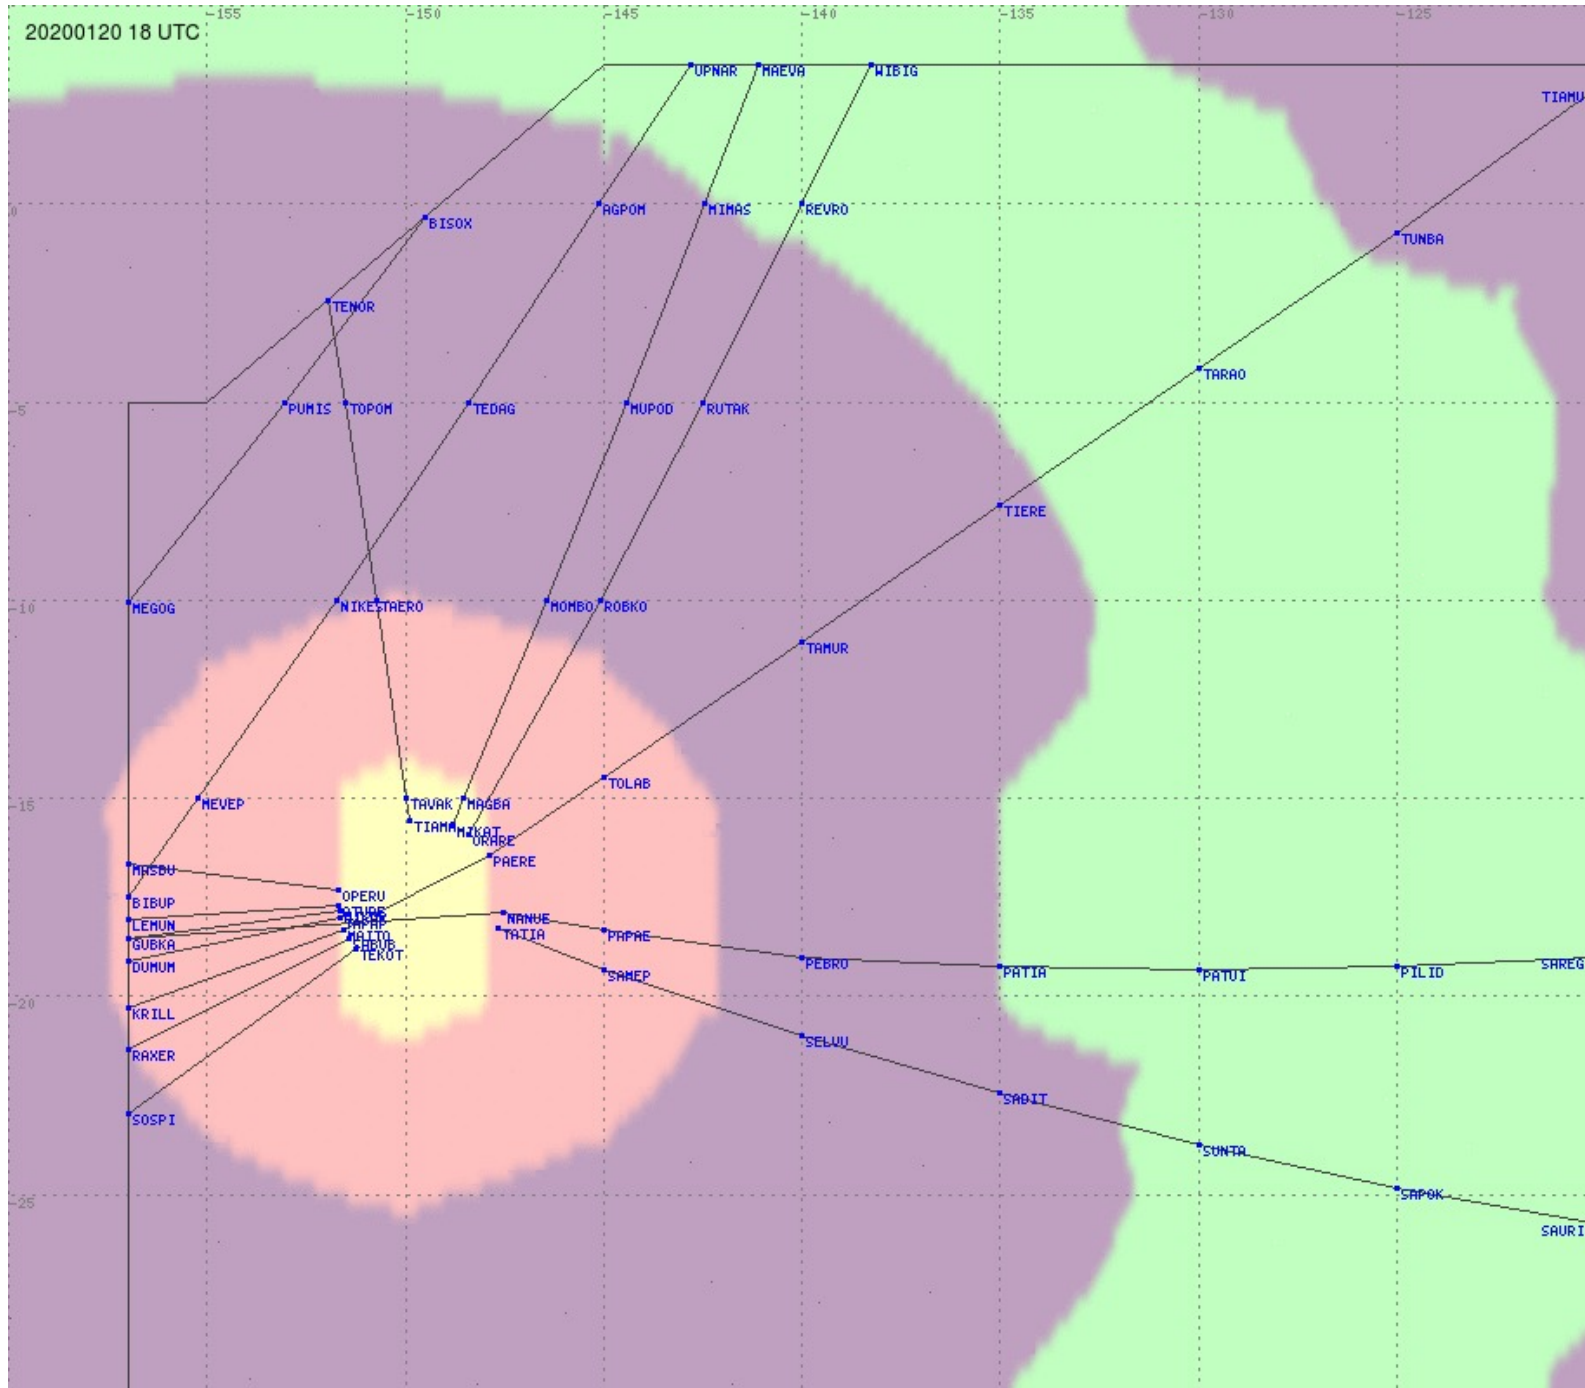

Tahiti FIR - HF Propag - 20200120

2.8 MHz 3.5 MHz 5.6 MHz 8.9 MHz 13.3 MHz 17.9 MHz None

Tahiti FIR - HF Propag - 20200120

2.8 MHz 3.5 MHz 5.6 MHz 8.9 MHz 13.3 MHz 17.9 MHz None

Tahiti FIR - HF Propag - 20200120

Tahiti FIR - HF Propag - 20200120

Tahiti FIR - HF Propag - 20200120

2.8 MHz 3.5 MHz 5.6 MHz 8.9 MHz 13.3 MHz 17.9 MHz None

Tahiti FIR - HF Propag - 20200120

2.8 MHz
3.5 MHz
5.6 MHz
8.9 MHz
13.3 MHz
17.9 MHz
None

Tahiti FIR - HF Propag - 20200120

2.8 MHz 3.5 MHz 5.6 MHz 8.9 MHz 13.3 MHz 17.9 MHz None

Tahiti FIR - HF Propag - 20200120

Tahiti FIR - HF Propag - 20200120

2.8 MHz 3.5 MHz 5.6 MHz 8.9 MHz 13.3 MHz 17.9 MHz None