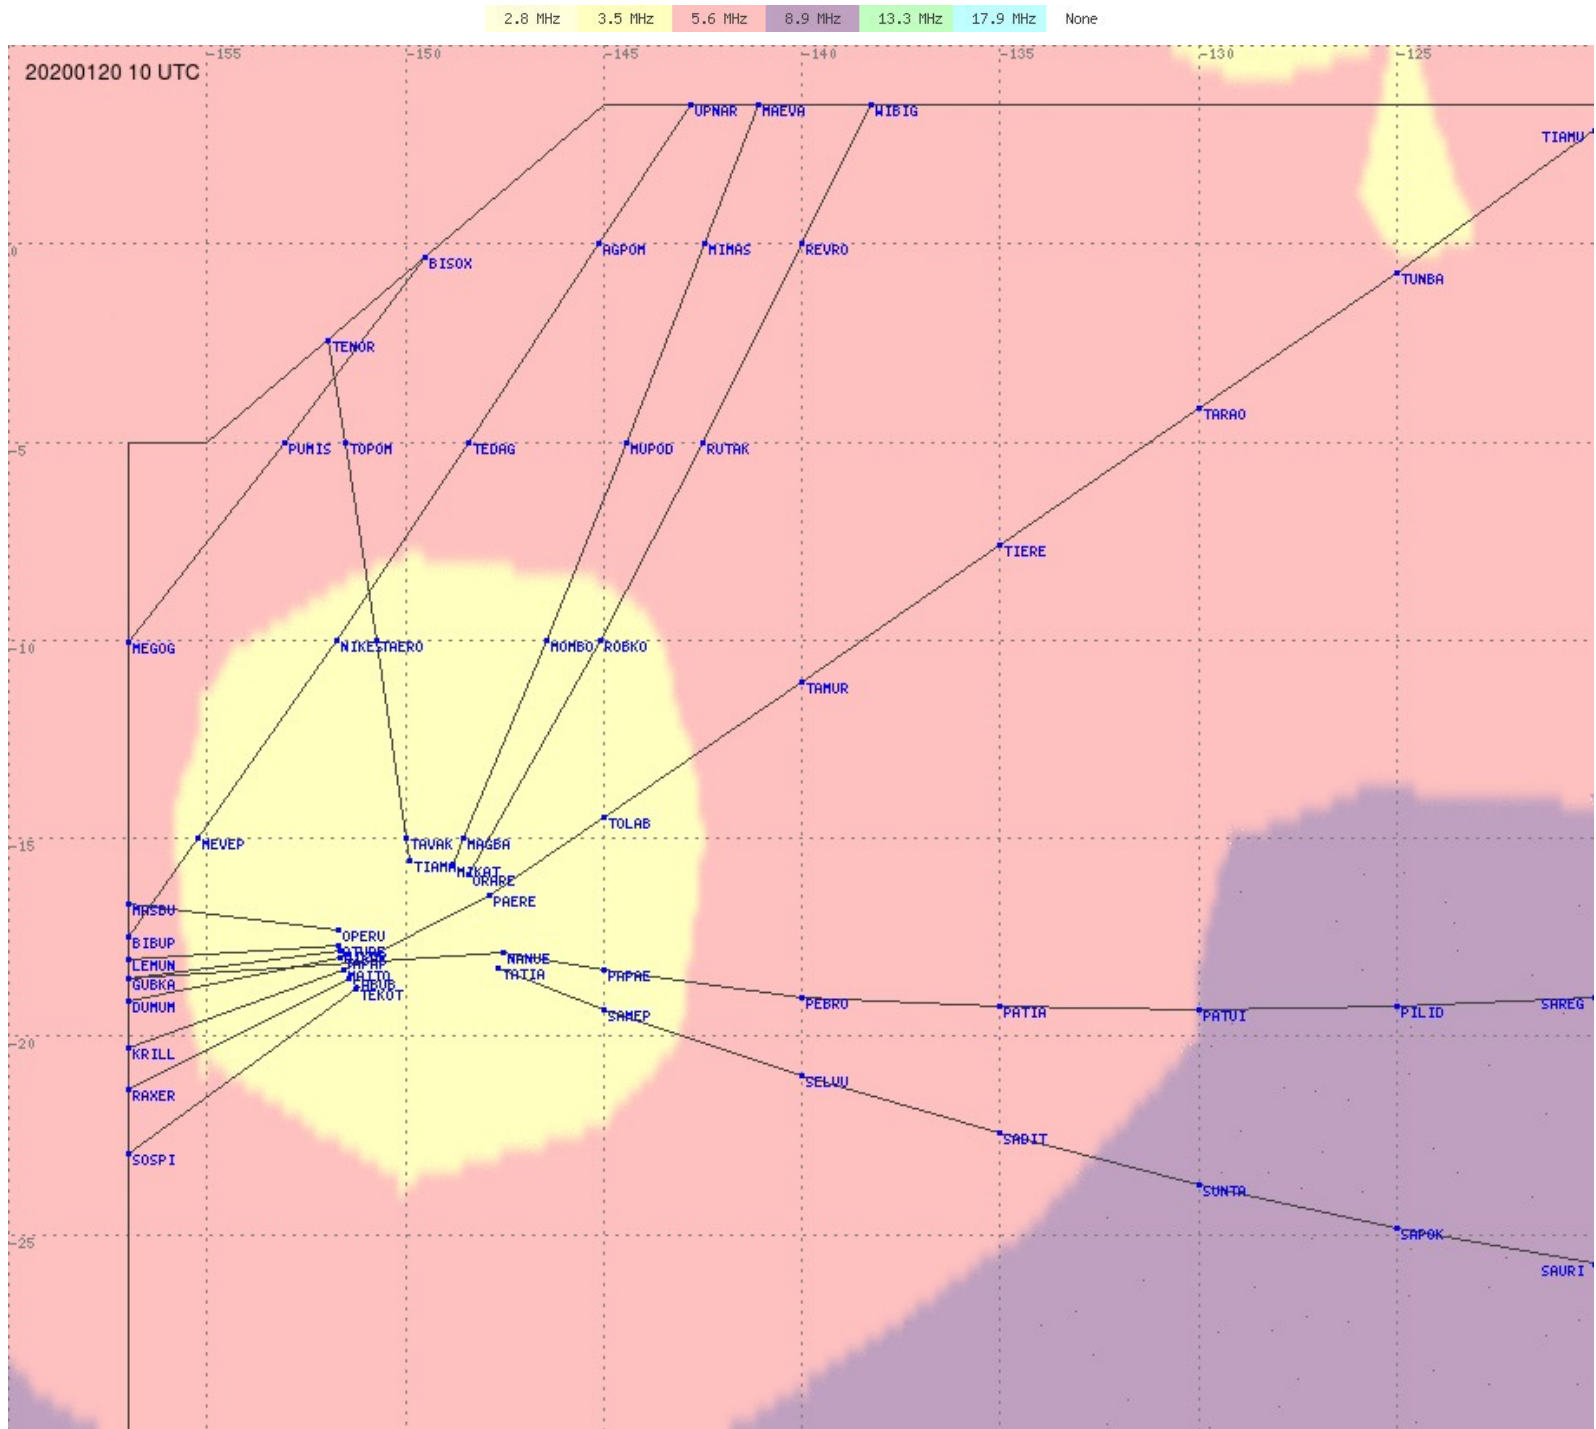

Tahiti FIR - HF Propag - 20200120

2.8 MHz
3.5 MHz
5.6 MHz
8.9 MHz
13.3 MHz
17.9 MHz
None

Tahiti FIR - HF Propag - 20200120

Tahiti FIR - HF Propag - 20200120

Tahiti FIR - HF Propag - 20200120

Tahiti FIR - HF Propag - 20200120

2.8 MHz
3.5 MHz
5.6 MHz
8.9 MHz
13.3 MHz
17.9 MHz
None

Tahiti FIR - HF Propag - 20200120

Tahiti FIR - HF Propag - 20200120

Tahiti FIR - HF Propag - 20200120

Tahiti FIR - HF Propag - 20200120

Tahiti FIR - HF Propag - 20200120

Tahiti FIR - HF Propag - 20200120

Tahiti FIR - HF Propag - 20200120

2.8 MHz 3.5 MHz 5.6 MHz 8.9 MHz 13.3 MHz 17.9 MHz None

Tahiti FIR - HF Propag - 20200120

2.8 MHz
3.5 MHz
5.6 MHz
8.9 MHz
13.3 MHz
17.9 MHz
None

Tahiti FIR - HF Propag - 20200120

2.8 MHz 3.5 MHz 5.6 MHz 8.9 MHz 13.3 MHz 17.9 MHz None

Tahiti FIR - HF Propag - 20200120

Tahiti FIR - HF Propag - 20200120

2.8 MHz 3.5 MHz 5.6 MHz 8.9 MHz 13.3 MHz 17.9 MHz None