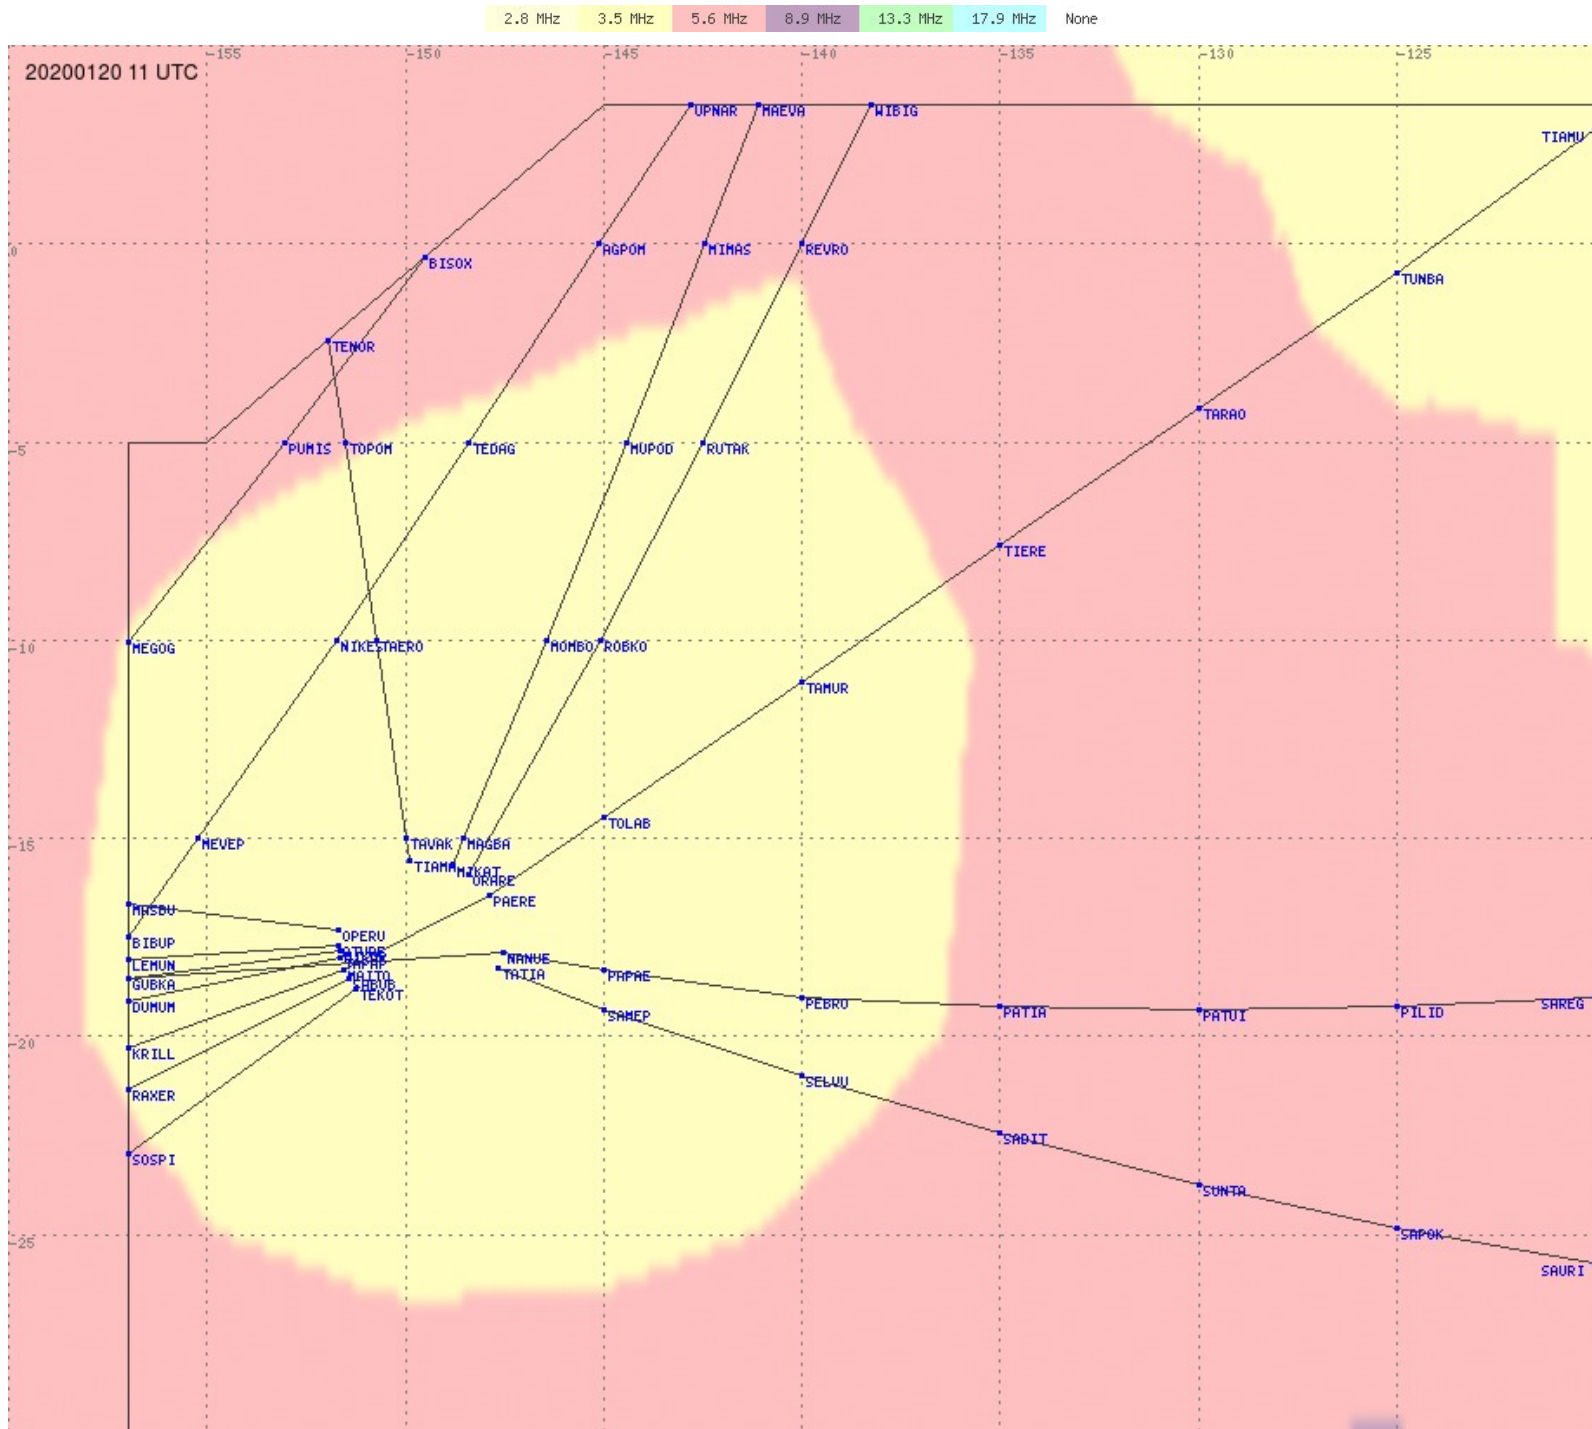

Tahiti FIR - HF Propag - 20200120

2.8 MHz 3.5 MHz 5.6 MHz 8.9 MHz 13.3 MHz 17.9 MHz None

Tahiti FIR - HF Propag - 20200120

2.8 MHz 3.5 MHz 5.6 MHz 8.9 MHz 13.3 MHz 17.9 MHz None

Tahiti FIR - HF Propag - 20200120

Tahiti FIR - HF Propag - 20200120

2.8 MHz
3.5 MHz
5.6 MHz
8.9 MHz
13.3 MHz
17.9 MHz
None

Tahiti FIR - HF Propag - 20200120

Tahiti FIR - HF Propag - 20200120

Tahiti FIR - HF Propag - 20200120

Tahiti FIR - HF Propag - 20200120

2.8 MHz
3.5 MHz
5.6 MHz
8.9 MHz
13.3 MHz
17.9 MHz
None

Tahiti FIR - HF Propag - 20200120

Tahiti FIR - HF Propag - 20200120

Tahiti FIR - HF Propag - 20200120

Tahiti FIR - HF Propag - 20200120

Tahiti FIR - HF Propag - 20200120

Tahiti FIR - HF Propag - 20200120

Tahiti FIR - HF Propag - 20200120

2.8 MHz 3.5 MHz 5.6 MHz 8.9 MHz 13.3 MHz 17.9 MHz None

Tahiti FIR - HF Propag - 20200120

2.8 MHz
3.5 MHz
5.6 MHz
8.9 MHz
13.3 MHz
17.9 MHz
None