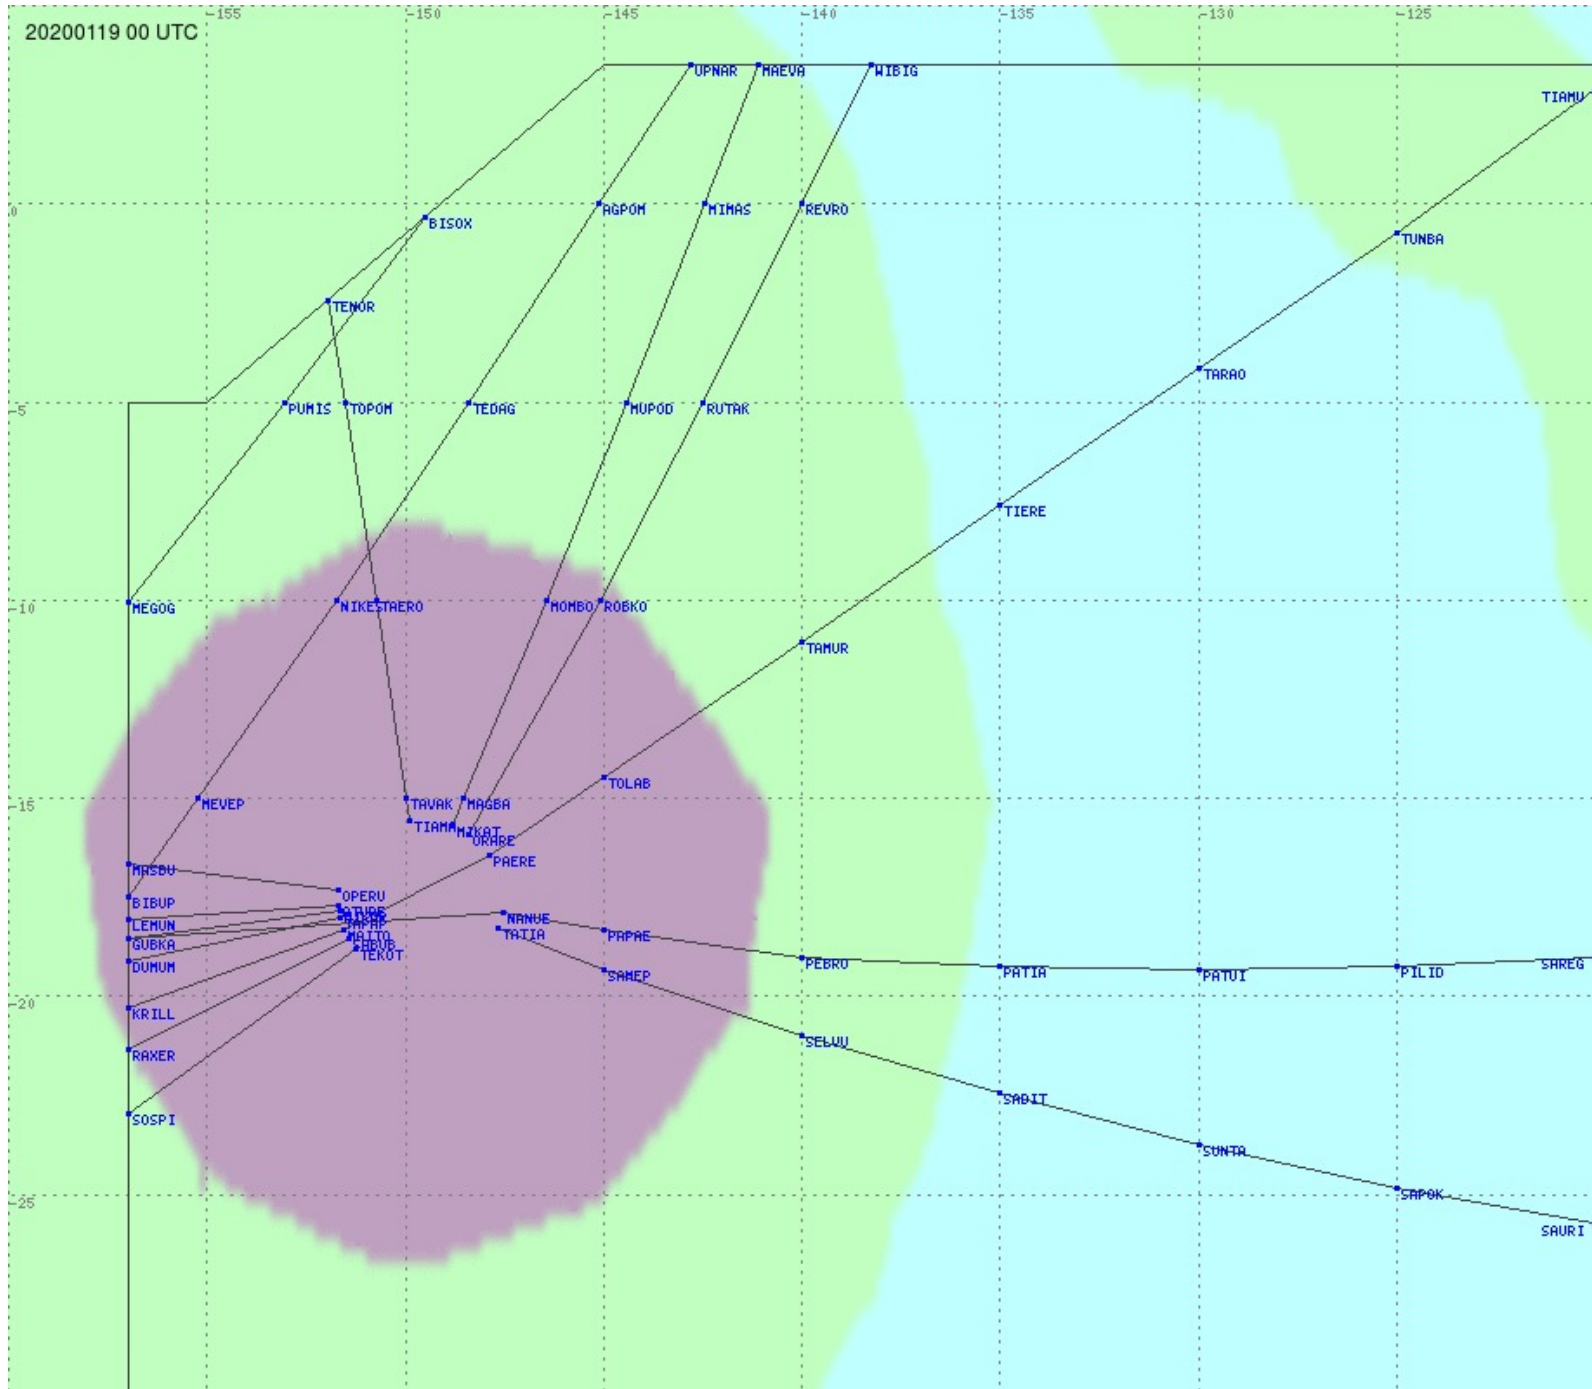

Tahiti FIR - HF Propag - 20200119

2.8 MHz 3.5 MHz 5.6 MHz 8.9 MHz 13.3 MHz 17.9 MHz None

Tahiti FIR - HF Propag - 20200119

2.8 MHz 3.5 MHz 5.6 MHz 8.9 MHz 13.3 MHz 17.9 MHz None

Tahiti FIR - HF Propag - 20200119

2.8 MHz 3.5 MHz 5.6 MHz 8.9 MHz 13.3 MHz 17.9 MHz None

Tahiti FIR - HF Propag - 20200119

Tahiti FIR - HF Propag - 20200119

Tahiti FIR - HF Propag - 20200119

Tahiti FIR - HF Propag - 20200119

Tahiti FIR - HF Propag - 20200119

Tahiti FIR - HF Propag - 20200119

Tahiti FIR - HF Propag - 20200119

Tahiti FIR - HF Propag - 20200119

2.8 MHz
3.5 MHz
5.6 MHz
8.9 MHz
13.3 MHz
17.9 MHz
None

Tahiti FIR - HF Propag - 20200119

Tahiti FIR - HF Propag - 20200119