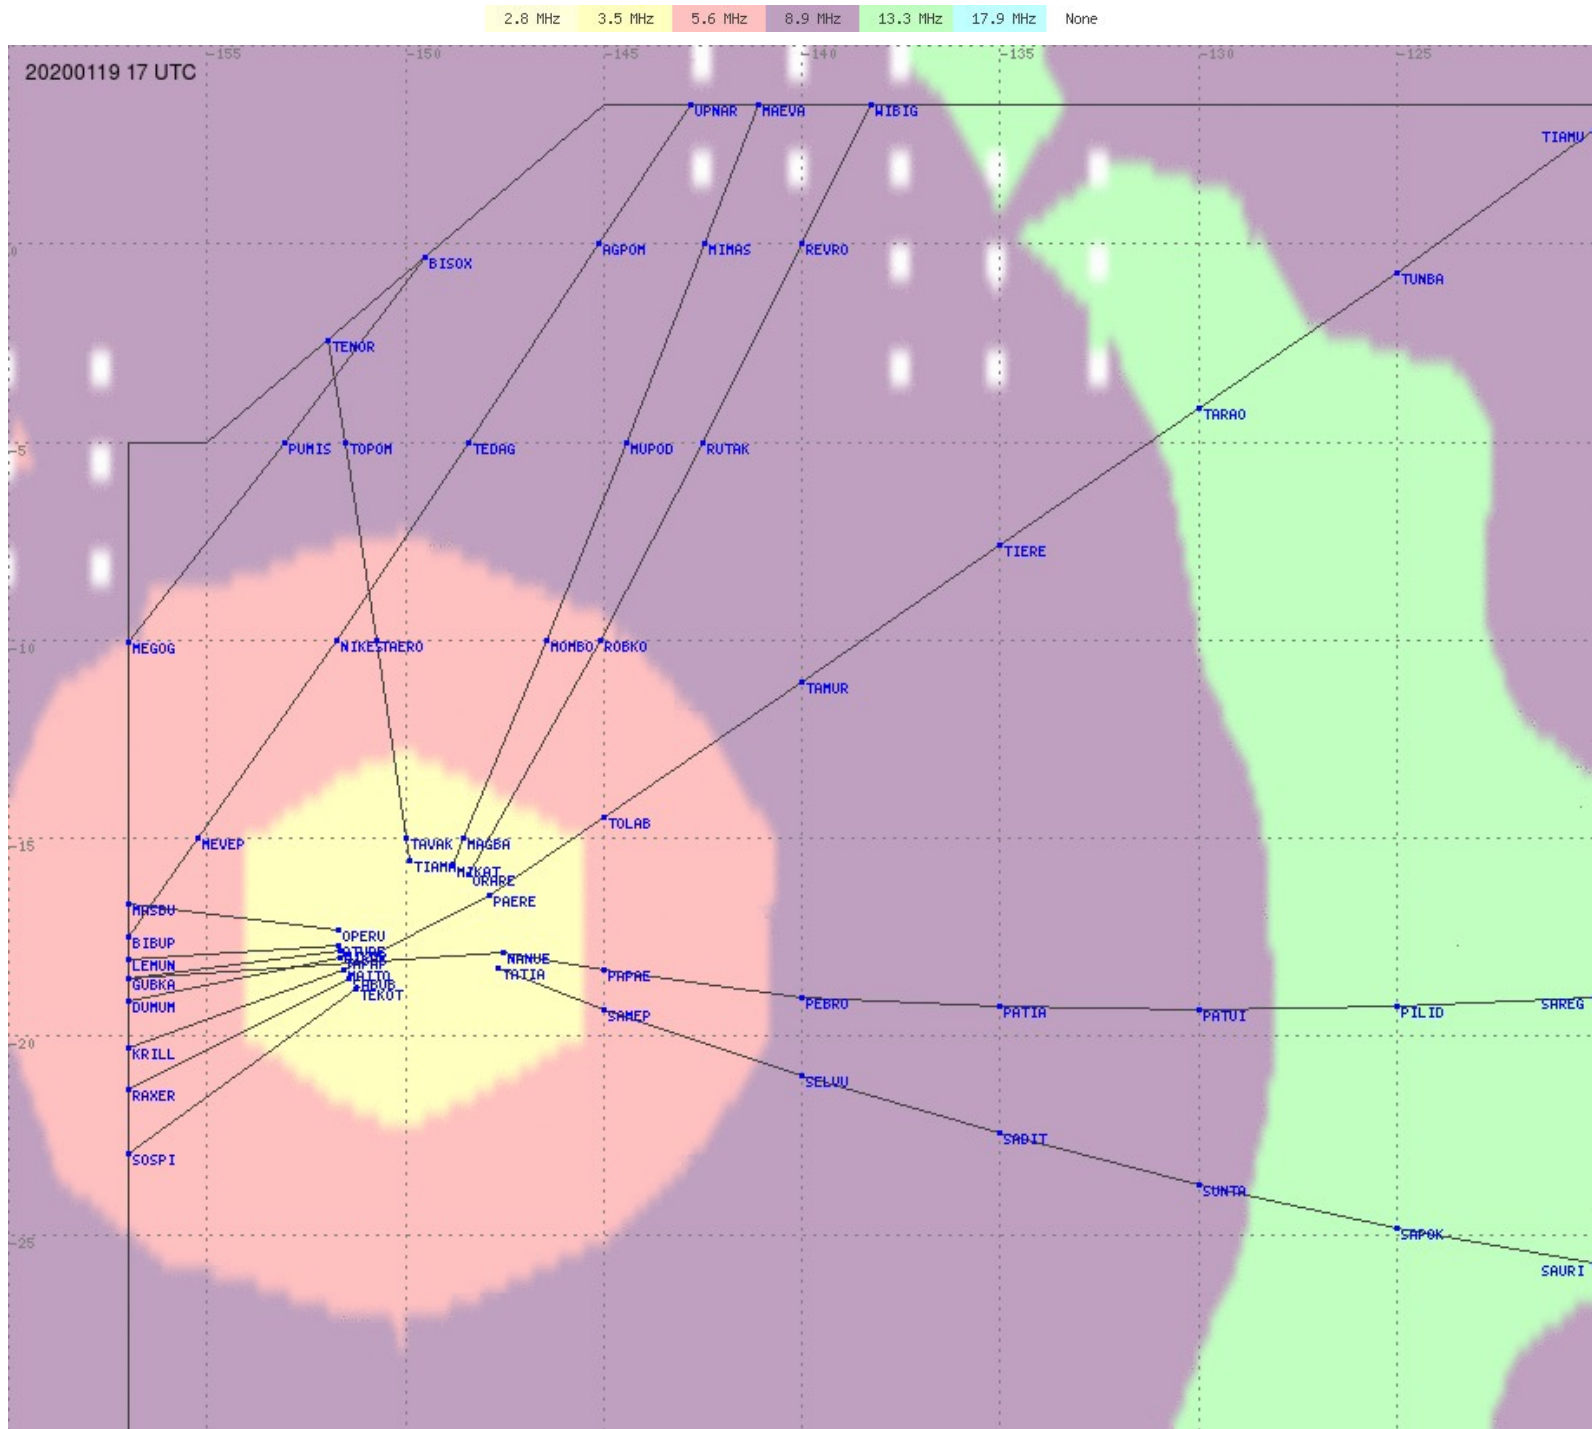

Tahiti FIR - HF Propag - 20200119

Tahiti FIR - HF Propag - 20200119

Tahiti FIR - HF Propag - 20200119

2.8 MHz
3.5 MHz
5.6 MHz
8.9 MHz
13.3 MHz
17.9 MHz
None

Tahiti FIR - HF Propag - 20200119

Tahiti FIR - HF Propag - 20200119

Tahiti FIR - HF Propag - 20200119

2.8 MHz
3.5 MHz
5.6 MHz
8.9 MHz
13.3 MHz
17.9 MHz
None

Tahiti FIR - HF Propag - 20200119

Tahiti FIR - HF Propag - 20200119

Tahiti FIR - HF Propag - 20200119

Tahiti FIR - HF Propag - 20200119

Tahiti FIR - HF Propag - 20200119

2.8 MHz 3.5 MHz 5.6 MHz 8.9 MHz 13.3 MHz 17.9 MHz None

Tahiti FIR - HF Propag - 20200119

2.8 MHz 3.5 MHz 5.6 MHz 8.9 MHz 13.3 MHz 17.9 MHz None

Tahiti FIR - HF Propag - 20200119