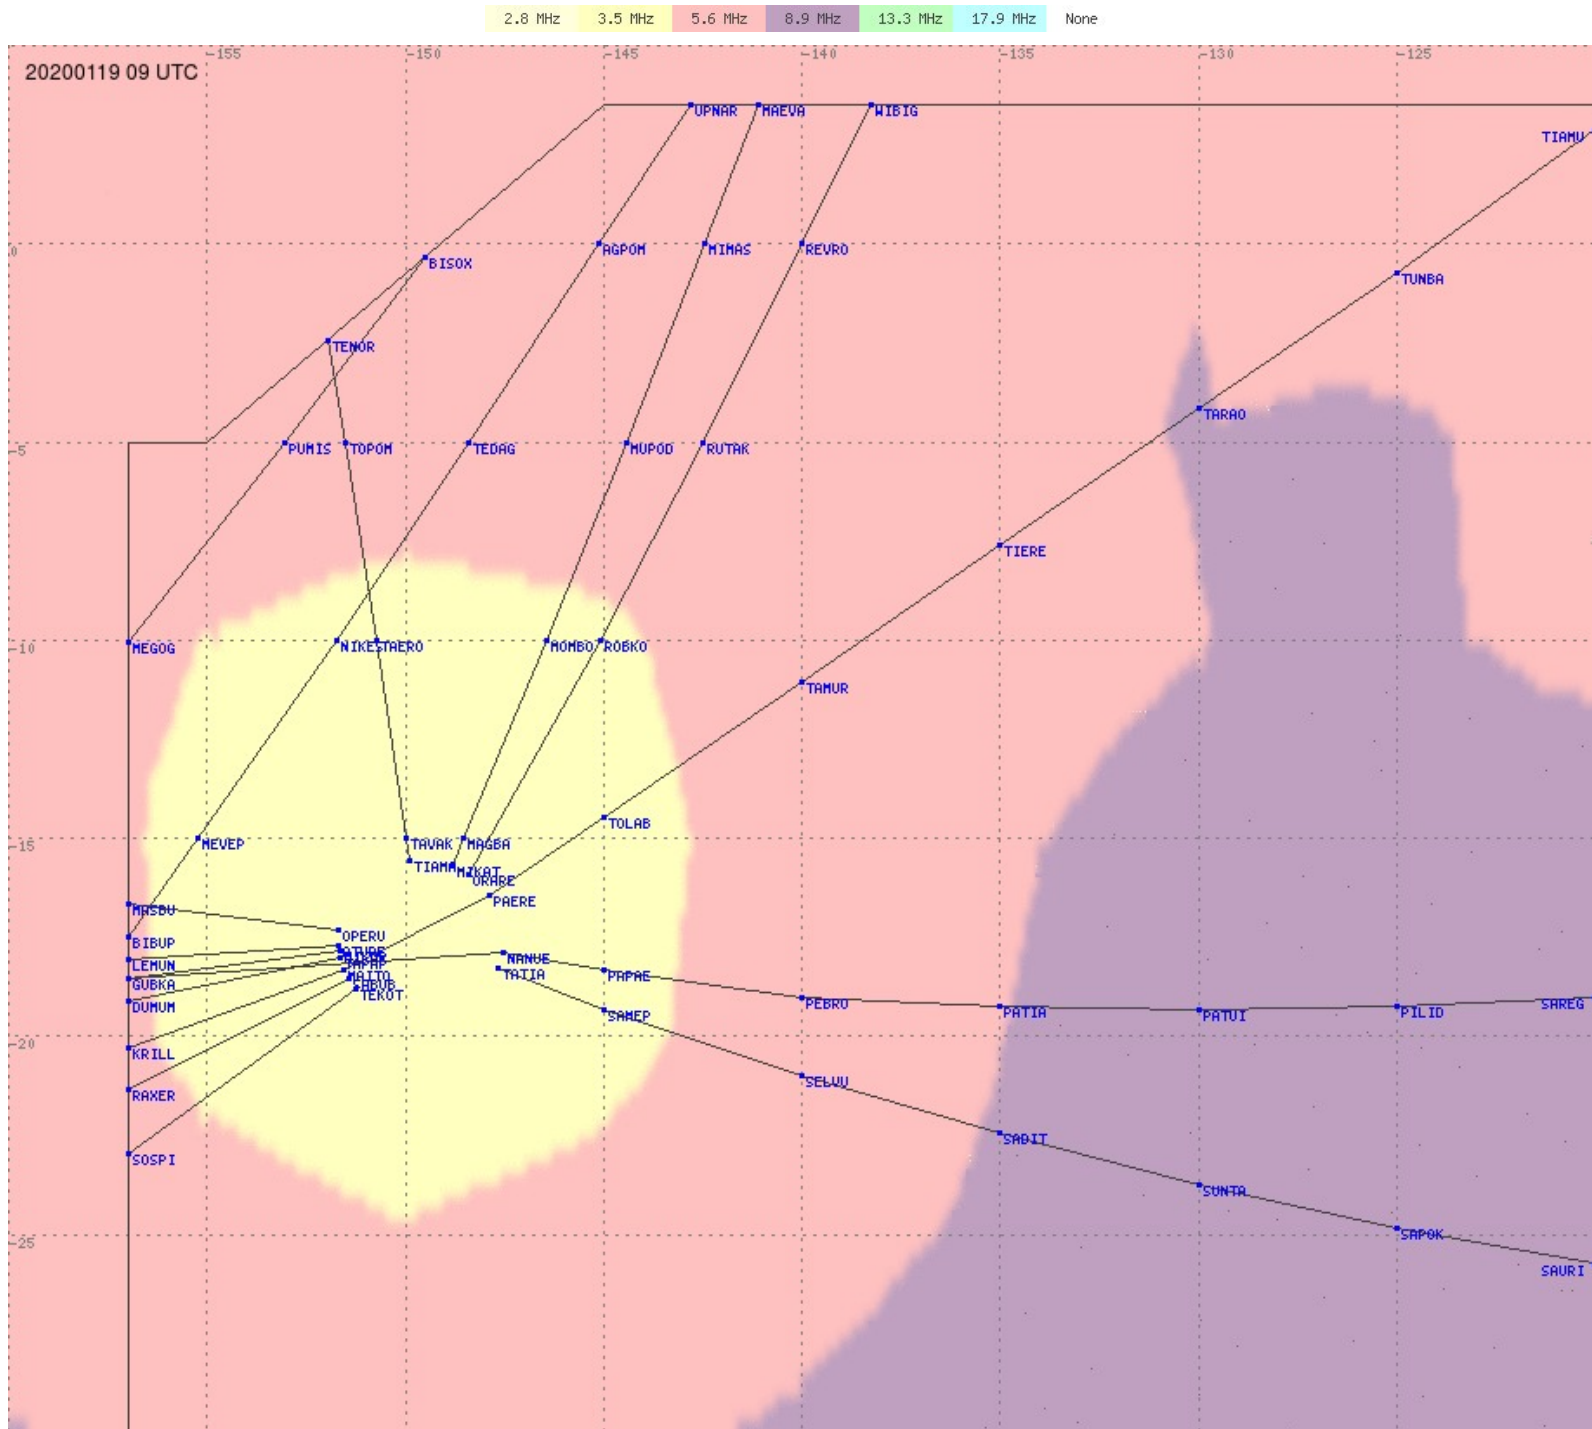

Tahiti FIR - HF Propag - 20200119

2.8 MHz 3.5 MHz 5.6 MHz 8.9 MHz 13.3 MHz 17.9 MHz None

Tahiti FIR - HF Propag - 20200119

2.8 MHz 3.5 MHz 5.6 MHz 8.9 MHz 13.3 MHz 17.9 MHz None

Tahiti FIR - HF Propag - 20200119

2.8 MHz 3.5 MHz 5.6 MHz 8.9 MHz 13.3 MHz 17.9 MHz None

Tahiti FIR - HF Propag - 20200119

Tahiti FIR - HF Propag - 20200119

Tahiti FIR - HF Propag - 20200119

Tahiti FIR - HF Propag - 20200119

Tahiti FIR - HF Propag - 20200119

Tahiti FIR - HF Propag - 20200119

Tahiti FIR - HF Propag - 20200119

Tahiti FIR - HF Propag - 20200119

2.8 MHz
3.5 MHz
5.6 MHz
8.9 MHz
13.3 MHz
17.9 MHz
None

Tahiti FIR - HF Propag - 20200119

Tahiti FIR - HF Propag - 20200119