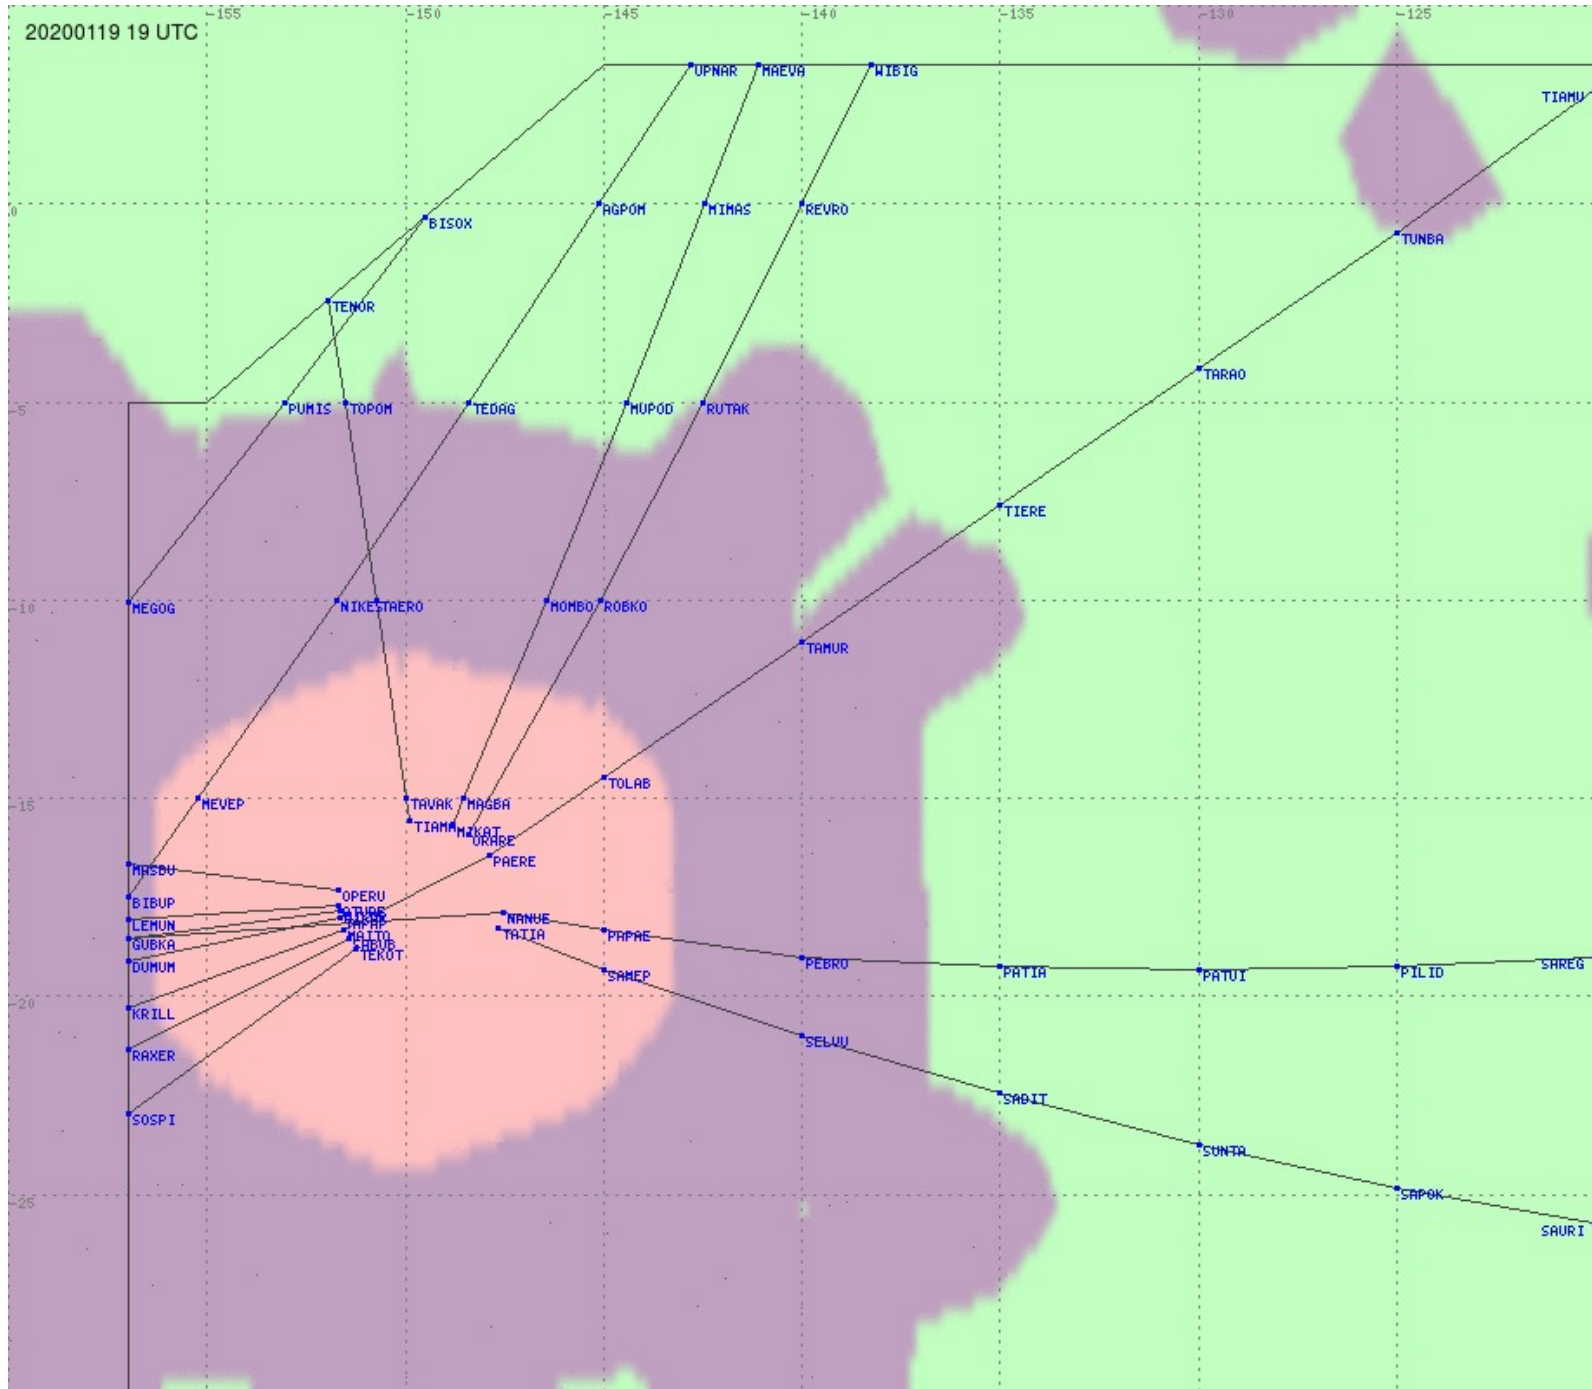

Tahiti FIR - HF Propag - 20200119

2.8 MHz 3.5 MHz 5.6 MHz 8.9 MHz 13.3 MHz 17.9 MHz None

Tahiti FIR - HF Propag - 20200119

2.8 MHz 3.5 MHz 5.6 MHz 8.9 MHz 13.3 MHz 17.9 MHz None

Tahiti FIR - HF Propag - 20200119

Tahiti FIR - HF Propag - 20200119

Tahiti FIR - HF Propag - 20200119

Tahiti FIR - HF Propag - 20200119

2.8 MHz
3.5 MHz
5.6 MHz
8.9 MHz
13.3 MHz
17.9 MHz
None

Tahiti FIR - HF Propag - 20200119

Tahiti FIR - HF Propag - 20200119

Tahiti FIR - HF Propag - 20200119

2.8 MHz
3.5 MHz
5.6 MHz
8.9 MHz
13.3 MHz
17.9 MHz
None

Tahiti FIR - HF Propag - 20200119

Tahiti FIR - HF Propag - 20200119

Tahiti FIR - HF Propag - 20200119

Tahiti FIR - HF Propag - 20200119