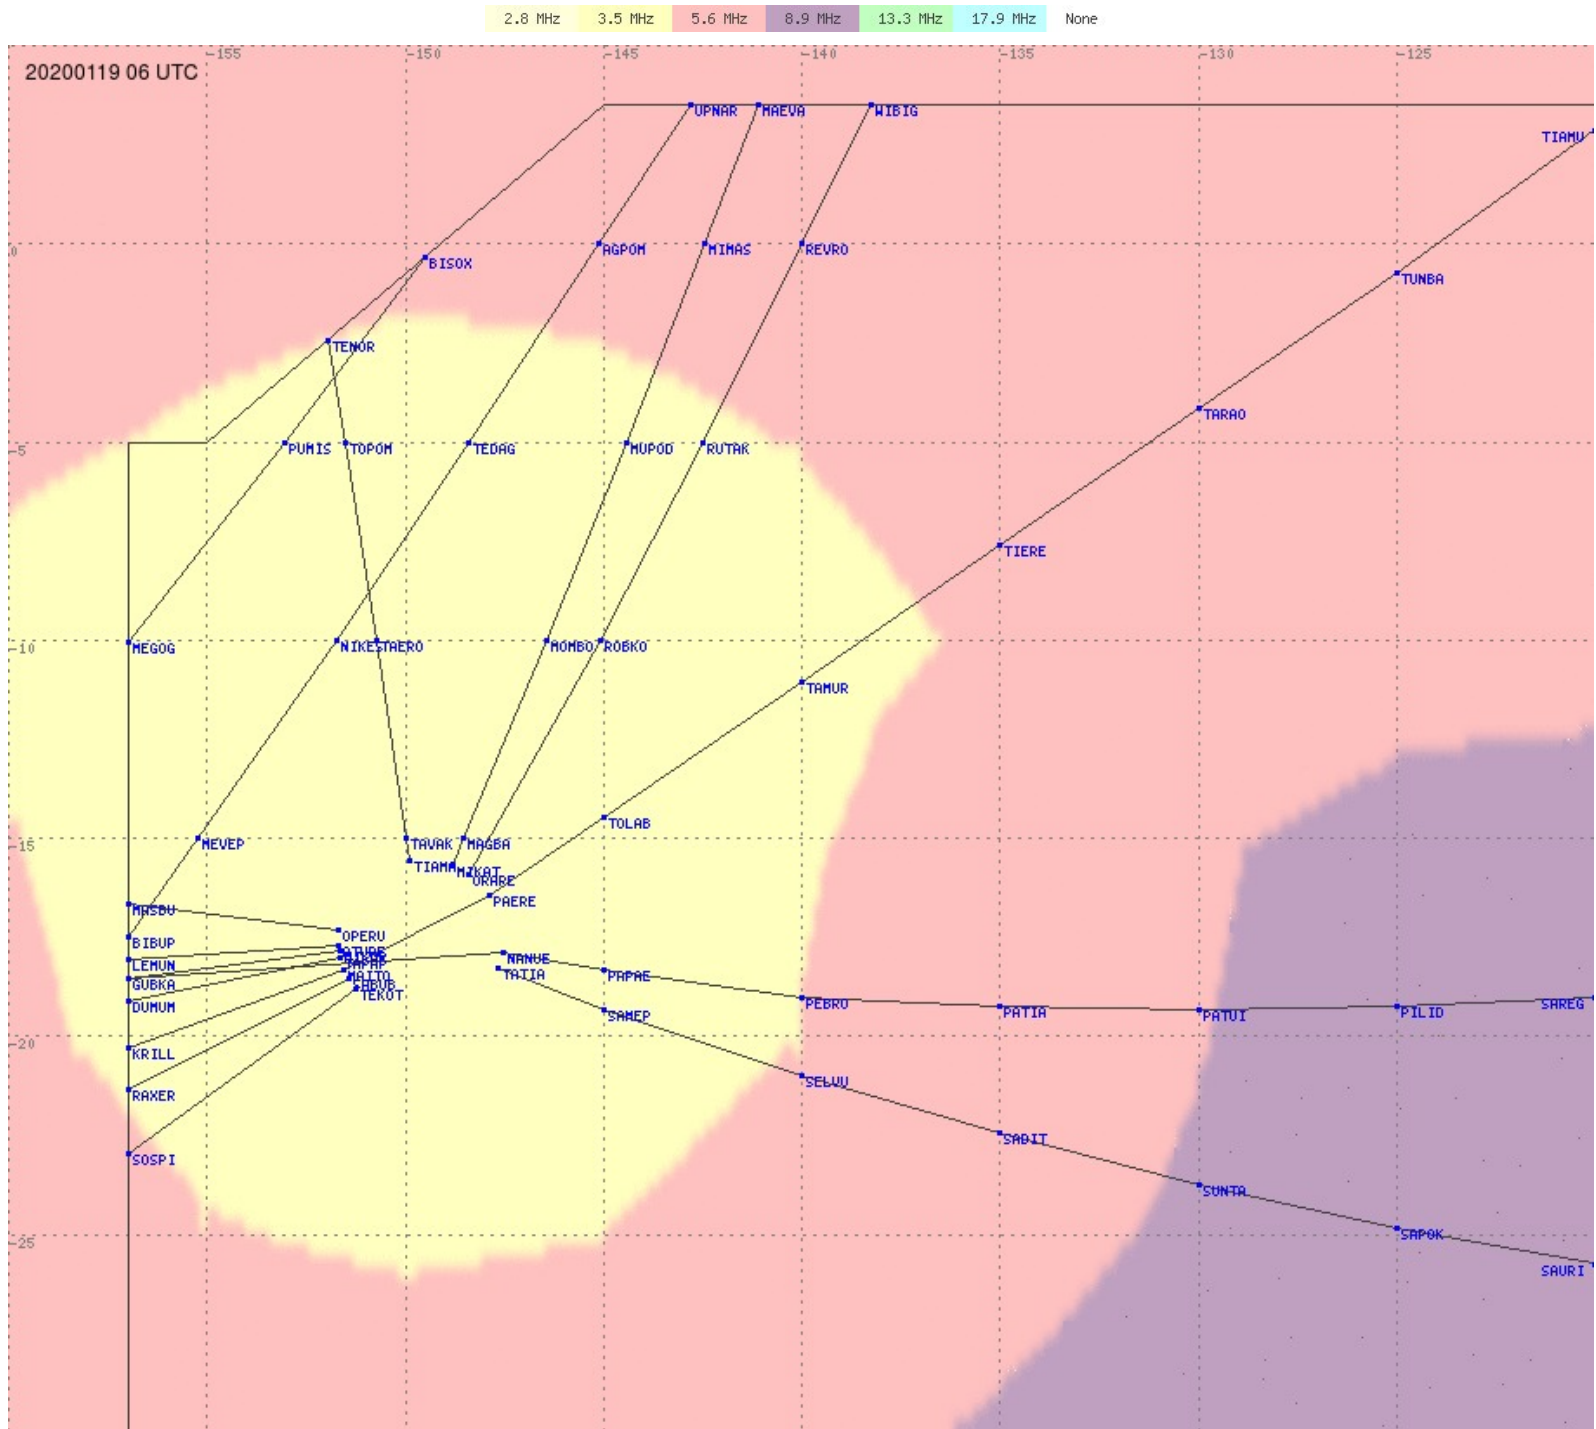

Tahiti FIR - HF Propag - 20200119

2.8 MHz 3.5 MHz 5.6 MHz 8.9 MHz 13.3 MHz 17.9 MHz None

Tahiti FIR - HF Propag - 20200119

2.8 MHz 3.5 MHz 5.6 MHz 8.9 MHz 13.3 MHz 17.9 MHz None

Tahiti FIR - HF Propag - 20200119

2.8 MHz 3.5 MHz 5.6 MHz 8.9 MHz 13.3 MHz 17.9 MHz None

Tahiti FIR - HF Propag - 20200119

Tahiti FIR - HF Propag - 20200119

Tahiti FIR - HF Propag - 20200119

Tahiti FIR - HF Propag - 20200119

Tahiti FIR - HF Propag - 20200119

Tahiti FIR - HF Propag - 20200119

Tahiti FIR - HF Propag - 20200119

Tahiti FIR - HF Propag - 20200119

2.8 MHz
3.5 MHz
5.6 MHz
8.9 MHz
13.3 MHz
17.9 MHz
None

Tahiti FIR - HF Propag - 20200119

Tahiti FIR - HF Propag - 20200119