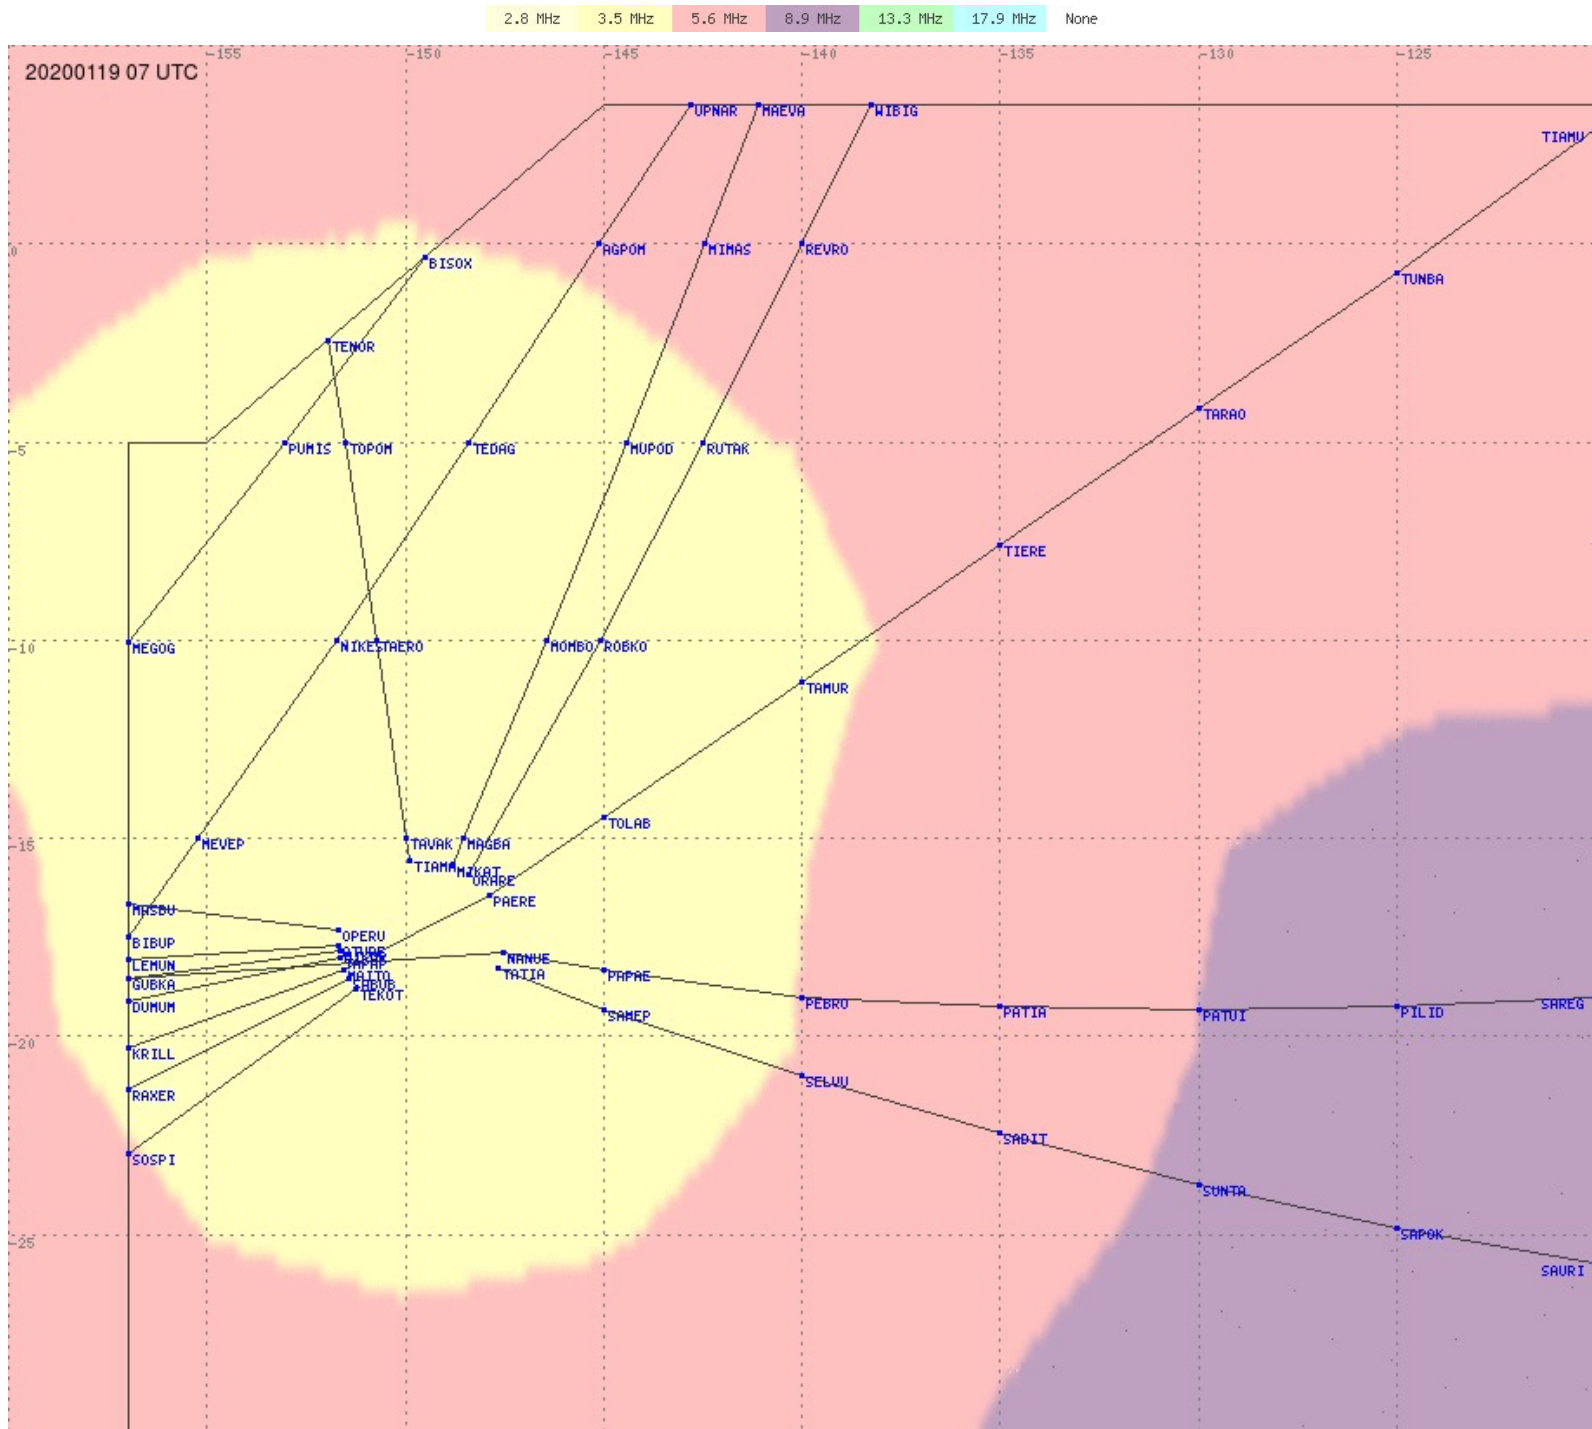

Tahiti FIR - HF Propag - 20200119

2.8 MHz 3.5 MHz 5.6 MHz 8.9 MHz 13.3 MHz 17.9 MHz None

Tahiti FIR - HF Propag - 20200119

2.8 MHz 3.5 MHz 5.6 MHz 8.9 MHz 13.3 MHz 17.9 MHz None

Tahiti FIR - HF Propag - 20200119

2.8 MHz 3.5 MHz 5.6 MHz 8.9 MHz 13.3 MHz 17.9 MHz None

Tahiti FIR - HF Propag - 20200119

Tahiti FIR - HF Propag - 20200119

Tahiti FIR - HF Propag - 20200119

Tahiti FIR - HF Propag - 20200119

Tahiti FIR - HF Propag - 20200119

Tahiti FIR - HF Propag - 20200119

Tahiti FIR - HF Propag - 20200119

Tahiti FIR - HF Propag - 20200119

2.8 MHz
3.5 MHz
5.6 MHz
8.9 MHz
13.3 MHz
17.9 MHz
None

Tahiti FIR - HF Propag - 20200119

Tahiti FIR - HF Propag - 20200119