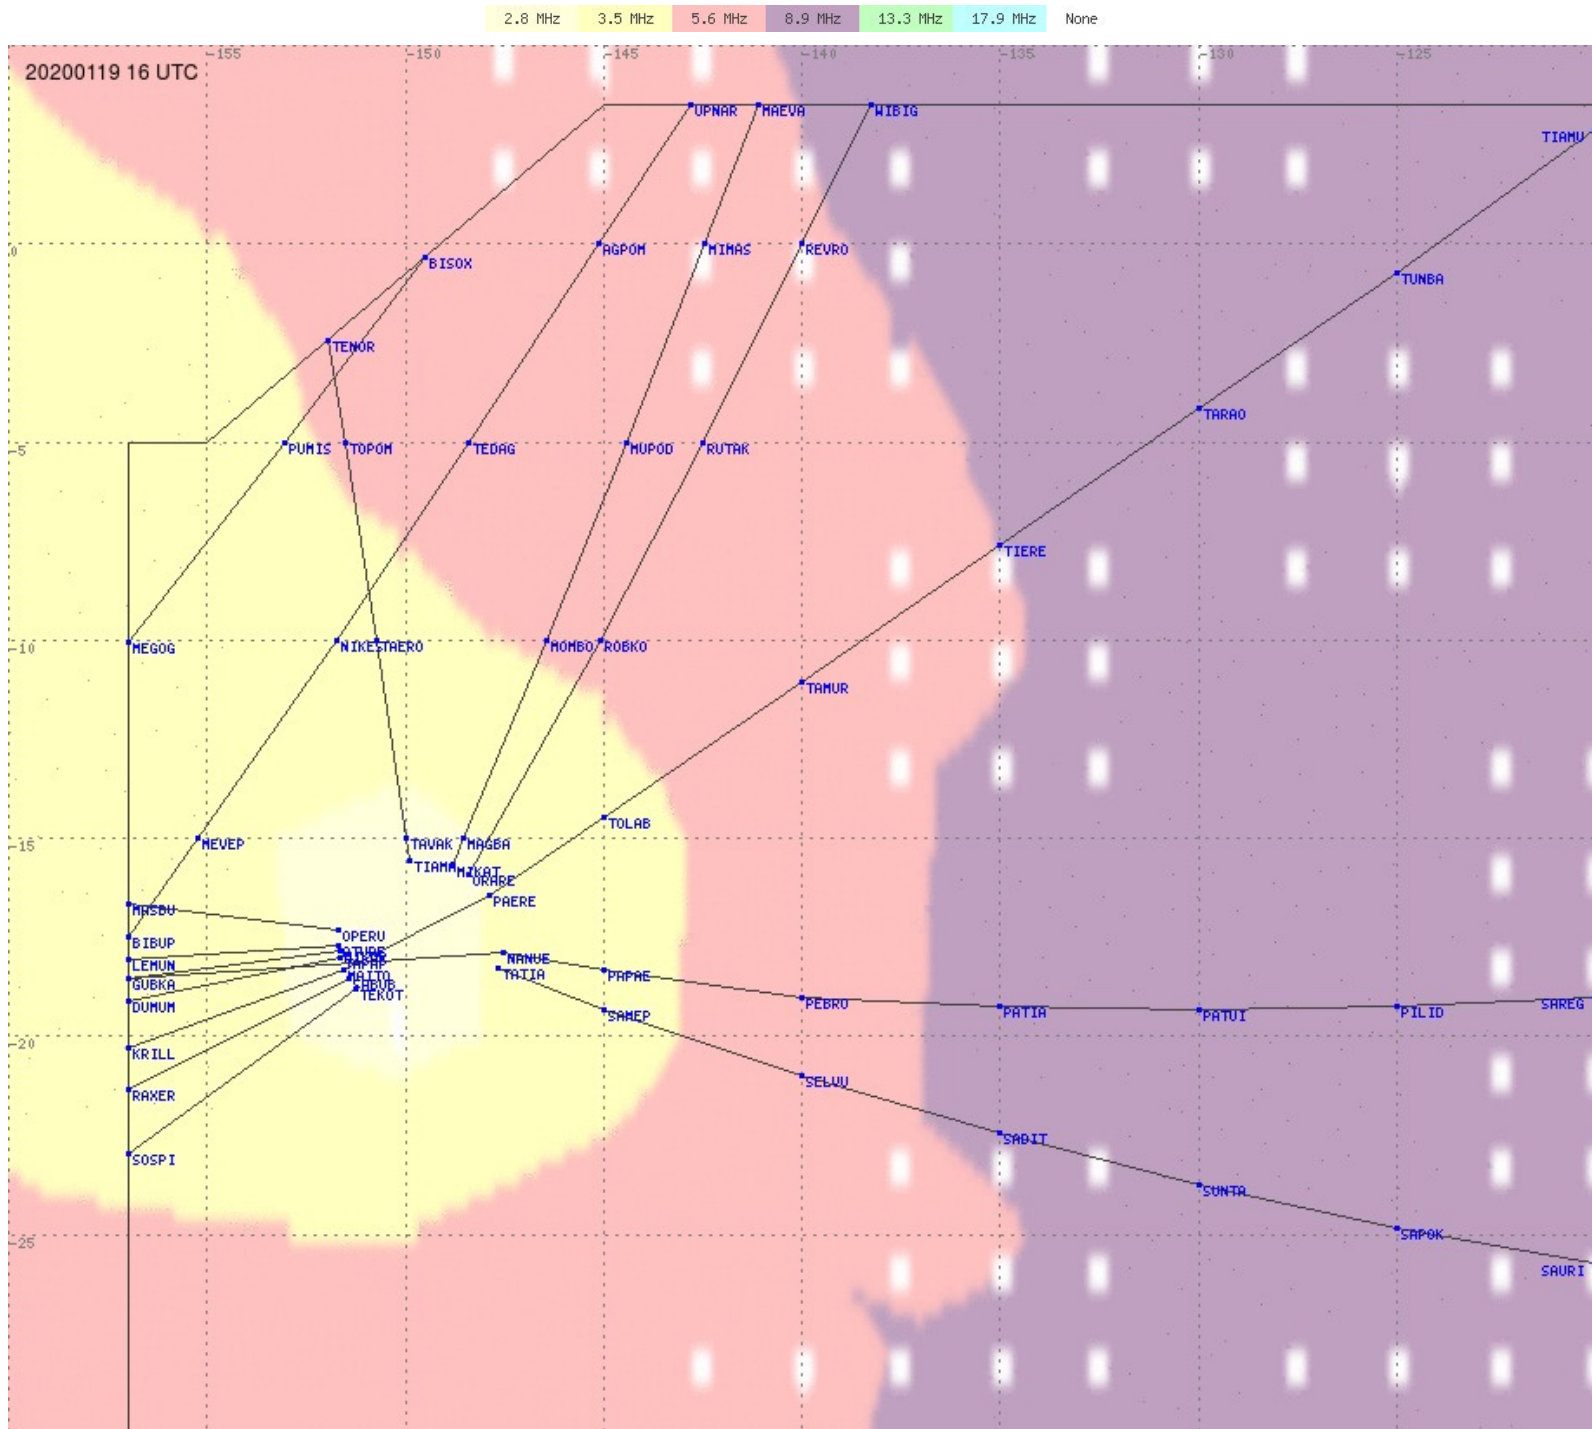

Tahiti FIR - HF Propag - 20200119

2.8 MHz 3.5 MHz 5.6 MHz 8.9 MHz 13.3 MHz 17.9 MHz None

Tahiti FIR - HF Propag - 20200119

2.8 MHz 3.5 MHz 5.6 MHz 8.9 MHz 13.3 MHz 17.9 MHz None

Tahiti FIR - HF Propag - 20200119

Tahiti FIR - HF Propag - 20200119

Tahiti FIR - HF Propag - 20200119

Tahiti FIR - HF Propag - 20200119

2.8 MHz
3.5 MHz
5.6 MHz
8.9 MHz
13.3 MHz
17.9 MHz
None

Tahiti FIR - HF Propag - 20200119

Tahiti FIR - HF Propag - 20200119

Tahiti FIR - HF Propag - 20200119

2.8 MHz
3.5 MHz
5.6 MHz
8.9 MHz
13.3 MHz
17.9 MHz
None

Tahiti FIR - HF Propag - 20200119

Tahiti FIR - HF Propag - 20200119

Tahiti FIR - HF Propag - 20200119

Tahiti FIR - HF Propag - 20200119