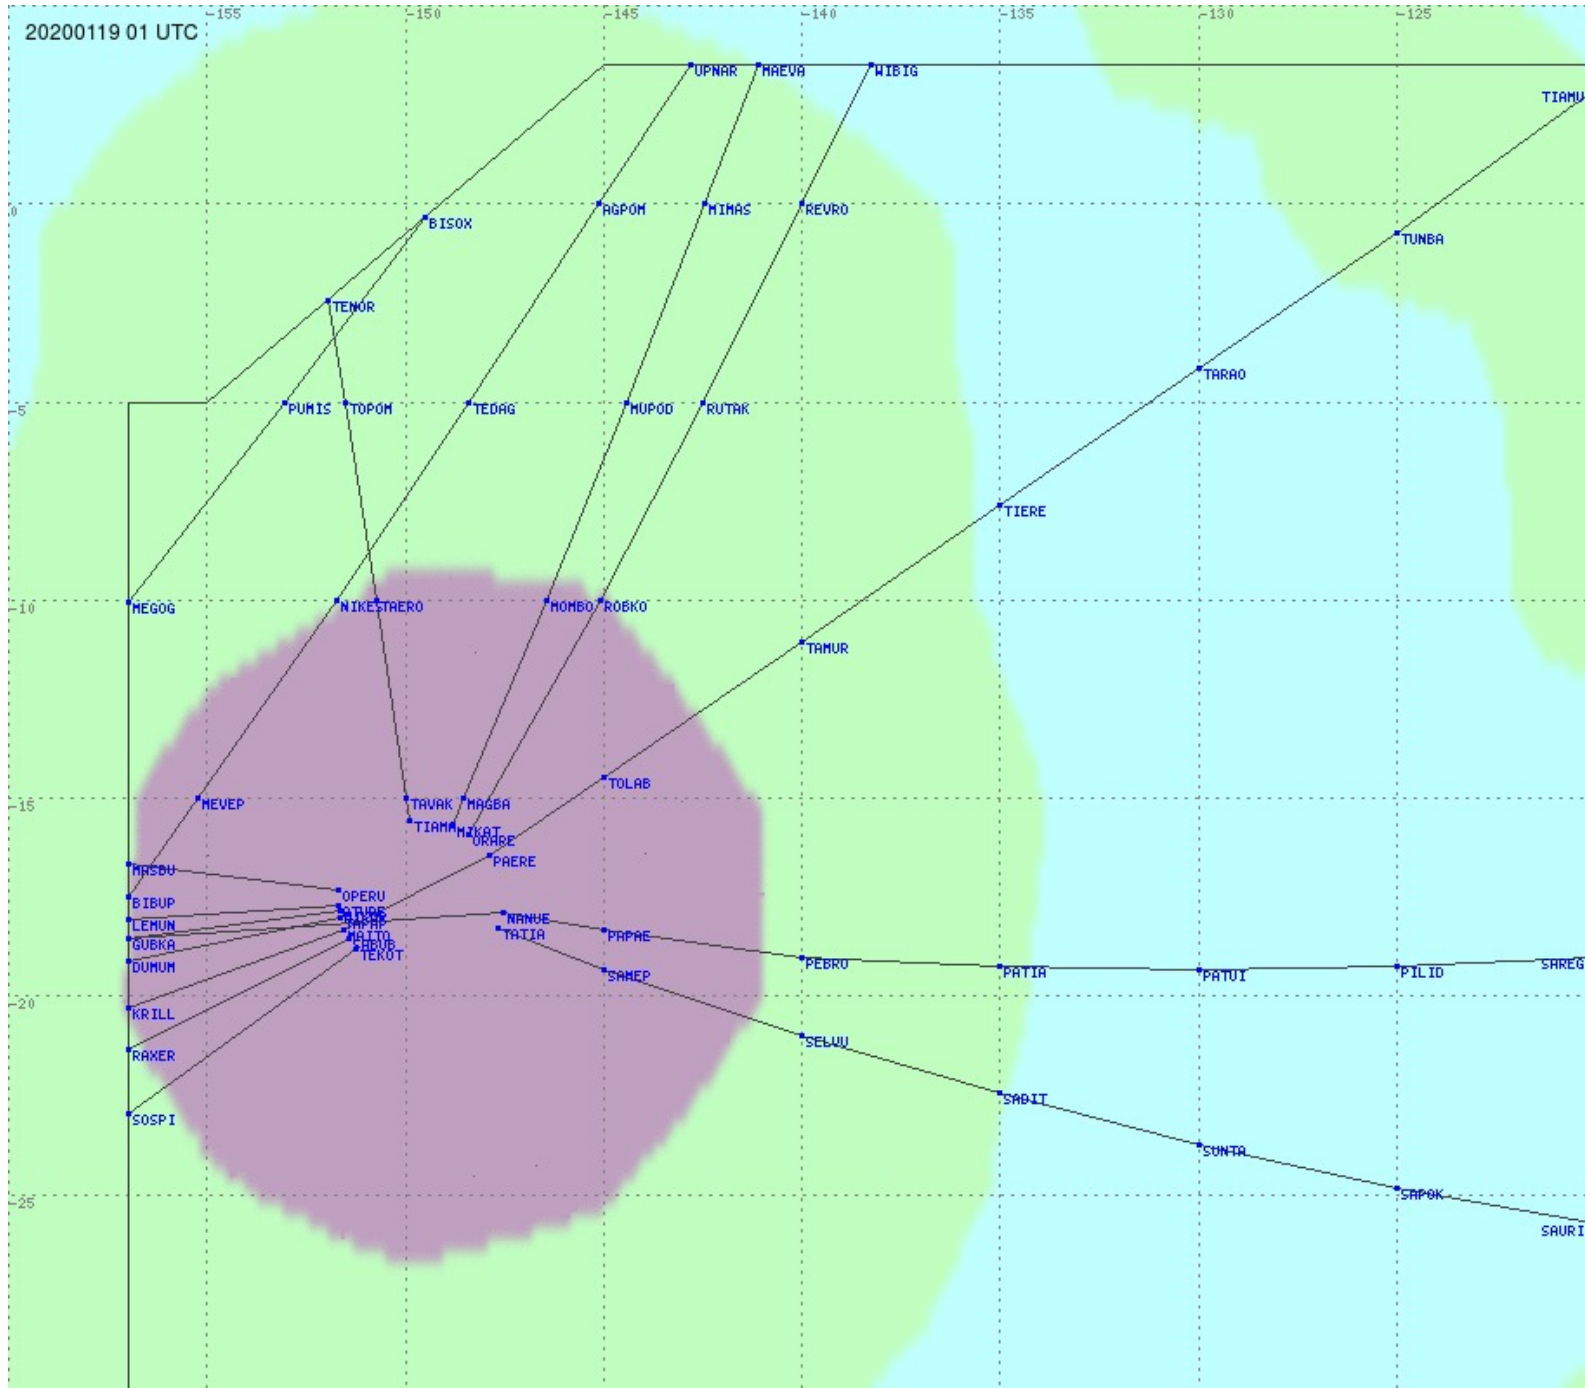

Tahiti FIR - HF Propag - 20200119

2.8 MHz 3.5 MHz 5.6 MHz 8.9 MHz 13.3 MHz 17.9 MHz None

Tahiti FIR - HF Propag - 20200119

2.8 MHz 3.5 MHz 5.6 MHz 8.9 MHz 13.3 MHz 17.9 MHz None

Tahiti FIR - HF Propag - 20200119

2.8 MHz 3.5 MHz 5.6 MHz 8.9 MHz 13.3 MHz 17.9 MHz None

Tahiti FIR - HF Propag - 20200119

Tahiti FIR - HF Propag - 20200119

Tahiti FIR - HF Propag - 20200119

Tahiti FIR - HF Propag - 20200119

Tahiti FIR - HF Propag - 20200119

Tahiti FIR - HF Propag - 20200119

Tahiti FIR - HF Propag - 20200119

Tahiti FIR - HF Propag - 20200119

2.8 MHz
3.5 MHz
5.6 MHz
8.9 MHz
13.3 MHz
17.9 MHz
None

Tahiti FIR - HF Propag - 20200119

Tahiti FIR - HF Propag - 20200119