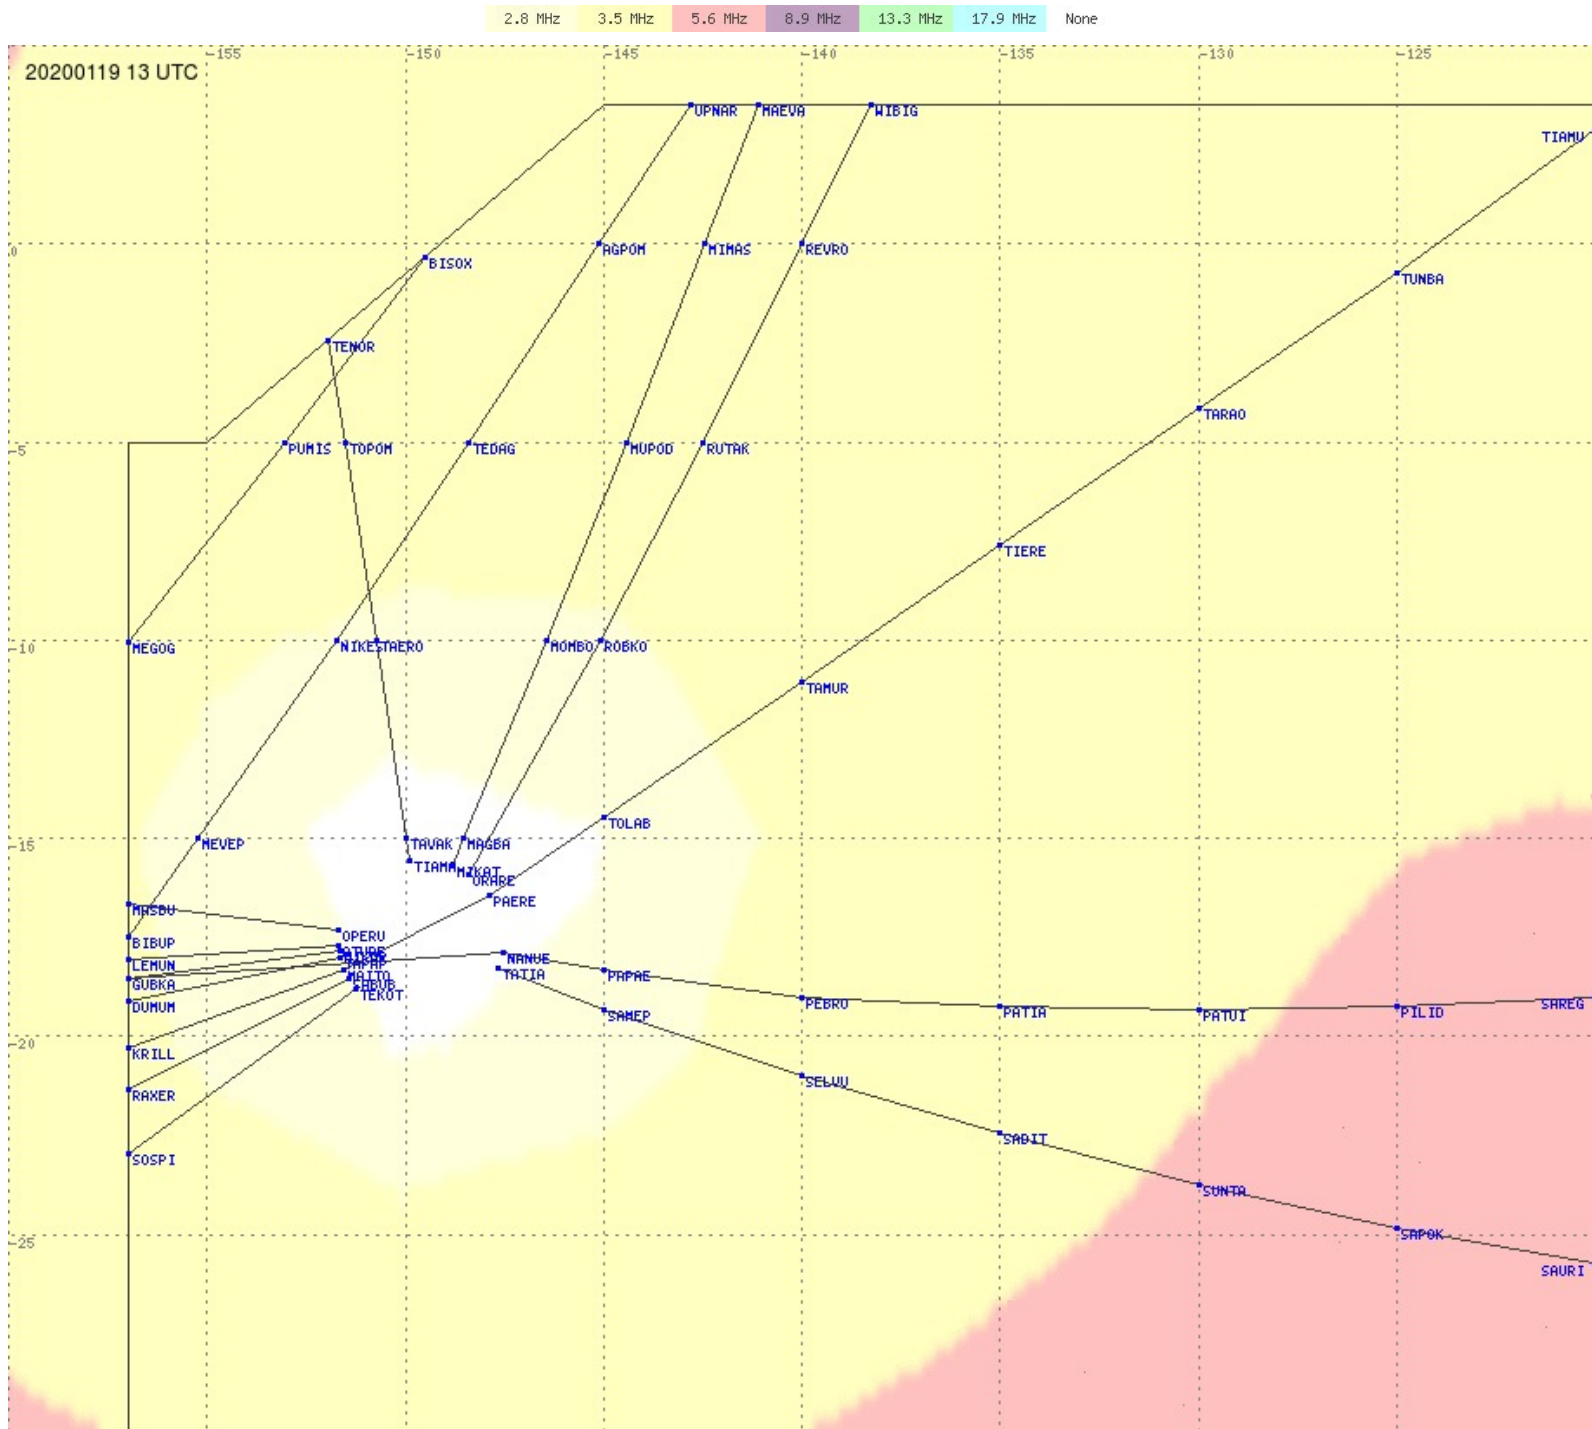

Tahiti FIR - HF Propag - 20200119

Tahiti FIR - HF Propag - 20200119

Tahiti FIR - HF Propag - 20200119

2.8 MHz
3.5 MHz
5.6 MHz
8.9 MHz
13.3 MHz
17.9 MHz
None

Tahiti FIR - HF Propag - 20200119

Tahiti FIR - HF Propag - 20200119

Tahiti FIR - HF Propag - 20200119

2.8 MHz
3.5 MHz
5.6 MHz
8.9 MHz
13.3 MHz
17.9 MHz
None

Tahiti FIR - HF Propag - 20200119

Tahiti FIR - HF Propag - 20200119

Tahiti FIR - HF Propag - 20200119

Tahiti FIR - HF Propag - 20200119