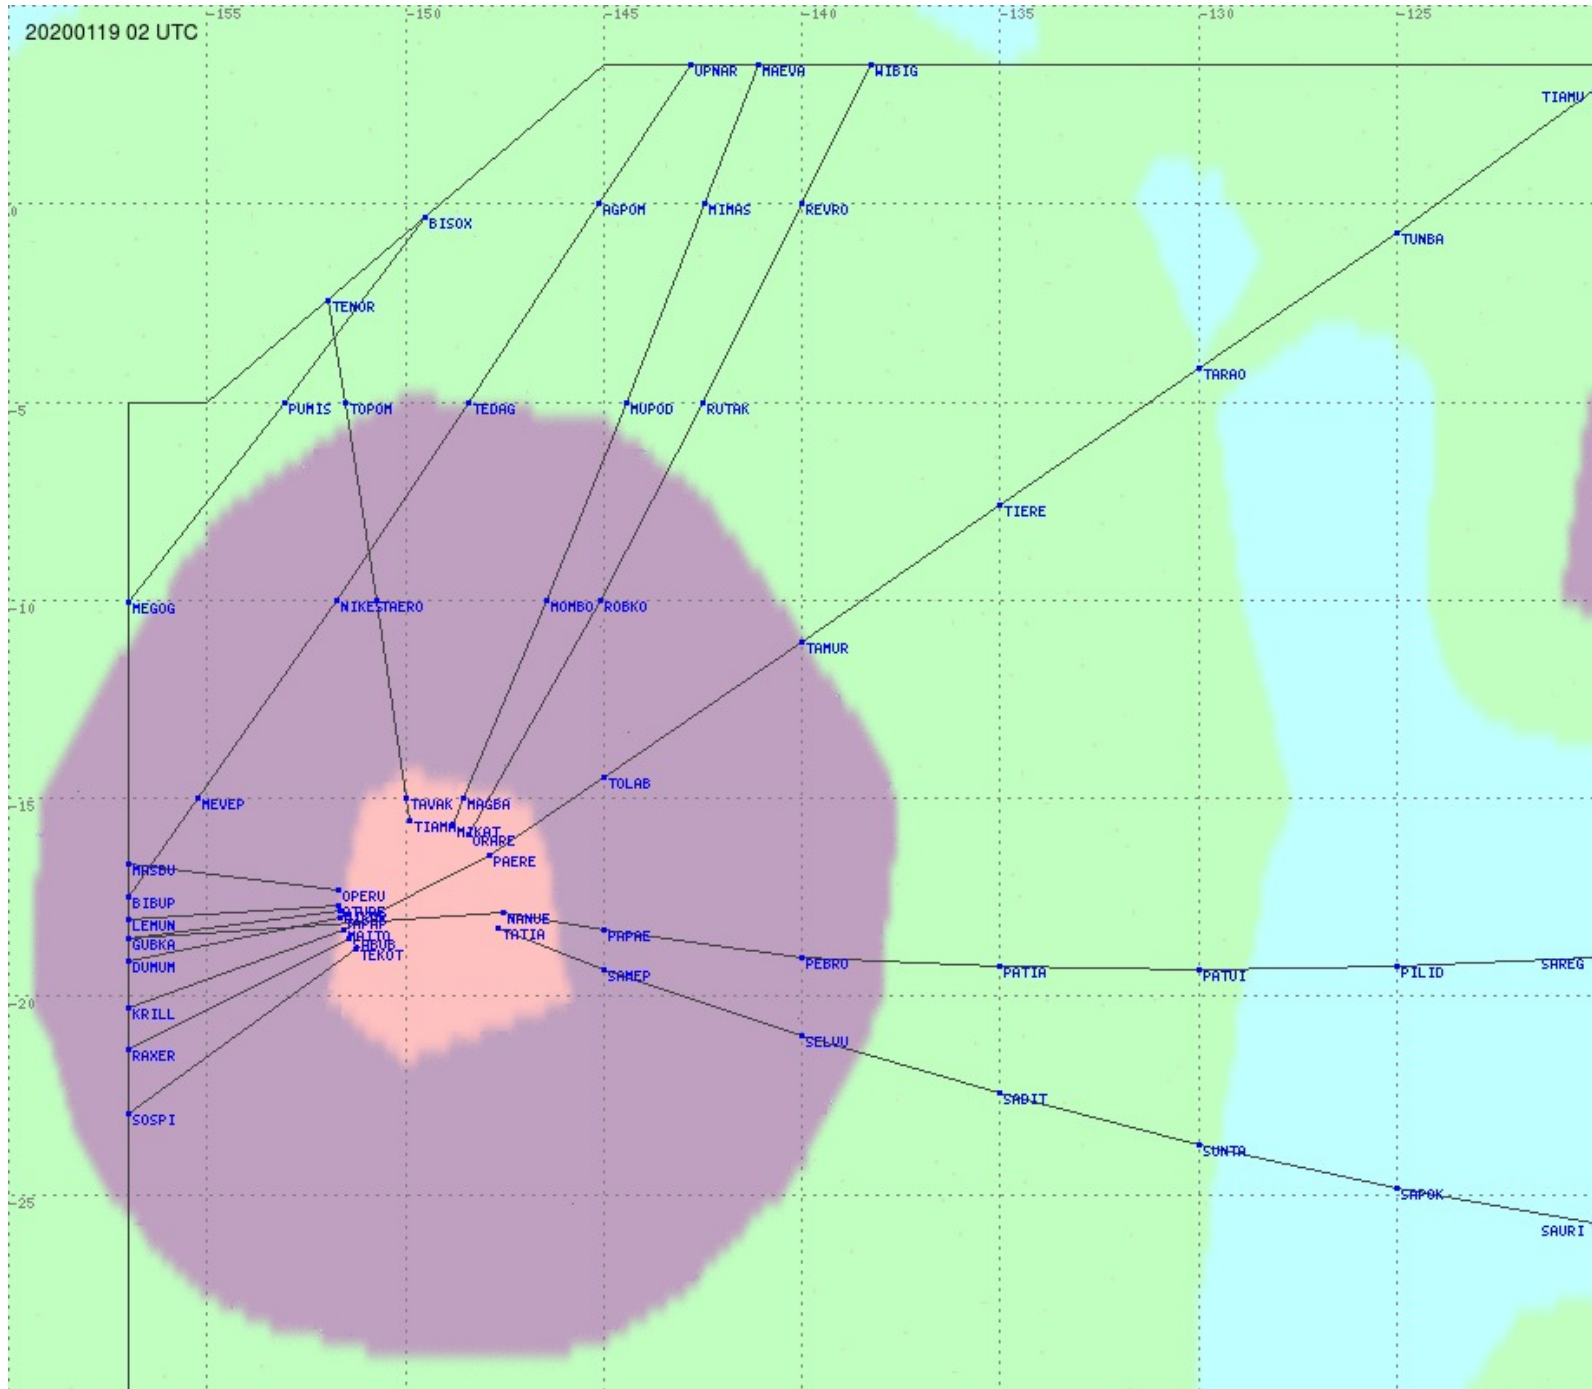

Tahiti FIR - HF Propag - 20200119

2.8 MHz 3.5 MHz 5.6 MHz 8.9 MHz 13.3 MHz 17.9 MHz None

Tahiti FIR - HF Propag - 20200119

2.8 MHz 3.5 MHz 5.6 MHz 8.9 MHz 13.3 MHz 17.9 MHz None

Tahiti FIR - HF Propag - 20200119

2.8 MHz 3.5 MHz 5.6 MHz 8.9 MHz 13.3 MHz 17.9 MHz None

Tahiti FIR - HF Propag - 20200119

Tahiti FIR - HF Propag - 20200119

Tahiti FIR - HF Propag - 20200119

Tahiti FIR - HF Propag - 20200119

Tahiti FIR - HF Propag - 20200119

Tahiti FIR - HF Propag - 20200119

Tahiti FIR - HF Propag - 20200119

Tahiti FIR - HF Propag - 20200119

2.8 MHz
3.5 MHz
5.6 MHz
8.9 MHz
13.3 MHz
17.9 MHz
None

Tahiti FIR - HF Propag - 20200119

Tahiti FIR - HF Propag - 20200119