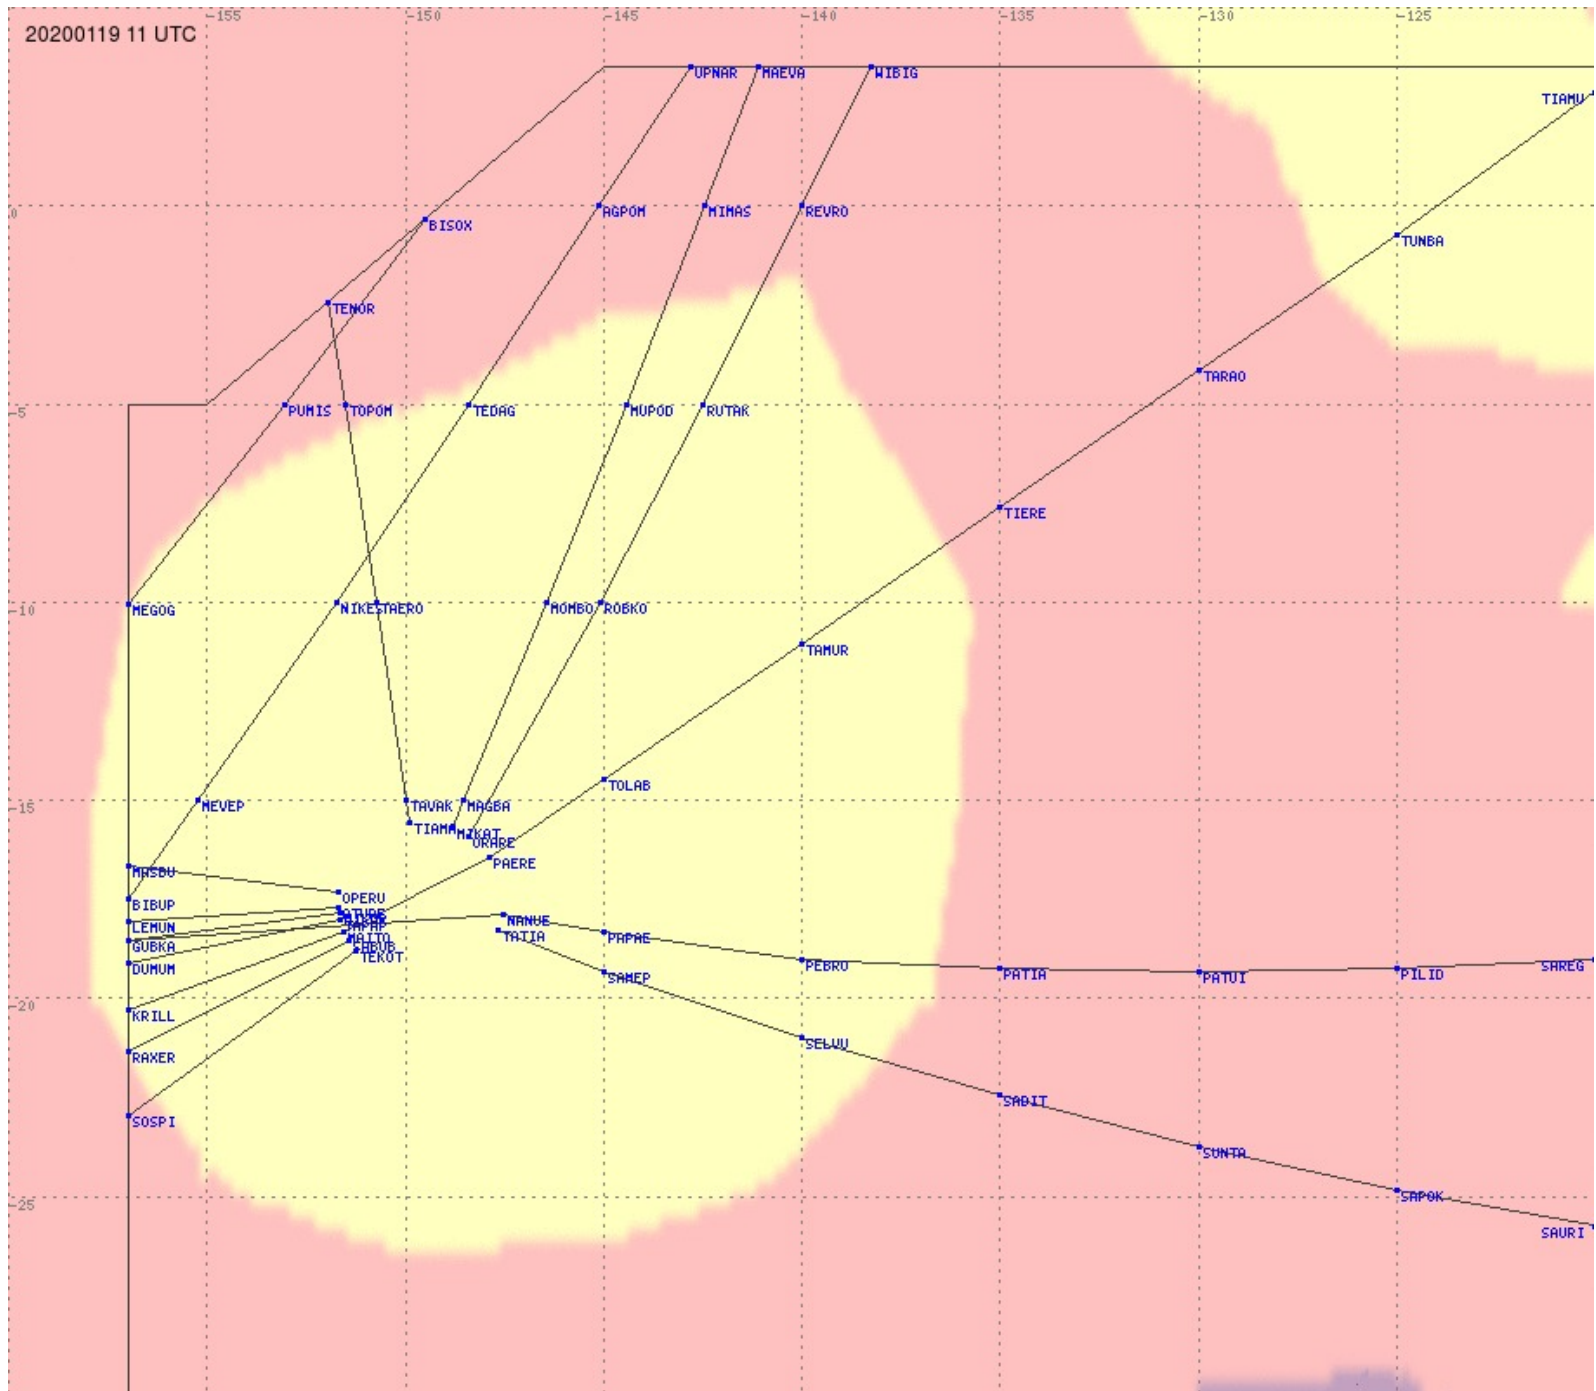

Tahiti FIR - HF Propag - 20200119

2.8 MHz 3.5 MHz 5.6 MHz 8.9 MHz 13.3 MHz 17.9 MHz None

Tahiti FIR - HF Propag - 20200119

2.8 MHz 3.5 MHz 5.6 MHz 8.9 MHz 13.3 MHz 17.9 MHz None

Tahiti FIR - HF Propag - 20200119

Tahiti FIR - HF Propag - 20200119

Tahiti FIR - HF Propag - 20200119

Tahiti FIR - HF Propag - 20200119

2.8 MHz
3.5 MHz
5.6 MHz
8.9 MHz
13.3 MHz
17.9 MHz
None

Tahiti FIR - HF Propag - 20200119

Tahiti FIR - HF Propag - 20200119

Tahiti FIR - HF Propag - 20200119

2.8 MHz
3.5 MHz
5.6 MHz
8.9 MHz
13.3 MHz
17.9 MHz
None

Tahiti FIR - HF Propag - 20200119

Tahiti FIR - HF Propag - 20200119

Tahiti FIR - HF Propag - 20200119

Tahiti FIR - HF Propag - 20200119