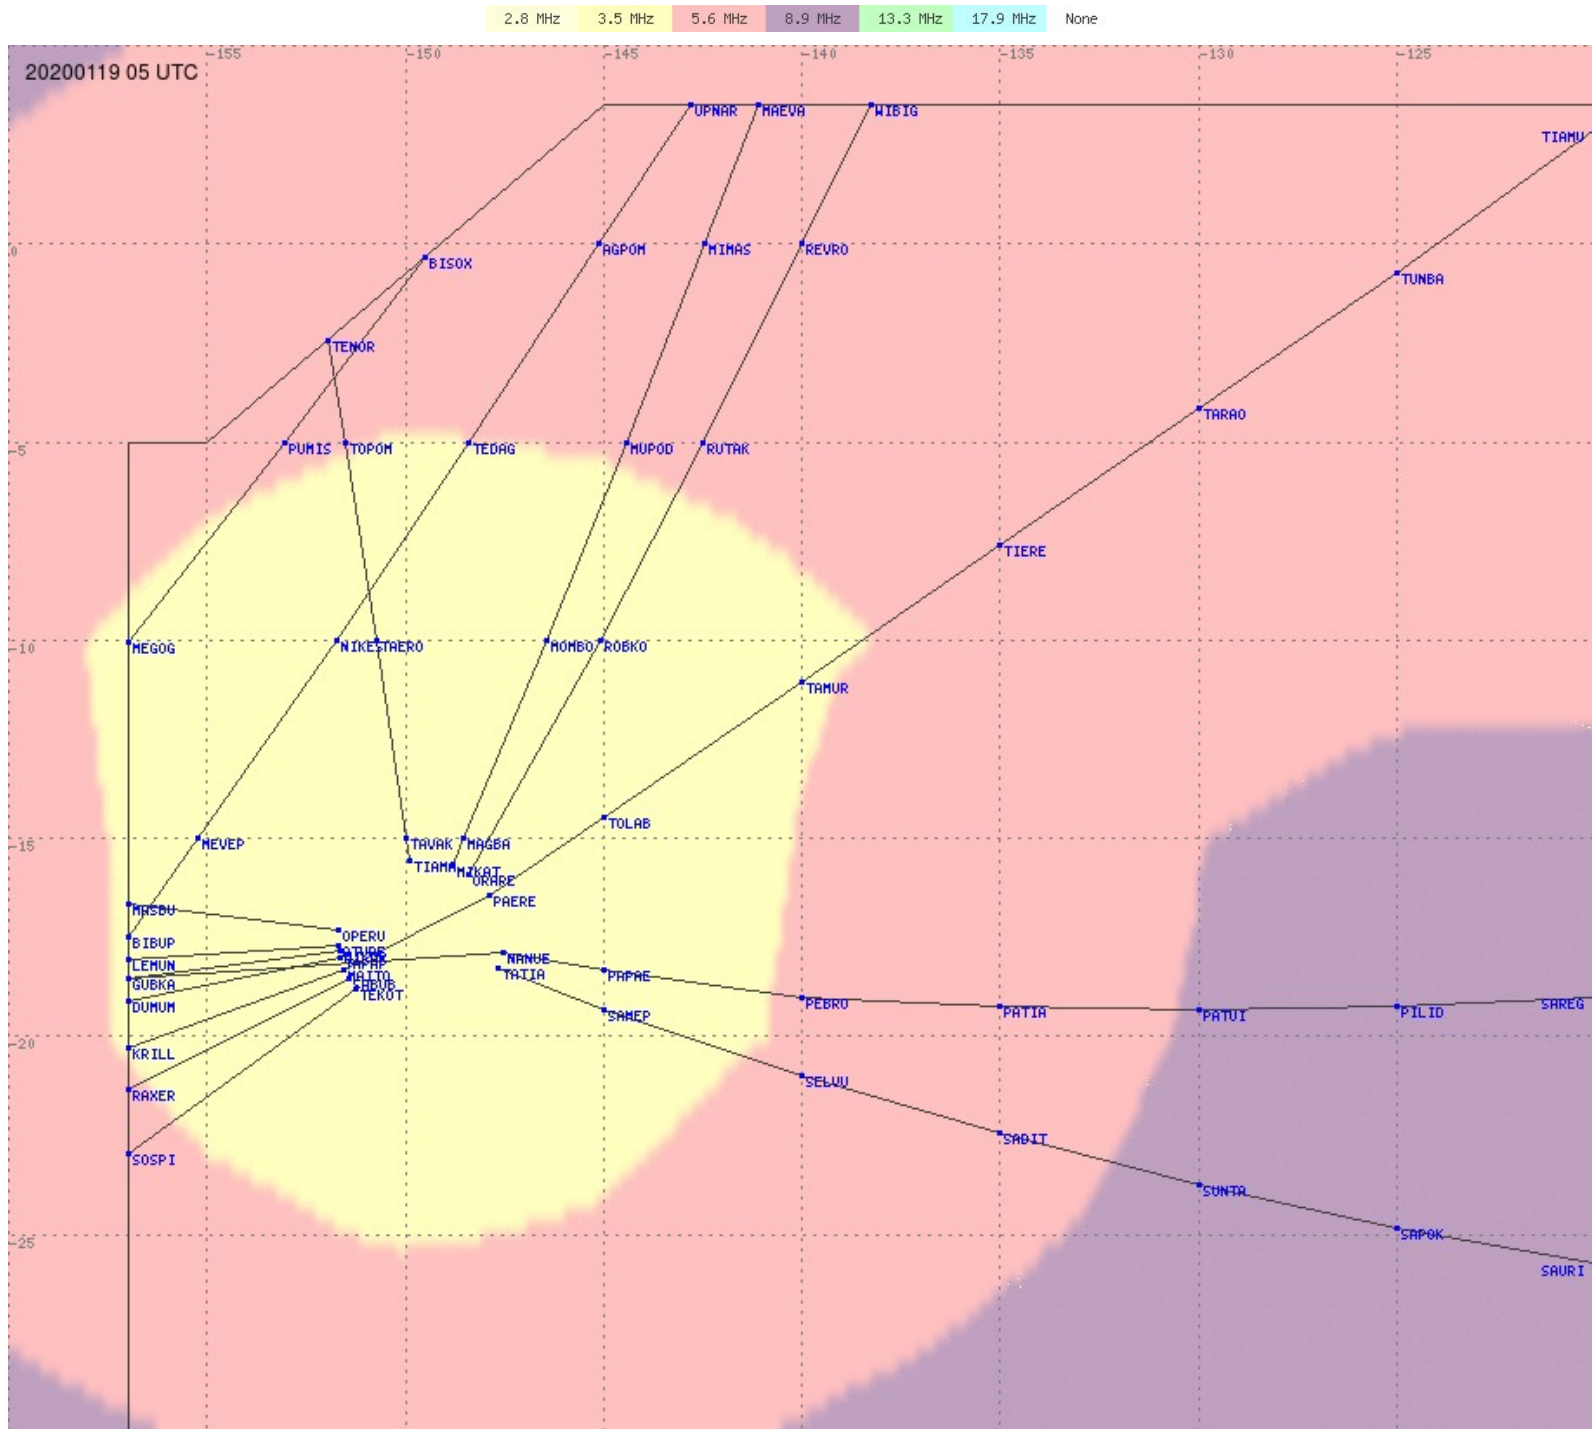

Tahiti FIR - HF Propag - 20200119

2.8 MHz 3.5 MHz 5.6 MHz 8.9 MHz 13.3 MHz 17.9 MHz None

Tahiti FIR - HF Propag - 20200119

2.8 MHz 3.5 MHz 5.6 MHz 8.9 MHz 13.3 MHz 17.9 MHz None

Tahiti FIR - HF Propag - 20200119

2.8 MHz 3.5 MHz 5.6 MHz 8.9 MHz 13.3 MHz 17.9 MHz None

Tahiti FIR - HF Propag - 20200119

Tahiti FIR - HF Propag - 20200119

Tahiti FIR - HF Propag - 20200119

Tahiti FIR - HF Propag - 20200119

Tahiti FIR - HF Propag - 20200119

Tahiti FIR - HF Propag - 20200119

Tahiti FIR - HF Propag - 20200119

Tahiti FIR - HF Propag - 20200119

2.8 MHz
3.5 MHz
5.6 MHz
8.9 MHz
13.3 MHz
17.9 MHz
None

Tahiti FIR - HF Propag - 20200119

Tahiti FIR - HF Propag - 20200119