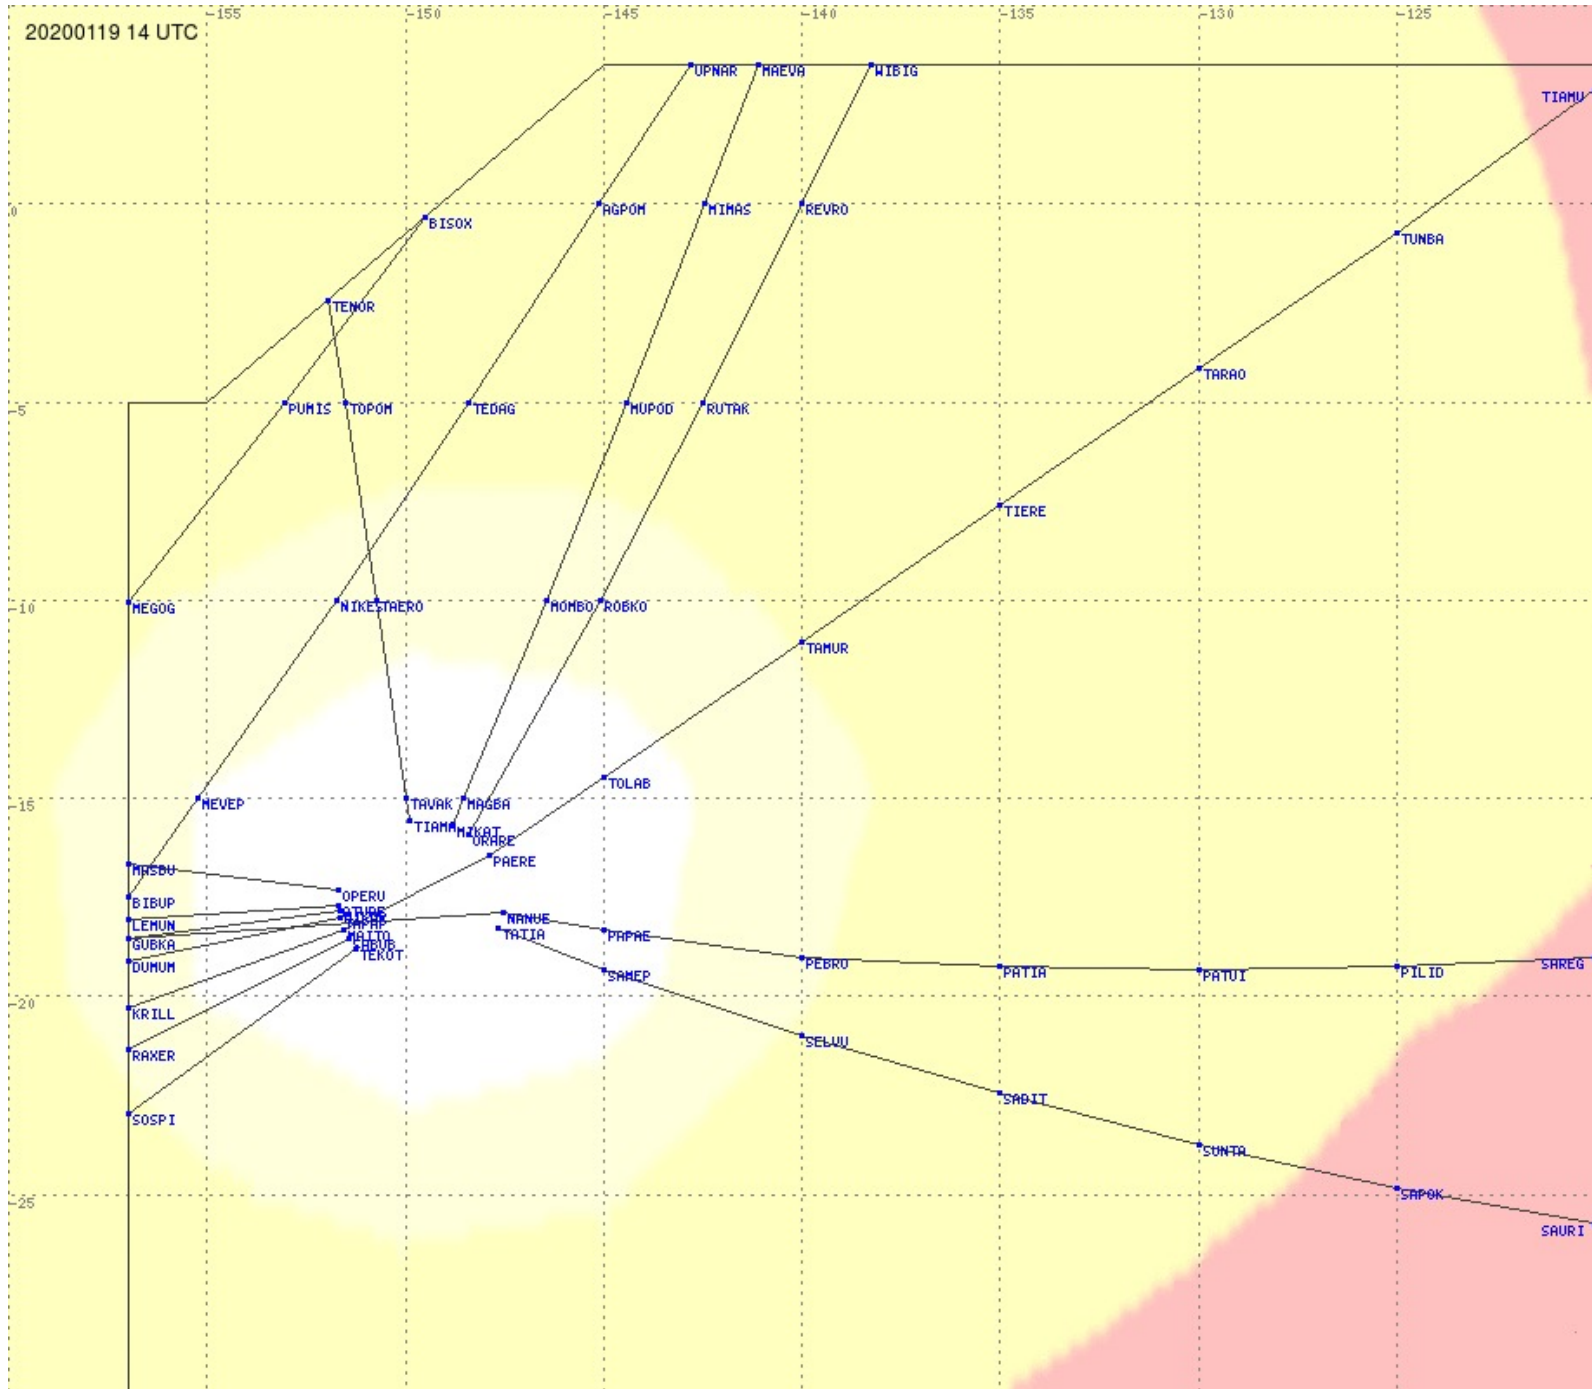

2.8 MHz 3.5 MHz 5.6 MHz 8.9 MHz 13.3 MHz 17.9 MHz None

Tahiti FIR - HF Propag - 20200119

Tahiti FIR - HF Propag - 20200119

Tahiti FIR - HF Propag - 20200119

Tahiti FIR - HF Propag - 20200119

Tahiti FIR - HF Propag - 20200119

Tahiti FIR - HF Propag - 20200119

Tahiti FIR - HF Propag - 20200119

Tahiti FIR - HF Propag - 20200119

2.8 MHz
3.5 MHz
5.6 MHz
8.9 MHz
13.3 MHz
17.9 MHz
None

Tahiti FIR - HF Propag - 20200119

Tahiti FIR - HF Propag - 20200119

Tahiti FIR - HF Propag - 20200119

2.8 MHz
3.5 MHz
5.6 MHz
8.9 MHz
13.3 MHz
17.9 MHz
None

Tahiti FIR - HF Propag - 20200119

Tahiti FIR - HF Propag - 20200119

Tahiti FIR - HF Propag - 20200119

Tahiti FIR - HF Propag - 20200119

Tahiti FIR - HF Propag - 20200119

2.8 MHz 3.5 MHz 5.6 MHz 8.9 MHz 13.3 MHz 17.9 MHz None

Tahiti FIR - HF Propag - 20200119

2.8 MHz 3.5 MHz 5.6 MHz 8.9 MHz 13.3 MHz 17.9 MHz None

Tahiti FIR - HF Propag - 20200119