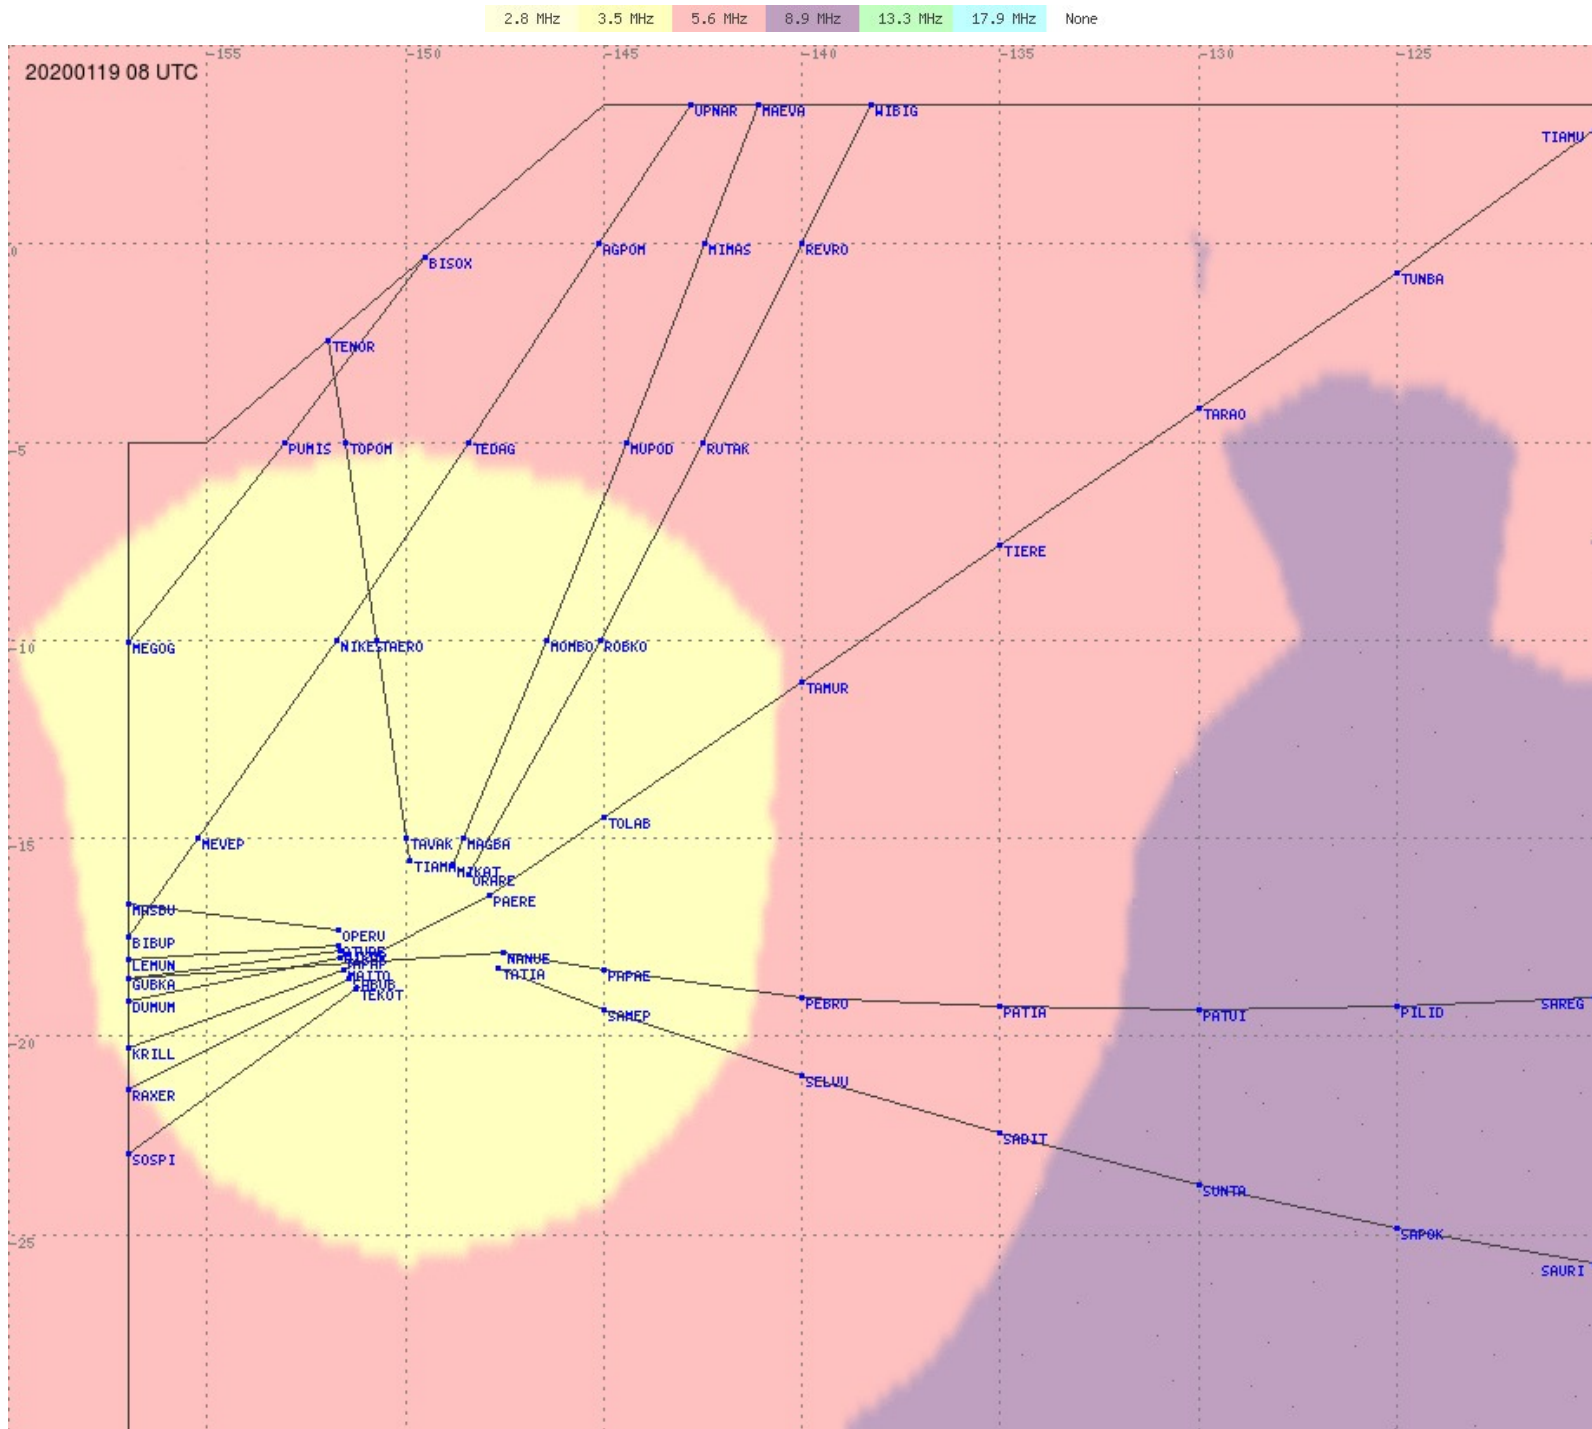

Tahiti FIR - HF Propag - 20200119

2.8 MHz 3.5 MHz 5.6 MHz 8.9 MHz 13.3 MHz 17.9 MHz None

Tahiti FIR - HF Propag - 20200119

2.8 MHz 3.5 MHz 5.6 MHz 8.9 MHz 13.3 MHz 17.9 MHz None

Tahiti FIR - HF Propag - 20200119

2.8 MHz 3.5 MHz 5.6 MHz 8.9 MHz 13.3 MHz 17.9 MHz None

Tahiti FIR - HF Propag - 20200119

Tahiti FIR - HF Propag - 20200119

Tahiti FIR - HF Propag - 20200119

Tahiti FIR - HF Propag - 20200119

Tahiti FIR - HF Propag - 20200119

Tahiti FIR - HF Propag - 20200119

Tahiti FIR - HF Propag - 20200119

Tahiti FIR - HF Propag - 20200119

2.8 MHz
3.5 MHz
5.6 MHz
8.9 MHz
13.3 MHz
17.9 MHz
None

Tahiti FIR - HF Propag - 20200119

Tahiti FIR - HF Propag - 20200119