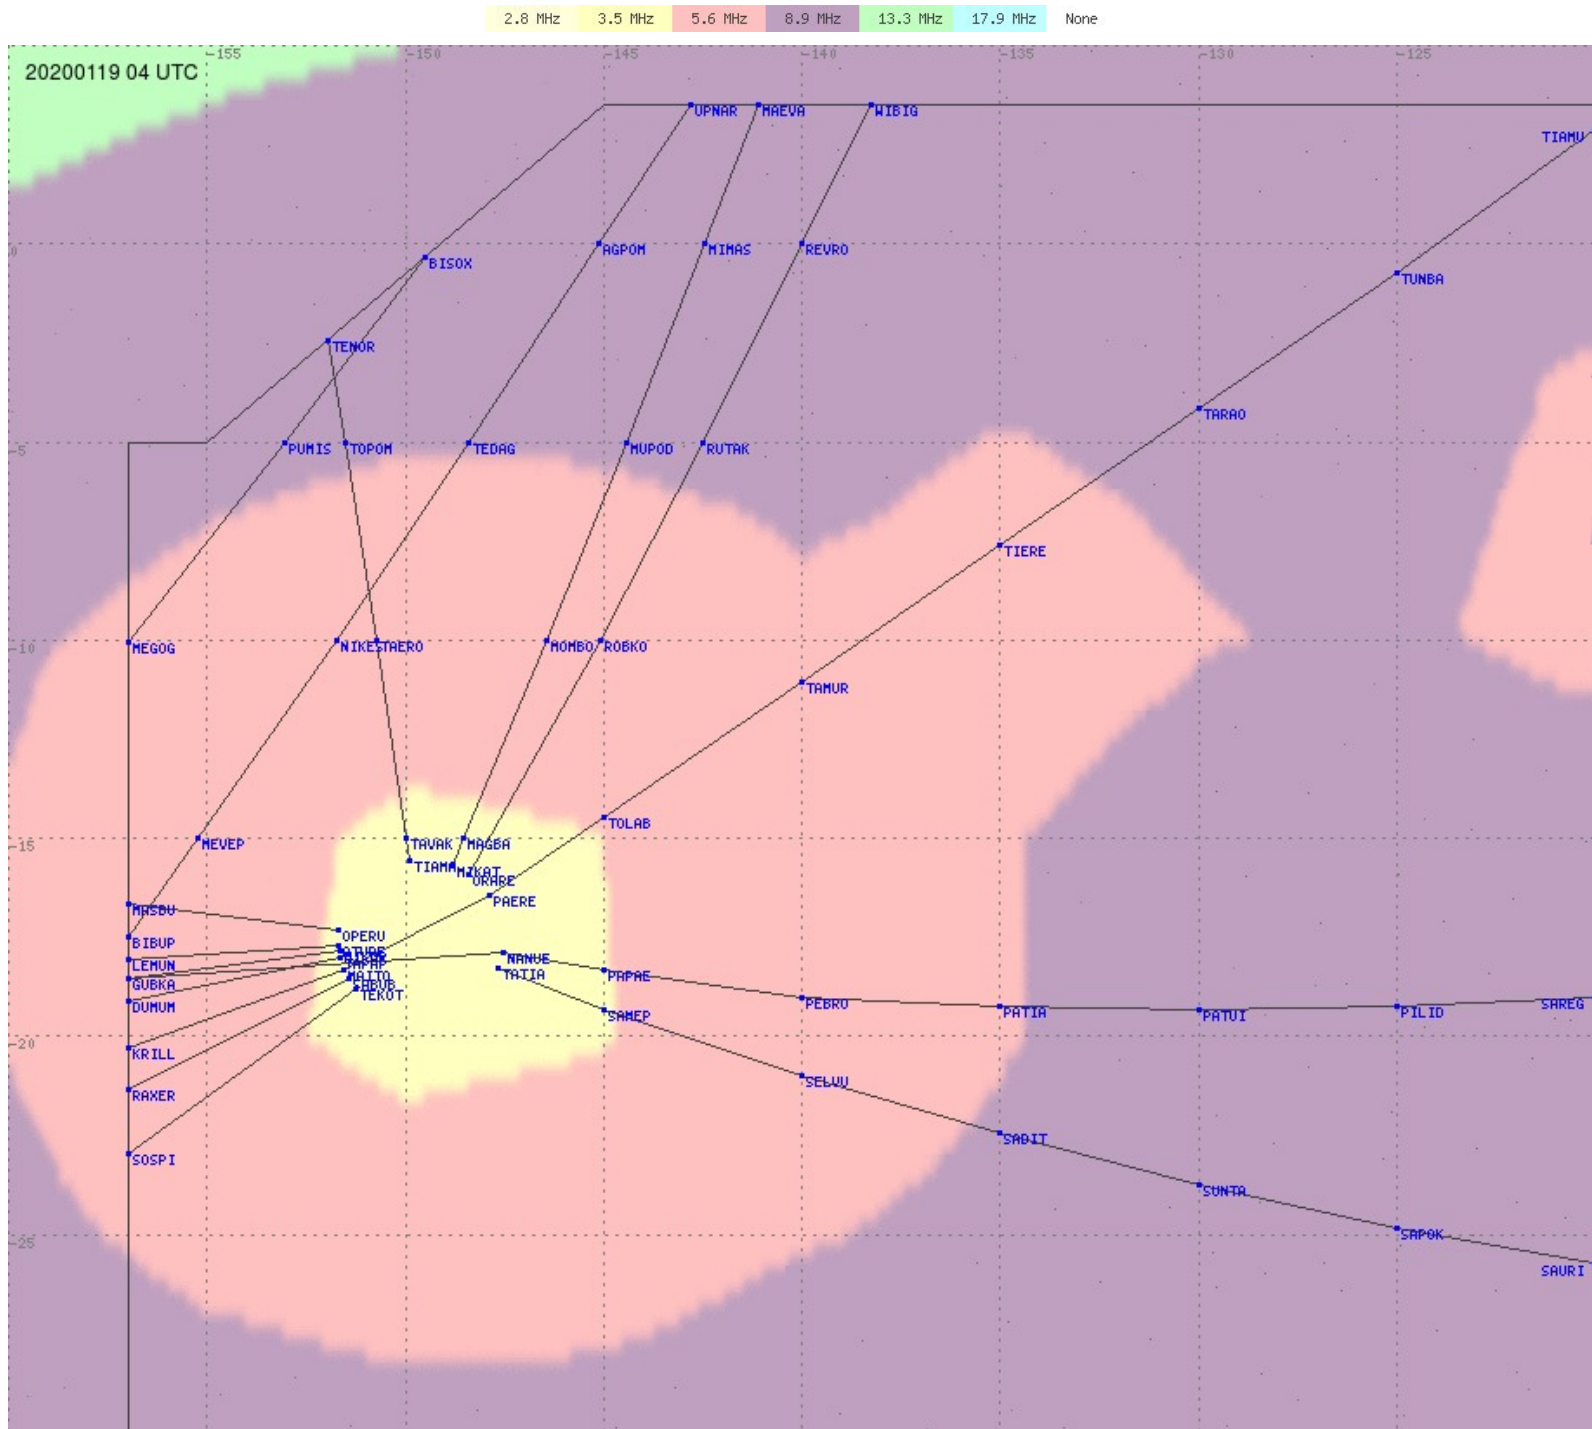

Tahiti FIR - HF Propag - 20200119

2.8 MHz 3.5 MHz 5.6 MHz 8.9 MHz 13.3 MHz 17.9 MHz None

Tahiti FIR - HF Propag - 20200119

2.8 MHz 3.5 MHz 5.6 MHz 8.9 MHz 13.3 MHz 17.9 MHz None

Tahiti FIR - HF Propag - 20200119

2.8 MHz 3.5 MHz 5.6 MHz 8.9 MHz 13.3 MHz 17.9 MHz None

Tahiti FIR - HF Propag - 20200119

Tahiti FIR - HF Propag - 20200119

Tahiti FIR - HF Propag - 20200119

Tahiti FIR - HF Propag - 20200119

Tahiti FIR - HF Propag - 20200119

Tahiti FIR - HF Propag - 20200119

Tahiti FIR - HF Propag - 20200119

Tahiti FIR - HF Propag - 20200119

2.8 MHz
3.5 MHz
5.6 MHz
8.9 MHz
13.3 MHz
17.9 MHz
None

Tahiti FIR - HF Propag - 20200119

Tahiti FIR - HF Propag - 20200119