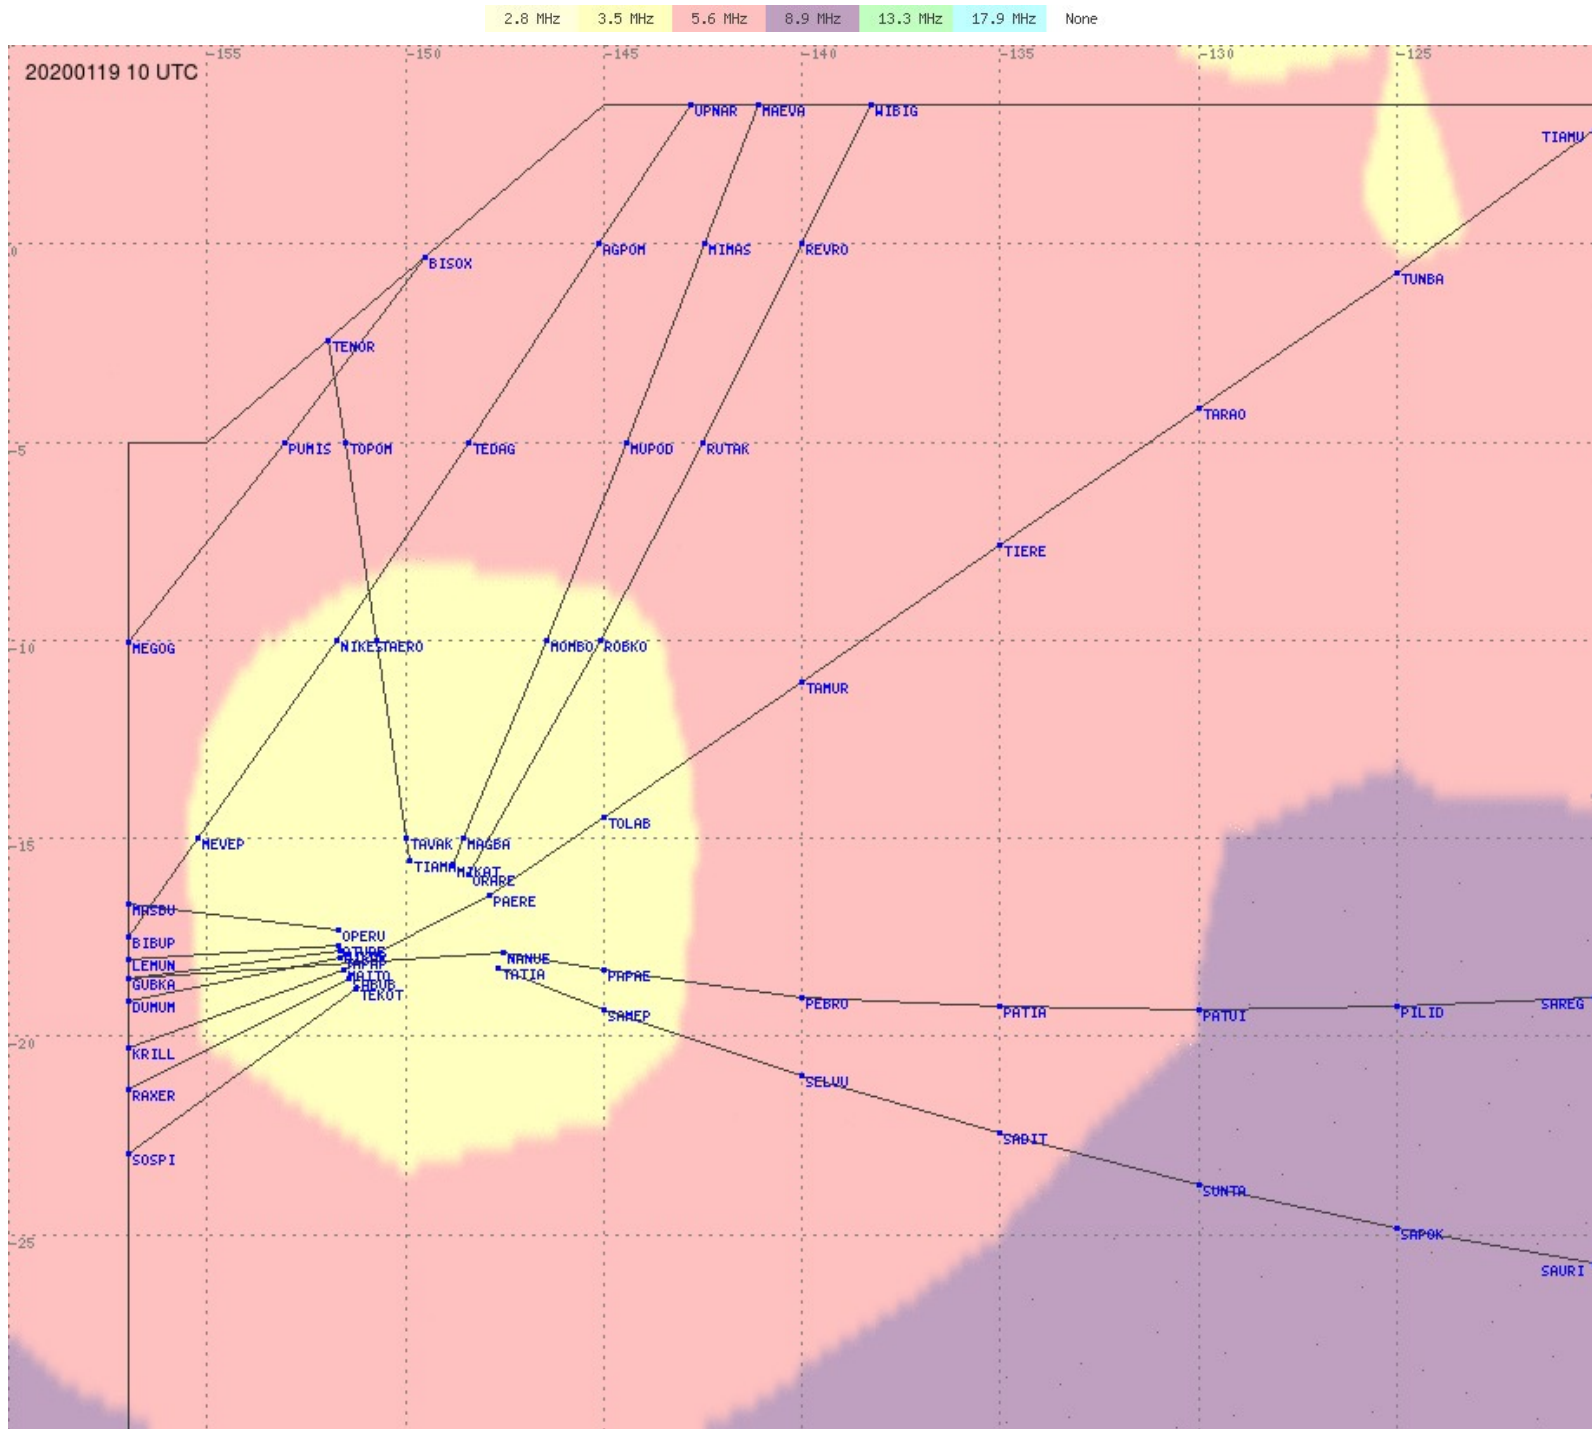

Tahiti FIR - HF Propag - 20200119

2.8 MHz 3.5 MHz 5.6 MHz 8.9 MHz 13.3 MHz 17.9 MHz None

Tahiti FIR - HF Propag - 20200119

2.8 MHz 3.5 MHz 5.6 MHz 8.9 MHz 13.3 MHz 17.9 MHz None

Tahiti FIR - HF Propag - 20200119

2.8 MHz 3.5 MHz 5.6 MHz 8.9 MHz 13.3 MHz 17.9 MHz None

Tahiti FIR - HF Propag - 20200119

Tahiti FIR - HF Propag - 20200119

Tahiti FIR - HF Propag - 20200119

Tahiti FIR - HF Propag - 20200119

Tahiti FIR - HF Propag - 20200119

Tahiti FIR - HF Propag - 20200119

Tahiti FIR - HF Propag - 20200119

Tahiti FIR - HF Propag - 20200119

2.8 MHz
3.5 MHz
5.6 MHz
8.9 MHz
13.3 MHz
17.9 MHz
None

Tahiti FIR - HF Propag - 20200119

Tahiti FIR - HF Propag - 20200119