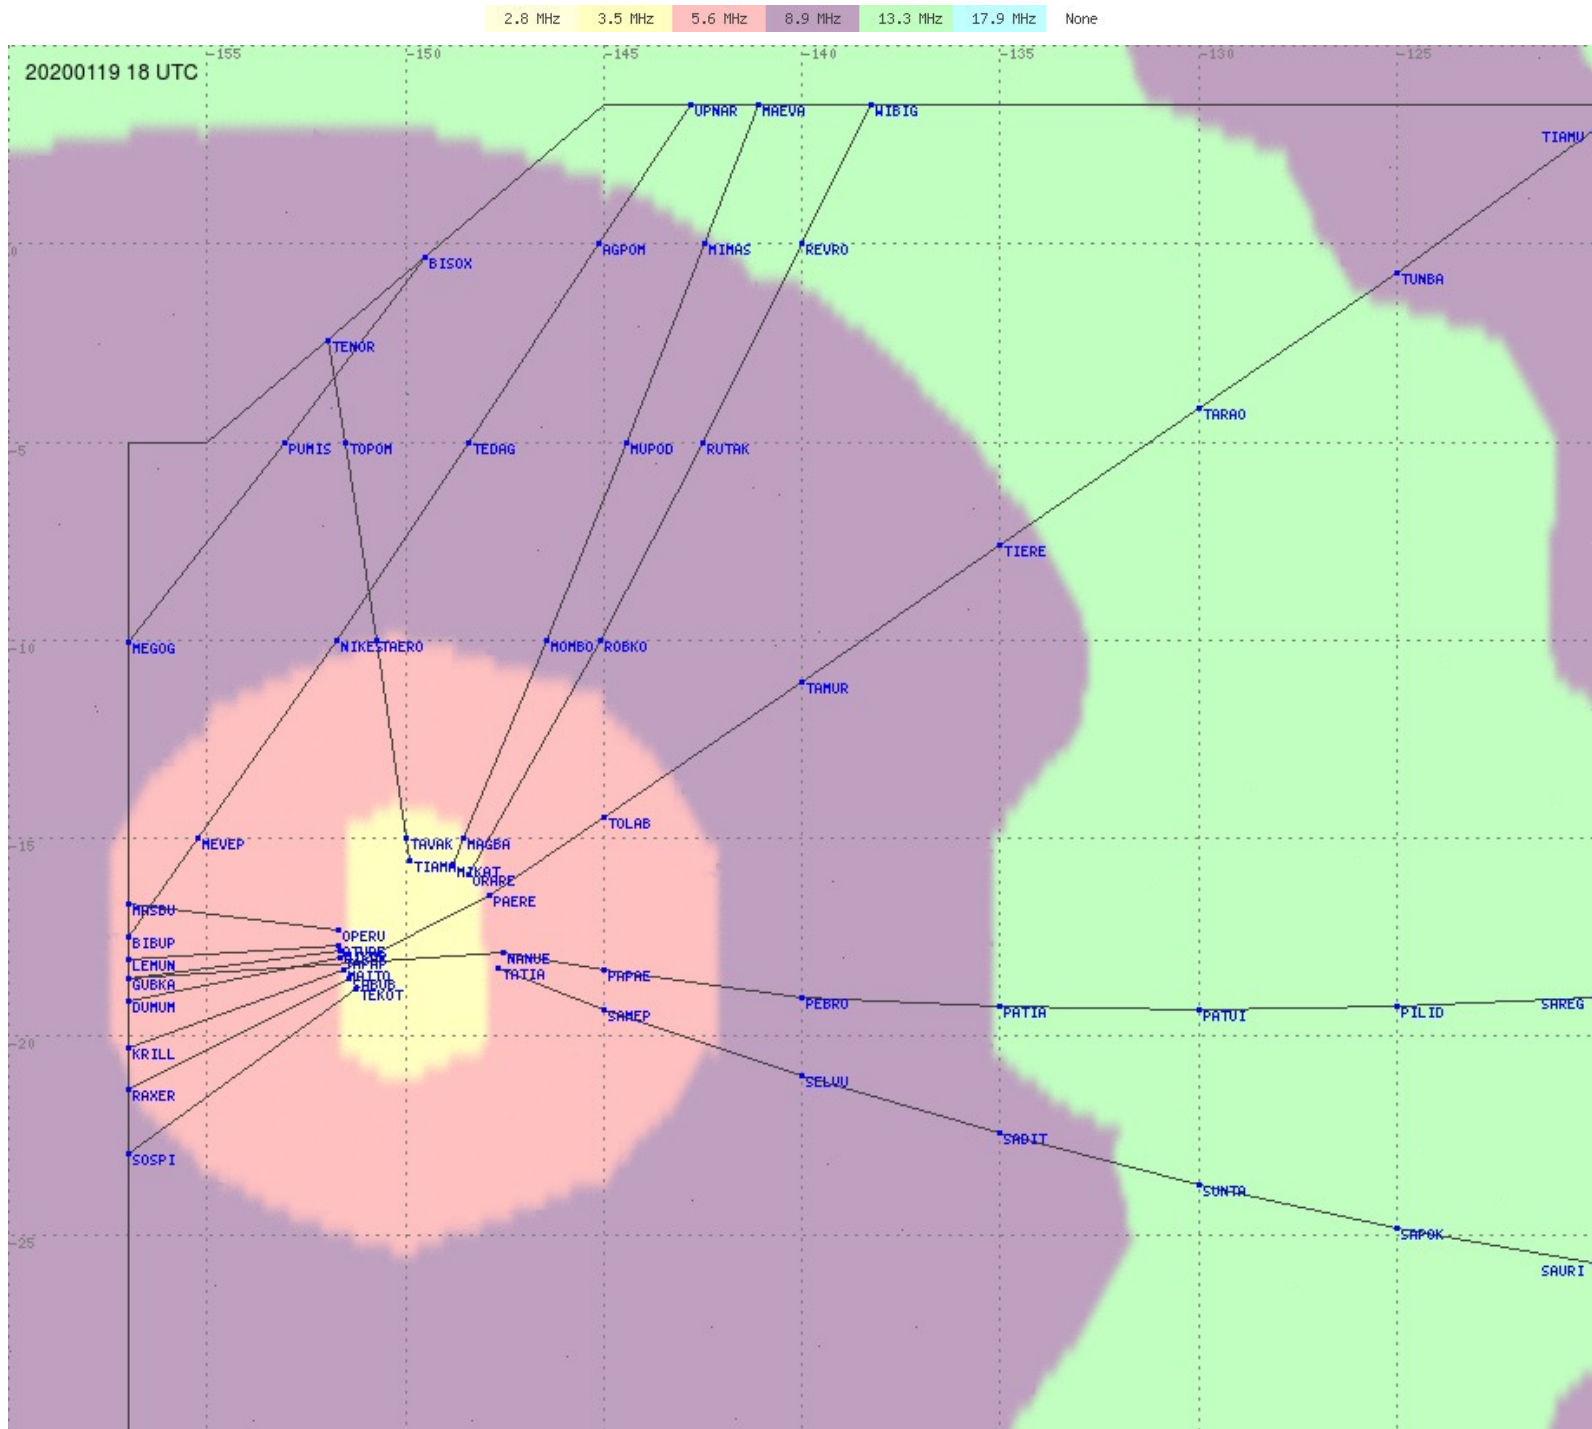

Tahiti FIR - HF Propag - 20200119

2.8 MHz 3.5 MHz 5.6 MHz 8.9 MHz 13.3 MHz 17.9 MHz None

Tahiti FIR - HF Propag - 20200119

2.8 MHz 3.5 MHz 5.6 MHz 8.9 MHz 13.3 MHz 17.9 MHz None

Tahiti FIR - HF Propag - 20200119

Tahiti FIR - HF Propag - 20200119

Tahiti FIR - HF Propag - 20200119

Tahiti FIR - HF Propag - 20200119

2.8 MHz
3.5 MHz
5.6 MHz
8.9 MHz
13.3 MHz
17.9 MHz
None

Tahiti FIR - HF Propag - 20200119

Tahiti FIR - HF Propag - 20200119

Tahiti FIR - HF Propag - 20200119

2.8 MHz
3.5 MHz
5.6 MHz
8.9 MHz
13.3 MHz
17.9 MHz
None

Tahiti FIR - HF Propag - 20200119

Tahiti FIR - HF Propag - 20200119

Tahiti FIR - HF Propag - 20200119

Tahiti FIR - HF Propag - 20200119