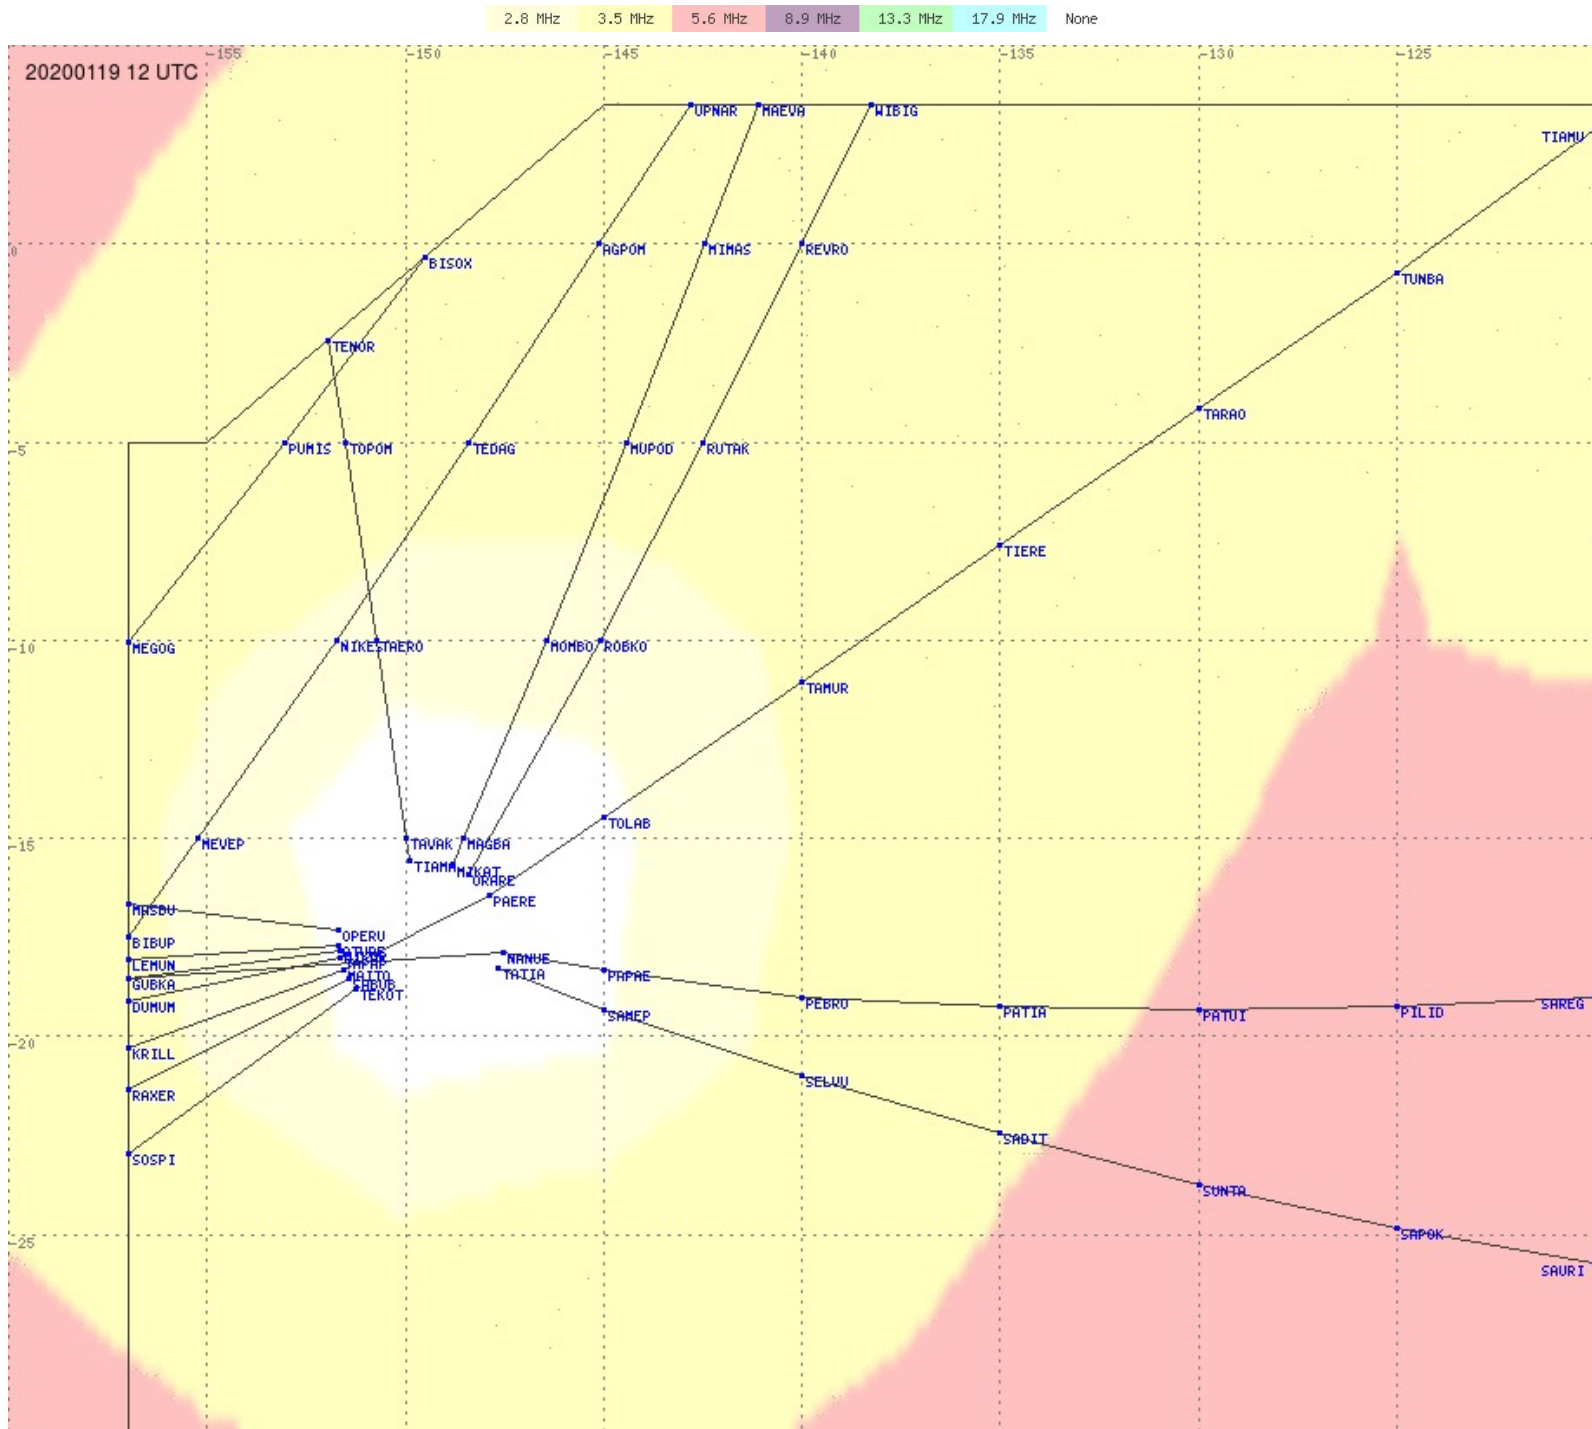

Tahiti FIR - HF Propag - 20200119

2.8 MHz 3.5 MHz 5.6 MHz 8.9 MHz 13.3 MHz 17.9 MHz None

Tahiti FIR - HF Propag - 20200119

2.8 MHz 3.5 MHz 5.6 MHz 8.9 MHz 13.3 MHz 17.9 MHz None

Tahiti FIR - HF Propag - 20200119

Tahiti FIR - HF Propag - 20200119

Tahiti FIR - HF Propag - 20200119

Tahiti FIR - HF Propag - 20200119

2.8 MHz
3.5 MHz
5.6 MHz
8.9 MHz
13.3 MHz
17.9 MHz
None

Tahiti FIR - HF Propag - 20200119

Tahiti FIR - HF Propag - 20200119

Tahiti FIR - HF Propag - 20200119

2.8 MHz
3.5 MHz
5.6 MHz
8.9 MHz
13.3 MHz
17.9 MHz
None

Tahiti FIR - HF Propag - 20200119

Tahiti FIR - HF Propag - 20200119

Tahiti FIR - HF Propag - 20200119

Tahiti FIR - HF Propag - 20200119