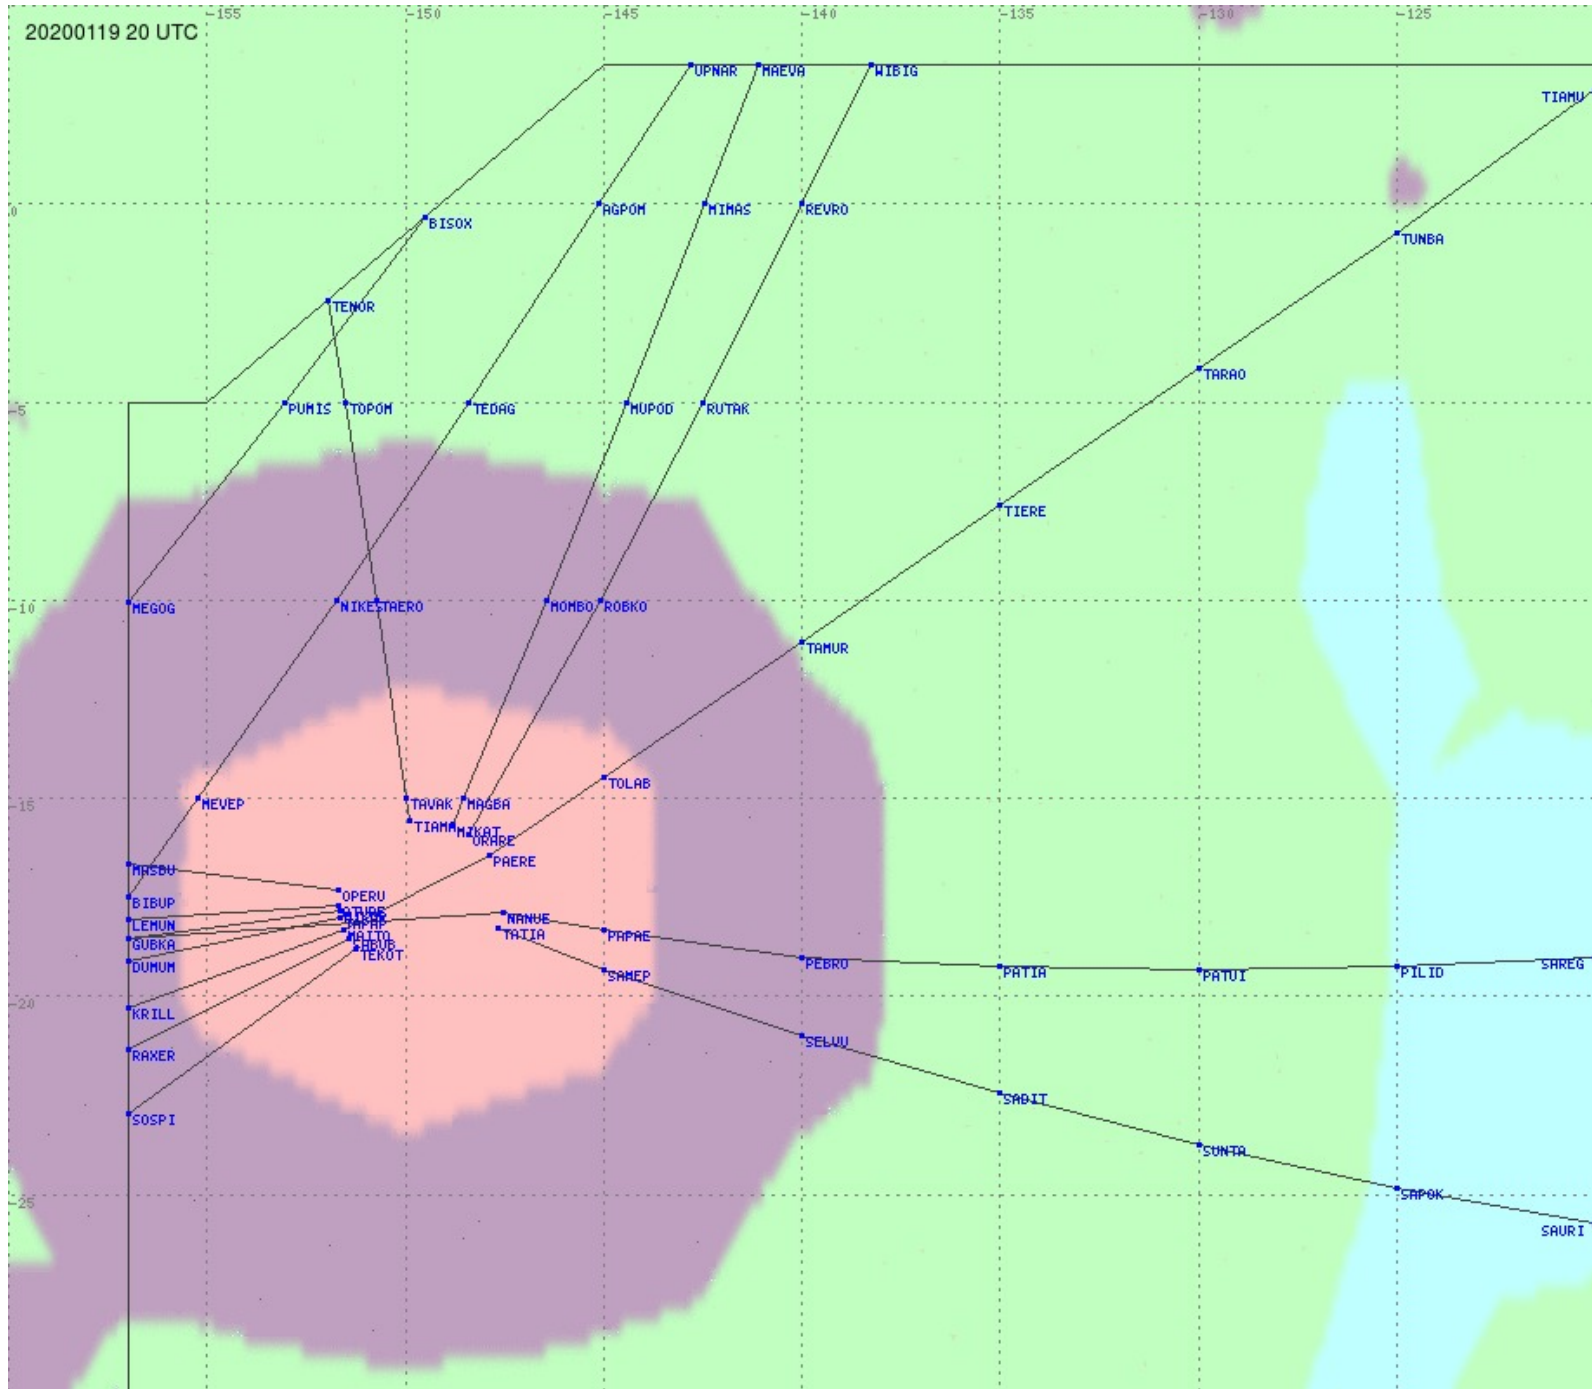

Tahiti FIR - HF Propag - 20200119

2.8 MHz 3.5 MHz 5.6 MHz 8.9 MHz 13.3 MHz 17.9 MHz None

Tahiti FIR - HF Propag - 20200119

2.8 MHz 3.5 MHz 5.6 MHz 8.9 MHz 13.3 MHz 17.9 MHz None

Tahiti FIR - HF Propag - 20200119

Tahiti FIR - HF Propag - 20200119

Tahiti FIR - HF Propag - 20200119

Tahiti FIR - HF Propag - 20200119

2.8 MHz
3.5 MHz
5.6 MHz
8.9 MHz
13.3 MHz
17.9 MHz
None

Tahiti FIR - HF Propag - 20200119

Tahiti FIR - HF Propag - 20200119

Tahiti FIR - HF Propag - 20200119

2.8 MHz
3.5 MHz
5.6 MHz
8.9 MHz
13.3 MHz
17.9 MHz
None

Tahiti FIR - HF Propag - 20200119

Tahiti FIR - HF Propag - 20200119

Tahiti FIR - HF Propag - 20200119

Tahiti FIR - HF Propag - 20200119