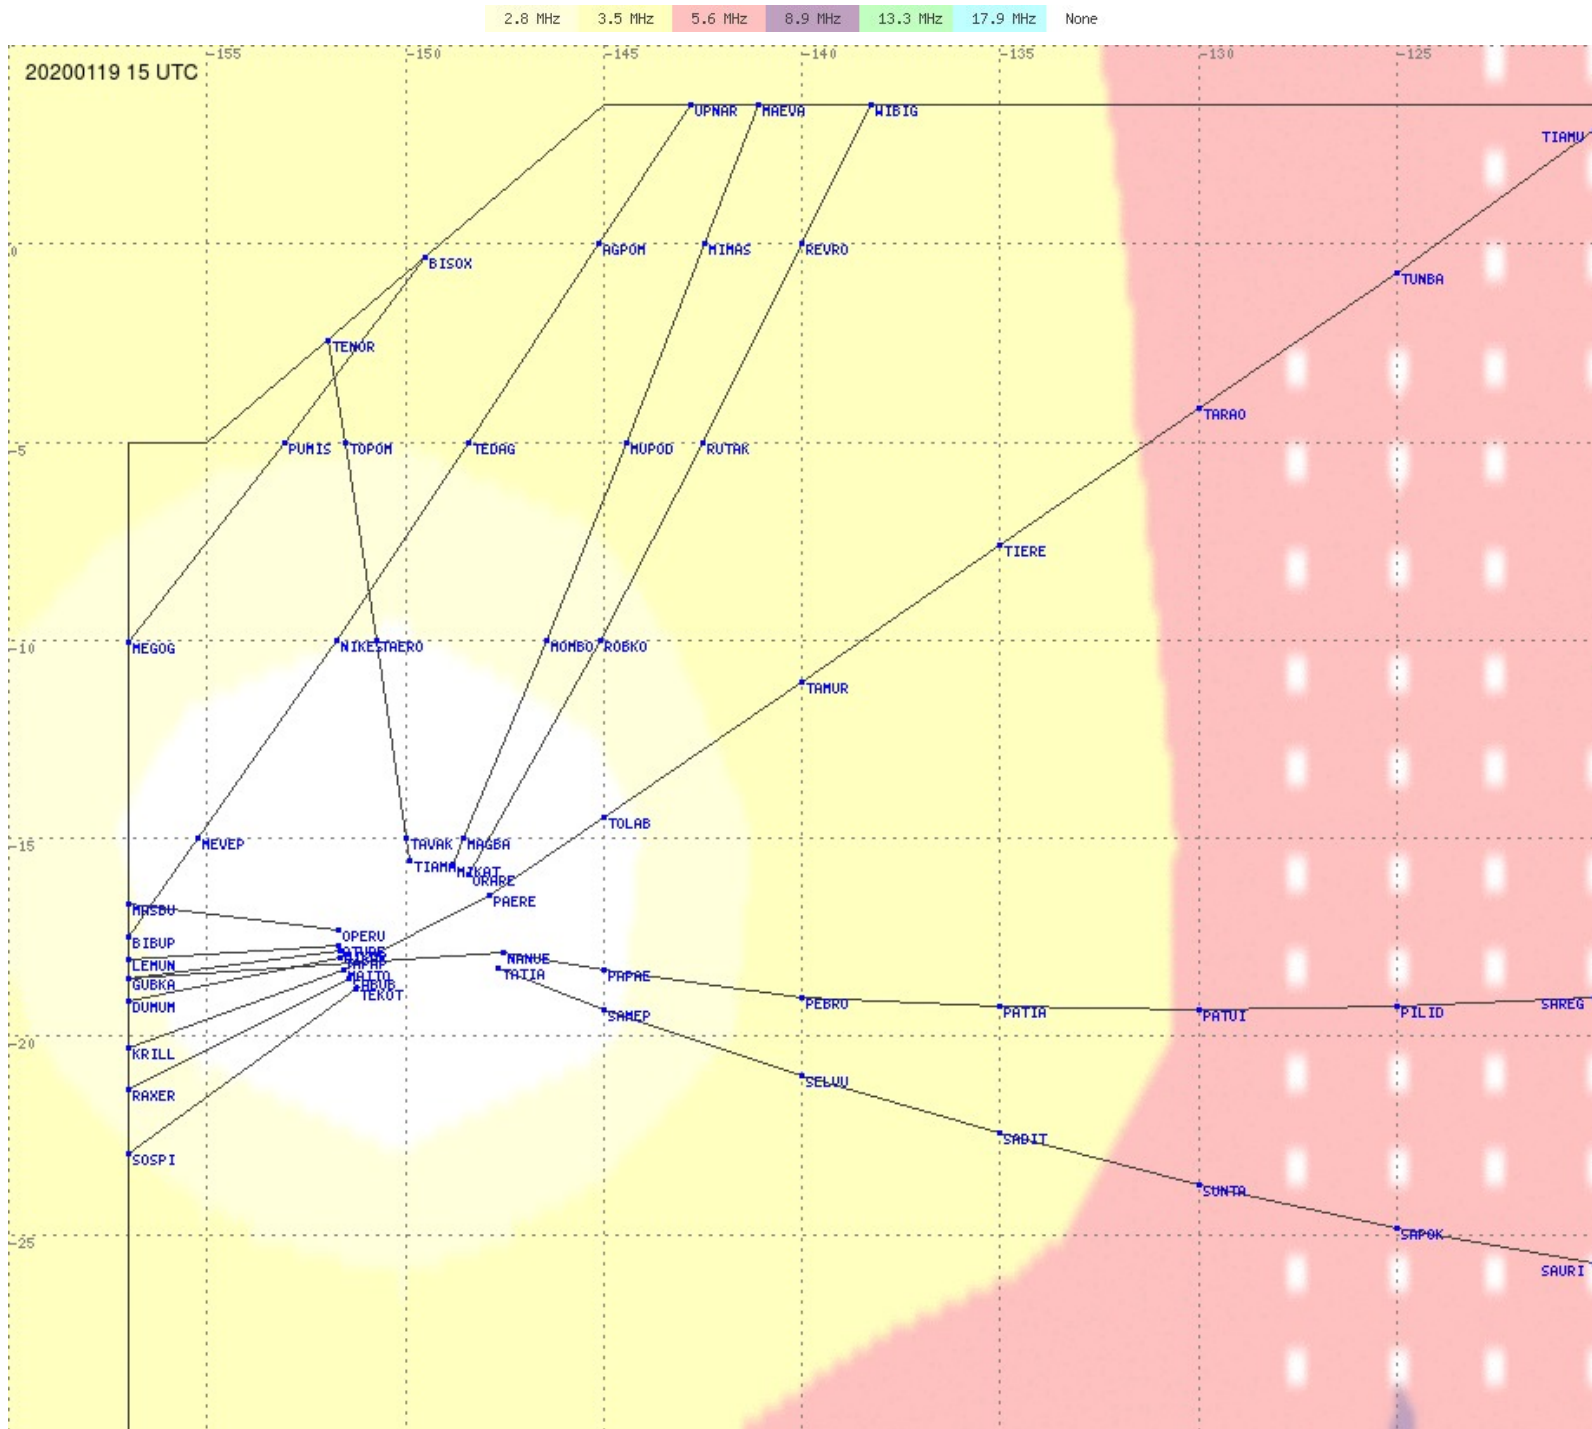

Tahiti FIR - HF Propag - 20200119

Tahiti FIR - HF Propag - 20200119

Tahiti FIR - HF Propag - 20200119

2.8 MHz
3.5 MHz
5.6 MHz
8.9 MHz
13.3 MHz
17.9 MHz
None

Tahiti FIR - HF Propag - 20200119

Tahiti FIR - HF Propag - 20200119

Tahiti FIR - HF Propag - 20200119

2.8 MHz
3.5 MHz
5.6 MHz
8.9 MHz
13.3 MHz
17.9 MHz
None

Tahiti FIR - HF Propag - 20200119

Tahiti FIR - HF Propag - 20200119

Tahiti FIR - HF Propag - 20200119

Tahiti FIR - HF Propag - 20200119