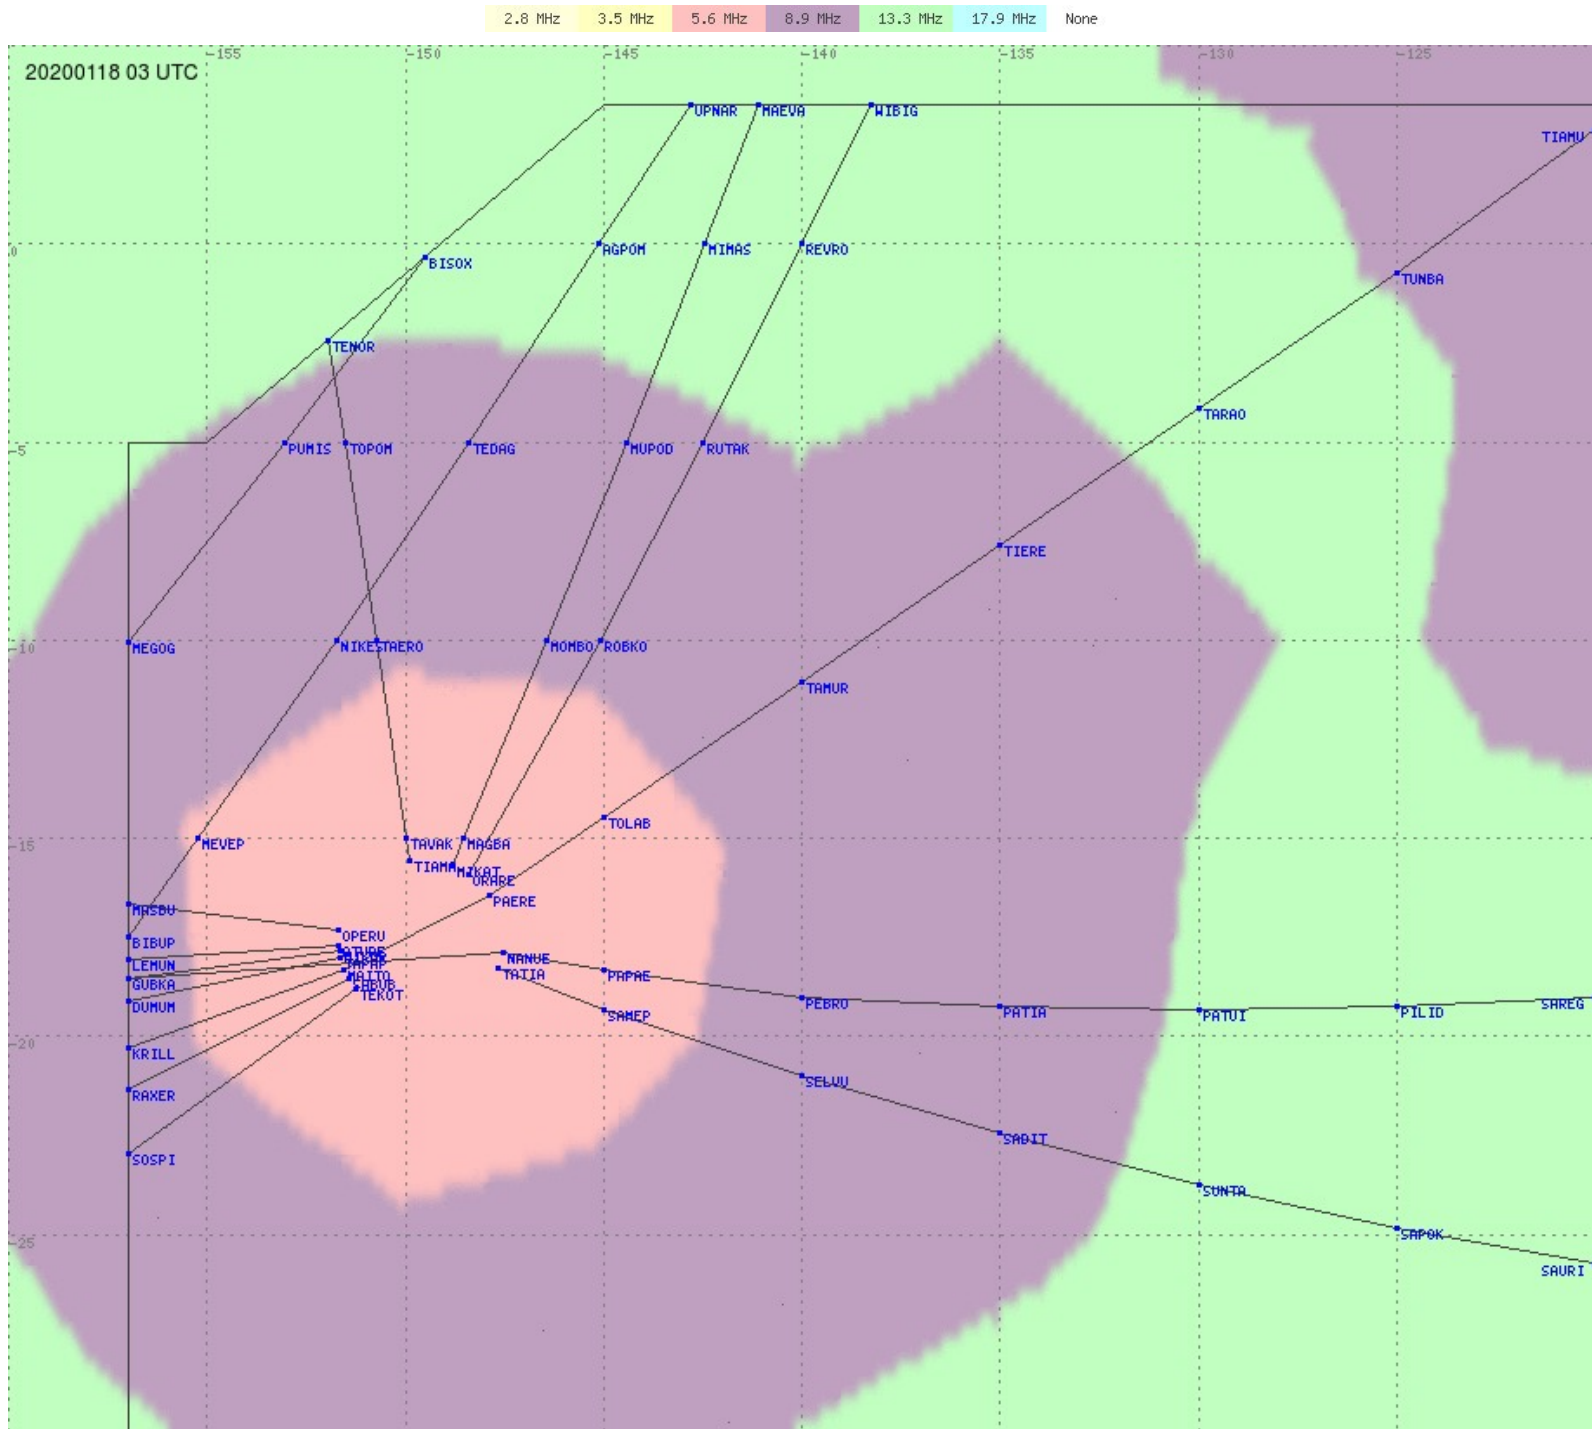

Tahiti FIR - HF Propag - 20200118

Tahiti FIR - HF Propag - 20200118

2.8 MHz
3.5 MHz
5.6 MHz
8.9 MHz
13.3 MHz
17.9 MHz
None

Tahiti FIR - HF Propag - 20200118

2.8 MHz
3.5 MHz
5.6 MHz
8.9 MHz
13.3 MHz
17.9 MHz
None

Tahiti FIR - HF Propag - 20200118

Tahiti FIR - HF Propag - 20200118

Tahiti FIR - HF Propag - 20200118

Tahiti FIR - HF Propag - 20200118

Tahiti FIR - HF Propag - 20200118

Tahiti FIR - HF Propag - 20200118

Tahiti FIR - HF Propag - 20200118

Tahiti FIR - HF Propag - 20200118

2.8 MHz 3.5 MHz 5.6 MHz 8.9 MHz 13.3 MHz 17.9 MHz None

Tahiti FIR - HF Propag - 20200118

2.8 MHz
3.5 MHz
5.6 MHz
8.9 MHz
13.3 MHz
17.9 MHz
None

Tahiti FIR - HF Propag - 20200118