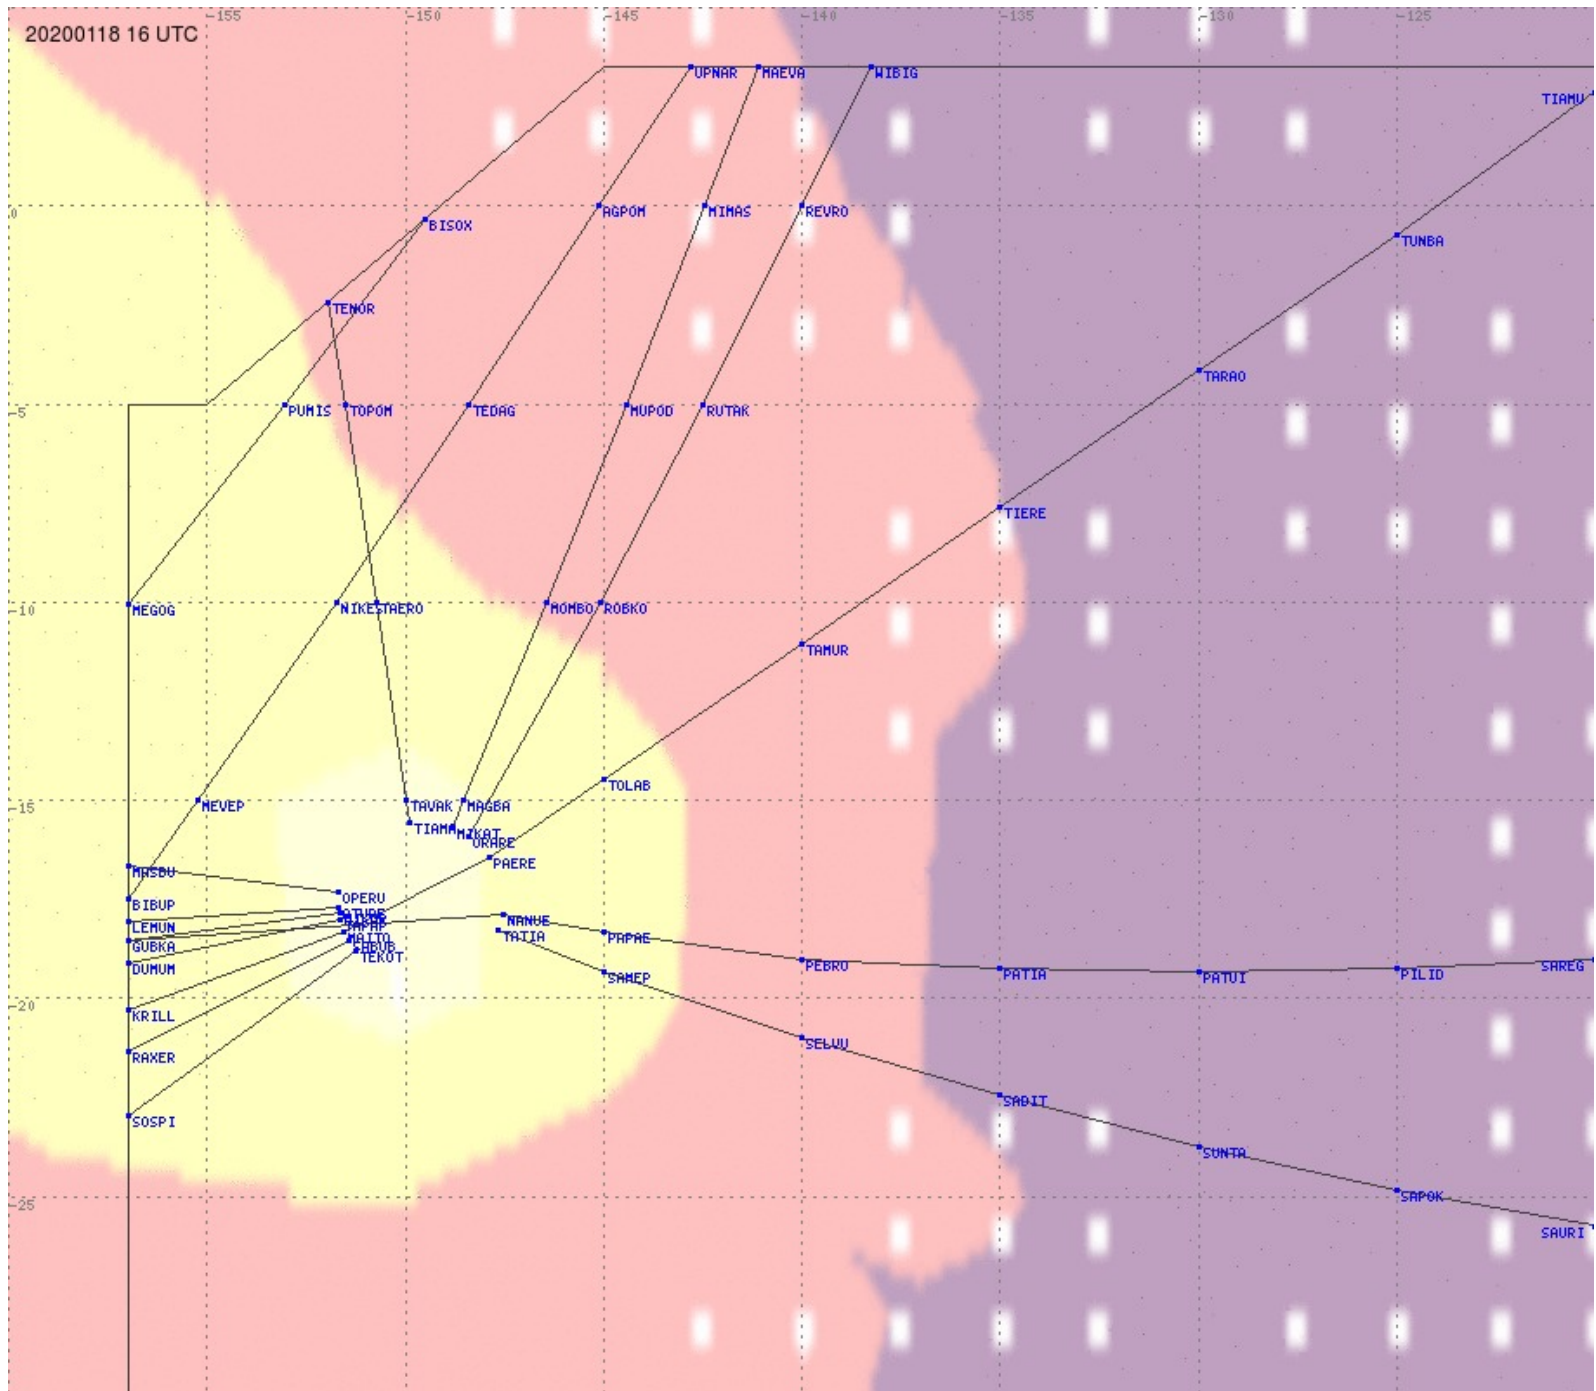

Tahiti FIR - HF Propag - 20200118

Tahiti FIR - HF Propag - 20200118

Tahiti FIR - HF Propag - 20200118

Tahiti FIR - HF Propag - 20200118

Tahiti FIR - HF Propag - 20200118

Tahiti FIR - HF Propag - 20200118

Tahiti FIR - HF Propag - 20200118

Tahiti FIR - HF Propag - 20200118

2.8 MHz 3.5 MHz 5.6 MHz 8.9 MHz 13.3 MHz 17.9 MHz None

Tahiti FIR - HF Propag - 20200118

2.8 MHz
3.5 MHz
5.6 MHz
8.9 MHz
13.3 MHz
17.9 MHz
None

Tahiti FIR - HF Propag - 20200118

2.8 MHz 3.5 MHz 5.6 MHz 8.9 MHz 13.3 MHz 17.9 MHz None

Tahiti FIR - HF Propag - 20200118

2.8 MHz 3.5 MHz 5.6 MHz 8.9 MHz 13.3 MHz 17.9 MHz None

Tahiti FIR - HF Propag - 20200118

Tahiti FIR - HF Propag - 20200118