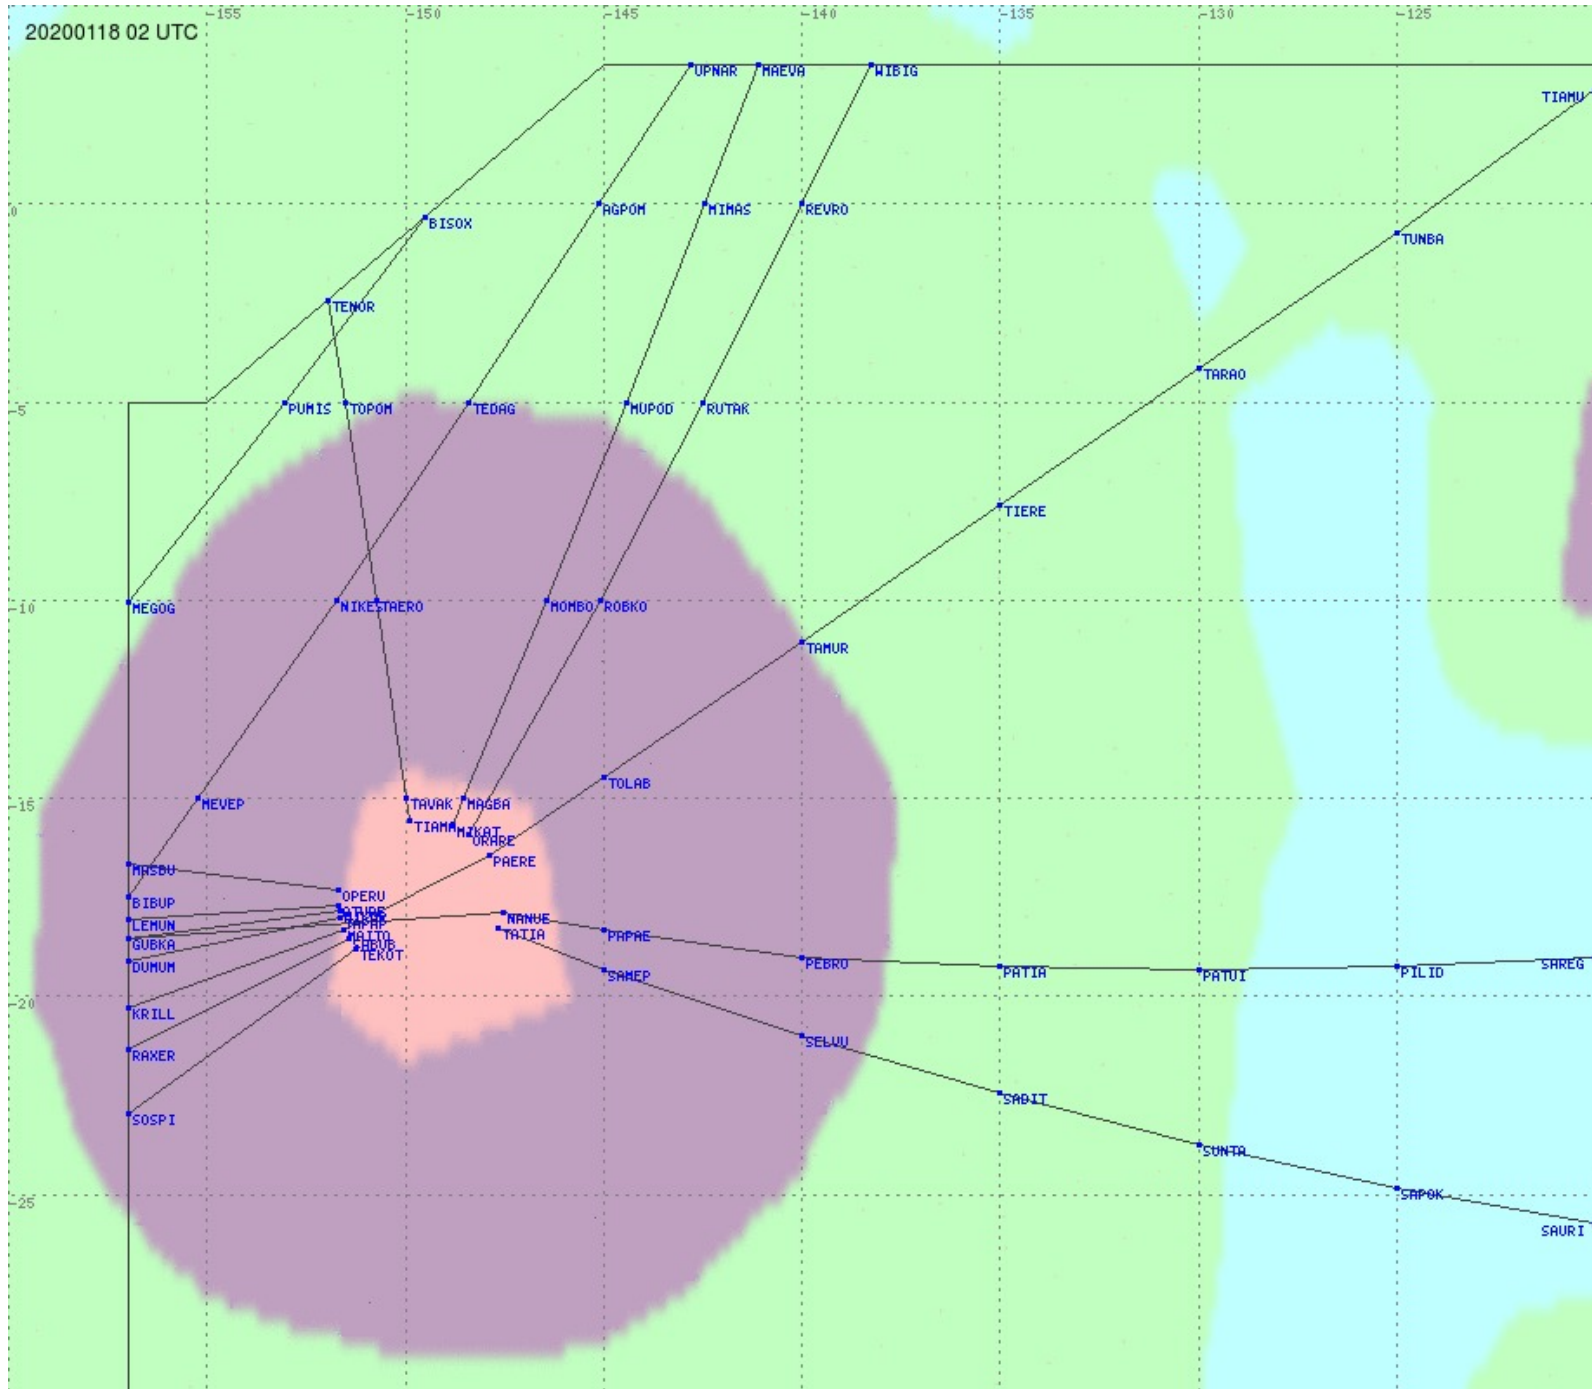

Tahiti FIR - HF Propag - 20200118

Tahiti FIR - HF Propag - 20200118

2.8 MHz
3.5 MHz
5.6 MHz
8.9 MHz
13.3 MHz
17.9 MHz
None

Tahiti FIR - HF Propag - 20200118

2.8 MHz
3.5 MHz
5.6 MHz
8.9 MHz
13.3 MHz
17.9 MHz
None

Tahiti FIR - HF Propag - 20200118

Tahiti FIR - HF Propag - 20200118

Tahiti FIR - HF Propag - 20200118

Tahiti FIR - HF Propag - 20200118

Tahiti FIR - HF Propag - 20200118

Tahiti FIR - HF Propag - 20200118

Tahiti FIR - HF Propag - 20200118

Tahiti FIR - HF Propag - 20200118

2.8 MHz 3.5 MHz 5.6 MHz 8.9 MHz 13.3 MHz 17.9 MHz None

Tahiti FIR - HF Propag - 20200118

2.8 MHz
3.5 MHz
5.6 MHz
8.9 MHz
13.3 MHz
17.9 MHz
None

Tahiti FIR - HF Propag - 20200118