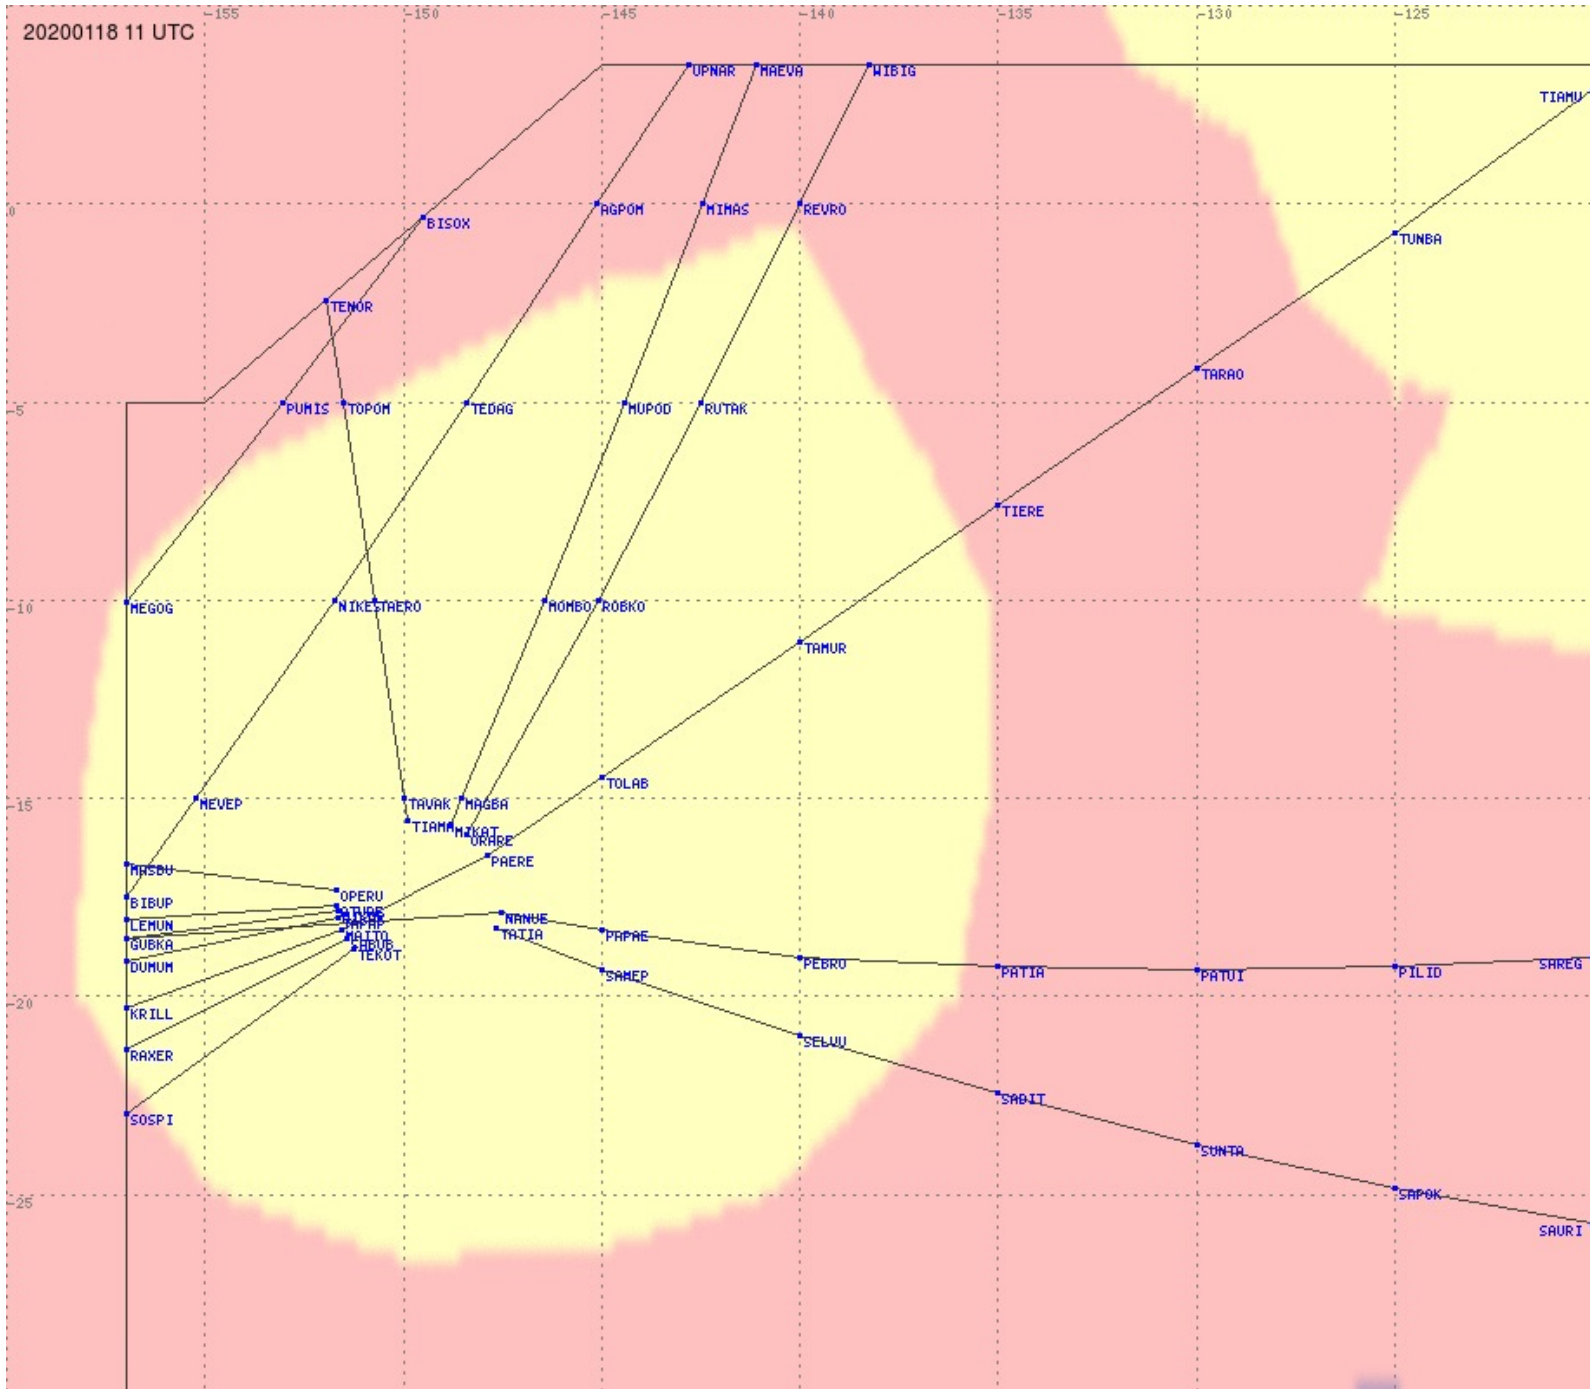

Tahiti FIR - HF Propag - 20200118

Tahiti FIR - HF Propag - 20200118

2.8 MHz
3.5 MHz
5.6 MHz
8.9 MHz
13.3 MHz
17.9 MHz
None

Tahiti FIR - HF Propag - 20200118

2.8 MHz
3.5 MHz
5.6 MHz
8.9 MHz
13.3 MHz
17.9 MHz
None

Tahiti FIR - HF Propag - 20200118

Tahiti FIR - HF Propag - 20200118

Tahiti FIR - HF Propag - 20200118

Tahiti FIR - HF Propag - 20200118

Tahiti FIR - HF Propag - 20200118

Tahiti FIR - HF Propag - 20200118

Tahiti FIR - HF Propag - 20200118

Tahiti FIR - HF Propag - 20200118

2.8 MHz 3.5 MHz 5.6 MHz 8.9 MHz 13.3 MHz 17.9 MHz None

Tahiti FIR - HF Propag - 20200118

2.8 MHz
3.5 MHz
5.6 MHz
8.9 MHz
13.3 MHz
17.9 MHz
None

Tahiti FIR - HF Propag - 20200118