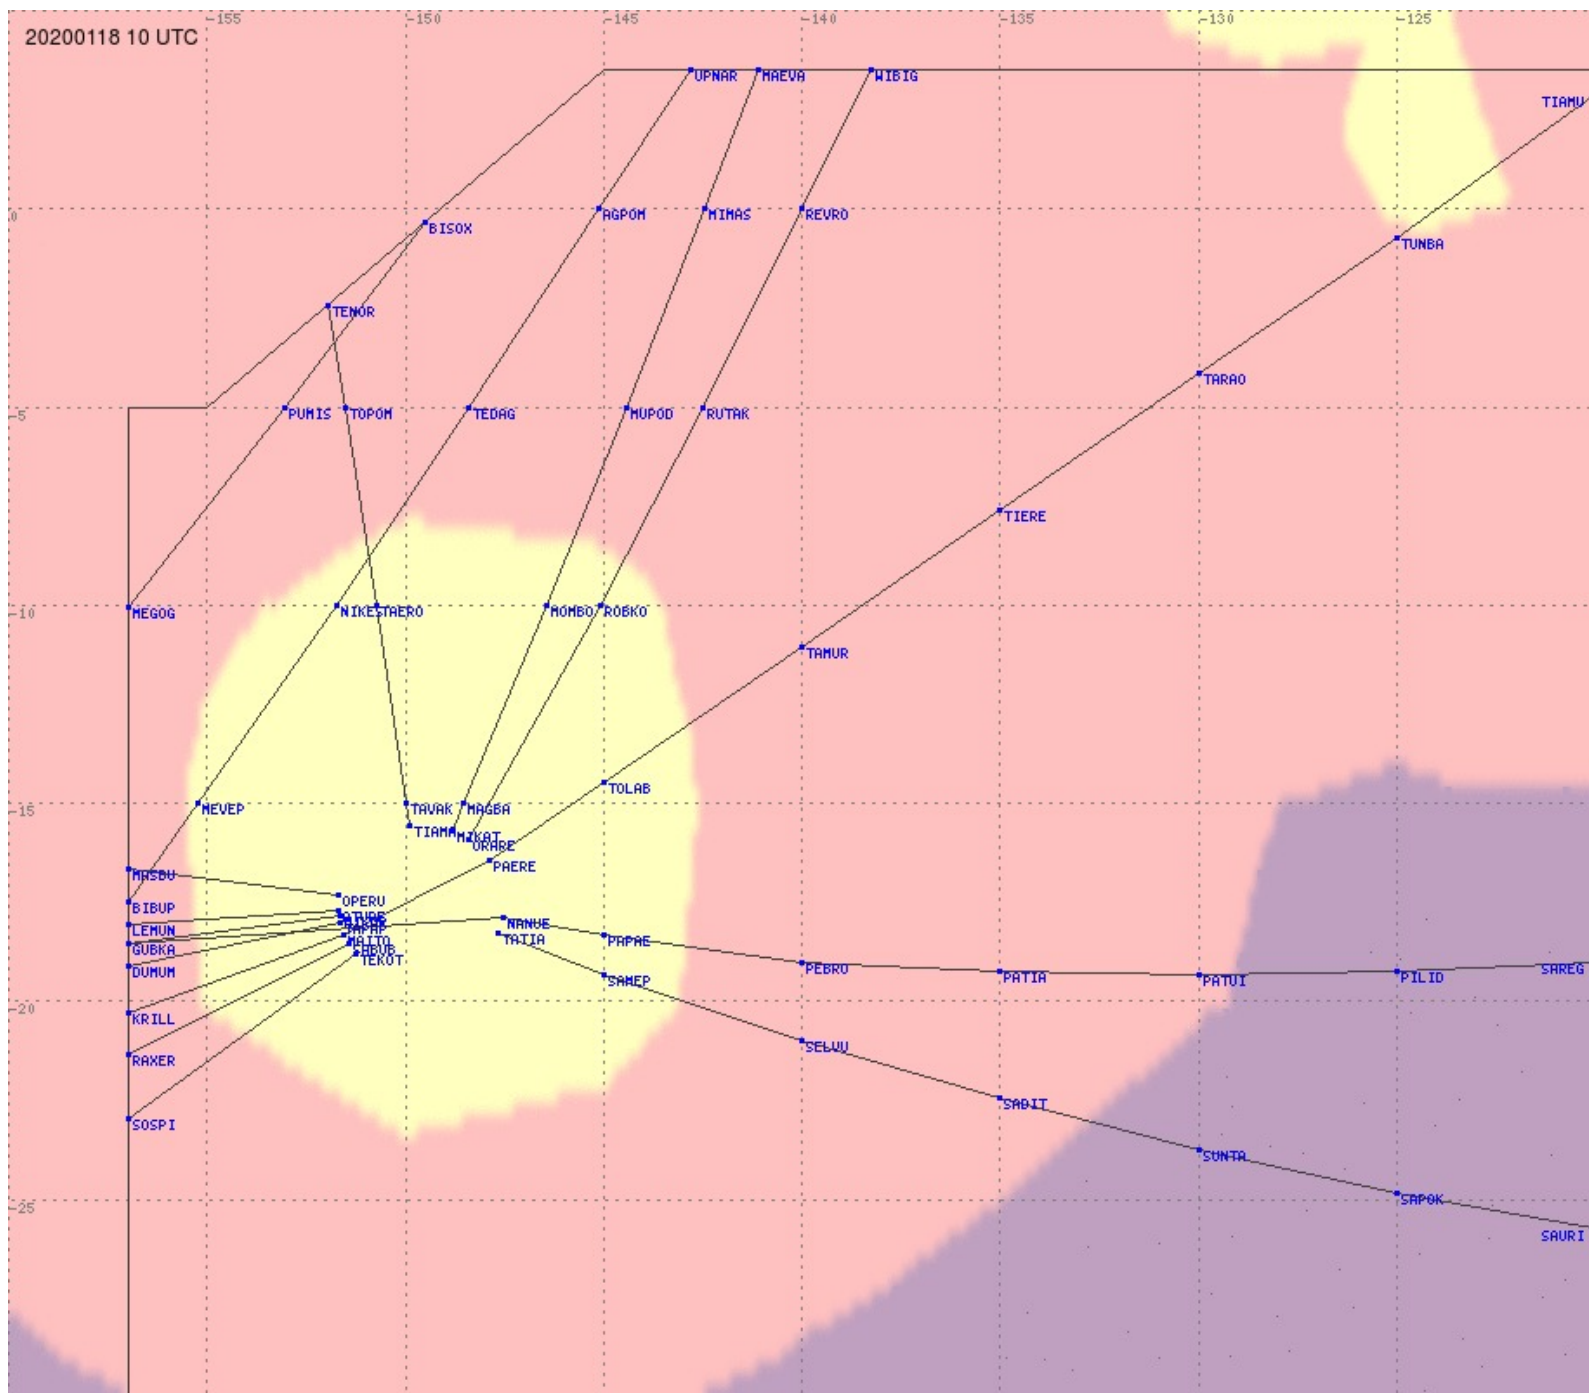

Tahiti FIR - HF Propag - 20200118

Tahiti FIR - HF Propag - 20200118

2.8 MHz
3.5 MHz
5.6 MHz
8.9 MHz
13.3 MHz
17.9 MHz
None

Tahiti FIR - HF Propag - 20200118

2.8 MHz
3.5 MHz
5.6 MHz
8.9 MHz
13.3 MHz
17.9 MHz
None

Tahiti FIR - HF Propag - 20200118

Tahiti FIR - HF Propag - 20200118

Tahiti FIR - HF Propag - 20200118

Tahiti FIR - HF Propag - 20200118

Tahiti FIR - HF Propag - 20200118

Tahiti FIR - HF Propag - 20200118

Tahiti FIR - HF Propag - 20200118

Tahiti FIR - HF Propag - 20200118

2.8 MHz 3.5 MHz 5.6 MHz 8.9 MHz 13.3 MHz 17.9 MHz None

Tahiti FIR - HF Propag - 20200118

2.8 MHz
3.5 MHz
5.6 MHz
8.9 MHz
13.3 MHz
17.9 MHz
None

Tahiti FIR - HF Propag - 20200118