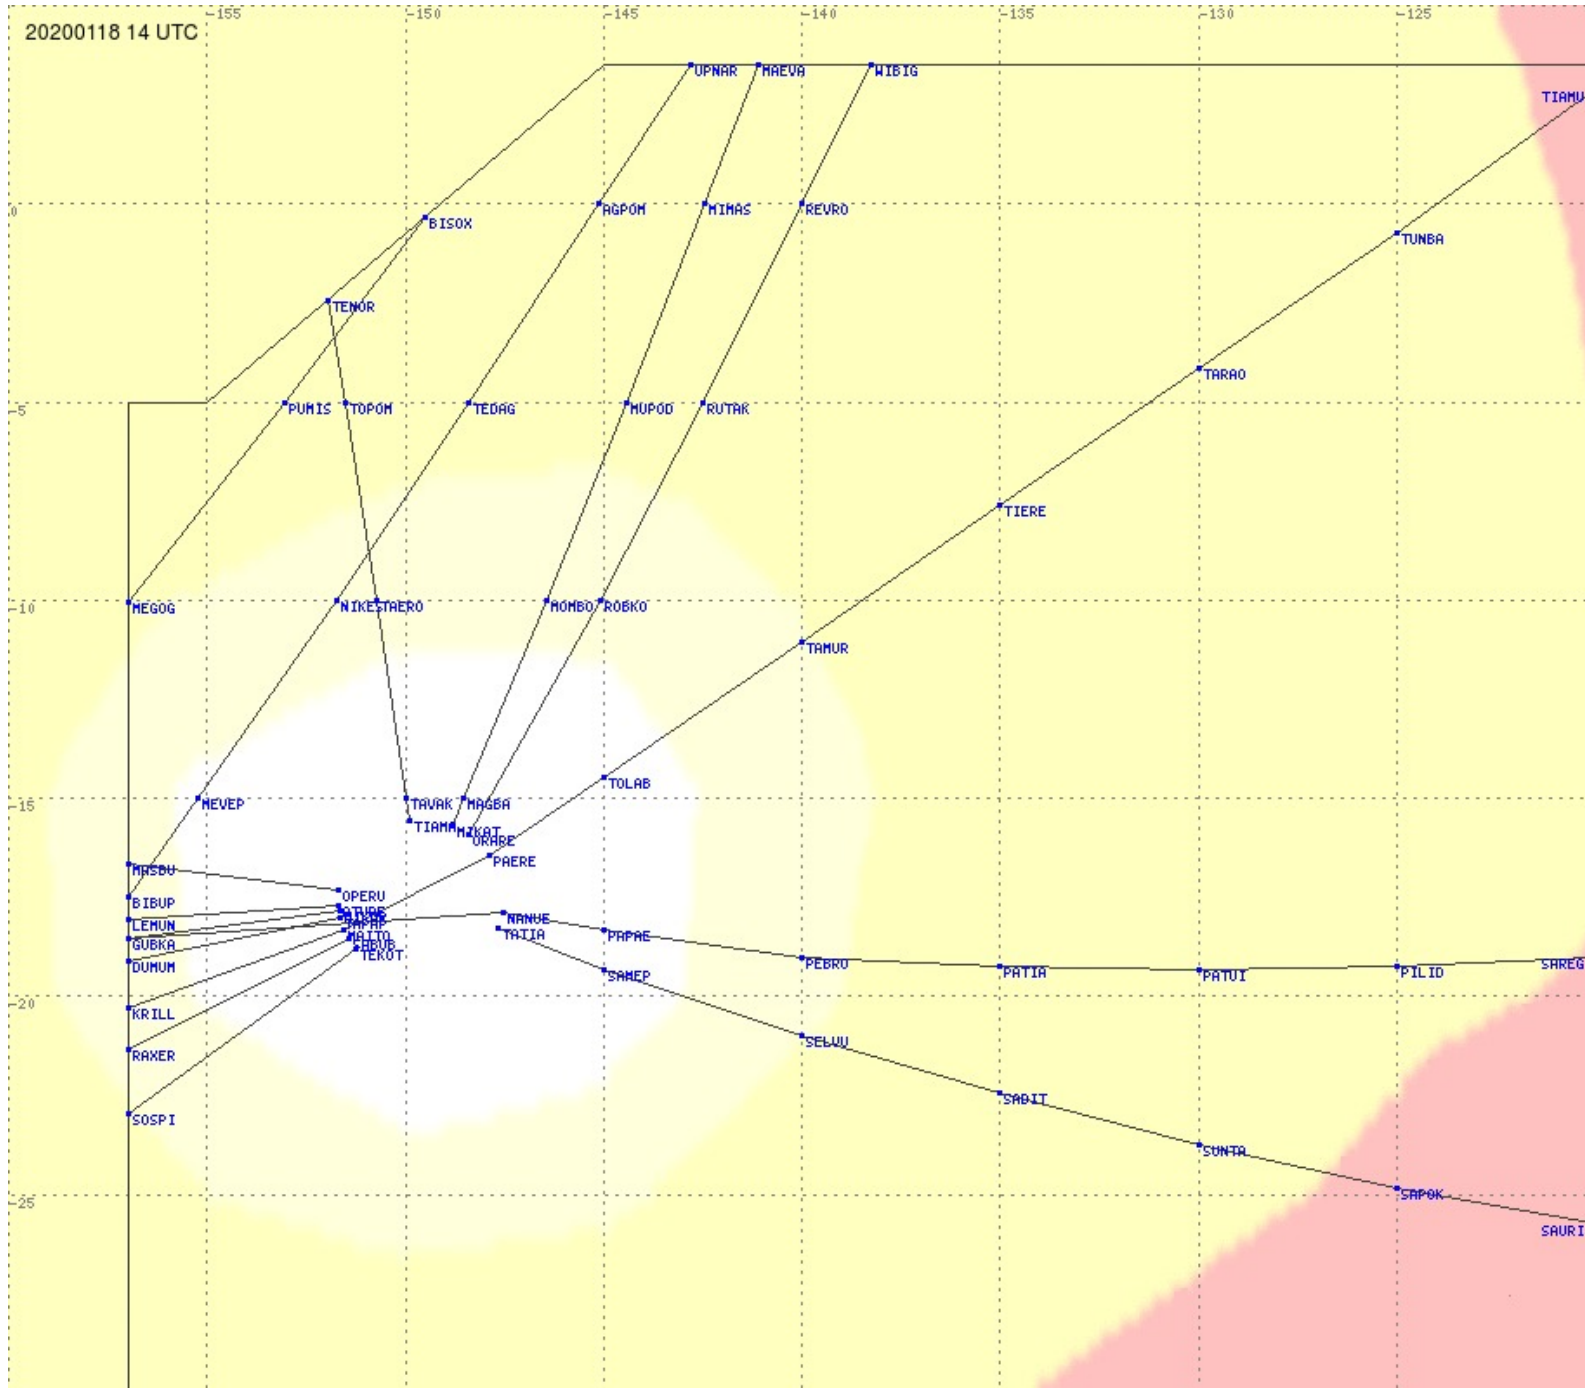

Tahiti FIR - HF Propag - 20200118

Tahiti FIR - HF Propag - 20200118

2.8 MHz
3.5 MHz
5.6 MHz
8.9 MHz
13.3 MHz
17.9 MHz
None

Tahiti FIR - HF Propag - 20200118

2.8 MHz
3.5 MHz
5.6 MHz
8.9 MHz
13.3 MHz
17.9 MHz
None

Tahiti FIR - HF Propag - 20200118

Tahiti FIR - HF Propag - 20200118

Tahiti FIR - HF Propag - 20200118

Tahiti FIR - HF Propag - 20200118

Tahiti FIR - HF Propag - 20200118

Tahiti FIR - HF Propag - 20200118

Tahiti FIR - HF Propag - 20200118

Tahiti FIR - HF Propag - 20200118

2.8 MHz 3.5 MHz 5.6 MHz 8.9 MHz 13.3 MHz 17.9 MHz None

Tahiti FIR - HF Propag - 20200118

2.8 MHz
3.5 MHz
5.6 MHz
8.9 MHz
13.3 MHz
17.9 MHz
None

Tahiti FIR - HF Propag - 20200118