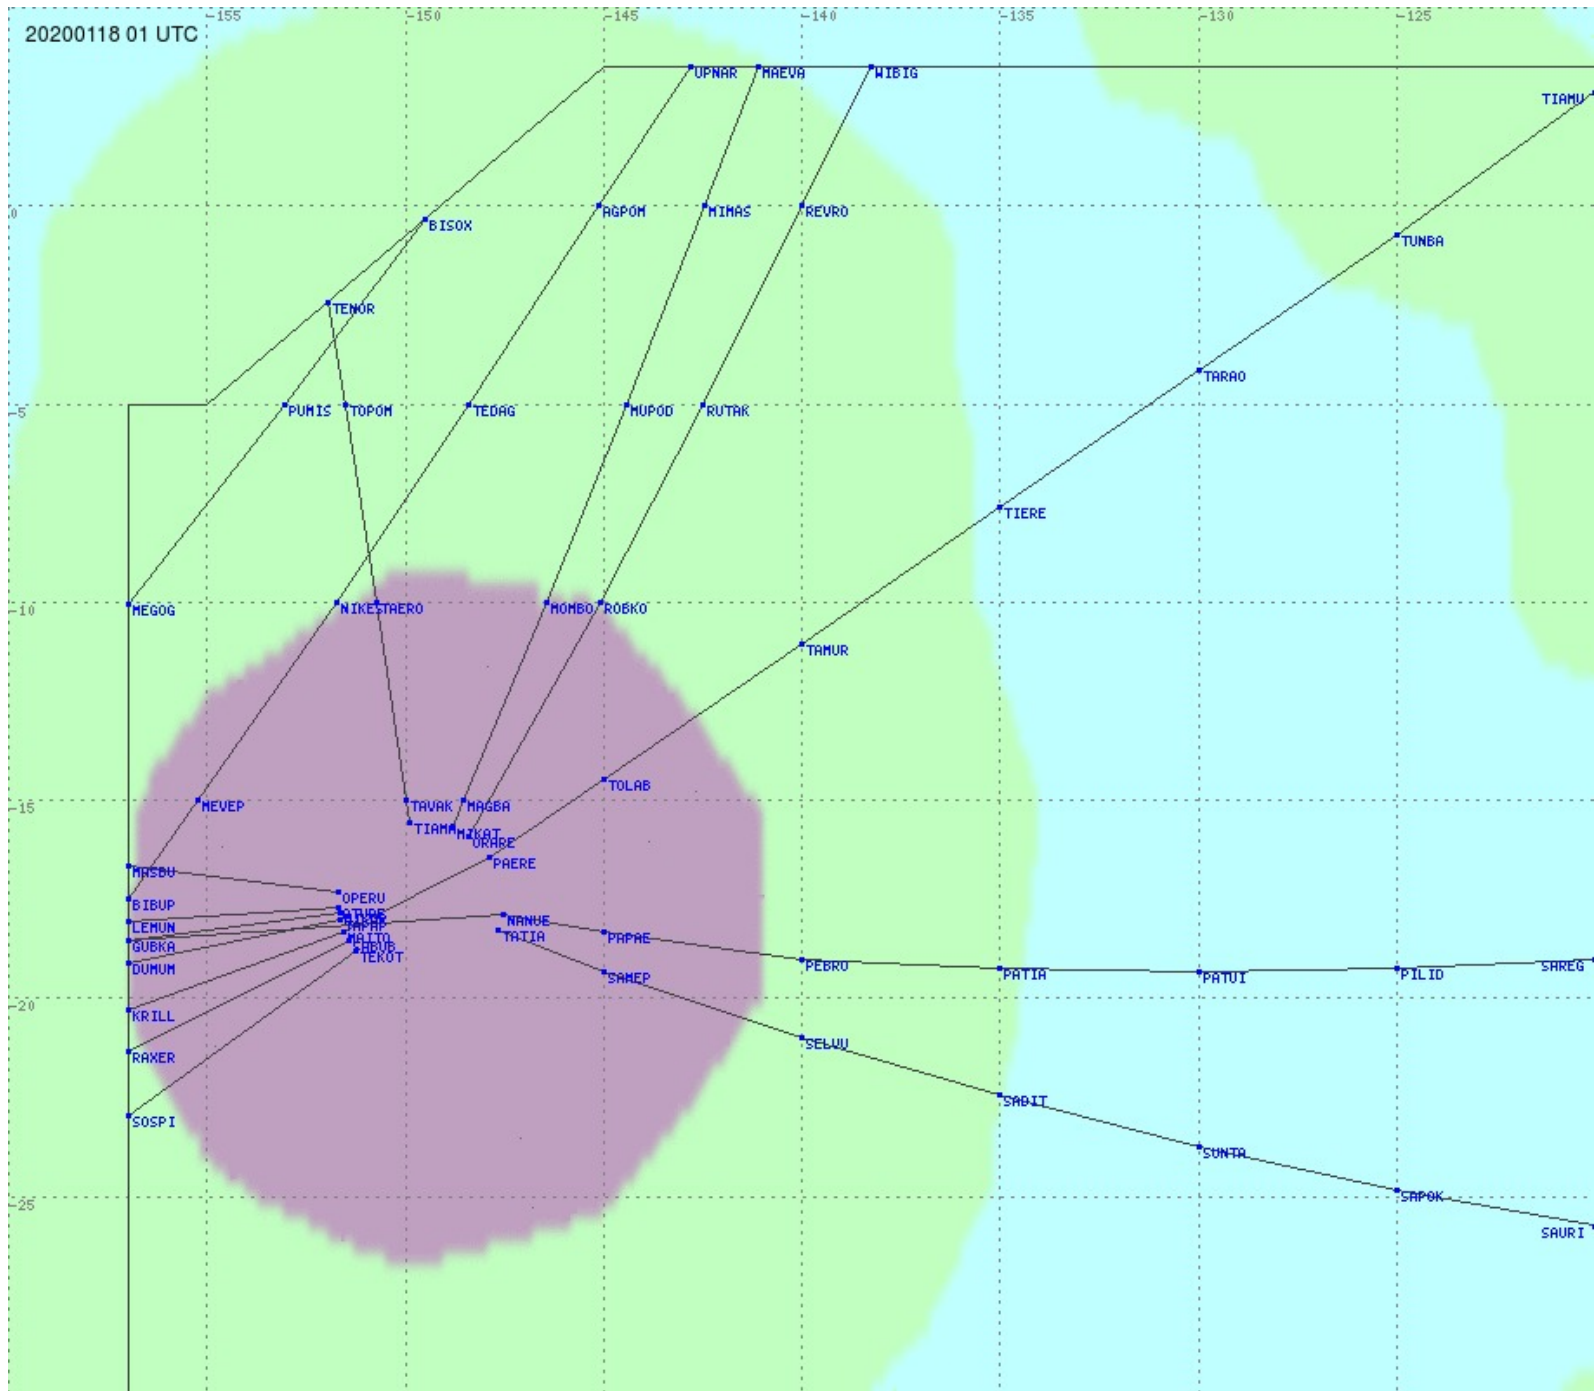

Tahiti FIR - HF Propag - 20200118

Tahiti FIR - HF Propag - 20200118

2.8 MHz
3.5 MHz
5.6 MHz
8.9 MHz
13.3 MHz
17.9 MHz
None

Tahiti FIR - HF Propag - 20200118

2.8 MHz
3.5 MHz
5.6 MHz
8.9 MHz
13.3 MHz
17.9 MHz
None

Tahiti FIR - HF Propag - 20200118

Tahiti FIR - HF Propag - 20200118

Tahiti FIR - HF Propag - 20200118

Tahiti FIR - HF Propag - 20200118

Tahiti FIR - HF Propag - 20200118

Tahiti FIR - HF Propag - 20200118

Tahiti FIR - HF Propag - 20200118

Tahiti FIR - HF Propag - 20200118

2.8 MHz 3.5 MHz 5.6 MHz 8.9 MHz 13.3 MHz 17.9 MHz None

Tahiti FIR - HF Propag - 20200118

2.8 MHz
3.5 MHz
5.6 MHz
8.9 MHz
13.3 MHz
17.9 MHz
None

Tahiti FIR - HF Propag - 20200118