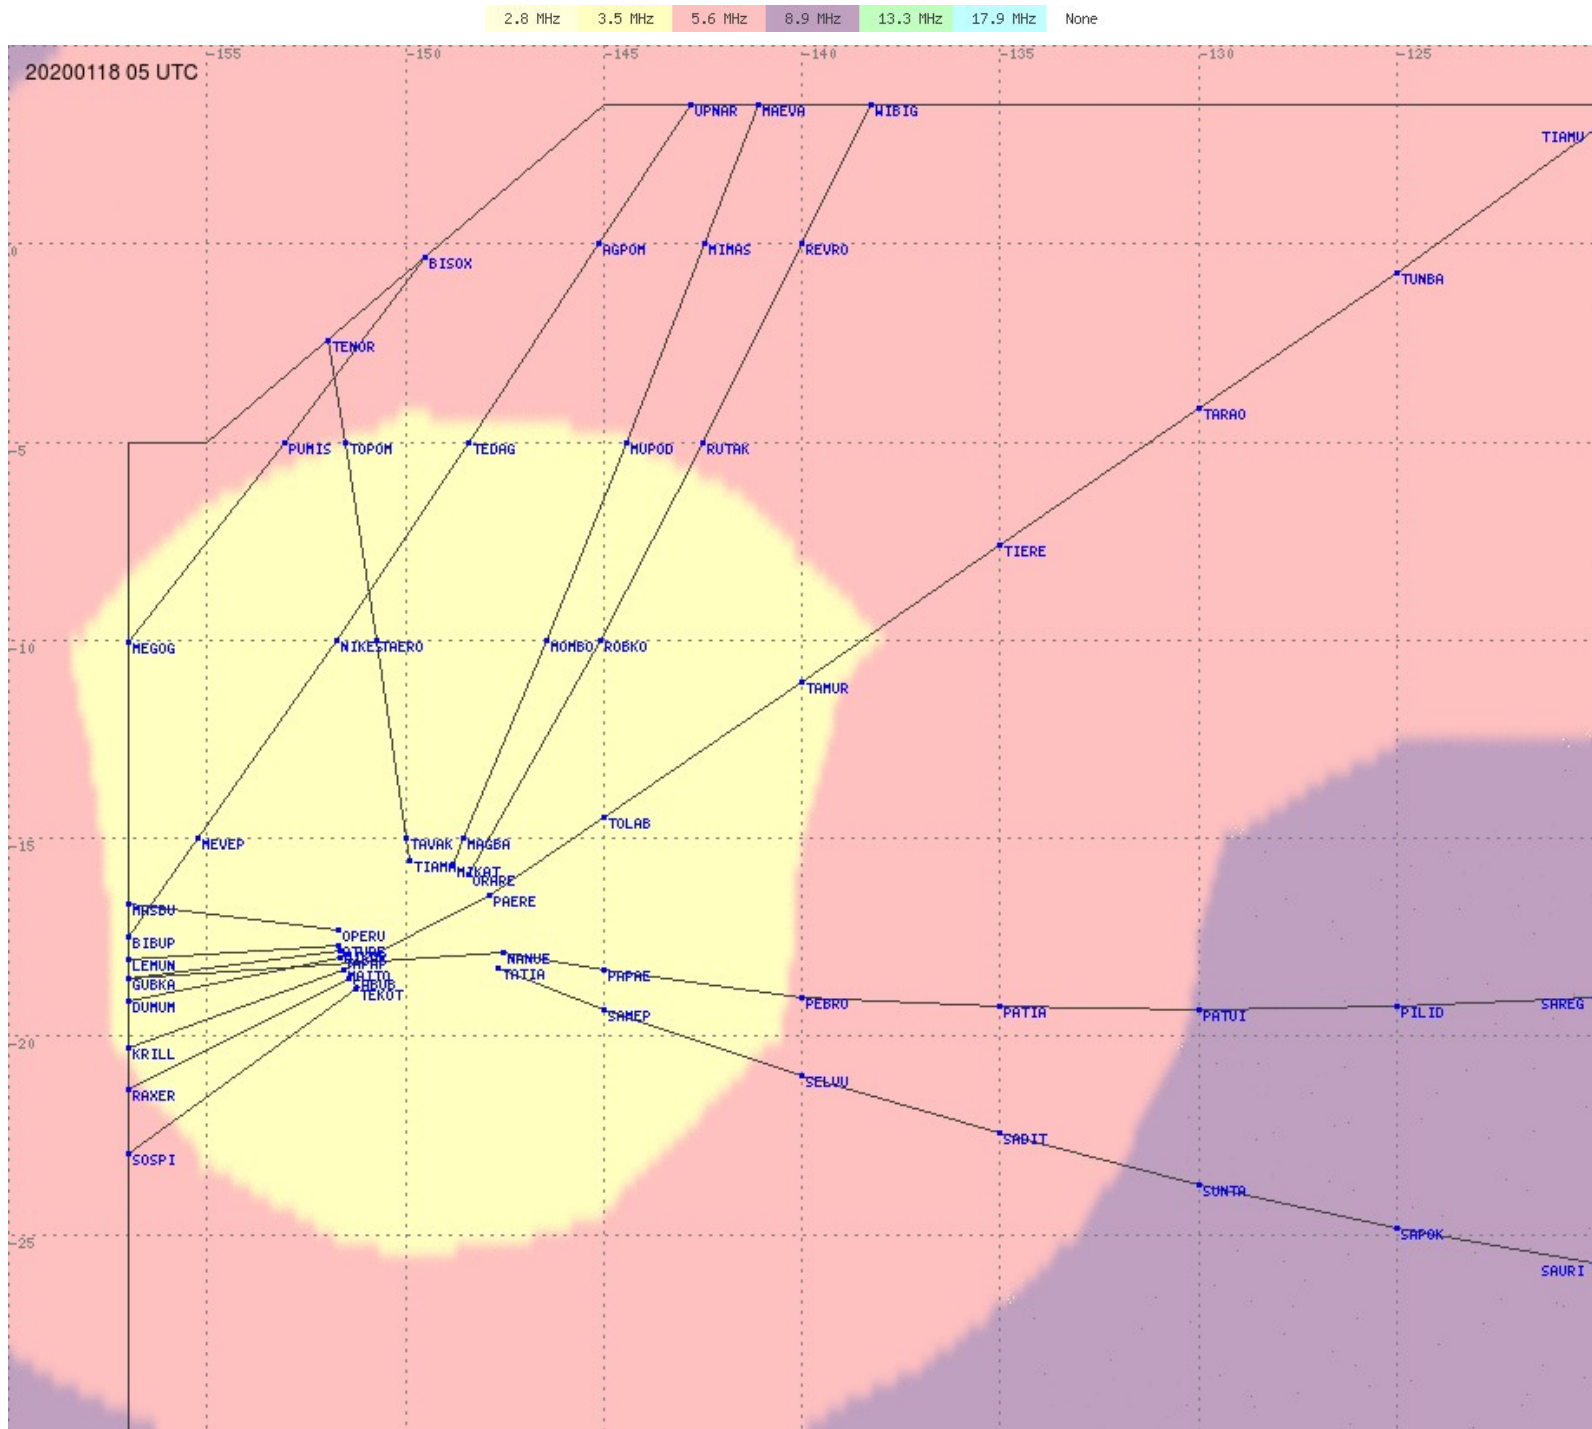

Tahiti FIR - HF Propag - 20200118

Tahiti FIR - HF Propag - 20200118

2.8 MHz
3.5 MHz
5.6 MHz
8.9 MHz
13.3 MHz
17.9 MHz
None

Tahiti FIR - HF Propag - 20200118

2.8 MHz
3.5 MHz
5.6 MHz
8.9 MHz
13.3 MHz
17.9 MHz
None

Tahiti FIR - HF Propag - 20200118

Tahiti FIR - HF Propag - 20200118

Tahiti FIR - HF Propag - 20200118

Tahiti FIR - HF Propag - 20200118

Tahiti FIR - HF Propag - 20200118

Tahiti FIR - HF Propag - 20200118

Tahiti FIR - HF Propag - 20200118

Tahiti FIR - HF Propag - 20200118

2.8 MHz 3.5 MHz 5.6 MHz 8.9 MHz 13.3 MHz 17.9 MHz None

Tahiti FIR - HF Propag - 20200118

2.8 MHz
3.5 MHz
5.6 MHz
8.9 MHz
13.3 MHz
17.9 MHz
None

Tahiti FIR - HF Propag - 20200118