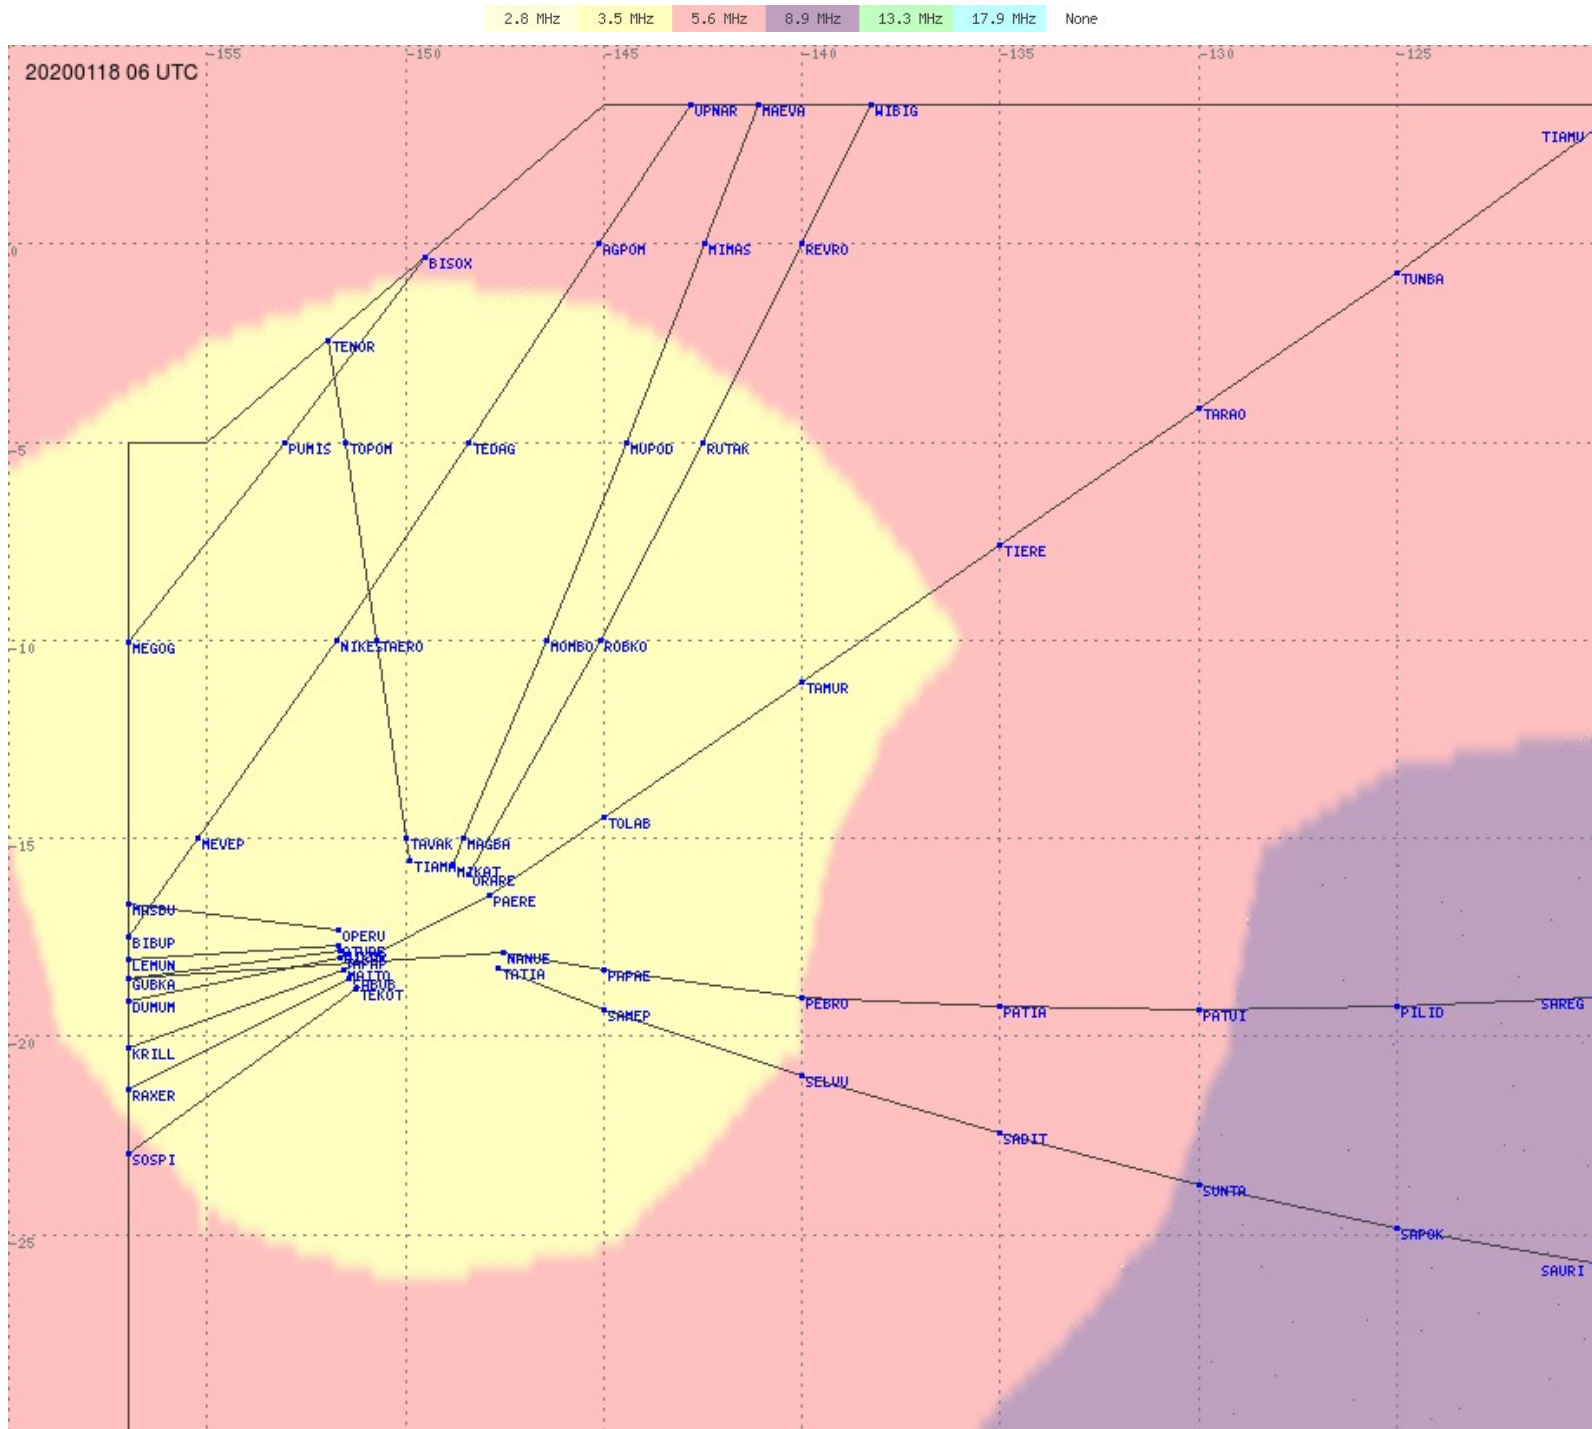

Tahiti FIR - HF Propag - 20200118

Tahiti FIR - HF Propag - 20200118

2.8 MHz
3.5 MHz
5.6 MHz
8.9 MHz
13.3 MHz
17.9 MHz
None

Tahiti FIR - HF Propag - 20200118

2.8 MHz
3.5 MHz
5.6 MHz
8.9 MHz
13.3 MHz
17.9 MHz
None

Tahiti FIR - HF Propag - 20200118

Tahiti FIR - HF Propag - 20200118

Tahiti FIR - HF Propag - 20200118

Tahiti FIR - HF Propag - 20200118

Tahiti FIR - HF Propag - 20200118

Tahiti FIR - HF Propag - 20200118

Tahiti FIR - HF Propag - 20200118

Tahiti FIR - HF Propag - 20200118

2.8 MHz 3.5 MHz 5.6 MHz 8.9 MHz 13.3 MHz 17.9 MHz None

Tahiti FIR - HF Propag - 20200118

2.8 MHz
3.5 MHz
5.6 MHz
8.9 MHz
13.3 MHz
17.9 MHz
None

Tahiti FIR - HF Propag - 20200118