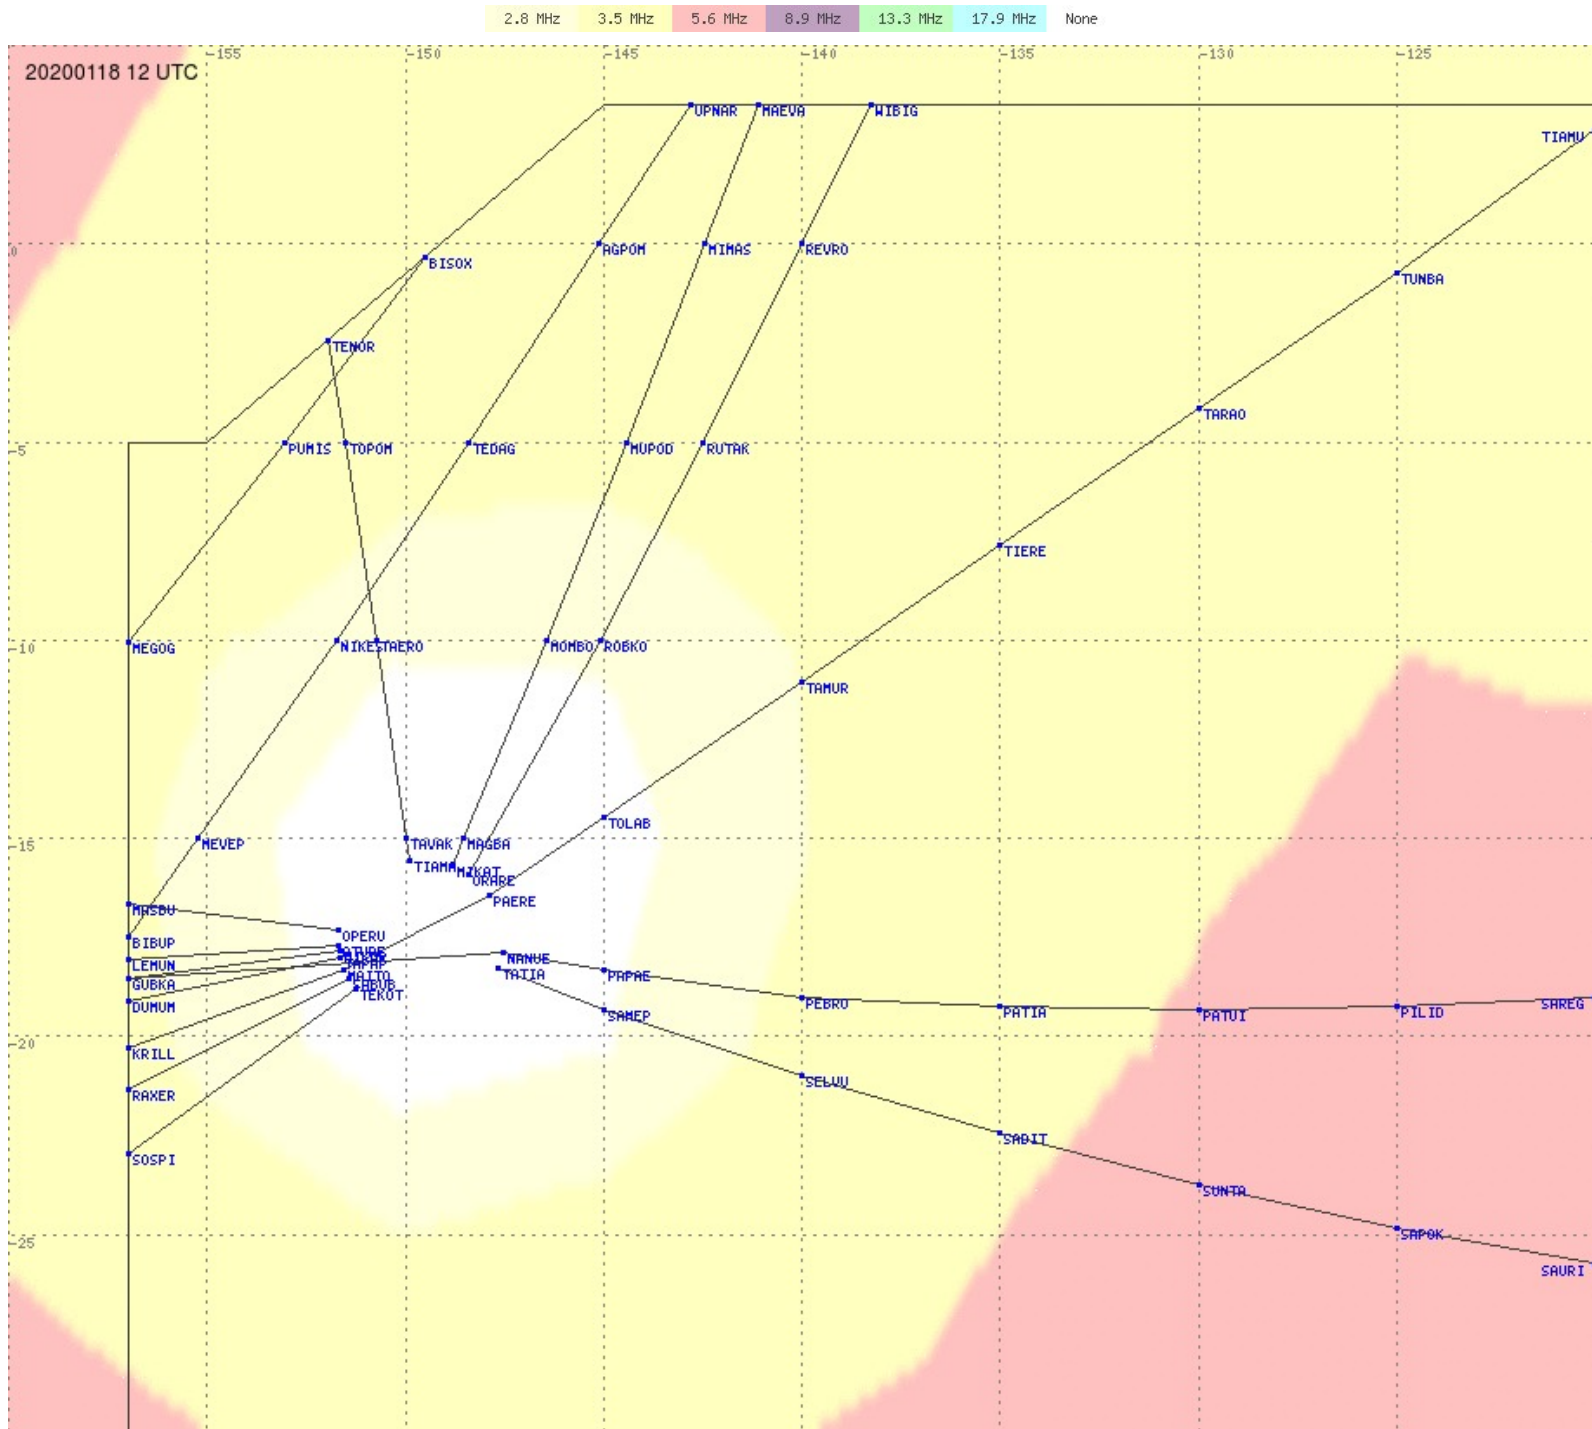

Tahiti FIR - HF Propag - 20200118

Tahiti FIR - HF Propag - 20200118

2.8 MHz
3.5 MHz
5.6 MHz
8.9 MHz
13.3 MHz
17.9 MHz
None

Tahiti FIR - HF Propag - 20200118

2.8 MHz
3.5 MHz
5.6 MHz
8.9 MHz
13.3 MHz
17.9 MHz
None

Tahiti FIR - HF Propag - 20200118

Tahiti FIR - HF Propag - 20200118

Tahiti FIR - HF Propag - 20200118

Tahiti FIR - HF Propag - 20200118

Tahiti FIR - HF Propag - 20200118

Tahiti FIR - HF Propag - 20200118

Tahiti FIR - HF Propag - 20200118

Tahiti FIR - HF Propag - 20200118

2.8 MHz 3.5 MHz 5.6 MHz 8.9 MHz 13.3 MHz 17.9 MHz None

Tahiti FIR - HF Propag - 20200118

2.8 MHz
3.5 MHz
5.6 MHz
8.9 MHz
13.3 MHz
17.9 MHz
None

Tahiti FIR - HF Propag - 20200118