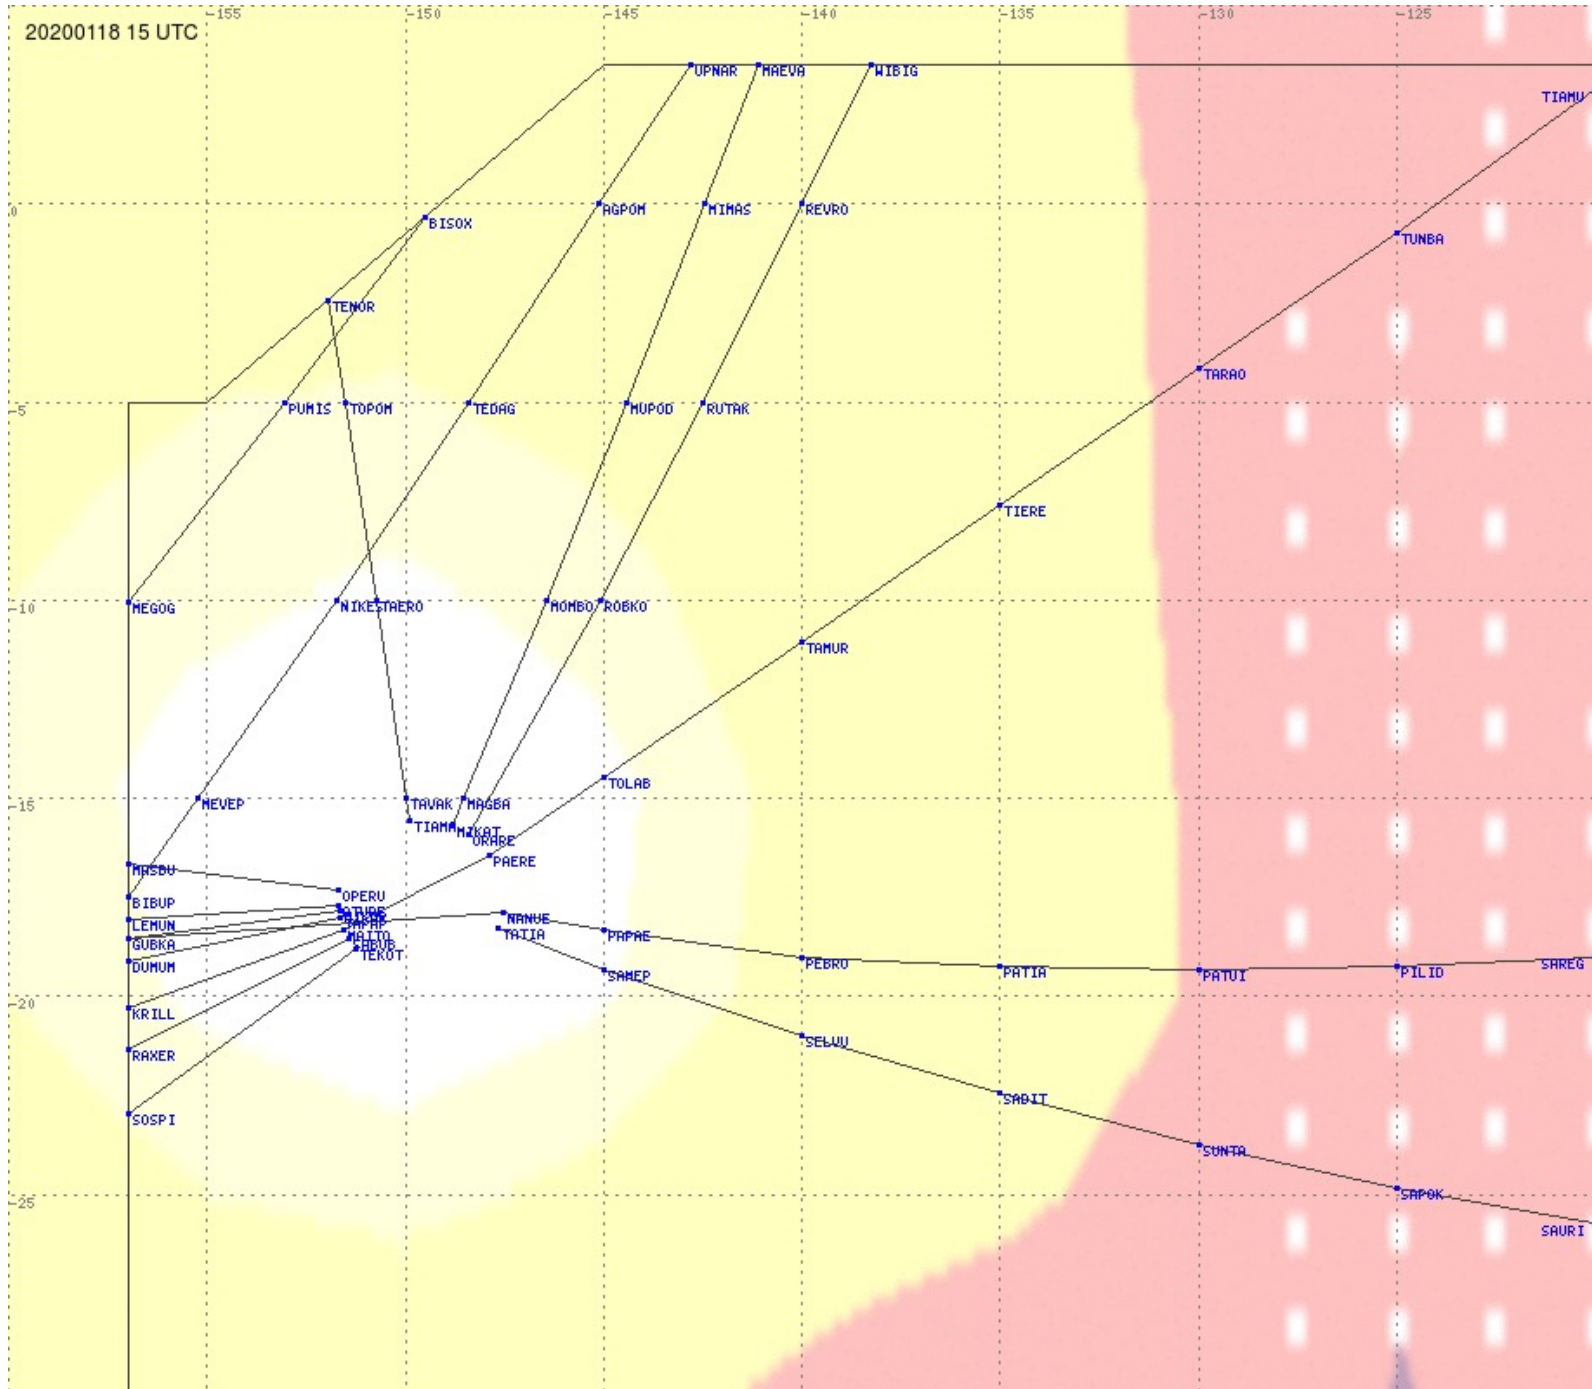

Tahiti FIR - HF Propag - 20200118

Tahiti FIR - HF Propag - 20200118

Tahiti FIR - HF Propag - 20200118

Tahiti FIR - HF Propag - 20200118

Tahiti FIR - HF Propag - 20200118

Tahiti FIR - HF Propag - 20200118

Tahiti FIR - HF Propag - 20200118

Tahiti FIR - HF Propag - 20200118

2.8 MHz 3.5 MHz 5.6 MHz 8.9 MHz 13.3 MHz 17.9 MHz None

Tahiti FIR - HF Propag - 20200118

2.8 MHz 3.5 MHz 5.6 MHz 8.9 MHz 13.3 MHz 17.9 MHz None

Tahiti FIR - HF Propag - 20200118

2.8 MHz 3.5 MHz 5.6 MHz 8.9 MHz 13.3 MHz 17.9 MHz None

Tahiti FIR - HF Propag - 20200118

2.8 MHz 3.5 MHz 5.6 MHz 8.9 MHz 13.3 MHz 17.9 MHz None

Tahiti FIR - HF Propag - 20200118

Tahiti FIR - HF Propag - 20200118