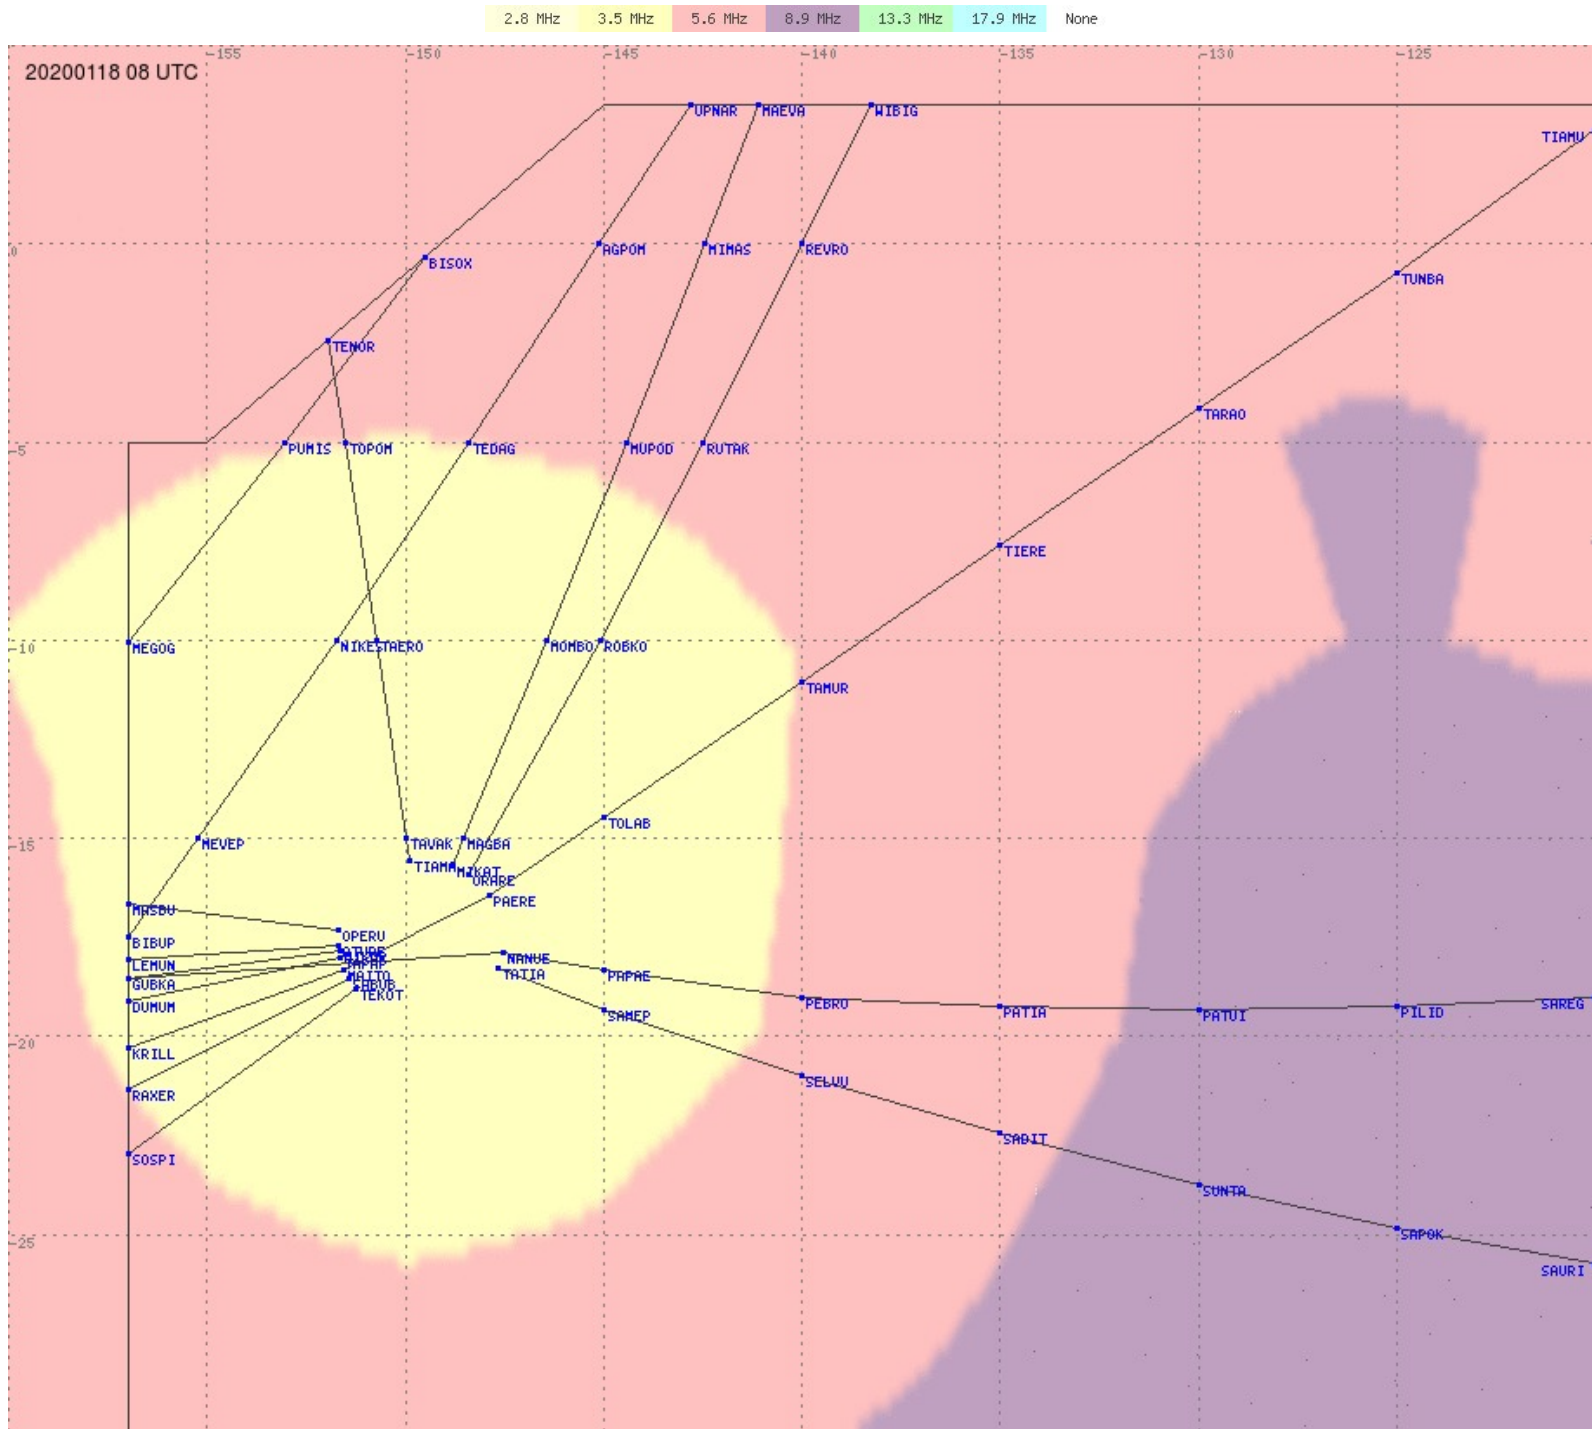

Tahiti FIR - HF Propag - 20200118

Tahiti FIR - HF Propag - 20200118

2.8 MHz
3.5 MHz
5.6 MHz
8.9 MHz
13.3 MHz
17.9 MHz
None

Tahiti FIR - HF Propag - 20200118

2.8 MHz
3.5 MHz
5.6 MHz
8.9 MHz
13.3 MHz
17.9 MHz
None

Tahiti FIR - HF Propag - 20200118

Tahiti FIR - HF Propag - 20200118

Tahiti FIR - HF Propag - 20200118

Tahiti FIR - HF Propag - 20200118

Tahiti FIR - HF Propag - 20200118

Tahiti FIR - HF Propag - 20200118

Tahiti FIR - HF Propag - 20200118

Tahiti FIR - HF Propag - 20200118

2.8 MHz 3.5 MHz 5.6 MHz 8.9 MHz 13.3 MHz 17.9 MHz None

Tahiti FIR - HF Propag - 20200118

2.8 MHz
3.5 MHz
5.6 MHz
8.9 MHz
13.3 MHz
17.9 MHz
None

Tahiti FIR - HF Propag - 20200118