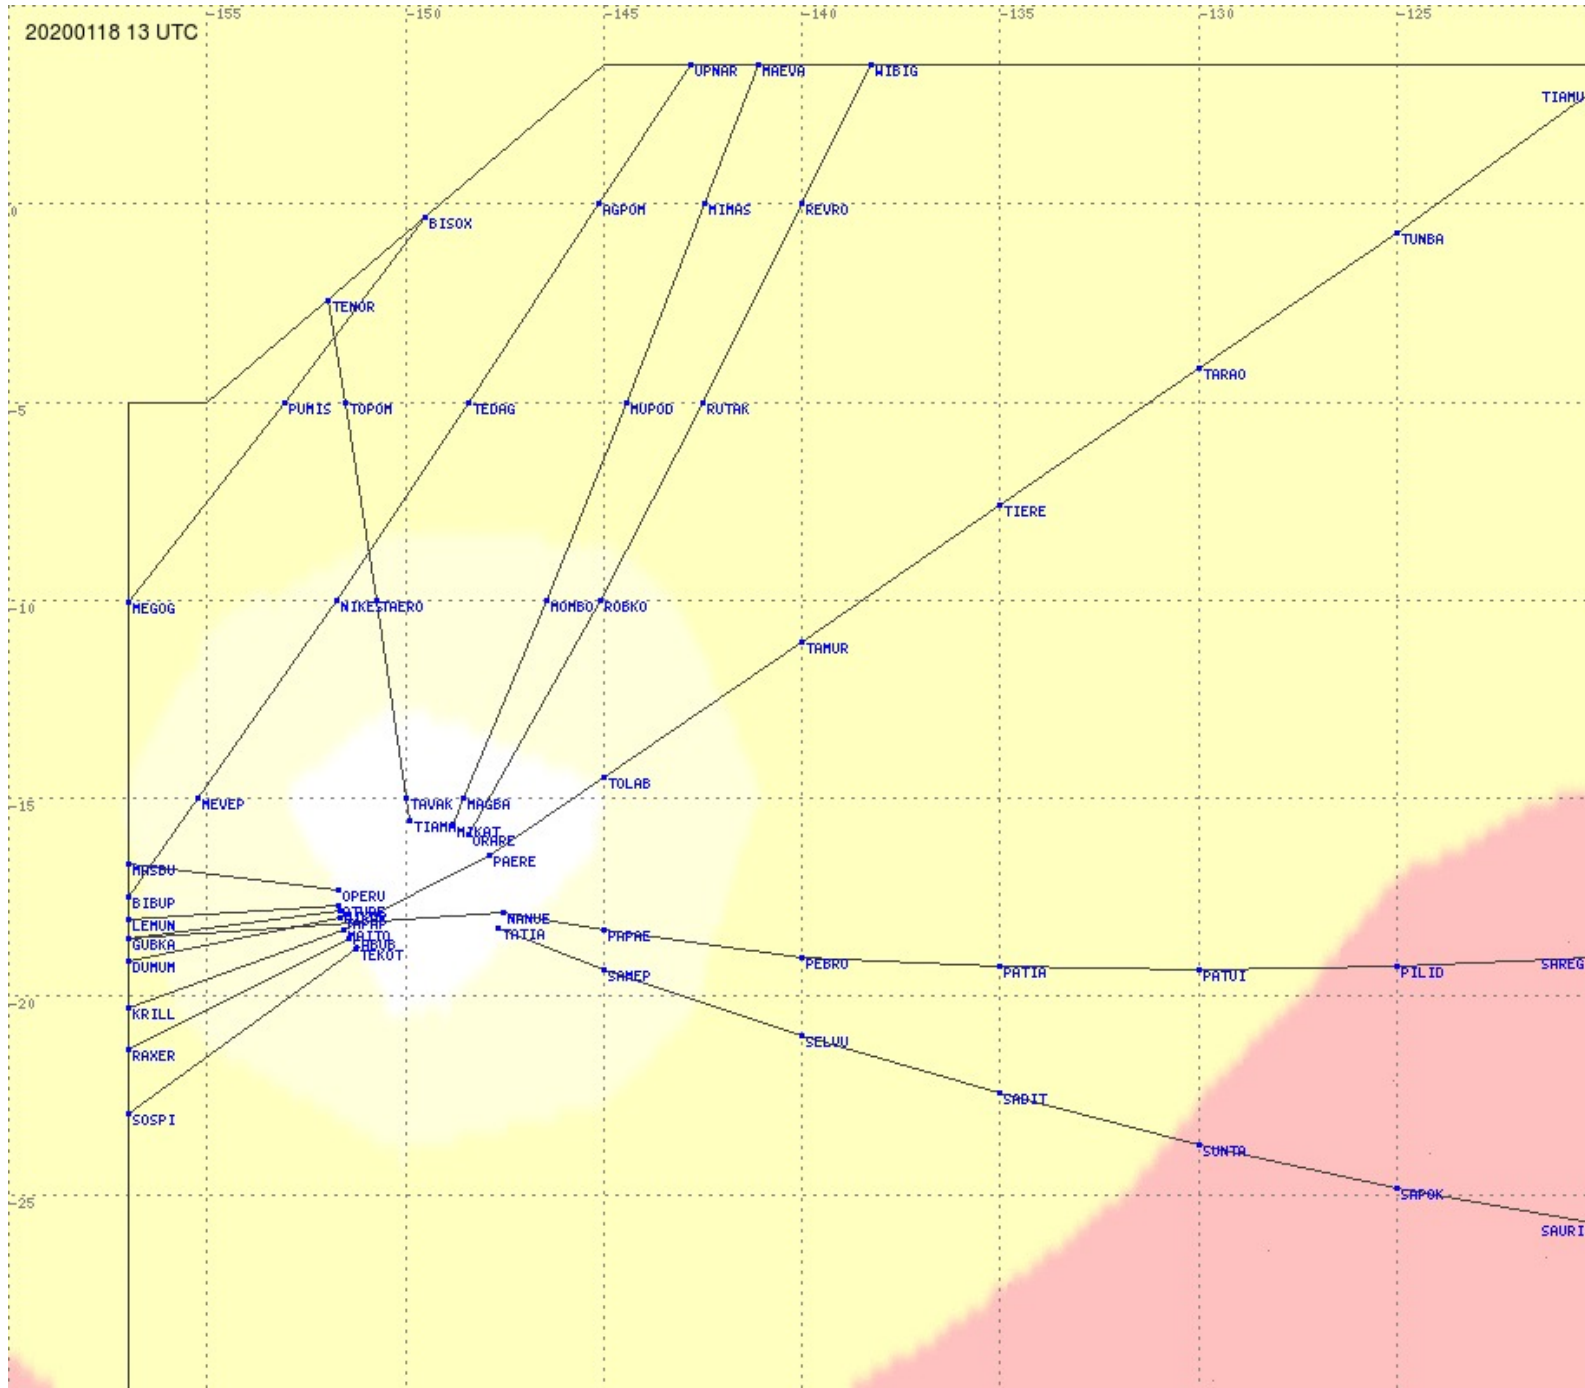

Tahiti FIR - HF Propag - 20200118

Tahiti FIR - HF Propag - 20200118

2.8 MHz
3.5 MHz
5.6 MHz
8.9 MHz
13.3 MHz
17.9 MHz
None

Tahiti FIR - HF Propag - 20200118

2.8 MHz
3.5 MHz
5.6 MHz
8.9 MHz
13.3 MHz
17.9 MHz
None

Tahiti FIR - HF Propag - 20200118

Tahiti FIR - HF Propag - 20200118

Tahiti FIR - HF Propag - 20200118

Tahiti FIR - HF Propag - 20200118

Tahiti FIR - HF Propag - 20200118

Tahiti FIR - HF Propag - 20200118

Tahiti FIR - HF Propag - 20200118

Tahiti FIR - HF Propag - 20200118

2.8 MHz 3.5 MHz 5.6 MHz 8.9 MHz 13.3 MHz 17.9 MHz None

Tahiti FIR - HF Propag - 20200118

2.8 MHz
3.5 MHz
5.6 MHz
8.9 MHz
13.3 MHz
17.9 MHz
None

Tahiti FIR - HF Propag - 20200118