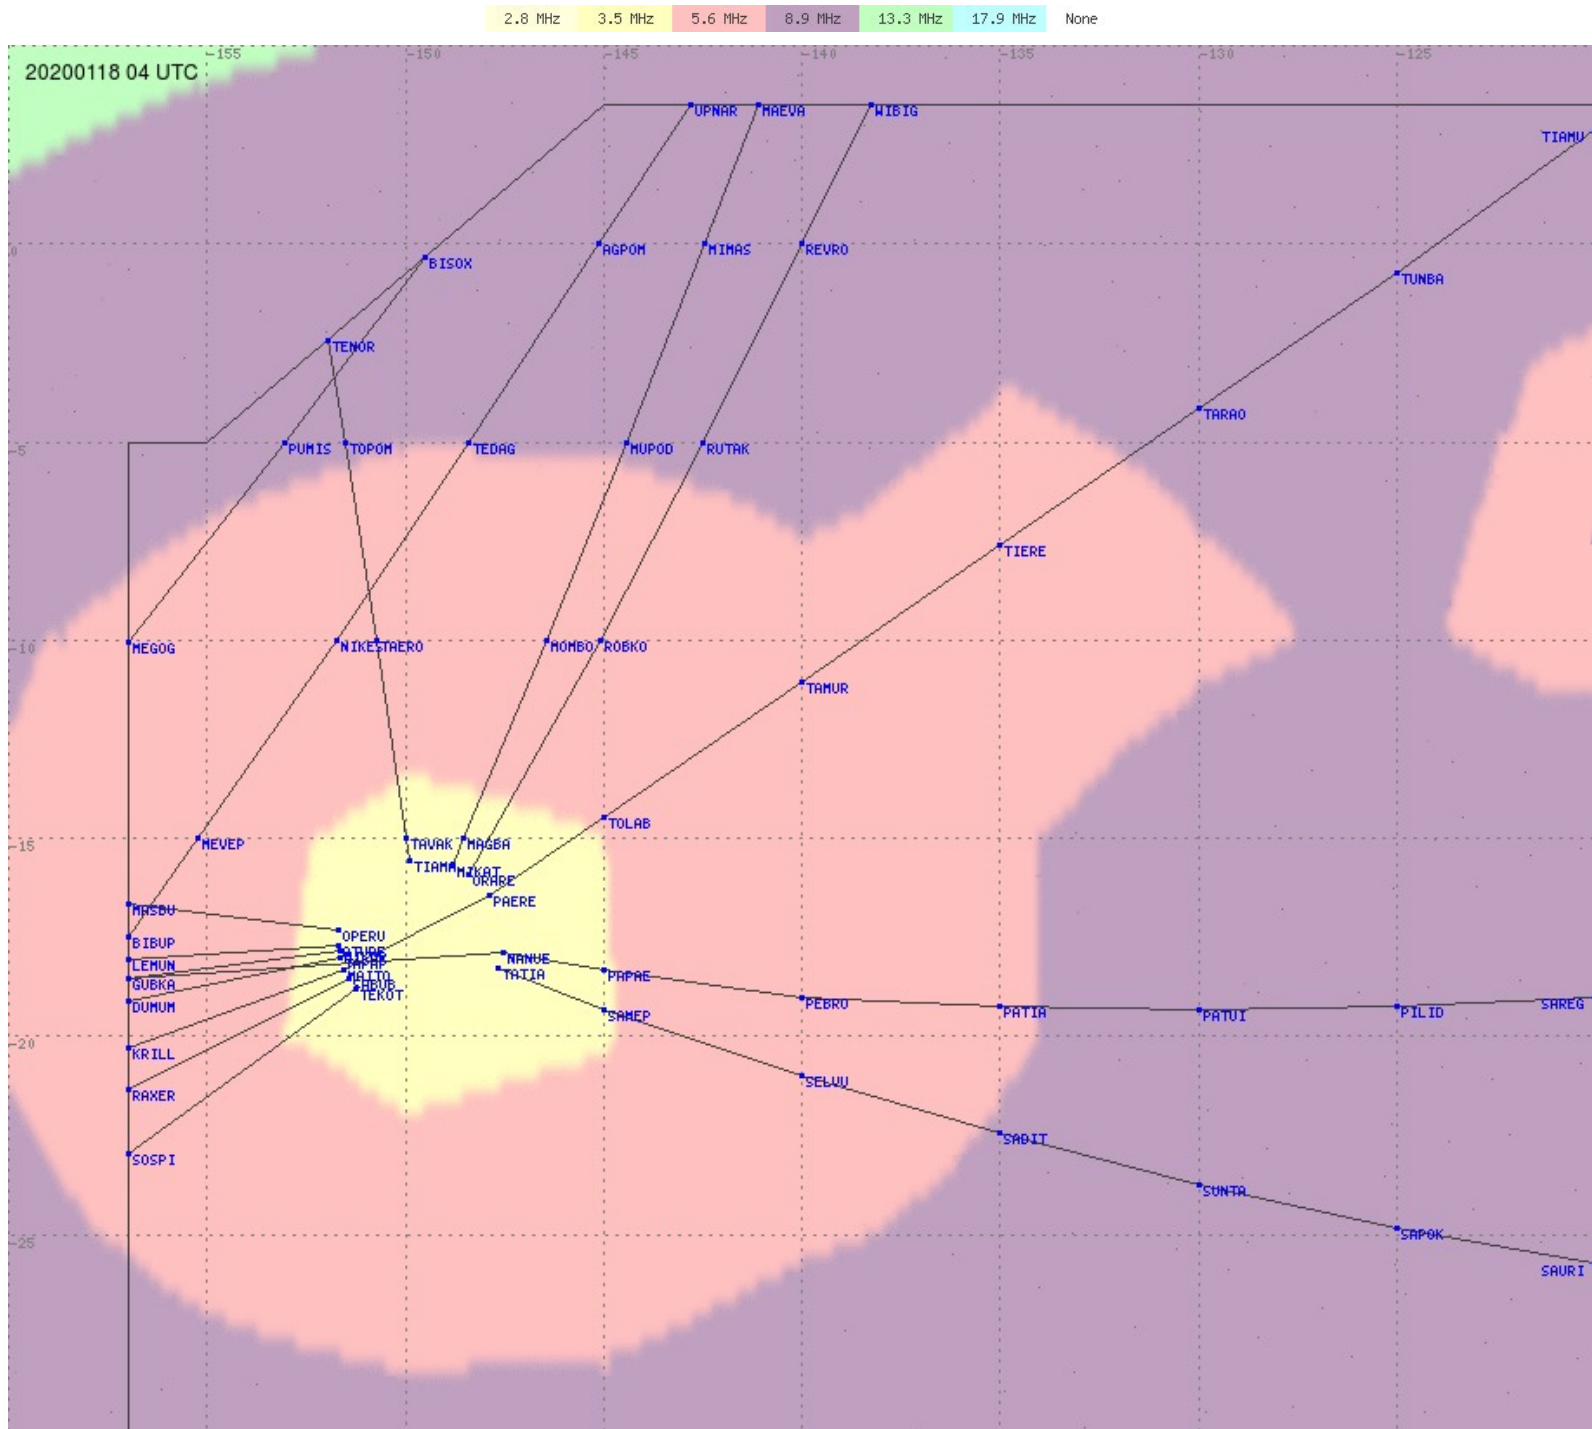

Tahiti FIR - HF Propag - 20200118

Tahiti FIR - HF Propag - 20200118

2.8 MHz
3.5 MHz
5.6 MHz
8.9 MHz
13.3 MHz
17.9 MHz
None

Tahiti FIR - HF Propag - 20200118

2.8 MHz
3.5 MHz
5.6 MHz
8.9 MHz
13.3 MHz
17.9 MHz
None

Tahiti FIR - HF Propag - 20200118

Tahiti FIR - HF Propag - 20200118

Tahiti FIR - HF Propag - 20200118

Tahiti FIR - HF Propag - 20200118

Tahiti FIR - HF Propag - 20200118

Tahiti FIR - HF Propag - 20200118

Tahiti FIR - HF Propag - 20200118

Tahiti FIR - HF Propag - 20200118

2.8 MHz 3.5 MHz 5.6 MHz 8.9 MHz 13.3 MHz 17.9 MHz None

Tahiti FIR - HF Propag - 20200118

2.8 MHz
3.5 MHz
5.6 MHz
8.9 MHz
13.3 MHz
17.9 MHz
None

Tahiti FIR - HF Propag - 20200118