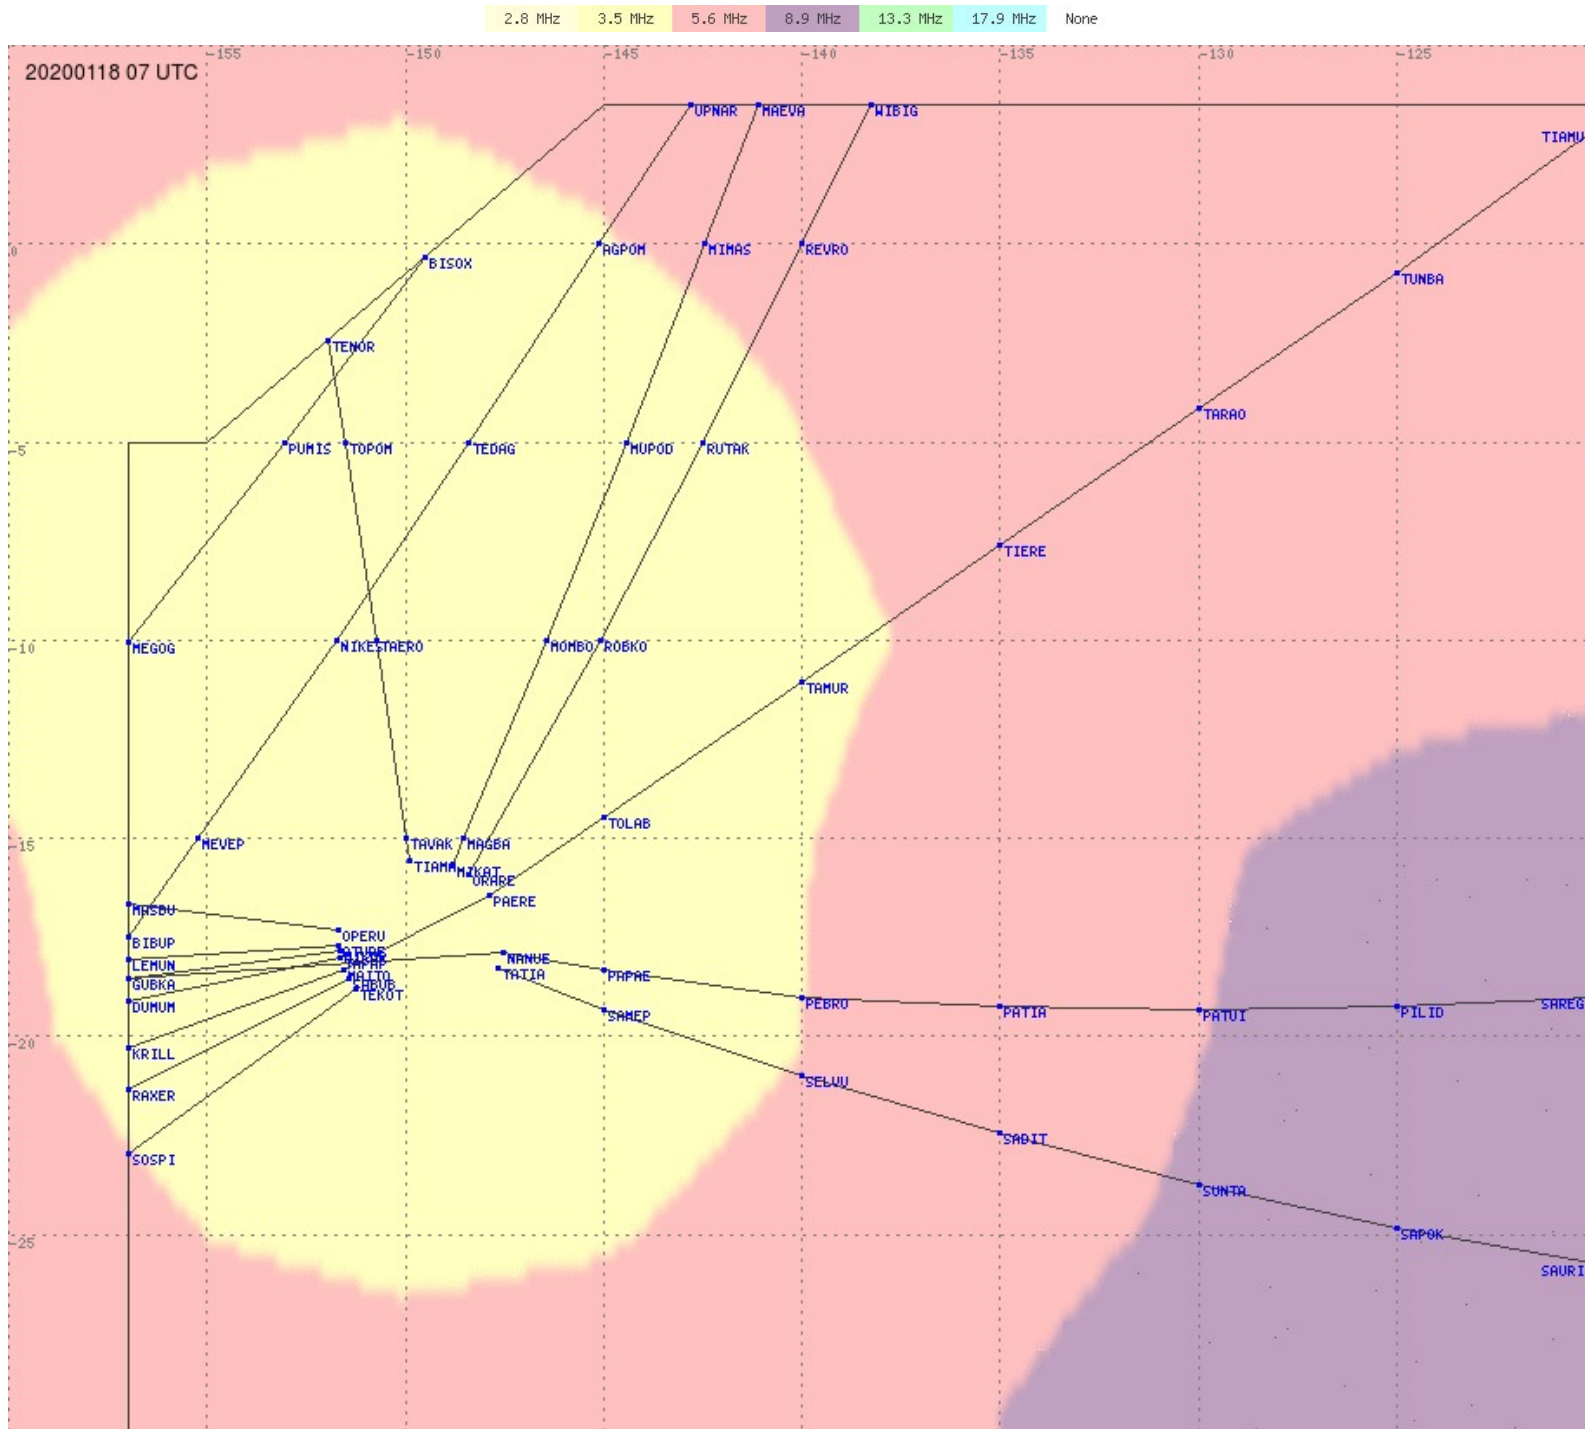

Tahiti FIR - HF Propag - 20200118

Tahiti FIR - HF Propag - 20200118

2.8 MHz
3.5 MHz
5.6 MHz
8.9 MHz
13.3 MHz
17.9 MHz
None

Tahiti FIR - HF Propag - 20200118

2.8 MHz
3.5 MHz
5.6 MHz
8.9 MHz
13.3 MHz
17.9 MHz
None

Tahiti FIR - HF Propag - 20200118

Tahiti FIR - HF Propag - 20200118

Tahiti FIR - HF Propag - 20200118

Tahiti FIR - HF Propag - 20200118

Tahiti FIR - HF Propag - 20200118

Tahiti FIR - HF Propag - 20200118

Tahiti FIR - HF Propag - 20200118

Tahiti FIR - HF Propag - 20200118

2.8 MHz 3.5 MHz 5.6 MHz 8.9 MHz 13.3 MHz 17.9 MHz None

Tahiti FIR - HF Propag - 20200118

2.8 MHz
3.5 MHz
5.6 MHz
8.9 MHz
13.3 MHz
17.9 MHz
None

Tahiti FIR - HF Propag - 20200118