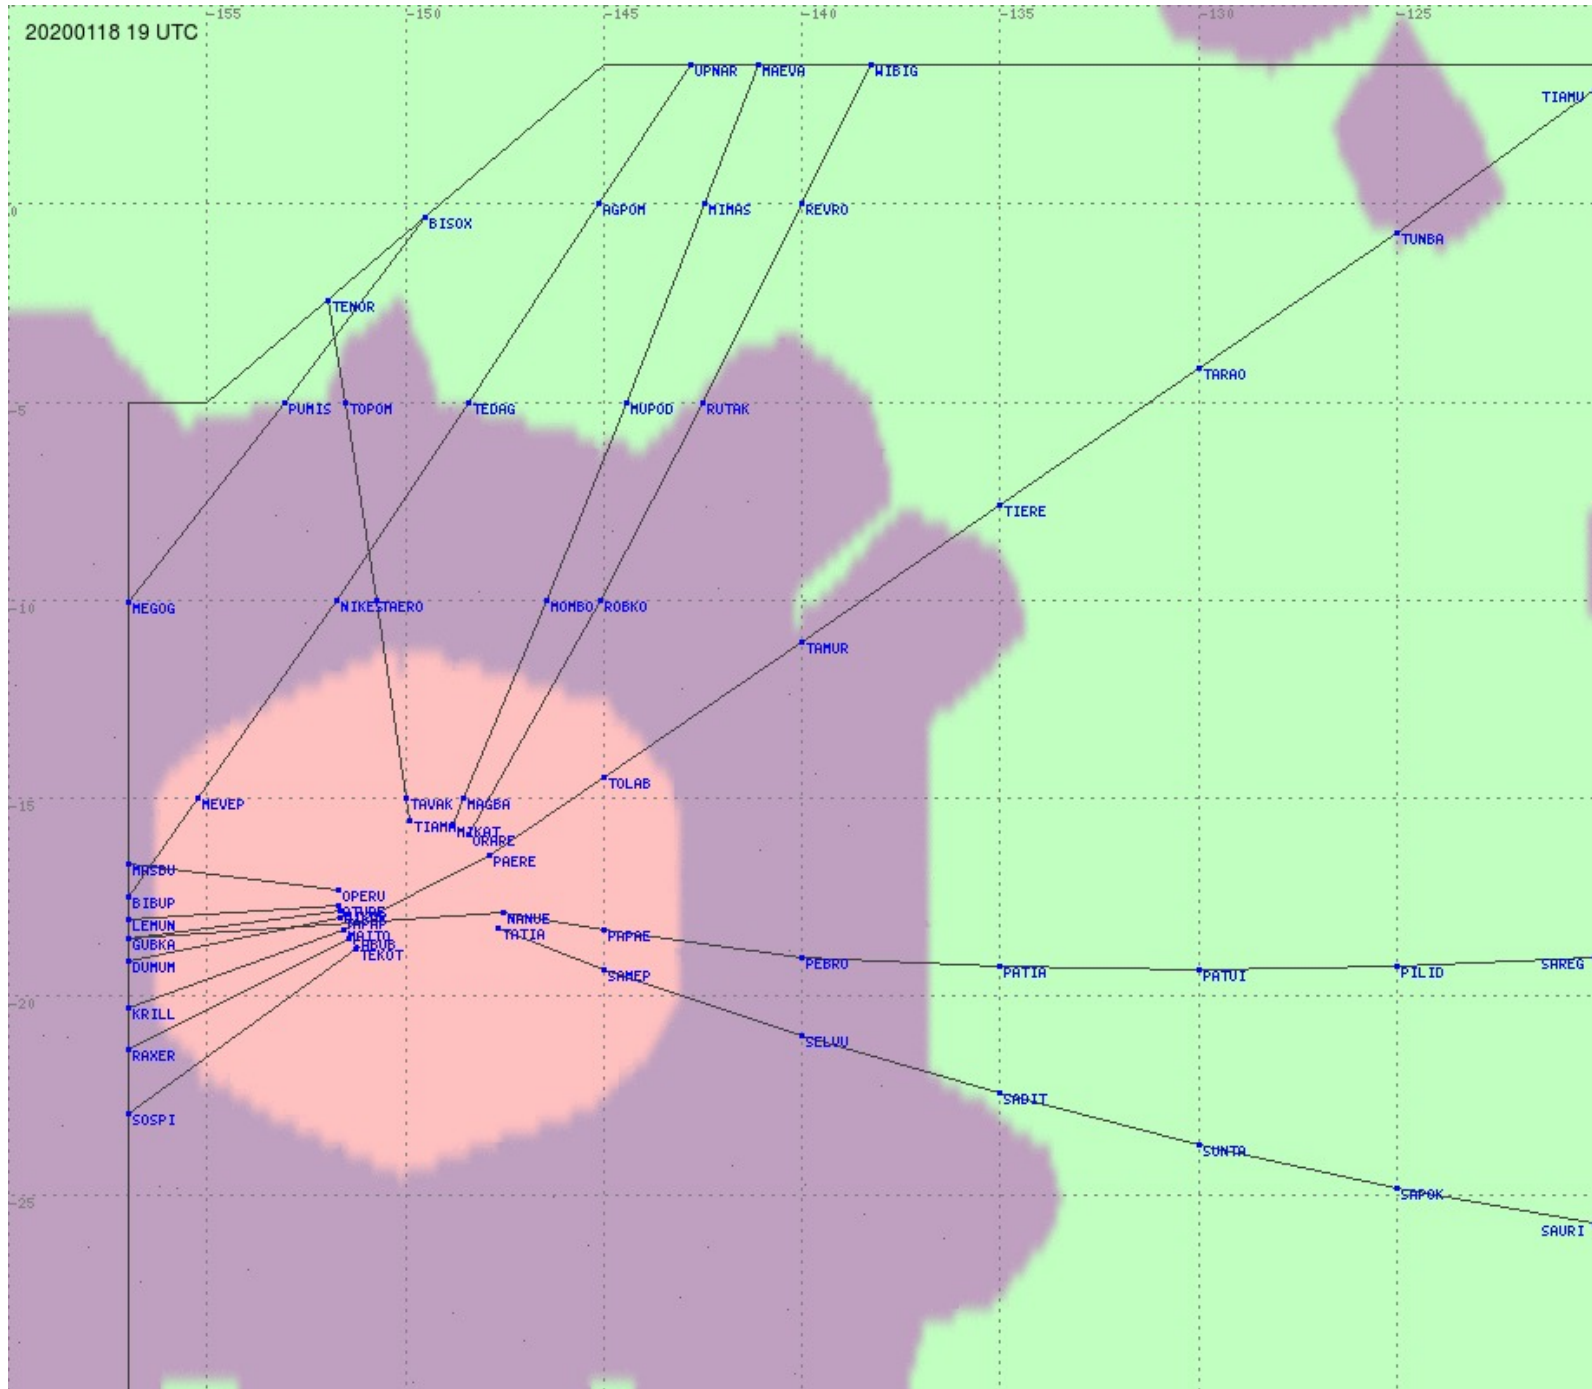

Tahiti FIR - HF Propag - 20200118

Tahiti FIR - HF Propag - 20200118

2.8 MHz
3.5 MHz
5.6 MHz
8.9 MHz
13.3 MHz
17.9 MHz
None

Tahiti FIR - HF Propag - 20200118

2.8 MHz
3.5 MHz
5.6 MHz
8.9 MHz
13.3 MHz
17.9 MHz
None

Tahiti FIR - HF Propag - 20200118

Tahiti FIR - HF Propag - 20200118

Tahiti FIR - HF Propag - 20200118

Tahiti FIR - HF Propag - 20200118

Tahiti FIR - HF Propag - 20200118

Tahiti FIR - HF Propag - 20200118

Tahiti FIR - HF Propag - 20200118

2.8 MHz 3.5 MHz 5.6 MHz 8.9 MHz 13.3 MHz 17.9 MHz None

Tahiti FIR - HF Propag - 20200118

2.8 MHz 3.5 MHz 5.6 MHz 8.9 MHz 13.3 MHz 17.9 MHz None

Tahiti FIR - HF Propag - 20200118

Tahiti FIR - HF Propag - 20200118

Tahiti FIR - HF Propag - 20200118

2.8 MHz 3.5 MHz 5.6 MHz 8.9 MHz 13.3 MHz 17.9 MHz None

Tahiti FIR - HF Propag - 20200118

2.8 MHz
3.5 MHz
5.6 MHz
8.9 MHz
13.3 MHz
17.9 MHz
None

Tahiti FIR - HF Propag - 20200118