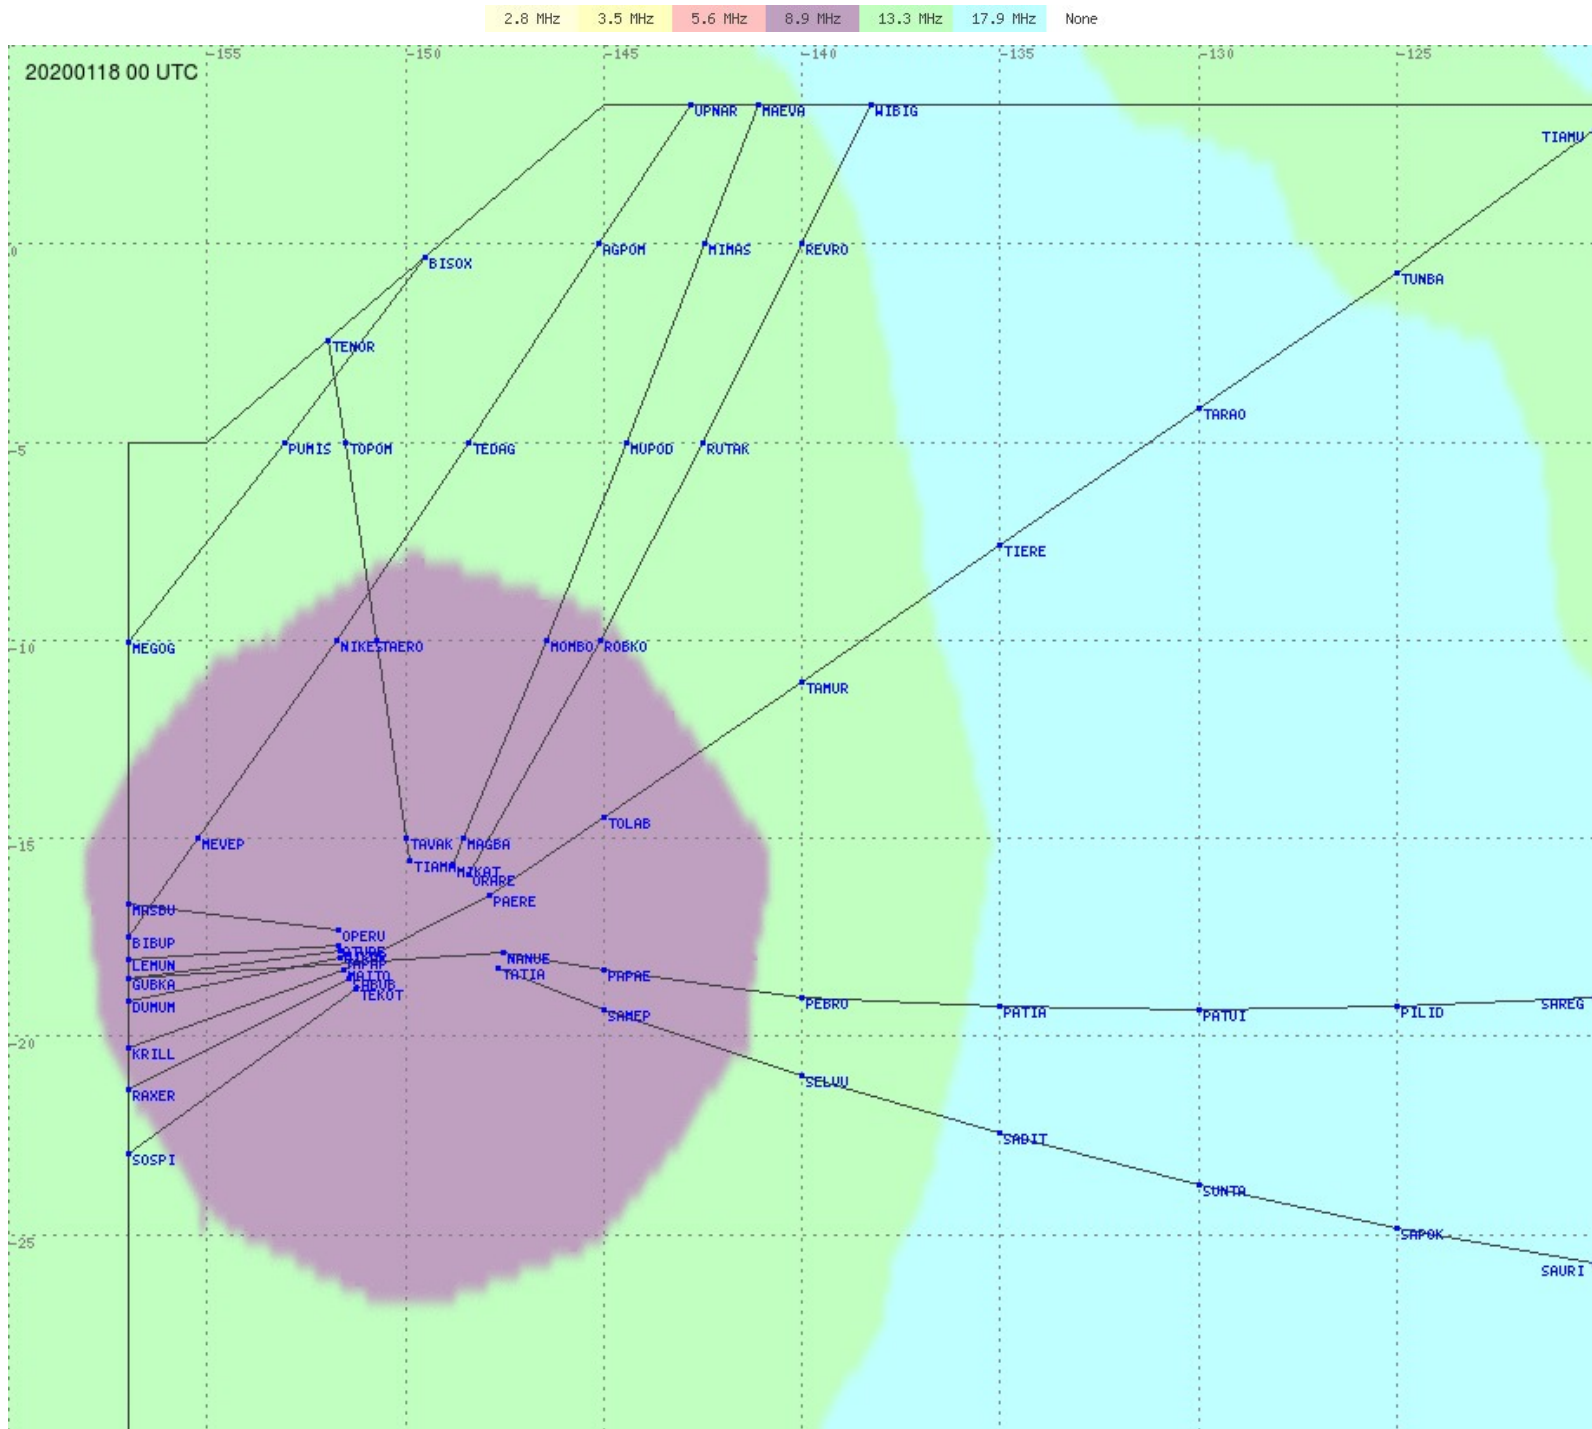

Tahiti FIR - HF Propag - 20200118

Tahiti FIR - HF Propag - 20200118

2.8 MHz
3.5 MHz
5.6 MHz
8.9 MHz
13.3 MHz
17.9 MHz
None

Tahiti FIR - HF Propag - 20200118

2.8 MHz
3.5 MHz
5.6 MHz
8.9 MHz
13.3 MHz
17.9 MHz
None

Tahiti FIR - HF Propag - 20200118

Tahiti FIR - HF Propag - 20200118

Tahiti FIR - HF Propag - 20200118

Tahiti FIR - HF Propag - 20200118

Tahiti FIR - HF Propag - 20200118

Tahiti FIR - HF Propag - 20200118

Tahiti FIR - HF Propag - 20200118

Tahiti FIR - HF Propag - 20200118

2.8 MHz 3.5 MHz 5.6 MHz 8.9 MHz 13.3 MHz 17.9 MHz None

Tahiti FIR - HF Propag - 20200118

2.8 MHz
3.5 MHz
5.6 MHz
8.9 MHz
13.3 MHz
17.9 MHz
None

Tahiti FIR - HF Propag - 20200118