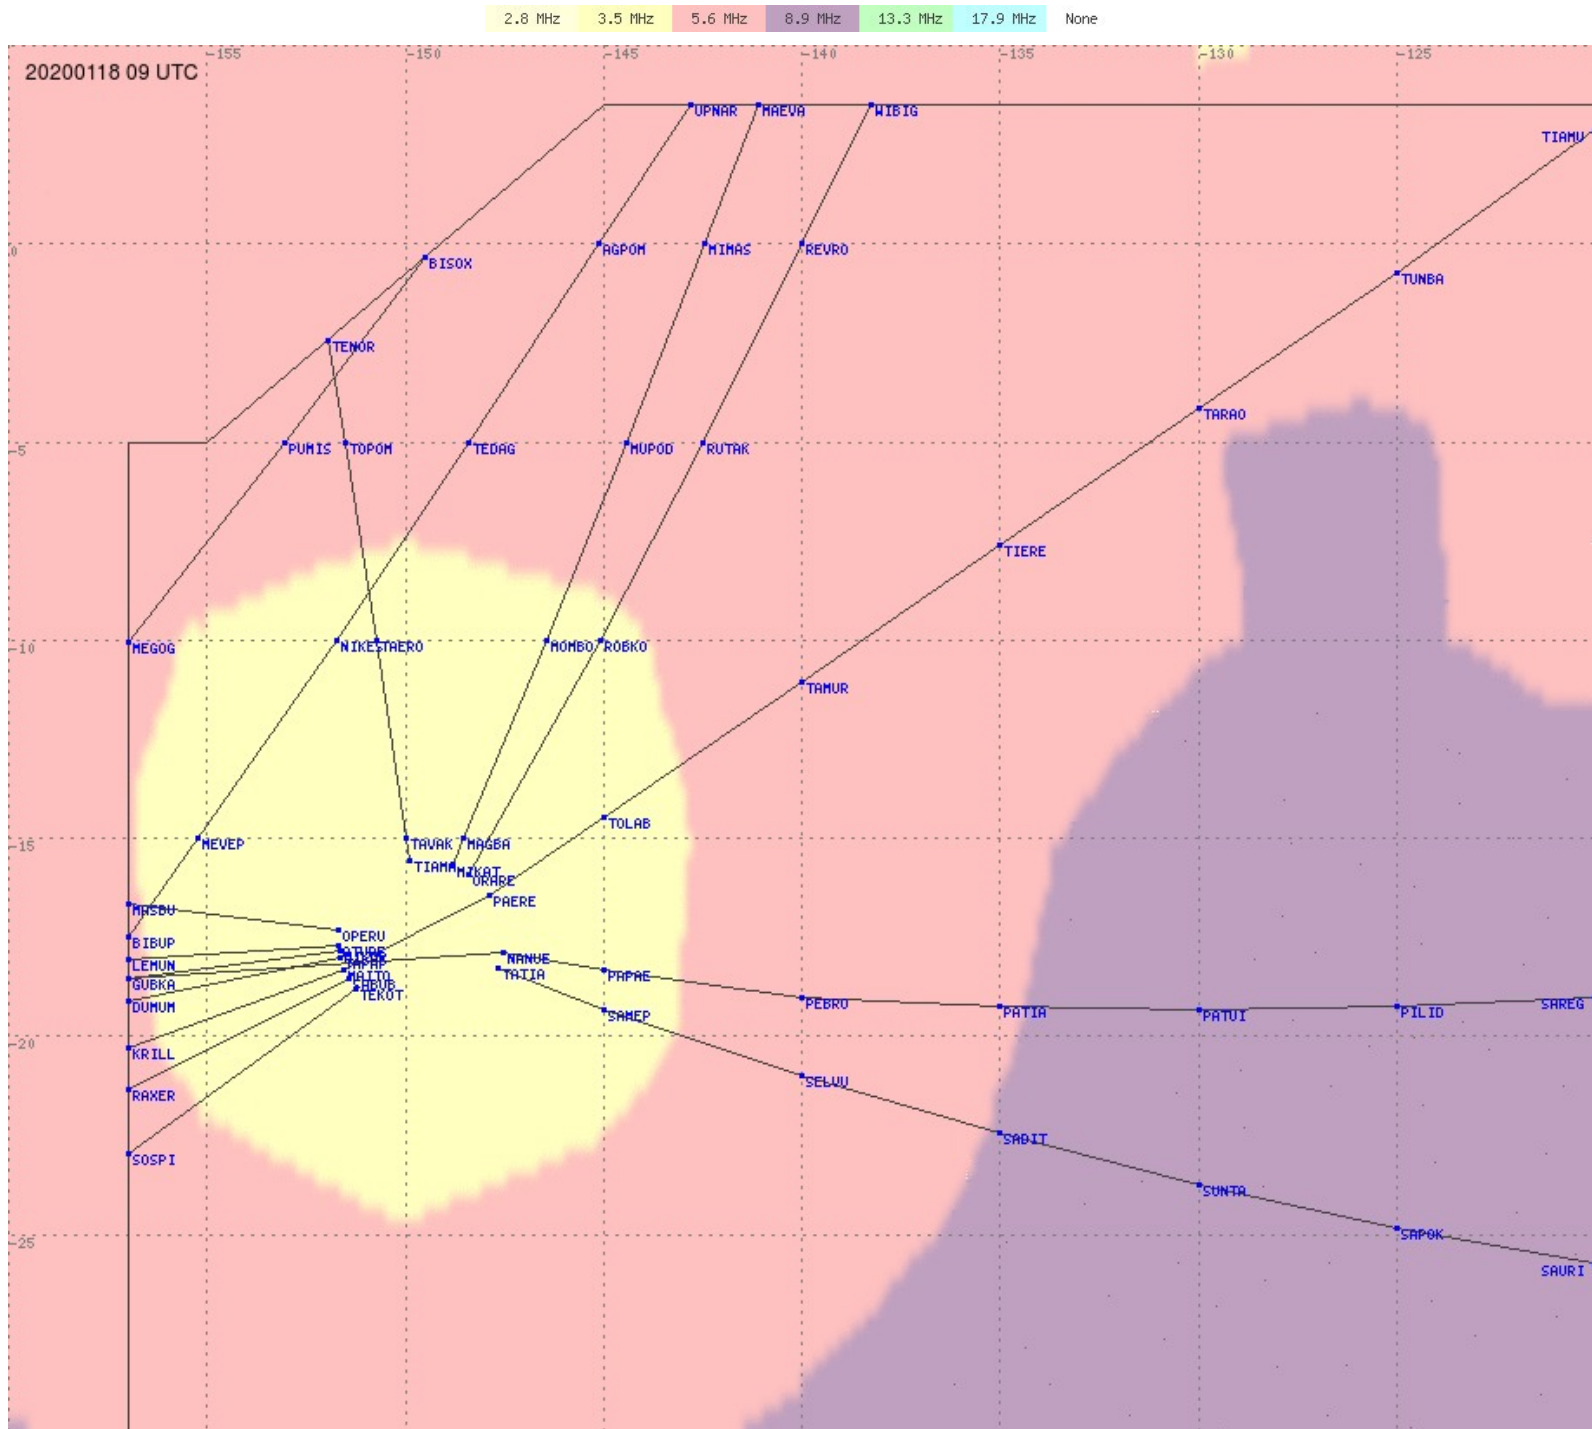

Tahiti FIR - HF Propag - 20200118

Tahiti FIR - HF Propag - 20200118

2.8 MHz
3.5 MHz
5.6 MHz
8.9 MHz
13.3 MHz
17.9 MHz
None

Tahiti FIR - HF Propag - 20200118

2.8 MHz
3.5 MHz
5.6 MHz
8.9 MHz
13.3 MHz
17.9 MHz
None

Tahiti FIR - HF Propag - 20200118

Tahiti FIR - HF Propag - 20200118

Tahiti FIR - HF Propag - 20200118

Tahiti FIR - HF Propag - 20200118

Tahiti FIR - HF Propag - 20200118

Tahiti FIR - HF Propag - 20200118

Tahiti FIR - HF Propag - 20200118

Tahiti FIR - HF Propag - 20200118

2.8 MHz 3.5 MHz 5.6 MHz 8.9 MHz 13.3 MHz 17.9 MHz None

Tahiti FIR - HF Propag - 20200118

2.8 MHz
3.5 MHz
5.6 MHz
8.9 MHz
13.3 MHz
17.9 MHz
None

Tahiti FIR - HF Propag - 20200118