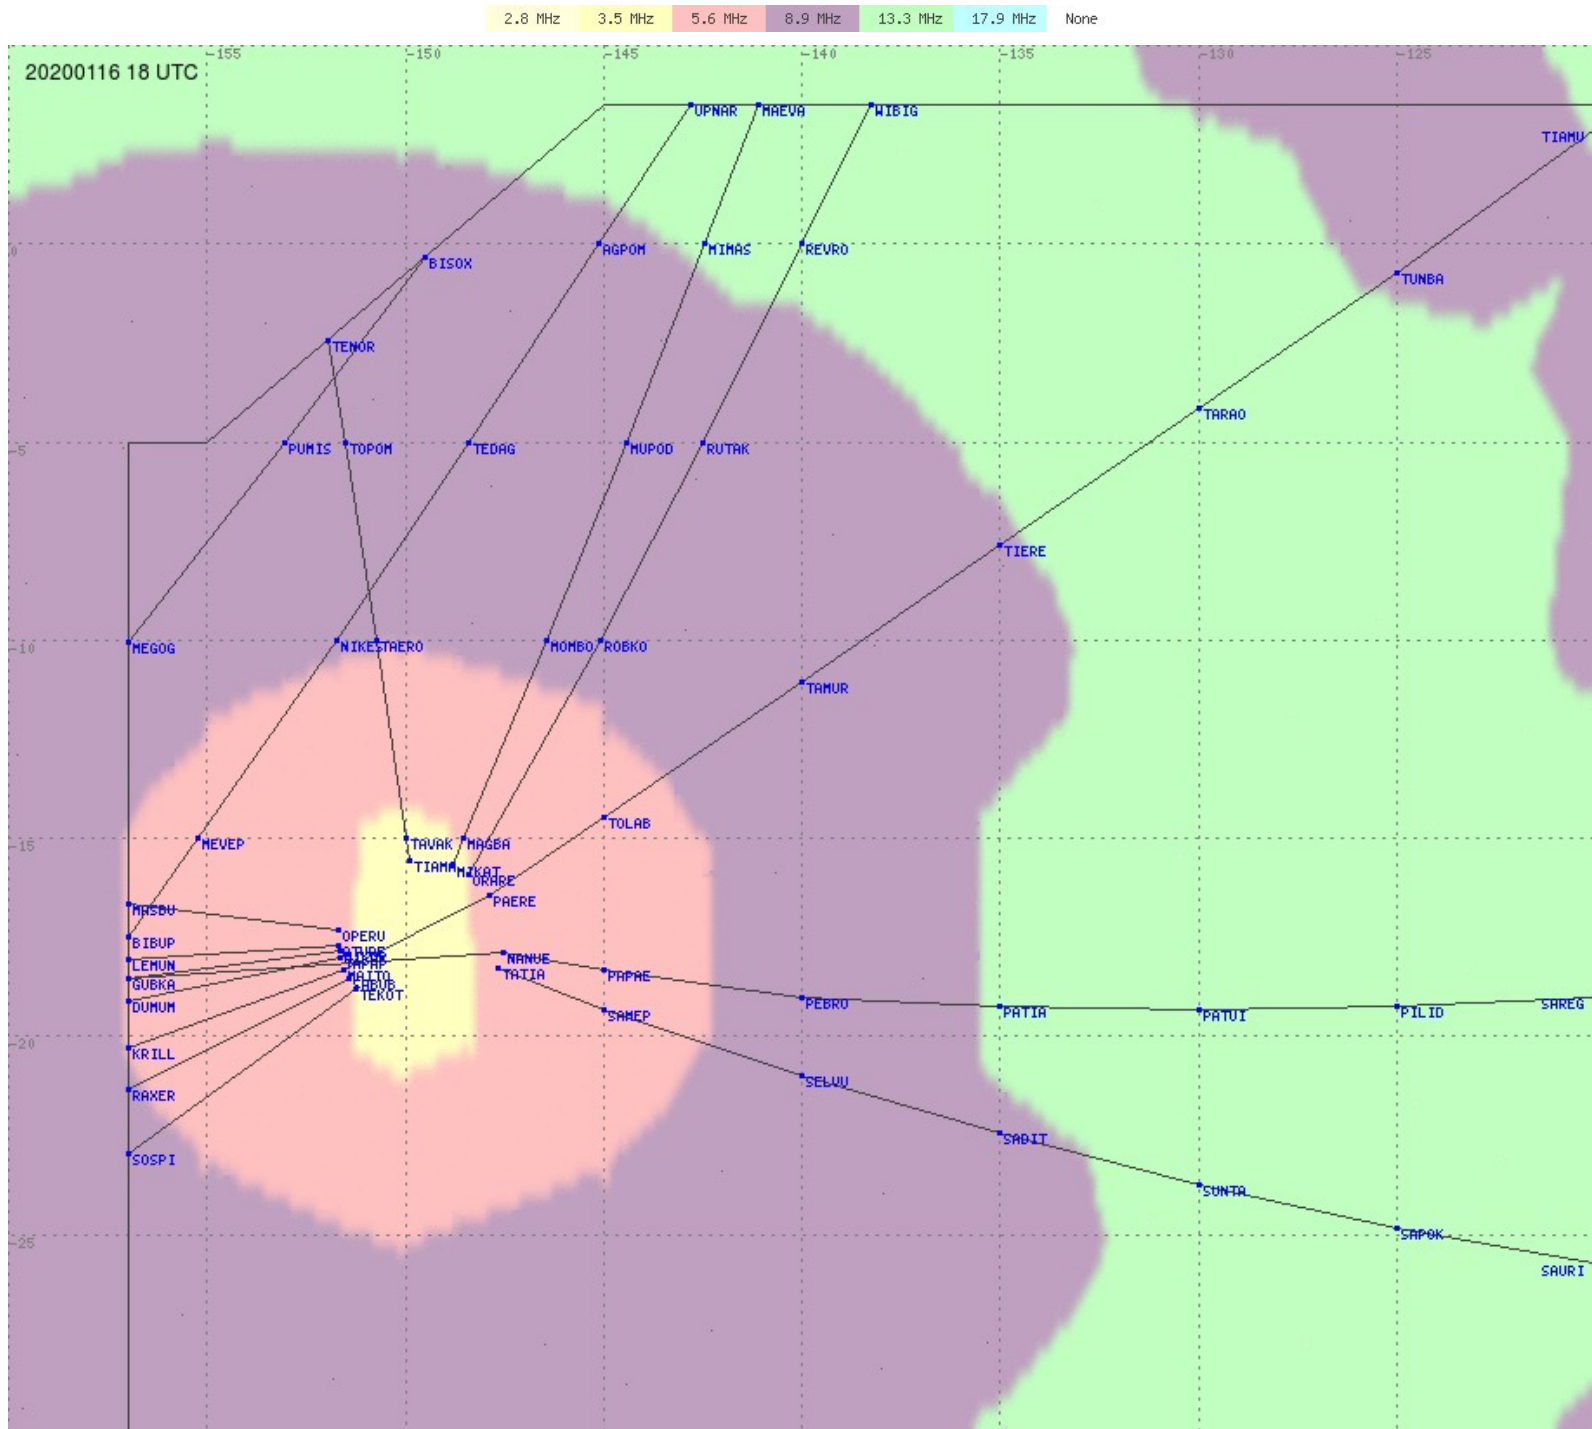

Tahiti FIR - HF Propag - 20200116