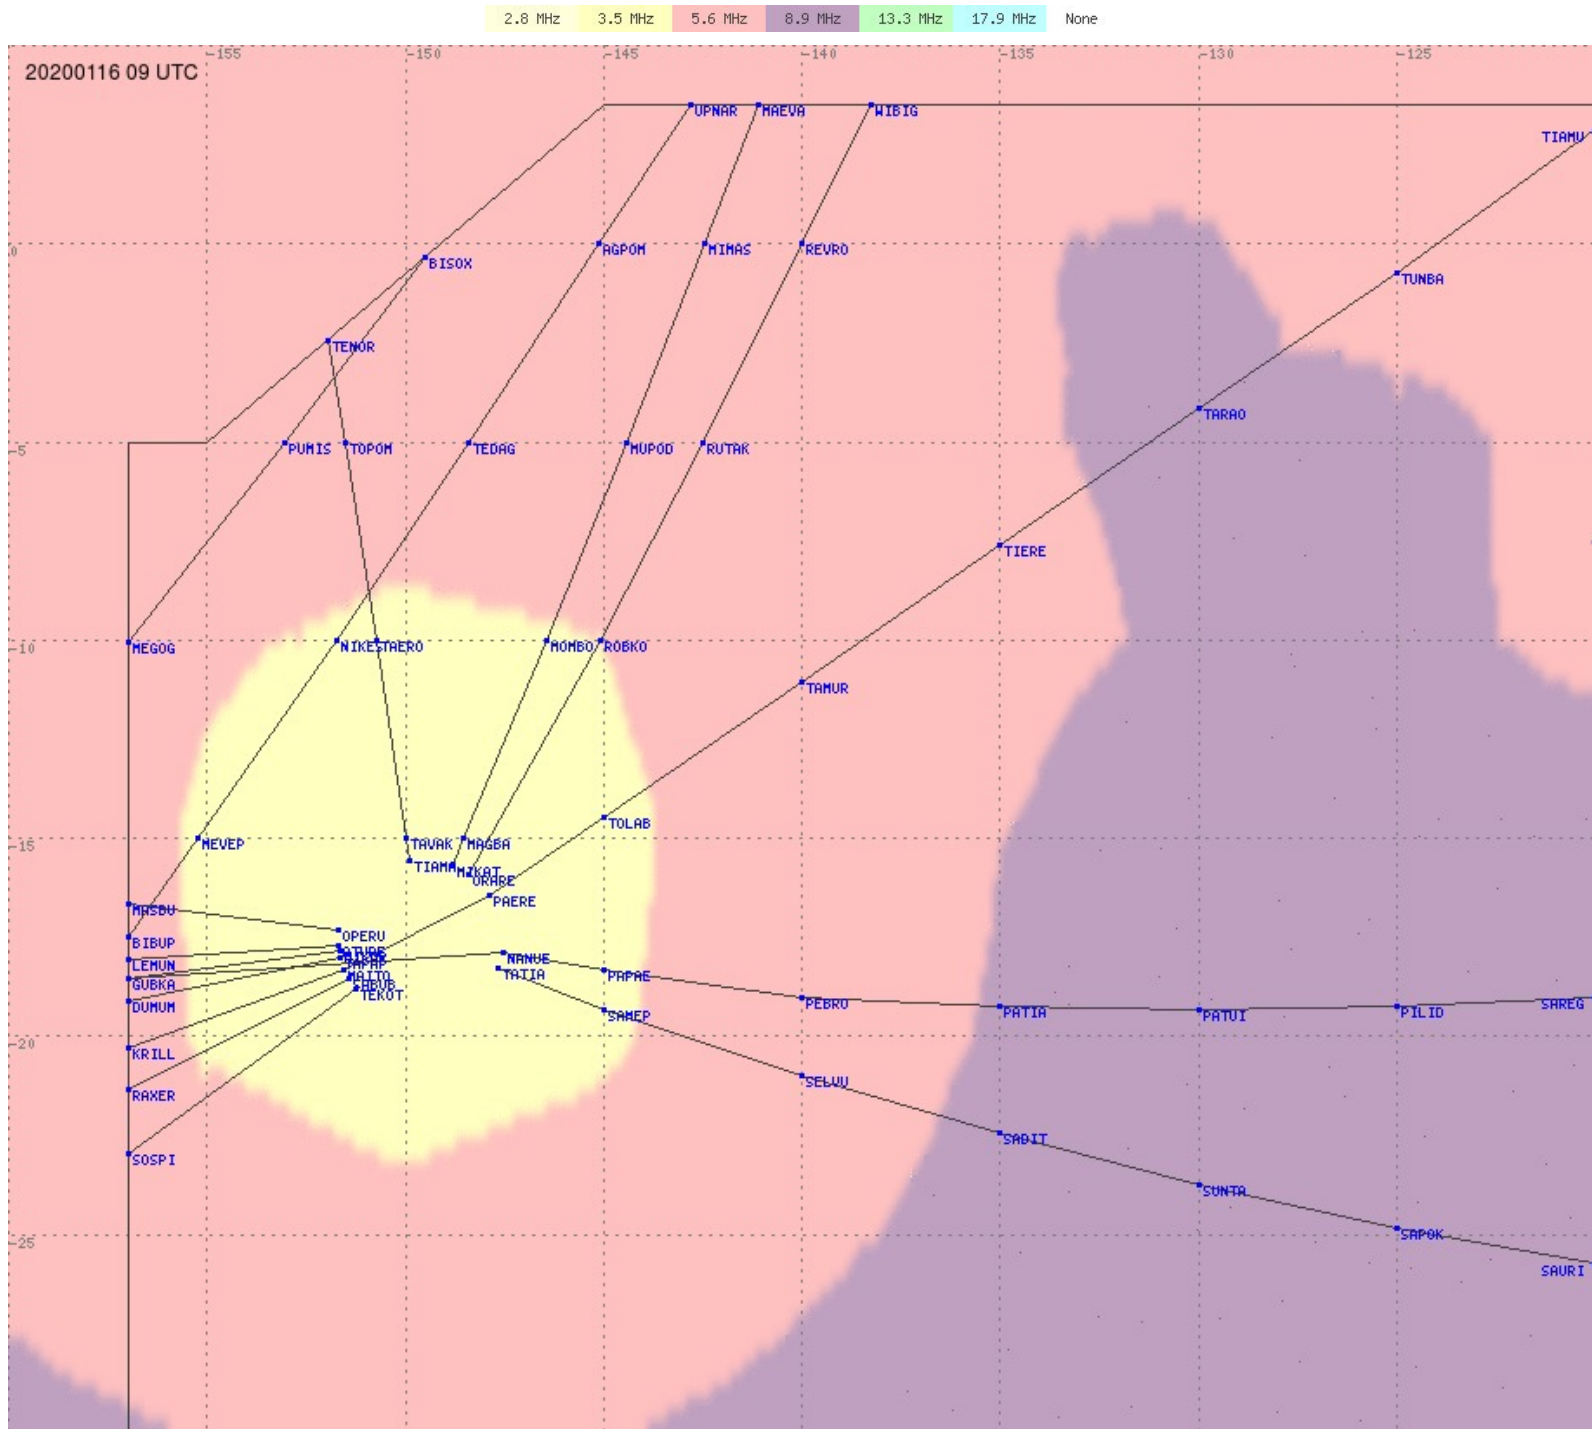

Tahiti FIR - HF Propag - 20200116