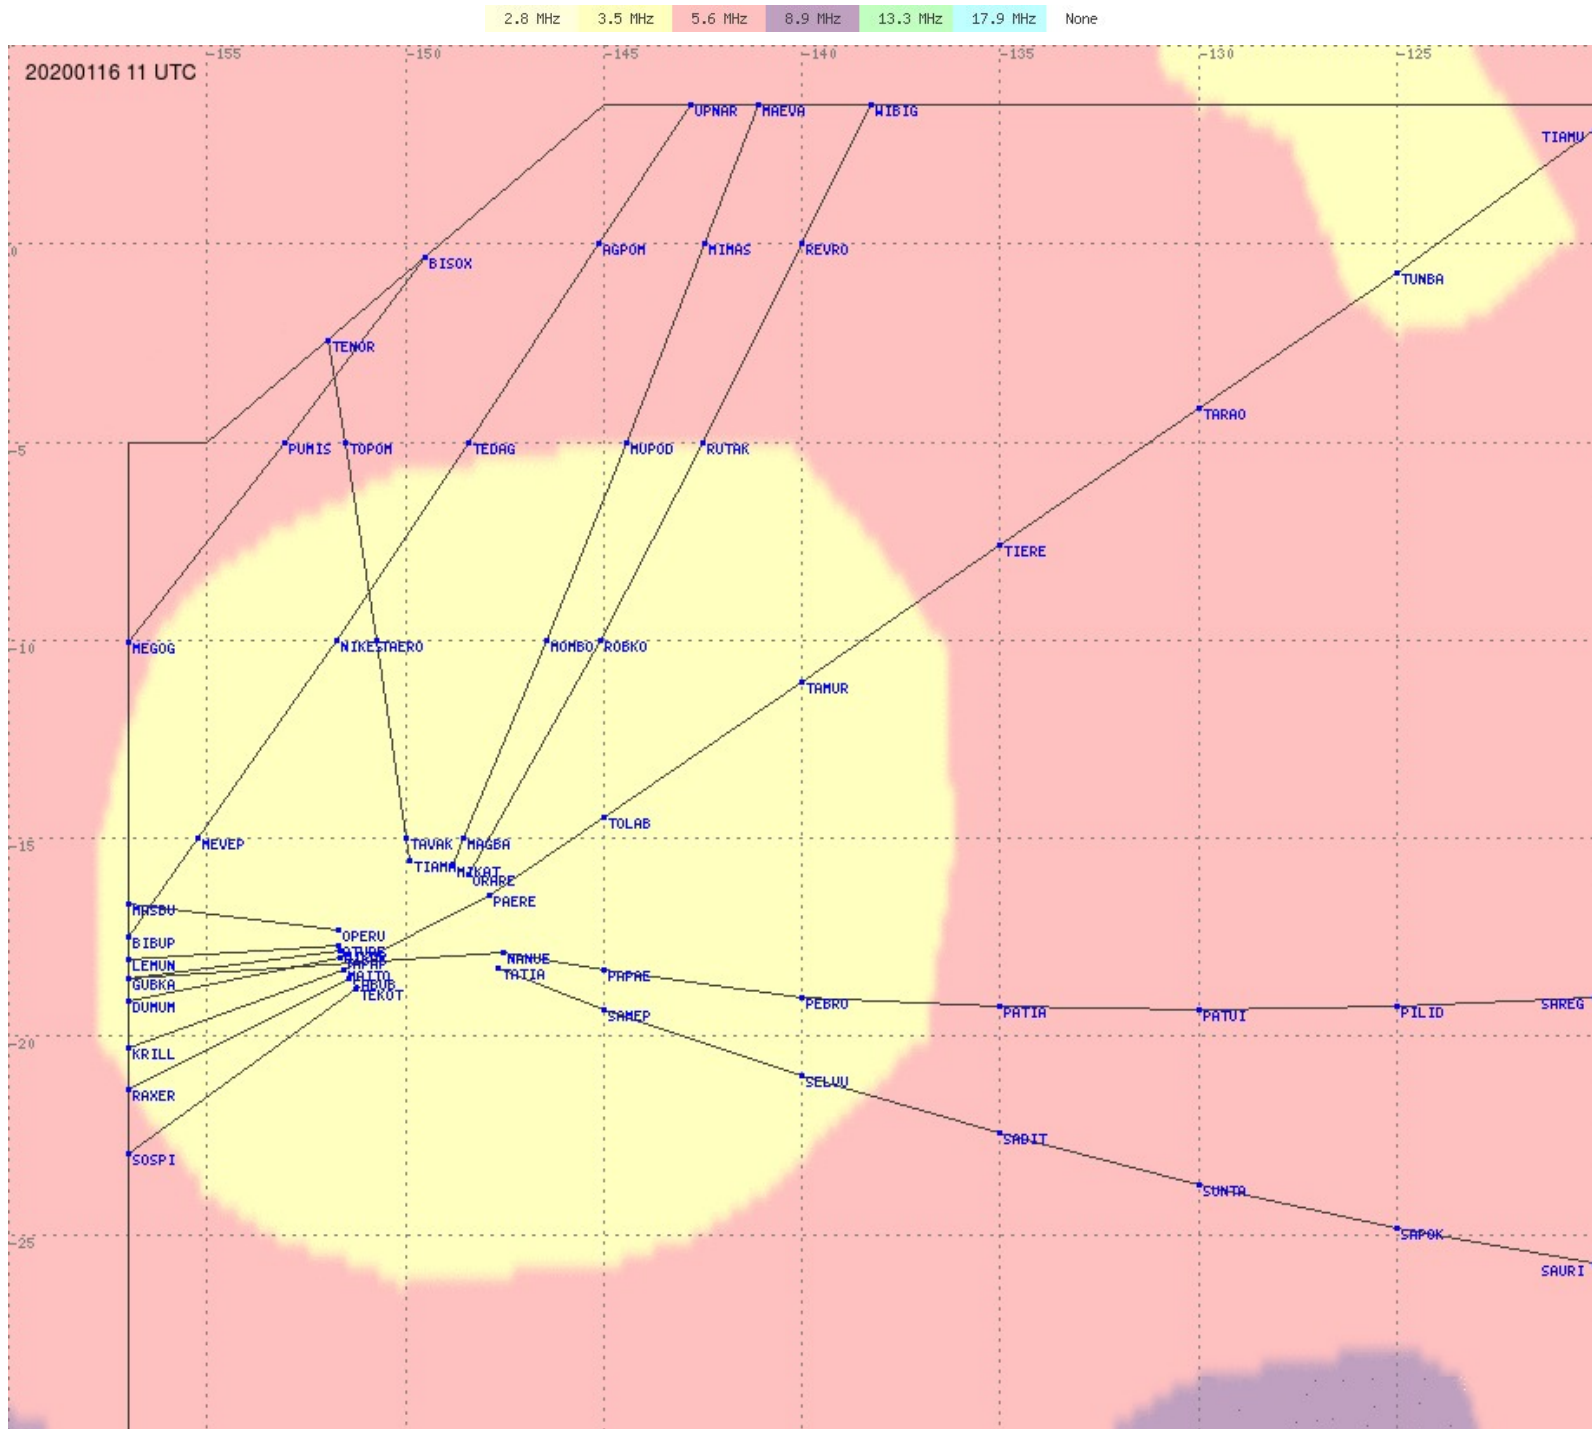

Tahiti FIR - HF Propag - 20200116