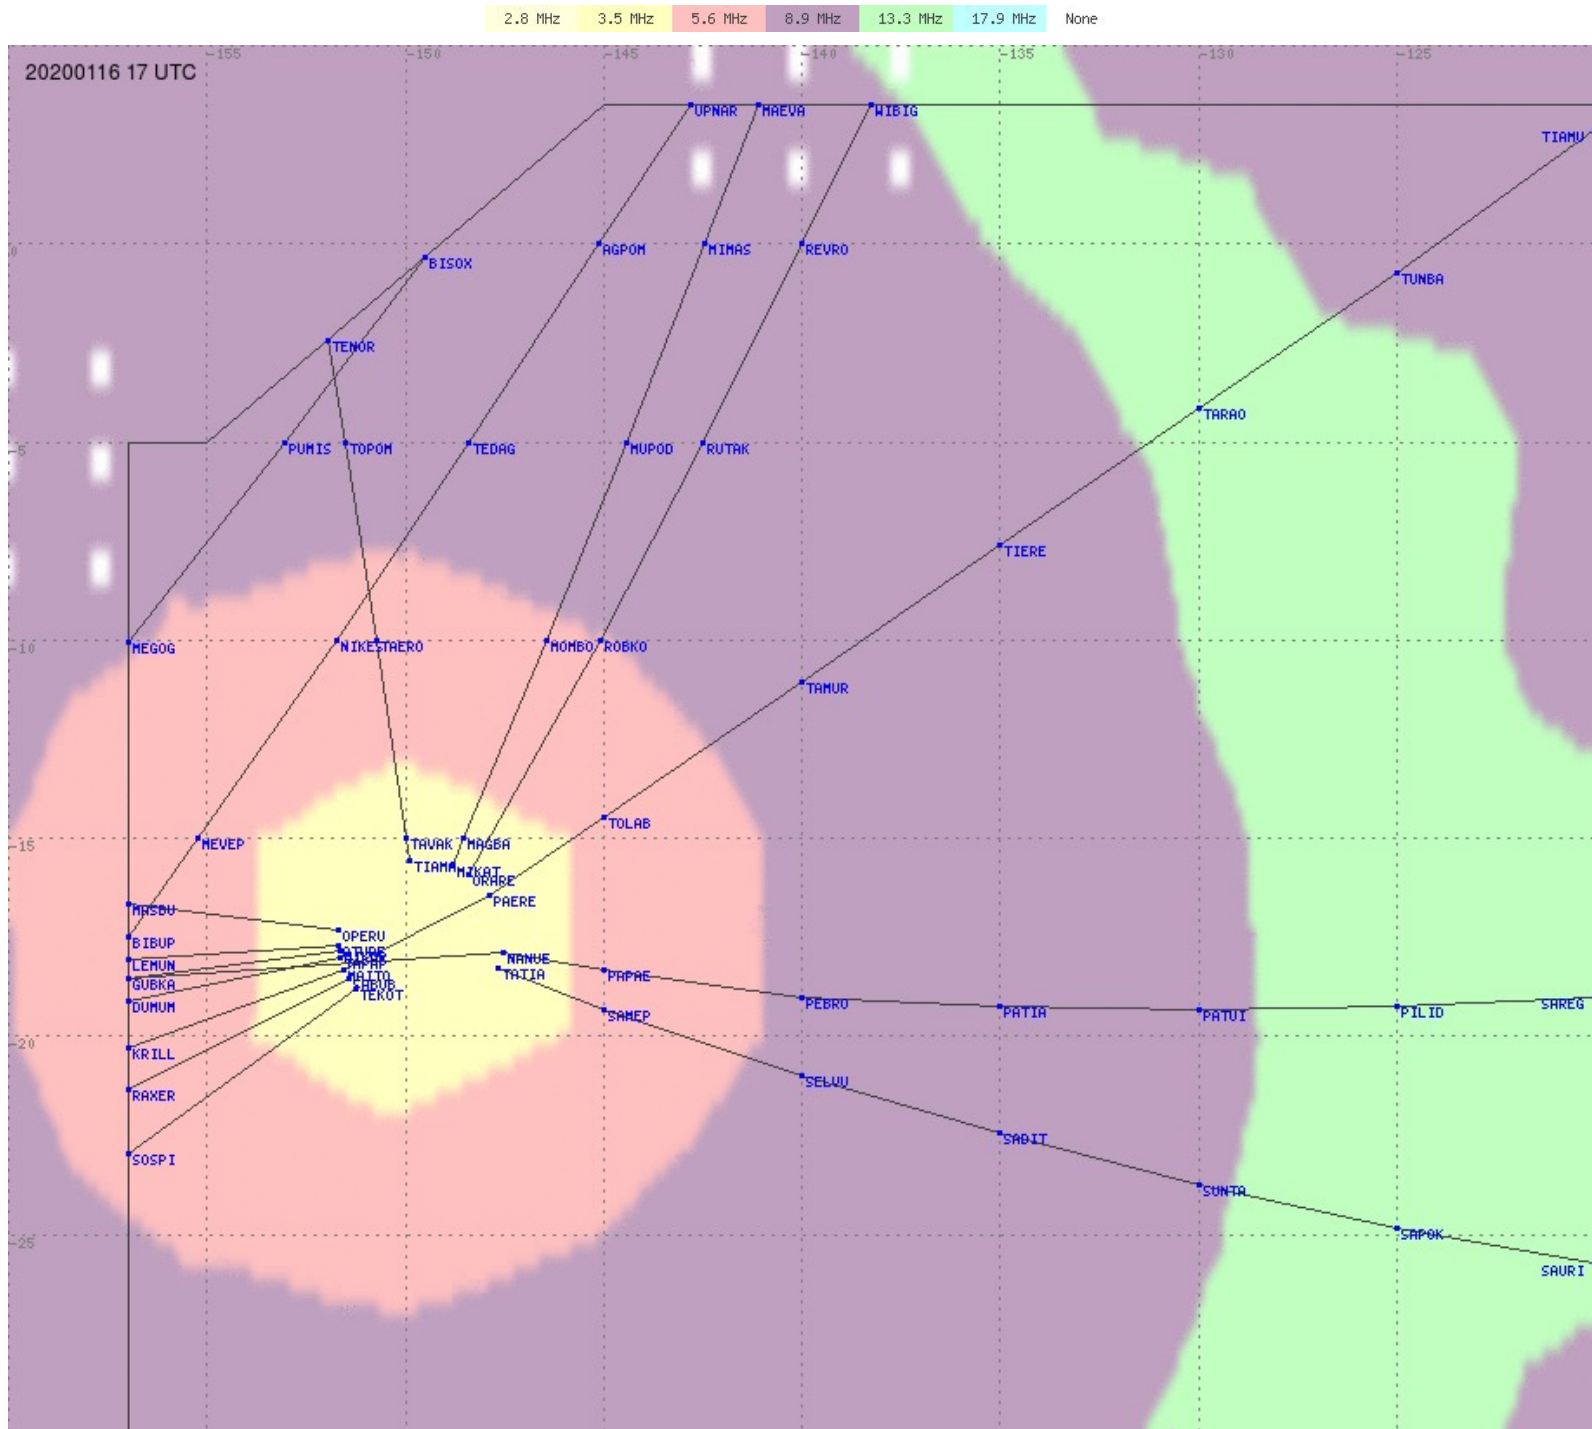

Tahiti FIR - HF Propag - 20200116