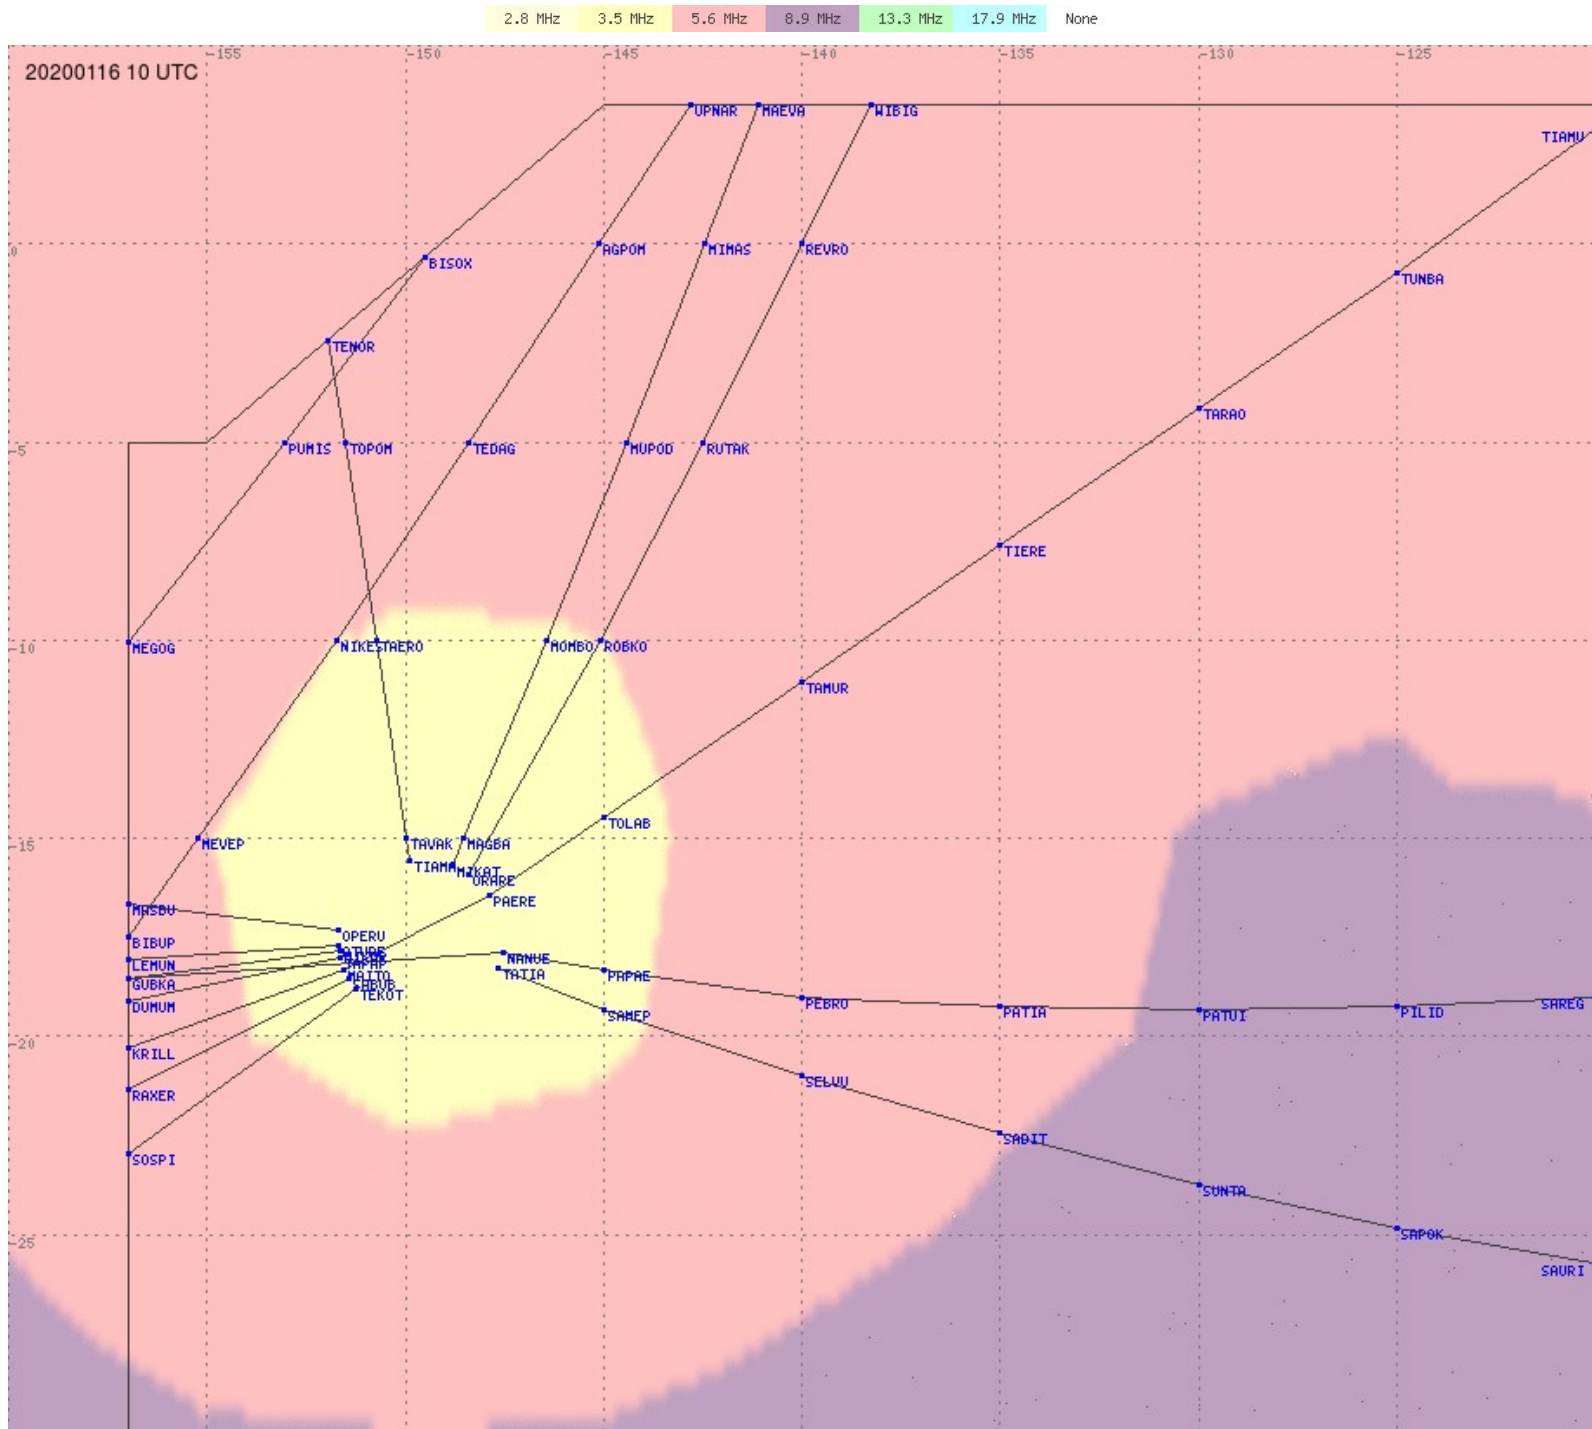

Tahiti FIR - HF Propag - 20200116