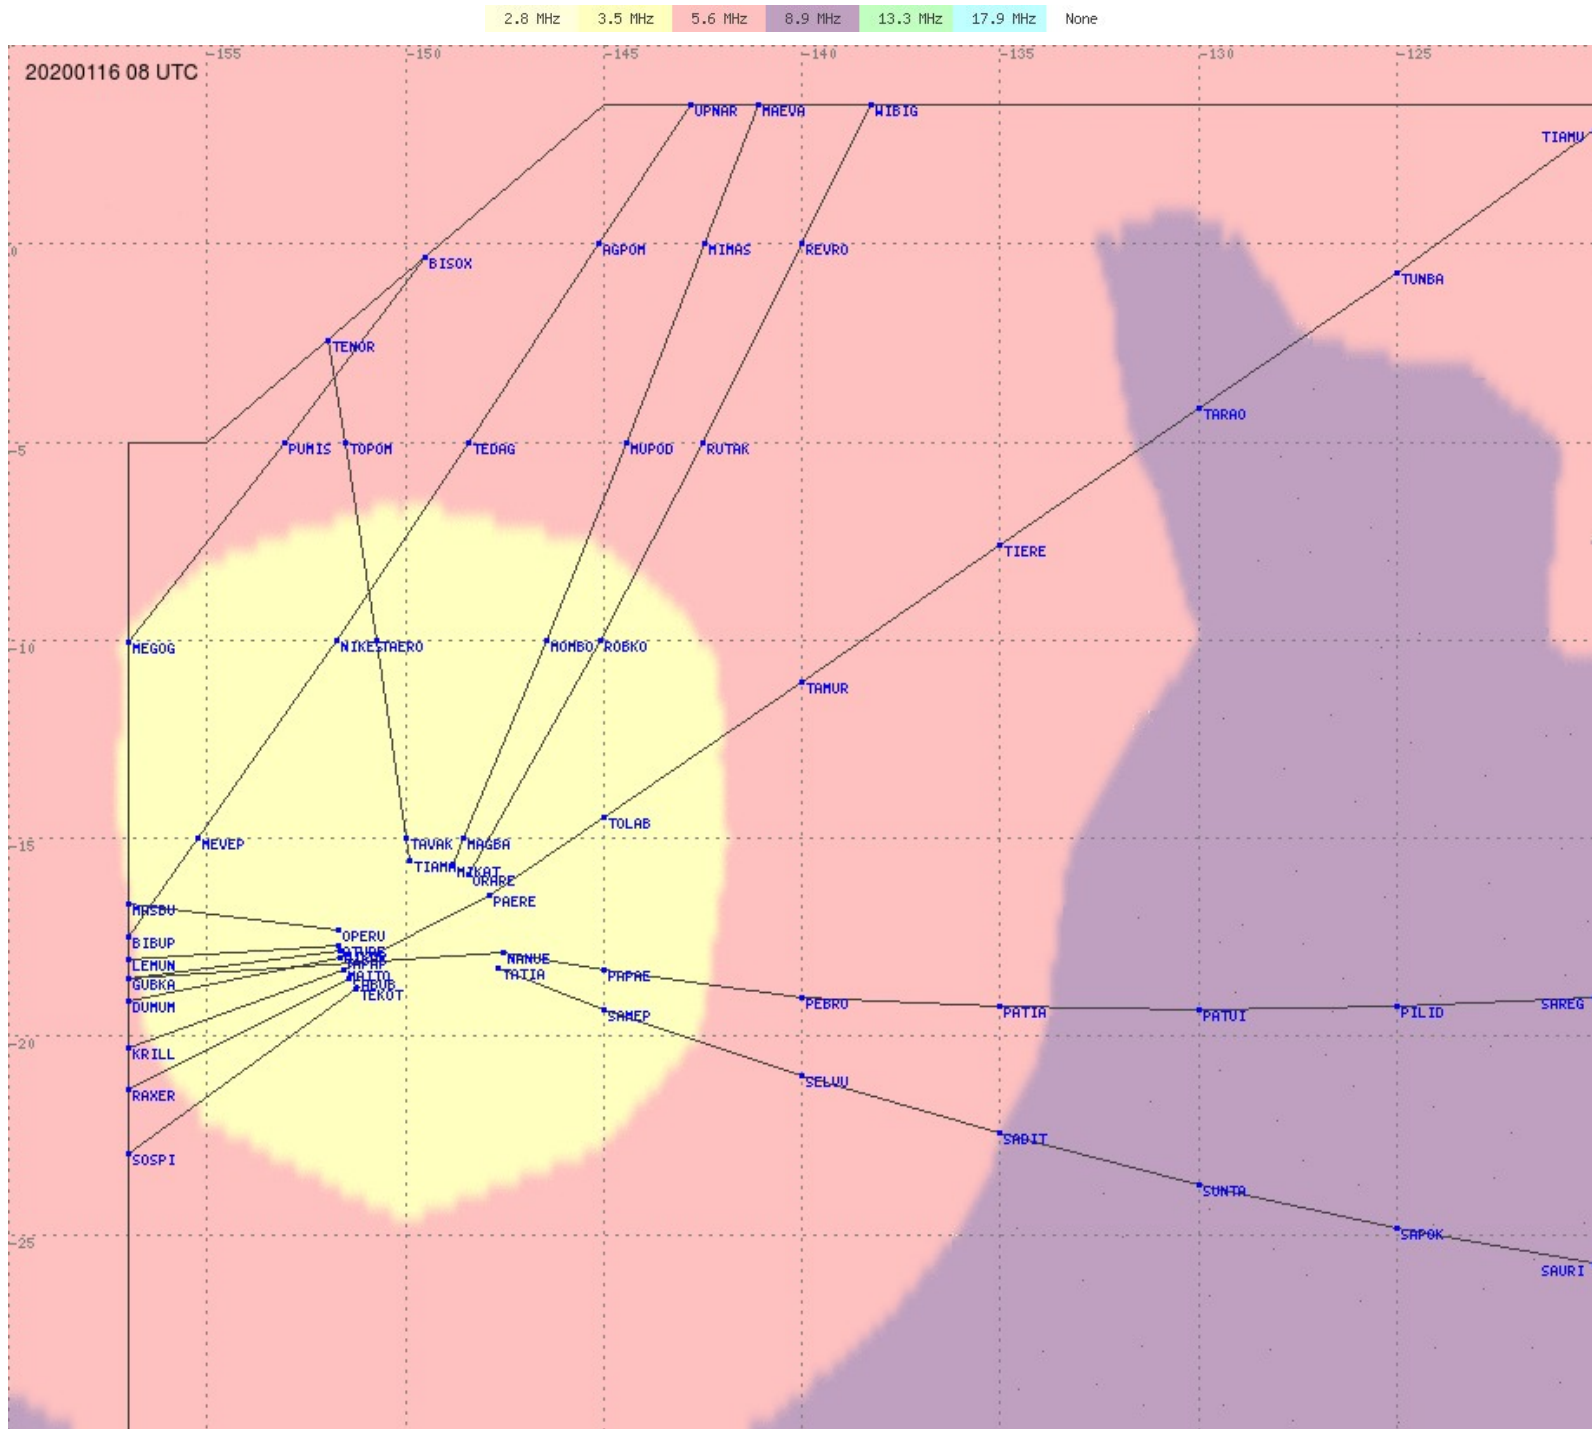

Tahiti FIR - HF Propag - 20200116