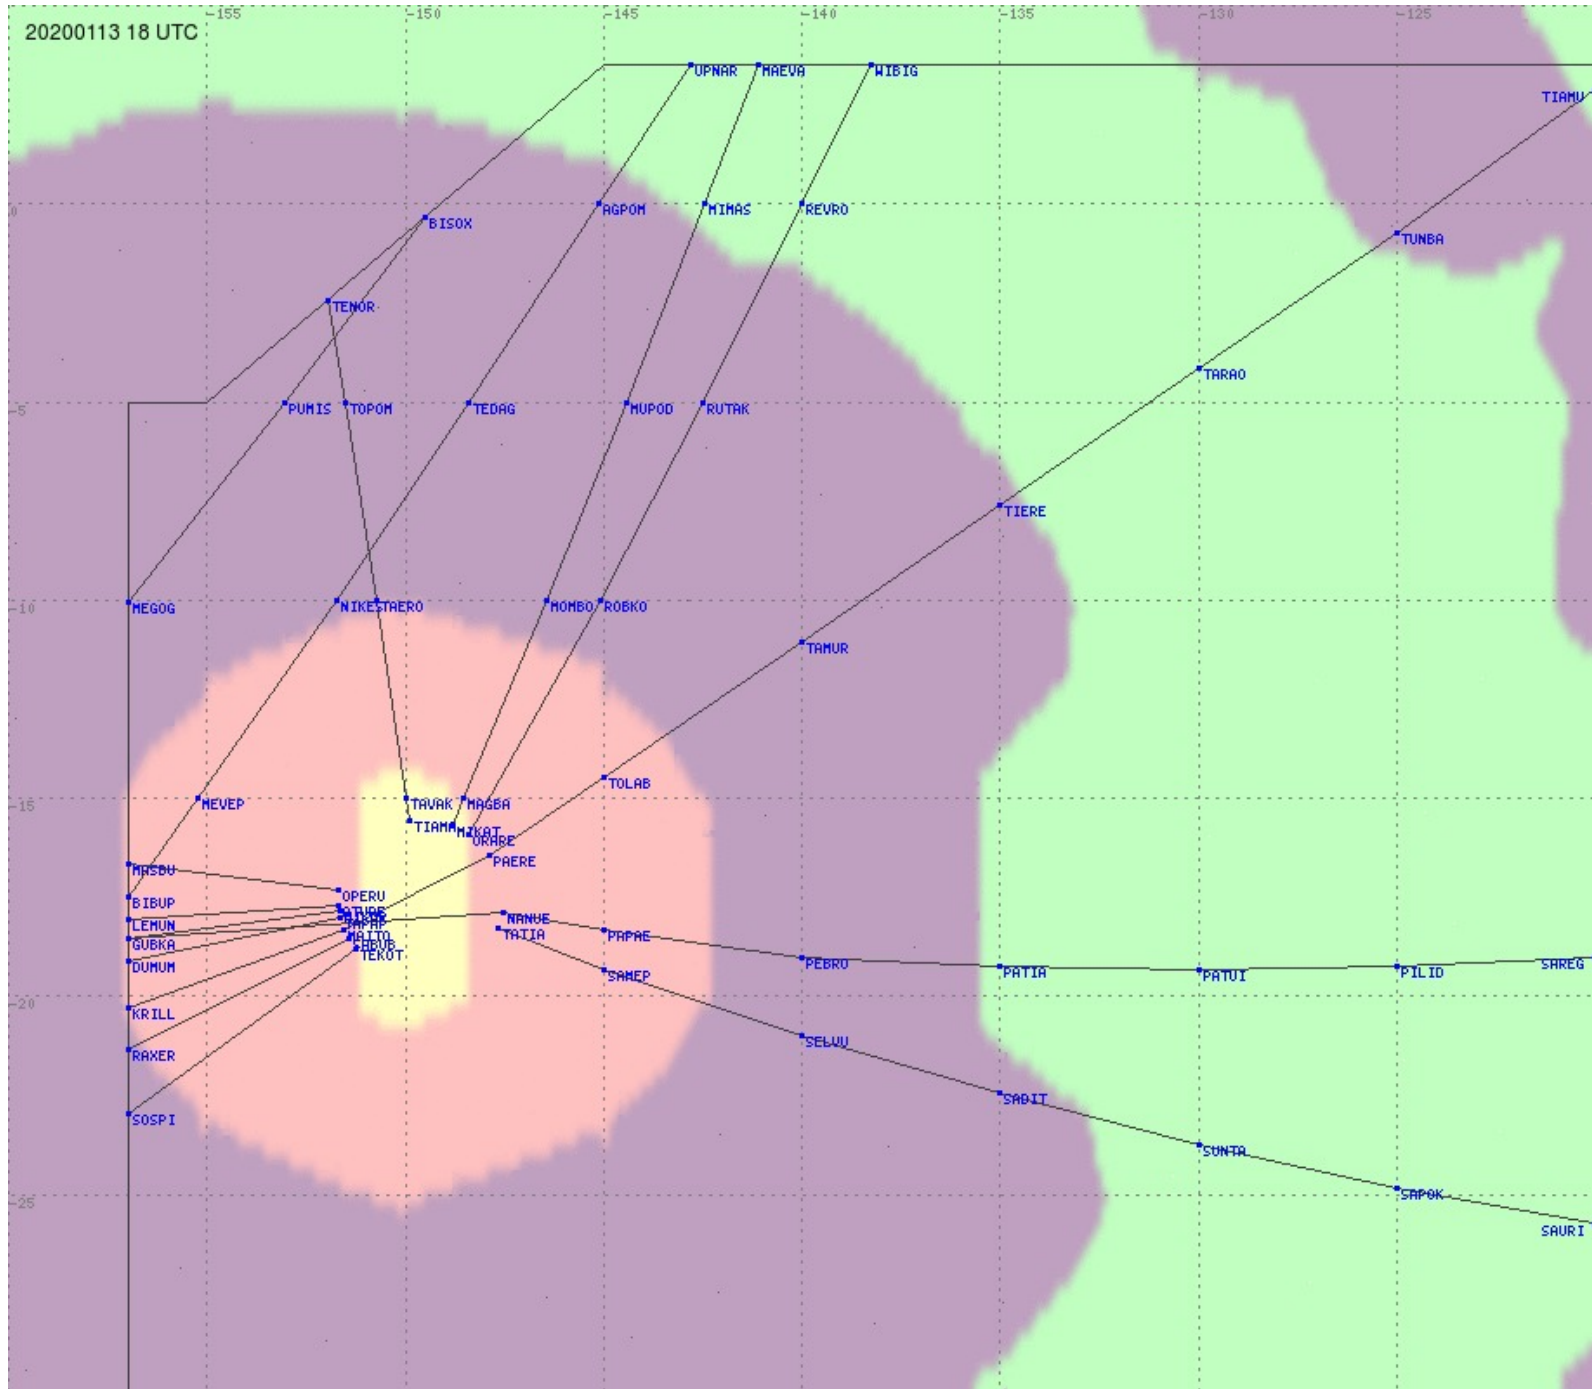

Tahiti FIR - HF Propag - 20200113

Tahiti FIR - HF Propag - 20200113

Tahiti FIR - HF Propag - 20200113

Tahiti FIR - HF Propag - 20200113

2.8 MHz 3.5 MHz 5.6 MHz 8.9 MHz 13.3 MHz 17.9 MHz None

Tahiti FIR - HF Propag - 20200113

Tahiti FIR - HF Propag - 20200113

Tahiti FIR - HF Propag - 20200113

Tahiti FIR - HF Propag - 20200113

Tahiti FIR - HF Propag - 20200113

Tahiti FIR - HF Propag - 20200113

Tahiti FIR - HF Propag - 20200113

Tahiti FIR - HF Propag - 20200113

Tahiti FIR - HF Propag - 20200113

2.8 MHz 3.5 MHz 5.6 MHz 8.9 MHz 13.3 MHz 17.9 MHz None

Tahiti FIR - HF Propag - 20200113

2.8 MHz 3.5 MHz 5.6 MHz 8.9 MHz 13.3 MHz 17.9 MHz None

Tahiti FIR - HF Propag - 20200113

2.8 MHz
3.5 MHz
5.6 MHz
8.9 MHz
13.3 MHz
17.9 MHz
None

Tahiti FIR - HF Propag - 20200113

2.8 MHz 3.5 MHz 5.6 MHz 8.9 MHz 13.3 MHz 17.9 MHz None

Tahiti FIR - HF Propag - 20200113

2.8 MHz 3.5 MHz 5.6 MHz 8.9 MHz 13.3 MHz 17.9 MHz None