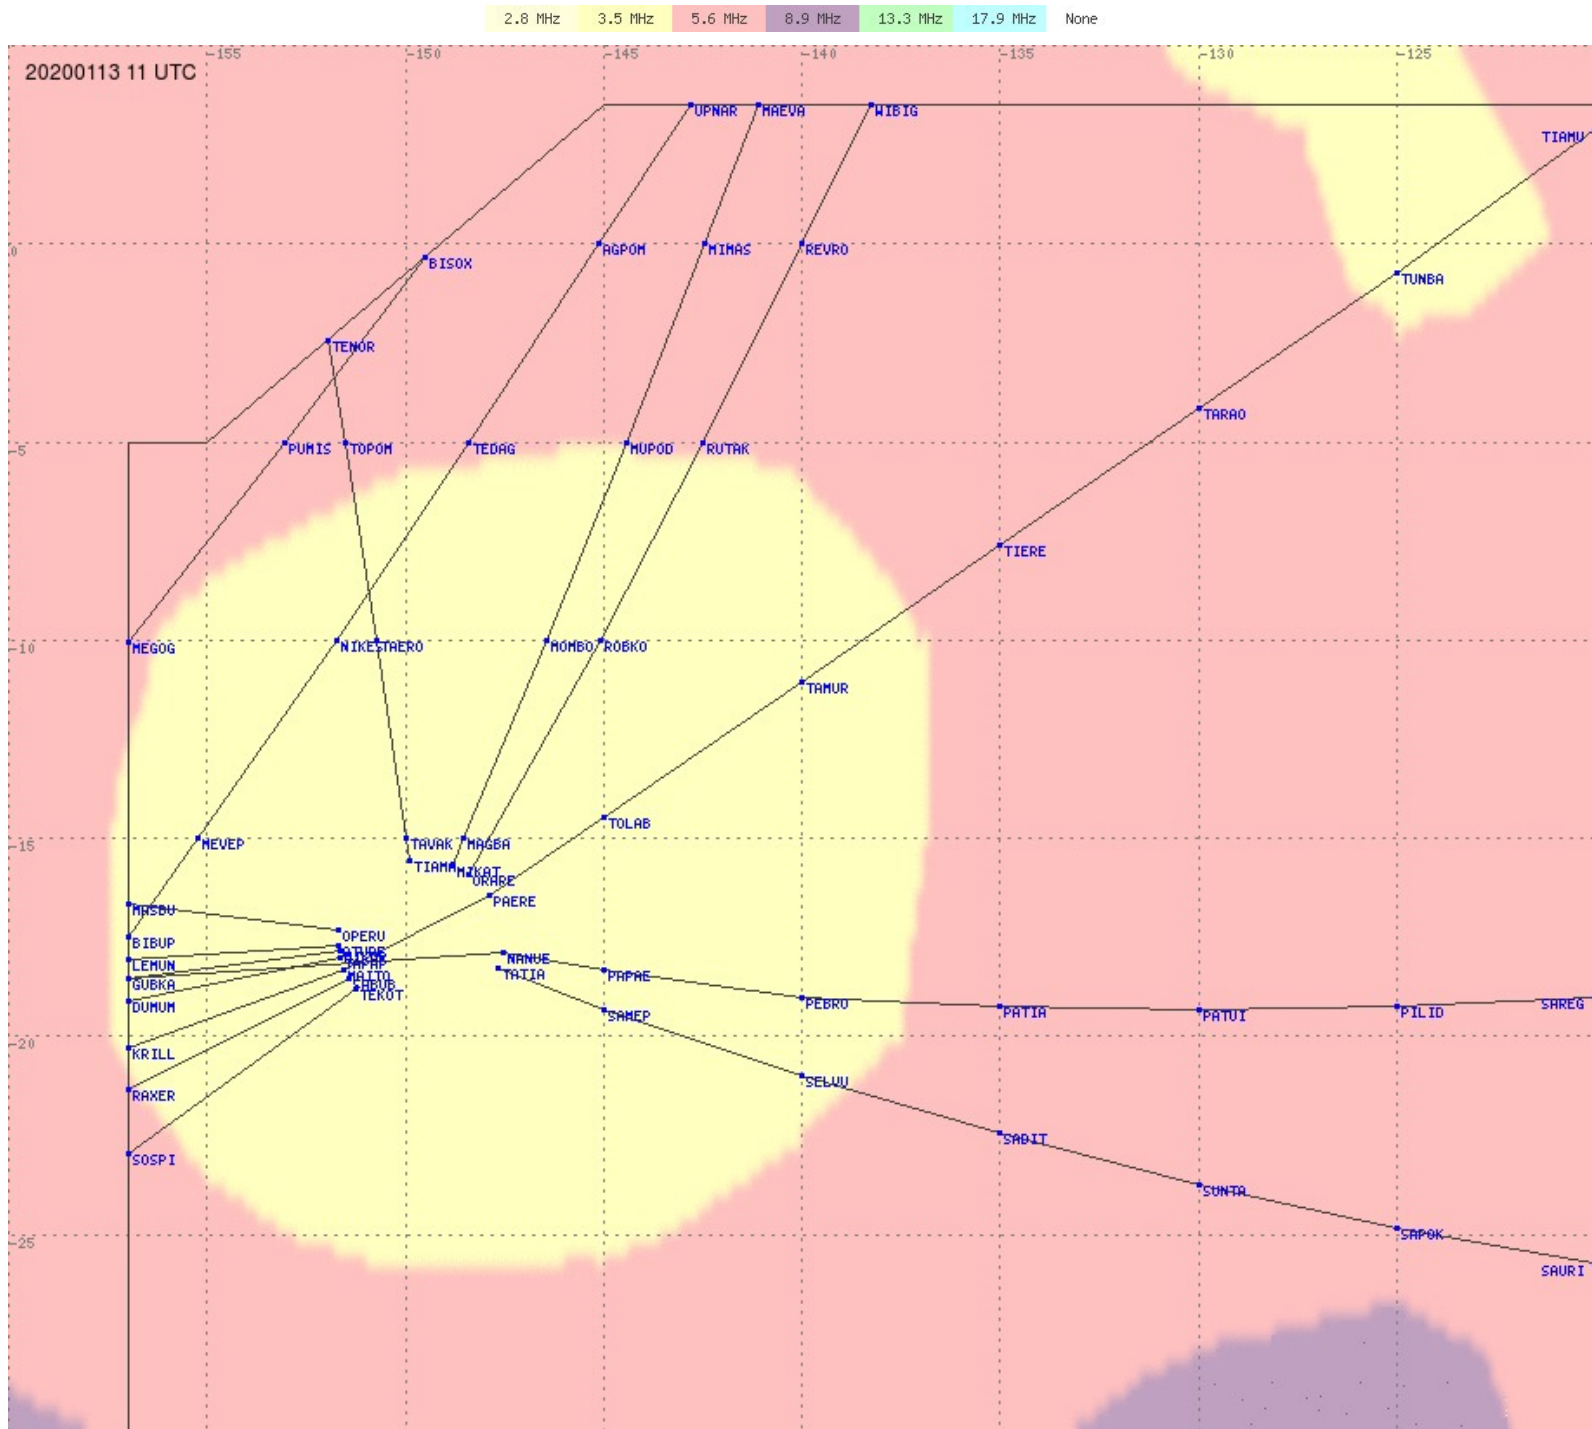

2.8 MHz 3.5 MHz 5.6 MHz 8.9 MHz 13.3 MHz 17.9 MHz None

Tahiti FIR - HF Propag - 20200113

2.8 MHz 3.5 MHz 5.6 MHz 8.9 MHz 13.3 MHz 17.9 MHz None

Tahiti FIR - HF Propag - 20200113

Tahiti FIR - HF Propag - 20200113

Tahiti FIR - HF Propag - 20200113

Tahiti FIR - HF Propag - 20200113

Tahiti FIR - HF Propag - 20200113

Tahiti FIR - HF Propag - 20200113

2.8 MHz 3.5 MHz 5.6 MHz 8.9 MHz 13.3 MHz 17.9 MHz None

Tahiti FIR - HF Propag - 20200113

Tahiti FIR - HF Propag - 20200113

Tahiti FIR - HF Propag - 20200113

Tahiti FIR - HF Propag - 20200113

Tahiti FIR - HF Propag - 20200113

Tahiti FIR - HF Propag - 20200113

Tahiti FIR - HF Propag - 20200113

Tahiti FIR - HF Propag - 20200113