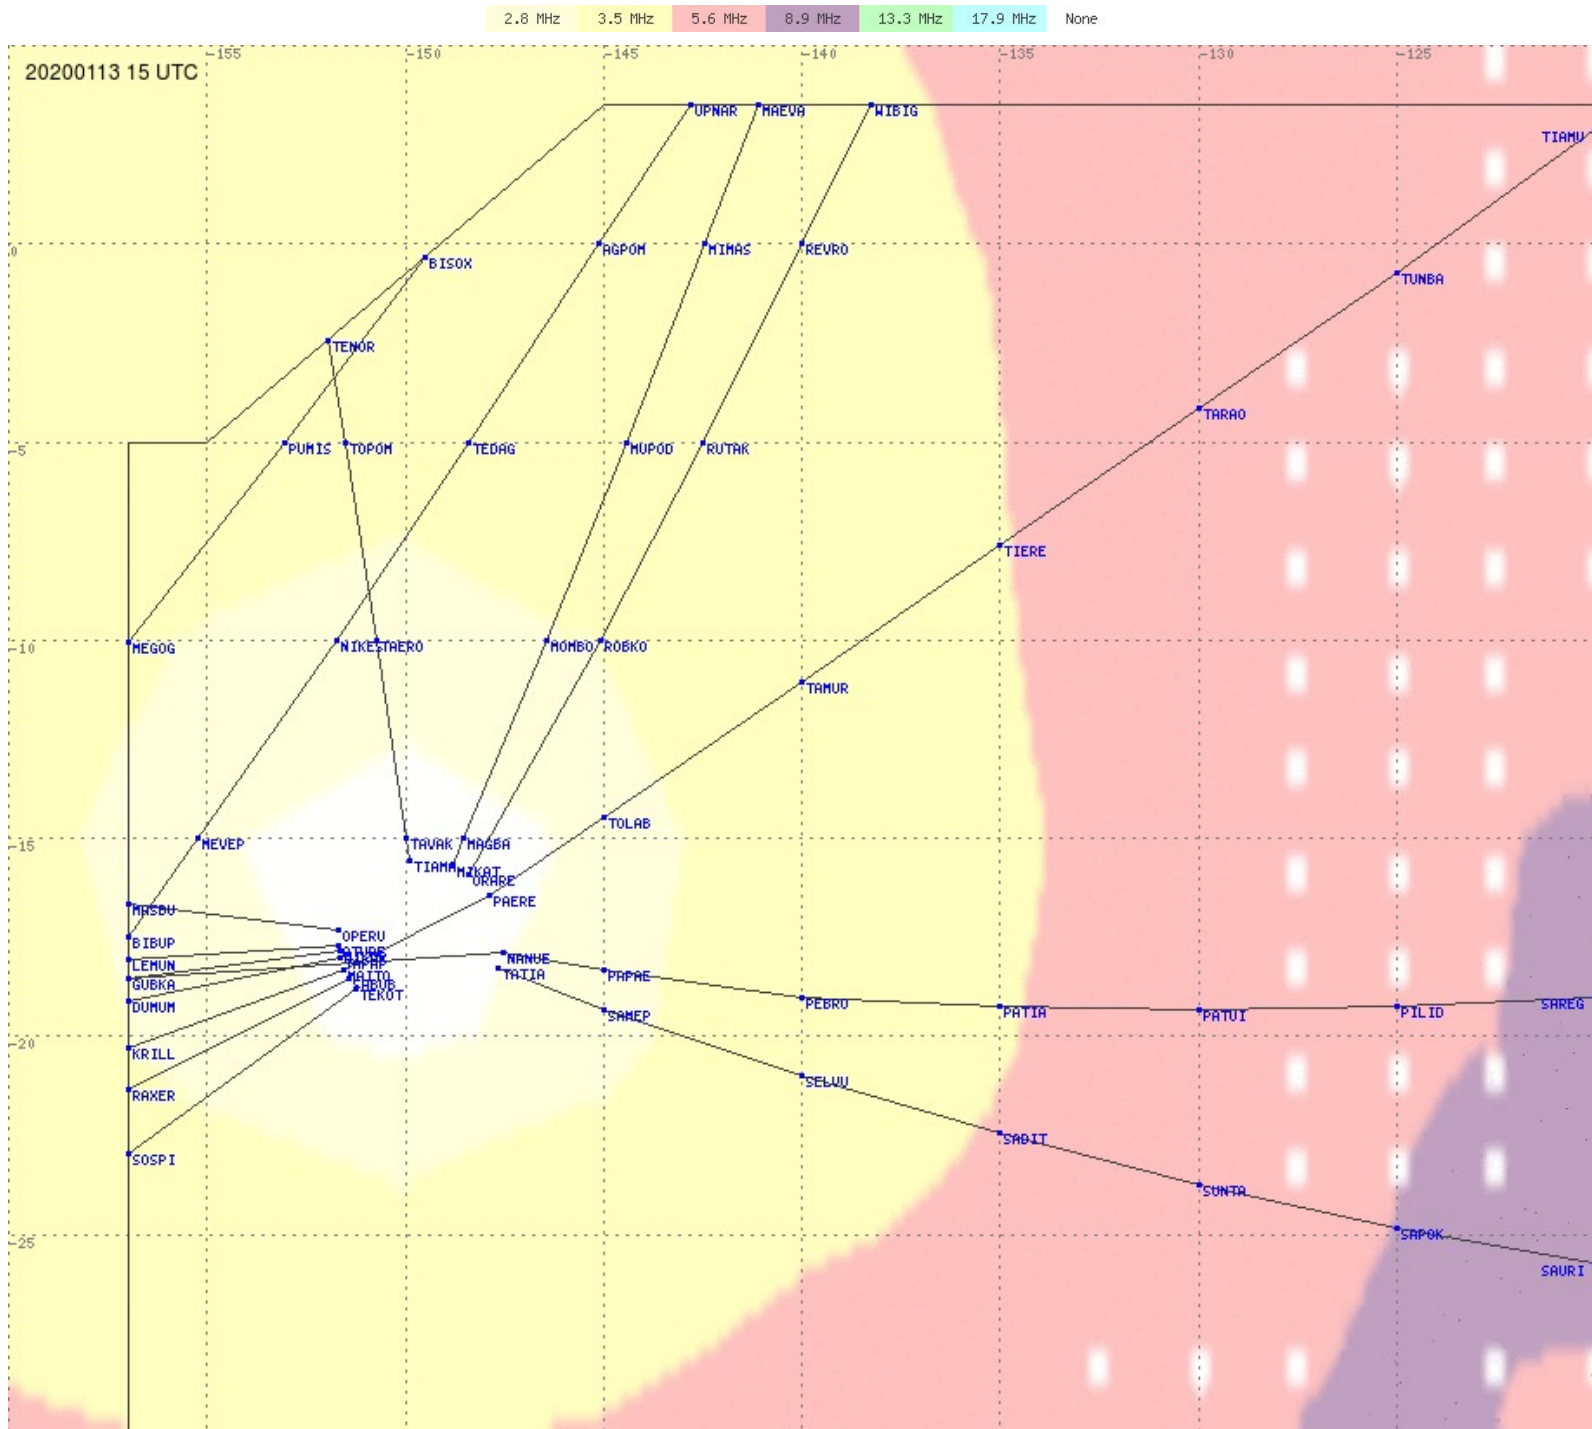

Tahiti FIR - HF Propag - 20200113

Tahiti FIR - HF Propag - 20200113

Tahiti FIR - HF Propag - 20200113

Tahiti FIR - HF Propag - 20200113

2.8 MHz 3.5 MHz 5.6 MHz 8.9 MHz 13.3 MHz 17.9 MHz None

Tahiti FIR - HF Propag - 20200113

Tahiti FIR - HF Propag - 20200113

Tahiti FIR - HF Propag - 20200113

Tahiti FIR - HF Propag - 20200113

Tahiti FIR - HF Propag - 20200113

Tahiti FIR - HF Propag - 20200113

Tahiti FIR - HF Propag - 20200113

Tahiti FIR - HF Propag - 20200113

Tahiti FIR - HF Propag - 20200113

2.8 MHz 3.5 MHz 5.6 MHz 8.9 MHz 13.3 MHz 17.9 MHz None

Tahiti FIR - HF Propag - 20200113

2.8 MHz 3.5 MHz 5.6 MHz 8.9 MHz 13.3 MHz 17.9 MHz None

Tahiti FIR - HF Propag - 20200113

2.8 MHz
3.5 MHz
5.6 MHz
8.9 MHz
13.3 MHz
17.9 MHz
None

Tahiti FIR - HF Propag - 20200113

2.8 MHz 3.5 MHz 5.6 MHz 8.9 MHz 13.3 MHz 17.9 MHz None

Tahiti FIR - HF Propag - 20200113

2.8 MHz 3.5 MHz 5.6 MHz 8.9 MHz 13.3 MHz 17.9 MHz None