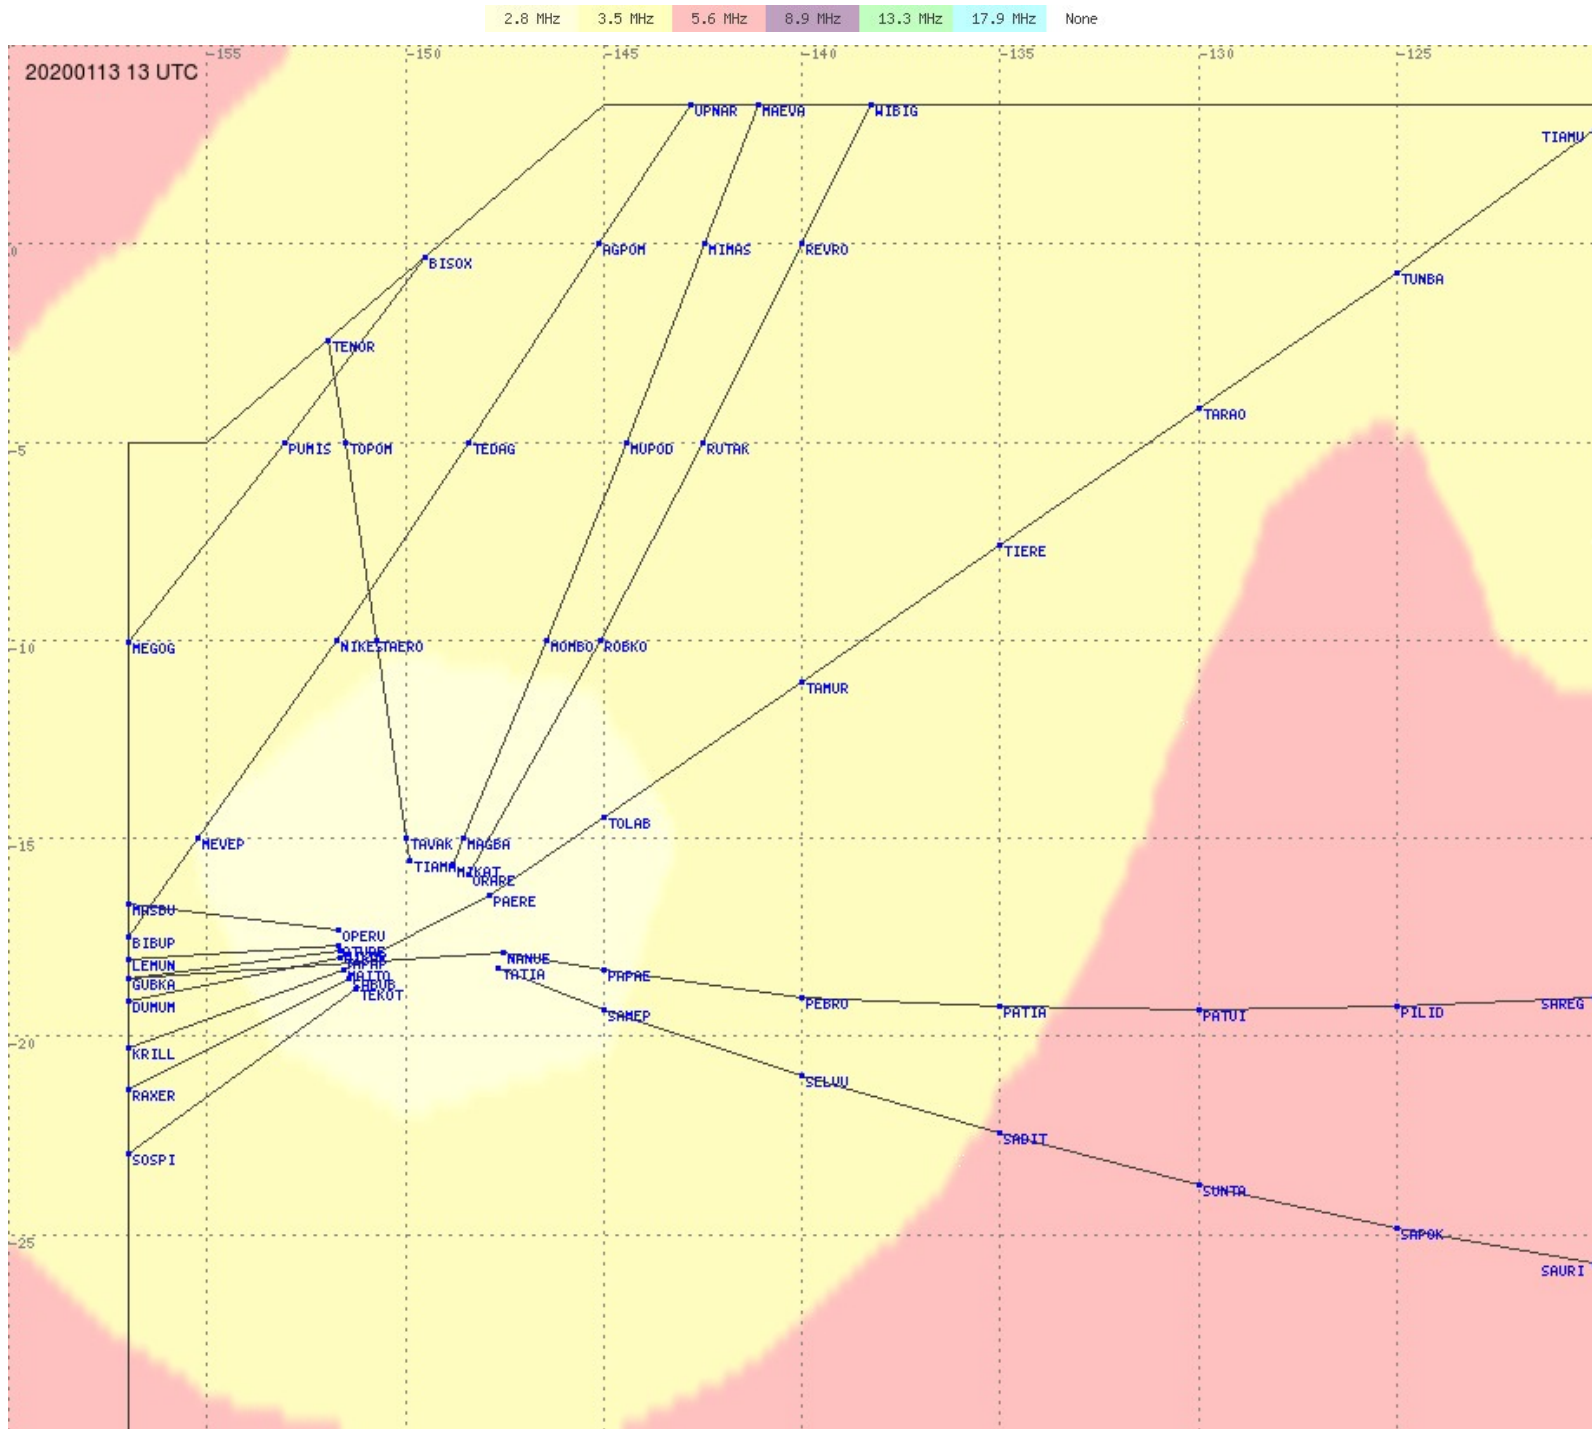

Tahiti FIR - HF Propag - 20200113

2.8 MHz 3.5 MHz 5.6 MHz 8.9 MHz 13.3 MHz 17.9 MHz None

Tahiti FIR - HF Propag - 20200113

2.8 MHz 3.5 MHz 5.6 MHz 8.9 MHz 13.3 MHz 17.9 MHz None

Tahiti FIR - HF Propag - 20200113

2.8 MHz 3.5 MHz 5.6 MHz 8.9 MHz 13.3 MHz 17.9 MHz None

Tahiti FIR - HF Propag - 20200113

2.8 MHz 3.5 MHz 5.6 MHz 8.9 MHz 13.3 MHz 17.9 MHz None

Tahiti FIR - HF Propag - 20200113

Tahiti FIR - HF Propag - 20200113

Tahiti FIR - HF Propag - 20200113

Tahiti FIR - HF Propag - 20200113

Tahiti FIR - HF Propag - 20200113

Tahiti FIR - HF Propag - 20200113

2.8 MHz 3.5 MHz 5.6 MHz 8.9 MHz 13.3 MHz 17.9 MHz None

Tahiti FIR - HF Propag - 20200113

Tahiti FIR - HF Propag - 20200113

Tahiti FIR - HF Propag - 20200113

Tahiti FIR - HF Propag - 20200113

Tahiti FIR - HF Propag - 20200113

Tahiti FIR - HF Propag - 20200113

Tahiti FIR - HF Propag - 20200113

Tahiti FIR - HF Propag - 20200113