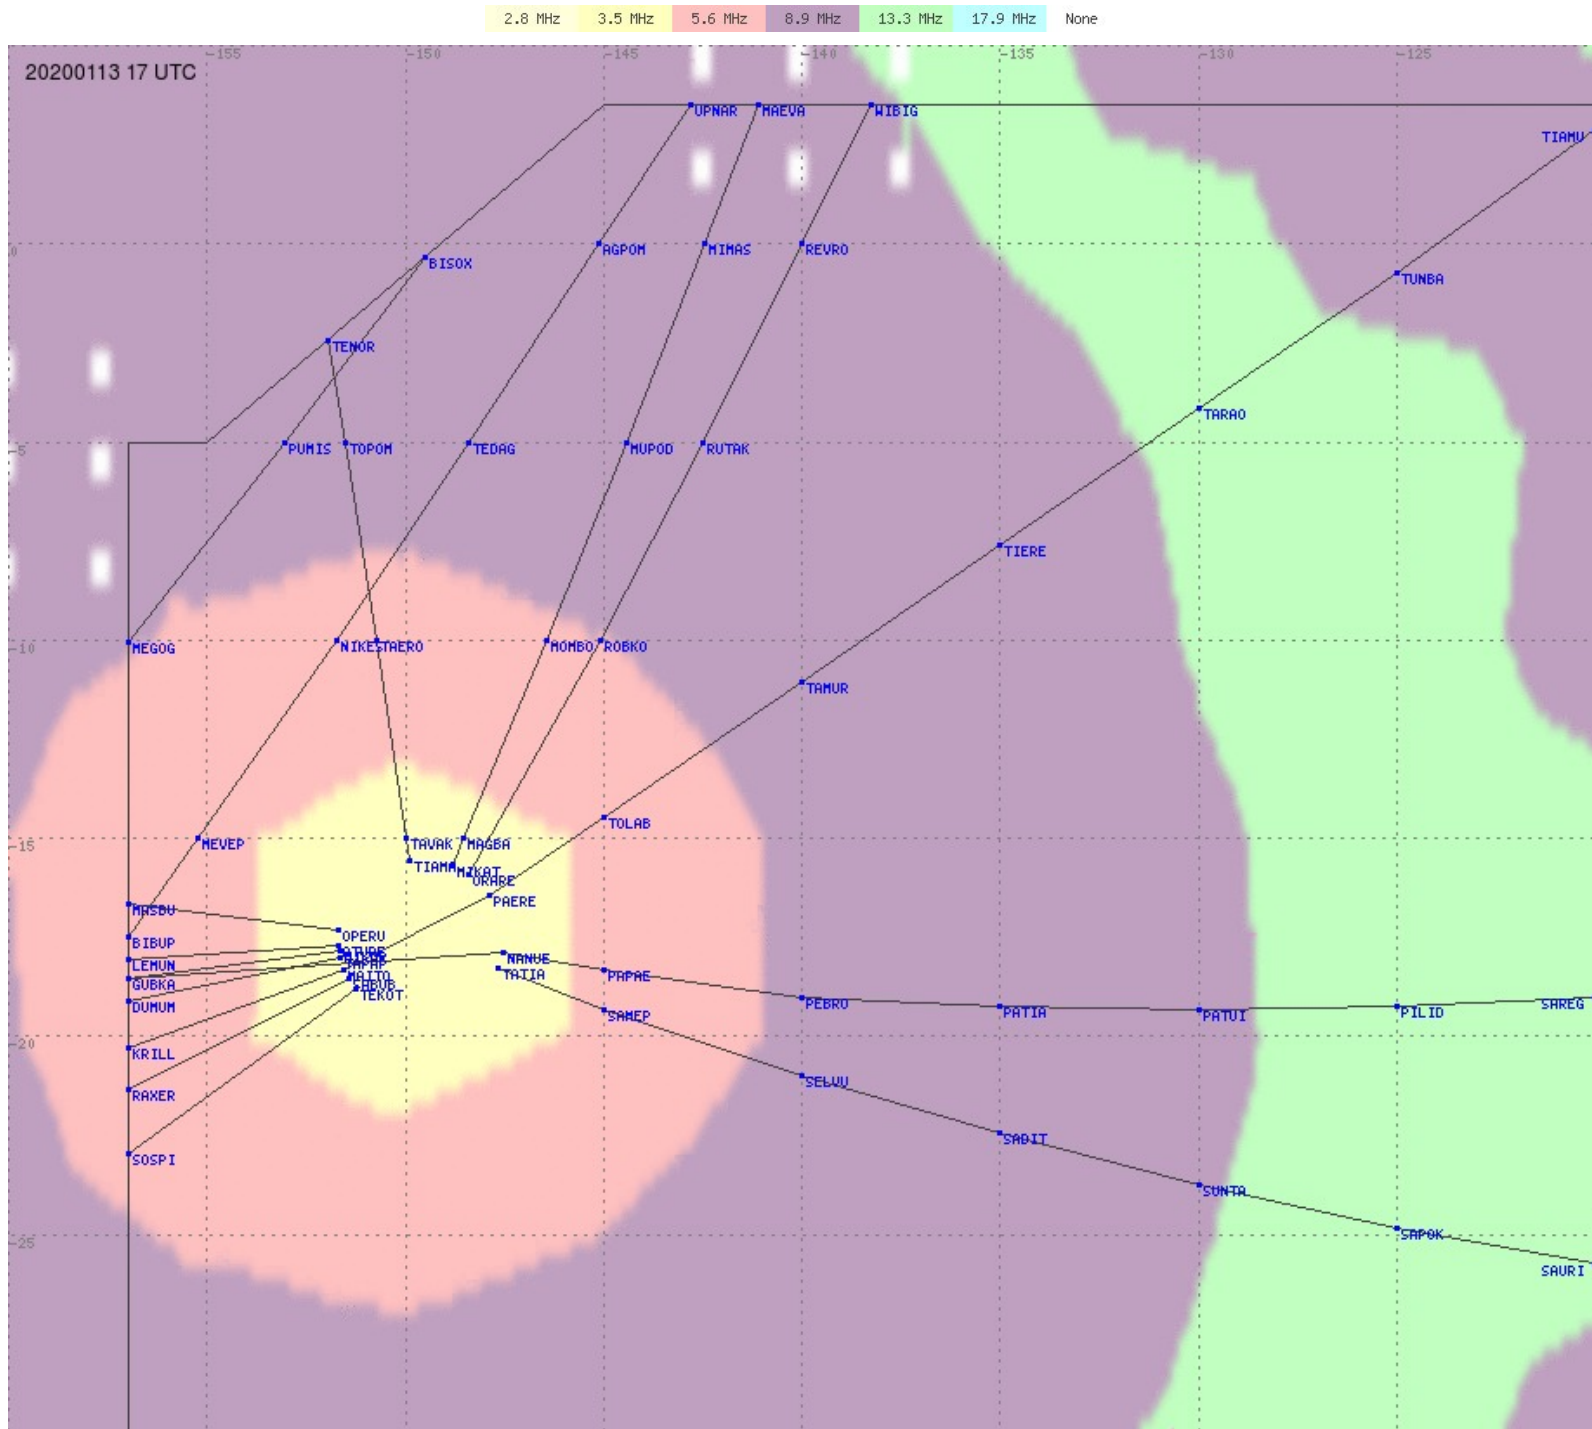

Tahiti FIR - HF Propag - 20200113

Tahiti FIR - HF Propag - 20200113

Tahiti FIR - HF Propag - 20200113

Tahiti FIR - HF Propag - 20200113

2.8 MHz 3.5 MHz 5.6 MHz 8.9 MHz 13.3 MHz 17.9 MHz None

Tahiti FIR - HF Propag - 20200113

Tahiti FIR - HF Propag - 20200113

Tahiti FIR - HF Propag - 20200113

Tahiti FIR - HF Propag - 20200113

Tahiti FIR - HF Propag - 20200113

Tahiti FIR - HF Propag - 20200113

Tahiti FIR - HF Propag - 20200113

Tahiti FIR - HF Propag - 20200113

Tahiti FIR - HF Propag - 20200113

2.8 MHz 3.5 MHz 5.6 MHz 8.9 MHz 13.3 MHz 17.9 MHz None

Tahiti FIR - HF Propag - 20200113

2.8 MHz 3.5 MHz 5.6 MHz 8.9 MHz 13.3 MHz 17.9 MHz None

Tahiti FIR - HF Propag - 20200113