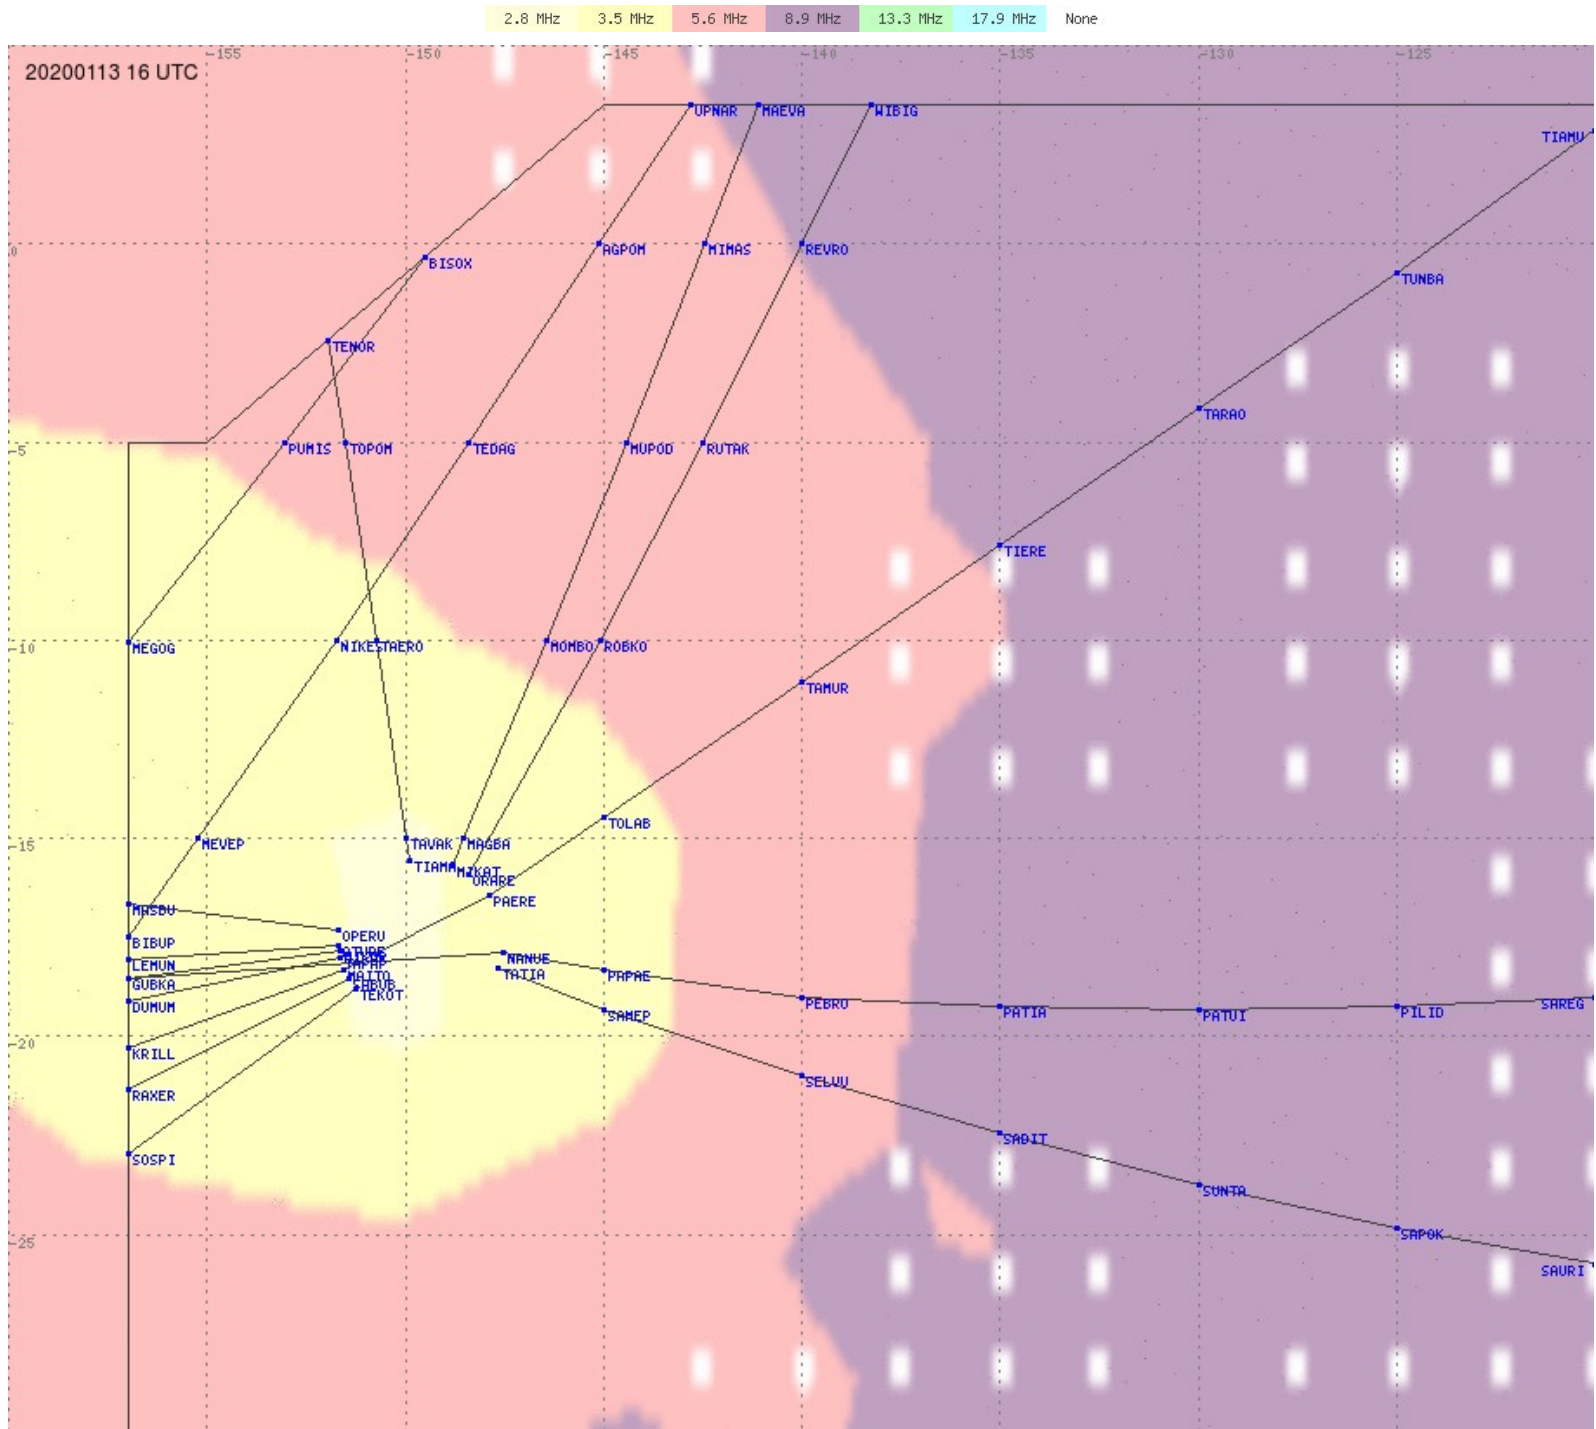

Tahiti FIR - HF Propag - 20200113

Tahiti FIR - HF Propag - 20200113

Tahiti FIR - HF Propag - 20200113

Tahiti FIR - HF Propag - 20200113

2.8 MHz 3.5 MHz 5.6 MHz 8.9 MHz 13.3 MHz 17.9 MHz None

Tahiti FIR - HF Propag - 20200113

Tahiti FIR - HF Propag - 20200113

Tahiti FIR - HF Propag - 20200113

Tahiti FIR - HF Propag - 20200113

Tahiti FIR - HF Propag - 20200113

Tahiti FIR - HF Propag - 20200113

Tahiti FIR - HF Propag - 20200113

Tahiti FIR - HF Propag - 20200113

Tahiti FIR - HF Propag - 20200113

2.8 MHz 3.5 MHz 5.6 MHz 8.9 MHz 13.3 MHz 17.9 MHz None

Tahiti FIR - HF Propag - 20200113

2.8 MHz 3.5 MHz 5.6 MHz 8.9 MHz 13.3 MHz 17.9 MHz None

Tahiti FIR - HF Propag - 20200113