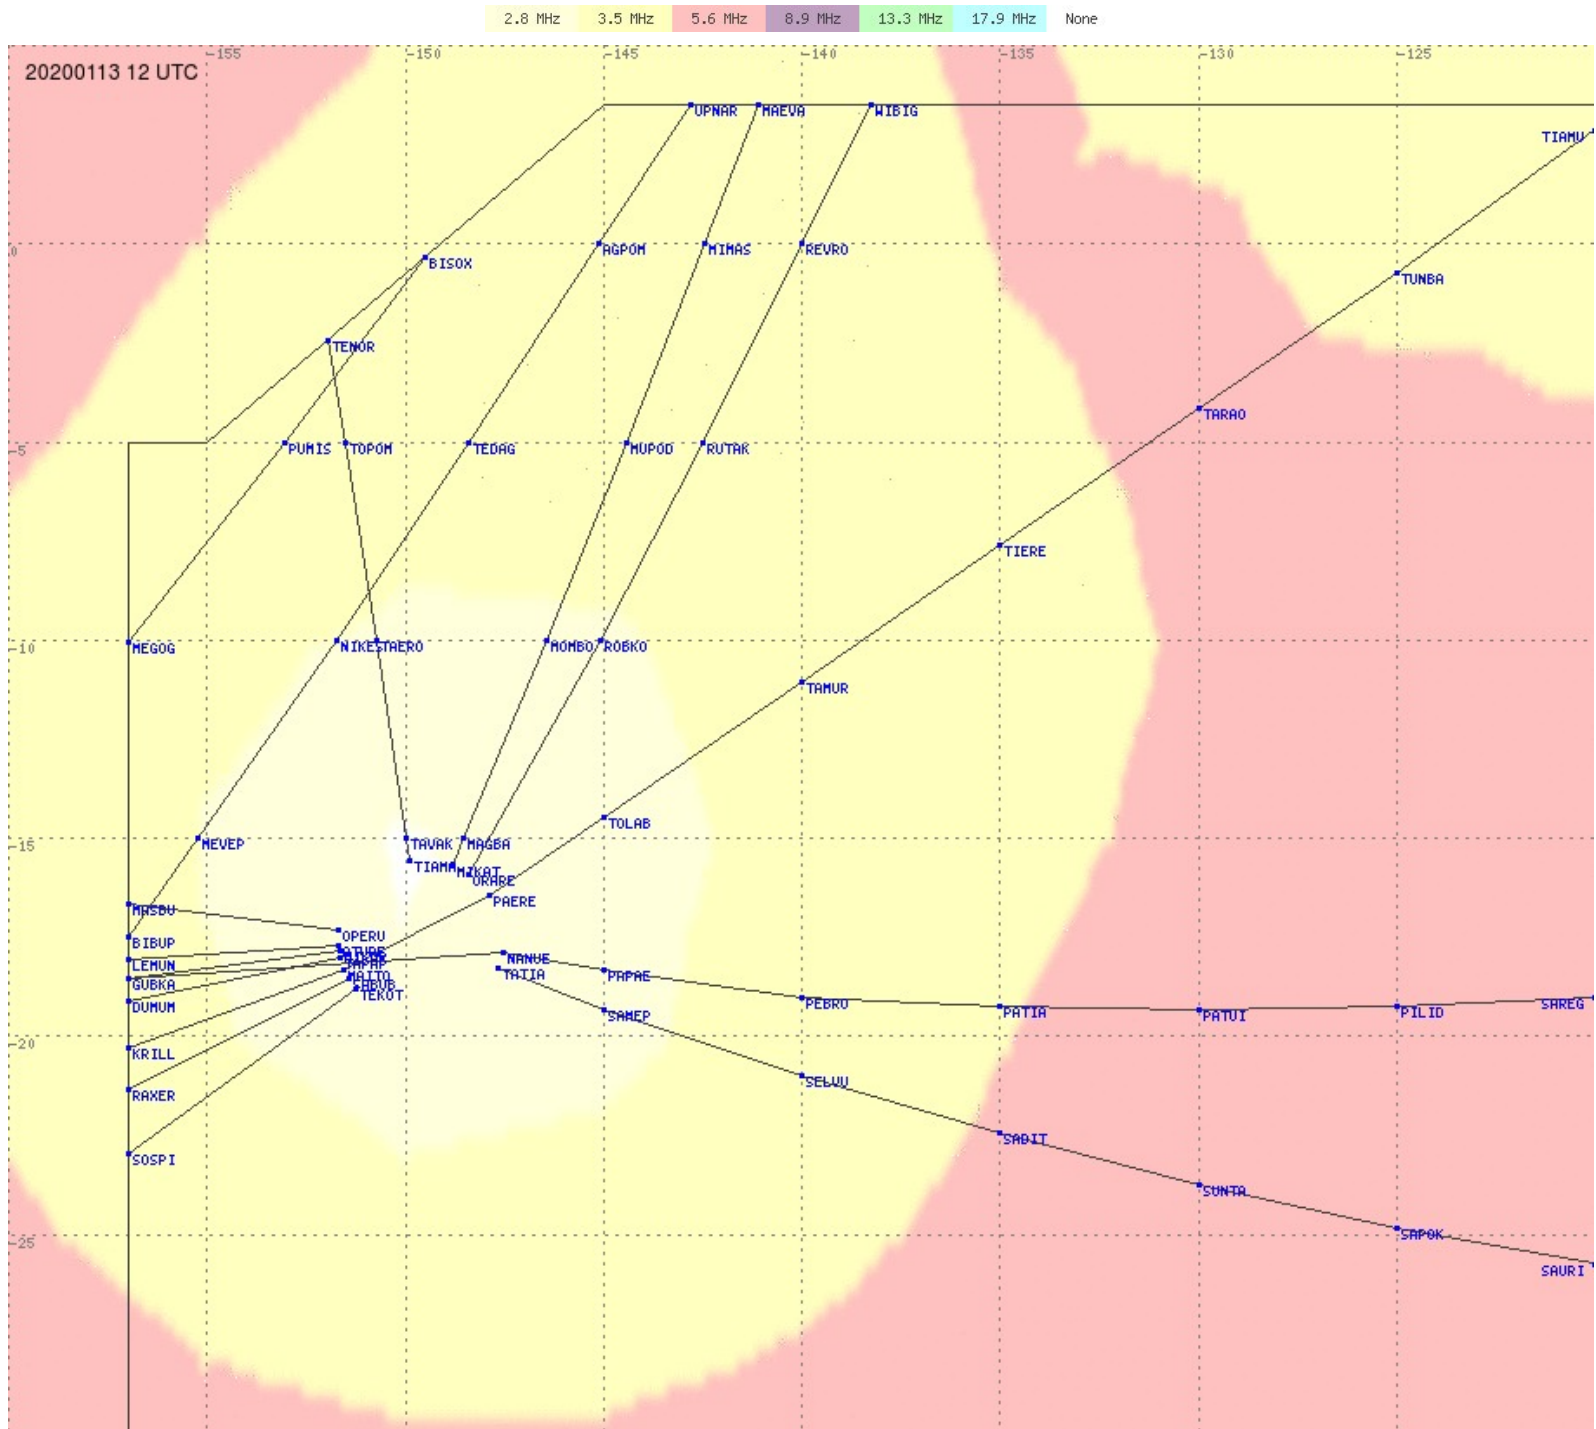

Tahiti FIR - HF Propag - 20200113

2.8 MHz 3.5 MHz 5.6 MHz 8.9 MHz 13.3 MHz 17.9 MHz None

Tahiti FIR - HF Propag - 20200113

2.8 MHz 3.5 MHz 5.6 MHz 8.9 MHz 13.3 MHz 17.9 MHz None

Tahiti FIR - HF Propag - 20200113

2.8 MHz 3.5 MHz 5.6 MHz 8.9 MHz 13.3 MHz 17.9 MHz None

Tahiti FIR - HF Propag - 20200113

2.8 MHz 3.5 MHz 5.6 MHz 8.9 MHz 13.3 MHz 17.9 MHz None

Tahiti FIR - HF Propag - 20200113

Tahiti FIR - HF Propag - 20200113

Tahiti FIR - HF Propag - 20200113

Tahiti FIR - HF Propag - 20200113

Tahiti FIR - HF Propag - 20200113

Tahiti FIR - HF Propag - 20200113

2.8 MHz 3.5 MHz 5.6 MHz 8.9 MHz 13.3 MHz 17.9 MHz None

Tahiti FIR - HF Propag - 20200113

Tahiti FIR - HF Propag - 20200113

Tahiti FIR - HF Propag - 20200113

Tahiti FIR - HF Propag - 20200113

Tahiti FIR - HF Propag - 20200113

Tahiti FIR - HF Propag - 20200113

Tahiti FIR - HF Propag - 20200113

Tahiti FIR - HF Propag - 20200113