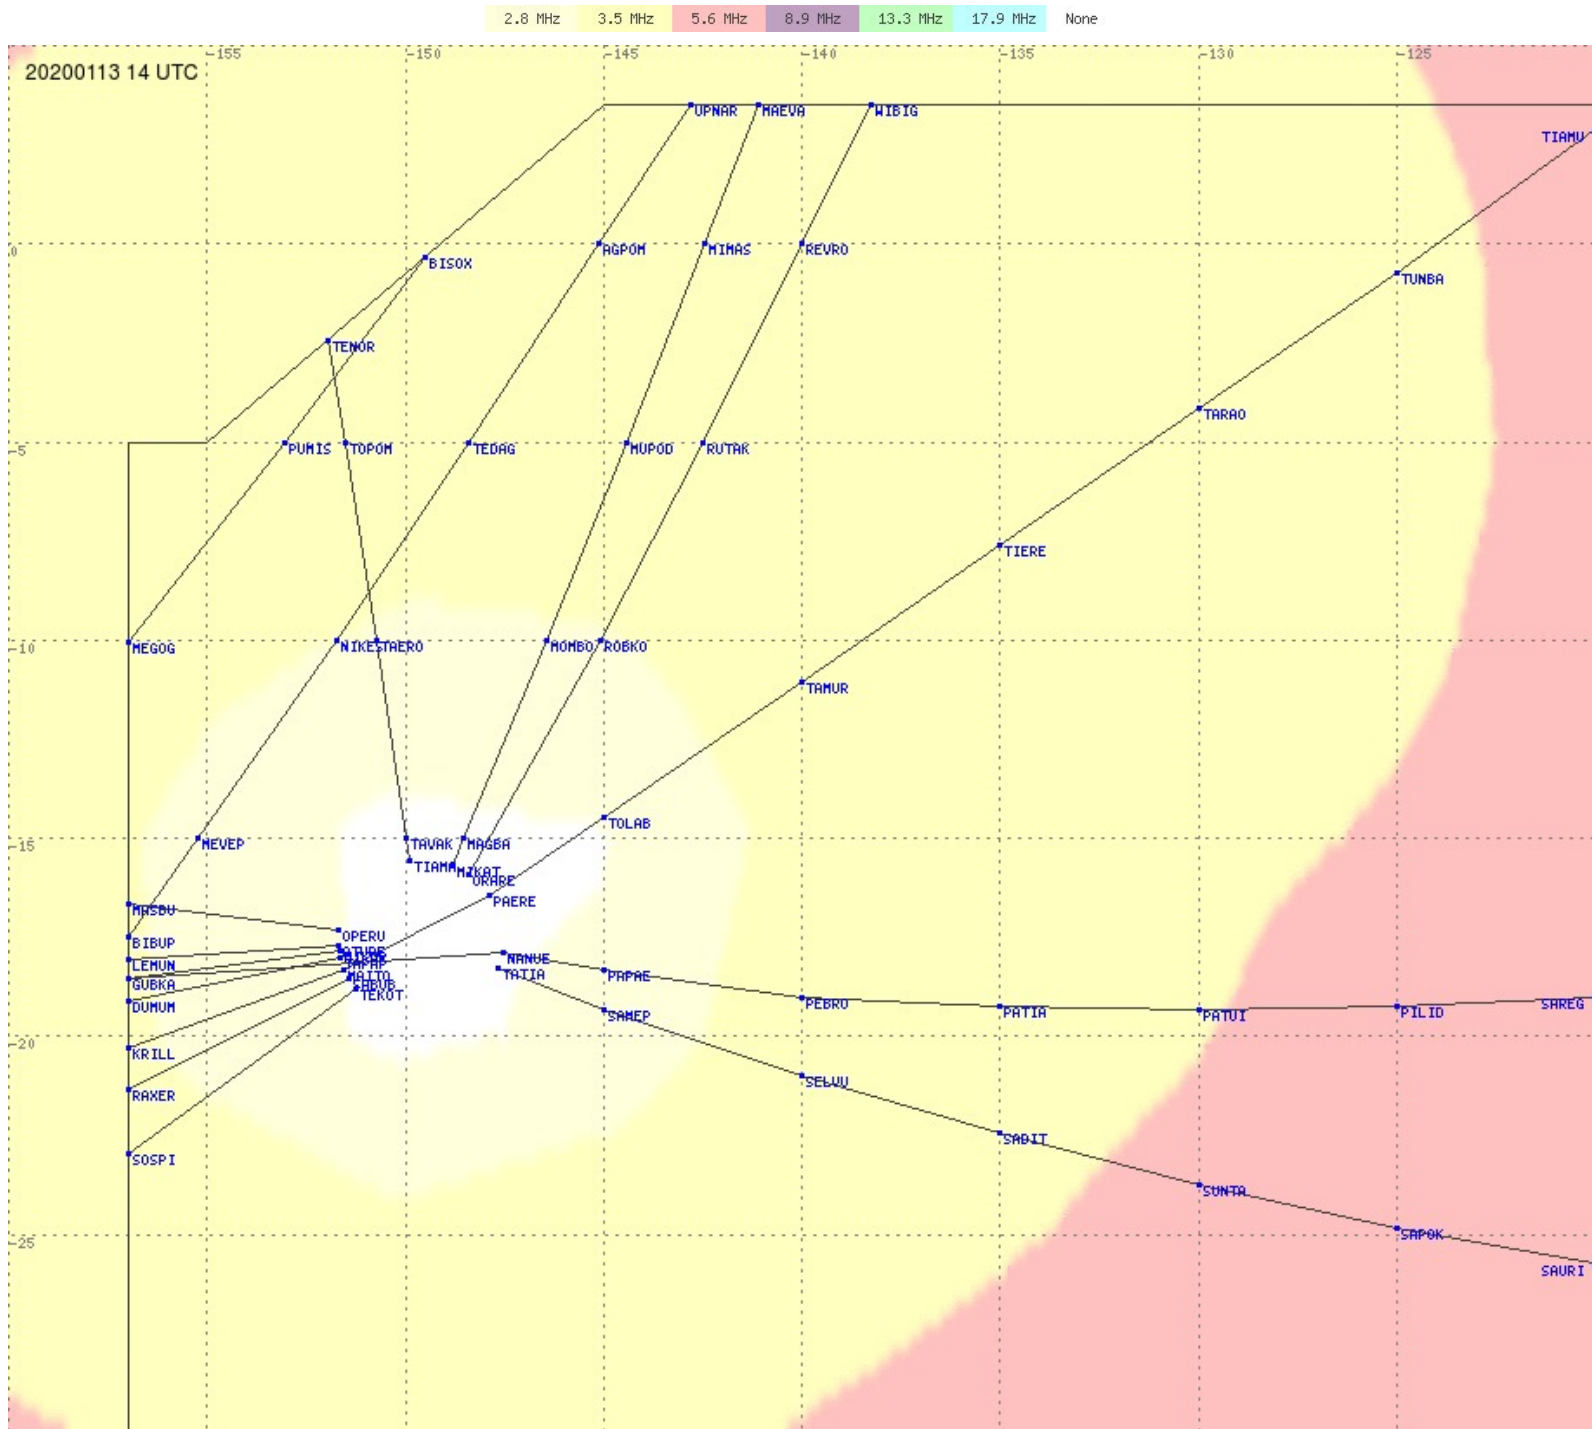

Tahiti FIR - HF Propag - 20200113

Tahiti FIR - HF Propag - 20200113

Tahiti FIR - HF Propag - 20200113

Tahiti FIR - HF Propag - 20200113

2.8 MHz 3.5 MHz 5.6 MHz 8.9 MHz 13.3 MHz 17.9 MHz None

Tahiti FIR - HF Propag - 20200113

Tahiti FIR - HF Propag - 20200113

Tahiti FIR - HF Propag - 20200113

Tahiti FIR - HF Propag - 20200113

Tahiti FIR - HF Propag - 20200113

Tahiti FIR - HF Propag - 20200113

Tahiti FIR - HF Propag - 20200113

Tahiti FIR - HF Propag - 20200113

Tahiti FIR - HF Propag - 20200113

2.8 MHz 3.5 MHz 5.6 MHz 8.9 MHz 13.3 MHz 17.9 MHz None

Tahiti FIR - HF Propag - 20200113

2.8 MHz 3.5 MHz 5.6 MHz 8.9 MHz 13.3 MHz 17.9 MHz None

Tahiti FIR - HF Propag - 20200113

2.8 MHz
3.5 MHz
5.6 MHz
8.9 MHz
13.3 MHz
17.9 MHz
None

Tahiti FIR - HF Propag - 20200113

2.8 MHz 3.5 MHz 5.6 MHz 8.9 MHz 13.3 MHz 17.9 MHz None

Tahiti FIR - HF Propag - 20200113

2.8 MHz 3.5 MHz 5.6 MHz 8.9 MHz 13.3 MHz 17.9 MHz None