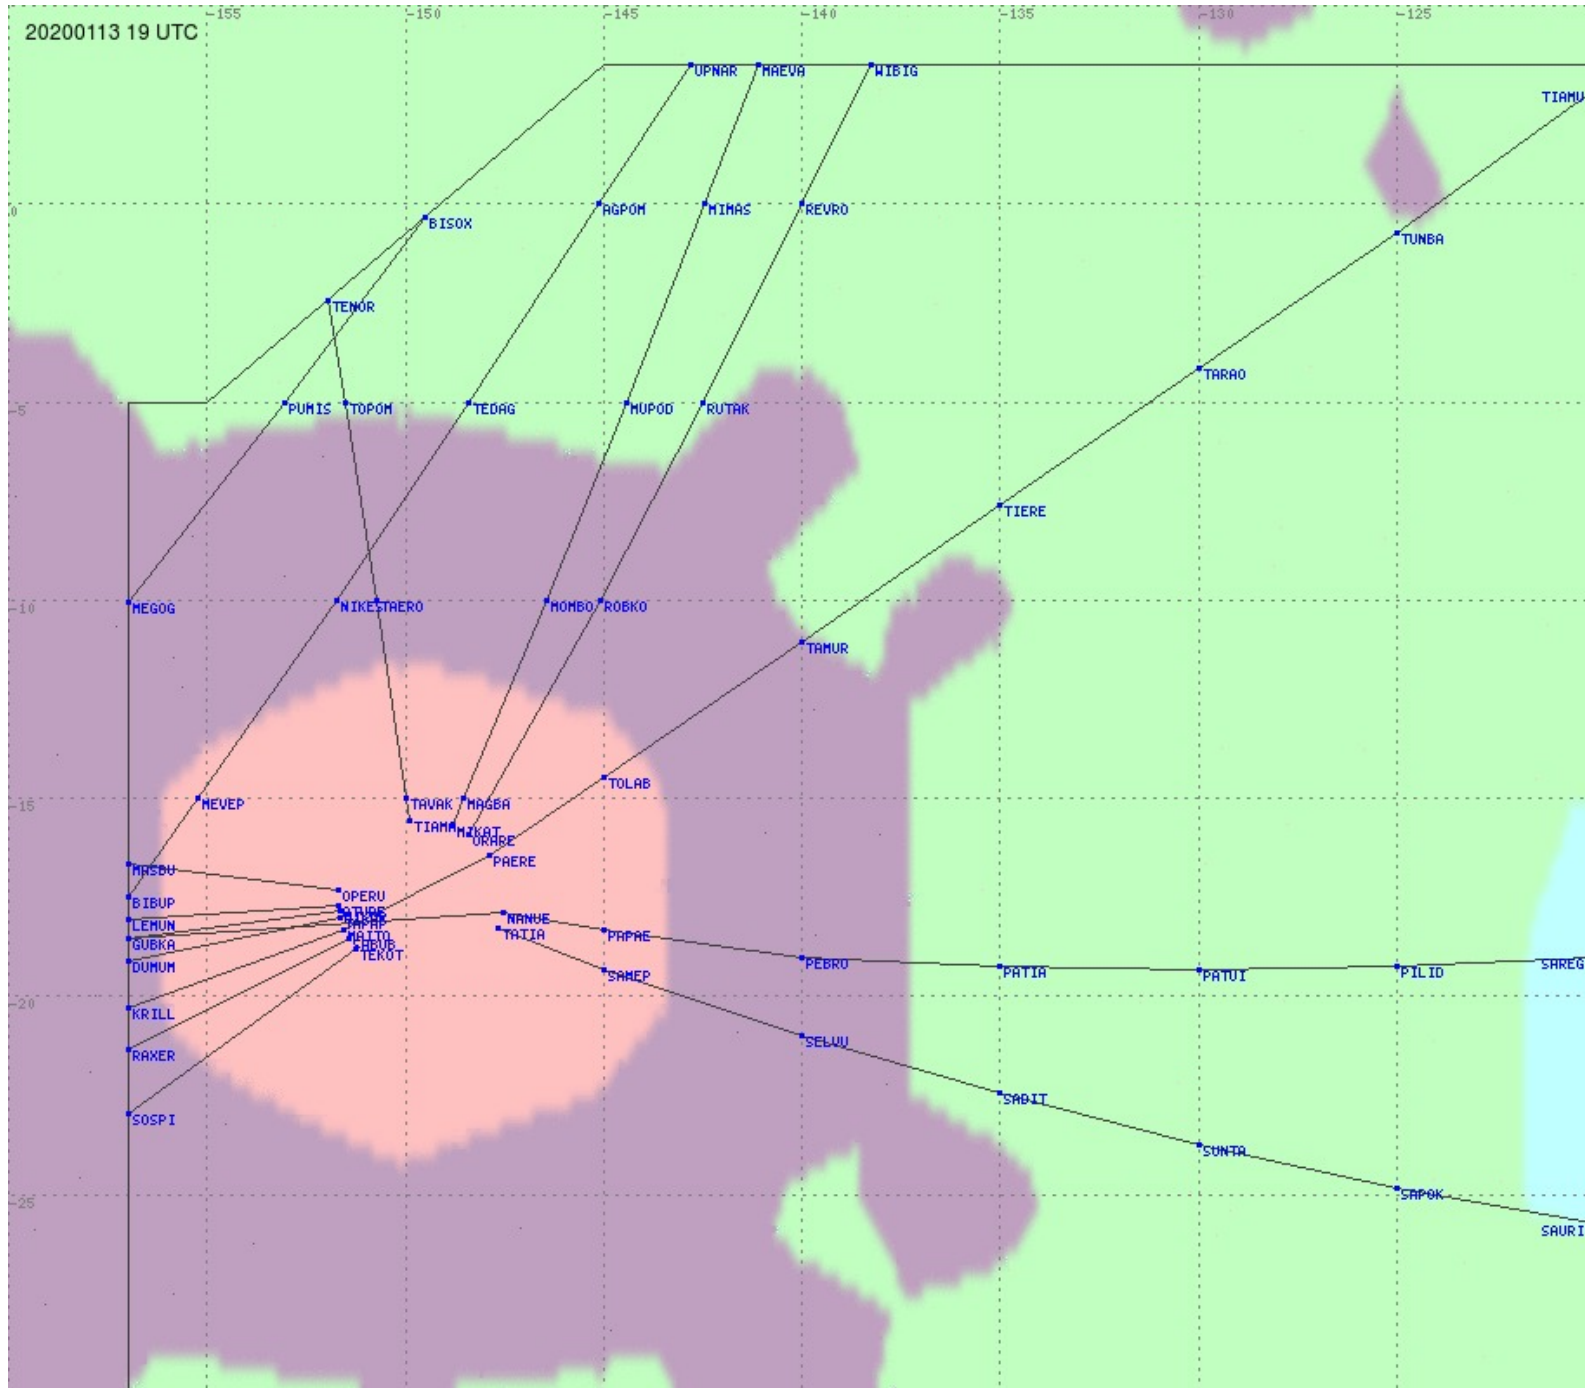

Tahiti FIR - HF Propag - 20200113

Tahiti FIR - HF Propag - 20200113

Tahiti FIR - HF Propag - 20200113

Tahiti FIR - HF Propag - 20200113

2.8 MHz 3.5 MHz 5.6 MHz 8.9 MHz 13.3 MHz 17.9 MHz None

Tahiti FIR - HF Propag - 20200113

Tahiti FIR - HF Propag - 20200113

Tahiti FIR - HF Propag - 20200113

Tahiti FIR - HF Propag - 20200113

Tahiti FIR - HF Propag - 20200113

Tahiti FIR - HF Propag - 20200113

Tahiti FIR - HF Propag - 20200113

Tahiti FIR - HF Propag - 20200113

Tahiti FIR - HF Propag - 20200113

2.8 MHz 3.5 MHz 5.6 MHz 8.9 MHz 13.3 MHz 17.9 MHz None

Tahiti FIR - HF Propag - 20200113

2.8 MHz 3.5 MHz 5.6 MHz 8.9 MHz 13.3 MHz 17.9 MHz None

Tahiti FIR - HF Propag - 20200113

2.8 MHz
3.5 MHz
5.6 MHz
8.9 MHz
13.3 MHz
17.9 MHz
None

Tahiti FIR - HF Propag - 20200113

2.8 MHz 3.5 MHz 5.6 MHz 8.9 MHz 13.3 MHz 17.9 MHz None

Tahiti FIR - HF Propag - 20200113

2.8 MHz 3.5 MHz 5.6 MHz 8.9 MHz 13.3 MHz 17.9 MHz None