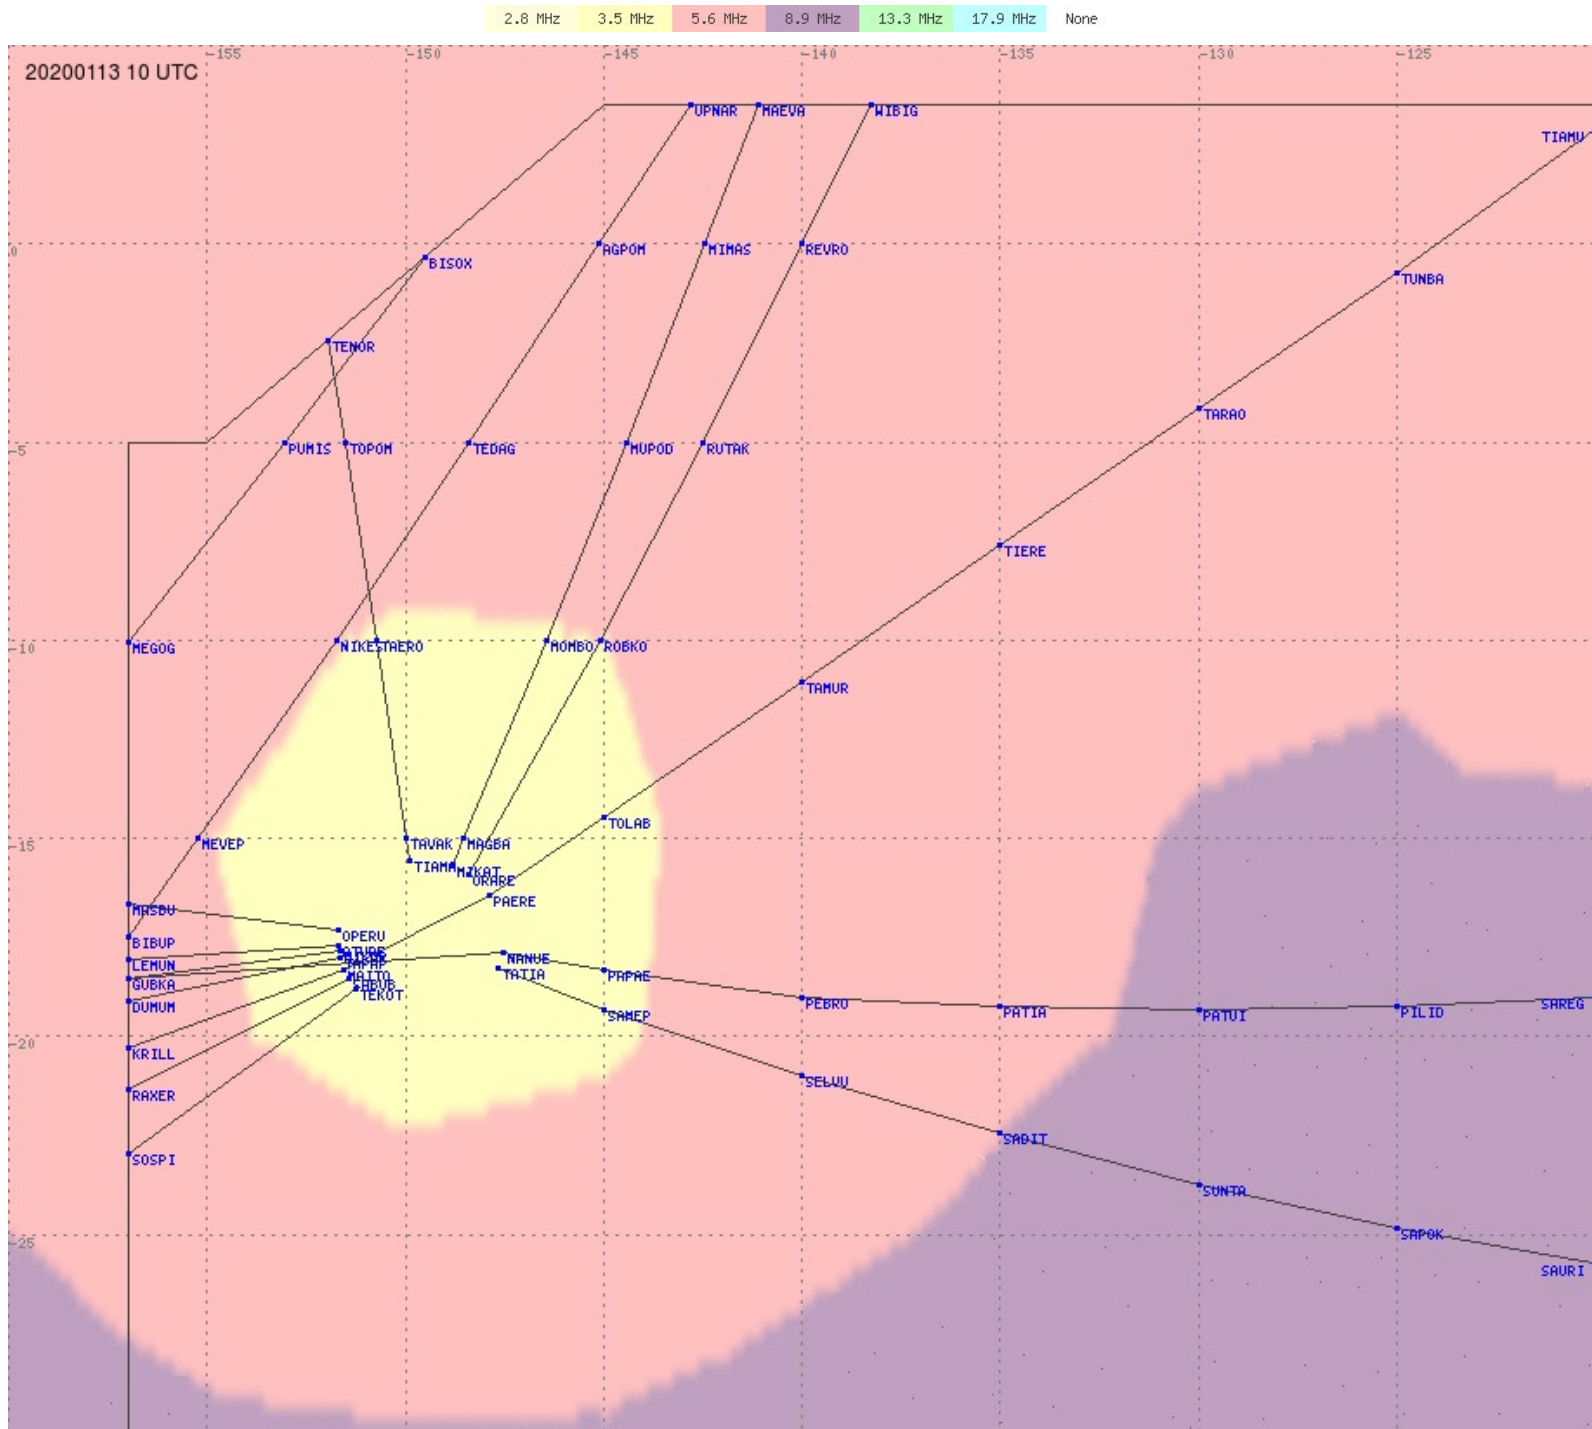

Tahiti FIR - HF Propag - 20200113

Tahiti FIR - HF Propag - 20200113

Tahiti FIR - HF Propag - 20200113

Tahiti FIR - HF Propag - 20200113

2.8 MHz 3.5 MHz 5.6 MHz 8.9 MHz 13.3 MHz 17.9 MHz None

Tahiti FIR - HF Propag - 20200113

Tahiti FIR - HF Propag - 20200113

Tahiti FIR - HF Propag - 20200113

Tahiti FIR - HF Propag - 20200113

Tahiti FIR - HF Propag - 20200113

Tahiti FIR - HF Propag - 20200113

Tahiti FIR - HF Propag - 20200113

Tahiti FIR - HF Propag - 20200113