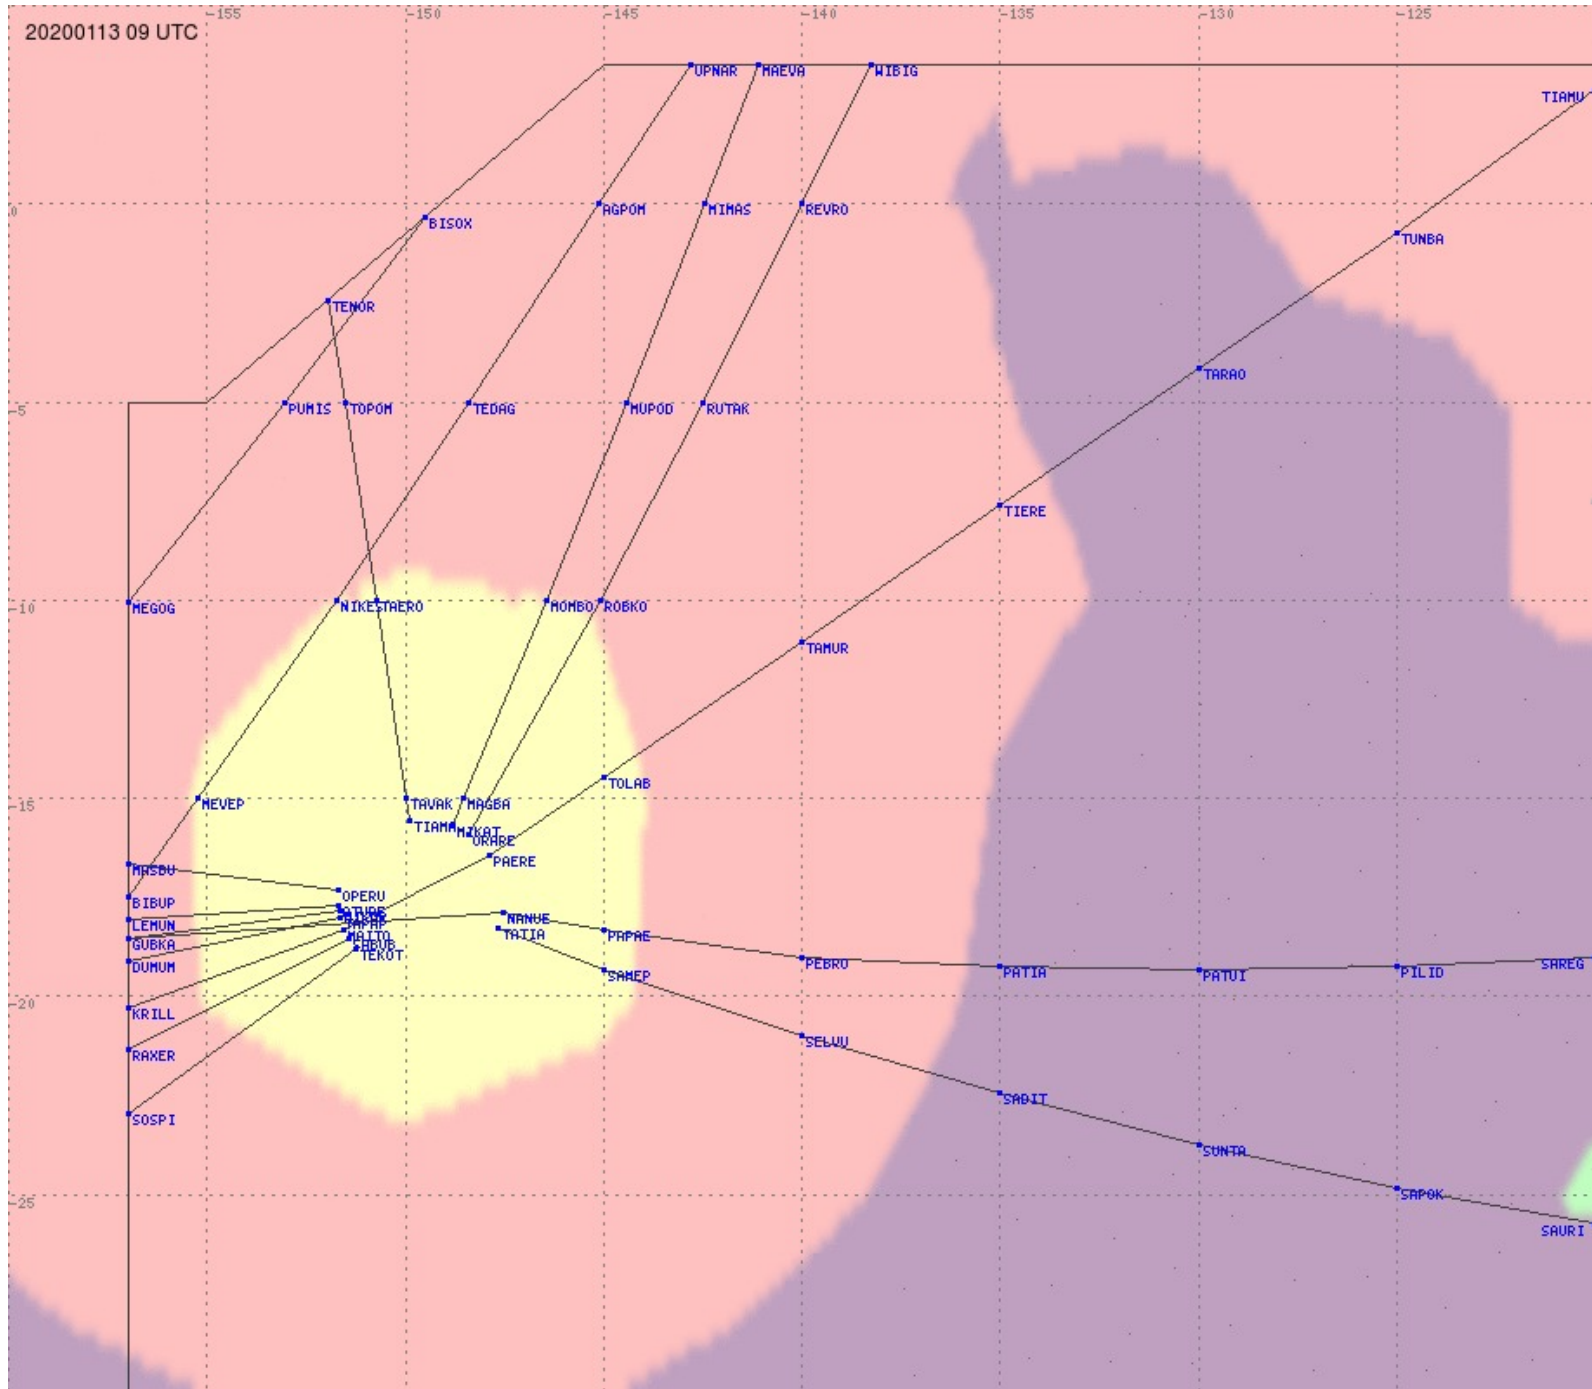

Tahiti FIR - HF Propag - 20200113

Tahiti FIR - HF Propag - 20200113

Tahiti FIR - HF Propag - 20200113

Tahiti FIR - HF Propag - 20200113

2.8 MHz 3.5 MHz 5.6 MHz 8.9 MHz 13.3 MHz 17.9 MHz None

Tahiti FIR - HF Propag - 20200113

Tahiti FIR - HF Propag - 20200113

Tahiti FIR - HF Propag - 20200113

Tahiti FIR - HF Propag - 20200113

Tahiti FIR - HF Propag - 20200113

Tahiti FIR - HF Propag - 20200113

Tahiti FIR - HF Propag - 20200113

Tahiti FIR - HF Propag - 20200113