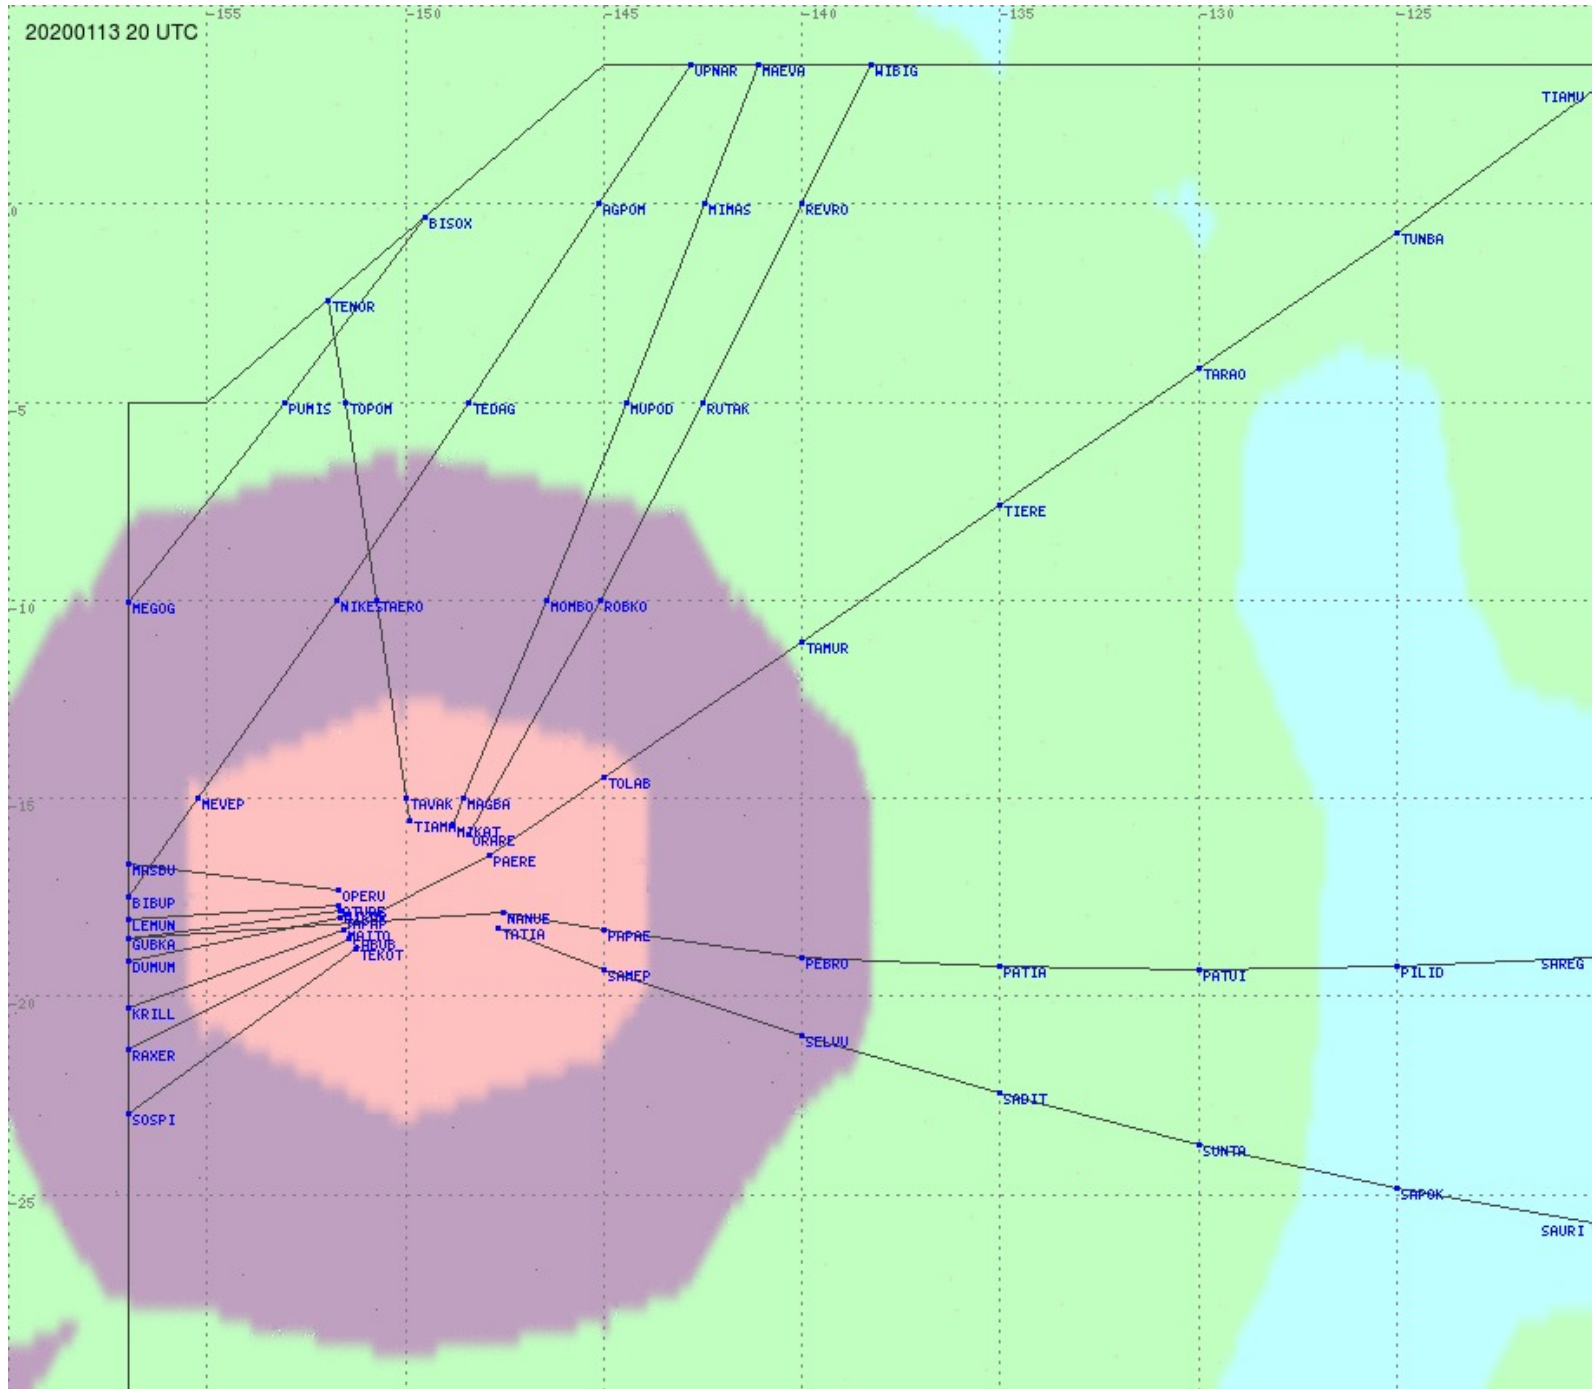

Tahiti FIR - HF Propag - 20200113

Tahiti FIR - HF Propag - 20200113

Tahiti FIR - HF Propag - 20200113

Tahiti FIR - HF Propag - 20200113

2.8 MHz 3.5 MHz 5.6 MHz 8.9 MHz 13.3 MHz 17.9 MHz None

Tahiti FIR - HF Propag - 20200113

Tahiti FIR - HF Propag - 20200113

Tahiti FIR - HF Propag - 20200113

Tahiti FIR - HF Propag - 20200113

Tahiti FIR - HF Propag - 20200113

Tahiti FIR - HF Propag - 20200113

Tahiti FIR - HF Propag - 20200113

Tahiti FIR - HF Propag - 20200113

Tahiti FIR - HF Propag - 20200113

2.8 MHz 3.5 MHz 5.6 MHz 8.9 MHz 13.3 MHz 17.9 MHz None

Tahiti FIR - HF Propag - 20200113

2.8 MHz 3.5 MHz 5.6 MHz 8.9 MHz 13.3 MHz 17.9 MHz None

Tahiti FIR - HF Propag - 20200113

2.8 MHz
3.5 MHz
5.6 MHz
8.9 MHz
13.3 MHz
17.9 MHz
None

Tahiti FIR - HF Propag - 20200113

2.8 MHz 3.5 MHz 5.6 MHz 8.9 MHz 13.3 MHz 17.9 MHz None

Tahiti FIR - HF Propag - 20200113

2.8 MHz 3.5 MHz 5.6 MHz 8.9 MHz 13.3 MHz 17.9 MHz None