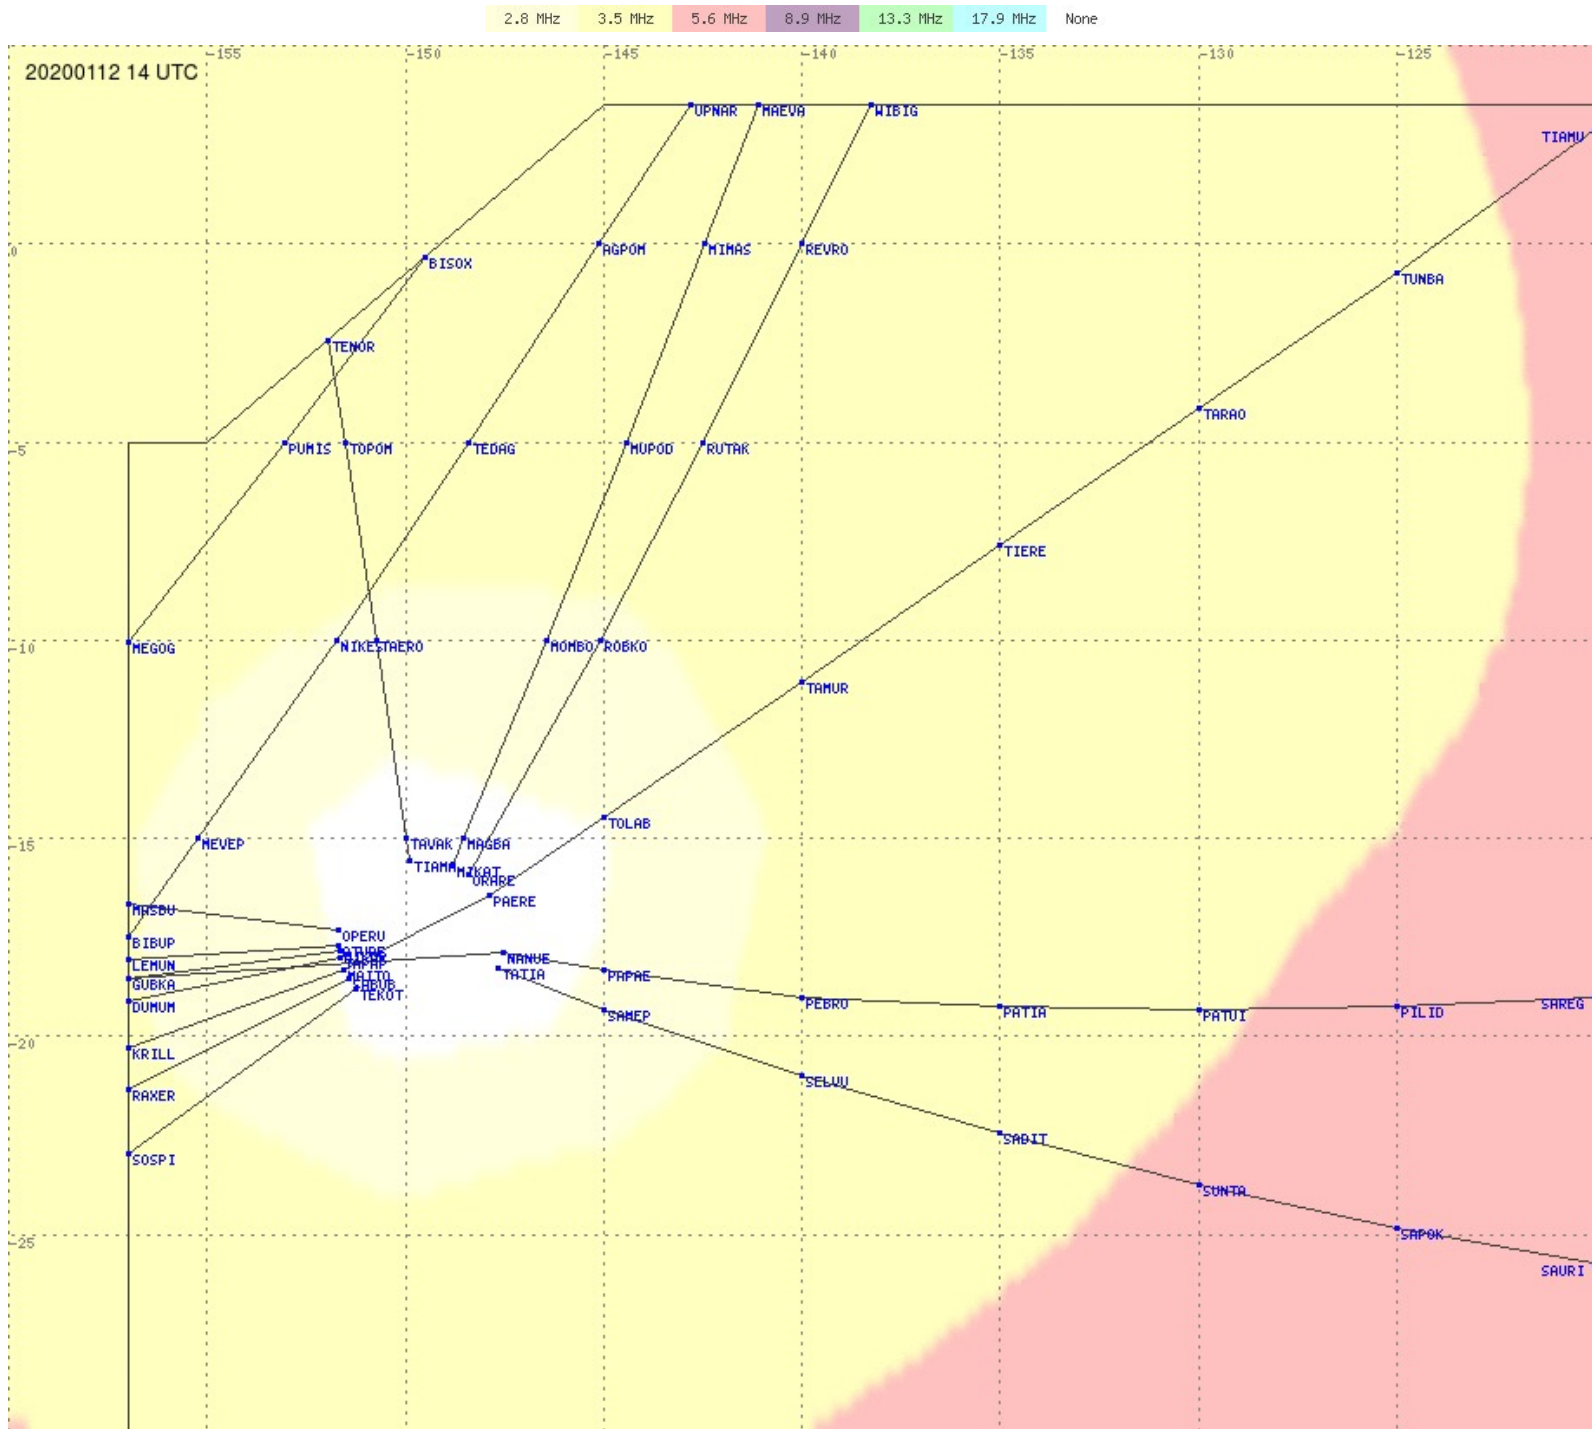

Tahiti FIR - HF Propag - 20200112