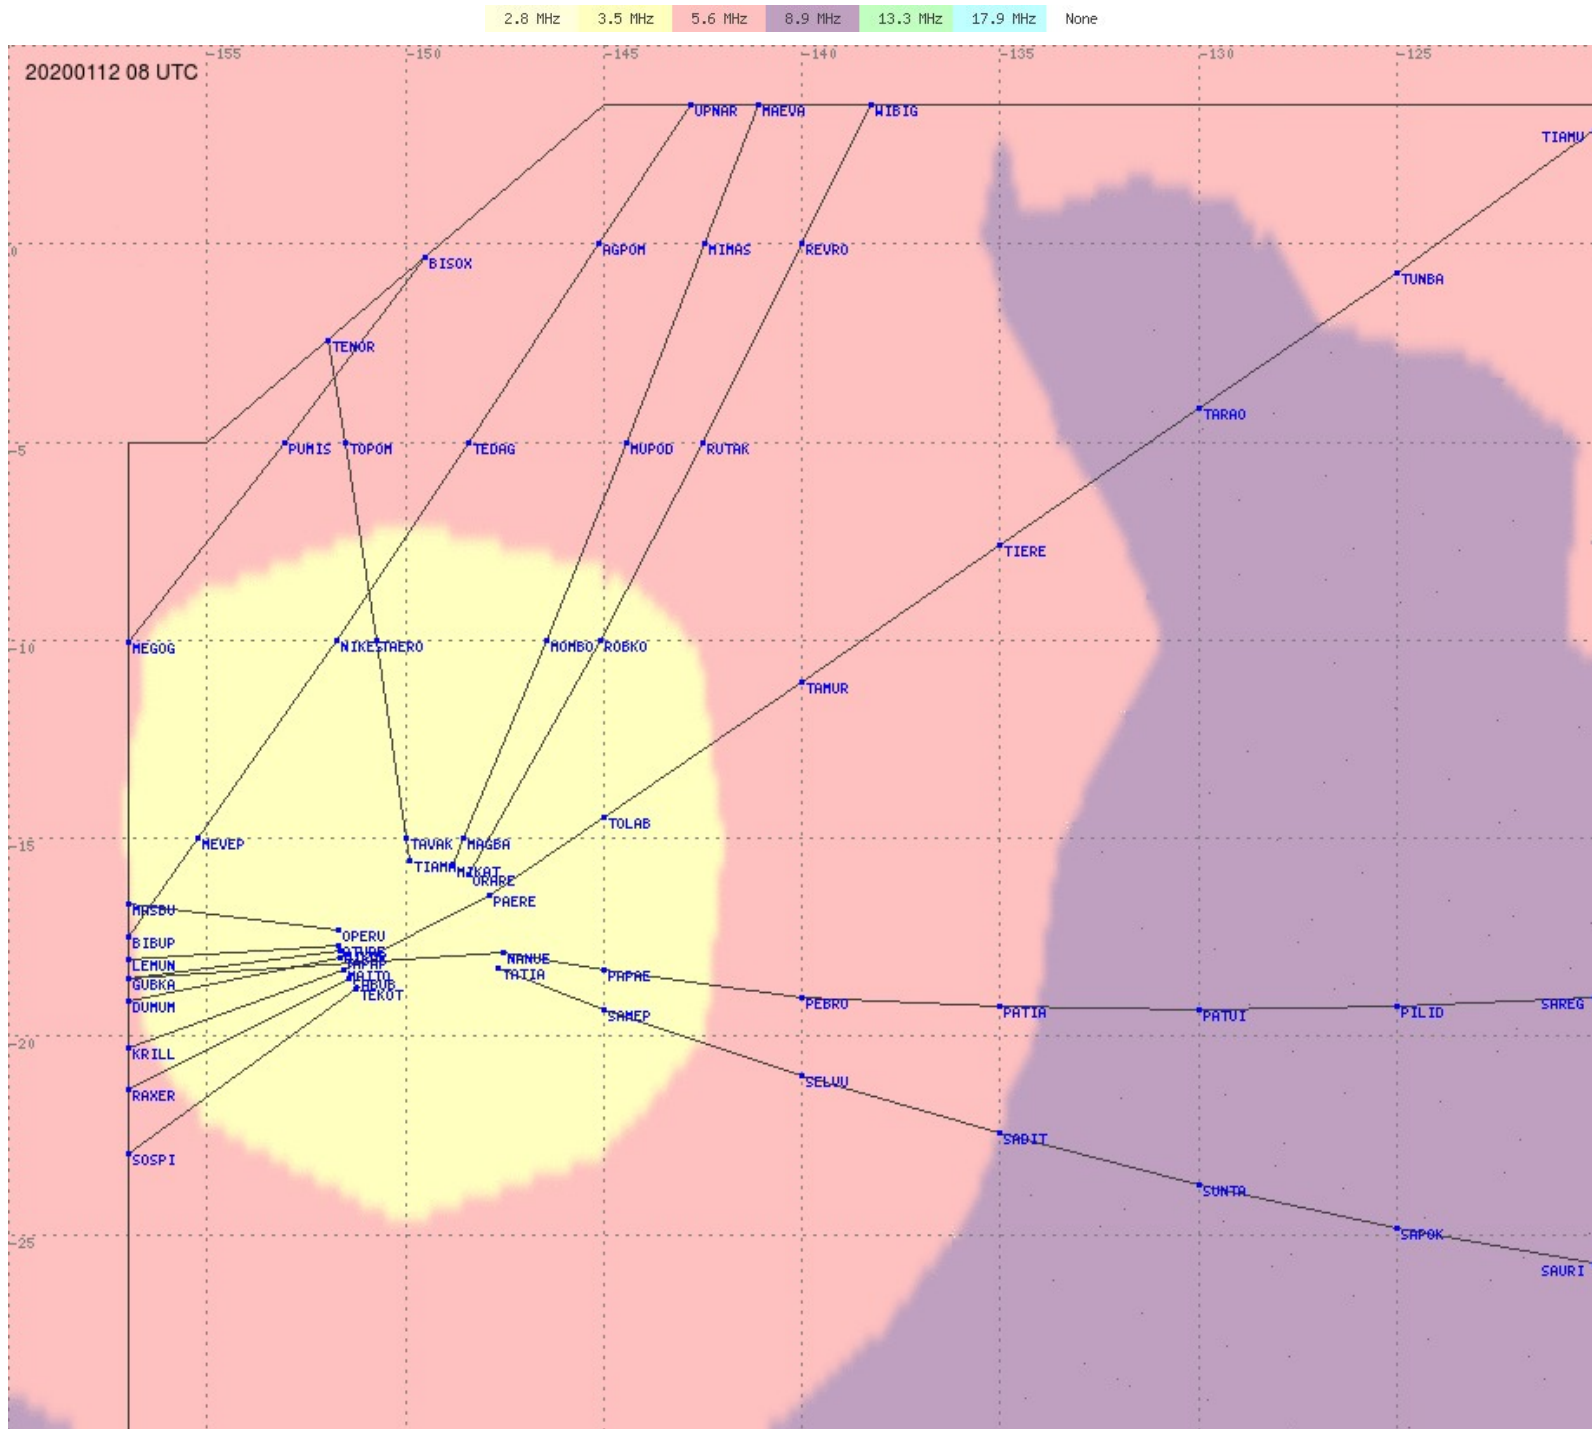

Tahiti FIR - HF Propag - 20200112