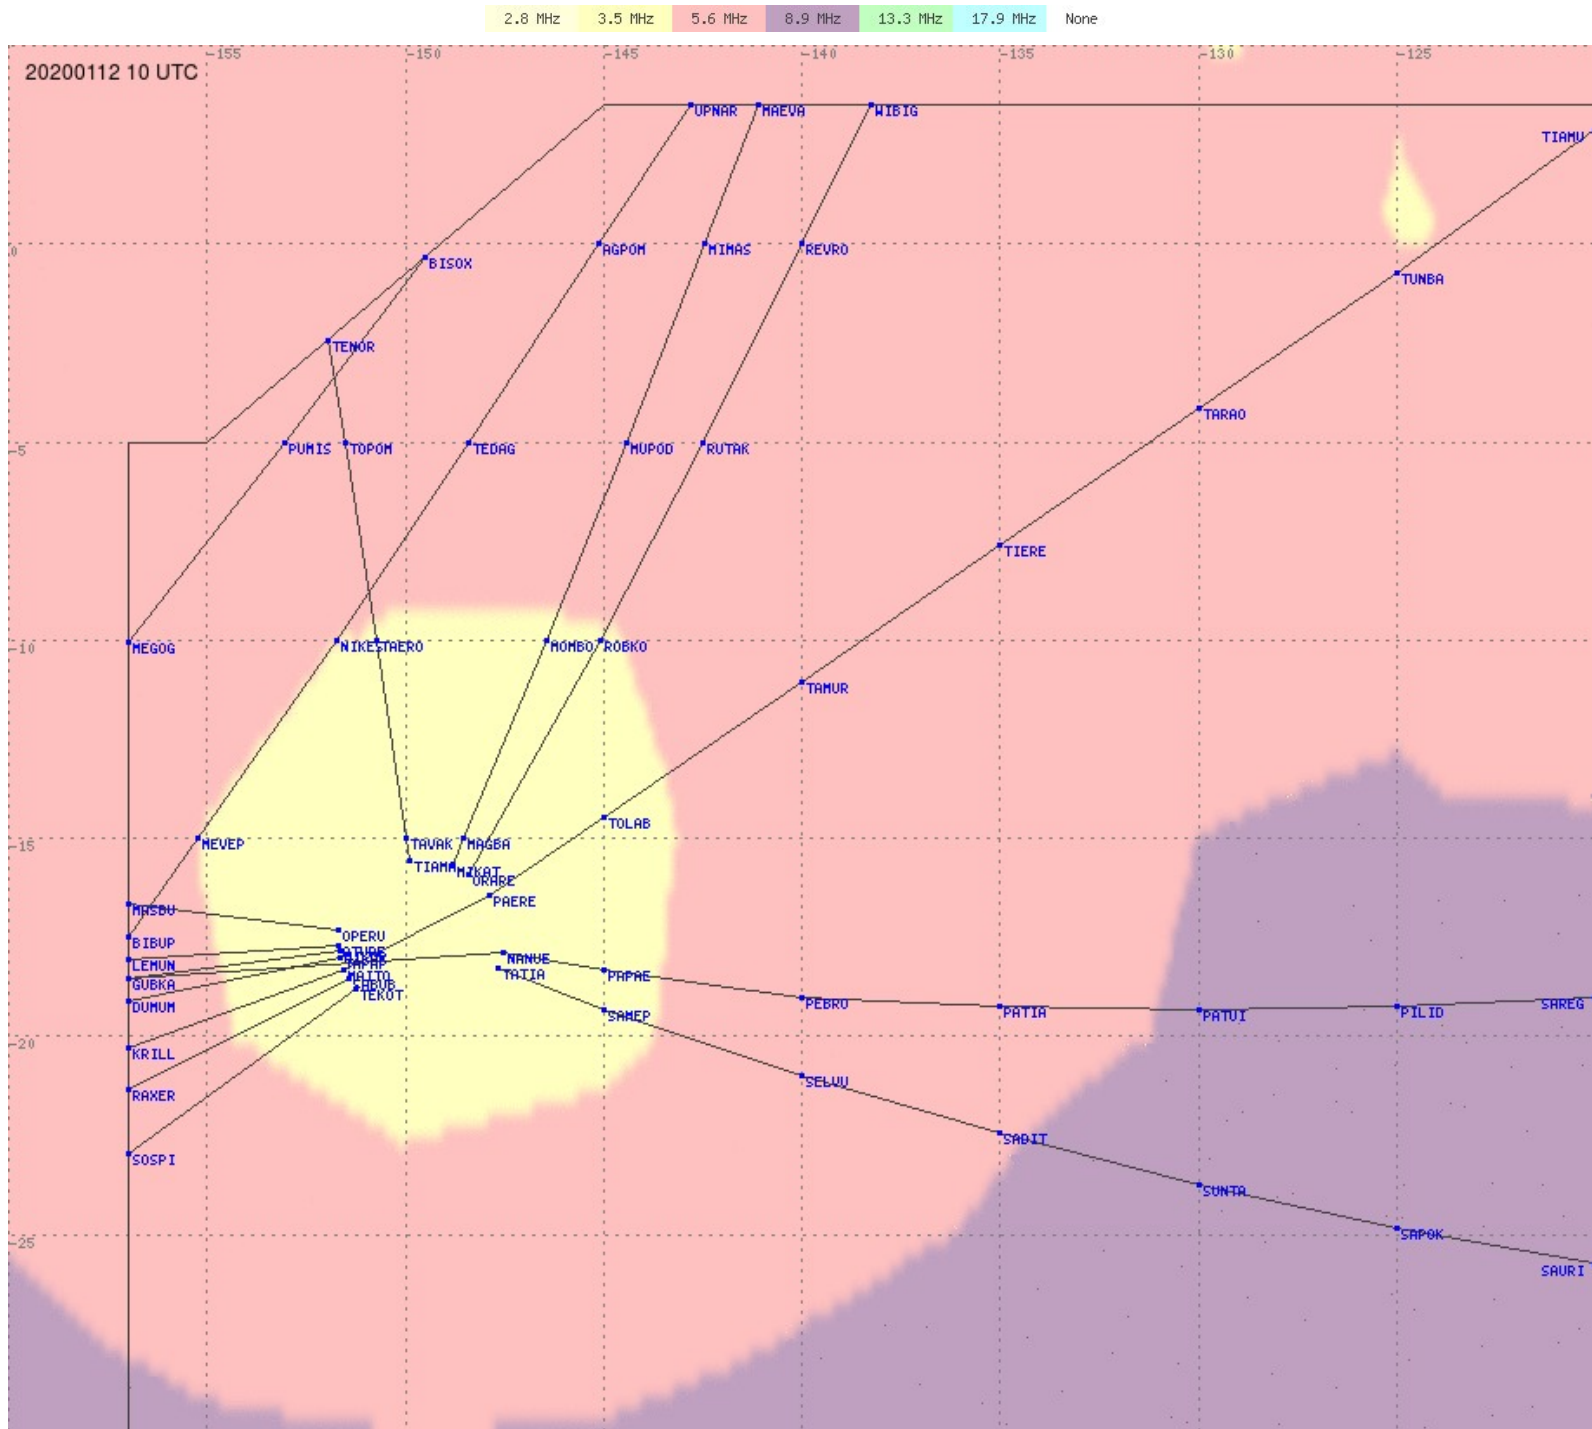

Tahiti FIR - HF Propag - 20200112