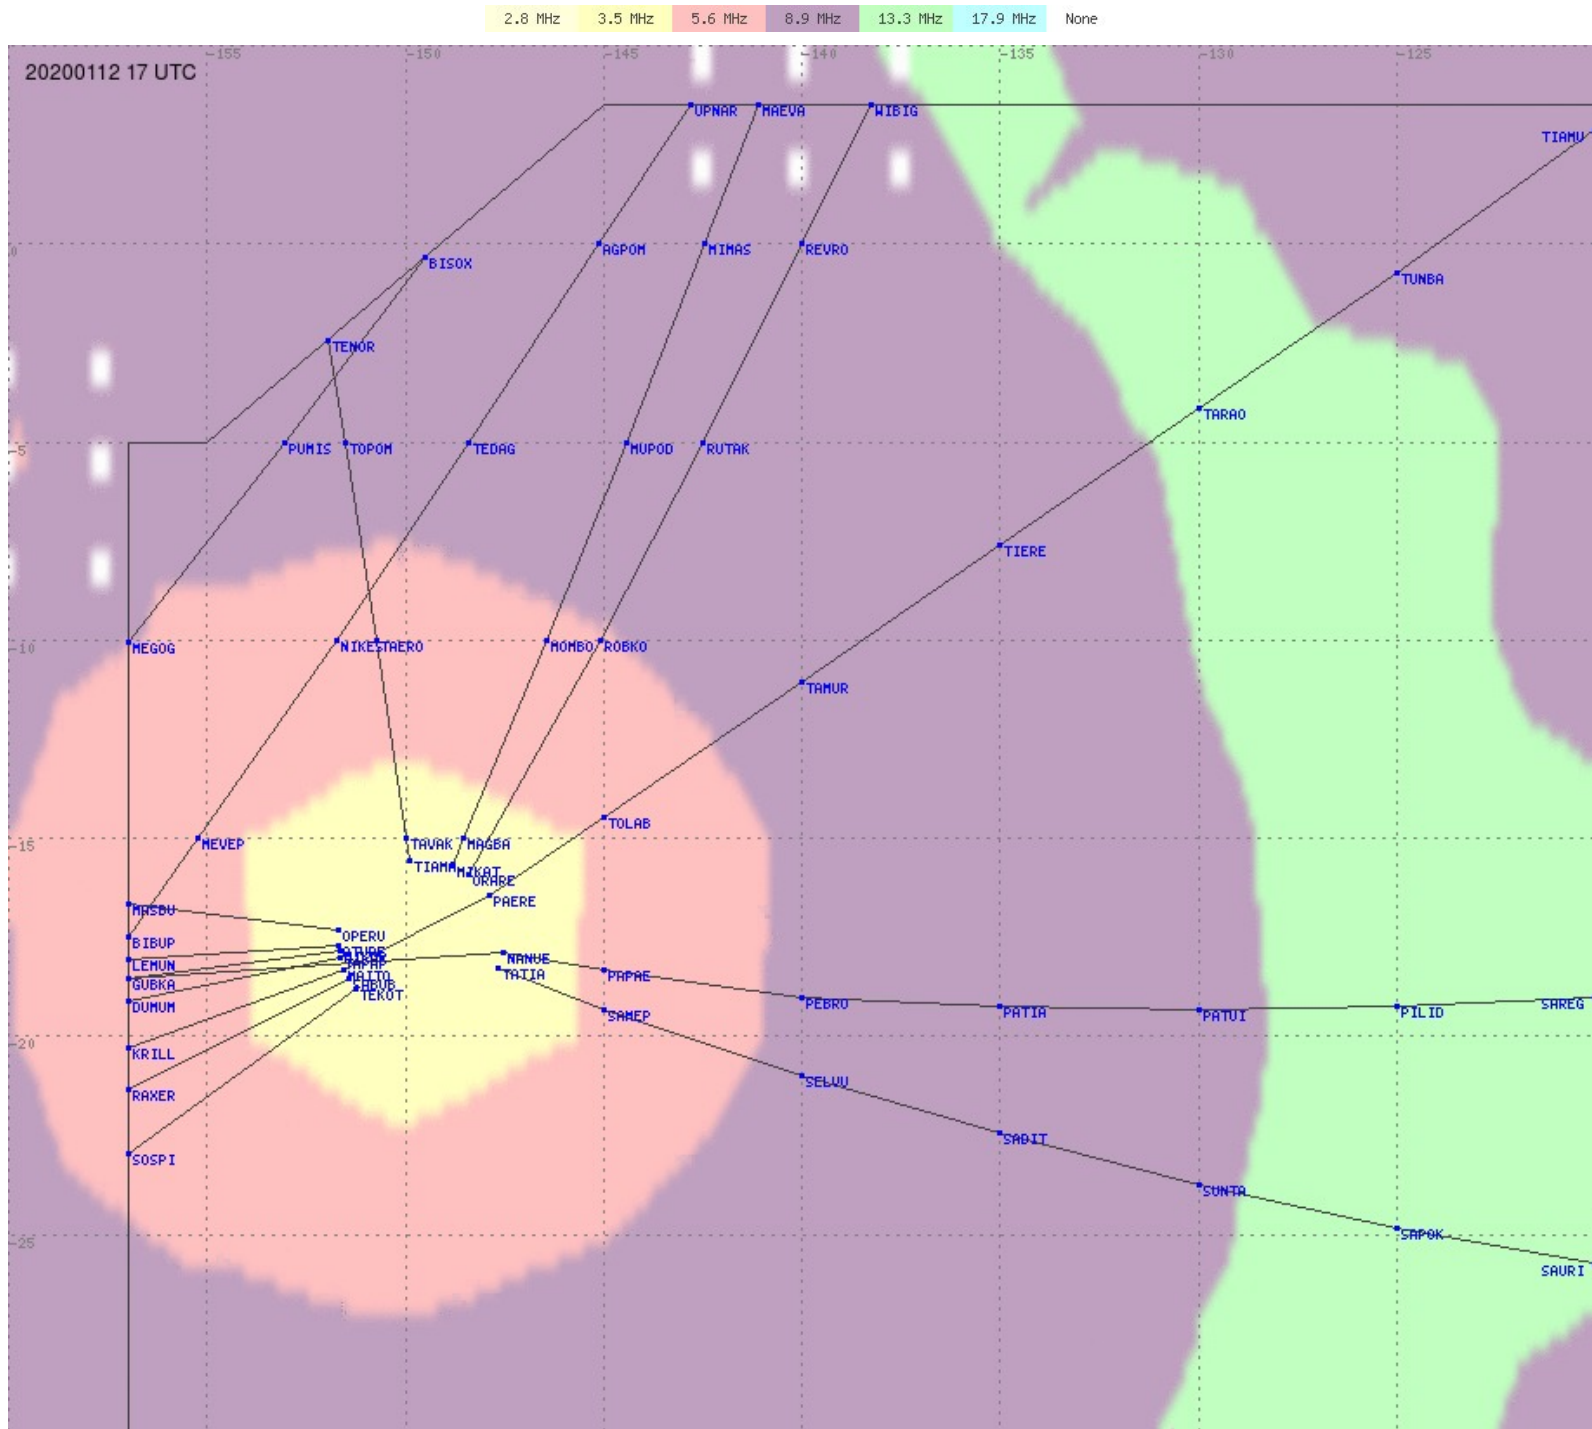

Tahiti FIR - HF Propag - 20200112