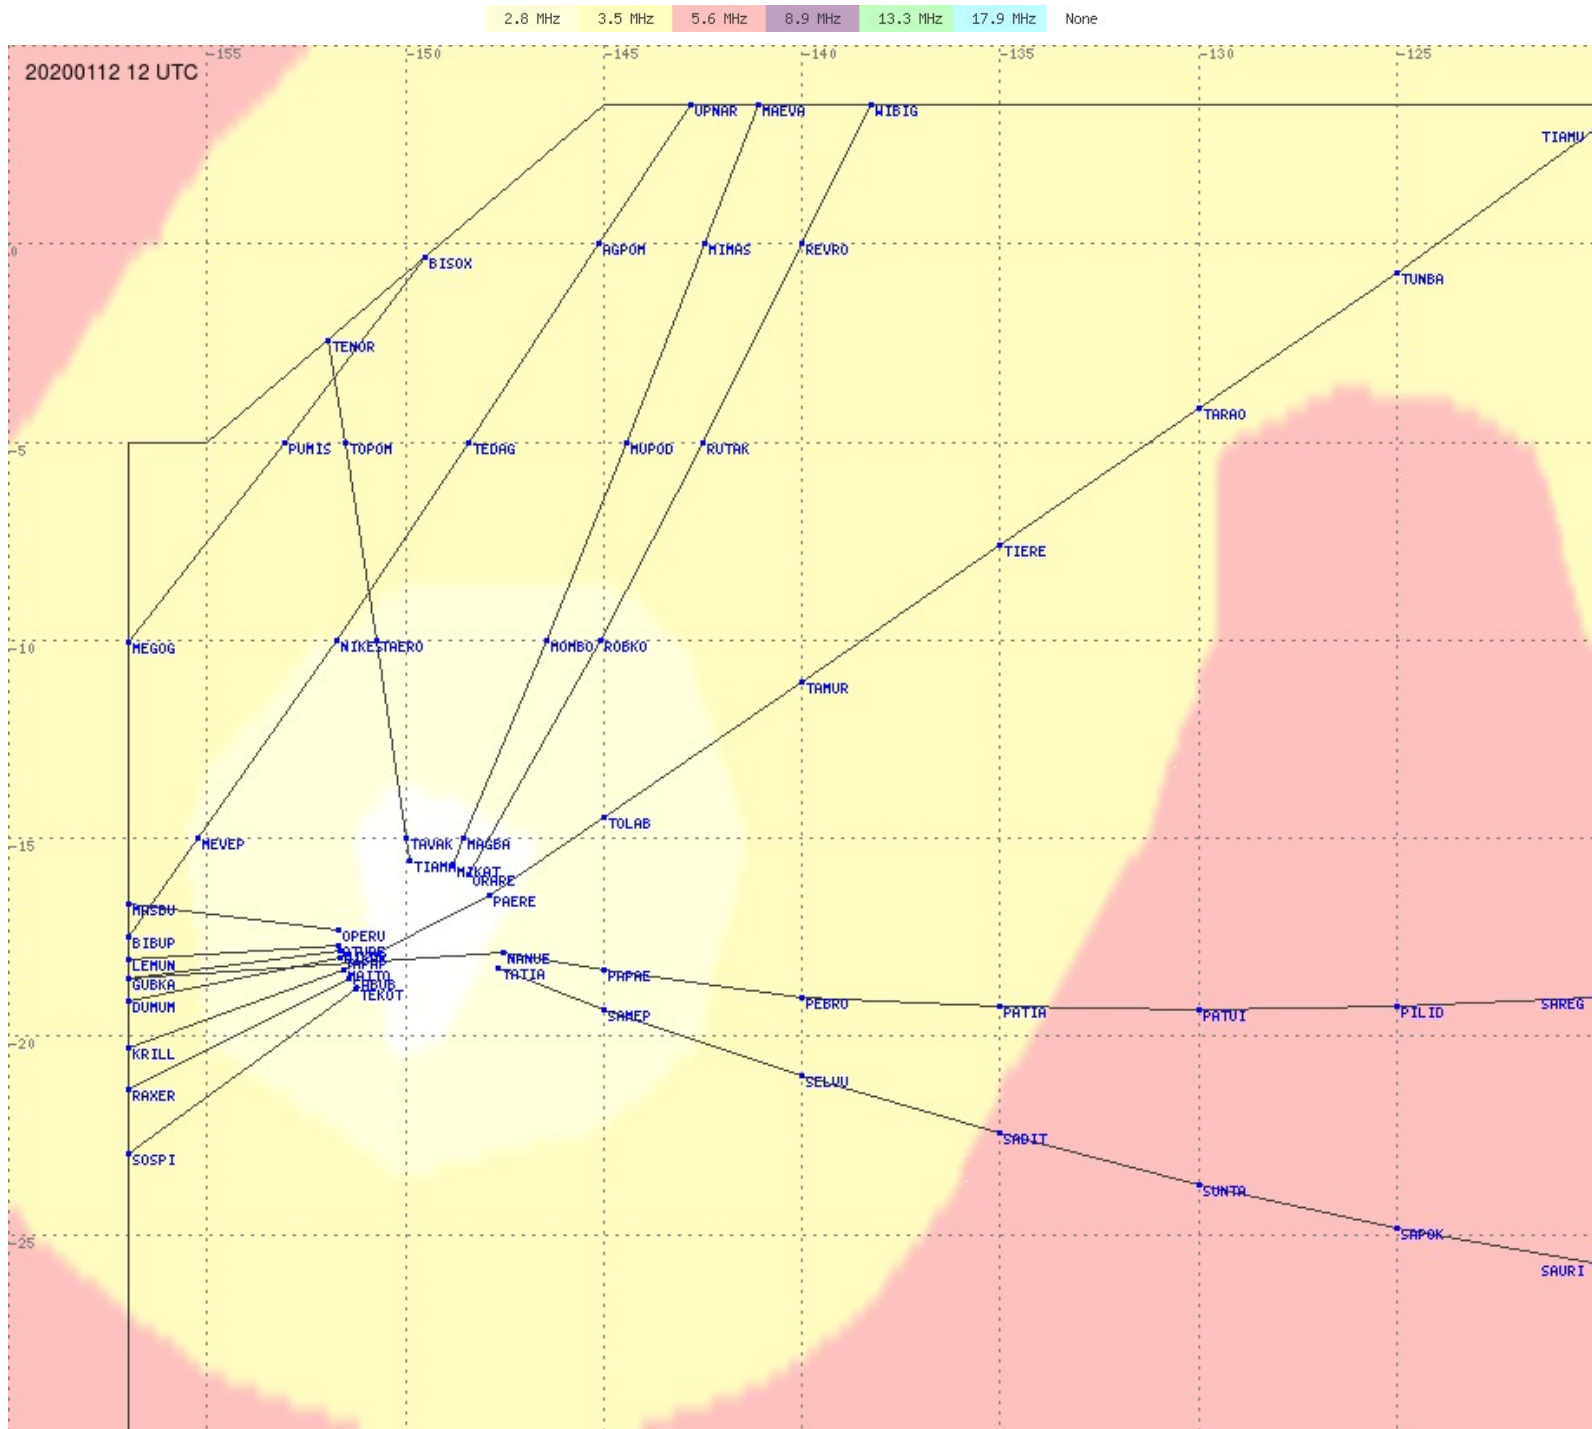

Tahiti FIR - HF Propag - 20200112