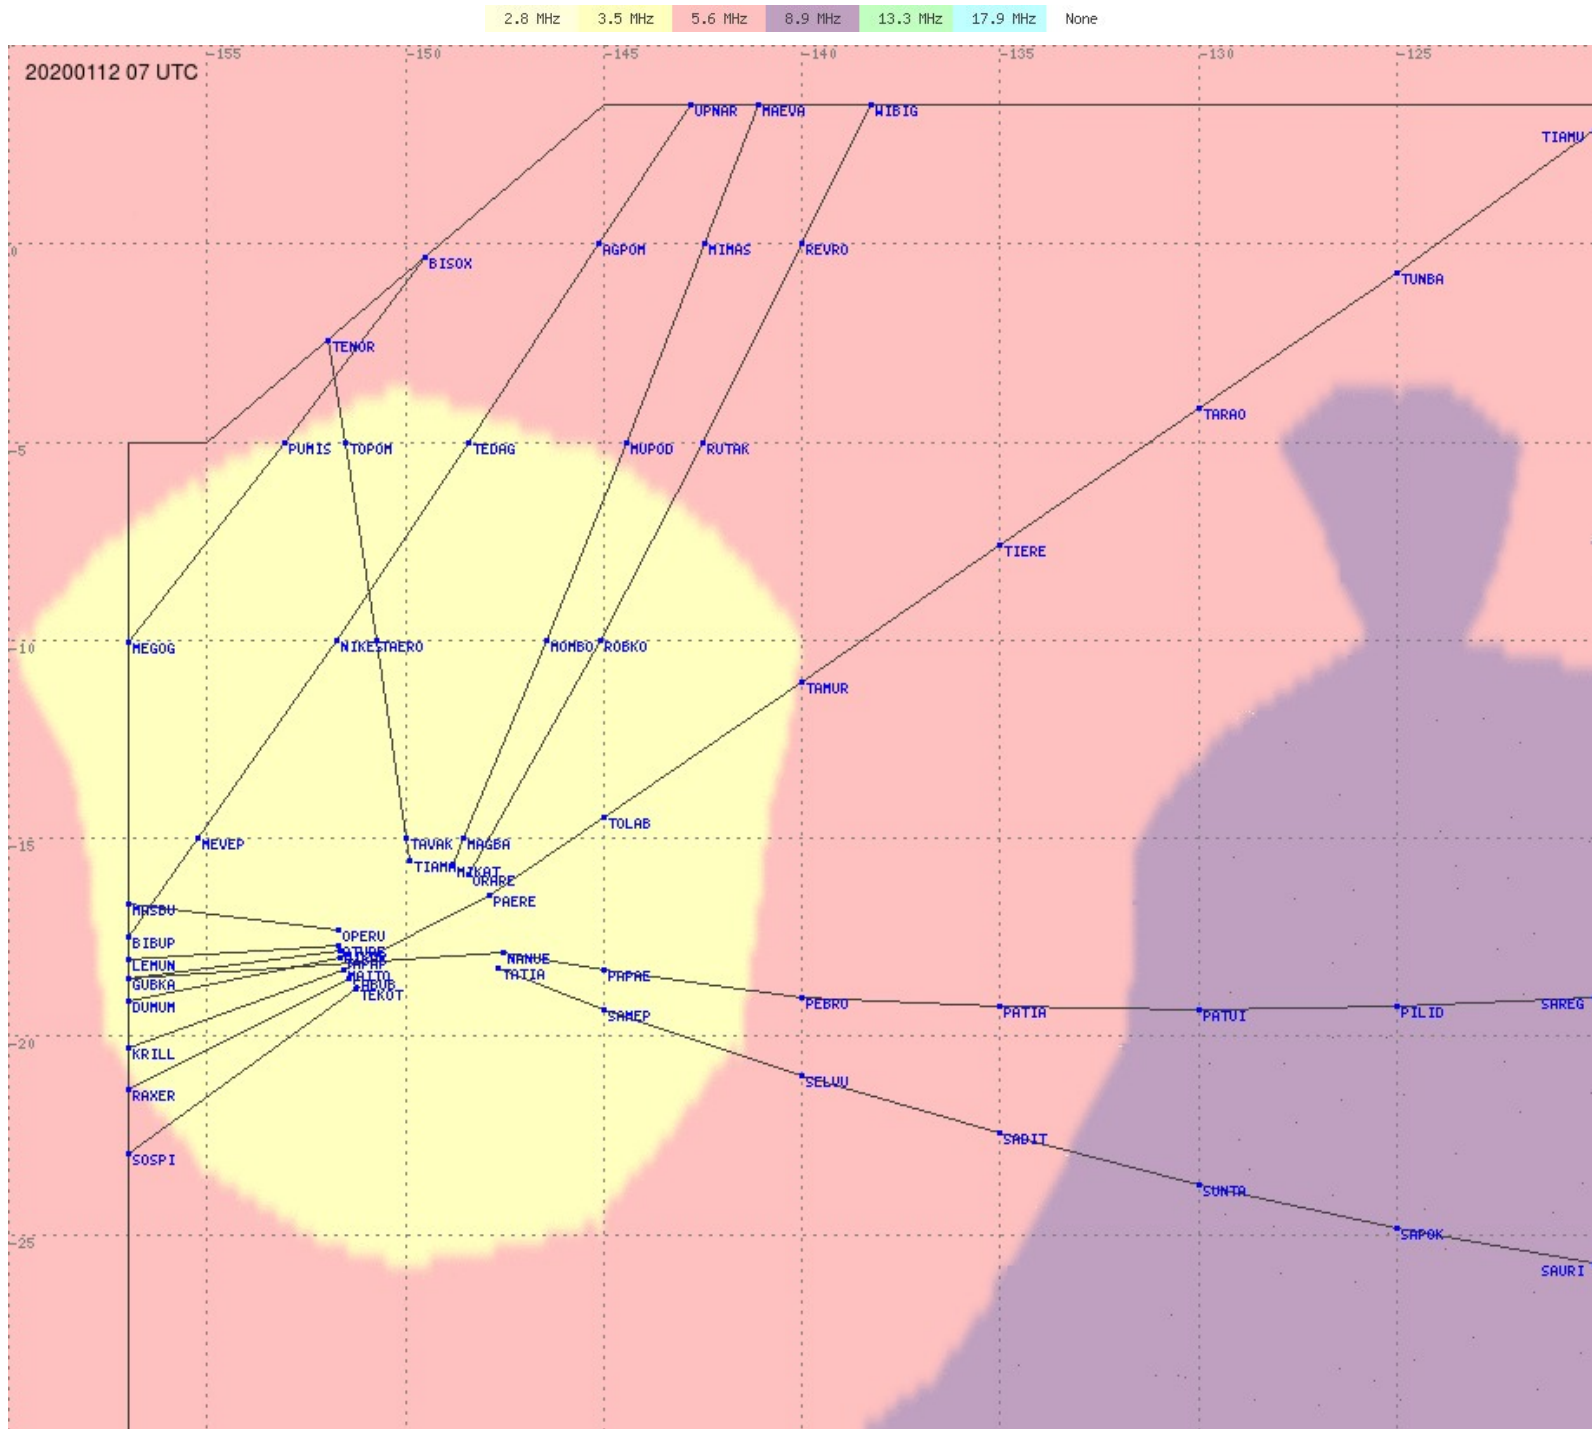

Tahiti FIR - HF Propag - 20200112