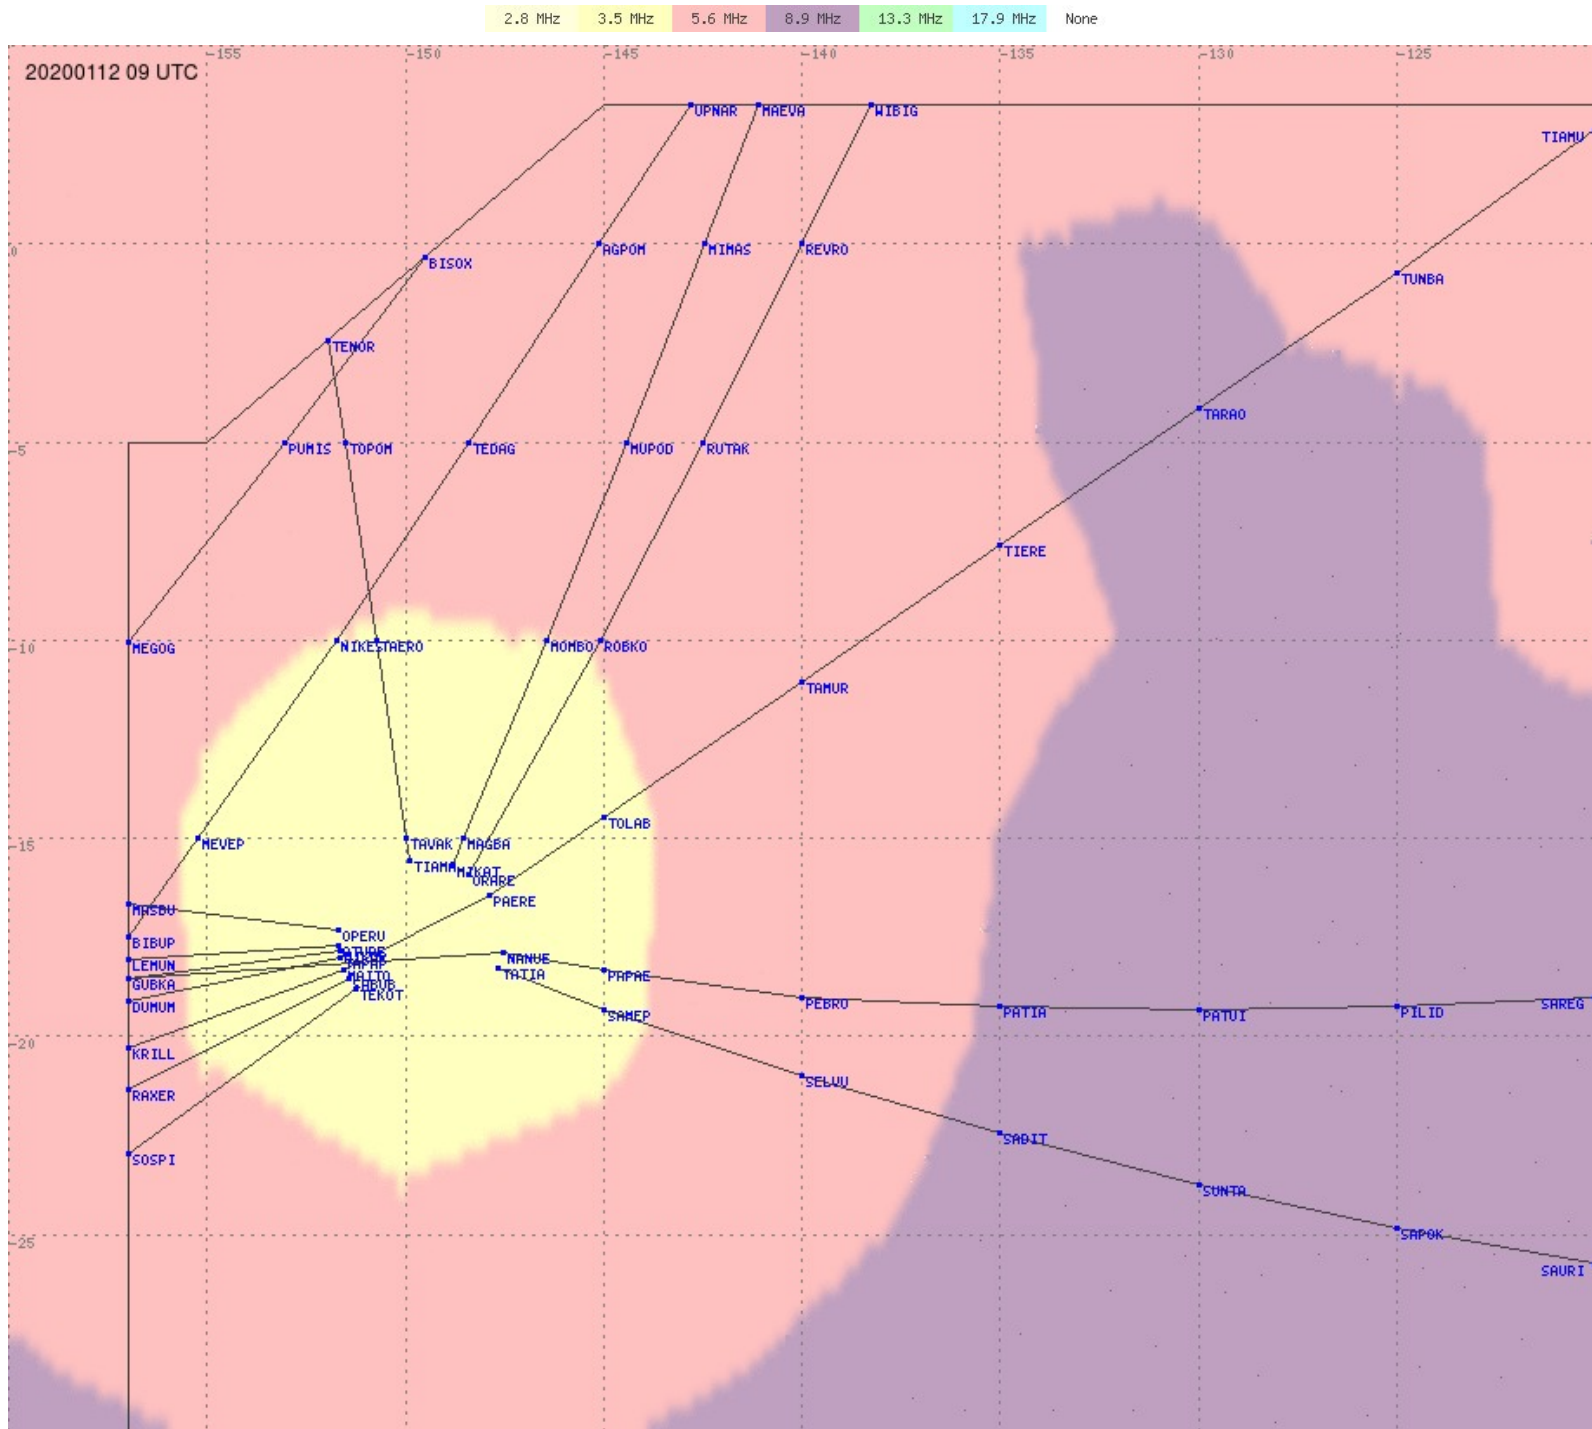

Tahiti FIR - HF Propag - 20200112