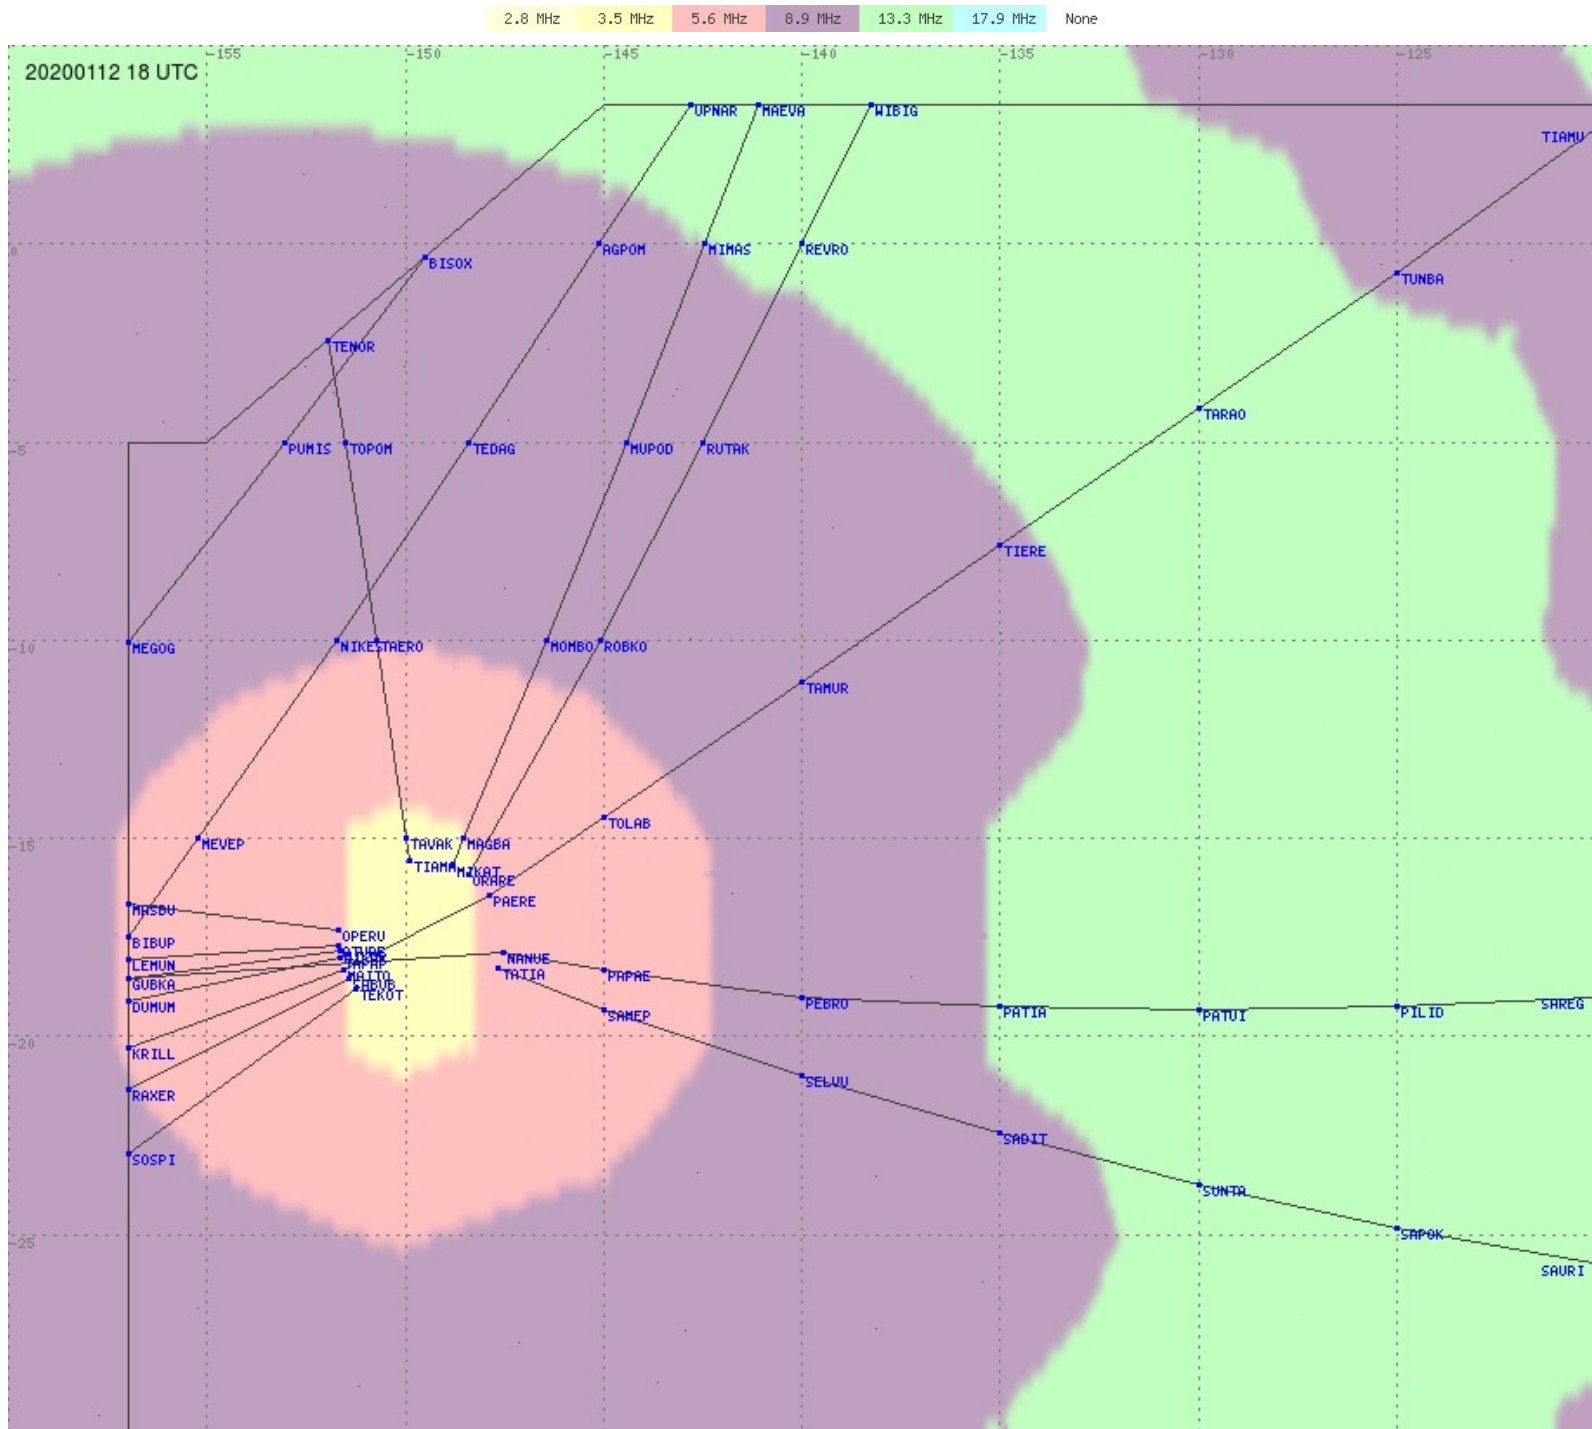

Tahiti FIR - HF Propag - 20200112