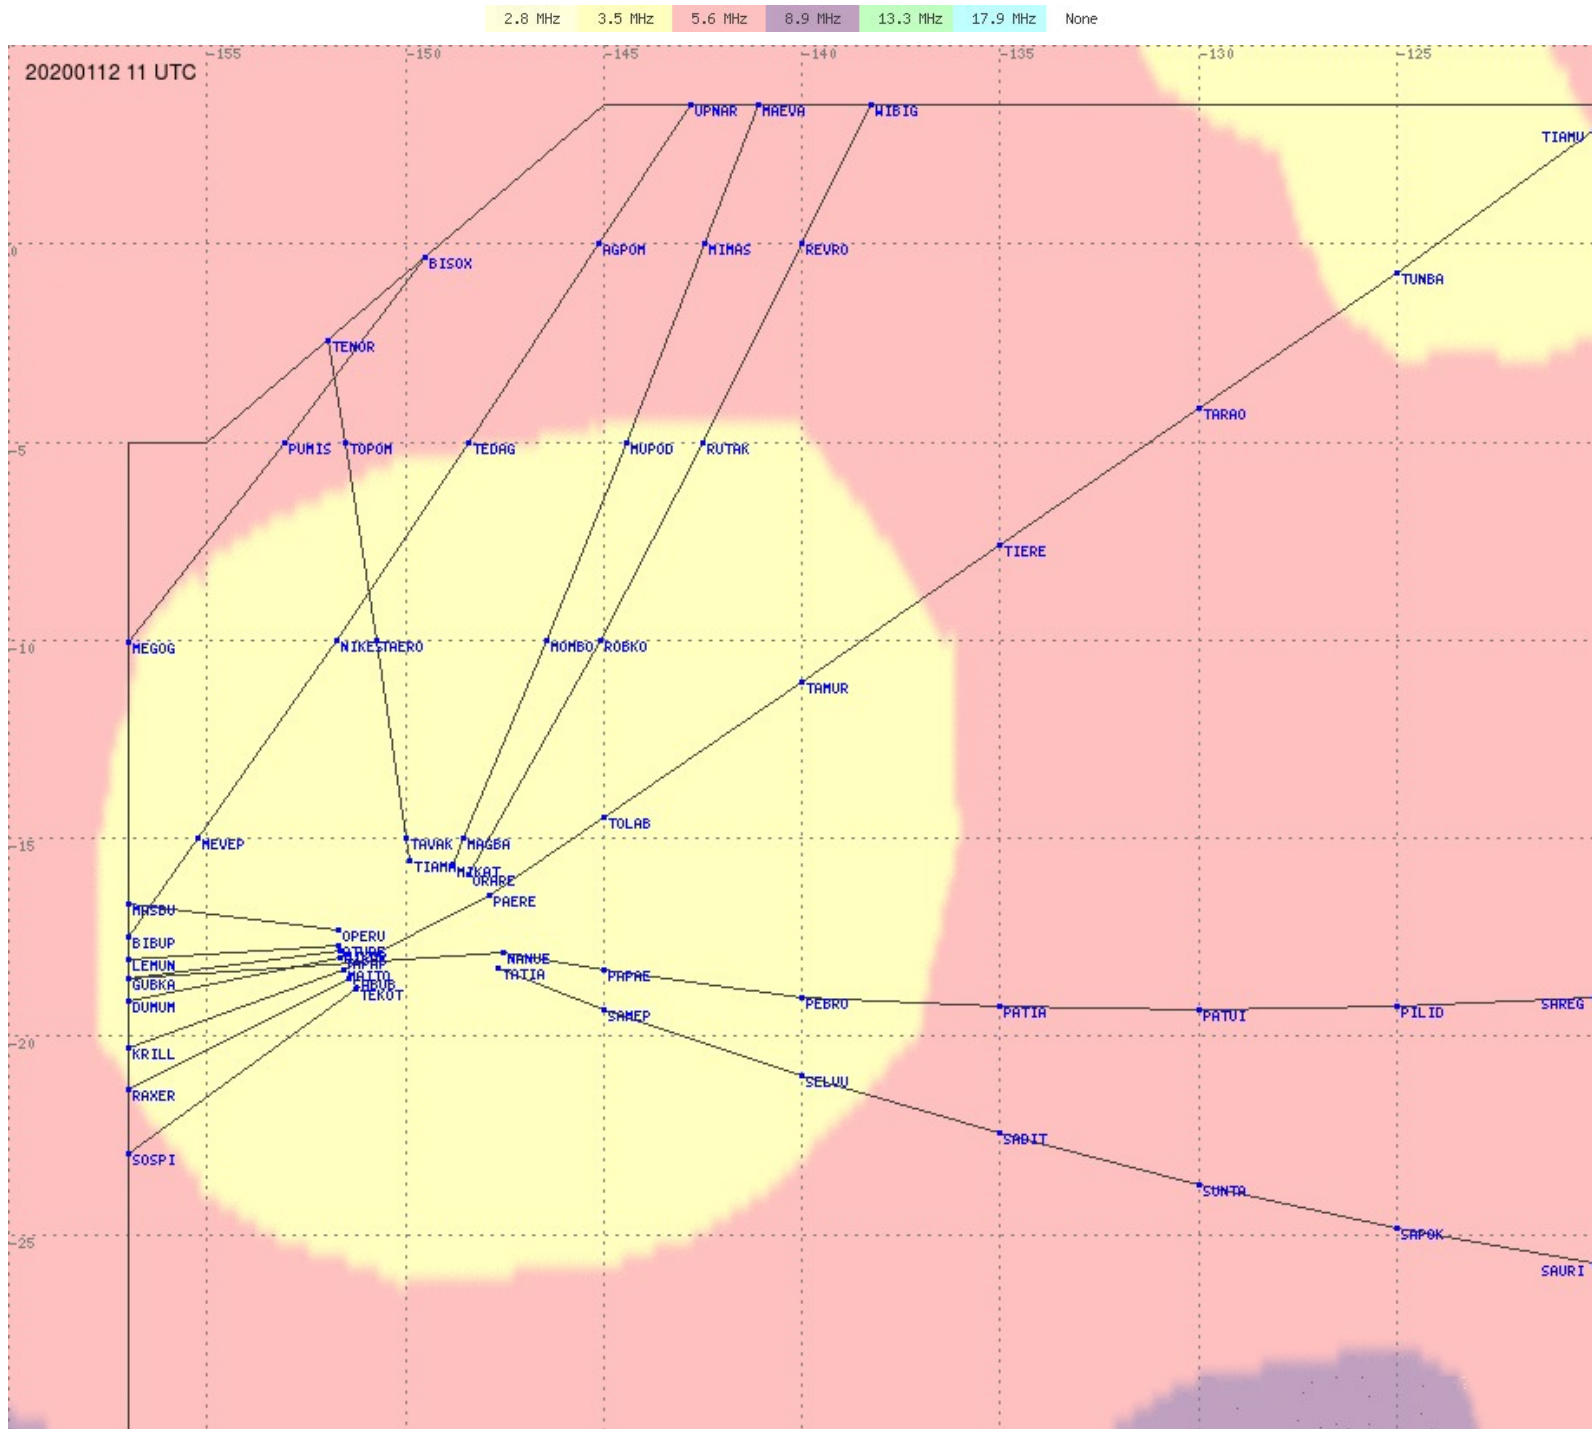

Tahiti FIR - HF Propag - 20200112