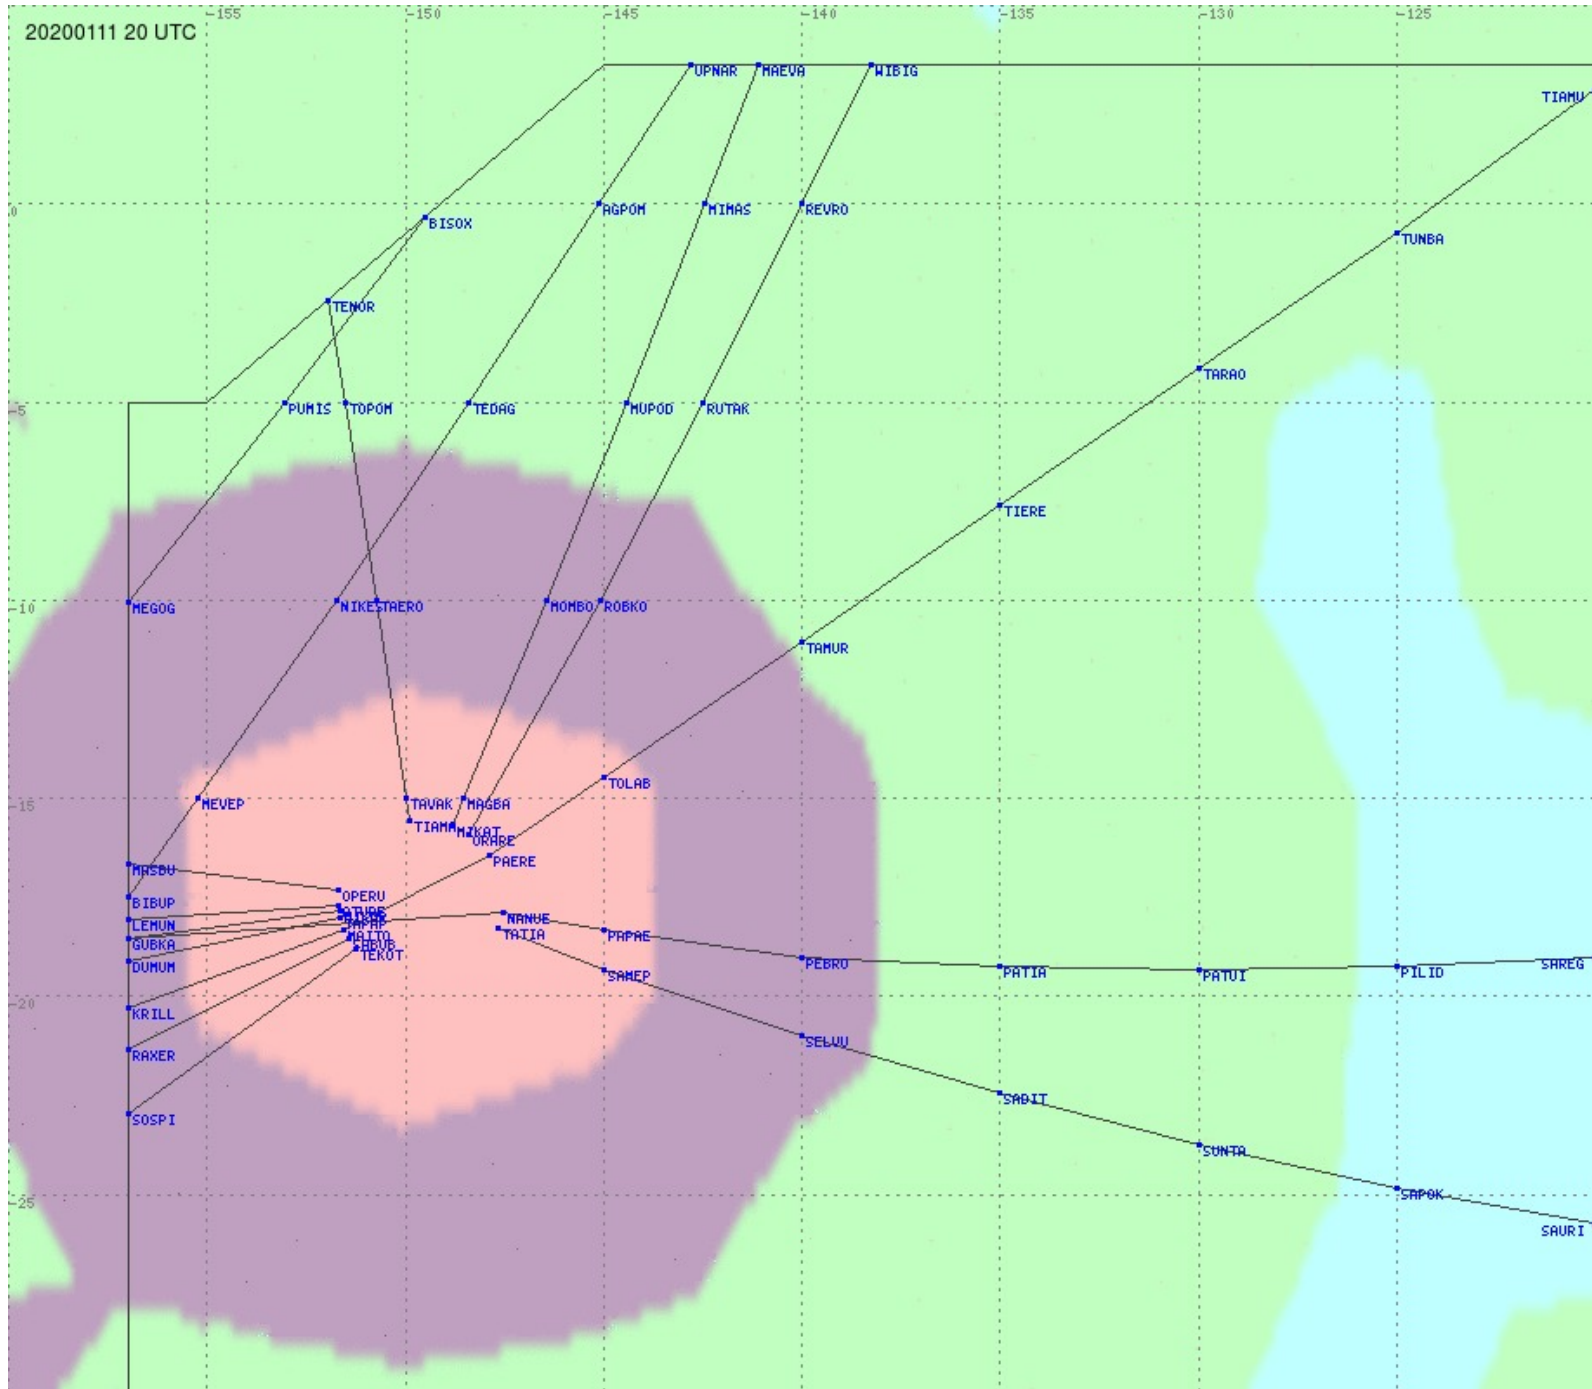

Tahiti FIR - HF Propag - 20200111

Tahiti FIR - HF Propag - 20200111

2.8 MHz 3.5 MHz 5.6 MHz 8.9 MHz 13.3 MHz 17.9 MHz None

Tahiti FIR - HF Propag - 20200111

2.8 MHz 3.5 MHz 5.6 MHz 8.9 MHz 13.3 MHz 17.9 MHz None

Tahiti FIR - HF Propag - 20200111

Tahiti FIR - HF Propag - 20200111

Tahiti FIR - HF Propag - 20200111

Tahiti FIR - HF Propag - 20200111

Tahiti FIR - HF Propag - 20200111

Tahiti FIR - HF Propag - 20200111

2.8 MHz
3.5 MHz
5.6 MHz
8.9 MHz
13.3 MHz
17.9 MHz
None

Tahiti FIR - HF Propag - 20200111

2.8 MHz 3.5 MHz 5.6 MHz 8.9 MHz 13.3 MHz 17.9 MHz None

Tahiti FIR - HF Propag - 20200111

2.8 MHz 3.5 MHz 5.6 MHz 8.9 MHz 13.3 MHz 17.9 MHz None

Tahiti FIR - HF Propag - 20200111