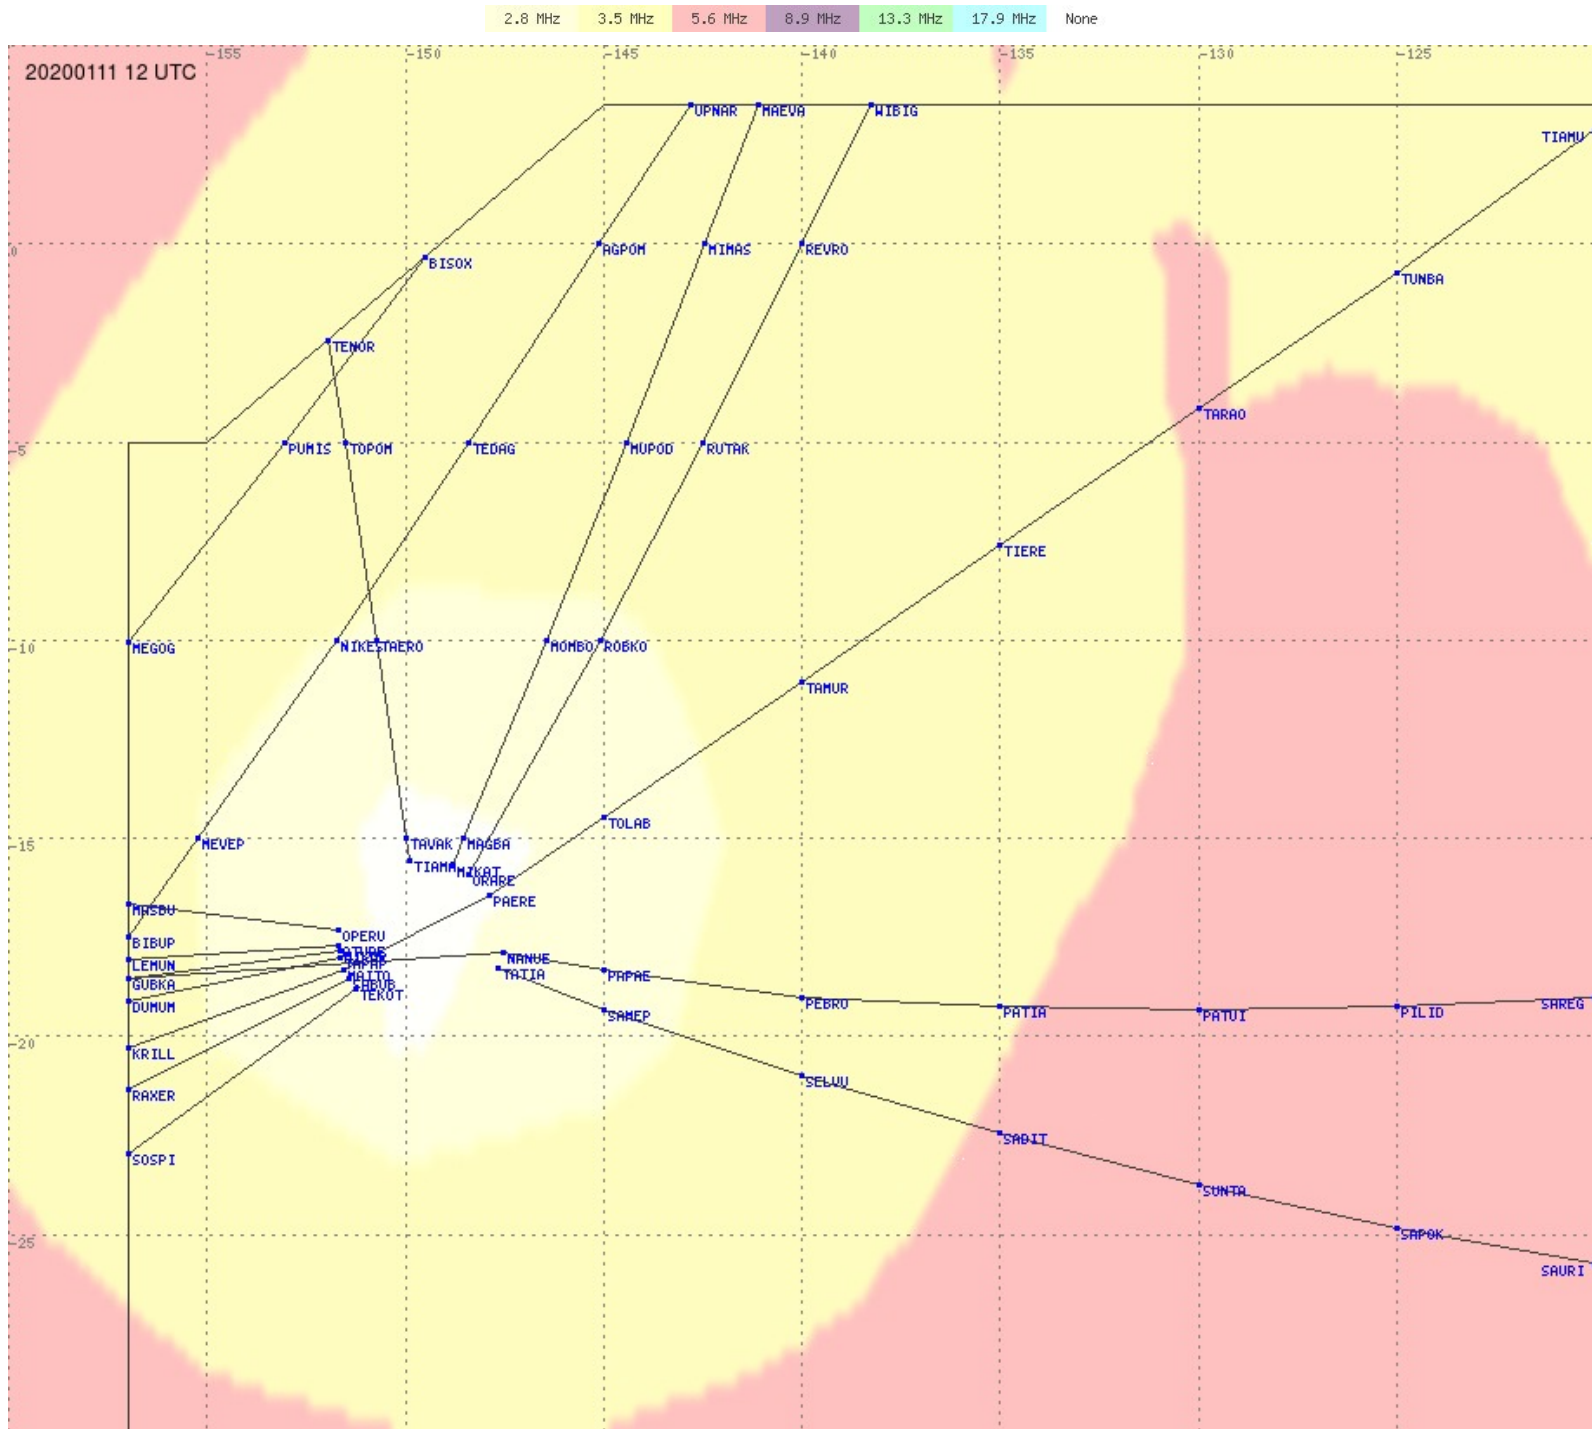

Tahiti FIR - HF Propag - 20200111

Tahiti FIR - HF Propag - 20200111

2.8 MHz 3.5 MHz 5.6 MHz 8.9 MHz 13.3 MHz 17.9 MHz None

Tahiti FIR - HF Propag - 20200111

2.8 MHz 3.5 MHz 5.6 MHz 8.9 MHz 13.3 MHz 17.9 MHz None

Tahiti FIR - HF Propag - 20200111

2.8 MHz 3.5 MHz 5.6 MHz 8.9 MHz 13.3 MHz 17.9 MHz None

Tahiti FIR - HF Propag - 20200111

Tahiti FIR - HF Propag - 20200111

Tahiti FIR - HF Propag - 20200111

Tahiti FIR - HF Propag - 20200111

Tahiti FIR - HF Propag - 20200111

Tahiti FIR - HF Propag - 20200111

Tahiti FIR - HF Propag - 20200111

Tahiti FIR - HF Propag - 20200111

Tahiti FIR - HF Propag - 20200111

Tahiti FIR - HF Propag - 20200111

2.8 MHz
3.5 MHz
5.6 MHz
8.9 MHz
13.3 MHz
17.9 MHz
None