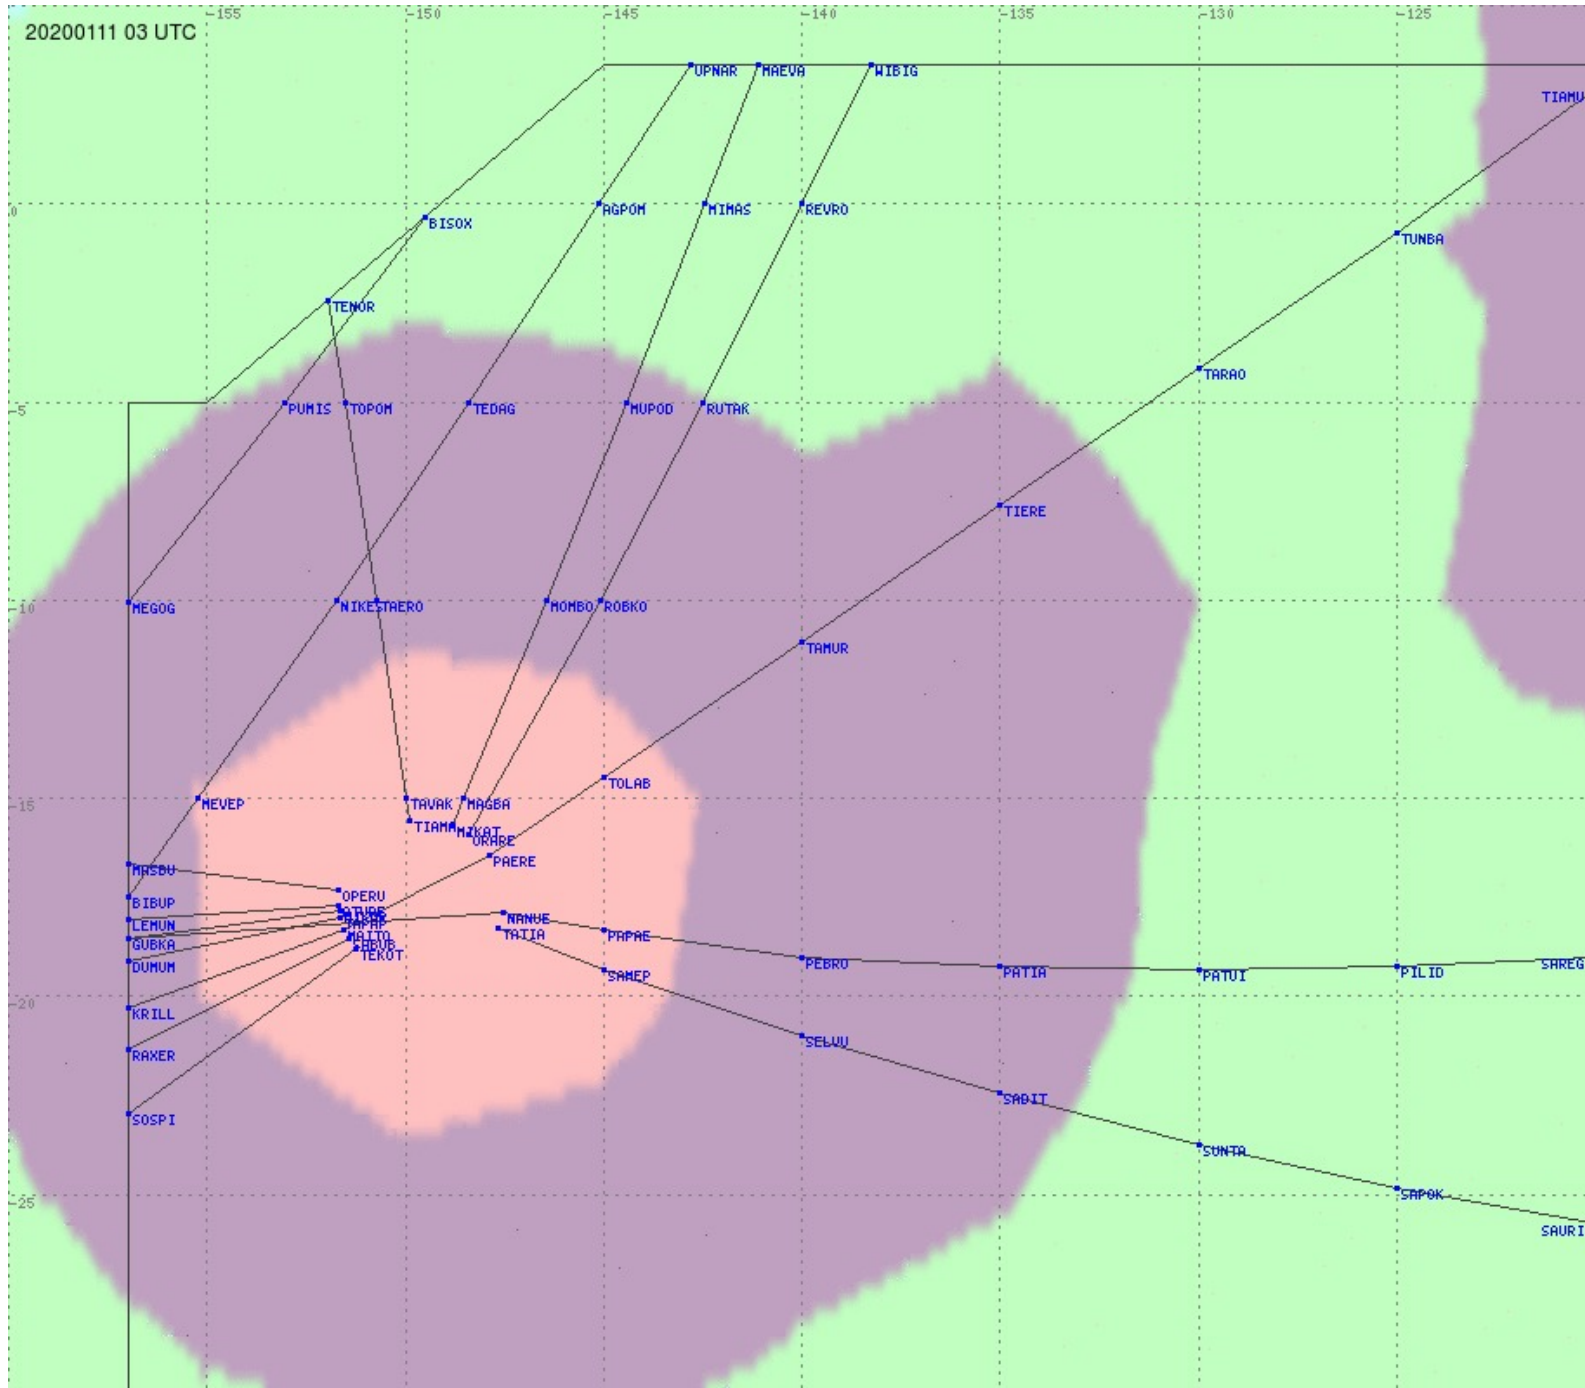

Tahiti FIR - HF Propag - 20200111

Tahiti FIR - HF Propag - 20200111

2.8 MHz 3.5 MHz 5.6 MHz 8.9 MHz 13.3 MHz 17.9 MHz None

Tahiti FIR - HF Propag - 20200111

2.8 MHz 3.5 MHz 5.6 MHz 8.9 MHz 13.3 MHz 17.9 MHz None

Tahiti FIR - HF Propag - 20200111

2.8 MHz 3.5 MHz 5.6 MHz 8.9 MHz 13.3 MHz 17.9 MHz None

Tahiti FIR - HF Propag - 20200111

Tahiti FIR - HF Propag - 20200111

Tahiti FIR - HF Propag - 20200111

Tahiti FIR - HF Propag - 20200111

Tahiti FIR - HF Propag - 20200111

Tahiti FIR - HF Propag - 20200111

Tahiti FIR - HF Propag - 20200111

Tahiti FIR - HF Propag - 20200111

Tahiti FIR - HF Propag - 20200111

Tahiti FIR - HF Propag - 20200111

2.8 MHz
3.5 MHz
5.6 MHz
8.9 MHz
13.3 MHz
17.9 MHz
None