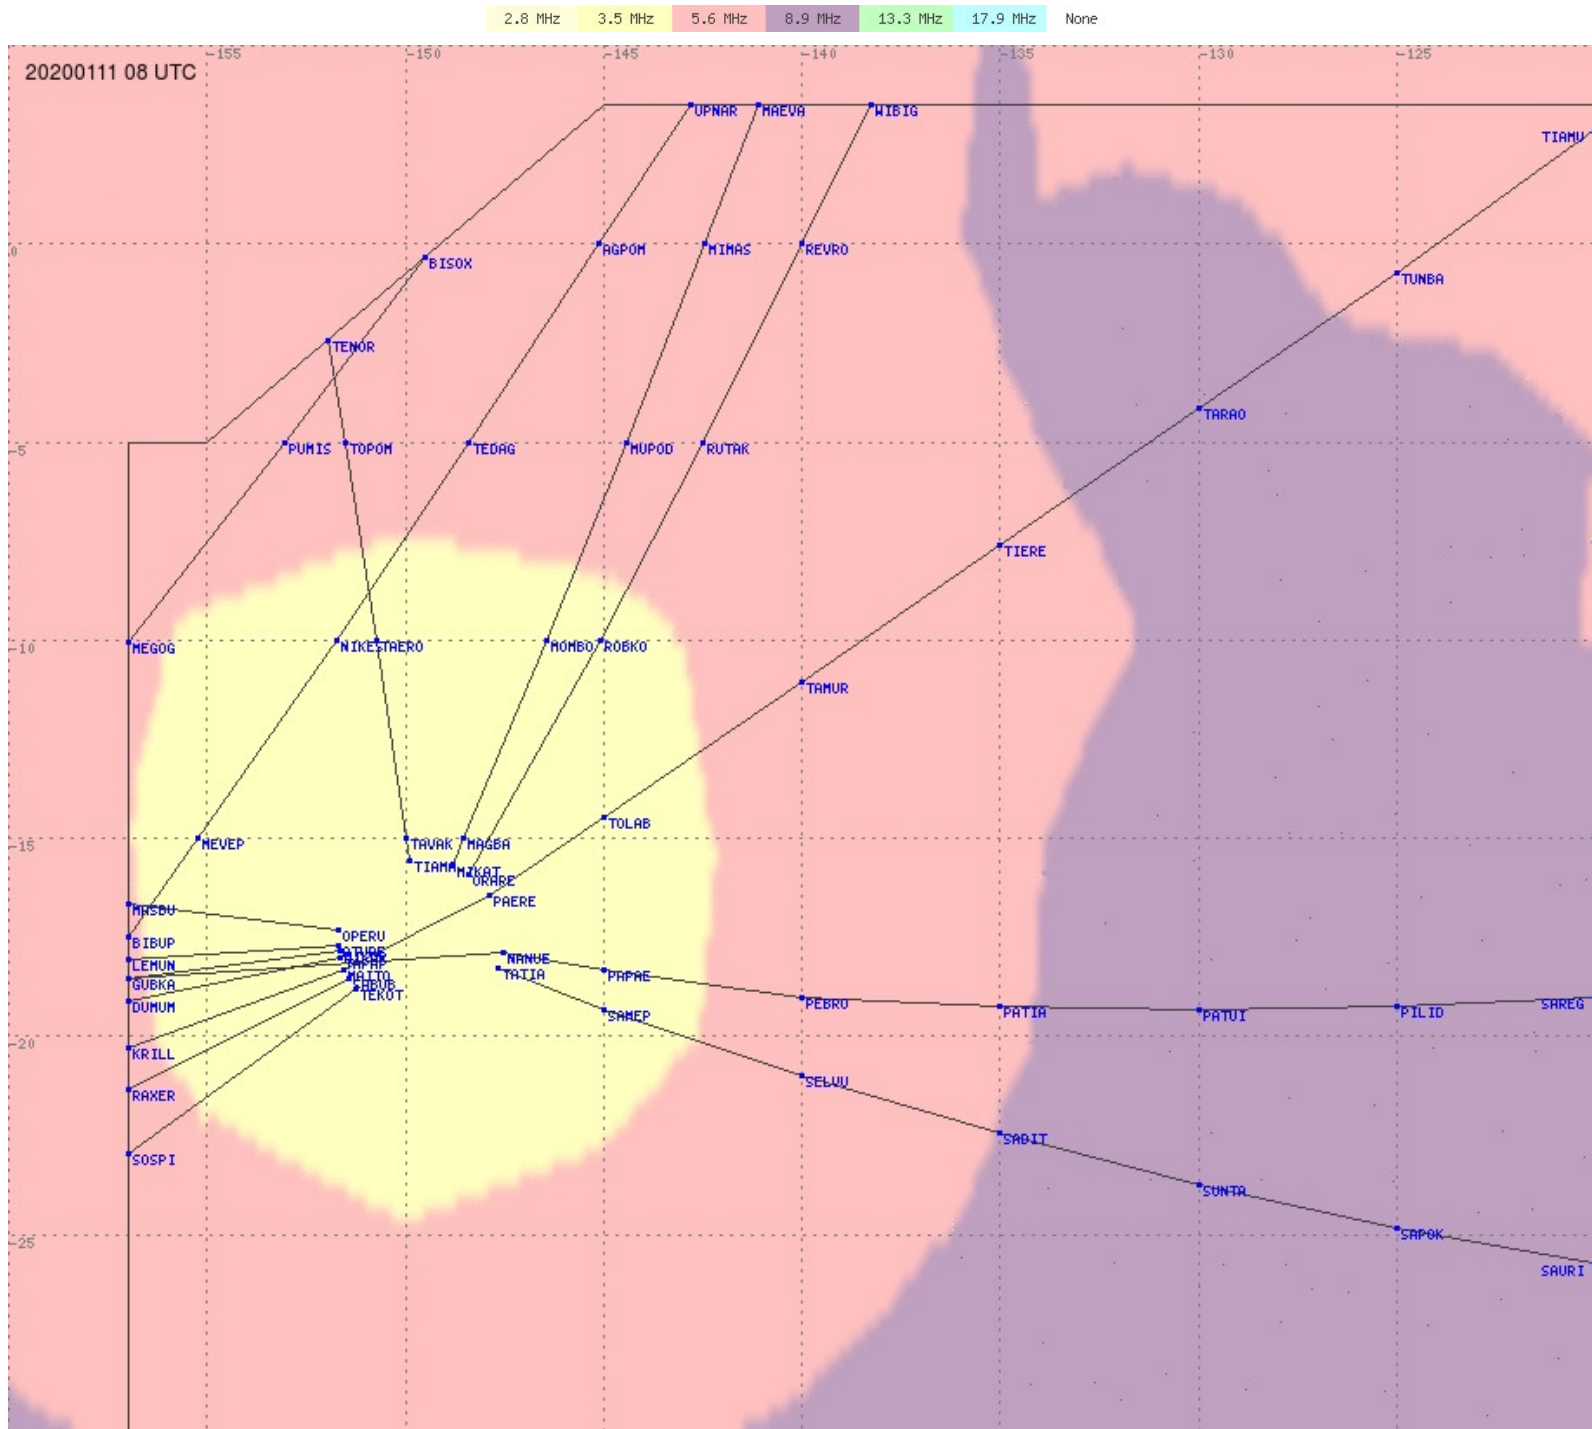

Tahiti FIR - HF Propag - 20200111

Tahiti FIR - HF Propag - 20200111

2.8 MHz 3.5 MHz 5.6 MHz 8.9 MHz 13.3 MHz 17.9 MHz None

Tahiti FIR - HF Propag - 20200111

2.8 MHz 3.5 MHz 5.6 MHz 8.9 MHz 13.3 MHz 17.9 MHz None

Tahiti FIR - HF Propag - 20200111

2.8 MHz 3.5 MHz 5.6 MHz 8.9 MHz 13.3 MHz 17.9 MHz None

Tahiti FIR - HF Propag - 20200111

Tahiti FIR - HF Propag - 20200111

Tahiti FIR - HF Propag - 20200111

Tahiti FIR - HF Propag - 20200111

Tahiti FIR - HF Propag - 20200111

Tahiti FIR - HF Propag - 20200111

Tahiti FIR - HF Propag - 20200111

Tahiti FIR - HF Propag - 20200111

Tahiti FIR - HF Propag - 20200111

Tahiti FIR - HF Propag - 20200111

2.8 MHz
3.5 MHz
5.6 MHz
8.9 MHz
13.3 MHz
17.9 MHz
None