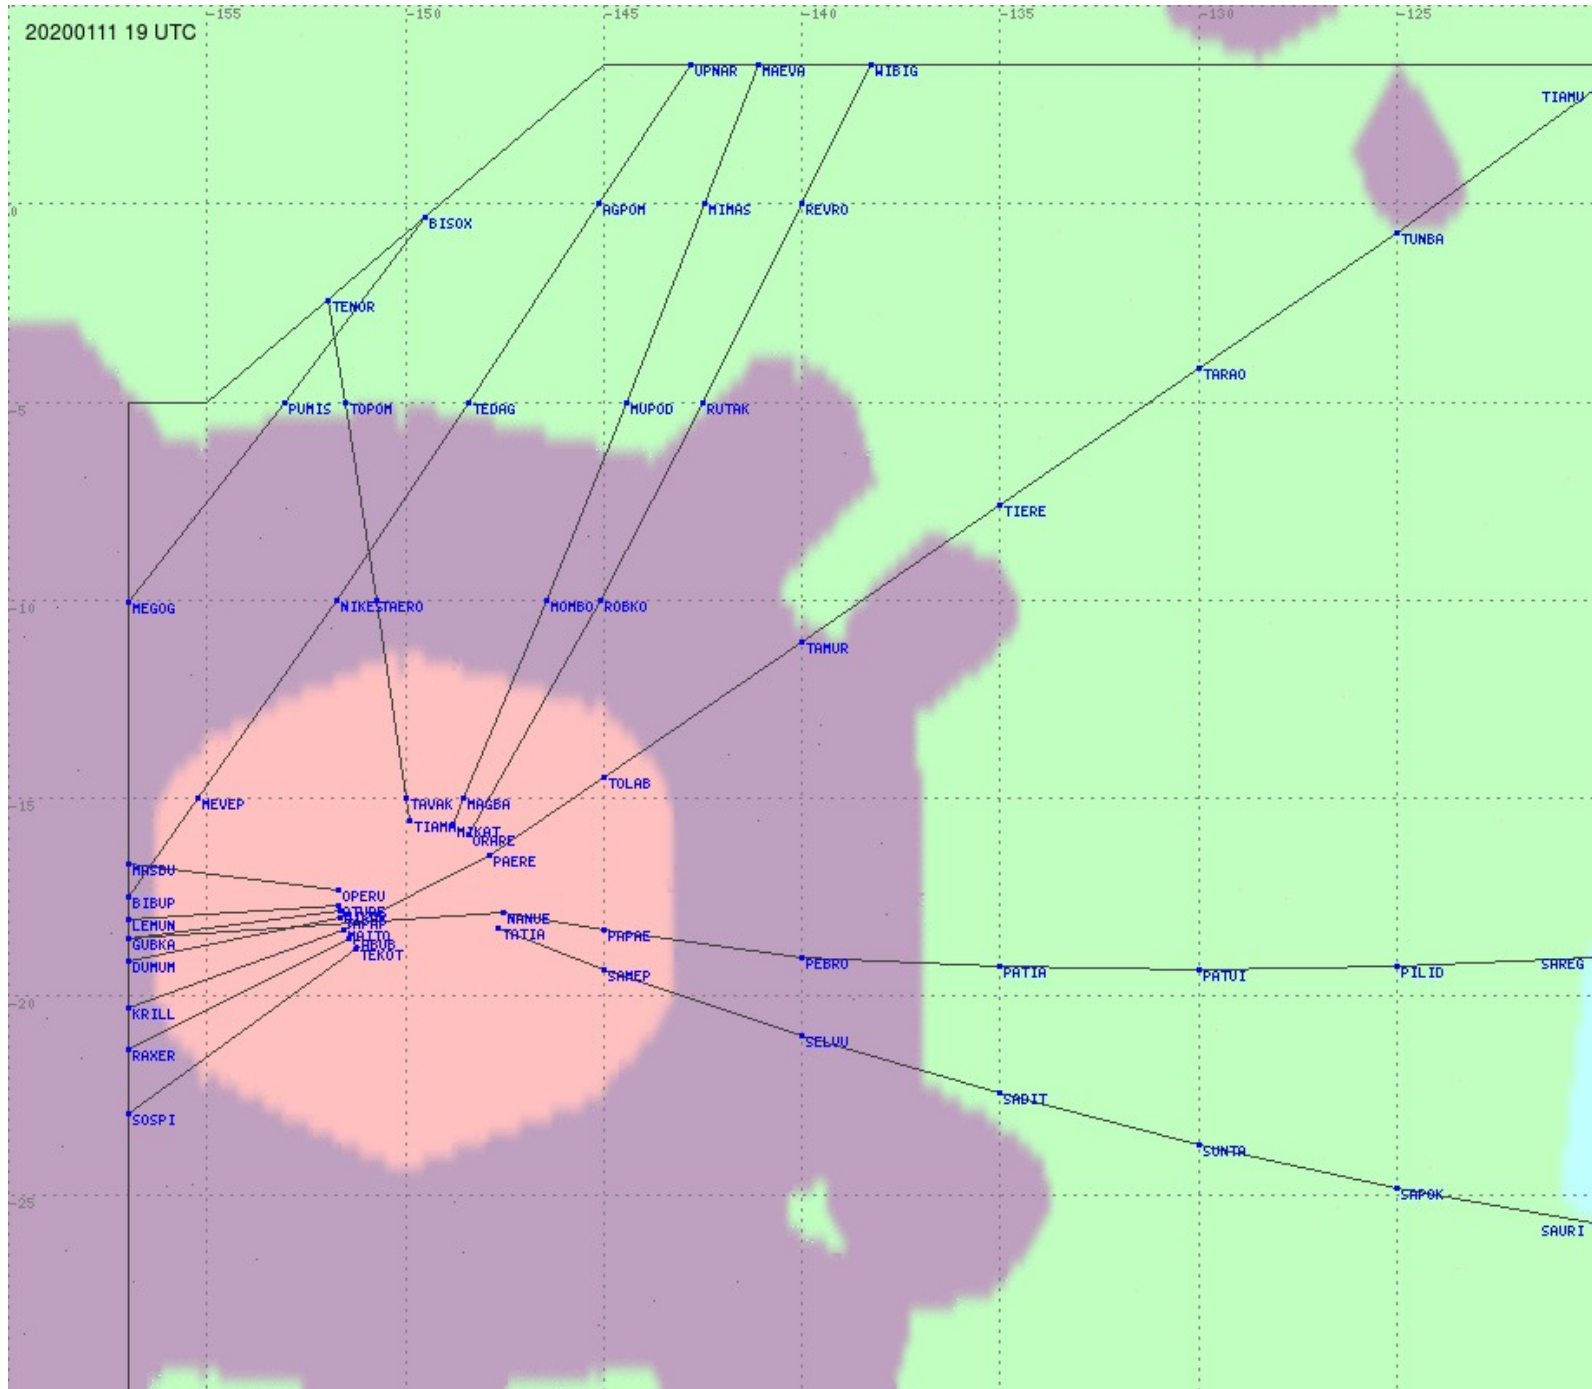

Tahiti FIR - HF Propag - 20200111

Tahiti FIR - HF Propag - 20200111

2.8 MHz 3.5 MHz 5.6 MHz 8.9 MHz 13.3 MHz 17.9 MHz None

Tahiti FIR - HF Propag - 20200111

2.8 MHz 3.5 MHz 5.6 MHz 8.9 MHz 13.3 MHz 17.9 MHz None

Tahiti FIR - HF Propag - 20200111

Tahiti FIR - HF Propag - 20200111

Tahiti FIR - HF Propag - 20200111

Tahiti FIR - HF Propag - 20200111

Tahiti FIR - HF Propag - 20200111

Tahiti FIR - HF Propag - 20200111

2.8 MHz
3.5 MHz
5.6 MHz
8.9 MHz
13.3 MHz
17.9 MHz
None

Tahiti FIR - HF Propag - 20200111

2.8 MHz 3.5 MHz 5.6 MHz 8.9 MHz 13.3 MHz 17.9 MHz None

Tahiti FIR - HF Propag - 20200111

2.8 MHz 3.5 MHz 5.6 MHz 8.9 MHz 13.3 MHz 17.9 MHz None

Tahiti FIR - HF Propag - 20200111