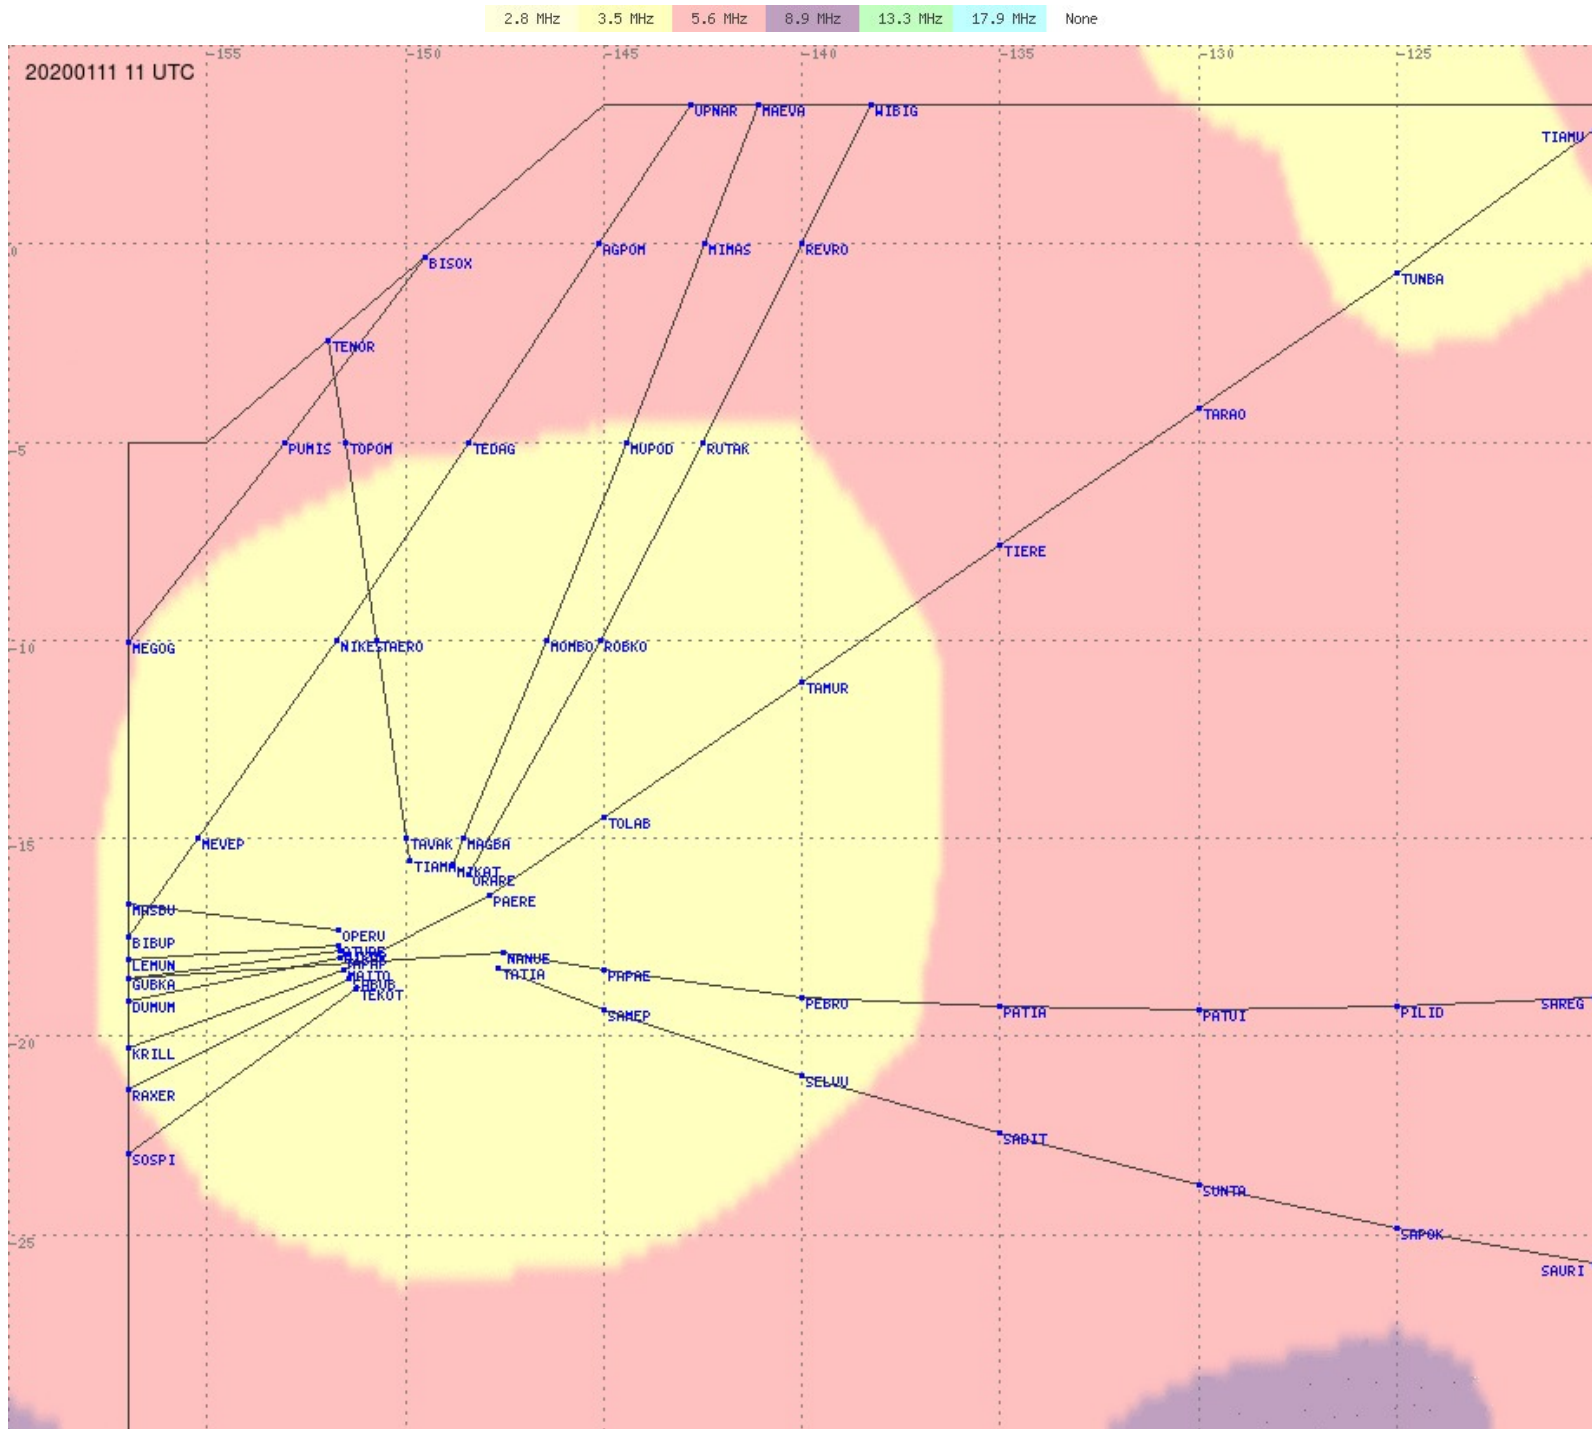

Tahiti FIR - HF Propag - 20200111

Tahiti FIR - HF Propag - 20200111

2.8 MHz 3.5 MHz 5.6 MHz 8.9 MHz 13.3 MHz 17.9 MHz None

Tahiti FIR - HF Propag - 20200111

2.8 MHz 3.5 MHz 5.6 MHz 8.9 MHz 13.3 MHz 17.9 MHz None

Tahiti FIR - HF Propag - 20200111

2.8 MHz 3.5 MHz 5.6 MHz 8.9 MHz 13.3 MHz 17.9 MHz None

Tahiti FIR - HF Propag - 20200111

Tahiti FIR - HF Propag - 20200111

Tahiti FIR - HF Propag - 20200111

Tahiti FIR - HF Propag - 20200111

Tahiti FIR - HF Propag - 20200111

Tahiti FIR - HF Propag - 20200111

Tahiti FIR - HF Propag - 20200111

Tahiti FIR - HF Propag - 20200111

Tahiti FIR - HF Propag - 20200111

Tahiti FIR - HF Propag - 20200111

2.8 MHz
3.5 MHz
5.6 MHz
8.9 MHz
13.3 MHz
17.9 MHz
None