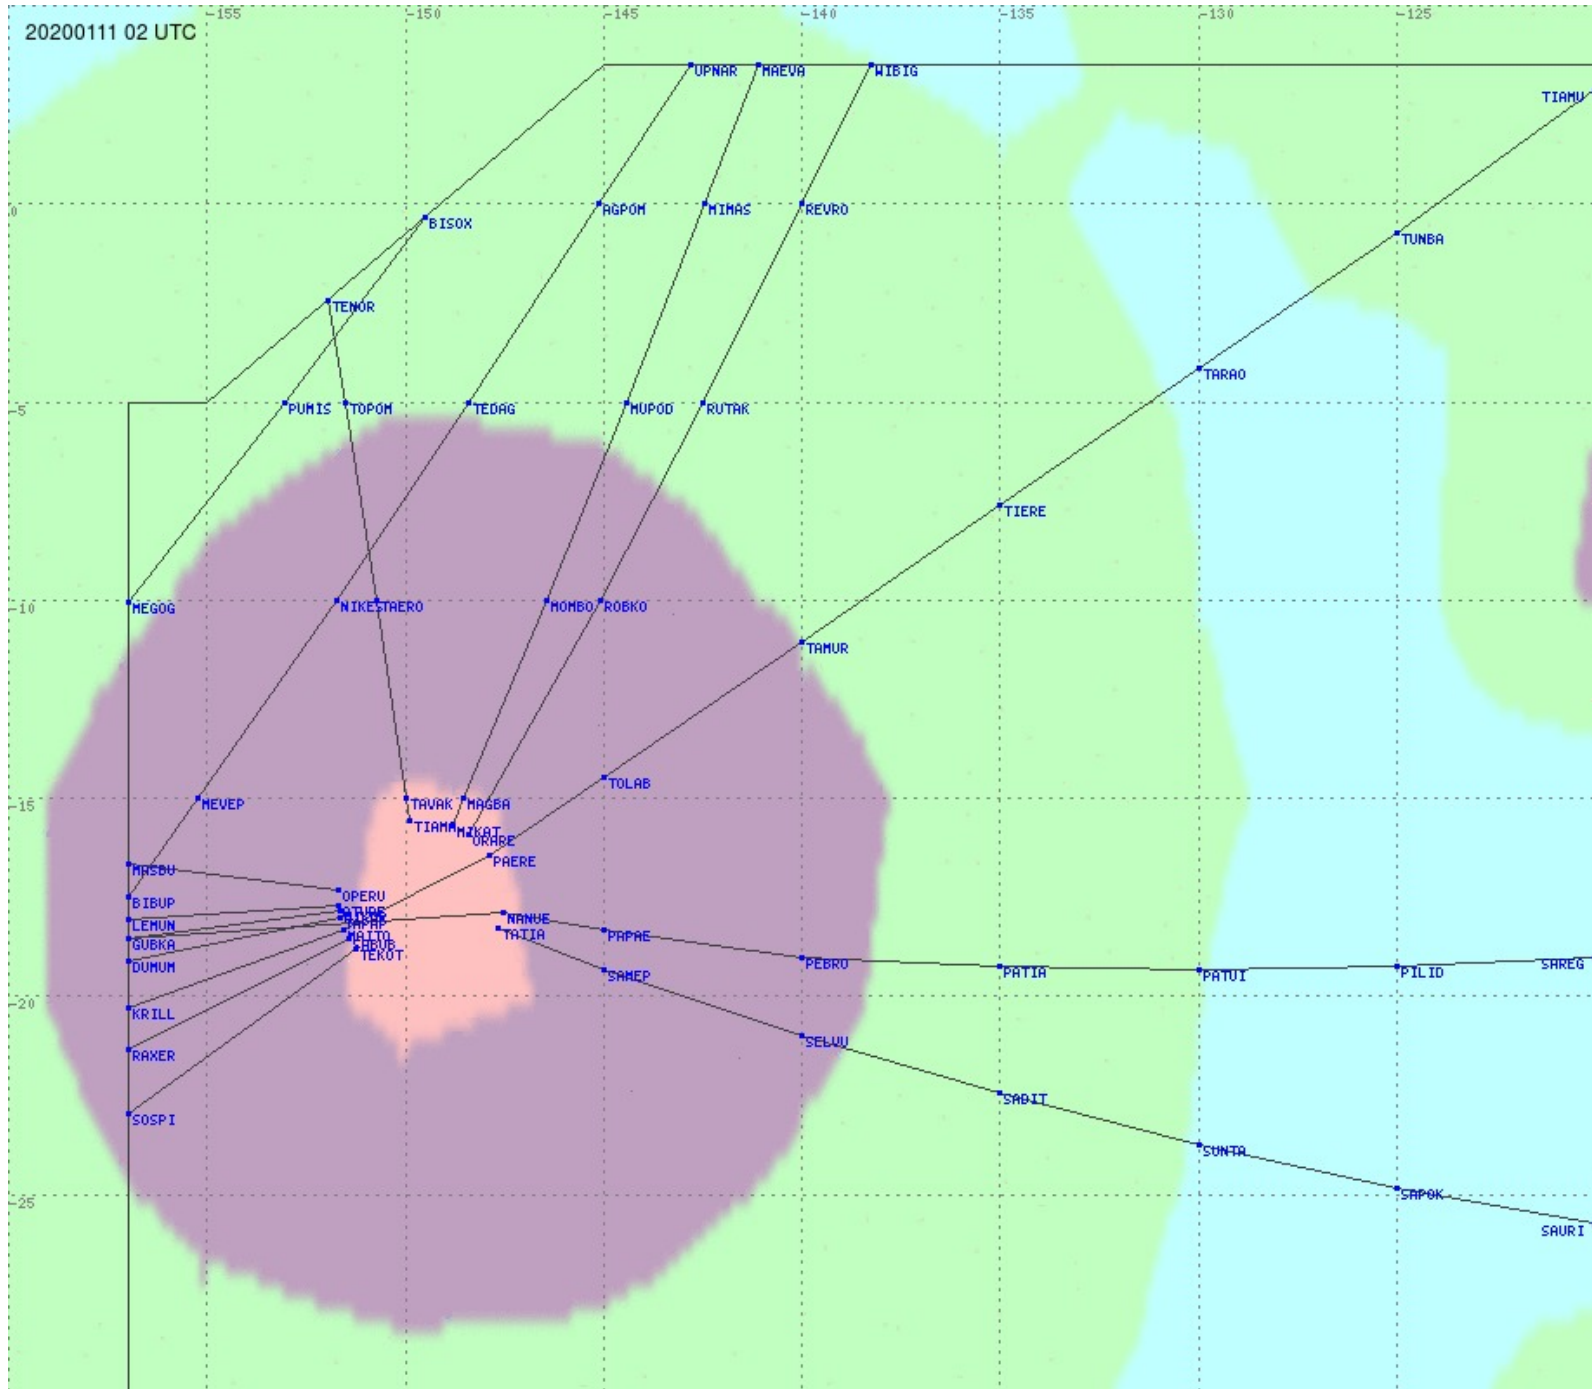

Tahiti FIR - HF Propag - 20200111

Tahiti FIR - HF Propag - 20200111

2.8 MHz 3.5 MHz 5.6 MHz 8.9 MHz 13.3 MHz 17.9 MHz None

Tahiti FIR - HF Propag - 20200111

2.8 MHz 3.5 MHz 5.6 MHz 8.9 MHz 13.3 MHz 17.9 MHz None

Tahiti FIR - HF Propag - 20200111

2.8 MHz 3.5 MHz 5.6 MHz 8.9 MHz 13.3 MHz 17.9 MHz None

Tahiti FIR - HF Propag - 20200111

Tahiti FIR - HF Propag - 20200111

Tahiti FIR - HF Propag - 20200111

Tahiti FIR - HF Propag - 20200111

Tahiti FIR - HF Propag - 20200111

Tahiti FIR - HF Propag - 20200111

Tahiti FIR - HF Propag - 20200111

Tahiti FIR - HF Propag - 20200111

Tahiti FIR - HF Propag - 20200111

Tahiti FIR - HF Propag - 20200111

2.8 MHz
3.5 MHz
5.6 MHz
8.9 MHz
13.3 MHz
17.9 MHz
None