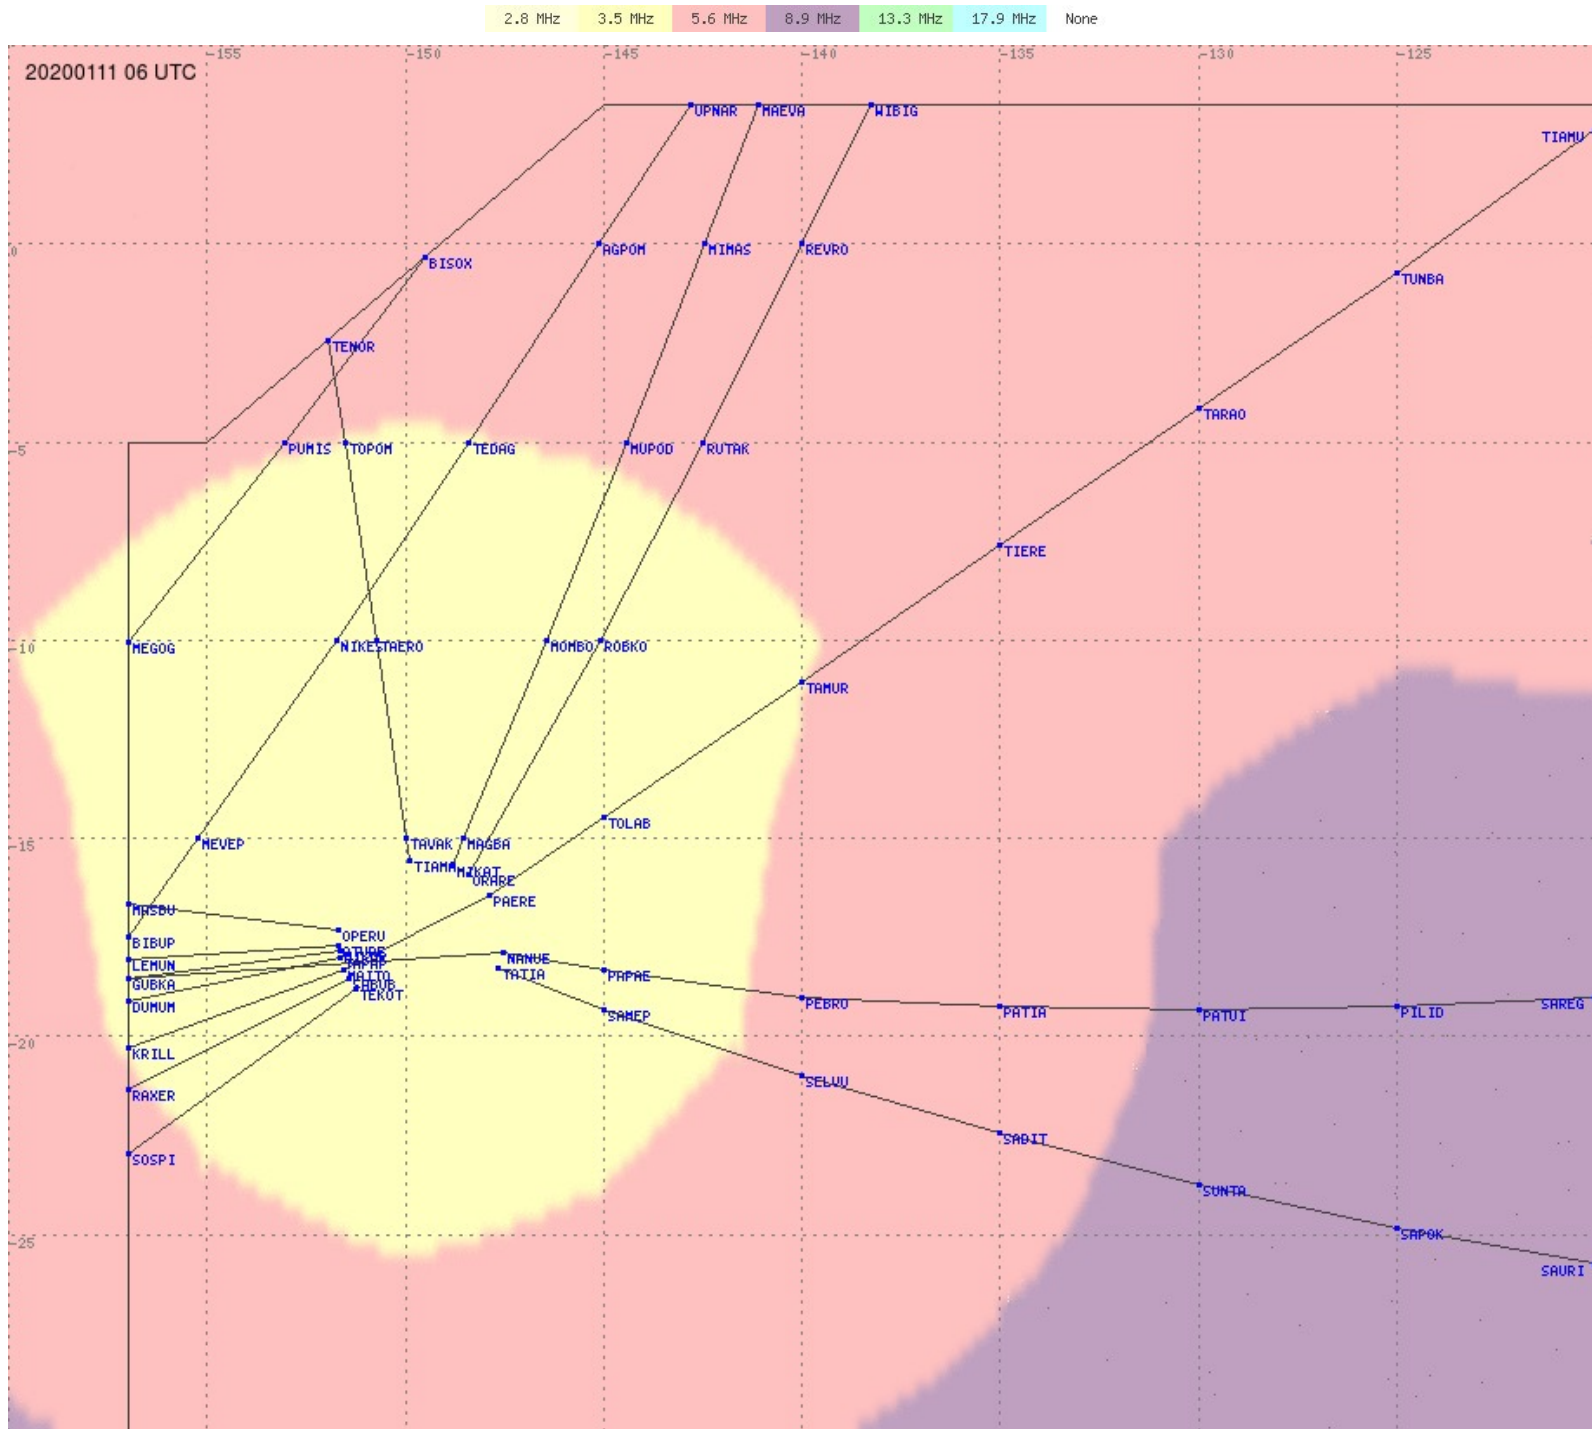

Tahiti FIR - HF Propag - 20200111

Tahiti FIR - HF Propag - 20200111

2.8 MHz 3.5 MHz 5.6 MHz 8.9 MHz 13.3 MHz 17.9 MHz None

Tahiti FIR - HF Propag - 20200111

2.8 MHz 3.5 MHz 5.6 MHz 8.9 MHz 13.3 MHz 17.9 MHz None

Tahiti FIR - HF Propag - 20200111

2.8 MHz 3.5 MHz 5.6 MHz 8.9 MHz 13.3 MHz 17.9 MHz None

Tahiti FIR - HF Propag - 20200111

Tahiti FIR - HF Propag - 20200111

Tahiti FIR - HF Propag - 20200111

Tahiti FIR - HF Propag - 20200111

Tahiti FIR - HF Propag - 20200111

Tahiti FIR - HF Propag - 20200111

Tahiti FIR - HF Propag - 20200111

Tahiti FIR - HF Propag - 20200111

Tahiti FIR - HF Propag - 20200111

Tahiti FIR - HF Propag - 20200111

2.8 MHz
3.5 MHz
5.6 MHz
8.9 MHz
13.3 MHz
17.9 MHz
None