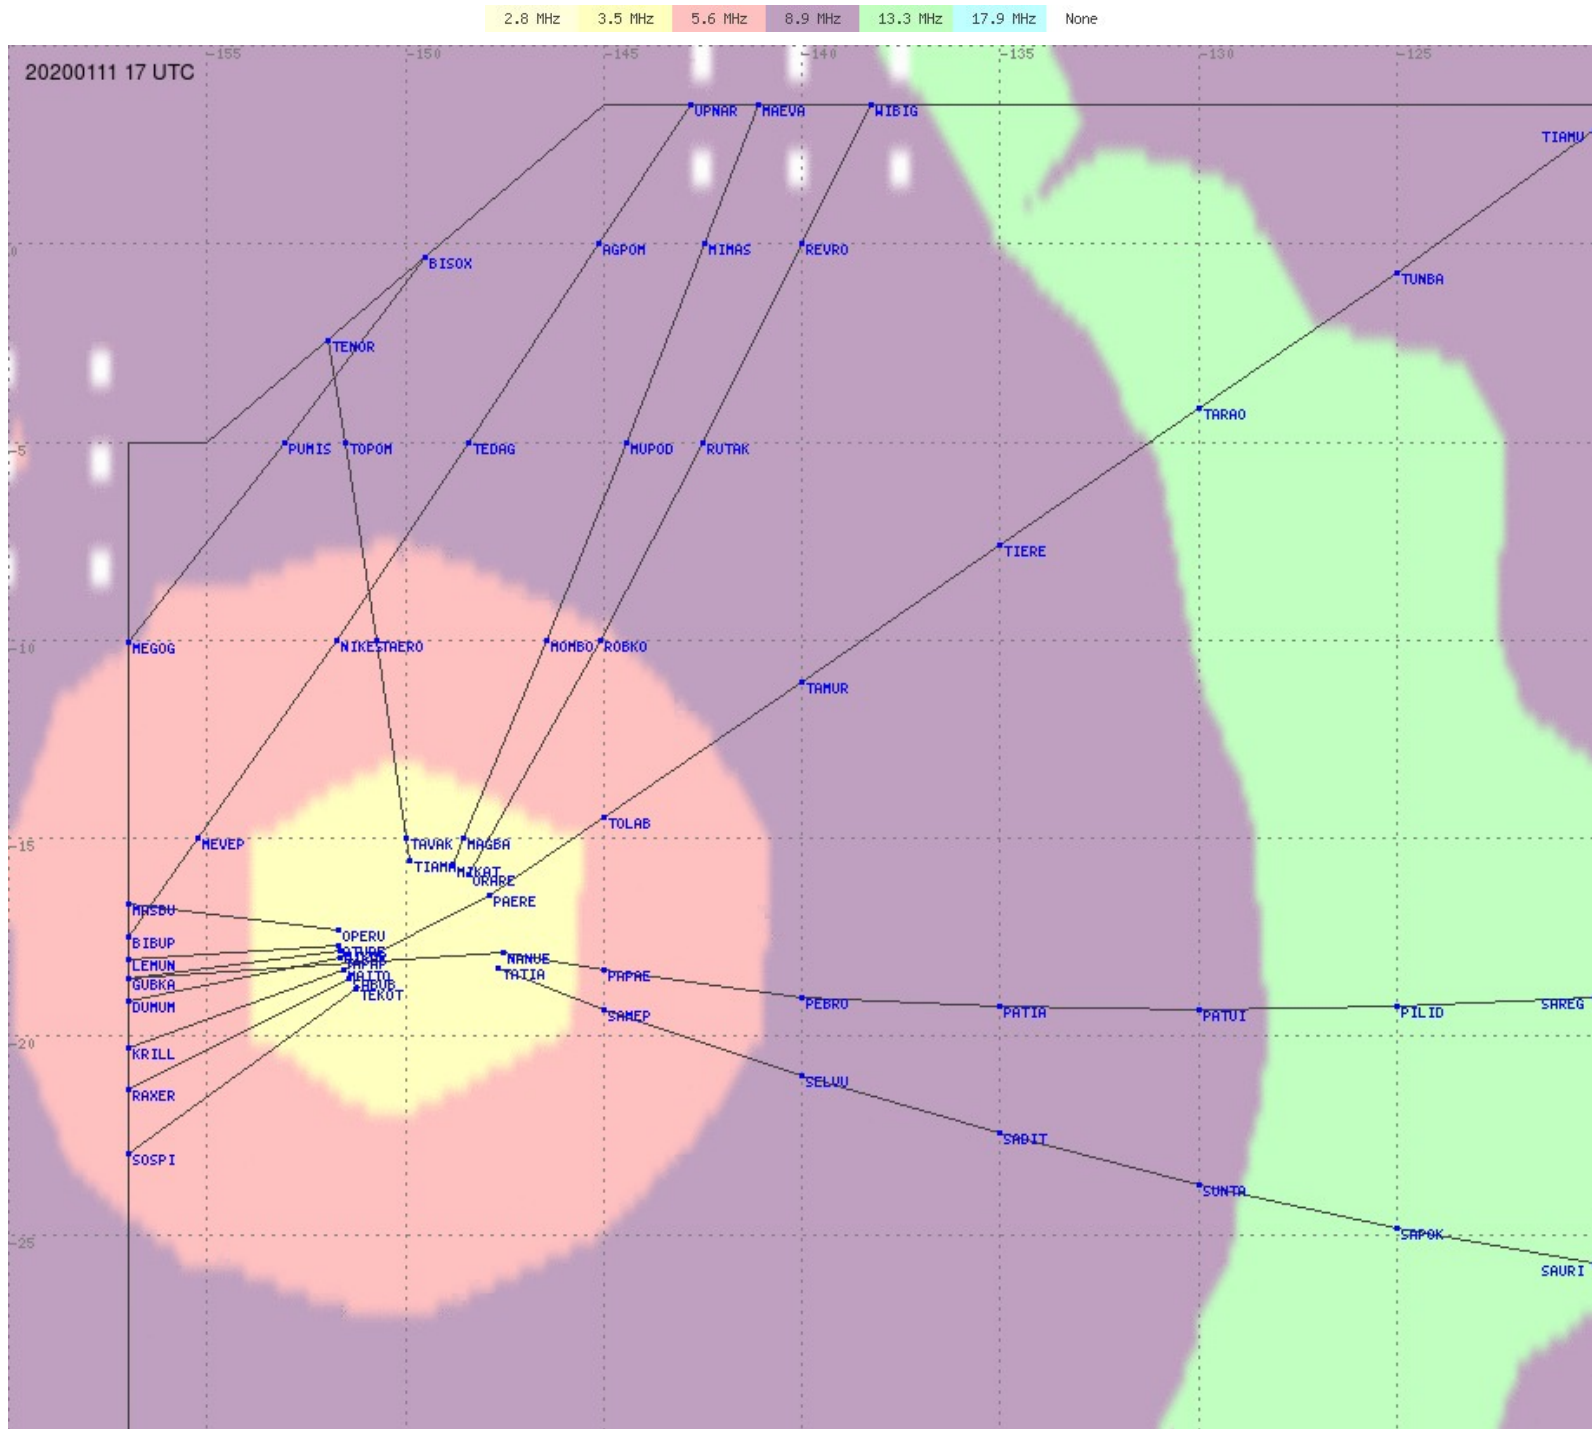

Tahiti FIR - HF Propag - 20200111

Tahiti FIR - HF Propag - 20200111

2.8 MHz 3.5 MHz 5.6 MHz 8.9 MHz 13.3 MHz 17.9 MHz None

Tahiti FIR - HF Propag - 20200111

2.8 MHz 3.5 MHz 5.6 MHz 8.9 MHz 13.3 MHz 17.9 MHz None

Tahiti FIR - HF Propag - 20200111

Tahiti FIR - HF Propag - 20200111

Tahiti FIR - HF Propag - 20200111

Tahiti FIR - HF Propag - 20200111

Tahiti FIR - HF Propag - 20200111

Tahiti FIR - HF Propag - 20200111

2.8 MHz
3.5 MHz
5.6 MHz
8.9 MHz
13.3 MHz
17.9 MHz
None

Tahiti FIR - HF Propag - 20200111

2.8 MHz 3.5 MHz 5.6 MHz 8.9 MHz 13.3 MHz 17.9 MHz None

Tahiti FIR - HF Propag - 20200111

2.8 MHz 3.5 MHz 5.6 MHz 8.9 MHz 13.3 MHz 17.9 MHz None

Tahiti FIR - HF Propag - 20200111