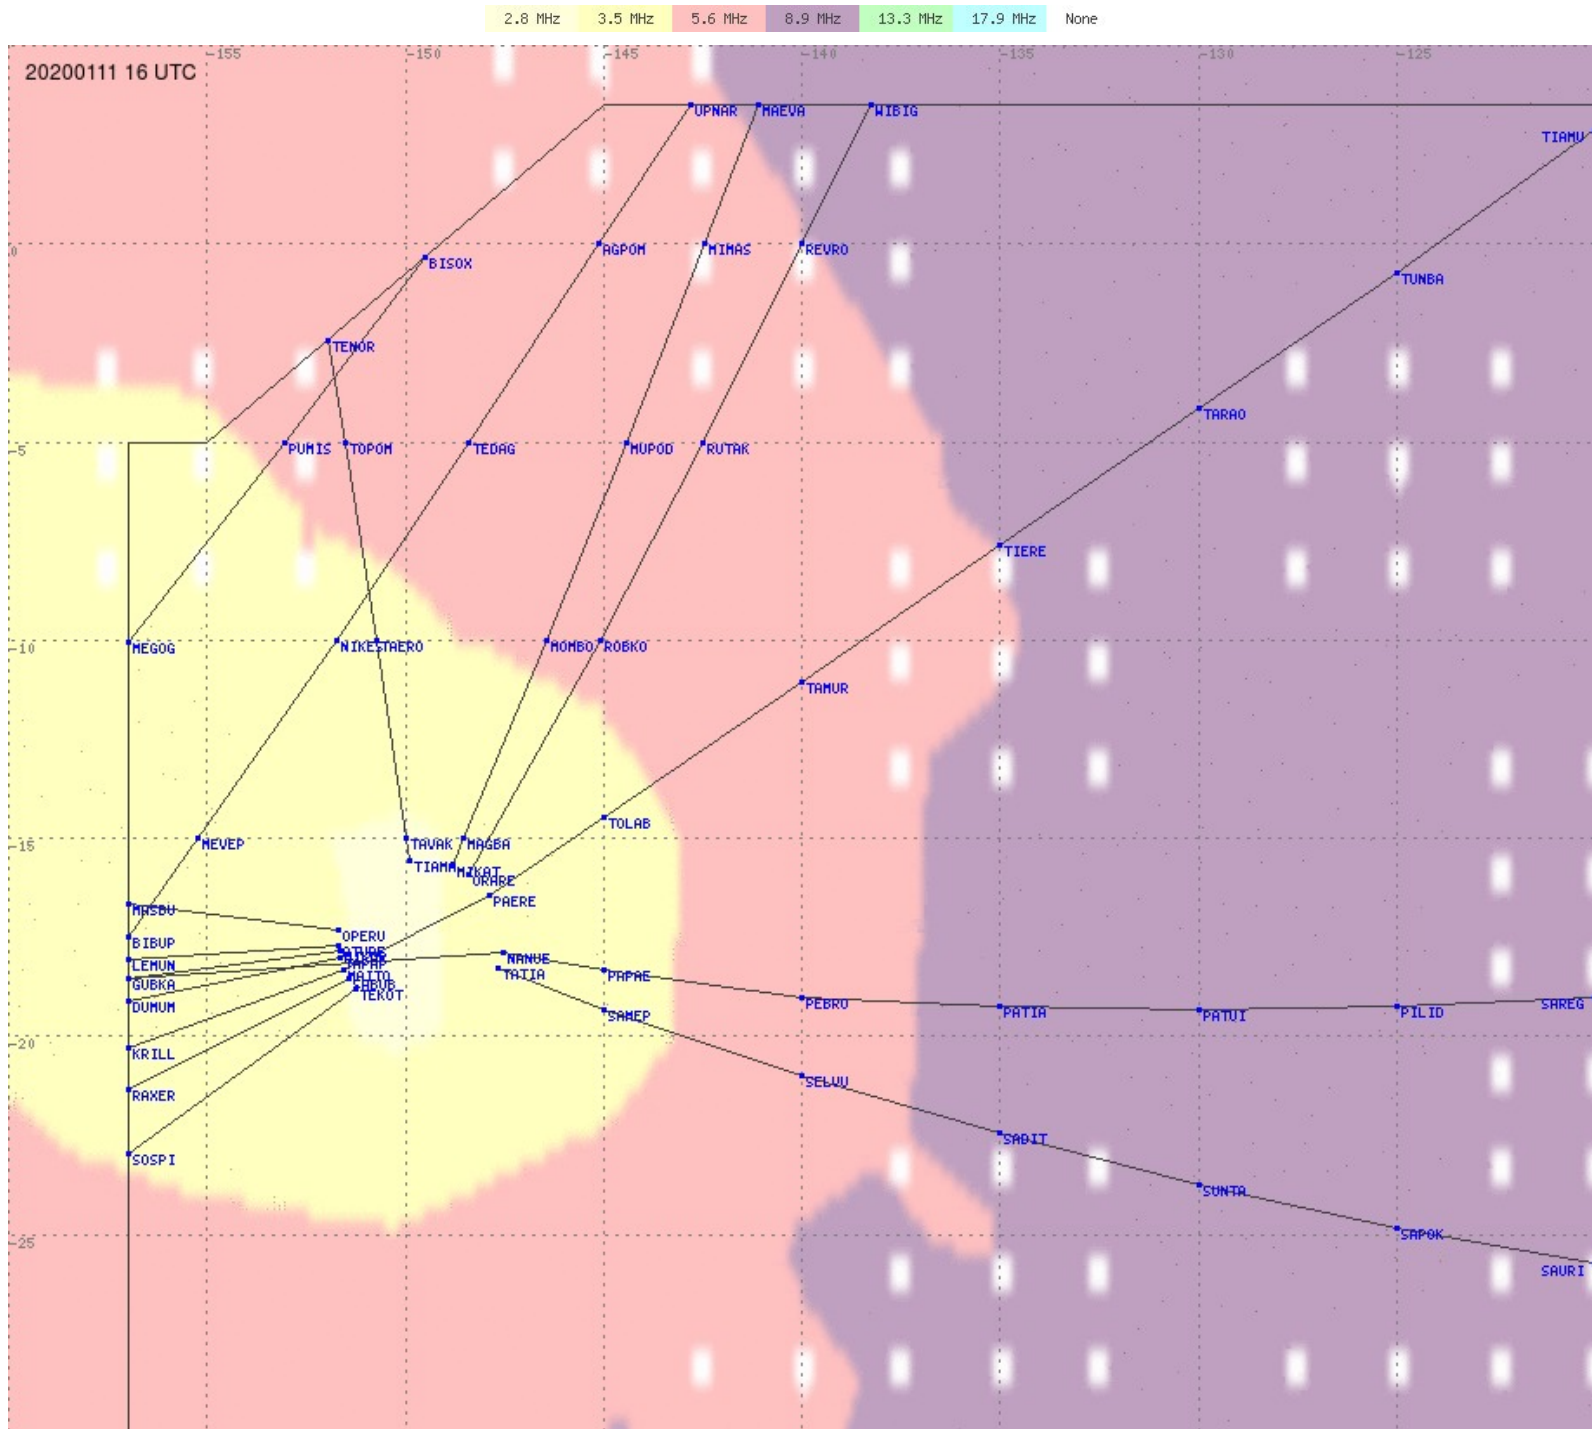

Tahiti FIR - HF Propag - 20200111

Tahiti FIR - HF Propag - 20200111

2.8 MHz 3.5 MHz 5.6 MHz 8.9 MHz 13.3 MHz 17.9 MHz None

Tahiti FIR - HF Propag - 20200111

2.8 MHz 3.5 MHz 5.6 MHz 8.9 MHz 13.3 MHz 17.9 MHz None

Tahiti FIR - HF Propag - 20200111

2.8 MHz 3.5 MHz 5.6 MHz 8.9 MHz 13.3 MHz 17.9 MHz None

Tahiti FIR - HF Propag - 20200111

Tahiti FIR - HF Propag - 20200111

Tahiti FIR - HF Propag - 20200111

Tahiti FIR - HF Propag - 20200111

Tahiti FIR - HF Propag - 20200111

Tahiti FIR - HF Propag - 20200111

Tahiti FIR - HF Propag - 20200111

Tahiti FIR - HF Propag - 20200111

Tahiti FIR - HF Propag - 20200111

Tahiti FIR - HF Propag - 20200111

2.8 MHz
3.5 MHz
5.6 MHz
8.9 MHz
13.3 MHz
17.9 MHz
None