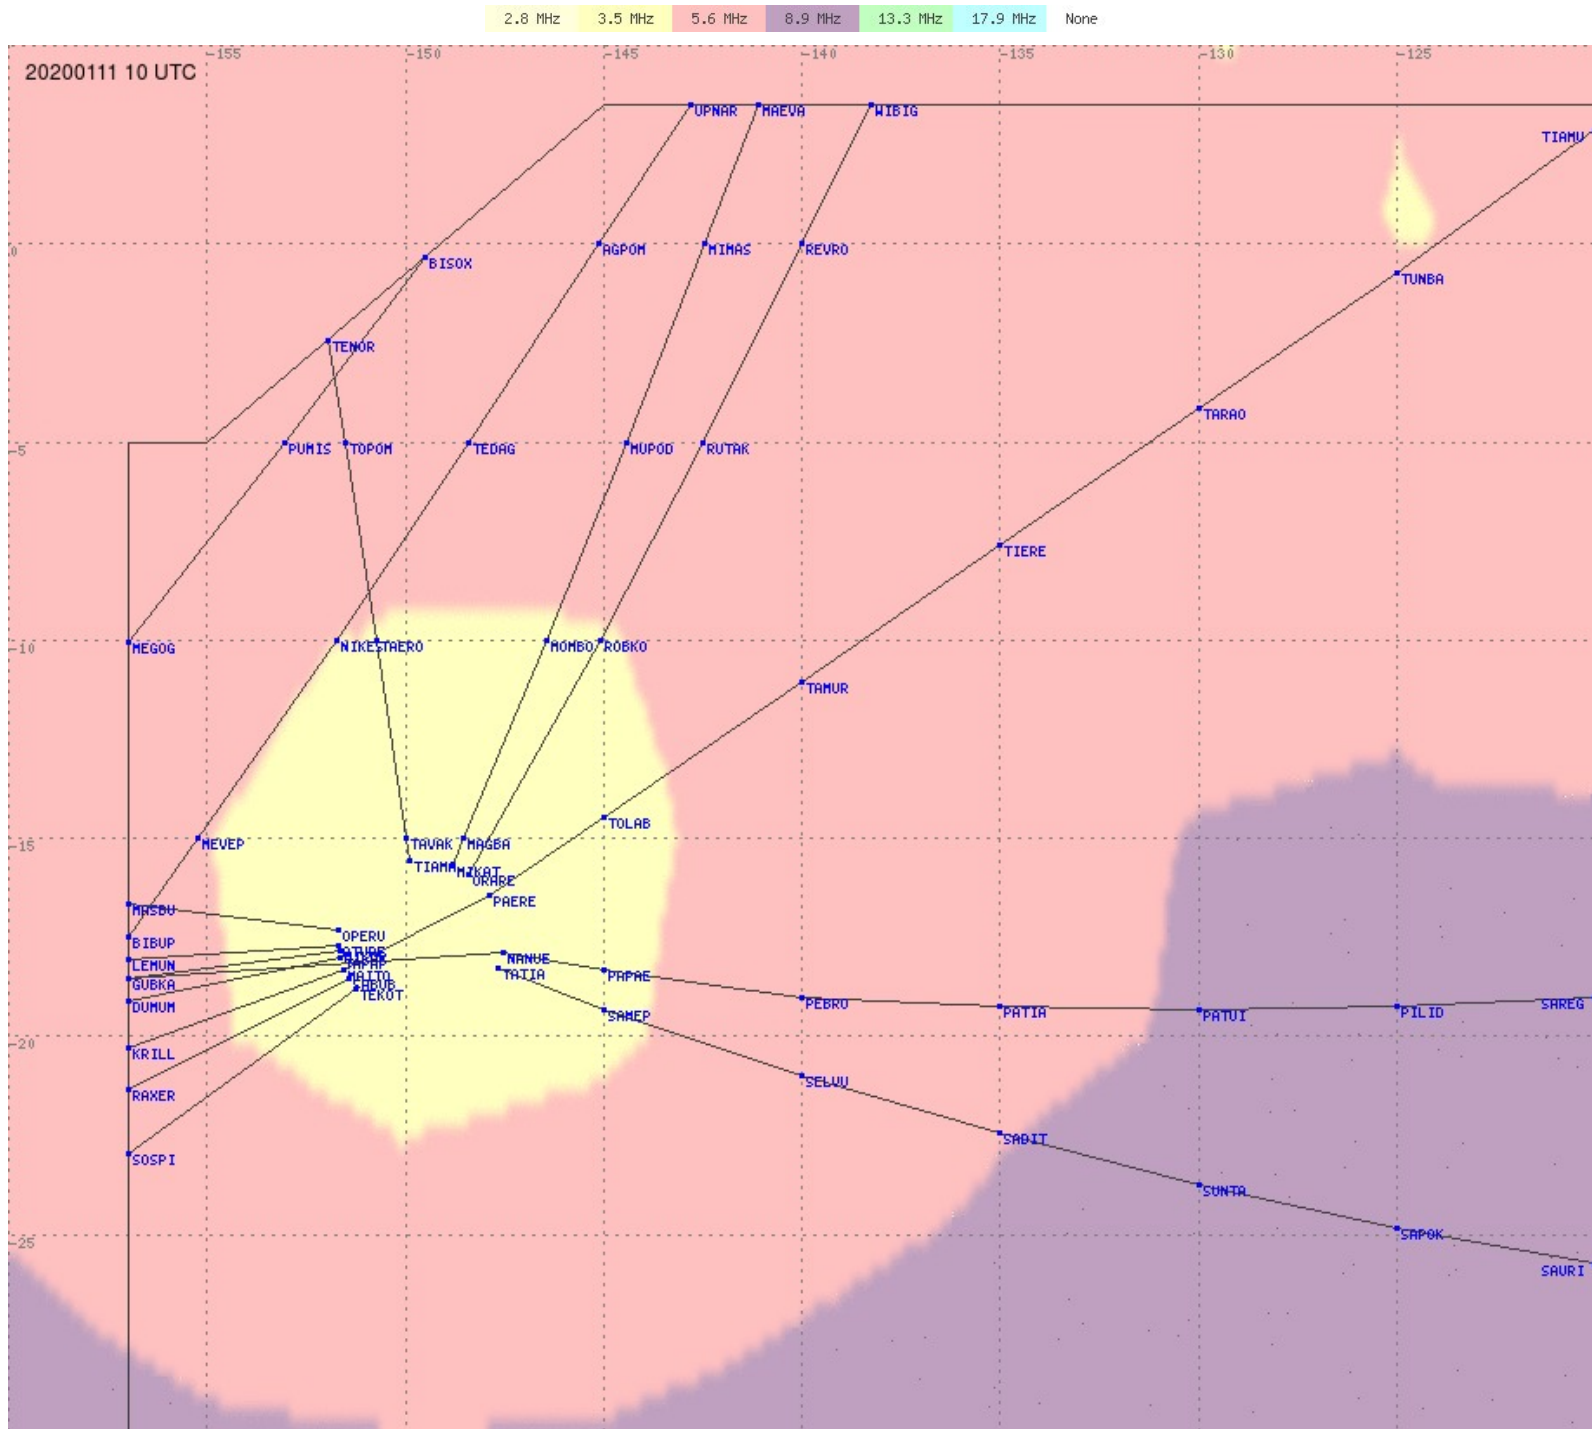

Tahiti FIR - HF Propag - 20200111

Tahiti FIR - HF Propag - 20200111

2.8 MHz 3.5 MHz 5.6 MHz 8.9 MHz 13.3 MHz 17.9 MHz None

Tahiti FIR - HF Propag - 20200111

2.8 MHz 3.5 MHz 5.6 MHz 8.9 MHz 13.3 MHz 17.9 MHz None

Tahiti FIR - HF Propag - 20200111

2.8 MHz 3.5 MHz 5.6 MHz 8.9 MHz 13.3 MHz 17.9 MHz None

Tahiti FIR - HF Propag - 20200111

Tahiti FIR - HF Propag - 20200111

Tahiti FIR - HF Propag - 20200111

Tahiti FIR - HF Propag - 20200111

Tahiti FIR - HF Propag - 20200111

Tahiti FIR - HF Propag - 20200111

Tahiti FIR - HF Propag - 20200111

Tahiti FIR - HF Propag - 20200111

Tahiti FIR - HF Propag - 20200111

Tahiti FIR - HF Propag - 20200111

2.8 MHz
3.5 MHz
5.6 MHz
8.9 MHz
13.3 MHz
17.9 MHz
None