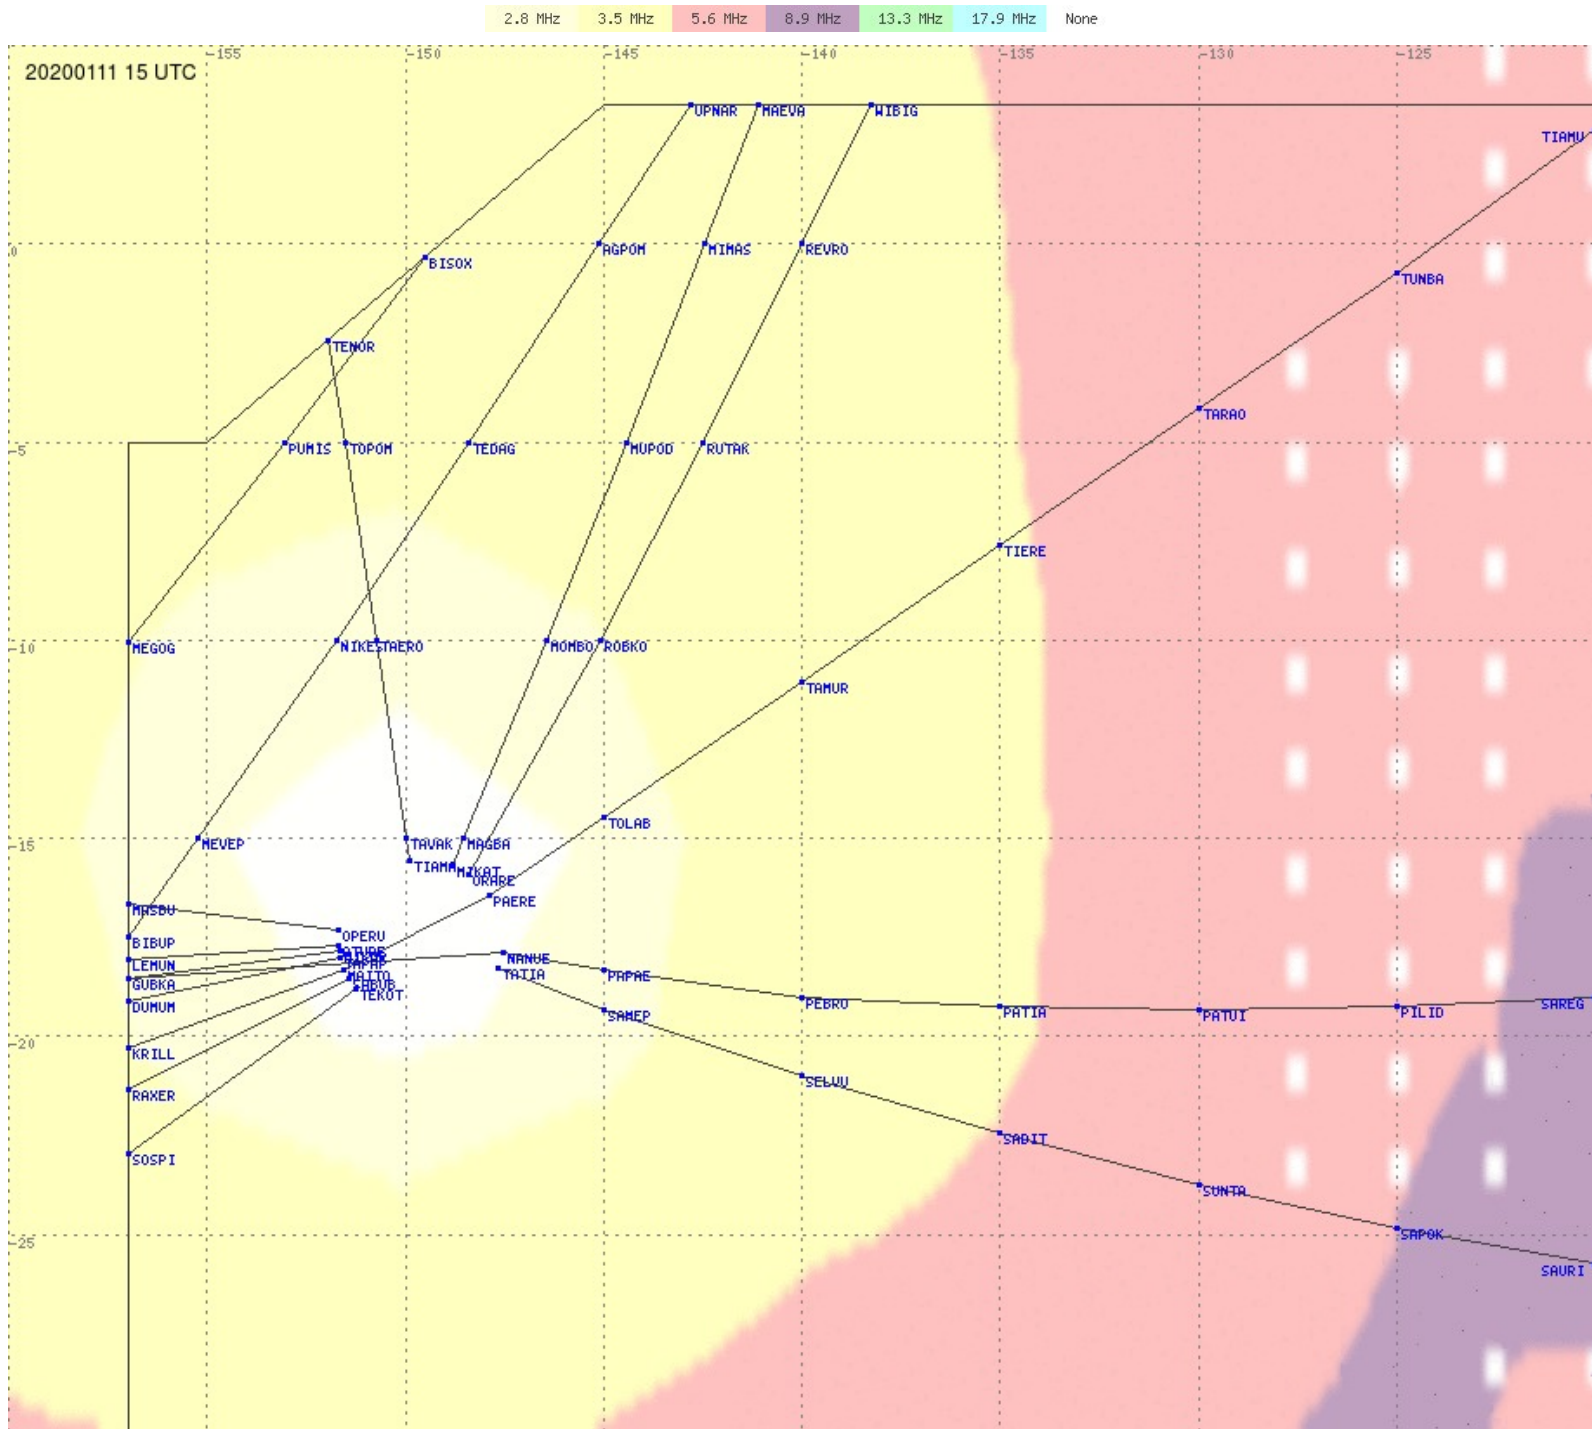

Tahiti FIR - HF Propag - 20200111

Tahiti FIR - HF Propag - 20200111

2.8 MHz 3.5 MHz 5.6 MHz 8.9 MHz 13.3 MHz 17.9 MHz None

Tahiti FIR - HF Propag - 20200111

2.8 MHz 3.5 MHz 5.6 MHz 8.9 MHz 13.3 MHz 17.9 MHz None

Tahiti FIR - HF Propag - 20200111

2.8 MHz 3.5 MHz 5.6 MHz 8.9 MHz 13.3 MHz 17.9 MHz None

Tahiti FIR - HF Propag - 20200111

Tahiti FIR - HF Propag - 20200111

Tahiti FIR - HF Propag - 20200111

Tahiti FIR - HF Propag - 20200111

Tahiti FIR - HF Propag - 20200111

Tahiti FIR - HF Propag - 20200111

Tahiti FIR - HF Propag - 20200111

Tahiti FIR - HF Propag - 20200111

Tahiti FIR - HF Propag - 20200111

Tahiti FIR - HF Propag - 20200111

2.8 MHz
3.5 MHz
5.6 MHz
8.9 MHz
13.3 MHz
17.9 MHz
None