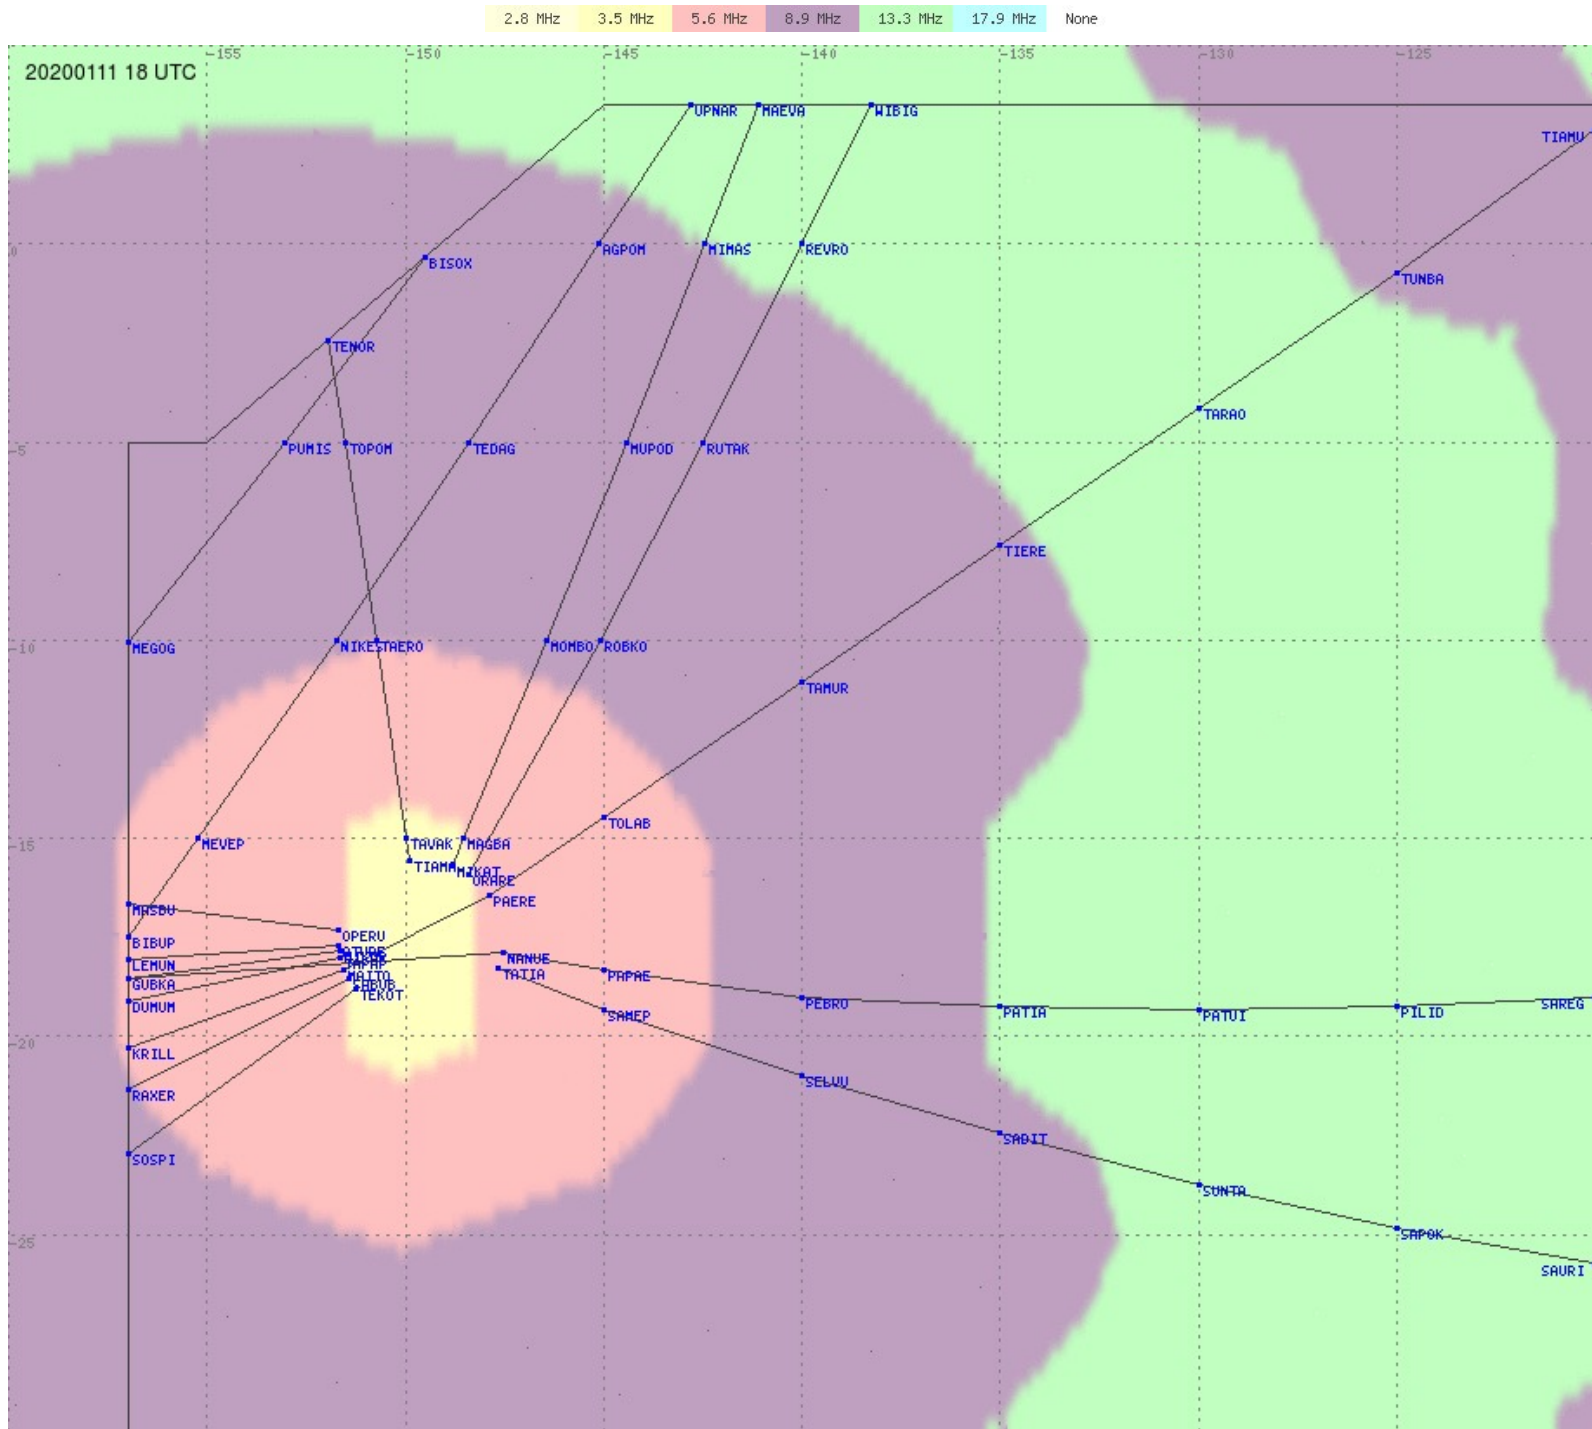

Tahiti FIR - HF Propag - 20200111

Tahiti FIR - HF Propag - 20200111

2.8 MHz 3.5 MHz 5.6 MHz 8.9 MHz 13.3 MHz 17.9 MHz None

Tahiti FIR - HF Propag - 20200111

2.8 MHz 3.5 MHz 5.6 MHz 8.9 MHz 13.3 MHz 17.9 MHz None

Tahiti FIR - HF Propag - 20200111

Tahiti FIR - HF Propag - 20200111

Tahiti FIR - HF Propag - 20200111

Tahiti FIR - HF Propag - 20200111

Tahiti FIR - HF Propag - 20200111

Tahiti FIR - HF Propag - 20200111

2.8 MHz
3.5 MHz
5.6 MHz
8.9 MHz
13.3 MHz
17.9 MHz
None

Tahiti FIR - HF Propag - 20200111

2.8 MHz 3.5 MHz 5.6 MHz 8.9 MHz 13.3 MHz 17.9 MHz None

Tahiti FIR - HF Propag - 20200111

2.8 MHz 3.5 MHz 5.6 MHz 8.9 MHz 13.3 MHz 17.9 MHz None

Tahiti FIR - HF Propag - 20200111