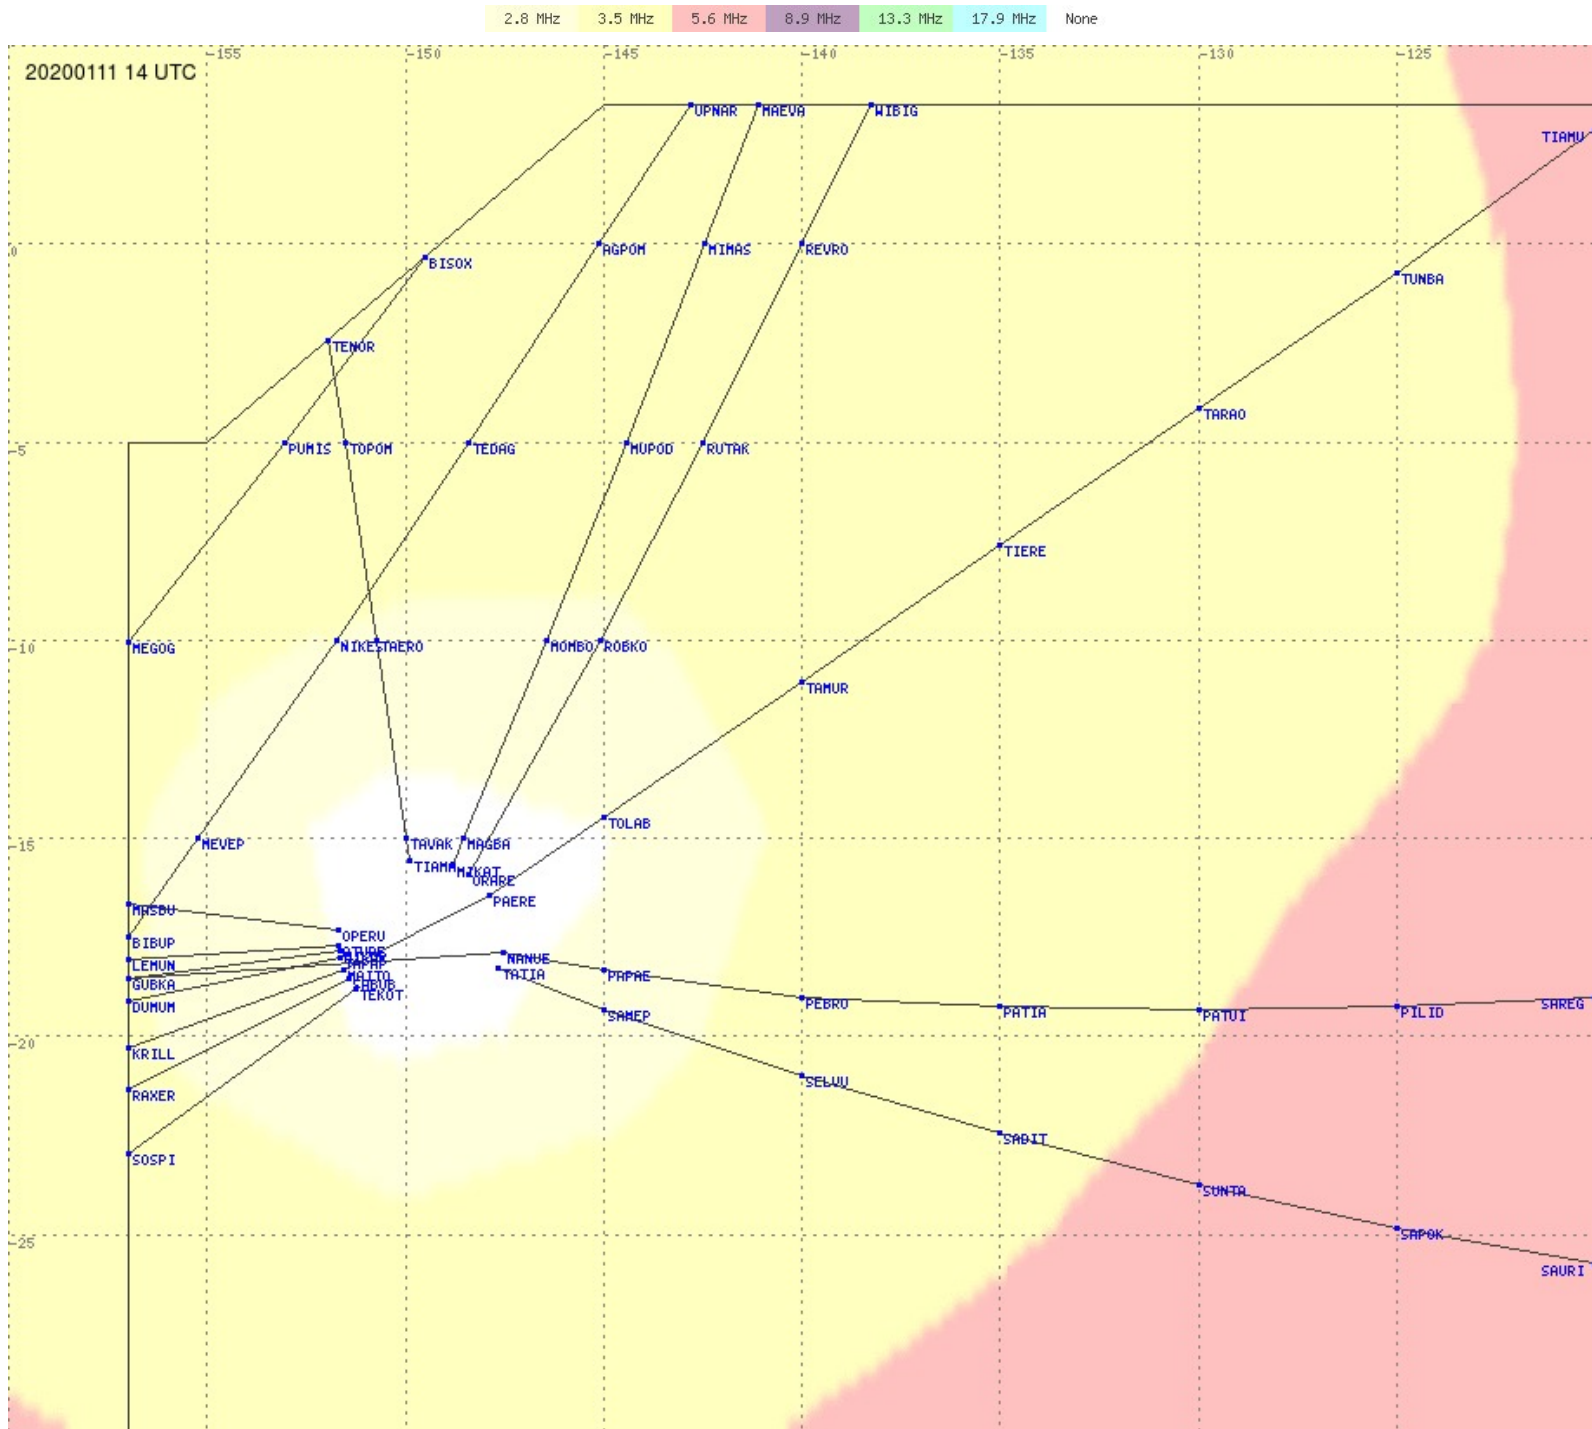

Tahiti FIR - HF Propag - 20200111

Tahiti FIR - HF Propag - 20200111

2.8 MHz 3.5 MHz 5.6 MHz 8.9 MHz 13.3 MHz 17.9 MHz None

Tahiti FIR - HF Propag - 20200111

2.8 MHz 3.5 MHz 5.6 MHz 8.9 MHz 13.3 MHz 17.9 MHz None

Tahiti FIR - HF Propag - 20200111

2.8 MHz 3.5 MHz 5.6 MHz 8.9 MHz 13.3 MHz 17.9 MHz None

Tahiti FIR - HF Propag - 20200111

Tahiti FIR - HF Propag - 20200111

Tahiti FIR - HF Propag - 20200111

Tahiti FIR - HF Propag - 20200111

Tahiti FIR - HF Propag - 20200111

Tahiti FIR - HF Propag - 20200111

Tahiti FIR - HF Propag - 20200111

Tahiti FIR - HF Propag - 20200111

Tahiti FIR - HF Propag - 20200111

Tahiti FIR - HF Propag - 20200111

2.8 MHz
3.5 MHz
5.6 MHz
8.9 MHz
13.3 MHz
17.9 MHz
None