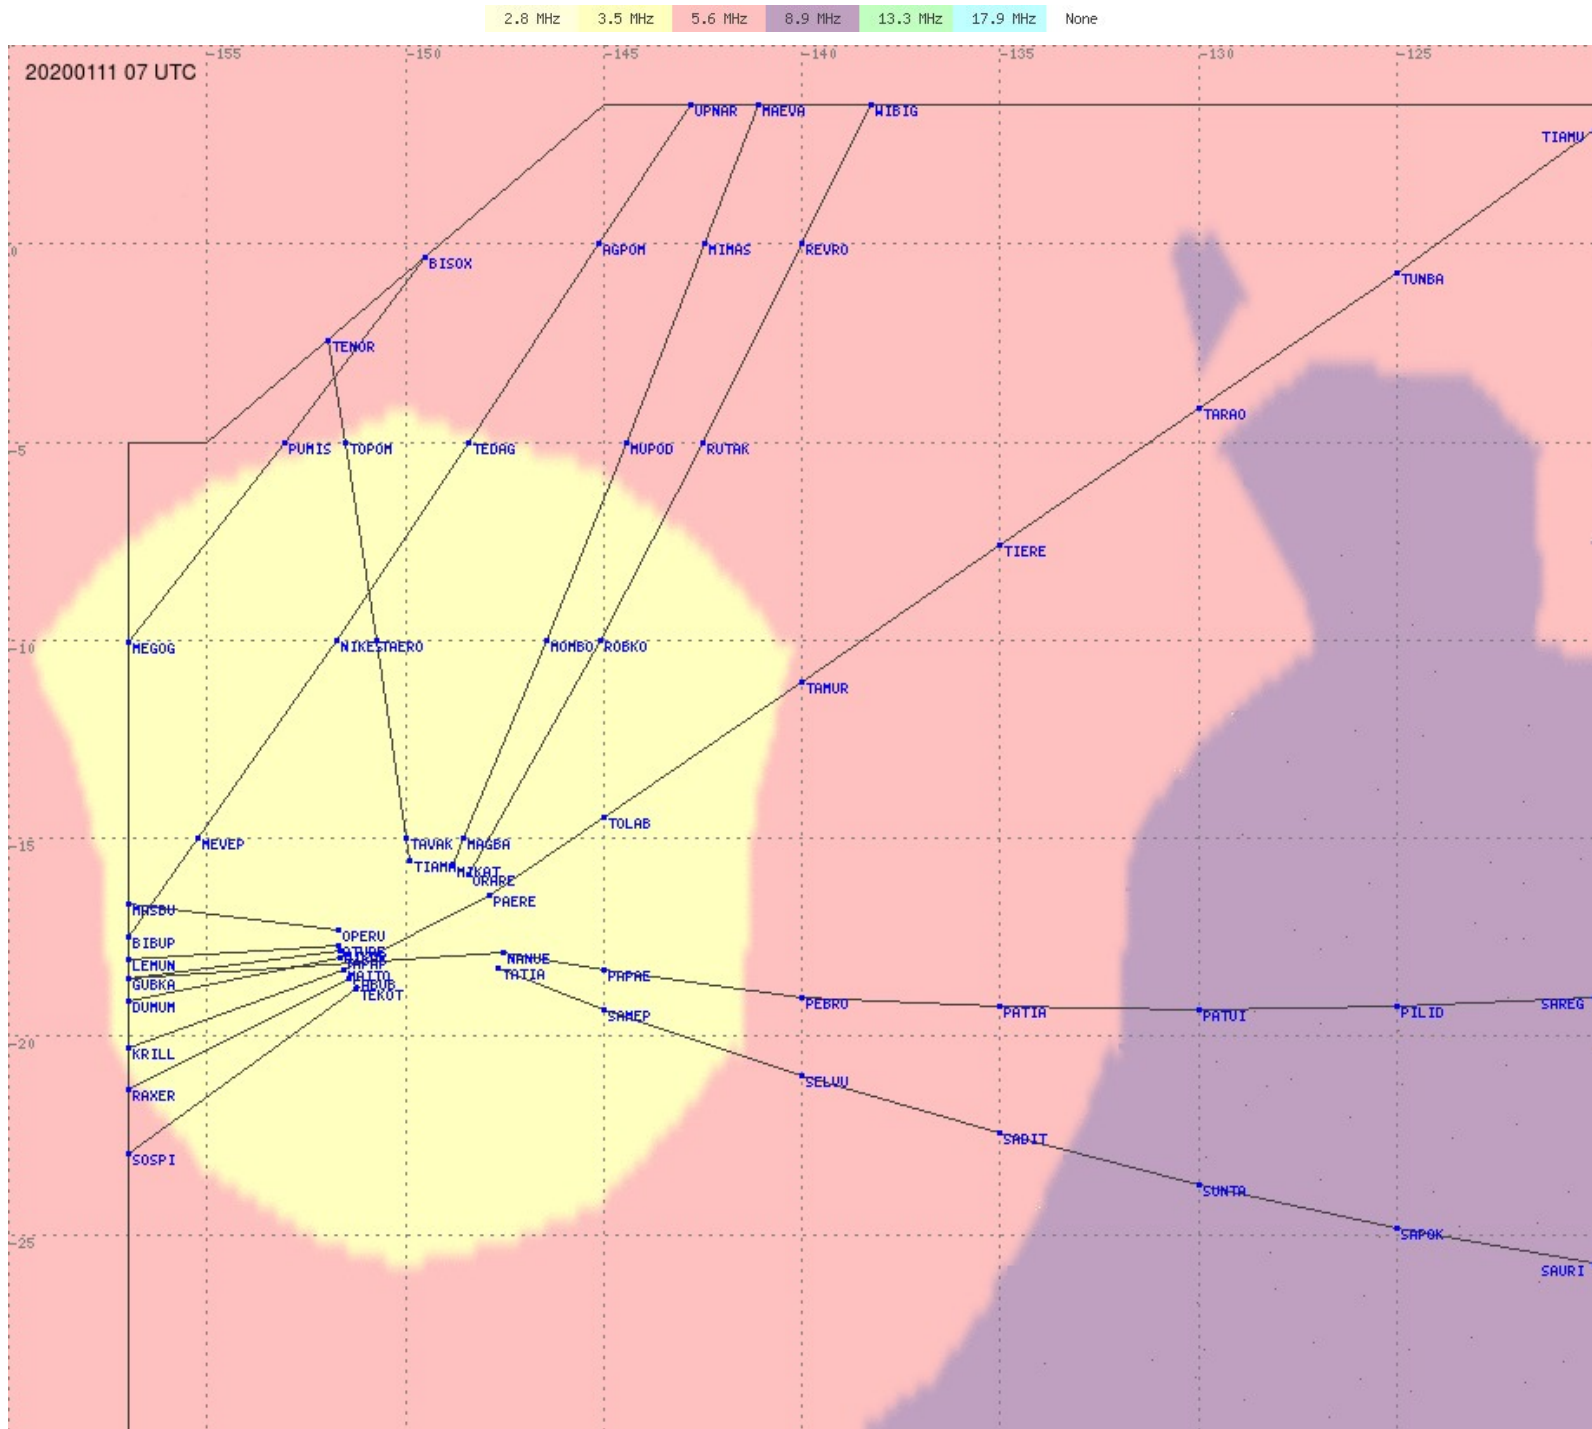

Tahiti FIR - HF Propag - 20200111

Tahiti FIR - HF Propag - 20200111

2.8 MHz 3.5 MHz 5.6 MHz 8.9 MHz 13.3 MHz 17.9 MHz None

Tahiti FIR - HF Propag - 20200111

2.8 MHz 3.5 MHz 5.6 MHz 8.9 MHz 13.3 MHz 17.9 MHz None

Tahiti FIR - HF Propag - 20200111

2.8 MHz 3.5 MHz 5.6 MHz 8.9 MHz 13.3 MHz 17.9 MHz None

Tahiti FIR - HF Propag - 20200111

Tahiti FIR - HF Propag - 20200111

Tahiti FIR - HF Propag - 20200111

Tahiti FIR - HF Propag - 20200111

Tahiti FIR - HF Propag - 20200111

Tahiti FIR - HF Propag - 20200111

Tahiti FIR - HF Propag - 20200111

Tahiti FIR - HF Propag - 20200111

Tahiti FIR - HF Propag - 20200111

Tahiti FIR - HF Propag - 20200111

2.8 MHz
3.5 MHz
5.6 MHz
8.9 MHz
13.3 MHz
17.9 MHz
None