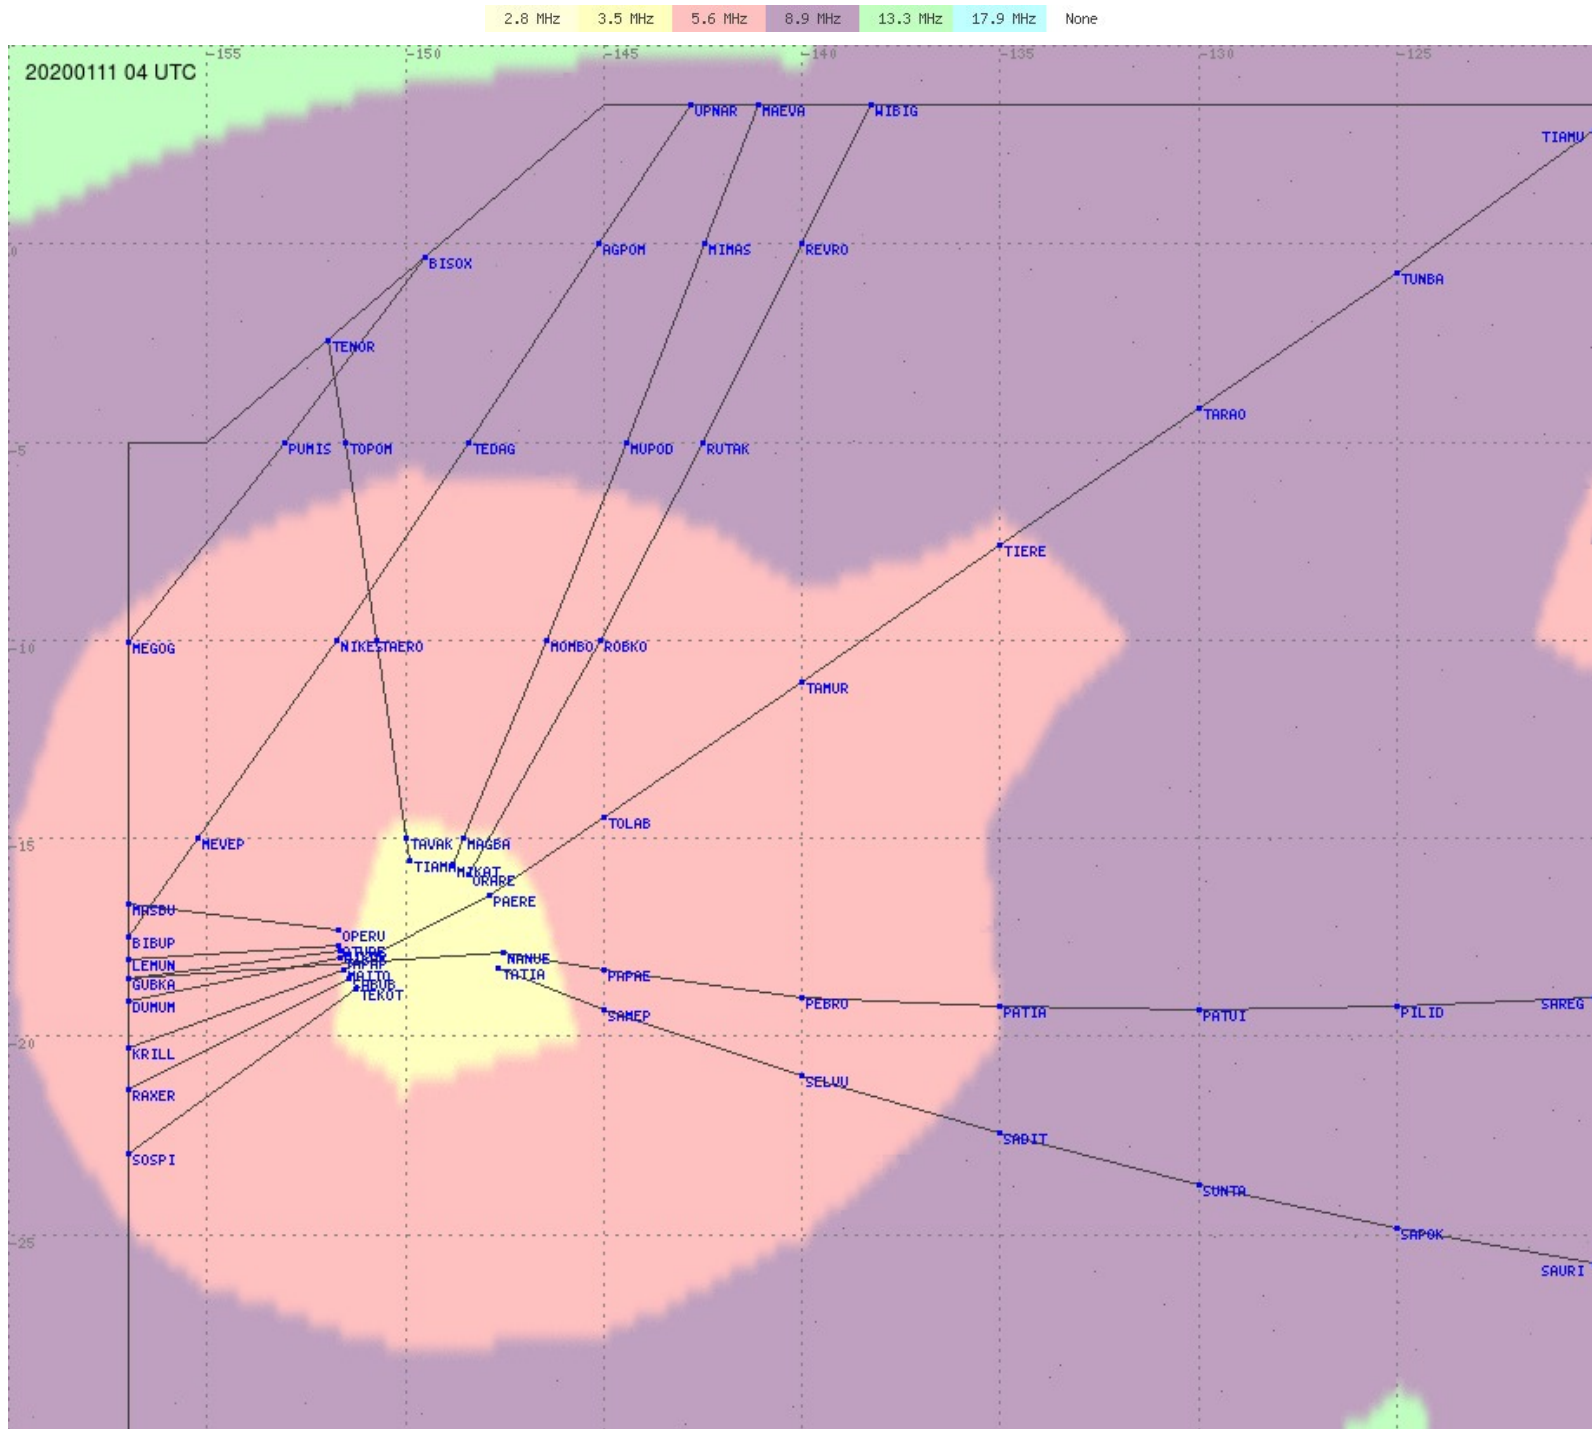

Tahiti FIR - HF Propag - 20200111

Tahiti FIR - HF Propag - 20200111

2.8 MHz 3.5 MHz 5.6 MHz 8.9 MHz 13.3 MHz 17.9 MHz None

Tahiti FIR - HF Propag - 20200111

2.8 MHz 3.5 MHz 5.6 MHz 8.9 MHz 13.3 MHz 17.9 MHz None

Tahiti FIR - HF Propag - 20200111

2.8 MHz 3.5 MHz 5.6 MHz 8.9 MHz 13.3 MHz 17.9 MHz None

Tahiti FIR - HF Propag - 20200111

Tahiti FIR - HF Propag - 20200111

Tahiti FIR - HF Propag - 20200111

Tahiti FIR - HF Propag - 20200111

Tahiti FIR - HF Propag - 20200111

Tahiti FIR - HF Propag - 20200111

Tahiti FIR - HF Propag - 20200111

Tahiti FIR - HF Propag - 20200111

Tahiti FIR - HF Propag - 20200111

Tahiti FIR - HF Propag - 20200111

2.8 MHz
3.5 MHz
5.6 MHz
8.9 MHz
13.3 MHz
17.9 MHz
None