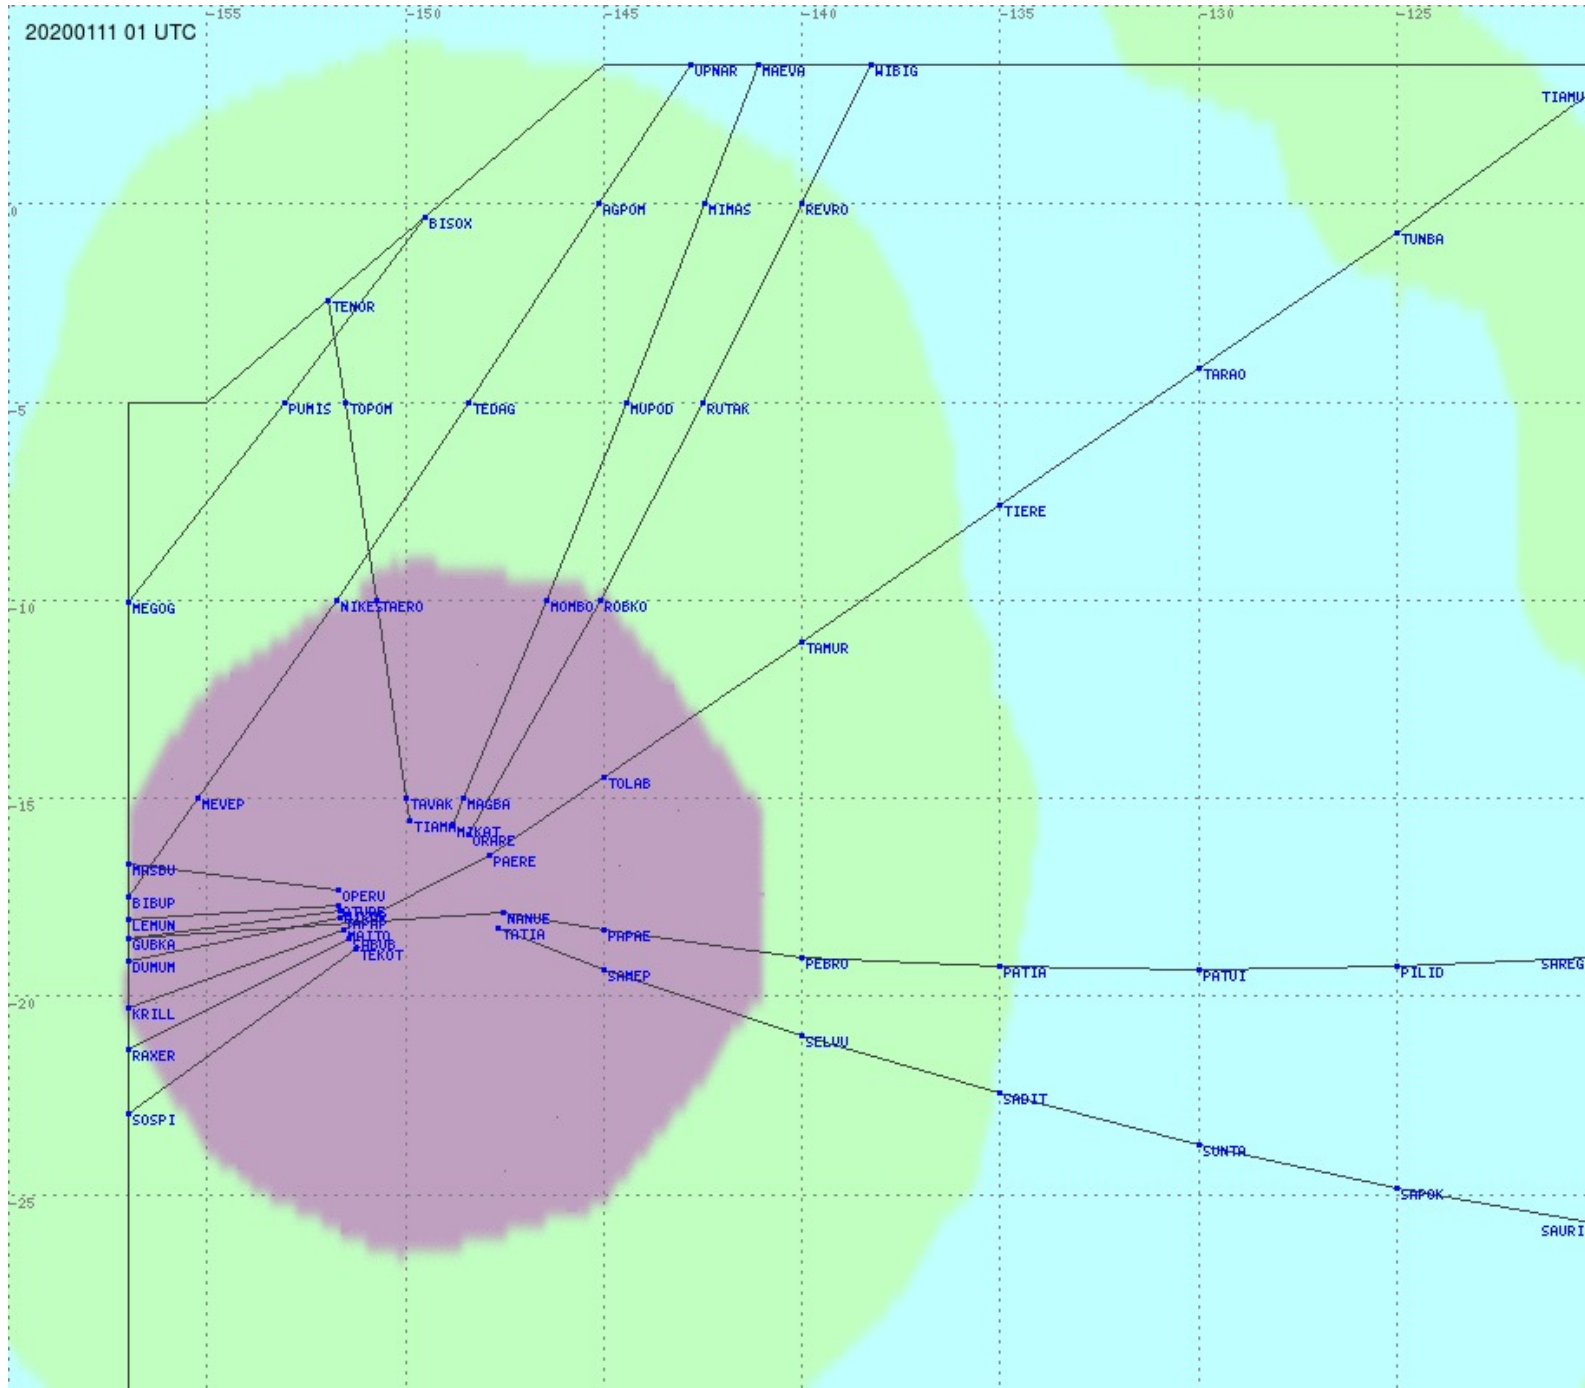

Tahiti FIR - HF Propag - 20200111

Tahiti FIR - HF Propag - 20200111

2.8 MHz 3.5 MHz 5.6 MHz 8.9 MHz 13.3 MHz 17.9 MHz None

Tahiti FIR - HF Propag - 20200111

2.8 MHz 3.5 MHz 5.6 MHz 8.9 MHz 13.3 MHz 17.9 MHz None

Tahiti FIR - HF Propag - 20200111

2.8 MHz 3.5 MHz 5.6 MHz 8.9 MHz 13.3 MHz 17.9 MHz None

Tahiti FIR - HF Propag - 20200111

Tahiti FIR - HF Propag - 20200111

Tahiti FIR - HF Propag - 20200111

Tahiti FIR - HF Propag - 20200111

Tahiti FIR - HF Propag - 20200111

Tahiti FIR - HF Propag - 20200111

Tahiti FIR - HF Propag - 20200111

Tahiti FIR - HF Propag - 20200111

Tahiti FIR - HF Propag - 20200111

Tahiti FIR - HF Propag - 20200111

2.8 MHz
3.5 MHz
5.6 MHz
8.9 MHz
13.3 MHz
17.9 MHz
None