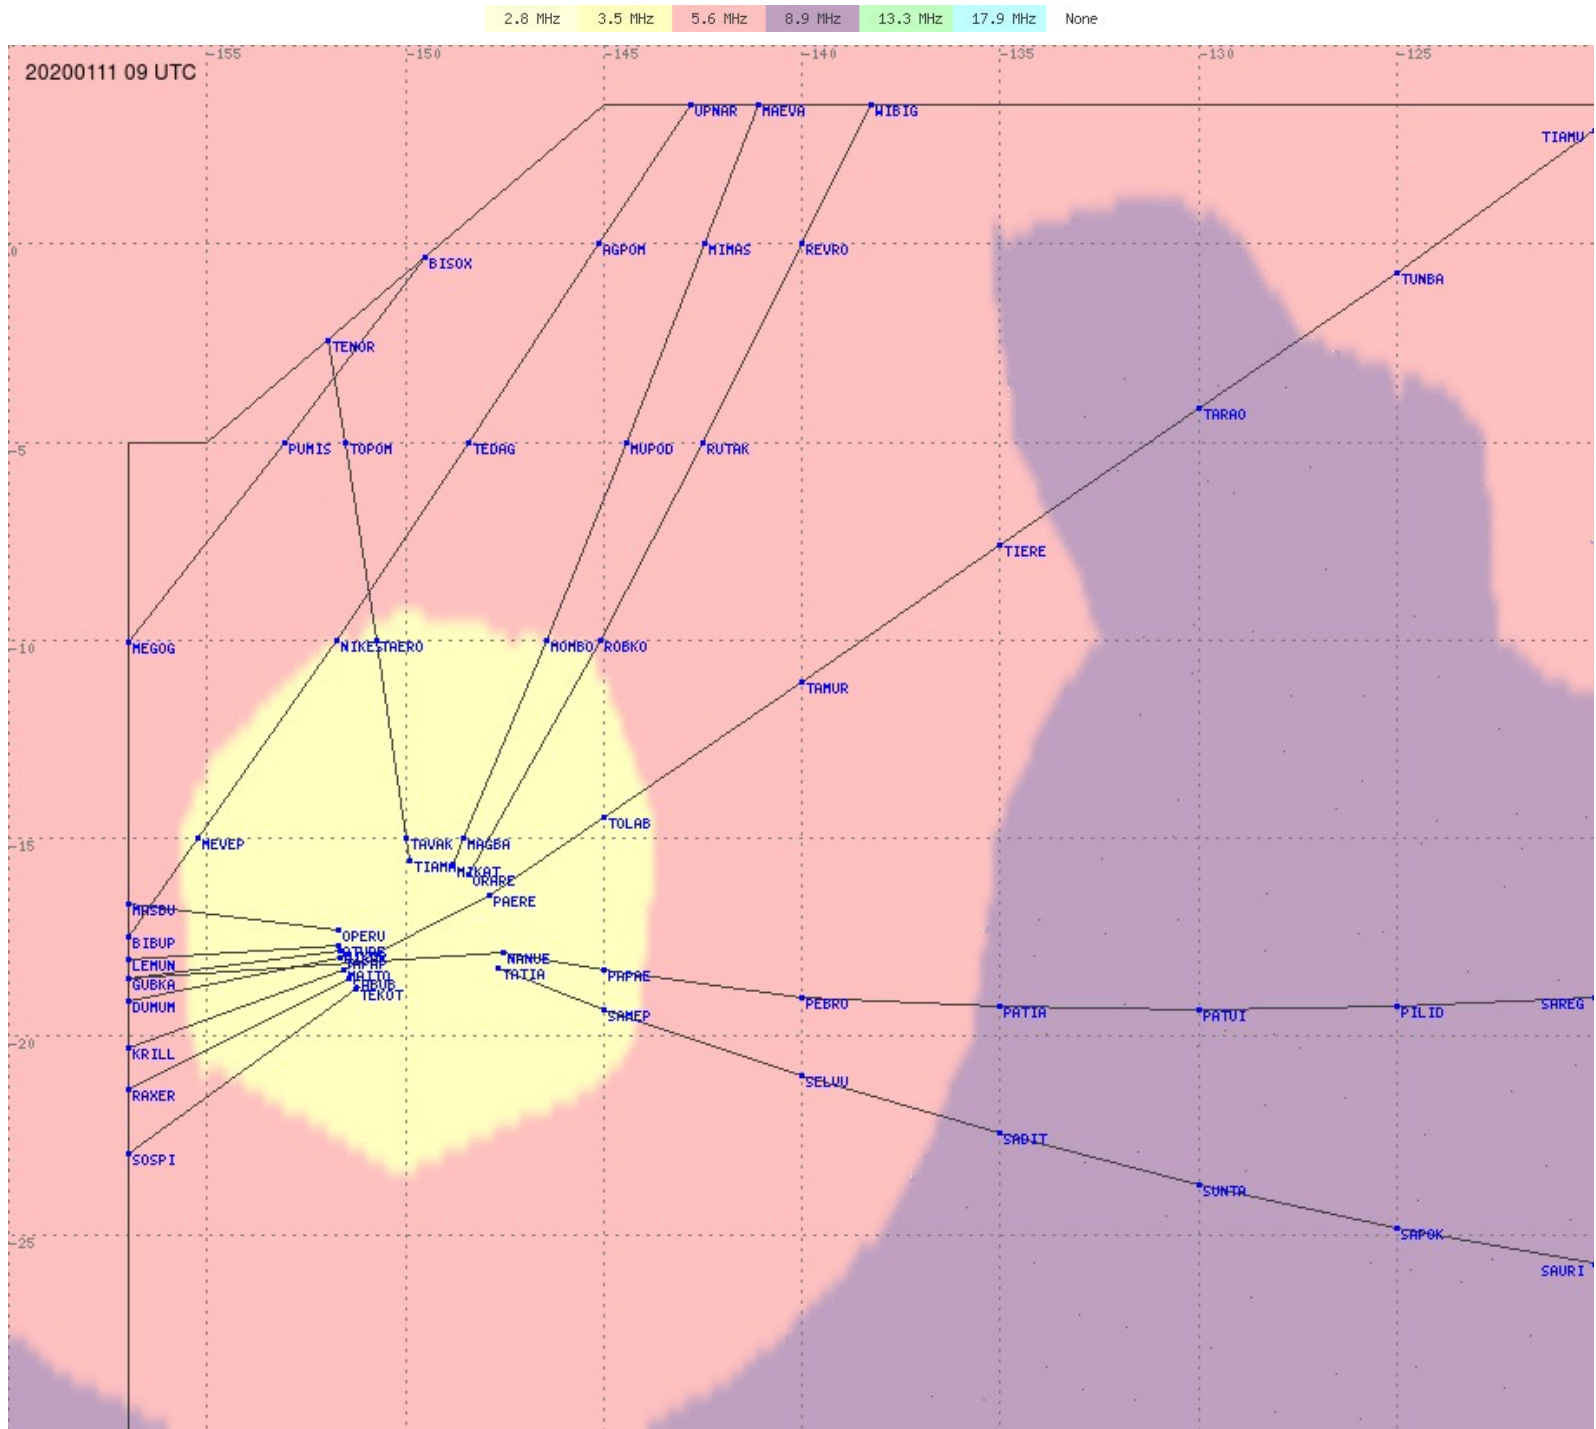

Tahiti FIR - HF Propag - 20200111

Tahiti FIR - HF Propag - 20200111

2.8 MHz 3.5 MHz 5.6 MHz 8.9 MHz 13.3 MHz 17.9 MHz None

Tahiti FIR - HF Propag - 20200111

2.8 MHz 3.5 MHz 5.6 MHz 8.9 MHz 13.3 MHz 17.9 MHz None

Tahiti FIR - HF Propag - 20200111

2.8 MHz 3.5 MHz 5.6 MHz 8.9 MHz 13.3 MHz 17.9 MHz None

Tahiti FIR - HF Propag - 20200111

Tahiti FIR - HF Propag - 20200111

Tahiti FIR - HF Propag - 20200111

Tahiti FIR - HF Propag - 20200111

Tahiti FIR - HF Propag - 20200111

Tahiti FIR - HF Propag - 20200111

Tahiti FIR - HF Propag - 20200111

Tahiti FIR - HF Propag - 20200111

Tahiti FIR - HF Propag - 20200111

Tahiti FIR - HF Propag - 20200111

2.8 MHz
3.5 MHz
5.6 MHz
8.9 MHz
13.3 MHz
17.9 MHz
None