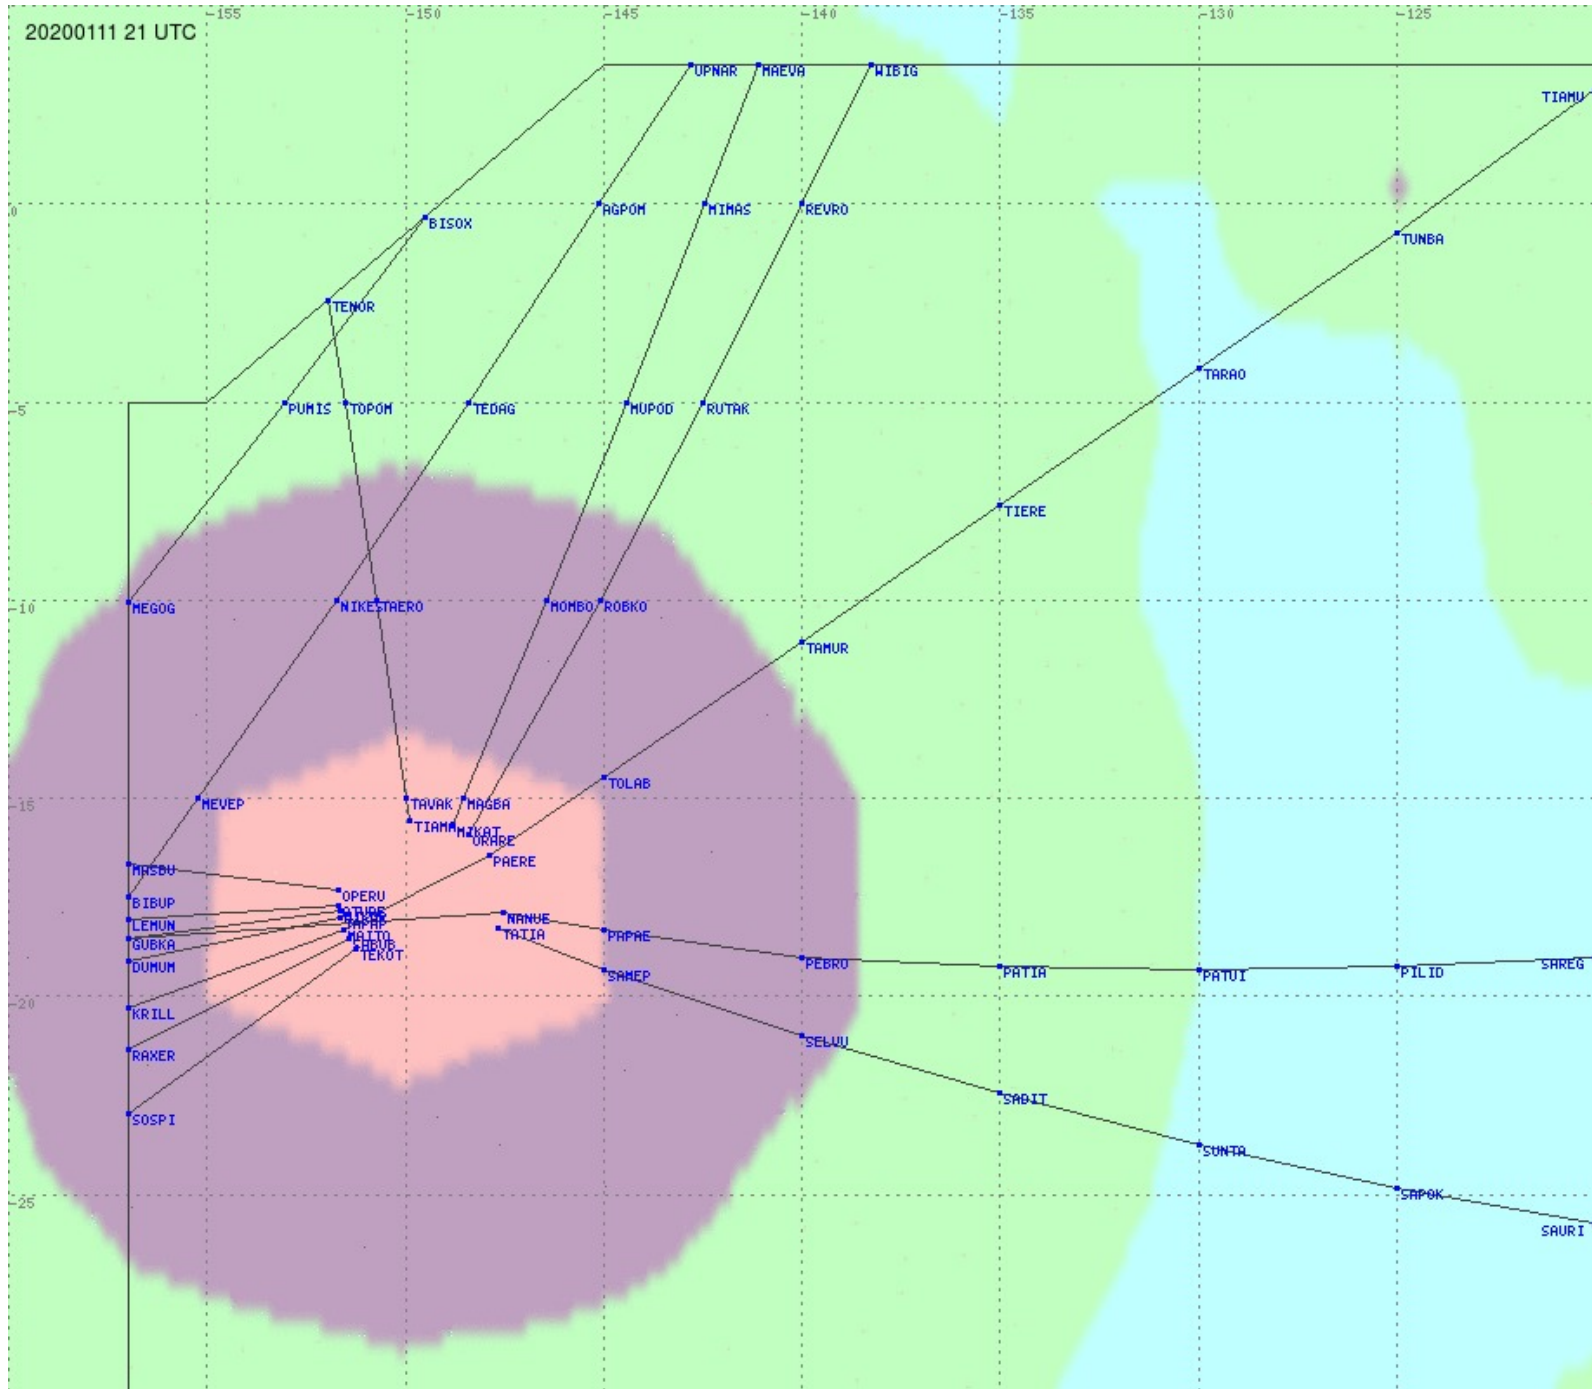

Tahiti FIR - HF Propag - 20200111

Tahiti FIR - HF Propag - 20200111

2.8 MHz 3.5 MHz 5.6 MHz 8.9 MHz 13.3 MHz 17.9 MHz None

Tahiti FIR - HF Propag - 20200111

2.8 MHz 3.5 MHz 5.6 MHz 8.9 MHz 13.3 MHz 17.9 MHz None

Tahiti FIR - HF Propag - 20200111

Tahiti FIR - HF Propag - 20200111

Tahiti FIR - HF Propag - 20200111

Tahiti FIR - HF Propag - 20200111

Tahiti FIR - HF Propag - 20200111

Tahiti FIR - HF Propag - 20200111

2.8 MHz
3.5 MHz
5.6 MHz
8.9 MHz
13.3 MHz
17.9 MHz
None

Tahiti FIR - HF Propag - 20200111

2.8 MHz 3.5 MHz 5.6 MHz 8.9 MHz 13.3 MHz 17.9 MHz None

Tahiti FIR - HF Propag - 20200111

2.8 MHz 3.5 MHz 5.6 MHz 8.9 MHz 13.3 MHz 17.9 MHz None

Tahiti FIR - HF Propag - 20200111