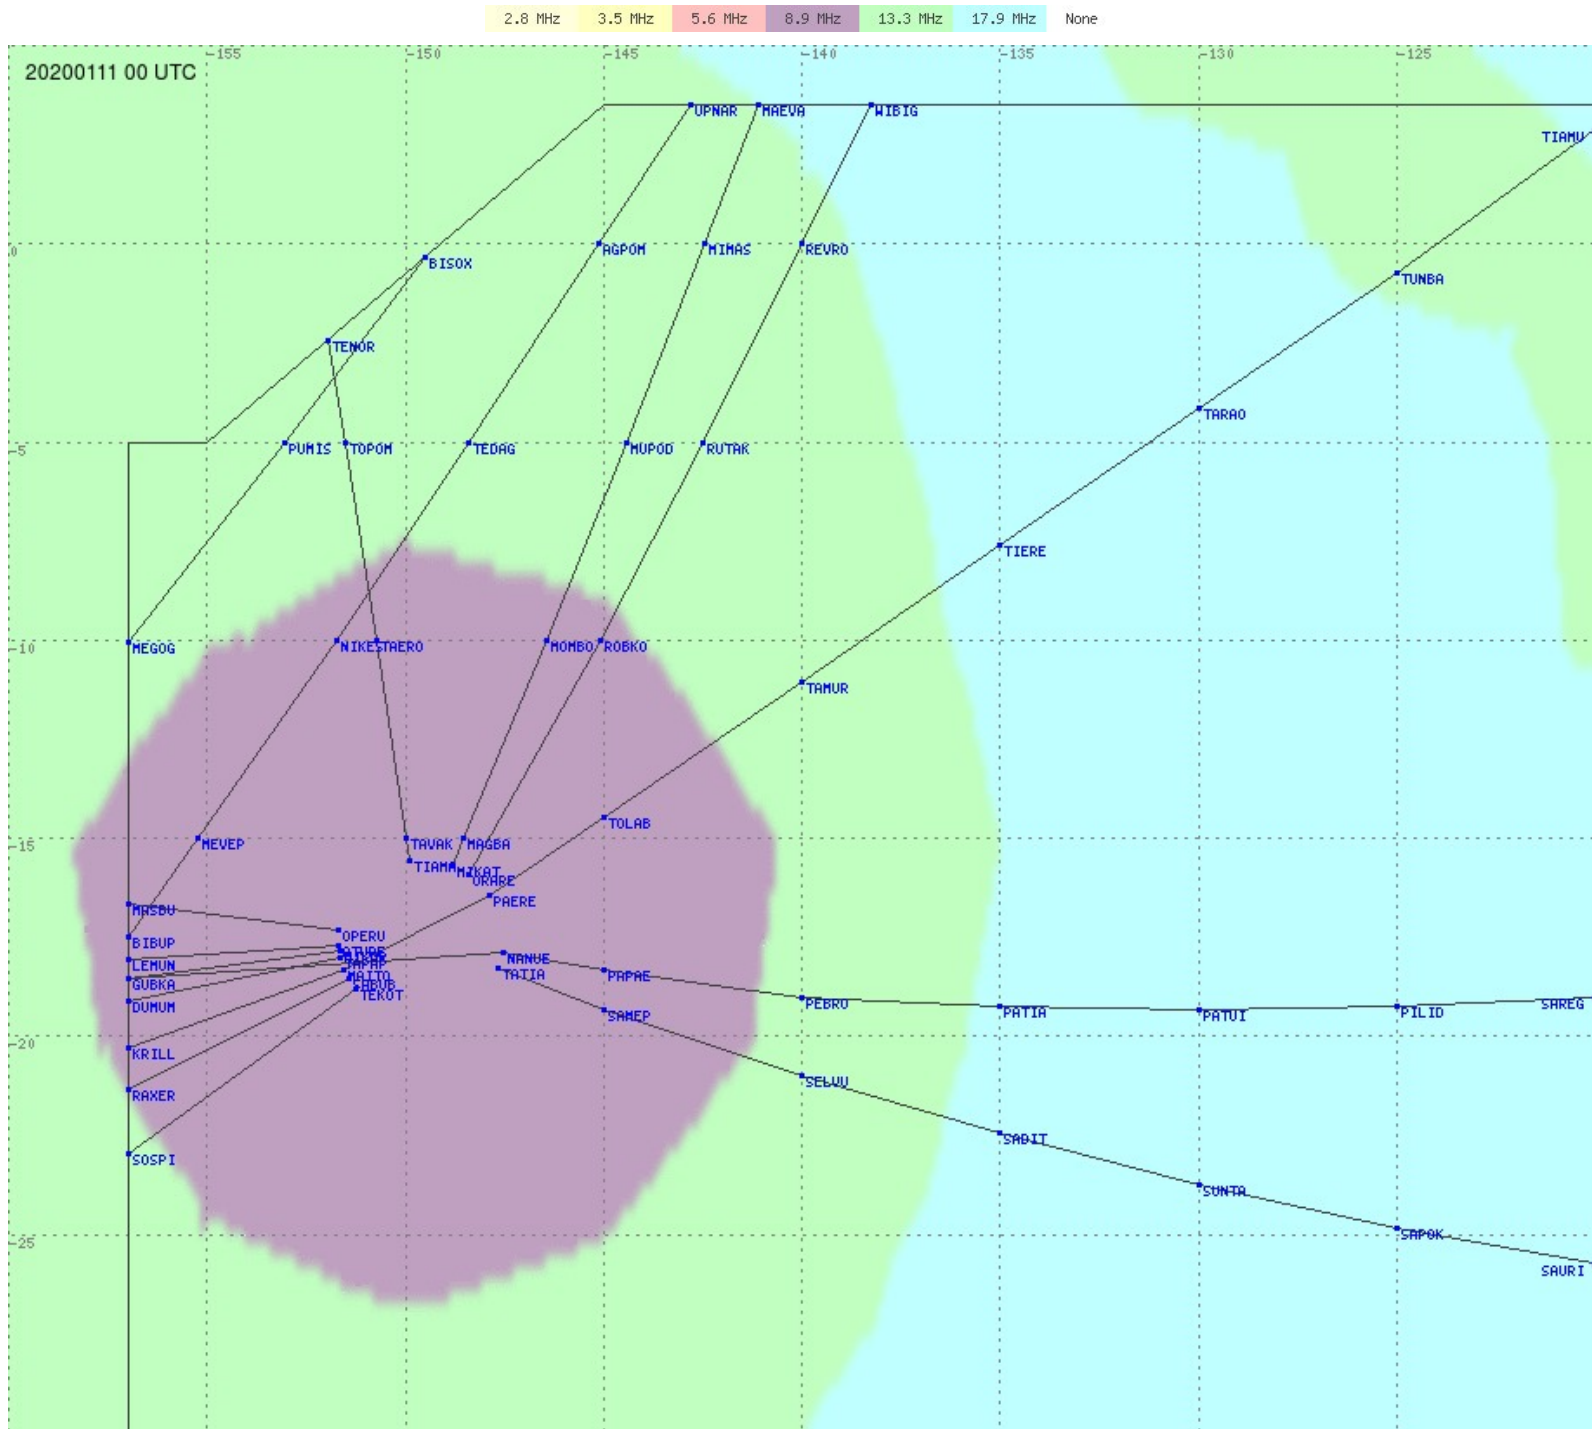

Tahiti FIR - HF Propag - 20200111

Tahiti FIR - HF Propag - 20200111

2.8 MHz 3.5 MHz 5.6 MHz 8.9 MHz 13.3 MHz 17.9 MHz None

Tahiti FIR - HF Propag - 20200111

2.8 MHz 3.5 MHz 5.6 MHz 8.9 MHz 13.3 MHz 17.9 MHz None

Tahiti FIR - HF Propag - 20200111

2.8 MHz 3.5 MHz 5.6 MHz 8.9 MHz 13.3 MHz 17.9 MHz None

Tahiti FIR - HF Propag - 20200111

Tahiti FIR - HF Propag - 20200111

Tahiti FIR - HF Propag - 20200111

Tahiti FIR - HF Propag - 20200111

Tahiti FIR - HF Propag - 20200111

Tahiti FIR - HF Propag - 20200111

Tahiti FIR - HF Propag - 20200111

Tahiti FIR - HF Propag - 20200111

Tahiti FIR - HF Propag - 20200111

Tahiti FIR - HF Propag - 20200111

2.8 MHz
3.5 MHz
5.6 MHz
8.9 MHz
13.3 MHz
17.9 MHz
None