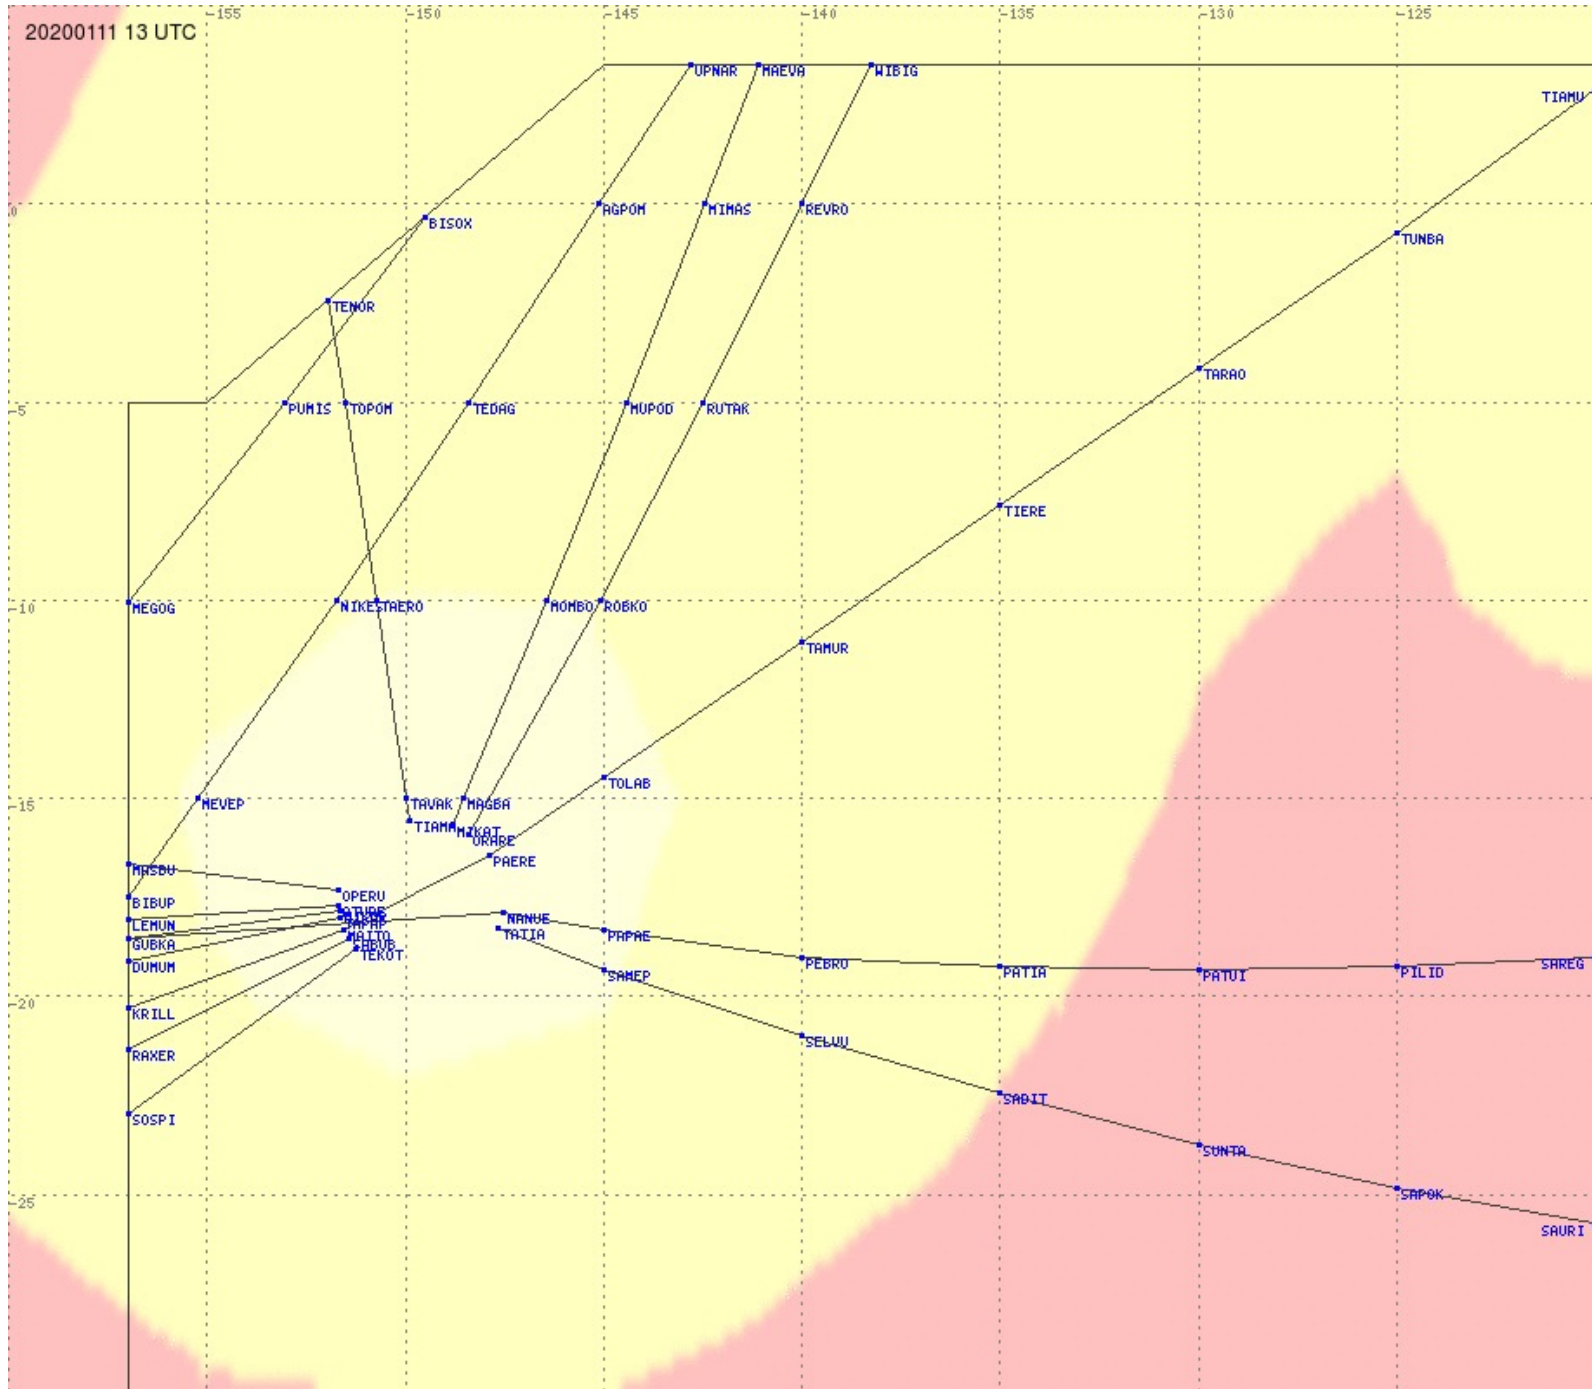

Tahiti FIR - HF Propag - 20200111

Tahiti FIR - HF Propag - 20200111

2.8 MHz 3.5 MHz 5.6 MHz 8.9 MHz 13.3 MHz 17.9 MHz None

Tahiti FIR - HF Propag - 20200111

2.8 MHz 3.5 MHz 5.6 MHz 8.9 MHz 13.3 MHz 17.9 MHz None

Tahiti FIR - HF Propag - 20200111

2.8 MHz 3.5 MHz 5.6 MHz 8.9 MHz 13.3 MHz 17.9 MHz None

Tahiti FIR - HF Propag - 20200111

Tahiti FIR - HF Propag - 20200111

Tahiti FIR - HF Propag - 20200111

Tahiti FIR - HF Propag - 20200111

Tahiti FIR - HF Propag - 20200111

Tahiti FIR - HF Propag - 20200111

Tahiti FIR - HF Propag - 20200111

Tahiti FIR - HF Propag - 20200111

Tahiti FIR - HF Propag - 20200111

Tahiti FIR - HF Propag - 20200111

2.8 MHz
3.5 MHz
5.6 MHz
8.9 MHz
13.3 MHz
17.9 MHz
None