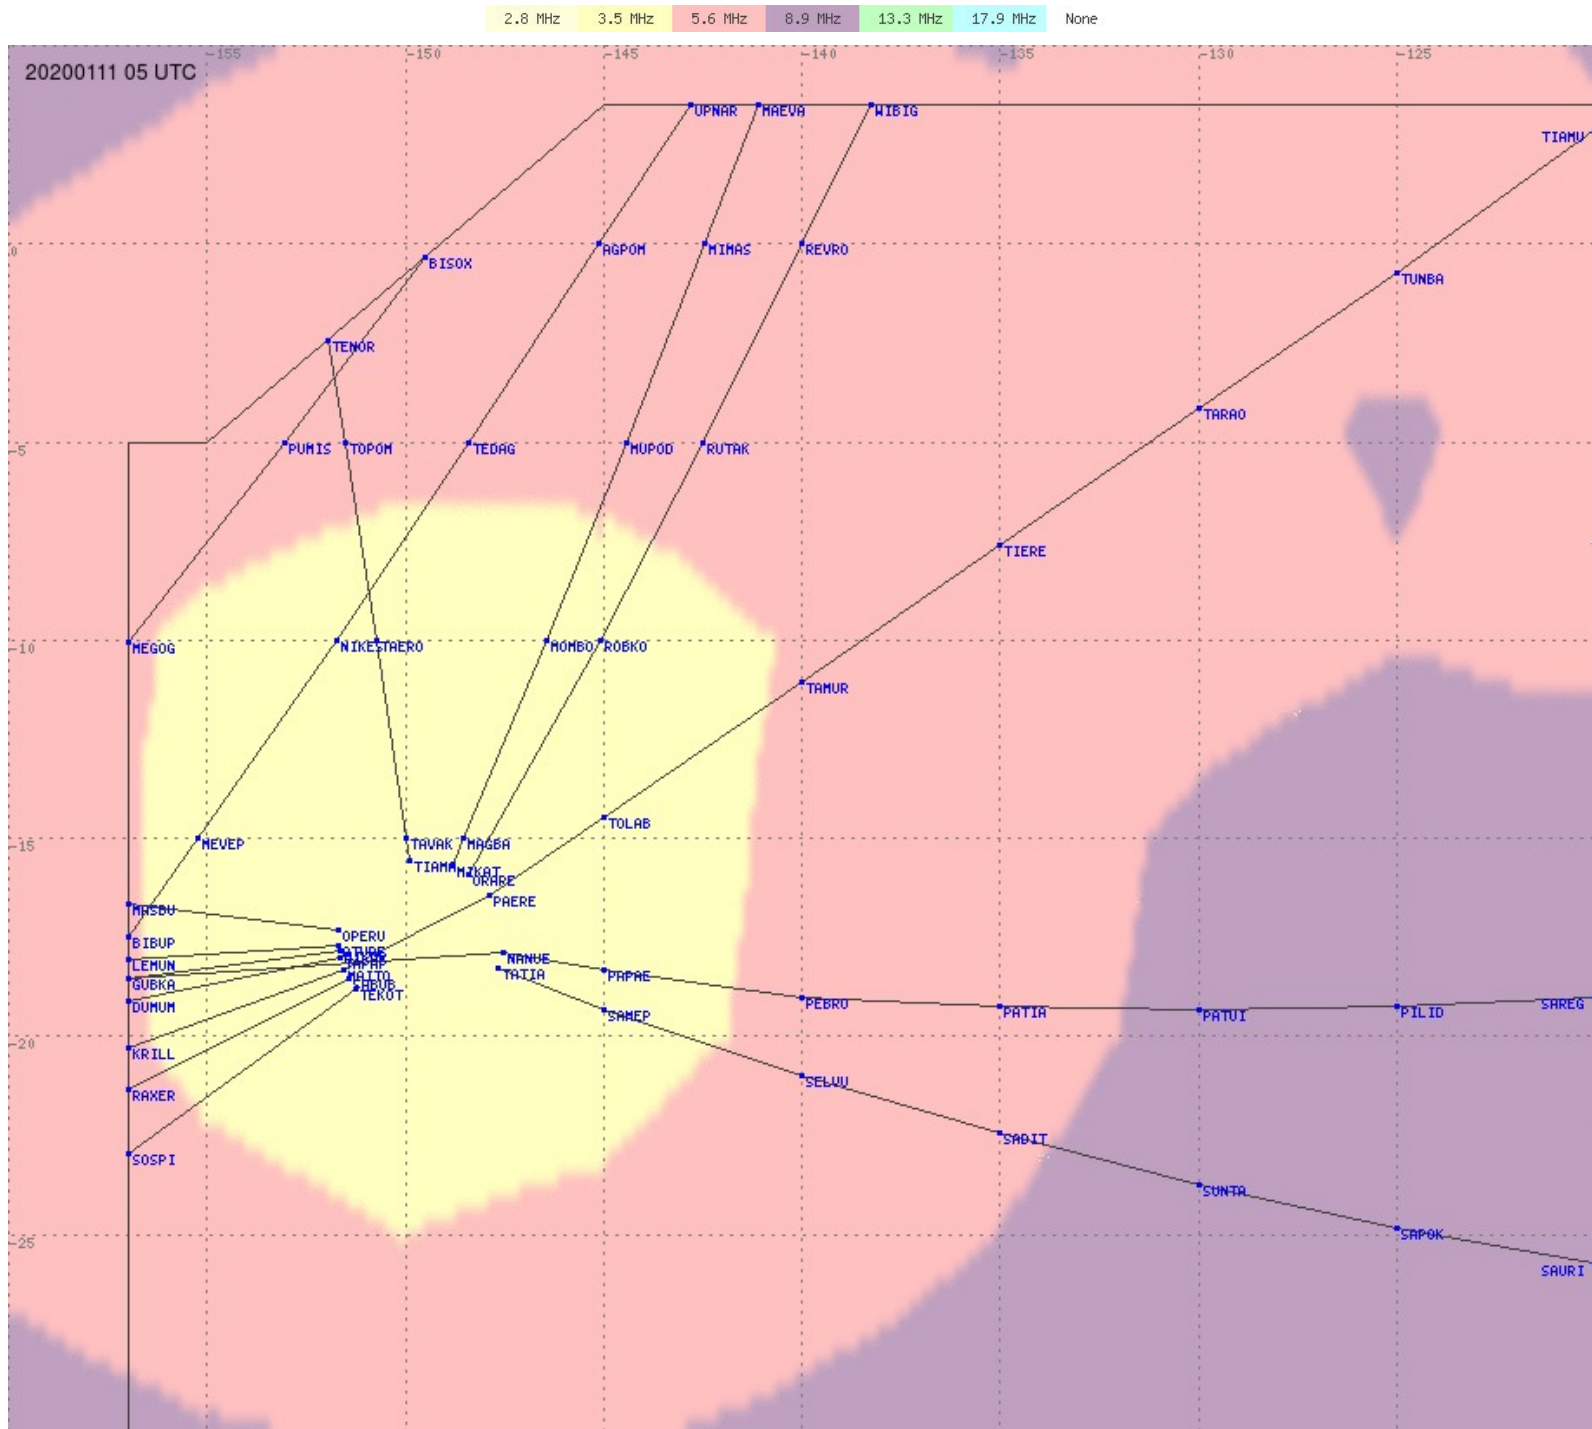

Tahiti FIR - HF Propag - 20200111

Tahiti FIR - HF Propag - 20200111

2.8 MHz 3.5 MHz 5.6 MHz 8.9 MHz 13.3 MHz 17.9 MHz None

Tahiti FIR - HF Propag - 20200111

2.8 MHz 3.5 MHz 5.6 MHz 8.9 MHz 13.3 MHz 17.9 MHz None

Tahiti FIR - HF Propag - 20200111

2.8 MHz 3.5 MHz 5.6 MHz 8.9 MHz 13.3 MHz 17.9 MHz None

Tahiti FIR - HF Propag - 20200111

Tahiti FIR - HF Propag - 20200111

Tahiti FIR - HF Propag - 20200111

Tahiti FIR - HF Propag - 20200111

Tahiti FIR - HF Propag - 20200111

Tahiti FIR - HF Propag - 20200111

Tahiti FIR - HF Propag - 20200111

Tahiti FIR - HF Propag - 20200111

Tahiti FIR - HF Propag - 20200111

Tahiti FIR - HF Propag - 20200111

2.8 MHz
3.5 MHz
5.6 MHz
8.9 MHz
13.3 MHz
17.9 MHz
None