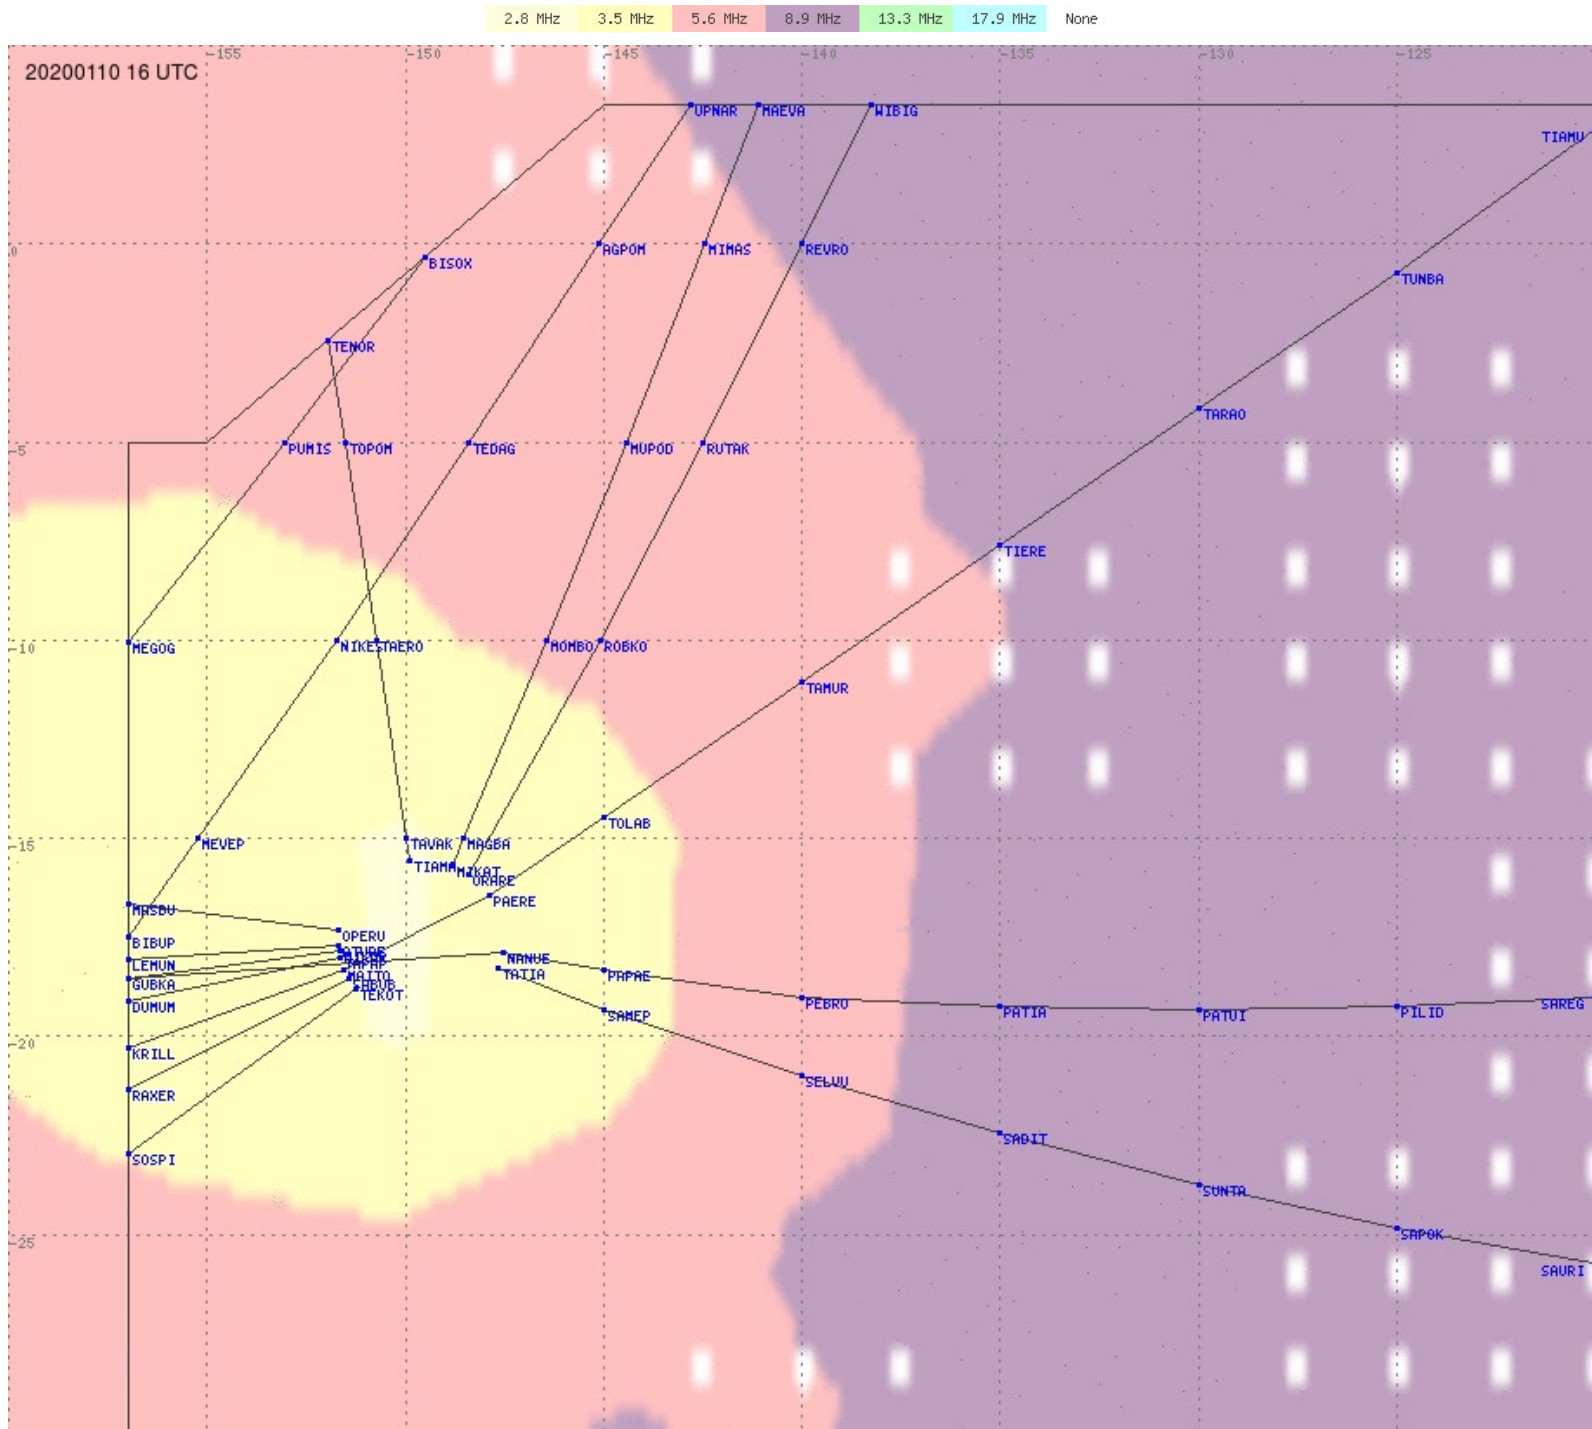

Tahiti FIR - HF Propag - 20200110

2.8 MHz 3.5 MHz 5.6 MHz 8.9 MHz 13.3 MHz 17.9 MHz None

Tahiti FIR - HF Propag - 20200110

2.8 MHz 3.5 MHz 5.6 MHz 8.9 MHz 13.3 MHz 17.9 MHz None

Tahiti FIR - HF Propag - 20200110

Tahiti FIR - HF Propag - 20200110

Tahiti FIR - HF Propag - 20200110

Tahiti FIR - HF Propag - 20200110

Tahiti FIR - HF Propag - 20200110

Tahiti FIR - HF Propag - 20200110

Tahiti FIR - HF Propag - 20200110

Tahiti FIR - HF Propag - 20200110

Tahiti FIR - HF Propag - 20200110

Tahiti FIR - HF Propag - 20200110

2.8 MHz
3.5 MHz
5.6 MHz
8.9 MHz
13.3 MHz
17.9 MHz
None

Tahiti FIR - HF Propag - 20200110

Tahiti FIR - HF Propag - 20200110

Tahiti FIR - HF Propag - 20200110