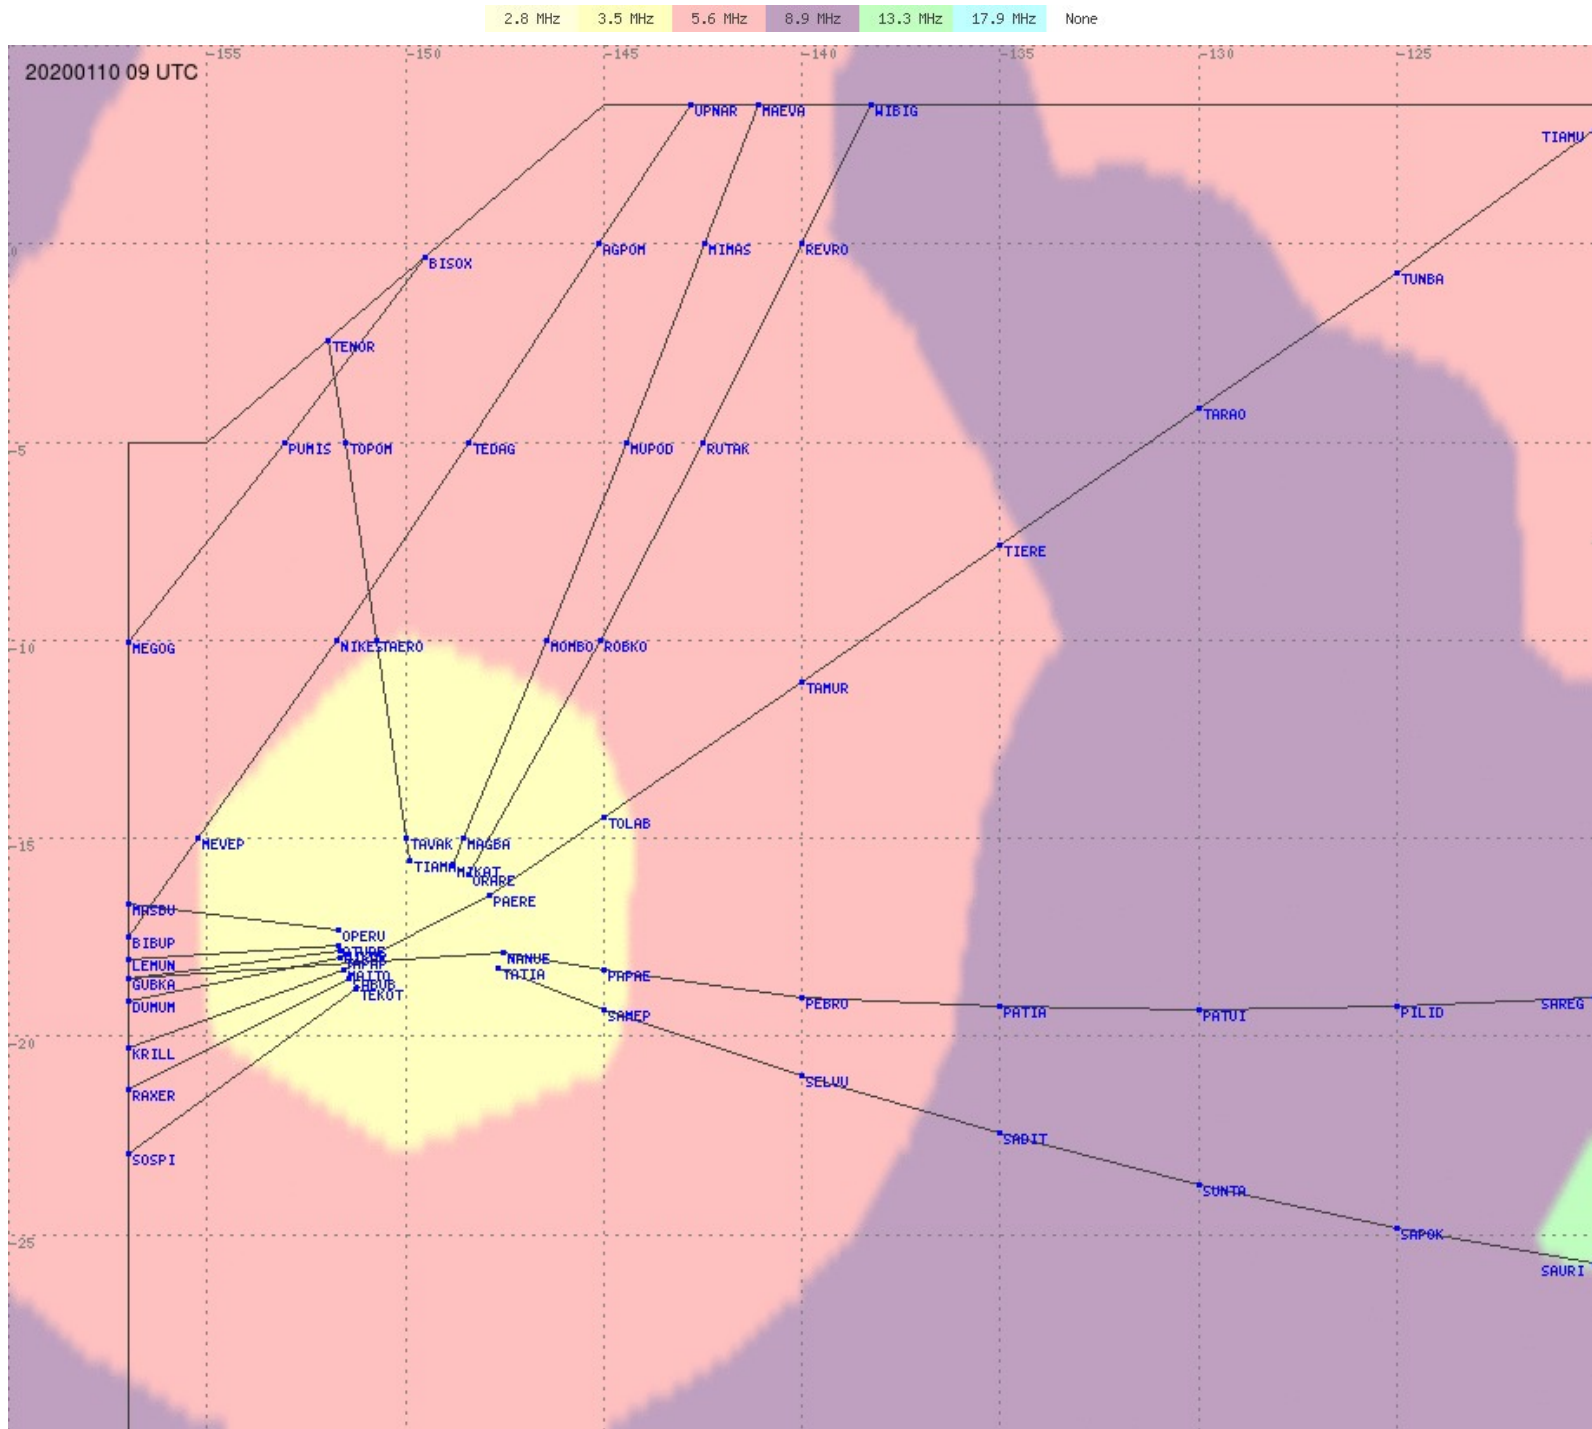

Tahiti FIR - HF Propag - 20200110

2.8 MHz 3.5 MHz 5.6 MHz 8.9 MHz 13.3 MHz 17.9 MHz None

Tahiti FIR - HF Propag - 20200110

2.8 MHz 3.5 MHz 5.6 MHz 8.9 MHz 13.3 MHz 17.9 MHz None

Tahiti FIR - HF Propag - 20200110

2.8 MHz 3.5 MHz 5.6 MHz 8.9 MHz 13.3 MHz 17.9 MHz None

Tahiti FIR - HF Propag - 20200110

2.8 MHz 3.5 MHz 5.6 MHz 8.9 MHz 13.3 MHz 17.9 MHz None

Tahiti FIR - HF Propag - 20200110

2.8 MHz
3.5 MHz
5.6 MHz
8.9 MHz
13.3 MHz
17.9 MHz
None

Tahiti FIR - HF Propag - 20200110

Tahiti FIR - HF Propag - 20200110

Tahiti FIR - HF Propag - 20200110

Tahiti FIR - HF Propag - 20200110

Tahiti FIR - HF Propag - 20200110

Tahiti FIR - HF Propag - 20200110

Tahiti FIR - HF Propag - 20200110

Tahiti FIR - HF Propag - 20200110

Tahiti FIR - HF Propag - 20200110

2.8 MHz
3.5 MHz
5.6 MHz
8.9 MHz
13.3 MHz
17.9 MHz
None

Tahiti FIR - HF Propag - 20200110

Tahiti FIR - HF Propag - 20200110

Tahiti FIR - HF Propag - 20200110