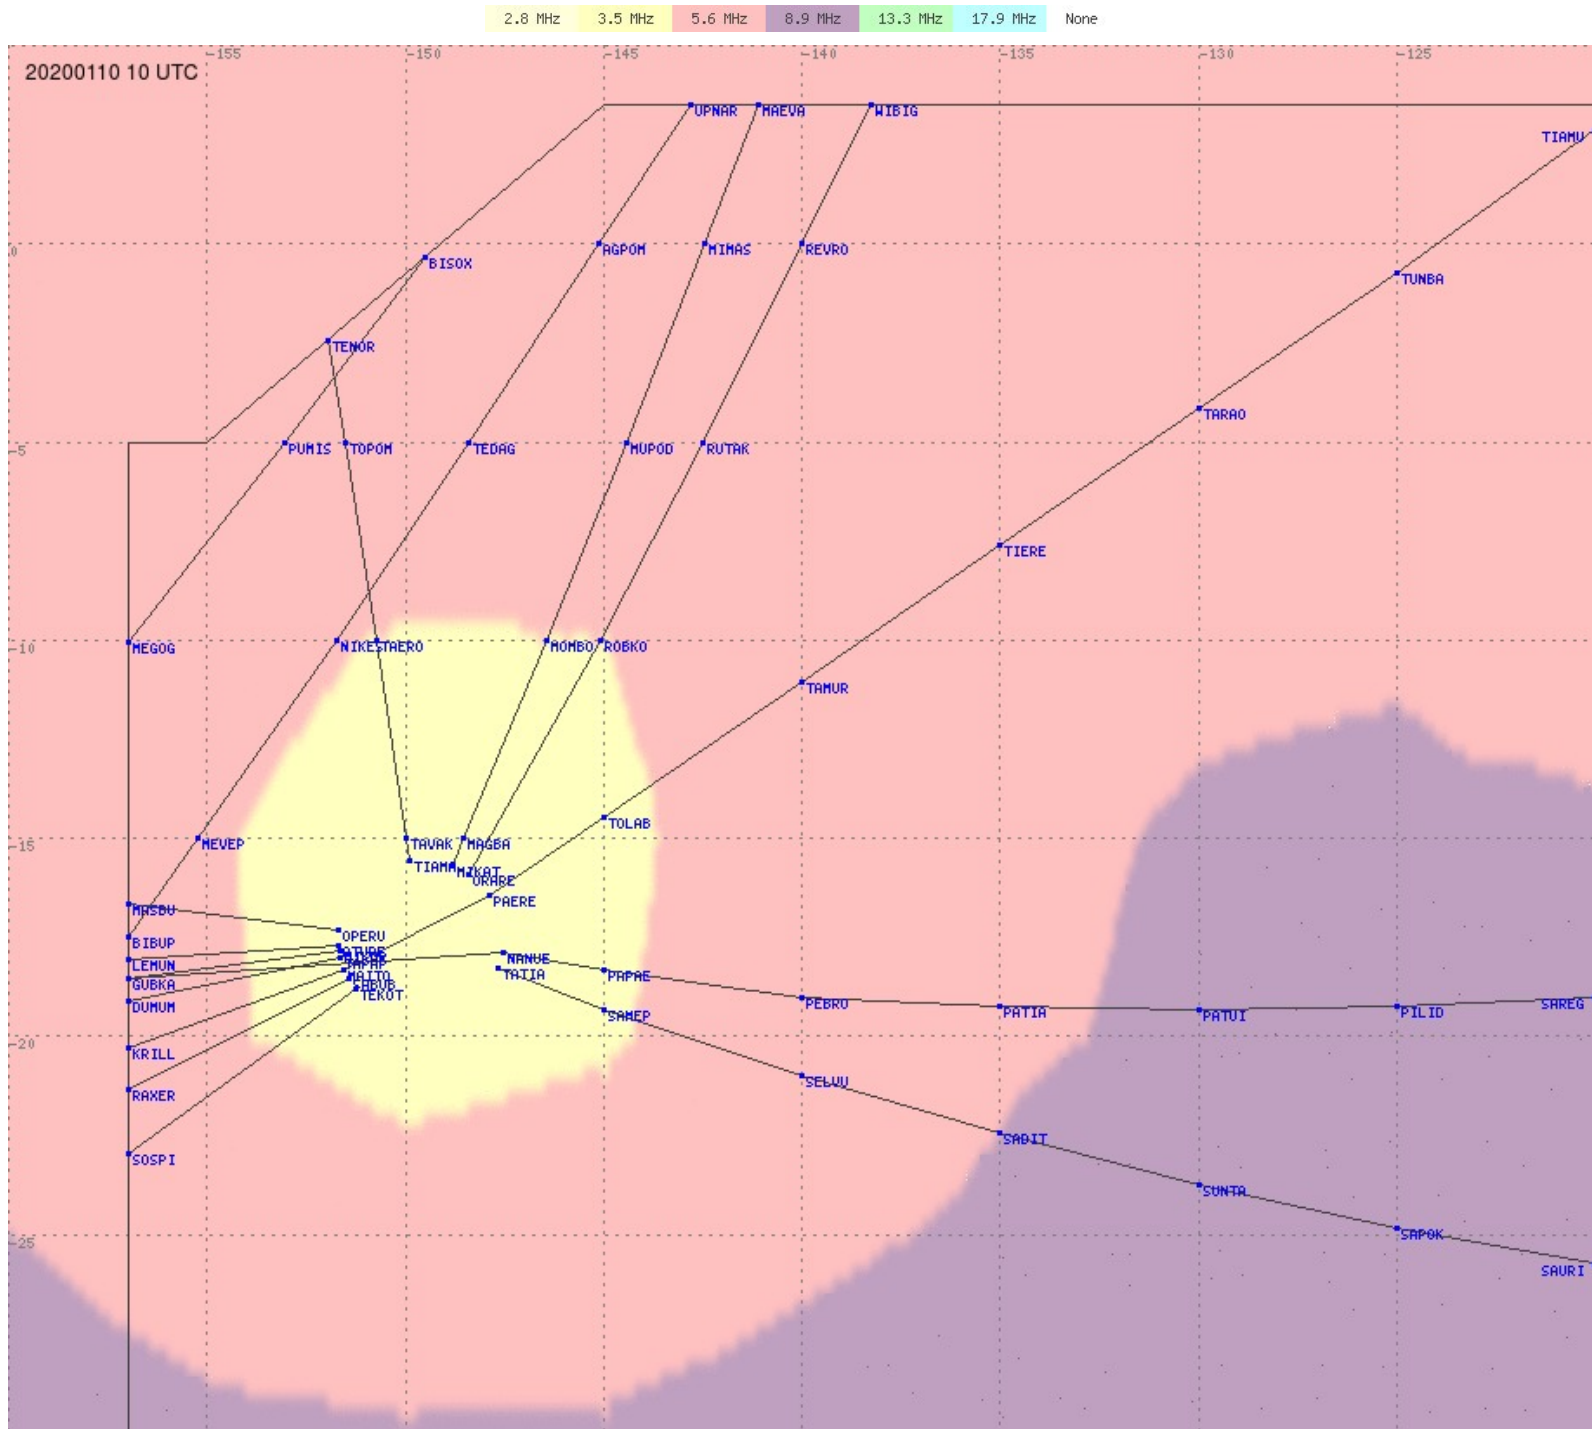

Tahiti FIR - HF Propag - 20200110

2.8 MHz 3.5 MHz 5.6 MHz 8.9 MHz 13.3 MHz 17.9 MHz None

Tahiti FIR - HF Propag - 20200110

2.8 MHz 3.5 MHz 5.6 MHz 8.9 MHz 13.3 MHz 17.9 MHz None

Tahiti FIR - HF Propag - 20200110

2.8 MHz 3.5 MHz 5.6 MHz 8.9 MHz 13.3 MHz 17.9 MHz None

Tahiti FIR - HF Propag - 20200110

2.8 MHz 3.5 MHz 5.6 MHz 8.9 MHz 13.3 MHz 17.9 MHz None

Tahiti FIR - HF Propag - 20200110

2.8 MHz
3.5 MHz
5.6 MHz
8.9 MHz
13.3 MHz
17.9 MHz
None

Tahiti FIR - HF Propag - 20200110

Tahiti FIR - HF Propag - 20200110

Tahiti FIR - HF Propag - 20200110

Tahiti FIR - HF Propag - 20200110

Tahiti FIR - HF Propag - 20200110

Tahiti FIR - HF Propag - 20200110

Tahiti FIR - HF Propag - 20200110

Tahiti FIR - HF Propag - 20200110

Tahiti FIR - HF Propag - 20200110

2.8 MHz
3.5 MHz
5.6 MHz
8.9 MHz
13.3 MHz
17.9 MHz
None

Tahiti FIR - HF Propag - 20200110

Tahiti FIR - HF Propag - 20200110

Tahiti FIR - HF Propag - 20200110