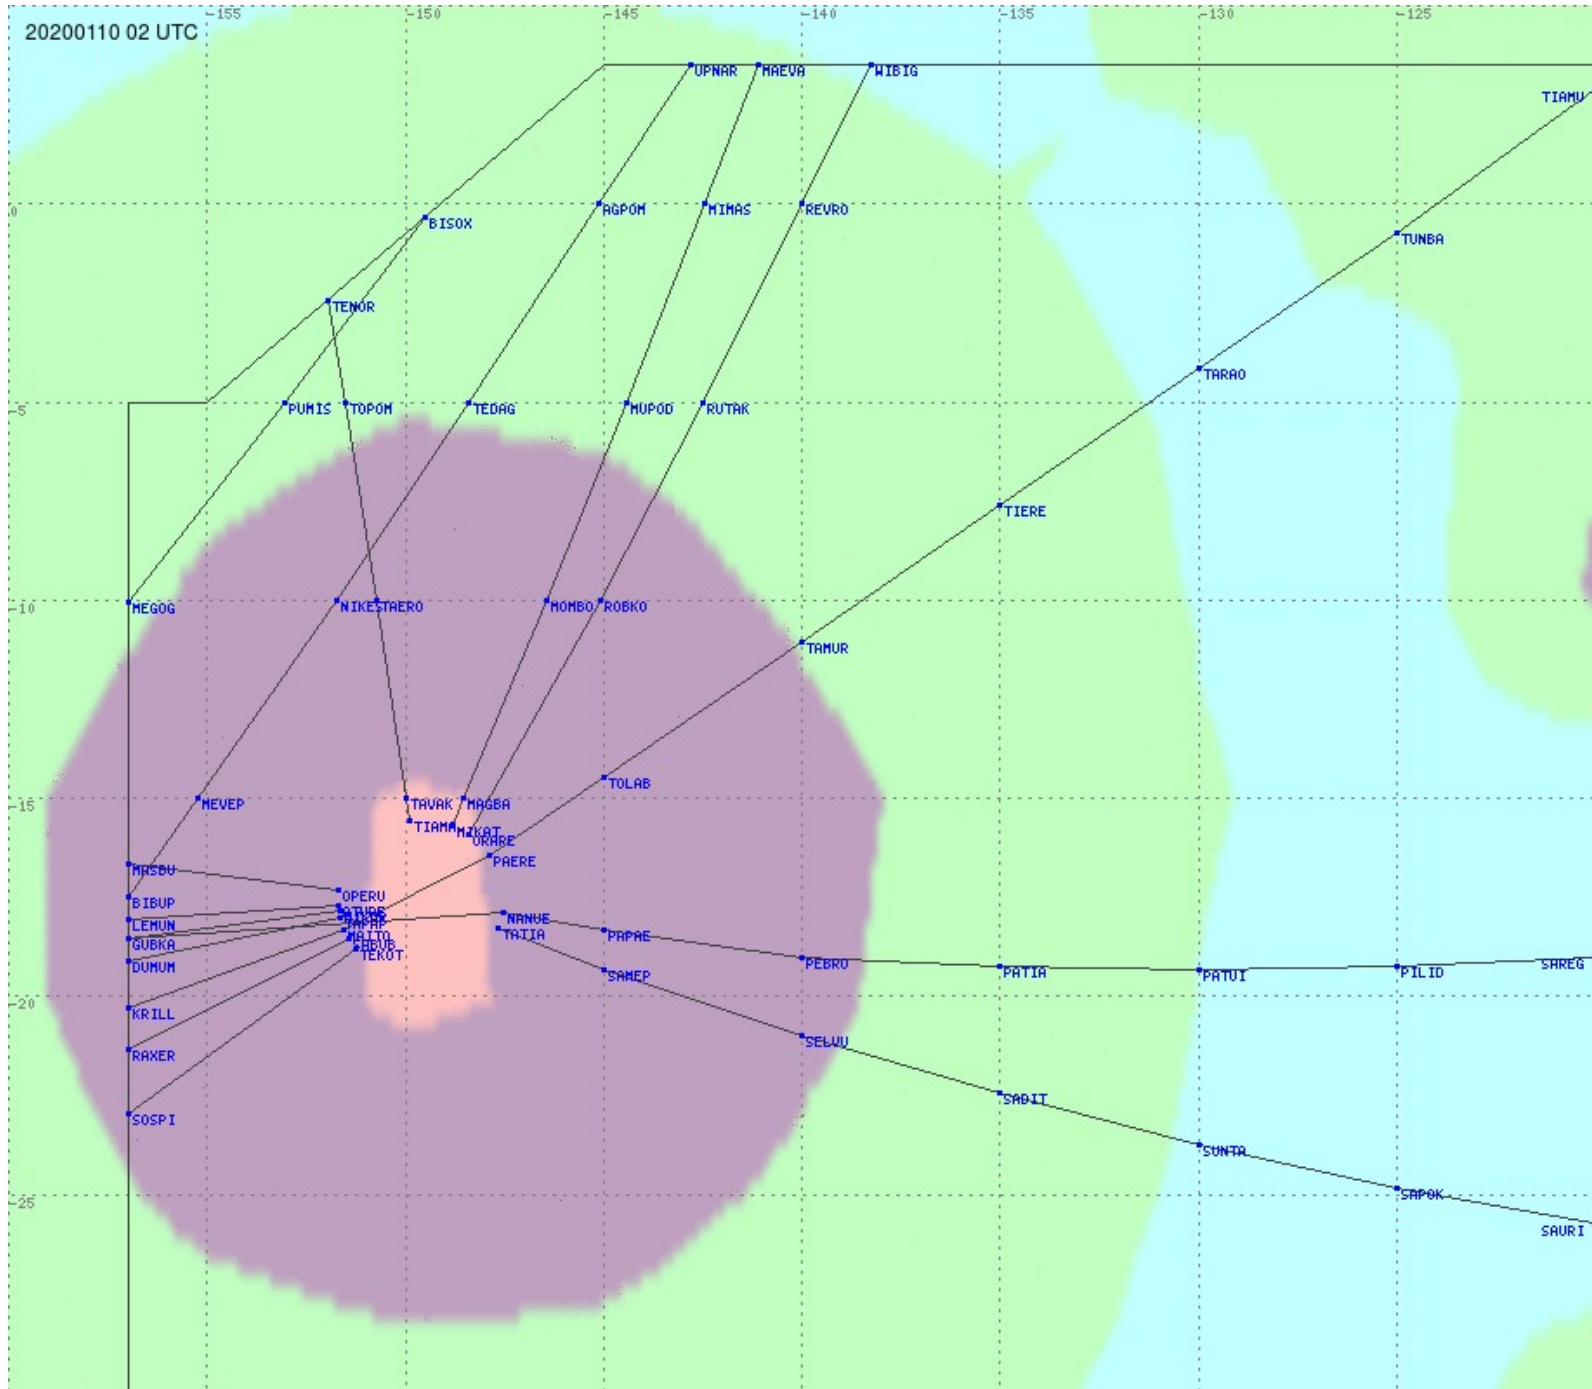

Tahiti FIR - HF Propag - 20200110

2.8 MHz 3.5 MHz 5.6 MHz 8.9 MHz 13.3 MHz 17.9 MHz None

Tahiti FIR - HF Propag - 20200110

2.8 MHz 3.5 MHz 5.6 MHz 8.9 MHz 13.3 MHz 17.9 MHz None

Tahiti FIR - HF Propag - 20200110

2.8 MHz 3.5 MHz 5.6 MHz 8.9 MHz 13.3 MHz 17.9 MHz None

Tahiti FIR - HF Propag - 20200110

2.8 MHz 3.5 MHz 5.6 MHz 8.9 MHz 13.3 MHz 17.9 MHz None

Tahiti FIR - HF Propag - 20200110

2.8 MHz
3.5 MHz
5.6 MHz
8.9 MHz
13.3 MHz
17.9 MHz
None

Tahiti FIR - HF Propag - 20200110

Tahiti FIR - HF Propag - 20200110

Tahiti FIR - HF Propag - 20200110

Tahiti FIR - HF Propag - 20200110

Tahiti FIR - HF Propag - 20200110

Tahiti FIR - HF Propag - 20200110

Tahiti FIR - HF Propag - 20200110