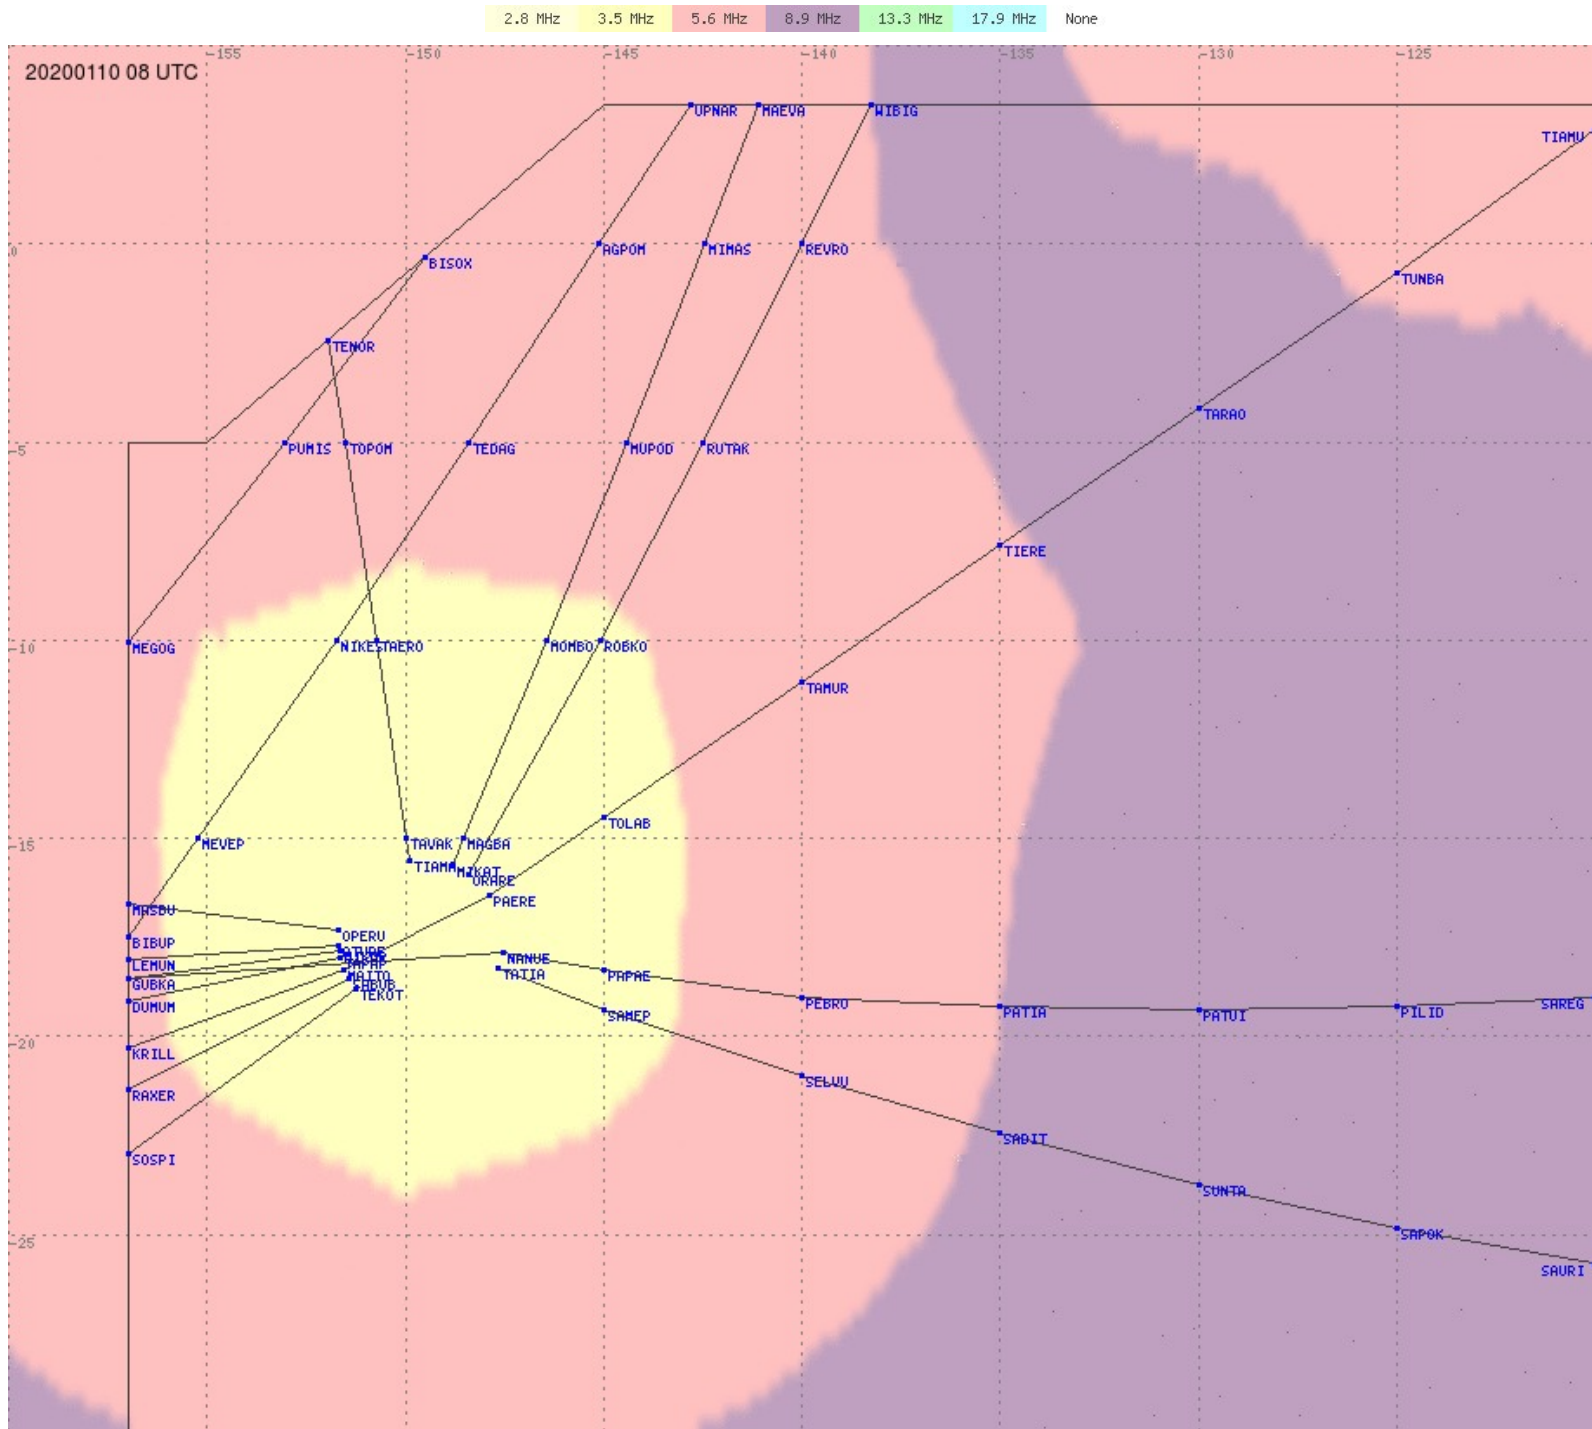

Tahiti FIR - HF Propag - 20200110

2.8 MHz 3.5 MHz 5.6 MHz 8.9 MHz 13.3 MHz 17.9 MHz None

Tahiti FIR - HF Propag - 20200110

2.8 MHz 3.5 MHz 5.6 MHz 8.9 MHz 13.3 MHz 17.9 MHz None

Tahiti FIR - HF Propag - 20200110

2.8 MHz 3.5 MHz 5.6 MHz 8.9 MHz 13.3 MHz 17.9 MHz None

Tahiti FIR - HF Propag - 20200110

2.8 MHz 3.5 MHz 5.6 MHz 8.9 MHz 13.3 MHz 17.9 MHz None

Tahiti FIR - HF Propag - 20200110

2.8 MHz
3.5 MHz
5.6 MHz
8.9 MHz
13.3 MHz
17.9 MHz
None

Tahiti FIR - HF Propag - 20200110

Tahiti FIR - HF Propag - 20200110

Tahiti FIR - HF Propag - 20200110

Tahiti FIR - HF Propag - 20200110

Tahiti FIR - HF Propag - 20200110

Tahiti FIR - HF Propag - 20200110

Tahiti FIR - HF Propag - 20200110

Tahiti FIR - HF Propag - 20200110

Tahiti FIR - HF Propag - 20200110

2.8 MHz
3.5 MHz
5.6 MHz
8.9 MHz
13.3 MHz
17.9 MHz
None

Tahiti FIR - HF Propag - 20200110

Tahiti FIR - HF Propag - 20200110

Tahiti FIR - HF Propag - 20200110