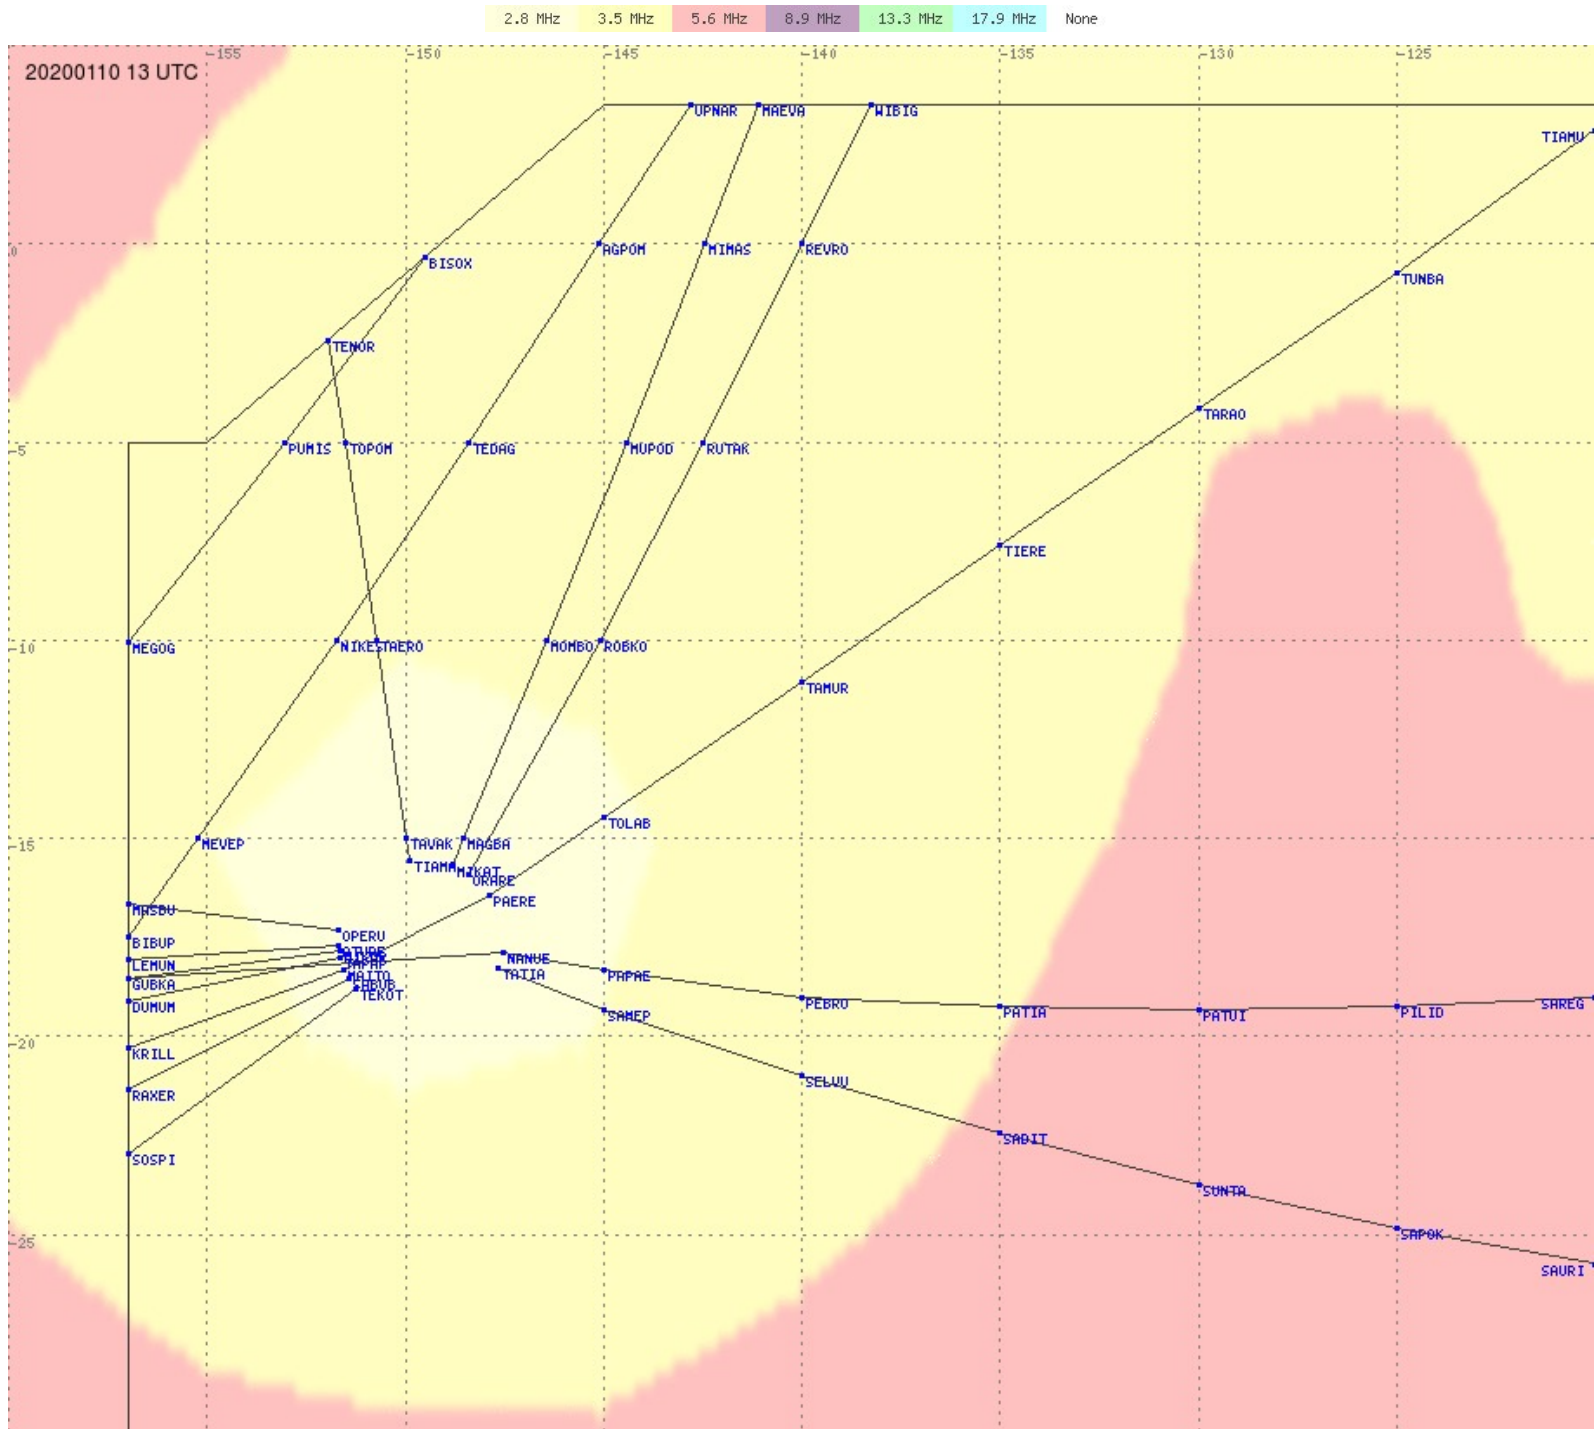

Tahiti FIR - HF Propag - 20200110

2.8 MHz 3.5 MHz 5.6 MHz 8.9 MHz 13.3 MHz 17.9 MHz None

Tahiti FIR - HF Propag - 20200110

2.8 MHz 3.5 MHz 5.6 MHz 8.9 MHz 13.3 MHz 17.9 MHz None

Tahiti FIR - HF Propag - 20200110

2.8 MHz 3.5 MHz 5.6 MHz 8.9 MHz 13.3 MHz 17.9 MHz None

Tahiti FIR - HF Propag - 20200110

2.8 MHz 3.5 MHz 5.6 MHz 8.9 MHz 13.3 MHz 17.9 MHz None

Tahiti FIR - HF Propag - 20200110

2.8 MHz
3.5 MHz
5.6 MHz
8.9 MHz
13.3 MHz
17.9 MHz
None

Tahiti FIR - HF Propag - 20200110

Tahiti FIR - HF Propag - 20200110

Tahiti FIR - HF Propag - 20200110

Tahiti FIR - HF Propag - 20200110

Tahiti FIR - HF Propag - 20200110

Tahiti FIR - HF Propag - 20200110

Tahiti FIR - HF Propag - 20200110

Tahiti FIR - HF Propag - 20200110

Tahiti FIR - HF Propag - 20200110

2.8 MHz
3.5 MHz
5.6 MHz
8.9 MHz
13.3 MHz
17.9 MHz
None

Tahiti FIR - HF Propag - 20200110

Tahiti FIR - HF Propag - 20200110

Tahiti FIR - HF Propag - 20200110