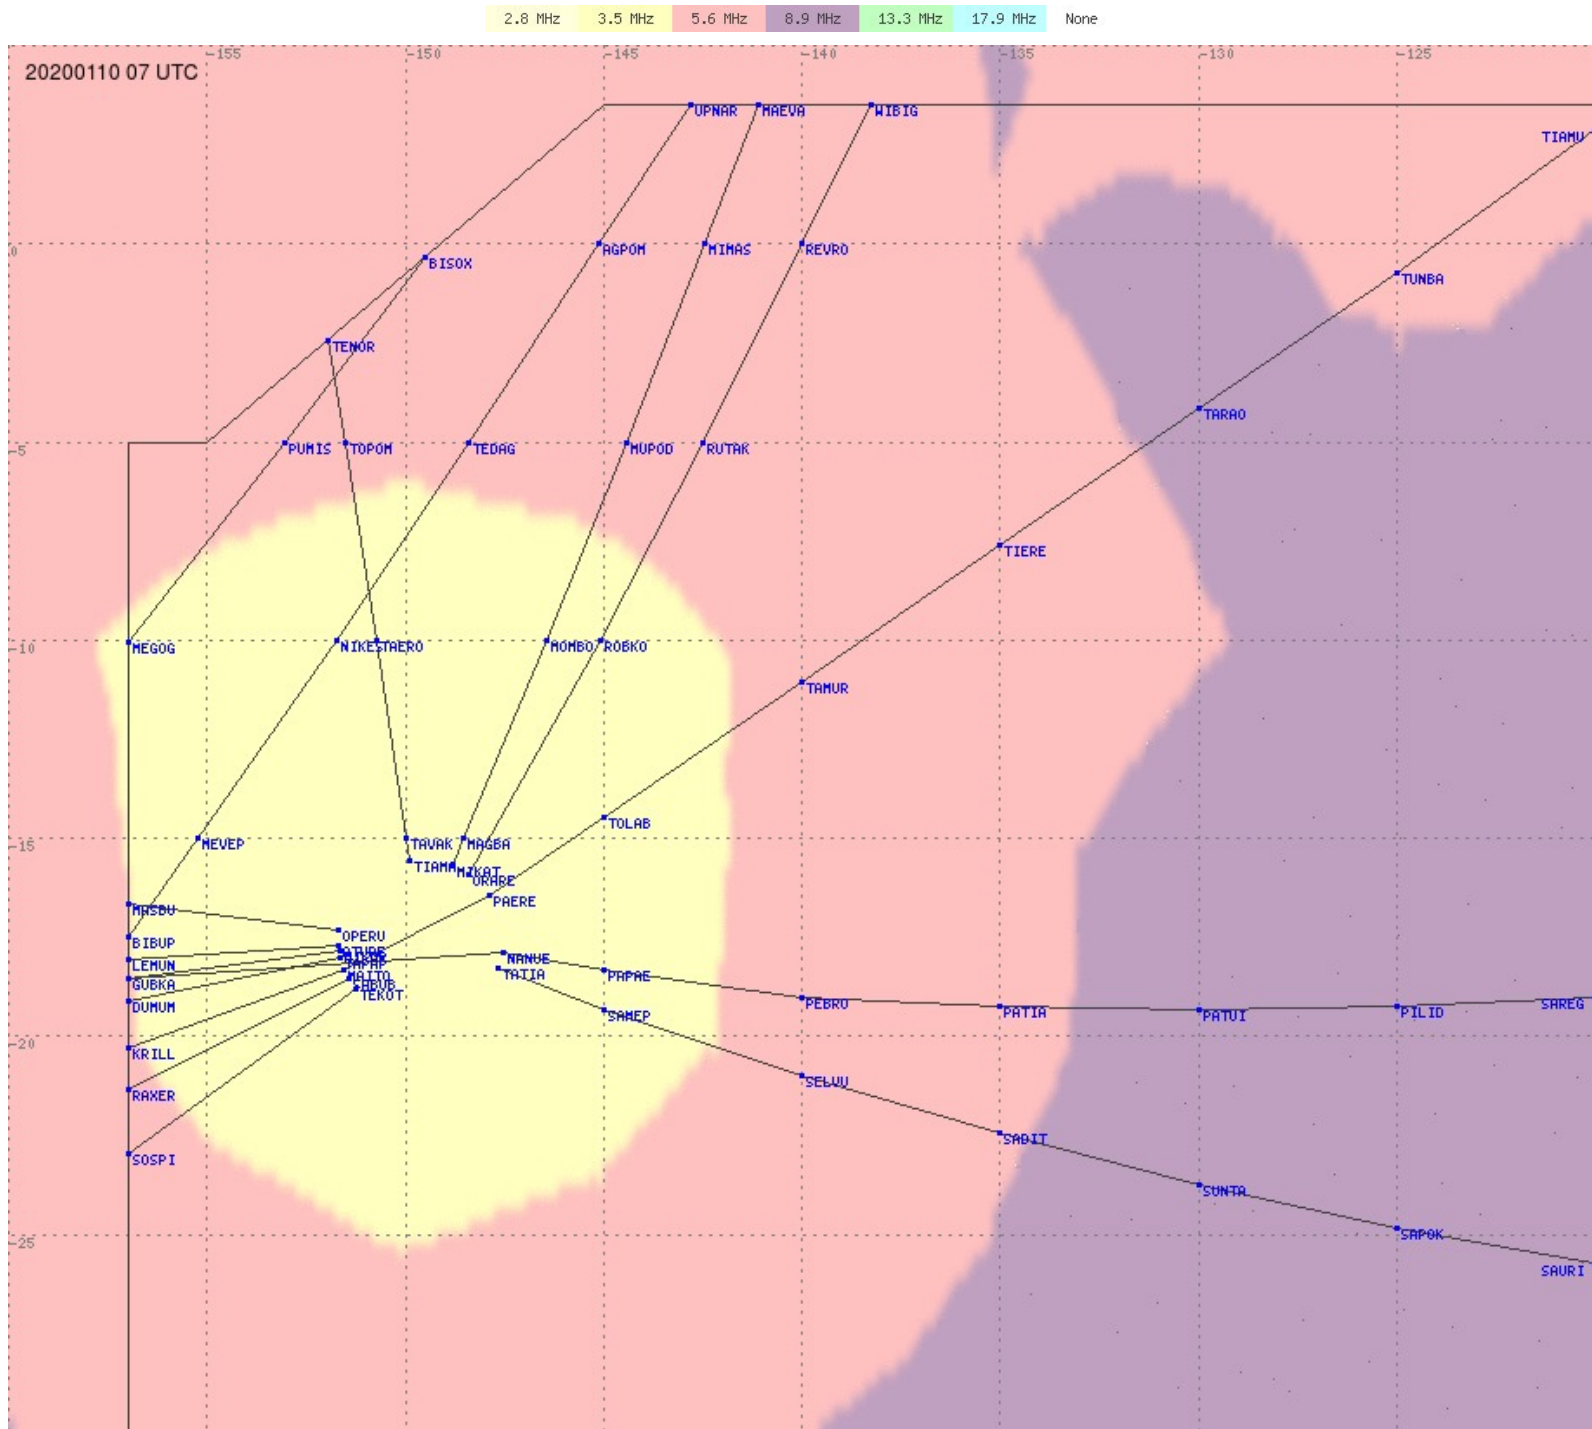

Tahiti FIR - HF Propag - 20200110

2.8 MHz 3.5 MHz 5.6 MHz 8.9 MHz 13.3 MHz 17.9 MHz None

Tahiti FIR - HF Propag - 20200110

2.8 MHz 3.5 MHz 5.6 MHz 8.9 MHz 13.3 MHz 17.9 MHz None

Tahiti FIR - HF Propag - 20200110

2.8 MHz 3.5 MHz 5.6 MHz 8.9 MHz 13.3 MHz 17.9 MHz None

Tahiti FIR - HF Propag - 20200110

2.8 MHz 3.5 MHz 5.6 MHz 8.9 MHz 13.3 MHz 17.9 MHz None

Tahiti FIR - HF Propag - 20200110

2.8 MHz
3.5 MHz
5.6 MHz
8.9 MHz
13.3 MHz
17.9 MHz
None

Tahiti FIR - HF Propag - 20200110

Tahiti FIR - HF Propag - 20200110

Tahiti FIR - HF Propag - 20200110

Tahiti FIR - HF Propag - 20200110

Tahiti FIR - HF Propag - 20200110

Tahiti FIR - HF Propag - 20200110

Tahiti FIR - HF Propag - 20200110

Tahiti FIR - HF Propag - 20200110

Tahiti FIR - HF Propag - 20200110

2.8 MHz
3.5 MHz
5.6 MHz
8.9 MHz
13.3 MHz
17.9 MHz
None

Tahiti FIR - HF Propag - 20200110

Tahiti FIR - HF Propag - 20200110

Tahiti FIR - HF Propag - 20200110