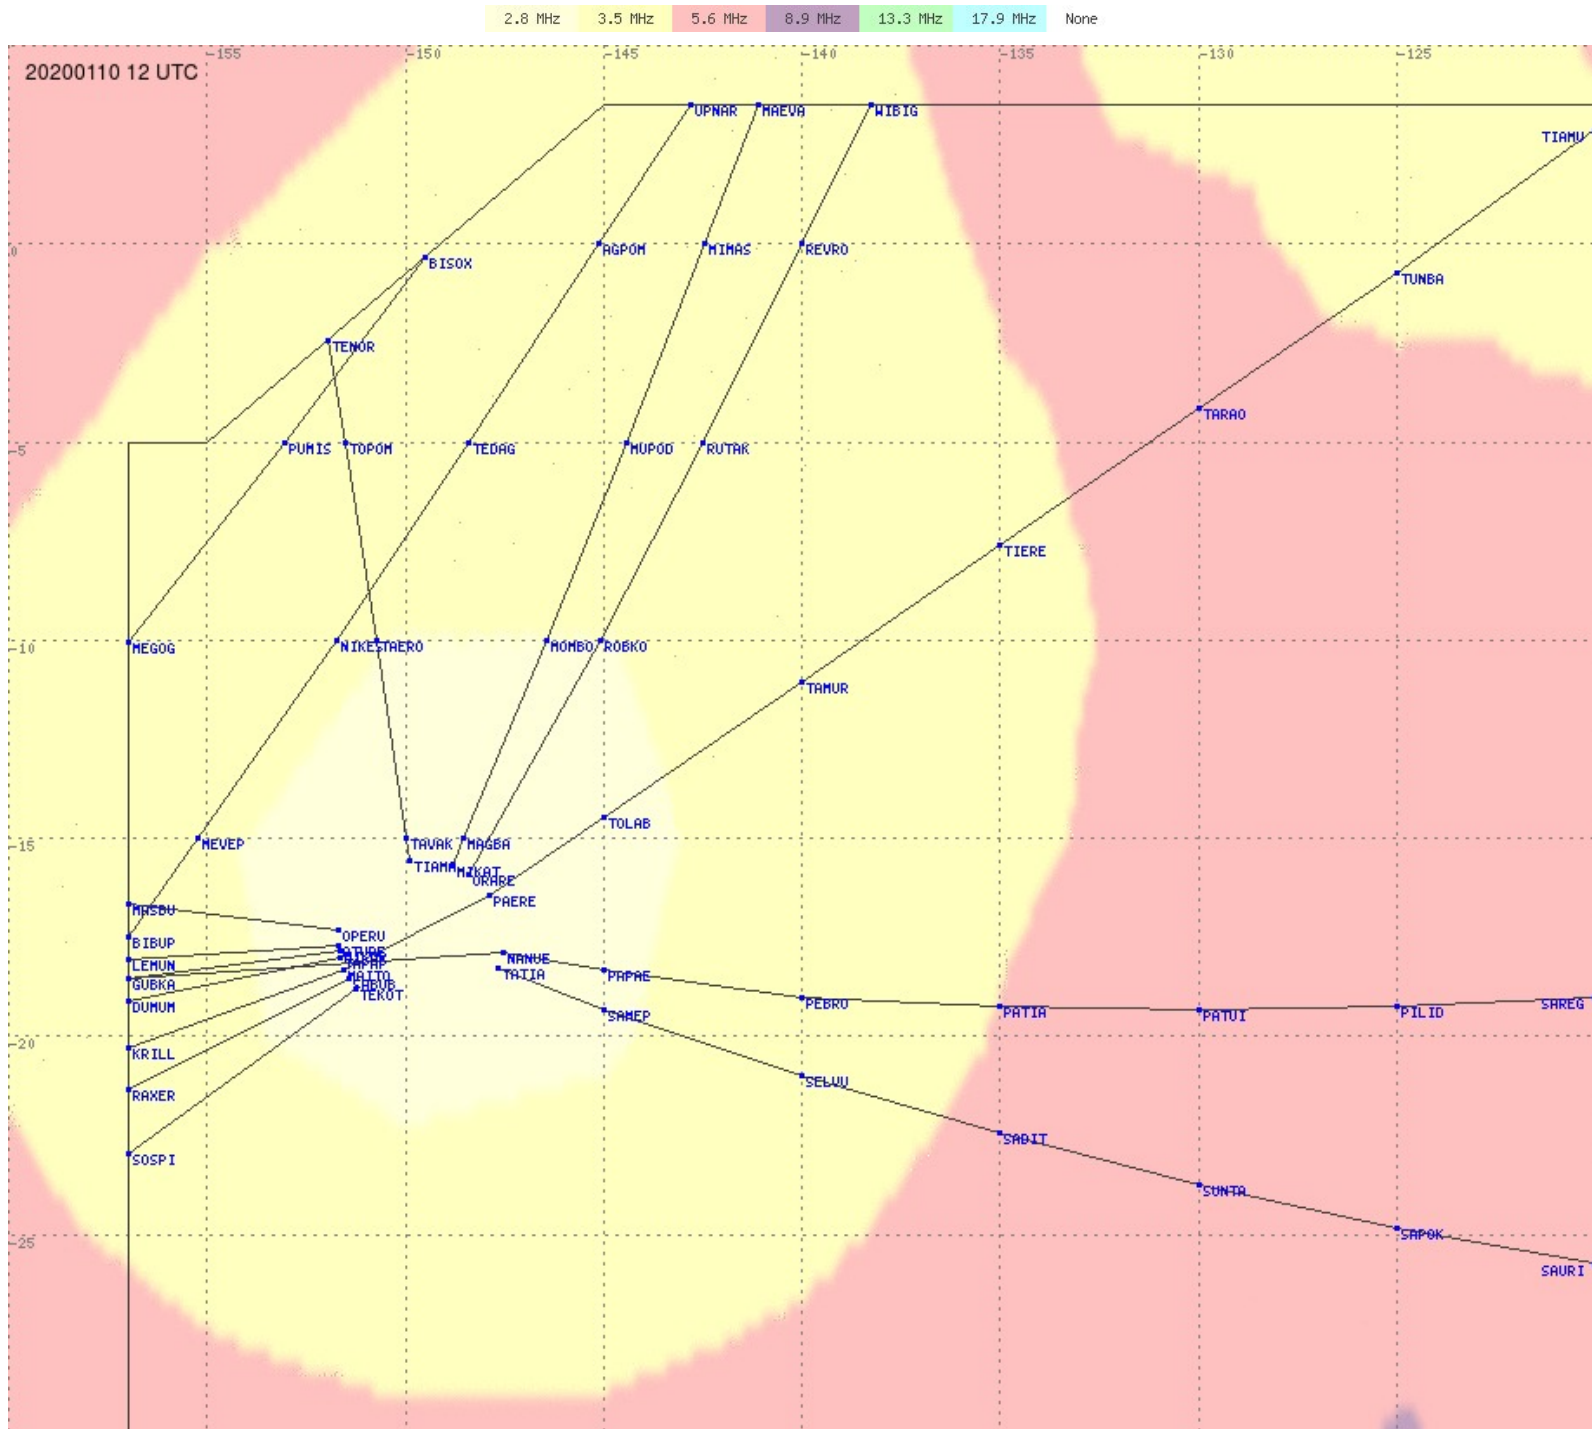

Tahiti FIR - HF Propag - 20200110

2.8 MHz 3.5 MHz 5.6 MHz 8.9 MHz 13.3 MHz 17.9 MHz None

Tahiti FIR - HF Propag - 20200110

2.8 MHz 3.5 MHz 5.6 MHz 8.9 MHz 13.3 MHz 17.9 MHz None

Tahiti FIR - HF Propag - 20200110

2.8 MHz 3.5 MHz 5.6 MHz 8.9 MHz 13.3 MHz 17.9 MHz None

Tahiti FIR - HF Propag - 20200110

2.8 MHz 3.5 MHz 5.6 MHz 8.9 MHz 13.3 MHz 17.9 MHz None

Tahiti FIR - HF Propag - 20200110

2.8 MHz
3.5 MHz
5.6 MHz
8.9 MHz
13.3 MHz
17.9 MHz
None

Tahiti FIR - HF Propag - 20200110

Tahiti FIR - HF Propag - 20200110

Tahiti FIR - HF Propag - 20200110

Tahiti FIR - HF Propag - 20200110

Tahiti FIR - HF Propag - 20200110

Tahiti FIR - HF Propag - 20200110

Tahiti FIR - HF Propag - 20200110

Tahiti FIR - HF Propag - 20200110

Tahiti FIR - HF Propag - 20200110

2.8 MHz
3.5 MHz
5.6 MHz
8.9 MHz
13.3 MHz
17.9 MHz
None

Tahiti FIR - HF Propag - 20200110

Tahiti FIR - HF Propag - 20200110

Tahiti FIR - HF Propag - 20200110