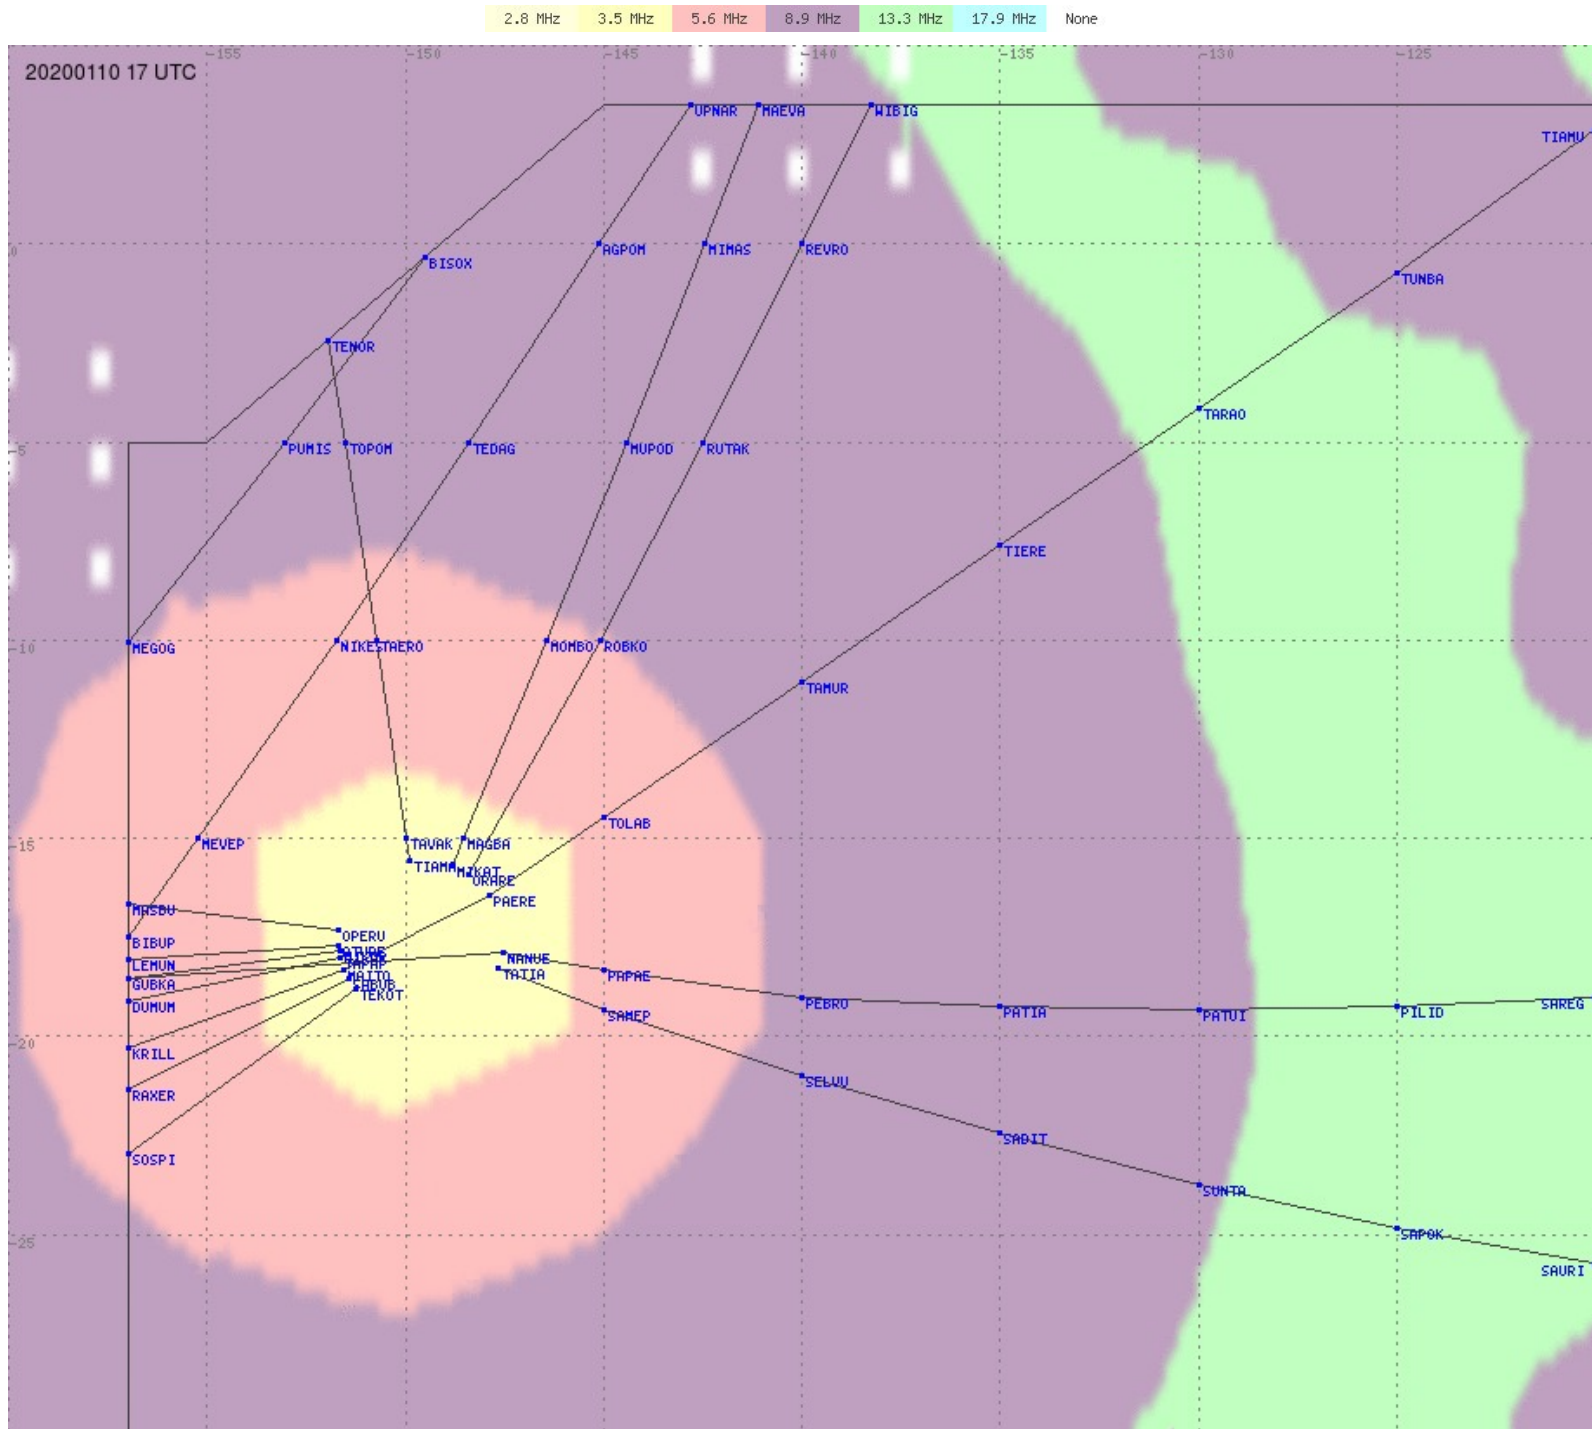

Tahiti FIR - HF Propag - 20200110

Tahiti FIR - HF Propag - 20200110

Tahiti FIR - HF Propag - 20200110

Tahiti FIR - HF Propag - 20200110

Tahiti FIR - HF Propag - 20200110

Tahiti FIR - HF Propag - 20200110

Tahiti FIR - HF Propag - 20200110

Tahiti FIR - HF Propag - 20200110

Tahiti FIR - HF Propag - 20200110

2.8 MHz
3.5 MHz
5.6 MHz
8.9 MHz
13.3 MHz
17.9 MHz
None

Tahiti FIR - HF Propag - 20200110

Tahiti FIR - HF Propag - 20200110

Tahiti FIR - HF Propag - 20200110

Tahiti FIR - HF Propag - 20200110

2.8 MHz
3.5 MHz
5.6 MHz
8.9 MHz
13.3 MHz
17.9 MHz
None

Tahiti FIR - HF Propag - 20200110

2.8 MHz 3.5 MHz 5.6 MHz 8.9 MHz 13.3 MHz 17.9 MHz None

Tahiti FIR - HF Propag - 20200110