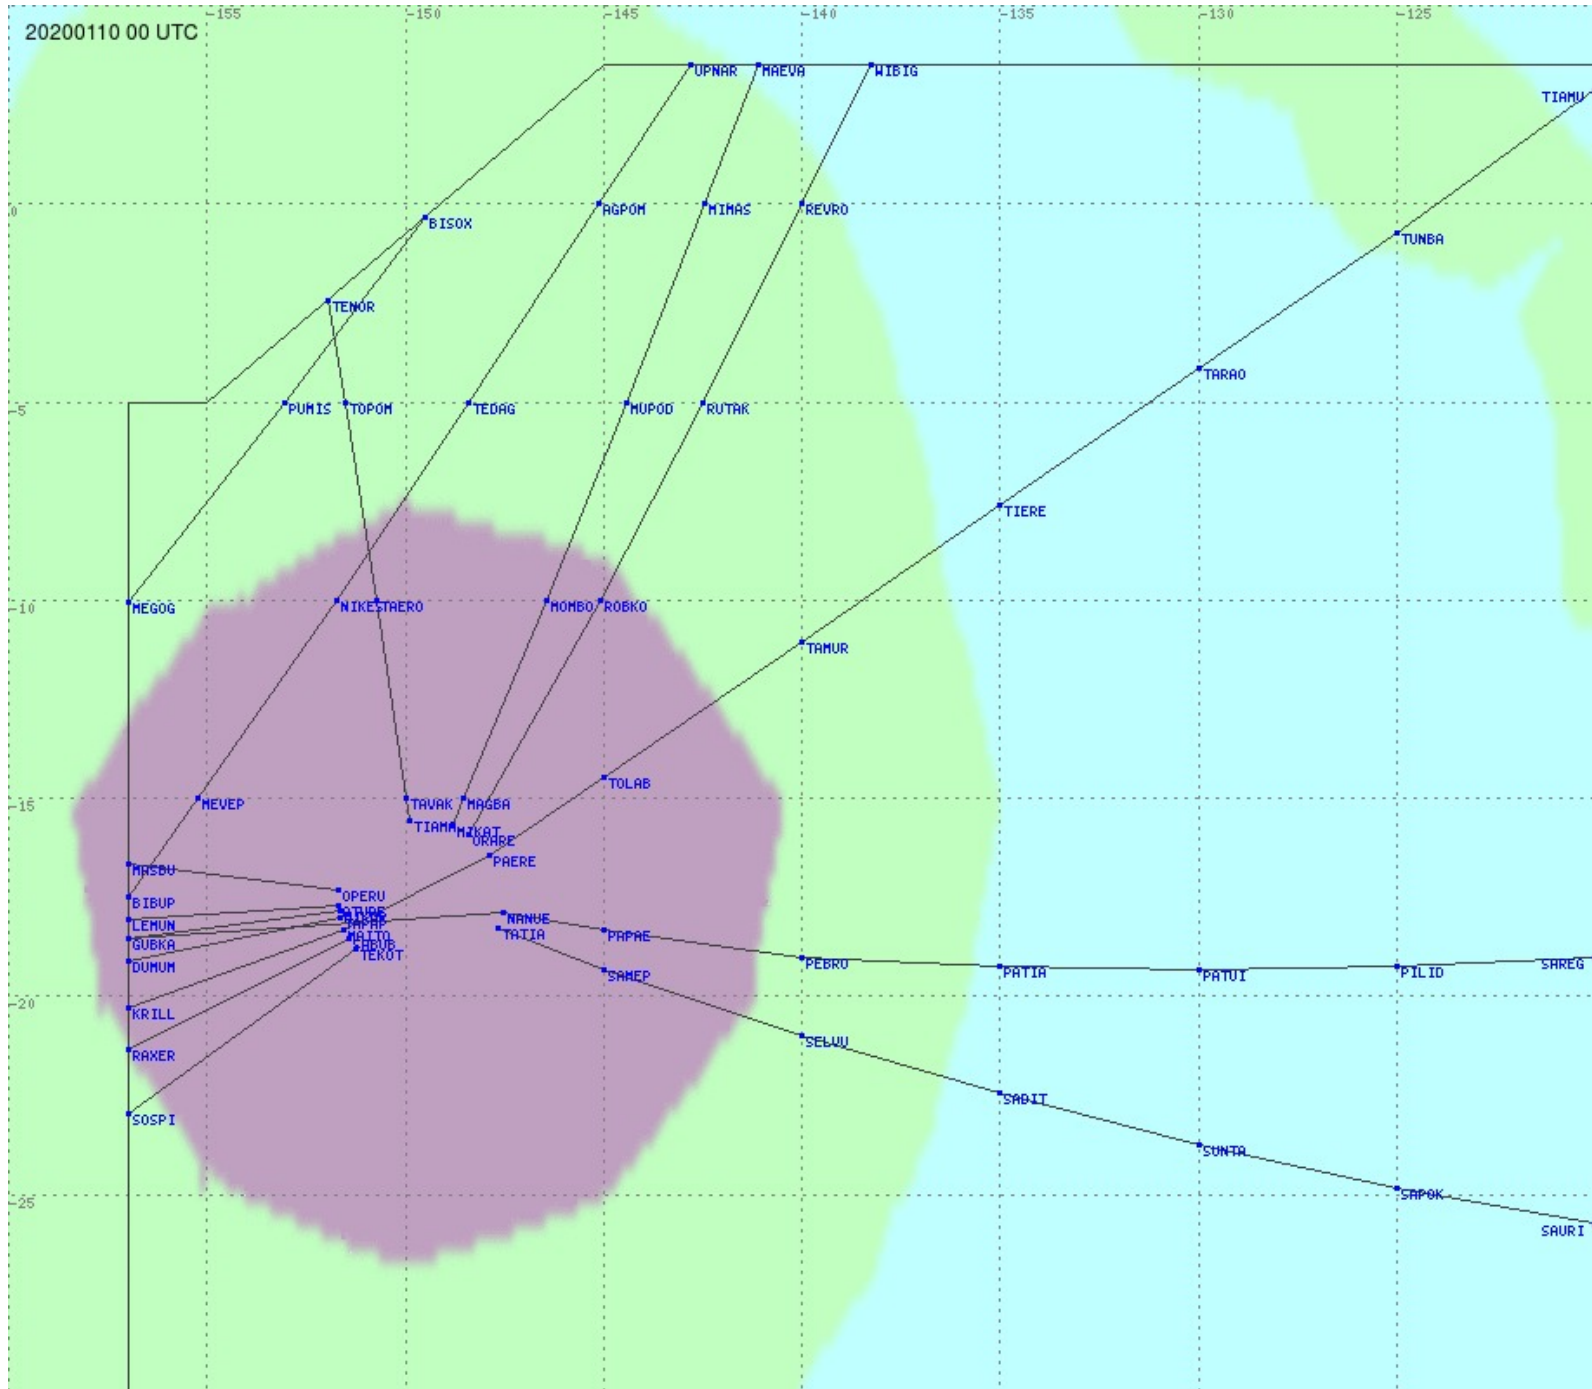

Tahiti FIR - HF Propag - 20200110

2.8 MHz 3.5 MHz 5.6 MHz 8.9 MHz 13.3 MHz 17.9 MHz None

Tahiti FIR - HF Propag - 20200110

2.8 MHz 3.5 MHz 5.6 MHz 8.9 MHz 13.3 MHz 17.9 MHz None

Tahiti FIR - HF Propag - 20200110

2.8 MHz 3.5 MHz 5.6 MHz 8.9 MHz 13.3 MHz 17.9 MHz None

Tahiti FIR - HF Propag - 20200110

2.8 MHz 3.5 MHz 5.6 MHz 8.9 MHz 13.3 MHz 17.9 MHz None

Tahiti FIR - HF Propag - 20200110

2.8 MHz
3.5 MHz
5.6 MHz
8.9 MHz
13.3 MHz
17.9 MHz
None

Tahiti FIR - HF Propag - 20200110

Tahiti FIR - HF Propag - 20200110

Tahiti FIR - HF Propag - 20200110

Tahiti FIR - HF Propag - 20200110

Tahiti FIR - HF Propag - 20200110

Tahiti FIR - HF Propag - 20200110

Tahiti FIR - HF Propag - 20200110

Tahiti FIR - HF Propag - 20200110

Tahiti FIR - HF Propag - 20200110

2.8 MHz
3.5 MHz
5.6 MHz
8.9 MHz
13.3 MHz
17.9 MHz
None

Tahiti FIR - HF Propag - 20200110

Tahiti FIR - HF Propag - 20200110

Tahiti FIR - HF Propag - 20200110