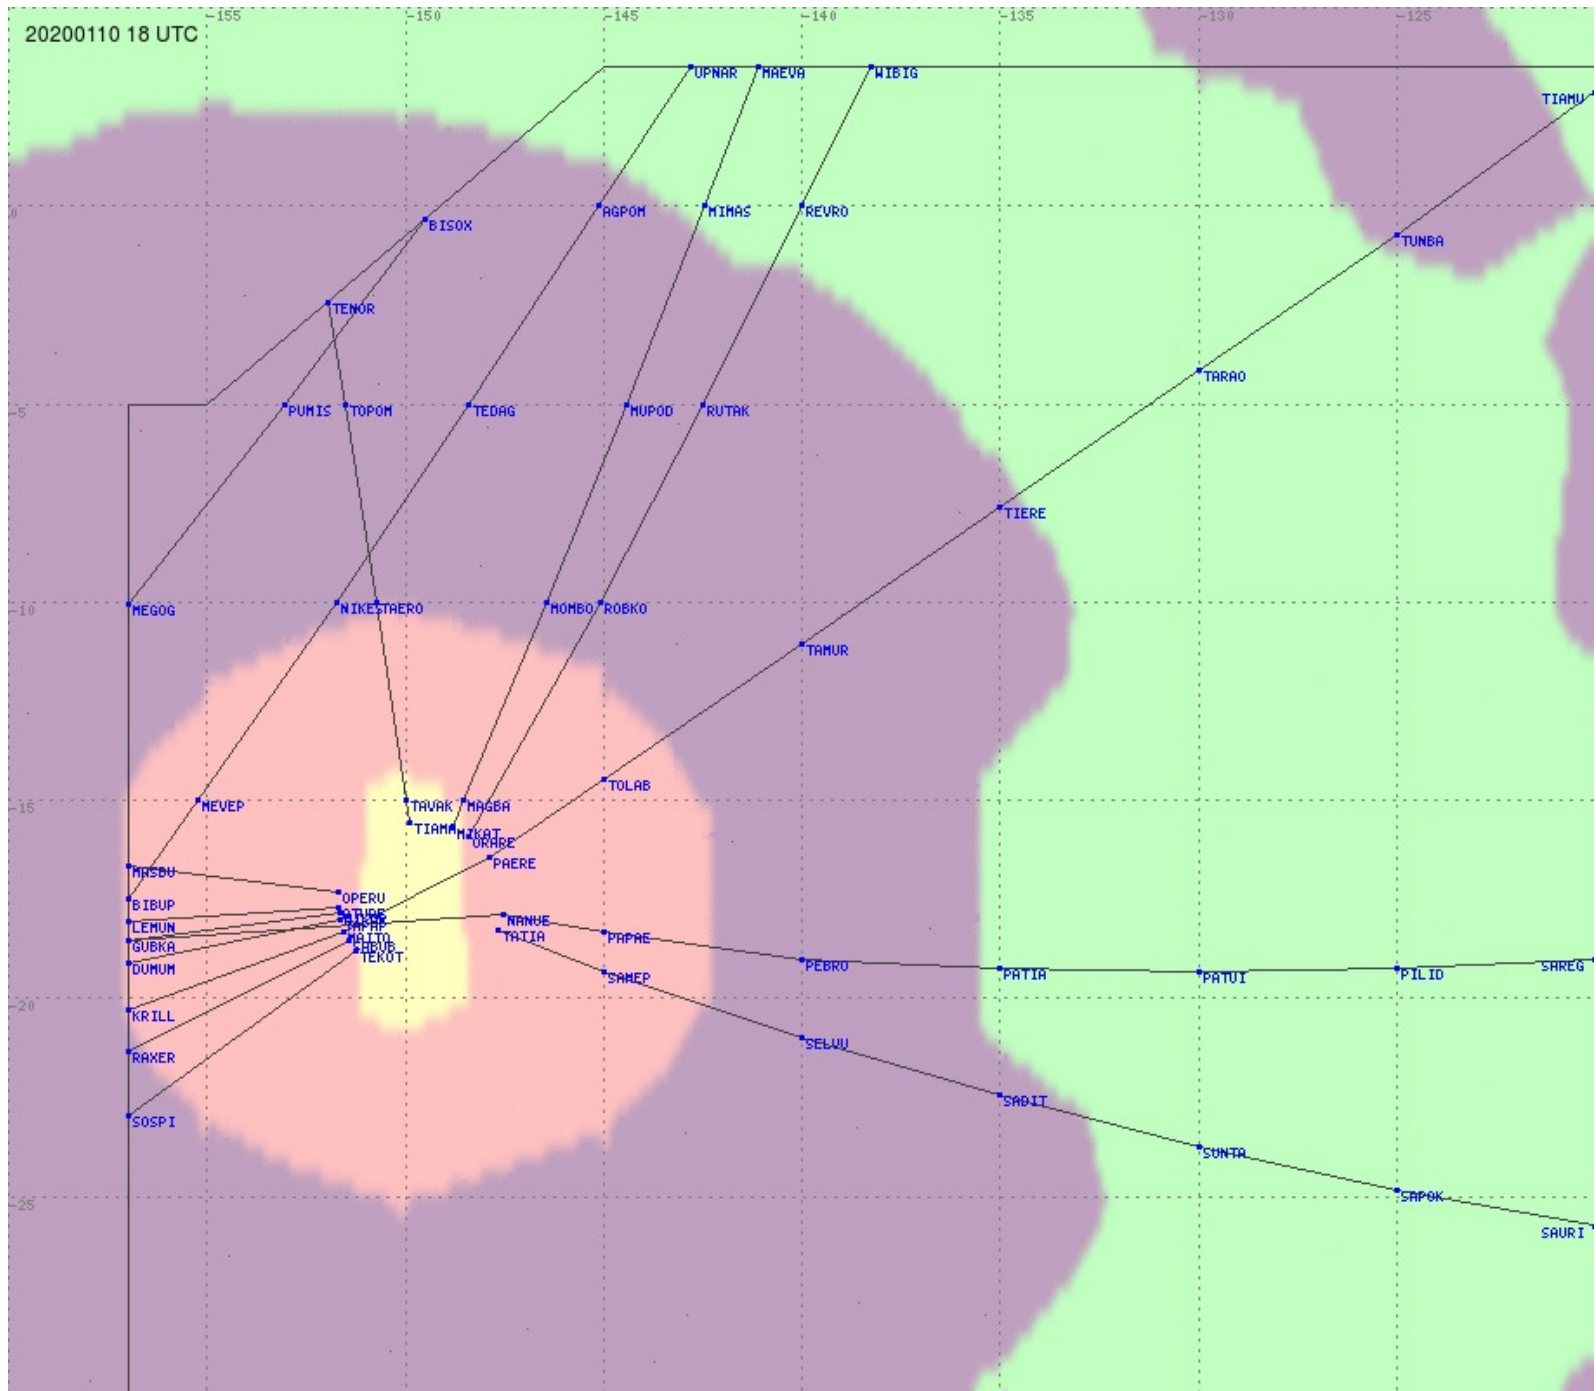

Tahiti FIR - HF Propag - 20200110

2.8 MHz 3.5 MHz 5.6 MHz 8.9 MHz 13.3 MHz 17.9 MHz None

Tahiti FIR - HF Propag - 20200110

2.8 MHz 3.5 MHz 5.6 MHz 8.9 MHz 13.3 MHz 17.9 MHz None

Tahiti FIR - HF Propag - 20200110

Tahiti FIR - HF Propag - 20200110

Tahiti FIR - HF Propag - 20200110

Tahiti FIR - HF Propag - 20200110

Tahiti FIR - HF Propag - 20200110

Tahiti FIR - HF Propag - 20200110

Tahiti FIR - HF Propag - 20200110

Tahiti FIR - HF Propag - 20200110

Tahiti FIR - HF Propag - 20200110

Tahiti FIR - HF Propag - 20200110

2.8 MHz
3.5 MHz
5.6 MHz
8.9 MHz
13.3 MHz
17.9 MHz
None

Tahiti FIR - HF Propag - 20200110

Tahiti FIR - HF Propag - 20200110

Tahiti FIR - HF Propag - 20200110