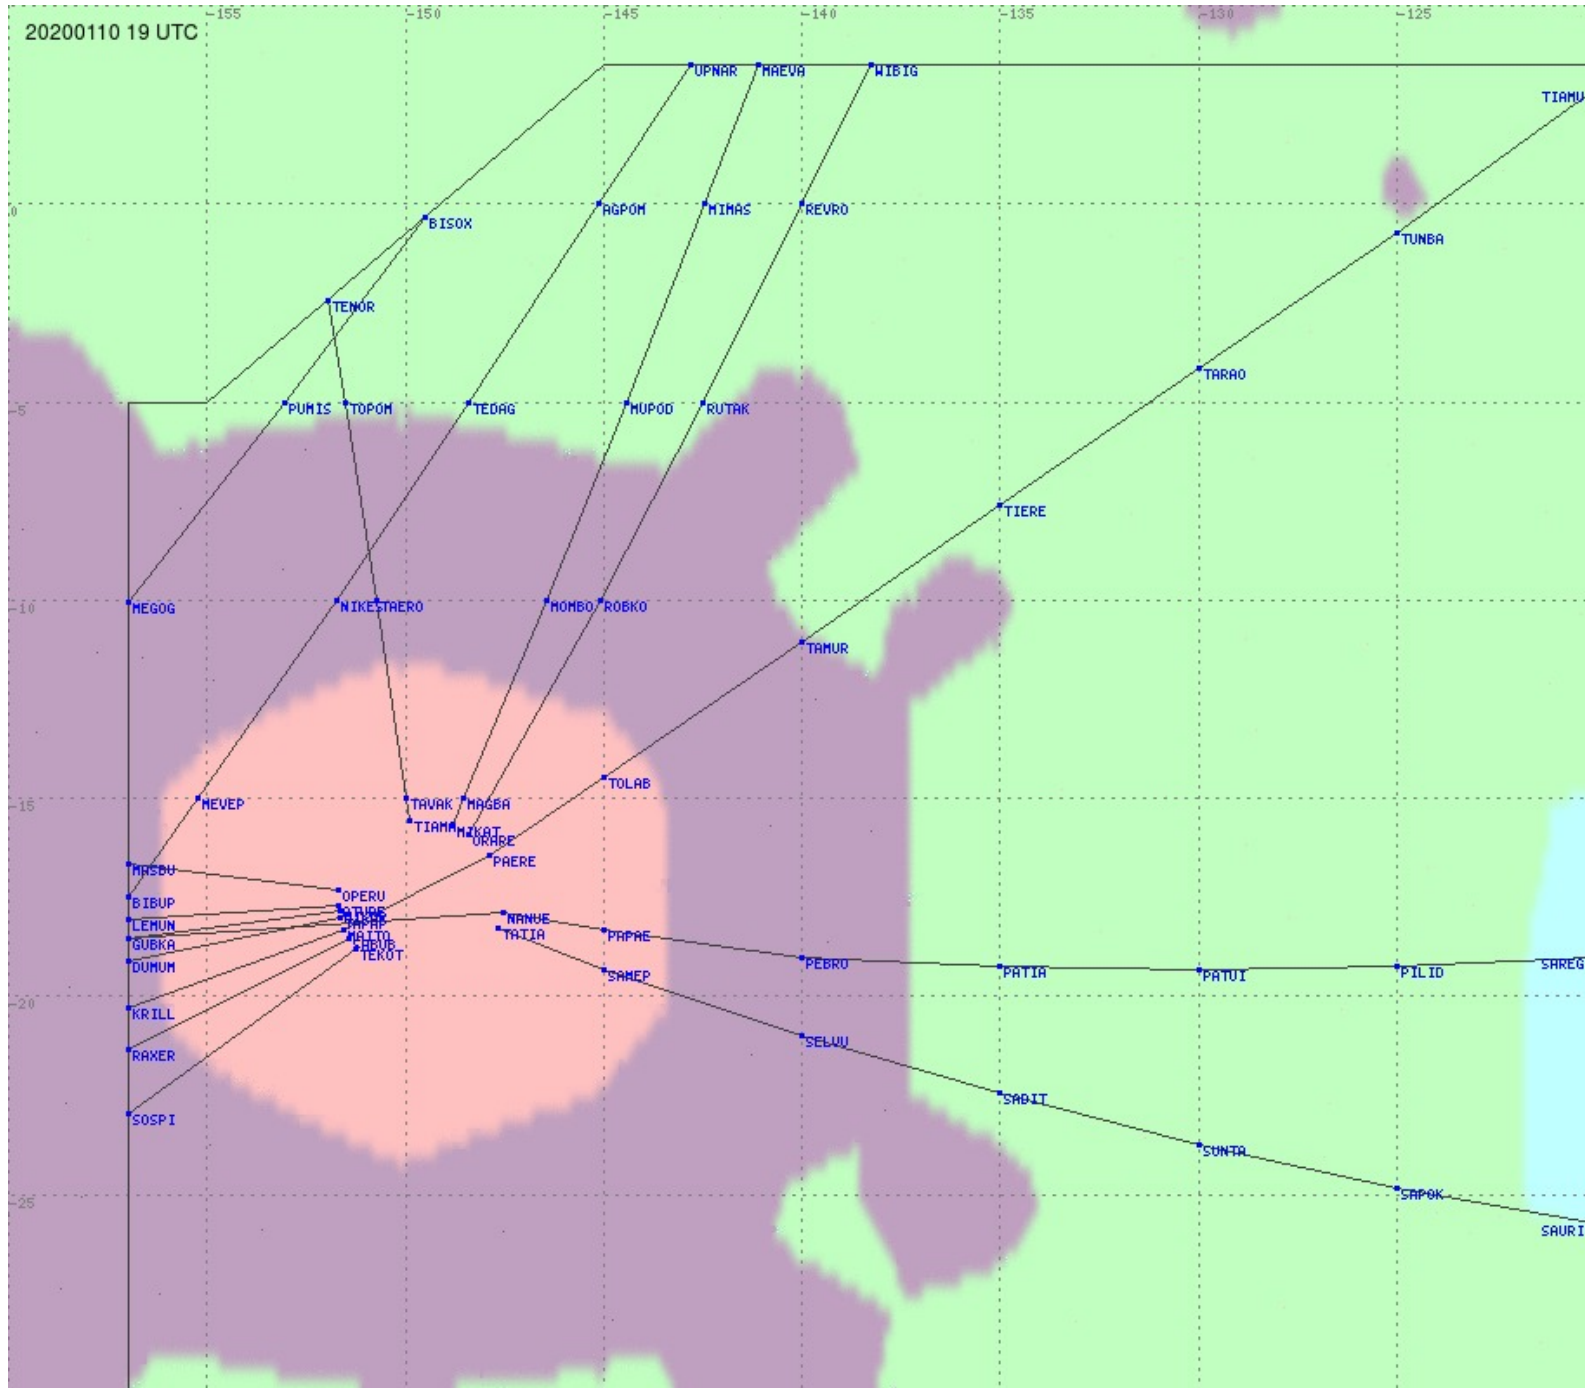

Tahiti FIR - HF Propag - 20200110

2.8 MHz 3.5 MHz 5.6 MHz 8.9 MHz 13.3 MHz 17.9 MHz None

Tahiti FIR - HF Propag - 20200110

2.8 MHz 3.5 MHz 5.6 MHz 8.9 MHz 13.3 MHz 17.9 MHz None

Tahiti FIR - HF Propag - 20200110

Tahiti FIR - HF Propag - 20200110

Tahiti FIR - HF Propag - 20200110

Tahiti FIR - HF Propag - 20200110

Tahiti FIR - HF Propag - 20200110

Tahiti FIR - HF Propag - 20200110

Tahiti FIR - HF Propag - 20200110

Tahiti FIR - HF Propag - 20200110

Tahiti FIR - HF Propag - 20200110

Tahiti FIR - HF Propag - 20200110

2.8 MHz
3.5 MHz
5.6 MHz
8.9 MHz
13.3 MHz
17.9 MHz
None

Tahiti FIR - HF Propag - 20200110

Tahiti FIR - HF Propag - 20200110

Tahiti FIR - HF Propag - 20200110