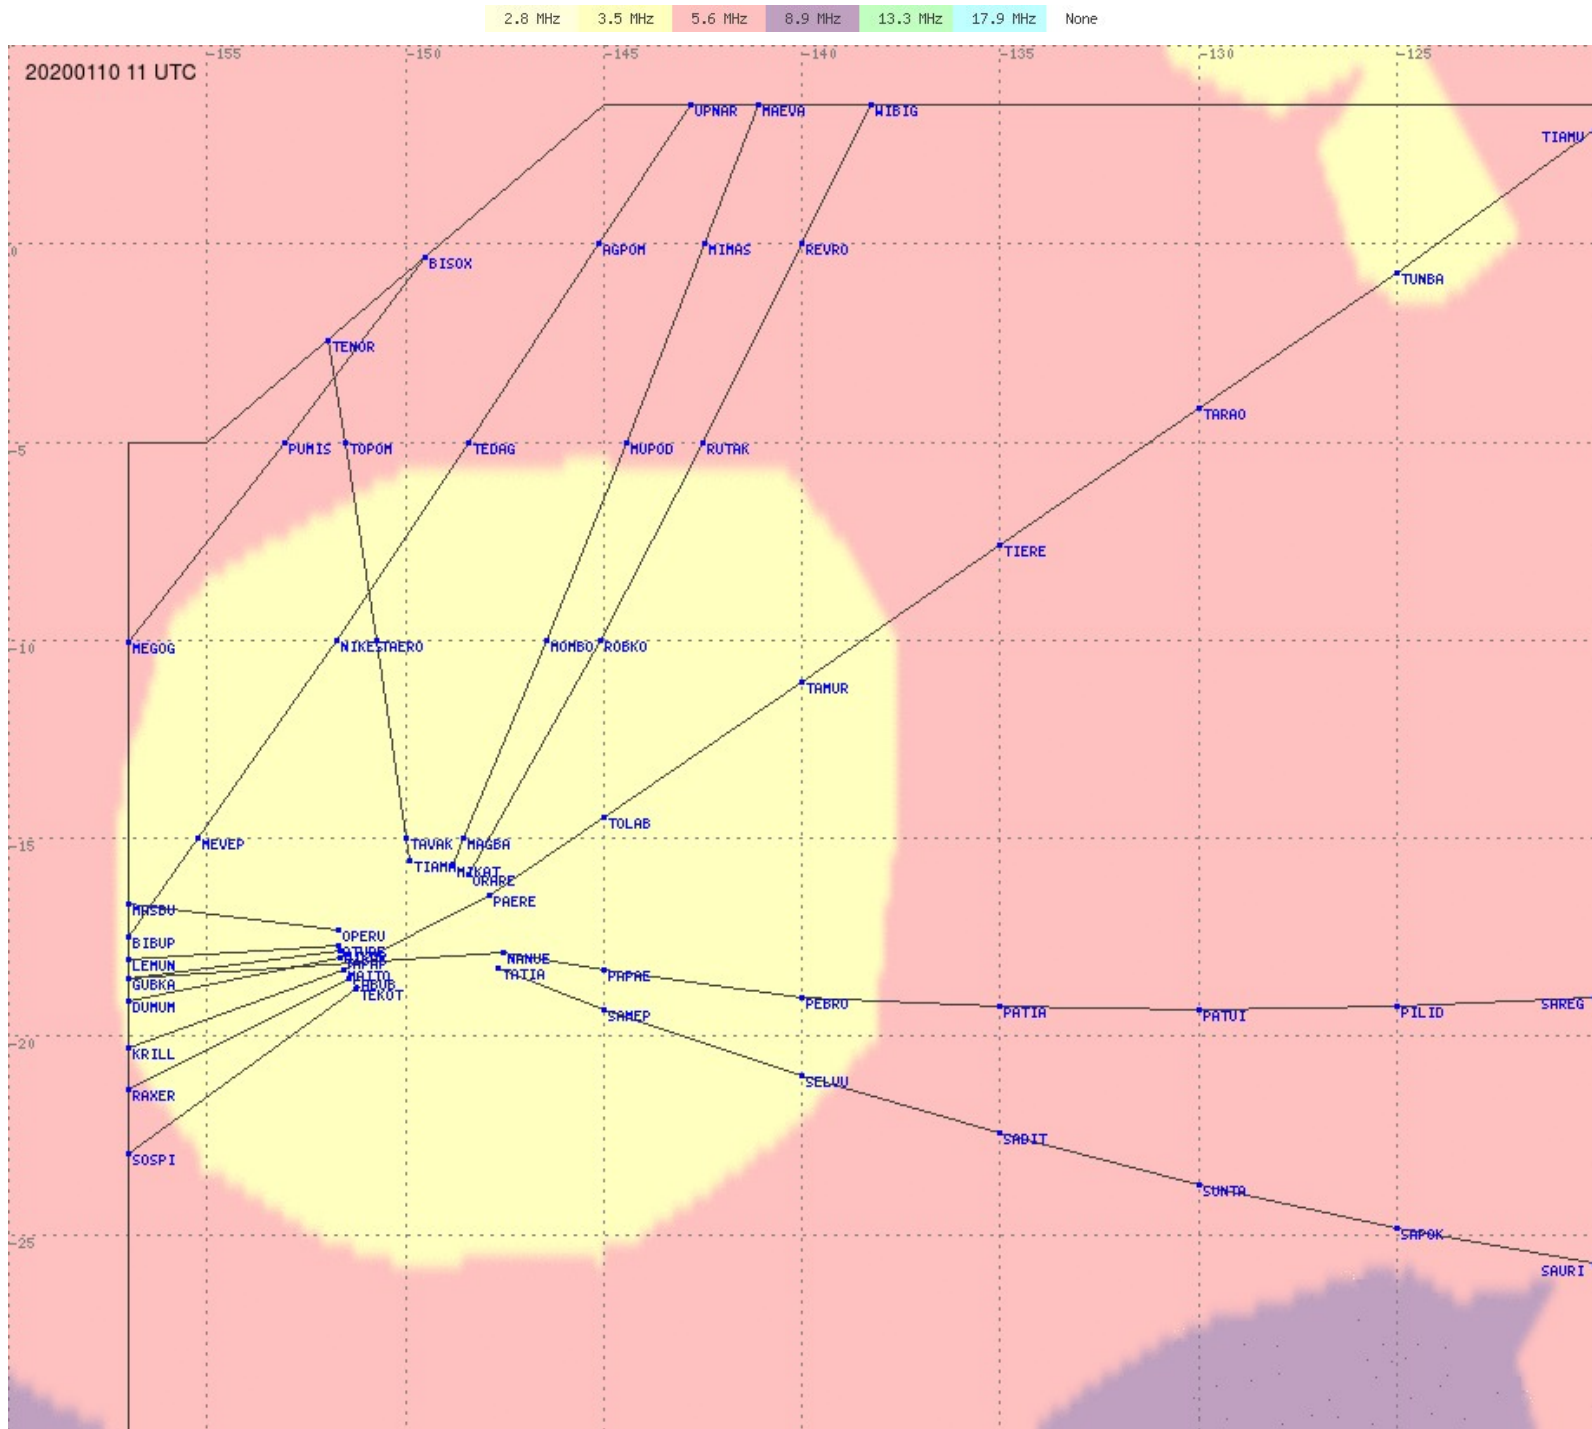

Tahiti FIR - HF Propag - 20200110

2.8 MHz 3.5 MHz 5.6 MHz 8.9 MHz 13.3 MHz 17.9 MHz None

Tahiti FIR - HF Propag - 20200110

2.8 MHz 3.5 MHz 5.6 MHz 8.9 MHz 13.3 MHz 17.9 MHz None

Tahiti FIR - HF Propag - 20200110

2.8 MHz 3.5 MHz 5.6 MHz 8.9 MHz 13.3 MHz 17.9 MHz None

Tahiti FIR - HF Propag - 20200110

2.8 MHz 3.5 MHz 5.6 MHz 8.9 MHz 13.3 MHz 17.9 MHz None

Tahiti FIR - HF Propag - 20200110

2.8 MHz
3.5 MHz
5.6 MHz
8.9 MHz
13.3 MHz
17.9 MHz
None

Tahiti FIR - HF Propag - 20200110

Tahiti FIR - HF Propag - 20200110

Tahiti FIR - HF Propag - 20200110

Tahiti FIR - HF Propag - 20200110

Tahiti FIR - HF Propag - 20200110

Tahiti FIR - HF Propag - 20200110

Tahiti FIR - HF Propag - 20200110

Tahiti FIR - HF Propag - 20200110

Tahiti FIR - HF Propag - 20200110

2.8 MHz
3.5 MHz
5.6 MHz
8.9 MHz
13.3 MHz
17.9 MHz
None

Tahiti FIR - HF Propag - 20200110

Tahiti FIR - HF Propag - 20200110

Tahiti FIR - HF Propag - 20200110