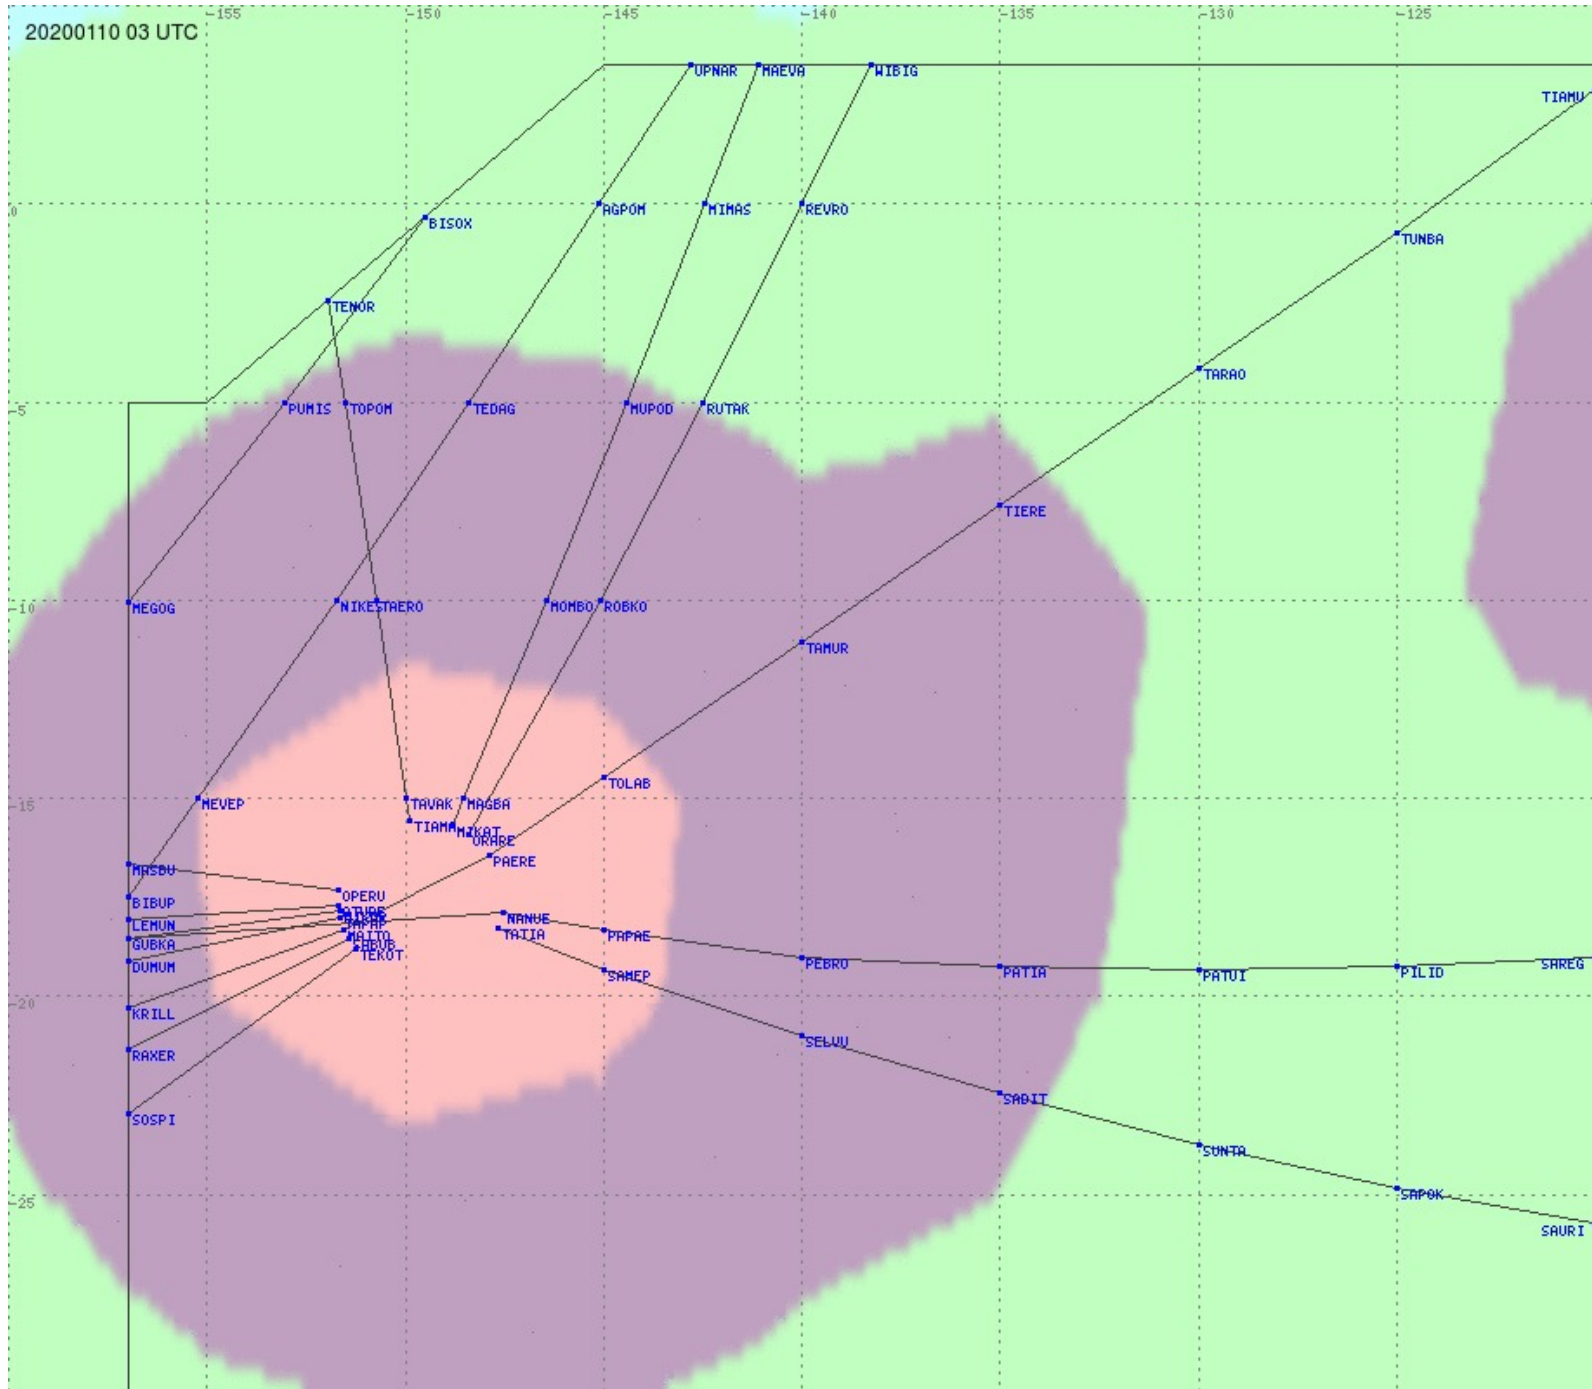

Tahiti FIR - HF Propag - 20200110

2.8 MHz 3.5 MHz 5.6 MHz 8.9 MHz 13.3 MHz 17.9 MHz None

Tahiti FIR - HF Propag - 20200110

2.8 MHz 3.5 MHz 5.6 MHz 8.9 MHz 13.3 MHz 17.9 MHz None

Tahiti FIR - HF Propag - 20200110

2.8 MHz 3.5 MHz 5.6 MHz 8.9 MHz 13.3 MHz 17.9 MHz None

Tahiti FIR - HF Propag - 20200110

2.8 MHz 3.5 MHz 5.6 MHz 8.9 MHz 13.3 MHz 17.9 MHz None

Tahiti FIR - HF Propag - 20200110

2.8 MHz
3.5 MHz
5.6 MHz
8.9 MHz
13.3 MHz
17.9 MHz
None

Tahiti FIR - HF Propag - 20200110

Tahiti FIR - HF Propag - 20200110

Tahiti FIR - HF Propag - 20200110

Tahiti FIR - HF Propag - 20200110

Tahiti FIR - HF Propag - 20200110

Tahiti FIR - HF Propag - 20200110

Tahiti FIR - HF Propag - 20200110

Tahiti FIR - HF Propag - 20200110

Tahiti FIR - HF Propag - 20200110

2.8 MHz
3.5 MHz
5.6 MHz
8.9 MHz
13.3 MHz
17.9 MHz
None

Tahiti FIR - HF Propag - 20200110

Tahiti FIR - HF Propag - 20200110

Tahiti FIR - HF Propag - 20200110