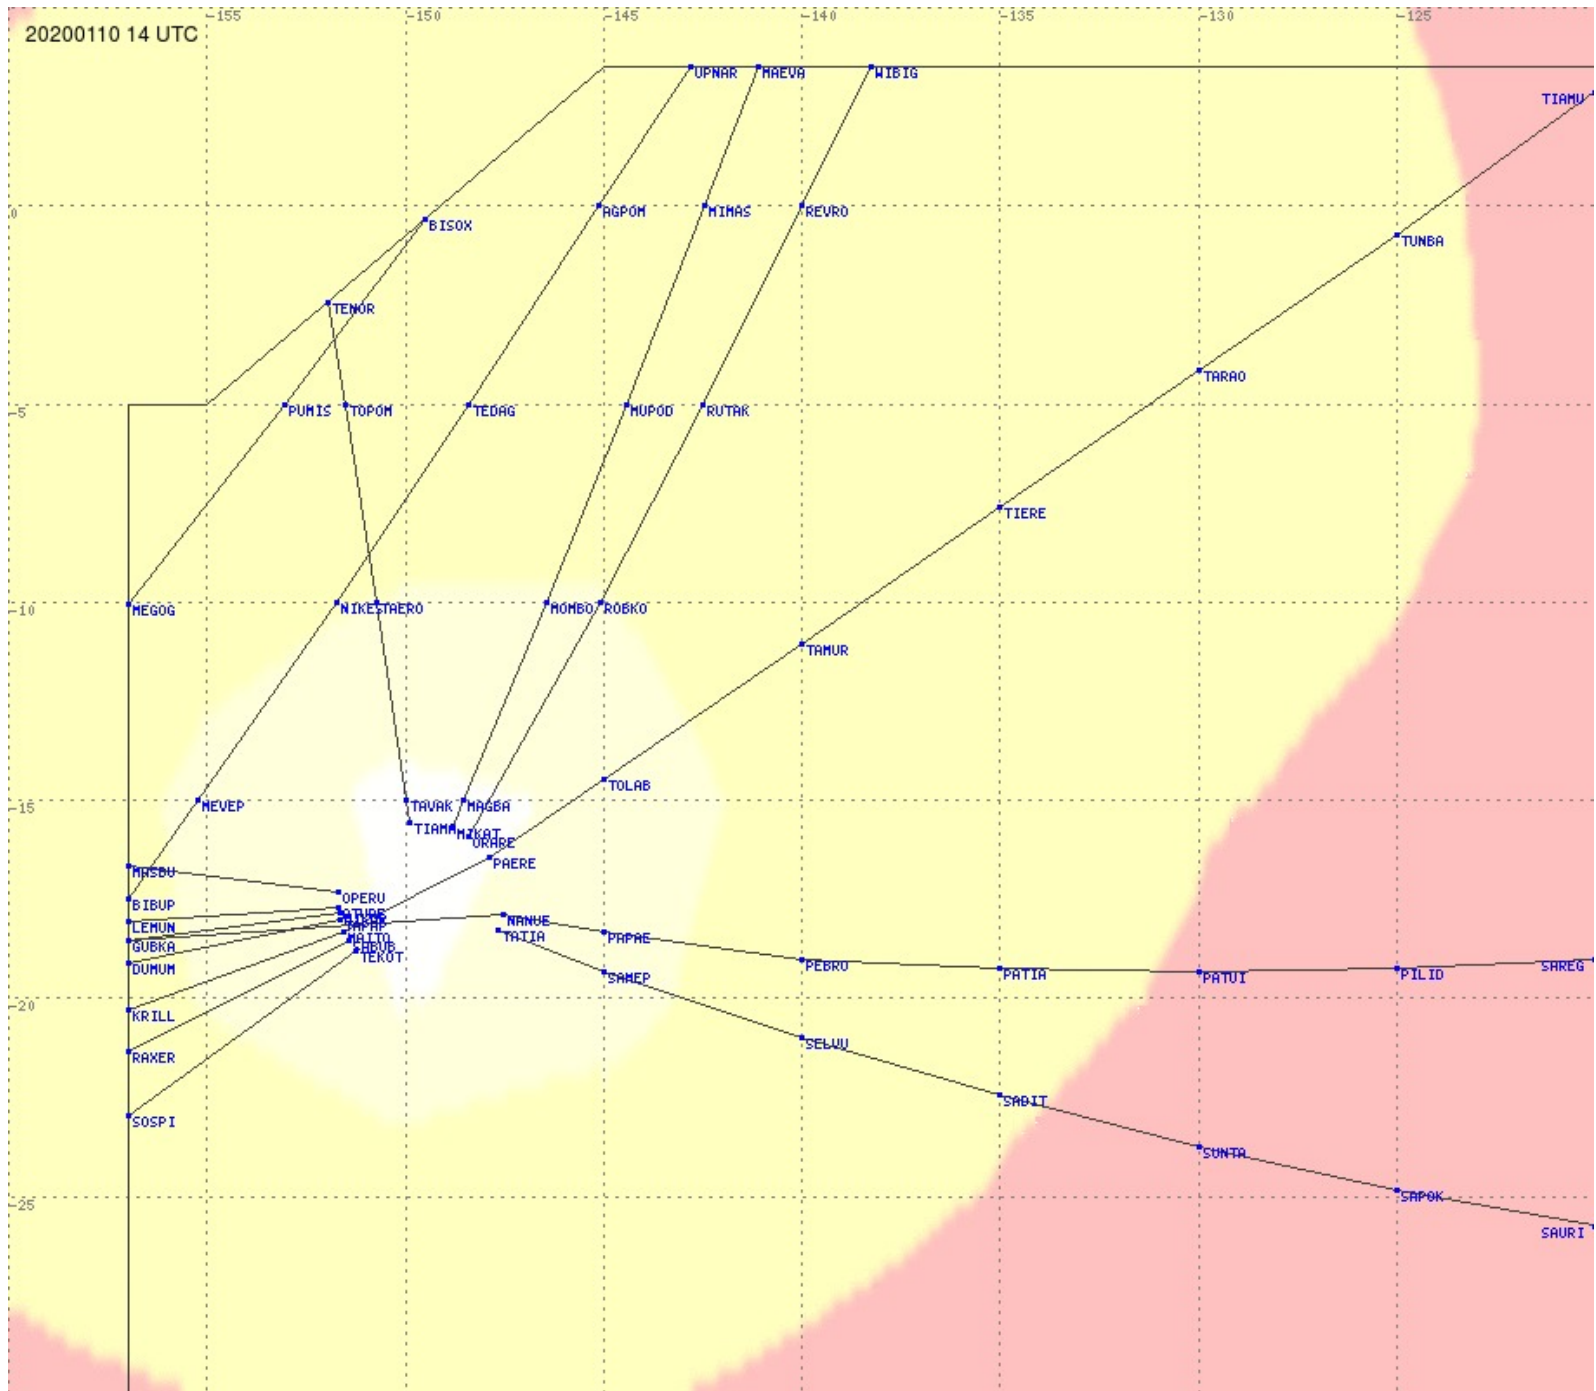

Tahiti FIR - HF Propag - 20200110

2.8 MHz 3.5 MHz 5.6 MHz 8.9 MHz 13.3 MHz 17.9 MHz None

Tahiti FIR - HF Propag - 20200110

2.8 MHz 3.5 MHz 5.6 MHz 8.9 MHz 13.3 MHz 17.9 MHz None

Tahiti FIR - HF Propag - 20200110

2.8 MHz 3.5 MHz 5.6 MHz 8.9 MHz 13.3 MHz 17.9 MHz None

Tahiti FIR - HF Propag - 20200110

2.8 MHz 3.5 MHz 5.6 MHz 8.9 MHz 13.3 MHz 17.9 MHz None

Tahiti FIR - HF Propag - 20200110

2.8 MHz
3.5 MHz
5.6 MHz
8.9 MHz
13.3 MHz
17.9 MHz
None

Tahiti FIR - HF Propag - 20200110

Tahiti FIR - HF Propag - 20200110

Tahiti FIR - HF Propag - 20200110

Tahiti FIR - HF Propag - 20200110

Tahiti FIR - HF Propag - 20200110

Tahiti FIR - HF Propag - 20200110

Tahiti FIR - HF Propag - 20200110

Tahiti FIR - HF Propag - 20200110

Tahiti FIR - HF Propag - 20200110

2.8 MHz
3.5 MHz
5.6 MHz
8.9 MHz
13.3 MHz
17.9 MHz
None

Tahiti FIR - HF Propag - 20200110

Tahiti FIR - HF Propag - 20200110

Tahiti FIR - HF Propag - 20200110