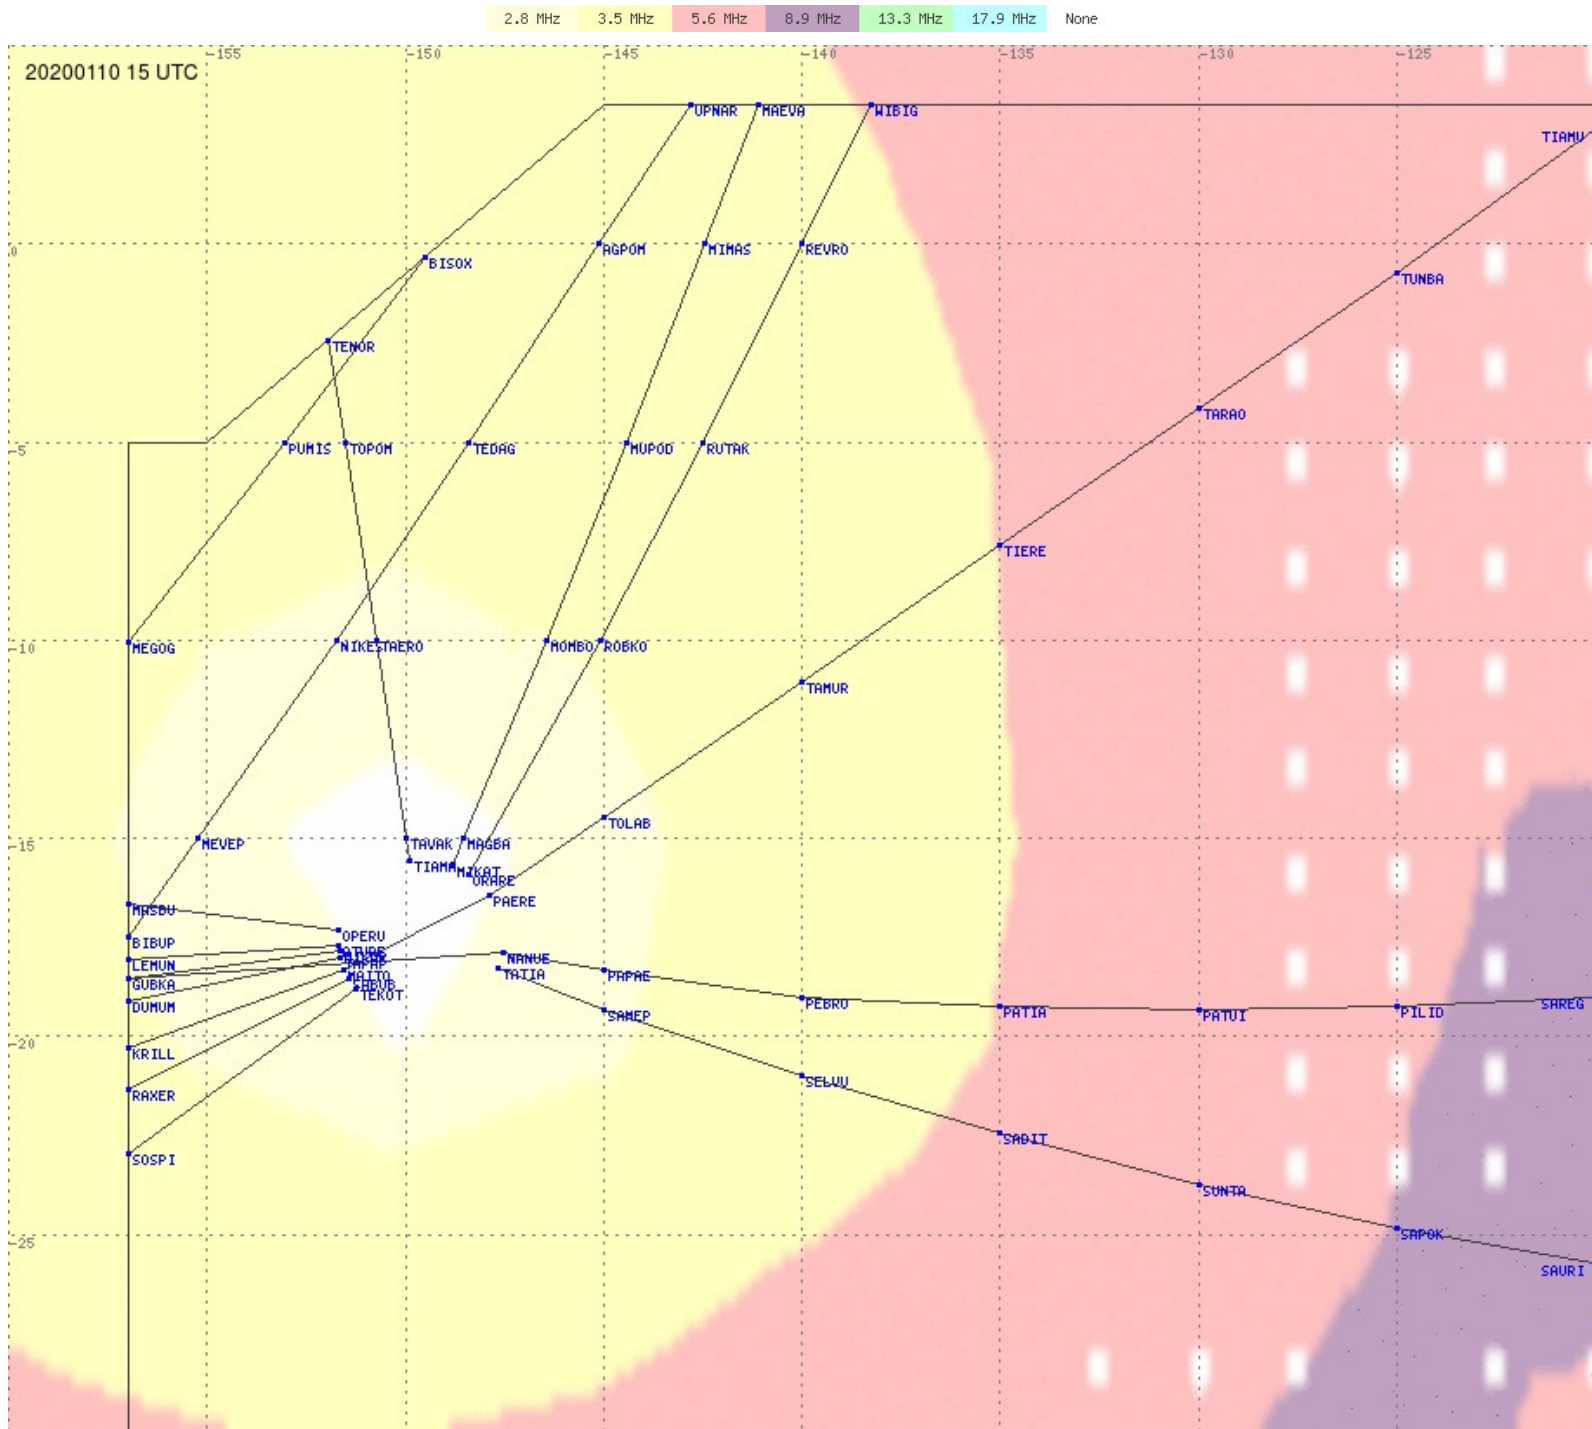

Tahiti FIR - HF Propag - 20200110

2.8 MHz 3.5 MHz 5.6 MHz 8.9 MHz 13.3 MHz 17.9 MHz None

Tahiti FIR - HF Propag - 20200110

2.8 MHz 3.5 MHz 5.6 MHz 8.9 MHz 13.3 MHz 17.9 MHz None

Tahiti FIR - HF Propag - 20200110

Tahiti FIR - HF Propag - 20200110

Tahiti FIR - HF Propag - 20200110

Tahiti FIR - HF Propag - 20200110

Tahiti FIR - HF Propag - 20200110

Tahiti FIR - HF Propag - 20200110

Tahiti FIR - HF Propag - 20200110

Tahiti FIR - HF Propag - 20200110

Tahiti FIR - HF Propag - 20200110

Tahiti FIR - HF Propag - 20200110

2.8 MHz
3.5 MHz
5.6 MHz
8.9 MHz
13.3 MHz
17.9 MHz
None

Tahiti FIR - HF Propag - 20200110

Tahiti FIR - HF Propag - 20200110

Tahiti FIR - HF Propag - 20200110