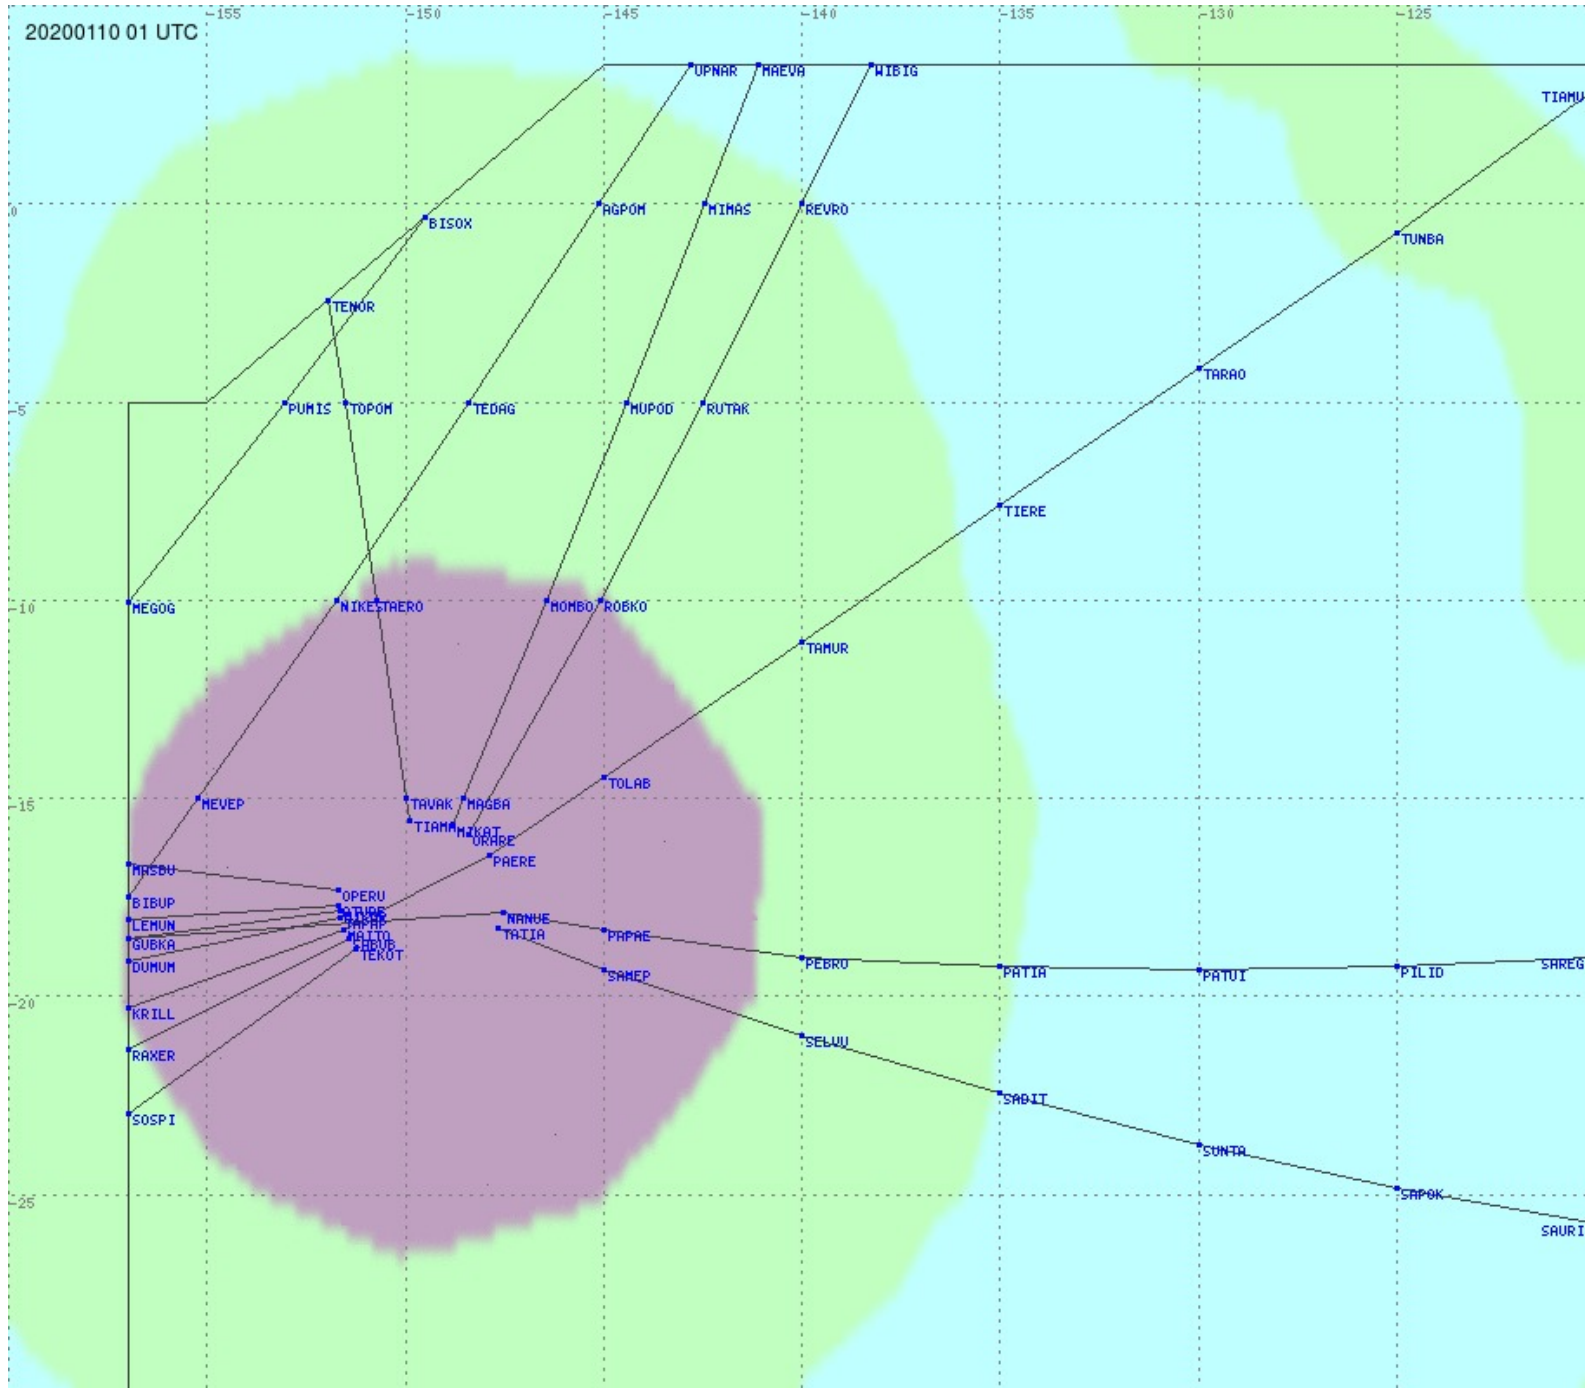

Tahiti FIR - HF Propag - 20200110

2.8 MHz 3.5 MHz 5.6 MHz 8.9 MHz 13.3 MHz 17.9 MHz None

Tahiti FIR - HF Propag - 20200110

2.8 MHz 3.5 MHz 5.6 MHz 8.9 MHz 13.3 MHz 17.9 MHz None

Tahiti FIR - HF Propag - 20200110

2.8 MHz 3.5 MHz 5.6 MHz 8.9 MHz 13.3 MHz 17.9 MHz None

Tahiti FIR - HF Propag - 20200110

2.8 MHz 3.5 MHz 5.6 MHz 8.9 MHz 13.3 MHz 17.9 MHz None

Tahiti FIR - HF Propag - 20200110

2.8 MHz
3.5 MHz
5.6 MHz
8.9 MHz
13.3 MHz
17.9 MHz
None

Tahiti FIR - HF Propag - 20200110

Tahiti FIR - HF Propag - 20200110

Tahiti FIR - HF Propag - 20200110

Tahiti FIR - HF Propag - 20200110

Tahiti FIR - HF Propag - 20200110

Tahiti FIR - HF Propag - 20200110

Tahiti FIR - HF Propag - 20200110

Tahiti FIR - HF Propag - 20200110

Tahiti FIR - HF Propag - 20200110

2.8 MHz
3.5 MHz
5.6 MHz
8.9 MHz
13.3 MHz
17.9 MHz
None

Tahiti FIR - HF Propag - 20200110

Tahiti FIR - HF Propag - 20200110

Tahiti FIR - HF Propag - 20200110