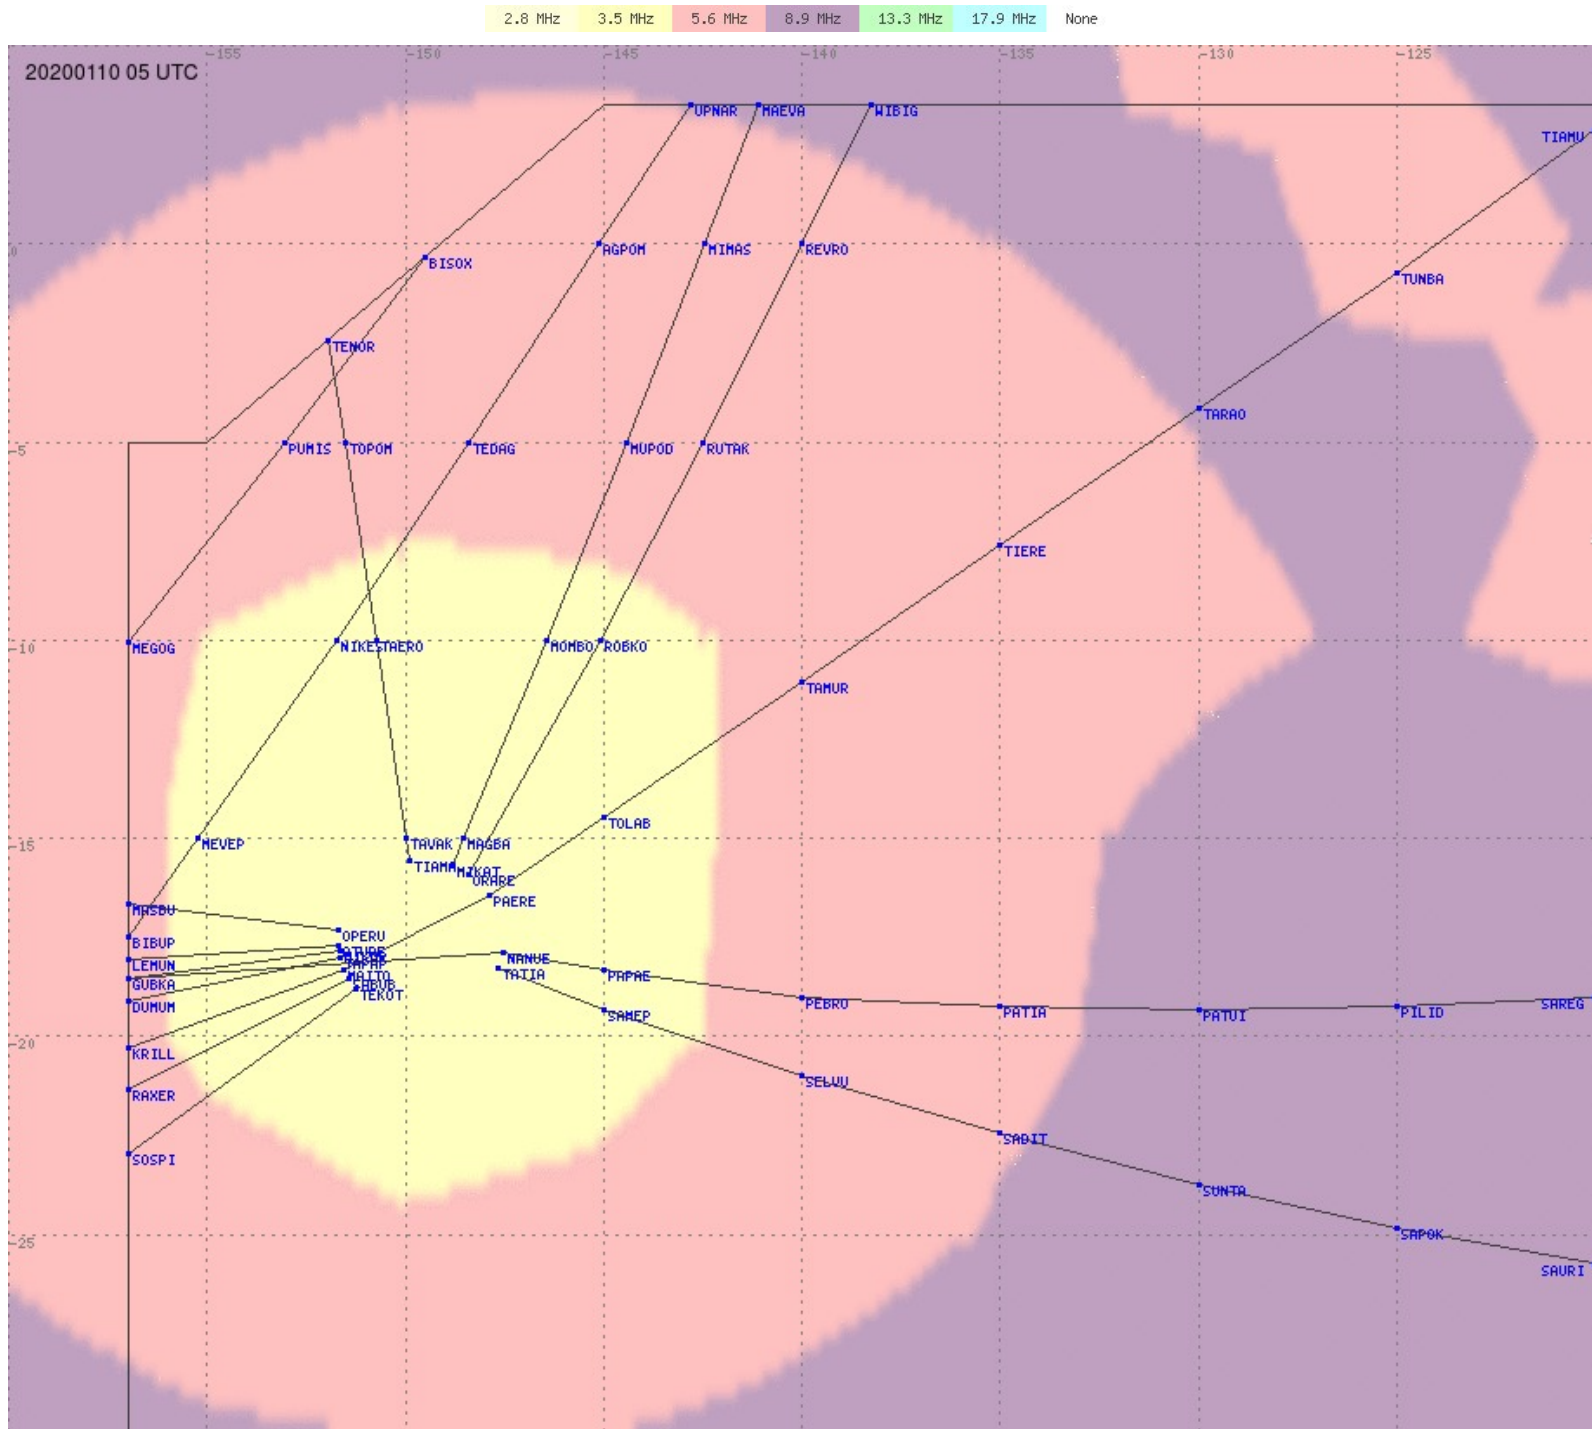

Tahiti FIR - HF Propag - 20200110

2.8 MHz 3.5 MHz 5.6 MHz 8.9 MHz 13.3 MHz 17.9 MHz None

Tahiti FIR - HF Propag - 20200110

2.8 MHz 3.5 MHz 5.6 MHz 8.9 MHz 13.3 MHz 17.9 MHz None

Tahiti FIR - HF Propag - 20200110

2.8 MHz 3.5 MHz 5.6 MHz 8.9 MHz 13.3 MHz 17.9 MHz None

Tahiti FIR - HF Propag - 20200110

2.8 MHz 3.5 MHz 5.6 MHz 8.9 MHz 13.3 MHz 17.9 MHz None

Tahiti FIR - HF Propag - 20200110

2.8 MHz
3.5 MHz
5.6 MHz
8.9 MHz
13.3 MHz
17.9 MHz
None

Tahiti FIR - HF Propag - 20200110

Tahiti FIR - HF Propag - 20200110

Tahiti FIR - HF Propag - 20200110

Tahiti FIR - HF Propag - 20200110

Tahiti FIR - HF Propag - 20200110

Tahiti FIR - HF Propag - 20200110

Tahiti FIR - HF Propag - 20200110

Tahiti FIR - HF Propag - 20200110

Tahiti FIR - HF Propag - 20200110

2.8 MHz
3.5 MHz
5.6 MHz
8.9 MHz
13.3 MHz
17.9 MHz
None

Tahiti FIR - HF Propag - 20200110

Tahiti FIR - HF Propag - 20200110

Tahiti FIR - HF Propag - 20200110