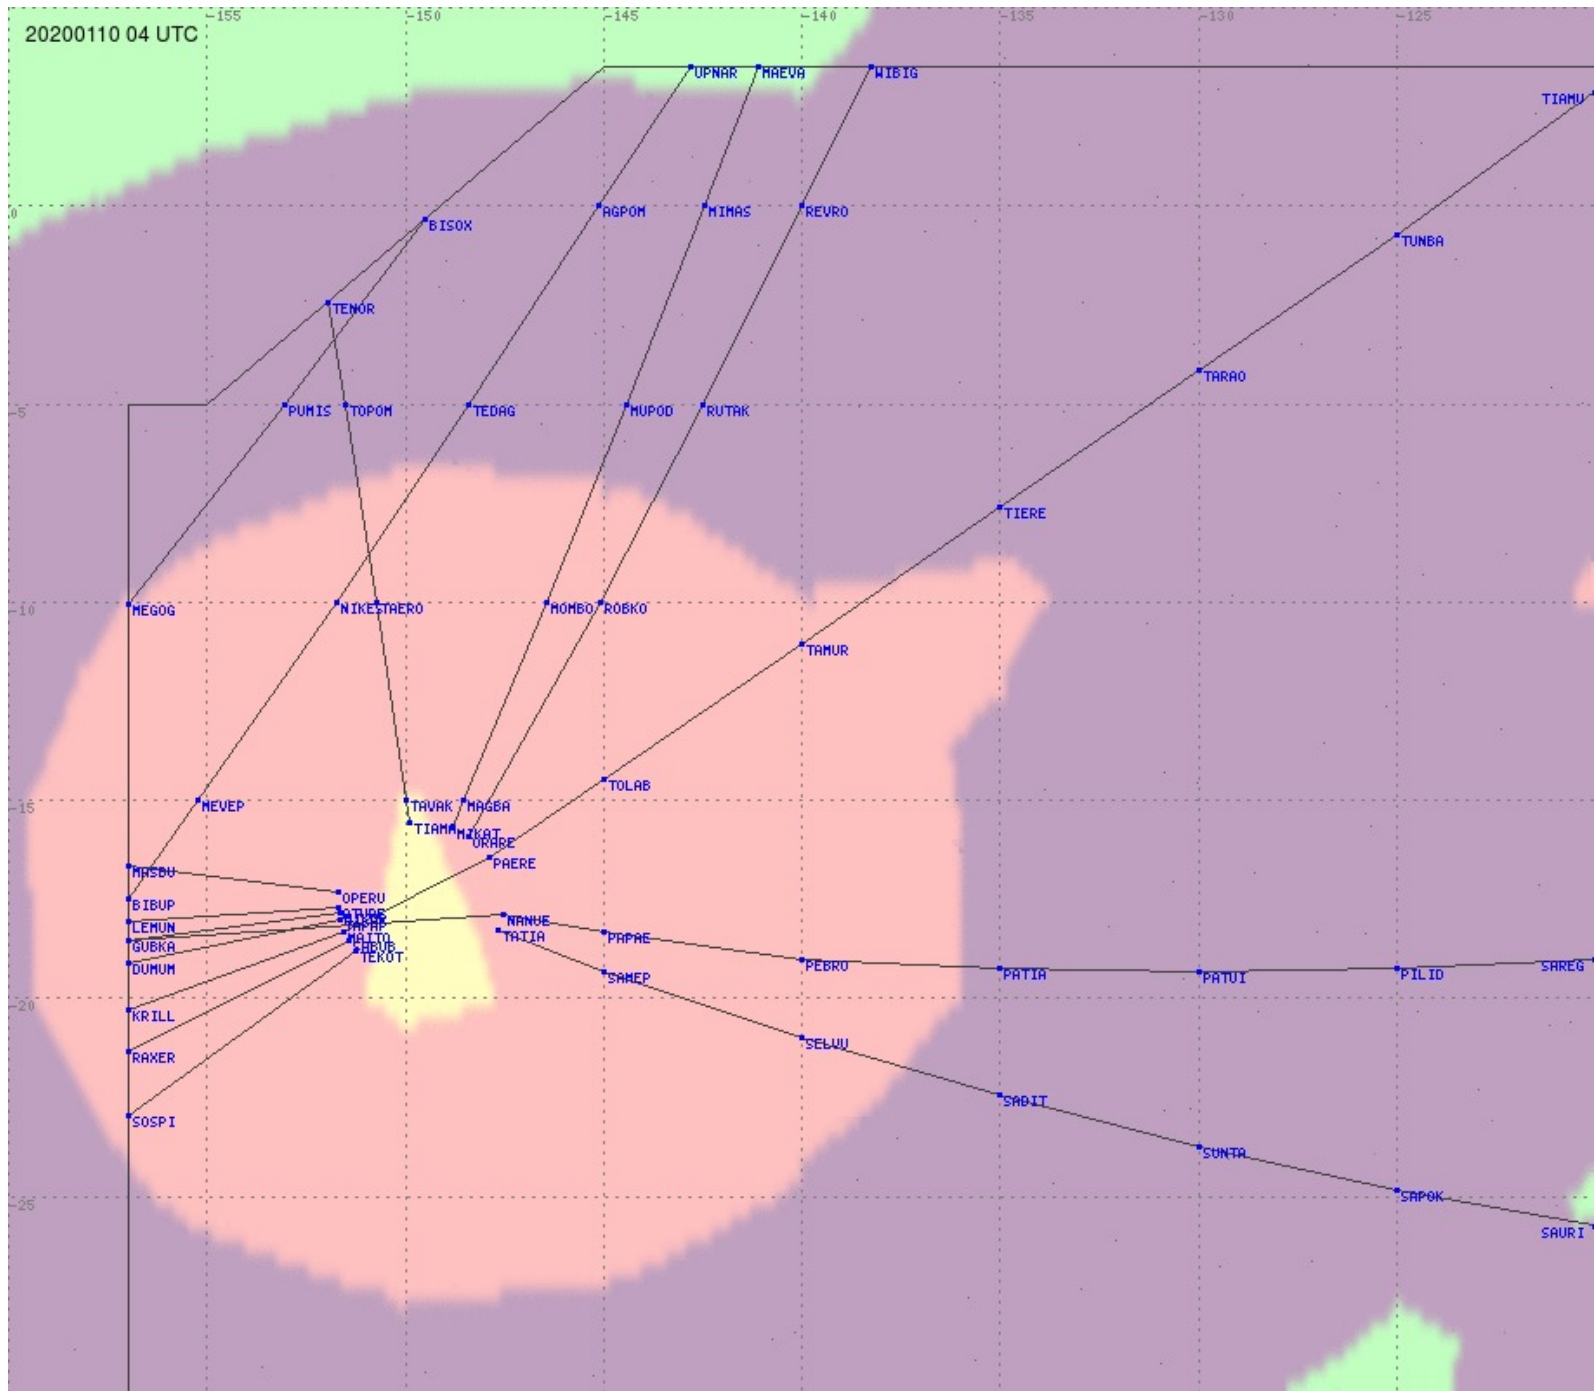

Tahiti FIR - HF Propag - 20200110

2.8 MHz 3.5 MHz 5.6 MHz 8.9 MHz 13.3 MHz 17.9 MHz None

Tahiti FIR - HF Propag - 20200110

2.8 MHz 3.5 MHz 5.6 MHz 8.9 MHz 13.3 MHz 17.9 MHz None

Tahiti FIR - HF Propag - 20200110

2.8 MHz 3.5 MHz 5.6 MHz 8.9 MHz 13.3 MHz 17.9 MHz None

Tahiti FIR - HF Propag - 20200110

2.8 MHz 3.5 MHz 5.6 MHz 8.9 MHz 13.3 MHz 17.9 MHz None

Tahiti FIR - HF Propag - 20200110

2.8 MHz
3.5 MHz
5.6 MHz
8.9 MHz
13.3 MHz
17.9 MHz
None

Tahiti FIR - HF Propag - 20200110

Tahiti FIR - HF Propag - 20200110

Tahiti FIR - HF Propag - 20200110

Tahiti FIR - HF Propag - 20200110

Tahiti FIR - HF Propag - 20200110

Tahiti FIR - HF Propag - 20200110

Tahiti FIR - HF Propag - 20200110