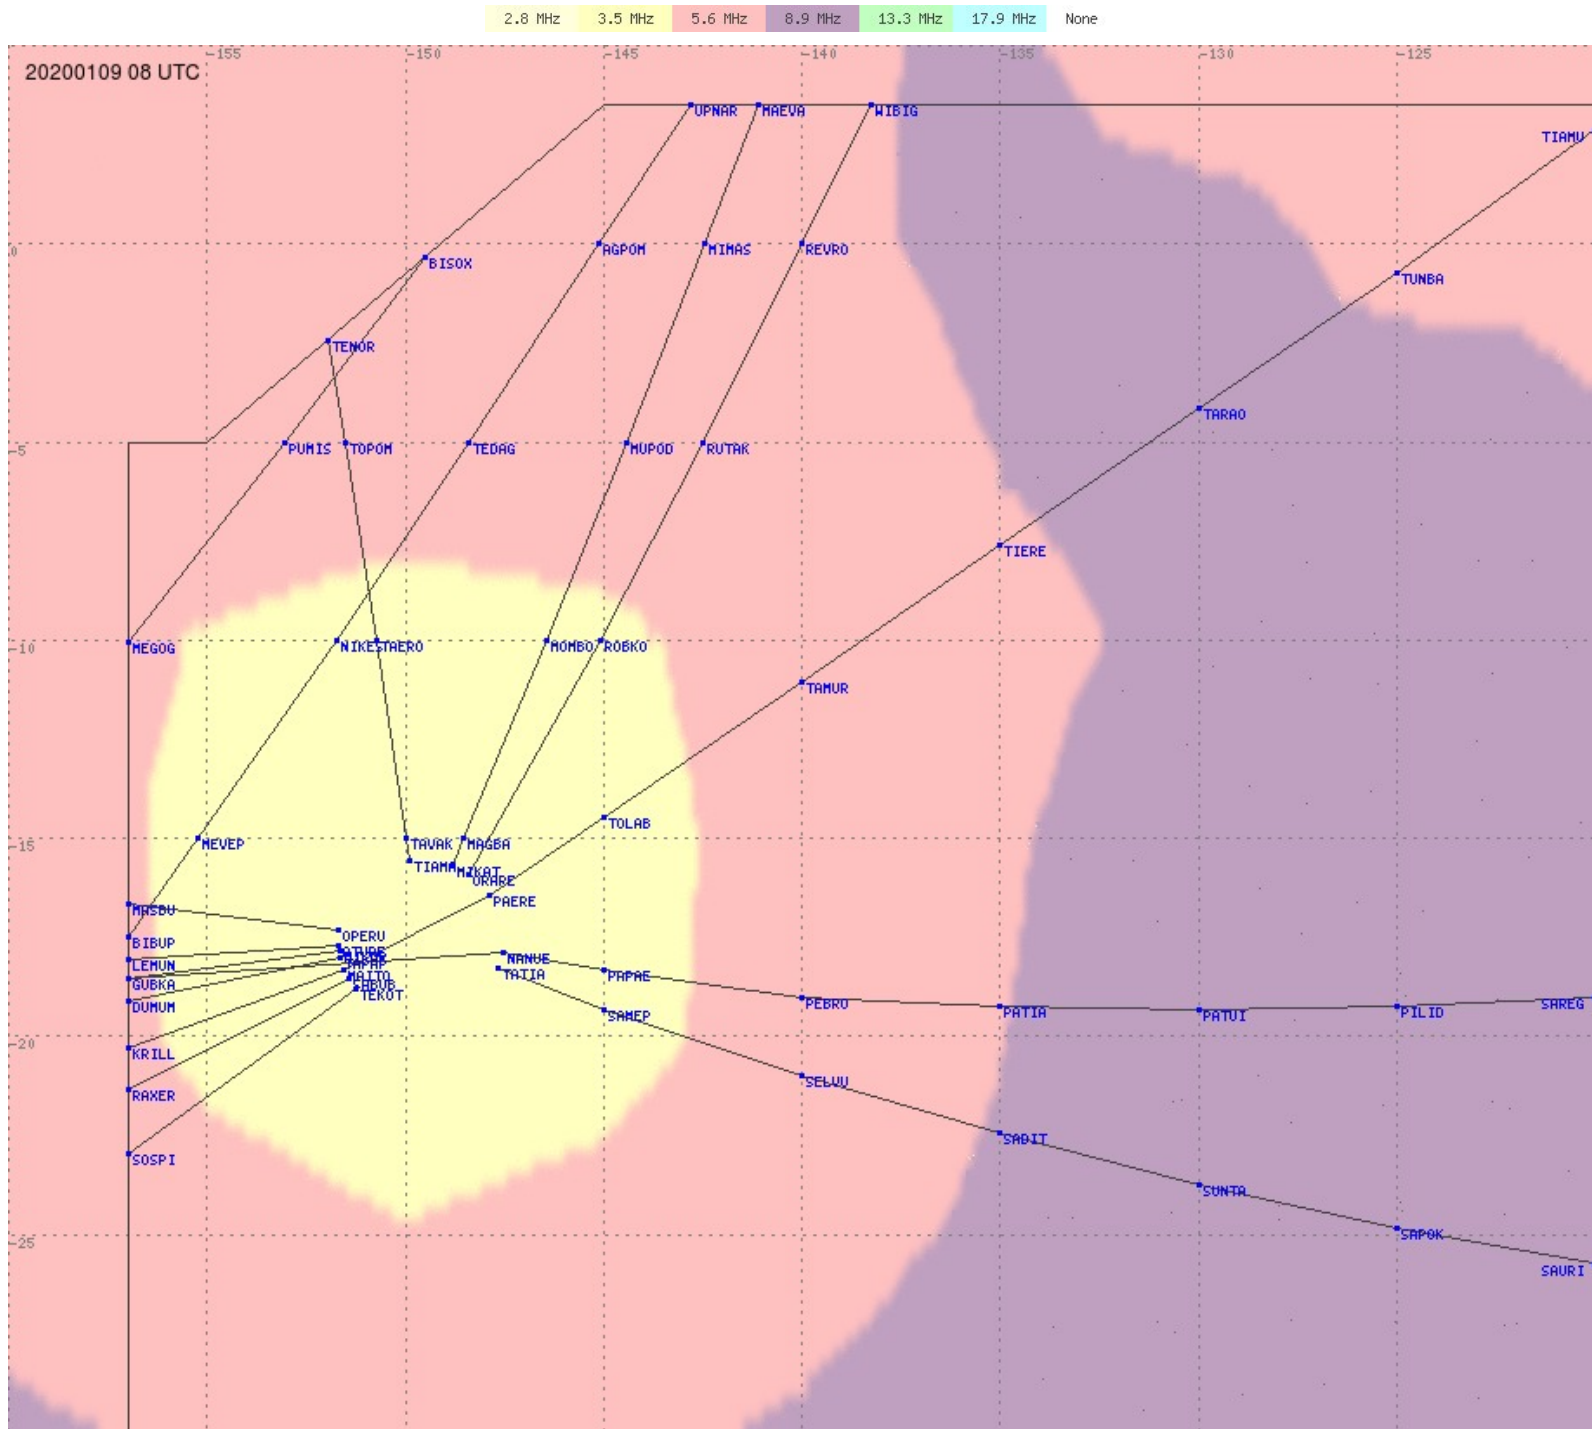

Tahiti FIR - HF Propag - 20200109