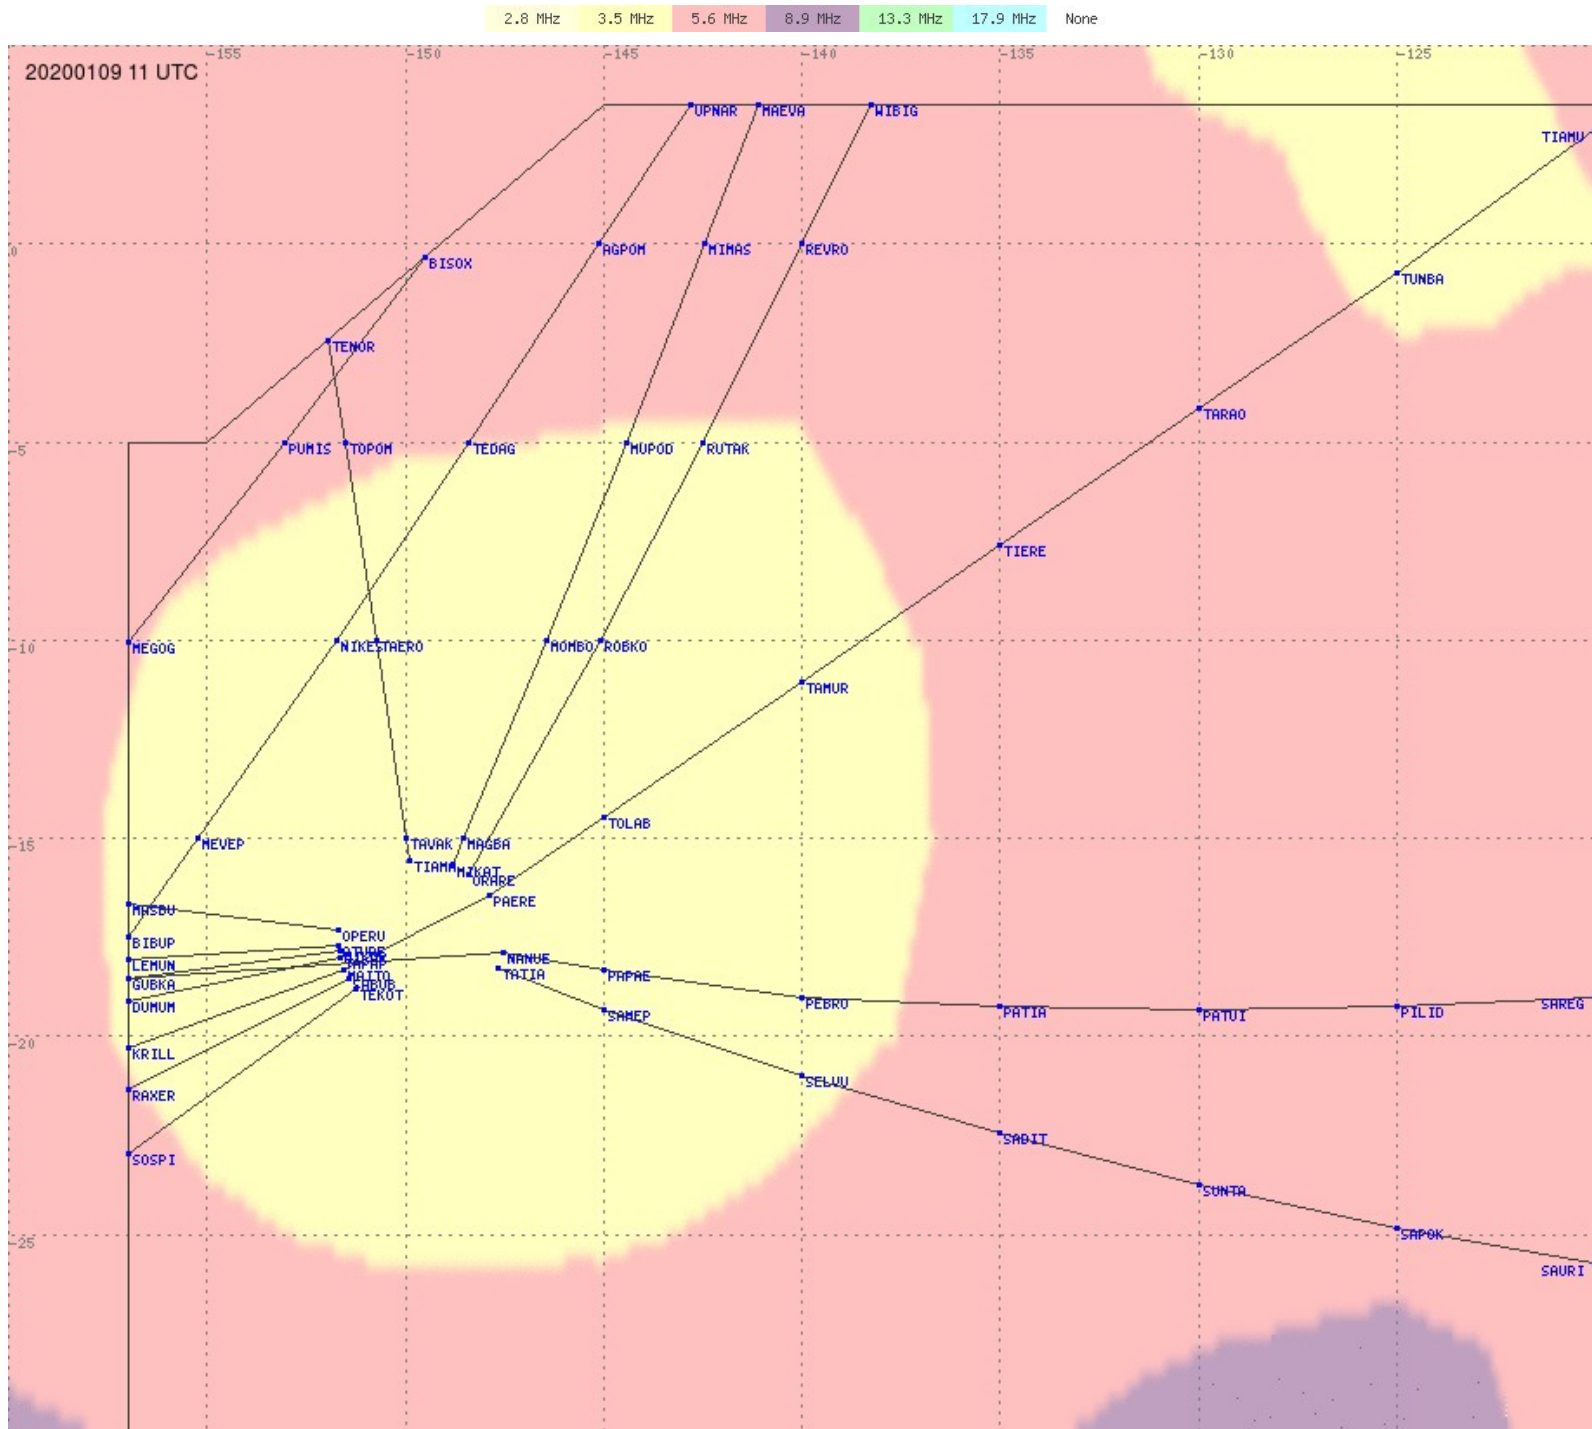

Tahiti FIR - HF Propag - 20200109