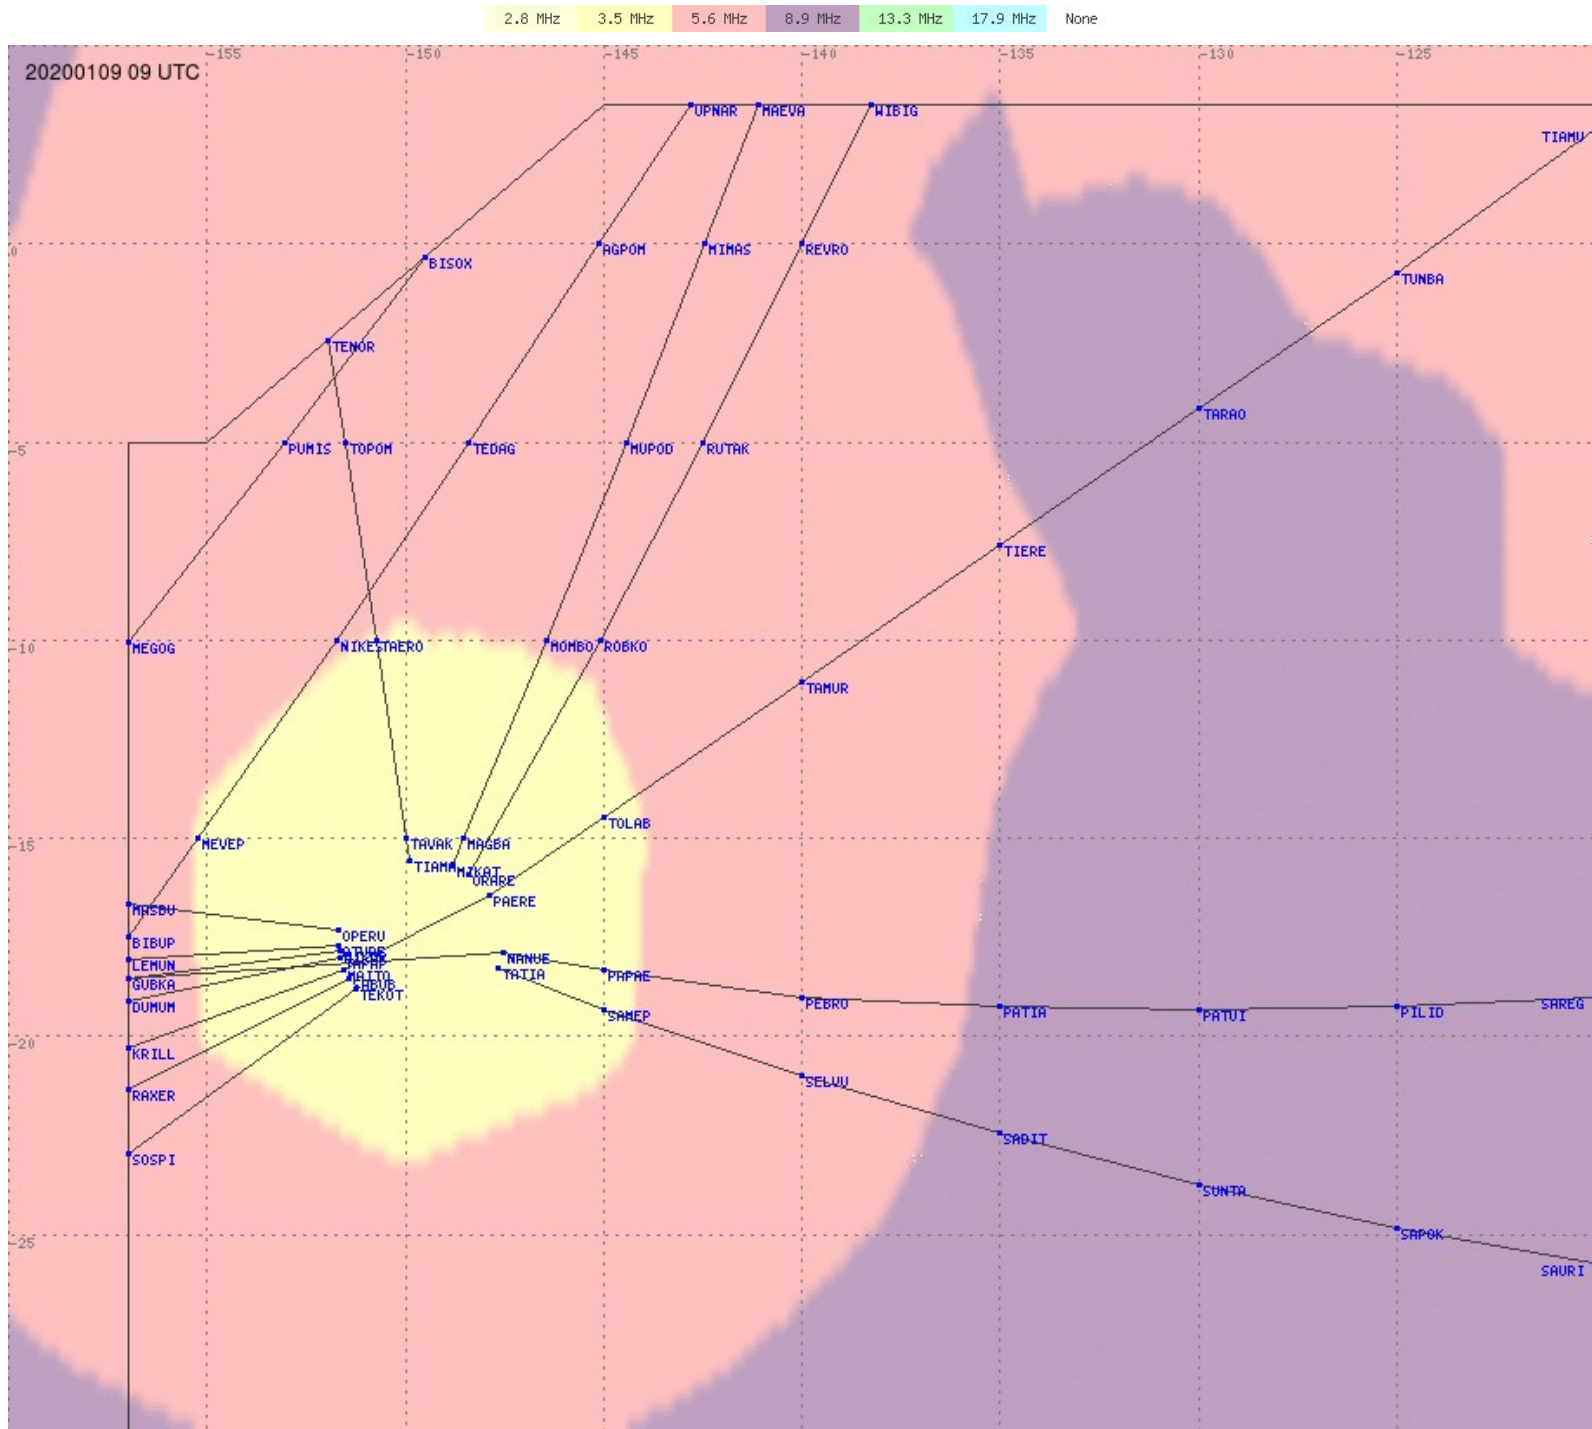

Tahiti FIR - HF Propag - 20200109