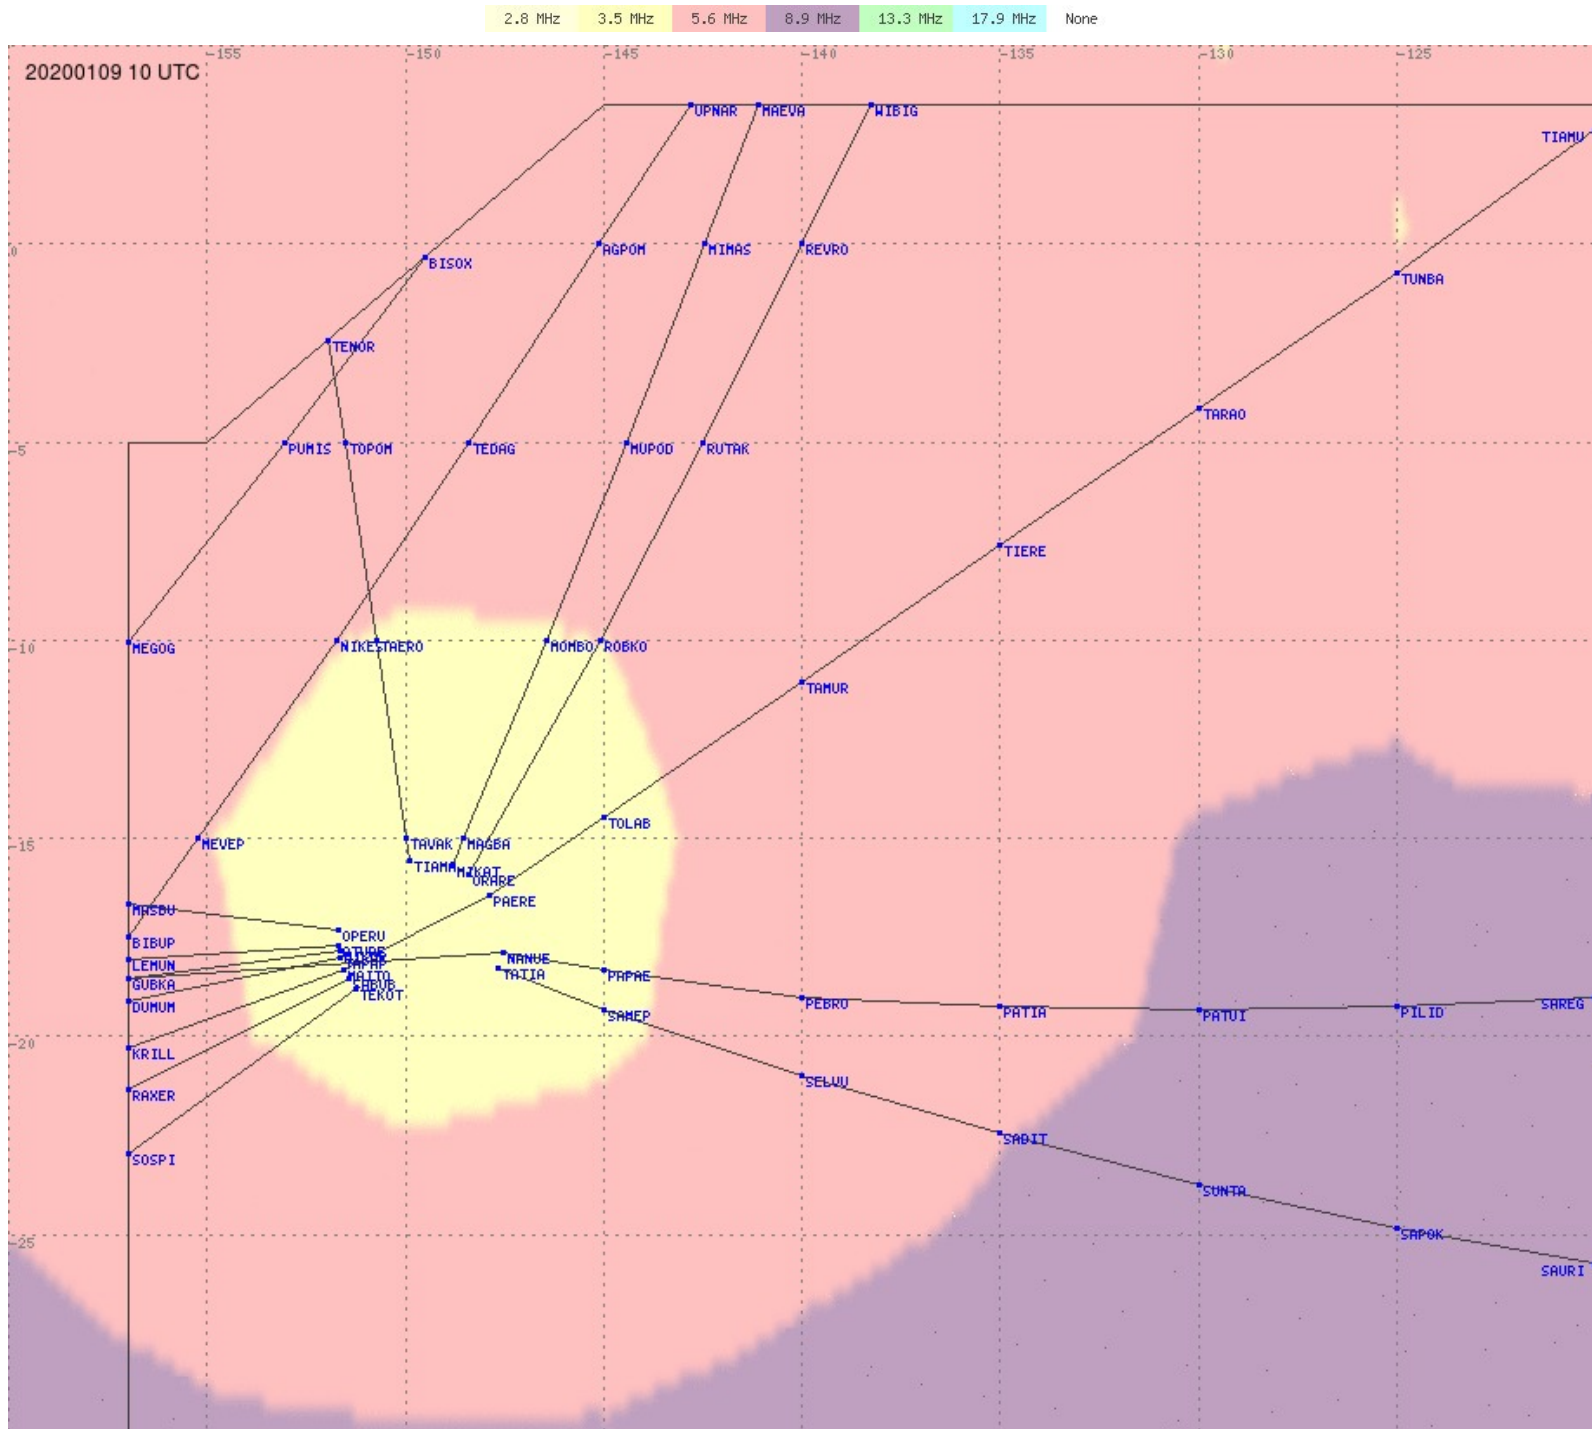

Tahiti FIR - HF Propag - 20200109