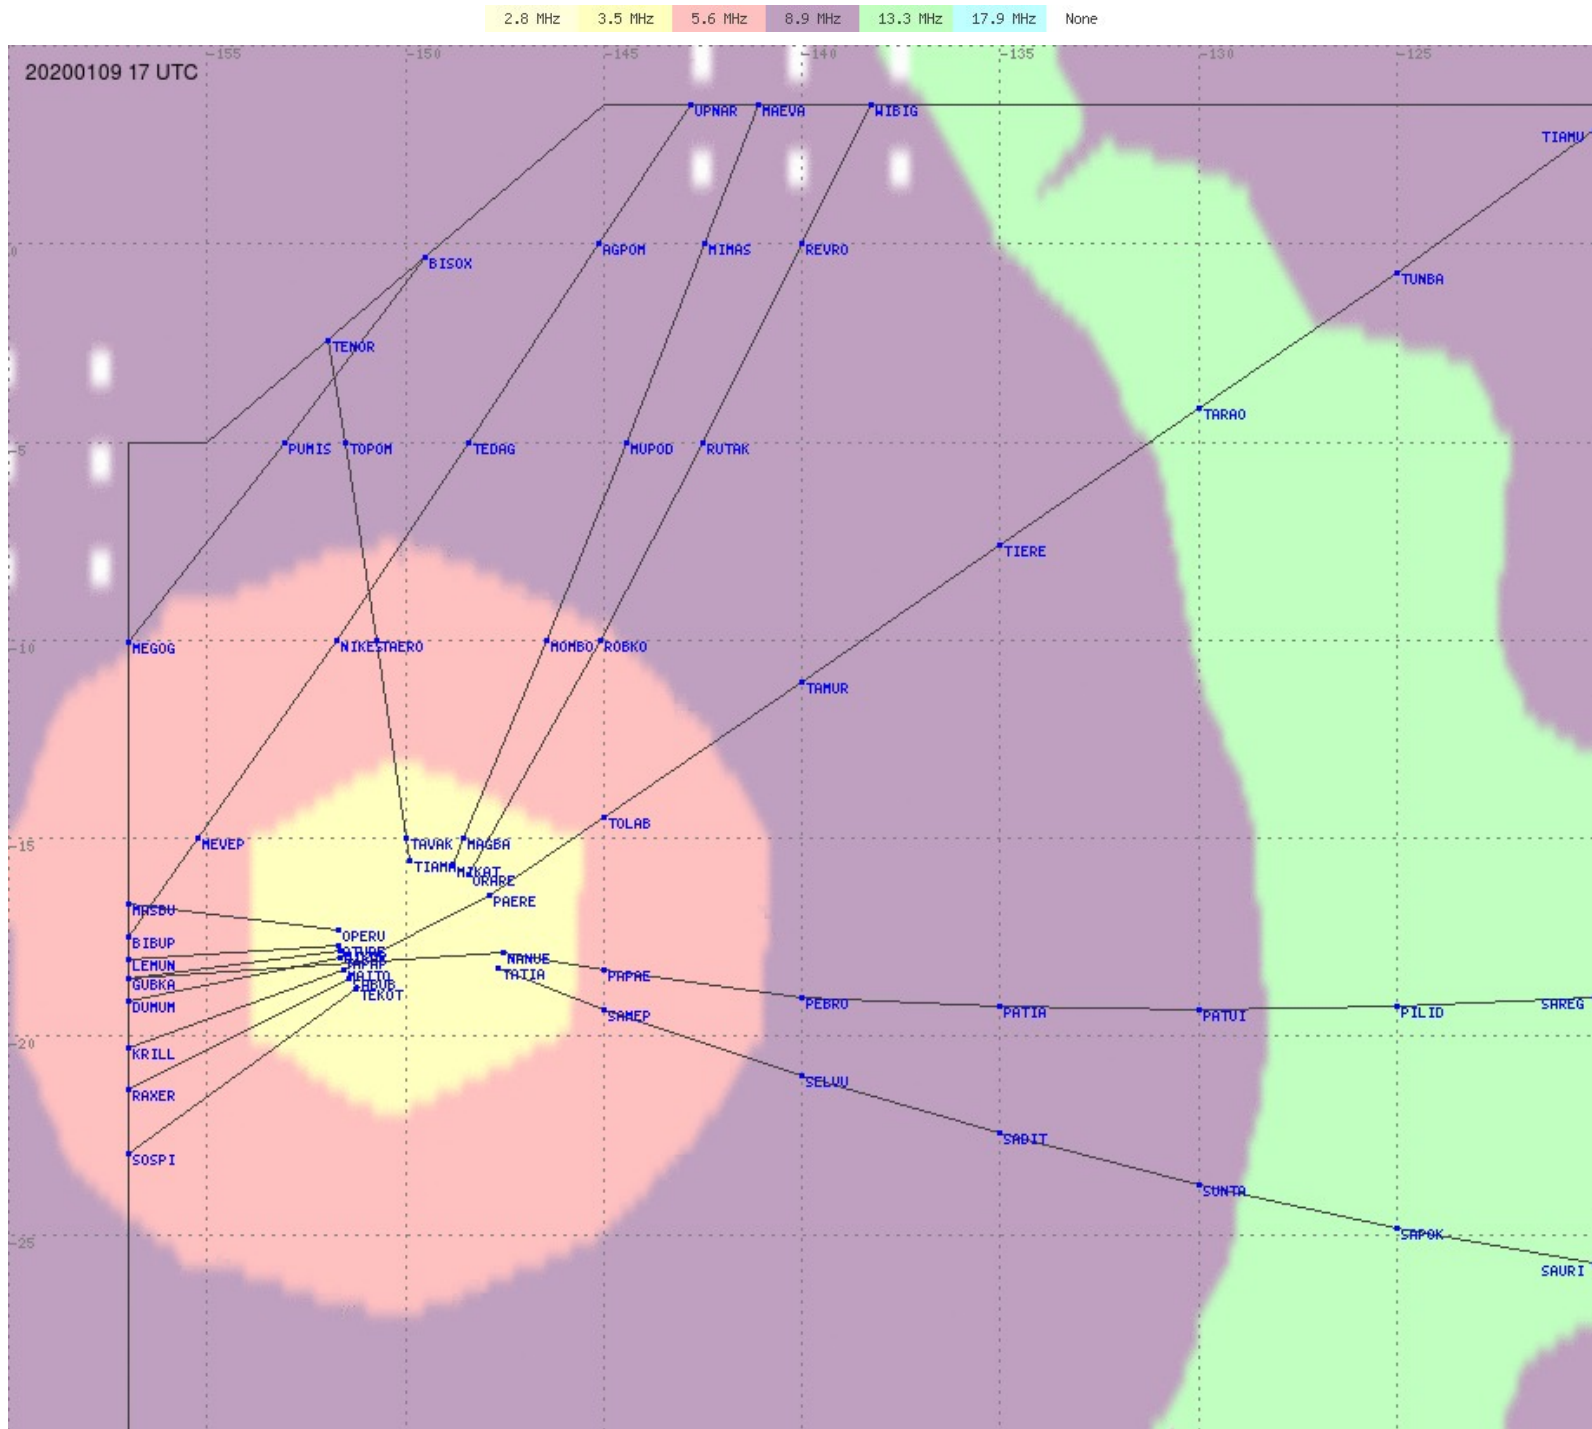

Tahiti FIR - HF Propag - 20200109