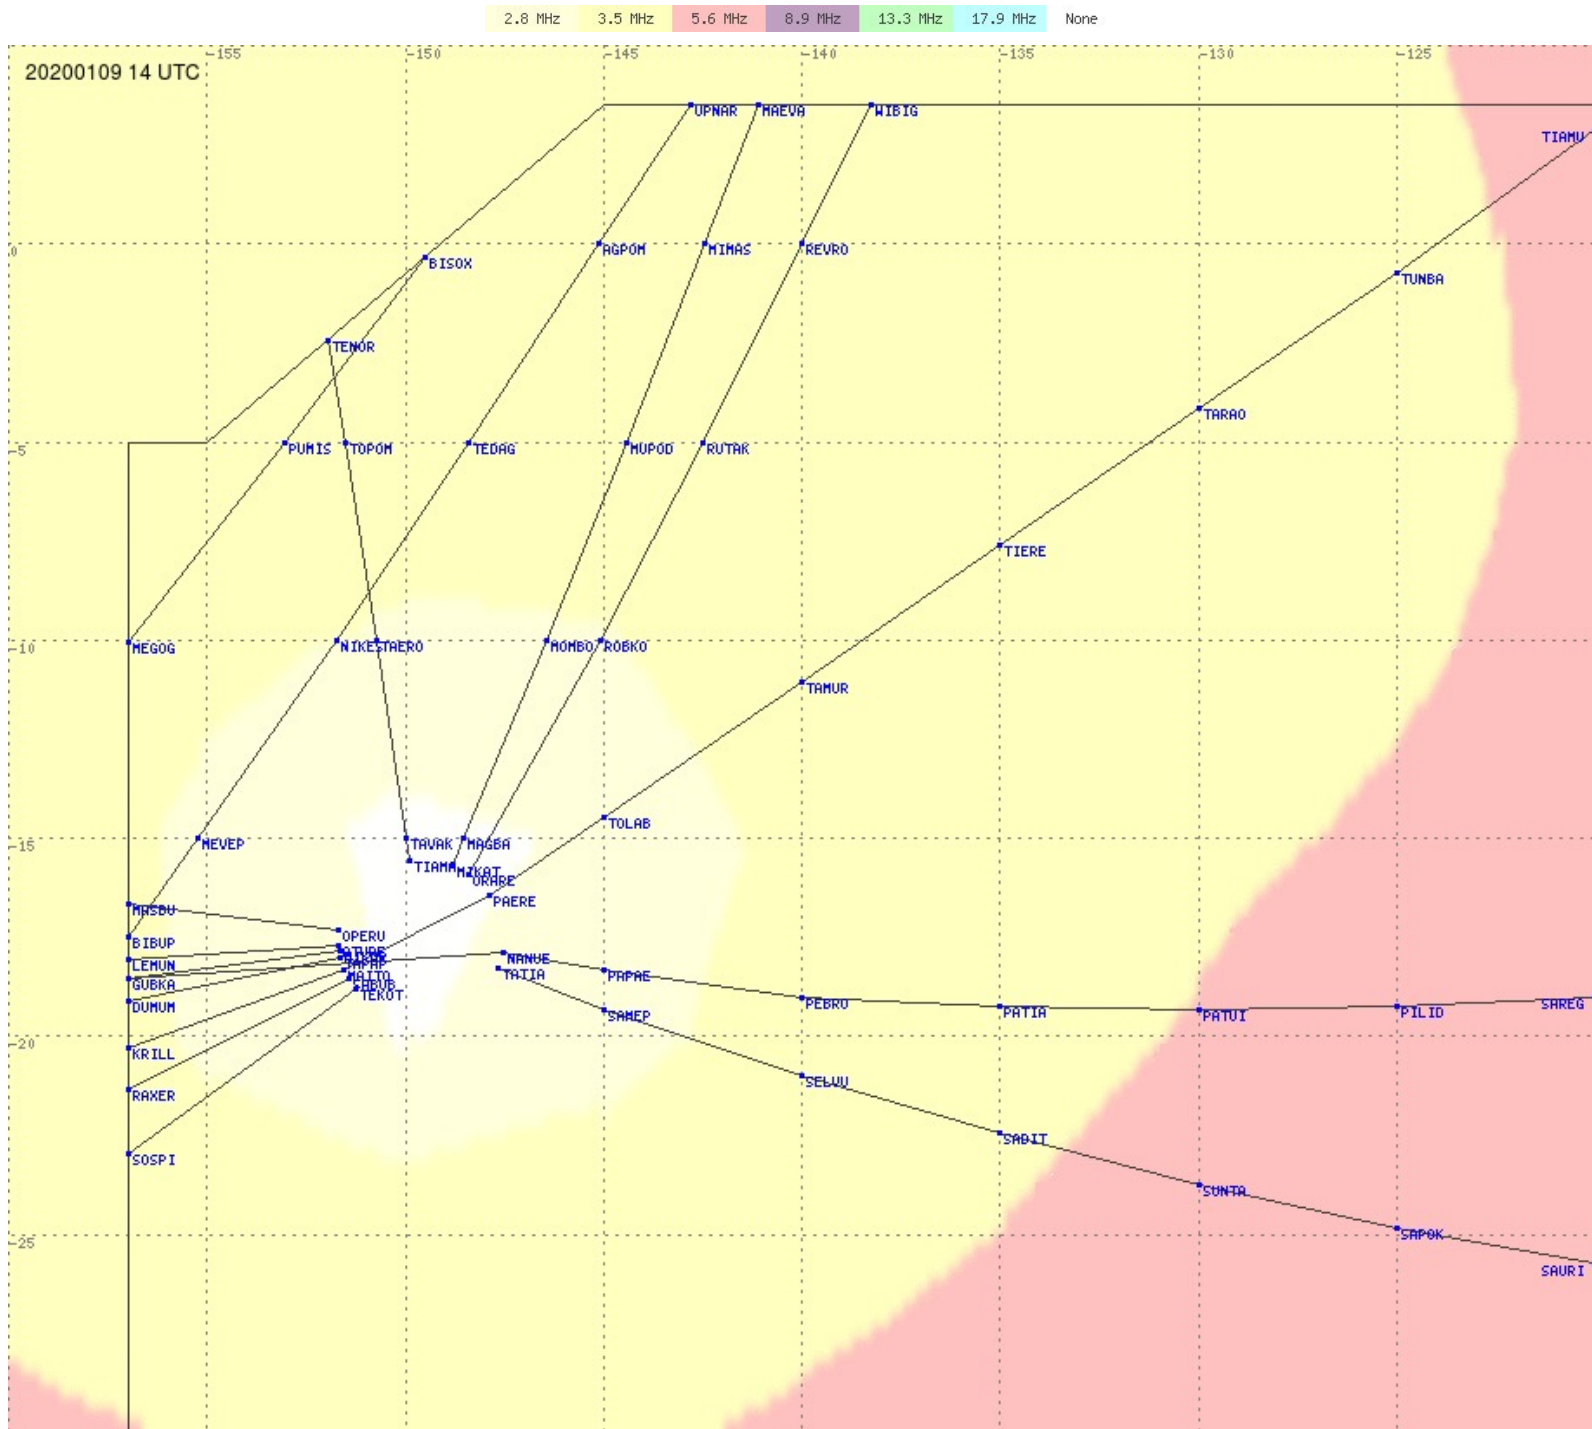

Tahiti FIR - HF Propag - 20200109