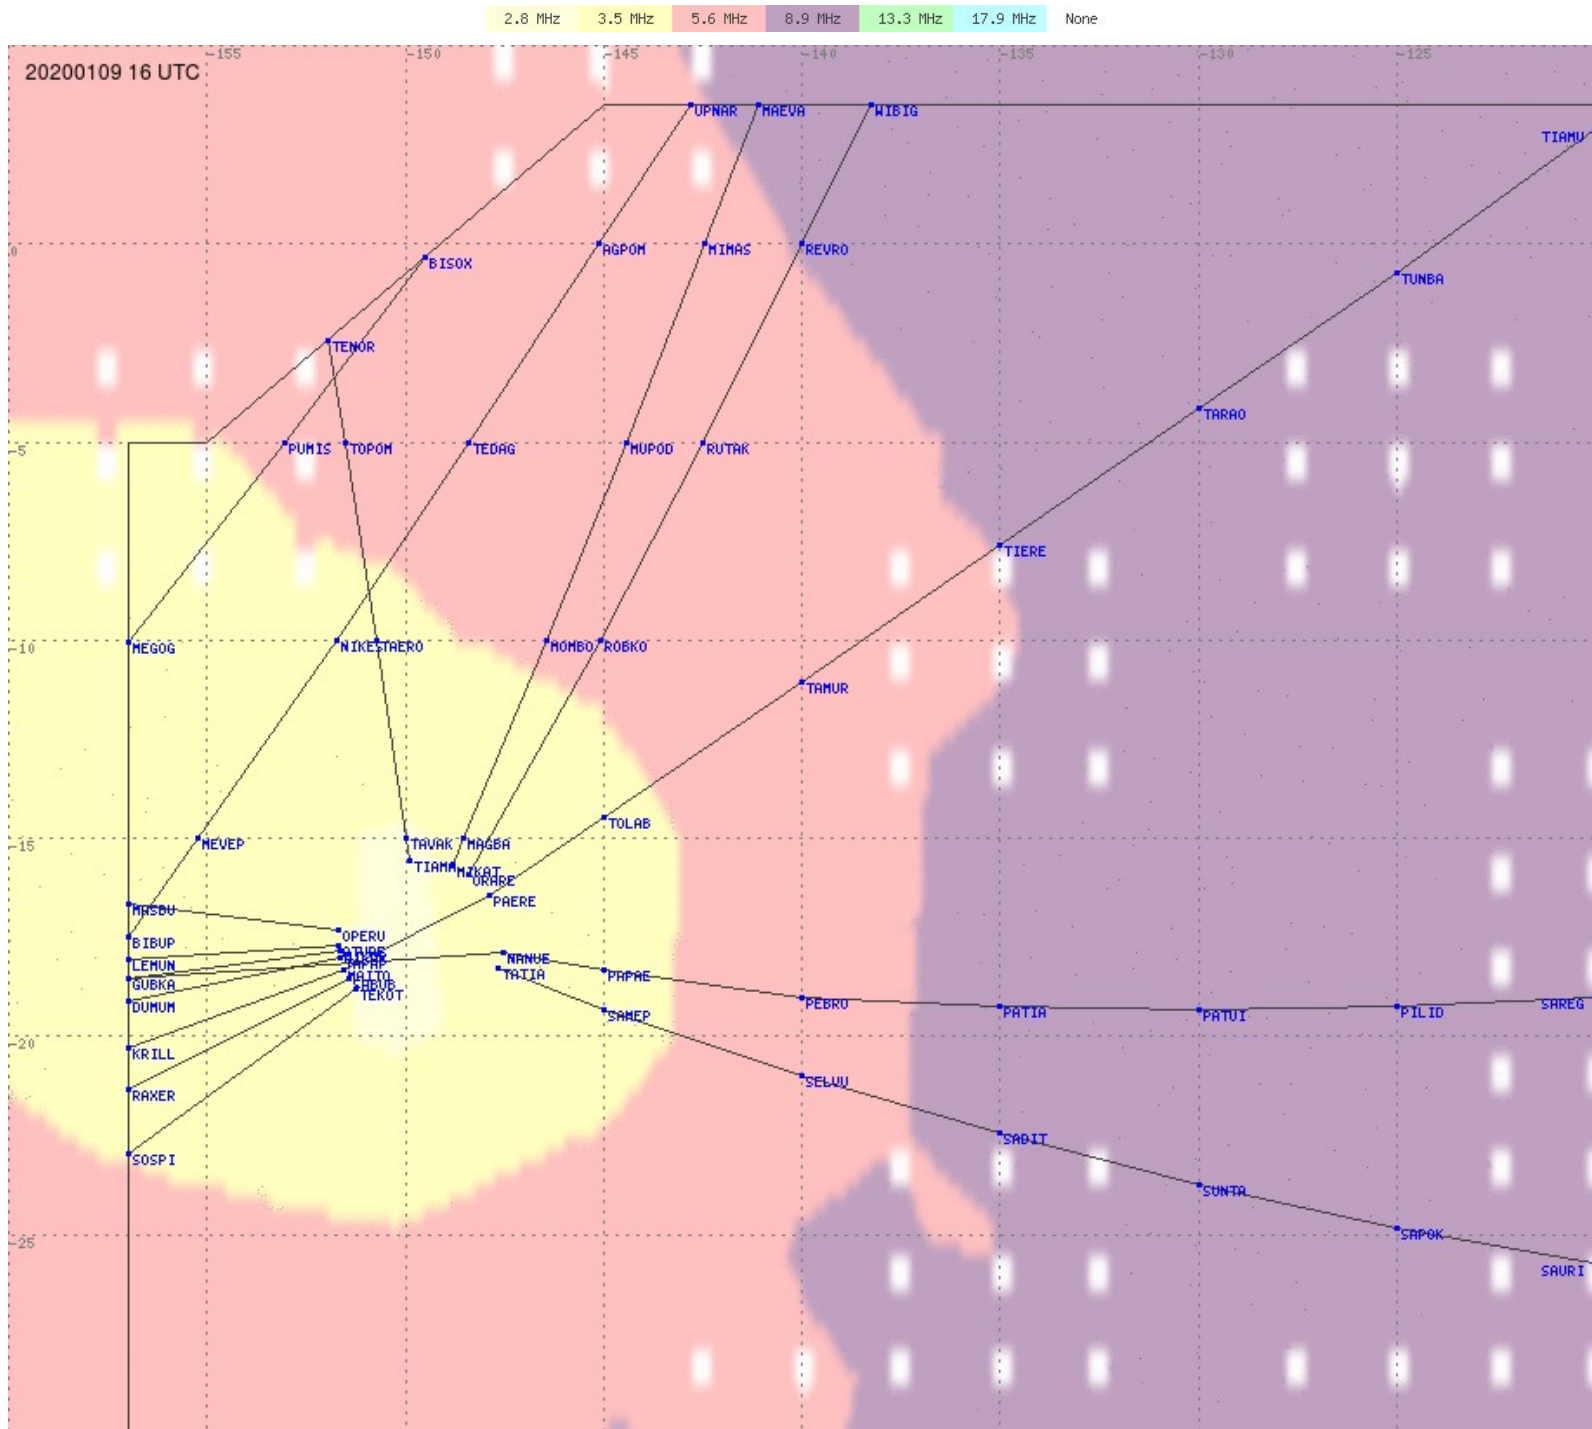

Tahiti FIR - HF Propag - 20200109