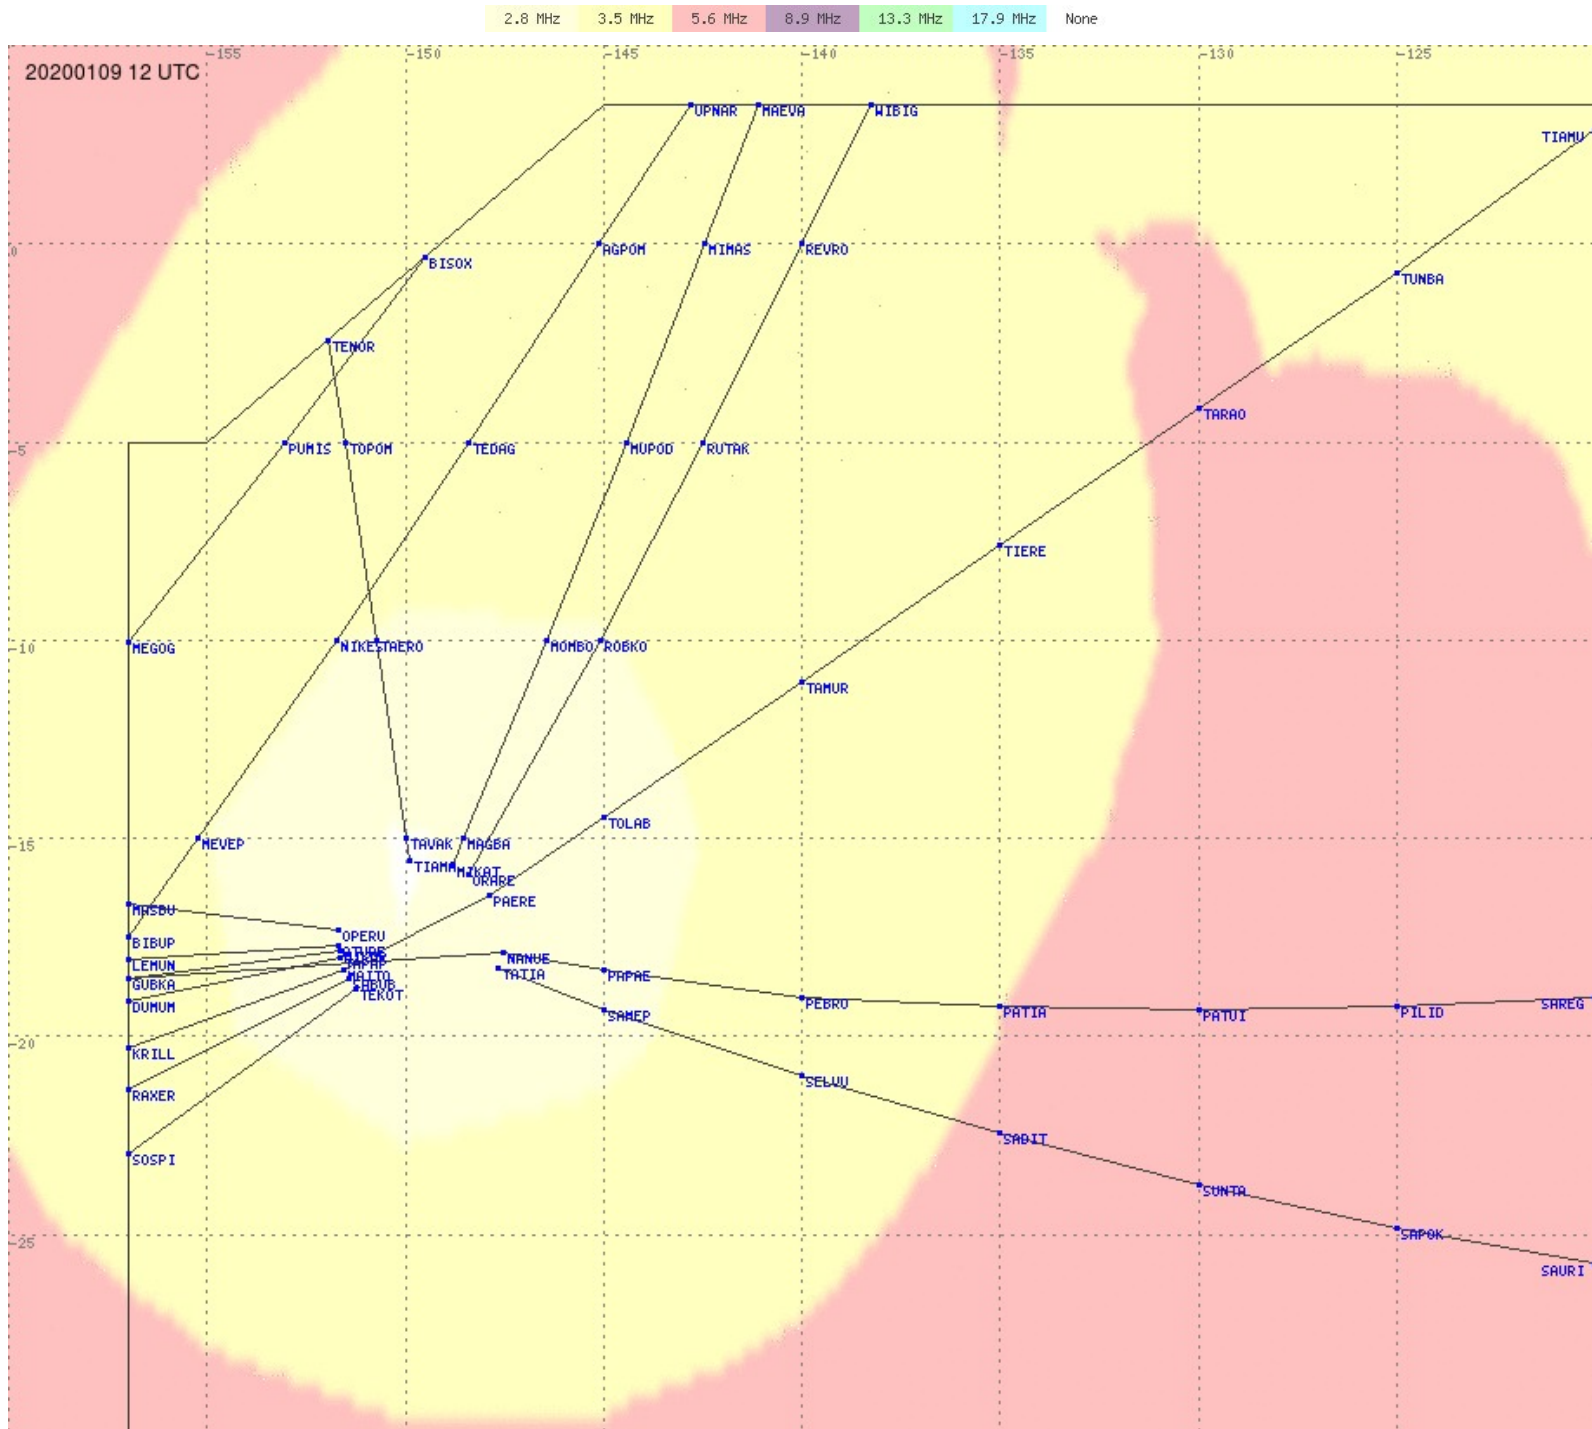

Tahiti FIR - HF Propag - 20200109