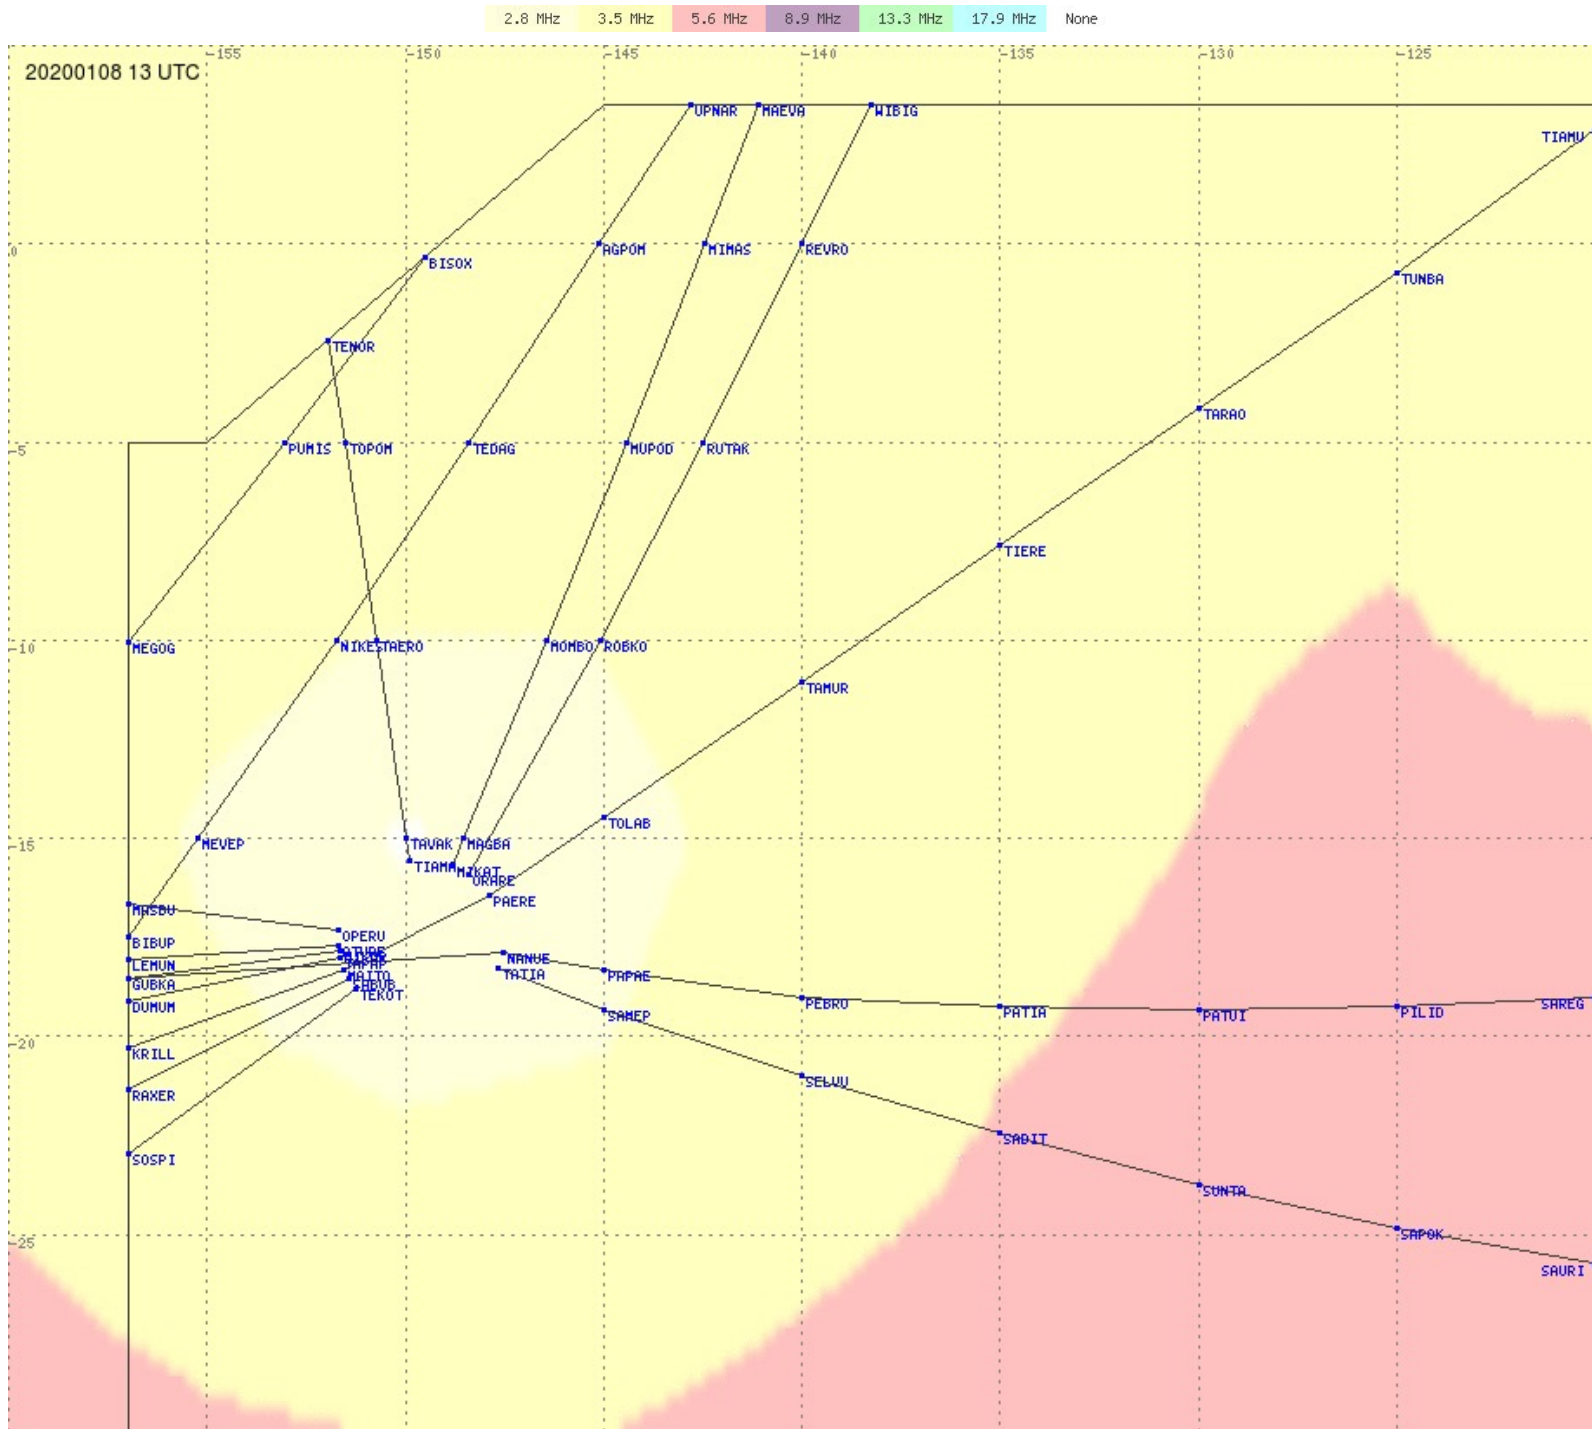

Tahiti FIR - HF Propag - 20200108