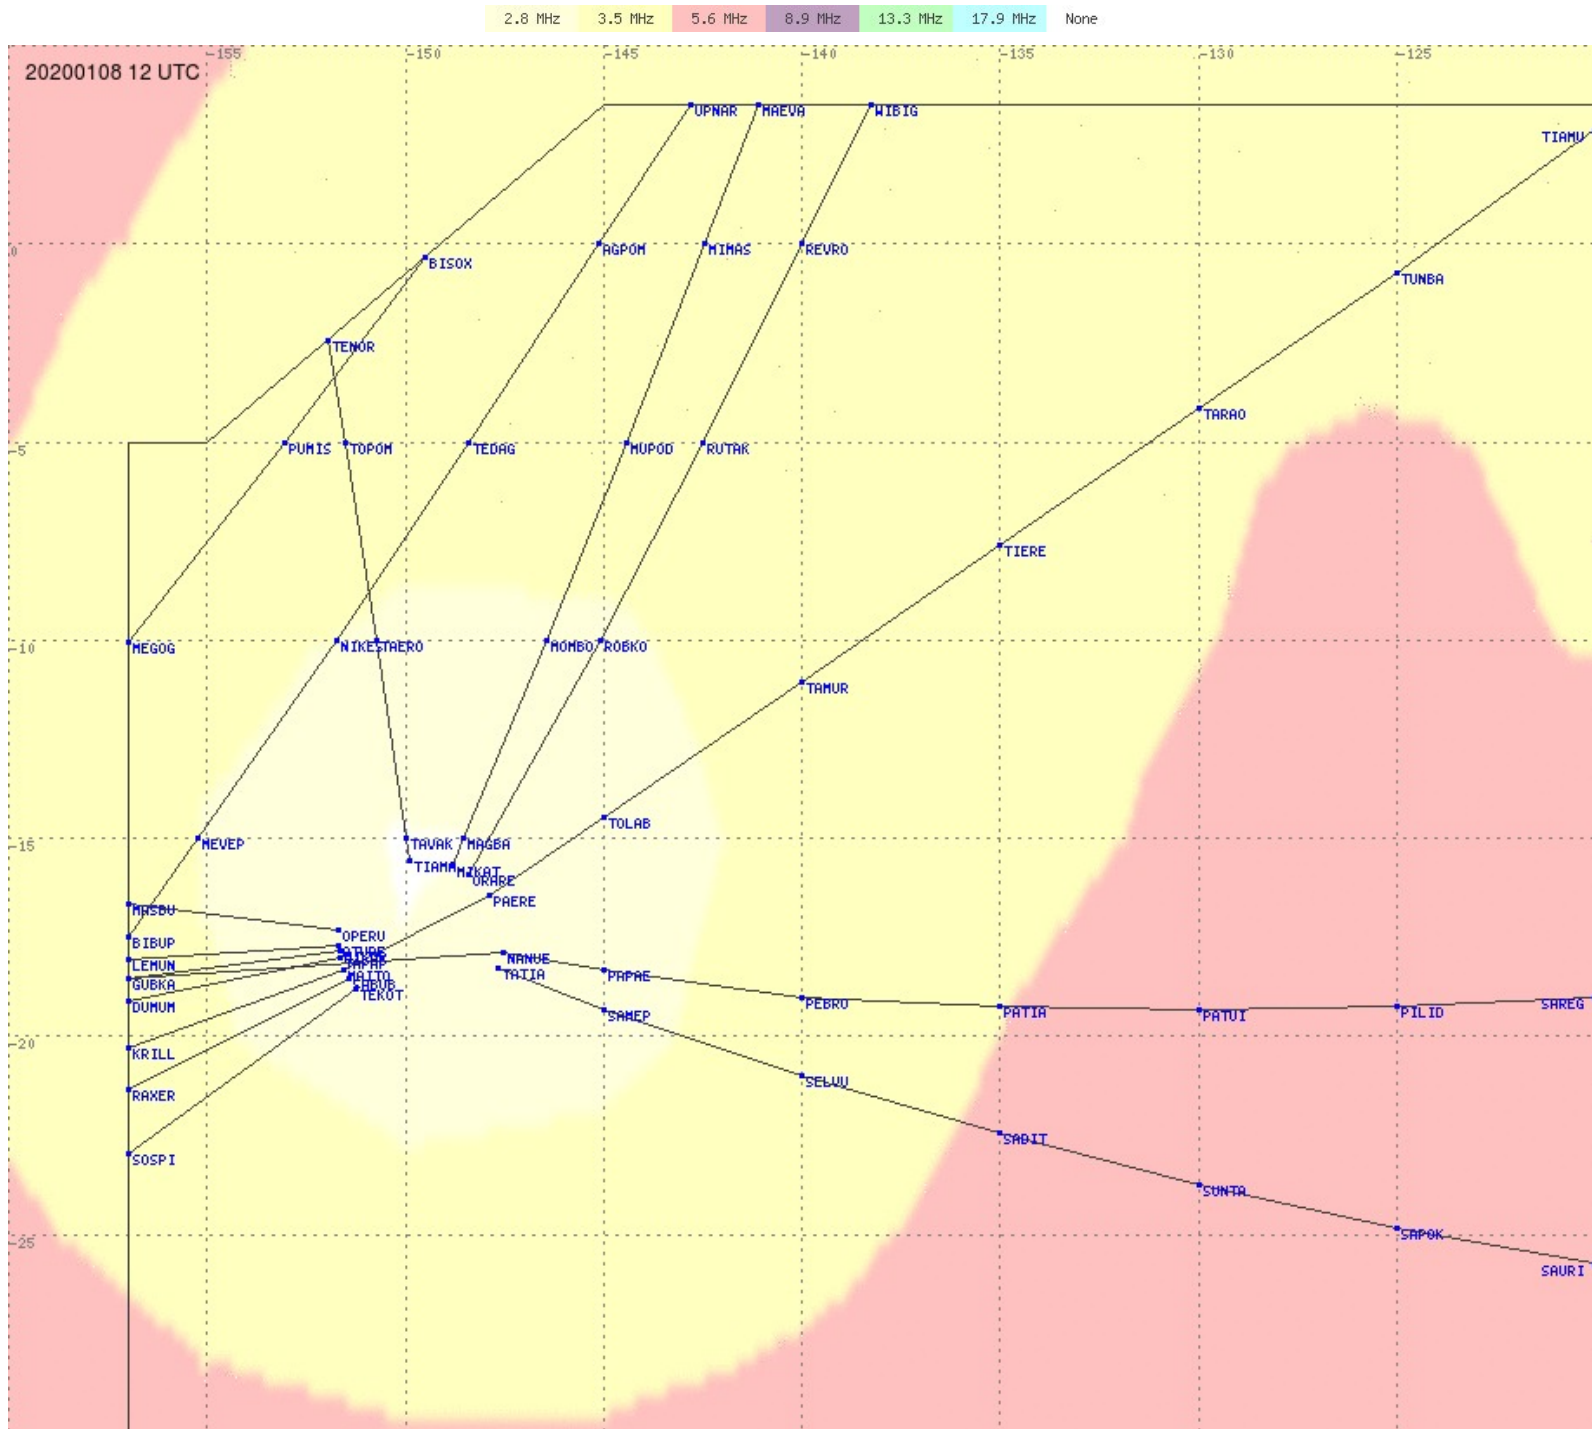

Tahiti FIR - HF Propag - 20200108