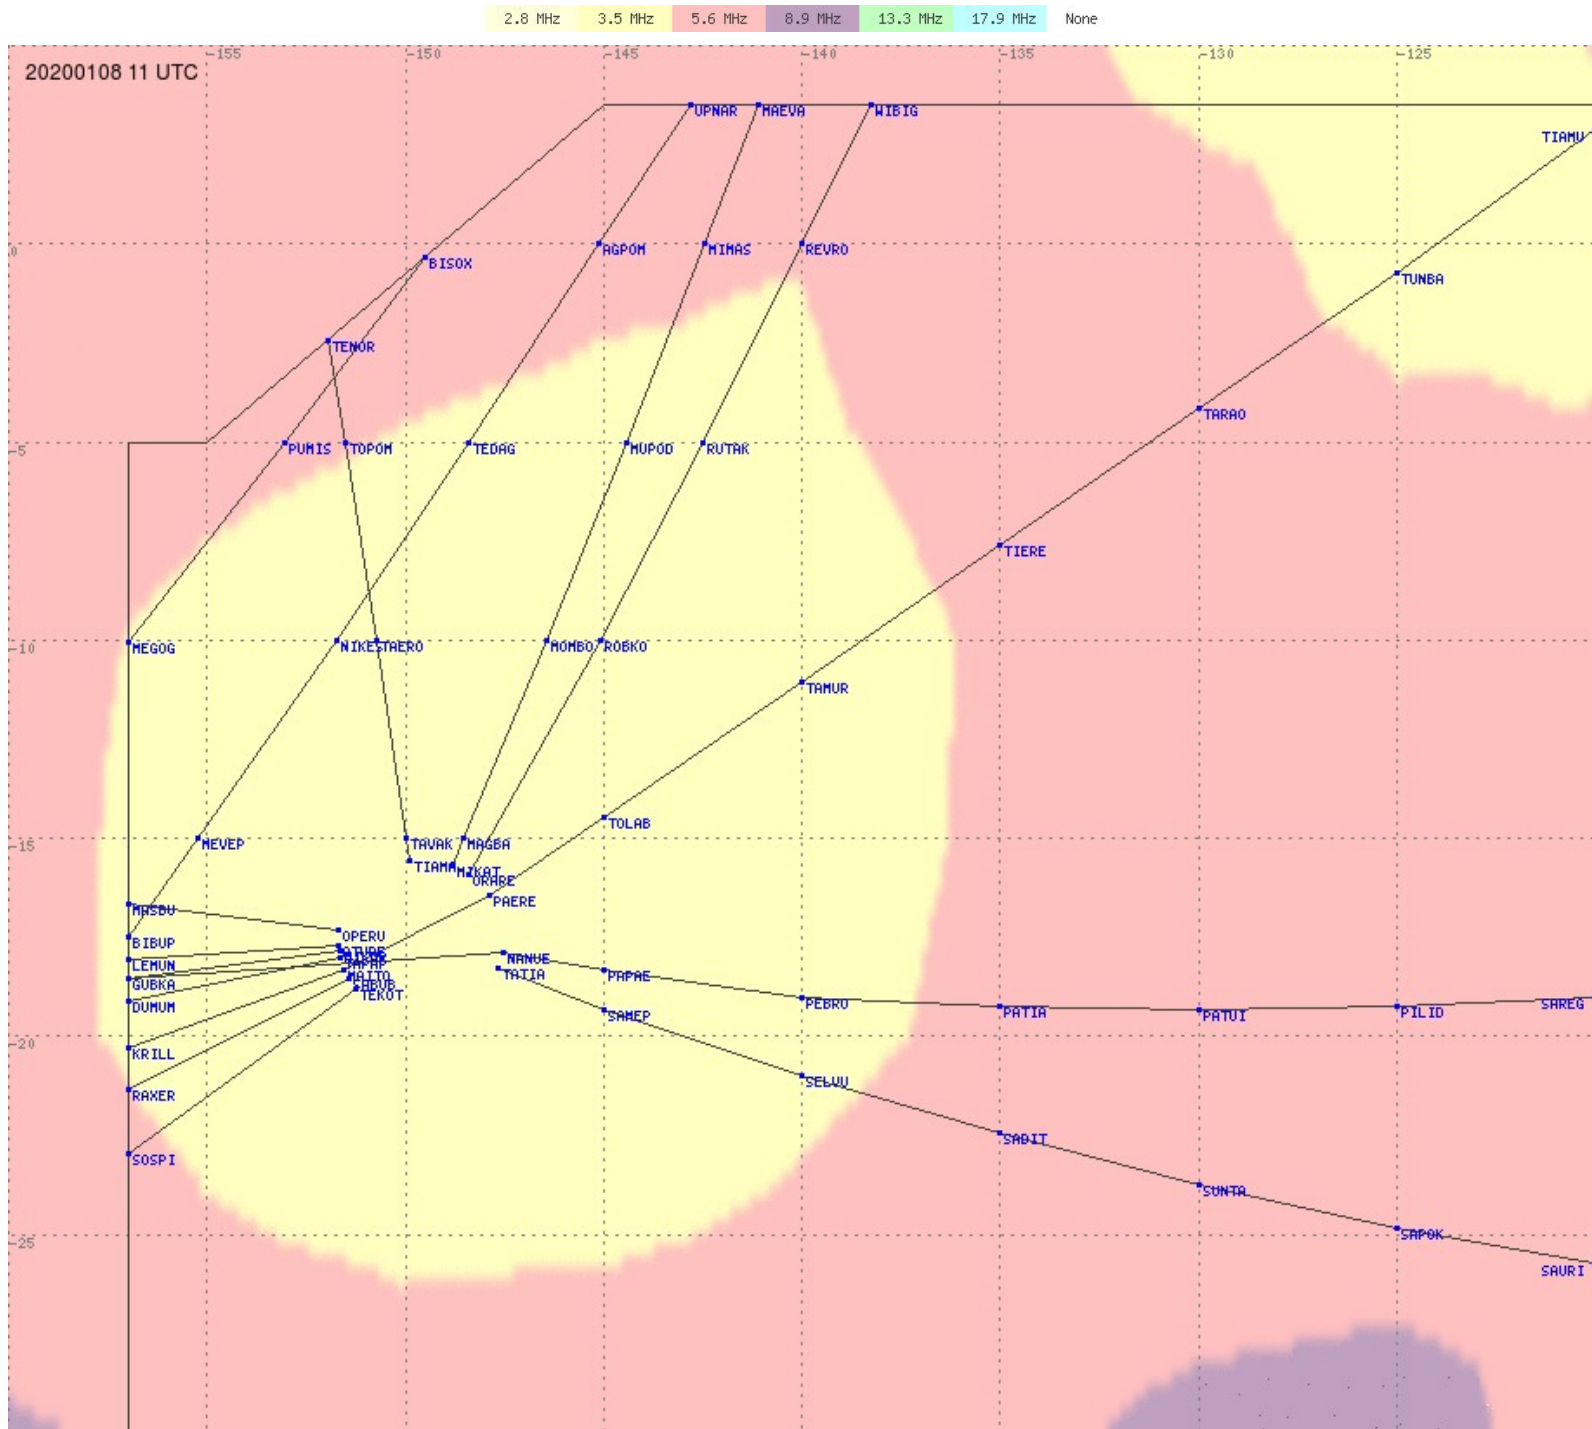

Tahiti FIR - HF Propag - 20200108