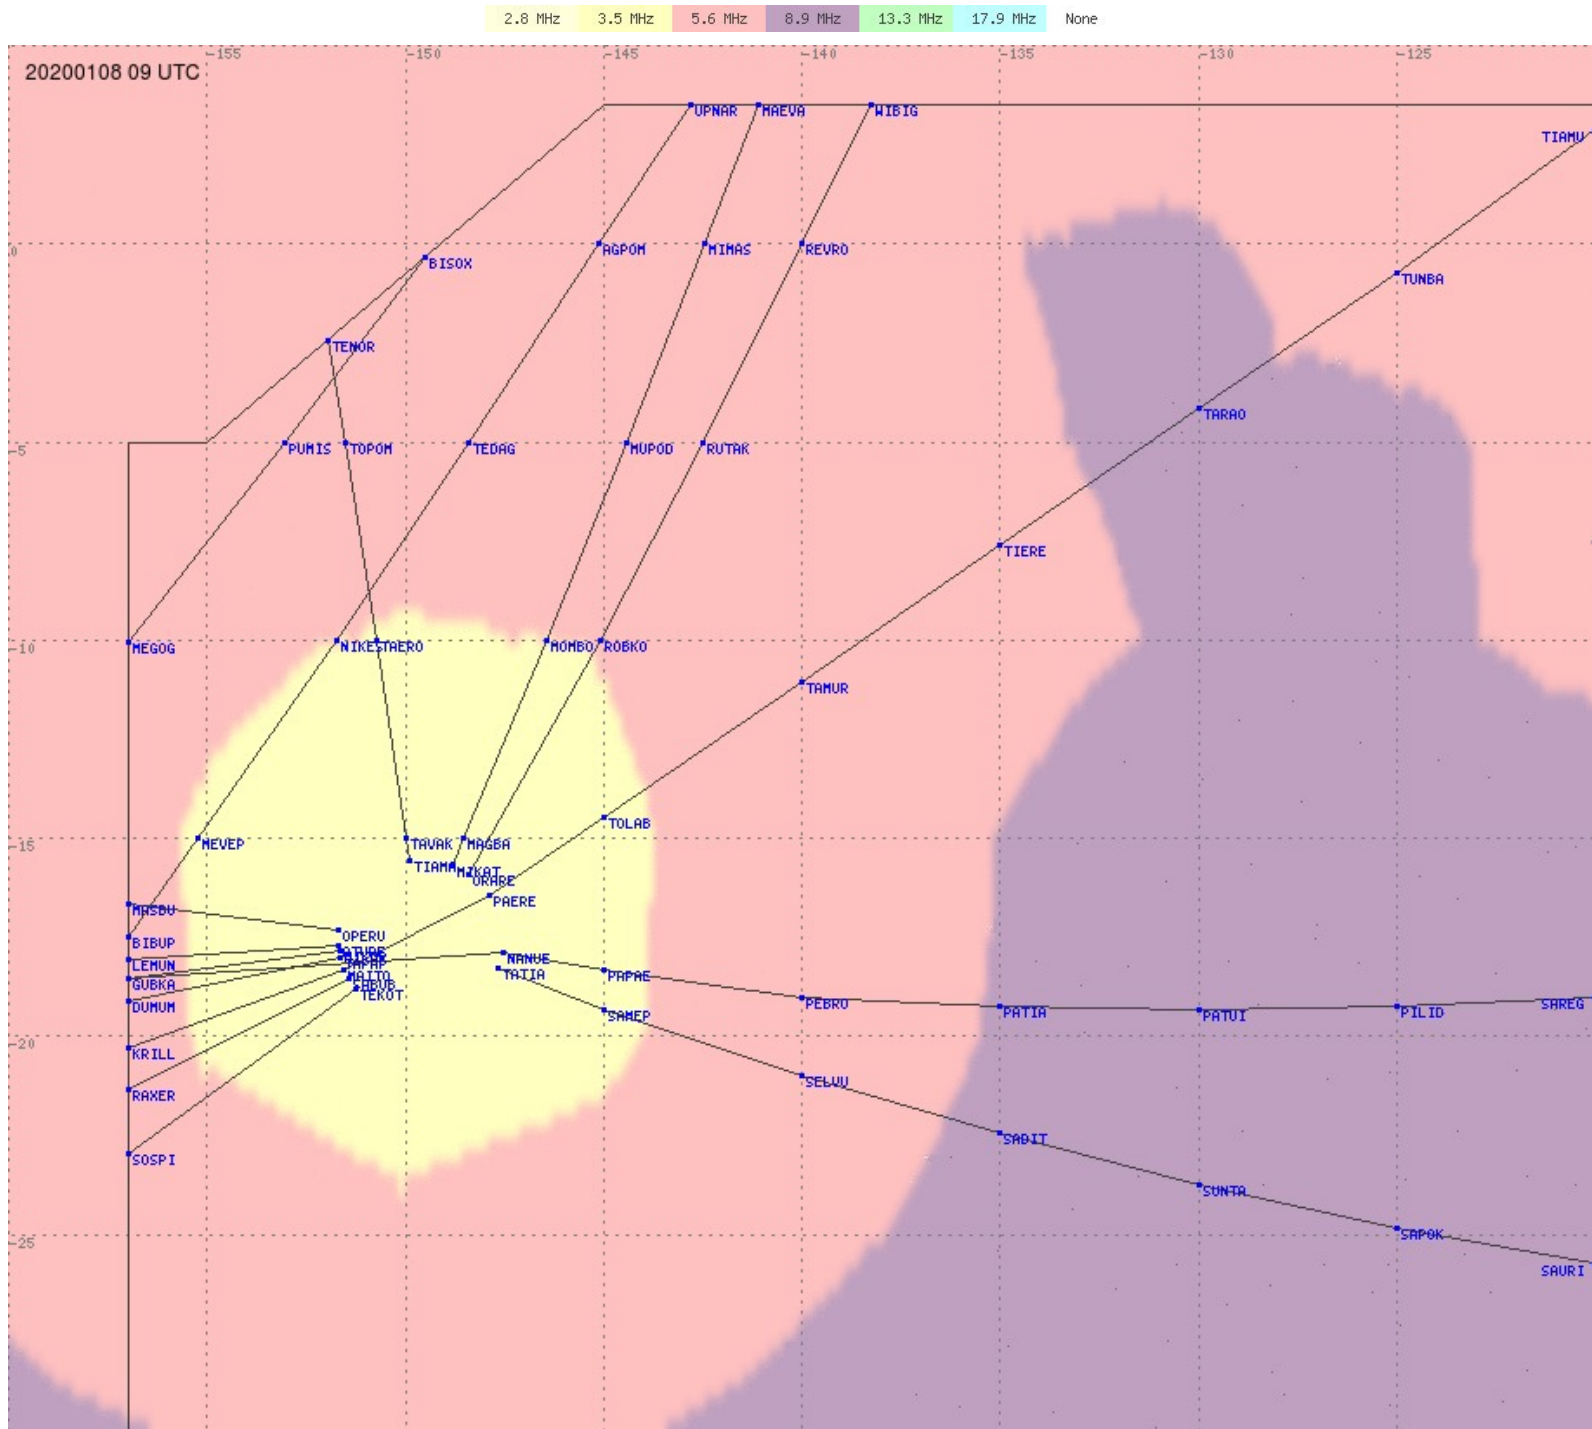

Tahiti FIR - HF Propag - 20200108