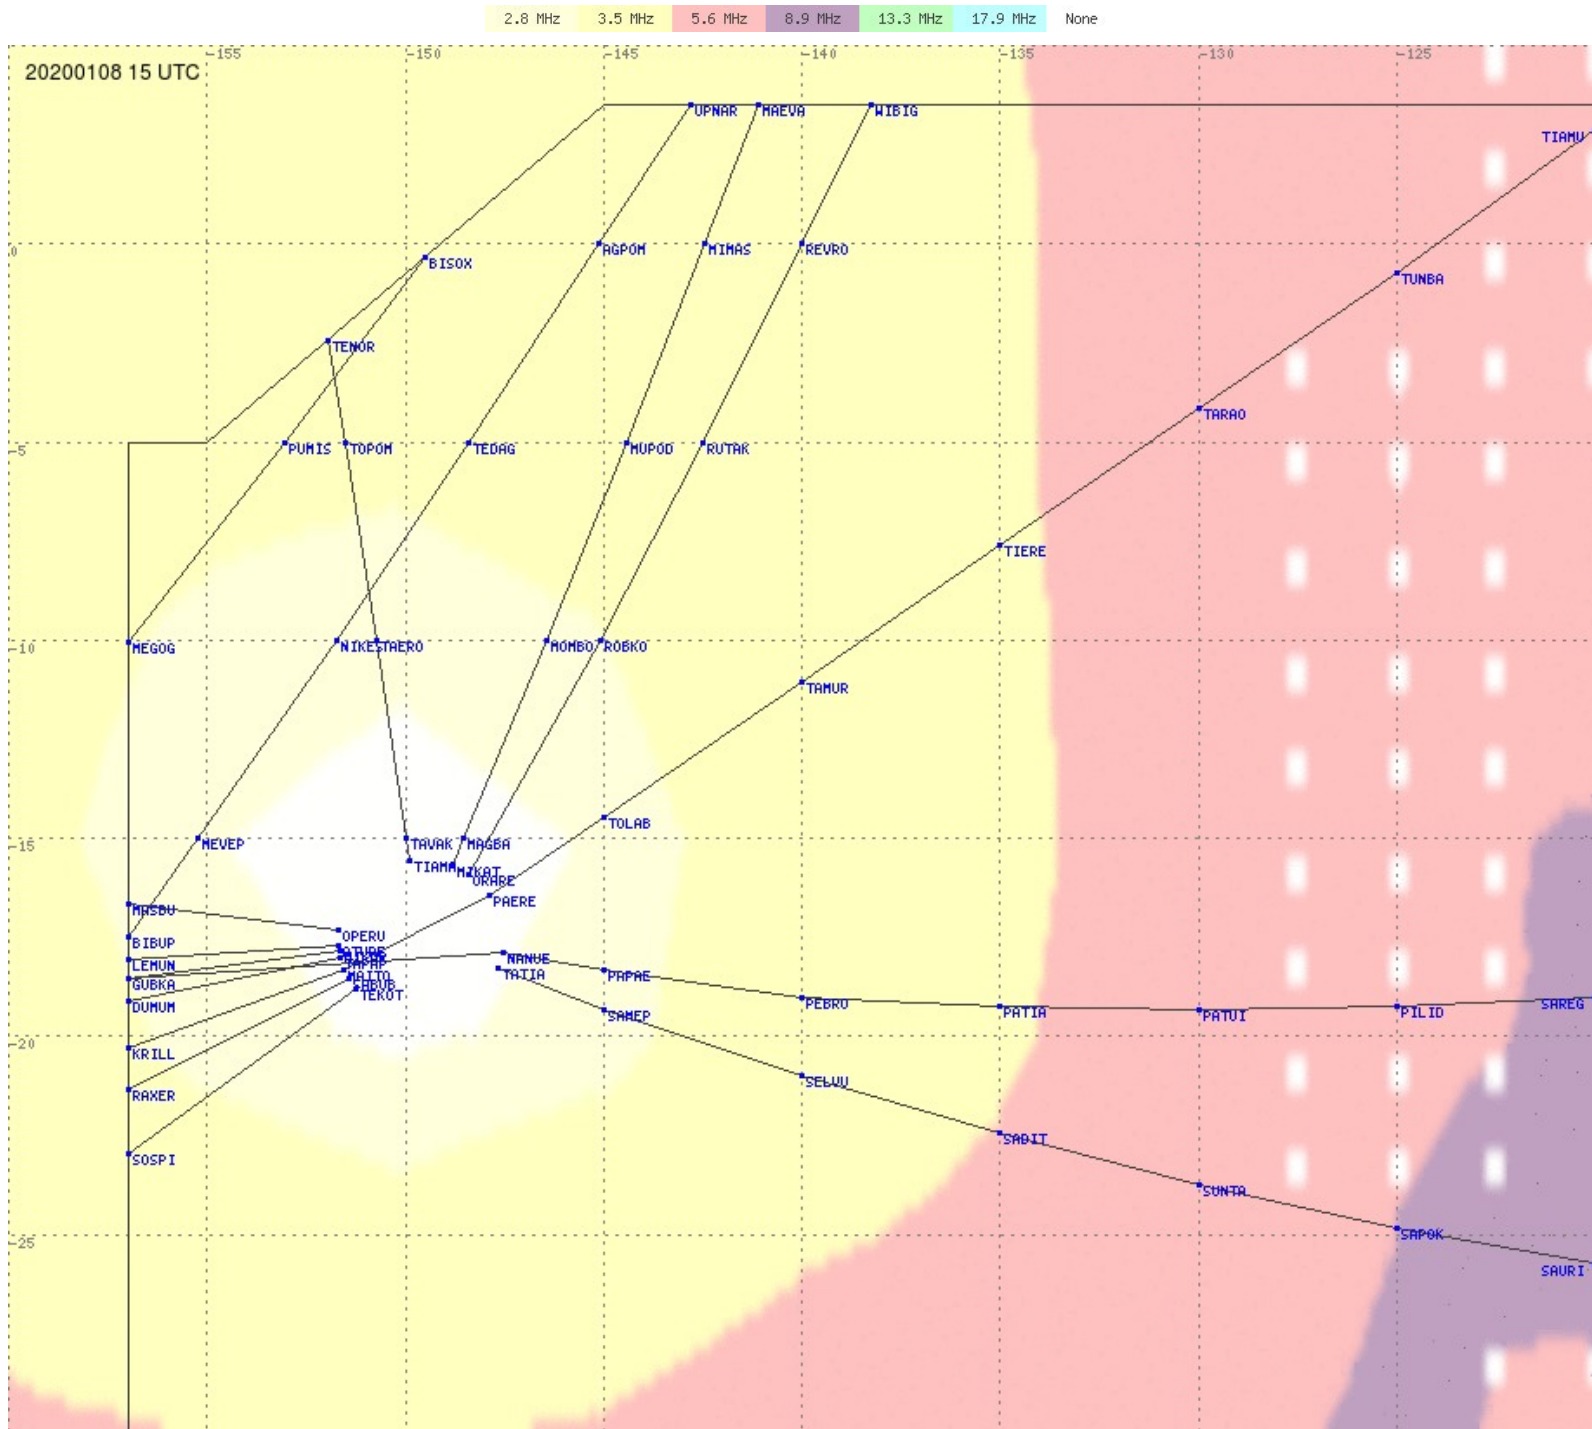

Tahiti FIR - HF Propag - 20200108