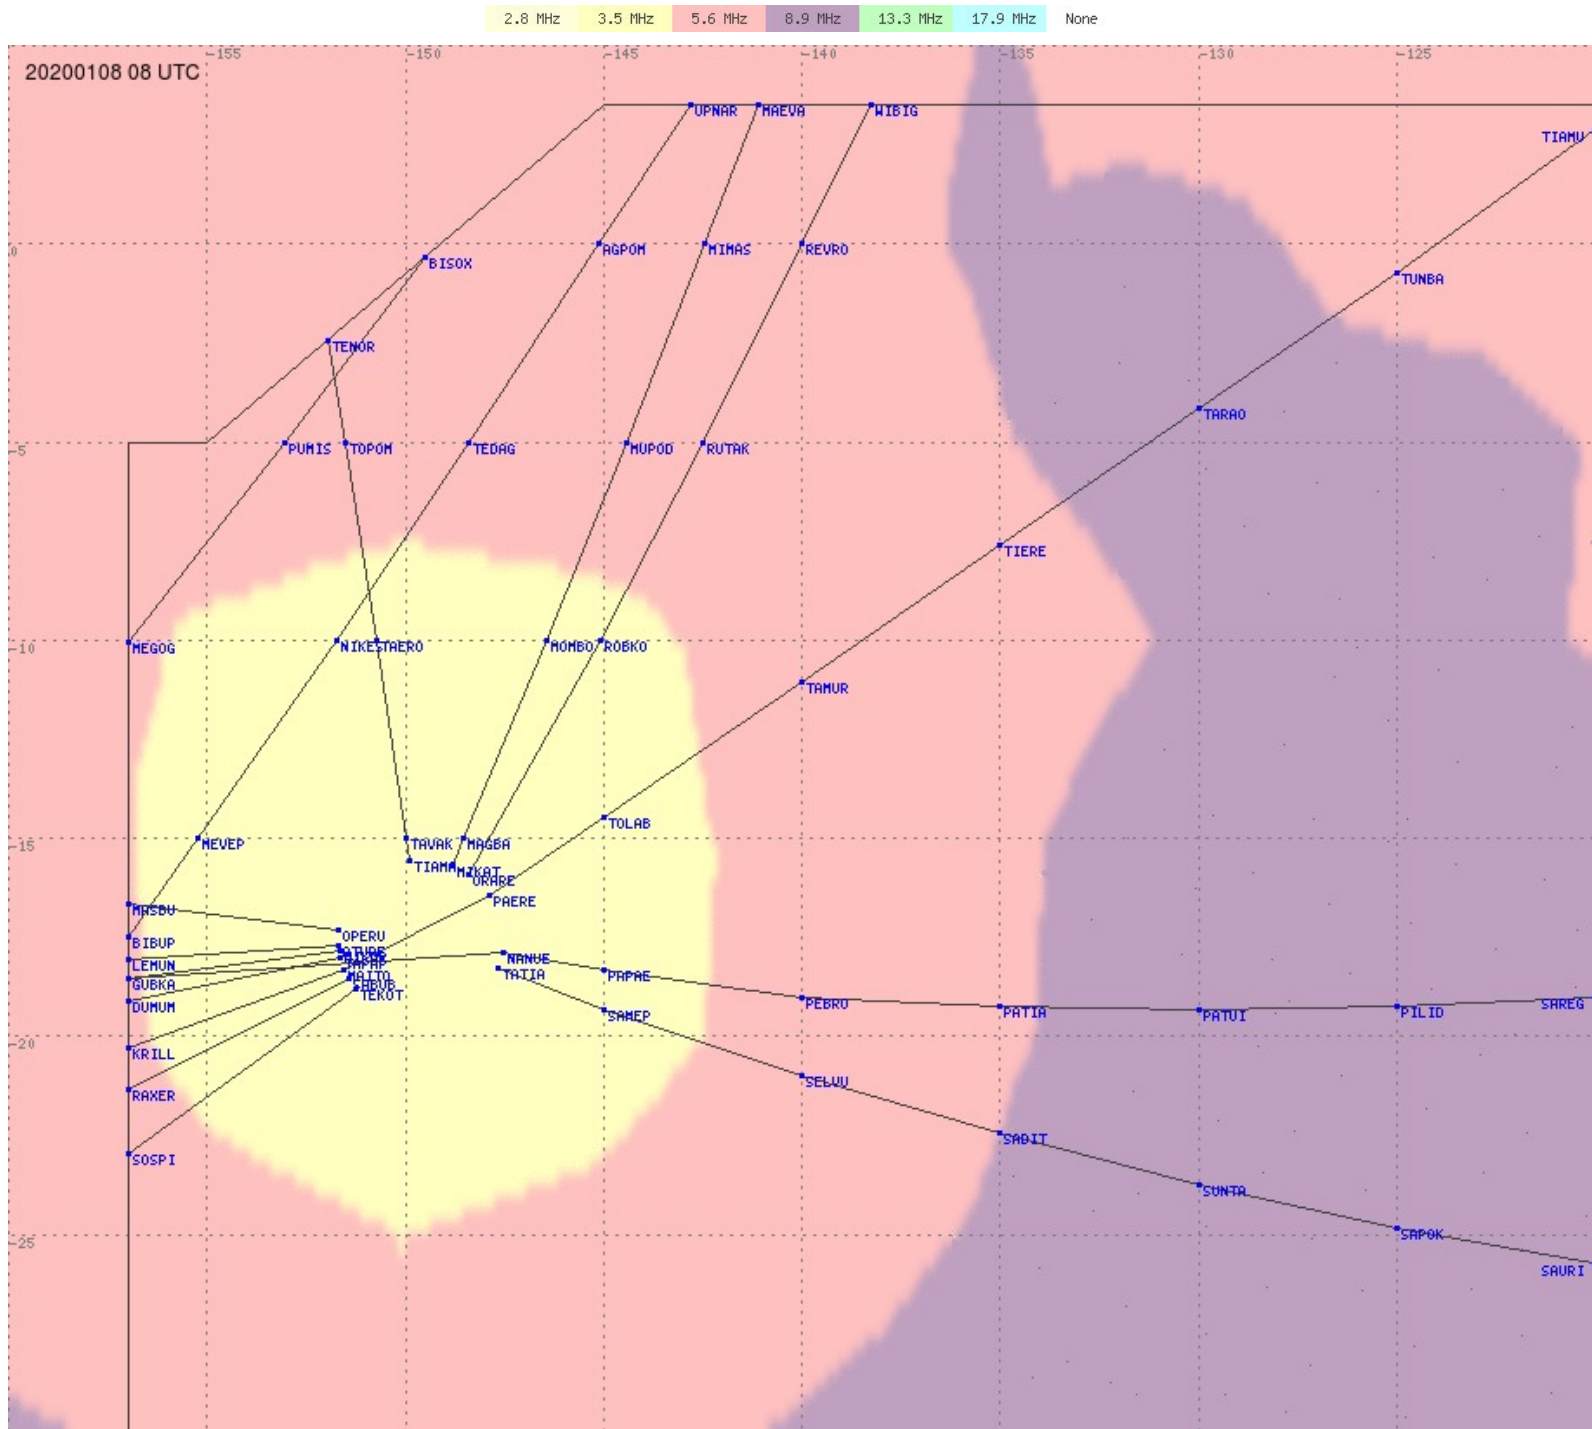

Tahiti FIR - HF Propag - 20200108