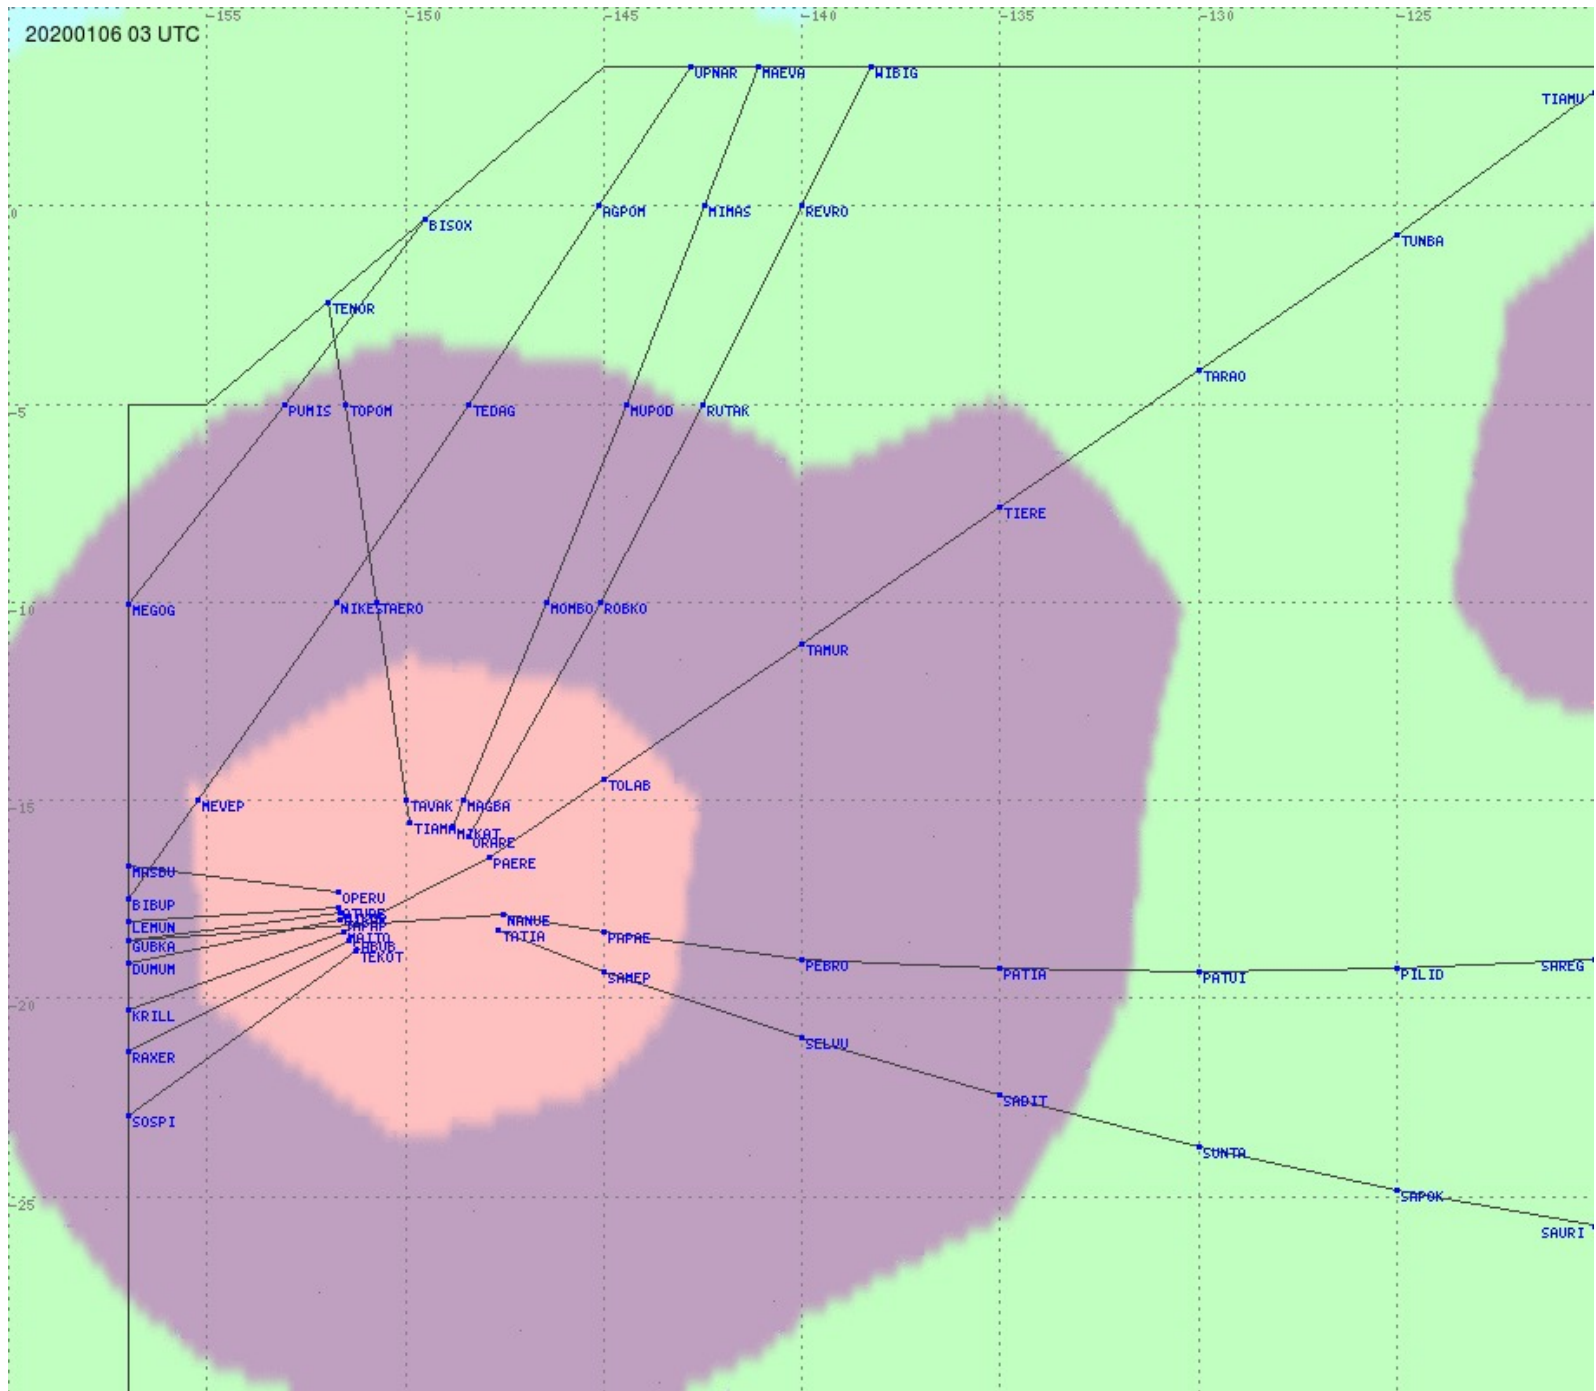

Tahiti FIR - HF Propag - 20200106

2.8 MHz 3.5 MHz 5.6 MHz 8.9 MHz 13.3 MHz 17.9 MHz None

Tahiti FIR - HF Propag - 20200106

2.8 MHz 3.5 MHz 5.6 MHz 8.9 MHz 13.3 MHz 17.9 MHz None

Tahiti FIR - HF Propag - 20200106

2.8 MHz 3.5 MHz 5.6 MHz 8.9 MHz 13.3 MHz 17.9 MHz None

Tahiti FIR - HF Propag - 20200106

2.8 MHz
3.5 MHz
5.6 MHz
8.9 MHz
13.3 MHz
17.9 MHz
None

Tahiti FIR - HF Propag - 20200106

2.8 MHz
3.5 MHz
5.6 MHz
8.9 MHz
13.3 MHz
17.9 MHz
None

Tahiti FIR - HF Propag - 20200106

Tahiti FIR - HF Propag - 20200106

Tahiti FIR - HF Propag - 20200106

Tahiti FIR - HF Propag - 20200106

Tahiti FIR - HF Propag - 20200106

Tahiti FIR - HF Propag - 20200106

Tahiti FIR - HF Propag - 20200106

Tahiti FIR - HF Propag - 20200106

Tahiti FIR - HF Propag - 20200106

2.8 MHz
3.5 MHz
5.6 MHz
8.9 MHz
13.3 MHz
17.9 MHz
None

Tahiti FIR - HF Propag - 20200106

Tahiti FIR - HF Propag - 20200106

Tahiti FIR - HF Propag - 20200106