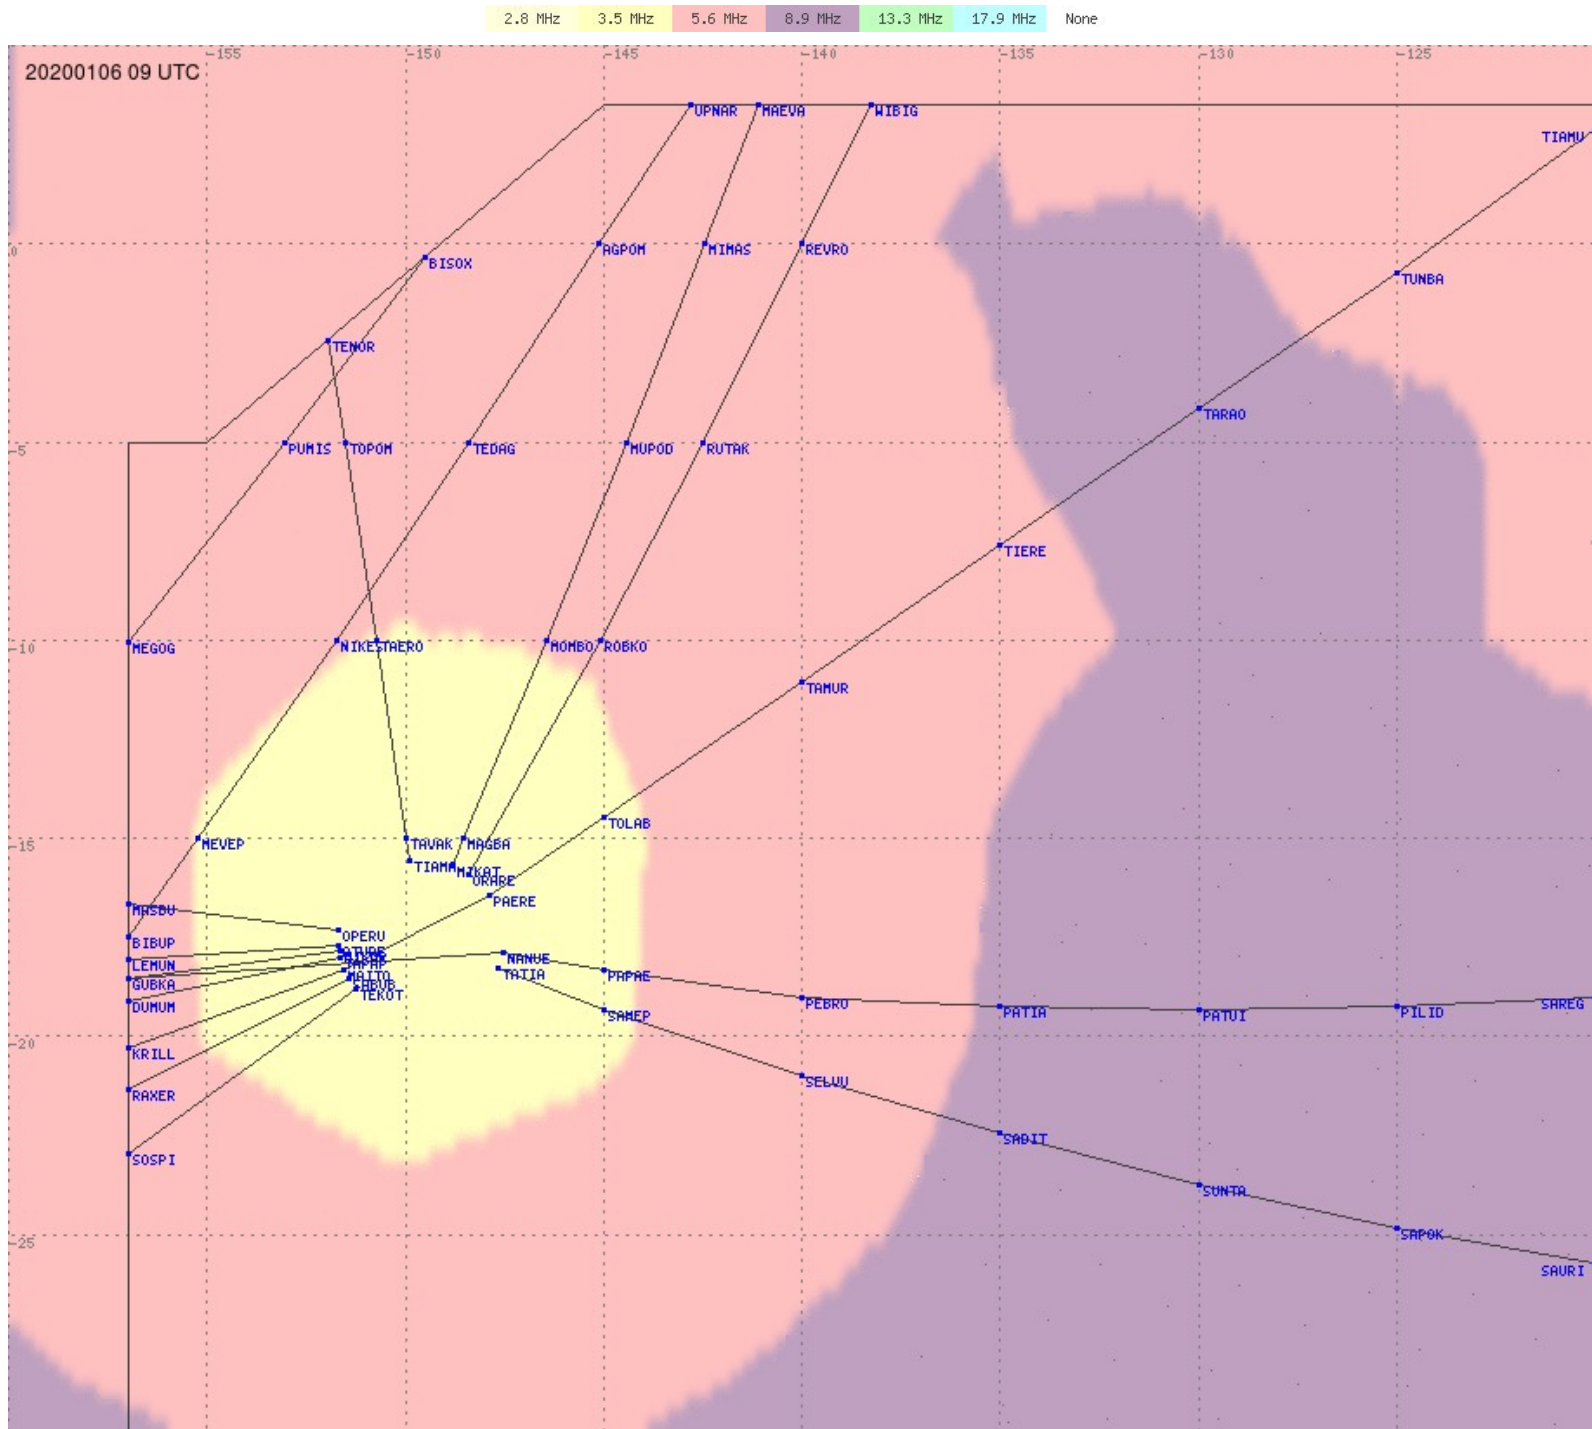

Tahiti FIR - HF Propag - 20200106

2.8 MHz 3.5 MHz 5.6 MHz 8.9 MHz 13.3 MHz 17.9 MHz None

Tahiti FIR - HF Propag - 20200106

2.8 MHz 3.5 MHz 5.6 MHz 8.9 MHz 13.3 MHz 17.9 MHz None

Tahiti FIR - HF Propag - 20200106

2.8 MHz 3.5 MHz 5.6 MHz 8.9 MHz 13.3 MHz 17.9 MHz None

Tahiti FIR - HF Propag - 20200106

2.8 MHz
3.5 MHz
5.6 MHz
8.9 MHz
13.3 MHz
17.9 MHz
None

Tahiti FIR - HF Propag - 20200106

2.8 MHz
3.5 MHz
5.6 MHz
8.9 MHz
13.3 MHz
17.9 MHz
None

Tahiti FIR - HF Propag - 20200106

Tahiti FIR - HF Propag - 20200106

Tahiti FIR - HF Propag - 20200106

Tahiti FIR - HF Propag - 20200106

Tahiti FIR - HF Propag - 20200106

Tahiti FIR - HF Propag - 20200106

Tahiti FIR - HF Propag - 20200106

Tahiti FIR - HF Propag - 20200106

Tahiti FIR - HF Propag - 20200106

2.8 MHz
3.5 MHz
5.6 MHz
8.9 MHz
13.3 MHz
17.9 MHz
None

Tahiti FIR - HF Propag - 20200106

Tahiti FIR - HF Propag - 20200106

Tahiti FIR - HF Propag - 20200106