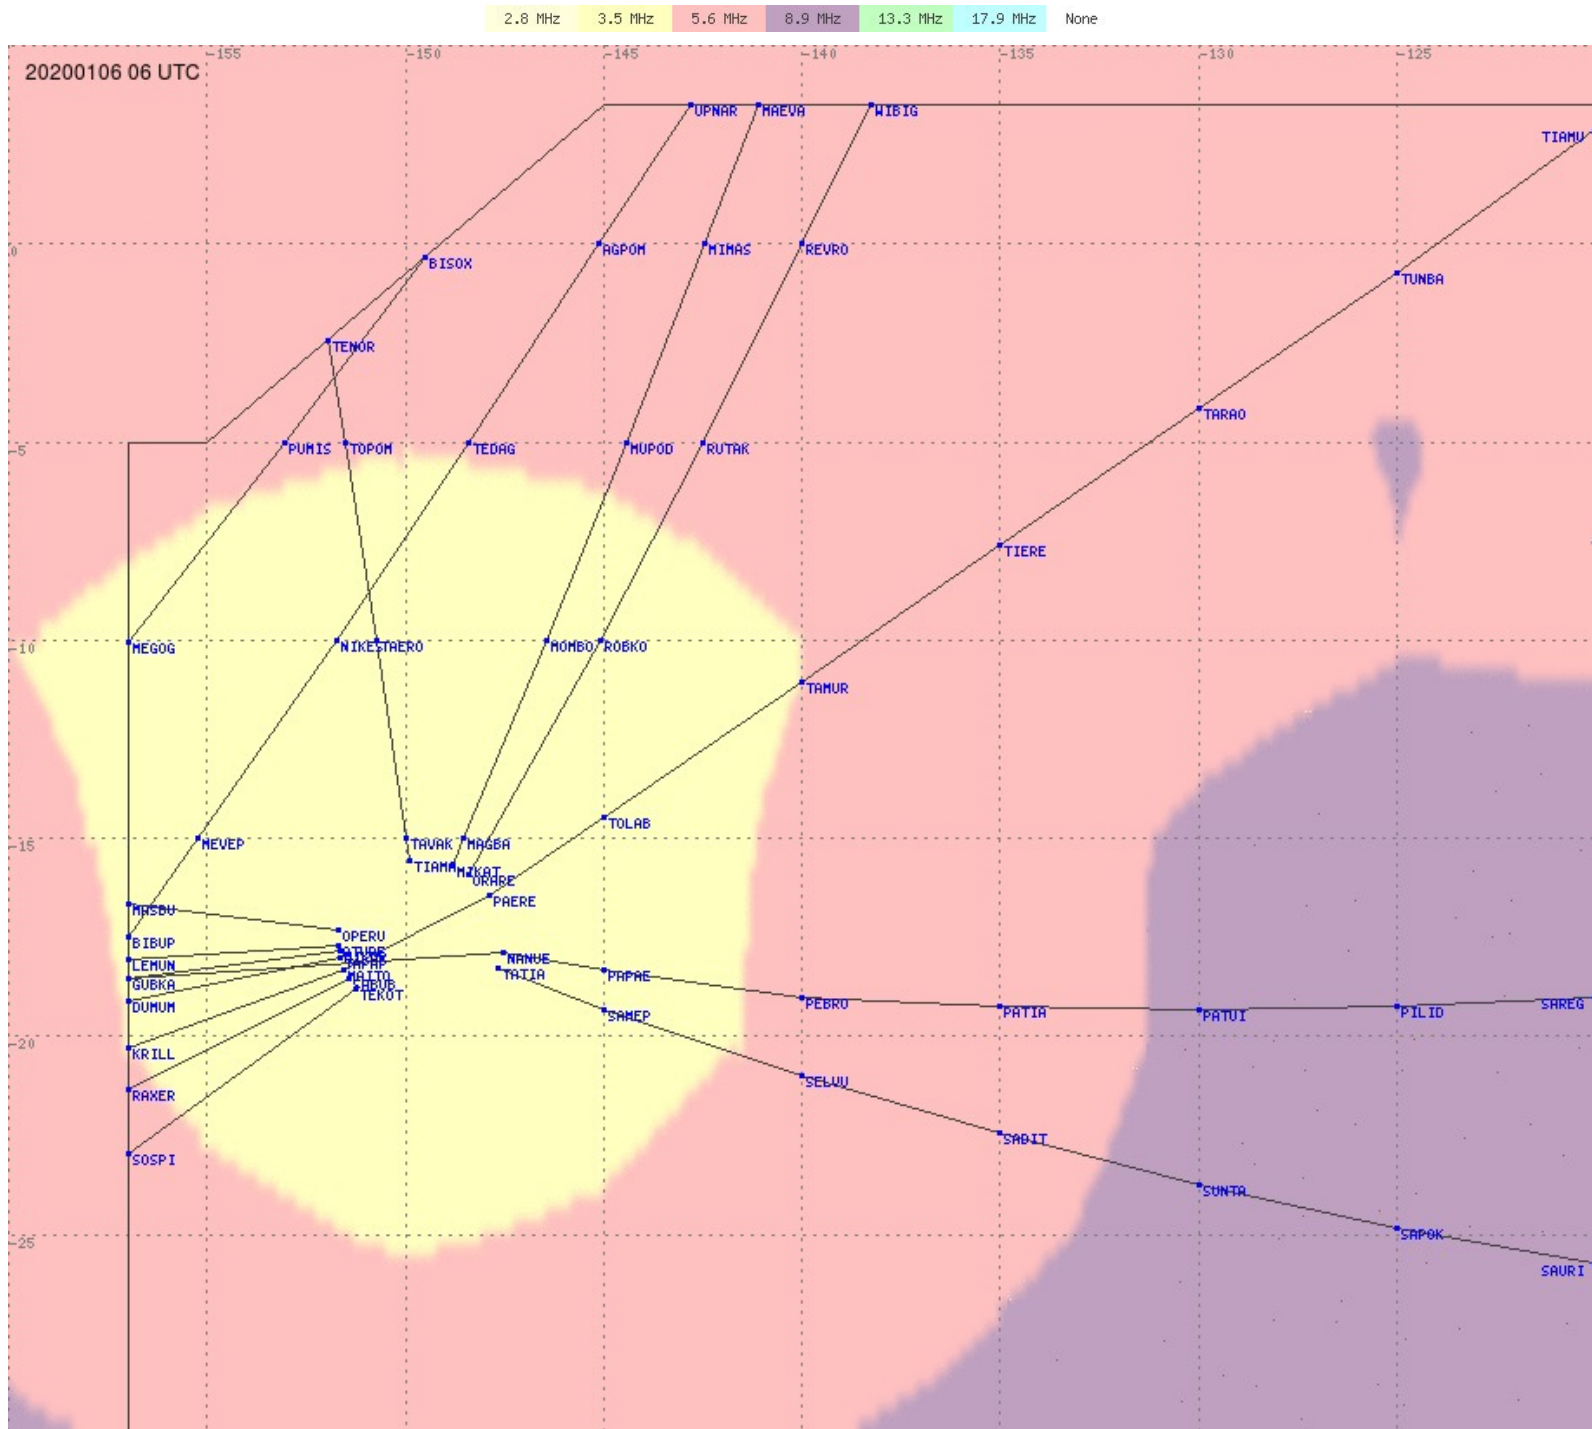

Tahiti FIR - HF Propag - 20200106

2.8 MHz 3.5 MHz 5.6 MHz 8.9 MHz 13.3 MHz 17.9 MHz None

Tahiti FIR - HF Propag - 20200106

2.8 MHz 3.5 MHz 5.6 MHz 8.9 MHz 13.3 MHz 17.9 MHz None

Tahiti FIR - HF Propag - 20200106

2.8 MHz 3.5 MHz 5.6 MHz 8.9 MHz 13.3 MHz 17.9 MHz None

Tahiti FIR - HF Propag - 20200106

2.8 MHz
3.5 MHz
5.6 MHz
8.9 MHz
13.3 MHz
17.9 MHz
None

Tahiti FIR - HF Propag - 20200106

2.8 MHz
3.5 MHz
5.6 MHz
8.9 MHz
13.3 MHz
17.9 MHz
None

Tahiti FIR - HF Propag - 20200106

Tahiti FIR - HF Propag - 20200106

Tahiti FIR - HF Propag - 20200106

Tahiti FIR - HF Propag - 20200106

Tahiti FIR - HF Propag - 20200106

Tahiti FIR - HF Propag - 20200106

Tahiti FIR - HF Propag - 20200106

Tahiti FIR - HF Propag - 20200106

Tahiti FIR - HF Propag - 20200106

2.8 MHz
3.5 MHz
5.6 MHz
8.9 MHz
13.3 MHz
17.9 MHz
None

Tahiti FIR - HF Propag - 20200106

Tahiti FIR - HF Propag - 20200106

Tahiti FIR - HF Propag - 20200106