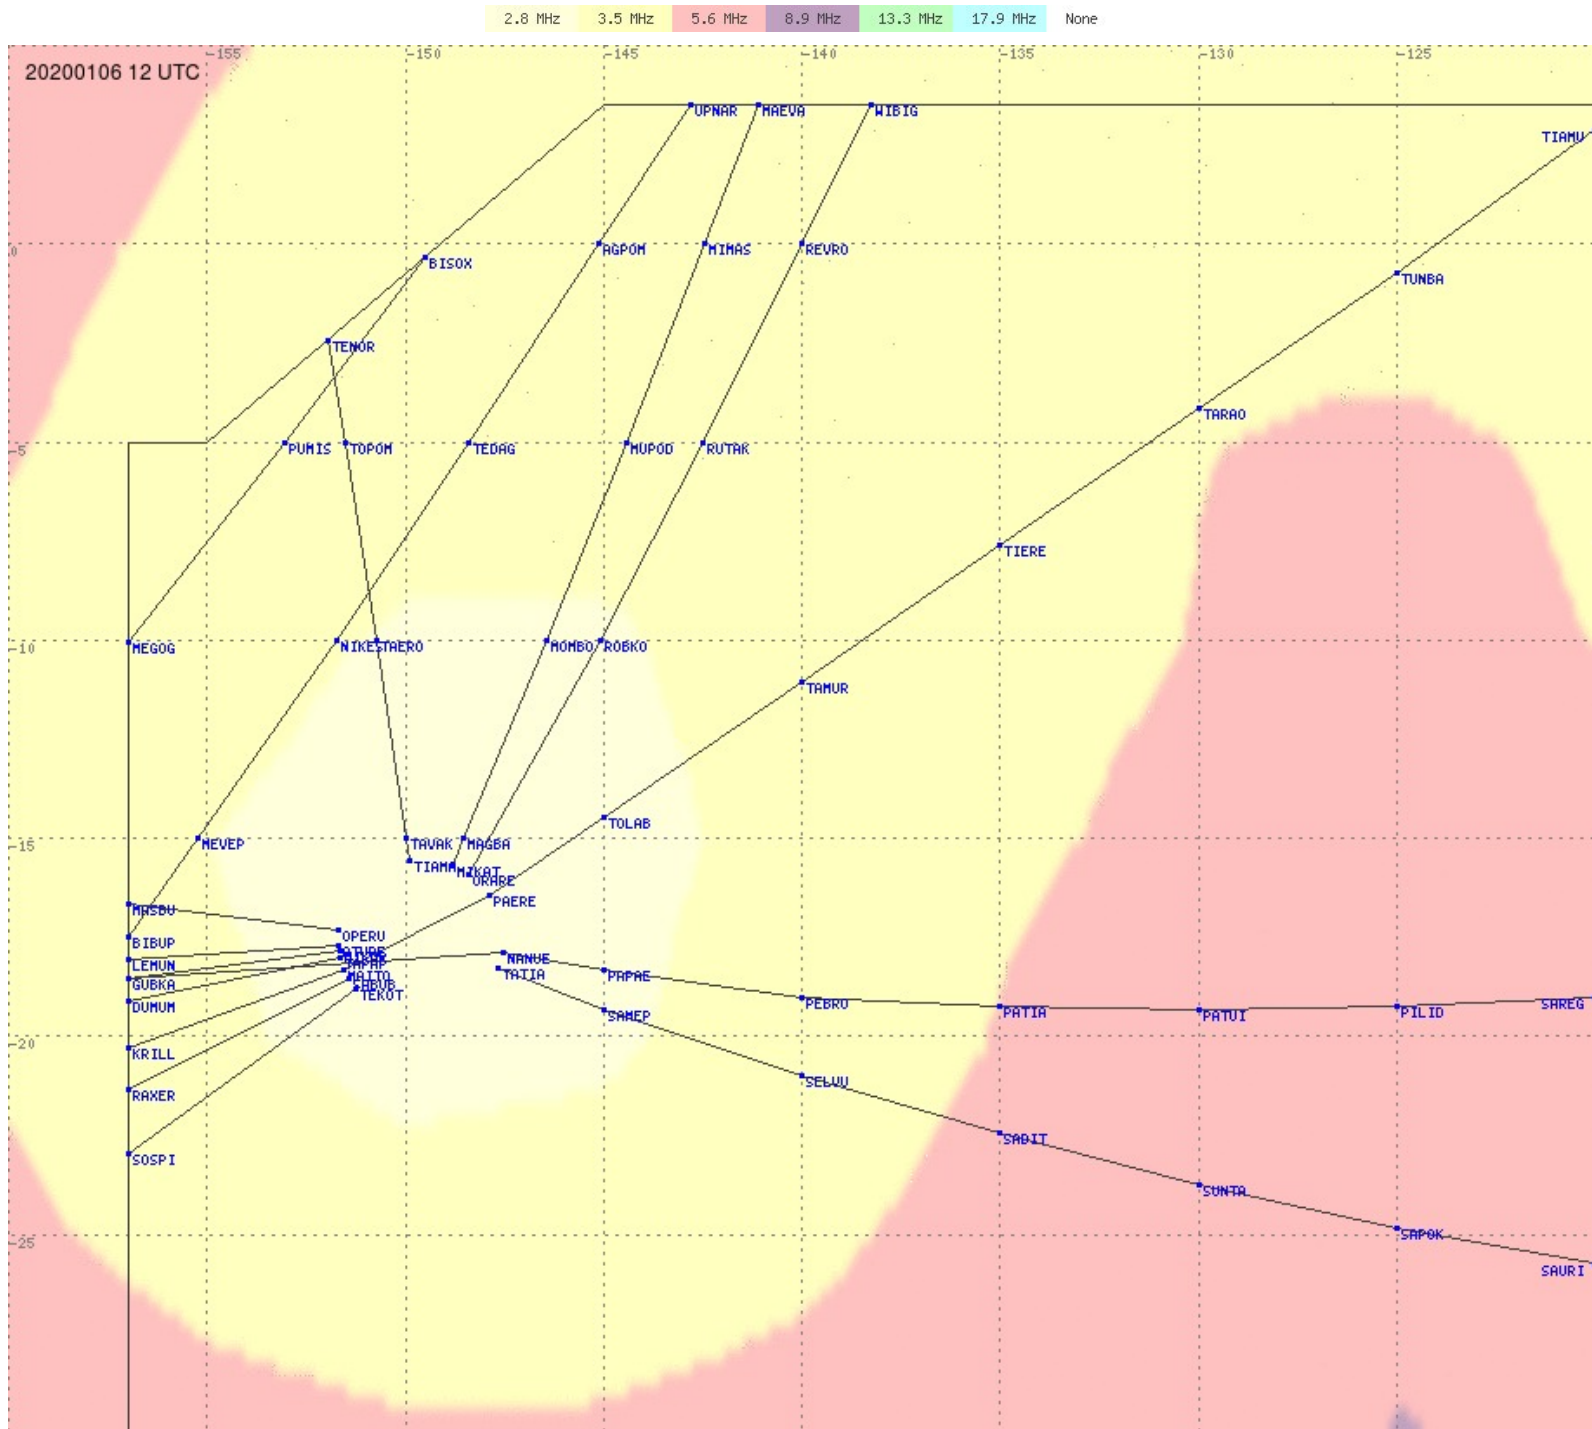

Tahiti FIR - HF Propag - 20200106

2.8 MHz 3.5 MHz 5.6 MHz 8.9 MHz 13.3 MHz 17.9 MHz None

Tahiti FIR - HF Propag - 20200106

2.8 MHz 3.5 MHz 5.6 MHz 8.9 MHz 13.3 MHz 17.9 MHz None

Tahiti FIR - HF Propag - 20200106

2.8 MHz 3.5 MHz 5.6 MHz 8.9 MHz 13.3 MHz 17.9 MHz None

Tahiti FIR - HF Propag - 20200106

2.8 MHz
3.5 MHz
5.6 MHz
8.9 MHz
13.3 MHz
17.9 MHz
None

Tahiti FIR - HF Propag - 20200106

2.8 MHz
3.5 MHz
5.6 MHz
8.9 MHz
13.3 MHz
17.9 MHz
None

Tahiti FIR - HF Propag - 20200106

Tahiti FIR - HF Propag - 20200106

Tahiti FIR - HF Propag - 20200106

Tahiti FIR - HF Propag - 20200106

Tahiti FIR - HF Propag - 20200106

Tahiti FIR - HF Propag - 20200106

Tahiti FIR - HF Propag - 20200106

Tahiti FIR - HF Propag - 20200106

Tahiti FIR - HF Propag - 20200106

2.8 MHz
3.5 MHz
5.6 MHz
8.9 MHz
13.3 MHz
17.9 MHz
None

Tahiti FIR - HF Propag - 20200106

Tahiti FIR - HF Propag - 20200106

Tahiti FIR - HF Propag - 20200106