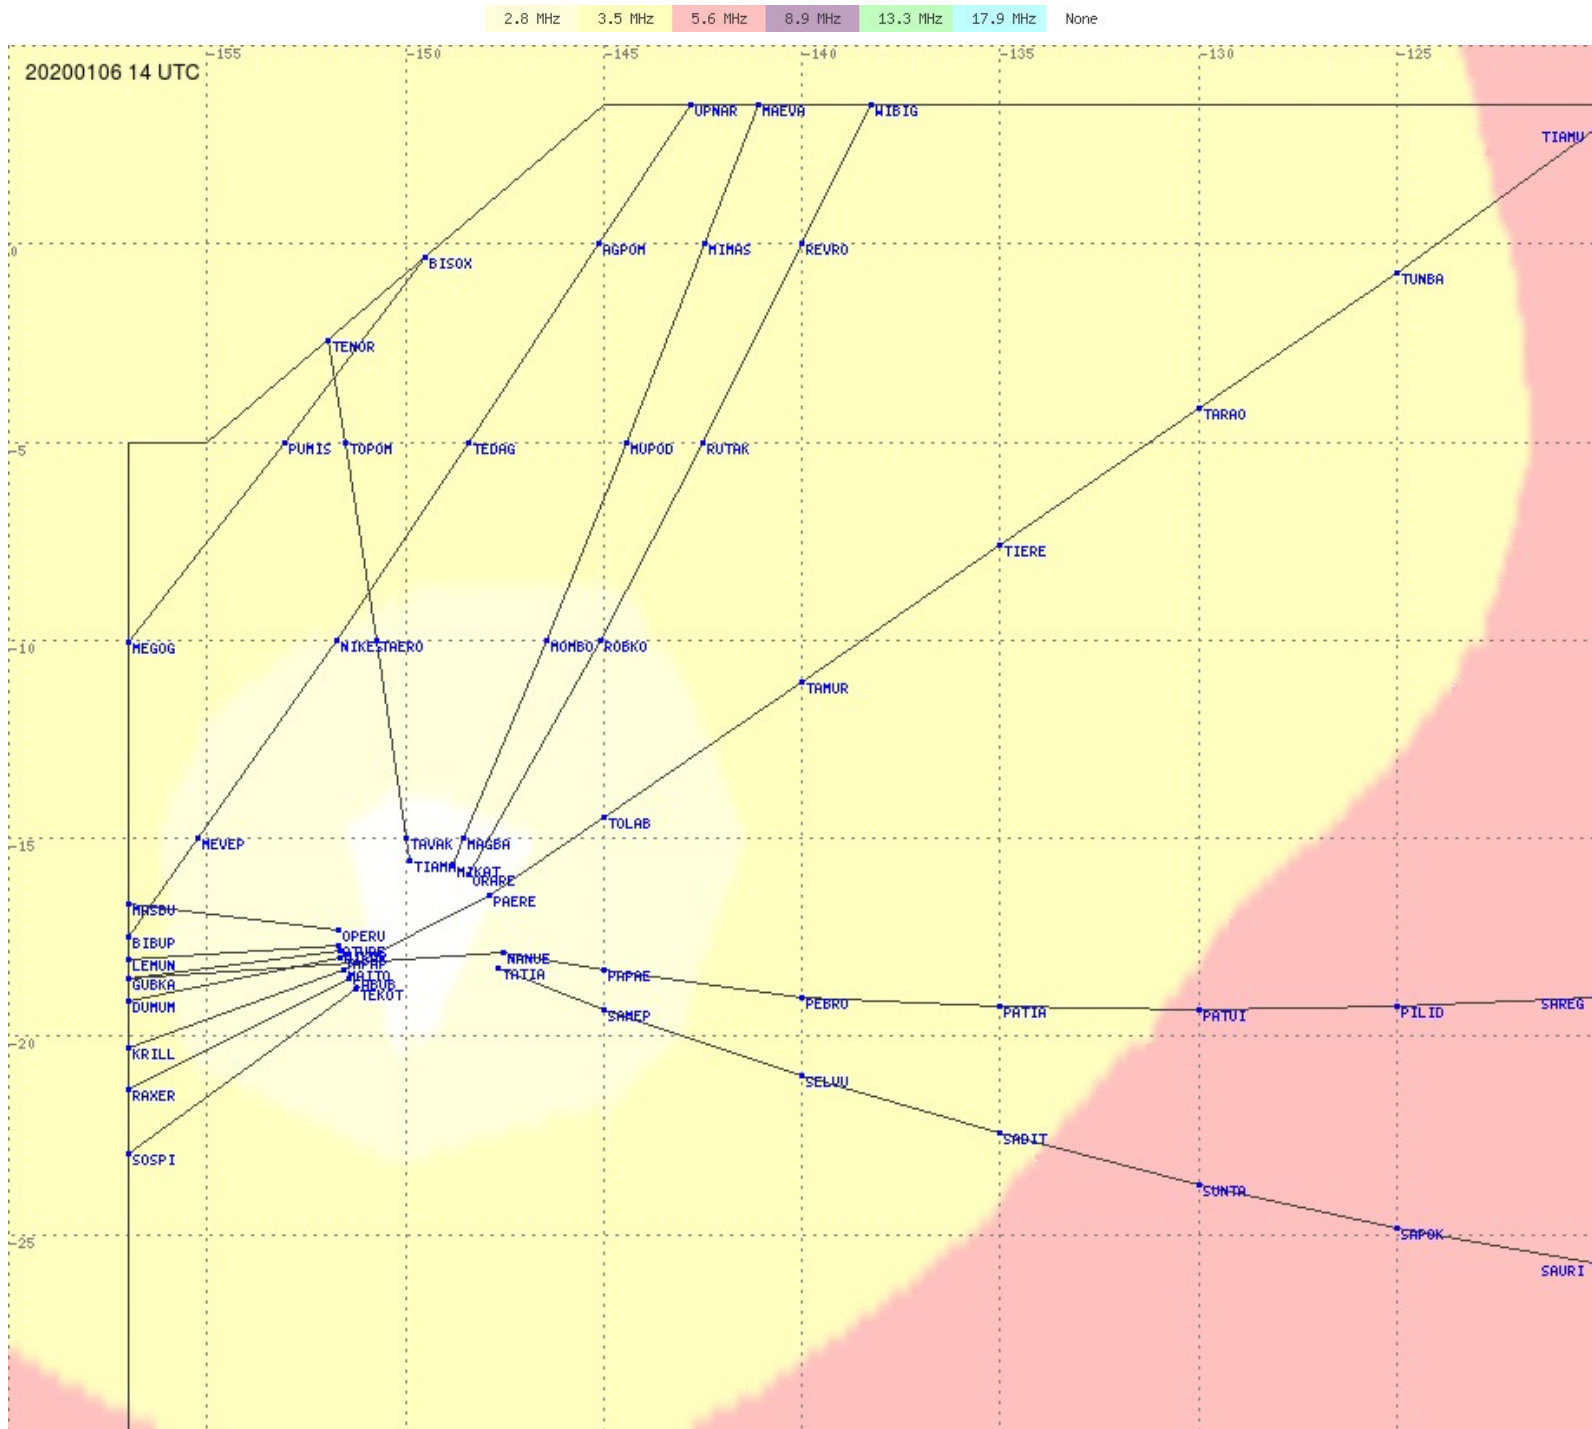

Tahiti FIR - HF Propag - 20200106

2.8 MHz 3.5 MHz 5.6 MHz 8.9 MHz 13.3 MHz 17.9 MHz None

Tahiti FIR - HF Propag - 20200106

2.8 MHz 3.5 MHz 5.6 MHz 8.9 MHz 13.3 MHz 17.9 MHz None

Tahiti FIR - HF Propag - 20200106

Tahiti FIR - HF Propag - 20200106

Tahiti FIR - HF Propag - 20200106

Tahiti FIR - HF Propag - 20200106

Tahiti FIR - HF Propag - 20200106

Tahiti FIR - HF Propag - 20200106

Tahiti FIR - HF Propag - 20200106

Tahiti FIR - HF Propag - 20200106

Tahiti FIR - HF Propag - 20200106

Tahiti FIR - HF Propag - 20200106

2.8 MHz
3.5 MHz
5.6 MHz
8.9 MHz
13.3 MHz
17.9 MHz
None

Tahiti FIR - HF Propag - 20200106

Tahiti FIR - HF Propag - 20200106

Tahiti FIR - HF Propag - 20200106

Tahiti FIR - HF Propag - 20200106

Tahiti FIR - HF Propag - 20200106

2.8 MHz 3.5 MHz 5.6 MHz 8.9 MHz 13.3 MHz 17.9 MHz None

Tahiti FIR - HF Propag - 20200106

2.8 MHz
3.5 MHz
5.6 MHz
8.9 MHz
13.3 MHz
17.9 MHz
None