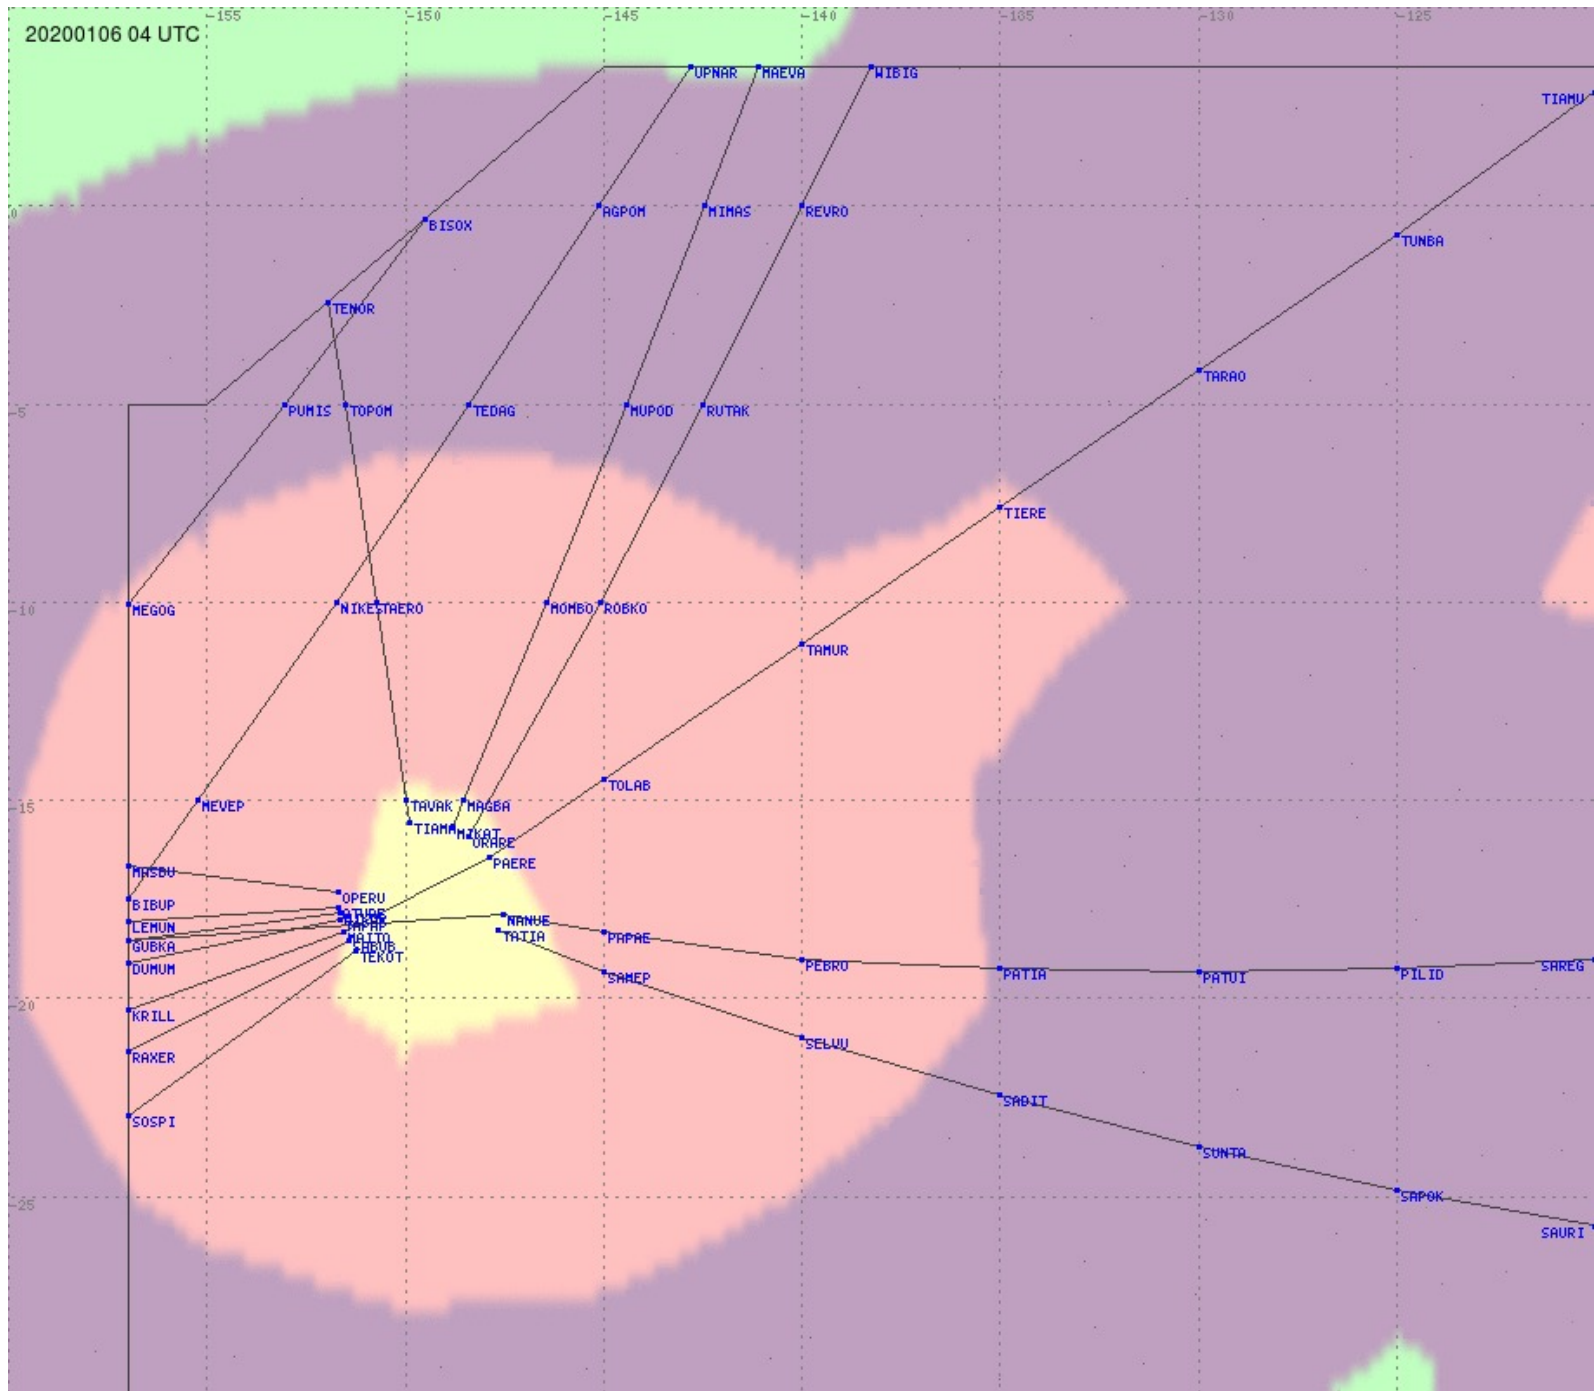

Tahiti FIR - HF Propag - 20200106

2.8 MHz 3.5 MHz 5.6 MHz 8.9 MHz 13.3 MHz 17.9 MHz None

Tahiti FIR - HF Propag - 20200106

2.8 MHz 3.5 MHz 5.6 MHz 8.9 MHz 13.3 MHz 17.9 MHz None

Tahiti FIR - HF Propag - 20200106

2.8 MHz 3.5 MHz 5.6 MHz 8.9 MHz 13.3 MHz 17.9 MHz None

Tahiti FIR - HF Propag - 20200106

2.8 MHz
3.5 MHz
5.6 MHz
8.9 MHz
13.3 MHz
17.9 MHz
None

Tahiti FIR - HF Propag - 20200106

2.8 MHz
3.5 MHz
5.6 MHz
8.9 MHz
13.3 MHz
17.9 MHz
None

Tahiti FIR - HF Propag - 20200106

Tahiti FIR - HF Propag - 20200106

Tahiti FIR - HF Propag - 20200106

Tahiti FIR - HF Propag - 20200106

Tahiti FIR - HF Propag - 20200106

Tahiti FIR - HF Propag - 20200106

Tahiti FIR - HF Propag - 20200106