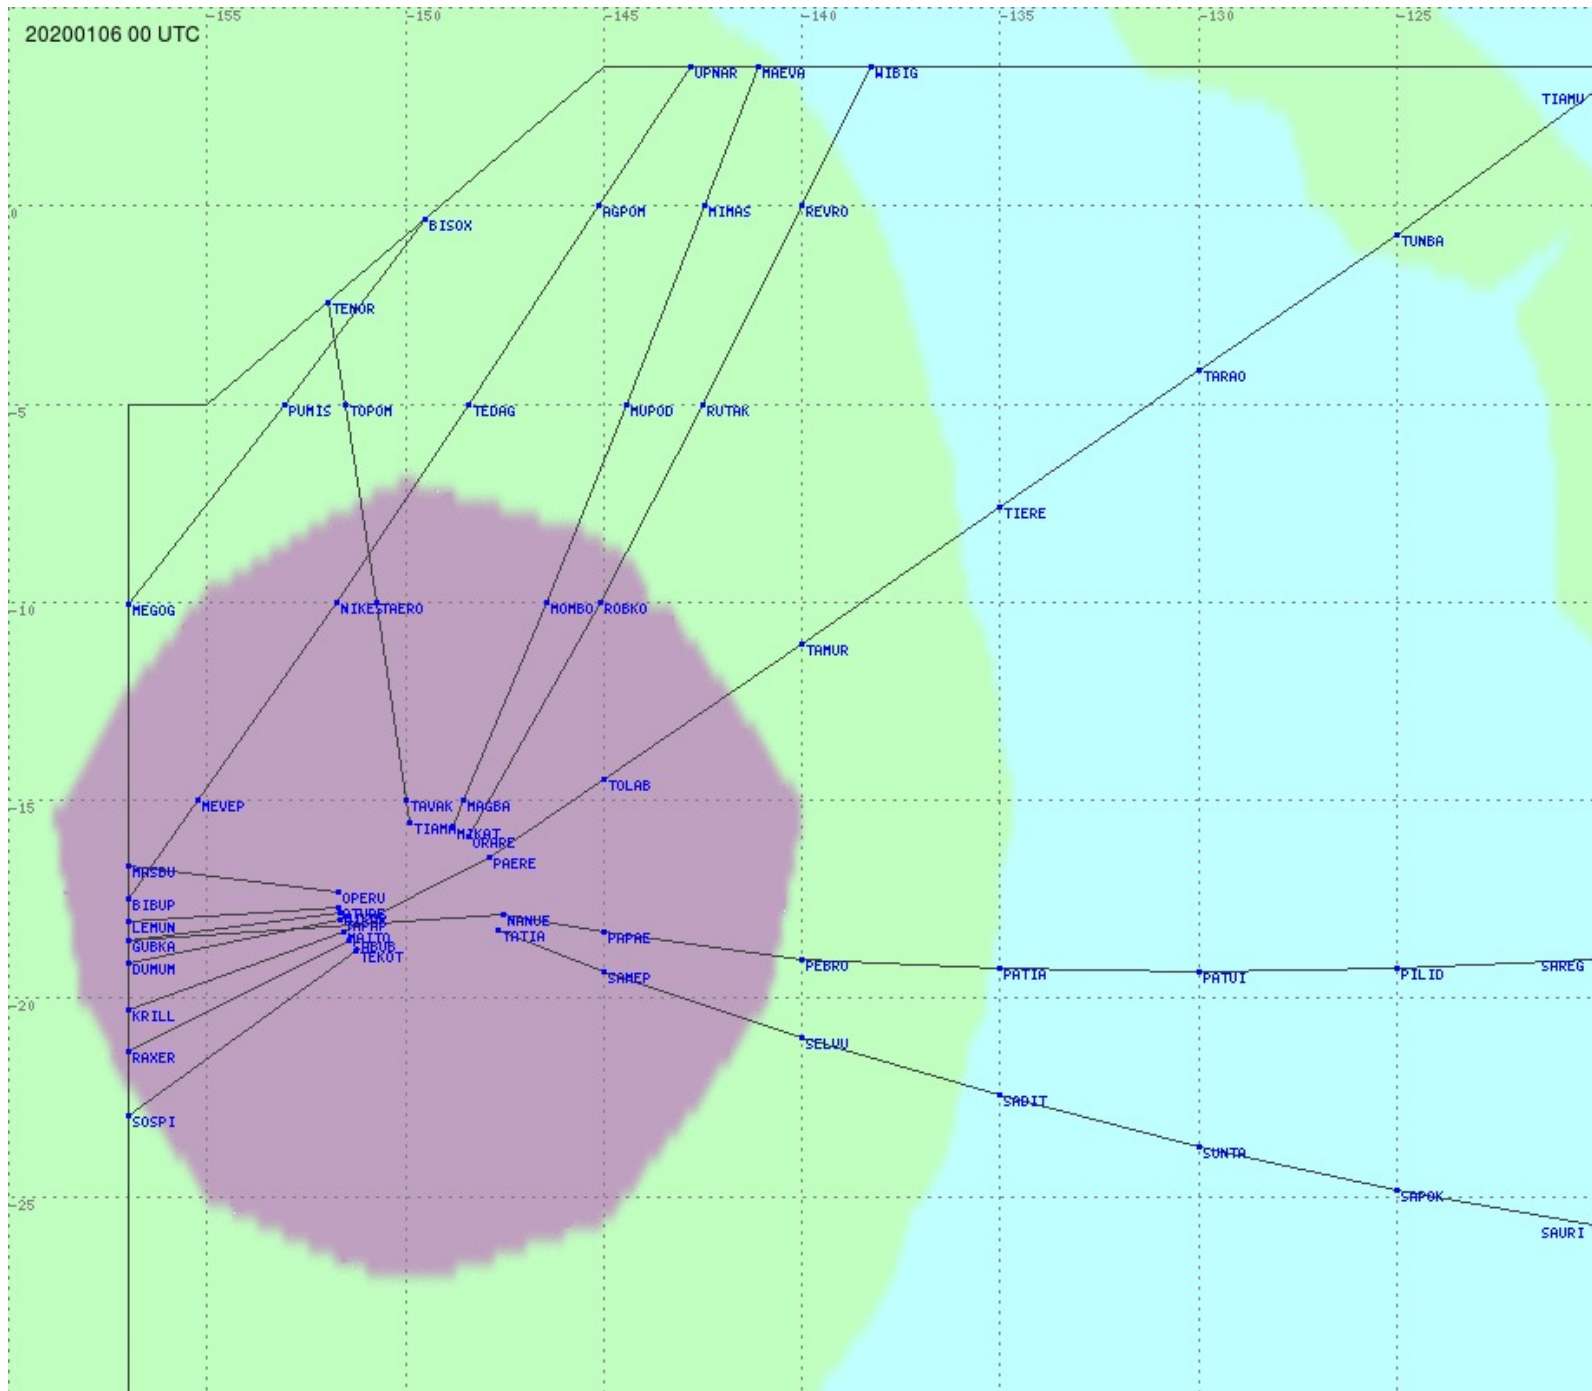

Tahiti FIR - HF Propag - 20200106

2.8 MHz 3.5 MHz 5.6 MHz 8.9 MHz 13.3 MHz 17.9 MHz None

Tahiti FIR - HF Propag - 20200106

2.8 MHz 3.5 MHz 5.6 MHz 8.9 MHz 13.3 MHz 17.9 MHz None

Tahiti FIR - HF Propag - 20200106

2.8 MHz 3.5 MHz 5.6 MHz 8.9 MHz 13.3 MHz 17.9 MHz None

Tahiti FIR - HF Propag - 20200106

2.8 MHz
3.5 MHz
5.6 MHz
8.9 MHz
13.3 MHz
17.9 MHz
None

Tahiti FIR - HF Propag - 20200106

2.8 MHz
3.5 MHz
5.6 MHz
8.9 MHz
13.3 MHz
17.9 MHz
None

Tahiti FIR - HF Propag - 20200106

Tahiti FIR - HF Propag - 20200106

Tahiti FIR - HF Propag - 20200106

Tahiti FIR - HF Propag - 20200106

Tahiti FIR - HF Propag - 20200106

Tahiti FIR - HF Propag - 20200106

Tahiti FIR - HF Propag - 20200106

Tahiti FIR - HF Propag - 20200106

Tahiti FIR - HF Propag - 20200106

2.8 MHz
3.5 MHz
5.6 MHz
8.9 MHz
13.3 MHz
17.9 MHz
None

Tahiti FIR - HF Propag - 20200106

Tahiti FIR - HF Propag - 20200106

Tahiti FIR - HF Propag - 20200106