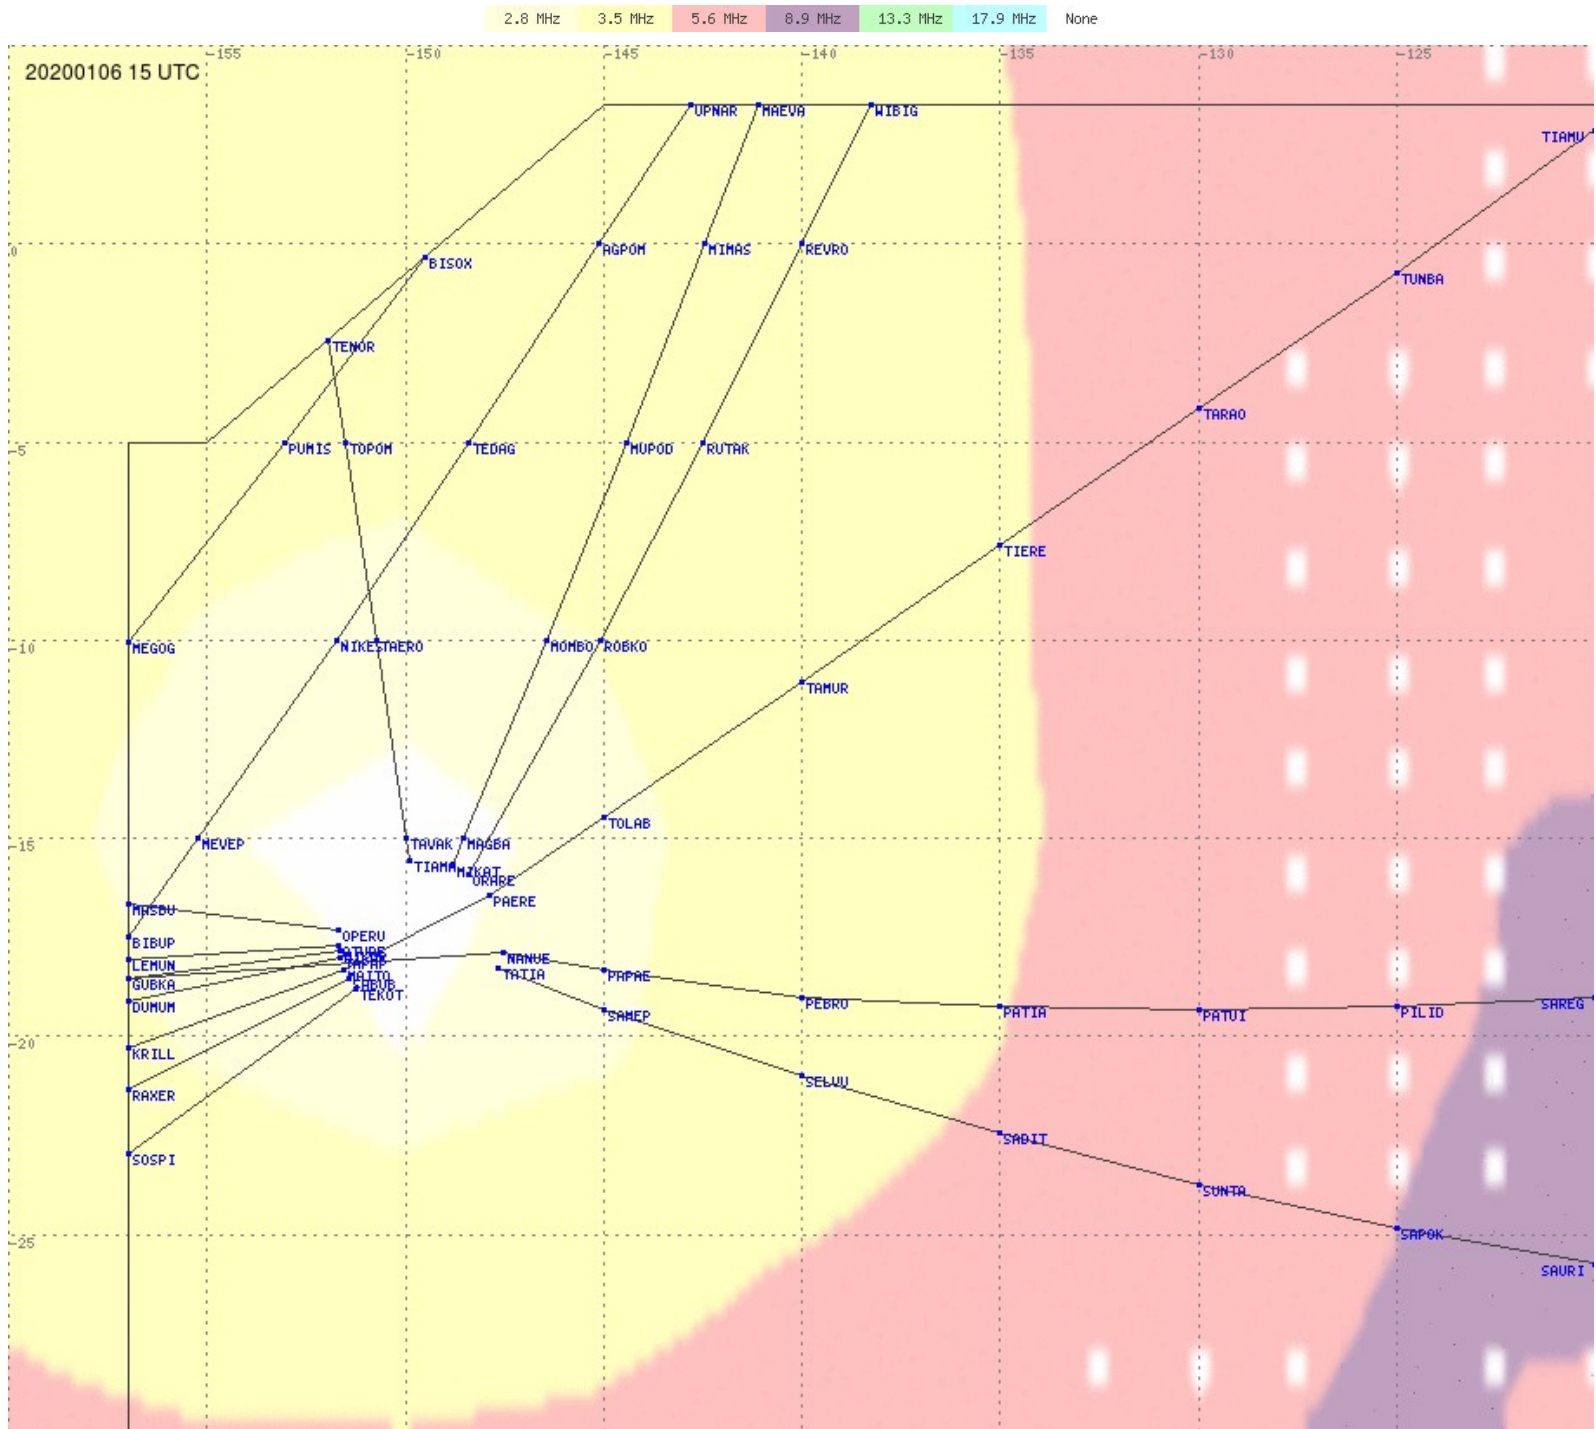

Tahiti FIR - HF Propag - 20200106

2.8 MHz 3.5 MHz 5.6 MHz 8.9 MHz 13.3 MHz 17.9 MHz None

Tahiti FIR - HF Propag - 20200106

2.8 MHz 3.5 MHz 5.6 MHz 8.9 MHz 13.3 MHz 17.9 MHz None

Tahiti FIR - HF Propag - 20200106

Tahiti FIR - HF Propag - 20200106

Tahiti FIR - HF Propag - 20200106

Tahiti FIR - HF Propag - 20200106

Tahiti FIR - HF Propag - 20200106

Tahiti FIR - HF Propag - 20200106

Tahiti FIR - HF Propag - 20200106

Tahiti FIR - HF Propag - 20200106

Tahiti FIR - HF Propag - 20200106

Tahiti FIR - HF Propag - 20200106

2.8 MHz
3.5 MHz
5.6 MHz
8.9 MHz
13.3 MHz
17.9 MHz
None

Tahiti FIR - HF Propag - 20200106

Tahiti FIR - HF Propag - 20200106

Tahiti FIR - HF Propag - 20200106

Tahiti FIR - HF Propag - 20200106

Tahiti FIR - HF Propag - 20200106

2.8 MHz 3.5 MHz 5.6 MHz 8.9 MHz 13.3 MHz 17.9 MHz None

Tahiti FIR - HF Propag - 20200106

2.8 MHz
3.5 MHz
5.6 MHz
8.9 MHz
13.3 MHz
17.9 MHz
None