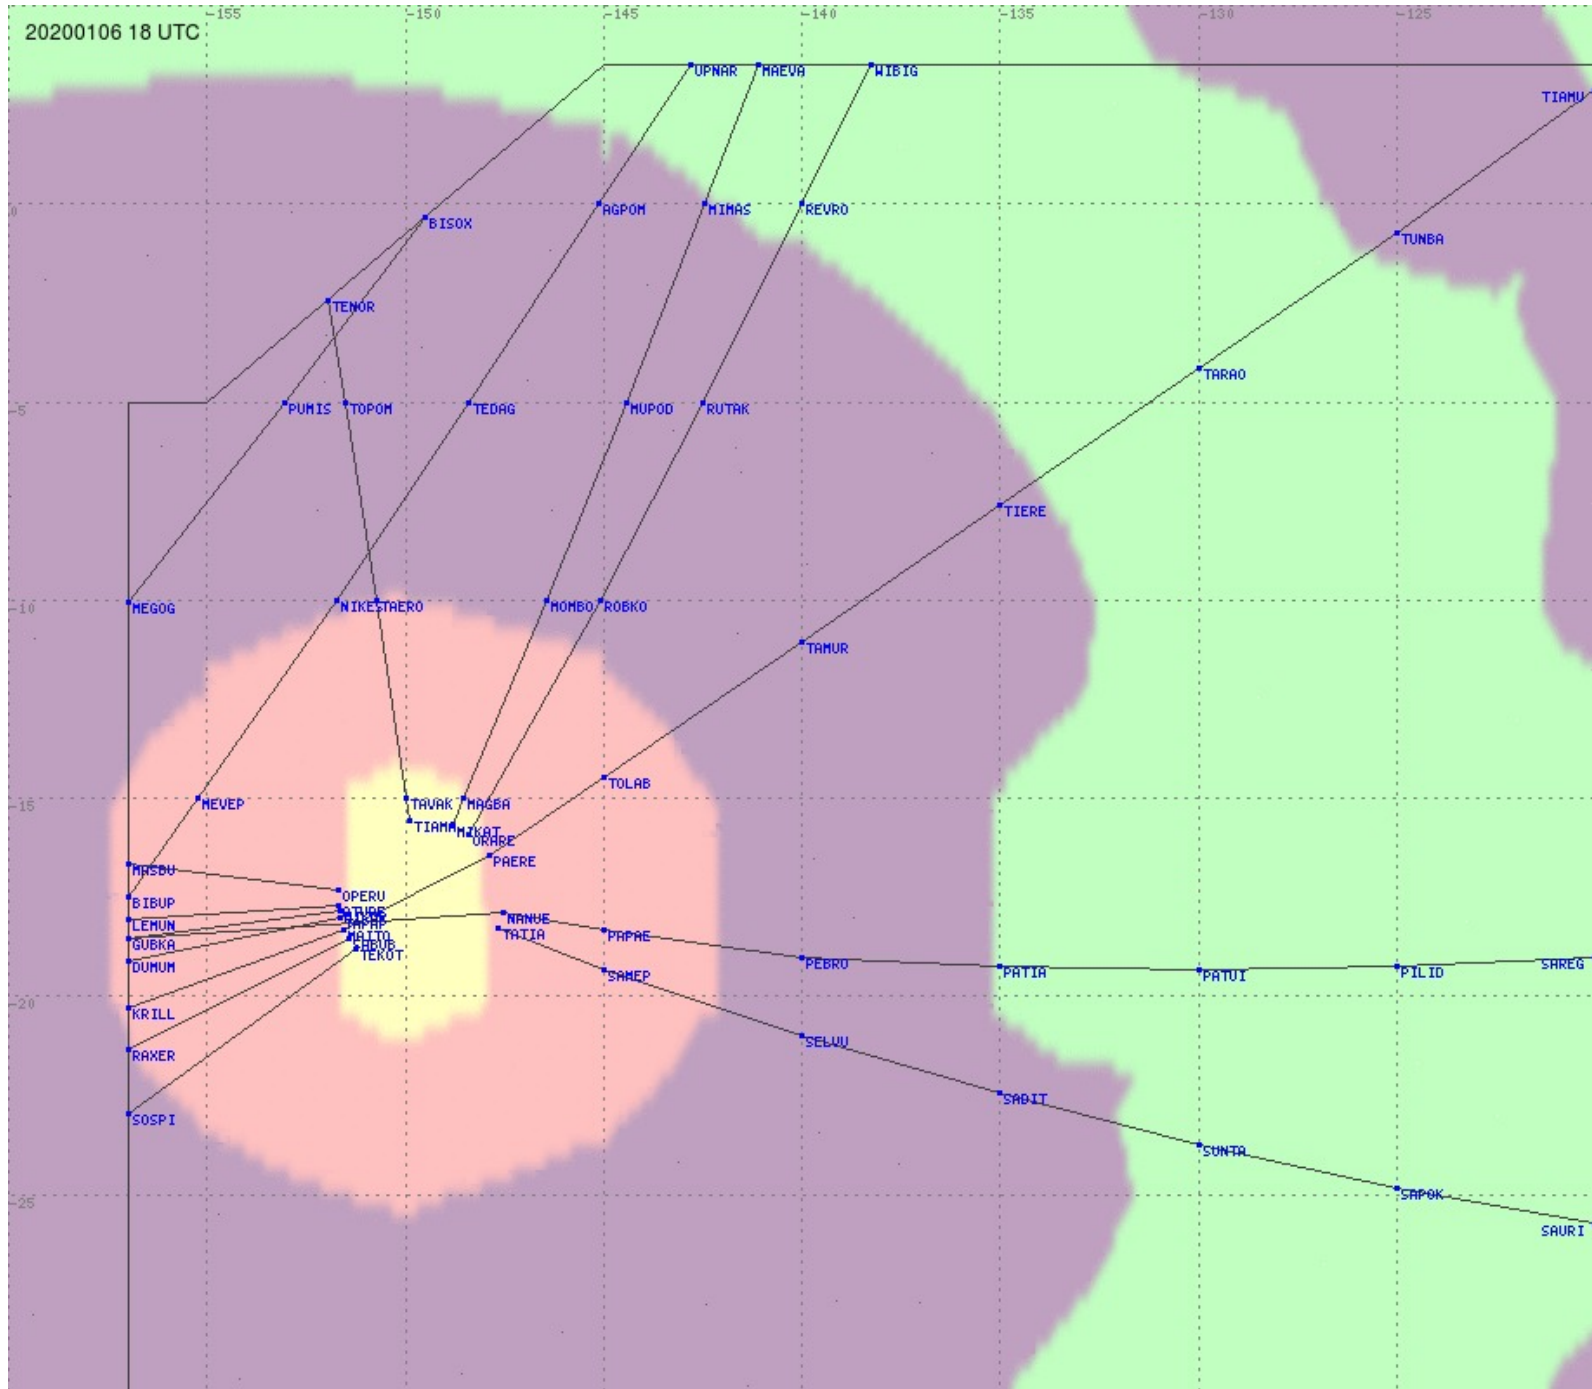

Tahiti FIR - HF Propag - 20200106

2.8 MHz 3.5 MHz 5.6 MHz 8.9 MHz 13.3 MHz 17.9 MHz None

Tahiti FIR - HF Propag - 20200106

2.8 MHz 3.5 MHz 5.6 MHz 8.9 MHz 13.3 MHz 17.9 MHz None

Tahiti FIR - HF Propag - 20200106

Tahiti FIR - HF Propag - 20200106

Tahiti FIR - HF Propag - 20200106

Tahiti FIR - HF Propag - 20200106

Tahiti FIR - HF Propag - 20200106

Tahiti FIR - HF Propag - 20200106

Tahiti FIR - HF Propag - 20200106

Tahiti FIR - HF Propag - 20200106

Tahiti FIR - HF Propag - 20200106

Tahiti FIR - HF Propag - 20200106

2.8 MHz
3.5 MHz
5.6 MHz
8.9 MHz
13.3 MHz
17.9 MHz
None

Tahiti FIR - HF Propag - 20200106

Tahiti FIR - HF Propag - 20200106

Tahiti FIR - HF Propag - 20200106

Tahiti FIR - HF Propag - 20200106

Tahiti FIR - HF Propag - 20200106

2.8 MHz 3.5 MHz 5.6 MHz 8.9 MHz 13.3 MHz 17.9 MHz None

Tahiti FIR - HF Propag - 20200106

2.8 MHz
3.5 MHz
5.6 MHz
8.9 MHz
13.3 MHz
17.9 MHz
None