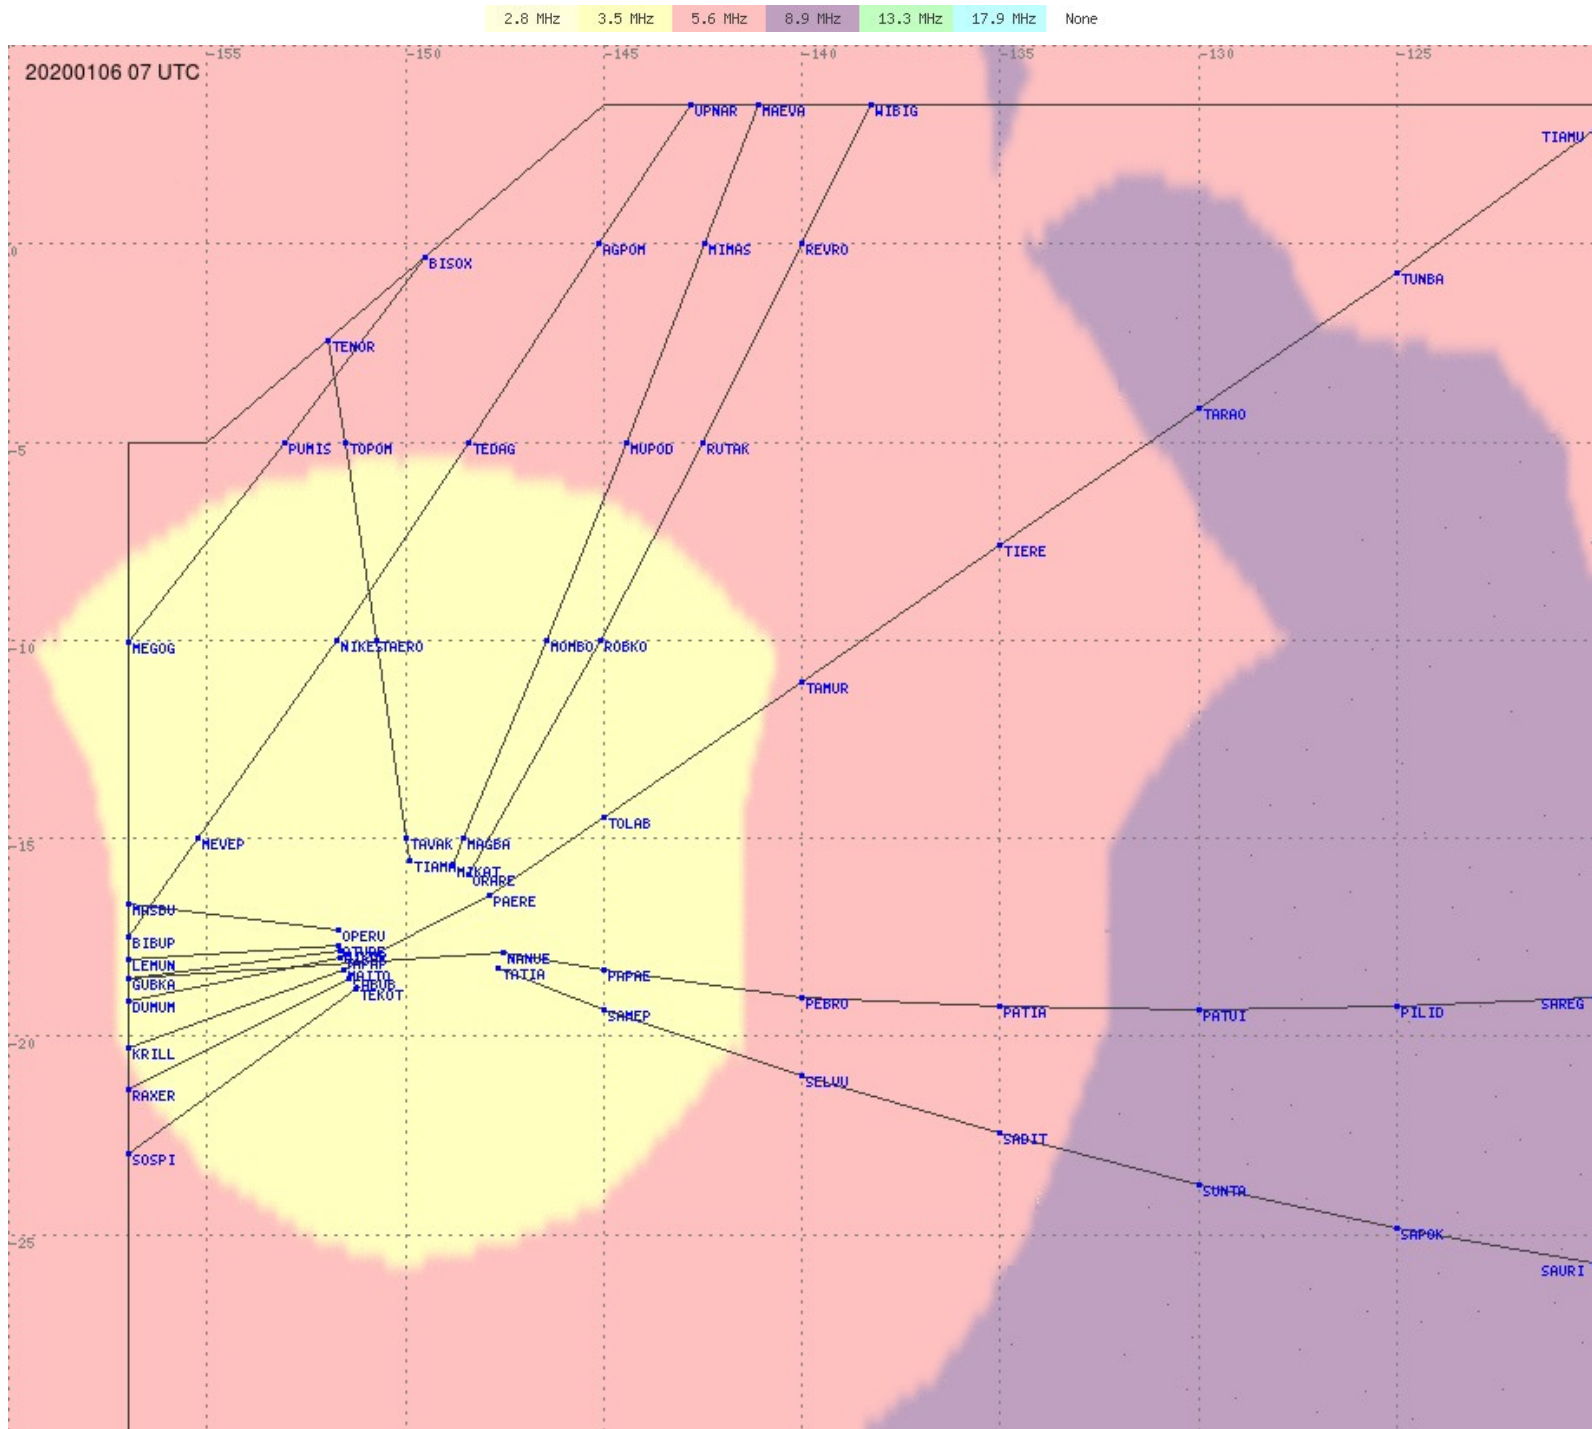

Tahiti FIR - HF Propag - 20200106

2.8 MHz 3.5 MHz 5.6 MHz 8.9 MHz 13.3 MHz 17.9 MHz None

Tahiti FIR - HF Propag - 20200106

2.8 MHz 3.5 MHz 5.6 MHz 8.9 MHz 13.3 MHz 17.9 MHz None

Tahiti FIR - HF Propag - 20200106

2.8 MHz 3.5 MHz 5.6 MHz 8.9 MHz 13.3 MHz 17.9 MHz None

Tahiti FIR - HF Propag - 20200106

2.8 MHz
3.5 MHz
5.6 MHz
8.9 MHz
13.3 MHz
17.9 MHz
None

Tahiti FIR - HF Propag - 20200106

2.8 MHz
3.5 MHz
5.6 MHz
8.9 MHz
13.3 MHz
17.9 MHz
None

Tahiti FIR - HF Propag - 20200106

Tahiti FIR - HF Propag - 20200106

Tahiti FIR - HF Propag - 20200106

Tahiti FIR - HF Propag - 20200106

Tahiti FIR - HF Propag - 20200106

Tahiti FIR - HF Propag - 20200106

Tahiti FIR - HF Propag - 20200106