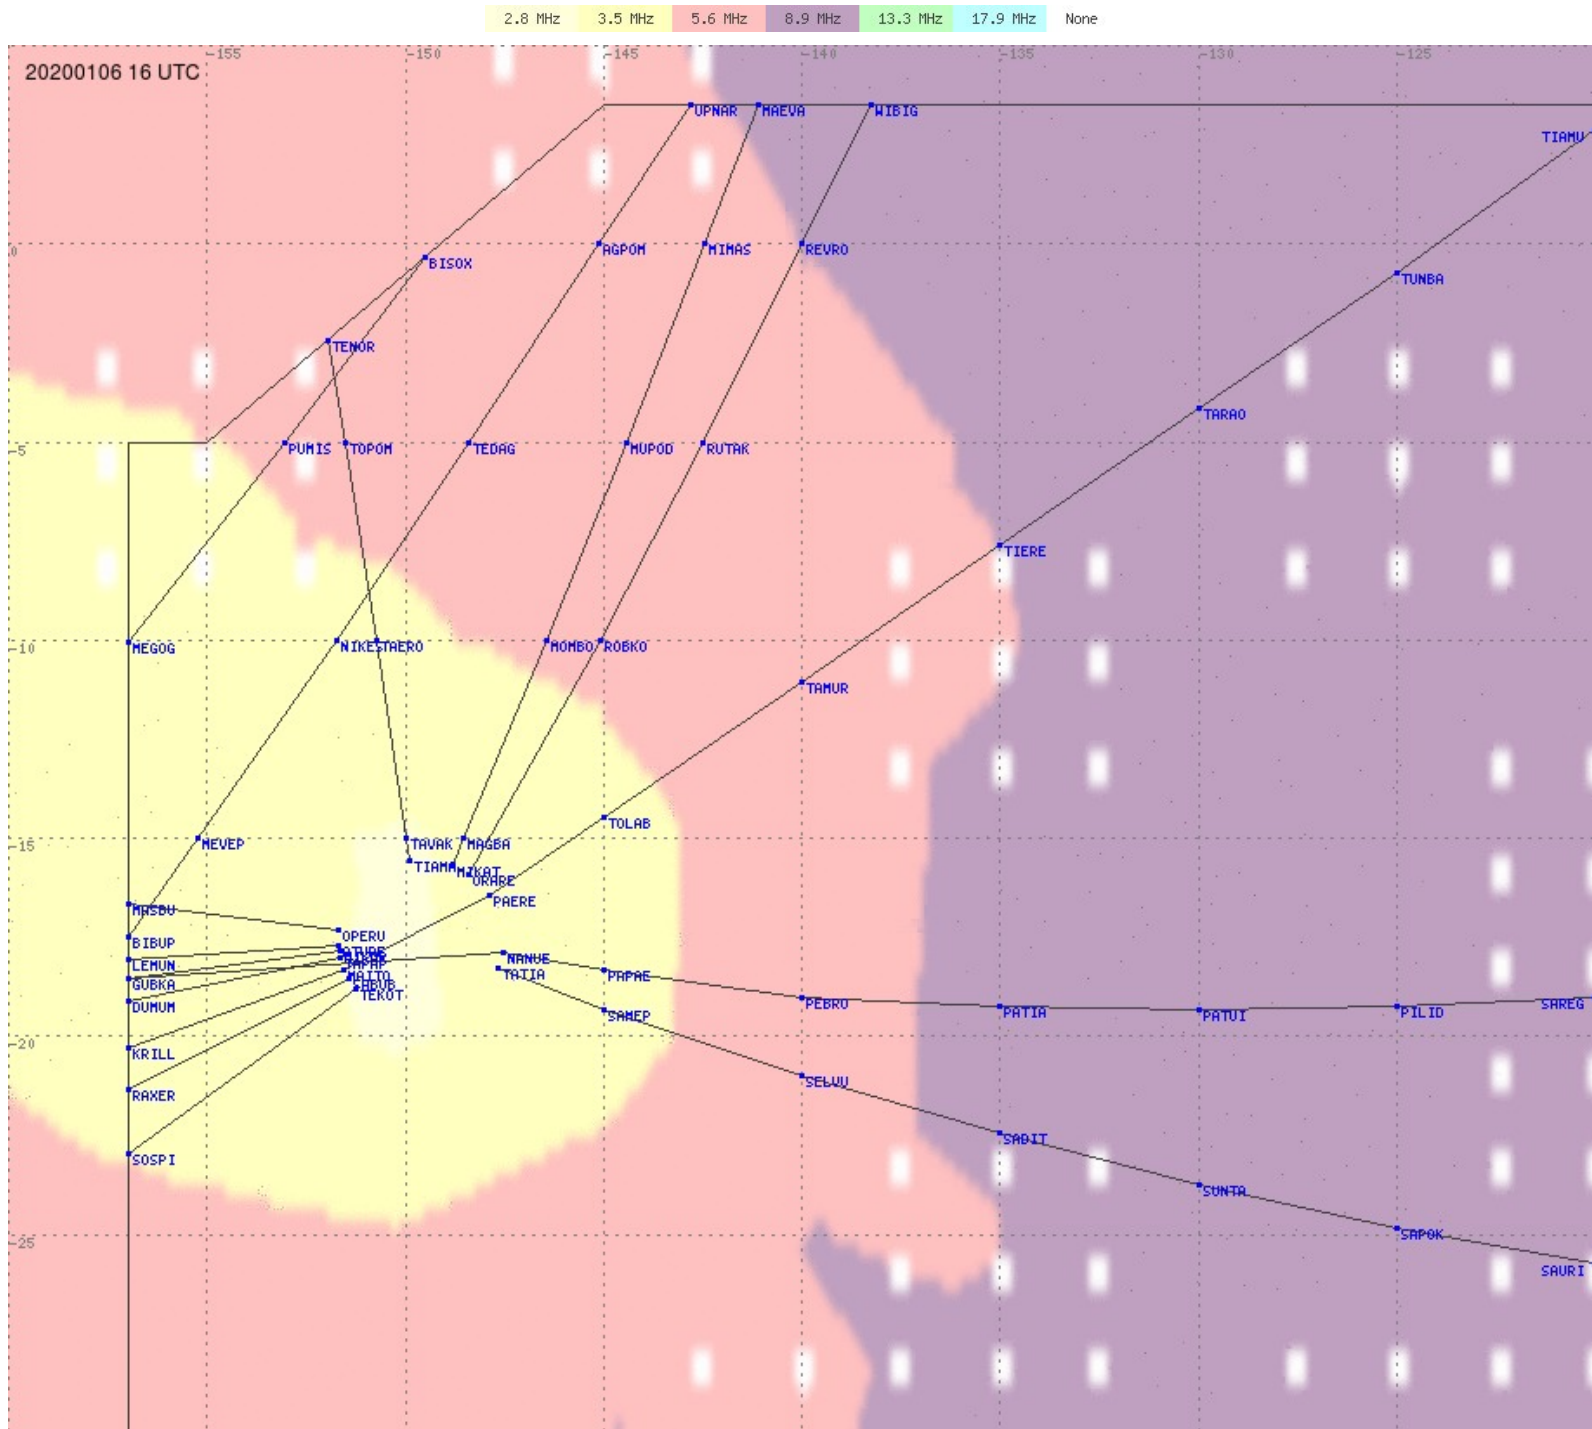

Tahiti FIR - HF Propag - 20200106

2.8 MHz 3.5 MHz 5.6 MHz 8.9 MHz 13.3 MHz 17.9 MHz None

Tahiti FIR - HF Propag - 20200106

2.8 MHz 3.5 MHz 5.6 MHz 8.9 MHz 13.3 MHz 17.9 MHz None

Tahiti FIR - HF Propag - 20200106

Tahiti FIR - HF Propag - 20200106

Tahiti FIR - HF Propag - 20200106

Tahiti FIR - HF Propag - 20200106

Tahiti FIR - HF Propag - 20200106

Tahiti FIR - HF Propag - 20200106

Tahiti FIR - HF Propag - 20200106

Tahiti FIR - HF Propag - 20200106

Tahiti FIR - HF Propag - 20200106

Tahiti FIR - HF Propag - 20200106

2.8 MHz
3.5 MHz
5.6 MHz
8.9 MHz
13.3 MHz
17.9 MHz
None

Tahiti FIR - HF Propag - 20200106

Tahiti FIR - HF Propag - 20200106

Tahiti FIR - HF Propag - 20200106

Tahiti FIR - HF Propag - 20200106

Tahiti FIR - HF Propag - 20200106

2.8 MHz 3.5 MHz 5.6 MHz 8.9 MHz 13.3 MHz 17.9 MHz None

Tahiti FIR - HF Propag - 20200106

2.8 MHz
3.5 MHz
5.6 MHz
8.9 MHz
13.3 MHz
17.9 MHz
None