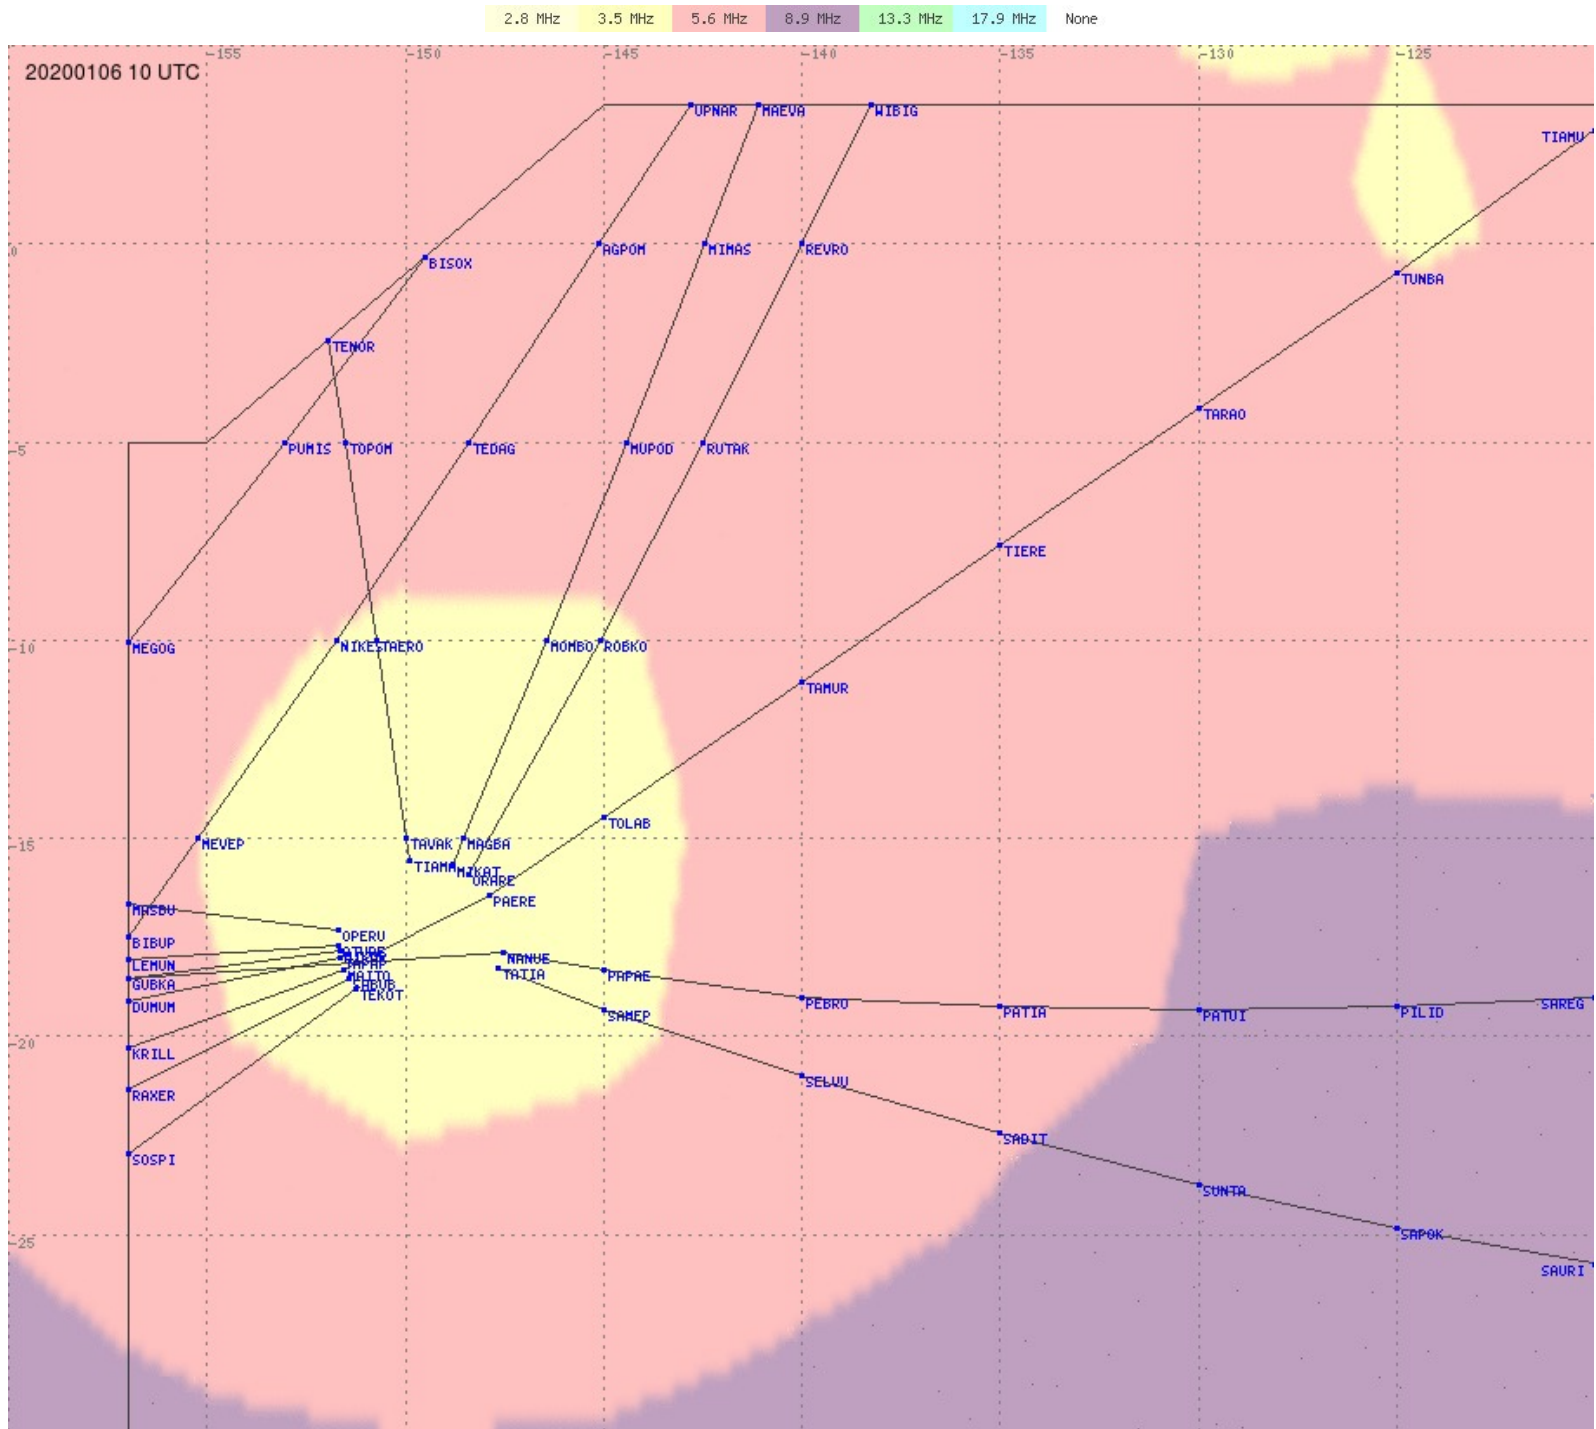

Tahiti FIR - HF Propag - 20200106

2.8 MHz 3.5 MHz 5.6 MHz 8.9 MHz 13.3 MHz 17.9 MHz None

Tahiti FIR - HF Propag - 20200106

2.8 MHz 3.5 MHz 5.6 MHz 8.9 MHz 13.3 MHz 17.9 MHz None

Tahiti FIR - HF Propag - 20200106

2.8 MHz 3.5 MHz 5.6 MHz 8.9 MHz 13.3 MHz 17.9 MHz None

Tahiti FIR - HF Propag - 20200106

2.8 MHz
3.5 MHz
5.6 MHz
8.9 MHz
13.3 MHz
17.9 MHz
None

Tahiti FIR - HF Propag - 20200106

2.8 MHz
3.5 MHz
5.6 MHz
8.9 MHz
13.3 MHz
17.9 MHz
None

Tahiti FIR - HF Propag - 20200106

Tahiti FIR - HF Propag - 20200106

Tahiti FIR - HF Propag - 20200106

Tahiti FIR - HF Propag - 20200106

Tahiti FIR - HF Propag - 20200106

Tahiti FIR - HF Propag - 20200106

Tahiti FIR - HF Propag - 20200106

Tahiti FIR - HF Propag - 20200106

Tahiti FIR - HF Propag - 20200106

2.8 MHz
3.5 MHz
5.6 MHz
8.9 MHz
13.3 MHz
17.9 MHz
None

Tahiti FIR - HF Propag - 20200106

Tahiti FIR - HF Propag - 20200106

Tahiti FIR - HF Propag - 20200106