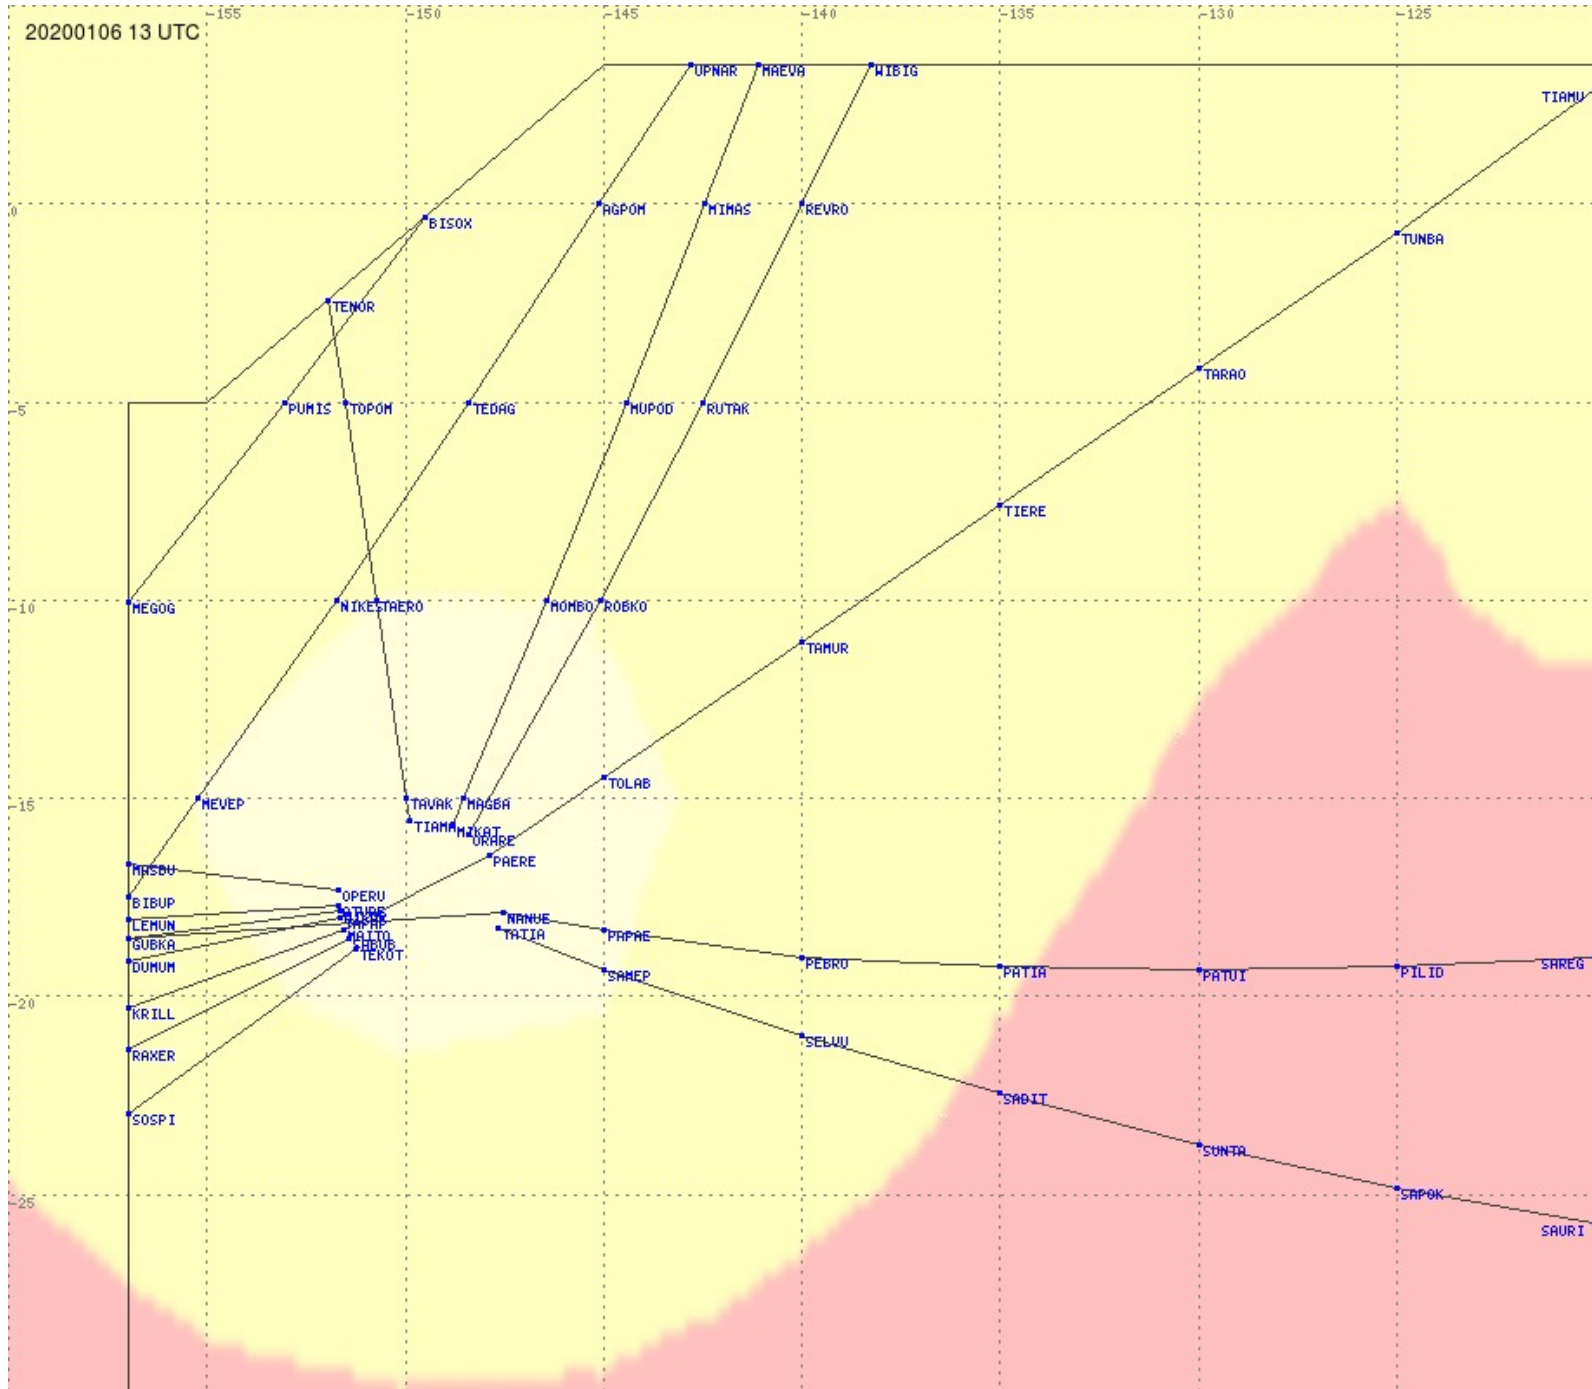

Tahiti FIR - HF Propag - 20200106

2.8 MHz 3.5 MHz 5.6 MHz 8.9 MHz 13.3 MHz 17.9 MHz None

Tahiti FIR - HF Propag - 20200106

2.8 MHz 3.5 MHz 5.6 MHz 8.9 MHz 13.3 MHz 17.9 MHz None

Tahiti FIR - HF Propag - 20200106

2.8 MHz 3.5 MHz 5.6 MHz 8.9 MHz 13.3 MHz 17.9 MHz None

Tahiti FIR - HF Propag - 20200106

2.8 MHz
3.5 MHz
5.6 MHz
8.9 MHz
13.3 MHz
17.9 MHz
None

Tahiti FIR - HF Propag - 20200106

2.8 MHz
3.5 MHz
5.6 MHz
8.9 MHz
13.3 MHz
17.9 MHz
None

Tahiti FIR - HF Propag - 20200106

Tahiti FIR - HF Propag - 20200106

Tahiti FIR - HF Propag - 20200106

Tahiti FIR - HF Propag - 20200106

Tahiti FIR - HF Propag - 20200106

Tahiti FIR - HF Propag - 20200106

Tahiti FIR - HF Propag - 20200106

Tahiti FIR - HF Propag - 20200106

Tahiti FIR - HF Propag - 20200106

2.8 MHz
3.5 MHz
5.6 MHz
8.9 MHz
13.3 MHz
17.9 MHz
None

Tahiti FIR - HF Propag - 20200106

Tahiti FIR - HF Propag - 20200106

Tahiti FIR - HF Propag - 20200106