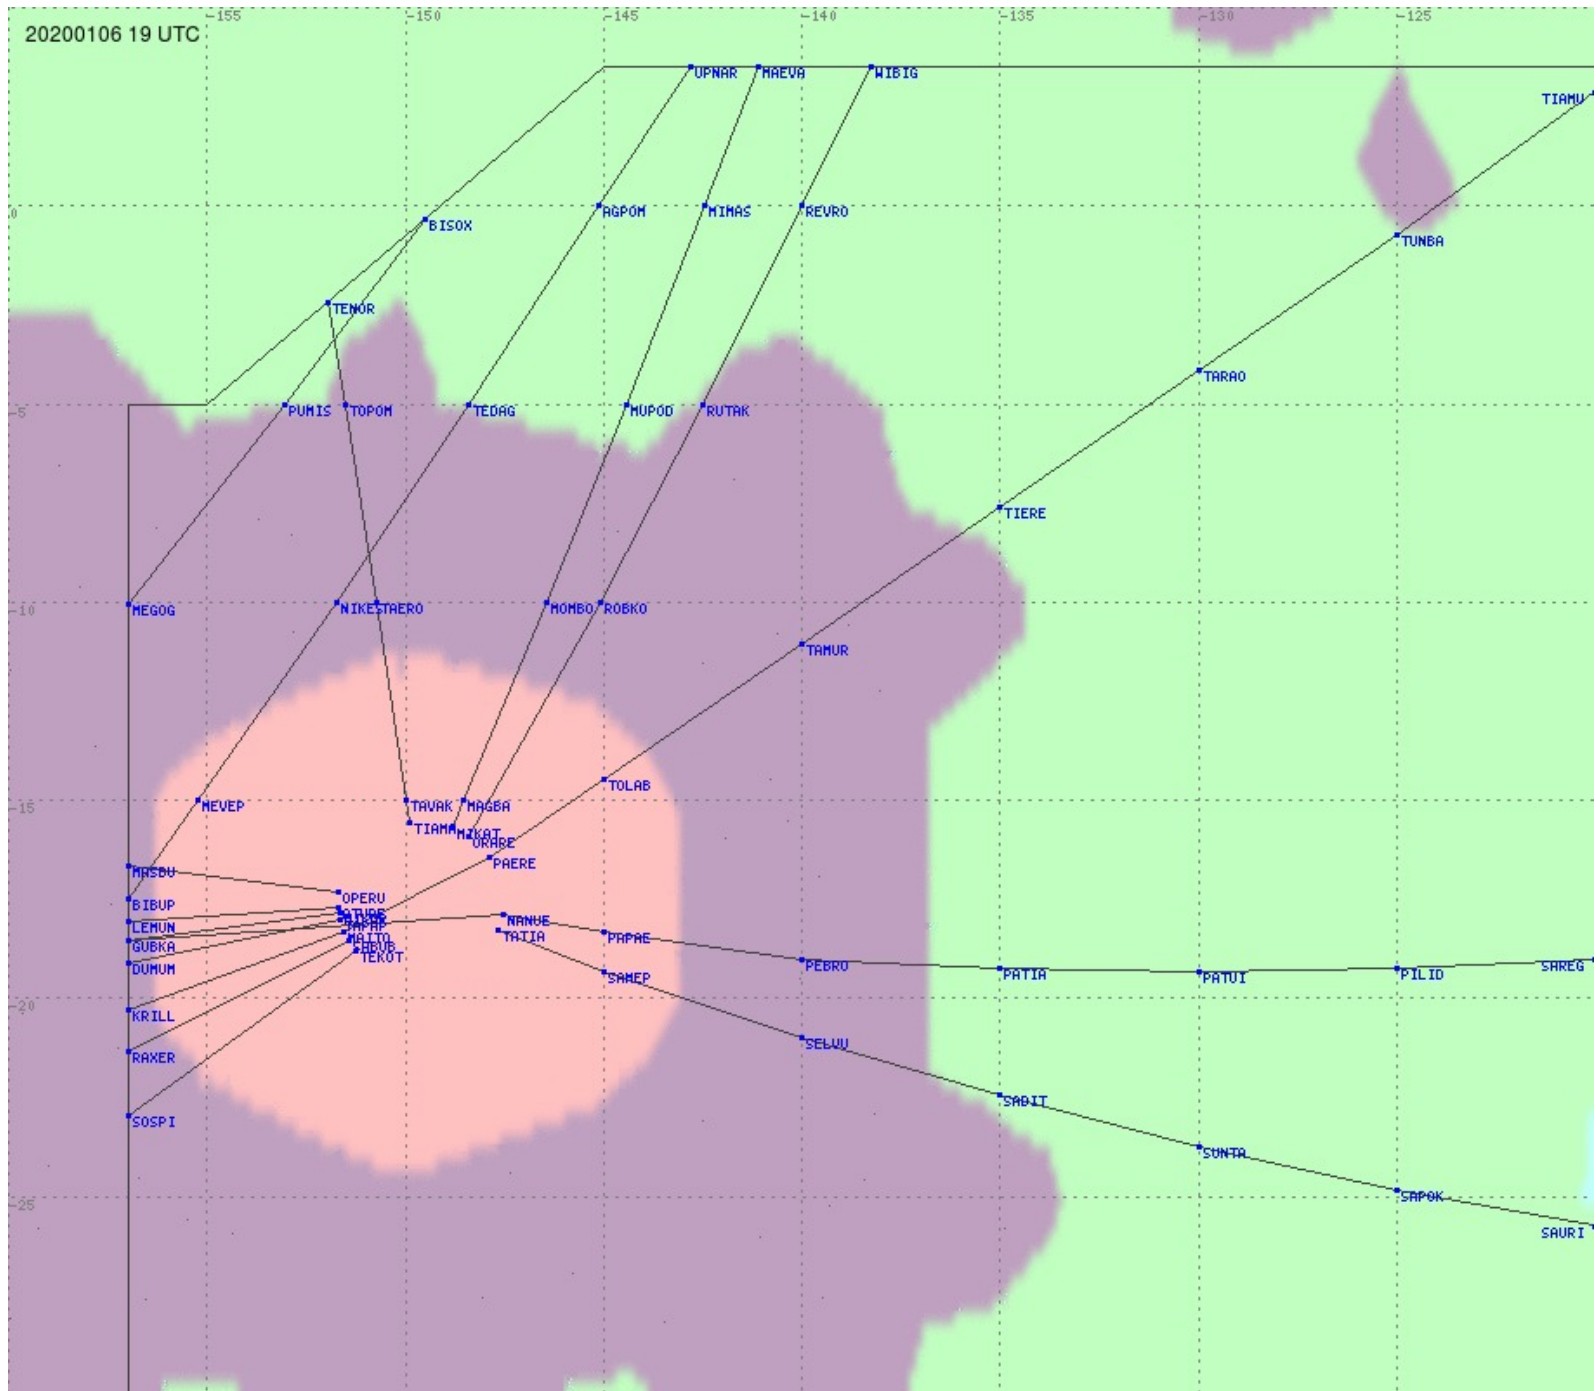

Tahiti FIR - HF Propag - 20200106

2.8 MHz 3.5 MHz 5.6 MHz 8.9 MHz 13.3 MHz 17.9 MHz None

Tahiti FIR - HF Propag - 20200106

2.8 MHz 3.5 MHz 5.6 MHz 8.9 MHz 13.3 MHz 17.9 MHz None

Tahiti FIR - HF Propag - 20200106

Tahiti FIR - HF Propag - 20200106

Tahiti FIR - HF Propag - 20200106

Tahiti FIR - HF Propag - 20200106

Tahiti FIR - HF Propag - 20200106

Tahiti FIR - HF Propag - 20200106

Tahiti FIR - HF Propag - 20200106

Tahiti FIR - HF Propag - 20200106

Tahiti FIR - HF Propag - 20200106

Tahiti FIR - HF Propag - 20200106

2.8 MHz
3.5 MHz
5.6 MHz
8.9 MHz
13.3 MHz
17.9 MHz
None

Tahiti FIR - HF Propag - 20200106

Tahiti FIR - HF Propag - 20200106

Tahiti FIR - HF Propag - 20200106

Tahiti FIR - HF Propag - 20200106

Tahiti FIR - HF Propag - 20200106

2.8 MHz 3.5 MHz 5.6 MHz 8.9 MHz 13.3 MHz 17.9 MHz None

Tahiti FIR - HF Propag - 20200106

2.8 MHz
3.5 MHz
5.6 MHz
8.9 MHz
13.3 MHz
17.9 MHz
None