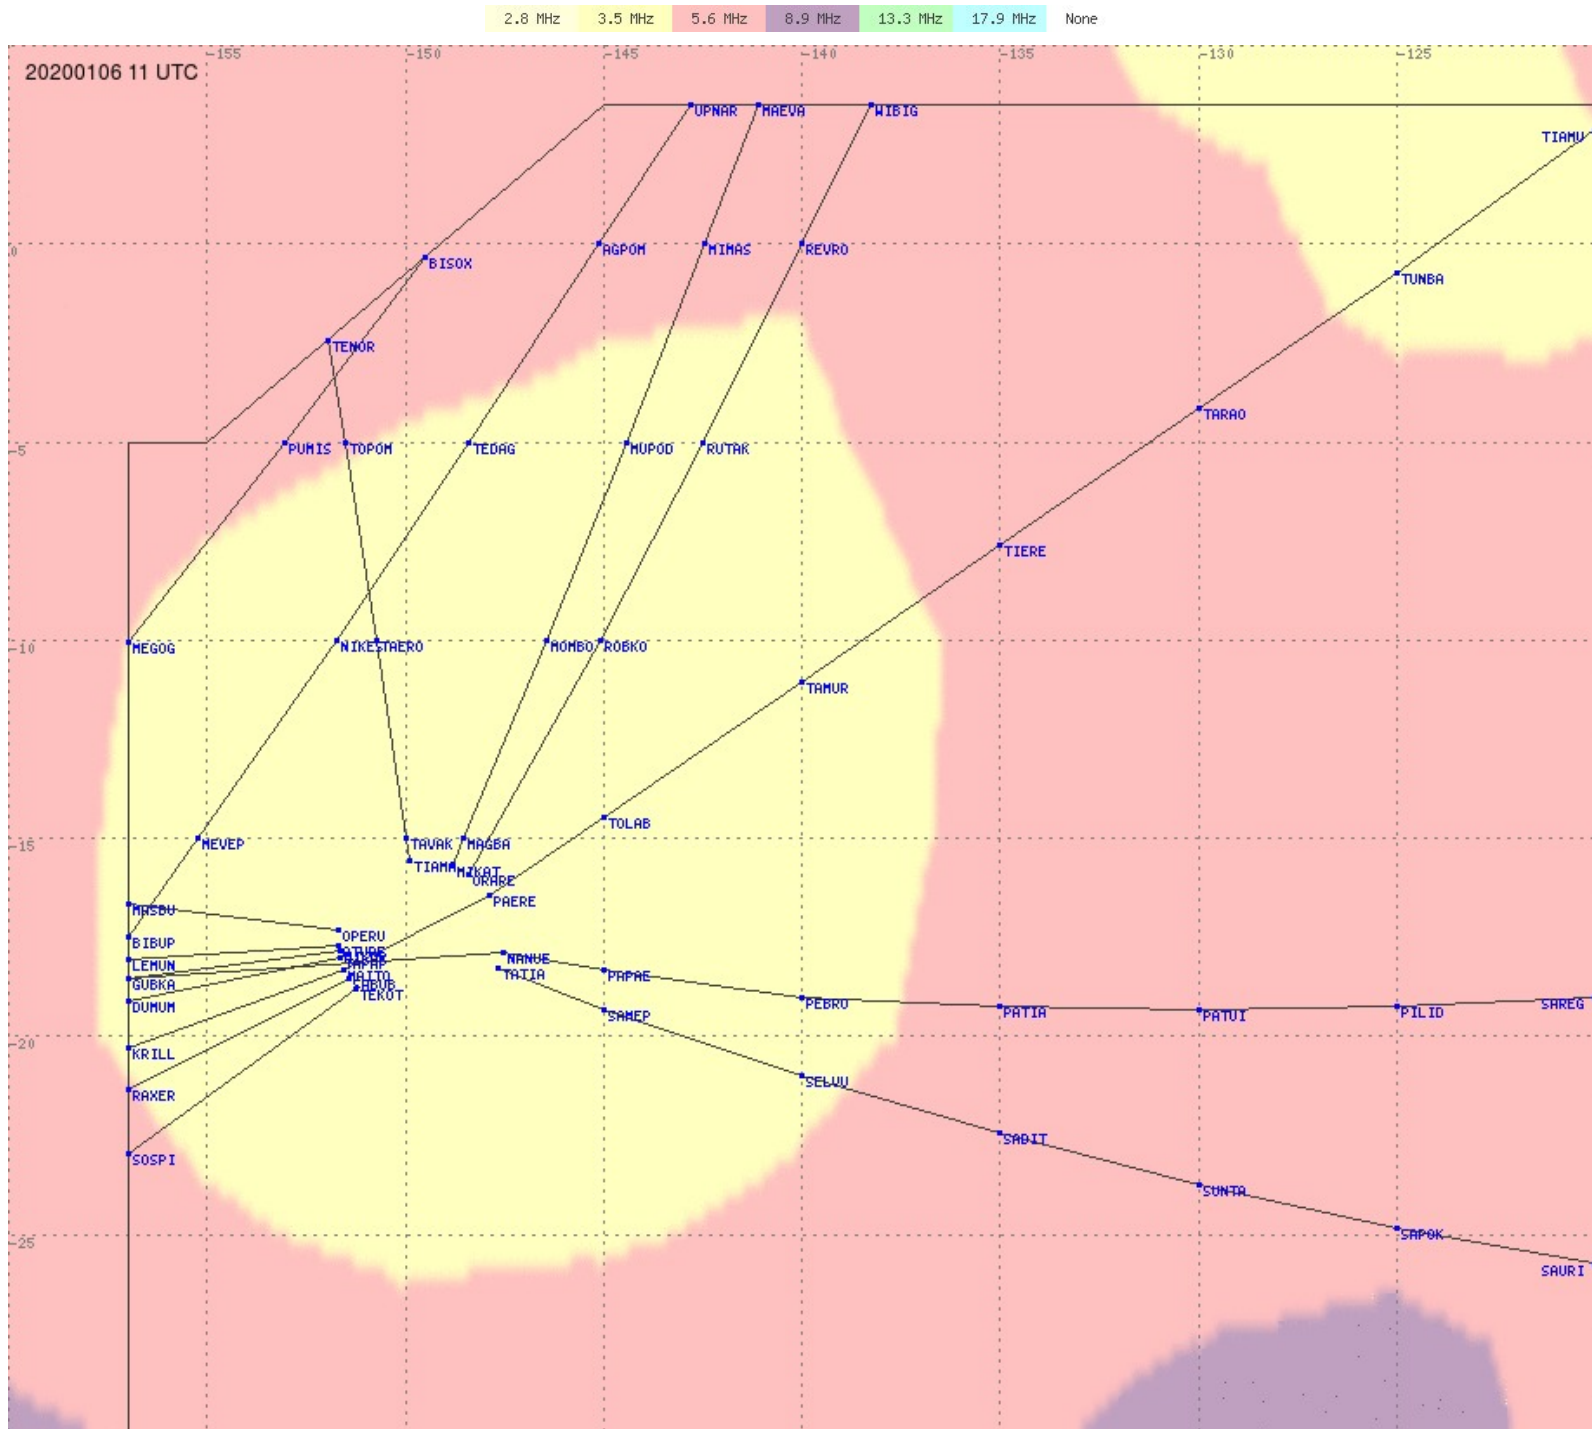

Tahiti FIR - HF Propag - 20200106

2.8 MHz 3.5 MHz 5.6 MHz 8.9 MHz 13.3 MHz 17.9 MHz None

Tahiti FIR - HF Propag - 20200106

2.8 MHz 3.5 MHz 5.6 MHz 8.9 MHz 13.3 MHz 17.9 MHz None

Tahiti FIR - HF Propag - 20200106

2.8 MHz 3.5 MHz 5.6 MHz 8.9 MHz 13.3 MHz 17.9 MHz None

Tahiti FIR - HF Propag - 20200106

2.8 MHz
3.5 MHz
5.6 MHz
8.9 MHz
13.3 MHz
17.9 MHz
None

Tahiti FIR - HF Propag - 20200106

2.8 MHz
3.5 MHz
5.6 MHz
8.9 MHz
13.3 MHz
17.9 MHz
None

Tahiti FIR - HF Propag - 20200106

Tahiti FIR - HF Propag - 20200106

Tahiti FIR - HF Propag - 20200106

Tahiti FIR - HF Propag - 20200106

Tahiti FIR - HF Propag - 20200106

Tahiti FIR - HF Propag - 20200106

Tahiti FIR - HF Propag - 20200106

Tahiti FIR - HF Propag - 20200106

Tahiti FIR - HF Propag - 20200106

2.8 MHz
3.5 MHz
5.6 MHz
8.9 MHz
13.3 MHz
17.9 MHz
None

Tahiti FIR - HF Propag - 20200106

Tahiti FIR - HF Propag - 20200106

Tahiti FIR - HF Propag - 20200106