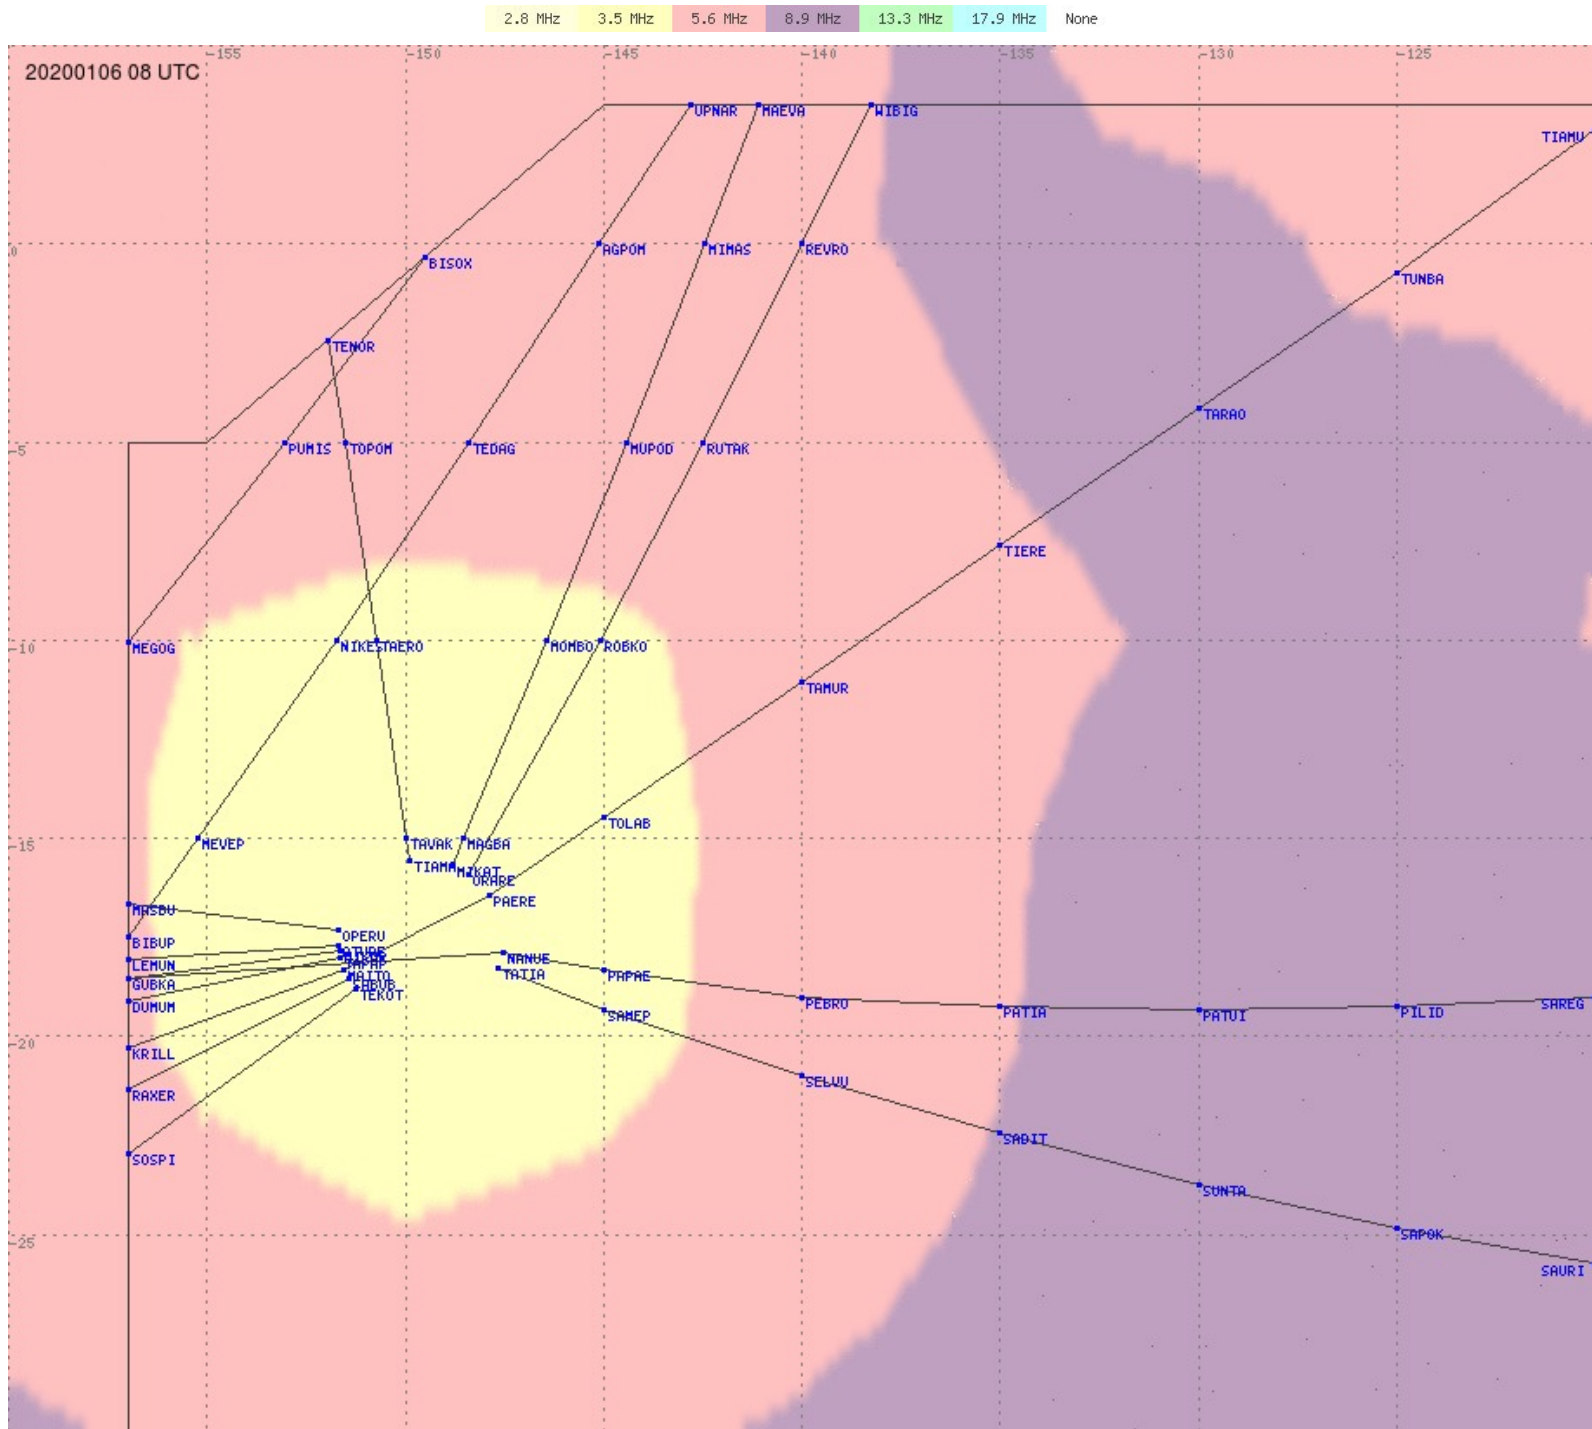

Tahiti FIR - HF Propag - 20200106

2.8 MHz 3.5 MHz 5.6 MHz 8.9 MHz 13.3 MHz 17.9 MHz None

Tahiti FIR - HF Propag - 20200106

2.8 MHz 3.5 MHz 5.6 MHz 8.9 MHz 13.3 MHz 17.9 MHz None

Tahiti FIR - HF Propag - 20200106

2.8 MHz 3.5 MHz 5.6 MHz 8.9 MHz 13.3 MHz 17.9 MHz None

Tahiti FIR - HF Propag - 20200106

2.8 MHz
3.5 MHz
5.6 MHz
8.9 MHz
13.3 MHz
17.9 MHz
None

Tahiti FIR - HF Propag - 20200106

2.8 MHz
3.5 MHz
5.6 MHz
8.9 MHz
13.3 MHz
17.9 MHz
None

Tahiti FIR - HF Propag - 20200106

Tahiti FIR - HF Propag - 20200106

Tahiti FIR - HF Propag - 20200106

Tahiti FIR - HF Propag - 20200106

Tahiti FIR - HF Propag - 20200106

Tahiti FIR - HF Propag - 20200106

Tahiti FIR - HF Propag - 20200106

Tahiti FIR - HF Propag - 20200106

Tahiti FIR - HF Propag - 20200106

2.8 MHz
3.5 MHz
5.6 MHz
8.9 MHz
13.3 MHz
17.9 MHz
None

Tahiti FIR - HF Propag - 20200106

Tahiti FIR - HF Propag - 20200106

Tahiti FIR - HF Propag - 20200106