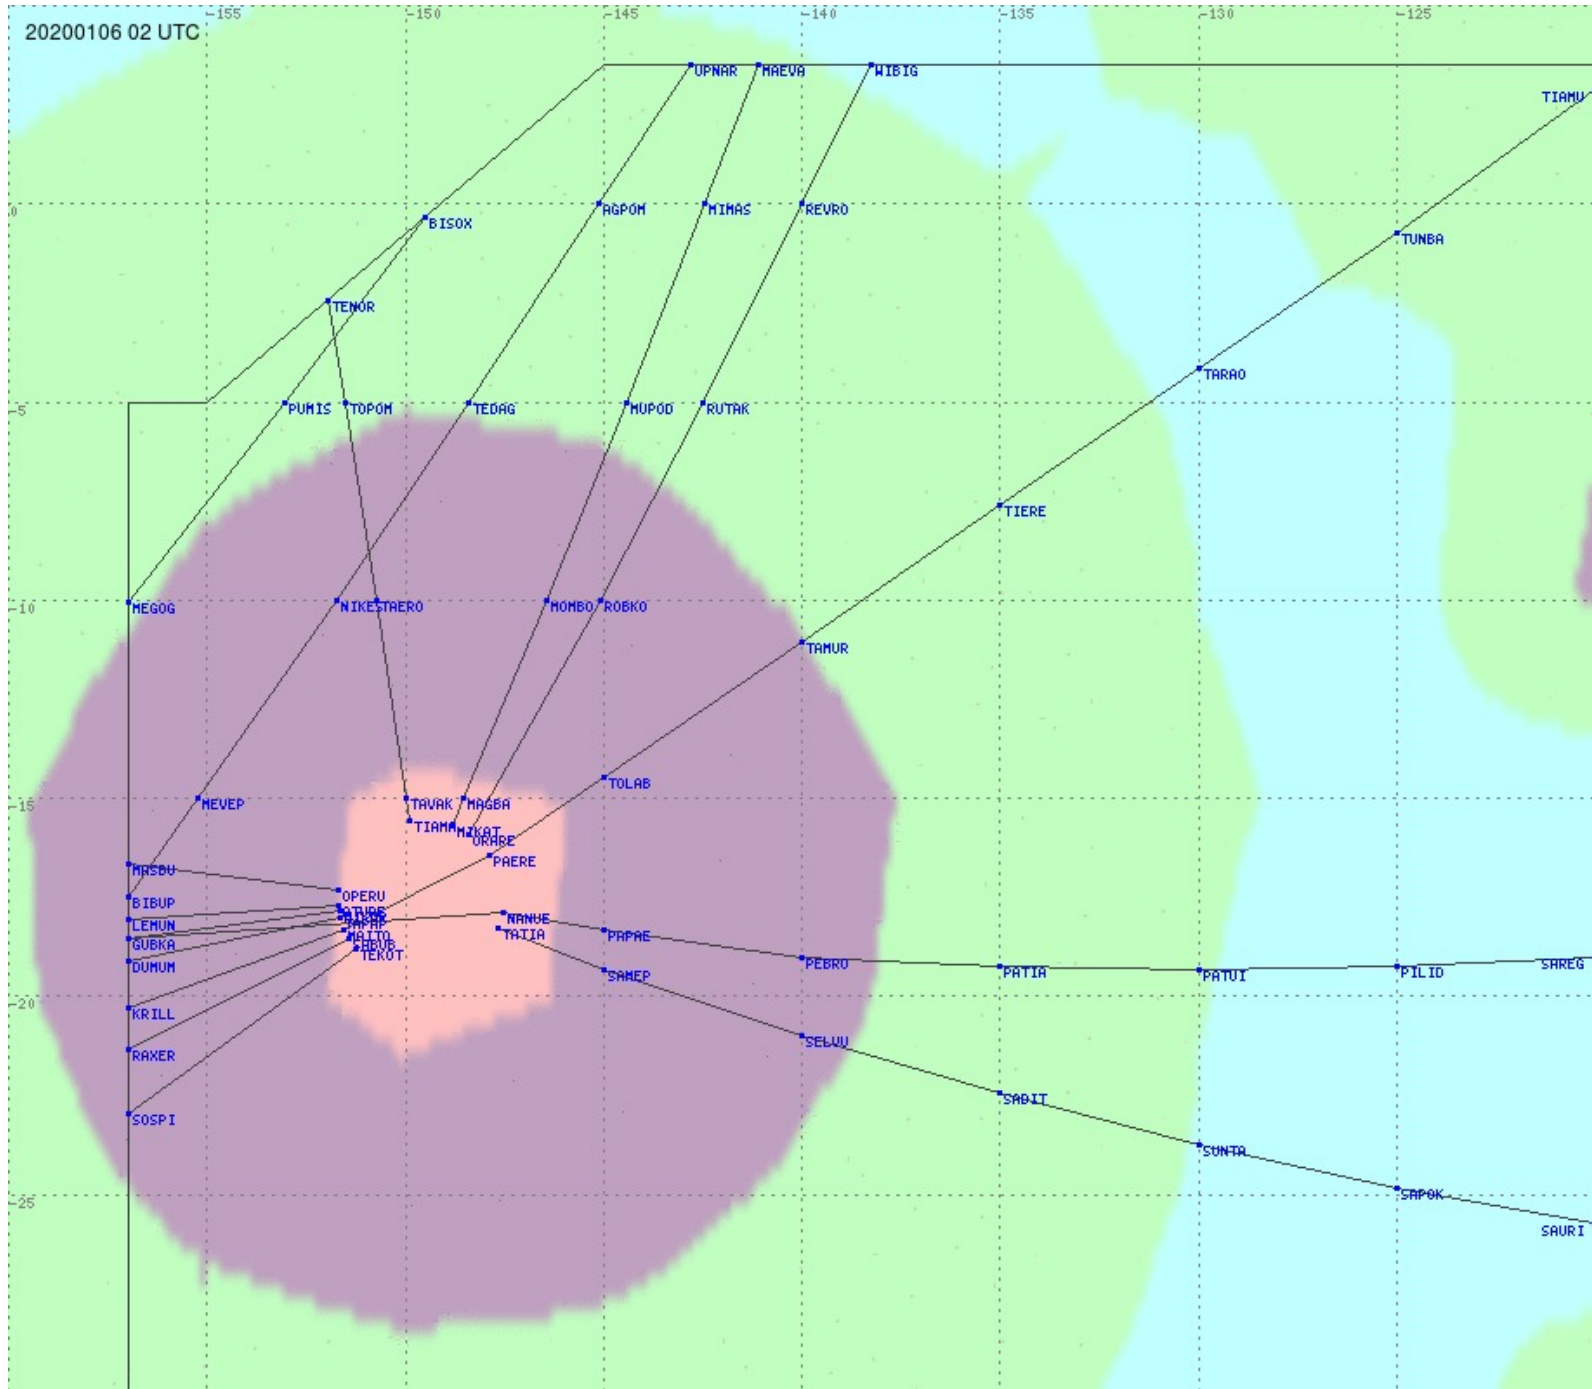

Tahiti FIR - HF Propag - 20200106

2.8 MHz 3.5 MHz 5.6 MHz 8.9 MHz 13.3 MHz 17.9 MHz None

Tahiti FIR - HF Propag - 20200106

2.8 MHz 3.5 MHz 5.6 MHz 8.9 MHz 13.3 MHz 17.9 MHz None

Tahiti FIR - HF Propag - 20200106

2.8 MHz 3.5 MHz 5.6 MHz 8.9 MHz 13.3 MHz 17.9 MHz None

Tahiti FIR - HF Propag - 20200106

2.8 MHz
3.5 MHz
5.6 MHz
8.9 MHz
13.3 MHz
17.9 MHz
None

Tahiti FIR - HF Propag - 20200106

2.8 MHz
3.5 MHz
5.6 MHz
8.9 MHz
13.3 MHz
17.9 MHz
None

Tahiti FIR - HF Propag - 20200106

Tahiti FIR - HF Propag - 20200106

Tahiti FIR - HF Propag - 20200106

Tahiti FIR - HF Propag - 20200106

Tahiti FIR - HF Propag - 20200106

Tahiti FIR - HF Propag - 20200106

Tahiti FIR - HF Propag - 20200106