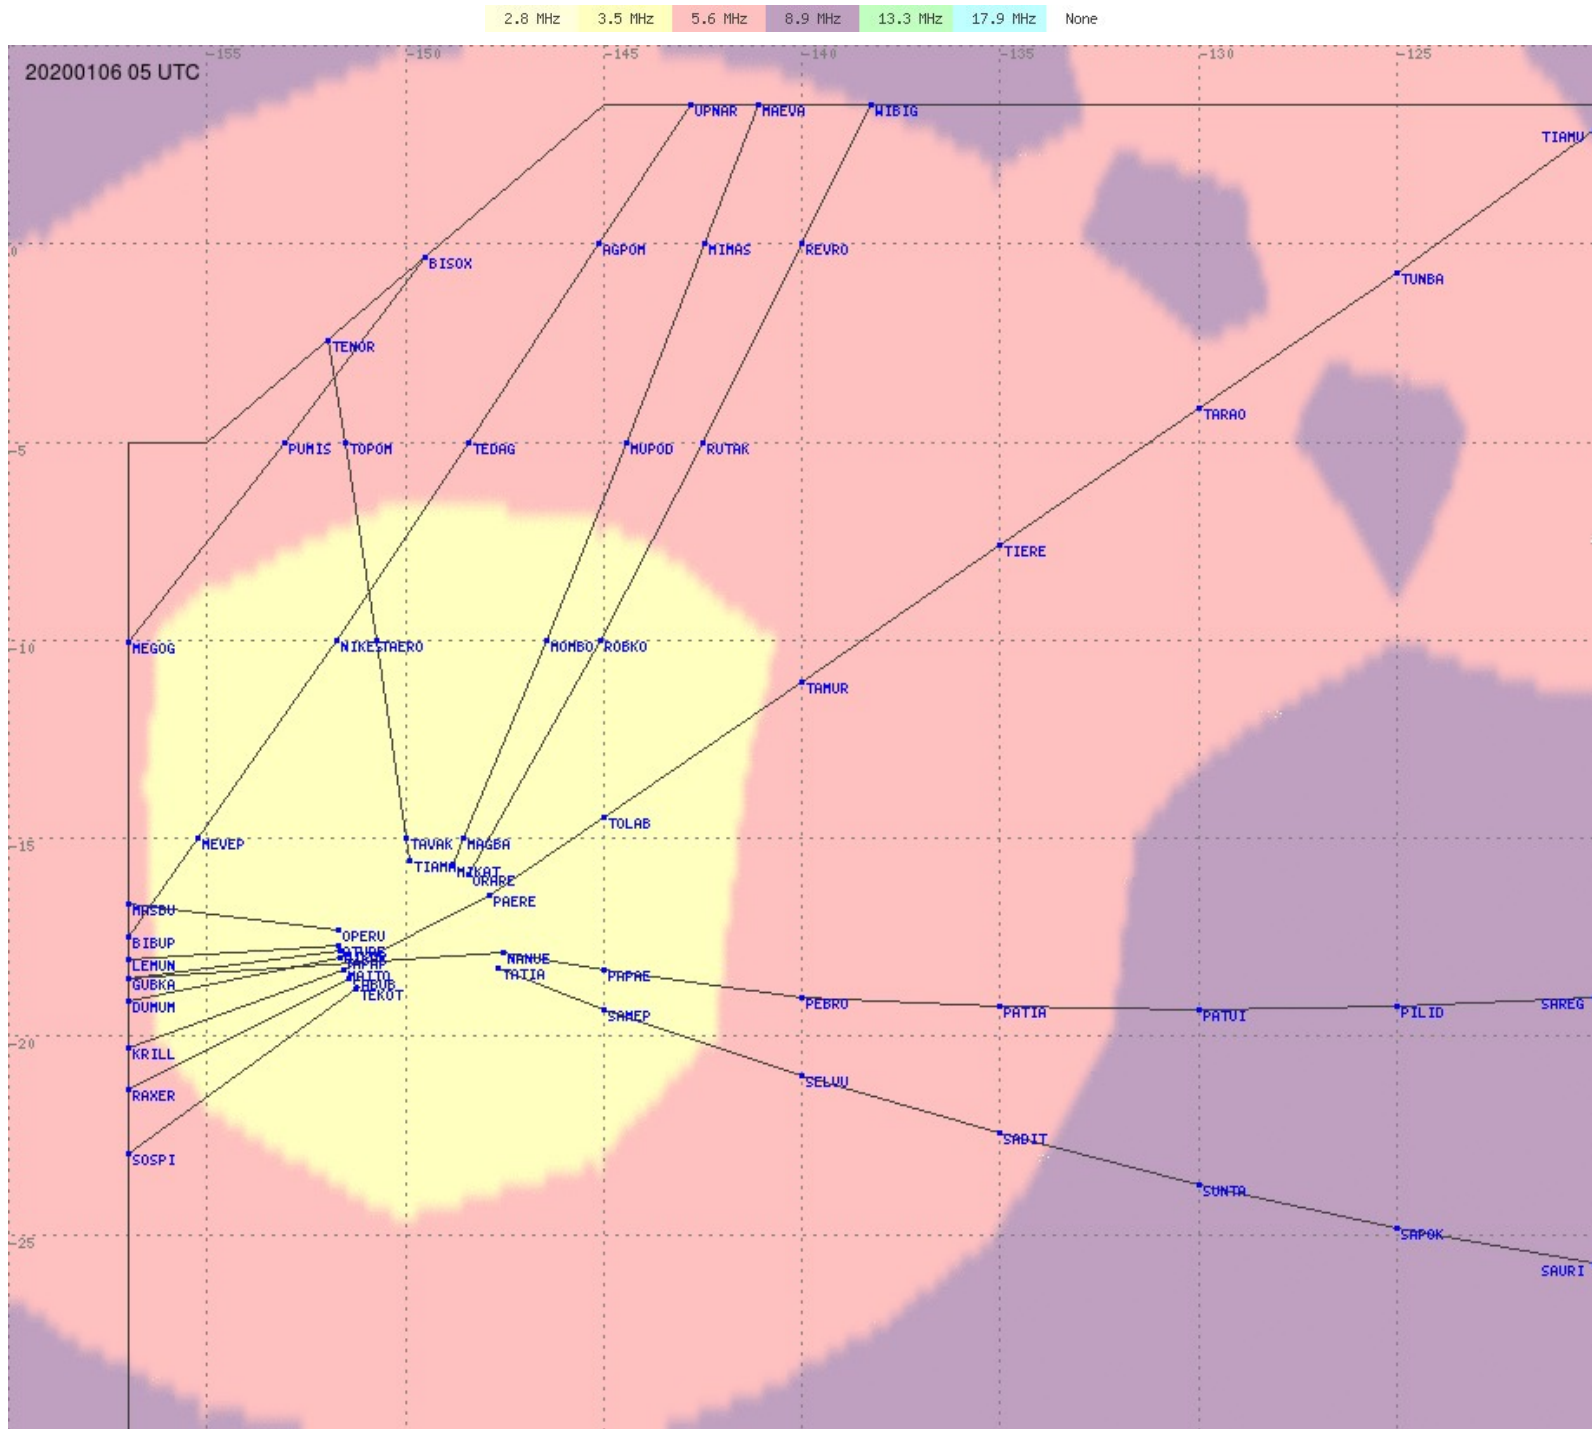

Tahiti FIR - HF Propag - 20200106

2.8 MHz 3.5 MHz 5.6 MHz 8.9 MHz 13.3 MHz 17.9 MHz None

Tahiti FIR - HF Propag - 20200106

2.8 MHz 3.5 MHz 5.6 MHz 8.9 MHz 13.3 MHz 17.9 MHz None

Tahiti FIR - HF Propag - 20200106

2.8 MHz 3.5 MHz 5.6 MHz 8.9 MHz 13.3 MHz 17.9 MHz None

Tahiti FIR - HF Propag - 20200106

2.8 MHz
3.5 MHz
5.6 MHz
8.9 MHz
13.3 MHz
17.9 MHz
None

Tahiti FIR - HF Propag - 20200106

2.8 MHz
3.5 MHz
5.6 MHz
8.9 MHz
13.3 MHz
17.9 MHz
None

Tahiti FIR - HF Propag - 20200106

Tahiti FIR - HF Propag - 20200106

Tahiti FIR - HF Propag - 20200106

Tahiti FIR - HF Propag - 20200106

Tahiti FIR - HF Propag - 20200106

Tahiti FIR - HF Propag - 20200106

Tahiti FIR - HF Propag - 20200106

Tahiti FIR - HF Propag - 20200106

Tahiti FIR - HF Propag - 20200106

2.8 MHz
3.5 MHz
5.6 MHz
8.9 MHz
13.3 MHz
17.9 MHz
None

Tahiti FIR - HF Propag - 20200106

Tahiti FIR - HF Propag - 20200106

Tahiti FIR - HF Propag - 20200106