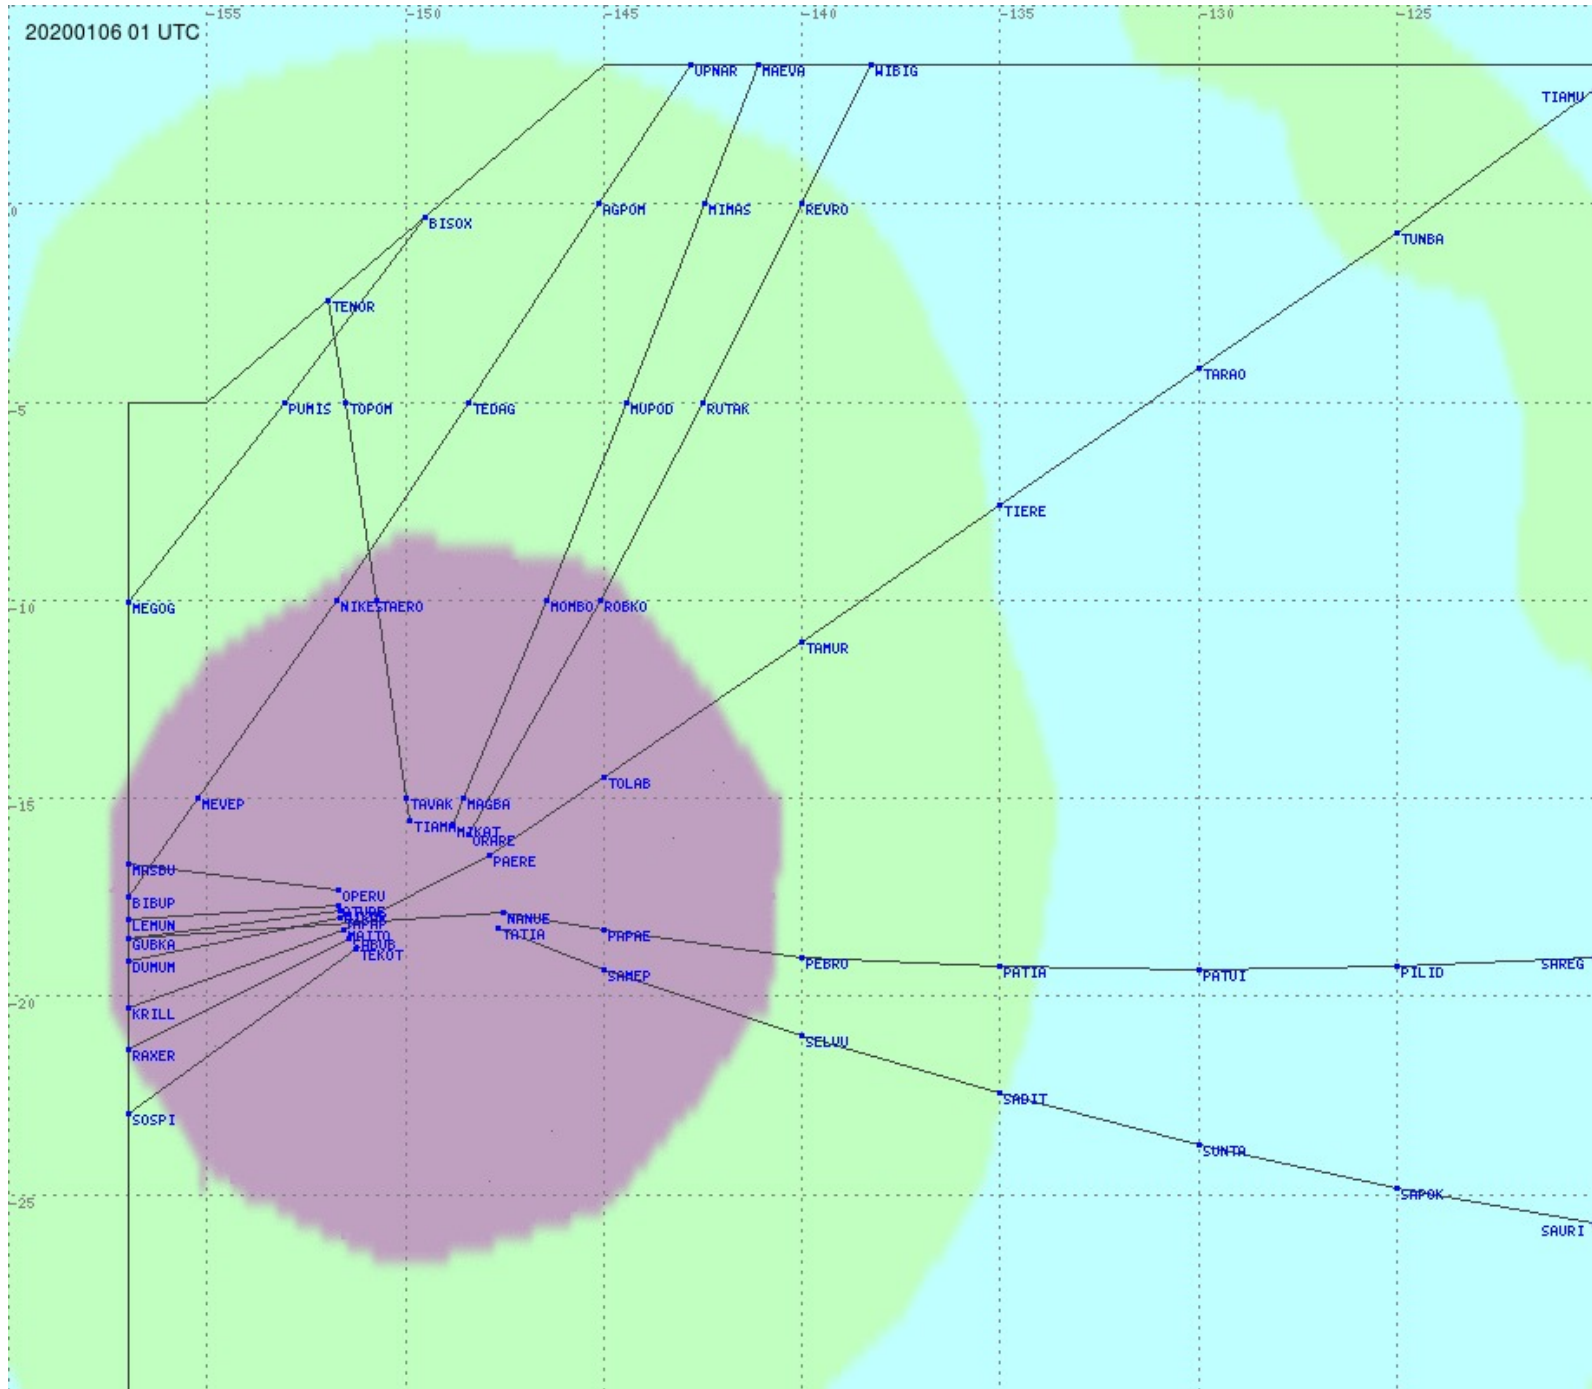

Tahiti FIR - HF Propag - 20200106

2.8 MHz 3.5 MHz 5.6 MHz 8.9 MHz 13.3 MHz 17.9 MHz None

Tahiti FIR - HF Propag - 20200106

2.8 MHz 3.5 MHz 5.6 MHz 8.9 MHz 13.3 MHz 17.9 MHz None

Tahiti FIR - HF Propag - 20200106

2.8 MHz 3.5 MHz 5.6 MHz 8.9 MHz 13.3 MHz 17.9 MHz None

Tahiti FIR - HF Propag - 20200106

2.8 MHz
3.5 MHz
5.6 MHz
8.9 MHz
13.3 MHz
17.9 MHz
None

Tahiti FIR - HF Propag - 20200106

2.8 MHz
3.5 MHz
5.6 MHz
8.9 MHz
13.3 MHz
17.9 MHz
None

Tahiti FIR - HF Propag - 20200106

Tahiti FIR - HF Propag - 20200106

Tahiti FIR - HF Propag - 20200106

Tahiti FIR - HF Propag - 20200106

Tahiti FIR - HF Propag - 20200106

Tahiti FIR - HF Propag - 20200106

Tahiti FIR - HF Propag - 20200106

Tahiti FIR - HF Propag - 20200106

Tahiti FIR - HF Propag - 20200106

2.8 MHz
3.5 MHz
5.6 MHz
8.9 MHz
13.3 MHz
17.9 MHz
None

Tahiti FIR - HF Propag - 20200106

Tahiti FIR - HF Propag - 20200106

Tahiti FIR - HF Propag - 20200106