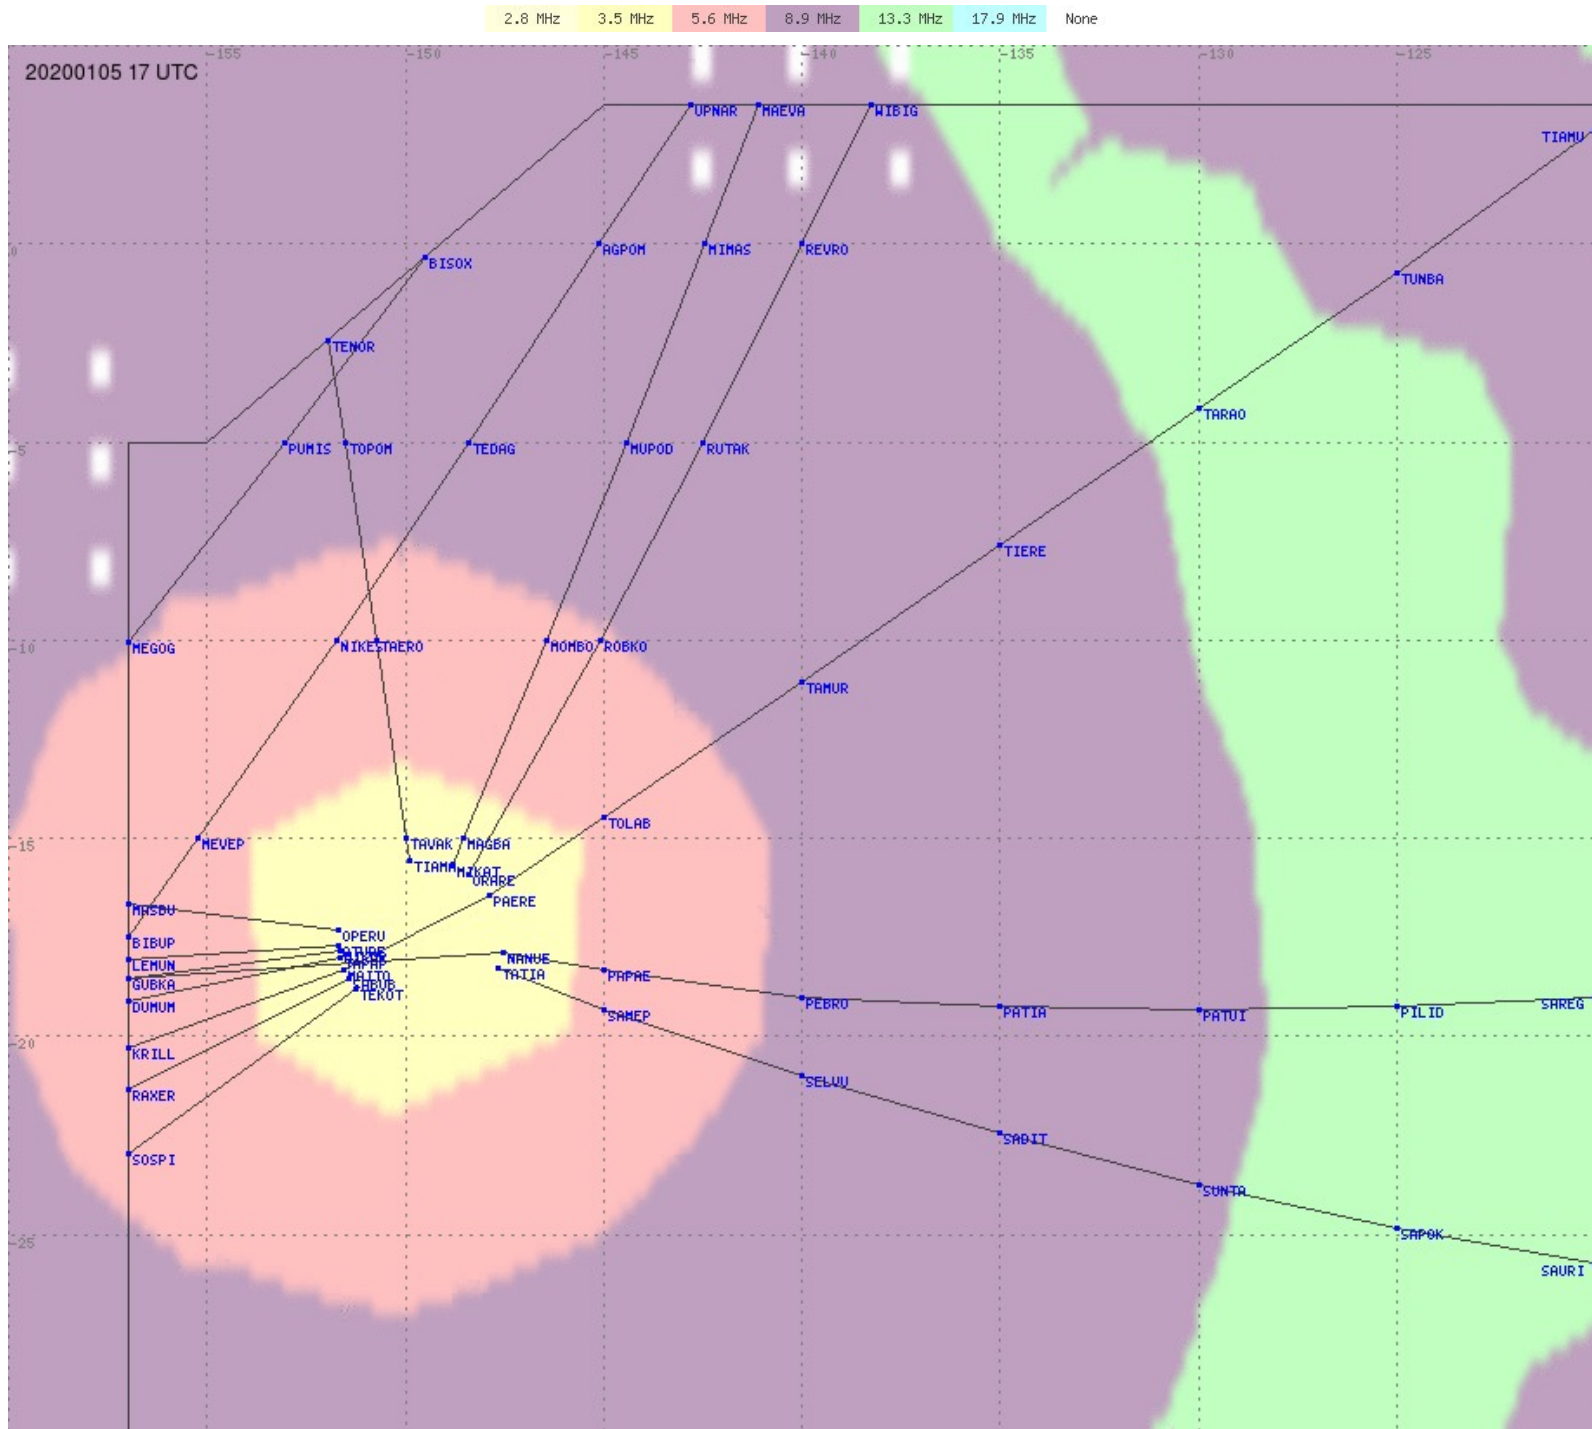

Tahiti FIR - HF Propag - 20200105