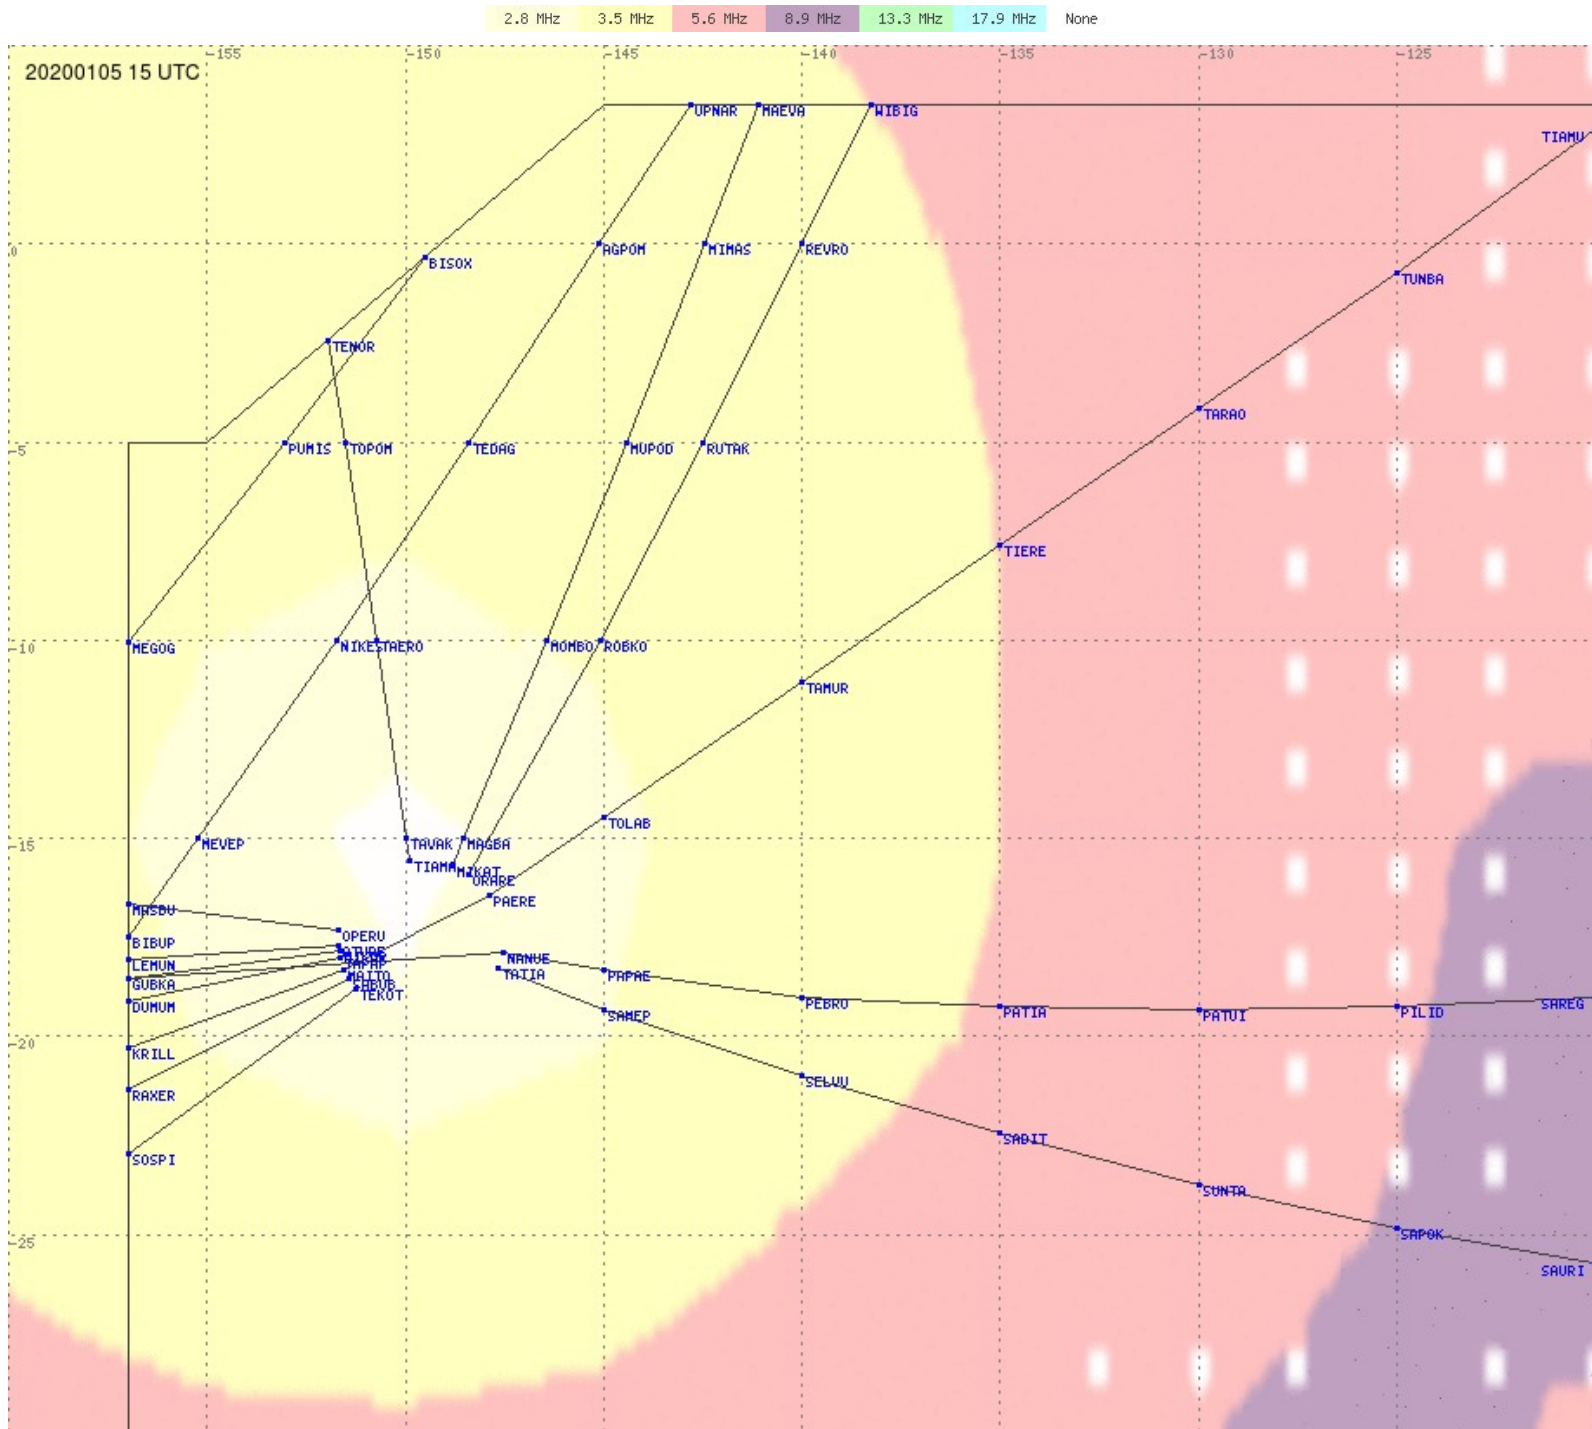

Tahiti FIR - HF Propag - 20200105