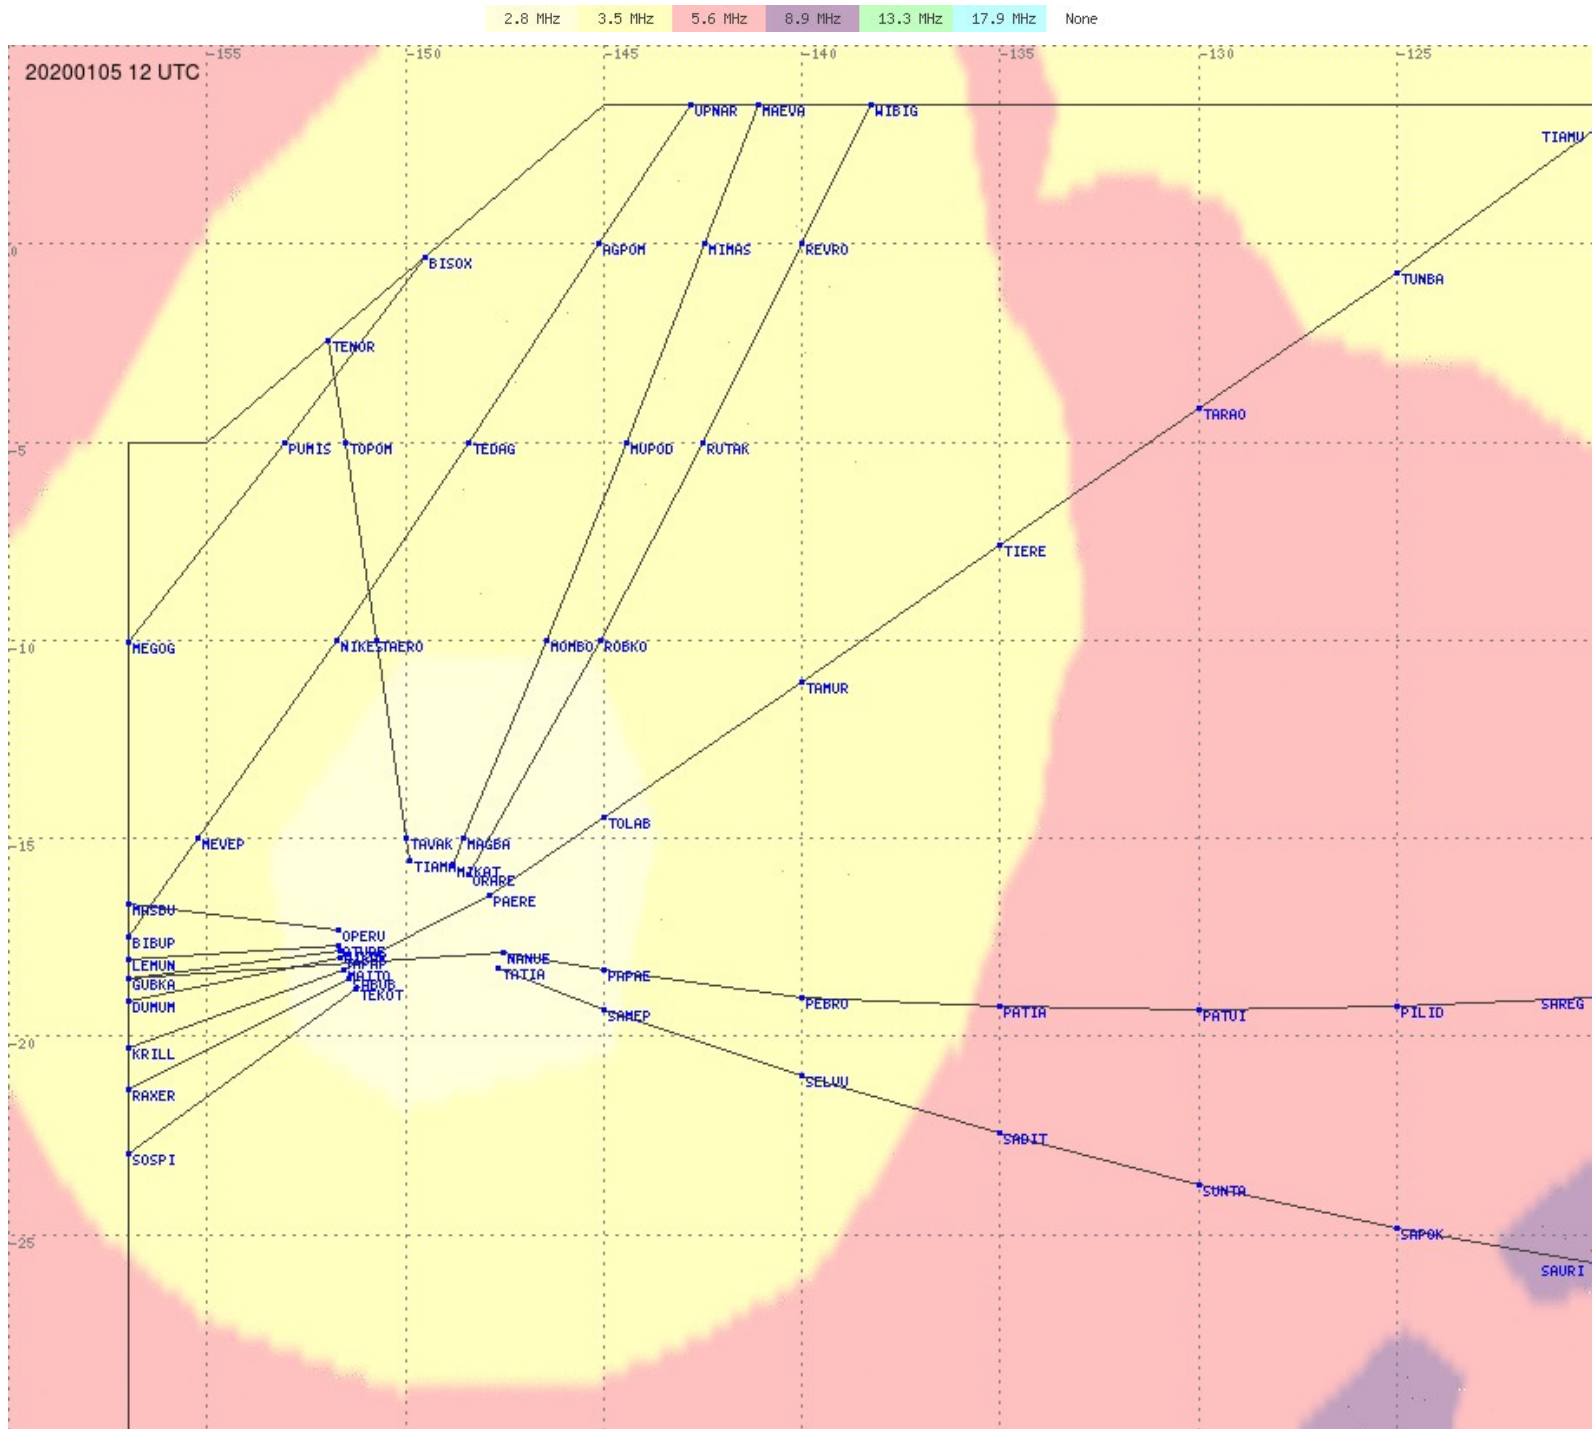

Tahiti FIR - HF Propag - 20200105