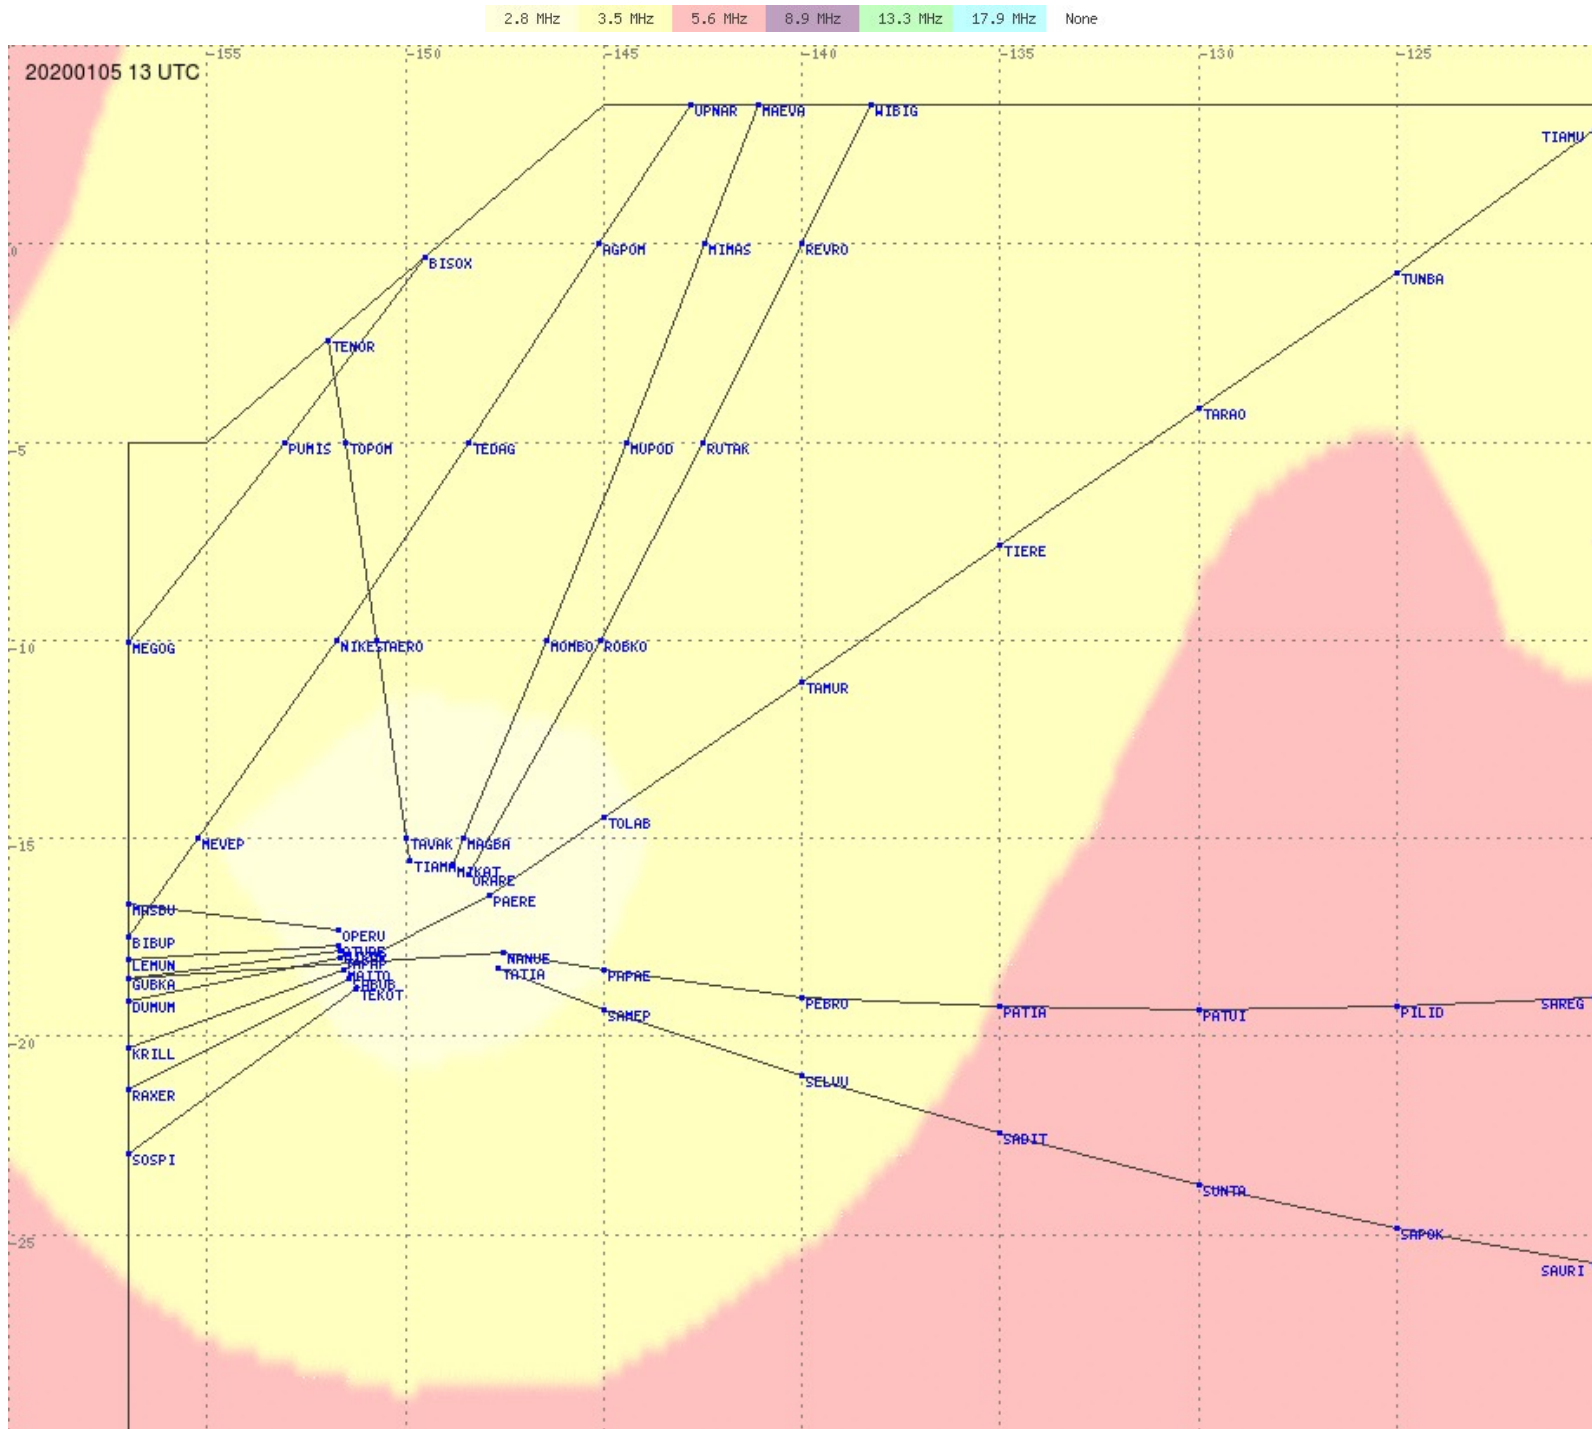

Tahiti FIR - HF Propag - 20200105