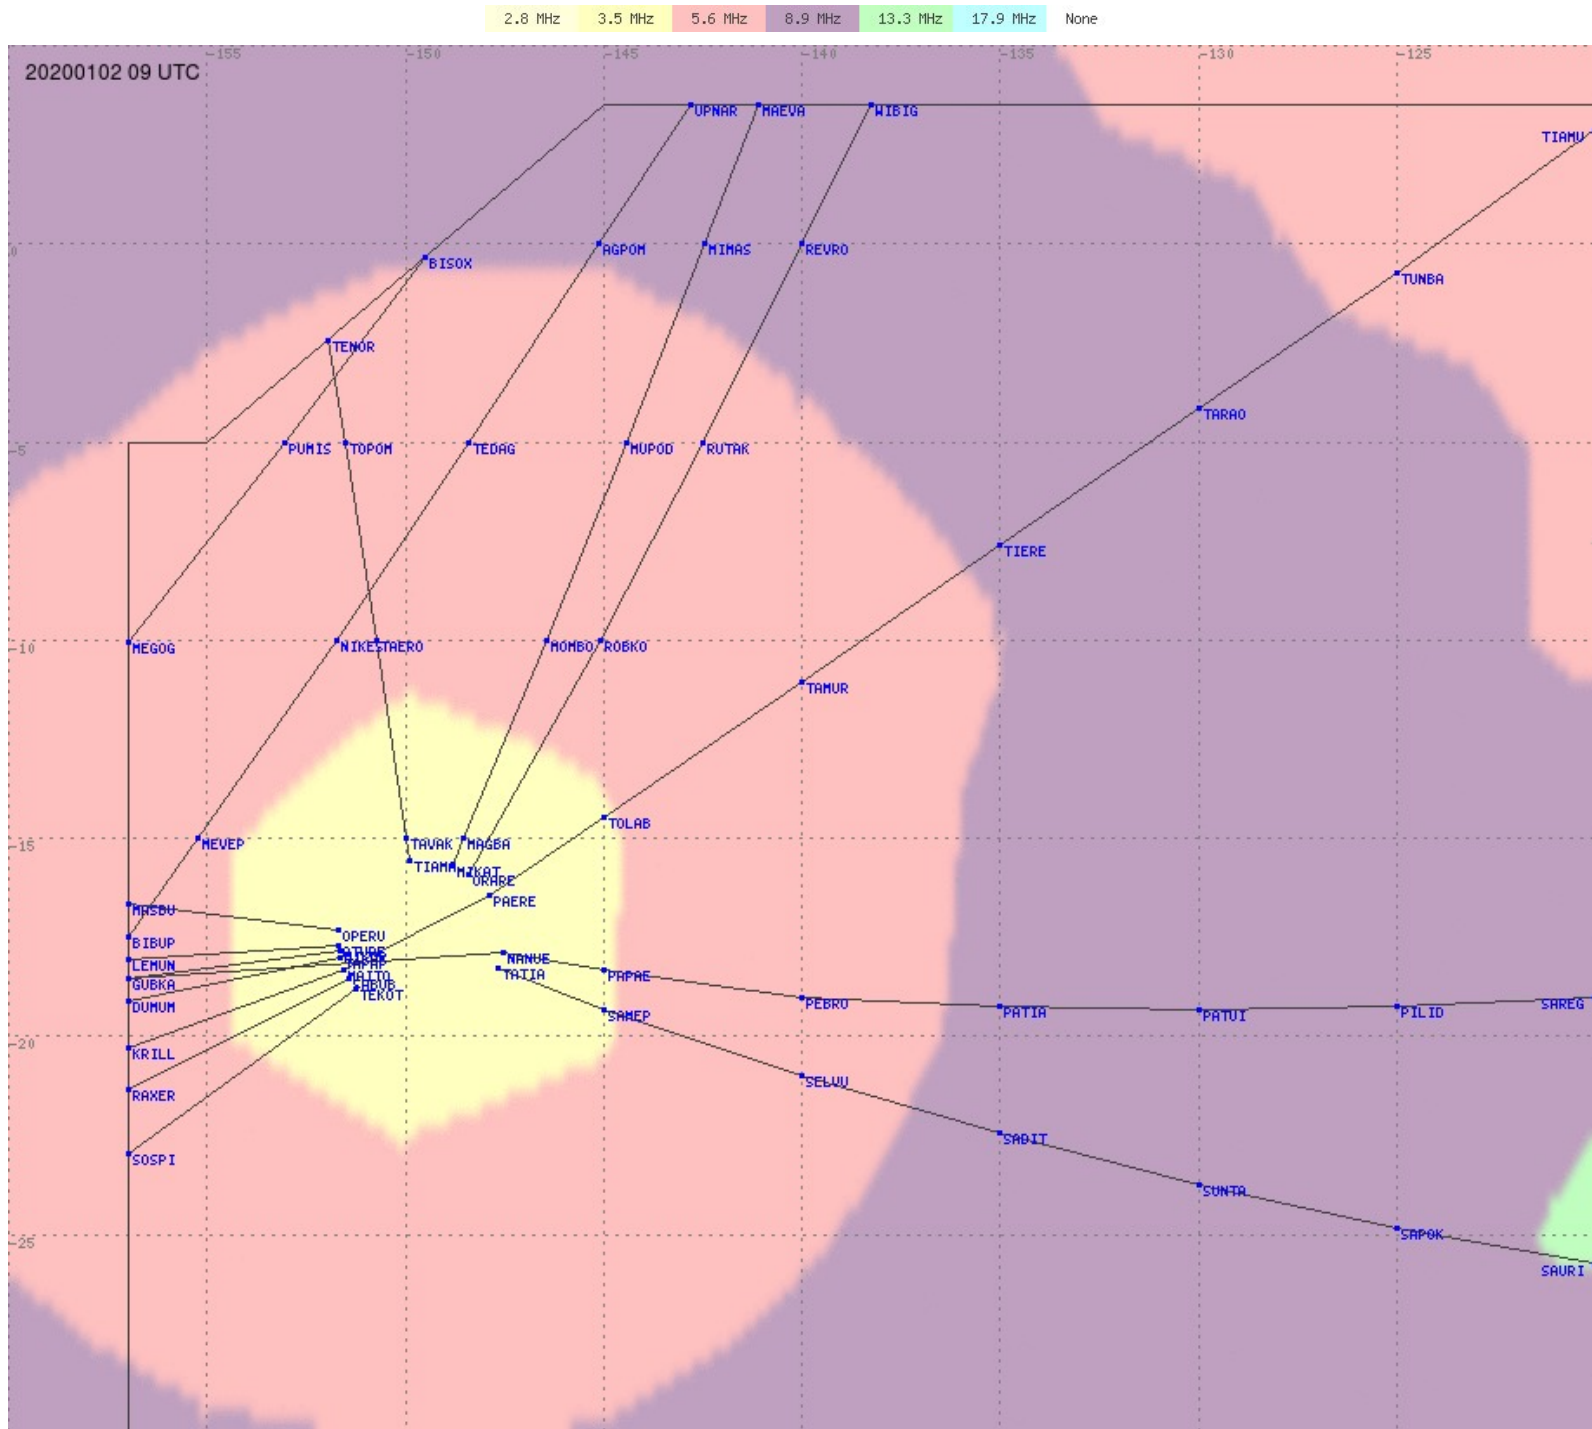

Tahiti FIR - HF Propag - 20200102