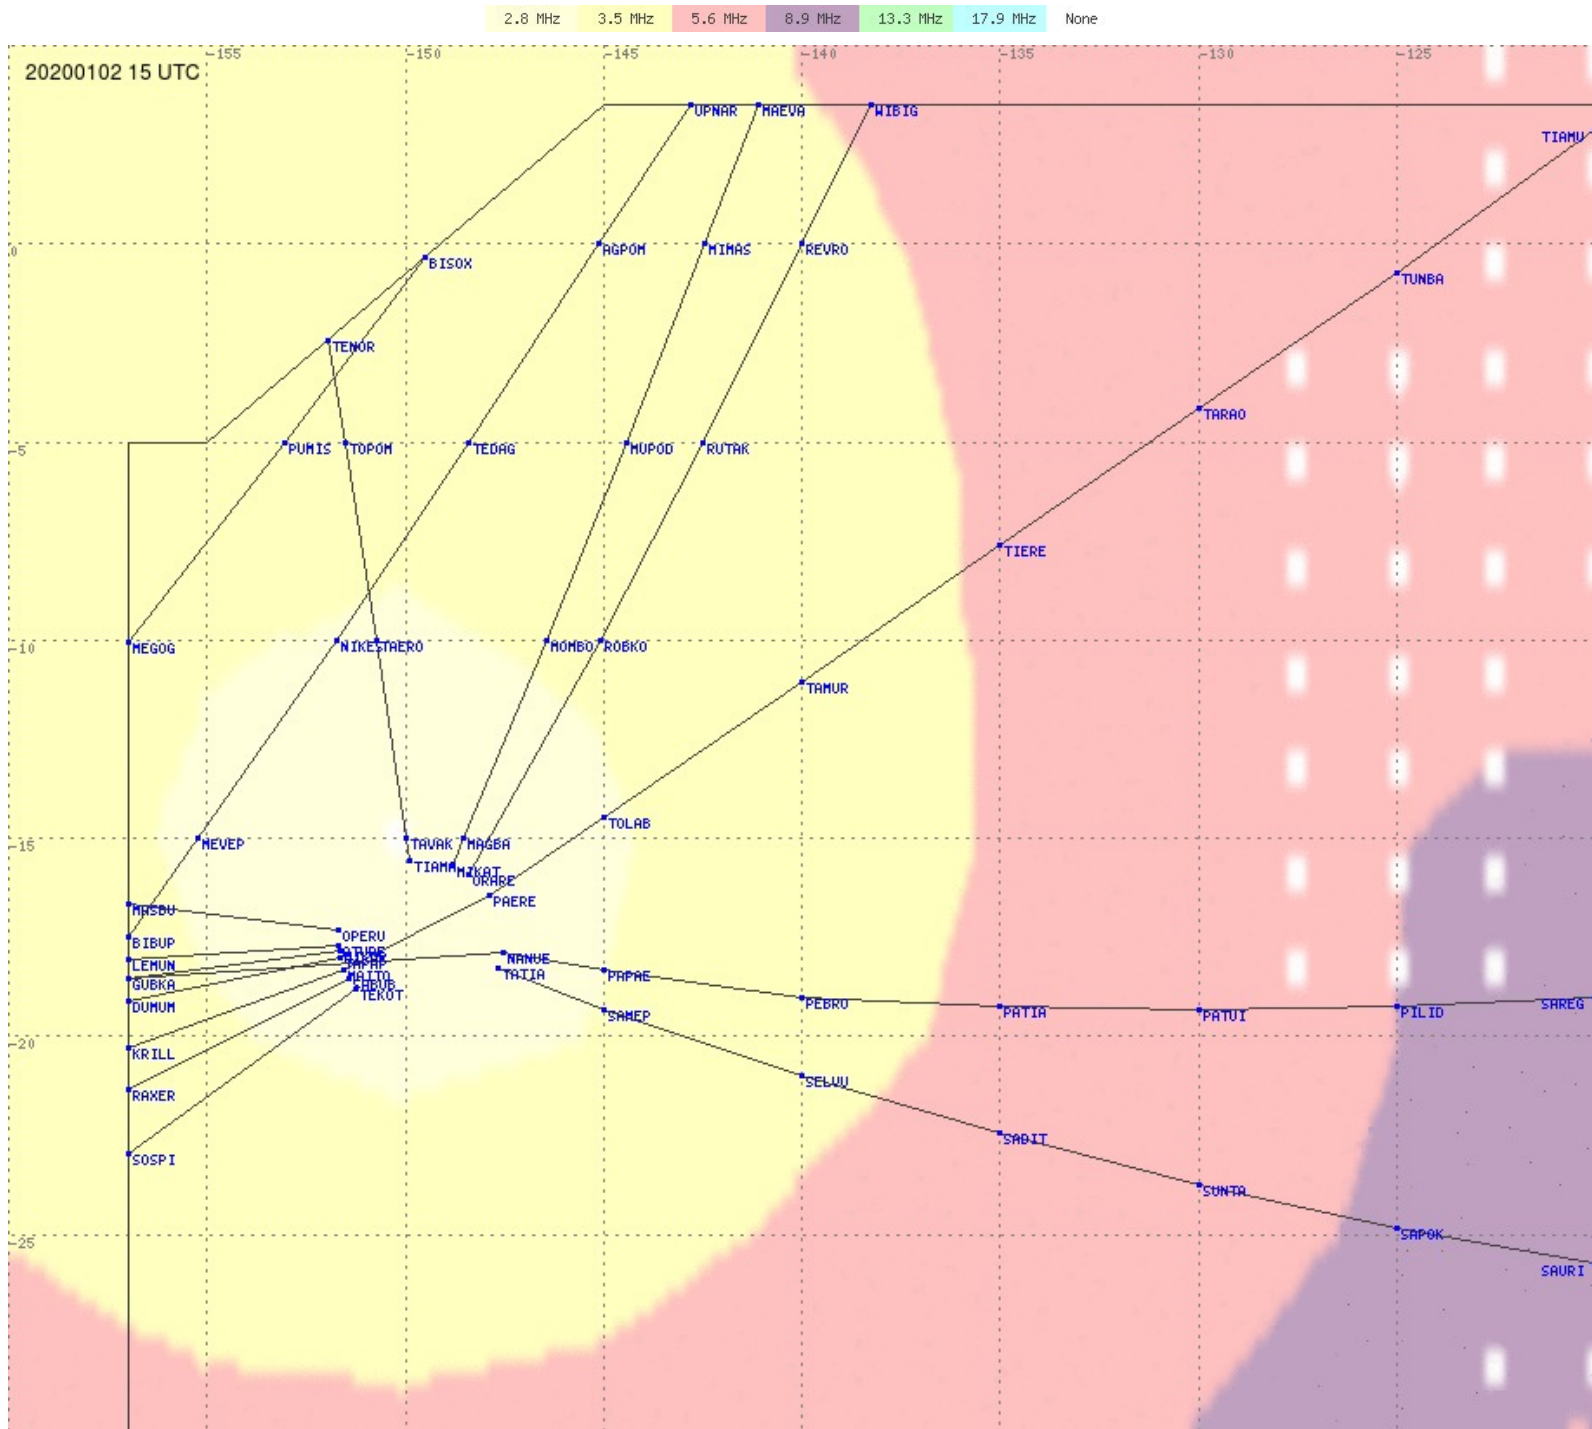

Tahiti FIR - HF Propag - 20200102