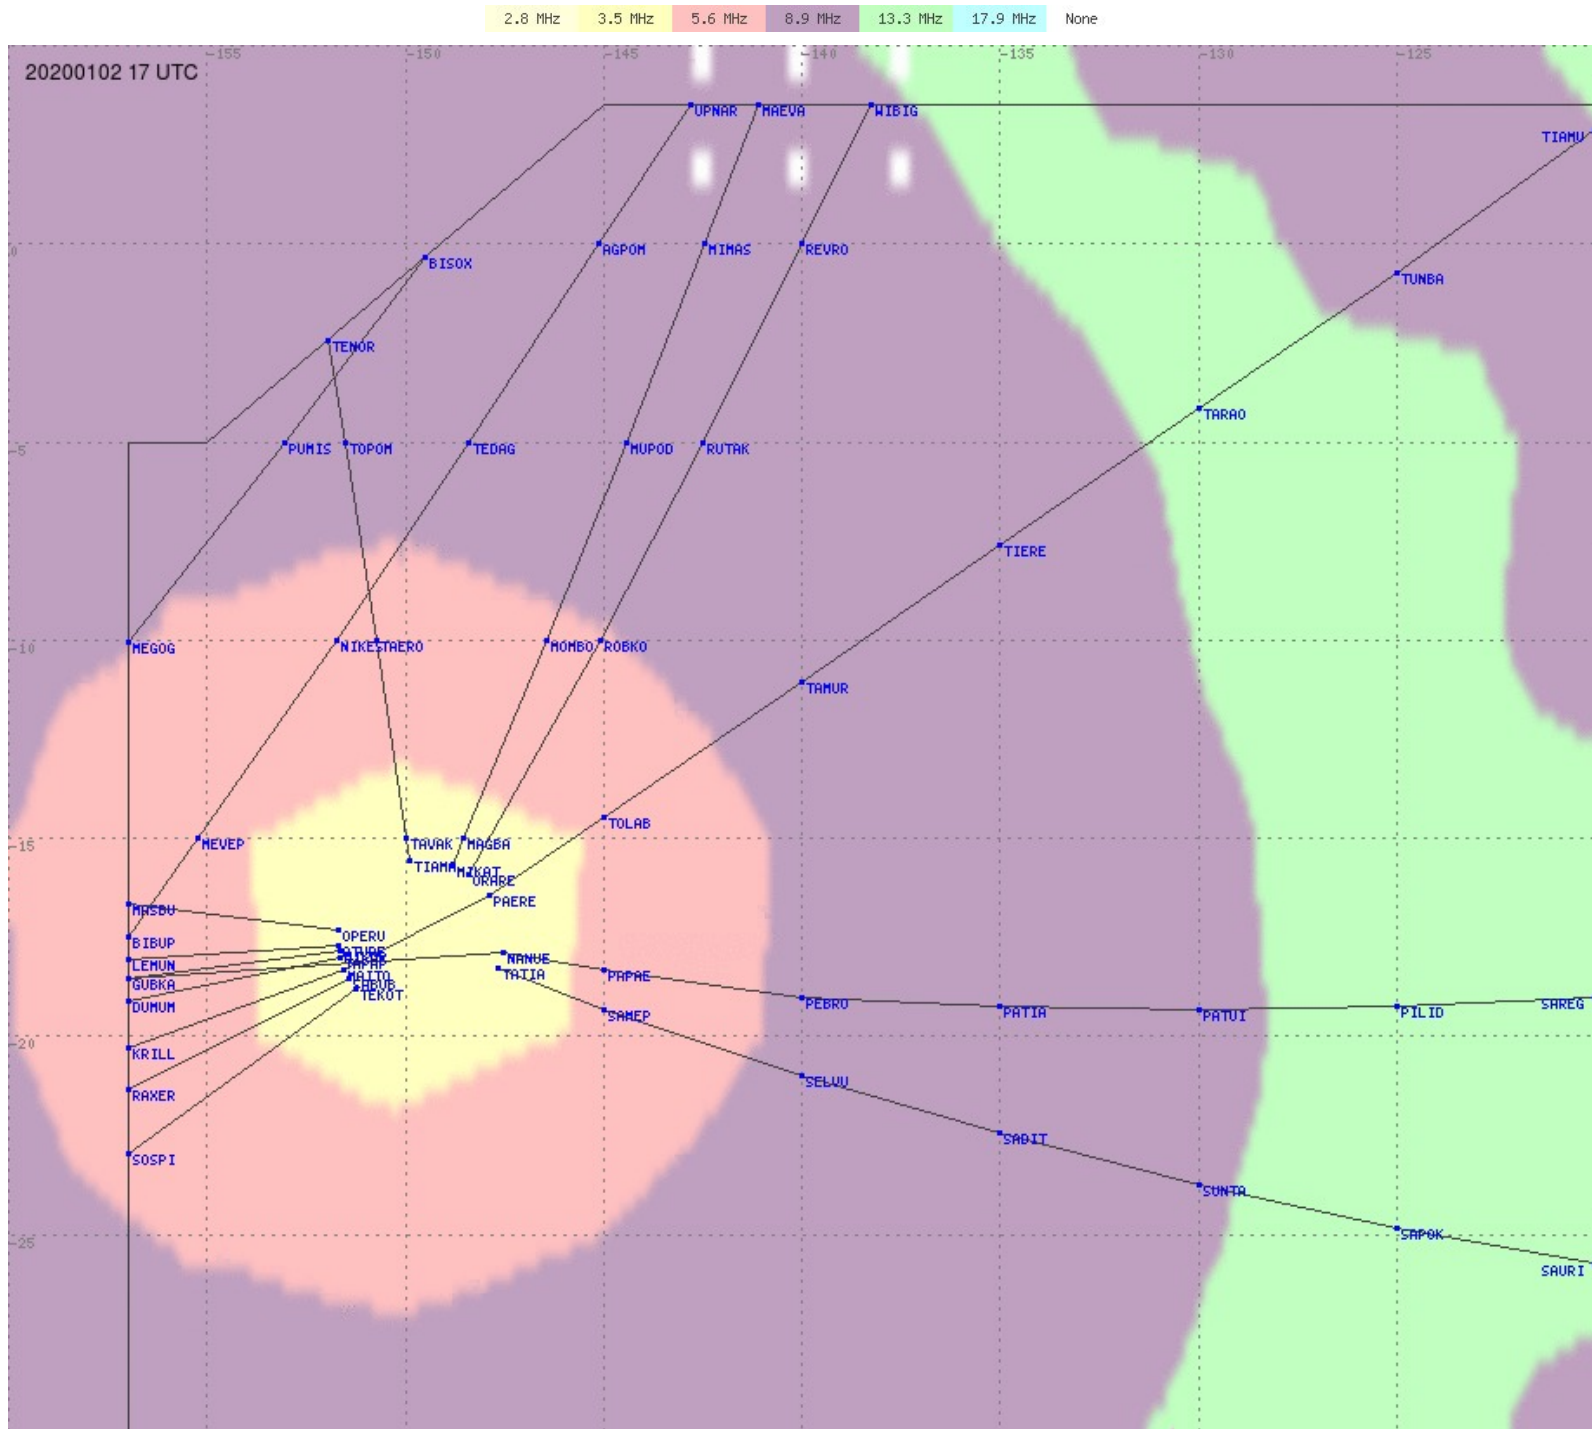

Tahiti FIR - HF Propag - 20200102