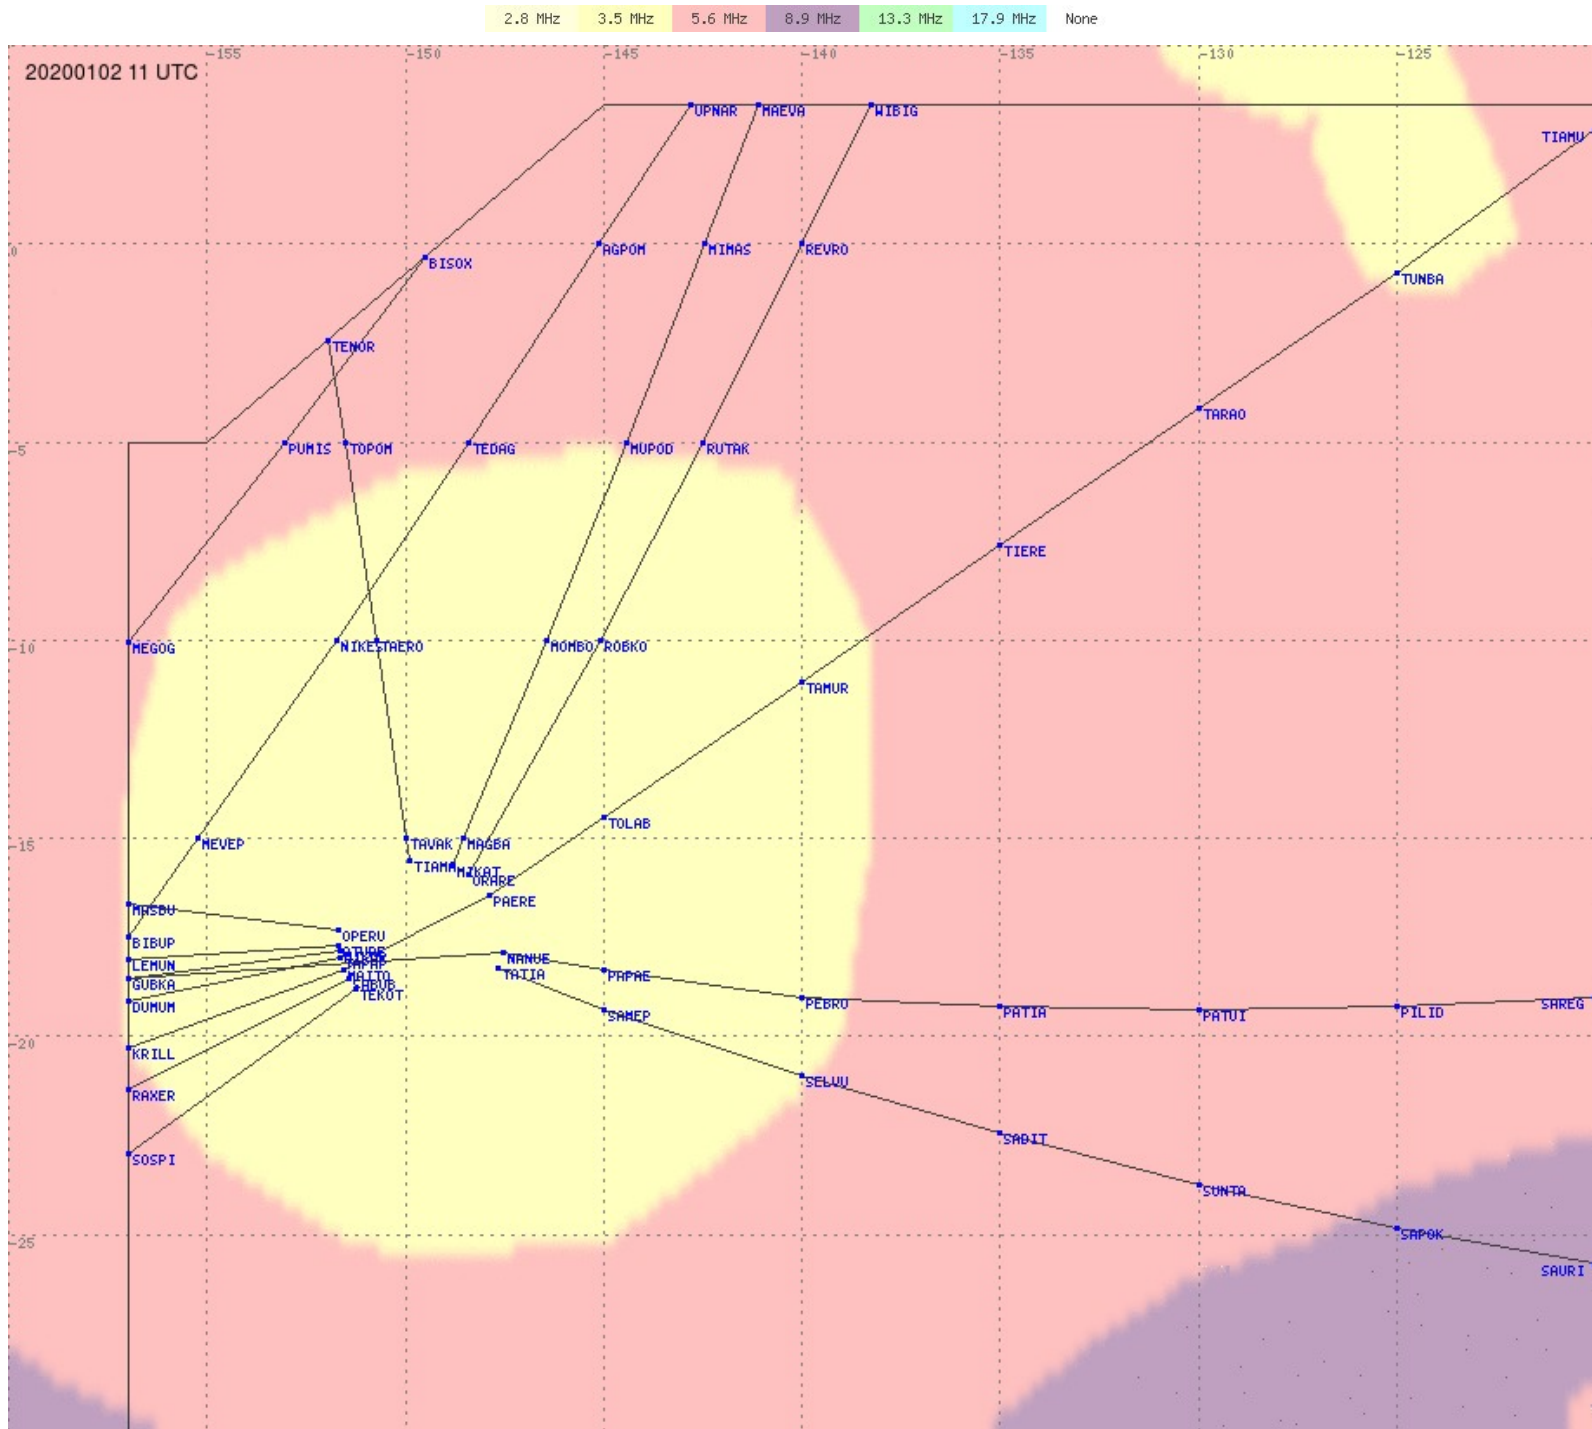

Tahiti FIR - HF Propag - 20200102