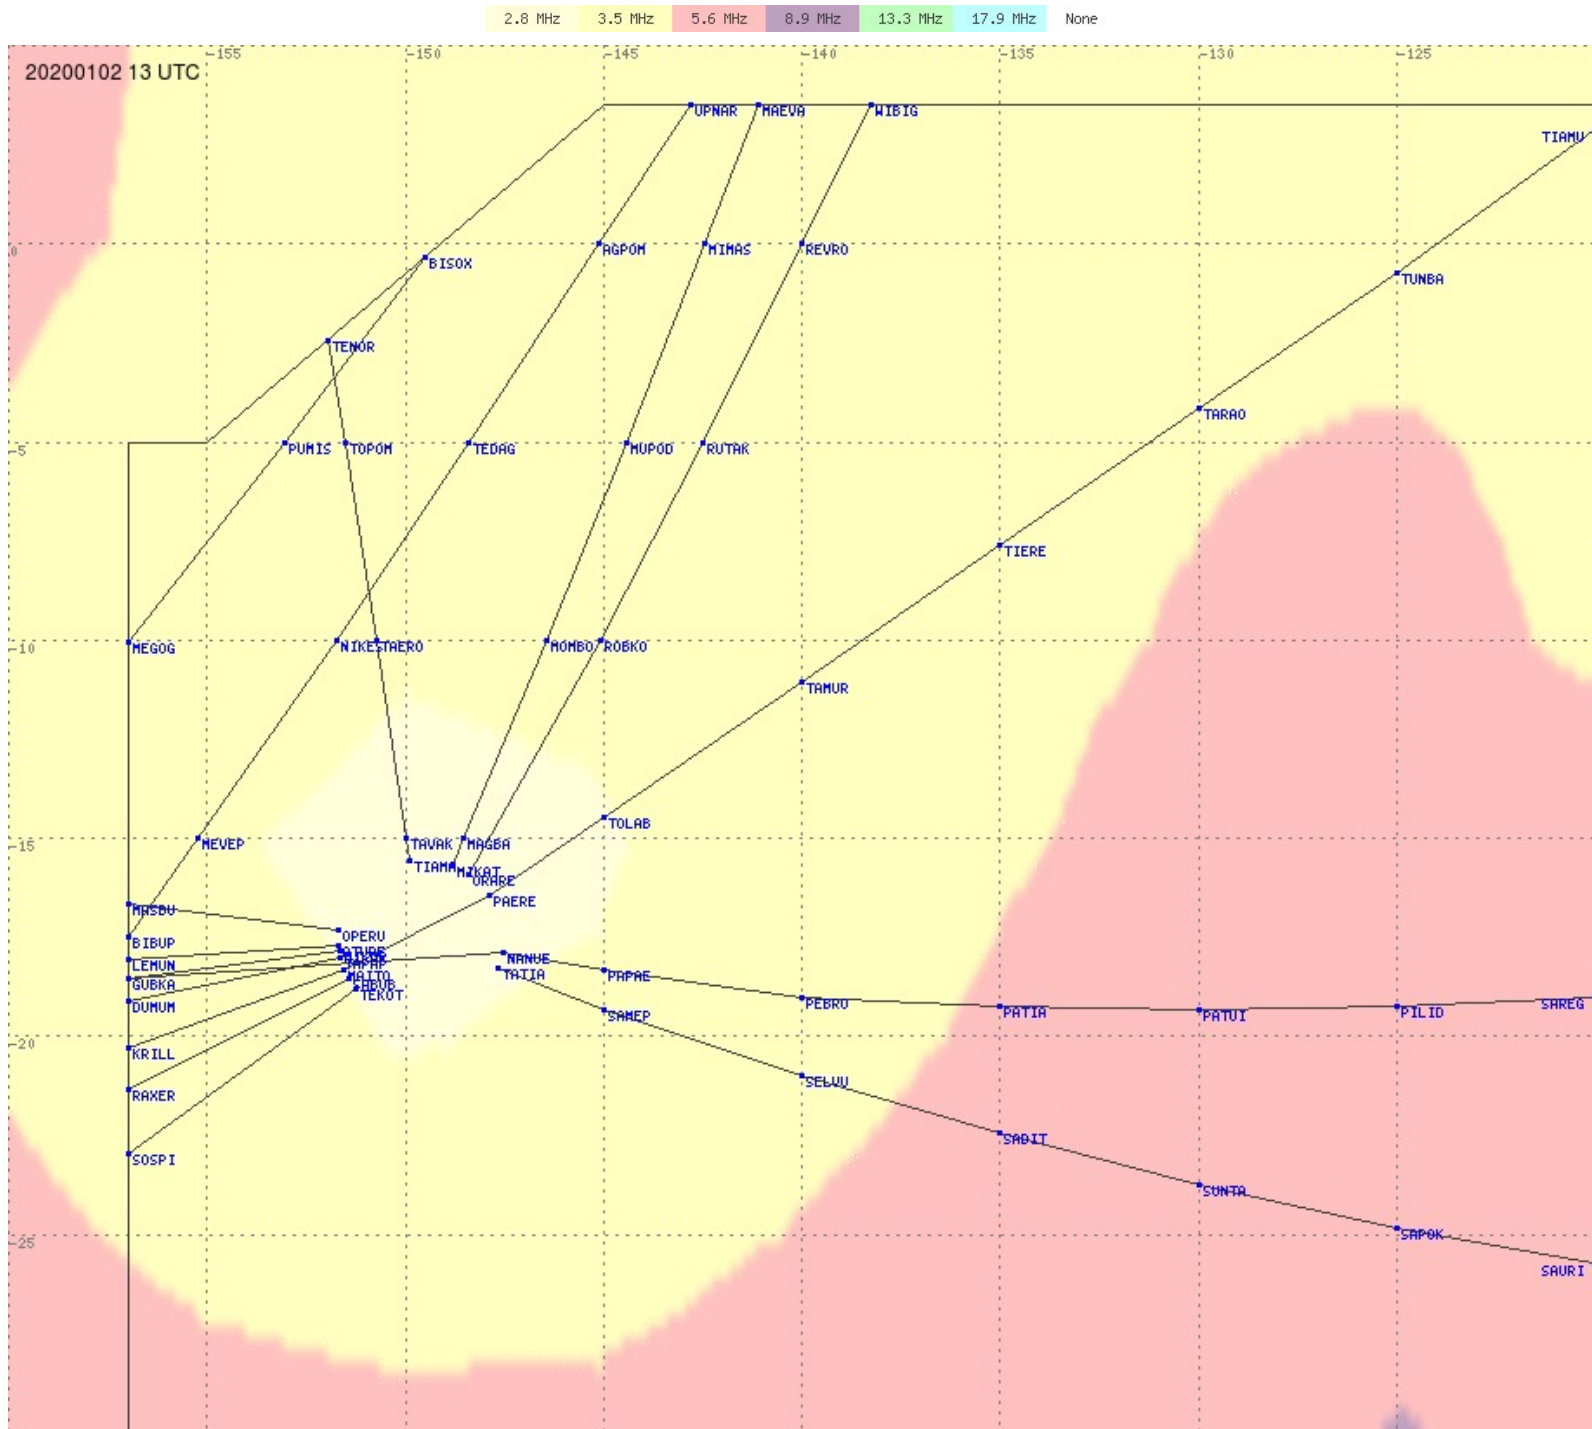

Tahiti FIR - HF Propag - 20200102