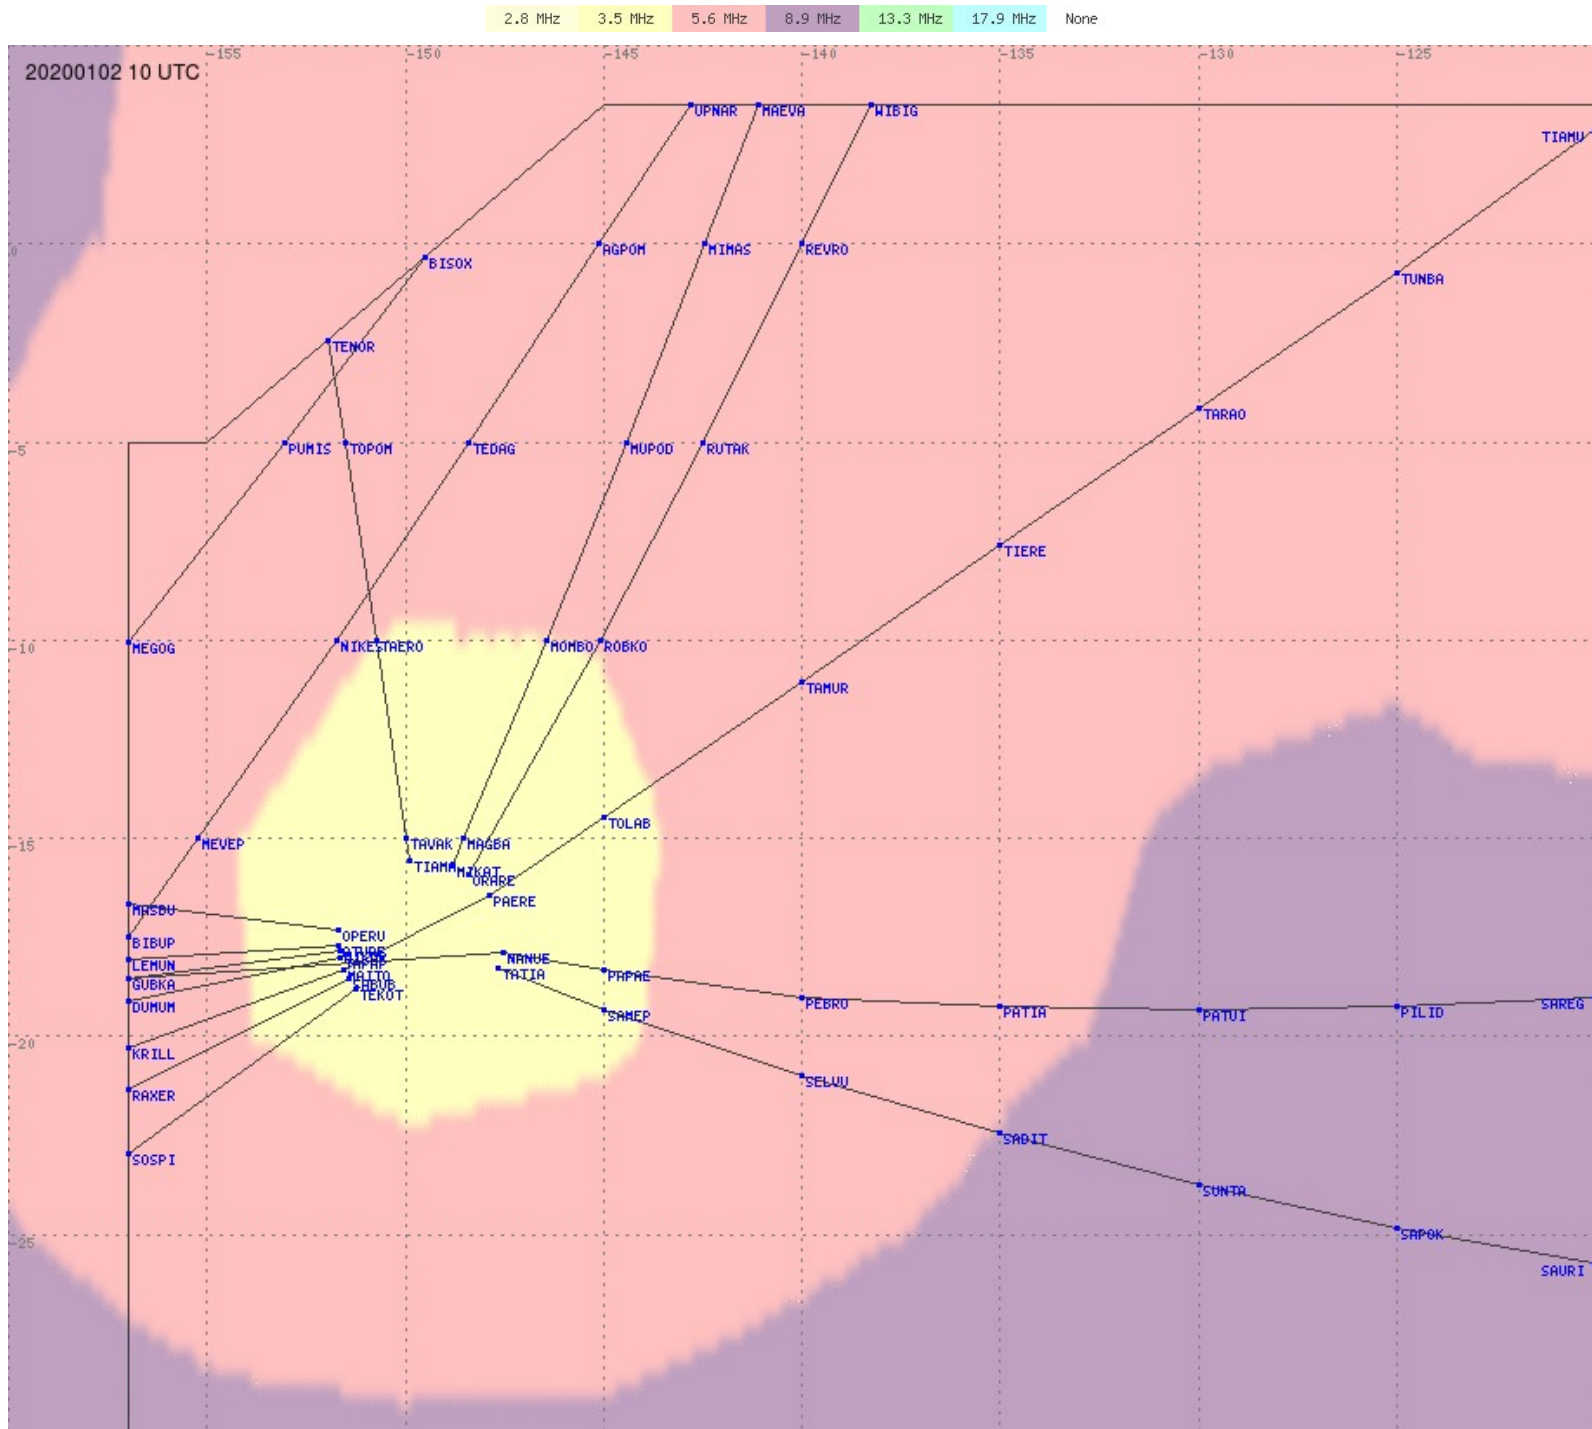

Tahiti FIR - HF Propag - 20200102