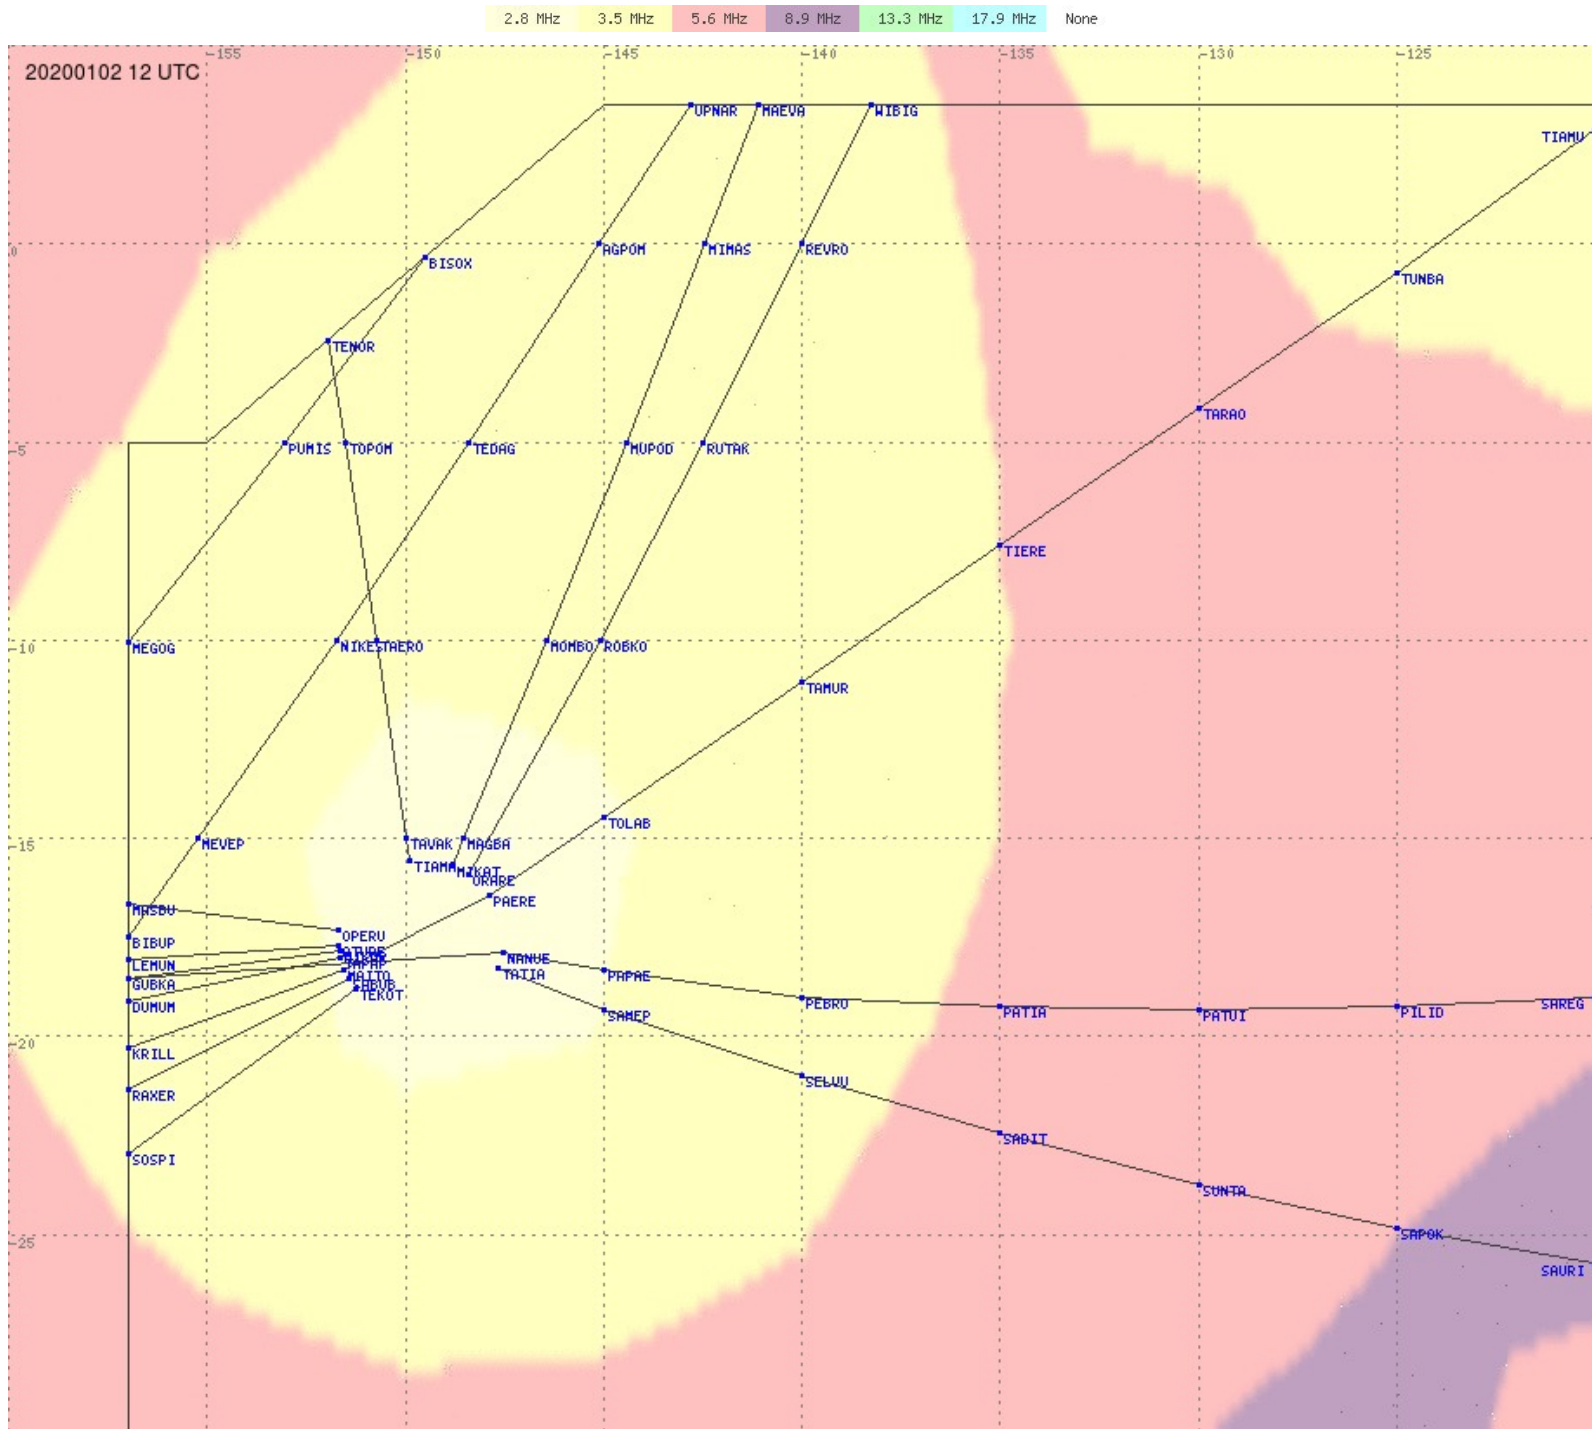

Tahiti FIR - HF Propag - 20200102