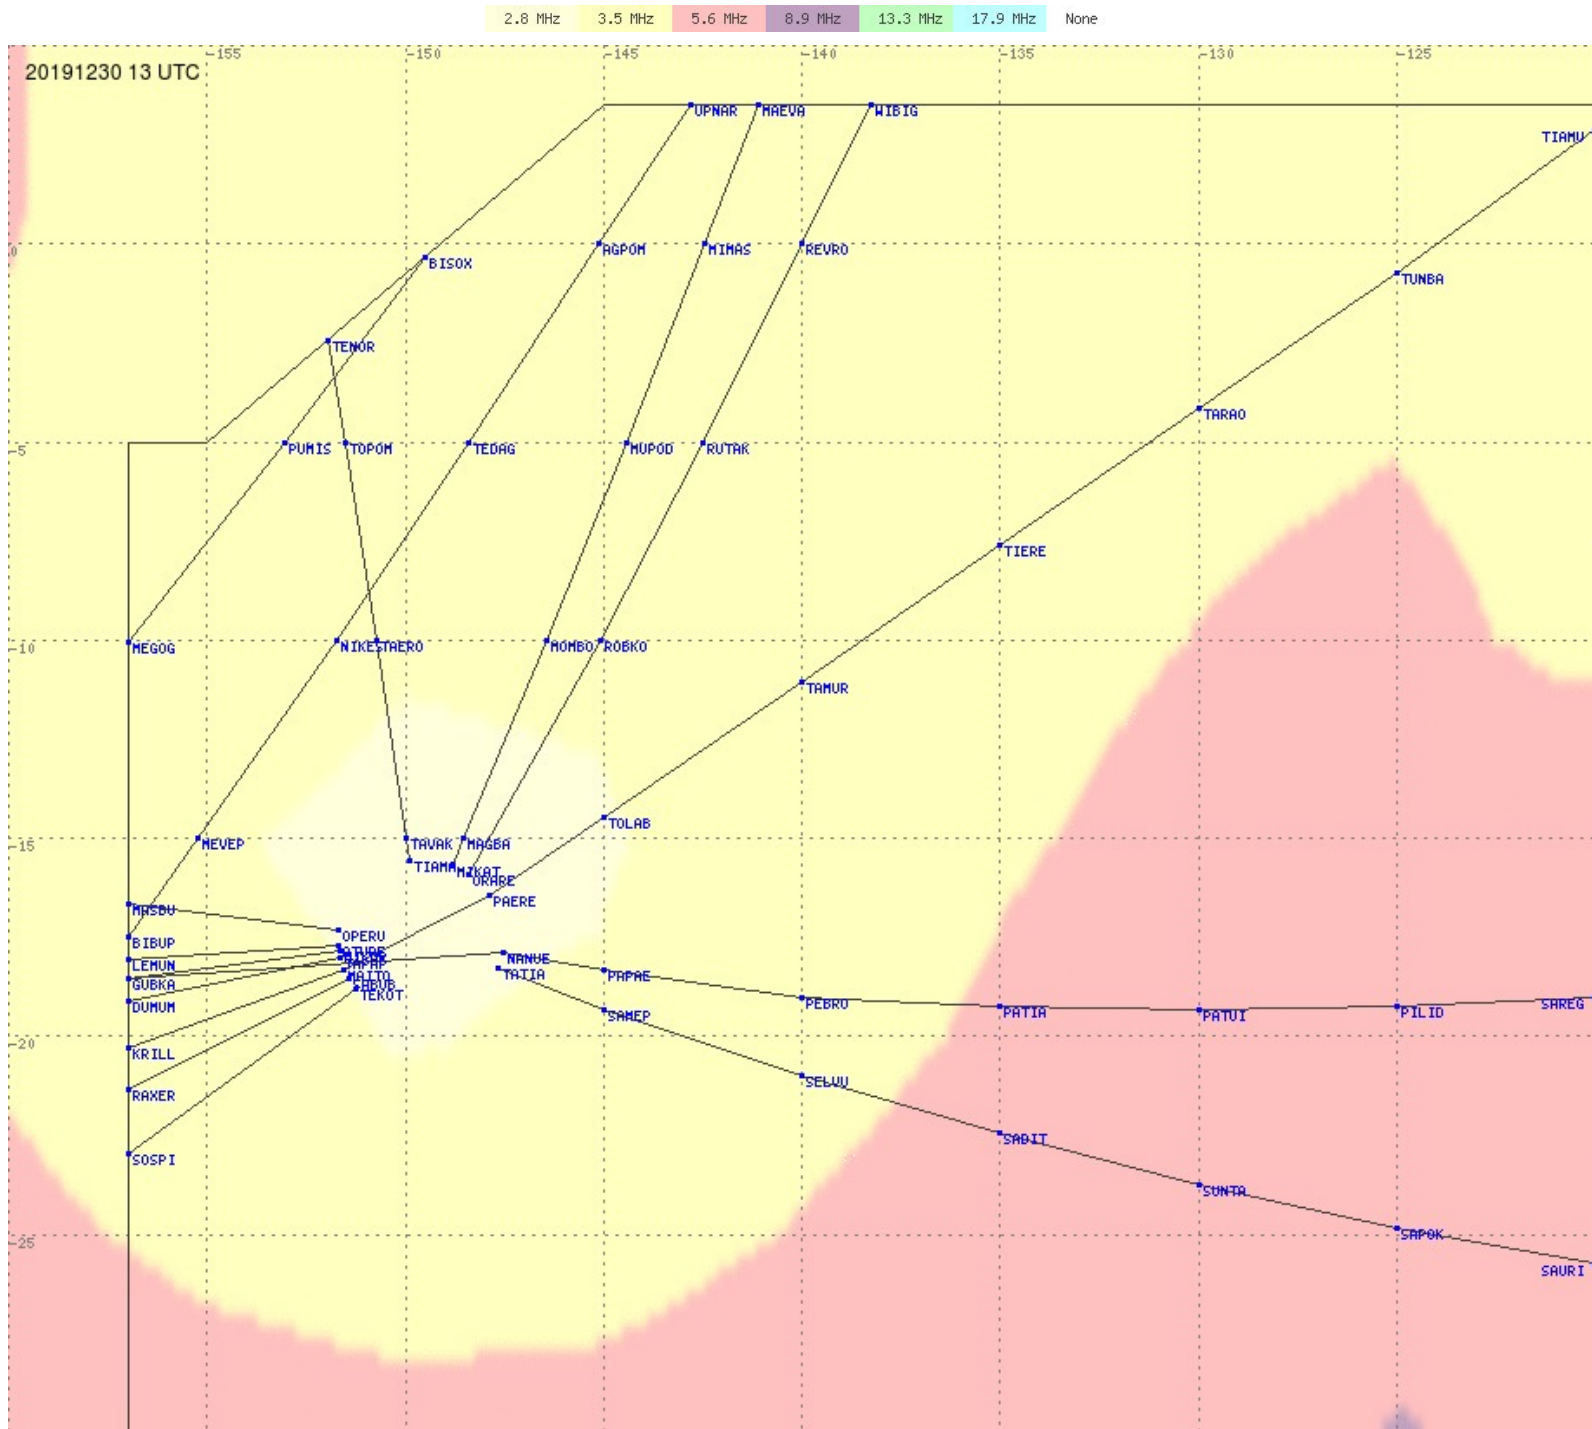

Tahiti FIR - HF Propag - 20191230