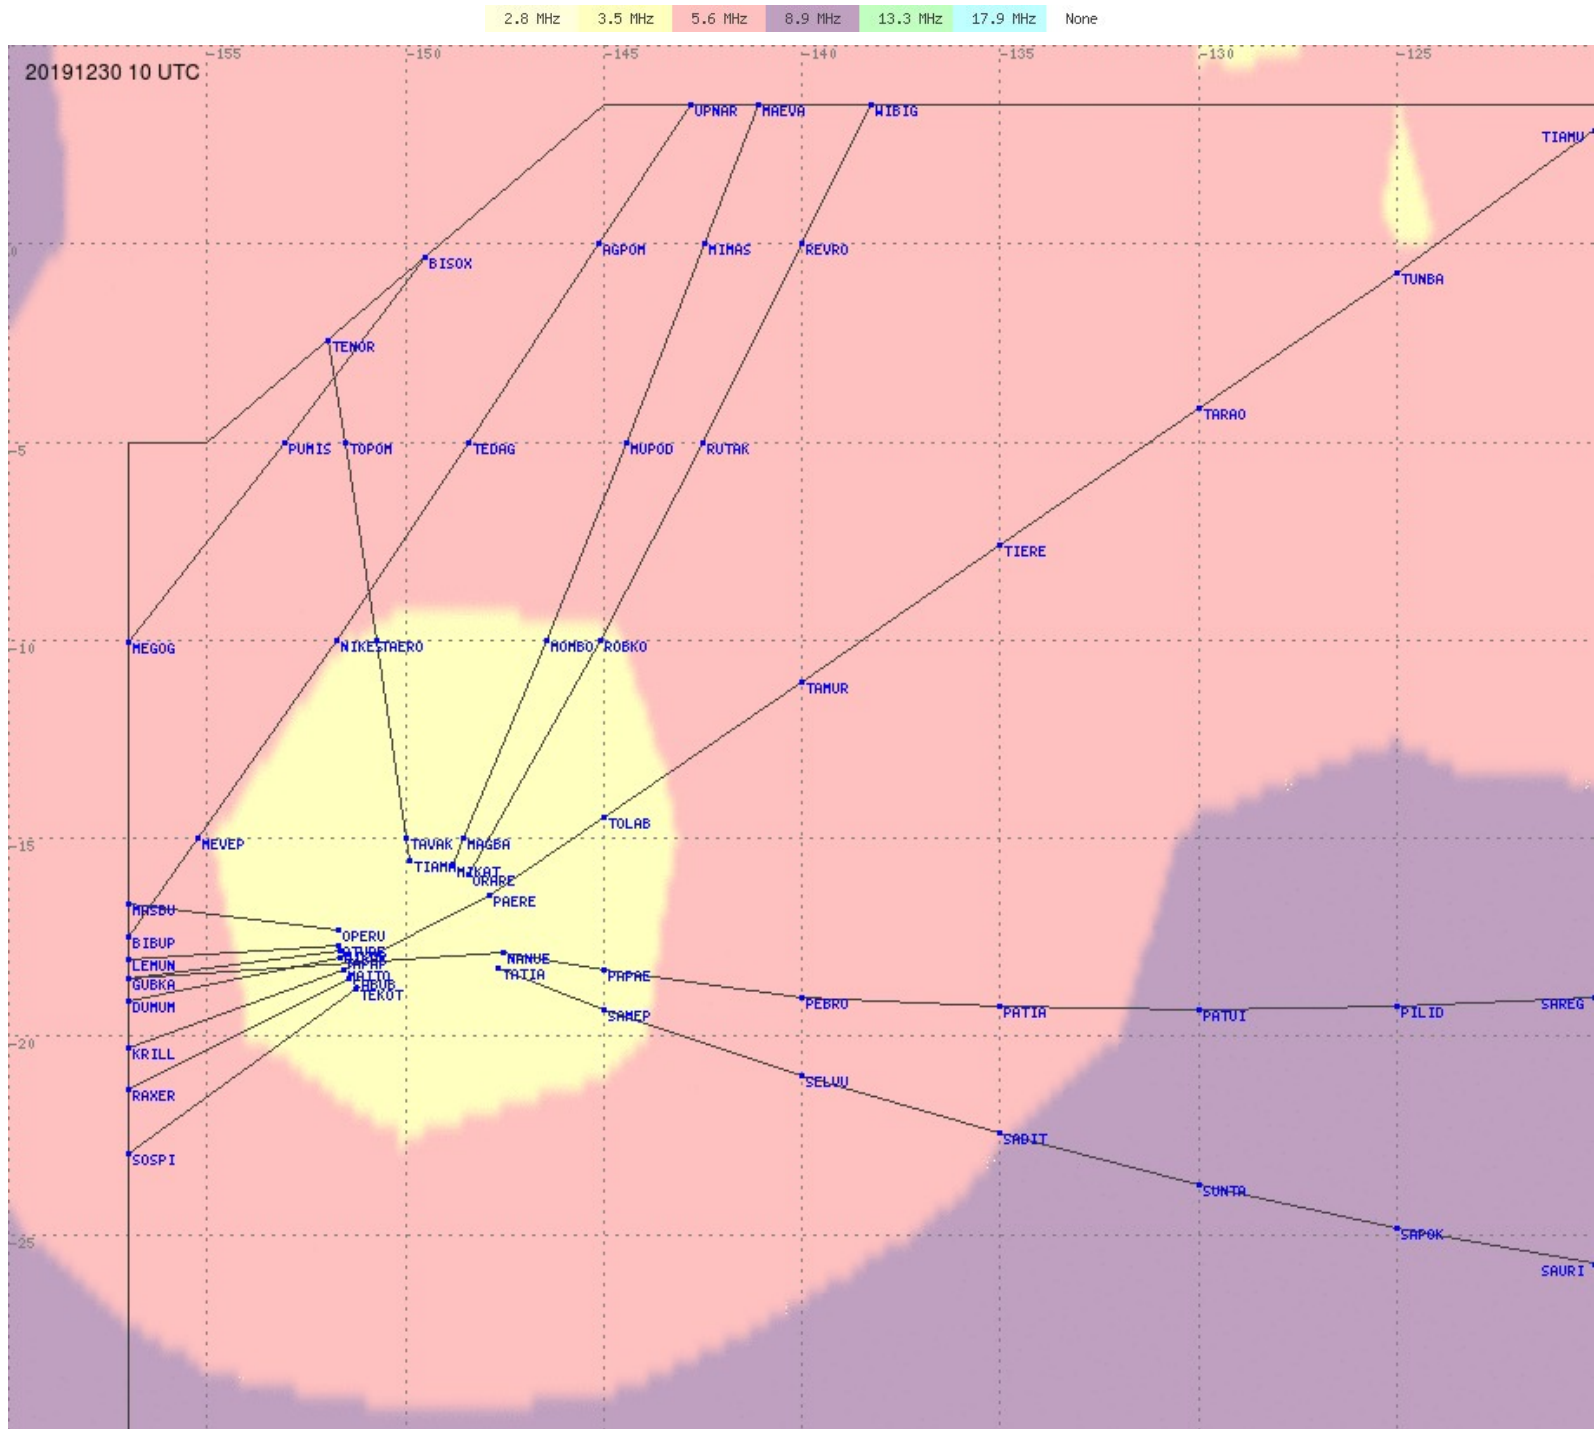

Tahiti FIR - HF Propag - 20191230