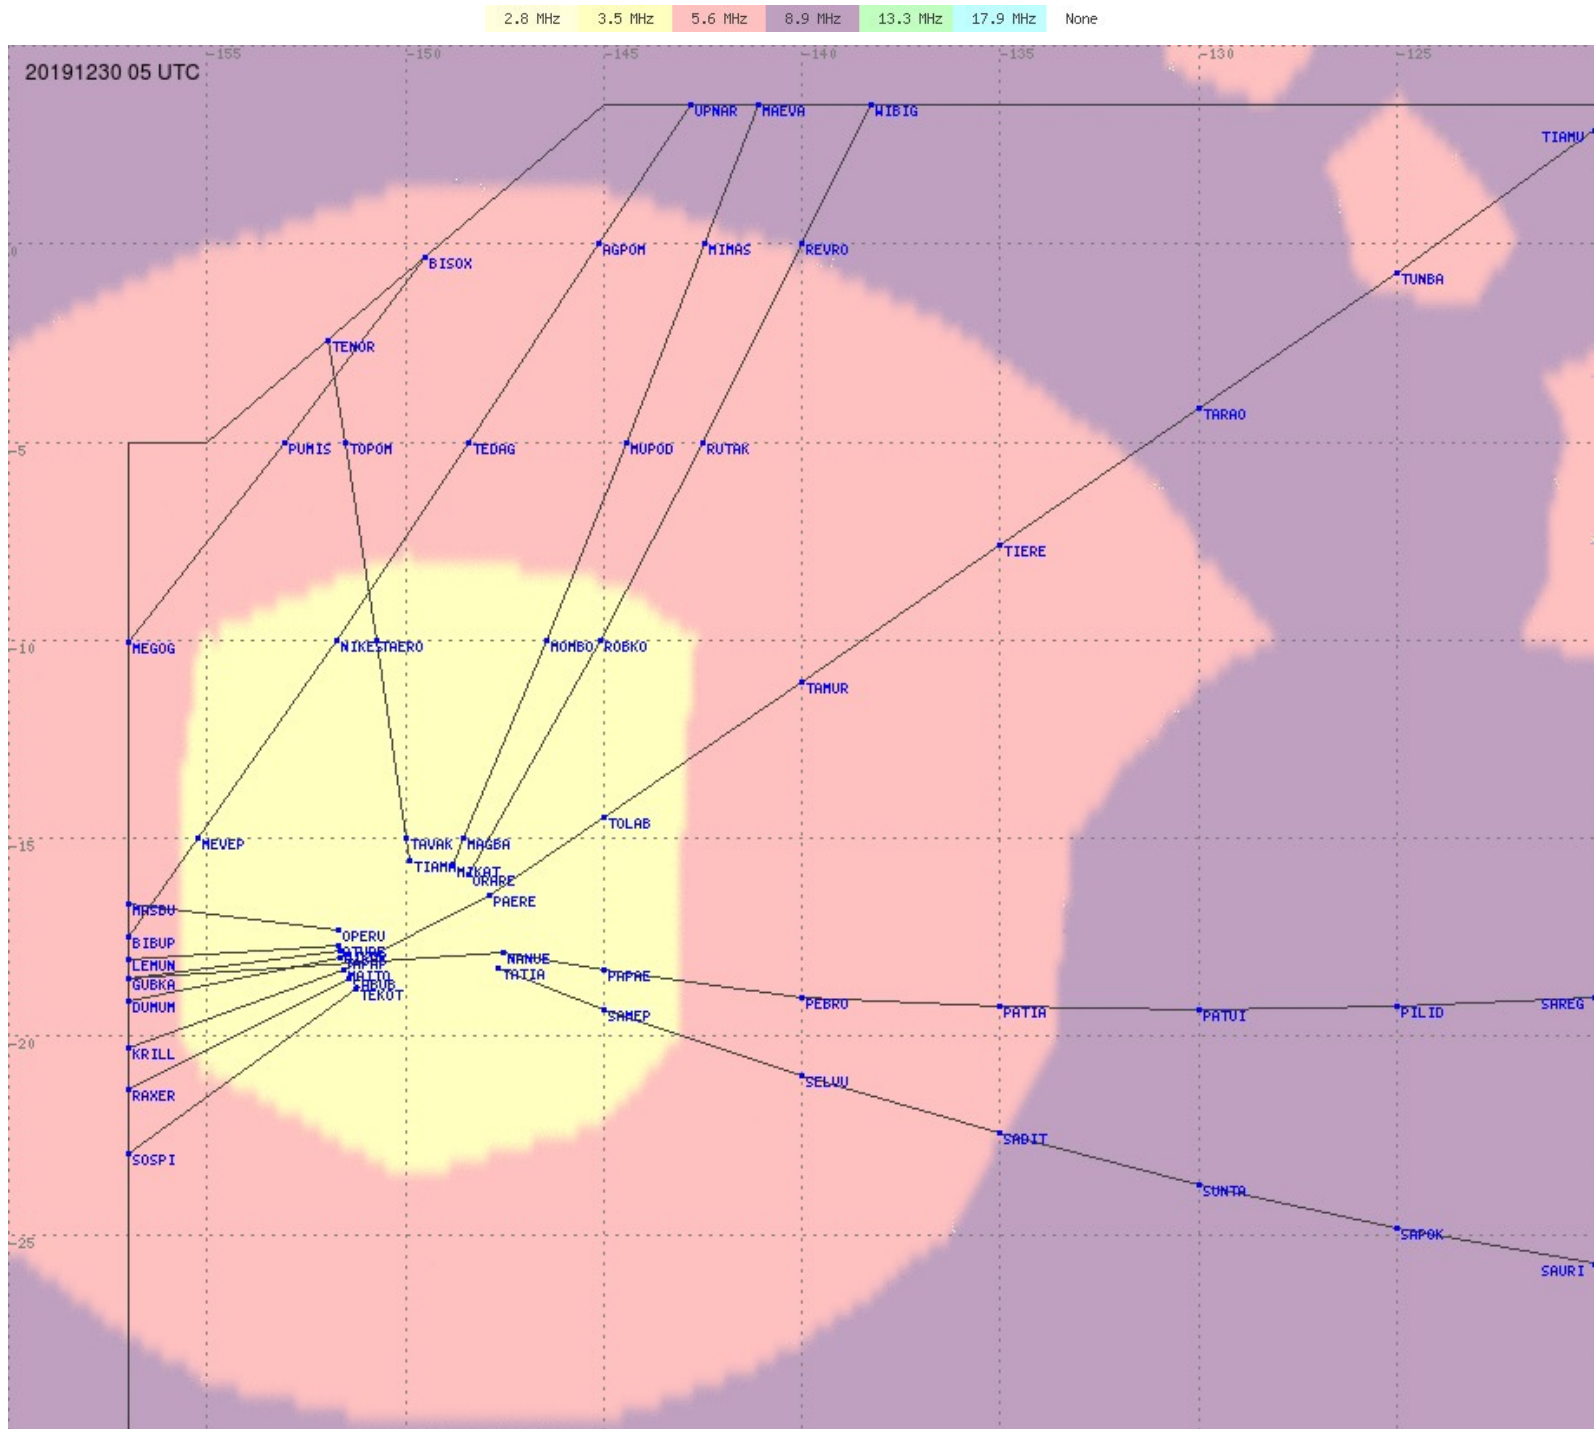

Tahiti FIR - HF Propag - 20191230