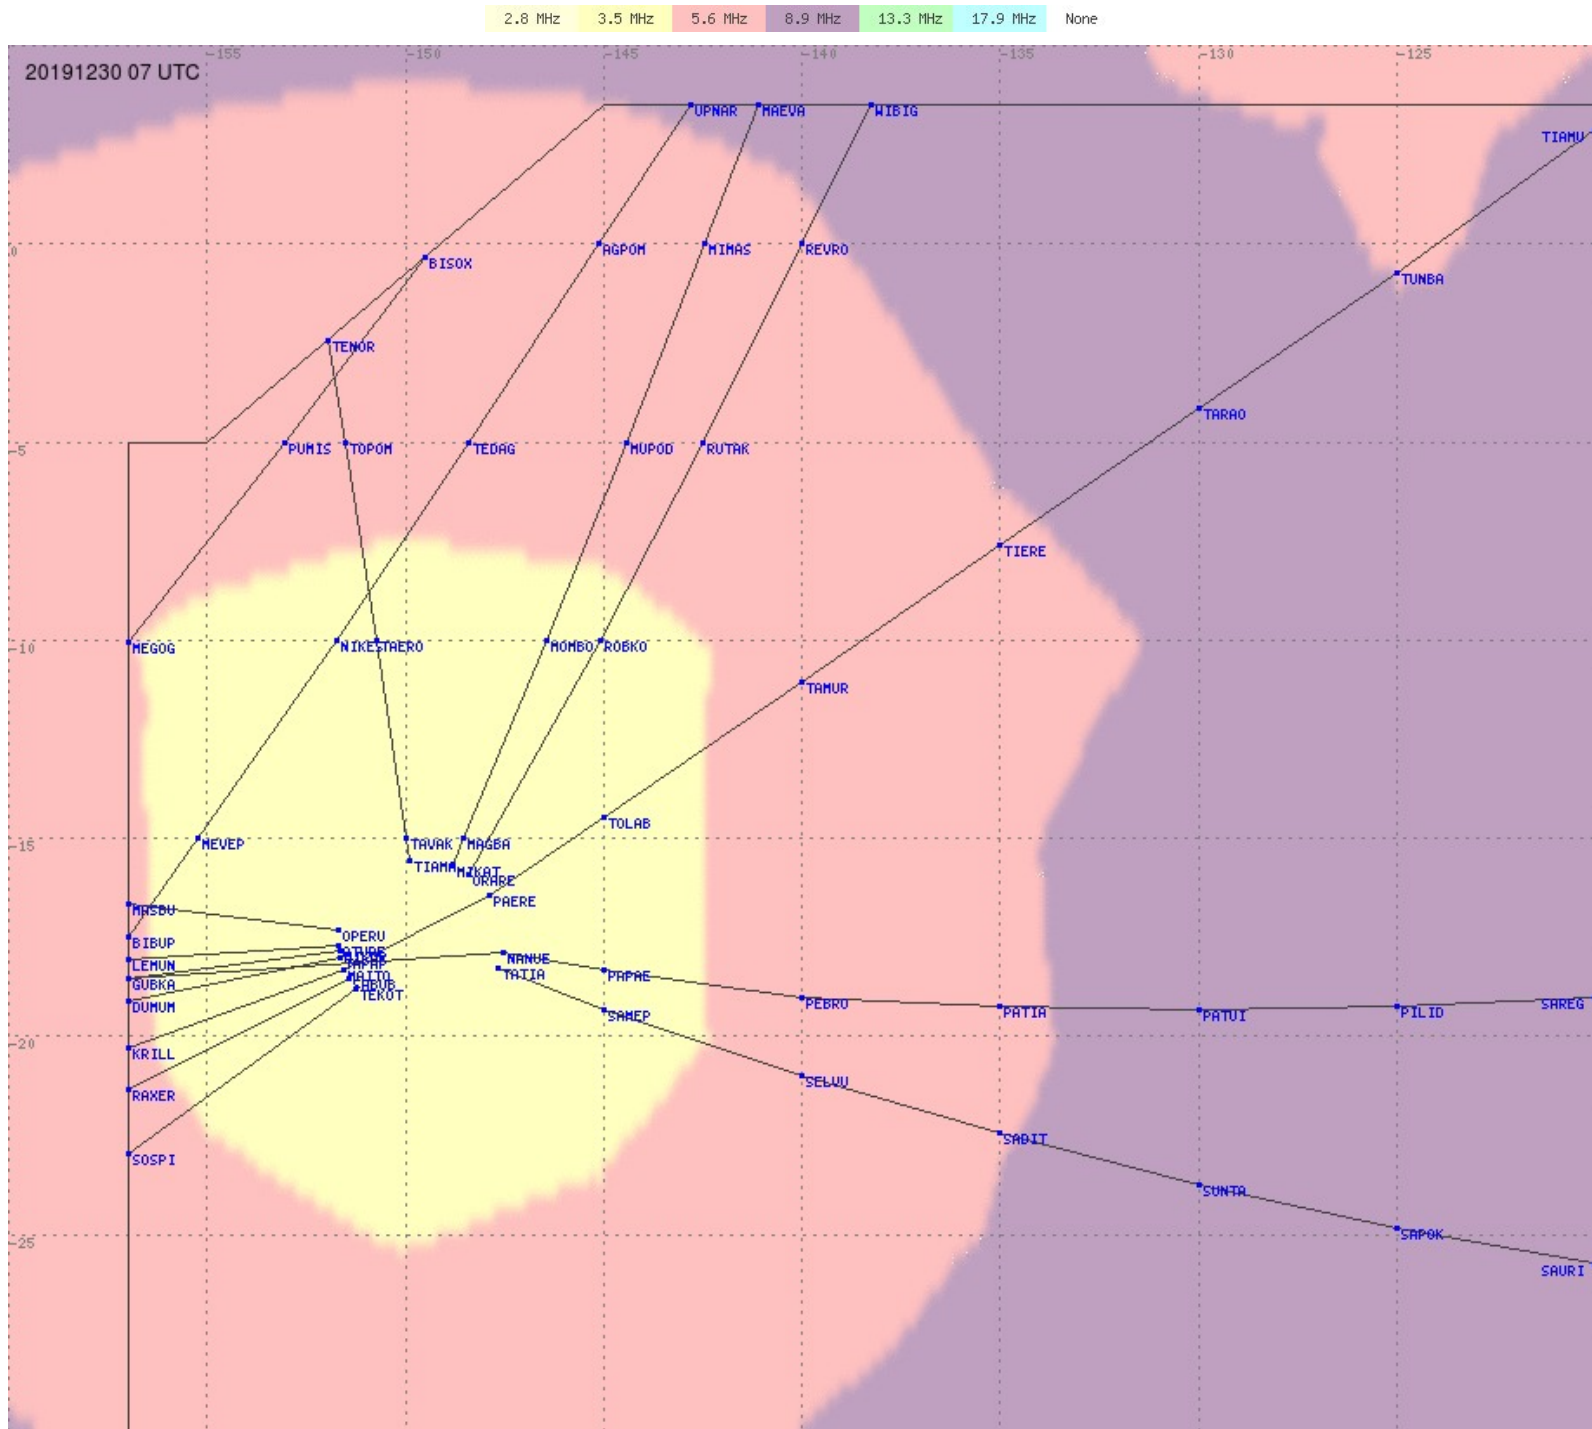

Tahiti FIR - HF Propag - 20191230