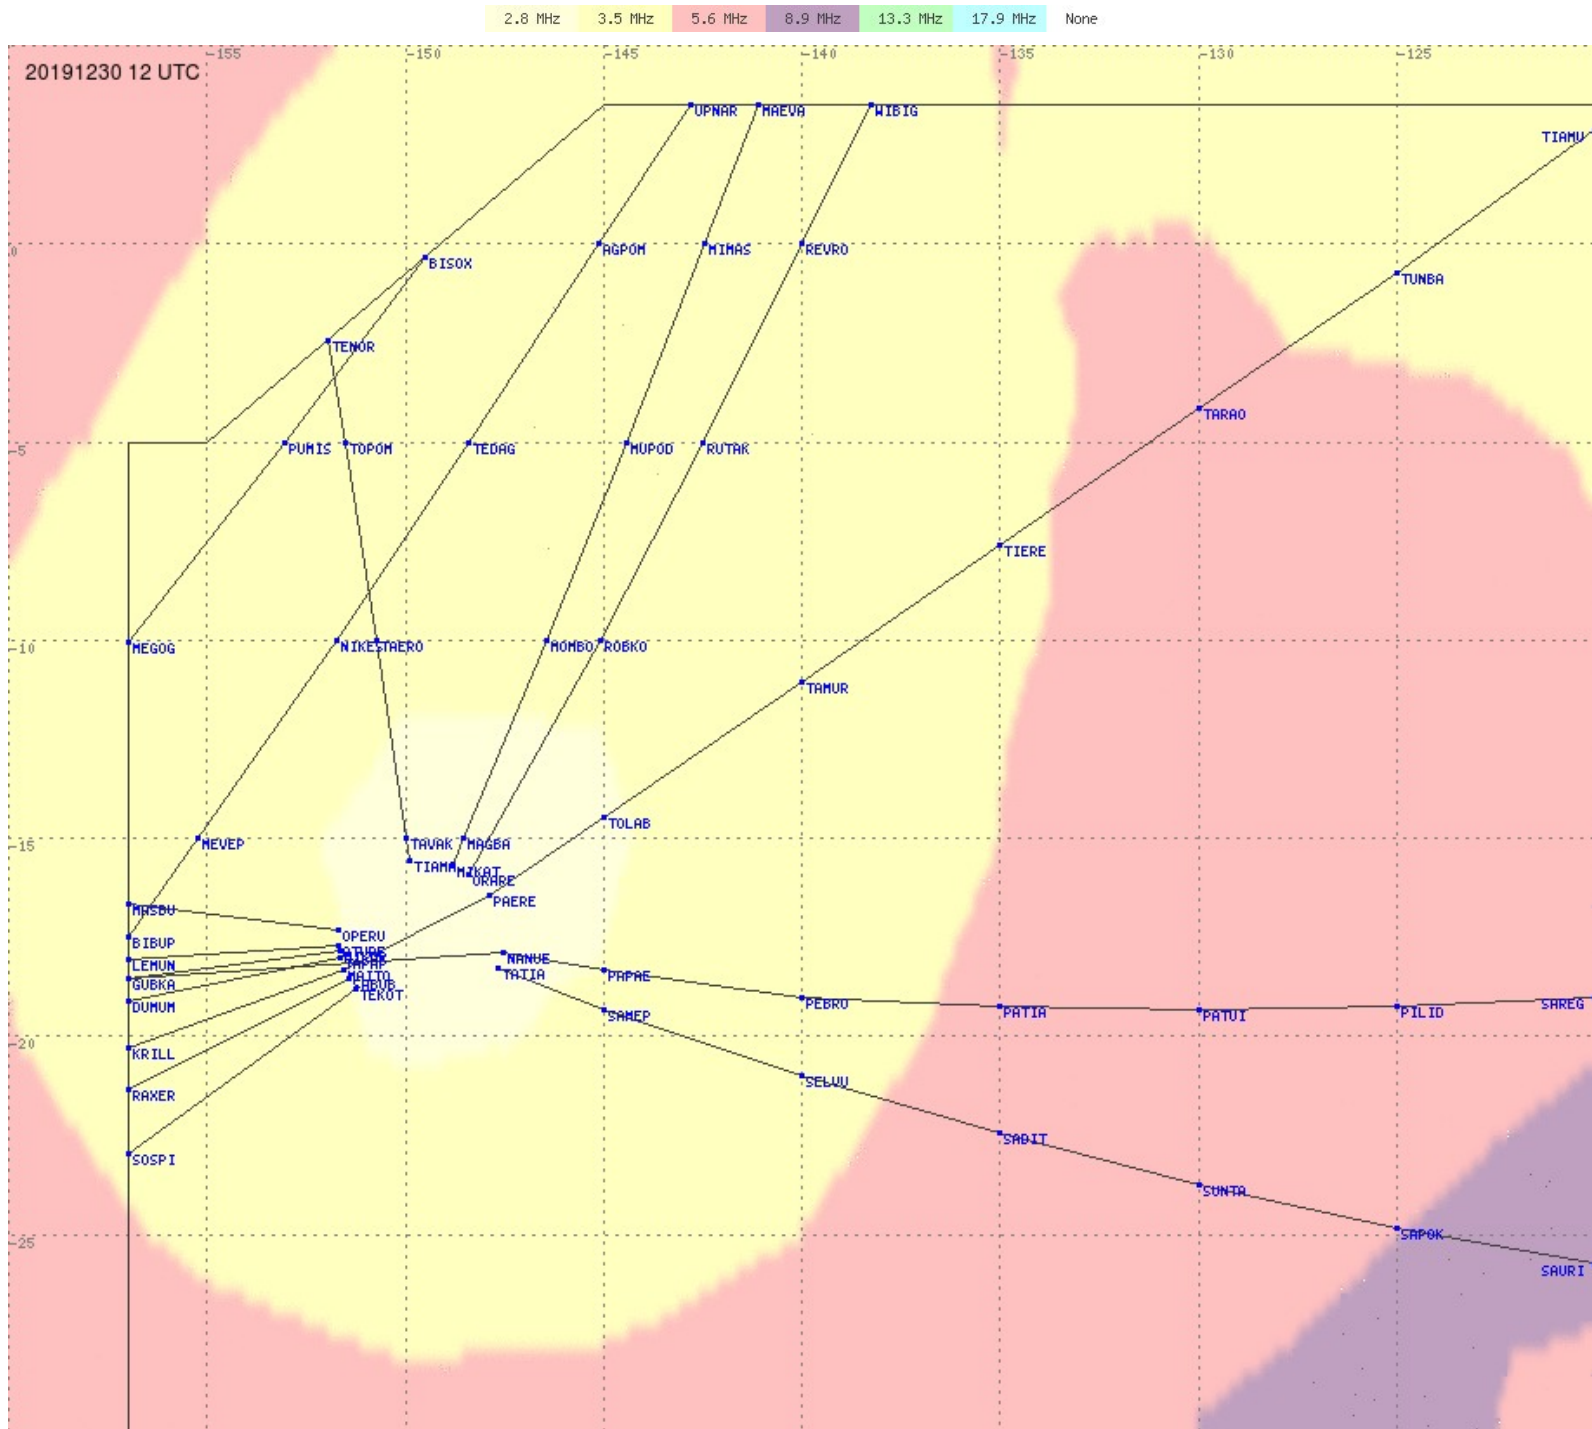

Tahiti FIR - HF Propag - 20191230