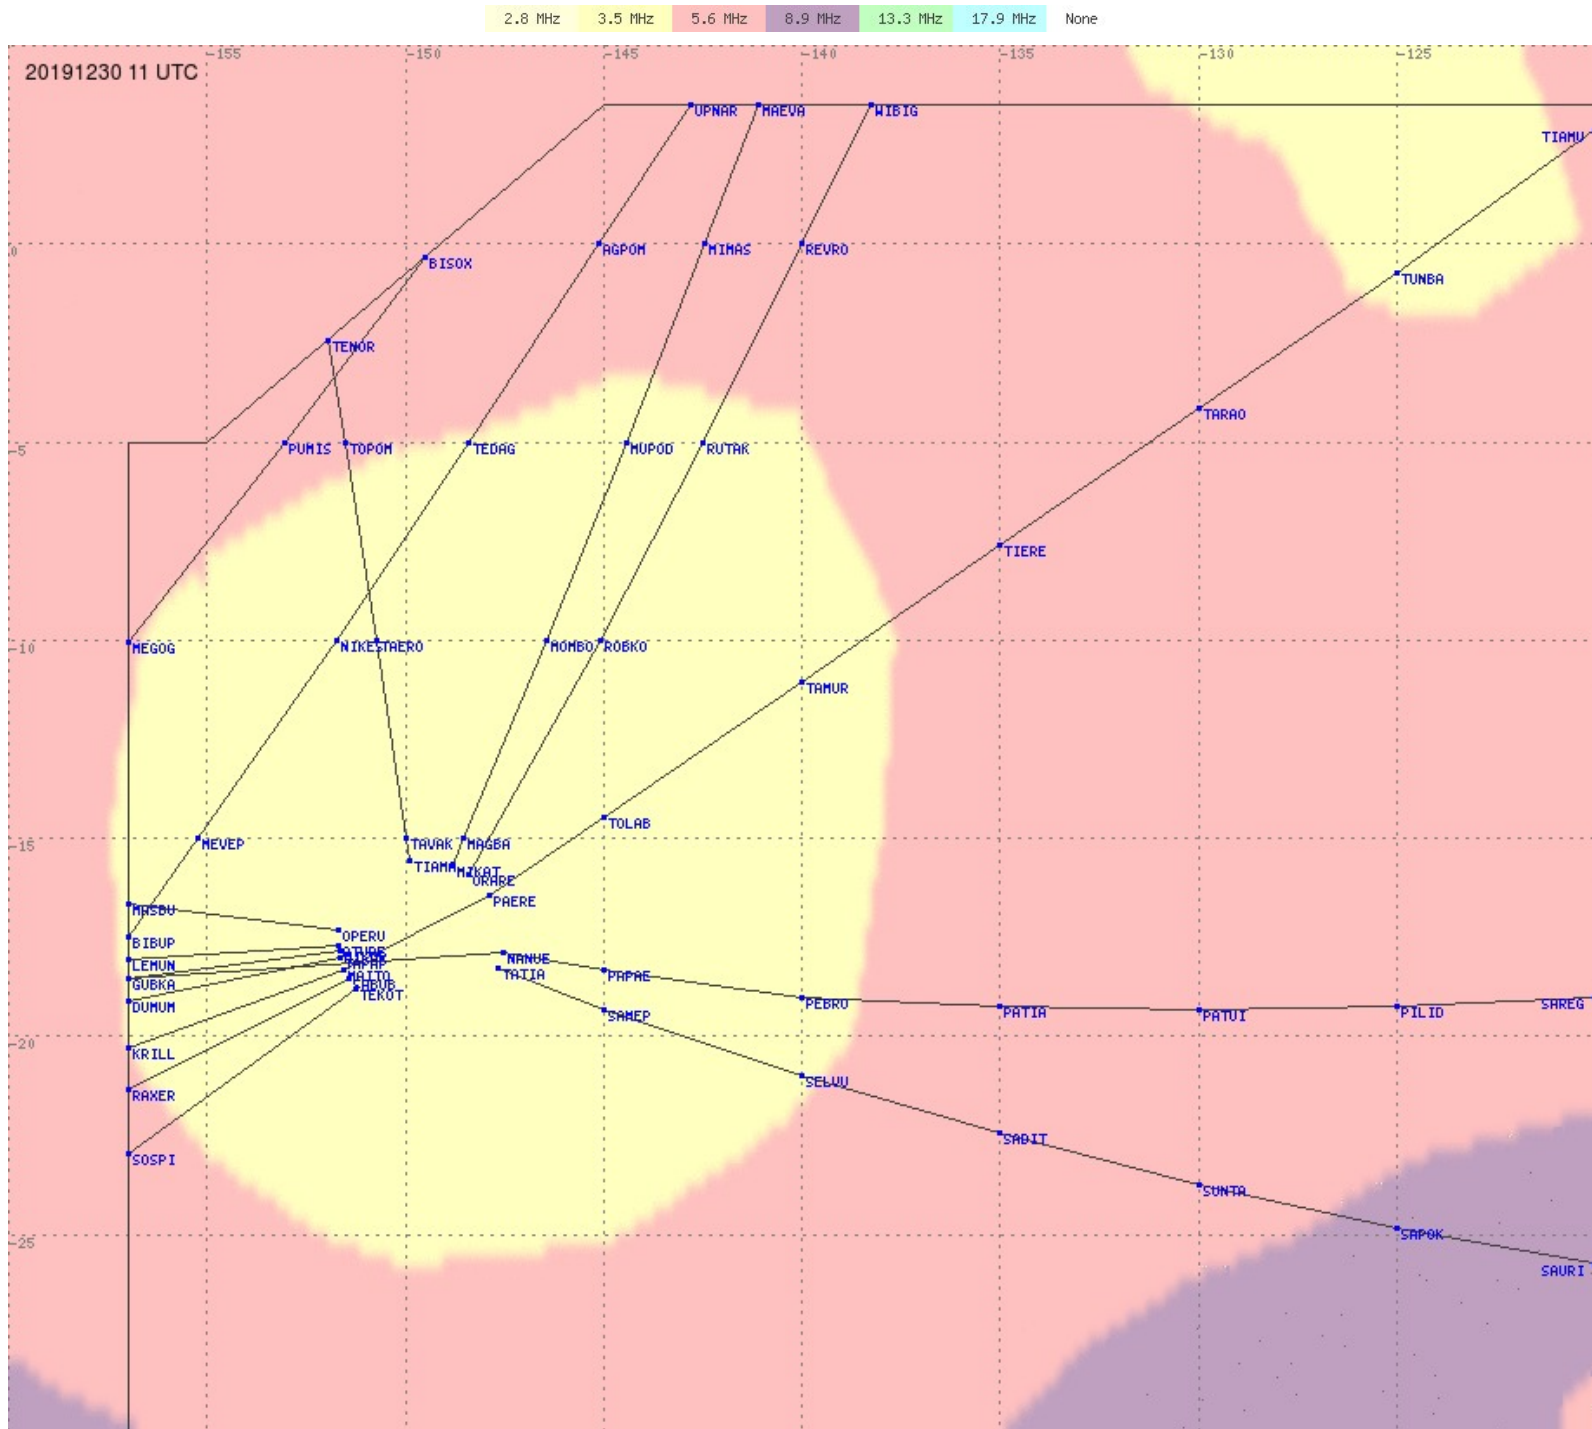

Tahiti FIR - HF Propag - 20191230