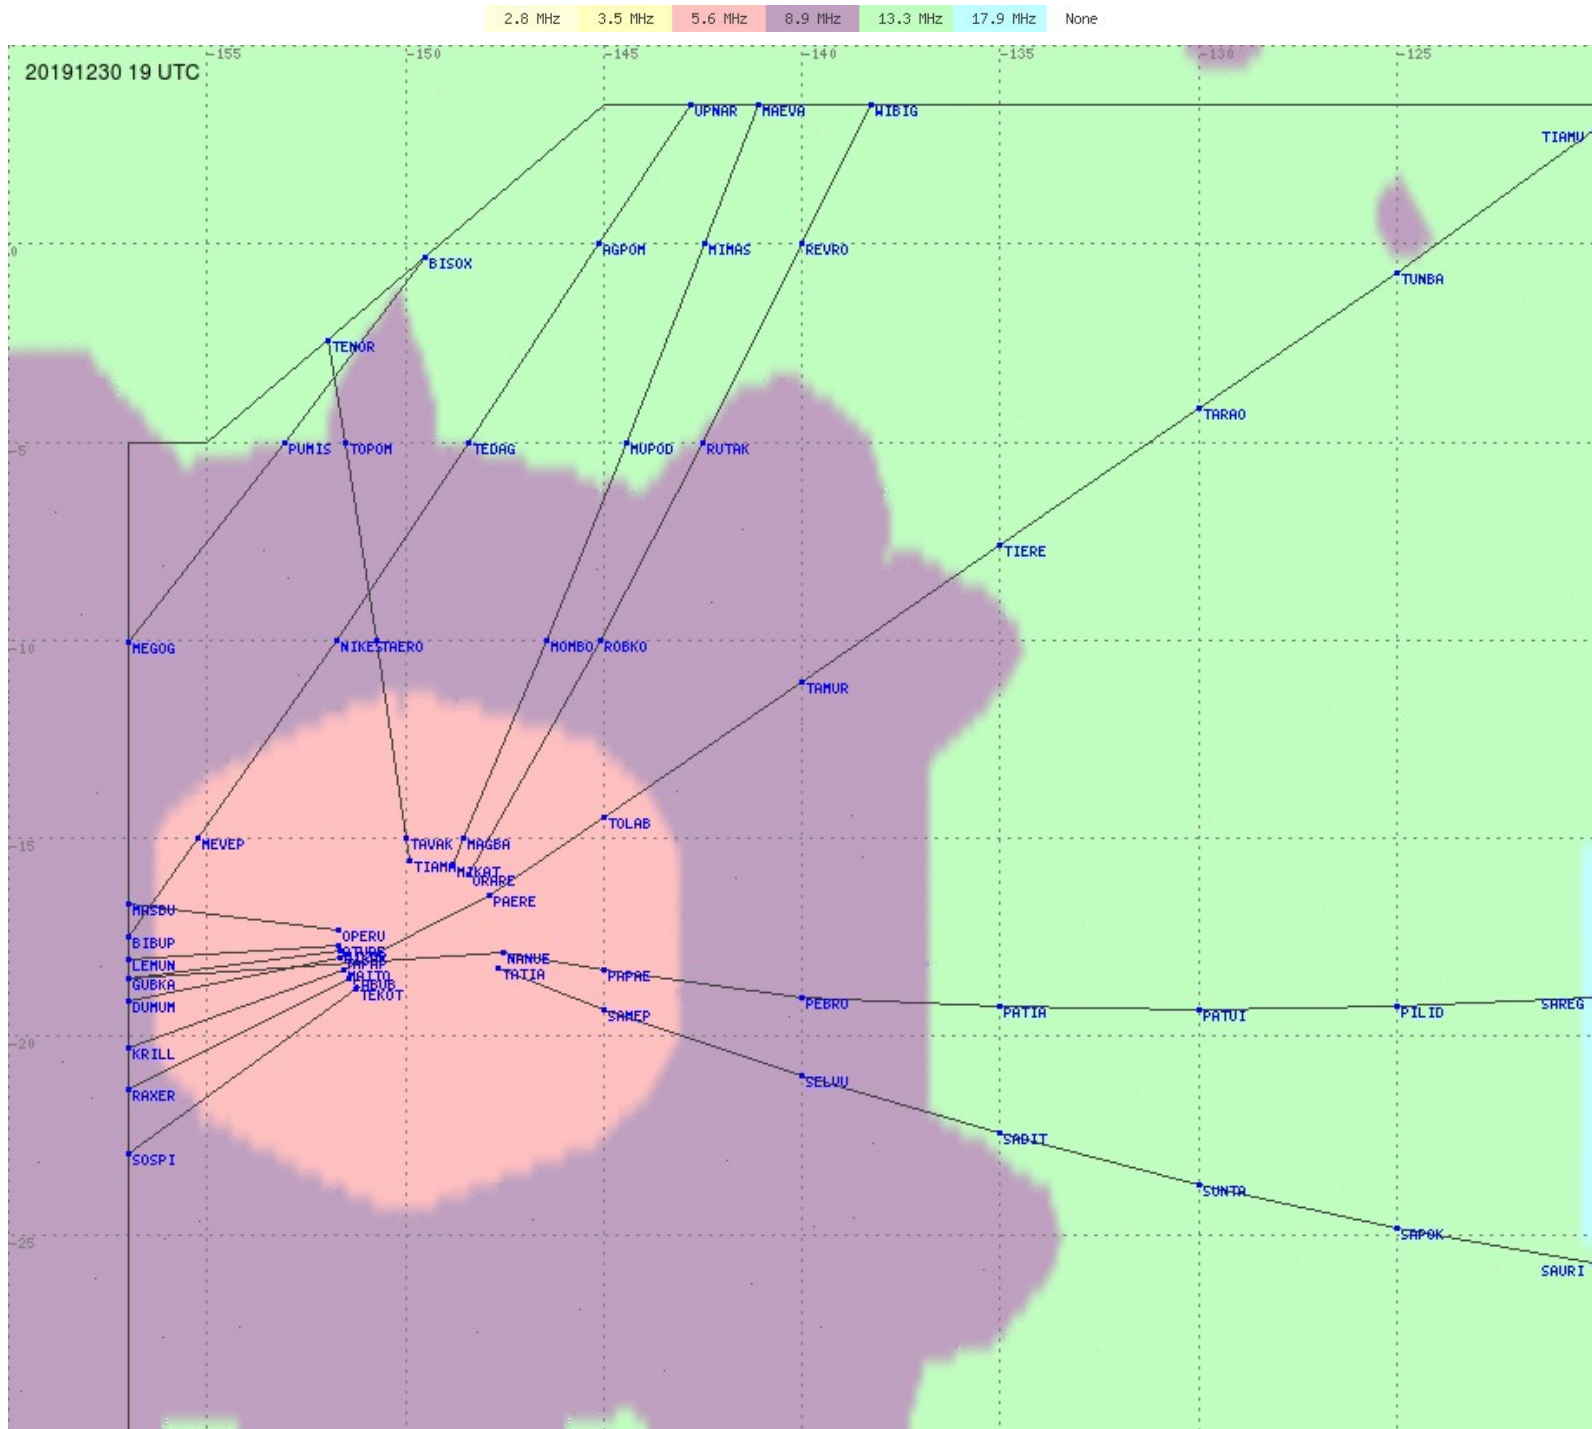

Tahiti FIR - HF Propag - 20191230