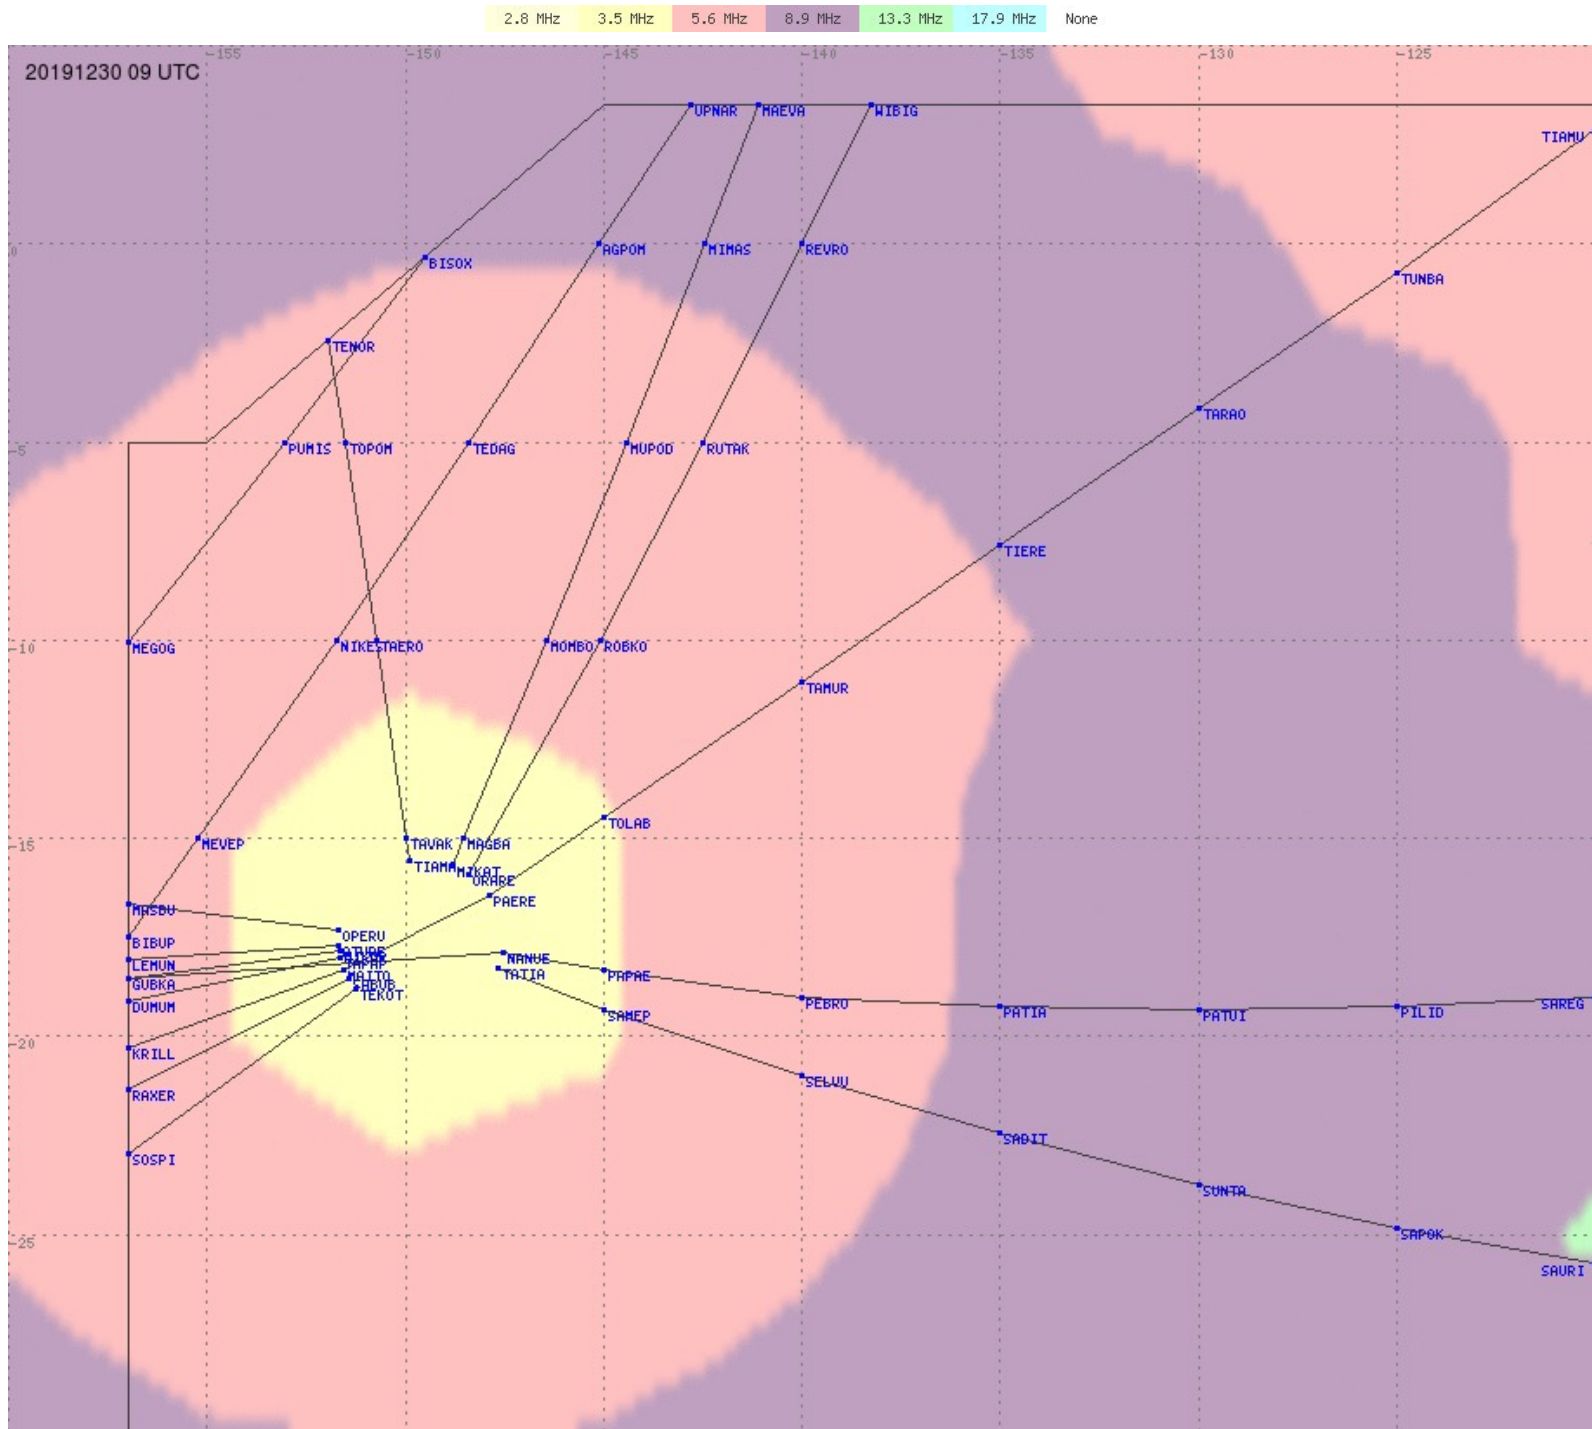

Tahiti FIR - HF Propag - 20191230