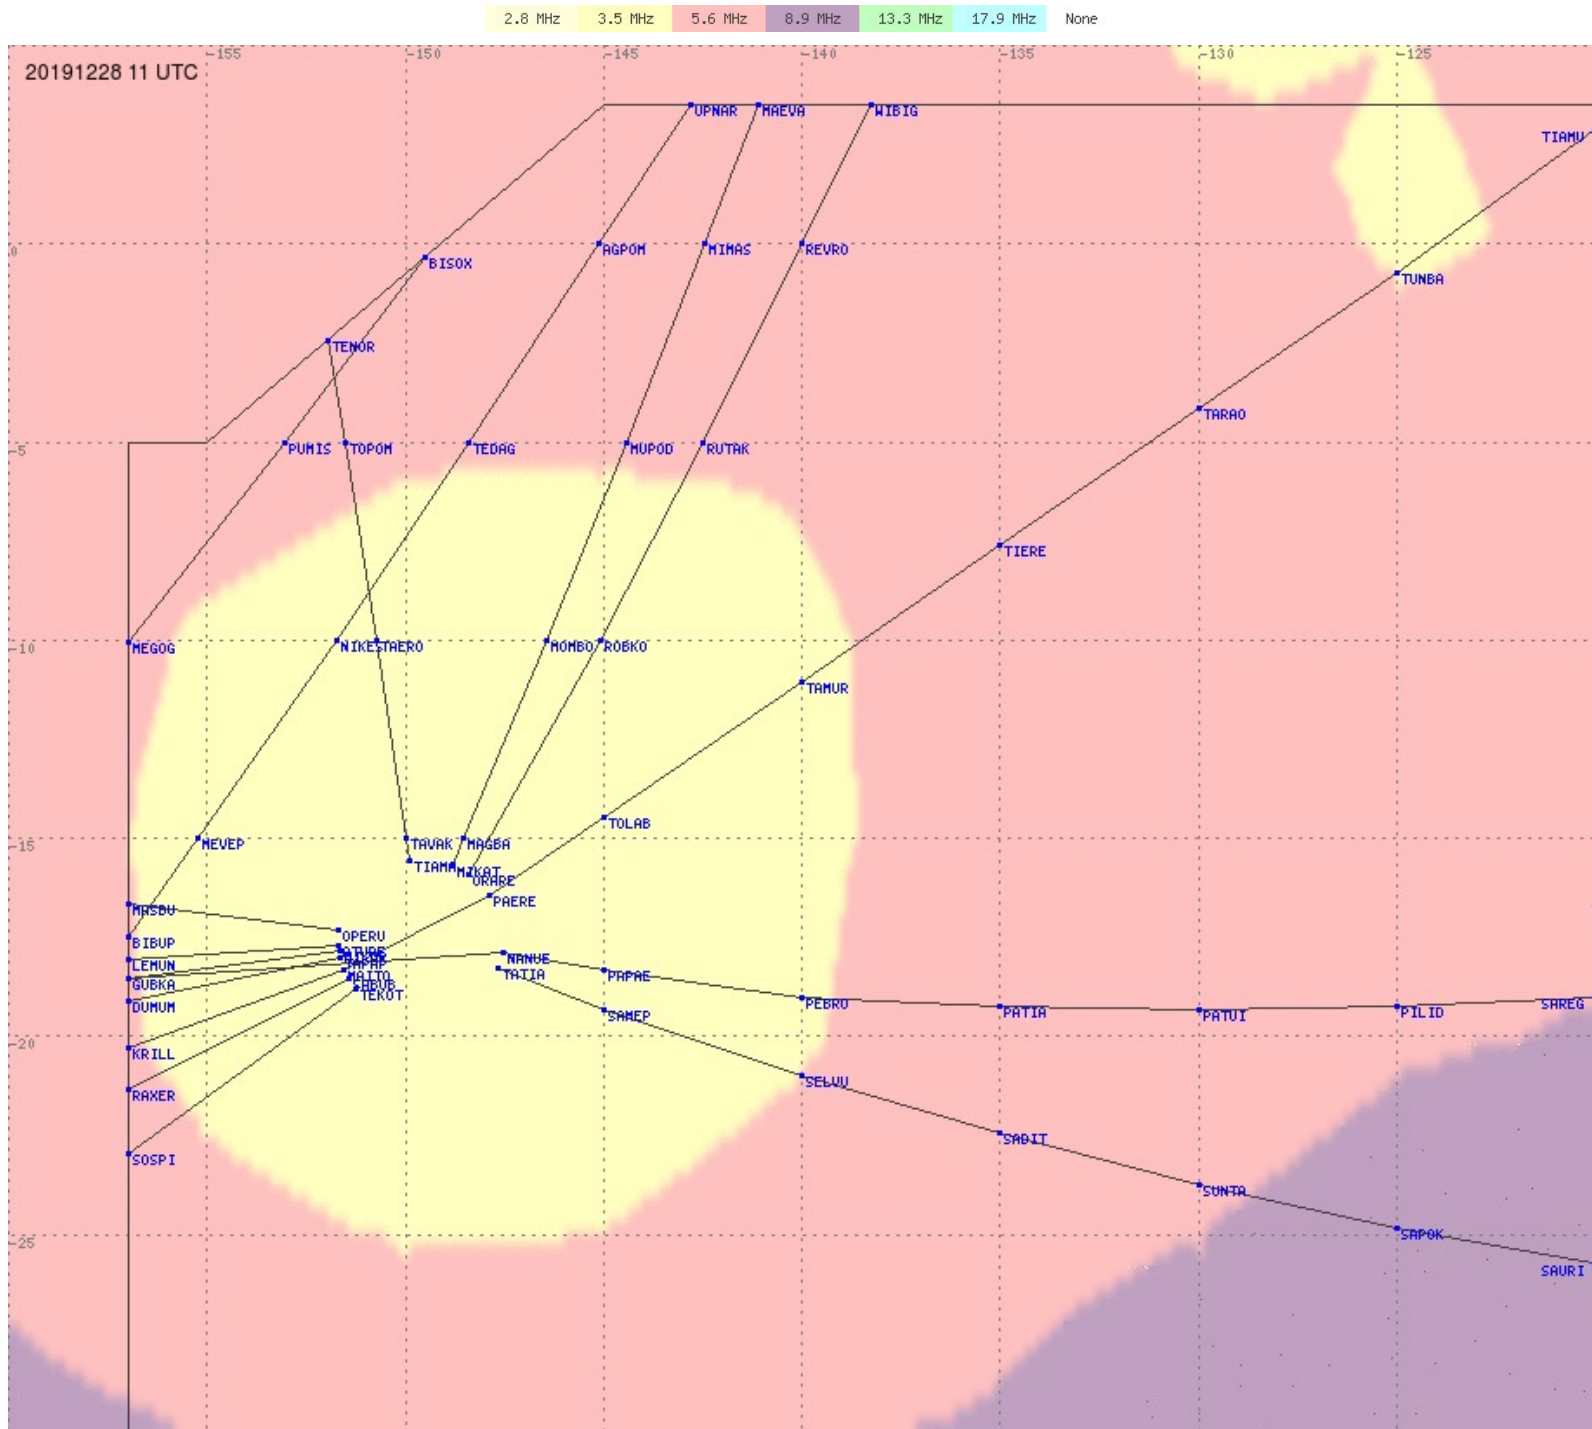

Tahiti FIR - HF Propag - 20191228