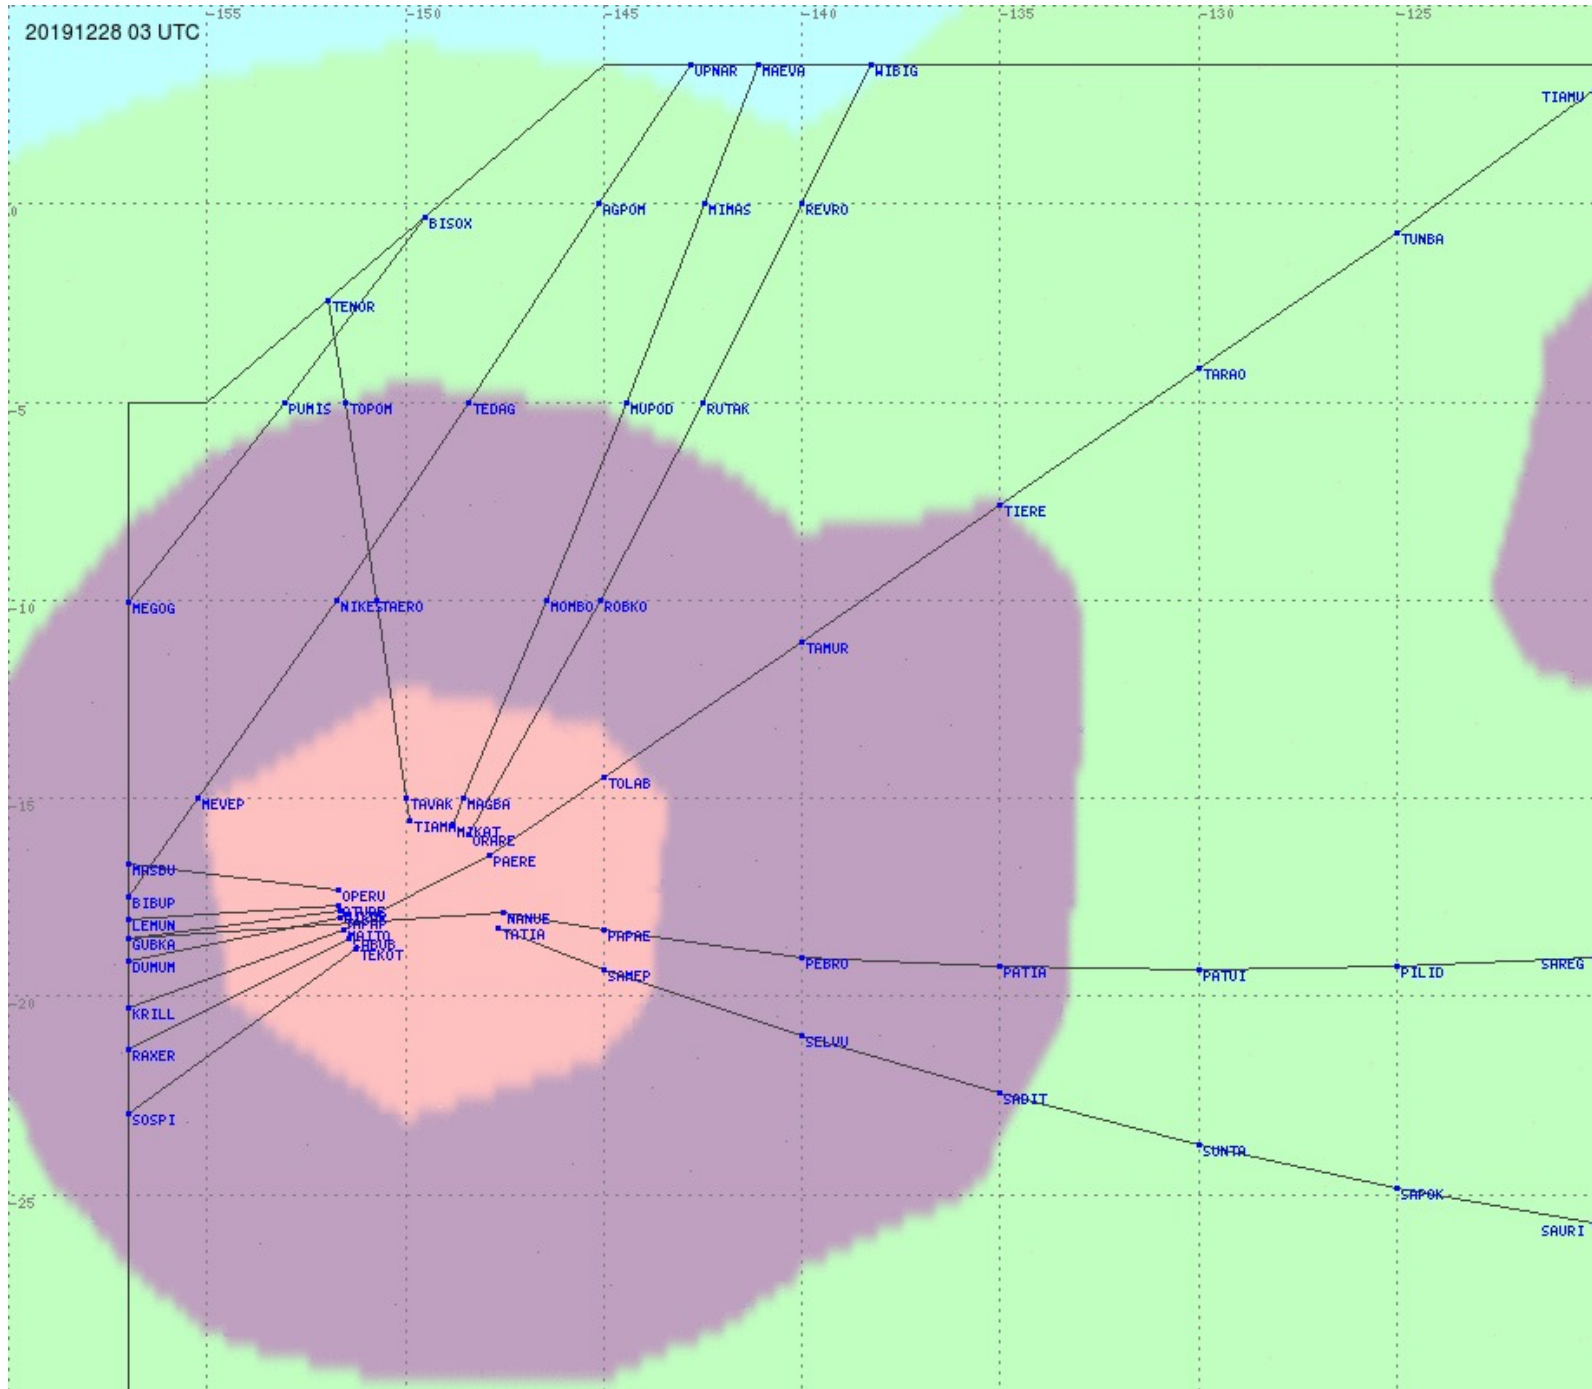

Tahiti FIR - HF Propag - 20191228

2.8 MHz 3.5 MHz 5.6 MHz 8.9 MHz 13.3 MHz 17.9 MHz None

Tahiti FIR - HF Propag - 20191228

2.8 MHz 3.5 MHz 5.6 MHz 8.9 MHz 13.3 MHz 17.9 MHz None

Tahiti FIR - HF Propag - 20191228

2.8 MHz 3.5 MHz 5.6 MHz 8.9 MHz 13.3 MHz 17.9 MHz None

Tahiti FIR - HF Propag - 20191228

2.8 MHz 3.5 MHz 5.6 MHz 8.9 MHz 13.3 MHz 17.9 MHz None

Tahiti FIR - HF Propag - 20191228

2.8 MHz
3.5 MHz
5.6 MHz
8.9 MHz
13.3 MHz
17.9 MHz
None

Tahiti FIR - HF Propag - 20191228

Tahiti FIR - HF Propag - 20191228

Tahiti FIR - HF Propag - 20191228

Tahiti FIR - HF Propag - 20191228

Tahiti FIR - HF Propag - 20191228

Tahiti FIR - HF Propag - 20191228

Tahiti FIR - HF Propag - 20191228