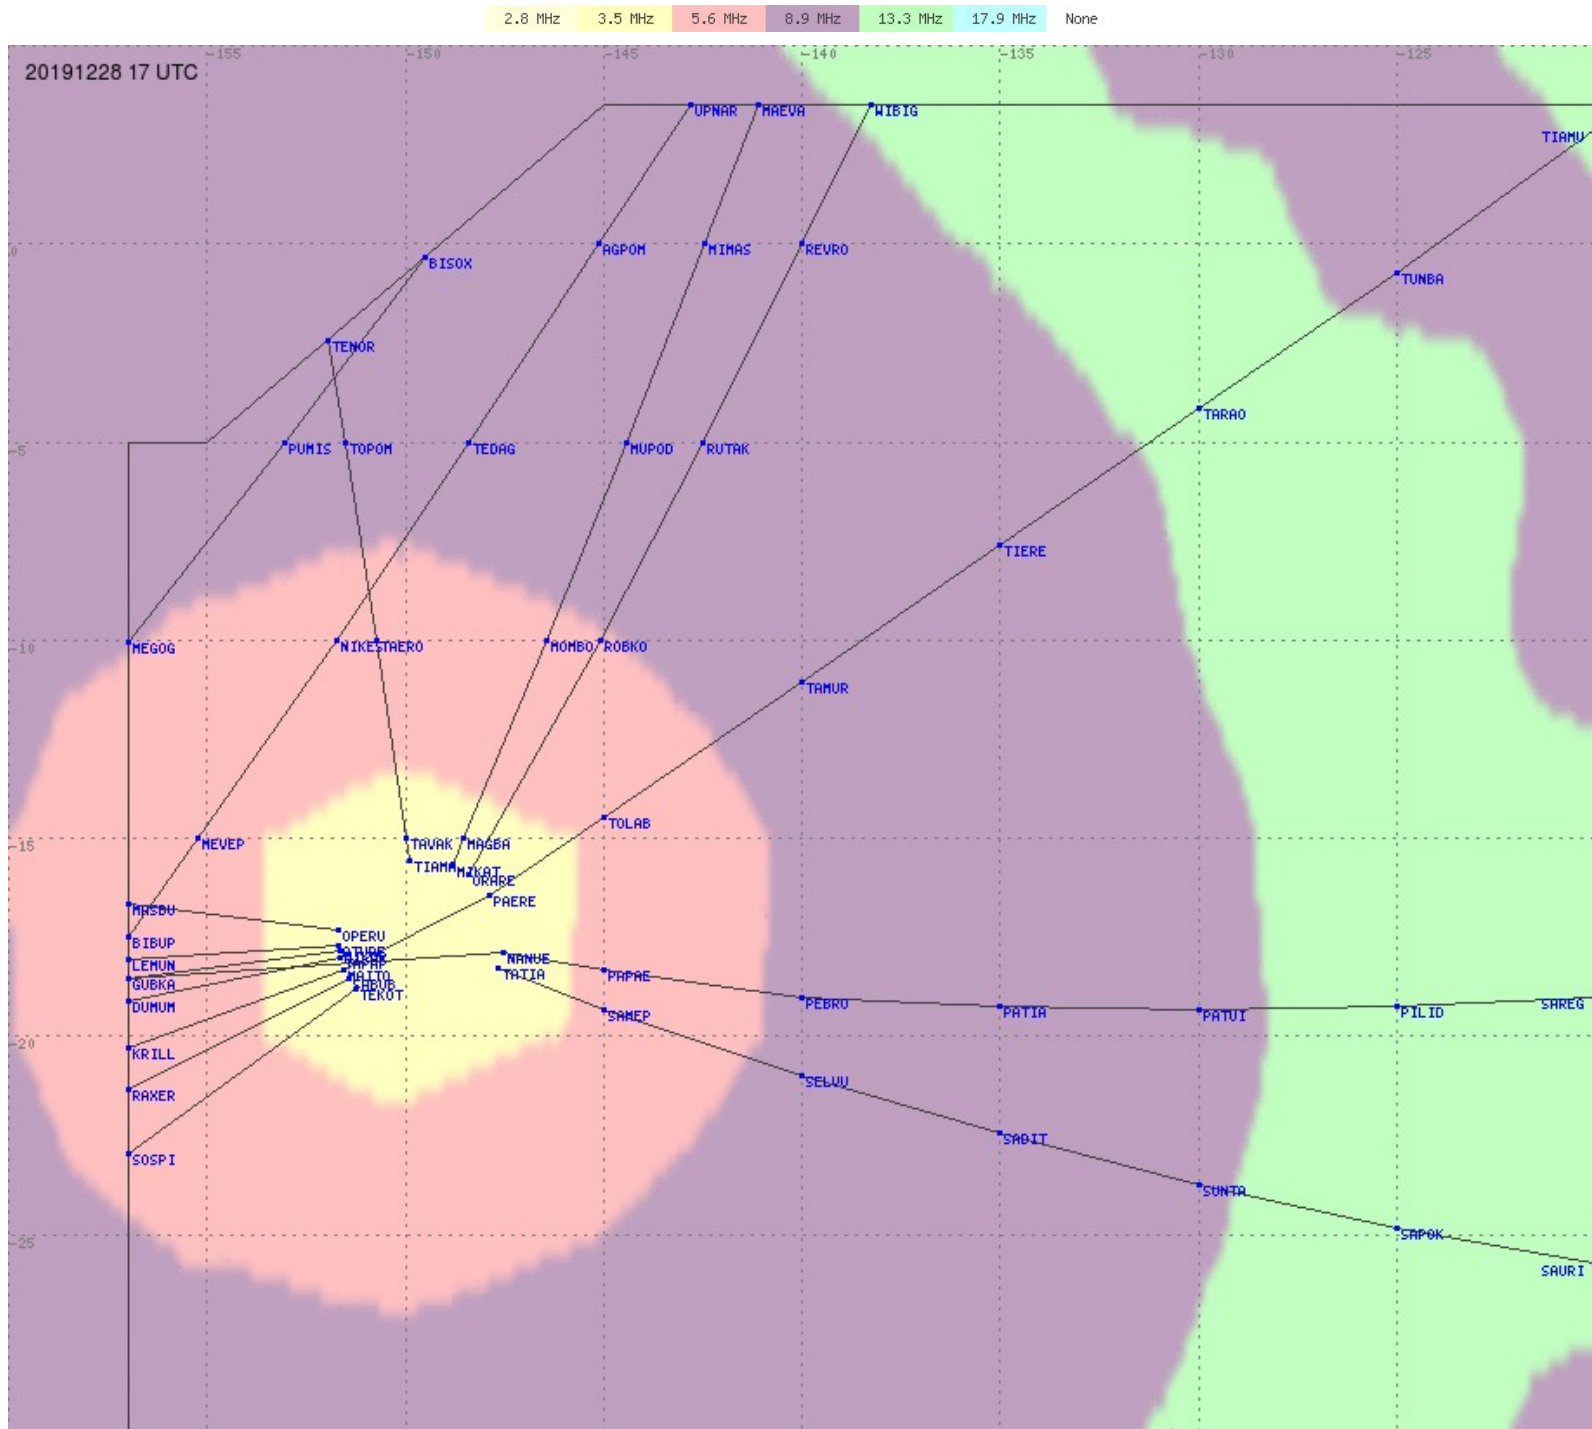

Tahiti FIR - HF Propag - 20191228