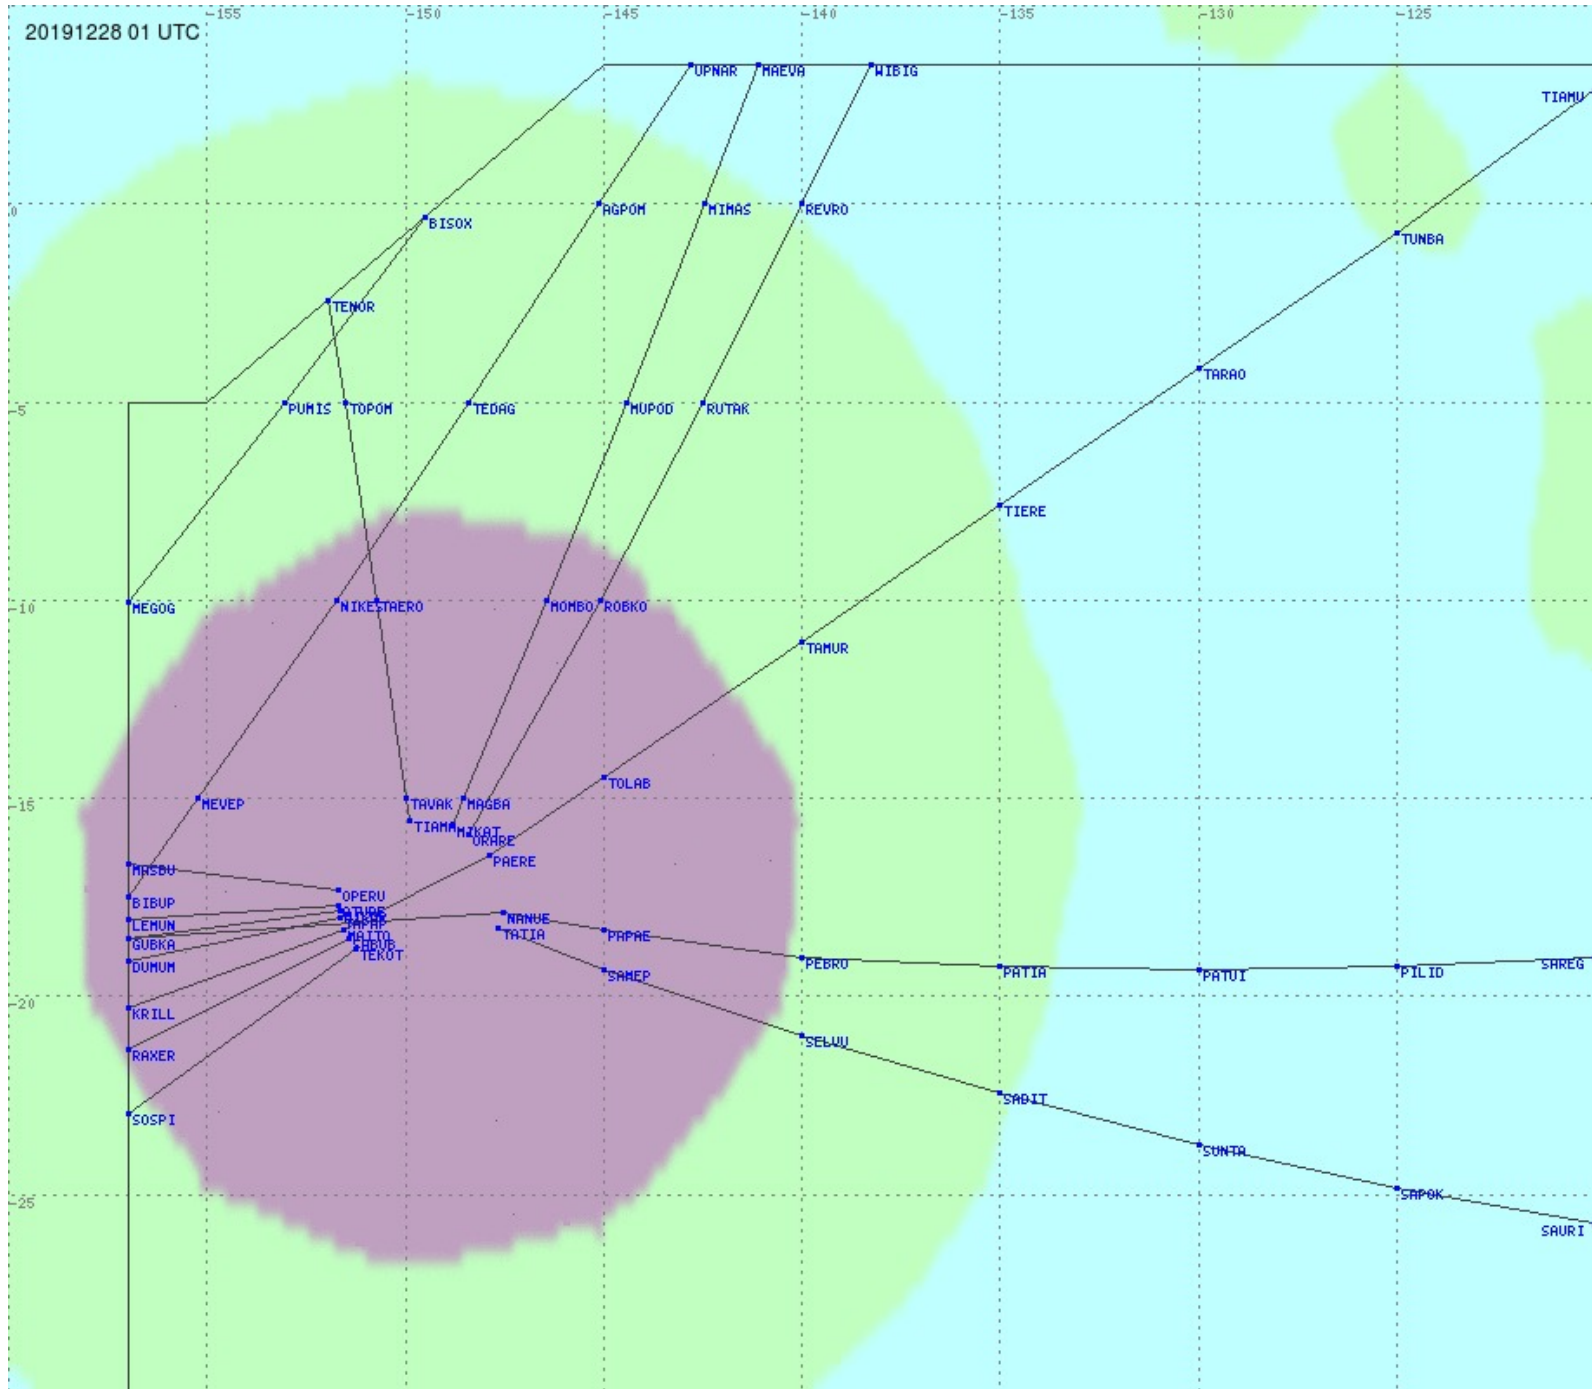

Tahiti FIR - HF Propag - 20191228

2.8 MHz 3.5 MHz 5.6 MHz 8.9 MHz 13.3 MHz 17.9 MHz None

Tahiti FIR - HF Propag - 20191228

2.8 MHz 3.5 MHz 5.6 MHz 8.9 MHz 13.3 MHz 17.9 MHz None

Tahiti FIR - HF Propag - 20191228

2.8 MHz 3.5 MHz 5.6 MHz 8.9 MHz 13.3 MHz 17.9 MHz None

Tahiti FIR - HF Propag - 20191228

2.8 MHz 3.5 MHz 5.6 MHz 8.9 MHz 13.3 MHz 17.9 MHz None

Tahiti FIR - HF Propag - 20191228

2.8 MHz
3.5 MHz
5.6 MHz
8.9 MHz
13.3 MHz
17.9 MHz
None

Tahiti FIR - HF Propag - 20191228

Tahiti FIR - HF Propag - 20191228

Tahiti FIR - HF Propag - 20191228

Tahiti FIR - HF Propag - 20191228

Tahiti FIR - HF Propag - 20191228

Tahiti FIR - HF Propag - 20191228

Tahiti FIR - HF Propag - 20191228