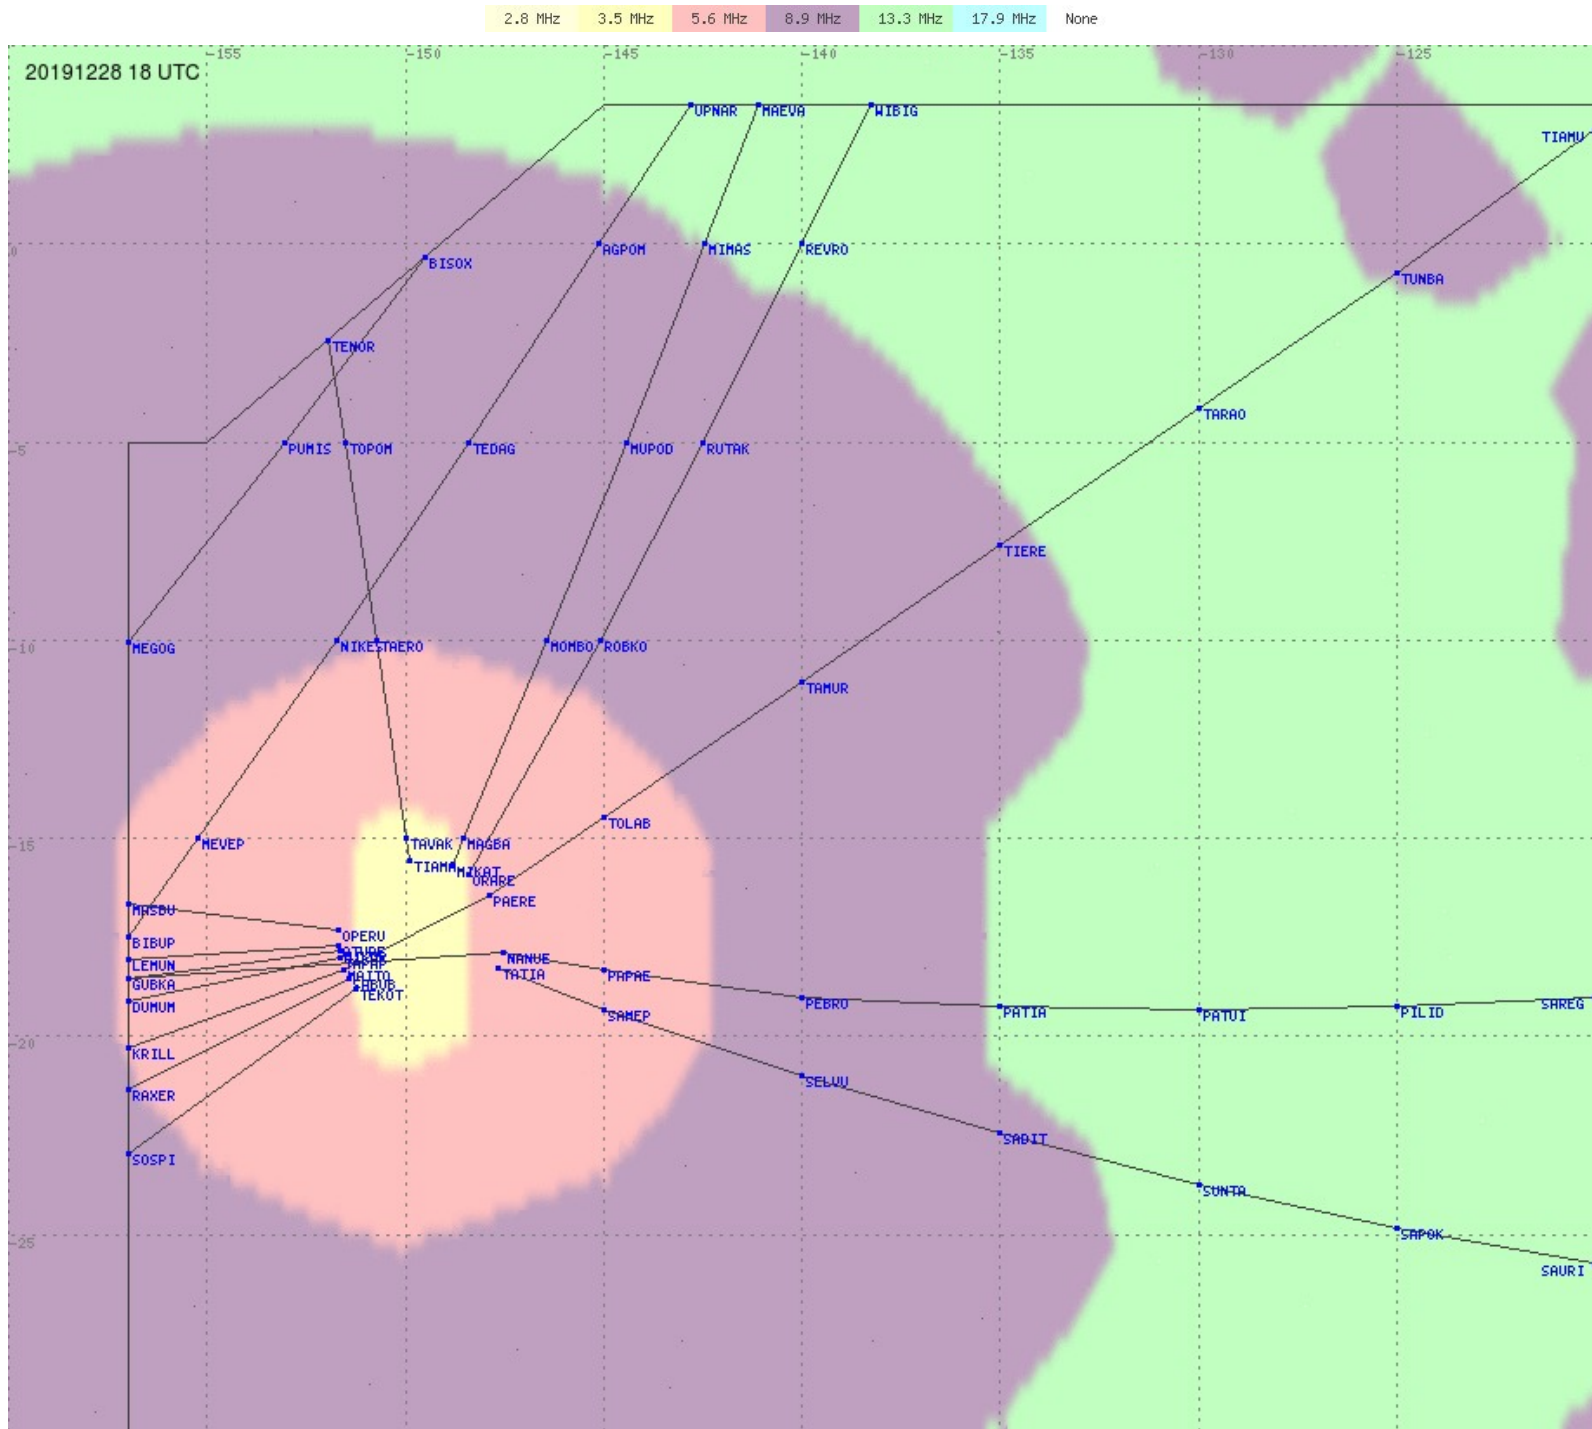

Tahiti FIR - HF Propag - 20191228