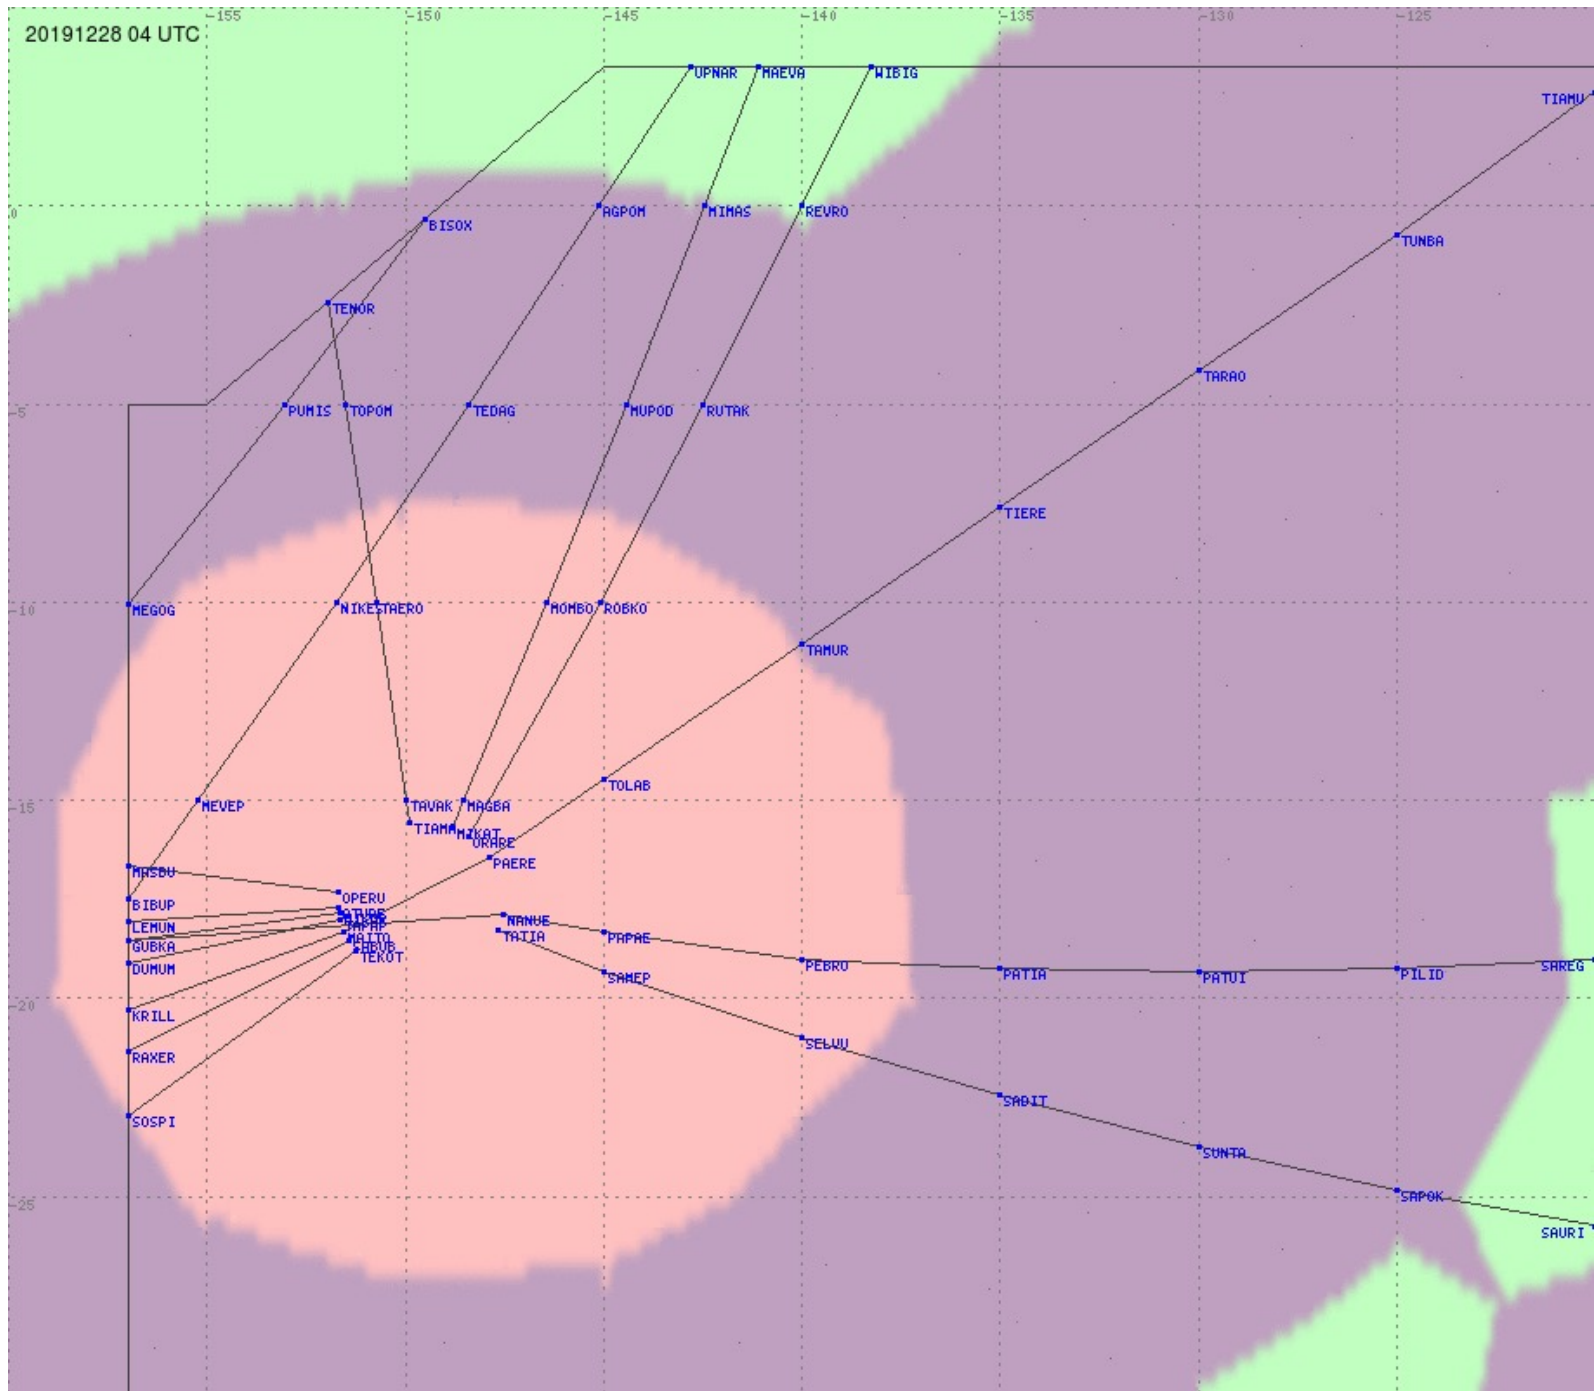

Tahiti FIR - HF Propag - 20191228

2.8 MHz 3.5 MHz 5.6 MHz 8.9 MHz 13.3 MHz 17.9 MHz None

Tahiti FIR - HF Propag - 20191228

2.8 MHz 3.5 MHz 5.6 MHz 8.9 MHz 13.3 MHz 17.9 MHz None

Tahiti FIR - HF Propag - 20191228

2.8 MHz 3.5 MHz 5.6 MHz 8.9 MHz 13.3 MHz 17.9 MHz None

Tahiti FIR - HF Propag - 20191228

2.8 MHz 3.5 MHz 5.6 MHz 8.9 MHz 13.3 MHz 17.9 MHz None

Tahiti FIR - HF Propag - 20191228

2.8 MHz
3.5 MHz
5.6 MHz
8.9 MHz
13.3 MHz
17.9 MHz
None

Tahiti FIR - HF Propag - 20191228

Tahiti FIR - HF Propag - 20191228

Tahiti FIR - HF Propag - 20191228

Tahiti FIR - HF Propag - 20191228

Tahiti FIR - HF Propag - 20191228

Tahiti FIR - HF Propag - 20191228

Tahiti FIR - HF Propag - 20191228