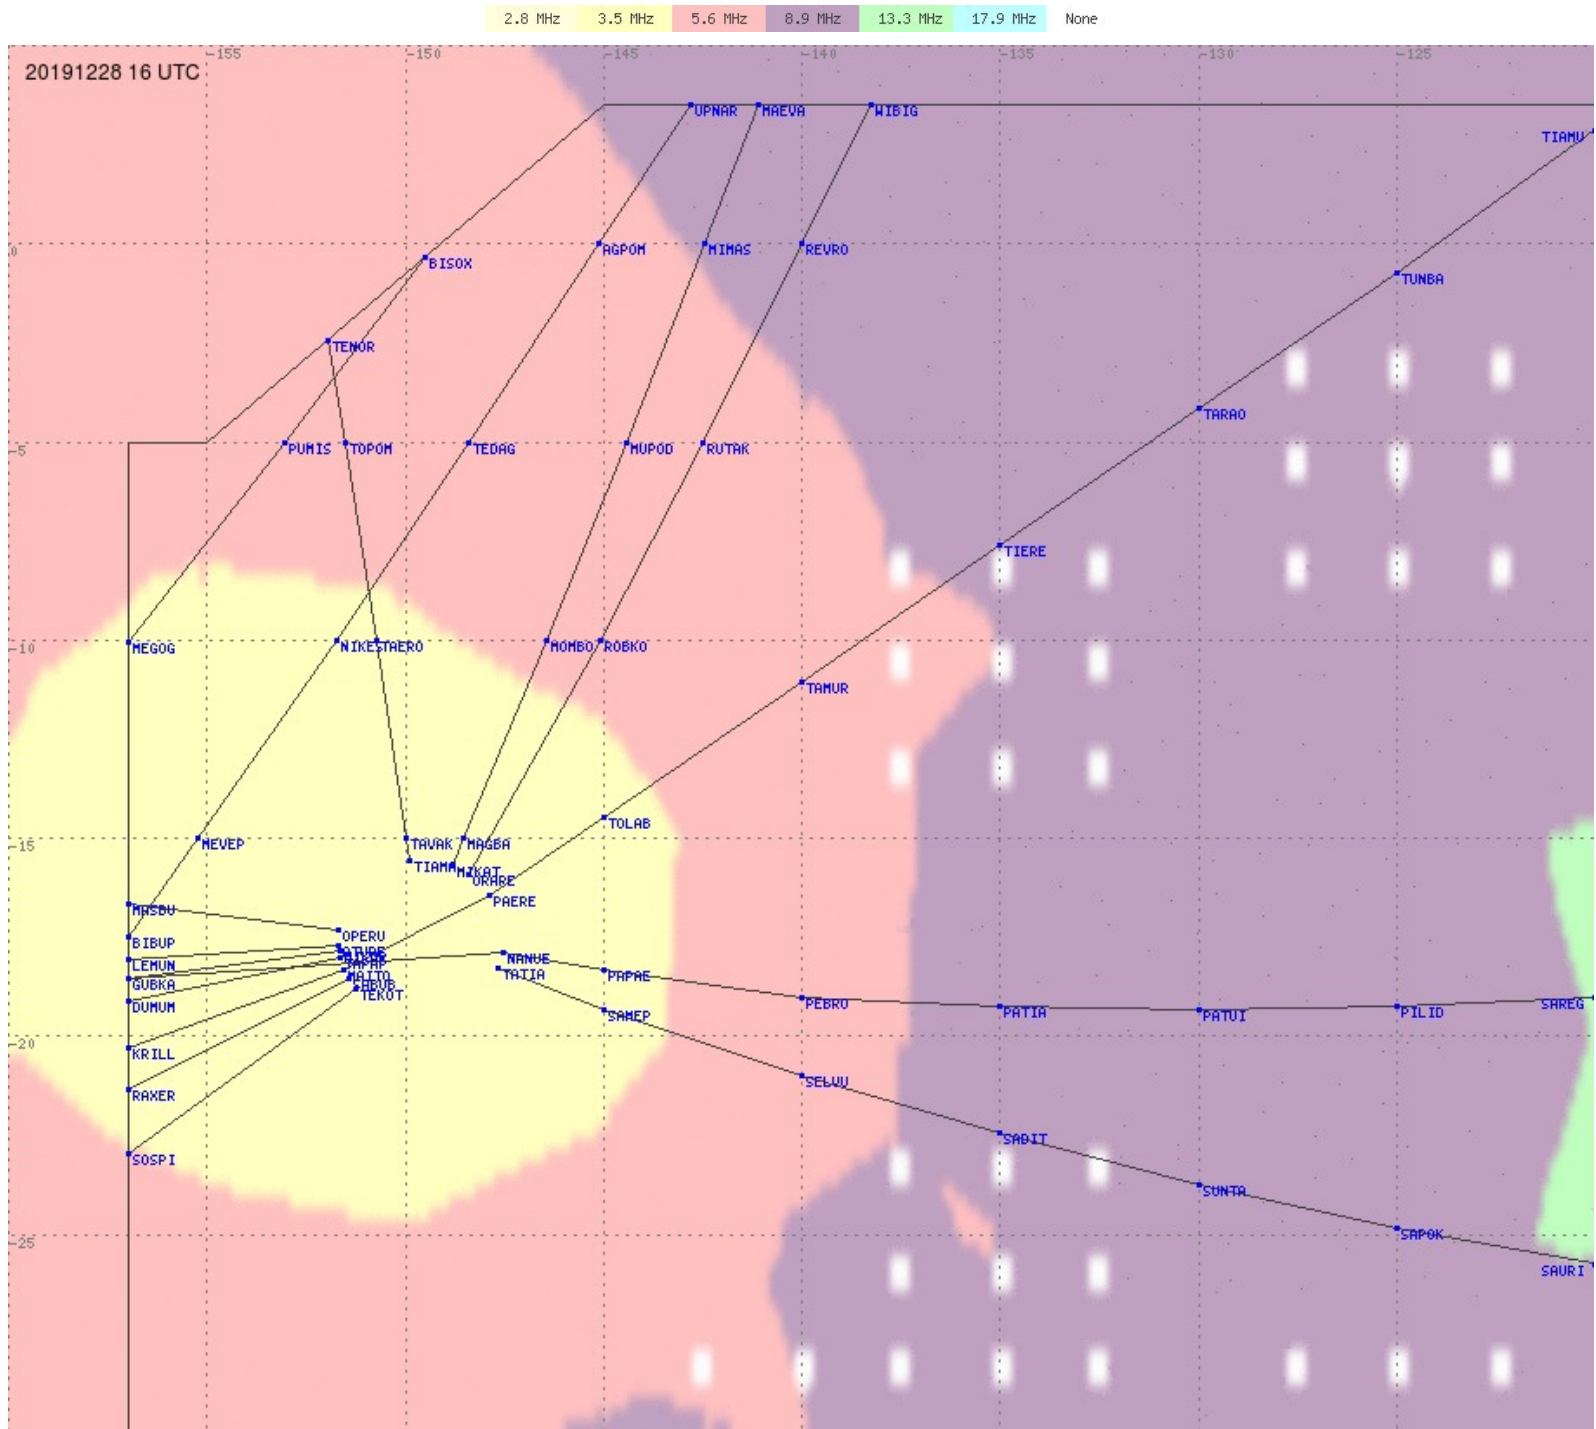

Tahiti FIR - HF Propag - 20191228