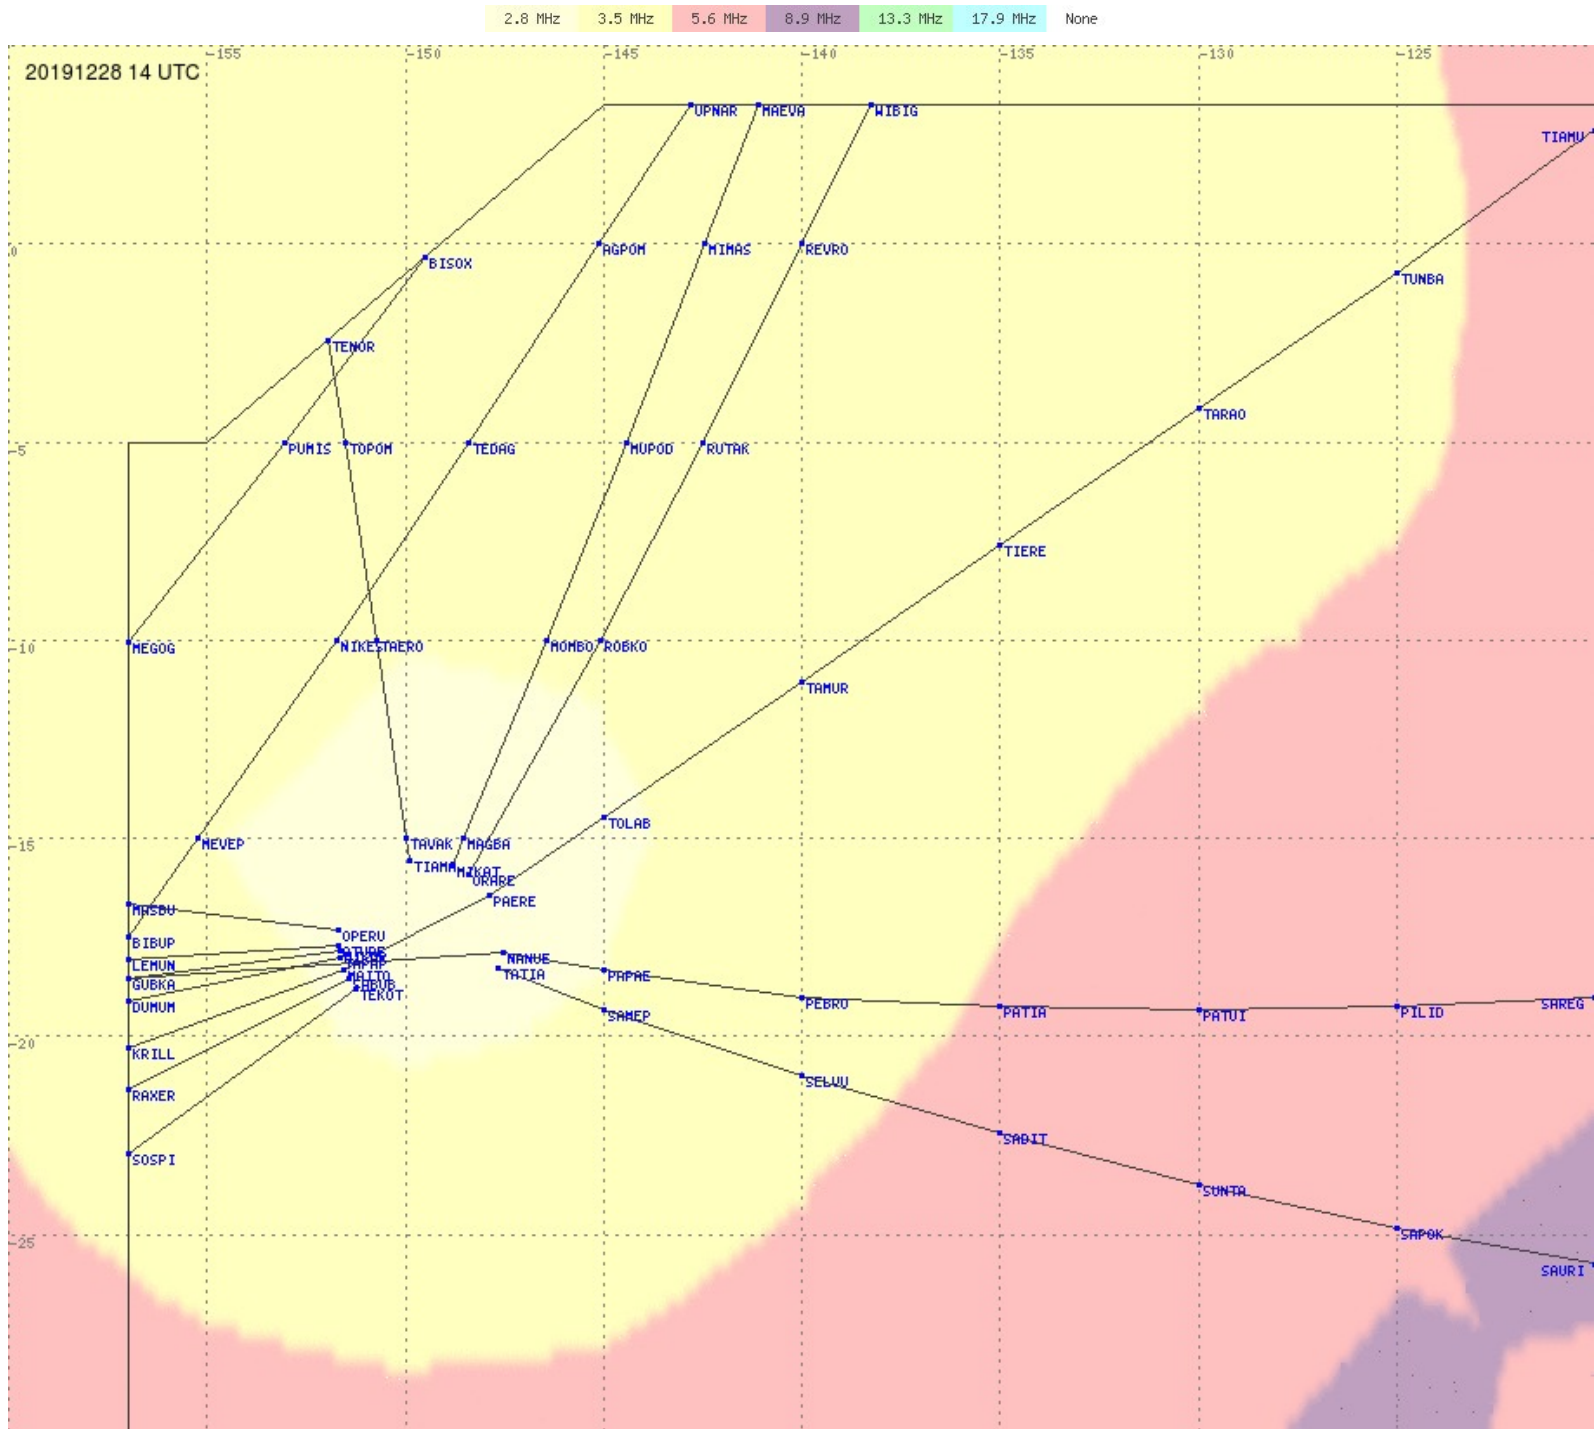

Tahiti FIR - HF Propag - 20191228