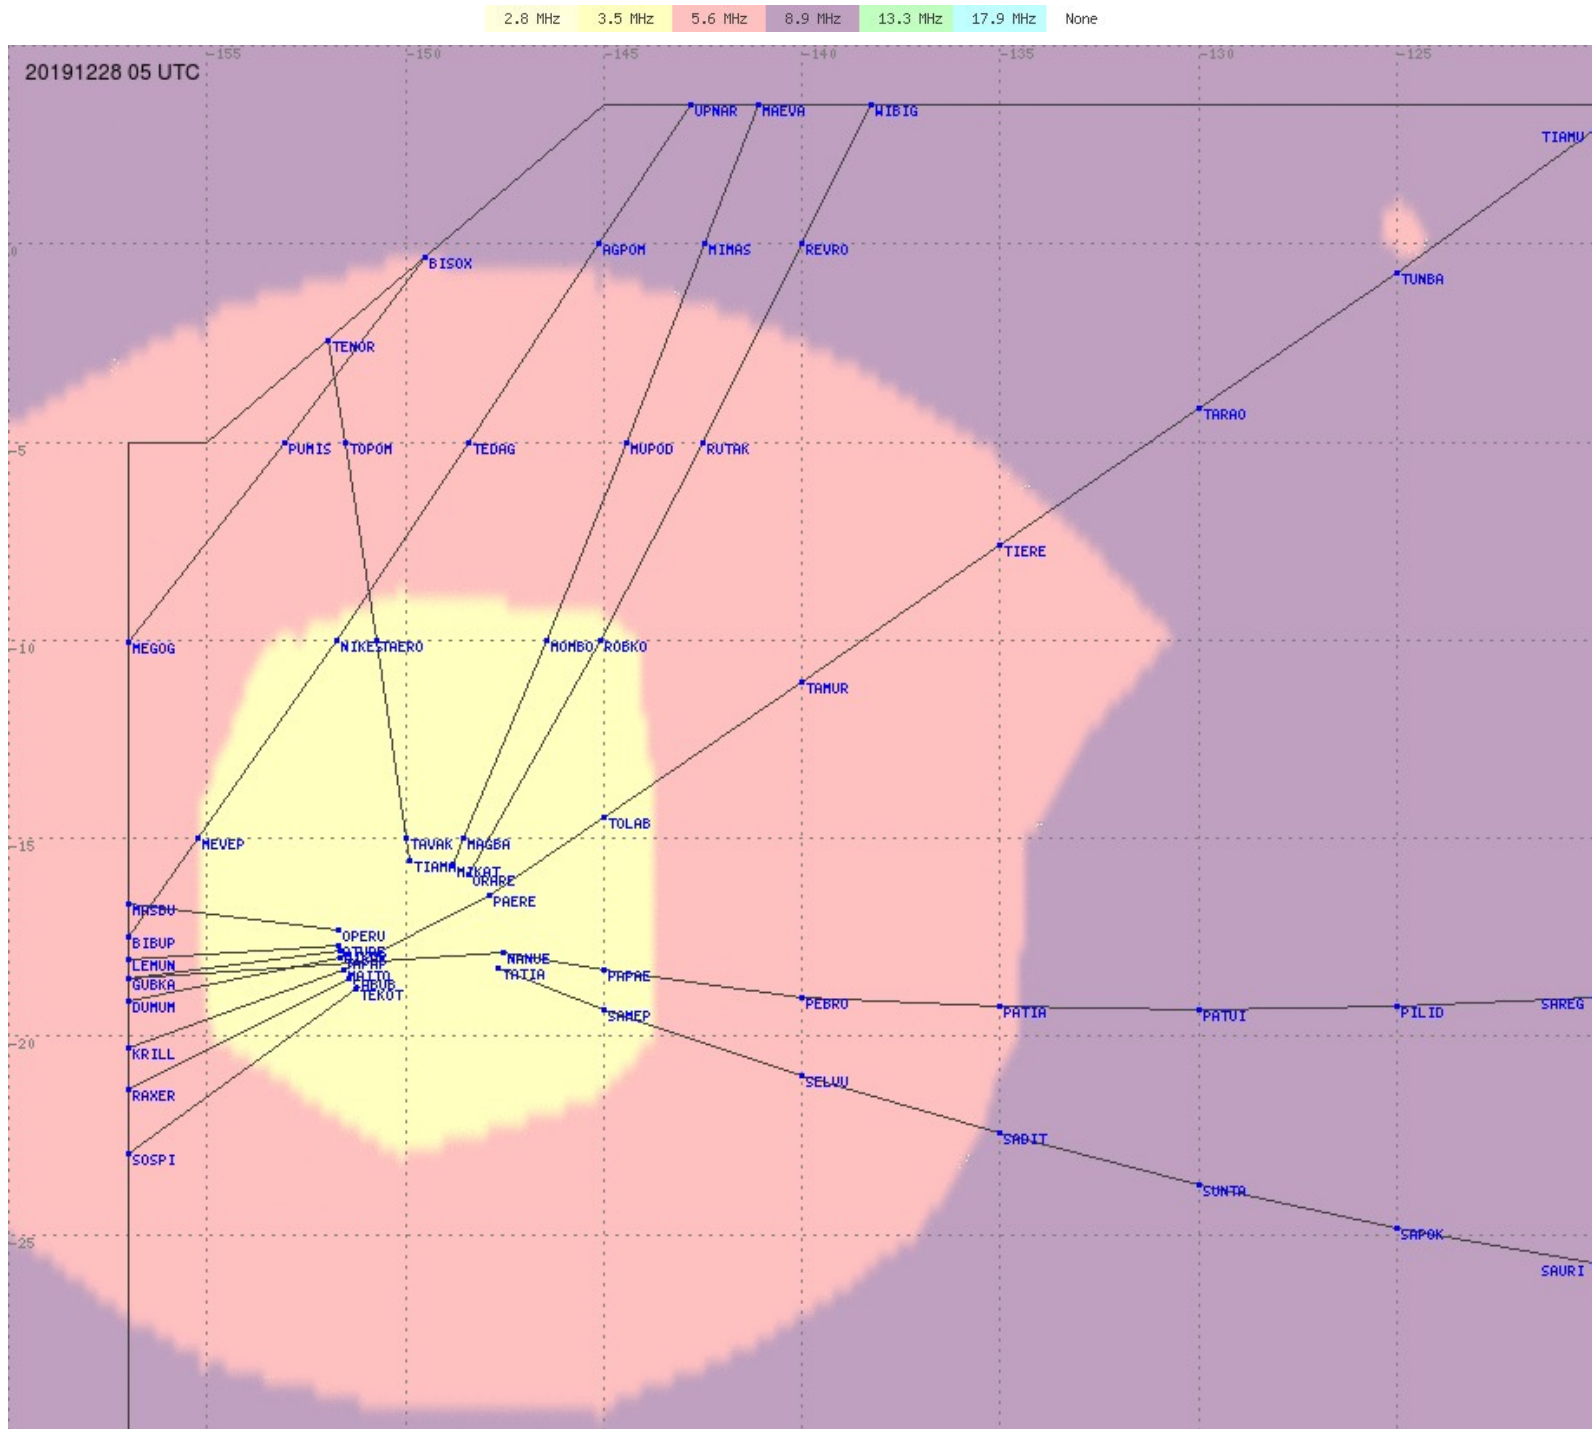

Tahiti FIR - HF Propag - 20191228

2.8 MHz 3.5 MHz 5.6 MHz 8.9 MHz 13.3 MHz 17.9 MHz None

Tahiti FIR - HF Propag - 20191228

2.8 MHz 3.5 MHz 5.6 MHz 8.9 MHz 13.3 MHz 17.9 MHz None

Tahiti FIR - HF Propag - 20191228

2.8 MHz 3.5 MHz 5.6 MHz 8.9 MHz 13.3 MHz 17.9 MHz None

Tahiti FIR - HF Propag - 20191228

2.8 MHz 3.5 MHz 5.6 MHz 8.9 MHz 13.3 MHz 17.9 MHz None

Tahiti FIR - HF Propag - 20191228

2.8 MHz
3.5 MHz
5.6 MHz
8.9 MHz
13.3 MHz
17.9 MHz
None

Tahiti FIR - HF Propag - 20191228

Tahiti FIR - HF Propag - 20191228

Tahiti FIR - HF Propag - 20191228

Tahiti FIR - HF Propag - 20191228

Tahiti FIR - HF Propag - 20191228

Tahiti FIR - HF Propag - 20191228

Tahiti FIR - HF Propag - 20191228