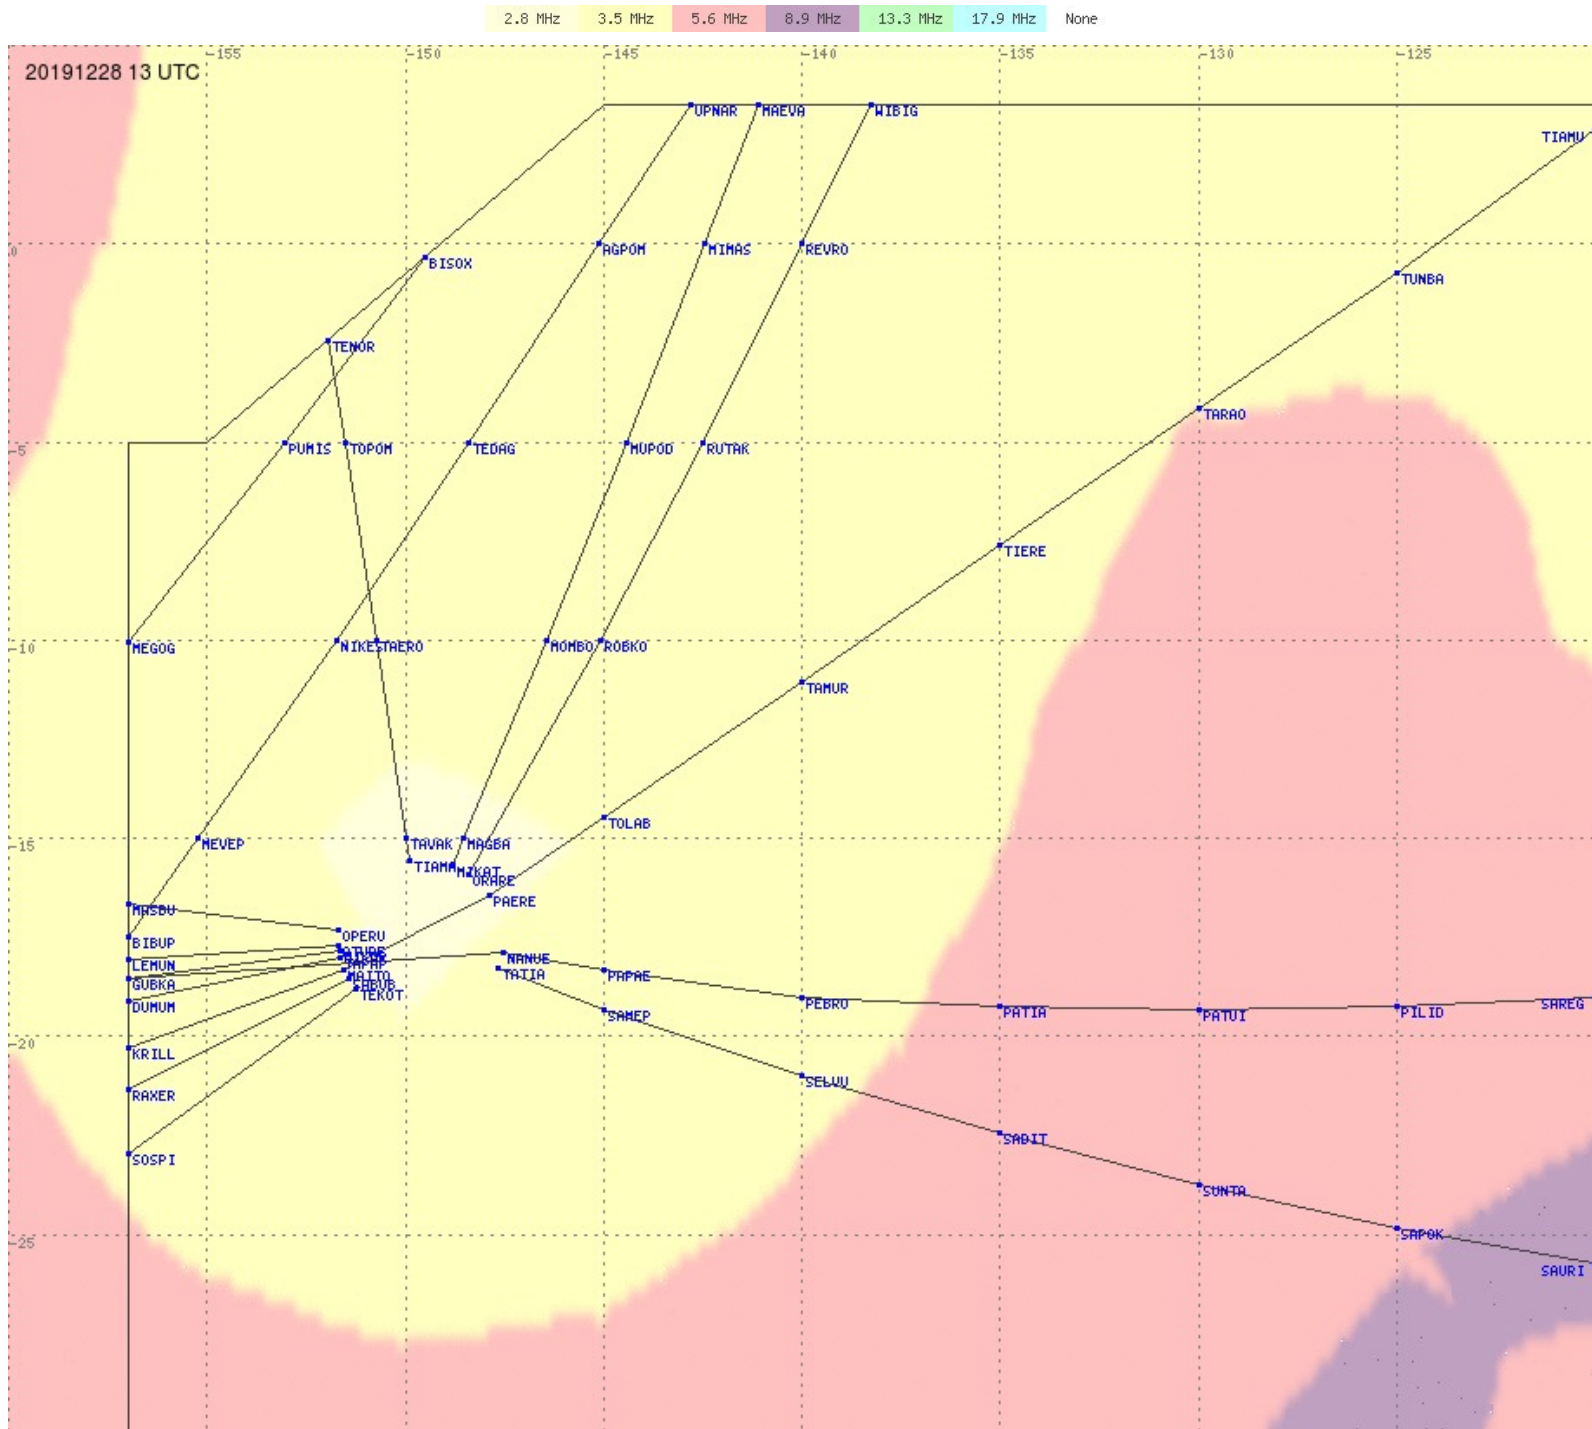

Tahiti FIR - HF Propag - 20191228