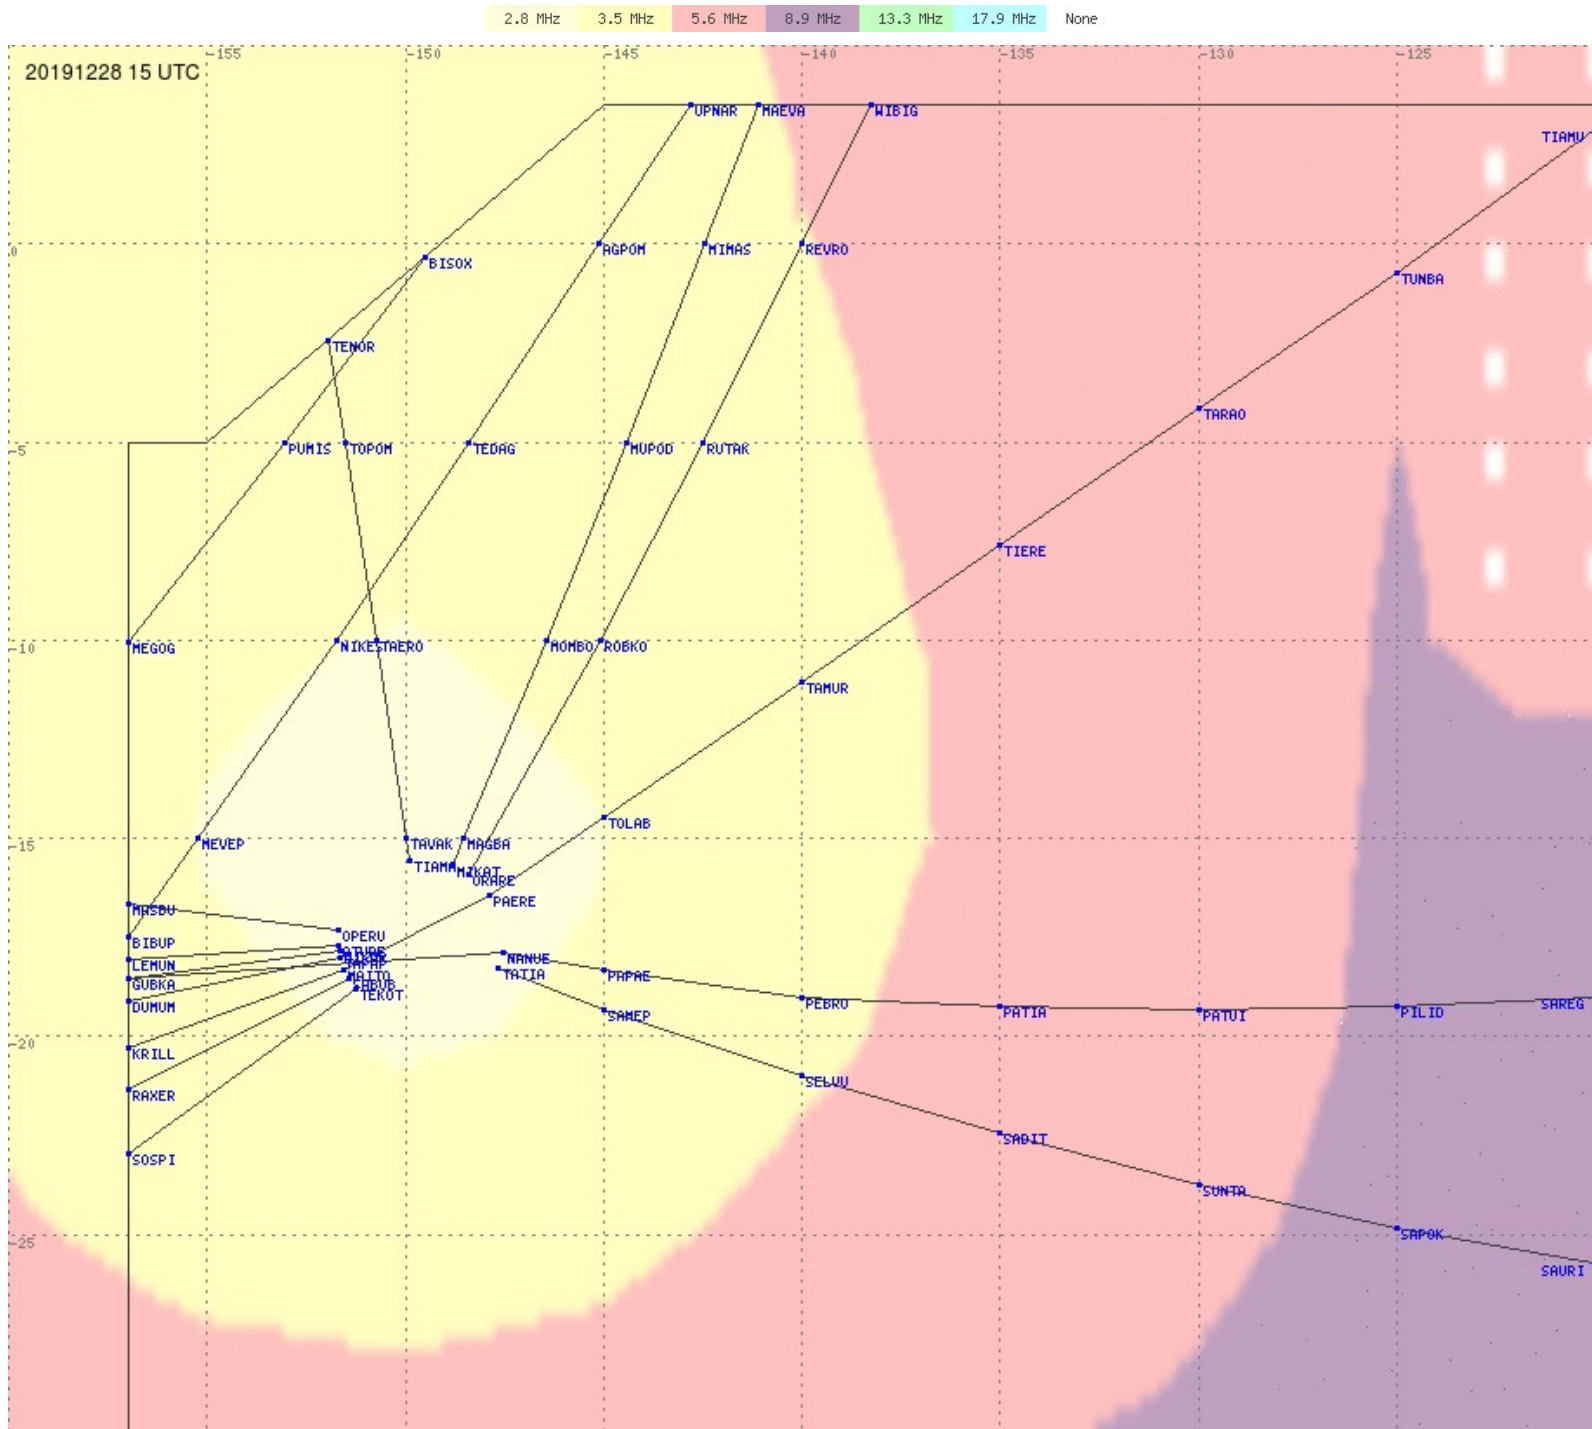

Tahiti FIR - HF Propag - 20191228