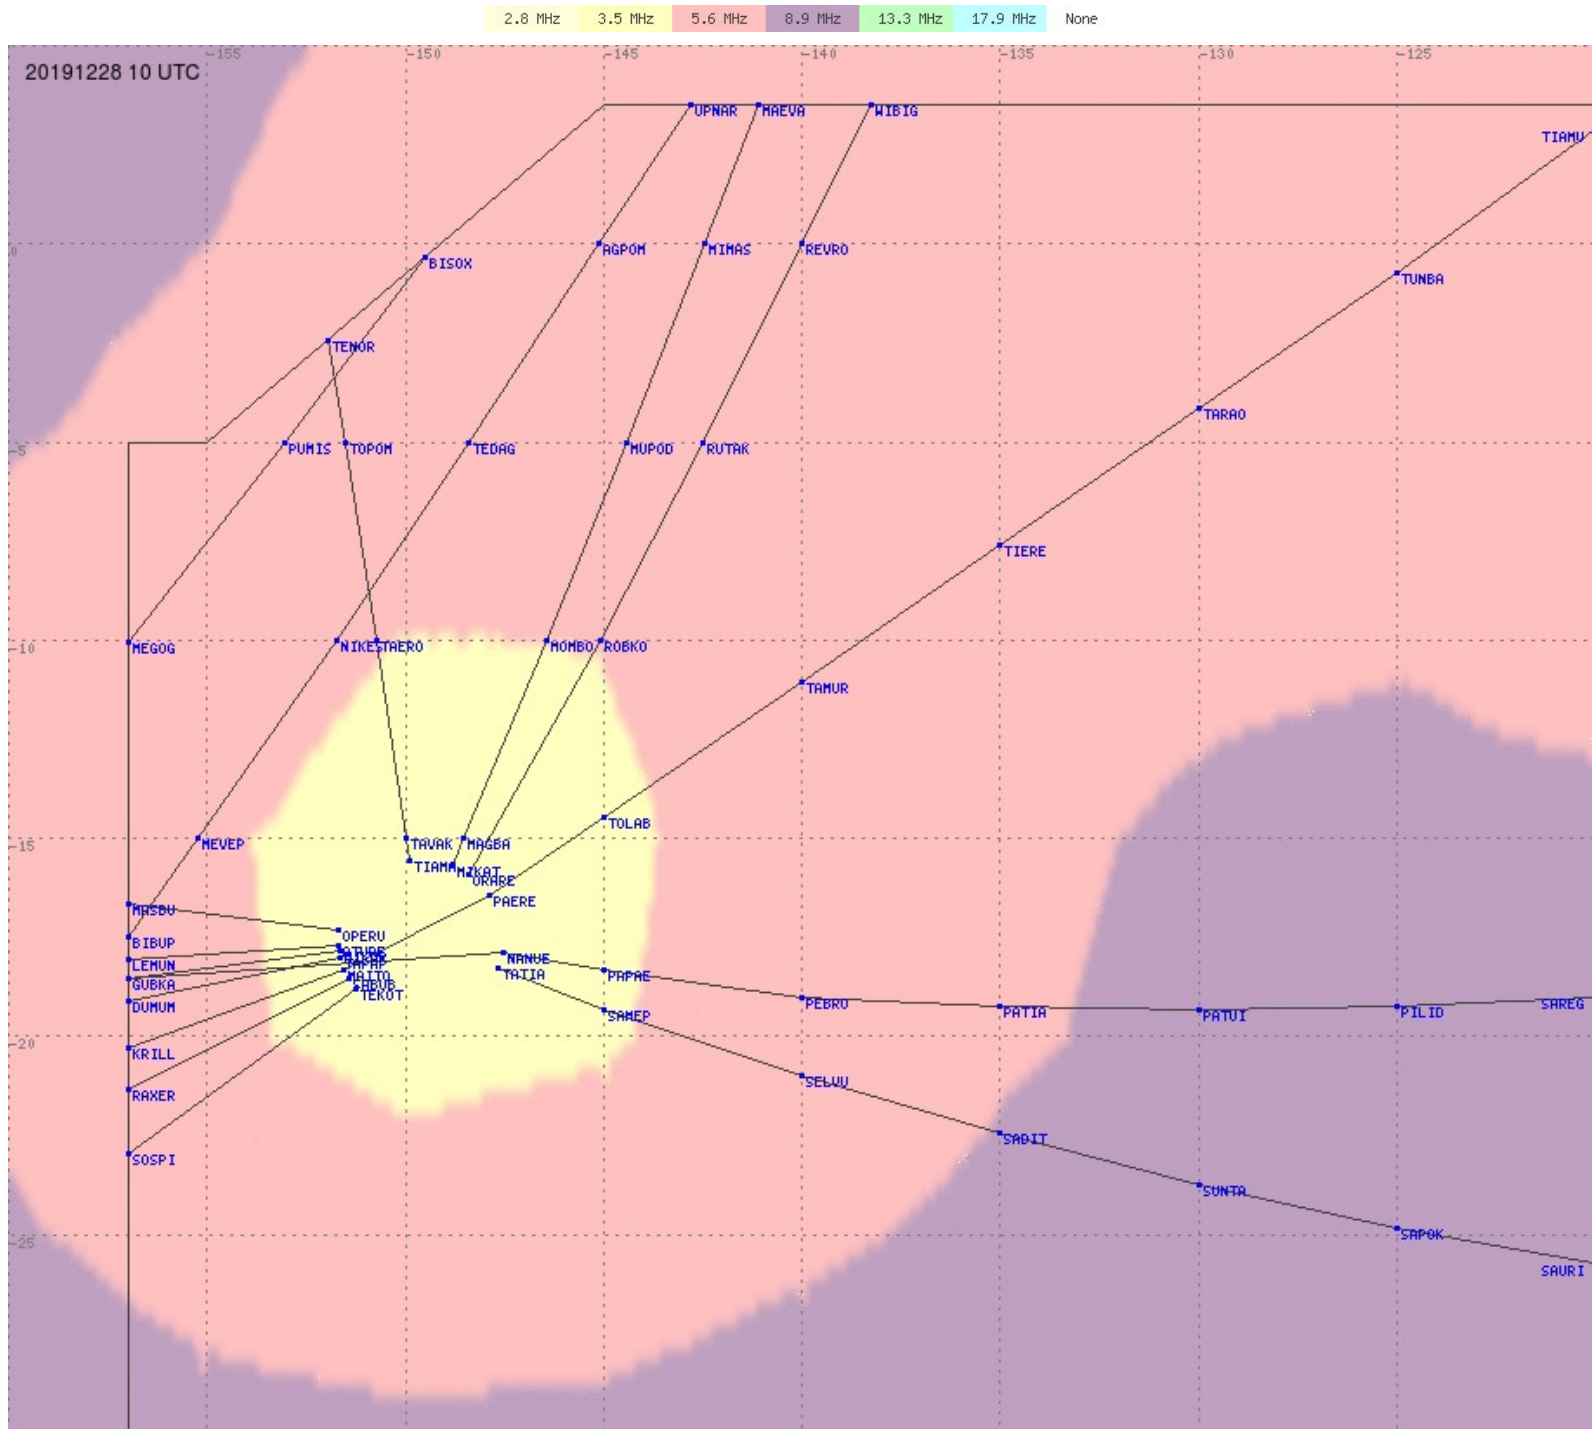

Tahiti FIR - HF Propag - 20191228