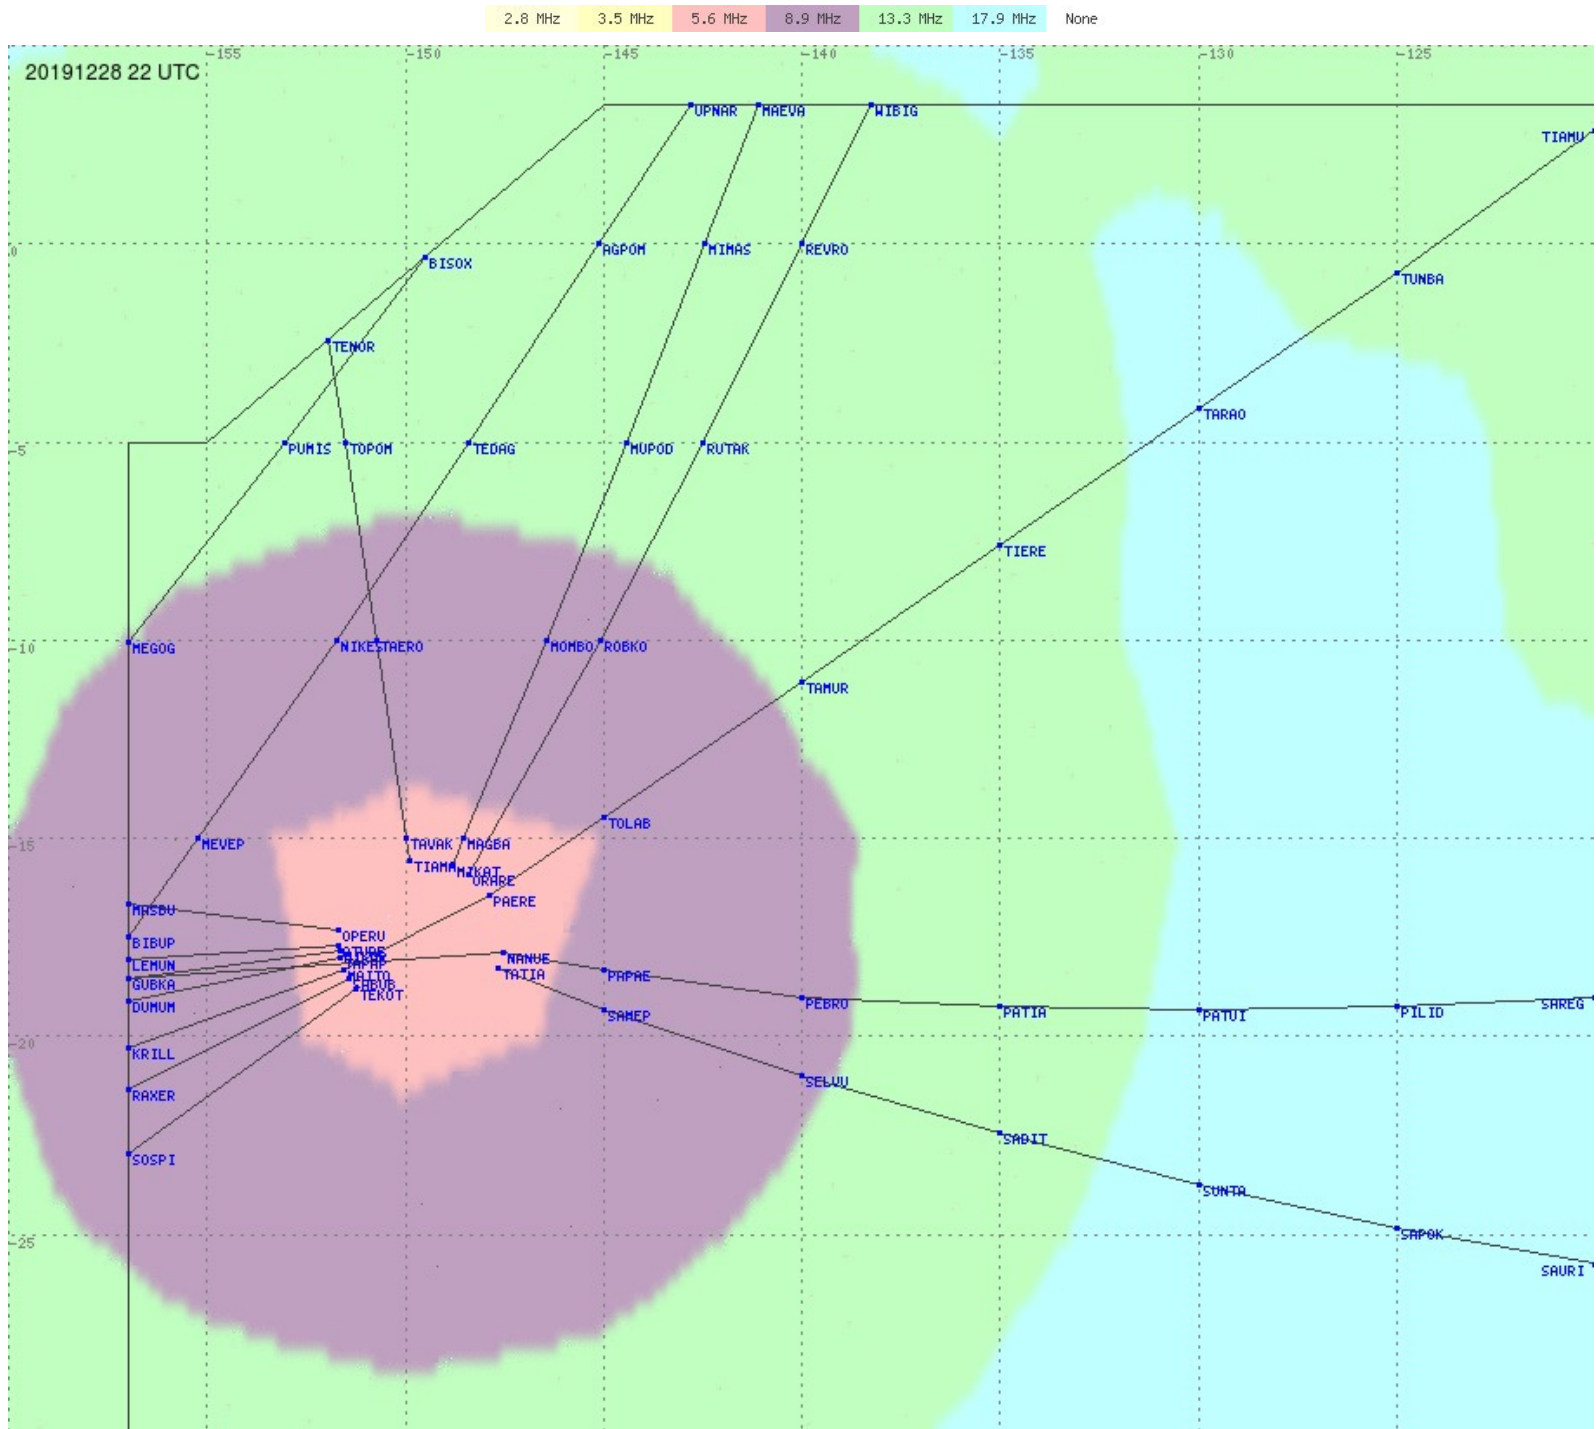

Tahiti FIR - HF Propag - 20191228

2.8 MHz 3.5 MHz 5.6 MHz 8.9 MHz 13.3 MHz 17.9 MHz None

Tahiti FIR - HF Propag - 20191228

2.8 MHz 3.5 MHz 5.6 MHz 8.9 MHz 13.3 MHz 17.9 MHz None

Tahiti FIR - HF Propag - 20191228

2.8 MHz 3.5 MHz 5.6 MHz 8.9 MHz 13.3 MHz 17.9 MHz None

Tahiti FIR - HF Propag - 20191228

2.8 MHz 3.5 MHz 5.6 MHz 8.9 MHz 13.3 MHz 17.9 MHz None

Tahiti FIR - HF Propag - 20191228

2.8 MHz
3.5 MHz
5.6 MHz
8.9 MHz
13.3 MHz
17.9 MHz
None

Tahiti FIR - HF Propag - 20191228

Tahiti FIR - HF Propag - 20191228

Tahiti FIR - HF Propag - 20191228

Tahiti FIR - HF Propag - 20191228

Tahiti FIR - HF Propag - 20191228

2.8 MHz 3.5 MHz 5.6 MHz 8.9 MHz 13.3 MHz 17.9 MHz None