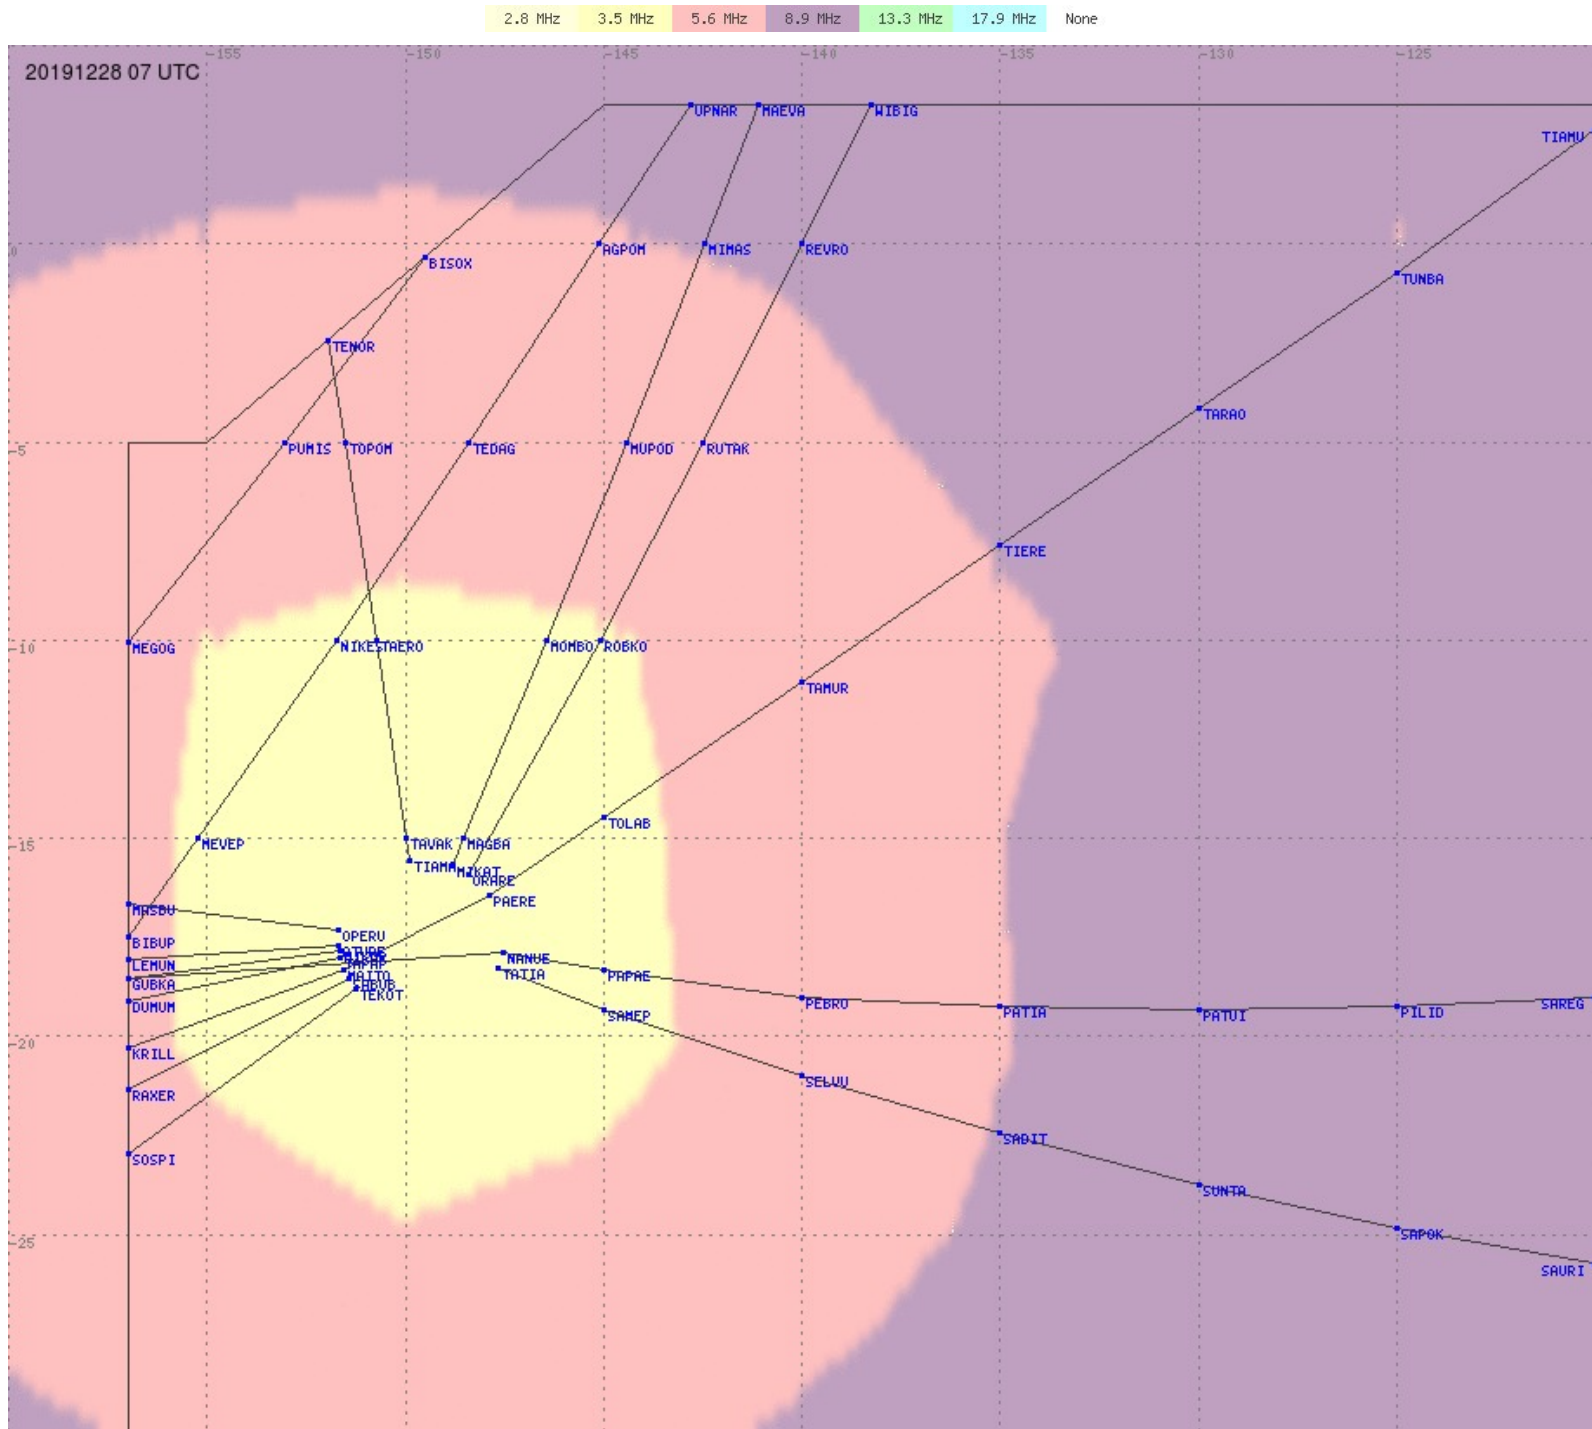

Tahiti FIR - HF Propag - 20191228

2.8 MHz 3.5 MHz 5.6 MHz 8.9 MHz 13.3 MHz 17.9 MHz None

Tahiti FIR - HF Propag - 20191228

2.8 MHz 3.5 MHz 5.6 MHz 8.9 MHz 13.3 MHz 17.9 MHz None

Tahiti FIR - HF Propag - 20191228

2.8 MHz 3.5 MHz 5.6 MHz 8.9 MHz 13.3 MHz 17.9 MHz None

Tahiti FIR - HF Propag - 20191228

2.8 MHz 3.5 MHz 5.6 MHz 8.9 MHz 13.3 MHz 17.9 MHz None

Tahiti FIR - HF Propag - 20191228

2.8 MHz
3.5 MHz
5.6 MHz
8.9 MHz
13.3 MHz
17.9 MHz
None

Tahiti FIR - HF Propag - 20191228

Tahiti FIR - HF Propag - 20191228

Tahiti FIR - HF Propag - 20191228

Tahiti FIR - HF Propag - 20191228

Tahiti FIR - HF Propag - 20191228

Tahiti FIR - HF Propag - 20191228

Tahiti FIR - HF Propag - 20191228