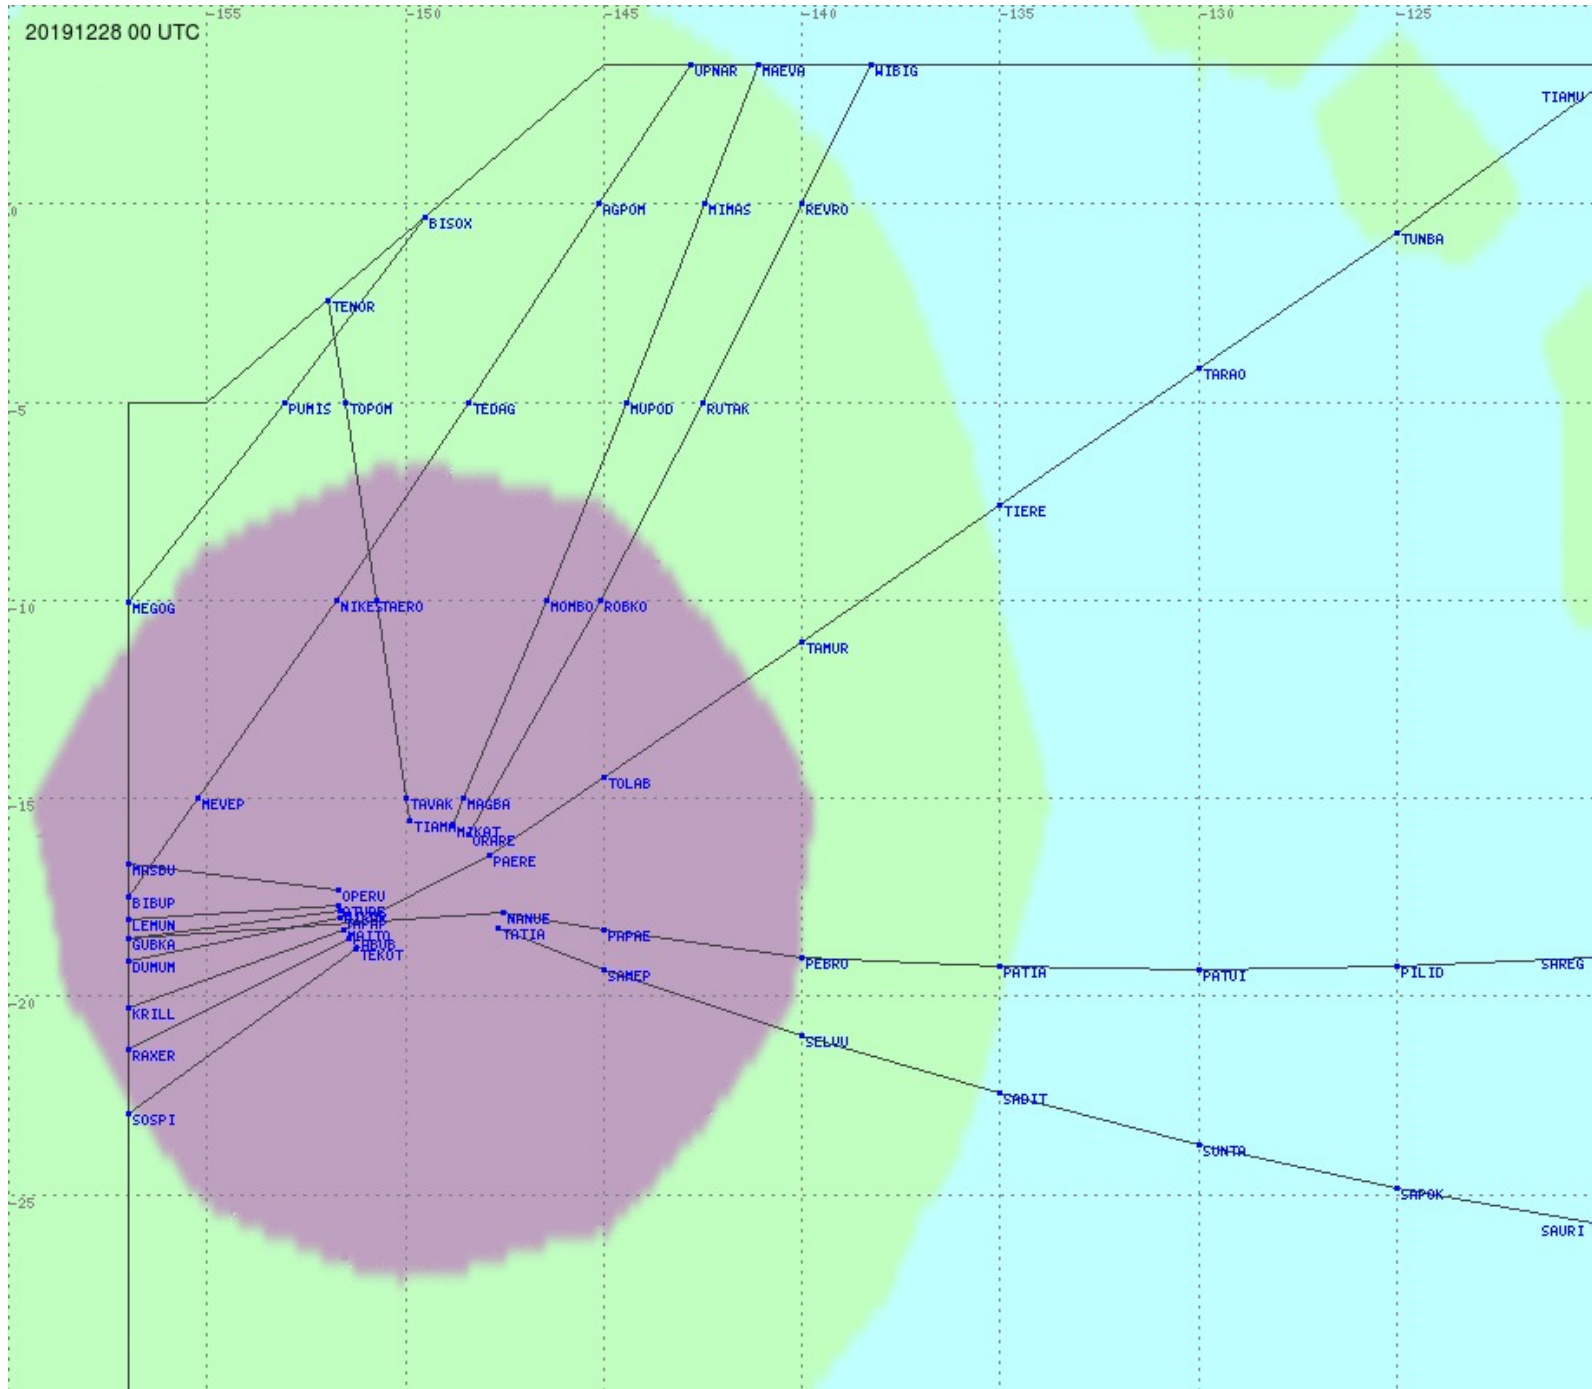

Tahiti FIR - HF Propag - 20191228

2.8 MHz 3.5 MHz 5.6 MHz 8.9 MHz 13.3 MHz 17.9 MHz None

Tahiti FIR - HF Propag - 20191228

2.8 MHz 3.5 MHz 5.6 MHz 8.9 MHz 13.3 MHz 17.9 MHz None

Tahiti FIR - HF Propag - 20191228

2.8 MHz 3.5 MHz 5.6 MHz 8.9 MHz 13.3 MHz 17.9 MHz None

Tahiti FIR - HF Propag - 20191228

2.8 MHz 3.5 MHz 5.6 MHz 8.9 MHz 13.3 MHz 17.9 MHz None

Tahiti FIR - HF Propag - 20191228

2.8 MHz
3.5 MHz
5.6 MHz
8.9 MHz
13.3 MHz
17.9 MHz
None

Tahiti FIR - HF Propag - 20191228

Tahiti FIR - HF Propag - 20191228

Tahiti FIR - HF Propag - 20191228

Tahiti FIR - HF Propag - 20191228

Tahiti FIR - HF Propag - 20191228

Tahiti FIR - HF Propag - 20191228

Tahiti FIR - HF Propag - 20191228