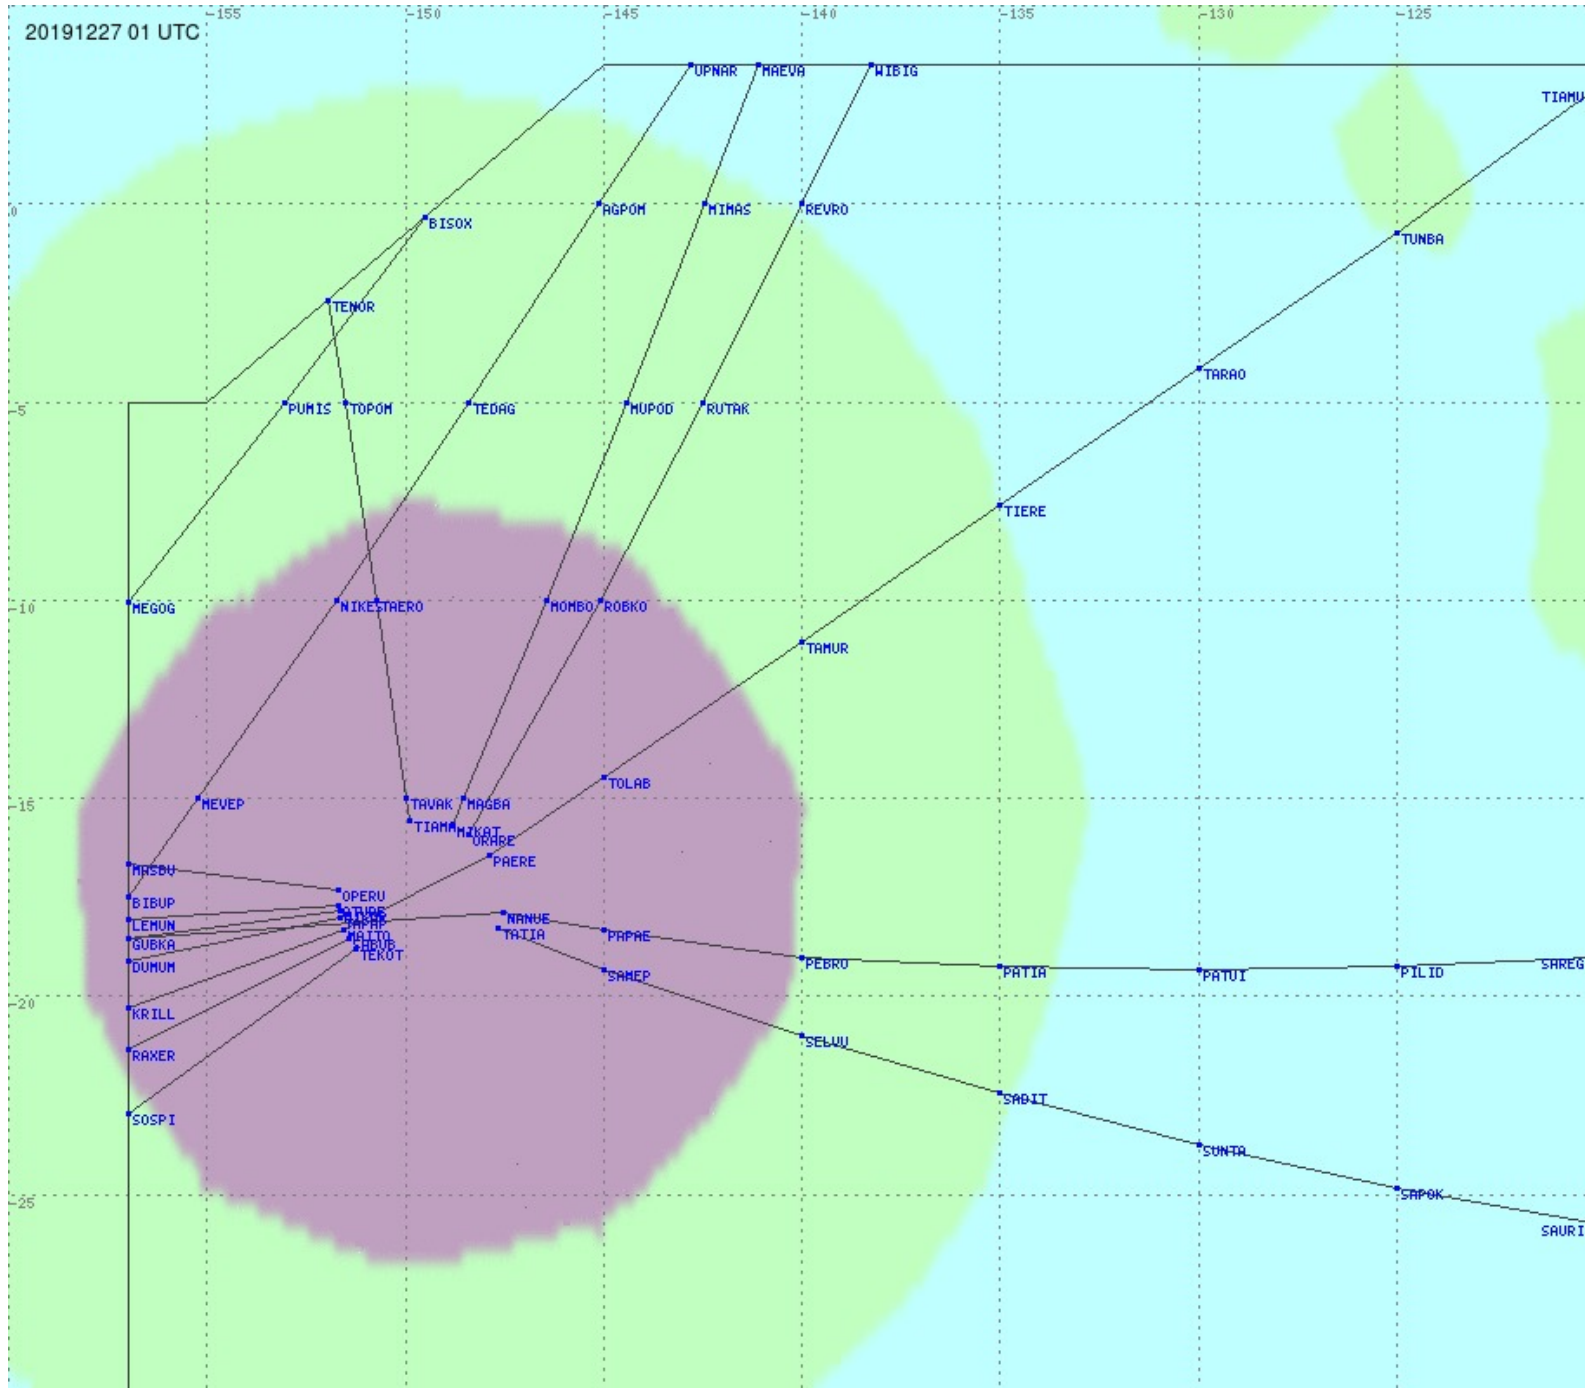

Tahiti FIR - HF Propag - 20191227

2.8 MHz 3.5 MHz 5.6 MHz 8.9 MHz 13.3 MHz 17.9 MHz None

Tahiti FIR - HF Propag - 20191227

2.8 MHz 3.5 MHz 5.6 MHz 8.9 MHz 13.3 MHz 17.9 MHz None

Tahiti FIR - HF Propag - 20191227

Tahiti FIR - HF Propag - 20191227

2.8 MHz 3.5 MHz 5.6 MHz 8.9 MHz 13.3 MHz 17.9 MHz None

Tahiti FIR - HF Propag - 20191227

Tahiti FIR - HF Propag - 20191227

Tahiti FIR - HF Propag - 20191227

Tahiti FIR - HF Propag - 20191227

Tahiti FIR - HF Propag - 20191227

Tahiti FIR - HF Propag - 20191227

Tahiti FIR - HF Propag - 20191227

Tahiti FIR - HF Propag - 20191227

Tahiti FIR - HF Propag - 20191227

Tahiti FIR - HF Propag - 20191227

Tahiti FIR - HF Propag - 20191227