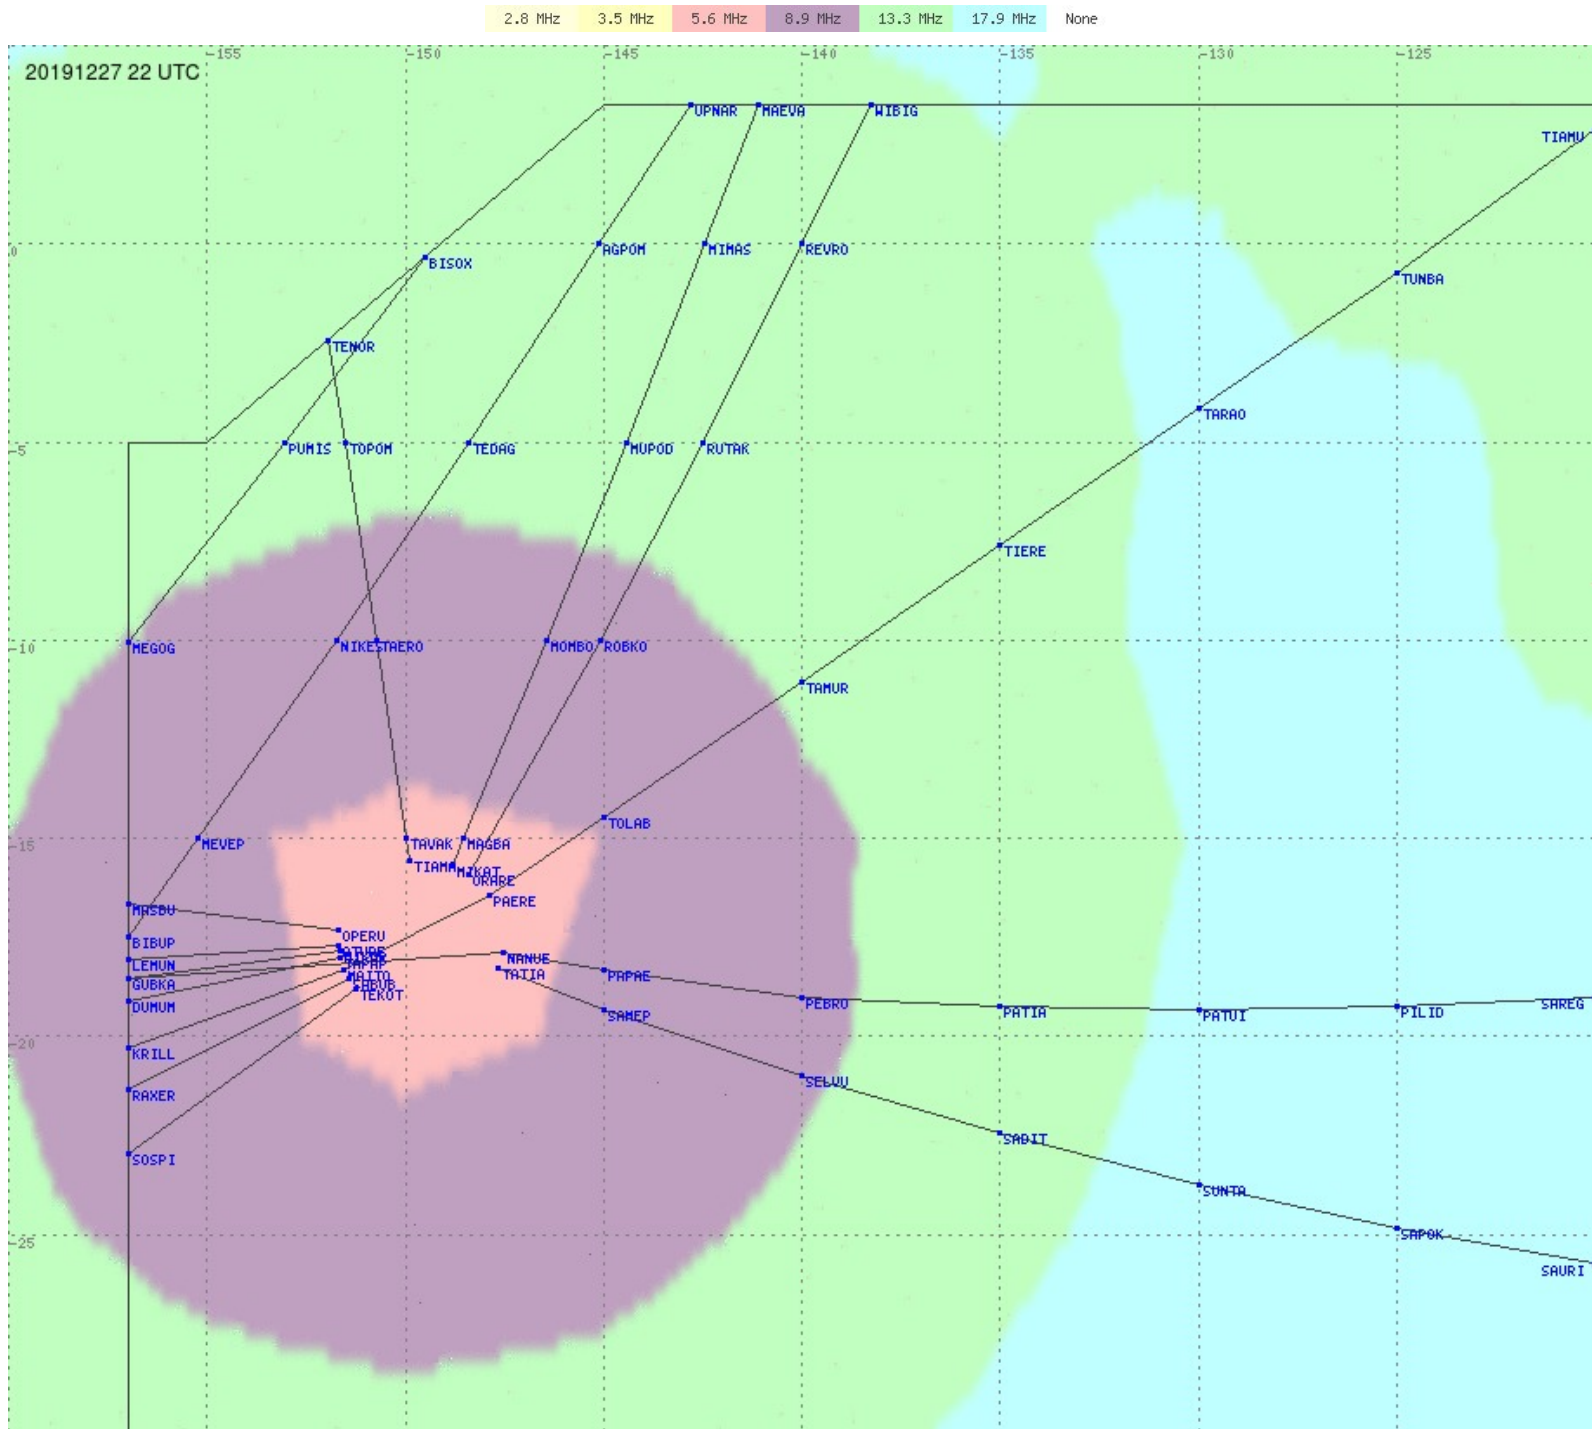

Tahiti FIR - HF Propag - 20191227

2.8 MHz 3.5 MHz 5.6 MHz 8.9 MHz 13.3 MHz 17.9 MHz None

Tahiti FIR - HF Propag - 20191227

2.8 MHz 3.5 MHz 5.6 MHz 8.9 MHz 13.3 MHz 17.9 MHz None

Tahiti FIR - HF Propag - 20191227

Tahiti FIR - HF Propag - 20191227

2.8 MHz 3.5 MHz 5.6 MHz 8.9 MHz 13.3 MHz 17.9 MHz None

Tahiti FIR - HF Propag - 20191227

Tahiti FIR - HF Propag - 20191227

Tahiti FIR - HF Propag - 20191227

Tahiti FIR - HF Propag - 20191227

Tahiti FIR - HF Propag - 20191227

Tahiti FIR - HF Propag - 20191227

Tahiti FIR - HF Propag - 20191227

Tahiti FIR - HF Propag - 20191227

Tahiti FIR - HF Propag - 20191227

2.8 MHz 3.5 MHz 5.6 MHz 8.9 MHz 13.3 MHz 17.9 MHz None

Tahiti FIR - HF Propag - 20191227

2.8 MHz
3.5 MHz
5.6 MHz
8.9 MHz
13.3 MHz
17.9 MHz
None

Tahiti FIR - HF Propag - 20191227

Tahiti FIR - HF Propag - 20191227

Tahiti FIR - HF Propag - 20191227

2.8 MHz 3.5 MHz 5.6 MHz 8.9 MHz 13.3 MHz 17.9 MHz None