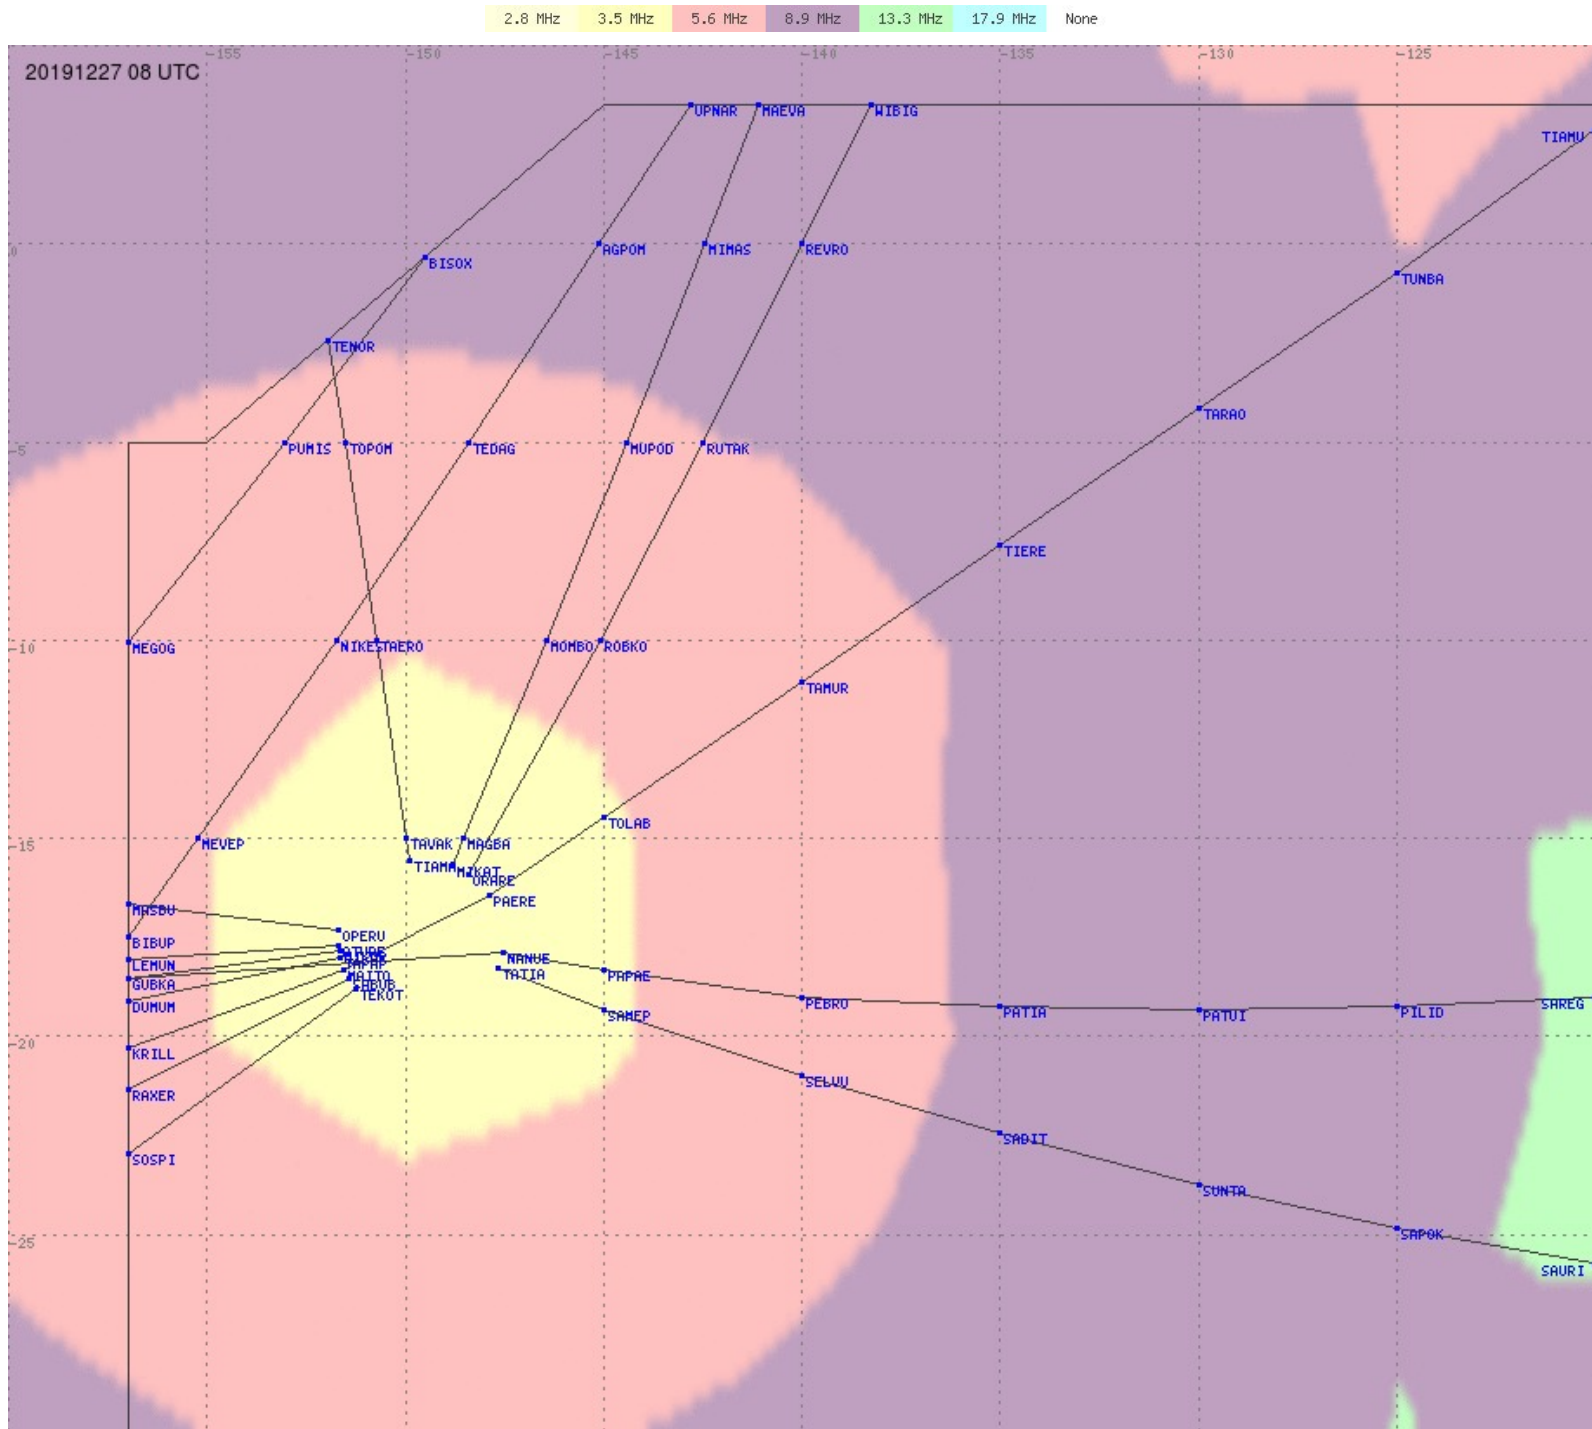

Tahiti FIR - HF Propag - 20191227

2.8 MHz 3.5 MHz 5.6 MHz 8.9 MHz 13.3 MHz 17.9 MHz None

Tahiti FIR - HF Propag - 20191227

2.8 MHz 3.5 MHz 5.6 MHz 8.9 MHz 13.3 MHz 17.9 MHz None

Tahiti FIR - HF Propag - 20191227

Tahiti FIR - HF Propag - 20191227

2.8 MHz 3.5 MHz 5.6 MHz 8.9 MHz 13.3 MHz 17.9 MHz None

Tahiti FIR - HF Propag - 20191227

Tahiti FIR - HF Propag - 20191227

Tahiti FIR - HF Propag - 20191227

Tahiti FIR - HF Propag - 20191227

Tahiti FIR - HF Propag - 20191227

Tahiti FIR - HF Propag - 20191227

Tahiti FIR - HF Propag - 20191227

Tahiti FIR - HF Propag - 20191227

Tahiti FIR - HF Propag - 20191227

Tahiti FIR - HF Propag - 20191227

Tahiti FIR - HF Propag - 20191227