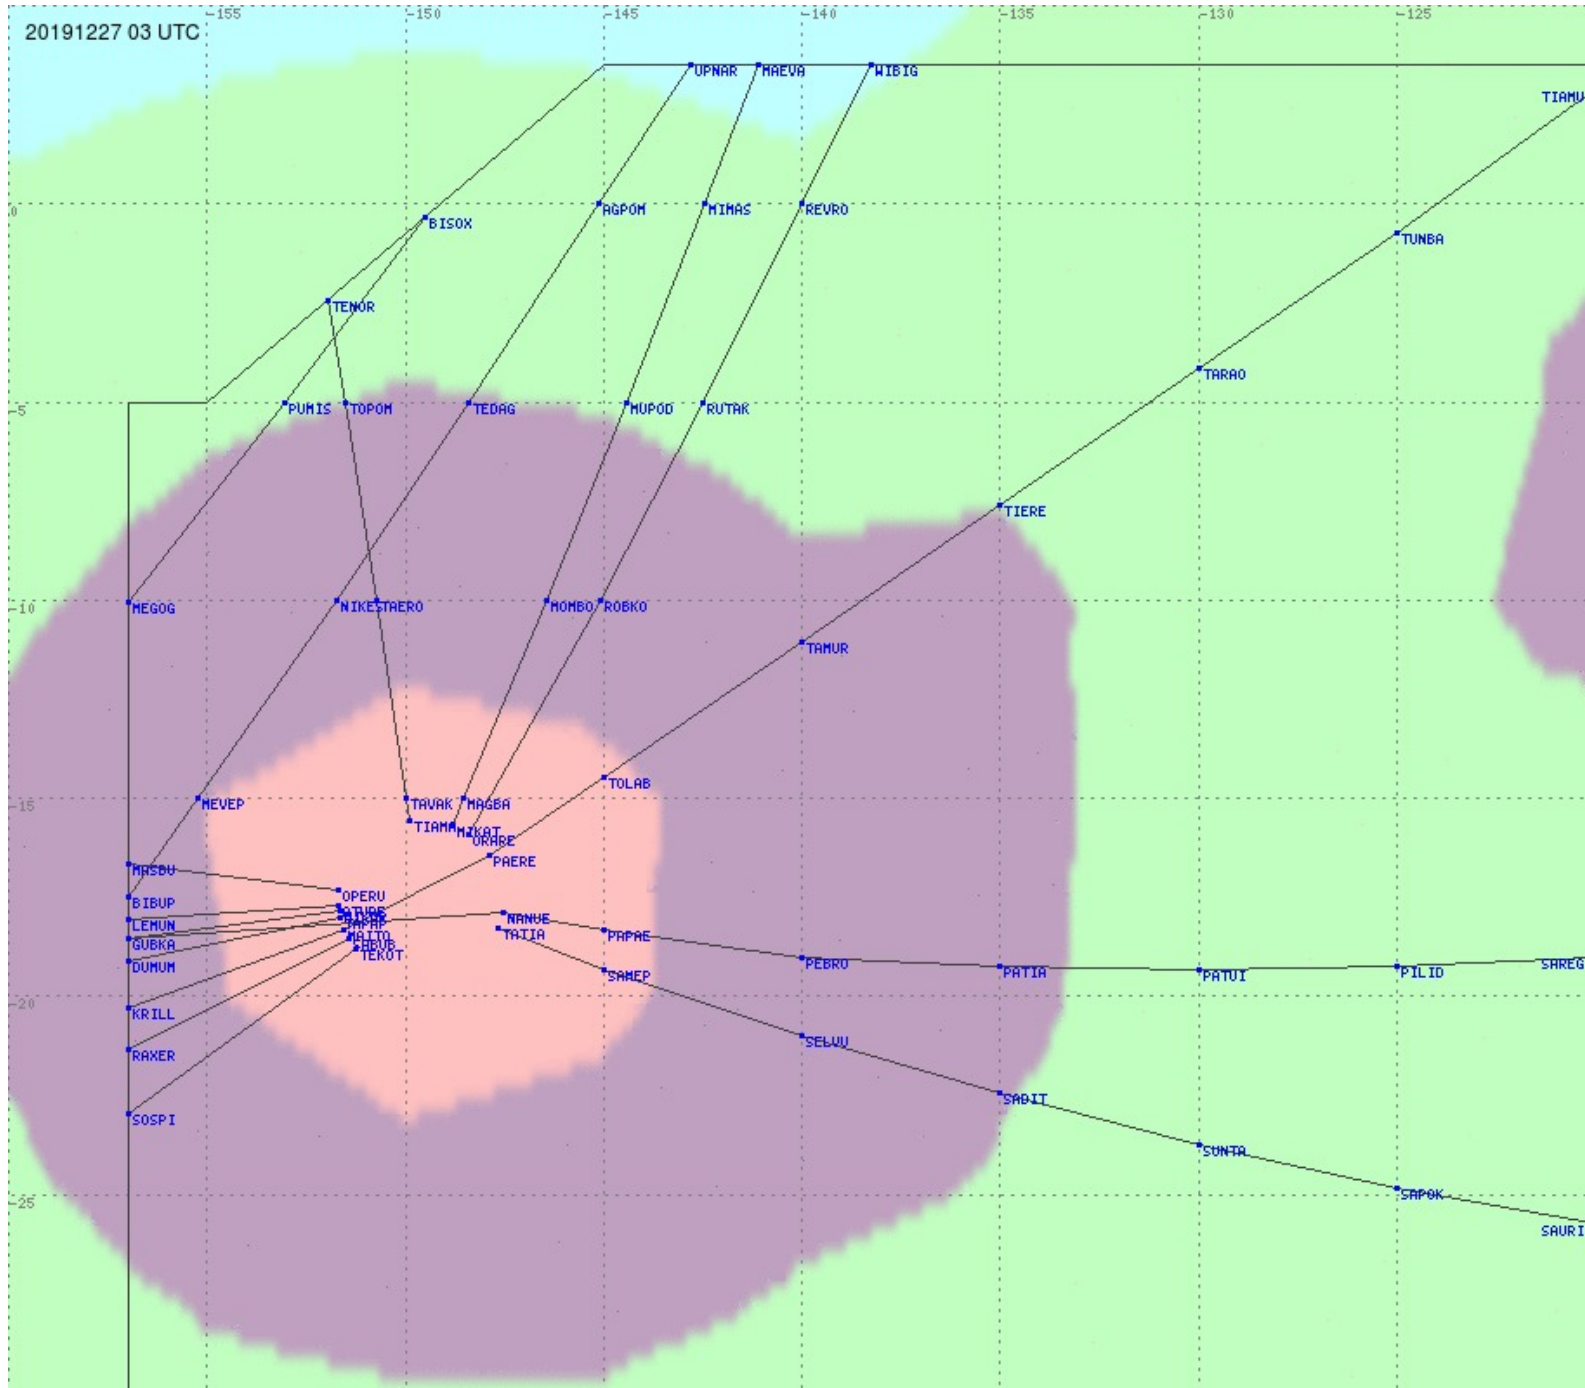

Tahiti FIR - HF Propag - 20191227

2.8 MHz 3.5 MHz 5.6 MHz 8.9 MHz 13.3 MHz 17.9 MHz None

Tahiti FIR - HF Propag - 20191227

2.8 MHz 3.5 MHz 5.6 MHz 8.9 MHz 13.3 MHz 17.9 MHz None

Tahiti FIR - HF Propag - 20191227

Tahiti FIR - HF Propag - 20191227

2.8 MHz 3.5 MHz 5.6 MHz 8.9 MHz 13.3 MHz 17.9 MHz None

Tahiti FIR - HF Propag - 20191227

Tahiti FIR - HF Propag - 20191227

Tahiti FIR - HF Propag - 20191227

Tahiti FIR - HF Propag - 20191227

Tahiti FIR - HF Propag - 20191227

Tahiti FIR - HF Propag - 20191227

Tahiti FIR - HF Propag - 20191227

Tahiti FIR - HF Propag - 20191227

Tahiti FIR - HF Propag - 20191227

Tahiti FIR - HF Propag - 20191227

Tahiti FIR - HF Propag - 20191227