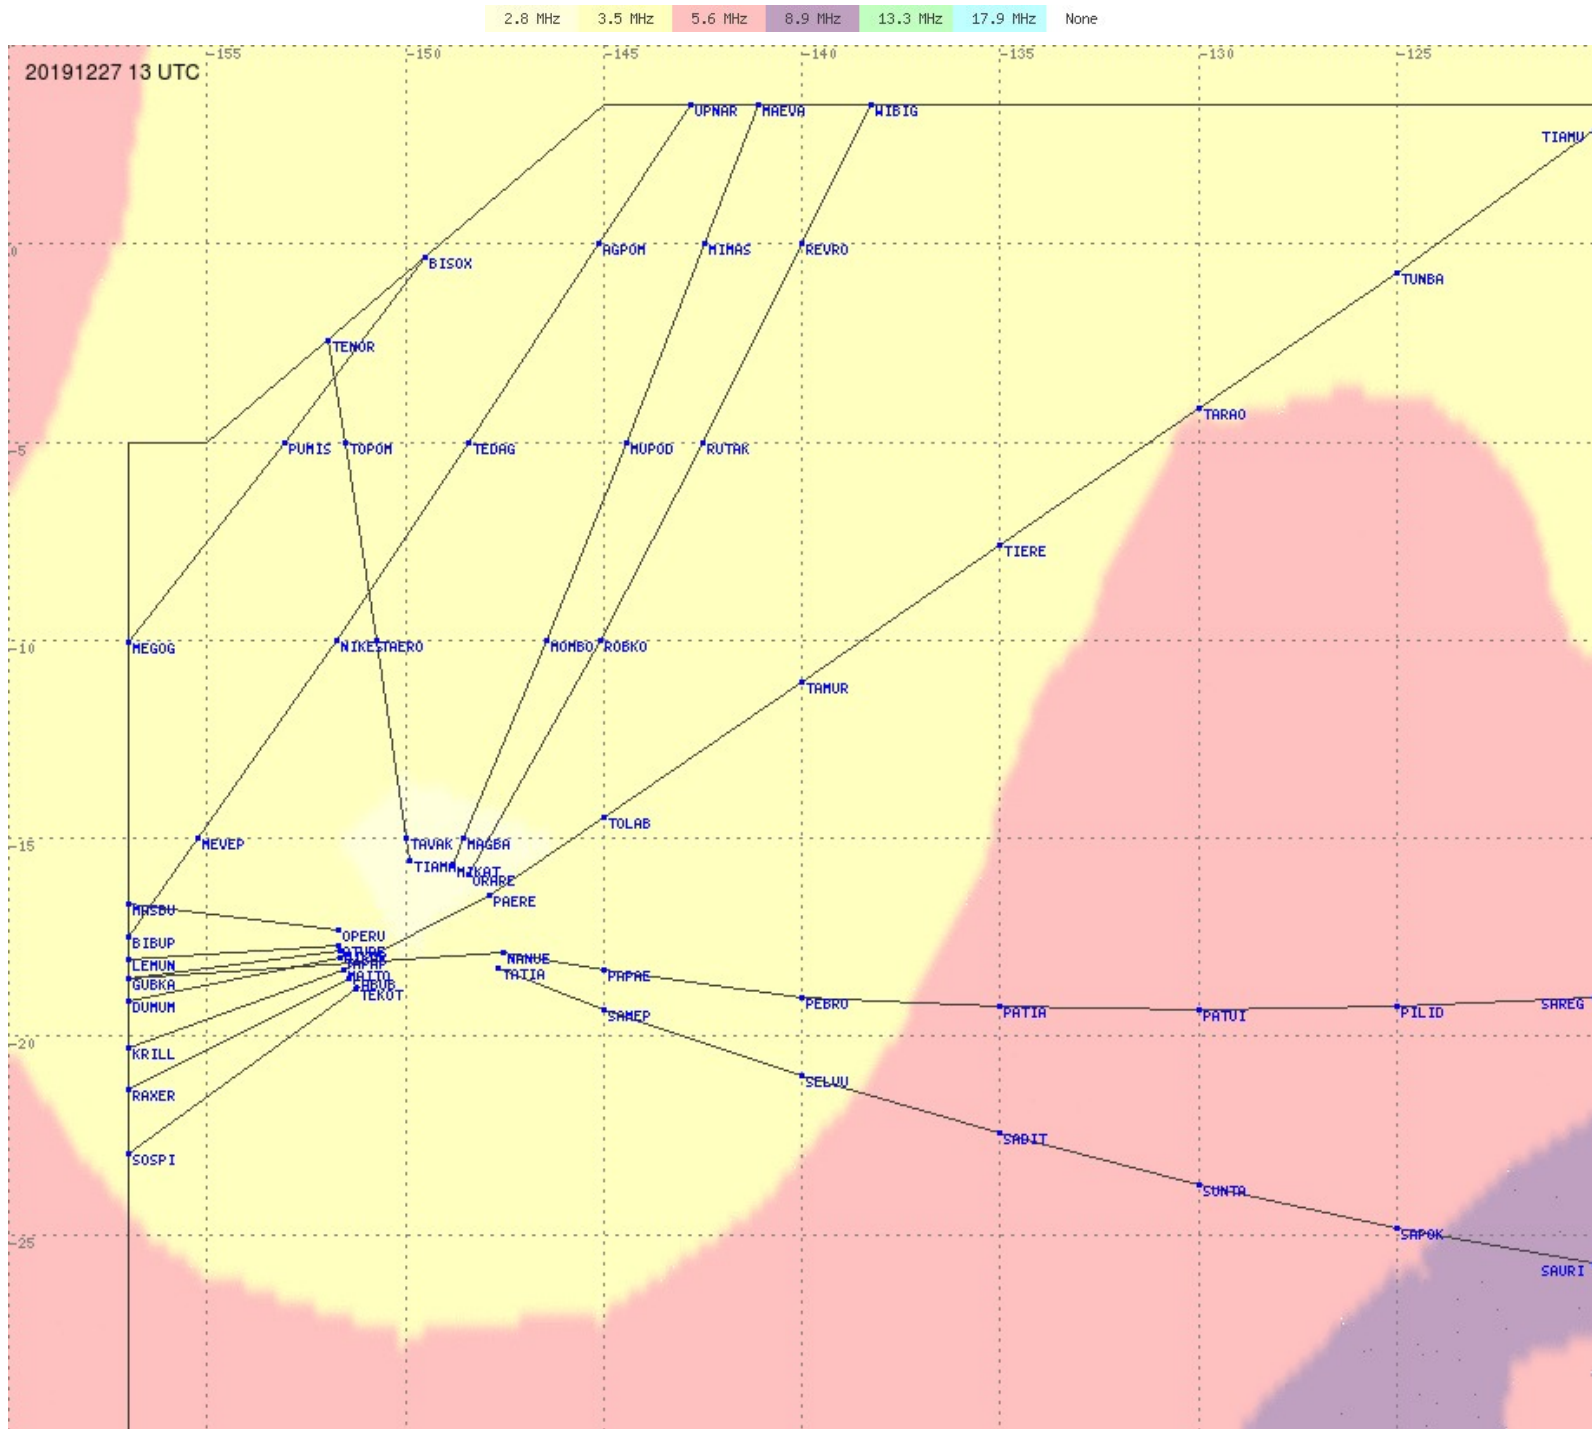

Tahiti FIR - HF Propag - 20191227