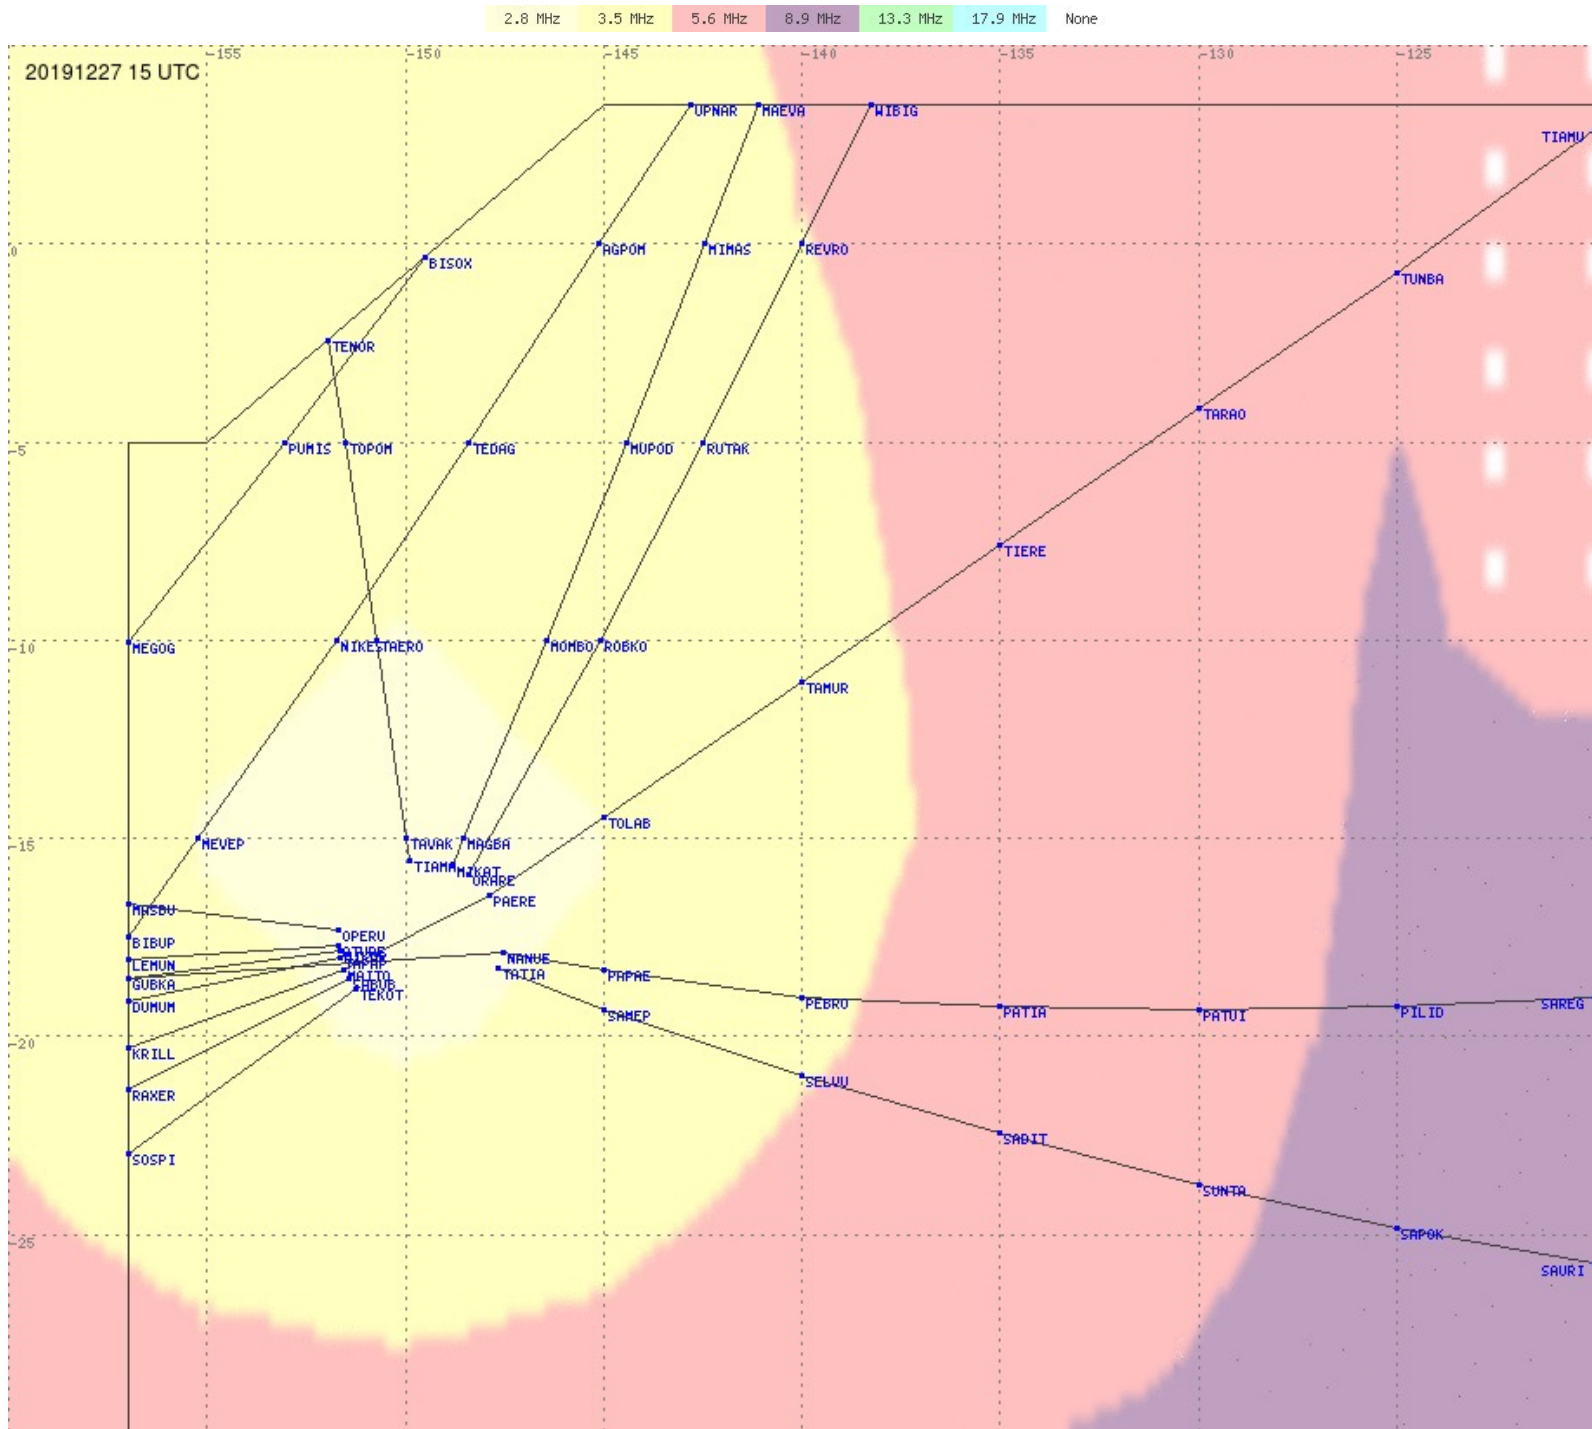

Tahiti FIR - HF Propag - 20191227