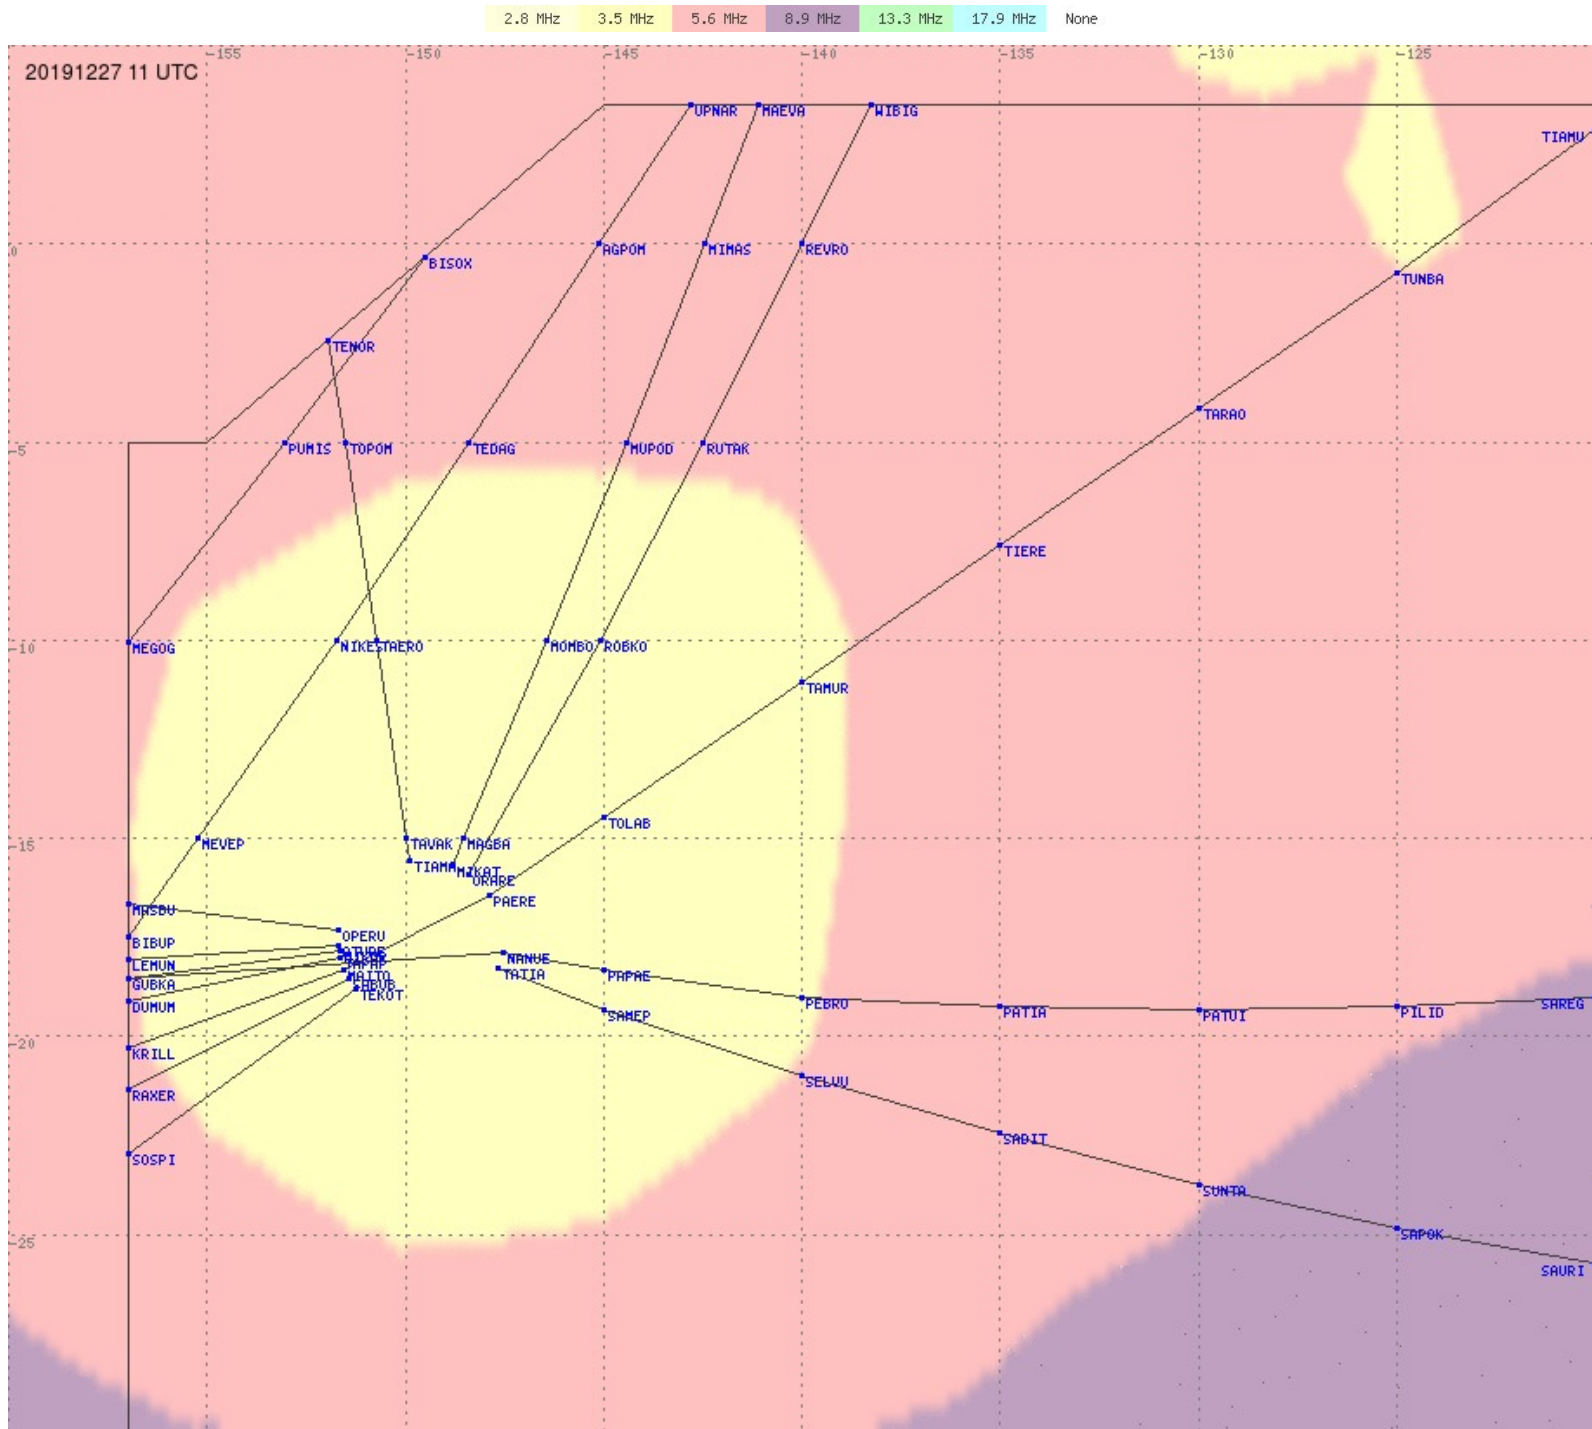

Tahiti FIR - HF Propag - 20191227