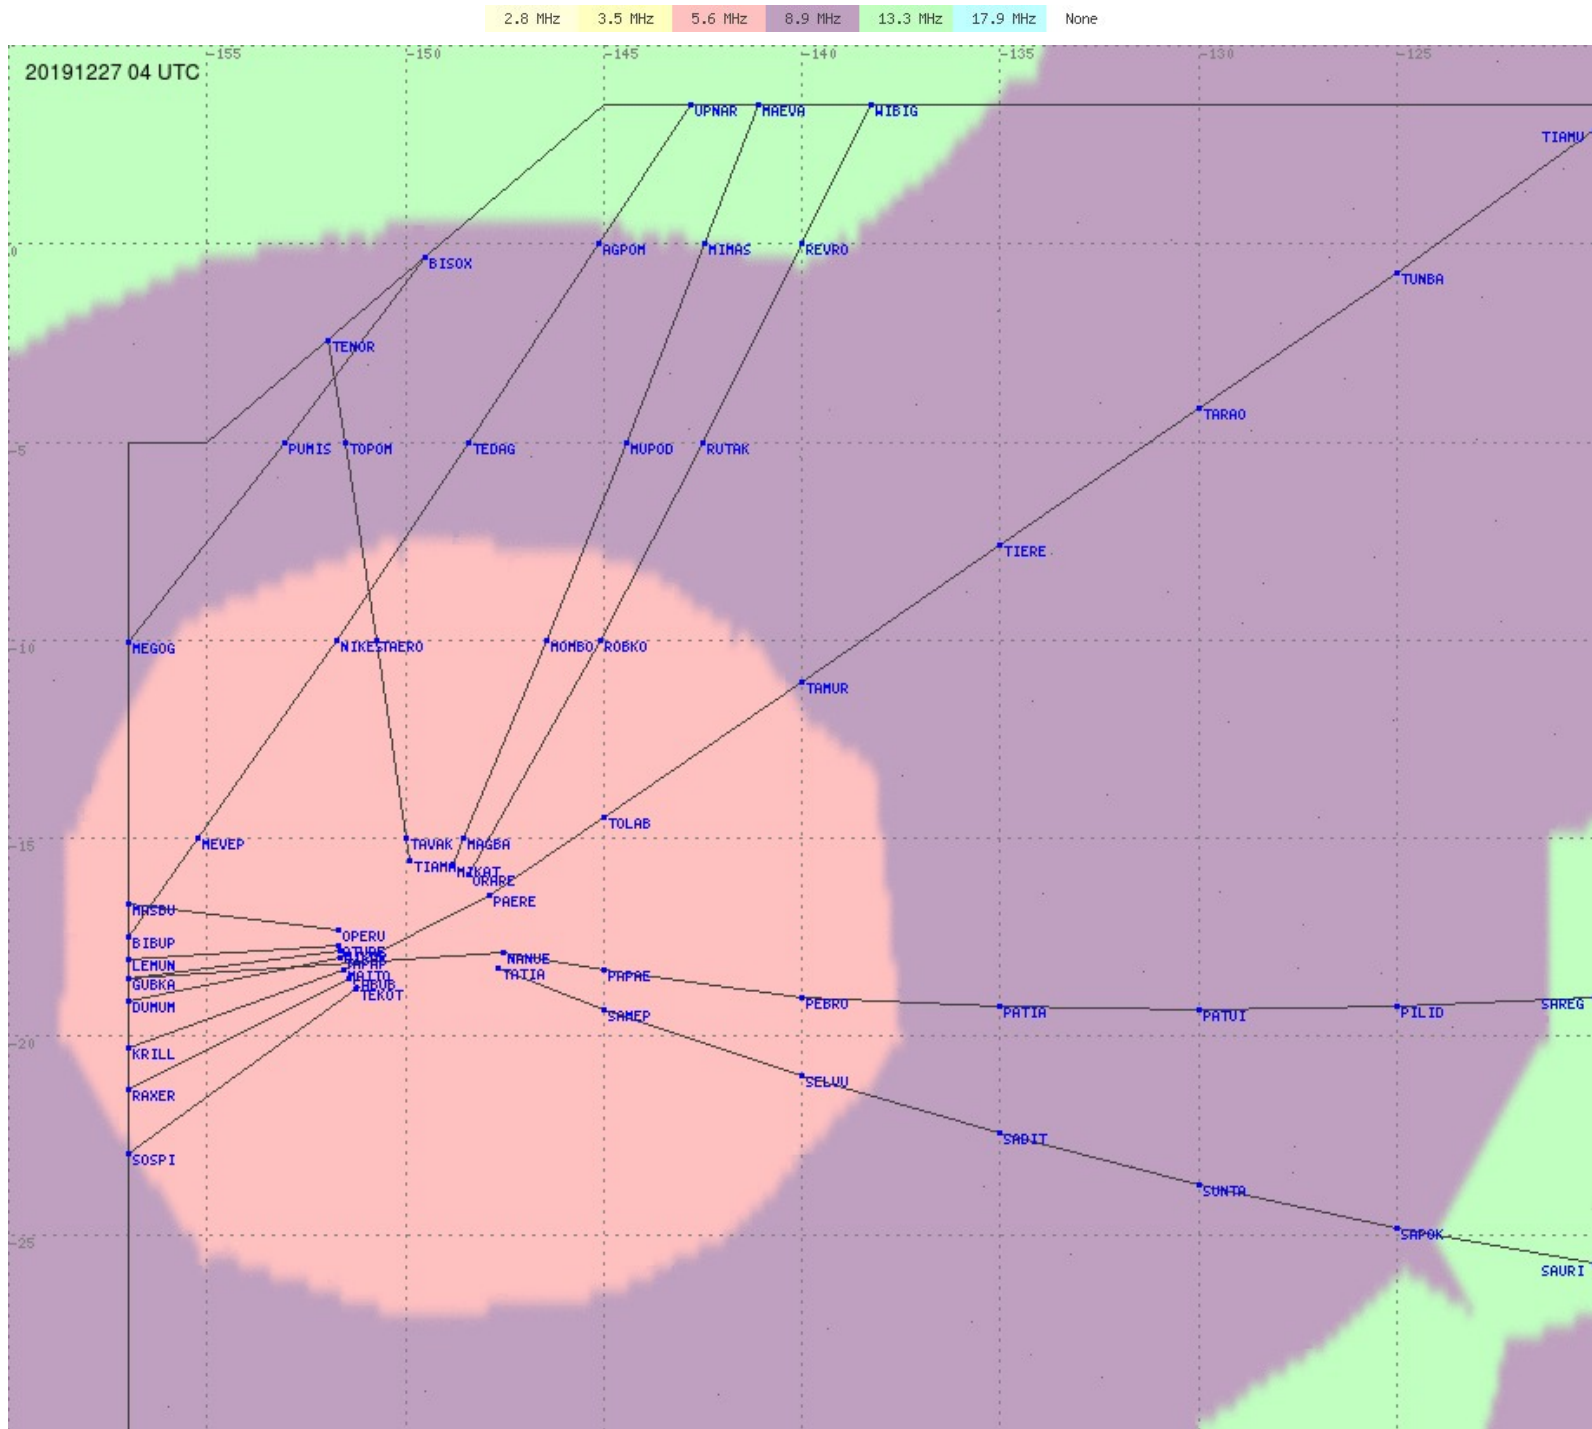

Tahiti FIR - HF Propag - 20191227

2.8 MHz 3.5 MHz 5.6 MHz 8.9 MHz 13.3 MHz 17.9 MHz None

Tahiti FIR - HF Propag - 20191227

2.8 MHz 3.5 MHz 5.6 MHz 8.9 MHz 13.3 MHz 17.9 MHz None

Tahiti FIR - HF Propag - 20191227

Tahiti FIR - HF Propag - 20191227

2.8 MHz 3.5 MHz 5.6 MHz 8.9 MHz 13.3 MHz 17.9 MHz None

Tahiti FIR - HF Propag - 20191227

Tahiti FIR - HF Propag - 20191227

Tahiti FIR - HF Propag - 20191227

Tahiti FIR - HF Propag - 20191227