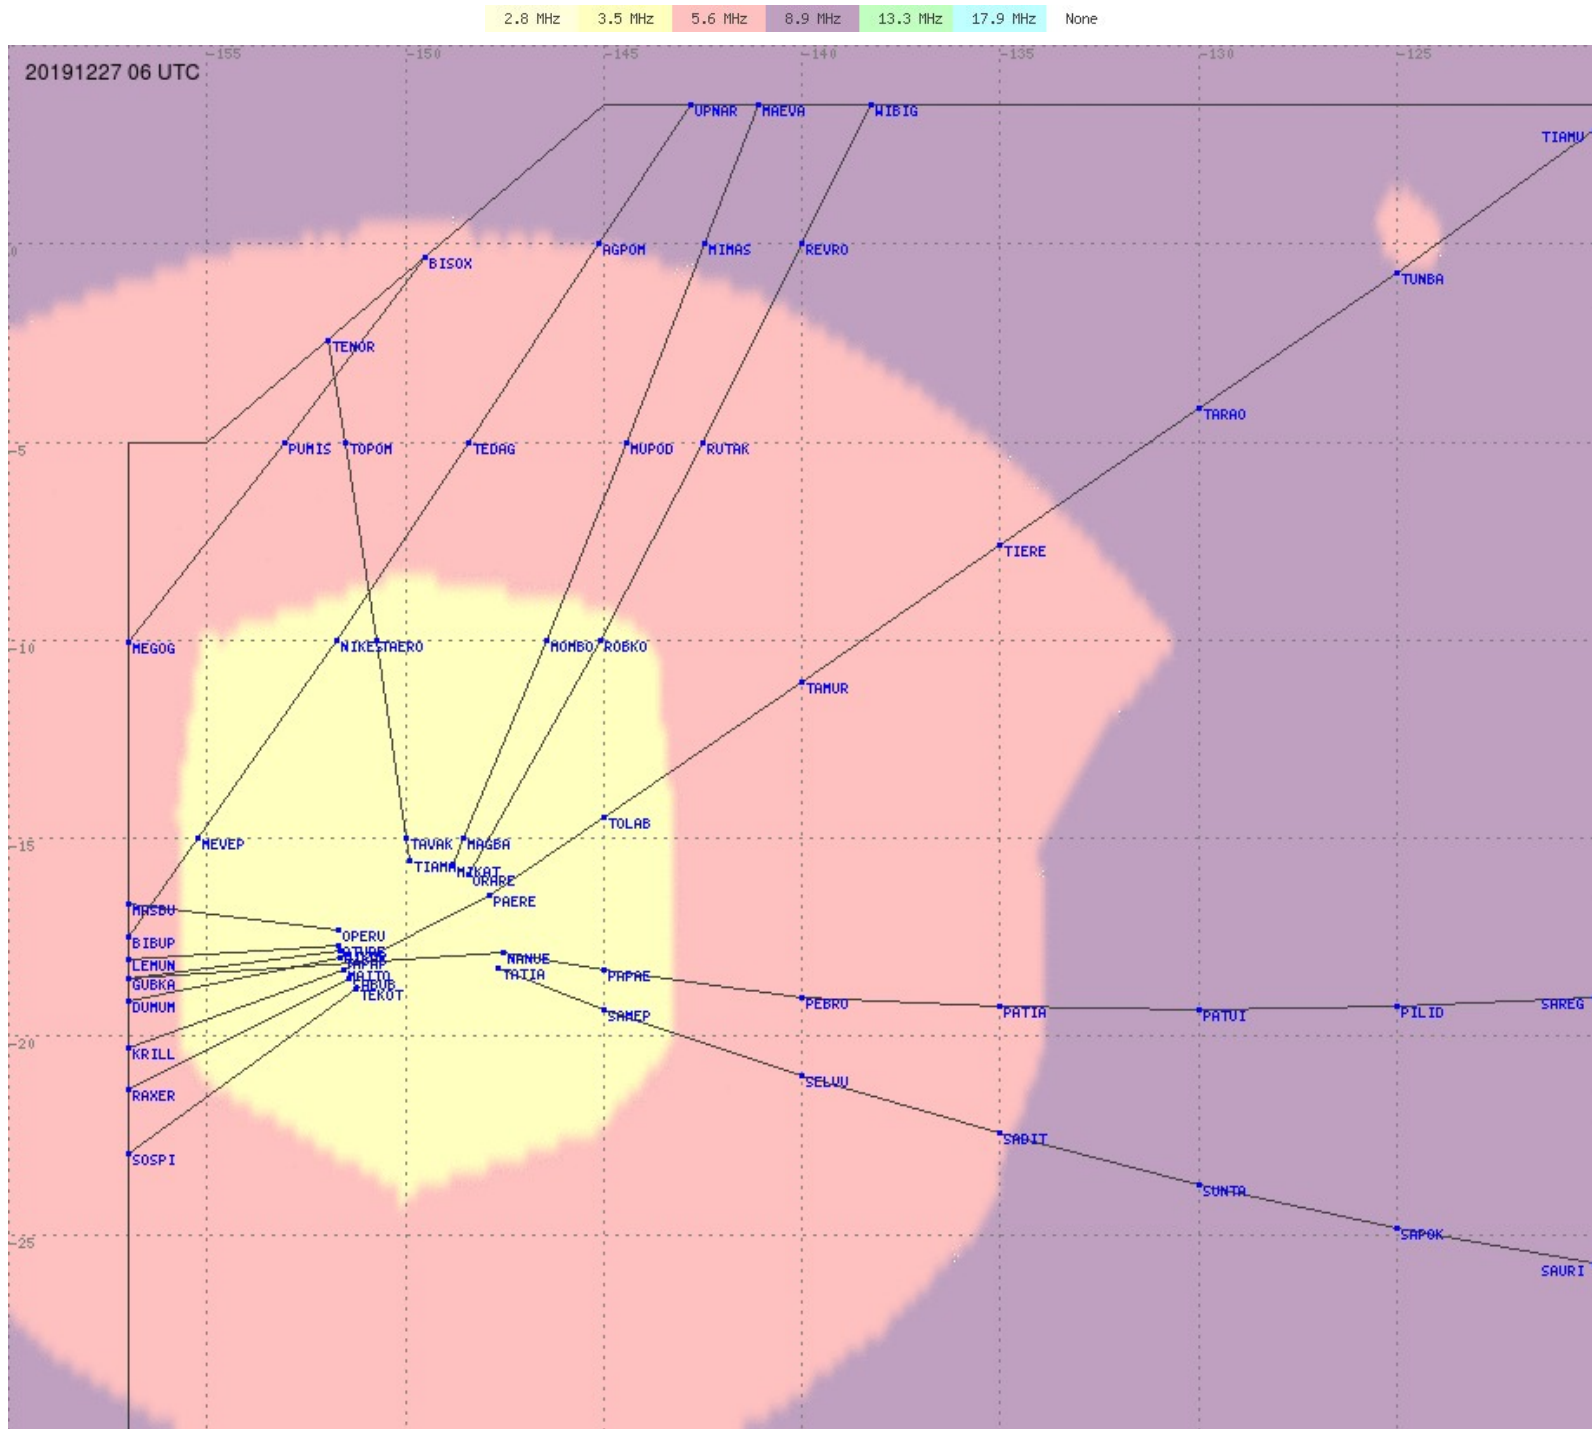

Tahiti FIR - HF Propag - 20191227

2.8 MHz 3.5 MHz 5.6 MHz 8.9 MHz 13.3 MHz 17.9 MHz None

Tahiti FIR - HF Propag - 20191227

2.8 MHz 3.5 MHz 5.6 MHz 8.9 MHz 13.3 MHz 17.9 MHz None

Tahiti FIR - HF Propag - 20191227

Tahiti FIR - HF Propag - 20191227

2.8 MHz 3.5 MHz 5.6 MHz 8.9 MHz 13.3 MHz 17.9 MHz None

Tahiti FIR - HF Propag - 20191227

Tahiti FIR - HF Propag - 20191227

Tahiti FIR - HF Propag - 20191227

Tahiti FIR - HF Propag - 20191227

Tahiti FIR - HF Propag - 20191227

Tahiti FIR - HF Propag - 20191227

Tahiti FIR - HF Propag - 20191227

Tahiti FIR - HF Propag - 20191227

Tahiti FIR - HF Propag - 20191227

Tahiti FIR - HF Propag - 20191227

Tahiti FIR - HF Propag - 20191227