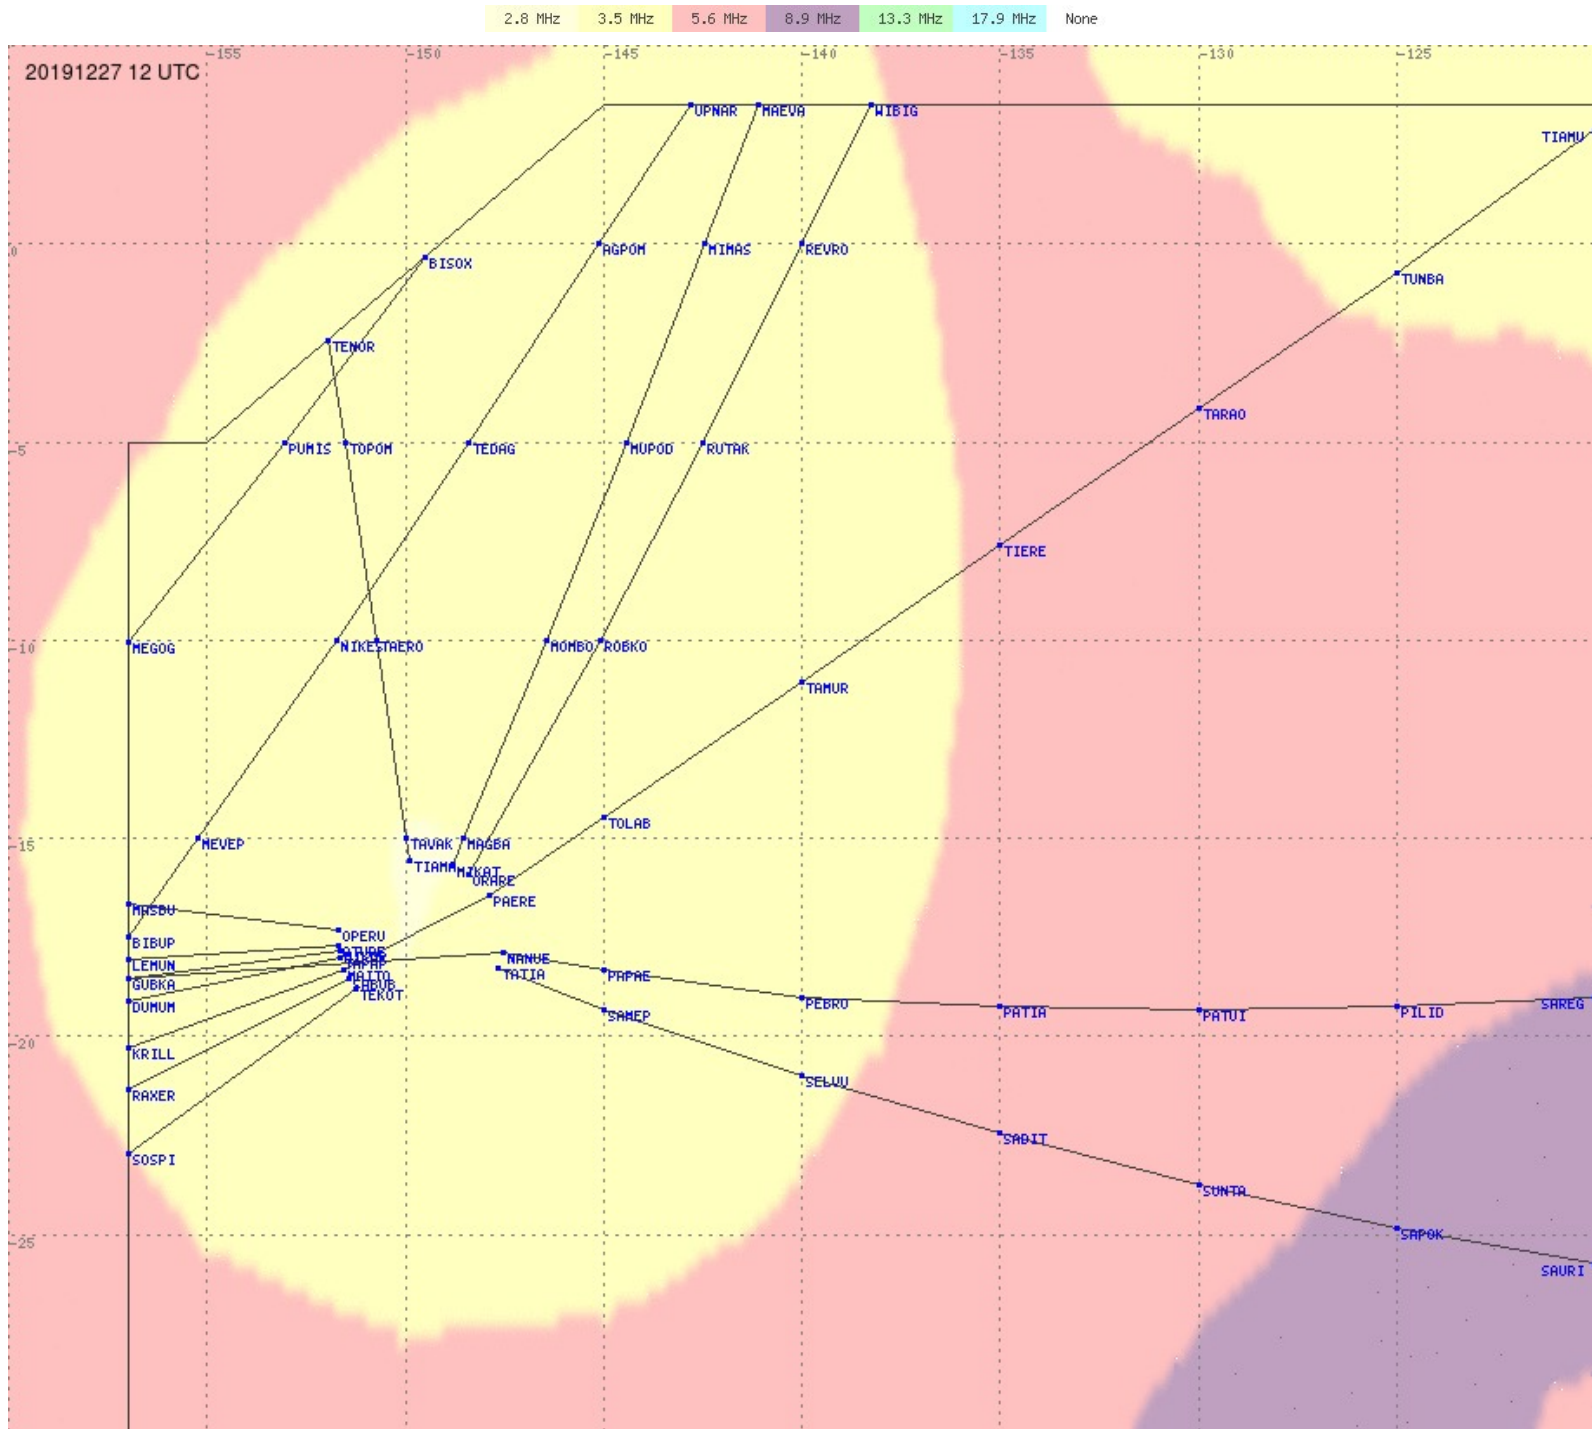

Tahiti FIR - HF Propag - 20191227