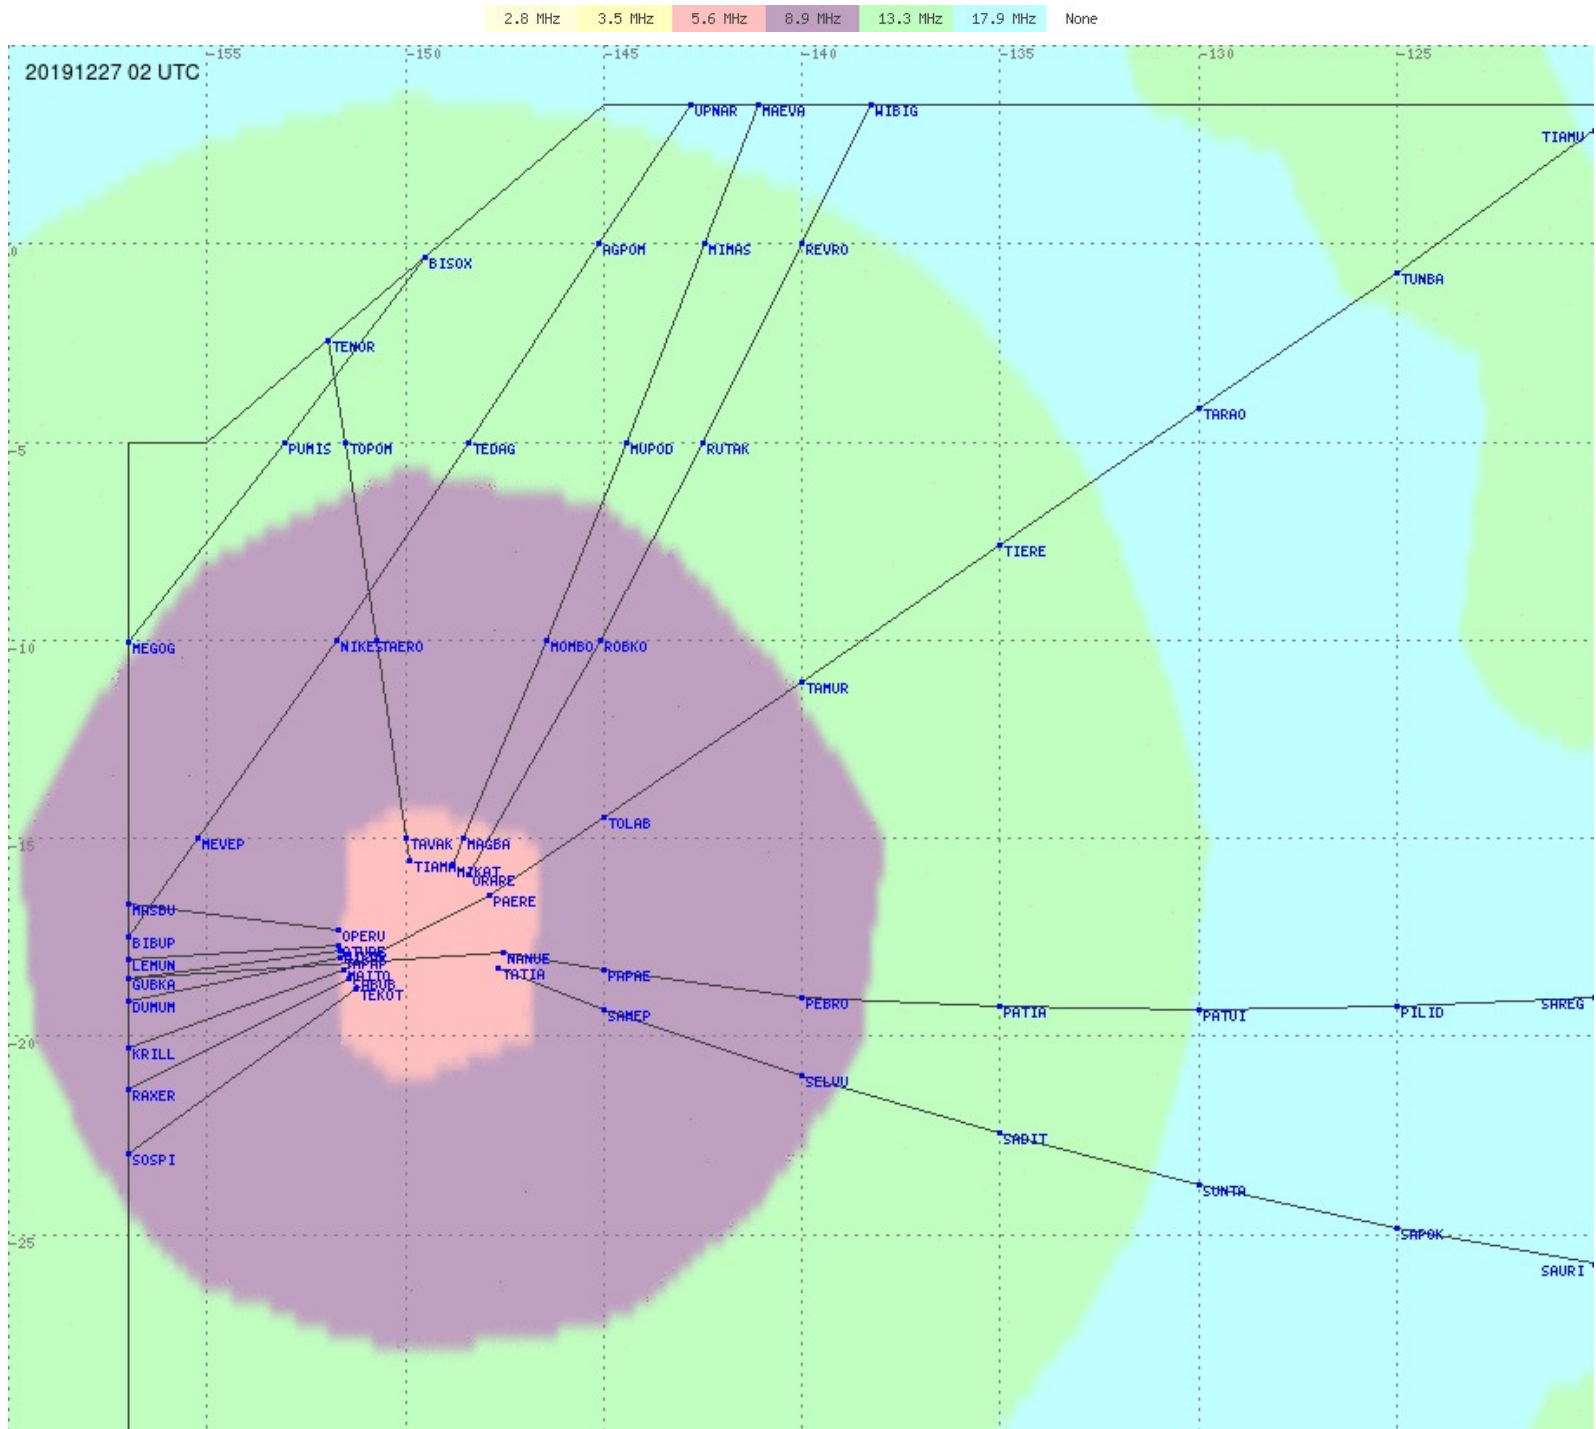

Tahiti FIR - HF Propag - 20191227

2.8 MHz 3.5 MHz 5.6 MHz 8.9 MHz 13.3 MHz 17.9 MHz None

Tahiti FIR - HF Propag - 20191227

2.8 MHz 3.5 MHz 5.6 MHz 8.9 MHz 13.3 MHz 17.9 MHz None

Tahiti FIR - HF Propag - 20191227

Tahiti FIR - HF Propag - 20191227

2.8 MHz 3.5 MHz 5.6 MHz 8.9 MHz 13.3 MHz 17.9 MHz None

Tahiti FIR - HF Propag - 20191227

Tahiti FIR - HF Propag - 20191227

Tahiti FIR - HF Propag - 20191227

Tahiti FIR - HF Propag - 20191227