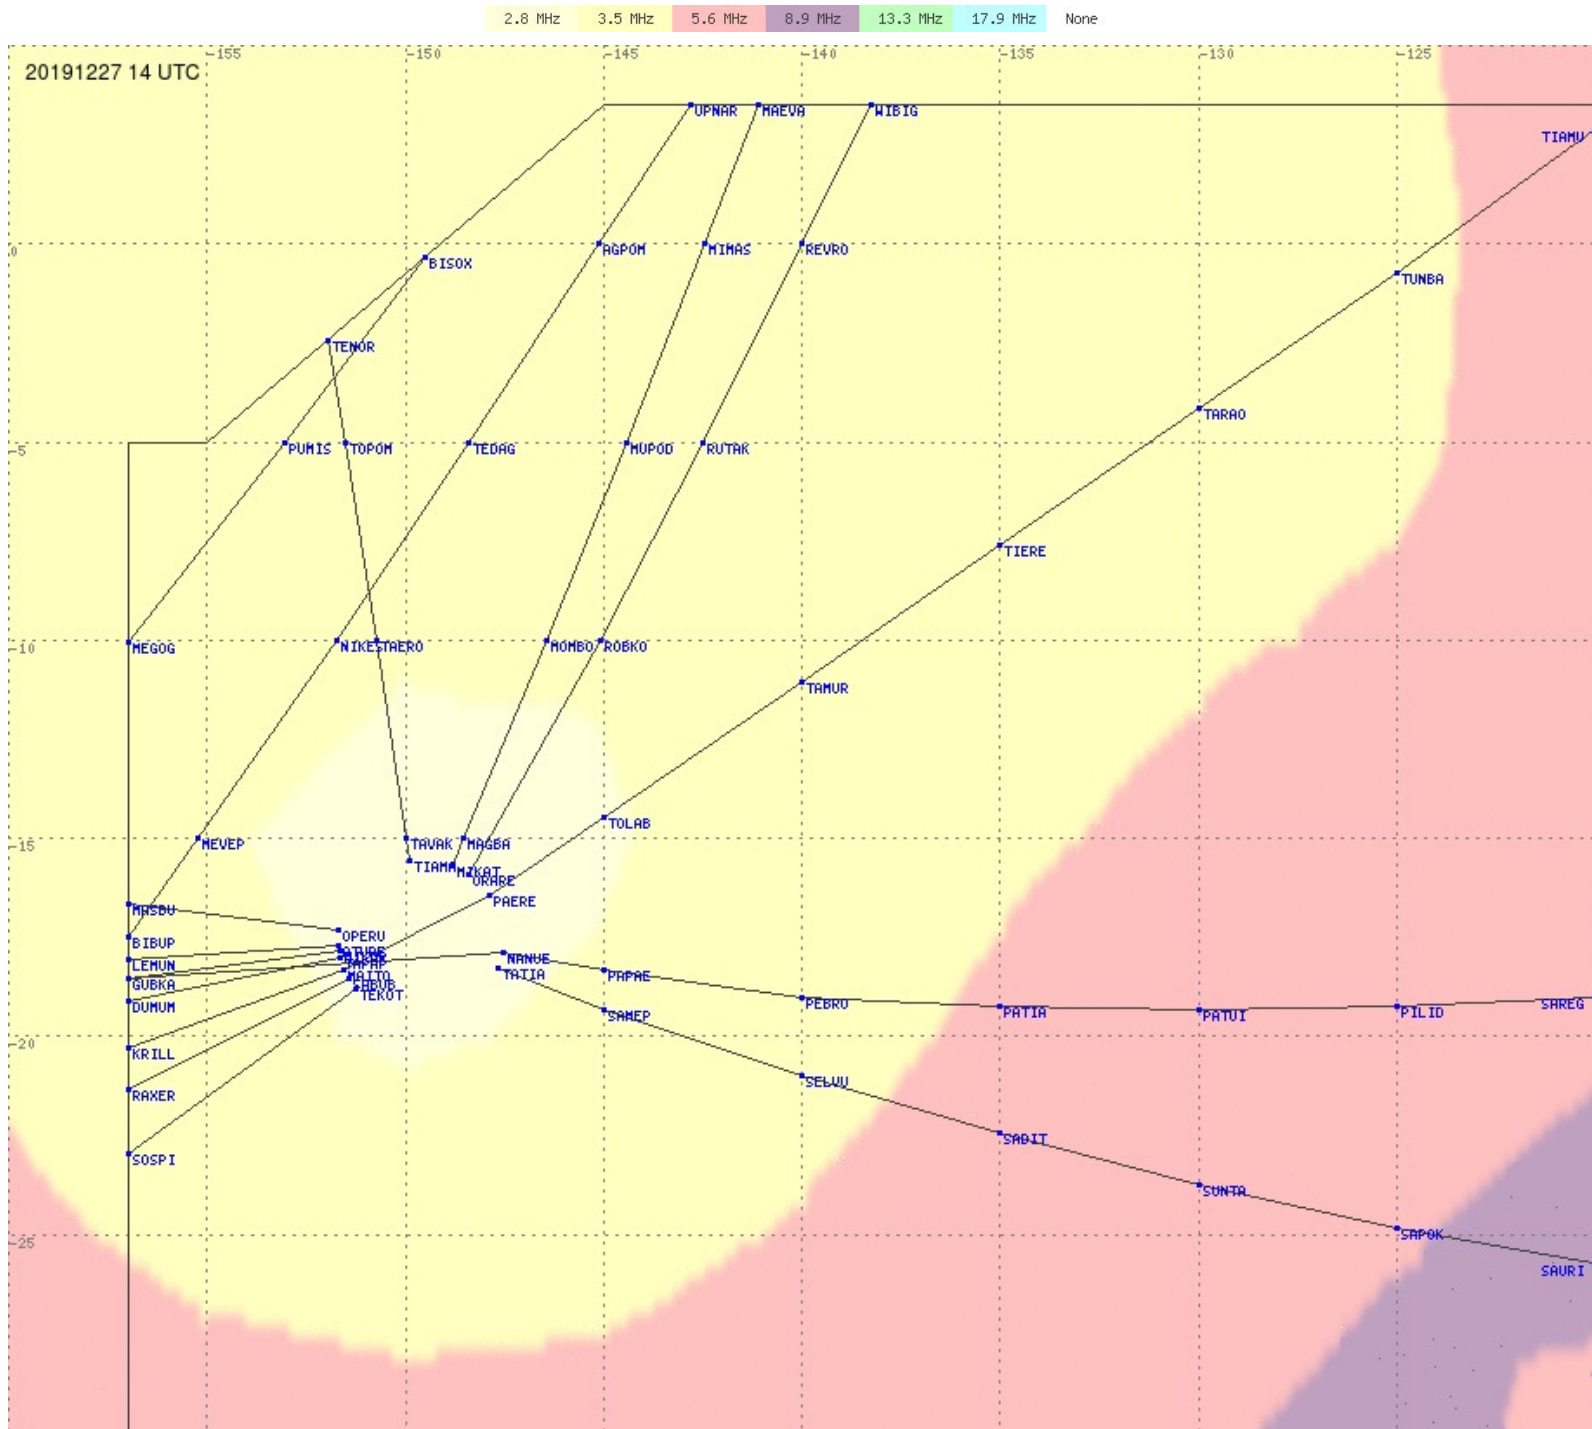

Tahiti FIR - HF Propag - 20191227