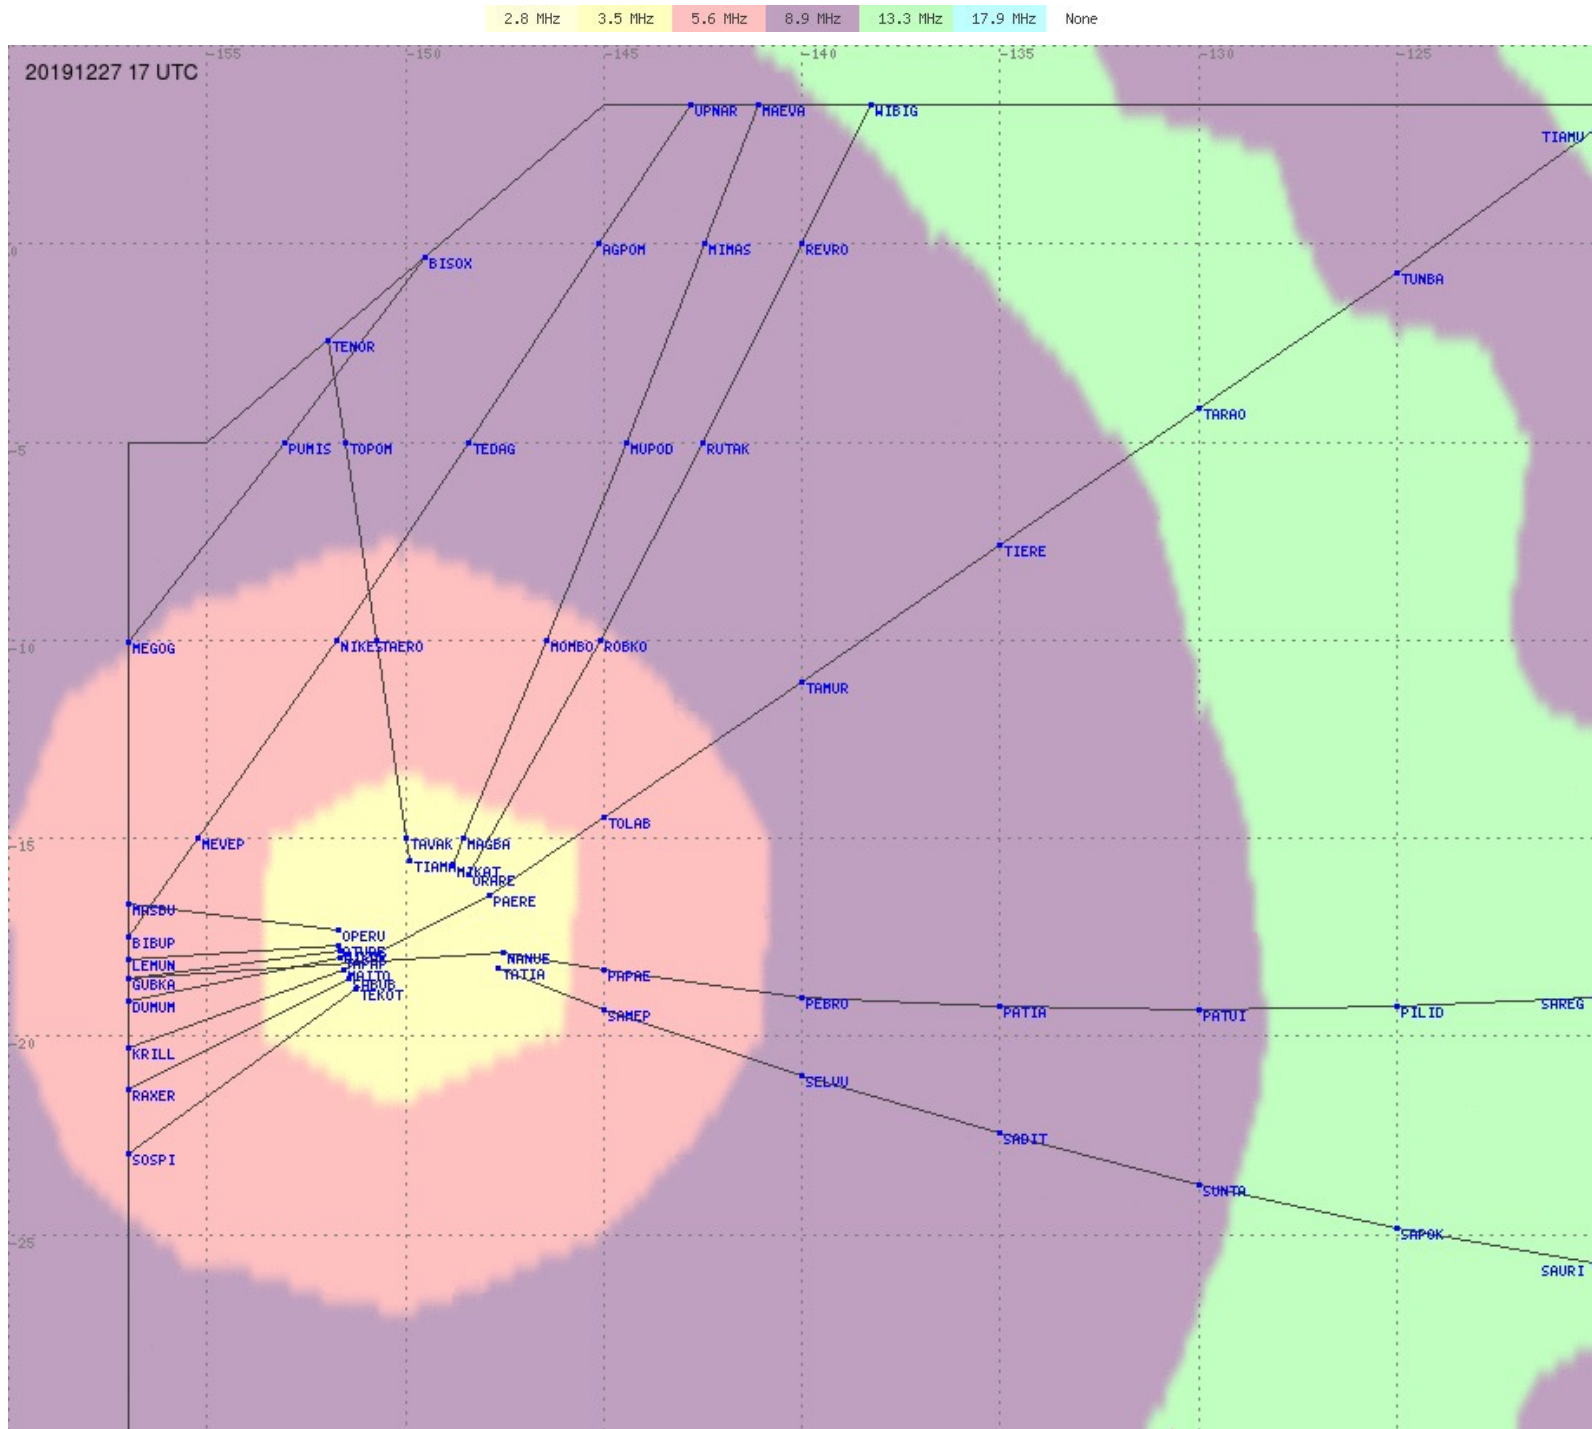

Tahiti FIR - HF Propag - 20191227