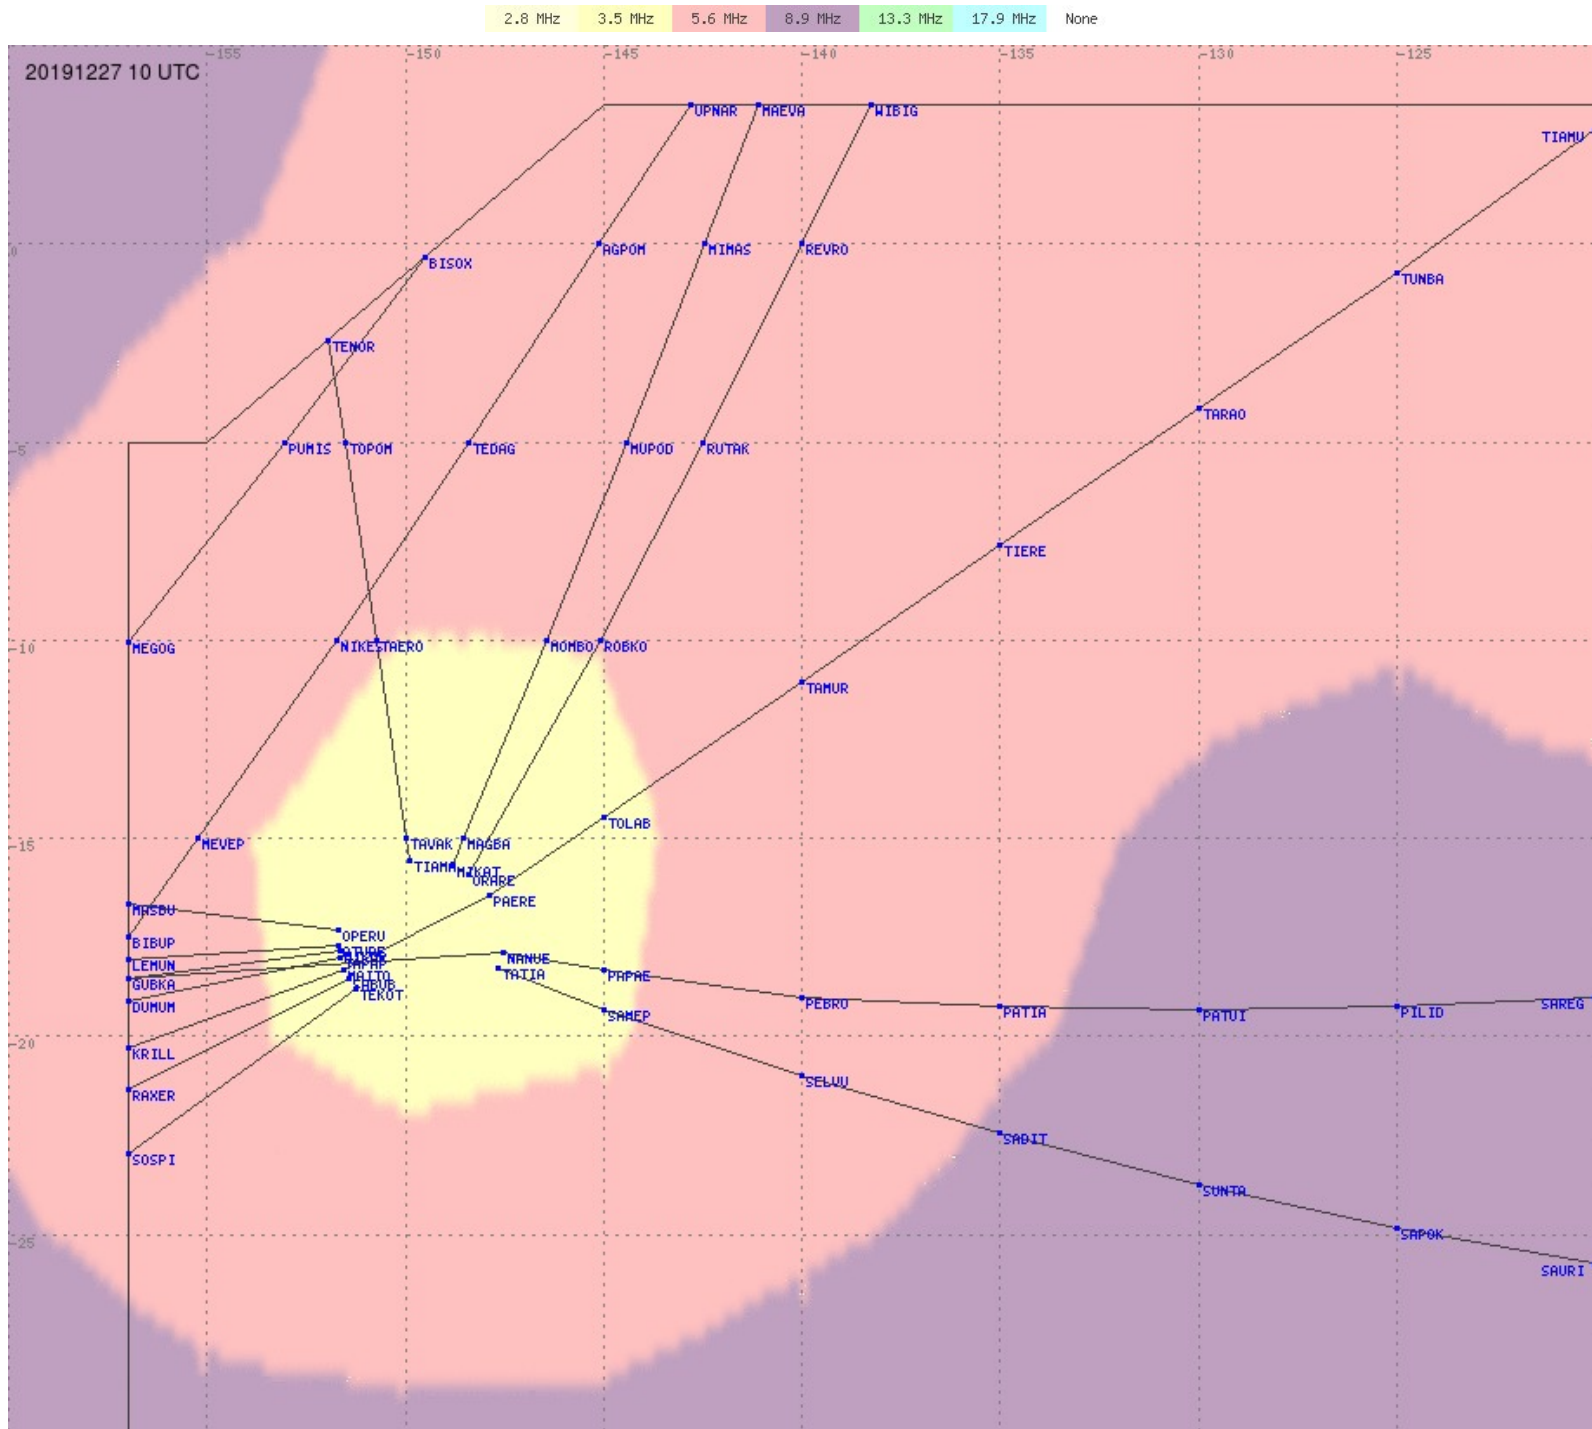

Tahiti FIR - HF Propag - 20191227

2.8 MHz 3.5 MHz 5.6 MHz 8.9 MHz 13.3 MHz 17.9 MHz None

Tahiti FIR - HF Propag - 20191227

2.8 MHz 3.5 MHz 5.6 MHz 8.9 MHz 13.3 MHz 17.9 MHz None

Tahiti FIR - HF Propag - 20191227

Tahiti FIR - HF Propag - 20191227

2.8 MHz 3.5 MHz 5.6 MHz 8.9 MHz 13.3 MHz 17.9 MHz None

Tahiti FIR - HF Propag - 20191227

Tahiti FIR - HF Propag - 20191227

Tahiti FIR - HF Propag - 20191227

Tahiti FIR - HF Propag - 20191227

Tahiti FIR - HF Propag - 20191227

Tahiti FIR - HF Propag - 20191227

Tahiti FIR - HF Propag - 20191227

Tahiti FIR - HF Propag - 20191227

Tahiti FIR - HF Propag - 20191227

Tahiti FIR - HF Propag - 20191227

Tahiti FIR - HF Propag - 20191227