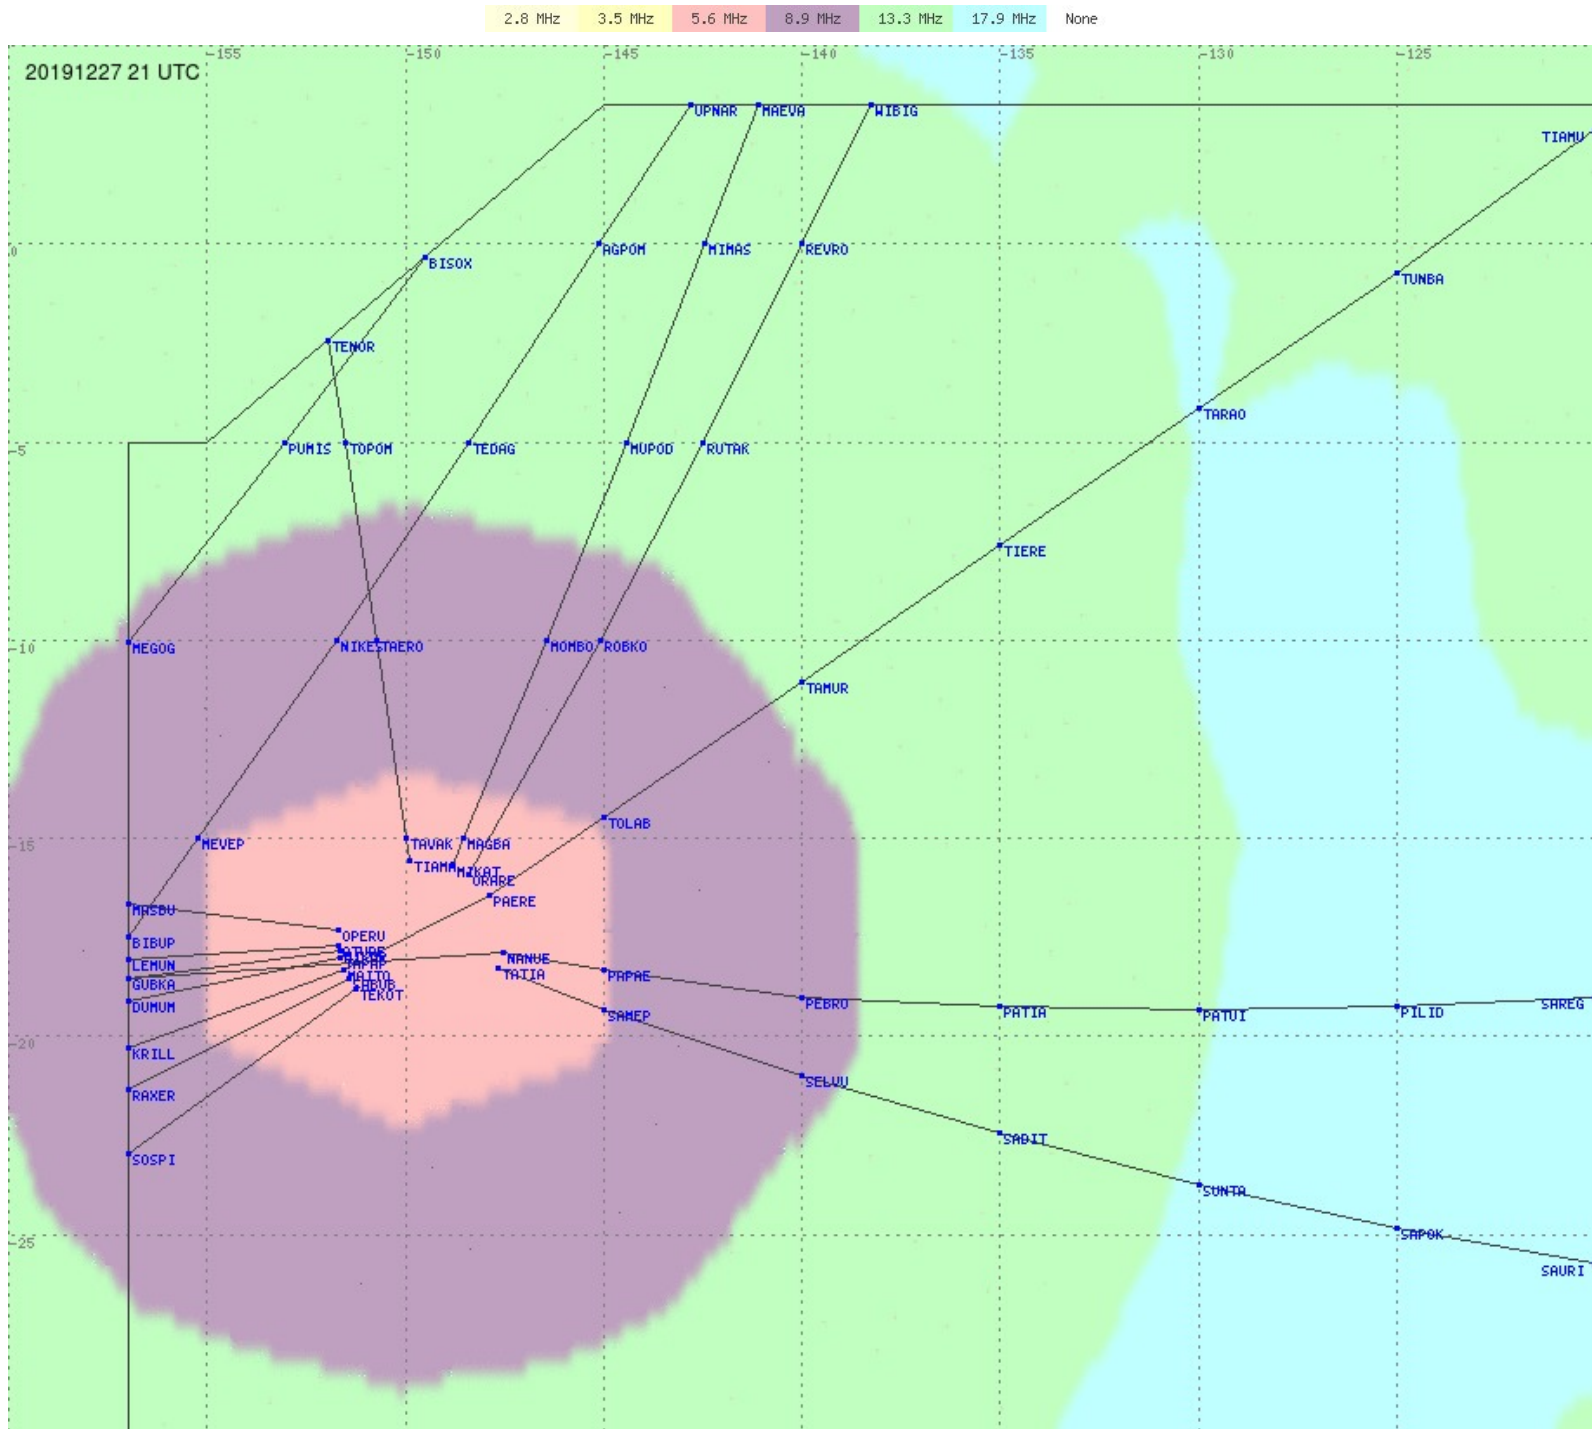

Tahiti FIR - HF Propag - 20191227