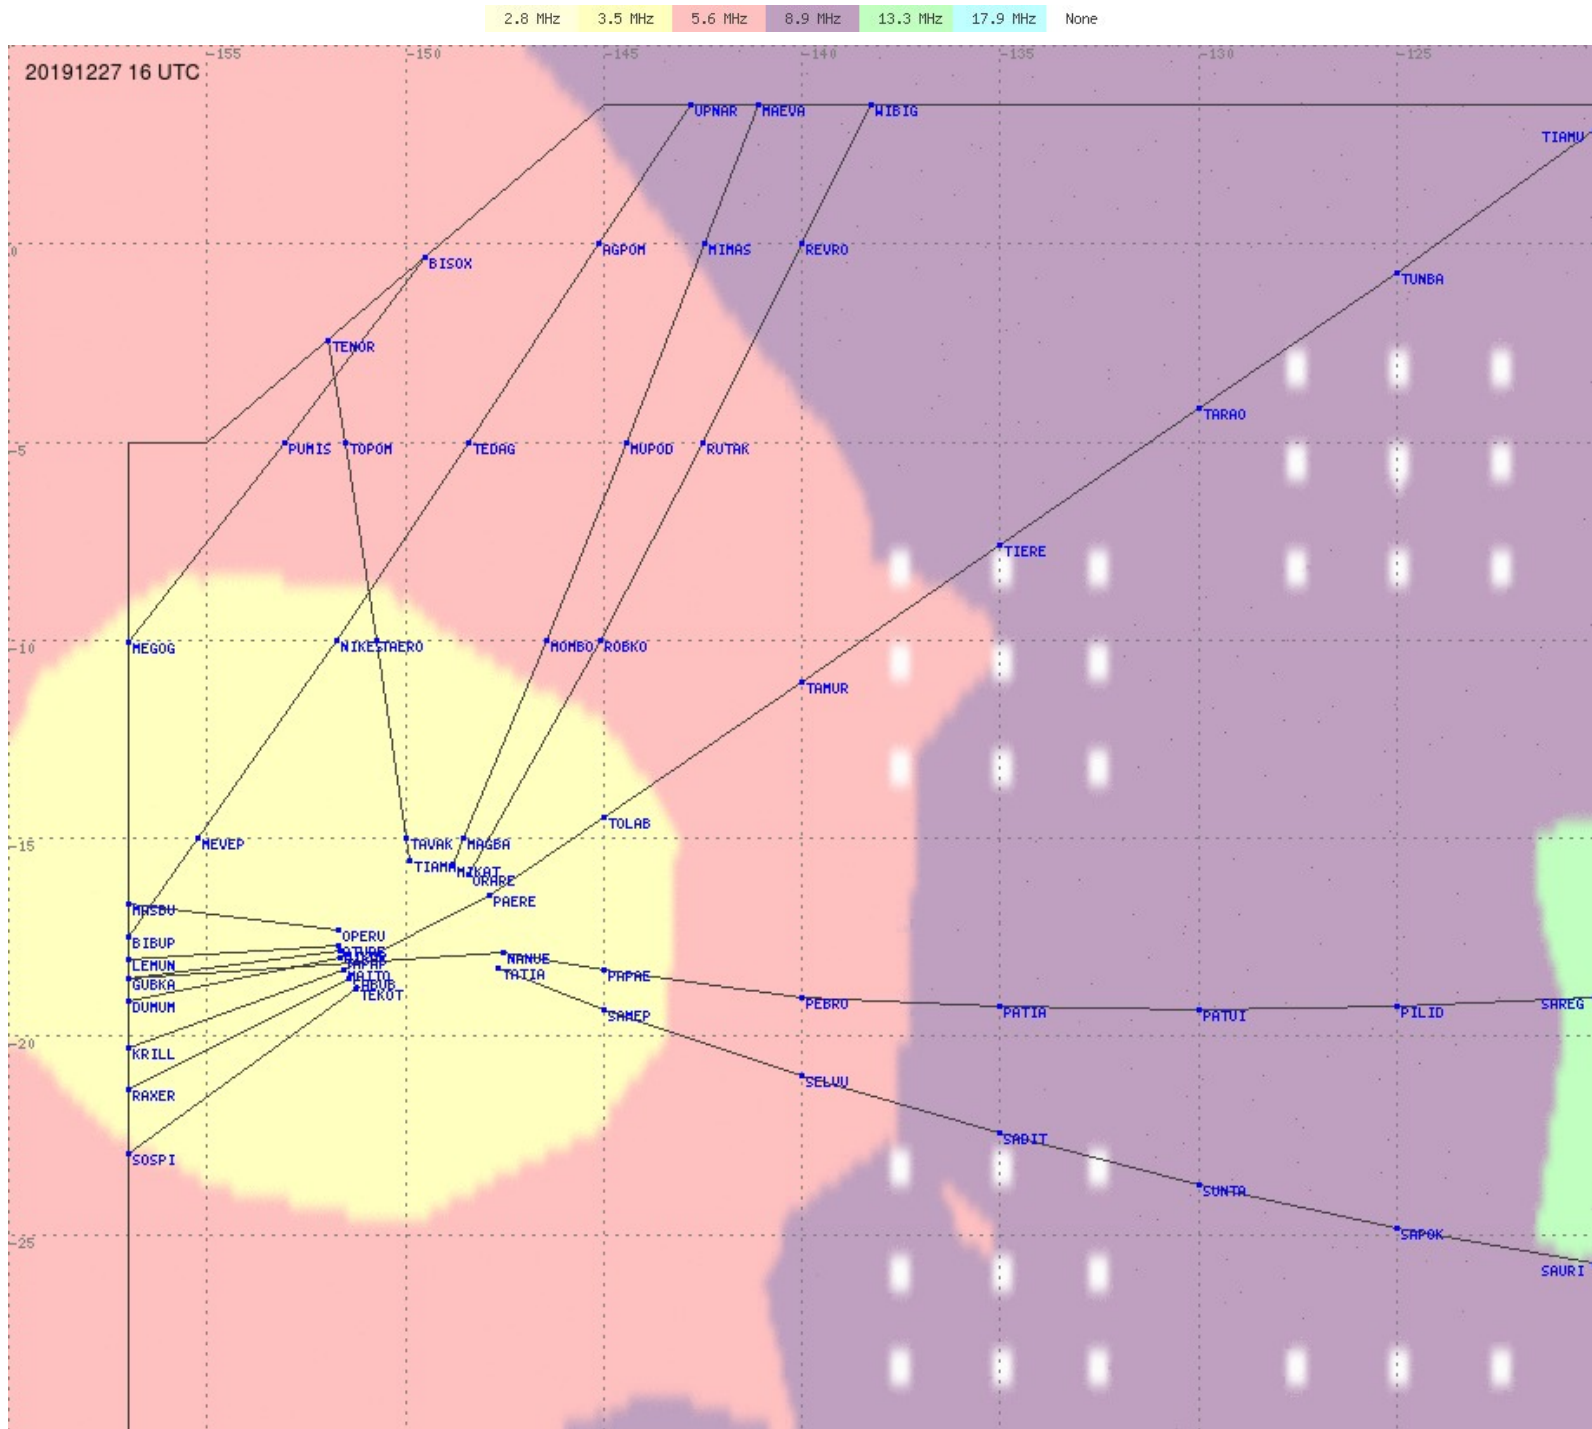

Tahiti FIR - HF Propag - 20191227