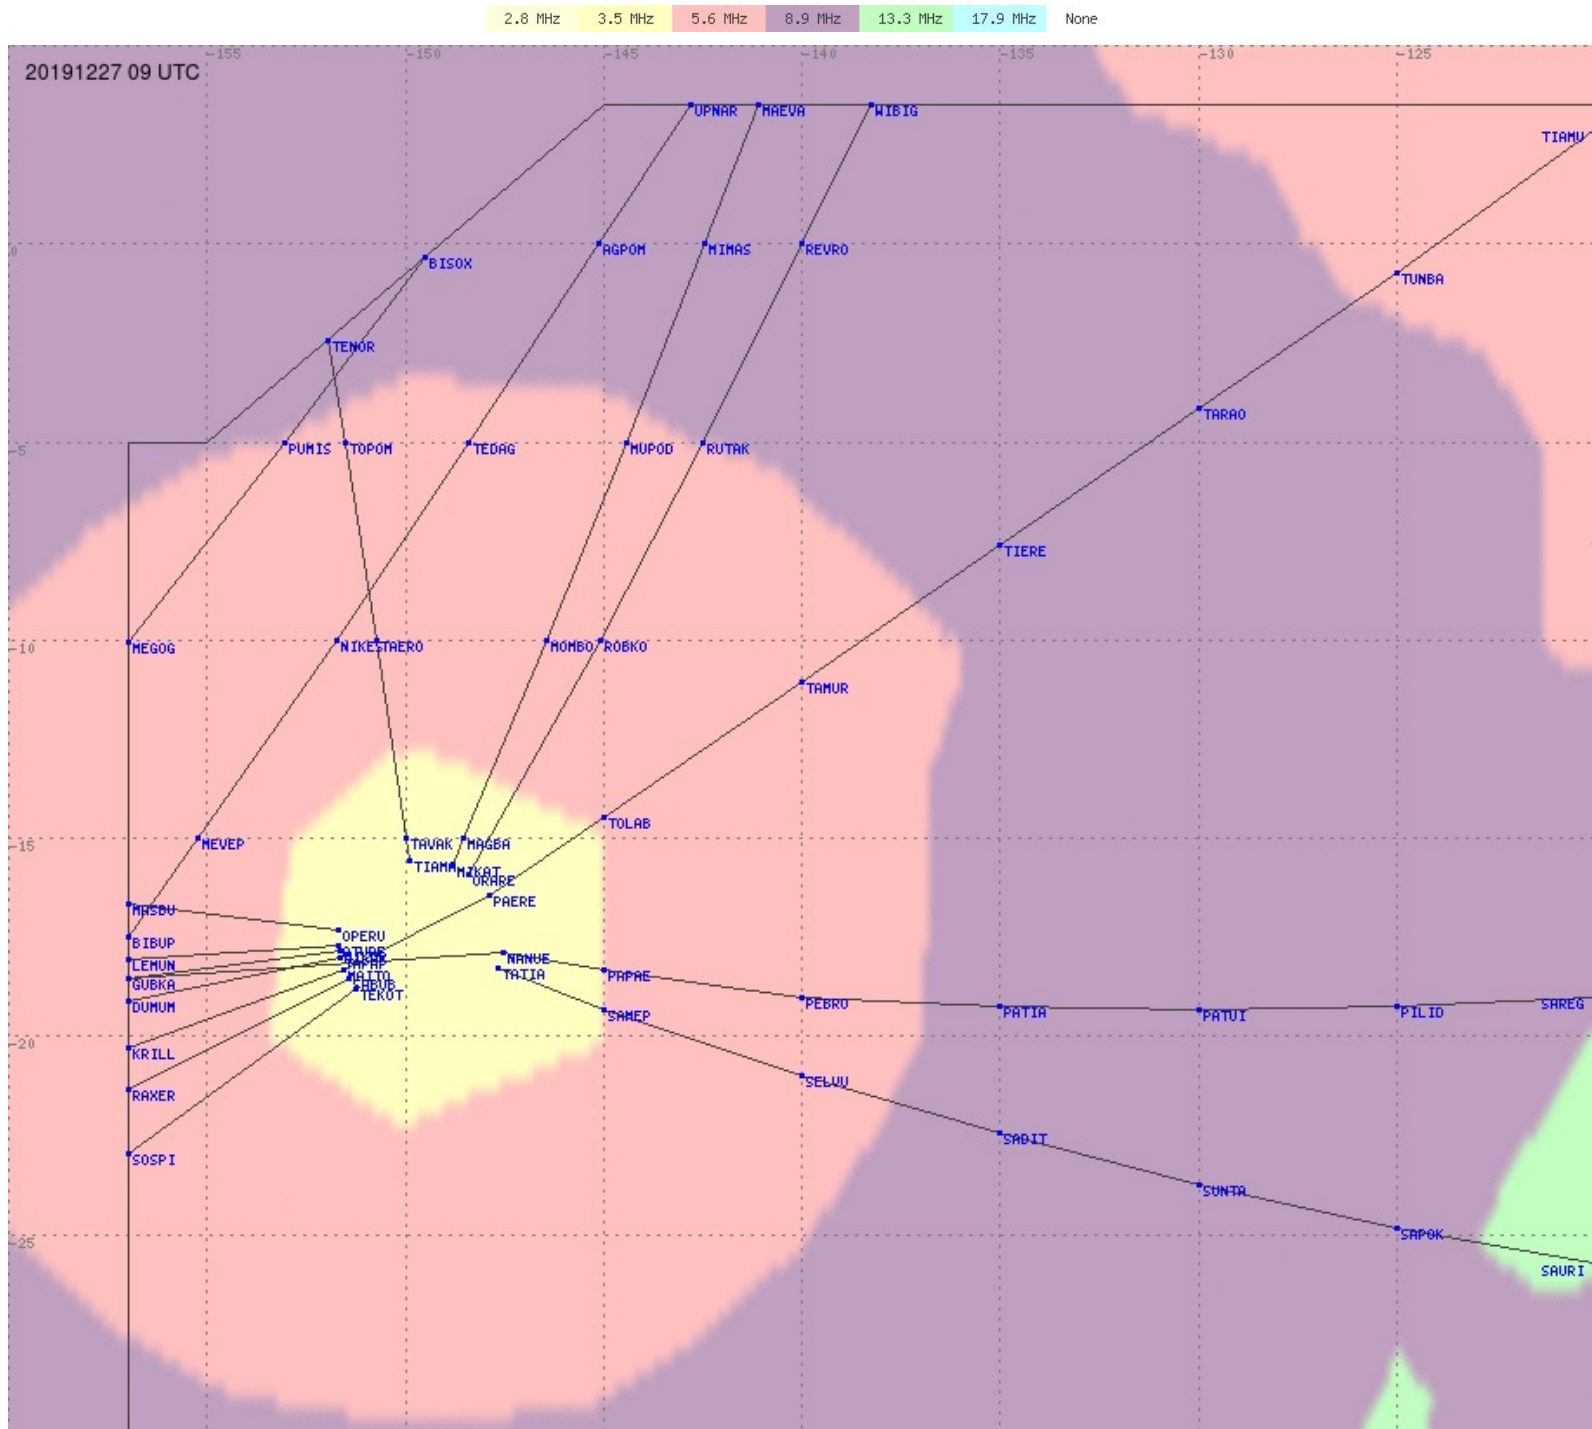

Tahiti FIR - HF Propag - 20191227