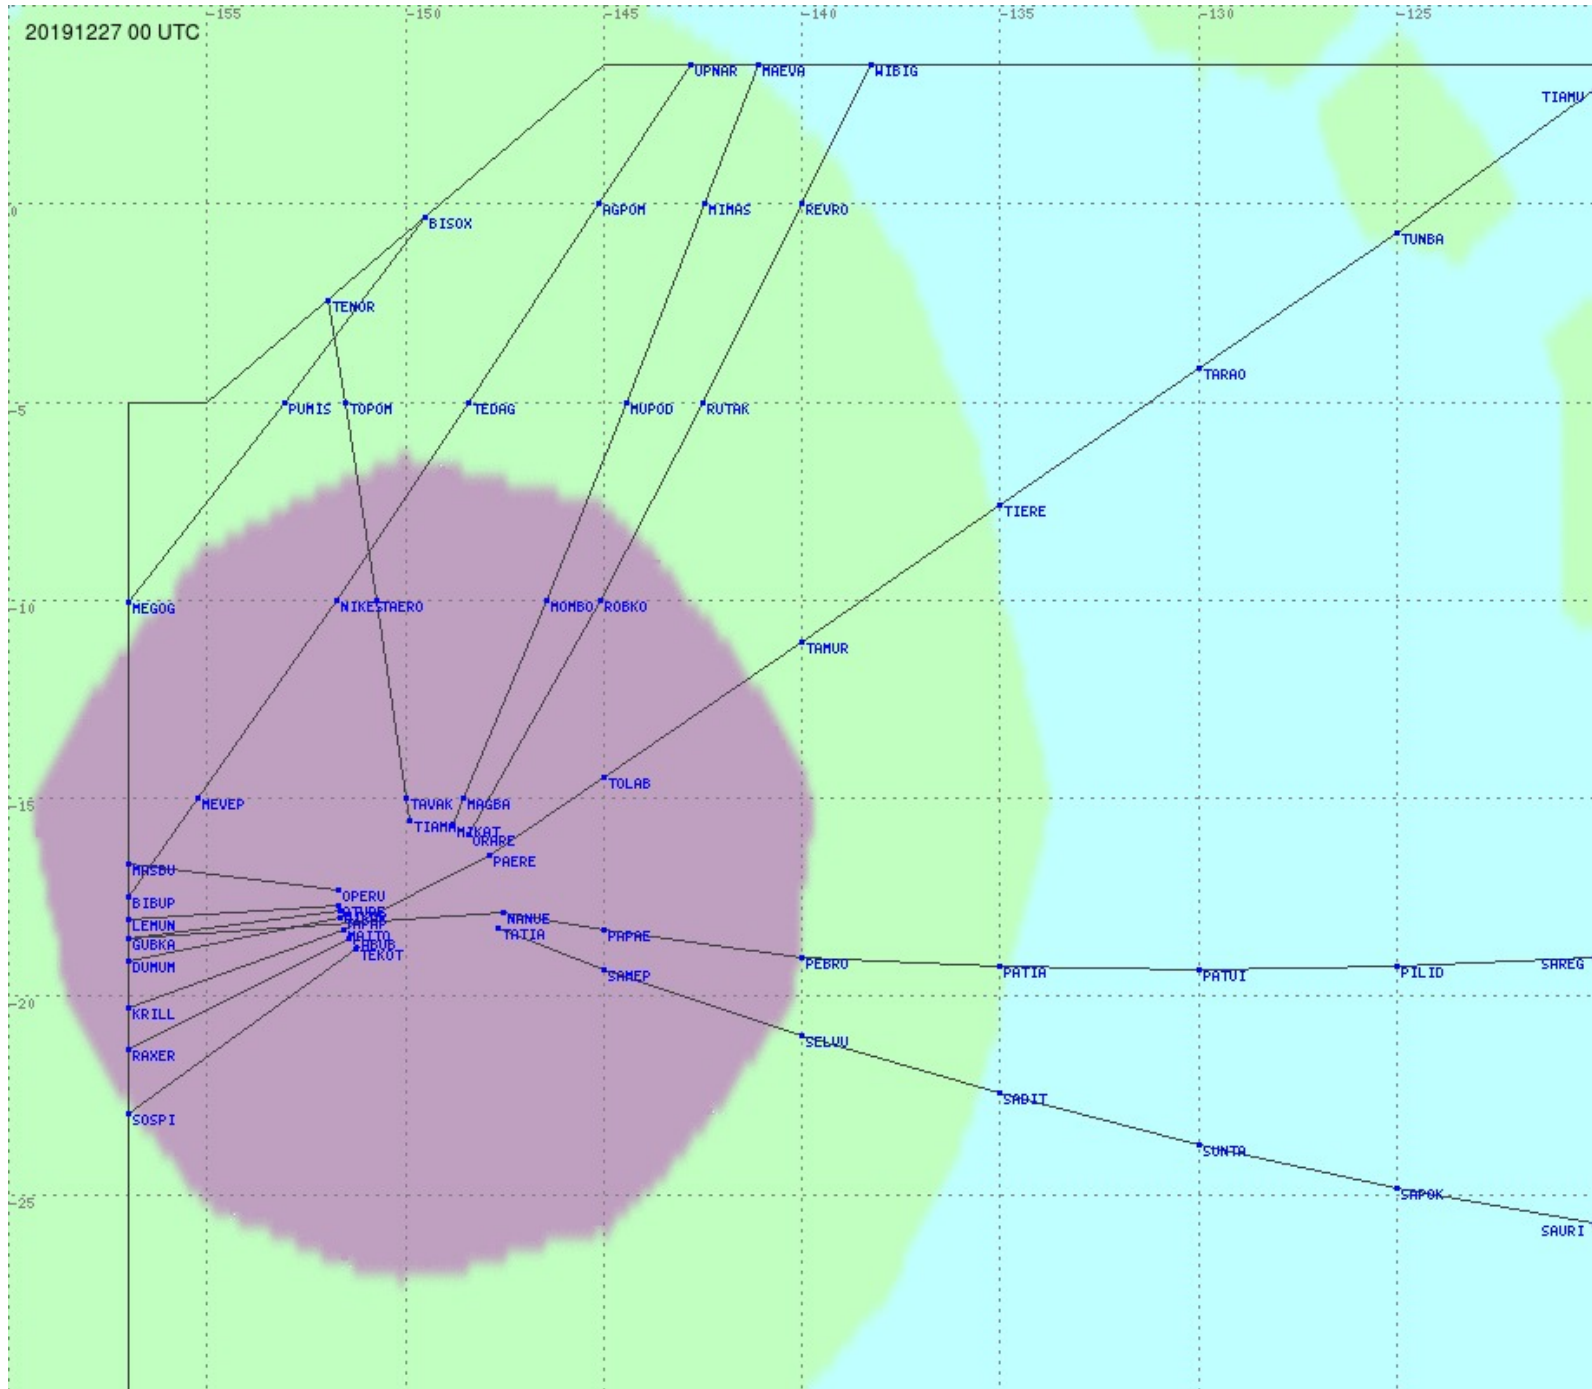

Tahiti FIR - HF Propag - 20191227

2.8 MHz 3.5 MHz 5.6 MHz 8.9 MHz 13.3 MHz 17.9 MHz None

Tahiti FIR - HF Propag - 20191227

2.8 MHz 3.5 MHz 5.6 MHz 8.9 MHz 13.3 MHz 17.9 MHz None

Tahiti FIR - HF Propag - 20191227

Tahiti FIR - HF Propag - 20191227

2.8 MHz 3.5 MHz 5.6 MHz 8.9 MHz 13.3 MHz 17.9 MHz None

Tahiti FIR - HF Propag - 20191227

Tahiti FIR - HF Propag - 20191227

Tahiti FIR - HF Propag - 20191227

Tahiti FIR - HF Propag - 20191227

Tahiti FIR - HF Propag - 20191227

Tahiti FIR - HF Propag - 20191227

Tahiti FIR - HF Propag - 20191227

Tahiti FIR - HF Propag - 20191227

Tahiti FIR - HF Propag - 20191227

Tahiti FIR - HF Propag - 20191227

Tahiti FIR - HF Propag - 20191227