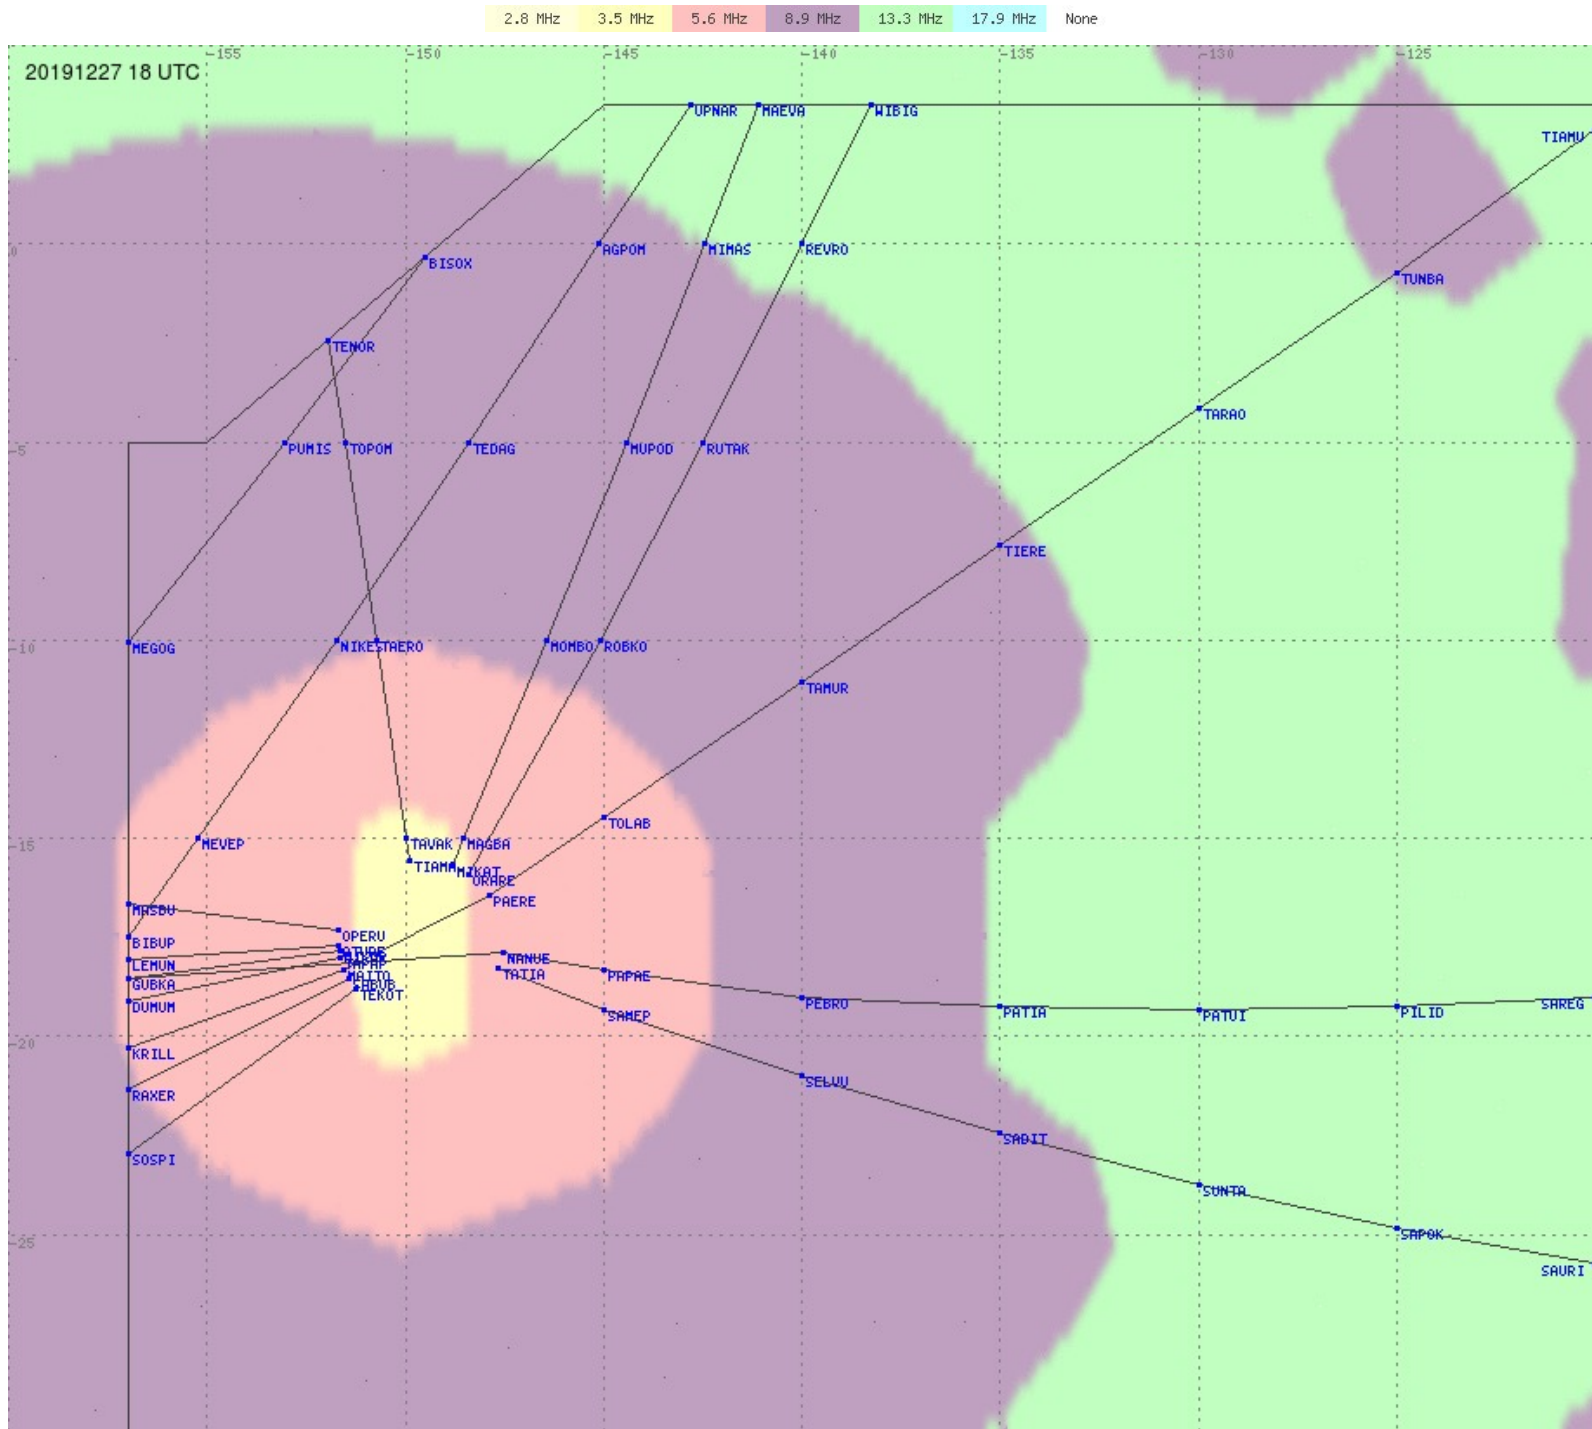

Tahiti FIR - HF Propag - 20191227