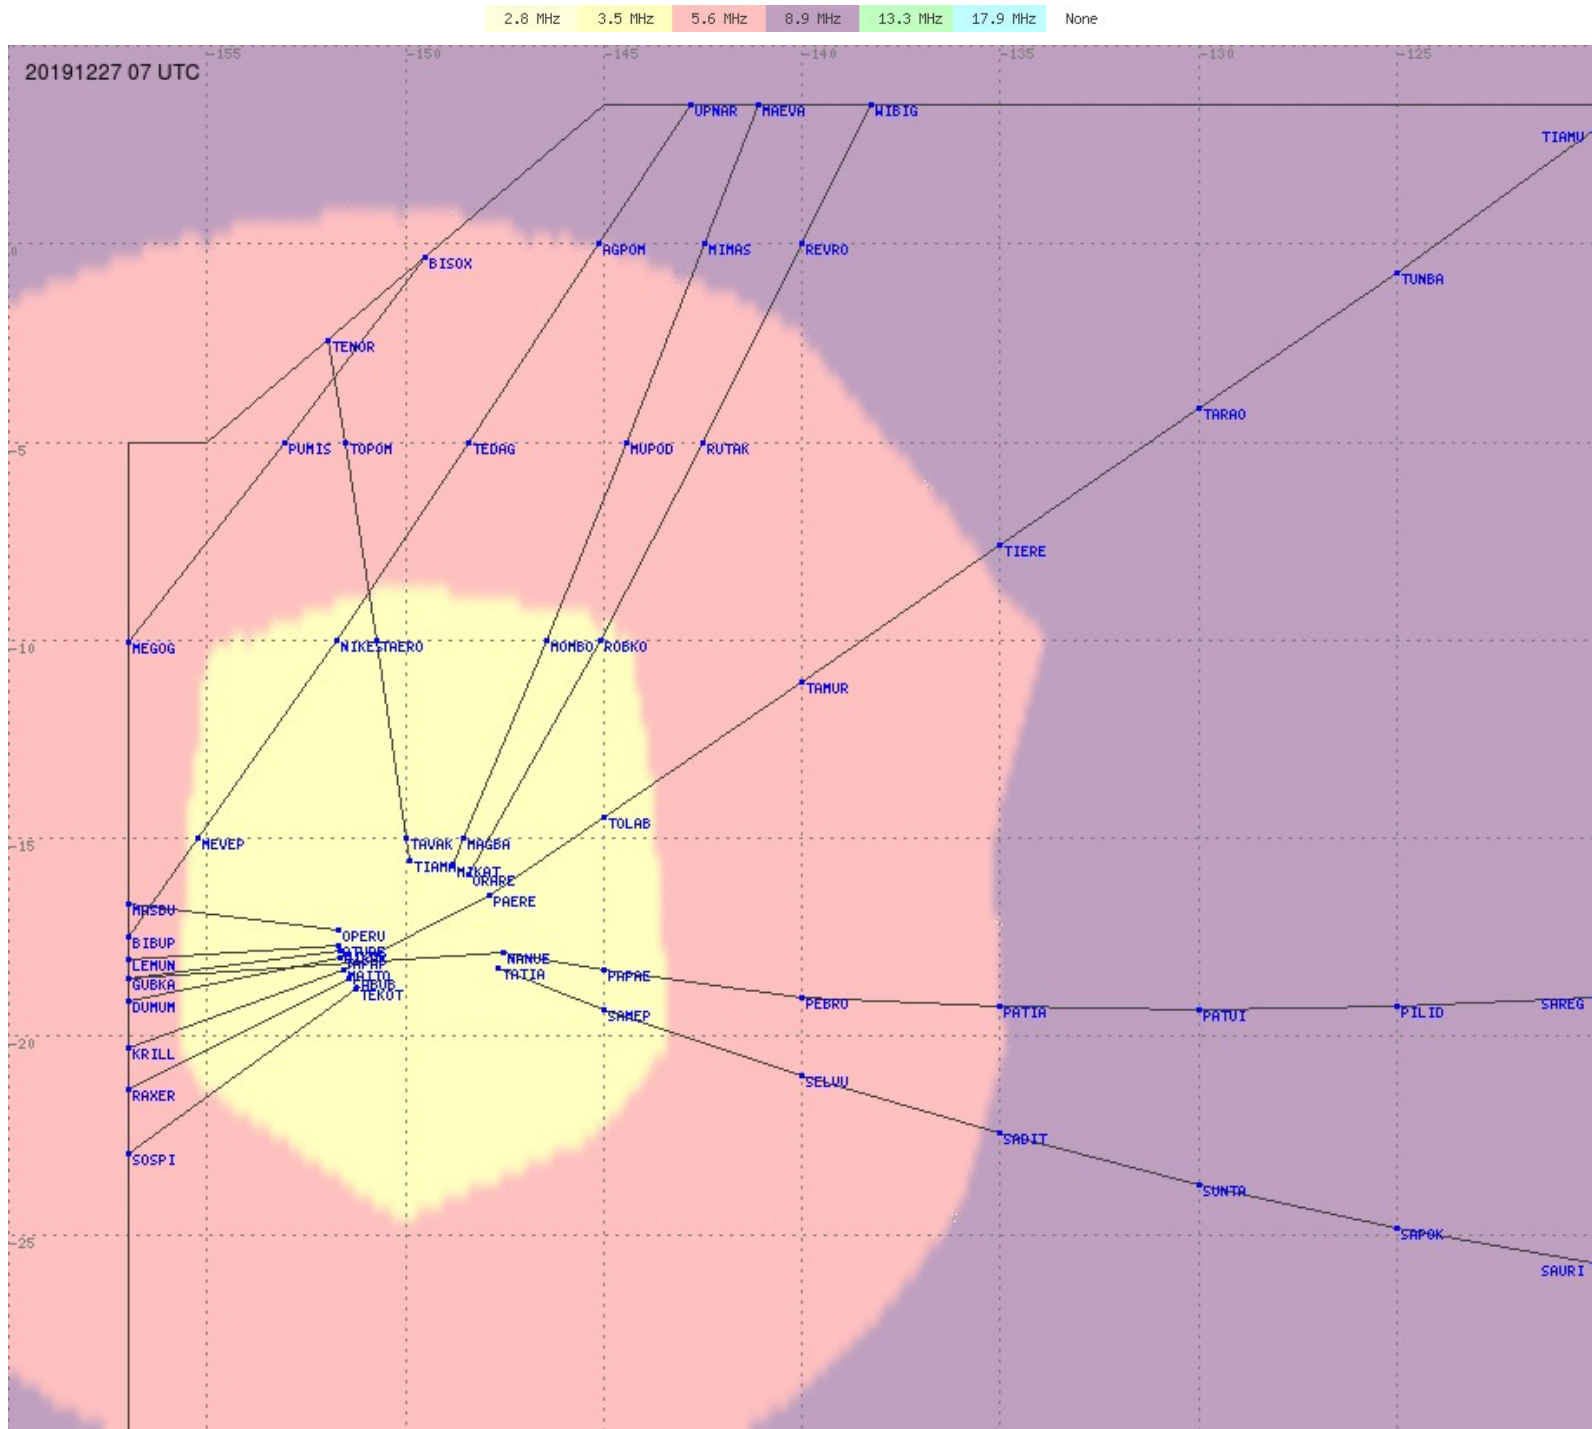

Tahiti FIR - HF Propag - 20191227

2.8 MHz 3.5 MHz 5.6 MHz 8.9 MHz 13.3 MHz 17.9 MHz None

Tahiti FIR - HF Propag - 20191227

2.8 MHz 3.5 MHz 5.6 MHz 8.9 MHz 13.3 MHz 17.9 MHz None

Tahiti FIR - HF Propag - 20191227

Tahiti FIR - HF Propag - 20191227

2.8 MHz 3.5 MHz 5.6 MHz 8.9 MHz 13.3 MHz 17.9 MHz None

Tahiti FIR - HF Propag - 20191227

Tahiti FIR - HF Propag - 20191227

Tahiti FIR - HF Propag - 20191227

Tahiti FIR - HF Propag - 20191227

Tahiti FIR - HF Propag - 20191227

Tahiti FIR - HF Propag - 20191227

Tahiti FIR - HF Propag - 20191227

Tahiti FIR - HF Propag - 20191227

Tahiti FIR - HF Propag - 20191227

Tahiti FIR - HF Propag - 20191227

Tahiti FIR - HF Propag - 20191227