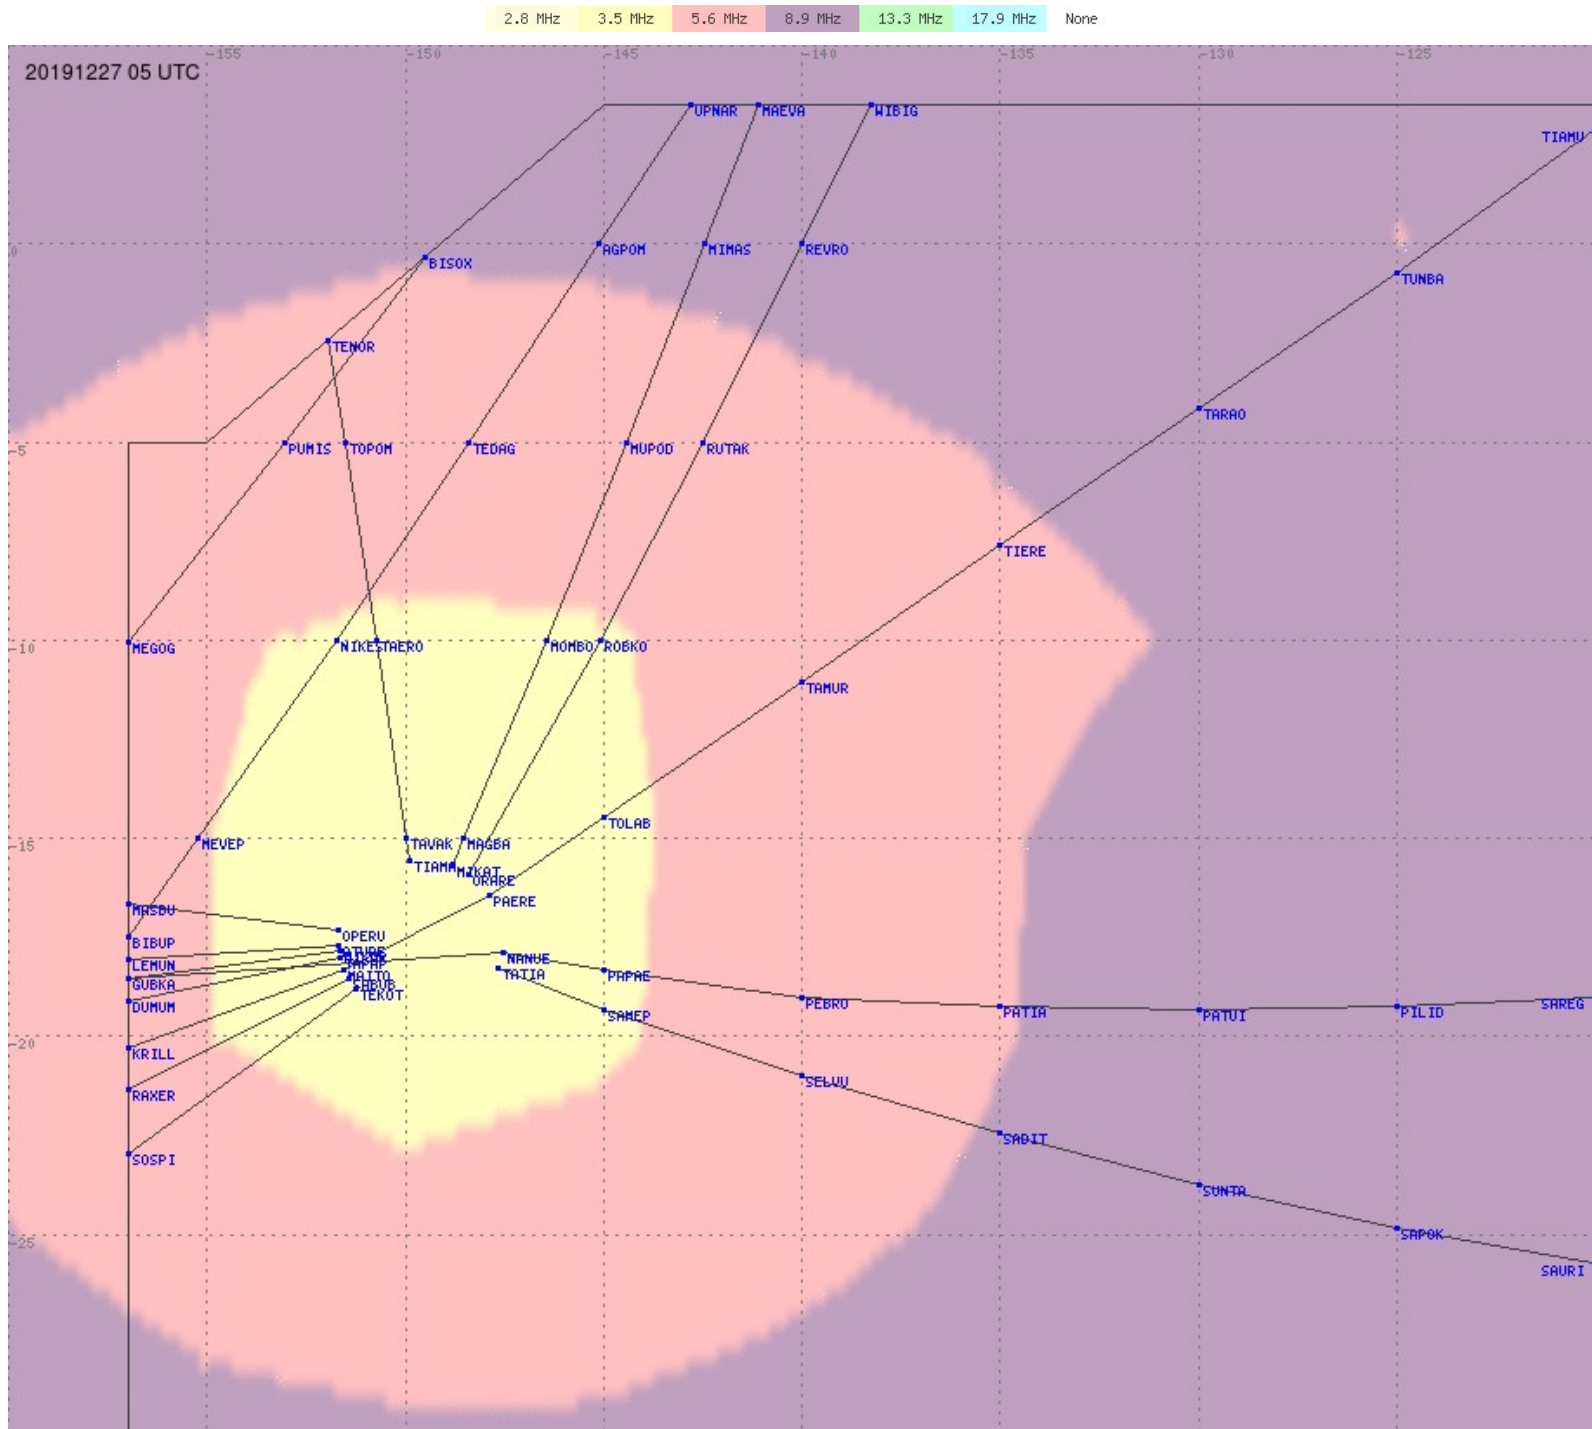

Tahiti FIR - HF Propag - 20191227

2.8 MHz 3.5 MHz 5.6 MHz 8.9 MHz 13.3 MHz 17.9 MHz None

Tahiti FIR - HF Propag - 20191227

2.8 MHz 3.5 MHz 5.6 MHz 8.9 MHz 13.3 MHz 17.9 MHz None

Tahiti FIR - HF Propag - 20191227

Tahiti FIR - HF Propag - 20191227

2.8 MHz 3.5 MHz 5.6 MHz 8.9 MHz 13.3 MHz 17.9 MHz None

Tahiti FIR - HF Propag - 20191227

Tahiti FIR - HF Propag - 20191227

Tahiti FIR - HF Propag - 20191227

Tahiti FIR - HF Propag - 20191227

Tahiti FIR - HF Propag - 20191227

Tahiti FIR - HF Propag - 20191227

Tahiti FIR - HF Propag - 20191227

Tahiti FIR - HF Propag - 20191227

Tahiti FIR - HF Propag - 20191227

Tahiti FIR - HF Propag - 20191227

Tahiti FIR - HF Propag - 20191227