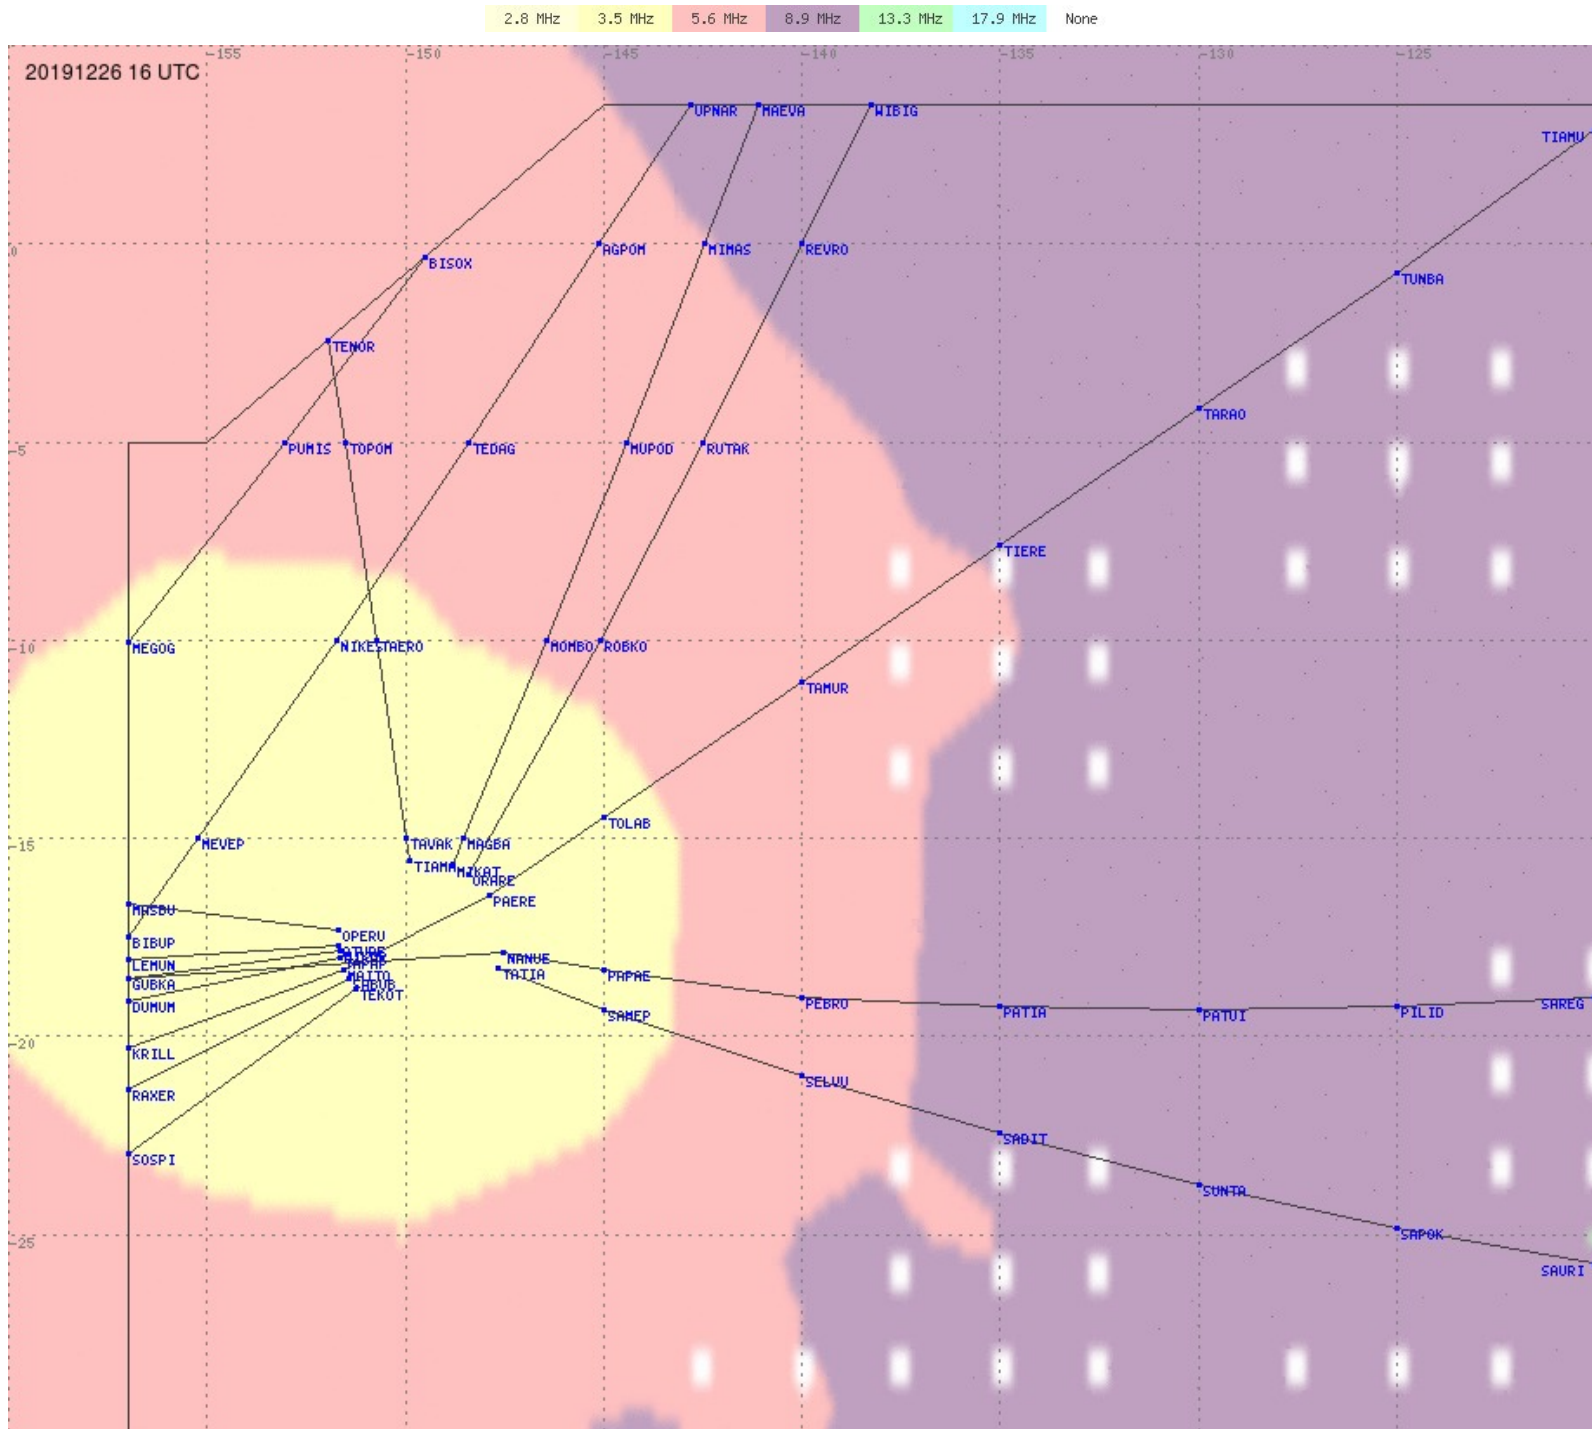

Tahiti FIR - HF Propag - 20191226