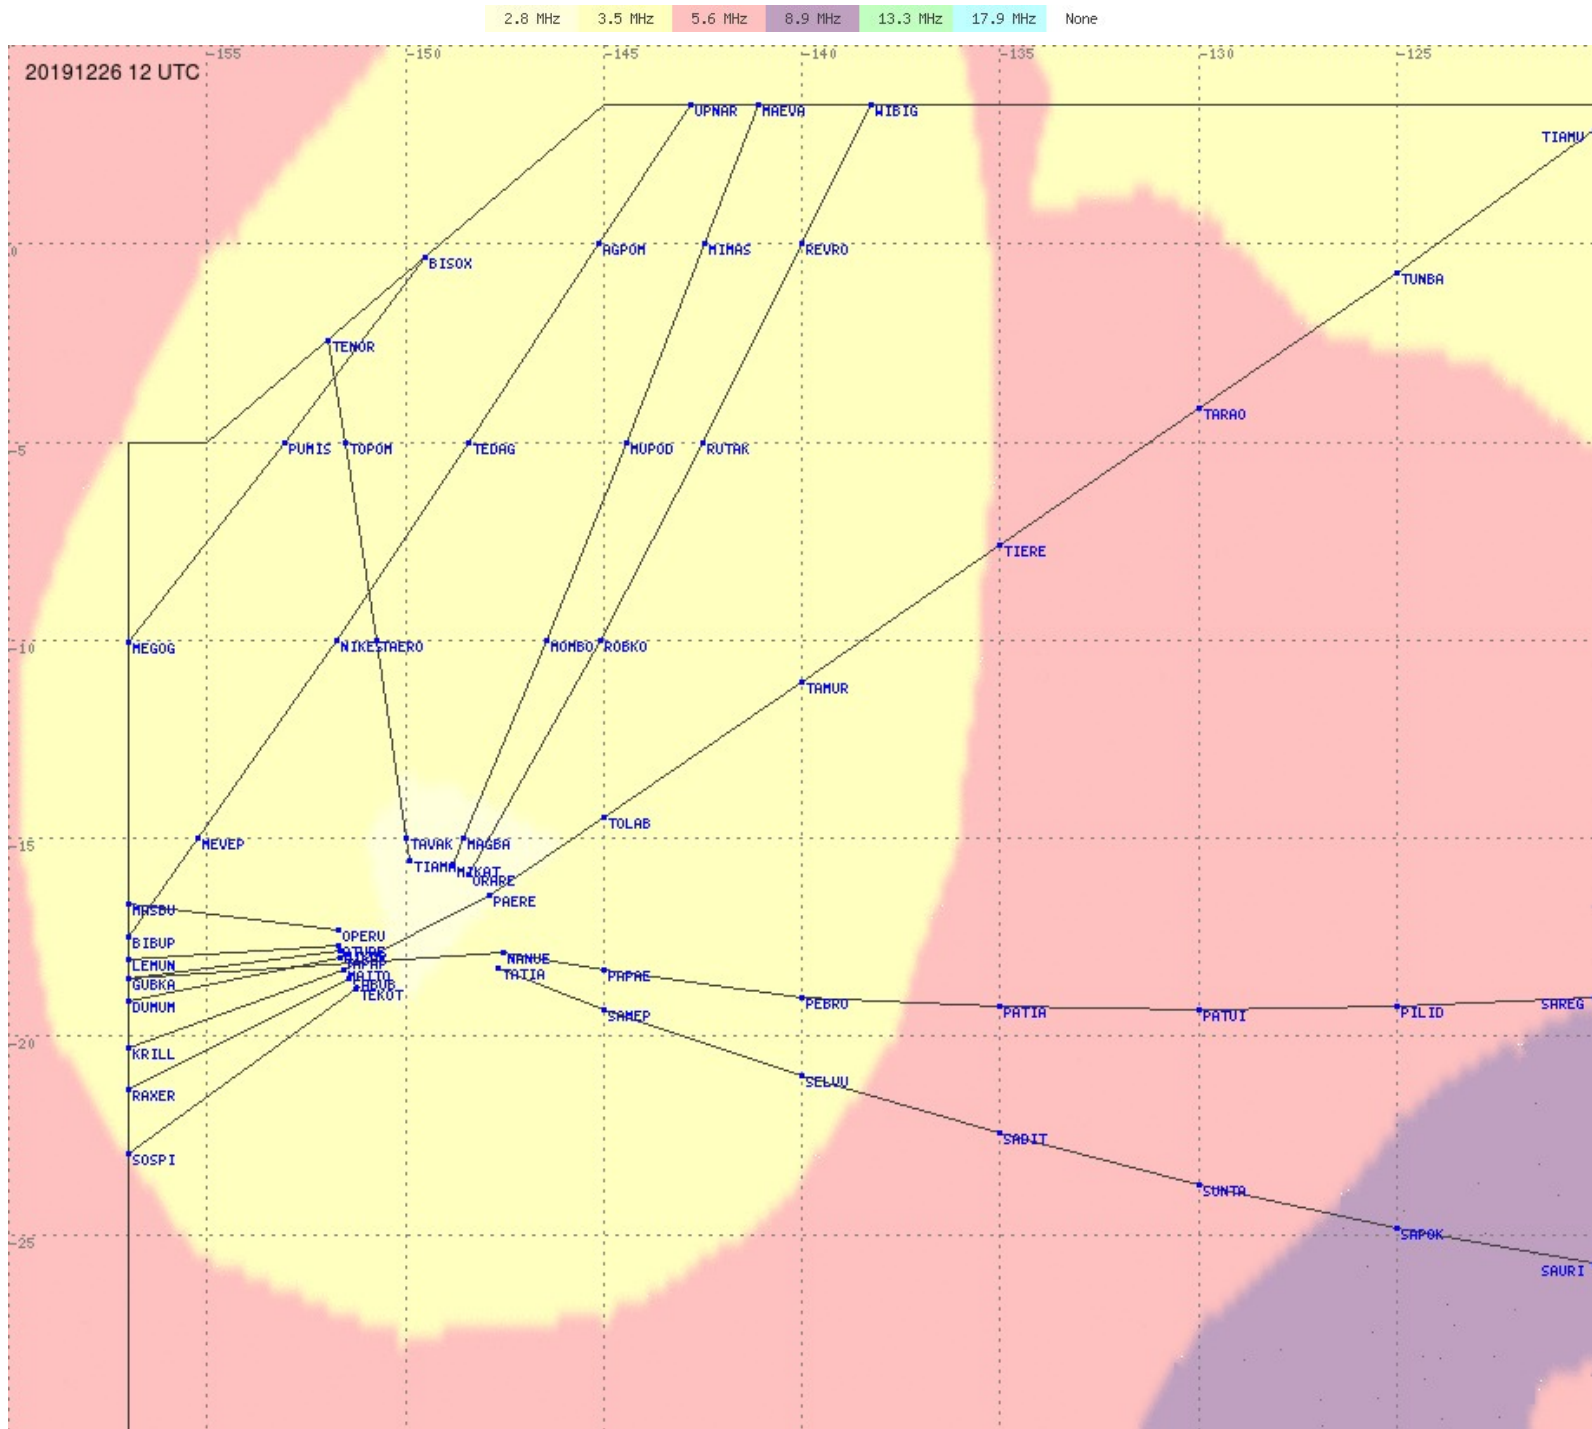

Tahiti FIR - HF Propag - 20191226