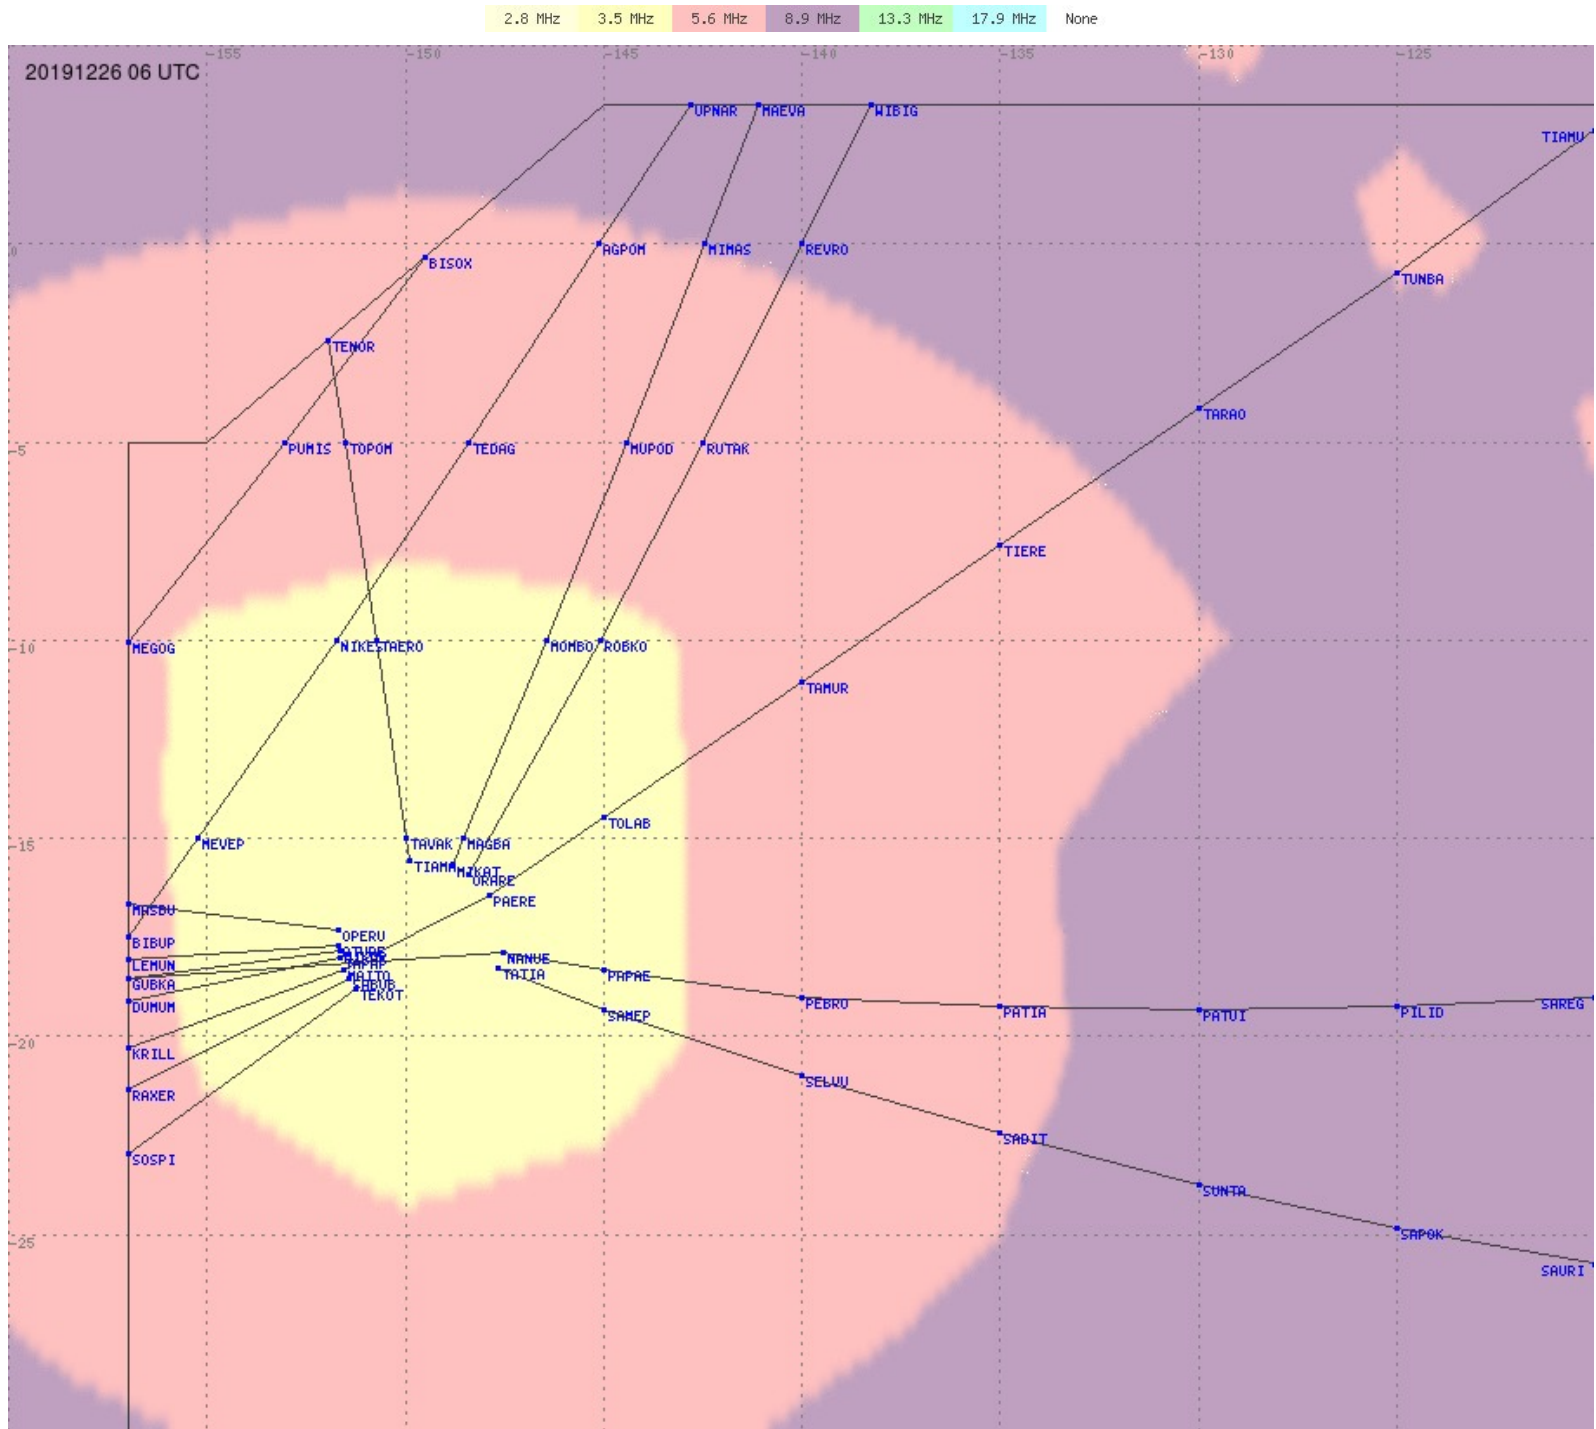

Tahiti FIR - HF Propag - 20191226