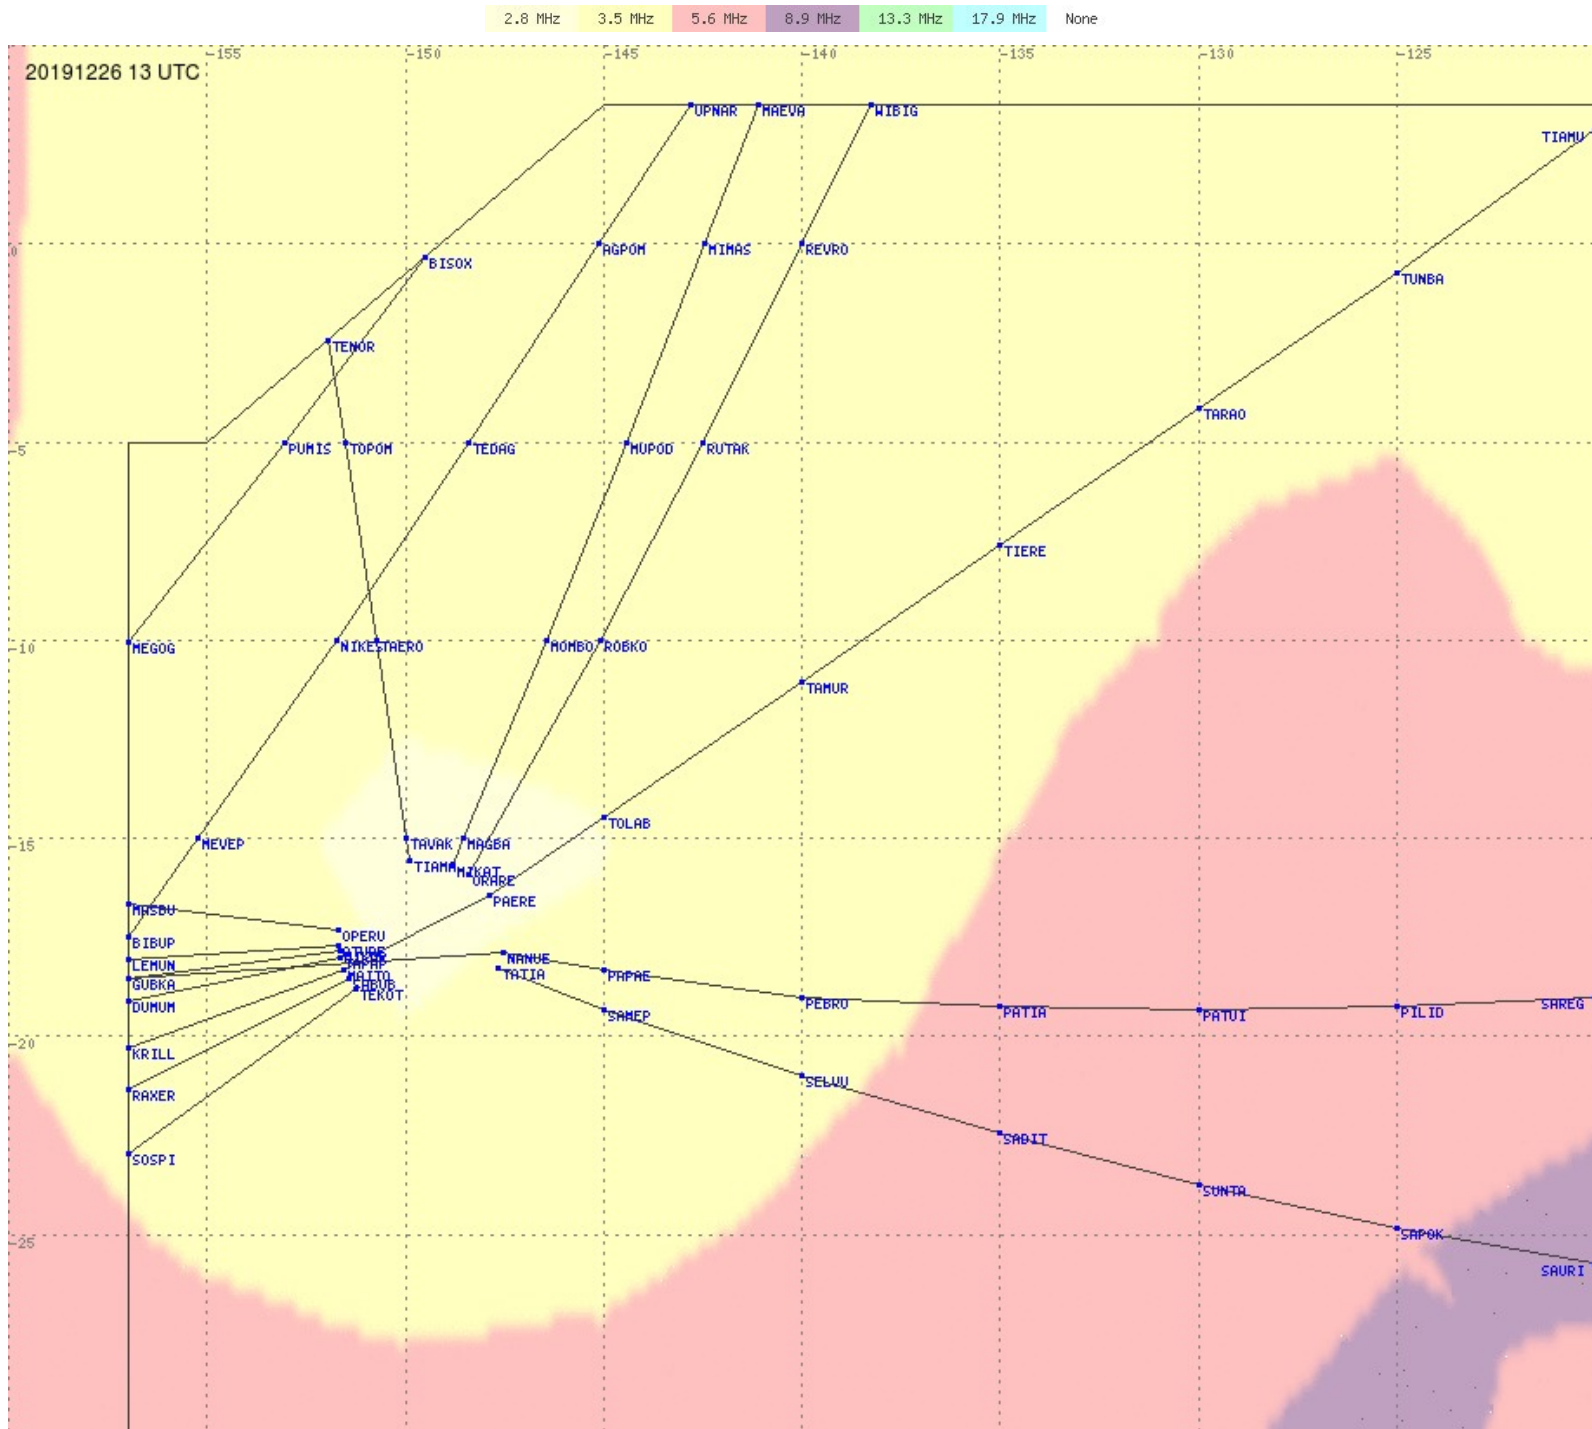

Tahiti FIR - HF Propag - 20191226