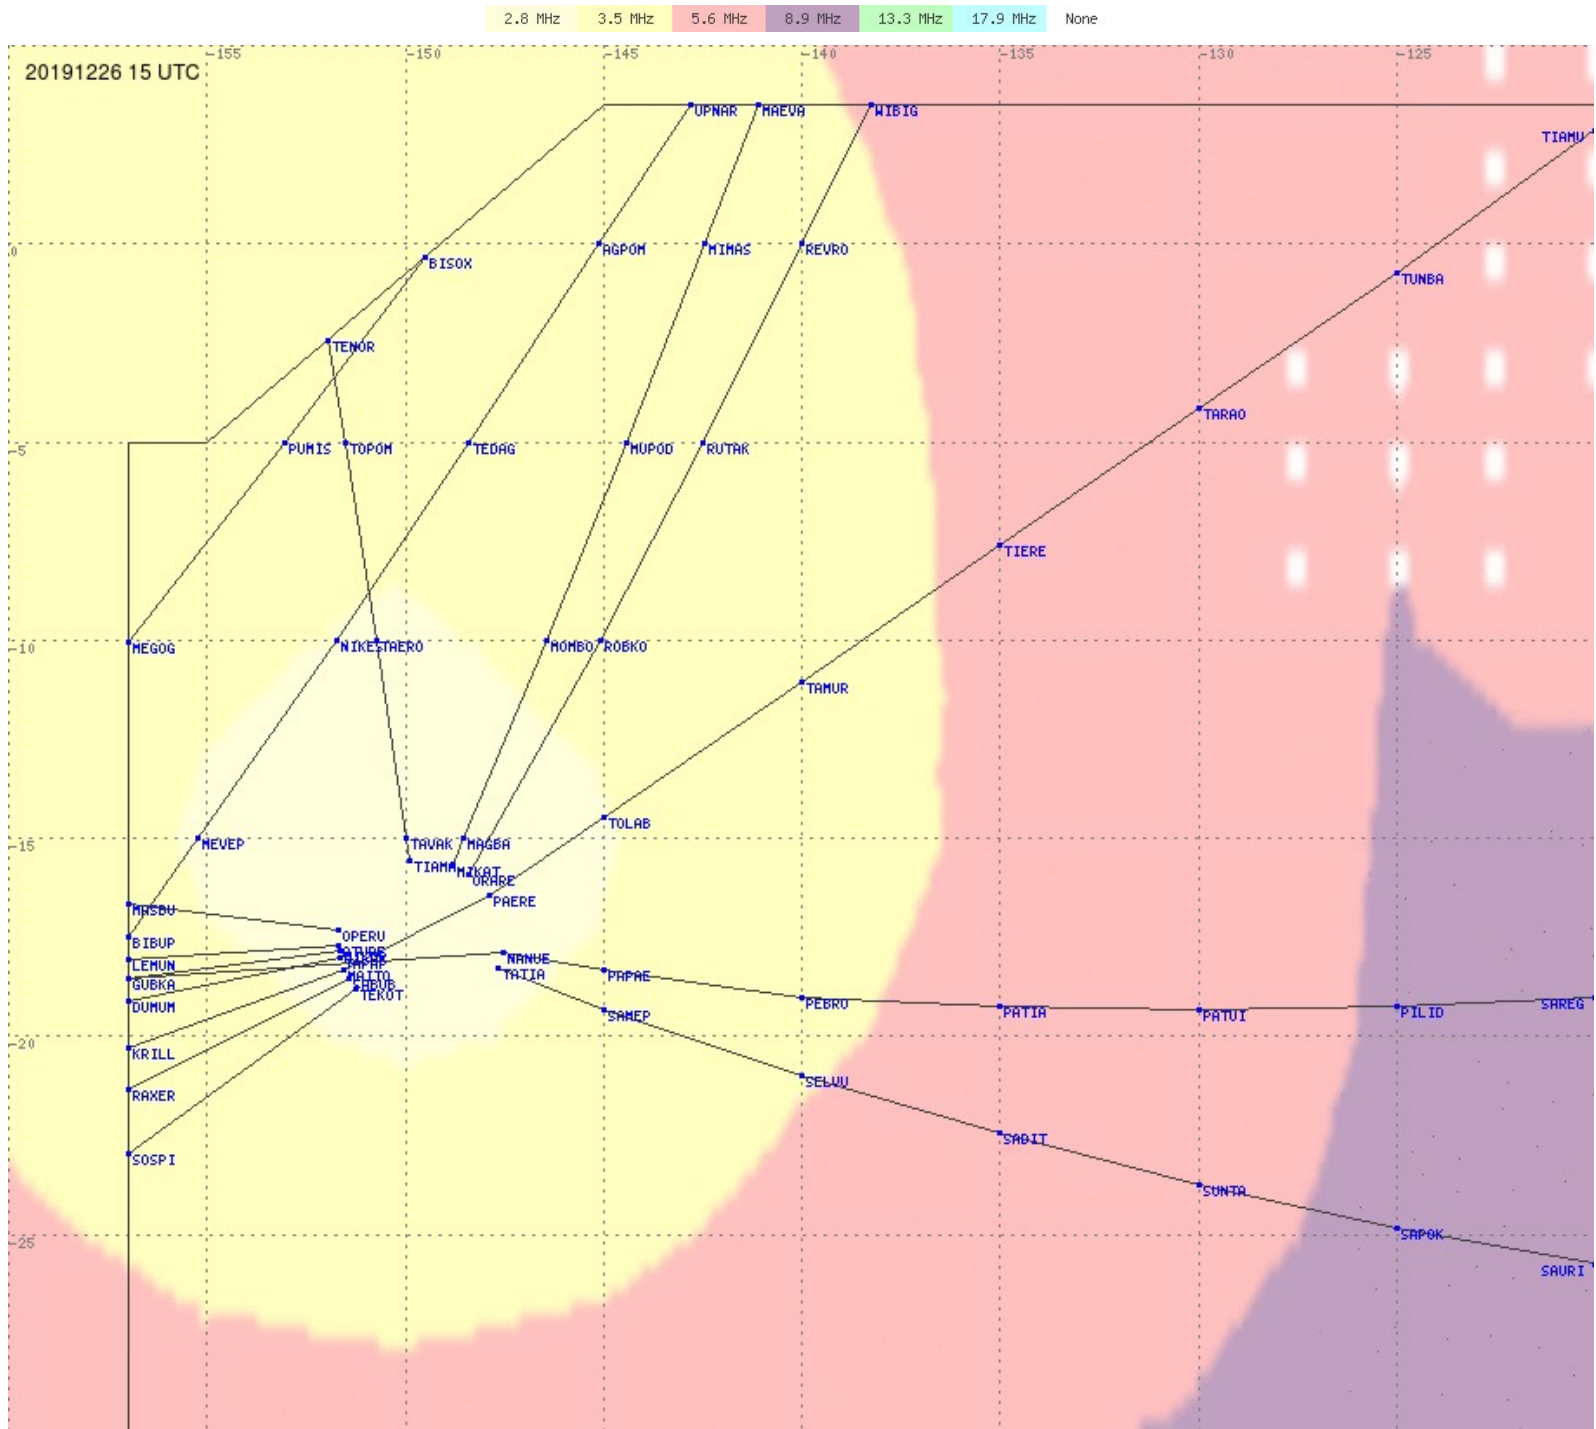

Tahiti FIR - HF Propag - 20191226