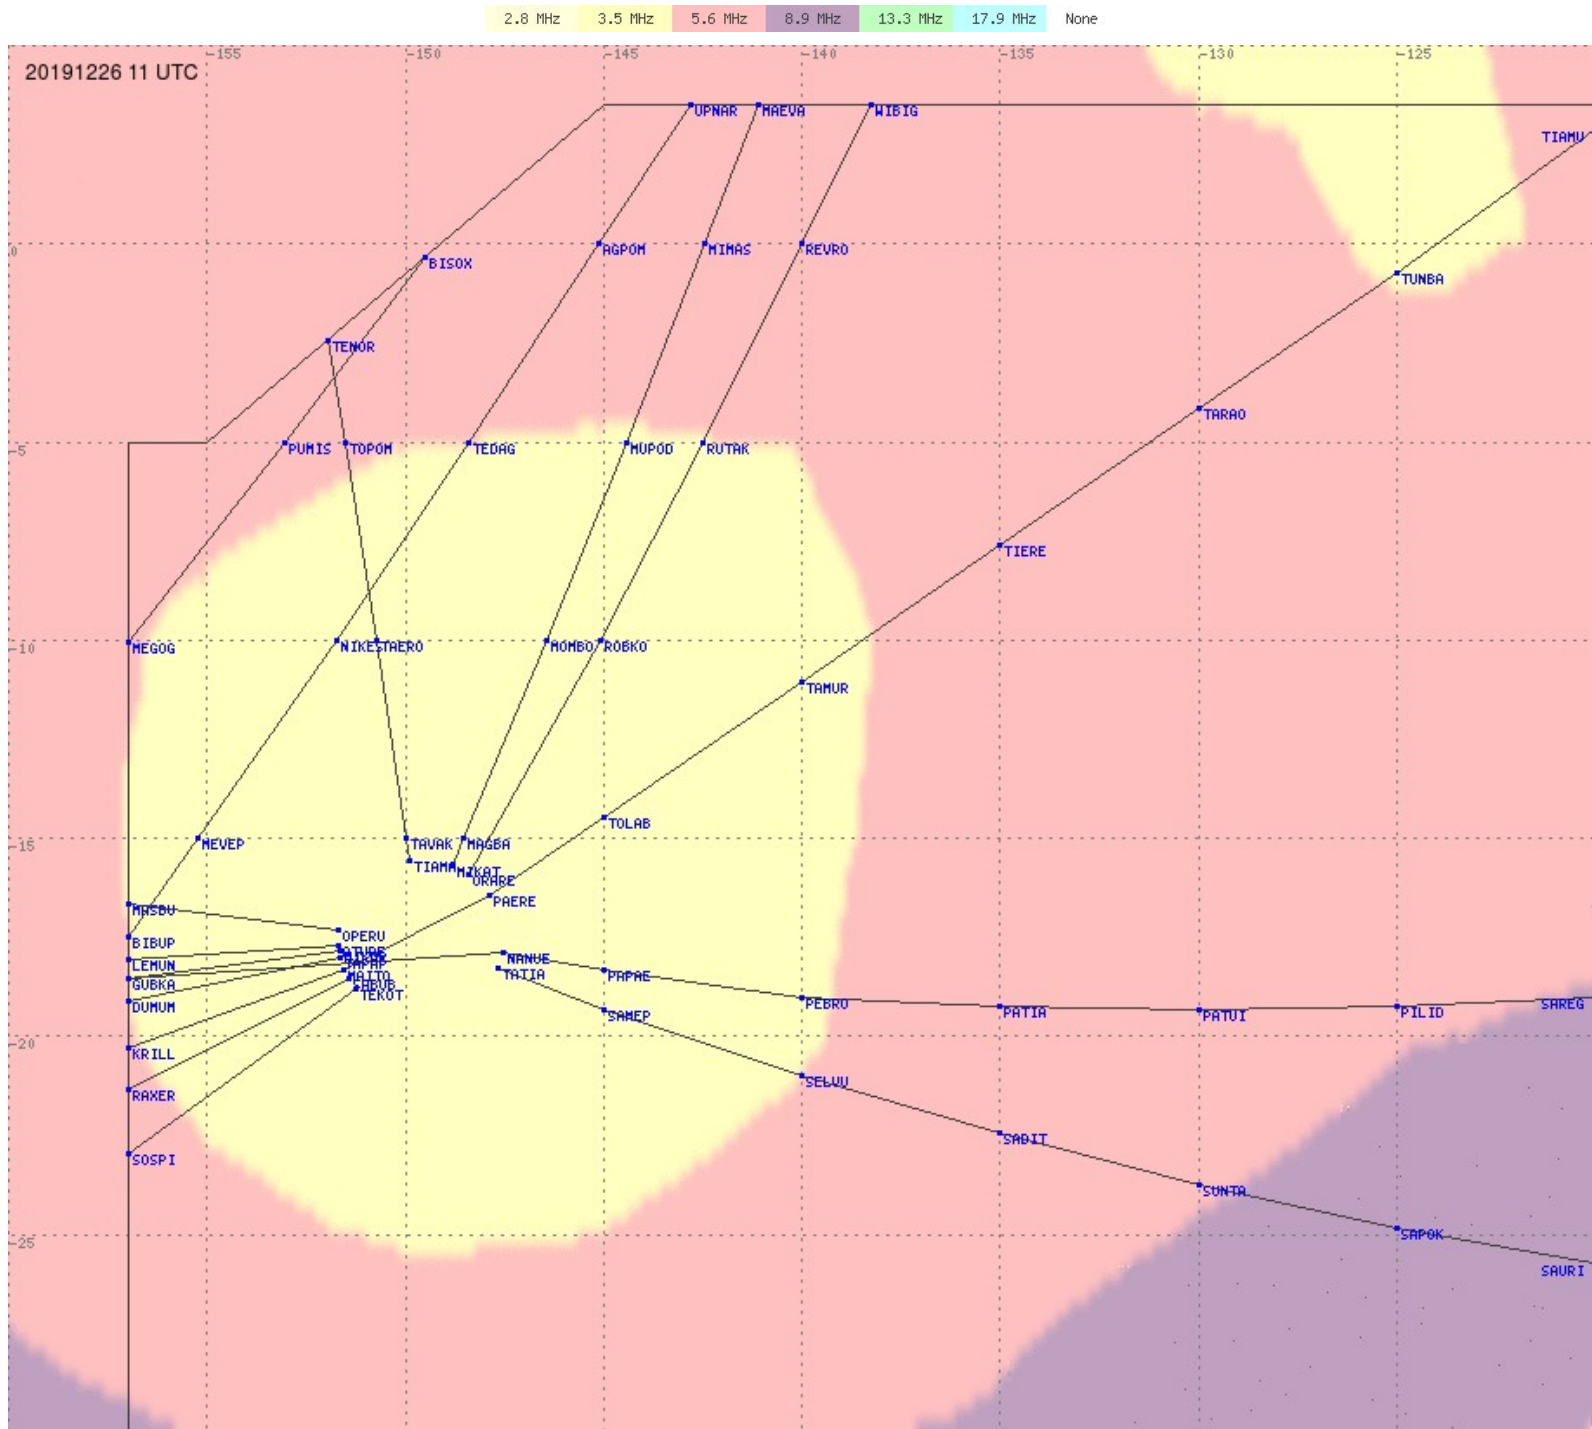

Tahiti FIR - HF Propag - 20191226