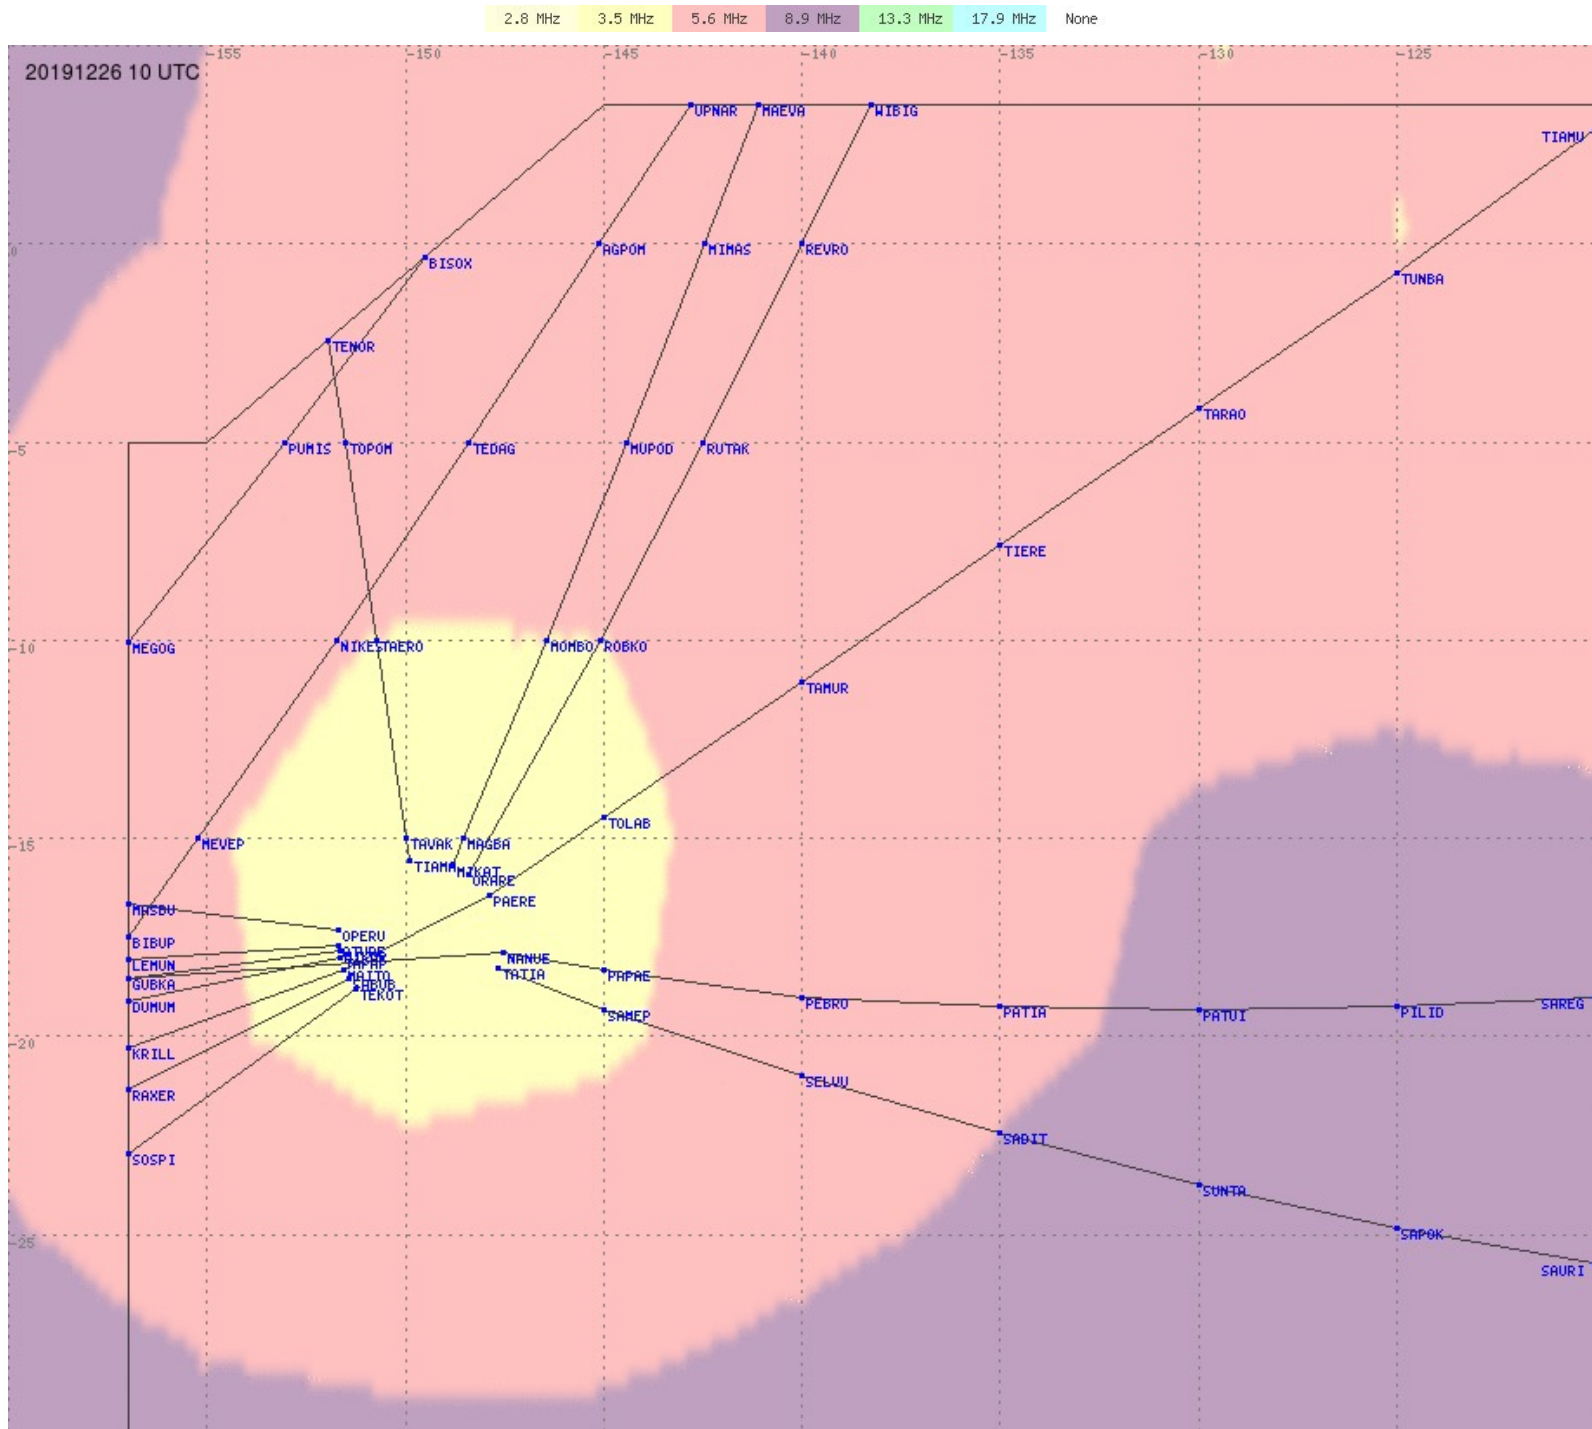

Tahiti FIR - HF Propag - 20191226