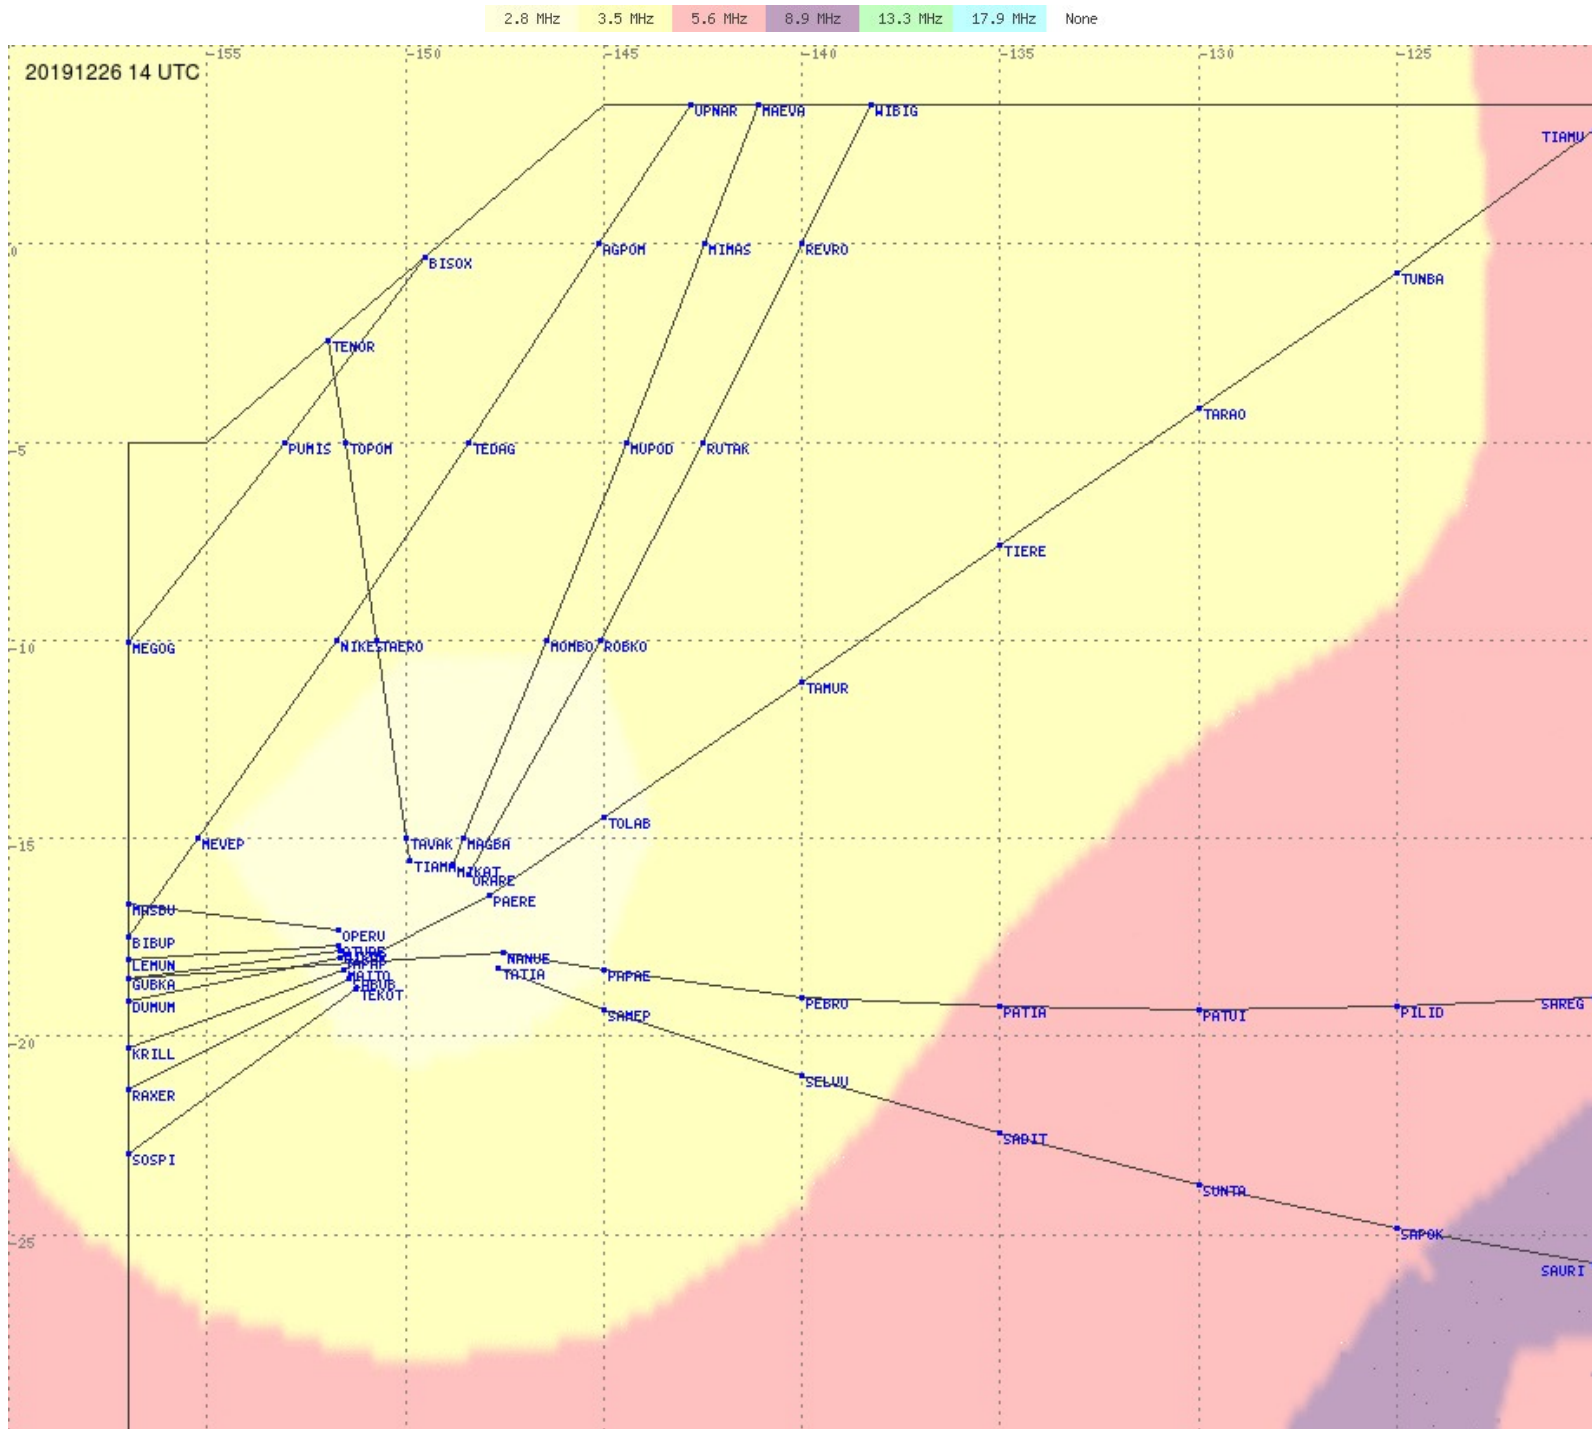

Tahiti FIR - HF Propag - 20191226