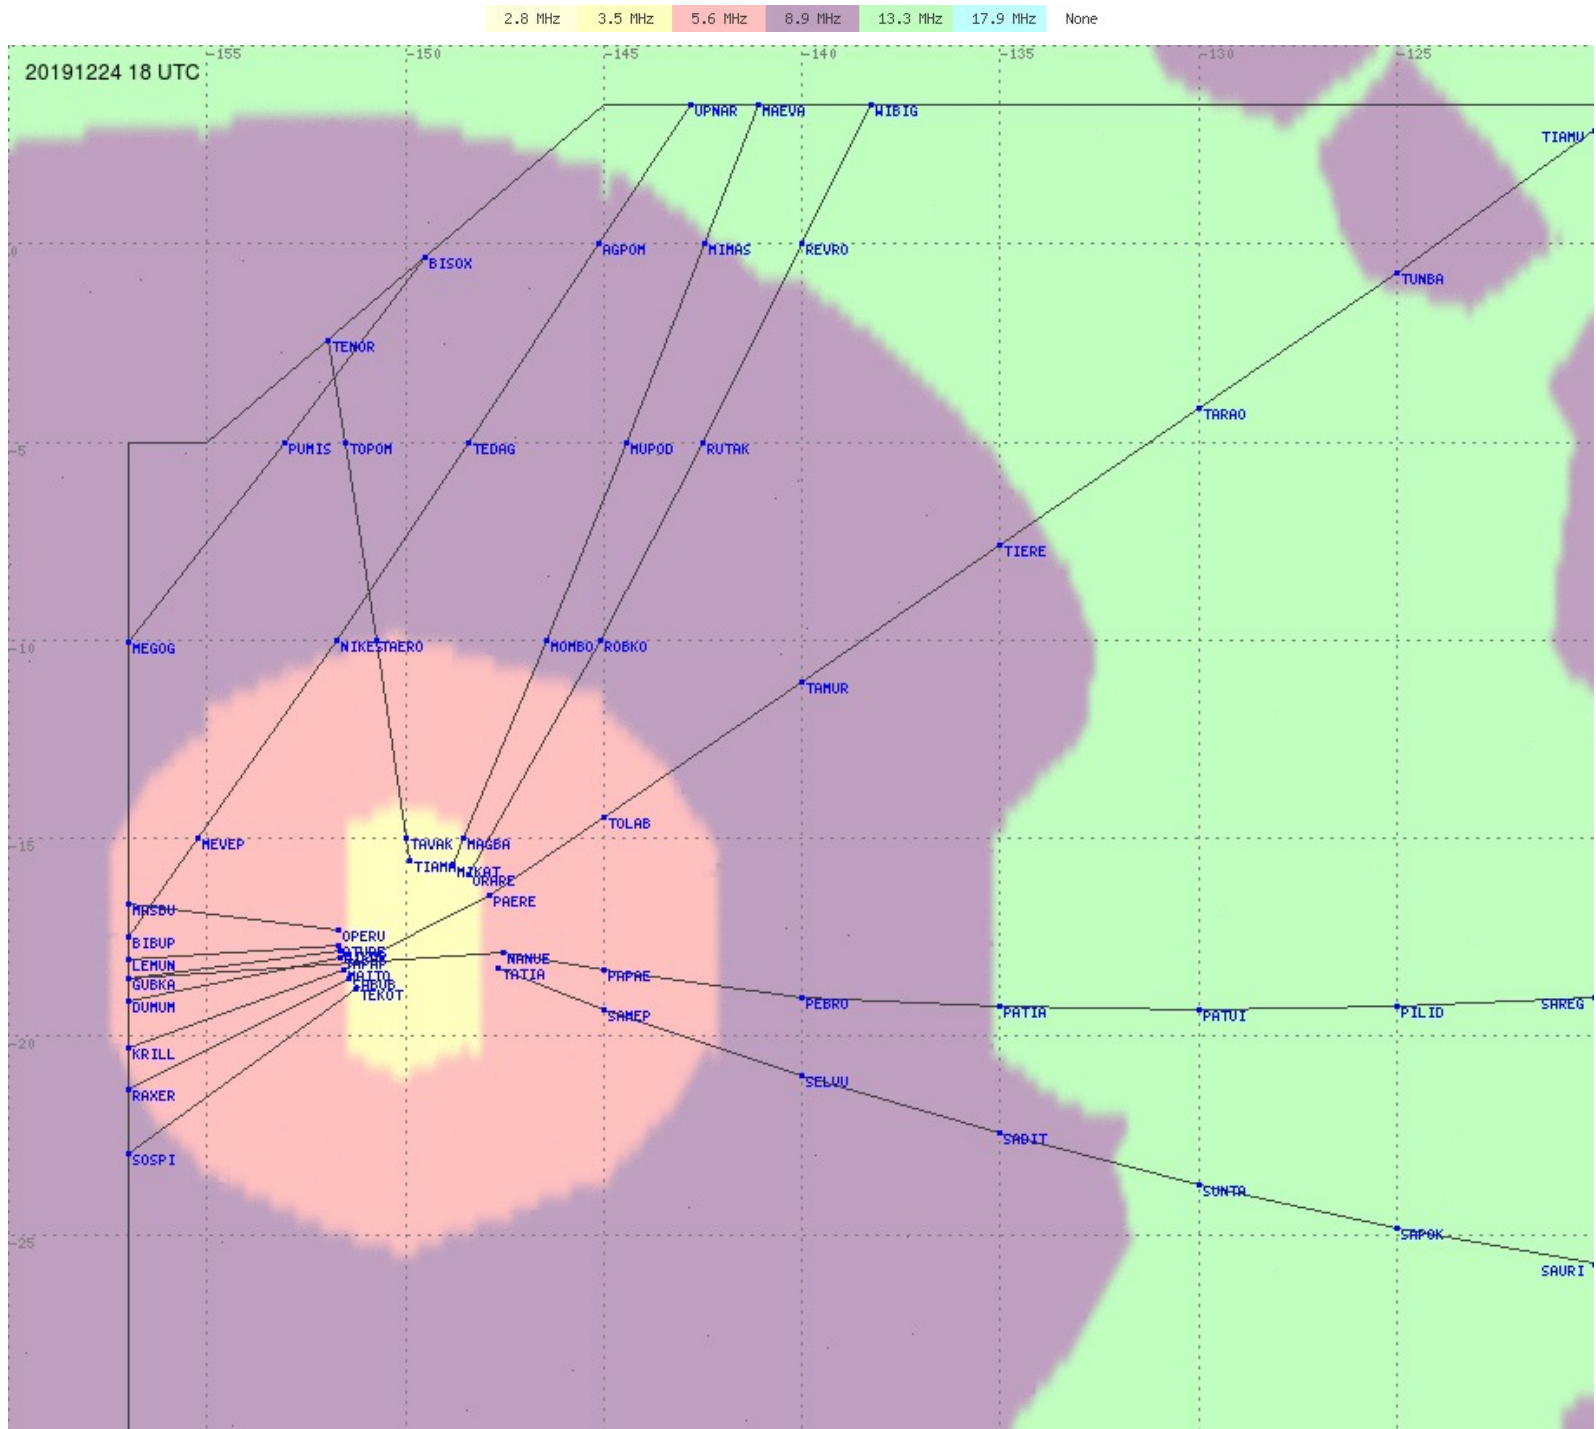

Tahiti FIR - HF Propag - 20191224

Tahiti FIR - HF Propag - 20191224

2.8 MHz 3.5 MHz 5.6 MHz 8.9 MHz 13.3 MHz 17.9 MHz None

Tahiti FIR - HF Propag - 20191224

2.8 MHz
3.5 MHz
5.6 MHz
8.9 MHz
13.3 MHz
17.9 MHz
None

Tahiti FIR - HF Propag - 20191224

Tahiti FIR - HF Propag - 20191224

Tahiti FIR - HF Propag - 20191224

Tahiti FIR - HF Propag - 20191224

Tahiti FIR - HF Propag - 20191224

Tahiti FIR - HF Propag - 20191224

Tahiti FIR - HF Propag - 20191224

2.8 MHz
3.5 MHz
5.6 MHz
8.9 MHz
13.3 MHz
17.9 MHz
None

Tahiti FIR - HF Propag - 20191224

2.8 MHz 3.5 MHz 5.6 MHz 8.9 MHz 13.3 MHz 17.9 MHz None

Tahiti FIR - HF Propag - 20191224

2.8 MHz 3.5 MHz 5.6 MHz 8.9 MHz 13.3 MHz 17.9 MHz None