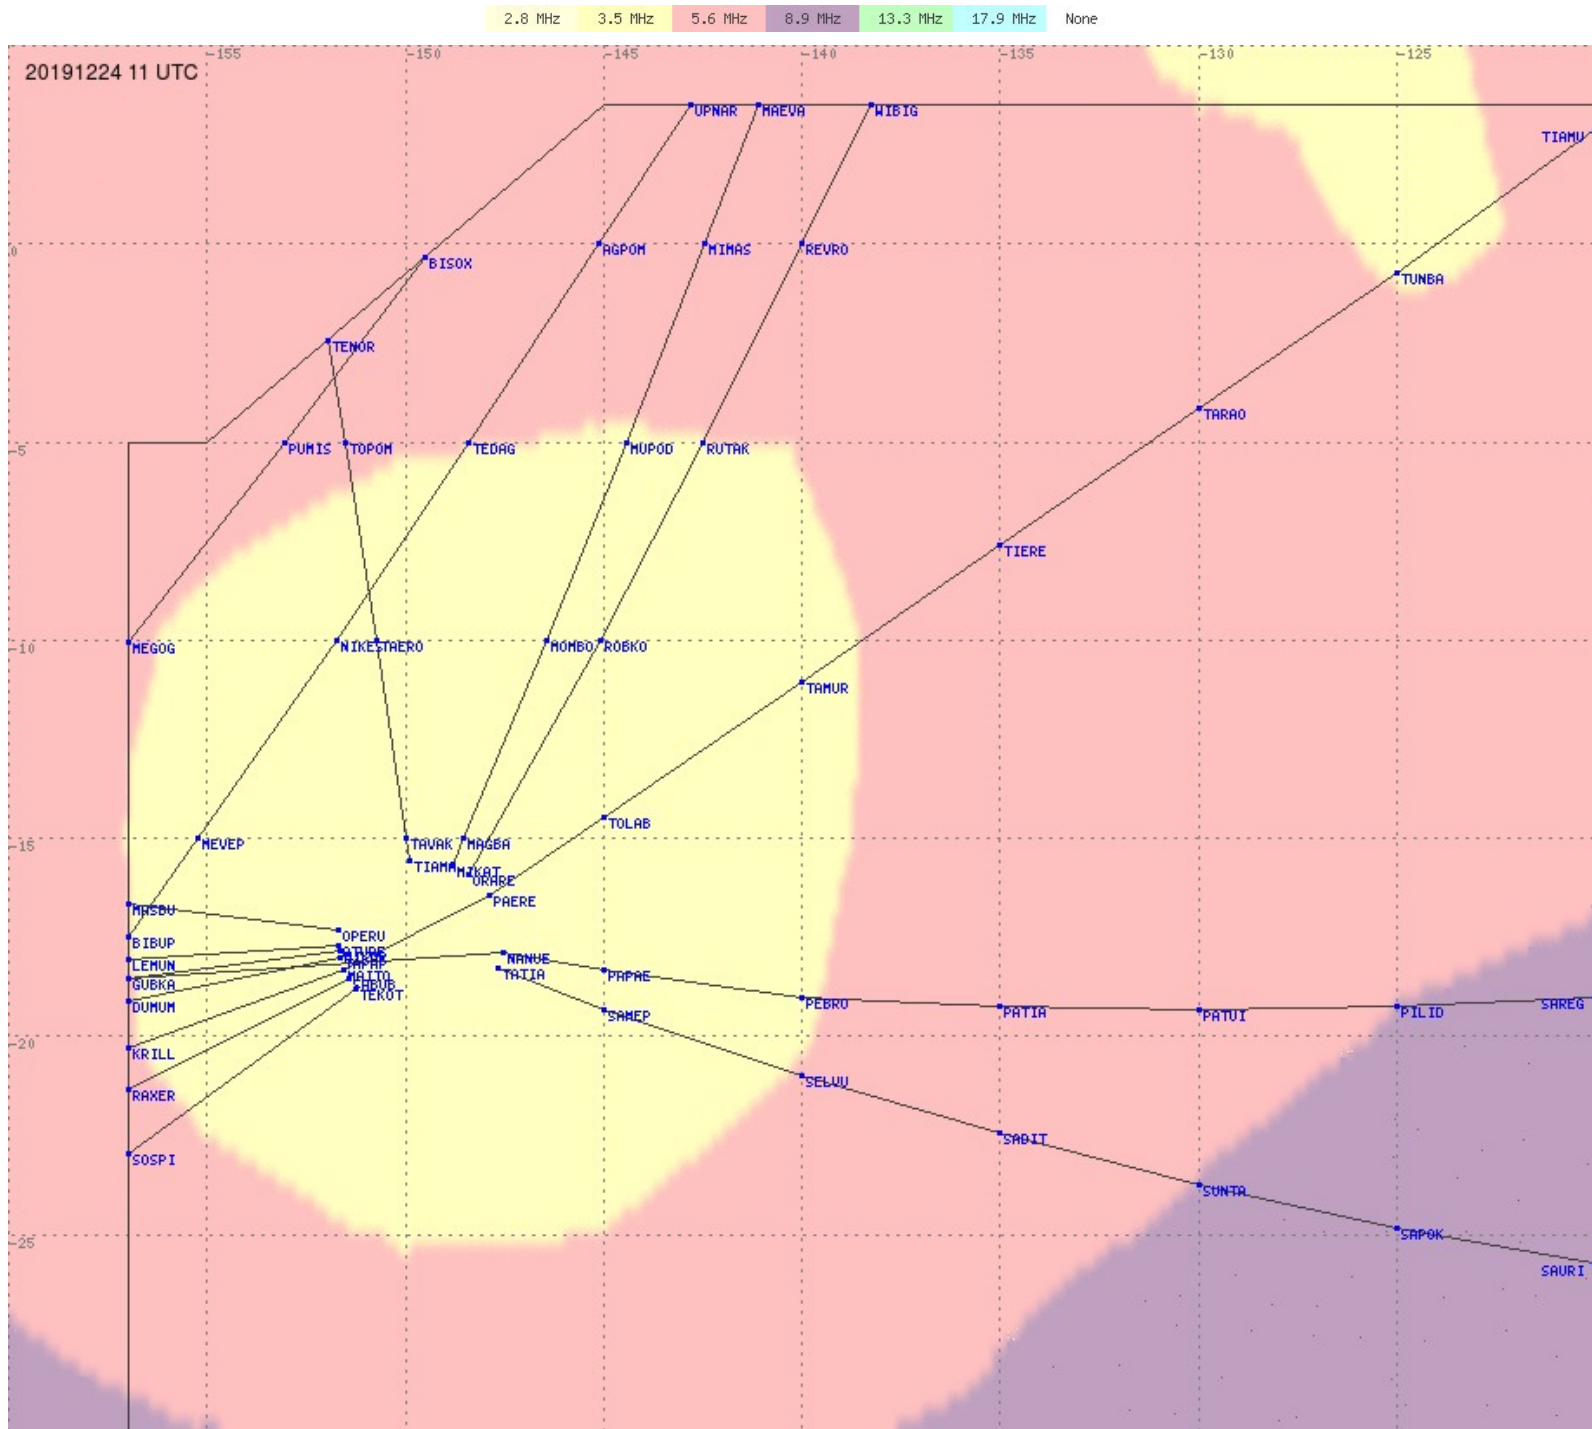

Tahiti FIR - HF Propag - 20191224

Tahiti FIR - HF Propag - 20191224

2.8 MHz 3.5 MHz 5.6 MHz 8.9 MHz 13.3 MHz 17.9 MHz None

Tahiti FIR - HF Propag - 20191224

2.8 MHz
3.5 MHz
5.6 MHz
8.9 MHz
13.3 MHz
17.9 MHz
None

Tahiti FIR - HF Propag - 20191224

2.8 MHz 3.5 MHz 5.6 MHz 8.9 MHz 13.3 MHz 17.9 MHz None

Tahiti FIR - HF Propag - 20191224

2.8 MHz
3.5 MHz
5.6 MHz
8.9 MHz
13.3 MHz
17.9 MHz
None

Tahiti FIR - HF Propag - 20191224

Tahiti FIR - HF Propag - 20191224

Tahiti FIR - HF Propag - 20191224

Tahiti FIR - HF Propag - 20191224

Tahiti FIR - HF Propag - 20191224

Tahiti FIR - HF Propag - 20191224

Tahiti FIR - HF Propag - 20191224

Tahiti FIR - HF Propag - 20191224