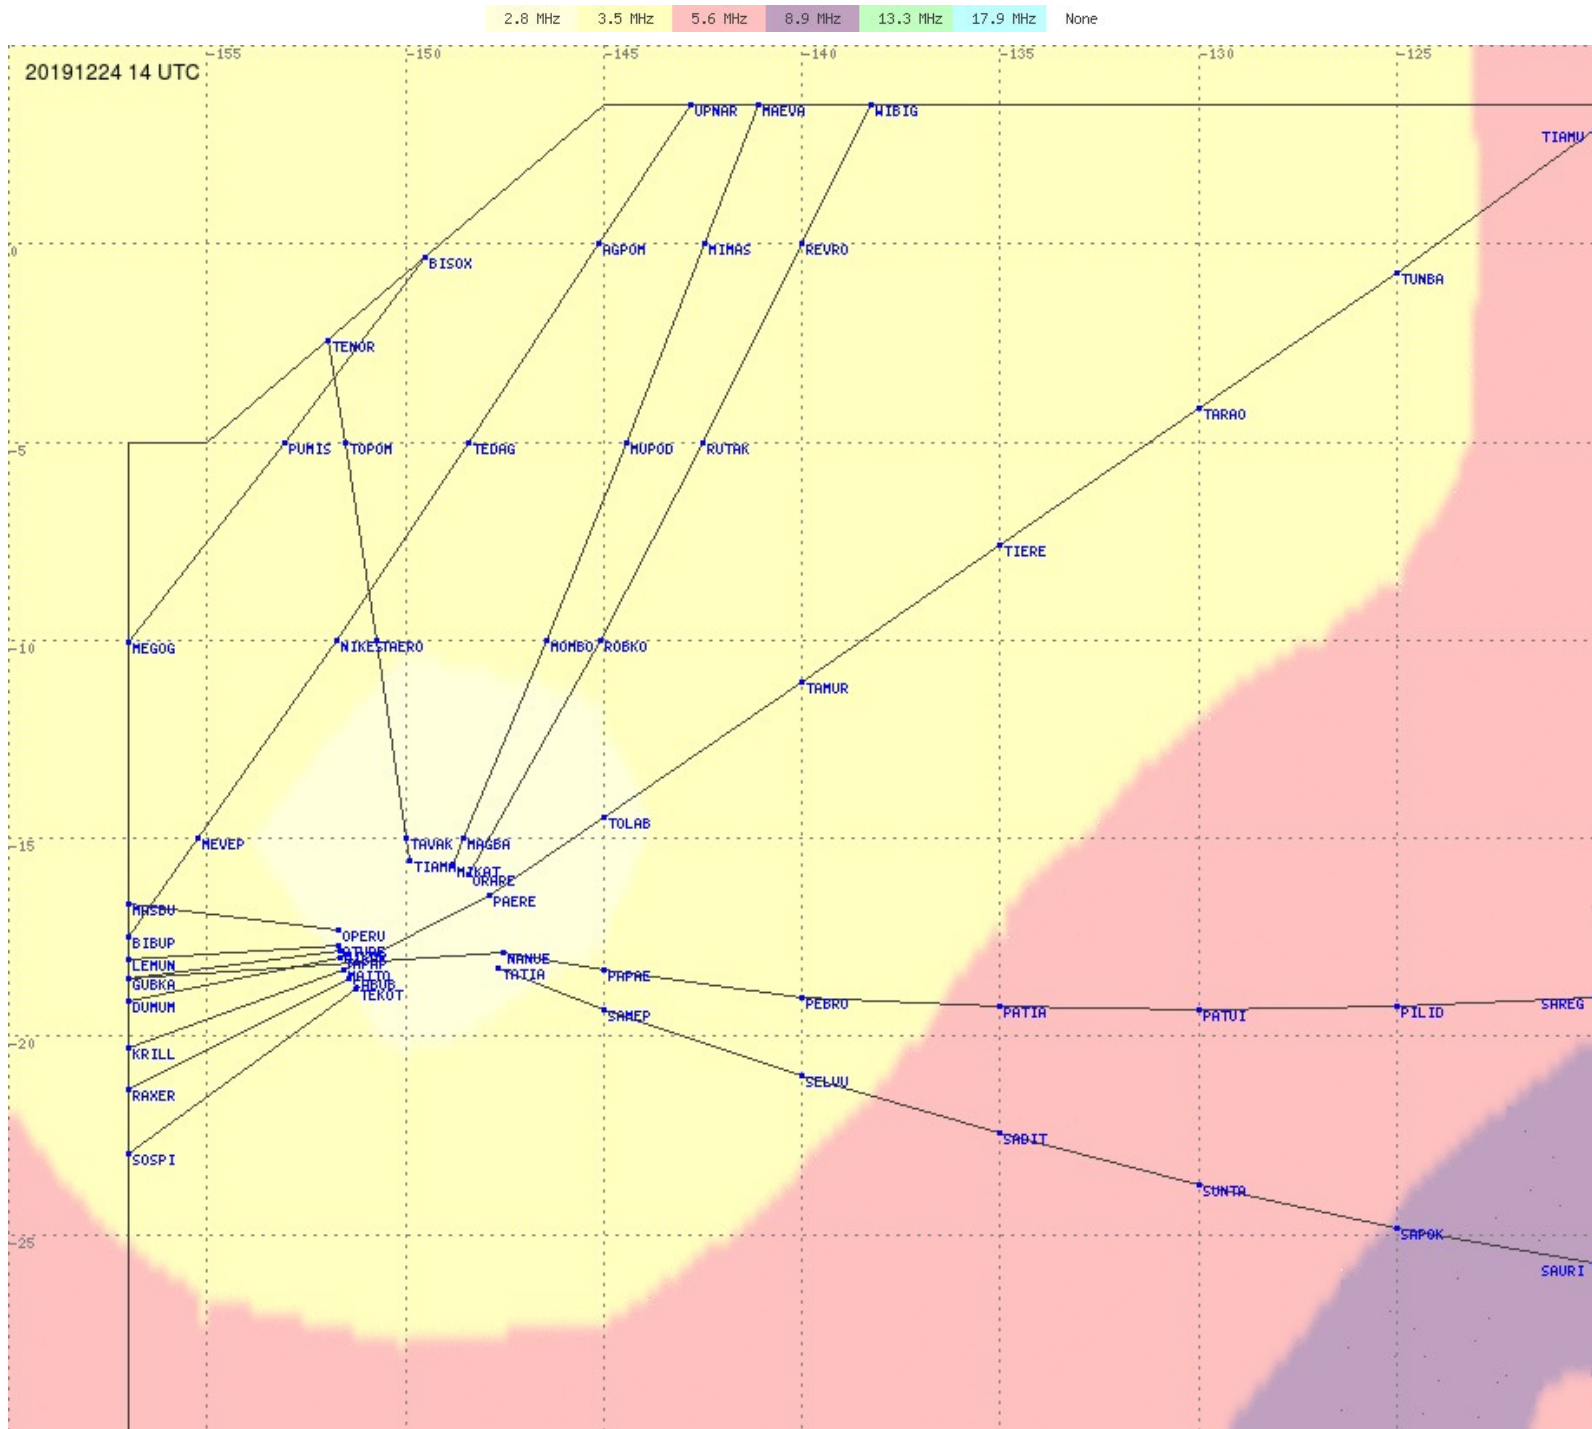

Tahiti FIR - HF Propag - 20191224