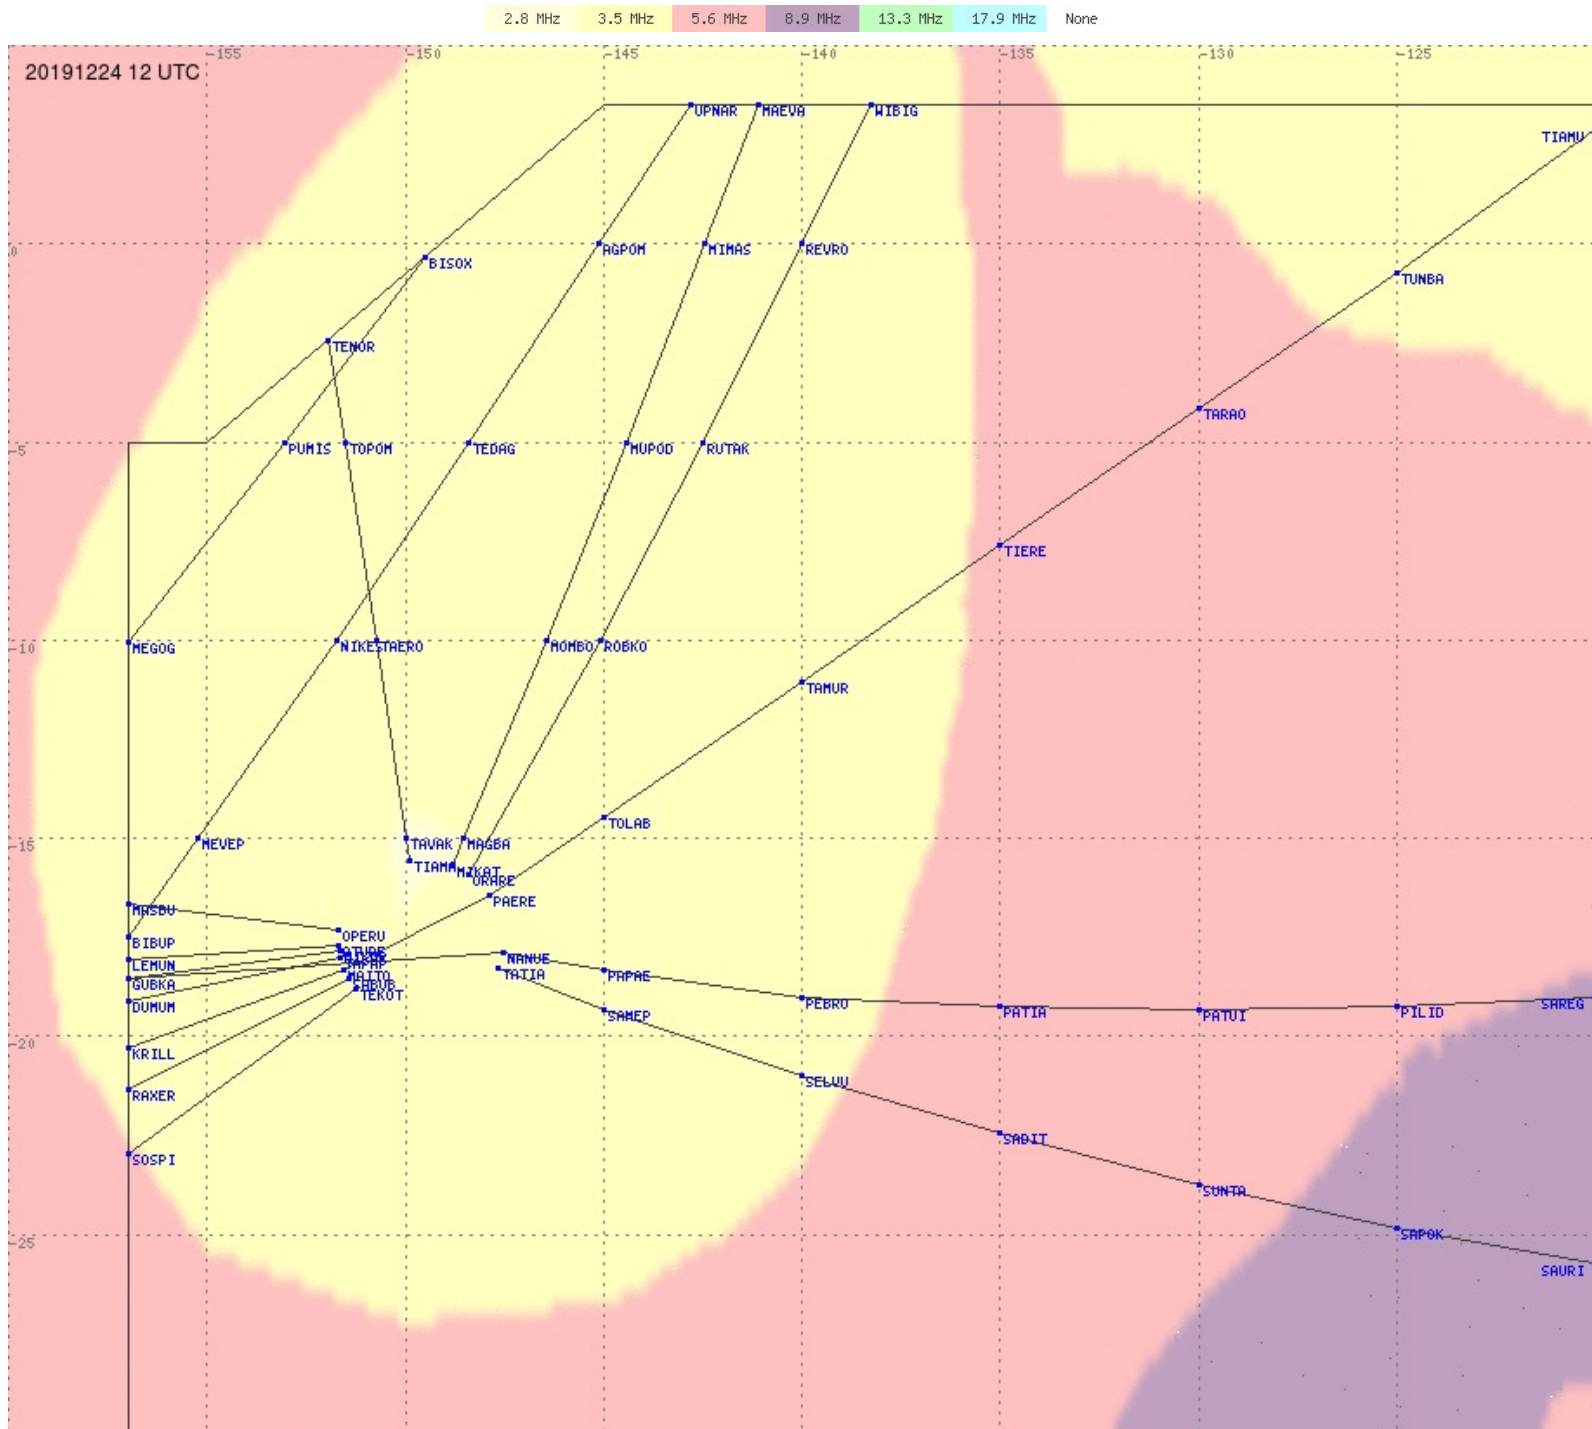

Tahiti FIR - HF Propag - 20191224

Tahiti FIR - HF Propag - 20191224

2.8 MHz 3.5 MHz 5.6 MHz 8.9 MHz 13.3 MHz 17.9 MHz None

Tahiti FIR - HF Propag - 20191224

2.8 MHz
3.5 MHz
5.6 MHz
8.9 MHz
13.3 MHz
17.9 MHz
None

Tahiti FIR - HF Propag - 20191224

2.8 MHz 3.5 MHz 5.6 MHz 8.9 MHz 13.3 MHz 17.9 MHz None

Tahiti FIR - HF Propag - 20191224

2.8 MHz
3.5 MHz
5.6 MHz
8.9 MHz
13.3 MHz
17.9 MHz
None

Tahiti FIR - HF Propag - 20191224

Tahiti FIR - HF Propag - 20191224

Tahiti FIR - HF Propag - 20191224

Tahiti FIR - HF Propag - 20191224

Tahiti FIR - HF Propag - 20191224

Tahiti FIR - HF Propag - 20191224

Tahiti FIR - HF Propag - 20191224

Tahiti FIR - HF Propag - 20191224