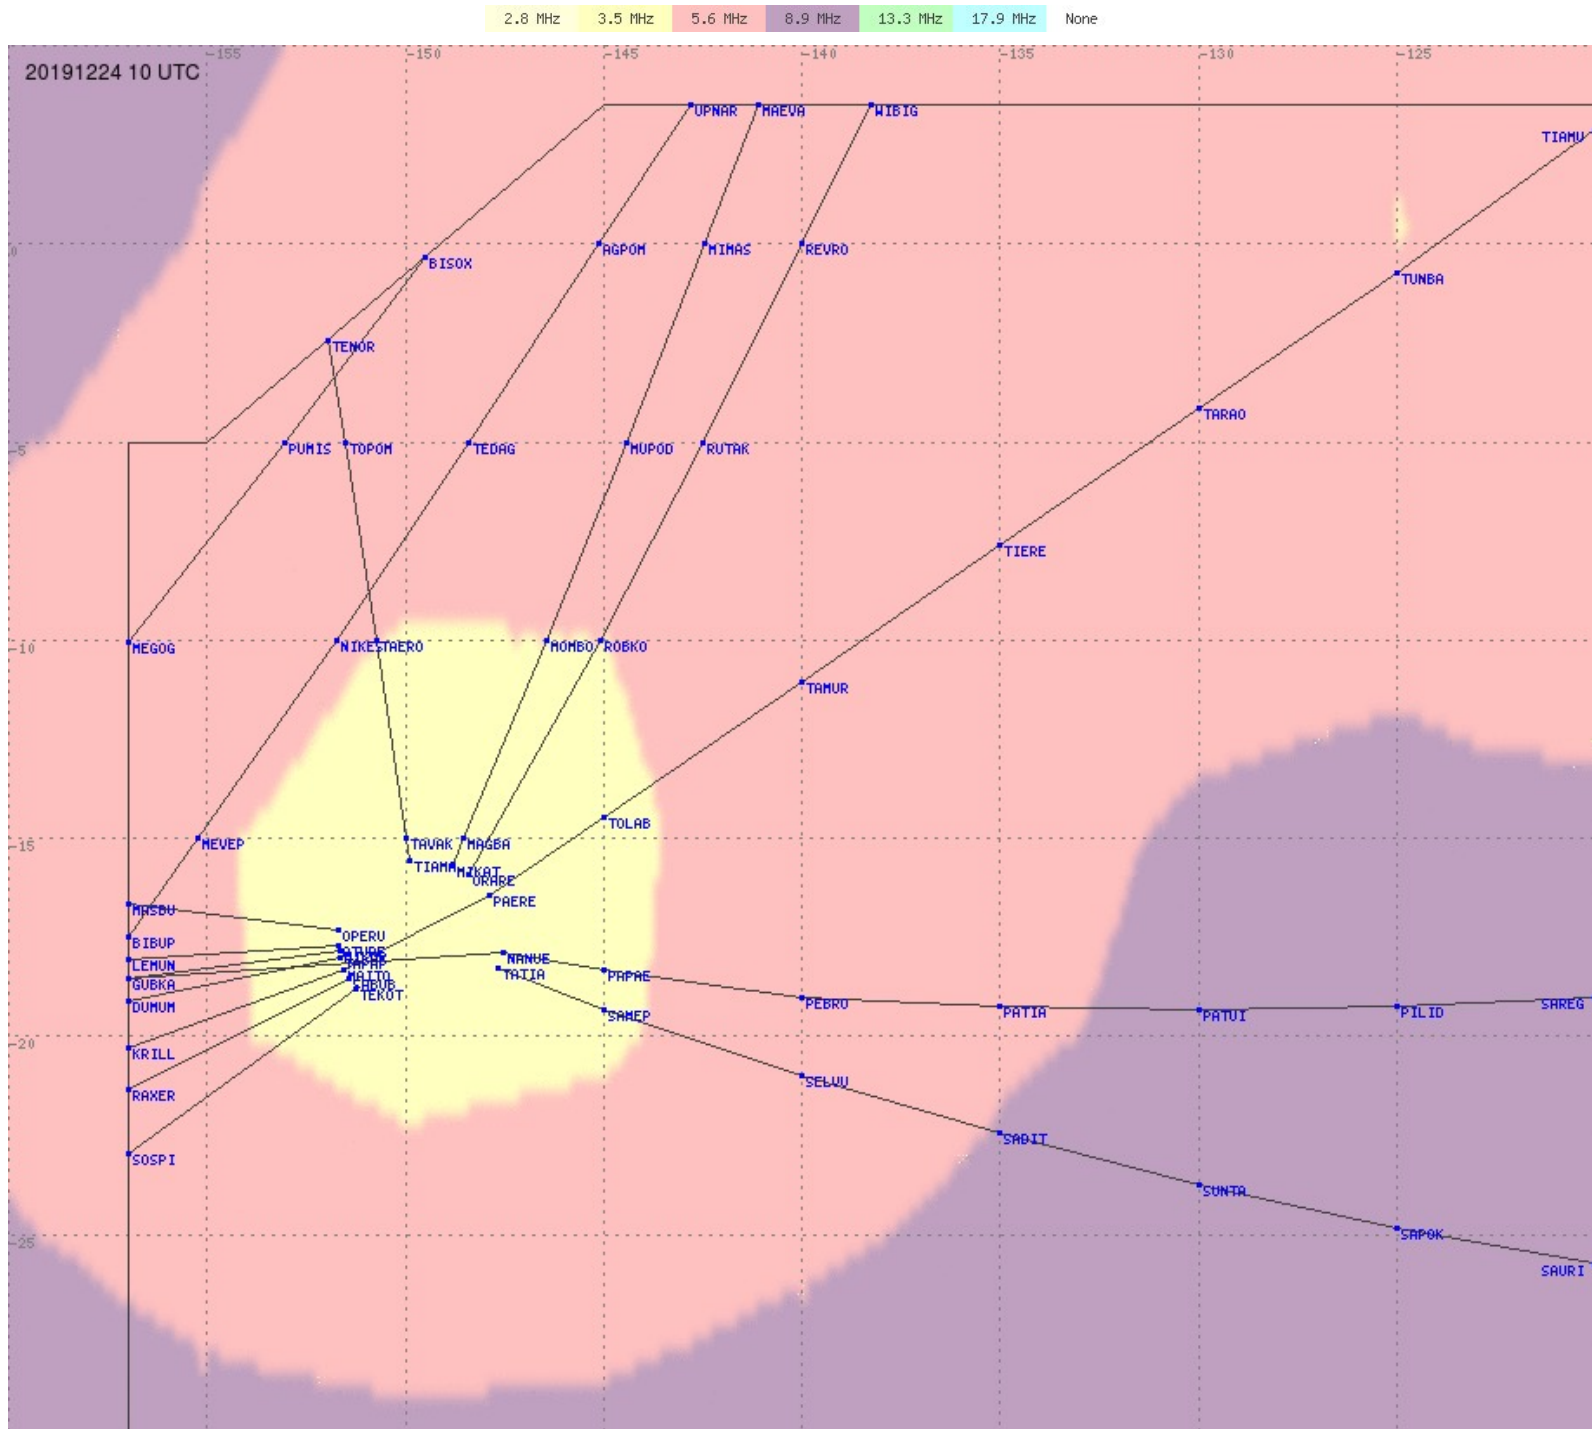

Tahiti FIR - HF Propag - 20191224

Tahiti FIR - HF Propag - 20191224

2.8 MHz 3.5 MHz 5.6 MHz 8.9 MHz 13.3 MHz 17.9 MHz None

Tahiti FIR - HF Propag - 20191224

2.8 MHz
3.5 MHz
5.6 MHz
8.9 MHz
13.3 MHz
17.9 MHz
None

Tahiti FIR - HF Propag - 20191224

2.8 MHz 3.5 MHz 5.6 MHz 8.9 MHz 13.3 MHz 17.9 MHz None

Tahiti FIR - HF Propag - 20191224

2.8 MHz
3.5 MHz
5.6 MHz
8.9 MHz
13.3 MHz
17.9 MHz
None

Tahiti FIR - HF Propag - 20191224

Tahiti FIR - HF Propag - 20191224

Tahiti FIR - HF Propag - 20191224

Tahiti FIR - HF Propag - 20191224

Tahiti FIR - HF Propag - 20191224

Tahiti FIR - HF Propag - 20191224

Tahiti FIR - HF Propag - 20191224

Tahiti FIR - HF Propag - 20191224