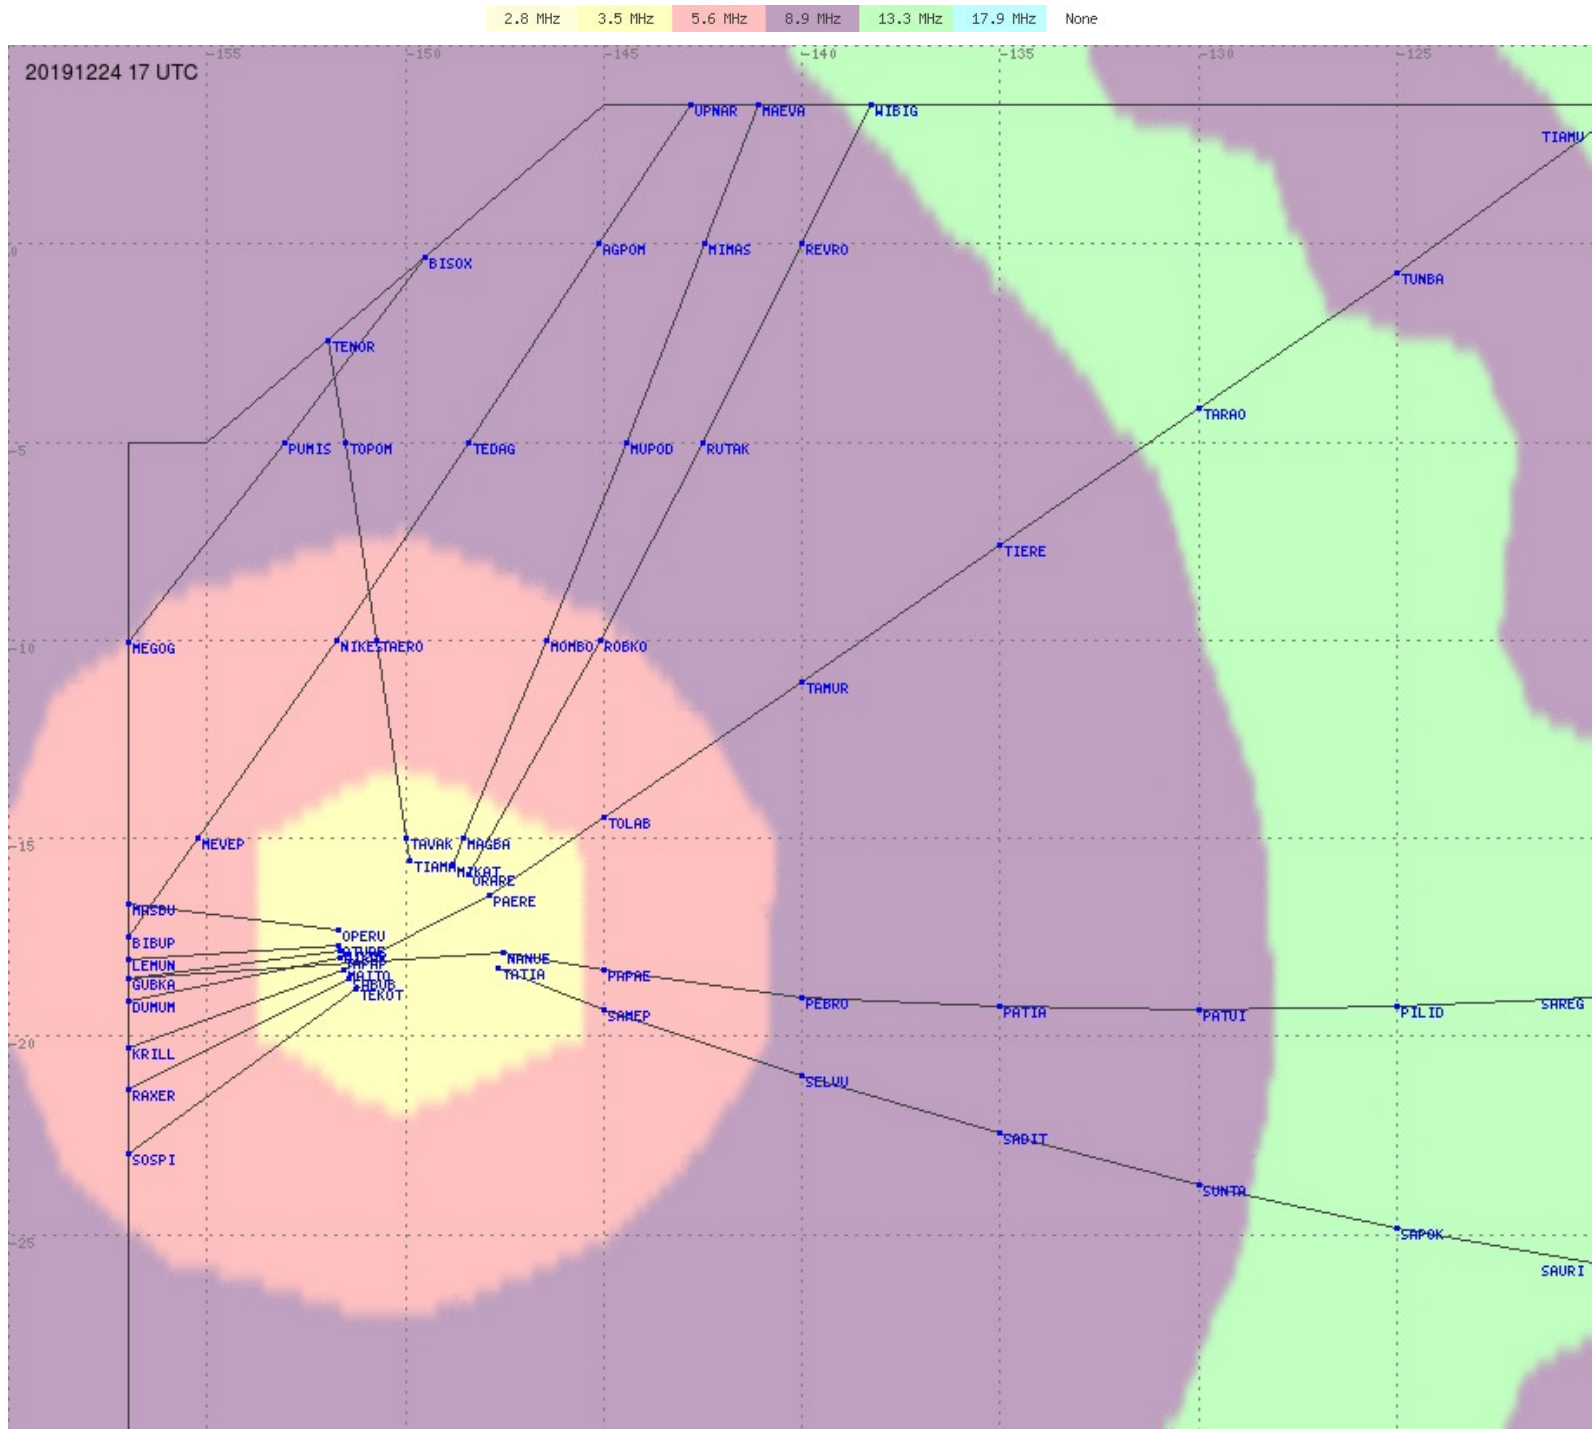

Tahiti FIR - HF Propag - 20191224

Tahiti FIR - HF Propag - 20191224

2.8 MHz 3.5 MHz 5.6 MHz 8.9 MHz 13.3 MHz 17.9 MHz None

Tahiti FIR - HF Propag - 20191224

2.8 MHz
3.5 MHz
5.6 MHz
8.9 MHz
13.3 MHz
17.9 MHz
None

Tahiti FIR - HF Propag - 20191224

Tahiti FIR - HF Propag - 20191224

Tahiti FIR - HF Propag - 20191224

Tahiti FIR - HF Propag - 20191224

Tahiti FIR - HF Propag - 20191224

Tahiti FIR - HF Propag - 20191224

Tahiti FIR - HF Propag - 20191224

2.8 MHz
3.5 MHz
5.6 MHz
8.9 MHz
13.3 MHz
17.9 MHz
None

Tahiti FIR - HF Propag - 20191224

2.8 MHz 3.5 MHz 5.6 MHz 8.9 MHz 13.3 MHz 17.9 MHz None

Tahiti FIR - HF Propag - 20191224

2.8 MHz 3.5 MHz 5.6 MHz 8.9 MHz 13.3 MHz 17.9 MHz None