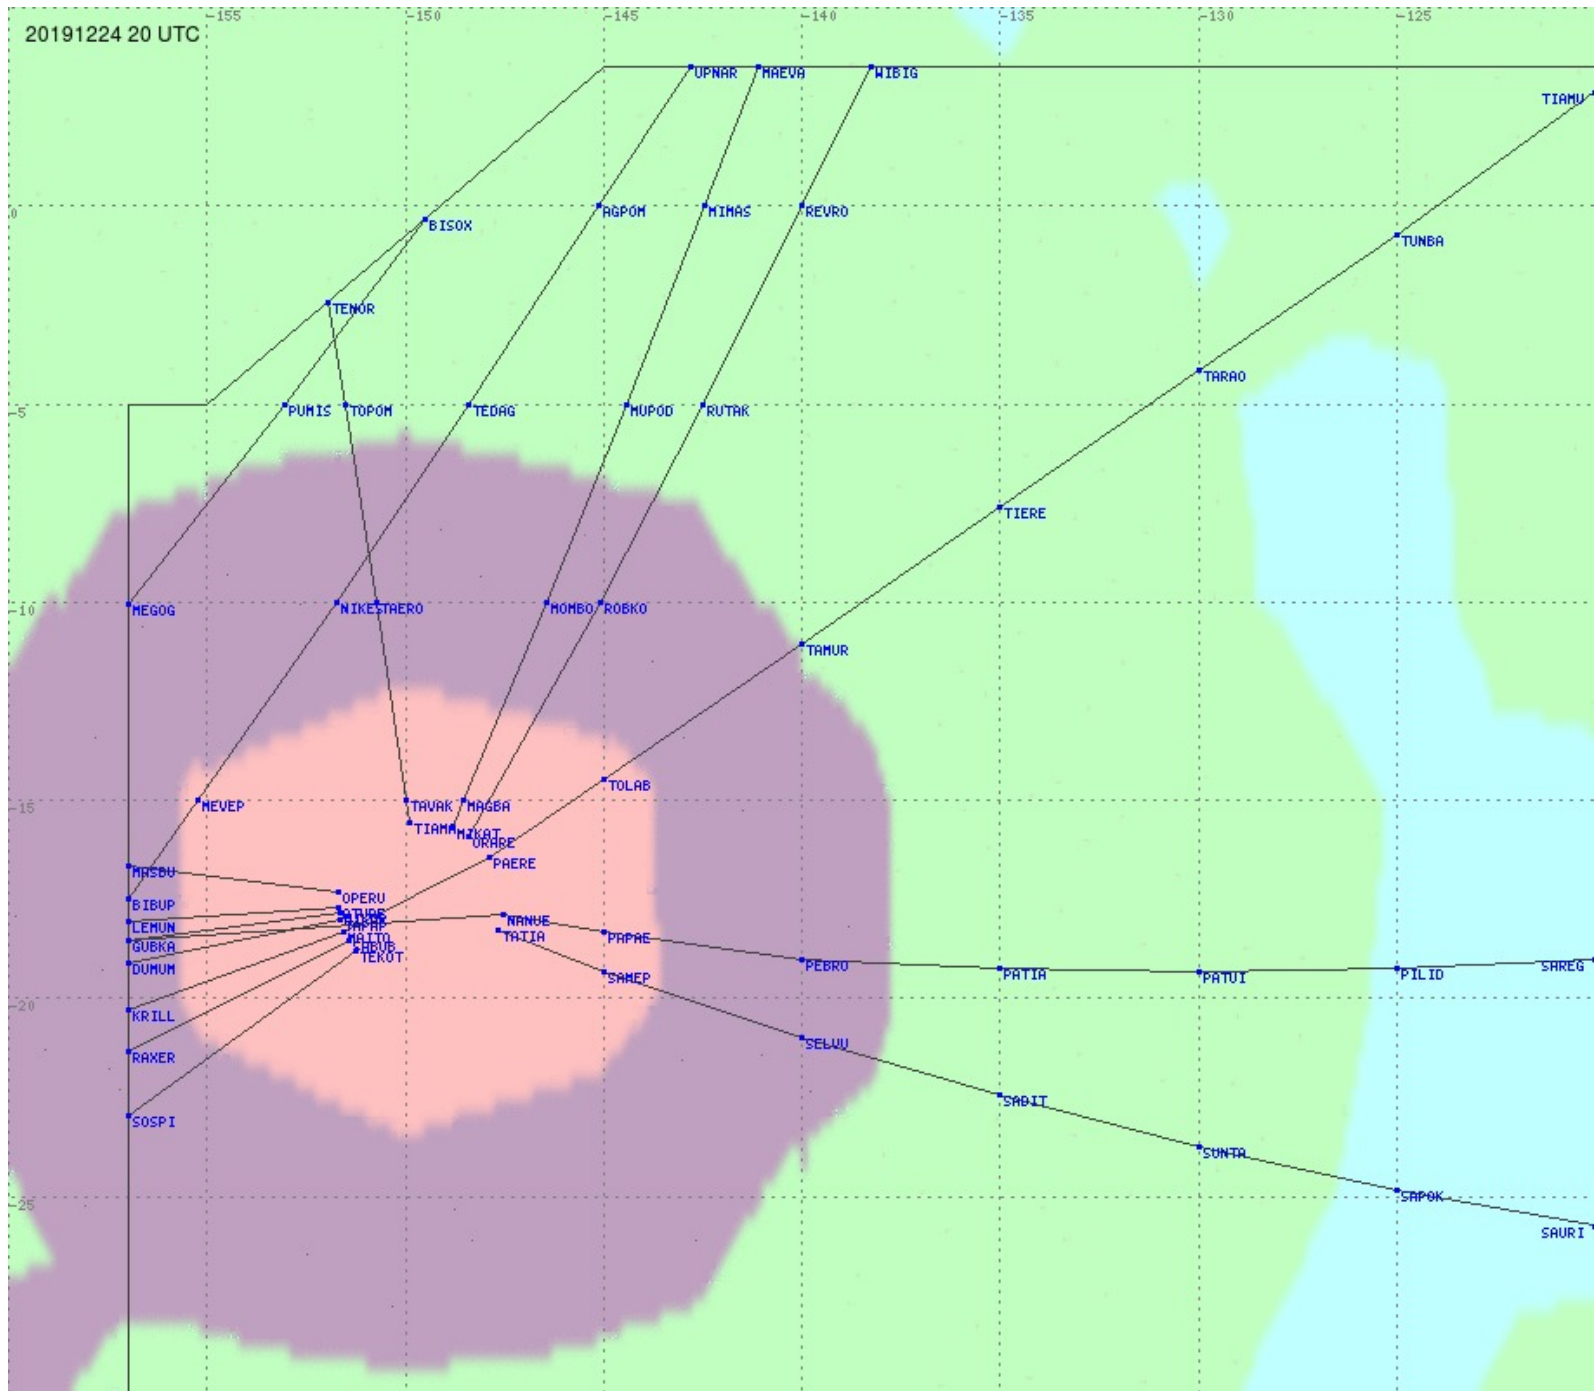

Tahiti FIR - HF Propag - 20191224

Tahiti FIR - HF Propag - 20191224

2.8 MHz 3.5 MHz 5.6 MHz 8.9 MHz 13.3 MHz 17.9 MHz None

Tahiti FIR - HF Propag - 20191224

2.8 MHz
3.5 MHz
5.6 MHz
8.9 MHz
13.3 MHz
17.9 MHz
None

Tahiti FIR - HF Propag - 20191224

Tahiti FIR - HF Propag - 20191224

Tahiti FIR - HF Propag - 20191224

Tahiti FIR - HF Propag - 20191224

Tahiti FIR - HF Propag - 20191224

Tahiti FIR - HF Propag - 20191224

Tahiti FIR - HF Propag - 20191224

2.8 MHz
3.5 MHz
5.6 MHz
8.9 MHz
13.3 MHz
17.9 MHz
None

Tahiti FIR - HF Propag - 20191224

2.8 MHz 3.5 MHz 5.6 MHz 8.9 MHz 13.3 MHz 17.9 MHz None

Tahiti FIR - HF Propag - 20191224

2.8 MHz 3.5 MHz 5.6 MHz 8.9 MHz 13.3 MHz 17.9 MHz None