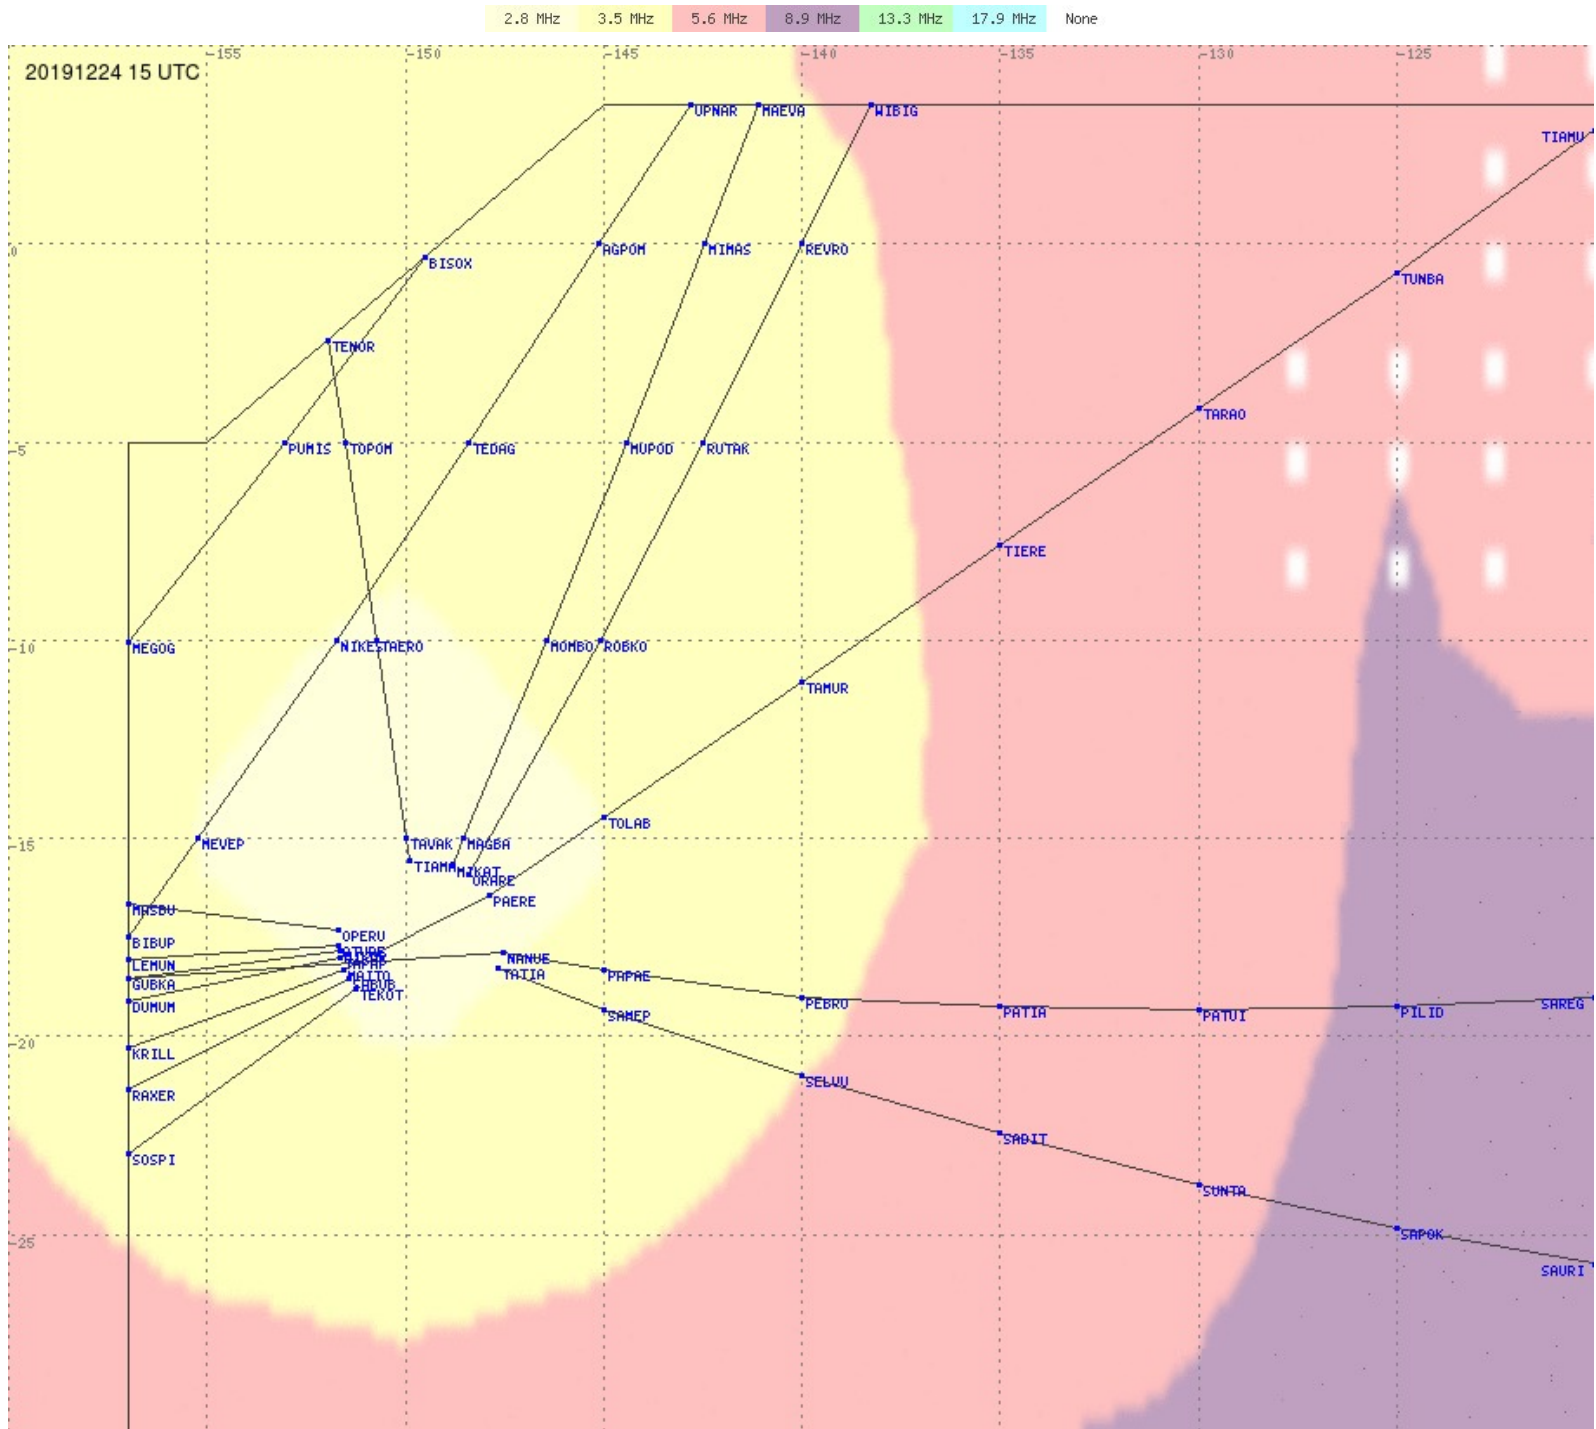

Tahiti FIR - HF Propag - 20191224