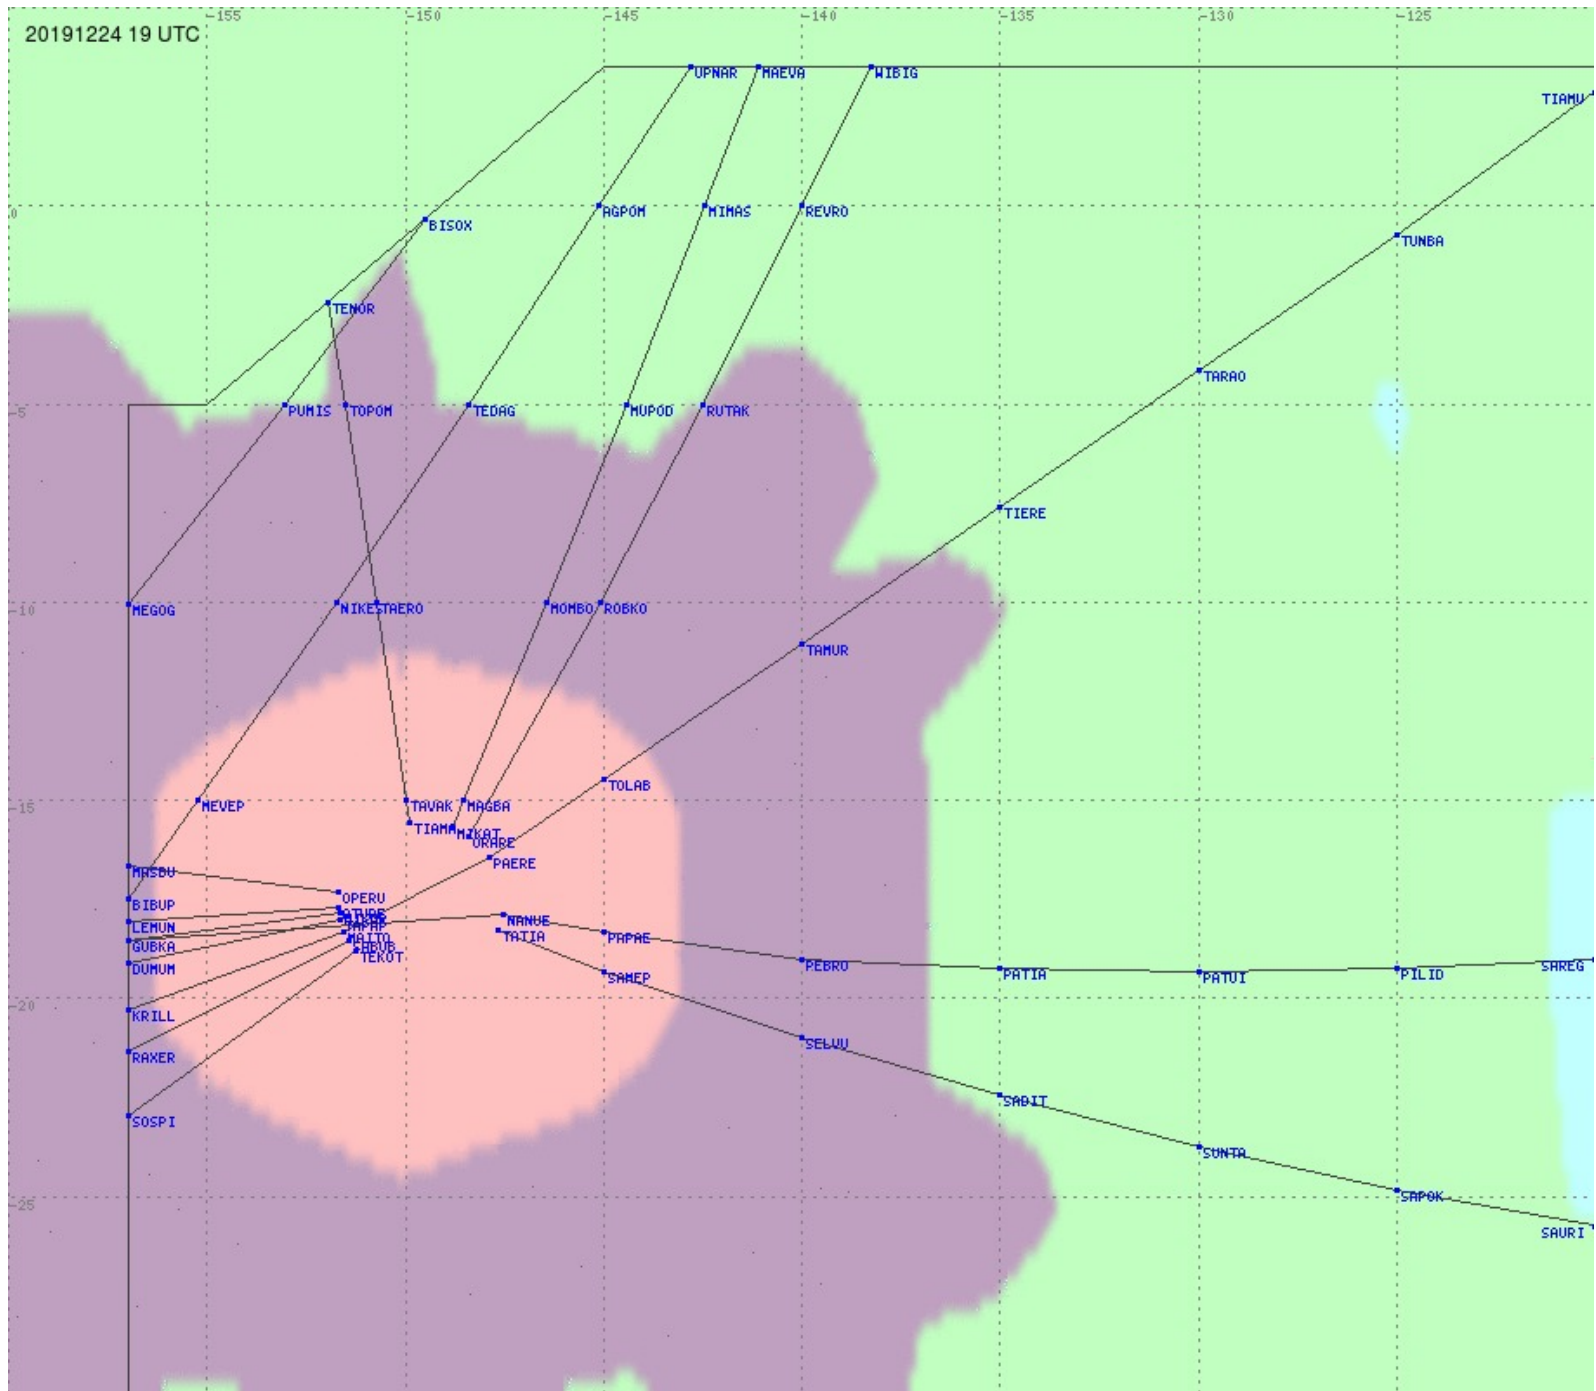

Tahiti FIR - HF Propag - 20191224

Tahiti FIR - HF Propag - 20191224

2.8 MHz 3.5 MHz 5.6 MHz 8.9 MHz 13.3 MHz 17.9 MHz None

Tahiti FIR - HF Propag - 20191224

2.8 MHz
3.5 MHz
5.6 MHz
8.9 MHz
13.3 MHz
17.9 MHz
None

Tahiti FIR - HF Propag - 20191224

Tahiti FIR - HF Propag - 20191224

Tahiti FIR - HF Propag - 20191224

Tahiti FIR - HF Propag - 20191224

Tahiti FIR - HF Propag - 20191224

Tahiti FIR - HF Propag - 20191224

Tahiti FIR - HF Propag - 20191224

2.8 MHz
3.5 MHz
5.6 MHz
8.9 MHz
13.3 MHz
17.9 MHz
None

Tahiti FIR - HF Propag - 20191224

2.8 MHz 3.5 MHz 5.6 MHz 8.9 MHz 13.3 MHz 17.9 MHz None

Tahiti FIR - HF Propag - 20191224

2.8 MHz 3.5 MHz 5.6 MHz 8.9 MHz 13.3 MHz 17.9 MHz None