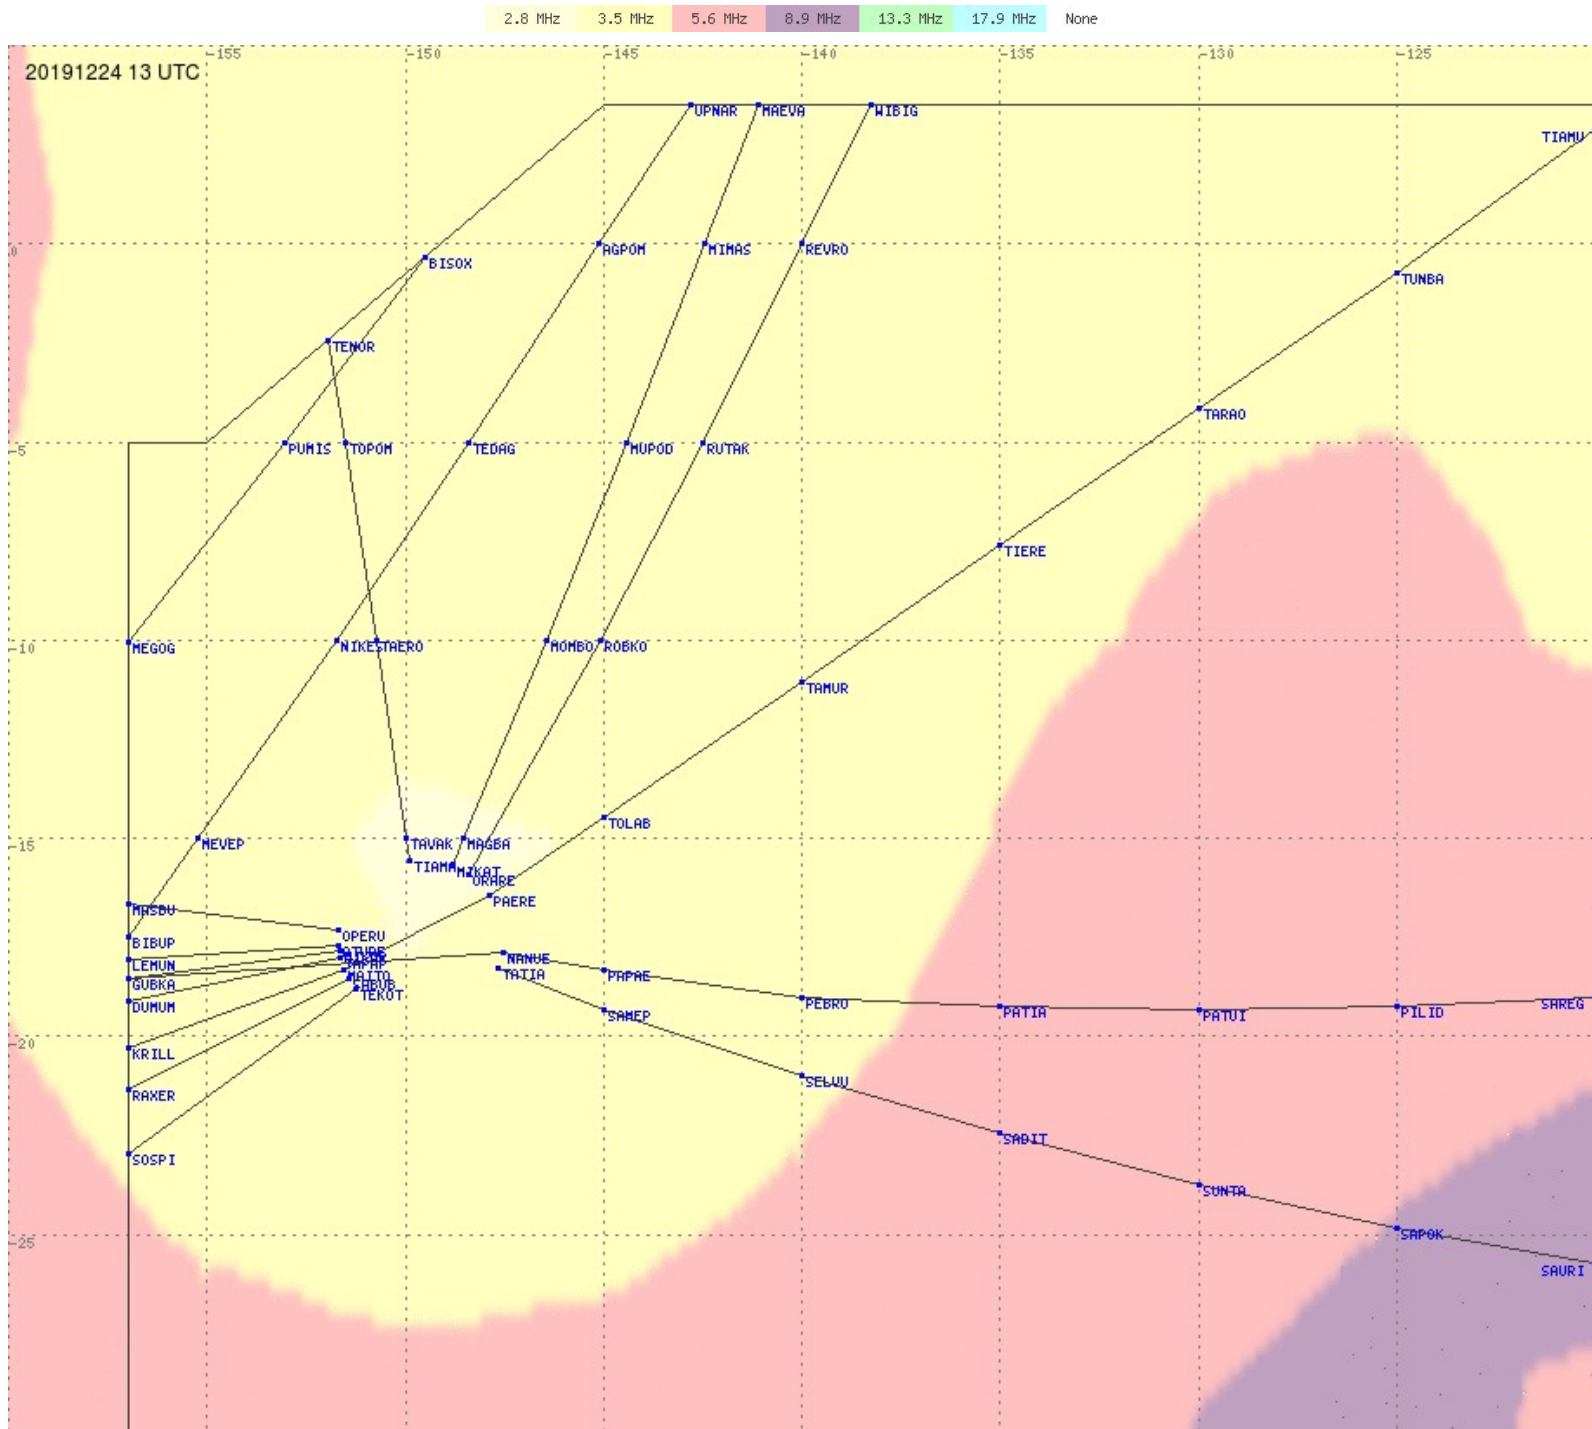

Tahiti FIR - HF Propag - 20191224