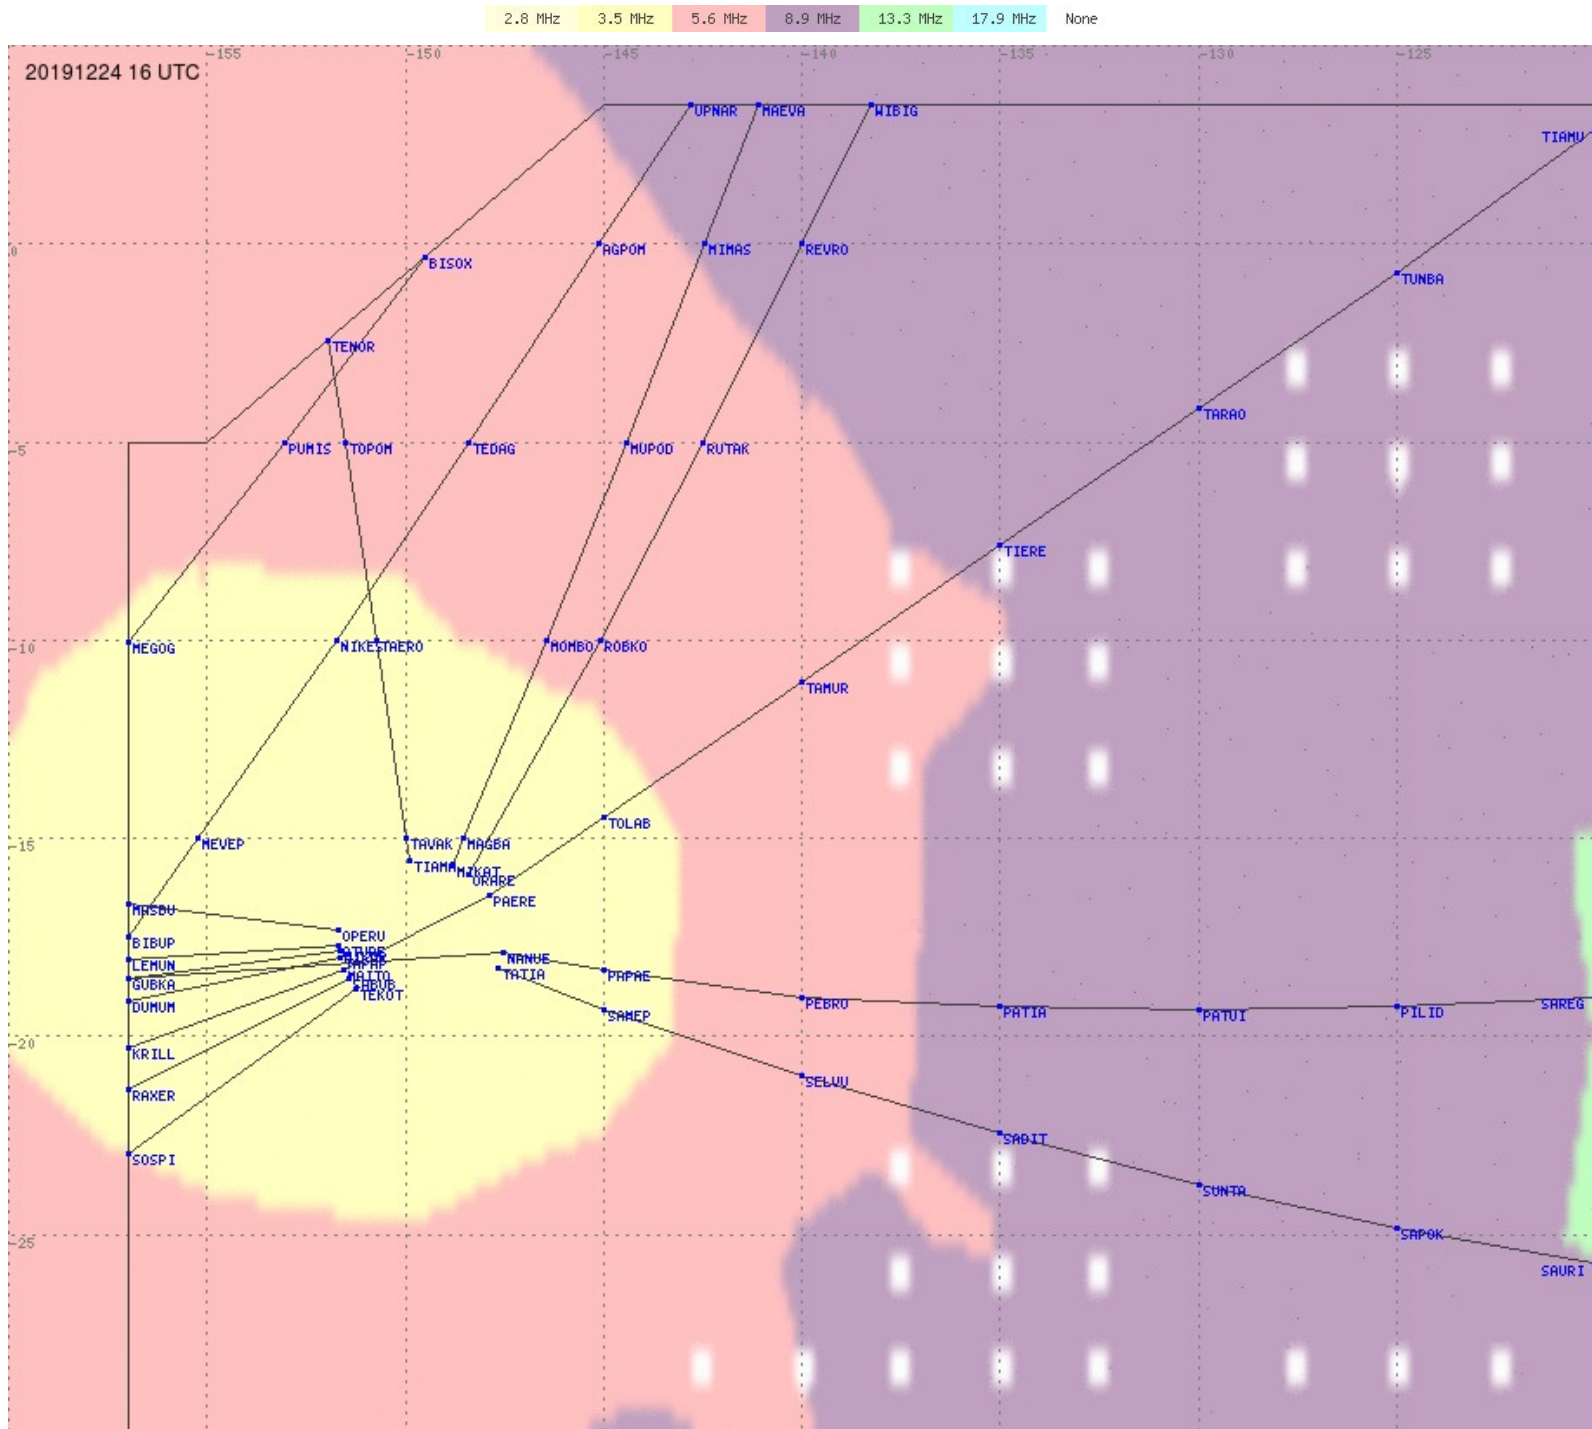

Tahiti FIR - HF Propag - 20191224

Tahiti FIR - HF Propag - 20191224

2.8 MHz 3.5 MHz 5.6 MHz 8.9 MHz 13.3 MHz 17.9 MHz None

Tahiti FIR - HF Propag - 20191224

2.8 MHz
3.5 MHz
5.6 MHz
8.9 MHz
13.3 MHz
17.9 MHz
None

Tahiti FIR - HF Propag - 20191224

2.8 MHz 3.5 MHz 5.6 MHz 8.9 MHz 13.3 MHz 17.9 MHz None

Tahiti FIR - HF Propag - 20191224

2.8 MHz
3.5 MHz
5.6 MHz
8.9 MHz
13.3 MHz
17.9 MHz
None

Tahiti FIR - HF Propag - 20191224

Tahiti FIR - HF Propag - 20191224

Tahiti FIR - HF Propag - 20191224

Tahiti FIR - HF Propag - 20191224

Tahiti FIR - HF Propag - 20191224

Tahiti FIR - HF Propag - 20191224

Tahiti FIR - HF Propag - 20191224

Tahiti FIR - HF Propag - 20191224

2.8 MHz
3.5 MHz
5.6 MHz
8.9 MHz
13.3 MHz
17.9 MHz
None

Tahiti FIR - HF Propag - 20191224

2.8 MHz 3.5 MHz 5.6 MHz 8.9 MHz 13.3 MHz 17.9 MHz None

Tahiti FIR - HF Propag - 20191224

2.8 MHz 3.5 MHz 5.6 MHz 8.9 MHz 13.3 MHz 17.9 MHz None