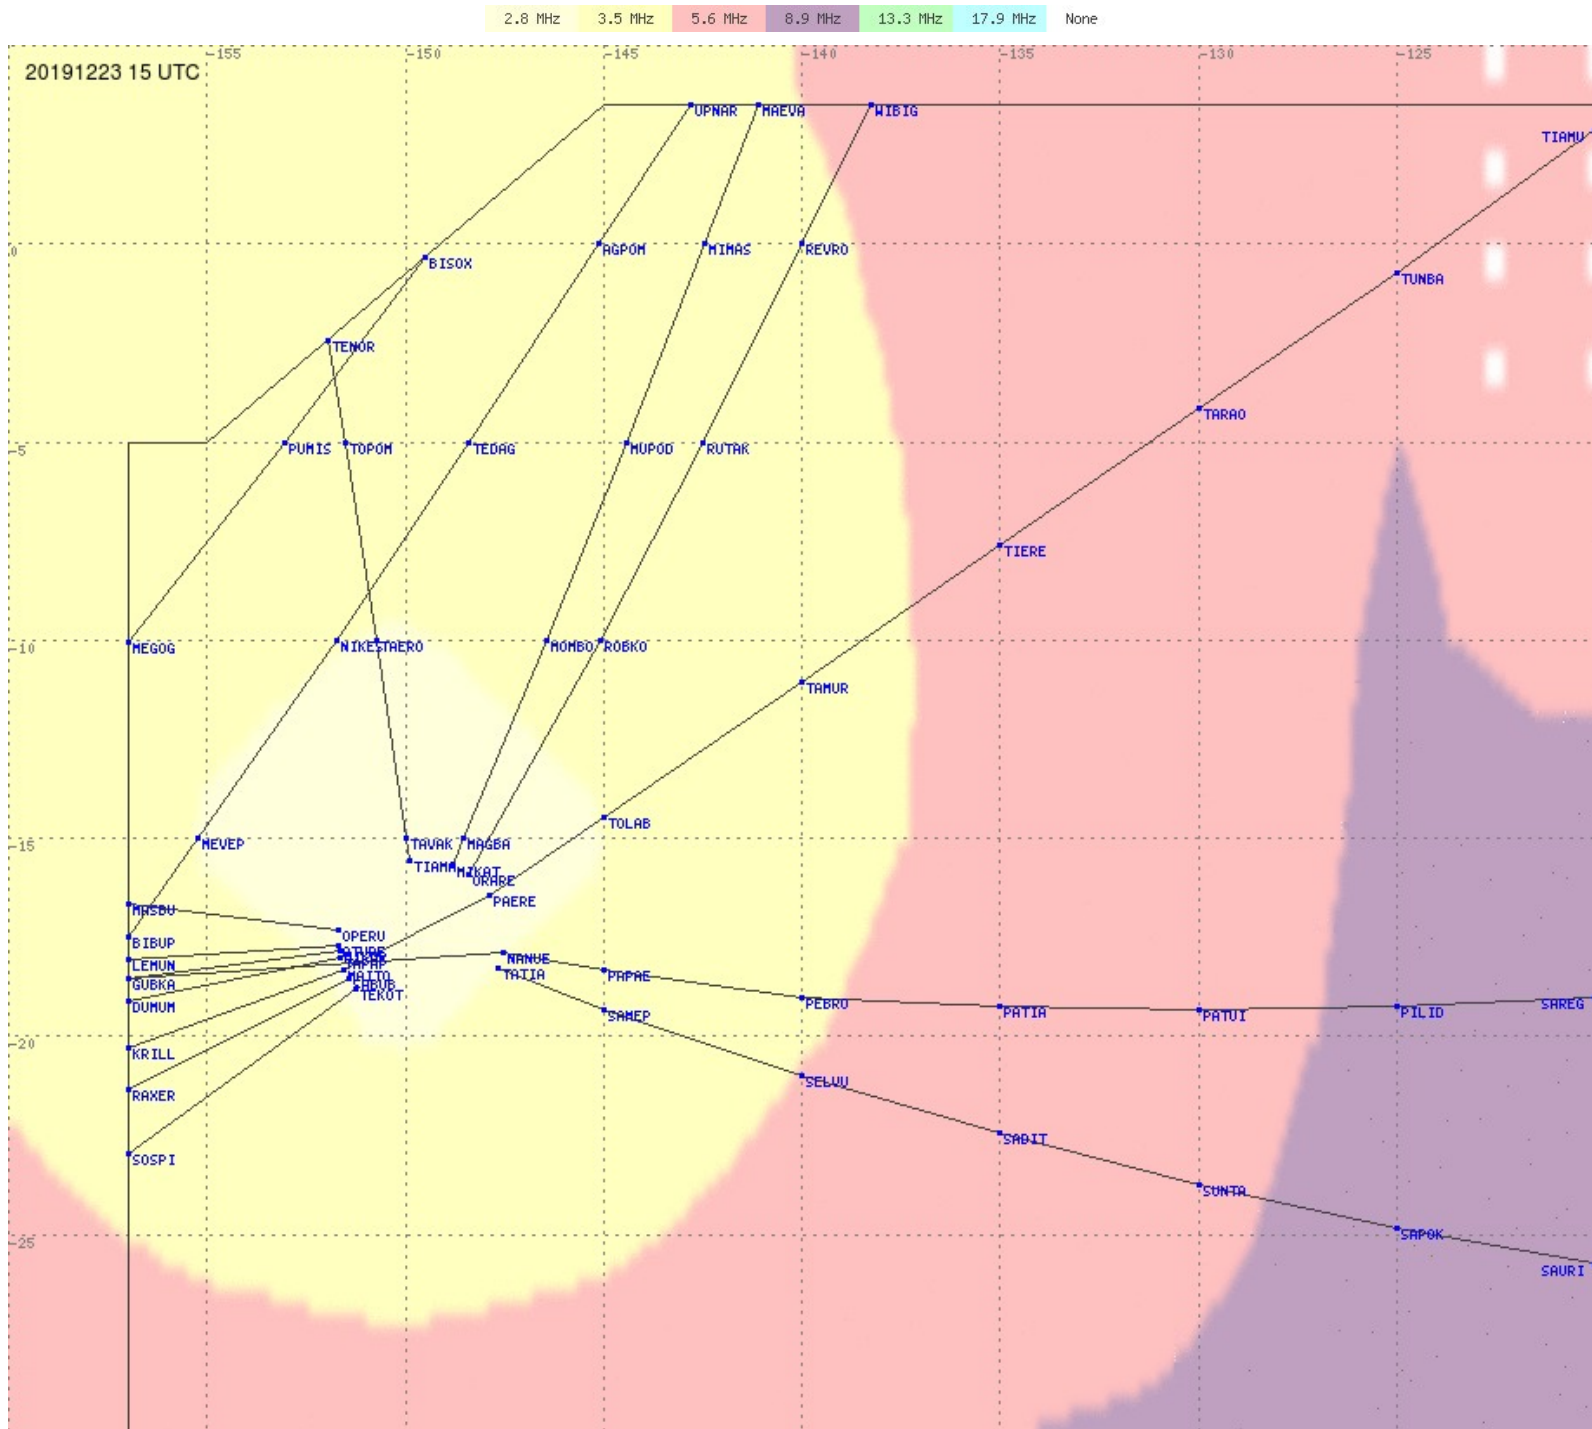

Tahiti FIR - HF Propag - 20191223