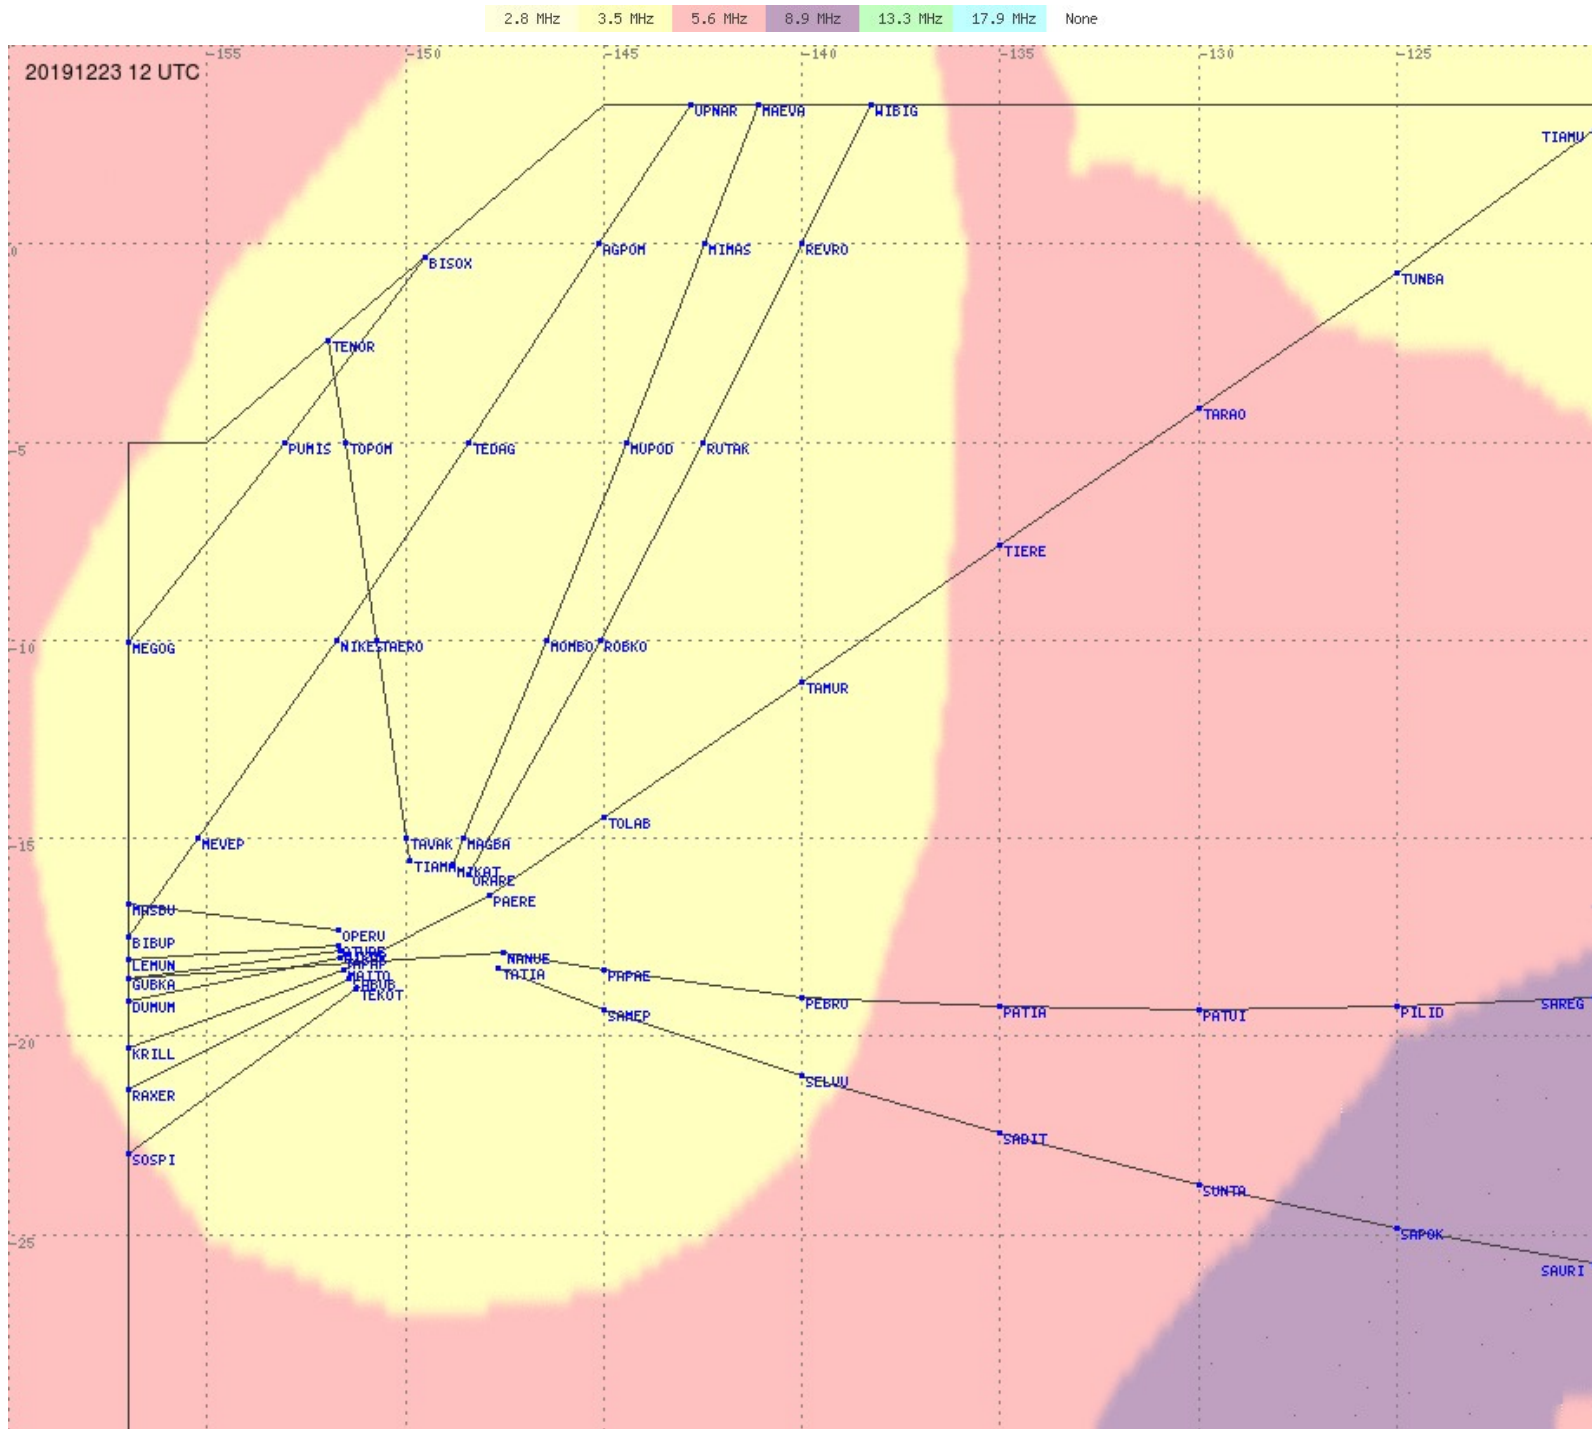

Tahiti FIR - HF Propag - 20191223