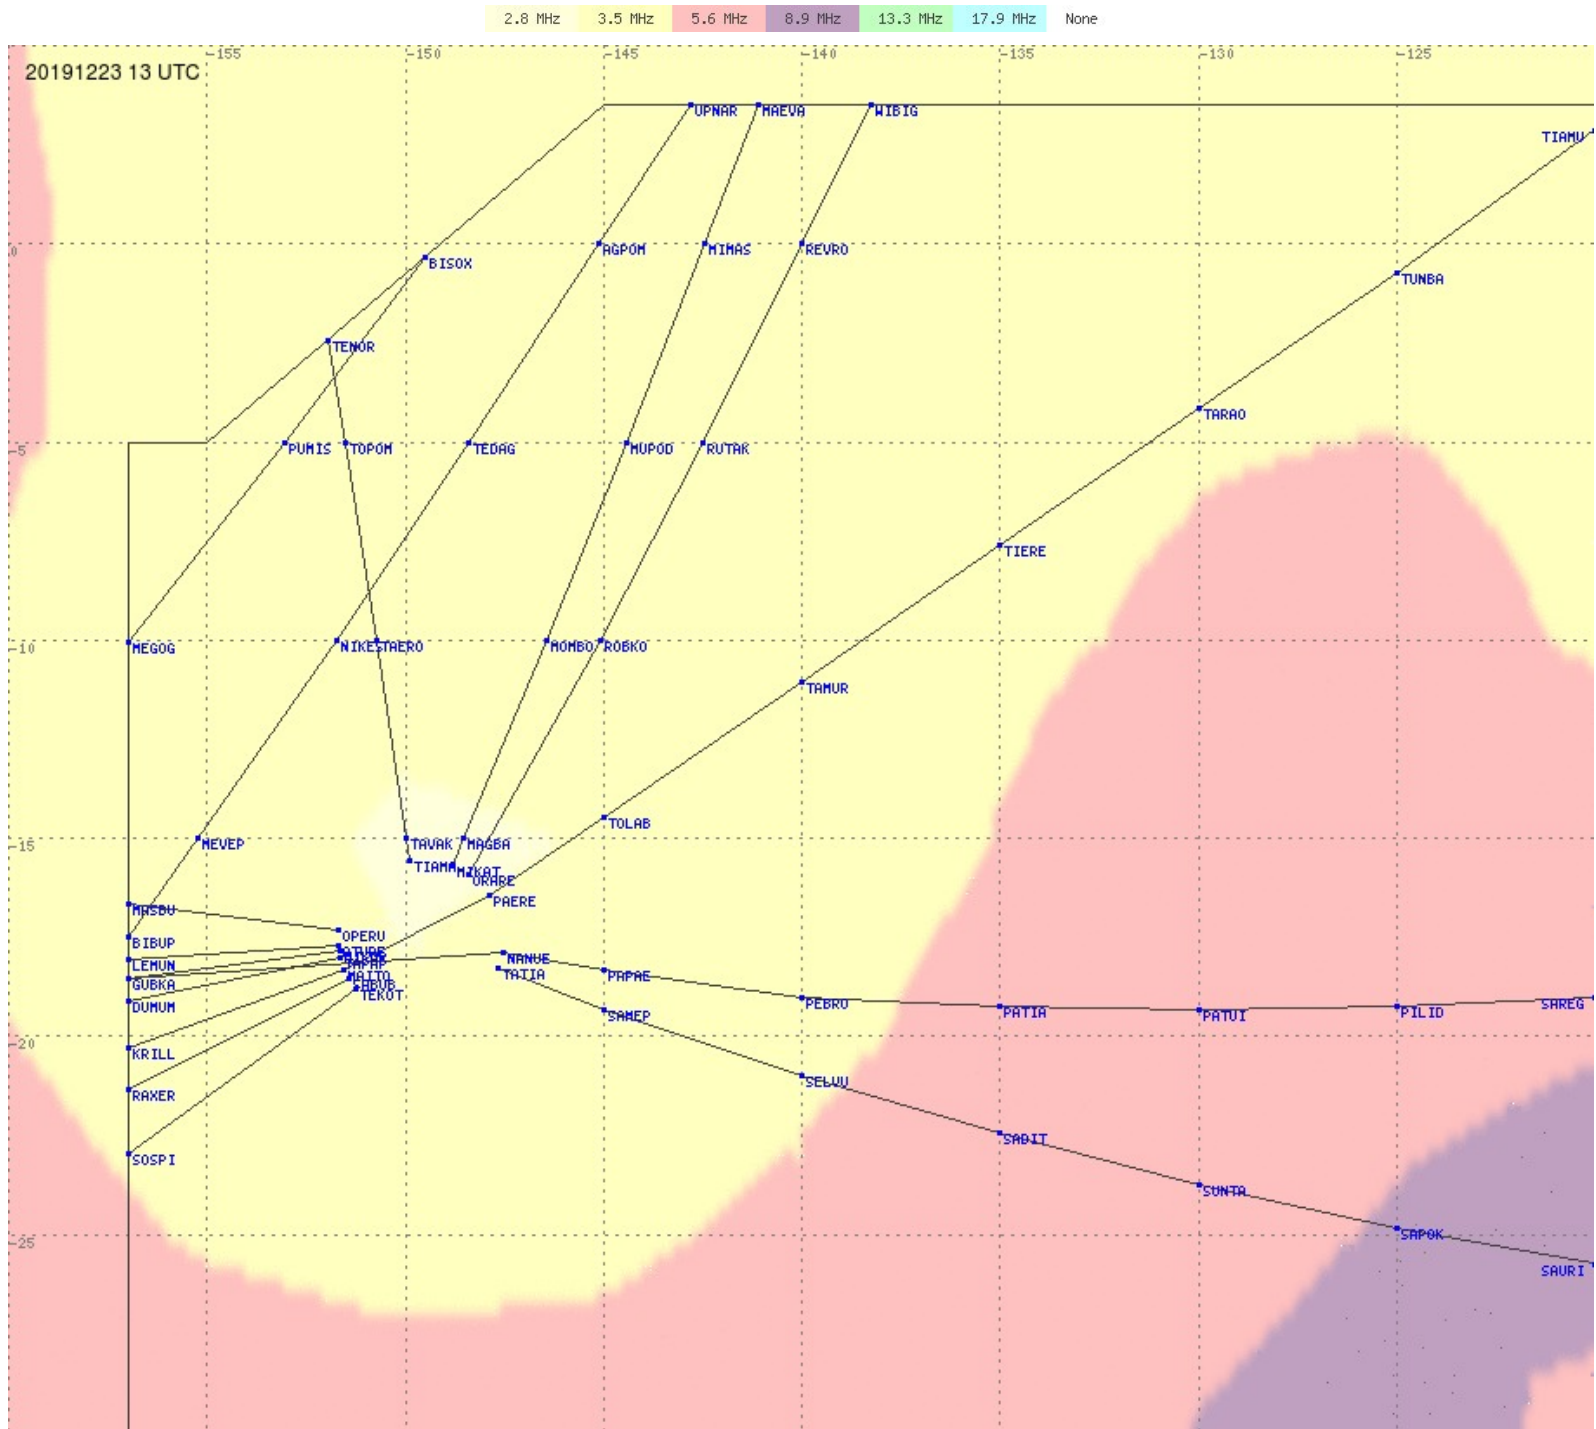

Tahiti FIR - HF Propag - 20191223