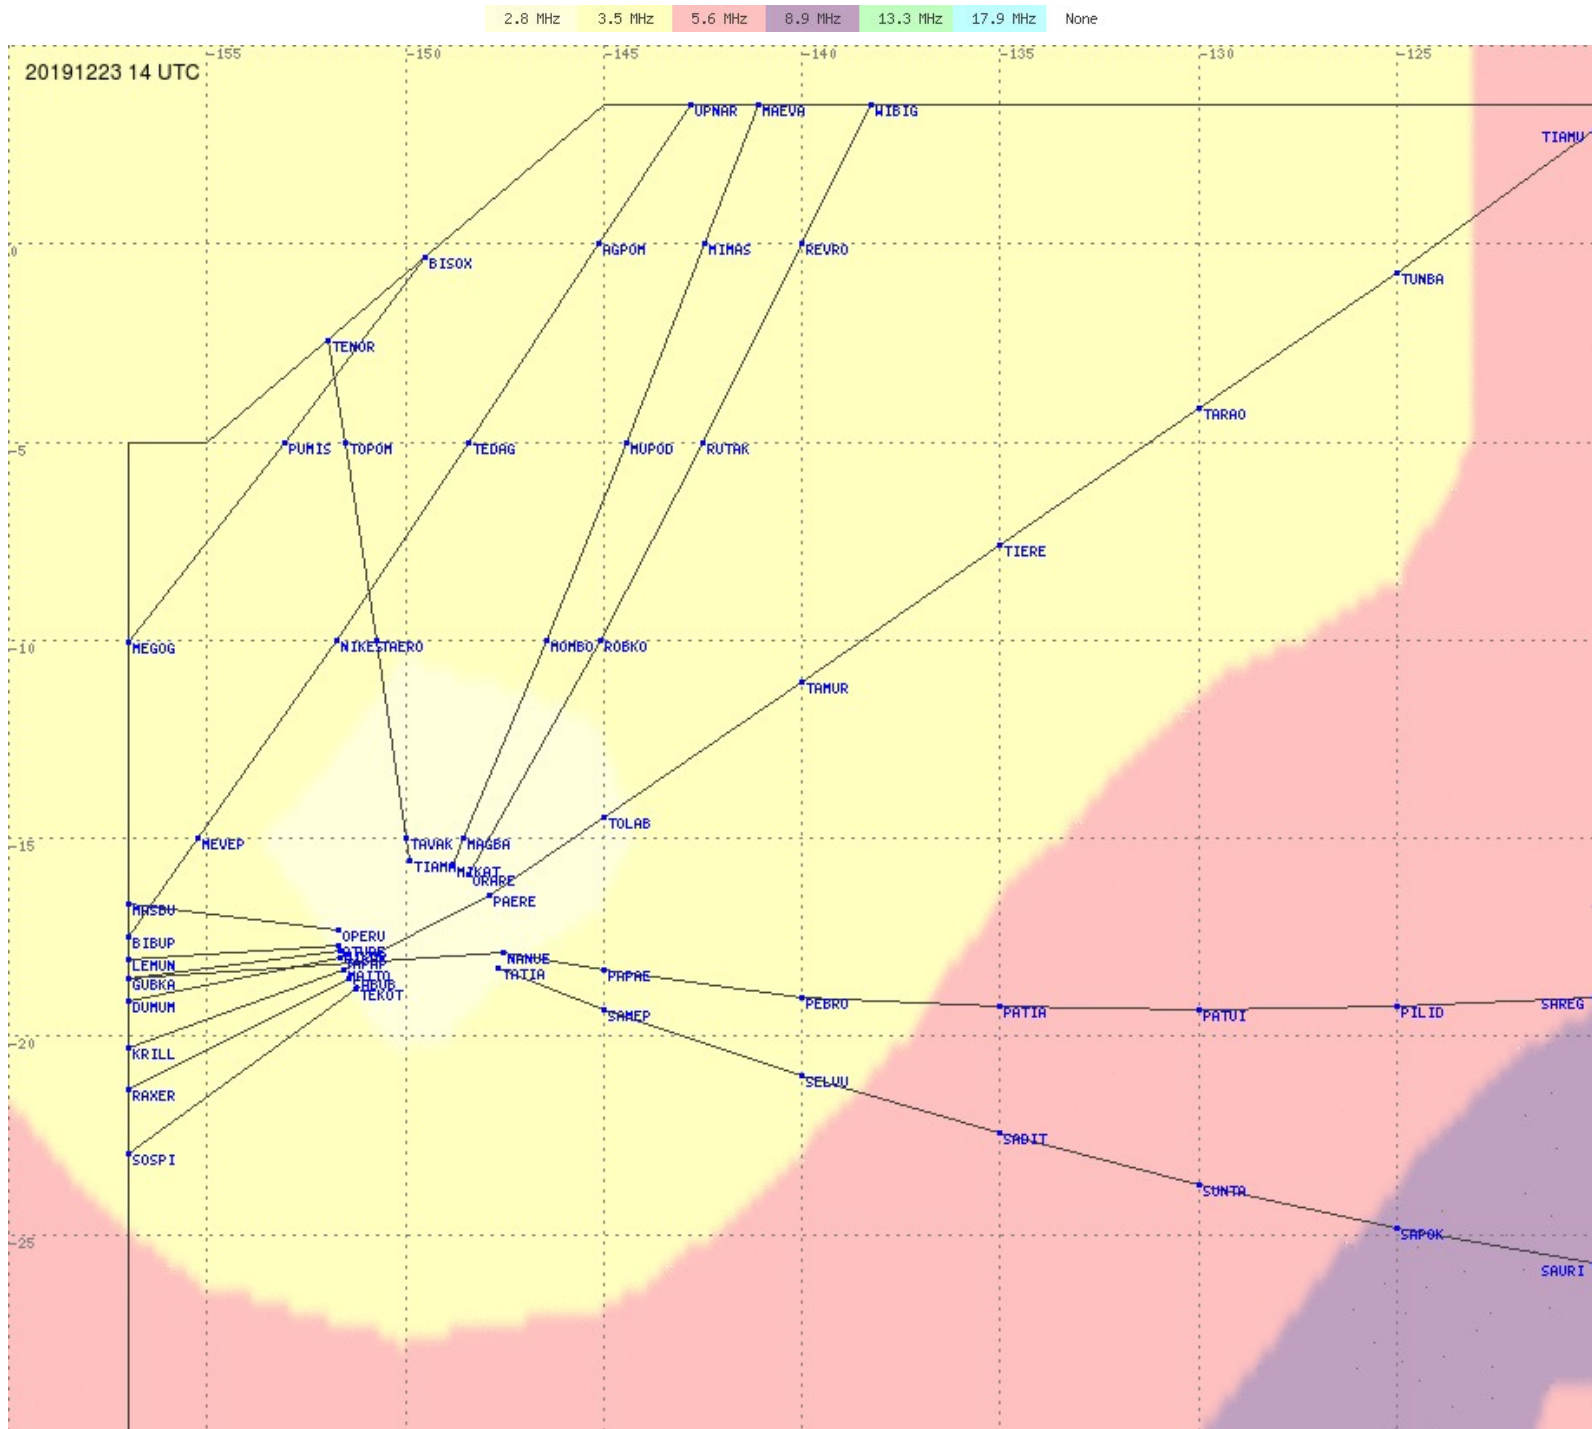

Tahiti FIR - HF Propag - 20191223