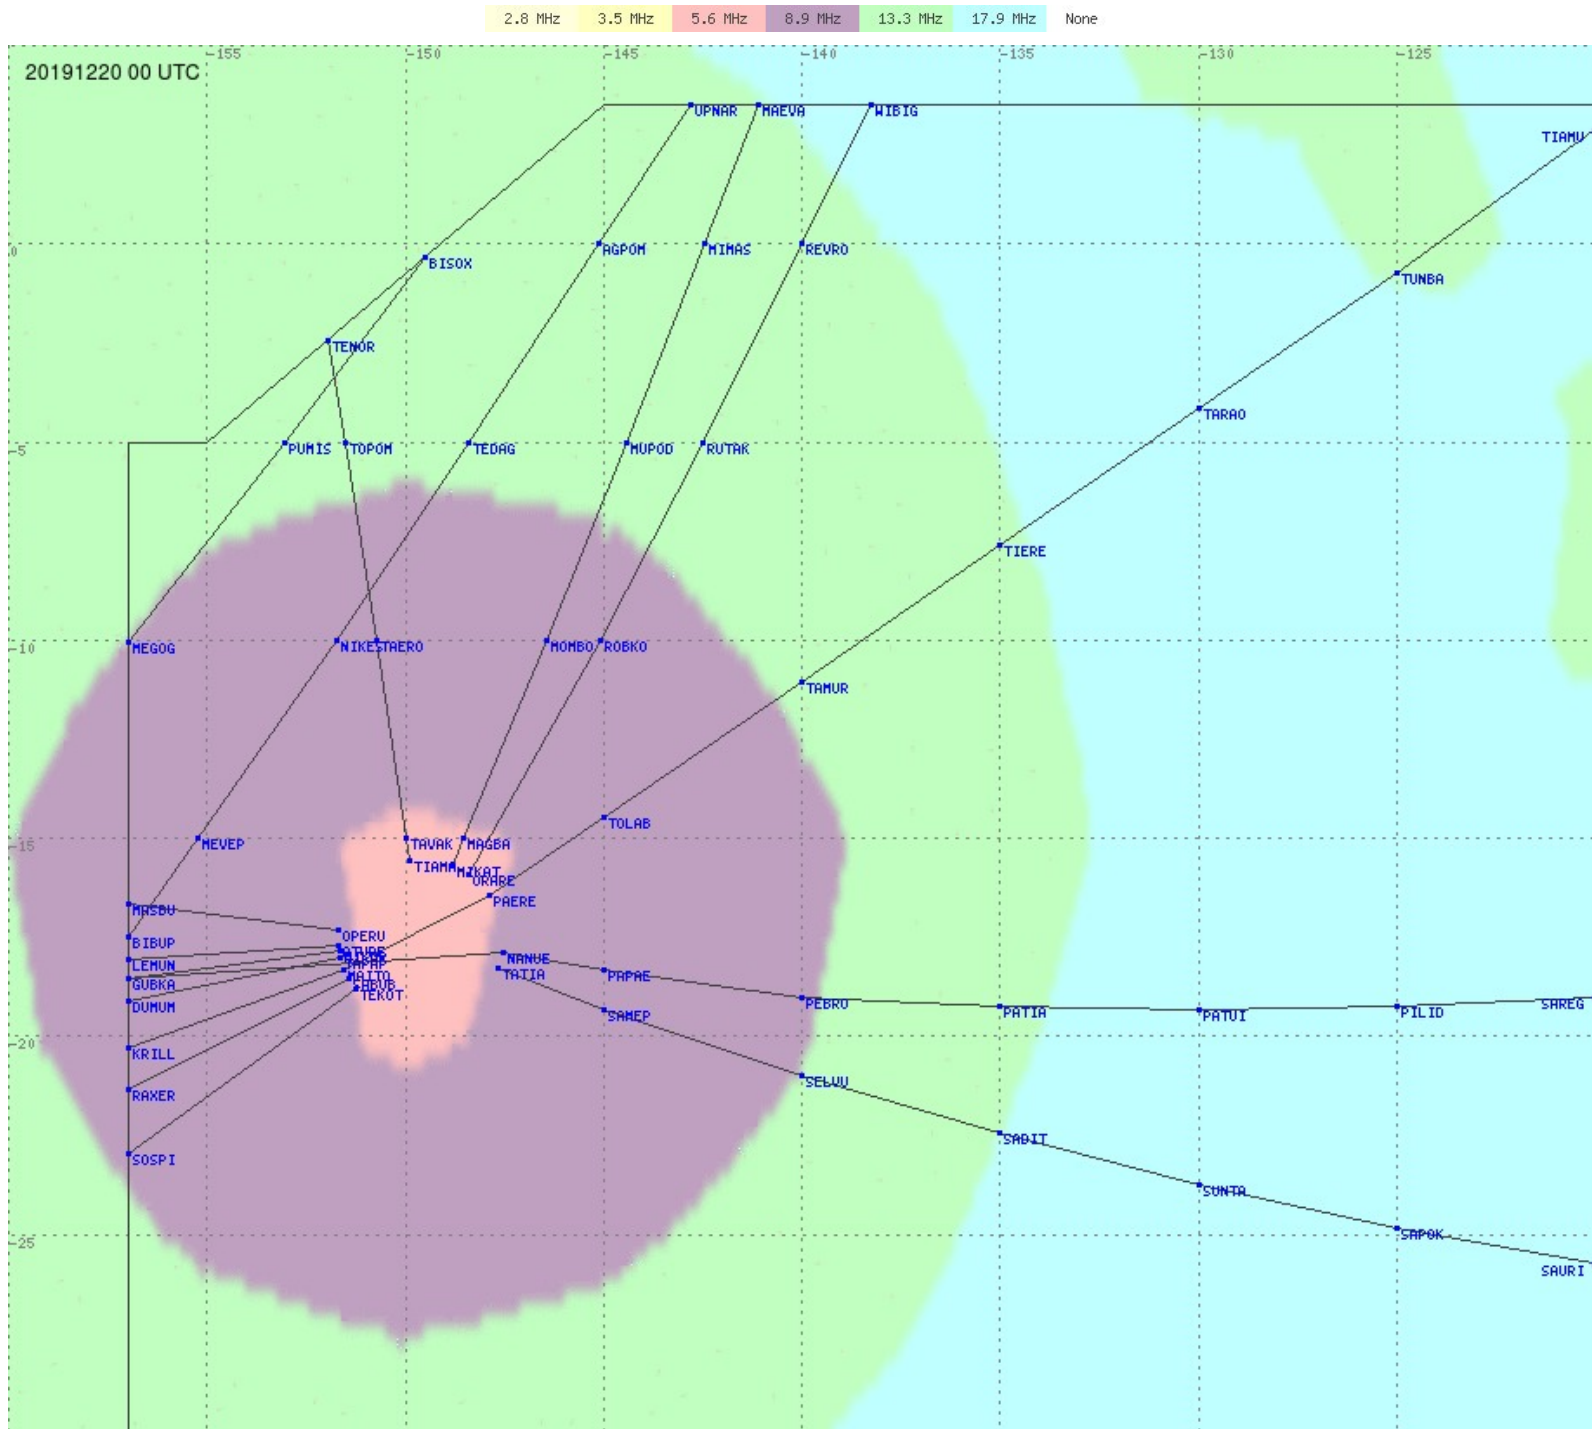

# Tahiti FIR - HF Propag - 20191220

# Tahiti FIR - HF Propag - 20191220

2.8 MHz 3.5 MHz 5.6 MHz 8.9 MHz 13.3 MHz 17.9 MHz None