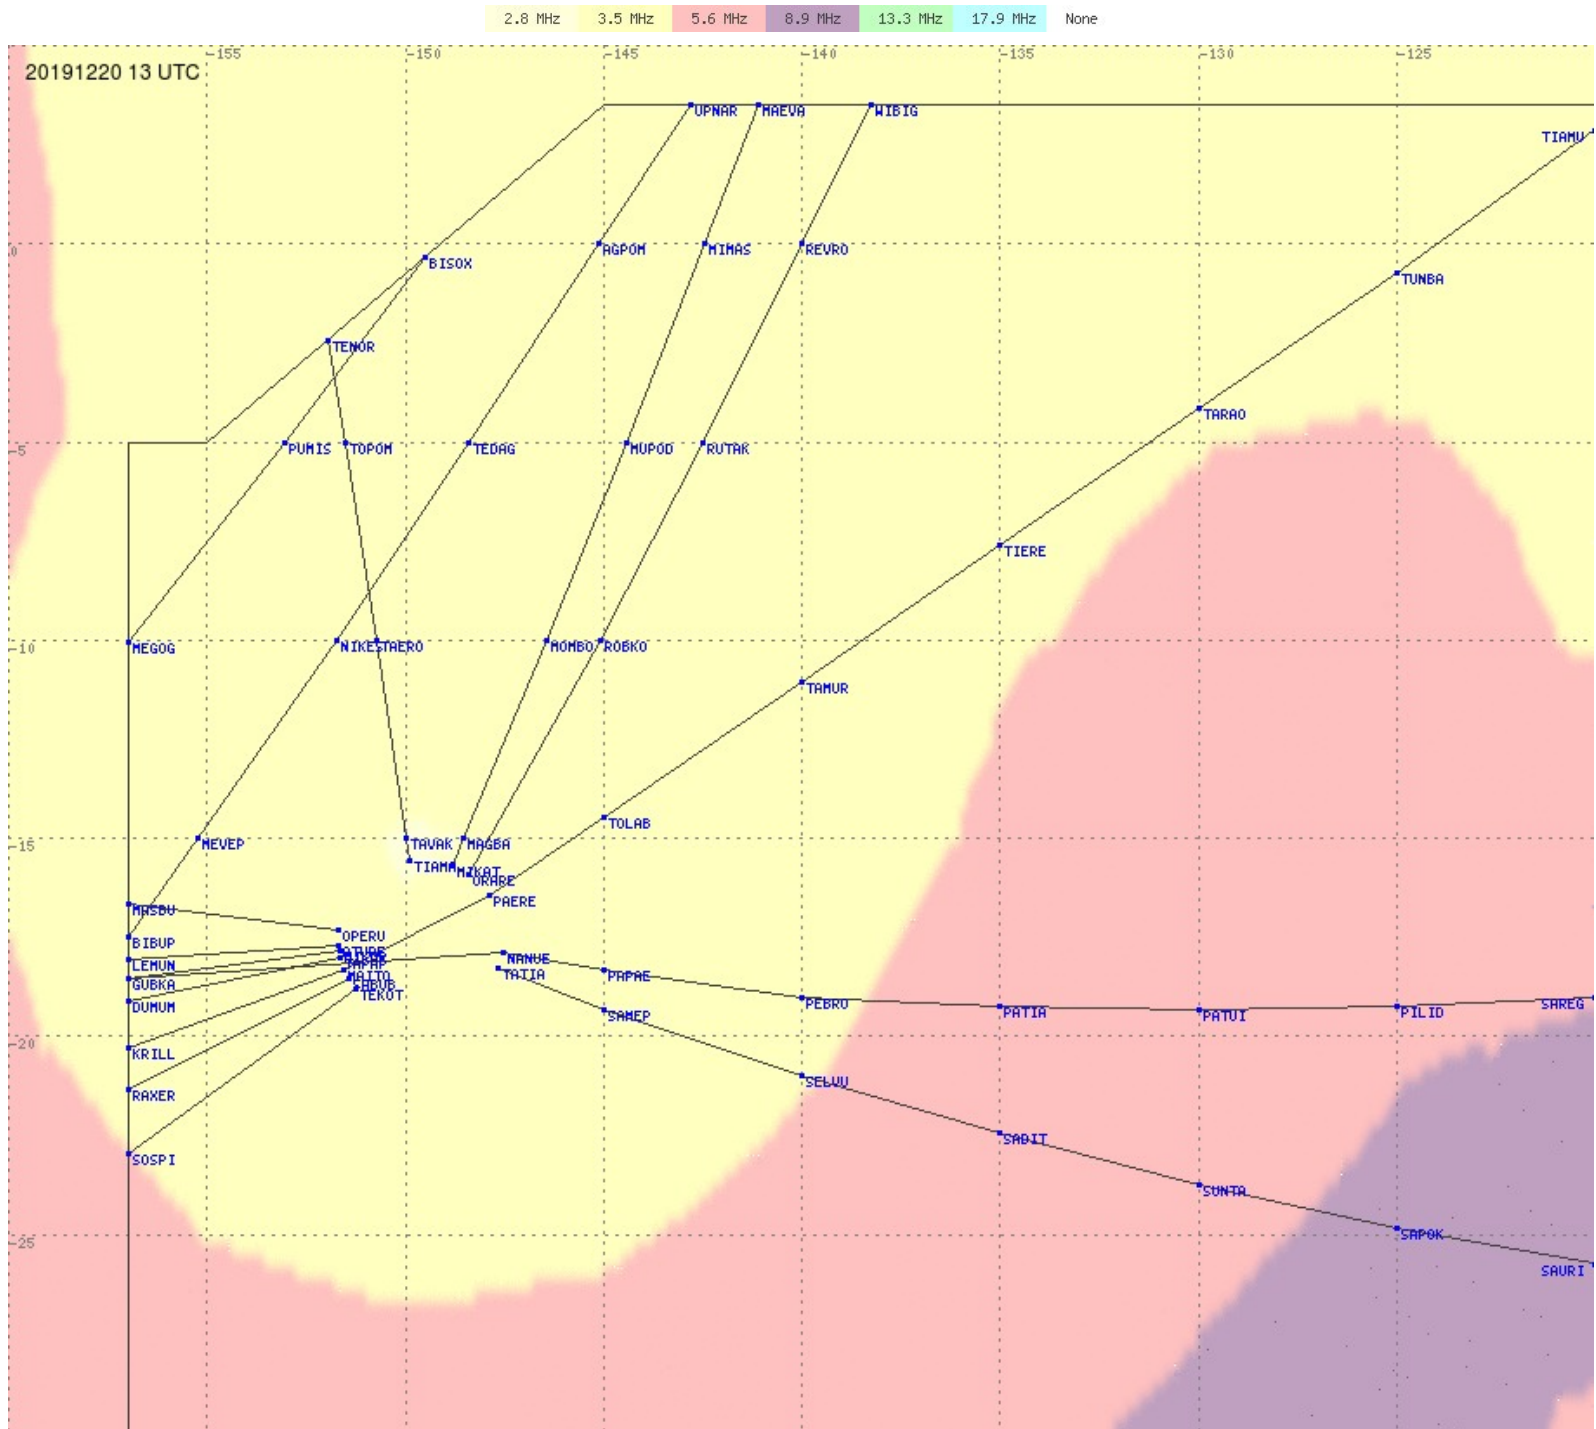

Tahiti FIR - HF Propag - 20191220