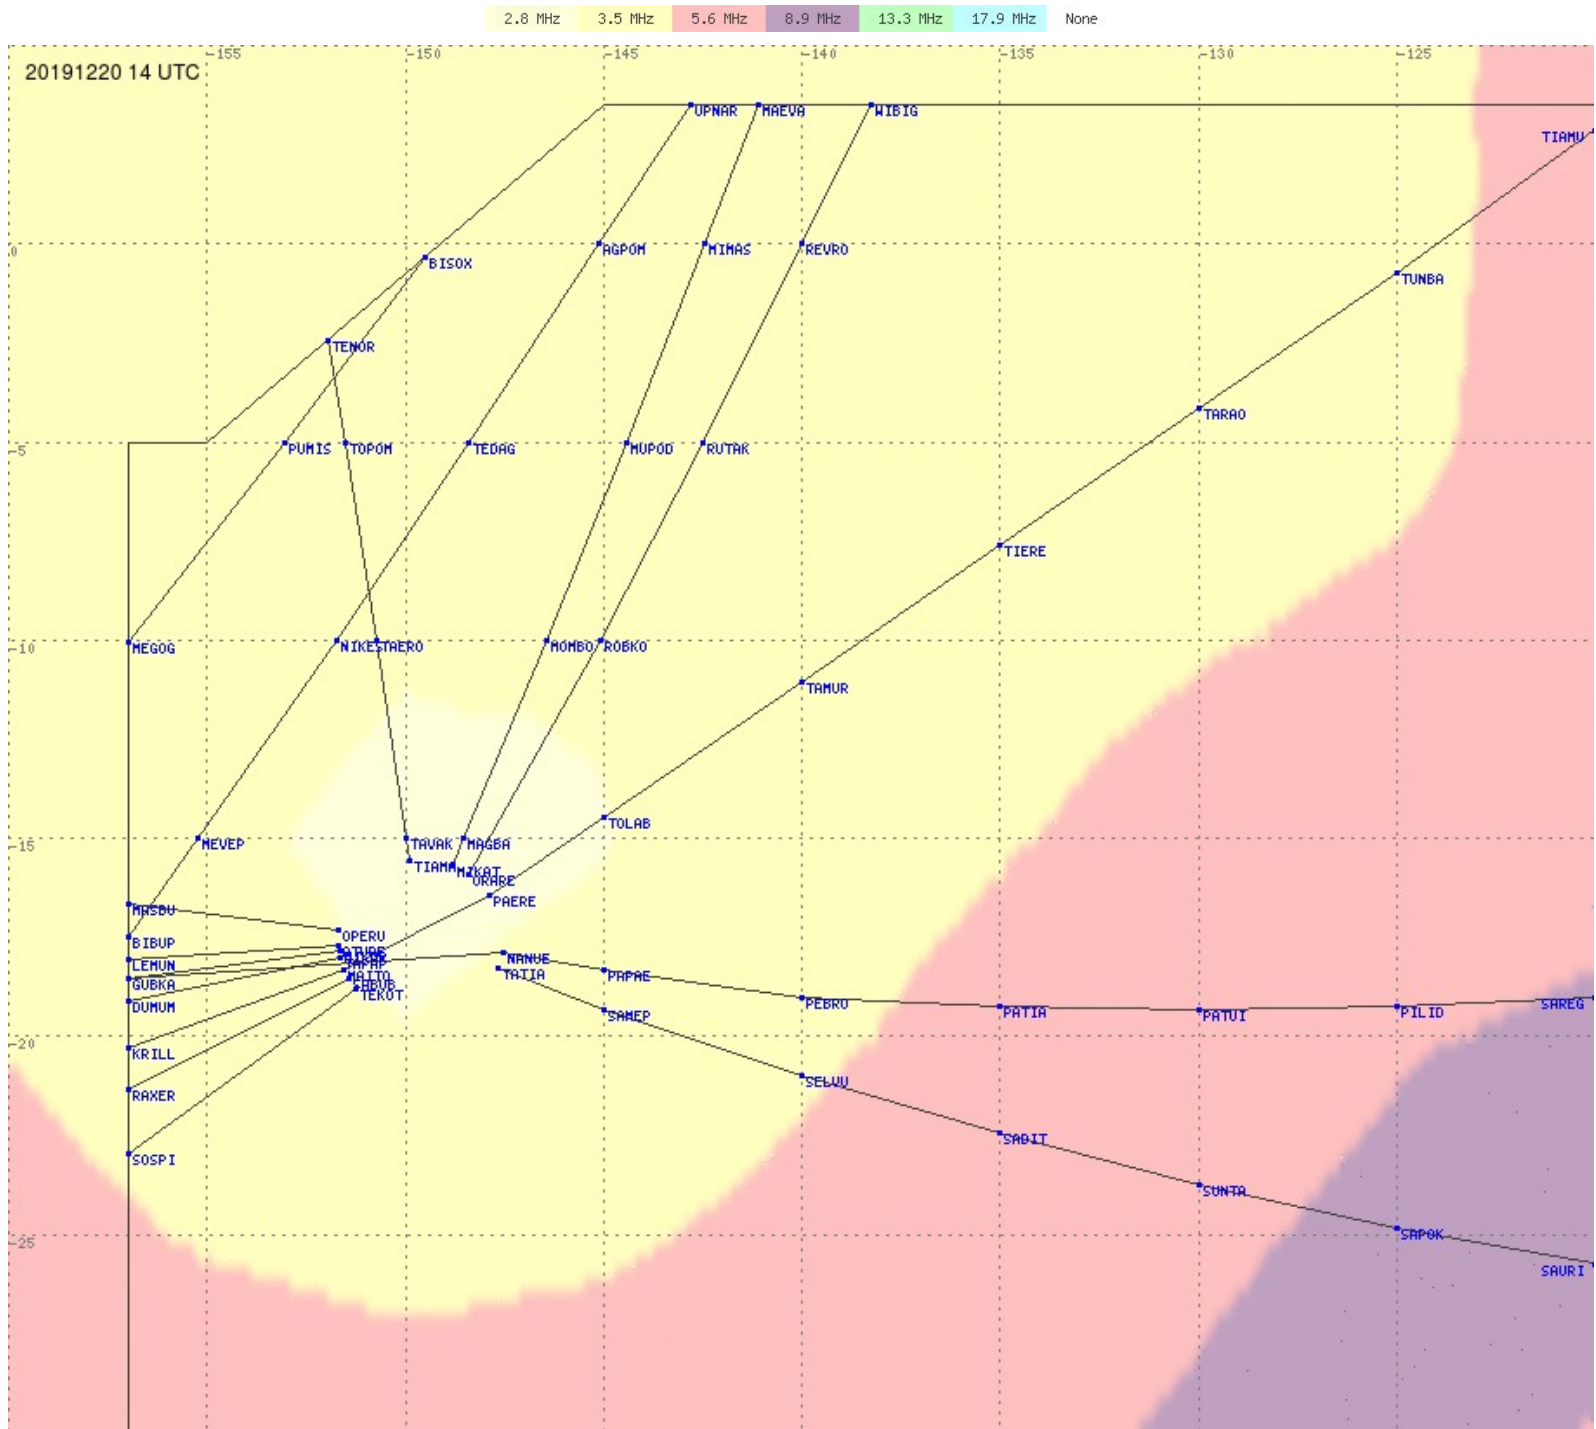

Tahiti FIR - HF Propag - 20191220