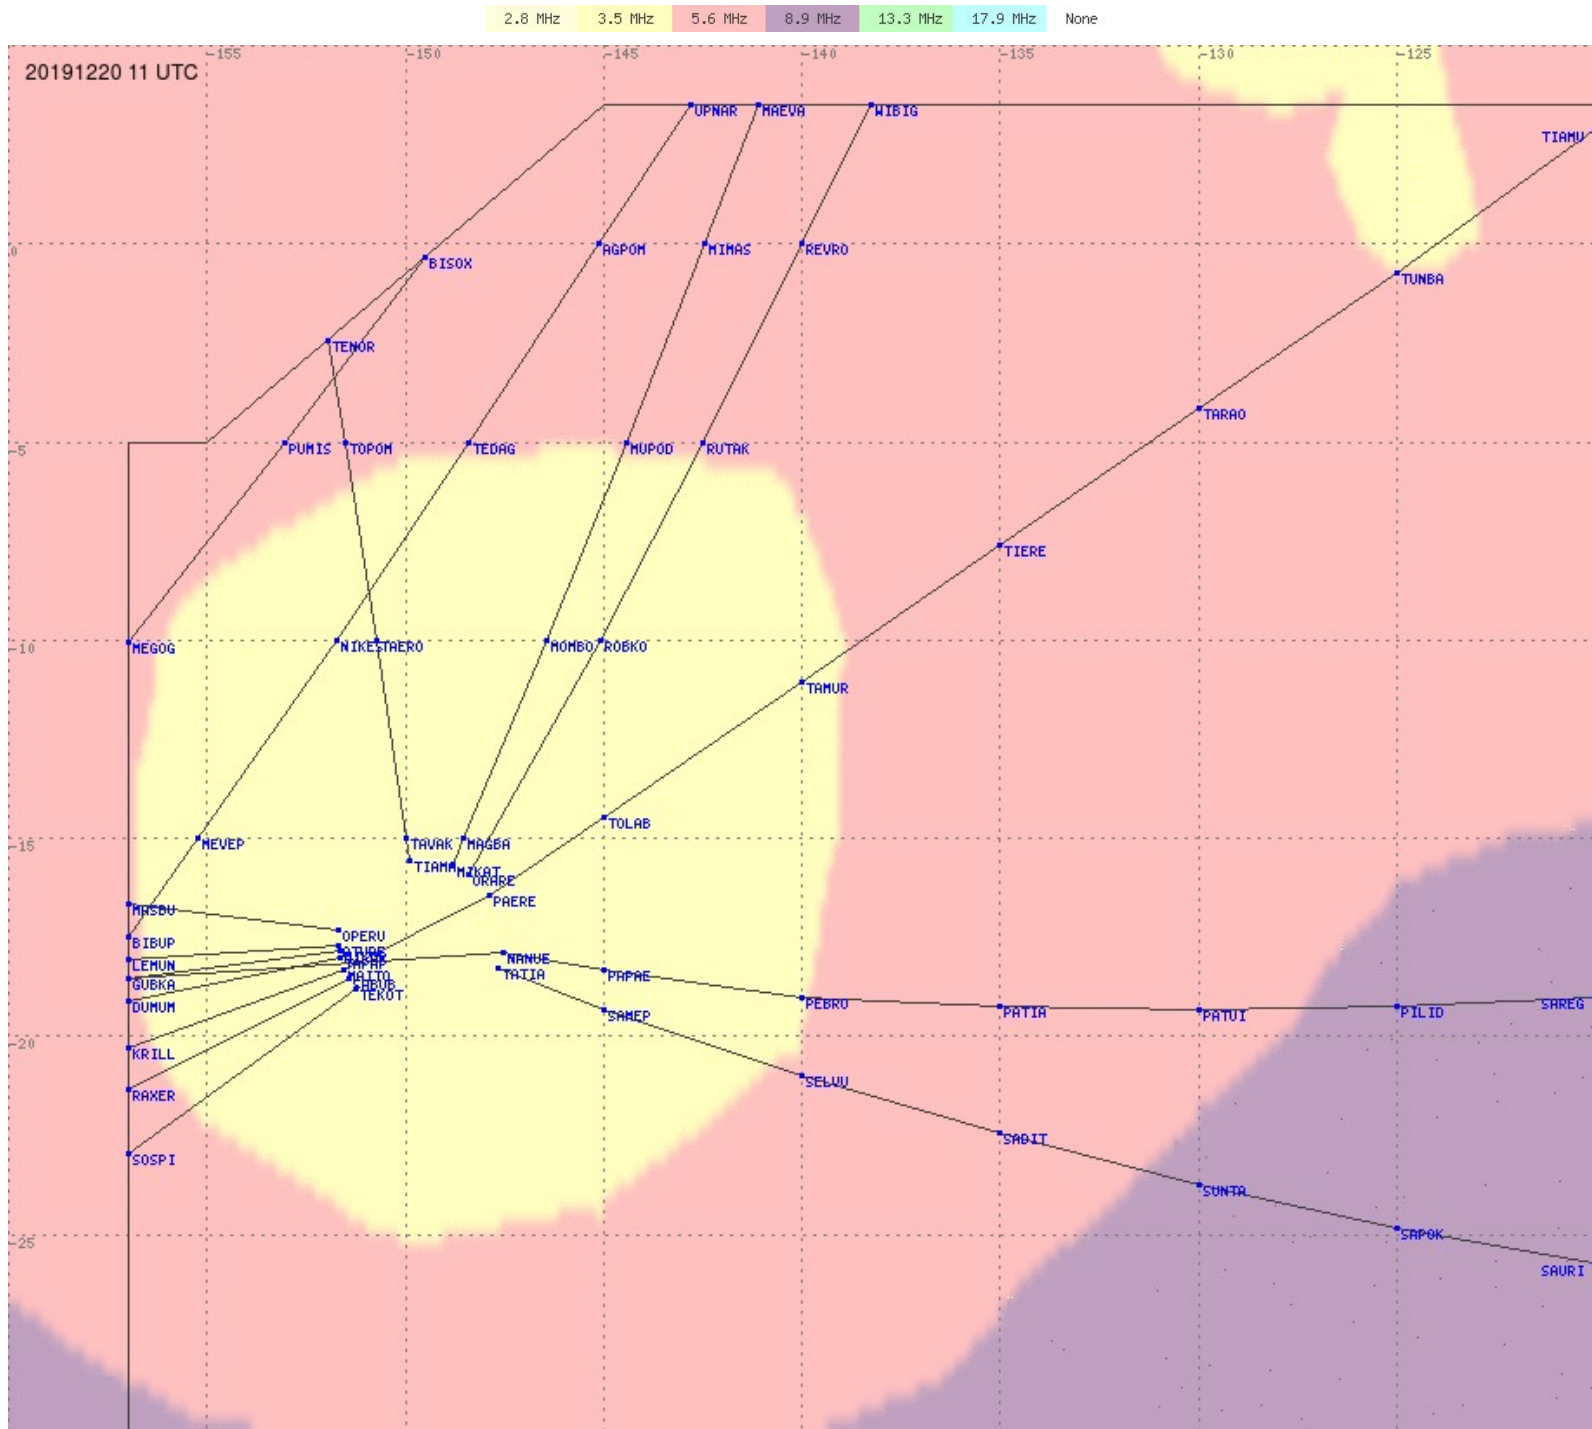

Tahiti FIR - HF Propag - 20191220