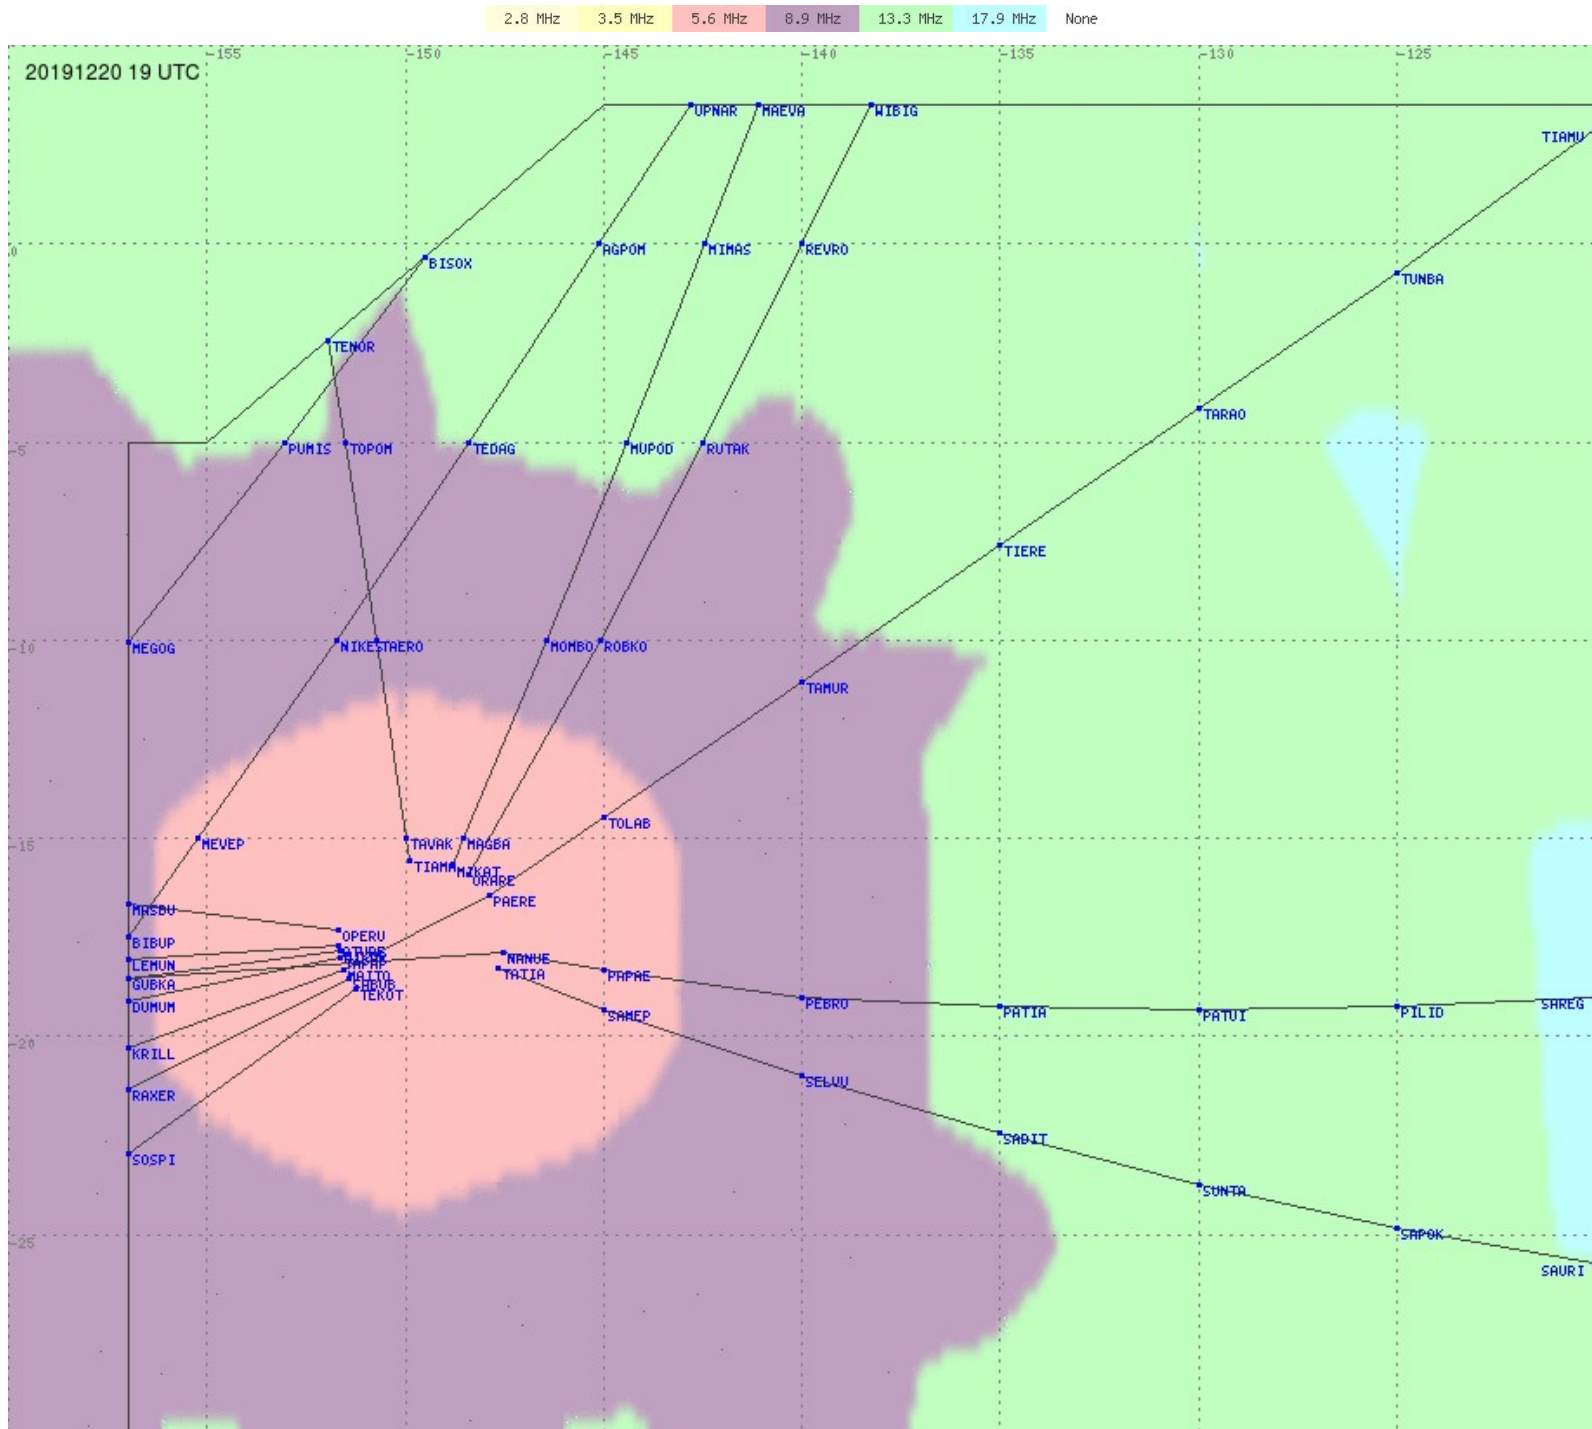

Tahiti FIR - HF Propag - 20191220