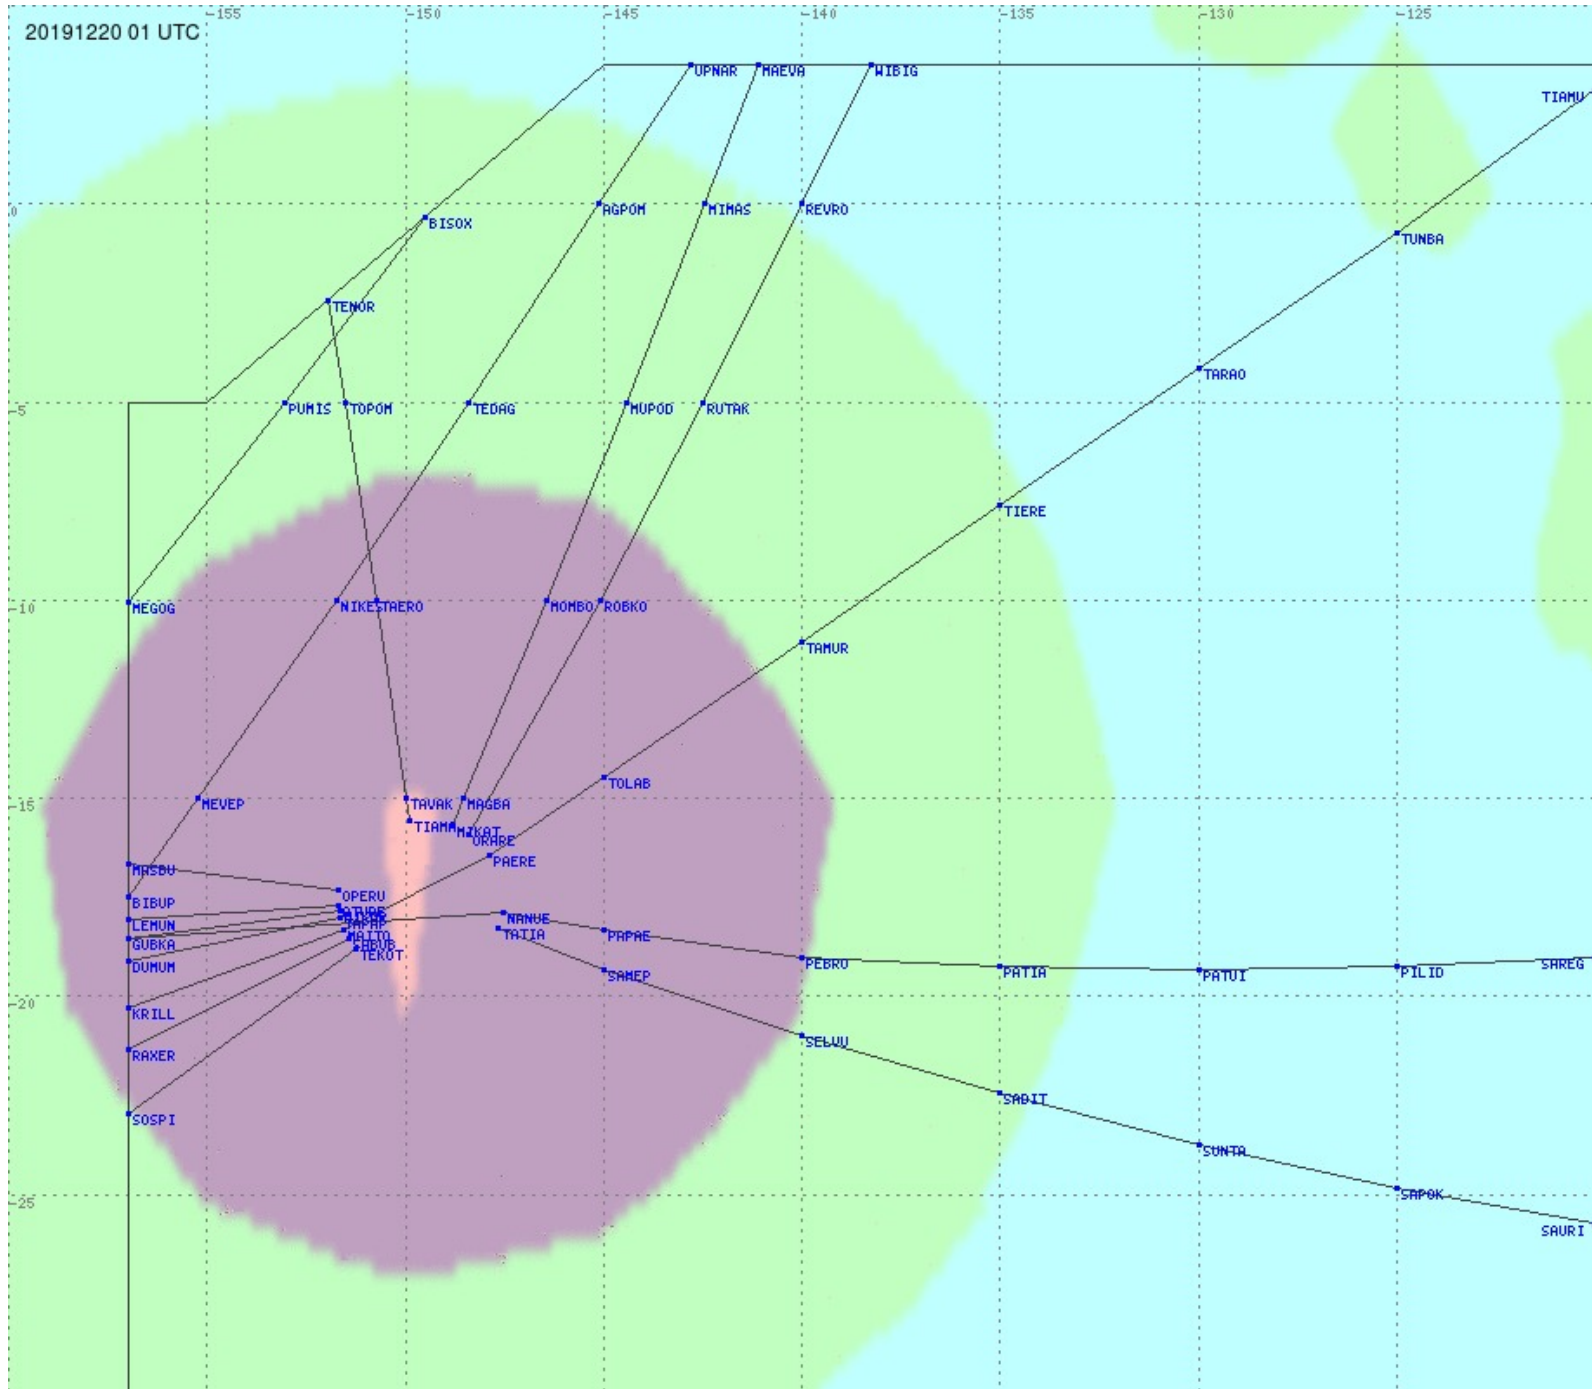

# Tahiti FIR - HF Propag - 20191220

# Tahiti FIR - HF Propag - 20191220

2.8 MHz 3.5 MHz 5.6 MHz 8.9 MHz 13.3 MHz 17.9 MHz None