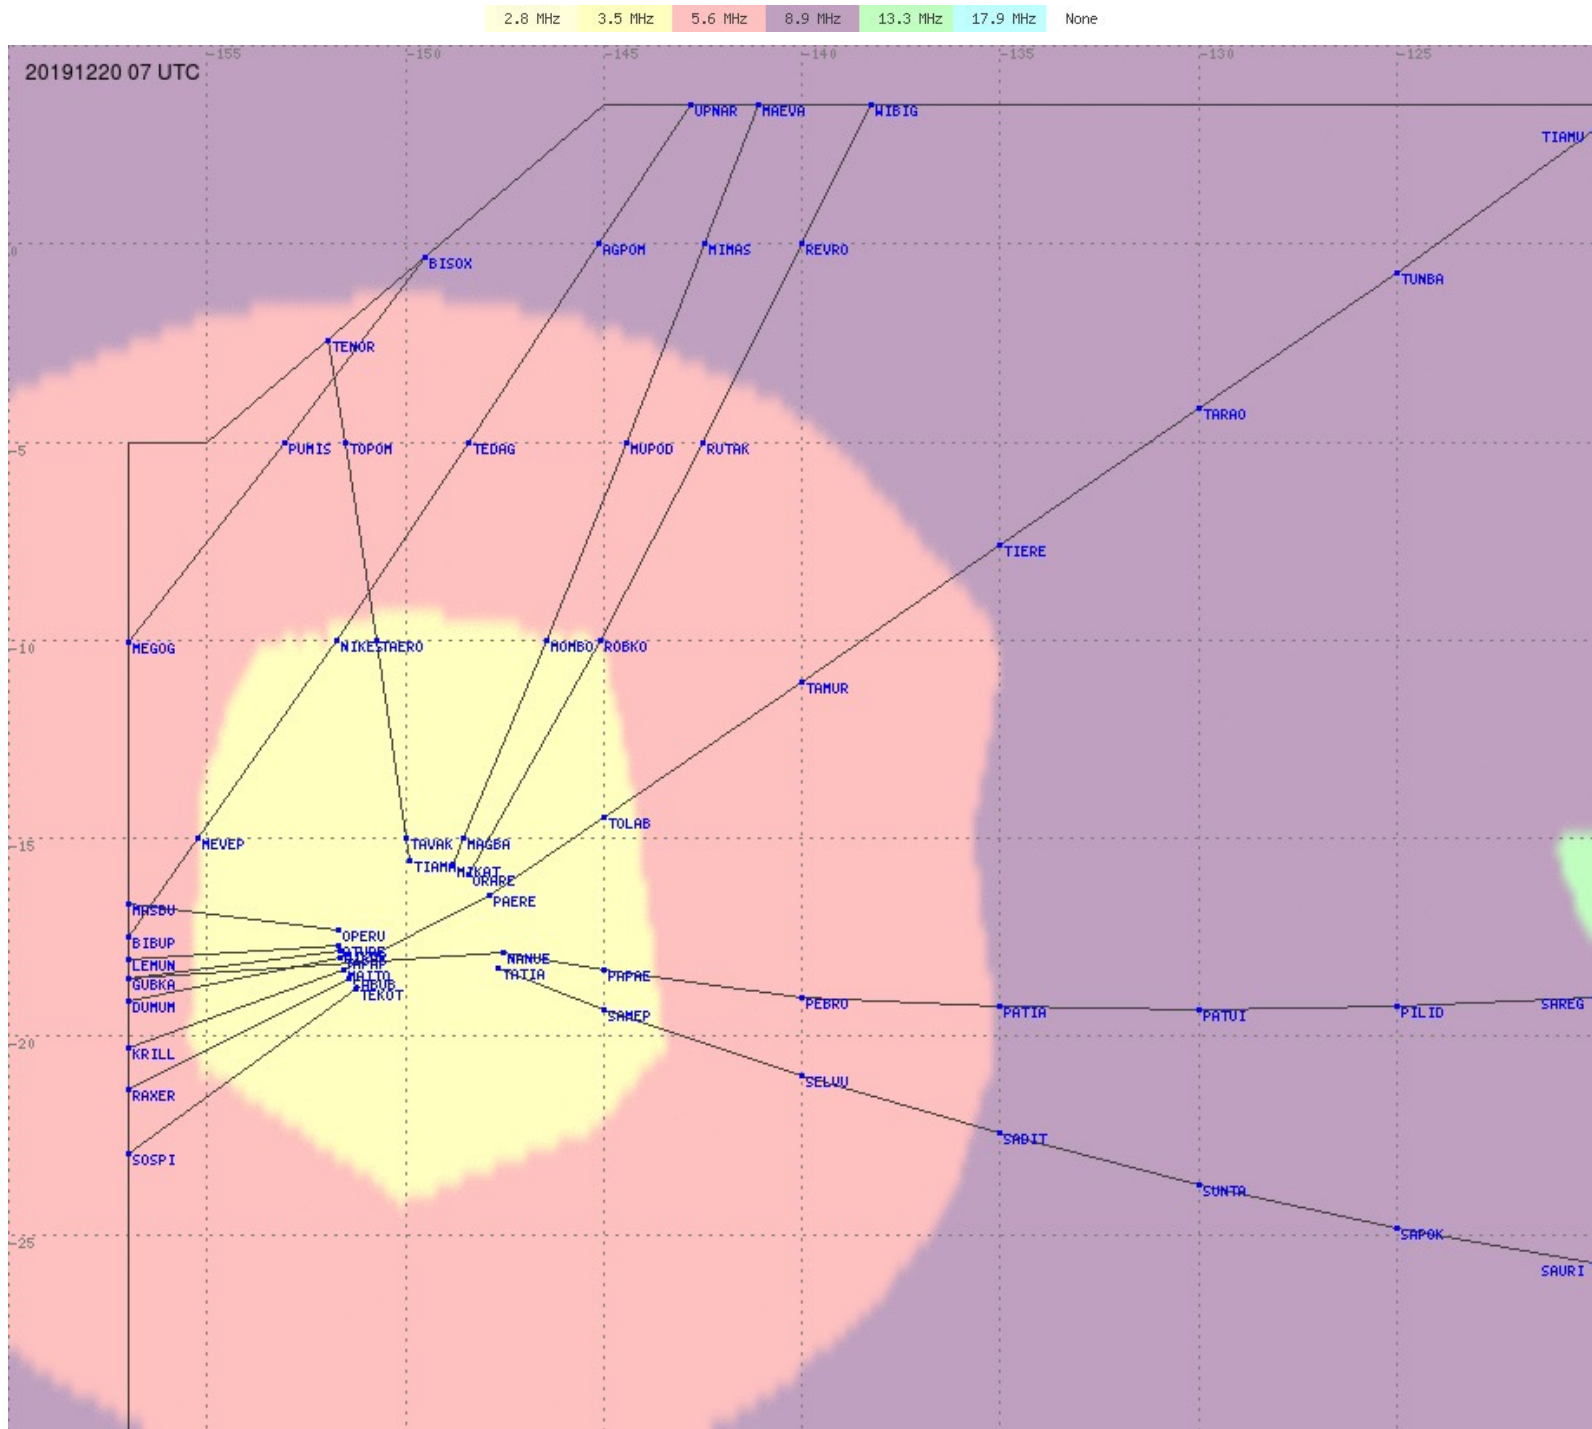

Tahiti FIR - HF Propag - 20191220