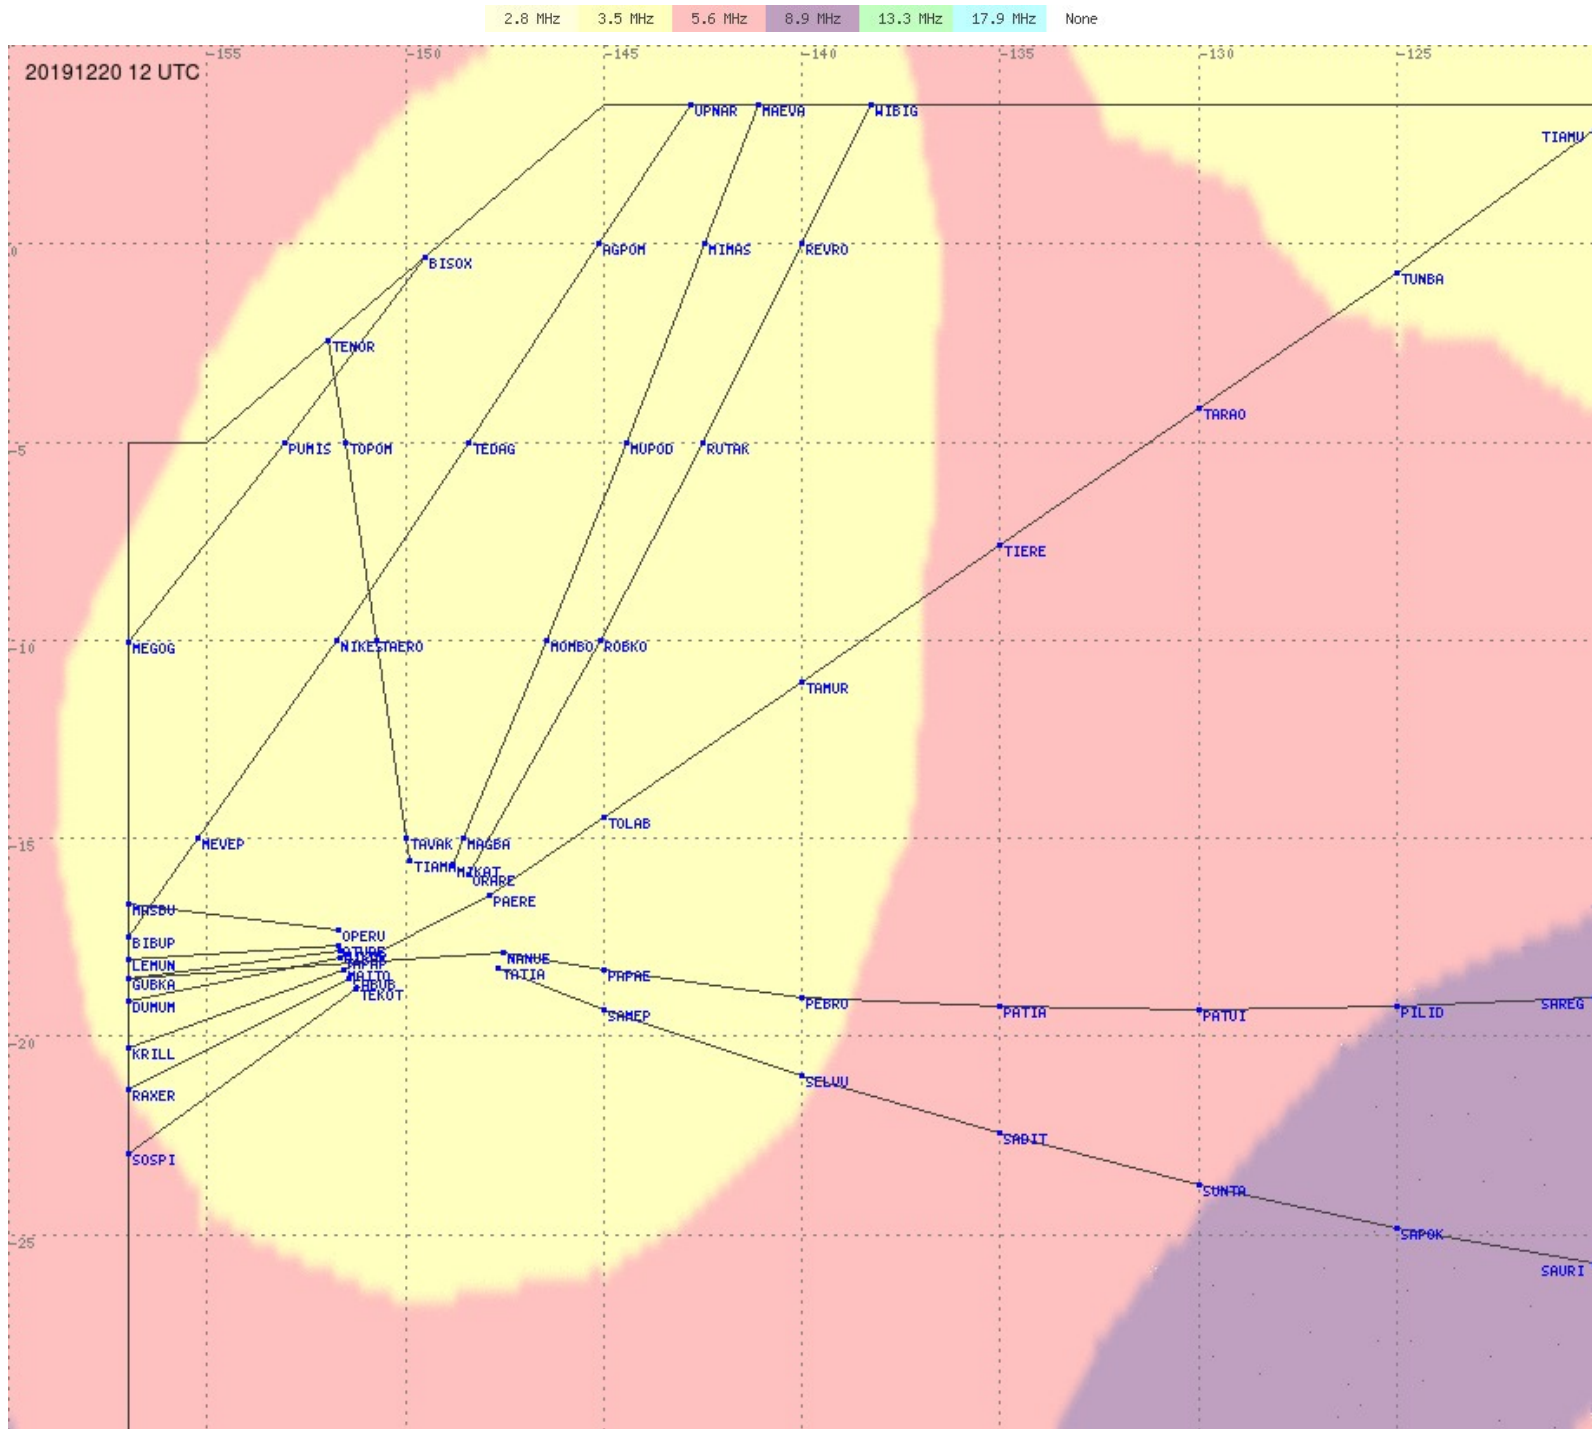

Tahiti FIR - HF Propag - 20191220