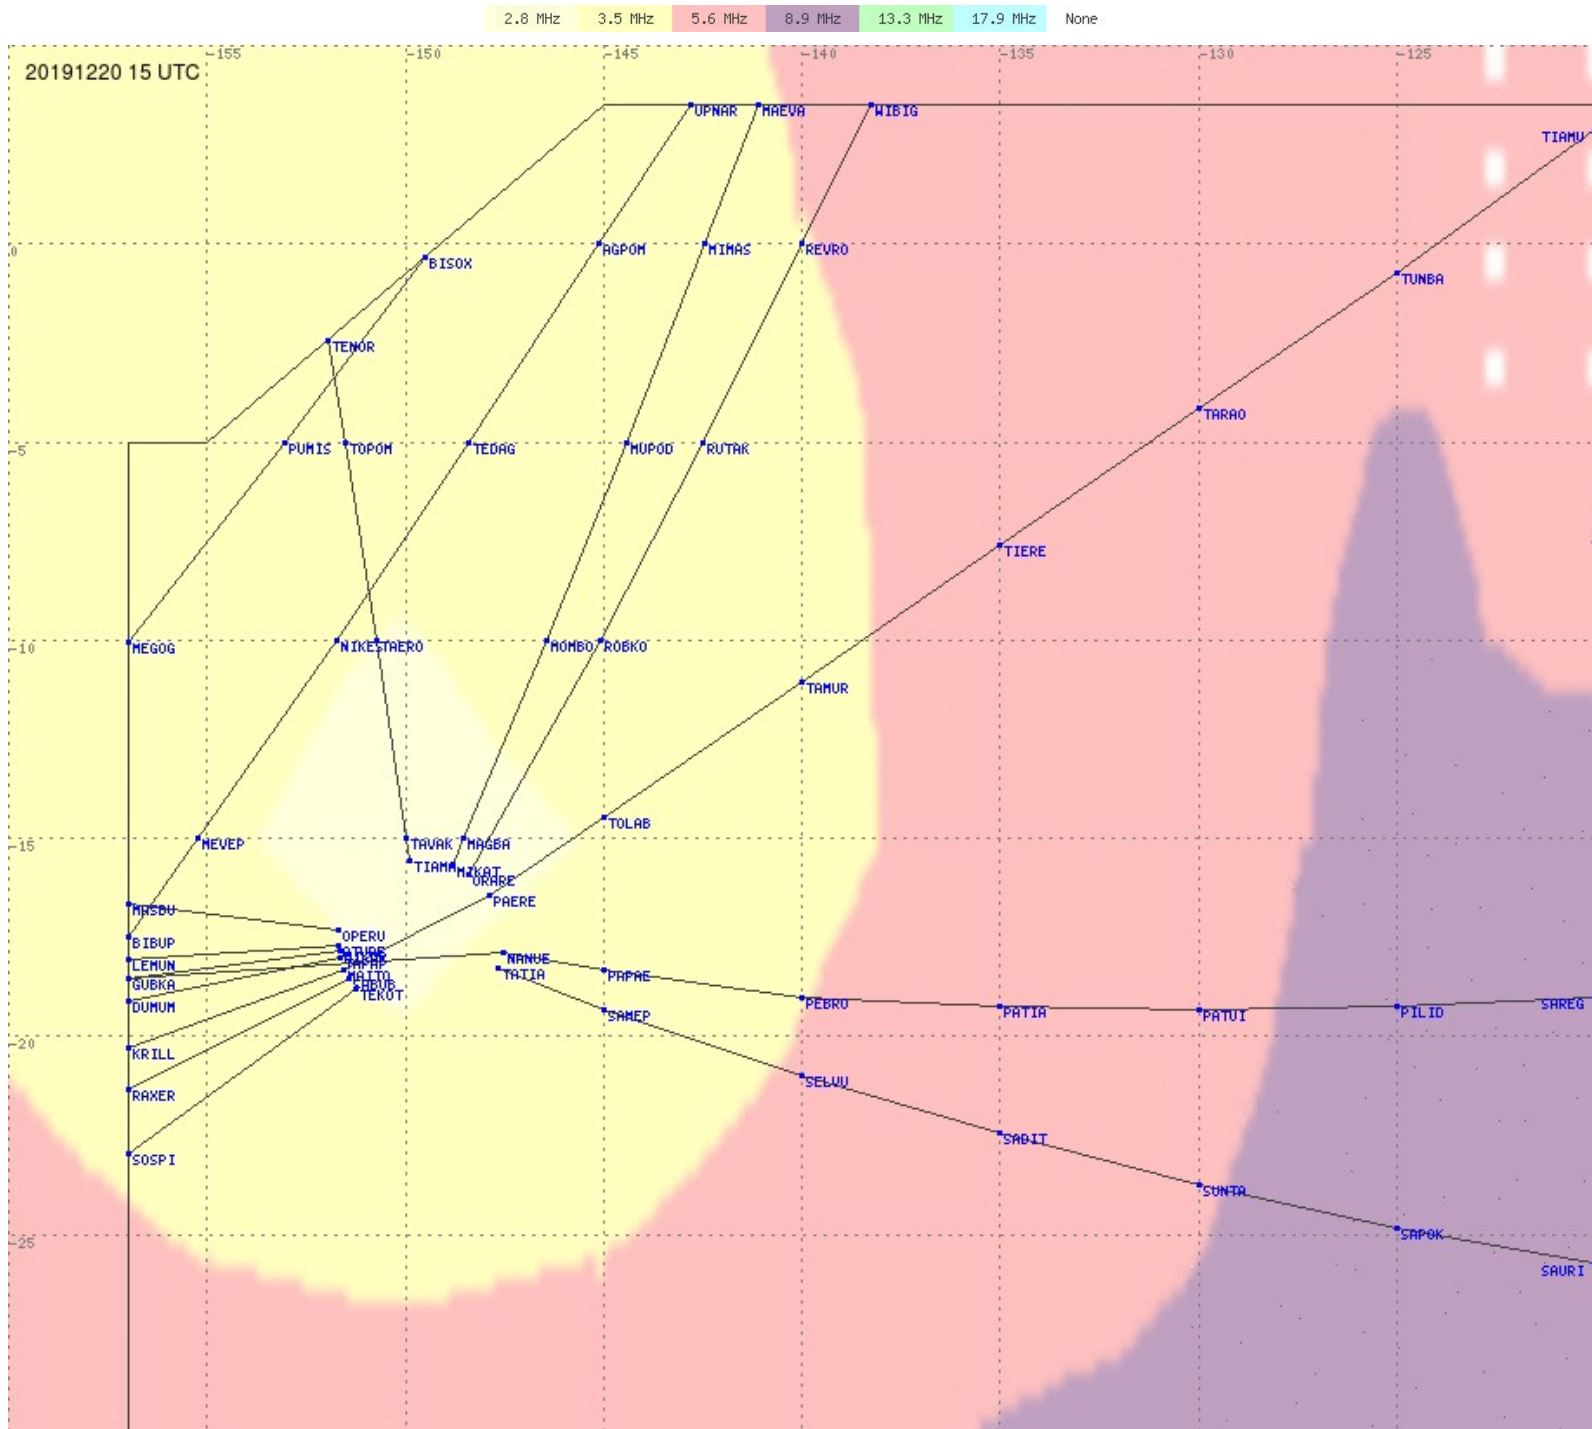

Tahiti FIR - HF Propag - 20191220