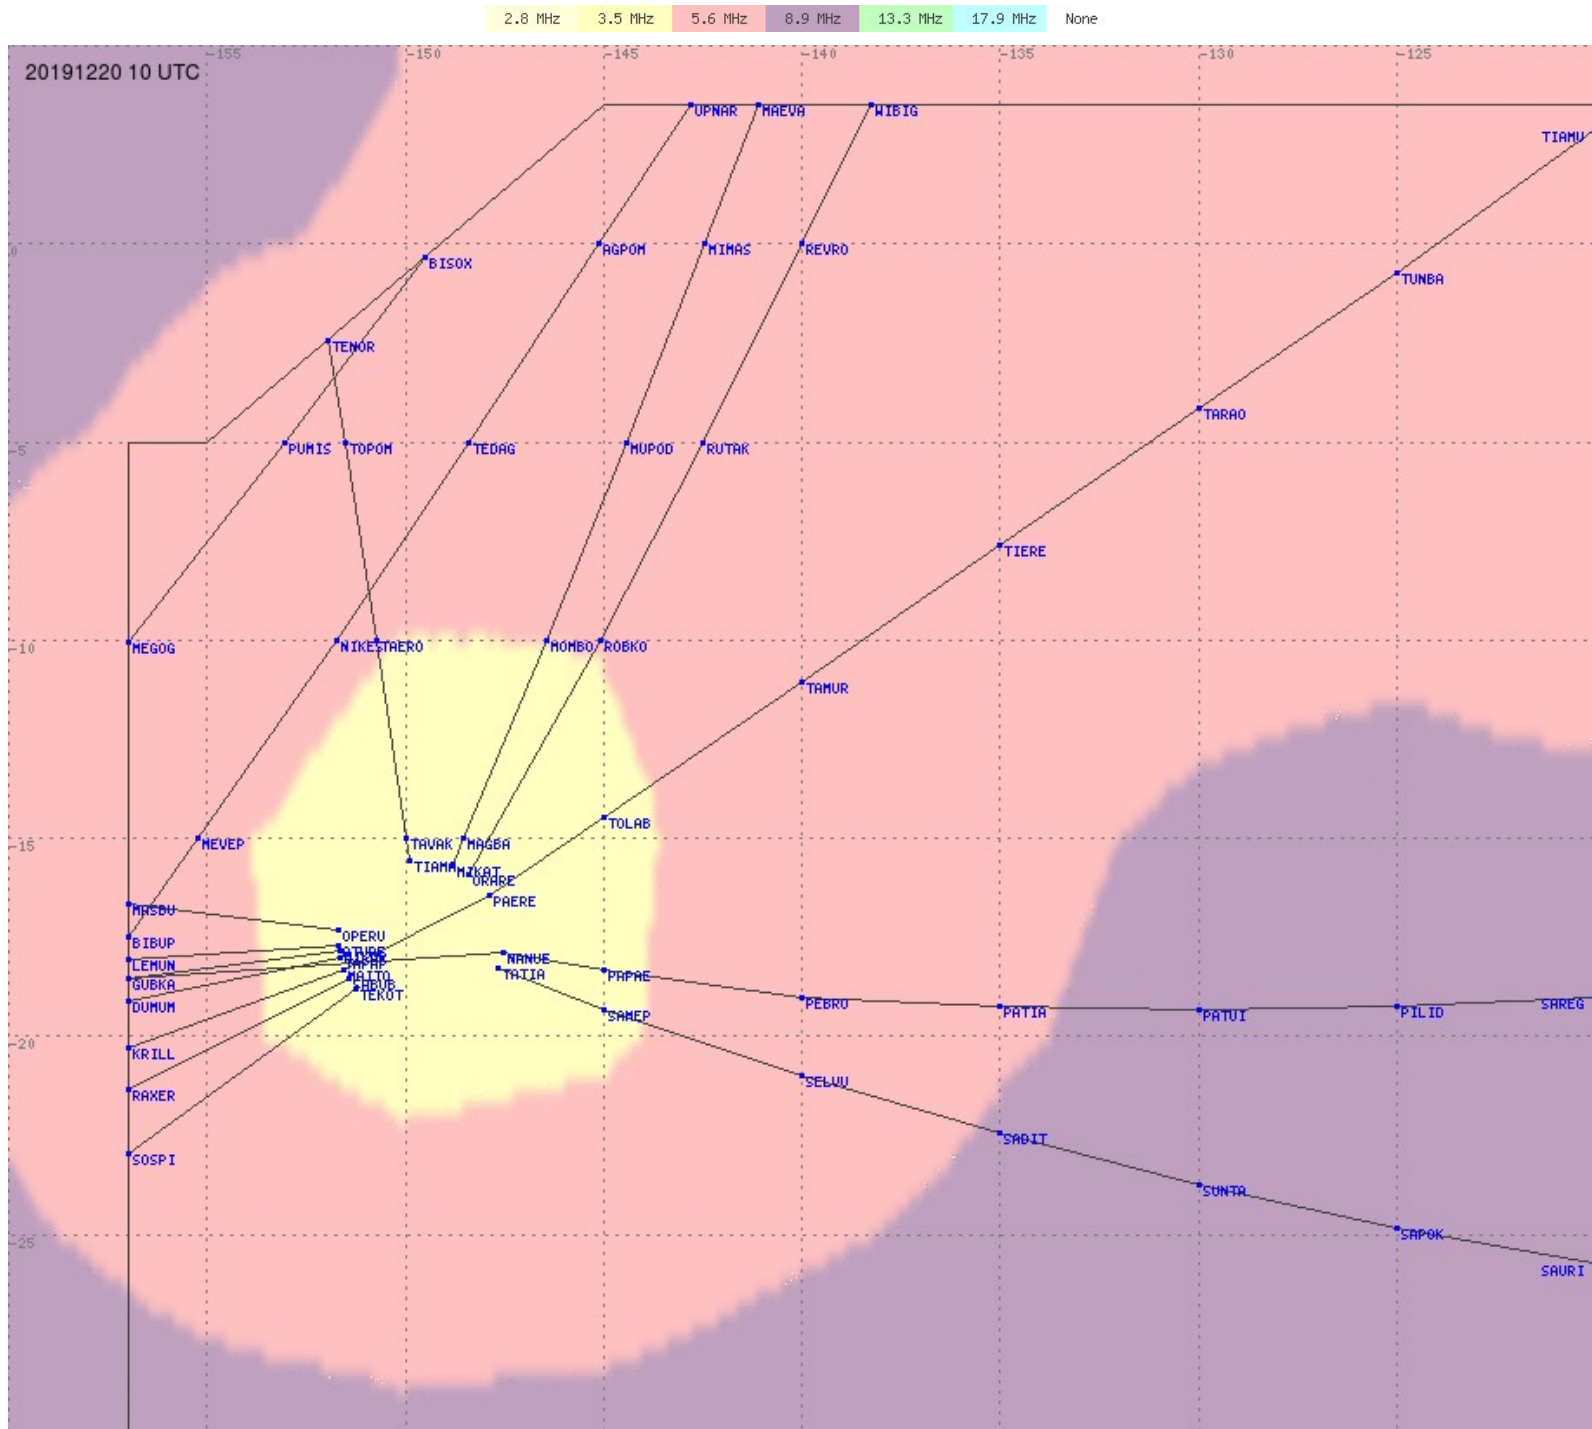

Tahiti FIR - HF Propag - 20191220